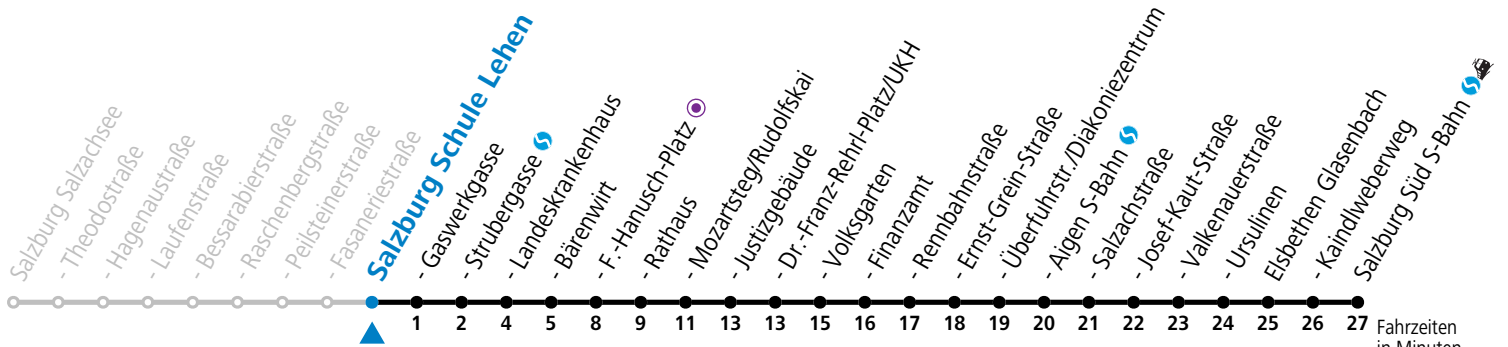

gültig von 7.7. bis 7.9.2024.

Fahrzeiten
in Minuten
Alle Angaben ohne Gewähr.

Montag bis Freitag, Sommerferien							Samstag				Sonn- und Feiertag								
5	45														5	57			
6	05	15	30	45			6	05	25	45					6	27	57		
7	00	10	25	40	47	55	7	05	25	45					7	27	57		
8	10	25	40	55			8	05	25	45					8	27	57		
9	10	25	40	55			9	00	15	30	45				9	27			
10	10	25	40	55			10	00	15	30	45				10	05	25	45	
11	10	25	40	55			11	00	15	30	45				11	05	25	45	
12	10	25	40	55			12	00	15	30	45				12	05	25	45	
13	10	25	40	55			13	00	15	30	45				13	05	25	45	
14	10	25	40	55			14	00	15	30	45				14	05	25	45	
15	10	25	40	55			15	00	15	30	45				15	05	25	45	
16	10	25	40	55			16	00	15	30	45				16	05	25	45	
17	10	25	40	55			17	00	15	30	45				17	05	25	45	
18	10	25	40	55			18	00	15	30	45				18	05	25	45	
19	10	30	45				19	05	25	45					19	05	25	45	
20	05	25	45				20	05	25	45					20	05	25	45	
21	05	25	45				21	05	25	45					21	05	25	45	
22	05	25	45	55^a			22	05	25	45	55^a				22	05	25	45	55^a
23	07	25	45				23	07^c	27^a	42^c					23	07	25	45	
							0	17^c	52^c										
							1	27^b											

a = bis Salzburg Mozartsteg/Rudolfskai b = bis Elisabethen Kaindlweberweg c = verkehrt ab Kaindlweberweg weiter in Richtung Alpenstraße (Linie 3)

* NACHTSTERN: Freitag, sowie vor Sonn-/Feiertag ab ca. 22:00 Uhr - Verkehr nach Samstag-Fahrplan
Ferien im Bundesland Salzburg: 23.12.2023 bis 07.01.2024, 12. bis 18.02., 23.03. bis 01.04., 06.07. bis 08.09., 24.09. und 26.10. bis 02.11.2024 (Vorbehaltlich Änderungen durch die Schulbehörde)

Aufgabenträgerschaft: Stadt Salzburg, Betreiber: Salzburg Linien Verkehrsbetriebe GmbH, Bayerhamerstraße 16, 5020 Salzburg, Tel.: +43 (0)800 220050