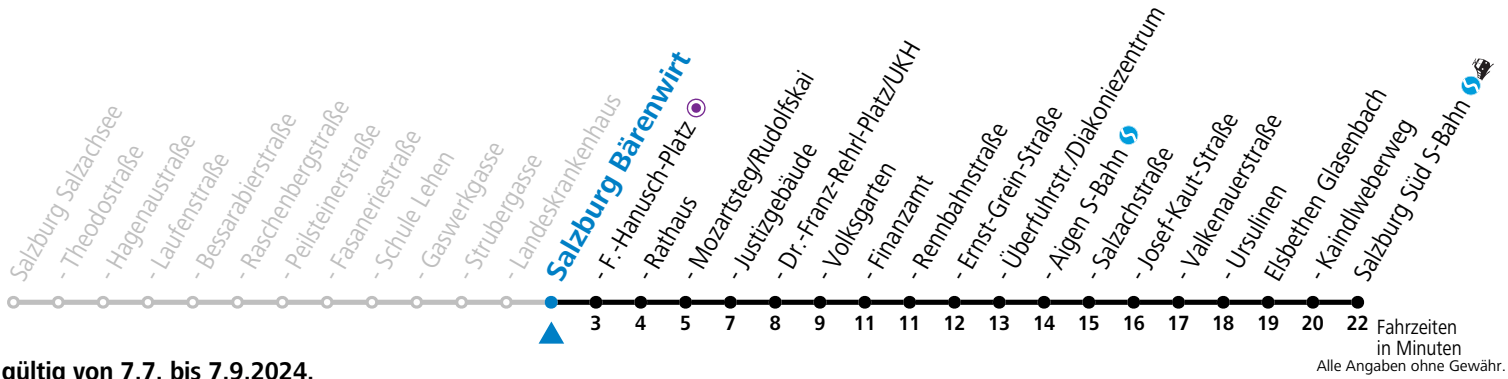

gültig von 7.7. bis 7.9.2024.

Fahrzeiten
in Minuten
Alle Angaben ohne Gewähr.

Montag bis Freitag, Sommerferien					Samstag					Sonn- und Feiertag				
5	50													
6	10	20	36	51	6	10	30	50		6	02	32		
7	06	16	31	46 53	7	10	30	50		7	02	32		
8	01	16	31	46	8	10	30	51		8	02	32		
9	01	16	31	46	9	06	21	36	51	9	02	32		
10	01	16	31	46	10	06	21	36	51	10	10	30	50	
11	01	16	31	46	11	06	21	36	51	11	10	30	50	
12	01	16	31	46	12	06	21	36	51	12	10	30	50	
13	01	16	31	46	13	06	21	36	51	13	10	30	50	
14	01	16	31	46	14	06	21	36	51	14	10	30	50	
15	01	16	31	46	15	06	21	36	51	15	10	30	50	
16	01	16	31	46	16	06	21	36	51	16	10	30	50	
17	01	16	31	46	17	06	21	36	51	17	10	30	50	
18	01	16	31	46	18	06	21	36	50	18	10	30	50	
19	01	16	36	50	19	10	30	50		19	10	30	50	
20	10	30	50		20	10	30	50		20	10	30	50	
21	10	30	50		21	10	30	50		21	10	30	50	
22	10	30	50		22	10	30	50		22	10	30	50	
23	00^a	11	30	50	23	00^a	11^c	31^a	46^c	23	00^a	11	30	50
					0	21^c	56^c							
					1	31^b								

a = bis Salzburg Mozartsteg/Rudolfskai b = bis Elisabethen Kaindlweberweg c = verkehrt ab Kaindlweberweg weiter in Richtung Alpenstraße (Linie 3)

* NACHTSTERN: Freitag, sowie vor Sonn-/Feiertag ab ca. 22:00 Uhr - Verkehr nach Samstag-Fahrplan
Ferien im Bundesland Salzburg: 23.12.2023 bis 07.01.2024, 12. bis 18.02., 23.03. bis 01.04., 06.07. bis 08.09., 24.09. und 26.10. bis 02.11.2024 (Vorbehaltlich Änderungen durch die Schulbehörde)

Aufgabenträgerschaft: Stadt Salzburg, Betreiber: Salzburg Linien Verkehrsbetriebe GmbH, Bayerhamerstraße 16, 5020 Salzburg, Tel.: +43 (0)800 220050