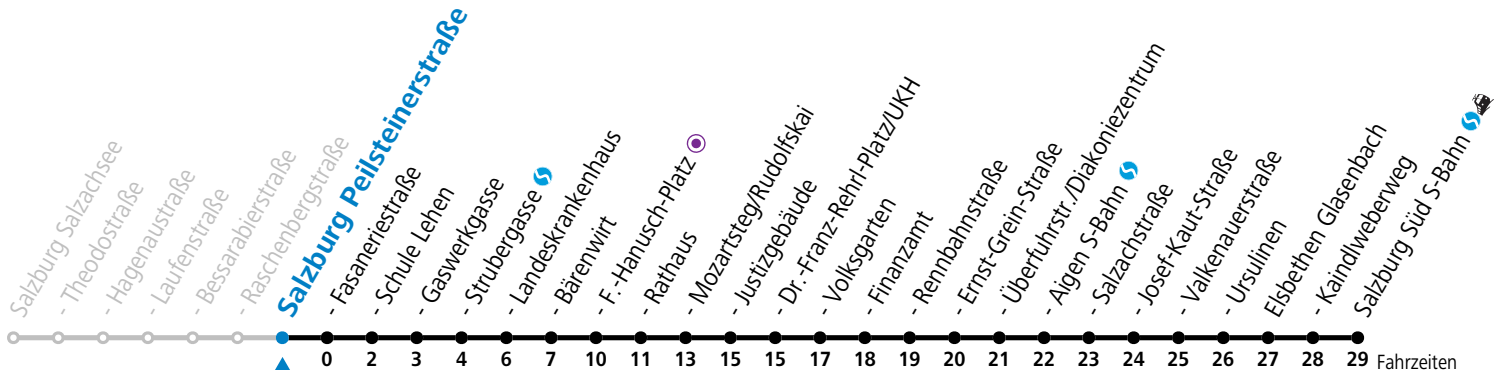

gültig von 7.7. bis 7.9.2024.

Montag bis Freitag, Sommerferien					Samstag					Sonn- und Feiertag					
5	43									5	55				
6	03	13	28	43	58	6	03	23	43		6	25	55		
7	08	23	38	45	53	7	03	23	43		7	25	55		
8	08	23	38	53		8	03	23	43	58	8	25	55		
9	08	23	38	53		9	13	28	43	58	9	25			
10	08	23	38	53		10	13	28	43	58	10	03	23	43	
11	08	23	38	53		11	13	28	43	58	11	03	23	43	
12	08	23	38	53		12	13	28	43	58	12	03	23	43	
13	08	23	38	53		13	13	28	43	58	13	03	23	43	
14	08	23	38	53		14	13	28	43	58	14	03	23	43	
15	08	23	38	53		15	13	28	43	58	15	03	23	43	
16	08	23	38	53		16	13	28	43	58	16	03	23	43	
17	08	23	38	53		17	13	28	43	58	17	03	23	43	
18	08	23	38	53		18	13	28	43		18	03	23	43	
19	08	28	43			19	03	23	43		19	03	23	43	
20	03	23	43			20	03	23	43		20	03	23	43	
21	03	23	43			21	03	23	43		21	03	23	43	
22	03	23	43	53^a		22	03	23	43	53^a	22	03	23	43	53^a
23	05	23	43			23	05^c	25^a	40^c		23	05	23	43	
						0	15^c	50^c							
						1	25^b								

a = bis Salzburg Mozartsteg/Rudolfskai b = bis Elsbethen Kaindlweberweg c = verkehrt ab Kaindlweberweg weiter in Richtung Alpenstraße (Linie 3)

* **NACHTSTERN: Freitag, sowie vor Sonn-/Feiertag ab ca. 22:00 Uhr - Verkehr nach Samstag-Fahrplan**
Ferien im Bundesland Salzburg: 23.12.2023 bis 07.01.2024, 12. bis 18.02., 23.03. bis 01.04., 06.07. bis 08.09., 24.09. und 26.10. bis 02.11.2024 (Vorbehaltlich Änderungen durch die Schulbehörde)

Aufgabenträgerschaft: Stadt Salzburg, Betreiber: Salzburg Linien Verkehrsbetriebe GmbH, Bayerhamerstraße 16, 5020 Salzburg, Tel.: +43 (0)800 220050