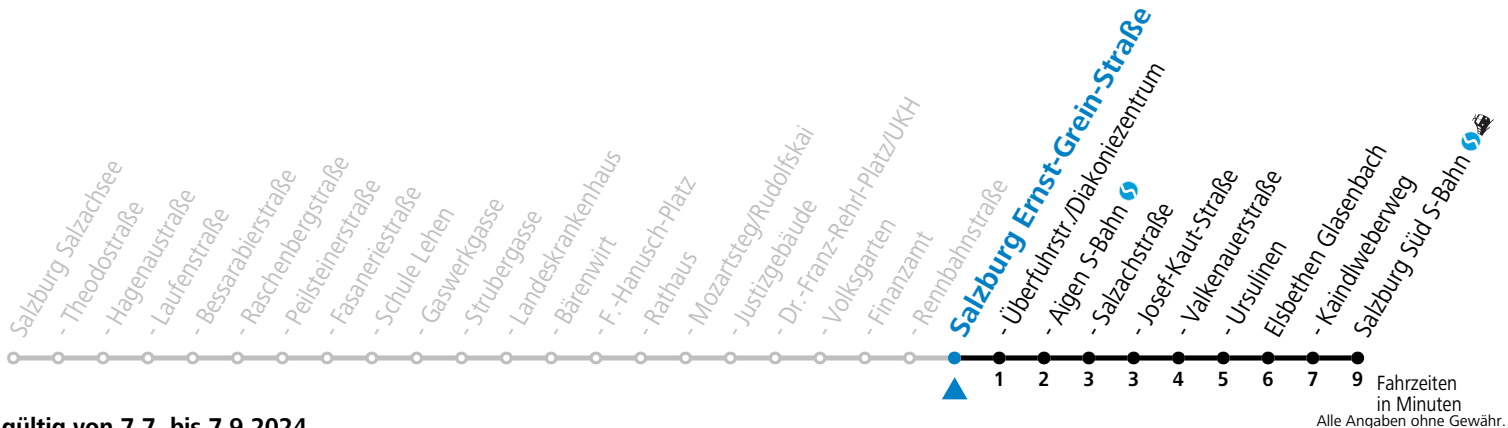

gültig von 7.7. bis 7.9.2024.

Montag bis Freitag, Sommerferien					Samstag				Sonn- und Feiertag				
6	03	23	33	49	6	02	23	43	6	15	45		
7	04	19	28	43	58	7	03	23	43	7	15	45	
8	06	13	28	43	58	8	03	23	43	8	15	45	
9	13	28	43	58	9	04	19	34	49	9	15	45	
10	13	28	43	58	10	04	19	34	49	10	23	43	
11	13	28	43	58	11	04	19	34	49	11	03	23	43
12	13	28	43	58	12	04	19	34	49	12	03	23	43
13	13	28	43	58	13	04	19	34	49	13	03	23	43
14	13	28	43	58	14	04	19	34	49	14	03	23	43
15	13	28	43	58	15	04	19	34	49	15	03	23	43
16	13	28	43	58	16	04	19	34	49	16	03	23	43
17	13	28	43	58	17	04	19	34	49	17	03	23	43
18	13	28	43	58	18	04	19	34	49	18	03	23	43
19	13	28	49		19	03	23	43	19	03	23	43	
20	03	23	43		20	03	23	43	20	03	23	43	
21	03	23	43		21	03	23	43	21	03	23	43	
22	03	23	43		22	03	23	43	22	03	23	43	
23	03	24	43		23	03	24^b	59^b	23	03	24	43	
0	03				0	34^b			0	03			
					1	09^b	44^a						

a = bis Elisabethen Kaindlweberweg b = verkehrt ab Kaindlweberweg weiter in Richtung Alpenstraße (Linie 3)

* NACHTSTERN: Freitag, sowie vor Sonn-/Feiertag ab ca. 22:00 Uhr - Verkehr nach Samstag-Fahrplan
Ferien im Bundesland Salzburg: 23.12.2023 bis 07.01.2024, 12. bis 18.02., 23.03. bis 01.04., 06.07. bis 08.09., 24.09. und 26.10. bis 02.11.2024 (Vorbehaltlich Änderungen durch die Schulbehörde)

Aufgabenträgerschaft: Stadt Salzburg, Betreiber: Salzburg Linien Verkehrsbetriebe GmbH, Bayerhamerstraße 16, 5020 Salzburg, Tel.: +43 (0)800 220050