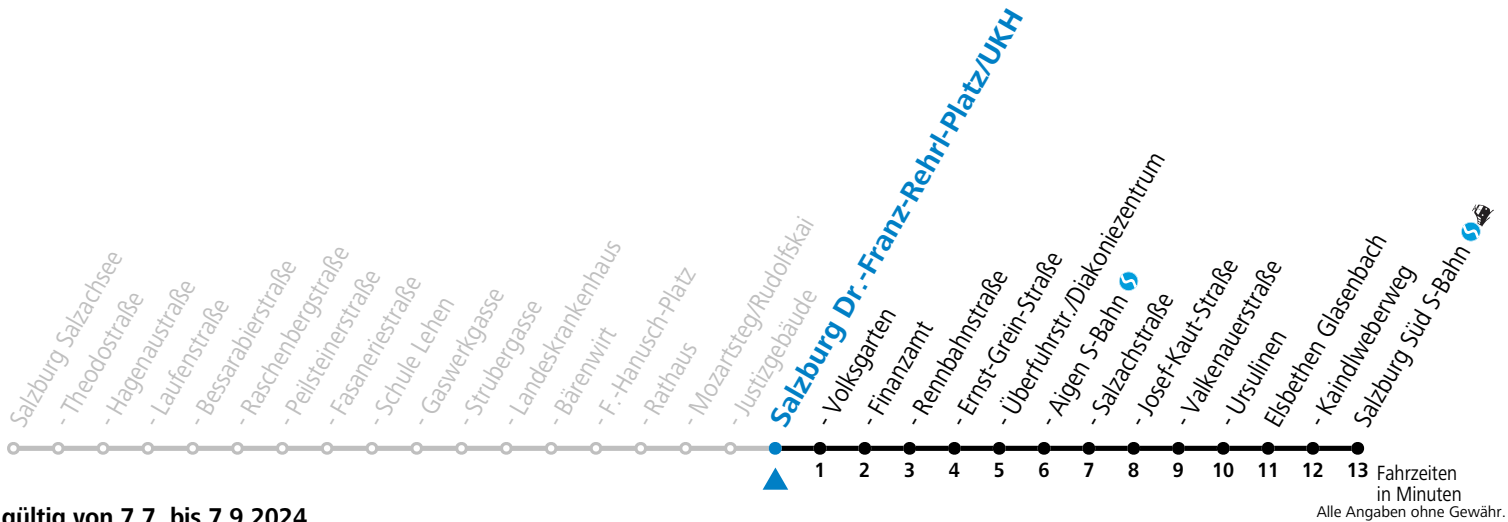

gültig von 7.7. bis 7.9.2024.

Montag bis Freitag, Sommerferien					Samstag					Sonn- und Feiertag			
5	59				5	58							
6	19	29	44	59	6	19	39	59		6	10	40	
7	14	24	39	54	7	19	39	59		7	10	40	
8	01	09	24	39	54	8	19	39	59		8	10	40
9	09	24	39	54	9	14	29	44	59	9	10	40	
10	09	24	39	54	10	14	29	44	59	10	19	39	59
11	09	24	39	54	11	14	29	44	59	11	19	39	59
12	09	24	39	54	12	14	29	44	59	12	19	39	59
13	09	24	39	54	13	14	29	44	59	13	19	39	59
14	09	24	39	54	14	14	29	44	59	14	19	39	59
15	09	24	39	54	15	14	29	44	59	15	19	39	59
16	09	24	39	54	16	14	29	44	59	16	19	39	59
17	09	24	39	54	17	14	29	44	59	17	19	39	59
18	09	24	39	54	18	14	29	44	59	18	19	39	59
19	09	24	44	59	19	19	39	59		19	19	39	59
20	19	39	59		20	19	39	59		20	19	39	59
21	19	39	59		21	19	39	59		21	19	39	59
22	19	39	59		22	19	39	59		22	19	39	59
23	21	39	59		23	21^b	39	59^b		23	21	39	59
					0	31^b							
					1	06^b	41^a						

a = bis Elsbethen Kaindlweberweg b = verkehrt ab Kaindlweberweg weiter in Richtung Alpenstraße (Linie 3)

* NACHTSTERN: Freitag, sowie vor Sonn-/Feiertag ab ca. 22:00 Uhr - Verkehr nach Samstag-Fahrplan
Ferien im Bundesland Salzburg: 23.12.2023 bis 07.01.2024, 12. bis 18.02., 23.03. bis 01.04., 06.07. bis 08.09., 24.09. und 26.10. bis 02.11.2024 (Vorbehaltlich Änderungen durch die Schulbehörde)

Aufgabenträgerschaft: Stadt Salzburg, Betreiber: Salzburg Linien Verkehrsbetriebe GmbH, Bayerhamerstraße 16, 5020 Salzburg, Tel.: +43 (0)800 220050