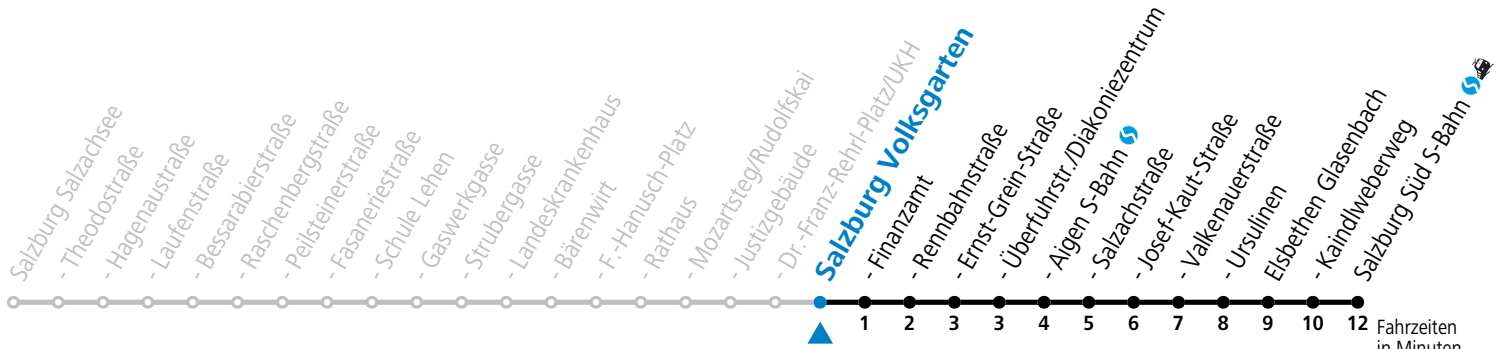

gültig von 7.7. bis 7.9.2024.

Fahrzeiten
in Minuten
Alle Angaben ohne Gewähr.

Montag bis Freitag, Sommerferien					Samstag					Sonn- und Feiertag		
					5				59			
6	00	20	30	46	6	20		40		6	12	42
7	01	16	25	40 55	7	00	20	40		7	12	42
8	03	10	25	40 55	8	00	20	40		8	12	42
9	10	25	40	55	9	01	16	31 46	9	12	42	
10	10	25	40	55	10	01	16	31 46	10	20	40	
11	10	25	40	55	11	01	16	31 46	11	00	20 40	
12	10	25	40	55	12	01	16	31 46	12	00	20 40	
13	10	25	40	55	13	01	16	31 46	13	00	20 40	
14	10	25	40	55	14	01	16	31 46	14	00	20 40	
15	10	25	40	55	15	01	16	31 46	15	00	20 40	
16	10	25	40	55	16	01	16	31 46	16	00	20 40	
17	10	25	40	55	17	01	16	31 46	17	00	20 40	
18	10	25	40	55	18	01	16	31 46	18	00	20 40	
19	10	25	46		19	00	20	40	19	00	20 40	
20	00	20	40		20	00	20	40	20	00	20 40	
21	00	20	40		21	00	20	40	21	00	20 40	
22	00	20	40		22	00	20	40	22	00	20 40	
23	00	22	40		23	00	22^b	57^b	23	00	22 40	
0	00				0	32^b			0	00		
					1	07^b	42^a					

a = bis Elisabethen Kaindlweberweg b = verkehrt ab Kaindlweberweg weiter in Richtung Alpenstraße (Linie 3)

* NACHTSTERN: Freitag, sowie vor Sonn-/Feiertag ab ca. 22:00 Uhr - Verkehr nach Samstag-Fahrplan
Ferien im Bundesland Salzburg: 23.12.2023 bis 07.01.2024, 12. bis 18.02., 23.03. bis 01.04., 06.07. bis 08.09., 24.09. und 26.10. bis 02.11.2024 (Vorbehaltlich Änderungen durch die Schulbehörde)

Aufgabenträgerschaft: Stadt Salzburg, Betreiber: Salzburg Linien Verkehrsbetriebe GmbH, Bayerhamerstraße 16, 5020 Salzburg, Tel.: +43 (0)800 220050