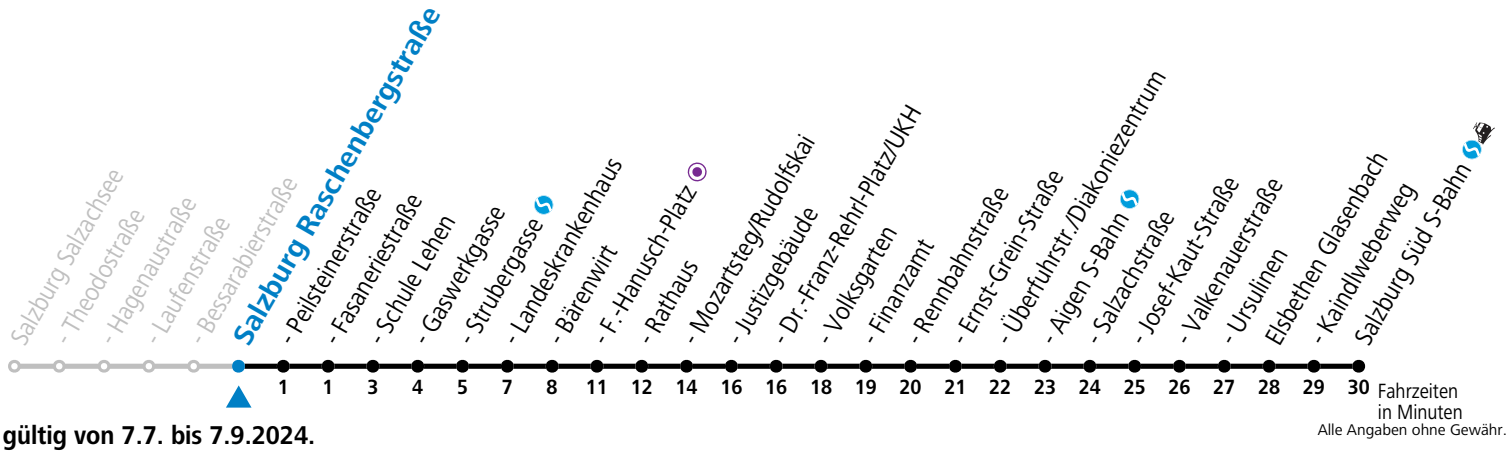

gültig von 7.7. bis 7.9.2024.

Montag bis Freitag, Sommerferien					Samstag					Sonn- und Feiertag					
5	42									5	54				
6	02	12	27	42	57	6	02	22	42		6	24	54		
7	07	22	37	44	52	7	02	22	42		7	24	54		
8	07	22	37	52		8	02	22	42	57	8	24	54		
9	07	22	37	52		9	12	27	42	57	9	24			
10	07	22	37	52		10	12	27	42	57	10	02	22	42	
11	07	22	37	52		11	12	27	42	57	11	02	22	42	
12	07	22	37	52		12	12	27	42	57	12	02	22	42	
13	07	22	37	52		13	12	27	42	57	13	02	22	42	
14	07	22	37	52		14	12	27	42	57	14	02	22	42	
15	07	22	37	52		15	12	27	42	57	15	02	22	42	
16	07	22	37	52		16	12	27	42	57	16	02	22	42	
17	07	22	37	52		17	12	27	42	57	17	02	22	42	
18	07	22	37	52		18	12	27	42		18	02	22	42	
19	07	27	42			19	02	22	42		19	02	22	42	
20	02	22	42			20	02	22	42		20	02	22	42	
21	02	22	42			21	02	22	42		21	02	22	42	
22	02	22	42	52^a		22	02	22	42	52^a	22	02	22	42	52^a
23	04	22	42			23	04^c	24^a	39^c		23	04	22	42	
						0	14^c	49^c							
						1	24^b								

a = bis Salzburg Mozartsteg/Rudolfskai b = bis Elisabethen Kaindlweberweg c = verkehrt ab Kaindlweberweg weiter in Richtung Alpenstraße (Linie 3)

* NACHTSTERN: Freitag, sowie vor Sonn-/Feiertag ab ca. 22:00 Uhr - Verkehr nach Samstag-Fahrplan
Ferien im Bundesland Salzburg: 23.12.2023 bis 07.01.2024, 12. bis 18.02., 23.03. bis 01.04., 06.07. bis 08.09., 24.09. und 26.10. bis 02.11.2024 (Vorbehaltlich Änderungen durch die Schulbehörde)

Aufgabenträgerschaft: Stadt Salzburg, Betreiber: Salzburg Linien Verkehrsbetriebe GmbH, Bayerhamerstraße 16, 5020 Salzburg, Tel.: +43 (0)800 220050