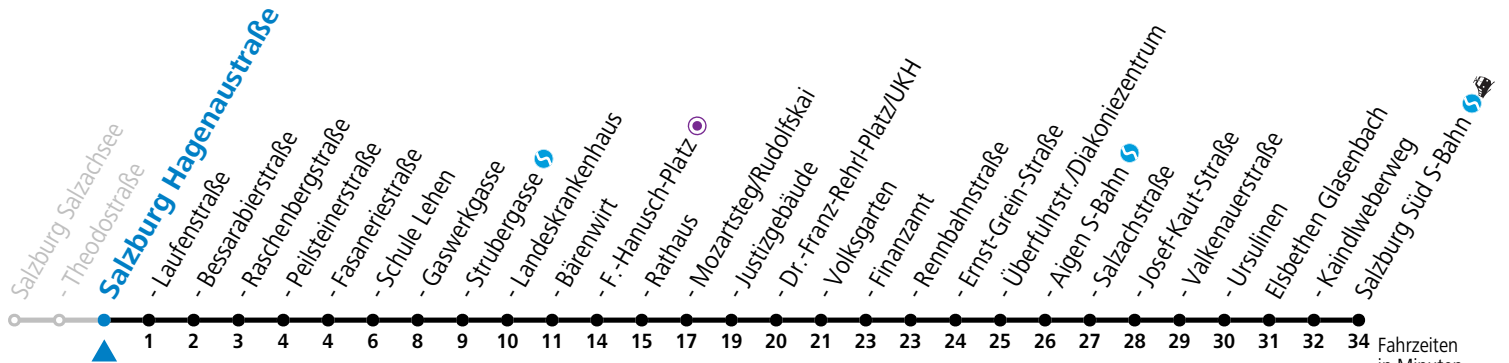

gültig von 7.7. bis 7.9.2024.

Montag bis Freitag, Sommerferien					Samstag			Sonn- und Feiertag					
5	39	59			5	59			5	51			
6	09	23	38	53	6	19	39	59	6	21	51		
7	03	18	33	40	48	7	19	39	59	7	21	51	
8	03	18	33	48	8	19	38	53	8	21	51		
9	03	18	33	48	9	08	23	38	53	9	21	59	
10	03	18	33	48	10	08	23	38	53	10	19	39	59
11	03	18	33	48	11	08	23	38	53	11	19	39	59
12	03	18	33	48	12	08	23	38	53	12	19	39	59
13	03	18	33	48	13	08	23	38	53	13	19	39	59
14	03	18	33	48	14	08	23	38	53	14	19	39	59
15	03	18	33	48	15	08	23	38	53	15	19	39	59
16	03	18	33	48	16	08	23	38	53	16	19	39	59
17	03	18	33	48	17	08	23	38	53	17	19	39	59
18	03	18	33	48	18	08	23	39	59	18	19	39	59
19	03	23	39	59	19	19	39	59	19	19	39	59	
20	19	39	59		20	19	39	59	20	19	39	59	
21	19	39	59		21	19	39	59	21	19	39	59	
22	19	39	49^a		22	19	39	49^a	22	19	39	49^a	
23	01	19	39		23	01^c	21^a	36^c	23	01	19	39	
					0	11^c	46^c						
					1	21^b							

a = bis Salzburg Mozartsteg/Rudolfskai b = bis Elisabethen Kaindlweberweg c = verkehrt ab Kaindlweberweg weiter in Richtung Alpenstraße (Linie 3)

* NACHTSTERN: Freitag, sowie vor Sonn-/Feiertag ab ca. 22:00 Uhr - Verkehr nach Samstag-Fahrplan
Ferien im Bundesland Salzburg: 23.12.2023 bis 07.01.2024, 12. bis 18.02., 23.03. bis 01.04., 06.07. bis 08.09., 24.09. und 26.10. bis 02.11.2024 (Vorbehaltlich Änderungen durch die Schulbehörde)

Aufgabenträgerschaft: Stadt Salzburg, Betreiber: Salzburg Linien Verkehrsbetriebe GmbH, Bayerhamerstraße 16, 5020 Salzburg, Tel.: +43 (0)800 220050