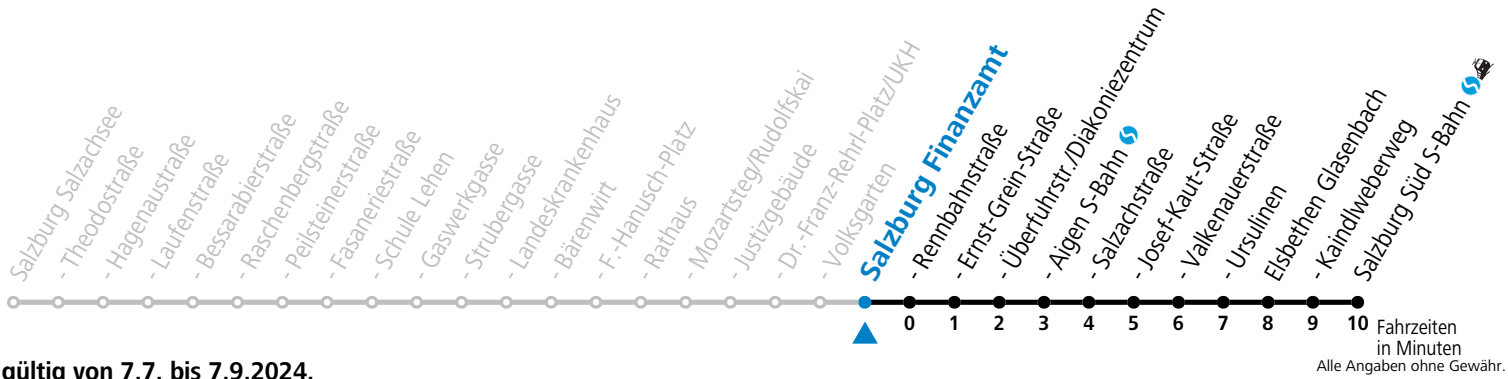

gültig von 7.7. bis 7.9.2024.

Montag bis Freitag, Sommerferien					Samstag					Sonn- und Feiertag				
6	02	22	32	47	6	01	22	42	6	13	43			
7	02	17	27	42	57	7	02	22	42	7	13	43		
8	04	12	27	42	57	8	02	22	42	8	13	43		
9	12	27	42	57	9	02	17	32	47	9	13	43		
10	12	27	42	57	10	02	17	32	47	10	22	42		
11	12	27	42	57	11	02	17	32	47	11	02	22	42	
12	12	27	42	57	12	02	17	32	47	12	02	22	42	
13	12	27	42	57	13	02	17	32	47	13	02	22	42	
14	12	27	42	57	14	02	17	32	47	14	02	22	42	
15	12	27	42	57	15	02	17	32	47	15	02	22	42	
16	12	27	42	57	16	02	17	32	47	16	02	22	42	
17	12	27	42	57	17	02	17	32	47	17	02	22	42	
18	12	27	42	57	18	02	17	32	47	18	02	22	42	
19	12	27	47		19	02	22	42		19	02	22	42	
20	02	22	42		20	02	22	42		20	02	22	42	
21	02	22	42		21	02	22	42		21	02	22	42	
22	02	22	42		22	02	22	42		22	02	22	42	
23	02	23	42		23	02	23^b	58^b		23	02	23	42	
0	02				0	33^b				0	02			
					1	08^b	43^a							

a = bis Elisabethen Kaindlweberweg b = verkehrt ab Kaindlweberweg weiter in Richtung Alpenstraße (Linie 3)

* NACHTSTERN: Freitag, sowie vor Sonn-/Feiertag ab ca. 22:00 Uhr - Verkehr nach Samstag-Fahrplan

Ferien im Bundesland Salzburg: 23.12.2023 bis 07.01.2024, 12. bis 18.02., 23.03. bis 01.04., 06.07. bis 08.09., 24.09. und 26.10. bis 02.11.2024 (Vorbehaltlich Änderungen durch die Schulbehörde)

Aufgabenträgerschaft: Stadt Salzburg, Betreiber: Salzburg Linien Verkehrsbetriebe GmbH, Bayerhamerstraße 16, 5020 Salzburg, Tel.: +43 (0)800 220050