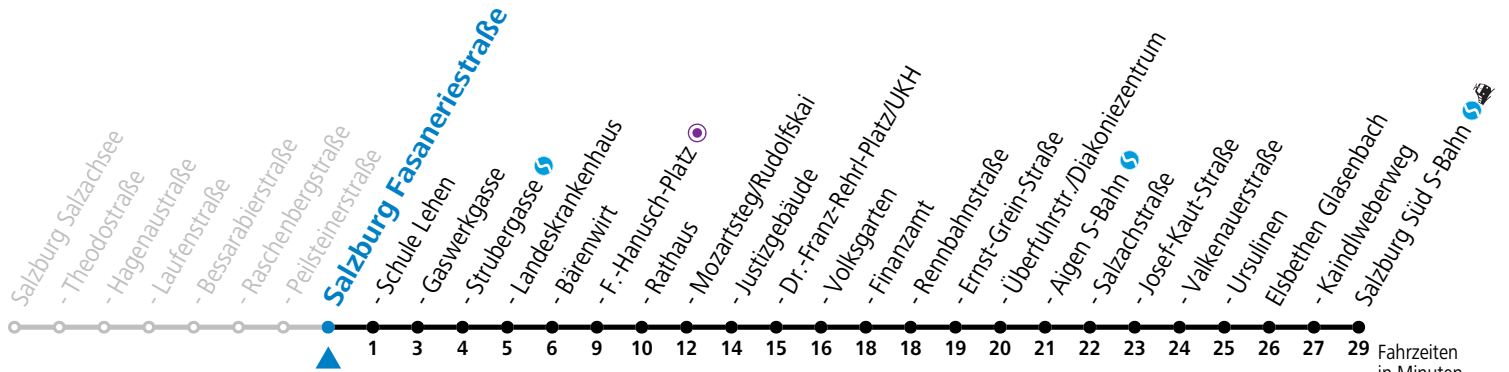

gültig von 7.7. bis 7.9.2024.

Fahrzeiten
in Minuten
Alle Angaben ohne Gewähr.

Montag bis Freitag, Sommerferien					Samstag					Sonn- und Feiertag					
5	44									5	55				
6	04	14	29	44	59	6	04	24	44		6	25	55		
7	08	23	38	46	53	7	04	24	44		7	25	55		
8	08	23	38	53		8	04	24	44	59	8	25	55		
9	08	23	38	53		9	14	29	44	59	9	25			
10	08	23	38	53		10	14	29	44	59	10	04	24	44	
11	08	23	38	53		11	14	29	44	59	11	04	24	44	
12	08	23	38	53		12	14	29	44	59	12	04	24	44	
13	08	23	38	53		13	14	29	44	59	13	04	24	44	
14	08	23	38	53		14	14	29	44	59	14	04	24	44	
15	08	23	38	53		15	14	29	44	59	15	04	24	44	
16	08	23	38	53		16	14	29	44	59	16	04	24	44	
17	08	23	38	53		17	14	29	44	59	17	04	24	44	
18	08	23	38	53		18	14	29	44		18	04	24	44	
19	08	29	44			19	04	24	44		19	04	24	44	
20	04	24	44			20	04	24	44		20	04	24	44	
21	04	24	44			21	04	24	44		21	04	24	44	
22	04	24	44	54^a		22	04	24	44	54^a	22	04	24	44	54^a
23	05	24	44			23	05^c	25^a	40^c		23	05	24	44	
						0	15^c	50^c							
						1	25^b								

a = bis Salzburg Mozartsteg/Rudolfskai b = bis Elisabethen Kaindlweberweg c = verkehrt ab Kaindlweberweg weiter in Richtung Alpenstraße (Linie 3)

* NACHTSTERN: Freitag, sowie vor Sonn-/Feiertag ab ca. 22:00 Uhr - Verkehr nach Samstag-Fahrplan
Ferien im Bundesland Salzburg: 23.12.2023 bis 07.01.2024, 12. bis 18.02., 23.03. bis 01.04., 06.07. bis 08.09., 24.09. und 26.10. bis 02.11.2024 (Vorbehaltlich Änderungen durch die Schulbehörde)

Aufgabenträgerschaft: Stadt Salzburg, Betreiber: Salzburg Linien Verkehrsbetriebe GmbH, Bayerhamerstraße 16, 5020 Salzburg, Tel.: +43 (0)800 220050