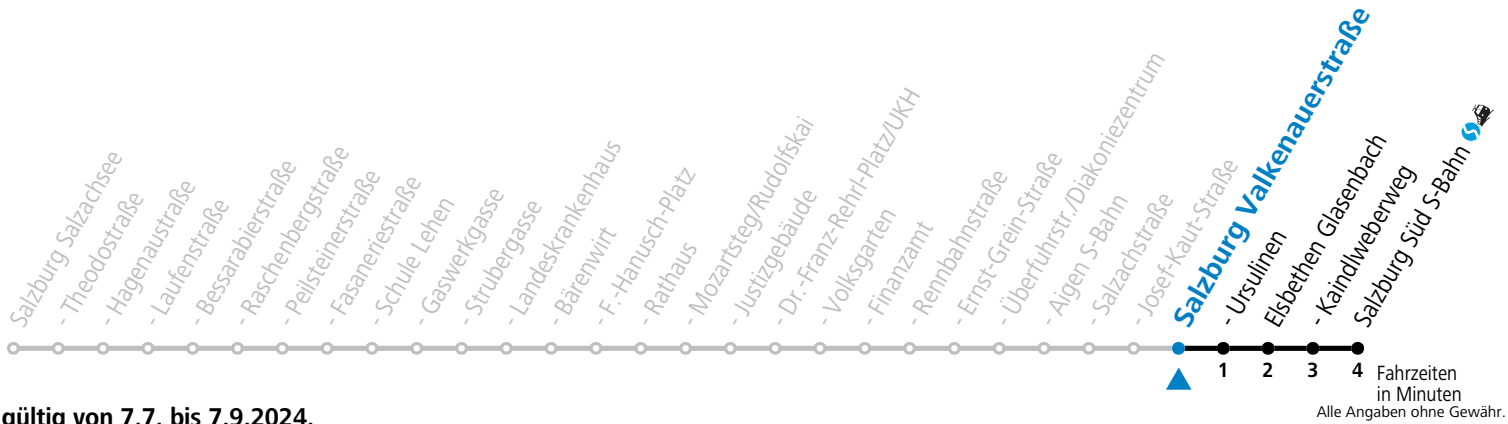

gültig von 7.7. bis 7.9.2024.

Montag bis Freitag, Sommerferien					Samstag				Sonn- und Feiertag				
6	08	28	38	54	6	07	28	48	6	20	50		
7	09	24	33	48	7	08	28	48	7	20	50		
8	03	11	18	33	48	8	08	28	48	8	20	50	
9	03	18	33	48	9	09	24	39	54	9	20	50	
10	03	18	33	48	10	09	24	39	54	10	28	48	
11	03	18	33	48	11	09	24	39	54	11	08	28	48
12	03	18	33	48	12	09	24	39	54	12	08	28	48
13	03	18	33	48	13	09	24	39	54	13	08	28	48
14	03	18	33	48	14	09	24	39	54	14	08	28	48
15	03	18	33	48	15	09	24	39	54	15	08	28	48
16	03	18	33	48	16	09	24	39	54	16	08	28	48
17	03	18	33	48	17	09	24	39	54	17	08	28	48
18	03	18	33	48	18	09	24	39	54	18	08	28	48
19	03	18	33	54	19	08	28	48	19	08	28	48	
20	08	28	48		20	08	28	48	20	08	28	48	
21	08	28	48		21	08	28	48	21	08	28	48	
22	08	28	48		22	08	28	48	22	08	28	48	
23	08	28	48		23	08	28^b		23	08	28	48	
0	08				0	03^b	38^b		0	08			
					1	13^b	48^a						

a = bis Elisabethen Kaindlweberweg b = verkehrt ab Kaindlweberweg weiter in Richtung Alpenstraße (Linie 3)

* **NACHTSTERN: Freitag, sowie vor Sonn-/Feiertag ab ca. 22:00 Uhr - Verkehr nach Samstag-Fahrplan**
Ferien im Bundesland Salzburg: 23.12.2023 bis 07.01.2024, 12. bis 18.02., 23.03. bis 01.04., 06.07. bis 08.09., 24.09. und 26.10. bis 02.11.2024 (Vorbehaltlich Änderungen durch die Schulbehörde)

Aufgabenträgerschaft: Stadt Salzburg, Betreiber: Salzburg Linien Verkehrsbetriebe GmbH, Bayerhamerstraße 16, 5020 Salzburg, Tel.: +43 (0)800 220050