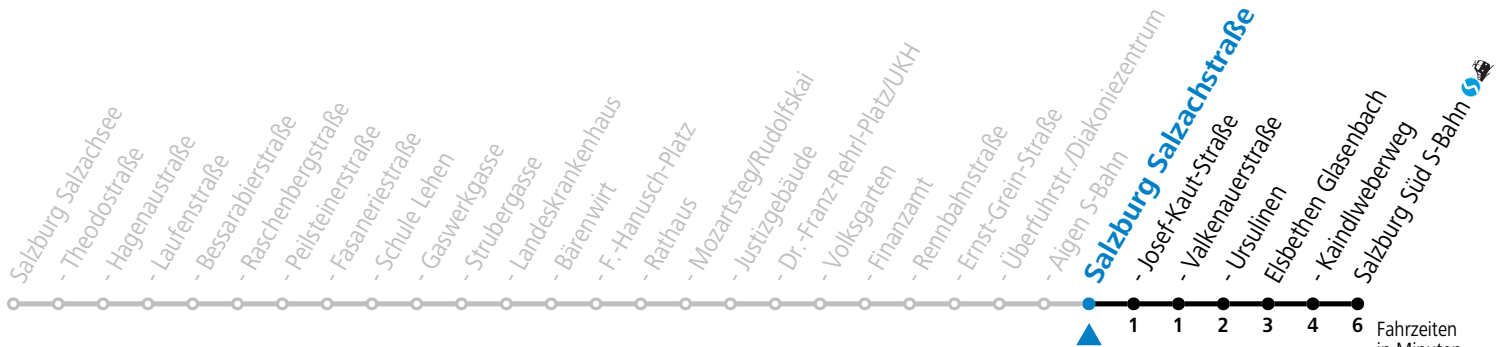

gültig von 7.7. bis 7.9.2024.

Fahrzeiten
in Minuten
Alle Angaben ohne Gewähr.

Montag bis Freitag, Sommerferien					Samstag				Sonn- und Feiertag				
6	06	26	36	52	6	05	26	46	6	18	48		
7	07	22	31	46	7	06	26	46	7	18	48		
8	01	09	16	31	46	8	06	26	46	8	18	48	
9	01	16	31	46	9	07	22	37	52	9	18	48	
10	01	16	31	46	10	07	22	37	52	10	26	46	
11	01	16	31	46	11	07	22	37	52	11	06	26	46
12	01	16	31	46	12	07	22	37	52	12	06	26	46
13	01	16	31	46	13	07	22	37	52	13	06	26	46
14	01	16	31	46	14	07	22	37	52	14	06	26	46
15	01	16	31	46	15	07	22	37	52	15	06	26	46
16	01	16	31	46	16	07	22	37	52	16	06	26	46
17	01	16	31	46	17	07	22	37	52	17	06	26	46
18	01	16	31	46	18	07	22	37	52	18	06	26	46
19	01	16	31	52	19	06	26	46	19	06	26	46	
20	06	26	46		20	06	26	46	20	06	26	46	
21	06	26	46		21	06	26	46	21	06	26	46	
22	06	26	46		22	06	26	46	22	06	26	46	
23	06	27	46		23	06	27^b		23	06	27	46	
0	06				0	02^b	37^b		0	06			
					1	12^b	47^a						

a = bis Elisabethen Kaindlweberweg   b = verkehrt ab Kaindlweberweg weiter in Richtung Alpenstraße (Linie 3)

* NACHTSTERN: Freitag, sowie vor Sonn-/Feiertag ab ca. 22:00 Uhr - Verkehr nach Samstag-Fahrplan
Ferien im Bundesland Salzburg: 23.12.2023 bis 07.01.2024, 12. bis 18.02., 23.03. bis 01.04., 06.07. bis 08.09., 24.09. und 26.10. bis 02.11.2024 (Vorbehaltlich Änderungen durch die Schulbehörde)

Aufgabenträgerschaft: Stadt Salzburg, Betreiber: Salzburg Linien Verkehrsbetriebe GmbH, Bayerhamerstraße 16, 5020 Salzburg, Tel.: +43 (0)800 220050