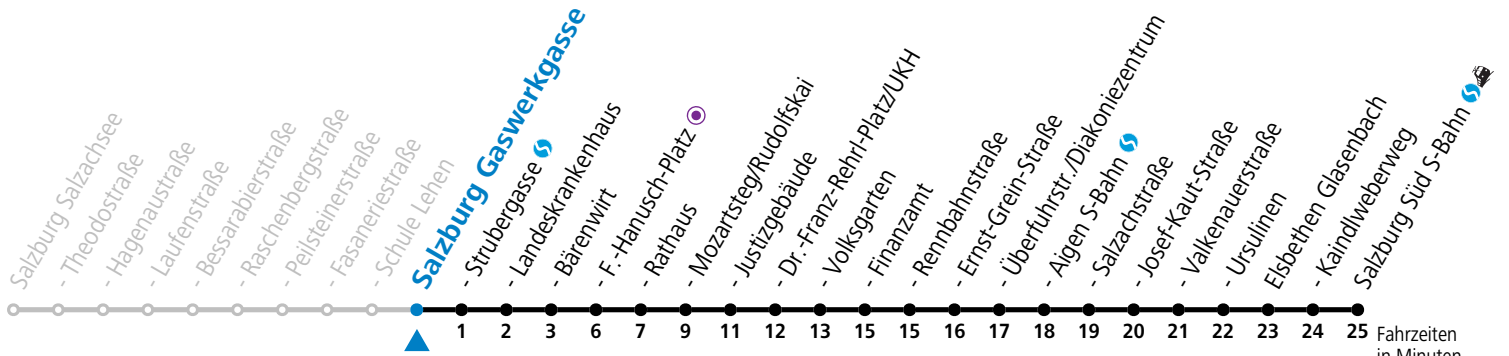

gültig von 7.7. bis 7.9.2024.

Fahrzeiten in Minuten
Alle Angaben ohne Gewähr.

Montag bis Freitag, Sommerferien							Samstag				Sonn- und Feiertag						
5	47										5	58					
6	07	17	32	47			6	07	27	47		6	28	58			
7	02	12	27	42	49	57	7	07	27	47		7	28	58			
8	12	27	42	57			8	07	27	47		8	28	58			
9	12	27	42	57			9	02	17	32	47		9	28			
10	12	27	42	57			10	02	17	32	47		10	07	27	47	
11	12	27	42	57			11	02	17	32	47		11	07	27	47	
12	12	27	42	57			12	02	17	32	47		12	07	27	47	
13	12	27	42	57			13	02	17	32	47		13	07	27	47	
14	12	27	42	57			14	02	17	32	47		14	07	27	47	
15	12	27	42	57			15	02	17	32	47		15	07	27	47	
16	12	27	42	57			16	02	17	32	47		16	07	27	47	
17	12	27	42	57			17	02	17	32	47		17	07	27	47	
18	12	27	42	57			18	02	17	32	47		18	07	27	47	
19	12	32	47				19	07	27	47			19	07	27	47	
20	07	27	47				20	07	27	47			20	07	27	47	
21	07	27	47				21	07	27	47			21	07	27	47	
22	07	27	47	57^a			22	07	27	47	57^a		22	07	27	47	57^a
23	08	27	47				23	08^c	28^a	43^c		23	08	27	47		
						0	18^c	53^c									
						1	28^b										

a = bis Salzburg Mozartsteg/Rudolfskai b = bis Elisabethen Kaindlweberweg c = verkehrt ab Kaindlweberweg weiter in Richtung Alpenstraße (Linie 3)

* NACHTSTERN: Freitag, sowie vor Sonn-/Feiertag ab ca. 22:00 Uhr - Verkehr nach Samstag-Fahrplan
Ferien im Bundesland Salzburg: 23.12.2023 bis 07.01.2024, 12. bis 18.02., 23.03. bis 01.04., 06.07. bis 08.09., 24.09. und 26.10. bis 02.11.2024 (Vorbehaltlich Änderungen durch die Schulbehörde)

Aufgabenträgerschaft: Stadt Salzburg, Betreiber: Salzburg Linien Verkehrsbetriebe GmbH, Bayerhamerstraße 16, 5020 Salzburg, Tel.: +43 (0)800 220050