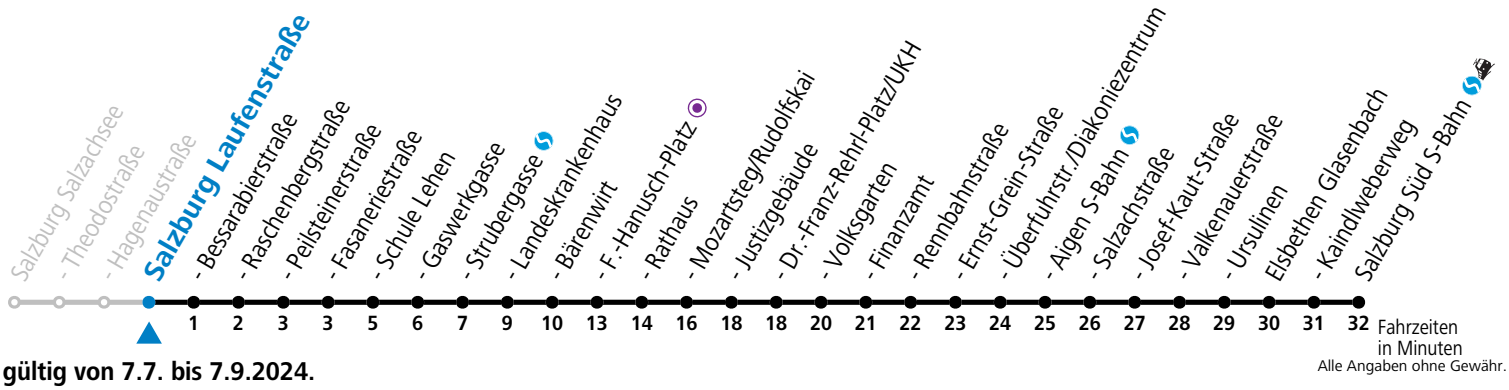

Montag bis Freitag, Sommerferien					Samstag					Sonn- und Feiertag					
5	40									5	52				
6	00	10	25	40	55	6	00	20	40		6	22	52		
7	04	19	34	42	49	7	00	20	40		7	22	52		
8	04	19	34	49		8	00	20	40	55	8	22	52		
9	04	19	34	49		9	10	25	40	55	9	22			
10	04	19	34	49		10	10	25	40	55	10	00	20	40	
11	04	19	34	49		11	10	25	40	55	11	00	20	40	
12	04	19	34	49		12	10	25	40	55	12	00	20	40	
13	04	19	34	49		13	10	25	40	55	13	00	20	40	
14	04	19	34	49		14	10	25	40	55	14	00	20	40	
15	04	19	34	49		15	10	25	40	55	15	00	20	40	
16	04	19	34	49		16	10	25	40	55	16	00	20	40	
17	04	19	34	49		17	10	25	40	55	17	00	20	40	
18	04	19	34	49		18	10	25	40		18	00	20	40	
19	04	25	40			19	00	20	40		19	00	20	40	
20	00	20	40			20	00	20	40		20	00	20	40	
21	00	20	40			21	00	20	40		21	00	20	40	
22	00	20	40	50^a		22	00	20	40	50^a	22	00	20	40	50^a
23	02	20	40			23	02^c	22^a	37^c		23	02	20	40	
						0	12^c	47^c							
						1	22^b								

a = bis Salzburg Mozartsteg/Rudolfskai b = bis Elisabethen Kaindlweberweg c = verkehrt ab Kaindlweberweg weiter in Richtung Alpenstraße (Linie 3)

* NACHTSTERN: Freitag, sowie vor Sonn-/Feiertag ab ca. 22:00 Uhr - Verkehr nach Samstag-Fahrplan
Ferien im Bundesland Salzburg: 23.12.2023 bis 07.01.2024, 12. bis 18.02., 23.03. bis 01.04., 06.07. bis 08.09., 24.09. und 26.10. bis 02.11.2024 (Vorbehaltlich Änderungen durch die Schulbehörde)

Aufgabenträgerschaft: Stadt Salzburg, Betreiber: Salzburg Linien Verkehrsbetriebe GmbH, Bayerhamerstraße 16, 5020 Salzburg, Tel.: +43 (0)800 220050