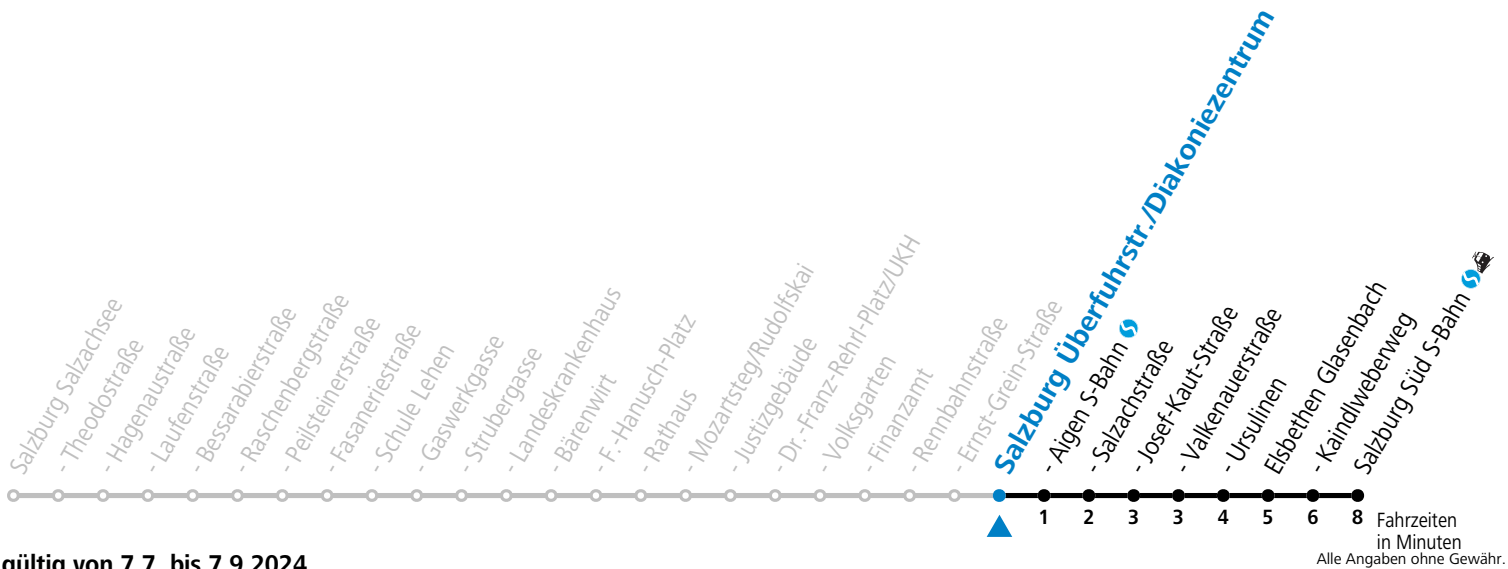

gültig von 7.7. bis 7.9.2024.

Montag bis Freitag, Sommerferien						Samstag					Sonn- und Feiertag				
6	04	24	34	50		6	03	24	44			6	16	46	
7	05	20	29	44	59	7	04	24	44			7	16	46	
8	07	14	29	44	59	8	04	24	44			8	16	46	
9	14	29	44	59		9	05	20	35	50		9	16	46	
10	14	29	44	59		10	05	20	35	50		10	24	44	
11	14	29	44	59		11	05	20	35	50		11	04	24	44
12	14	29	44	59		12	05	20	35	50		12	04	24	44
13	14	29	44	59		13	05	20	35	50		13	04	24	44
14	14	29	44	59		14	05	20	35	50		14	04	24	44
15	14	29	44	59		15	05	20	35	50		15	04	24	44
16	14	29	44	59		16	05	20	35	50		16	04	24	44
17	14	29	44	59		17	05	20	35	50		17	04	24	44
18	14	29	44	59		18	05	20	35	50		18	04	24	44
19	14	29	50			19	04	24	44			19	04	24	44
20	04	24	44			20	04	24	44			20	04	24	44
21	04	24	44			21	04	24	44			21	04	24	44
22	04	24	44			22	04	24	44			22	04	24	44
23	04	25	44			23	04	25^b				23	04	25	44
0	04					0	00^b	35^b				0	04		
						1	10^b	45^a							

a = bis Elisabethen Kaindlweberweg b = verkehrt ab Kaindlweberweg weiter in Richtung Alpenstraße (Linie 3)

* **NACHTSTERN: Freitag, sowie vor Sonn-/Feiertag ab ca. 22:00 Uhr - Verkehr nach Samstag-Fahrplan**
Ferien im Bundesland Salzburg: 23.12.2023 bis 07.01.2024, 12. bis 18.02., 23.03. bis 01.04., 06.07. bis 08.09., 24.09. und 26.10. bis 02.11.2024 (Vorbehaltlich Änderungen durch die Schulbehörde)

Aufgabenträgerschaft: Stadt Salzburg, Betreiber: Salzburg Linien Verkehrsbetriebe GmbH, Bayerhamerstraße 16, 5020 Salzburg, Tel.: +43 (0)800 220050