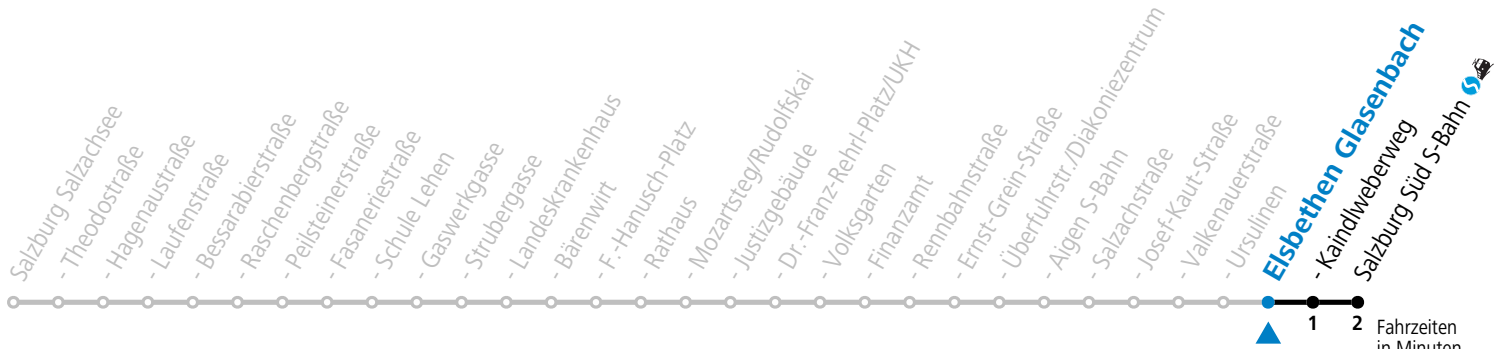

gültig von 7.7. bis 7.9.2024.

Fahrzeiten
in Minuten
Alle Angaben ohne Gewähr.

Montag bis Freitag, Sommerferien						Samstag				Sonn- und Feiertag				
6	10	30	40	56		6	09	30	50	6	22	52		
7	11	26	35	50		7	10	30	50	7	22	52		
8	05	13	20	35	50	8	10	30	50	8	22	52		
9	05	20	35	50		9	11	26	41	56	9	22	52	
10	05	20	35	50		10	11	26	41	56	10	30	50	
11	05	20	35	50		11	11	26	41	56	11	10	30	50
12	05	20	35	50		12	11	26	41	56	12	10	30	50
13	05	20	35	50		13	11	26	41	56	13	10	30	50
14	05	20	35	50		14	11	26	41	56	14	10	30	50
15	05	20	35	50		15	11	26	41	56	15	10	30	50
16	05	20	35	50		16	11	26	41	56	16	10	30	50
17	05	20	35	50		17	11	26	41	56	17	10	30	50
18	05	20	35	50		18	11	26	41	56	18	10	30	50
19	05	20	35	56		19	10	30	50	19	10	30	50	
20	10	30	50			20	10	30	50	20	10	30	50	
21	10	30	50			21	10	30	50	21	10	30	50	
22	10	30	50			22	10	30	50	22	10	30	50	
23	10	30	50			23	10	30^b		23	10	30	50	
0	10					0	05^b	40^b		0	10			
						1	15^b	50^a						

a = bis Elsbethen Kaindlweberweg   b = verkehrt ab Kaindlweberweg weiter in Richtung Alpenstraße (Linie 3)

* **NACHTSTERN: Freitag, sowie vor Sonn-/Feiertag ab ca. 22:00 Uhr - Verkehr nach Samstag-Fahrplan**

Ferien im Bundesland Salzburg: 23.12.2023 bis 07.01.2024, 12. bis 18.02., 23.03. bis 01.04., 06.07. bis 08.09., 24.09. und 26.10. bis 02.11.2024 (Vorbehaltlich Änderungen durch die Schulbehörde)

Aufgabenträgerschaft: Stadt Salzburg, Betreiber: Salzburg Linien Verkehrsbetriebe GmbH, Bayerhamerstraße 16, 5020 Salzburg, Tel.: +43 (0)800 220050