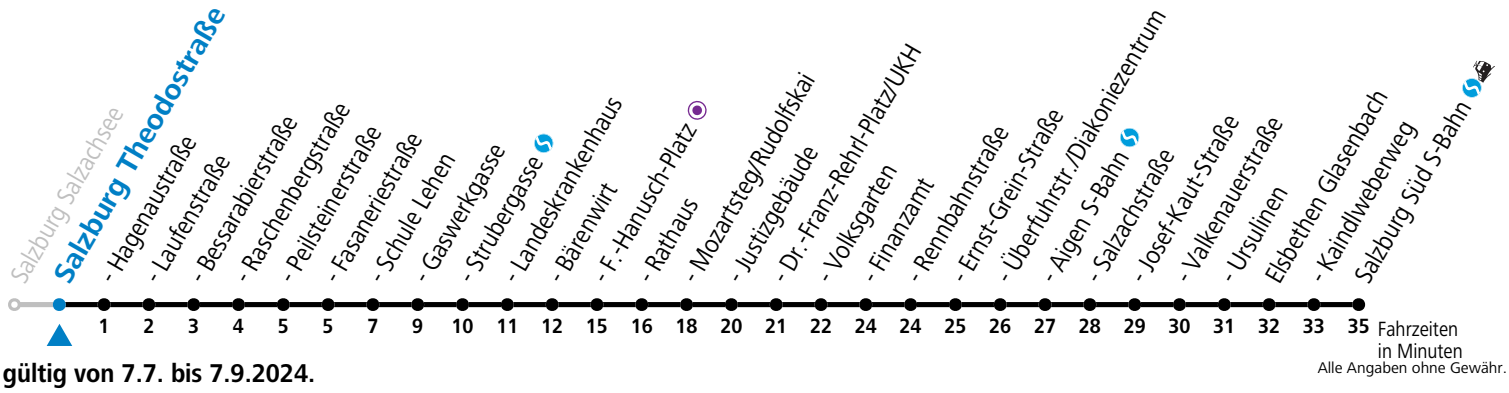

Montag bis Freitag, Sommerferien					Samstag					Sonn- und Feiertag					
5	38	58			5	58				5	50				
6	08	22	37	52	6	18	38	58		6	20	50			
7	02	17	32	39	47	7	18	38	58		7	20	50		
8	02	17	32	47		8	18	37	52		8	20	50		
9	02	17	32	47		9	07	22	37	52		9	20	58	
10	02	17	32	47		10	07	22	37	52		10	18	38	58
11	02	17	32	47		11	07	22	37	52		11	18	38	58
12	02	17	32	47		12	07	22	37	52		12	18	38	58
13	02	17	32	47		13	07	22	37	52		13	18	38	58
14	02	17	32	47		14	07	22	37	52		14	18	38	58
15	02	17	32	47		15	07	22	37	52		15	18	38	58
16	02	17	32	47		16	07	22	37	52		16	18	38	58
17	02	17	32	47		17	07	22	37	52		17	18	38	58
18	02	17	32	47		18	07	22	38	58		18	18	38	58
19	02	22	38	58		19	18	38	58		19	18	38	58	
20	18	38	58			20	18	38	58		20	18	38	58	
21	18	38	58			21	18	38	58		21	18	38	58	
22	18	38	48^a			22	18	38	48^a		22	18	38	48^a	
23	00	18	38			23	00^c	20^a	35^c		23	00	18	38	
						0	10^c	45^c							
						1	20^b								

a = bis Salzburg Mozartsteg/Rudolfskai b = bis Elisabethen Kaindlweberweg c = verkehrt ab Kaindlweberweg weiter in Richtung Alpenstraße (Linie 3)

* NACHTSTERN: Freitag, sowie vor Sonn-/Feiertag ab ca. 22:00 Uhr - Verkehr nach Samstag-Fahrplan
Ferien im Bundesland Salzburg: 23.12.2023 bis 07.01.2024, 12. bis 18.02., 23.03. bis 01.04., 06.07. bis 08.09., 24.09. und 26.10. bis 02.11.2024 (Vorbehaltlich Änderungen durch die Schulbehörde)

Aufgabenträgerschaft: Stadt Salzburg, Betreiber: Salzburg Linien Verkehrsbetriebe GmbH, Bayerhamerstraße 16, 5020 Salzburg, Tel.: +43 (0)800 220050