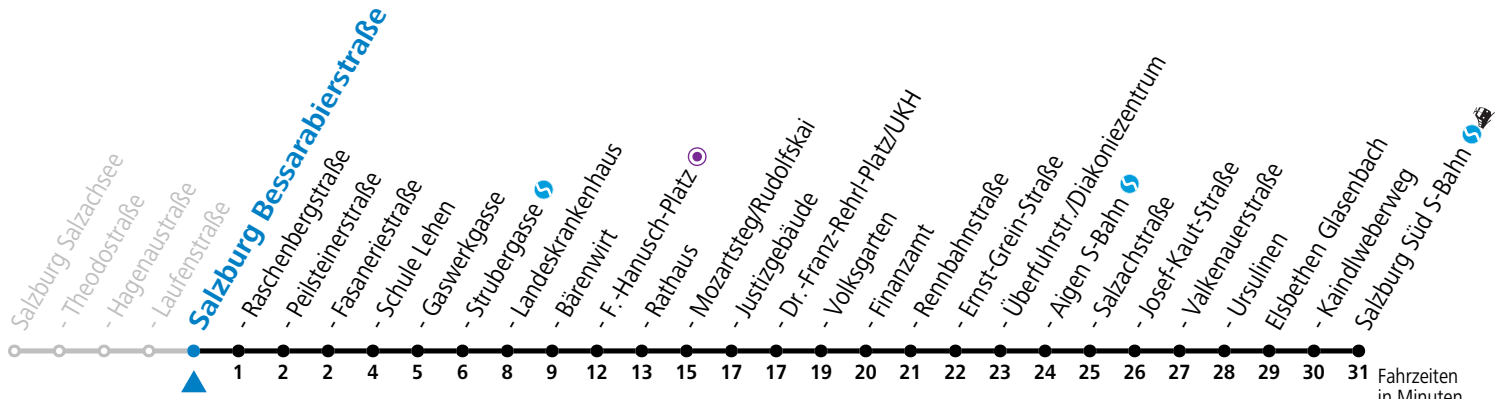

gültig von 7.7. bis 7.9.2024.

Fahrzeiten
in Minuten
Alle Angaben ohne Gewähr.

Montag bis Freitag, Sommerferien					Samstag				Sonn- und Feiertag						
5	41								5	53					
6	01	11	26	41	56	6	01	21	41	6	23	53			
7	06	21	36	43	51	7	01	21	41	7	23	53			
8	06	21	36	51		8	01	21	41	56	8	23	53		
9	06	21	36	51		9	11	26	41	56	9	23			
10	06	21	36	51		10	11	26	41	56	10	01	21	41	
11	06	21	36	51		11	11	26	41	56	11	01	21	41	
12	06	21	36	51		12	11	26	41	56	12	01	21	41	
13	06	21	36	51		13	11	26	41	56	13	01	21	41	
14	06	21	36	51		14	11	26	41	56	14	01	21	41	
15	06	21	36	51		15	11	26	41	56	15	01	21	41	
16	06	21	36	51		16	11	26	41	56	16	01	21	41	
17	06	21	36	51		17	11	26	41	56	17	01	21	41	
18	06	21	36	51		18	11	26	41		18	01	21	41	
19	06	26	41			19	01	21	41		19	01	21	41	
20	01	21	41			20	01	21	41		20	01	21	41	
21	01	21	41			21	01	21	41		21	01	21	41	
22	01	21	41	51^a		22	01	21	41	51^a	22	01	21	41	51^a
23	03	21	41			23	03^c	23^a	38^c		23	03	21	41	
						0	13^c	48^c							
						1	23^b								

a = bis Salzburg Mozartsteg/Rudolfskai b = bis Elsbethen Kaindlweberweg c = verkehrt ab Kaindlweberweg weiter in Richtung Alpenstraße (Linie 3)

* NACHTSTERN: Freitag, sowie vor Sonn-/Feiertag ab ca. 22:00 Uhr - Verkehr nach Samstag-Fahrplan
Ferien im Bundesland Salzburg: 23.12.2023 bis 07.01.2024, 12. bis 18.02., 23.03. bis 01.04., 06.07. bis 08.09., 24.09. und 26.10. bis 02.11.2024 (Vorbehaltlich Änderungen durch die Schulbehörde)

Aufgabenträgerschaft: Stadt Salzburg, Betreiber: Salzburg Linien Verkehrsbetriebe GmbH, Bayerhamerstraße 16, 5020 Salzburg, Tel.: +43 (0)800 220050