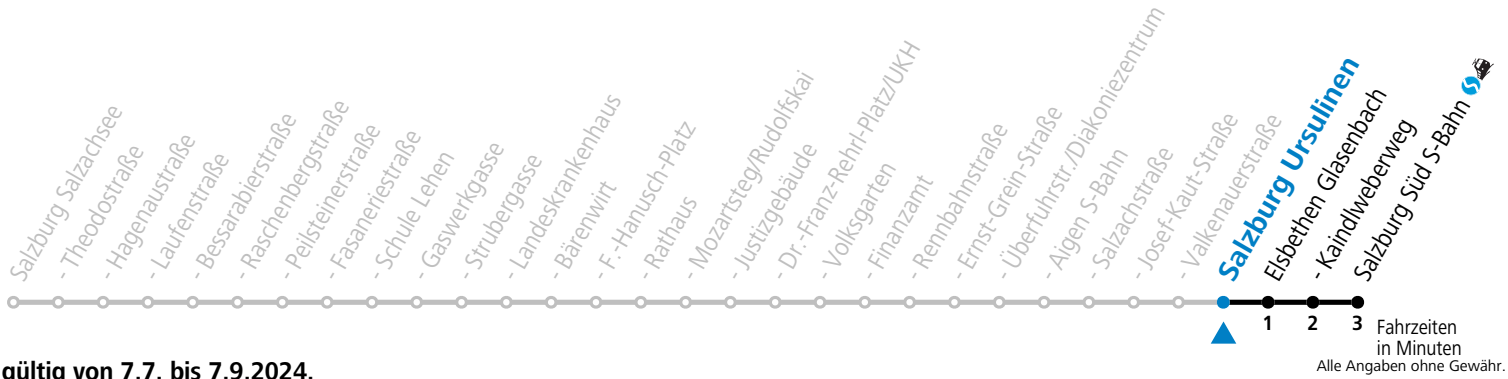

gültig von 7.7. bis 7.9.2024.

Montag bis Freitag, Sommerferien						Samstag				Sonn- und Feiertag				
6	09	29	39	55		6	08	29	49		6	21	51	
7	10	25	34	49		7	09	29	49		7	21	51	
8	04	12	19	34	49	8	09	29	49		8	21	51	
9	04	19	34	49		9	10	25	40	55	9	21	51	
10	04	19	34	49		10	10	25	40	55	10	29	49	
11	04	19	34	49		11	10	25	40	55	11	09	29	49
12	04	19	34	49		12	10	25	40	55	12	09	29	49
13	04	19	34	49		13	10	25	40	55	13	09	29	49
14	04	19	34	49		14	10	25	40	55	14	09	29	49
15	04	19	34	49		15	10	25	40	55	15	09	29	49
16	04	19	34	49		16	10	25	40	55	16	09	29	49
17	04	19	34	49		17	10	25	40	55	17	09	29	49
18	04	19	34	49		18	10	25	40	55	18	09	29	49
19	04	19	34	55		19	09	29	49		19	09	29	49
20	09	29	49			20	09	29	49		20	09	29	49
21	09	29	49			21	09	29	49		21	09	29	49
22	09	29	49			22	09	29	49		22	09	29	49
23	09	29	49			23	09	29^b			23	09	29	49
0	09					0	04^b	39^b			0	09		
						1	14^b	49^a						

a = bis Elisabethen Kaindlweberweg b = verkehrt ab Kaindlweberweg weiter in Richtung Alpenstraße (Linie 3)

* NACHTSTERN: Freitag, sowie vor Sonn-/Feiertag ab ca. 22:00 Uhr - Verkehr nach Samstag-Fahrplan
Ferien im Bundesland Salzburg: 23.12.2023 bis 07.01.2024, 12. bis 18.02., 23.03. bis 01.04., 06.07. bis 08.09., 24.09. und 26.10. bis 02.11.2024 (Vorbehaltlich Änderungen durch die Schulbehörde)

Aufgabenträgerschaft: Stadt Salzburg, Betreiber: Salzburg Linien Verkehrsbetriebe GmbH, Bayerhamerstraße 16, 5020 Salzburg, Tel.: +43 (0)800 220050