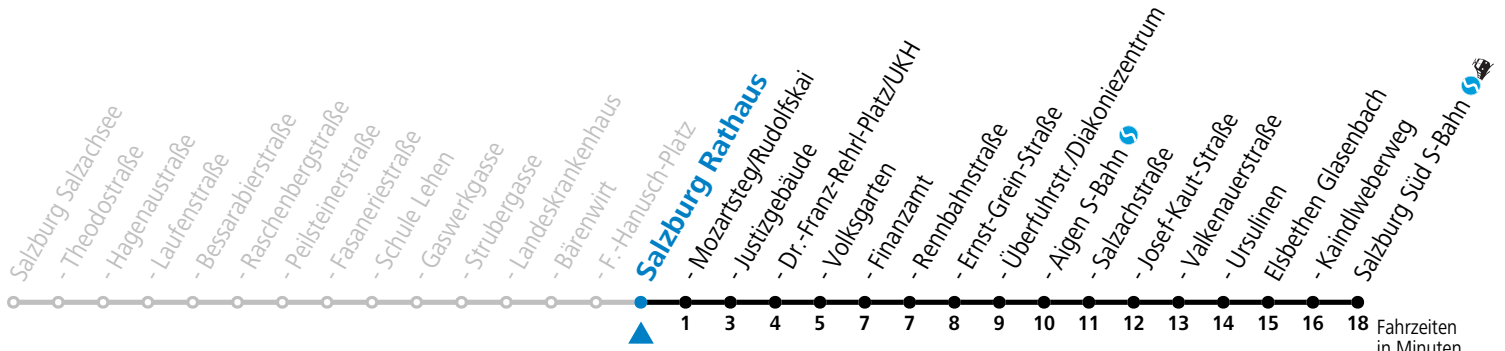

gültig von 7.7. bis 7.9.2024.

Fahrzeiten in Minuten
Alle Angaben ohne Gewähr.

Montag bis Freitag, Sommerferien						Samstag					Sonn- und Feiertag				
5	54														
6	14	24	40	55		6	14	34	54		6	06	36		
7	10	20	35	50	57	7	14	34	54		7	06	36		
8	05	20	35	50		8	14	34	55		8	06	36		
9	05	20	35	50		9	10	25	40	55	9	06	36		
10	05	20	35	50		10	10	25	40	55	10	14	34	54	
11	05	20	35	50		11	10	25	40	55	11	14	34	54	
12	05	20	35	50		12	10	25	40	55	12	14	34	54	
13	05	20	35	50		13	10	25	40	55	13	14	34	54	
14	05	20	35	50		14	10	25	40	55	14	14	34	54	
15	05	20	35	50		15	10	25	40	55	15	14	34	54	
16	05	20	35	50		16	10	25	40	55	16	14	34	54	
17	05	20	35	50		17	10	25	40	55	17	14	34	54	
18	05	20	35	50		18	10	25	40	54	18	14	34	54	
19	05	20	40	54		19	14	34	54		19	14	34	54	
20	14	34	54			20	14	34	54		20	14	34	54	
21	14	34	54			21	14	34	54		21	14	34	54	
22	14	34	54			22	14	34	54		22	14	34	54	
23	04^a	16	34	54		23	04^a	16^c	36^a	51^c	23	04^a	16	34	54
						0	26^c								
						1	01^c	36^b							

a = bis Salzburg Mozartsteg/Rudolfskai b = bis Elisabethen Kaindlweberweg c = verkehrt ab Kaindlweberweg weiter in Richtung Alpenstraße (Linie 3)

* NACHTSTERN: Freitag, sowie vor Sonn-/Feiertag ab ca. 22:00 Uhr - Verkehr nach Samstag-Fahrplan
Ferien im Bundesland Salzburg: 23.12.2023 bis 07.01.2024, 12. bis 18.02., 23.03. bis 01.04., 06.07. bis 08.09., 24.09. und 26.10. bis 02.11.2024 (Vorbehaltlich Änderungen durch die Schulbehörde)

Aufgabenträgerschaft: Stadt Salzburg, Betreiber: Salzburg Linien Verkehrsbetriebe GmbH, Bayerhamerstraße 16, 5020 Salzburg, Tel.: +43 (0)800 220050