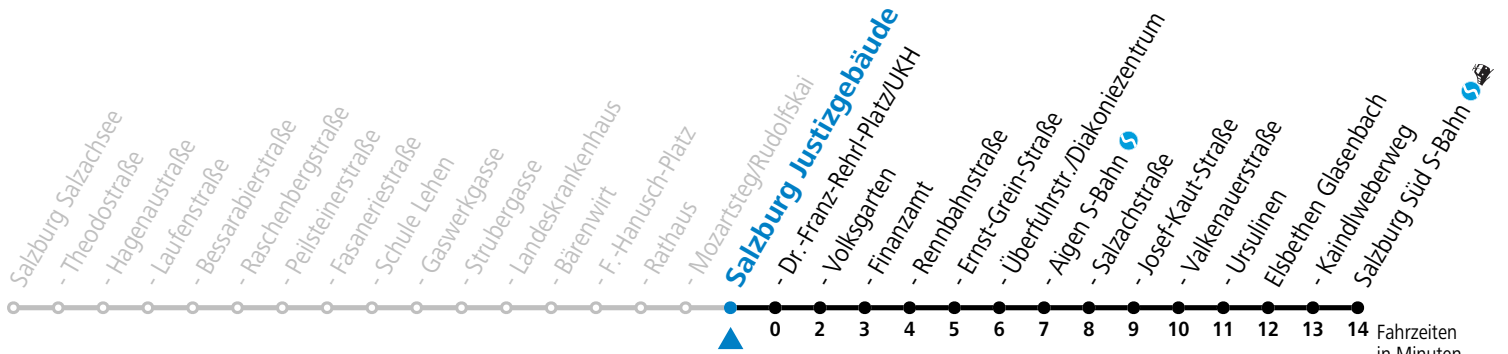

gültig von 7.7. bis 7.9.2024.

Fahrzeiten
in Minuten
Alle Angaben ohne Gewähr.

Montag bis Freitag, Sommerferien					Samstag					Sonn- und Feiertag					
5	58				5	57									
6	18	28	43	58	6	18	38	58		6	10	40			
7	13	23	38	53	7	18	38	58		7	10	40			
8	00	08	23	38	53	8	18	38	58		8	10	40		
9	08	23	38	53	9	13	28	43	58	9	10	40			
10	08	23	38	53	10	13	28	43	58	10	18	38	58		
11	08	23	38	53	11	13	28	43	58	11	18	38	58		
12	08	23	38	53	12	13	28	43	58	12	18	38	58		
13	08	23	38	53	13	13	28	43	58	13	18	38	58		
14	08	23	38	53	14	13	28	43	58	14	18	38	58		
15	08	23	38	53	15	13	28	43	58	15	18	38	58		
16	08	23	38	53	16	13	28	43	58	16	18	38	58		
17	08	23	38	53	17	13	28	43	58	17	18	38	58		
18	08	23	38	53	18	13	28	43	58	18	18	38	58		
19	08	23	43	58	19	18	38	58		19	18	38	58		
20	18	38	58		20	18	38	58		20	18	38	58		
21	18	38	58		21	18	38	58		21	18	38	58		
22	18	38	58		22	18	38	58		22	18	38	58		
23	20	38	58		23	20^b	55^b			23	20	38	58		
					0	30^b									
					1	05^b	40^a								

a = bis Elisabethen Kaindlweberweg b = verkehrt ab Kaindlweberweg weiter in Richtung Alpenstraße (Linie 3)

* **NACHTSTERN: Freitag, sowie vor Sonn-/Feiertag ab ca. 22:00 Uhr - Verkehr nach Samstag-Fahrplan**
Ferien im Bundesland Salzburg: 23.12.2023 bis 07.01.2024, 12. bis 18.02., 23.03. bis 01.04., 06.07. bis 08.09., 24.09. und 26.10. bis 02.11.2024 (Vorbehaltlich Änderungen durch die Schulbehörde)

Aufgabenträgerschaft: Stadt Salzburg, Betreiber: Salzburg Linien Verkehrsbetriebe GmbH, Bayerhamerstraße 16, 5020 Salzburg, Tel.: +43 (0)800 220050