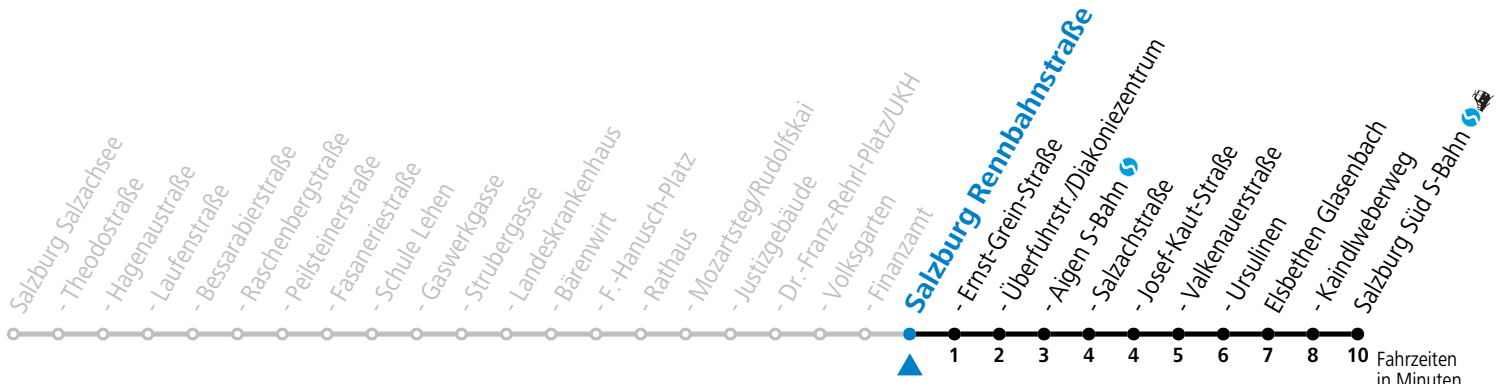

gültig von 7.7. bis 7.9.2024.

Montag bis Freitag, Sommerferien					Samstag					Sonn- und Feiertag				
6	02	22	32	48	6	01	22	42		6	14	44		
7	03	18	27	42	57	7	02	22	42		7	14	44	
8	05	12	27	42	57	8	02	22	42		8	14	44	
9	12	27	42	57		9	03	18	33	48	9	14	44	
10	12	27	42	57		10	03	18	33	48	10	22	42	
11	12	27	42	57		11	03	18	33	48	11	02	22	42
12	12	27	42	57		12	03	18	33	48	12	02	22	42
13	12	27	42	57		13	03	18	33	48	13	02	22	42
14	12	27	42	57		14	03	18	33	48	14	02	22	42
15	12	27	42	57		15	03	18	33	48	15	02	22	42
16	12	27	42	57		16	03	18	33	48	16	02	22	42
17	12	27	42	57		17	03	18	33	48	17	02	22	42
18	12	27	42	57		18	03	18	33	48	18	02	22	42
19	12	27	48			19	02	22	42		19	02	22	42
20	02	22	42			20	02	22	42		20	02	22	42
21	02	22	42			21	02	22	42		21	02	22	42
22	02	22	42			22	02	22	42		22	02	22	42
23	02	23	42			23	02	23^b	58^b		23	02	23	42
0	02					0	33^b				0	02		
						1	08^b	43^a						

a = bis Elsbethen Kaindlweberweg b = verkehrt ab Kaindlweberweg weiter in Richtung Alpenstraße (Linie 3)

* NACHTSTERN: Freitag, sowie vor Sonn-/Feiertag ab ca. 22:00 Uhr - Verkehr nach Samstag-Fahrplan
Ferien im Bundesland Salzburg: 23.12.2023 bis 07.01.2024, 12. bis 18.02., 23.03. bis 01.04., 06.07. bis 08.09., 24.09. und 26.10. bis 02.11.2024 (Vorbehaltlich Änderungen durch die Schulbehörde)

Aufgabenträgerschaft: Stadt Salzburg, Betreiber: Salzburg Linien Verkehrsbetriebe GmbH, Bayerhamerstraße 16, 5020 Salzburg, Tel.: +43 (0)800 220050