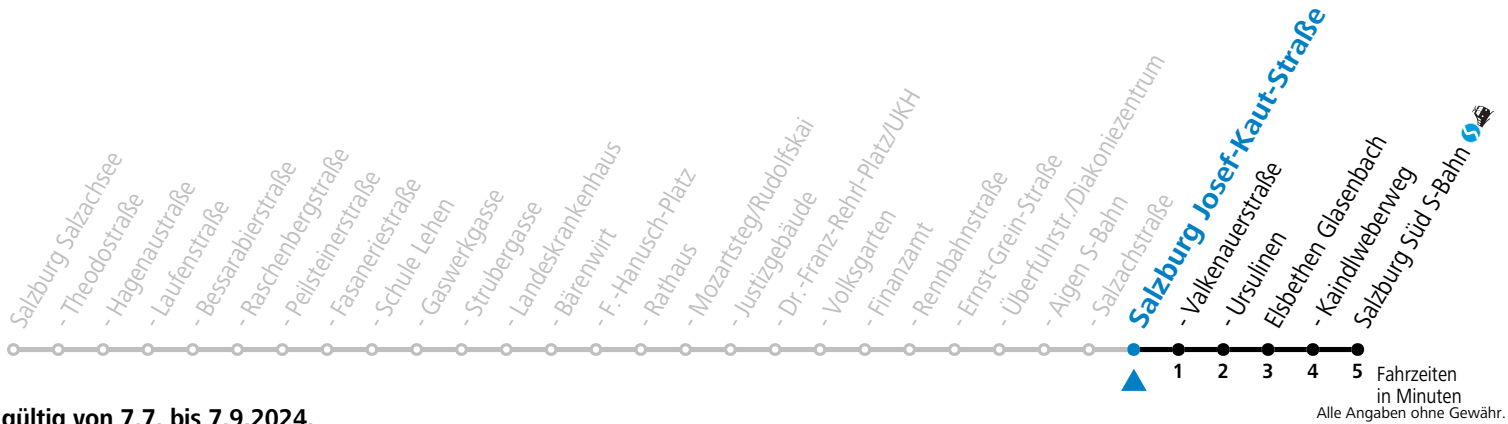

gültig von 7.7. bis 7.9.2024.

Montag bis Freitag, Sommerferien					Samstag					Sonn- und Feiertag			
6	07	27	37	53	6	06	27	47	6	19	49		
7	08	23	32	47	7	07	27	47	7	19	49		
8	02	10	17	32	47	8	07	27	47	8	19	49	
9	02	17	32	47	9	08	23	38	53	9	19	49	
10	02	17	32	47	10	08	23	38	53	10	27	47	
11	02	17	32	47	11	08	23	38	53	11	07	27	47
12	02	17	32	47	12	08	23	38	53	12	07	27	47
13	02	17	32	47	13	08	23	38	53	13	07	27	47
14	02	17	32	47	14	08	23	38	53	14	07	27	47
15	02	17	32	47	15	08	23	38	53	15	07	27	47
16	02	17	32	47	16	08	23	38	53	16	07	27	47
17	02	17	32	47	17	08	23	38	53	17	07	27	47
18	02	17	32	47	18	08	23	38	53	18	07	27	47
19	02	17	32	53	19	07	27	47	19	07	27	47	
20	07	27	47		20	07	27	47	20	07	27	47	
21	07	27	47		21	07	27	47	21	07	27	47	
22	07	27	47		22	07	27	47	22	07	27	47	
23	07	27	47		23	07	27^b		23	07	27	47	
0	07				0	02^b	37^b		0	07			
					1	12^b	47^a						

a = bis Elsbethen Kaindlweberweg b = verkehrt ab Kaindlweberweg weiter in Richtung Alpenstraße (Linie 3)

* NACHTSTERN: Freitag, sowie vor Sonn-/Feiertag ab ca. 22:00 Uhr - Verkehr nach Samstag-Fahrplan
Ferien im Bundesland Salzburg: 23.12.2023 bis 07.01.2024, 12. bis 18.02., 23.03. bis 01.04., 06.07. bis 08.09., 24.09. und 26.10. bis 02.11.2024 (Vorbehaltlich Änderungen durch die Schulbehörde)

Aufgabenträgerschaft: Stadt Salzburg, Betreiber: Salzburg Linien Verkehrsbetriebe GmbH, Bayerhamerstraße 16, 5020 Salzburg, Tel.: +43 (0)800 220050