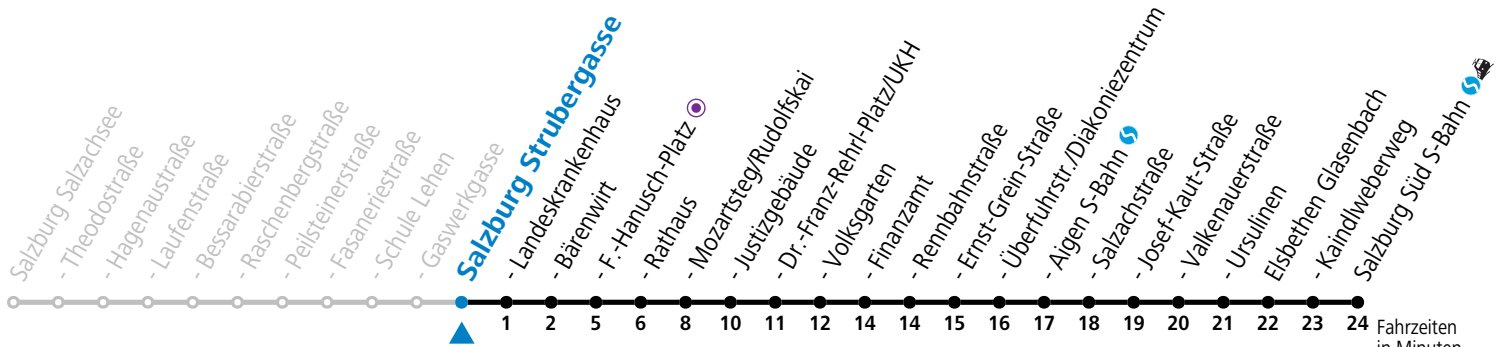

gültig von 7.7. bis 7.9.2024.

Fahrzeiten
in Minuten
Alle Angaben ohne Gewähr.

Montag bis Freitag, Sommerferien						Samstag				Sonn- und Feiertag			
5	48									5	59		
6	08	18	33	48		6	08	28	48	6	29	59	
7	03	13	28	43	50 58	7	08	28	48	7	29	59	
8	13	28	43	58		8	08	28	48	8	29	59	
9	13	28	43	58		9	03	18	33 48	9	29		
10	13	28	43	58		10	03	18	33 48	10	08	28	48
11	13	28	43	58		11	03	18	33 48	11	08	28	48
12	13	28	43	58		12	03	18	33 48	12	08	28	48
13	13	28	43	58		13	03	18	33 48	13	08	28	48
14	13	28	43	58		14	03	18	33 48	14	08	28	48
15	13	28	43	58		15	03	18	33 48	15	08	28	48
16	13	28	43	58		16	03	18	33 48	16	08	28	48
17	13	28	43	58		17	03	18	33 48	17	08	28	48
18	13	28	43	58		18	03	18	33 48	18	08	28	48
19	13	33	48			19	08	28	48	19	08	28	48
20	08	28	48			20	08	28	48	20	08	28	48
21	08	28	48			21	08	28	48	21	08	28	48
22	08	28	48	58^a		22	08	28	48 58^a	22	08	28	48 58^a
23	09	28	48			23	09^c	29^a	44^c	23	09	28	48
						0	19^c	54^c					
						1	29^b						

a = bis Salzburg Mozartsteg/Rudolfskai b = bis Elsbethen Kaindlweberweg c = verkehrt ab Kaindlweberweg weiter in Richtung Alpenstraße (Linie 3)

* NACHTSTERN: Freitag, sowie vor Sonn-/Feiertag ab ca. 22:00 Uhr - Verkehr nach Samstag-Fahrplan
Ferien im Bundesland Salzburg: 23.12.2023 bis 07.01.2024, 12. bis 18.02., 23.03. bis 01.04., 06.07. bis 08.09., 24.09. und 26.10. bis 02.11.2024 (Vorbehaltlich Änderungen durch die Schulbehörde)

Aufgabenträgerschaft: Stadt Salzburg, Betreiber: Salzburg Linien Verkehrsbetriebe GmbH, Bayerhamerstraße 16, 5020 Salzburg, Tel.: +43 (0)800 220050