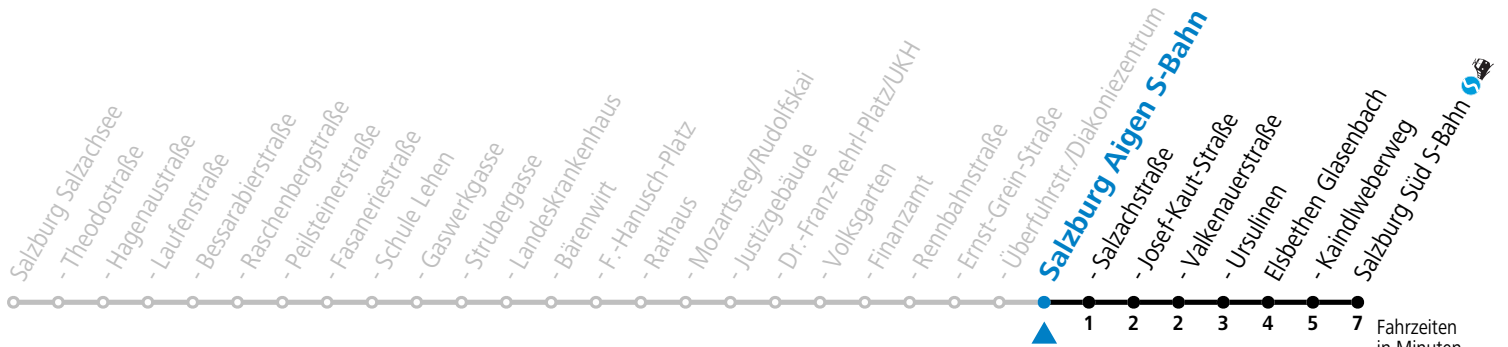

gültig von 7.7. bis 7.9.2024.

Montag bis Freitag, Sommerferien						Samstag				Sonn- und Feiertag				
6	05	25	35	51		6	04	25	45	6	17	47		
7	06	21	30	45		7	05	25	45	7	17	47		
8	00	08	15	30	45	8	05	25	45	8	17	47		
9	00	15	30	45		9	06	21	36	51	9	17	47	
10	00	15	30	45		10	06	21	36	51	10	25	45	
11	00	15	30	45		11	06	21	36	51	11	05	25	45
12	00	15	30	45		12	06	21	36	51	12	05	25	45
13	00	15	30	45		13	06	21	36	51	13	05	25	45
14	00	15	30	45		14	06	21	36	51	14	05	25	45
15	00	15	30	45		15	06	21	36	51	15	05	25	45
16	00	15	30	45		16	06	21	36	51	16	05	25	45
17	00	15	30	45		17	06	21	36	51	17	05	25	45
18	00	15	30	45		18	06	21	36	51	18	05	25	45
19	00	15	30	51		19	05	25	45	19	05	25	45	
20	05	25	45			20	05	25	45	20	05	25	45	
21	05	25	45			21	05	25	45	21	05	25	45	
22	05	25	45			22	05	25	45	22	05	25	45	
23	05	26	45			23	05	26^b		23	05	26	45	
0	05					0	01^b	36^b		0	05			
						1	11^b	46^a						

a = bis Elisabethen Kaindlweberweg b = verkehrt ab Kaindlweberweg weiter in Richtung Alpenstraße (Linie 3)

* **NACHTSTERN: Freitag, sowie vor Sonn-/Feiertag ab ca. 22:00 Uhr - Verkehr nach Samstag-Fahrplan**
Ferien im Bundesland Salzburg: 23.12.2023 bis 07.01.2024, 12. bis 18.02., 23.03. bis 01.04., 06.07. bis 08.09., 24.09. und 26.10. bis 02.11.2024 (Vorbehaltlich Änderungen durch die Schulbehörde)

Aufgabenträgerschaft: Stadt Salzburg, Betreiber: Salzburg Linien Verkehrsbetriebe GmbH, Bayerhamerstraße 16, 5020 Salzburg, Tel.: +43 (0)800 220050