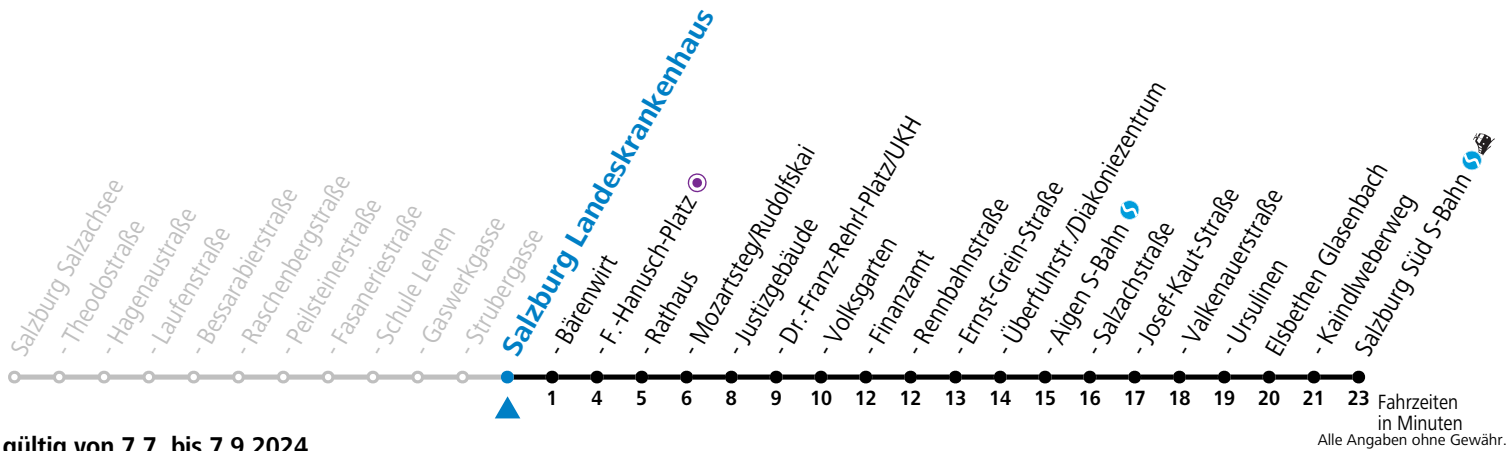

gültig von 7.7. bis 7.9.2024.

Fahrzeiten
in Minuten
Alle Angaben ohne Gewähr.

Montag bis Freitag, Sommerferien					Samstag					Sonn- und Feiertag					
5	49														
6	09	19	35	50	6	09	29	49		6	01	31			
7	05	15	30	45	52	7	09	29	49		7	01	31		
8	00	15	30	45		8	09	29	50		8	01	31		
9	00	15	30	45		9	05	20	35	50	9	01	31		
10	00	15	30	45		10	05	20	35	50	10	09	29	49	
11	00	15	30	45		11	05	20	35	50	11	09	29	49	
12	00	15	30	45		12	05	20	35	50	12	09	29	49	
13	00	15	30	45		13	05	20	35	50	13	09	29	49	
14	00	15	30	45		14	05	20	35	50	14	09	29	49	
15	00	15	30	45		15	05	20	35	50	15	09	29	49	
16	00	15	30	45		16	05	20	35	50	16	09	29	49	
17	00	15	30	45		17	05	20	35	50	17	09	29	49	
18	00	15	30	45		18	05	20	35	49	18	09	29	49	
19	00	15	35	49		19	09	29	49		19	09	29	49	
20	09	29	49			20	09	29	49		20	09	29	49	
21	09	29	49			21	09	29	49		21	09	29	49	
22	09	29	49	59^a		22	09	29	49	59^a	22	09	29	49	59^a
23	10	29	49			23	10^c	30^a	45^c		23	10	29	49	
						0	20^c	55^c							
						1	30^b								

a = bis Salzburg Mozartsteg/Rudolfskai b = bis Elisabethen Kaindlweberweg c = verkehrt ab Kaindlweberweg weiter in Richtung Alpenstraße (Linie 3)

* NACHTSTERN: Freitag, sowie vor Sonn-/Feiertag ab ca. 22:00 Uhr - Verkehr nach Samstag-Fahrplan
Ferien im Bundesland Salzburg: 23.12.2023 bis 07.01.2024, 12. bis 18.02., 23.03. bis 01.04., 06.07. bis 08.09., 24.09. und 26.10. bis 02.11.2024 (Vorbehaltlich Änderungen durch die Schulbehörde)

Aufgabenträgerschaft: Stadt Salzburg, Betreiber: Salzburg Linien Verkehrsbetriebe GmbH, Bayerhamerstraße 16, 5020 Salzburg, Tel.: +43 (0)800 220050