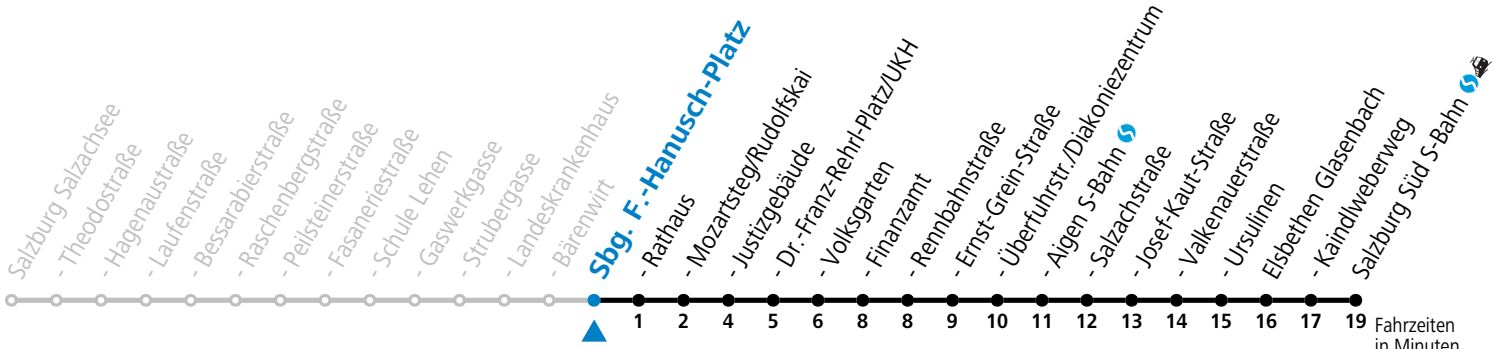

gültig von 7.7. bis 7.9.2024.

Fahrzeiten in Minuten
Alle Angaben ohne Gewähr.

Montag bis Freitag, Sommerferien						Samstag					Sonn- und Feiertag				
5	53														
6	13	23	39	54		6	13	33	53		6	05	35		
7	09	19	34	49	56	7	13	33	53		7	05	35		
8	04	19	34	49		8	13	33	54		8	05	35		
9	04	19	34	49		9	09	24	39	54	9	05	35		
10	04	19	34	49		10	09	24	39	54	10	13	33	53	
11	04	19	34	49		11	09	24	39	54	11	13	33	53	
12	04	19	34	49		12	09	24	39	54	12	13	33	53	
13	04	19	34	49		13	09	24	39	54	13	13	33	53	
14	04	19	34	49		14	09	24	39	54	14	13	33	53	
15	04	19	34	49		15	09	24	39	54	15	13	33	53	
16	04	19	34	49		16	09	24	39	54	16	13	33	53	
17	04	19	34	49		17	09	24	39	54	17	13	33	53	
18	04	19	34	49		18	09	24	39	53	18	13	33	53	
19	04	19	39	53		19	13	33	53		19	13	33	53	
20	13	33	53			20	13	33	53		20	13	33	53	
21	13	33	53			21	13	33	53		21	13	33	53	
22	13	33	53			22	13	33	53		22	13	33	53	
23	03^a	15	33	53		23	03^a	15^c	35^a	50^c	23	03^a	15	33	53
						0	25^c								
						1	00^c	35^b							

a = bis Salzburg Mozartsteg/Rudolfskai b = bis Elisabethen Kaindlweberweg c = verkehrt ab Kaindlweberweg weiter in Richtung Alpenstraße (Linie 3)

* NACHTSTERN: Freitag, sowie vor Sonn-/Feiertag ab ca. 22:00 Uhr - Verkehr nach Samstag-Fahrplan
Ferien im Bundesland Salzburg: 23.12.2023 bis 07.01.2024, 12. bis 18.02., 23.03. bis 01.04., 06.07. bis 08.09., 24.09. und 26.10. bis 02.11.2024 (Vorbehaltlich Änderungen durch die Schulbehörde)

Aufgabenträgerschaft: Stadt Salzburg, Betreiber: Salzburg Linien Verkehrsbetriebe GmbH, Bayerhamerstraße 16, 5020 Salzburg, Tel.: +43 (0)800 220050