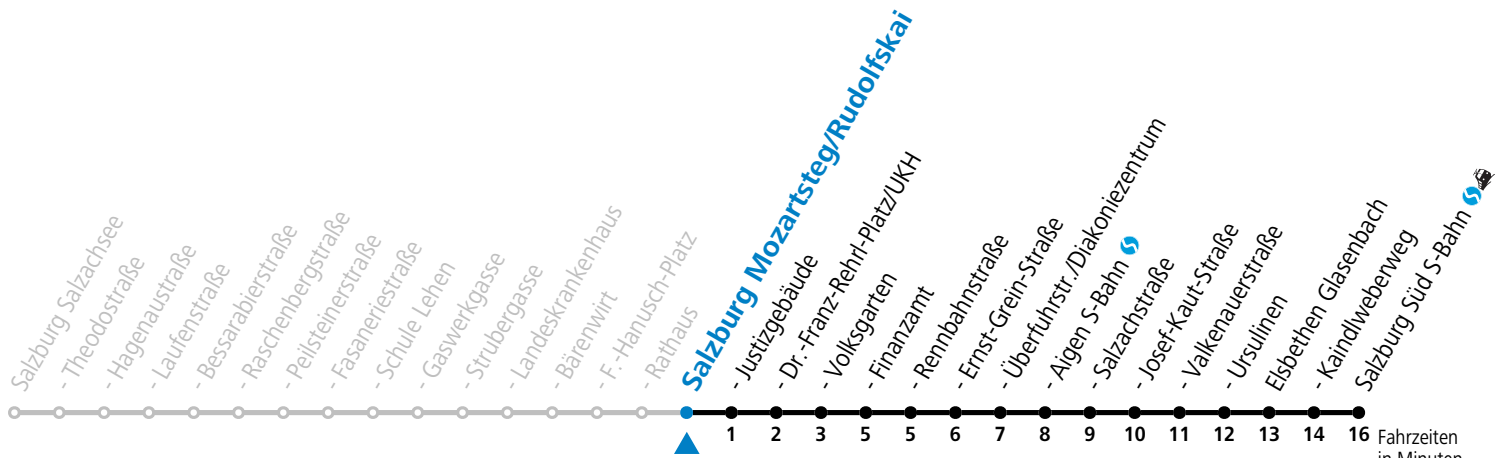

gültig von 7.7. bis 7.9.2024.

Fahrzeiten
in Minuten
Alle Angaben ohne Gewähr.

Montag bis Freitag, Sommerferien					Samstag					Sonn- und Feiertag			
5	57												
6	17	27	41	56	6	17	37	57	6	08	38		
7	11	21	36	51	58	7	17	37	57	7	08	38	
8	06	21	36	51	8	17	37	56	8	08	38		
9	06	21	36	51	9	11	26	41	56	9	08	38	
10	06	21	36	51	10	11	26	41	56	10	17	37	57
11	06	21	36	51	11	11	26	41	56	11	17	37	57
12	06	21	36	51	12	11	26	41	56	12	17	37	57
13	06	21	36	51	13	11	26	41	56	13	17	37	57
14	06	21	36	51	14	11	26	41	56	14	17	37	57
15	06	21	36	51	15	11	26	41	56	15	17	37	57
16	06	21	36	51	16	11	26	41	56	16	17	37	57
17	06	21	36	51	17	11	26	41	56	17	17	37	57
18	06	21	36	51	18	11	26	41	57	18	17	37	57
19	06	21	41	57	19	17	37	57	19	17	37	57	
20	17	37	57		20	17	37	57	20	17	37	57	
21	17	37	57		21	17	37	57	21	17	37	57	
22	17	37	57		22	17	37	57	22	17	37	57	
23	19	37	57		23	19^b	54^b		23	19	37	57	
					0	29^b							
					1	04^b	39^a						

a = bis Elisabethen Kaindlweberweg b = verkehrt ab Kaindlweberweg weiter in Richtung Alpenstraße (Linie 3)

* **NACHTSTERN: Freitag, sowie vor Sonn-/Feiertag ab ca. 22:00 Uhr - Verkehr nach Samstag-Fahrplan**
Ferien im Bundesland Salzburg: 23.12.2023 bis 07.01.2024, 12. bis 18.02., 23.03. bis 01.04., 06.07. bis 08.09., 24.09. und 26.10. bis 02.11.2024 (Vorbehaltlich Änderungen durch die Schulbehörde)

Aufgabenträgerschaft: Stadt Salzburg, Betreiber: Salzburg Linien Verkehrsbetriebe GmbH, Bayerhamerstraße 16, 5020 Salzburg, Tel.: +43 (0)800 220050