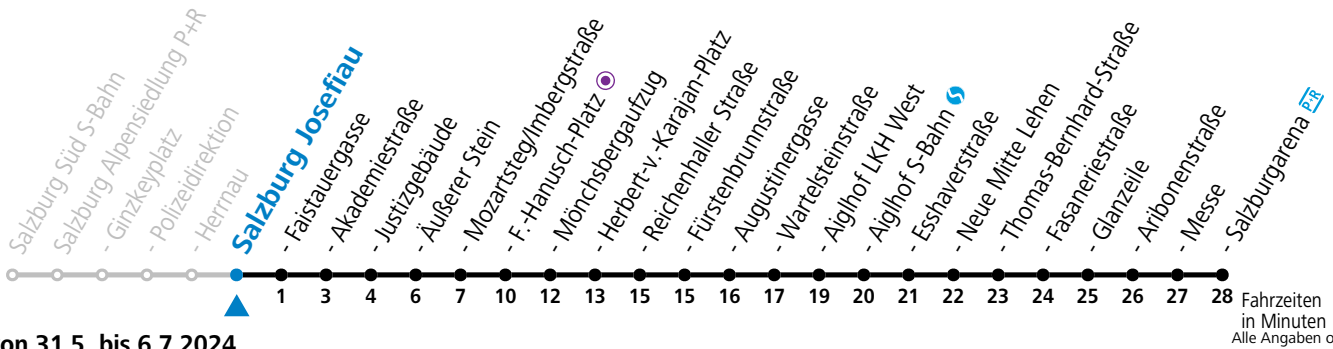

gültig von 31.5. bis 6.7.2024.

Fahrzeiten
in Minuten
Alle Angaben ohne Gewähr.

Montag bis Freitag					Samstag					Sonn- und Feiertag				
5	18	28	38	53										
6	07	22	37	52	6	18	38	58						
7	07	22	37	52	7	13	38	58						
8	07	22	37	52	8	13	18	39	54					
9	07	22	37	52	9	09	24	39	54					
10	07	22	37	52	10	09	24	39	54	10	18	38	58	
11	07	22	37	52	11	09	24	39	54	11	18	38	58	
12	07	22	37	52	12	09	24	39	54	12	18	38	58	
13	07	22	37	52	13	09	24	39	54	13	18	38	58	
14	07	22	37	52	14	09	24	39	54	14	18	38	58	
15	07	22	37	52	15	09	24	39	54	15	18	38	58	
16	07	22	37	52	16	09	24	39	54	16	18	38	58	
17	07	22	37	52	17	09	24	39	54	17	18	38	58	
18	07	22	37	52	18	08	18	38	58	18	18	38	58	
19	07	22	38	58	19	18	38			19	18	38		

Ferien im Bundesland Salzburg: 23.12.2023 bis 07.01.2024, 12. bis 18.02., 23.03. bis 01.04., 06.07. bis 08.09., 24.09. und 26.10. bis 02.11.2024 (Vorbehaltlich Änderungen durch die Schulbehörde)

Aufgabenträgerschaft: Stadt Salzburg, Betreiber: Salzburg Linien Verkehrsbetriebe GmbH, Bayerhamerstraße 16, 5020 Salzburg, Tel.: +43 (0)800 220050