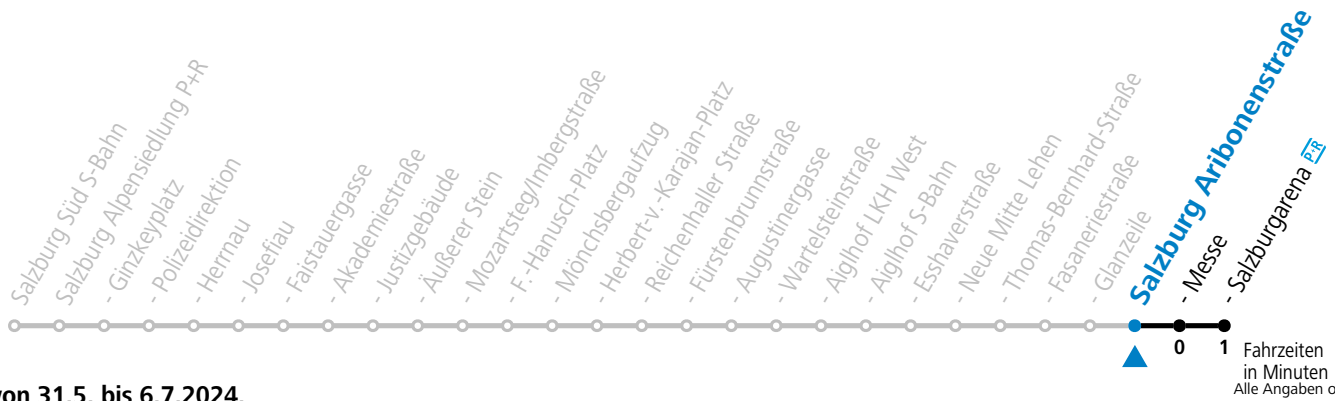

Montag bis Freitag		Samstag		Sonn- und Feiertag	
5	44 54				
6	04 19 34 49	6	44		
7	04 19 34 49	7	04 24 39		
8	04 19 34 49	8	04 24 39 44		
9	04 19 34 49	9	06 21 36 51		
10	04 19 34 49	10	06 21 36 51	10	44
11	04 19 34 49	11	06 21 36 51	11	04 24 44
12	04 19 34 49	12	06 21 36 51	12	04 24 44
13	04 19 34 49	13	06 21 36 51	13	04 24 44
14	04 19 34 49	14	06 21 36 51	14	04 24 44
15	04 19 34 49	15	06 21 36 51	15	04 24 44
16	04 19 34 49	16	06 21 36 51	16	04 24 44
17	04 19 34 49	17	06 21 36 51	17	04 24 44
18	04 19 34 49	18	06 21 34 44	18	04 24 44
19	04 19 34 49	19	04 24 44	19	04 24 44
20	04 24	20	04	20	04

Ferien im Bundesland Salzburg: 23.12.2023 bis 07.01.2024, 12. bis 18.02., 23.03. bis 01.04., 06.07. bis 08.09., 24.09. und 26.10. bis 02.11.2024 (Vorbehaltlich Änderungen durch die Schulbehörde)

Aufgabenträgerschaft: Stadt Salzburg, Betreiber: Salzburg Linien Verkehrsbetriebe GmbH, Bayerhamerstraße 16, 5020 Salzburg, Tel.: +43 (0)800 220050