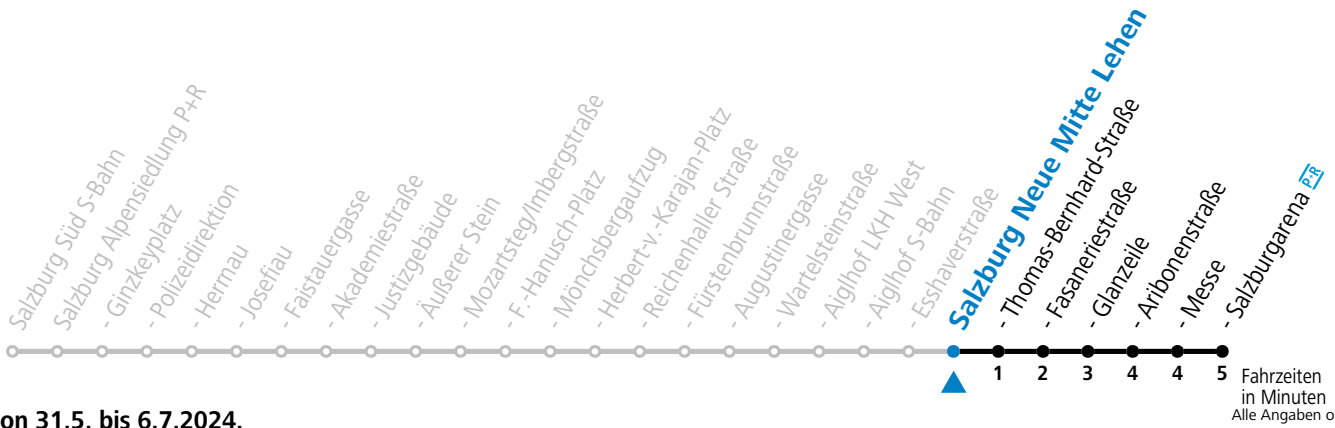

gültig von 31.5. bis 6.7.2024.

Montag bis Freitag		Samstag		Sonn- und Feiertag	
5	40 50				
6	00 15 29 44 59	6	40		
7	14 29 44 59	7	00 20 35		
8	14 29 44 59	8	00 20 35 40		
9	14 29 44 59	9	02 17 32 47		
10	14 29 44 59	10	02 17 32 47	10	40
11	14 29 44 59	11	02 17 32 47	11	00 20 40
12	14 29 44 59	12	02 17 32 47	12	00 20 40
13	14 29 44 59	13	02 17 32 47	13	00 20 40
14	14 29 44 59	14	02 17 32 47	14	00 20 40
15	14 29 44 59	15	02 17 32 47	15	00 20 40
16	14 29 44 59	16	02 17 32 47	16	00 20 40
17	14 29 44 59	17	02 17 32 47	17	00 20 40
18	14 29 44 59	18	02 17 30 40	18	00 20 40
19	14 29 44	19	00 20 40	19	00 20 40
20	00 20	20	00	20	00

Ferien im Bundesland Salzburg: 23.12.2023 bis 07.01.2024, 12. bis 18.02., 23.03. bis 01.04., 06.07. bis 08.09., 24.09. und 26.10. bis 02.11.2024 (Vorbehaltlich Änderungen durch die Schulbehörde)

Aufgabenträgerschaft: Stadt Salzburg, Betreiber: Salzburg Linien Verkehrsbetriebe GmbH, Bayerhamerstraße 16, 5020 Salzburg, Tel.: +43 (0)800 220050