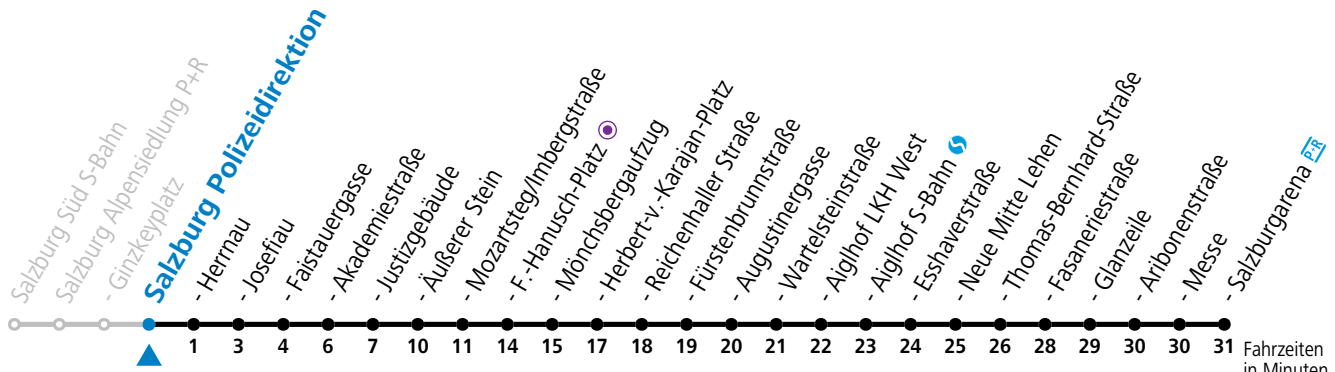

Ferien im Bundesland Salzburg: 23.12.2023 bis 07.01.2024, 12. bis 18.02., 23.03. bis 01.04., 06.07. bis 08.09., 24.09. und 26.10. bis 02.11.2024 (Vorbehaltlich Änderungen durch die Schulbehörde)

**Aufgabenträgerschaft: Stadt Salzburg, Betreiber: Salzburg Linien Verkehrsbetriebe GmbH, Bayerhammerstraße 16, 5020 Salzburg, Tel.: +43 (0)800 220050**

gültig von 31.5. bis 6.7.2024.

Fahrzeiten  
in Minuten  
Alle Angaben ohne Gewähr.

Montag bis Freitag		Samstag		Sonn- und Feiertag	
6	02 17 32 47				
7	02 17 32 47	7	34 54		
8	02 17 32 47	8	14 34 49		
9	02 17 32 47	9	04 19 34 49		
10	02 17 32 47	10	04 19 34 49	10	14 34 54
11	02 17 32 47	11	04 19 34 49	11	14 34 54
12	02 17 32 47	12	04 19 34 49	12	14 34 54
13	02 17 32 47	13	04 19 34 49	13	14 34 54
14	02 17 32 47	14	04 19 34 49	14	14 34 54
15	02 17 32 47	15	04 19 34 49	15	14 34 54
16	02 17 32 47	16	04 19 34 49	16	14 34 54
17	02 17 32 47	17	04 19 34 49	17	14 34 54
18	02 17 32 47	18	04 14 34 54	18	14 34 54
19	02 17 34 54	19	14 34	19	14 34

Ferien im Bundesland Salzburg: 23.12.2023 bis 07.01.2024, 12. bis 18.02., 23.03. bis 01.04., 06.07. bis 08.09., 24.09. und 26.10. bis 02.11.2024 (Vorbehaltlich Änderungen durch die Schulbehörde)

**Aufgabenträgerschaft: Stadt Salzburg, Betreiber: Salzburg Linien Verkehrsbetriebe GmbH, Bayerhamerstraße 16, 5020 Salzburg, Tel.: +43 (0)800 220050**