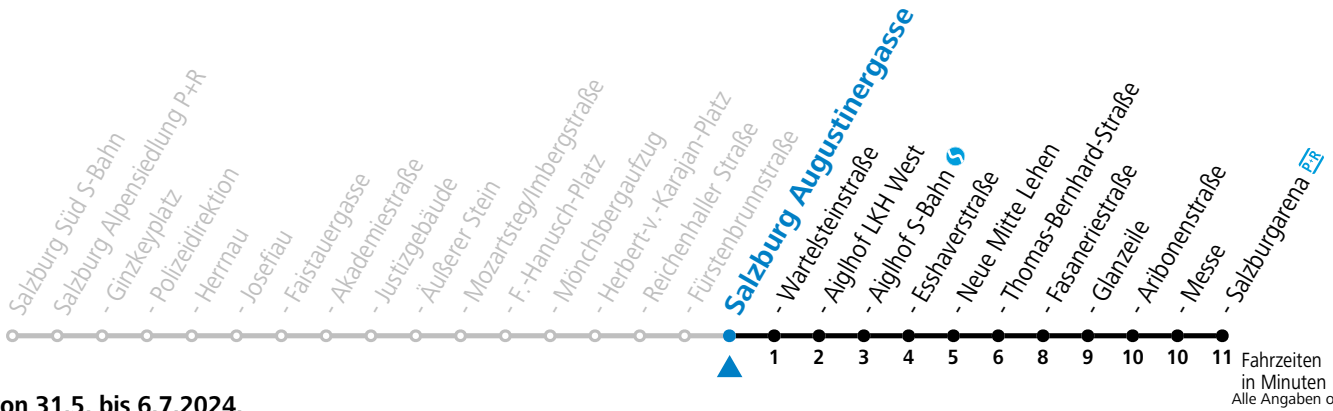

gültig von 31.5. bis 6.7.2024.

Montag bis Freitag		Samstag		Sonn- und Feiertag	
5	35 45 55				
6	10 23 38 53	6	35 55		
7	08 23 38 53	7	15 30 55		
8	08 23 38 53	8	15 30 35 56		
9	08 23 38 53	9	11 26 41 56		
10	08 23 38 53	10	11 26 41 56	10	35 55
11	08 23 38 53	11	11 26 41 56	11	15 35 55
12	08 23 38 53	12	11 26 41 56	12	15 35 55
13	08 23 38 53	13	11 26 41 56	13	15 35 55
14	08 23 38 53	14	11 26 41 56	14	15 35 55
15	08 23 38 53	15	11 26 41 56	15	15 35 55
16	08 23 38 53	16	11 26 41 56	16	15 35 55
17	08 23 38 53	17	11 26 41 56	17	15 35 55
18	08 23 38 53	18	11 25 35 55	18	15 35 55
19	08 23 38 55	19	15 35 55	19	15 35 55
20	15				

Ferien im Bundesland Salzburg: 23.12.2023 bis 07.01.2024, 12. bis 18.02., 23.03. bis 01.04., 06.07. bis 08.09., 24.09. und 26.10. bis 02.11.2024 (Vorbehaltlich Änderungen durch die Schulbehörde)

Aufgabenträgerschaft: Stadt Salzburg, Betreiber: Salzburg Linien Verkehrsbetriebe GmbH, Bayerhamerstraße 16, 5020 Salzburg, Tel.: +43 (0)800 220050