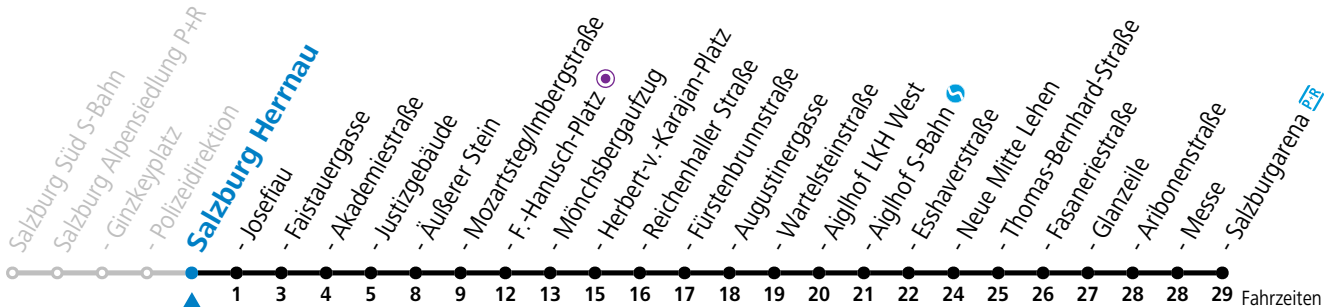

Ferien im Bundesland Salzburg: 23.12.2023 bis 07.01.2024, 12. bis 18.02., 23.03. bis 01.04., 06.07. bis 08.09., 24.09. und 26.10. bis 02.11.2024 (Vorbehaltlich Änderungen durch die Schulbehörde)

**Aufgabenträgerschaft: Stadt Salzburg, Betreiber: Salzburg Linien Verkehrsbetriebe GmbH, Bayerhamerstraße 16, 5020 Salzburg, Tel.: +43 (0)800 220050**