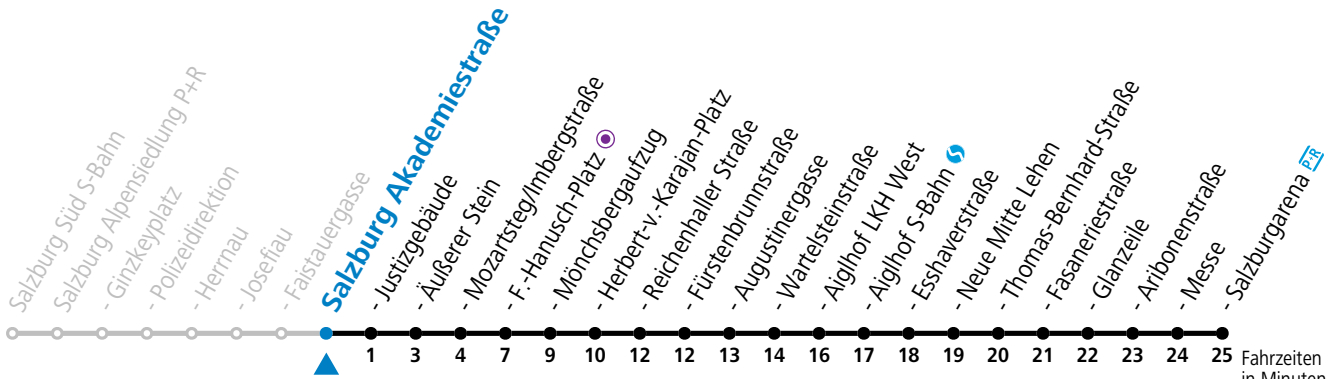

gültig von 31.5. bis 6.7.2024.

Fahrzeiten
in Minuten
Alle Angaben ohne Gewähr.

Montag bis Freitag					Samstag					Sonn- und Feiertag					
5	21	31	41	56											
6	10	25	40	55	6	21	41								
7	10	25	40	55	7	01	16	41							
8	10	25	40	55	8	01	16	21	42	57					
9	10	25	40	55	9	12	27	42	57						
10	10	25	40	55	10	12	27	42	57	10	21	41			
11	10	25	40	55	11	12	27	42	57	11	01	21	41		
12	10	25	40	55	12	12	27	42	57	12	01	21	41		
13	10	25	40	55	13	12	27	42	57	13	01	21	41		
14	10	25	40	55	14	12	27	42	57	14	01	21	41		
15	10	25	40	55	15	12	27	42	57	15	01	21	41		
16	10	25	40	55	16	12	27	42	57	16	01	21	41		
17	10	25	40	55	17	12	27	42	57	17	01	21	41		
18	10	25	40	55	18	11	21	41		18	01	21	41		
19	10	25	41		19	01	21	41		19	01	21	41		
20	01														

Ferien im Bundesland Salzburg: 23.12.2023 bis 07.01.2024, 12. bis 18.02., 23.03. bis 01.04., 06.07. bis 08.09., 24.09. und 26.10. bis 02.11.2024 (Vorbehaltlich Änderungen durch die Schulbehörde)

Aufgabenträgerschaft: Stadt Salzburg, Betreiber: Salzburg Linien Verkehrsbetriebe GmbH, Bayerhamerstraße 16, 5020 Salzburg, Tel.: +43 (0)800 220050