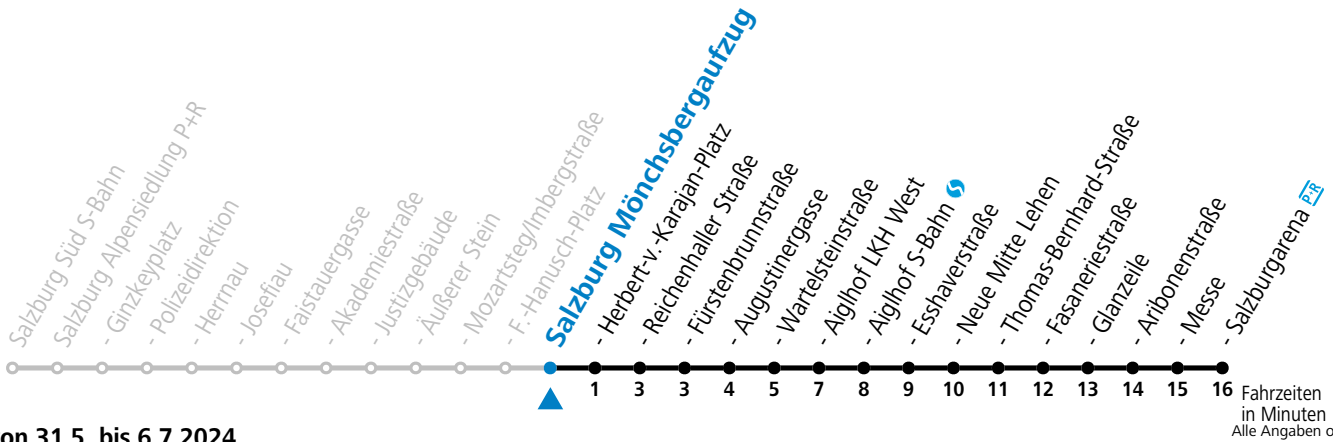

gültig von 31.5. bis 6.7.2024.

Montag bis Freitag		Samstag		Sonn- und Feiertag	
5	30 40 50				
6	05 19 34 49	6	30 50		
7	04 19 34 49	7	10 25 50		
8	04 19 34 49	8	10 25 30 51		
9	04 19 34 49	9	06 21 36 51		
10	04 19 34 49	10	06 21 36 51	10	30 50
11	04 19 34 49	11	06 21 36 51	11	10 30 50
12	04 19 34 49	12	06 21 36 51	12	10 30 50
13	04 19 34 49	13	06 21 36 51	13	10 30 50
14	04 19 34 49	14	06 21 36 51	14	10 30 50
15	04 19 34 49	15	06 21 36 51	15	10 30 50
16	04 19 34 49	16	06 21 36 51	16	10 30 50
17	04 19 34 49	17	06 21 36 51	17	10 30 50
18	04 19 34 49	18	06 20 30 50	18	10 30 50
19	04 19 34 50	19	10 30 50	19	10 30 50
20	10				

Ferien im Bundesland Salzburg: 23.12.2023 bis 07.01.2024, 12. bis 18.02., 23.03. bis 01.04., 06.07. bis 08.09., 24.09. und 26.10. bis 02.11.2024 (Vorbehaltlich Änderungen durch die Schulbehörde)

Aufgabenträgerschaft: Stadt Salzburg, Betreiber: Salzburg Linien Verkehrsbetriebe GmbH, Bayerhamerstraße 16, 5020 Salzburg, Tel.: +43 (0)800 220050