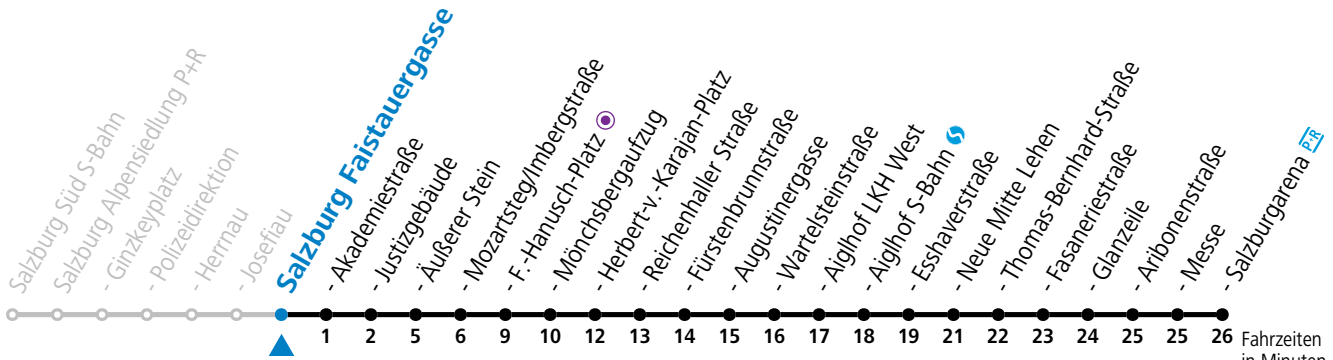

gültig von 31.5. bis 6.7.2024.

Fahrzeiten  
in Minuten  
Alle Angaben ohne Gewähr.

Montag bis Freitag					Samstag					Sonn- und Feiertag				
5	18	28	38	53										
6	07	22	37	52	6	18	38	58						
7	07	22	37	52	7	13	38	58						
8	07	22	37	52	8	13	18	39	54					
9	07	22	37	52	9	09	24	39	54					
10	07	22	37	52	10	09	24	39	54	10	18	38	58	
11	07	22	37	52	11	09	24	39	54	11	18	38	58	
12	07	22	37	52	12	09	24	39	54	12	18	38	58	
13	07	22	37	52	13	09	24	39	54	13	18	38	58	
14	07	22	37	52	14	09	24	39	54	14	18	38	58	
15	07	22	37	52	15	09	24	39	54	15	18	38	58	
16	07	22	37	52	16	09	24	39	54	16	18	38	58	
17	07	22	37	52	17	09	24	39	54	17	18	38	58	
18	07	22	37	52	18	08	18	38	58	18	18	38	58	
19	07	22	38	58	19	18	38			19	18	38		

Ferien im Bundesland Salzburg: 23.12.2023 bis 07.01.2024, 12. bis 18.02., 23.03. bis 01.04., 06.07. bis 08.09., 24.09. und 26.10. bis 02.11.2024 (Vorbehaltlich Änderungen durch die Schulbehörde)

**Aufgabenträgerschaft: Stadt Salzburg, Betreiber: Salzburg Linien Verkehrsbetriebe GmbH, Bayerhamerstraße 16, 5020 Salzburg, Tel.: +43 (0)800 220050**