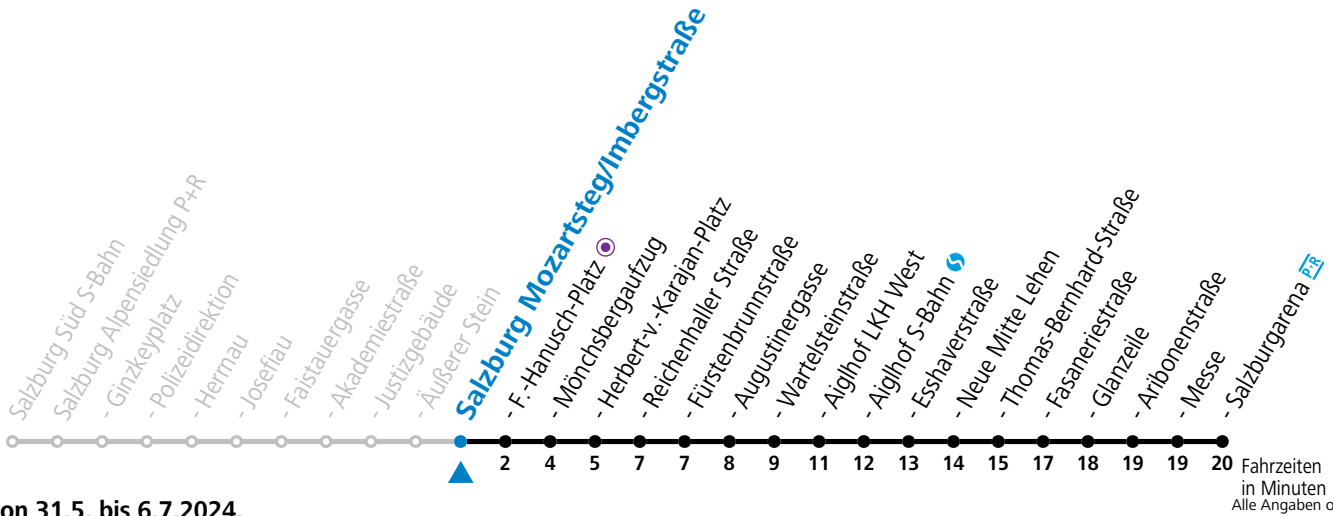

gültig von 31.5. bis 6.7.2024.

Montag bis Freitag		Samstag		Sonn- und Feiertag	
5	27 37 47				
6	02 14 29 44 59	6	27 47		
7	14 29 44 59	7	07 22 47		
8	14 29 44 59	8	07 22 27 47		
9	14 29 44 59	9	02 17 32 47		
10	14 29 44 59	10	02 17 32 47	10	27 47
11	14 29 44 59	11	02 17 32 47	11	07 27 47
12	14 29 44 59	12	02 17 32 47	12	07 27 47
13	14 29 44 59	13	02 17 32 47	13	07 27 47
14	14 29 44 59	14	02 17 32 47	14	07 27 47
15	14 29 44 59	15	02 17 32 47	15	07 27 47
16	14 29 44 59	16	02 17 32 47	16	07 27 47
17	14 29 44 59	17	02 17 32 47	17	07 27 47
18	14 29 44 59	18	02 17 27 47	18	07 27 47
19	14 29 47	19	07 27 47	19	07 27 47
20	07				

Ferien im Bundesland Salzburg: 23.12.2023 bis 07.01.2024, 12. bis 18.02., 23.03. bis 01.04., 06.07. bis 08.09., 24.09. und 26.10. bis 02.11.2024 (Vorbehaltlich Änderungen durch die Schulbehörde)

Aufgabenträgerschaft: Stadt Salzburg, Betreiber: Salzburg Linien Verkehrsbetriebe GmbH, Bayerhamerstraße 16, 5020 Salzburg, Tel.: +43 (0)800 220050