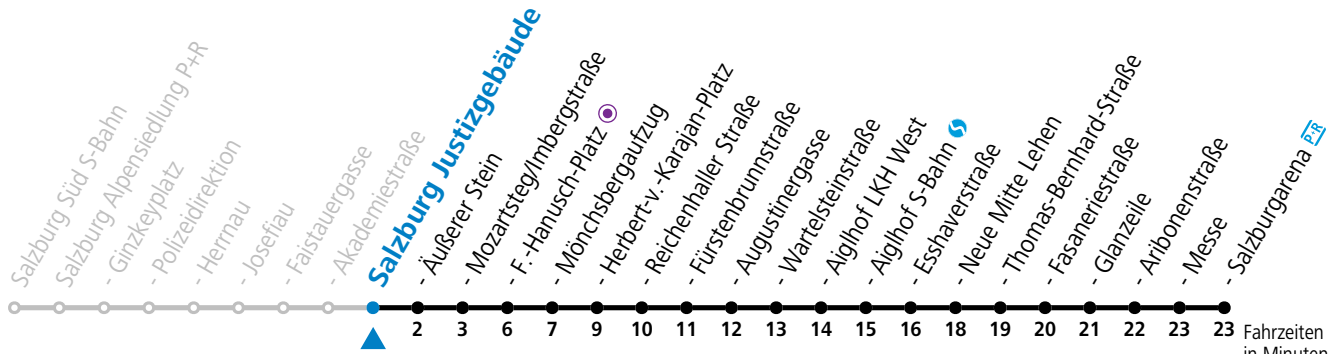

gültig von 31.5. bis 6.7.2024.

Fahrzeiten
in Minuten
Alle Angaben ohne Gewähr.

Montag bis Freitag					Samstag					Sonn- und Feiertag					
5	22	32	42	57											
6	11	26	41	56	6	22	42								
7	11	26	41	56	7	02	17	42							
8	11	26	41	56	8	02	17	22	44	59					
9	11	26	41	56	9	14	29	44	59						
10	11	26	41	56	10	14	29	44	59	10	22	42			
11	11	26	41	56	11	14	29	44	59	11	02	22	42		
12	11	26	41	56	12	14	29	44	59	12	02	22	42		
13	11	26	41	56	13	14	29	44	59	13	02	22	42		
14	11	26	41	56	14	14	29	44	59	14	02	22	42		
15	11	26	41	56	15	14	29	44	59	15	02	22	42		
16	11	26	41	56	16	14	29	44	59	16	02	22	42		
17	11	26	41	56	17	14	29	44	59	17	02	22	42		
18	11	26	41	56	18	12	22	42		18	02	22	42		
19	11	26	42		19	02	22	42		19	02	22	42		
20	02														

Ferien im Bundesland Salzburg: 23.12.2023 bis 07.01.2024, 12. bis 18.02., 23.03. bis 01.04., 06.07. bis 08.09., 24.09. und 26.10. bis 02.11.2024 (Vorbehaltlich Änderungen durch die Schulbehörde)

Aufgabenträgerschaft: Stadt Salzburg, Betreiber: Salzburg Linien Verkehrsbetriebe GmbH, Bayerhamerstraße 16, 5020 Salzburg, Tel.: +43 (0)800 220050