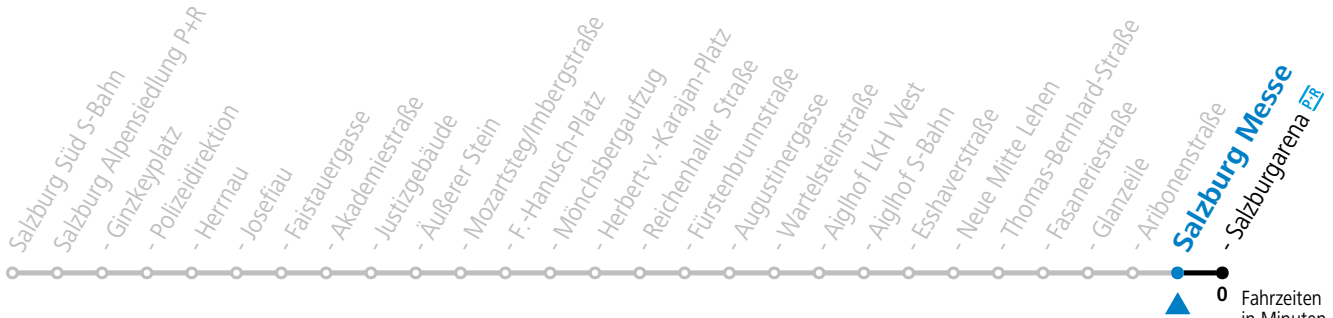

gültig von 31.5. bis 6.7.2024.

0 Fahrzeiten
in Minuten
Alle Angaben ohne Gewähr.

Montag bis Freitag		Samstag		Sonn- und Feiertag	
5	45 55				
6	05 20 34 49	6	45		
7	04 19 34 49	7	05 25 40		
8	04 19 34 49	8	05 25 40 45		
9	04 19 34 49	9	07 22 37 52		
10	04 19 34 49	10	07 22 37 52	10	45
11	04 19 34 49	11	07 22 37 52	11	05 25 45
12	04 19 34 49	12	07 22 37 52	12	05 25 45
13	04 19 34 49	13	07 22 37 52	13	05 25 45
14	04 19 34 49	14	07 22 37 52	14	05 25 45
15	04 19 34 49	15	07 22 37 52	15	05 25 45
16	04 19 34 49	16	07 22 37 52	16	05 25 45
17	04 19 34 49	17	07 22 37 52	17	05 25 45
18	04 19 34 49	18	07 22 35 45	18	05 25 45
19	04 19 34 49	19	05 25 45	19	05 25 45
20	05 25	20	05	20	05

Ferien im Bundesland Salzburg: 23.12.2023 bis 07.01.2024, 12. bis 18.02., 23.03. bis 01.04., 06.07. bis 08.09., 24.09. und 26.10. bis 02.11.2024 (Vorbehaltlich Änderungen durch die Schulbehörde)

Aufgabenträgerschaft: Stadt Salzburg, Betreiber: Salzburg Linien Verkehrsbetriebe GmbH, Bayerhammerstraße 16, 5020 Salzburg, Tel.: +43 (0)800 220050