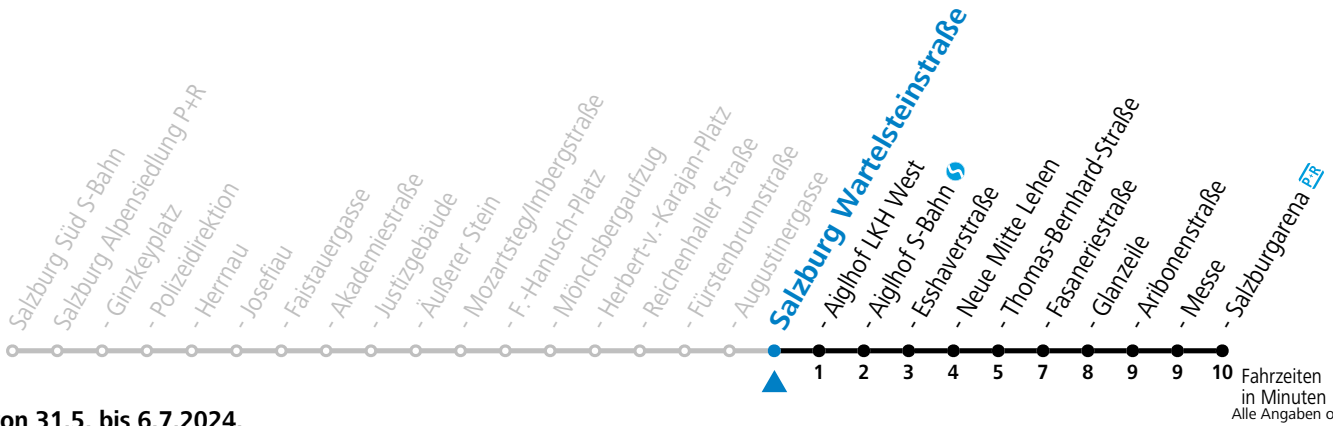

gültig von 31.5. bis 6.7.2024.

Fahrzeiten
in Minuten
Alle Angaben ohne Gewähr.

Montag bis Freitag		Samstag		Sonn- und Feiertag	
5	36 46 56				
6	11 24 39 54	6	36 56		
7	09 24 39 54	7	16 31 56		
8	09 24 39 54	8	16 31 36 57		
9	09 24 39 54	9	12 27 42 57		
10	09 24 39 54	10	12 27 42 57	10	36 56
11	09 24 39 54	11	12 27 42 57	11	16 36 56
12	09 24 39 54	12	12 27 42 57	12	16 36 56
13	09 24 39 54	13	12 27 42 57	13	16 36 56
14	09 24 39 54	14	12 27 42 57	14	16 36 56
15	09 24 39 54	15	12 27 42 57	15	16 36 56
16	09 24 39 54	16	12 27 42 57	16	16 36 56
17	09 24 39 54	17	12 27 42 57	17	16 36 56
18	09 24 39 54	18	12 26 36 56	18	16 36 56
19	09 24 39 56	19	16 36 56	19	16 36 56
20	16				

Ferien im Bundesland Salzburg: 23.12.2023 bis 07.01.2024, 12. bis 18.02., 23.03. bis 01.04., 06.07. bis 08.09., 24.09. und 26.10. bis 02.11.2024 (Vorbehaltlich Änderungen durch die Schulbehörde)

Aufgabenträgerschaft: Stadt Salzburg, Betreiber: Salzburg Linien Verkehrsbetriebe GmbH, Bayerhamerstraße 16, 5020 Salzburg, Tel.: +43 (0)800 220050