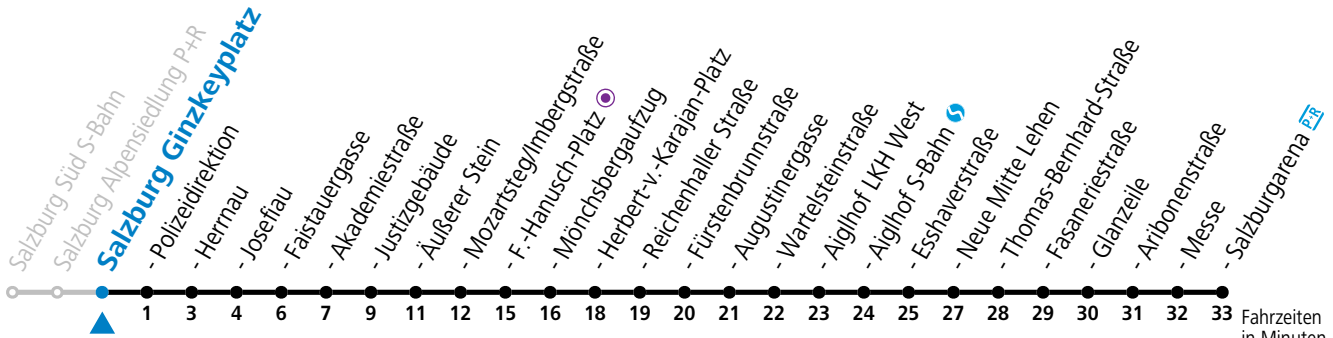

gültig von 31.5. bis 6.7.2024.

Fahrzeiten
in Minuten
Alle Angaben ohne Gewähr.

Montag bis Freitag		Samstag		Sonn- und Feiertag	
6	02 17 32 47				
7	02 17 32 47	7	34 54		
8	02 17 32 47	8	14 34 49		
9	02 17 32 47	9	04 19 34 49		
10	02 17 32 47	10	04 19 34 49	10	14 34 54
11	02 17 32 47	11	04 19 34 49	11	14 34 54
12	02 17 32 47	12	04 19 34 49	12	14 34 54
13	02 17 32 47	13	04 19 34 49	13	14 34 54
14	02 17 32 47	14	04 19 34 49	14	14 34 54
15	02 17 32 47	15	04 19 34 49	15	14 34 54
16	02 17 32 47	16	04 19 34 49	16	14 34 54
17	02 17 32 47	17	04 19 34 49	17	14 34 54
18	02 17 32 47	18	04 14 34 54	18	14 34 54
19	02 17 34 54	19	14 34	19	14 34

Ferien im Bundesland Salzburg: 23.12.2023 bis 07.01.2024, 12. bis 18.02., 23.03. bis 01.04., 06.07. bis 08.09., 24.09. und 26.10. bis 02.11.2024 (Vorbehaltlich Änderungen durch die Schulbehörde)

Aufgabenträgerschaft: Stadt Salzburg, Betreiber: Salzburg Linien Verkehrsbetriebe GmbH, Bayerhamerstraße 16, 5020 Salzburg, Tel.: +43 (0)800 220050