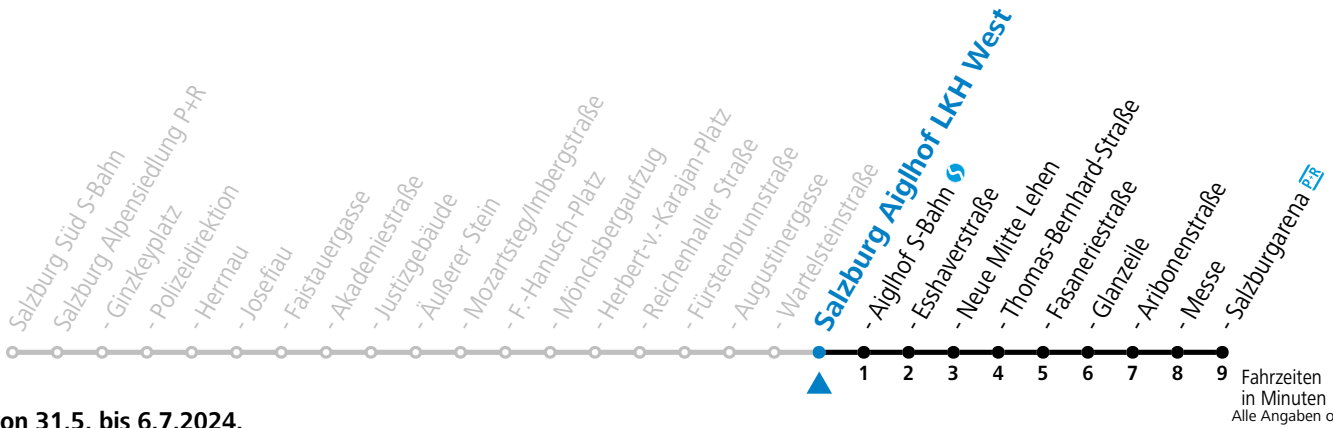

gültig von 31.5. bis 6.7.2024.

Fahrzeiten
in Minuten
Alle Angaben ohne Gewähr.

Montag bis Freitag		Samstag		Sonn- und Feiertag	
5	37 47 57				
6	12 26 41 56	6	37 57		
7	11 26 41 56	7	17 32 57		
8	11 26 41 56	8	17 32 37 58		
9	11 26 41 56	9	13 28 43 58		
10	11 26 41 56	10	13 28 43 58	10	37 57
11	11 26 41 56	11	13 28 43 58	11	17 37 57
12	11 26 41 56	12	13 28 43 58	12	17 37 57
13	11 26 41 56	13	13 28 43 58	13	17 37 57
14	11 26 41 56	14	13 28 43 58	14	17 37 57
15	11 26 41 56	15	13 28 43 58	15	17 37 57
16	11 26 41 56	16	13 28 43 58	16	17 37 57
17	11 26 41 56	17	13 28 43 58	17	17 37 57
18	11 26 41 56	18	13 27 37 57	18	17 37 57
19	11 26 41 57	19	17 37 57	19	17 37 57
20	17				

Ferien im Bundesland Salzburg: 23.12.2023 bis 07.01.2024, 12. bis 18.02., 23.03. bis 01.04., 06.07. bis 08.09., 24.09. und 26.10. bis 02.11.2024 (Vorbehaltlich Änderungen durch die Schulbehörde)

Aufgabenträgerschaft: Stadt Salzburg, Betreiber: Salzburg Linien Verkehrsbetriebe GmbH, Bayerhamerstraße 16, 5020 Salzburg, Tel.: +43 (0)800 220050