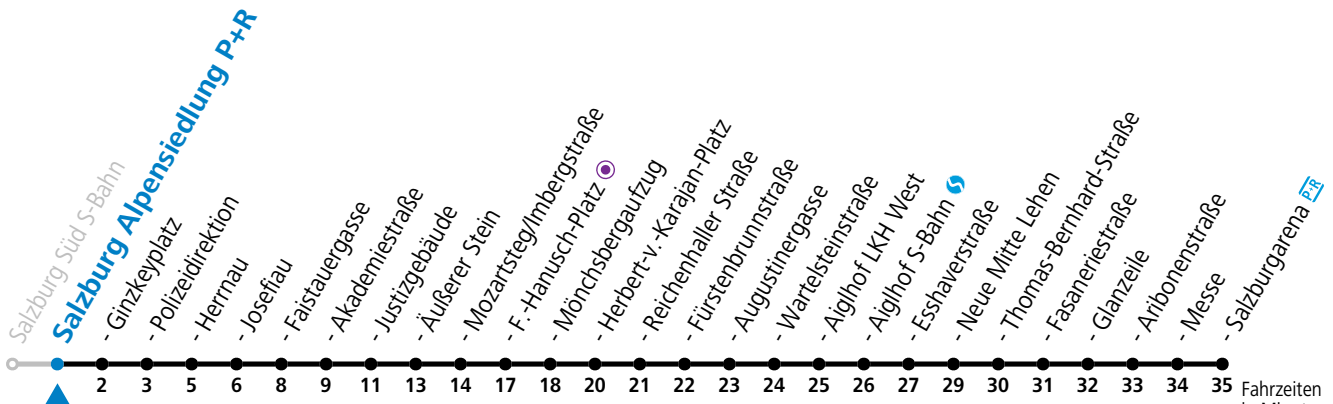

Ferien im Bundesland Salzburg: 23.12.2023 bis 07.01.2024, 12. bis 18.02., 23.03. bis 01.04., 06.07. bis 08.09., 24.09. und 26.10. bis 02.11.2024 (Vorbehaltlich Änderungen durch die Schulbehörde)

**Aufgabenträgerschaft: Stadt Salzburg, Betreiber: Salzburg Linien Verkehrsbetriebe GmbH, Bayerhamerstraße 16, 5020 Salzburg, Tel.: +43 (0)800 220050**