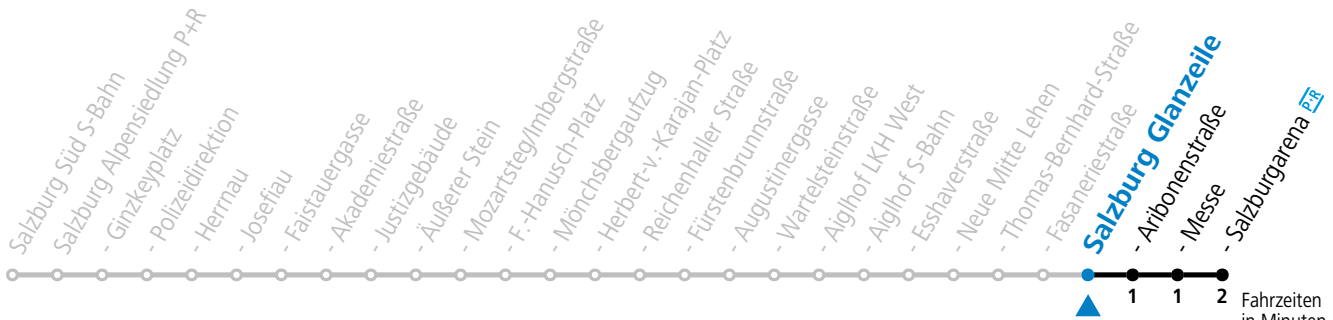

gültig von 31.5. bis 6.7.2024.

Fahrzeiten
in Minuten
Alle Angaben ohne Gewähr.

Montag bis Freitag		Samstag		Sonn- und Feiertag	
5	43 53				
6	03 18 33 48	6	43		
7	03 18 33 48	7	03 23 38		
8	03 18 33 48	8	03 23 38 43		
9	03 18 33 48	9	05 20 35 50		
10	03 18 33 48	10	05 20 35 50	10	43
11	03 18 33 48	11	05 20 35 50	11	03 23 43
12	03 18 33 48	12	05 20 35 50	12	03 23 43
13	03 18 33 48	13	05 20 35 50	13	03 23 43
14	03 18 33 48	14	05 20 35 50	14	03 23 43
15	03 18 33 48	15	05 20 35 50	15	03 23 43
16	03 18 33 48	16	05 20 35 50	16	03 23 43
17	03 18 33 48	17	05 20 35 50	17	03 23 43
18	03 18 33 48	18	05 20 33 43	18	03 23 43
19	03 18 33 48	19	03 23 43	19	03 23 43
20	03 23	20	03	20	03

Ferien im Bundesland Salzburg: 23.12.2023 bis 07.01.2024, 12. bis 18.02., 23.03. bis 01.04., 06.07. bis 08.09., 24.09. und 26.10. bis 02.11.2024 (Vorbehaltlich Änderungen durch die Schulbehörde)

Aufgabenträgerschaft: Stadt Salzburg, Betreiber: Salzburg Linien Verkehrsbetriebe GmbH, Bayerhammerstraße 16, 5020 Salzburg, Tel.: +43 (0)800 220050