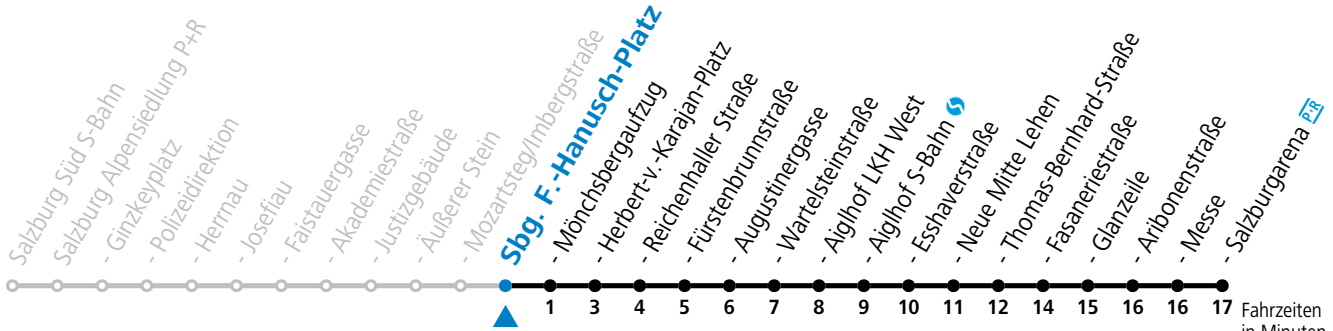

gültig von 31.5. bis 6.7.2024.

Fahrzeiten
in Minuten
Alle Angaben ohne Gewähr.

Montag bis Freitag		Samstag		Sonn- und Feiertag	
5	29 39 49				
6	04 17 32 47	6	29 49		
7	02 17 32 47	7	09 24 49		
8	02 17 32 47	8	09 24 29 50		
9	02 17 32 47	9	05 20 35 50		
10	02 17 32 47	10	05 20 35 50	10	29 49
11	02 17 32 47	11	05 20 35 50	11	09 29 49
12	02 17 32 47	12	05 20 35 50	12	09 29 49
13	02 17 32 47	13	05 20 35 50	13	09 29 49
14	02 17 32 47	14	05 20 35 50	14	09 29 49
15	02 17 32 47	15	05 20 35 50	15	09 29 49
16	02 17 32 47	16	05 20 35 50	16	09 29 49
17	02 17 32 47	17	05 20 35 50	17	09 29 49
18	02 17 32 47	18	05 19 29 49	18	09 29 49
19	02 17 32 49	19	09 29 49	19	09 29 49
20	09				

Ferien im Bundesland Salzburg: 23.12.2023 bis 07.01.2024, 12. bis 18.02., 23.03. bis 01.04., 06.07. bis 08.09., 24.09. und 26.10. bis 02.11.2024 (Vorbehaltlich Änderungen durch die Schulbehörde)

Aufgabenträgerschaft: Stadt Salzburg, Betreiber: Salzburg Linien Verkehrsbetriebe GmbH, Bayerhamerstraße 16, 5020 Salzburg, Tel.: +43 (0)800 220050