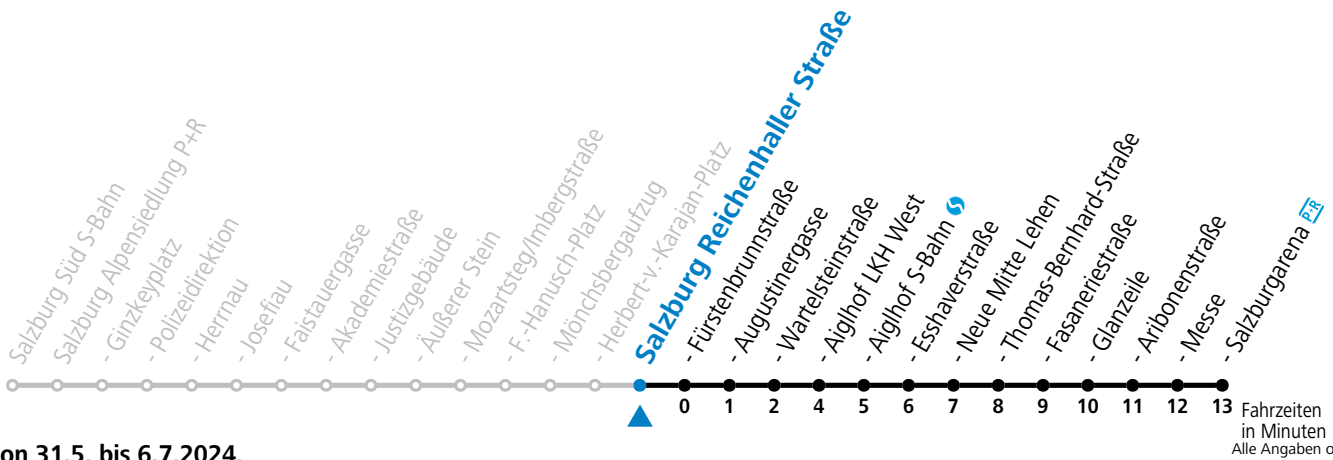

gültig von 31.5. bis 6.7.2024.

Montag bis Freitag		Samstag		Sonn- und Feiertag	
5	33 43 53				
6	08 22 37 52	6	33 53		
7	07 22 37 52	7	13 28 53		
8	07 22 37 52	8	13 28 33 54		
9	07 22 37 52	9	09 24 39 54		
10	07 22 37 52	10	09 24 39 54	10	33 53
11	07 22 37 52	11	09 24 39 54	11	13 33 53
12	07 22 37 52	12	09 24 39 54	12	13 33 53
13	07 22 37 52	13	09 24 39 54	13	13 33 53
14	07 22 37 52	14	09 24 39 54	14	13 33 53
15	07 22 37 52	15	09 24 39 54	15	13 33 53
16	07 22 37 52	16	09 24 39 54	16	13 33 53
17	07 22 37 52	17	09 24 39 54	17	13 33 53
18	07 22 37 52	18	09 23 33 53	18	13 33 53
19	07 22 37 53	19	13 33 53	19	13 33 53
20	13				

Ferien im Bundesland Salzburg: 23.12.2023 bis 07.01.2024, 12. bis 18.02., 23.03. bis 01.04., 06.07. bis 08.09., 24.09. und 26.10. bis 02.11.2024 (Vorbehaltlich Änderungen durch die Schulbehörde)

Aufgabenträgerschaft: Stadt Salzburg, Betreiber: Salzburg Linien Verkehrsbetriebe GmbH, Bayerhamerstraße 16, 5020 Salzburg, Tel.: +43 (0)800 220050