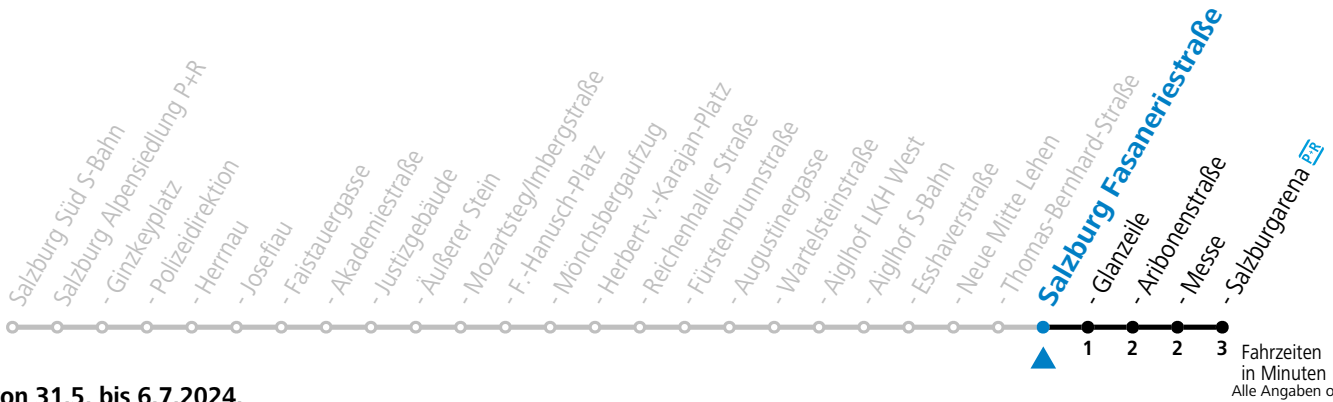

gültig von 31.5. bis 6.7.2024.

Fahrzeiten
in Minuten
Alle Angaben ohne Gewähr.

Montag bis Freitag		Samstag		Sonn- und Feiertag	
5	42 52				
6	02 17 32 47	6	42		
7	02 17 32 47	7	02 22 37		
8	02 17 32 47	8	02 22 37 42		
9	02 17 32 47	9	04 19 34 49		
10	02 17 32 47	10	04 19 34 49	10	42
11	02 17 32 47	11	04 19 34 49	11	02 22 42
12	02 17 32 47	12	04 19 34 49	12	02 22 42
13	02 17 32 47	13	04 19 34 49	13	02 22 42
14	02 17 32 47	14	04 19 34 49	14	02 22 42
15	02 17 32 47	15	04 19 34 49	15	02 22 42
16	02 17 32 47	16	04 19 34 49	16	02 22 42
17	02 17 32 47	17	04 19 34 49	17	02 22 42
18	02 17 32 47	18	04 19 32 42	18	02 22 42
19	02 17 32 47	19	02 22 42	19	02 22 42
20	02 22	20	02	20	02

Ferien im Bundesland Salzburg: 23.12.2023 bis 07.01.2024, 12. bis 18.02., 23.03. bis 01.04., 06.07. bis 08.09., 24.09. und 26.10. bis 02.11.2024 (Vorbehaltlich Änderungen durch die Schulbehörde)

Aufgabenträgerschaft: Stadt Salzburg, Betreiber: Salzburg Linien Verkehrsbetriebe GmbH, Bayerhamerstraße 16, 5020 Salzburg, Tel.: +43 (0)800 220050