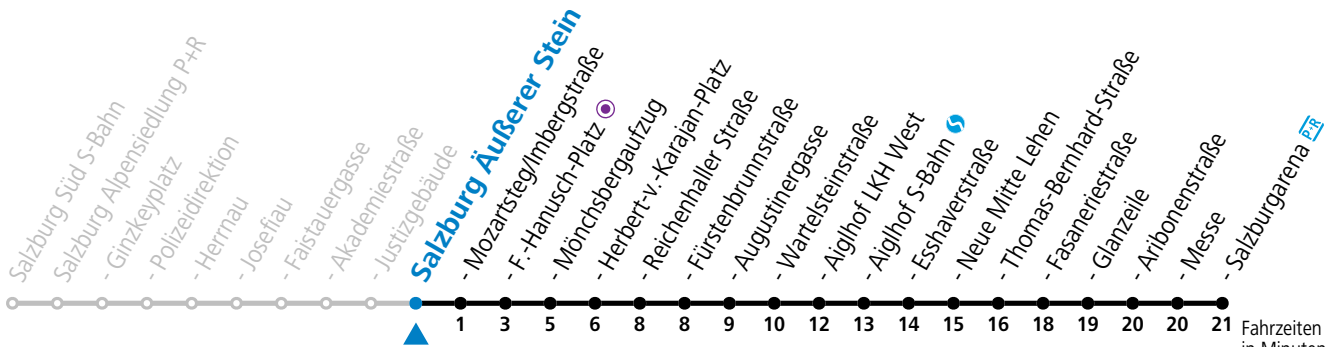

gültig von 31.5. bis 6.7.2024.

Fahrzeiten
in Minuten
Alle Angaben ohne Gewähr.

Montag bis Freitag				Samstag				Sonn- und Feiertag					
5	26	36	46										
6	01	13	28	43	58	6	26	46					
7	13	28	43	58	7	06	21	46					
8	13	28	43	58	8	06	21	26	46				
9	13	28	43	58	9	01	16	31	46				
10	13	28	43	58	10	01	16	31	46	10	26	46	
11	13	28	43	58	11	01	16	31	46	11	06	26	46
12	13	28	43	58	12	01	16	31	46	12	06	26	46
13	13	28	43	58	13	01	16	31	46	13	06	26	46
14	13	28	43	58	14	01	16	31	46	14	06	26	46
15	13	28	43	58	15	01	16	31	46	15	06	26	46
16	13	28	43	58	16	01	16	31	46	16	06	26	46
17	13	28	43	58	17	01	16	31	46	17	06	26	46
18	13	28	43	58	18	01	16	26	46	18	06	26	46
19	13	28	46	19	06	26	46	19	06	26	46		
20	06												

Ferien im Bundesland Salzburg: 23.12.2023 bis 07.01.2024, 12. bis 18.02., 23.03. bis 01.04., 06.07. bis 08.09., 24.09. und 26.10. bis 02.11.2024 (Vorbehaltlich Änderungen durch die Schulbehörde)

Aufgabenträgerschaft: Stadt Salzburg, Betreiber: Salzburg Linien Verkehrsbetriebe GmbH, Bayerhamerstraße 16, 5020 Salzburg, Tel.: +43 (0)800 220050