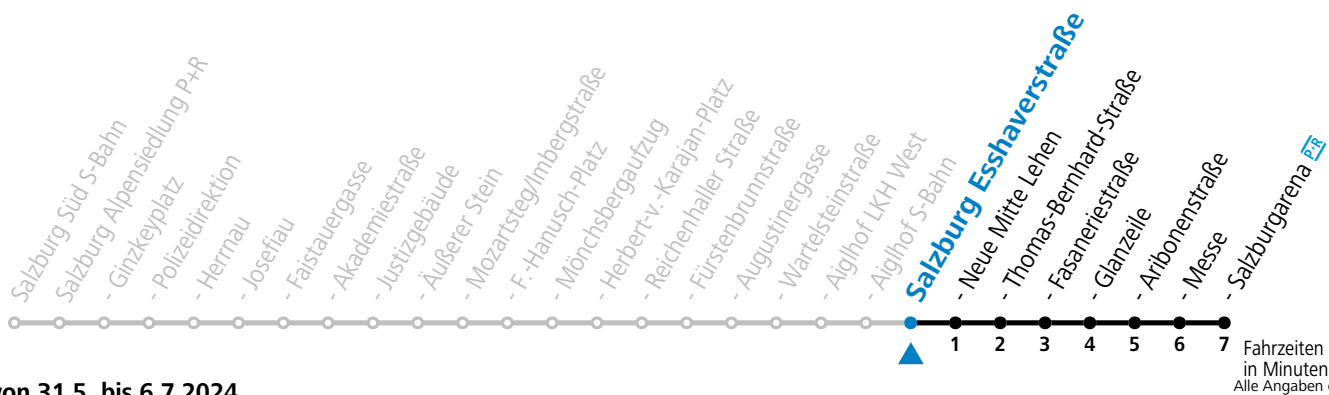

gültig von 31.5. bis 6.7.2024.

Fahrzeiten
in Minuten
Alle Angaben ohne Gewähr.

Montag bis Freitag		Samstag		Sonn- und Feiertag	
5	39 49 59				
6	14 28 43 58	6	39 59		
7	13 28 43 58	7	19 34 59		
8	13 28 43 58	8	19 34 39		
9	13 28 43 58	9	00 15 30 45		
10	13 28 43 58	10	00 15 30 45	10	39 59
11	13 28 43 58	11	00 15 30 45	11	19 39 59
12	13 28 43 58	12	00 15 30 45	12	19 39 59
13	13 28 43 58	13	00 15 30 45	13	19 39 59
14	13 28 43 58	14	00 15 30 45	14	19 39 59
15	13 28 43 58	15	00 15 30 45	15	19 39 59
16	13 28 43 58	16	00 15 30 45	16	19 39 59
17	13 28 43 58	17	00 15 30 45	17	19 39 59
18	13 28 43 58	18	00 15 29 39 59	18	19 39 59
19	13 28 43 59	19	19 39 59	19	19 39 59
20	19				

Ferien im Bundesland Salzburg: 23.12.2023 bis 07.01.2024, 12. bis 18.02., 23.03. bis 01.04., 06.07. bis 08.09., 24.09. und 26.10. bis 02.11.2024 (Vorbehaltlich Änderungen durch die Schulbehörde)

Aufgabenträgerschaft: Stadt Salzburg, Betreiber: Salzburg Linien Verkehrsbetriebe GmbH, Bayerhamerstraße 16, 5020 Salzburg, Tel.: +43 (0)800 220050