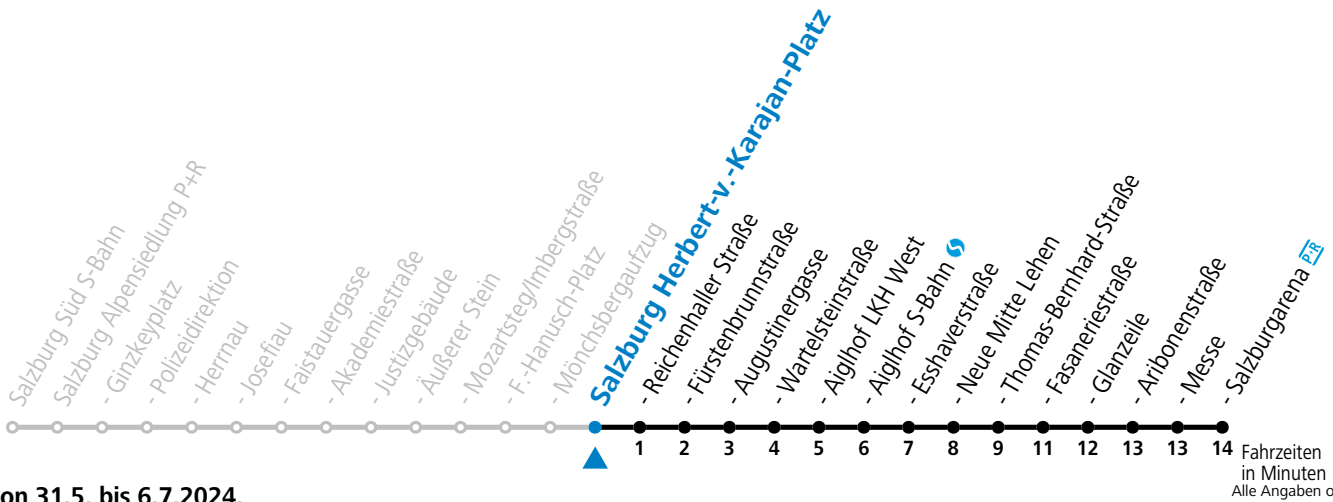

gültig von 31.5. bis 6.7.2024.

Montag bis Freitag				Samstag				Sonn- und Feiertag					
5	32	42	52										
6	07	20	35	50	6	32	52						
7	05	20	35	50	7	12	27	52					
8	05	20	35	50	8	12	27	32	53				
9	05	20	35	50	9	08	23	38	53				
10	05	20	35	50	10	08	23	38	53	10	32	52	
11	05	20	35	50	11	08	23	38	53	11	12	32	52
12	05	20	35	50	12	08	23	38	53	12	12	32	52
13	05	20	35	50	13	08	23	38	53	13	12	32	52
14	05	20	35	50	14	08	23	38	53	14	12	32	52
15	05	20	35	50	15	08	23	38	53	15	12	32	52
16	05	20	35	50	16	08	23	38	53	16	12	32	52
17	05	20	35	50	17	08	23	38	53	17	12	32	52
18	05	20	35	50	18	08	22	32	52	18	12	32	52
19	05	20	35	52	19	12	32	52	19	12	32	52	
20	12												

Ferien im Bundesland Salzburg: 23.12.2023 bis 07.01.2024, 12. bis 18.02., 23.03. bis 01.04., 06.07. bis 08.09., 24.09. und 26.10. bis 02.11.2024 (Vorbehaltlich Änderungen durch die Schulbehörde)

Aufgabenträgerschaft: Stadt Salzburg, Betreiber: Salzburg Linien Verkehrsbetriebe GmbH, Bayerhamerstraße 16, 5020 Salzburg, Tel.: +43 (0)800 220050