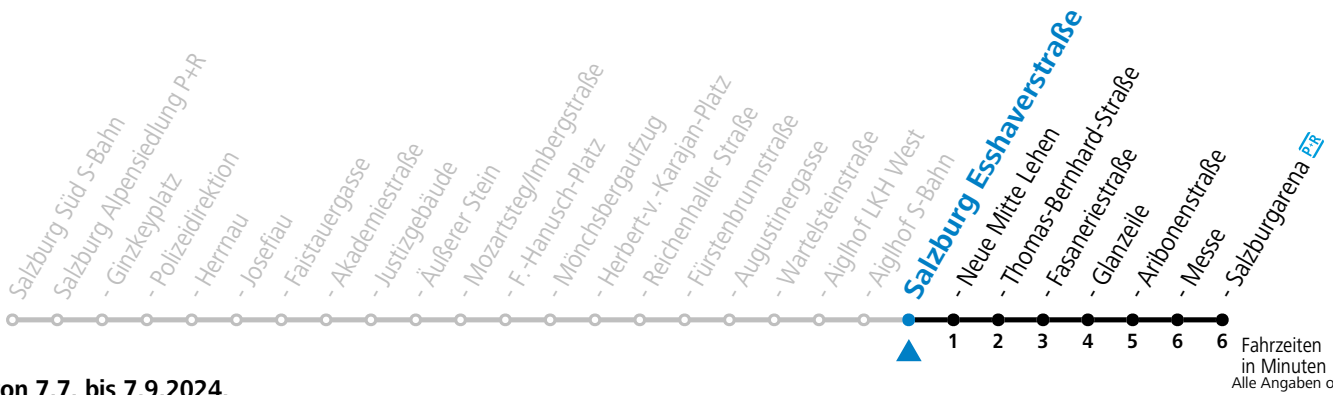

gültig von 7.7. bis 7.9.2024.

Montag bis Freitag, Sommerferien		Samstag		Sonn- und Feiertag	
5	39 49 59				
6	14 28 43 58	6	39 59		
7	13 28 43 58	7	19 34 59		
8	13 28 43 58	8	19 34 39		
9	13 28 43 58	9	00 15 30 45		
10	13 28 43 58	10	00 15 30 45	10	39 59
11	13 28 43 58	11	00 15 30 45	11	19 39 59
12	13 28 43 58	12	00 15 30 45	12	19 39 59
13	13 28 43 58	13	00 15 30 45	13	19 39 59
14	13 28 43 58	14	00 15 30 45	14	19 39 59
15	13 28 43 58	15	00 15 30 45	15	19 39 59
16	13 28 43 58	16	00 15 30 45	16	19 39 59
17	13 28 43 58	17	00 15 30 45	17	19 39 59
18	13 28 43 58	18	00 15 29 39 59	18	19 39 59
19	13 28 43 59	19	19 39 59	19	19 39 59
20	19				

Ferien im Bundesland Salzburg: 23.12.2023 bis 07.01.2024, 12. bis 18.02., 23.03. bis 01.04., 06.07. bis 08.09., 24.09. und 26.10. bis 02.11.2024 (Vorbehaltlich Änderungen durch die Schulbehörde)

Aufgabenträgerschaft: Stadt Salzburg, Betreiber: Salzburg Linien Verkehrsbetriebe GmbH, Bayerhamerstraße 16, 5020 Salzburg, Tel.: +43 (0)800 220050