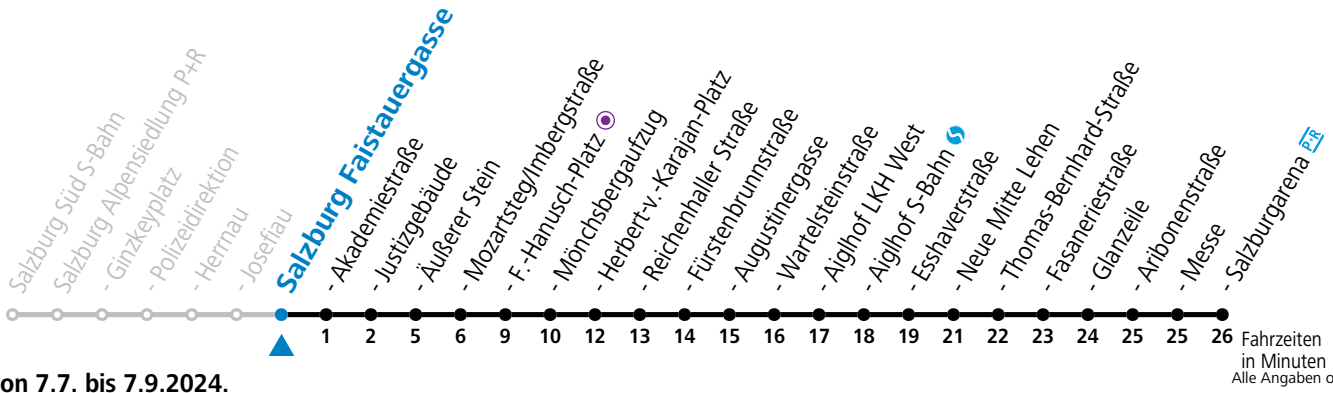

gültig von 7.7. bis 7.9.2024.

Montag bis Freitag, Sommerferien					Samstag					Sonn- und Feiertag				
5	19	29	39	54										
6	08	23	38	53	6	19	39	59						
7	08	23	38	53	7	14	39	59						
8	08	23	38	53	8	14	19	41	56					
9	08	23	38	53	9	11	26	41	56					
10	08	23	38	53	10	11	26	41	56	10	19	39	59	
11	08	23	38	53	11	11	26	41	56	11	19	39	59	
12	08	23	38	53	12	11	26	41	56	12	19	39	59	
13	08	23	38	53	13	11	26	41	56	13	19	39	59	
14	08	23	38	53	14	11	26	41	56	14	19	39	59	
15	08	23	38	53	15	11	26	41	56	15	19	39	59	
16	08	23	38	53	16	11	26	41	56	16	19	39	59	
17	08	23	38	53	17	11	26	41	56	17	19	39	59	
18	08	23	38	53	18	09	19	39	59	18	19	39	59	
19	08	23	39	59	19	19	39			19	19	39		

Ferien im Bundesland Salzburg: 23.12.2023 bis 07.01.2024, 12. bis 18.02., 23.03. bis 01.04., 06.07. bis 08.09., 24.09. und 26.10. bis 02.11.2024 (Vorbehaltlich Änderungen durch die Schulbehörde)

Aufgabenträgerschaft: Stadt Salzburg, Betreiber: Salzburg Linien Verkehrsbetriebe GmbH, Bayerhamerstraße 16, 5020 Salzburg, Tel.: +43 (0)800 220050