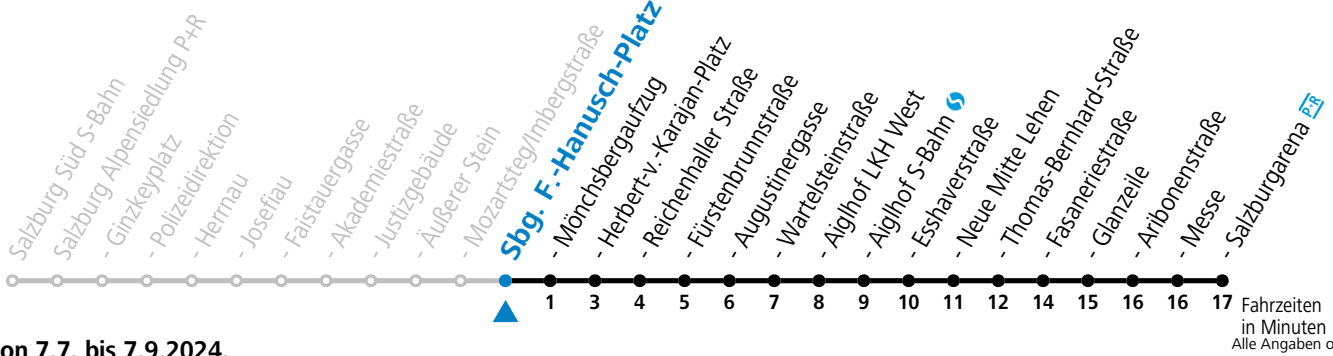

gültig von 7.7. bis 7.9.2024.

Montag bis Freitag, Sommerferien		Samstag		Sonn- und Feiertag	
5	29 39 49				
6	04 17 32 47	6	29 49		
7	02 17 32 47	7	09 24 49		
8	02 17 32 47	8	09 24 29 50		
9	02 17 32 47	9	05 20 35 50		
10	02 17 32 47	10	05 20 35 50	10	29 49
11	02 17 32 47	11	05 20 35 50	11	09 29 49
12	02 17 32 47	12	05 20 35 50	12	09 29 49
13	02 17 32 47	13	05 20 35 50	13	09 29 49
14	02 17 32 47	14	05 20 35 50	14	09 29 49
15	02 17 32 47	15	05 20 35 50	15	09 29 49
16	02 17 32 47	16	05 20 35 50	16	09 29 49
17	02 17 32 47	17	05 20 35 50	17	09 29 49
18	02 17 32 47	18	05 19 29 49	18	09 29 49
19	02 17 32 49	19	09 29 49	19	09 29 49
20	09				

Ferien im Bundesland Salzburg: 23.12.2023 bis 07.01.2024, 12. bis 18.02., 23.03. bis 01.04., 06.07. bis 08.09., 24.09. und 26.10. bis 02.11.2024 (Vorbehaltlich Änderungen durch die Schulbehörde)

Aufgabenträgerschaft: Stadt Salzburg, Betreiber: Salzburg Linien Verkehrsbetriebe GmbH, Bayerhamerstraße 16, 5020 Salzburg, Tel.: +43 (0)800 220050