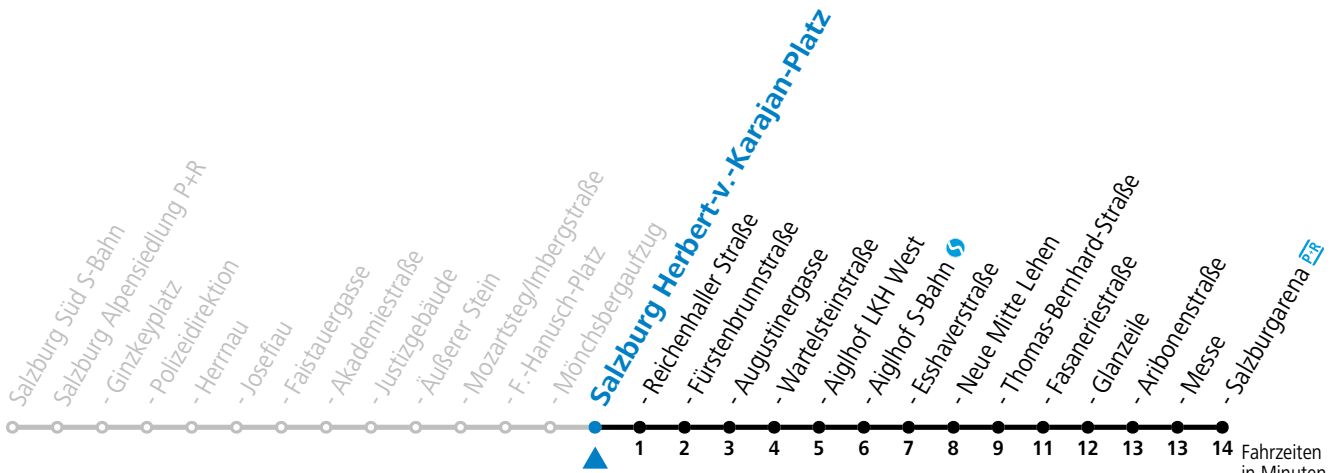

gültig von 7.7. bis 7.9.2024.

Fahrzeiten
in Minuten
Alle Angaben ohne Gewähr.

Montag bis Freitag, Sommerferien				Samstag				Sonn- und Feiertag					
5	32	42	52										
6	07	20	35	50	6	32	52						
7	05	20	35	50	7	12	27	52					
8	05	20	35	50	8	12	27	32	53				
9	05	20	35	50	9	08	23	38	53				
10	05	20	35	50	10	08	23	38	53	10	32	52	
11	05	20	35	50	11	08	23	38	53	11	12	32	52
12	05	20	35	50	12	08	23	38	53	12	12	32	52
13	05	20	35	50	13	08	23	38	53	13	12	32	52
14	05	20	35	50	14	08	23	38	53	14	12	32	52
15	05	20	35	50	15	08	23	38	53	15	12	32	52
16	05	20	35	50	16	08	23	38	53	16	12	32	52
17	05	20	35	50	17	08	23	38	53	17	12	32	52
18	05	20	35	50	18	08	22	32	52	18	12	32	52
19	05	20	35	52	19	12	32	52	19	12	32	52	
20	12												

Ferien im Bundesland Salzburg: 23.12.2023 bis 07.01.2024, 12. bis 18.02., 23.03. bis 01.04., 06.07. bis 08.09., 24.09. und 26.10. bis 02.11.2024 (Vorbehaltlich Änderungen durch die Schulbehörde)

Aufgabenträgerschaft: Stadt Salzburg, Betreiber: Salzburg Linien Verkehrsbetriebe GmbH, Bayerhamerstraße 16, 5020 Salzburg, Tel.: +43 (0)800 220050