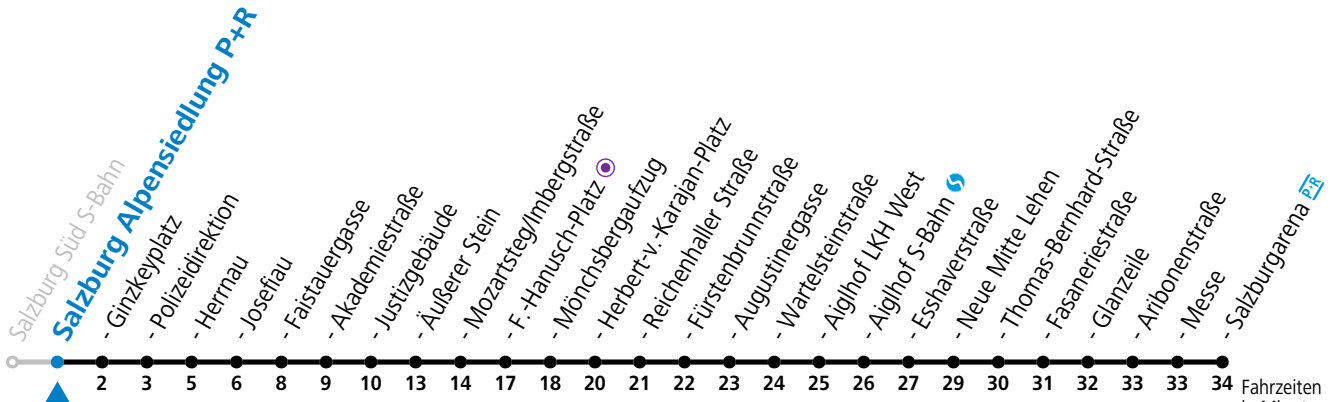

gültig von 7.7. bis 7.9.2024.

Fahrzeiten  
in Minuten  
Alle Angaben ohne Gewähr.

Montag bis Freitag, Sommerferien		Samstag		Sonn- und Feiertag	
5	57				
6	12 27 42 57				
7	12 27 42 57	7	30 50		
8	12 27 42 57	8	10 30 45		
9	12 27 42 57	9	00 15 30 45		
10	12 27 42 57	10	00 15 30 45	10	10 30 50
11	12 27 42 57	11	00 15 30 45	11	10 30 50
12	12 27 42 57	12	00 15 30 45	12	10 30 50
13	12 27 42 57	13	00 15 30 45	13	10 30 50
14	12 27 42 57	14	00 15 30 45	14	10 30 50
15	12 27 42 57	15	00 15 30 45	15	10 30 50
16	12 27 42 57	16	00 15 30 45	16	10 30 50
17	12 27 42 57	17	00 15 30 45	17	10 30 50
18	12 27 42 57	18	00 10 30 50	18	10 30 50
19	12 30 50	19	10 30	19	10 30

Ferien im Bundesland Salzburg: 23.12.2023 bis 07.01.2024, 12. bis 18.02., 23.03. bis 01.04., 06.07. bis 08.09., 24.09. und 26.10. bis 02.11.2024 (Vorbehaltlich Änderungen durch die Schulbehörde)

**Aufgabenträgerschaft: Stadt Salzburg, Betreiber: Salzburg Linien Verkehrsbetriebe GmbH, Bayerhamerstraße 16, 5020 Salzburg, Tel.: +43 (0)800 220050**