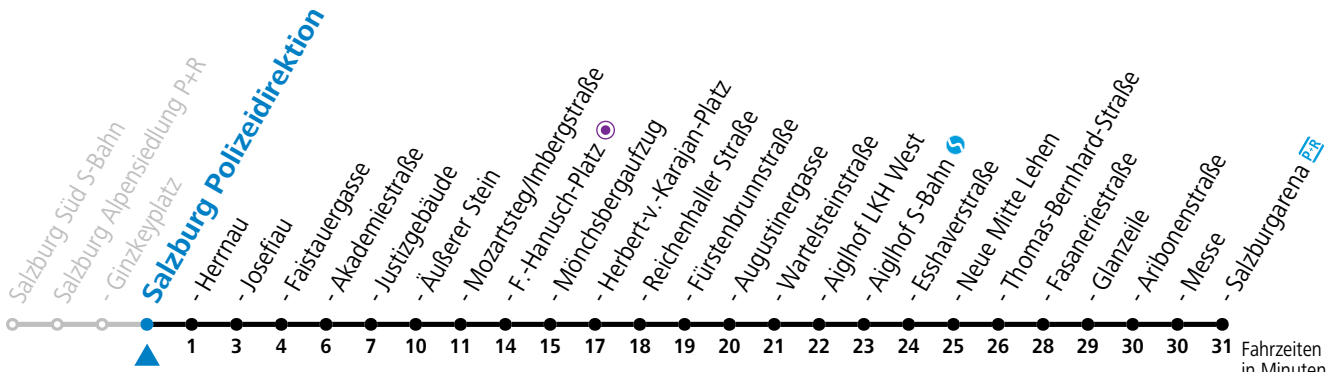

Ferien im Bundesland Salzburg: 23.12.2023 bis 07.01.2024, 12. bis 18.02., 23.03. bis 01.04., 06.07. bis 08.09., 24.09. und 26.10. bis 02.11.2024 (Vorbehaltlich Änderungen durch die Schulbehörde)

**Aufgabenträgerschaft: Stadt Salzburg, Betreiber: Salzburg Linien Verkehrsbetriebe GmbH, Bayerhamerstraße 16, 5020 Salzburg, Tel.: +43 (0)800 220050**

gültig von 7.7. bis 7.9.2024.

Fahrzeiten  
in Minuten  
Alle Angaben ohne Gewähr.

Montag bis Freitag, Sommerferien					Samstag			Sonn- und Feiertag					
6	02	17	32	47									
7	02	17	32	47	7	34	54						
8	02	17	32	47	8	14	34	49					
9	02	17	32	47	9	04	19	34	49				
10	02	17	32	47	10	04	19	34	49	10	14	34	54
11	02	17	32	47	11	04	19	34	49	11	14	34	54
12	02	17	32	47	12	04	19	34	49	12	14	34	54
13	02	17	32	47	13	04	19	34	49	13	14	34	54
14	02	17	32	47	14	04	19	34	49	14	14	34	54
15	02	17	32	47	15	04	19	34	49	15	14	34	54
16	02	17	32	47	16	04	19	34	49	16	14	34	54
17	02	17	32	47	17	04	19	34	49	17	14	34	54
18	02	17	32	47	18	04	14	34	54	18	14	34	54
19	02	17	34	54	19	14	34	19	14	34			