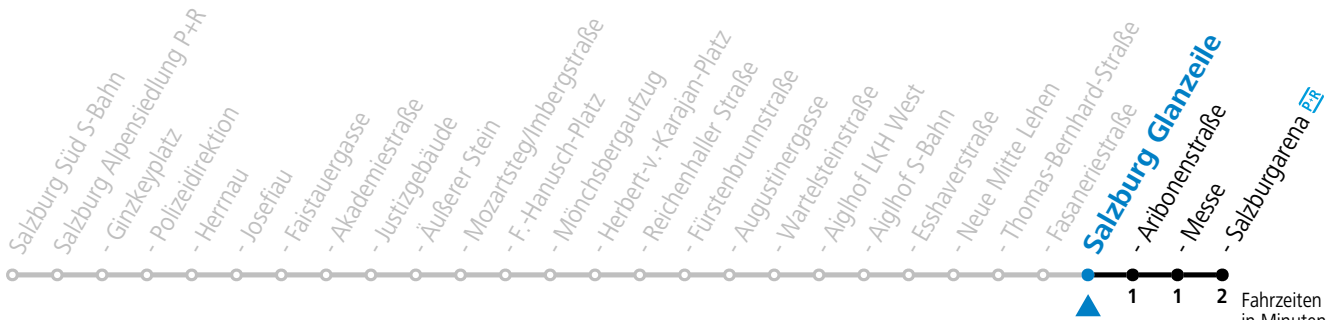

gültig von 7.7. bis 7.9.2024.

Fahrzeiten
in Minuten
Alle Angaben ohne Gewähr.

Montag bis Freitag, Sommerferien		Samstag		Sonn- und Feiertag	
5	43 53				
6	03 18 33 48	6	43		
7	03 18 33 48	7	03 23 38		
8	03 18 33 48	8	03 23 38 43		
9	03 18 33 48	9	05 20 35 50		
10	03 18 33 48	10	05 20 35 50	10	43
11	03 18 33 48	11	05 20 35 50	11	03 23 43
12	03 18 33 48	12	05 20 35 50	12	03 23 43
13	03 18 33 48	13	05 20 35 50	13	03 23 43
14	03 18 33 48	14	05 20 35 50	14	03 23 43
15	03 18 33 48	15	05 20 35 50	15	03 23 43
16	03 18 33 48	16	05 20 35 50	16	03 23 43
17	03 18 33 48	17	05 20 35 50	17	03 23 43
18	03 18 33 48	18	05 20 33 43	18	03 23 43
19	03 18 33 48	19	03 23 43	19	03 23 43
20	03 23	20	03	20	03

Ferien im Bundesland Salzburg: 23.12.2023 bis 07.01.2024, 12. bis 18.02., 23.03. bis 01.04., 06.07. bis 08.09., 24.09. und 26.10. bis 02.11.2024 (Vorbehaltlich Änderungen durch die Schulbehörde)

Aufgabenträgerschaft: Stadt Salzburg, Betreiber: Salzburg Linien Verkehrsbetriebe GmbH, Bayerhammerstraße 16, 5020 Salzburg, Tel.: +43 (0)800 220050