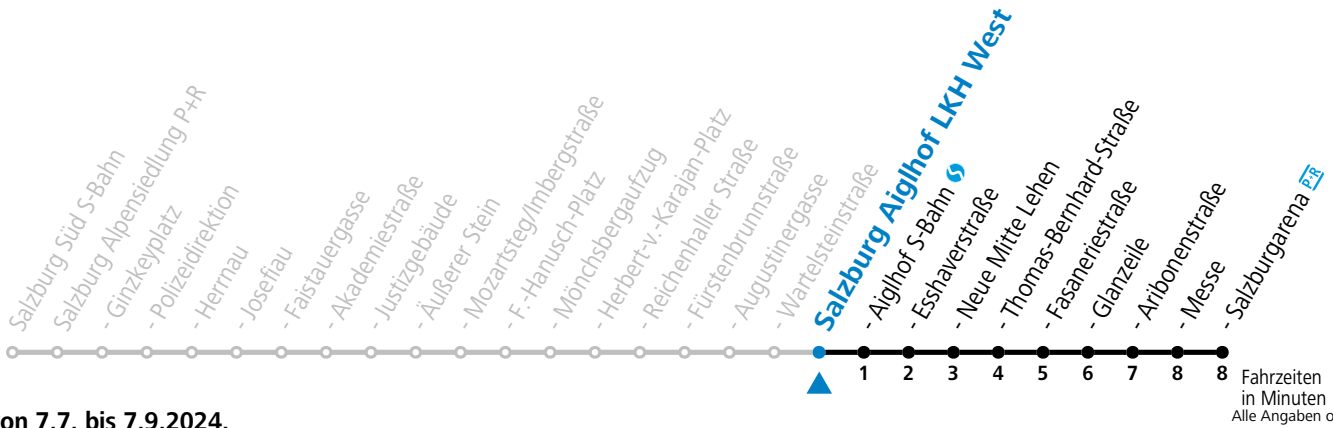

gültig von 7.7. bis 7.9.2024.

Montag bis Freitag, Sommerferien		Samstag	Sonn- und Feiertag
5	37 47 57		
6	12 26 41 56	6 37 57	
7	11 26 41 56	7 17 32 57	
8	11 26 41 56	8 17 32 37 58	
9	11 26 41 56	9 13 28 43 58	
10	11 26 41 56	10 13 28 43 58	10 37 57
11	11 26 41 56	11 13 28 43 58	11 17 37 57
12	11 26 41 56	12 13 28 43 58	12 17 37 57
13	11 26 41 56	13 13 28 43 58	13 17 37 57
14	11 26 41 56	14 13 28 43 58	14 17 37 57
15	11 26 41 56	15 13 28 43 58	15 17 37 57
16	11 26 41 56	16 13 28 43 58	16 17 37 57
17	11 26 41 56	17 13 28 43 58	17 17 37 57
18	11 26 41 56	18 13 27 37 57	18 17 37 57
19	11 26 41 57	19 17 37 57	19 17 37 57
20	17		

Ferien im Bundesland Salzburg: 23.12.2023 bis 07.01.2024, 12. bis 18.02., 23.03. bis 01.04., 06.07. bis 08.09., 24.09. und 26.10. bis 02.11.2024 (Vorbehaltlich Änderungen durch die Schulbehörde)

Aufgabenträgerschaft: Stadt Salzburg, Betreiber: Salzburg Linien Verkehrsbetriebe GmbH, Bayerhamerstraße 16, 5020 Salzburg, Tel.: +43 (0)800 220050