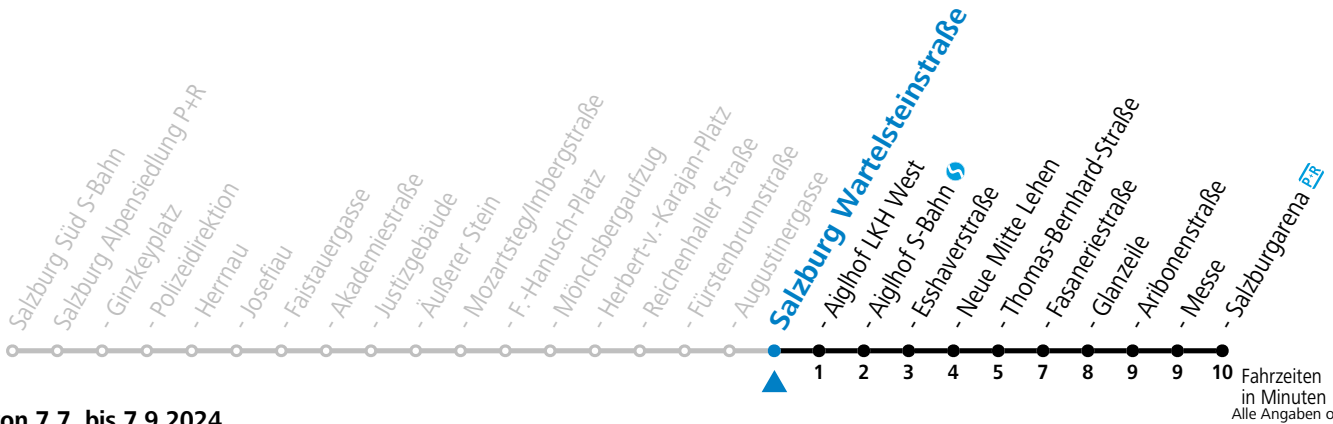

gültig von 7.7. bis 7.9.2024.

Montag bis Freitag, Sommerferien		Samstag		Sonn- und Feiertag	
5	36 46 56				
6	11 24 39 54	6	36 56		
7	09 24 39 54	7	16 31 56		
8	09 24 39 54	8	16 31 36 57		
9	09 24 39 54	9	12 27 42 57		
10	09 24 39 54	10	12 27 42 57	10	36 56
11	09 24 39 54	11	12 27 42 57	11	16 36 56
12	09 24 39 54	12	12 27 42 57	12	16 36 56
13	09 24 39 54	13	12 27 42 57	13	16 36 56
14	09 24 39 54	14	12 27 42 57	14	16 36 56
15	09 24 39 54	15	12 27 42 57	15	16 36 56
16	09 24 39 54	16	12 27 42 57	16	16 36 56
17	09 24 39 54	17	12 27 42 57	17	16 36 56
18	09 24 39 54	18	12 26 36 56	18	16 36 56
19	09 24 39 56	19	16 36 56	19	16 36 56
20	16				

Ferien im Bundesland Salzburg: 23.12.2023 bis 07.01.2024, 12. bis 18.02., 23.03. bis 01.04., 06.07. bis 08.09., 24.09. und 26.10. bis 02.11.2024 (Vorbehaltlich Änderungen durch die Schulbehörde)

Aufgabenträgerschaft: Stadt Salzburg, Betreiber: Salzburg Linien Verkehrsbetriebe GmbH, Bayerhamerstraße 16, 5020 Salzburg, Tel.: +43 (0)800 220050