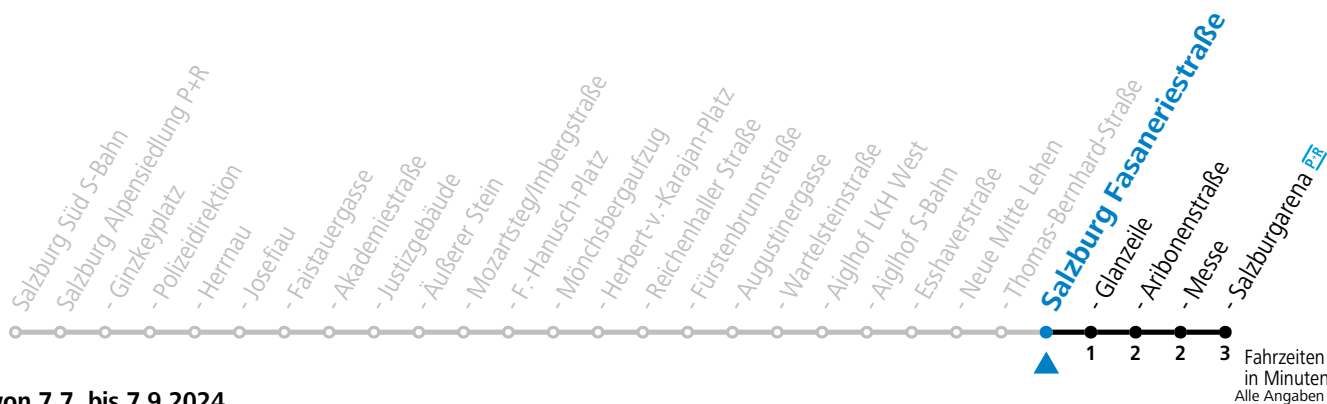

gültig von 7.7. bis 7.9.2024.

Fahrzeiten
in Minuten
Alle Angaben ohne Gewähr.

Montag bis Freitag, Sommerferien		Samstag		Sonn- und Feiertag	
5	42 52				
6	02 17 32 47	6	42		
7	02 17 32 47	7	02 22 37		
8	02 17 32 47	8	02 22 37 42		
9	02 17 32 47	9	04 19 34 49		
10	02 17 32 47	10	04 19 34 49	10	42
11	02 17 32 47	11	04 19 34 49	11	02 22 42
12	02 17 32 47	12	04 19 34 49	12	02 22 42
13	02 17 32 47	13	04 19 34 49	13	02 22 42
14	02 17 32 47	14	04 19 34 49	14	02 22 42
15	02 17 32 47	15	04 19 34 49	15	02 22 42
16	02 17 32 47	16	04 19 34 49	16	02 22 42
17	02 17 32 47	17	04 19 34 49	17	02 22 42
18	02 17 32 47	18	04 19 32 42	18	02 22 42
19	02 17 32 47	19	02 22 42	19	02 22 42
20	02 22	20	02	20	02

Ferien im Bundesland Salzburg: 23.12.2023 bis 07.01.2024, 12. bis 18.02., 23.03. bis 01.04., 06.07. bis 08.09., 24.09. und 26.10. bis 02.11.2024 (Vorbehaltlich Änderungen durch die Schulbehörde)

Aufgabenträgerschaft: Stadt Salzburg, Betreiber: Salzburg Linien Verkehrsbetriebe GmbH, Bayerhamerstraße 16, 5020 Salzburg, Tel.: +43 (0)800 220050