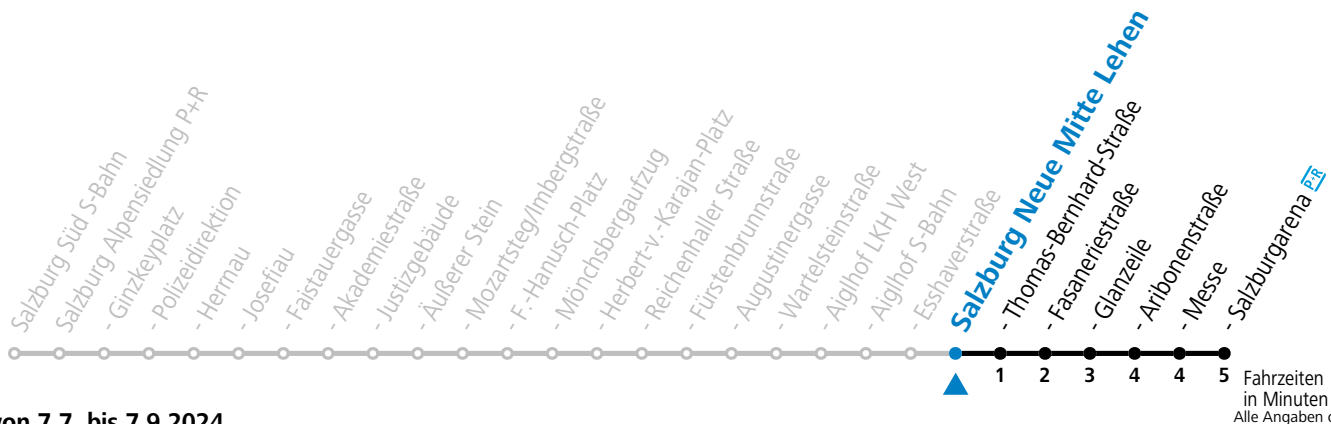

gültig von 7.7. bis 7.9.2024.

Montag bis Freitag, Sommerferien		Samstag		Sonn- und Feiertag	
5	40 50				
6	00 15 29 44 59	6	40		
7	14 29 44 59	7	00 20 35		
8	14 29 44 59	8	00 20 35 40		
9	14 29 44 59	9	02 17 32 47		
10	14 29 44 59	10	02 17 32 47	10	40
11	14 29 44 59	11	02 17 32 47	11	00 20 40
12	14 29 44 59	12	02 17 32 47	12	00 20 40
13	14 29 44 59	13	02 17 32 47	13	00 20 40
14	14 29 44 59	14	02 17 32 47	14	00 20 40
15	14 29 44 59	15	02 17 32 47	15	00 20 40
16	14 29 44 59	16	02 17 32 47	16	00 20 40
17	14 29 44 59	17	02 17 32 47	17	00 20 40
18	14 29 44 59	18	02 17 30 40	18	00 20 40
19	14 29 44	19	00 20 40	19	00 20 40
20	00 20	20	00	20	00

Ferien im Bundesland Salzburg: 23.12.2023 bis 07.01.2024, 12. bis 18.02., 23.03. bis 01.04., 06.07. bis 08.09., 24.09. und 26.10. bis 02.11.2024 (Vorbehaltlich Änderungen durch die Schulbehörde)

Aufgabenträgerschaft: Stadt Salzburg, Betreiber: Salzburg Linien Verkehrsbetriebe GmbH, Bayerhamerstraße 16, 5020 Salzburg, Tel.: +43 (0)800 220050