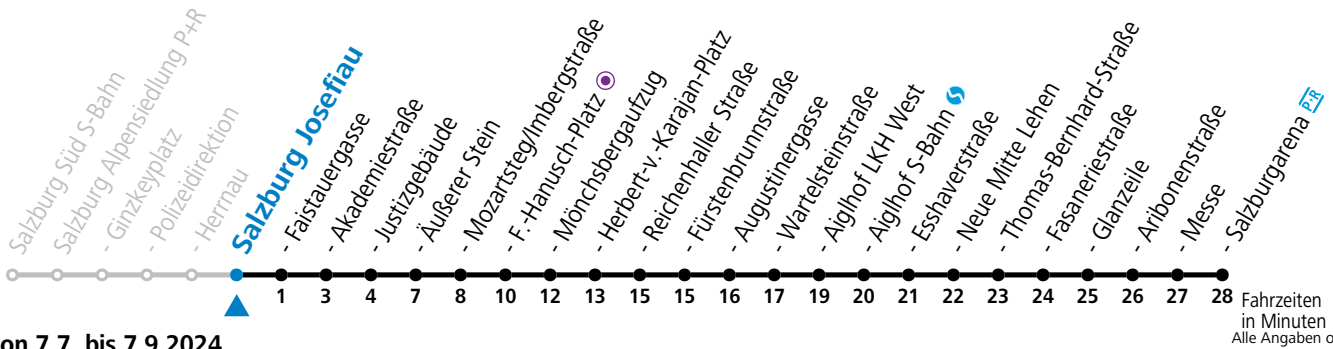

gültig von 7.7. bis 7.9.2024.

Fahrzeiten
in Minuten
Alle Angaben ohne Gewähr.

Montag bis Freitag, Sommerferien					Samstag					Sonn- und Feiertag				
5	18	28	38	53										
6	07	22	37	52	6	18	38	58						
7	07	22	37	52	7	13	38	58						
8	07	22	37	52	8	13	18	39	54					
9	07	22	37	52	9	09	24	39	54					
10	07	22	37	52	10	09	24	39	54	10	18	38	58	
11	07	22	37	52	11	09	24	39	54	11	18	38	58	
12	07	22	37	52	12	09	24	39	54	12	18	38	58	
13	07	22	37	52	13	09	24	39	54	13	18	38	58	
14	07	22	37	52	14	09	24	39	54	14	18	38	58	
15	07	22	37	52	15	09	24	39	54	15	18	38	58	
16	07	22	37	52	16	09	24	39	54	16	18	38	58	
17	07	22	37	52	17	09	24	39	54	17	18	38	58	
18	07	22	37	52	18	08	18	38	58	18	18	38	58	
19	07	22	38	58	19	18	38			19	18	38		

Ferien im Bundesland Salzburg: 23.12.2023 bis 07.01.2024, 12. bis 18.02., 23.03. bis 01.04., 06.07. bis 08.09., 24.09. und 26.10. bis 02.11.2024 (Vorbehaltlich Änderungen durch die Schulbehörde)

Aufgabenträgerschaft: Stadt Salzburg, Betreiber: Salzburg Linien Verkehrsbetriebe GmbH, Bayerhamerstraße 16, 5020 Salzburg, Tel.: +43 (0)800 220050