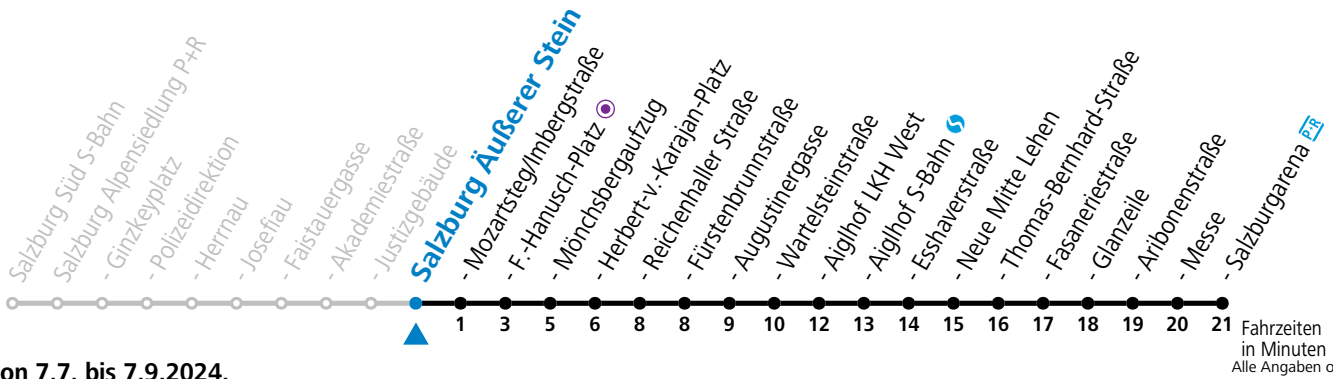

gültig von 7.7. bis 7.9.2024.

Montag bis Freitag, Sommerferien					Samstag					Sonn- und Feiertag					
5	26	36	46												
6	01	13	28	43	58	6	26	46							
7	13	28	43	58		7	06	21	46						
8	13	28	43	58		8	06	21	26	46					
9	13	28	43	58		9	01	16	31	46					
10	13	28	43	58		10	01	16	31	46	10	26	46		
11	13	28	43	58		11	01	16	31	46	11	06	26	46	
12	13	28	43	58		12	01	16	31	46	12	06	26	46	
13	13	28	43	58		13	01	16	31	46	13	06	26	46	
14	13	28	43	58		14	01	16	31	46	14	06	26	46	
15	13	28	43	58		15	01	16	31	46	15	06	26	46	
16	13	28	43	58		16	01	16	31	46	16	06	26	46	
17	13	28	43	58		17	01	16	31	46	17	06	26	46	
18	13	28	43	58		18	01	16	26	46	18	06	26	46	
19	13	28	46			19	06	26	46		19	06	26	46	
20	06														

Ferien im Bundesland Salzburg: 23.12.2023 bis 07.01.2024, 12. bis 18.02., 23.03. bis 01.04., 06.07. bis 08.09., 24.09. und 26.10. bis 02.11.2024 (Vorbehaltlich Änderungen durch die Schulbehörde)

Aufgabenträgerschaft: Stadt Salzburg, Betreiber: Salzburg Linien Verkehrsbetriebe GmbH, Bayerhamerstraße 16, 5020 Salzburg, Tel.: +43 (0)800 220050