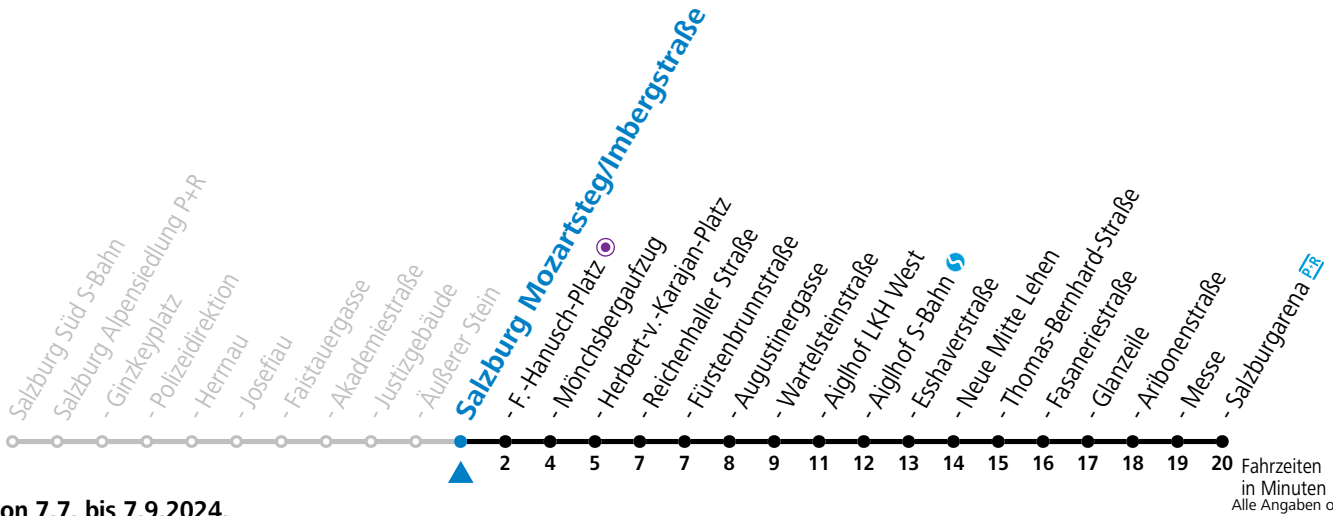

gültig von 7.7. bis 7.9.2024.

Montag bis Freitag, Sommerferien					Samstag		Sonn- und Feiertag			
5	27	37	47							
6	02	14	29	44	59	6	27	47		
7	14	29	44	59		7	07	22	47	
8	14	29	44	59		8	07	22	27	47
9	14	29	44	59		9	02	17	32	47
10	14	29	44	59		10	02	17	32	47
11	14	29	44	59		11	02	17	32	47
12	14	29	44	59		12	02	17	32	47
13	14	29	44	59		13	02	17	32	47
14	14	29	44	59		14	02	17	32	47
15	14	29	44	59		15	02	17	32	47
16	14	29	44	59		16	02	17	32	47
17	14	29	44	59		17	02	17	32	47
18	14	29	44	59		18	02	17	27	47
19	14	29	47			19	07	27	47	
20	07									

Ferien im Bundesland Salzburg: 23.12.2023 bis 07.01.2024, 12. bis 18.02., 23.03. bis 01.04., 06.07. bis 08.09., 24.09. und 26.10. bis 02.11.2024 (Vorbehaltlich Änderungen durch die Schulbehörde)

Aufgabenträgerschaft: Stadt Salzburg, Betreiber: Salzburg Linien Verkehrsbetriebe GmbH, Bayerhamerstraße 16, 5020 Salzburg, Tel.: +43 (0)800 220050