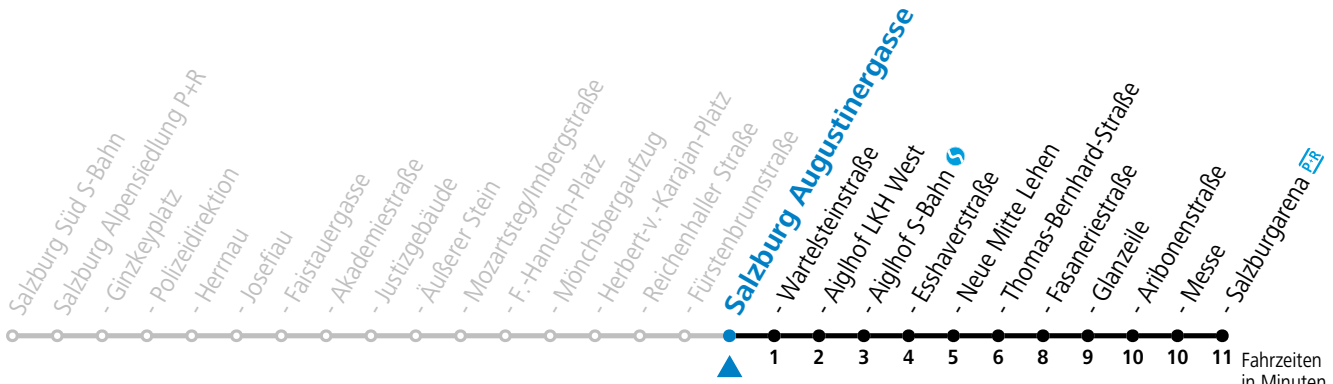

gültig von 7.7. bis 7.9.2024.

Fahrzeiten
in Minuten
Alle Angaben ohne Gewähr.

Montag bis Freitag, Sommerferien				Samstag				Sonn- und Feiertag					
5	35	45	55										
6	10	23	38	53	6	35	55						
7	08	23	38	53	7	15	30	55					
8	08	23	38	53	8	15	30	35	56				
9	08	23	38	53	9	11	26	41	56				
10	08	23	38	53	10	11	26	41	56	10	35	55	
11	08	23	38	53	11	11	26	41	56	11	15	35	55
12	08	23	38	53	12	11	26	41	56	12	15	35	55
13	08	23	38	53	13	11	26	41	56	13	15	35	55
14	08	23	38	53	14	11	26	41	56	14	15	35	55
15	08	23	38	53	15	11	26	41	56	15	15	35	55
16	08	23	38	53	16	11	26	41	56	16	15	35	55
17	08	23	38	53	17	11	26	41	56	17	15	35	55
18	08	23	38	53	18	11	25	35	55	18	15	35	55
19	08	23	38	55	19	15	35	55	19	15	35	55	
20	15												

Ferien im Bundesland Salzburg: 23.12.2023 bis 07.01.2024, 12. bis 18.02., 23.03. bis 01.04., 06.07. bis 08.09., 24.09. und 26.10. bis 02.11.2024 (Vorbehaltlich Änderungen durch die Schulbehörde)

Aufgabenträgerschaft: Stadt Salzburg, Betreiber: Salzburg Linien Verkehrsbetriebe GmbH, Bayerhamerstraße 16, 5020 Salzburg, Tel.: +43 (0)800 220050