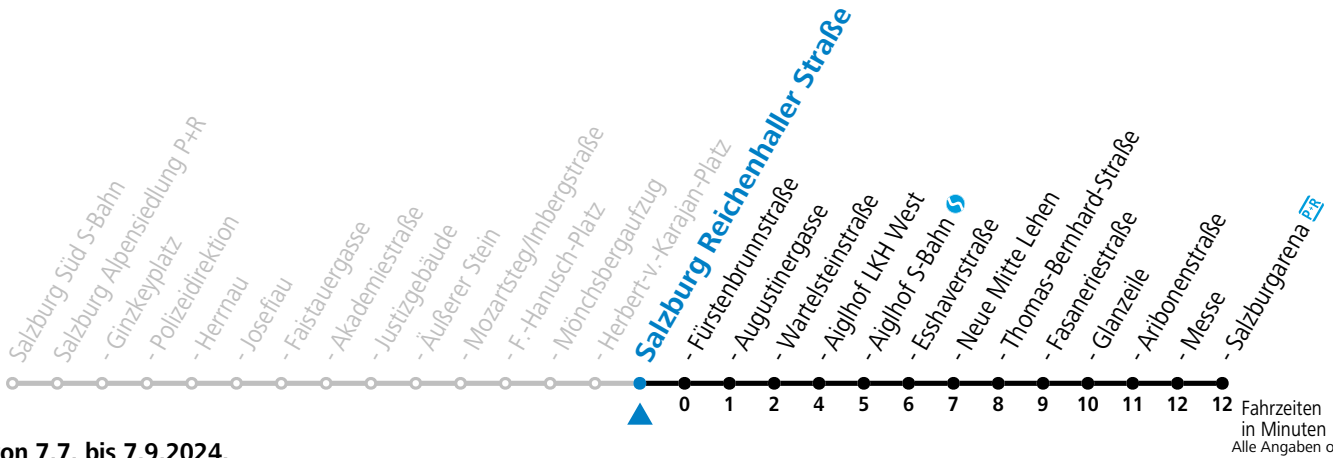

gültig von 7.7. bis 7.9.2024.

Montag bis Freitag, Sommerferien		Samstag		Sonn- und Feiertag	
5	33 43 53				
6	08 22 37 52	6	33 53		
7	07 22 37 52	7	13 28 53		
8	07 22 37 52	8	13 28 33 54		
9	07 22 37 52	9	09 24 39 54		
10	07 22 37 52	10	09 24 39 54	10	33 53
11	07 22 37 52	11	09 24 39 54	11	13 33 53
12	07 22 37 52	12	09 24 39 54	12	13 33 53
13	07 22 37 52	13	09 24 39 54	13	13 33 53
14	07 22 37 52	14	09 24 39 54	14	13 33 53
15	07 22 37 52	15	09 24 39 54	15	13 33 53
16	07 22 37 52	16	09 24 39 54	16	13 33 53
17	07 22 37 52	17	09 24 39 54	17	13 33 53
18	07 22 37 52	18	09 23 33 53	18	13 33 53
19	07 22 37 53	19	13 33 53	19	13 33 53
20	13				

Ferien im Bundesland Salzburg: 23.12.2023 bis 07.01.2024, 12. bis 18.02., 23.03. bis 01.04., 06.07. bis 08.09., 24.09. und 26.10. bis 02.11.2024 (Vorbehaltlich Änderungen durch die Schulbehörde)

Aufgabenträgerschaft: Stadt Salzburg, Betreiber: Salzburg Linien Verkehrsbetriebe GmbH, Bayerhamerstraße 16, 5020 Salzburg, Tel.: +43 (0)800 220050