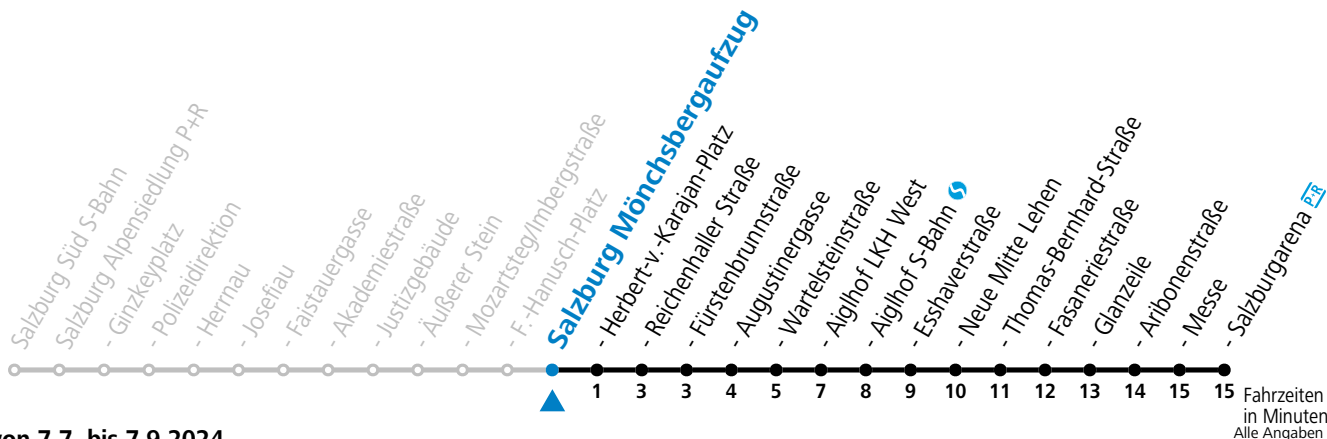

gültig von 7.7. bis 7.9.2024.

Montag bis Freitag, Sommerferien					Samstag					Sonn- und Feiertag				
5	30	40	50											
6	05	19	34	49	6	30	50							
7	04	19	34	49	7	10	25	50						
8	04	19	34	49	8	10	25	30	51					
9	04	19	34	49	9	06	21	36	51					
10	04	19	34	49	10	06	21	36	51	10	30	50		
11	04	19	34	49	11	06	21	36	51	11	10	30	50	
12	04	19	34	49	12	06	21	36	51	12	10	30	50	
13	04	19	34	49	13	06	21	36	51	13	10	30	50	
14	04	19	34	49	14	06	21	36	51	14	10	30	50	
15	04	19	34	49	15	06	21	36	51	15	10	30	50	
16	04	19	34	49	16	06	21	36	51	16	10	30	50	
17	04	19	34	49	17	06	21	36	51	17	10	30	50	
18	04	19	34	49	18	06	20	30	50	18	10	30	50	
19	04	19	34	50	19	10	30	50		19	10	30	50	
20	10													

Ferien im Bundesland Salzburg: 23.12.2023 bis 07.01.2024, 12. bis 18.02., 23.03. bis 01.04., 06.07. bis 08.09., 24.09. und 26.10. bis 02.11.2024 (Vorbehaltlich Änderungen durch die Schulbehörde)

Aufgabenträgerschaft: Stadt Salzburg, Betreiber: Salzburg Linien Verkehrsbetriebe GmbH, Bayerhamerstraße 16, 5020 Salzburg, Tel.: +43 (0)800 220050