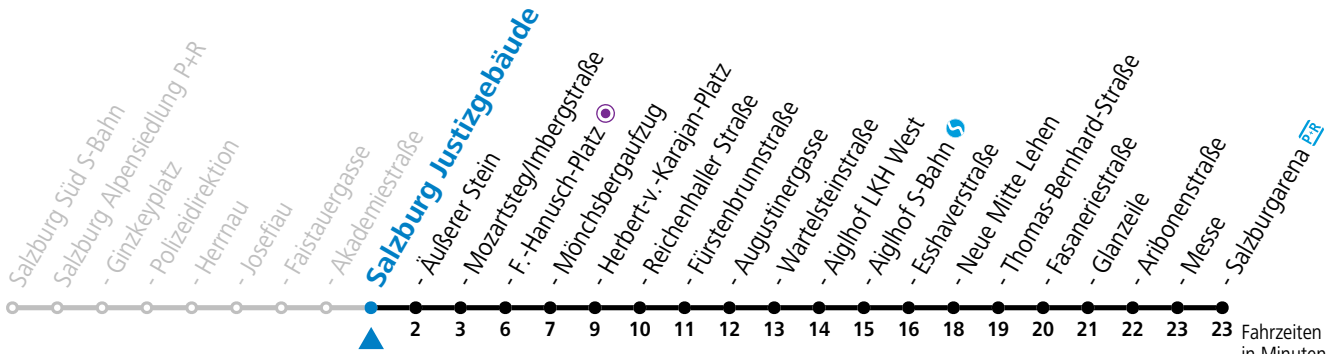

gültig von 7.7. bis 7.9.2024.

Montag bis Freitag, Sommerferien					Samstag					Sonn- und Feiertag					
5	21	31	41	56											
6	10	25	40	55	6	21	41								
7	10	25	40	55	7	01	16	41							
8	10	25	40	55	8	01	16	21	42	57					
9	10	25	40	55	9	12	27	42	57						
10	10	25	40	55	10	12	27	42	57	10	21	41			
11	10	25	40	55	11	12	27	42	57	11	01	21	41		
12	10	25	40	55	12	12	27	42	57	12	01	21	41		
13	10	25	40	55	13	12	27	42	57	13	01	21	41		
14	10	25	40	55	14	12	27	42	57	14	01	21	41		
15	10	25	40	55	15	12	27	42	57	15	01	21	41		
16	10	25	40	55	16	12	27	42	57	16	01	21	41		
17	10	25	40	55	17	12	27	42	57	17	01	21	41		
18	10	25	40	55	18	11	21	41		18	01	21	41		
19	10	25	41		19	01	21	41		19	01	21	41		
20	01														

Ferien im Bundesland Salzburg: 23.12.2023 bis 07.01.2024, 12. bis 18.02., 23.03. bis 01.04., 06.07. bis 08.09., 24.09. und 26.10. bis 02.11.2024 (Vorbehaltlich Änderungen durch die Schulbehörde)

**Aufgabenträgerschaft: Stadt Salzburg, Betreiber: Salzburg Linien Verkehrsbetriebe GmbH, Bayerhammerstraße 16, 5020 Salzburg, Tel.: +43 (0)800 220050**