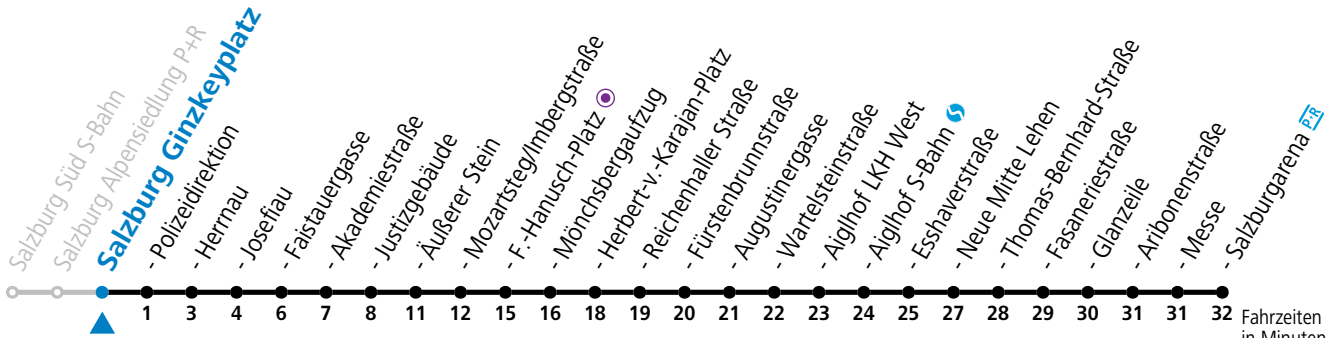

gültig von 7.7. bis 7.9.2024.

Fahrzeiten
in Minuten
Alle Angaben ohne Gewähr.

Montag bis Freitag, Sommerferien					Samstag			Sonn- und Feiertag					
6	02	17	32	47									
7	02	17	32	47	7	34	54						
8	02	17	32	47	8	14	34	49					
9	02	17	32	47	9	04	19	34	49				
10	02	17	32	47	10	04	19	34	49	10	14	34	54
11	02	17	32	47	11	04	19	34	49	11	14	34	54
12	02	17	32	47	12	04	19	34	49	12	14	34	54
13	02	17	32	47	13	04	19	34	49	13	14	34	54
14	02	17	32	47	14	04	19	34	49	14	14	34	54
15	02	17	32	47	15	04	19	34	49	15	14	34	54
16	02	17	32	47	16	04	19	34	49	16	14	34	54
17	02	17	32	47	17	04	19	34	49	17	14	34	54
18	02	17	32	47	18	04	14	34	54	18	14	34	54
19	02	17	34	54	19	14	34	19	14	34			

Ferien im Bundesland Salzburg: 23.12.2023 bis 07.01.2024, 12. bis 18.02., 23.03. bis 01.04., 06.07. bis 08.09., 24.09. und 26.10. bis 02.11.2024 (Vorbehaltlich Änderungen durch die Schulbehörde)

Aufgabenträgerschaft: Stadt Salzburg, Betreiber: Salzburg Linien Verkehrsbetriebe GmbH, Bayerhamerstraße 16, 5020 Salzburg, Tel.: +43 (0)800 220050