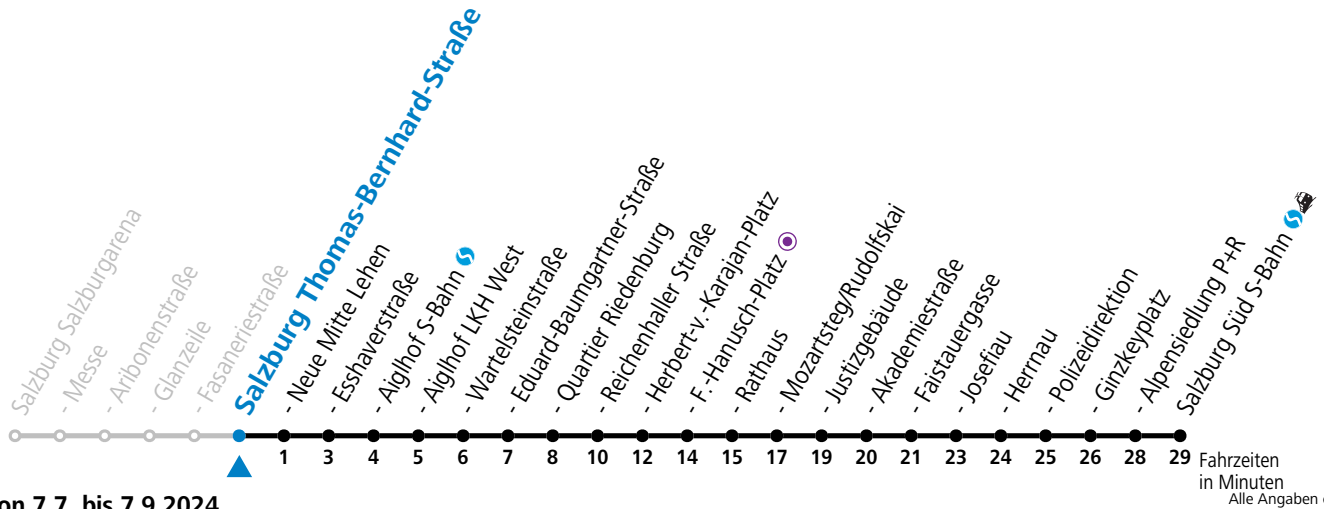

gültig von 7.7. bis 7.9.2024.

Montag bis Freitag, Sommerferien					Samstag					Sonn- und Feiertag					
5	56														
6	11	26	41	56	6	49									
7	11	26	41	56	7	09	29	49							
8	11	26	41	56	8	09	29	48							
9	11	26	41	56	9	03	18	33	48						
10	11	26	41	56	10	03	18	33	48	10	49				
11	11	26	41	56	11	03	18	33	48	11	09	29	49		
12	11	26	41	56	12	03	18	33	48	12	09	29	49		
13	11	26	41	56	13	03	18	33	48	13	09	29	49		
14	11	26	41	56	14	03	18	33	48	14	09	29	49		
15	11	26	41	56	15	03	18	33	48	15	09	29	49		
16	11	26	41	56	16	03	18	33	48	16	09	29	49		
17	11	26	41	56	17	03	18	33	48	17	09	29	49		
18	11	26	41	56	18	03	18	29	39^a 49	18	09	29	49		
19	11	26	40	49	59^a	19	09	29	49		19	09	29	49	
20	09	29			20	09				20	09				

a = bis Salzburg Polizeidirektion

Ferien im Bundesland Salzburg: 23.12.2023 bis 07.01.2024, 12. bis 18.02., 23.03. bis 01.04., 06.07. bis 08.09., 24.09. und 26.10. bis 02.11.2024 (Vorbehaltlich Änderungen durch die Schulbehörde)

Aufgabenträgerschaft: Stadt Salzburg, Betreiber: Salzburg Linien Verkehrsbetriebe GmbH, Bayerhamerstraße 16, 5020 Salzburg, Tel.: +43 (0)800 220050