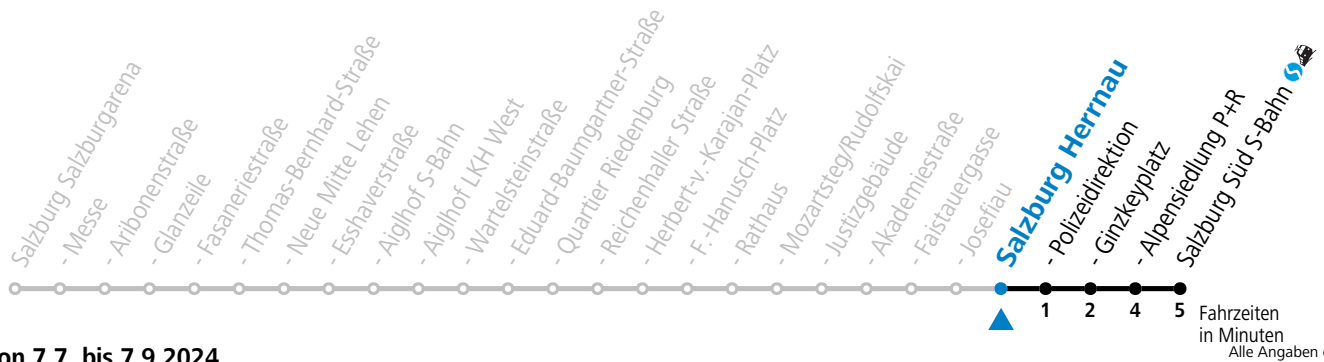

gültig von 7.7. bis 7.9.2024.

Montag bis Freitag, Sommerferien					Samstag					Sonn- und Feiertag					
6	21	36	51												
7	06	21	36	51	7	13	33	53							
8	06	21	36	51	8	13	33	53							
9	06	21	36	51	9	13	28	43	58						
10	06	21	36	51	10	13	28	43	58						
11	06	21	36	51	11	13	28	43	58	11	13	33	53		
12	06	21	36	51	12	13	28	43	58	12	13	33	53		
13	06	21	36	51	13	13	28	43	58	13	13	33	53		
14	06	21	36	51	14	13	28	43	58	14	13	33	53		
15	06	21	36	51	15	13	28	43	58	15	13	33	53		
16	06	21	36	51	16	13	28	43	58	16	13	33	53		
17	06	21	36	51	17	13	28	43	58	17	13	33	53		
18	06	21	36	51	18	13	28	43	53	18	13	33	53		
19	06	21	36	51	19	03^a	13	33	53	19	13	33	53		
20	04	13	23^a	33	53	20	13	33			20	13	33		

a = bis Salzburg Polizeidirektion

Ferien im Bundesland Salzburg: 23.12.2023 bis 07.01.2024, 12. bis 18.02., 23.03. bis 01.04., 06.07. bis 08.09., 24.09. und 26.10. bis 02.11.2024 (Vorbehaltlich Änderungen durch die Schulbehörde)

Aufgabenträgerschaft: Stadt Salzburg, Betreiber: Salzburg Linien Verkehrsbetriebe GmbH, Bayerhammerstraße 16, 5020 Salzburg, Tel.: +43 (0)800 220050