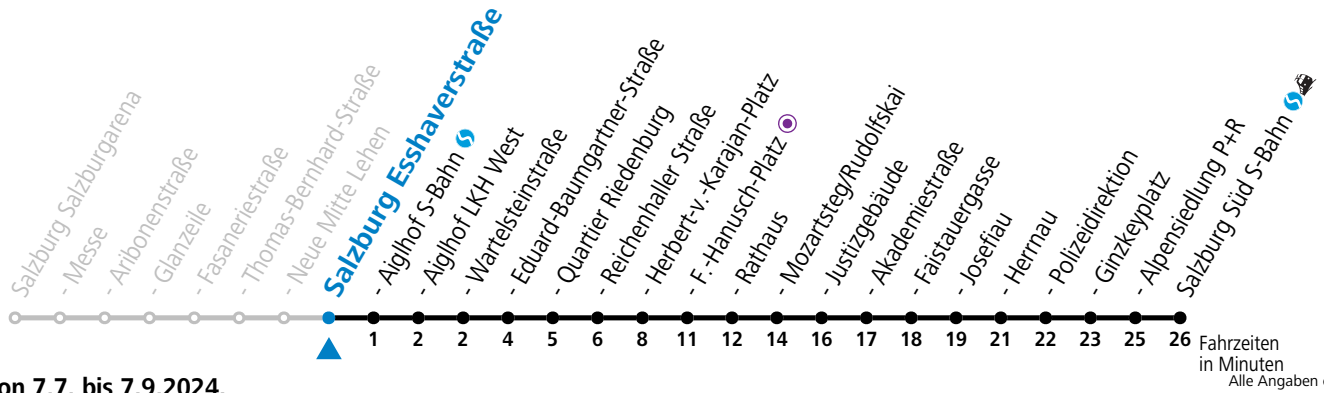

gültig von 7.7. bis 7.9.2024.

Montag bis Freitag, Sommerferien					Samstag					Sonn- und Feiertag				
5	59													
6	14 29 44 59				6	52								
7	14 29 44 59				7	12 32 52								
8	14 29 44 59				8	12 32 52								
9	14 29 44 59				9	07 22 37 52								
10	14 29 44 59				10	07 22 37 52				10	52			
11	14 29 44 59				11	07 22 37 52				11	12 32 52			
12	14 29 44 59				12	07 22 37 52				12	12 32 52			
13	14 29 44 59				13	07 22 37 52				13	12 32 52			
14	14 29 44 59				14	07 22 37 52				14	12 32 52			
15	14 29 44 59				15	07 22 37 52				15	12 32 52			
16	14 29 44 59				16	07 22 37 52				16	12 32 52			
17	14 29 44 59				17	07 22 37 52				17	12 32 52			
18	14 29 44 59				18	07 22 32 42^a 52				18	12 32 52			
19	14 29 43 52				19	12 32 52				19	12 32 52			
20	02^a 12 32				20	12				20	12			

a = bis Salzburg Polizeidirektion

Ferien im Bundesland Salzburg: 23.12.2023 bis 07.01.2024, 12. bis 18.02., 23.03. bis 01.04., 06.07. bis 08.09., 24.09. und 26.10. bis 02.11.2024 (Vorbehaltlich Änderungen durch die Schulbehörde)

Aufgabenträgerschaft: Stadt Salzburg, Betreiber: Salzburg Linien Verkehrsbetriebe GmbH, Bayerhamerstraße 16, 5020 Salzburg, Tel.: +43 (0)800 220050