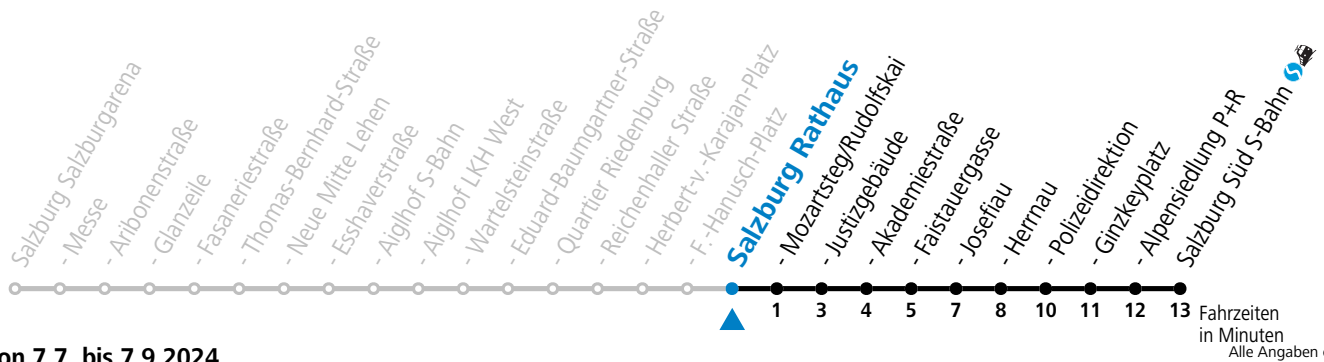

gültig von 7.7. bis 7.9.2024.

Montag bis Freitag, Sommerferien					Samstag					Sonn- und Feiertag				
6	12	27	42	57										
7	12	27	42	57	7	04	24	44						
8	12	27	42	57	8	04	24	44						
9	12	27	42	57	9	05	20	35	50					
10	12	27	42	57	10	05	20	35	50					
11	12	27	42	57	11	05	20	35	50	11	04	24	44	
12	12	27	42	57	12	05	20	35	50	12	04	24	44	
13	12	27	42	57	13	05	20	35	50	13	04	24	44	
14	12	27	42	57	14	05	20	35	50	14	04	24	44	
15	12	27	42	57	15	05	20	35	50	15	04	24	44	
16	12	27	42	57	16	05	20	35	50	16	04	24	44	
17	12	27	42	57	17	05	20	35	50	17	04	24	44	
18	12	27	42	57	18	05	20	35	44	54^a	18	04	24	44
19	12	27	42	55	19	04	24	44		19	04	24	44	
20	04	14^a	24	44	20	04	24			20	04	24		

a = bis Salzburg Polizeidirektion

Ferien im Bundesland Salzburg: 23.12.2023 bis 07.01.2024, 12. bis 18.02., 23.03. bis 01.04., 06.07. bis 08.09., 24.09. und 26.10. bis 02.11.2024 (Vorbehaltlich Änderungen durch die Schulbehörde)

Aufgabenträgerschaft: Stadt Salzburg, Betreiber: Salzburg Linien Verkehrsbetriebe GmbH, Bayerhammerstraße 16, 5020 Salzburg, Tel.: +43 (0)800 220050