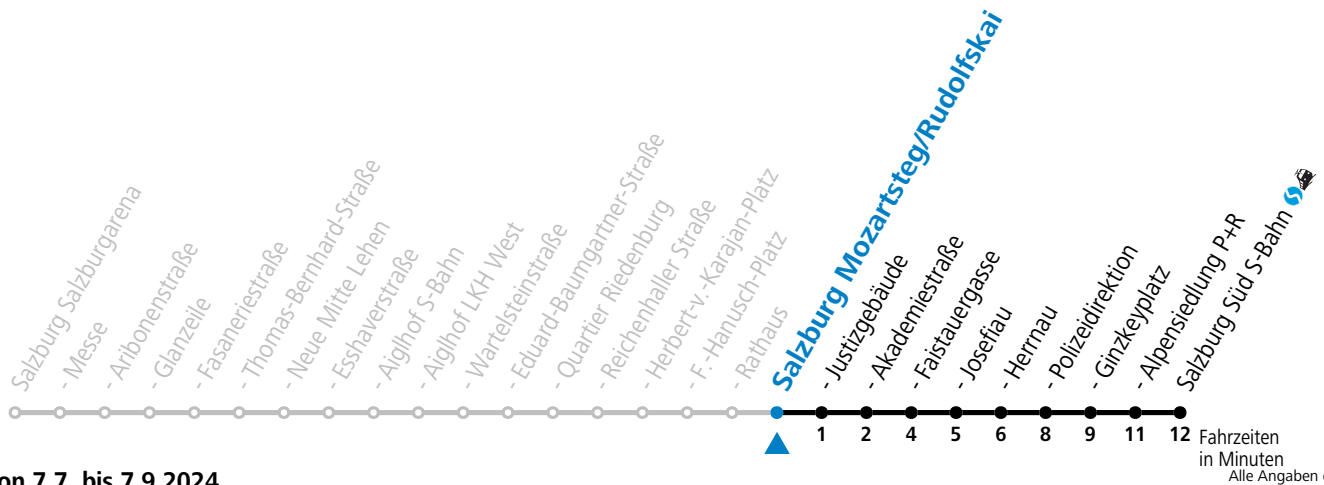

gültig von 7.7. bis 7.9.2024.

Montag bis Freitag, Sommerferien					Samstag					Sonn- und Feiertag				
6	13	28	43	58										
7	13	28	43	58	7	07	27	47						
8	13	28	43	58	8	07	27	47						
9	13	28	43	58	9	06	21	36	51					
10	13	28	43	58	10	06	21	36	51					
11	13	28	43	58	11	06	21	36	51	11	07	27	47	
12	13	28	43	58	12	06	21	36	51	12	07	27	47	
13	13	28	43	58	13	06	21	36	51	13	07	27	47	
14	13	28	43	58	14	06	21	36	51	14	07	27	47	
15	13	28	43	58	15	06	21	36	51	15	07	27	47	
16	13	28	43	58	16	06	21	36	51	16	07	27	47	
17	13	28	43	58	17	06	21	36	51	17	07	27	47	
18	13	28	43	58	18	06	21	36	47	57^a	18	07	27	47
19	13	28	43	58	19	07	27	47	19	07	27	47		
20	07	17^a	27	47	20	07	27	20	07	27				

a = bis Salzburg Polizeidirektion

Ferien im Bundesland Salzburg: 23.12.2023 bis 07.01.2024, 12. bis 18.02., 23.03. bis 01.04., 06.07. bis 08.09., 24.09. und 26.10. bis 02.11.2024 (Vorbehaltlich Änderungen durch die Schulbehörde)

Aufgabenträgerschaft: Stadt Salzburg, Betreiber: Salzburg Linien Verkehrsbetriebe GmbH, Bayerhamerstraße 16, 5020 Salzburg, Tel.: +43 (0)800 220050