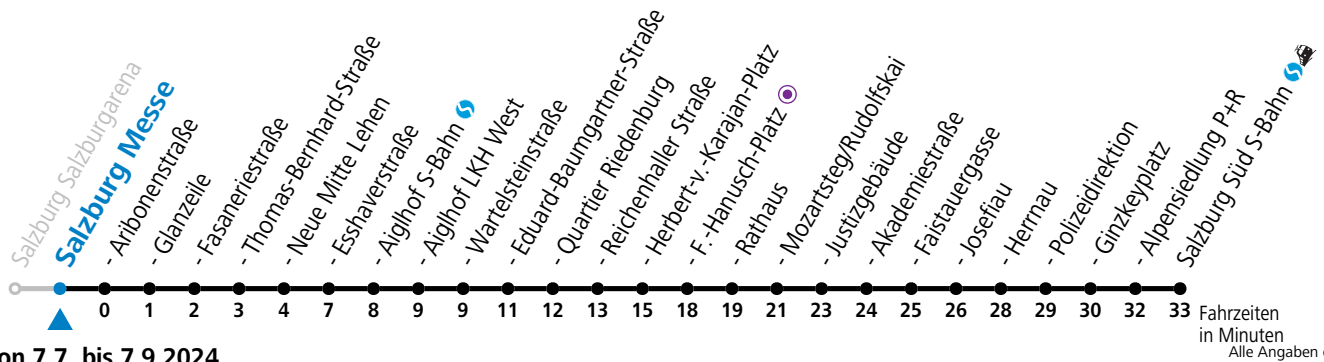

gültig von 7.7. bis 7.9.2024.

Montag bis Freitag, Sommerferien					Samstag					Sonn- und Feiertag				
5	52													
6	07 22 37 52				6	46								
7	07 22 37 52				7	06 26 46								
8	07 22 37 52				8	06 26 44 59								
9	07 22 37 52				9	14 29 44 59								
10	07 22 37 52				10	14 29 44 59				10	46			
11	07 22 37 52				11	14 29 44 59				11	06 26 46			
12	07 22 37 52				12	14 29 44 59				12	06 26 46			
13	07 22 37 52				13	14 29 44 59				13	06 26 46			
14	07 22 37 52				14	14 29 44 59				14	06 26 46			
15	07 22 37 52				15	14 29 44 59				15	06 26 46			
16	07 22 37 52				16	14 29 44 59				16	06 26 46			
17	07 22 37 52				17	14 29 44 59				17	06 26 46			
18	07 22 37 52				18	14 26 36^a 46				18	06 26 46			
19	07 22 37 46 56^a				19	06 26 46				19	06 26 46			
20	06 26				20	06				20	06			

a = bis Salzburg Polizeidirektion

Ferien im Bundesland Salzburg: 23.12.2023 bis 07.01.2024, 12. bis 18.02., 23.03. bis 01.04., 06.07. bis 08.09., 24.09. und 26.10. bis 02.11.2024 (Vorbehaltlich Änderungen durch die Schulbehörde)

Aufgabenträgerschaft: Stadt Salzburg, Betreiber: Salzburg Linien Verkehrsbetriebe GmbH, Bayerhammerstraße 16, 5020 Salzburg, Tel.: +43 (0)800 220050