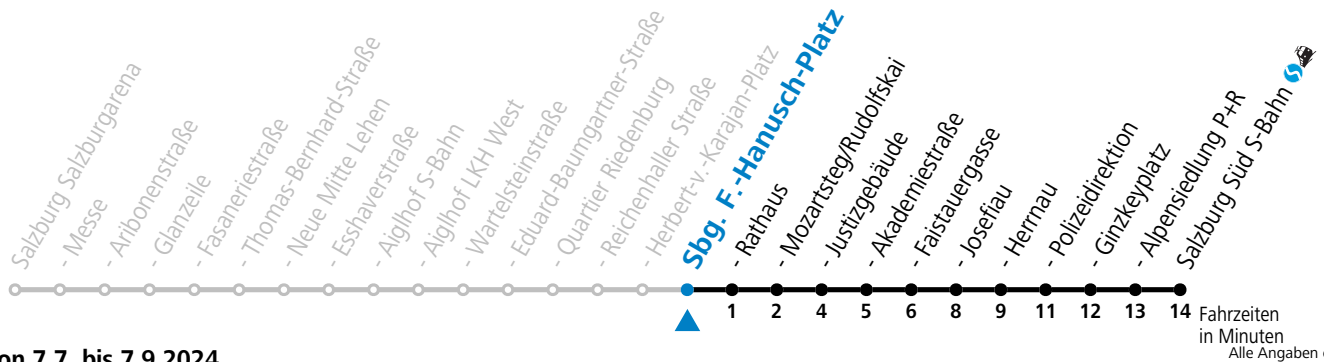

gültig von 7.7. bis 7.9.2024.

Fahrzeiten
in Minuten
Alle Angaben ohne Gewähr.

Montag bis Freitag, Sommerferien					Samstag					Sonn- und Feiertag				
6	11	26	41	56										
7	11	26	41	56	7	03	23	43						
8	11	26	41	56	8	03	23	43						
9	11	26	41	56	9	04	19	34	49					
10	11	26	41	56	10	04	19	34	49					
11	11	26	41	56	11	04	19	34	49	11	03	23	43	
12	11	26	41	56	12	04	19	34	49	12	03	23	43	
13	11	26	41	56	13	04	19	34	49	13	03	23	43	
14	11	26	41	56	14	04	19	34	49	14	03	23	43	
15	11	26	41	56	15	04	19	34	49	15	03	23	43	
16	11	26	41	56	16	04	19	34	49	16	03	23	43	
17	11	26	41	56	17	04	19	34	49	17	03	23	43	
18	11	26	41	56	18	04	19	34	43 53^a	18	03	23	43	
19	11	26	41	54	19	03	23	43		19	03	23	43	
20	03	13^a	23	43	20	03	23			20	03	23		

a = bis Salzburg Polizeidirektion

Ferien im Bundesland Salzburg: 23.12.2023 bis 07.01.2024, 12. bis 18.02., 23.03. bis 01.04., 06.07. bis 08.09., 24.09. und 26.10. bis 02.11.2024 (Vorbehaltlich Änderungen durch die Schulbehörde)

Aufgabenträgerschaft: Stadt Salzburg, Betreiber: Salzburg Linien Verkehrsbetriebe GmbH, Bayerhamerstraße 16, 5020 Salzburg, Tel.: +43 (0)800 220050