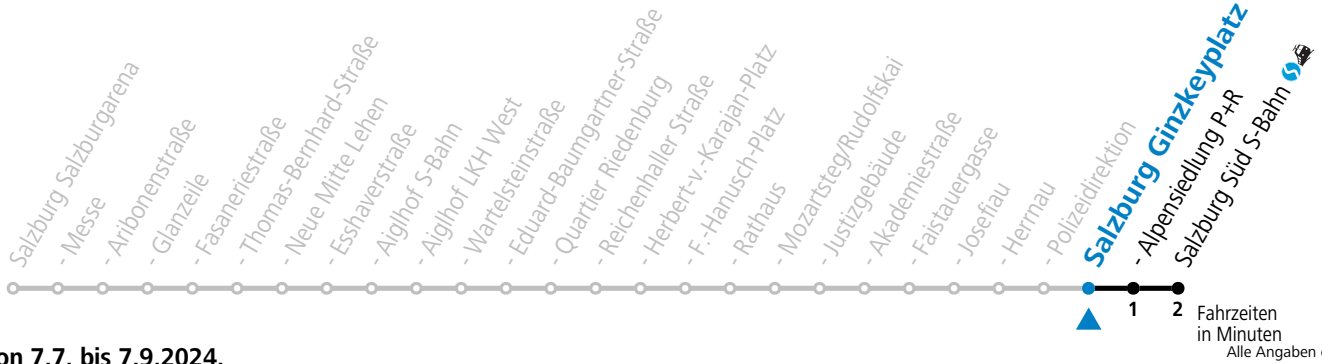

gültig von 7.7. bis 7.9.2024.

Montag bis Freitag, Sommerferien					Samstag					Sonn- und Feiertag				
6	23	38	53											
7	08	23	38	53	7	15	35	55						
8	08	23	38	53	8	15	35	55						
9	08	23	38	53	9	16	31	46						
10	08	23	38	53	10	01	16	31	46					
11	08	23	38	53	11	01	16	31	46	11	15	35	55	
12	08	23	38	53	12	01	16	31	46	12	15	35	55	
13	08	23	38	53	13	01	16	31	46	13	15	35	55	
14	08	23	38	53	14	01	16	31	46	14	15	35	55	
15	08	23	38	53	15	01	16	31	46	15	15	35	55	
16	08	23	38	53	16	01	16	31	46	16	15	35	55	
17	08	23	38	53	17	01	16	31	46	17	15	35	55	
18	08	23	38	53	18	01	16	31	46	55	18	15	35	55
19	08	23	38	53	19	15	35	55		19	15	35	55	
20	06	15	35	55	20	15	35			20	15	35		

Ferien im Bundesland Salzburg: 23.12.2023 bis 07.01.2024, 12. bis 18.02., 23.03. bis 01.04., 06.07. bis 08.09., 24.09. und 26.10. bis 02.11.2024 (Vorbehaltlich Änderungen durch die Schulbehörde)

Aufgabenträgerschaft: Stadt Salzburg, Betreiber: Salzburg Linien Verkehrsbetriebe GmbH, Bayerhamerstraße 16, 5020 Salzburg, Tel.: +43 (0)800 220050