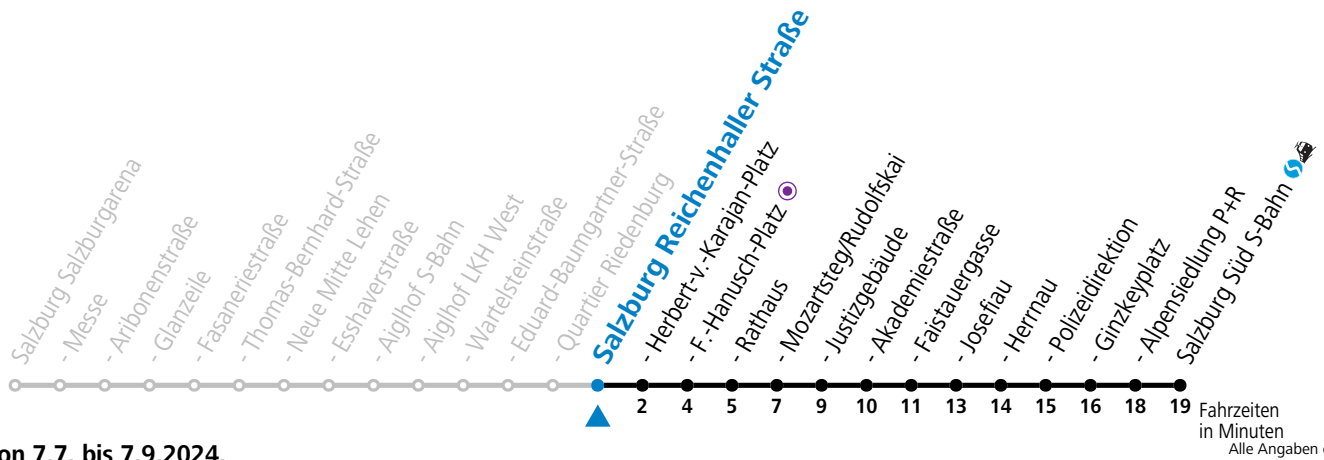

gültig von 7.7. bis 7.9.2024.

Fahrzeiten
in Minuten
Alle Angaben ohne Gewähr.

Montag bis Freitag, Sommerferien					Samstag					Sonn- und Feiertag				
6	06	21	36	51	6	59								
7	06	21	36	51	7	19	39	59						
8	06	21	36	51	8	19	39	59						
9	06	21	36	51	9	14	29	44	59					
10	06	21	36	51	10	14	29	44	59	10	59			
11	06	21	36	51	11	14	29	44	59	11	19	39	59	
12	06	21	36	51	12	14	29	44	59	12	19	39	59	
13	06	21	36	51	13	14	29	44	59	13	19	39	59	
14	06	21	36	51	14	14	29	44	59	14	19	39	59	
15	06	21	36	51	15	14	29	44	59	15	19	39	59	
16	06	21	36	51	16	14	29	44	59	16	19	39	59	
17	06	21	36	51	17	14	29	44	59	17	19	39	59	
18	06	21	36	51	18	14	29	39	49^a 59	18	19	39	59	
19	06	21	36	50 59	19	19	39	59		19	19	39	59	
20	09^a	19	39		20	19				20	19			

a = bis Salzburg Polizeidirektion

Ferien im Bundesland Salzburg: 23.12.2023 bis 07.01.2024, 12. bis 18.02., 23.03. bis 01.04., 06.07. bis 08.09., 24.09. und 26.10. bis 02.11.2024 (Vorbehaltlich Änderungen durch die Schulbehörde)

Aufgabenträgerschaft: Stadt Salzburg, Betreiber: Salzburg Linien Verkehrsbetriebe GmbH, Bayerhamerstraße 16, 5020 Salzburg, Tel.: +43 (0)800 220050