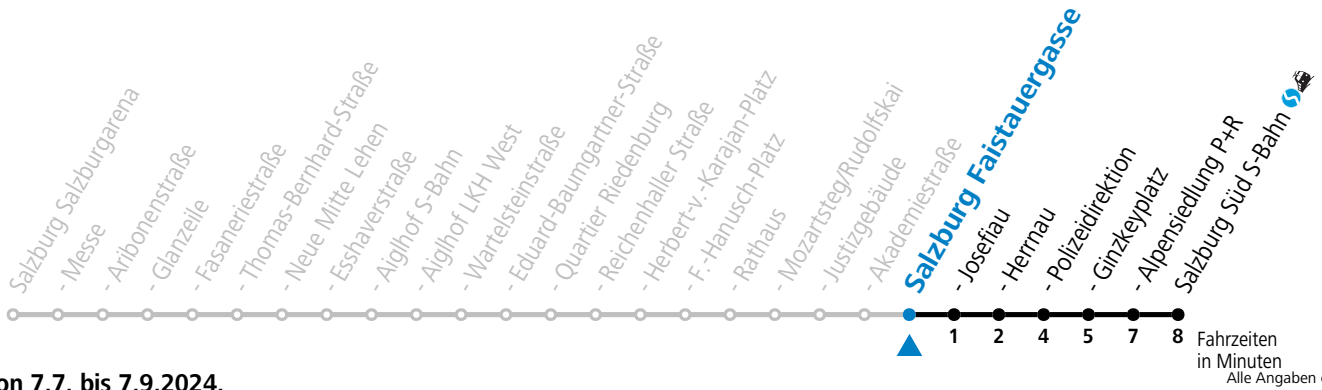

gültig von 7.7. bis 7.9.2024.

Fahrzeiten
in Minuten
Alle Angaben ohne Gewähr.

Montag bis Freitag, Sommerferien					Samstag					Sonn- und Feiertag				
6	18	33	48											
7	03	18	33	48	7	10	30	50						
8	03	18	33	48	8	10	30	50						
9	03	18	33	48	9	10	25	40	55					
10	03	18	33	48	10	10	25	40	55					
11	03	18	33	48	11	10	25	40	55	11	10	30	50	
12	03	18	33	48	12	10	25	40	55	12	10	30	50	
13	03	18	33	48	13	10	25	40	55	13	10	30	50	
14	03	18	33	48	14	10	25	40	55	14	10	30	50	
15	03	18	33	48	15	10	25	40	55	15	10	30	50	
16	03	18	33	48	16	10	25	40	55	16	10	30	50	
17	03	18	33	48	17	10	25	40	55	17	10	30	50	
18	03	18	33	48	18	10	25	40	50	18	10	30	50	
19	03	18	33	48	19	00^a	10	30	50	19	10	30	50	
20	01	10	20^a	30	50	20	10	30		20	10	30		

a = bis Salzburg Polizeidirektion

Ferien im Bundesland Salzburg: 23.12.2023 bis 07.01.2024, 12. bis 18.02., 23.03. bis 01.04., 06.07. bis 08.09., 24.09. und 26.10. bis 02.11.2024 (Vorbehaltlich Änderungen durch die Schulbehörde)

Aufgabenträgerschaft: Stadt Salzburg, Betreiber: Salzburg Linien Verkehrsbetriebe GmbH, Bayerhamerstraße 16, 5020 Salzburg, Tel.: +43 (0)800 220050