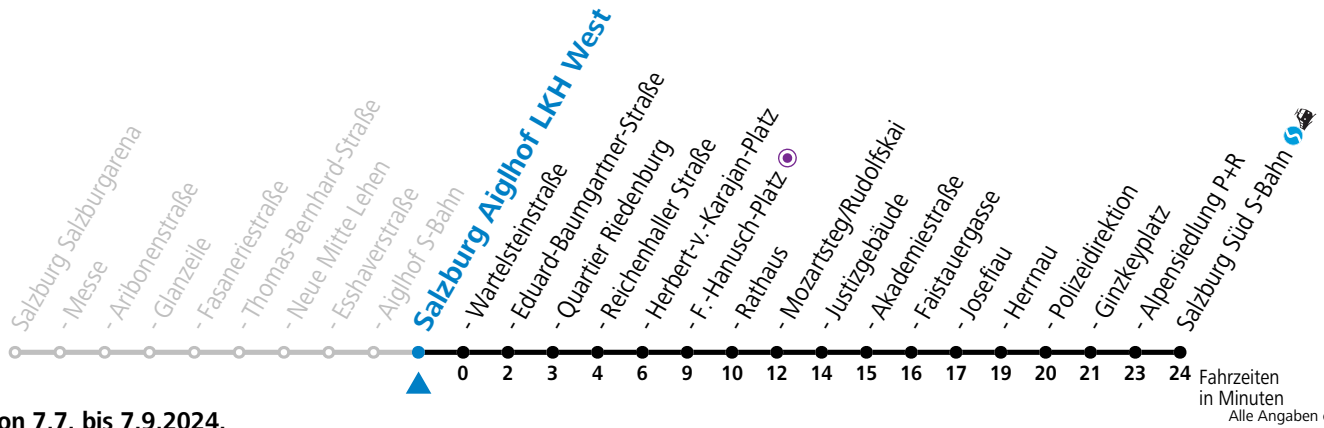

gültig von 7.7. bis 7.9.2024.

Montag bis Freitag, Sommerferien					Samstag					Sonn- und Feiertag				
6	01	16	31	46	6	54								
7	01	16	31	46	7	14	34	54						
8	01	16	31	46	8	14	34	54						
9	01	16	31	46	9	09	24	39	54					
10	01	16	31	46	10	09	24	39	54	10	54			
11	01	16	31	46	11	09	24	39	54	11	14	34	54	
12	01	16	31	46	12	09	24	39	54	12	14	34	54	
13	01	16	31	46	13	09	24	39	54	13	14	34	54	
14	01	16	31	46	14	09	24	39	54	14	14	34	54	
15	01	16	31	46	15	09	24	39	54	15	14	34	54	
16	01	16	31	46	16	09	24	39	54	16	14	34	54	
17	01	16	31	46	17	09	24	39	54	17	14	34	54	
18	01	16	31	46	18	09	24	34	44^a 54	18	14	34	54	
19	01	16	31	45 54	19	14	34	54		19	14	34	54	
20	04^a	14	34		20	14				20	14			

a = bis Salzburg Polizeidirektion

Ferien im Bundesland Salzburg: 23.12.2023 bis 07.01.2024, 12. bis 18.02., 23.03. bis 01.04., 06.07. bis 08.09., 24.09. und 26.10. bis 02.11.2024 (Vorbehaltlich Änderungen durch die Schulbehörde)

Aufgabenträgerschaft: Stadt Salzburg, Betreiber: Salzburg Linien Verkehrsbetriebe GmbH, Bayerhammerstraße 16, 5020 Salzburg, Tel.: +43 (0)800 220050