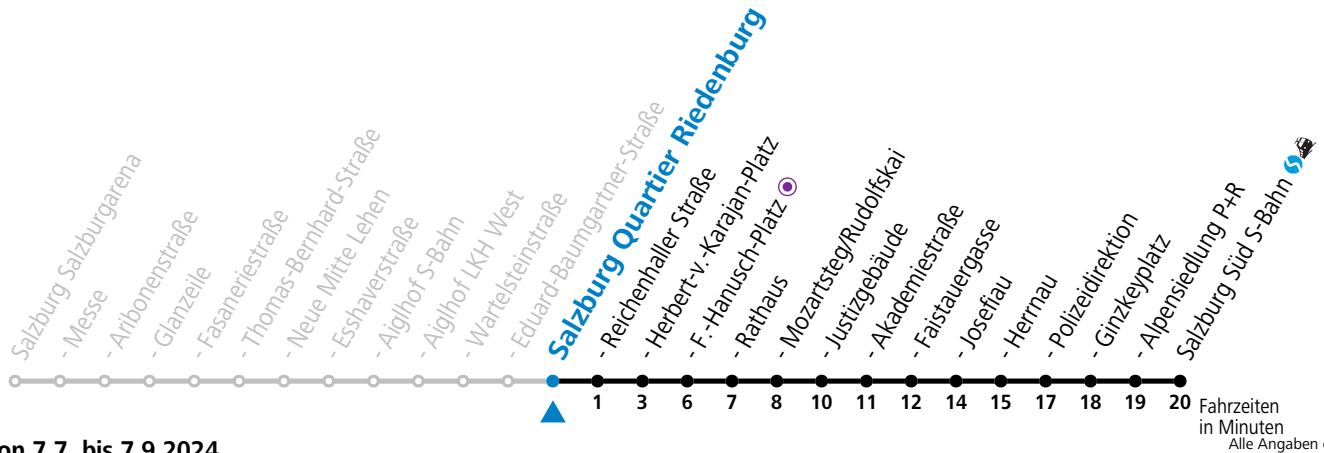

gültig von 7.7. bis 7.9.2024.

Montag bis Freitag, Sommerferien					Samstag					Sonn- und Feiertag				
6	05	20	35	50	6	58								
7	05	20	35	50	7	18	38	58						
8	05	20	35	50	8	18	38	57						
9	05	20	35	50	9	12	27	42	57					
10	05	20	35	50	10	12	27	42	57	10	58			
11	05	20	35	50	11	12	27	42	57	11	18	38	58	
12	05	20	35	50	12	12	27	42	57	12	18	38	58	
13	05	20	35	50	13	12	27	42	57	13	18	38	58	
14	05	20	35	50	14	12	27	42	57	14	18	38	58	
15	05	20	35	50	15	12	27	42	57	15	18	38	58	
16	05	20	35	50	16	12	27	42	57	16	18	38	58	
17	05	20	35	50	17	12	27	42	57	17	18	38	58	
18	05	20	35	50	18	12	27	38	48^a 58	18	18	38	58	
19	05	20	35	49 58	19	18	38	58		19	18	38	58	
20	08^a	18	38		20	18				20	18			

a = bis Salzburg Polizeidirektion

Ferien im Bundesland Salzburg: 23.12.2023 bis 07.01.2024, 12. bis 18.02., 23.03. bis 01.04., 06.07. bis 08.09., 24.09. und 26.10. bis 02.11.2024 (Vorbehaltlich Änderungen durch die Schulbehörde)

Aufgabenträgerschaft: Stadt Salzburg, Betreiber: Salzburg Linien Verkehrsbetriebe GmbH, Bayerhammerstraße 16, 5020 Salzburg, Tel.: +43 (0)800 220050