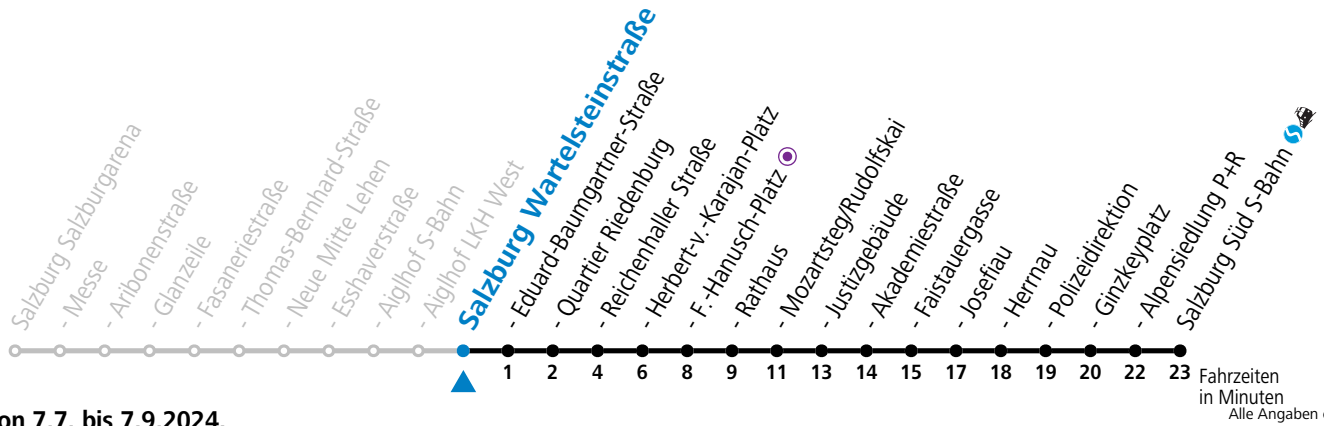

gültig von 7.7. bis 7.9.2024.

Fahrzeiten
in Minuten
Alle Angaben ohne Gewähr.

Montag bis Freitag, Sommerferien					Samstag					Sonn- und Feiertag				
6	02	17	32	47	6	55								
7	02	17	32	47	7	15	35	55						
8	02	17	32	47	8	15	35	55						
9	02	17	32	47	9	10	25	40	55					
10	02	17	32	47	10	10	25	40	55	10	55			
11	02	17	32	47	11	10	25	40	55	11	15	35	55	
12	02	17	32	47	12	10	25	40	55	12	15	35	55	
13	02	17	32	47	13	10	25	40	55	13	15	35	55	
14	02	17	32	47	14	10	25	40	55	14	15	35	55	
15	02	17	32	47	15	10	25	40	55	15	15	35	55	
16	02	17	32	47	16	10	25	40	55	16	15	35	55	
17	02	17	32	47	17	10	25	40	55	17	15	35	55	
18	02	17	32	47	18	10	25	35	45^a 55	18	15	35	55	
19	02	17	32	46 55	19	15	35	55		19	15	35	55	
20	05^a	15	35		20	15				20	15			

a = bis Salzburg Polizeidirektion

Ferien im Bundesland Salzburg: 23.12.2023 bis 07.01.2024, 12. bis 18.02., 23.03. bis 01.04., 06.07. bis 08.09., 24.09. und 26.10. bis 02.11.2024 (Vorbehaltlich Änderungen durch die Schulbehörde)

Aufgabenträgerschaft: Stadt Salzburg, Betreiber: Salzburg Linien Verkehrsbetriebe GmbH, Bayerhamerstraße 16, 5020 Salzburg, Tel.: +43 (0)800 220050