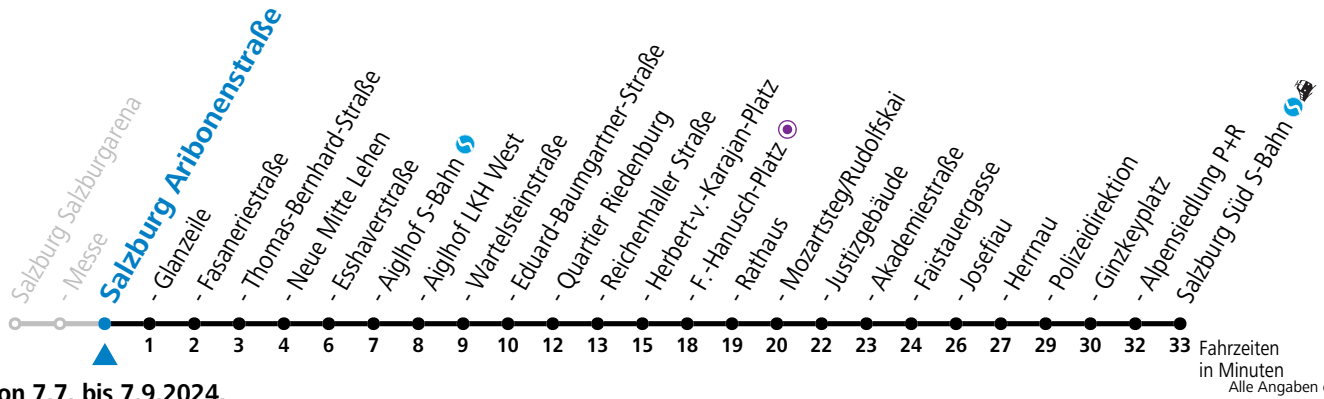

gültig von 7.7. bis 7.9.2024.

Montag bis Freitag, Sommerferien					Samstag					Sonn- und Feiertag				
5	52													
6	07	22	37	52	6	46								
7	07	22	37	52	7	06	26	46						
8	07	22	37	52	8	06	26	45						
9	07	22	37	52	9	00	15	30	45					
10	07	22	37	52	10	00	15	30	45	10	46			
11	07	22	37	52	11	00	15	30	45	11	06	26	46	
12	07	22	37	52	12	00	15	30	45	12	06	26	46	
13	07	22	37	52	13	00	15	30	45	13	06	26	46	
14	07	22	37	52	14	00	15	30	45	14	06	26	46	
15	07	22	37	52	15	00	15	30	45	15	06	26	46	
16	07	22	37	52	16	00	15	30	45	16	06	26	46	
17	07	22	37	52	17	00	15	30	45	17	06	26	46	
18	07	22	37	52	18	00	15	26	36^a 46	18	06	26	46	
19	07	22	37	46 56^a	19	06	26	46		19	06	26	46	
20	06	26			20	06				20	06			

a = bis Salzburg Polizeidirektion

Ferien im Bundesland Salzburg: 23.12.2023 bis 07.01.2024, 12. bis 18.02., 23.03. bis 01.04., 06.07. bis 08.09., 24.09. und 26.10. bis 02.11.2024 (Vorbehaltlich Änderungen durch die Schulbehörde)

Aufgabenträgerschaft: Stadt Salzburg, Betreiber: Salzburg Linien Verkehrsbetriebe GmbH, Bayerhamerstraße 16, 5020 Salzburg, Tel.: +43 (0)800 220050