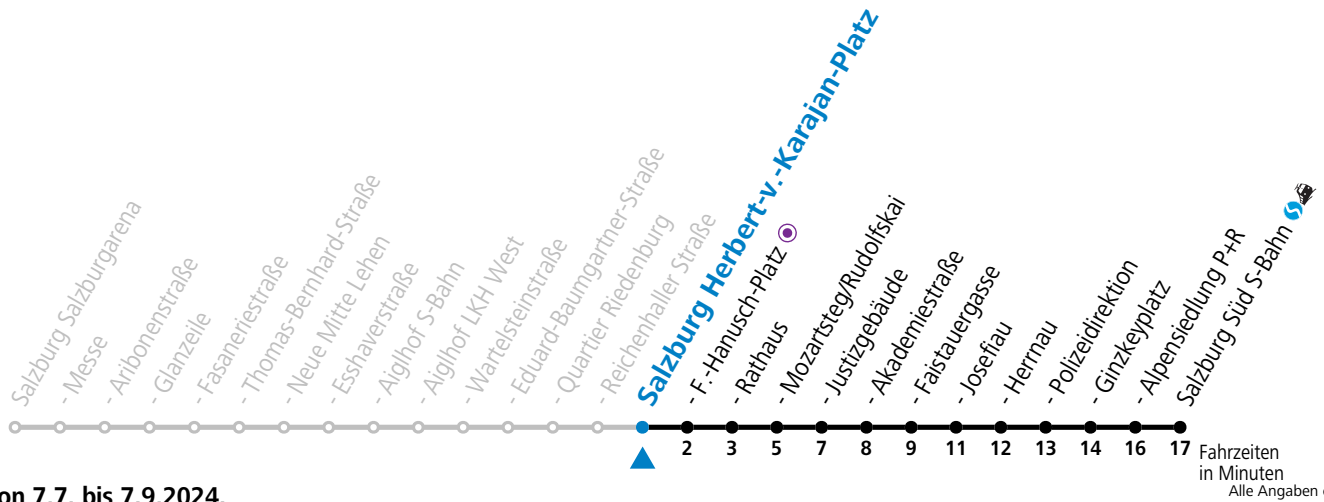

gültig von 7.7. bis 7.9.2024.

Montag bis Freitag, Sommerferien					Samstag					Sonn- und Feiertag			
6	08	23	38	53									
7	08	23	38	53	7	01	21	41					
8	08	23	38	53	8	01	21	41					
9	08	23	38	53	9	01	16	31	46				
10	08	23	38	53	10	01	16	31	46				
11	08	23	38	53	11	01	16	31	46	11	01	21	41
12	08	23	38	53	12	01	16	31	46	12	01	21	41
13	08	23	38	53	13	01	16	31	46	13	01	21	41
14	08	23	38	53	14	01	16	31	46	14	01	21	41
15	08	23	38	53	15	01	16	31	46	15	01	21	41
16	08	23	38	53	16	01	16	31	46	16	01	21	41
17	08	23	38	53	17	01	16	31	46	17	01	21	41
18	08	23	38	53	18	01	16	31	41 51^a	18	01	21	41
19	08	23	38	52	19	01	21	41		19	01	21	41
20	01	11^a	21	41	20	01	21			20	01	21	

a = bis Salzburg Polizeidirektion

Ferien im Bundesland Salzburg: 23.12.2023 bis 07.01.2024, 12. bis 18.02., 23.03. bis 01.04., 06.07. bis 08.09., 24.09. und 26.10. bis 02.11.2024 (Vorbehaltlich Änderungen durch die Schulbehörde)

Aufgabenträgerschaft: Stadt Salzburg, Betreiber: Salzburg Linien Verkehrsbetriebe GmbH, Bayerhamerstraße 16, 5020 Salzburg, Tel.: +43 (0)800 220050