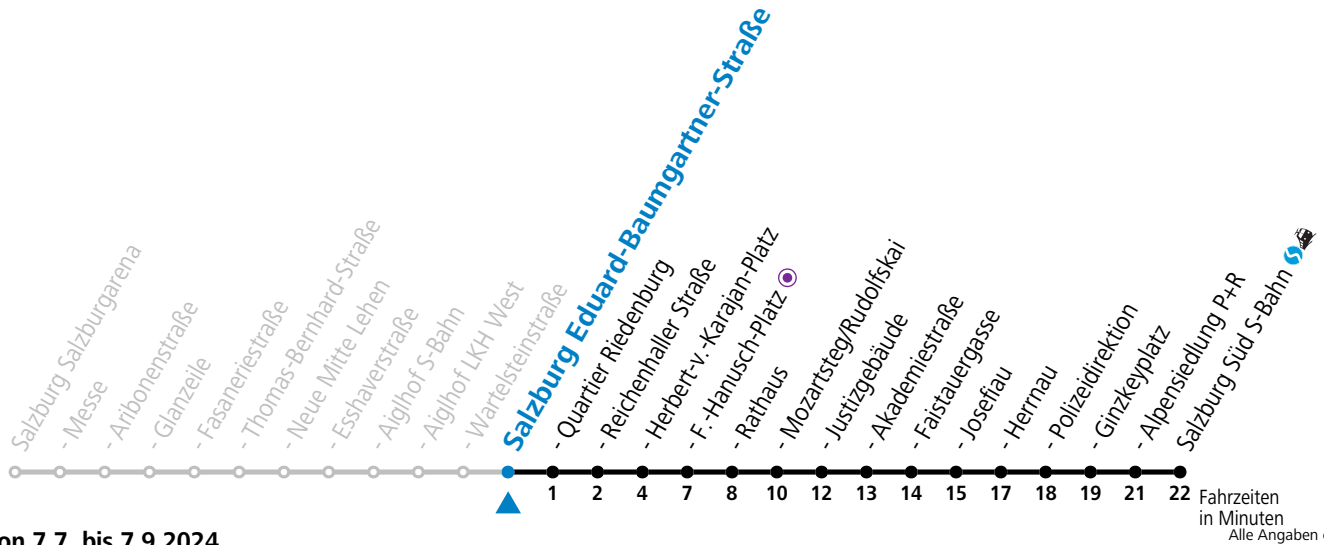

gültig von 7.7. bis 7.9.2024.

Montag bis Freitag, Sommerferien					Samstag					Sonn- und Feiertag				
6	03	18	33	48	6	56								
7	03	18	33	48	7	16	36	56						
8	03	18	33	48	8	16	36	56						
9	03	18	33	48	9	11	26	41	56					
10	03	18	33	48	10	11	26	41	56	10	56			
11	03	18	33	48	11	11	26	41	56	11	16	36	56	
12	03	18	33	48	12	11	26	41	56	12	16	36	56	
13	03	18	33	48	13	11	26	41	56	13	16	36	56	
14	03	18	33	48	14	11	26	41	56	14	16	36	56	
15	03	18	33	48	15	11	26	41	56	15	16	36	56	
16	03	18	33	48	16	11	26	41	56	16	16	36	56	
17	03	18	33	48	17	11	26	41	56	17	16	36	56	
18	03	18	33	48	18	11	26	36	46^a 56	18	16	36	56	
19	03	18	33	47 56	19	16	36	56		19	16	36	56	
20	06^a	16	36		20	16				20	16			

a = bis Salzburg Polizeidirektion

Ferien im Bundesland Salzburg: 23.12.2023 bis 07.01.2024, 12. bis 18.02., 23.03. bis 01.04., 06.07. bis 08.09., 24.09. und 26.10. bis 02.11.2024 (Vorbehaltlich Änderungen durch die Schulbehörde)

Aufgabenträgerschaft: Stadt Salzburg, Betreiber: Salzburg Linien Verkehrsbetriebe GmbH, Bayerhammerstraße 16, 5020 Salzburg, Tel.: +43 (0)800 220050