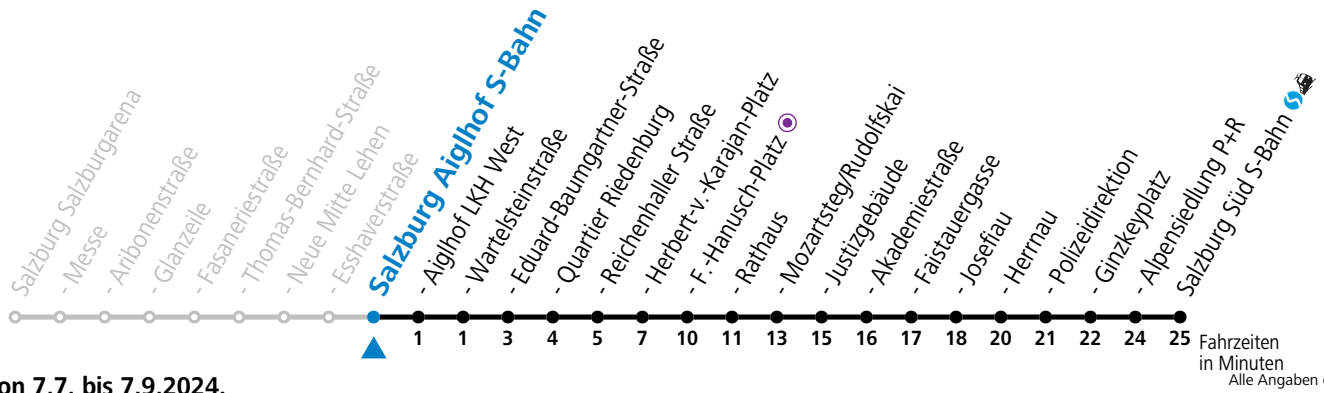

gültig von 7.7. bis 7.9.2024.

Montag bis Freitag, Sommerferien					Samstag					Sonn- und Feiertag				
6	00	15	30	45	6	53								
7	00	15	30	45	7	13	33	53						
8	00	15	30	45	8	13	33	53						
9	00	15	30	45	9	08	23	38	53					
10	00	15	30	45	10	08	23	38	53	10	53			
11	00	15	30	45	11	08	23	38	53	11	13	33	53	
12	00	15	30	45	12	08	23	38	53	12	13	33	53	
13	00	15	30	45	13	08	23	38	53	13	13	33	53	
14	00	15	30	45	14	08	23	38	53	14	13	33	53	
15	00	15	30	45	15	08	23	38	53	15	13	33	53	
16	00	15	30	45	16	08	23	38	53	16	13	33	53	
17	00	15	30	45	17	08	23	38	53	17	13	33	53	
18	00	15	30	45	18	08	23	33	43^a 53	18	13	33	53	
19	00	15	30	44 53	19	13	33	53		19	13	33	53	
20	03^a 13 33	20	13		20	13				20	13			

a = bis Salzburg Polizeidirektion

Ferien im Bundesland Salzburg: 23.12.2023 bis 07.01.2024, 12. bis 18.02., 23.03. bis 01.04., 06.07. bis 08.09., 24.09. und 26.10. bis 02.11.2024 (Vorbehaltlich Änderungen durch die Schulbehörde)

Aufgabenträgerschaft: Stadt Salzburg, Betreiber: Salzburg Linien Verkehrsbetriebe GmbH, Bayerhammerstraße 16, 5020 Salzburg, Tel.: +43 (0)800 220050