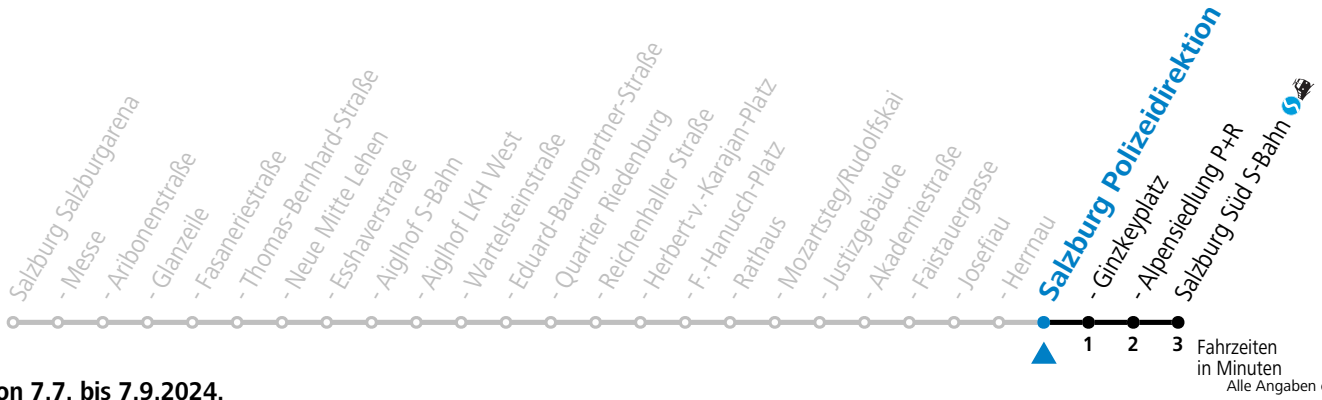

gültig von 7.7. bis 7.9.2024.

Montag bis Freitag, Sommerferien					Samstag					Sonn- und Feiertag				
6	22	37	52											
7	07	22	37	52	7	14	34	54						
8	07	22	37	52	8	14	34	54						
9	07	22	37	52	9	15	30	45						
10	07	22	37	52	10	00	15	30	45					
11	07	22	37	52	11	00	15	30	45	11	14	34	54	
12	07	22	37	52	12	00	15	30	45	12	14	34	54	
13	07	22	37	52	13	00	15	30	45	13	14	34	54	
14	07	22	37	52	14	00	15	30	45	14	14	34	54	
15	07	22	37	52	15	00	15	30	45	15	14	34	54	
16	07	22	37	52	16	00	15	30	45	16	14	34	54	
17	07	22	37	52	17	00	15	30	45	17	14	34	54	
18	07	22	37	52	18	00	15	30	45	54	18	14	34	54
19	07	22	37	52	19	14	34	54		19	14	34	54	
20	05	14	34	54	20	14	34			20	14	34		

Ferien im Bundesland Salzburg: 23.12.2023 bis 07.01.2024, 12. bis 18.02., 23.03. bis 01.04., 06.07. bis 08.09., 24.09. und 26.10. bis 02.11.2024 (Vorbehaltlich Änderungen durch die Schulbehörde)

Aufgabenträgerschaft: Stadt Salzburg, Betreiber: Salzburg Linien Verkehrsbetriebe GmbH, Bayerhamerstraße 16, 5020 Salzburg, Tel.: +43 (0)800 220050