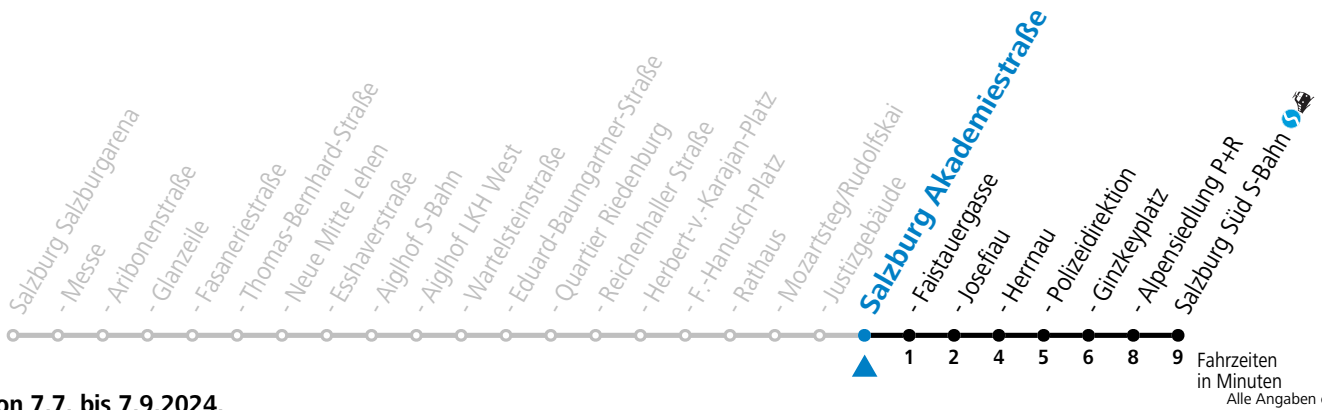

gültig von 7.7. bis 7.9.2024.

Montag bis Freitag, Sommerferien					Samstag					Sonn- und Feiertag				
6	16	31	46											
7	01	16	31	46	7	09	29	49						
8	01	16	31	46	8	09	29	49						
9	01	16	31	46	9	09	24	39	54					
10	01	16	31	46	10	09	24	39	54					
11	01	16	31	46	11	09	24	39	54	11	09	29	49	
12	01	16	31	46	12	09	24	39	54	12	09	29	49	
13	01	16	31	46	13	09	24	39	54	13	09	29	49	
14	01	16	31	46	14	09	24	39	54	14	09	29	49	
15	01	16	31	46	15	09	24	39	54	15	09	29	49	
16	01	16	31	46	16	09	24	39	54	16	09	29	49	
17	01	16	31	46	17	09	24	39	54	17	09	29	49	
18	01	16	31	46	18	09	24	39	49	59^a	18	09	29	49
19	01	16	31	46	19	09	29	49		19	09	29	49	
20	00	09	19^a	29	49	20	09	29		20	09	29		

a = bis Salzburg Polizeidirektion

Ferien im Bundesland Salzburg: 23.12.2023 bis 07.01.2024, 12. bis 18.02., 23.03. bis 01.04., 06.07. bis 08.09., 24.09. und 26.10. bis 02.11.2024 (Vorbehaltlich Änderungen durch die Schulbehörde)

Aufgabenträgerschaft: Stadt Salzburg, Betreiber: Salzburg Linien Verkehrsbetriebe GmbH, Bayerhamerstraße 16, 5020 Salzburg, Tel.: +43 (0)800 220050