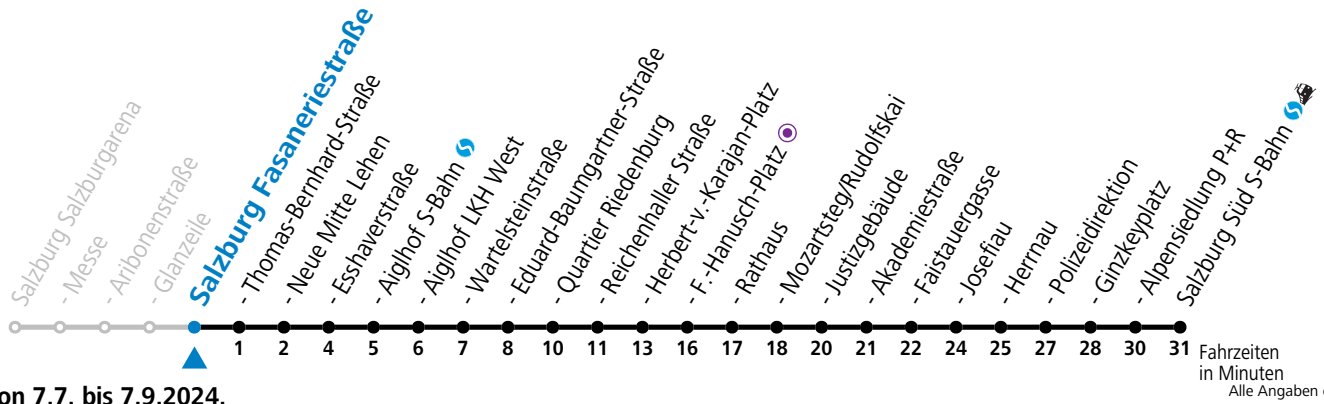

gültig von 7.7. bis 7.9.2024.

Montag bis Freitag, Sommerferien					Samstag				Sonn- und Feiertag			
5	54											
6	09 24 39 54				6	48						
7	09 24 39 54				7	08 28 48						
8	09 24 39 54				8	08 28 47						
9	09 24 39 54				9	02 17 32 47						
10	09 24 39 54				10	02 17 32 47			10	48		
11	09 24 39 54				11	02 17 32 47			11	08 28 48		
12	09 24 39 54				12	02 17 32 47			12	08 28 48		
13	09 24 39 54				13	02 17 32 47			13	08 28 48		
14	09 24 39 54				14	02 17 32 47			14	08 28 48		
15	09 24 39 54				15	02 17 32 47			15	08 28 48		
16	09 24 39 54				16	02 17 32 47			16	08 28 48		
17	09 24 39 54				17	02 17 32 47			17	08 28 48		
18	09 24 39 54				18	02 17 28 38^a 48			18	08 28 48		
19	09 24 39 48 58^a				19	08 28 48			19	08 28 48		
20	08 28				20	08			20	08		

a = bis Salzburg Polizeidirektion

Ferien im Bundesland Salzburg: 23.12.2023 bis 07.01.2024, 12. bis 18.02., 23.03. bis 01.04., 06.07. bis 08.09., 24.09. und 26.10. bis 02.11.2024 (Vorbehaltlich Änderungen durch die Schulbehörde)

Aufgabenträgerschaft: Stadt Salzburg, Betreiber: Salzburg Linien Verkehrsbetriebe GmbH, Bayerhammerstraße 16, 5020 Salzburg, Tel.: +43 (0)800 220050