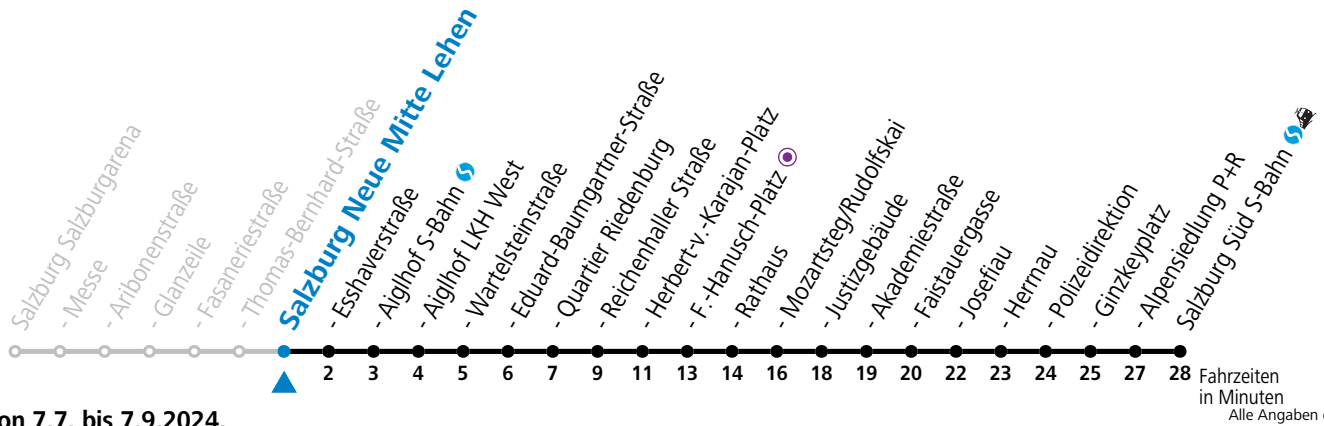

gültig von 7.7. bis 7.9.2024.

Fahrzeiten
in Minuten
Alle Angaben ohne Gewähr.

Montag bis Freitag, Sommerferien					Samstag					Sonn- und Feiertag				
5	57													
6	12 27 42 57				6	50								
7	12 27 42 57				7	10 30 50								
8	12 27 42 57				8	10 30 49								
9	12 27 42 57				9	04 19 34 49								
10	12 27 42 57				10	04 19 34 49				10	50			
11	12 27 42 57				11	04 19 34 49				11	10 30 50			
12	12 27 42 57				12	04 19 34 49				12	10 30 50			
13	12 27 42 57				13	04 19 34 49				13	10 30 50			
14	12 27 42 57				14	04 19 34 49				14	10 30 50			
15	12 27 42 57				15	04 19 34 49				15	10 30 50			
16	12 27 42 57				16	04 19 34 49				16	10 30 50			
17	12 27 42 57				17	04 19 34 49				17	10 30 50			
18	12 27 42 57				18	04 19 30 40^a 50				18	10 30 50			
19	12 27 41 50				19	10 30 50				19	10 30 50			
20	00^a 10 30				20	10				20	10			

a = bis Salzburg Polizeidirektion

Ferien im Bundesland Salzburg: 23.12.2023 bis 07.01.2024, 12. bis 18.02., 23.03. bis 01.04., 06.07. bis 08.09., 24.09. und 26.10. bis 02.11.2024 (Vorbehaltlich Änderungen durch die Schulbehörde)

Aufgabenträgerschaft: Stadt Salzburg, Betreiber: Salzburg Linien Verkehrsbetriebe GmbH, Bayerhammerstraße 16, 5020 Salzburg, Tel.: +43 (0)800 220050