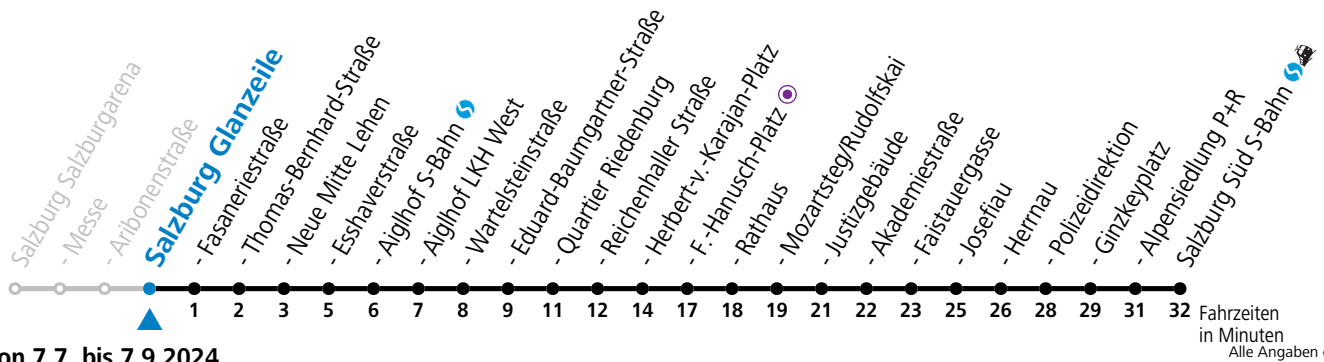

gültig von 7.7. bis 7.9.2024.

Montag bis Freitag, Sommerferien					Samstag					Sonn- und Feiertag				
5	53													
6	08	23	38	53	6	47								
7	08	23	38	53	7	07	27	47						
8	08	23	38	53	8	07	27	46						
9	08	23	38	53	9	01	16	31	46					
10	08	23	38	53	10	01	16	31	46	10	47			
11	08	23	38	53	11	01	16	31	46	11	07	27	47	
12	08	23	38	53	12	01	16	31	46	12	07	27	47	
13	08	23	38	53	13	01	16	31	46	13	07	27	47	
14	08	23	38	53	14	01	16	31	46	14	07	27	47	
15	08	23	38	53	15	01	16	31	46	15	07	27	47	
16	08	23	38	53	16	01	16	31	46	16	07	27	47	
17	08	23	38	53	17	01	16	31	46	17	07	27	47	
18	08	23	38	53	18	01	16	27	37^a 47	18	07	27	47	
19	08	23	38	47 57^a	19	07	27	47		19	07	27	47	
20	07	27			20	07				20	07			

a = bis Salzburg Polizeidirektion

Ferien im Bundesland Salzburg: 23.12.2023 bis 07.01.2024, 12. bis 18.02., 23.03. bis 01.04., 06.07. bis 08.09., 24.09. und 26.10. bis 02.11.2024 (Vorbehaltlich Änderungen durch die Schulbehörde)

Aufgabenträgerschaft: Stadt Salzburg, Betreiber: Salzburg Linien Verkehrsbetriebe GmbH, Bayerhammerstraße 16, 5020 Salzburg, Tel.: +43 (0)800 220050