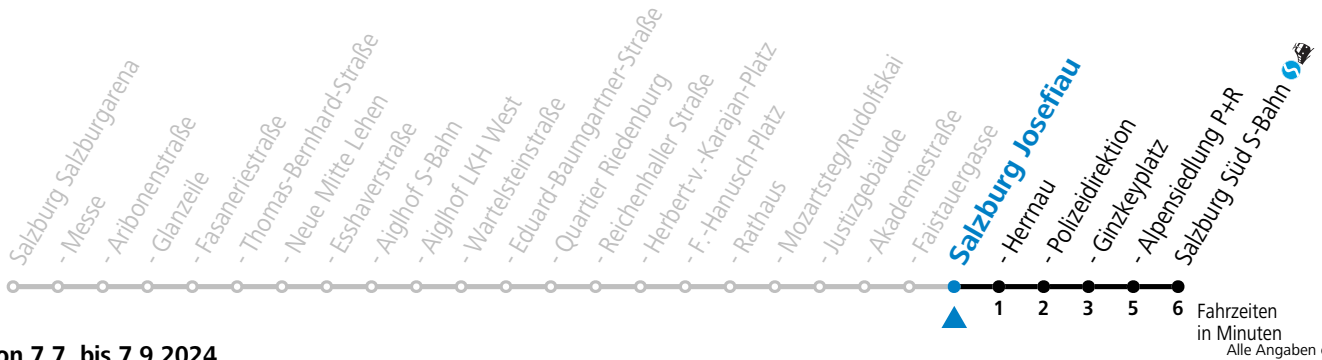

gültig von 7.7. bis 7.9.2024.

Montag bis Freitag, Sommerferien					Samstag					Sonn- und Feiertag					
6	19	34	49												
7	04	19	34	49	7	12	32	52							
8	04	19	34	49	8	12	32	52							
9	04	19	34	49	9	12	27	42	57						
10	04	19	34	49	10	12	27	42	57						
11	04	19	34	49	11	12	27	42	57	11	12	32	52		
12	04	19	34	49	12	12	27	42	57	12	12	32	52		
13	04	19	34	49	13	12	27	42	57	13	12	32	52		
14	04	19	34	49	14	12	27	42	57	14	12	32	52		
15	04	19	34	49	15	12	27	42	57	15	12	32	52		
16	04	19	34	49	16	12	27	42	57	16	12	32	52		
17	04	19	34	49	17	12	27	42	57	17	12	32	52		
18	04	19	34	49	18	12	27	42	52	18	12	32	52		
19	04	19	34	49	19	02^a	12	32	52	19	12	32	52		
20	03	12	22^a	32	52	20	12	32			20	12	32		

a = bis Salzburg Polizeidirektion

Ferien im Bundesland Salzburg: 23.12.2023 bis 07.01.2024, 12. bis 18.02., 23.03. bis 01.04., 06.07. bis 08.09., 24.09. und 26.10. bis 02.11.2024 (Vorbehaltlich Änderungen durch die Schulbehörde)

Aufgabenträgerschaft: Stadt Salzburg, Betreiber: Salzburg Linien Verkehrsbetriebe GmbH, Bayerhammerstraße 16, 5020 Salzburg, Tel.: +43 (0)800 220050