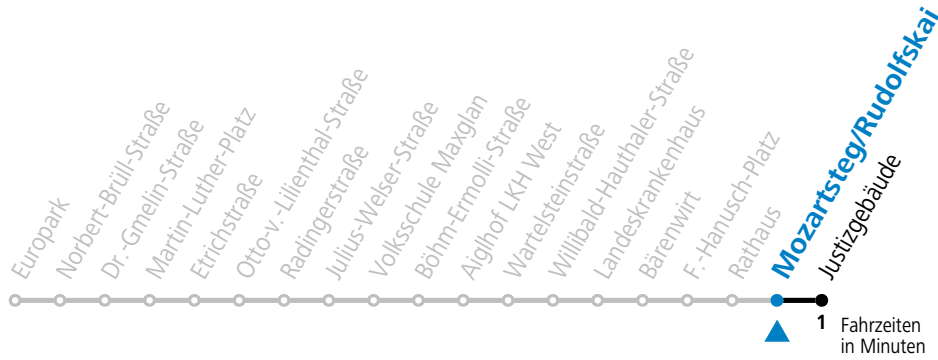

gültig von 31.5. bis 6.7.2024.

Alle Angaben ohne Gewähr.

Montag bis Freitag		Samstag		Sonn- und Feiertag	
6	04 24 41 56				
7	11 26 41 56	7	14 34 54		
8	11 26 41 56	8	14 34 47	8	40
9	11 26 41 56	9	02 17 32 47	9	10 40
10	11 26 41 56	10	02 17 32 47	10	10 30 50
11	11 26 41 56	11	02 17 32 47	11	10 30 50
12	11 26 41 56	12	02 17 32 47	12	10 30 50
13	11 26 41 56	13	02 17 32 47	13	10 30 50
14	11 26 41 56	14	02 17 32 47	14	10 30 50
15	11 26 41 56	15	02 17 32 47	15	10 30 50
16	11 26 41 56	16	02 17 32 47	16	10 30 50
17	11 26 41 56	17	02 17 32 47	17	10 30 50
18	11 26 41 56	18	02 17 32	18	10 30
19	11 21 36 51				
20	14 44				
21	14				

Ferien im Bundesland Salzburg: 23.12.2023 bis 07.01.2024, 12. bis 18.02., 23.03. bis 01.04., 06.07. bis 08.09., 24.09. und 26.10. bis 02.11.2024 (Vorbehaltlich Änderungen durch die Schulbehörde)

Aufgabenträgerschaft: Stadt Salzburg, Betreiber: Salzburg Linien Verkehrsbetriebe GmbH, Bayerhamerstraße 16, 5020 Salzburg, Tel.: +43 (0)800 220050