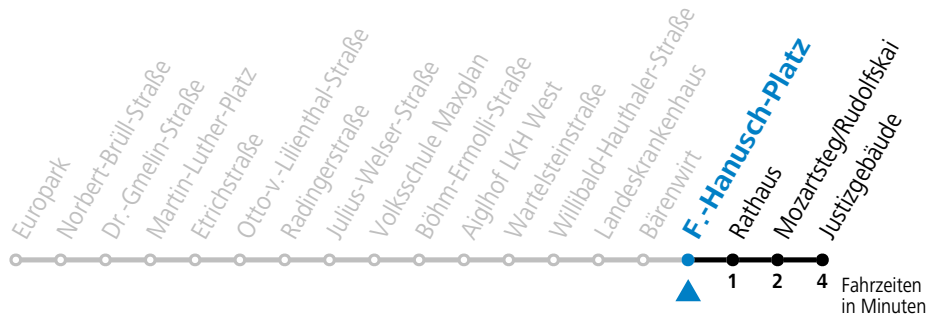

gültig von 31.5. bis 6.7.2024.

Alle Angaben ohne Gewähr.

Montag bis Freitag		Samstag		Sonn- und Feiertag	
6	00 20 39 54				
7	09 24 39 54	7	10 30 50		
8	09 24 39 54	8	10 30 45	8	37
9	09 24 39 54	9	00 15 30 45	9	07 37
10	09 24 39 54	10	00 15 30 45	10	07 27 47
11	09 24 39 54	11	00 15 30 45	11	07 27 47
12	09 24 39 54	12	00 15 30 45	12	07 27 47
13	09 24 39 54	13	00 15 30 45	13	07 27 47
14	09 24 39 54	14	00 15 30 45	14	07 27 47
15	09 24 39 54	15	00 15 30 45	15	07 27 47
16	09 24 39 54	16	00 15 30 45	16	07 27 47
17	09 24 39 54	17	00 15 30 45	17	07 27 47
18	09 24 39 54	18	00 15 30 37^a 52^a	18	07 27 47^a
19	09 18 33 48 58^a	19	07^a 27^a	19	07^a 27^a
20	11 26^a 41				
21	11 41^a				
22	11^a				

a = bis Mozartsteg/Rudolfskai

Ferien im Bundesland Salzburg: 23.12.2023 bis 07.01.2024, 12. bis 18.02., 23.03. bis 01.04., 06.07. bis 08.09., 24.09. und 26.10. bis 02.11.2024 (Vorbehaltlich Änderungen durch die Schulbehörde)

Aufgabenträgerschaft: Stadt Salzburg, Betreiber: Salzburg Linien Verkehrsbetriebe GmbH, Bayerhamerstraße 16, 5020 Salzburg, Tel.: +43 (0)800 220050