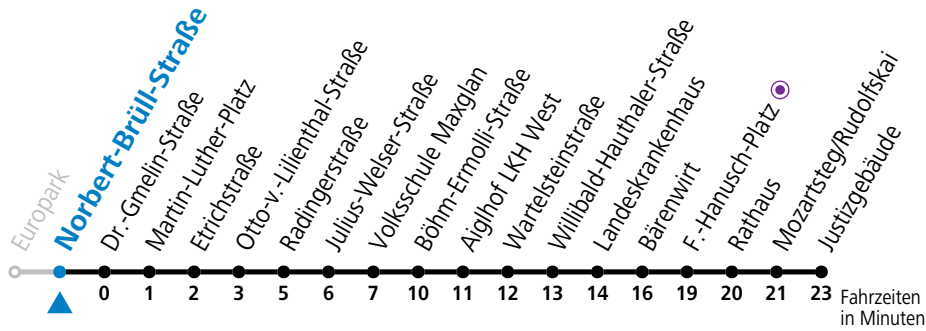

gültig von 31.5. bis 6.7.2024.

Alle Angaben ohne Gewähr.

Montag bis Freitag		Samstag		Sonn- und Feiertag	
5	43				
6	03 19 34 49	6	53		
7	04 19 34 49	7	13 33 53		
8	04 19 34 49	8	13 25 40 55	8	19 49
9	04 19 34 49	9	10 25 40 55	9	19 49
10	04 19 34 49	10	10 25 40 55	10	09 29 49
11	04 19 34 49	11	10 25 40 55	11	09 29 49
12	04 19 34 49	12	10 25 40 55	12	09 29 49
13	04 19 34 49	13	10 25 40 55	13	09 29 49
14	04 19 34 49	14	10 25 40 55	14	09 29 49
15	04 19 34 49	15	10 25 40 55	15	09 29 49
16	04 19 34 49	16	10 25 40 55	16	09 29 49
17	04 19 34 49	17	10 25 40 55	17	09 29 49
18	04 19 34 49	18	10 19^a 34^a 49^a	18	09 29^a 49^a
19	00 15 30 40^a 53	19	09^a	19	09^a
20	08^a 23 53				
21	23^a 53^a				

a = bis Mozartsteg/Rudolfskai

Ferien im Bundesland Salzburg: 23.12.2023 bis 07.01.2024, 12. bis 18.02., 23.03. bis 01.04., 06.07. bis 08.09., 24.09. und 26.10. bis 02.11.2024 (Vorbehaltlich Änderungen durch die Schulbehörde)

Aufgabenträgerschaft: Stadt Salzburg, Betreiber: Salzburg Linien Verkehrsbetriebe GmbH, Bayerhamerstraße 16, 5020 Salzburg, Tel.: +43 (0)800 220050