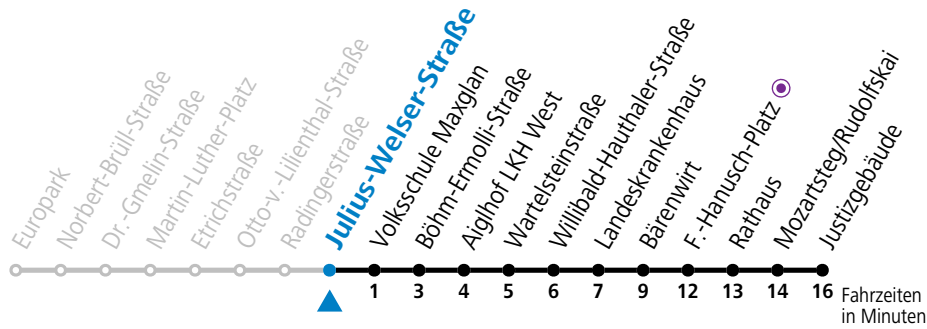

gültig von 31.5. bis 6.7.2024.

Alle Angaben ohne Gewähr.

Montag bis Freitag		Samstag		Sonn- und Feiertag	
5	49				
6	09 26 41 56	6	59		
7	11 26 41 56	7	19 39 59		
8	11 26 41 56	8	19 32 47	8	26 56
9	11 26 41 56	9	02 17 32 47	9	26 56
10	11 26 41 56	10	02 17 32 47	10	16 36 56
11	11 26 41 56	11	02 17 32 47	11	16 36 56
12	11 26 41 56	12	02 17 32 47	12	16 36 56
13	11 26 41 56	13	02 17 32 47	13	16 36 56
14	11 26 41 56	14	02 17 32 47	14	16 36 56
15	11 26 41 56	15	02 17 32 47	15	16 36 56
16	11 26 41 56	16	02 17 32 47	16	16 36 56
17	11 26 41 56	17	02 17 32 47	17	16 36 56
18	11 26 41 56	18	02 17 26^a 41^a 56^a	18	16 36^a 56^a
19	07 22 37 47^a	19	16^a	19	16^a
20	00 15^a 30				
21	00 30^a				
22	00^a				

a = bis Mozartsteg/Rudolfskai

Ferien im Bundesland Salzburg: 23.12.2023 bis 07.01.2024, 12. bis 18.02., 23.03. bis 01.04., 06.07. bis 08.09., 24.09. und 26.10. bis 02.11.2024 (Vorbehaltlich Änderungen durch die Schulbehörde)

Aufgabenträgerschaft: Stadt Salzburg, Betreiber: Salzburg Linien Verkehrsbetriebe GmbH, Bayerhamerstraße 16, 5020 Salzburg, Tel.: +43 (0)800 220050