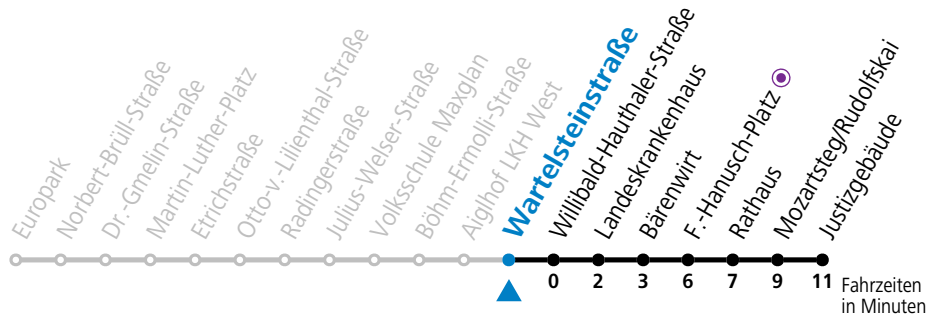

gültig von 31.5. bis 6.7.2024.

Alle Angaben ohne Gewähr.

Montag bis Freitag					Samstag					Sonn- und Feiertag				
5	54													
6	14 32 47													
7	02 17 32 47	7	04 24 44											
8	02 17 32 47	8	04 24 38 53	8	31									
9	02 17 32 47	9	08 23 38 53	9	01 31									
10	02 17 32 47	10	08 23 38 53	10	01 21 41									
11	02 17 32 47	11	08 23 38 53	11	01 21 41									
12	02 17 32 47	12	08 23 38 53	12	01 21 41									
13	02 17 32 47	13	08 23 38 53	13	01 21 41									
14	02 17 32 47	14	08 23 38 53	14	01 21 41									
15	02 17 32 47	15	08 23 38 53	15	01 21 41									
16	02 17 32 47	16	08 23 38 53	16	01 21 41									
17	02 17 32 47	17	08 23 38 53	17	01 21 41									
18	02 17 32 47	18	08 23 31^a 46^a	18	01 21 41^a									
19	02 12 27 42 52^a	19	01^a 21^a	19	01^a 21^a									
20	05 20^a 35													
21	05 35^a													
22	05^a													

a = bis Mozartsteg/Rudolfskai

Ferien im Bundesland Salzburg: 23.12.2023 bis 07.01.2024, 12. bis 18.02., 23.03. bis 01.04., 06.07. bis 08.09., 24.09. und 26.10. bis 02.11.2024 (Vorbehaltlich Änderungen durch die Schulbehörde)

Aufgabenträgerschaft: Stadt Salzburg, Betreiber: Salzburg Linien Verkehrsbetriebe GmbH, Bayerhamerstraße 16, 5020 Salzburg, Tel.: +43 (0)800 220050