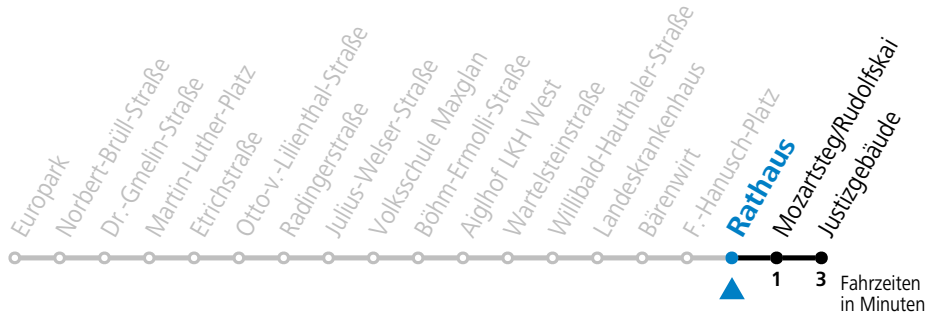

gültig von 31.5. bis 6.7.2024.

Alle Angaben ohne Gewähr.

Montag bis Freitag					Samstag					Sonn- und Feiertag			
6	01	21	40	55									
7	10	25	40	55	7	11	31	51					
8	10	25	40	55	8	11	31	46		8	38		
9	10	25	40	55	9	01	16	31	46	9	08	38	
10	10	25	40	55	10	01	16	31	46	10	08	28	48
11	10	25	40	55	11	01	16	31	46	11	08	28	48
12	10	25	40	55	12	01	16	31	46	12	08	28	48
13	10	25	40	55	13	01	16	31	46	13	08	28	48
14	10	25	40	55	14	01	16	31	46	14	08	28	48
15	10	25	40	55	15	01	16	31	46	15	08	28	48
16	10	25	40	55	16	01	16	31	46	16	08	28	48
17	10	25	40	55	17	01	16	31	46	17	08	28	48
18	10	25	40	55	18	01	16	31	38^a 53^a	18	08	28	48^a
19	10	19	34	49	59^a	19	08^a	28^a			19	08^a	28^a
20	12	27^a	42										
21	12	42^a											
22	12^a												

a = bis Mozartsteg/Rudolfskai

Ferien im Bundesland Salzburg: 23.12.2023 bis 07.01.2024, 12. bis 18.02., 23.03. bis 01.04., 06.07. bis 08.09., 24.09. und 26.10. bis 02.11.2024 (Vorbehaltlich Änderungen durch die Schulbehörde)

Aufgabenträgerschaft: Stadt Salzburg, Betreiber: Salzburg Linien Verkehrsbetriebe GmbH, Bayerhamerstraße 16, 5020 Salzburg, Tel.: +43 (0)800 220050