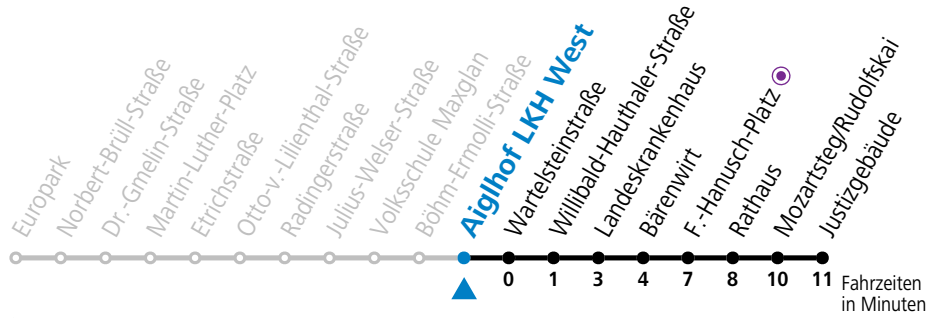

gültig von 31.5. bis 6.7.2024.

Alle Angaben ohne Gewähr.

Montag bis Freitag		Samstag		Sonn- und Feiertag	
5	54				
6	14 31 46				
7	01 16 31 46	7	04 24 44		
8	01 16 31 46	8	04 24 37 52	8	30
9	01 16 31 46	9	07 22 37 52	9	00 30
10	01 16 31 46	10	07 22 37 52	10	00 20 40
11	01 16 31 46	11	07 22 37 52	11	00 20 40
12	01 16 31 46	12	07 22 37 52	12	00 20 40
13	01 16 31 46	13	07 22 37 52	13	00 20 40
14	01 16 31 46	14	07 22 37 52	14	00 20 40
15	01 16 31 46	15	07 22 37 52	15	00 20 40
16	01 16 31 46	16	07 22 37 52	16	00 20 40
17	01 16 31 46	17	07 22 37 52	17	00 20 40
18	01 16 31 46	18	07 22 30^a 45^a	18	00 20 40^a
19	01 11 26 41 51^a	19	00^a 20^a	19	00^a 20^a
20	04 19^a 34				
21	04 34^a				
22	04^a				

a = bis Mozartsteg/Rudolfskai

Ferien im Bundesland Salzburg: 23.12.2023 bis 07.01.2024, 12. bis 18.02., 23.03. bis 01.04., 06.07. bis 08.09., 24.09. und 26.10. bis 02.11.2024 (Vorbehaltlich Änderungen durch die Schulbehörde)

Aufgabenträgerschaft: Stadt Salzburg, Betreiber: Salzburg Linien Verkehrsbetriebe GmbH, Bayerhamerstraße 16, 5020 Salzburg, Tel.: +43 (0)800 220050