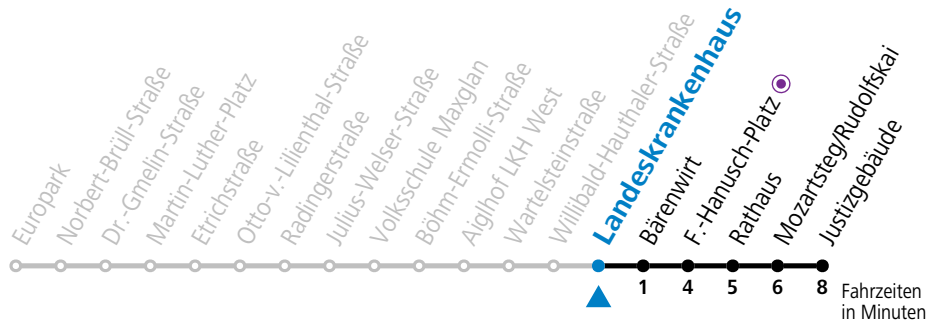

gültig von 31.5. bis 6.7.2024.

Alle Angaben ohne Gewähr.

Montag bis Freitag		Samstag		Sonn- und Feiertag	
5	56				
6	16 34 49				
7	04 19 34 49	7	06 26 46		
8	04 19 34 49	8	06 26 40 55	8	32
9	04 19 34 49	9	10 25 40 55	9	02 32
10	04 19 34 49	10	10 25 40 55	10	02 22 42
11	04 19 34 49	11	10 25 40 55	11	02 22 42
12	04 19 34 49	12	10 25 40 55	12	02 22 42
13	04 19 34 49	13	10 25 40 55	13	02 22 42
14	04 19 34 49	14	10 25 40 55	14	02 22 42
15	04 19 34 49	15	10 25 40 55	15	02 22 42
16	04 19 34 49	16	10 25 40 55	16	02 22 42
17	04 19 34 49	17	10 25 40 55	17	02 22 42
18	04 19 34 49	18	10 25 32^a 47^a	18	02 22 42^a
19	04 13 28 43 53^a	19	02^a 22^a	19	02^a 22^a
20	06 21^a 36				
21	06 36^a				
22	06^a				

a = bis Mozartsteg/Rudolfskai

Ferien im Bundesland Salzburg: 23.12.2023 bis 07.01.2024, 12. bis 18.02., 23.03. bis 01.04., 06.07. bis 08.09., 24.09. und 26.10. bis 02.11.2024 (Vorbehaltlich Änderungen durch die Schulbehörde)

Aufgabenträgerschaft: Stadt Salzburg, Betreiber: Salzburg Linien Verkehrsbetriebe GmbH, Bayerhammerstraße 16, 5020 Salzburg, Tel.: +43 (0)800 220050