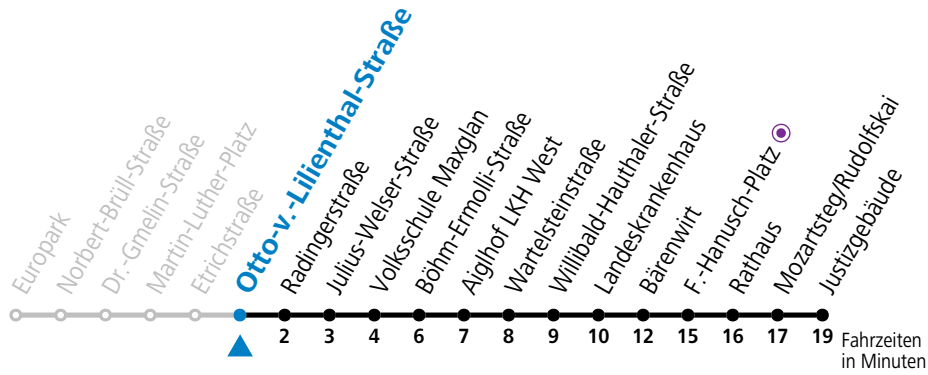

gültig von 31.5. bis 6.7.2024.

Alle Angaben ohne Gewähr.

Montag bis Freitag		Samstag		Sonn- und Feiertag	
5	46				
6	06 23 38 53	6	56		
7	08 23 38 53	7	16 36 56		
8	08 23 38 53	8	16 29 44 59	8	23 53
9	08 23 38 53	9	14 29 44 59	9	23 53
10	08 23 38 53	10	14 29 44 59	10	13 33 53
11	08 23 38 53	11	14 29 44 59	11	13 33 53
12	08 23 38 53	12	14 29 44 59	12	13 33 53
13	08 23 38 53	13	14 29 44 59	13	13 33 53
14	08 23 38 53	14	14 29 44 59	14	13 33 53
15	08 23 38 53	15	14 29 44 59	15	13 33 53
16	08 23 38 53	16	14 29 44 59	16	13 33 53
17	08 23 38 53	17	14 29 44 59	17	13 33 53
18	08 23 38 53	18	14 23^a 38^a 53^a	18	13 33^a 53^a
19	04 19 34 44^a 57	19	13^a	19	13^a
20	12^a 27 57				
21	27^a 57^a				

a = bis Mozartsteg/Rudolfskai

Ferien im Bundesland Salzburg: 23.12.2023 bis 07.01.2024, 12. bis 18.02., 23.03. bis 01.04., 06.07. bis 08.09., 24.09. und 26.10. bis 02.11.2024 (Vorbehaltlich Änderungen durch die Schulbehörde)

Aufgabenträgerschaft: Stadt Salzburg, Betreiber: Salzburg Linien Verkehrsbetriebe GmbH, Bayerhamerstraße 16, 5020 Salzburg, Tel.: +43 (0)800 220050