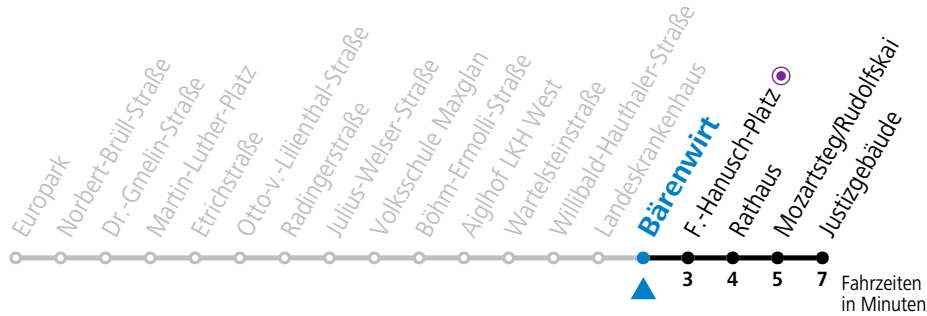

gültig von 31.5. bis 6.7.2024.

Alle Angaben ohne Gewähr.

Montag bis Freitag					Samstag					Sonn- und Feiertag		
5	57											
6	17	36	51									
7	06	21	36	51	7	07	27	47				
8	06	21	36	51	8	07	27	42	57	8	34	
9	06	21	36	51	9	12	27	42	57	9	04	34
10	06	21	36	51	10	12	27	42	57	10	04	24 44
11	06	21	36	51	11	12	27	42	57	11	04	24 44
12	06	21	36	51	12	12	27	42	57	12	04	24 44
13	06	21	36	51	13	12	27	42	57	13	04	24 44
14	06	21	36	51	14	12	27	42	57	14	04	24 44
15	06	21	36	51	15	12	27	42	57	15	04	24 44
16	06	21	36	51	16	12	27	42	57	16	04	24 44
17	06	21	36	51	17	12	27	42	57	17	04	24 44
18	06	21	36	51	18	12	27	34^a	49^a	18	04	24 44^a
19	06	15	30	45 55^a	19	04^a	24^a			19	04^a	24^a
20	08	23^a		38								
21	08	38^a										
22	08^a											

a = bis Mozartsteg/Rudolfskai

Ferien im Bundesland Salzburg: 23.12.2023 bis 07.01.2024, 12. bis 18.02., 23.03. bis 01.04., 06.07. bis 08.09., 24.09. und 26.10. bis 02.11.2024 (Vorbehaltlich Änderungen durch die Schulbehörde)

Aufgabenträgerschaft: Stadt Salzburg, Betreiber: Salzburg Linien Verkehrsbetriebe GmbH, Bayerhamerstraße 16, 5020 Salzburg, Tel.: +43 (0)800 220050