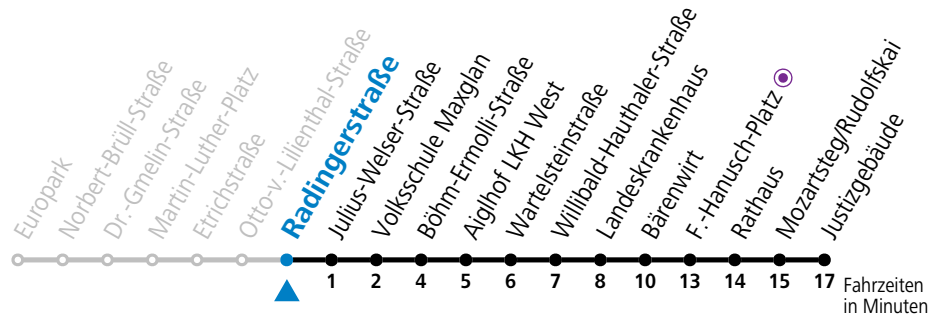

gültig von 31.5. bis 6.7.2024.

Alle Angaben ohne Gewähr.

Montag bis Freitag		Samstag		Sonn- und Feiertag	
5	48				
6	08 25 40 55	6	58		
7	10 25 40 55	7	18 38 58		
8	10 25 40 55	8	18 31 46	8	25 55
9	10 25 40 55	9	01 16 31 46	9	25 55
10	10 25 40 55	10	01 16 31 46	10	15 35 55
11	10 25 40 55	11	01 16 31 46	11	15 35 55
12	10 25 40 55	12	01 16 31 46	12	15 35 55
13	10 25 40 55	13	01 16 31 46	13	15 35 55
14	10 25 40 55	14	01 16 31 46	14	15 35 55
15	10 25 40 55	15	01 16 31 46	15	15 35 55
16	10 25 40 55	16	01 16 31 46	16	15 35 55
17	10 25 40 55	17	01 16 31 46	17	15 35 55
18	10 25 40 55	18	01 16 25^a 40^a 55^a	18	15 35^a 55^a
19	06 21 36 46^a 59	19	15^a	19	15^a
20	14^a 29 59				
21	29^a 59^a				

a = bis Mozartsteg/Rudolfskai

Ferien im Bundesland Salzburg: 23.12.2023 bis 07.01.2024, 12. bis 18.02., 23.03. bis 01.04., 06.07. bis 08.09., 24.09. und 26.10. bis 02.11.2024 (Vorbehaltlich Änderungen durch die Schulbehörde)

Aufgabenträgerschaft: Stadt Salzburg, Betreiber: Salzburg Linien Verkehrsbetriebe GmbH, Bayerhamerstraße 16, 5020 Salzburg, Tel.: +43 (0)800 220050