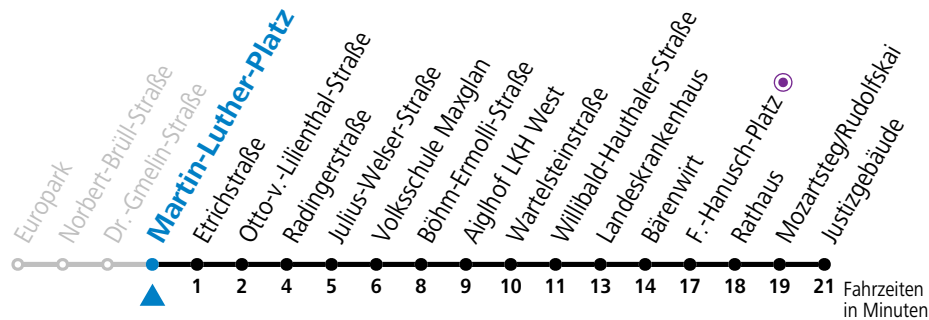

gültig von 31.5. bis 6.7.2024.

Alle Angaben ohne Gewähr.

Montag bis Freitag		Samstag		Sonn- und Feiertag	
5	44				
6	04 21 36 51	6	54		
7	06 21 36 51	7	14 34 54		
8	06 21 36 51	8	14 27 42 57	8	21 51
9	06 21 36 51	9	12 27 42 57	9	21 51
10	06 21 36 51	10	12 27 42 57	10	11 31 51
11	06 21 36 51	11	12 27 42 57	11	11 31 51
12	06 21 36 51	12	12 27 42 57	12	11 31 51
13	06 21 36 51	13	12 27 42 57	13	11 31 51
14	06 21 36 51	14	12 27 42 57	14	11 31 51
15	06 21 36 51	15	12 27 42 57	15	11 31 51
16	06 21 36 51	16	12 27 42 57	16	11 31 51
17	06 21 36 51	17	12 27 42 57	17	11 31 51
18	06 21 36 51	18	12 21^a 36^a 51^a	18	11 31^a 51^a
19	02 17 32 42^a 55	19	11^a	19	11^a
20	10^a 25 55				
21	25^a 55^a				

a = bis Mozartsteg/Rudolfskai

Ferien im Bundesland Salzburg: 23.12.2023 bis 07.01.2024, 12. bis 18.02., 23.03. bis 01.04., 06.07. bis 08.09., 24.09. und 26.10. bis 02.11.2024 (Vorbehaltlich Änderungen durch die Schulbehörde)

Aufgabenträgerschaft: Stadt Salzburg, Betreiber: Salzburg Linien Verkehrsbetriebe GmbH, Bayerhammerstraße 16, 5020 Salzburg, Tel.: +43 (0)800 220050