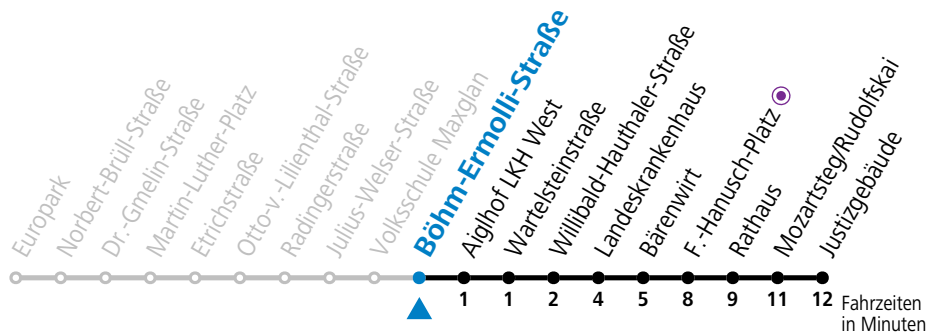

gültig von 31.5. bis 6.7.2024.

Alle Angaben ohne Gewähr.

Montag bis Freitag					Samstag					Sonn- und Feiertag				
5	53													
6	13 30 45													
7	00 15 30 45	7	03 23 43											
8	00 15 30 45	8	03 23 36 51	8	29 59									
9	00 15 30 45	9	06 21 36 51	9	29 59									
10	00 15 30 45	10	06 21 36 51	10	19 39 59									
11	00 15 30 45	11	06 21 36 51	11	19 39 59									
12	00 15 30 45	12	06 21 36 51	12	19 39 59									
13	00 15 30 45	13	06 21 36 51	13	19 39 59									
14	00 15 30 45	14	06 21 36 51	14	19 39 59									
15	00 15 30 45	15	06 21 36 51	15	19 39 59									
16	00 15 30 45	16	06 21 36 51	16	19 39 59									
17	00 15 30 45	17	06 21 36 51	17	19 39 59									
18	00 15 30 45	18	06 21 29^a 44^a 59^a	18	19 39^a 59^a									
19	00 10 25 40 50^a	19	19^a	19	19^a									
20	03 18^a 33													
21	03 33^a													
22	03^a													

a = bis Mozartsteg/Rudolfskai

Ferien im Bundesland Salzburg: 23.12.2023 bis 07.01.2024, 12. bis 18.02., 23.03. bis 01.04., 06.07. bis 08.09., 24.09. und 26.10. bis 02.11.2024 (Vorbehaltlich Änderungen durch die Schulbehörde)

Aufgabenträgerschaft: Stadt Salzburg, Betreiber: Salzburg Linien Verkehrsbetriebe GmbH, Bayerhamerstraße 16, 5020 Salzburg, Tel.: +43 (0)800 220050