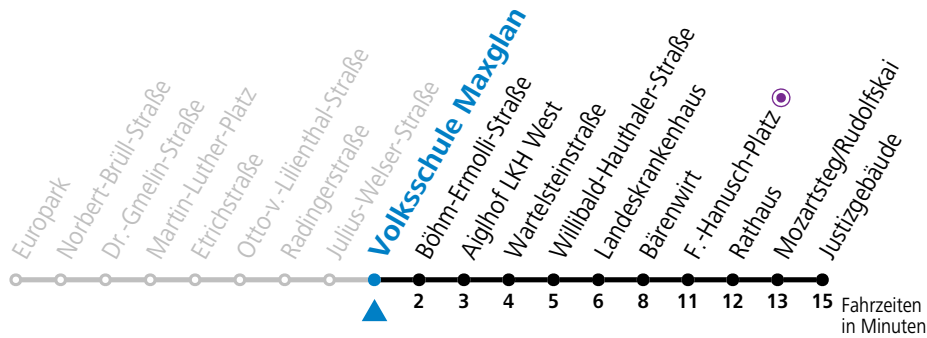

gültig von 31.5. bis 6.7.2024.

Alle Angaben ohne Gewähr.

Montag bis Freitag		Samstag		Sonn- und Feiertag	
5	50				
6	10 27 42 57				
7	12 27 42 57	7	00 20 40		
8	12 27 42 57	8	00 20 33 48	8	27 57
9	12 27 42 57	9	03 18 33 48	9	27 57
10	12 27 42 57	10	03 18 33 48	10	17 37 57
11	12 27 42 57	11	03 18 33 48	11	17 37 57
12	12 27 42 57	12	03 18 33 48	12	17 37 57
13	12 27 42 57	13	03 18 33 48	13	17 37 57
14	12 27 42 57	14	03 18 33 48	14	17 37 57
15	12 27 42 57	15	03 18 33 48	15	17 37 57
16	12 27 42 57	16	03 18 33 48	16	17 37 57
17	12 27 42 57	17	03 18 33 48	17	17 37 57
18	12 27 42 57	18	03 18 27^a 42^a 57^a	18	17 37^a 57^a
19	08 23 38 48^a	19	17^a	19	17^a
20	01 16^a 31				
21	01 31^a				
22	01^a				

a = bis Mozartsteg/Rudolfskai

Ferien im Bundesland Salzburg: 23.12.2023 bis 07.01.2024, 12. bis 18.02., 23.03. bis 01.04., 06.07. bis 08.09., 24.09. und 26.10. bis 02.11.2024 (Vorbehaltlich Änderungen durch die Schulbehörde)

Aufgabenträgerschaft: Stadt Salzburg, Betreiber: Salzburg Linien Verkehrsbetriebe GmbH, Bayerhamerstraße 16, 5020 Salzburg, Tel.: +43 (0)800 220050