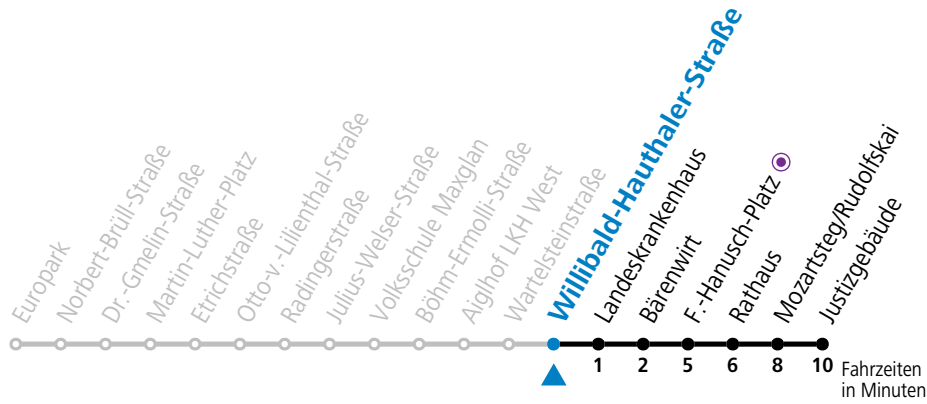

gültig von 31.5. bis 6.7.2024.

Alle Angaben ohne Gewähr.

Montag bis Freitag		Samstag		Sonn- und Feiertag	
5	55				
6	15 33 48				
7	03 18 33 48	7	05 25 45		
8	03 18 33 48	8	05 25 39 54	8	31
9	03 18 33 48	9	09 24 39 54	9	01 31
10	03 18 33 48	10	09 24 39 54	10	01 21 41
11	03 18 33 48	11	09 24 39 54	11	01 21 41
12	03 18 33 48	12	09 24 39 54	12	01 21 41
13	03 18 33 48	13	09 24 39 54	13	01 21 41
14	03 18 33 48	14	09 24 39 54	14	01 21 41
15	03 18 33 48	15	09 24 39 54	15	01 21 41
16	03 18 33 48	16	09 24 39 54	16	01 21 41
17	03 18 33 48	17	09 24 39 54	17	01 21 41
18	03 18 33 48	18	09 24 31^a 46^a	18	01 21 41^a
19	03 12 27 42 52^a	19	01^a 21^a	19	01^a 21^a
20	05 20^a 35				
21	05 35^a				
22	05^a				

a = bis Mozartsteg/Rudolfskai

Ferien im Bundesland Salzburg: 23.12.2023 bis 07.01.2024, 12. bis 18.02., 23.03. bis 01.04., 06.07. bis 08.09., 24.09. und 26.10. bis 02.11.2024 (Vorbehaltlich Änderungen durch die Schulbehörde)

Aufgabenträgerschaft: Stadt Salzburg, Betreiber: Salzburg Linien Verkehrsbetriebe GmbH, Bayerhamerstraße 16, 5020 Salzburg, Tel.: +43 (0)800 220050