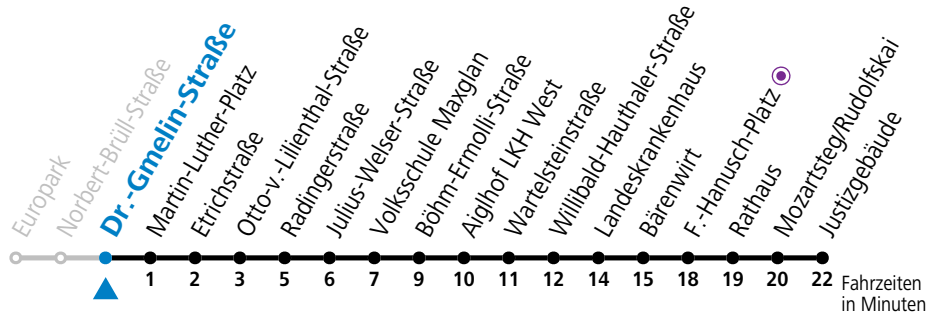

gültig von 31.5. bis 6.7.2024.

Alle Angaben ohne Gewähr.

Montag bis Freitag		Samstag		Sonn- und Feiertag	
5	43				
6	03 20 35 50	6	53		
7	05 20 35 50	7	13 33 53		
8	05 20 35 50	8	13 26 41 56	8	20 50
9	05 20 35 50	9	11 26 41 56	9	20 50
10	05 20 35 50	10	11 26 41 56	10	10 30 50
11	05 20 35 50	11	11 26 41 56	11	10 30 50
12	05 20 35 50	12	11 26 41 56	12	10 30 50
13	05 20 35 50	13	11 26 41 56	13	10 30 50
14	05 20 35 50	14	11 26 41 56	14	10 30 50
15	05 20 35 50	15	11 26 41 56	15	10 30 50
16	05 20 35 50	16	11 26 41 56	16	10 30 50
17	05 20 35 50	17	11 26 41 56	17	10 30 50
18	05 20 35 50	18	11 20^a 35^a 50^a	18	10 30^a 50^a
19	01 16 31 41^a 54	19	10^a	19	10^a
20	09^a 24 54				
21	24^a 54^a				

a = bis Mozartsteg/Rudolfskai

Ferien im Bundesland Salzburg: 23.12.2023 bis 07.01.2024, 12. bis 18.02., 23.03. bis 01.04., 06.07. bis 08.09., 24.09. und 26.10. bis 02.11.2024 (Vorbehaltlich Änderungen durch die Schulbehörde)

Aufgabenträgerschaft: Stadt Salzburg, Betreiber: Salzburg Linien Verkehrsbetriebe GmbH, Bayerhamerstraße 16, 5020 Salzburg, Tel.: +43 (0)800 220050