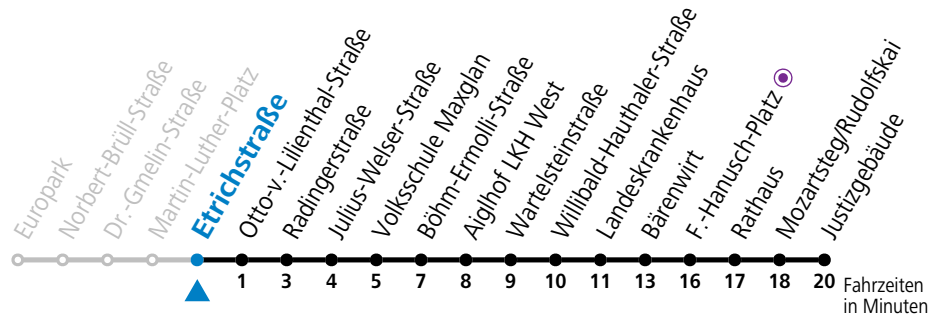

gültig von 31.5. bis 6.7.2024.

Alle Angaben ohne Gewähr.

Montag bis Freitag		Samstag		Sonn- und Feiertag	
5	45				
6	05 22 37 52	6	55		
7	07 22 37 52	7	15 35 55		
8	07 22 37 52	8	15 28 43 58	8	22 52
9	07 22 37 52	9	13 28 43 58	9	22 52
10	07 22 37 52	10	13 28 43 58	10	12 32 52
11	07 22 37 52	11	13 28 43 58	11	12 32 52
12	07 22 37 52	12	13 28 43 58	12	12 32 52
13	07 22 37 52	13	13 28 43 58	13	12 32 52
14	07 22 37 52	14	13 28 43 58	14	12 32 52
15	07 22 37 52	15	13 28 43 58	15	12 32 52
16	07 22 37 52	16	13 28 43 58	16	12 32 52
17	07 22 37 52	17	13 28 43 58	17	12 32 52
18	07 22 37 52	18	13 22^a 37^a 52^a	18	12 32^a 52^a
19	03 18 33 43^a 56	19	12^a	19	12^a
20	11^a 26 56				
21	26^a 56^a				

a = bis Mozartsteg/Rudolfskai

Ferien im Bundesland Salzburg: 23.12.2023 bis 07.01.2024, 12. bis 18.02., 23.03. bis 01.04., 06.07. bis 08.09., 24.09. und 26.10. bis 02.11.2024 (Vorbehaltlich Änderungen durch die Schulbehörde)

Aufgabenträgerschaft: Stadt Salzburg, Betreiber: Salzburg Linien Verkehrsbetriebe GmbH, Bayerhammerstraße 16, 5020 Salzburg, Tel.: +43 (0)800 220050