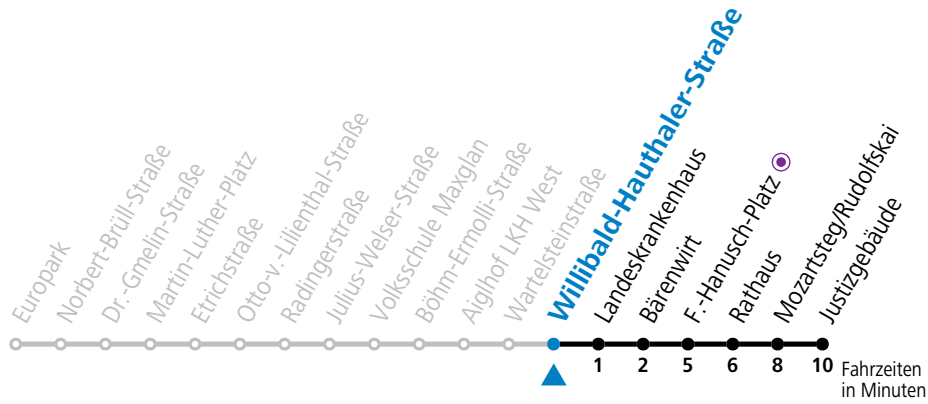

gültig von 7.7. bis 7.9.2024.

Alle Angaben ohne Gewähr.

Montag bis Freitag, Sommerferien					Samstag					Sonn- und Feiertag				
5	55													
6	15 33 48													
7	03 18 33 48	7	05 25 45											
8	03 18 33 48	8	05 25 39 54	8	31									
9	03 18 33 48	9	09 24 39 54	9	01 31									
10	03 18 33 48	10	09 24 39 54	10	01 21 41									
11	03 18 33 48	11	09 24 39 54	11	01 21 41									
12	03 18 33 48	12	09 24 39 54	12	01 21 41									
13	03 18 33 48	13	09 24 39 54	13	01 21 41									
14	03 18 33 48	14	09 24 39 54	14	01 21 41									
15	03 18 33 48	15	09 24 39 54	15	01 21 41									
16	03 18 33 48	16	09 24 39 54	16	01 21 41									
17	03 18 33 48	17	09 24 39 54	17	01 21 41									
18	03 18 33 48	18	09 24 31^a 46^a	18	01 21 41^a									
19	03 12 27 42 52^a	19	01^a 21^a	19	01^a 21^a									
20	05 20^a 35													
21	05 35^a													
22	05^a													

a = bis Mozartsteg/Rudolfskai

Ferien im Bundesland Salzburg: 23.12.2023 bis 07.01.2024, 12. bis 18.02., 23.03. bis 01.04., 06.07. bis 08.09., 24.09. und 26.10. bis 02.11.2024 (Vorbehaltlich Änderungen durch die Schulbehörde)

Aufgabenträgerschaft: Stadt Salzburg, Betreiber: Salzburg Linien Verkehrsbetriebe GmbH, Bayerhamerstraße 16, 5020 Salzburg, Tel.: +43 (0)800 220050