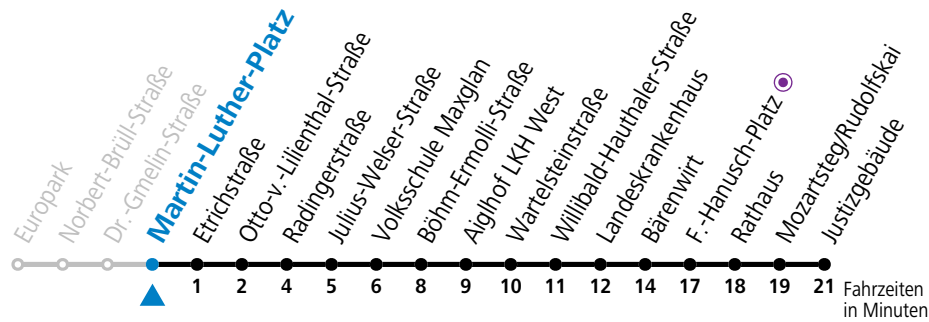

gültig von 7.7. bis 7.9.2024.

Alle Angaben ohne Gewähr.

Montag bis Freitag, Sommerferien					Samstag					Sonn- und Feiertag				
5	44													
6	04	21	36	51	6	54								
7	06	21	36	51	7	14	34	54						
8	06	21	36	51	8	14	27	42	57	8	21	51		
9	06	21	36	51	9	12	27	42	57	9	21	51		
10	06	21	36	51	10	12	27	42	57	10	11	31	51	
11	06	21	36	51	11	12	27	42	57	11	11	31	51	
12	06	21	36	51	12	12	27	42	57	12	11	31	51	
13	06	21	36	51	13	12	27	42	57	13	11	31	51	
14	06	21	36	51	14	12	27	42	57	14	11	31	51	
15	06	21	36	51	15	12	27	42	57	15	11	31	51	
16	06	21	36	51	16	12	27	42	57	16	11	31	51	
17	06	21	36	51	17	12	27	42	57	17	11	31	51	
18	06	21	36	51	18	12	21^a	36^a	51^a	18	11	31^a	51^a	
19	02	17	32	42^a	55	19	11^a			19	11^a			
20	10^a	25	55											
21	25^a	55^a												

a = bis Mozartsteg/Rudolfskai

Ferien im Bundesland Salzburg: 23.12.2023 bis 07.01.2024, 12. bis 18.02., 23.03. bis 01.04., 06.07. bis 08.09., 24.09. und 26.10. bis 02.11.2024 (Vorbehaltlich Änderungen durch die Schulbehörde)

Aufgabenträgerschaft: Stadt Salzburg, Betreiber: Salzburg Linien Verkehrsbetriebe GmbH, Bayerhammerstraße 16, 5020 Salzburg, Tel.: +43 (0)800 220050