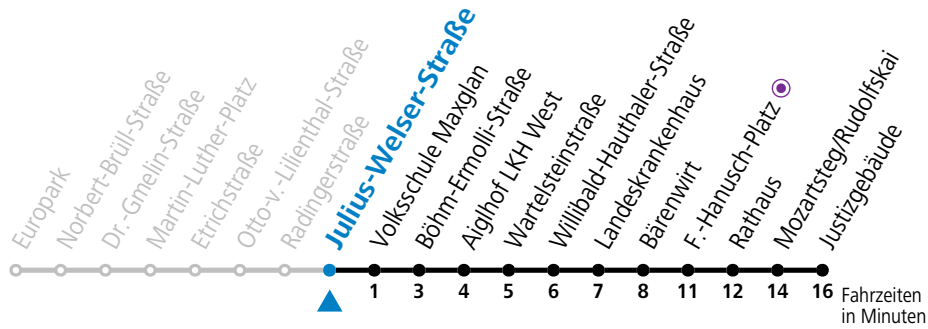

gültig von 7.7. bis 7.9.2024.

Alle Angaben ohne Gewähr.

Montag bis Freitag, Sommerferien					Samstag					Sonn- und Feiertag				
5	49													
6	09	26	41	56	6	59								
7	11	26	41	56	7	19	39	59						
8	11	26	41	56	8	19	32	47		8	26	56		
9	11	26	41	56	9	02	17	32	47	9	26	56		
10	11	26	41	56	10	02	17	32	47	10	16	36	56	
11	11	26	41	56	11	02	17	32	47	11	16	36	56	
12	11	26	41	56	12	02	17	32	47	12	16	36	56	
13	11	26	41	56	13	02	17	32	47	13	16	36	56	
14	11	26	41	56	14	02	17	32	47	14	16	36	56	
15	11	26	41	56	15	02	17	32	47	15	16	36	56	
16	11	26	41	56	16	02	17	32	47	16	16	36	56	
17	11	26	41	56	17	02	17	32	47	17	16	36	56	
18	11	26	41	56	18	02	17	26^a	41^a	56^a	18	16	36^a	56^a
19	07	22	37	47^a	19	16^a				19	16^a			
20	00	15^a	30											
21	00	30^a												
22	00^a													

a = bis Mozartsteg/Rudolfskai

Ferien im Bundesland Salzburg: 23.12.2023 bis 07.01.2024, 12. bis 18.02., 23.03. bis 01.04., 06.07. bis 08.09., 24.09. und 26.10. bis 02.11.2024 (Vorbehaltlich Änderungen durch die Schulbehörde)

Aufgabenträgerschaft: Stadt Salzburg, Betreiber: Salzburg Linien Verkehrsbetriebe GmbH, Bayerhamerstraße 16, 5020 Salzburg, Tel.: +43 (0)800 220050