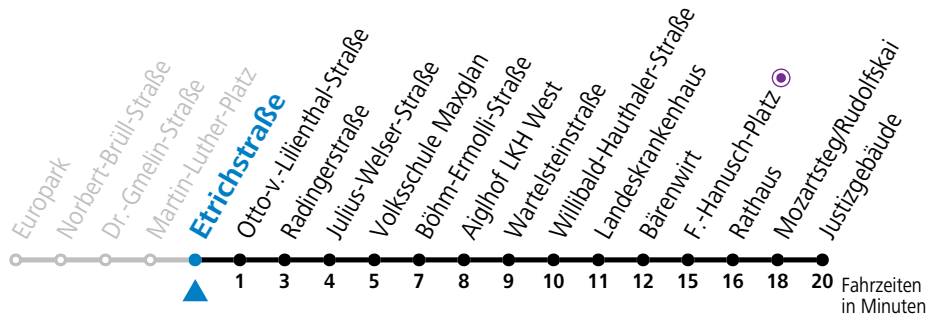

gültig von 7.7. bis 7.9.2024.

Alle Angaben ohne Gewähr.

Montag bis Freitag, Sommerferien					Samstag					Sonn- und Feiertag				
5	45													
6	05	22	37	52	6	55								
7	07	22	37	52	7	15	35	55						
8	07	22	37	52	8	15	28	43	58	8	22	52		
9	07	22	37	52	9	13	28	43	58	9	22	52		
10	07	22	37	52	10	13	28	43	58	10	12	32	52	
11	07	22	37	52	11	13	28	43	58	11	12	32	52	
12	07	22	37	52	12	13	28	43	58	12	12	32	52	
13	07	22	37	52	13	13	28	43	58	13	12	32	52	
14	07	22	37	52	14	13	28	43	58	14	12	32	52	
15	07	22	37	52	15	13	28	43	58	15	12	32	52	
16	07	22	37	52	16	13	28	43	58	16	12	32	52	
17	07	22	37	52	17	13	28	43	58	17	12	32	52	
18	07	22	37	52	18	13	22^a	37^a	52^a	18	12	32^a	52^a	
19	03	18	33	43^a	56	19	12^a			19	12^a			
20	11^a	26	56											
21	26^a	56^a												

a = bis Mozartsteg/Rudolfskai

Ferien im Bundesland Salzburg: 23.12.2023 bis 07.01.2024, 12. bis 18.02., 23.03. bis 01.04., 06.07. bis 08.09., 24.09. und 26.10. bis 02.11.2024 (Vorbehaltlich Änderungen durch die Schulbehörde)

Aufgabenträgerschaft: Stadt Salzburg, Betreiber: Salzburg Linien Verkehrsbetriebe GmbH, Bayerhamerstraße 16, 5020 Salzburg, Tel.: +43 (0)800 220050