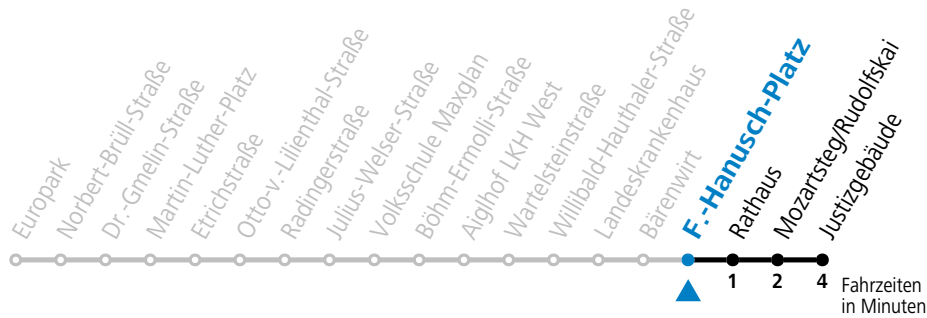

gültig von 7.7. bis 7.9.2024.

Alle Angaben ohne Gewähr.

Montag bis Freitag, Sommerferien					Samstag					Sonn- und Feiertag				
6	00	20	39	54										
7	09	24	39	54	7	10	30	50						
8	09	24	39	54	8	10	30	45		8	37			
9	09	24	39	54	9	00	15	30	45	9	07	37		
10	09	24	39	54	10	00	15	30	45	10	07	27	47	
11	09	24	39	54	11	00	15	30	45	11	07	27	47	
12	09	24	39	54	12	00	15	30	45	12	07	27	47	
13	09	24	39	54	13	00	15	30	45	13	07	27	47	
14	09	24	39	54	14	00	15	30	45	14	07	27	47	
15	09	24	39	54	15	00	15	30	45	15	07	27	47	
16	09	24	39	54	16	00	15	30	45	16	07	27	47	
17	09	24	39	54	17	00	15	30	45	17	07	27	47	
18	09	24	39	54	18	00	15	30	37^a 52^a	18	07	27	47^a	
19	09	18	33	48 58^a	19	07^a	27^a			19	07^a	27^a		
20	11	26^a	41											
21	11	41^a												
22	11^a													

a = bis Mozartsteg/Rudolfskai

Ferien im Bundesland Salzburg: 23.12.2023 bis 07.01.2024, 12. bis 18.02., 23.03. bis 01.04., 06.07. bis 08.09., 24.09. und 26.10. bis 02.11.2024 (Vorbehaltlich Änderungen durch die Schulbehörde)

Aufgabenträgerschaft: Stadt Salzburg, Betreiber: Salzburg Linien Verkehrsbetriebe GmbH, Bayerhammerstraße 16, 5020 Salzburg, Tel.: +43 (0)800 220050