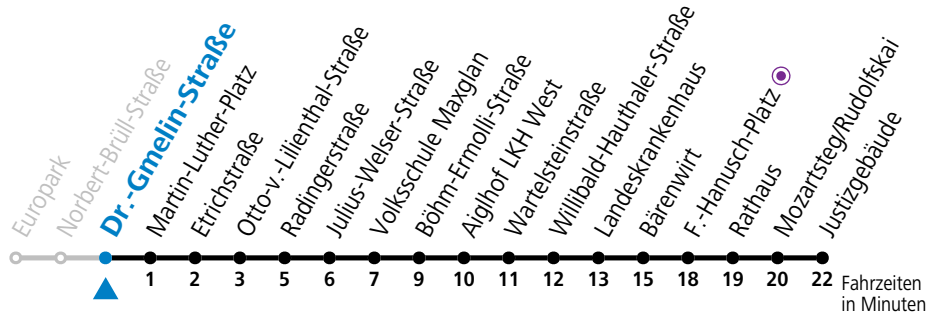

gültig von 7.7. bis 7.9.2024.

Alle Angaben ohne Gewähr.

Montag bis Freitag, Sommerferien					Samstag					Sonn- und Feiertag				
5	43													
6	03	20	35	50	6	53								
7	05	20	35	50	7	13	33	53						
8	05	20	35	50	8	13	26	41	56	8	20	50		
9	05	20	35	50	9	11	26	41	56	9	20	50		
10	05	20	35	50	10	11	26	41	56	10	10	30	50	
11	05	20	35	50	11	11	26	41	56	11	10	30	50	
12	05	20	35	50	12	11	26	41	56	12	10	30	50	
13	05	20	35	50	13	11	26	41	56	13	10	30	50	
14	05	20	35	50	14	11	26	41	56	14	10	30	50	
15	05	20	35	50	15	11	26	41	56	15	10	30	50	
16	05	20	35	50	16	11	26	41	56	16	10	30	50	
17	05	20	35	50	17	11	26	41	56	17	10	30	50	
18	05	20	35	50	18	11	20^a	35^a	50^a	18	10	30^a	50^a	
19	01	16	31	41^a 54	19	10^a				19	10^a			
20	09^a	24	54											
21	24^a	54^a												

a = bis Mozartsteg/Rudolfskai

Ferien im Bundesland Salzburg: 23.12.2023 bis 07.01.2024, 12. bis 18.02., 23.03. bis 01.04., 06.07. bis 08.09., 24.09. und 26.10. bis 02.11.2024 (Vorbehaltlich Änderungen durch die Schulbehörde)

Aufgabenträgerschaft: Stadt Salzburg, Betreiber: Salzburg Linien Verkehrsbetriebe GmbH, Bayerhamerstraße 16, 5020 Salzburg, Tel.: +43 (0)800 220050