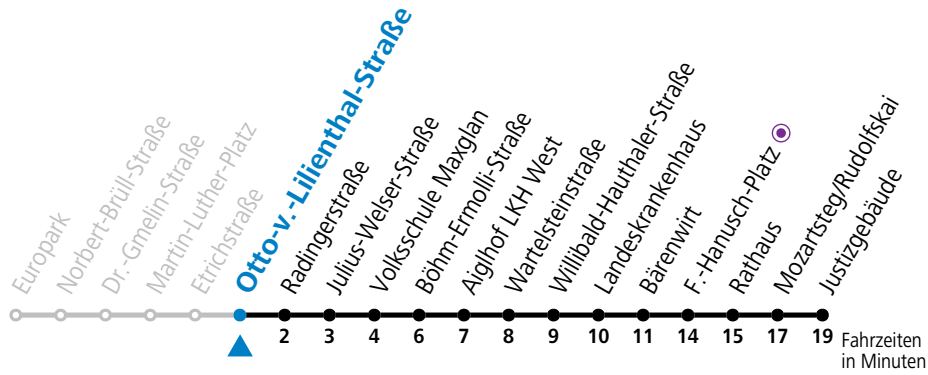

gültig von 7.7. bis 7.9.2024.

Alle Angaben ohne Gewähr.

Montag bis Freitag, Sommerferien					Samstag					Sonn- und Feiertag				
5	46													
6	06	23	38	53	6	56								
7	08	23	38	53	7	16	36	56						
8	08	23	38	53	8	16	29	44	59	8	23	53		
9	08	23	38	53	9	14	29	44	59	9	23	53		
10	08	23	38	53	10	14	29	44	59	10	13	33	53	
11	08	23	38	53	11	14	29	44	59	11	13	33	53	
12	08	23	38	53	12	14	29	44	59	12	13	33	53	
13	08	23	38	53	13	14	29	44	59	13	13	33	53	
14	08	23	38	53	14	14	29	44	59	14	13	33	53	
15	08	23	38	53	15	14	29	44	59	15	13	33	53	
16	08	23	38	53	16	14	29	44	59	16	13	33	53	
17	08	23	38	53	17	14	29	44	59	17	13	33	53	
18	08	23	38	53	18	14	23^a	38^a	53^a	18	13	33^a	53^a	
19	04	19	34	44^a	57	19	13^a			19	13^a			
20	12^a	27	57											
21	27^a	57^a												

a = bis Mozartsteg/Rudolfskai

Ferien im Bundesland Salzburg: 23.12.2023 bis 07.01.2024, 12. bis 18.02., 23.03. bis 01.04., 06.07. bis 08.09., 24.09. und 26.10. bis 02.11.2024 (Vorbehaltlich Änderungen durch die Schulbehörde)

Aufgabenträgerschaft: Stadt Salzburg, Betreiber: Salzburg Linien Verkehrsbetriebe GmbH, Bayerhamerstraße 16, 5020 Salzburg, Tel.: +43 (0)800 220050