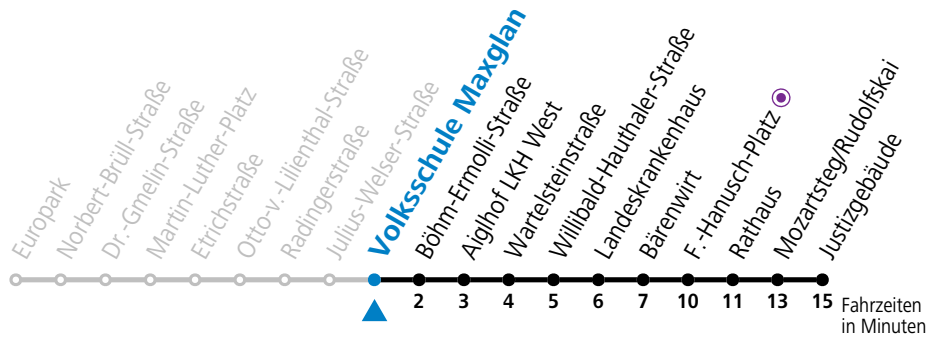

gültig von 7.7. bis 7.9.2024.

Alle Angaben ohne Gewähr.

Montag bis Freitag, Sommerferien		Samstag		Sonn- und Feiertag	
5	50				
6	10 27 42 57				
7	12 27 42 57	7	00 20 40		
8	12 27 42 57	8	00 20 33 48	8	27 57
9	12 27 42 57	9	03 18 33 48	9	27 57
10	12 27 42 57	10	03 18 33 48	10	17 37 57
11	12 27 42 57	11	03 18 33 48	11	17 37 57
12	12 27 42 57	12	03 18 33 48	12	17 37 57
13	12 27 42 57	13	03 18 33 48	13	17 37 57
14	12 27 42 57	14	03 18 33 48	14	17 37 57
15	12 27 42 57	15	03 18 33 48	15	17 37 57
16	12 27 42 57	16	03 18 33 48	16	17 37 57
17	12 27 42 57	17	03 18 33 48	17	17 37 57
18	12 27 42 57	18	03 18 27^a 42^a 57^a	18	17 37^a 57^a
19	08 23 38 48^a	19	17^a	19	17^a
20	01 16^a 31				
21	01 31^a				
22	01^a				

a = bis Mozartsteg/Rudolfskai

Ferien im Bundesland Salzburg: 23.12.2023 bis 07.01.2024, 12. bis 18.02., 23.03. bis 01.04., 06.07. bis 08.09., 24.09. und 26.10. bis 02.11.2024 (Vorbehaltlich Änderungen durch die Schulbehörde)

Aufgabenträgerschaft: Stadt Salzburg, Betreiber: Salzburg Linien Verkehrsbetriebe GmbH, Bayerhamerstraße 16, 5020 Salzburg, Tel.: +43 (0)800 220050