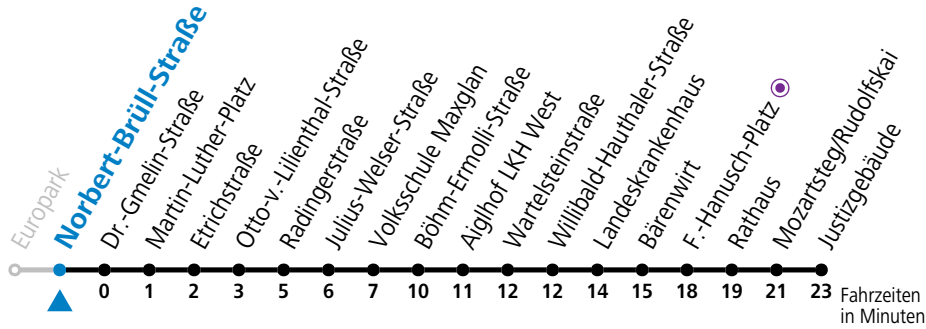

gültig von 7.7. bis 7.9.2024.

Alle Angaben ohne Gewähr.

Montag bis Freitag, Sommerferien					Samstag					Sonn- und Feiertag			
5	43												
6	03	19	34	49	6	53							
7	04	19	34	49	7	13	33	53					
8	04	19	34	49	8	13	25	40	55	8	19	49	
9	04	19	34	49	9	10	25	40	55	9	19	49	
10	04	19	34	49	10	10	25	40	55	10	09	29	49
11	04	19	34	49	11	10	25	40	55	11	09	29	49
12	04	19	34	49	12	10	25	40	55	12	09	29	49
13	04	19	34	49	13	10	25	40	55	13	09	29	49
14	04	19	34	49	14	10	25	40	55	14	09	29	49
15	04	19	34	49	15	10	25	40	55	15	09	29	49
16	04	19	34	49	16	10	25	40	55	16	09	29	49
17	04	19	34	49	17	10	25	40	55	17	09	29	49
18	04	19	34	49	18	10	19^a	34^a	49^a	18	09	29^a	49^a
19	00	15	30	40^a	53	19	09^a			19	09^a		
20	08^a	23	53										
21	23^a	53^a											

a = bis Mozartsteg/Rudolfskai

Ferien im Bundesland Salzburg: 23.12.2023 bis 07.01.2024, 12. bis 18.02., 23.03. bis 01.04., 06.07. bis 08.09., 24.09. und 26.10. bis 02.11.2024 (Vorbehaltlich Änderungen durch die Schulbehörde)

Aufgabenträgerschaft: Stadt Salzburg, Betreiber: Salzburg Linien Verkehrsbetriebe GmbH, Bayerhamerstraße 16, 5020 Salzburg, Tel.: +43 (0)800 220050