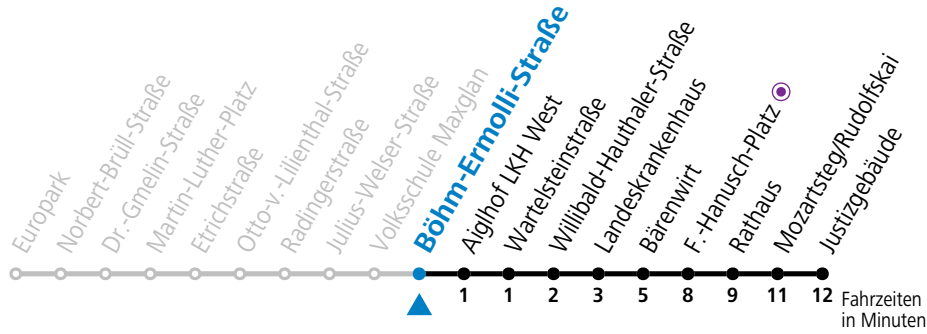

gültig von 7.7. bis 7.9.2024.

Alle Angaben ohne Gewähr.

Montag bis Freitag, Sommerferien					Samstag					Sonn- und Feiertag		
5	53											
6	13	30	45									
7	00	15	30	45	7	03	23	43				
8	00	15	30	45	8	03	23	36	51	8	29	59
9	00	15	30	45	9	06	21	36	51	9	29	59
10	00	15	30	45	10	06	21	36	51	10	19	39 59
11	00	15	30	45	11	06	21	36	51	11	19	39 59
12	00	15	30	45	12	06	21	36	51	12	19	39 59
13	00	15	30	45	13	06	21	36	51	13	19	39 59
14	00	15	30	45	14	06	21	36	51	14	19	39 59
15	00	15	30	45	15	06	21	36	51	15	19	39 59
16	00	15	30	45	16	06	21	36	51	16	19	39 59
17	00	15	30	45	17	06	21	36	51	17	19	39 59
18	00	15	30	45	18	06	21	29^a	44^a 59^a	18	19	39^a 59^a
19	00	10	25	40 50^a	19	19^a				19	19^a	
20	03	18^a		33								
21	03	33^a										
22	03^a											

a = bis Mozartsteg/Rudolfskai

Ferien im Bundesland Salzburg: 23.12.2023 bis 07.01.2024, 12. bis 18.02., 23.03. bis 01.04., 06.07. bis 08.09., 24.09. und 26.10. bis 02.11.2024 (Vorbehaltlich Änderungen durch die Schulbehörde)

Aufgabenträgerschaft: Stadt Salzburg, Betreiber: Salzburg Linien Verkehrsbetriebe GmbH, Bayerhamerstraße 16, 5020 Salzburg, Tel.: +43 (0)800 220050