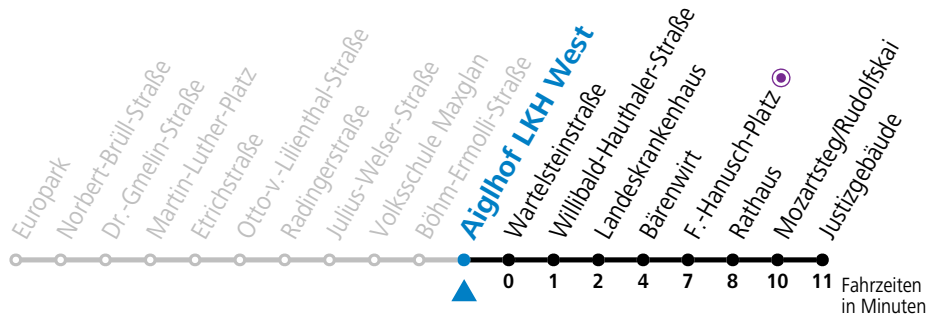

gültig von 7.7. bis 7.9.2024.

Alle Angaben ohne Gewähr.

Montag bis Freitag, Sommerferien					Samstag					Sonn- und Feiertag				
5	54													
6	14	31	46											
7	01	16	31	46	7	04	24	44						
8	01	16	31	46	8	04	24	37	52	8	30			
9	01	16	31	46	9	07	22	37	52	9	00	30		
10	01	16	31	46	10	07	22	37	52	10	00	20	40	
11	01	16	31	46	11	07	22	37	52	11	00	20	40	
12	01	16	31	46	12	07	22	37	52	12	00	20	40	
13	01	16	31	46	13	07	22	37	52	13	00	20	40	
14	01	16	31	46	14	07	22	37	52	14	00	20	40	
15	01	16	31	46	15	07	22	37	52	15	00	20	40	
16	01	16	31	46	16	07	22	37	52	16	00	20	40	
17	01	16	31	46	17	07	22	37	52	17	00	20	40	
18	01	16	31	46	18	07	22	30^a	45^a	18	00	20	40^a	
19	01	11	26	41	51^a	19	00^a	20^a		19	00^a	20^a		
20	04	19^a	34											
21	04	34^a												
22	04^a													

a = bis Mozartsteg/Rudolfskai

Ferien im Bundesland Salzburg: 23.12.2023 bis 07.01.2024, 12. bis 18.02., 23.03. bis 01.04., 06.07. bis 08.09., 24.09. und 26.10. bis 02.11.2024 (Vorbehaltlich Änderungen durch die Schulbehörde)

Aufgabenträgerschaft: Stadt Salzburg, Betreiber: Salzburg Linien Verkehrsbetriebe GmbH, Bayerhamerstraße 16, 5020 Salzburg, Tel.: +43 (0)800 220050