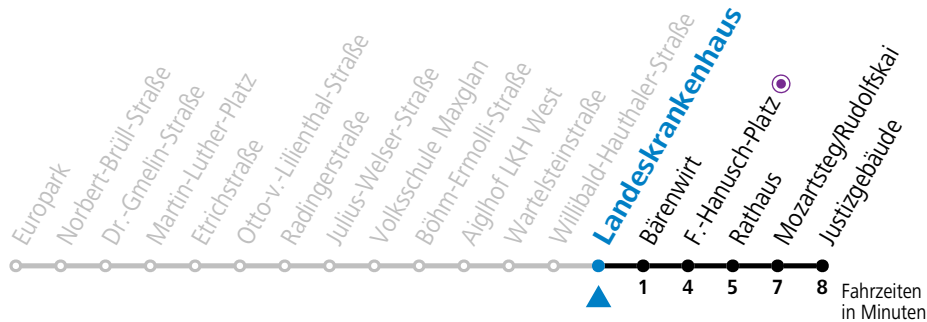

gültig von 7.7. bis 7.9.2024.

Alle Angaben ohne Gewähr.

Montag bis Freitag, Sommerferien					Samstag					Sonn- und Feiertag			
5	56												
6	16	34	49										
7	04	19	34	49	7	06	26	46					
8	04	19	34	49	8	06	26	40	55	8	32		
9	04	19	34	49	9	10	25	40	55	9	02	32	
10	04	19	34	49	10	10	25	40	55	10	02	22	42
11	04	19	34	49	11	10	25	40	55	11	02	22	42
12	04	19	34	49	12	10	25	40	55	12	02	22	42
13	04	19	34	49	13	10	25	40	55	13	02	22	42
14	04	19	34	49	14	10	25	40	55	14	02	22	42
15	04	19	34	49	15	10	25	40	55	15	02	22	42
16	04	19	34	49	16	10	25	40	55	16	02	22	42
17	04	19	34	49	17	10	25	40	55	17	02	22	42
18	04	19	34	49	18	10	25	32^a	47^a	18	02	22	42^a
19	04	13	28	43	53^a	19	02^a	22^a		19	02^a	22^a	
20	06	21^a	36										
21	06	36^a											
22	06^a												

a = bis Mozartsteg/Rudolfskai

Ferien im Bundesland Salzburg: 23.12.2023 bis 07.01.2024, 12. bis 18.02., 23.03. bis 01.04., 06.07. bis 08.09., 24.09. und 26.10. bis 02.11.2024 (Vorbehaltlich Änderungen durch die Schulbehörde)

Aufgabenträgerschaft: Stadt Salzburg, Betreiber: Salzburg Linien Verkehrsbetriebe GmbH, Bayerhammerstraße 16, 5020 Salzburg, Tel.: +43 (0)800 220050