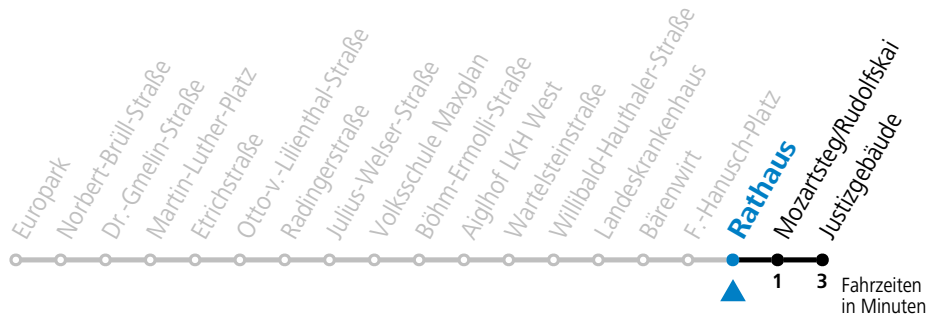

gültig von 7.7. bis 7.9.2024.

Alle Angaben ohne Gewähr.

Montag bis Freitag, Sommerferien					Samstag					Sonn- und Feiertag				
6	01	21	40	55										
7	10	25	40	55	7	11	31	51						
8	10	25	40	55	8	11	31	46		8	38			
9	10	25	40	55	9	01	16	31	46	9	08	38		
10	10	25	40	55	10	01	16	31	46	10	08	28	48	
11	10	25	40	55	11	01	16	31	46	11	08	28	48	
12	10	25	40	55	12	01	16	31	46	12	08	28	48	
13	10	25	40	55	13	01	16	31	46	13	08	28	48	
14	10	25	40	55	14	01	16	31	46	14	08	28	48	
15	10	25	40	55	15	01	16	31	46	15	08	28	48	
16	10	25	40	55	16	01	16	31	46	16	08	28	48	
17	10	25	40	55	17	01	16	31	46	17	08	28	48	
18	10	25	40	55	18	01	16	31	38^a 53^a	18	08	28	48^a	
19	10	19	34	49 59^a	19	08^a	28^a			19	08^a	28^a		
20	12	27^a	42											
21	12	42^a												
22	12^a													

a = bis Mozartsteg/Rudolfskai

Ferien im Bundesland Salzburg: 23.12.2023 bis 07.01.2024, 12. bis 18.02., 23.03. bis 01.04., 06.07. bis 08.09., 24.09. und 26.10. bis 02.11.2024 (Vorbehaltlich Änderungen durch die Schulbehörde)

Aufgabenträgerschaft: Stadt Salzburg, Betreiber: Salzburg Linien Verkehrsbetriebe GmbH, Bayerhamerstraße 16, 5020 Salzburg, Tel.: +43 (0)800 220050