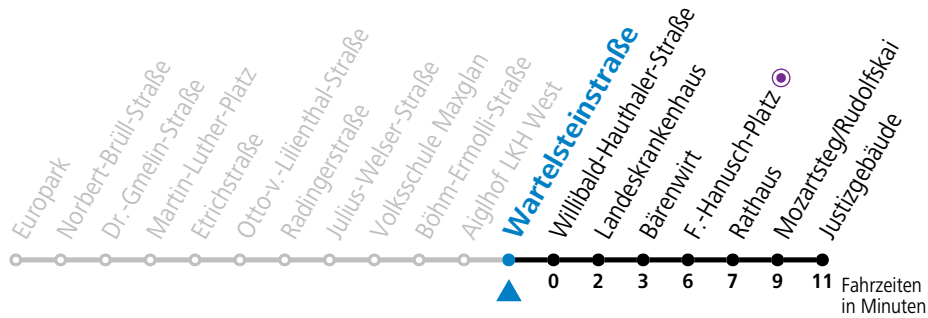

gültig von 7.7. bis 7.9.2024.

Alle Angaben ohne Gewähr.

Montag bis Freitag, Sommerferien					Samstag					Sonn- und Feiertag				
5	54													
6	14	32	47											
7	02	17	32	47	7	04	24	44						
8	02	17	32	47	8	04	24	38	53	8	31			
9	02	17	32	47	9	08	23	38	53	9	01	31		
10	02	17	32	47	10	08	23	38	53	10	01	21	41	
11	02	17	32	47	11	08	23	38	53	11	01	21	41	
12	02	17	32	47	12	08	23	38	53	12	01	21	41	
13	02	17	32	47	13	08	23	38	53	13	01	21	41	
14	02	17	32	47	14	08	23	38	53	14	01	21	41	
15	02	17	32	47	15	08	23	38	53	15	01	21	41	
16	02	17	32	47	16	08	23	38	53	16	01	21	41	
17	02	17	32	47	17	08	23	38	53	17	01	21	41	
18	02	17	32	47	18	08	23	31^a	46^a	18	01	21	41^a	
19	02	12	27	42	52^a	19	01^a	21^a		19	01^a	21^a		
20	05	20^a	35											
21	05	35^a												
22	05^a													

a = bis Mozartsteg/Rudolfskai

Ferien im Bundesland Salzburg: 23.12.2023 bis 07.01.2024, 12. bis 18.02., 23.03. bis 01.04., 06.07. bis 08.09., 24.09. und 26.10. bis 02.11.2024 (Vorbehaltlich Änderungen durch die Schulbehörde)

Aufgabenträgerschaft: Stadt Salzburg, Betreiber: Salzburg Linien Verkehrsbetriebe GmbH, Bayerhamerstraße 16, 5020 Salzburg, Tel.: +43 (0)800 220050