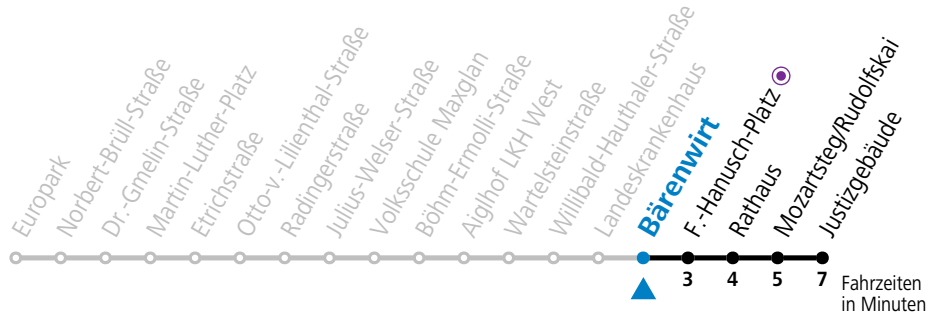

gültig von 7.7. bis 7.9.2024.

Alle Angaben ohne Gewähr.

Montag bis Freitag, Sommerferien					Samstag					Sonn- und Feiertag				
5	57													
6	17	36	51											
7	06	21	36	51	7	07	27	47						
8	06	21	36	51	8	07	27	42	57	8	34			
9	06	21	36	51	9	12	27	42	57	9	04	34		
10	06	21	36	51	10	12	27	42	57	10	04	24	44	
11	06	21	36	51	11	12	27	42	57	11	04	24	44	
12	06	21	36	51	12	12	27	42	57	12	04	24	44	
13	06	21	36	51	13	12	27	42	57	13	04	24	44	
14	06	21	36	51	14	12	27	42	57	14	04	24	44	
15	06	21	36	51	15	12	27	42	57	15	04	24	44	
16	06	21	36	51	16	12	27	42	57	16	04	24	44	
17	06	21	36	51	17	12	27	42	57	17	04	24	44	
18	06	21	36	51	18	12	27	34^a	49^a	18	04	24	44^a	
19	06	15	30	45 55^a	19	04^a	24^a			19	04^a	24^a		
20	08	23^a		38										
21	08	38^a												
22	08^a													

a = bis Mozartsteg/Rudolfskai

Ferien im Bundesland Salzburg: 23.12.2023 bis 07.01.2024, 12. bis 18.02., 23.03. bis 01.04., 06.07. bis 08.09., 24.09. und 26.10. bis 02.11.2024 (Vorbehaltlich Änderungen durch die Schulbehörde)

Aufgabenträgerschaft: Stadt Salzburg, Betreiber: Salzburg Linien Verkehrsbetriebe GmbH, Bayerhamerstraße 16, 5020 Salzburg, Tel.: +43 (0)800 220050