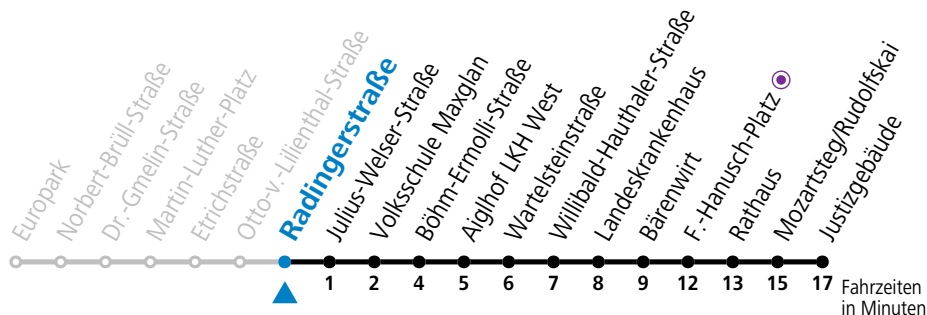

gültig von 7.7. bis 7.9.2024.

Alle Angaben ohne Gewähr.

Montag bis Freitag, Sommerferien		Samstag		Sonn- und Feiertag	
5	48				
6	08 25 40 55	6	58		
7	10 25 40 55	7	18 38 58		
8	10 25 40 55	8	18 31 46	8	25 55
9	10 25 40 55	9	01 16 31 46	9	25 55
10	10 25 40 55	10	01 16 31 46	10	15 35 55
11	10 25 40 55	11	01 16 31 46	11	15 35 55
12	10 25 40 55	12	01 16 31 46	12	15 35 55
13	10 25 40 55	13	01 16 31 46	13	15 35 55
14	10 25 40 55	14	01 16 31 46	14	15 35 55
15	10 25 40 55	15	01 16 31 46	15	15 35 55
16	10 25 40 55	16	01 16 31 46	16	15 35 55
17	10 25 40 55	17	01 16 31 46	17	15 35 55
18	10 25 40 55	18	01 16 25^a 40^a 55^a	18	15 35^a 55^a
19	06 21 36 46^a 59	19	15^a	19	15^a
20	14^a 29 59				
21	29^a 59^a				

a = bis Mozartsteg/Rudolfskai

Ferien im Bundesland Salzburg: 23.12.2023 bis 07.01.2024, 12. bis 18.02., 23.03. bis 01.04., 06.07. bis 08.09., 24.09. und 26.10. bis 02.11.2024 (Vorbehaltlich Änderungen durch die Schulbehörde)

Aufgabenträgerschaft: Stadt Salzburg, Betreiber: Salzburg Linien Verkehrsbetriebe GmbH, Bayerhamerstraße 16, 5020 Salzburg, Tel.: +43 (0)800 220050