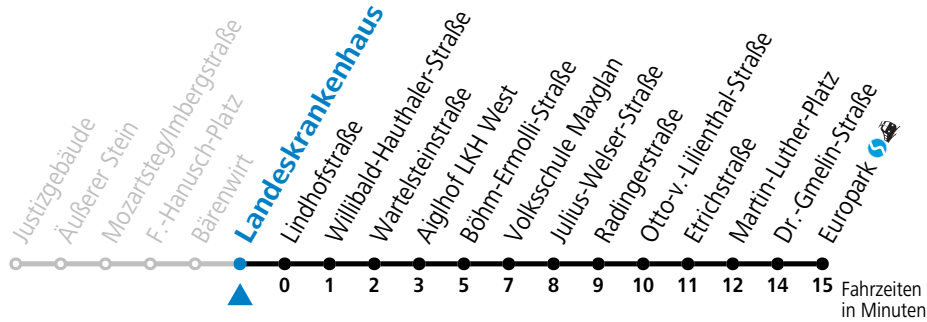

gültig von 7.7. bis 7.9.2024.

Alle Angaben ohne Gewähr.

Montag bis Freitag, Sommerferien					Samstag					Sonn- und Feiertag				
5	26	46	56											
6	16	26	36	52	6	36	56							
7	07	22	37	52	7	16	26	46		7	52			
8	07	22	37	52	8	06	26	36	46	58	8	22	52	
9	07	22	37	52	9	13	28	43	58		9	22	52	
10	07	22	37	52	10	13	28	43	58		10	13	23	43
11	07	22	37	52	11	13	28	43	58		11	03	23	43
12	07	22	37	52	12	13	28	43	58		12	03	23	43
13	07	22	37	52	13	13	28	43	58		13	03	23	43
14	07	22	37	52	14	13	28	43	58		14	03	23	43
15	07	22	37	52	15	13	28	43	58		15	03	23	43
16	07	22	37	52	16	13	28	43	58		16	03	23	43
17	07	22	37	52	17	13	28	43	58		17	03	23	43
18	07	22	37	52	18	13	28	43			18	03	23	43
19	07	22	32	47										
20	02	26	56											
21	26													

* **NACHTSTERN: Freitag, sowie vor Sonn-/Feiertag ab ca. 22:00 Uhr - Verkehr nach Samstag-Fahrplan**
Ferien im Bundesland Salzburg: 23.12.2023 bis 07.01.2024, 12. bis 18.02., 23.03. bis 01.04., 06.07. bis 08.09., 24.09. und 26.10. bis 02.11.2024 (Vorbehaltlich Änderungen durch die Schulbehörde)

Aufgabenträgerschaft: Stadt Salzburg, Betreiber: Salzburg Linien Verkehrsbetriebe GmbH, Bayerhamerstraße 16, 5020 Salzburg, Tel.: +43 (0)800 220050