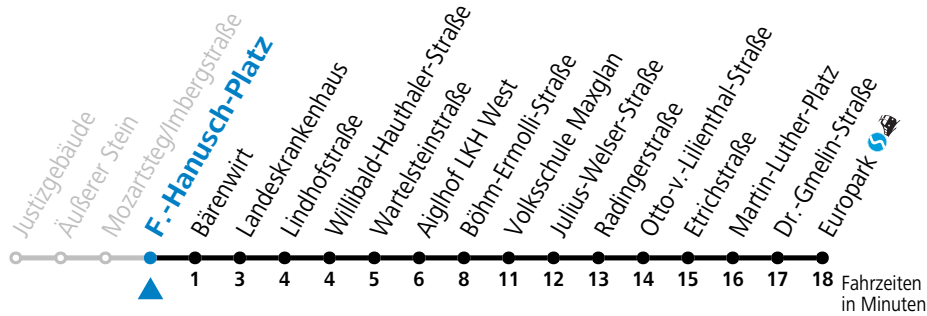

gültig von 7.7. bis 7.9.2024.

Alle Angaben ohne Gewähr.

Montag bis Freitag, Sommerferien					Samstag					Sonn- und Feiertag				
5	23	43	53											
6	13	23	33	49	6	33	53							
7	04	19	34	49	7	13	23	43		7	49			
8	04	19	34	49	8	03	23	33	43	55	8	19	49	
9	04	19	34	49	9	10	25	40	55		9	19	49	
10	04	19	34	49	10	10	25	40	55		10	10	20	40
11	04	19	34	49	11	10	25	40	55		11	00	20	40
12	04	19	34	49	12	10	25	40	55		12	00	20	40
13	04	19	34	49	13	10	25	40	55		13	00	20	40
14	04	19	34	49	14	10	25	40	55		14	00	20	40
15	04	19	34	49	15	10	25	40	55		15	00	20	40
16	04	19	34	49	16	10	25	40	55		16	00	20	40
17	04	19	34	49	17	10	25	40	55		17	00	20	40
18	04	19	34	49	18	10	25	40			18	00	20	40
19	04	19	28	43	58									
20	23	53												
21	23													

* **NACHTSTERN: Freitag, sowie vor Sonn-/Feiertag ab ca. 22:00 Uhr - Verkehr nach Samstag-Fahrplan**
Ferien im Bundesland Salzburg: 23.12.2023 bis 07.01.2024, 12. bis 18.02., 23.03. bis 01.04., 06.07. bis 08.09., 24.09. und 26.10. bis 02.11.2024 (Vorbehaltlich Änderungen durch die Schulbehörde)

Aufgabenträgerschaft: Stadt Salzburg, Betreiber: Salzburg Linien Verkehrsbetriebe GmbH, Bayerhamerstraße 16, 5020 Salzburg, Tel.: +43 (0)800 220050