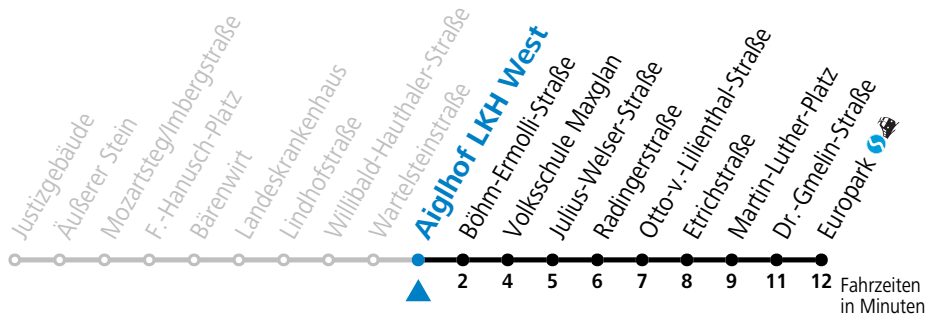

gültig von 7.7. bis 7.9.2024.

Alle Angaben ohne Gewähr.

Montag bis Freitag, Sommerferien		Samstag		Sonn- und Feiertag	
5	29 49 59				
6	19 29 39 55	6	39 59		
7	10 25 40 55	7	19 29 49	7	55
8	10 25 40 55	8	09 29 39 49	8	25 55
9	10 25 40 55	9	01 16 31 46	9	25 55
10	10 25 40 55	10	01 16 31 46	10	16 26 46
11	10 25 40 55	11	01 16 31 46	11	06 26 46
12	10 25 40 55	12	01 16 31 46	12	06 26 46
13	10 25 40 55	13	01 16 31 46	13	06 26 46
14	10 25 40 55	14	01 16 31 46	14	06 26 46
15	10 25 40 55	15	01 16 31 46	15	06 26 46
16	10 25 40 55	16	01 16 31 46	16	06 26 46
17	10 25 40 55	17	01 16 31 46	17	06 26 46
18	10 25 40 55	18	01 16 31 46	18	06 26 46
19	10 25 35 50				
20	05 29 59				
21	29				

* **NACHTSTERN: Freitag, sowie vor Sonn-/Feiertag ab ca. 22:00 Uhr - Verkehr nach Samstag-Fahrplan**
Ferien im Bundesland Salzburg: 23.12.2023 bis 07.01.2024, 12. bis 18.02., 23.03. bis 01.04., 06.07. bis 08.09., 24.09. und 26.10. bis 02.11.2024 (Vorbehaltlich Änderungen durch die Schulbehörde)

Aufgabenträgerschaft: Stadt Salzburg, Betreiber: Salzburg Linien Verkehrsbetriebe GmbH, Bayerhamerstraße 16, 5020 Salzburg, Tel.: +43 (0)800 220050