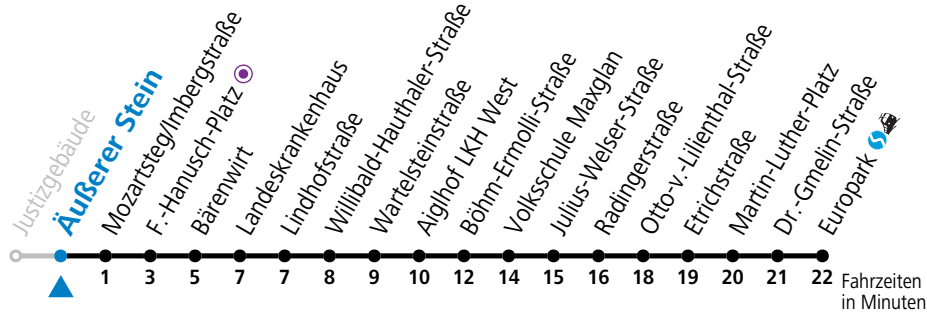

gültig von 7.7. bis 7.9.2024.

Alle Angaben ohne Gewähr.

Montag bis Freitag, Sommerferien					Samstag					Sonn- und Feiertag					
5	20	40	50												
6	10	20	30	45	6	30	50								
7	00	15	30	45	7	10	20	40		7	46				
8	00	15	30	45	8	00	20	30	40	51	8	16	46		
9	00	15	30	45	9	06	21	36	51	9	16	46			
10	00	15	30	45	10	06	21	36	51	10	07	17	37	57	
11	00	15	30	45	11	06	21	36	51	11	17	37	57		
12	00	15	30	45	12	06	21	36	51	12	17	37	57		
13	00	15	30	45	13	06	21	36	51	13	17	37	57		
14	00	15	30	45	14	06	21	36	51	14	17	37	57		
15	00	15	30	45	15	06	21	36	51	15	17	37	57		
16	00	15	30	45	16	06	21	36	51	16	17	37	57		
17	00	15	30	45	17	06	21	36	51	17	17	37	57		
18	00	15	30	45	18	06	21	36		18	17	37			
19	00	15	25	40	55										
20	20	50													
21	20														

* **NACHTSTERN: Freitag, sowie vor Sonn-/Feiertag ab ca. 22:00 Uhr - Verkehr nach Samstag-Fahrplan**
Ferien im Bundesland Salzburg: 23.12.2023 bis 07.01.2024, 12. bis 18.02., 23.03. bis 01.04., 06.07. bis 08.09., 24.09. und 26.10. bis 02.11.2024 (Vorbehaltlich Änderungen durch die Schulbehörde)

Aufgabenträgerschaft: Stadt Salzburg, Betreiber: Salzburg Linien Verkehrsbetriebe GmbH, Bayerhamerstraße 16, 5020 Salzburg, Tel.: +43 (0)800 220050