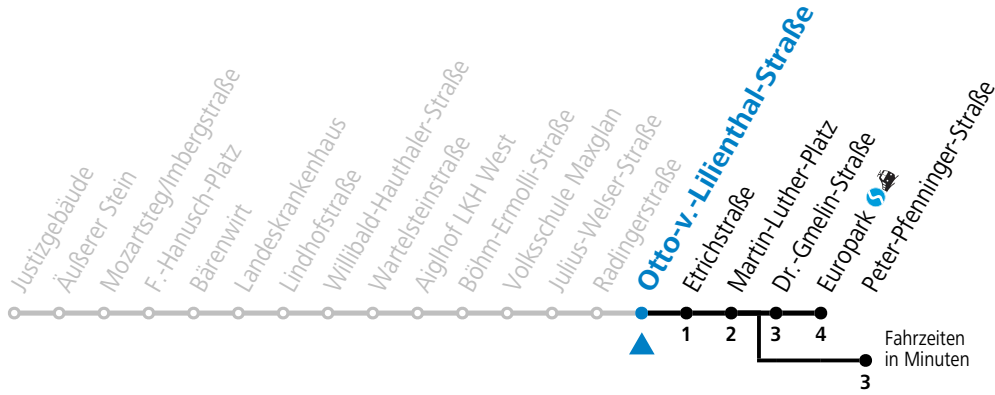

gültig von 7.7. bis 7.9.2024.

Alle Angaben ohne Gewähr.

Montag bis Freitag, Sommerferien					Samstag					Sonn- und Feiertag				
5	36	56												
6	06	26	36	46	6	46								
7	04	19	34	49	7	06	26	36	56					
8	04	19	34	49	8	16	36	46	56	8	02	32		
9	04	19	34	49	9	10	25	40	55	9	02	32		
10	04	19	34	49	10	10	25	40	55	10	02	23	33	53
11	04	19	34	49	11	10	25	40	55	11	13	33	53	
12	04	19	34	49	12	10	25	40	55	12	13	33	53	
13	04	19	34	49	13	10	25	40	55	13	13	33	53	
14	04	19	34	49	14	10	25	40	55	14	13	33	53	
15	04	19	34	49	15	10	25	40	55	15	13	33	53	
16	04	19	34	49	16	10	25	40	55	16	13	33	53	
17	04	19	34	49	17	10	25	40	55	17	13	33	53	
18	04	19	34	49	18	10	25	40	55	18	13	33	53	
19	04	19	34	41 56										
20	11	36												
21	06	36												
23	30^b				23	30^b				23	30^b			
					0	06^b	41^b							
					1	16^c								

a = bis Peter-Pfenninger-Straße

b = verkehrt ab P.-Pfenninger-Straße weiter via F.-Hanusch-Platz und Hauptbahnhof bis Schule Lehen (Linie 1)

c = verkehrt ab P.-Pfenninger-Straße weiter via F.-Hanusch-Platz bis Polizeidirektion/Betriebshof (Linie 1)

* NACHTSTERN: Freitag, sowie vor Sonn-/Feiertag ab ca. 22:00 Uhr - Verkehr nach Samstag-Fahrplan

Ferien im Bundesland Salzburg: 23.12.2023 bis 07.01.2024, 12. bis 18.02., 23.03. bis 01.04., 06.07. bis 08.09., 24.09. und 26.10. bis 02.11.2024 (Vorbehaltlich Änderungen durch die Schulbehörde)

Aufgabenträgerschaft: Stadt Salzburg, Betreiber: Salzburg Linien Verkehrsbetriebe GmbH, Bayerhamerstraße 16, 5020 Salzburg, Tel.: +43 (0)800 220050