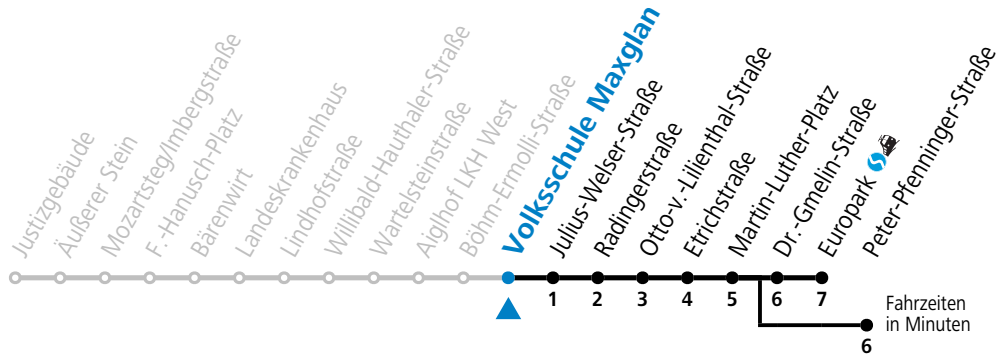

gültig von 7.7. bis 7.9.2024.

Alle Angaben ohne Gewähr.

Montag bis Freitag, Sommerferien					Samstag					Sonn- und Feiertag				
5	33	53												
6	03	23	33	43	6	43								
7	01	16	31	46	7	03	23	33	53	7	59			
8	01	16	31	46	8	13	33	43	53	8	29	59		
9	01	16	31	46	9	07	22	37	52	9	29	59		
10	01	16	31	46	10	07	22	37	52	10	20	30	50	
11	01	16	31	46	11	07	22	37	52	11	10	30	50	
12	01	16	31	46	12	07	22	37	52	12	10	30	50	
13	01	16	31	46	13	07	22	37	52	13	10	30	50	
14	01	16	31	46	14	07	22	37	52	14	10	30	50	
15	01	16	31	46	15	07	22	37	52	15	10	30	50	
16	01	16	31	46	16	07	22	37	52	16	10	30	50	
17	01	16	31	46	17	07	22	37	52	17	10	30	50	
18	01	16	31	46	18	07	22	37	52	18	10	30	50	
19	01	16	31	38	53									
20	08	33												
21	03	33												
23	27^b				23	27^b				23	27^b			
					0	03^b	38^b							
					1	13^c								

a = bis Peter-Pfenninger-Straße

b = verkehrt ab P.-Pfenninger-Straße weiter via F.-Hanusch-Platz und Hauptbahnhof bis Schule Lehen (Linie 1)

c = verkehrt ab P.-Pfenninger-Straße weiter via F.-Hanusch-Platz bis Polizeidirektion/Betriebshof (Linie 1)

* NACHTSTERN: Freitag, sowie vor Sonn-/Feiertag ab ca. 22:00 Uhr - Verkehr nach Samstag-Fahrplan

Ferien im Bundesland Salzburg: 23.12.2023 bis 07.01.2024, 12. bis 18.02., 23.03. bis 01.04., 06.07. bis 08.09., 24.09. und 26.10. bis 02.11.2024 (Vorbehaltlich Änderungen durch die Schulbehörde)

Aufgabenträgerschaft: Stadt Salzburg, Betreiber: Salzburg Linien Verkehrsbetriebe GmbH, Bayerhamerstraße 16, 5020 Salzburg, Tel.: +43 (0)800 220050