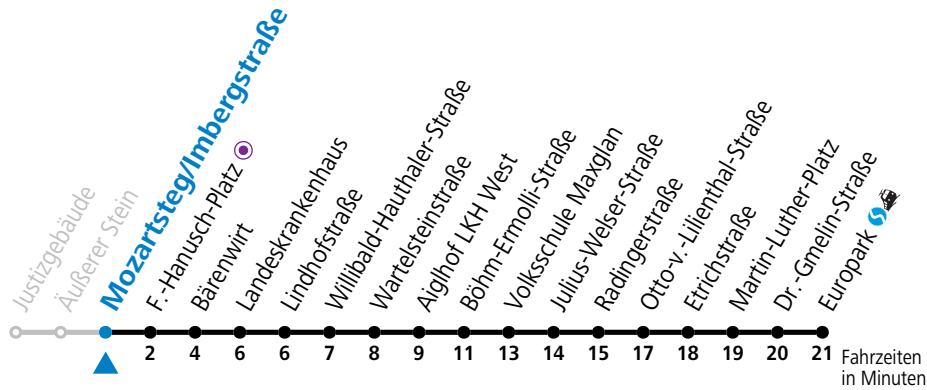

gültig von 7.7. bis 7.9.2024.

Alle Angaben ohne Gewähr.

Montag bis Freitag, Sommerferien					Samstag					Sonn- und Feiertag					
5	21	41	51												
6	11	21	31	46	6	31	51								
7	01	16	31	46	7	11	21	41		7	47				
8	01	16	31	46	8	01	21	31	41	52	8	17	47		
9	01	16	31	46	9	07	22	37	52		9	17	47		
10	01	16	31	46	10	07	22	37	52		10	08	18	38	58
11	01	16	31	46	11	07	22	37	52		11	18	38	58	
12	01	16	31	46	12	07	22	37	52		12	18	38	58	
13	01	16	31	46	13	07	22	37	52		13	18	38	58	
14	01	16	31	46	14	07	22	37	52		14	18	38	58	
15	01	16	31	46	15	07	22	37	52		15	18	38	58	
16	01	16	31	46	16	07	22	37	52		16	18	38	58	
17	01	16	31	46	17	07	22	37	52		17	18	38	58	
18	01	16	31	46	18	07	22	37			18	18	38		
19	01	16	26	41	56										
20	21	51													
21	21														

* **NACHTSTERN: Freitag, sowie vor Sonn-/Feiertag ab ca. 22:00 Uhr - Verkehr nach Samstag-Fahrplan**
Ferien im Bundesland Salzburg: 23.12.2023 bis 07.01.2024, 12. bis 18.02., 23.03. bis 01.04., 06.07. bis 08.09., 24.09. und 26.10. bis 02.11.2024 (Vorbehaltlich Änderungen durch die Schulbehörde)

Aufgabenträgerschaft: Stadt Salzburg, Betreiber: Salzburg Linien Verkehrsbetriebe GmbH, Bayerhammerstraße 16, 5020 Salzburg, Tel.: +43 (0)800 220050