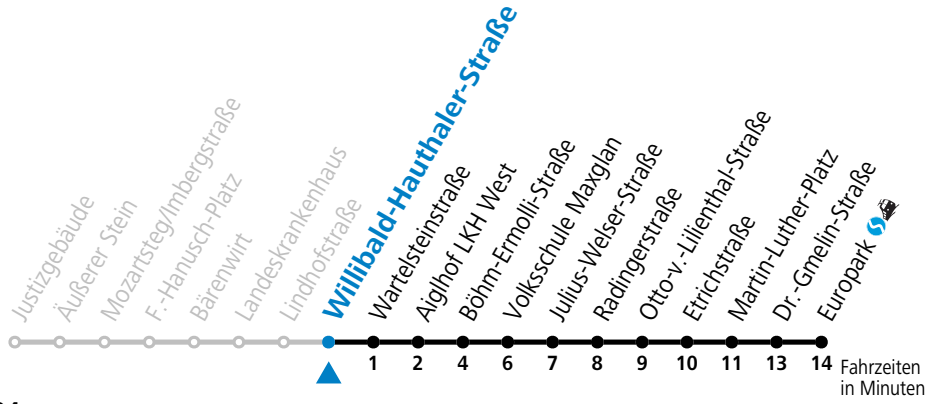

gültig von 7.7. bis 7.9.2024.

Alle Angaben ohne Gewähr.

Montag bis Freitag, Sommerferien				Samstag				Sonn- und Feiertag			
5	27	47	57								
6	17	27	37 53	6	37	57					
7	08	23	38 53	7	17	27	47	7	53		
8	08	23	38 53	8	07	27	37 47 59	8	23	53	
9	08	23	38 53	9	14	29	44 59	9	23	53	
10	08	23	38 53	10	14	29	44 59	10	14	24	44
11	08	23	38 53	11	14	29	44 59	11	04	24	44
12	08	23	38 53	12	14	29	44 59	12	04	24	44
13	08	23	38 53	13	14	29	44 59	13	04	24	44
14	08	23	38 53	14	14	29	44 59	14	04	24	44
15	08	23	38 53	15	14	29	44 59	15	04	24	44
16	08	23	38 53	16	14	29	44 59	16	04	24	44
17	08	23	38 53	17	14	29	44 59	17	04	24	44
18	08	23	38 53	18	14	29	44	18	04	24	44
19	08	23	33 48								
20	03	27	57								
21	27										

* **NACHTSTERN: Freitag, sowie vor Sonn-/Feiertag ab ca. 22:00 Uhr - Verkehr nach Samstag-Fahrplan**
Ferien im Bundesland Salzburg: 23.12.2023 bis 07.01.2024, 12. bis 18.02., 23.03. bis 01.04., 06.07. bis 08.09., 24.09. und 26.10. bis 02.11.2024 (Vorbehaltlich Änderungen durch die Schulbehörde)

Aufgabenträgerschaft: Stadt Salzburg, Betreiber: Salzburg Linien Verkehrsbetriebe GmbH, Bayerhamerstraße 16, 5020 Salzburg, Tel.: +43 (0)800 220050