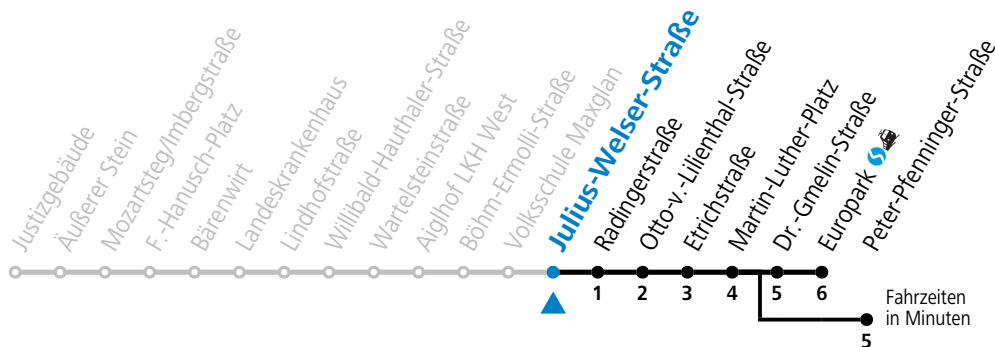

gültig von 7.7. bis 7.9.2024.

Alle Angaben ohne Gewähr.

Montag bis Freitag, Sommerferien					Samstag					Sonn- und Feiertag				
5	34	54												
6	04	24	34	44	6	44								
7	02	17	32	47	7	04	24	34	54					
8	02	17	32	47	8	14	34	44	54	8	00	30		
9	02	17	32	47	9	08	23	38	53	9	00	30		
10	02	17	32	47	10	08	23	38	53	10	00	21	31	51
11	02	17	32	47	11	08	23	38	53	11	11	31	51	
12	02	17	32	47	12	08	23	38	53	12	11	31	51	
13	02	17	32	47	13	08	23	38	53	13	11	31	51	
14	02	17	32	47	14	08	23	38	53	14	11	31	51	
15	02	17	32	47	15	08	23	38	53	15	11	31	51	
16	02	17	32	47	16	08	23	38	53	16	11	31	51	
17	02	17	32	47	17	08	23	38	53	17	11	31	51	
18	02	17	32	47	18	08	23	38	53	18	11	31	51	
19	02	17	32	39 54										
20	09	34												
21	04	34												
23	28^b				23	28^b				23	28^b			
					0	04^b	39^b							
					1	14^c								

a = bis Peter-Pfenninger-Straße

b = verkehrt ab P.-Pfenninger-Straße weiter via F.-Hanusch-Platz und Hauptbahnhof bis Schule Lehen (Linie 1)

c = verkehrt ab P.-Pfenninger-Straße weiter via F.-Hanusch-Platz bis Polizeidirektion/Betriebshof (Linie 1)

* **NACHTSTERN: Freitag, sowie vor Sonn-/Feiertag ab ca. 22:00 Uhr - Verkehr nach Samstag-Fahrplan**

Ferien im Bundesland Salzburg: 23.12.2023 bis 07.01.2024, 12. bis 18.02., 23.03. bis 01.04., 06.07. bis 08.09., 24.09. und 26.10. bis 02.11.2024 (Vorbehaltlich Änderungen durch die Schulbehörde)

Aufgabenträgerschaft: Stadt Salzburg, Betreiber: Salzburg Linien Verkehrsbetriebe GmbH, Bayerhamerstraße 16, 5020 Salzburg, Tel.: +43 (0)800 220050