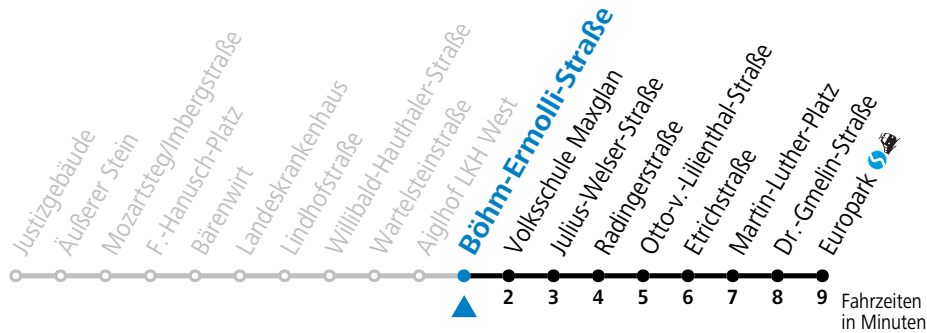

gültig von 7.7. bis 7.9.2024.

Alle Angaben ohne Gewähr.

Montag bis Freitag, Sommerferien		Samstag		Sonn- und Feiertag	
5	31 51				
6	01 21 31 41 58	6	41		
7	13 28 43 58	7	01 21 31 51	7	57
8	13 28 43 58	8	11 31 41 51	8	27 57
9	13 28 43 58	9	04 19 34 49	9	27 57
10	13 28 43 58	10	04 19 34 49	10	18 28 48
11	13 28 43 58	11	04 19 34 49	11	08 28 48
12	13 28 43 58	12	04 19 34 49	12	08 28 48
13	13 28 43 58	13	04 19 34 49	13	08 28 48
14	13 28 43 58	14	04 19 34 49	14	08 28 48
15	13 28 43 58	15	04 19 34 49	15	08 28 48
16	13 28 43 58	16	04 19 34 49	16	08 28 48
17	13 28 43 58	17	04 19 34 49	17	08 28 48
18	13 28 43 58	18	04 19 34 49	18	08 28 48
19	13 28 36 51				
20	06 31				
21	01 31				

* **NACHTSTERN: Freitag, sowie vor Sonn-/Feiertag ab ca. 22:00 Uhr - Verkehr nach Samstag-Fahrplan**
Ferien im Bundesland Salzburg: 23.12.2023 bis 07.01.2024, 12. bis 18.02., 23.03. bis 01.04., 06.07. bis 08.09., 24.09. und 26.10. bis 02.11.2024 (Vorbehaltlich Änderungen durch die Schulbehörde)

Aufgabenträgerschaft: Stadt Salzburg, Betreiber: Salzburg Linien Verkehrsbetriebe GmbH, Bayerhammerstraße 16, 5020 Salzburg, Tel.: +43 (0)800 220050