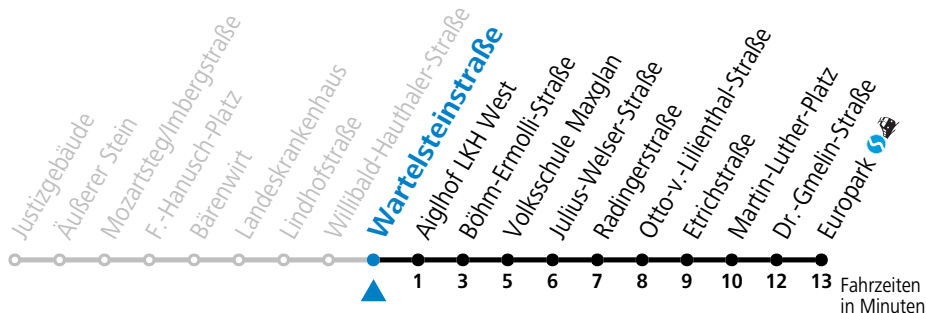

gültig von 7.7. bis 7.9.2024.

Alle Angaben ohne Gewähr.

Montag bis Freitag, Sommerferien		Samstag		Sonn- und Feiertag	
5	28 48 58				
6	18 28 38 54	6	38 58		
7	09 24 39 54	7	18 28 48	7	54
8	09 24 39 54	8	08 28 38 48	8	24 54
9	09 24 39 54	9	00 15 30 45	9	24 54
10	09 24 39 54	10	00 15 30 45	10	15 25 45
11	09 24 39 54	11	00 15 30 45	11	05 25 45
12	09 24 39 54	12	00 15 30 45	12	05 25 45
13	09 24 39 54	13	00 15 30 45	13	05 25 45
14	09 24 39 54	14	00 15 30 45	14	05 25 45
15	09 24 39 54	15	00 15 30 45	15	05 25 45
16	09 24 39 54	16	00 15 30 45	16	05 25 45
17	09 24 39 54	17	00 15 30 45	17	05 25 45
18	09 24 39 54	18	00 15 30 45	18	05 25 45
19	09 24 34 49				
20	04 28 58				
21	28				

* **NACHTSTERN: Freitag, sowie vor Sonn-/Feiertag ab ca. 22:00 Uhr - Verkehr nach Samstag-Fahrplan**
Ferien im Bundesland Salzburg: 23.12.2023 bis 07.01.2024, 12. bis 18.02., 23.03. bis 01.04., 06.07. bis 08.09., 24.09. und 26.10. bis 02.11.2024 (Vorbehaltlich Änderungen durch die Schulbehörde)

Aufgabenträgerschaft: Stadt Salzburg, Betreiber: Salzburg Linien Verkehrsbetriebe GmbH, Bayerhamerstraße 16, 5020 Salzburg, Tel.: +43 (0)800 220050