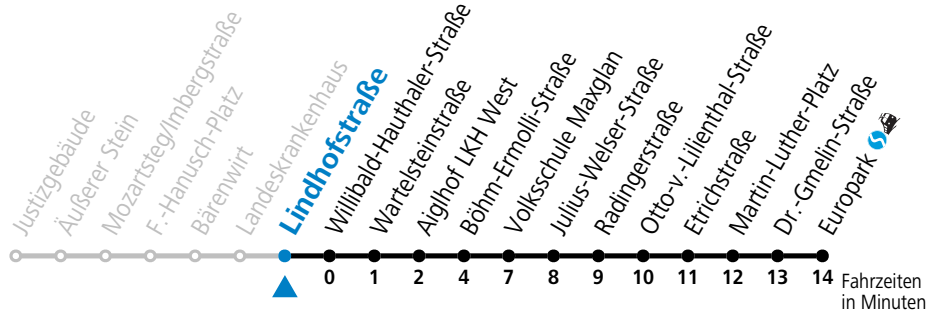

gültig von 7.7. bis 7.9.2024.

Alle Angaben ohne Gewähr.

Montag bis Freitag, Sommerferien					Samstag					Sonn- und Feiertag				
5	27	47	57											
6	17	27	37	53	6	37	57							
7	08	23	38	53	7	17	27	47		7	53			
8	08	23	38	53	8	07	27	37	47	59	8	23	53	
9	08	23	38	53	9	14	29	44	59		9	23	53	
10	08	23	38	53	10	14	29	44	59		10	14	24	44
11	08	23	38	53	11	14	29	44	59		11	04	24	44
12	08	23	38	53	12	14	29	44	59		12	04	24	44
13	08	23	38	53	13	14	29	44	59		13	04	24	44
14	08	23	38	53	14	14	29	44	59		14	04	24	44
15	08	23	38	53	15	14	29	44	59		15	04	24	44
16	08	23	38	53	16	14	29	44	59		16	04	24	44
17	08	23	38	53	17	14	29	44	59		17	04	24	44
18	08	23	38	53	18	14	29	44			18	04	24	44
19	08	23	32	47										
20	02	27	57											
21	27													

* **NACHTSTERN: Freitag, sowie vor Sonn-/Feiertag ab ca. 22:00 Uhr - Verkehr nach Samstag-Fahrplan**
Ferien im Bundesland Salzburg: 23.12.2023 bis 07.01.2024, 12. bis 18.02., 23.03. bis 01.04., 06.07. bis 08.09., 24.09. und 26.10. bis 02.11.2024 (Vorbehaltlich Änderungen durch die Schulbehörde)

Aufgabenträgerschaft: Stadt Salzburg, Betreiber: Salzburg Linien Verkehrsbetriebe GmbH, Bayerhamerstraße 16, 5020 Salzburg, Tel.: +43 (0)800 220050