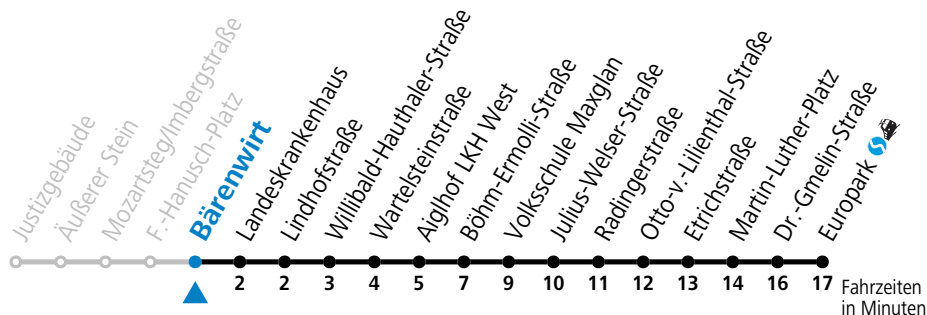

gültig von 7.7. bis 7.9.2024.

Alle Angaben ohne Gewähr.

Montag bis Freitag, Sommerferien					Samstag					Sonn- und Feiertag				
5	24	44	54											
6	14	24	34	50	6	34	54							
7	05	20	35	50	7	14	24	44			7	50		
8	05	20	35	50	8	04	24	34	44	56	8	20	50	
9	05	20	35	50	9	11	26	41	56		9	20	50	
10	05	20	35	50	10	11	26	41	56		10	11	21	41
11	05	20	35	50	11	11	26	41	56		11	01	21	41
12	05	20	35	50	12	11	26	41	56		12	01	21	41
13	05	20	35	50	13	11	26	41	56		13	01	21	41
14	05	20	35	50	14	11	26	41	56		14	01	21	41
15	05	20	35	50	15	11	26	41	56		15	01	21	41
16	05	20	35	50	16	11	26	41	56		16	01	21	41
17	05	20	35	50	17	11	26	41	56		17	01	21	41
18	05	20	35	50	18	11	26	41			18	01	21	41
19	05	20	30	45										
20	00	24	54											
21	24													

* **NACHTSTERN: Freitag, sowie vor Sonn-/Feiertag ab ca. 22:00 Uhr - Verkehr nach Samstag-Fahrplan**

Ferien im Bundesland Salzburg: 23.12.2023 bis 07.01.2024, 12. bis 18.02., 23.03. bis 01.04., 06.07. bis 08.09., 24.09. und 26.10. bis 02.11.2024 (Vorbehaltlich Änderungen durch die Schulbehörde)

Aufgabenträgerschaft: Stadt Salzburg, Betreiber: Salzburg Linien Verkehrsbetriebe GmbH, Bayerhamerstraße 16, 5020 Salzburg, Tel.: +43 (0)800 220050