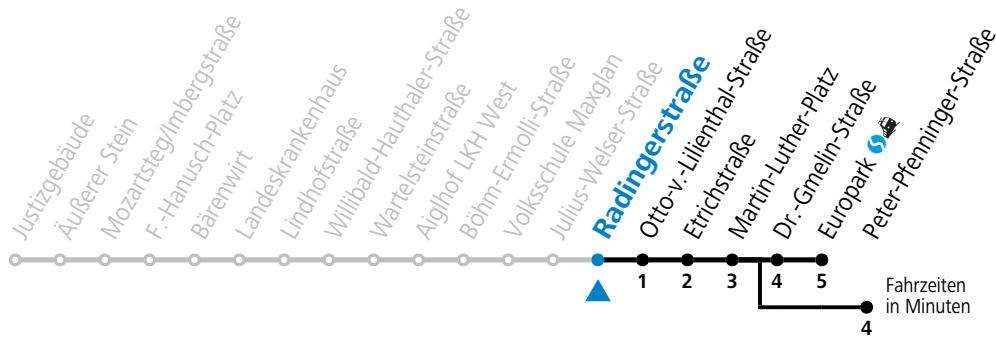

gültig von 7.7. bis 7.9.2024.

Alle Angaben ohne Gewähr.

Montag bis Freitag, Sommerferien					Samstag					Sonn- und Feiertag				
5	35	55												
6	05	25	35	45	6	45								
7	03	18	33	48	7	05	25	35	55					
8	03	18	33	48	8	15	35	45	55	8	01	31		
9	03	18	33	48	9	09	24	39	54	9	01	31		
10	03	18	33	48	10	09	24	39	54	10	01	22	32	52
11	03	18	33	48	11	09	24	39	54	11	12	32	52	
12	03	18	33	48	12	09	24	39	54	12	12	32	52	
13	03	18	33	48	13	09	24	39	54	13	12	32	52	
14	03	18	33	48	14	09	24	39	54	14	12	32	52	
15	03	18	33	48	15	09	24	39	54	15	12	32	52	
16	03	18	33	48	16	09	24	39	54	16	12	32	52	
17	03	18	33	48	17	09	24	39	54	17	12	32	52	
18	03	18	33	48	18	09	24	39	54	18	12	32	52	
19	03	18	33	40	55									
20	10	35												
21	05	35												
22														
23	29^b				23	29^b				23	29^b			
					0	05^b	40^b							
					1	15^c								

a = bis Peter-Pfenninger-Straße

b = verkehrt ab P.-Pfenninger-Straße weiter via F.-Hanusch-Platz und Hauptbahnhof bis Schule Lehen (Linie 1)

c = verkehrt ab P.-Pfenninger-Straße weiter via F.-Hanusch-Platz bis Polizeidirektion/Betriebshof (Linie 1)

* NACHTSTERN: Freitag, sowie vor Sonn-/Feiertag ab ca. 22:00 Uhr - Verkehr nach Samstag-Fahrplan

Ferien im Bundesland Salzburg: 23.12.2023 bis 07.01.2024, 12. bis 18.02., 23.03. bis 01.04., 06.07. bis 08.09., 24.09. und 26.10. bis 02.11.2024 (Vorbehaltlich Änderungen durch die Schulbehörde)

Aufgabenträgerschaft: Stadt Salzburg, Betreiber: Salzburg Linien Verkehrsbetriebe GmbH, Bayerhamerstraße 16, 5020 Salzburg, Tel.: +43 (0)800 220050