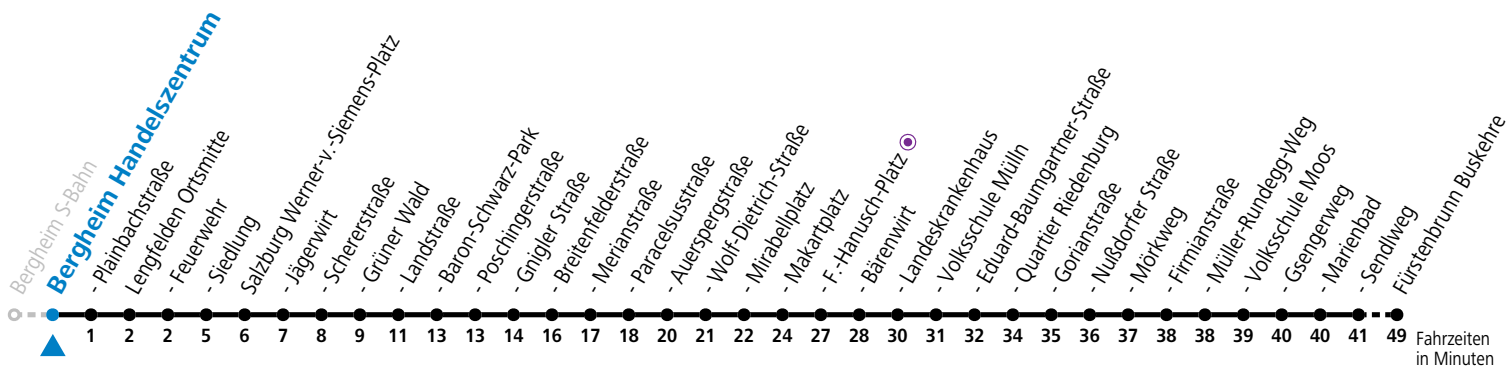

gültig von 7.7. bis 7.9.2024.

Alle Angaben ohne Gewähr.

Montag bis Freitag, Sommerferien					Samstag			Sonn- und Feiertag		
5	43	58			5	43				
6	13	28	43	58	6	13	43	6	13	
7	13	28	43	58	7	13	43	7	13	
8	13	28	43	58	8	13	43	8	13	
9	13	28	43	58	9	13	43	9	13 43	
10	13	28	43	58	10	03	23 43	10	13 43	
11	13	28	43	58	11	03	23 43	11	13 43	
12	13	28	43	58	12	03	23 43	12	13 43	
13	13	28	43	58	13	03	23 43	13	13 43	
14	13	28	43	58	14	03	23 43	14	13 43	
15	13	28	43	58	15	03	23 43	15	13 43	
16	13	28	43	58	16	03	23 43	16	13 43	
17	13	28	43	58	17	03	23 43	17	13 43	
18	13	28^a	43	58^a	18	13	43	18	13 43	
19	13	43			19	13	43	19	13 43	
20	13	43			20	13	43	20	13 43	
21	13	43			21	13	43	21	13 43	
22	13	43			22	13	43	22	13 43	
23	13^a				23	13^a		23	13^a	

a = bis Sbg. F.-Hanusch-Platz

* **NACHTSTERN: Freitag, sowie vor Sonn-/Feiertag ab ca. 22:00 Uhr - Verkehr nach Samstag-Fahrplan**

Ferien im Bundesland Salzburg: 23.12.2023 bis 07.01.2024, 12. bis 18.02., 23.03. bis 01.04., 06.07. bis 08.09., 24.09. und 26.10. bis 02.11.2024 (Vorbehaltlich Änderungen durch die Schulbehörde)

Aufgabenträgerschaft: Stadt Salzburg, Betreiber: Albus Salzburg Verkehrsbetrieb GmbH, Julius-Welser-Straße 8, 5020 Salzburg, Tel.: +43 662 424 000-0 im Auftrag der Salzburg Linien Verkehrsbetriebe GmbH