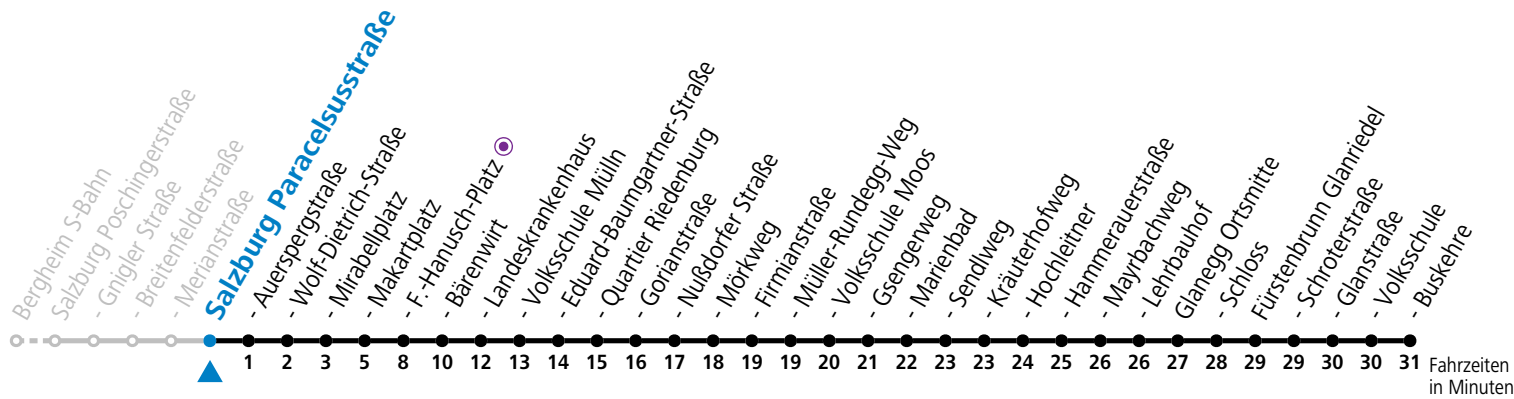

gültig von 7.7. bis 7.9.2024.

Alle Angaben ohne Gewähr.

Montag bis Freitag, Sommerferien					Samstag			Sonn- und Feiertag		
6	02	17	32	47	6	01	31	6	31	
7	02	17	32	47	7	01	31	7	31	
8	02	17	32	47	8	01	31	8	31	
9	02	17	32	47	9	01	31	9	31	
10	02	17	32	47	10	01	21 41	10	01 31	
11	02	17	32	47	11	01	21 41	11	01 31	
12	02	17	32	47	12	01	21 41	12	01 31	
13	02	17	32	47	13	01	21 41	13	01 31	
14	02	17	32	47	14	01	21 41	14	01 31	
15	02	17	32	47	15	01	21 41	15	01 31	
16	02	17	32	47	16	01	21 41	16	01 31	
17	02	17	32	47	17	01	21 41	17	01 31	
18	02	17	32	46^a	18	01	31	18	01 31	
19	01	16^a	31		19	01	31	19	01 31	
20	01	31			20	01	31	20	01 31	
21	01	31			21	01	31	21	01 31	
22	01	31			22	01	31	22	01 31	
23	01	31^a			23	01	31^a	23	01 31^a	

a = bis Sbg. F.-Hanusch-Platz

* NACHTSTERN: Freitag, sowie vor Sonn-/Feiertag ab ca. 22:00 Uhr - Verkehr nach Samstag-Fahrplan

Ferien im Bundesland Salzburg: 23.12.2023 bis 07.01.2024, 12. bis 18.02., 23.03. bis 01.04., 06.07. bis 08.09., 24.09. und 26.10. bis 02.11.2024 (Vorbehaltlich Änderungen durch die Schulbehörde)

Aufgabenträgerschaft: Stadt Salzburg, Betreiber: Albus Salzburg Verkehrsbetrieb GmbH, Julius-Welser-Straße 8, 5020 Salzburg, Tel.: +43 662 424 000-0 im Auftrag der Salzburg Linien Verkehrsbetriebe GmbH