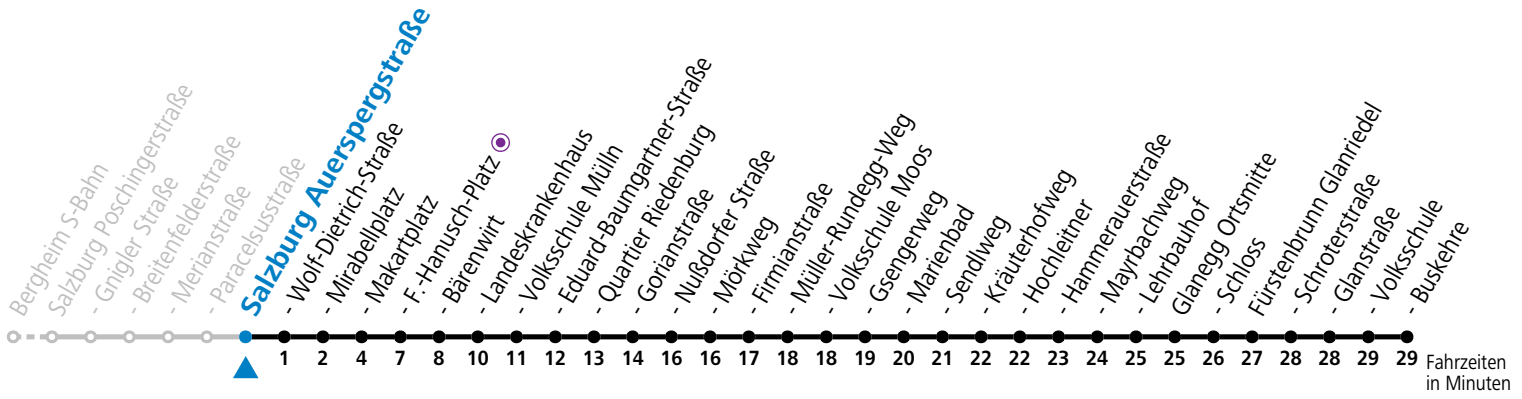

gültig von 7.7. bis 7.9.2024.

Alle Angaben ohne Gewähr.

Montag bis Freitag, Sommerferien					Samstag			Sonn- und Feiertag			
6	03	18	33	48	6	03	33	6	33		
7	03	18	33	48	7	03	33	7	33		
8	03	18	33	48	8	03	33	8	33		
9	03	18	33	48	9	03	33	9	33		
10	03	18	33	48	10	03	23	43	10	03	33
11	03	18	33	48	11	03	23	43	11	03	33
12	03	18	33	48	12	03	23	43	12	03	33
13	03	18	33	48	13	03	23	43	13	03	33
14	03	18	33	48	14	03	23	43	14	03	33
15	03	18	33	48	15	03	23	43	15	03	33
16	03	18	33	48	16	03	23	43	16	03	33
17	03	18	33	48	17	03	23	43	17	03	33
18	03	18	33	48^a	18	03	33	18	03	33	
19	03	18^a	33		19	03	33	19	03	33	
20	03	33			20	03	33	20	03	33	
21	03	33			21	03	33	21	03	33	
22	03	33			22	03	33	22	03	33	
23	03	33^a			23	03	33^a	23	03	33^a	

a = bis Sbg. F.-Hanusch-Platz

* NACHTSTERN: Freitag, sowie vor Sonn-/Feiertag ab ca. 22:00 Uhr - Verkehr nach Samstag-Fahrplan

Ferien im Bundesland Salzburg: 23.12.2023 bis 07.01.2024, 12. bis 18.02., 23.03. bis 01.04., 06.07. bis 08.09., 24.09. und 26.10. bis 02.11.2024 (Vorbehaltlich Änderungen durch die Schulbehörde)

Aufgabenträgerschaft: Stadt Salzburg, Betreiber: Albus Salzburg Verkehrsbetrieb GmbH, Julius-Welser-Straße 8, 5020 Salzburg, Tel.: +43 662 424 000-0 im Auftrag der Salzburg Linien Verkehrsbetriebe GmbH