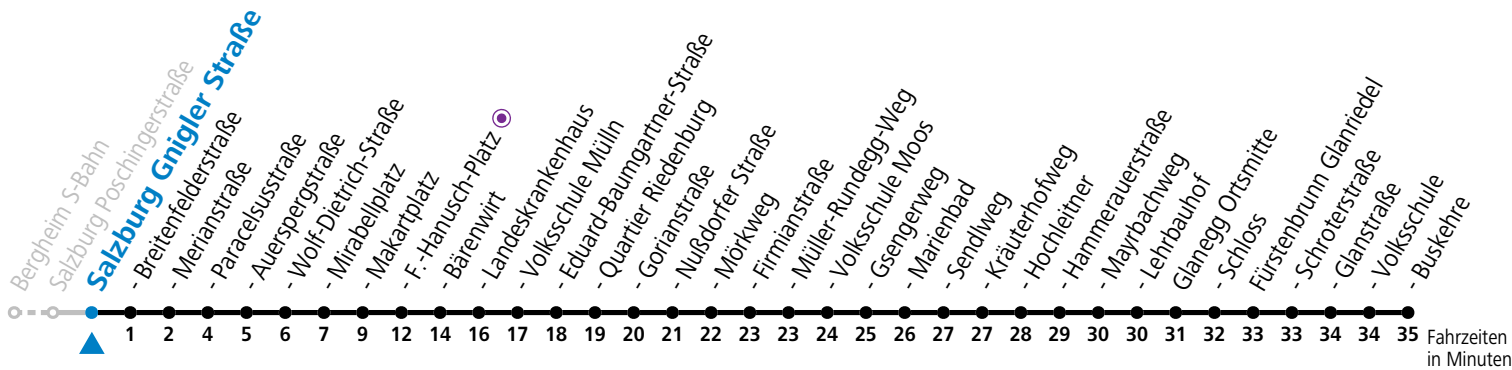

gültig von 7.7. bis 7.9.2024.

Alle Angaben ohne Gewähr.

Montag bis Freitag, Sommerferien					Samstag			Sonn- und Feiertag		
5	58				5	57				
6	13	28	43	58	6	27	57	6	27	
7	13	28	43	58	7	27	57	7	27	
8	13	28	43	58	8	27	57	8	27	
9	13	28	43	58	9	27	57	9	27 57	
10	13	28	43	58	10	17	37	57	10	27 57
11	13	28	43	58	11	17	37	57	11	27 57
12	13	28	43	58	12	17	37	57	12	27 57
13	13	28	43	58	13	17	37	57	13	27 57
14	13	28	43	58	14	17	37	57	14	27 57
15	13	28	43	58	15	17	37	57	15	27 57
16	13	28	43	58	16	17	37	57	16	27 57
17	13	28	43	58	17	17	37	57	17	27 57
18	13	28	42^a	57	18	27	57	18	27 57	
19	12^a	27	57		19	27	57	19	27 57	
20	27	57			20	27	57	20	27 57	
21	27	57			21	27	57	21	27 57	
22	27	57			22	27	57	22	27 57	
23	27^a				23	27^a		23	27^a	

a = bis Sbg. F.-Hanusch-Platz

* NACHTSTERN: Freitag, sowie vor Sonn-/Feiertag ab ca. 22:00 Uhr - Verkehr nach Samstag-Fahrplan

Ferien im Bundesland Salzburg: 23.12.2023 bis 07.01.2024, 12. bis 18.02., 23.03. bis 01.04., 06.07. bis 08.09., 24.09. und 26.10. bis 02.11.2024 (Vorbehaltlich Änderungen durch die Schulbehörde)

Aufgabenträgerschaft: Stadt Salzburg, Betreiber: Albus Salzburg Verkehrsbetrieb GmbH, Julius-Welser-Straße 8, 5020 Salzburg, Tel.: +43 662 424 000-0 im Auftrag der Salzburg Linien Verkehrsbetriebe GmbH