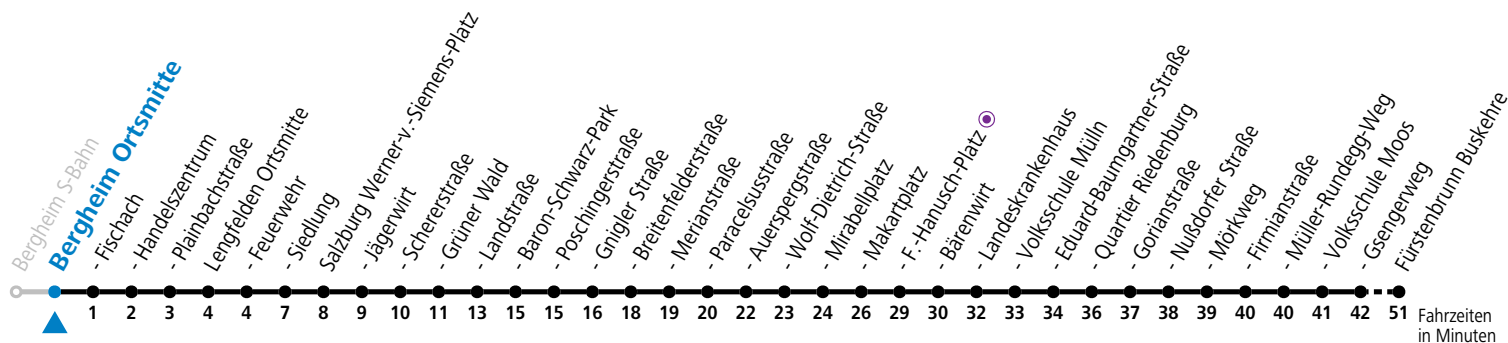

gültig von 7.7. bis 7.9.2024.

Alle Angaben ohne Gewähr.

Montag bis Freitag, Sommerferien					Samstag			Sonn- und Feiertag		
5	41	56			5	41				
6	11	26	41	56	6	11	41	6	11	
7	11	26	41	56	7	11	41	7	11	
8	11	26	41	56	8	11	41	8	11	
9	11	26	41	56	9	11	41	9	11 41	
10	11	26	41	56	10	01	21 41	10	11 41	
11	11	26	41	56	11	01	21 41	11	11 41	
12	11	26	41	56	12	01	21 41	12	11 41	
13	11	26	41	56	13	01	21 41	13	11 41	
14	11	26	41	56	14	01	21 41	14	11 41	
15	11	26	41	56	15	01	21 41	15	11 41	
16	11	26	41	56	16	01	21 41	16	11 41	
17	11	26	41	56	17	01	21 41	17	11 41	
18	11	26^a	41	56^a	18	11	41	18	11 41	
19	11	41			19	11	41	19	11 41	
20	11	41			20	11	41	20	11 41	
21	11	41			21	11	41	21	11 41	
22	11	41			22	11	41	22	11 41	
23	11^a				23	11^a		23	11^a	

a = bis Sbg. F.-Hanusch-Platz

* NACHTSTERN: Freitag, sowie vor Sonn-/Feiertag ab ca. 22:00 Uhr - Verkehr nach Samstag-Fahrplan

Ferien im Bundesland Salzburg: 23.12.2023 bis 07.01.2024, 12. bis 18.02., 23.03. bis 01.04., 06.07. bis 08.09., 24.09. und 26.10. bis 02.11.2024 (Vorbehaltlich Änderungen durch die Schulbehörde)

Aufgabenträgerschaft: Stadt Salzburg, Betreiber: Albus Salzburg Verkehrsbetrieb GmbH, Julius-Welser-Straße 8, 5020 Salzburg, Tel.: +43 662 424 000-0 im Auftrag der Salzburg Linien Verkehrsbetriebe GmbH