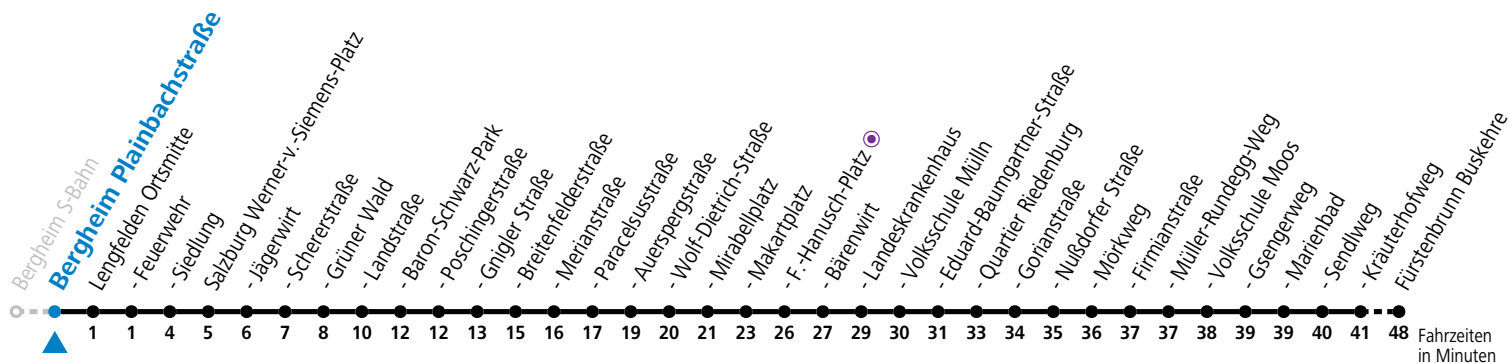

gültig von 7.7. bis 7.9.2024.

Alle Angaben ohne Gewähr.

Montag bis Freitag, Sommerferien					Samstag			Sonn- und Feiertag				
5	44	59			5	44						
6	14	29	44	59	6	14	44			6	14	
7	14	29	44	59	7	14	44			7	14	
8	14	29	44	59	8	14	44			8	14	
9	14	29	44	59	9	14	44			9	14	44
10	14	29	44	59	10	04	24	44		10	14	44
11	14	29	44	59	11	04	24	44		11	14	44
12	14	29	44	59	12	04	24	44		12	14	44
13	14	29	44	59	13	04	24	44		13	14	44
14	14	29	44	59	14	04	24	44		14	14	44
15	14	29	44	59	15	04	24	44		15	14	44
16	14	29	44	59	16	04	24	44		16	14	44
17	14	29	44	59	17	04	24	44		17	14	44
18	14	29^a	44	59^a	18	14	44			18	14	44
19	14	44			19	14	44			19	14	44
20	14	44			20	14	44			20	14	44
21	14	44			21	14	44			21	14	44
22	14	44			22	14	44			22	14	44
23	14^a				23	14^a				23	14^a	

a = bis Sbg. F.-Hanusch-Platz

* **NACHTSTERN: Freitag, sowie vor Sonn-/Feiertag ab ca. 22:00 Uhr - Verkehr nach Samstag-Fahrplan**

Ferien im Bundesland Salzburg: 23.12.2023 bis 07.01.2024, 12. bis 18.02., 23.03. bis 01.04., 06.07. bis 08.09., 24.09. und 26.10. bis 02.11.2024 (Vorbehaltlich Änderungen durch die Schulbehörde)

Aufgabenträgerschaft: Stadt Salzburg, Betreiber: Albus Salzburg Verkehrsbetrieb GmbH, Julius-Welser-Straße 8, 5020 Salzburg, Tel.: +43 662 424 000-0 im Auftrag der Salzburg Linien Verkehrsbetriebe GmbH