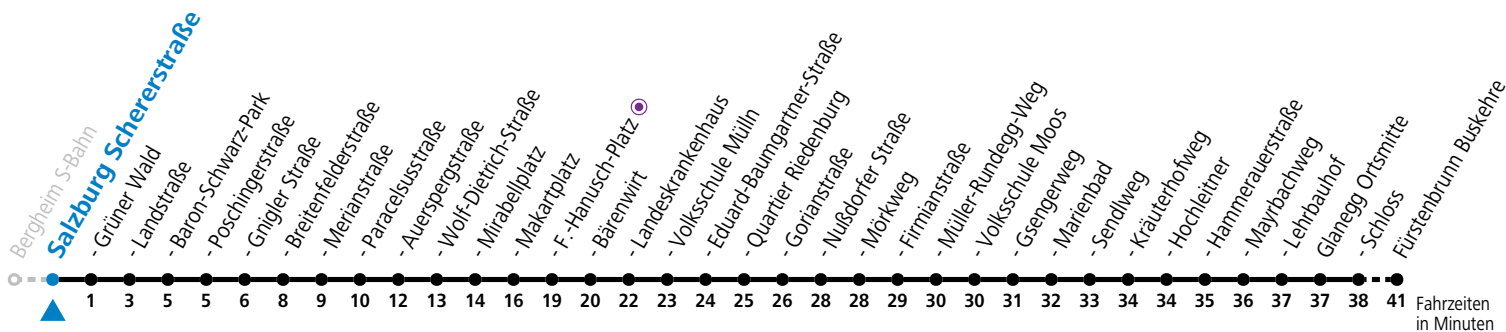

gültig von 7.7. bis 7.9.2024.

Alle Angaben ohne Gewähr.

Montag bis Freitag, Sommerferien					Samstag			Sonn- und Feiertag	
5	51				5	51			
6	06 21 36 51				6	21 51	6	21	
7	06 21 36 51				7	21 51	7	21	
8	06 21 36 51				8	21 51	8	21	
9	06 21 36 51				9	21 51	9	21 51	
10	06 21 36 51				10	11 31 51	10	21 51	
11	06 21 36 51				11	11 31 51	11	21 51	
12	06 21 36 51				12	11 31 51	12	21 51	
13	06 21 36 51				13	11 31 51	13	21 51	
14	06 21 36 51				14	11 31 51	14	21 51	
15	06 21 36 51				15	11 31 51	15	21 51	
16	06 21 36 51				16	11 31 51	16	21 51	
17	06 21 36 51				17	11 31 51	17	21 51	
18	06 21 36^a 51				18	21 51	18	21 51	
19	06^a 21 51				19	21 51	19	21 51	
20	21 51				20	21 51	20	21 51	
21	21 51				21	21 51	21	21 51	
22	21 51				22	21 51	22	21 51	
23	21^a				23	21^a	23	21^a	

a = bis Sbg. F.-Hanusch-Platz

* **NACHTSTERN: Freitag, sowie vor Sonn-/Feiertag ab ca. 22:00 Uhr - Verkehr nach Samstag-Fahrplan**

Ferien im Bundesland Salzburg: 23.12.2023 bis 07.01.2024, 12. bis 18.02., 23.03. bis 01.04., 06.07. bis 08.09., 24.09. und 26.10. bis 02.11.2024 (Vorbehaltlich Änderungen durch die Schulbehörde)

Aufgabenträgerschaft: Stadt Salzburg, Betreiber: Albus Salzburg Verkehrsbetrieb GmbH, Julius-Welser-Straße 8, 5020 Salzburg, Tel.: +43 662 424 000-0 im Auftrag der Salzburg Linien Verkehrsbetriebe GmbH