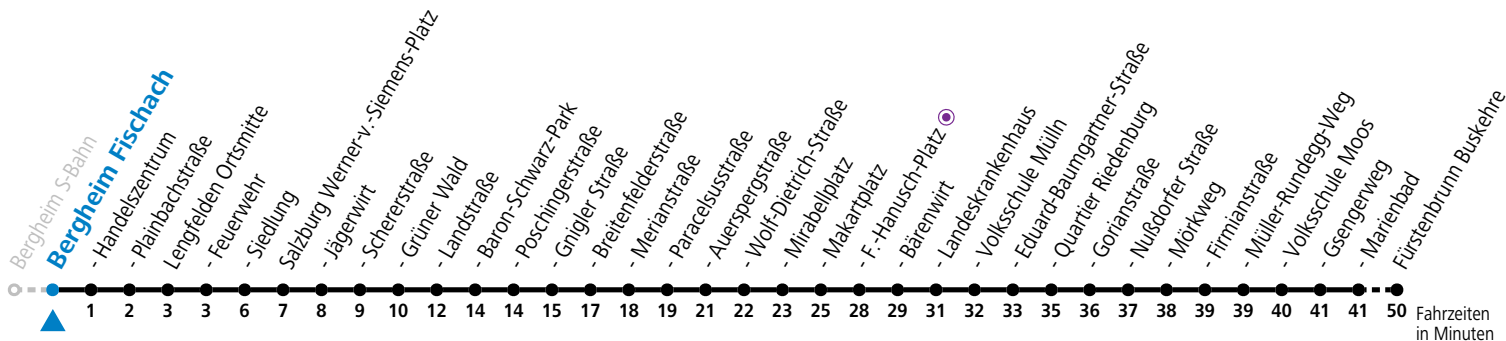

gültig von 7.7. bis 7.9.2024.

Alle Angaben ohne Gewähr.

Montag bis Freitag, Sommerferien					Samstag			Sonn- und Feiertag			
5	42	57			5	42					
6	12	27	42	57	6	12	42	6	12		
7	12	27	42	57	7	12	42	7	12		
8	12	27	42	57	8	12	42	8	12		
9	12	27	42	57	9	12	42	9	12	42	
10	12	27	42	57	10	02	22	42	10	12	42
11	12	27	42	57	11	02	22	42	11	12	42
12	12	27	42	57	12	02	22	42	12	12	42
13	12	27	42	57	13	02	22	42	13	12	42
14	12	27	42	57	14	02	22	42	14	12	42
15	12	27	42	57	15	02	22	42	15	12	42
16	12	27	42	57	16	02	22	42	16	12	42
17	12	27	42	57	17	02	22	42	17	12	42
18	12	27^a	42	57^a	18	12	42	18	12	42	
19	12	42			19	12	42	19	12	42	
20	12	42			20	12	42	20	12	42	
21	12	42			21	12	42	21	12	42	
22	12	42			22	12	42	22	12	42	
23	12^a				23	12^a		23	12^a		

a = bis Sbg. F.-Hanusch-Platz

* NACHTSTERN: Freitag, sowie vor Sonn-/Feiertag ab ca. 22:00 Uhr - Verkehr nach Samstag-Fahrplan

Ferien im Bundesland Salzburg: 23.12.2023 bis 07.01.2024, 12. bis 18.02., 23.03. bis 01.04., 06.07. bis 08.09., 24.09. und 26.10. bis 02.11.2024 (Vorbehaltlich Änderungen durch die Schulbehörde)

Aufgabenträgerschaft: Stadt Salzburg, Betreiber: Albus Salzburg Verkehrsbetrieb GmbH, Julius-Welser-Straße 8, 5020 Salzburg, Tel.: +43 662 424 000-0 im Auftrag der Salzburg Linien Verkehrsbetriebe GmbH