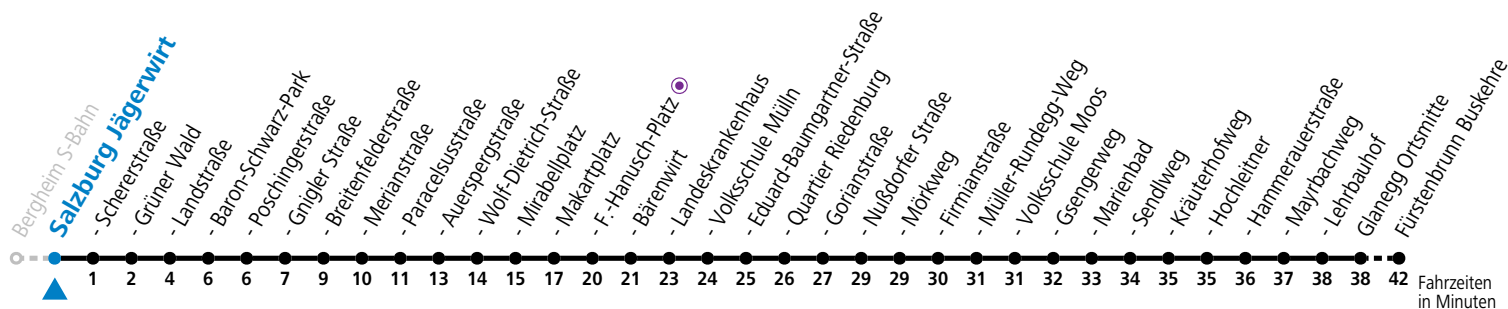

gültig von 7.7. bis 7.9.2024.

Alle Angaben ohne Gewähr.

Montag bis Freitag, Sommerferien					Samstag					Sonn- und Feiertag				
5	50				5	50								
6	05	20	35	50	6	20	50			6	20			
7	05	20	35	50	7	20	50			7	20			
8	05	20	35	50	8	20	50			8	20			
9	05	20	35	50	9	20	50			9	20	50		
10	05	20	35	50	10	10	30	50		10	20	50		
11	05	20	35	50	11	10	30	50		11	20	50		
12	05	20	35	50	12	10	30	50		12	20	50		
13	05	20	35	50	13	10	30	50		13	20	50		
14	05	20	35	50	14	10	30	50		14	20	50		
15	05	20	35	50	15	10	30	50		15	20	50		
16	05	20	35	50	16	10	30	50		16	20	50		
17	05	20	35	50	17	10	30	50		17	20	50		
18	05	20	35^a	50	18	20	50			18	20	50		
19	05^a	20	50		19	20	50			19	20	50		
20	20	50			20	20	50			20	20	50		
21	20	50			21	20	50			21	20	50		
22	20	50			22	20	50			22	20	50		
23	20^a				23	20^a				23	20^a			

a = bis Sbg. F.-Hanusch-Platz

* **NACHTSTERN: Freitag, sowie vor Sonn-/Feiertag ab ca. 22:00 Uhr - Verkehr nach Samstag-Fahrplan**

Ferien im Bundesland Salzburg: 23.12.2023 bis 07.01.2024, 12. bis 18.02., 23.03. bis 01.04., 06.07. bis 08.09., 24.09. und 26.10. bis 02.11.2024 (Vorbehaltlich Änderungen durch die Schulbehörde)

Aufgabenträgerschaft: Stadt Salzburg, Betreiber: Albus Salzburg Verkehrsbetrieb GmbH, Julius-Welser-Straße 8, 5020 Salzburg, Tel.: +43 662 424 000-0 im Auftrag der Salzburg Linien Verkehrsbetriebe GmbH