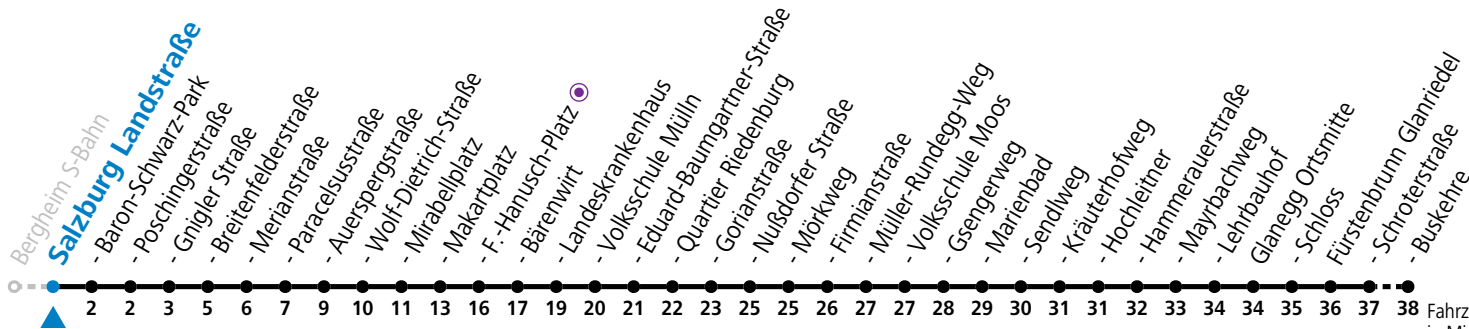

Fahrzeiten in Minuten

gültig von 7.7. bis 7.9.2024.

Alle Angaben ohne Gewähr.

Montag bis Freitag, Sommerferien					Samstag			Sonn- und Feiertag					
5	54				5	54							
6	09	24	39	54	6	24	54			6	24		
7	09	24	39	54	7	24	54			7	24		
8	09	24	39	54	8	24	54			8	24		
9	09	24	39	54	9	24	54			9	24	54	
10	09	24	39	54	10	14	34	54			10	24	54
11	09	24	39	54	11	14	34	54			11	24	54
12	09	24	39	54	12	14	34	54			12	24	54
13	09	24	39	54	13	14	34	54			13	24	54
14	09	24	39	54	14	14	34	54			14	24	54
15	09	24	39	54	15	14	34	54			15	24	54
16	09	24	39	54	16	14	34	54			16	24	54
17	09	24	39	54	17	14	34	54			17	24	54
18	09	24	39^a	54	18	24	54			18	24	54	
19	09^a	24	54		19	24	54			19	24	54	
20	24	54			20	24	54			20	24	54	
21	24	54			21	24	54			21	24	54	
22	24	54			22	24	54			22	24	54	
23	24^a				23	24^a				23	24^a		

a = bis Sbg. F.-Hanusch-Platz

* NACHTSTERN: Freitag, sowie vor Sonn-/Feiertag ab ca. 22:00 Uhr - Verkehr nach Samstag-Fahrplan

Ferien im Bundesland Salzburg: 23.12.2023 bis 07.01.2024, 12. bis 18.02., 23.03. bis 01.04., 06.07. bis 08.09., 24.09. und 26.10. bis 02.11.2024 (Vorbehaltlich Änderungen durch die Schulbehörde)

Aufgabenträgerschaft: Stadt Salzburg, Betreiber: Albus Salzburg Verkehrsbetrieb GmbH, Julius-Welser-Straße 8, 5020 Salzburg, Tel.: +43 662 424 000-0 im Auftrag der Salzburg Linien Verkehrsbetriebe GmbH