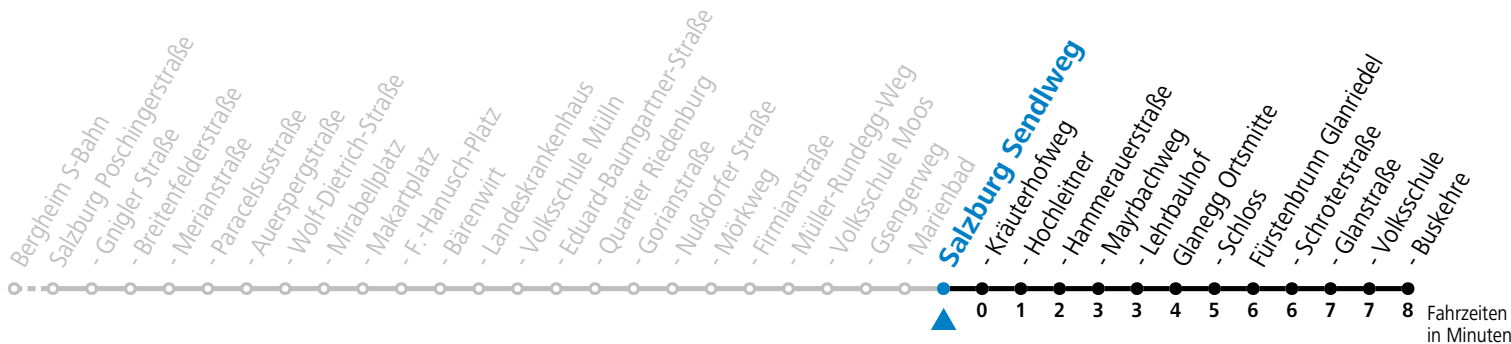

gültig von 7.7. bis 7.9.2024.

Alle Angaben ohne Gewähr.

Montag bis Freitag, Sommerferien					Samstag		Sonn- und Feiertag				
5	57				5	54	5	54			
6	12	26	41	56	6	24	54	6	54		
7	11	26	41	56	7	24	54	7	54		
8	11	26	41	56	8	24	54	8	54		
9	11	26	41	56	9	24	54	9	54		
10	11	26	41	56	10	24	44	10	24	54	
11	11	26	41	56	11	04	24	44	11	24	54
12	11	26	41	56	12	04	24	44	12	24	54
13	11	26	41	56	13	04	24	44	13	24	54
14	11	26	41	56	14	04	24	44	14	24	54
15	11	26	41	56	15	04	24	44	15	24	54
16	11	26	41	56	16	04	24	44	16	24	54
17	11	26	41	56	17	04	24	44	17	24	54
18	11	26	41	56	18	04	24	54	18	24	54
19	24	54			19	24	54	19	24	54	
20	24	54			20	24	54	20	24	54	
21	24	54			21	24	54	21	24	54	
22	24	54			22	24	54	22	24	54	
23	24				23	24		23	24		
					0	06					

* **NACHTSTERN: Freitag, sowie vor Sonn-/Feiertag ab ca. 22:00 Uhr - Verkehr nach Samstag-Fahrplan**

Ferien im Bundesland Salzburg: 23.12.2023 bis 07.01.2024, 12. bis 18.02., 23.03. bis 01.04., 06.07. bis 08.09., 24.09. und 26.10. bis 02.11.2024 (Vorbehaltlich Änderungen durch die Schulbehörde)

Aufgabenträgerschaft: Stadt Salzburg, Betreiber: Albus Salzburg Verkehrsbetrieb GmbH, Julius-Welser-Straße 8, 5020 Salzburg, Tel.: +43 662 424 000-0 im Auftrag der Salzburg Linien Verkehrsbetriebe GmbH