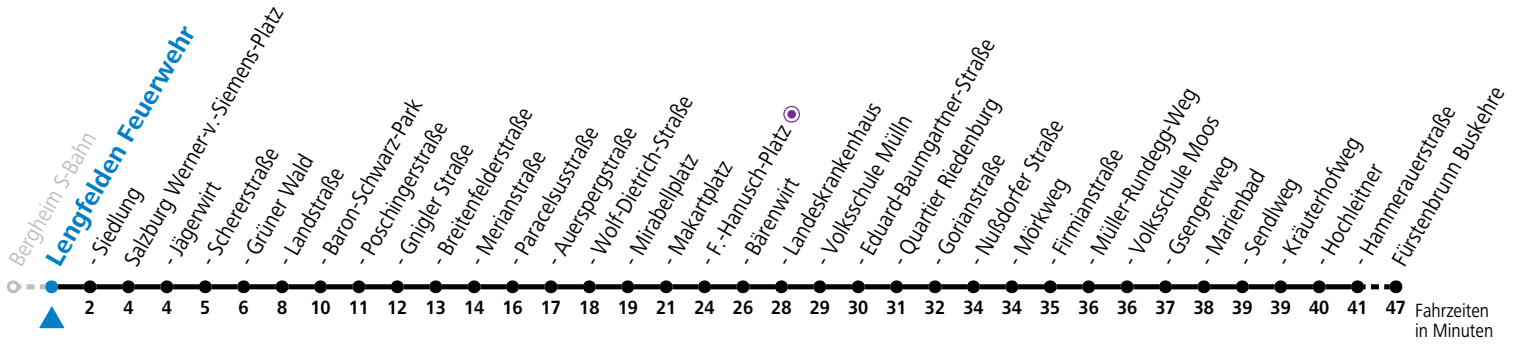

gültig von 7.7. bis 7.9.2024.

Alle Angaben ohne Gewähr.

Montag bis Freitag, Sommerferien					Samstag			Sonn- und Feiertag				
5	45				5	45						
6	00	15	30	45	6	15	45			6	15	
7	00	15	30	45	7	15	45			7	15	
8	00	15	30	45	8	15	45			8	15	
9	00	15	30	45	9	15	45			9	15	45
10	00	15	30	45	10	05	25	45		10	15	45
11	00	15	30	45	11	05	25	45		11	15	45
12	00	15	30	45	12	05	25	45		12	15	45
13	00	15	30	45	13	05	25	45		13	15	45
14	00	15	30	45	14	05	25	45		14	15	45
15	00	15	30	45	15	05	25	45		15	15	45
16	00	15	30	45	16	05	25	45		16	15	45
17	00	15	30	45	17	05	25	45		17	15	45
18	00	15	30^a	45	18	15	45			18	15	45
19	00^a	15	45		19	15	45			19	15	45
20	15	45			20	15	45			20	15	45
21	15	45			21	15	45			21	15	45
22	15	45			22	15	45			22	15	45
23	15^a				23	15^a				23	15^a	

a = bis Sbg. F.-Hanusch-Platz

* NACHTSTERN: Freitag, sowie vor Sonn-/Feiertag ab ca. 22:00 Uhr - Verkehr nach Samstag-Fahrplan

Ferien im Bundesland Salzburg: 23.12.2023 bis 07.01.2024, 12. bis 18.02., 23.03. bis 01.04., 06.07. bis 08.09., 24.09. und 26.10. bis 02.11.2024 (Vorbehaltlich Änderungen durch die Schulbehörde)

Aufgabenträgerschaft: Stadt Salzburg, Betreiber: Albus Salzburg Verkehrsbetrieb GmbH, Julius-Welser-Straße 8, 5020 Salzburg, Tel.: +43 662 424 000-0 im Auftrag der Salzburg Linien Verkehrsbetriebe GmbH