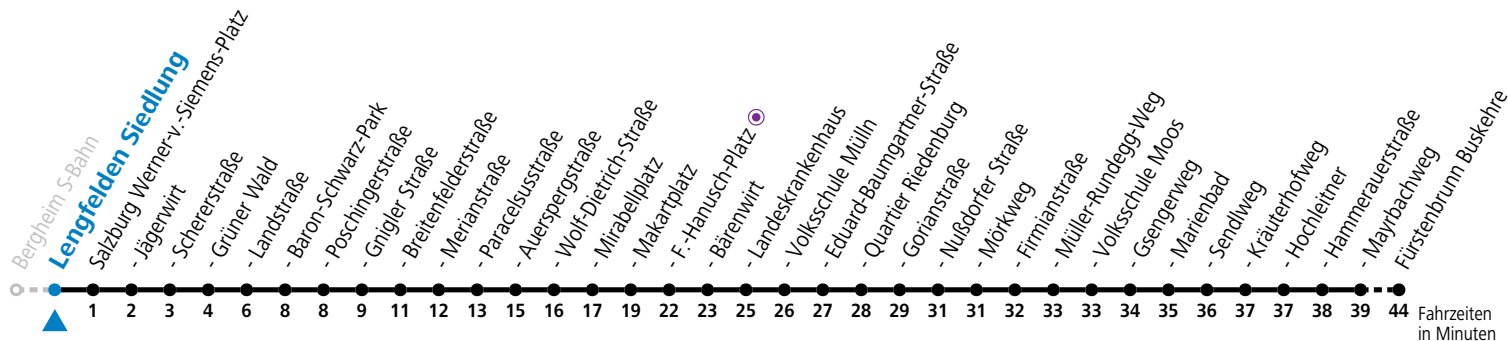

gültig von 7.7. bis 7.9.2024.

Alle Angaben ohne Gewähr.

Montag bis Freitag, Sommerferien					Samstag			Sonn- und Feiertag			
5	48				5	48					
6	03	18	33	48	6	18	48	6	18		
7	03	18	33	48	7	18	48	7	18		
8	03	18	33	48	8	18	48	8	18		
9	03	18	33	48	9	18	48	9	18	48	
10	03	18	33	48	10	08	28	48	10	18	48
11	03	18	33	48	11	08	28	48	11	18	48
12	03	18	33	48	12	08	28	48	12	18	48
13	03	18	33	48	13	08	28	48	13	18	48
14	03	18	33	48	14	08	28	48	14	18	48
15	03	18	33	48	15	08	28	48	15	18	48
16	03	18	33	48	16	08	28	48	16	18	48
17	03	18	33	48	17	08	28	48	17	18	48
18	03	18	33^a	48	18	18	48	18	18	48	
19	03^a	18	48		19	18	48	19	18	48	
20	18	48			20	18	48	20	18	48	
21	18	48			21	18	48	21	18	48	
22	18	48			22	18	48	22	18	48	
23	18^a				23	18^a		23	18^a		

a = bis Sbg. F.-Hanusch-Platz

* NACHTSTERN: Freitag, sowie vor Sonn-/Feiertag ab ca. 22:00 Uhr - Verkehr nach Samstag-Fahrplan

Ferien im Bundesland Salzburg: 23.12.2023 bis 07.01.2024, 12. bis 18.02., 23.03. bis 01.04., 06.07. bis 08.09., 24.09. und 26.10. bis 02.11.2024 (Vorbehaltlich Änderungen durch die Schulbehörde)

Aufgabenträgerschaft: Stadt Salzburg, Betreiber: Albus Salzburg Verkehrsbetrieb GmbH, Julius-Welser-Straße 8, 5020 Salzburg, Tel.: +43 662 424 000-0 im Auftrag der Salzburg Linien Verkehrsbetriebe GmbH