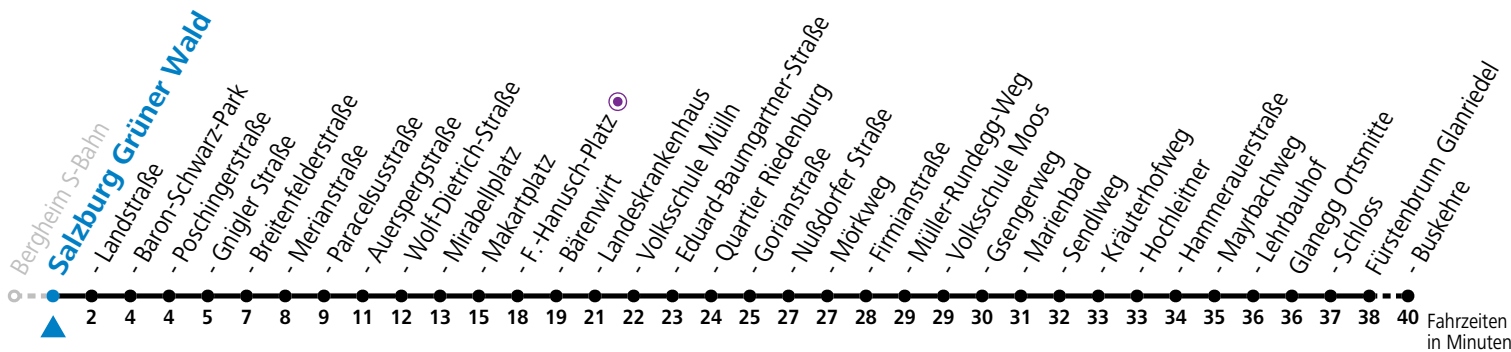

gültig von 7.7. bis 7.9.2024.

Alle Angaben ohne Gewähr.

Montag bis Freitag, Sommerferien		Samstag		Sonn- und Feiertag	
5	52	5	52		
6	07 22 37 52	6	22 52	6	22
7	07 22 37 52	7	22 52	7	22
8	07 22 37 52	8	22 52	8	22
9	07 22 37 52	9	22 52	9	22 52
10	07 22 37 52	10	12 32 52	10	22 52
11	07 22 37 52	11	12 32 52	11	22 52
12	07 22 37 52	12	12 32 52	12	22 52
13	07 22 37 52	13	12 32 52	13	22 52
14	07 22 37 52	14	12 32 52	14	22 52
15	07 22 37 52	15	12 32 52	15	22 52
16	07 22 37 52	16	12 32 52	16	22 52
17	07 22 37 52	17	12 32 52	17	22 52
18	07 22 37^a 52	18	22 52	18	22 52
19	07^a 22 52	19	22 52	19	22 52
20	22 52	20	22 52	20	22 52
21	22 52	21	22 52	21	22 52
22	22 52	22	22 52	22	22 52
23	22^a	23	22^a	23	22^a

a = bis Sbg. F.-Hanusch-Platz

* **NACHTSTERN: Freitag, sowie vor Sonn-/Feiertag ab ca. 22:00 Uhr - Verkehr nach Samstag-Fahrplan**

Ferien im Bundesland Salzburg: 23.12.2023 bis 07.01.2024, 12. bis 18.02., 23.03. bis 01.04., 06.07. bis 08.09., 24.09. und 26.10. bis 02.11.2024 (Vorbehaltlich Änderungen durch die Schulbehörde)

Aufgabenträgerschaft: Stadt Salzburg, Betreiber: Albus Salzburg Verkehrsbetrieb GmbH, Julius-Welser-Straße 8, 5020 Salzburg, Tel.: +43 662 424 000-0 im Auftrag der Salzburg Linien Verkehrsbetriebe GmbH