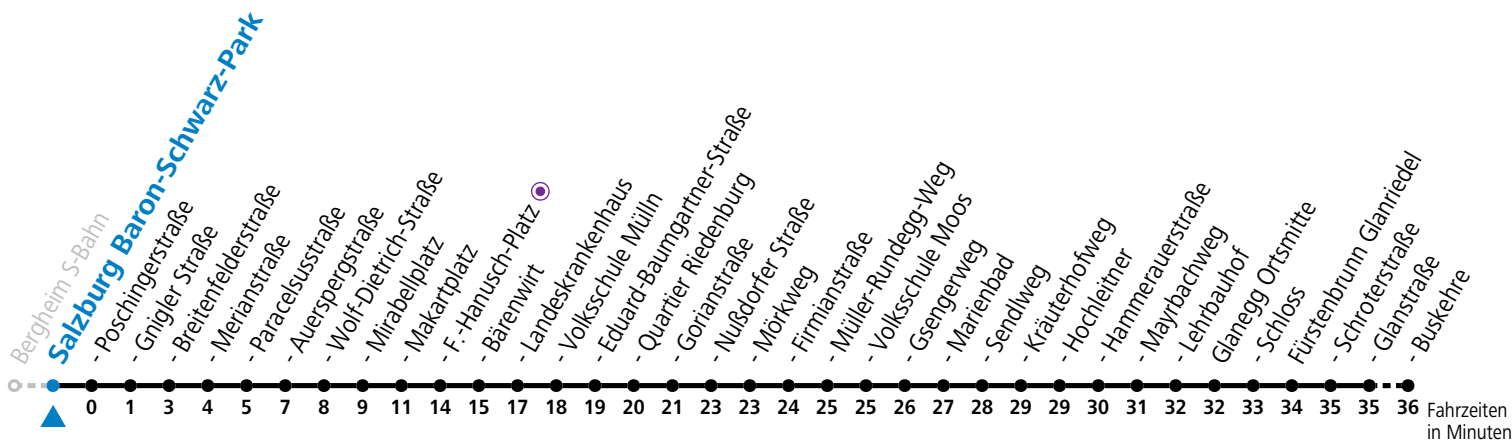

gültig von 7.7. bis 7.9.2024.

Alle Angaben ohne Gewähr.

Montag bis Freitag, Sommerferien					Samstag			Sonn- und Feiertag		
5	56				5	56				
6	11	26	41	56	6	26	56	6	26	
7	11	26	41	56	7	26	56	7	26	
8	11	26	41	56	8	26	56	8	26	
9	11	26	41	56	9	26	56	9	26 56	
10	11	26	41	56	10	16	36	56	10	26 56
11	11	26	41	56	11	16	36	56	11	26 56
12	11	26	41	56	12	16	36	56	12	26 56
13	11	26	41	56	13	16	36	56	13	26 56
14	11	26	41	56	14	16	36	56	14	26 56
15	11	26	41	56	15	16	36	56	15	26 56
16	11	26	41	56	16	16	36	56	16	26 56
17	11	26	41	56	17	16	36	56	17	26 56
18	11	26	41^a	56	18	26	56	18	26 56	
19	11^a	26	56		19	26	56	19	26 56	
20	26	56			20	26	56	20	26 56	
21	26	56			21	26	56	21	26 56	
22	26	56			22	26	56	22	26 56	
23	26^a				23	26^a		23	26^a	

a = bis Sbg. F.-Hanusch-Platz

* NACHTSTERN: Freitag, sowie vor Sonn-/Feiertag ab ca. 22:00 Uhr - Verkehr nach Samstag-Fahrplan

Ferien im Bundesland Salzburg: 23.12.2023 bis 07.01.2024, 12. bis 18.02., 23.03. bis 01.04., 06.07. bis 08.09., 24.09. und 26.10. bis 02.11.2024 (Vorbehaltlich Änderungen durch die Schulbehörde)

Aufgabenträgerschaft: Stadt Salzburg, Betreiber: Albus Salzburg Verkehrsbetrieb GmbH, Julius-Welser-Straße 8, 5020 Salzburg, Tel.: +43 662 424 000-0 im Auftrag der Salzburg Linien Verkehrsbetriebe GmbH