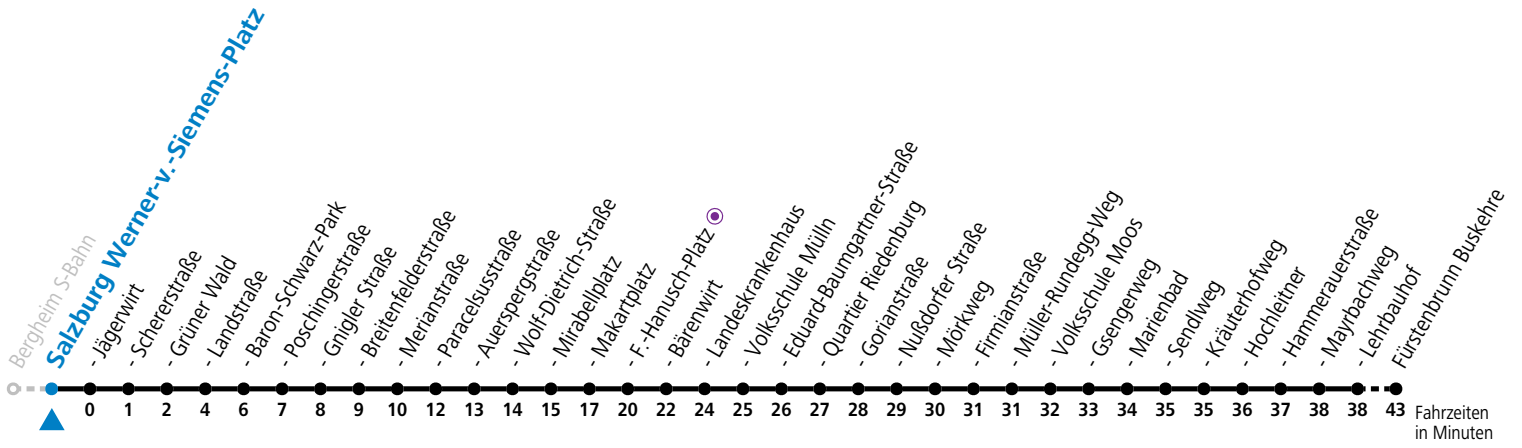

gültig von 7.7. bis 7.9.2024.

Alle Angaben ohne Gewähr.

Montag bis Freitag, Sommerferien					Samstag			Sonn- und Feiertag		
5	50				5	49				
6	05 20 35 50				6	19 49		6	19	
7	05 20 35 50				7	19 49		7	19	
8	05 20 35 50				8	19 49		8	19	
9	05 20 35 50				9	19 49		9	19 49	
10	05 20 35 50				10	09 29 49		10	19 49	
11	05 20 35 50				11	09 29 49		11	19 49	
12	05 20 35 50				12	09 29 49		12	19 49	
13	05 20 35 50				13	09 29 49		13	19 49	
14	05 20 35 50				14	09 29 49		14	19 49	
15	05 20 35 50				15	09 29 49		15	19 49	
16	05 20 35 50				16	09 29 49		16	19 49	
17	05 20 35 50				17	09 29 49		17	19 49	
18	05 20 34^a 49				18	19 49		18	19 49	
19	04^a 19 49				19	19 49		19	19 49	
20	19 49				20	19 49		20	19 49	
21	19 49				21	19 49		21	19 49	
22	19 49				22	19 49		22	19 49	
23	19^a				23	19^a		23	19^a	

a = bis Sbg. F.-Hanusch-Platz

* **NACHTSTERN: Freitag, sowie vor Sonn-/Feiertag ab ca. 22:00 Uhr - Verkehr nach Samstag-Fahrplan**

Ferien im Bundesland Salzburg: 23.12.2023 bis 07.01.2024, 12. bis 18.02., 23.03. bis 01.04., 06.07. bis 08.09., 24.09. und 26.10. bis 02.11.2024 (Vorbehaltlich Änderungen durch die Schulbehörde)

Aufgabenträgerschaft: Stadt Salzburg, Betreiber: Albus Salzburg Verkehrsbetrieb GmbH, Julius-Welser-Straße 8, 5020 Salzburg, Tel.: +43 662 424 000-0 im Auftrag der Salzburg Linien Verkehrsbetriebe GmbH