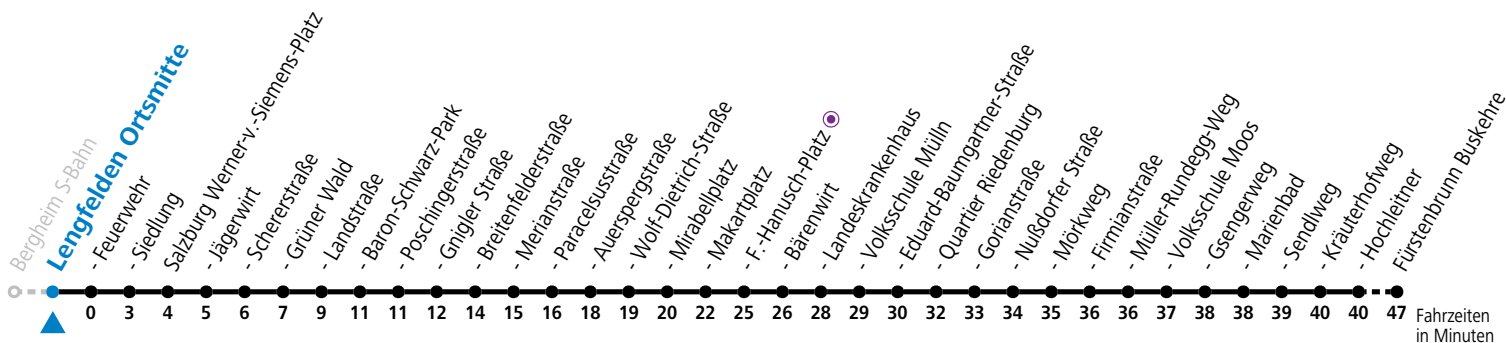

gültig von 7.7. bis 7.9.2024.

Alle Angaben ohne Gewähr.

Montag bis Freitag, Sommerferien					Samstag			Sonn- und Feiertag		
5	45				5	45				
6	00 15 30 45				6	15 45		6	15	
7	00 15 30 45				7	15 45		7	15	
8	00 15 30 45				8	15 45		8	15	
9	00 15 30 45				9	15 45		9	15 45	
10	00 15 30 45				10	05 25 45		10	15 45	
11	00 15 30 45				11	05 25 45		11	15 45	
12	00 15 30 45				12	05 25 45		12	15 45	
13	00 15 30 45				13	05 25 45		13	15 45	
14	00 15 30 45				14	05 25 45		14	15 45	
15	00 15 30 45				15	05 25 45		15	15 45	
16	00 15 30 45				16	05 25 45		16	15 45	
17	00 15 30 45				17	05 25 45		17	15 45	
18	00 15 30^a 45				18	15 45		18	15 45	
19	00^a 15 45				19	15 45		19	15 45	
20	15 45				20	15 45		20	15 45	
21	15 45				21	15 45		21	15 45	
22	15 45				22	15 45		22	15 45	
23	15^a				23	15^a		23	15^a	

a = bis Sbg. F.-Hanusch-Platz

* NACHTSTERN: Freitag, sowie vor Sonn-/Feiertag ab ca. 22:00 Uhr - Verkehr nach Samstag-Fahrplan

Ferien im Bundesland Salzburg: 23.12.2023 bis 07.01.2024, 12. bis 18.02., 23.03. bis 01.04., 06.07. bis 08.09., 24.09. und 26.10. bis 02.11.2024 (Vorbehaltlich Änderungen durch die Schulbehörde)

Aufgabenträgerschaft: Stadt Salzburg, Betreiber: Albus Salzburg Verkehrsbetrieb GmbH, Julius-Welser-Straße 8, 5020 Salzburg, Tel.: +43 662 424 000-0 im Auftrag der Salzburg Linien Verkehrsbetriebe GmbH