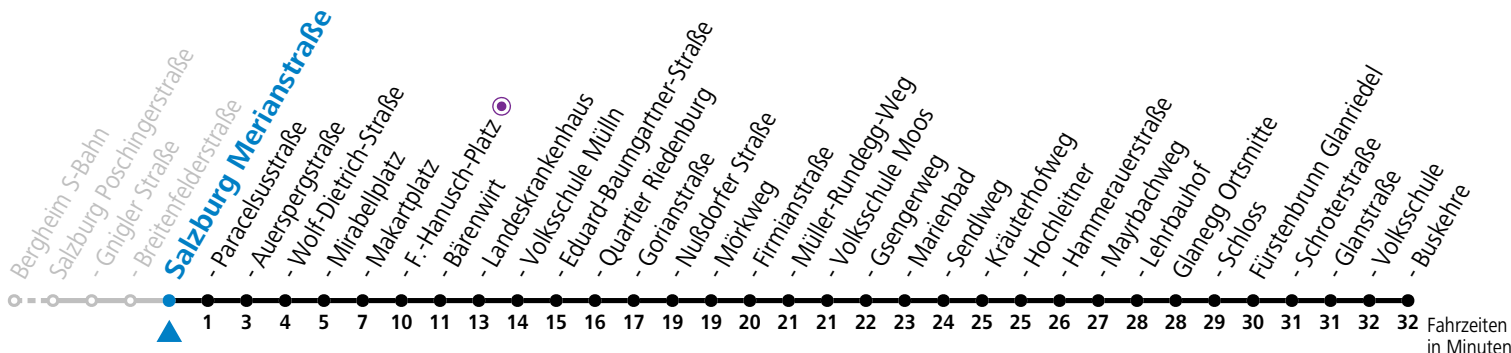

gültig von 7.7. bis 7.9.2024.

Alle Angaben ohne Gewähr.

Montag bis Freitag, Sommerferien					Samstag			Sonn- und Feiertag		
6	00	15	30	45	6	00	30	6	30	
7	00	15	30	45	7	00	30	7	30	
8	00	15	30	45	8	00	30	8	30	
9	00	15	30	45	9	00	30	9	30	
10	00	15	30	45	10	00	20 40	10	00	30
11	00	15	30	45	11	00	20 40	11	00	30
12	00	15	30	45	12	00	20 40	12	00	30
13	00	15	30	45	13	00	20 40	13	00	30
14	00	15	30	45	14	00	20 40	14	00	30
15	00	15	30	45	15	00	20 40	15	00	30
16	00	15	30	45	16	00	20 40	16	00	30
17	00	15	30	45	17	00	20 40	17	00	30
18	00	15	30	45^a	18	00	30	18	00	30
19	00	15^a	30		19	00	30	19	00	30
20	00	30			20	00	30	20	00	30
21	00	30			21	00	30	21	00	30
22	00	30			22	00	30	22	00	30
23	00	30^a			23	00	30^a	23	00	30^a

a = bis Sbg. F.-Hanusch-Platz

* **NACHTSTERN: Freitag, sowie vor Sonn-/Feiertag ab ca. 22:00 Uhr - Verkehr nach Samstag-Fahrplan**

Ferien im Bundesland Salzburg: 23.12.2023 bis 07.01.2024, 12. bis 18.02., 23.03. bis 01.04., 06.07. bis 08.09., 24.09. und 26.10. bis 02.11.2024 (Vorbehaltlich Änderungen durch die Schulbehörde)

Aufgabenträgerschaft: Stadt Salzburg, Betreiber: Albus Salzburg Verkehrsbetrieb GmbH, Julius-Welser-Straße 8, 5020 Salzburg, Tel.: +43 662 424 000-0 im Auftrag der Salzburg Linien Verkehrsbetriebe GmbH