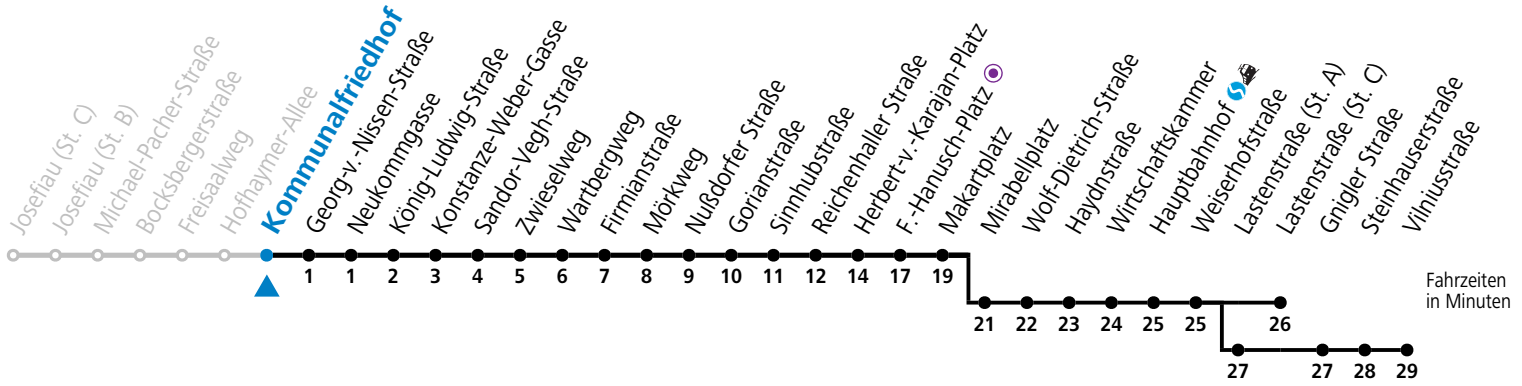

gültig von 7.7. bis 7.9.2024.

Alle Angaben ohne Gewähr.

Montag bis Freitag, Sommerferien					Samstag			Sonn- und Feiertag			
5	11^a	34^a	55^b								
6	10^b	25^b	40^b	55^b	6	02	32	6	02	32	
7	10^b	25^b	40^a	55^a	7	02	32	7	02	32	
8	10^a	25^a	40^a	55^a	8	02	32	8	02	32	
9	10^a	25^a	40^a	55^a	9	02	32	57	9	02	32
10	10^a	25^a	40^a	55^a	10	17	37	57	10	02	32
11	10^a	25^a	40^a	55^a	11	17	37	57	11	02	32
12	10^a	25^a	40^a	55^a	12	17	37	57	12	02	32
13	10^a	25^a	40^a	55^a	13	17	37	57	13	02	32
14	10^a	25^a	40^a	55^a	14	17	37	57	14	02	32
15	10^a	25^b	40^b	55^b	15	17	37	57	15	02	32
16	10^b	25^b	40^b	55^b	16	17	37	57	16	02	32
17	10^a	25^a	40^a	55^a	17	17	37		17	02	32
18	10^a	25^a	40		18	02	32		18	02	32
19	02	32			19	02	32		19	02	32
20	02	32			20	02	32		20	02	32
21	02	32			21	02	32		21	02	32
22	02	32			22	02	32		22	02	32
23	02				23	02			23	02	

a = bis Lastenstraße (St. C)   b = bis Vilniusstraße

* **NACHTSTERN: Freitag, sowie vor Sonn-/Feiertag ab ca. 22:00 Uhr - Verkehr nach Samstag-Fahrplan**

Ferien im Bundesland Salzburg: 23.12.2023 bis 07.01.2024, 12. bis 18.02., 23.03. bis 01.04., 06.07. bis 08.09., 24.09. und 26.10. bis 02.11.2024 (Vorbehaltlich Änderungen durch die Schulbehörde)

Aufgabenträgerschaft: Stadt Salzburg, Betreiber: Albus Salzburg Verkehrsbetrieb GmbH, Julius-Welser-Straße 8, 5020 Salzburg, Tel.: +43 662 424 000-0 im Auftrag der Salzburg Linien Verkehrsbetriebe GmbH