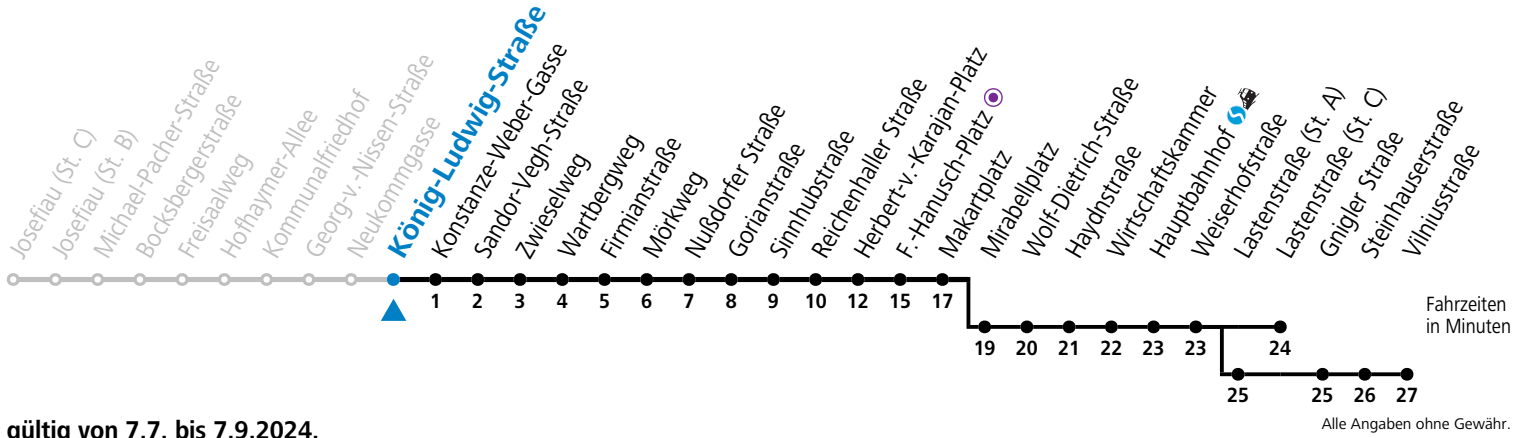

gültig von 7.7. bis 7.9.2024.

Montag bis Freitag, Sommerferien					Samstag			Sonn- und Feiertag			
5	13^a	36^a	57^b								
6	12^b	27^b	42^b	57^b	6	04	34	6	04	34	
7	12^b	27^b	42^a	57^a	7	04	34	7	04	34	
8	12^a	27^a	42^a	57^a	8	04	34	8	04	34	
9	12^a	27^a	42^a	57^a	9	04	34	59	9	04	34
10	12^a	27^a	42^a	57^a	10	19	39	59	10	04	34
11	12^a	27^a	42^a	57^a	11	19	39	59	11	04	34
12	12^a	27^a	42^a	57^a	12	19	39	59	12	04	34
13	12^a	27^a	42^a	57^a	13	19	39	59	13	04	34
14	12^a	27^a	42^a	57^a	14	19	39	59	14	04	34
15	12^a	27^b	42^b	57^b	15	19	39	59	15	04	34
16	12^b	27^b	42^b	57^b	16	19	39	59	16	04	34
17	12^a	27^a	42^a	57^a	17	19	39		17	04	34
18	12^a	27^a	42		18	04	34		18	04	34
19	04	34			19	04	34		19	04	34
20	04	34			20	04	34		20	04	34
21	04	34			21	04	34		21	04	34
22	04	34			22	04	34		22	04	34
23	04				23	04			23	04	

a = bis Lastenstraße (St. C)   b = bis Vilniusstraße

* **NACHTSTERN: Freitag, sowie vor Sonn-/Feiertag ab ca. 22:00 Uhr - Verkehr nach Samstag-Fahrplan**

Ferien im Bundesland Salzburg: 23.12.2023 bis 07.01.2024, 12. bis 18.02., 23.03. bis 01.04., 06.07. bis 08.09., 24.09. und 26.10. bis 02.11.2024 (Vorbehaltlich Änderungen durch die Schulbehörde)

Aufgabenträgerschaft: Stadt Salzburg, Betreiber: Albus Salzburg Verkehrsbetrieb GmbH, Julius-Welser-Straße 8, 5020 Salzburg, Tel.: +43 662 424 000-0 im Auftrag der Salzburg Linien Verkehrsbetriebe GmbH