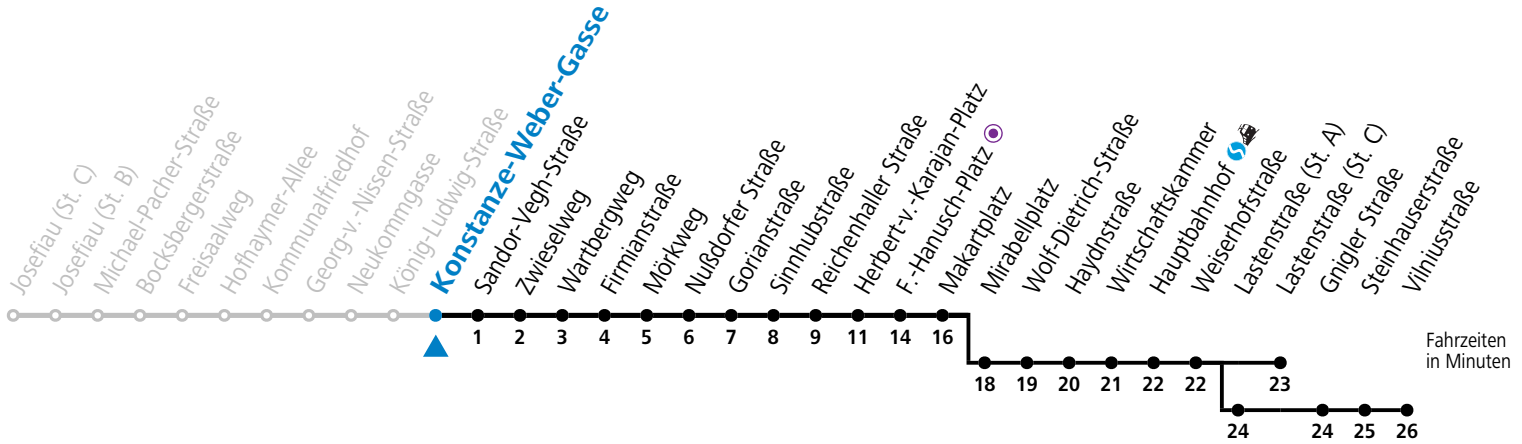

gültig von 7.7. bis 7.9.2024.

Alle Angaben ohne Gewähr.

Montag bis Freitag, Sommerferien					Samstag					Sonn- und Feiertag				
5	14^a	37^a	58^b											
6	13^b	28^b	43^b	58^b	6	05	35			6	05	35		
7	13^b	28^b	43^a	58^a	7	05	35			7	05	35		
8	13^a	28^a	43^a	58^a	8	05	35			8	05	35		
9	13^a	28^a	43^a	58^a	9	05	35			9	05	35		
10	13^a	28^a	43^a	58^a	10	00	20	40		10	05	35		
11	13^a	28^a	43^a	58^a	11	00	20	40		11	05	35		
12	13^a	28^a	43^a	58^a	12	00	20	40		12	05	35		
13	13^a	28^a	43^a	58^a	13	00	20	40		13	05	35		
14	13^a	28^a	43^a	58^a	14	00	20	40		14	05	35		
15	13^a	28^b	43^b	58^b	15	00	20	40		15	05	35		
16	13^b	28^b	43^b	58^b	16	00	20	40		16	05	35		
17	13^a	28^a	43^a	58^a	17	00	20	40		17	05	35		
18	13^a	28^a	43		18	05	35			18	05	35		
19	05	35			19	05	35			19	05	35		
20	05	35			20	05	35			20	05	35		
21	05	35			21	05	35			21	05	35		
22	05	35			22	05	35			22	05	35		
23	05				23	05				23	05			

a = bis Lastenstraße (St. C)   b = bis Vilniusstraße

* **NACHTSTERN: Freitag, sowie vor Sonn-/Feiertag ab ca. 22:00 Uhr - Verkehr nach Samstag-Fahrplan**

Ferien im Bundesland Salzburg: 23.12.2023 bis 07.01.2024, 12. bis 18.02., 23.03. bis 01.04., 06.07. bis 08.09., 24.09. und 26.10. bis 02.11.2024 (Vorbehaltlich Änderungen durch die Schulbehörde)

Aufgabenträgerschaft: Stadt Salzburg, Betreiber: Albus Salzburg Verkehrsbetrieb GmbH, Julius-Welser-Straße 8, 5020 Salzburg, Tel.: +43 662 424 000-0 im Auftrag der Salzburg Linien Verkehrsbetriebe GmbH