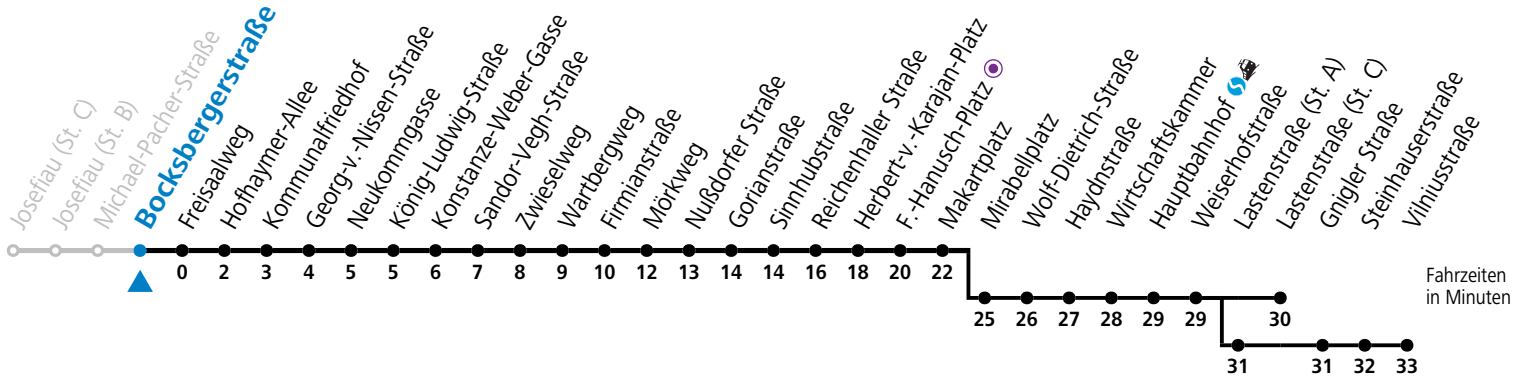

gültig von 7.7. bis 7.9.2024.

Montag bis Freitag, Sommerferien					Samstag			Sonn- und Feiertag			
5	07^a	30^a	51^b		5	58		5	58		
6	06^b	21^b	36^b	51^b	6	28	58	6	28	58	
7	06^b	21^b	36^a	51^a	7	28	58	7	28	58	
8	06^a	21^a	36^a	51^a	8	28	58	8	28	58	
9	06^a	21^a	36^a	51^a	9	28	53	9	28	58	
10	06^a	21^a	36^a	51^a	10	13	33	53	10	28	58
11	06^a	21^a	36^a	51^a	11	13	33	53	11	28	58
12	06^a	21^a	36^a	51^a	12	13	33	53	12	28	58
13	06^a	21^a	36^a	51^a	13	13	33	53	13	28	58
14	06^a	21^a	36^a	51^a	14	13	33	53	14	28	58
15	06^a	21^b	36^b	51^b	15	13	33	53	15	28	58
16	06^b	21^b	36^b	51^b	16	13	33	53	16	28	58
17	06^a	21^a	36^a	51^a	17	13	33	58	17	28	58
18	06^a	21^a	36	58	18	28	58	18	28	58	
19	28	58			19	28	58	19	28	58	
20	28	58			20	28	58	20	28	58	
21	28	58			21	28	58	21	28	58	
22	28	58			22	28	58	22	28	58	

a = bis Lastenstraße (St. C)   b = bis Vilniusstraße

* **NACHTSTERN: Freitag, sowie vor Sonn-/Feiertag ab ca. 22:00 Uhr - Verkehr nach Samstag-Fahrplan**

Ferien im Bundesland Salzburg: 23.12.2023 bis 07.01.2024, 12. bis 18.02., 23.03. bis 01.04., 06.07. bis 08.09., 24.09. und 26.10. bis 02.11.2024 (Vorbehaltlich Änderungen durch die Schulbehörde)

Aufgabenträgerschaft: Stadt Salzburg, Betreiber: Albus Salzburg Verkehrsbetrieb GmbH, Julius-Welser-Straße 8, 5020 Salzburg, Tel.: +43 662 424 000-0 im Auftrag der Salzburg Linien Verkehrsbetriebe GmbH