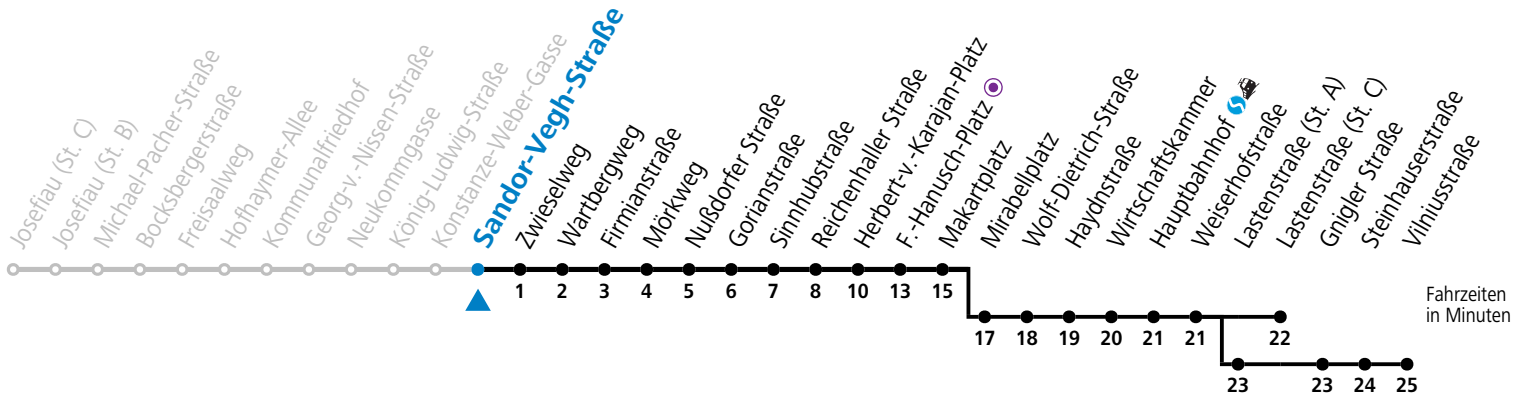

gültig von 7.7. bis 7.9.2024.

Alle Angaben ohne Gewähr.

Montag bis Freitag, Sommerferien					Samstag			Sonn- und Feiertag				
5	15^a	38^a	59^b									
6	14^b	29^b	44^b	59^b	6	06	36	6	06	36		
7	14^b	29^b	44^a	59^a	7	06	36	7	06	36		
8	14^a	29^a	44^a	59^a	8	06	36	8	06	36		
9	14^a	29^a	44^a	59^a	9	06	36	9	06	36		
10	14^a	29^a	44^a	59^a	10	01	21 41	10	06	36		
11	14^a	29^a	44^a	59^a	11	01	21 41	11	06	36		
12	14^a	29^a	44^a	59^a	12	01	21 41	12	06	36		
13	14^a	29^a	44^a	59^a	13	01	21 41	13	06	36		
14	14^a	29^a	44^a	59^a	14	01	21 41	14	06	36		
15	14^a	29^b	44^b	59^b	15	01	21 41	15	06	36		
16	14^b	29^b	44^b	59^b	16	01	21 41	16	06	36		
17	14^a	29^a	44^a	59^a	17	01	21 41	17	06	36		
18	14^a	29^a	44		18	06	36	18	06	36		
19	06	36			19	06	36	19	06	36		
20	06	36			20	06	36	20	06	36		
21	06	36			21	06	36	21	06	36		
22	06	36			22	06	36	22	06	36		
23	06				23	06			23	06		

a = bis Lastenstraße (St. C)   b = bis Vilniusstraße

* **NACHTSTERN: Freitag, sowie vor Sonn-/Feiertag ab ca. 22:00 Uhr - Verkehr nach Samstag-Fahrplan**

Ferien im Bundesland Salzburg: 23.12.2023 bis 07.01.2024, 12. bis 18.02., 23.03. bis 01.04., 06.07. bis 08.09., 24.09. und 26.10. bis 02.11.2024 (Vorbehaltlich Änderungen durch die Schulbehörde)

Aufgabenträgerschaft: Stadt Salzburg, Betreiber: Albus Salzburg Verkehrsbetrieb GmbH, Julius-Welser-Straße 8, 5020 Salzburg, Tel.: +43 662 424 000-0 im Auftrag der Salzburg Linien Verkehrsbetriebe GmbH