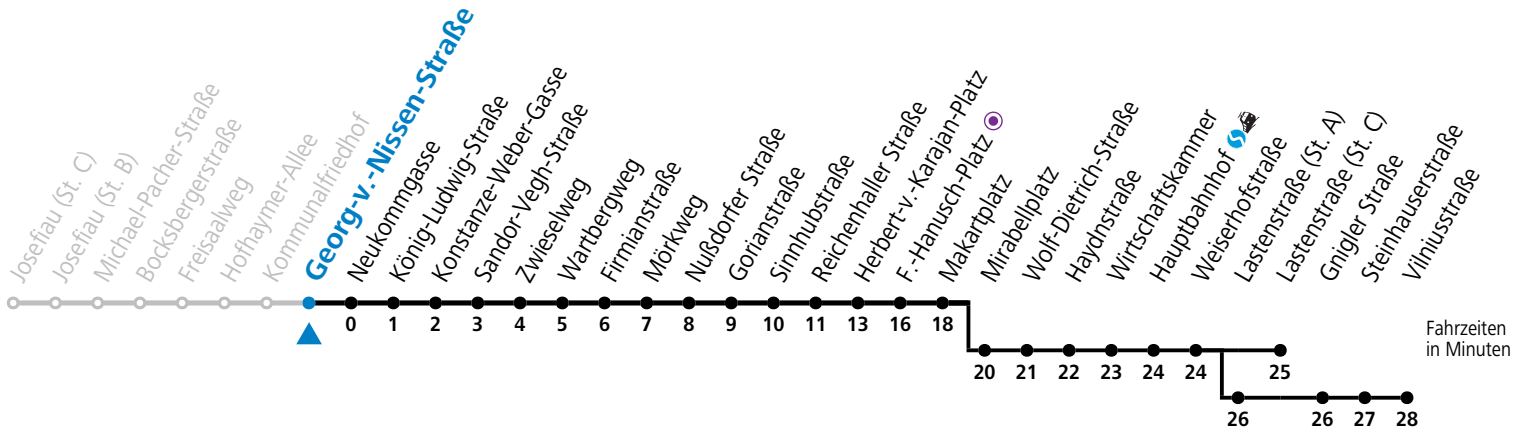

gültig von 7.7. bis 7.9.2024.

Montag bis Freitag, Sommerferien					Samstag			Sonn- und Feiertag			
5	12^a	35^a	56^b								
6	11^b	26^b	41^b	56^b	6	03	33	6	03	33	
7	11^b	26^b	41^a	56^a	7	03	33	7	03	33	
8	11^a	26^a	41^a	56^a	8	03	33	8	03	33	
9	11^a	26^a	41^a	56^a	9	03	33	58	9	03	33
10	11^a	26^a	41^a	56^a	10	18	38	58	10	03	33
11	11^a	26^a	41^a	56^a	11	18	38	58	11	03	33
12	11^a	26^a	41^a	56^a	12	18	38	58	12	03	33
13	11^a	26^a	41^a	56^a	13	18	38	58	13	03	33
14	11^a	26^a	41^a	56^a	14	18	38	58	14	03	33
15	11^a	26^b	41^b	56^b	15	18	38	58	15	03	33
16	11^b	26^b	41^b	56^b	16	18	38	58	16	03	33
17	11^a	26^a	41^a	56^a	17	18	38		17	03	33
18	11^a	26^a	41		18	03	33		18	03	33
19	03	33			19	03	33		19	03	33
20	03	33			20	03	33		20	03	33
21	03	33			21	03	33		21	03	33
22	03	33			22	03	33		22	03	33
23	03				23	03			23	03	

a = bis Lastenstraße (St. C)   b = bis Vilniusstraße

* **NACHTSTERN: Freitag, sowie vor Sonn-/Feiertag ab ca. 22:00 Uhr - Verkehr nach Samstag-Fahrplan**

Ferien im Bundesland Salzburg: 23.12.2023 bis 07.01.2024, 12. bis 18.02., 23.03. bis 01.04., 06.07. bis 08.09., 24.09. und 26.10. bis 02.11.2024 (Vorbehaltlich Änderungen durch die Schulbehörde)

Aufgabenträgerschaft: Stadt Salzburg, Betreiber: Albus Salzburg Verkehrsbetrieb GmbH, Julius-Welser-Straße 8, 5020 Salzburg, Tel.: +43 662 424 000-0 im Auftrag der Salzburg Linien Verkehrsbetriebe GmbH