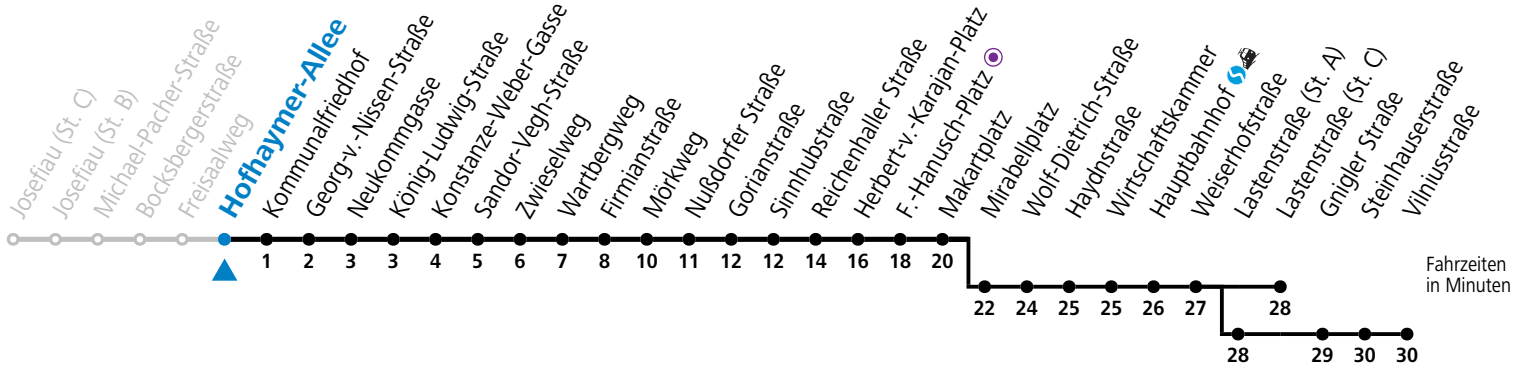

gültig von 7.7. bis 7.9.2024.

Alle Angaben ohne Gewähr.

Montag bis Freitag, Sommerferien					Samstag			Sonn- und Feiertag			
5	09^a	32^a	53^b								
6	08^b	23^b	38^b	53^b	6	00	30	6	00	30	
7	08^b	23^b	38^a	53^a	7	00	30	7	00	30	
8	08^a	23^a	38^a	53^a	8	00	30	8	00	30	
9	08^a	23^a	38^a	53^a	9	00	30	55	9	00	30
10	08^a	23^a	38^a	53^a	10	15	35	55	10	00	30
11	08^a	23^a	38^a	53^a	11	15	35	55	11	00	30
12	08^a	23^a	38^a	53^a	12	15	35	55	12	00	30
13	08^a	23^a	38^a	53^a	13	15	35	55	13	00	30
14	08^a	23^a	38^a	53^a	14	15	35	55	14	00	30
15	08^a	23^b	38^b	53^b	15	15	35	55	15	00	30
16	08^b	23^b	38^b	53^b	16	15	35	55	16	00	30
17	08^a	23^a	38^a	53^a	17	15	35		17	00	30
18	08^a	23^a	38		18	00	30		18	00	30
19	00	30			19	00	30		19	00	30
20	00	30			20	00	30		20	00	30
21	00	30			21	00	30		21	00	30
22	00	30			22	00	30		22	00	30
23	00				23	00			23	00	

a = bis Lastenstraße (St. C)   b = bis Vilniusstraße

* **NACHTSTERN: Freitag, sowie vor Sonn-/Feiertag ab ca. 22:00 Uhr - Verkehr nach Samstag-Fahrplan**

Ferien im Bundesland Salzburg: 23.12.2023 bis 07.01.2024, 12. bis 18.02., 23.03. bis 01.04., 06.07. bis 08.09., 24.09. und 26.10. bis 02.11.2024 (Vorbehaltlich Änderungen durch die Schulbehörde)

Aufgabenträgerschaft: Stadt Salzburg, Betreiber: Albus Salzburg Verkehrsbetrieb GmbH, Julius-Welser-Straße 8, 5020 Salzburg, Tel.: +43 662 424 000-0 im Auftrag der Salzburg Linien Verkehrsbetriebe GmbH