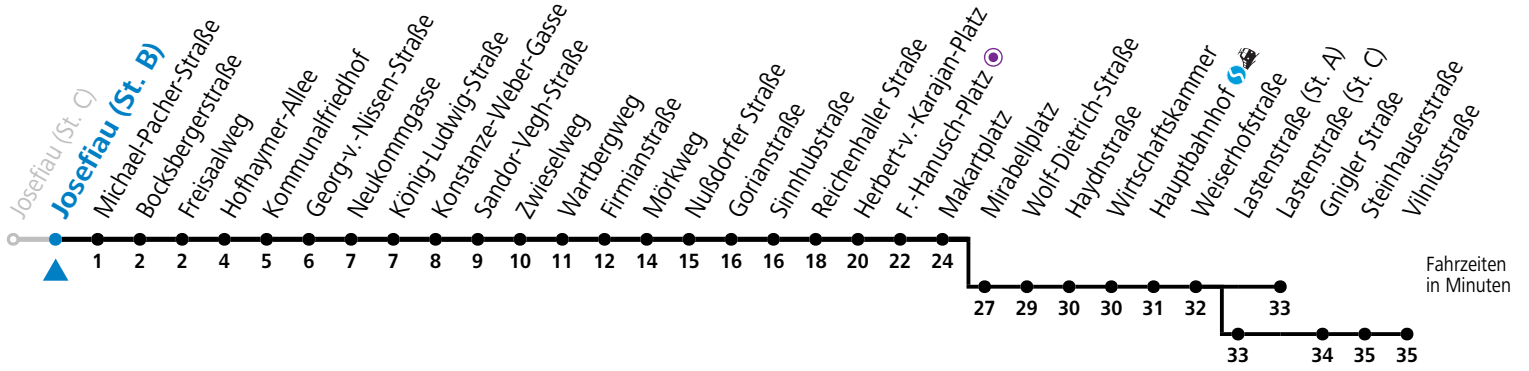

gültig von 7.7. bis 7.9.2024.

Alle Angaben ohne Gewähr.

Montag bis Freitag, Sommerferien					Samstag			Sonn- und Feiertag	
5	05^a	28^a	48^b		5	56		5	56
6	03^b	18^b	33^b	48^b	6	26	56	6	26 56
7	03^b	18^b	33^a	48^a	7	26	56	7	26 56
8	03^a	18^a	33^a	48^a	8	26	56	8	26 56
9	03^a	18^a	33^a	48^a	9	26	51	9	26 56
10	03^a	18^a	33^a	48^a	10	11	31 51	10	26 56
11	03^a	18^a	33^a	48^a	11	11	31 51	11	26 56
12	03^a	18^a	33^a	48^a	12	11	31 51	12	26 56
13	03^a	18^a	33^a	48^a	13	11	31 51	13	26 56
14	03^a	18^a	33^a	48^a	14	11	31 51	14	26 56
15	03^a	18^b	33^b	48^b	15	11	31 51	15	26 56
16	03^b	18^b	33^b	48^b	16	11	31 51	16	26 56
17	03^a	18^a	33^a	48^a	17	11	31 56	17	26 56
18	03^a	18^a	33	56	18	26	56	18	26 56
19	26	56			19	26	56	19	26 56
20	26	56			20	26	56	20	26 56
21	26	56			21	26	56	21	26 56
22	26	56			22	26	56	22	26 56

a = bis Lastenstraße (St. C)   b = bis Vilniusstraße

* **NACHTSTERN: Freitag, sowie vor Sonn-/Feiertag ab ca. 22:00 Uhr - Verkehr nach Samstag-Fahrplan**

Ferien im Bundesland Salzburg: 23.12.2023 bis 07.01.2024, 12. bis 18.02., 23.03. bis 01.04., 06.07. bis 08.09., 24.09. und 26.10. bis 02.11.2024 (Vorbehaltlich Änderungen durch die Schulbehörde)

Aufgabenträgerschaft: Stadt Salzburg, Betreiber: Albus Salzburg Verkehrsbetrieb GmbH, Julius-Welser-Straße 8, 5020 Salzburg, Tel.: +43 662 424 000-0 im Auftrag der Salzburg Linien Verkehrsbetriebe GmbH