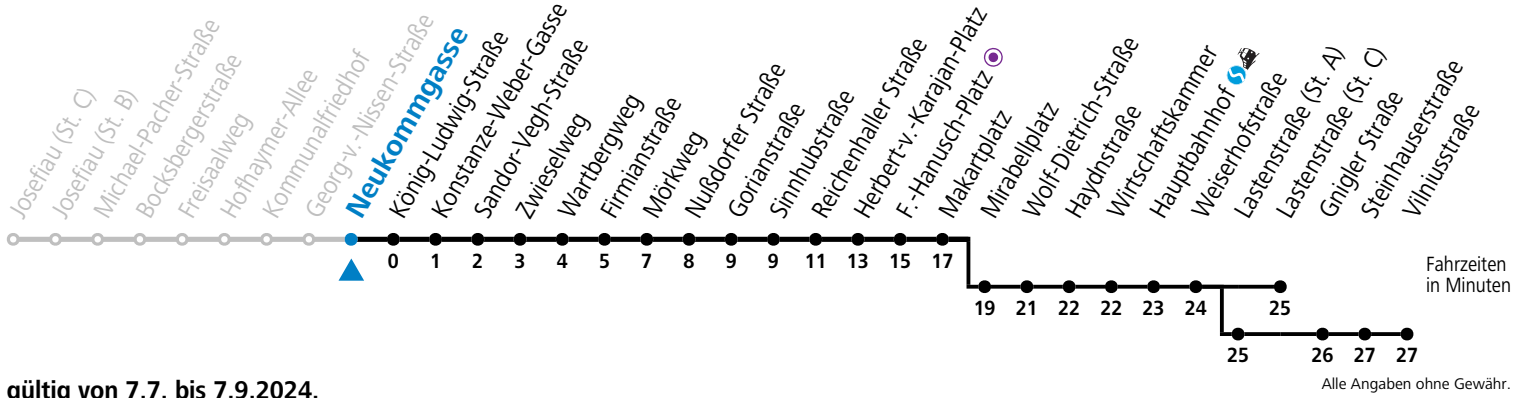

gültig von 7.7. bis 7.9.2024.

Montag bis Freitag, Sommerferien					Samstag			Sonn- und Feiertag			
5	12^a	35^a	56^b								
6	11^b	26^b	41^b	56^b	6	03	33	6	03	33	
7	11^b	26^b	41^a	56^a	7	03	33	7	03	33	
8	11^a	26^a	41^a	56^a	8	03	33	8	03	33	
9	11^a	26^a	41^a	56^a	9	03	33	58	9	03	33
10	11^a	26^a	41^a	56^a	10	18	38	58	10	03	33
11	11^a	26^a	41^a	56^a	11	18	38	58	11	03	33
12	11^a	26^a	41^a	56^a	12	18	38	58	12	03	33
13	11^a	26^a	41^a	56^a	13	18	38	58	13	03	33
14	11^a	26^a	41^a	56^a	14	18	38	58	14	03	33
15	11^a	26^b	41^b	56^b	15	18	38	58	15	03	33
16	11^b	26^b	41^b	56^b	16	18	38	58	16	03	33
17	11^a	26^a	41^a	56^a	17	18	38		17	03	33
18	11^a	26^a	41		18	03	33		18	03	33
19	03	33			19	03	33		19	03	33
20	03	33			20	03	33		20	03	33
21	03	33			21	03	33		21	03	33
22	03	33			22	03	33		22	03	33
23	03				23	03			23	03	

a = bis Lastenstraße (St. C)   b = bis Vilniusstraße

* **NACHTSTERN: Freitag, sowie vor Sonn-/Feiertag ab ca. 22:00 Uhr - Verkehr nach Samstag-Fahrplan**

Ferien im Bundesland Salzburg: 23.12.2023 bis 07.01.2024, 12. bis 18.02., 23.03. bis 01.04., 06.07. bis 08.09., 24.09. und 26.10. bis 02.11.2024 (Vorbehaltlich Änderungen durch die Schulbehörde)

Aufgabenträgerschaft: Stadt Salzburg, Betreiber: Albus Salzburg Verkehrsbetrieb GmbH, Julius-Welser-Straße 8, 5020 Salzburg, Tel.: +43 662 424 000-0 im Auftrag der Salzburg Linien Verkehrsbetriebe GmbH