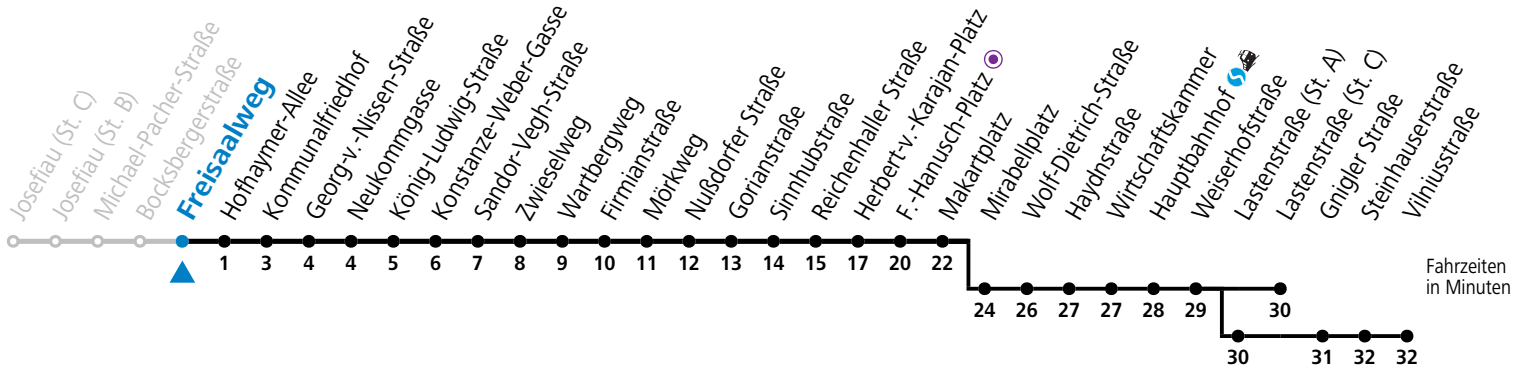

gültig von 7.7. bis 7.9.2024.

Alle Angaben ohne Gewähr.

Montag bis Freitag, Sommerferien					Samstag			Sonn- und Feiertag		
5	08^a	31^a	51^b		5	59		5	59	
6	06^b	21^b	36^b	51^b	6	29	59	6	29 59	
7	06^b	21^b	36^a	51^a	7	29	59	7	29 59	
8	06^a	21^a	36^a	51^a	8	29	59	8	29 59	
9	06^a	21^a	36^a	51^a	9	29	54	9	29 59	
10	06^a	21^a	36^a	51^a	10	14	34	54	10	29 59
11	06^a	21^a	36^a	51^a	11	14	34	54	11	29 59
12	06^a	21^a	36^a	51^a	12	14	34	54	12	29 59
13	06^a	21^a	36^a	51^a	13	14	34	54	13	29 59
14	06^a	21^a	36^a	51^a	14	14	34	54	14	29 59
15	06^a	21^b	36^b	51^b	15	14	34	54	15	29 59
16	06^b	21^b	36^b	51^b	16	14	34	54	16	29 59
17	06^a	21^a	36^a	51^a	17	14	34	59	17	29 59
18	06^a	21^a	36	59	18	29	59		18	29 59
19	29	59			19	29	59		19	29 59
20	29	59			20	29	59		20	29 59
21	29	59			21	29	59		21	29 59
22	29	59			22	29	59		22	29 59

a = bis Lastenstraße (St. C)   b = bis Vilniusstraße

* **NACHTSTERN: Freitag, sowie vor Sonn-/Feiertag ab ca. 22:00 Uhr - Verkehr nach Samstag-Fahrplan**

Ferien im Bundesland Salzburg: 23.12.2023 bis 07.01.2024, 12. bis 18.02., 23.03. bis 01.04., 06.07. bis 08.09., 24.09. und 26.10. bis 02.11.2024 (Vorbehaltlich Änderungen durch die Schulbehörde)

Aufgabenträgerschaft: Stadt Salzburg, Betreiber: Albus Salzburg Verkehrsbetrieb GmbH, Julius-Welser-Straße 8, 5020 Salzburg, Tel.: +43 662 424 000-0 im Auftrag der Salzburg Linien Verkehrsbetriebe GmbH