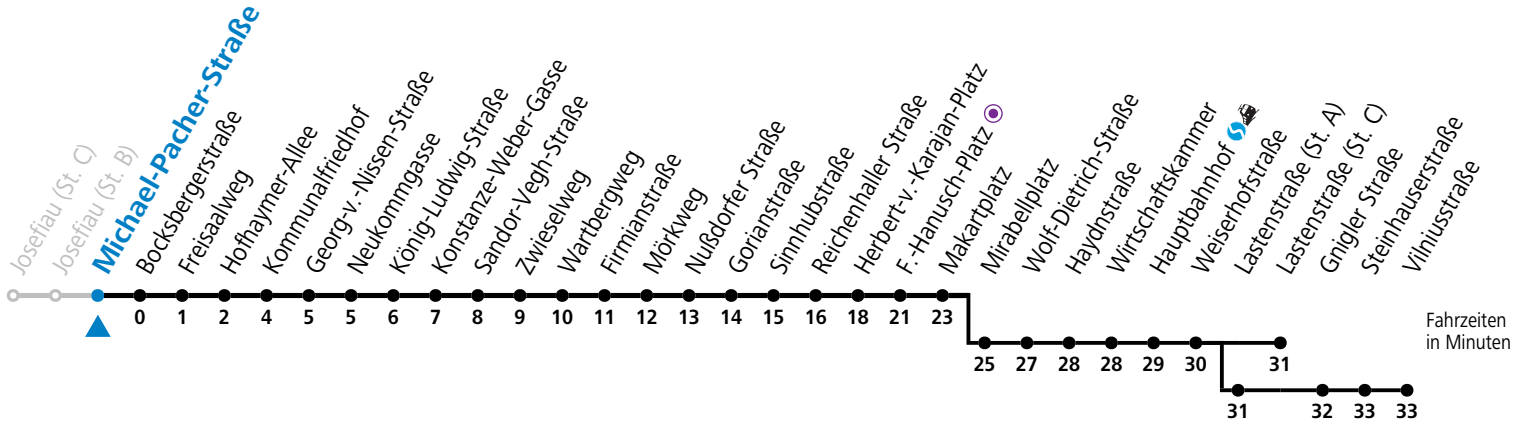

gültig von 7.7. bis 7.9.2024.

Alle Angaben ohne Gewähr.

Montag bis Freitag, Sommerferien					Samstag			Sonn- und Feiertag			
5	07^a	30^a	50^b		5	58			5	58	
6	05^b	20^b	35^b	50^b	6	28	58		6	28	58
7	05^b	20^b	35^a	50^a	7	28	58		7	28	58
8	05^a	20^a	35^a	50^a	8	28	58		8	28	58
9	05^a	20^a	35^a	50^a	9	28	53		9	28	58
10	05^a	20^a	35^a	50^a	10	13	33	53	10	28	58
11	05^a	20^a	35^a	50^a	11	13	33	53	11	28	58
12	05^a	20^a	35^a	50^a	12	13	33	53	12	28	58
13	05^a	20^a	35^a	50^a	13	13	33	53	13	28	58
14	05^a	20^a	35^a	50^a	14	13	33	53	14	28	58
15	05^a	20^b	35^b	50^b	15	13	33	53	15	28	58
16	05^b	20^b	35^b	50^b	16	13	33	53	16	28	58
17	05^a	20^a	35^a	50^a	17	13	33	58	17	28	58
18	05^a	20^a	35	58	18	28	58		18	28	58
19	28	58			19	28	58		19	28	58
20	28	58			20	28	58		20	28	58
21	28	58			21	28	58		21	28	58
22	28	58			22	28	58		22	28	58

a = bis Lastenstraße (St. C)   b = bis Vilniusstraße

* **NACHTSTERN: Freitag, sowie vor Sonn-/Feiertag ab ca. 22:00 Uhr - Verkehr nach Samstag-Fahrplan**

Ferien im Bundesland Salzburg: 23.12.2023 bis 07.01.2024, 12. bis 18.02., 23.03. bis 01.04., 06.07. bis 08.09., 24.09. und 26.10. bis 02.11.2024 (Vorbehaltlich Änderungen durch die Schulbehörde)

Aufgabenträgerschaft: Stadt Salzburg, Betreiber: Albus Salzburg Verkehrsbetrieb GmbH, Julius-Welser-Straße 8, 5020 Salzburg, Tel.: +43 662 424 000-0 im Auftrag der Salzburg Linien Verkehrsbetriebe GmbH