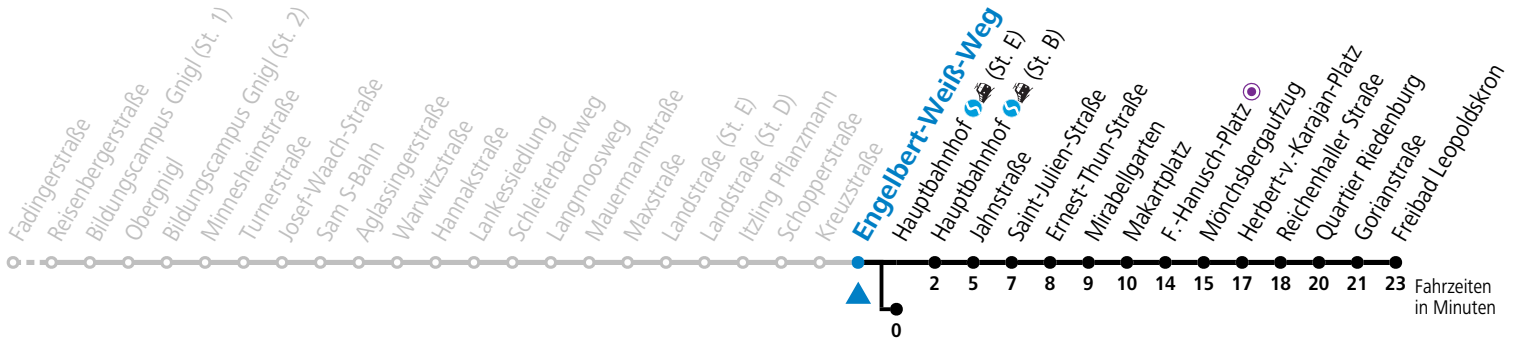

gültig von 31.5. bis 6.7.2024.

Alle Angaben ohne Gewähr.

Montag bis Freitag					Samstag			Sonn- und Feiertag	
6	11^b	26^b	41^b	56^b	6	13^a	43^a	6	43^a
7	11^b	26^b	41^b	56^b	7	13^b	43^b	7	13^a 43^a
8	11^b	26^b	41	56	8	13^b	43^b	8	13^a 43^a
9	11	26	41	56	9	06	26 46	9	13^a 43^a
10	11	26	41	56	10	06	26 46	10	13^a 43^a
11	11	26	41	56	11	06	26 46	11	13^a 43^a
12	11	26	41	56	12	06	26 46	12	13^a 43^a
13	11	26	41	56	13	06	26 46	13	13^a 43^a
14	11	26	41	56	14	06	26 46	14	13^a 43^a
15	11	26	41	56	15	06	26 46	15	13^a 43^a
16	11	26	41	56	16	06	26 46	16	13^a 43^a
17	11	26	41	56	17	06	26 46^b	17	13^a 43^a
18	11	26	46^b		18	06	26 46^b	18	13^a 43^a
19	06^b	26^b	46^b		19	13^b	43^b	19	13^a 43^a
20	13^a	43^a			20	13^a	43^a	20	13^a 43^a
21	13^a	43^a			21	13^a	43^a	21	13^a 43^a
22	13^a	43^a			22	13^a	43^a	22	13^a 43^a
23	13^a				23	13^a		23	13^a

a = bis Hauptbahnhof (St. E)   b = bis F.-Hanusch-Platz

Ferien im Bundesland Salzburg: 23.12.2023 bis 07.01.2024, 12. bis 18.02., 23.03. bis 01.04., 06.07. bis 08.09., 24.09. und 26.10. bis 02.11.2024 (Vorbehaltlich Änderungen durch die Schulbehörde)

Aufgabenträgerschaft: Stadt Salzburg, Betreiber: Albus Salzburg Verkehrsbetrieb GmbH, Julius-Welser-Straße 8, 5020 Salzburg, Tel.: +43 662 424 000-0 im Auftrag der Salzburg Linien Verkehrsbetriebe GmbH