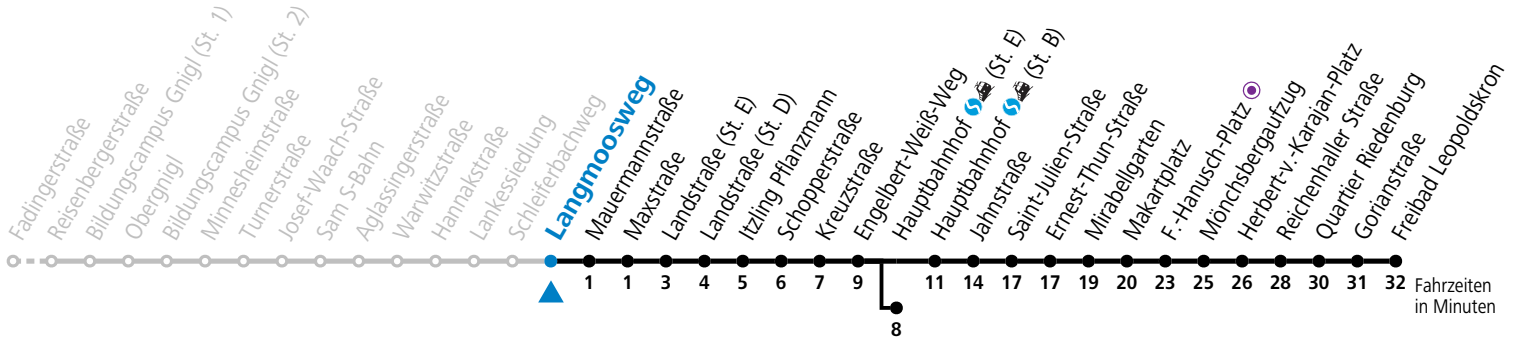

gültig von 31.5. bis 6.7.2024.

Alle Angaben ohne Gewähr.

Montag bis Freitag		Samstag		Sonn- und Feiertag	
6	01^b 16^b 31^b 46^b	6	06^a 36^a	6	36^a
7	01^b 16^b 31^b 46^b	7	06^b 36^b	7	06^a 36^a
8	01^b 16^b 31 46	8	06^b 36^b 56	8	06^a 36^a
9	01 16 31 46	9	16 36 56	9	06^a 36^a
10	01 16 31 46	10	16 36 56	10	06^a 36^a
11	01 16 31 46	11	16 36 56	11	06^a 36^a
12	01 16 31 46	12	16 36 56	12	06^a 36^a
13	01 16 31 46	13	16 36 56	13	06^a 36^a
14	01 16 31 46	14	16 36 56	14	06^a 36^a
15	01 16 31 46	15	16 36 56	15	06^a 36^a
16	01 16 31 46	16	16 36 56	16	06^a 36^a
17	01 16 31 46	17	16 36^b 56	17	06^a 36^a
18	01 16 36^b 56^b	18	16 36^b	18	06^a 36^a
19	16^b 36^b	19	06^b 36^b	19	06^a 36^a
20	06^a 36^a	20	06^a 36^a	20	06^a 36^a
21	06^a 36^a	21	06^a 36^a	21	06^a 36^a
22	06^a 36^a	22	06^a 36^a	22	06^a 36^a
23	06^a	23	06^a	23	06^a

a = bis Hauptbahnhof (St. E)   b = bis F.-Hanusch-Platz

Ferien im Bundesland Salzburg: 23.12.2023 bis 07.01.2024, 12. bis 18.02., 23.03. bis 01.04., 06.07. bis 08.09., 24.09. und 26.10. bis 02.11.2024 (Vorbehaltlich Änderungen durch die Schulbehörde)

Aufgabenträgerschaft: Stadt Salzburg, Betreiber: Albus Salzburg Verkehrsbetrieb GmbH, Julius-Welser-Straße 8, 5020 Salzburg, Tel.: +43 662 424 000-0 im Auftrag der Salzburg Linien Verkehrsbetriebe GmbH