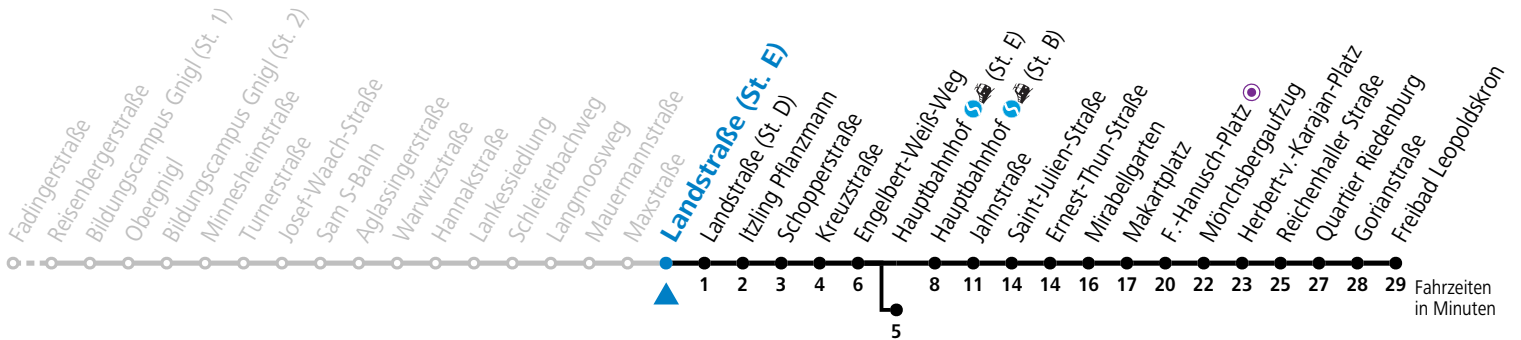

gültig von 31.5. bis 6.7.2024.

Alle Angaben ohne Gewähr.

Montag bis Freitag					Samstag					Sonn- und Feiertag				
6	04^b	19^b	34^b	49^b	6	08^a	38^a	6	38^a					
7	04^b	19^b	34^b	49^b	7	08^b	38^b	7	08^a	38^a				
8	04^b	19^b	34	49	8	08^b	38^b	59	8	08^a	38^a			
9	04	19	34	49	9	19	39	59	9	08^a	38^a			
10	04	19	34	49	10	19	39	59	10	08^a	38^a			
11	04	19	34	49	11	19	39	59	11	08^a	38^a			
12	04	19	34	49	12	19	39	59	12	08^a	38^a			
13	04	19	34	49	13	19	39	59	13	08^a	38^a			
14	04	19	34	49	14	19	39	59	14	08^a	38^a			
15	04	19	34	49	15	19	39	59	15	08^a	38^a			
16	04	19	34	49	16	19	39	59	16	08^a	38^a			
17	04	19	34	49	17	19	39^b	59	17	08^a	38^a			
18	04	19	39^b	59^b	18	19	39^b	18	08^a	38^a				
19	19^b	39^b	19	08^b	38^b	19	08^a	38^a	19	08^a	38^a			
20	08^a	38^a	20	08^a	38^a	20	08^a	38^a	20	08^a	38^a			
21	08^a	38^a	21	08^a	38^a	21	08^a	38^a	21	08^a	38^a			
22	08^a	38^a	22	08^a	38^a	22	08^a	38^a	22	08^a	38^a			
23	08^a	23	08^a	23	08^a	23	08^a							

a = bis Hauptbahnhof (St. E)   b = bis F.-Hanusch-Platz

Ferien im Bundesland Salzburg: 23.12.2023 bis 07.01.2024, 12. bis 18.02., 23.03. bis 01.04., 06.07. bis 08.09., 24.09. und 26.10. bis 02.11.2024 (Vorbehaltlich Änderungen durch die Schulbehörde)

Aufgabenträgerschaft: Stadt Salzburg, Betreiber: Albus Salzburg Verkehrsbetrieb GmbH, Julius-Welser-Straße 8, 5020 Salzburg, Tel.: +43 662 424 000-0 im Auftrag der Salzburg Linien Verkehrsbetriebe GmbH