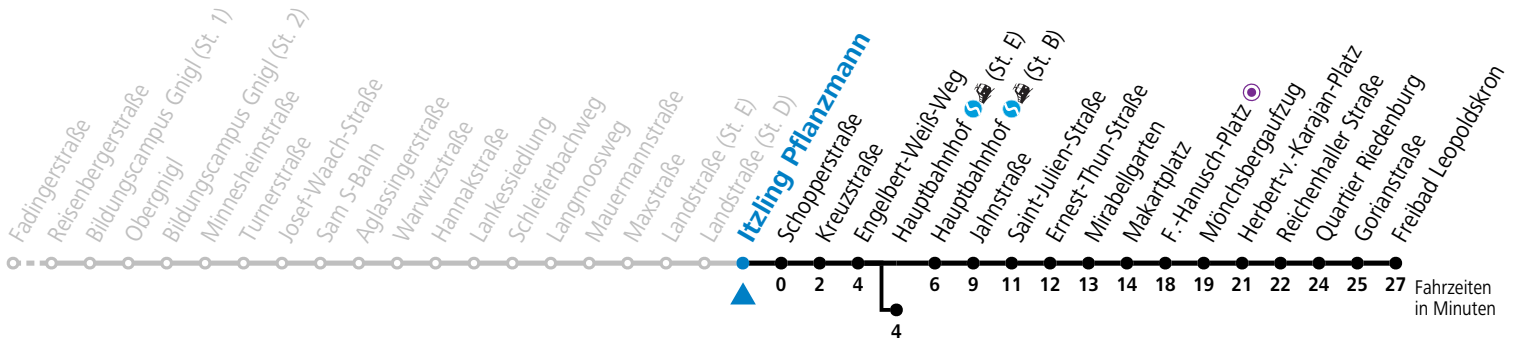

gültig von 31.5. bis 6.7.2024.

Alle Angaben ohne Gewähr.

Montag bis Freitag					Samstag					Sonn- und Feiertag				
6	07^b	22^b	37^b	52^b	6	10^a	40^a	6	40^a					
7	07^b	22^b	37^b	52^b	7	10^b	40^b	7	10^a	40^a				
8	07^b	22^b	37	52	8	10^b	40^b	8	10^a	40^a				
9	07	22	37	52	9	02	22	42	9	10^a	40^a			
10	07	22	37	52	10	02	22	42	10	10^a	40^a			
11	07	22	37	52	11	02	22	42	11	10^a	40^a			
12	07	22	37	52	12	02	22	42	12	10^a	40^a			
13	07	22	37	52	13	02	22	42	13	10^a	40^a			
14	07	22	37	52	14	02	22	42	14	10^a	40^a			
15	07	22	37	52	15	02	22	42	15	10^a	40^a			
16	07	22	37	52	16	02	22	42	16	10^a	40^a			
17	07	22	37	52	17	02	22	42^b	17	10^a	40^a			
18	07	22	42^b	18	02	22	42^b	18	10^a	40^a				
19	02^b	22^b	42^b	19	10^b	40^b	19	10^a	40^a					
20	10^a	40^a	20	10^a	40^a	20	10^a	40^a						
21	10^a	40^a	21	10^a	40^a	21	10^a	40^a						
22	10^a	40^a	22	10^a	40^a	22	10^a	40^a						
23	10^a	23	10^a	23	10^a									

a = bis Hauptbahnhof (St. E)   b = bis F.-Hanusch-Platz

Ferien im Bundesland Salzburg: 23.12.2023 bis 07.01.2024, 12. bis 18.02., 23.03. bis 01.04., 06.07. bis 08.09., 24.09. und 26.10. bis 02.11.2024 (Vorbehaltlich Änderungen durch die Schulbehörde)

Aufgabenträgerschaft: Stadt Salzburg, Betreiber: Albus Salzburg Verkehrsbetrieb GmbH, Julius-Welser-Straße 8, 5020 Salzburg, Tel.: +43 662 424 000-0 im Auftrag der Salzburg Linien Verkehrsbetriebe GmbH