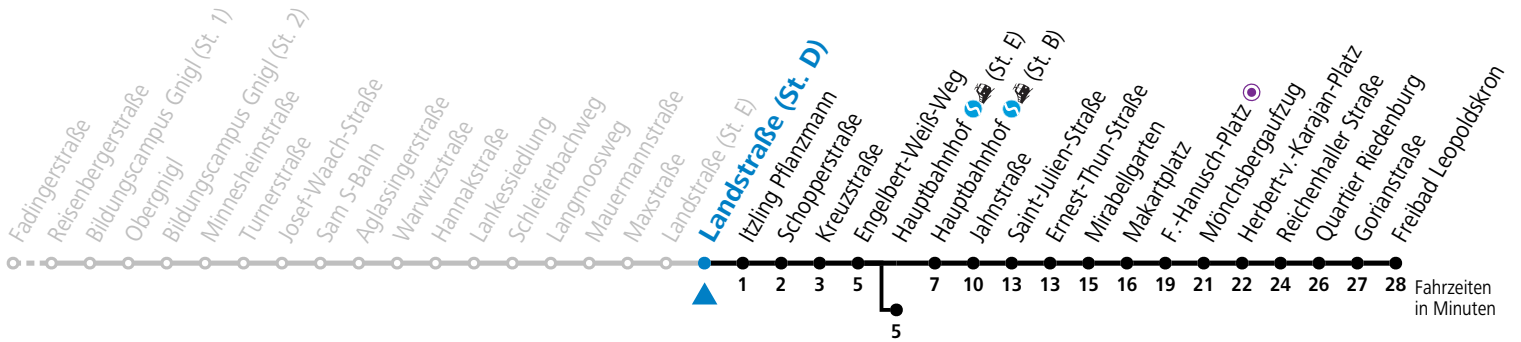

gültig von 31.5. bis 6.7.2024.

Alle Angaben ohne Gewähr.

Montag bis Freitag					Samstag					Sonn- und Feiertag				
6	05^b	20^b	35^b	50^b	6	09^a	39^a			6	39^a			
7	05^b	20^b	35^b	50^b	7	09^b	39^b			7	09^a	39^a		
8	05^b	20^b	35	50	8	09^b	39^b			8	09^a	39^a		
9	05	20	35	50	9	00	20	40		9	09^a	39^a		
10	05	20	35	50	10	00	20	40		10	09^a	39^a		
11	05	20	35	50	11	00	20	40		11	09^a	39^a		
12	05	20	35	50	12	00	20	40		12	09^a	39^a		
13	05	20	35	50	13	00	20	40		13	09^a	39^a		
14	05	20	35	50	14	00	20	40		14	09^a	39^a		
15	05	20	35	50	15	00	20	40		15	09^a	39^a		
16	05	20	35	50	16	00	20	40		16	09^a	39^a		
17	05	20	35	50	17	00	20	40^b		17	09^a	39^a		
18	05	20	40^b		18	00	20	40^b		18	09^a	39^a		
19	00^b	20^b	40^b		19	09^b	39^b			19	09^a	39^a		
20	09^a	39^a			20	09^a	39^a			20	09^a	39^a		
21	09^a	39^a			21	09^a	39^a			21	09^a	39^a		
22	09^a	39^a			22	09^a	39^a			22	09^a	39^a		
23	09^a				23	09^a				23	09^a			

a = bis Hauptbahnhof (St. E)   b = bis F.-Hanusch-Platz

Ferien im Bundesland Salzburg: 23.12.2023 bis 07.01.2024, 12. bis 18.02., 23.03. bis 01.04., 06.07. bis 08.09., 24.09. und 26.10. bis 02.11.2024 (Vorbehaltlich Änderungen durch die Schulbehörde)

Aufgabenträgerschaft: Stadt Salzburg, Betreiber: Albus Salzburg Verkehrsbetrieb GmbH, Julius-Welser-Straße 8, 5020 Salzburg, Tel.: +43 662 424 000-0 im Auftrag der Salzburg Linien Verkehrsbetriebe GmbH