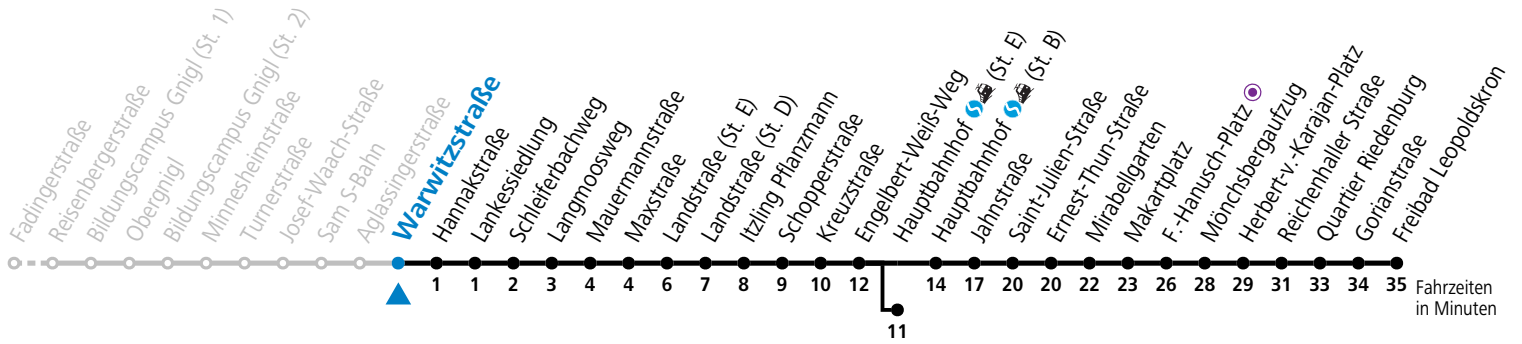

gültig von 31.5. bis 6.7.2024.

Alle Angaben ohne Gewähr.

Montag bis Freitag		Samstag		Sonn- und Feiertag	
5	58^b				
6	13^b 28^b 43^b 58^b	6	03^a 33^a	6	33^a
7	13^b 28^b 43^b 58^b	7	03^b 33^b	7	03^a 33^a
8	13^b 28 43 58	8	03^b 33^b 53	8	03^a 33^a
9	13 28 43 58	9	13 33 53	9	03^a 33^a
10	13 28 43 58	10	13 33 53	10	03^a 33^a
11	13 28 43 58	11	13 33 53	11	03^a 33^a
12	13 28 43 58	12	13 33 53	12	03^a 33^a
13	13 28 43 58	13	13 33 53	13	03^a 33^a
14	13 28 43 58	14	13 33 53	14	03^a 33^a
15	13 28 43 58	15	13 33 53	15	03^a 33^a
16	13 28 43 58	16	13 33 53	16	03^a 33^a
17	13 28 43 58	17	13 33^b 53	17	03^a 33^a
18	13 33^b 53^b	18	13 33^b	18	03^a 33^a
19	13^b 33^b	19	03^b 33^b	19	03^a 33^a
20	03^a 33^a	20	03^a 33^a	20	03^a 33^a
21	03^a 33^a	21	03^a 33^a	21	03^a 33^a
22	03^a 33^a	22	03^a 33^a	22	03^a 33^a
23	03^a	23	03^a	23	03^a

a = bis Hauptbahnhof (St. E)   b = bis F.-Hanusch-Platz

Ferien im Bundesland Salzburg: 23.12.2023 bis 07.01.2024, 12. bis 18.02., 23.03. bis 01.04., 06.07. bis 08.09., 24.09. und 26.10. bis 02.11.2024 (Vorbehaltlich Änderungen durch die Schulbehörde)

Aufgabenträgerschaft: Stadt Salzburg, Betreiber: Albus Salzburg Verkehrsbetrieb GmbH, Julius-Welser-Straße 8, 5020 Salzburg, Tel.: +43 662 424 000-0 im Auftrag der Salzburg Linien Verkehrsbetriebe GmbH