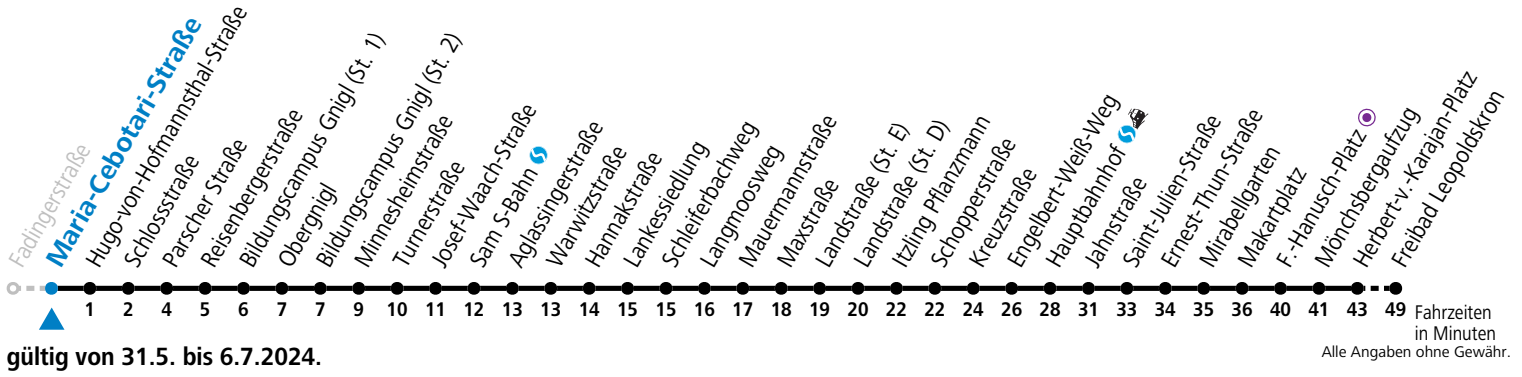

Montag bis Freitag				
7	30^a	45^a		
11	45			
12	00	15	30	45
13	00	15	30	45
14	00			

a = bis F.-Hanusch-Platz

Ferien im Bundesland Salzburg: 23.12.2023 bis 07.01.2024, 12. bis 18.02., 23.03. bis 01.04., 06.07. bis 08.09., 24.09. und 26.10. bis 02.11.2024 (Vorbehaltlich Änderungen durch die Schulbehörde)

Aufgabenträgerschaft: Stadt Salzburg, Betreiber: Albus Salzburg Verkehrsbetrieb GmbH, Julius-Welser-Straße 8, 5020 Salzburg, Tel.: +43 662 424 000-0 im Auftrag der Salzburg Linien Verkehrsbetriebe GmbH