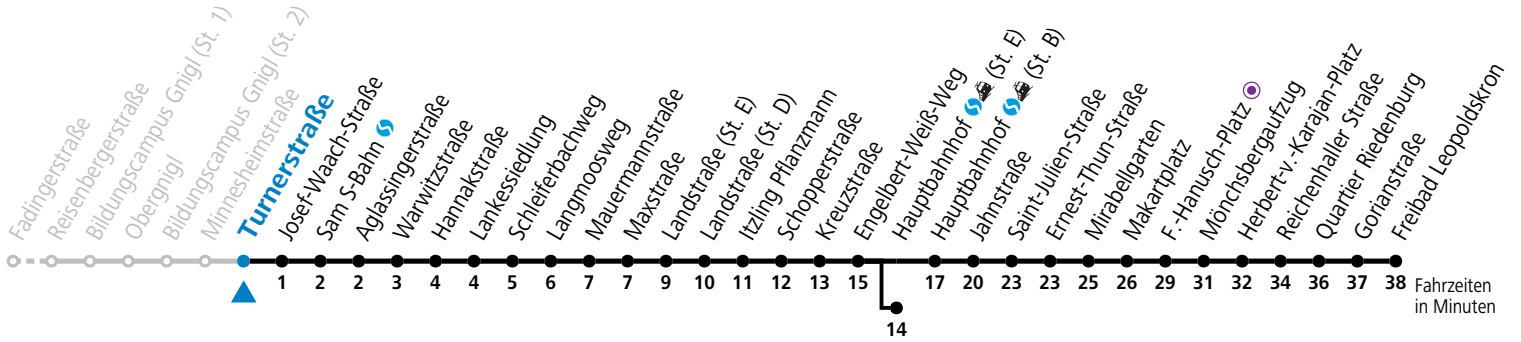

gültig von 31.5. bis 6.7.2024.

Alle Angaben ohne Gewähr.

Montag bis Freitag		Samstag		Sonn- und Feiertag	
5	55^b				
6	10^b 25^b 40^b 55^b	6	00^a 30^a	6	30^a
7	10^b 25^b 40^b 55^b	7	00^b 30^b	7	00^a 30^a
8	10^b 25 40 55	8	00^b 30^b 50	8	00^a 30^a
9	10 25 40 55	9	10 30 50	9	00^a 30^a
10	10 25 40 55	10	10 30 50	10	00^a 30^a
11	10 25 40 55	11	10 30 50	11	00^a 30^a
12	10 25 40 55	12	10 30 50	12	00^a 30^a
13	10 25 40 55	13	10 30 50	13	00^a 30^a
14	10 25 40 55	14	10 30 50	14	00^a 30^a
15	10 25 40 55	15	10 30 50	15	00^a 30^a
16	10 25 40 55	16	10 30 50	16	00^a 30^a
17	10 25 40 55	17	10 30^b 50	17	00^a 30^a
18	10 30^b 50^b	18	10 30^b	18	00^a 30^a
19	10^b 30^b	19	00^b 30^b	19	00^a 30^a
20	00^a 30^a	20	00^a 30^a	20	00^a 30^a
21	00^a 30^a	21	00^a 30^a	21	00^a 30^a
22	00^a 30^a	22	00^a 30^a	22	00^a 30^a
23	00^a	23	00^a	23	00^a

a = bis Hauptbahnhof (St. E)   b = bis F.-Hanusch-Platz

Ferien im Bundesland Salzburg: 23.12.2023 bis 07.01.2024, 12. bis 18.02., 23.03. bis 01.04., 06.07. bis 08.09., 24.09. und 26.10. bis 02.11.2024 (Vorbehaltlich Änderungen durch die Schulbehörde)

Aufgabenträgerschaft: Stadt Salzburg, Betreiber: Albus Salzburg Verkehrsbetrieb GmbH, Julius-Welser-Straße 8, 5020 Salzburg, Tel.: +43 662 424 000-0 im Auftrag der Salzburg Linien Verkehrsbetriebe GmbH