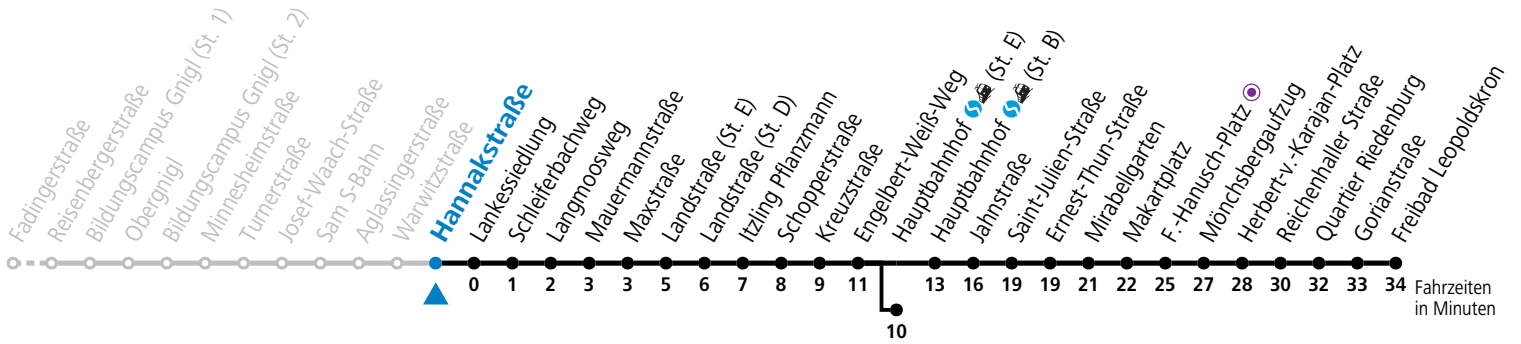

gültig von 31.5. bis 6.7.2024.

Alle Angaben ohne Gewähr.

Montag bis Freitag		Samstag		Sonn- und Feiertag	
5	59^b				
6	14^b 29^b 44^b 59^b	6	04^a 34^a	6	34^a
7	14^b 29^b 44^b 59^b	7	04^b 34^b	7	04^a 34^a
8	14^b 29 44 59	8	04^b 34^b 54	8	04^a 34^a
9	14 29 44 59	9	14 34 54	9	04^a 34^a
10	14 29 44 59	10	14 34 54	10	04^a 34^a
11	14 29 44 59	11	14 34 54	11	04^a 34^a
12	14 29 44 59	12	14 34 54	12	04^a 34^a
13	14 29 44 59	13	14 34 54	13	04^a 34^a
14	14 29 44 59	14	14 34 54	14	04^a 34^a
15	14 29 44 59	15	14 34 54	15	04^a 34^a
16	14 29 44 59	16	14 34 54	16	04^a 34^a
17	14 29 44 59	17	14 34^b 54	17	04^a 34^a
18	14 34^b 54^b	18	14 34^b	18	04^a 34^a
19	14^b 34^b	19	04^b 34^b	19	04^a 34^a
20	04^a 34^a	20	04^a 34^a	20	04^a 34^a
21	04^a 34^a	21	04^a 34^a	21	04^a 34^a
22	04^a 34^a	22	04^a 34^a	22	04^a 34^a
23	04^a	23	04^a	23	04^a

a = bis Hauptbahnhof (St. E)   b = bis F.-Hanusch-Platz

Ferien im Bundesland Salzburg: 23.12.2023 bis 07.01.2024, 12. bis 18.02., 23.03. bis 01.04., 06.07. bis 08.09., 24.09. und 26.10. bis 02.11.2024 (Vorbehaltlich Änderungen durch die Schulbehörde)

Aufgabenträgerschaft: Stadt Salzburg, Betreiber: Albus Salzburg Verkehrsbetrieb GmbH, Julius-Welser-Straße 8, 5020 Salzburg, Tel.: +43 662 424 000-0 im Auftrag der Salzburg Linien Verkehrsbetriebe GmbH