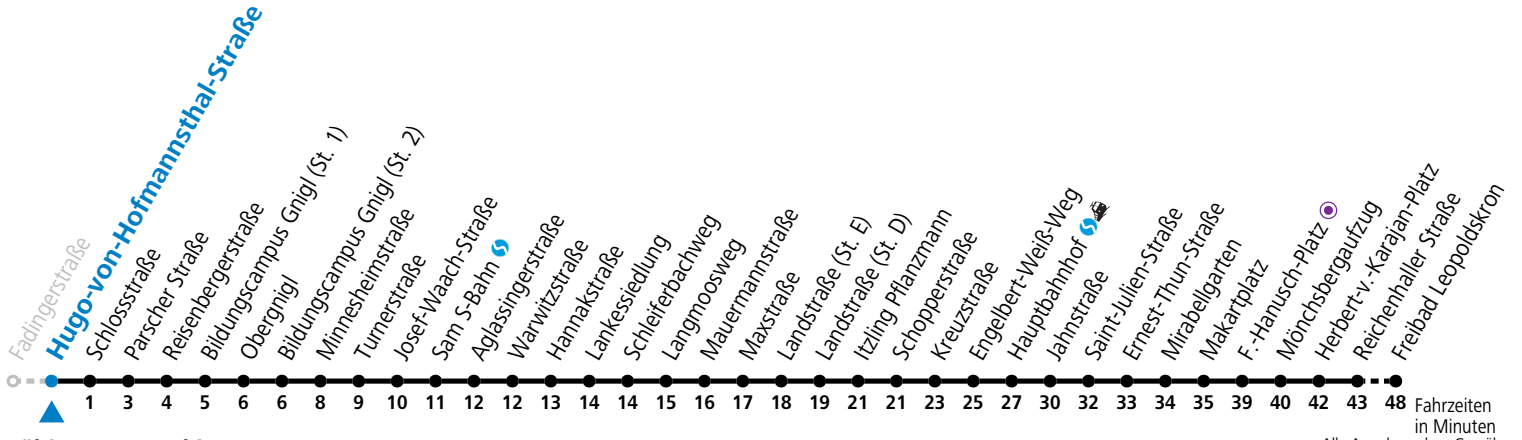

gültig von 31.5. bis 6.7.2024.

Fahrzeiten in Minuten
Alle Angaben ohne Gewähr.

Montag bis Freitag				
7	31^a	46^a		
11	46			
12	01	16	31	46
13	01	16	31	46
14	01			

a = bis F.-Hanusch-Platz

Ferien im Bundesland Salzburg: 23.12.2023 bis 07.01.2024, 12. bis 18.02., 23.03. bis 01.04., 06.07. bis 08.09., 24.09. und 26.10. bis 02.11.2024 (Vorbehaltlich Änderungen durch die Schulbehörde)

Aufgabenträgerschaft: Stadt Salzburg, Betreiber: Albus Salzburg Verkehrsbetrieb GmbH, Julius-Welser-Straße 8, 5020 Salzburg, Tel.: +43 662 424 000-0 im Auftrag der Salzburg Linien Verkehrsbetriebe GmbH