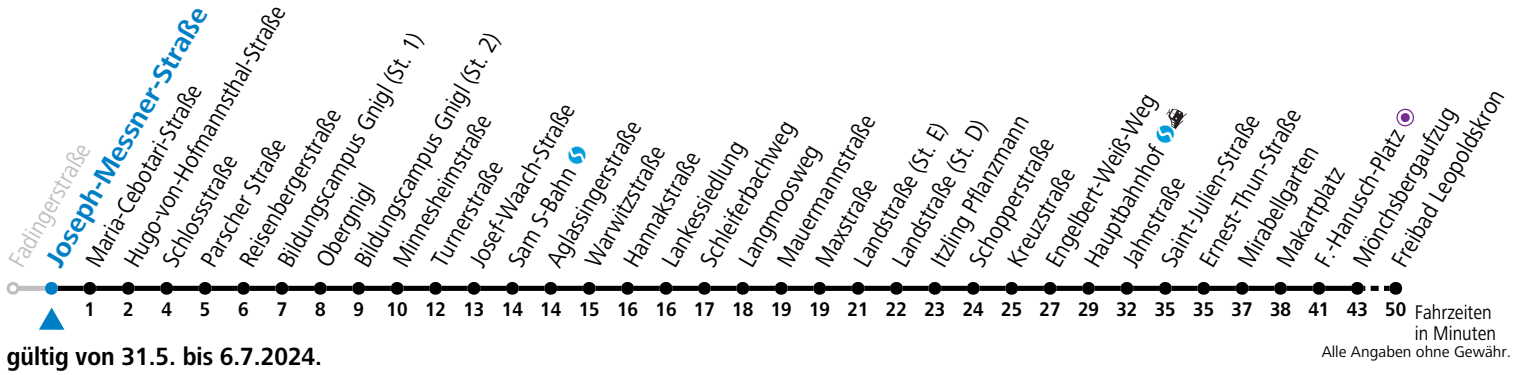

### Montag bis Freitag

7	27 <sup>a</sup>	42 <sup>a</sup>		
11	42	57		
12	12	27	42	57
13	12	27	42	57

a = bis F.-Hanusch-Platz

Ferien im Bundesland Salzburg: 23.12.2023 bis 07.01.2024, 12. bis 18.02., 23.03. bis 01.04., 06.07. bis 08.09., 24.09. und 26.10. bis 02.11.2024 (Vorbehaltlich Änderungen durch die Schulbehörde)

**Montag bis Freitag**

7	28 <sup>a</sup>	43 <sup>a</sup>		
11	43	58		
12	13	28	43	58
13	13	28	43	58

a = bis F.-Hanusch-Platz

Ferien im Bundesland Salzburg: 23.12.2023 bis 07.01.2024, 12. bis 18.02., 23.03. bis 01.04., 06.07. bis 08.09., 24.09. und 26.10. bis 02.11.2024 (Vorbehaltlich Änderungen durch die Schulbehörde)