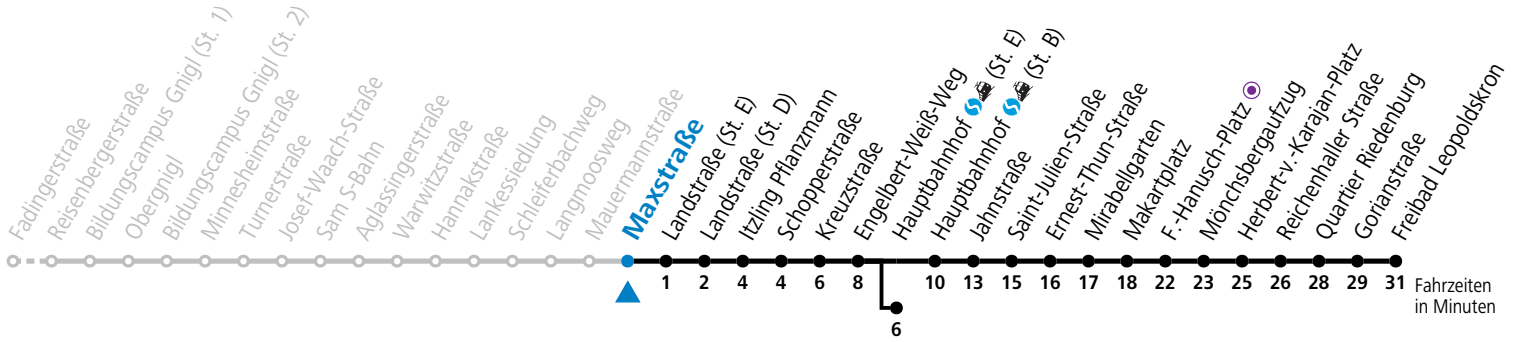

gültig von 31.5. bis 6.7.2024.

Alle Angaben ohne Gewähr.

Montag bis Freitag					Samstag					Sonn- und Feiertag				
6	03^b	18^b	33^b	48^b	6	07^a	37^a	6	37^a					
7	03^b	18^b	33^b	48^b	7	07^b	37^b	7	07^a	37^a				
8	03^b	18^b	33	48	8	07^b	37^b	58	8	07^a	37^a			
9	03	18	33	48	9	18	38	58	9	07^a	37^a			
10	03	18	33	48	10	18	38	58	10	07^a	37^a			
11	03	18	33	48	11	18	38	58	11	07^a	37^a			
12	03	18	33	48	12	18	38	58	12	07^a	37^a			
13	03	18	33	48	13	18	38	58	13	07^a	37^a			
14	03	18	33	48	14	18	38	58	14	07^a	37^a			
15	03	18	33	48	15	18	38	58	15	07^a	37^a			
16	03	18	33	48	16	18	38	58	16	07^a	37^a			
17	03	18	33	48	17	18	38^b	58	17	07^a	37^a			
18	03	18	38^b	58^b	18	18	38^b	19	07^a	37^a				
19	18^b	38^b	19	07^b	37^b	19	07^a	37^a	20	07^a	37^a			
20	07^a	37^a	20	07^a	37^a	20	07^a	37^a	21	07^a	37^a			
21	07^a	37^a	21	07^a	37^a	21	07^a	37^a	22	07^a	37^a			
22	07^a	37^a	22	07^a	37^a	22	07^a	37^a	23	07^a	23	07^a		

a = bis Hauptbahnhof (St. E)   b = bis F.-Hanusch-Platz

Ferien im Bundesland Salzburg: 23.12.2023 bis 07.01.2024, 12. bis 18.02., 23.03. bis 01.04., 06.07. bis 08.09., 24.09. und 26.10. bis 02.11.2024 (Vorbehaltlich Änderungen durch die Schulbehörde)

Aufgabenträgerschaft: Stadt Salzburg, Betreiber: Albus Salzburg Verkehrsbetrieb GmbH, Julius-Welser-Straße 8, 5020 Salzburg, Tel.: +43 662 424 000-0 im Auftrag der Salzburg Linien Verkehrsbetriebe GmbH