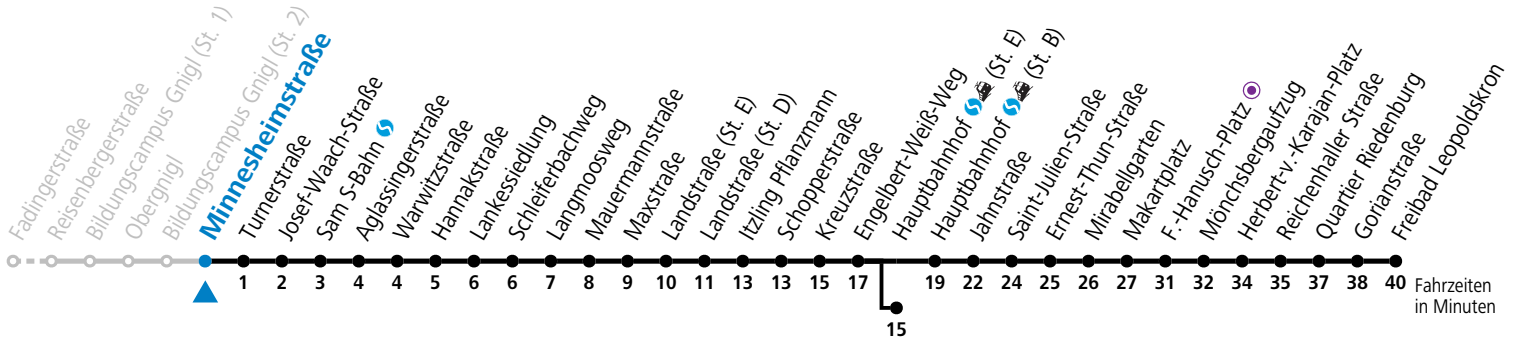

gültig von 31.5. bis 6.7.2024.

Alle Angaben ohne Gewähr.

Montag bis Freitag		Samstag		Sonn- und Feiertag	
5	54^b	5	58^a		
6	09^b 24^b 39^b 54^b	6	28^a 58^b	6	28^a 58^a
7	09^b 24^b 39^b 54^b	7	28^b 58^b	7	28^a 58^a
8	09^b 24 39 54	8	28^b 49	8	28^a 58^a
9	09 24 39 54	9	09 29 49	9	28^a 58^a
10	09 24 39 54	10	09 29 49	10	28^a 58^a
11	09 24 39 54	11	09 29 49	11	28^a 58^a
12	09 24 39 54	12	09 29 49	12	28^a 58^a
13	09 24 39 54	13	09 29 49	13	28^a 58^a
14	09 24 39 54	14	09 29 49	14	28^a 58^a
15	09 24 39 54	15	09 29 49	15	28^a 58^a
16	09 24 39 54	16	09 29 49	16	28^a 58^a
17	09 24 39 54	17	09 29^b 49	17	28^a 58^a
18	09 29^b 49^b	18	09 29^b 58^b	18	28^a 58^a
19	09^b 29^b 58^a	19	28^b 58^a	19	28^a 58^a
20	28^a 58^a	20	28^a 58^a	20	28^a 58^a
21	28^a 58^a	21	28^a 58^a	21	28^a 58^a
22	28^a 58^a	22	28^a 58^a	22	28^a 58^a

a = bis Hauptbahnhof (St. E)   b = bis F.-Hanusch-Platz

Ferien im Bundesland Salzburg: 23.12.2023 bis 07.01.2024, 12. bis 18.02., 23.03. bis 01.04., 06.07. bis 08.09., 24.09. und 26.10. bis 02.11.2024 (Vorbehaltlich Änderungen durch die Schulbehörde)

Aufgabenträgerschaft: Stadt Salzburg, Betreiber: Albus Salzburg Verkehrsbetrieb GmbH, Julius-Welser-Straße 8, 5020 Salzburg, Tel.: +43 662 424 000-0 im Auftrag der Salzburg Linien Verkehrsbetriebe GmbH