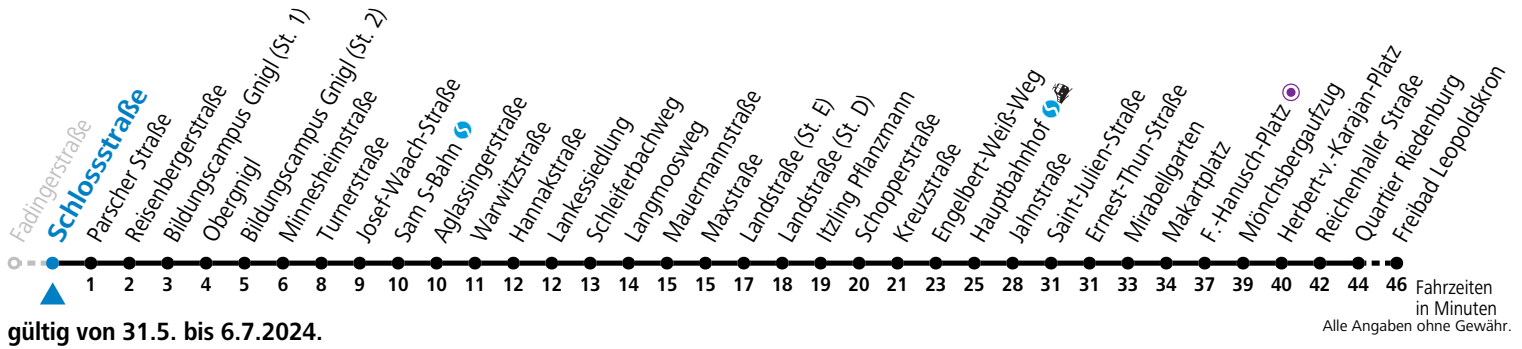

gültig von 31.5. bis 6.7.2024.

Montag bis Freitag

7	32^a	47^a		
11	47			
12	02	17	32	47
13	02	17	32	47
14	02			

a = bis F.-Hanusch-Platz

Ferien im Bundesland Salzburg: 23.12.2023 bis 07.01.2024, 12. bis 18.02., 23.03. bis 01.04., 06.07. bis 08.09., 24.09. und 26.10. bis 02.11.2024 (Vorbehaltlich Änderungen durch die Schulbehörde)

Aufgabenträgerschaft: Stadt Salzburg, Betreiber: Albus Salzburg Verkehrsbetrieb GmbH, Julius-Welser-Straße 8, 5020 Salzburg, Tel.: +43 662 424 000-0 im Auftrag der Salzburg Linien Verkehrsbetriebe GmbH