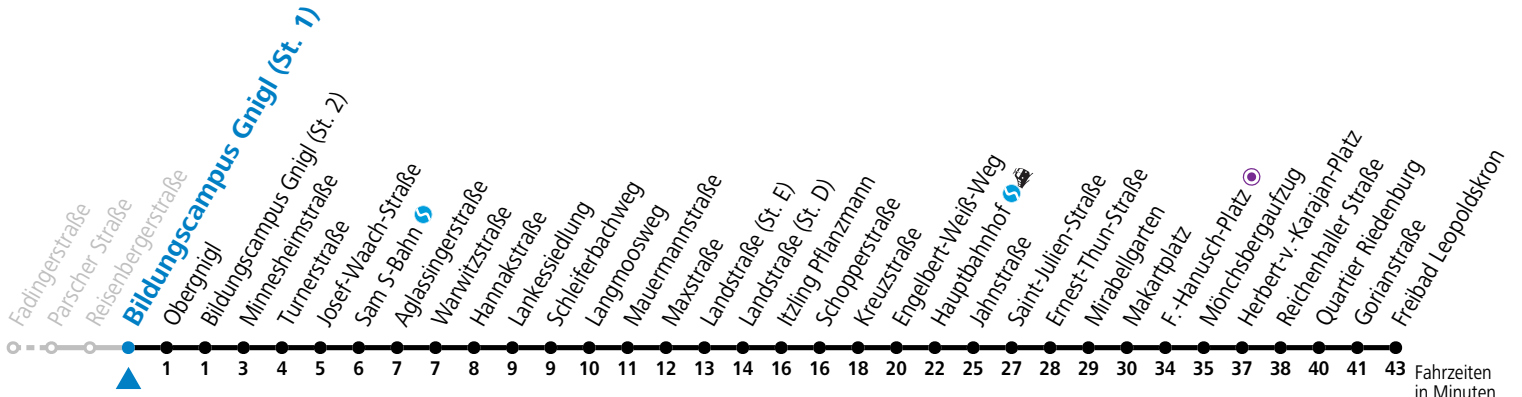

gültig von 31.5. bis 6.7.2024.

Fahrzeiten in Minuten
Alle Angaben ohne Gewähr.

Montag bis Freitag				
7	36^a	51^a		
11	51			
12	06	21	36	51
13	06	21	36	51
14	06			

a = bis F.-Hanusch-Platz

Ferien im Bundesland Salzburg: 23.12.2023 bis 07.01.2024, 12. bis 18.02., 23.03. bis 01.04., 06.07. bis 08.09., 24.09. und 26.10. bis 02.11.2024 (Vorbehaltlich Änderungen durch die Schulbehörde)

Aufgabenträgerschaft: Stadt Salzburg, Betreiber: Albus Salzburg Verkehrsbetrieb GmbH, Julius-Welser-Straße 8, 5020 Salzburg, Tel.: +43 662 424 000-0 im Auftrag der Salzburg Linien Verkehrsbetriebe GmbH