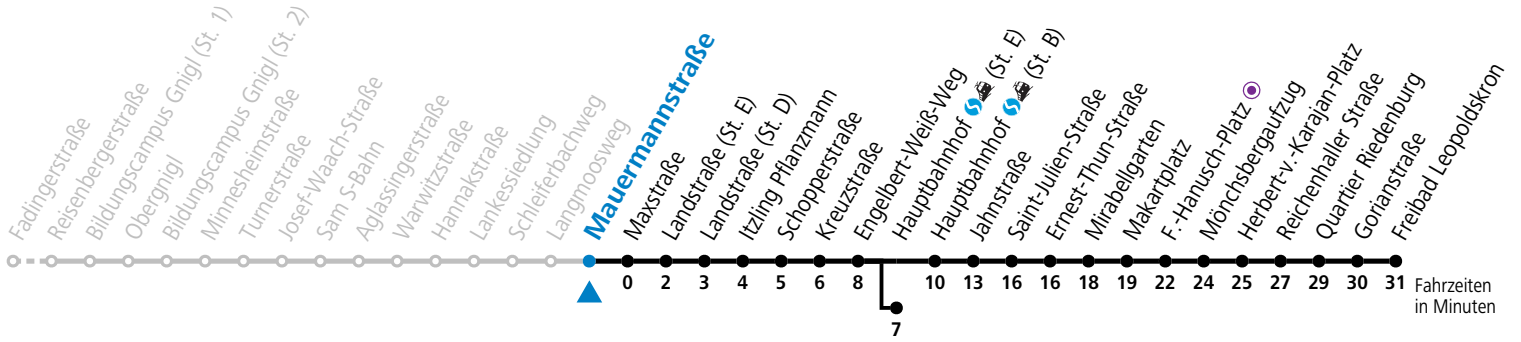

gültig von 31.5. bis 6.7.2024.

Alle Angaben ohne Gewähr.

Montag bis Freitag		Samstag		Sonn- und Feiertag	
6	02^b 17^b 32^b 47^b	6	07^a 37^a	6	37^a
7	02^b 17^b 32^b 47^b	7	07^b 37^b	7	07^a 37^a
8	02^b 17^b 32 47	8	07^b 37^b 57	8	07^a 37^a
9	02 17 32 47	9	17 37 57	9	07^a 37^a
10	02 17 32 47	10	17 37 57	10	07^a 37^a
11	02 17 32 47	11	17 37 57	11	07^a 37^a
12	02 17 32 47	12	17 37 57	12	07^a 37^a
13	02 17 32 47	13	17 37 57	13	07^a 37^a
14	02 17 32 47	14	17 37 57	14	07^a 37^a
15	02 17 32 47	15	17 37 57	15	07^a 37^a
16	02 17 32 47	16	17 37 57	16	07^a 37^a
17	02 17 32 47	17	17 37^b 57	17	07^a 37^a
18	02 17 37^b 57^b	18	17 37^b	18	07^a 37^a
19	17^b 37^b	19	07^b 37^b	19	07^a 37^a
20	07^a 37^a	20	07^a 37^a	20	07^a 37^a
21	07^a 37^a	21	07^a 37^a	21	07^a 37^a
22	07^a 37^a	22	07^a 37^a	22	07^a 37^a
23	07^a	23	07^a	23	07^a

a = bis Hauptbahnhof (St. E)   b = bis F.-Hanusch-Platz

Ferien im Bundesland Salzburg: 23.12.2023 bis 07.01.2024, 12. bis 18.02., 23.03. bis 01.04., 06.07. bis 08.09., 24.09. und 26.10. bis 02.11.2024 (Vorbehaltlich Änderungen durch die Schulbehörde)

Aufgabenträgerschaft: Stadt Salzburg, Betreiber: Albus Salzburg Verkehrsbetrieb GmbH, Julius-Welser-Straße 8, 5020 Salzburg, Tel.: +43 662 424 000-0 im Auftrag der Salzburg Linien Verkehrsbetriebe GmbH