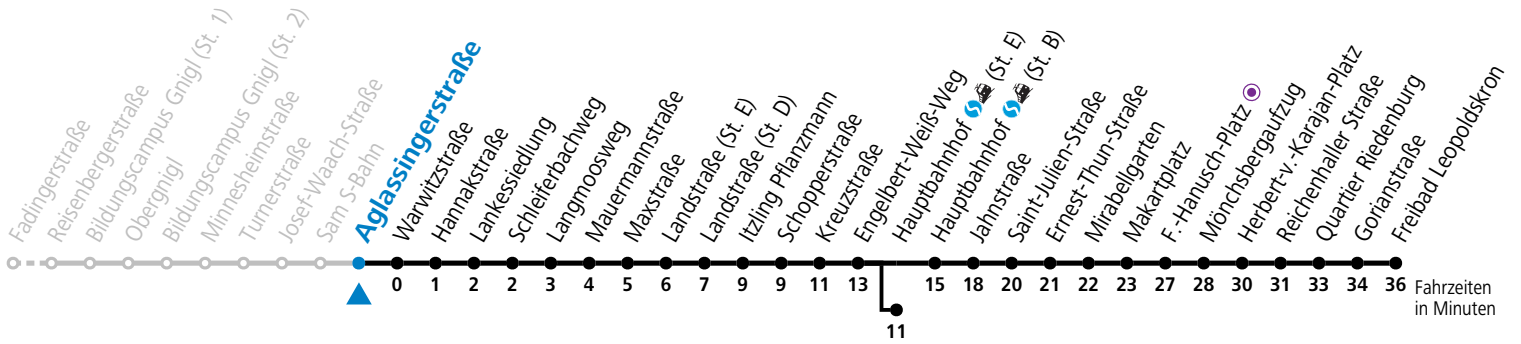

gültig von 31.5. bis 6.7.2024.

Alle Angaben ohne Gewähr.

Montag bis Freitag		Samstag		Sonn- und Feiertag	
5	58^b				
6	13^b 28^b 43^b 58^b	6	02^a 32^a	6	32^a
7	13^b 28^b 43^b 58^b	7	02^b 32^b	7	02^a 32^a
8	13^b 28 43 58	8	02^b 32^b 53	8	02^a 32^a
9	13 28 43 58	9	13 33 53	9	02^a 32^a
10	13 28 43 58	10	13 33 53	10	02^a 32^a
11	13 28 43 58	11	13 33 53	11	02^a 32^a
12	13 28 43 58	12	13 33 53	12	02^a 32^a
13	13 28 43 58	13	13 33 53	13	02^a 32^a
14	13 28 43 58	14	13 33 53	14	02^a 32^a
15	13 28 43 58	15	13 33 53	15	02^a 32^a
16	13 28 43 58	16	13 33 53	16	02^a 32^a
17	13 28 43 58	17	13 33^b 53	17	02^a 32^a
18	13 33^b 53^b	18	13 33^b	18	02^a 32^a
19	13^b 33^b	19	02^b 32^b	19	02^a 32^a
20	02^a 32^a	20	02^a 32^a	20	02^a 32^a
21	02^a 32^a	21	02^a 32^a	21	02^a 32^a
22	02^a 32^a	22	02^a 32^a	22	02^a 32^a
23	02^a	23	02^a	23	02^a

a = bis Hauptbahnhof (St. E)   b = bis F.-Hanusch-Platz

Ferien im Bundesland Salzburg: 23.12.2023 bis 07.01.2024, 12. bis 18.02., 23.03. bis 01.04., 06.07. bis 08.09., 24.09. und 26.10. bis 02.11.2024 (Vorbehaltlich Änderungen durch die Schulbehörde)

Aufgabenträgerschaft: Stadt Salzburg, Betreiber: Albus Salzburg Verkehrsbetrieb GmbH, Julius-Welser-Straße 8, 5020 Salzburg, Tel.: +43 662 424 000-0 im Auftrag der Salzburg Linien Verkehrsbetriebe GmbH