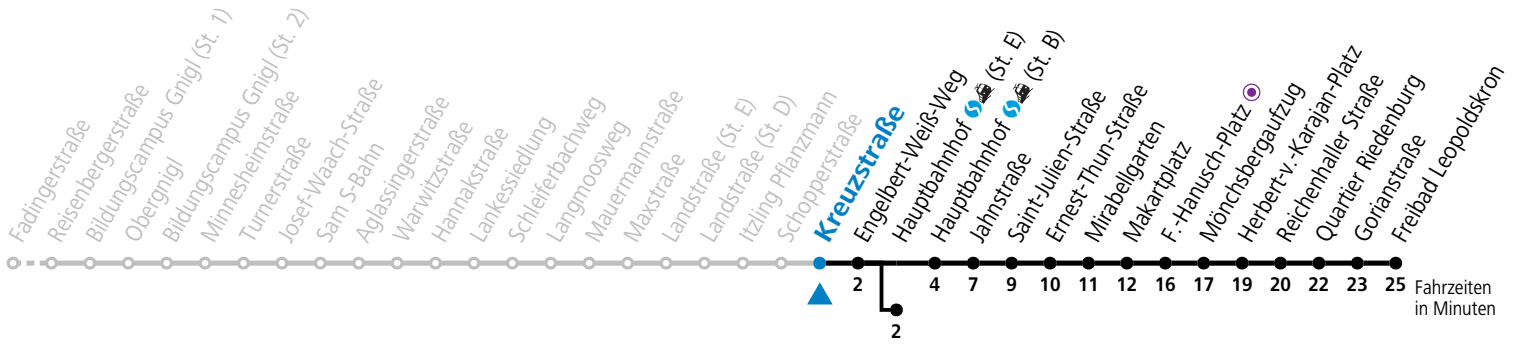

gültig von 31.5. bis 6.7.2024.

Alle Angaben ohne Gewähr.

Montag bis Freitag					Samstag					Sonn- und Feiertag				
6	09^b	24^b	39^b	54^b	6	11^a	41^a	6	41^a					
7	09^b	24^b	39^b	54^b	7	11^b	41^b	7	11^a	41^a				
8	09^b	24^b	39	54	8	11^b	41^b	8	11^a	41^a				
9	09	24	39	54	9	04	24	44	9	11^a	41^a			
10	09	24	39	54	10	04	24	44	10	11^a	41^a			
11	09	24	39	54	11	04	24	44	11	11^a	41^a			
12	09	24	39	54	12	04	24	44	12	11^a	41^a			
13	09	24	39	54	13	04	24	44	13	11^a	41^a			
14	09	24	39	54	14	04	24	44	14	11^a	41^a			
15	09	24	39	54	15	04	24	44	15	11^a	41^a			
16	09	24	39	54	16	04	24	44	16	11^a	41^a			
17	09	24	39	54	17	04	24	44^b	17	11^a	41^a			
18	09	24	44^b	18	04	24	44^b	18	11^a	41^a				
19	04^b	24^b	44^b	19	11^b	41^b	19	11^a	41^a					
20	11^a	41^a	20	11^a	41^a	20	11^a	41^a						
21	11^a	41^a	21	11^a	41^a	21	11^a	41^a						
22	11^a	41^a	22	11^a	41^a	22	11^a	41^a						
23	11^a	23	11^a											

a = bis Hauptbahnhof (St. E)   b = bis F.-Hanusch-Platz

Ferien im Bundesland Salzburg: 23.12.2023 bis 07.01.2024, 12. bis 18.02., 23.03. bis 01.04., 06.07. bis 08.09., 24.09. und 26.10. bis 02.11.2024 (Vorbehaltlich Änderungen durch die Schulbehörde)

Aufgabenträgerschaft: Stadt Salzburg, Betreiber: Albus Salzburg Verkehrsbetrieb GmbH, Julius-Welser-Straße 8, 5020 Salzburg, Tel.: +43 662 424 000-0 im Auftrag der Salzburg Linien Verkehrsbetriebe GmbH