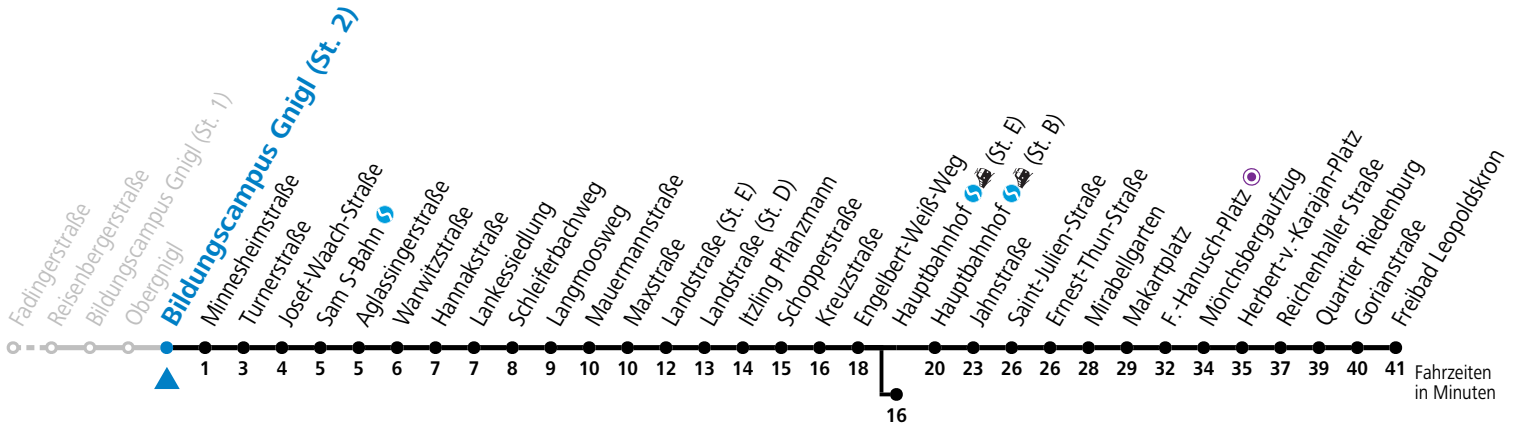

gültig von 31.5. bis 6.7.2024.

Alle Angaben ohne Gewähr.

Montag bis Freitag		Samstag		Sonn- und Feiertag	
5	52^b	5	57^a		
6	07^b 22^b 37^b 52^b	6	27^a 57^b	6	27^a 57^a
7	07^b 22^b 37^b 52^b	7	27^b 57^b	7	27^a 57^a
8	07^b 22 37 52	8	27^b 47	8	27^a 57^a
9	07 22 37 52	9	07 27 47	9	27^a 57^a
10	07 22 37 52	10	07 27 47	10	27^a 57^a
11	07 22 37 52	11	07 27 47	11	27^a 57^a
12	07 22 37 52	12	07 27 47	12	27^a 57^a
13	07 22 37 52	13	07 27 47	13	27^a 57^a
14	07 22 37 52	14	07 27 47	14	27^a 57^a
15	07 22 37 52	15	07 27 47	15	27^a 57^a
16	07 22 37 52	16	07 27 47	16	27^a 57^a
17	07 22 37 52	17	07 27^b 47	17	27^a 57^a
18	07 27^b 47^b	18	07 27^b 57^b	18	27^a 57^a
19	07^b 27^b 57^a	19	27^b 57^a	19	27^a 57^a
20	27^a 57^a	20	27^a 57^a	20	27^a 57^a
21	27^a 57^a	21	27^a 57^a	21	27^a 57^a
22	27^a 57^a	22	27^a 57^a	22	27^a 57^a

a = bis Hauptbahnhof (St. E)   b = bis F.-Hanusch-Platz

Ferien im Bundesland Salzburg: 23.12.2023 bis 07.01.2024, 12. bis 18.02., 23.03. bis 01.04., 06.07. bis 08.09., 24.09. und 26.10. bis 02.11.2024 (Vorbehaltlich Änderungen durch die Schulbehörde)

Aufgabenträgerschaft: Stadt Salzburg, Betreiber: Albus Salzburg Verkehrsbetrieb GmbH, Julius-Welser-Straße 8, 5020 Salzburg, Tel.: +43 662 424 000-0 im Auftrag der Salzburg Linien Verkehrsbetriebe GmbH