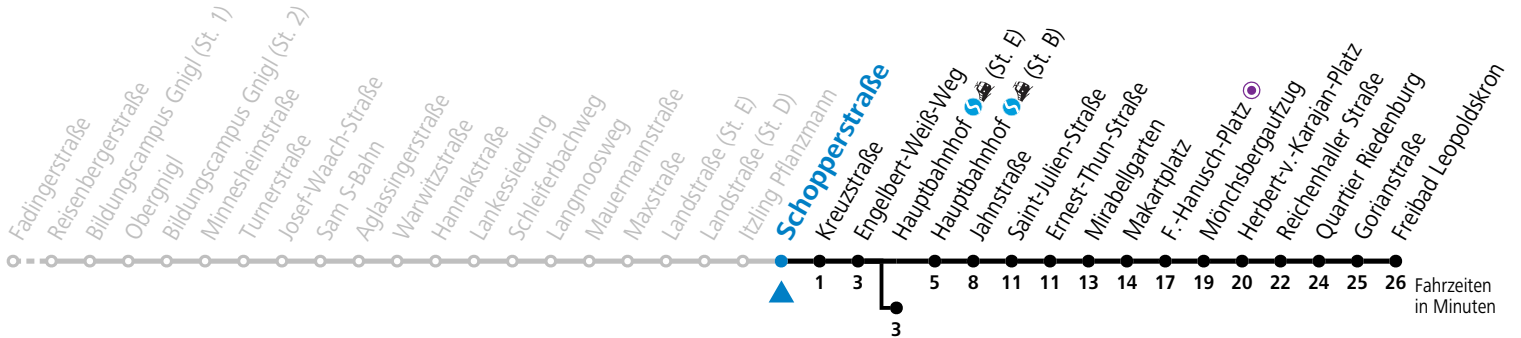

gültig von 31.5. bis 6.7.2024.

Alle Angaben ohne Gewähr.

Montag bis Freitag					Samstag					Sonn- und Feiertag				
6	07^b	22^b	37^b	52^b	6	10^a	40^a	6	40^a					
7	07^b	22^b	37^b	52^b	7	10^b	40^b	7	10^a	40^a				
8	07^b	22^b	37	52	8	10^b	40^b	8	10^a	40^a				
9	07	22	37	52	9	02	22	42	9	10^a	40^a			
10	07	22	37	52	10	02	22	42	10	10^a	40^a			
11	07	22	37	52	11	02	22	42	11	10^a	40^a			
12	07	22	37	52	12	02	22	42	12	10^a	40^a			
13	07	22	37	52	13	02	22	42	13	10^a	40^a			
14	07	22	37	52	14	02	22	42	14	10^a	40^a			
15	07	22	37	52	15	02	22	42	15	10^a	40^a			
16	07	22	37	52	16	02	22	42	16	10^a	40^a			
17	07	22	37	52	17	02	22	42^b	17	10^a	40^a			
18	07	22	42^b	18	02	22	42^b	18	10^a	40^a				
19	02^b	22^b	42^b	19	10^b	40^b	19	10^a	40^a					
20	10^a	40^a	20	10^a	40^a	20	10^a	40^a						
21	10^a	40^a	21	10^a	40^a	21	10^a	40^a						
22	10^a	40^a	22	10^a	40^a	22	10^a	40^a						
23	10^a	23	10^a	23	10^a									

a = bis Hauptbahnhof (St. E)   b = bis F.-Hanusch-Platz

Ferien im Bundesland Salzburg: 23.12.2023 bis 07.01.2024, 12. bis 18.02., 23.03. bis 01.04., 06.07. bis 08.09., 24.09. und 26.10. bis 02.11.2024 (Vorbehaltlich Änderungen durch die Schulbehörde)

Aufgabenträgerschaft: Stadt Salzburg, Betreiber: Albus Salzburg Verkehrsbetrieb GmbH, Julius-Welser-Straße 8, 5020 Salzburg, Tel.: +43 662 424 000-0 im Auftrag der Salzburg Linien Verkehrsbetriebe GmbH