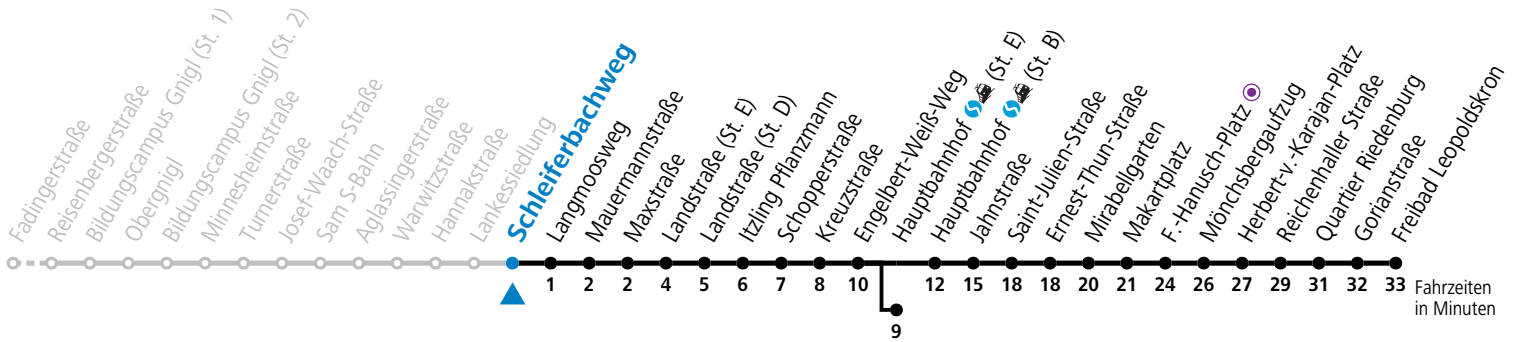

gültig von 31.5. bis 6.7.2024.

Alle Angaben ohne Gewähr.

Montag bis Freitag					Samstag					Sonn- und Feiertag				
6	00^b	15^b	30^b	45^b	6	05^a	35^a			6	35^a			
7	00^b	15^b	30^b	45^b	7	05^b	35^b			7	05^a	35^a		
8	00^b	15^b	30	45	8	05^b	35^b	55		8	05^a	35^a		
9	00	15	30	45	9	15	35	55		9	05^a	35^a		
10	00	15	30	45	10	15	35	55		10	05^a	35^a		
11	00	15	30	45	11	15	35	55		11	05^a	35^a		
12	00	15	30	45	12	15	35	55		12	05^a	35^a		
13	00	15	30	45	13	15	35	55		13	05^a	35^a		
14	00	15	30	45	14	15	35	55		14	05^a	35^a		
15	00	15	30	45	15	15	35	55		15	05^a	35^a		
16	00	15	30	45	16	15	35	55		16	05^a	35^a		
17	00	15	30	45	17	15	35^b	55		17	05^a	35^a		
18	00	15	35^b	55^b	18	15	35^b			18	05^a	35^a		
19	15^b	35^b			19	05^b	35^b			19	05^a	35^a		
20	05^a	35^a			20	05^a	35^a			20	05^a	35^a		
21	05^a	35^a			21	05^a	35^a			21	05^a	35^a		
22	05^a	35^a			22	05^a	35^a			22	05^a	35^a		
23	05^a				23	05^a				23	05^a			

a = bis Hauptbahnhof (St. E)   b = bis F.-Hanusch-Platz

Ferien im Bundesland Salzburg: 23.12.2023 bis 07.01.2024, 12. bis 18.02., 23.03. bis 01.04., 06.07. bis 08.09., 24.09. und 26.10. bis 02.11.2024 (Vorbehaltlich Änderungen durch die Schulbehörde)

Aufgabenträgerschaft: Stadt Salzburg, Betreiber: Albus Salzburg Verkehrsbetrieb GmbH, Julius-Welser-Straße 8, 5020 Salzburg, Tel.: +43 662 424 000-0 im Auftrag der Salzburg Linien Verkehrsbetriebe GmbH