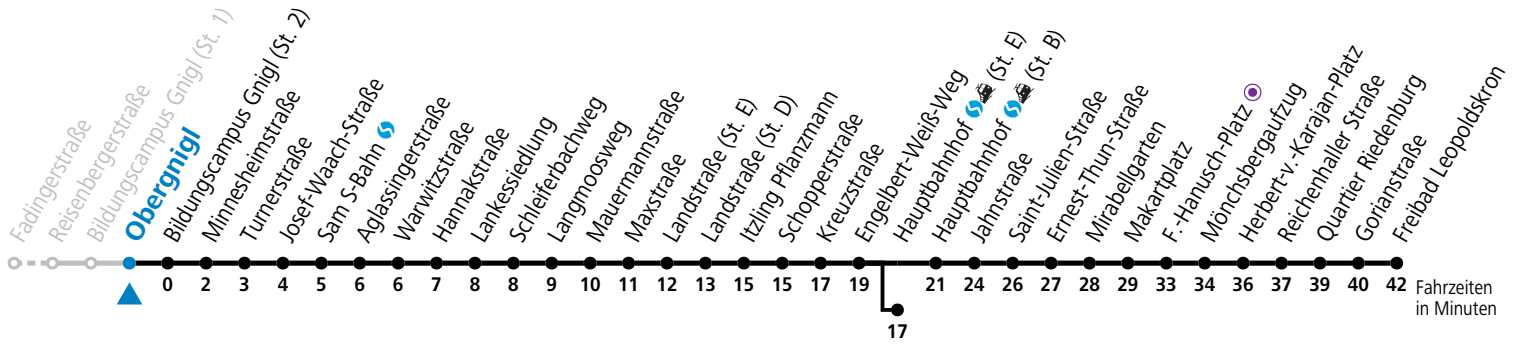

gültig von 31.5. bis 6.7.2024.

Alle Angaben ohne Gewähr.

Montag bis Freitag		Samstag		Sonn- und Feiertag	
5	52^b	5	57^a		
6	07^b 22^b 37^b 52^b	6	27^a 57^b	6	27^a 57^a
7	07^b 22^b 37^b 52^b	7	27^b 57^b	7	27^a 57^a
8	07^b 22 37 52	8	27^b 47	8	27^a 57^a
9	07 22 37 52	9	07 27 47	9	27^a 57^a
10	07 22 37 52	10	07 27 47	10	27^a 57^a
11	07 22 37 52	11	07 27 47	11	27^a 57^a
12	07 22 37 52	12	07 27 47	12	27^a 57^a
13	07 22 37 52	13	07 27 47	13	27^a 57^a
14	07 22 37 52	14	07 27 47	14	27^a 57^a
15	07 22 37 52	15	07 27 47	15	27^a 57^a
16	07 22 37 52	16	07 27 47	16	27^a 57^a
17	07 22 37 52	17	07 27^b 47	17	27^a 57^a
18	07 27^b 47^b	18	07 27^b 57^b	18	27^a 57^a
19	07^b 27^b 57^a	19	27^b 57^a	19	27^a 57^a
20	27^a 57^a	20	27^a 57^a	20	27^a 57^a
21	27^a 57^a	21	27^a 57^a	21	27^a 57^a
22	27^a 57^a	22	27^a 57^a	22	27^a 57^a

a = bis Hauptbahnhof (St. E)   b = bis F.-Hanusch-Platz

Ferien im Bundesland Salzburg: 23.12.2023 bis 07.01.2024, 12. bis 18.02., 23.03. bis 01.04., 06.07. bis 08.09., 24.09. und 26.10. bis 02.11.2024 (Vorbehaltlich Änderungen durch die Schulbehörde)

Aufgabenträgerschaft: Stadt Salzburg, Betreiber: Albus Salzburg Verkehrsbetrieb GmbH, Julius-Welser-Straße 8, 5020 Salzburg, Tel.: +43 662 424 000-0 im Auftrag der Salzburg Linien Verkehrsbetriebe GmbH