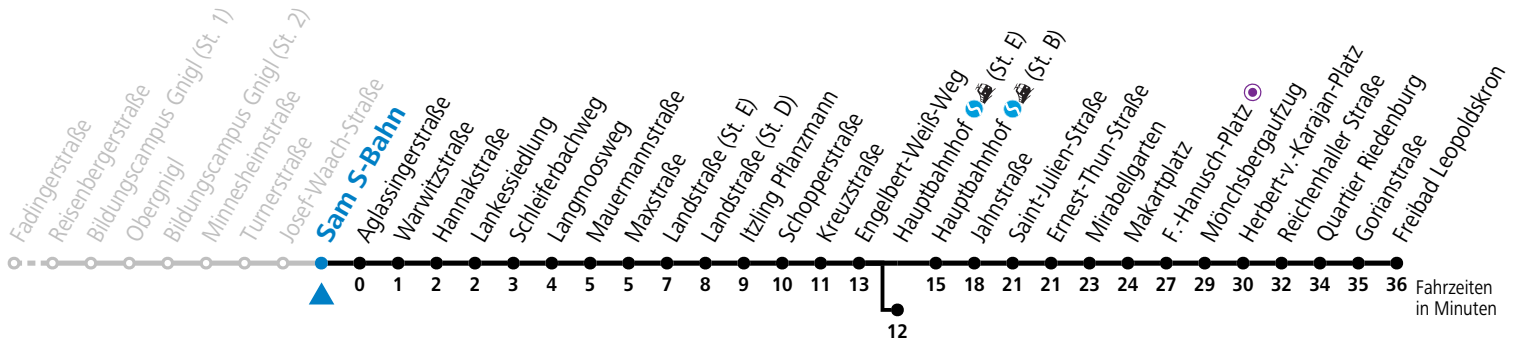

gültig von 31.5. bis 6.7.2024.

Alle Angaben ohne Gewähr.

Montag bis Freitag		Samstag		Sonn- und Feiertag	
5	57^b				
6	12^b 27^b 42^b 57^b	6	02^a 32^a	6	32^a
7	12^b 27^b 42^b 57^b	7	02^b 32^b	7	02^a 32^a
8	12^b 27 42 57	8	02^b 32^b 52	8	02^a 32^a
9	12 27 42 57	9	12 32 52	9	02^a 32^a
10	12 27 42 57	10	12 32 52	10	02^a 32^a
11	12 27 42 57	11	12 32 52	11	02^a 32^a
12	12 27 42 57	12	12 32 52	12	02^a 32^a
13	12 27 42 57	13	12 32 52	13	02^a 32^a
14	12 27 42 57	14	12 32 52	14	02^a 32^a
15	12 27 42 57	15	12 32 52	15	02^a 32^a
16	12 27 42 57	16	12 32 52	16	02^a 32^a
17	12 27 42 57	17	12 32^b 52	17	02^a 32^a
18	12 32^b 52^b	18	12 32^b	18	02^a 32^a
19	12^b 32^b	19	02^b 32^b	19	02^a 32^a
20	02^a 32^a	20	02^a 32^a	20	02^a 32^a
21	02^a 32^a	21	02^a 32^a	21	02^a 32^a
22	02^a 32^a	22	02^a 32^a	22	02^a 32^a
23	02^a	23	02^a	23	02^a

a = bis Hauptbahnhof (St. E)   b = bis F.-Hanusch-Platz

Ferien im Bundesland Salzburg: 23.12.2023 bis 07.01.2024, 12. bis 18.02., 23.03. bis 01.04., 06.07. bis 08.09., 24.09. und 26.10. bis 02.11.2024 (Vorbehaltlich Änderungen durch die Schulbehörde)

Aufgabenträgerschaft: Stadt Salzburg, Betreiber: Albus Salzburg Verkehrsbetrieb GmbH, Julius-Welser-Straße 8, 5020 Salzburg, Tel.: +43 662 424 000-0 im Auftrag der Salzburg Linien Verkehrsbetriebe GmbH