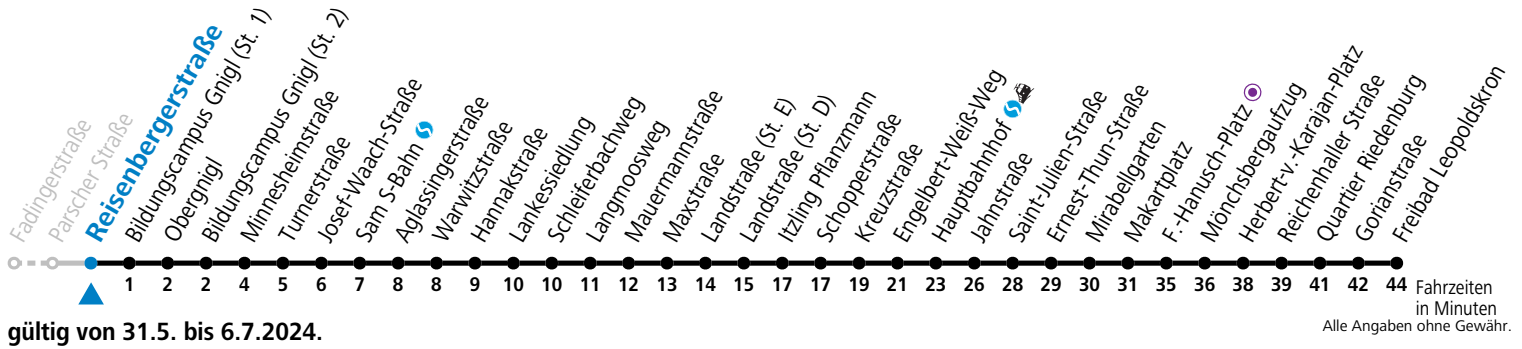

Montag bis Freitag

7	35^a	50^a		
11	50			
12	05	20	35	50
13	05	20	35	50
14	05			

a = bis F.-Hanusch-Platz

Ferien im Bundesland Salzburg: 23.12.2023 bis 07.01.2024, 12. bis 18.02., 23.03. bis 01.04., 06.07. bis 08.09., 24.09. und 26.10. bis 02.11.2024 (Vorbehaltlich Änderungen durch die Schulbehörde)

Aufgabenträgerschaft: Stadt Salzburg, Betreiber: Albus Salzburg Verkehrsbetrieb GmbH, Julius-Welser-Straße 8, 5020 Salzburg, Tel.: +43 662 424 000-0 im Auftrag der Salzburg Linien Verkehrsbetriebe GmbH