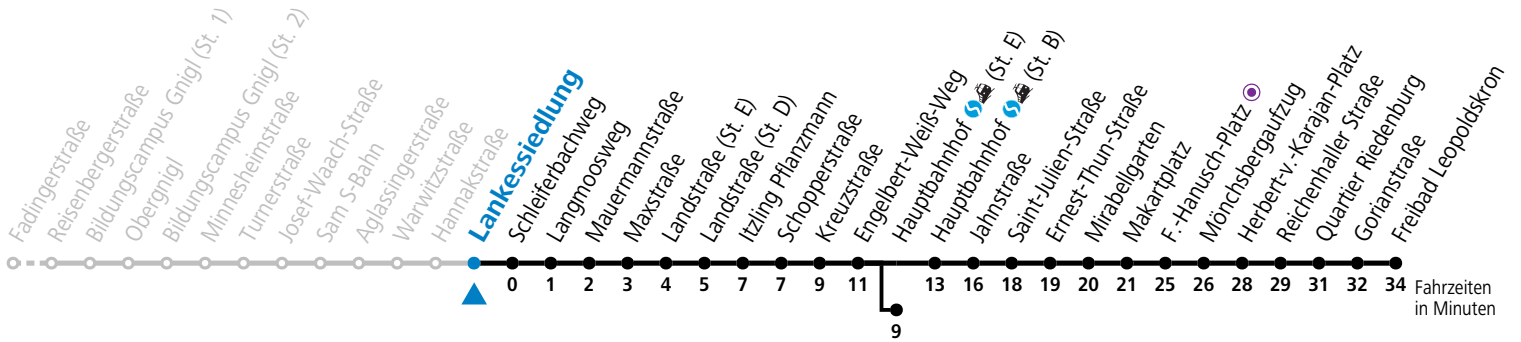

gültig von 31.5. bis 6.7.2024.

Alle Angaben ohne Gewähr.

Montag bis Freitag					Samstag					Sonn- und Feiertag				
6	00^b	15^b	30^b	45^b	6	04^a	34^a			6	34^a			
7	00^b	15^b	30^b	45^b	7	04^b	34^b			7	04^a	34^a		
8	00^b	15^b	30	45	8	04^b	34^b	55		8	04^a	34^a		
9	00	15	30	45	9	15	35	55		9	04^a	34^a		
10	00	15	30	45	10	15	35	55		10	04^a	34^a		
11	00	15	30	45	11	15	35	55		11	04^a	34^a		
12	00	15	30	45	12	15	35	55		12	04^a	34^a		
13	00	15	30	45	13	15	35	55		13	04^a	34^a		
14	00	15	30	45	14	15	35	55		14	04^a	34^a		
15	00	15	30	45	15	15	35	55		15	04^a	34^a		
16	00	15	30	45	16	15	35	55		16	04^a	34^a		
17	00	15	30	45	17	15	35^b	55		17	04^a	34^a		
18	00	15	35^b	55^b	18	15	35^b			18	04^a	34^a		
19	15^b	35^b			19	04^b	34^b			19	04^a	34^a		
20	04^a	34^a			20	04^a	34^a			20	04^a	34^a		
21	04^a	34^a			21	04^a	34^a			21	04^a	34^a		
22	04^a	34^a			22	04^a	34^a			22	04^a	34^a		
23	04^a				23	04^a				23	04^a			

a = bis Hauptbahnhof (St. E)   b = bis F.-Hanusch-Platz

Ferien im Bundesland Salzburg: 23.12.2023 bis 07.01.2024, 12. bis 18.02., 23.03. bis 01.04., 06.07. bis 08.09., 24.09. und 26.10. bis 02.11.2024 (Vorbehaltlich Änderungen durch die Schulbehörde)

Aufgabenträgerschaft: Stadt Salzburg, Betreiber: Albus Salzburg Verkehrsbetrieb GmbH, Julius-Welser-Straße 8, 5020 Salzburg, Tel.: +43 662 424 000-0 im Auftrag der Salzburg Linien Verkehrsbetriebe GmbH