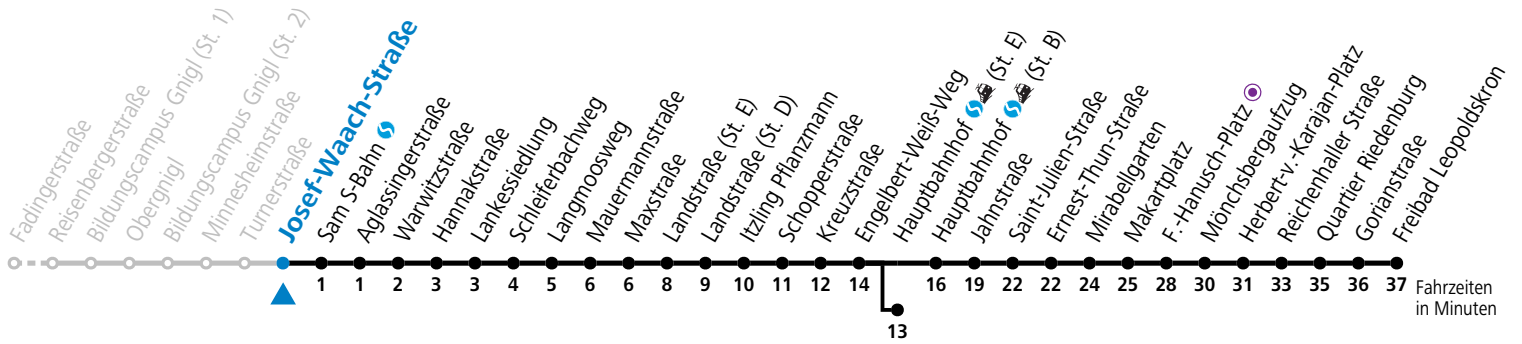

gültig von 31.5. bis 6.7.2024.

Alle Angaben ohne Gewähr.

Montag bis Freitag		Samstag		Sonn- und Feiertag	
5	56^b				
6	11^b 26^b 41^b 56^b	6	01^a 31^a	6	31^a
7	11^b 26^b 41^b 56^b	7	01^b 31^b	7	01^a 31^a
8	11^b 26 41 56	8	01^b 31^b 51	8	01^a 31^a
9	11 26 41 56	9	11 31 51	9	01^a 31^a
10	11 26 41 56	10	11 31 51	10	01^a 31^a
11	11 26 41 56	11	11 31 51	11	01^a 31^a
12	11 26 41 56	12	11 31 51	12	01^a 31^a
13	11 26 41 56	13	11 31 51	13	01^a 31^a
14	11 26 41 56	14	11 31 51	14	01^a 31^a
15	11 26 41 56	15	11 31 51	15	01^a 31^a
16	11 26 41 56	16	11 31 51	16	01^a 31^a
17	11 26 41 56	17	11 31^b 51	17	01^a 31^a
18	11 31^b 51^b	18	11 31^b	18	01^a 31^a
19	11^b 31^b	19	01^b 31^b	19	01^a 31^a
20	01^a 31^a	20	01^a 31^a	20	01^a 31^a
21	01^a 31^a	21	01^a 31^a	21	01^a 31^a
22	01^a 31^a	22	01^a 31^a	22	01^a 31^a
23	01^a	23	01^a	23	01^a

a = bis Hauptbahnhof (St. E)   b = bis F.-Hanusch-Platz

Ferien im Bundesland Salzburg: 23.12.2023 bis 07.01.2024, 12. bis 18.02., 23.03. bis 01.04., 06.07. bis 08.09., 24.09. und 26.10. bis 02.11.2024 (Vorbehaltlich Änderungen durch die Schulbehörde)

Aufgabenträgerschaft: Stadt Salzburg, Betreiber: Albus Salzburg Verkehrsbetrieb GmbH, Julius-Welser-Straße 8, 5020 Salzburg, Tel.: +43 662 424 000-0 im Auftrag der Salzburg Linien Verkehrsbetriebe GmbH