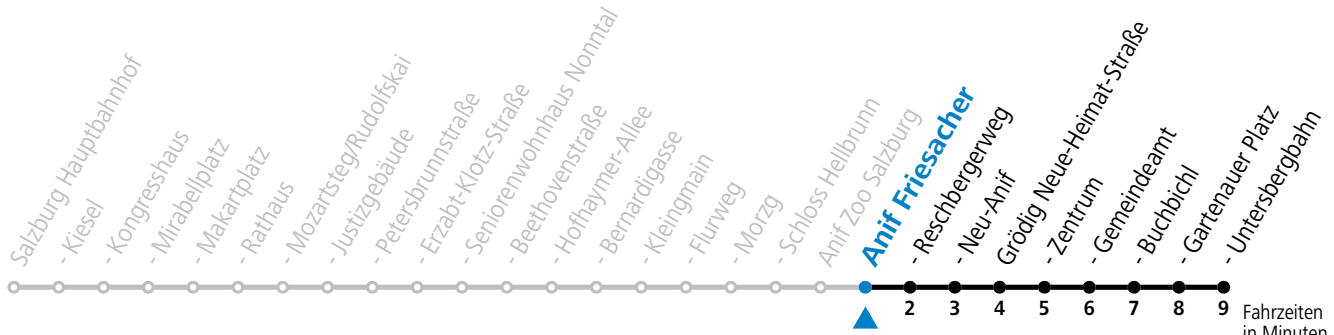

Fahrzeiten
in Minuten
Alle Angaben ohne Gewähr.

gültig von 31.5. bis 7.9.2024.

Montag bis Freitag		Samstag		Sonn- und Feiertag	
5	46				
6	06 30 50	6	26 56	6	56
7	10 30 45	7	30	7	26 56
8	00 15 30 45	8	00 30	8	26
9	00 15 30 45	9	00 30 50	9	00 30
10	00 15 30 45	10	10 30 50	10	00 30 50
11	00 15 30 45	11	10 30 50	11	10 30 50
12	00 15 30 45	12	10 30 50	12	10 30 50
13	00 15 30 45	13	10 30 50	13	10 30 50
14	00 15 30 45	14	10 30 50	14	10 30 50
15	00 15 30 45	15	10 30 50	15	10 30 50
16	00 15 30 45	16	10 30 50	16	10 30 50
17	00 15 30 45	17	10 30 50	17	10 30 50
18	00 15 30 45	18	10 30	18	10 30
19	00 15 30	19	00 30	19	00 30
20	00 30	20	00 30	20	00 30
21	00 30	21	00 30	21	00 30
22	00 26 56	22	00 26 56	22	00 26 56
23	26	23	26	23	26
		0	06		
		1	16		

* **NACHTSTERN: Freitag, sowie vor Sonn-/Feiertag ab ca. 22:00 Uhr - Verkehr nach Samstag-Fahrplan**

Ferien im Bundesland Salzburg: 23.12.2023 bis 07.01.2024, 12. bis 18.02., 23.03. bis 01.04., 06.07. bis 08.09., 24.09. und 26.10. bis 02.11.2024 (Vorbehaltlich Änderungen durch die Schulbehörde)

Aufgabenträgerschaft: Stadt Salzburg, Betreiber: Albus Salzburg Verkehrsbetrieb GmbH, Julius-Welser-Straße 8, 5020 Salzburg, Tel.: +43 662 424 000-0 im Auftrag der Salzburg Linien Verkehrsbetriebe GmbH