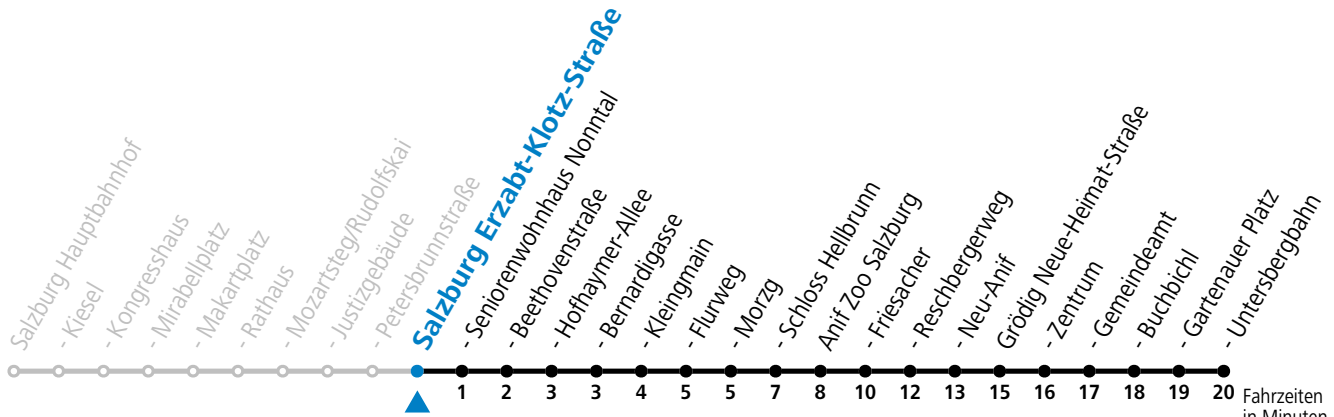

gültig von 31.5. bis 7.9.2024.

Montag bis Freitag		Samstag		Sonn- und Feiertag	
5	36 56				
6	19 39 59	6	16 46	6	46
7	19 34 49	7	19 49	7	16 46
8	04 19 34 49	8	19 49	8	16 49
9	04 19 34 49	9	19 39 59	9	19 49
10	04 19 34 49	10	19 39 59	10	19 39 59
11	04 19 34 49	11	19 39 59	11	19 39 59
12	04 19 34 49	12	19 39 59	12	19 39 59
13	04 19 34 49	13	19 39 59	13	19 39 59
14	04 19 34 49	14	19 39 59	14	19 39 59
15	04 19 34 49	15	19 39 59	15	19 39 59
16	04 19 34 49	16	19 39 59	16	19 39 59
17	04 19 34 49	17	19 39 59	17	19 39 59
18	04 19 34 49	18	19 49	18	19 49
19	04 19 49	19	19 49	19	19 49
20	19 49	20	19 49	20	19 49
21	19 49	21	19 49	21	19 49
22	16 46	22	16 46	22	16 46
23	16	23	16 56	23	16
		1	06		

* **NACHTSTERN: Freitag, sowie vor Sonn-/Feiertag ab ca. 22:00 Uhr - Verkehr nach Samstag-Fahrplan**
Ferien im Bundesland Salzburg: 23.12.2023 bis 07.01.2024, 12. bis 18.02., 23.03. bis 01.04., 06.07. bis 08.09., 24.09. und 26.10. bis 02.11.2024 (Vorbehaltlich Änderungen durch die Schulbehörde)

Aufgabenträgerschaft: Stadt Salzburg, Betreiber: Albus Salzburg Verkehrsbetrieb GmbH, Julius-Welser-Straße 8, 5020 Salzburg, Tel.: +43 662 424 000-0 im Auftrag der Salzburg Linien Verkehrsbetriebe GmbH