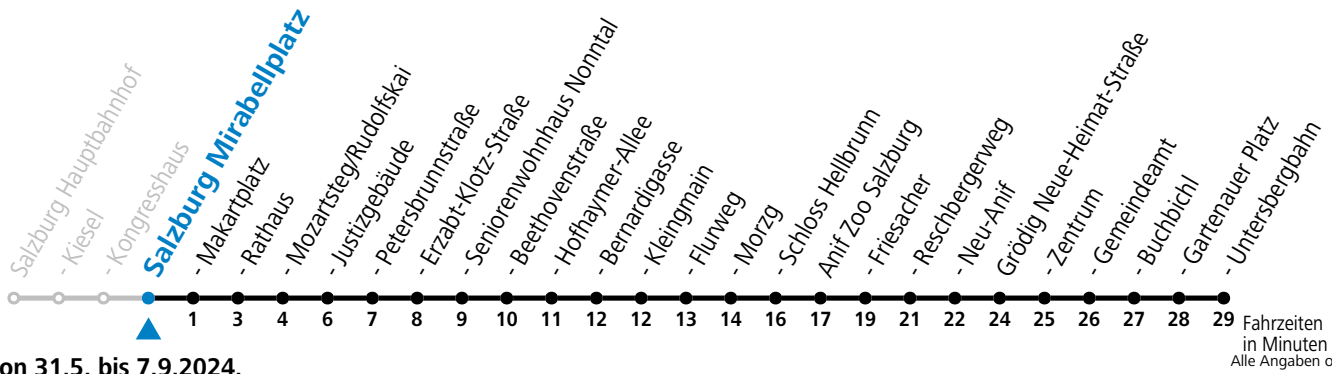

gültig von 31.5. bis 7.9.2024.

Fahrzeiten
in Minuten
Alle Angaben ohne Gewähr.

Montag bis Freitag		Samstag		Sonn- und Feiertag	
5	29 49				
6	10 30 50	6	09 39	6	39
7	10 25 40 55	7	10 40	7	09 39
8	10 25 40 55	8	10 40	8	09 40
9	10 25 40 55	9	10 30 50	9	10 40
10	10 25 40 55	10	10 30 50	10	10 30 50
11	10 25 40 55	11	10 30 50	11	10 30 50
12	10 25 40 55	12	10 30 50	12	10 30 50
13	10 25 40 55	13	10 30 50	13	10 30 50
14	10 25 40 55	14	10 30 50	14	10 30 50
15	10 25 40 55	15	10 30 50	15	10 30 50
16	10 25 40 55	16	10 30 50	16	10 30 50
17	10 25 40 55	17	10 30 50	17	10 30 50
18	10 25 40 55	18	10 40	18	10 40
19	10 40	19	10 40	19	10 40
20	10 40	20	10 40	20	10 40
21	10 40	21	10 40	21	10 40
22	09 39	22	09 39	22	09 39
23	09	23	09 49	23	09
		0	59		

* **NACHTSTERN: Freitag, sowie vor Sonn-/Feiertag ab ca. 22:00 Uhr - Verkehr nach Samstag-Fahrplan**

Ferien im Bundesland Salzburg: 23.12.2023 bis 07.01.2024, 12. bis 18.02., 23.03. bis 01.04., 06.07. bis 08.09., 24.09. und 26.10. bis 02.11.2024 (Vorbehaltlich Änderungen durch die Schulbehörde)

Aufgabenträgerschaft: Stadt Salzburg, Betreiber: Albus Salzburg Verkehrsbetrieb GmbH, Julius-Welser-Straße 8, 5020 Salzburg, Tel.: +43 662 424 000-0 im Auftrag der Salzburg Linien Verkehrsbetriebe GmbH