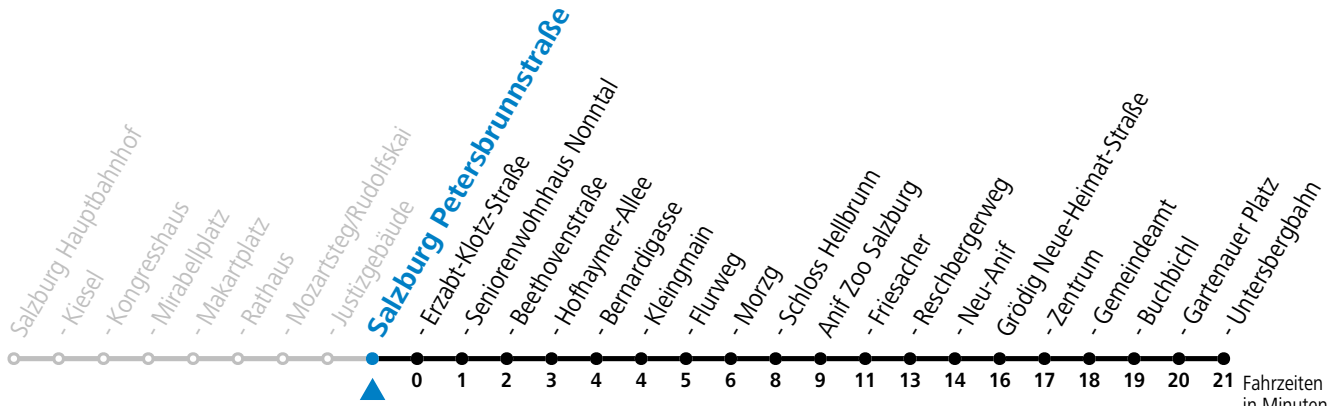

gültig von 31.5. bis 7.9.2024.

Fahrzeiten
in Minuten
Alle Angaben ohne Gewähr.

Montag bis Freitag		Samstag		Sonn- und Feiertag	
5	36 56				
6	18 38 58	6	16 46	6	46
7	18 33 48	7	18 48	7	16 46
8	03 18 33 48	8	18 48	8	16 48
9	03 18 33 48	9	18 38 58	9	18 48
10	03 18 33 48	10	18 38 58	10	18 38 58
11	03 18 33 48	11	18 38 58	11	18 38 58
12	03 18 33 48	12	18 38 58	12	18 38 58
13	03 18 33 48	13	18 38 58	13	18 38 58
14	03 18 33 48	14	18 38 58	14	18 38 58
15	03 18 33 48	15	18 38 58	15	18 38 58
16	03 18 33 48	16	18 38 58	16	18 38 58
17	03 18 33 48	17	18 38 58	17	18 38 58
18	03 18 33 48	18	18 48	18	18 48
19	03 18 48	19	18 48	19	18 48
20	18 48	20	18 48	20	18 48
21	18 48	21	18 48	21	18 48
22	16 46	22	16 46	22	16 46
23	16	23	16 56	23	16
		1	06		

* **NACHTSTERN: Freitag, sowie vor Sonn-/Feiertag ab ca. 22:00 Uhr - Verkehr nach Samstag-Fahrplan**

Ferien im Bundesland Salzburg: 23.12.2023 bis 07.01.2024, 12. bis 18.02., 23.03. bis 01.04., 06.07. bis 08.09., 24.09. und 26.10. bis 02.11.2024 (Vorbehaltlich Änderungen durch die Schulbehörde)

Aufgabenträgerschaft: Stadt Salzburg, Betreiber: Albus Salzburg Verkehrsbetrieb GmbH, Julius-Welser-Straße 8, 5020 Salzburg, Tel.: +43 662 424 000-0 im Auftrag der Salzburg Linien Verkehrsbetriebe GmbH