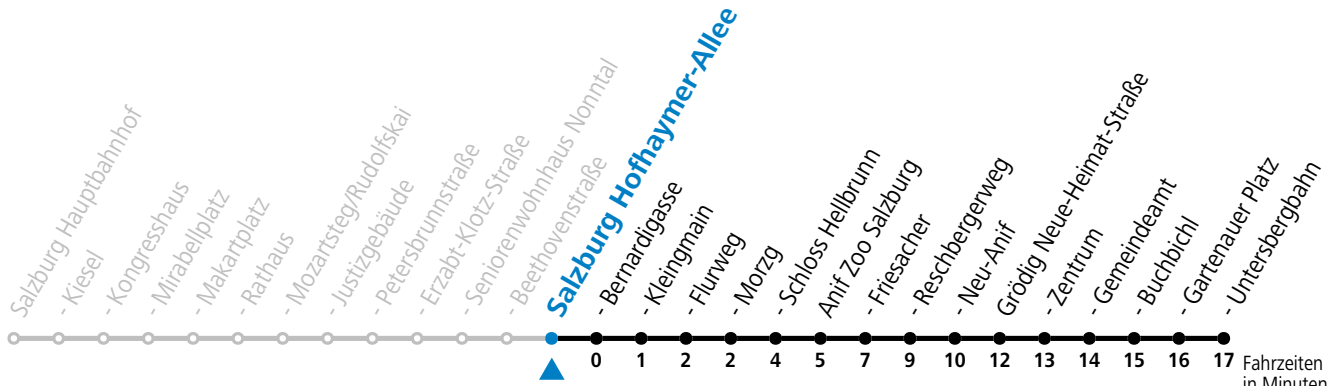

gültig von 31.5. bis 7.9.2024.

Montag bis Freitag		Samstag		Sonn- und Feiertag	
5	39 59				
6	22 42	6	19 49	6	49
7	02 22 37 52	7	22 52	7	19 49
8	07 22 37 52	8	22 52	8	19 52
9	07 22 37 52	9	22 42	9	22 52
10	07 22 37 52	10	02 22 42	10	22 42
11	07 22 37 52	11	02 22 42	11	02 22 42
12	07 22 37 52	12	02 22 42	12	02 22 42
13	07 22 37 52	13	02 22 42	13	02 22 42
14	07 22 37 52	14	02 22 42	14	02 22 42
15	07 22 37 52	15	02 22 42	15	02 22 42
16	07 22 37 52	16	02 22 42	16	02 22 42
17	07 22 37 52	17	02 22 42	17	02 22 42
18	07 22 37 52	18	02 22 52	18	02 22 52
19	07 22 52	19	22 52	19	22 52
20	22 52	20	22 52	20	22 52
21	22 52	21	22 52	21	22 52
22	19 49	22	19 49	22	19 49
23	19	23	19 59	23	19
		1	09		

* **NACHTSTERN: Freitag, sowie vor Sonn-/Feiertag ab ca. 22:00 Uhr - Verkehr nach Samstag-Fahrplan**
Ferien im Bundesland Salzburg: 23.12.2023 bis 07.01.2024, 12. bis 18.02., 23.03. bis 01.04., 06.07. bis 08.09., 24.09. und 26.10. bis 02.11.2024 (Vorbehaltlich Änderungen durch die Schulbehörde)

Aufgabenträgerschaft: Stadt Salzburg, Betreiber: Albus Salzburg Verkehrsbetrieb GmbH, Julius-Welser-Straße 8, 5020 Salzburg, Tel.: +43 662 424 000-0 im Auftrag der Salzburg Linien Verkehrsbetriebe GmbH