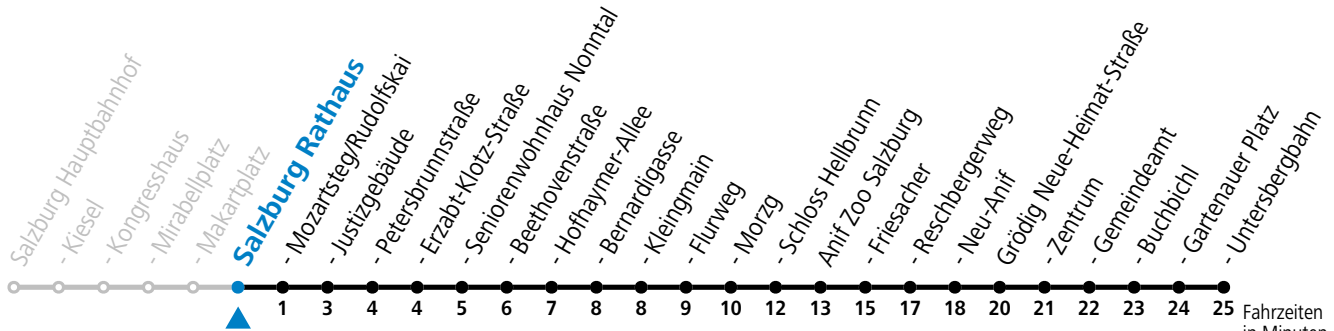

gültig von 31.5. bis 7.9.2024.

Fahrzeiten in Minuten
Alle Angaben ohne Gewähr.

Montag bis Freitag		Samstag		Sonn- und Feiertag	
5	32 52				
6	14 34 54	6	12 42	6	42
7	14 29 44 59	7	14 44	7	12 42
8	14 29 44 59	8	14 44	8	12 44
9	14 29 44 59	9	14 34 54	9	14 44
10	14 29 44 59	10	14 34 54	10	14 34 54
11	14 29 44 59	11	14 34 54	11	14 34 54
12	14 29 44 59	12	14 34 54	12	14 34 54
13	14 29 44 59	13	14 34 54	13	14 34 54
14	14 29 44 59	14	14 34 54	14	14 34 54
15	14 29 44 59	15	14 34 54	15	14 34 54
16	14 29 44 59	16	14 34 54	16	14 34 54
17	14 29 44 59	17	14 34 54	17	14 34 54
18	14 29 44 59	18	14 44	18	14 44
19	14 44	19	14 44	19	14 44
20	14 44	20	14 44	20	14 44
21	14 44	21	14 44	21	14 44
22	12 42	22	12 42	22	12 42
23	12	23	12 52	23	12
		1	02		

* **NACHTSTERN: Freitag, sowie vor Sonn-/Feiertag ab ca. 22:00 Uhr - Verkehr nach Samstag-Fahrplan**
Ferien im Bundesland Salzburg: 23.12.2023 bis 07.01.2024, 12. bis 18.02., 23.03. bis 01.04., 06.07. bis 08.09., 24.09. und 26.10. bis 02.11.2024 (Vorbehaltlich Änderungen durch die Schulbehörde)

Aufgabenträgerschaft: Stadt Salzburg, Betreiber: Albus Salzburg Verkehrsbetrieb GmbH, Julius-Welser-Straße 8, 5020 Salzburg, Tel.: +43 662 424 000-0 im Auftrag der Salzburg Linien Verkehrsbetriebe GmbH