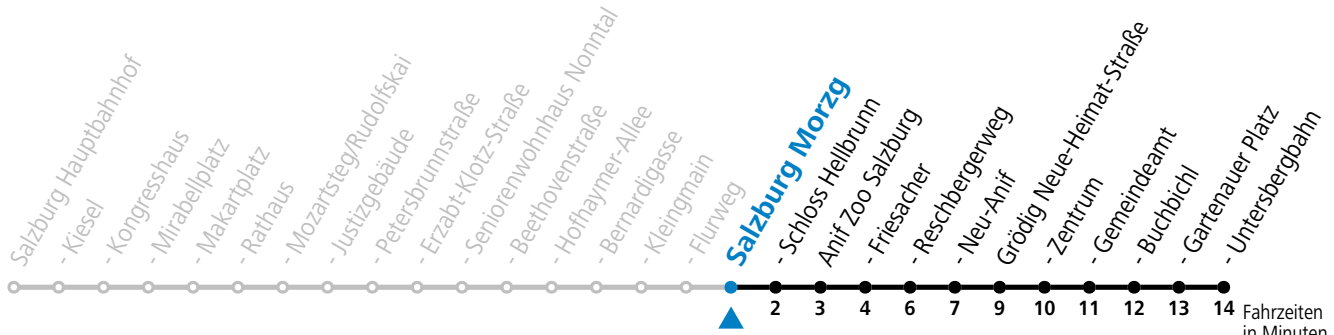

Fahrzeiten
in Minuten
Alle Angaben ohne Gewähr.

gültig von 31.5. bis 7.9.2024.

Montag bis Freitag		Samstag		Sonn- und Feiertag	
5	42				
6	02 25 45	6	22 52	6	52
7	05 25 40 55	7	25 55	7	22 52
8	10 25 40 55	8	25 55	8	22 55
9	10 25 40 55	9	25 45	9	25 55
10	10 25 40 55	10	05 25 45	10	25 45
11	10 25 40 55	11	05 25 45	11	05 25 45
12	10 25 40 55	12	05 25 45	12	05 25 45
13	10 25 40 55	13	05 25 45	13	05 25 45
14	10 25 40 55	14	05 25 45	14	05 25 45
15	10 25 40 55	15	05 25 45	15	05 25 45
16	10 25 40 55	16	05 25 45	16	05 25 45
17	10 25 40 55	17	05 25 45	17	05 25 45
18	10 25 40 55	18	05 25 55	18	05 25 55
19	10 25 55	19	25 55	19	25 55
20	25 55	20	25 55	20	25 55
21	25 55	21	25 55	21	25 55
22	22 52	22	22 52	22	22 52
23	22	23	22	23	22
		0	02		
		1	12		

* **NACHTSTERN: Freitag, sowie vor Sonn-/Feiertag ab ca. 22:00 Uhr - Verkehr nach Samstag-Fahrplan**
Ferien im Bundesland Salzburg: 23.12.2023 bis 07.01.2024, 12. bis 18.02., 23.03. bis 01.04., 06.07. bis 08.09., 24.09. und 26.10. bis 02.11.2024 (Vorbehaltlich Änderungen durch die Schulbehörde)

Aufgabenträgerschaft: Stadt Salzburg, Betreiber: Albus Salzburg Verkehrsbetrieb GmbH, Julius-Welser-Straße 8, 5020 Salzburg, Tel.: +43 662 424 000-0 im Auftrag der Salzburg Linien Verkehrsbetriebe GmbH