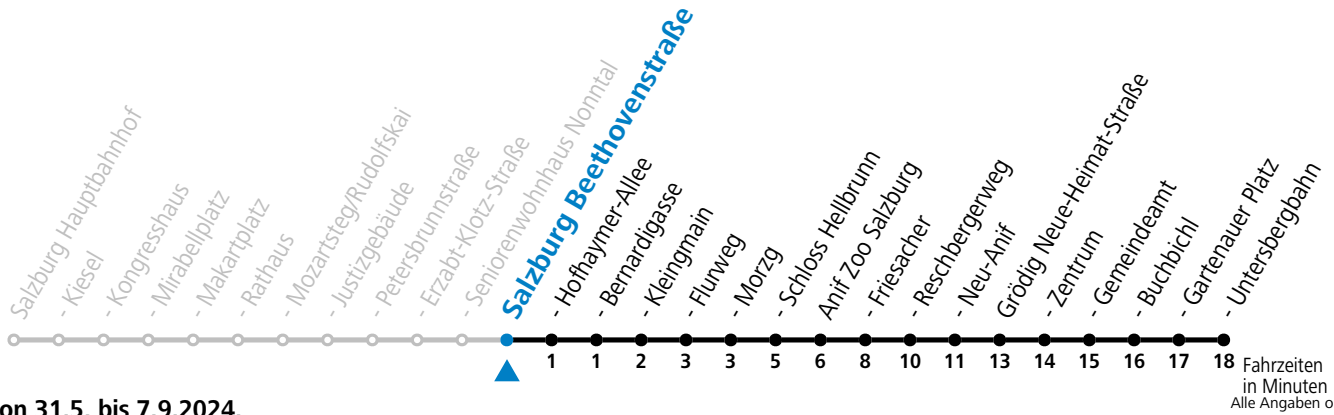

gültig von 31.5. bis 7.9.2024.

Montag bis Freitag		Samstag		Sonn- und Feiertag	
5	38 58				
6	21 41	6	18 48	6	48
7	01 21 36 51	7	21 51	7	18 48
8	06 21 36 51	8	21 51	8	18 51
9	06 21 36 51	9	21 41	9	21 51
10	06 21 36 51	10	01 21 41	10	21 41
11	06 21 36 51	11	01 21 41	11	01 21 41
12	06 21 36 51	12	01 21 41	12	01 21 41
13	06 21 36 51	13	01 21 41	13	01 21 41
14	06 21 36 51	14	01 21 41	14	01 21 41
15	06 21 36 51	15	01 21 41	15	01 21 41
16	06 21 36 51	16	01 21 41	16	01 21 41
17	06 21 36 51	17	01 21 41	17	01 21 41
18	06 21 36 51	18	01 21 51	18	01 21 51
19	06 21 51	19	21 51	19	21 51
20	21 51	20	21 51	20	21 51
21	21 51	21	21 51	21	21 51
22	18 48	22	18 48	22	18 48
23	18	23	18 58	23	18
		1	08		

* **NACHTSTERN: Freitag, sowie vor Sonn-/Feiertag ab ca. 22:00 Uhr - Verkehr nach Samstag-Fahrplan**
Ferien im Bundesland Salzburg: 23.12.2023 bis 07.01.2024, 12. bis 18.02., 23.03. bis 01.04., 06.07. bis 08.09., 24.09. und 26.10. bis 02.11.2024 (Vorbehaltlich Änderungen durch die Schulbehörde)

Aufgabenträgerschaft: Stadt Salzburg, Betreiber: Albus Salzburg Verkehrsbetrieb GmbH, Julius-Welser-Straße 8, 5020 Salzburg, Tel.: +43 662 424 000-0 im Auftrag der Salzburg Linien Verkehrsbetriebe GmbH