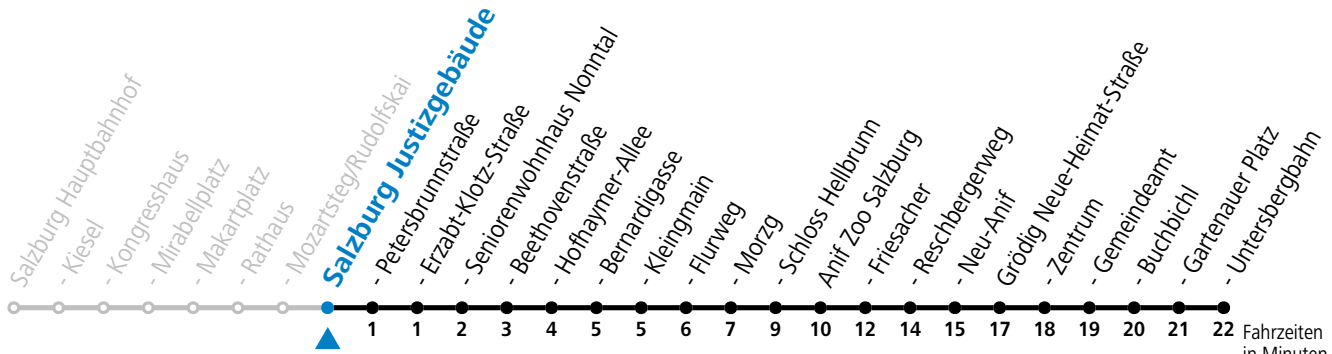

gültig von 31.5. bis 7.9.2024.

Fahrzeiten
in Minuten
Alle Angaben ohne Gewähr.

Montag bis Freitag		Samstag		Sonn- und Feiertag	
5	35 55				
6	17 37 57	6	15 45	6	45
7	17 32 47	7	17 47	7	15 45
8	02 17 32 47	8	17 47	8	15 47
9	02 17 32 47	9	17 37 57	9	17 47
10	02 17 32 47	10	17 37 57	10	17 37 57
11	02 17 32 47	11	17 37 57	11	17 37 57
12	02 17 32 47	12	17 37 57	12	17 37 57
13	02 17 32 47	13	17 37 57	13	17 37 57
14	02 17 32 47	14	17 37 57	14	17 37 57
15	02 17 32 47	15	17 37 57	15	17 37 57
16	02 17 32 47	16	17 37 57	16	17 37 57
17	02 17 32 47	17	17 37 57	17	17 37 57
18	02 17 32 47	18	17 47	18	17 47
19	02 17 47	19	17 47	19	17 47
20	17 47	20	17 47	20	17 47
21	17 47	21	17 47	21	17 47
22	15 45	22	15 45	22	15 45
23	15	23	15 55	23	15
		1	05		

* **NACHTSTERN: Freitag, sowie vor Sonn-/Feiertag ab ca. 22:00 Uhr - Verkehr nach Samstag-Fahrplan**
Ferien im Bundesland Salzburg: 23.12.2023 bis 07.01.2024, 12. bis 18.02., 23.03. bis 01.04., 06.07. bis 08.09., 24.09. und 26.10. bis 02.11.2024 (Vorbehaltlich Änderungen durch die Schulbehörde)

Aufgabenträgerschaft: Stadt Salzburg, Betreiber: Albus Salzburg Verkehrsbetrieb GmbH, Julius-Welser-Straße 8, 5020 Salzburg, Tel.: +43 662 424 000-0 im Auftrag der Salzburg Linien Verkehrsbetriebe GmbH