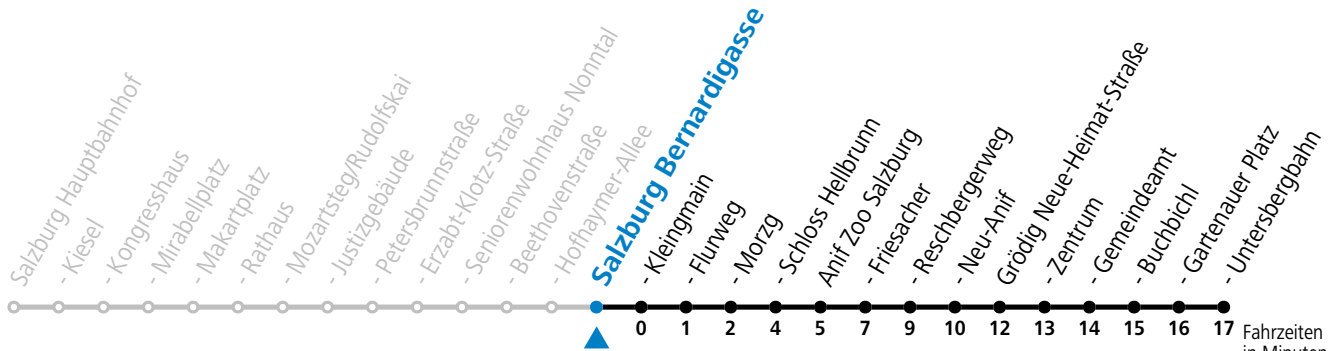

gültig von 31.5. bis 7.9.2024.

Fahrzeiten in Minuten
Alle Angaben ohne Gewähr.

Montag bis Freitag		Samstag		Sonn- und Feiertag	
5	40				
6	00 22 42	6	20 50	6	50
7	02 22 37 52	7	22 52	7	20 50
8	07 22 37 52	8	22 52	8	20 52
9	07 22 37 52	9	22 42	9	22 52
10	07 22 37 52	10	02 22 42	10	22 42
11	07 22 37 52	11	02 22 42	11	02 22 42
12	07 22 37 52	12	02 22 42	12	02 22 42
13	07 22 37 52	13	02 22 42	13	02 22 42
14	07 22 37 52	14	02 22 42	14	02 22 42
15	07 22 37 52	15	02 22 42	15	02 22 42
16	07 22 37 52	16	02 22 42	16	02 22 42
17	07 22 37 52	17	02 22 42	17	02 22 42
18	07 22 37 52	18	02 22 52	18	02 22 52
19	07 22 52	19	22 52	19	22 52
20	22 52	20	22 52	20	22 52
21	22 52	21	22 52	21	22 52
22	20 50	22	20 50	22	20 50
23	20	23	20	23	20
		0	00		
		1	10		

* **NACHTSTERN: Freitag, sowie vor Sonn-/Feiertag ab ca. 22:00 Uhr - Verkehr nach Samstag-Fahrplan**

Ferien im Bundesland Salzburg: 23.12.2023 bis 07.01.2024, 12. bis 18.02., 23.03. bis 01.04., 06.07. bis 08.09., 24.09. und 26.10. bis 02.11.2024 (Vorbehaltlich Änderungen durch die Schulbehörde)

Aufgabenträgerschaft: Stadt Salzburg, Betreiber: Albus Salzburg Verkehrsbetrieb GmbH, Julius-Welser-Straße 8, 5020 Salzburg, Tel.: +43 662 424 000-0 im Auftrag der Salzburg Linien Verkehrsbetriebe GmbH