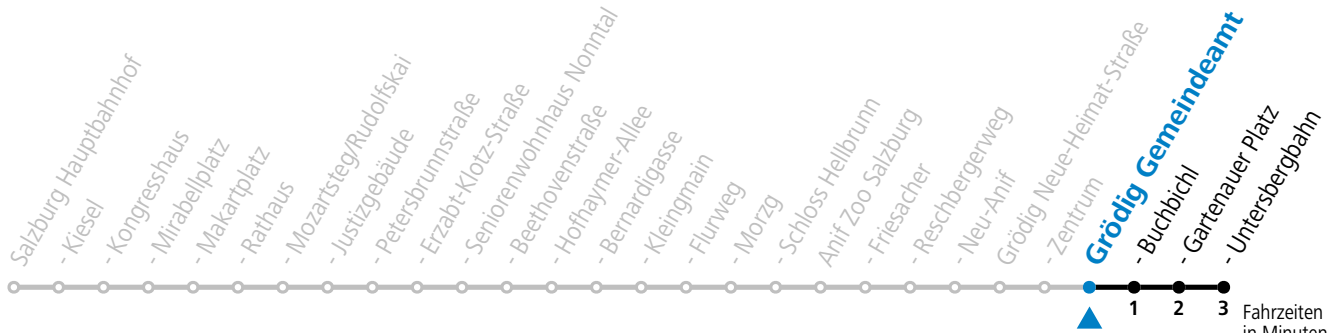

gültig von 31.5. bis 7.9.2024.

Fahrzeiten in Minuten
Alle Angaben ohne Gewähr.

Montag bis Freitag		Samstag		Sonn- und Feiertag	
5	52				
6	12 37 57	6	32		
7	17 37 52	7	02 37	7	02 32
8	07 22 37 52	8	07 37	8	02 32
9	07 22 37 52	9	07 37 57	9	07 37
10	07 22 37 52	10	17 37 57	10	07 37 57
11	07 22 37 52	11	17 37 57	11	17 37 57
12	07 22 37 52	12	17 37 57	12	17 37 57
13	07 22 37 52	13	17 37 57	13	17 37 57
14	07 22 37 52	14	17 37 57	14	17 37 57
15	07 22 37 52	15	17 37 57	15	17 37 57
16	07 22 37 52	16	17 37 57	16	17 37 57
17	07 22 37 52	17	17 37 57	17	17 37 57
18	07 22 37 52	18	17 37	18	17 37
19	07 22 37	19	07 37	19	07 37
20	07 37	20	07 37	20	07 37
21	07 37	21	07 37	21	07 37
22	07 32	22	07 32	22	07 32
23	02 32	23	02 32	23	02 32
		0	12		
		1	22		

* **NACHTSTERN: Freitag, sowie vor Sonn-/Feiertag ab ca. 22:00 Uhr - Verkehr nach Samstag-Fahrplan**

Ferien im Bundesland Salzburg: 23.12.2023 bis 07.01.2024, 12. bis 18.02., 23.03. bis 01.04., 06.07. bis 08.09., 24.09. und 26.10. bis 02.11.2024 (Vorbehaltlich Änderungen durch die Schulbehörde)

Aufgabenträgerschaft: Stadt Salzburg, Betreiber: Albus Salzburg Verkehrsbetrieb GmbH, Julius-Welser-Straße 8, 5020 Salzburg, Tel.: +43 662 424 000-0 im Auftrag der Salzburg Linien Verkehrsbetriebe GmbH