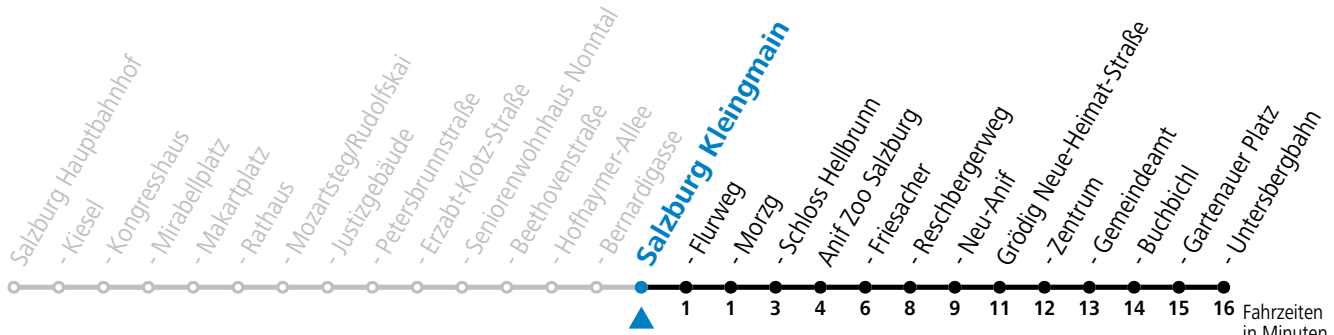

gültig von 31.5. bis 7.9.2024.

Montag bis Freitag		Samstag		Sonn- und Feiertag	
5	40				
6	00 23 43	6	20 50	6	50
7	03 23 38 53	7	23 53	7	20 50
8	08 23 38 53	8	23 53	8	20 53
9	08 23 38 53	9	23 43	9	23 53
10	08 23 38 53	10	03 23 43	10	23 43
11	08 23 38 53	11	03 23 43	11	03 23 43
12	08 23 38 53	12	03 23 43	12	03 23 43
13	08 23 38 53	13	03 23 43	13	03 23 43
14	08 23 38 53	14	03 23 43	14	03 23 43
15	08 23 38 53	15	03 23 43	15	03 23 43
16	08 23 38 53	16	03 23 43	16	03 23 43
17	08 23 38 53	17	03 23 43	17	03 23 43
18	08 23 38 53	18	03 23 53	18	03 23 53
19	08 23 53	19	23 53	19	23 53
20	23 53	20	23 53	20	23 53
21	23 53	21	23 53	21	23 53
22	20 50	22	20 50	22	20 50
23	20	23	20	23	20
		0	00		
		1	10		

* **NACHTSTERN: Freitag, sowie vor Sonn-/Feiertag ab ca. 22:00 Uhr - Verkehr nach Samstag-Fahrplan**

Ferien im Bundesland Salzburg: 23.12.2023 bis 07.01.2024, 12. bis 18.02., 23.03. bis 01.04., 06.07. bis 08.09., 24.09. und 26.10. bis 02.11.2024 (Vorbehaltlich Änderungen durch die Schulbehörde)

Aufgabenträgerschaft: Stadt Salzburg, Betreiber: Albus Salzburg Verkehrsbetrieb GmbH, Julius-Welser-Straße 8, 5020 Salzburg, Tel.: +43 662 424 000-0 im Auftrag der Salzburg Linien Verkehrsbetriebe GmbH