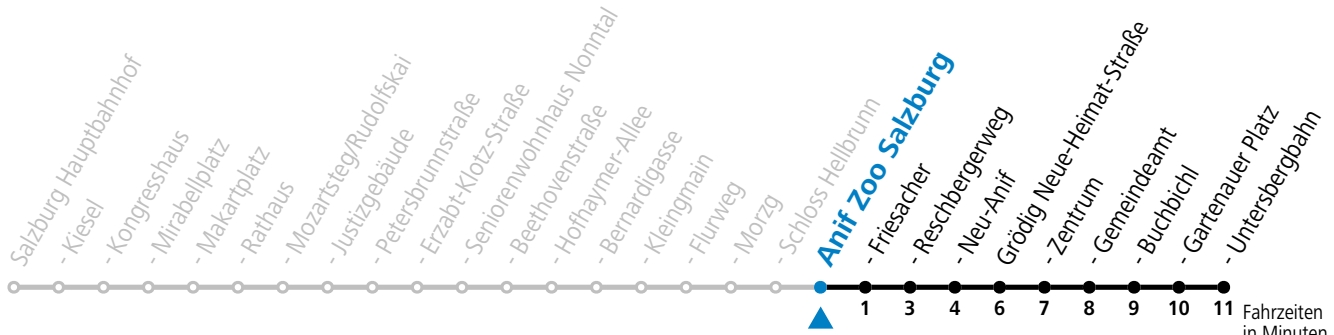

Fahrzeiten
in Minuten
Alle Angaben ohne Gewähr.

gültig von 31.5. bis 7.9.2024.

Montag bis Freitag		Samstag		Sonn- und Feiertag	
5	45				
6	05 28 48	6	25 55	6	55
7	08 28 43 58	7	28 58	7	25 55
8	13 28 43 58	8	28 58	8	25 58
9	13 28 43 58	9	28 48	9	28 58
10	13 28 43 58	10	08 28 48	10	28 48
11	13 28 43 58	11	08 28 48	11	08 28 48
12	13 28 43 58	12	08 28 48	12	08 28 48
13	13 28 43 58	13	08 28 48	13	08 28 48
14	13 28 43 58	14	08 28 48	14	08 28 48
15	13 28 43 58	15	08 28 48	15	08 28 48
16	13 28 43 58	16	08 28 48	16	08 28 48
17	13 28 43 58	17	08 28 48	17	08 28 48
18	13 28 43 58	18	08 28 58	18	08 28 58
19	13 28 58	19	28 58	19	28 58
20	28 58	20	28 58	20	28 58
21	28 58	21	28 58	21	28 58
22	25 55	22	25 55	22	25 55
23	25	23	25	23	25
		0	05		
		1	15		

* **NACHTSTERN: Freitag, sowie vor Sonn-/Feiertag ab ca. 22:00 Uhr - Verkehr nach Samstag-Fahrplan**

Ferien im Bundesland Salzburg: 23.12.2023 bis 07.01.2024, 12. bis 18.02., 23.03. bis 01.04., 06.07. bis 08.09., 24.09. und 26.10. bis 02.11.2024 (Vorbehaltlich Änderungen durch die Schulbehörde)

Aufgabenträgerschaft: Stadt Salzburg, Betreiber: Albus Salzburg Verkehrsbetrieb GmbH, Julius-Welser-Straße 8, 5020 Salzburg, Tel.: +43 662 424 000-0 im Auftrag der Salzburg Linien Verkehrsbetriebe GmbH