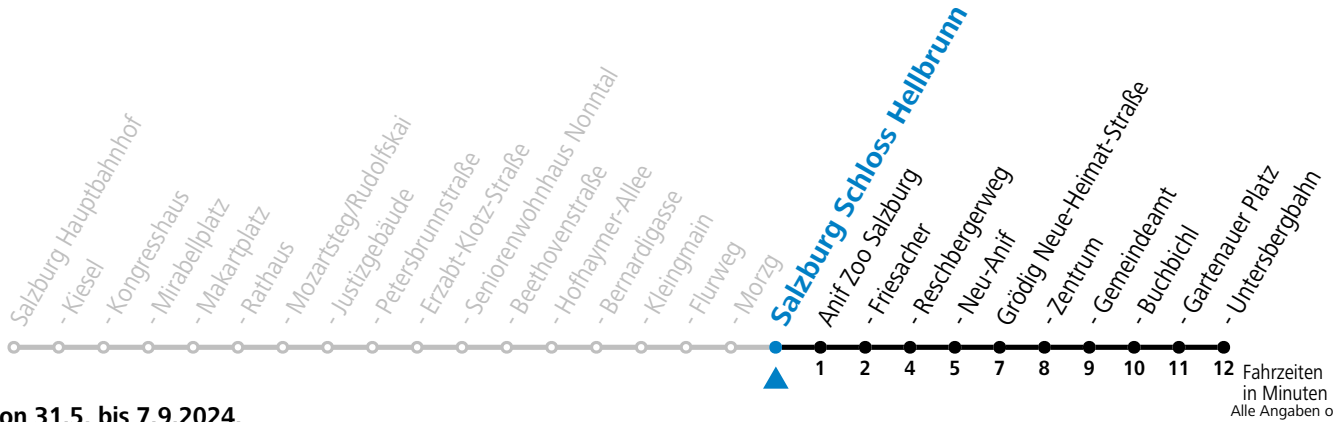

gültig von 31.5. bis 7.9.2024.

Fahrzeiten
in Minuten
Alle Angaben ohne Gewähr.

Montag bis Freitag		Samstag		Sonn- und Feiertag	
5	44				
6	04 27 47	6	24 54	6	54
7	07 27 42 57	7	27 57	7	24 54
8	12 27 42 57	8	27 57	8	24 57
9	12 27 42 57	9	27 47	9	27 57
10	12 27 42 57	10	07 27 47	10	27 47
11	12 27 42 57	11	07 27 47	11	07 27 47
12	12 27 42 57	12	07 27 47	12	07 27 47
13	12 27 42 57	13	07 27 47	13	07 27 47
14	12 27 42 57	14	07 27 47	14	07 27 47
15	12 27 42 57	15	07 27 47	15	07 27 47
16	12 27 42 57	16	07 27 47	16	07 27 47
17	12 27 42 57	17	07 27 47	17	07 27 47
18	12 27 42 57	18	07 27 57	18	07 27 57
19	12 27 57	19	27 57	19	27 57
20	27 57	20	27 57	20	27 57
21	27 57	21	27 57	21	27 57
22	24 54	22	24 54	22	24 54
23	24	23	24	23	24
		0	04		
		1	14		

* **NACHTSTERN: Freitag, sowie vor Sonn-/Feiertag ab ca. 22:00 Uhr - Verkehr nach Samstag-Fahrplan**
Ferien im Bundesland Salzburg: 23.12.2023 bis 07.01.2024, 12. bis 18.02., 23.03. bis 01.04., 06.07. bis 08.09., 24.09. und 26.10. bis 02.11.2024 (Vorbehaltlich Änderungen durch die Schulbehörde)

Aufgabenträgerschaft: Stadt Salzburg, Betreiber: Albus Salzburg Verkehrsbetrieb GmbH, Julius-Welser-Straße 8, 5020 Salzburg, Tel.: +43 662 424 000-0 im Auftrag der Salzburg Linien Verkehrsbetriebe GmbH