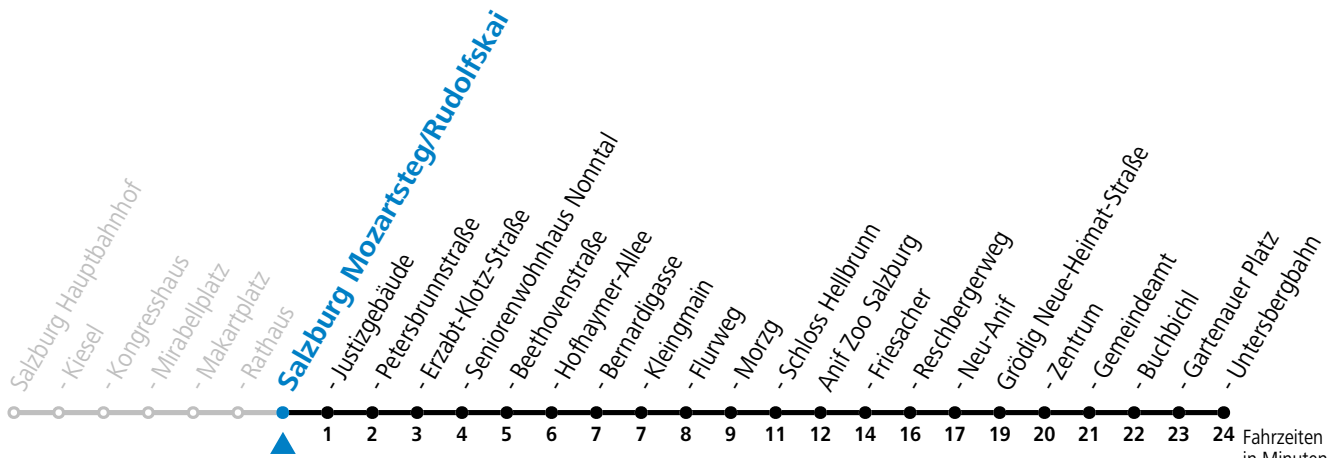

gültig von 31.5. bis 7.9.2024.

Fahrzeiten
in Minuten
Alle Angaben ohne Gewähr.

Montag bis Freitag		Samstag		Sonn- und Feiertag	
5	33 53				
6	15 35 55	6	13 43	6	43
7	15 30 45	7	15 45	7	13 43
8	00 15 30 45	8	15 45	8	13 45
9	00 15 30 45	9	15 35 55	9	15 45
10	00 15 30 45	10	15 35 55	10	15 35 55
11	00 15 30 45	11	15 35 55	11	15 35 55
12	00 15 30 45	12	15 35 55	12	15 35 55
13	00 15 30 45	13	15 35 55	13	15 35 55
14	00 15 30 45	14	15 35 55	14	15 35 55
15	00 15 30 45	15	15 35 55	15	15 35 55
16	00 15 30 45	16	15 35 55	16	15 35 55
17	00 15 30 45	17	15 35 55	17	15 35 55
18	00 15 30 45	18	15 45	18	15 45
19	00 15 45	19	15 45	19	15 45
20	15 45	20	15 45	20	15 45
21	15 45	21	15 45	21	15 45
22	13 43	22	13 43	22	13 43
23	13	23	13 53	23	13
		1	03		

* **NACHTSTERN: Freitag, sowie vor Sonn-/Feiertag ab ca. 22:00 Uhr - Verkehr nach Samstag-Fahrplan**

Ferien im Bundesland Salzburg: 23.12.2023 bis 07.01.2024, 12. bis 18.02., 23.03. bis 01.04., 06.07. bis 08.09., 24.09. und 26.10. bis 02.11.2024 (Vorbehaltlich Änderungen durch die Schulbehörde)

Aufgabenträgerschaft: Stadt Salzburg, Betreiber: Albus Salzburg Verkehrsbetrieb GmbH, Julius-Welser-Straße 8, 5020 Salzburg, Tel.: +43 662 424 000-0 im Auftrag der Salzburg Linien Verkehrsbetriebe GmbH