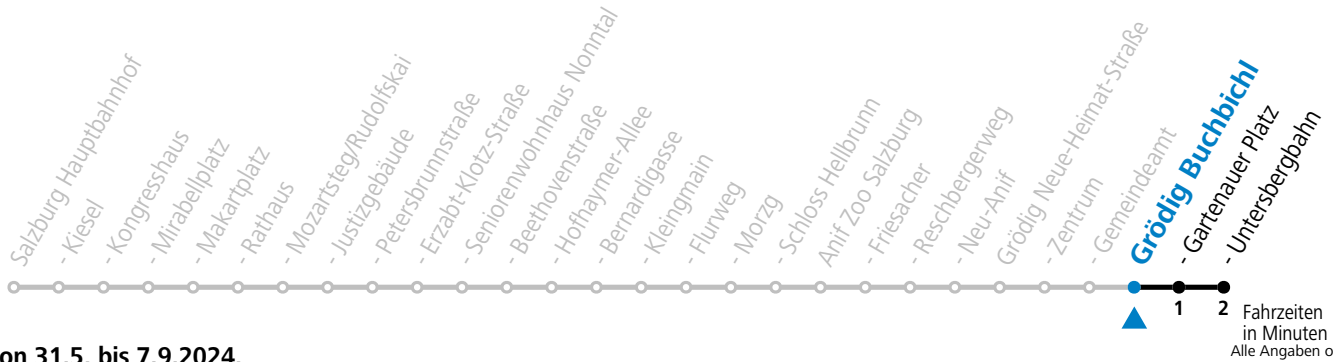

gültig von 31.5. bis 7.9.2024.

Montag bis Freitag		Samstag		Sonn- und Feiertag	
5	53				
6	13 38 58	6	33		
7	18 38 53	7	03 38	7	03 33
8	08 23 38 53	8	08 38	8	03 33
9	08 23 38 53	9	08 38 58	9	08 38
10	08 23 38 53	10	18 38 58	10	08 38 58
11	08 23 38 53	11	18 38 58	11	18 38 58
12	08 23 38 53	12	18 38 58	12	18 38 58
13	08 23 38 53	13	18 38 58	13	18 38 58
14	08 23 38 53	14	18 38 58	14	18 38 58
15	08 23 38 53	15	18 38 58	15	18 38 58
16	08 23 38 53	16	18 38 58	16	18 38 58
17	08 23 38 53	17	18 38 58	17	18 38 58
18	08 23 38 53	18	18 38	18	18 38
19	08 23 38	19	08 38	19	08 38
20	08 38	20	08 38	20	08 38
21	08 38	21	08 38	21	08 38
22	08 33	22	08 33	22	08 33
23	03 33	23	03 33	23	03 33
		0	13		
		1	23		

* NACHTSTERN: Freitag, sowie vor Sonn-/Feiertag ab ca. 22:00 Uhr - Verkehr nach Samstag-Fahrplan
Ferien im Bundesland Salzburg: 23.12.2023 bis 07.01.2024, 12. bis 18.02., 23.03. bis 01.04., 06.07. bis 08.09., 24.09. und 26.10. bis 02.11.2024 (Vorbehaltlich Änderungen durch die Schulbehörde)

Aufgabenträgerschaft: Stadt Salzburg, Betreiber: Albus Salzburg Verkehrsbetrieb GmbH, Julius-Welser-Straße 8, 5020 Salzburg, Tel.: +43 662 424 000-0 im Auftrag der Salzburg Linien Verkehrsbetriebe GmbH