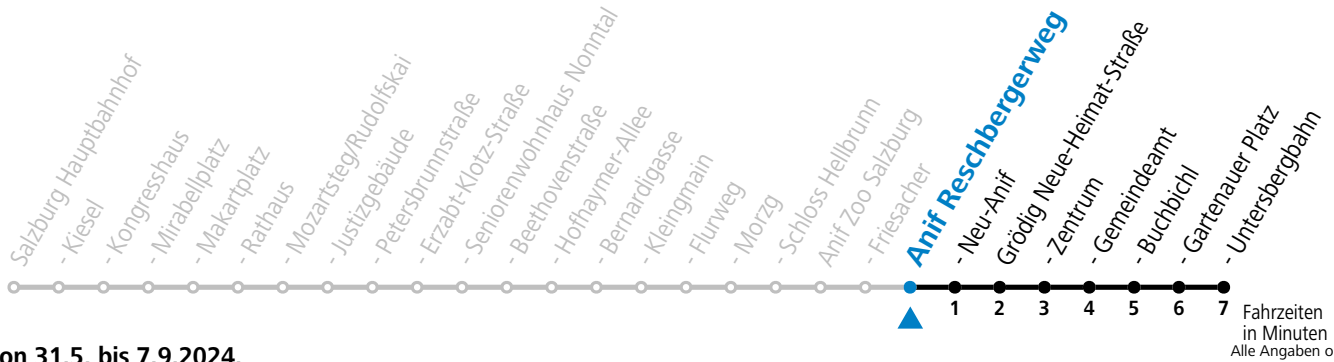

gültig von 31.5. bis 7.9.2024.

Montag bis Freitag		Samstag		Sonn- und Feiertag	
5	48				
6	08 32 52	6	28 58	6	58
7	12 32 47	7	32	7	28 58
8	02 17 32 47	8	02 32	8	28
9	02 17 32 47	9	02 32 52	9	02 32
10	02 17 32 47	10	12 32 52	10	02 32 52
11	02 17 32 47	11	12 32 52	11	12 32 52
12	02 17 32 47	12	12 32 52	12	12 32 52
13	02 17 32 47	13	12 32 52	13	12 32 52
14	02 17 32 47	14	12 32 52	14	12 32 52
15	02 17 32 47	15	12 32 52	15	12 32 52
16	02 17 32 47	16	12 32 52	16	12 32 52
17	02 17 32 47	17	12 32 52	17	12 32 52
18	02 17 32 47	18	12 32	18	12 32
19	02 17 32	19	02 32	19	02 32
20	02 32	20	02 32	20	02 32
21	02 32	21	02 32	21	02 32
22	02 28 58	22	02 28 58	22	02 28 58
23	28	23	28	23	28
		0	08		
		1	18		

* **NACHTSTERN: Freitag, sowie vor Sonn-/Feiertag ab ca. 22:00 Uhr - Verkehr nach Samstag-Fahrplan**

Ferien im Bundesland Salzburg: 23.12.2023 bis 07.01.2024, 12. bis 18.02., 23.03. bis 01.04., 06.07. bis 08.09., 24.09. und 26.10. bis 02.11.2024 (Vorbehaltlich Änderungen durch die Schulbehörde)

Aufgabenträgerschaft: Stadt Salzburg, Betreiber: Albus Salzburg Verkehrsbetrieb GmbH, Julius-Welser-Straße 8, 5020 Salzburg, Tel.: +43 662 424 000-0 im Auftrag der Salzburg Linien Verkehrsbetriebe GmbH