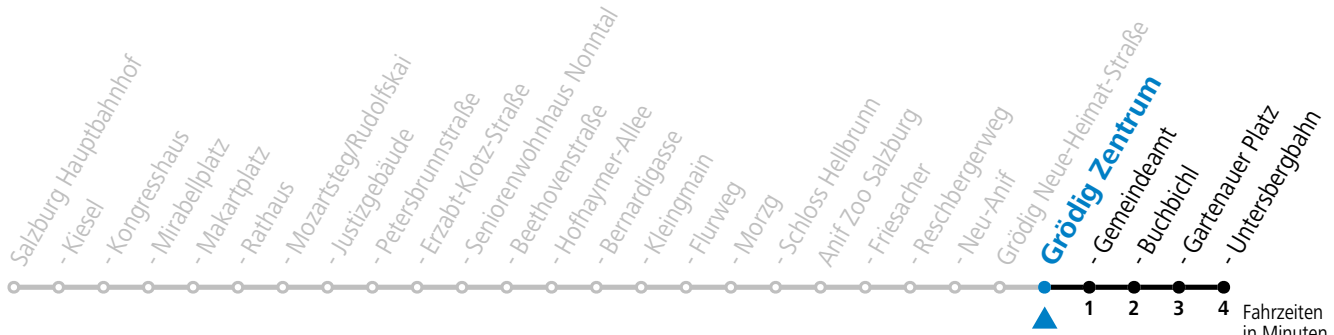

gültig von 31.5. bis 7.9.2024.

Fahrzeiten in Minuten
Alle Angaben ohne Gewähr.

Montag bis Freitag		Samstag		Sonn- und Feiertag	
5	51				
6	11 36 56	6	31		
7	16 36 51	7	01 36	7	01 31
8	06 21 36 51	8	06 36	8	01 31
9	06 21 36 51	9	06 36 56	9	06 36
10	06 21 36 51	10	16 36 56	10	06 36 56
11	06 21 36 51	11	16 36 56	11	16 36 56
12	06 21 36 51	12	16 36 56	12	16 36 56
13	06 21 36 51	13	16 36 56	13	16 36 56
14	06 21 36 51	14	16 36 56	14	16 36 56
15	06 21 36 51	15	16 36 56	15	16 36 56
16	06 21 36 51	16	16 36 56	16	16 36 56
17	06 21 36 51	17	16 36 56	17	16 36 56
18	06 21 36 51	18	16 36	18	16 36
19	06 21 36	19	06 36	19	06 36
20	06 36	20	06 36	20	06 36
21	06 36	21	06 36	21	06 36
22	06 31	22	06 31	22	06 31
23	01 31	23	01 31	23	01 31
		0	11		
		1	21		

* **NACHTSTERN: Freitag, sowie vor Sonn-/Feiertag ab ca. 22:00 Uhr - Verkehr nach Samstag-Fahrplan**
Ferien im Bundesland Salzburg: 23.12.2023 bis 07.01.2024, 12. bis 18.02., 23.03. bis 01.04., 06.07. bis 08.09., 24.09. und 26.10. bis 02.11.2024 (Vorbehaltlich Änderungen durch die Schulbehörde)

Aufgabenträgerschaft: Stadt Salzburg, Betreiber: Albus Salzburg Verkehrsbetrieb GmbH, Julius-Welser-Straße 8, 5020 Salzburg, Tel.: +43 662 424 000-0 im Auftrag der Salzburg Linien Verkehrsbetriebe GmbH