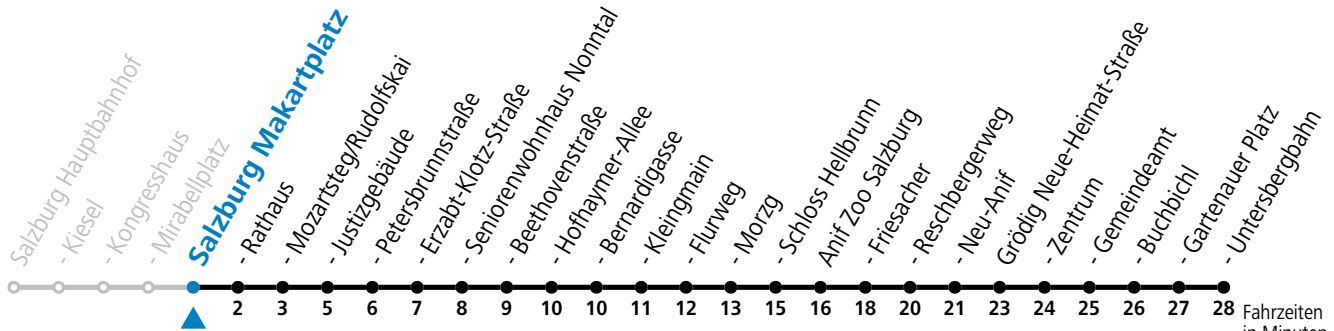

gültig von 31.5. bis 7.9.2024.

Fahrzeiten in Minuten
Alle Angaben ohne Gewähr.

Montag bis Freitag		Samstag		Sonn- und Feiertag	
5	30 50				
6	11 31 51	6	10 40	6	40
7	11 26 41 56	7	11 41	7	10 40
8	11 26 41 56	8	11 41	8	10 41
9	11 26 41 56	9	11 31 51	9	11 41
10	11 26 41 56	10	11 31 51	10	11 31 51
11	11 26 41 56	11	11 31 51	11	11 31 51
12	11 26 41 56	12	11 31 51	12	11 31 51
13	11 26 41 56	13	11 31 51	13	11 31 51
14	11 26 41 56	14	11 31 51	14	11 31 51
15	11 26 41 56	15	11 31 51	15	11 31 51
16	11 26 41 56	16	11 31 51	16	11 31 51
17	11 26 41 56	17	11 31 51	17	11 31 51
18	11 26 41 56	18	11 41	18	11 41
19	11 41	19	11 41	19	11 41
20	11 41	20	11 41	20	11 41
21	11 41	21	11 41	21	11 41
22	10 40	22	10 40	22	10 40
23	10	23	10 50	23	10
		1	00		

* **NACHTSTERN: Freitag, sowie vor Sonn-/Feiertag ab ca. 22:00 Uhr - Verkehr nach Samstag-Fahrplan**

Ferien im Bundesland Salzburg: 23.12.2023 bis 07.01.2024, 12. bis 18.02., 23.03. bis 01.04., 06.07. bis 08.09., 24.09. und 26.10. bis 02.11.2024 (Vorbehaltlich Änderungen durch die Schulbehörde)

Aufgabenträgerschaft: Stadt Salzburg, Betreiber: Albus Salzburg Verkehrsbetrieb GmbH, Julius-Welser-Straße 8, 5020 Salzburg, Tel.: +43 662 424 000-0 im Auftrag der Salzburg Linien Verkehrsbetriebe GmbH