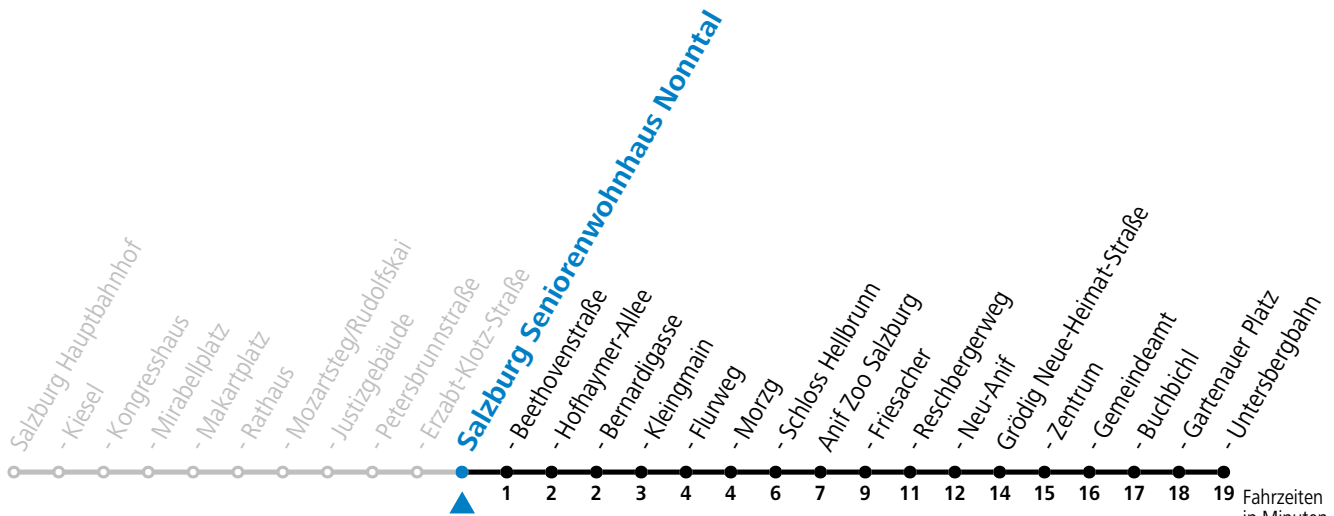

gültig von 31.5. bis 7.9.2024.

Montag bis Freitag		Samstag		Sonn- und Feiertag	
5	37 57				
6	20 40	6	17 47	6	47
7	00 20 35 50	7	20 50	7	17 47
8	05 20 35 50	8	20 50	8	17 50
9	05 20 35 50	9	20 40	9	20 50
10	05 20 35 50	10	00 20 40	10	20 40
11	05 20 35 50	11	00 20 40	11	00 20 40
12	05 20 35 50	12	00 20 40	12	00 20 40
13	05 20 35 50	13	00 20 40	13	00 20 40
14	05 20 35 50	14	00 20 40	14	00 20 40
15	05 20 35 50	15	00 20 40	15	00 20 40
16	05 20 35 50	16	00 20 40	16	00 20 40
17	05 20 35 50	17	00 20 40	17	00 20 40
18	05 20 35 50	18	00 20 50	18	00 20 50
19	05 20 50	19	20 50	19	20 50
20	20 50	20	20 50	20	20 50
21	20 50	21	20 50	21	20 50
22	17 47	22	17 47	22	17 47
23	17	23	17 57	23	17
		1	07		

* **NACHTSTERN: Freitag, sowie vor Sonn-/Feiertag ab ca. 22:00 Uhr - Verkehr nach Samstag-Fahrplan**
Ferien im Bundesland Salzburg: 23.12.2023 bis 07.01.2024, 12. bis 18.02., 23.03. bis 01.04., 06.07. bis 08.09., 24.09. und 26.10. bis 02.11.2024 (Vorbehaltlich Änderungen durch die Schulbehörde)

Aufgabenträgerschaft: Stadt Salzburg, Betreiber: Albus Salzburg Verkehrsbetrieb GmbH, Julius-Welser-Straße 8, 5020 Salzburg, Tel.: +43 662 424 000-0 im Auftrag der Salzburg Linien Verkehrsbetriebe GmbH