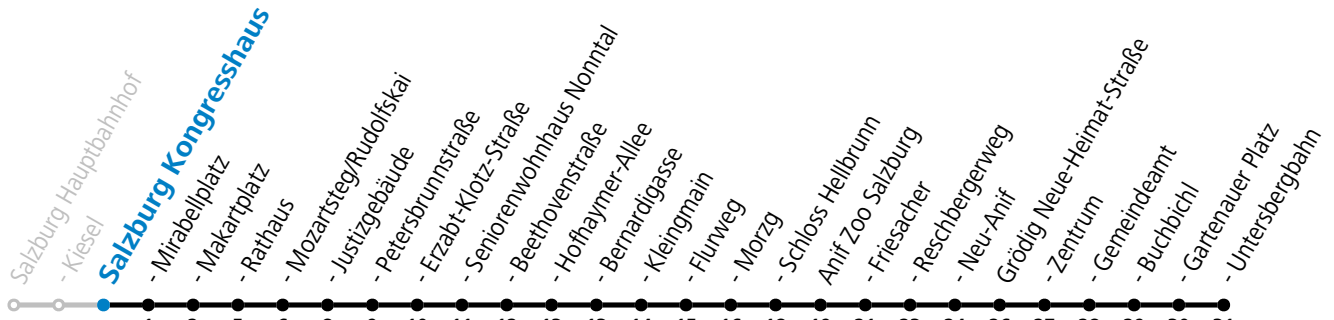

gültig von 31.5. bis 7.9.2024.

Fahrzeiten in Minuten
Alle Angaben ohne Gewähr.

Montag bis Freitag		Samstag		Sonn- und Feiertag	
5	28 48				
6	08 28 48	6	08 38	6	38
7	08 23 38 53	7	08 38	7	08 38
8	08 23 38 53	8	08 38	8	08 38
9	08 23 38 53	9	08 28 48	9	08 38
10	08 23 38 53	10	08 28 48	10	08 28 48
11	08 23 38 53	11	08 28 48	11	08 28 48
12	08 23 38 53	12	08 28 48	12	08 28 48
13	08 23 38 53	13	08 28 48	13	08 28 48
14	08 23 38 53	14	08 28 48	14	08 28 48
15	08 23 38 53	15	08 28 48	15	08 28 48
16	08 23 38 53	16	08 28 48	16	08 28 48
17	08 23 38 53	17	08 28 48	17	08 28 48
18	08 23 38 53	18	08 38	18	08 38
19	08 38	19	08 38	19	08 38
20	08 38	20	08 38	20	08 38
21	08 38	21	08 38	21	08 38
22	08 38	22	08 38	22	08 38
23	08	23	08 48	23	08
		0	58		

* **NACHTSTERN: Freitag, sowie vor Sonn-/Feiertag ab ca. 22:00 Uhr - Verkehr nach Samstag-Fahrplan**
Ferien im Bundesland Salzburg: 23.12.2023 bis 07.01.2024, 12. bis 18.02., 23.03. bis 01.04., 06.07. bis 08.09., 24.09. und 26.10. bis 02.11.2024 (Vorbehaltlich Änderungen durch die Schulbehörde)

Aufgabenträgerschaft: Stadt Salzburg, Betreiber: Albus Salzburg Verkehrsbetrieb GmbH, Julius-Welser-Straße 8, 5020 Salzburg, Tel.: +43 662 424 000-0 im Auftrag der Salzburg Linien Verkehrsbetriebe GmbH