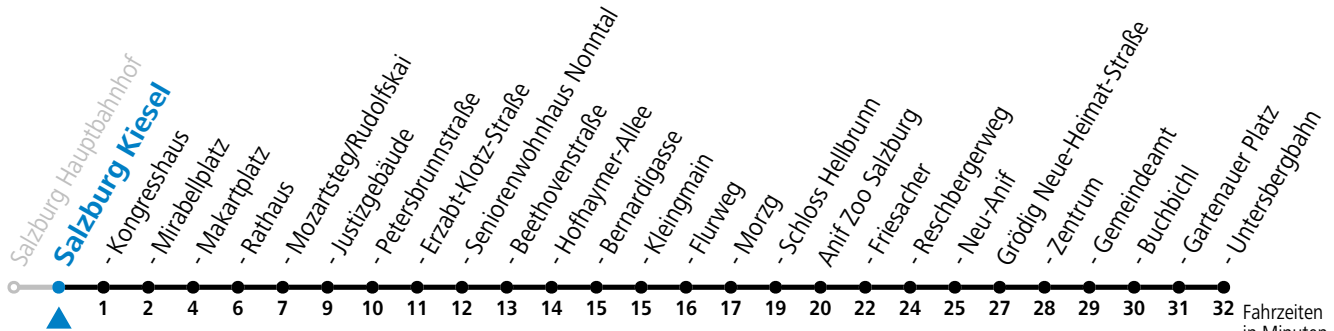

gültig von 31.5. bis 7.9.2024.

Fahrzeiten in Minuten
Alle Angaben ohne Gewähr.

Montag bis Freitag		Samstag		Sonn- und Feiertag	
5	26 46				
6	07 27 47	6	06 36	6	36
7	07 22 37 52	7	07 37	7	06 36
8	07 22 37 52	8	07 37	8	06 37
9	07 22 37 52	9	07 27 47	9	07 37
10	07 22 37 52	10	07 27 47	10	07 27 47
11	07 22 37 52	11	07 27 47	11	07 27 47
12	07 22 37 52	12	07 27 47	12	07 27 47
13	07 22 37 52	13	07 27 47	13	07 27 47
14	07 22 37 52	14	07 27 47	14	07 27 47
15	07 22 37 52	15	07 27 47	15	07 27 47
16	07 22 37 52	16	07 27 47	16	07 27 47
17	07 22 37 52	17	07 27 47	17	07 27 47
18	07 22 37 52	18	07 37	18	07 37
19	07 37	19	07 37	19	07 37
20	07 37	20	07 37	20	07 37
21	07 37	21	07 37	21	07 37
22	06 36	22	06 36	22	06 36
23	06	23	06 46	23	06
		0	56		

* NACHTSTERN: Freitag, sowie vor Sonn-/Feiertag ab ca. 22:00 Uhr - Verkehr nach Samstag-Fahrplan

Ferien im Bundesland Salzburg: 23.12.2023 bis 07.01.2024, 12. bis 18.02., 23.03. bis 01.04., 06.07. bis 08.09., 24.09. und 26.10. bis 02.11.2024 (Vorbehaltlich Änderungen durch die Schulbehörde)

Aufgabenträgerschaft: Stadt Salzburg, Betreiber: Albus Salzburg Verkehrsbetrieb GmbH, Julius-Welser-Straße 8, 5020 Salzburg, Tel.: +43 662 424 000-0 im Auftrag der Salzburg Linien Verkehrsbetriebe GmbH