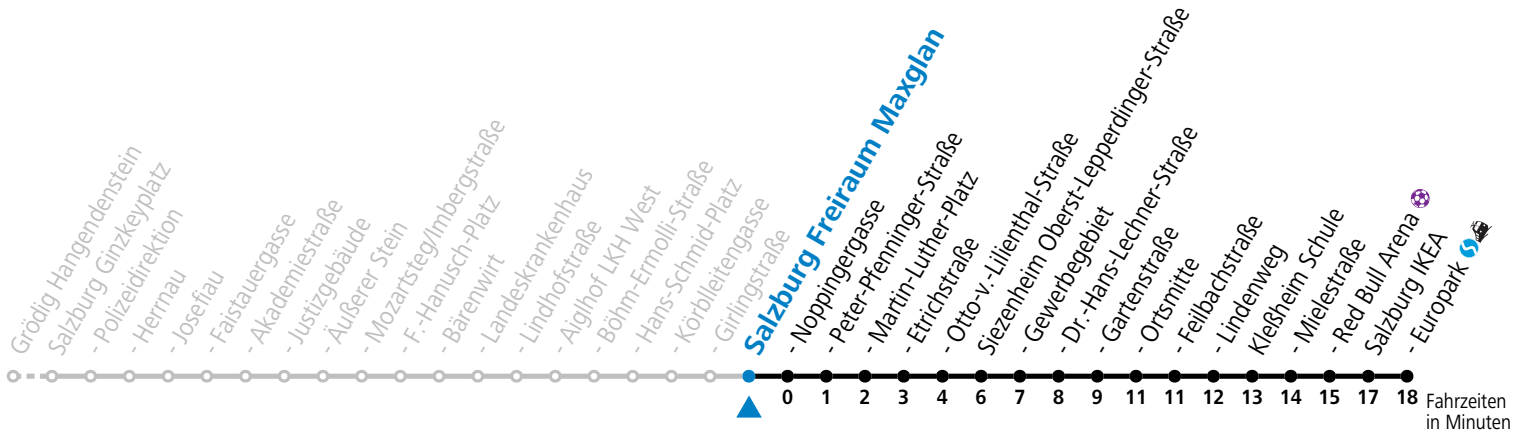

gültig von 31.5. bis 6.7.2024.

Alle Angaben ohne Gewähr.

Montag bis Freitag		Samstag		Sonn- und Feiertag	
5	41	5	41^a		
6	01 21 41 56	6	11^a 41	6	11^a 41^a
7	11 26 41 56	7	01^a 21^a 41	7	11^a 41^a
8	11 26 41 56	8	01^a 21^a 41 58	8	11^a 41
9	11 26 41 56	9	13 28 43 58	9	11^a 41^a
10	11 26 41 56	10	13 28 43 58	10	01^a 21^a 41
11	11 26 41 56	11	13 28 43 58	11	01^a 21^a 41^a
12	11 26 41 56	12	13 28 43 58	12	01^a 21^a 41
13	11 26 41 56	13	13 28 43 58	13	01^a 21^a 41^a
14	11 26 41 56	14	13 28 43 58	14	01^a 21^a 41
15	11 26 41 56	15	13 28 43 58	15	01^a 21^a 41^a
16	11 26 41 56	16	13 28 43 58	16	01^a 21^a 41
17	11 26 41 56	17	13 28 43	17	01^a 21^a 41^a
18	11 26 41 56	18	01 21 41	18	01^a 21^a 41
19	09 24^a 42	19	01^a 23^a 42	19	01^a 23^a 42^a
20	12^a 42	20	12^a 42	20	12^a 42
21	12^a 42	21	12^a 42	21	12^a 42
22	12^a 42^a	22	12^a 42^a	22	12^a 42^a
23	27^a	23	27^a	23	27^a
		0	37^a		

a = bis Siezenheim Ortsmitte

* **NACHTSTERN: Freitag, sowie vor Sonn-/Feiertag ab ca. 22:00 Uhr - Verkehr nach Samstag-Fahrplan**

Ferien im Bundesland Salzburg: 23.12.2023 bis 07.01.2024, 12. bis 18.02., 23.03. bis 01.04., 06.07. bis 08.09., 24.09. und 26.10. bis 02.11.2024 (Vorbehaltlich Änderungen durch die Schulbehörde)

Aufgabenträgerschaft: Stadt Salzburg, Betreiber: Albus Salzburg Verkehrsbetrieb GmbH, Julius-Welser-Straße 8, 5020 Salzburg, Tel.: +43 662 424 000-0 im Auftrag der Salzburg Linien Verkehrsbetriebe GmbH