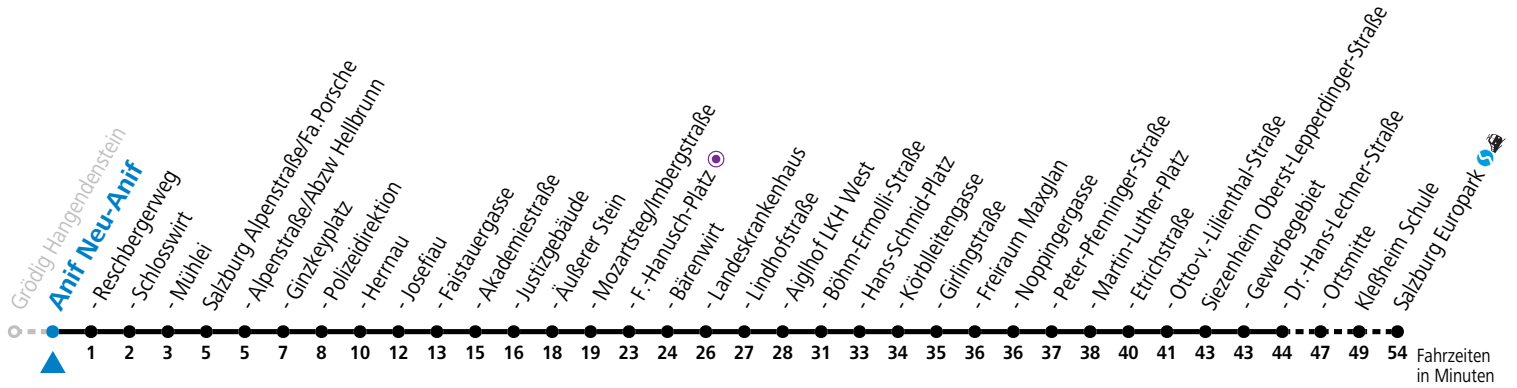

gültig von 31.5. bis 6.7.2024.

Alle Angaben ohne Gewähr.

Montag bis Freitag

6	35	50		
7	05	20	35	50
13	20	50		
14	20	50		
16	50			
17	20	50		
18	20			

* **NACHTSTERN: Freitag, sowie vor Sonn-/Feiertag ab ca. 22:00 Uhr - Verkehr nach Samstag-Fahrplan**

Ferien im Bundesland Salzburg: 23.12.2023 bis 07.01.2024, 12. bis 18.02., 23.03. bis 01.04., 06.07. bis 08.09., 24.09. und 26.10. bis 02.11.2024 (Vorbehaltlich Änderungen durch die Schulbehörde)

Aufgabenträgerschaft: Stadt Salzburg, Betreiber: Albus Salzburg Verkehrsbetrieb GmbH, Julius-Welser-Straße 8, 5020 Salzburg, Tel.: +43 662 424 000-0 im Auftrag der Salzburg Linien Verkehrsbetriebe GmbH