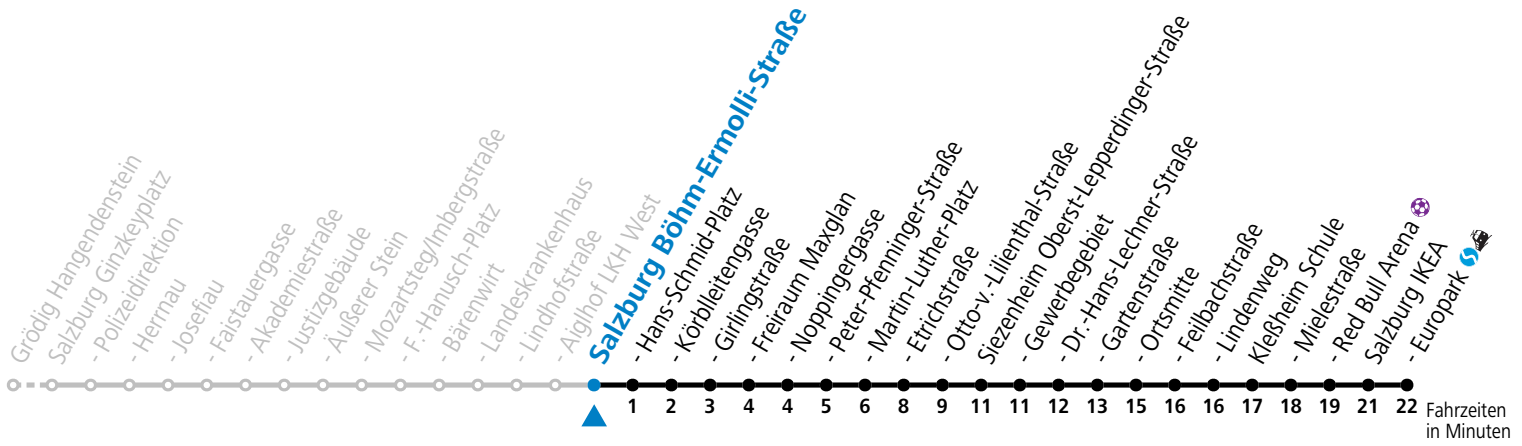

gültig von 31.5. bis 6.7.2024.

Alle Angaben ohne Gewähr.

Montag bis Freitag		Samstag		Sonn- und Feiertag	
5	37 57	5	38^a		
6	17 37 52	6	08^a 38 58^a	6	08^a 38^a
7	07 22 37 52	7	18^a 38 58^a	7	08^a 38^a
8	07 22 37 52	8	18^a 38 54	8	08^a 38
9	07 22 37 52	9	09 24 39 54	9	08^a 38^a 58^a
10	07 22 37 52	10	09 24 39 54	10	18^a 38 58^a
11	07 22 37 52	11	09 24 39 54	11	18^a 38^a 58^a
12	07 22 37 52	12	09 24 39 54	12	18^a 38 58^a
13	07 22 37 52	13	09 24 39 54	13	18^a 38^a 58^a
14	07 22 37 52	14	09 24 39 54	14	18^a 38 58^a
15	07 22 37 52	15	09 24 39 54	15	18^a 38^a 58^a
16	07 22 37 52	16	09 24 39 54	16	18^a 38 58^a
17	07 22 37 52	17	09 24 39 58	17	18^a 38^a 58^a
18	07 22 37 52	18	18 38 58^a	18	18^a 38 58^a
19	06 21^a 39	19	20^a 39	19	20^a 39^a
20	09^a 39	20	09^a 39	20	09^a 39
21	09^a 39	21	09^a 39	21	09^a 39
22	09^a 39^a	22	09^a 39^a	22	09^a 39^a
23	24^a	23	24^a	23	24^a
		0	34^a		

a = bis Siezenheim Ortsmitte

* NACHTSTERN: Freitag, sowie vor Sonn-/Feiertag ab ca. 22:00 Uhr - Verkehr nach Samstag-Fahrplan
Ferien im Bundesland Salzburg: 23.12.2023 bis 07.01.2024, 12. bis 18.02., 23.03. bis 01.04., 06.07. bis 08.09., 24.09. und 26.10. bis 02.11.2024 (Vorbehaltlich Änderungen durch die Schulbehörde)

Aufgabenträgerschaft: Stadt Salzburg, Betreiber: Albus Salzburg Verkehrsbetrieb GmbH, Julius-Welser-Straße 8, 5020 Salzburg, Tel.: +43 662 424 000-0 im Auftrag der Salzburg Linien Verkehrsbetriebe GmbH