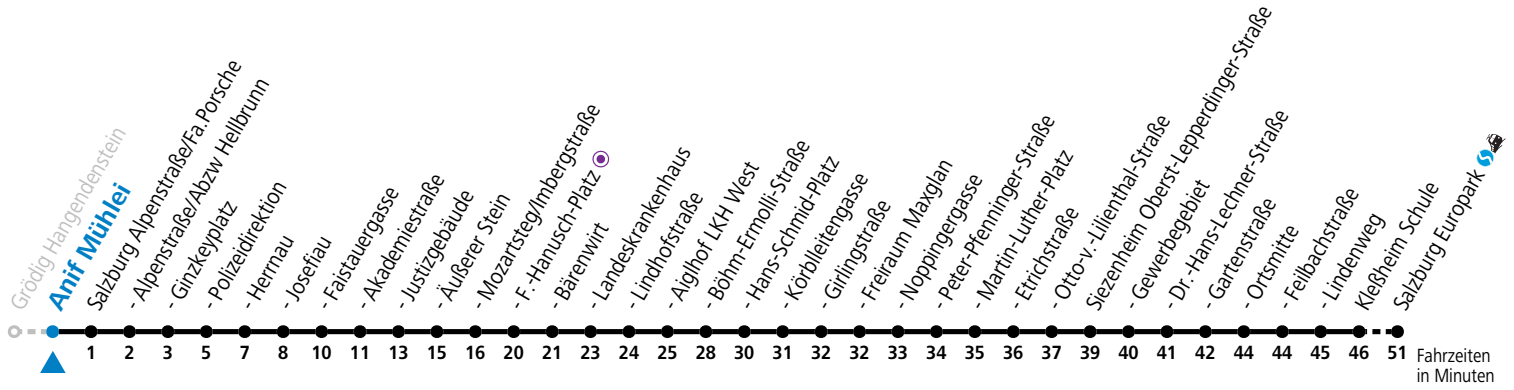

gültig von 31.5. bis 6.7.2024.

Alle Angaben ohne Gewähr.

Montag bis Freitag

6	39	54		
7	09	24	39	54
13	24	54		
14	24	54		
16	54			
17	24	54		
18	24			

* **NACHTSTERN: Freitag, sowie vor Sonn-/Feiertag ab ca. 22:00 Uhr - Verkehr nach Samstag-Fahrplan**
Ferien im Bundesland Salzburg: 23.12.2023 bis 07.01.2024, 12. bis 18.02., 23.03. bis 01.04., 06.07. bis 08.09., 24.09. und 26.10. bis 02.11.2024 (Vorbehaltlich Änderungen durch die Schulbehörde)

Aufgabenträgerschaft: Stadt Salzburg, Betreiber: Albus Salzburg Verkehrsbetrieb GmbH, Julius-Welser-Straße 8, 5020 Salzburg, Tel.: +43 662 424 000-0 im Auftrag der Salzburg Linien Verkehrsbetriebe GmbH