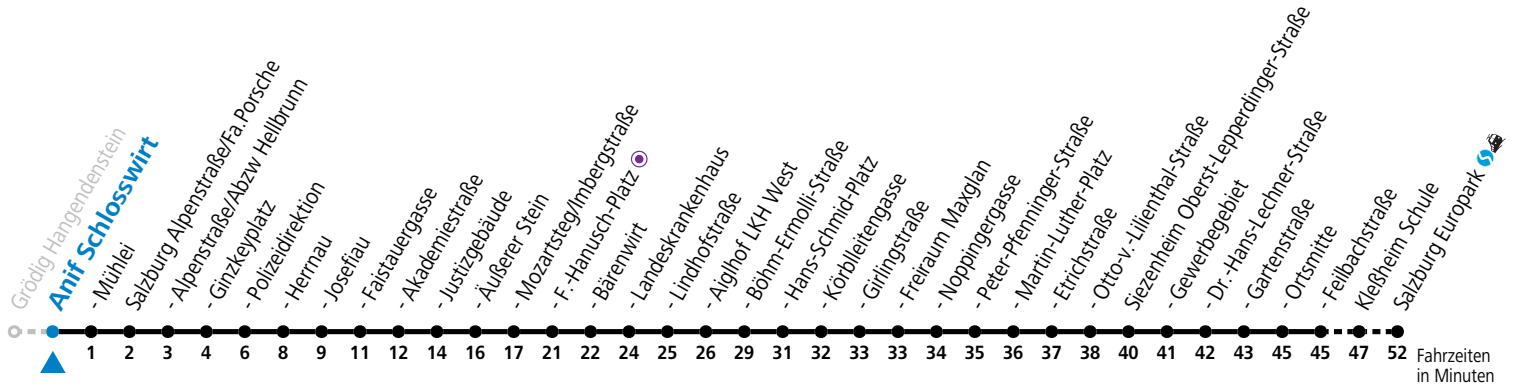

gültig von 31.5. bis 6.7.2024.

Alle Angaben ohne Gewähr.

Montag bis Freitag

6	38	53		
7	08	23	38	53
13	23	53		
14	23	53		
16	53			
17	23	53		
18	23			

* **NACHTSTERN: Freitag, sowie vor Sonn-/Feiertag ab ca. 22:00 Uhr - Verkehr nach Samstag-Fahrplan**

Ferien im Bundesland Salzburg: 23.12.2023 bis 07.01.2024, 12. bis 18.02., 23.03. bis 01.04., 06.07. bis 08.09., 24.09. und 26.10. bis 02.11.2024 (Vorbehaltlich Änderungen durch die Schulbehörde)

Aufgabenträgerschaft: Stadt Salzburg, Betreiber: Albus Salzburg Verkehrsbetrieb GmbH, Julius-Welser-Straße 8, 5020 Salzburg, Tel.: +43 662 424 000-0 im Auftrag der Salzburg Linien Verkehrsbetriebe GmbH