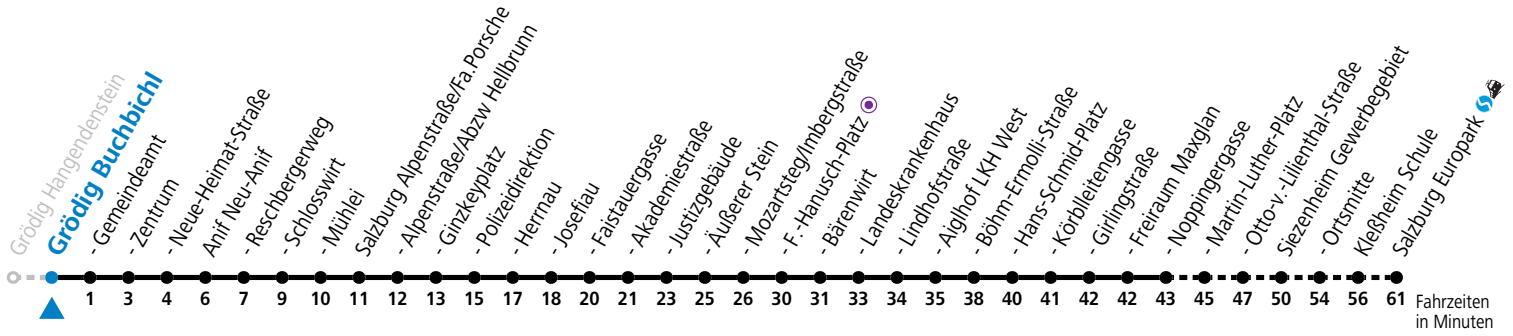

gültig von 31.5. bis 6.7.2024.

Alle Angaben ohne Gewähr.

Montag bis Freitag

6	29	44	59
7	14	29	44
13	14	44	
14	14	44	
16	44		
17	14	44	
18	14		

* **NACHTSTERN: Freitag, sowie vor Sonn-/Feiertag ab ca. 22:00 Uhr - Verkehr nach Samstag-Fahrplan**
Ferien im Bundesland Salzburg: 23.12.2023 bis 07.01.2024, 12. bis 18.02., 23.03. bis 01.04., 06.07. bis 08.09., 24.09. und 26.10. bis 02.11.2024 (Vorbehaltlich Änderungen durch die Schulbehörde)

Aufgabenträgerschaft: Stadt Salzburg, Betreiber: Albus Salzburg Verkehrsbetrieb GmbH, Julius-Welser-Straße 8, 5020 Salzburg, Tel.: +43 662 424 000-0 im Auftrag der Salzburg Linien Verkehrsbetriebe GmbH