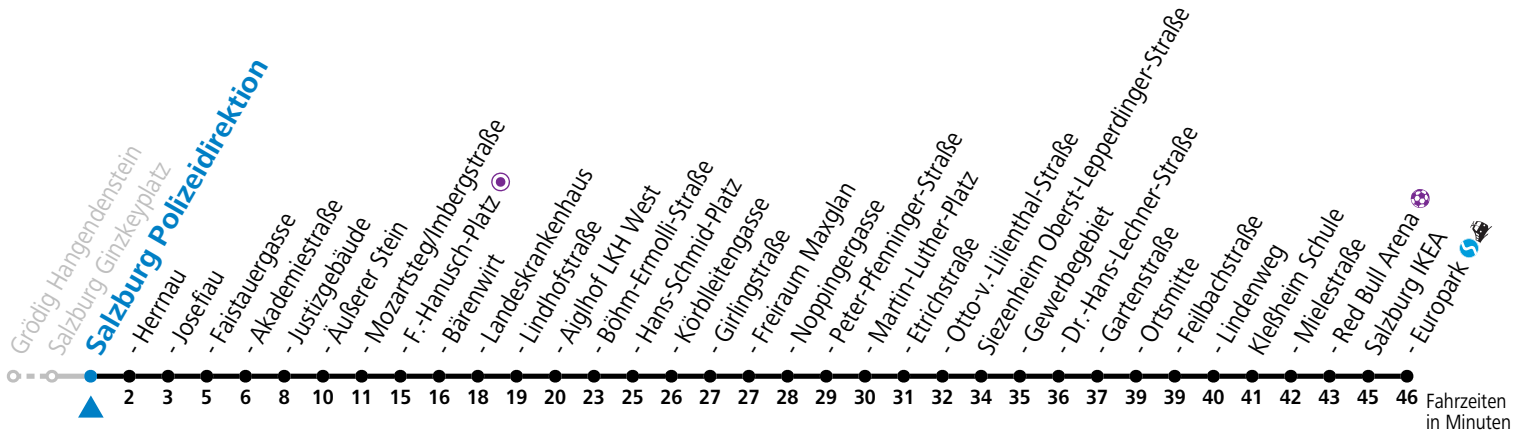

gültig von 31.5. bis 6.7.2024.

Alle Angaben ohne Gewähr.

Montag bis Freitag				
6	44	59		
7	14	29	44	59
13	29	59		
14	29	59		
16	59			
17	29	59		
18	29			

* **NACHTSTERN: Freitag, sowie vor Sonn-/Feiertag ab ca. 22:00 Uhr - Verkehr nach Samstag-Fahrplan**
Ferien im Bundesland Salzburg: 23.12.2023 bis 07.01.2024, 12. bis 18.02., 23.03. bis 01.04., 06.07. bis 08.09., 24.09. und 26.10. bis 02.11.2024 (Vorbehaltlich Änderungen durch die Schulbehörde)

Aufgabenträgerschaft: Stadt Salzburg, Betreiber: Albus Salzburg Verkehrsbetrieb GmbH, Julius-Welser-Straße 8, 5020 Salzburg, Tel.: +43 662 424 000-0 im Auftrag der Salzburg Linien Verkehrsbetriebe GmbH