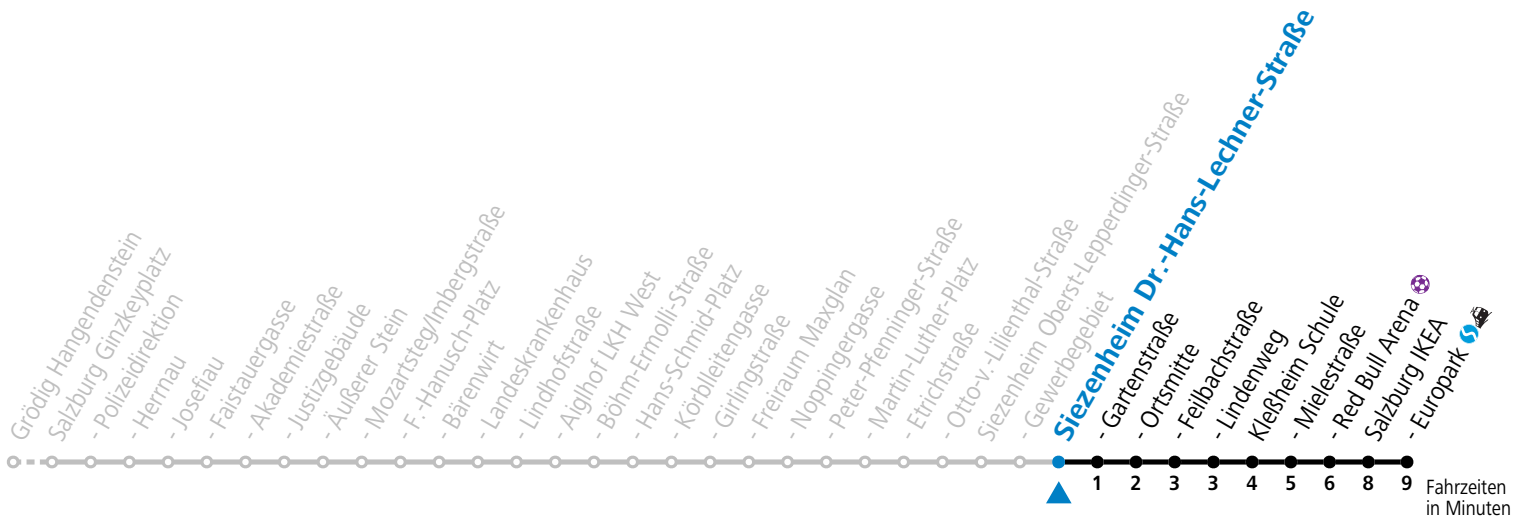

gültig von 31.5. bis 6.7.2024.

Alle Angaben ohne Gewähr.

Montag bis Freitag		Samstag		Sonn- und Feiertag	
5	50	5	49^a		
6	10 30 50	6	19^a 49	6	19^a 49^a
7	05 20 35 50	7	09^a 29^a 49	7	19^a 49^a
8	05 20 35 50	8	09^a 29^a 49	8	19^a 49
9	05 20 35 50	9	07 22 37 52	9	19^a 49^a
10	05 20 35 50	10	07 22 37 52	10	09^a 29^a 49
11	05 20 35 50	11	07 22 37 52	11	09^a 29^a 49^a
12	05 20 35 50	12	07 22 37 52	12	09^a 29^a 49
13	05 20 35 50	13	07 22 37 52	13	09^a 29^a 49^a
14	05 20 35 50	14	07 22 37 52	14	09^a 29^a 49
15	05 20 35 50	15	07 22 37 52	15	09^a 29^a 49^a
16	05 20 35 50	16	07 22 37 52	16	09^a 29^a 49
17	05 20 35 50	17	07 22 37 52	17	09^a 29^a 49^a
18	05 20 35 50	18	09 29 49	18	09^a 29^a 49
19	05 17 32^a 50	19	09^a 31^a 50	19	09^a 31^a 50^a
20	20^a 50	20	20^a 50	20	20^a 50
21	20^a 50	21	20^a 50	21	20^a 50
22	20^a 50^a	22	20^a 50^a	22	20^a 50^a
23	35^a	23	35^a	23	35^a
		0	45^a		

a = bis Siezenheim Ortsmitte

* **NACHTSTERN: Freitag, sowie vor Sonn-/Feiertag ab ca. 22:00 Uhr - Verkehr nach Samstag-Fahrplan**

Ferien im Bundesland Salzburg: 23.12.2023 bis 07.01.2024, 12. bis 18.02., 23.03. bis 01.04., 06.07. bis 08.09., 24.09. und 26.10. bis 02.11.2024 (Vorbehaltlich Änderungen durch die Schulbehörde)

Aufgabenträgerschaft: Stadt Salzburg, Betreiber: Albus Salzburg Verkehrsbetrieb GmbH, Julius-Welser-Straße 8, 5020 Salzburg, Tel.: +43 662 424 000-0 im Auftrag der Salzburg Linien Verkehrsbetriebe GmbH