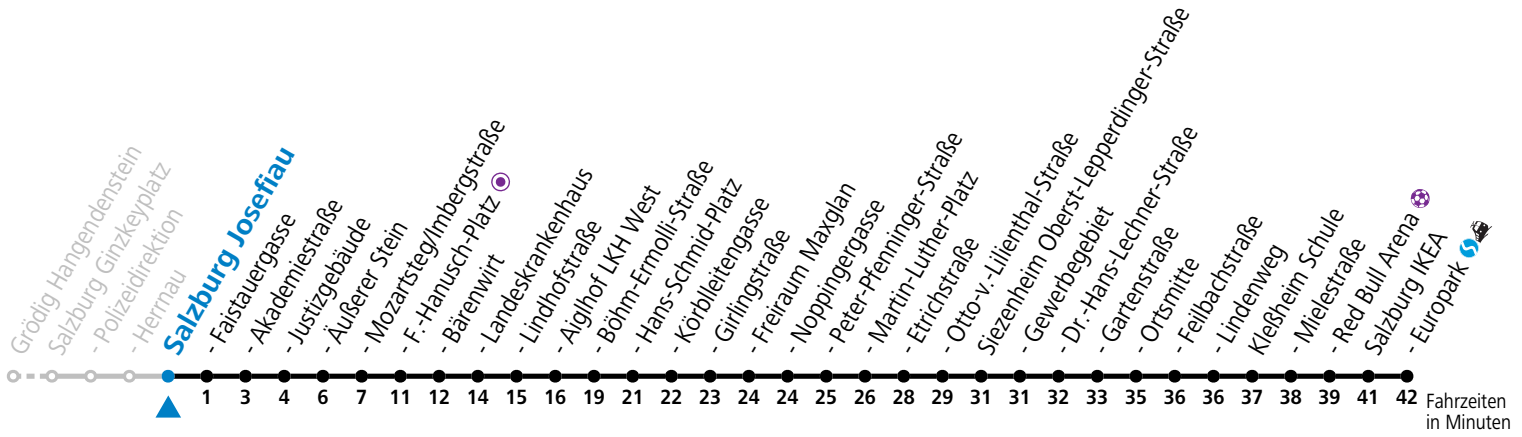

28 Grödig - Anif - Zentrum - LKH - Taxham - Siezenheim - Europark

gültig von 31.5. bis 6.7.2024.

Alle Angaben ohne Gewähr.

Montag bis Freitag				
6	47			
7	02	17	32	47
8	02			
13	32			
14	02	32		
15	02			
17	02	32		
18	02	32		

* **NACHTSTERN: Freitag, sowie vor Sonn-/Feiertag ab ca. 22:00 Uhr - Verkehr nach Samstag-Fahrplan**
Ferien im Bundesland Salzburg: 23.12.2023 bis 07.01.2024, 12. bis 18.02., 23.03. bis 01.04., 06.07. bis 08.09., 24.09. und 26.10. bis 02.11.2024 (Vorbehaltlich Änderungen durch die Schulbehörde)

Aufgabenträgerschaft: Stadt Salzburg, Betreiber: Albus Salzburg Verkehrsbetrieb GmbH, Julius-Welser-Straße 8, 5020 Salzburg, Tel.: +43 662 424 000-0 im Auftrag der Salzburg Linien Verkehrsbetriebe GmbH