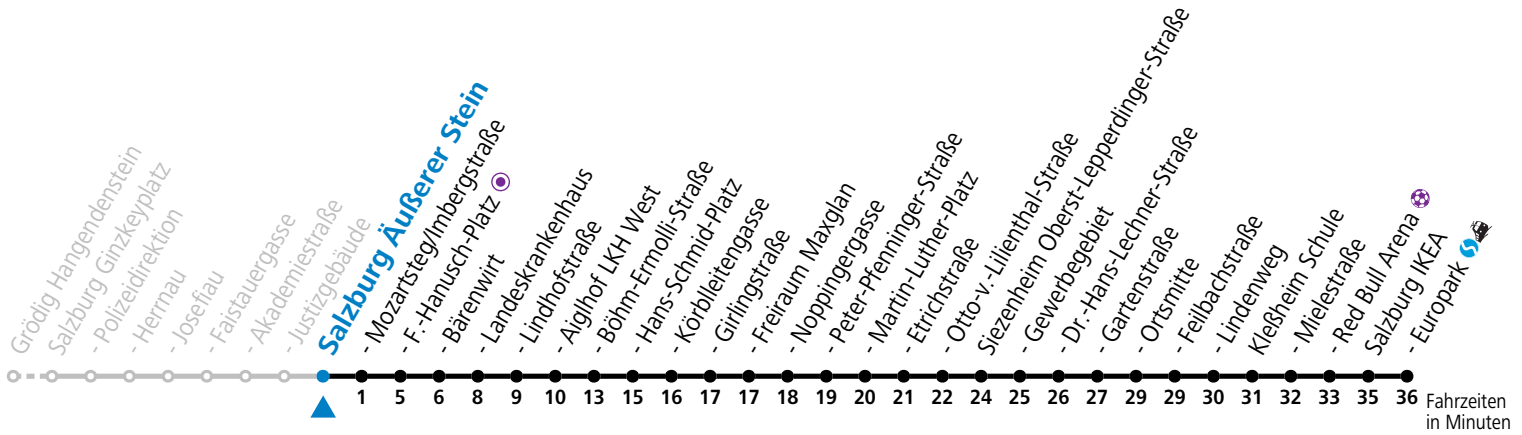

gültig von 31.5. bis 6.7.2024.

Alle Angaben ohne Gewähr.

Montag bis Freitag				
6	54			
7	09	24	39	54
8	09			
13	39			
14	09	39		
15	09			
17	09	39		
18	09	39		

* **NACHTSTERN: Freitag, sowie vor Sonn-/Feiertag ab ca. 22:00 Uhr - Verkehr nach Samstag-Fahrplan**
Ferien im Bundesland Salzburg: 23.12.2023 bis 07.01.2024, 12. bis 18.02., 23.03. bis 01.04., 06.07. bis 08.09., 24.09. und 26.10. bis 02.11.2024 (Vorbehaltlich Änderungen durch die Schulbehörde)

Aufgabenträgerschaft: Stadt Salzburg, Betreiber: Albus Salzburg Verkehrsbetrieb GmbH, Julius-Welser-Straße 8, 5020 Salzburg, Tel.: +43 662 424 000-0 im Auftrag der Salzburg Linien Verkehrsbetriebe GmbH