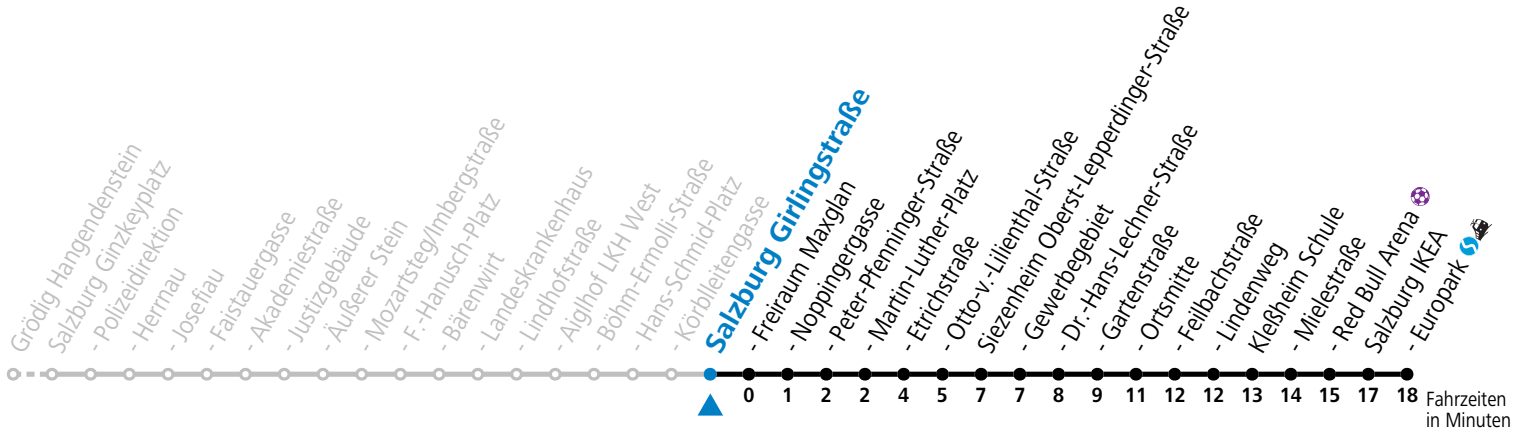

gültig von 31.5. bis 6.7.2024.

Alle Angaben ohne Gewähr.

Montag bis Freitag		Samstag		Sonn- und Feiertag	
5	41	5	41^a		
6	01 21 41 56	6	11^a 41	6	11^a 41^a
7	11 26 41 56	7	01^a 21^a 41	7	11^a 41^a
8	11 26 41 56	8	01^a 21^a 41 58	8	11^a 41
9	11 26 41 56	9	13 28 43 58	9	11^a 41^a
10	11 26 41 56	10	13 28 43 58	10	01^a 21^a 41
11	11 26 41 56	11	13 28 43 58	11	01^a 21^a 41^a
12	11 26 41 56	12	13 28 43 58	12	01^a 21^a 41
13	11 26 41 56	13	13 28 43 58	13	01^a 21^a 41^a
14	11 26 41 56	14	13 28 43 58	14	01^a 21^a 41
15	11 26 41 56	15	13 28 43 58	15	01^a 21^a 41^a
16	11 26 41 56	16	13 28 43 58	16	01^a 21^a 41
17	11 26 41 56	17	13 28 43	17	01^a 21^a 41^a
18	11 26 41 56	18	01 21 41	18	01^a 21^a 41
19	09 24^a 42	19	01^a 23^a 42	19	01^a 23^a 42^a
20	12^a 42	20	12^a 42	20	12^a 42
21	12^a 42	21	12^a 42	21	12^a 42
22	12^a 42^a	22	12^a 42^a	22	12^a 42^a
23	27^a	23	27^a	23	27^a
		0	37^a		

a = bis Siezenheim Ortsmitte

* **NACHTSTERN: Freitag, sowie vor Sonn-/Feiertag ab ca. 22:00 Uhr - Verkehr nach Samstag-Fahrplan**

Ferien im Bundesland Salzburg: 23.12.2023 bis 07.01.2024, 12. bis 18.02., 23.03. bis 01.04., 06.07. bis 08.09., 24.09. und 26.10. bis 02.11.2024 (Vorbehaltlich Änderungen durch die Schulbehörde)

Aufgabenträgerschaft: Stadt Salzburg, Betreiber: Albus Salzburg Verkehrsbetrieb GmbH, Julius-Welser-Straße 8, 5020 Salzburg, Tel.: +43 662 424 000-0 im Auftrag der Salzburg Linien Verkehrsbetriebe GmbH