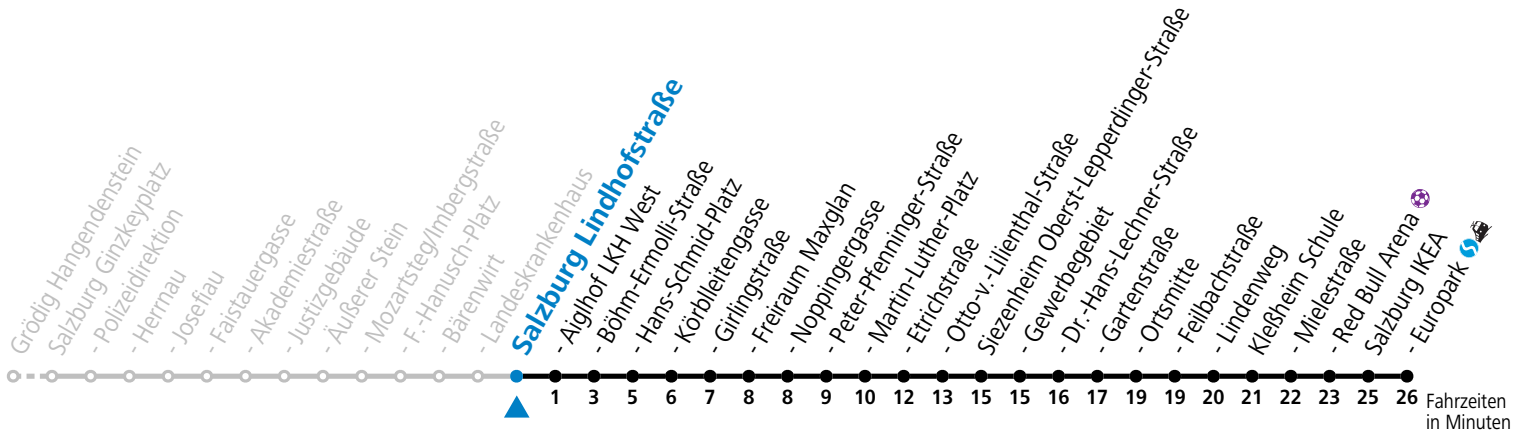

gültig von 31.5. bis 6.7.2024.

Alle Angaben ohne Gewähr.

Montag bis Freitag				Samstag				Sonn- und Feiertag		
5	33	53		5	35^a					
6	13	33	48	6	05^a	35	55^a	6	05^a	35^a
7	03	18	33 48	7	15^a	35	55^a	7	05^a	35^a
8	03	18	33 48	8	15^a	35	50	8	05^a	35
9	03	18	33 48	9	05	20	35 50	9	05^a	35^a 55^a
10	03	18	33 48	10	05	20	35 50	10	15^a	35 55^a
11	03	18	33 48	11	05	20	35 50	11	15^a	35^a 55^a
12	03	18	33 48	12	05	20	35 50	12	15^a	35 55^a
13	03	18	33 48	13	05	20	35 50	13	15^a	35^a 55^a
14	03	18	33 48	14	05	20	35 50	14	15^a	35 55^a
15	03	18	33 48	15	05	20	35 50	15	15^a	35^a 55^a
16	03	18	33 48	16	05	20	35 50	16	15^a	35 55^a
17	03	18	33 48	17	05	20	35 55	17	15^a	35^a 55^a
18	03	18	33 48	18	15	35	55^a	18	15^a	35 55^a
19	03	18^a	36	19	17^a	36	19	17^a	36^a	
20	06^a	36	20	06^a	36	20	06^a	36		
21	06^a	36	21	06^a	36	21	06^a	36		
22	06^a	36^a	22	06^a	36^a	22	06^a	36^a		
23	21^a		23	21^a		23	21^a			
			0	31^a						

a = bis Siezenheim Ortsmitte

* **NACHTSTERN: Freitag, sowie vor Sonn-/Feiertag ab ca. 22:00 Uhr - Verkehr nach Samstag-Fahrplan**

Ferien im Bundesland Salzburg: 23.12.2023 bis 07.01.2024, 12. bis 18.02., 23.03. bis 01.04., 06.07. bis 08.09., 24.09. und 26.10. bis 02.11.2024 (Vorbehaltlich Änderungen durch die Schulbehörde)

Aufgabenträgerschaft: Stadt Salzburg, Betreiber: Albus Salzburg Verkehrsbetrieb GmbH, Julius-Welser-Straße 8, 5020 Salzburg, Tel.: +43 662 424 000-0 im Auftrag der Salzburg Linien Verkehrsbetriebe GmbH