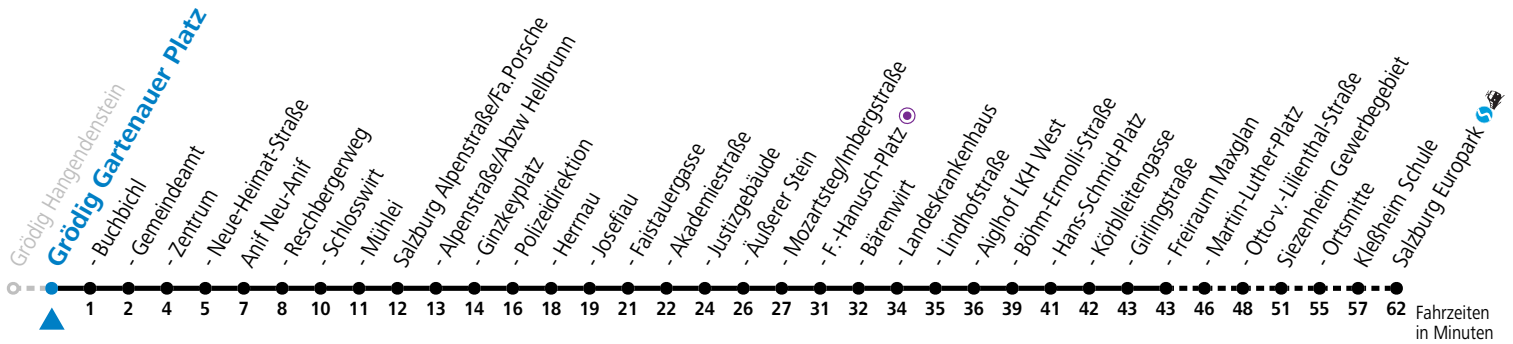

gültig von 31.5. bis 6.7.2024.

Alle Angaben ohne Gewähr.

Montag bis Freitag

6	28	43	58
7	13	28	43
13	13	43	
14	13	43	
16	43		
17	13	43	
18	13		

* **NACHTSTERN: Freitag, sowie vor Sonn-/Feiertag ab ca. 22:00 Uhr - Verkehr nach Samstag-Fahrplan**
Ferien im Bundesland Salzburg: 23.12.2023 bis 07.01.2024, 12. bis 18.02., 23.03. bis 01.04., 06.07. bis 08.09., 24.09. und 26.10. bis 02.11.2024 (Vorbehaltlich Änderungen durch die Schulbehörde)

Aufgabenträgerschaft: Stadt Salzburg, Betreiber: Albus Salzburg Verkehrsbetrieb GmbH, Julius-Welser-Straße 8, 5020 Salzburg, Tel.: +43 662 424 000-0 im Auftrag der Salzburg Linien Verkehrsbetriebe GmbH