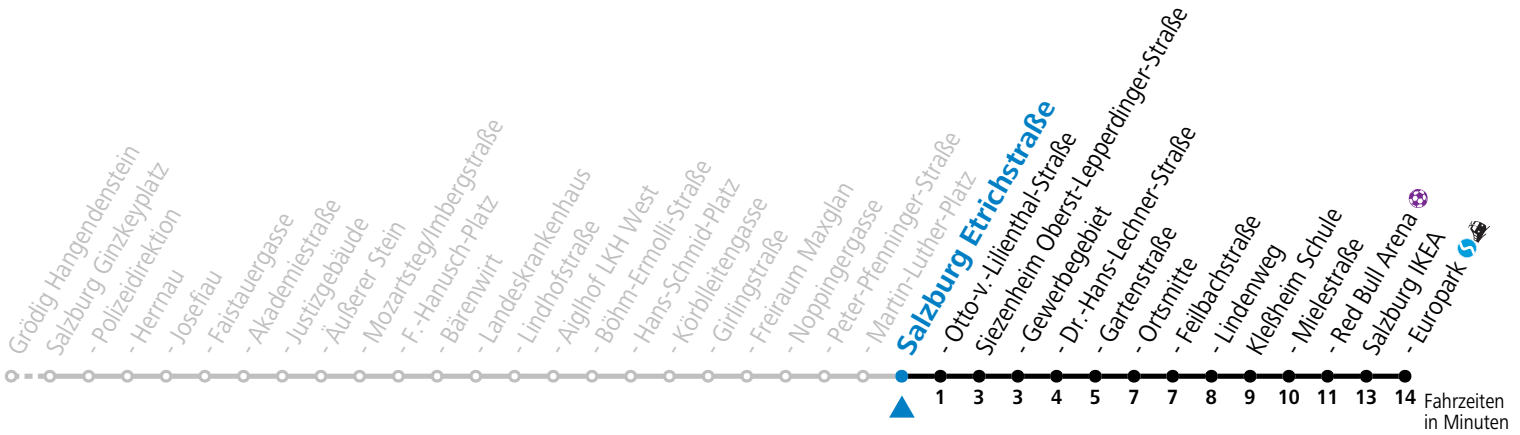

gültig von 31.5. bis 6.7.2024.

Alle Angaben ohne Gewähr.

Montag bis Freitag		Samstag		Sonn- und Feiertag	
5	45	5	44^a		
6	05 25 45	6	14^a 44	6	14^a 44^a
7	00 15 30 45	7	04^a 24^a 44	7	14^a 44^a
8	00 15 30 45	8	04^a 24^a 44	8	14^a 44
9	00 15 30 45	9	02 17 32 47	9	14^a 44^a
10	00 15 30 45	10	02 17 32 47	10	04^a 24^a 44
11	00 15 30 45	11	02 17 32 47	11	04^a 24^a 44^a
12	00 15 30 45	12	02 17 32 47	12	04^a 24^a 44
13	00 15 30 45	13	02 17 32 47	13	04^a 24^a 44^a
14	00 15 30 45	14	02 17 32 47	14	04^a 24^a 44
15	00 15 30 45	15	02 17 32 47	15	04^a 24^a 44^a
16	00 15 30 45	16	02 17 32 47	16	04^a 24^a 44
17	00 15 30 45	17	02 17 32 47	17	04^a 24^a 44^a
18	00 15 30 45	18	04 24 44	18	04^a 24^a 44
19	00 12 27^a 45	19	04^a 26^a 45	19	04^a 26^a 45^a
20	15^a 45	20	15^a 45	20	15^a 45
21	15^a 45	21	15^a 45	21	15^a 45
22	15^a 45^a	22	15^a 45^a	22	15^a 45^a
23	30^a	23	30^a	23	30^a
		0	40^a		

a = bis Siezenheim Ortsmitte

* **NACHTSTERN: Freitag, sowie vor Sonn-/Feiertag ab ca. 22:00 Uhr - Verkehr nach Samstag-Fahrplan**

Ferien im Bundesland Salzburg: 23.12.2023 bis 07.01.2024, 12. bis 18.02., 23.03. bis 01.04., 06.07. bis 08.09., 24.09. und 26.10. bis 02.11.2024 (Vorbehaltlich Änderungen durch die Schulbehörde)

Aufgabenträgerschaft: Stadt Salzburg, Betreiber: Albus Salzburg Verkehrsbetrieb GmbH, Julius-Welser-Straße 8, 5020 Salzburg, Tel.: +43 662 424 000-0 im Auftrag der Salzburg Linien Verkehrsbetriebe GmbH