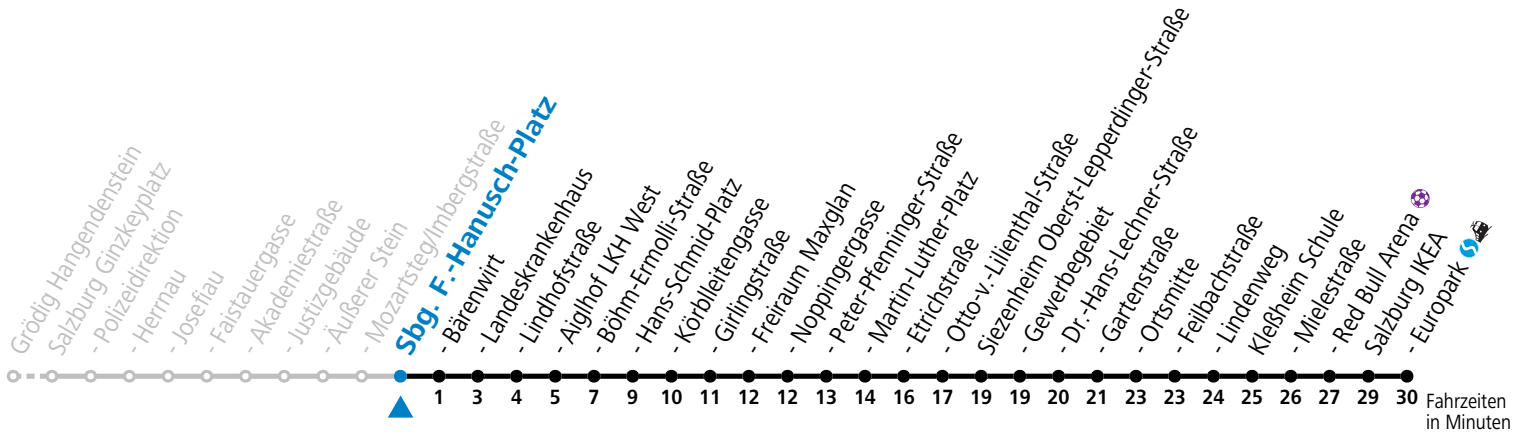

gültig von 31.5. bis 6.7.2024.

Alle Angaben ohne Gewähr.

Montag bis Freitag					Samstag					Sonn- und Feiertag				
5	29	49			5	31^a								
6	09	29	44	59	6	01^a	31	51^a		6	01^a	31^a		
7	14	29	44	59	7	11^a	31	51^a		7	01^a	31^a		
8	14	29	44	59	8	11^a	31	46		8	01^a	31		
9	14	29	44	59	9	01	16	31	46	9	01^a	31^a	51^a	
10	14	29	44	59	10	01	16	31	46	10	11^a	31	51^a	
11	14	29	44	59	11	01	16	31	46	11	11^a	31^a	51^a	
12	14	29	44	59	12	01	16	31	46	12	11^a	31	51^a	
13	14	29	44	59	13	01	16	31	46	13	11^a	31^a	51^a	
14	14	29	44	59	14	01	16	31	46	14	11^a	31	51^a	
15	14	29	44	59	15	01	16	31	46	15	11^a	31^a	51^a	
16	14	29	44	59	16	01	16	31	46	16	11^a	31	51^a	
17	14	29	44	59	17	01	16	31	51	17	11^a	31^a	51^a	
18	14	29	44	59	18	11	31	51^a		18	11^a	31	51^a	
19	14^a	32			19	13^a	32			19	13^a	32^a		
20	02^a	32			20	02^a	32			20	02^a	32		
21	02^a	32			21	02^a	32			21	02^a	32		
22	02^a	32^a			22	02^a	32^a			22	02^a	32^a		
23	17^a				23	17^a				23	17^a			
					0	27^a								

a = bis Siezenheim Ortsmitte

* **NACHTSTERN: Freitag, sowie vor Sonn-/Feiertag ab ca. 22:00 Uhr - Verkehr nach Samstag-Fahrplan**

Ferien im Bundesland Salzburg: 23.12.2023 bis 07.01.2024, 12. bis 18.02., 23.03. bis 01.04., 06.07. bis 08.09., 24.09. und 26.10. bis 02.11.2024 (Vorbehaltlich Änderungen durch die Schulbehörde)

Aufgabenträgerschaft: Stadt Salzburg, Betreiber: Albus Salzburg Verkehrsbetrieb GmbH, Julius-Welser-Straße 8, 5020 Salzburg, Tel.: +43 662 424 000-0 im Auftrag der Salzburg Linien Verkehrsbetriebe GmbH