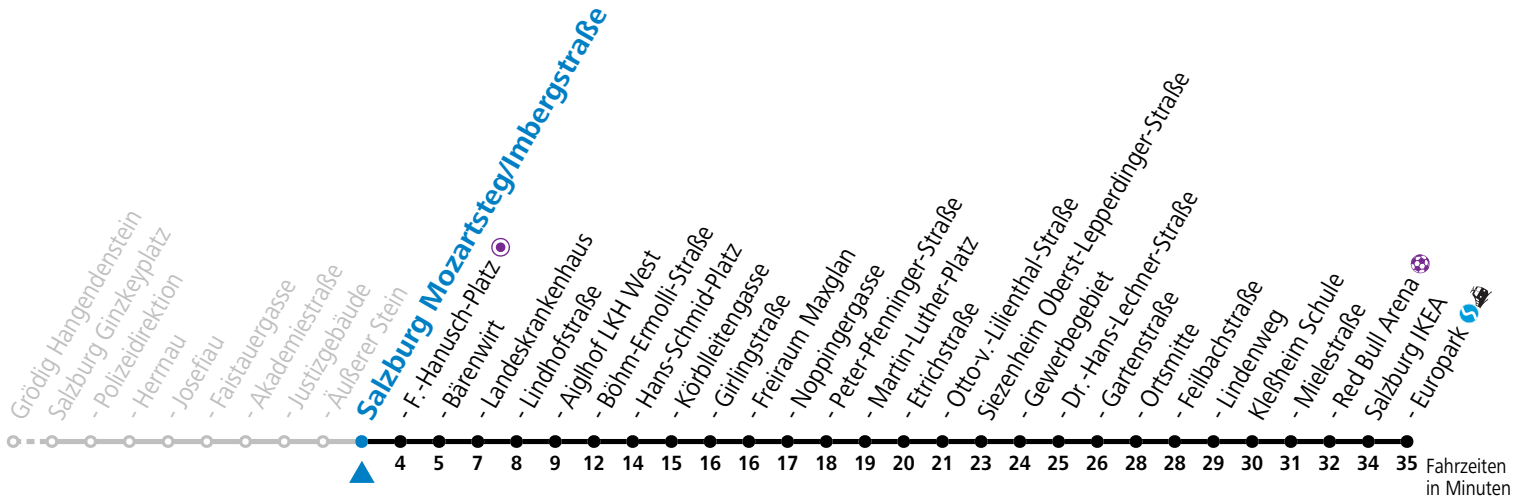

gültig von 31.5. bis 6.7.2024.

Alle Angaben ohne Gewähr.

Montag bis Freitag

6	55			
7	10	25	40	55
8	10			
13	40			
14	10	40		
15	10			
17	10	40		
18	10	40		

* **NACHTSTERN: Freitag, sowie vor Sonn-/Feiertag ab ca. 22:00 Uhr - Verkehr nach Samstag-Fahrplan**
Ferien im Bundesland Salzburg: 23.12.2023 bis 07.01.2024, 12. bis 18.02., 23.03. bis 01.04., 06.07. bis 08.09., 24.09. und 26.10. bis 02.11.2024 (Vorbehaltlich Änderungen durch die Schulbehörde)

Aufgabenträgerschaft: Stadt Salzburg, Betreiber: Albus Salzburg Verkehrsbetrieb GmbH, Julius-Welser-Straße 8, 5020 Salzburg, Tel.: +43 662 424 000-0 im Auftrag der Salzburg Linien Verkehrsbetriebe GmbH