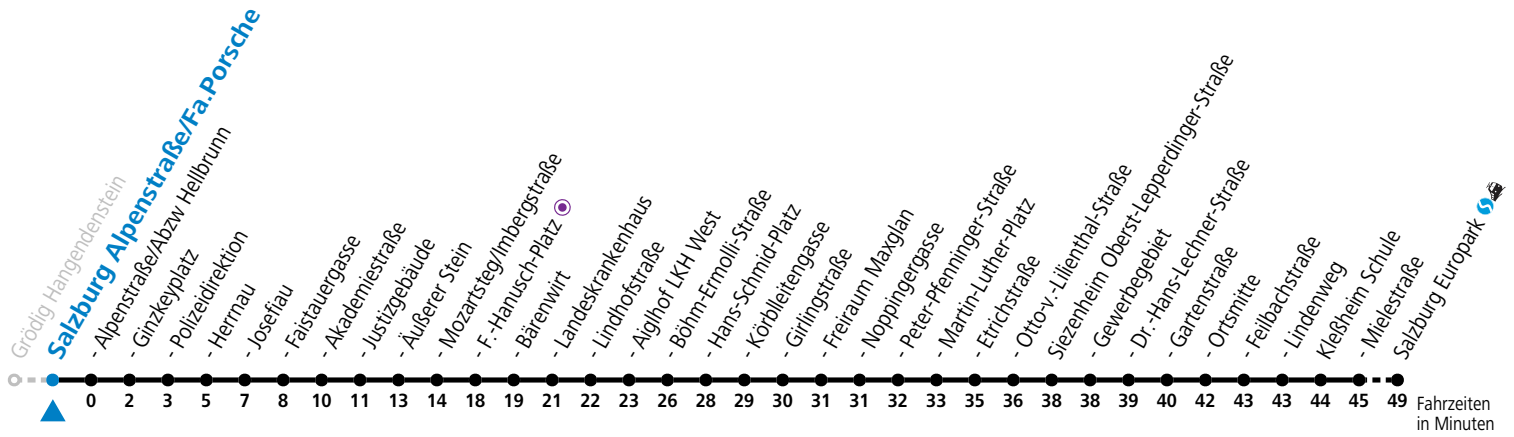

gültig von 31.5. bis 6.7.2024.

Alle Angaben ohne Gewähr.

Montag bis Freitag

6	40	55		
7	10	25	40	55
13	25	55		
14	25	55		
16	55			
17	25	55		
18	25			

* **NACHTSTERN: Freitag, sowie vor Sonn-/Feiertag ab ca. 22:00 Uhr - Verkehr nach Samstag-Fahrplan**
Ferien im Bundesland Salzburg: 23.12.2023 bis 07.01.2024, 12. bis 18.02., 23.03. bis 01.04., 06.07. bis 08.09., 24.09. und 26.10. bis 02.11.2024 (Vorbehaltlich Änderungen durch die Schulbehörde)

Aufgabenträgerschaft: Stadt Salzburg, Betreiber: Albus Salzburg Verkehrsbetrieb GmbH, Julius-Welser-Straße 8, 5020 Salzburg, Tel.: +43 662 424 000-0 im Auftrag der Salzburg Linien Verkehrsbetriebe GmbH