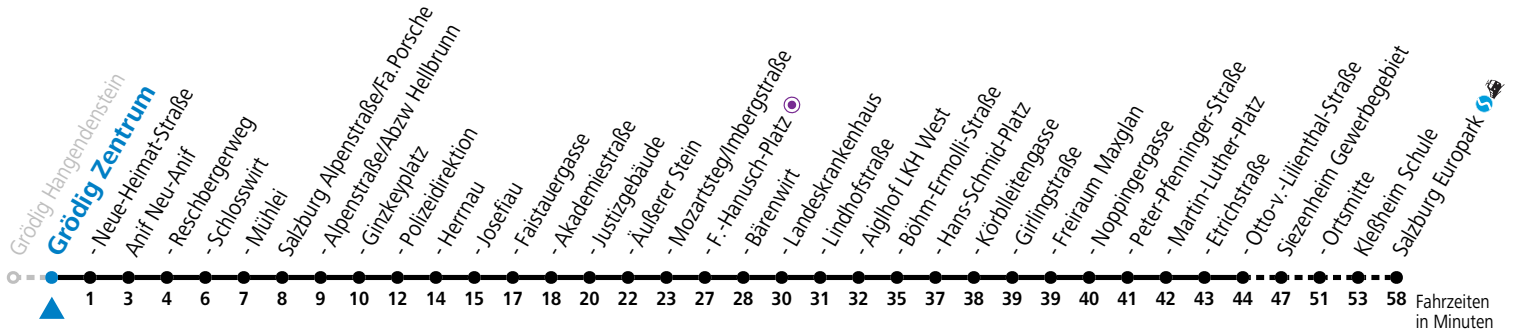

gültig von 31.5. bis 6.7.2024.

Alle Angaben ohne Gewähr.

Montag bis Freitag

6	32	47		
7	02	17	32	47
13	17	47		
14	17	47		
16	47			
17	17	47		
18	17			

* **NACHTSTERN: Freitag, sowie vor Sonn-/Feiertag ab ca. 22:00 Uhr - Verkehr nach Samstag-Fahrplan**
Ferien im Bundesland Salzburg: 23.12.2023 bis 07.01.2024, 12. bis 18.02., 23.03. bis 01.04., 06.07. bis 08.09., 24.09. und 26.10. bis 02.11.2024 (Vorbehaltlich Änderungen durch die Schulbehörde)

Aufgabenträgerschaft: Stadt Salzburg, Betreiber: Albus Salzburg Verkehrsbetrieb GmbH, Julius-Welser-Straße 8, 5020 Salzburg, Tel.: +43 662 424 000-0 im Auftrag der Salzburg Linien Verkehrsbetriebe GmbH