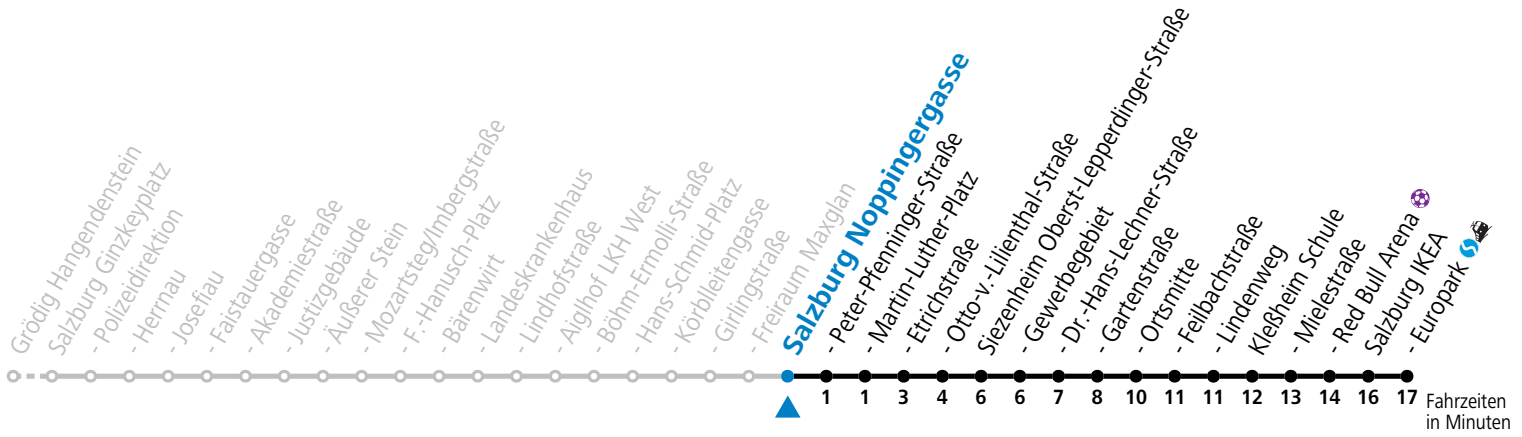

gültig von 31.5. bis 6.7.2024.

Alle Angaben ohne Gewähr.

Montag bis Freitag		Samstag		Sonn- und Feiertag	
5	42	5	42^a		
6	02 22 42 57	6	12^a 42	6	12^a 42^a
7	12 27 42 57	7	02^a 22^a 42	7	12^a 42^a
8	12 27 42 57	8	02^a 22^a 42 59	8	12^a 42
9	12 27 42 57	9	14 29 44 59	9	12^a 42^a
10	12 27 42 57	10	14 29 44 59	10	02^a 22^a 42
11	12 27 42 57	11	14 29 44 59	11	02^a 22^a 42^a
12	12 27 42 57	12	14 29 44 59	12	02^a 22^a 42
13	12 27 42 57	13	14 29 44 59	13	02^a 22^a 42^a
14	12 27 42 57	14	14 29 44 59	14	02^a 22^a 42
15	12 27 42 57	15	14 29 44 59	15	02^a 22^a 42^a
16	12 27 42 57	16	14 29 44 59	16	02^a 22^a 42
17	12 27 42 57	17	14 29 44	17	02^a 22^a 42^a
18	12 27 42 57	18	02 22 42	18	02^a 22^a 42
19	10 25^a 43	19	02^a 24^a 43	19	02^a 24^a 43^a
20	13^a 43	20	13^a 43	20	13^a 43
21	13^a 43	21	13^a 43	21	13^a 43
22	13^a 43^a	22	13^a 43^a	22	13^a 43^a
23	28^a	23	28^a	23	28^a
		0	38^a		

a = bis Siezenheim Ortsmitte

* NACHTSTERN: Freitag, sowie vor Sonn-/Feiertag ab ca. 22:00 Uhr - Verkehr nach Samstag-Fahrplan

Ferien im Bundesland Salzburg: 23.12.2023 bis 07.01.2024, 12. bis 18.02., 23.03. bis 01.04., 06.07. bis 08.09., 24.09. und 26.10. bis 02.11.2024 (Vorbehaltlich Änderungen durch die Schulbehörde)

Aufgabenträgerschaft: Stadt Salzburg, Betreiber: Albus Salzburg Verkehrsbetrieb GmbH, Julius-Welser-Straße 8, 5020 Salzburg, Tel.: +43 662 424 000-0 im Auftrag der Salzburg Linien Verkehrsbetriebe GmbH