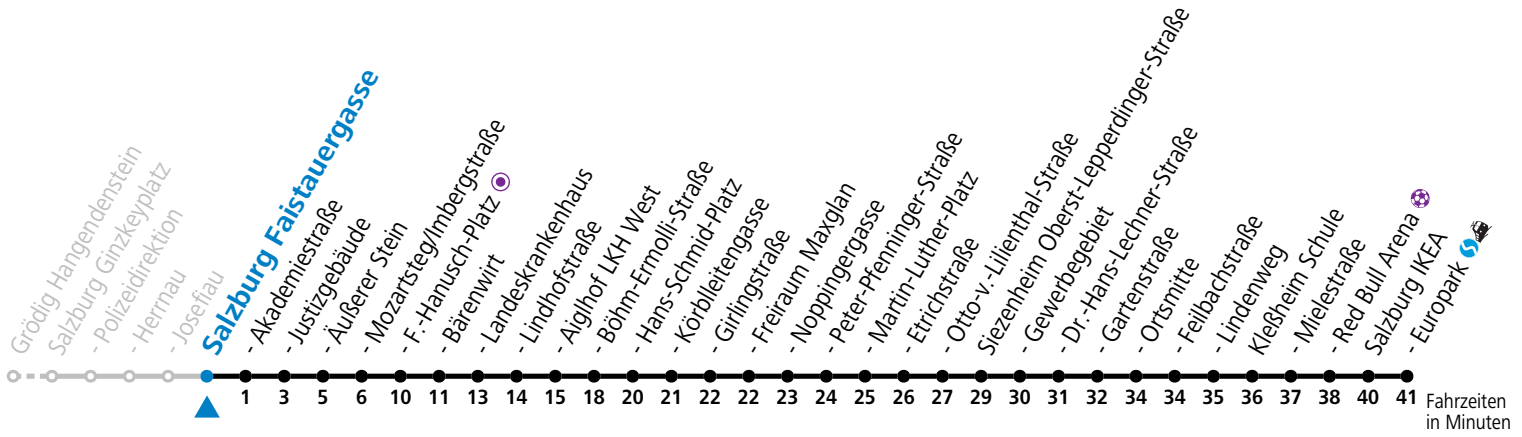

gültig von 31.5. bis 6.7.2024.

Alle Angaben ohne Gewähr.

Montag bis Freitag				
6	49			
7	04	19	34	49
8	04			
13	34			
14	04	34		
15	04			
17	04	34		
18	04	34		

* **NACHTSTERN: Freitag, sowie vor Sonn-/Feiertag ab ca. 22:00 Uhr - Verkehr nach Samstag-Fahrplan**
Ferien im Bundesland Salzburg: 23.12.2023 bis 07.01.2024, 12. bis 18.02., 23.03. bis 01.04., 06.07. bis 08.09., 24.09. und 26.10. bis 02.11.2024 (Vorbehaltlich Änderungen durch die Schulbehörde)

Aufgabenträgerschaft: Stadt Salzburg, Betreiber: Albus Salzburg Verkehrsbetrieb GmbH, Julius-Welser-Straße 8, 5020 Salzburg, Tel.: +43 662 424 000-0 im Auftrag der Salzburg Linien Verkehrsbetriebe GmbH