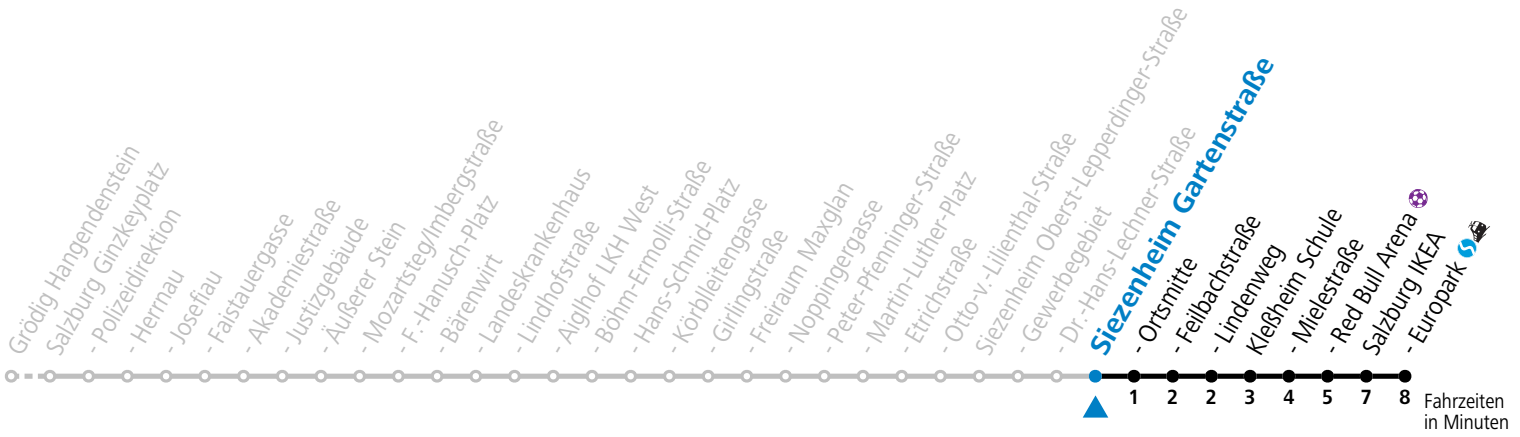

gültig von 31.5. bis 6.7.2024.

Alle Angaben ohne Gewähr.

Montag bis Freitag		Samstag		Sonn- und Feiertag	
5	51	5	50^a		
6	11 31 51	6	20^a 50	6	20^a 50^a
7	06 21 36 51	7	10^a 30^a 50	7	20^a 50^a
8	06 21 36 51	8	10^a 30^a 50	8	20^a 50
9	06 21 36 51	9	08 23 38 53	9	20^a 50^a
10	06 21 36 51	10	08 23 38 53	10	10^a 30^a 50
11	06 21 36 51	11	08 23 38 53	11	10^a 30^a 50^a
12	06 21 36 51	12	08 23 38 53	12	10^a 30^a 50
13	06 21 36 51	13	08 23 38 53	13	10^a 30^a 50^a
14	06 21 36 51	14	08 23 38 53	14	10^a 30^a 50
15	06 21 36 51	15	08 23 38 53	15	10^a 30^a 50^a
16	06 21 36 51	16	08 23 38 53	16	10^a 30^a 50
17	06 21 36 51	17	08 23 38 53	17	10^a 30^a 50^a
18	06 21 36 51	18	10 30 50	18	10^a 30^a 50
19	06 18 33^a 51	19	10^a 32^a 51	19	10^a 32^a 51^a
20	21^a 51	20	21^a 51	20	21^a 51
21	21^a 51	21	21^a 51	21	21^a 51
22	21^a 51^a	22	21^a 51^a	22	21^a 51^a
23	36^a	23	36^a	23	36^a
		0	46^a		

a = bis Siezenheim Ortsmitte

* **NACHTSTERN: Freitag, sowie vor Sonn-/Feiertag ab ca. 22:00 Uhr - Verkehr nach Samstag-Fahrplan**

Ferien im Bundesland Salzburg: 23.12.2023 bis 07.01.2024, 12. bis 18.02., 23.03. bis 01.04., 06.07. bis 08.09., 24.09. und 26.10. bis 02.11.2024 (Vorbehaltlich Änderungen durch die Schulbehörde)

Aufgabenträgerschaft: Stadt Salzburg, Betreiber: Albus Salzburg Verkehrsbetrieb GmbH, Julius-Welser-Straße 8, 5020 Salzburg, Tel.: +43 662 424 000-0 im Auftrag der Salzburg Linien Verkehrsbetriebe GmbH