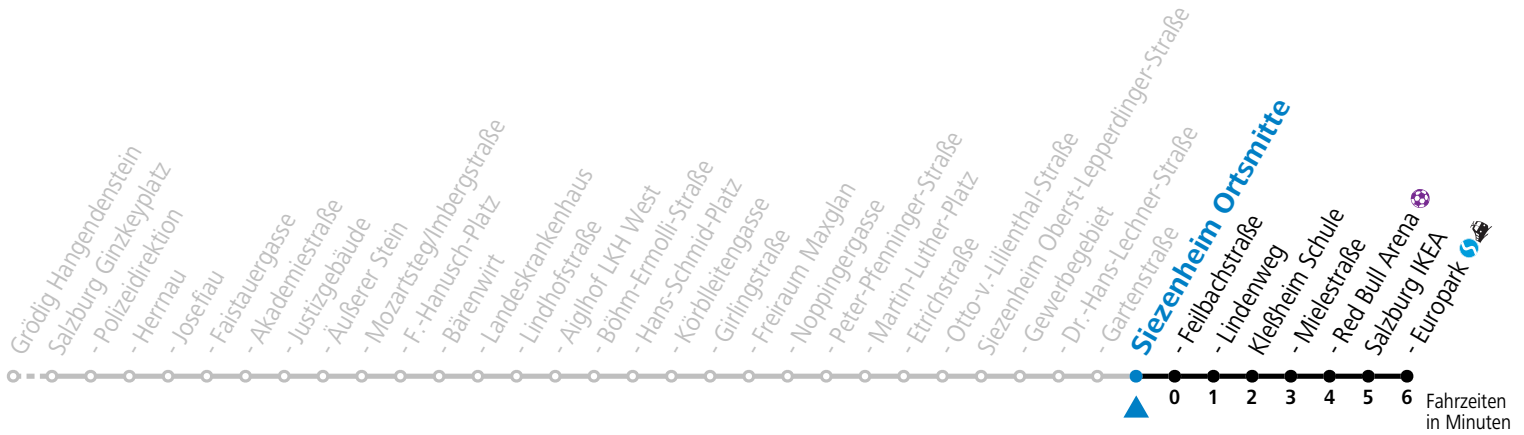

gültig von 31.5. bis 6.7.2024.

Alle Angaben ohne Gewähr.

Montag bis Freitag		Samstag		Sonn- und Feiertag	
5	53				
6	13 33 53	6	51		
7	08 23 24 38 53	7	51		
8	08 23 38 53	8	51	8	51
9	08 23 38 53	9	10 25 40 55		
10	08 23 38 53	10	10 25 40 55	10	51
11	08 23 38 53	11	10 25 40 55		
12	08 23 38 53	12	10 25 40 55	12	51
13	08 23 38 53	13	10 25 40 55		
14	08 23 38 53	14	10 25 40 55	14	51
15	08 23 38 53	15	10 25 40 55		
16	08 23 38 53	16	10 25 40 55	16	51
17	08 23 38 53	17	10 25 40 55		
18	08 23 38 53	18	11 31 51	18	51
19	08 19 52	19	52		
20	52	20	52	20	52
21	52	21	52	21	52

* **NACHTSTERN: Freitag, sowie vor Sonn-/Feiertag ab ca. 22:00 Uhr - Verkehr nach Samstag-Fahrplan**

Ferien im Bundesland Salzburg: 23.12.2023 bis 07.01.2024, 12. bis 18.02., 23.03. bis 01.04., 06.07. bis 08.09., 24.09. und 26.10. bis 02.11.2024 (Vorbehaltlich Änderungen durch die Schulbehörde)

Aufgabenträgerschaft: Stadt Salzburg, Betreiber: Albus Salzburg Verkehrsbetrieb GmbH, Julius-Welser-Straße 8, 5020 Salzburg, Tel.: +43 662 424 000-0 im Auftrag der Salzburg Linien Verkehrsbetriebe GmbH