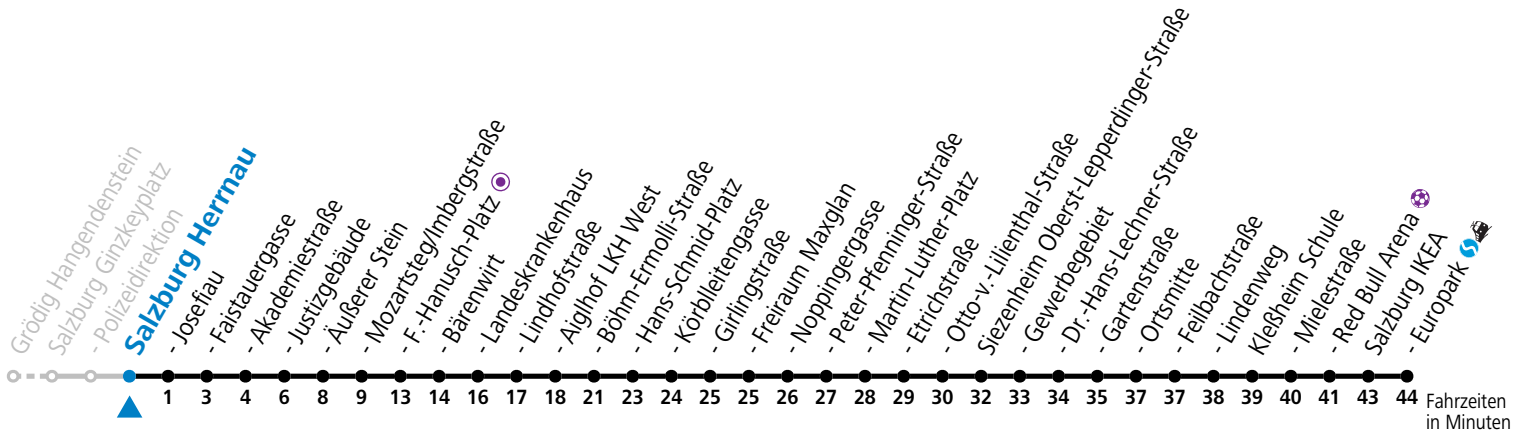

28 Grödig - Anif - Zentrum - LKH - Taxham - Siezenheim - Europark

gültig von 31.5. bis 6.7.2024.

Alle Angaben ohne Gewähr.

Montag bis Freitag				
6	46			
7	01	16	31	46
8	01			
13	31			
14	01	31		
15	01			
17	01	31		
18	01	31		

* NACHTSTERN: Freitag, sowie vor Sonn-/Feiertag ab ca. 22:00 Uhr - Verkehr nach Samstag-Fahrplan
Ferien im Bundesland Salzburg: 23.12.2023 bis 07.01.2024, 12. bis 18.02., 23.03. bis 01.04., 06.07. bis 08.09., 24.09. und 26.10. bis 02.11.2024 (Vorbehaltlich Änderungen durch die Schulbehörde)

Aufgabenträgerschaft: Stadt Salzburg, Betreiber: Albus Salzburg Verkehrsbetrieb GmbH, Julius-Welser-Straße 8, 5020 Salzburg, Tel.: +43 662 424 000-0 im Auftrag der Salzburg Linien Verkehrsbetriebe GmbH