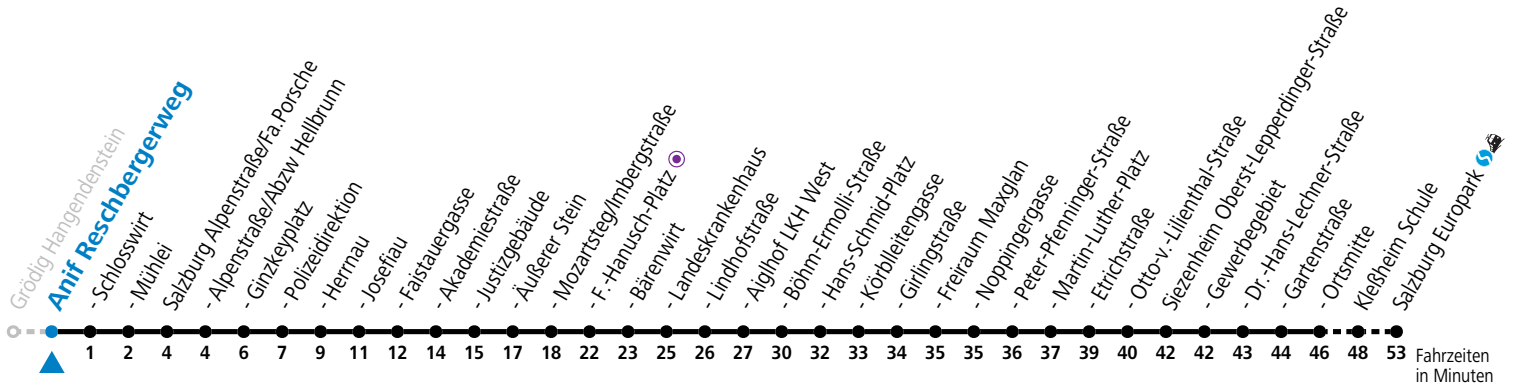

gültig von 31.5. bis 6.7.2024.

Alle Angaben ohne Gewähr.

Montag bis Freitag

6	36	51		
7	06	21	36	51
13	21	51		
14	21	51		
16	51			
17	21	51		
18	21			

* **NACHTSTERN: Freitag, sowie vor Sonn-/Feiertag ab ca. 22:00 Uhr - Verkehr nach Samstag-Fahrplan**
Ferien im Bundesland Salzburg: 23.12.2023 bis 07.01.2024, 12. bis 18.02., 23.03. bis 01.04., 06.07. bis 08.09., 24.09. und 26.10. bis 02.11.2024 (Vorbehaltlich Änderungen durch die Schulbehörde)

Aufgabenträgerschaft: Stadt Salzburg, Betreiber: Albus Salzburg Verkehrsbetrieb GmbH, Julius-Welser-Straße 8, 5020 Salzburg, Tel.: +43 662 424 000-0 im Auftrag der Salzburg Linien Verkehrsbetriebe GmbH