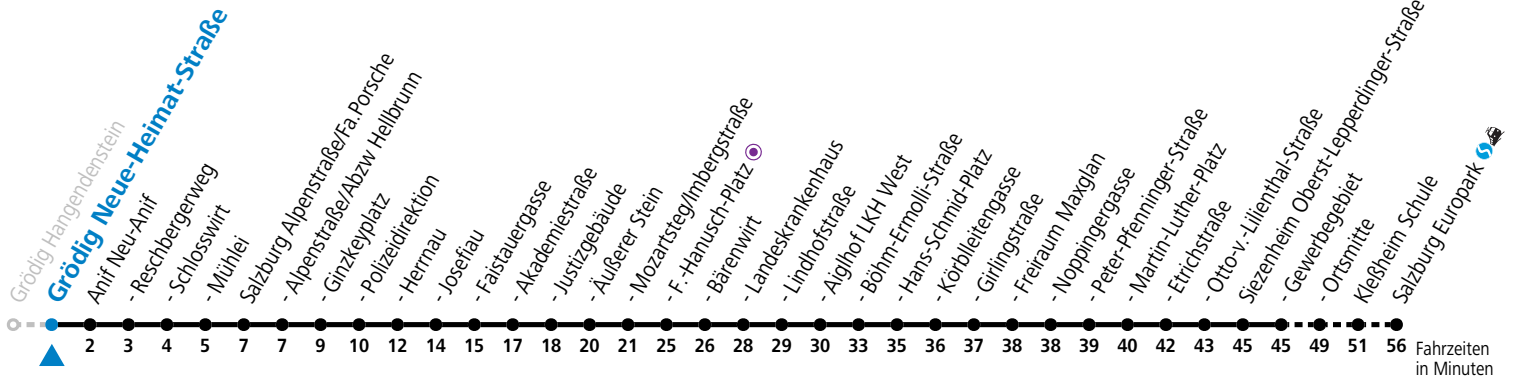

gültig von 31.5. bis 6.7.2024.

Alle Angaben ohne Gewähr.

Montag bis Freitag

6	33	48		
7	03	18	33	48
13	18	48		
14	18	48		
16	48			
17	18	48		
18	18			

* **NACHTSTERN: Freitag, sowie vor Sonn-/Feiertag ab ca. 22:00 Uhr - Verkehr nach Samstag-Fahrplan**
Ferien im Bundesland Salzburg: 23.12.2023 bis 07.01.2024, 12. bis 18.02., 23.03. bis 01.04., 06.07. bis 08.09., 24.09. und 26.10. bis 02.11.2024 (Vorbehaltlich Änderungen durch die Schulbehörde)

Aufgabenträgerschaft: Stadt Salzburg, Betreiber: Albus Salzburg Verkehrsbetrieb GmbH, Julius-Welser-Straße 8, 5020 Salzburg, Tel.: +43 662 424 000-0 im Auftrag der Salzburg Linien Verkehrsbetriebe GmbH