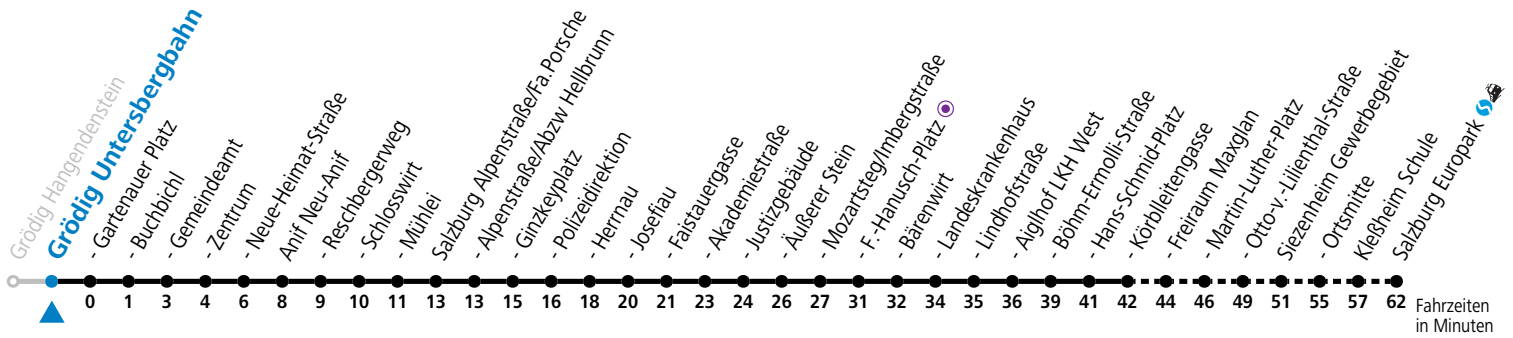

gültig von 31.5. bis 6.7.2024.

Alle Angaben ohne Gewähr.

Montag bis Freitag

6	27	42	57
7	12	27	42
13	12	42	
14	12	42	
16	42		
17	12	42	
18	12		

* **NACHTSTERN: Freitag, sowie vor Sonn-/Feiertag ab ca. 22:00 Uhr - Verkehr nach Samstag-Fahrplan**

Ferien im Bundesland Salzburg: 23.12.2023 bis 07.01.2024, 12. bis 18.02., 23.03. bis 01.04., 06.07. bis 08.09., 24.09. und 26.10. bis 02.11.2024 (Vorbehaltlich Änderungen durch die Schulbehörde)

Aufgabenträgerschaft: Stadt Salzburg, Betreiber: Albus Salzburg Verkehrsbetrieb GmbH, Julius-Welser-Straße 8, 5020 Salzburg, Tel.: +43 662 424 000-0 im Auftrag der Salzburg Linien Verkehrsbetriebe GmbH