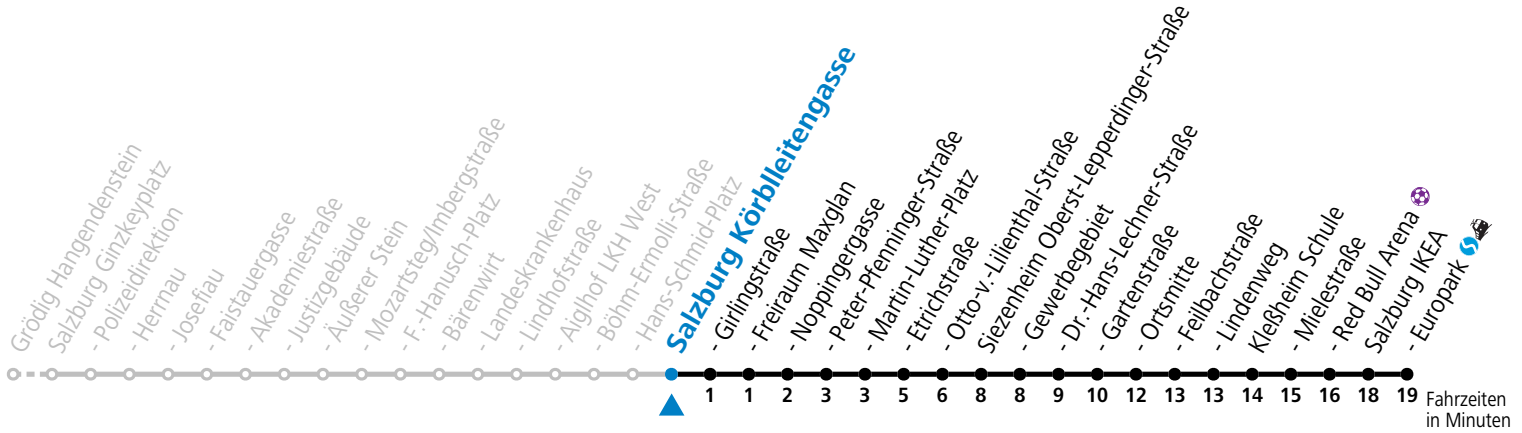

gültig von 31.5. bis 6.7.2024.

Alle Angaben ohne Gewähr.

Montag bis Freitag		Samstag		Sonn- und Feiertag	
5	40	5	40^a		
6	00 20 40 55	6	10^a 40	6	10^a 40^a
7	10 25 40 55	7	00^a 20^a 40	7	10^a 40^a
8	10 25 40 55	8	00^a 20^a 40 57	8	10^a 40
9	10 25 40 55	9	12 27 42 57	9	10^a 40^a
10	10 25 40 55	10	12 27 42 57	10	00^a 20^a 40
11	10 25 40 55	11	12 27 42 57	11	00^a 20^a 40^a
12	10 25 40 55	12	12 27 42 57	12	00^a 20^a 40
13	10 25 40 55	13	12 27 42 57	13	00^a 20^a 40^a
14	10 25 40 55	14	12 27 42 57	14	00^a 20^a 40
15	10 25 40 55	15	12 27 42 57	15	00^a 20^a 40^a
16	10 25 40 55	16	12 27 42 57	16	00^a 20^a 40
17	10 25 40 55	17	12 27 42	17	00^a 20^a 40^a
18	10 25 40 55	18	00 20 40	18	00^a 20^a 40
19	08 23^a 41	19	00^a 22^a 41	19	00^a 22^a 41^a
20	11^a 41	20	11^a 41	20	11^a 41
21	11^a 41	21	11^a 41	21	11^a 41
22	11^a 41^a	22	11^a 41^a	22	11^a 41^a
23	26^a	23	26^a	23	26^a
		0	36^a		

a = bis Siezenheim Ortsmitte

* **NACHTSTERN: Freitag, sowie vor Sonn-/Feiertag ab ca. 22:00 Uhr - Verkehr nach Samstag-Fahrplan**

Ferien im Bundesland Salzburg: 23.12.2023 bis 07.01.2024, 12. bis 18.02., 23.03. bis 01.04., 06.07. bis 08.09., 24.09. und 26.10. bis 02.11.2024 (Vorbehaltlich Änderungen durch die Schulbehörde)

Aufgabenträgerschaft: Stadt Salzburg, Betreiber: Albus Salzburg Verkehrsbetrieb GmbH, Julius-Welser-Straße 8, 5020 Salzburg, Tel.: +43 662 424 000-0 im Auftrag der Salzburg Linien Verkehrsbetriebe GmbH