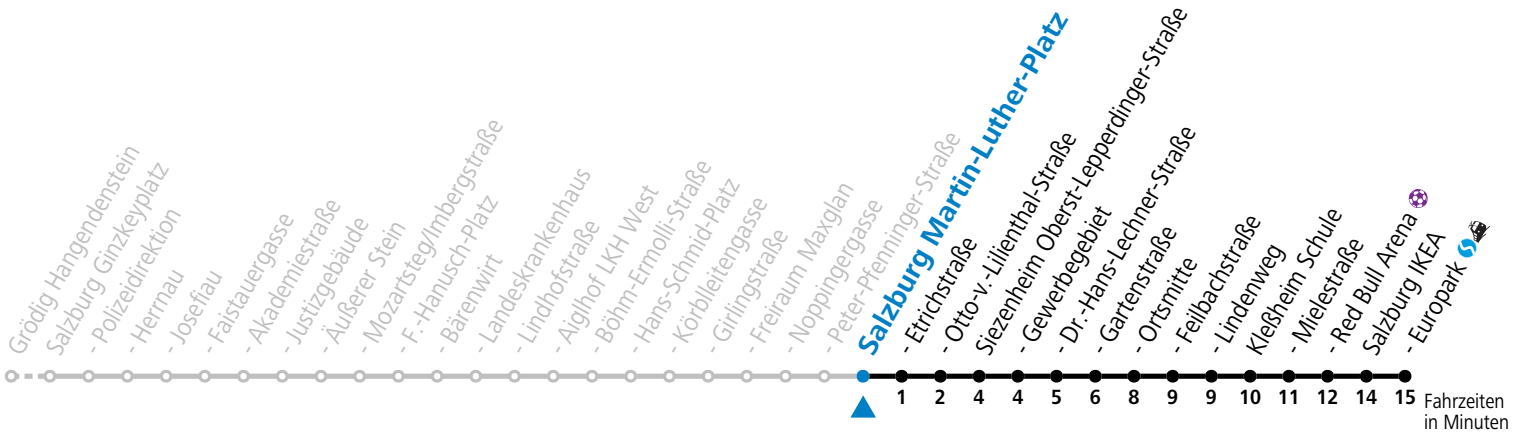

gültig von 31.5. bis 6.7.2024.

Alle Angaben ohne Gewähr.

Montag bis Freitag		Samstag		Sonn- und Feiertag	
5	44	5	43^a		
6	04 24 44 59	6	13^a 43	6	13^a 43^a
7	14 29 44 59	7	03^a 23^a 43	7	13^a 43^a
8	14 29 44 59	8	03^a 23^a 43	8	13^a 43
9	14 29 44 59	9	01 16 31 46	9	13^a 43^a
10	14 29 44 59	10	01 16 31 46	10	03^a 23^a 43
11	14 29 44 59	11	01 16 31 46	11	03^a 23^a 43^a
12	14 29 44 59	12	01 16 31 46	12	03^a 23^a 43
13	14 29 44 59	13	01 16 31 46	13	03^a 23^a 43^a
14	14 29 44 59	14	01 16 31 46	14	03^a 23^a 43
15	14 29 44 59	15	01 16 31 46	15	03^a 23^a 43^a
16	14 29 44 59	16	01 16 31 46	16	03^a 23^a 43
17	14 29 44 59	17	01 16 31 46	17	03^a 23^a 43^a
18	14 29 44 59	18	03 23 43	18	03^a 23^a 43
19	11 26^a 44	19	03^a 25^a 44	19	03^a 25^a 44^a
20	14^a 44	20	14^a 44	20	14^a 44
21	14^a 44	21	14^a 44	21	14^a 44
22	14^a 44^a	22	14^a 44^a	22	14^a 44^a
23	29^a	23	29^a	23	29^a
		0	39^a		

a = bis Siezenheim Ortsmitte

* **NACHTSTERN: Freitag, sowie vor Sonn-/Feiertag ab ca. 22:00 Uhr - Verkehr nach Samstag-Fahrplan**

Ferien im Bundesland Salzburg: 23.12.2023 bis 07.01.2024, 12. bis 18.02., 23.03. bis 01.04., 06.07. bis 08.09., 24.09. und 26.10. bis 02.11.2024 (Vorbehaltlich Änderungen durch die Schulbehörde)

Aufgabenträgerschaft: Stadt Salzburg, Betreiber: Albus Salzburg Verkehrsbetrieb GmbH, Julius-Welser-Straße 8, 5020 Salzburg, Tel.: +43 662 424 000-0 im Auftrag der Salzburg Linien Verkehrsbetriebe GmbH