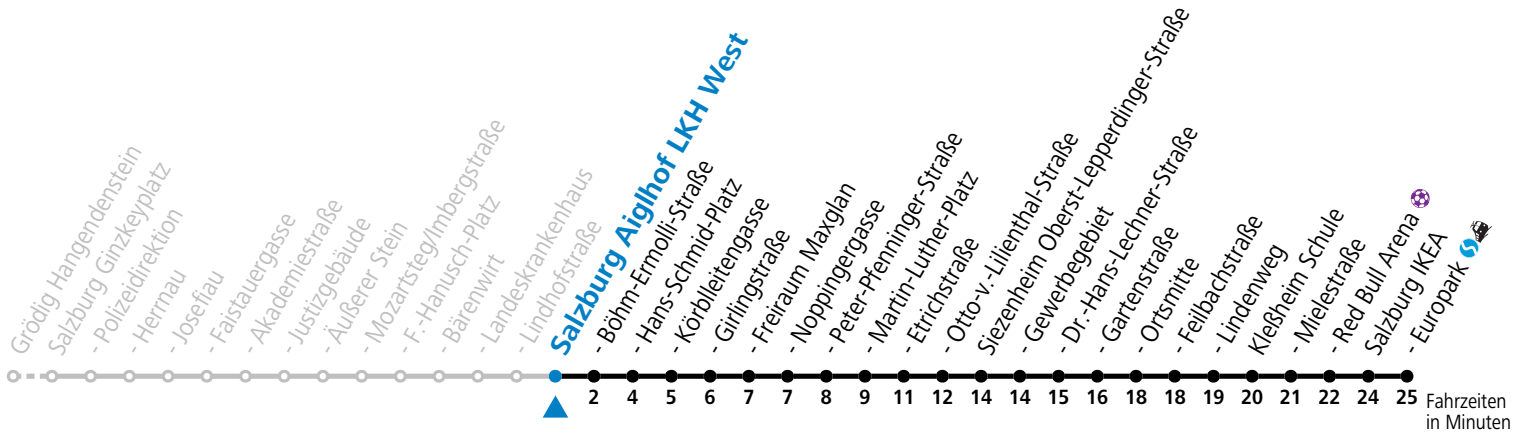

gültig von 31.5. bis 6.7.2024.

Alle Angaben ohne Gewähr.

Montag bis Freitag				Samstag				Sonn- und Feiertag			
5	34	54		5	36^a						
6	14	34	49	6	06^a	36	56^a	6	06^a	36^a	
7	04	19	34 49	7	16^a	36	56^a	7	06^a	36^a	
8	04	19	34 49	8	16^a	36	51	8	06^a	36	
9	04	19	34 49	9	06	21	36 51	9	06^a	36^a	56^a
10	04	19	34 49	10	06	21	36 51	10	16^a	36	56^a
11	04	19	34 49	11	06	21	36 51	11	16^a	36^a	56^a
12	04	19	34 49	12	06	21	36 51	12	16^a	36	56^a
13	04	19	34 49	13	06	21	36 51	13	16^a	36^a	56^a
14	04	19	34 49	14	06	21	36 51	14	16^a	36	56^a
15	04	19	34 49	15	06	21	36 51	15	16^a	36^a	56^a
16	04	19	34 49	16	06	21	36 51	16	16^a	36	56^a
17	04	19	34 49	17	06	21	36 56	17	16^a	36^a	56^a
18	04	19	34 49	18	16	36	56^a	18	16^a	36	56^a
19	04	19^a	37	19	18^a	37		19	18^a	37^a	
20	07^a	37		20	07^a	37		20	07^a	37	
21	07^a	37		21	07^a	37		21	07^a	37	
22	07^a	37^a		22	07^a	37^a		22	07^a	37^a	
23	22^a			23	22^a			23	22^a		
				0	32^a						

a = bis Siezenheim Ortsmitte

* NACHTSTERN: Freitag, sowie vor Sonn-/Feiertag ab ca. 22:00 Uhr - Verkehr nach Samstag-Fahrplan

Ferien im Bundesland Salzburg: 23.12.2023 bis 07.01.2024, 12. bis 18.02., 23.03. bis 01.04., 06.07. bis 08.09., 24.09. und 26.10. bis 02.11.2024 (Vorbehaltlich Änderungen durch die Schulbehörde)

Aufgabenträgerschaft: Stadt Salzburg, Betreiber: Albus Salzburg Verkehrsbetrieb GmbH, Julius-Welser-Straße 8, 5020 Salzburg, Tel.: +43 662 424 000-0 im Auftrag der Salzburg Linien Verkehrsbetriebe GmbH