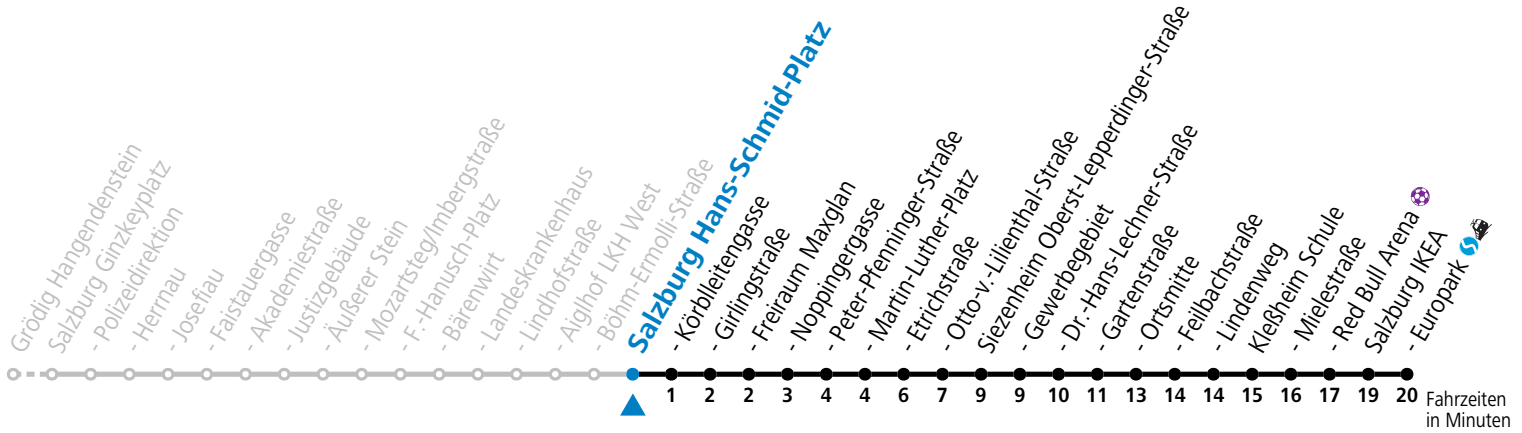

gültig von 31.5. bis 6.7.2024.

Alle Angaben ohne Gewähr.

Montag bis Freitag				Samstag				Sonn- und Feiertag			
5	39	59		5	39^a						
6	19	39	54	6	09^a	39	59^a	6	09^a	39^a	
7	09	24	39 54	7	19^a	39	59^a	7	09^a	39^a	
8	09	24	39 54	8	19^a	39	56	8	09^a	39	
9	09	24	39 54	9	11	26	41 56	9	09^a	39^a	59^a
10	09	24	39 54	10	11	26	41 56	10	19^a	39	59^a
11	09	24	39 54	11	11	26	41 56	11	19^a	39^a	59^a
12	09	24	39 54	12	11	26	41 56	12	19^a	39	59^a
13	09	24	39 54	13	11	26	41 56	13	19^a	39^a	59^a
14	09	24	39 54	14	11	26	41 56	14	19^a	39	59^a
15	09	24	39 54	15	11	26	41 56	15	19^a	39^a	59^a
16	09	24	39 54	16	11	26	41 56	16	19^a	39	59^a
17	09	24	39 54	17	11	26	41 59	17	19^a	39^a	59^a
18	09	24	39 54	18	19	39	59^a	18	19^a	39	59^a
19	07	22^a	40	19	21^a	40		19	21^a	40^a	
20	10^a	40		20	10^a	40		20	10^a	40	
21	10^a	40		21	10^a	40		21	10^a	40	
22	10^a	40^a		22	10^a	40^a		22	10^a	40^a	
23	25^a			23	25^a			23	25^a		
				0	35^a						

a = bis Siezenheim Ortsmitte

* **NACHTSTERN: Freitag, sowie vor Sonn-/Feiertag ab ca. 22:00 Uhr - Verkehr nach Samstag-Fahrplan**

Ferien im Bundesland Salzburg: 23.12.2023 bis 07.01.2024, 12. bis 18.02., 23.03. bis 01.04., 06.07. bis 08.09., 24.09. und 26.10. bis 02.11.2024 (Vorbehaltlich Änderungen durch die Schulbehörde)

Aufgabenträgerschaft: Stadt Salzburg, Betreiber: Albus Salzburg Verkehrsbetrieb GmbH, Julius-Welser-Straße 8, 5020 Salzburg, Tel.: +43 662 424 000-0 im Auftrag der Salzburg Linien Verkehrsbetriebe GmbH