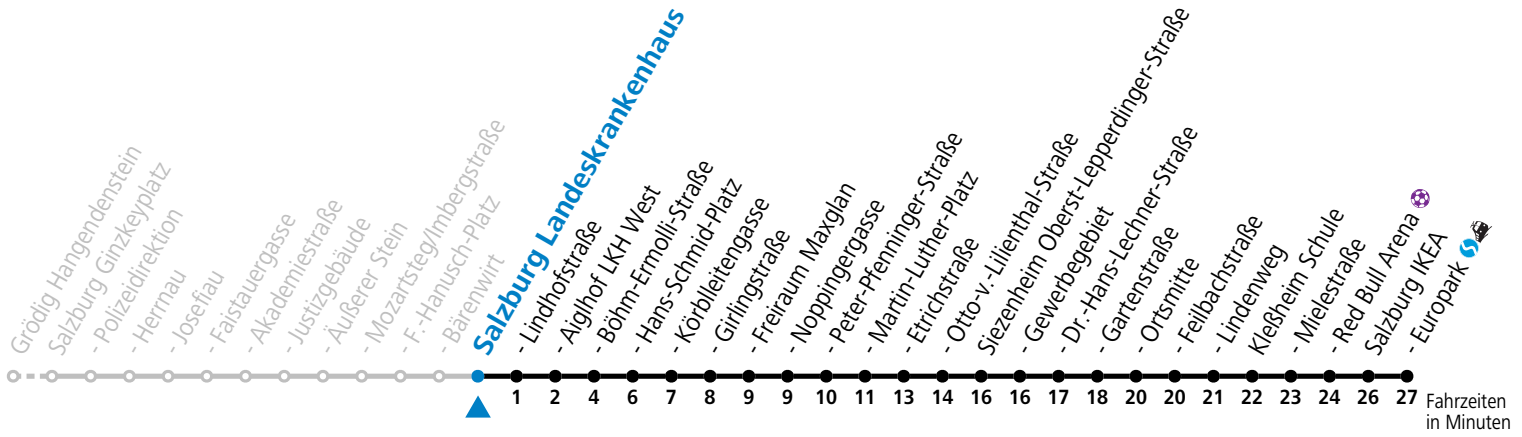

gültig von 31.5. bis 6.7.2024.

Alle Angaben ohne Gewähr.

Montag bis Freitag				Samstag				Sonn- und Feiertag			
5	32	52		5	34^a						
6	12	32	47	6	04^a	34	54^a	6	04^a	34^a	
7	02	17	32 47	7	14^a	34	54^a	7	04^a	34^a	
8	02	17	32 47	8	14^a	34	49	8	04^a	34	
9	02	17	32 47	9	04	19	34 49	9	04^a	34^a	54^a
10	02	17	32 47	10	04	19	34 49	10	14^a	34	54^a
11	02	17	32 47	11	04	19	34 49	11	14^a	34^a	54^a
12	02	17	32 47	12	04	19	34 49	12	14^a	34	54^a
13	02	17	32 47	13	04	19	34 49	13	14^a	34^a	54^a
14	02	17	32 47	14	04	19	34 49	14	14^a	34	54^a
15	02	17	32 47	15	04	19	34 49	15	14^a	34^a	54^a
16	02	17	32 47	16	04	19	34 49	16	14^a	34	54^a
17	02	17	32 47	17	04	19	34 54	17	14^a	34^a	54^a
18	02	17	32 47	18	14	34	54^a	18	14^a	34	54^a
19	02	17^a	35	19	16^a	35		19	16^a	35^a	
20	05^a	35		20	05^a	35		20	05^a	35	
21	05^a	35		21	05^a	35		21	05^a	35	
22	05^a	35^a		22	05^a	35^a		22	05^a	35^a	
23	20^a			23	20^a			23	20^a		
				0	30^a						

a = bis Siezenheim Ortsmitte

* NACHTSTERN: Freitag, sowie vor Sonn-/Feiertag ab ca. 22:00 Uhr - Verkehr nach Samstag-Fahrplan

Ferien im Bundesland Salzburg: 23.12.2023 bis 07.01.2024, 12. bis 18.02., 23.03. bis 01.04., 06.07. bis 08.09., 24.09. und 26.10. bis 02.11.2024 (Vorbehaltlich Änderungen durch die Schulbehörde)

Aufgabenträgerschaft: Stadt Salzburg, Betreiber: Albus Salzburg Verkehrsbetrieb GmbH, Julius-Welser-Straße 8, 5020 Salzburg, Tel.: +43 662 424 000-0 im Auftrag der Salzburg Linien Verkehrsbetriebe GmbH