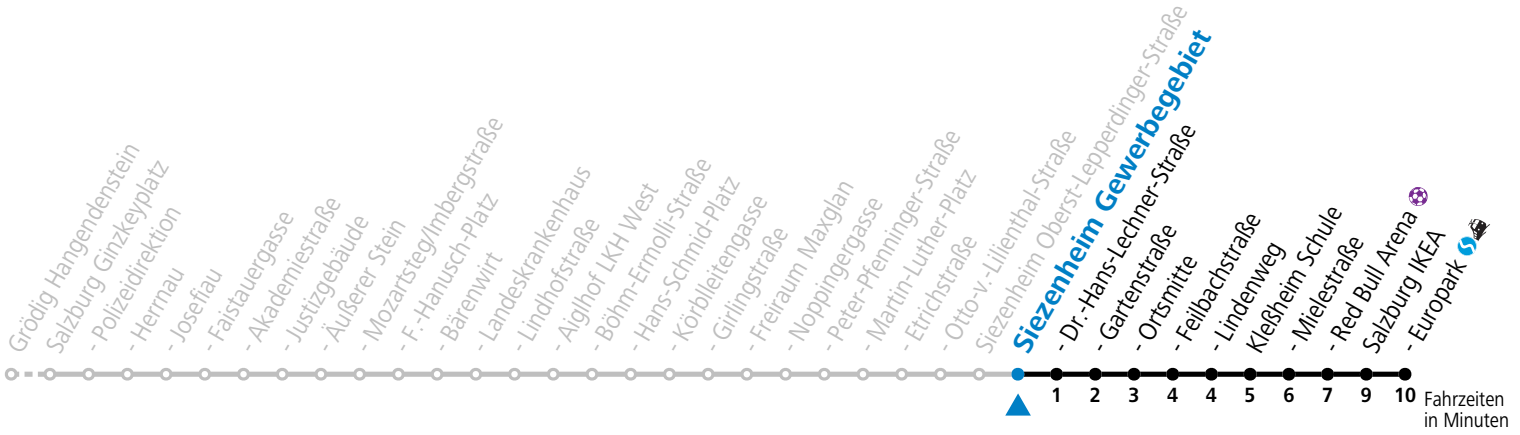

gültig von 31.5. bis 6.7.2024.

Alle Angaben ohne Gewähr.

Montag bis Freitag		Samstag		Sonn- und Feiertag	
5	49	5	48^a		
6	09 29 49	6	18^a 48	6	18^a 48^a
7	04 19 34 49	7	08^a 28^a 48	7	18^a 48^a
8	04 19 34 49	8	08^a 28^a 48	8	18^a 48
9	04 19 34 49	9	06 21 36 51	9	18^a 48^a
10	04 19 34 49	10	06 21 36 51	10	08^a 28^a 48
11	04 19 34 49	11	06 21 36 51	11	08^a 28^a 48^a
12	04 19 34 49	12	06 21 36 51	12	08^a 28^a 48
13	04 19 34 49	13	06 21 36 51	13	08^a 28^a 48^a
14	04 19 34 49	14	06 21 36 51	14	08^a 28^a 48
15	04 19 34 49	15	06 21 36 51	15	08^a 28^a 48^a
16	04 19 34 49	16	06 21 36 51	16	08^a 28^a 48
17	04 19 34 49	17	06 21 36 51	17	08^a 28^a 48^a
18	04 19 34 49	18	08 28 48	18	08^a 28^a 48
19	04 16 31^a 49	19	08^a 30^a 49	19	08^a 30^a 49^a
20	19^a 49	20	19^a 49	20	19^a 49
21	19^a 49	21	19^a 49	21	19^a 49
22	19^a 49^a	22	19^a 49^a	22	19^a 49^a
23	34^a	23	34^a	23	34^a
		0	44^a		

a = bis Siezenheim Ortsmitte

* **NACHTSTERN: Freitag, sowie vor Sonn-/Feiertag ab ca. 22:00 Uhr - Verkehr nach Samstag-Fahrplan**

Ferien im Bundesland Salzburg: 23.12.2023 bis 07.01.2024, 12. bis 18.02., 23.03. bis 01.04., 06.07. bis 08.09., 24.09. und 26.10. bis 02.11.2024 (Vorbehaltlich Änderungen durch die Schulbehörde)

Aufgabenträgerschaft: Stadt Salzburg, Betreiber: Albus Salzburg Verkehrsbetrieb GmbH, Julius-Welser-Straße 8, 5020 Salzburg, Tel.: +43 662 424 000-0 im Auftrag der Salzburg Linien Verkehrsbetriebe GmbH