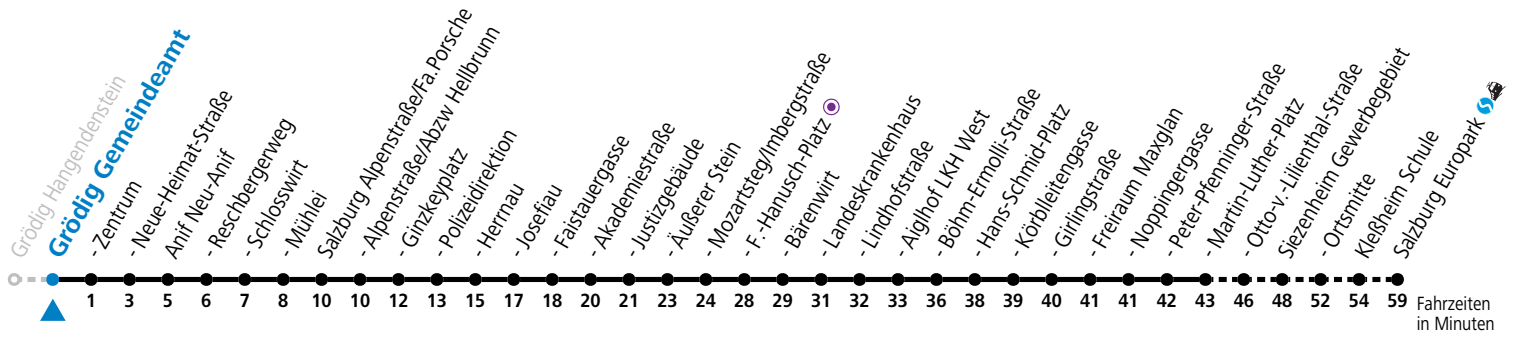

gültig von 31.5. bis 6.7.2024.

Alle Angaben ohne Gewähr.

Montag bis Freitag

6	30	45		
7	00	15	30	45
13	15	45		
14	15	45		
16	45			
17	15	45		
18	15			

* **NACHTSTERN: Freitag, sowie vor Sonn-/Feiertag ab ca. 22:00 Uhr - Verkehr nach Samstag-Fahrplan**

Ferien im Bundesland Salzburg: 23.12.2023 bis 07.01.2024, 12. bis 18.02., 23.03. bis 01.04., 06.07. bis 08.09., 24.09. und 26.10. bis 02.11.2024 (Vorbehaltlich Änderungen durch die Schulbehörde)

Aufgabenträgerschaft: Stadt Salzburg, Betreiber: Albus Salzburg Verkehrsbetrieb GmbH, Julius-Welser-Straße 8, 5020 Salzburg, Tel.: +43 662 424 000-0 im Auftrag der Salzburg Linien Verkehrsbetriebe GmbH