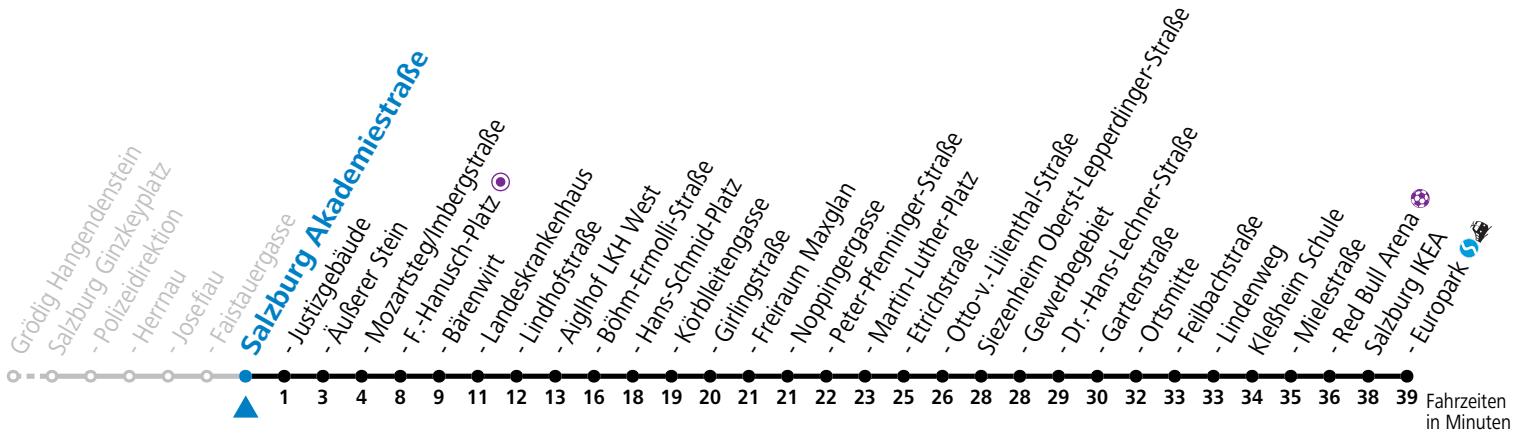

28 Grödig - Anif - Zentrum - LKH - Taxham - Siezenheim - Europark

gültig von 31.5. bis 6.7.2024.

Alle Angaben ohne Gewähr.

Montag bis Freitag				
6	50			
7	05	20	35	50
8	05			
13	35			
14	05	35		
15	05			
17	05	35		
18	05	35		

* **NACHTSTERN: Freitag, sowie vor Sonn-/Feiertag ab ca. 22:00 Uhr - Verkehr nach Samstag-Fahrplan**
Ferien im Bundesland Salzburg: 23.12.2023 bis 07.01.2024, 12. bis 18.02., 23.03. bis 01.04., 06.07. bis 08.09., 24.09. und 26.10. bis 02.11.2024 (Vorbehaltlich Änderungen durch die Schulbehörde)

Aufgabenträgerschaft: Stadt Salzburg, Betreiber: Albus Salzburg Verkehrsbetrieb GmbH, Julius-Welser-Straße 8, 5020 Salzburg, Tel.: +43 662 424 000-0 im Auftrag der Salzburg Linien Verkehrsbetriebe GmbH