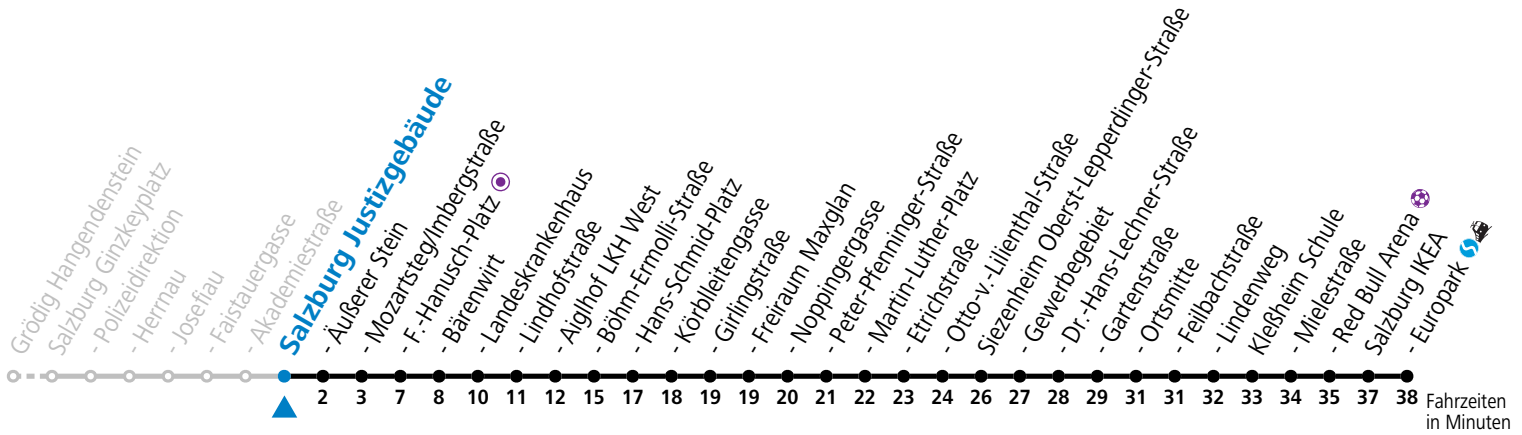

gültig von 31.5. bis 6.7.2024.

Alle Angaben ohne Gewähr.

Montag bis Freitag				
6	52			
7	07	22	37	52
8	07			
13	37			
14	07	37		
15	07			
17	07	37		
18	07	37		

* **NACHTSTERN: Freitag, sowie vor Sonn-/Feiertag ab ca. 22:00 Uhr - Verkehr nach Samstag-Fahrplan**
Ferien im Bundesland Salzburg: 23.12.2023 bis 07.01.2024, 12. bis 18.02., 23.03. bis 01.04., 06.07. bis 08.09., 24.09. und 26.10. bis 02.11.2024 (Vorbehaltlich Änderungen durch die Schulbehörde)

Aufgabenträgerschaft: Stadt Salzburg, Betreiber: Albus Salzburg Verkehrsbetrieb GmbH, Julius-Welser-Straße 8, 5020 Salzburg, Tel.: +43 662 424 000-0 im Auftrag der Salzburg Linien Verkehrsbetriebe GmbH