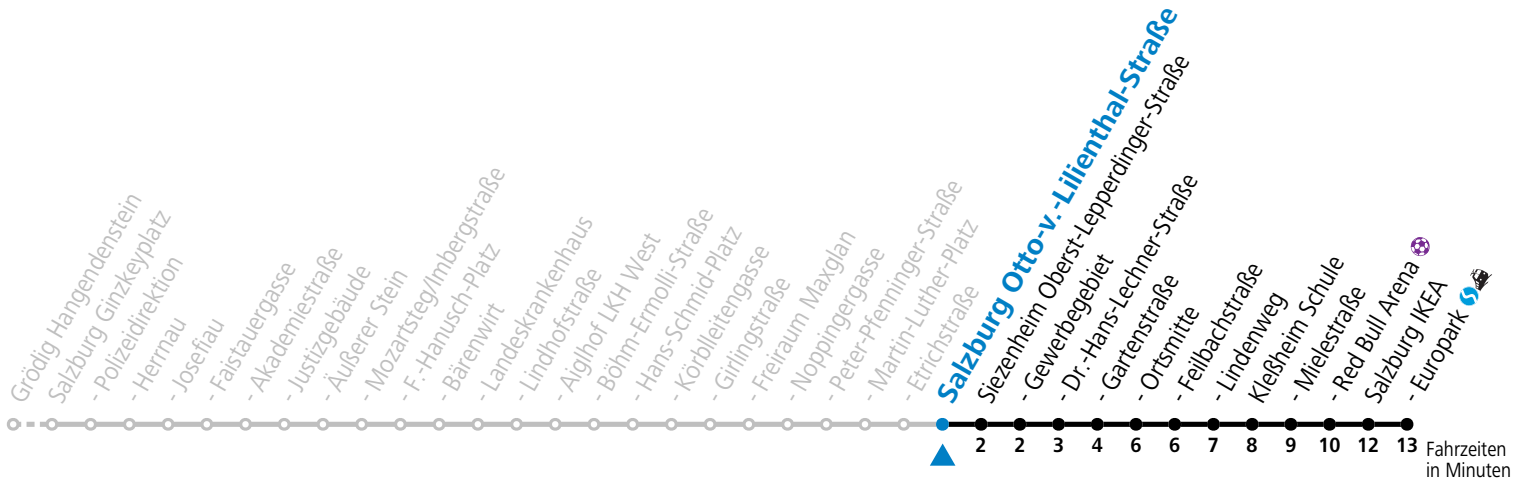

gültig von 31.5. bis 6.7.2024.

Alle Angaben ohne Gewähr.

Montag bis Freitag		Samstag		Sonn- und Feiertag	
5	46	5	45^a		
6	06 26 46	6	15^a 45	6	15^a 45^a
7	01 16 31 46	7	05^a 25^a 45	7	15^a 45^a
8	01 16 31 46	8	05^a 25^a 45	8	15^a 45
9	01 16 31 46	9	03 18 33 48	9	15^a 45^a
10	01 16 31 46	10	03 18 33 48	10	05^a 25^a 45
11	01 16 31 46	11	03 18 33 48	11	05^a 25^a 45^a
12	01 16 31 46	12	03 18 33 48	12	05^a 25^a 45
13	01 16 31 46	13	03 18 33 48	13	05^a 25^a 45^a
14	01 16 31 46	14	03 18 33 48	14	05^a 25^a 45
15	01 16 31 46	15	03 18 33 48	15	05^a 25^a 45^a
16	01 16 31 46	16	03 18 33 48	16	05^a 25^a 45
17	01 16 31 46	17	03 18 33 48	17	05^a 25^a 45^a
18	01 16 31 46	18	05 25 45	18	05^a 25^a 45
19	01 13 28^a 46	19	05^a 27^a 46	19	05^a 27^a 46^a
20	16^a 46	20	16^a 46	20	16^a 46
21	16^a 46	21	16^a 46	21	16^a 46
22	16^a 46^a	22	16^a 46^a	22	16^a 46^a
23	31^a	23	31^a	23	31^a
		0	41^a		

a = bis Siezenheim Ortsmitte

* NACHTSTERN: Freitag, sowie vor Sonn-/Feiertag ab ca. 22:00 Uhr - Verkehr nach Samstag-Fahrplan

Ferien im Bundesland Salzburg: 23.12.2023 bis 07.01.2024, 12. bis 18.02., 23.03. bis 01.04., 06.07. bis 08.09., 24.09. und 26.10. bis 02.11.2024 (Vorbehaltlich Änderungen durch die Schulbehörde)

Aufgabenträgerschaft: Stadt Salzburg, Betreiber: Albus Salzburg Verkehrsbetrieb GmbH, Julius-Welser-Straße 8, 5020 Salzburg, Tel.: +43 662 424 000-0 im Auftrag der Salzburg Linien Verkehrsbetriebe GmbH