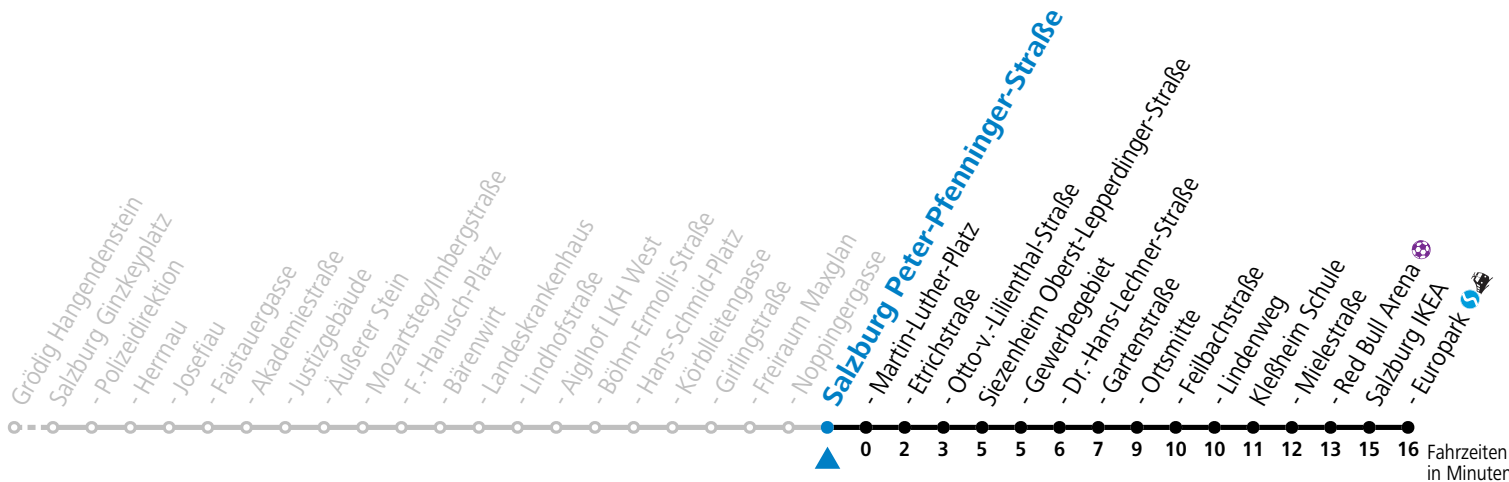

gültig von 31.5. bis 6.7.2024.

Alle Angaben ohne Gewähr.

Montag bis Freitag		Samstag		Sonn- und Feiertag	
5	43	5	43^a		
6	03 23 43 58	6	13^a 43	6	13^a 43^a
7	13 28 43 58	7	03^a 23^a 43	7	13^a 43^a
8	13 28 43 58	8	03^a 23^a 43	8	13^a 43
9	13 28 43 58	9	00 15 30 45	9	13^a 43^a
10	13 28 43 58	10	00 15 30 45	10	03^a 23^a 43
11	13 28 43 58	11	00 15 30 45	11	03^a 23^a 43^a
12	13 28 43 58	12	00 15 30 45	12	03^a 23^a 43
13	13 28 43 58	13	00 15 30 45	13	03^a 23^a 43^a
14	13 28 43 58	14	00 15 30 45	14	03^a 23^a 43
15	13 28 43 58	15	00 15 30 45	15	03^a 23^a 43^a
16	13 28 43 58	16	00 15 30 45	16	03^a 23^a 43
17	13 28 43 58	17	00 15 30 45	17	03^a 23^a 43^a
18	13 28 43 58	18	03 23 43	18	03^a 23^a 43
19	11 26^a 44	19	03^a 25^a 44	19	03^a 25^a 44^a
20	14^a 44	20	14^a 44	20	14^a 44
21	14^a 44	21	14^a 44	21	14^a 44
22	14^a 44^a	22	14^a 44^a	22	14^a 44^a
23	29^a	23	29^a	23	29^a
		0	39^a		

a = bis Siezenheim Ortsmitte

* **NACHTSTERN: Freitag, sowie vor Sonn-/Feiertag ab ca. 22:00 Uhr - Verkehr nach Samstag-Fahrplan**

Ferien im Bundesland Salzburg: 23.12.2023 bis 07.01.2024, 12. bis 18.02., 23.03. bis 01.04., 06.07. bis 08.09., 24.09. und 26.10. bis 02.11.2024 (Vorbehaltlich Änderungen durch die Schulbehörde)

Aufgabenträgerschaft: Stadt Salzburg, Betreiber: Albus Salzburg Verkehrsbetrieb GmbH, Julius-Welser-Straße 8, 5020 Salzburg, Tel.: +43 662 424 000-0 im Auftrag der Salzburg Linien Verkehrsbetriebe GmbH