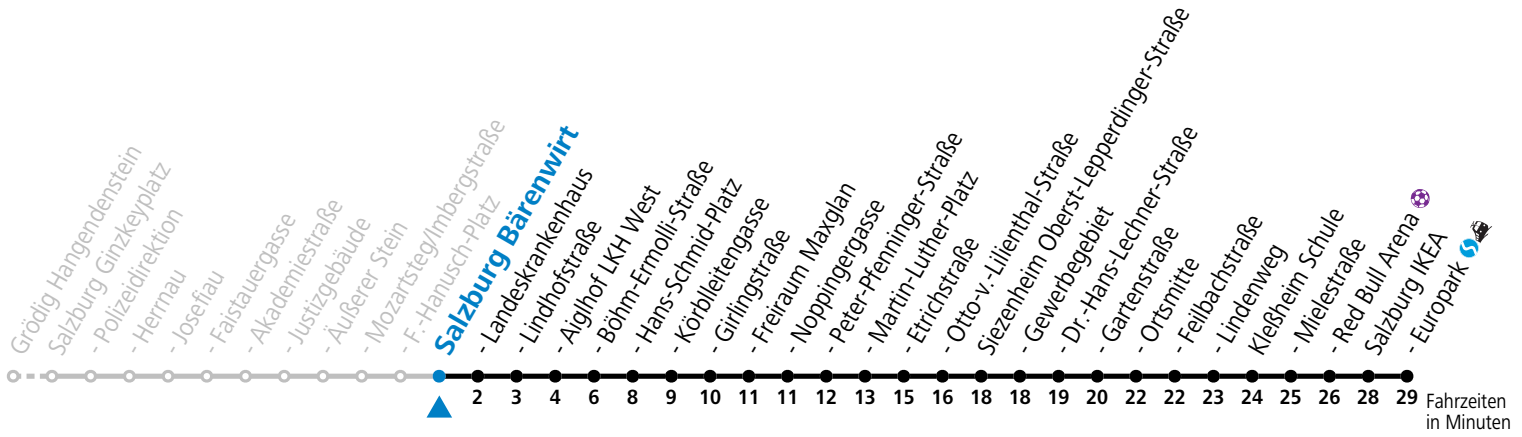

gültig von 31.5. bis 6.7.2024.

Alle Angaben ohne Gewähr.

Montag bis Freitag				Samstag				Sonn- und Feiertag			
5	30	50		5	32^a						
6	10	30	45	6	02^a	32	52^a	6	02^a	32^a	
7	00	15	30 45	7	12^a	32	52^a	7	02^a	32^a	
8	00	15	30 45	8	12^a	32	47	8	02^a	32	
9	00	15	30 45	9	02	17	32 47	9	02^a	32^a	52^a
10	00	15	30 45	10	02	17	32 47	10	12^a	32	52^a
11	00	15	30 45	11	02	17	32 47	11	12^a	32^a	52^a
12	00	15	30 45	12	02	17	32 47	12	12^a	32	52^a
13	00	15	30 45	13	02	17	32 47	13	12^a	32^a	52^a
14	00	15	30 45	14	02	17	32 47	14	12^a	32	52^a
15	00	15	30 45	15	02	17	32 47	15	12^a	32^a	52^a
16	00	15	30 45	16	02	17	32 47	16	12^a	32	52^a
17	00	15	30 45	17	02	17	32 52	17	12^a	32^a	52^a
18	00	15	30 45	18	12	32	52^a	18	12^a	32	52^a
19	00	15^a	33	19	14^a	33	19	14^a	33^a		
20	03^a	33		20	03^a	33	20	03^a	33		
21	03^a	33		21	03^a	33	21	03^a	33		
22	03^a	33^a		22	03^a	33^a	22	03^a	33^a		
23	18^a			23	18^a			23	18^a		
				0	28^a						

a = bis Siezenheim Ortsmitte

* **NACHTSTERN: Freitag, sowie vor Sonn-/Feiertag ab ca. 22:00 Uhr - Verkehr nach Samstag-Fahrplan**

Ferien im Bundesland Salzburg: 23.12.2023 bis 07.01.2024, 12. bis 18.02., 23.03. bis 01.04., 06.07. bis 08.09., 24.09. und 26.10. bis 02.11.2024 (Vorbehaltlich Änderungen durch die Schulbehörde)

Aufgabenträgerschaft: Stadt Salzburg, Betreiber: Albus Salzburg Verkehrsbetrieb GmbH, Julius-Welser-Straße 8, 5020 Salzburg, Tel.: +43 662 424 000-0 im Auftrag der Salzburg Linien Verkehrsbetriebe GmbH