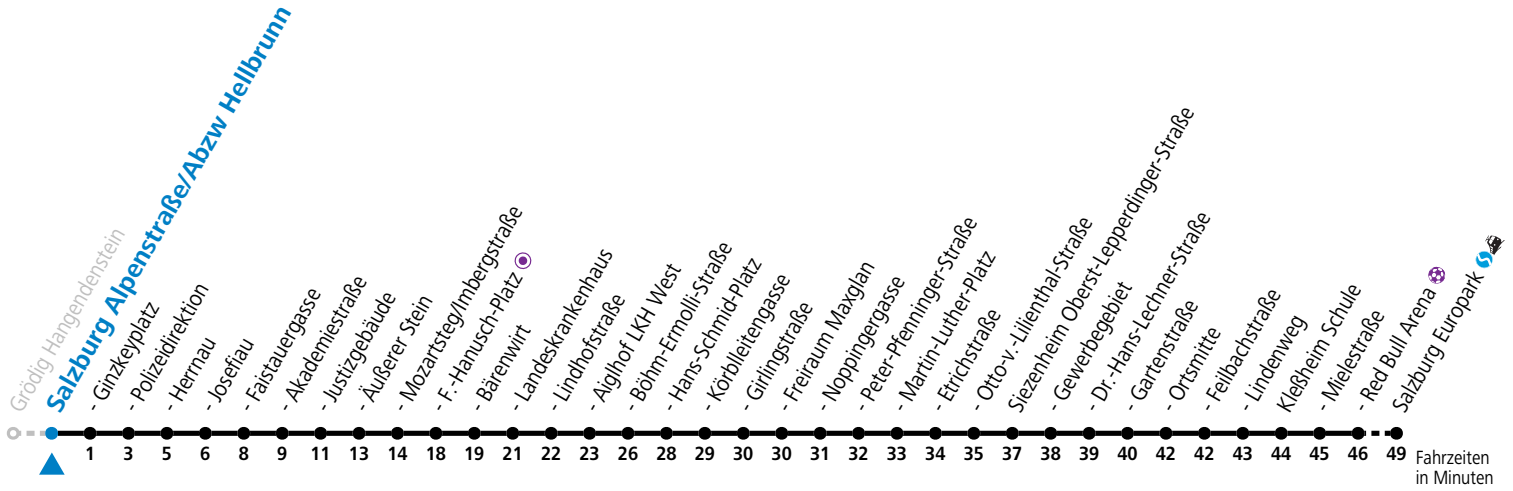

gültig von 31.5. bis 6.7.2024.

Alle Angaben ohne Gewähr.

Montag bis Freitag

6	41	56		
7	11	26	41	56
13	26	56		
14	26	56		
16	56			
17	26	56		
18	26			

* **NACHTSTERN: Freitag, sowie vor Sonn-/Feiertag ab ca. 22:00 Uhr - Verkehr nach Samstag-Fahrplan**

Ferien im Bundesland Salzburg: 23.12.2023 bis 07.01.2024, 12. bis 18.02., 23.03. bis 01.04., 06.07. bis 08.09., 24.09. und 26.10. bis 02.11.2024 (Vorbehaltlich Änderungen durch die Schulbehörde)

Aufgabenträgerschaft: Stadt Salzburg, Betreiber: Albus Salzburg Verkehrsbetrieb GmbH, Julius-Welser-Straße 8, 5020 Salzburg, Tel.: +43 662 424 000-0 im Auftrag der Salzburg Linien Verkehrsbetriebe GmbH