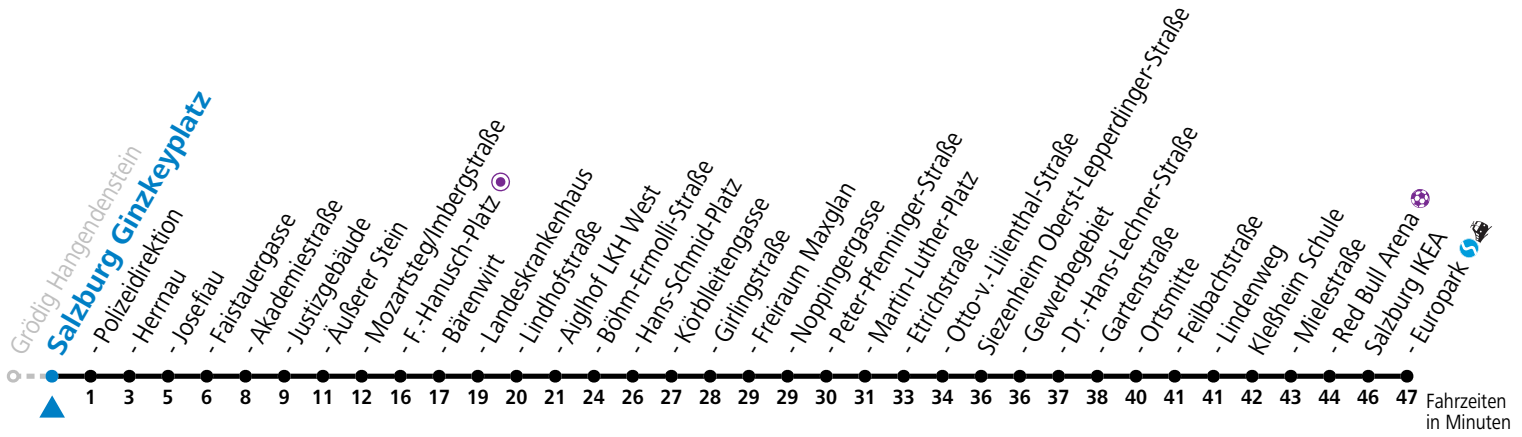

28 Grödig - Anif - Zentrum - LKH - Taxham - Siezenheim - Europark

gültig von 31.5. bis 6.7.2024.

Alle Angaben ohne Gewähr.

Montag bis Freitag				
6	42	57		
7	12	27	42	57
13	27	57		
14	27	57		
16	57			
17	27	57		
18	27			

* **NACHTSTERN: Freitag, sowie vor Sonn-/Feiertag ab ca. 22:00 Uhr - Verkehr nach Samstag-Fahrplan**
Ferien im Bundesland Salzburg: 23.12.2023 bis 07.01.2024, 12. bis 18.02., 23.03. bis 01.04., 06.07. bis 08.09., 24.09. und 26.10. bis 02.11.2024 (Vorbehaltlich Änderungen durch die Schulbehörde)

Aufgabenträgerschaft: Stadt Salzburg, Betreiber: Albus Salzburg Verkehrsbetrieb GmbH, Julius-Welser-Straße 8, 5020 Salzburg, Tel.: +43 662 424 000-0 im Auftrag der Salzburg Linien Verkehrsbetriebe GmbH