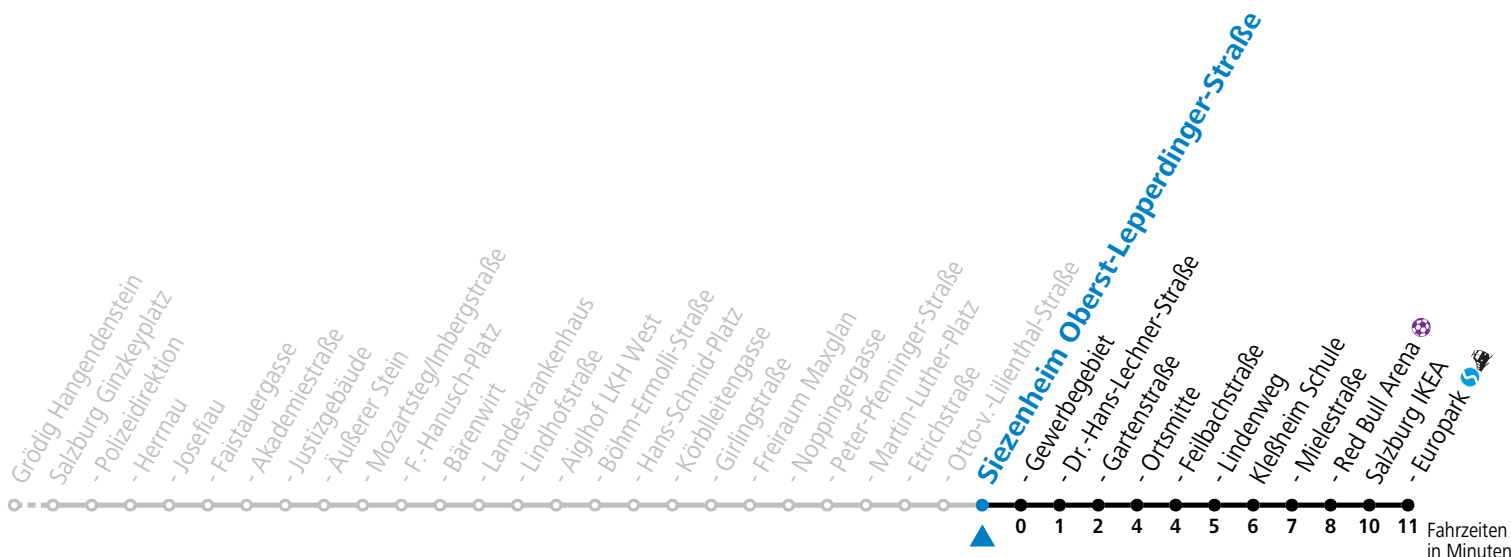

gültig von 31.5. bis 6.7.2024.

Alle Angaben ohne Gewähr.

Montag bis Freitag		Samstag		Sonn- und Feiertag	
5	48	5	47^a		
6	08 28 48	6	17^a 47	6	17^a 47^a
7	03 18 33 48	7	07^a 27^a 47	7	17^a 47^a
8	03 18 33 48	8	07^a 27^a 47	8	17^a 47
9	03 18 33 48	9	05 20 35 50	9	17^a 47^a
10	03 18 33 48	10	05 20 35 50	10	07^a 27^a 47
11	03 18 33 48	11	05 20 35 50	11	07^a 27^a 47^a
12	03 18 33 48	12	05 20 35 50	12	07^a 27^a 47
13	03 18 33 48	13	05 20 35 50	13	07^a 27^a 47^a
14	03 18 33 48	14	05 20 35 50	14	07^a 27^a 47
15	03 18 33 48	15	05 20 35 50	15	07^a 27^a 47^a
16	03 18 33 48	16	05 20 35 50	16	07^a 27^a 47
17	03 18 33 48	17	05 20 35 50	17	07^a 27^a 47^a
18	03 18 33 48	18	07 27 47	18	07^a 27^a 47
19	03 15 30^a 48	19	07^a 29^a 48	19	07^a 29^a 48^a
20	18^a 48	20	18^a 48	20	18^a 48
21	18^a 48	21	18^a 48	21	18^a 48
22	18^a 48^a	22	18^a 48^a	22	18^a 48^a
23	33^a	23	33^a	23	33^a
		0	43^a		

a = bis Siezenheim Ortsmitte

* **NACHTSTERN: Freitag, sowie vor Sonn-/Feiertag ab ca. 22:00 Uhr - Verkehr nach Samstag-Fahrplan**

Ferien im Bundesland Salzburg: 23.12.2023 bis 07.01.2024, 12. bis 18.02., 23.03. bis 01.04., 06.07. bis 08.09., 24.09. und 26.10. bis 02.11.2024 (Vorbehaltlich Änderungen durch die Schulbehörde)

Aufgabenträgerschaft: Stadt Salzburg, Betreiber: Albus Salzburg Verkehrsbetrieb GmbH, Julius-Welser-Straße 8, 5020 Salzburg, Tel.: +43 662 424 000-0 im Auftrag der Salzburg Linien Verkehrsbetriebe GmbH