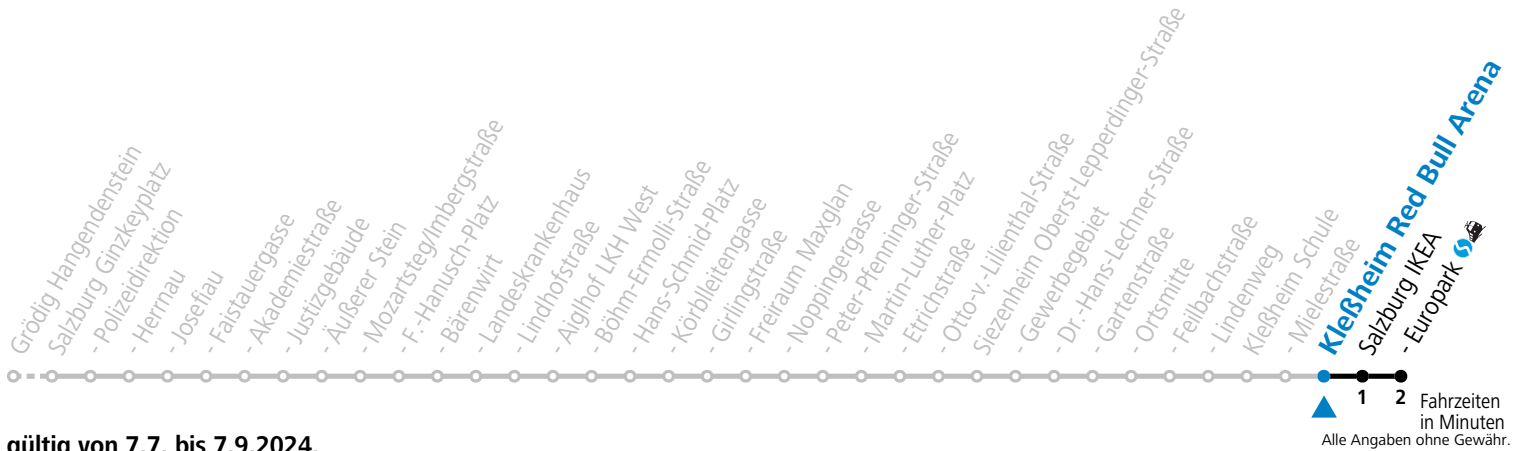

Montag bis Freitag, Sommerferien		Samstag		Sonn- und Feiertag	
5	57				
6	17 37 57	6	55		
7	12 27 42 57	7	55		
8	12 27 42 57	8	55	8	55
9	12 27 42 57	9	14 29 44 59		
10	12 27 42 57	10	14 29 44 59	10	55
11	12 27 42 57	11	14 29 44 59		
12	12 27 42 57	12	14 29 44 59	12	55
13	12 27 42 57	13	14 29 44 59		
14	12 27 42 57	14	14 29 44 59	14	55
15	12 27 42 57	15	14 29 44 59		
16	12 27 42 57	16	14 29 44 59	16	55
17	12 27 42 57	17	14 29 44 59		
18	12 27 42 57	18	15 35 55	18	55
19	12 23 56	19	56		
20	56	20	56	20	56
21	56	21	56	21	56

* **NACHTSTERN: Freitag, sowie vor Sonn-/Feiertag ab ca. 22:00 Uhr - Verkehr nach Samstag-Fahrplan**
Ferien im Bundesland Salzburg: 23.12.2023 bis 07.01.2024, 12. bis 18.02., 23.03. bis 01.04., 06.07. bis 08.09., 24.09. und 26.10. bis 02.11.2024 (Vorbehaltlich Änderungen durch die Schulbehörde)

Aufgabenträgerschaft: Stadt Salzburg, Betreiber: Albus Salzburg Verkehrsbetrieb GmbH, Julius-Welser-Straße 8, 5020 Salzburg, Tel.: +43 662 424 000-0 im Auftrag der Salzburg Linien Verkehrsbetriebe GmbH