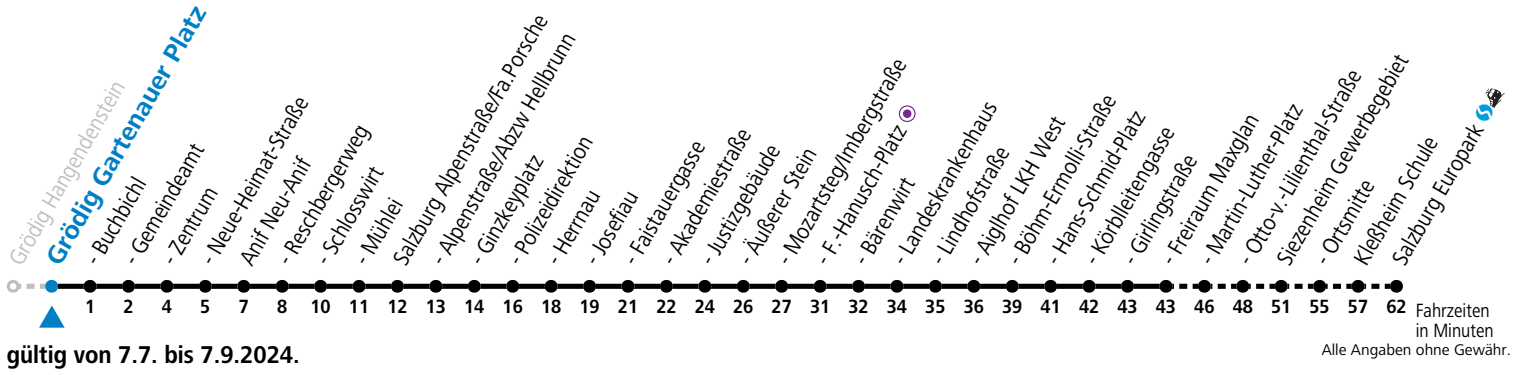

Montag bis Freitag, Sommerferien

6	28	43	58
7	13	28	43
13	13	43	
14	13	43	
16	43		
17	13	43	
18	13		

* **NACHTSTERN: Freitag, sowie vor Sonn-/Feiertag ab ca. 22:00 Uhr - Verkehr nach Samstag-Fahrplan**
Ferien im Bundesland Salzburg: 23.12.2023 bis 07.01.2024, 12. bis 18.02., 23.03. bis 01.04., 06.07. bis 08.09., 24.09. und 26.10. bis 02.11.2024 (Vorbehaltlich Änderungen durch die Schulbehörde)

Aufgabenträgerschaft: Stadt Salzburg, Betreiber: Albus Salzburg Verkehrsbetrieb GmbH, Julius-Welser-Straße 8, 5020 Salzburg, Tel.: +43 662 424 000-0 im Auftrag der Salzburg Linien Verkehrsbetriebe GmbH