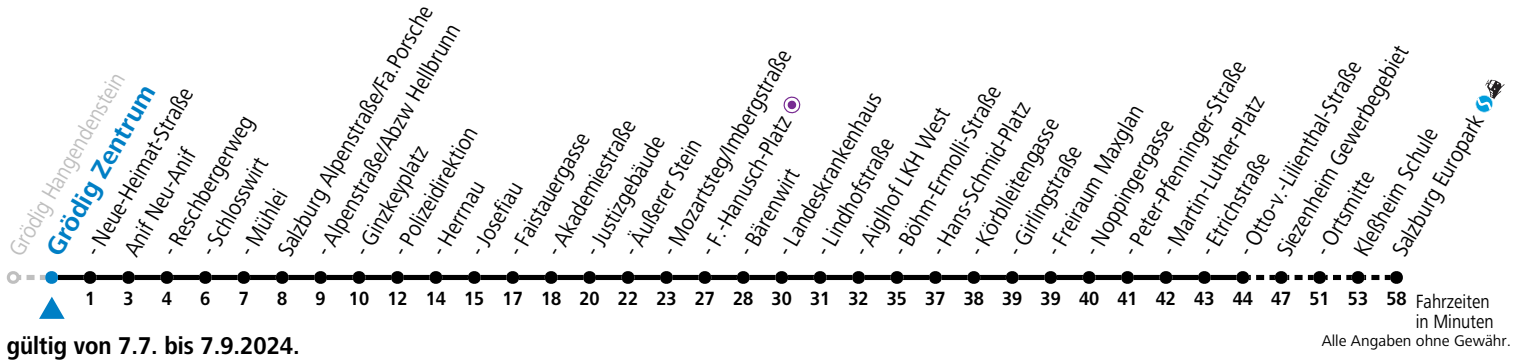

gültig von 7.7. bis 7.9.2024.

Montag bis Freitag, Sommerferien

6	32	47		
7	02	17	32	47
13	17	47		
14	17	47		
16	47			
17	17	47		
18	17			

* **NACHTSTERN: Freitag, sowie vor Sonn-/Feiertag ab ca. 22:00 Uhr - Verkehr nach Samstag-Fahrplan**
Ferien im Bundesland Salzburg: 23.12.2023 bis 07.01.2024, 12. bis 18.02., 23.03. bis 01.04., 06.07. bis 08.09., 24.09. und 26.10. bis 02.11.2024 (Vorbehaltlich Änderungen durch die Schulbehörde)

Aufgabenträgerschaft: Stadt Salzburg, Betreiber: Albus Salzburg Verkehrsbetrieb GmbH, Julius-Welser-Straße 8, 5020 Salzburg, Tel.: +43 662 424 000-0 im Auftrag der Salzburg Linien Verkehrsbetriebe GmbH