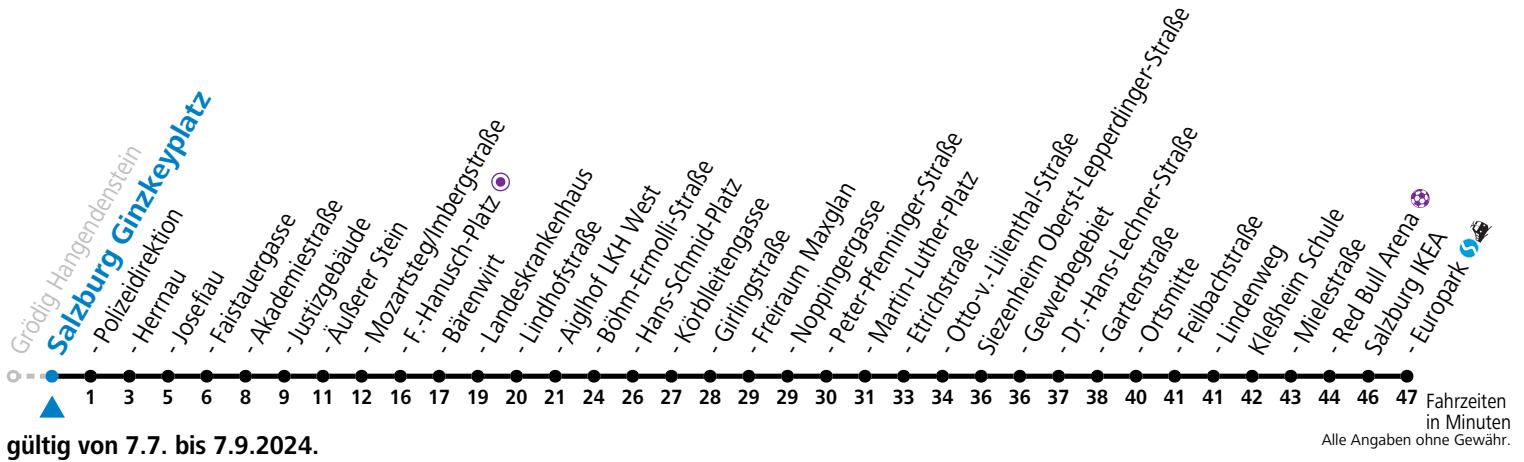

Montag bis Freitag, Sommerferien

6	42	57		
7	12	27	42	57
13	27	57		
14	27	57		
16	57			
17	27	57		
18	27			

* **NACHTSTERN: Freitag, sowie vor Sonn-/Feiertag ab ca. 22:00 Uhr - Verkehr nach Samstag-Fahrplan**
Ferien im Bundesland Salzburg: 23.12.2023 bis 07.01.2024, 12. bis 18.02., 23.03. bis 01.04., 06.07. bis 08.09., 24.09. und 26.10. bis 02.11.2024 (Vorbehaltlich Änderungen durch die Schulbehörde)

Aufgabenträgerschaft: Stadt Salzburg, Betreiber: Albus Salzburg Verkehrsbetrieb GmbH, Julius-Welser-Straße 8, 5020 Salzburg, Tel.: +43 662 424 000-0 im Auftrag der Salzburg Linien Verkehrsbetriebe GmbH