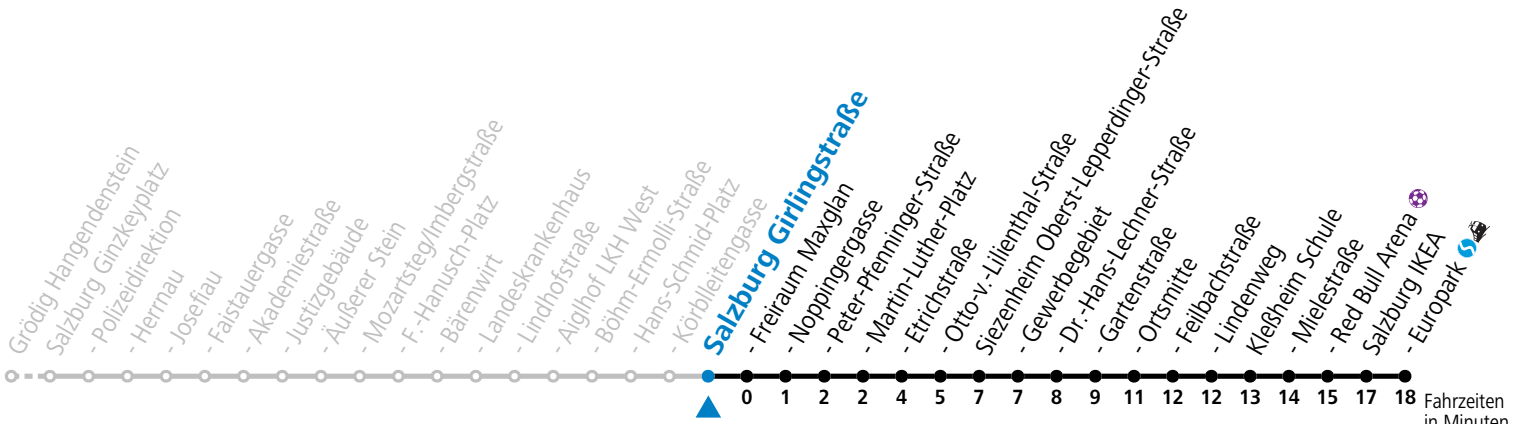

gültig von 7.7. bis 7.9.2024.

Montag bis Freitag, Sommerferien		Samstag		Sonn- und Feiertag	
5	41	5	41^a		
6	01 21 41 56	6	11^a 41	6	11^a 41^a
7	11 26 41 56	7	01^a 21^a 41	7	11^a 41^a
8	11 26 41 56	8	01^a 21^a 41 58	8	11^a 41
9	11 26 41 56	9	13 28 43 58	9	11^a 41^a
10	11 26 41 56	10	13 28 43 58	10	01^a 21^a 41
11	11 26 41 56	11	13 28 43 58	11	01^a 21^a 41^a
12	11 26 41 56	12	13 28 43 58	12	01^a 21^a 41
13	11 26 41 56	13	13 28 43 58	13	01^a 21^a 41^a
14	11 26 41 56	14	13 28 43 58	14	01^a 21^a 41
15	11 26 41 56	15	13 28 43 58	15	01^a 21^a 41^a
16	11 26 41 56	16	13 28 43 58	16	01^a 21^a 41
17	11 26 41 56	17	13 28 43	17	01^a 21^a 41^a
18	11 26 41 56	18	01 21 41	18	01^a 21^a 41
19	09 24^a 42	19	01^a 23^a 42	19	01^a 23^a 42^a
20	12^a 42	20	12^a 42	20	12^a 42
21	12^a 42	21	12^a 42	21	12^a 42
22	12^a 42^a	22	12^a 42^a	22	12^a 42^a
23	27^a	23	27^a	23	27^a
		0	37^a		

a = bis Siezenheim Ortsmitte

* **NACHTSTERN: Freitag, sowie vor Sonn-/Feiertag ab ca. 22:00 Uhr - Verkehr nach Samstag-Fahrplan**
Ferien im Bundesland Salzburg: 23.12.2023 bis 07.01.2024, 12. bis 18.02., 23.03. bis 01.04., 06.07. bis 08.09., 24.09. und 26.10. bis 02.11.2024 (Vorbehaltlich Änderungen durch die Schulbehörde)

Aufgabenträgerschaft: Stadt Salzburg, Betreiber: Albus Salzburg Verkehrsbetrieb GmbH, Julius-Welser-Straße 8, 5020 Salzburg, Tel.: +43 662 424 000-0 im Auftrag der Salzburg Linien Verkehrsbetriebe GmbH