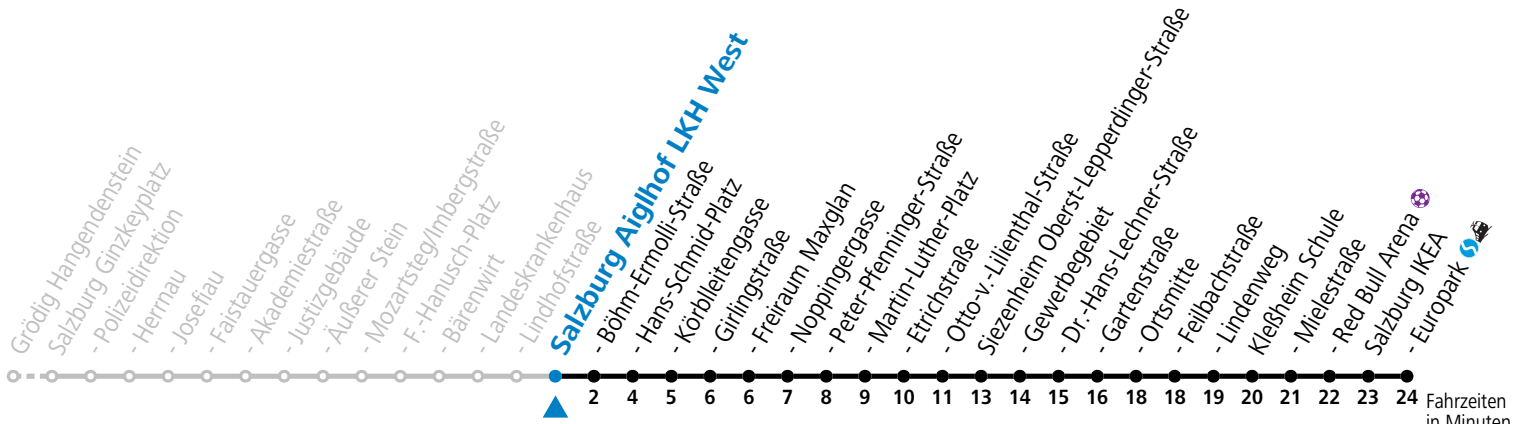

gültig von 7.7. bis 7.9.2024.

Fahrzeiten in Minuten
Alle Angaben ohne Gewähr.

Montag bis Freitag, Sommerferien					Samstag					Sonn- und Feiertag				
5	34	54			5	36^a								
6	14	34	49		6	06^a	36	56^a		6	06^a	36^a		
7	04	19	34	49	7	16^a	36	56^a		7	06^a	36^a		
8	04	19	34	49	8	16^a	36	51		8	06^a	36		
9	04	19	34	49	9	06	21	36	51	9	06^a	36^a	56^a	
10	04	19	34	49	10	06	21	36	51	10	16^a	36	56^a	
11	04	19	34	49	11	06	21	36	51	11	16^a	36^a	56^a	
12	04	19	34	49	12	06	21	36	51	12	16^a	36	56^a	
13	04	19	34	49	13	06	21	36	51	13	16^a	36^a	56^a	
14	04	19	34	49	14	06	21	36	51	14	16^a	36	56^a	
15	04	19	34	49	15	06	21	36	51	15	16^a	36^a	56^a	
16	04	19	34	49	16	06	21	36	51	16	16^a	36	56^a	
17	04	19	34	49	17	06	21	36	56	17	16^a	36^a	56^a	
18	04	19	34	49	18	16	36	56^a		18	16^a	36	56^a	
19	04	19^a	37		19	18^a	37			19	18^a	37^a		
20	07^a	37			20	07^a	37			20	07^a	37		
21	07^a	37			21	07^a	37			21	07^a	37		
22	07^a	37^a			22	07^a	37^a			22	07^a	37^a		
23	22^a				23	22^a				23	22^a			
					0	32^a								

a = bis Siezenheim Ortsmitte

* **NACHTSTERN: Freitag, sowie vor Sonn-/Feiertag ab ca. 22:00 Uhr - Verkehr nach Samstag-Fahrplan**
Ferien im Bundesland Salzburg: 23.12.2023 bis 07.01.2024, 12. bis 18.02., 23.03. bis 01.04., 06.07. bis 08.09., 24.09. und 26.10. bis 02.11.2024 (Vorbehaltlich Änderungen durch die Schulbehörde)

Aufgabenträgerschaft: Stadt Salzburg, Betreiber: Albus Salzburg Verkehrsbetrieb GmbH, Julius-Welser-Straße 8, 5020 Salzburg, Tel.: +43 662 424 000-0 im Auftrag der Salzburg Linien Verkehrsbetriebe GmbH