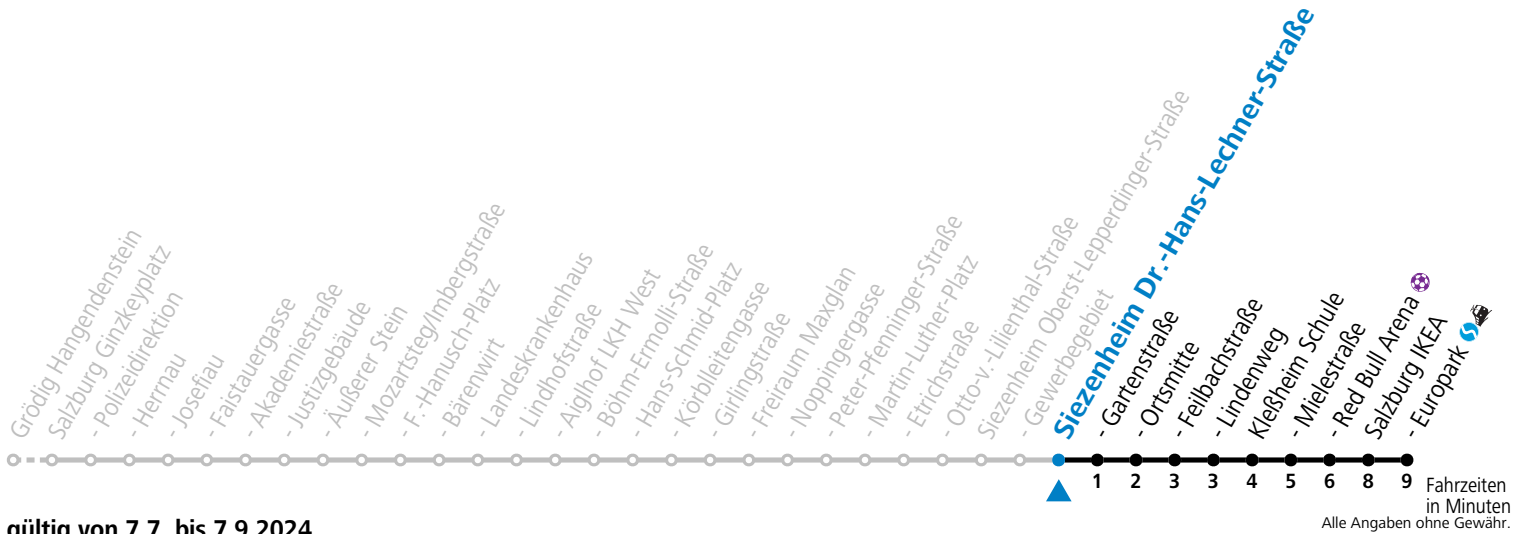

Montag bis Freitag, Sommerferien					Samstag					Sonn- und Feiertag				
5	50				5	49^a								
6	10	30	50		6	19^a	49			6	19^a	49^a		
7	05	20	35	50	7	09^a	29^a	49		7	19^a	49^a		
8	05	20	35	50	8	09^a	29^a	49		8	19^a	49		
9	05	20	35	50	9	07	22	37	52	9	19^a	49^a		
10	05	20	35	50	10	07	22	37	52	10	09^a	29^a	49	
11	05	20	35	50	11	07	22	37	52	11	09^a	29^a	49^a	
12	05	20	35	50	12	07	22	37	52	12	09^a	29^a	49	
13	05	20	35	50	13	07	22	37	52	13	09^a	29^a	49^a	
14	05	20	35	50	14	07	22	37	52	14	09^a	29^a	49	
15	05	20	35	50	15	07	22	37	52	15	09^a	29^a	49^a	
16	05	20	35	50	16	07	22	37	52	16	09^a	29^a	49	
17	05	20	35	50	17	07	22	37	52	17	09^a	29^a	49^a	
18	05	20	35	50	18	09	29	49		18	09^a	29^a	49	
19	05	17	32^a	50	19	09^a	31^a	50		19	09^a	31^a	50^a	
20	20^a	50			20	20^a	50			20	20^a	50		
21	20^a	50			21	20^a	50			21	20^a	50		
22	20^a	50^a			22	20^a	50^a			22	20^a	50^a		
23	35^a				23	35^a				23	35^a			
					0	45^a								

a = bis Siezenheim Ortsmitte

* **NACHTSTERN: Freitag, sowie vor Sonn-/Feiertag ab ca. 22:00 Uhr - Verkehr nach Samstag-Fahrplan**
Ferien im Bundesland Salzburg: 23.12.2023 bis 07.01.2024, 12. bis 18.02., 23.03. bis 01.04., 06.07. bis 08.09., 24.09. und 26.10. bis 02.11.2024 (Vorbehaltlich Änderungen durch die Schulbehörde)

Aufgabenträgerschaft: Stadt Salzburg, Betreiber: Albus Salzburg Verkehrsbetrieb GmbH, Julius-Welser-Straße 8, 5020 Salzburg, Tel.: +43 662 424 000-0 im Auftrag der Salzburg Linien Verkehrsbetriebe GmbH