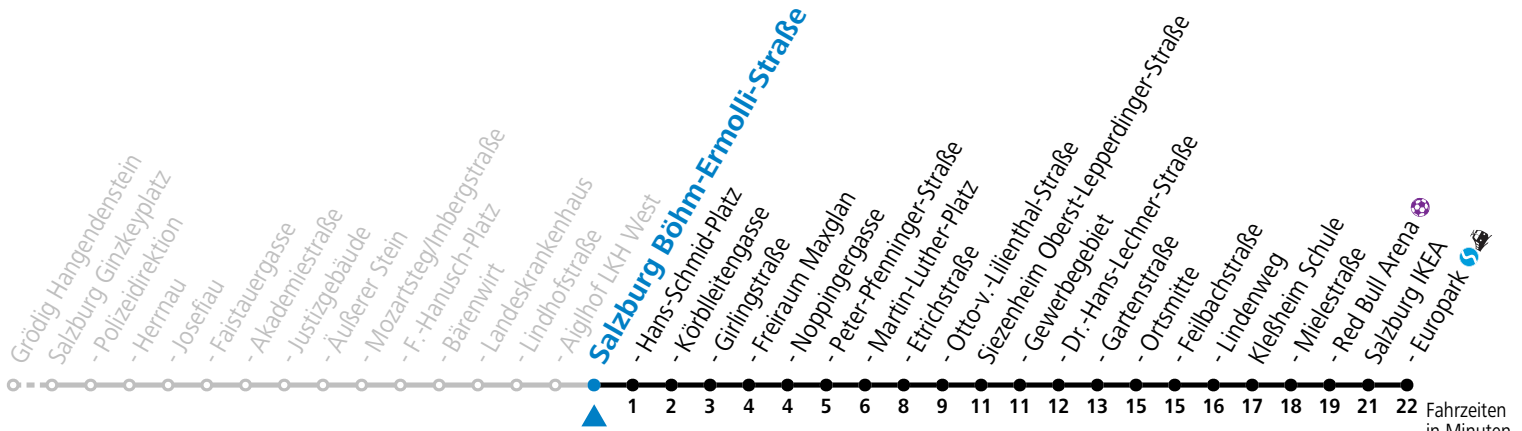

gültig von 7.7. bis 7.9.2024.

Fahrzeiten in Minuten
Alle Angaben ohne Gewähr.

Montag bis Freitag, Sommerferien					Samstag					Sonn- und Feiertag				
5	37	57			5	38^a								
6	17	37	52		6	08^a	38	58^a		6	08^a	38^a		
7	07	22	37	52	7	18^a	38	58^a		7	08^a	38^a		
8	07	22	37	52	8	18^a	38	54		8	08^a	38		
9	07	22	37	52	9	09	24	39	54	9	08^a	38^a	58^a	
10	07	22	37	52	10	09	24	39	54	10	18^a	38	58^a	
11	07	22	37	52	11	09	24	39	54	11	18^a	38^a	58^a	
12	07	22	37	52	12	09	24	39	54	12	18^a	38	58^a	
13	07	22	37	52	13	09	24	39	54	13	18^a	38^a	58^a	
14	07	22	37	52	14	09	24	39	54	14	18^a	38	58^a	
15	07	22	37	52	15	09	24	39	54	15	18^a	38^a	58^a	
16	07	22	37	52	16	09	24	39	54	16	18^a	38	58^a	
17	07	22	37	52	17	09	24	39	58	17	18^a	38^a	58^a	
18	07	22	37	52	18	18	38	58^a		18	18^a	38	58^a	
19	06	21^a	39		19	20^a	39			19	20^a	39^a		
20	09^a	39			20	09^a	39			20	09^a	39		
21	09^a	39			21	09^a	39			21	09^a	39		
22	09^a	39^a			22	09^a	39^a			22	09^a	39^a		
23	24^a				23	24^a				23	24^a			
					0	34^a								

a = bis Siezenheim Ortsmitte

* NACHTSTERN: Freitag, sowie vor Sonn-/Feiertag ab ca. 22:00 Uhr - Verkehr nach Samstag-Fahrplan
Ferien im Bundesland Salzburg: 23.12.2023 bis 07.01.2024, 12. bis 18.02., 23.03. bis 01.04., 06.07. bis 08.09., 24.09. und 26.10. bis 02.11.2024 (Vorbehaltlich Änderungen durch die Schulbehörde)

Aufgabenträgerschaft: Stadt Salzburg, Betreiber: Albus Salzburg Verkehrsbetrieb GmbH, Julius-Welser-Straße 8, 5020 Salzburg, Tel.: +43 662 424 000-0 im Auftrag der Salzburg Linien Verkehrsbetriebe GmbH