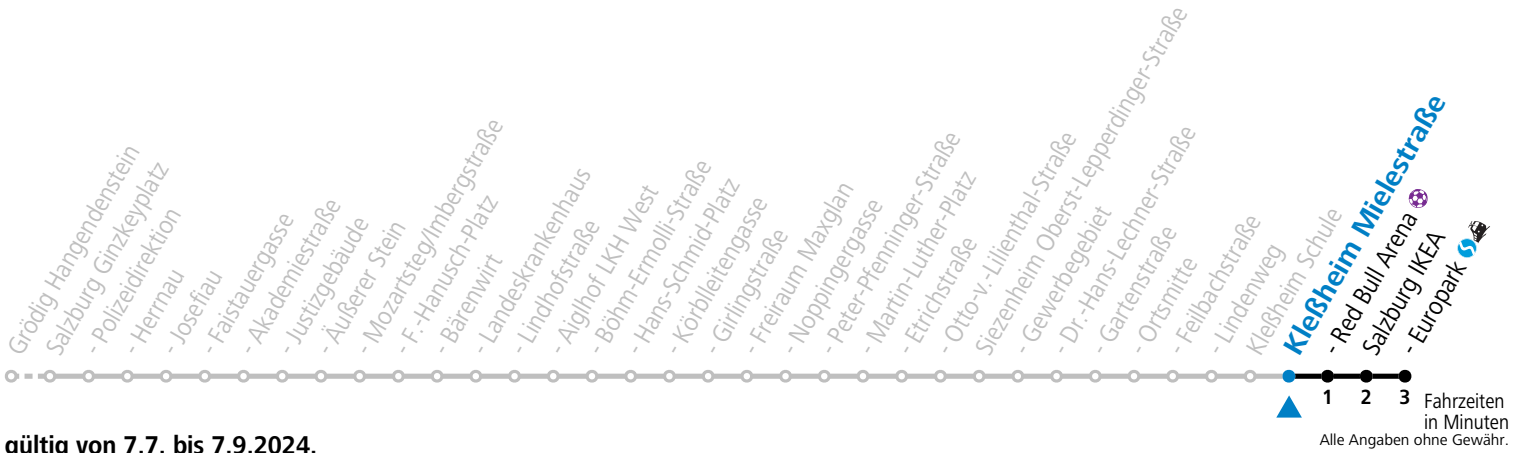

Montag bis Freitag, Sommerferien		Samstag		Sonn- und Feiertag	
5	56				
6	16 36 56	6	54		
7	11 26 41 56	7	54		
8	11 26 41 56	8	54	8	54
9	11 26 41 56	9	13 28 43 58		
10	11 26 41 56	10	13 28 43 58	10	54
11	11 26 41 56	11	13 28 43 58		
12	11 26 41 56	12	13 28 43 58	12	54
13	11 26 41 56	13	13 28 43 58		
14	11 26 41 56	14	13 28 43 58	14	54
15	11 26 41 56	15	13 28 43 58		
16	11 26 41 56	16	13 28 43 58	16	54
17	11 26 41 56	17	13 28 43 58		
18	11 26 41 56	18	14 34 54	18	54
19	11 22 55	19	55		
20	55	20	55	20	55
21	55	21	55	21	55

* **NACHTSTERN: Freitag, sowie vor Sonn-/Feiertag ab ca. 22:00 Uhr - Verkehr nach Samstag-Fahrplan**
Ferien im Bundesland Salzburg: 23.12.2023 bis 07.01.2024, 12. bis 18.02., 23.03. bis 01.04., 06.07. bis 08.09., 24.09. und 26.10. bis 02.11.2024 (Vorbehaltlich Änderungen durch die Schulbehörde)

Aufgabenträgerschaft: Stadt Salzburg, Betreiber: Albus Salzburg Verkehrsbetrieb GmbH, Julius-Welser-Straße 8, 5020 Salzburg, Tel.: +43 662 424 000-0 im Auftrag der Salzburg Linien Verkehrsbetriebe GmbH