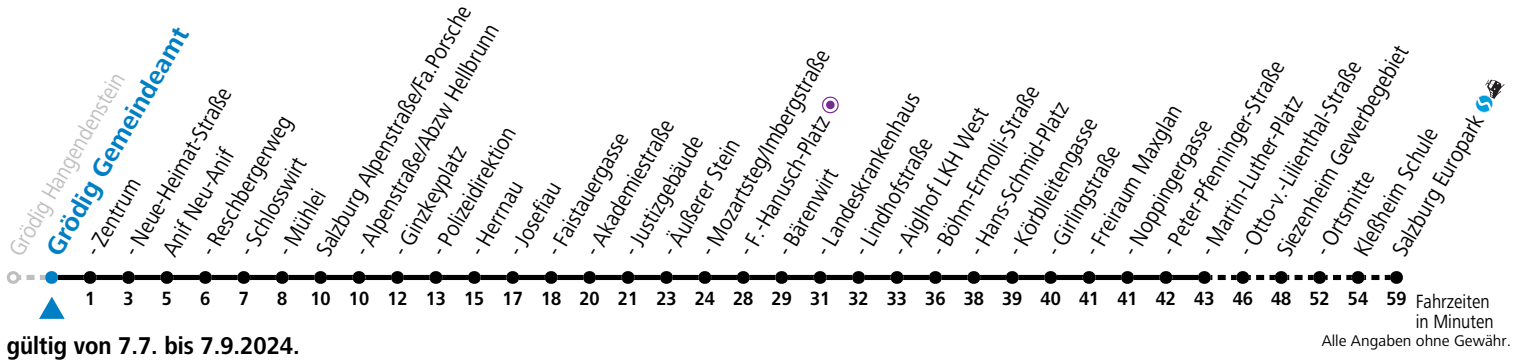

gültig von 7.7. bis 7.9.2024.

Montag bis Freitag, Sommerferien

6	30	45		
7	00	15	30	45
13	15	45		
14	15	45		
16	45			
17	15	45		
18	15			

* **NACHTSTERN: Freitag, sowie vor Sonn-/Feiertag ab ca. 22:00 Uhr - Verkehr nach Samstag-Fahrplan**
Ferien im Bundesland Salzburg: 23.12.2023 bis 07.01.2024, 12. bis 18.02., 23.03. bis 01.04., 06.07. bis 08.09., 24.09. und 26.10. bis 02.11.2024 (Vorbehaltlich Änderungen durch die Schulbehörde)

Aufgabenträgerschaft: Stadt Salzburg, Betreiber: Albus Salzburg Verkehrsbetrieb GmbH, Julius-Welser-Straße 8, 5020 Salzburg, Tel.: +43 662 424 000-0 im Auftrag der Salzburg Linien Verkehrsbetriebe GmbH