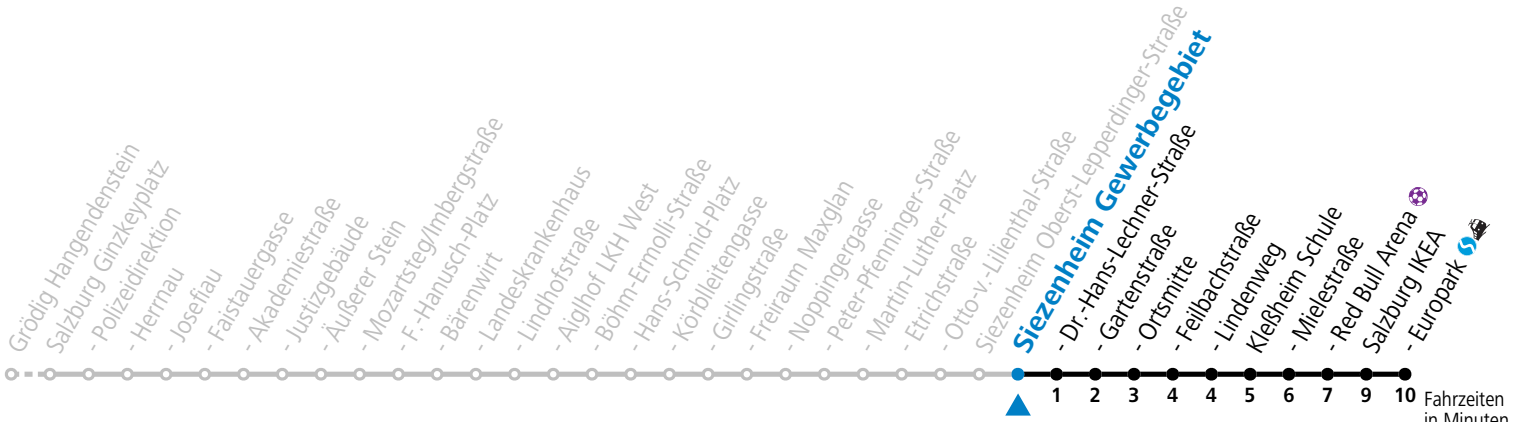

gültig von 7.7. bis 7.9.2024.

Fahrzeiten in Minuten
Alle Angaben ohne Gewähr.

Montag bis Freitag, Sommerferien					Samstag					Sonn- und Feiertag				
5	49				5	48^a								
6	09	29	49		6	18^a	48			6	18^a	48^a		
7	04	19	34	49	7	08^a	28^a	48		7	18^a	48^a		
8	04	19	34	49	8	08^a	28^a	48		8	18^a	48		
9	04	19	34	49	9	06	21	36	51	9	18^a	48^a		
10	04	19	34	49	10	06	21	36	51	10	08^a	28^a	48	
11	04	19	34	49	11	06	21	36	51	11	08^a	28^a	48^a	
12	04	19	34	49	12	06	21	36	51	12	08^a	28^a	48	
13	04	19	34	49	13	06	21	36	51	13	08^a	28^a	48^a	
14	04	19	34	49	14	06	21	36	51	14	08^a	28^a	48	
15	04	19	34	49	15	06	21	36	51	15	08^a	28^a	48^a	
16	04	19	34	49	16	06	21	36	51	16	08^a	28^a	48	
17	04	19	34	49	17	06	21	36	51	17	08^a	28^a	48^a	
18	04	19	34	49	18	08	28	48		18	08^a	28^a	48	
19	04	16	31^a	49	19	08^a	30^a	49		19	08^a	30^a	49^a	
20	19^a	49			20	19^a	49			20	19^a	49		
21	19^a	49			21	19^a	49			21	19^a	49		
22	19^a	49^a			22	19^a	49^a			22	19^a	49^a		
23	34^a				23	34^a				23	34^a			
					0	44^a								

a = bis Siezenheim Ortsmitte

* NACHTSTERN: Freitag, sowie vor Sonn-/Feiertag ab ca. 22:00 Uhr - Verkehr nach Samstag-Fahrplan
Ferien im Bundesland Salzburg: 23.12.2023 bis 07.01.2024, 12. bis 18.02., 23.03. bis 01.04., 06.07. bis 08.09., 24.09. und 26.10. bis 02.11.2024 (Vorbehaltlich Änderungen durch die Schulbehörde)

Aufgabenträgerschaft: Stadt Salzburg, Betreiber: Albus Salzburg Verkehrsbetrieb GmbH, Julius-Welser-Straße 8, 5020 Salzburg, Tel.: +43 662 424 000-0 im Auftrag der Salzburg Linien Verkehrsbetriebe GmbH