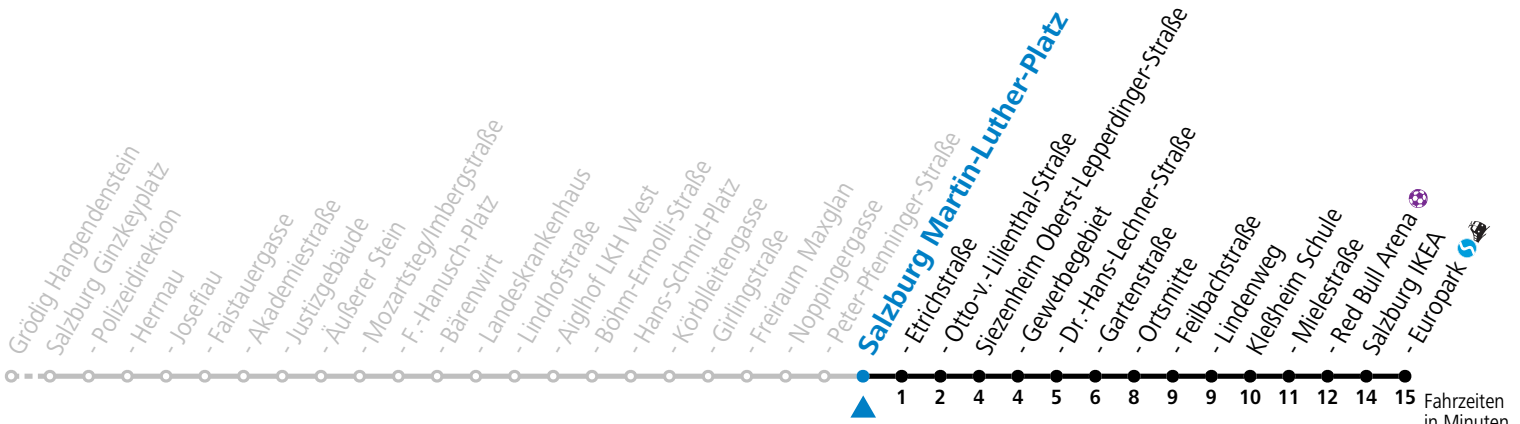

gültig von 7.7. bis 7.9.2024.

Fahrzeiten in Minuten
Alle Angaben ohne Gewähr.

Montag bis Freitag, Sommerferien		Samstag		Sonn- und Feiertag	
5	44	5	43^a		
6	04 24 44 59	6	13^a 43	6	13^a 43^a
7	14 29 44 59	7	03^a 23^a 43	7	13^a 43^a
8	14 29 44 59	8	03^a 23^a 43	8	13^a 43
9	14 29 44 59	9	01 16 31 46	9	13^a 43^a
10	14 29 44 59	10	01 16 31 46	10	03^a 23^a 43
11	14 29 44 59	11	01 16 31 46	11	03^a 23^a 43^a
12	14 29 44 59	12	01 16 31 46	12	03^a 23^a 43
13	14 29 44 59	13	01 16 31 46	13	03^a 23^a 43^a
14	14 29 44 59	14	01 16 31 46	14	03^a 23^a 43
15	14 29 44 59	15	01 16 31 46	15	03^a 23^a 43^a
16	14 29 44 59	16	01 16 31 46	16	03^a 23^a 43
17	14 29 44 59	17	01 16 31 46	17	03^a 23^a 43^a
18	14 29 44 59	18	03 23 43	18	03^a 23^a 43
19	11 26^a 44	19	03^a 25^a 44	19	03^a 25^a 44^a
20	14^a 44	20	14^a 44	20	14^a 44
21	14^a 44	21	14^a 44	21	14^a 44
22	14^a 44^a	22	14^a 44^a	22	14^a 44^a
23	29^a	23	29^a	23	29^a
		0	39^a		

a = bis Siezenheim Ortsmitte

* NACHTSTERN: Freitag, sowie vor Sonn-/Feiertag ab ca. 22:00 Uhr - Verkehr nach Samstag-Fahrplan
Ferien im Bundesland Salzburg: 23.12.2023 bis 07.01.2024, 12. bis 18.02., 23.03. bis 01.04., 06.07. bis 08.09., 24.09. und 26.10. bis 02.11.2024 (Vorbehaltlich Änderungen durch die Schulbehörde)

Aufgabenträgerschaft: Stadt Salzburg, Betreiber: Albus Salzburg Verkehrsbetrieb GmbH, Julius-Welser-Straße 8, 5020 Salzburg, Tel.: +43 662 424 000-0 im Auftrag der Salzburg Linien Verkehrsbetriebe GmbH