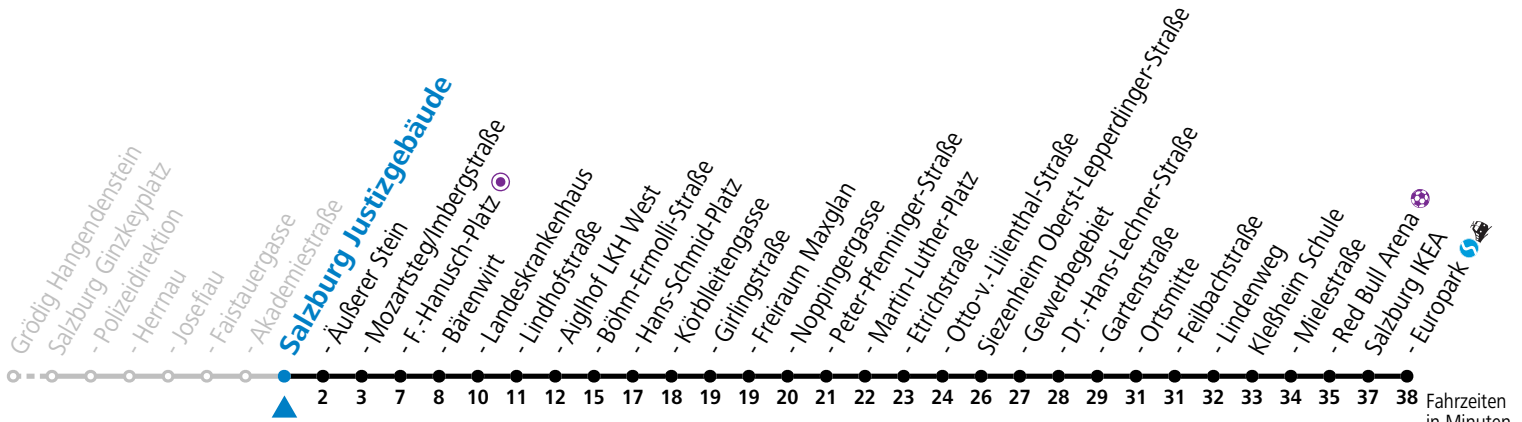

gültig von 7.7. bis 7.9.2024.

Montag bis Freitag, Sommerferien

6	52			
7	07	22	37	52
8	07			
13	37			
14	07	37		
15	07			
17	07	37		
18	07	37		

* **NACHTSTERN: Freitag, sowie vor Sonn-/Feiertag ab ca. 22:00 Uhr - Verkehr nach Samstag-Fahrplan**
Ferien im Bundesland Salzburg: 23.12.2023 bis 07.01.2024, 12. bis 18.02., 23.03. bis 01.04., 06.07. bis 08.09., 24.09. und 26.10. bis 02.11.2024 (Vorbehaltlich Änderungen durch die Schulbehörde)

Aufgabenträgerschaft: Stadt Salzburg, Betreiber: Albus Salzburg Verkehrsbetrieb GmbH, Julius-Welser-Straße 8, 5020 Salzburg, Tel.: +43 662 424 000-0 im Auftrag der Salzburg Linien Verkehrsbetriebe GmbH