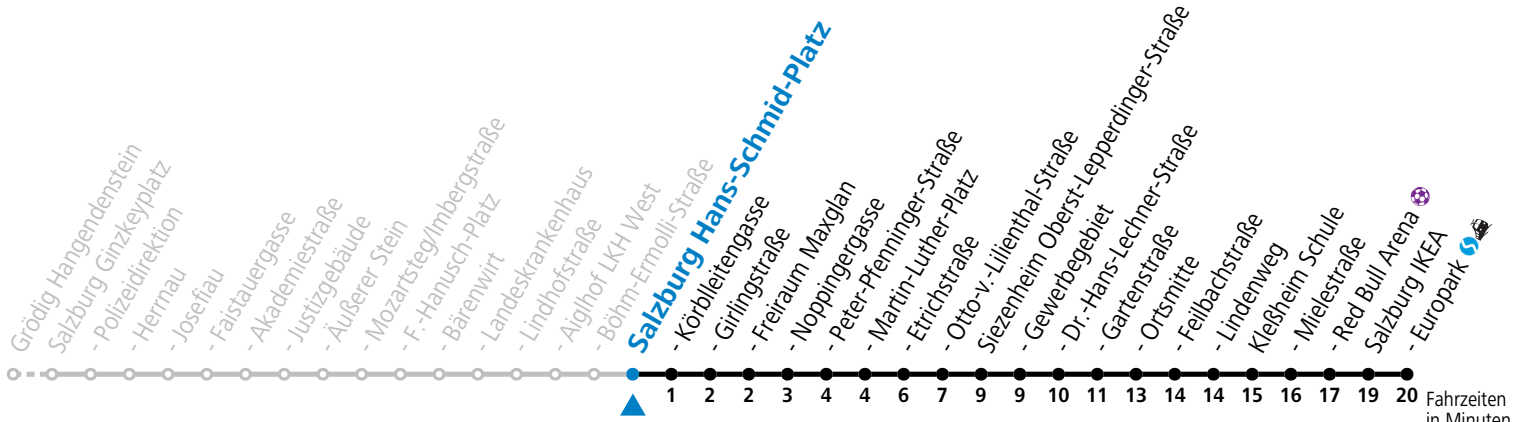

gültig von 7.7. bis 7.9.2024.

Montag bis Freitag, Sommerferien					Samstag					Sonn- und Feiertag				
5	39	59			5	39^a								
6	19	39	54		6	09^a	39	59^a		6	09^a	39^a		
7	09	24	39	54	7	19^a	39	59^a		7	09^a	39^a		
8	09	24	39	54	8	19^a	39	56		8	09^a	39		
9	09	24	39	54	9	11	26	41	56	9	09^a	39^a	59^a	
10	09	24	39	54	10	11	26	41	56	10	19^a	39	59^a	
11	09	24	39	54	11	11	26	41	56	11	19^a	39^a	59^a	
12	09	24	39	54	12	11	26	41	56	12	19^a	39	59^a	
13	09	24	39	54	13	11	26	41	56	13	19^a	39^a	59^a	
14	09	24	39	54	14	11	26	41	56	14	19^a	39	59^a	
15	09	24	39	54	15	11	26	41	56	15	19^a	39^a	59^a	
16	09	24	39	54	16	11	26	41	56	16	19^a	39	59^a	
17	09	24	39	54	17	11	26	41	59	17	19^a	39^a	59^a	
18	09	24	39	54	18	19	39	59^a		18	19^a	39	59^a	
19	07	22^a	40		19	21^a	40			19	21^a	40^a		
20	10^a	40			20	10^a	40			20	10^a	40		
21	10^a	40			21	10^a	40			21	10^a	40		
22	10^a	40^a			22	10^a	40^a			22	10^a	40^a		
23	25^a				23	25^a				23	25^a			
					0	35^a								

a = bis Siezenheim Ortsmitte

* **NACHTSTERN: Freitag, sowie vor Sonn-/Feiertag ab ca. 22:00 Uhr - Verkehr nach Samstag-Fahrplan**
Ferien im Bundesland Salzburg: 23.12.2023 bis 07.01.2024, 12. bis 18.02., 23.03. bis 01.04., 06.07. bis 08.09., 24.09. und 26.10. bis 02.11.2024 (Vorbehaltlich Änderungen durch die Schulbehörde)

Aufgabenträgerschaft: Stadt Salzburg, Betreiber: Albus Salzburg Verkehrsbetrieb GmbH, Julius-Welser-Straße 8, 5020 Salzburg, Tel.: +43 662 424 000-0 im Auftrag der Salzburg Linien Verkehrsbetriebe GmbH