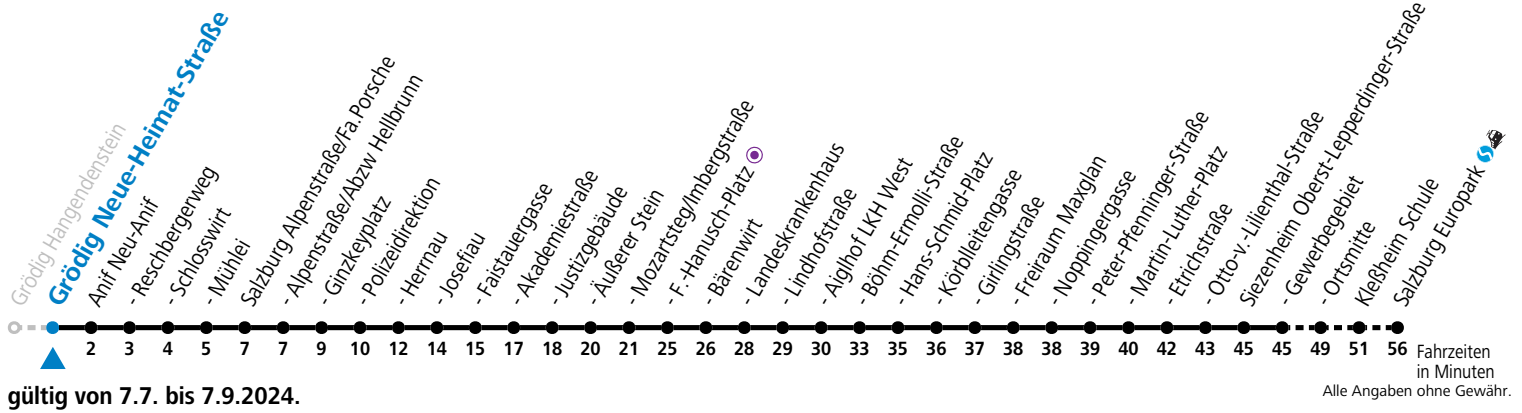

Montag bis Freitag, Sommerferien

6	33	48		
7	03	18	33	48
13	18	48		
14	18	48		
16	48			
17	18	48		
18	18			

* **NACHTSTERN: Freitag, sowie vor Sonn-/Feiertag ab ca. 22:00 Uhr - Verkehr nach Samstag-Fahrplan**

Ferien im Bundesland Salzburg: 23.12.2023 bis 07.01.2024, 12. bis 18.02., 23.03. bis 01.04., 06.07. bis 08.09., 24.09. und 26.10. bis 02.11.2024 (Vorbehaltlich Änderungen durch die Schulbehörde)

Aufgabenträgerschaft: Stadt Salzburg, Betreiber: Albus Salzburg Verkehrsbetrieb GmbH, Julius-Welser-Straße 8, 5020 Salzburg, Tel.: +43 662 424 000-0 im Auftrag der Salzburg Linien Verkehrsbetriebe GmbH