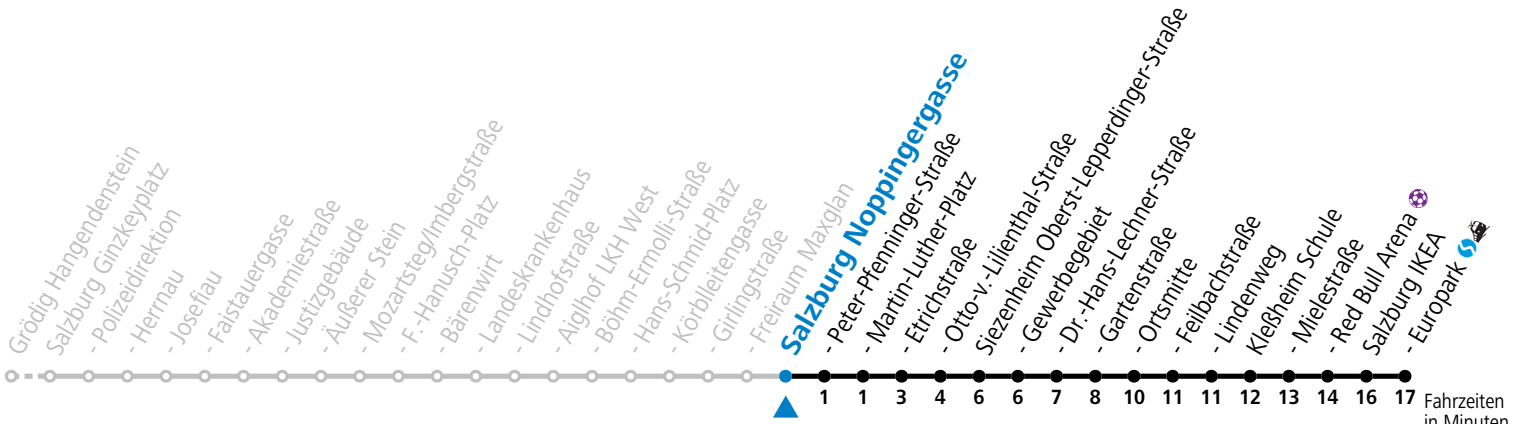

gültig von 7.7. bis 7.9.2024.

Montag bis Freitag, Sommerferien		Samstag		Sonn- und Feiertag	
5	42	5	42^a		
6	02 22 42 57	6	12^a 42	6	12^a 42^a
7	12 27 42 57	7	02^a 22^a 42	7	12^a 42^a
8	12 27 42 57	8	02^a 22^a 42 59	8	12^a 42
9	12 27 42 57	9	14 29 44 59	9	12^a 42^a
10	12 27 42 57	10	14 29 44 59	10	02^a 22^a 42
11	12 27 42 57	11	14 29 44 59	11	02^a 22^a 42^a
12	12 27 42 57	12	14 29 44 59	12	02^a 22^a 42
13	12 27 42 57	13	14 29 44 59	13	02^a 22^a 42^a
14	12 27 42 57	14	14 29 44 59	14	02^a 22^a 42
15	12 27 42 57	15	14 29 44 59	15	02^a 22^a 42^a
16	12 27 42 57	16	14 29 44 59	16	02^a 22^a 42
17	12 27 42 57	17	14 29 44	17	02^a 22^a 42^a
18	12 27 42 57	18	02 22 42	18	02^a 22^a 42
19	10 25^a 43	19	02^a 24^a 43	19	02^a 24^a 43^a
20	13^a 43	20	13^a 43	20	13^a 43
21	13^a 43	21	13^a 43	21	13^a 43
22	13^a 43^a	22	13^a 43^a	22	13^a 43^a
23	28^a	23	28^a	23	28^a
		0	38^a		

a = bis Siezenheim Ortsmitte

* **NACHTSTERN: Freitag, sowie vor Sonn-/Feiertag ab ca. 22:00 Uhr - Verkehr nach Samstag-Fahrplan**
Ferien im Bundesland Salzburg: 23.12.2023 bis 07.01.2024, 12. bis 18.02., 23.03. bis 01.04., 06.07. bis 08.09., 24.09. und 26.10. bis 02.11.2024 (Vorbehaltlich Änderungen durch die Schulbehörde)

Aufgabenträgerschaft: Stadt Salzburg, Betreiber: Albus Salzburg Verkehrsbetrieb GmbH, Julius-Welser-Straße 8, 5020 Salzburg, Tel.: +43 662 424 000-0 im Auftrag der Salzburg Linien Verkehrsbetriebe GmbH