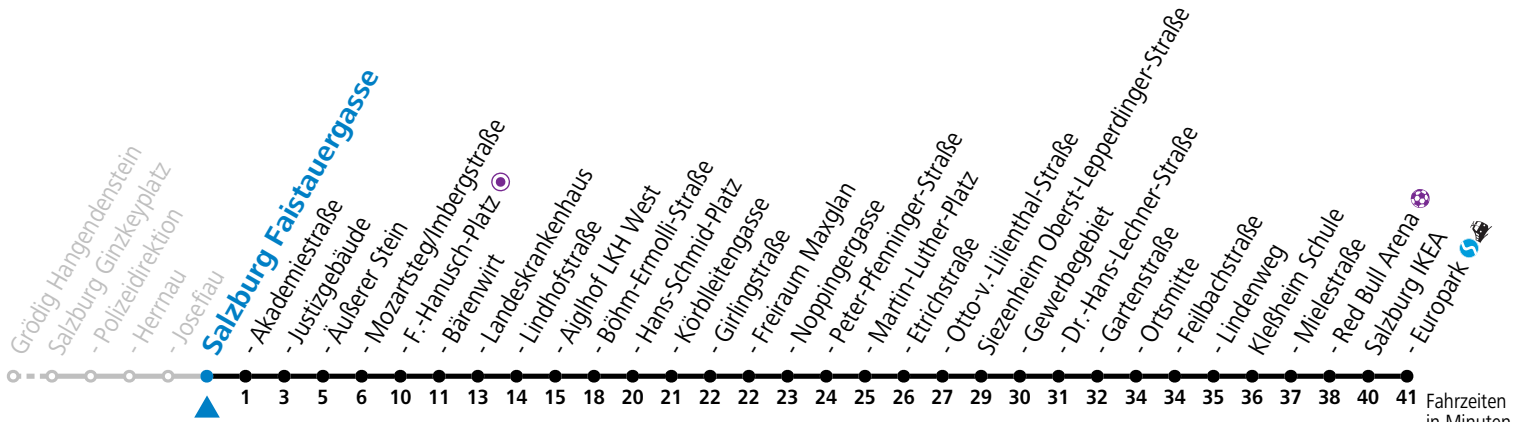

gültig von 7.7. bis 7.9.2024.

Montag bis Freitag, Sommerferien

6	49			
7	04	19	34	49
8	04			
13	34			
14	04	34		
15	04			
17	04	34		
18	04	34		

* **NACHTSTERN: Freitag, sowie vor Sonn-/Feiertag ab ca. 22:00 Uhr - Verkehr nach Samstag-Fahrplan**
Ferien im Bundesland Salzburg: 23.12.2023 bis 07.01.2024, 12. bis 18.02., 23.03. bis 01.04., 06.07. bis 08.09., 24.09. und 26.10. bis 02.11.2024 (Vorbehaltlich Änderungen durch die Schulbehörde)

Aufgabenträgerschaft: Stadt Salzburg, Betreiber: Albus Salzburg Verkehrsbetrieb GmbH, Julius-Welser-Straße 8, 5020 Salzburg, Tel.: +43 662 424 000-0 im Auftrag der Salzburg Linien Verkehrsbetriebe GmbH