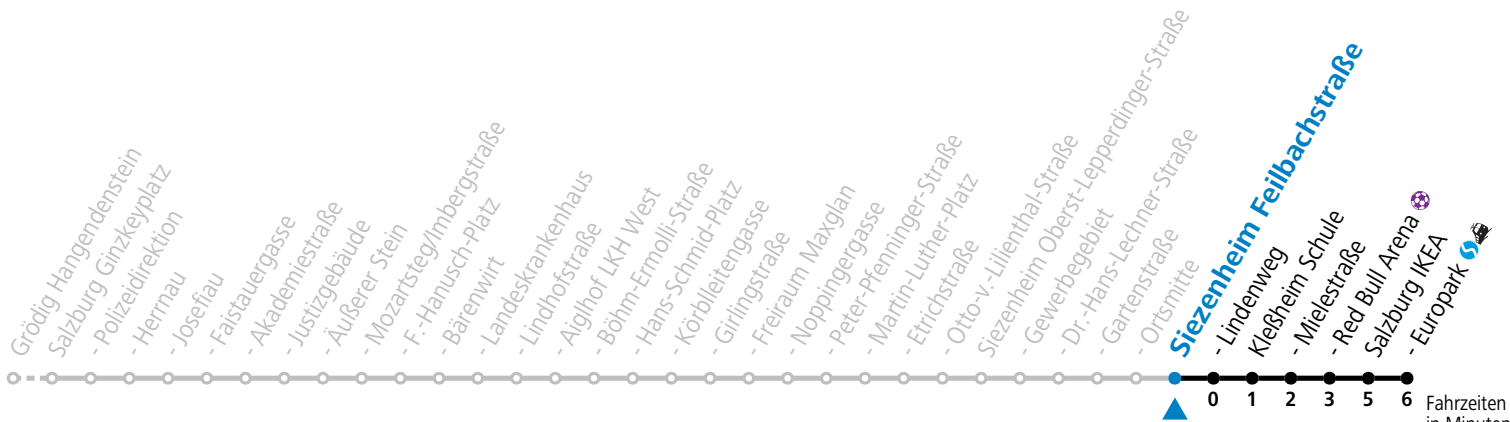

28 Grödig - Anif - Zentrum - LKH - Taxham - Siezenheim - Europark

gültig von 7.7. bis 7.9.2024.

Montag bis Freitag, Sommerferien		Samstag		Sonn- und Feiertag	
5	53				
6	13 33 53	6	51		
7	08 23 38 53	7	51		
8	08 23 38 53	8	51	8	51
9	08 23 38 53	9	10 25 40 55		
10	08 23 38 53	10	10 25 40 55	10	51
11	08 23 38 53	11	10 25 40 55		
12	08 23 38 53	12	10 25 40 55	12	51
13	08 23 38 53	13	10 25 40 55		
14	08 23 38 53	14	10 25 40 55	14	51
15	08 23 38 53	15	10 25 40 55		
16	08 23 38 53	16	10 25 40 55	16	51
17	08 23 38 53	17	10 25 40 55		
18	08 23 38 53	18	11 31 51	18	51
19	08 19 52	19	52		
20	52	20	52	20	52
21	52	21	52	21	52