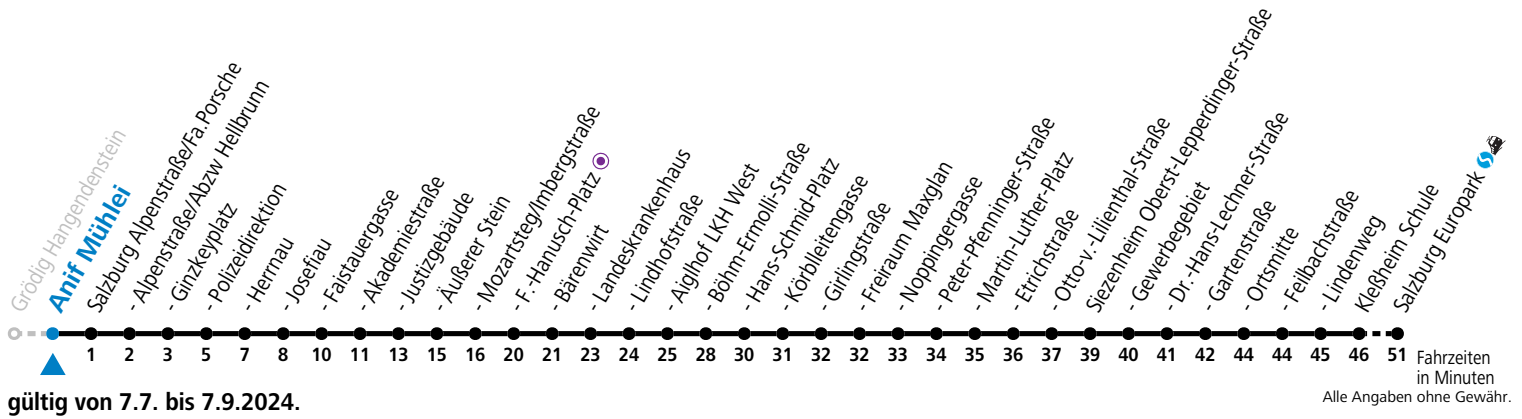

Montag bis Freitag, Sommerferien

6 39 54

7 09 24 39 54

13 24 54

14 24 54

16 54

17 24 54

18 24

* NACHTSTERN: Freitag, sowie vor Sonn-/Feiertag ab ca. 22:00 Uhr - Verkehr nach Samstag-Fahrplan

Ferien im Bundesland Salzburg: 23.12.2023 bis 07.01.2024, 12. bis 18.02., 23.03. bis 01.04., 06.07. bis 08.09., 24.09. und 26.10. bis 02.11.2024 (Vorbehaltlich Änderungen durch die Schulbehörde)

Aufgabenträgerschaft: Stadt Salzburg, Betreiber: Albus Salzburg Verkehrsbetrieb GmbH, Julius-Welser-Straße 8, 5020 Salzburg, Tel.: +43 662 424 000-0 im Auftrag der Salzburg Linien Verkehrsbetriebe GmbH