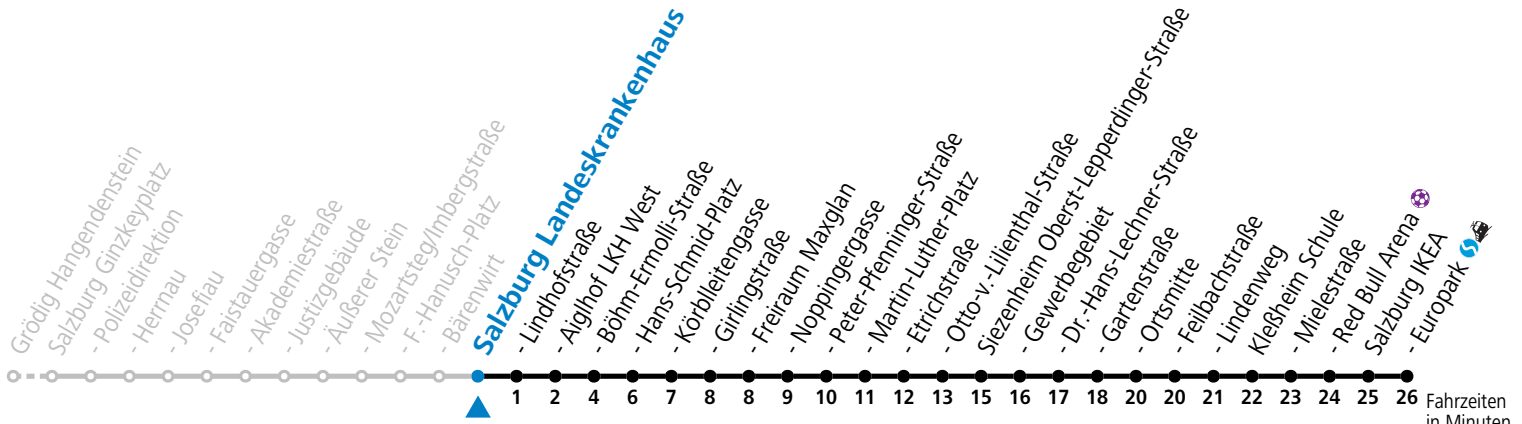

gültig von 7.7. bis 7.9.2024.

Fahrzeiten in Minuten
Alle Angaben ohne Gewähr.

Montag bis Freitag, Sommerferien				Samstag				Sonn- und Feiertag			
5	32	52		5	34^a						
6	12	32	47	6	04^a	34	54^a	6	04^a	34^a	
7	02	17	32 47	7	14^a	34	54^a	7	04^a	34^a	
8	02	17	32 47	8	14^a	34	49	8	04^a	34	
9	02	17	32 47	9	04	19	34 49	9	04^a	34^a	54^a
10	02	17	32 47	10	04	19	34 49	10	14^a	34	54^a
11	02	17	32 47	11	04	19	34 49	11	14^a	34^a	54^a
12	02	17	32 47	12	04	19	34 49	12	14^a	34	54^a
13	02	17	32 47	13	04	19	34 49	13	14^a	34^a	54^a
14	02	17	32 47	14	04	19	34 49	14	14^a	34	54^a
15	02	17	32 47	15	04	19	34 49	15	14^a	34^a	54^a
16	02	17	32 47	16	04	19	34 49	16	14^a	34	54^a
17	02	17	32 47	17	04	19	34 54	17	14^a	34^a	54^a
18	02	17	32 47	18	14	34	54^a	18	14^a	34	54^a
19	02	17^a	35	19	16^a	35		19	16^a	35^a	
20	05^a	35		20	05^a	35		20	05^a	35	
21	05^a	35		21	05^a	35		21	05^a	35	
22	05^a	35^a		22	05^a	35^a		22	05^a	35^a	
23	20^a			23	20^a			23	20^a		
				0	30^a						

a = bis Siezenheim Ortsmitte

* **NACHTSTERN: Freitag, sowie vor Sonn-/Feiertag ab ca. 22:00 Uhr - Verkehr nach Samstag-Fahrplan**
Ferien im Bundesland Salzburg: 23.12.2023 bis 07.01.2024, 12. bis 18.02., 23.03. bis 01.04., 06.07. bis 08.09., 24.09. und 26.10. bis 02.11.2024 (Vorbehaltlich Änderungen durch die Schulbehörde)

Aufgabenträgerschaft: Stadt Salzburg, Betreiber: Albus Salzburg Verkehrsbetrieb GmbH, Julius-Welser-Straße 8, 5020 Salzburg, Tel.: +43 662 424 000-0 im Auftrag der Salzburg Linien Verkehrsbetriebe GmbH