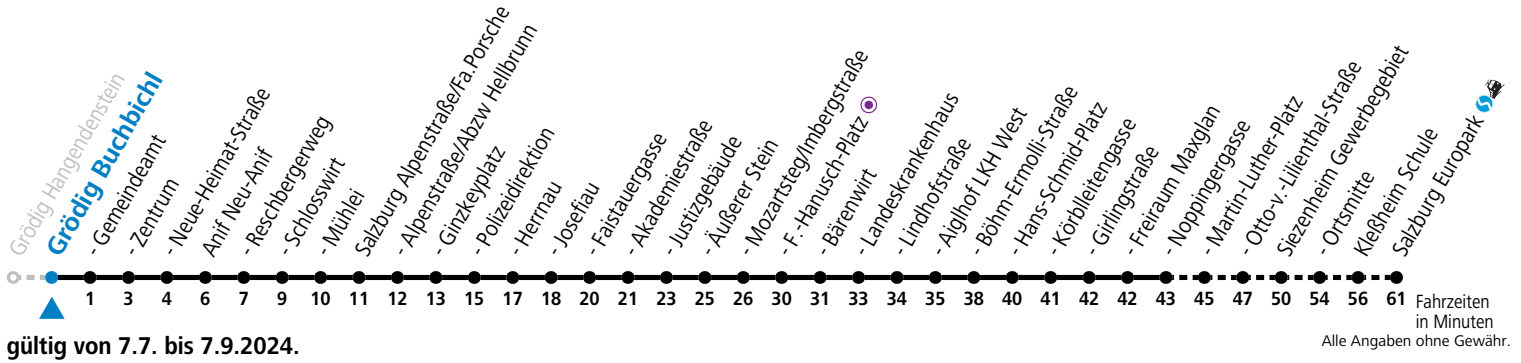

gültig von 7.7. bis 7.9.2024.

Montag bis Freitag, Sommerferien

6	29	44	59
7	14	29	44
13	14	44	
14	14	44	
16	44		
17	14	44	
18	14		

* **NACHTSTERN: Freitag, sowie vor Sonn-/Feiertag ab ca. 22:00 Uhr - Verkehr nach Samstag-Fahrplan**
Ferien im Bundesland Salzburg: 23.12.2023 bis 07.01.2024, 12. bis 18.02., 23.03. bis 01.04., 06.07. bis 08.09., 24.09. und 26.10. bis 02.11.2024 (Vorbehaltlich Änderungen durch die Schulbehörde)

Aufgabenträgerschaft: Stadt Salzburg, Betreiber: Albus Salzburg Verkehrsbetrieb GmbH, Julius-Welser-Straße 8, 5020 Salzburg, Tel.: +43 662 424 000-0 im Auftrag der Salzburg Linien Verkehrsbetriebe GmbH