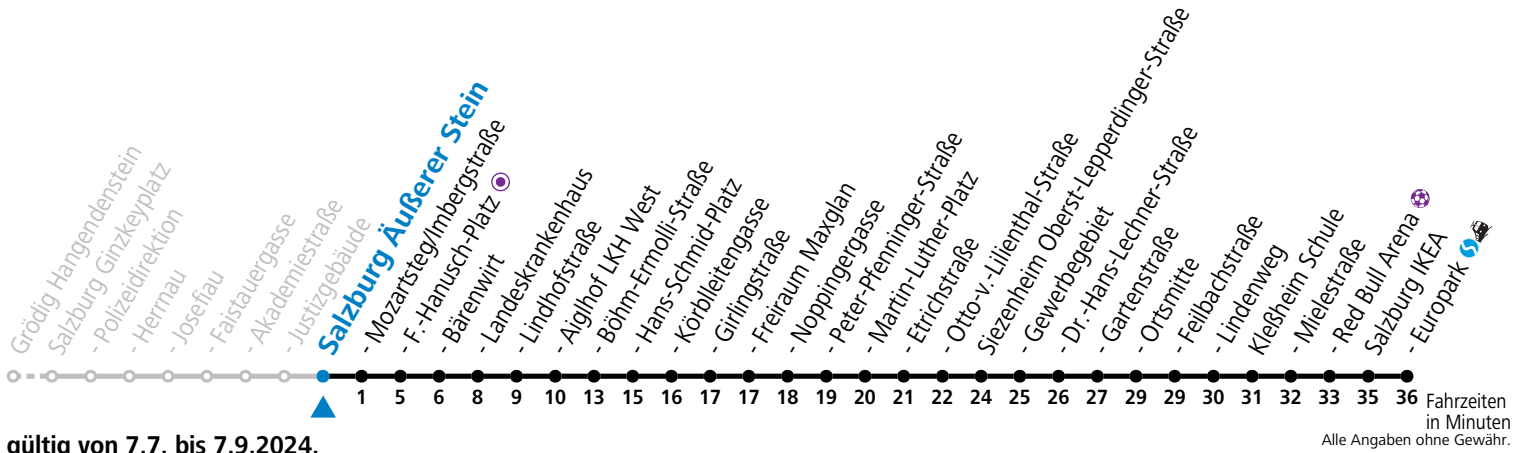

Montag bis Freitag, Sommerferien

6	54
7	09 24 39 54
8	09
13	39
14	09 39
15	09
17	09 39
18	09 39

* **NACHTSTERN: Freitag, sowie vor Sonn-/Feiertag ab ca. 22:00 Uhr - Verkehr nach Samstag-Fahrplan**
Ferien im Bundesland Salzburg: 23.12.2023 bis 07.01.2024, 12. bis 18.02., 23.03. bis 01.04., 06.07. bis 08.09., 24.09. und 26.10. bis 02.11.2024 (Vorbehaltlich Änderungen durch die Schulbehörde)

Aufgabenträgerschaft: Stadt Salzburg, Betreiber: Albus Salzburg Verkehrsbetrieb GmbH, Julius-Welser-Straße 8, 5020 Salzburg, Tel.: +43 662 424 000-0 im Auftrag der Salzburg Linien Verkehrsbetriebe GmbH