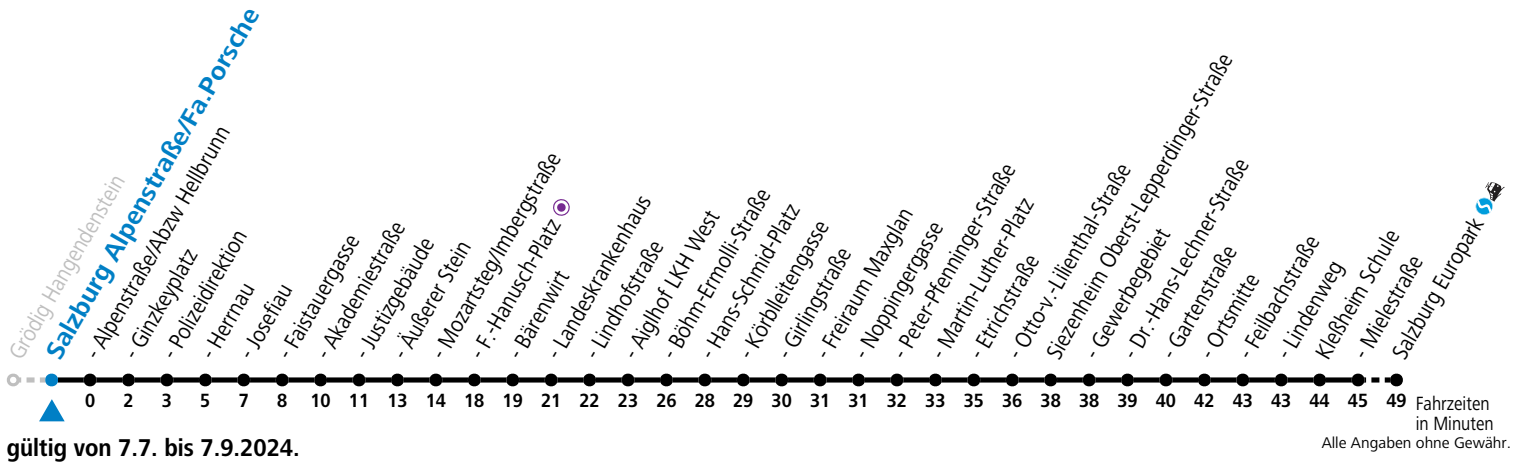

Montag bis Freitag, Sommerferien

6	40	55		
7	10	25	40	55
13	25	55		
14	25	55		
16	55			
17	25	55		
18	25			

* **NACHTSTERN: Freitag, sowie vor Sonn-/Feiertag ab ca. 22:00 Uhr - Verkehr nach Samstag-Fahrplan**
Ferien im Bundesland Salzburg: 23.12.2023 bis 07.01.2024, 12. bis 18.02., 23.03. bis 01.04., 06.07. bis 08.09., 24.09. und 26.10. bis 02.11.2024 (Vorbehaltlich Änderungen durch die Schulbehörde)

Aufgabenträgerschaft: Stadt Salzburg, Betreiber: Albus Salzburg Verkehrsbetrieb GmbH, Julius-Welser-Straße 8, 5020 Salzburg, Tel.: +43 662 424 000-0 im Auftrag der Salzburg Linien Verkehrsbetriebe GmbH