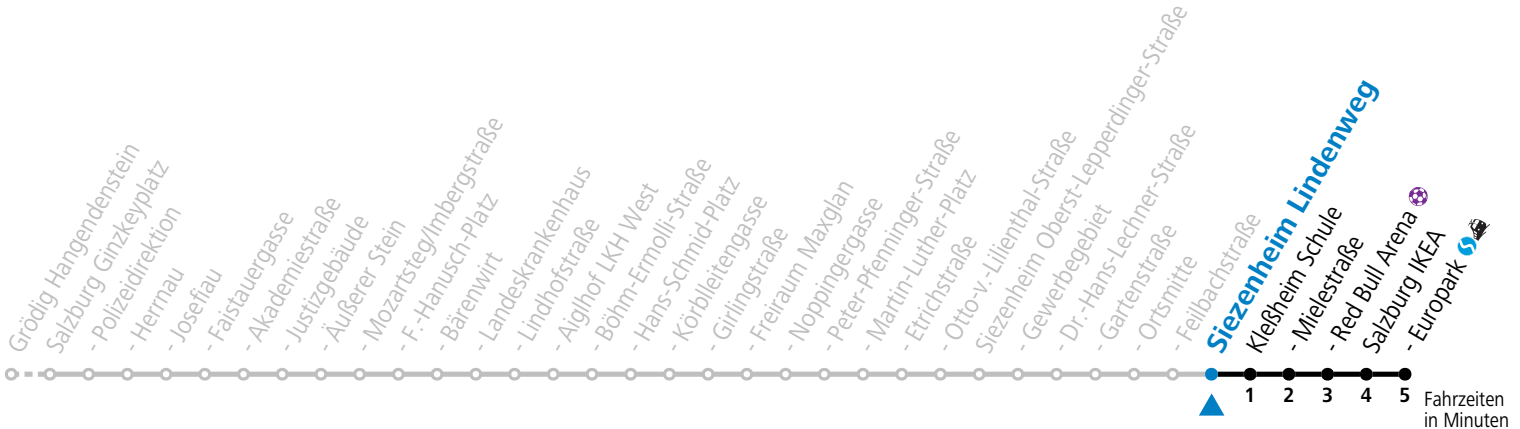

Montag bis Freitag, Sommerferien		Samstag		Sonn- und Feiertag	
5	54				
6	14 34 54	6	52		
7	09 24 39 54	7	52		
8	09 24 39 54	8	52	8	52
9	09 24 39 54	9	11 26 41 56		
10	09 24 39 54	10	11 26 41 56	10	52
11	09 24 39 54	11	11 26 41 56		
12	09 24 39 54	12	11 26 41 56	12	52
13	09 24 39 54	13	11 26 41 56		
14	09 24 39 54	14	11 26 41 56	14	52
15	09 24 39 54	15	11 26 41 56		
16	09 24 39 54	16	11 26 41 56	16	52
17	09 24 39 54	17	11 26 41 56		
18	09 24 39 54	18	12 32 52	18	52
19	09 20 53	19	53		
20	53	20	53	20	53
21	53	21	53	21	53

* **NACHTSTERN: Freitag, sowie vor Sonn-/Feiertag ab ca. 22:00 Uhr - Verkehr nach Samstag-Fahrplan**
Ferien im Bundesland Salzburg: 23.12.2023 bis 07.01.2024, 12. bis 18.02., 23.03. bis 01.04., 06.07. bis 08.09., 24.09. und 26.10. bis 02.11.2024 (Vorbehaltlich Änderungen durch die Schulbehörde)
Aufgabenträgerschaft: Stadt Salzburg, Betreiber: Albus Salzburg Verkehrsbetrieb GmbH, Julius-Welser-Straße 8, 5020 Salzburg, Tel.: +43 662 424 000-0 im Auftrag der Salzburg Linien Verkehrsbetriebe GmbH