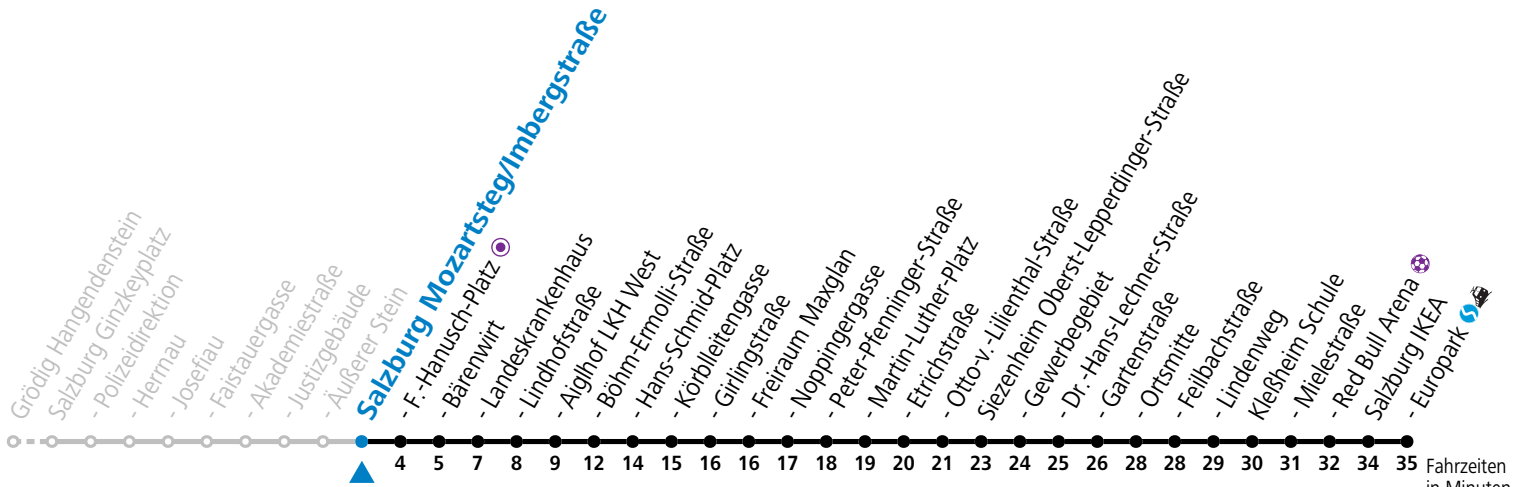

gültig von 7.7. bis 7.9.2024.

Montag bis Freitag, Sommerferien				
6	55			
7	10	25	40	55
8	10			
13	40			
14	10	40		
15	10			
17	10	40		
18	10	40		

* **NACHTSTERN: Freitag, sowie vor Sonn-/Feiertag ab ca. 22:00 Uhr - Verkehr nach Samstag-Fahrplan**
Ferien im Bundesland Salzburg: 23.12.2023 bis 07.01.2024, 12. bis 18.02., 23.03. bis 01.04., 06.07. bis 08.09., 24.09. und 26.10. bis 02.11.2024 (Vorbehaltlich Änderungen durch die Schulbehörde)

Aufgabenträgerschaft: Stadt Salzburg, Betreiber: Albus Salzburg Verkehrsbetrieb GmbH, Julius-Welser-Straße 8, 5020 Salzburg, Tel.: +43 662 424 000-0 im Auftrag der Salzburg Linien Verkehrsbetriebe GmbH