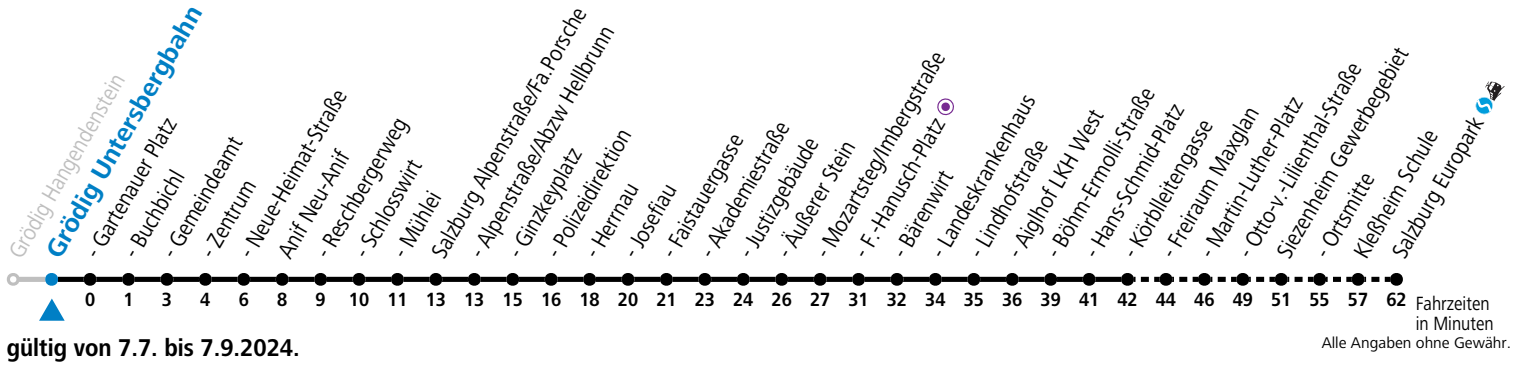

Montag bis Freitag, Sommerferien

6	27	42	57
7	12	27	42
13	12	42	
14	12	42	
16	42		
17	12	42	
18	12		

* **NACHTSTERN: Freitag, sowie vor Sonn-/Feiertag ab ca. 22:00 Uhr - Verkehr nach Samstag-Fahrplan**
Ferien im Bundesland Salzburg: 23.12.2023 bis 07.01.2024, 12. bis 18.02., 23.03. bis 01.04., 06.07. bis 08.09., 24.09. und 26.10. bis 02.11.2024 (Vorbehaltlich Änderungen durch die Schulbehörde)

Aufgabenträgerschaft: Stadt Salzburg, Betreiber: Albus Salzburg Verkehrsbetrieb GmbH, Julius-Welser-Straße 8, 5020 Salzburg, Tel.: +43 662 424 000-0 im Auftrag der Salzburg Linien Verkehrsbetriebe GmbH