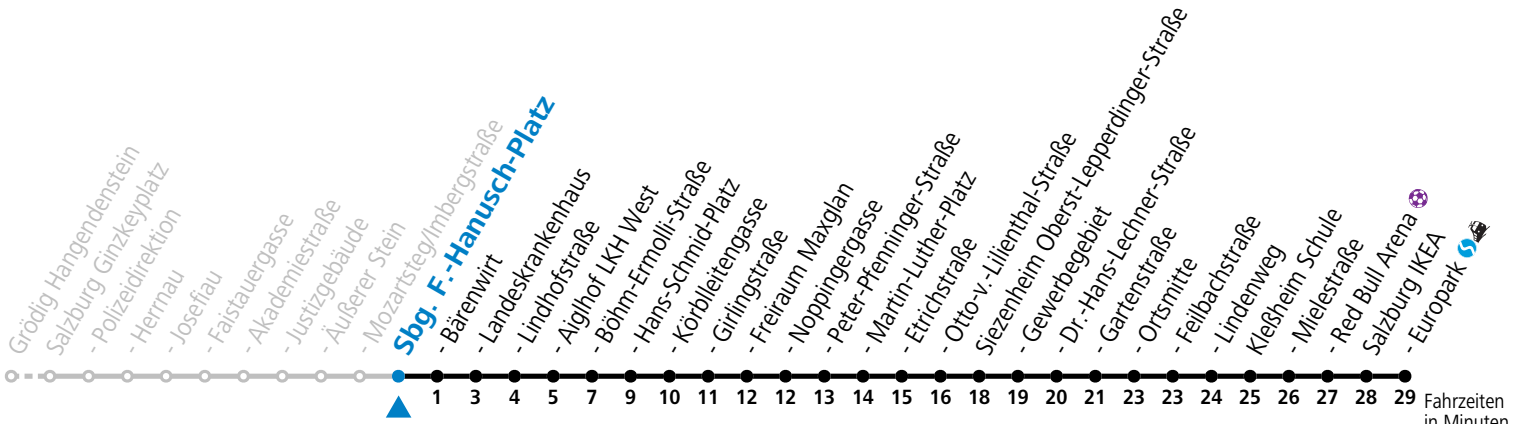

gültig von 7.7. bis 7.9.2024.

Fahrzeiten in Minuten
Alle Angaben ohne Gewähr.

Montag bis Freitag, Sommerferien					Samstag					Sonn- und Feiertag				
5	29	49			5	31^a								
6	09	29	44	59	6	01^a	31	51^a		6	01^a	31^a		
7	14	29	44	59	7	11^a	31	51^a		7	01^a	31^a		
8	14	29	44	59	8	11^a	31	46		8	01^a	31		
9	14	29	44	59	9	01	16	31	46	9	01^a	31^a	51^a	
10	14	29	44	59	10	01	16	31	46	10	11^a	31	51^a	
11	14	29	44	59	11	01	16	31	46	11	11^a	31^a	51^a	
12	14	29	44	59	12	01	16	31	46	12	11^a	31	51^a	
13	14	29	44	59	13	01	16	31	46	13	11^a	31^a	51^a	
14	14	29	44	59	14	01	16	31	46	14	11^a	31	51^a	
15	14	29	44	59	15	01	16	31	46	15	11^a	31^a	51^a	
16	14	29	44	59	16	01	16	31	46	16	11^a	31	51^a	
17	14	29	44	59	17	01	16	31	51	17	11^a	31^a	51^a	
18	14	29	44	59	18	11	31	51^a		18	11^a	31	51^a	
19	14^a	32			19	13^a	32			19	13^a	32^a		
20	02^a	32			20	02^a	32			20	02^a	32		
21	02^a	32			21	02^a	32			21	02^a	32		
22	02^a	32^a			22	02^a	32^a			22	02^a	32^a		
23	17^a				23	17^a				23	17^a			
					0	27^a								

a = bis Siezenheim Ortsmitte

* **NACHTSTERN: Freitag, sowie vor Sonn-/Feiertag ab ca. 22:00 Uhr - Verkehr nach Samstag-Fahrplan**
Ferien im Bundesland Salzburg: 23.12.2023 bis 07.01.2024, 12. bis 18.02., 23.03. bis 01.04., 06.07. bis 08.09., 24.09. und 26.10. bis 02.11.2024 (Vorbehaltlich Änderungen durch die Schulbehörde)

Aufgabenträgerschaft: Stadt Salzburg, Betreiber: Albus Salzburg Verkehrsbetrieb GmbH, Julius-Welser-Straße 8, 5020 Salzburg, Tel.: +43 662 424 000-0 im Auftrag der Salzburg Linien Verkehrsbetriebe GmbH