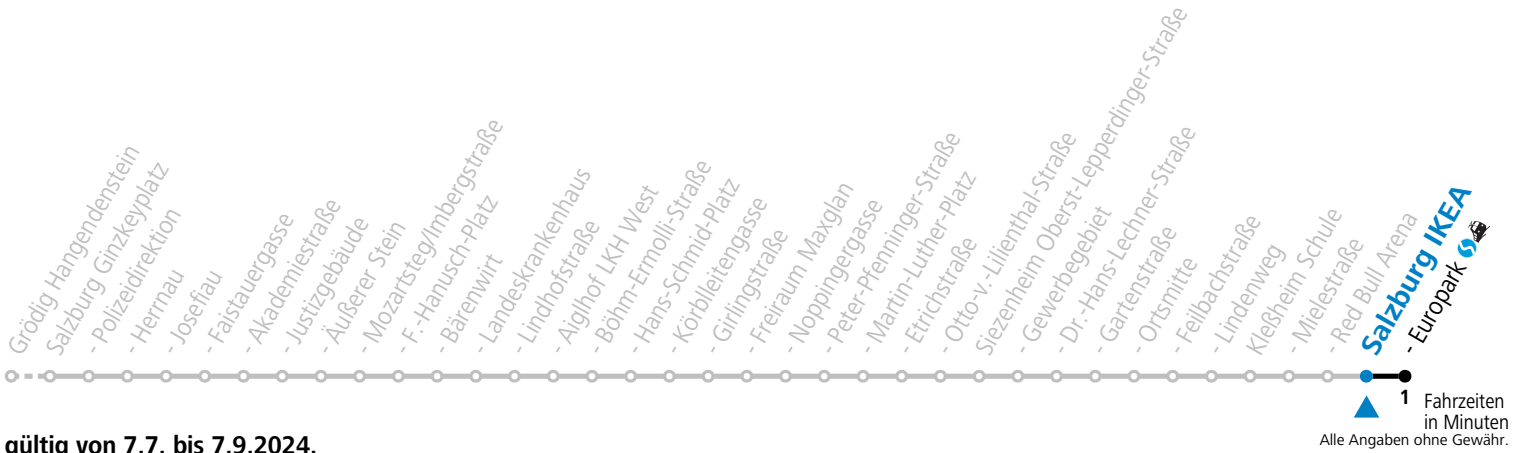

gültig von 7.7. bis 7.9.2024.

Montag bis Freitag, Sommerferien		Samstag		Sonn- und Feiertag	
5	59				
6	19 39 59	6	56		
7	14 29 44 59	7	56		
8	14 29 44 59	8	56	8	56
9	14 29 44 59	9	16 31 46		
10	14 29 44 59	10	01 16 31 46	10	56
11	14 29 44 59	11	01 16 31 46		
12	14 29 44 59	12	01 16 31 46	12	56
13	14 29 44 59	13	01 16 31 46		
14	14 29 44 59	14	01 16 31 46	14	56
15	14 29 44 59	15	01 16 31 46		
16	14 29 44 59	16	01 16 31 46	16	56
17	14 29 44 59	17	01 16 31 46		
18	14 29 44 59	18	01 16 36 56	18	56
19	14 24 57	19	57		
20	57	20	57	20	57
21	57	21	57	21	57

* **NACHTSTERN: Freitag, sowie vor Sonn-/Feiertag ab ca. 22:00 Uhr - Verkehr nach Samstag-Fahrplan**

Ferien im Bundesland Salzburg: 23.12.2023 bis 07.01.2024, 12. bis 18.02., 23.03. bis 01.04., 06.07. bis 08.09., 24.09. und 26.10. bis 02.11.2024 (Vorbehaltlich Änderungen durch die Schulbehörde)

Aufgabenträgerschaft: Stadt Salzburg, Betreiber: Albus Salzburg Verkehrsbetrieb GmbH, Julius-Welser-Straße 8, 5020 Salzburg, Tel.: +43 662 424 000-0 im Auftrag der Salzburg Linien Verkehrsbetriebe GmbH