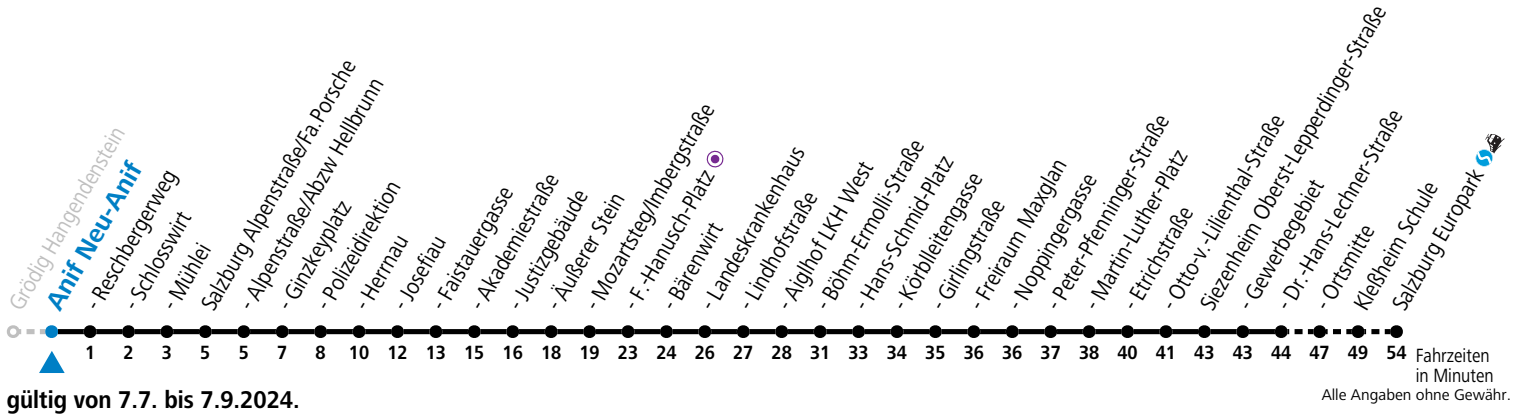

Montag bis Freitag, Sommerferien

6	35	50		
7	05	20	35	50
13	20	50		
14	20	50		
16	50			
17	20	50		
18	20			

* **NACHTSTERN: Freitag, sowie vor Sonn-/Feiertag ab ca. 22:00 Uhr - Verkehr nach Samstag-Fahrplan**

Ferien im Bundesland Salzburg: 23.12.2023 bis 07.01.2024, 12. bis 18.02., 23.03. bis 01.04., 06.07. bis 08.09., 24.09. und 26.10. bis 02.11.2024 (Vorbehaltlich Änderungen durch die Schulbehörde)

Aufgabenträgerschaft: Stadt Salzburg, Betreiber: Albus Salzburg Verkehrsbetrieb GmbH, Julius-Welser-Straße 8, 5020 Salzburg, Tel.: +43 662 424 000-0 im Auftrag der Salzburg Linien Verkehrsbetriebe GmbH