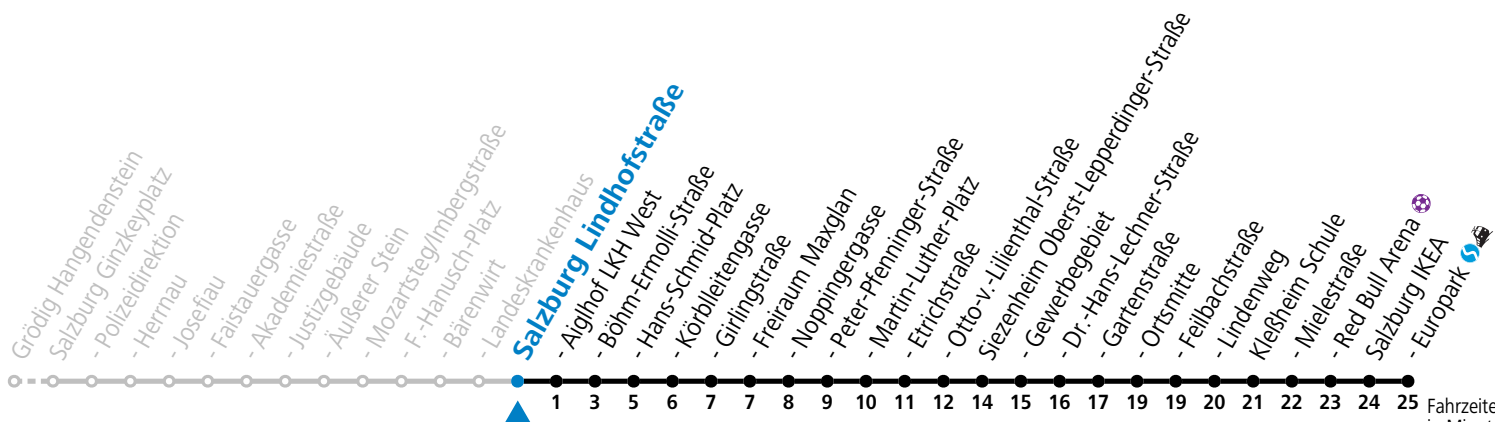

gültig von 7.7. bis 7.9.2024.

Montag bis Freitag, Sommerferien					Samstag					Sonn- und Feiertag				
5	33	53			5	35^a								
6	13	33	48		6	05^a	35	55^a		6	05^a	35^a		
7	03	18	33	48	7	15^a	35	55^a		7	05^a	35^a		
8	03	18	33	48	8	15^a	35	50		8	05^a	35		
9	03	18	33	48	9	05	20	35	50	9	05^a	35^a	55^a	
10	03	18	33	48	10	05	20	35	50	10	15^a	35	55^a	
11	03	18	33	48	11	05	20	35	50	11	15^a	35^a	55^a	
12	03	18	33	48	12	05	20	35	50	12	15^a	35	55^a	
13	03	18	33	48	13	05	20	35	50	13	15^a	35^a	55^a	
14	03	18	33	48	14	05	20	35	50	14	15^a	35	55^a	
15	03	18	33	48	15	05	20	35	50	15	15^a	35^a	55^a	
16	03	18	33	48	16	05	20	35	50	16	15^a	35	55^a	
17	03	18	33	48	17	05	20	35	55	17	15^a	35^a	55^a	
18	03	18	33	48	18	15	35	55^a		18	15^a	35	55^a	
19	03	18^a	36		19	17^a	36			19	17^a	36^a		
20	06^a	36			20	06^a	36			20	06^a	36		
21	06^a	36			21	06^a	36			21	06^a	36		
22	06^a	36^a			22	06^a	36^a			22	06^a	36^a		
23	21^a				23	21^a				23	21^a			
					0	31^a								

a = bis Siezenheim Ortsmitte

* **NACHTSTERN: Freitag, sowie vor Sonn-/Feiertag ab ca. 22:00 Uhr - Verkehr nach Samstag-Fahrplan**

Ferien im Bundesland Salzburg: 23.12.2023 bis 07.01.2024, 12. bis 18.02., 23.03. bis 01.04., 06.07. bis 08.09., 24.09. und 26.10. bis 02.11.2024 (Vorbehaltlich Änderungen durch die Schulbehörde)

Aufgabenträgerschaft: Stadt Salzburg, Betreiber: Albus Salzburg Verkehrsbetrieb GmbH, Julius-Welser-Straße 8, 5020 Salzburg, Tel.: +43 662 424 000-0 im Auftrag der Salzburg Linien Verkehrsbetriebe GmbH