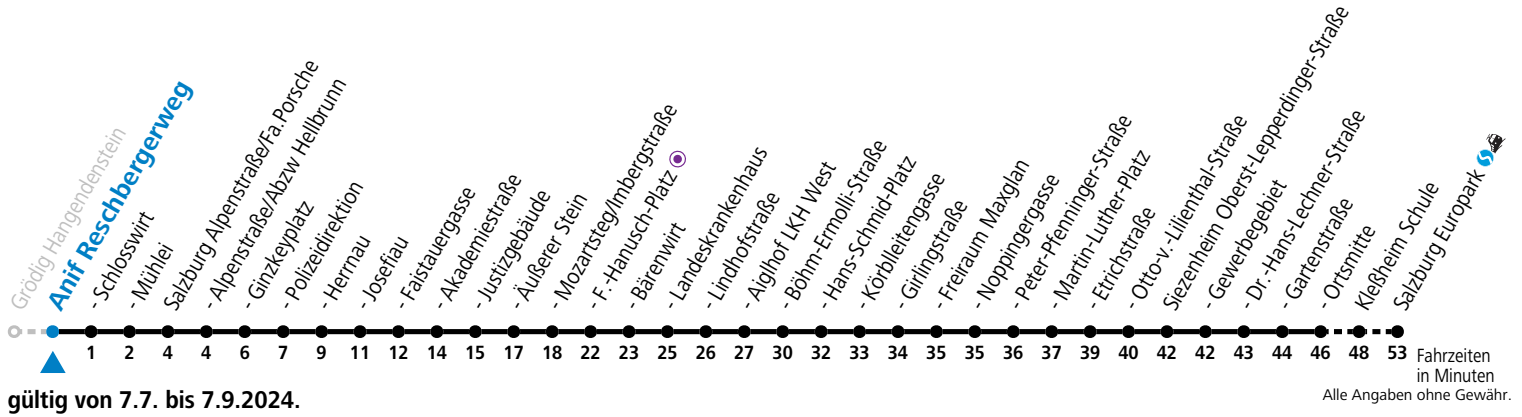

Montag bis Freitag, Sommerferien

6	36	51		
7	06	21	36	51
13	21	51		
14	21	51		
16	51			
17	21	51		
18	21			

* **NACHTSTERN: Freitag, sowie vor Sonn-/Feiertag ab ca. 22:00 Uhr - Verkehr nach Samstag-Fahrplan**

Ferien im Bundesland Salzburg: 23.12.2023 bis 07.01.2024, 12. bis 18.02., 23.03. bis 01.04., 06.07. bis 08.09., 24.09. und 26.10. bis 02.11.2024 (Vorbehaltlich Änderungen durch die Schulbehörde)

Aufgabenträgerschaft: Stadt Salzburg, Betreiber: Albus Salzburg Verkehrsbetrieb GmbH, Julius-Welser-Straße 8, 5020 Salzburg, Tel.: +43 662 424 000-0 im Auftrag der Salzburg Linien Verkehrsbetriebe GmbH