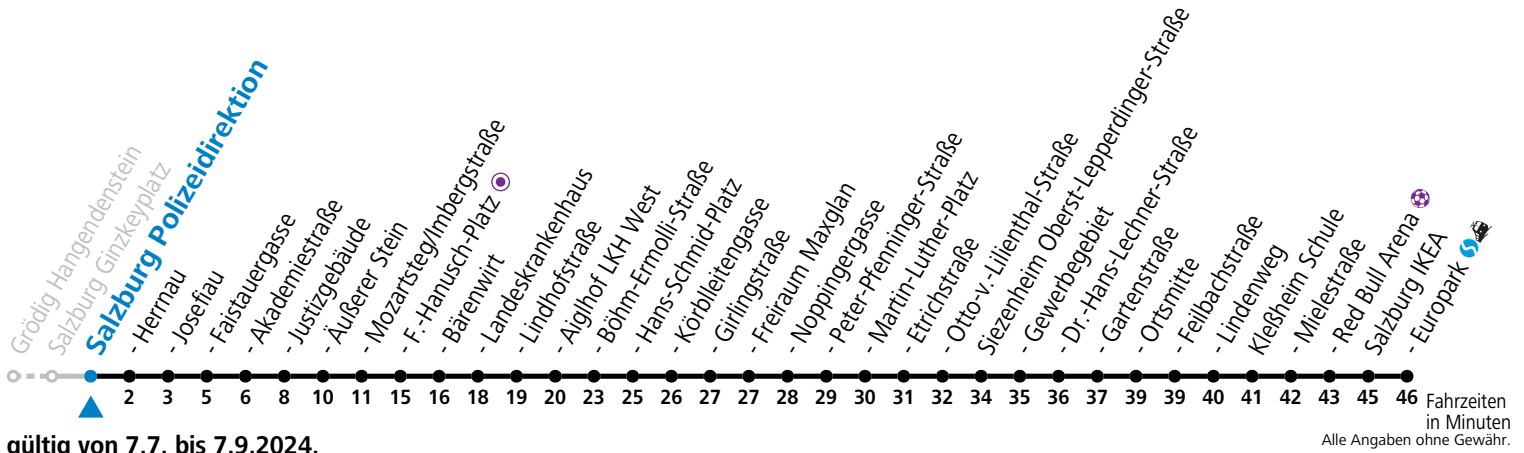

Montag bis Freitag, Sommerferien

6	44	59		
7	14	29	44	59
13	29	59		
14	29	59		
16	59			
17	29	59		
18	29			

* **NACHTSTERN: Freitag, sowie vor Sonn-/Feiertag ab ca. 22:00 Uhr - Verkehr nach Samstag-Fahrplan**
Ferien im Bundesland Salzburg: 23.12.2023 bis 07.01.2024, 12. bis 18.02., 23.03. bis 01.04., 06.07. bis 08.09., 24.09. und 26.10. bis 02.11.2024 (Vorbehaltlich Änderungen durch die Schulbehörde)

Aufgabenträgerschaft: Stadt Salzburg, Betreiber: Albus Salzburg Verkehrsbetrieb GmbH, Julius-Welser-Straße 8, 5020 Salzburg, Tel.: +43 662 424 000-0 im Auftrag der Salzburg Linien Verkehrsbetriebe GmbH