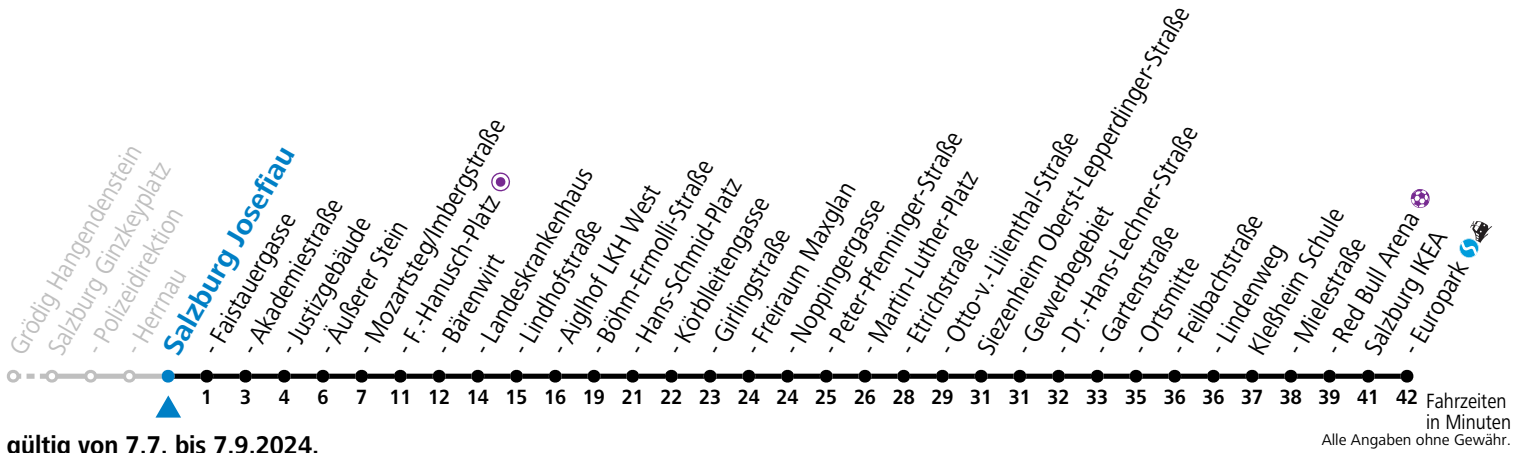

Montag bis Freitag, Sommerferien

6	47
7	02 17 32 47
8	02
13	32
14	02 32
15	02
17	02 32
18	02 32

* **NACHTSTERN: Freitag, sowie vor Sonn-/Feiertag ab ca. 22:00 Uhr - Verkehr nach Samstag-Fahrplan**
Ferien im Bundesland Salzburg: 23.12.2023 bis 07.01.2024, 12. bis 18.02., 23.03. bis 01.04., 06.07. bis 08.09., 24.09. und 26.10. bis 02.11.2024 (Vorbehaltlich Änderungen durch die Schulbehörde)

Aufgabenträgerschaft: Stadt Salzburg, Betreiber: Albus Salzburg Verkehrsbetrieb GmbH, Julius-Welser-Straße 8, 5020 Salzburg, Tel.: +43 662 424 000-0 im Auftrag der Salzburg Linien Verkehrsbetriebe GmbH