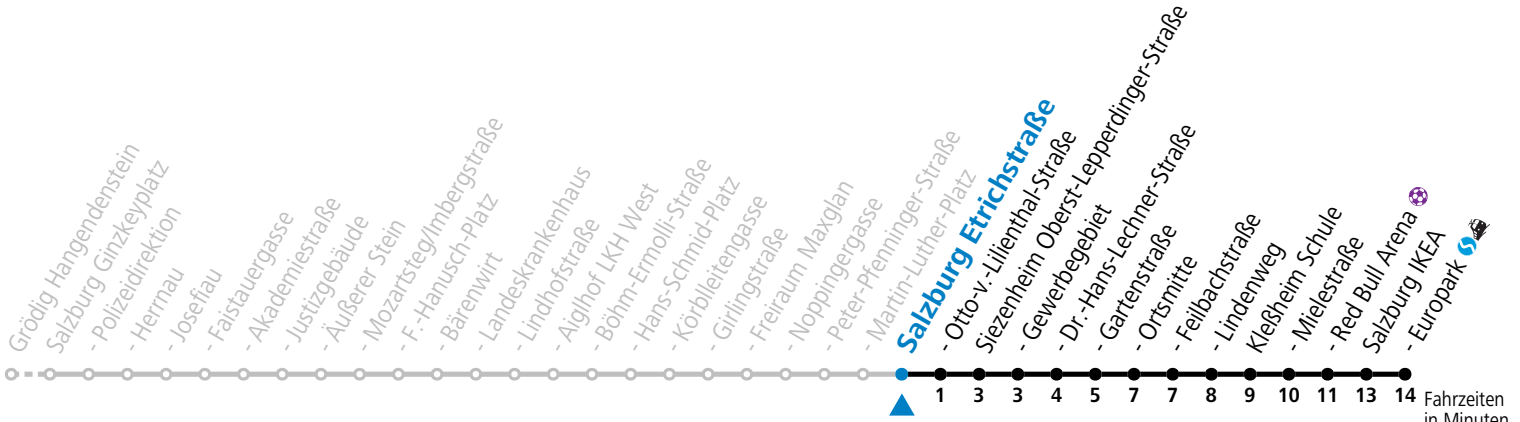

gültig von 7.7. bis 7.9.2024.

Fahrzeiten in Minuten
Alle Angaben ohne Gewähr.

Montag bis Freitag, Sommerferien					Samstag					Sonn- und Feiertag				
5	45				5	44^a								
6	05	25	45		6	14^a	44			6	14^a	44^a		
7	00	15	30	45	7	04^a	24^a	44		7	14^a	44^a		
8	00	15	30	45	8	04^a	24^a	44		8	14^a	44		
9	00	15	30	45	9	02	17	32	47	9	14^a	44^a		
10	00	15	30	45	10	02	17	32	47	10	04^a	24^a	44	
11	00	15	30	45	11	02	17	32	47	11	04^a	24^a	44^a	
12	00	15	30	45	12	02	17	32	47	12	04^a	24^a	44	
13	00	15	30	45	13	02	17	32	47	13	04^a	24^a	44^a	
14	00	15	30	45	14	02	17	32	47	14	04^a	24^a	44	
15	00	15	30	45	15	02	17	32	47	15	04^a	24^a	44^a	
16	00	15	30	45	16	02	17	32	47	16	04^a	24^a	44	
17	00	15	30	45	17	02	17	32	47	17	04^a	24^a	44^a	
18	00	15	30	45	18	04	24	44		18	04^a	24^a	44	
19	00	12	27^a	45	19	04^a	26^a	45		19	04^a	26^a	45^a	
20	15^a	45			20	15^a	45			20	15^a	45		
21	15^a	45			21	15^a	45			21	15^a	45		
22	15^a	45^a			22	15^a	45^a			22	15^a	45^a		
23	30^a				23	30^a				23	30^a			
					0	40^a								

a = bis Siezenheim Ortsmitte

* NACHTSTERN: Freitag, sowie vor Sonn-/Feiertag ab ca. 22:00 Uhr - Verkehr nach Samstag-Fahrplan
Ferien im Bundesland Salzburg: 23.12.2023 bis 07.01.2024, 12. bis 18.02., 23.03. bis 01.04., 06.07. bis 08.09., 24.09. und 26.10. bis 02.11.2024 (Vorbehaltlich Änderungen durch die Schulbehörde)

Aufgabenträgerschaft: Stadt Salzburg, Betreiber: Albus Salzburg Verkehrsbetrieb GmbH, Julius-Welser-Straße 8, 5020 Salzburg, Tel.: +43 662 424 000-0 im Auftrag der Salzburg Linien Verkehrsbetriebe GmbH