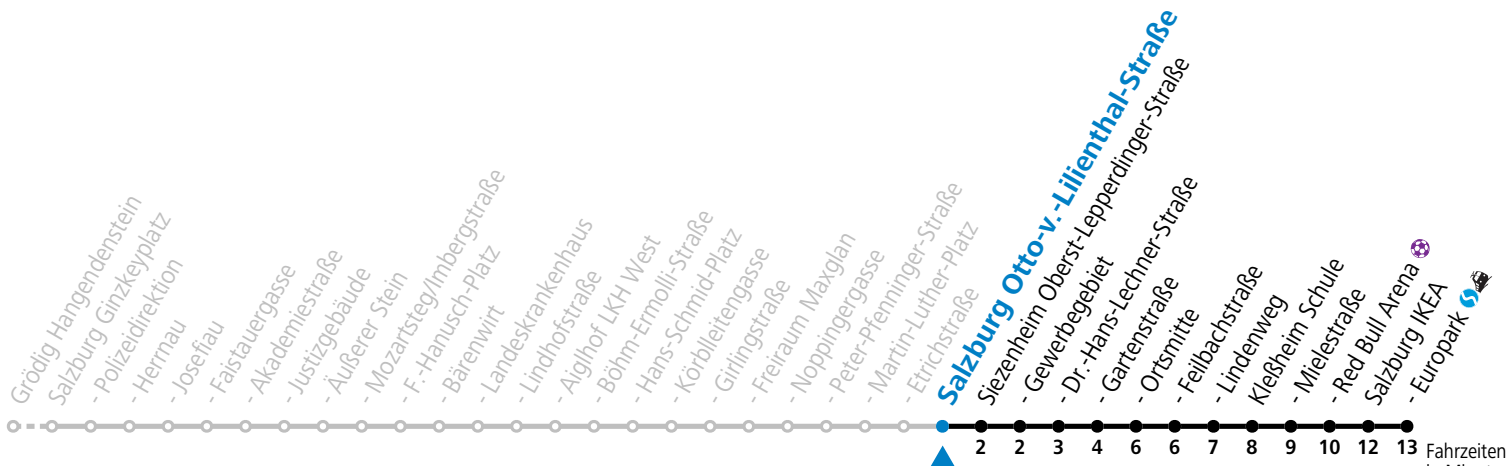

gültig von 7.7. bis 7.9.2024.

Fahrzeiten in Minuten
Alle Angaben ohne Gewähr.

Montag bis Freitag, Sommerferien		Samstag		Sonn- und Feiertag	
5	46	5	45^a		
6	06 26 46	6	15^a 45	6	15^a 45^a
7	01 16 31 46	7	05^a 25^a 45	7	15^a 45^a
8	01 16 31 46	8	05^a 25^a 45	8	15^a 45
9	01 16 31 46	9	03 18 33 48	9	15^a 45^a
10	01 16 31 46	10	03 18 33 48	10	05^a 25^a 45
11	01 16 31 46	11	03 18 33 48	11	05^a 25^a 45^a
12	01 16 31 46	12	03 18 33 48	12	05^a 25^a 45
13	01 16 31 46	13	03 18 33 48	13	05^a 25^a 45^a
14	01 16 31 46	14	03 18 33 48	14	05^a 25^a 45
15	01 16 31 46	15	03 18 33 48	15	05^a 25^a 45^a
16	01 16 31 46	16	03 18 33 48	16	05^a 25^a 45
17	01 16 31 46	17	03 18 33 48	17	05^a 25^a 45^a
18	01 16 31 46	18	05 25 45	18	05^a 25^a 45
19	01 13 28^a 46	19	05^a 27^a 46	19	05^a 27^a 46^a
20	16^a 46	20	16^a 46	20	16^a 46
21	16^a 46	21	16^a 46	21	16^a 46
22	16^a 46^a	22	16^a 46^a	22	16^a 46^a
23	31^a	23	31^a	23	31^a
		0	41^a		

a = bis Siezenheim Ortsmitte

* NACHTSTERN: Freitag, sowie vor Sonn-/Feiertag ab ca. 22:00 Uhr - Verkehr nach Samstag-Fahrplan
Ferien im Bundesland Salzburg: 23.12.2023 bis 07.01.2024, 12. bis 18.02., 23.03. bis 01.04., 06.07. bis 08.09., 24.09. und 26.10. bis 02.11.2024 (Vorbehaltlich Änderungen durch die Schulbehörde)

Aufgabenträgerschaft: Stadt Salzburg, Betreiber: Albus Salzburg Verkehrsbetrieb GmbH, Julius-Welser-Straße 8, 5020 Salzburg, Tel.: +43 662 424 000-0 im Auftrag der Salzburg Linien Verkehrsbetriebe GmbH