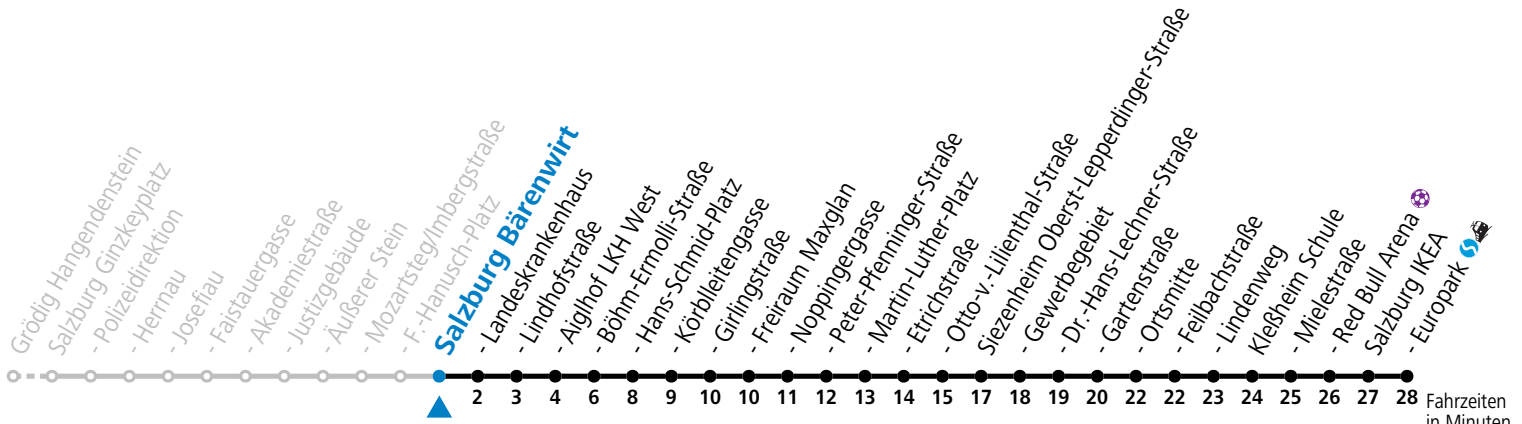

gültig von 7.7. bis 7.9.2024.

Montag bis Freitag, Sommerferien					Samstag					Sonn- und Feiertag				
5	30	50			5	32^a								
6	10	30	45		6	02^a	32	52^a		6	02^a	32^a		
7	00	15	30	45	7	12^a	32	52^a		7	02^a	32^a		
8	00	15	30	45	8	12^a	32	47		8	02^a	32		
9	00	15	30	45	9	02	17	32	47	9	02^a	32^a	52^a	
10	00	15	30	45	10	02	17	32	47	10	12^a	32	52^a	
11	00	15	30	45	11	02	17	32	47	11	12^a	32^a	52^a	
12	00	15	30	45	12	02	17	32	47	12	12^a	32	52^a	
13	00	15	30	45	13	02	17	32	47	13	12^a	32^a	52^a	
14	00	15	30	45	14	02	17	32	47	14	12^a	32	52^a	
15	00	15	30	45	15	02	17	32	47	15	12^a	32^a	52^a	
16	00	15	30	45	16	02	17	32	47	16	12^a	32	52^a	
17	00	15	30	45	17	02	17	32	52	17	12^a	32^a	52^a	
18	00	15	30	45	18	12	32	52^a		18	12^a	32	52^a	
19	00	15^a	33		19	14^a	33			19	14^a	33^a		
20	03^a	33			20	03^a	33			20	03^a	33		
21	03^a	33			21	03^a	33			21	03^a	33		
22	03^a	33^a			22	03^a	33^a			22	03^a	33^a		
23	18^a				23	18^a				23	18^a			
					0	28^a								

a = bis Siezenheim Ortsmitte

* **NACHTSTERN: Freitag, sowie vor Sonn-/Feiertag ab ca. 22:00 Uhr - Verkehr nach Samstag-Fahrplan**
Ferien im Bundesland Salzburg: 23.12.2023 bis 07.01.2024, 12. bis 18.02., 23.03. bis 01.04., 06.07. bis 08.09., 24.09. und 26.10. bis 02.11.2024 (Vorbehaltlich Änderungen durch die Schulbehörde)

Aufgabenträgerschaft: Stadt Salzburg, Betreiber: Albus Salzburg Verkehrsbetrieb GmbH, Julius-Welser-Straße 8, 5020 Salzburg, Tel.: +43 662 424 000-0 im Auftrag der Salzburg Linien Verkehrsbetriebe GmbH