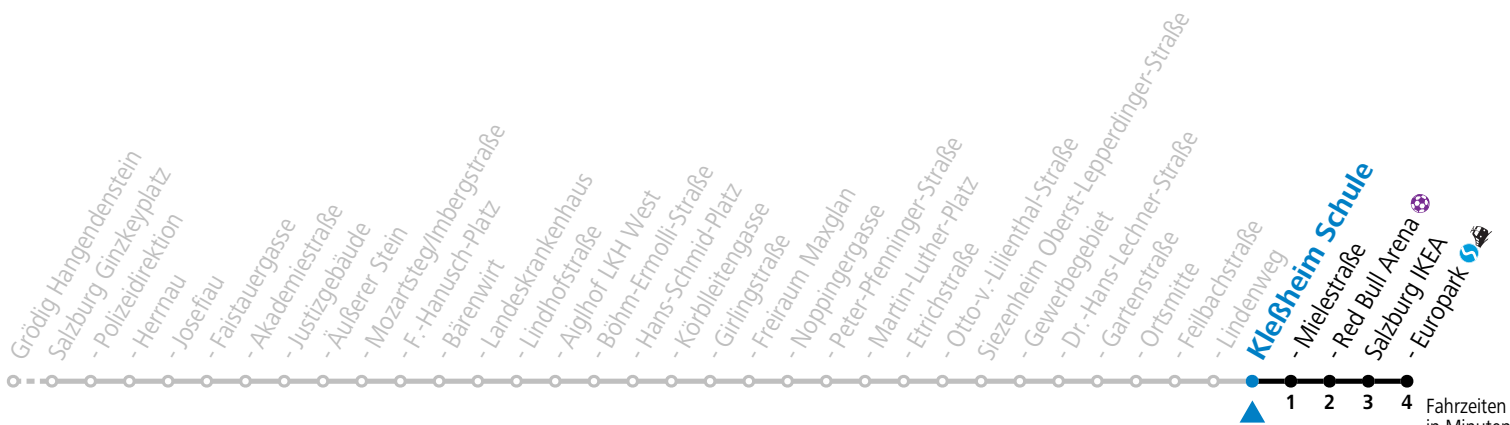

28 Grödig - Anif - Zentrum - LKH - Taxham - Siezenheim - Europark

gültig von 7.7. bis 7.9.2024.

Montag bis Freitag, Sommerferien		Samstag		Sonn- und Feiertag	
5	55				
6	15 35 55	6	53		
7	10 25 40 55	7	53		
8	10 25 40 55	8	53	8	53
9	10 25 40 55	9	12 27 42 57		
10	10 25 40 55	10	12 27 42 57	10	53
11	10 25 40 55	11	12 27 42 57		
12	10 25 40 55	12	12 27 42 57	12	53
13	10 25 40 55	13	12 27 42 57		
14	10 25 40 55	14	12 27 42 57	14	53
15	10 25 40 55	15	12 27 42 57		
16	10 25 40 55	16	12 27 42 57	16	53
17	10 25 40 55	17	12 27 42 57		
18	10 25 40 55	18	13 33 53	18	53
19	10 21 54	19	54		
20	54	20	54	20	54
21	54	21	54	21	54

* **NACHTSTERN: Freitag, sowie vor Sonn-/Feiertag ab ca. 22:00 Uhr - Verkehr nach Samstag-Fahrplan**

Ferien im Bundesland Salzburg: 23.12.2023 bis 07.01.2024, 12. bis 18.02., 23.03. bis 01.04., 06.07. bis 08.09., 24.09. und 26.10. bis 02.11.2024 (Vorbehaltlich Änderungen durch die Schulbehörde)

Aufgabenträgerschaft: Stadt Salzburg, Betreiber: Albus Salzburg Verkehrsbetrieb GmbH, Julius-Welser-Straße 8, 5020 Salzburg, Tel.: +43 662 424 000-0 im Auftrag der Salzburg Linien Verkehrsbetriebe GmbH