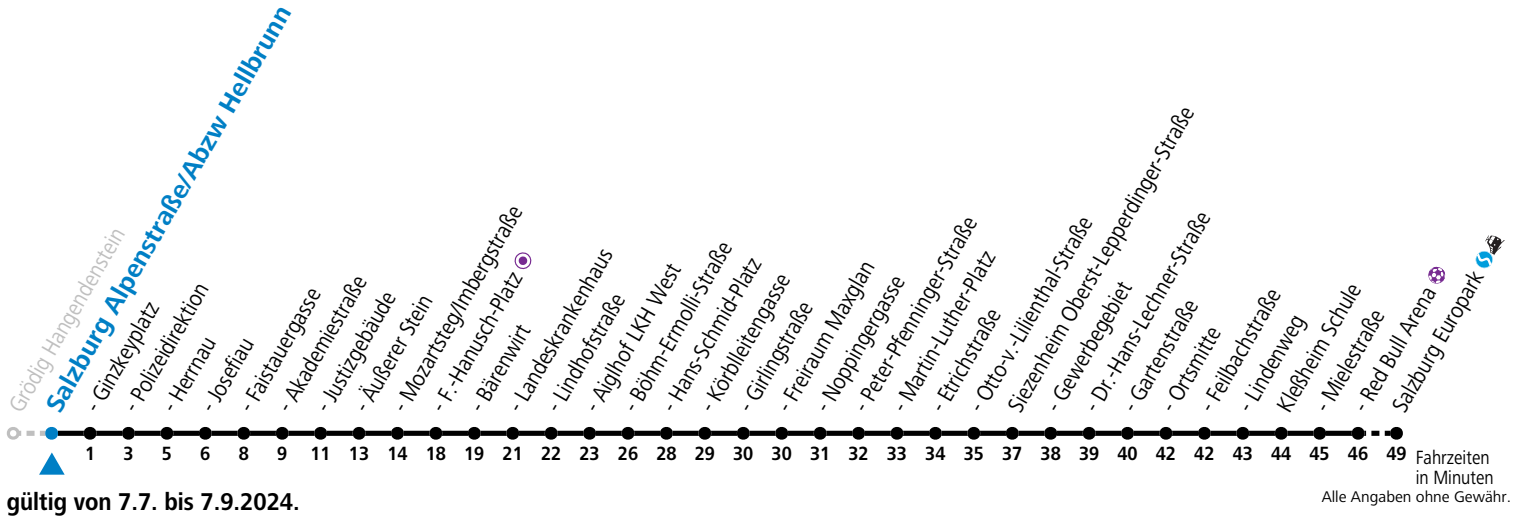

Montag bis Freitag, Sommerferien

6	41	56		
7	11	26	41	56
13	26	56		
14	26	56		
16	56			
17	26	56		
18	26			

* **NACHTSTERN: Freitag, sowie vor Sonn-/Feiertag ab ca. 22:00 Uhr - Verkehr nach Samstag-Fahrplan**
Ferien im Bundesland Salzburg: 23.12.2023 bis 07.01.2024, 12. bis 18.02., 23.03. bis 01.04., 06.07. bis 08.09., 24.09. und 26.10. bis 02.11.2024 (Vorbehaltlich Änderungen durch die Schulbehörde)

Aufgabenträgerschaft: Stadt Salzburg, Betreiber: Albus Salzburg Verkehrsbetrieb GmbH, Julius-Welser-Straße 8, 5020 Salzburg, Tel.: +43 662 424 000-0 im Auftrag der Salzburg Linien Verkehrsbetriebe GmbH