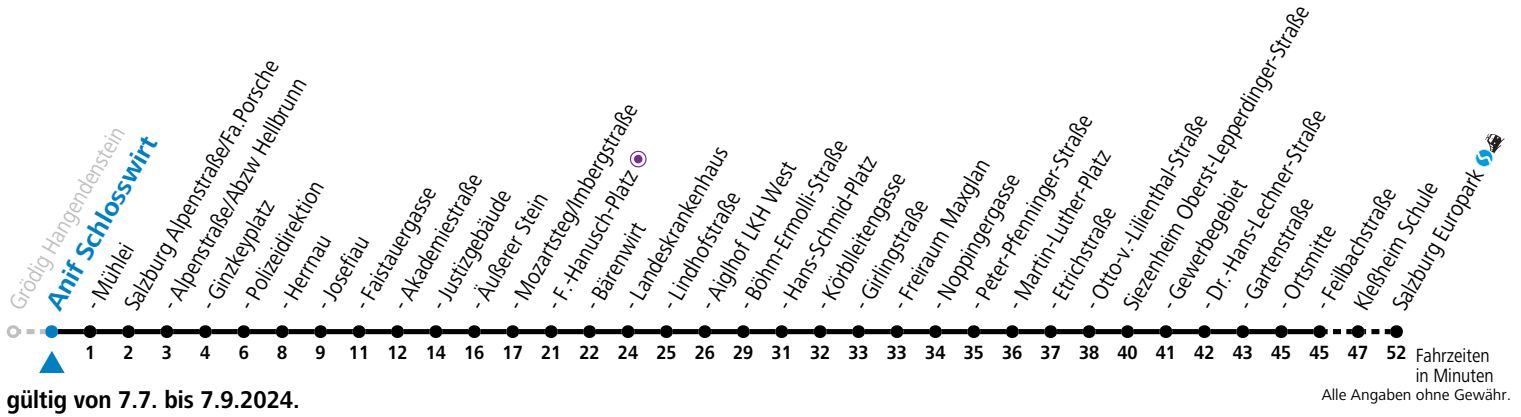

Montag bis Freitag, Sommerferien

6	38	53		
7	08	23	38	53
13	23	53		
14	23	53		
16	53			
17	23	53		
18	23			

* NACHTSTERN: Freitag, sowie vor Sonn-/Feiertag ab ca. 22:00 Uhr - Verkehr nach Samstag-Fahrplan

Ferien im Bundesland Salzburg: 23.12.2023 bis 07.01.2024, 12. bis 18.02., 23.03. bis 01.04., 06.07. bis 08.09., 24.09. und 26.10. bis 02.11.2024 (Vorbehaltlich Änderungen durch die Schulbehörde)

Aufgabenträgerschaft: Stadt Salzburg, Betreiber: Albus Salzburg Verkehrsbetrieb GmbH, Julius-Welser-Straße 8, 5020 Salzburg, Tel.: +43 662 424 000-0 im Auftrag der Salzburg Linien Verkehrsbetriebe GmbH