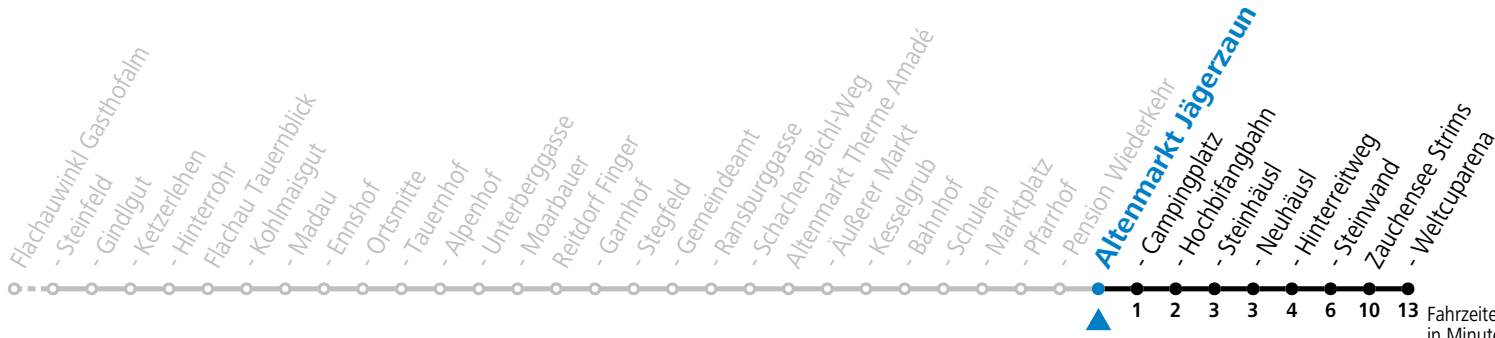

Gültig ab 18.05.2024.

Fahrzeiten in Minuten
Alle Angaben ohne Gewähr.

Montag - Freitag		Samstag		Sonn- und Feiertag	
7	03				
8	52	8	56	8	56
9	49				
10	56	10	56	10	56
12	55	12	54	12	54
13	49				
14	51	14	51	14	51
16	14 50	16	50	16	50

Ferien im Bundesland Salzburg: 23.12.2023 bis 07.01.2024, 12. bis 18.02., 23.03. bis 01.04., 06.07. bis 08.09., 24.09. und 26.10. bis 02.11.2024
(Vorbehaltlich Änderungen durch die Schulbehörde)

523 Flachauwinkl - Flachau - Altenmarkt - Zauchensee

523 Flachauwinkl - Flachau - Altenmarkt - Zauchensee

Gültig ab 18.05.2024.

3 Fahrzeiten
in Minuten
Alle Angaben ohne Gewähr.

Montag - Freitag		Samstag		Sonn- und Feiertag	
7	14				
9	03	9	07	9	07
10	00				
11	07	11	07	11	07
13	06	13	05	13	05
14	00				
15	02	15	02	15	02
16	25				
17	01	17	01	17	01