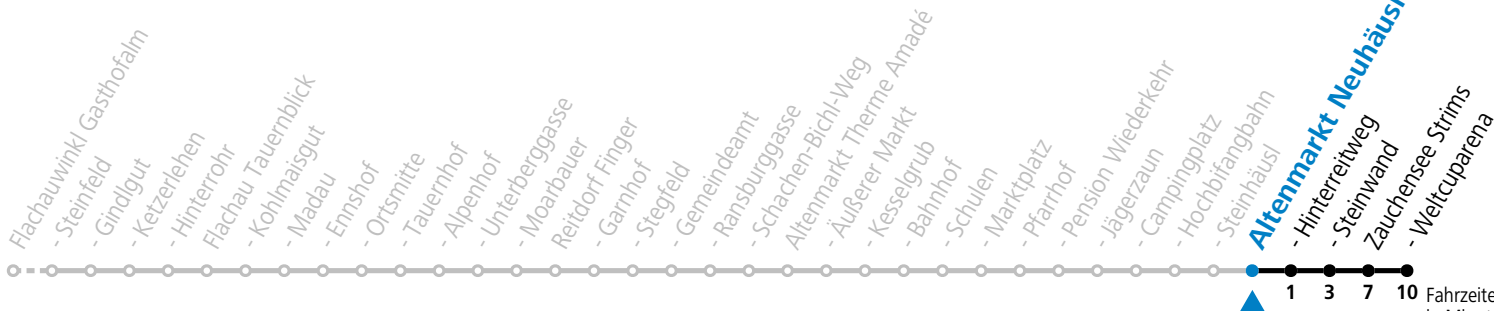

523 Flachauwinkl - Flachau - Altenmarkt - Zauchensee

Gültig ab 18.05.2024.

Fahrzeiten
in Minuten
Alle Angaben ohne Gewähr.

Montag - Freitag		Samstag		Sonn- und Feiertag	
7	07				
8	56				
9	53	9	00	9	00
11	00	11	00	11	00
12	59	12	58	12	58
13	53				
14	55	14	55	14	55
16	18 54	16	54	16	54

Ferien im Bundesland Salzburg: 23.12.2023 bis 07.01.2024, 12. bis 18.02., 23.03. bis 01.04., 06.07. bis 08.09., 24.09. und 26.10. bis 02.11.2024 (Vorbehaltlich Änderungen durch die Schulbehörde)