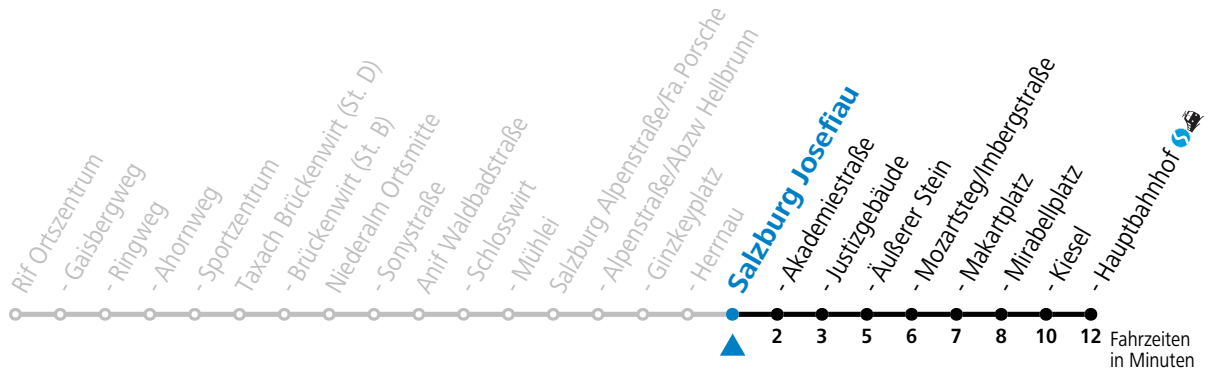

F = nur Montag bis Freitag, wenn schulfreier Werktag in Salzburg S = nur Montag bis Freitag, wenn Schultag in Salzburg

Am 24.12. und 31.12. (sofern nicht Sonntag) gilt der Samstag-Fahrplan

gültig ab 01.07.2024.