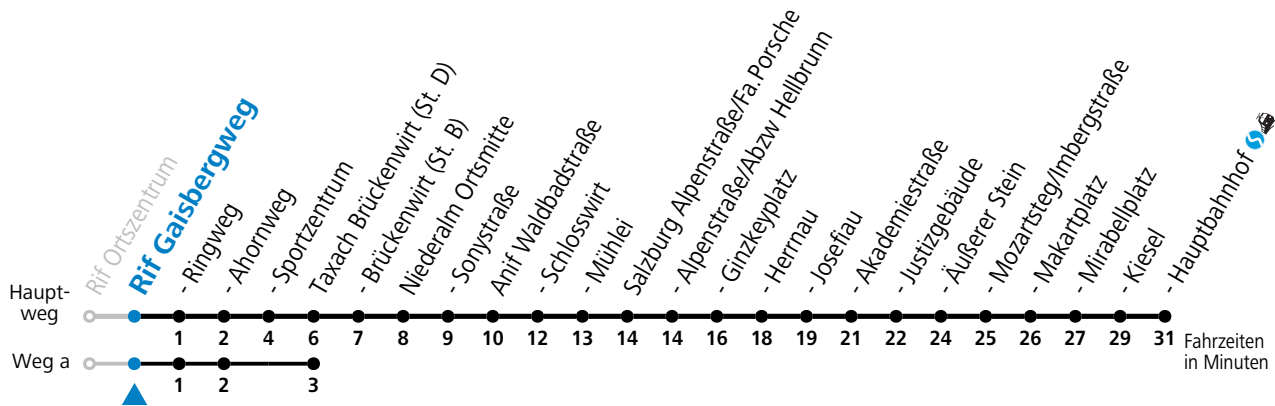

175 Rif - Niederalm - Anif - Salzburg

gültig ab 01.07.2024.

Alle Angaben ohne Gewähr.

Montag - Freitag		Samstag		Sonn- und Feiertag	
5	31				
6	16 56	6	29	6	29
7	01^a_F 06^S 11^F 46	7	29	7	29
8	16 46	8	29	8	29
9	16 46	9	29	9	29
10	16 46	10	29	10	29
11	16 46	11	29	11	29
12	16 46	12	29	12	29
13	16 46	13	29	13	29
14	16 46	14	29	14	29
15	16 46	15	29	15	29
16	16 46	16	29	16	29
17	16 46	17	29	17	29
18	16 46	18	29	18	29
19	14 44	19	29	19	29
20	44	20	29	20	29
21	44	21	29	21	29
22	44	22	29		

F = nur Montag bis Freitag, wenn schulfreier Werktag in Salzburg   S = nur Montag bis Freitag, wenn Schultag in Salzburg   a = fährt Weg a

Am 24.12. und 31.12. (sofern nicht Sonntag) gilt der Samstag-Fahrplan