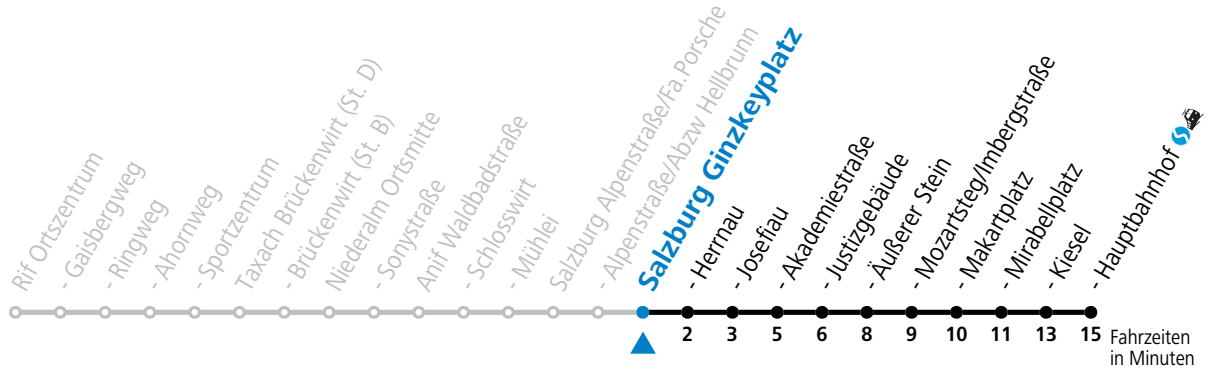

F = nur Montag bis Freitag, wenn schulfreier Werktag in Salzburg S = nur Montag bis Freitag, wenn Schultag in Salzburg

Am 24.12. und 31.12. (sofern nicht Sonntag) gilt der Samstag-Fahrplan

175 Rif - Niederalm - Anif - Salzburg