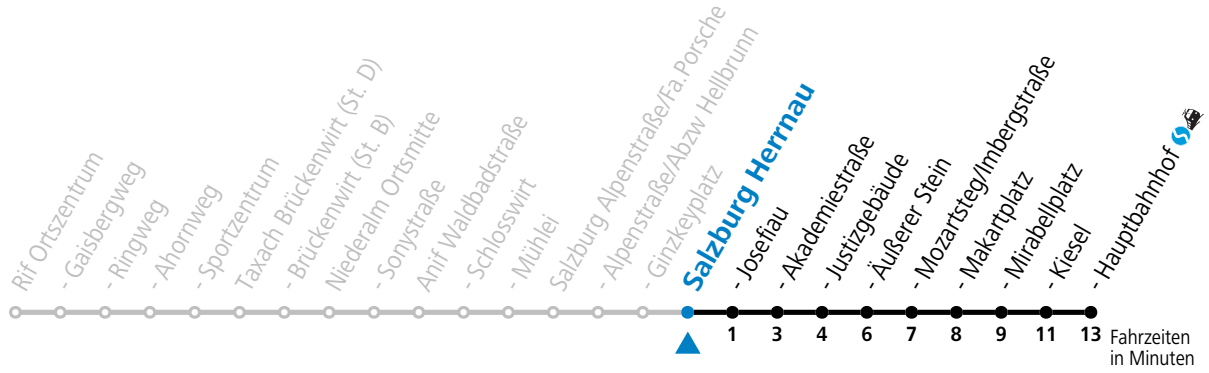

F = nur Montag bis Freitag, wenn schulfreier Werktag in Salzburg S = nur Montag bis Freitag, wenn Schultag in Salzburg

Am 24.12. und 31.12. (sofern nicht Sonntag) gilt der Samstag-Fahrplan

175 Rif - Niederalm - Anif - Salzburg