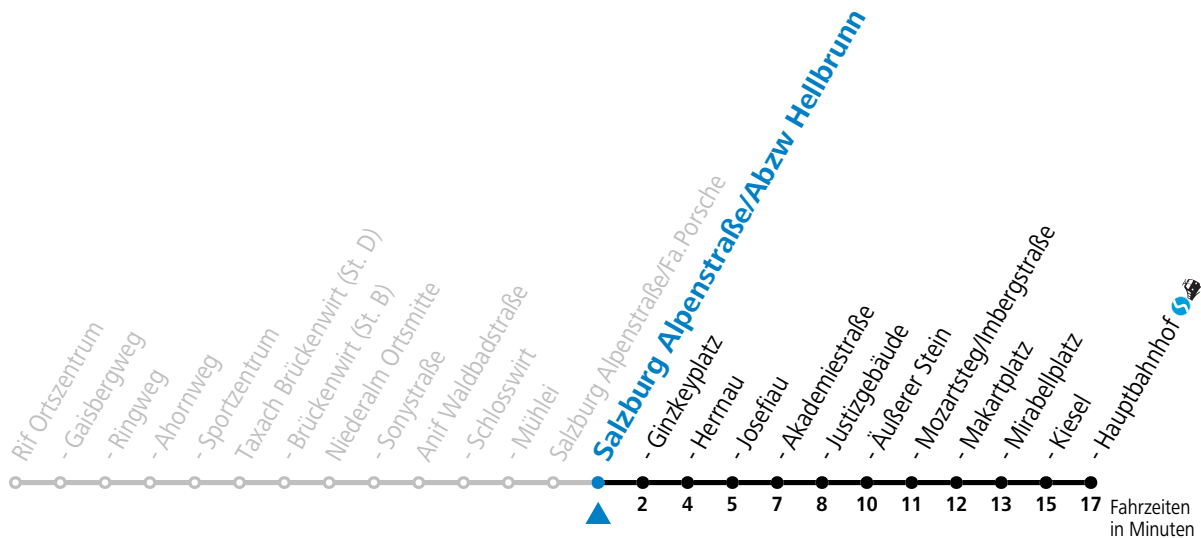

gültig ab 01.07.2024.

Alle Angaben ohne Gewähr.

Montag - Freitag		Samstag		Sonn- und Feiertag	
5	45				
6	30	6	43	6	43
7	10 20^S 25^F	7	43	7	43
8	00 30	8	43	8	43
9	00 30	9	43	9	43
10	00 30	10	43	10	43
11	00 30	11	43	11	43
12	00 30	12	43	12	43
13	00 30	13	43	13	43
14	00 30	14	43	14	43
15	00 30	15	43	15	43
16	00 30	16	43	16	43
17	00 30	17	43	17	43
18	00 30	18	43	18	43
19	00 28 58	19	43	19	43
20	58	20	43	20	43
21	58	21	43	21	43
22	58	22	43		

F = nur Montag bis Freitag, wenn schulfreier Werktag in Salzburg   S = nur Montag bis Freitag, wenn Schultag in Salzburg

Am 24.12. und 31.12. (sofern nicht Sonntag) gilt der Samstag-Fahrplan