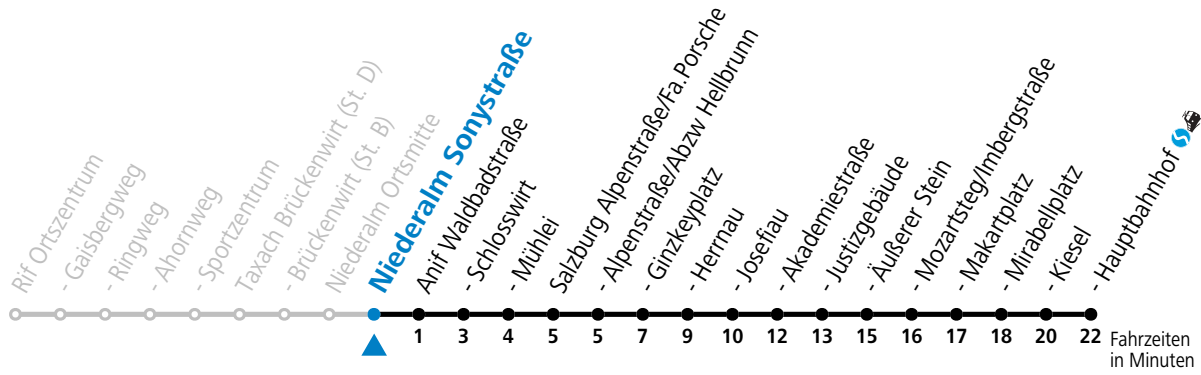

gültig ab 01.07.2024.

Alle Angaben ohne Gewähr.

Montag - Freitag		Samstag		Sonn- und Feiertag	
5	40				
6	25	6	38	6	38
7	05 15^S 20^F 55	7	38	7	38
8	25 55	8	38	8	38
9	25 55	9	38	9	38
10	25 55	10	38	10	38
11	25 55	11	38	11	38
12	25 55	12	38	12	38
13	25 55	13	38	13	38
14	25 55	14	38	14	38
15	25 55	15	38	15	38
16	25 55	16	38	16	38
17	25 55	17	38	17	38
18	25 55	18	38	18	38
19	23 53	19	38	19	38
20	53	20	38	20	38
21	53	21	38	21	38
22	53	22	38		

F = nur Montag bis Freitag, wenn schulfreier Werktag in Salzburg   S = nur Montag bis Freitag, wenn Schultag in Salzburg

Am 24.12. und 31.12. (sofern nicht Sonntag) gilt der Samstag-Fahrplan