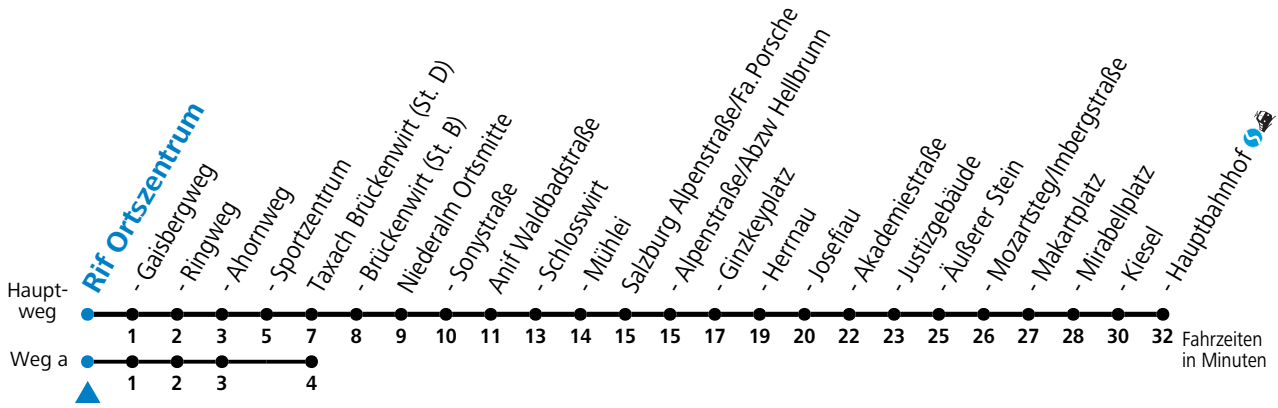

175 Rif - Niederalm - Anif - Salzburg

gültig ab 01.07.2024.

Alle Angaben ohne Gewähr.

Montag - Freitag		Samstag		Sonn- und Feiertag	
5	30				
6	15 55	6	28	6	28
7	00 ^a _F 05 ^S 10 ^F 45	7	28	7	28
8	15 45	8	28	8	28
9	15 45	9	28	9	28
10	15 45	10	28	10	28
11	15 45	11	28	11	28
12	15 45	12	28	12	28
13	15 45	13	28	13	28
14	15 45	14	28	14	28
15	15 45	15	28	15	28
16	15 45	16	28	16	28
17	15 45	17	28	17	28
18	15 45	18	28	18	28
19	13 43	19	28	19	28
20	43	20	28	20	28
21	43	21	28	21	28
22	43	22	28		

F = nur Montag bis Freitag, wenn schulfreier Werktag in Salzburg S = nur Montag bis Freitag, wenn Schultag in Salzburg a = fährt Weg a

Am 24.12. und 31.12. (sofern nicht Sonntag) gilt der Samstag-Fahrplan