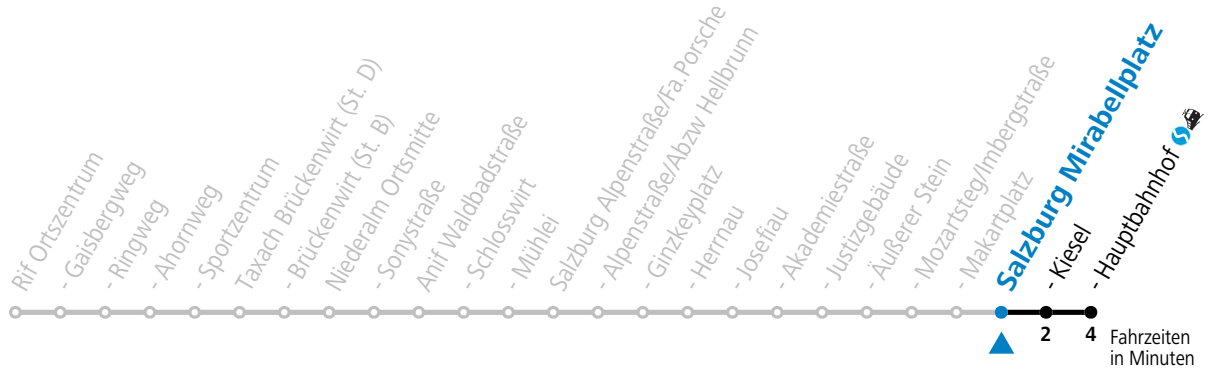

F = nur Montag bis Freitag, wenn schulfreier Werktag in Salzburg S = nur Montag bis Freitag, wenn Schultag in Salzburg

Am 24.12. und 31.12. (sofern nicht Sonntag) gilt der Samstag-Fahrplan

gültig ab 01.07.2024.