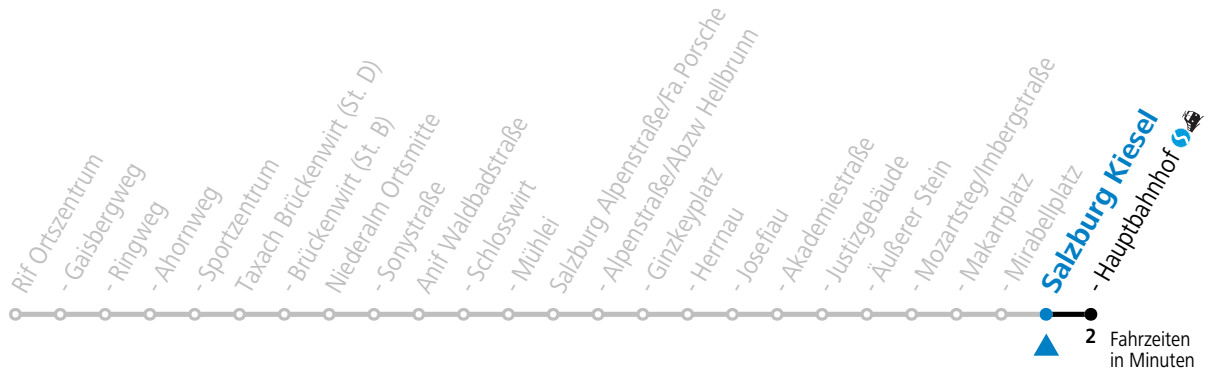

gültig ab 01.07.2024.

Alle Angaben ohne Gewähr.

Montag - Freitag				Samstag		Sonn- und Feiertag	
6	01	46		6	58	6	58
7	26	36^S	41^F	7	58	7	58
8	16	46		8	58	8	58
9	16	46		9	58	9	58
10	16	46		10	58	10	58
11	16	46		11	58	11	58
12	16	46		12	58	12	58
13	16	46		13	58	13	58
14	16	46		14	58	14	58
15	16	46		15	58	15	58
16	16	46		16	58	16	58
17	16	46		17	58	17	58
18	16	46		18	58	18	58
19	16	43		19	58	19	58
20	13			20	58	20	58
21	13			21	58	21	58
22	13			22	58		
23	13						

F = nur Montag bis Freitag, wenn schulfreier Werktag in Salzburg   S = nur Montag bis Freitag, wenn Schultag in Salzburg

Am 24.12. und 31.12. (sofern nicht Sonntag) gilt der Samstag-Fahrplan