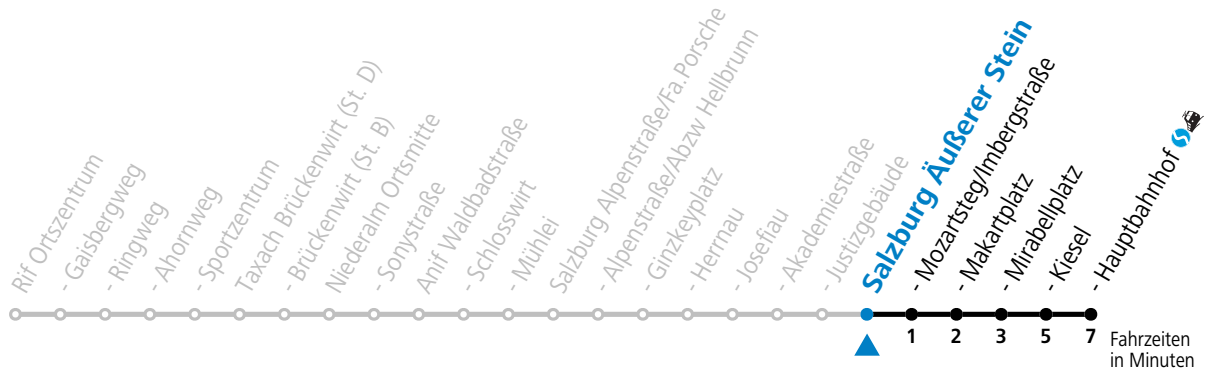

gültig ab 01.07.2024.

Alle Angaben ohne Gewähr.

Montag - Freitag		Samstag		Sonn- und Feiertag	
5	55				
6	40	6	53	6	53
7	20 30^S 35^F	7	53	7	53
8	10 40	8	53	8	53
9	10 40	9	53	9	53
10	10 40	10	53	10	53
11	10 40	11	53	11	53
12	10 40	12	53	12	53
13	10 40	13	53	13	53
14	10 40	14	53	14	53
15	10 40	15	53	15	53
16	10 40	16	53	16	53
17	10 40	17	53	17	53
18	10 40	18	53	18	53
19	10 38	19	53	19	53
20	08	20	53	20	53
21	08	21	53	21	53
22	08	22	53		
23	08				

F = nur Montag bis Freitag, wenn schulfreier Werktag in Salzburg   S = nur Montag bis Freitag, wenn Schultag in Salzburg

Am 24.12. und 31.12. (sofern nicht Sonntag) gilt der Samstag-Fahrplan