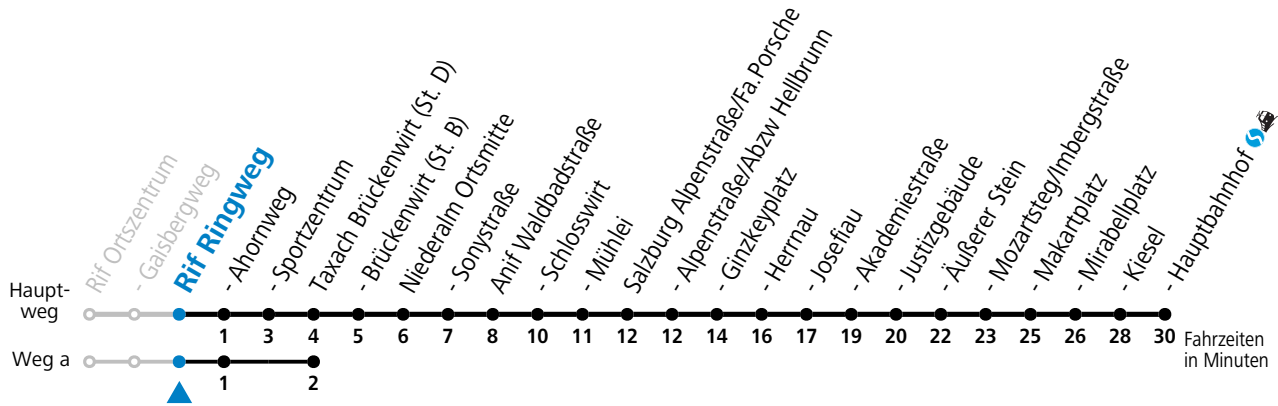

175 Rif - Niederalm - Anif - Salzburg

gültig ab 01.07.2024.

Alle Angaben ohne Gewähr.

Montag - Freitag		Samstag		Sonn- und Feiertag	
5	32				
6	17 57	6	31	6	31
7	02^a_F 07^S 12^F 47	7	31	7	31
8	17 47	8	31	8	31
9	17 47	9	31	9	31
10	17 47	10	31	10	31
11	17 47	11	31	11	31
12	17 47	12	31	12	31
13	17 47	13	31	13	31
14	17 47	14	31	14	31
15	17 47	15	31	15	31
16	17 47	16	31	16	31
17	17 47	17	31	17	31
18	17 47	18	31	18	31
19	15 45	19	31	19	31
20	45	20	31	20	31
21	45	21	31	21	31
22	45	22	31		

F = nur Montag bis Freitag, wenn schulfreier Werktag in Salzburg   S = nur Montag bis Freitag, wenn Schultag in Salzburg   a = fährt Weg a

Am 24.12. und 31.12. (sofern nicht Sonntag) gilt der Samstag-Fahrplan