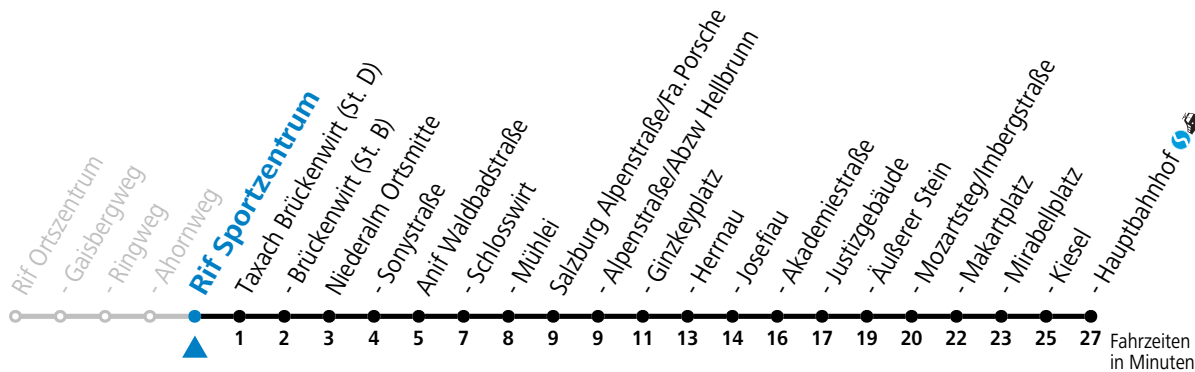

F = nur Montag bis Freitag, wenn schulfreier Werktag in Salzburg S = nur Montag bis Freitag, wenn Schultag in Salzburg a = fährt Weg a

Am 24.12. und 31.12. (sofern nicht Sonntag) gilt der Samstag-Fahrplan

175 Rif - Niederalm - Anif - Salzburg

gültig ab 01.07.2024.

Alle Angaben ohne Gewähr.

Montag - Freitag		Samstag		Sonn- und Feiertag	
5	33				
6	18 58	6	32	6	32
7	03 ^a _F 08 ^S 13 ^F 48	7	32	7	32
8	18 48	8	32	8	32
9	18 48	9	32	9	32
10	18 48	10	32	10	32
11	18 48	11	32	11	32
12	18 48	12	32	12	32
13	18 48	13	32	13	32
14	18 48	14	32	14	32
15	18 48	15	32	15	32
16	18 48	16	32	16	32
17	18 48	17	32	17	32
18	18 48	18	32	18	32
19	16 46	19	32	19	32
20	46	20	32	20	32
21	46	21	32	21	32
22	46	22	32		