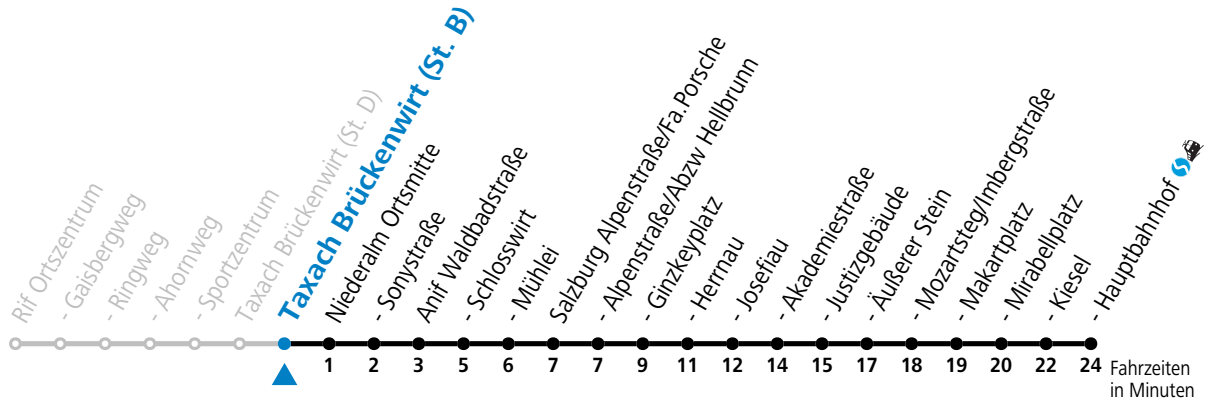

gültig ab 01.07.2024.

Alle Angaben ohne Gewähr.

Montag - Freitag		Samstag		Sonn- und Feiertag	
5	38				
6	23	6	36	6	36
7	03 13^S 18^F 53	7	36	7	36
8	23 53	8	36	8	36
9	23 53	9	36	9	36
10	23 53	10	36	10	36
11	23 53	11	36	11	36
12	23 53	12	36	12	36
13	23 53	13	36	13	36
14	23 53	14	36	14	36
15	23 53	15	36	15	36
16	23 53	16	36	16	36
17	23 53	17	36	17	36
18	23 53	18	36	18	36
19	21 51	19	36	19	36
20	51	20	36	20	36
21	51	21	36	21	36
22	51	22	36		

F = nur Montag bis Freitag, wenn schulfreier Werktag in Salzburg   S = nur Montag bis Freitag, wenn Schultag in Salzburg

Am 24.12. und 31.12. (sofern nicht Sonntag) gilt der Samstag-Fahrplan