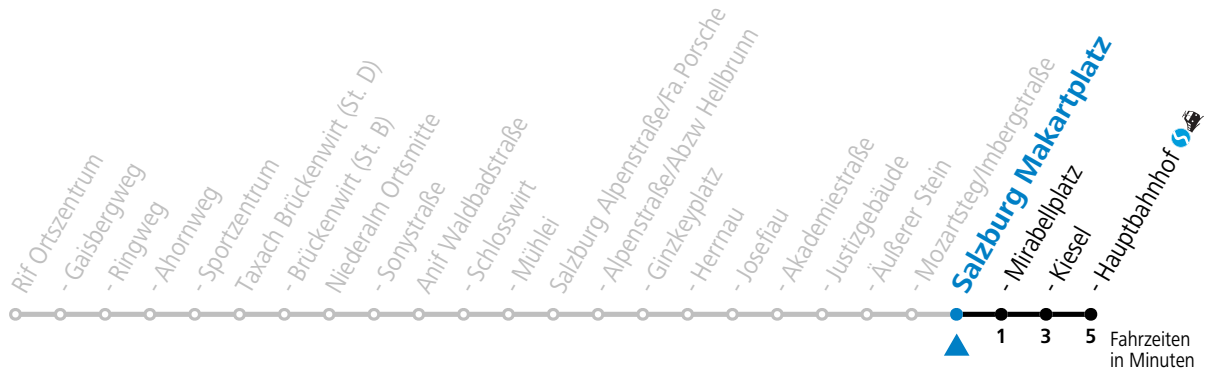

F = nur Montag bis Freitag, wenn schulfreier Werktag in Salzburg S = nur Montag bis Freitag, wenn Schultag in Salzburg

Am 24.12. und 31.12. (sofern nicht Sonntag) gilt der Samstag-Fahrplan

175 Rif - Niederalm - Anif - Salzburg