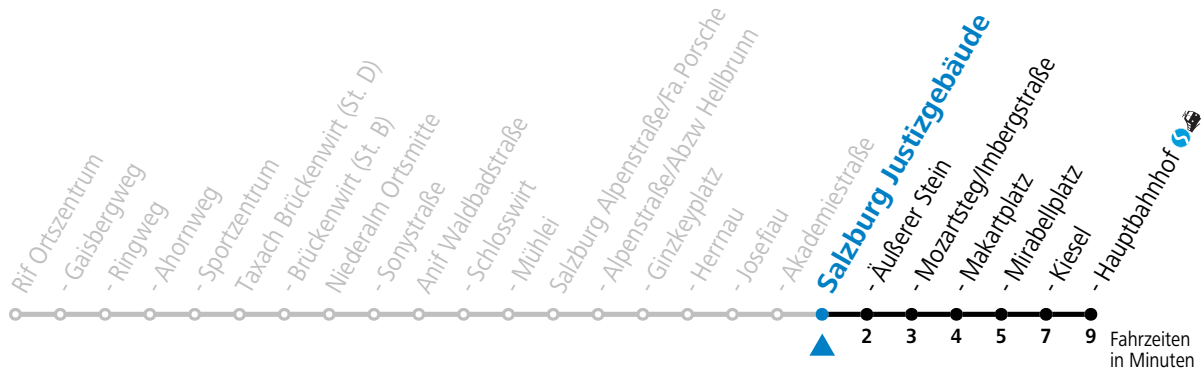

gültig ab 01.07.2024.

Alle Angaben ohne Gewähr.

Montag - Freitag		Samstag		Sonn- und Feiertag	
5	53				
6	38	6	51	6	51
7	18 28^S 33^F	7	51	7	51
8	08 38	8	51	8	51
9	08 38	9	51	9	51
10	08 38	10	51	10	51
11	08 38	11	51	11	51
12	08 38	12	51	12	51
13	08 38	13	51	13	51
14	08 38	14	51	14	51
15	08 38	15	51	15	51
16	08 38	16	51	16	51
17	08 38	17	51	17	51
18	08 38	18	51	18	51
19	08 36	19	51	19	51
20	06	20	51	20	51
21	06	21	51	21	51
22	06	22	51		
23	06				

F = nur Montag bis Freitag, wenn schulfreier Werktag in Salzburg   S = nur Montag bis Freitag, wenn Schultag in Salzburg

Am 24.12. und 31.12. (sofern nicht Sonntag) gilt der Samstag-Fahrplan