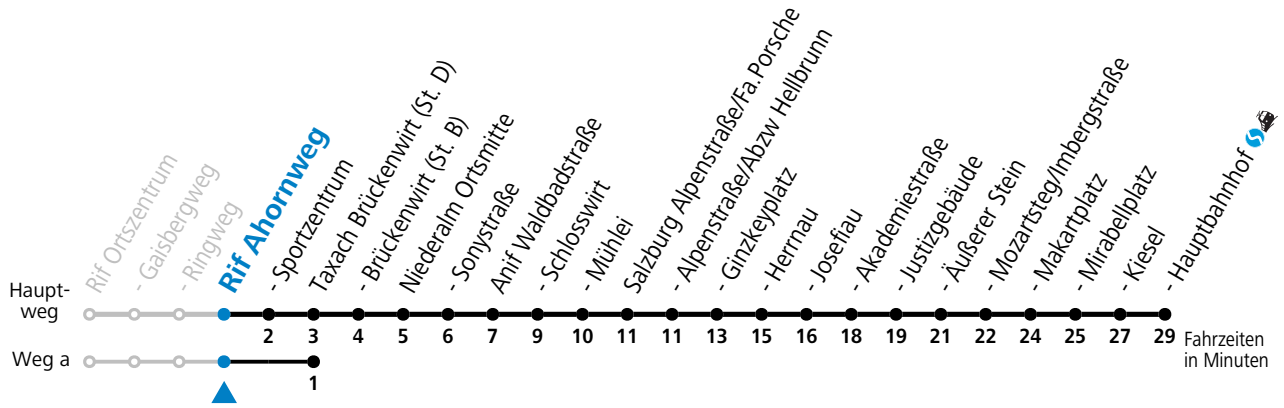

175 Rif - Niederalm - Anif - Salzburg

gültig ab 01.07.2024.

Alle Angaben ohne Gewähr.

Montag - Freitag		Samstag		Sonn- und Feiertag	
5	33				
6	18 58	6	32	6	32
7	03^a_F 08^S 13^F 48	7	32	7	32
8	18 48	8	32	8	32
9	18 48	9	32	9	32
10	18 48	10	32	10	32
11	18 48	11	32	11	32
12	18 48	12	32	12	32
13	18 48	13	32	13	32
14	18 48	14	32	14	32
15	18 48	15	32	15	32
16	18 48	16	32	16	32
17	18 48	17	32	17	32
18	18 48	18	32	18	32
19	16 46	19	32	19	32
20	46	20	32	20	32
21	46	21	32	21	32
22	46	22	32		

F = nur Montag bis Freitag, wenn schulfreier Werktag in Salzburg   S = nur Montag bis Freitag, wenn Schultag in Salzburg   a = fährt Weg a

Am 24.12. und 31.12. (sofern nicht Sonntag) gilt der Samstag-Fahrplan