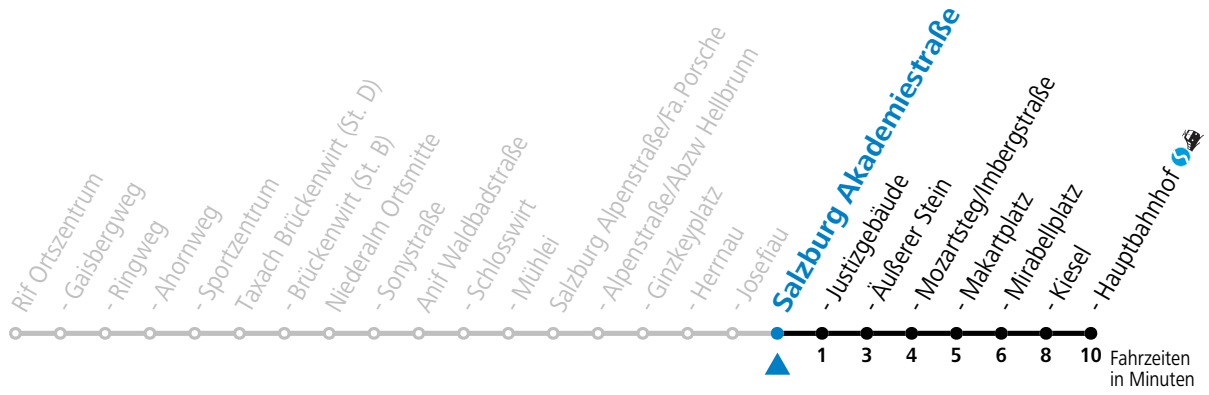

gültig ab 01.07.2024.

Alle Angaben ohne Gewähr.

Montag - Freitag		Samstag		Sonn- und Feiertag	
5	52				
6	37	6	50	6	50
7	17 27^S 32^F	7	50	7	50
8	07 37	8	50	8	50
9	07 37	9	50	9	50
10	07 37	10	50	10	50
11	07 37	11	50	11	50
12	07 37	12	50	12	50
13	07 37	13	50	13	50
14	07 37	14	50	14	50
15	07 37	15	50	15	50
16	07 37	16	50	16	50
17	07 37	17	50	17	50
18	07 37	18	50	18	50
19	07 35	19	50	19	50
20	05	20	50	20	50
21	05	21	50	21	50
22	05	22	50		
23	05				

F = nur Montag bis Freitag, wenn schulfreier Werktag in Salzburg   S = nur Montag bis Freitag, wenn Schultag in Salzburg

Am 24.12. und 31.12. (sofern nicht Sonntag) gilt der Samstag-Fahrplan