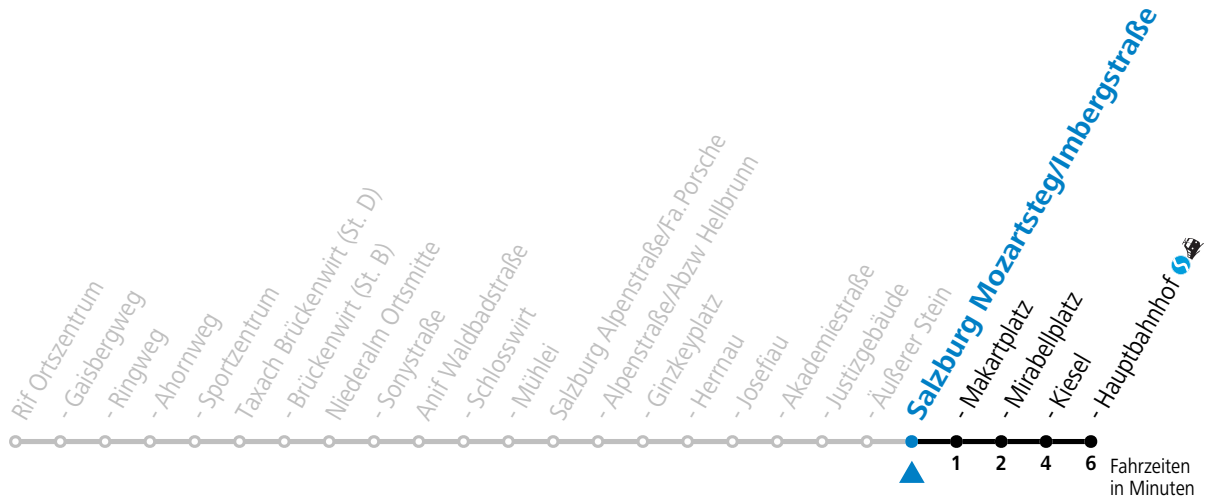

gültig ab 01.07.2024.

Alle Angaben ohne Gewähr.

Montag - Freitag				Samstag		Sonn- und Feiertag	
5	56						
6	41		6	54	6	54	
7	21 31^S 36^F		7	54	7	54	
8	11 41		8	54	8	54	
9	11 41		9	54	9	54	
10	11 41		10	54	10	54	
11	11 41		11	54	11	54	
12	11 41		12	54	12	54	
13	11 41		13	54	13	54	
14	11 41		14	54	14	54	
15	11 41		15	54	15	54	
16	11 41		16	54	16	54	
17	11 41		17	54	17	54	
18	11 41		18	54	18	54	
19	11 39		19	54	19	54	
20	09		20	54	20	54	
21	09		21	54	21	54	
22	09		22	54			
23	09						

F = nur Montag bis Freitag, wenn schulfreier Werktag in Salzburg   S = nur Montag bis Freitag, wenn Schultag in Salzburg

Am 24.12. und 31.12. (sofern nicht Sonntag) gilt der Samstag-Fahrplan