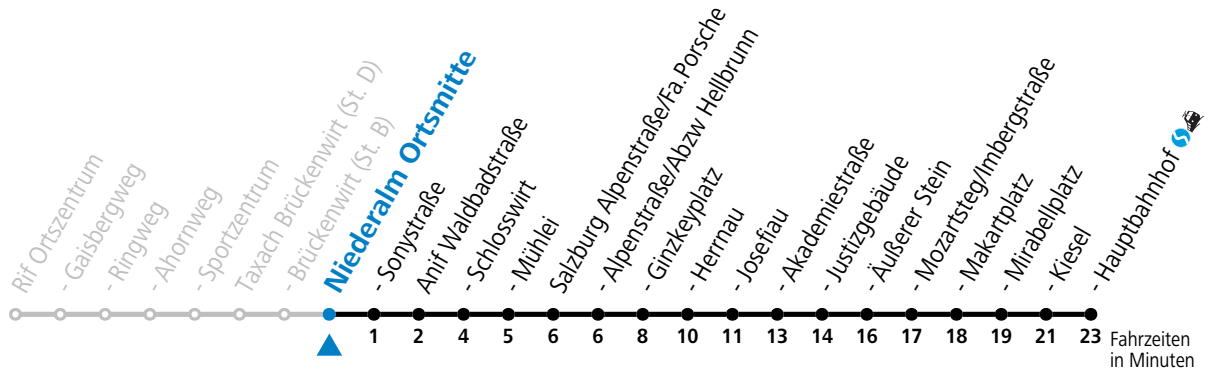

gültig ab 01.07.2024.

Alle Angaben ohne Gewähr.

Montag - Freitag		Samstag		Sonn- und Feiertag	
5	39				
6	24	6	37	6	37
7	04 14^S 19^F 54	7	37	7	37
8	24 54	8	37	8	37
9	24 54	9	37	9	37
10	24 54	10	37	10	37
11	24 54	11	37	11	37
12	24 54	12	37	12	37
13	24 54	13	37	13	37
14	24 54	14	37	14	37
15	24 54	15	37	15	37
16	24 54	16	37	16	37
17	24 54	17	37	17	37
18	24 54	18	37	18	37
19	22 52	19	37	19	37
20	52	20	37	20	37
21	52	21	37	21	37
22	52	22	37		

F = nur Montag bis Freitag, wenn schulfreier Werktag in Salzburg   S = nur Montag bis Freitag, wenn Schultag in Salzburg

Am 24.12. und 31.12. (sofern nicht Sonntag) gilt der Samstag-Fahrplan