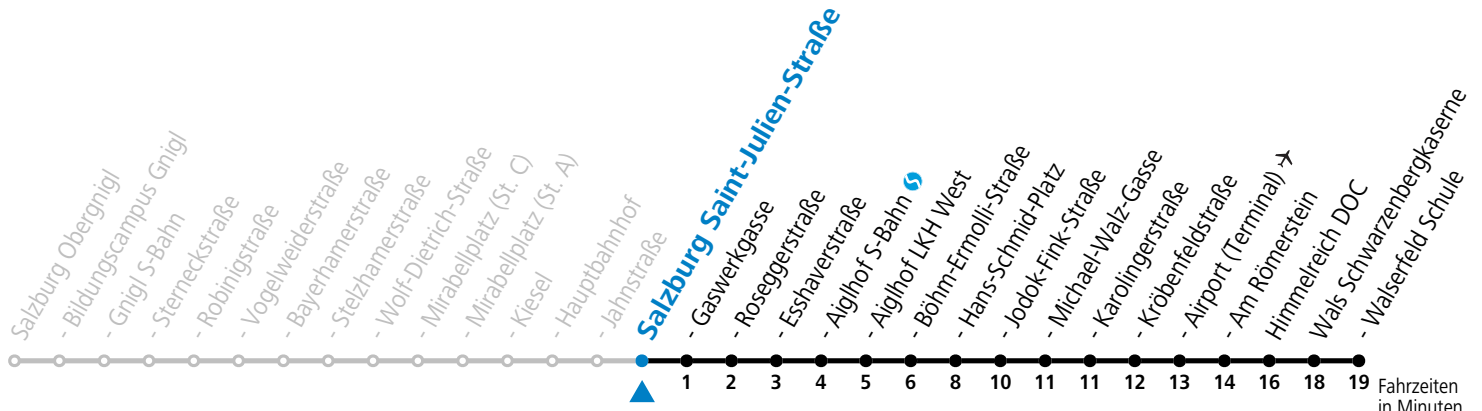

2 Salzburg Saint-Julien-Straße

Abfahrten jetzt:

gültig von 22.7. bis 7.9.2024.

Fahrzeiten in Minuten
Alle Angaben ohne Gewähr.

Montag bis Freitag, Sommerferien					Samstag					Sonn- und Feiertag				
5	26	37	48	57	5	26	41			5	27			
6	12	27	42	57	6	01	21	41		6	02	32		
7	12	27	42	57	7	01	21	41		7	02	32		
8	12	27	42	57	8	01	11	21	41	8	02	32		
9	12	27	42	57	9	01	16	31	46	9	02	21	41	
10	12	27	42	57	10	01	16	31	46	10	01	21	41	
11	12	27	42	57	11	01	16	31	46	11	01	21	41	
12	12	27	42	57	12	01	16	31	46	12	01	21	41	
13	12	27	42	57	13	01	16	31	46	13	01	21	41	
14	12	27	42	57	14	01	16	31	46	14	01	21	41	
15	12	27	42	57	15	01	16	31	46	15	01	21	41	
16	12	27	42	57	16	01	16	31	46	16	01	21	41	
17	12	27	42	57	17	01	16	31	46	17	01	21	41	
18	12	27	42	57	18	01	16	31	41	18	01	21	41	
19	12	33	46		19	01	21	41		19	01	21	41	
20	01	21	41		20	01	21	41		20	01	21	41	
21	01	21	41		21	01	21	41		21	01	21	41	
22	01	21	41		22	01	21	41		22	01	21	41	
23	01	21			23	01	21			23	01	21^a		
0	22^a									0	22^a			

a = bis Salzburg Hans-Schmid-Platz

Baufahrplan Sperre Eichstraße

* **NACHTSTERN: Freitag, sowie vor Sonn-/Feiertag ab ca. 22:00 Uhr - Verkehr nach Samstag-Fahrplan**

Ferien im Bundesland Salzburg: 23.12.2023 bis 07.01.2024, 12. bis 18.02., 23.03. bis 01.04., 06.07. bis 08.09., 24.09. und 26.10. bis 02.11.2024 (Vorbehaltlich Änderungen durch die Schulbehörde)

Aufgabenträgerschaft: Stadt Salzburg, Betreiber: Salzburg Linien Verkehrsbetriebe GmbH, Bayerhamerstraße 16, 5020 Salzburg, Tel.: +43 (0)800 220050