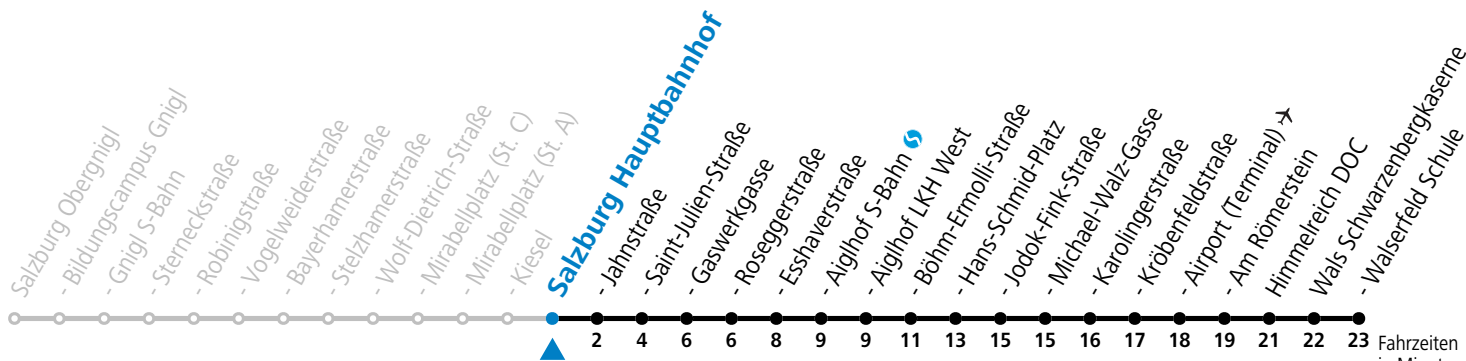

gültig von 22.7. bis 7.9.2024.

Montag bis Freitag, Sommerferien					Samstag					Sonn- und Feiertag			
5	22	32	43	52	5	22	37	57	5	24	59		
6	07	22	37	52	6	17	37	57	6	29	59		
7	07	22	37	52	7	17	37	57	7	29	59		
8	07	22	37	52	8	07	17	37	56	8	29	59	
9	07	22	37	52	9	11	26	41	56	9	17	37	57
10	07	22	37	52	10	11	26	41	56	10	17	37	57
11	07	22	37	52	11	11	26	41	56	11	17	37	57
12	07	22	37	52	12	11	26	41	56	12	17	37	57
13	07	22	37	52	13	11	26	41	56	13	17	37	57
14	07	22	37	52	14	11	26	41	56	14	17	37	57
15	07	22	37	52	15	11	26	41	56	15	17	37	57
16	07	22	37	52	16	11	26	41	56	16	17	37	57
17	07	22	37	52	17	11	26	41	56	17	17	37	57
18	07	22	37	52	18	11	26	37	57	18	17	37	57
19	07	28	42	57	19	17	37	57	19	17	37	57	
20	17	37	57		20	17	37	57	20	17	37	57	
21	17	37	57		21	17	37	57	21	17	37	57	
22	17	37	57		22	17	37	57	22	17	37	57	
23	17				23	17			23	17^a			
0	18^a								0	18^a			

a = bis Salzburg Hans-Schmid-Platz

Baufahrplan Sperre Eichstraße

* **NACHTSTERN: Freitag, sowie vor Sonn-/Feiertag ab ca. 22:00 Uhr - Verkehr nach Samstag-Fahrplan**

Ferien im Bundesland Salzburg: 23.12.2023 bis 07.01.2024, 12. bis 18.02., 23.03. bis 01.04., 06.07. bis 08.09., 24.09. und 26.10. bis 02.11.2024 (Vorbehaltlich Änderungen durch die Schulbehörde)

Aufgabenträgerschaft: Stadt Salzburg, Betreiber: Salzburg Linien Verkehrsbetriebe GmbH, Bayerhamerstraße 16, 5020 Salzburg, Tel.: +43 (0)800 220050