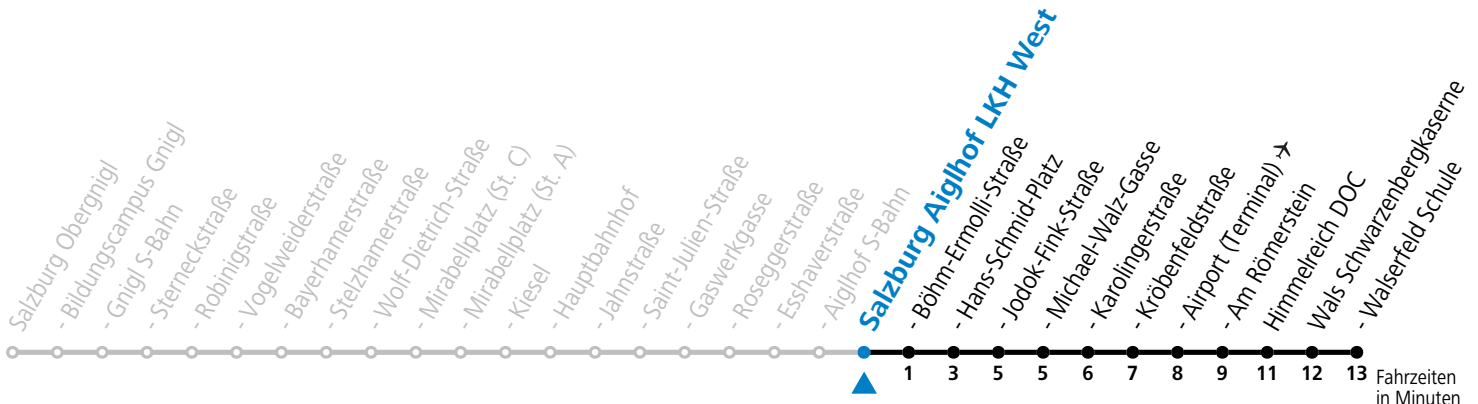

2 Salzburg Aighof LKH West

Abfahrten jetzt:

gültig von 22.7. bis 7.9.2024.

Fahrzeiten in Minuten
Alle Angaben ohne Gewähr.

Montag bis Freitag, Sommerferien					Samstag					Sonn- und Feiertag				
5	31	42	54		5	31	46			5	32			
6	03	18	33	48	6	06	26	46		6	07	37		
7	03	18	33	48	7	06	26	46		7	07	37		
8	03	18	33	48	8	06	16	26	46	8	07	37		
9	03	18	33	48	9	07	22	37	52	9	07	26	46	
10	03	18	33	48	10	07	22	37	52	10	06	26	46	
11	03	18	33	48	11	07	22	37	52	11	06	26	46	
12	03	18	33	48	12	07	22	37	52	12	06	26	46	
13	03	18	33	48	13	07	22	37	52	13	06	26	46	
14	03	18	33	48	14	07	22	37	52	14	06	26	46	
15	03	18	33	48	15	07	22	37	52	15	06	26	46	
16	03	18	33	48	16	07	22	37	52	16	06	26	46	
17	03	18	33	48	17	07	22	37	52	17	06	26	46	
18	03	18	33	48	18	07	22	37	46	18	06	26	46	
19	03	18	39	51	19	06	26	46		19	06	26	46	
20	06	26	46		20	06	26	46		20	06	26	46	
21	06	26	46		21	06	26	46		21	06	26	46	
22	06	26	46		22	06	26	46		22	06	26	46	
23	06	26			23	06	26			23	06	26^a		
0	27^a									0	27^a			

a = bis Salzburg Hans-Schmid-Platz

Baufahrplan Sperre Eichstraße

* **NACHTSTERN: Freitag, sowie vor Sonn-/Feiertag ab ca. 22:00 Uhr - Verkehr nach Samstag-Fahrplan**

Ferien im Bundesland Salzburg: 23.12.2023 bis 07.01.2024, 12. bis 18.02., 23.03. bis 01.04., 06.07. bis 08.09., 24.09. und 26.10. bis 02.11.2024 (Vorbehaltlich Änderungen durch die Schulbehörde)

Aufgabenträgerschaft: Stadt Salzburg, Betreiber: Salzburg Linien Verkehrsbetriebe GmbH, Bayerhamerstraße 16, 5020 Salzburg, Tel.: +43 (0)800 220050