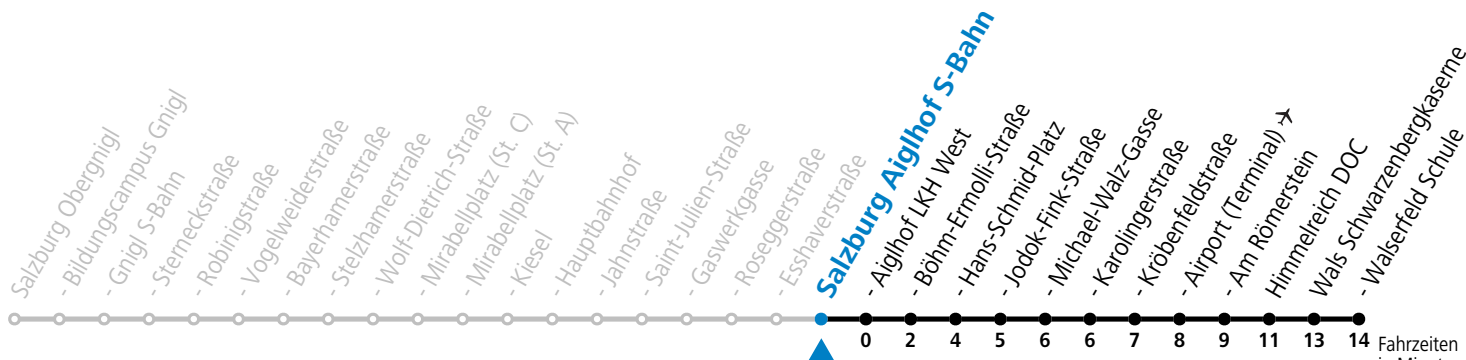

2 Salzburg Aighof S-Bahn

Abfahrten jetzt:

gültig von 22.7. bis 7.9.2024.

Fahrzeiten in Minuten
Alle Angaben ohne Gewähr.

Montag bis Freitag, Sommerferien					Samstag					Sonn- und Feiertag				
5	31	41	53		5	31	46			5	32			
6	02	17	32	47	6	06	26	46		6	07	37		
7	02	17	32	47	7	06	26	46		7	07	37		
8	02	17	32	47	8	06	16	26	46	8	07	37		
9	02	17	32	47	9	06	21	36	51	9	07	26	46	
10	02	17	32	47	10	06	21	36	51	10	06	26	46	
11	02	17	32	47	11	06	21	36	51	11	06	26	46	
12	02	17	32	47	12	06	21	36	51	12	06	26	46	
13	02	17	32	47	13	06	21	36	51	13	06	26	46	
14	02	17	32	47	14	06	21	36	51	14	06	26	46	
15	02	17	32	47	15	06	21	36	51	15	06	26	46	
16	02	17	32	47	16	06	21	36	51	16	06	26	46	
17	02	17	32	47	17	06	21	36	51	17	06	26	46	
18	02	17	32	47	18	06	21	36	46	18	06	26	46	
19	02	17	38	51	19	06	26	46		19	06	26	46	
20	06	26	46		20	06	26	46		20	06	26	46	
21	06	26	46		21	06	26	46		21	06	26	46	
22	06	26	46		22	06	26	46		22	06	26	46	
23	06	26			23	06	26			23	06	26^a		
0	27^a									0	27^a			

a = bis Salzburg Hans-Schmid-Platz

Baufahrplan Sperre Eichstraße

* **NACHTSTERN: Freitag, sowie vor Sonn-/Feiertag ab ca. 22:00 Uhr - Verkehr nach Samstag-Fahrplan**

Ferien im Bundesland Salzburg: 23.12.2023 bis 07.01.2024, 12. bis 18.02., 23.03. bis 01.04., 06.07. bis 08.09., 24.09. und 26.10. bis 02.11.2024 (Vorbehaltlich Änderungen durch die Schulbehörde)

Aufgabenträgerschaft: Stadt Salzburg, Betreiber: Salzburg Linien Verkehrsbetriebe GmbH, Bayerhamerstraße 16, 5020 Salzburg, Tel.: +43 (0)800 220050