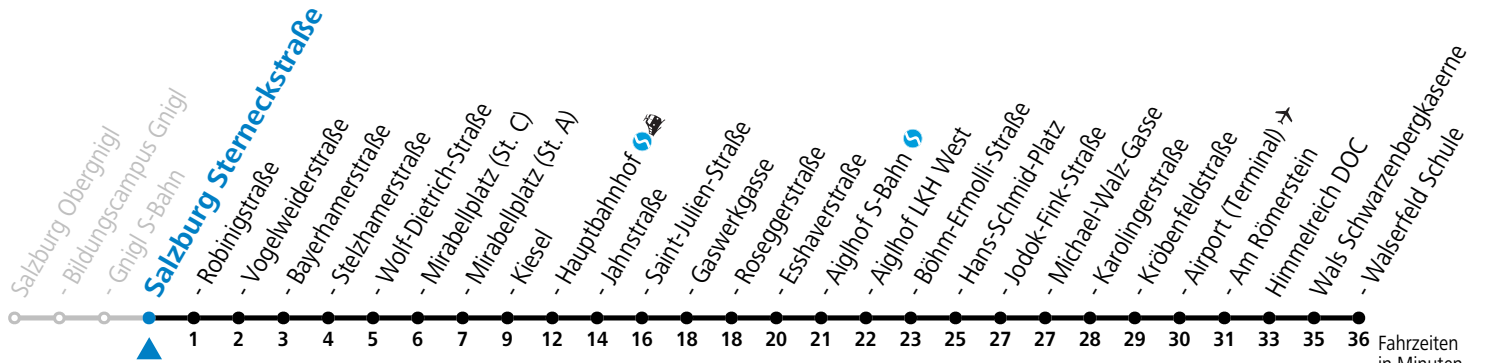

gültig von 22.7. bis 7.9.2024.

Fahrzeiten in Minuten
Alle Angaben ohne Gewähr.

Montag bis Freitag, Sommerferien					Samstag					Sonn- und Feiertag				
5	30	39	54		5	45								
6	09	24	39	54	6	05	25	45		6	19	49		
7	09	24	39	54	7	05	25	45		7	19	49		
8	09	24	39	54	8	05	25	43	58	8	19	49		
9	09	24	39	54	9	13	28	43	58	9	05	25	45	
10	09	24	39	54	10	13	28	43	58	10	05	25	45	
11	09	24	39	54	11	13	28	43	58	11	05	25	45	
12	09	24	39	54	12	13	28	43	58	12	05	25	45	
13	09	24	39	54	13	13	28	43	58	13	05	25	45	
14	09	24	39	54	14	13	28	43	58	14	05	25	45	
15	09	24	39	54	15	13	28	43	58	15	05	25	45	
16	09	24	39	54	16	13	28	43	58	16	05	25	45	
17	09	24	39	54	17	13	28	43	58	17	05	25	45	
18	09	24	39	54	18	13	25	45		18	05	25	45	
19	07^a	15	30	45	19	05	25	45		19	05	25	45	
20	05	25	45		20	05	25	45		20	05	25	45	
21	05	25	45		21	05	25	45		21	05	25	45	
22	05	25	45		22	05	25	45		22	05	25	45	
23	05				23	05				23	05^b			

a = bis Salzburg Mirabellplatz (St. C)   b = bis Salzburg Hans-Schmid-Platz

Baufahrplan Sperre Eichstraße

* **NACHTSTERN: Freitag, sowie vor Sonn-/Feiertag ab ca. 22:00 Uhr - Verkehr nach Samstag-Fahrplan**

Ferien im Bundesland Salzburg: 23.12.2023 bis 07.01.2024, 12. bis 18.02., 23.03. bis 01.04., 06.07. bis 08.09., 24.09. und 26.10. bis 02.11.2024 (Vorbehaltlich Änderungen durch die Schulbehörde)

Aufgabenträgerschaft: Stadt Salzburg, Betreiber: Salzburg Linien Verkehrsbetriebe GmbH, Bayerhamerstraße 16, 5020 Salzburg, Tel.: +43 (0)800 220050