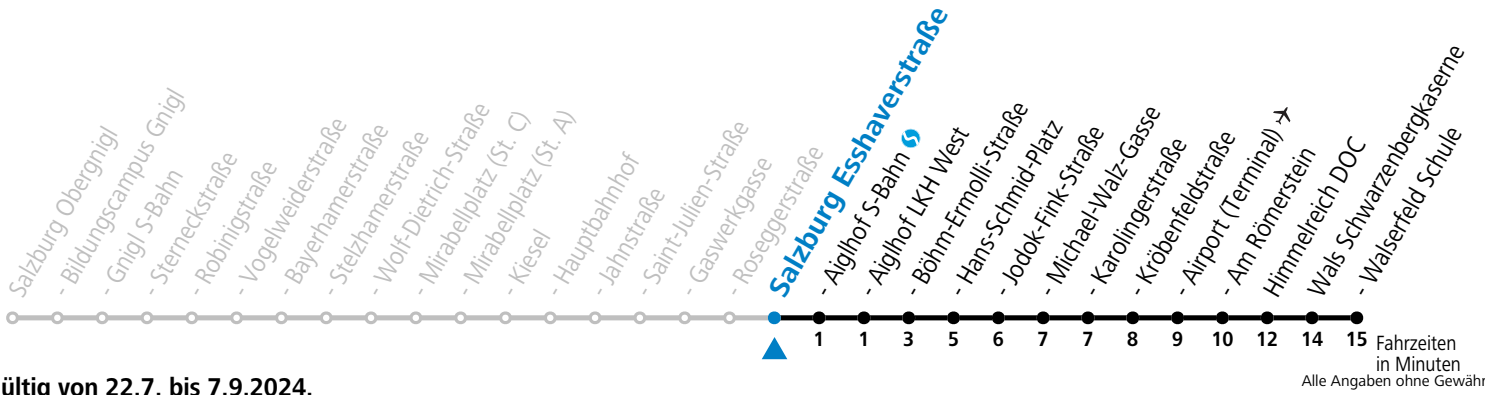

2 Salzburg Eshaverstraße

Abfahrten jetzt:

gültig von 22.7. bis 7.9.2024.

Montag bis Freitag, Sommerferien					Samstag					Sonn- und Feiertag				
5	30	40	52		5	30	45			5	31			
6	01	16	31	46	6	05	25	45		6	06	36		
7	01	16	31	46	7	05	25	45		7	06	36		
8	01	16	31	46	8	05	15	25	45	8	06	36		
9	01	16	31	46	9	05	20	35	50	9	06	25	45	
10	01	16	31	46	10	05	20	35	50	10	05	25	45	
11	01	16	31	46	11	05	20	35	50	11	05	25	45	
12	01	16	31	46	12	05	20	35	50	12	05	25	45	
13	01	16	31	46	13	05	20	35	50	13	05	25	45	
14	01	16	31	46	14	05	20	35	50	14	05	25	45	
15	01	16	31	46	15	05	20	35	50	15	05	25	45	
16	01	16	31	46	16	05	20	35	50	16	05	25	45	
17	01	16	31	46	17	05	20	35	50	17	05	25	45	
18	01	16	31	46	18	05	20	35	45	18	05	25	45	
19	01	16	37	50	19	05	25	45		19	05	25	45	
20	05	25	45		20	05	25	45		20	05	25	45	
21	05	25	45		21	05	25	45		21	05	25	45	
22	05	25	45		22	05	25	45		22	05	25	45	
23	05	25			23	05	25			23	05	25^a		
0	26^a									0	26^a			

a = bis Salzburg Hans-Schmid-Platz

Baufahrplan Sperre Eichstraße

* **NACHTSTERN: Freitag, sowie vor Sonn-/Feiertag ab ca. 22:00 Uhr - Verkehr nach Samstag-Fahrplan**

Ferien im Bundesland Salzburg: 23.12.2023 bis 07.01.2024, 12. bis 18.02., 23.03. bis 01.04., 06.07. bis 08.09., 24.09. und 26.10. bis 02.11.2024 (Vorbehaltlich Änderungen durch die Schulbehörde)

Aufgabenträgerschaft: Stadt Salzburg, Betreiber: Salzburg Linien Verkehrsbetriebe GmbH, Bayerhamerstraße 16, 5020 Salzburg, Tel.: +43 (0)800 220050