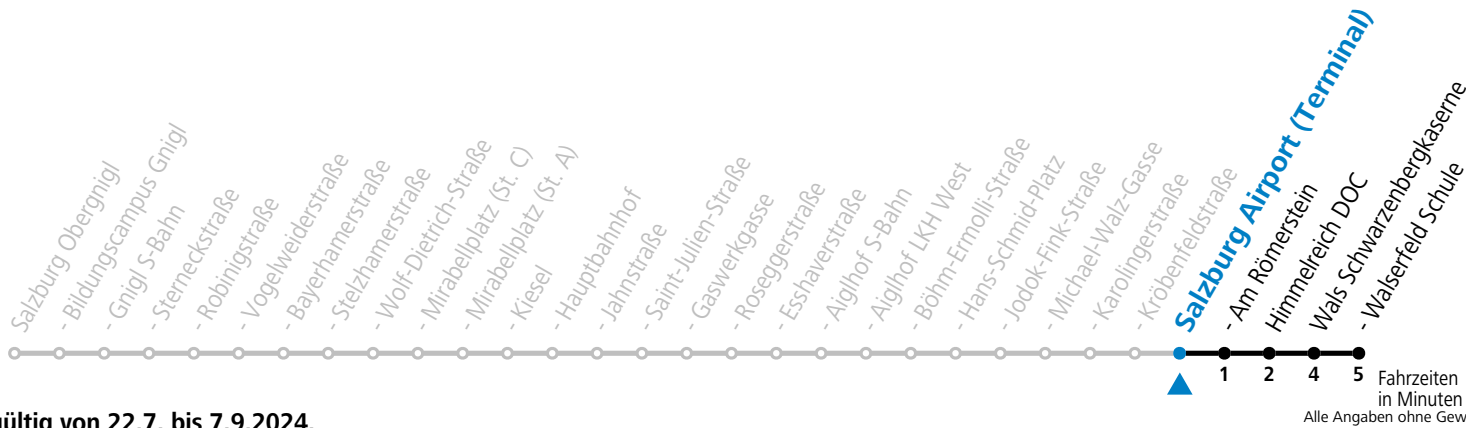

2 Salzburg Airport (Terminal) →

Abfahrten jetzt:

gültig von 22.7. bis 7.9.2024.

Fahrzeiten in Minuten
Alle Angaben ohne Gewähr.

Montag bis Freitag, Sommerferien					Samstag					Sonn- und Feiertag				
5	19	39	50		5	39	54			5	40			
6	03	12	27	42 57	6	14	34	54		6	15	45		
7	12	27	42	57	7	14	34	54		7	15	45		
8	12	27	42	57	8	14	24	34	54	8	15	45		
9	12	27	42	57	9	16	31	46		9	15	34	54	
10	12	27	42	57	10	01	16	31	46	10	14	34	54	
11	12	27	42	57	11	01	16	31	46	11	14	34	54	
12	12	27	42	57	12	01	16	31	46	12	14	34	54	
13	12	27	42	57	13	01	16	31	46	13	14	34	54	
14	12	27	42	57	14	01	16	31	46	14	14	34	54	
15	12	27	42	57	15	01	16	31	46	15	14	34	54	
16	12	27	42	57	16	01	16	31	46	16	14	34	54	
17	12	27	42	57	17	01	16	31	46	17	14	34	54	
18	12	27	42	57	18	01	16	31	46 54	18	14	34	54	
19	12	27	48	59	19	14	34	54		19	14	34	54	
20	14	34	54		20	14	34	54		20	14	34	54	
21	14	34	54		21	14	34	54		21	14	34	54	
22	14	34	54		22	14	34	54		22	14	34	54	
23	14	34			23	14	34			23	14			

Baufahrplan Sperre Eichstraße

* **NACHTSTERN: Freitag, sowie vor Sonn-/Feiertag ab ca. 22:00 Uhr - Verkehr nach Samstag-Fahrplan**

Ferien im Bundesland Salzburg: 23.12.2023 bis 07.01.2024, 12. bis 18.02., 23.03. bis 01.04., 06.07. bis 08.09., 24.09. und 26.10. bis 02.11.2024 (Vorbehaltlich Änderungen durch die Schulbehörde)

Aufgabenträgerschaft: Stadt Salzburg, Betreiber: Salzburg Linien Verkehrsbetriebe GmbH, Bayerhammerstraße 16, 5020 Salzburg, Tel.: +43 (0)800 220050