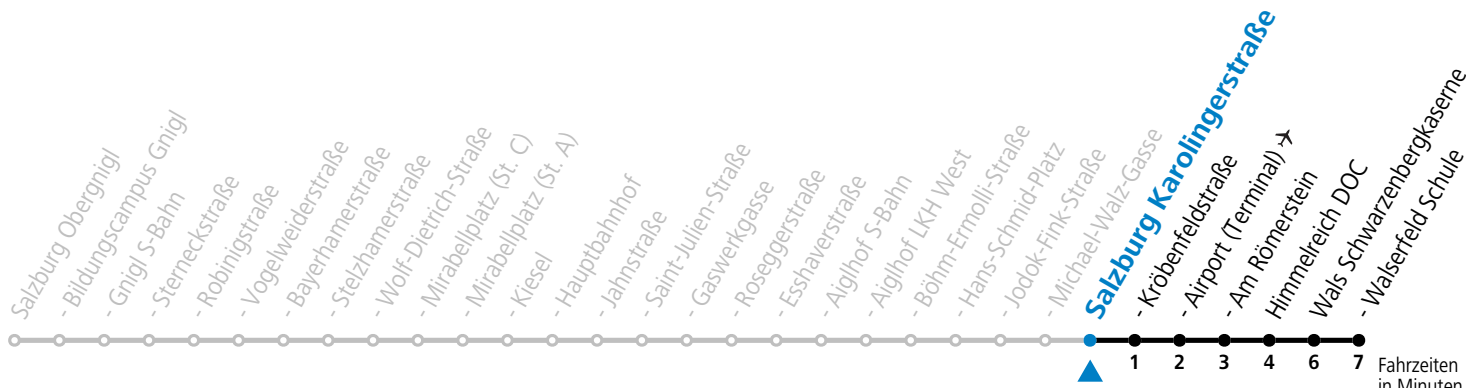

2 Salzburg Karolingerstraße

Abfahrten jetzt:

gültig von 22.7. bis 7.9.2024.

Fahrzeiten in Minuten
Alle Angaben ohne Gewähr.

Montag bis Freitag, Sommerferien					Samstag					Sonn- und Feiertag				
5	17	37	48		5	37	52			5	38			
6	01	10	25	40 55	6	12	32	52		6	13	43		
7	10	25	40	55	7	12	32	52		7	13	43		
8	10	25	40	55	8	12	22	32	52	8	13	43		
9	10	25	40	55	9	14	29	44	59	9	13	32	52	
10	10	25	40	55	10	14	29	44	59	10	12	32	52	
11	10	25	40	55	11	14	29	44	59	11	12	32	52	
12	10	25	40	55	12	14	29	44	59	12	12	32	52	
13	10	25	40	55	13	14	29	44	59	13	12	32	52	
14	10	25	40	55	14	14	29	44	59	14	12	32	52	
15	10	25	40	55	15	14	29	44	59	15	12	32	52	
16	10	25	40	55	16	14	29	44	59	16	12	32	52	
17	10	25	40	55	17	14	29	44	59	17	12	32	52	
18	10	25	40	55	18	14	29	44	52	18	12	32	52	
19	10	25	46	57	19	12	32	52		19	12	32	52	
20	12	32	52		20	12	32	52		20	12	32	52	
21	12	32	52		21	12	32	52		21	12	32	52	
22	12	32	52		22	12	32	52		22	12	32	52	
23	12	32			23	12	32			23	12			

Baufahrplan Sperre Eichstraße

* **NACHTSTERN: Freitag, sowie vor Sonn-/Feiertag ab ca. 22:00 Uhr - Verkehr nach Samstag-Fahrplan**

Ferien im Bundesland Salzburg: 23.12.2023 bis 07.01.2024, 12. bis 18.02., 23.03. bis 01.04., 06.07. bis 08.09., 24.09. und 26.10. bis 02.11.2024 (Vorbehaltlich Änderungen durch die Schulbehörde)

Aufgabenträgerschaft: Stadt Salzburg, Betreiber: Salzburg Linien Verkehrsbetriebe GmbH, Bayerhamerstraße 16, 5020 Salzburg, Tel.: +43 (0)800 220050