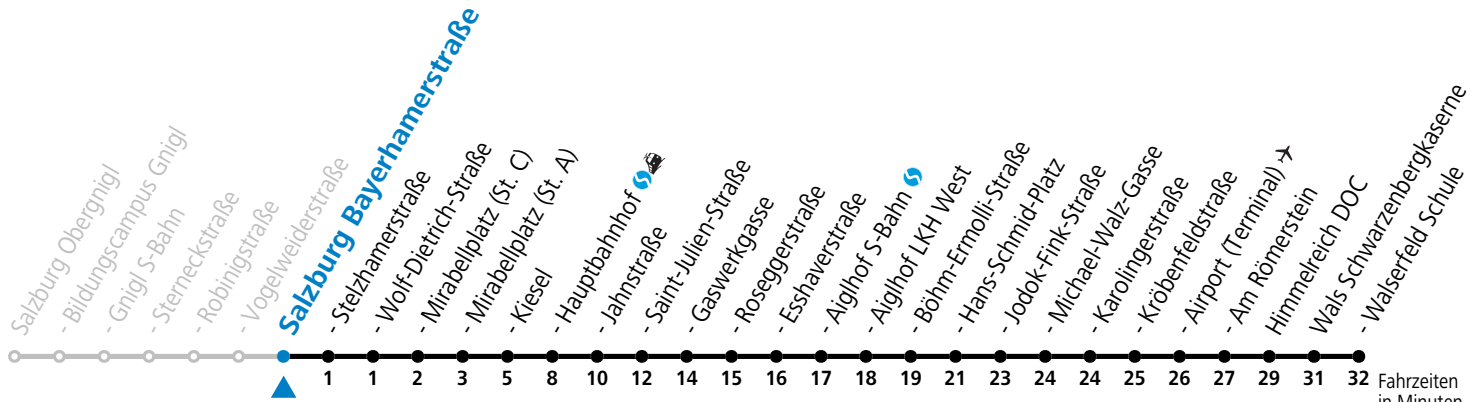

2 Salzburg Bayerhamerstraße

Abfahrten jetzt:

gültig von 22.7. bis 7.9.2024.

Fahrzeiten in Minuten
Alle Angaben ohne Gewähr.

Montag bis Freitag, Sommerferien					Samstag					Sonn- und Feiertag				
5	34	43	58		5	49								
6	13	28	43	58	6	09	29	49		6	21	51		
7	13	28	43	58	7	09	29	49		7	21	51		
8	13	28	43	58	8	09	29	47		8	21	51		
9	13	28	43	58	9	02	17	32	47	9	09	29	49	
10	13	28	43	58	10	02	17	32	47	10	09	29	49	
11	13	28	43	58	11	02	17	32	47	11	09	29	49	
12	13	28	43	58	12	02	17	32	47	12	09	29	49	
13	13	28	43	58	13	02	17	32	47	13	09	29	49	
14	13	28	43	58	14	02	17	32	47	14	09	29	49	
15	13	28	43	58	15	02	17	32	47	15	09	29	49	
16	13	28	43	58	16	02	17	32	47	16	09	29	49	
17	13	28	43	58	17	02	17	32	47	17	09	29	49	
18	13	28	43	58	18	02	17	29	49	18	09	29	49	
19	11^a	19	34	49	19	09	29	49		19	09	29	49	
20	09	29	49		20	09	29	49		20	09	29	49	
21	09	29	49		21	09	29	49		21	09	29	49	
22	09	29	49		22	09	29	49		22	09	29	49	
23	09				23	09				23	09^b			

a = bis Salzburg Mirabellplatz (St. C)   b = bis Salzburg Hans-Schmid-Platz

Baufahrplan Sperre Eichstraße

* **NACHTSTERN: Freitag, sowie vor Sonn-/Feiertag ab ca. 22:00 Uhr - Verkehr nach Samstag-Fahrplan**

Ferien im Bundesland Salzburg: 23.12.2023 bis 07.01.2024, 12. bis 18.02., 23.03. bis 01.04., 06.07. bis 08.09., 24.09. und 26.10. bis 02.11.2024 (Vorbehaltlich Änderungen durch die Schulbehörde)

Aufgabenträgerschaft: Stadt Salzburg, Betreiber: Salzburg Linien Verkehrsbetriebe GmbH, Bayerhamerstraße 16, 5020 Salzburg, Tel.: +43 (0)800 220050