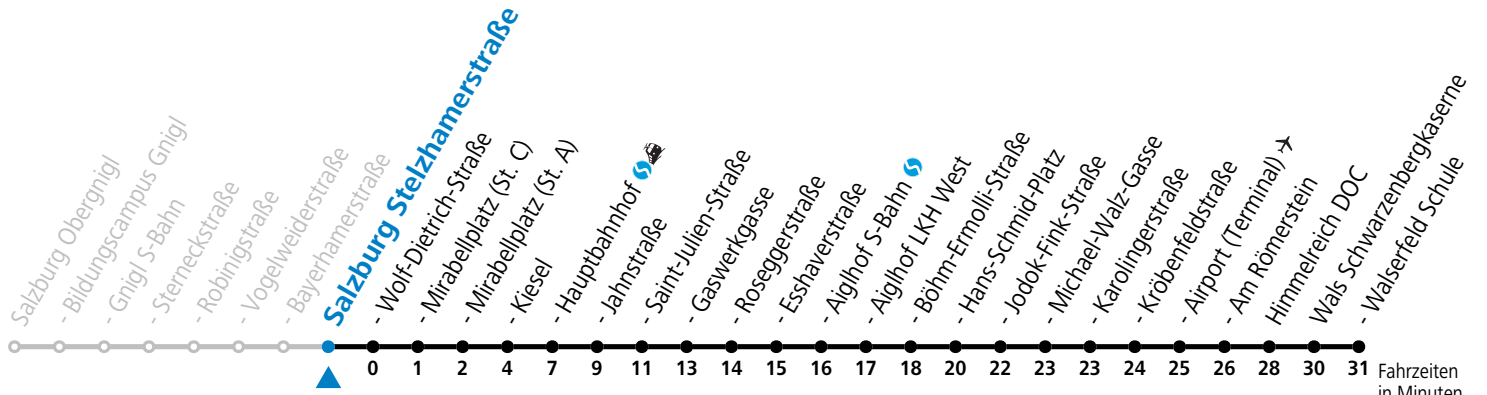

gültig von 22.7. bis 7.9.2024.

Fahrzeiten in Minuten
Alle Angaben ohne Gewähr.

Montag bis Freitag, Sommerferien					Samstag					Sonn- und Feiertag				
5	35	44	59		5	50								
6	14	29	44	59	6	10	30	50		6	22	52		
7	14	29	44	59	7	10	30	50		7	22	52		
8	14	29	44	59	8	10	30	48		8	22	52		
9	14	29	44	59	9	03	18	33	48	9	10	30	50	
10	14	29	44	59	10	03	18	33	48	10	10	30	50	
11	14	29	44	59	11	03	18	33	48	11	10	30	50	
12	14	29	44	59	12	03	18	33	48	12	10	30	50	
13	14	29	44	59	13	03	18	33	48	13	10	30	50	
14	14	29	44	59	14	03	18	33	48	14	10	30	50	
15	14	29	44	59	15	03	18	33	48	15	10	30	50	
16	14	29	44	59	16	03	18	33	48	16	10	30	50	
17	14	29	44	59	17	03	18	33	48	17	10	30	50	
18	14	29	44	59	18	03	18	30	50	18	10	30	50	
19	12^a	20	35	50	19	10	30	50		19	10	30	50	
20	10	30	50		20	10	30	50		20	10	30	50	
21	10	30	50		21	10	30	50		21	10	30	50	
22	10	30	50		22	10	30	50		22	10	30	50	
23	10				23	10				23	10^b			

a = bis Salzburg Mirabellplatz (St. C)   b = bis Salzburg Hans-Schmid-Platz

Baufahrplan Sperre Eichstraße

* **NACHTSTERN: Freitag, sowie vor Sonn-/Feiertag ab ca. 22:00 Uhr - Verkehr nach Samstag-Fahrplan**

Ferien im Bundesland Salzburg: 23.12.2023 bis 07.01.2024, 12. bis 18.02., 23.03. bis 01.04., 06.07. bis 08.09., 24.09. und 26.10. bis 02.11.2024 (Vorbehaltlich Änderungen durch die Schulbehörde)

Aufgabenträgerschaft: Stadt Salzburg, Betreiber: Salzburg Linien Verkehrsbetriebe GmbH, Bayerhamerstraße 16, 5020 Salzburg, Tel.: +43 (0)800 220050