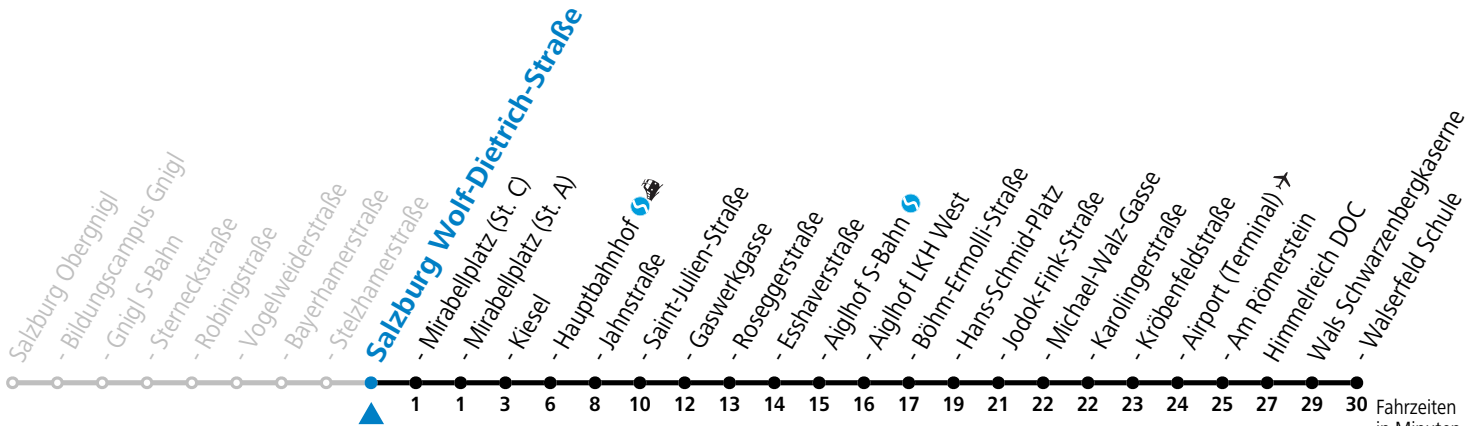

2 Salzburg Wolf-Dietrich-Straße

Abfahrten jetzt:

gültig von 22.7. bis 7.9.2024.

Fahrzeiten in Minuten
Alle Angaben ohne Gewähr.

Montag bis Freitag, Sommerferien					Samstag					Sonn- und Feiertag					
5	36	45			5	51									
6	00	15	30	45	6	11	31	51		6	23	53			
7	00	15	30	45	7	11	31	51		7	23	53			
8	00	15	30	45	8	11	31	49		8	23	53			
9	00	15	30	45	9	04	19	34	49	9	11	31	51		
10	00	15	30	45	10	04	19	34	49	10	11	31	51		
11	00	15	30	45	11	04	19	34	49	11	11	31	51		
12	00	15	30	45	12	04	19	34	49	12	11	31	51		
13	00	15	30	45	13	04	19	34	49	13	11	31	51		
14	00	15	30	45	14	04	19	34	49	14	11	31	51		
15	00	15	30	45	15	04	19	34	49	15	11	31	51		
16	00	15	30	45	16	04	19	34	49	16	11	31	51		
17	00	15	30	45	17	04	19	34	49	17	11	31	51		
18	00	15	30	45	18	04	19	31	51	18	11	31	51		
19	00	13^a	21	36	51	19	11	31	51		19	11	31	51	
20	11	31	51		20	11	31	51		20	11	31	51		
21	11	31	51		21	11	31	51		21	11	31	51		
22	11	31	51		22	11	31	51		22	11	31	51		
23	11				23	11				23	11^b				

a = bis Salzburg Mirabellplatz (St. C)   b = bis Salzburg Hans-Schmid-Platz

Baufahrplan Sperre Eichstraße

* **NACHTSTERN: Freitag, sowie vor Sonn-/Feiertag ab ca. 22:00 Uhr - Verkehr nach Samstag-Fahrplan**

Ferien im Bundesland Salzburg: 23.12.2023 bis 07.01.2024, 12. bis 18.02., 23.03. bis 01.04., 06.07. bis 08.09., 24.09. und 26.10. bis 02.11.2024 (Vorbehaltlich Änderungen durch die Schulbehörde)

Aufgabenträgerschaft: Stadt Salzburg, Betreiber: Salzburg Linien Verkehrsbetriebe GmbH, Bayerhamerstraße 16, 5020 Salzburg, Tel.: +43 (0)800 220050