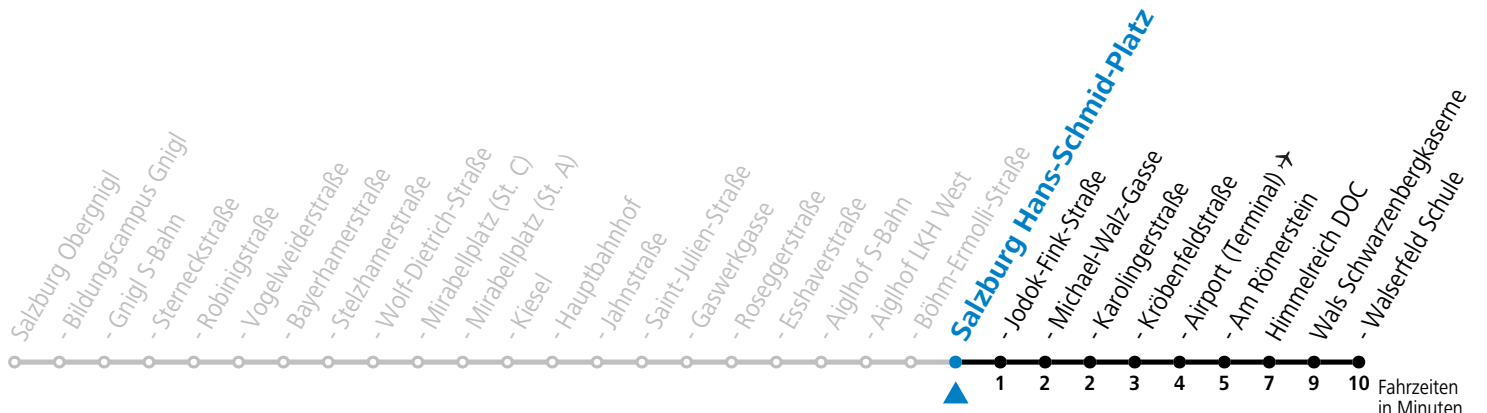

2 Salzburg Hans-Schmid-Platz

Abfahrten jetzt:

gültig von 22.7. bis 7.9.2024.

Fahrzeiten in Minuten
Alle Angaben ohne Gewähr.

Montag bis Freitag, Sommerferien					Samstag					Sonn- und Feiertag				
5	35	45	57		5	35	50			5	36			
6	06	21	36	51	6	10	30	50		6	11	41		
7	06	21	36	51	7	10	30	50		7	11	41		
8	06	21	36	51	8	10	20	30	50	8	11	41		
9	06	21	36	51	9	10	25	40	55	9	11	30	50	
10	06	21	36	51	10	10	25	40	55	10	10	30	50	
11	06	21	36	51	11	10	25	40	55	11	10	30	50	
12	06	21	36	51	12	10	25	40	55	12	10	30	50	
13	06	21	36	51	13	10	25	40	55	13	10	30	50	
14	06	21	36	51	14	10	25	40	55	14	10	30	50	
15	06	21	36	51	15	10	25	40	55	15	10	30	50	
16	06	21	36	51	16	10	25	40	55	16	10	30	50	
17	06	21	36	51	17	10	25	40	55	17	10	30	50	
18	06	21	36	51	18	10	25	40	50	18	10	30	50	
19	06	21	42	55	19	10	30	50		19	10	30	50	
20	10	30	50		20	10	30	50		20	10	30	50	
21	10	30	50		21	10	30	50		21	10	30	50	
22	10	30	50		22	10	30	50		22	10	30	50	
23	10	30			23	10	30			23	10			

Baufahrplan Sperre Eichstraße

* **NACHTSTERN: Freitag, sowie vor Sonn-/Feiertag ab ca. 22:00 Uhr - Verkehr nach Samstag-Fahrplan**

Ferien im Bundesland Salzburg: 23.12.2023 bis 07.01.2024, 12. bis 18.02., 23.03. bis 01.04., 06.07. bis 08.09., 24.09. und 26.10. bis 02.11.2024 (Vorbehaltlich Änderungen durch die Schulbehörde)

Aufgabenträgerschaft: Stadt Salzburg, Betreiber: Salzburg Linien Verkehrsbetriebe GmbH, Bayerhamerstraße 16, 5020 Salzburg, Tel.: +43 (0)800 220050