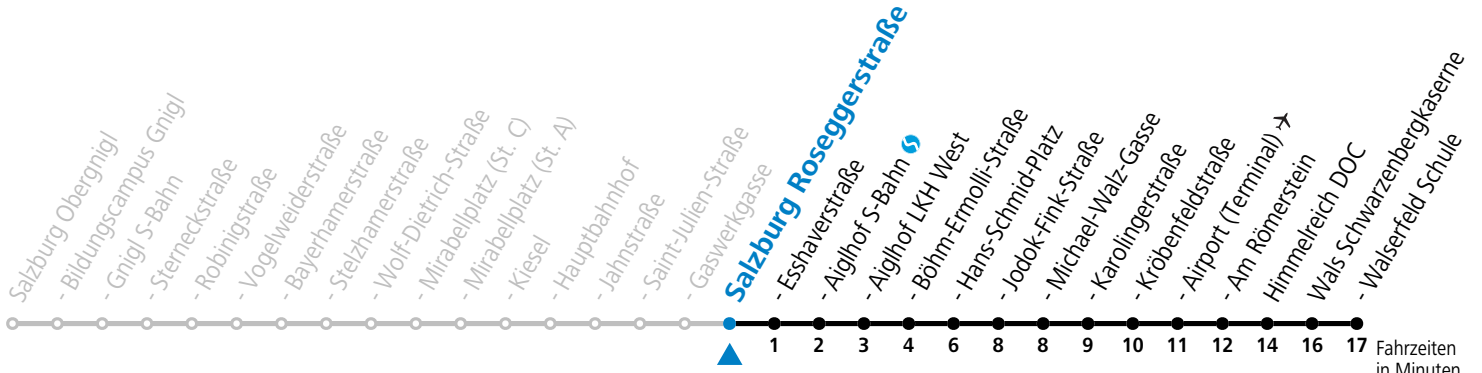

gültig von 22.7. bis 7.9.2024.

Fahrzeiten in Minuten
Alle Angaben ohne Gewähr.

Montag bis Freitag, Sommerferien					Samstag				Sonn- und Feiertag				
5	28	39	50	59	5	28	43		5	29			
6	14	29	44	59	6	03	23	43	6	04	34		
7	14	29	44	59	7	03	23	43	7	04	34		
8	14	29	44	59	8	03	13	23	43	8	04	34	
9	14	29	44	59	9	03	18	33	48	9	04	23	43
10	14	29	44	59	10	03	18	33	48	10	03	23	43
11	14	29	44	59	11	03	18	33	48	11	03	23	43
12	14	29	44	59	12	03	18	33	48	12	03	23	43
13	14	29	44	59	13	03	18	33	48	13	03	23	43
14	14	29	44	59	14	03	18	33	48	14	03	23	43
15	14	29	44	59	15	03	18	33	48	15	03	23	43
16	14	29	44	59	16	03	18	33	48	16	03	23	43
17	14	29	44	59	17	03	18	33	48	17	03	23	43
18	14	29	44	59	18	03	18	33	43	18	03	23	43
19	14	35	48		19	03	23	43		19	03	23	43
20	03	23	43		20	03	23	43		20	03	23	43
21	03	23	43		21	03	23	43		21	03	23	43
22	03	23	43		22	03	23	43		22	03	23	43
23	03	23			23	03	23			23	03	23^a	
0	24^a									0	24^a		

a = bis Salzburg Hans-Schmid-Platz

Baufahrplan Sperre Eichstraße

* **NACHTSTERN: Freitag, sowie vor Sonn-/Feiertag ab ca. 22:00 Uhr - Verkehr nach Samstag-Fahrplan**

Ferien im Bundesland Salzburg: 23.12.2023 bis 07.01.2024, 12. bis 18.02., 23.03. bis 01.04., 06.07. bis 08.09., 24.09. und 26.10. bis 02.11.2024 (Vorbehaltlich Änderungen durch die Schulbehörde)

Aufgabenträgerschaft: Stadt Salzburg, Betreiber: Salzburg Linien Verkehrsbetriebe GmbH, Bayerhamerstraße 16, 5020 Salzburg, Tel.: +43 (0)800 220050