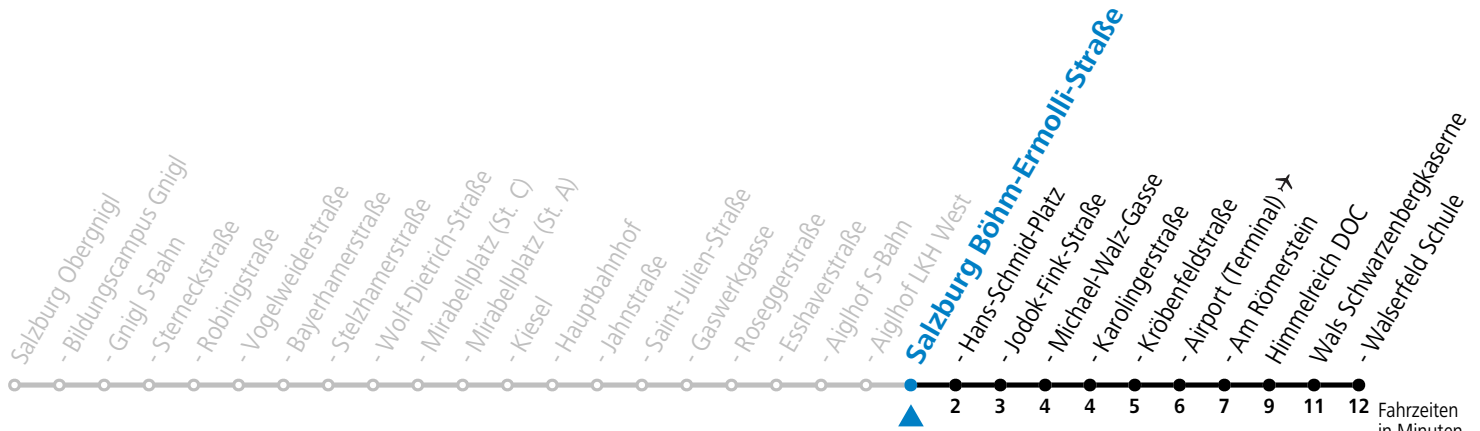

2 Salzburg Böhmer-Ermolli-Straße

Abfahrten jetzt:

gültig von 22.7. bis 7.9.2024.

Fahrzeiten in Minuten
Alle Angaben ohne Gewähr.

Montag bis Freitag, Sommerferien					Samstag					Sonn- und Feiertag				
5	33	43	55		5	33	48			5	34			
6	04	19	34	49	6	08	28	48		6	09	39		
7	04	19	34	49	7	08	28	48		7	09	39		
8	04	19	34	49	8	08	18	28	48	8	09	39		
9	04	19	34	49	9	08	23	38	53	9	09	28	48	
10	04	19	34	49	10	08	23	38	53	10	08	28	48	
11	04	19	34	49	11	08	23	38	53	11	08	28	48	
12	04	19	34	49	12	08	23	38	53	12	08	28	48	
13	04	19	34	49	13	08	23	38	53	13	08	28	48	
14	04	19	34	49	14	08	23	38	53	14	08	28	48	
15	04	19	34	49	15	08	23	38	53	15	08	28	48	
16	04	19	34	49	16	08	23	38	53	16	08	28	48	
17	04	19	34	49	17	08	23	38	53	17	08	28	48	
18	04	19	34	49	18	08	23	38	48	18	08	28	48	
19	04	19	40	53	19	08	28	48		19	08	28	48	
20	08	28	48		20	08	28	48		20	08	28	48	
21	08	28	48		21	08	28	48		21	08	28	48	
22	08	28	48		22	08	28	48		22	08	28	48	
23	08	28			23	08	28			23	08	28^a		
0	29^a									0	29^a			

a = bis Salzburg Hans-Schmid-Platz

Baufahrplan Sperre Eichstraße

* **NACHTSTERN: Freitag, sowie vor Sonn-/Feiertag ab ca. 22:00 Uhr - Verkehr nach Samstag-Fahrplan**

Ferien im Bundesland Salzburg: 23.12.2023 bis 07.01.2024, 12. bis 18.02., 23.03. bis 01.04., 06.07. bis 08.09., 24.09. und 26.10. bis 02.11.2024 (Vorbehaltlich Änderungen durch die Schulbehörde)

Aufgabenträgerschaft: Stadt Salzburg, Betreiber: Salzburg Linien Verkehrsbetriebe GmbH, Bayerhamerstraße 16, 5020 Salzburg, Tel.: +43 (0)800 220050