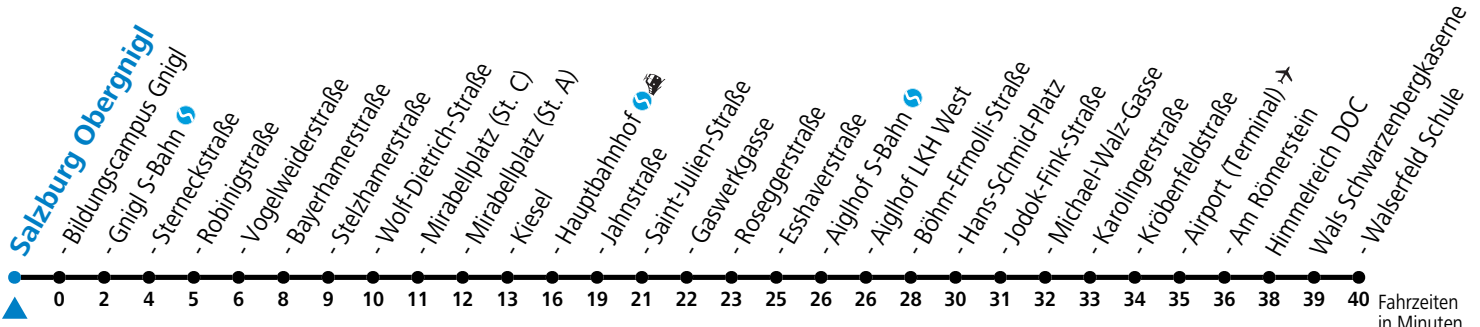

2 Salzburg Obergnigl

Abfahrten jetzt:

gültig von 22.7. bis 7.9.2024.

Fahrzeiten in Minuten
Alle Angaben ohne Gewähr.

Montag bis Freitag, Sommerferien					Samstag					Sonn- und Feiertag				
5	25	34	49		5	41								
6	04	19	34	49	6	01	21	41		6	15	45		
7	04	19	34	49	7	01	21	41		7	15	45		
8	04	19	34	49	8	01	21	38	53	8	15	45		
9	04	19	34	49	9	08	23	38	53	9	01	21	41	
10	04	19	34	49	10	08	23	38	53	10	01	21	41	
11	04	19	34	49	11	08	23	38	53	11	01	21	41	
12	04	19	34	49	12	08	23	38	53	12	01	21	41	
13	04	19	34	49	13	08	23	38	53	13	01	21	41	
14	04	19	34	49	14	08	23	38	53	14	01	21	41	
15	04	19	34	49	15	08	23	38	53	15	01	21	41	
16	04	19	34	49	16	08	23	38	53	16	01	21	41	
17	04	19	34	49	17	08	23	38	53	17	01	21	41	
18	04	19	34	49	18	08	21	41		18	01	21	41	
19	02 ^a	10	26	41	19	01	21	41		19	01	21	41	
20	01	21	41		20	01	21	41		20	01	21	41	
21	01	21	41		21	01	21	41		21	01	21	41	
22	01	21	41		22	01	21	41		22	01	21	41	
23	01				23	01				23	01 ^b			

a = bis Salzburg Mirabellplatz (St. C) b = bis Salzburg Hans-Schmid-Platz

Baufahrplan Sperre Eichstraße

* **NACHTSTERN: Freitag, sowie vor Sonn-/Feiertag ab ca. 22:00 Uhr - Verkehr nach Samstag-Fahrplan**