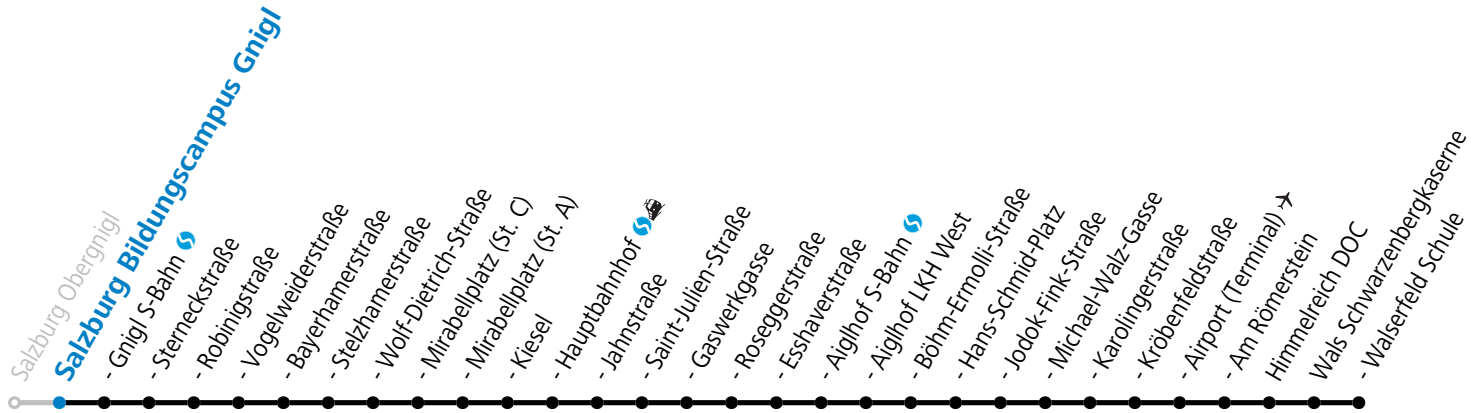

gültig von 22.7. bis 7.9.2024.

Fahrzeiten in Minuten
Alle Angaben ohne Gewähr.

Montag bis Freitag, Sommerferien					Samstag					Sonn- und Feiertag				
5	26	35	50		5	42								
6	05	20	35	50	6	02	22	42		6	16	46		
7	05	20	35	50	7	02	22	42		7	16	46		
8	05	20	35	50	8	02	22	39	54	8	16	46		
9	05	20	35	50	9	09	24	39	54	9	02	22	42	
10	05	20	35	50	10	09	24	39	54	10	02	22	42	
11	05	20	35	50	11	09	24	39	54	11	02	22	42	
12	05	20	35	50	12	09	24	39	54	12	02	22	42	
13	05	20	35	50	13	09	24	39	54	13	02	22	42	
14	05	20	35	50	14	09	24	39	54	14	02	22	42	
15	05	20	35	50	15	09	24	39	54	15	02	22	42	
16	05	20	35	50	16	09	24	39	54	16	02	22	42	
17	05	20	35	50	17	09	24	39	54	17	02	22	42	
18	05	20	35	50	18	09	22	42		18	02	22	42	
19	03^a	11	27	42	19	02	22	42		19	02	22	42	
20	02	22	42		20	02	22	42		20	02	22	42	
21	02	22	42		21	02	22	42		21	02	22	42	
22	02	22	42		22	02	22	42		22	02	22	42	
23	02				23	02				23	02^b			

a = bis Salzburg Mirabellplatz (St. C)   b = bis Salzburg Hans-Schmid-Platz

Baufahrplan Sperre Eichstraße

* **NACHTSTERN: Freitag, sowie vor Sonn-/Feiertag ab ca. 22:00 Uhr - Verkehr nach Samstag-Fahrplan**

Ferien im Bundesland Salzburg: 23.12.2023 bis 07.01.2024, 12. bis 18.02., 23.03. bis 01.04., 06.07. bis 08.09., 24.09. und 26.10. bis 02.11.2024 (Vorbehaltlich Änderungen durch die Schulbehörde)

Aufgabenträgerschaft: Stadt Salzburg, Betreiber: Salzburg Linien Verkehrsbetriebe GmbH, Bayerhamerstraße 16, 5020 Salzburg, Tel.: +43 (0)800 220050