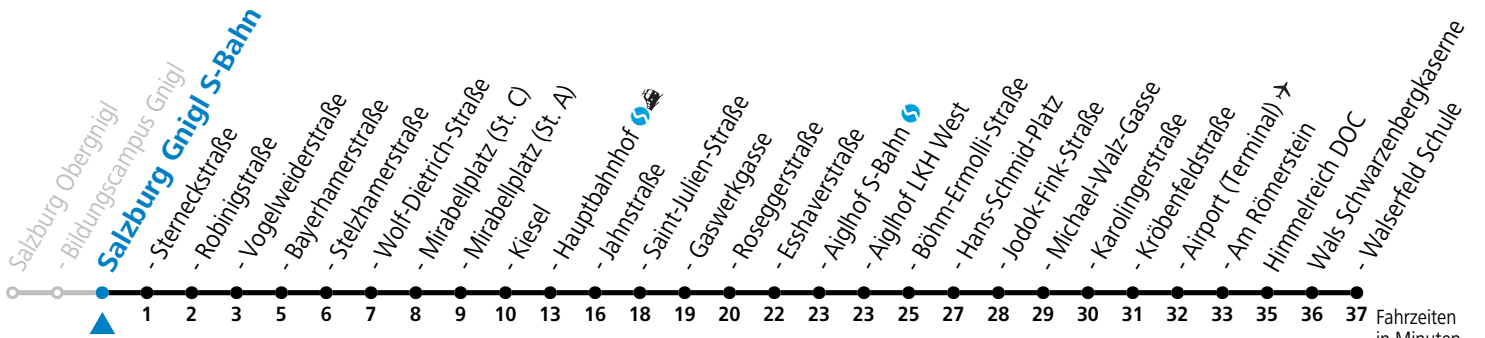

gültig von 22.7. bis 7.9.2024.

Fahrzeiten in Minuten
Alle Angaben ohne Gewähr.

Montag bis Freitag, Sommerferien					Samstag					Sonn- und Feiertag				
5	29	38	53		5	44								
6	08	23	38	53	6	04	24	44		6	18	48		
7	08	23	38	53	7	04	24	44		7	18	48		
8	08	23	38	53	8	04	24	42	57	8	18	48		
9	08	23	38	53	9	12	27	42	57	9	04	24	44	
10	08	23	38	53	10	12	27	42	57	10	04	24	44	
11	08	23	38	53	11	12	27	42	57	11	04	24	44	
12	08	23	38	53	12	12	27	42	57	12	04	24	44	
13	08	23	38	53	13	12	27	42	57	13	04	24	44	
14	08	23	38	53	14	12	27	42	57	14	04	24	44	
15	08	23	38	53	15	12	27	42	57	15	04	24	44	
16	08	23	38	53	16	12	27	42	57	16	04	24	44	
17	08	23	38	53	17	12	27	42	57	17	04	24	44	
18	08	23	38	53	18	12	24	44		18	04	24	44	
19	06^a	14	29	44	19	04	24	44		19	04	24	44	
20	04	24	44		20	04	24	44		20	04	24	44	
21	04	24	44		21	04	24	44		21	04	24	44	
22	04	24	44		22	04	24	44		22	04	24	44	
23	04				23	04				23	04^b			

a = bis Salzburg Mirabellplatz (St. C)   b = bis Salzburg Hans-Schmid-Platz

Baufahrplan Sperre Eichstraße

* **NACHTSTERN: Freitag, sowie vor Sonn-/Feiertag ab ca. 22:00 Uhr - Verkehr nach Samstag-Fahrplan**

Ferien im Bundesland Salzburg: 23.12.2023 bis 07.01.2024, 12. bis 18.02., 23.03. bis 01.04., 06.07. bis 08.09., 24.09. und 26.10. bis 02.11.2024 (Vorbehaltlich Änderungen durch die Schulbehörde)

Aufgabenträgerschaft: Stadt Salzburg, Betreiber: Salzburg Linien Verkehrsbetriebe GmbH, Bayerhamerstraße 16, 5020 Salzburg, Tel.: +43 (0)800 220050