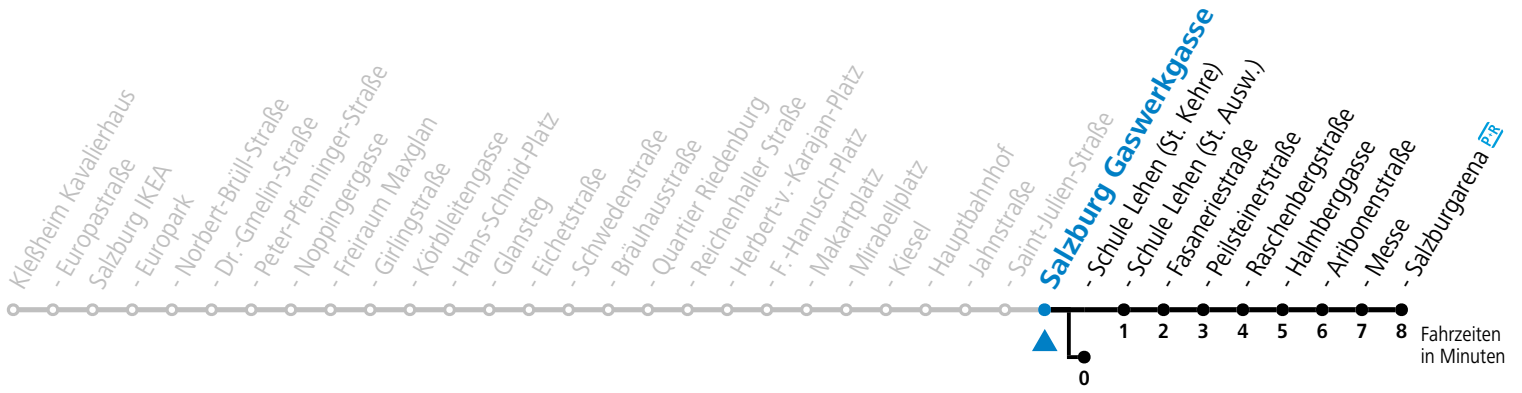

1 Salzburg Gaswerksgasse

Abfahrten jetzt:

gültig ab 8.9.2024.

Alle Angaben ohne Gewähr.

Montag bis Freitag					Samstag					Sonn- und Feiertag						
5	17	33	46		5	26	47			5	59					
6	01	16	31	46	54	6	07	27	47		6	29	59			
7	01	09	16	30	40	50	7	07	27	47		7	29	59		
8	00	10	20	30	40	50	8	07	16	27	47	57	8	29	44	59
9	00	10	20	30	40	50	9	07	31	46		9	14	29	59	
10	00	10	20	30	40	50	10	01	16	31	46	10	27	47		
11	00	10	20	30	40	50	11	01	16	31	46	11	07	27	47	
12	00	10	20	30	40	50	12	01	16	31	46	12	07	27	47	
13	00	10	20	30	40	50	13	01	16	31	46	13	07	27	47	
14	00	10	20	30	40	50	14	01	16	31	46	14	07	27	47	
15	00	10	20	30	40	50	15	01	16	31	46	15	07	27	47	
16	00	10	20	30	40	50	16	01	16	31	46	16	07	27	47	
17	00	10	20	30	40	50	17	01	16	31	46	17	07	27	47	
18	00	10	20	30	40	50	18	01	16	31	46	18	07	27	47	
19	00	10	20	30	40	47	19	07	27	47		19	07	27	47	
20	07	27	47				20	07	27	47		20	07	27	47	
21	07	27	47				21	07	27	47		21	07	27	47	
22	07	27	47				22	07	27	47		22	07	27	47	
23	07	29^a					23	07	29^a			23	07	29^a		
0	04^a						0	04^a	39^a			0	04^a			
							1	14^a								

a = bis Salzburg Schule Lehen (St. Kehre)

* NACHTSTERN: Freitag, sowie vor Sonn-/Feiertag ab ca. 22:00 Uhr - Verkehr nach Samstag-Fahrplan

Ferien im Bundesland Salzburg: 23.12.2023 bis 07.01.2024, 12. bis 18.02., 23.03. bis 01.04., 06.07. bis 08.09., 24.09. und 26.10. bis 02.11.2024 (Vorbehaltlich Änderungen durch die Schulbehörde)

Aufgabenträgerschaft: Stadt Salzburg, Betreiber: Salzburg Linien Verkehrsbetriebe GmbH, Bayerhamerstraße 16, 5020 Salzburg, Tel.: +43 (0)800 220050