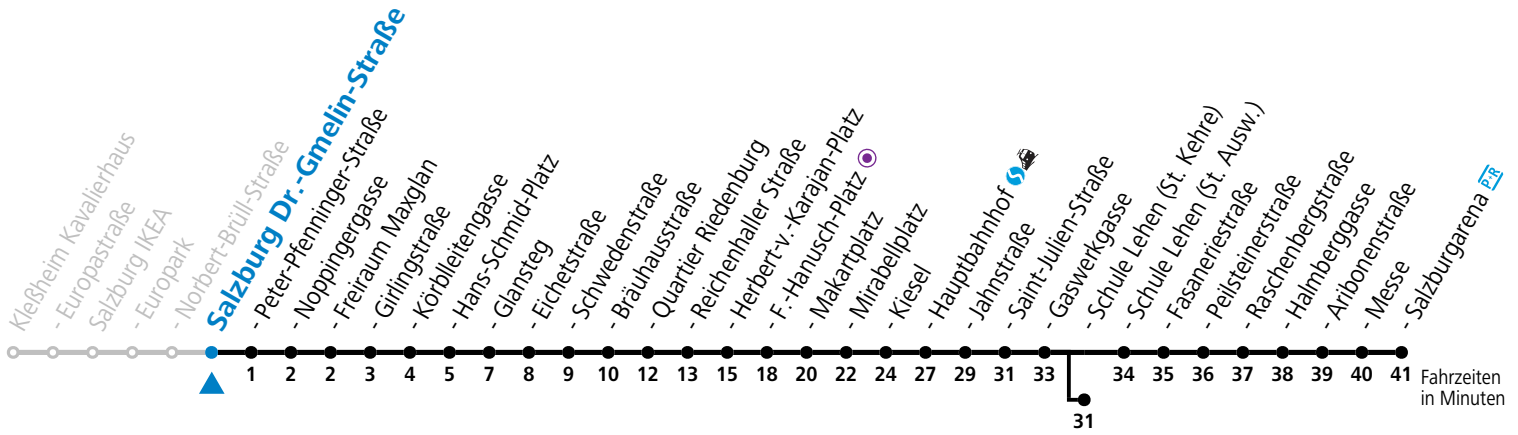

1 Salzburg Dr.-Gmelin-Straße

Abfahrten jetzt:

gültig ab 8.9.2024.

Alle Angaben ohne Gewähr.

Montag bis Freitag						Samstag				Sonn- und Feiertag					
5	12	27	42	57		5	56			5	58				
6	12	27	42	56		6	16	36	56	6	28	58			
7	06	16	26	36	46	56	7	16	36	56	7	28	58		
8	06	16	26	36	46	56	8	16	36	57	8	28	58		
9	06	16	26	36	46	56	9	12	27	42	57	9	28	56	
10	06	16	26	36	46	56	10	12	27	42	57	10	16	36	56
11	06	16	26	36	46	56	11	12	27	42	57	11	16	36	56
12	06	16	26	36	46	56	12	12	27	42	57	12	16	36	56
13	06	16	26	36	46	56	13	12	27	42	57	13	16	36	56
14	06	16	26	36	46	56	14	12	27	42	57	14	16	36	56
15	06	16	26	36	46	56	15	12	27	42	57	15	16	36	56
16	06	16	26	36	46	56	16	12	27	42	57	16	16	36	56
17	06	16	26	36	46	56	17	12	27	42	57	17	16	36	56
18	06	16	26	36	46	56	18	12	27^a	36	56	18	16	36	56
19	06	16	26^a	36	46^a	56	19	16	36	56	19	16	36	56	
20	16	36	56				20	16	36	56	20	16	36	56	
21	16	36	56				21	16	36	56	21	16	36	56	
22	16	36	58^b				22	16	36	58^b	22	16	36	58^b	
23	06^a	19^a					23	06^a	19^a		23	06^a	19^a		

a = bis Sbg. F.-Hanusch-Platz b = bis Salzburg Schule Lehen (St. Kehre)

* NACHTSTERN: Freitag, sowie vor Sonn-/Feiertag ab ca. 22:00 Uhr - Verkehr nach Samstag-Fahrplan

Ferien im Bundesland Salzburg: 23.12.2023 bis 07.01.2024, 12. bis 18.02., 23.03. bis 01.04., 06.07. bis 08.09., 24.09. und 26.10. bis 02.11.2024 (Vorbehaltlich Änderungen durch die Schulbehörde)

Aufgabenträgerschaft: Stadt Salzburg, Betreiber: Salzburg Linien Verkehrsbetriebe GmbH, Bayerhamerstraße 16, 5020 Salzburg, Tel.: +43 (0)800 220050