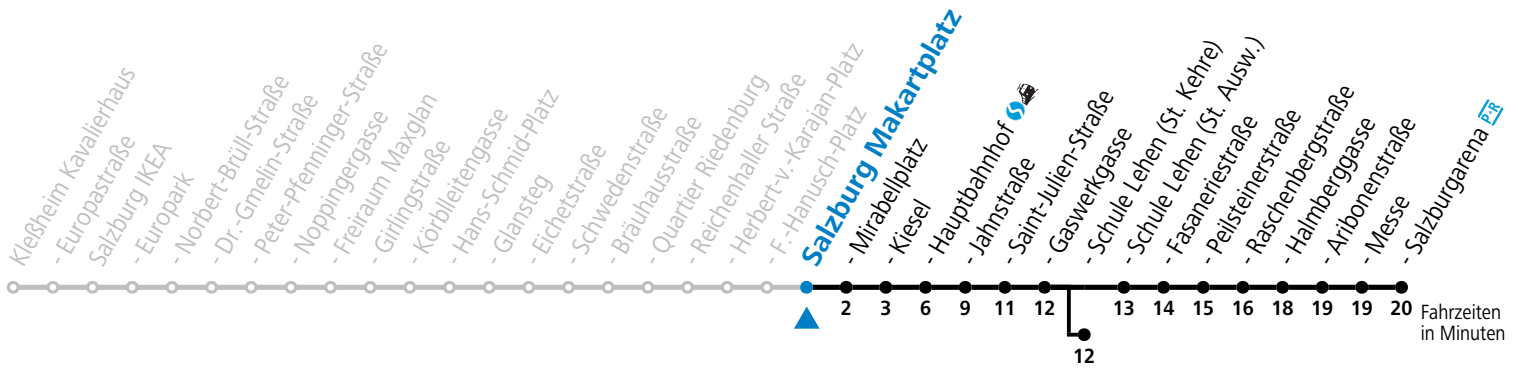

1 Salzburg Makartplatz

Abfahrten jetzt:

gültig ab 8.9.2024.

Alle Angaben ohne Gewähr.

Montag bis Freitag						Samstag				Sonn- und Feiertag						
5	06	21	33	48		5	15	35	55	5	47					
6	03	18	33	41	48	56	6	15	35	55	6	17	47			
7	03	17	27	37	47	57	7	15	35	55	7	17	47			
8	07	17	27	37	47	57	8	03	15	35	45	55	8	17	32	47
9	07	17	27	37	47	57	9	18	33	48	9	02	17	47		
10	07	17	27	37	47	57	10	03	18	33	48	10	15	35	55	
11	07	17	27	37	47	57	11	03	18	33	48	11	15	35	55	
12	07	17	27	37	47	57	12	03	18	33	48	12	15	35	55	
13	07	17	27	37	47	57	13	03	18	33	48	13	15	35	55	
14	07	17	27	37	47	57	14	03	18	33	48	14	15	35	55	
15	07	17	27	37	47	57	15	03	18	33	48	15	15	35	55	
16	07	17	27	37	47	57	16	03	18	33	48	16	15	35	55	
17	07	17	27	37	47	57	17	03	18	33	48	17	15	35	55	
18	07	17	27	37	47	57	18	03	18	33	55	18	15	35	55	
19	07	17	27	35	55		19	15	35	55	19	15	35	55		
20	15	35	55				20	15	35	55	20	15	35	55		
21	15	35	55				21	15	35	55	21	15	35	55		
22	15	35	55				22	15	35	55	22	15	35	55		
23	17^a						23	17^a	52^a		23	17^a				
							0	27^a								
							1	02^a								

a = bis Salzburg Schule Lehen (St. Kehre)

* NACHTSTERN: Freitag, sowie vor Sonn-/Feiertag ab ca. 22:00 Uhr - Verkehr nach Samstag-Fahrplan

Ferien im Bundesland Salzburg: 23.12.2023 bis 07.01.2024, 12. bis 18.02., 23.03. bis 01.04., 06.07. bis 08.09., 24.09. und 26.10. bis 02.11.2024 (Vorbehaltlich Änderungen durch die Schulbehörde)

Aufgabenträgerschaft: Stadt Salzburg, Betreiber: Salzburg Linien Verkehrsbetriebe GmbH, Bayerhamerstraße 16, 5020 Salzburg, Tel.: +43 (0)800 220050