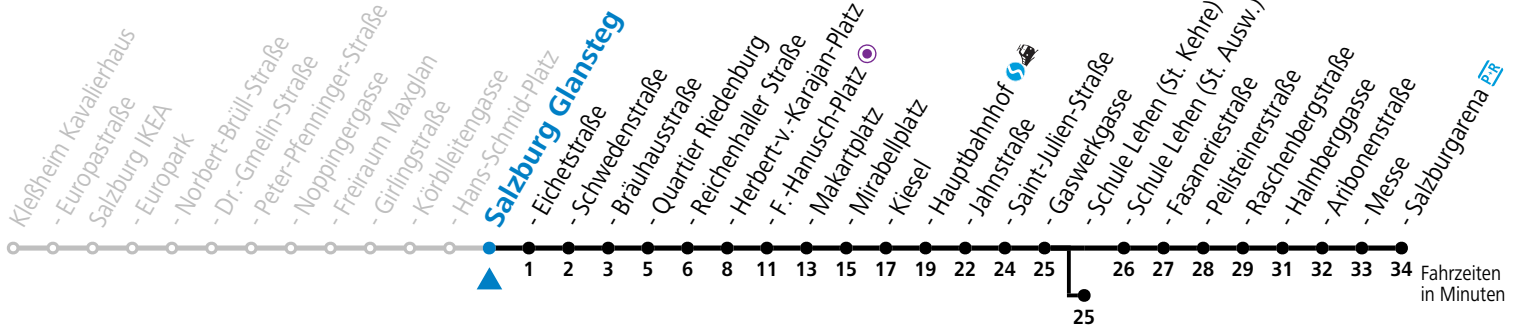

gültig ab 8.9.2024.

Alle Angaben ohne Gewähr.

Montag bis Freitag					Samstag					Sonn- und Feiertag						
5	20	35	50													
6	05	20	35	50	6	03	23	43	6	04	34					
7	03	13	23	33	43	53	7	03	23	43	7	04	34			
8	03	13	23	33	43	53	8	03	23	43	8	04	34			
9	03	13	23	33	43	53	9	05	20	35	50	9	04	34		
10	03	13	23	33	43	53	10	05	20	35	50	10	03	23	43	
11	03	13	23	33	43	53	11	05	20	35	50	11	03	23	43	
12	03	13	23	33	43	53	12	05	20	35	50	12	03	23	43	
13	03	13	23	33	43	53	13	05	20	35	50	13	03	23	43	
14	03	13	23	33	43	53	14	05	20	35	50	14	03	23	43	
15	03	13	23	33	43	53	15	05	20	35	50	15	03	23	43	
16	03	13	23	33	43	53	16	05	20	35	50	16	03	23	43	
17	03	13	23	33	43	53	17	05	20	35	50	17	03	23	43	
18	03	13	23	33	43	53	18	05	20	35^a	43	18	03	23	43	
19	03	13	23	32^a	43	52^a	19	03	23	43	19	03	23	43		
20	03	23	43				20	03	23	43	20	03	23	43		
21	03	23	43				21	03	23	43	21	03	23	43		
22	03	23	43				22	03	23	43	22	03	23	43		
23	04^b	13^a	25^a				23	04^b	13^a	25^a	39^b	23	04^b	13^a	26^a	31^a
0	32^a						0	14^b	49^b			0	32^a			
							1	24^a								

a = bis Sbg. F.-Hanusch-Platz ● b = bis Salzburg Schule Lehen (St. Kehre)

* NACHTSTERN: Freitag, sowie vor Sonn-/Feiertag ab ca. 22:00 Uhr - Verkehr nach Samstag-Fahrplan

Ferien im Bundesland Salzburg: 23.12.2023 bis 07.01.2024, 12. bis 18.02., 23.03. bis 01.04., 06.07. bis 08.09., 24.09. und 26.10. bis 02.11.2024 (Vorbehaltlich Änderungen durch die Schulbehörde)

Aufgabenträgerschaft: Stadt Salzburg, Betreiber: Salzburg Linien Verkehrsbetriebe GmbH, Bayerhamerstraße 16, 5020 Salzburg, Tel.: +43 (0)800 220050