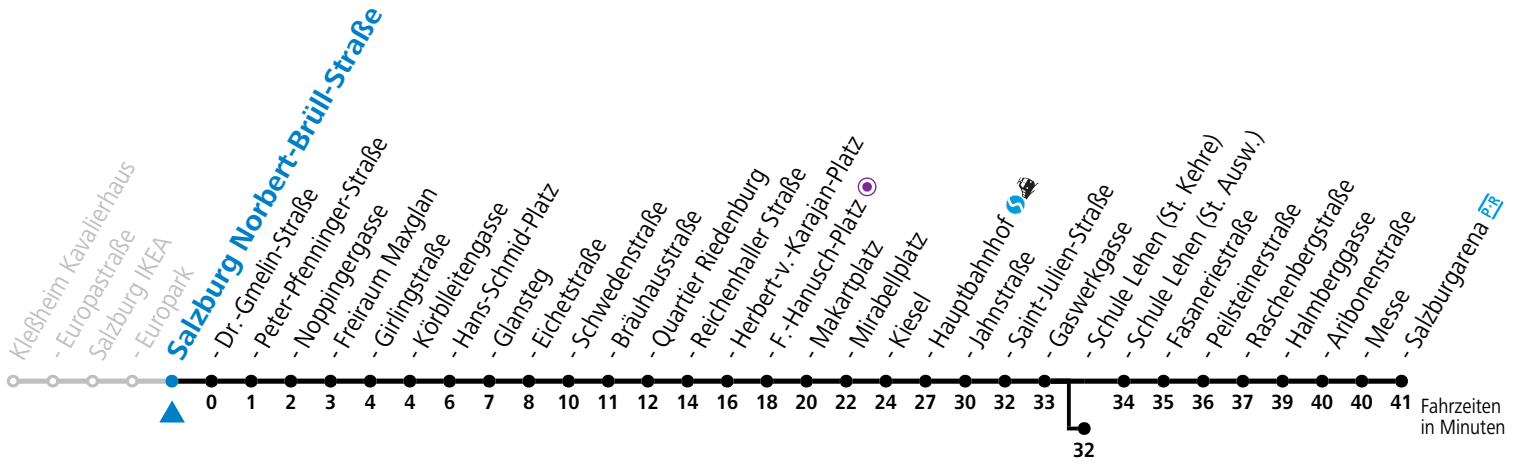

1 Salzburg Norbert-Brüll-Straße

Abfahrten jetzt:

gültig ab 8.9.2024.

Alle Angaben ohne Gewähr.

Montag bis Freitag						Samstag				Sonn- und Feiertag					
5	12	27	42	57		5	56			5	57				
6	12	27	42	55		6	16	36	56	6	27	57			
7	05	15	25	35	45	55	7	16	36	56	7	27	57		
8	05	15	25	35	45	55	8	16	36	57	8	27	57		
9	05	15	25	35	45	55	9	12	27	42	57	9	27	56	
10	05	15	25	35	45	55	10	12	27	42	57	10	16	36	56
11	05	15	25	35	45	55	11	12	27	42	57	11	16	36	56
12	05	15	25	35	45	55	12	12	27	42	57	12	16	36	56
13	05	15	25	35	45	55	13	12	27	42	57	13	16	36	56
14	05	15	25	35	45	55	14	12	27	42	57	14	16	36	56
15	05	15	25	35	45	55	15	12	27	42	57	15	16	36	56
16	05	15	25	35	45	55	16	12	27	42	57	16	16	36	56
17	05	15	25	35	45	55	17	12	27	42	57	17	16	36	56
18	05	15	25	35	45	55	18	12	27^a	36	56	18	16	36	56
19	05	16	25^a	36	45^a	56	19	16	36	56	19	16	36	56	
20	16	36	56				20	16	36	56	20	16	36	56	
21	16	36	56				21	16	36	56	21	16	36	56	
22	16	36	57^b				22	16	36	57^b	22	16	36	57^b	
23	06^a	18^a					23	06^a	18^a		23	06^a	19^a		

a = bis Sbg. F.-Hanusch-Platz b = bis Salzburg Schule Lehen (St. Kehre)

* NACHTSTERN: Freitag, sowie vor Sonn-/Feiertag ab ca. 22:00 Uhr - Verkehr nach Samstag-Fahrplan

Ferien im Bundesland Salzburg: 23.12.2023 bis 07.01.2024, 12. bis 18.02., 23.03. bis 01.04., 06.07. bis 08.09., 24.09. und 26.10. bis 02.11.2024 (Vorbehaltlich Änderungen durch die Schulbehörde)

Aufgabenträgerschaft: Stadt Salzburg, Betreiber: Salzburg Linien Verkehrsbetriebe GmbH, Bayerhamerstraße 16, 5020 Salzburg, Tel.: +43 (0)800 220050