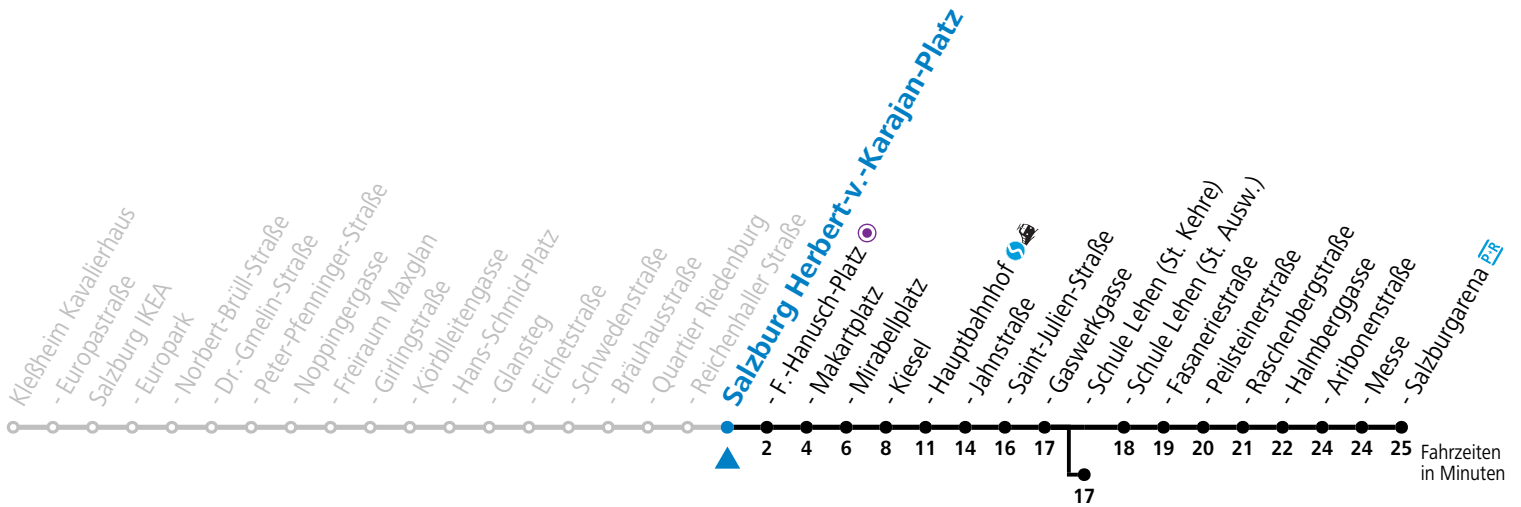

1 Salzburg Herbert-v.-Karajan-Platz

Abfahrten jetzt:

gültig ab 8.9.2024.

Alle Angaben ohne Gewähr.

Montag bis Freitag					Samstag					Sonn- und Feiertag						
5	28	43	58													
6	13	28	43	58	6	11	31	51		6	12	42				
7	12	22	32	42	52	7	11	31	51		7	12	42			
8	02	12	22	32	42	52	8	11	31	51		8	12	42		
9	02	12	22	32	42	52	9	13	28	43	58	9	12	42		
10	02	12	22	32	42	52	10	13	28	43	58	10	11	31	51	
11	02	12	22	32	42	52	11	13	28	43	58	11	11	31	51	
12	02	12	22	32	42	52	12	13	28	43	58	12	11	31	51	
13	02	12	22	32	42	52	13	13	28	43	58	13	11	31	51	
14	02	12	22	32	42	52	14	13	28	43	58	14	11	31	51	
15	02	12	22	32	42	52	15	13	28	43	58	15	11	31	51	
16	02	12	22	32	42	52	16	13	28	43	58	16	11	31	51	
17	02	12	22	32	42	52	17	13	28	43	58	17	11	31	51	
18	02	12	22	32	42	52	18	13	28	43^a	51	18	11	31	51	
19	02	12	22	31	40^a	51	19	11	31	51		19	11	31	51	
20	00^a	11	31	51			20	11	31	51		20	11	31	51	
21	11	31	51				21	11	31	51		21	11	31	51	
22	11	31	51				22	11	31	51		22	11	31	51	
23	12^b	21^a	33^a				23	12^b	21^a	33^a	47^b	23	12^b	21^a	34^a	39^a
0	40^a						0	22^b	57^b			0	40^a			
							1	32^a								

a = bis Sbg. F.-Hanusch-Platz ● b = bis Salzburg Schule Lehen (St. Kehre)

* NACHTSTERN: Freitag, sowie vor Sonn-/Feiertag ab ca. 22:00 Uhr - Verkehr nach Samstag-Fahrplan

Ferien im Bundesland Salzburg: 23.12.2023 bis 07.01.2024, 12. bis 18.02., 23.03. bis 01.04., 06.07. bis 08.09., 24.09. und 26.10. bis 02.11.2024 (Vorbehaltlich Änderungen durch die Schulbehörde)

Aufgabenträgerschaft: Stadt Salzburg, Betreiber: Salzburg Linien Verkehrsbetriebe GmbH, Bayerhamerstraße 16, 5020 Salzburg, Tel.: +43 (0)800 220050