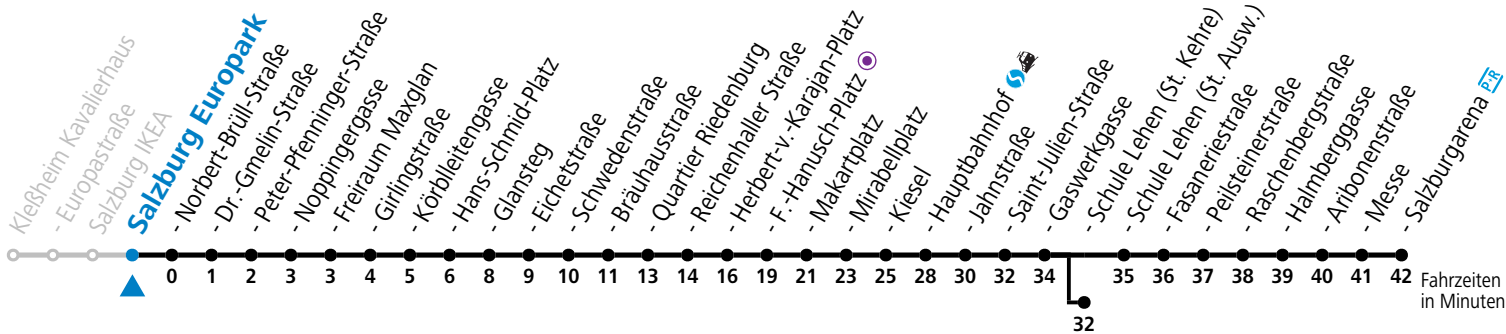

gültig ab 8.9.2024.

Alle Angaben ohne Gewähr.

Montag bis Freitag						Samstag				Sonn- und Feiertag					
5	11	26	41	56		5	55			5	57				
6	11	26	41	55		6	15	35	55	6	27	57			
7	05	15	25	35	45	55	7	15	35	55	7	27	57		
8	05	15	25	35	45	55	8	15	35	56	8	27	57		
9	05	15	25	35	45	55	9	11	26	41	56	9	27	55	
10	05	15	25	35	45	55	10	11	26	41	56	10	15	35	55
11	05	15	25	35	45	55	11	11	26	41	56	11	15	35	55
12	05	15	25	35	45	55	12	11	26	41	56	12	15	35	55
13	05	15	25	35	45	55	13	11	26	41	56	13	15	35	55
14	05	15	25	35	45	55	14	11	26	41	56	14	15	35	55
15	05	15	25	35	45	55	15	11	26	41	56	15	15	35	55
16	05	15	25	35	45	55	16	11	26	41	56	16	15	35	55
17	05	15	25	35	45	55	17	11	26	41	56	17	15	35	55
18	05	15	25	35	45	55	18	11	26^a	35	55	18	15	35	55
19	05	15	25^a	35	45^a	55	19	15	35	55	19	15	35	55	
20	15	35	55				20	15	35	55	20	15	35	55	
21	15	35	55				21	15	35	55	21	15	35	55	
22	15	35	57^b				22	15	35	57^b	22	15	35	57^b	
23	05^a	18^a					23	05^a	18^a		23	05^a	18^a		

a = bis Sbg. F.-Hanusch-Platz b = bis Salzburg Schule Lehen (St. Kehre)

* NACHTSTERN: Freitag, sowie vor Sonn-/Feiertag ab ca. 22:00 Uhr - Verkehr nach Samstag-Fahrplan

Ferien im Bundesland Salzburg: 23.12.2023 bis 07.01.2024, 12. bis 18.02., 23.03. bis 01.04., 06.07. bis 08.09., 24.09. und 26.10. bis 02.11.2024 (Vorbehaltlich Änderungen durch die Schulbehörde)

Aufgabenträgerschaft: Stadt Salzburg, Betreiber: Salzburg Linien Verkehrsbetriebe GmbH, Bayerhamerstraße 16, 5020 Salzburg, Tel.: +43 (0)800 220050