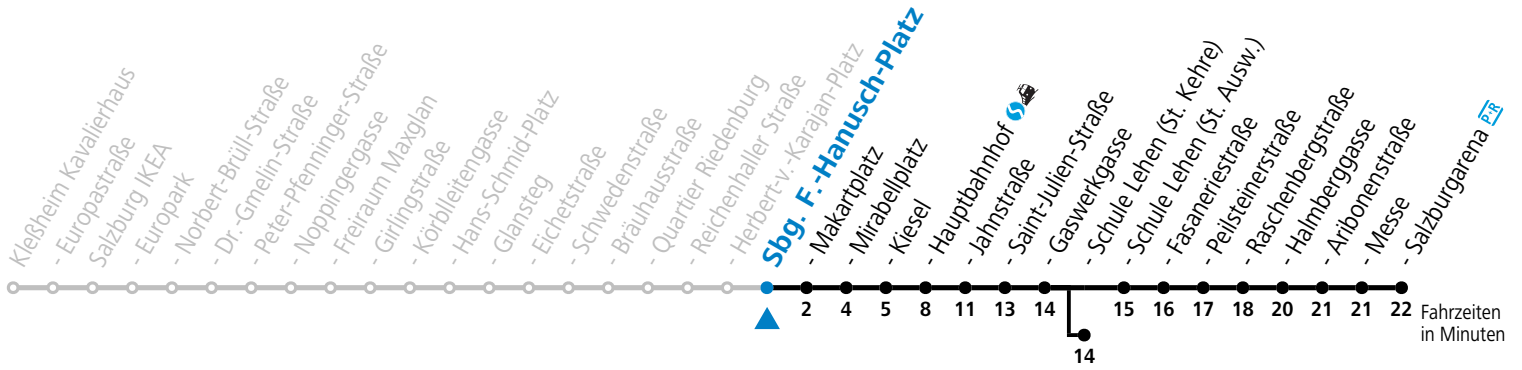

1 Sbg. F.-Hanusch-Platz

Abfahrten jetzt:

gültig ab 8.9.2024.

Alle Angaben ohne Gewähr.

Montag bis Freitag					Samstag			Sonn- und Feiertag							
5	31	46													
6	01	16	31	46	6	13	33	53	6	15	45				
7	01	15	25	35	45	55	7	13	33	53	7	15	45		
8	05	15	25	35	45	55	8	13	33	53	8	15	45		
9	05	15	25	35	45	55	9	16	31	46	9	15	45		
10	05	15	25	35	45	55	10	01	16	31	46	10	13	33	53
11	05	15	25	35	45	55	11	01	16	31	46	11	13	33	53
12	05	15	25	35	45	55	12	01	16	31	46	12	13	33	53
13	05	15	25	35	45	55	13	01	16	31	46	13	13	33	53
14	05	15	25	35	45	55	14	01	16	31	46	14	13	33	53
15	05	15	25	35	45	55	15	01	16	31	46	15	13	33	53
16	05	15	25	35	45	55	16	01	16	31	46	16	13	33	53
17	05	15	25	35	45	55	17	01	16	31	46	17	13	33	53
18	05	15	25	35	45	55	18	01	16	31	53	18	13	33	53
19	05	15	25	33	53	19	13	33	53	19	13	33	53		
20	13	33	53	20	13	33	53	20	13	33	53				
21	13	33	53	21	13	33	53	21	13	33	53				
22	13	33	53	22	13	33	53	22	13	33	53				
23	15^a	23	15^a	50^a	23	15^a	23	15^a							
		0	25^a												
		1	00^a												

a = bis Salzburg Schule Lehen (St. Kehre)

* NACHTSTERN: Freitag, sowie vor Sonn-/Feiertag ab ca. 22:00 Uhr - Verkehr nach Samstag-Fahrplan
Ferien im Bundesland Salzburg: 23.12.2023 bis 07.01.2024, 12. bis 18.02., 23.03. bis 01.04., 06.07. bis 08.09., 24.09. und 26.10. bis 02.11.2024 (Vorbehaltlich Änderungen durch die Schulbehörde)

Aufgabenträgerschaft: Stadt Salzburg, Betreiber: Salzburg Linien Verkehrsbetriebe GmbH, Bayerhamerstraße 16, 5020 Salzburg, Tel.: +43 (0)800 220050