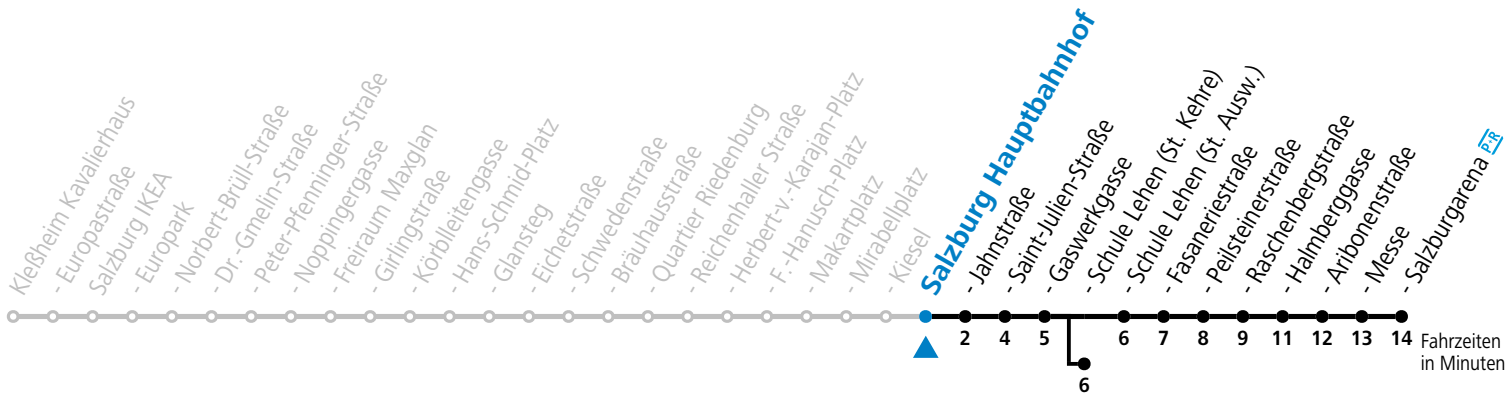

gültig ab 8.9.2024.

Alle Angaben ohne Gewähr.

Montag bis Freitag						Samstag					Sonn- und Feiertag					
5	12	27	40	55		5	21	41			5	53				
6	10	25	40	48	55	6	01	21	41		6	23	53			
7	03	10	24	34	44	54	7	01	21	41		7	23	53		
8	04	14	24	34	44	54	8	01	10	21	41	51	8	23	38	53
9	04	14	24	34	44	54	9	01	25	40	55		9	08	23	53
10	04	14	24	34	44	54	10	10	25	40	55		10	21	41	
11	04	14	24	34	44	54	11	10	25	40	55		11	01	21	41
12	04	14	24	34	44	54	12	10	25	40	55		12	01	21	41
13	04	14	24	34	44	54	13	10	25	40	55		13	01	21	41
14	04	14	24	34	44	54	14	10	25	40	55		14	01	21	41
15	04	14	24	34	44	54	15	10	25	40	55		15	01	21	41
16	04	14	24	34	44	54	16	10	25	40	55		16	01	21	41
17	04	14	24	34	44	54	17	10	25	40	55		17	01	21	41
18	04	14	24	34	44	54	18	10	25	40			18	01	21	41
19	04	14	24	34	41		19	01	21	41			19	01	21	41
20	01	21	41				20	01	21	41			20	01	21	41
21	01	21	41				21	01	21	41			21	01	21	41
22	01	21	41				22	01	21	41			22	01	21	41
23	01	23^a	58^a				23	01	23^a	58^a			23	01	23^a	58^a
							0	33^a								
							1	08^a								

a = bis Salzburg Schule Lehen (St. Kehre)

* NACHTSTERN: Freitag, sowie vor Sonn-/Feiertag ab ca. 22:00 Uhr - Verkehr nach Samstag-Fahrplan
Ferien im Bundesland Salzburg: 23.12.2023 bis 07.01.2024, 12. bis 18.02., 23.03. bis 01.04., 06.07. bis 08.09., 24.09. und 26.10. bis 02.11.2024 (Vorbehaltlich Änderungen durch die Schulbehörde)
Aufgabenträgerschaft: Stadt Salzburg, Betreiber: Salzburg Linien Verkehrsbetriebe GmbH, Bayerhamerstraße 16, 5020 Salzburg, Tel.: +43 (0)800 220050

Datum: 12.08.2024 13:40:00; Linie: 91-11-M-50-H; Haltestelle: 50002