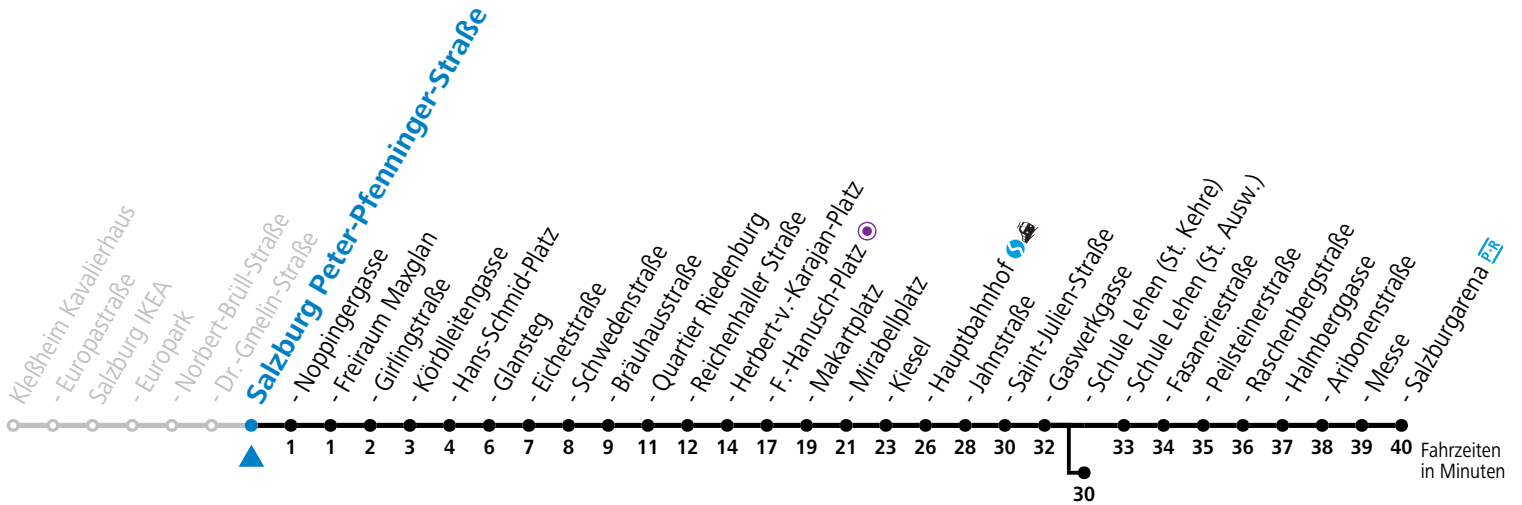

1 Salzburg Peter-Pfenninger-Straße

Abfahrten jetzt:

gültig ab 8.9.2024.

Alle Angaben ohne Gewähr.

Montag bis Freitag						Samstag				Sonn- und Feiertag					
5	13	28	43	58		5	57			5	59				
6	13	28	43	57		6	17	37	57	6	29	59			
7	07	17	27	37	47	57	7	17	37	57	7	29	59		
8	07	17	27	37	47	57	8	17	37	58	8	29	59		
9	07	17	27	37	47	57	9	13	28	43	58	9	29	57	
10	07	17	27	37	47	57	10	13	28	43	58	10	17	37	57
11	07	17	27	37	47	57	11	13	28	43	58	11	17	37	57
12	07	17	27	37	47	57	12	13	28	43	58	12	17	37	57
13	07	17	27	37	47	57	13	13	28	43	58	13	17	37	57
14	07	17	27	37	47	57	14	13	28	43	58	14	17	37	57
15	07	17	27	37	47	57	15	13	28	43	58	15	17	37	57
16	07	17	27	37	47	57	16	13	28	43	58	16	17	37	57
17	07	17	27	37	47	57	17	13	28	43	58	17	17	37	57
18	07	17	27	37	47	57	18	13	28^a	37	57	18	17	37	57
19	07	17	27^a	37	47^a	57	19	17	37	57	19	17	37	57	
20	17	37	57				20	17	37	57	20	17	37	57	
21	17	37	57				21	17	37	57	21	17	37	57	
22	17	37	59^b				22	17	37	59^b	22	17	37	59^b	
23	07^a	20^a					23	07^a	20^a	34^b	23	07^a	20^a		
							0	09^b	44^b						
							1	19^a							

a = bis Sbg. F.-Hanusch-Platz ● b = bis Salzburg Schule Lehen (St. Kehre)

* NACHTSTERN: Freitag, sowie vor Sonn-/Feiertag ab ca. 22:00 Uhr - Verkehr nach Samstag-Fahrplan

Ferien im Bundesland Salzburg: 23.12.2023 bis 07.01.2024, 12. bis 18.02., 23.03. bis 01.04., 06.07. bis 08.09., 24.09. und 26.10. bis 02.11.2024 (Vorbehaltlich Änderungen durch die Schulbehörde)

Aufgabenträgerschaft: Stadt Salzburg, Betreiber: Salzburg Linien Verkehrsbetriebe GmbH, Bayerhamerstraße 16, 5020 Salzburg, Tel.: +43 (0)800 220050