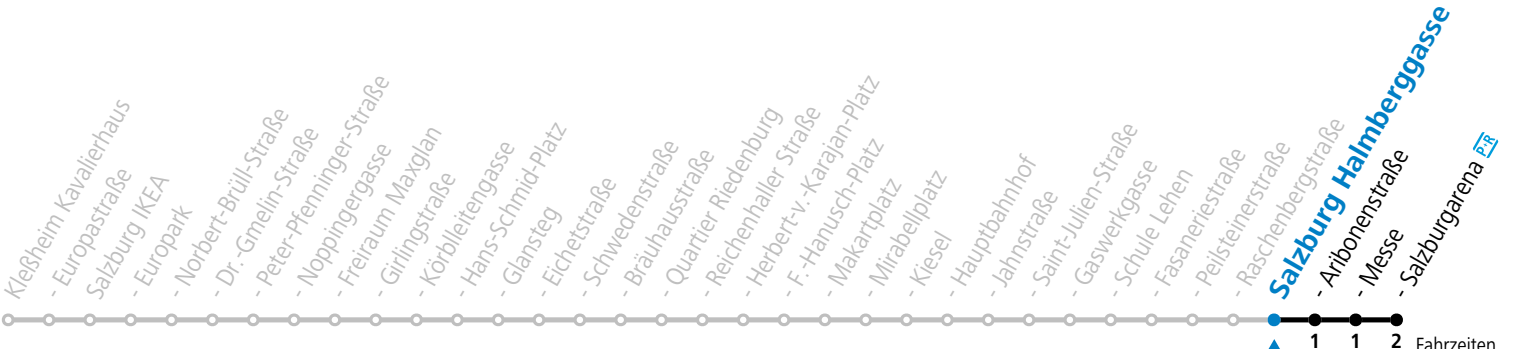

gültig ab 8.9.2024.

Fahrzeiten in Minuten
Alle Angaben ohne Gewähr.

Montag bis Freitag					Samstag					Sonn- und Feiertag						
5	21	38	52		5	31	52									
6	07	22	37	52	59	6	12	32	52		6	04	34			
7	07	14	22	35	45	55	7	12	32	52		7	04	34		
8	05	15	25	35	45	55	8	12	22	32	52		8	04	34	49
9	05	15	25	35	45	55	9	02	12	37	52		9	04	19	34
10	05	15	25	35	45	55	10	07	22	37	52		10	04	32	52
11	05	15	25	35	45	55	11	07	22	37	52		11	12	32	52
12	05	15	25	35	45	55	12	07	22	37	52		12	12	32	52
13	05	15	25	35	45	55	13	07	22	37	52		13	12	32	52
14	05	15	25	35	45	55	14	07	22	37	52		14	12	32	52
15	05	15	25	35	45	55	15	07	22	37	52		15	12	32	52
16	05	15	25	35	45	55	16	07	22	37	52		16	12	32	52
17	05	15	25	35	45	55	17	07	22	37	52		17	12	32	52
18	05	15	25	35	45	55	18	07	22	37	52		18	12	32	52
19	05	15	25	35	45	52	19	12	32	52		19	12	32	52	
20	12	32	52				20	12	32	52		20	12	32	52	
21	12	32	52				21	12	32	52		21	12	32	52	
22	12	32	52				22	12	32	52		22	12	32	52	
23	12						23	12				23	12			

* NACHTSTERN: Freitag, sowie vor Sonn-/Feiertag ab ca. 22:00 Uhr - Verkehr nach Samstag-Fahrplan
Ferien im Bundesland Salzburg: 23.12.2023 bis 07.01.2024, 12. bis 18.02., 23.03. bis 01.04., 06.07. bis 08.09., 24.09. und 26.10. bis 02.11.2024 (Vorbehaltlich Änderungen durch die Schulbehörde)
Aufgabenträgerschaft: Stadt Salzburg, Betreiber: Salzburg Linien Verkehrsbetriebe GmbH, Bayerhamerstraße 16, 5020 Salzburg, Tel.: +43 (0)800 220050