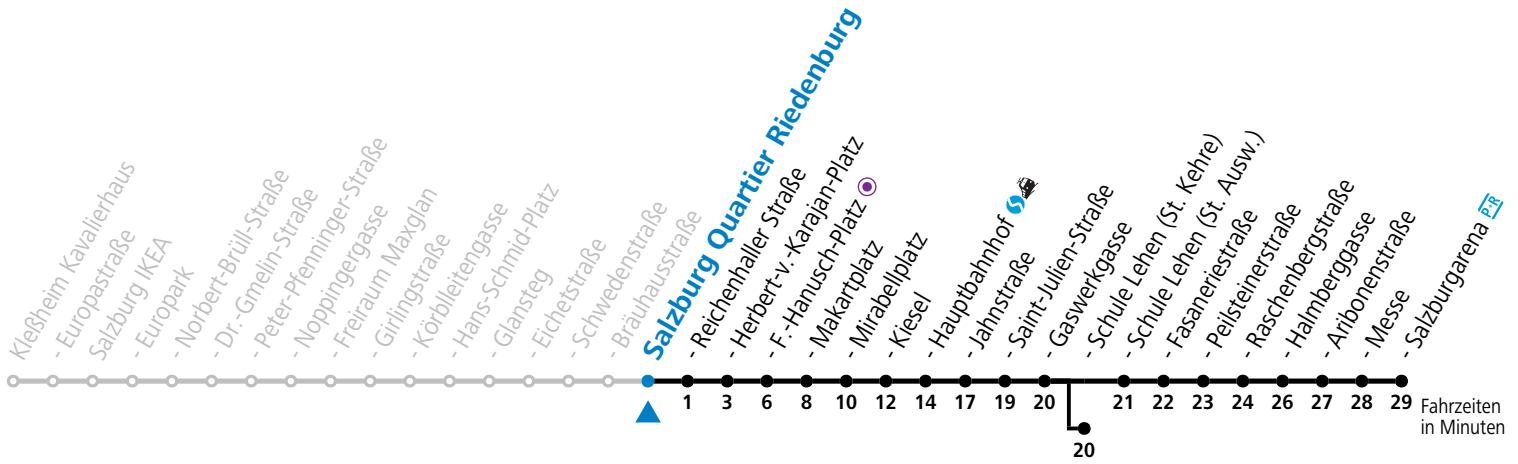

1 Salzburg Quartier Riedenburg

Abfahrten jetzt:

gültig ab 8.9.2024.

Alle Angaben ohne Gewähr.

Montag bis Freitag					Samstag					Sonn- und Feiertag						
5	25	40	55													
6	10	25	40	55	6	08	28	48		6	09	39				
7	08	18	28	38	48	58	7	08	28	48		7	09	39		
8	08	18	28	38	48	58	8	08	28	48		8	09	39		
9	08	18	28	38	48	58	9	10	25	40	55	9	09	39		
10	08	18	28	38	48	58	10	10	25	40	55	10	08	28	48	
11	08	18	28	38	48	58	11	10	25	40	55	11	08	28	48	
12	08	18	28	38	48	58	12	10	25	40	55	12	08	28	48	
13	08	18	28	38	48	58	13	10	25	40	55	13	08	28	48	
14	08	18	28	38	48	58	14	10	25	40	55	14	08	28	48	
15	08	18	28	38	48	58	15	10	25	40	55	15	08	28	48	
16	08	18	28	38	48	58	16	10	25	40	55	16	08	28	48	
17	08	18	28	38	48	58	17	10	25	40	55	17	08	28	48	
18	08	18	28	38	48	58	18	10	25	40^a	48	18	08	28	48	
19	08	18	28	37^a	48	57^a	19	08	28	48		19	08	28	48	
20	08	28	48				20	08	28	48		20	08	28	48	
21	08	28	48				21	08	28	48		21	08	28	48	
22	08	28	48				22	08	28	48		22	08	28	48	
23	09^b	18^a	30^a				23	09^b	18^a	30^a	44^b	23	09^b	18^a	31^a	36^a
0	37^a						0	19^b	54^b			0	37^a			
							1	29^a								

a = bis Sbg. F.-Hanusch-Platz b = bis Salzburg Schule Lehen (St. Kehre)

* NACHTSTERN: Freitag, sowie vor Sonn-/Feiertag ab ca. 22:00 Uhr - Verkehr nach Samstag-Fahrplan

Ferien im Bundesland Salzburg: 23.12.2023 bis 07.01.2024, 12. bis 18.02., 23.03. bis 01.04., 06.07. bis 08.09., 24.09. und 26.10. bis 02.11.2024 (Vorbehaltlich Änderungen durch die Schulbehörde)

Aufgabenträgerschaft: Stadt Salzburg, Betreiber: Salzburg Linien Verkehrsbetriebe GmbH, Bayerhamerstraße 16, 5020 Salzburg, Tel.: +43 (0)800 220050