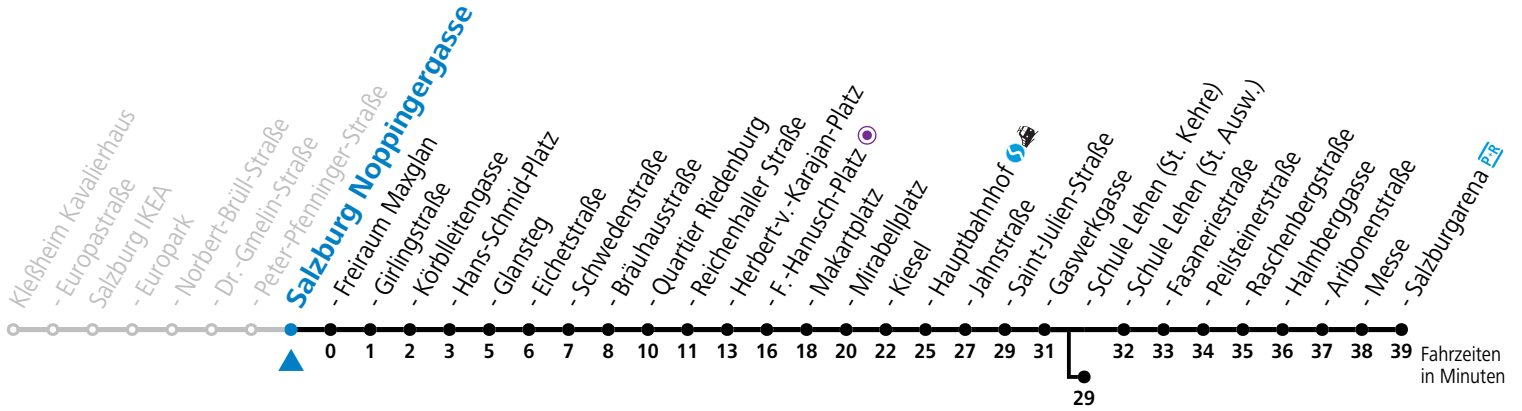

1 Salzburg Noppingergasse

Abfahrten jetzt:

gültig ab 8.9.2024.

Alle Angaben ohne Gewähr.

Montag bis Freitag					Samstag					Sonn- und Feiertag					
5	14	29	44	59	5	58									
6	14	29	44	58	6	18	38	58	6	00	30				
7	08	18	28	38	48	58	7	18	38	58	7	00	30		
8	08	18	28	38	48	58	8	18	38	59	8	00	30		
9	08	18	28	38	48	58	9	14	29	44	59	9	00	30	58
10	08	18	28	38	48	58	10	14	29	44	59	10	18	38	58
11	08	18	28	38	48	58	11	14	29	44	59	11	18	38	58
12	08	18	28	38	48	58	12	14	29	44	59	12	18	38	58
13	08	18	28	38	48	58	13	14	29	44	59	13	18	38	58
14	08	18	28	38	48	58	14	14	29	44	59	14	18	38	58
15	08	18	28	38	48	58	15	14	29	44	59	15	18	38	58
16	08	18	28	38	48	58	16	14	29	44	59	16	18	38	58
17	08	18	28	38	48	58	17	14	29	44	59	17	18	38	58
18	08	18	28	38	48	58	18	14	29^a	38	58	18	18	38	58
19	08	18	28^a	38	48^a	58	19	18	38	58	19	18	38	58	
20	18	38	58				20	18	38	58	20	18	38	58	
21	18	38	58				21	18	38	58	21	18	38	58	
22	18	38					22	18	38		22	18	38		
23	00^b	08^a	21^a				23	00^b	08^a	21^a	35^b	23	00^b	08^a	21^a
							0	10^b	45^b						
							1	20^a							

a = bis Sbg. F.-Hanusch-Platz ● b = bis Salzburg Schule Lehen (St. Kehre)

* NACHTSTERN: Freitag, sowie vor Sonn-/Feiertag ab ca. 22:00 Uhr - Verkehr nach Samstag-Fahrplan

Ferien im Bundesland Salzburg: 23.12.2023 bis 07.01.2024, 12. bis 18.02., 23.03. bis 01.04., 06.07. bis 08.09., 24.09. und 26.10. bis 02.11.2024 (Vorbehaltlich Änderungen durch die Schulbehörde)

Aufgabenträgerschaft: Stadt Salzburg, Betreiber: Salzburg Linien Verkehrsbetriebe GmbH, Bayerhamerstraße 16, 5020 Salzburg, Tel.: +43 (0)800 220050