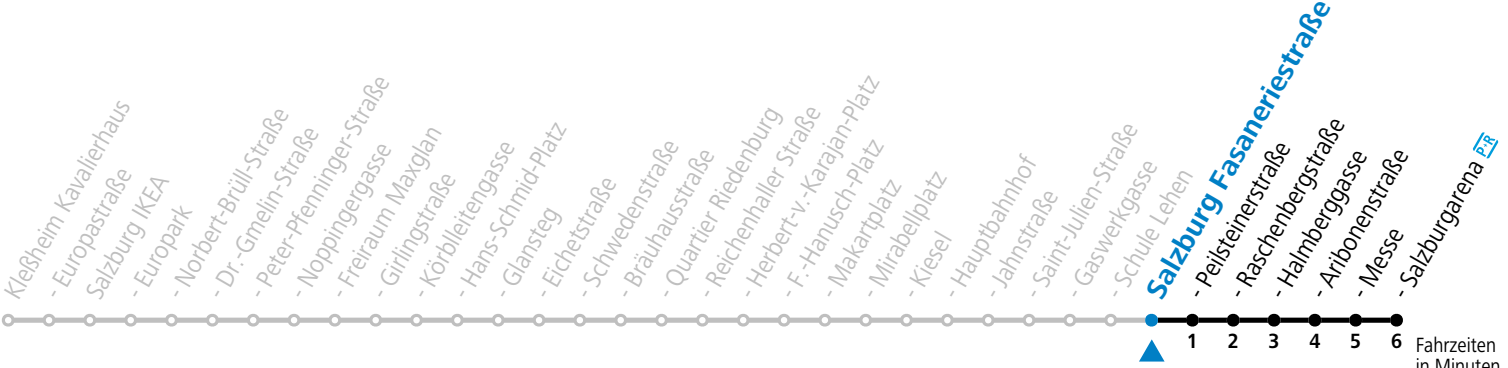

gültig ab 8.9.2024.

Fahrzeiten in Minuten
Alle Angaben ohne Gewähr.

Montag bis Freitag		Samstag		Sonn- und Feiertag	
5	18 35 48	5	28 49		
6	03 18 33 48 56	6	09 29 49	6	01 31
7	03 11 18 32 42 52	7	09 29 49	7	01 31
8	02 12 22 32 42 52	8	09 18 29 49 59	8	01 31 46
9	02 12 22 32 42 52	9	09 33 48	9	01 16 31
10	02 12 22 32 42 52	10	03 18 33 48	10	01 29 49
11	02 12 22 32 42 52	11	03 18 33 48	11	09 29 49
12	02 12 22 32 42 52	12	03 18 33 48	12	09 29 49
13	02 12 22 32 42 52	13	03 18 33 48	13	09 29 49
14	02 12 22 32 42 52	14	03 18 33 48	14	09 29 49
15	02 12 22 32 42 52	15	03 18 33 48	15	09 29 49
16	02 12 22 32 42 52	16	03 18 33 48	16	09 29 49
17	02 12 22 32 42 52	17	03 18 33 48	17	09 29 49
18	02 12 22 32 42 52	18	03 18 33 48	18	09 29 49
19	02 12 22 32 42 49	19	09 29 49	19	09 29 49
20	09 29 49	20	09 29 49	20	09 29 49
21	09 29 49	21	09 29 49	21	09 29 49
22	09 29 49	22	09 29 49	22	09 29 49
23	09	23	09	23	09

* **NACHTSTERN: Freitag, sowie vor Sonn-/Feiertag ab ca. 22:00 Uhr - Verkehr nach Samstag-Fahrplan**
Ferien im Bundesland Salzburg: 23.12.2023 bis 07.01.2024, 12. bis 18.02., 23.03. bis 01.04., 06.07. bis 08.09., 24.09. und 26.10. bis 02.11.2024 (Vorbehaltlich Änderungen durch die Schulbehörde)
Aufgabenträgerschaft: Stadt Salzburg, Betreiber: Salzburg Linien Verkehrsbetriebe GmbH, Bayerhammerstraße 16, 5020 Salzburg, Tel.: +43 (0)800 220050