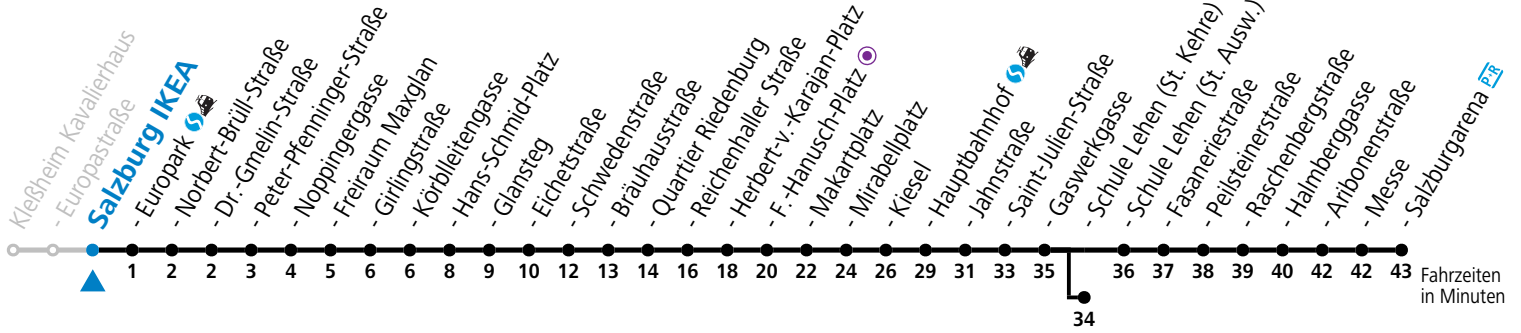

a = bis Sbg. F.-Hanusch-Platz ● b = bis Salzburg Schule Lehen (St. Kehre)

**\* NACHTSTERN: Freitag, sowie vor Sonn-/Feiertag ab ca. 22:00 Uhr - Verkehr nach Samstag-Fahrplan**

Ferien im Bundesland Salzburg: 23.12.2023 bis 07.01.2024, 12. bis 18.02., 23.03. bis 01.04., 06.07. bis 08.09., 24.09. und 26.10. bis 02.11.2024 (Vorbehaltlich Änderungen durch die Schulbehörde)

Aufgabenträgerschaft: Stadt Salzburg, Betreiber: Salzburg Linien Verkehrsbetriebe GmbH, Bayerhamerstraße 16, 5020 Salzburg, Tel.: +43 (0)800 220050

gültig ab 8.9.2024.

Alle Angaben ohne Gewähr.

Montag bis Freitag					Samstag					Sonn- und Feiertag				
5	07	22	37	52						5	54			
6	07	22	37	51	6	12	32	52		6	24	54		
7	11	21	31	41 51	7	12	32	52		7	24	54		
8	01	31			8	12	32	52		8	24	54		
9	01	31			9	07	37			9	24	52		
10	01	31			10	07	37			10	12	32	52	
11	01	31			11	07	37			11	12	32	52	
12	01	31			12	07	37			12	12	32	52	
13	01	31			13	07	37			13	12	32	52	
14	01	31			14	07	37			14	12	32	52	
15	01	31			15	07	37			15	12	32	52	
16	01	31			16	07	37			16	12	32	52	
17	01	31			17	07	37			17	12	32	52	
18	01	31	51		18	07	22 <sup>a</sup>	52		18	12	32	52	
19	12	32	52		19	12	32	52		19	12	32	52	
20	12	32	52		20	12	32	52		20	12	32	52	
21	12	32	52		21	12	32	52		21	12	32	52	
22	12	32	54 <sup>b</sup>		22	12	32	54 <sup>b</sup>		22	12	32	54 <sup>b</sup>	
23	02 <sup>a</sup>				23	02 <sup>a</sup>				23	02 <sup>a</sup>			

a = bis Sbg. F.-Hanusch-Platz    b = bis Salzburg Schule Lehen (St. Kehre)

**\* NACHTSTERN: Freitag, sowie vor Sonn-/Feiertag ab ca. 22:00 Uhr - Verkehr nach Samstag-Fahrplan**  
 Ferien im Bundesland Salzburg: 23.12.2023 bis 07.01.2024, 12. bis 18.02., 23.03. bis 01.04., 06.07. bis 08.09., 24.09. und 26.10. bis 02.11.2024 (Vorbehaltlich Änderungen durch die Schulbehörde)  
 Aufgabenträgerschaft: Stadt Salzburg, Betreiber: Salzburg Linien Verkehrsbetriebe GmbH, Bayerhamerstraße 16, 5020 Salzburg, Tel.: +43 (0)800 220050