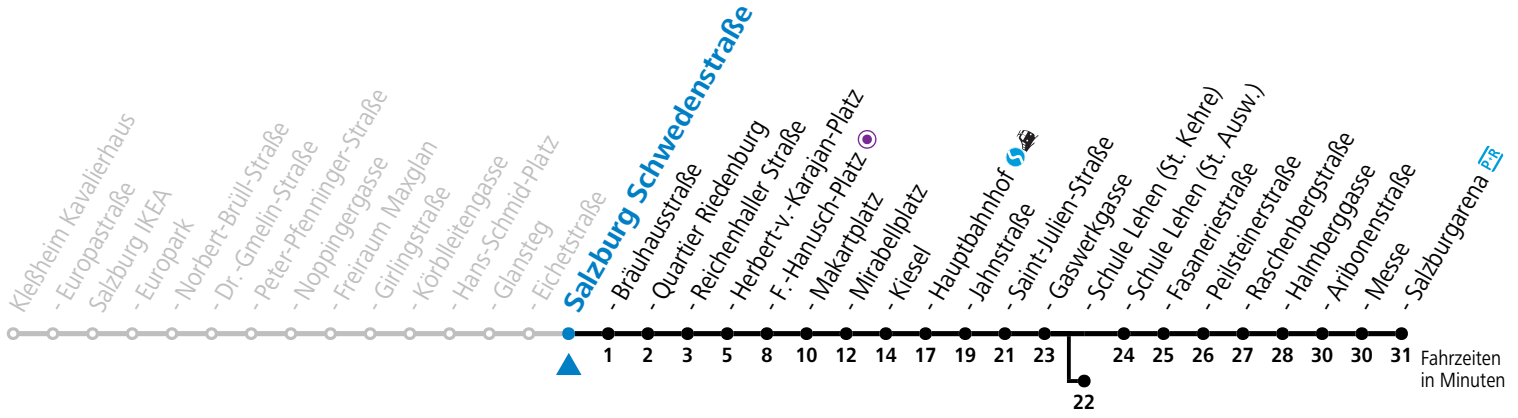

1 Salzburg Schwedenstraße

Abfahrten jetzt:

gültig ab 8.9.2024.

Alle Angaben ohne Gewähr.

Montag bis Freitag					Samstag					Sonn- und Feiertag				
5	22	37	52											
6	07	22	37	52	6	05	25	45		6	07	37		
7	06	16	26	36 46 56	7	05	25	45		7	07	37		
8	06	16	26	36 46 56	8	05	25	45		8	07	37		
9	06	16	26	36 46 56	9	07	22	37	52	9	07	37		
10	06	16	26	36 46 56	10	07	22	37	52	10	05	25	45	
11	06	16	26	36 46 56	11	07	22	37	52	11	05	25	45	
12	06	16	26	36 46 56	12	07	22	37	52	12	05	25	45	
13	06	16	26	36 46 56	13	07	22	37	52	13	05	25	45	
14	06	16	26	36 46 56	14	07	22	37	52	14	05	25	45	
15	06	16	26	36 46 56	15	07	22	37	52	15	05	25	45	
16	06	16	26	36 46 56	16	07	22	37	52	16	05	25	45	
17	06	16	26	36 46 56	17	07	22	37	52	17	05	25	45	
18	06	16	26	36 46 56	18	07	22	37^a	45	18	05	25	45	
19	06	16	25	35^a 45 55^a	19	05	25	45		19	05	25	45	
20	05	25	45		20	05	25	45		20	05	25	45	
21	05	25	45		21	05	25	45		21	05	25	45	
22	05	25	45		22	05	25	45		22	05	25	45	
23	07^b 15^a 28^a				23	07^b 15^a 28^a 42^b				23	07^b 15^a 28^a 33^a			
0	35^a				0	17^b 52^b				0	35^a			
					1	27^a								

a = bis Sbg. F.-Hanusch-Platz ● b = bis Salzburg Schule Lehen (St. Kehre)

* NACHTSTERN: Freitag, sowie vor Sonn-/Feiertag ab ca. 22:00 Uhr - Verkehr nach Samstag-Fahrplan

Ferien im Bundesland Salzburg: 23.12.2023 bis 07.01.2024, 12. bis 18.02., 23.03. bis 01.04., 06.07. bis 08.09., 24.09. und 26.10. bis 02.11.2024 (Vorbehaltlich Änderungen durch die Schulbehörde)

Aufgabenträgerschaft: Stadt Salzburg, Betreiber: Salzburg Linien Verkehrsbetriebe GmbH, Bayerhamerstraße 16, 5020 Salzburg, Tel.: +43 (0)800 220050