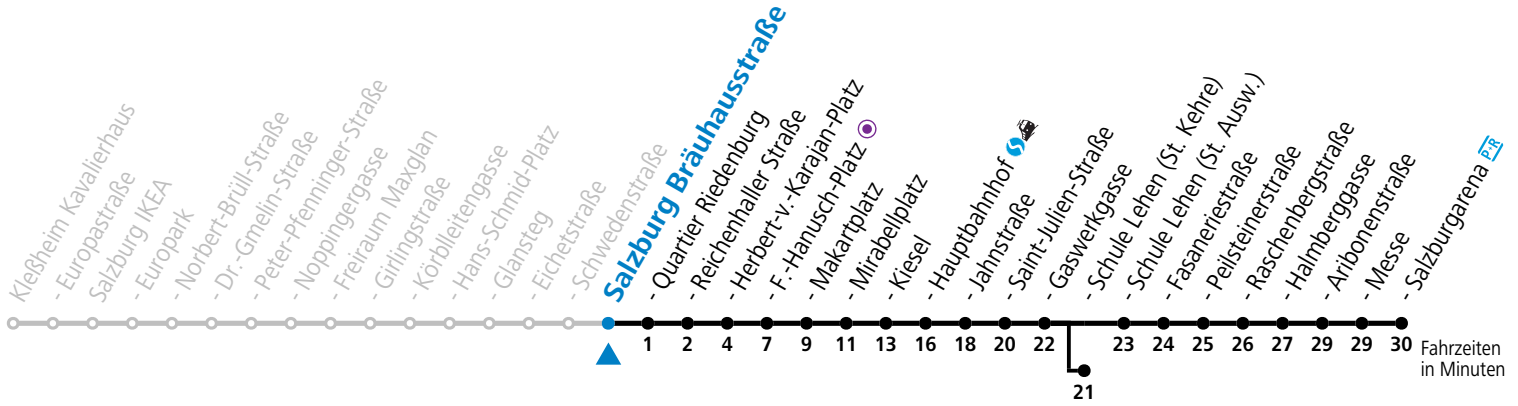

1 Salzburg Bräuhausstraße

Abfahrten jetzt:

gültig ab 8.9.2024.

Alle Angaben ohne Gewähr.

Montag bis Freitag					Samstag					Sonn- und Feiertag						
5	23	38	53													
6	08	23	38	53	6	06	26	46		6	08	38				
7	07	17	27	37	47	57	7	06	26	46		7	08	38		
8	07	17	27	37	47	57	8	06	26	46		8	08	38		
9	07	17	27	37	47	57	9	08	23	38	53	9	08	38		
10	07	17	27	37	47	57	10	08	23	38	53	10	06	26	46	
11	07	17	27	37	47	57	11	08	23	38	53	11	06	26	46	
12	07	17	27	37	47	57	12	08	23	38	53	12	06	26	46	
13	07	17	27	37	47	57	13	08	23	38	53	13	06	26	46	
14	07	17	27	37	47	57	14	08	23	38	53	14	06	26	46	
15	07	17	27	37	47	57	15	08	23	38	53	15	06	26	46	
16	07	17	27	37	47	57	16	08	23	38	53	16	06	26	46	
17	07	17	27	37	47	57	17	08	23	38	53	17	06	26	46	
18	07	17	27	37	47	57	18	08	23	38^a	46	18	06	26	46	
19	07	17	26	36^a	46	56^a	19	06	26	46		19	06	26	46	
20	06	26	46				20	06	26	46		20	06	26	46	
21	06	26	46				21	06	26	46		21	06	26	46	
22	06	26	46				22	06	26	46		22	06	26	46	
23	08^b	16^a	29^a				23	08^b	16^a	29^a	43^b	23	08^b	16^a	29^a	34^a
0	36^a						0	18^b	53^b			0	36^a			
							1	28^a								

a = bis Sbg. F.-Hanusch-Platz ● b = bis Salzburg Schule Lehen (St. Kehre)

* NACHTSTERN: Freitag, sowie vor Sonn-/Feiertag ab ca. 22:00 Uhr - Verkehr nach Samstag-Fahrplan
Ferien im Bundesland Salzburg: 23.12.2023 bis 07.01.2024, 12. bis 18.02., 23.03. bis 01.04., 06.07. bis 08.09., 24.09. und 26.10. bis 02.11.2024 (Vorbehaltlich Änderungen durch die Schulbehörde)
Aufgabenträgerschaft: Stadt Salzburg, Betreiber: Salzburg Linien Verkehrsbetriebe GmbH, Bayerhamerstraße 16, 5020 Salzburg, Tel.: +43 (0)800 220050