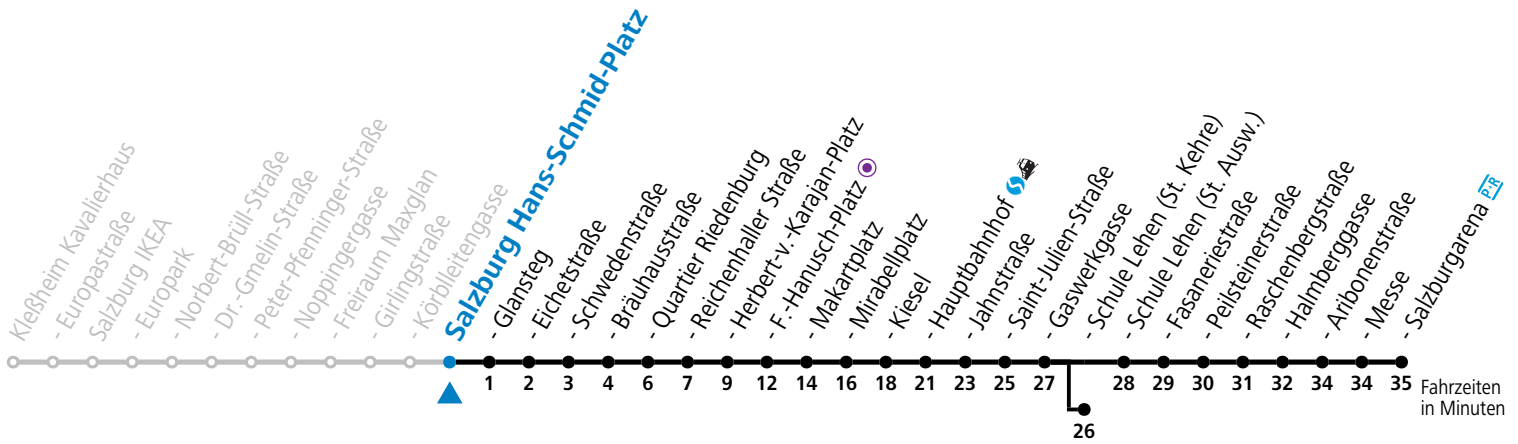

1 Salzburg Hans-Schmid-Platz

Abfahrten jetzt:

gültig ab 8.9.2024.

Alle Angaben ohne Gewähr.

Montag bis Freitag					Samstag					Sonn- und Feiertag						
5	18	33	48													
6	03	18	33	48	6	02	22	42		6	03	33				
7	02	12	22	32	42	52	7	02	22	42		7	03	33		
8	02	12	22	32	42	52	8	02	22	42		8	03	33		
9	02	12	22	32	42	52	9	03	18	33	48	9	03	33		
10	02	12	22	32	42	52	10	03	18	33	48	10	02	22	42	
11	02	12	22	32	42	52	11	03	18	33	48	11	02	22	42	
12	02	12	22	32	42	52	12	03	18	33	48	12	02	22	42	
13	02	12	22	32	42	52	13	03	18	33	48	13	02	22	42	
14	02	12	22	32	42	52	14	03	18	33	48	14	02	22	42	
15	02	12	22	32	42	52	15	03	18	33	48	15	02	22	42	
16	02	12	22	32	42	52	16	03	18	33	48	16	02	22	42	
17	02	12	22	32	42	52	17	03	18	33	48	17	02	22	42	
18	02	12	22	32	42	52	18	03	18	33^a	42	18	02	22	42	
19	02	12	22	31^a	42	51^a	19	02	22	42		19	02	22	42	
20	02	22	42				20	02	22	42		20	02	22	42	
21	02	22	42				21	02	22	42		21	02	22	42	
22	02	22	42				22	02	22	42		22	02	22	42	
23	03^b	12^a	24^a				23	03^b	12^a	24^a	38^b	23	03^b	12^a	25^a	30^a
0	31^a						0	13^b	48^b			0	31^a			
							1	23^a								

a = bis Sbg. F.-Hanusch-Platz ● b = bis Salzburg Schule Lehen (St. Kehre)

* NACHTSTERN: Freitag, sowie vor Sonn-/Feiertag ab ca. 22:00 Uhr - Verkehr nach Samstag-Fahrplan
Ferien im Bundesland Salzburg: 23.12.2023 bis 07.01.2024, 12. bis 18.02., 23.03. bis 01.04., 06.07. bis 08.09., 24.09. und 26.10. bis 02.11.2024 (Vorbehaltlich Änderungen durch die Schulbehörde)
Aufgabenträgerschaft: Stadt Salzburg, Betreiber: Salzburg Linien Verkehrsbetriebe GmbH, Bayerhamerstraße 16, 5020 Salzburg, Tel.: +43 (0)800 220050