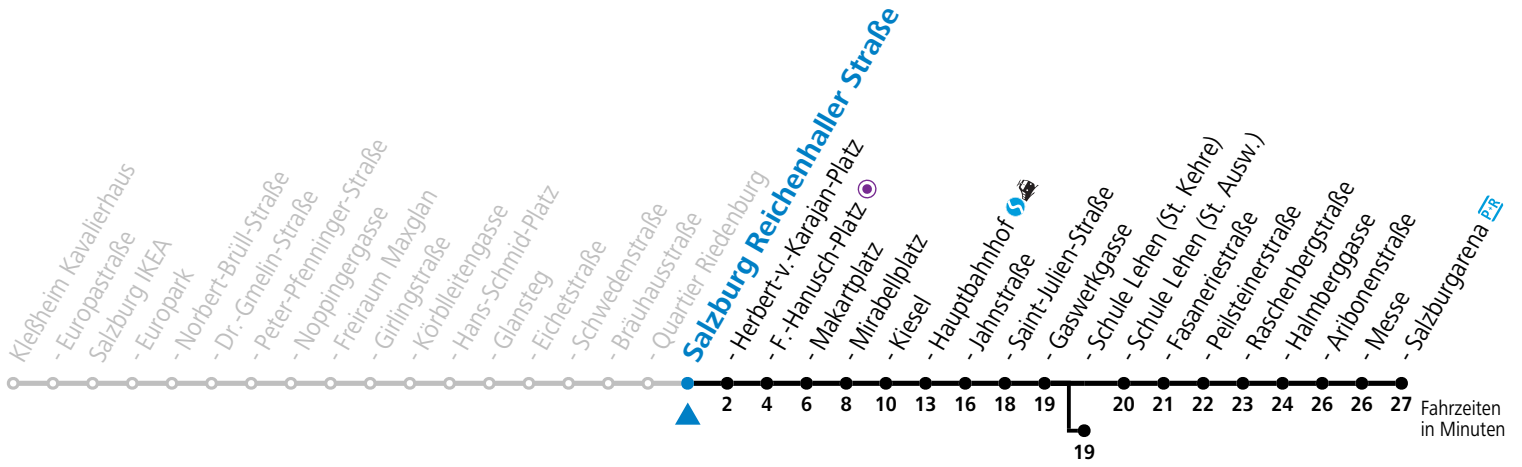

1 Salzburg Reichenhaller Straße

Abfahrten jetzt:

gültig ab 8.9.2024.

Alle Angaben ohne Gewähr.

Montag bis Freitag					Samstag					Sonn- und Feiertag				
5	26	41	56											
6	11	26	41	56	6	09	29	49		6	10	40		
7	10	20	30	40 50	7	09	29	49		7	10	40		
8	00	10	20	30 40 50	8	09	29	49		8	10	40		
9	00	10	20	30 40 50	9	11	26	41 56		9	10	40		
10	00	10	20	30 40 50	10	11	26	41 56		10	09	29	49	
11	00	10	20	30 40 50	11	11	26	41 56		11	09	29	49	
12	00	10	20	30 40 50	12	11	26	41 56		12	09	29	49	
13	00	10	20	30 40 50	13	11	26	41 56		13	09	29	49	
14	00	10	20	30 40 50	14	11	26	41 56		14	09	29	49	
15	00	10	20	30 40 50	15	11	26	41 56		15	09	29	49	
16	00	10	20	30 40 50	16	11	26	41 56		16	09	29	49	
17	00	10	20	30 40 50	17	11	26	41 56		17	09	29	49	
18	00	10	20	30 40 50	18	11	26	41^a 49		18	09	29	49	
19	00	10	20	29 38^a 49 58^a	19	09	29	49		19	09	29	49	
20	09	29	49		20	09	29	49		20	09	29	49	
21	09	29	49		21	09	29	49		21	09	29	49	
22	09	29	49		22	09	29	49		22	09	29	49	
23	10^b 19^a 31^a				23	10^b 19^a 31^a 45^b				23	10^b 19^a 32^a 37^a			
0	38^a				0	20^b 55^b				0	38^a			
					1	30^a								

a = bis Sbg. F.-Hanusch-Platz ● b = bis Salzburg Schule Lehen (St. Kehre)

* NACHTSTERN: Freitag, sowie vor Sonn-/Feiertag ab ca. 22:00 Uhr - Verkehr nach Samstag-Fahrplan

Ferien im Bundesland Salzburg: 23.12.2023 bis 07.01.2024, 12. bis 18.02., 23.03. bis 01.04., 06.07. bis 08.09., 24.09. und 26.10. bis 02.11.2024 (Vorbehaltlich Änderungen durch die Schulbehörde)

Aufgabenträgerschaft: Stadt Salzburg, Betreiber: Salzburg Linien Verkehrsbetriebe GmbH, Bayerhamerstraße 16, 5020 Salzburg, Tel.: +43 (0)800 220050