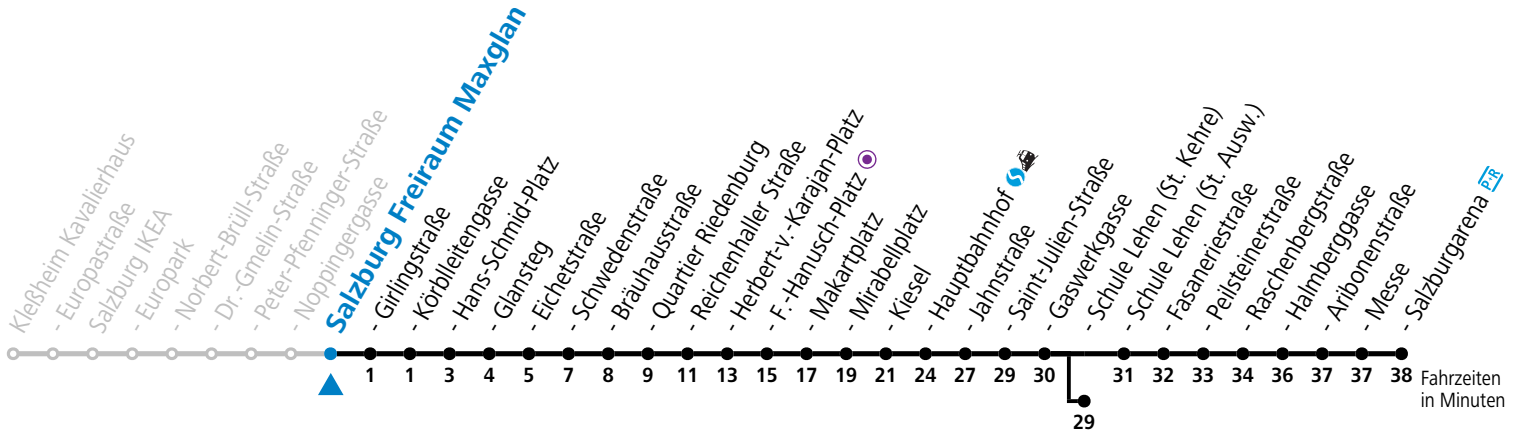

1 Salzburg Freiraum Maxglan

Abfahrten jetzt:

gültig ab 8.9.2024.

Alle Angaben ohne Gewähr.

Montag bis Freitag					Samstag					Sonn- und Feiertag						
5	15	30	45		5	59										
6	00	15	30	45	58	6	19	39	59	6	00	30				
7	08	18	28	38	48	58	7	19	39	59	7	00	30			
8	08	18	28	38	48	58	8	19	39		8	00	30			
9	08	18	28	38	48	58	9	00	15	30	45	9	00	30	59	
10	08	18	28	38	48	58	10	00	15	30	45	10	19	39	59	
11	08	18	28	38	48	58	11	00	15	30	45	11	19	39	59	
12	08	18	28	38	48	58	12	00	15	30	45	12	19	39	59	
13	08	18	28	38	48	58	13	00	15	30	45	13	19	39	59	
14	08	18	28	38	48	58	14	00	15	30	45	14	19	39	59	
15	08	18	28	38	48	58	15	00	15	30	45	15	19	39	59	
16	08	18	28	38	48	58	16	00	15	30	45	16	19	39	59	
17	08	18	28	38	48	58	17	00	15	30	45	17	19	39	59	
18	08	18	28	38	48	58	18	00	15	30^a	39	59	18	19	39	59
19	08	19	28^a	39	48^a	59	19	19	39	59		19	19	39	59	
20	19	39	59				20	19	39	59		20	19	39	59	
21	19	39	59				21	19	39	59		21	19	39	59	
22	19	39					22	19	39			22	19	39		
23	00^b	09^a	21^a				23	00^b	09^a	21^a	35^b	23	00^b	09^a	22^a	
							0	10^b	45^b							
							1	20^a								

a = bis Sbg. F.-Hanusch-Platz ● b = bis Salzburg Schule Lehen (St. Kehre)

* NACHTSTERN: Freitag, sowie vor Sonn-/Feiertag ab ca. 22:00 Uhr - Verkehr nach Samstag-Fahrplan

Ferien im Bundesland Salzburg: 23.12.2023 bis 07.01.2024, 12. bis 18.02., 23.03. bis 01.04., 06.07. bis 08.09., 24.09. und 26.10. bis 02.11.2024 (Vorbehaltlich Änderungen durch die Schulbehörde)

Aufgabenträgerschaft: Stadt Salzburg, Betreiber: Salzburg Linien Verkehrsbetriebe GmbH, Bayerhamerstraße 16, 5020 Salzburg, Tel.: +43 (0)800 220050