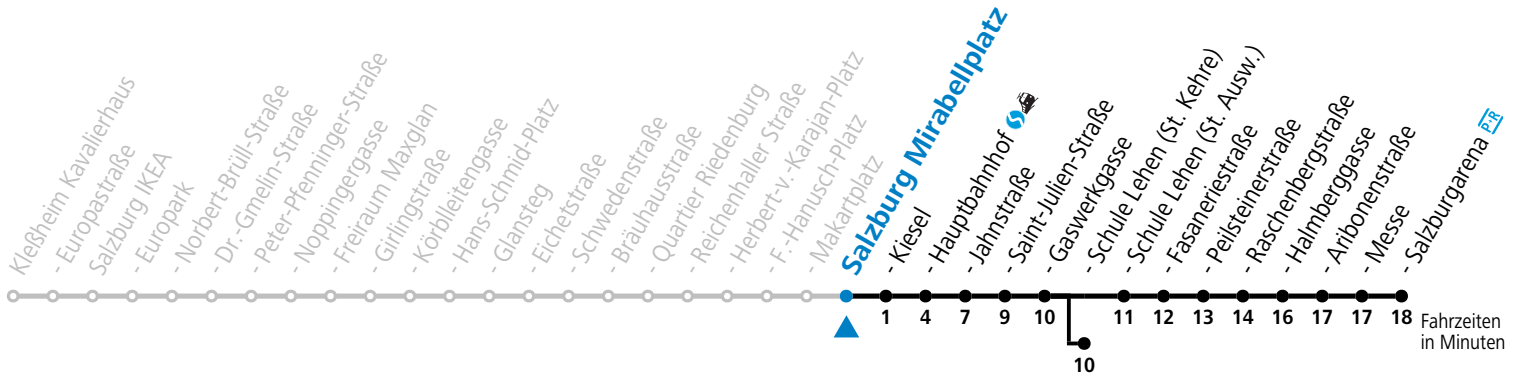

1 Salzburg Mirabellplatz

Abfahrten jetzt:

gültig ab 8.9.2024.

Alle Angaben ohne Gewähr.

Montag bis Freitag					Samstag					Sonn- und Feiertag						
5	07	23	35	50	5	17	37	57	5	49						
6	05	20	35	43	50	58	6	17	37	57	6	19	49			
7	05	19	29	39	49	59	7	17	37	57	7	19	49			
8	09	19	29	39	49	59	8	05	17	37	47	57	8	19	34	49
9	09	19	29	39	49	59	9	20	35	50	9	04	19	49		
10	09	19	29	39	49	59	10	05	20	35	50	10	17	37	57	
11	09	19	29	39	49	59	11	05	20	35	50	11	17	37	57	
12	09	19	29	39	49	59	12	05	20	35	50	12	17	37	57	
13	09	19	29	39	49	59	13	05	20	35	50	13	17	37	57	
14	09	19	29	39	49	59	14	05	20	35	50	14	17	37	57	
15	09	19	29	39	49	59	15	05	20	35	50	15	17	37	57	
16	09	19	29	39	49	59	16	05	20	35	50	16	17	37	57	
17	09	19	29	39	49	59	17	05	20	35	50	17	17	37	57	
18	09	19	29	39	49	59	18	05	20	35	57	18	17	37	57	
19	09	19	29	37	57	19	17	37	57	19	17	37	57			
20	17	37	57	20	17	37	57	20	17	37	57	20	17	37	57	
21	17	37	57	21	17	37	57	21	17	37	57	21	17	37	57	
22	17	37	57	22	17	37	57	22	17	37	57	22	17	37	57	
23	19^a	23	19^a	54^a	23	19^a	54^a	23	19^a							
		0	29^a													
		1	04^a													

a = bis Salzburg Schule Lehen (St. Kehre)

* NACHTSTERN: Freitag, sowie vor Sonn-/Feiertag ab ca. 22:00 Uhr - Verkehr nach Samstag-Fahrplan
Ferien im Bundesland Salzburg: 23.12.2023 bis 07.01.2024, 12. bis 18.02., 23.03. bis 01.04., 06.07. bis 08.09., 24.09. und 26.10. bis 02.11.2024 (Vorbehaltlich Änderungen durch die Schulbehörde)

Aufgabenträgerschaft: Stadt Salzburg, Betreiber: Salzburg Linien Verkehrsbetriebe GmbH, Bayerhamerstraße 16, 5020 Salzburg, Tel.: +43 (0)800 220050