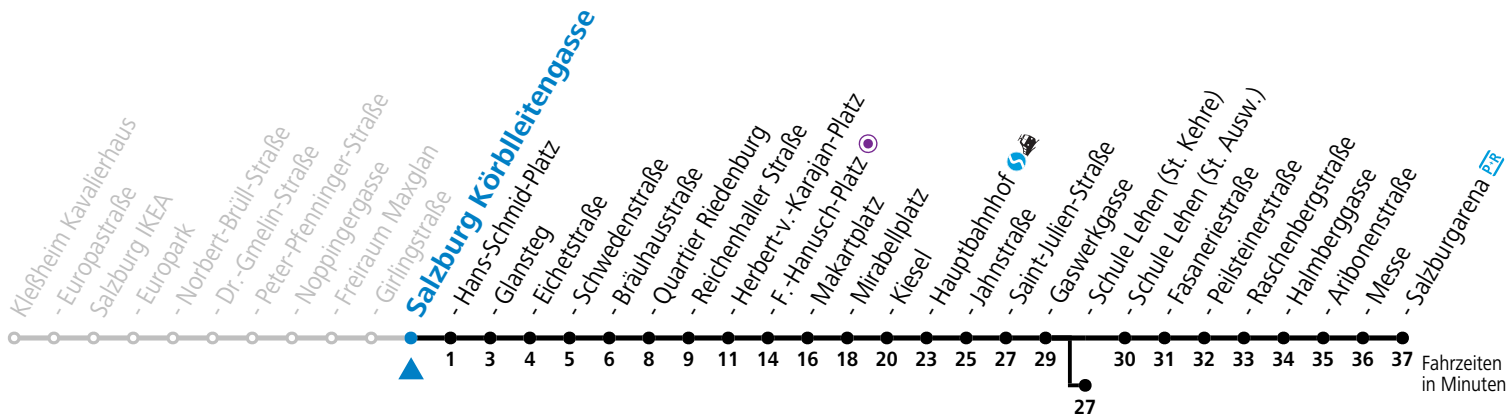

1 Salzburg Körbleitengasse

Abfahrten jetzt:

gültig ab 8.9.2024.

Alle Angaben ohne Gewähr.

Montag bis Freitag					Samstag					Sonn- und Feiertag					
5	16	31	46												
6	01	16	31	46	6	00	20	40		6	02	32			
7	00	10	20	30	40	50	7	00	20	40		7	02	32	
8	00	10	20	30	40	50	8	00	20	40		8	02	32	
9	00	10	20	30	40	50	9	01	16	31	46	9	02	32	
10	00	10	20	30	40	50	10	01	16	31	46	10	00	20	40
11	00	10	20	30	40	50	11	01	16	31	46	11	00	20	40
12	00	10	20	30	40	50	12	01	16	31	46	12	00	20	40
13	00	10	20	30	40	50	13	01	16	31	46	13	00	20	40
14	00	10	20	30	40	50	14	01	16	31	46	14	00	20	40
15	00	10	20	30	40	50	15	01	16	31	46	15	00	20	40
16	00	10	20	30	40	50	16	01	16	31	46	16	00	20	40
17	00	10	20	30	40	50	17	01	16	31	46	17	00	20	40
18	00	10	20	30	40	50	18	01	16	31^a	40	18	00	20	40
19	00	10	20	30^a	40	50^a	19	00	20	40		19	00	20	40
20	00	20	40				20	00	20	40		20	00	20	40
21	00	20	40				21	00	20	40		21	00	20	40
22	00	20	40				22	00	20	40		22	00	20	40
23	02^b	10^a	23^a				23	02^b	10^a	23^a	37^b	23	02^b	10^a	23^a
							0	12^b	47^b						
							1	22^a							

a = bis Sbg. F.-Hanusch-Platz b = bis Salzburg Schule Lehen (St. Kehre)

* NACHTSTERN: Freitag, sowie vor Sonn-/Feiertag ab ca. 22:00 Uhr - Verkehr nach Samstag-Fahrplan

Ferien im Bundesland Salzburg: 23.12.2023 bis 07.01.2024, 12. bis 18.02., 23.03. bis 01.04., 06.07. bis 08.09., 24.09. und 26.10. bis 02.11.2024 (Vorbehaltlich Änderungen durch die Schulbehörde)

Aufgabenträgerschaft: Stadt Salzburg, Betreiber: Salzburg Linien Verkehrsbetriebe GmbH, Bayerhamerstraße 16, 5020 Salzburg, Tel.: +43 (0)800 220050