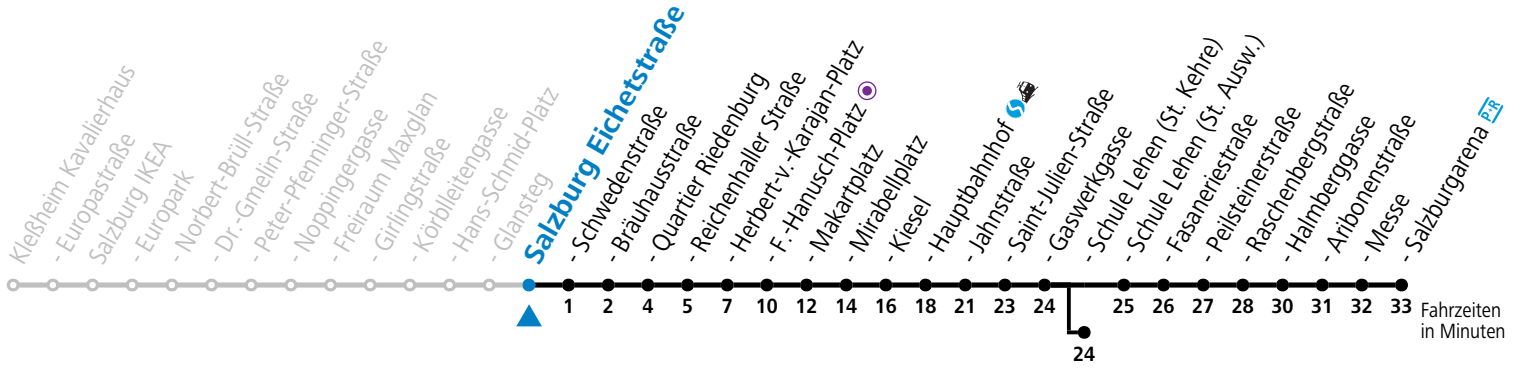

1 Salzburg Eichtstraße

Abfahrten jetzt:

gültig ab 8.9.2024.

Alle Angaben ohne Gewähr.

Montag bis Freitag					Samstag					Sonn- und Feiertag				
5	21	36	51											
6	06	21	36	51	6	04	24	44		6	05	35		
7	04	14	24	34 44 54	7	04	24	44		7	05	35		
8	04	14	24	34 44 54	8	04	24	44		8	05	35		
9	04	14	24	34 44 54	9	06	21	36	51	9	05	35		
10	04	14	24	34 44 54	10	06	21	36	51	10	04	24	44	
11	04	14	24	34 44 54	11	06	21	36	51	11	04	24	44	
12	04	14	24	34 44 54	12	06	21	36	51	12	04	24	44	
13	04	14	24	34 44 54	13	06	21	36	51	13	04	24	44	
14	04	14	24	34 44 54	14	06	21	36	51	14	04	24	44	
15	04	14	24	34 44 54	15	06	21	36	51	15	04	24	44	
16	04	14	24	34 44 54	16	06	21	36	51	16	04	24	44	
17	04	14	24	34 44 54	17	06	21	36	51	17	04	24	44	
18	04	14	24	34 44 54	18	06	21	36^a	44	18	04	24	44	
19	04	14	24	33^a 44 53^a	19	04	24	44		19	04	24	44	
20	04	24	44		20	04	24	44		20	04	24	44	
21	04	24	44		21	04	24	44		21	04	24	44	
22	04	24	44		22	04	24	44		22	04	24	44	
23	05^b 14^a 26^a				23	05^b 14^a 26^a 40^b				23	05^b 14^a 27^a 32^a			
0	33^a				0	15^b 50^b				0	33^a			
					1	25^a								

a = bis Sbg. F.-Hanusch-Platz ● b = bis Salzburg Schule Lehen (St. Kehre)

* NACHTSTERN: Freitag, sowie vor Sonn-/Feiertag ab ca. 22:00 Uhr - Verkehr nach Samstag-Fahrplan
Ferien im Bundesland Salzburg: 23.12.2023 bis 07.01.2024, 12. bis 18.02., 23.03. bis 01.04., 06.07. bis 08.09., 24.09. und 26.10. bis 02.11.2024 (Vorbehaltlich Änderungen durch die Schulbehörde)
Aufgabenträgerschaft: Stadt Salzburg, Betreiber: Salzburg Linien Verkehrsbetriebe GmbH, Bayerhamerstraße 16, 5020 Salzburg, Tel.: +43 (0)800 220050