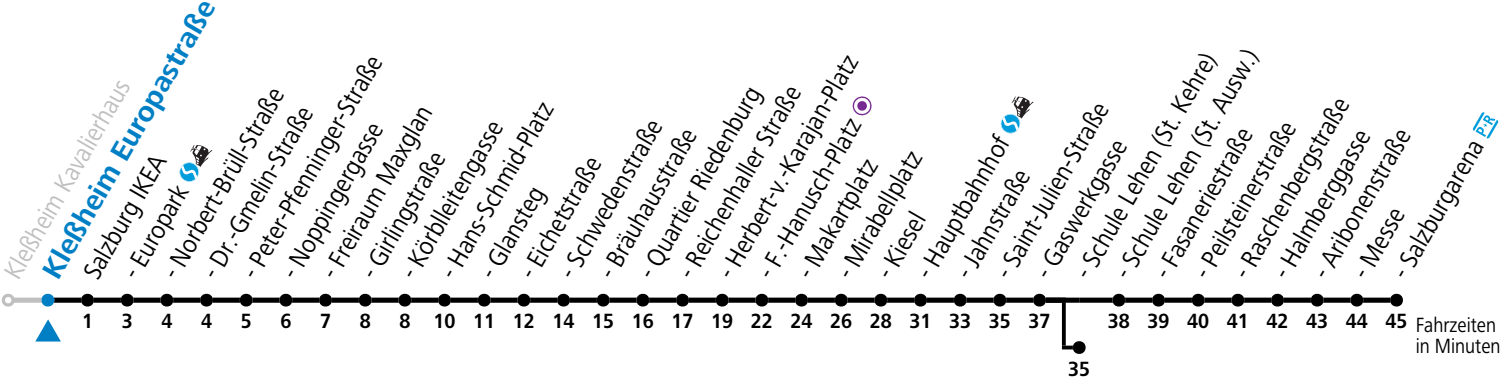

gültig ab 8.9.2024.

Alle Angaben ohne Gewähr.

Montag bis Freitag					Samstag					Sonn- und Feiertag				
5	07	22	37	52						5	54			
6	07	22	37	51	6	12	32	52		6	24	54		
7	11	21	31	41 51	7	12	32	52		7	24	54		
8	01	31			8	12	32	52		8	24	54		
9	01	31			9	07	37			9	24	52		
10	01	31			10	07	37			10	12	32	52	
11	01	31			11	07	37			11	12	32	52	
12	01	31			12	07	37			12	12	32	52	
13	01	31			13	07	37			13	12	32	52	
14	01	31			14	07	37			14	12	32	52	
15	01	31			15	07	37			15	12	32	52	
16	01	31			16	07	37			16	12	32	52	
17	01	31			17	07	37			17	12	32	52	
18	01	31	51		18	07	22^a	52		18	12	32	52	
19	12	32	52		19	12	32	52		19	12	32	52	
20	12	32	52		20	12	32	52		20	12	32	52	
21	12	32	52		21	12	32	52		21	12	32	52	
22	12	32	54^b		22	12	32	54^b		22	12	32	54^b	
23	02^a				23	02^a				23	02^a			

a = bis Sbg. F.-Hanusch-Platz   b = bis Salzburg Schule Lehen (St. Kehre)

* NACHTSTERN: Freitag, sowie vor Sonn-/Feiertag ab ca. 22:00 Uhr - Verkehr nach Samstag-Fahrplan
Ferien im Bundesland Salzburg: 23.12.2023 bis 07.01.2024, 12. bis 18.02., 23.03. bis 01.04., 06.07. bis 08.09., 24.09. und 26.10. bis 02.11.2024 (Vorbehaltlich Änderungen durch die Schulbehörde)
Aufgabenträgerschaft: Stadt Salzburg, Betreiber: Salzburg Linien Verkehrsbetriebe GmbH, Bayerhamerstraße 16, 5020 Salzburg, Tel.: +43 (0)800 220050