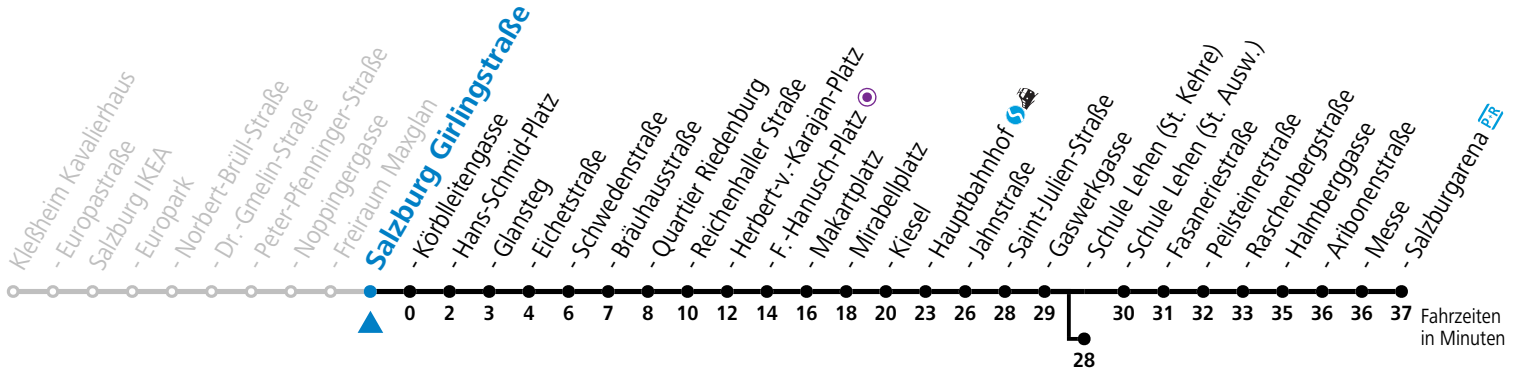

1 Salzburg Giringstraße

Abfahrten jetzt:

gültig ab 8.9.2024.

Alle Angaben ohne Gewähr.

Montag bis Freitag					Samstag					Sonn- und Feiertag					
5	16	31	46												
6	01	16	31	46	59	6	00	20	40	6	01	31			
7	09	19	29	39	49	59	7	00	20	40	7	01	31		
8	09	19	29	39	49	59	8	00	20	40	8	01	31		
9	09	19	29	39	49	59	9	01	16	31	46	9	01	31	
10	09	19	29	39	49	59	10	01	16	31	46	10	00	20	40
11	09	19	29	39	49	59	11	01	16	31	46	11	00	20	40
12	09	19	29	39	49	59	12	01	16	31	46	12	00	20	40
13	09	19	29	39	49	59	13	01	16	31	46	13	00	20	40
14	09	19	29	39	49	59	14	01	16	31	46	14	00	20	40
15	09	19	29	39	49	59	15	01	16	31	46	15	00	20	40
16	09	19	29	39	49	59	16	01	16	31	46	16	00	20	40
17	09	19	29	39	49	59	17	01	16	31	46	17	00	20	40
18	09	19	29	39	49	59	18	01	16	31^a	40	18	00	20	40
19	09	20	29^a	40	49^a	19	00	20	40	19	00	20	40		
20	00	20	40	20	00	20	40	20	00	20	40				
21	00	20	40	21	00	20	40	21	00	20	40				
22	00	20	40	22	00	20	40	22	00	20	40				
23	01^b	10^a	22^a	23	01^b	10^a	22^a	36^b	23	01^b	10^a	23^a			
				0	11^b	46^b									
				1	21^a										

a = bis Sbg. F.-Hanusch-Platz ● b = bis Salzburg Schule Lehen (St. Kehre)

* NACHTSTERN: Freitag, sowie vor Sonn-/Feiertag ab ca. 22:00 Uhr - Verkehr nach Samstag-Fahrplan

Ferien im Bundesland Salzburg: 23.12.2023 bis 07.01.2024, 12. bis 18.02., 23.03. bis 01.04., 06.07. bis 08.09., 24.09. und 26.10. bis 02.11.2024 (Vorbehaltlich Änderungen durch die Schulbehörde)

Aufgabenträgerschaft: Stadt Salzburg, Betreiber: Salzburg Linien Verkehrsbetriebe GmbH, Bayerhamerstraße 16, 5020 Salzburg, Tel.: +43 (0)800 220050