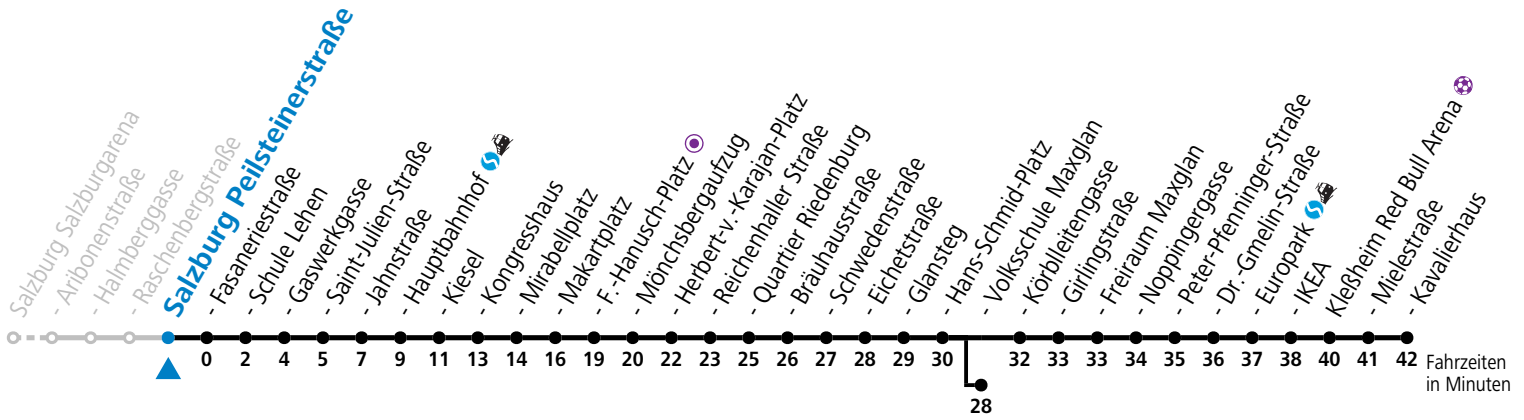

1 Salzburg Peilsteinerstraße

Abfahrten jetzt:

gültig ab 8.9.2024.

Alle Angaben ohne Gewähr.

Montag bis Freitag		Samstag		Sonn- und Feiertag	
5	34 49	5	41		
6	04 19 34 49	6	01 21 41	6	12 42
7	02 12 22^b 32^b 42 52^b	7	01 21 41	7	12 42
8	02^b 12 22^b 32^b 42 52^b	8	01 21 34^b 49	8	12 42
9	02^b 12 22^b 32^b 42 52^b	9	04^b 19 34^b 49	9	01 21 41
10	02^b 12 22^b 32^b 42 52^b	10	04^b 19 34^b 49	10	01 21 41
11	02^b 12 22^b 32^b 42 52^b	11	04^b 19 34^b 49	11	01 21 41
12	02^b 12 22^b 32^b 42 52^b	12	04^b 19 34^b 49	12	01 21 41
13	02^b 12 22^b 32^b 42 52^b	13	04^b 19 34^b 49	13	01 21 41
14	02^b 12 22^b 32^b 42 52^b	14	04^b 19 34^b 49	14	01 21 41
15	02^b 12 22^b 32^b 42 52^b	15	04^b 19 34^b 49	15	01 21 41
16	02^b 12 22^b 32^b 42 52^b	16	04^b 19 34^b 49	16	01 21 41
17	02^b 12 22^b 32^b 42 52^b	17	04^b 19 34 49^b	17	01 21 41
18	02 12^b 22 32^b 42 52^b	18	04 26 41 51^a	18	01 21 41
19	02 12^a 22 32^a 41 51^a	19	01 21 41	19	01 21 41
20	01 11^a 21 41	20	01 21 41	20	01 21 41
21	01 21 41	21	01 21 41	21	01 21 41
22	01 21 41^b 58^a	22	01 21 41^b 58^c	22	01 21 41^b 58^a
23	18^a	23	18^a	23	18^a

a = bis Salzburg Hauptbahnhof

b = bis Salzburg Europark

c = verkehrt ab Volksschule Maxglan weiter via Siezenheimer Straße und Taxham bis Peter-Pfenninger-Straße (Linie 9)

* NACHTSTERN: Freitag, sowie vor Sonn-/Feiertag ab ca. 22:00 Uhr - Verkehr nach Samstag-Fahrplan

Ferien im Bundesland Salzburg: 23.12.2023 bis 07.01.2024, 12. bis 18.02., 23.03. bis 01.04., 06.07. bis 08.09., 24.09. und 26.10. bis 02.11.2024 (Vorbehaltlich Änderungen durch die Schulbehörde)

Aufgabenträgerschaft: Stadt Salzburg, Betreiber: Salzburg Linien Verkehrsbetriebe GmbH, Bayerhamerstraße 16, 5020 Salzburg, Tel.: +43 (0)800 220050