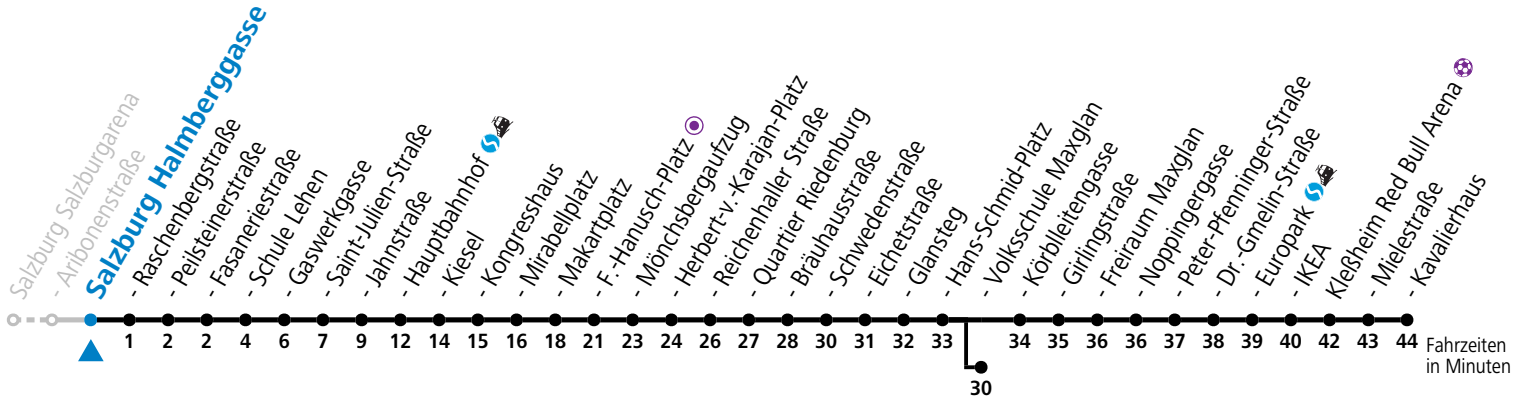

gültig ab 8.9.2024.

Alle Angaben ohne Gewähr.

Montag bis Freitag		Samstag		Sonn- und Feiertag	
5	32 47	5	39 59		
6	02 17 32 47 59	6	19 39 59	6	10 40
7	09 19^b 29^b 39 49^b 59^b	7	19 39 59	7	10 40
8	09 19^b 29^b 39 49^b 59^b	8	19 32^b 47	8	10 40 59
9	09 19^b 29^b 39 49^b 59^b	9	02^b 17 32^b 47	9	19 39 59
10	09 19^b 29^b 39 49^b 59^b	10	02^b 17 32^b 47	10	19 39 59
11	09 19^b 29^b 39 49^b 59^b	11	02^b 17 32^b 47	11	19 39 59
12	09 19^b 29^b 39 49^b 59^b	12	02^b 17 32^b 47	12	19 39 59
13	09 19^b 29^b 39 49^b 59^b	13	02^b 17 32^b 47	13	19 39 59
14	09 19^b 29^b 39 49^b 59^b	14	02^b 17 32^b 47	14	19 39 59
15	09 19^b 29^b 39 49^b 59^b	15	02^b 17 32^b 47	15	19 39 59
16	09 19^b 29^b 39 49^b 59^b	16	02^b 17 32^b 47	16	19 39 59
17	09 19^b 29^b 39 49^b 59	17	02^b 17 32 47^b	17	19 39 59
18	09^b 19 29^b 39 49^b 59	18	02 24 39 49^a 59	18	19 39 59
19	09^a 19 29^a 39 49^a 59	19	19 39 59	19	19 39 59
20	09^a 19 39 59	20	19 39 59	20	19 39 59
21	19 39 59	21	19 39 59	21	19 39 59
22	19 39^b 56^a	22	19 39^b 56^c	22	19 39^b 56^a
23	16^a	23	16^a	23	16^a

a = bis Salzburg Hauptbahnhof

b = bis Salzburg Europark

c = verkehrt ab Volksschule Maxglan weiter via Siezenheimer Straße und Taxham bis Peter-Pfenninger-Straße (Linie 9)

* NACHTSTERN: Freitag, sowie vor Sonn-/Feiertag ab ca. 22:00 Uhr - Verkehr nach Samstag-Fahrplan

Ferien im Bundesland Salzburg: 23.12.2023 bis 07.01.2024, 12. bis 18.02., 23.03. bis 01.04., 06.07. bis 08.09., 24.09. und 26.10. bis 02.11.2024 (Vorbehaltlich Änderungen durch die Schulbehörde)

Aufgabenträgerschaft: Stadt Salzburg, Betreiber: Salzburg Linien Verkehrsbetriebe GmbH, Bayerhamerstraße 16, 5020 Salzburg, Tel.: +43 (0)800 220050