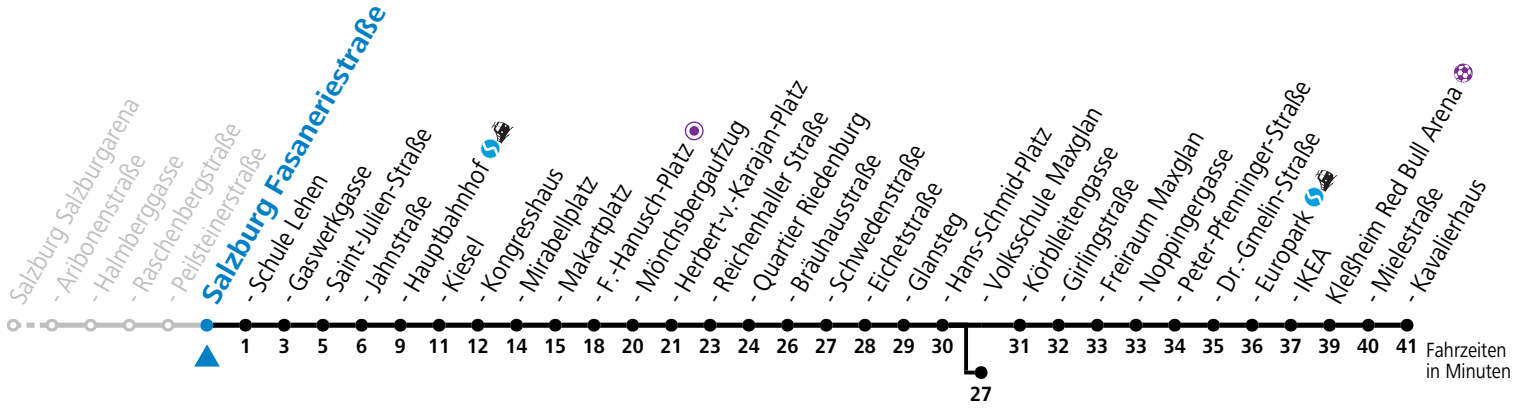

1 Salzburg Fasaneriestraße

Abfahrten jetzt:

gültig ab 8.9.2024.

Alle Angaben ohne Gewähr.

Montag bis Freitag							Samstag				Sonn- und Feiertag					
5	35	50					5	41								
6	05	20	35	50			6	01	21	41	6	12	42			
7	02	12	22^b	32^b	42	52^b	7	01	21	41	7	12	42			
8	02^b	12	22^b	32^b	42	52^b	8	01	21	35^b	50	8	12	42		
9	02^b	12	22^b	32^b	42	52^b	9	05^b	20	35^b	50	9	01	21	41	
10	02^b	12	22^b	32^b	42	52^b	10	05^b	20	35^b	50	10	01	21	41	
11	02^b	12	22^b	32^b	42	52^b	11	05^b	20	35^b	50	11	01	21	41	
12	02^b	12	22^b	32^b	42	52^b	12	05^b	20	35^b	50	12	01	21	41	
13	02^b	12	22^b	32^b	42	52^b	13	05^b	20	35^b	50	13	01	21	41	
14	02^b	12	22^b	32^b	42	52^b	14	05^b	20	35^b	50	14	01	21	41	
15	02^b	12	22^b	32^b	42	52^b	15	05^b	20	35^b	50	15	01	21	41	
16	02^b	12	22^b	32^b	42	52^b	16	05^b	20	35^b	50	16	01	21	41	
17	02^b	12	22^b	32^b	42	52^b	17	05^b	20	35	50^b	17	01	21	41	
18	02	12^b	22	32^b	42	52^b	18	05	26	41	51^a	18	01	21	41	
19	02	12^a	22	32^a	41	51^a	19	01	21	41		19	01	21	41	
20	01	11^a	21	41			20	01	21	41		20	01	21	41	
21	01	21	41				21	01	21	41		21	01	21	41	
22	01	21	41^b	59^a			22	01	21	41^b	59^c	22	01	21	41^b	59^a
23	19^a						23	19^a				23	19^a			

a = bis Salzburg Hauptbahnhof

b = bis Salzburg Europark

c = verkehrt ab Volksschule Maxglan weiter via Siezenheimer Straße und Taxham bis Peter-Pfenninger-Straße (Linie 9)

* NACHTSTERN: Freitag, sowie vor Sonn-/Feiertag ab ca. 22:00 Uhr - Verkehr nach Samstag-Fahrplan

Ferien im Bundesland Salzburg: 23.12.2023 bis 07.01.2024, 12. bis 18.02., 23.03. bis 01.04., 06.07. bis 08.09., 24.09. und 26.10. bis 02.11.2024 (Vorbehaltlich Änderungen durch die Schulbehörde)

Aufgabenträgerschaft: Stadt Salzburg, Betreiber: Salzburg Linien Verkehrsbetriebe GmbH, Bayerhamerstraße 16, 5020 Salzburg, Tel.: +43 (0)800 220050