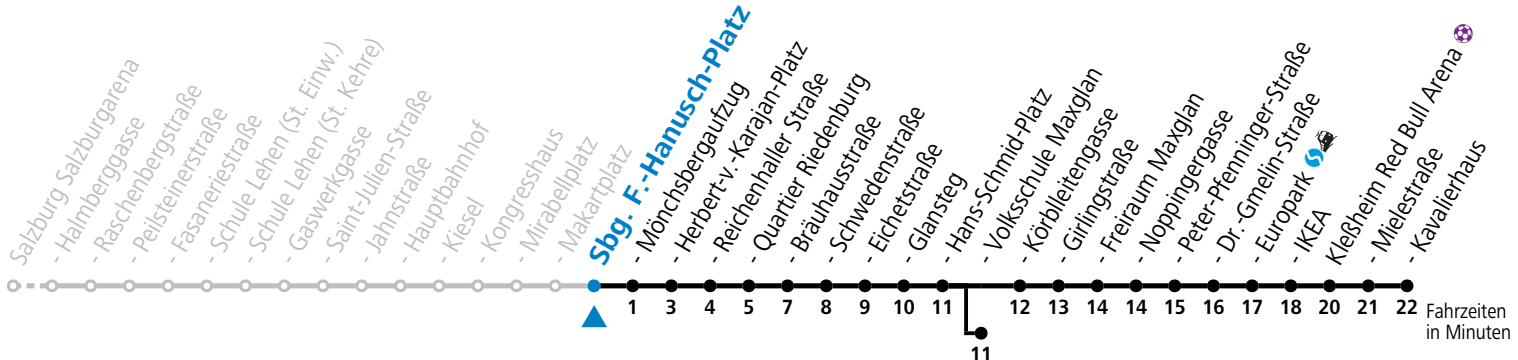

gültig ab 8.9.2024.

Alle Angaben ohne Gewähr.

Montag bis Freitag		Samstag		Sonn- und Feiertag	
3	43^c				
4	44 59	4	12^c	4	12^c
5	09 25 39 55	5	29^a 38^b 48 59	5	30
6	10 25 32^b 40 55	6	19 39 59	6	00 30
7	02 10 22 32 42^b 52^b	7	19 39 59	7	00 30
8	02 12^b 22^b 32 42^b 52^b	8	19 39 55^b	8	00 30
9	02 12^b 22^b 32 42^b 52^b	9	10 25^b 40 55^b	9	00 19 39 59
10	02 12^b 22^b 32 42^b 52^b	10	10 25^b 40 55^b	10	19 39 59
11	02 12^b 22^b 32 42^b 52^b	11	10 25^b 40 55^b	11	19 39 59
12	02 12^b 22^b 32 42^b 52^b	12	10 25^b 40 55^b	12	19 39 59
13	02 12^b 22^b 32 42^b 52^b	13	10 25^b 40 55^b	13	19 39 59
14	02 12^b 22^b 32 42^b 52^b	14	10 25^b 40 55^b	14	19 39 59
15	02 12^b 22^b 32 42^b 52^b	15	10 25^b 40 55^b	15	19 39 59
16	02 12^b 22^b 32 42^b 52^b	16	10 25^b 40 55^b	16	19 39 59
17	02 12^b 22^b 32 42^b 52^b	17	10 25^b 40 55	17	19 39 59
18	02 12^b 22 32^b 42 52^b	18	10^b 25 44 59	18	19 39 59
19	02 12^b 22 42 59	19	19 39 59	19	19 39 59
20	19 39 59	20	19 39 59	20	19 39 59
21	19 39 59	21	19 39 59	21	19 39 59
22	19 39 59^b	22	19 39 59^b	22	19 39 59^b
		23	15^d 50^d		
		0	25^d		
		1	00^d		

a = bis Salzburg Hans-Schmid-Platz

b = bis Salzburg Europark

c = verkehrt ab H.-Schmid-Platz weiter über Hauptbahnhof nach Salzburg Süd (Linien 2>3)

d = verkehrt ab Volksschule Maxglan weiter via Siezenheimer Straße und Taxham bis Peter-Pfenninger-Straße (Linie 9)

* NACHTSTERN: Freitag, sowie vor Sonn-/Feiertag ab ca. 22:00 Uhr - Verkehr nach Samstag-Fahrplan

Ferien im Bundesland Salzburg: 23.12.2023 bis 07.01.2024, 12. bis 18.02., 23.03. bis 01.04., 06.07. bis 08.09., 24.09. und 26.10. bis 02.11.2024 (Vorbehaltlich Änderungen durch die Schulbehörde)

Aufgabenträgerschaft: Stadt Salzburg, Betreiber: Salzburg Linien Verkehrsbetriebe GmbH, Bayerhamerstraße 16, 5020 Salzburg, Tel.: +43 (0)800 220050