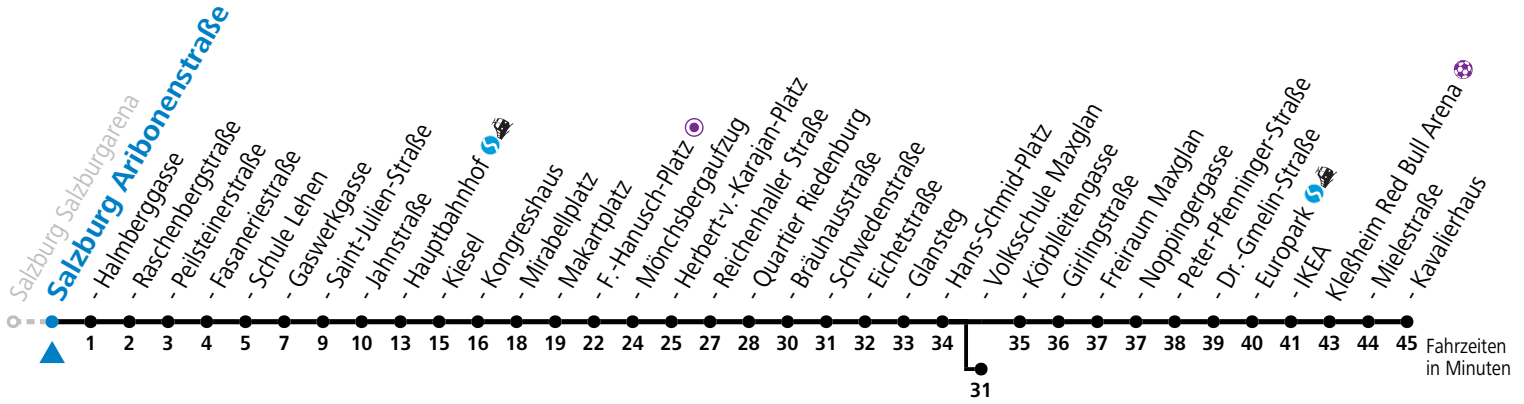

a = bis Salzburg Hauptbahnhof

b = bis Salzburg Europark

c = verkehrt ab Volksschule Maxglan weiter via Siezenheimer Straße und Taxham bis Peter-Pfenninger-Straße (Linie 9)

*** NACHTSTERN: Freitag, sowie vor Sonn-/Feiertag ab ca. 22:00 Uhr - Verkehr nach Samstag-Fahrplan**

Ferien im Bundesland Salzburg: 23.12.2023 bis 07.01.2024, 12. bis 18.02., 23.03. bis 01.04., 06.07. bis 08.09., 24.09. und 26.10. bis 02.11.2024 (Vorbehaltlich Änderungen durch die Schulbehörde)

Aufgabenträgerschaft: Stadt Salzburg, Betreiber: Salzburg Linien Verkehrsbetriebe GmbH, Bayerhamerstraße 16, 5020 Salzburg, Tel.: +43 (0)800 220050