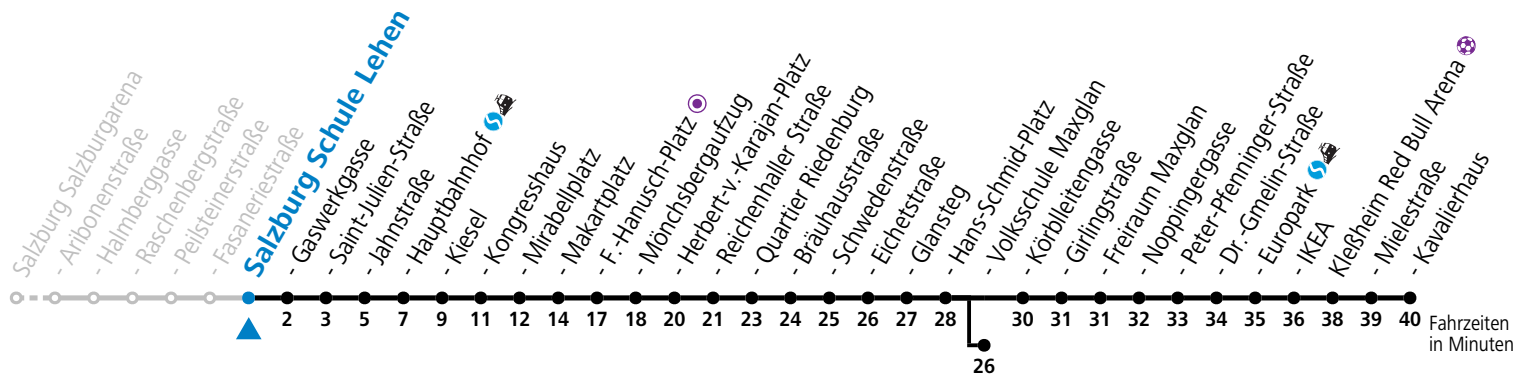

gültig ab 8.9.2024.

Alle Angaben ohne Gewähr.

Montag bis Freitag					Samstag					Sonn- und Feiertag		
5	36	51			5	43						
6	06	21	36	51	6	03	23	43		6	14	44
7	04	14	24^b	34^b 44 54^b	7	03	23	43		7	14	44
8	04^b	14	24^b	34^b 44 54^b	8	03	23	36^b 51		8	14	44
9	04^b	14	24^b	34^b 44 54^b	9	06^b	21	36^b 51		9	03	23 43
10	04^b	14	24^b	34^b 44 54^b	10	06^b	21	36^b 51		10	03	23 43
11	04^b	14	24^b	34^b 44 54^b	11	06^b	21	36^b 51		11	03	23 43
12	04^b	14	24^b	34^b 44 54^b	12	06^b	21	36^b 51		12	03	23 43
13	04^b	14	24^b	34^b 44 54^b	13	06^b	21	36^b 51		13	03	23 43
14	04^b	14	24^b	34^b 44 54^b	14	06^b	21	36^b 51		14	03	23 43
15	04^b	14	24^b	34^b 44 54^b	15	06^b	21	36^b 51		15	03	23 43
16	04^b	14	24^b	34^b 44 54^b	16	06^b	21	36^b 51		16	03	23 43
17	04^b	14	24^b	34^b 44 54^b	17	06^b	21	36 51^b		17	03	23 43
18	04	14^b	24	34^b 44 54^b	18	06	28	43 53^a		18	03	23 43
19	04	14^a	24	34^a 43 53^a	19	03	23	43		19	03	23 43
20	03	13^a	23	43	20	03	23	43		20	03	23 43
21	03	23	43		21	03	23	43		21	03	23 43
22	03	23	43^b		22	03	23	43^b		22	03	23 43^b
23	00^a	20^a			23	00^c	20^a			23	00^a	20^a

a = bis Salzburg Hauptbahnhof

b = bis Salzburg Europark

c = verkehrt ab Volksschule Maxglan weiter via Siezenheimer Straße und Taxham bis Peter-Pfenninger-Straße (Linie 9)

* NACHTSTERN: Freitag, sowie vor Sonn-/Feiertag ab ca. 22:00 Uhr - Verkehr nach Samstag-Fahrplan

Ferien im Bundesland Salzburg: 23.12.2023 bis 07.01.2024, 12. bis 18.02., 23.03. bis 01.04., 06.07. bis 08.09., 24.09. und 26.10. bis 02.11.2024 (Vorbehaltlich Änderungen durch die Schulbehörde)

Aufgabenträgerschaft: Stadt Salzburg, Betreiber: Salzburg Linien Verkehrsbetriebe GmbH, Bayerhamerstraße 16, 5020 Salzburg, Tel.: +43 (0)800 220050