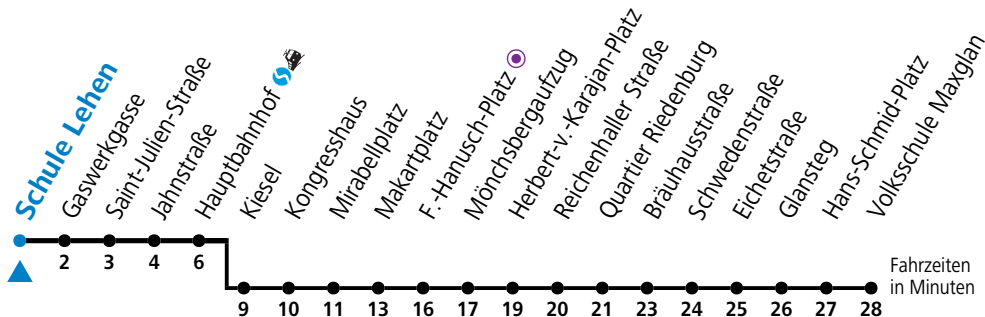

gültig ab 8.9.2024.

Alle Angaben ohne Gewähr.

Montag bis Freitag		Samstag		Sonn- und Feiertag	
		23	34^a		
0	12	0	09^a 44^a	0	12
		1	19		

a = verkehrt ab Volksschule Maxglan weiter via Siezenheimer Straße und Taxham bis Peter-Pfenninger-Straße (Linie 9)

* NACHTSTERN: Freitag, sowie vor Sonn-/Feiertag ab ca. 22:00 Uhr - Verkehr nach Samstag-Fahrplan

Ferien im Bundesland Salzburg: 23.12.2023 bis 07.01.2024, 12. bis 18.02., 23.03. bis 01.04., 06.07. bis 08.09., 24.09. und 26.10. bis 02.11.2024 (Vorbehaltlich Änderungen durch die Schulbehörde)

Aufgabenträgerschaft: Stadt Salzburg, Betreiber: Salzburg Linien Verkehrsbetriebe GmbH, Bayerhamerstraße 16, 5020 Salzburg, Tel.: +43 (0)800 220050