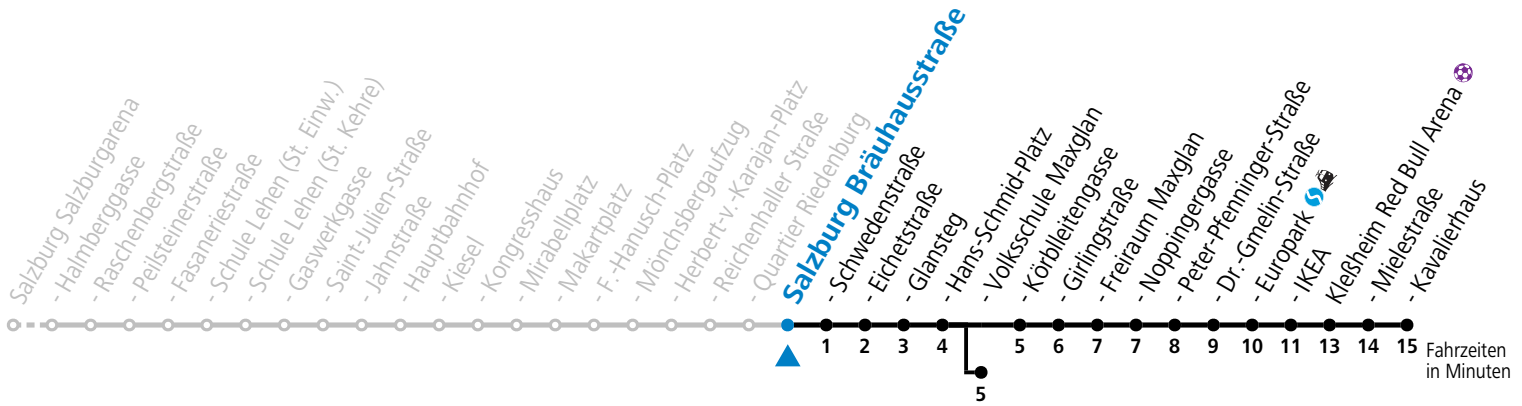

gültig ab 8.9.2024.

Alle Angaben ohne Gewähr.

Montag bis Freitag		Samstag		Sonn- und Feiertag	
3	49^c				
4	51	4	19^c	4	19^c
5	06 16 32 47	5	36^a 45^b 55	5	37
6	02 17 32 40^b 47	6	06 26 46	6	07 37
7	02 10 17 30 40 50^b	7	06 26 46	7	07 37
8	00^b 10 20^b 30^b 40 50^b	8	06 26 46	8	07 37
9	00^b 10 20^b 30^b 40 50^b	9	02^b 17 32^b 47	9	07 26 46
10	00^b 10 20^b 30^b 40 50^b	10	02^b 17 32^b 47	10	06 26 46
11	00^b 10 20^b 30^b 40 50^b	11	02^b 17 32^b 47	11	06 26 46
12	00^b 10 20^b 30^b 40 50^b	12	02^b 17 32^b 47	12	06 26 46
13	00^b 10 20^b 30^b 40 50^b	13	02^b 17 32^b 47	13	06 26 46
14	00^b 10 20^b 30^b 40 50^b	14	02^b 17 32^b 47	14	06 26 46
15	00^b 10 20^b 30^b 40 50^b	15	02^b 17 32^b 47	15	06 26 46
16	00^b 10 20^b 30^b 40 50^b	16	02^b 17 32^b 47	16	06 26 46
17	00^b 10 20^b 30^b 40 50^b	17	02^b 17 32^b 47	17	06 26 46
18	00^b 10 20^b 30 40^b 50	18	02 17^b 32 51	18	06 26 46
19	00^b 10 20^b 30 50	19	06 26 46	19	06 26 46
20	06 26 46	20	06 26 46	20	06 26 46
21	06 26 46	21	06 26 46	21	06 26 46
22	06 26 46	22	06 26 46	22	06 26 46
23	06^b	23	06^b 21^d 57^d	23	06^b
		0	32^d		
		1	07^d		

a = bis Salzburg Hans-Schmid-Platz

b = bis Salzburg Europark

c = verkehrt ab H.-Schmid-Platz weiter über Hauptbahnhof nach Salzburg Süd (Linien 2>3)

d = verkehrt ab Volksschule Maxglan weiter via Siezenheimer Straße und Taxham bis Peter-Pfenninger-Straße (Linie 9)

* NACHTSTERN: Freitag, sowie vor Sonn-/Feiertag ab ca. 22:00 Uhr - Verkehr nach Samstag-Fahrplan

Ferien im Bundesland Salzburg: 23.12.2023 bis 07.01.2024, 12. bis 18.02., 23.03. bis 01.04., 06.07. bis 08.09., 24.09. und 26.10. bis 02.11.2024 (Vorbehaltlich Änderungen durch die Schulbehörde)

Aufgabenträgerschaft: Stadt Salzburg, Betreiber: Salzburg Linien Verkehrsbetriebe GmbH, Bayerhamerstraße 16, 5020 Salzburg, Tel.: +43 (0)800 220050