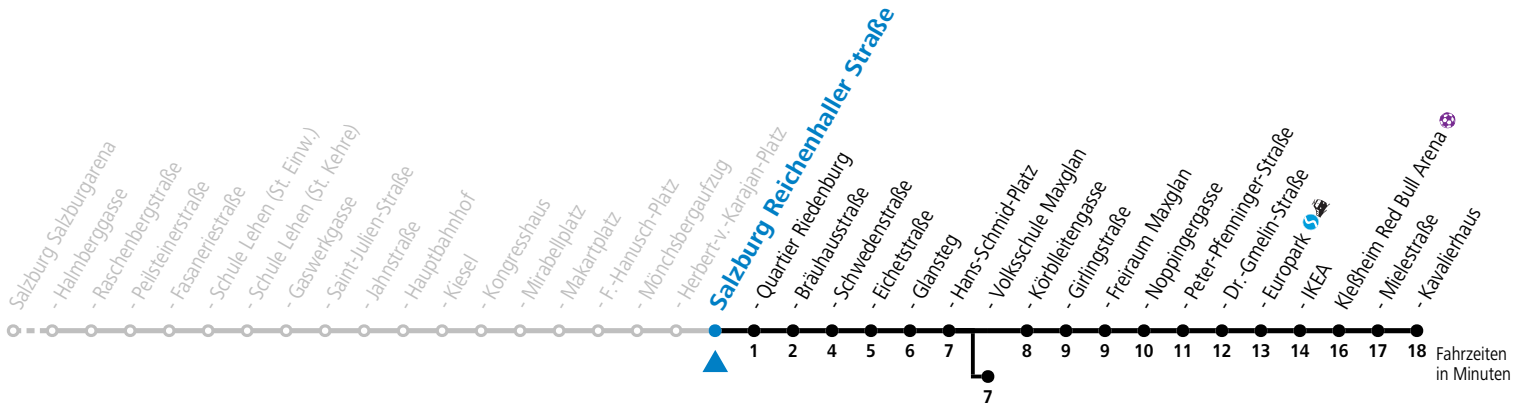

1 Salzburg Reichenhaller Straße

Abfahrten jetzt:

gültig ab 8.9.2024.

Alle Angaben ohne Gewähr.

Montag bis Freitag		Samstag		Sonn- und Feiertag	
3	47^c				
4	49	4	16^c	4	16^c
5	04 14 29 44 59	5	33^a 42^b 52	5	34
6	14 29 37^b 44 59	6	03 23 43	6	04 34
7	07 14 27 37 47^b 57^b	7	03 23 43	7	04 34
8	07 17^b 27^b 37 47^b 57^b	8	03 23 43 59^b	8	04 34
9	07 17^b 27^b 37 47^b 57^b	9	14 29^b 44 59^b	9	04 23 43
10	07 17^b 27^b 37 47^b 57^b	10	14 29^b 44 59^b	10	03 23 43
11	07 17^b 27^b 37 47^b 57^b	11	14 29^b 44 59^b	11	03 23 43
12	07 17^b 27^b 37 47^b 57^b	12	14 29^b 44 59^b	12	03 23 43
13	07 17^b 27^b 37 47^b 57^b	13	14 29^b 44 59^b	13	03 23 43
14	07 17^b 27^b 37 47^b 57^b	14	14 29^b 44 59^b	14	03 23 43
15	07 17^b 27^b 37 47^b 57^b	15	14 29^b 44 59^b	15	03 23 43
16	07 17^b 27^b 37 47^b 57^b	16	14 29^b 44 59^b	16	03 23 43
17	07 17^b 27^b 37 47^b 57^b	17	14 29^b 44 59	17	03 23 43
18	07 17^b 27 37^b 47 57^b	18	14^b 29 48	18	03 23 43
19	07 17^b 27 47	19	03 23 43	19	03 23 43
20	03 23 43	20	03 23 43	20	03 23 43
21	03 23 43	21	03 23 43	21	03 23 43
22	03 23 43	22	03 23 43	22	03 23 43
23	03^b	23	03^b 19^d 54^d	23	03^b
		0	29^d		
		1	04^d		

a = bis Salzburg Hans-Schmid-Platz

b = bis Salzburg Europark

c = verkehrt ab H.-Schmid-Platz weiter über Hauptbahnhof nach Salzburg Süd (Linien 2>3)

d = verkehrt ab Volksschule Maxglan weiter via Siezenheimer Straße und Taxham bis Peter-Pfenninger-Straße (Linie 9)

* NACHTSTERN: Freitag, sowie vor Sonn-/Feiertag ab ca. 22:00 Uhr - Verkehr nach Samstag-Fahrplan

Ferien im Bundesland Salzburg: 23.12.2023 bis 07.01.2024, 12. bis 18.02., 23.03. bis 01.04., 06.07. bis 08.09., 24.09. und 26.10. bis 02.11.2024 (Vorbehaltlich Änderungen durch die Schulbehörde)

Aufgabenträgerschaft: Stadt Salzburg, Betreiber: Salzburg Linien Verkehrsbetriebe GmbH, Bayerhamerstraße 16, 5020 Salzburg, Tel.: +43 (0)800 220050