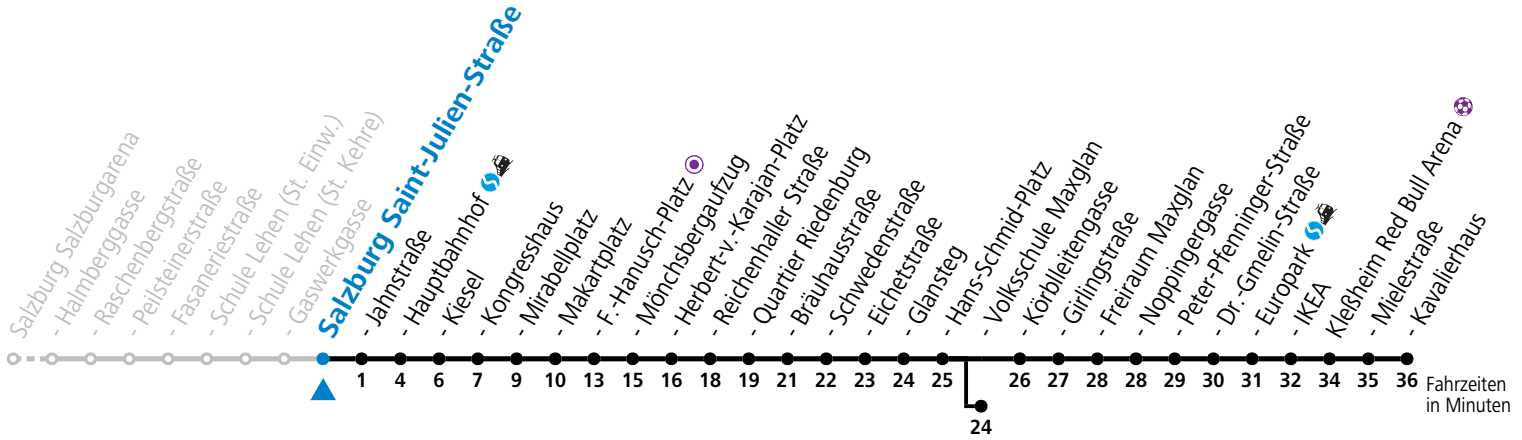

1 Salzburg Saint-Julien-Straße

Abfahrten jetzt:

gültig ab 8.9.2024.

Alle Angaben ohne Gewähr.

Montag bis Freitag					Samstag					Sonn- und Feiertag		
5	40	55			5	46						
6	10	25	40	55	6	06	26	46		6	17	47
7	08	18	28^b	38^b 48 58^b	7	06	26	46		7	17	47
8	08^b	18	28^b	38^b 48 58^b	8	06	26	40^b 55		8	17	47
9	08^b	18	28^b	38^b 48 58^b	9	10^b	25	40^b 55		9	06	26 46
10	08^b	18	28^b	38^b 48 58^b	10	10^b	25	40^b 55		10	06	26 46
11	08^b	18	28^b	38^b 48 58^b	11	10^b	25	40^b 55		11	06	26 46
12	08^b	18	28^b	38^b 48 58^b	12	10^b	25	40^b 55		12	06	26 46
13	08^b	18	28^b	38^b 48 58^b	13	10^b	25	40^b 55		13	06	26 46
14	08^b	18	28^b	38^b 48 58^b	14	10^b	25	40^b 55		14	06	26 46
15	08^b	18	28^b	38^b 48 58^b	15	10^b	25	40^b 55		15	06	26 46
16	08^b	18	28^b	38^b 48 58^b	16	10^b	25	40^b 55		16	06	26 46
17	08^b	18	28^b	38^b 48 58^b	17	10^b	25	40 55^b		17	06	26 46
18	08	18^b	28	38^b 48 58^b	18	10	31	46 56^a		18	06	26 46
19	08	18^a	28	38^a 46 56^a	19	06	26	46		19	06	26 46
20	06	16^a	26	46	20	06	26	46		20	06	26 46
21	06	26	46		21	06	26	46		21	06	26 46
22	06	26	46^b		22	06	26	46^b		22	06	26 46^b
23	03^a	23^a			23	03^c	23^a	37^c		23	03^a	23^a
0	15^a				0	12^c	47^c			0	15^a	
					1	22^a						

a = bis Salzburg Hauptbahnhof

b = bis Salzburg Europark

c = verkehrt ab Volksschule Maxglan weiter via Siezenheimer Straße und Taxham bis Peter-Pfenninger-Straße (Linie 9)

* NACHTSTERN: Freitag, sowie vor Sonn-/Feiertag ab ca. 22:00 Uhr - Verkehr nach Samstag-Fahrplan

Ferien im Bundesland Salzburg: 23.12.2023 bis 07.01.2024, 12. bis 18.02., 23.03. bis 01.04., 06.07. bis 08.09., 24.09. und 26.10. bis 02.11.2024 (Vorbehaltlich Änderungen durch die Schulbehörde)

Aufgabenträgerschaft: Stadt Salzburg, Betreiber: Salzburg Linien Verkehrsbetriebe GmbH, Bayerhamerstraße 16, 5020 Salzburg, Tel.: +43 (0)800 220050