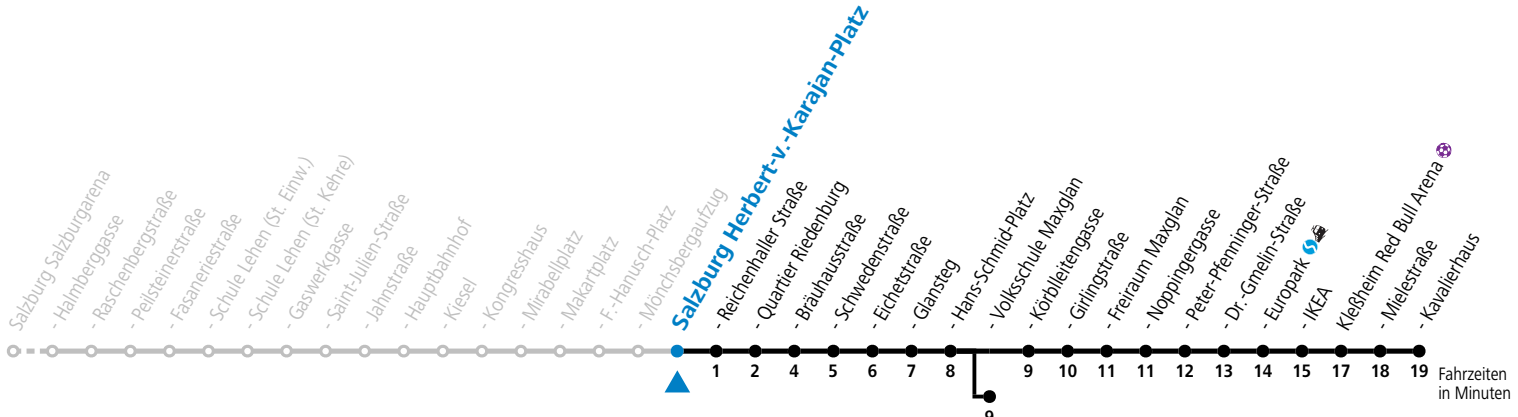

gültig ab 8.9.2024.

Alle Angaben ohne Gewähr.

Montag bis Freitag		Samstag		Sonn- und Feiertag	
3	45^c				
4	47	4	15^c	4	15^c
5	02 12 28 42 58	5	32^a 41^b 51	5	33
6	13 28 35^b 43 58	6	02 22 42	6	03 33
7	05 13 25 35 45^b 55^b	7	02 22 42	7	03 33
8	05 15^b 25^b 35 45^b 55^b	8	02 22 42 58^b	8	03 33
9	05 15^b 25^b 35 45^b 55^b	9	13 28^b 43 58^b	9	03 22 42
10	05 15^b 25^b 35 45^b 55^b	10	13 28^b 43 58^b	10	02 22 42
11	05 15^b 25^b 35 45^b 55^b	11	13 28^b 43 58^b	11	02 22 42
12	05 15^b 25^b 35 45^b 55^b	12	13 28^b 43 58^b	12	02 22 42
13	05 15^b 25^b 35 45^b 55^b	13	13 28^b 43 58^b	13	02 22 42
14	05 15^b 25^b 35 45^b 55^b	14	13 28^b 43 58^b	14	02 22 42
15	05 15^b 25^b 35 45^b 55^b	15	13 28^b 43 58^b	15	02 22 42
16	05 15^b 25^b 35 45^b 55^b	16	13 28^b 43 58^b	16	02 22 42
17	05 15^b 25^b 35 45^b 55^b	17	13 28^b 43 58	17	02 22 42
18	05 15^b 25 35^b 45 55^b	18	13^b 28 47	18	02 22 42
19	05 15^b 25 45	19	02 22 42	19	02 22 42
20	02 22 42	20	02 22 42	20	02 22 42
21	02 22 42	21	02 22 42	21	02 22 42
22	02 22 42	22	02 22 42	22	02 22 42
23	02^b	23	02^b 17^d 53^d	23	02^b
		0	28^d		
		1	03^d		

- a = bis Salzburg Hans-Schmid-Platz
- b = bis Salzburg Europark
- c = verkehrt ab H.-Schmid-Platz weiter über Hauptbahnhof nach Salzburg Süd (Linien 2>3)
- d = verkehrt ab Volksschule Maxglan weiter via Siezenheimer Straße und Taxham bis Peter-Pfenninger-Straße (Linie 9)

* NACHTSTERN: Freitag, sowie vor Sonn-/Feiertag ab ca. 22:00 Uhr - Verkehr nach Samstag-Fahrplan
Ferien im Bundesland Salzburg: 23.12.2023 bis 07.01.2024, 12. bis 18.02., 23.03. bis 01.04., 06.07. bis 08.09., 24.09. und 26.10. bis 02.11.2024 (Vorbehaltlich Änderungen durch die Schulbehörde)
Aufgabenträgerschaft: Stadt Salzburg, Betreiber: Salzburg Linien Verkehrsbetriebe GmbH, Bayerhamerstraße 16, 5020 Salzburg, Tel.: +43 (0)800 220050