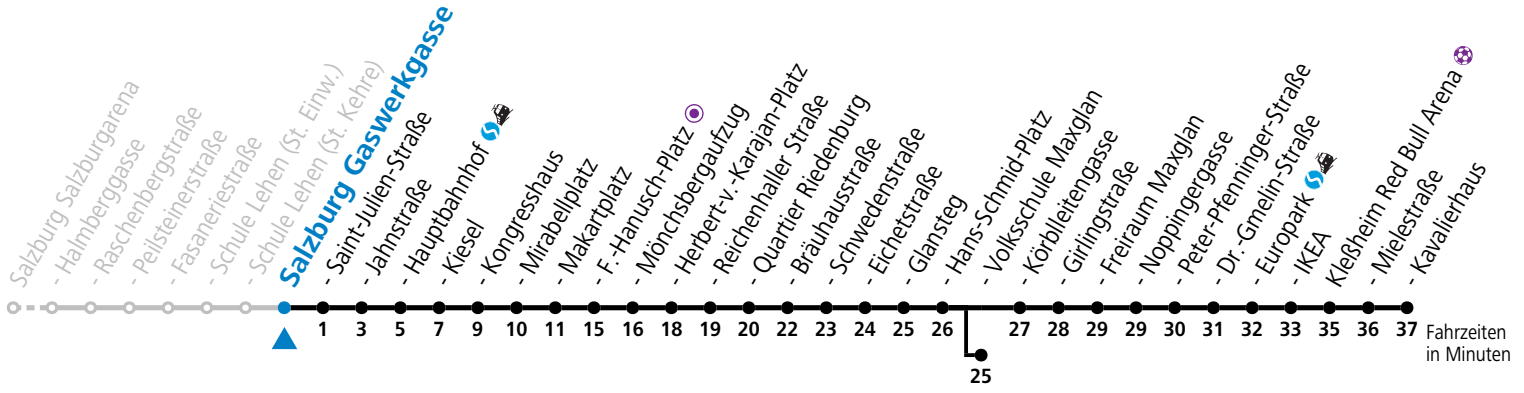

gültig ab 8.9.2024.

Alle Angaben ohne Gewähr.

Montag bis Freitag						Samstag				Sonn- und Feiertag		
5	39	54				5	45					
6	09	24	39	54		6	05	25	45	6	16	46
7	06	16	26^b	36^b	46 56^b	7	05	25	45	7	16	46
8	06^b	16	26^b	36^b	46 56^b	8	05	25	39^b 54	8	16	46
9	06^b	16	26^b	36^b	46 56^b	9	09^b	24	39^b 54	9	05	25 45
10	06^b	16	26^b	36^b	46 56^b	10	09^b	24	39^b 54	10	05	25 45
11	06^b	16	26^b	36^b	46 56^b	11	09^b	24	39^b 54	11	05	25 45
12	06^b	16	26^b	36^b	46 56^b	12	09^b	24	39^b 54	12	05	25 45
13	06^b	16	26^b	36^b	46 56^b	13	09^b	24	39^b 54	13	05	25 45
14	06^b	16	26^b	36^b	46 56^b	14	09^b	24	39^b 54	14	05	25 45
15	06^b	16	26^b	36^b	46 56^b	15	09^b	24	39^b 54	15	05	25 45
16	06^b	16	26^b	36^b	46 56^b	16	09^b	24	39^b 54	16	05	25 45
17	06^b	16	26^b	36^b	46 56^b	17	09^b	24	39 54^b	17	05	25 45
18	06	16^b	26	36^b	46 56^b	18	09	30	45 55^a	18	05	25 45
19	06	16^a	26	36^a	45 55^a	19	05	25	45	19	05	25 45
20	05	15^a	25	45		20	05	25	45	20	05	25 45
21	05	25	45			21	05	25	45	21	05	25 45
22	05	25	45^b			22	05	25	45^b	22	05	25 45^b
23	02^a	22^a				23	02^c	22^a	36^c	23	02^a	22^a
0	14^a					0	11^c	46^c		0	14^a	
						1	21^a					

a = bis Salzburg Hauptbahnhof

b = bis Salzburg Europark

c = verkehrt ab Volksschule Maxglan weiter via Siezenheimer Straße und Taxham bis Peter-Pfenninger-Straße (Linie 9)

* NACHTSTERN: Freitag, sowie vor Sonn-/Feiertag ab ca. 22:00 Uhr - Verkehr nach Samstag-Fahrplan

Ferien im Bundesland Salzburg: 23.12.2023 bis 07.01.2024, 12. bis 18.02., 23.03. bis 01.04., 06.07. bis 08.09., 24.09. und 26.10. bis 02.11.2024 (Vorbehaltlich Änderungen durch die Schulbehörde)

Aufgabenträgerschaft: Stadt Salzburg, Betreiber: Salzburg Linien Verkehrsbetriebe GmbH, Bayerhamerstraße 16, 5020 Salzburg, Tel.: +43 (0)800 220050