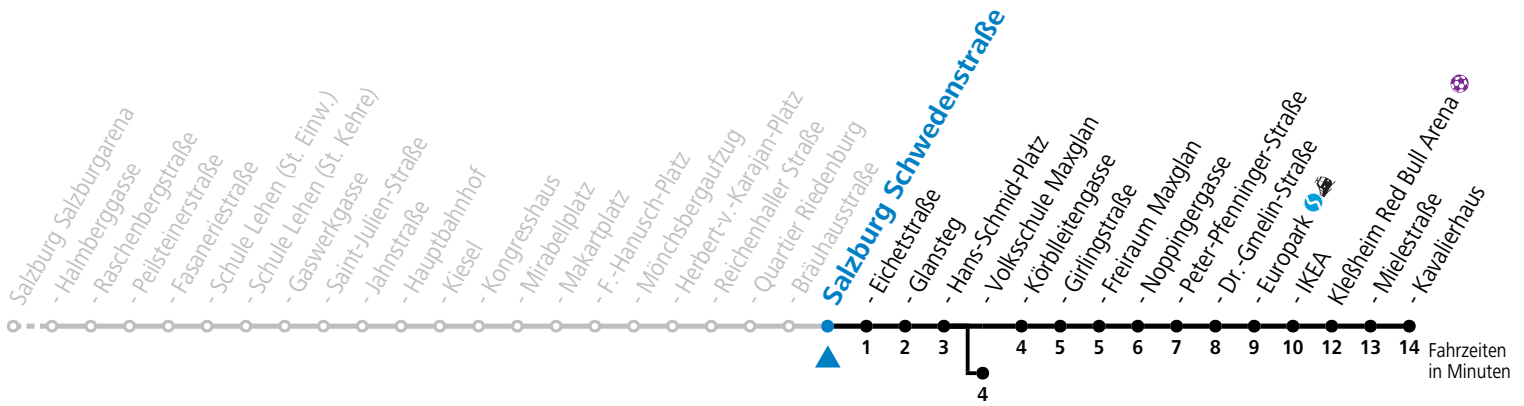

1 Salzburg Schwedenstraße

Abfahrten jetzt:

gültig ab 8.9.2024.

Alle Angaben ohne Gewähr.

Montag bis Freitag		Samstag		Sonn- und Feiertag	
3	50^c				
4	52	4	20^c	4	20^c
5	07 17 34 48	5	37^a 46^b 56	5	38
6	04 19 34 41^b 49	6	07 27 47	6	08 38
7	04 11 19 31 41 51^b	7	07 27 47	7	08 38
8	01^b 11 21^b 31^b 41 51^b	8	07 27 47	8	08 38
9	01^b 11 21^b 31^b 41 51^b	9	04^b 19 34^b 49	9	08 27 47
10	01^b 11 21^b 31^b 41 51^b	10	04^b 19 34^b 49	10	07 27 47
11	01^b 11 21^b 31^b 41 51^b	11	04^b 19 34^b 49	11	07 27 47
12	01^b 11 21^b 31^b 41 51^b	12	04^b 19 34^b 49	12	07 27 47
13	01^b 11 21^b 31^b 41 51^b	13	04^b 19 34^b 49	13	07 27 47
14	01^b 11 21^b 31^b 41 51^b	14	04^b 19 34^b 49	14	07 27 47
15	01^b 11 21^b 31^b 41 51^b	15	04^b 19 34^b 49	15	07 27 47
16	01^b 11 21^b 31^b 41 51^b	16	04^b 19 34^b 49	16	07 27 47
17	01^b 11 21^b 31^b 41 51^b	17	04^b 19 34^b 49	17	07 27 47
18	01^b 11 21^b 31 41^b 51	18	04 19^b 34 52	18	07 27 47
19	01^b 11 21^b 31 51	19	07 27 47	19	07 27 47
20	07 27 47	20	07 27 47	20	07 27 47
21	07 27 47	21	07 27 47	21	07 27 47
22	07 27 47	22	07 27 47	22	07 27 47
23	07^b	23	07^b 22^d 58^d	23	07^b
		0	33^d		
		1	08^d		

a = bis Salzburg Hans-Schmid-Platz

b = bis Salzburg Europark

c = verkehrt ab H.-Schmid-Platz weiter über Hauptbahnhof nach Salzburg Süd (Linien 2>3)

d = verkehrt ab Volksschule Maxglan weiter via Siezenheimer Straße und Taxham bis Peter-Pfenninger-Straße (Linie 9)

* NACHTSTERN: Freitag, sowie vor Sonn-/Feiertag ab ca. 22:00 Uhr - Verkehr nach Samstag-Fahrplan

Ferien im Bundesland Salzburg: 23.12.2023 bis 07.01.2024, 12. bis 18.02., 23.03. bis 01.04., 06.07. bis 08.09., 24.09. und 26.10. bis 02.11.2024 (Vorbehaltlich Änderungen durch die Schulbehörde)

Aufgabenträgerschaft: Stadt Salzburg, Betreiber: Salzburg Linien Verkehrsbetriebe GmbH, Bayerhamerstraße 16, 5020 Salzburg, Tel.: +43 (0)800 220050