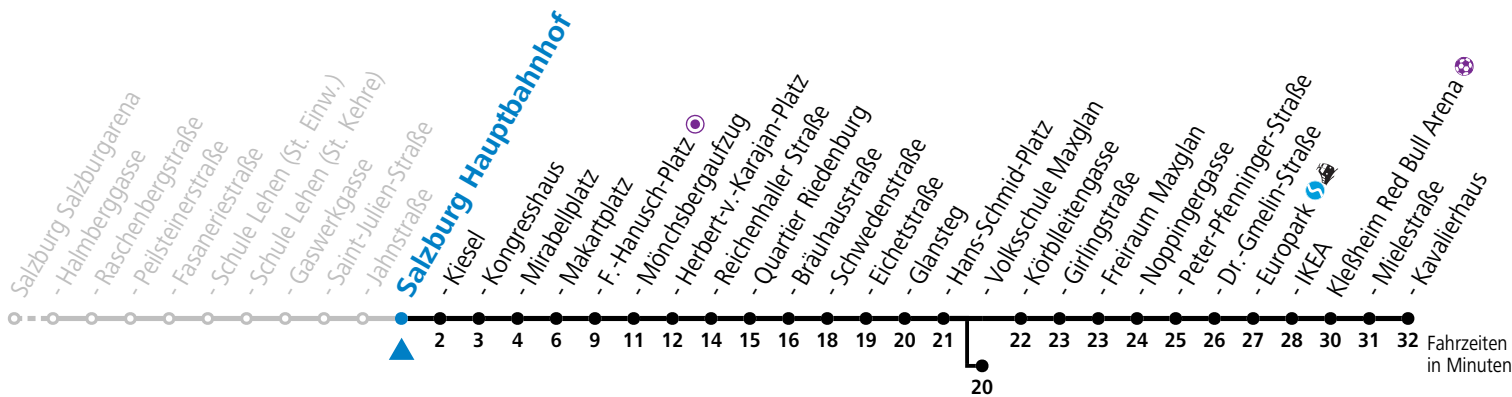

gültig ab 8.9.2024.

Alle Angaben ohne Gewähr.

Montag bis Freitag		Samstag		Sonn- und Feiertag	
5	45	5	50		
6	00 15 30 45	6	10 30 50	6	21 51
7	00 12 22 32^a 42^a 52	7	10 30 50	7	21 51
8	02^a 12^a 22 32^a 42^a 52	8	10 30 45^a	8	21 51
9	02^a 12^a 22 32^a 42^a 52	9	00 15^a 30 45^a	9	10 30 50
10	02^a 12^a 22 32^a 42^a 52	10	00 15^a 30 45^a	10	10 30 50
11	02^a 12^a 22 32^a 42^a 52	11	00 15^a 30 45^a	11	10 30 50
12	02^a 12^a 22 32^a 42^a 52	12	00 15^a 30 45^a	12	10 30 50
13	02^a 12^a 22 32^a 42^a 52	13	00 15^a 30 45^a	13	10 30 50
14	02^a 12^a 22 32^a 42^a 52	14	00 15^a 30 45^a	14	10 30 50
15	02^a 12^a 22 32^a 42^a 52	15	00 15^a 30 45^a	15	10 30 50
16	02^a 12^a 22 32^a 42^a 52	16	00 15^a 30 45^a	16	10 30 50
17	02^a 12^a 22 32^a 42^a 52	17	00 15^a 30 45	17	10 30 50
18	02^a 12 22^a 32 42^a 52	18	00^a 15 35 50	18	10 30 50
19	02^a 12 32 50	19	10 30 50	19	10 30 50
20	10 30 50	20	10 30 50	20	10 30 50
21	10 30 50	21	10 30 50	21	10 30 50
22	10 30 50^a	22	10 30 50^a	22	10 30 50^a
		23	07^b 41^b		
		0	16^b 51^b		

a = bis Salzburg Europark b = verkehrt ab Volksschule Maxglan weiter via Siezenheimer Straße und Taxham bis Peter-Pfenninger-Straße (Linie 9)

* NACHTSTERN: Freitag, sowie vor Sonn-/Feiertag ab ca. 22:00 Uhr - Verkehr nach Samstag-Fahrplan

Ferien im Bundesland Salzburg: 23.12.2023 bis 07.01.2024, 12. bis 18.02., 23.03. bis 01.04., 06.07. bis 08.09., 24.09. und 26.10. bis 02.11.2024 (Vorbehaltlich Änderungen durch die Schulbehörde)

Aufgabenträgerschaft: Stadt Salzburg, Betreiber: Salzburg Linien Verkehrsbetriebe GmbH, Bayerhamerstraße 16, 5020 Salzburg, Tel.: +43 (0)800 220050