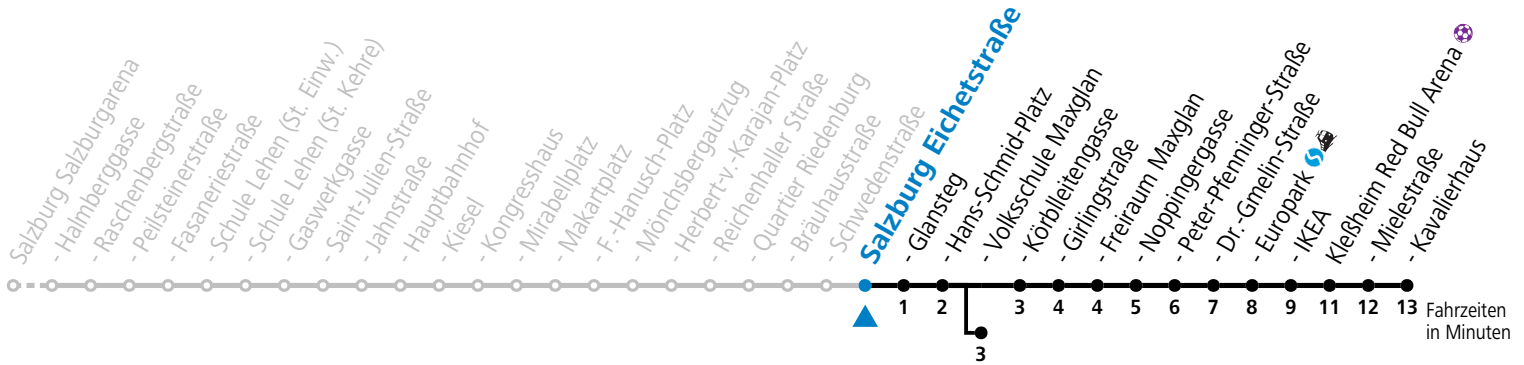

1 Salzburg Eichertstraße

Abfahrten jetzt:

gültig ab 8.9.2024.

Alle Angaben ohne Gewähr.

Montag bis Freitag		Samstag		Sonn- und Feiertag	
3	51^c				
4	53	4	21^c	4	21^c
5	08 18 35 49	5	38^a 47^b 57	5	39
6	05 20 35 42^b 50	6	08 28 48	6	09 39
7	05 12 20 32 42 52^b	7	08 28 48	7	09 39
8	02^b 12 22^b 32^b 42 52^b	8	08 28 48	8	09 39
9	02^b 12 22^b 32^b 42 52^b	9	05^b 20 35^b 50	9	09 28 48
10	02^b 12 22^b 32^b 42 52^b	10	05^b 20 35^b 50	10	08 28 48
11	02^b 12 22^b 32^b 42 52^b	11	05^b 20 35^b 50	11	08 28 48
12	02^b 12 22^b 32^b 42 52^b	12	05^b 20 35^b 50	12	08 28 48
13	02^b 12 22^b 32^b 42 52^b	13	05^b 20 35^b 50	13	08 28 48
14	02^b 12 22^b 32^b 42 52^b	14	05^b 20 35^b 50	14	08 28 48
15	02^b 12 22^b 32^b 42 52^b	15	05^b 20 35^b 50	15	08 28 48
16	02^b 12 22^b 32^b 42 52^b	16	05^b 20 35^b 50	16	08 28 48
17	02^b 12 22^b 32^b 42 52^b	17	05^b 20 35^b 50	17	08 28 48
18	02^b 12 22^b 32 42^b 52	18	05 20^b 35 53	18	08 28 48
19	02^b 12 22^b 32 52	19	08 28 48	19	08 28 48
20	08 28 48	20	08 28 48	20	08 28 48
21	08 28 48	21	08 28 48	21	08 28 48
22	08 28 48	22	08 28 48	22	08 28 48
23	08^b	23	08^b 23^d 59^d	23	08^b
		0	34^d		
		1	09^d		

a = bis Salzburg Hans-Schmid-Platz

b = bis Salzburg Europark

c = verkehrt ab H.-Schmid-Platz weiter über Hauptbahnhof nach Salzburg Süd (Linien 2>3)

d = verkehrt ab Volksschule Maxglan weiter via Siezenheimer Straße und Taxham bis Peter-Pfenninger-Straße (Linie 9)

* NACHTSTERN: Freitag, sowie vor Sonn-/Feiertag ab ca. 22:00 Uhr - Verkehr nach Samstag-Fahrplan

Ferien im Bundesland Salzburg: 23.12.2023 bis 07.01.2024, 12. bis 18.02., 23.03. bis 01.04., 06.07. bis 08.09., 24.09. und 26.10. bis 02.11.2024 (Vorbehaltlich Änderungen durch die Schulbehörde)

Aufgabenträgerschaft: Stadt Salzburg, Betreiber: Salzburg Linien Verkehrsbetriebe GmbH, Bayerhamerstraße 16, 5020 Salzburg, Tel.: +43 (0)800 220050