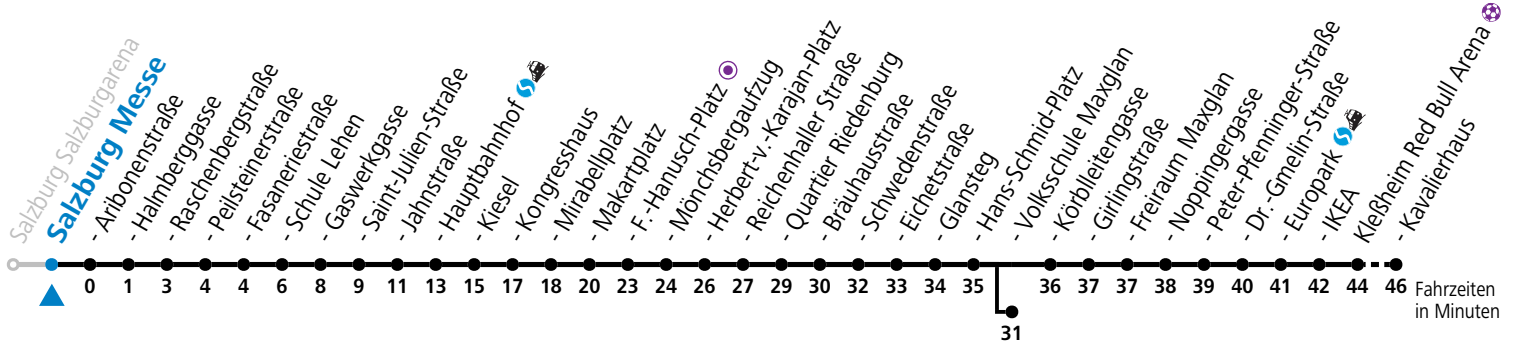

gültig ab 8.9.2024.

Alle Angaben ohne Gewähr.

Montag bis Freitag				Samstag				Sonn- und Feiertag		
5	30	45		5	37	57				
6	00	15	30 45 57	6	17	37	57	6	08	38
7	07	17^b	27^b 37 47^b 57^b	7	17	37	57	7	08	38
8	07	17^b	27^b 37 47^b 57^b	8	17	30^b	45	8	08	38 57
9	07	17^b	27^b 37 47^b 57^b	9	00^b	15	30^b 45	9	17	37 57
10	07	17^b	27^b 37 47^b 57^b	10	00^b	15	30^b 45	10	17	37 57
11	07	17^b	27^b 37 47^b 57^b	11	00^b	15	30^b 45	11	17	37 57
12	07	17^b	27^b 37 47^b 57^b	12	00^b	15	30^b 45	12	17	37 57
13	07	17^b	27^b 37 47^b 57^b	13	00^b	15	30^b 45	13	17	37 57
14	07	17^b	27^b 37 47^b 57^b	14	00^b	15	30^b 45	14	17	37 57
15	07	17^b	27^b 37 47^b 57^b	15	00^b	15	30^b 45	15	17	37 57
16	07	17^b	27^b 37 47^b 57^b	16	00^b	15	30^b 45	16	17	37 57
17	07	17^b	27^b 37 47^b 57	17	00^b	15	30 45^b	17	17	37 57
18	07^b	17	27^b 37 47^b 57	18	00	22	37 47^a 57	18	17	37 57
19	07^a	17	27^a 37 47^a 57	19	17	37	57	19	17	37 57
20	07^a	17	37 57	20	17	37	57	20	17	37 57
21	17	37	57	21	17	37	57	21	17	37 57
22	17	37^b	55^a	22	17	37^b	55^c	22	17	37^b 55^a
23	15^a			23	15^a			23	15^a	

a = bis Salzburg Hauptbahnhof

b = bis Salzburg Europark

c = verkehrt ab Volksschule Maxglan weiter via Siezenheimer Straße und Taxham bis Peter-Pfenninger-Straße (Linie 9)

* NACHTSTERN: Freitag, sowie vor Sonn-/Feiertag ab ca. 22:00 Uhr - Verkehr nach Samstag-Fahrplan

Ferien im Bundesland Salzburg: 23.12.2023 bis 07.01.2024, 12. bis 18.02., 23.03. bis 01.04., 06.07. bis 08.09., 24.09. und 26.10. bis 02.11.2024 (Vorbehaltlich Änderungen durch die Schulbehörde)

Aufgabenträgerschaft: Stadt Salzburg, Betreiber: Salzburg Linien Verkehrsbetriebe GmbH, Bayerhamerstraße 16, 5020 Salzburg, Tel.: +43 (0)800 220050