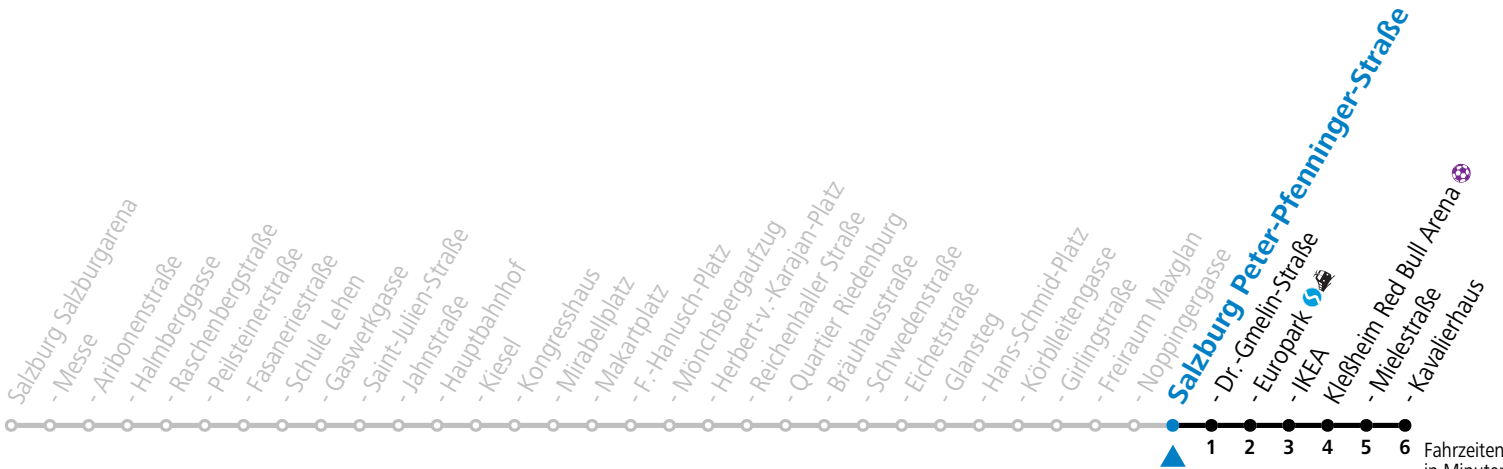

1 Salzburg Peter-Pfenninger-Straße

Abfahrten jetzt:

gültig ab 8.9.2024.

Fahrzeiten in Minuten
Alle Angaben ohne Gewähr.

Montag bis Freitag		Samstag		Sonn- und Feiertag	
4	59				
5	14 24 41 56	5	53^a	5	45
6	11 26 41 49^a 56	6	03 14 34 54	6	15 45
7	11 19 26 39 49 59^a	7	14 34 54	7	15 45
8	09^a 19 29^a 39^a 49 59^a	8	14 34 54	8	15 45
9	09^a 19 29^a 39^a 49 59^a	9	11^a 26 41^a 56	9	15 34 54
10	09^a 19 29^a 39^a 49 59^a	10	11^a 26 41^a 56	10	14 34 54
11	09^a 19 29^a 39^a 49 59^a	11	11^a 26 41^a 56	11	14 34 54
12	09^a 19 29^a 39^a 49 59^a	12	11^a 26 41^a 56	12	14 34 54
13	09^a 19 29^a 39^a 49 59^a	13	11^a 26 41^a 56	13	14 34 54
14	09^a 19 29^a 39^a 49 59^a	14	11^a 26 41^a 56	14	14 34 54
15	09^a 19 29^a 39^a 49 59^a	15	11^a 26 41^a 56	15	14 34 54
16	09^a 19 29^a 39^a 49 59^a	16	11^a 26 41^a 56	16	14 34 54
17	09^a 19 29^a 39^a 49 59^a	17	11^a 26 41^a 56	17	14 34 54
18	09^a 19 29^a 39 49^a 59	18	11 26^a 41 59	18	14 34 54
19	09^a 19 29^a 39 59	19	14 34 54	19	14 34 54
20	14 34 54	20	14 34 54	20	14 34 54
21	14 34 54	21	14 34 54	21	14 34 54
22	14 34 54	22	14 34 54	22	14 34 54
23	14^a	23	14^a	23	14^a

a = bis Salzburg Europark

* NACHTSTERN: Freitag, sowie vor Sonn-/Feiertag ab ca. 22:00 Uhr - Verkehr nach Samstag-Fahrplan
Ferien im Bundesland Salzburg: 23.12.2023 bis 07.01.2024, 12. bis 18.02., 23.03. bis 01.04., 06.07. bis 08.09., 24.09. und 26.10. bis 02.11.2024 (Vorbehaltlich Änderungen durch die Schulbehörde)

Aufgabenträgerschaft: Stadt Salzburg, Betreiber: Salzburg Linien Verkehrsbetriebe GmbH, Bayerhamerstraße 16, 5020 Salzburg, Tel.: +43 (0)800 220050