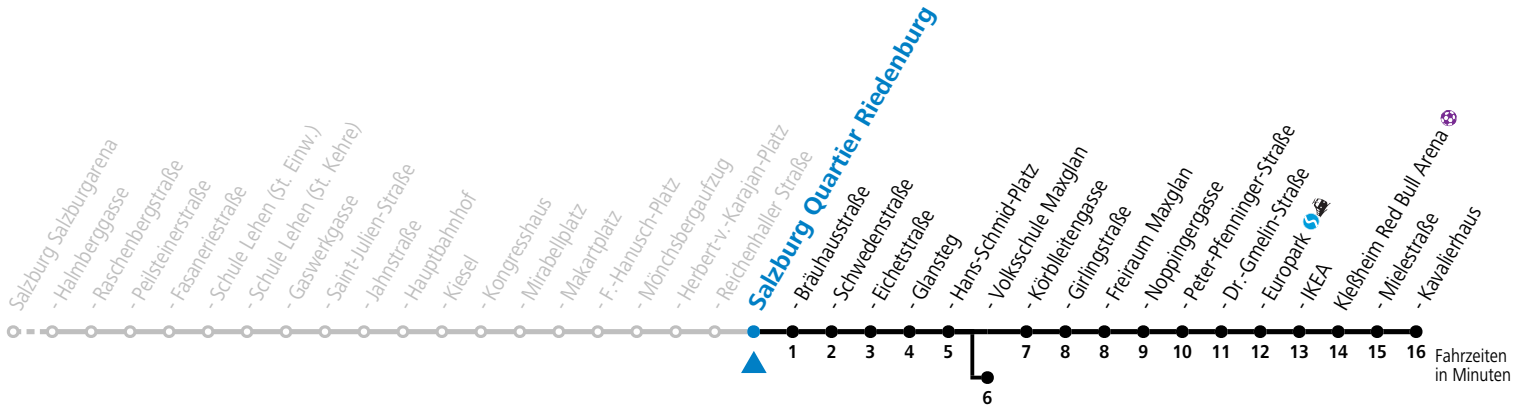

1 Salzburg Quartier Riedenburg

Abfahrten jetzt:

gültig ab 8.9.2024.

Alle Angaben ohne Gewähr.

Montag bis Freitag		Samstag		Sonn- und Feiertag	
3	48^c				
4	50	4	17^c	4	17^c
5	05 15 31 45	5	34^a 43^b 53	5	35
6	01 16 31 38^b 46	6	04 24 44	6	05 35
7	01 08 16 28 38 48^b 58^b	7	04 24 44	7	05 35
8	08 18^b 28^b 38 48^b 58^b	8	04 24 44	8	05 35
9	08 18^b 28^b 38 48^b 58^b	9	01^b 16 31^b 46	9	05 24 44
10	08 18^b 28^b 38 48^b 58^b	10	01^b 16 31^b 46	10	04 24 44
11	08 18^b 28^b 38 48^b 58^b	11	01^b 16 31^b 46	11	04 24 44
12	08 18^b 28^b 38 48^b 58^b	12	01^b 16 31^b 46	12	04 24 44
13	08 18^b 28^b 38 48^b 58^b	13	01^b 16 31^b 46	13	04 24 44
14	08 18^b 28^b 38 48^b 58^b	14	01^b 16 31^b 46	14	04 24 44
15	08 18^b 28^b 38 48^b 58^b	15	01^b 16 31^b 46	15	04 24 44
16	08 18^b 28^b 38 48^b 58^b	16	01^b 16 31^b 46	16	04 24 44
17	08 18^b 28^b 38 48^b 58^b	17	01^b 16 31^b 46	17	04 24 44
18	08 18^b 28 38^b 48 58^b	18	01 16^b 31 49	18	04 24 44
19	08 18^b 28 48	19	04 24 44	19	04 24 44
20	04 24 44	20	04 24 44	20	04 24 44
21	04 24 44	21	04 24 44	21	04 24 44
22	04 24 44	22	04 24 44	22	04 24 44
23	04^b	23	04^b 20^d 55^d	23	04^b
		0	30^d		
		1	05^d		

a = bis Salzburg Hans-Schmid-Platz

b = bis Salzburg Europark

c = verkehrt ab H.-Schmid-Platz weiter über Hauptbahnhof nach Salzburg Süd (Linien 2>3)

d = verkehrt ab Volksschule Maxglan weiter via Siezenheimer Straße und Taxham bis Peter-Pfenninger-Straße (Linie 9)

* NACHTSTERN: Freitag, sowie vor Sonn-/Feiertag ab ca. 22:00 Uhr - Verkehr nach Samstag-Fahrplan

Ferien im Bundesland Salzburg: 23.12.2023 bis 07.01.2024, 12. bis 18.02., 23.03. bis 01.04., 06.07. bis 08.09., 24.09. und 26.10. bis 02.11.2024 (Vorbehaltlich Änderungen durch die Schulbehörde)

Aufgabenträgerschaft: Stadt Salzburg, Betreiber: Salzburg Linien Verkehrsbetriebe GmbH, Bayerhamerstraße 16, 5020 Salzburg, Tel.: +43 (0)800 220050