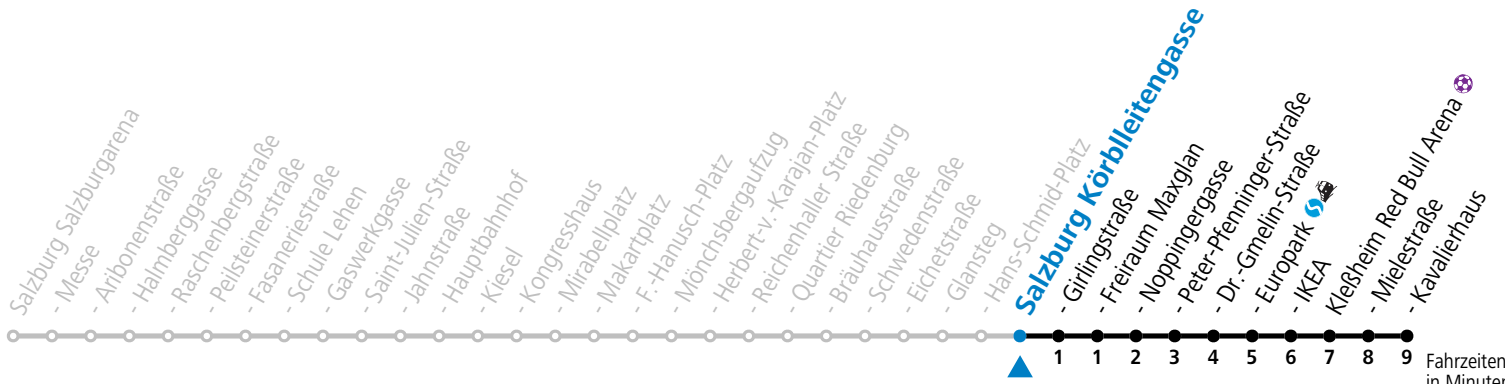

1 Salzburg Körblleitengasse

Abfahrten jetzt:

gültig ab 8.9.2024.

Fahrzeiten in Minuten
Alle Angaben ohne Gewähr.

Montag bis Freitag		Samstag		Sonn- und Feiertag	
4	56				
5	11 21 38 53	5	50^a	5	42
6	08 23 38 46^a 53	6	00 11 31 51	6	12 42
7	08 16 23 36 46 56^a	7	11 31 51	7	12 42
8	06^a 16 26^a 36^a 46 56^a	8	11 31 51	8	12 42
9	06^a 16 26^a 36^a 46 56^a	9	08^a 23 38^a 53	9	12 31 51
10	06^a 16 26^a 36^a 46 56^a	10	08^a 23 38^a 53	10	11 31 51
11	06^a 16 26^a 36^a 46 56^a	11	08^a 23 38^a 53	11	11 31 51
12	06^a 16 26^a 36^a 46 56^a	12	08^a 23 38^a 53	12	11 31 51
13	06^a 16 26^a 36^a 46 56^a	13	08^a 23 38^a 53	13	11 31 51
14	06^a 16 26^a 36^a 46 56^a	14	08^a 23 38^a 53	14	11 31 51
15	06^a 16 26^a 36^a 46 56^a	15	08^a 23 38^a 53	15	11 31 51
16	06^a 16 26^a 36^a 46 56^a	16	08^a 23 38^a 53	16	11 31 51
17	06^a 16 26^a 36^a 46 56^a	17	08^a 23 38^a 53	17	11 31 51
18	06^a 16 26^a 36 46^a 56	18	08 23^a 38 56	18	11 31 51
19	06^a 16 26^a 36 56	19	11 31 51	19	11 31 51
20	11 31 51	20	11 31 51	20	11 31 51
21	11 31 51	21	11 31 51	21	11 31 51
22	11 31 51	22	11 31 51	22	11 31 51
23	11^a	23	11^a	23	11^a

a = bis Salzburg Europark

* NACHTSTERN: Freitag, sowie vor Sonn-/Feiertag ab ca. 22:00 Uhr - Verkehr nach Samstag-Fahrplan

Ferien im Bundesland Salzburg: 23.12.2023 bis 07.01.2024, 12. bis 18.02., 23.03. bis 01.04., 06.07. bis 08.09., 24.09. und 26.10. bis 02.11.2024 (Vorbehaltlich Änderungen durch die Schulbehörde)

Aufgabenträgerschaft: Stadt Salzburg, Betreiber: Salzburg Linien Verkehrsbetriebe GmbH, Bayerhamerstraße 16, 5020 Salzburg, Tel.: +43 (0)800 220050