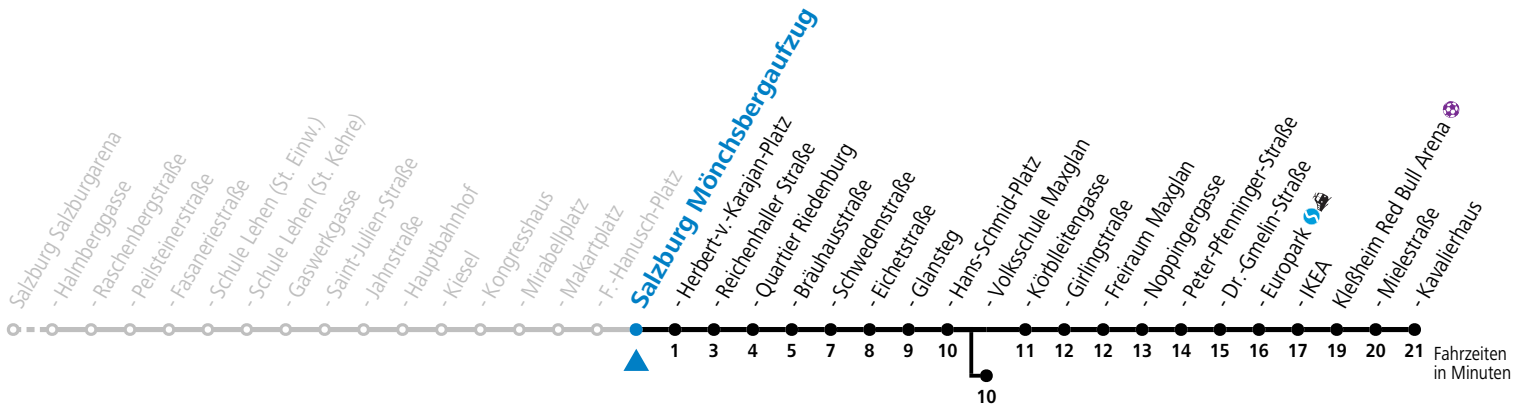

1 Salzburg Mönchsbergaufzug

Abfahrten jetzt:

gültig ab 8.9.2024.

Alle Angaben ohne Gewähr.

Montag bis Freitag		Samstag		Sonn- und Feiertag	
3	44^c				
4	46	4	14^c	4	14^c
5	01 11 26 41 56	5	30^a 39^b 49	5	31
6	11 26 34^b 41 56	6	00 20 40	6	01 31
7	04 11 24 34 44^b 54^b	7	00 20 40	7	01 31
8	04 14^b 24^b 34 44^b 54^b	8	00 20 40 56^b	8	01 31
9	04 14^b 24^b 34 44^b 54^b	9	11 26^b 41 56^b	9	01 20 40
10	04 14^b 24^b 34 44^b 54^b	10	11 26^b 41 56^b	10	00 20 40
11	04 14^b 24^b 34 44^b 54^b	11	11 26^b 41 56^b	11	00 20 40
12	04 14^b 24^b 34 44^b 54^b	12	11 26^b 41 56^b	12	00 20 40
13	04 14^b 24^b 34 44^b 54^b	13	11 26^b 41 56^b	13	00 20 40
14	04 14^b 24^b 34 44^b 54^b	14	11 26^b 41 56^b	14	00 20 40
15	04 14^b 24^b 34 44^b 54^b	15	11 26^b 41 56^b	15	00 20 40
16	04 14^b 24^b 34 44^b 54^b	16	11 26^b 41 56^b	16	00 20 40
17	04 14^b 24^b 34 44^b 54^b	17	11 26^b 41 56	17	00 20 40
18	04 14^b 24 34^b 44 54^b	18	11^b 26 45	18	00 20 40
19	04 14^b 24 44	19	00 20 40	19	00 20 40
20	00 20 40	20	00 20 40	20	00 20 40
21	00 20 40	21	00 20 40	21	00 20 40
22	00 20 40	22	00 20 40	22	00 20 40
23	00^b	23	00^b 16^d 51^d	23	00^b
		0	26^d		
		1	01^d		

a = bis Salzburg Hans-Schmid-Platz

b = bis Salzburg Europark

c = verkehrt ab H.-Schmid-Platz weiter über Hauptbahnhof nach Salzburg Süd (Linien 2>3)

d = verkehrt ab Volksschule Maxglan weiter via Siezenheimer Straße und Taxham bis Peter-Pfenninger-Straße (Linie 9)

* NACHTSTERN: Freitag, sowie vor Sonn-/Feiertag ab ca. 22:00 Uhr - Verkehr nach Samstag-Fahrplan

Ferien im Bundesland Salzburg: 23.12.2023 bis 07.01.2024, 12. bis 18.02., 23.03. bis 01.04., 06.07. bis 08.09., 24.09. und 26.10. bis 02.11.2024 (Vorbehaltlich Änderungen durch die Schulbehörde)

Aufgabenträgerschaft: Stadt Salzburg, Betreiber: Salzburg Linien Verkehrsbetriebe GmbH, Bayerhamerstraße 16, 5020 Salzburg, Tel.: +43 (0)800 220050