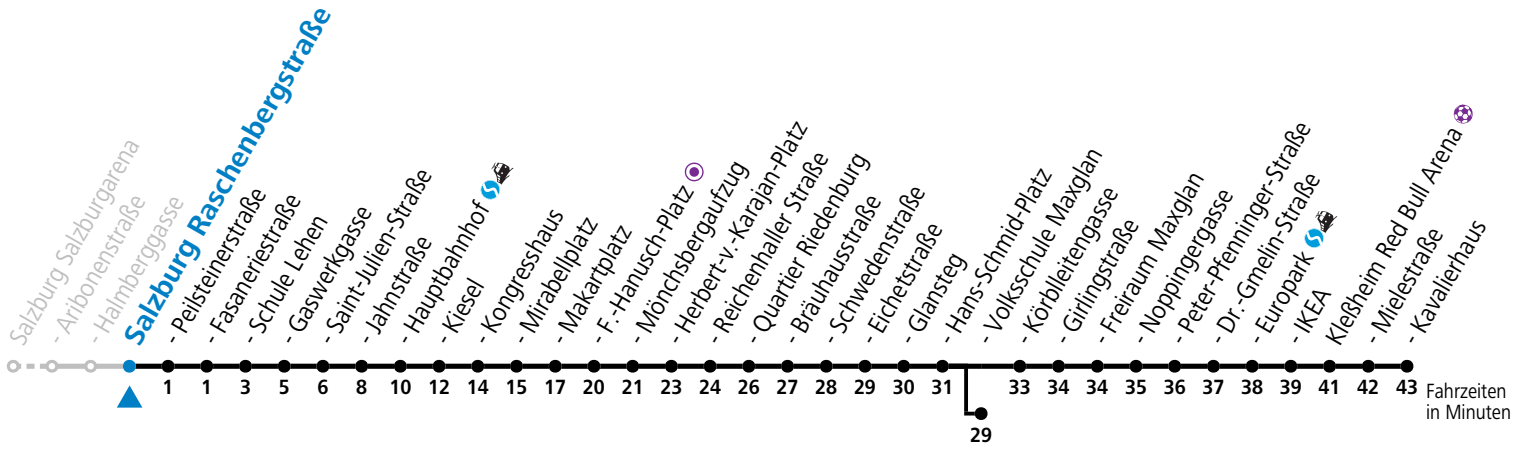

a = bis Salzburg Hauptbahnhof

b = bis Salzburg Europark

c = verkehrt ab Volksschule Maxglan weiter via Siezenheimer Straße und Taxham bis Peter-Pfenninger-Straße (Linie 9)

*** NACHTSTERN: Freitag, sowie vor Sonn-/Feiertag ab ca. 22:00 Uhr - Verkehr nach Samstag-Fahrplan**

1 Salzburg Raschenbergstraße

Abfahrten jetzt:

gültig ab 8.9.2024.

Alle Angaben ohne Gewähr.

Montag bis Freitag						Samstag				Sonn- und Feiertag				
5	33	48				5	40							
6	03	18	33	48		6	00	20	40			6	11	41
7	01	11	21 ^b	31 ^b	41 51 ^b	7	00	20	40			7	11	41
8	01 ^b	11	21 ^b	31 ^b	41 51 ^b	8	00	20	33 ^b 48			8	11	41
9	01 ^b	11	21 ^b	31 ^b	41 51 ^b	9	03 ^b	18	33 ^b 48			9	00	20 40
10	01 ^b	11	21 ^b	31 ^b	41 51 ^b	10	03 ^b	18	33 ^b 48			10	00	20 40
11	01 ^b	11	21 ^b	31 ^b	41 51 ^b	11	03 ^b	18	33 ^b 48			11	00	20 40
12	01 ^b	11	21 ^b	31 ^b	41 51 ^b	12	03 ^b	18	33 ^b 48			12	00	20 40
13	01 ^b	11	21 ^b	31 ^b	41 51 ^b	13	03 ^b	18	33 ^b 48			13	00	20 40
14	01 ^b	11	21 ^b	31 ^b	41 51 ^b	14	03 ^b	18	33 ^b 48			14	00	20 40
15	01 ^b	11	21 ^b	31 ^b	41 51 ^b	15	03 ^b	18	33 ^b 48			15	00	20 40
16	01 ^b	11	21 ^b	31 ^b	41 51 ^b	16	03 ^b	18	33 ^b 48			16	00	20 40
17	01 ^b	11	21 ^b	31 ^b	41 51 ^b	17	03 ^b	18	33 48 ^b			17	00	20 40
18	01	11 ^b	21	31 ^b	41 51 ^b	18	03	25	40 50 ^a			18	00	20 40
19	01	11 ^a	21	31 ^a	40 50 ^a	19	00	20	40			19	00	20 40
20	00	10 ^a	20	40		20	00	20	40			20	00	20 40
21	00	20	40			21	00	20	40			21	00	20 40
22	00	20	40 ^b	57 ^a		22	00	20	40 ^b 57 ^c			22	00	20 40 ^b 57 ^a
23	17 ^a					23	17 ^a					23	17 ^a	