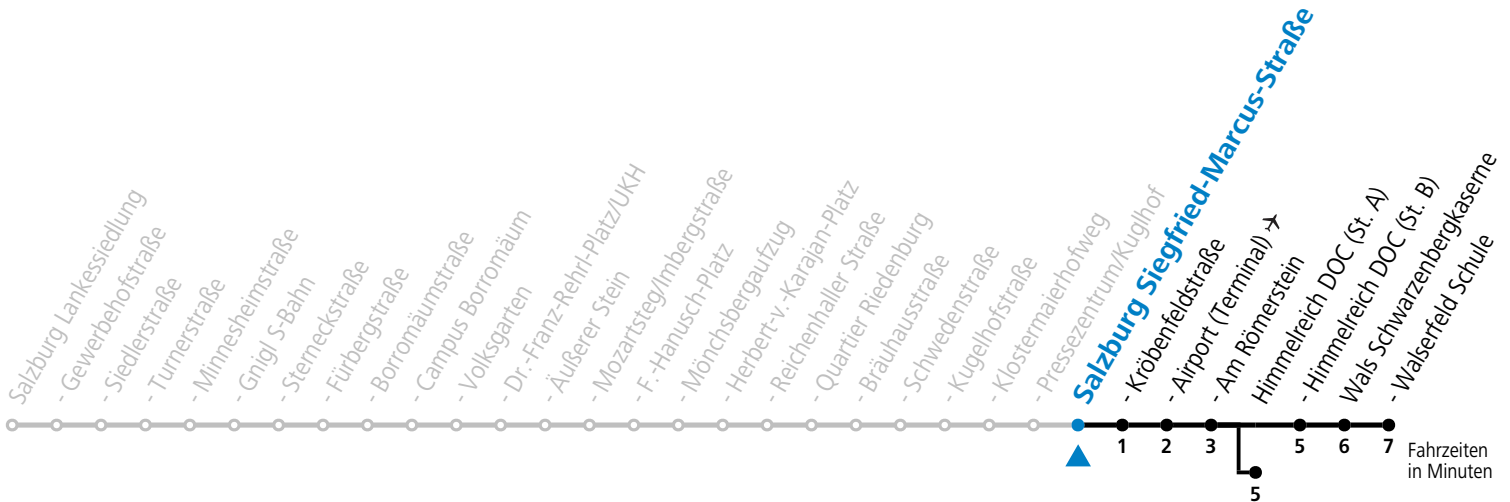

10 Salzburg Siegfried-Marcus-Straße

Abfahrten jetzt:

gültig ab 8.9.2024.

Alle Angaben ohne Gewähr.

Montag bis Freitag		Samstag		Sonn- und Feiertag	
5	51^a				
6	06^a 21^a 27^a 36 53	6	01^a 21^a 41^a	6	42
7	08 23 38 53	7	01^a 21^a 41^a	7	12 42
8	08 23^a 38^a 53^a	8	01^a 11^a 21^a 38^a 53^a	8	12 42
9	08^a 23^a 38^a 53^a	9	08^a 23^a 38^a 53^a	9	12 42
10	08^a 23^a 38^a 53^a	10	08^a 23^a 38^a 53^a	10	12 41
11	08^a 23 38 53	11	08^a 23^a 38^a 53^a	11	11 41
12	08 23 38 53	12	08^a 23^a 38^a 53^a	12	11 41
13	08^a 23^a 38^a 53^a	13	08^a 23^a 38^a 53^a	13	11 41
14	08^a 23^a 38^a 53^a	14	08^a 23^a 38^a 53^a	14	11 41
15	08^a 23^a 38 53	15	08^a 23^a 38^a 53^a	15	11 41
16	08 23 38 53	16	08^a 23^a 38^a 53^a	16	11 41
17	08 23 38 53	17	08^a 23^a 38^a 53^a	17	11 41
18	08 23 38 53	18	11 41	18	11 41
19	08 23 38	19	11 41	19	11 41
20	11 41	20	11 41	20	11 41
21	11 41	21	11 41	21	11 41
22	11 41	22	11 41	22	11
		23	11 27		
		0	02 37		
		1	12		

a = bis Himmelreich DOC (St. A)

* NACHTSTERN: Freitag, sowie vor Sonn-/Feiertag ab ca. 22:00 Uhr - Verkehr nach Samstag-Fahrplan
Ferien im Bundesland Salzburg: 23.12.2023 bis 07.01.2024, 12. bis 18.02., 23.03. bis 01.04., 06.07. bis 08.09., 24.09. und 26.10. bis 02.11.2024 (Vorbehaltlich Änderungen durch die Schulbehörde)

Aufgabenträgerschaft: Stadt Salzburg, Betreiber: Salzburg Linien Verkehrsbetriebe GmbH, Bayerhamerstraße 16, 5020 Salzburg, Tel.: +43 (0)800 220050