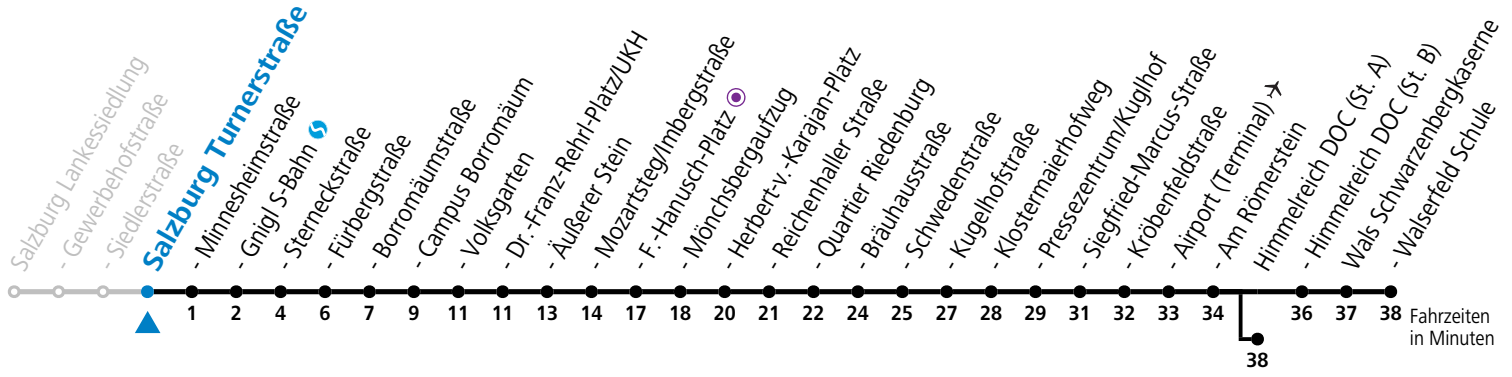

a = bis Salzburg Dr.-Franz-Rehrl-Platz/UKH b = bis Himmelreich DOC (St. A)

*** NACHTSTERN: Freitag, sowie vor Sonn-/Feiertag ab ca. 22:00 Uhr - Verkehr nach Samstag-Fahrplan**

Ferien im Bundesland Salzburg: 23.12.2023 bis 07.01.2024, 12. bis 18.02., 23.03. bis 01.04., 06.07. bis 08.09., 24.09. und 26.10. bis 02.11.2024 (Vorbehaltlich Änderungen durch die Schulbehörde)

Aufgabenträgerschaft: Stadt Salzburg, Betreiber: Salzburg Linien Verkehrsbetriebe GmbH, Bayerhamerstraße 16, 5020 Salzburg, Tel.: +43 (0)800 220050

10 Salzburg Turnerstraße

Abfahrten jetzt:

gültig ab 8.9.2024.