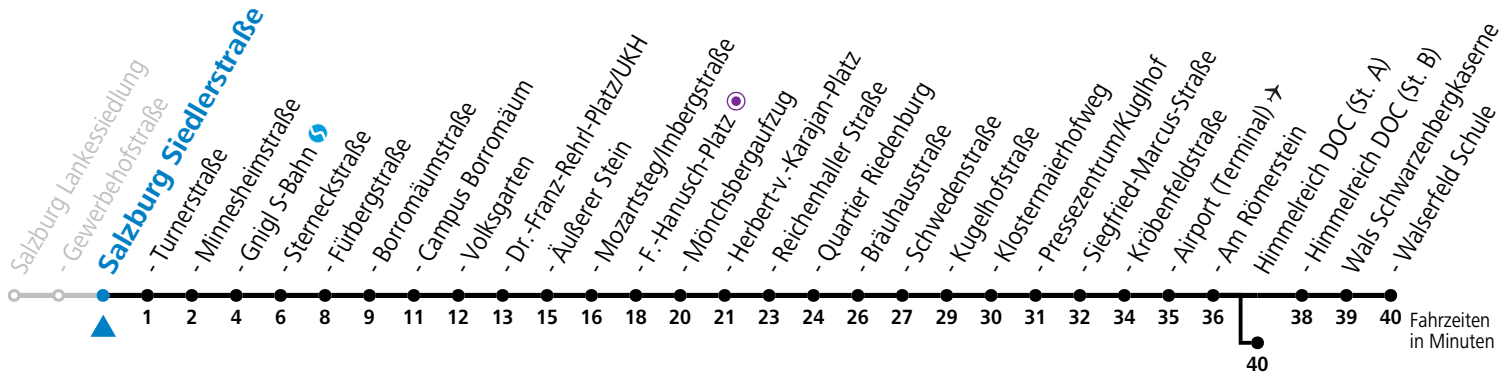

Aufgabenträgerschaft: Stadt Salzburg, Betreiber: Salzburg Linien Verkehrsbetriebe GmbH, Bayerhamerstraße 16, 5020 Salzburg, Tel.: +43 (0)800 220050

10 Salzburg Gewerbehofstraße

Abfahrten jetzt:

gültig ab 8.9.2024.

a = bis Salzburg Dr.-Franz-Rehrl-Platz/UKH b = bis Himmelreich DOC (St. A)

*** NACHTSTERN: Freitag, sowie vor Sonn-/Feiertag ab ca. 22:00 Uhr - Verkehr nach Samstag-Fahrplan**

Ferien im Bundesland Salzburg: 23.12.2023 bis 07.01.2024, 12. bis 18.02., 23.03. bis 01.04., 06.07. bis 08.09., 24.09. und 26.10. bis 02.11.2024 (Vorbehaltlich Änderungen durch die Schulbehörde)

Aufgabenträgerschaft: Stadt Salzburg, Betreiber: Salzburg Linien Verkehrsbetriebe GmbH, Bayerhamerstraße 16, 5020 Salzburg, Tel.: +43 (0)800 220050

10 Salzburg Siedlerstraße

Abfahrten jetzt:

gültig ab 8.9.2024.