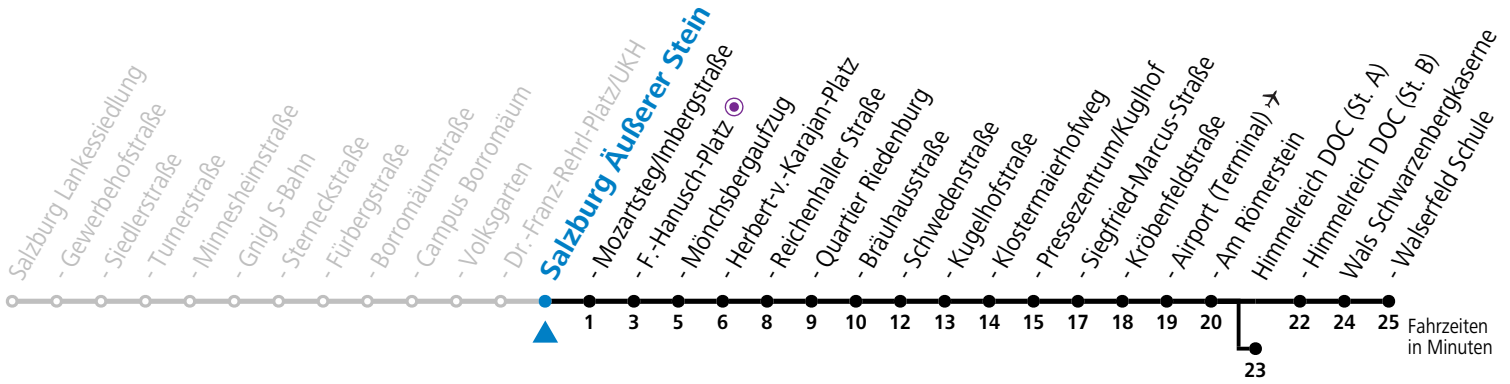

gültig ab 8.9.2024.

Alle Angaben ohne Gewähr.

Montag bis Freitag		Samstag		Sonn- und Feiertag	
5	35^a 50^a	5	46^a		
6	05^a 12^a 20 34 49	6	06^a 26^a 46^a	6	27 57
7	04 19 34 49	7	06^a 26^a 46^a 56^a	7	27 57
8	04^a 19^a 34^a 49^a	8	06^a 19^a 34^a 49^a	8	27 57
9	04^a 19^a 34^a 49^a	9	04^a 19^a 34^a 49^a	9	27 57
10	04^a 19^a 34^a 49^a	10	04^a 19^a 34^a 49^a	10	26 56
11	04 19 34 49	11	04^a 19^a 34^a 49^a	11	26 56
12	04 19 34 49^a	12	04^a 19^a 34^a 49^a	12	26 56
13	04^a 19^a 34^a 49^a	13	04^a 19^a 34^a 49^a	13	26 56
14	04^a 19^a 34^a 49^a	14	04^a 19^a 34^a 49^a	14	26 56
15	04^a 19 34 49	15	04^a 19^a 34^a 49^a	15	26 56
16	04 19 34 49	16	04^a 19^a 34^a 49^a	16	26 56
17	04 19 34 49	17	04^a 19^a 34^a 56	17	26 56
18	04 19 34 49	18	26 56	18	26 56
19	04 19 56	19	26 56	19	26 56
20	26 56	20	26 56	20	26 56
21	26 56	21	26 56	21	26 56
22	26	22	26 56		
		23	12 47		
		0	22 57		

a = bis Himmelreich DOC (St. A)

* NACHTSTERN: Freitag, sowie vor Sonn-/Feiertag ab ca. 22:00 Uhr - Verkehr nach Samstag-Fahrplan
Ferien im Bundesland Salzburg: 23.12.2023 bis 07.01.2024, 12. bis 18.02., 23.03. bis 01.04., 06.07. bis 08.09., 24.09. und 26.10. bis 02.11.2024 (Vorbehaltlich Änderungen durch die Schulbehörde)

Aufgabenträgerschaft: Stadt Salzburg, Betreiber: Salzburg Linien Verkehrsbetriebe GmbH, Bayerhamerstraße 16, 5020 Salzburg, Tel.: +43 (0)800 220050