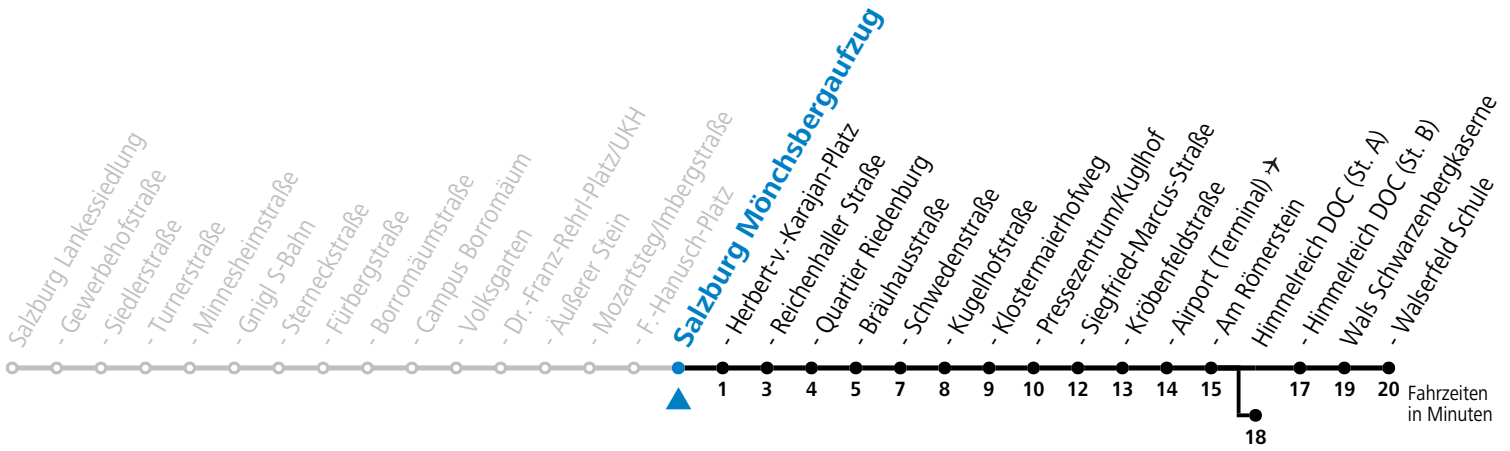

a = bis Himmelreich DOC (St. A)

* **NACHTSTERN: Freitag, sowie vor Sonn-/Feiertag ab ca. 22:00 Uhr - Verkehr nach Samstag-Fahrplan**
 Ferien im Bundesland Salzburg: 23.12.2023 bis 07.01.2024, 12. bis 18.02., 23.03. bis 01.04., 06.07. bis 08.09., 24.09. und 26.10. bis 02.11.2024 (Vorbehaltlich Änderungen durch die Schulbehörde)

Aufgabenträgerschaft: Stadt Salzburg, Betreiber: Salzburg Linien Verkehrsbetriebe GmbH, Bayerhamerstraße 16, 5020 Salzburg, Tel.: +43 (0)800 220050

10 Salzburg Mönchsbergaufzug

Abfahrten jetzt:

gültig ab 8.9.2024.