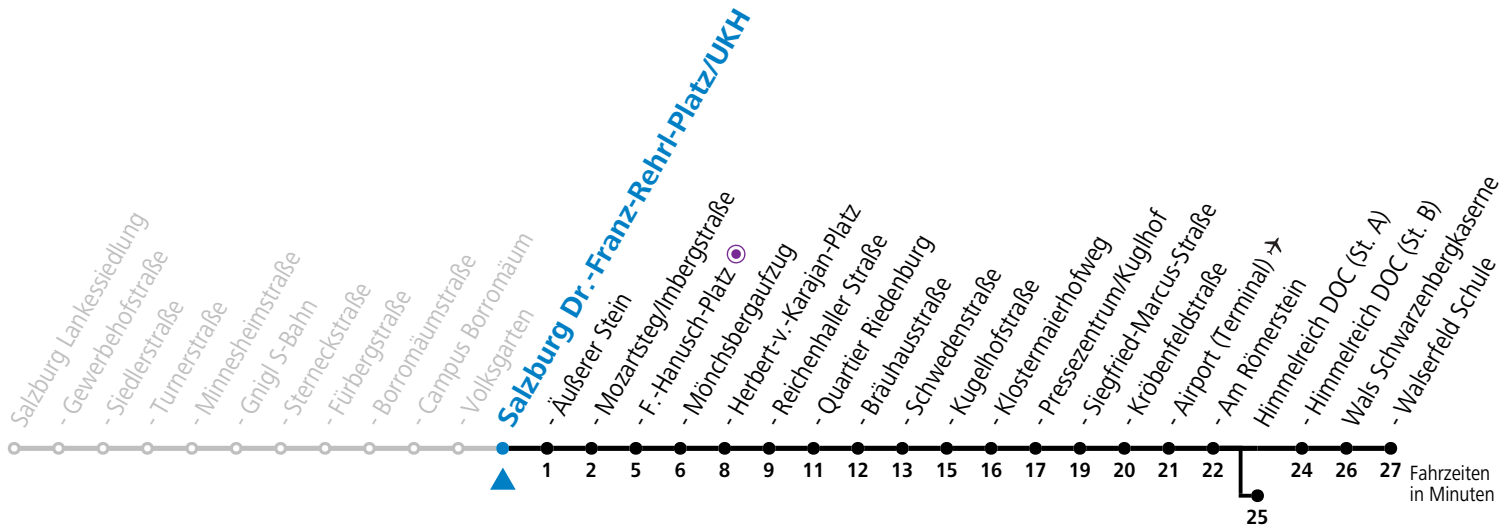

gültig ab 8.9.2024.

Alle Angaben ohne Gewähr.

Montag bis Freitag					Samstag					Sonn- und Feiertag		
6	33	48			6	43^a						
7	03	18	33	48	7	03^a	23^a	43^a		7	24	54
8	03^a	18^a	33^a	48^a	8	03^a	18^a	33^a	48^a	8	24	54
9	03^a	18^a	33^a	48^a	9	03^a	18^a	33^a	48^a	9	24	54
10	03^a	18^a	33^a	48^a	10	03^a	18^a	33^a	48^a	10	23	53
11	03	18	33	48	11	03^a	18^a	33^a	48^a	11	23	53
12	03	18	33	48^a	12	03^a	18^a	33^a	48^a	12	23	53
13	03^a	18^a	33^a	48^a	13	03^a	18^a	33^a	48^a	13	23	53
14	03^a	18^a	33^a	48^a	14	03^a	18^a	33^a	48^a	14	23	53
15	03^a	18	33	48	15	03^a	18^a	33^a	48^a	15	23	53
16	03	18	33	48	16	03^a	18^a	33^a	48^a	16	23	53
17	03	18	33	48	17	03^a	18^a	33^a	53	17	23	53
18	03	18	33	48	18	23	53			18	23	53
19	03	18	53		19	23	53			19	23	53
20	23	53			20	23	53			20	23	53
21	23	53			21	23	53			21	23	53
22	23				22	23	53					

a = bis Himmelreich DOC (St. A)

* NACHTSTERN: Freitag, sowie vor Sonn-/Feiertag ab ca. 22:00 Uhr - Verkehr nach Samstag-Fahrplan
Ferien im Bundesland Salzburg: 23.12.2023 bis 07.01.2024, 12. bis 18.02., 23.03. bis 01.04., 06.07. bis 08.09., 24.09. und 26.10. bis 02.11.2024 (Vorbehaltlich Änderungen durch die Schulbehörde)

Aufgabenträgerschaft: Stadt Salzburg, Betreiber: Salzburg Linien Verkehrsbetriebe GmbH, Bayerhamerstraße 16, 5020 Salzburg, Tel.: +43 (0)800 220050