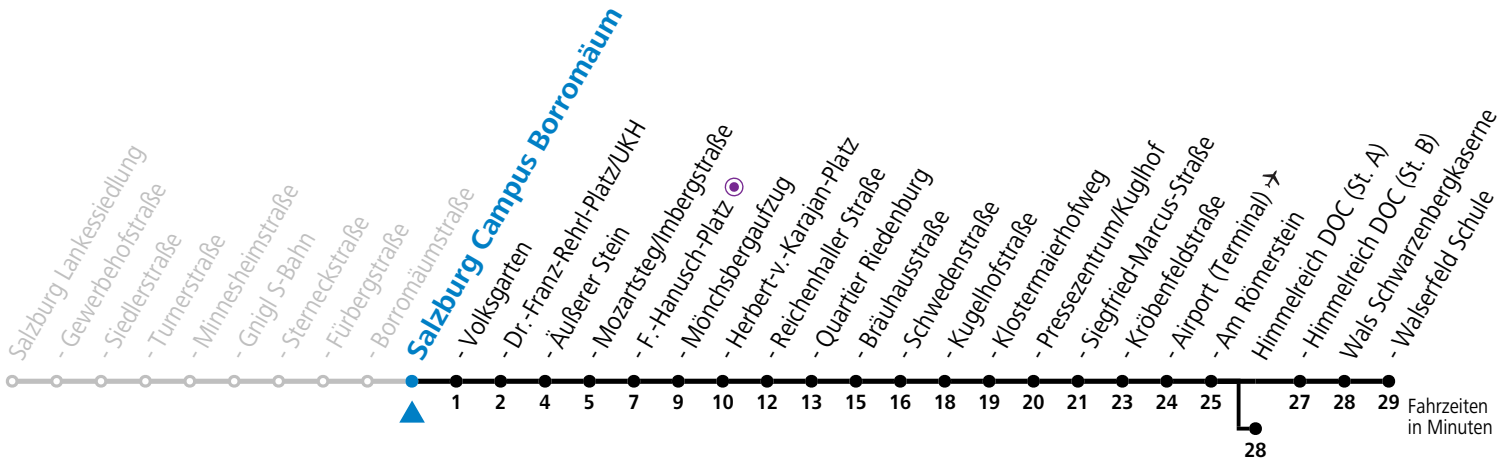

10 Salzburg Campus Borromäum

Abfahrten jetzt:

gültig ab 8.9.2024.

Alle Angaben ohne Gewähr.

Montag bis Freitag		Samstag		Sonn- und Feiertag	
6	30 45	6	41^b		
7	00 15 30 45	7	01^b 21^b 41^b	7	22 52
8	00^b 15^b 30^b 45^b	8	01^b 15^b 30^b 45^b	8	22 52
9	00^b 15^b 30^b 45^b	9	00^b 15^b 30^b 45^b	9	22 52
10	00^b 15^b 30^b 45^b	10	00^b 15^b 30^b 45^b	10	21 51
11	00 15 30 45	11	00^b 15^b 30^b 45^b	11	21 51
12	00 15 30 45^b	12	00^b 15^b 30^b 45^b	12	21 51
13	00^b 15^b 30^b 45^b	13	00^b 15^b 30^b 45^b	13	21 51
14	00^b 15^b 30^b 45^b	14	00^b 15^b 30^b 45^b	14	21 51
15	00^b 15 30 45	15	00^b 15^b 30^b 45^b	15	21 51
16	00 15 30 45	16	00^b 15^b 30^b 45^b	16	21 51
17	00 15 30 45	17	00^b 15^b 30^b 51	17	21 51
18	00 15 30 45	18	01^a 11^a 21 51	18	21 51
19	00 15 27^a 41^a 51	19	06^a 21 51	19	21 51
20	21 51	20	21 51	20	21 51
21	21 51	21	21 51	21	21 51
22	21 51^a	22	21 51	22	21^a 51^a
23	21^a	23	21^a	23	21^a

a = bis Salzburg Dr.-Franz-Rehrl-Platz/UKH   b = bis Himmelreich DOC (St. A)

* NACHTSTERN: Freitag, sowie vor Sonn-/Feiertag ab ca. 22:00 Uhr - Verkehr nach Samstag-Fahrplan
Ferien im Bundesland Salzburg: 23.12.2023 bis 07.01.2024, 12. bis 18.02., 23.03. bis 01.04., 06.07. bis 08.09., 24.09. und 26.10. bis 02.11.2024 (Vorbehaltlich Änderungen durch die Schulbehörde)

Aufgabenträgerschaft: Stadt Salzburg, Betreiber: Salzburg Linien Verkehrsbetriebe GmbH, Bayerhamerstraße 16, 5020 Salzburg, Tel.: +43 (0)800 220050