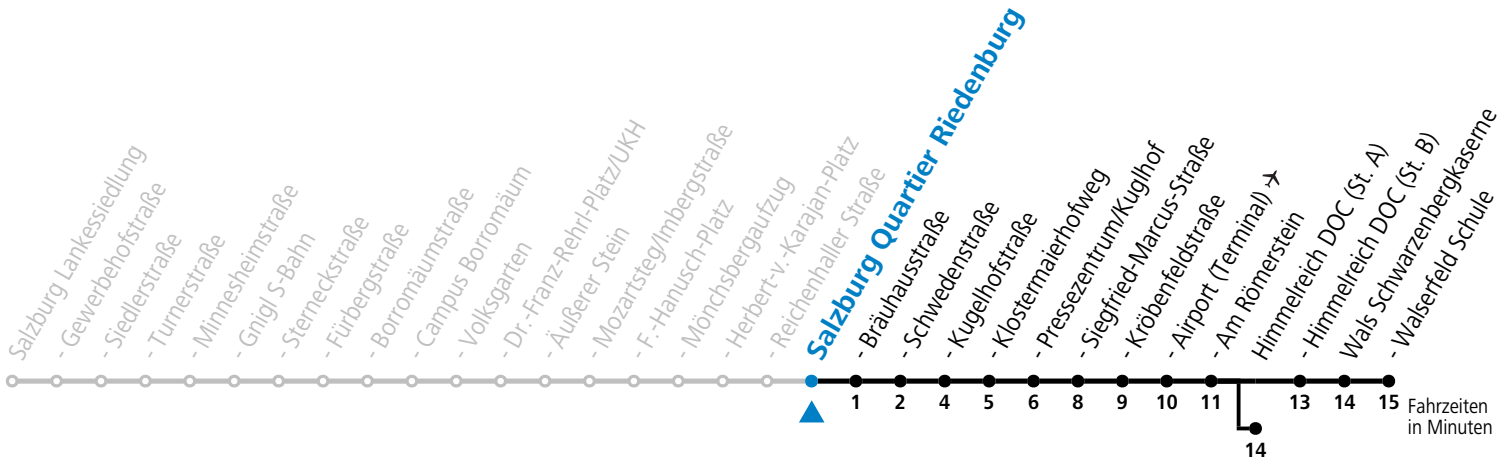

10 Salzburg Quartier Riedenburg

Abfahrten jetzt:

gültig ab 8.9.2024.

Alle Angaben ohne Gewähr.

Montag bis Freitag					Samstag					Sonn- und Feiertag				
5	44^a	59^a			5	54^a								
6	14^a	20^a	29	44	59	6	14^a	34^a	54^a	6	35			
7	14	29	44	59		7	14^a	34^a	54^a	7	05	35		
8	14^a	29^a	44^a	59^a		8	04^a	14^a	29^a	44^a	59^a	8	05	35
9	14^a	29^a	44^a	59^a		9	14^a	29^a	44^a	59^a		9	05	35
10	14^a	29^a	44^a	59^a		10	14^a	29^a	44^a	59^a		10	05	34
11	14	29	44	59		11	14^a	29^a	44^a	59^a		11	04	34
12	14	29	44	59^a		12	14^a	29^a	44^a	59^a		12	04	34
13	14^a	29^a	44^a	59^a		13	14^a	29^a	44^a	59^a		13	04	34
14	14^a	29^a	44^a	59^a		14	14^a	29^a	44^a	59^a		14	04	34
15	14^a	29	44	59		15	14^a	29^a	44^a	59^a		15	04	34
16	14	29	44	59		16	14^a	29^a	44^a	59^a		16	04	34
17	14	29	44	59		17	14^a	29^a	44^a			17	04	34
18	14	29	44	59		18	04	34				18	04	34
19	14	29				19	04	34				19	04	34
20	04	34				20	04	34				20	04	34
21	04	34				21	04	34				21	04	34
22	04	34				22	04	34				22	04	
						23	04	20	55					
						0	30							
						1	05							

a = bis Himmelreich DOC (St. A)

* NACHTSTERN: Freitag, sowie vor Sonn-/Feiertag ab ca. 22:00 Uhr - Verkehr nach Samstag-Fahrplan

Ferien im Bundesland Salzburg: 23.12.2023 bis 07.01.2024, 12. bis 18.02., 23.03. bis 01.04., 06.07. bis 08.09., 24.09. und 26.10. bis 02.11.2024 (Vorbehaltlich Änderungen durch die Schulbehörde)

Aufgabenträgerschaft: Stadt Salzburg, Betreiber: Salzburg Linien Verkehrsbetriebe GmbH, Bayerhamerstraße 16, 5020 Salzburg, Tel.: +43 (0)800 220050