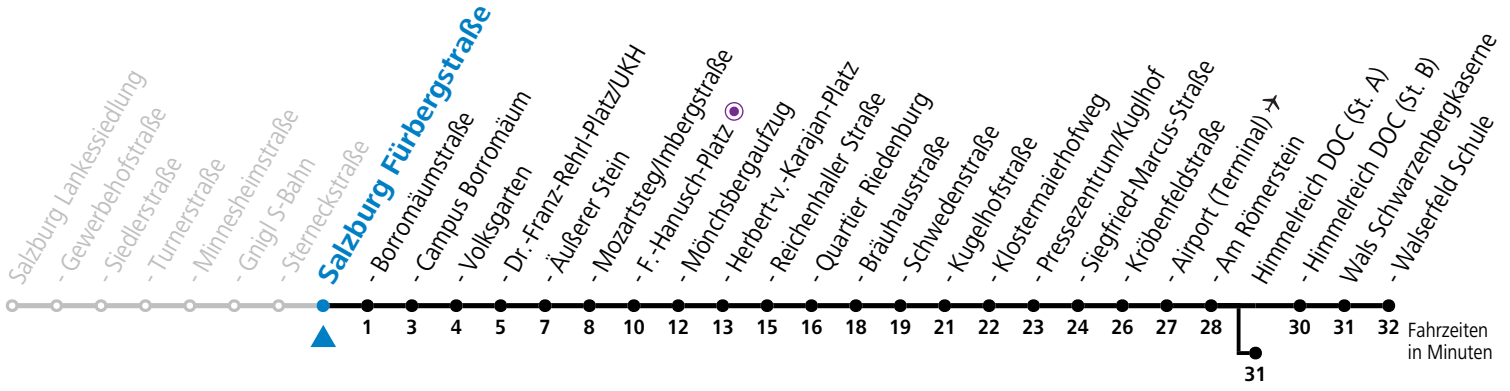

gültig ab 8.9.2024.

Alle Angaben ohne Gewähr.

Montag bis Freitag					Samstag					Sonn- und Feiertag				
6	27	42	57		6	38^b	58^b							
7	12	27	42	57^b	7	18^b	38^b	58^b		7	19	49		
8	12^b	27^b	42^b	57^b	8	12^b	27^b	42^b	57^b	8	19	49		
9	12^b	27^b	42^b	57^b	9	12^b	27^b	42^b	57^b	9	19	49		
10	12^b	27^b	42^b	57	10	12^b	27^b	42^b	57^b	10	18	48		
11	12	27	42	57	11	12^b	27^b	42^b	57^b	11	18	48		
12	12	27	42^b	57^b	12	12^b	27^b	42^b	57^b	12	18	48		
13	12^b	27^b	42^b	57^b	13	12^b	27^b	42^b	57^b	13	18	48		
14	12^b	27^b	42^b	57^b	14	12^b	27^b	42^b	57^b	14	18	48		
15	12	27	42	57	15	12^b	27^b	42^b	57^b	15	18	48		
16	12	27	42	57	16	12^b	27^b	42^b	57^b	16	18	48		
17	12	27	42	57	17	12^b	27^b	48	58^a	17	18	48		
18	12	27	42	57	18	08^a	18	48		18	18	48		
19	12	24^a	38^a	48	19	03^a	18	48		19	18	48		
20	18	48			20	18	48			20	18	48		
21	18	48			21	18	48			21	18	48		
22	18	48^a			22	18	48			22	18^a	48^a		
23	18^a				23	18^a				23	18^a			

a = bis Salzburg Dr.-Franz-Rehrl-Platz/UKH   b = bis Himmelreich DOC (St. A)

* NACHTSTERN: Freitag, sowie vor Sonn-/Feiertag ab ca. 22:00 Uhr - Verkehr nach Samstag-Fahrplan
Ferien im Bundesland Salzburg: 23.12.2023 bis 07.01.2024, 12. bis 18.02., 23.03. bis 01.04., 06.07. bis 08.09., 24.09. und 26.10. bis 02.11.2024 (Vorbehaltlich Änderungen durch die Schulbehörde)

Aufgabenträgerschaft: Stadt Salzburg, Betreiber: Salzburg Linien Verkehrsbetriebe GmbH, Bayerhamerstraße 16, 5020 Salzburg, Tel.: +43 (0)800 220050