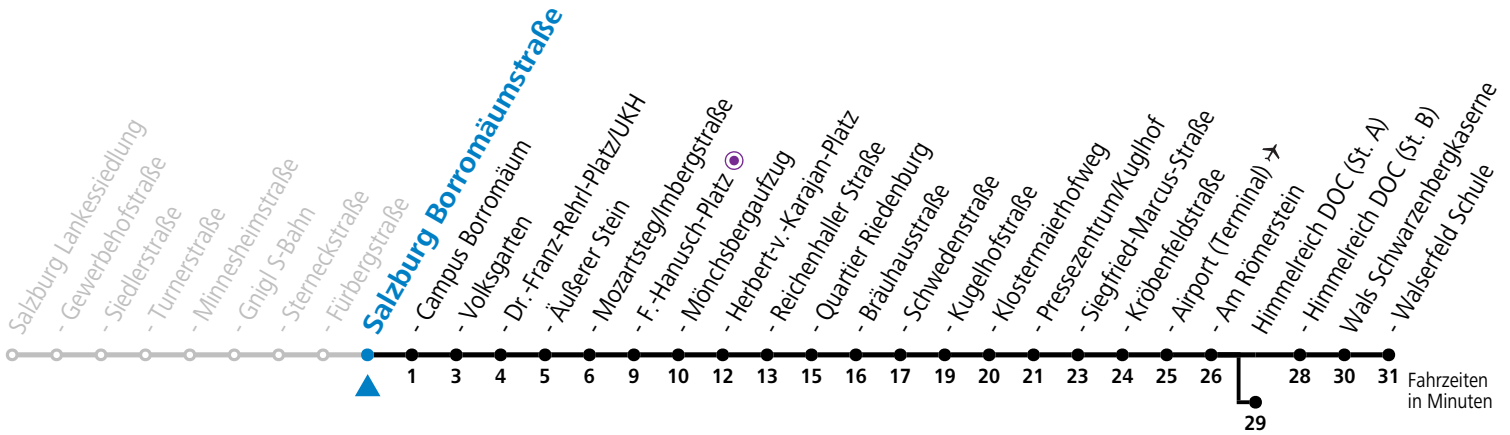

10 Salzburg Borromäumstraße

Abfahrten jetzt:

gültig ab 8.9.2024.

Alle Angaben ohne Gewähr.

Montag bis Freitag					Samstag					Sonn- und Feiertag				
6	29	44	59		6	39^b	59^b							
7	14	29	44	59^b	7	19^b	39^b	59^b		7	20	50		
8	14^b	29^b	44^b	59^b	8	14^b	29^b	44^b	59^b	8	20	50		
9	14^b	29^b	44^b	59^b	9	14^b	29^b	44^b	59^b	9	20	50		
10	14^b	29^b	44^b	59	10	14^b	29^b	44^b	59^b	10	19	49		
11	14	29	44	59	11	14^b	29^b	44^b	59^b	11	19	49		
12	14	29	44^b	59^b	12	14^b	29^b	44^b	59^b	12	19	49		
13	14^b	29^b	44^b	59^b	13	14^b	29^b	44^b	59^b	13	19	49		
14	14^b	29^b	44^b	59^b	14	14^b	29^b	44^b	59^b	14	19	49		
15	14	29	44	59	15	14^b	29^b	44^b	59^b	15	19	49		
16	14	29	44	59	16	14^b	29^b	44^b	59^b	16	19	49		
17	14	29	44	59	17	14^b	29^b	49	59^a	17	19	49		
18	14	29	44	59	18	09^a	19	49		18	19	49		
19	14	25^a	39^a	49	19	04^a	19	49		19	19	49		
20	19	49			20	19	49			20	19	49		
21	19	49			21	19	49			21	19	49		
22	19	49^a			22	19	49			22	19^a	49^a		
23	19^a				23	19^a				23	19^a			

a = bis Salzburg Dr.-Franz-Rehrl-Platz/UKH   b = bis Himmelreich DOC (St. A)

* NACHTSTERN: Freitag, sowie vor Sonn-/Feiertag ab ca. 22:00 Uhr - Verkehr nach Samstag-Fahrplan
Ferien im Bundesland Salzburg: 23.12.2023 bis 07.01.2024, 12. bis 18.02., 23.03. bis 01.04., 06.07. bis 08.09., 24.09. und 26.10. bis 02.11.2024 (Vorbehaltlich Änderungen durch die Schulbehörde)

Aufgabenträgerschaft: Stadt Salzburg, Betreiber: Salzburg Linien Verkehrsbetriebe GmbH, Bayerhamerstraße 16, 5020 Salzburg, Tel.: +43 (0)800 220050