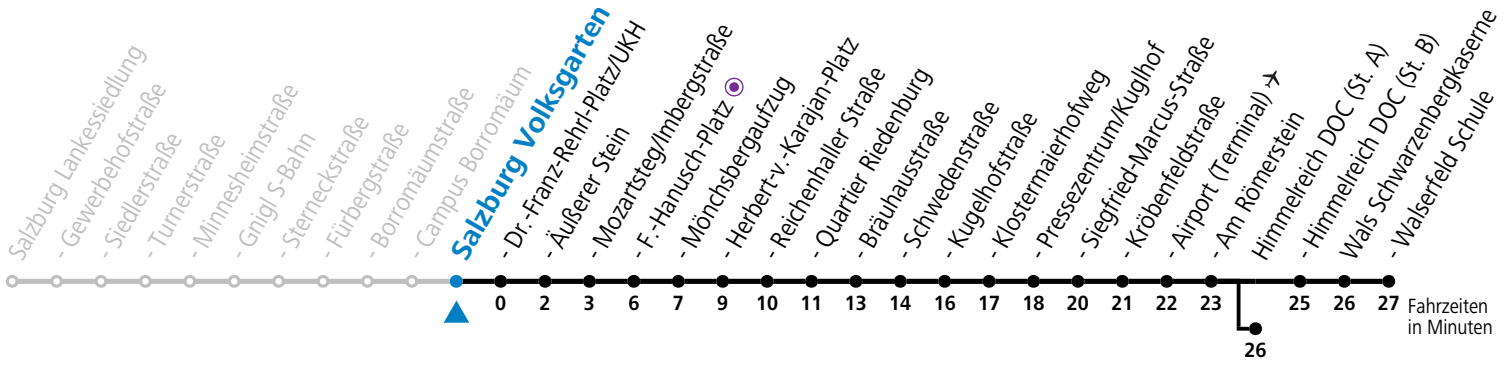

gültig ab 8.9.2024.

Alle Angaben ohne Gewähr.

Montag bis Freitag		Samstag		Sonn- und Feiertag	
6	32 47	6	43^b		
7	02 17 32 47	7	03^b 23^b 43^b	7	24 54
8	02^b 17^b 32^b 47^b	8	03^b 17^b 32^b 47^b	8	24 54
9	02^b 17^b 32^b 47^b	9	02^b 17^b 32^b 47^b	9	24 54
10	02^b 17^b 32^b 47^b	10	02^b 17^b 32^b 47^b	10	23 53
11	02 17 32 47	11	02^b 17^b 32^b 47^b	11	23 53
12	02 17 32 47^b	12	02^b 17^b 32^b 47^b	12	23 53
13	02^b 17^b 32^b 47^b	13	02^b 17^b 32^b 47^b	13	23 53
14	02^b 17^b 32^b 47^b	14	02^b 17^b 32^b 47^b	14	23 53
15	02^b 17 32 47	15	02^b 17^b 32^b 47^b	15	23 53
16	02 17 32 47	16	02^b 17^b 32^b 47^b	16	23 53
17	02 17 32 47	17	02^b 17^b 32^b 53	17	23 53
18	02 17 32 47	18	03^a 13^a 23 53	18	23 53
19	02 17 29^a 43^a 53	19	08^a 23 53	19	23 53
20	23 53	20	23 53	20	23 53
21	23 53	21	23 53	21	23 53
22	23 53^a	22	23 53	22	23^a 53^a
23	23^a	23	23^a	23	23^a

a = bis Salzburg Dr.-Franz-Rehrl-Platz/UKH   b = bis Himmelreich DOC (St. A)

* NACHTSTERN: Freitag, sowie vor Sonn-/Feiertag ab ca. 22:00 Uhr - Verkehr nach Samstag-Fahrplan

Ferien im Bundesland Salzburg: 23.12.2023 bis 07.01.2024, 12. bis 18.02., 23.03. bis 01.04., 06.07. bis 08.09., 24.09. und 26.10. bis 02.11.2024 (Vorbehaltlich Änderungen durch die Schulbehörde)

Aufgabenträgerschaft: Stadt Salzburg, Betreiber: Salzburg Linien Verkehrsbetriebe GmbH, Bayerhamerstraße 16, 5020 Salzburg, Tel.: +43 (0)800 220050