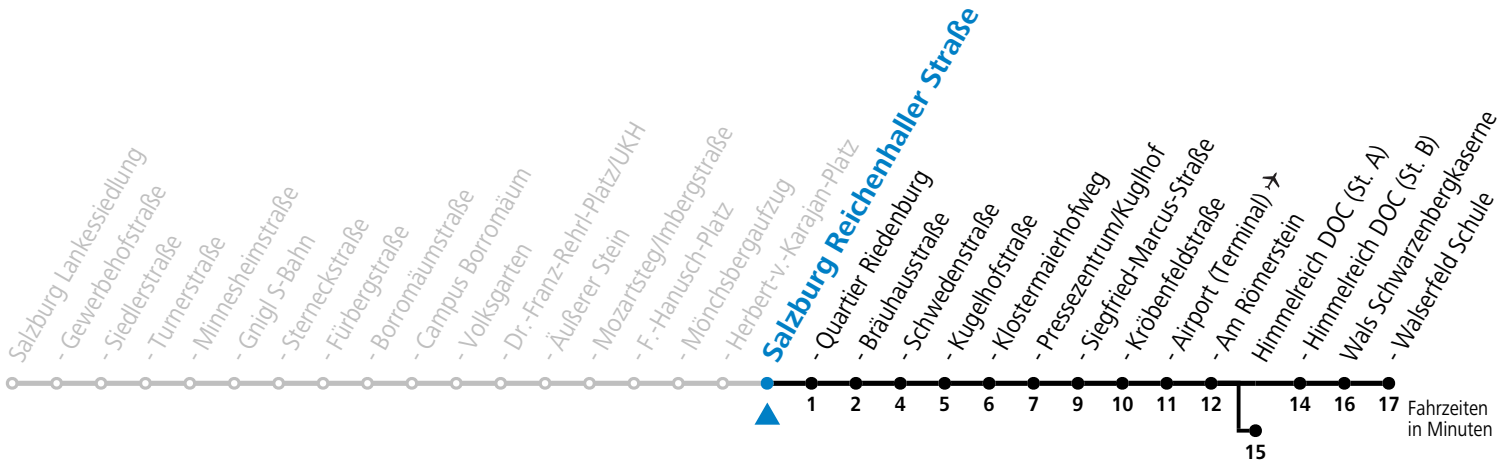

10 Salzburg Reichenhaller Straße

Abfahrten jetzt:

gültig ab 8.9.2024.

Alle Angaben ohne Gewähr.

Montag bis Freitag		Samstag		Sonn- und Feiertag	
5	43^a 58^a	5	53^a		
6	13^a 19^a 28 43 58	6	13^a 33^a 53^a	6	34
7	13 28 43 58	7	13^a 33^a 53^a	7	04 34
8	13^a 28^a 43^a 58^a	8	03^a 13^a 28^a 43^a 58^a	8	04 34
9	13^a 28^a 43^a 58^a	9	13^a 28^a 43^a 58^a	9	04 34
10	13^a 28^a 43^a 58^a	10	13^a 28^a 43^a 58^a	10	04 33
11	13 28 43 58	11	13^a 28^a 43^a 58^a	11	03 33
12	13 28 43 58^a	12	13^a 28^a 43^a 58^a	12	03 33
13	13^a 28^a 43^a 58^a	13	13^a 28^a 43^a 58^a	13	03 33
14	13^a 28^a 43^a 58^a	14	13^a 28^a 43^a 58^a	14	03 33
15	13^a 28 43 58	15	13^a 28^a 43^a 58^a	15	03 33
16	13 28 43 58	16	13^a 28^a 43^a 58^a	16	03 33
17	13 28 43 58	17	13^a 28^a 43^a	17	03 33
18	13 28 43 58	18	03 33	18	03 33
19	13 28	19	03 33	19	03 33
20	03 33	20	03 33	20	03 33
21	03 33	21	03 33	21	03 33
22	03 33	22	03 33	22	03
		23	03 19 54		
		0	29		
		1	04		

a = bis Himmelreich DOC (St. A)

* NACHTSTERN: Freitag, sowie vor Sonn-/Feiertag ab ca. 22:00 Uhr - Verkehr nach Samstag-Fahrplan

Ferien im Bundesland Salzburg: 23.12.2023 bis 07.01.2024, 12. bis 18.02., 23.03. bis 01.04., 06.07. bis 08.09., 24.09. und 26.10. bis 02.11.2024 (Vorbehaltlich Änderungen durch die Schulbehörde)

Aufgabenträgerschaft: Stadt Salzburg, Betreiber: Salzburg Linien Verkehrsbetriebe GmbH, Bayerhamerstraße 16, 5020 Salzburg, Tel.: +43 (0)800 220050