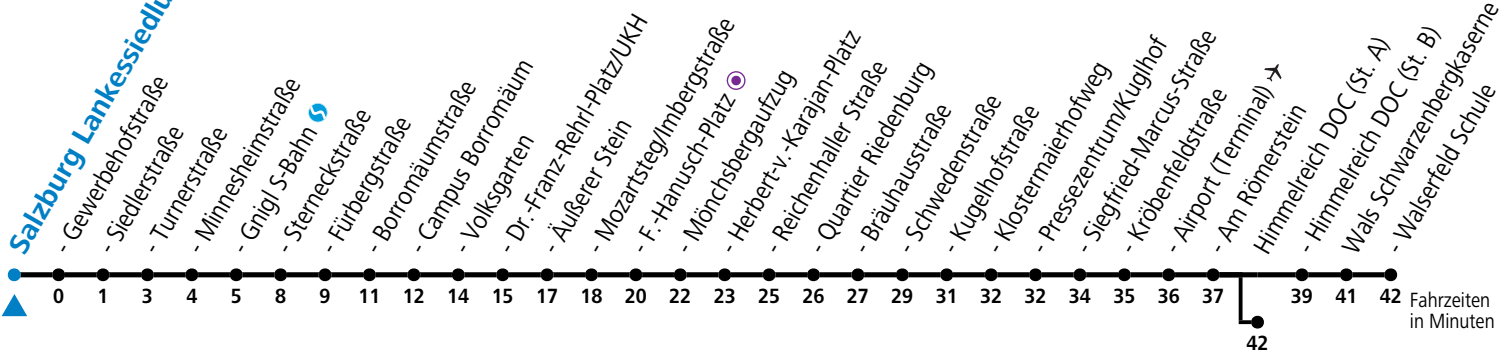

10 Salzburg Lankessiedlung

Abfahrten jetzt:

Salzburg Lankessiedlung

gültig ab 8.9.2024.

Alle Angaben ohne Gewähr.

Montag bis Freitag					Samstag					Sonn- und Feiertag				
6	16	31	46		6	30 ^b	50 ^b							
7	01	16	31	46 ^b	7	10 ^b	30 ^b	50 ^b		7	11	41		
8	01 ^b	16 ^b	31 ^b	46 ^b	8	01 ^b	16 ^b	31 ^b	46 ^b	8	11	41		
9	01 ^b	16 ^b	31 ^b	46 ^b	9	01 ^b	16 ^b	31 ^b	46 ^b	9	11	41		
10	01 ^b	16 ^b	31 ^b	46	10	01 ^b	16 ^b	31 ^b	46 ^b	10	10	40		
11	01	16	31	46	11	01 ^b	16 ^b	31 ^b	46 ^b	11	10	40		
12	01	16	31 ^b	46 ^b	12	01 ^b	16 ^b	31 ^b	46 ^b	12	10	40		
13	01 ^b	16 ^b	31 ^b	46 ^b	13	01 ^b	16 ^b	31 ^b	46 ^b	13	10	40		
14	01 ^b	16 ^b	31 ^b	46 ^b	14	01 ^b	16 ^b	31 ^b	46 ^b	14	10	40		
15	01	16	31	46	15	01 ^b	16 ^b	31 ^b	46 ^b	15	10	40		
16	01	16	31	46	16	01 ^b	16 ^b	31 ^b	46 ^b	16	10	40		
17	01	16	31	46	17	01 ^b	16 ^b	40	50 ^a	17	10	40		
18	01	16	31	46	18	00 ^a	10	40	55 ^a	18	10	40		
19	01	16 ^a	30 ^a	40	19	10	40			19	10	40		
20	10	40			20	10	40			20	10	40		
21	10	40			21	10	40			21	10	40		
22	10	40 ^a			22	10	40			22	10 ^a	40 ^a		
23	10 ^a				23	10 ^a				23	10 ^a			

a = bis Salzburg Dr.-Franz-Rehrl-Platz/UKH b = bis Himmelreich DOC (St. A)

*** NACHTSTERN: Freitag, sowie vor Sonn-/Feiertag ab ca. 22:00 Uhr - Verkehr nach Samstag-Fahrplan**
 Ferien im Bundesland Salzburg: 23.12.2023 bis 07.01.2024, 12. bis 18.02., 23.03. bis 01.04., 06.07. bis 08.09., 24.09. und 26.10. bis 02.11.2024 (Vorbehaltlich Änderungen durch die Schulbehörde)

Aufgabenträgerschaft: Stadt Salzburg, Betreiber: Salzburg Linien Verkehrsbetriebe GmbH, Bayerhamerstraße 16, 5020 Salzburg, Tel.: +43 (0)800 220050

10 Salzburg Gewerbehofstraße

Abfahrten jetzt:

gültig ab 8.9.2024.