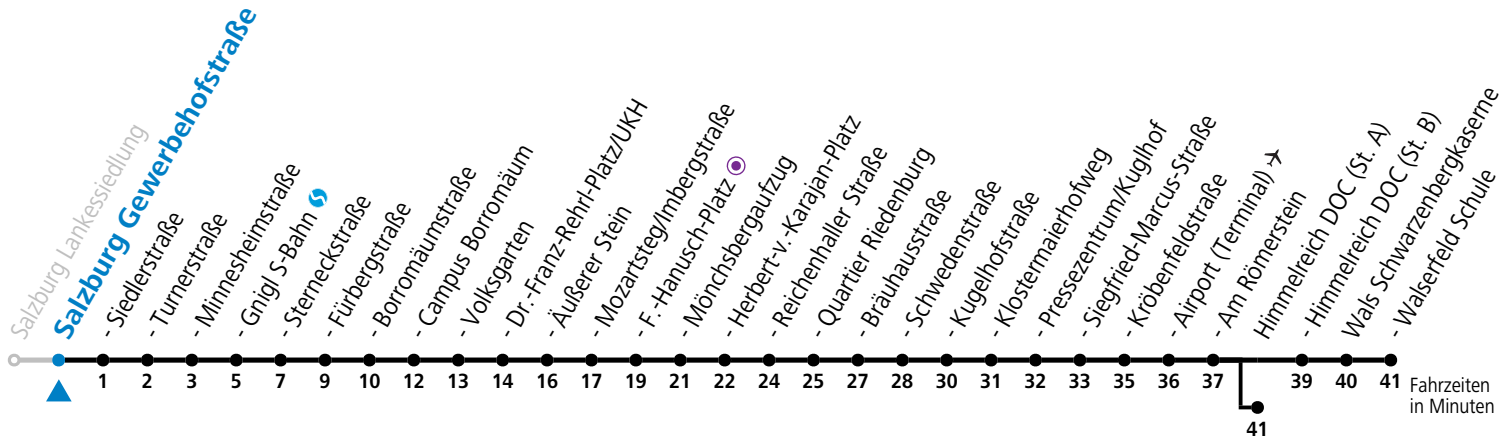

a = bis Salzburg Dr.-Franz-Rehrl-Platz/UKH b = bis Himmelreich DOC (St. A)

*** NACHTSTERN: Freitag, sowie vor Sonn-/Feiertag ab ca. 22:00 Uhr - Verkehr nach Samstag-Fahrplan**
 Ferien im Bundesland Salzburg: 23.12.2023 bis 07.01.2024, 12. bis 18.02., 23.03. bis 01.04., 06.07. bis 08.09., 24.09. und 26.10. bis 02.11.2024 (Vorbehaltlich Änderungen durch die Schulbehörde)

Aufgabenträgerschaft: Stadt Salzburg, Betreiber: Salzburg Linien Verkehrsbetriebe GmbH, Bayerhamerstraße 16, 5020 Salzburg, Tel.: +43 (0)800 220050

10 Salzburg Gewerbehofstraße

Abfahrten jetzt:

gültig ab 8.9.2024.