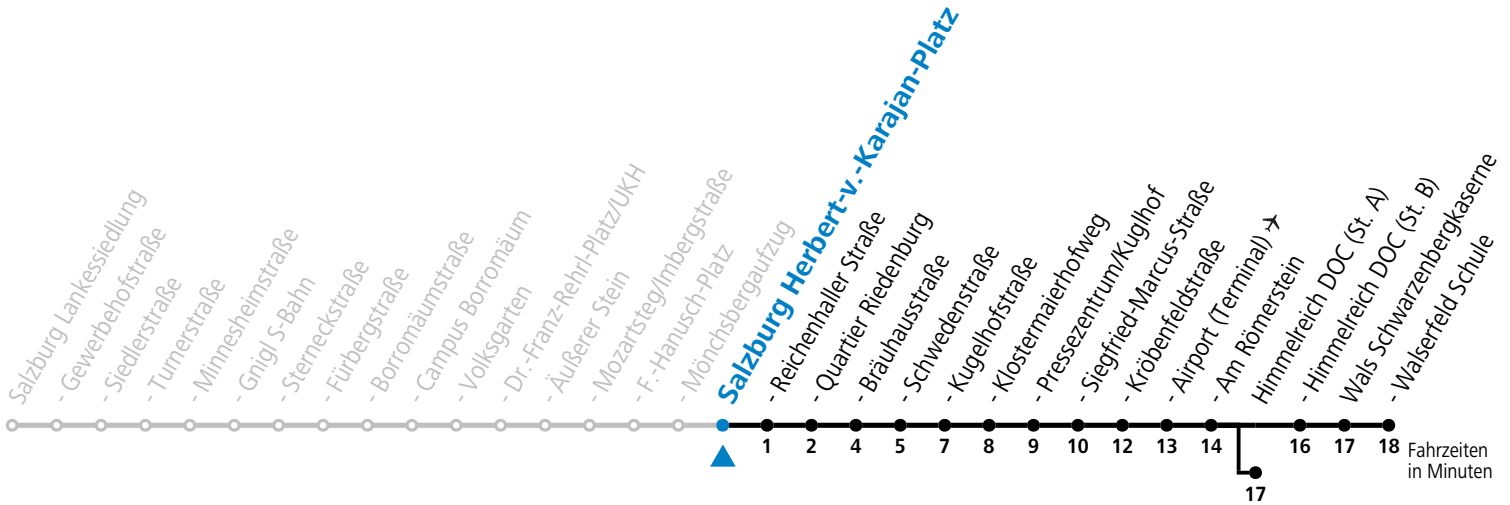

gültig ab 8.9.2024.

Alle Angaben ohne Gewähr.

Montag bis Freitag					Samstag					Sonn- und Feiertag		
5	41^a	56^a			5	52^a						
6	11^a	18^a	26	41 56	6	12^a	32^a	52^a		6	33	
7	11	26	41	56	7	12^a	32^a	52^a		7	03	33
8	11^a	26^a	41^a	56^a	8	02^a	12^a	26^a	41^a 56^a	8	03	33
9	11^a	26^a	41^a	56^a	9	11^a	26^a	41^a	56^a	9	03	33
10	11^a	26^a	41^a	56^a	10	11^a	26^a	41^a	56^a	10	03	32
11	11	26	41	56	11	11^a	26^a	41^a	56^a	11	02	32
12	11	26	41	56^a	12	11^a	26^a	41^a	56^a	12	02	32
13	11^a	26^a	41^a	56^a	13	11^a	26^a	41^a	56^a	13	02	32
14	11^a	26^a	41^a	56^a	14	11^a	26^a	41^a	56^a	14	02	32
15	11^a	26	41	56	15	11^a	26^a	41^a	56^a	15	02	32
16	11	26	41	56	16	11^a	26^a	41^a	56^a	16	02	32
17	11	26	41	56	17	11^a	26^a	41^a		17	02	32
18	11	26	41	56	18	02	32			18	02	32
19	11	26			19	02	32			19	02	32
20	02	32			20	02	32			20	02	32
21	02	32			21	02	32			21	02	32
22	02	32			22	02	32			22	02	
					23	02	18	53				
					0	28						
					1	03						

a = bis Himmelreich DOC (St. A)

* NACHTSTERN: Freitag, sowie vor Sonn-/Feiertag ab ca. 22:00 Uhr - Verkehr nach Samstag-Fahrplan
Ferien im Bundesland Salzburg: 23.12.2023 bis 07.01.2024, 12. bis 18.02., 23.03. bis 01.04., 06.07. bis 08.09., 24.09. und 26.10. bis 02.11.2024 (Vorbehaltlich Änderungen durch die Schulbehörde)

Aufgabenträgerschaft: Stadt Salzburg, Betreiber: Salzburg Linien Verkehrsbetriebe GmbH, Bayerhamerstraße 16, 5020 Salzburg, Tel.: +43 (0)800 220050