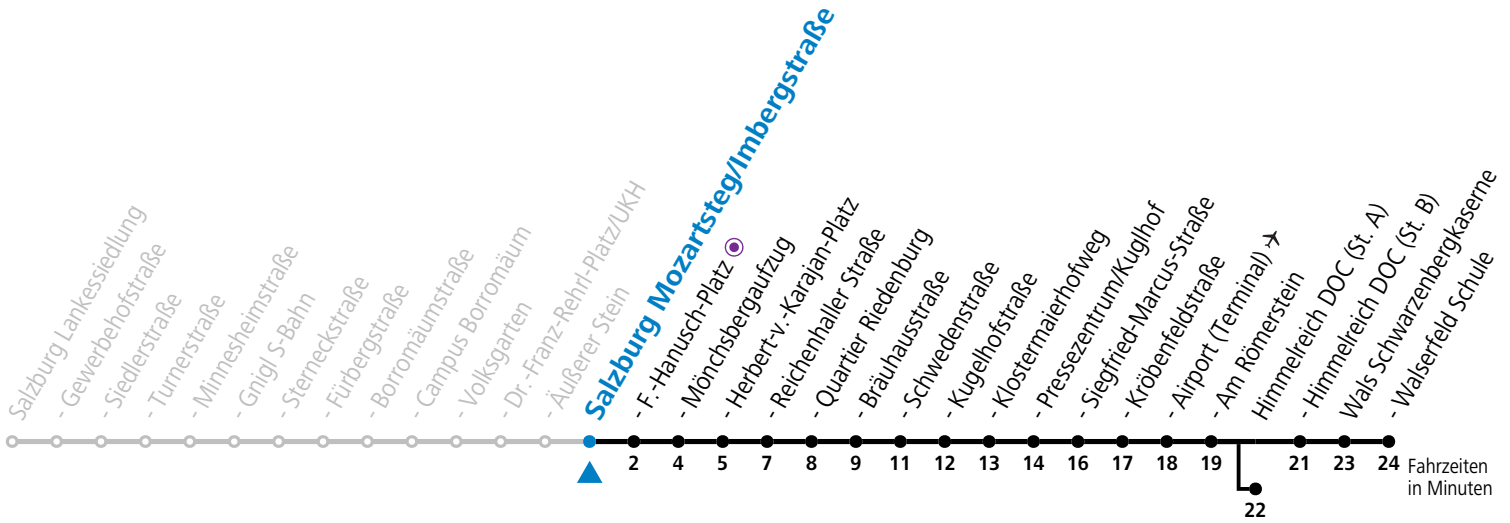

a = bis Himmelreich DOC (St. A)

*** NACHTSTERN: Freitag, sowie vor Sonn-/Feiertag ab ca. 22:00 Uhr - Verkehr nach Samstag-Fahrplan**
 Ferien im Bundesland Salzburg: 23.12.2023 bis 07.01.2024, 12. bis 18.02., 23.03. bis 01.04., 06.07. bis 08.09., 24.09. und 26.10. bis 02.11.2024 (Vorbehaltlich Änderungen durch die Schulbehörde)

Aufgabenträgerschaft: Stadt Salzburg, Betreiber: Salzburg Linien Verkehrsbetriebe GmbH, Bayerhamerstraße 16, 5020 Salzburg, Tel.: +43 (0)800 220050

10 Salzburg Mozartsteg/Imbergstraße

Abfahrten jetzt:

gültig ab 8.9.2024.