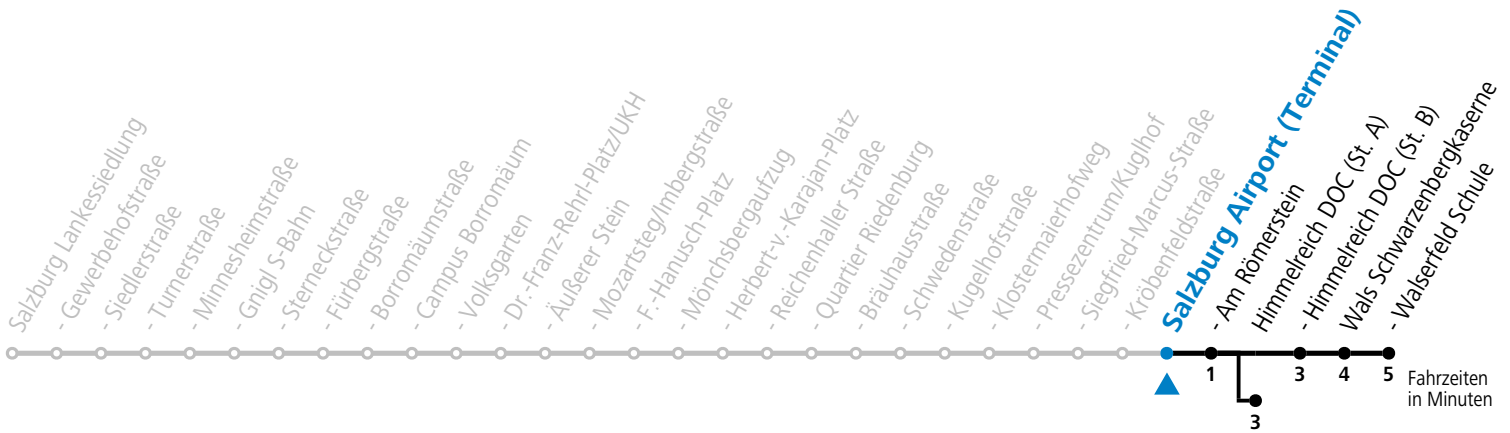

10 Salzburg Airport (Terminal) →

Abfahrten jetzt:

gültig ab 8.9.2024.

Alle Angaben ohne Gewähr.

Montag bis Freitag		Samstag		Sonn- und Feiertag	
5	53^a				
6	08^a 23^a 29^a 38 56	6	03^a 23^a 43^a	6	44
7	11 26 41 56	7	03^a 23^a 43^a	7	14 44
8	11 26^a 41^a 56^a	8	03^a 13^a 23^a 41^a 56^a	8	14 44
9	11^a 26^a 41^a 56^a	9	11^a 26^a 41^a 56^a	9	14 44
10	11^a 26^a 41^a 56^a	10	11^a 26^a 41^a 56^a	10	14 43
11	11^a 26 41 56	11	11^a 26^a 41^a 56^a	11	13 43
12	11 26 41 56	12	11^a 26^a 41^a 56^a	12	13 43
13	11^a 26^a 41^a 56^a	13	11^a 26^a 41^a 56^a	13	13 43
14	11^a 26^a 41^a 56^a	14	11^a 26^a 41^a 56^a	14	13 43
15	11^a 26^a 41 56	15	11^a 26^a 41^a 56^a	15	13 43
16	11 26 41 56	16	11^a 26^a 41^a 56^a	16	13 43
17	11 26 41 56	17	11^a 26^a 41^a 56^a	17	13 43
18	11 26 41 56	18	13 43	18	13 43
19	11 26 41	19	13 43	19	13 43
20	13 43	20	13 43	20	13 43
21	13 43	21	13 43	21	13 43
22	13 43	22	13 43	22	13
		23	13 29		
		0	04 39		
		1	14		

a = bis Himmelreich DOC (St. A)

* NACHTSTERN: Freitag, sowie vor Sonn-/Feiertag ab ca. 22:00 Uhr - Verkehr nach Samstag-Fahrplan
Ferien im Bundesland Salzburg: 23.12.2023 bis 07.01.2024, 12. bis 18.02., 23.03. bis 01.04., 06.07. bis 08.09., 24.09. und 26.10. bis 02.11.2024 (Vorbehaltlich Änderungen durch die Schulbehörde)

Aufgabenträgerschaft: Stadt Salzburg, Betreiber: Salzburg Linien Verkehrsbetriebe GmbH, Bayerhamerstraße 16, 5020 Salzburg, Tel.: +43 (0)800 220050