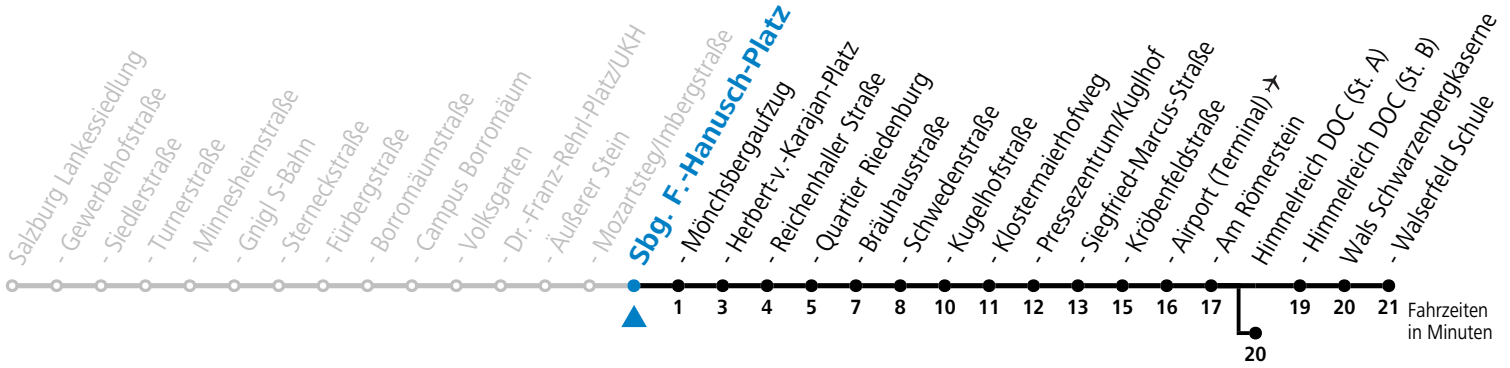

gültig ab 8.9.2024.

Alle Angaben ohne Gewähr.

Montag bis Freitag		Samstag		Sonn- und Feiertag	
5	38^a 53^a	5	49^a		
6	08^a 15^a 23 38 53	6	09^a 29^a 49^a	6	30
7	08 23 38 53	7	09^a 29^a 49^a 59^a	7	00 30
8	08^a 23^a 38^a 53^a	8	09^a 23^a 38^a 53^a	8	00 30
9	08^a 23^a 38^a 53^a	9	08^a 23^a 38^a 53^a	9	00 30
10	08^a 23^a 38^a 53^a	10	08^a 23^a 38^a 53^a	10	00 29 59
11	08 23 38 53	11	08^a 23^a 38^a 53^a	11	29 59
12	08 23 38 53^a	12	08^a 23^a 38^a 53^a	12	29 59
13	08^a 23^a 38^a 53^a	13	08^a 23^a 38^a 53^a	13	29 59
14	08^a 23^a 38^a 53^a	14	08^a 23^a 38^a 53^a	14	29 59
15	08^a 23 38 53	15	08^a 23^a 38^a 53^a	15	29 59
16	08 23 38 53	16	08^a 23^a 38^a 53^a	16	29 59
17	08 23 38 53	17	08^a 23^a 38^a 59	17	29 59
18	08 23 38 53	18	29 59	18	29 59
19	08 23 59	19	29 59	19	29 59
20	29 59	20	29 59	20	29 59
21	29 59	21	29 59	21	29 59
22	29	22	29 59		
		23	15 50		
		0	25		
		1	00		

a = bis Himmelreich DOC (St. A)

* **NACHTSTERN: Freitag, sowie vor Sonn-/Feiertag ab ca. 22:00 Uhr - Verkehr nach Samstag-Fahrplan**
Ferien im Bundesland Salzburg: 23.12.2023 bis 07.01.2024, 12. bis 18.02., 23.03. bis 01.04., 06.07. bis 08.09., 24.09. und 26.10. bis 02.11.2024 (Vorbehaltlich Änderungen durch die Schulbehörde)

Aufgabenträgerschaft: Stadt Salzburg, Betreiber: Salzburg Linien Verkehrsbetriebe GmbH, Bayerhamerstraße 16, 5020 Salzburg, Tel.: +43 (0)800 220050