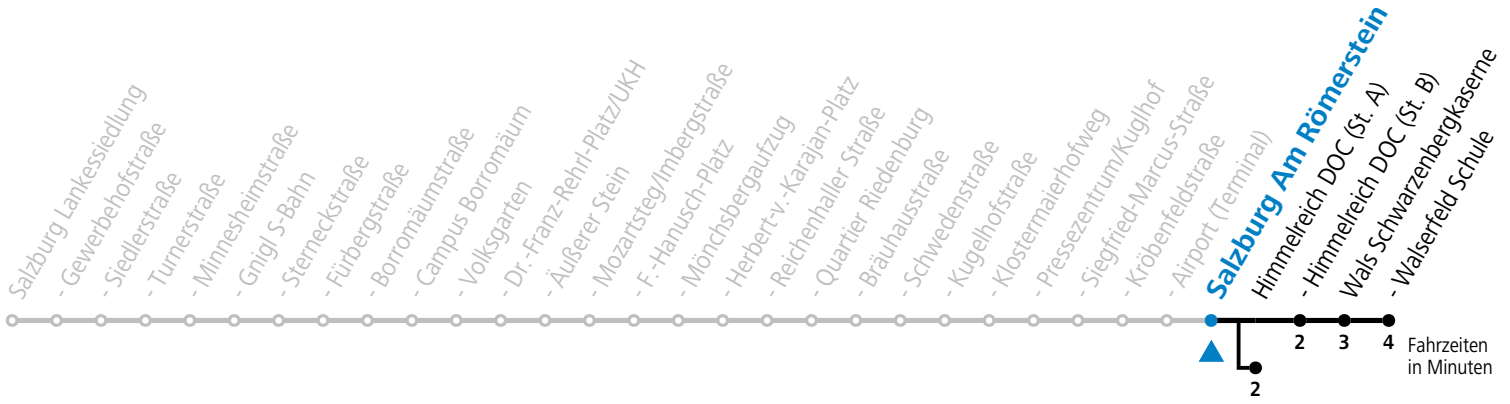

gültig ab 8.9.2024.

Alle Angaben ohne Gewähr.

Montag bis Freitag		Samstag		Sonn- und Feiertag	
5	54^a				
6	09^a 24^a 30^a 39 57	6	04^a 24^a 44^a	6	45
7	12 27 42 57	7	04^a 24^a 44^a	7	15 45
8	12 27^a 42^a 57^a	8	04^a 14^a 24^a 42^a 57^a	8	15 45
9	12^a 27^a 42^a 57^a	9	12^a 27^a 42^a 57^a	9	15 45
10	12^a 27^a 42^a 57^a	10	12^a 27^a 42^a 57^a	10	15 44
11	12^a 27 42 57	11	12^a 27^a 42^a 57^a	11	14 44
12	12 27 42 57	12	12^a 27^a 42^a 57^a	12	14 44
13	12^a 27^a 42^a 57^a	13	12^a 27^a 42^a 57^a	13	14 44
14	12^a 27^a 42^a 57^a	14	12^a 27^a 42^a 57^a	14	14 44
15	12^a 27^a 42 57	15	12^a 27^a 42^a 57^a	15	14 44
16	12 27 42 57	16	12^a 27^a 42^a 57^a	16	14 44
17	12 27 42 57	17	12^a 27^a 42^a 57^a	17	14 44
18	12 27 42 57	18	14 44	18	14 44
19	12 27 42	19	14 44	19	14 44
20	14 44	20	14 44	20	14 44
21	14 44	21	14 44	21	14 44
22	14 44	22	14 44	22	14
		23	14 30		
		0	05 40		
		1	15		

a = bis Himmelreich DOC (St. A)

* NACHTSTERN: Freitag, sowie vor Sonn-/Feiertag ab ca. 22:00 Uhr - Verkehr nach Samstag-Fahrplan
Ferien im Bundesland Salzburg: 23.12.2023 bis 07.01.2024, 12. bis 18.02., 23.03. bis 01.04., 06.07. bis 08.09., 24.09. und 26.10. bis 02.11.2024 (Vorbehaltlich Änderungen durch die Schulbehörde)

Aufgabenträgerschaft: Stadt Salzburg, Betreiber: Salzburg Linien Verkehrsbetriebe GmbH, Bayerhamerstraße 16, 5020 Salzburg, Tel.: +43 (0)800 220050