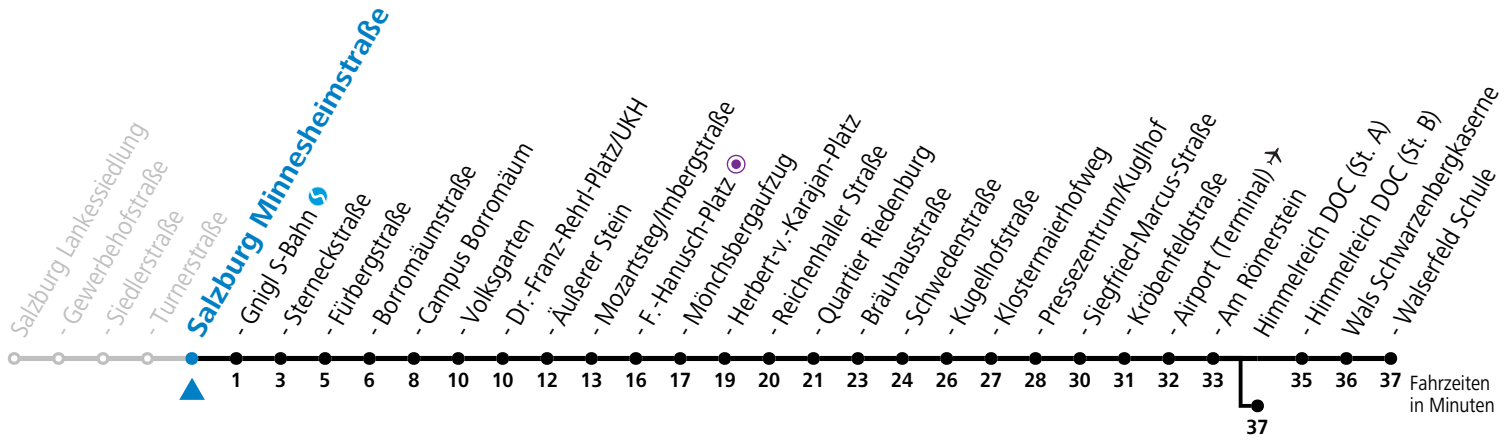

a = bis Salzburg Dr.-Franz-Rehrl-Platz/UKH b = bis Himmelreich DOC (St. A)

*** NACHTSTERN: Freitag, sowie vor Sonn-/Feiertag ab ca. 22:00 Uhr - Verkehr nach Samstag-Fahrplan**

Ferien im Bundesland Salzburg: 23.12.2023 bis 07.01.2024, 12. bis 18.02., 23.03. bis 01.04., 06.07. bis 08.09., 24.09. und 26.10. bis 02.11.2024 (Vorbehaltlich Änderungen durch die Schulbehörde)

Aufgabenträgerschaft: Stadt Salzburg, Betreiber: Salzburg Linien Verkehrsbetriebe GmbH, Bayerhamerstraße 16, 5020 Salzburg, Tel.: +43 (0)800 220050

10 Salzburg Minnesheimstraße

Abfahrten jetzt:

gültig ab 8.9.2024.