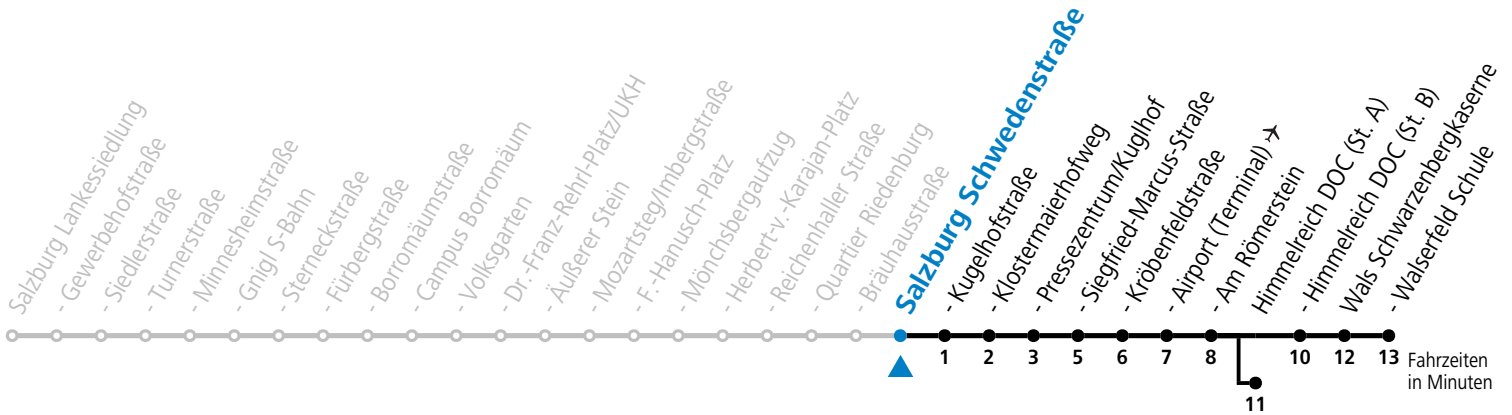

10 Salzburg Schwedenstraße

Abfahrten jetzt:

gültig ab 8.9.2024.

Alle Angaben ohne Gewähr.

Montag bis Freitag		Samstag		Sonn- und Feiertag	
5	46^a	5	57^a		
6	01^a 16^a 23^a 31 47	6	17^a 37^a 57^a	6	38
7	02 17 32 47	7	17^a 37^a 57^a	7	08 38
8	02 17^a 32^a 47^a	8	07^a 17^a 32^a 47^a	8	08 38
9	02^a 17^a 32^a 47^a	9	02^a 17^a 32^a 47^a	9	08 38
10	02^a 17^a 32^a 47^a	10	02^a 17^a 32^a 47^a	10	08 37
11	02^a 17 32 47	11	02^a 17^a 32^a 47^a	11	07 37
12	02 17 32 47	12	02^a 17^a 32^a 47^a	12	07 37
13	02^a 17^a 32^a 47^a	13	02^a 17^a 32^a 47^a	13	07 37
14	02^a 17^a 32^a 47^a	14	02^a 17^a 32^a 47^a	14	07 37
15	02^a 17^a 32 47	15	02^a 17^a 32^a 47^a	15	07 37
16	02 17 32 47	16	02^a 17^a 32^a 47^a	16	07 37
17	02 17 32 47	17	02^a 17^a 32^a 47^a	17	07 37
18	02 17 32 47	18	07 37	18	07 37
19	02 17 32	19	07 37	19	07 37
20	07 37	20	07 37	20	07 37
21	07 37	21	07 37	21	07 37
22	07 37	22	07 37	22	07
		23	07 23 58		
		0	33		
		1	08		

a = bis Himmelreich DOC (St. A)

* NACHTSTERN: Freitag, sowie vor Sonn-/Feiertag ab ca. 22:00 Uhr - Verkehr nach Samstag-Fahrplan
Ferien im Bundesland Salzburg: 23.12.2023 bis 07.01.2024, 12. bis 18.02., 23.03. bis 01.04., 06.07. bis 08.09., 24.09. und 26.10. bis 02.11.2024 (Vorbehaltlich Änderungen durch die Schulbehörde)

Aufgabenträgerschaft: Stadt Salzburg, Betreiber: Salzburg Linien Verkehrsbetriebe GmbH, Bayerhamerstraße 16, 5020 Salzburg, Tel.: +43 (0)800 220050