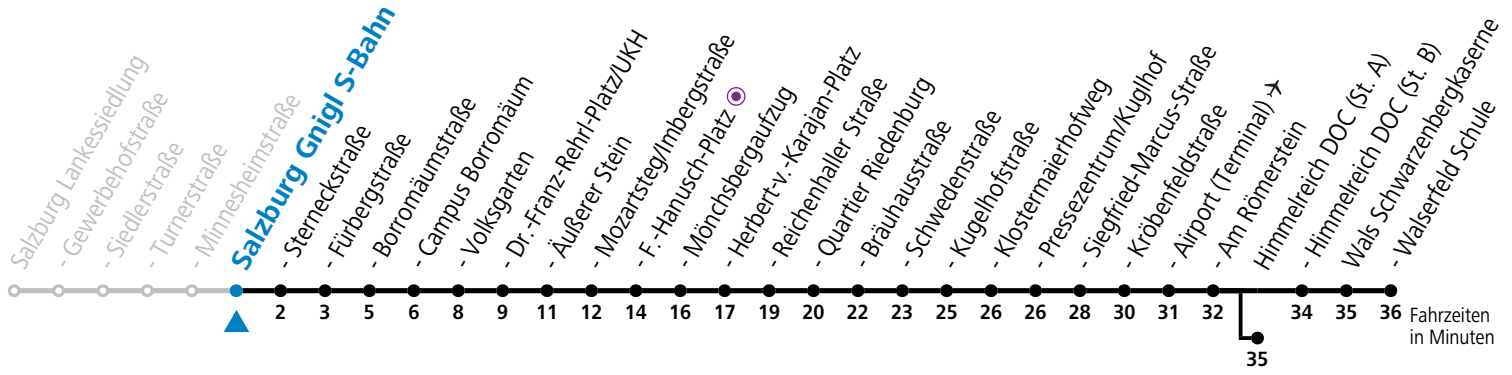

gültig ab 8.9.2024.

Alle Angaben ohne Gewähr.

Montag bis Freitag					Samstag					Sonn- und Feiertag				
6	23	38	53		6	35^b	55^b							
7	08	23	38	53^b	7	15^b	35^b	55^b		7	16	46		
8	08^b	23^b	38^b	53^b	8	08^b	23^b	38^b	53^b	8	16	46		
9	08^b	23^b	38^b	53^b	9	08^b	23^b	38^b	53^b	9	16	46		
10	08^b	23^b	38^b	53	10	08^b	23^b	38^b	53^b	10	15	45		
11	08	23	38	53	11	08^b	23^b	38^b	53^b	11	15	45		
12	08	23	38^b	53^b	12	08^b	23^b	38^b	53^b	12	15	45		
13	08^b	23^b	38^b	53^b	13	08^b	23^b	38^b	53^b	13	15	45		
14	08^b	23^b	38^b	53^b	14	08^b	23^b	38^b	53^b	14	15	45		
15	08	23	38	53	15	08^b	23^b	38^b	53^b	15	15	45		
16	08	23	38	53	16	08^b	23^b	38^b	53^b	16	15	45		
17	08	23	38	53	17	08^b	23^b	45	55^a	17	15	45		
18	08	23	38	53	18	05^a	15	45		18	15	45		
19	08	21^a	35^a	45	19	00^a	15	45		19	15	45		
20	15	45			20	15	45			20	15	45		
21	15	45			21	15	45			21	15	45		
22	15	45^a			22	15	45			22	15^a	45^a		
23	15^a				23	15^a				23	15^a			

a = bis Salzburg Dr.-Franz-Rehrl-Platz/UKH   b = bis Himmelreich DOC (St. A)

* NACHTSTERN: Freitag, sowie vor Sonn-/Feiertag ab ca. 22:00 Uhr - Verkehr nach Samstag-Fahrplan

Ferien im Bundesland Salzburg: 23.12.2023 bis 07.01.2024, 12. bis 18.02., 23.03. bis 01.04., 06.07. bis 08.09., 24.09. und 26.10. bis 02.11.2024 (Vorbehaltlich Änderungen durch die Schulbehörde)

Aufgabenträgerschaft: Stadt Salzburg, Betreiber: Salzburg Linien Verkehrsbetriebe GmbH, Bayerhamerstraße 16, 5020 Salzburg, Tel.: +43 (0)800 220050