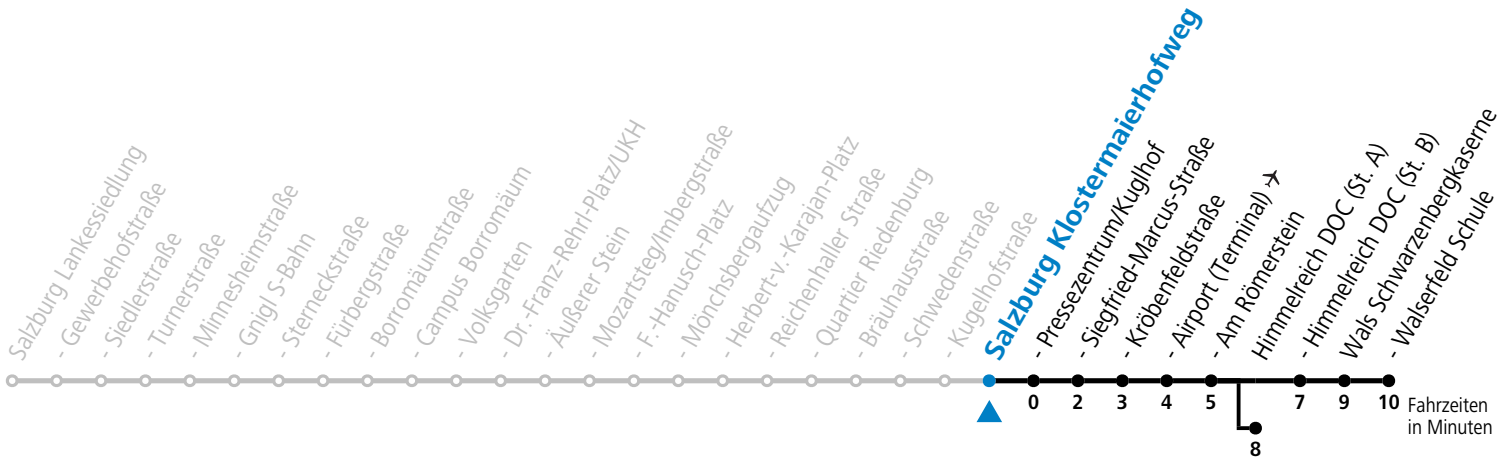

10 Salzburg Klostermaierhofweg

Abfahrten jetzt:

gültig ab 8.9.2024.

Alle Angaben ohne Gewähr.

Montag bis Freitag		Samstag		Sonn- und Feiertag	
5	49^a	5	59^a		
6	04^a 19^a 25^a 34 50	6	19^a 39^a 59^a	6	40
7	05 20 35 50	7	19^a 39^a 59^a	7	10 40
8	05 20^a 35^a 50^a	8	09^a 19^a 35^a 50^a	8	10 40
9	05^a 20^a 35^a 50^a	9	05^a 20^a 35^a 50^a	9	10 40
10	05^a 20^a 35^a 50^a	10	05^a 20^a 35^a 50^a	10	10 39
11	05^a 20 35 50	11	05^a 20^a 35^a 50^a	11	09 39
12	05 20 35 50	12	05^a 20^a 35^a 50^a	12	09 39
13	05^a 20^a 35^a 50^a	13	05^a 20^a 35^a 50^a	13	09 39
14	05^a 20^a 35^a 50^a	14	05^a 20^a 35^a 50^a	14	09 39
15	05^a 20^a 35 50	15	05^a 20^a 35^a 50^a	15	09 39
16	05 20 35 50	16	05^a 20^a 35^a 50^a	16	09 39
17	05 20 35 50	17	05^a 20^a 35^a 50^a	17	09 39
18	05 20 35 50	18	09 39	18	09 39
19	05 20 35	19	09 39	19	09 39
20	09 39	20	09 39	20	09 39
21	09 39	21	09 39	21	09 39
22	09 39	22	09 39	22	09
		23	09 25		
		0	00 35		
		1	10		

a = bis Himmelreich DOC (St. A)

* NACHTSTERN: Freitag, sowie vor Sonn-/Feiertag ab ca. 22:00 Uhr - Verkehr nach Samstag-Fahrplan

Ferien im Bundesland Salzburg: 23.12.2023 bis 07.01.2024, 12. bis 18.02., 23.03. bis 01.04., 06.07. bis 08.09., 24.09. und 26.10. bis 02.11.2024 (Vorbehaltlich Änderungen durch die Schulbehörde)

Aufgabenträgerschaft: Stadt Salzburg, Betreiber: Salzburg Linien Verkehrsbetriebe GmbH, Bayerhamerstraße 16, 5020 Salzburg, Tel.: +43 (0)800 220050