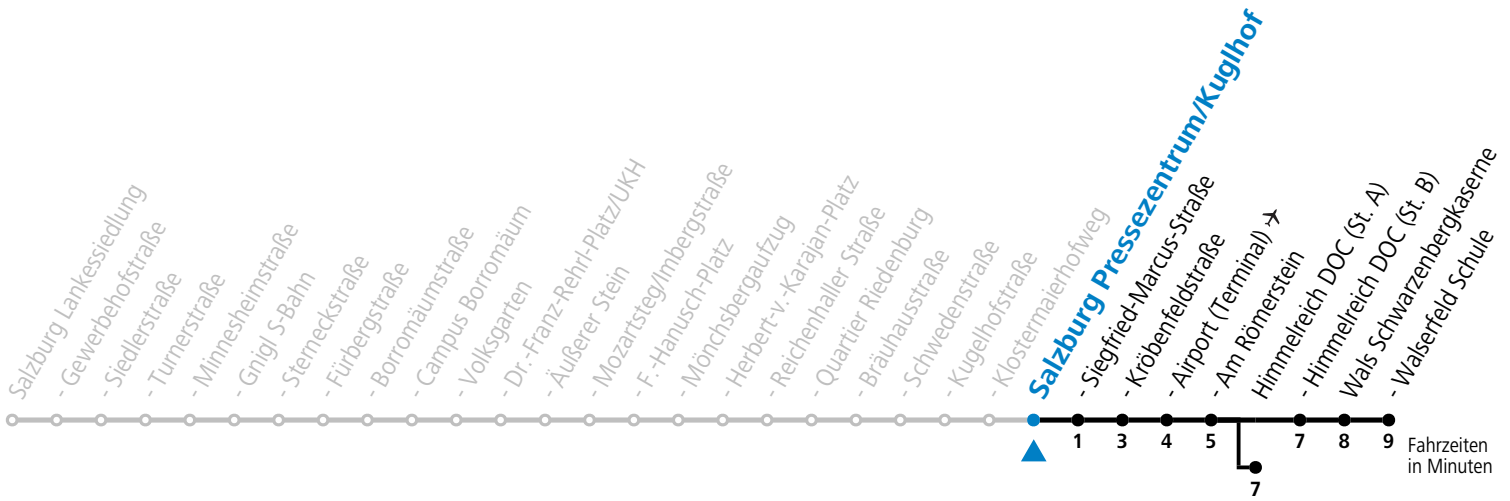

gültig ab 8.9.2024.

Alle Angaben ohne Gewähr.

Montag bis Freitag		Samstag		Sonn- und Feiertag	
5	49^a				
6	04^a 19^a 26^a 34 51	6	00^a 20^a 40^a	6	41
7	06 21 36 51	7	00^a 20^a 40^a	7	11 41
8	06 21^a 36^a 51^a	8	00^a 10^a 20^a 36^a 51^a	8	11 41
9	06^a 21^a 36^a 51^a	9	06^a 21^a 36^a 51^a	9	11 41
10	06^a 21^a 36^a 51^a	10	06^a 21^a 36^a 51^a	10	11 40
11	06^a 21 36 51	11	06^a 21^a 36^a 51^a	11	10 40
12	06 21 36 51	12	06^a 21^a 36^a 51^a	12	10 40
13	06^a 21^a 36^a 51^a	13	06^a 21^a 36^a 51^a	13	10 40
14	06^a 21^a 36^a 51^a	14	06^a 21^a 36^a 51^a	14	10 40
15	06^a 21^a 36 51	15	06^a 21^a 36^a 51^a	15	10 40
16	06 21 36 51	16	06^a 21^a 36^a 51^a	16	10 40
17	06 21 36 51	17	06^a 21^a 36^a 51^a	17	10 40
18	06 21 36 51	18	10 40	18	10 40
19	06 21 36	19	10 40	19	10 40
20	10 40	20	10 40	20	10 40
21	10 40	21	10 40	21	10 40
22	10 40	22	10 40	22	10
		23	10 26		
		0	01 36		
		1	11		

a = bis Himmelreich DOC (St. A)

* NACHTSTERN: Freitag, sowie vor Sonn-/Feiertag ab ca. 22:00 Uhr - Verkehr nach Samstag-Fahrplan
Ferien im Bundesland Salzburg: 23.12.2023 bis 07.01.2024, 12. bis 18.02., 23.03. bis 01.04., 06.07. bis 08.09., 24.09. und 26.10. bis 02.11.2024 (Vorbehaltlich Änderungen durch die Schulbehörde)

Aufgabenträgerschaft: Stadt Salzburg, Betreiber: Salzburg Linien Verkehrsbetriebe GmbH, Bayerhamerstraße 16, 5020 Salzburg, Tel.: +43 (0)800 220050