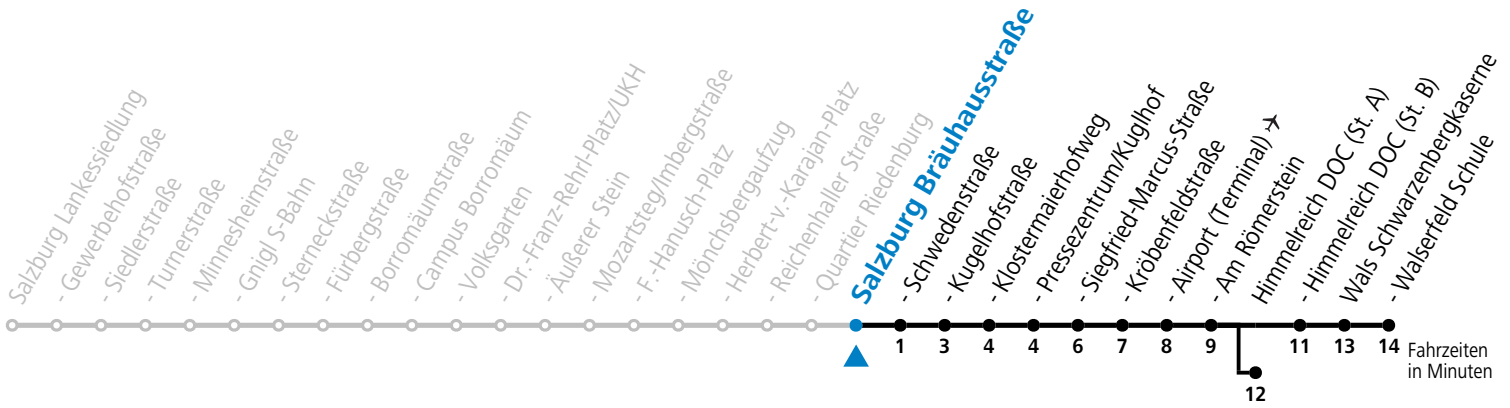

10 Salzburg Bräuhausstraße

Abfahrten jetzt:

gültig ab 8.9.2024.

Alle Angaben ohne Gewähr.

Montag bis Freitag		Samstag		Sonn- und Feiertag	
5	45^a	5	56^a		
6	00^a 15^a 22^a 30 46	6	16^a 36^a 56^a	6	37
7	01 16 31 46	7	16^a 36^a 56^a	7	07 37
8	01 16^a 31^a 46^a	8	06^a 16^a 31^a 46^a	8	07 37
9	01^a 16^a 31^a 46^a	9	01^a 16^a 31^a 46^a	9	07 37
10	01^a 16^a 31^a 46^a	10	01^a 16^a 31^a 46^a	10	07 36
11	01^a 16 31 46	11	01^a 16^a 31^a 46^a	11	06 36
12	01 16 31 46	12	01^a 16^a 31^a 46^a	12	06 36
13	01^a 16^a 31^a 46^a	13	01^a 16^a 31^a 46^a	13	06 36
14	01^a 16^a 31^a 46^a	14	01^a 16^a 31^a 46^a	14	06 36
15	01^a 16^a 31 46	15	01^a 16^a 31^a 46^a	15	06 36
16	01 16 31 46	16	01^a 16^a 31^a 46^a	16	06 36
17	01 16 31 46	17	01^a 16^a 31^a 46^a	17	06 36
18	01 16 31 46	18	06 36	18	06 36
19	01 16 31	19	06 36	19	06 36
20	06 36	20	06 36	20	06 36
21	06 36	21	06 36	21	06 36
22	06 36	22	06 36	22	06
		23	06 22 57		
		0	32		
		1	07		

a = bis Himmelreich DOC (St. A)

* NACHTSTERN: Freitag, sowie vor Sonn-/Feiertag ab ca. 22:00 Uhr - Verkehr nach Samstag-Fahrplan
Ferien im Bundesland Salzburg: 23.12.2023 bis 07.01.2024, 12. bis 18.02., 23.03. bis 01.04., 06.07. bis 08.09., 24.09. und 26.10. bis 02.11.2024 (Vorbehaltlich Änderungen durch die Schulbehörde)

Aufgabenträgerschaft: Stadt Salzburg, Betreiber: Salzburg Linien Verkehrsbetriebe GmbH, Bayerhamerstraße 16, 5020 Salzburg, Tel.: +43 (0)800 220050