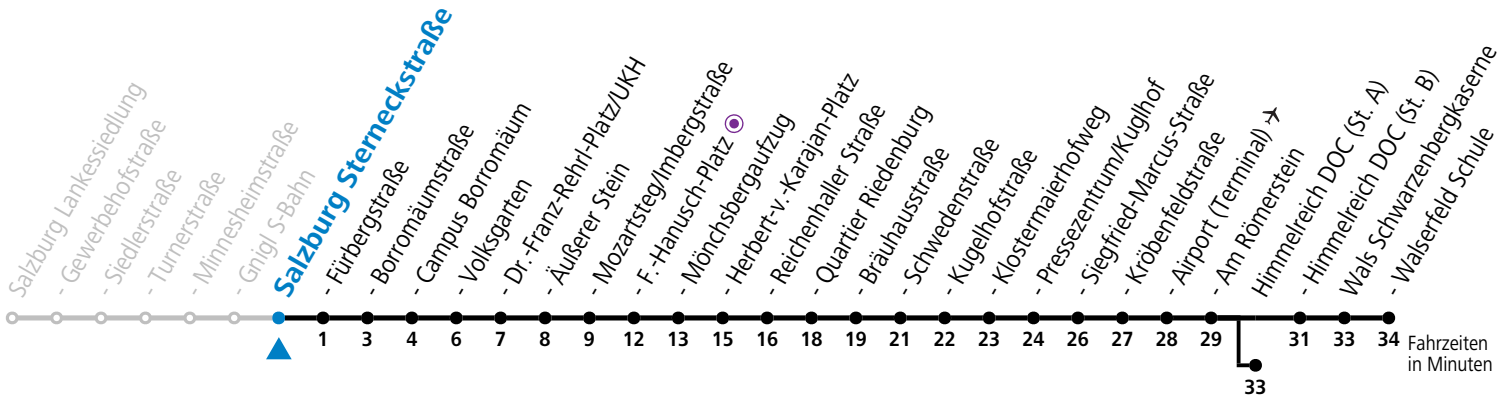

a = bis Salzburg Dr.-Franz-Rehrl-Platz/UKH b = bis Himmelreich DOC (St. A)

*** NACHTSTERN: Freitag, sowie vor Sonn-/Feiertag ab ca. 22:00 Uhr - Verkehr nach Samstag-Fahrplan**

Ferien im Bundesland Salzburg: 23.12.2023 bis 07.01.2024, 12. bis 18.02., 23.03. bis 01.04., 06.07. bis 08.09., 24.09. und 26.10. bis 02.11.2024 (Vorbehaltlich Änderungen durch die Schulbehörde)

Aufgabenträgerschaft: Stadt Salzburg, Betreiber: Salzburg Linien Verkehrsbetriebe GmbH, Bayerhamerstraße 16, 5020 Salzburg, Tel.: +43 (0)800 220050

10 Salzburg Sterneckstraße

Abfahrten jetzt:

gültig ab 8.9.2024.