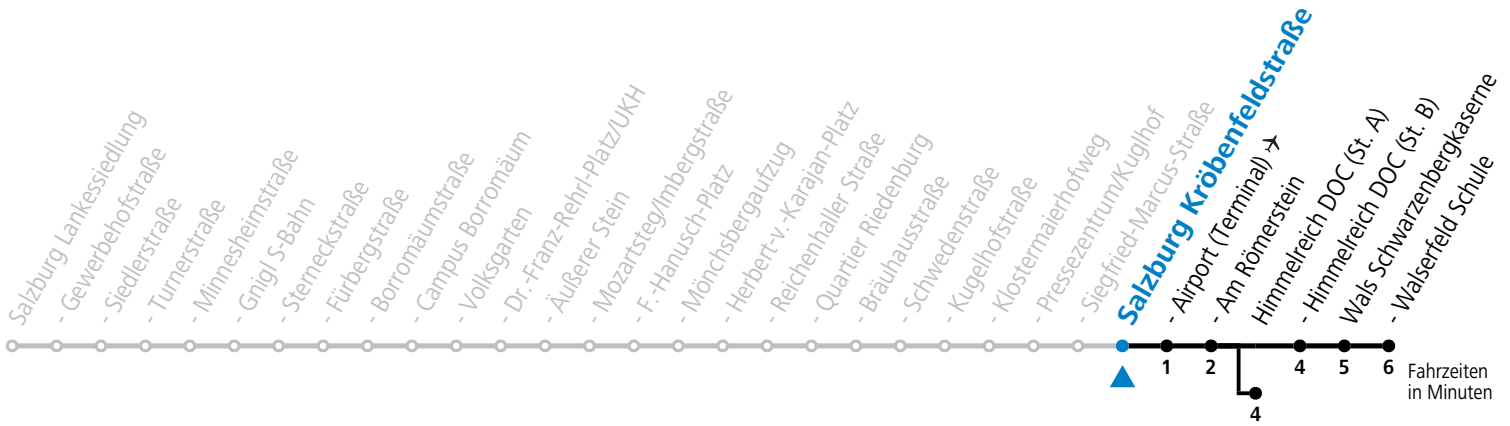

Aufgabenträgerschaft: Stadt Salzburg, Betreiber: Salzburg Linien Verkehrsbetriebe GmbH, Bayerhamerstraße 16, 5020 Salzburg, Tel.: +43 (0)800 220050

10 Salzburg Kröbenfeldstraße

Abfahrten jetzt:

gültig ab 8.9.2024.