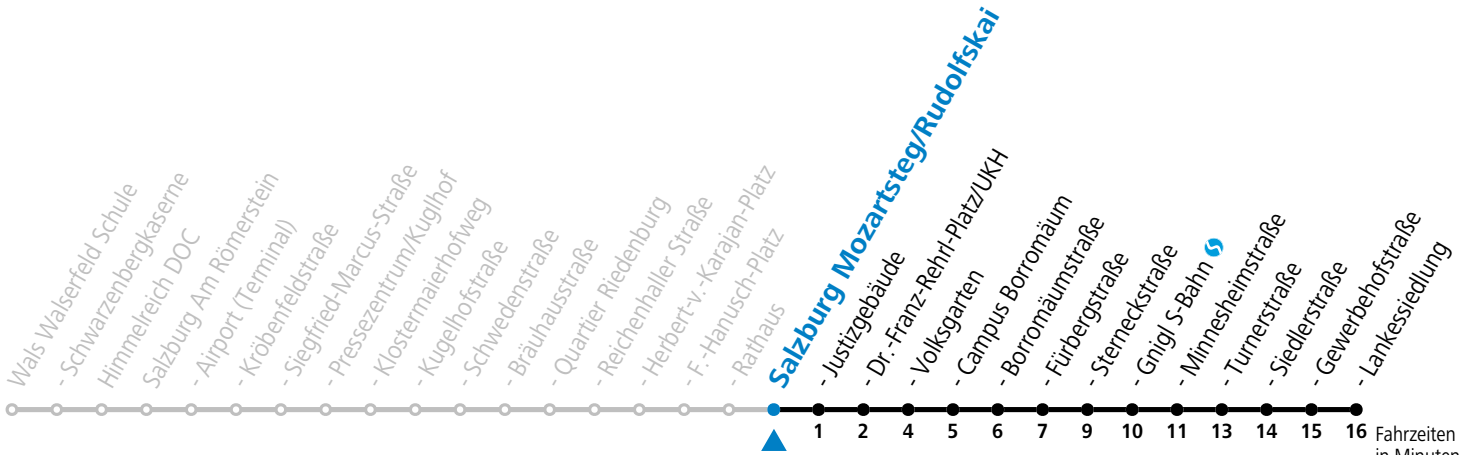

10 Salzburg Mozartsteg/Rudolfskai

Abfahrten jetzt:

gültig ab 8.9.2024.

Fahrzeiten
in Minuten
Alle Angaben ohne Gewähr.

Montag bis Freitag				Samstag				Sonn- und Feiertag			
6	22	37	51	6	30	50					
7	06	21	36 51	7	10	30 50	7	25	55		
8	06	21	36 51	8	10	30 51	8	25	55		
9	06	21	36 51	9	06	21 36 51	9	25	49		
10	06	21	36 51	10	06	21 36 51	10	19	49		
11	06	21	36 51	11	06	21 36 51	11	19	49		
12	06	21	36 51	12	06	21 36 51	12	19	49		
13	06	21	36 51	13	06	21 36 51	13	19	49		
14	06	21	36 51	14	06	21 36 51	14	19	49		
15	06	21	36 51	15	06	21 36 51	15	19	49		
16	06	21	36 51	16	06	21 36 51	16	19	49		
17	06	21	36 51	17	06	21 36 51	17	19	49		
18	06	21	36 51	18	06	30 49	18	19	49		
19	06	22	49	19	19	49	19	19	49		
20	19	49		20	19	49	20	19	49		
21	19	49		21	19	49	21	19	49		
22	19	49		22	19	49	22	19	49		

* NACHTSTERN: Freitag, sowie vor Sonn-/Feiertag ab ca. 22:00 Uhr - Verkehr nach Samstag-Fahrplan
Ferien im Bundesland Salzburg: 23.12.2023 bis 07.01.2024, 12. bis 18.02., 23.03. bis 01.04., 06.07. bis 08.09., 24.09. und 26.10. bis 02.11.2024 (Vorbehaltlich Änderungen durch die Schulbehörde)

Aufgabenträgerschaft: Stadt Salzburg, Betreiber: Salzburg Linien Verkehrsbetriebe GmbH, Bayerhamerstraße 16, 5020 Salzburg, Tel.: +43 (0)800 220050