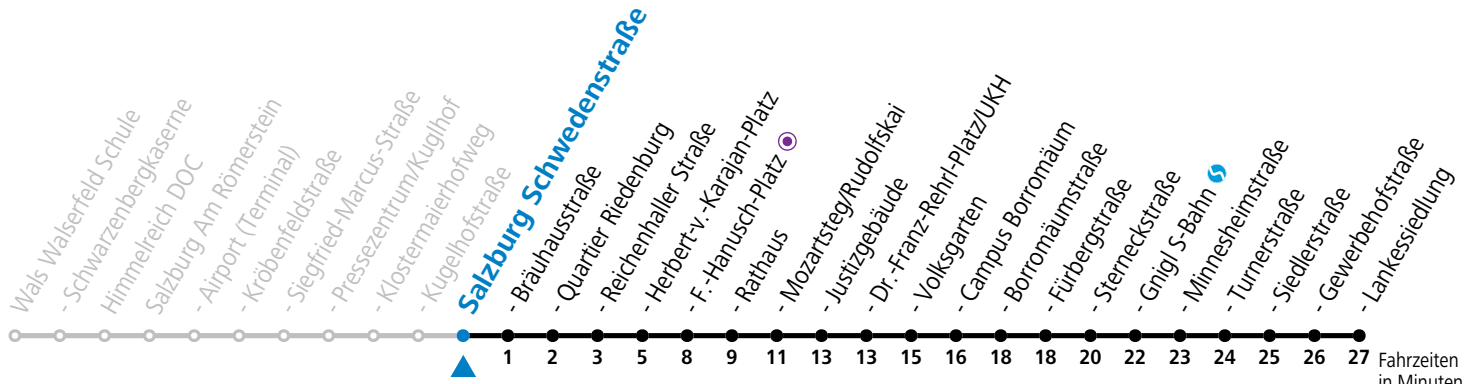

10 Salzburg Schwedenstraße

Abfahrten jetzt:

gültig ab 8.9.2024.

Fahrzeiten in Minuten
Alle Angaben ohne Gewähr.

Montag bis Freitag					Samstag					Sonn- und Feiertag	
6	11	26	40	55	6	19	39	59			
7	10	25	40	55	7	19	39	59	7	13 43	
8	10	25	40	55	8	19	40	55	8	13 43	
9	10	25	40	55	9	10	25	40	55	9	13 37
10	10	25	40	55	10	10	25	40	55	10	07 37
11	10	25	40	55	11	10	25	40	55	11	07 37
12	10	25	40	55	12	10	25	40	55	12	07 37
13	10	25	40	55	13	10	25	40	55	13	07 37
14	10	25	40	55	14	10	25	40	55	14	07 37
15	10	25	40	55	15	10	25	40	55	15	07 37
16	10	25	40	55	16	10	25	40	55	16	07 37
17	10	25	40	55	17	10	25	40	55	17	07 37
18	10	25	40	55	18	09^a	19	37	18	07 37	
19	11	27^a	37	52^a	19	07	37	19	07 37		
20	07	37	20	07	37	20	07	37			
21	07	37	21	07	37	21	07	37			
22	07	37	22	07	37	22	07	37			
23	07^a	23	07^b	42^b							
		0	17^b	52^b							
		1	17^a	47^a							

a = bis Salzburg Mozartsteg/Rudolfskai   b = verkehrt ab Rathaus weiter bis Birkensiedlung (Linie 5)

* NACHTSTERN: Freitag, sowie vor Sonn-/Feiertag ab ca. 22:00 Uhr - Verkehr nach Samstag-Fahrplan
Ferien im Bundesland Salzburg: 23.12.2023 bis 07.01.2024, 12. bis 18.02., 23.03. bis 01.04., 06.07. bis 08.09., 24.09. und 26.10. bis 02.11.2024 (Vorbehaltlich Änderungen durch die Schulbehörde)

Aufgabenträgerschaft: Stadt Salzburg, Betreiber: Salzburg Linien Verkehrsbetriebe GmbH, Bayerhamerstraße 16, 5020 Salzburg, Tel.: +43 (0)800 220050