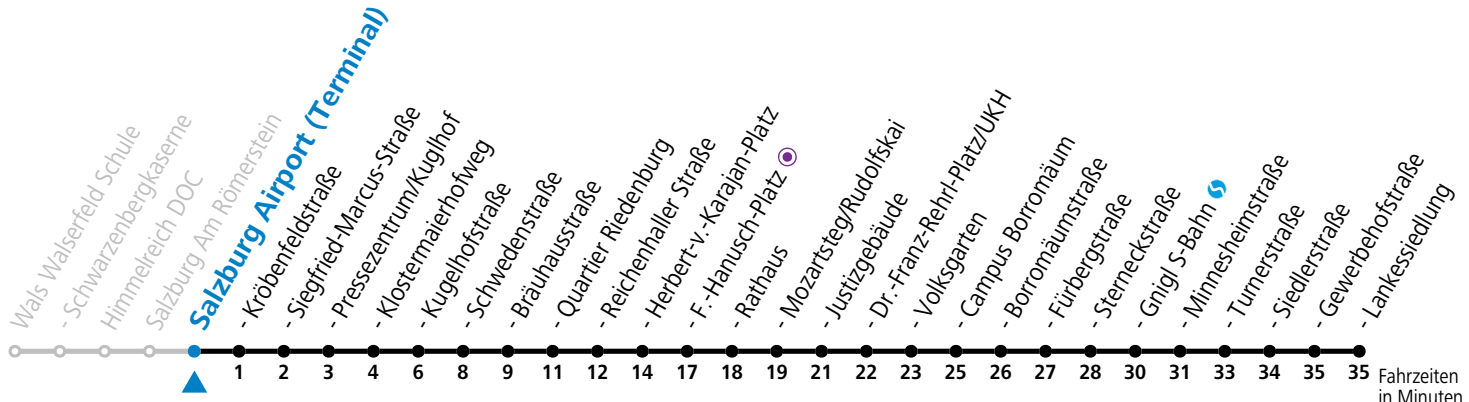

10 Salzburg Airport (Terminal) →

Abfahrten jetzt:

gültig ab 8.9.2024.

Fahrzeiten in Minuten
Alle Angaben ohne Gewähr.

Montag bis Freitag					Samstag				Sonn- und Feiertag			
6	03	18	31	46	6	11	31	51				
7	01	16	31	46	7	11	31	51	7	06	36	
8	01	16	31	46	8	11	31	46	8	06	36	
9	01	16	31	46	9	01	16	31	46	9	06	30
10	01	16	31	46	10	01	16	31	46	10	00	30
11	01	16	31	46	11	01	16	31	46	11	00	30
12	01	16	31	46	12	01	16	31	46	12	00	30
13	01	16	31	46	13	01	16	31	46	13	00	30
14	01	16	31	46	14	01	16	31	46	14	00	30
15	01	16	31	46	15	01	16	31	46	15	00	30
16	01	16	31	46	16	01	16	31	46	16	00	30
17	01	16	31	46	17	01	16	31	46	17	00	30
18	01	16	31	46	18	01^a	11	30	18	00	30	
19	03	19^a	30	45^a	19	00	30	19	00	30		
20	00	30	20	00	30	20	00	30				
21	00	30	21	00	30	21	00	30				
22	00	30	22	00	30	59^b	22	00	30			
23	00^a	23	34^b									
		0	09^b	44^b								
		1	09^a	39^a								

a = bis Salzburg Mozartsteg/Rudolfskai   b = verkehrt ab Rathaus weiter bis Birkensiedlung (Linie 5)

* NACHTSTERN: Freitag, sowie vor Sonn-/Feiertag ab ca. 22:00 Uhr - Verkehr nach Samstag-Fahrplan
Ferien im Bundesland Salzburg: 23.12.2023 bis 07.01.2024, 12. bis 18.02., 23.03. bis 01.04., 06.07. bis 08.09., 24.09. und 26.10. bis 02.11.2024 (Vorbehaltlich Änderungen durch die Schulbehörde)

Aufgabenträgerschaft: Stadt Salzburg, Betreiber: Salzburg Linien Verkehrsbetriebe GmbH, Bayerhamerstraße 16, 5020 Salzburg, Tel.: +43 (0)800 220050