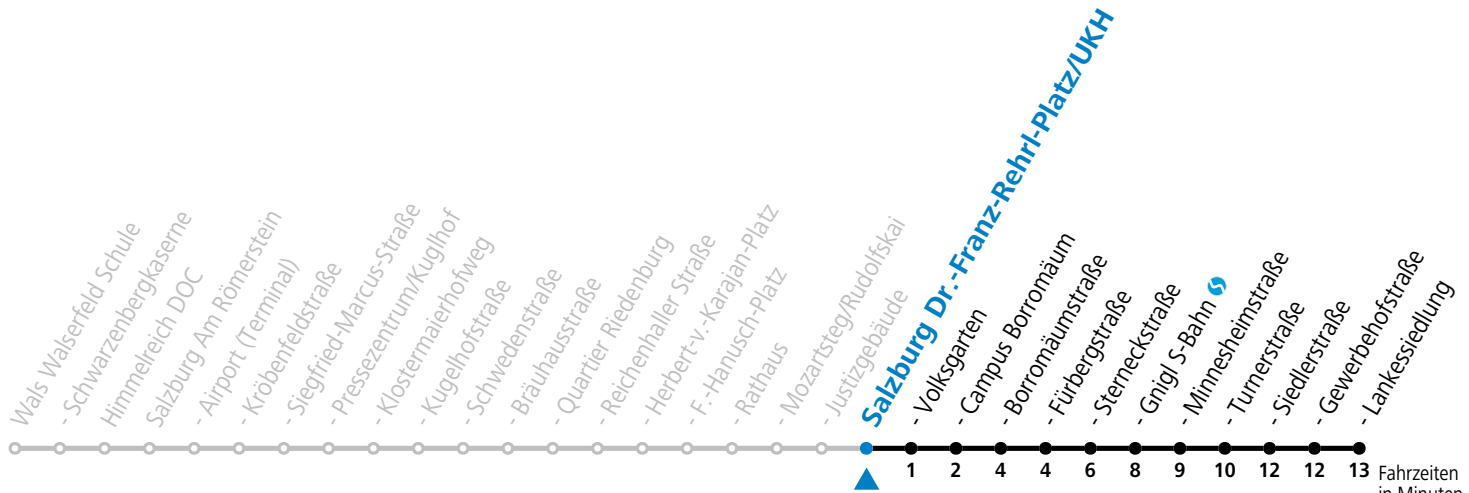

gültig ab 8.9.2024.

Montag bis Freitag		Samstag		Sonn- und Feiertag	
5	55				
6	09 24 39 54	6	17 32 52	6	57
7	09 24 39 54	7	12 32 42 52	7	27 57
8	09 24 39 54	8	12 32 42 54	8	27 57
9	09 24 39 54	9	09 24 39 54	9	27 51
10	09 24 39 54	10	09 24 39 54	10	21 51
11	09 24 39 54	11	09 24 39 54	11	21 51
12	09 24 39 54	12	09 24 39 54	12	21 51
13	09 24 39 54	13	09 24 39 54	13	21 51
14	09 24 39 54	14	09 24 39 54	14	21 51
15	09 24 39 54	15	09 24 39 54	15	21 51
16	09 24 39 54	16	09 24 39 54	16	21 51
17	09 24 39 54	17	09 24 39 54	17	21 51
18	09 24 39 54	18	09 32 51	18	21 51
19	09 24 51	19	21 51	19	21 51
20	21 51	20	21 51	20	21 51
21	21 51	21	21 51	21	21 51
22	21 51	22	21 51	22	21 51

* **NACHTSTERN: Freitag, sowie vor Sonn-/Feiertag ab ca. 22:00 Uhr - Verkehr nach Samstag-Fahrplan**

Ferien im Bundesland Salzburg: 23.12.2023 bis 07.01.2024, 12. bis 18.02., 23.03. bis 01.04., 06.07. bis 08.09., 24.09. und 26.10. bis 02.11.2024 (Vorbehaltlich Änderungen durch die Schulbehörde)

Aufgabenträgerschaft: Stadt Salzburg, Betreiber: Salzburg Linien Verkehrsbetriebe GmbH, Bayerhamerstraße 16, 5020 Salzburg, Tel.: +43 (0)800 220050