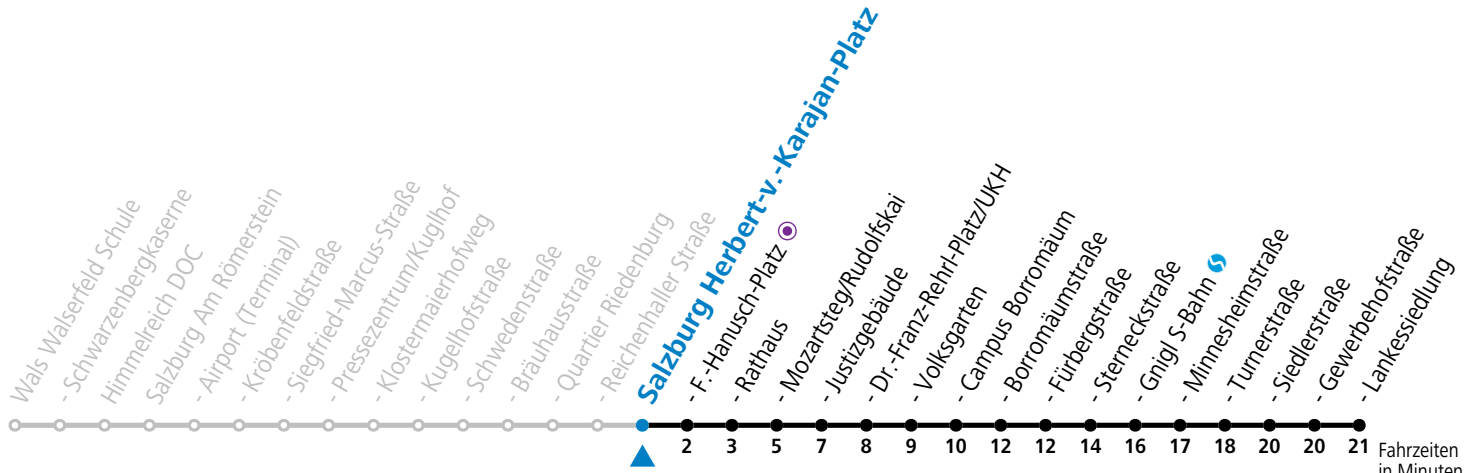

10 Salzburg Herbert-v.-Karajan-Platz

Abfahrten jetzt:

gültig ab 8.9.2024.

Fahrzeiten in Minuten
Alle Angaben ohne Gewähr.

Montag bis Freitag					Samstag					Sonn- und Feiertag				
6	16	31	46		6	24	44							
7	01	16	31	46	7	04	24	44		7	19	49		
8	01	16	31	46	8	04	24	46		8	19	49		
9	01	16	31	46	9	01	16	31	46	9	19	43		
10	01	16	31	46	10	01	16	31	46	10	13	43		
11	01	16	31	46	11	01	16	31	46	11	13	43		
12	01	16	31	46	12	01	16	31	46	12	13	43		
13	01	16	31	46	13	01	16	31	46	13	13	43		
14	01	16	31	46	14	01	16	31	46	14	13	43		
15	01	16	31	46	15	01	16	31	46	15	13	43		
16	01	16	31	46	16	01	16	31	46	16	13	43		
17	01	16	31	46	17	01	16	31	46	17	13	43		
18	01	16	31	46	18	01	14^a	24	43	18	13	43		
19	01	16	32^a	43 58^a	19	13	43			19	13	43		
20	13	43			20	13	43			20	13	43		
21	13	43			21	13	43			21	13	43		
22	13	43			22	13	43			22	13	43		
23	13^a				23	12^b	47^b							
					0	22^b	57^b							
					1	22^a	52^a							

a = bis Salzburg Mozartsteg/Rudolfskai   b = verkehrt ab Rathaus weiter bis Birkensiedlung (Linie 5)

* NACHTSTERN: Freitag, sowie vor Sonn-/Feiertag ab ca. 22:00 Uhr - Verkehr nach Samstag-Fahrplan
Ferien im Bundesland Salzburg: 23.12.2023 bis 07.01.2024, 12. bis 18.02., 23.03. bis 01.04., 06.07. bis 08.09., 24.09. und 26.10. bis 02.11.2024 (Vorbehaltlich Änderungen durch die Schulbehörde)

Aufgabenträgerschaft: Stadt Salzburg, Betreiber: Salzburg Linien Verkehrsbetriebe GmbH, Bayerhamerstraße 16, 5020 Salzburg, Tel.: +43 (0)800 220050