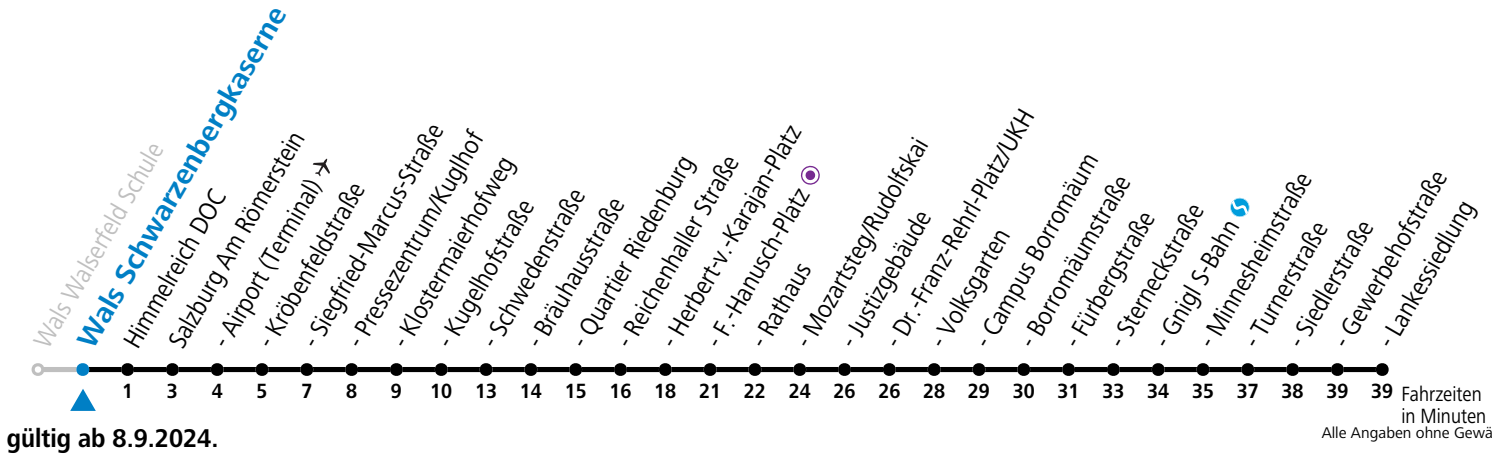

10 Wals Schwarzenbergkaserne

Abfahrten jetzt:

Montag bis Freitag		Samstag		Sonn- und Feiertag	
6	56				
7	11 26 41 56			7	01 31
8	11 26			8	01 31
				9	01 25 55
				10	25 55
11	41 56			11	25 55
12	11 26 41 56			12	25 55
13	11			13	25 55
				14	25 55
15	56			15	25 55
16	11 26 41 56			16	25 55
17	11 26 41 56			17	25 55
18	11 26 41 59	18	25 55	18	25 55
19	15^a 25 40^a 55	19	25 55	19	25 55
20	25 55	20	25 55	20	25 55
21	25 55	21	25 55	21	25 55
22	25 55^a	22	25 55^b	22	25
		23	30^b		
		0	05^b 40^b		
		1	05^a 35^a		

a = bis Salzburg Mozartsteg/Rudolfskai   b = verkehrt ab Rathaus weiter bis Birkensiedlung (Linie 5)

* NACHTSTERN: Freitag, sowie vor Sonn-/Feiertag ab ca. 22:00 Uhr - Verkehr nach Samstag-Fahrplan
Ferien im Bundesland Salzburg: 23.12.2023 bis 07.01.2024, 12. bis 18.02., 23.03. bis 01.04., 06.07. bis 08.09., 24.09. und 26.10. bis 02.11.2024 (Vorbehaltlich Änderungen durch die Schulbehörde)

Aufgabenträgerschaft: Stadt Salzburg, Betreiber: Salzburg Linien Verkehrsbetriebe GmbH, Bayerhamerstraße 16, 5020 Salzburg, Tel.: +43 (0)800 220050