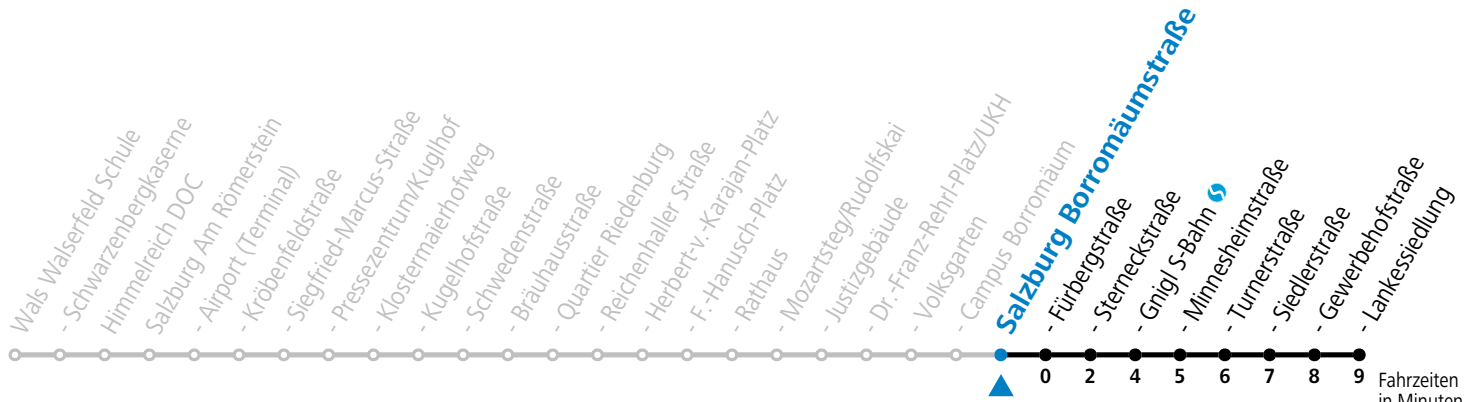

10 Salzburg Borromäumstraße

Abfahrten jetzt:

gültig ab 8.9.2024.

Fahrzeiten in Minuten
Alle Angaben ohne Gewähr.

Montag bis Freitag		Samstag		Sonn- und Feiertag	
5	59				
6	13 28 43 58	6	21 36 56		
7	13 28 43 58	7	16 36 46 56	7	00 30
8	13 28 43 58	8	16 36 46 58	8	00 30
9	13 28 43 58	9	13 28 43 58	9	00 30 54
10	13 28 43 58	10	13 28 43 58	10	24 54
11	13 28 43 58	11	13 28 43 58	11	24 54
12	13 28 43 58	12	13 28 43 58	12	24 54
13	13 28 43 58	13	13 28 43 58	13	24 54
14	13 28 43 58	14	13 28 43 58	14	24 54
15	13 28 43 58	15	13 28 43 58	15	24 54
16	13 28 43 58	16	13 28 43 58	16	24 54
17	13 28 43 58	17	13 28 43 58	17	24 54
18	13 28 43 58	18	13 36 54	18	24 54
19	13 28 54	19	24 54	19	24 54
20	24 54	20	24 54	20	24 54
21	24 54	21	24 54	21	24 54
22	24 54	22	24 54	22	24 54

* NACHTSTERN: Freitag, sowie vor Sonn-/Feiertag ab ca. 22:00 Uhr - Verkehr nach Samstag-Fahrplan
Ferien im Bundesland Salzburg: 23.12.2023 bis 07.01.2024, 12. bis 18.02., 23.03. bis 01.04., 06.07. bis 08.09., 24.09. und 26.10. bis 02.11.2024 (Vorbehaltlich Änderungen durch die Schulbehörde)

Aufgabenträgerschaft: Stadt Salzburg, Betreiber: Salzburg Linien Verkehrsbetriebe GmbH, Bayerhamerstraße 16, 5020 Salzburg, Tel.: +43 (0)800 220050