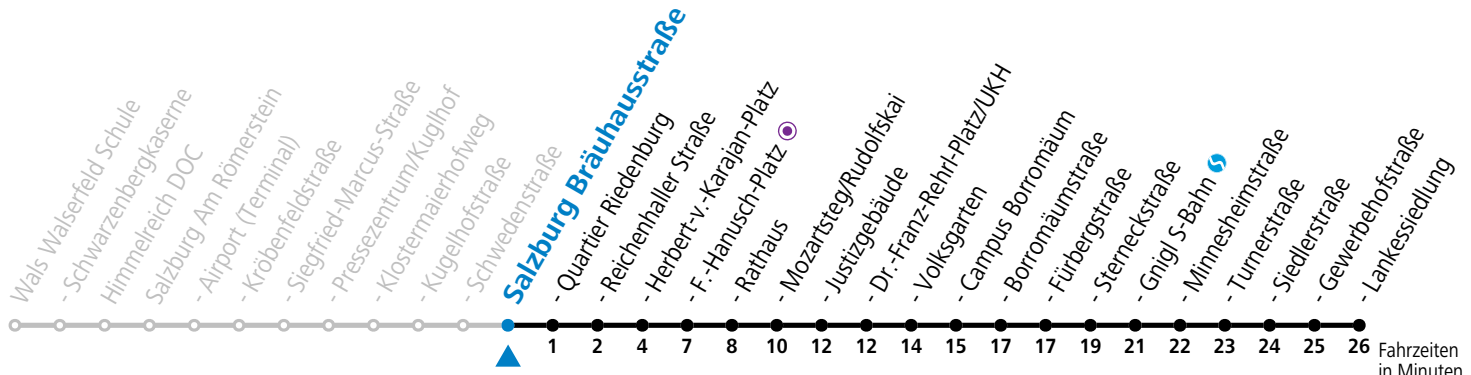

10 Salzburg Bräuhausstraße

Abfahrten jetzt:

gültig ab 8.9.2024.

Fahrzeiten in Minuten
Alle Angaben ohne Gewähr.

Montag bis Freitag					Samstag					Sonn- und Feiertag				
6	12	27	41	56	6	20	40							
7	11	26	41	56	7	00	20	40		7	14	44		
8	11	26	41	56	8	00	20	41	56	8	14	44		
9	11	26	41	56	9	11	26	41	56	9	14	38		
10	11	26	41	56	10	11	26	41	56	10	08	38		
11	11	26	41	56	11	11	26	41	56	11	08	38		
12	11	26	41	56	12	11	26	41	56	12	08	38		
13	11	26	41	56	13	11	26	41	56	13	08	38		
14	11	26	41	56	14	11	26	41	56	14	08	38		
15	11	26	41	56	15	11	26	41	56	15	08	38		
16	11	26	41	56	16	11	26	41	56	16	08	38		
17	11	26	41	56	17	11	26	41	56	17	08	38		
18	11	26	41	56	18	10^a	20	38		18	08	38		
19	12	28^a	38	53^a	19	08	38			19	08	38		
20	08	38			20	08	38			20	08	38		
21	08	38			21	08	38			21	08	38		
22	08	38			22	08	38			22	08	38		
23	08^a				23	08^b	43^b							
					0	18^b	53^b							
					1	18^a	48^a							

a = bis Salzburg Mozartsteg/Rudolfskai   b = verkehrt ab Rathaus weiter bis Birkensiedlung (Linie 5)

* NACHTSTERN: Freitag, sowie vor Sonn-/Feiertag ab ca. 22:00 Uhr - Verkehr nach Samstag-Fahrplan
Ferien im Bundesland Salzburg: 23.12.2023 bis 07.01.2024, 12. bis 18.02., 23.03. bis 01.04., 06.07. bis 08.09., 24.09. und 26.10. bis 02.11.2024 (Vorbehaltlich Änderungen durch die Schulbehörde)

Aufgabenträgerschaft: Stadt Salzburg, Betreiber: Salzburg Linien Verkehrsbetriebe GmbH, Bayerhamerstraße 16, 5020 Salzburg, Tel.: +43 (0)800 220050