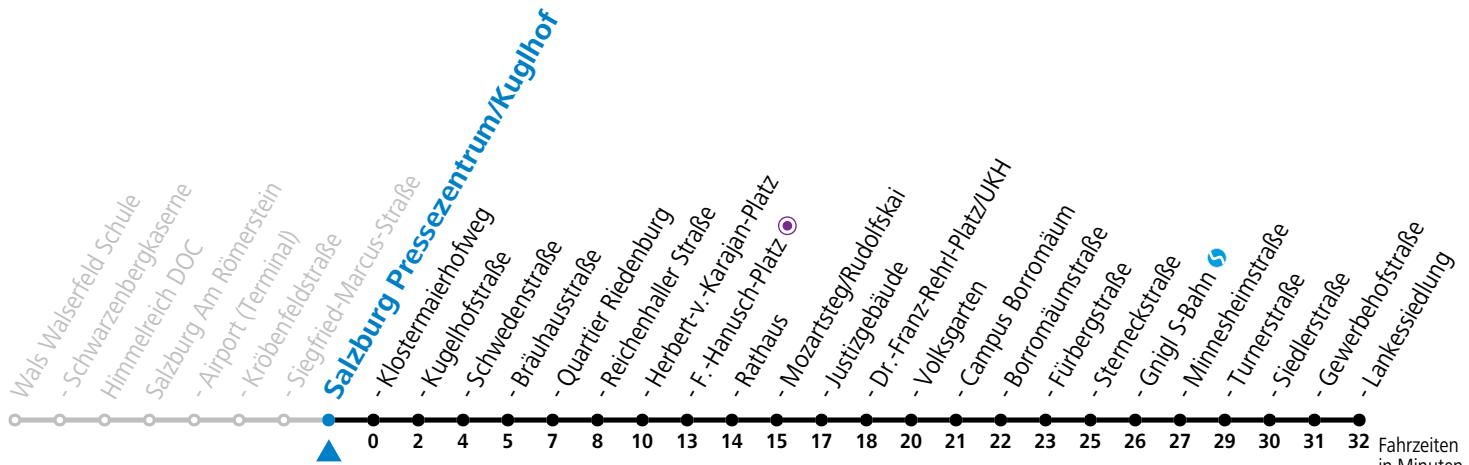

10 Salzburg Pressezentrum/Kuglhof

Abfahrten jetzt:

gültig ab 8.9.2024.

Fahrzeiten in Minuten
Alle Angaben ohne Gewähr.

Montag bis Freitag					Samstag					Sonn- und Feiertag		
6	07	22	35	50	6	15	35	55				
7	05	20	35	50	7	15	35	55	7	09	39	
8	05	20	35	50	8	15	35	50	8	09	39	
9	05	20	35	50	9	05	20	35	50	9	09	33
10	05	20	35	50	10	05	20	35	50	10	03	33
11	05	20	35	50	11	05	20	35	50	11	03	33
12	05	20	35	50	12	05	20	35	50	12	03	33
13	05	20	35	50	13	05	20	35	50	13	03	33
14	05	20	35	50	14	05	20	35	50	14	03	33
15	05	20	35	50	15	05	20	35	50	15	03	33
16	05	20	35	50	16	05	20	35	50	16	03	33
17	05	20	35	50	17	05	20	35	50	17	03	33
18	05	20	35	50	18	05^a	15	33	18	03	33	
19	07	23^a	33	48^a	19	03	33	19	03	33		
20	03	33	20	03	33	20	03	33				
21	03	33	21	03	33	21	03	33				
22	03	33	22	03	33	22	03	33				
23	03^a	23	03^b	38^b								
		0	13^b	48^b								
		1	13^a	43^a								

a = bis Salzburg Mozartsteg/Rudolfskai   b = verkehrt ab Rathaus weiter bis Birkensiedlung (Linie 5)

* NACHTSTERN: Freitag, sowie vor Sonn-/Feiertag ab ca. 22:00 Uhr - Verkehr nach Samstag-Fahrplan
Ferien im Bundesland Salzburg: 23.12.2023 bis 07.01.2024, 12. bis 18.02., 23.03. bis 01.04., 06.07. bis 08.09., 24.09. und 26.10. bis 02.11.2024 (Vorbehaltlich Änderungen durch die Schulbehörde)

Aufgabenträgerschaft: Stadt Salzburg, Betreiber: Salzburg Linien Verkehrsbetriebe GmbH, Bayerhamerstraße 16, 5020 Salzburg, Tel.: +43 (0)800 220050