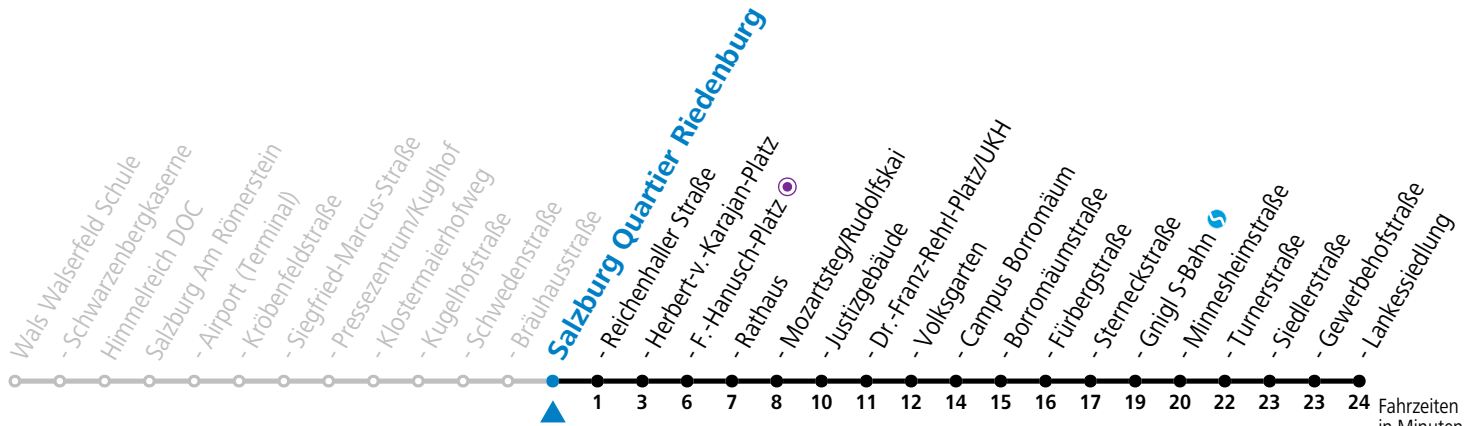

10 Salzburg Quartier Riedenburg

Abfahrten jetzt:

gültig ab 8.9.2024.

Fahrzeiten in Minuten
Alle Angaben ohne Gewähr.

Montag bis Freitag					Samstag			Sonn- und Feiertag				
6	13	28	42	57	6	21	41					
7	12	27	42	57	7	01	21	41	7	16	46	
8	12	27	42	57	8	01	21	42	57	8	16	46
9	12	27	42	57	9	12	27	42	57	9	16	40
10	12	27	42	57	10	12	27	42	57	10	10	40
11	12	27	42	57	11	12	27	42	57	11	10	40
12	12	27	42	57	12	12	27	42	57	12	10	40
13	12	27	42	57	13	12	27	42	57	13	10	40
14	12	27	42	57	14	12	27	42	57	14	10	40
15	12	27	42	57	15	12	27	42	57	15	10	40
16	12	27	42	57	16	12	27	42	57	16	10	40
17	12	27	42	57	17	12	27	42	57	17	10	40
18	12	27	42	57	18	11^a	21	40	18	10	40	
19	13	29^a	40	55^a	19	10	40	19	10	40		
20	10	40	20	10	40	20	10	40				
21	10	40	21	10	40	21	10	40				
22	10	40	22	10	40	22	10	40				
23	10^a	23	09^b	44^b								
		0	19^b	54^b								
		1	19^a	49^a								

a = bis Salzburg Mozartsteg/Rudolfskai   b = verkehrt ab Rathaus weiter bis Birkensiedlung (Linie 5)

* NACHTSTERN: Freitag, sowie vor Sonn-/Feiertag ab ca. 22:00 Uhr - Verkehr nach Samstag-Fahrplan
Ferien im Bundesland Salzburg: 23.12.2023 bis 07.01.2024, 12. bis 18.02., 23.03. bis 01.04., 06.07. bis 08.09., 24.09. und 26.10. bis 02.11.2024 (Vorbehaltlich Änderungen durch die Schulbehörde)

Aufgabenträgerschaft: Stadt Salzburg, Betreiber: Salzburg Linien Verkehrsbetriebe GmbH, Bayerhamerstraße 16, 5020 Salzburg, Tel.: +43 (0)800 220050