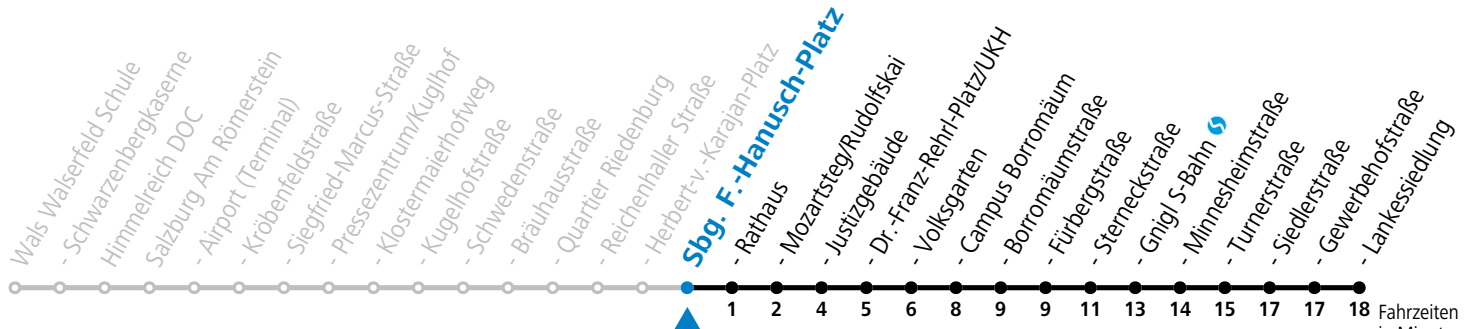

gültig ab 8.9.2024.

Fahrzeiten in Minuten
Alle Angaben ohne Gewähr.

Montag bis Freitag					Samstag					Sonn- und Feiertag				
6	19	34	49		6	27	47							
7	04	19	34	49	7	07	27	47	7	21	51			
8	04	19	34	49	8	07	27	49	8	21	51			
9	04	19	34	49	9	04	19	34	49	9	21	45		
10	04	19	34	49	10	04	19	34	49	10	15	45		
11	04	19	34	49	11	04	19	34	49	11	15	45		
12	04	19	34	49	12	04	19	34	49	12	15	45		
13	04	19	34	49	13	04	19	34	49	13	15	45		
14	04	19	34	49	14	04	19	34	49	14	15	45		
15	04	19	34	49	15	04	19	34	49	15	15	45		
16	04	19	34	49	16	04	19	34	49	16	15	45		
17	04	19	34	49	17	04	19	34	49	17	15	45		
18	04	19	34	49	18	04	17^a	27	45	18	15	45		
19	04	19	35^a	45	19	15	45			19	15	45		
20	00^a	15	45		20	15	45			20	15	45		
21	15	45			21	15	45			21	15	45		
22	15	45			22	15	45			22	15	45		
23	15^a				23	15^b	50^b							
					0	25^b								
					1	00^b	25^a	55^a						

a = bis Salzburg Mozartsteg/Rudolfskai   b = verkehrt ab Rathaus weiter bis Birkensiedlung (Linie 5)

* NACHTSTERN: Freitag, sowie vor Sonn-/Feiertag ab ca. 22:00 Uhr - Verkehr nach Samstag-Fahrplan
Ferien im Bundesland Salzburg: 23.12.2023 bis 07.01.2024, 12. bis 18.02., 23.03. bis 01.04., 06.07. bis 08.09., 24.09. und 26.10. bis 02.11.2024 (Vorbehaltlich Änderungen durch die Schulbehörde)

Aufgabenträgerschaft: Stadt Salzburg, Betreiber: Salzburg Linien Verkehrsbetriebe GmbH, Bayerhamerstraße 16, 5020 Salzburg, Tel.: +43 (0)800 220050