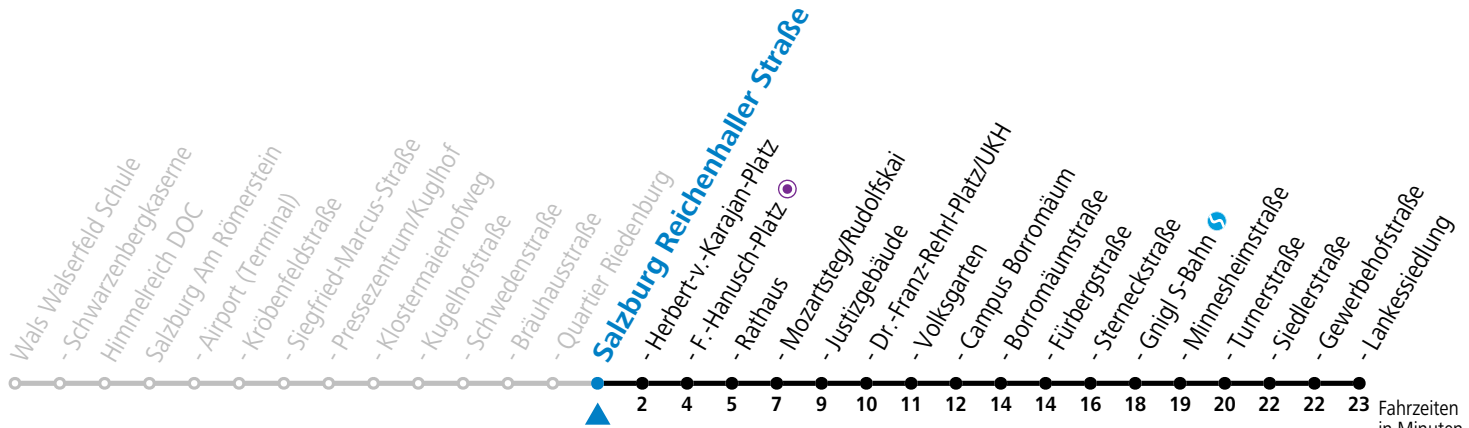

10 Salzburg Reichenhaller Straße

Abfahrten jetzt:

gültig ab 8.9.2024.

Fahrzeiten in Minuten
Alle Angaben ohne Gewähr.

Montag bis Freitag					Samstag					Sonn- und Feiertag		
6	14	29	44	59	6	22	42					
7	14	29	44	59	7	02	22	42	7	17	47	
8	14	29	44	59	8	02	22	44	59	8	17	47
9	14	29	44	59	9	14	29	44	59	9	17	41
10	14	29	44	59	10	14	29	44	59	10	11	41
11	14	29	44	59	11	14	29	44	59	11	11	41
12	14	29	44	59	12	14	29	44	59	12	11	41
13	14	29	44	59	13	14	29	44	59	13	11	41
14	14	29	44	59	14	14	29	44	59	14	11	41
15	14	29	44	59	15	14	29	44	59	15	11	41
16	14	29	44	59	16	14	29	44	59	16	11	41
17	14	29	44	59	17	14	29	44	59	17	11	41
18	14	29	44	59	18	12^a	22	41	18	11	41	
19	14	30^a	41	56^a	19	11	41	19	11	41		
20	11	41			20	11	41	20	11	41		
21	11	41			21	11	41	21	11	41		
22	11	41			22	11	41	22	11	41		
23	11^a				23	10^b	45^b					
					0	20^b	55^b					
					1	20^a	50^a					

a = bis Salzburg Mozartsteg/Rudolfskai   b = verkehrt ab Rathaus weiter bis Birkensiedlung (Linie 5)

* NACHTSTERN: Freitag, sowie vor Sonn-/Feiertag ab ca. 22:00 Uhr - Verkehr nach Samstag-Fahrplan
Ferien im Bundesland Salzburg: 23.12.2023 bis 07.01.2024, 12. bis 18.02., 23.03. bis 01.04., 06.07. bis 08.09., 24.09. und 26.10. bis 02.11.2024 (Vorbehaltlich Änderungen durch die Schulbehörde)

Aufgabenträgerschaft: Stadt Salzburg, Betreiber: Salzburg Linien Verkehrsbetriebe GmbH, Bayerhamerstraße 16, 5020 Salzburg, Tel.: +43 (0)800 220050