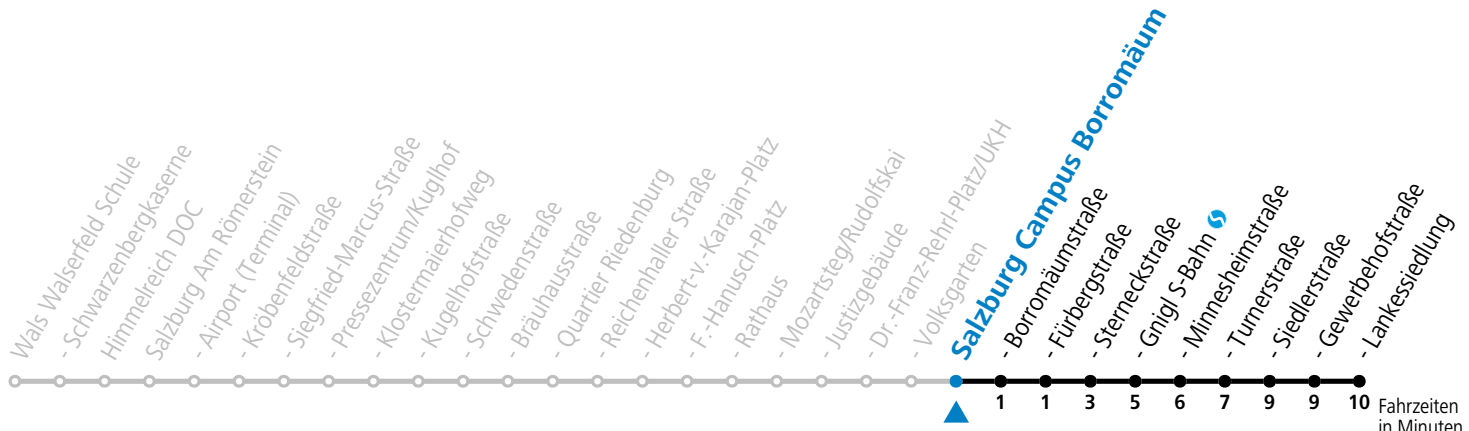

gültig ab 8.9.2024.

Montag bis Freitag		Samstag		Sonn- und Feiertag	
5	58				
6	12 27 42 57	6	20 35 55	6	59
7	12 27 42 57	7	15 35 45 55	7	29 59
8	12 27 42 57	8	15 35 45 57	8	29 59
9	12 27 42 57	9	12 27 42 57	9	29 53
10	12 27 42 57	10	12 27 42 57	10	23 53
11	12 27 42 57	11	12 27 42 57	11	23 53
12	12 27 42 57	12	12 27 42 57	12	23 53
13	12 27 42 57	13	12 27 42 57	13	23 53
14	12 27 42 57	14	12 27 42 57	14	23 53
15	12 27 42 57	15	12 27 42 57	15	23 53
16	12 27 42 57	16	12 27 42 57	16	23 53
17	12 27 42 57	17	12 27 42 57	17	23 53
18	12 27 42 57	18	12 35 53	18	23 53
19	12 27 53	19	23 53	19	23 53
20	23 53	20	23 53	20	23 53
21	23 53	21	23 53	21	23 53
22	23 53	22	23 53	22	23 53

* NACHTSTERN: Freitag, sowie vor Sonn-/Feiertag ab ca. 22:00 Uhr - Verkehr nach Samstag-Fahrplan
Ferien im Bundesland Salzburg: 23.12.2023 bis 07.01.2024, 12. bis 18.02., 23.03. bis 01.04., 06.07. bis 08.09., 24.09. und 26.10. bis 02.11.2024 (Vorbehaltlich Änderungen durch die Schulbehörde)
Aufgabenträgerschaft: Stadt Salzburg, Betreiber: Salzburg Linien Verkehrsbetriebe GmbH, Bayerhamerstraße 16, 5020 Salzburg, Tel.: +43 (0)800 220050