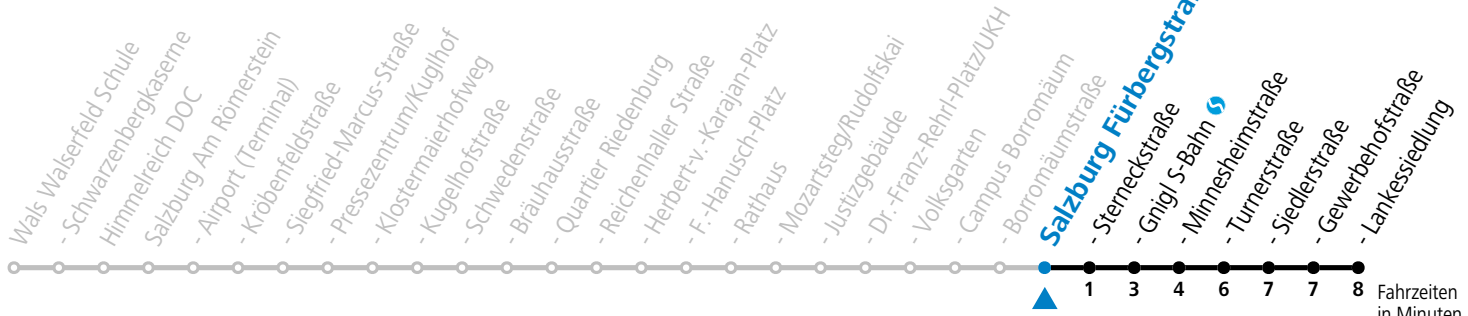

10 Salzburg Fürbergstraße

Abfahrten jetzt:

gültig ab 8.9.2024.

Fahrzeiten in Minuten
Alle Angaben ohne Gewähr.

Montag bis Freitag		Samstag		Sonn- und Feiertag	
5	59				
6	13 28 43 59	6	21 36 56		
7	14 29 44 59	7	16 36 46 56	7	01 31
8	14 29 44 59	8	16 36 46 59	8	01 31
9	14 29 44 59	9	14 29 44 59	9	01 31 55
10	14 29 44 59	10	14 29 44 59	10	25 55
11	14 29 44 59	11	14 29 44 59	11	25 55
12	14 29 44 59	12	14 29 44 59	12	25 55
13	14 29 44 59	13	14 29 44 59	13	25 55
14	14 29 44 59	14	14 29 44 59	14	25 55
15	14 29 44 59	15	14 29 44 59	15	25 55
16	14 29 44 59	16	14 29 44 59	16	25 55
17	14 29 44 59	17	14 29 44 59	17	25 55
18	14 29 44 59	18	14 36 55	18	25 55
19	14 28 55	19	25 55	19	25 55
20	25 55	20	25 55	20	25 55
21	25 55	21	25 55	21	25 55
22	25 55	22	25 55	22	25 55

* **NACHTSTERN: Freitag, sowie vor Sonn-/Feiertag ab ca. 22:00 Uhr - Verkehr nach Samstag-Fahrplan**
Ferien im Bundesland Salzburg: 23.12.2023 bis 07.01.2024, 12. bis 18.02., 23.03. bis 01.04., 06.07. bis 08.09., 24.09. und 26.10. bis 02.11.2024 (Vorbehaltlich Änderungen durch die Schulbehörde)

Aufgabenträgerschaft: Stadt Salzburg, Betreiber: Salzburg Linien Verkehrsbetriebe GmbH, Bayerhamerstraße 16, 5020 Salzburg, Tel.: +43 (0)800 220050