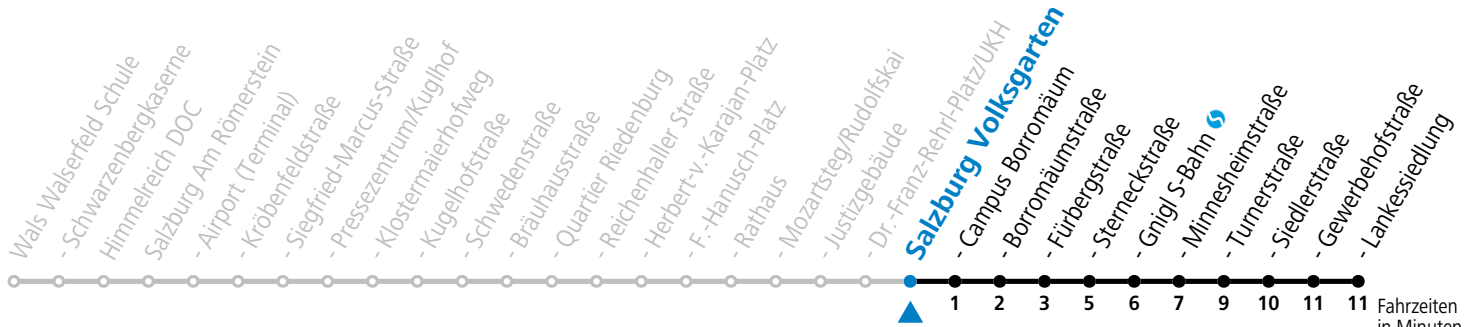

Aufgabenträgerschaft: Stadt Salzburg, Betreiber: Salzburg Linien Verkehrsbetriebe GmbH, Bayerhamerstraße 16, 5020 Salzburg, Tel.: +43 (0)800 220050

10 Salzburg Volksgarten

Abfahrten jetzt:

gültig ab 8.9.2024.