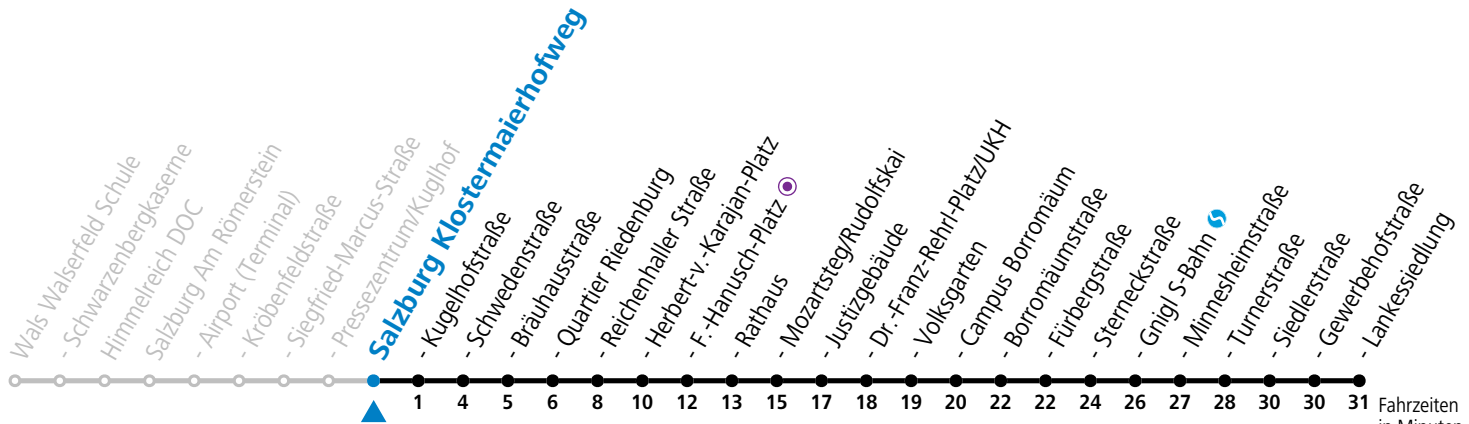

10 Salzburg Klostermaierhofweg

Abfahrten jetzt:

gültig ab 8.9.2024.

Fahrzeiten in Minuten
Alle Angaben ohne Gewähr.

Montag bis Freitag					Samstag					Sonn- und Feiertag				
6	07	22	35	50	6	15	35	55						
7	05	20	35	50	7	15	35	55	7	10	40			
8	05	20	35	50	8	15	35	50	8	10	40			
9	05	20	35	50	9	05	20	35	50	9	10	34		
10	05	20	35	50	10	05	20	35	50	10	04	34		
11	05	20	35	50	11	05	20	35	50	11	04	34		
12	05	20	35	50	12	05	20	35	50	12	04	34		
13	05	20	35	50	13	05	20	35	50	13	04	34		
14	05	20	35	50	14	05	20	35	50	14	04	34		
15	05	20	35	50	15	05	20	35	50	15	04	34		
16	05	20	35	50	16	05	20	35	50	16	04	34		
17	05	20	35	50	17	05	20	35	50	17	04	34		
18	05	20	35	50	18	05^a	15	34	18	04	34			
19	07	23^a	34	49^a	19	04	34	19	04	34				
20	04	34			20	04	34		20	04	34			
21	04	34			21	04	34		21	04	34			
22	04	34			22	04	34		22	04	34			
23	04^a				23	03^b	38^b							
					0	13^b	48^b							
					1	13^a	43^a							

a = bis Salzburg Mozartsteg/Rudolfskai   b = verkehrt ab Rathaus weiter bis Birkensiedlung (Linie 5)

* NACHTSTERN: Freitag, sowie vor Sonn-/Feiertag ab ca. 22:00 Uhr - Verkehr nach Samstag-Fahrplan
Ferien im Bundesland Salzburg: 23.12.2023 bis 07.01.2024, 12. bis 18.02., 23.03. bis 01.04., 06.07. bis 08.09., 24.09. und 26.10. bis 02.11.2024 (Vorbehaltlich Änderungen durch die Schulbehörde)

Aufgabenträgerschaft: Stadt Salzburg, Betreiber: Salzburg Linien Verkehrsbetriebe GmbH, Bayerhamerstraße 16, 5020 Salzburg, Tel.: +43 (0)800 220050