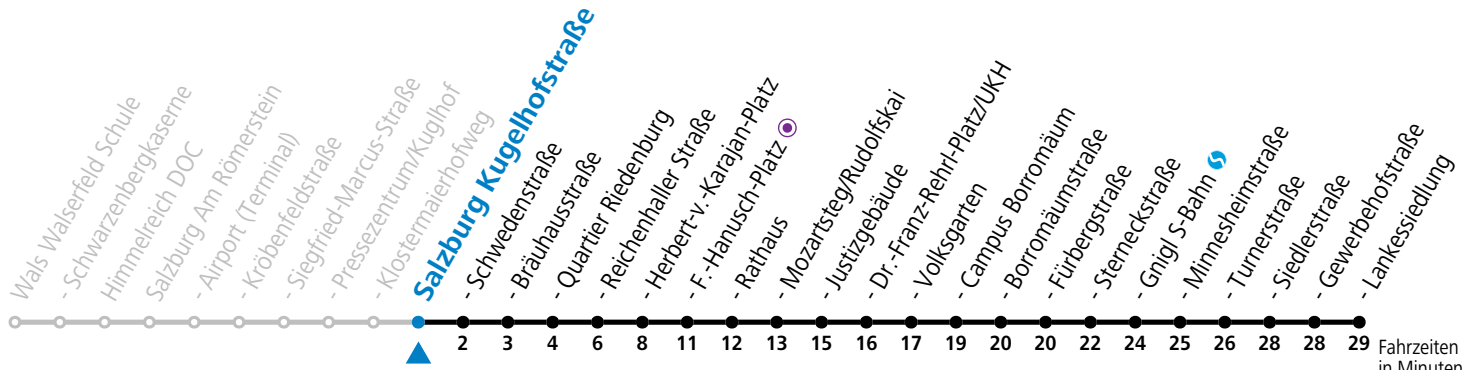

10 Salzburg Kugelhofstraße

Abfahrten jetzt:

gültig ab 8.9.2024.

Fahrzeiten in Minuten
Alle Angaben ohne Gewähr.

Montag bis Freitag					Samstag					Sonn- und Feiertag				
6	09	24	37	52	6	17	37	57						
7	07	22	37	52	7	17	37	57	7	11	41			
8	07	22	37	52	8	17	37	52	8	11	41			
9	07	22	37	52	9	07	22	37	52	9	11	35		
10	07	22	37	52	10	07	22	37	52	10	05	35		
11	07	22	37	52	11	07	22	37	52	11	05	35		
12	07	22	37	52	12	07	22	37	52	12	05	35		
13	07	22	37	52	13	07	22	37	52	13	05	35		
14	07	22	37	52	14	07	22	37	52	14	05	35		
15	07	22	37	52	15	07	22	37	52	15	05	35		
16	07	22	37	52	16	07	22	37	52	16	05	35		
17	07	22	37	52	17	07	22	37	52	17	05	35		
18	07	22	37	52	18	07^a	17	35	18	05	35			
19	09	25^a	35	50^a	19	05	35			19	05	35		
20	05	35			20	05	35			20	05	35		
21	05	35			21	05	35			21	05	35		
22	05	35			22	05	35			22	05	35		
23	05^a				23	05^b	40^b							
					0	15^b	50^b							
					1	15^a	45^a							

a = bis Salzburg Mozartsteg/Rudolfskai   b = verkehrt ab Rathaus weiter bis Birkensiedlung (Linie 5)

* NACHTSTERN: Freitag, sowie vor Sonn-/Feiertag ab ca. 22:00 Uhr - Verkehr nach Samstag-Fahrplan
Ferien im Bundesland Salzburg: 23.12.2023 bis 07.01.2024, 12. bis 18.02., 23.03. bis 01.04., 06.07. bis 08.09., 24.09. und 26.10. bis 02.11.2024 (Vorbehaltlich Änderungen durch die Schulbehörde)

Aufgabenträgerschaft: Stadt Salzburg, Betreiber: Salzburg Linien Verkehrsbetriebe GmbH, Bayerhamerstraße 16, 5020 Salzburg, Tel.: +43 (0)800 220050