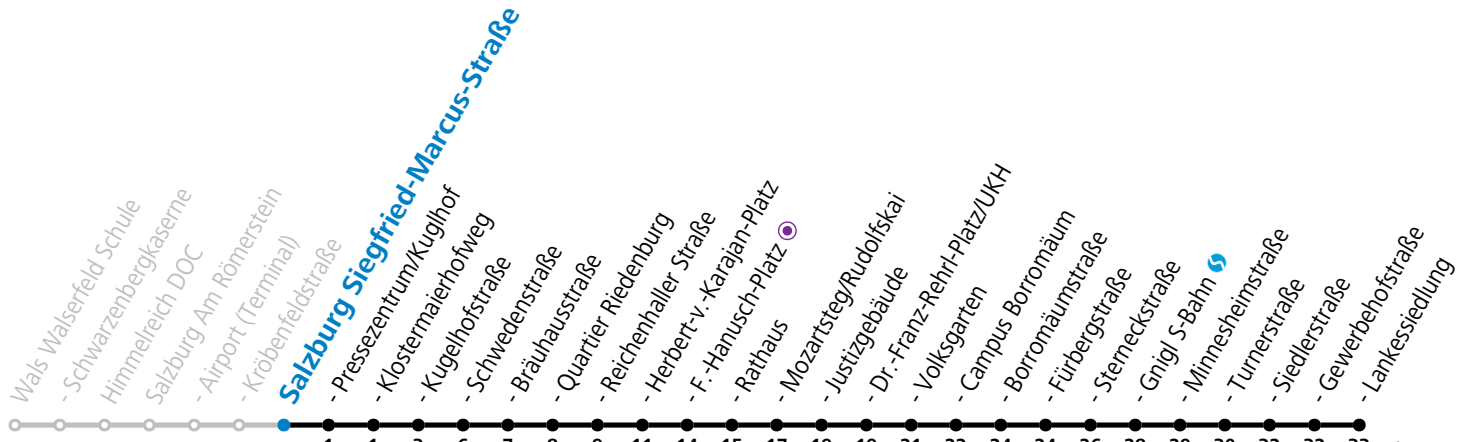

10 Salzburg Siegfried-Marcus-Straße

Abfahrten jetzt:

gültig ab 8.9.2024.

Fahrzeiten in Minuten
Alle Angaben ohne Gewähr.

Montag bis Freitag					Samstag					Sonn- und Feiertag	
6	06	21	33	48	6	14	34	54			
7	03	18	33	48	7	14	34	54	7	08 38	
8	03	18	33	48	8	14	33	48	8	08 38	
9	03	18	33	48	9	03	18	33	48	9	08 32
10	03	18	33	48	10	03	18	33	48	10	02 32
11	03	18	33	48	11	03	18	33	48	11	02 32
12	03	18	33	48	12	03	18	33	48	12	02 32
13	03	18	33	48	13	03	18	33	48	13	02 32
14	03	18	33	48	14	03	18	33	48	14	02 32
15	03	18	33	48	15	03	18	33	48	15	02 32
16	03	18	33	48	16	03	18	33	48	16	02 32
17	03	18	33	48	17	03	18	33	48	17	02 32
18	03	18	33	48	18	04^a	14	32	18	02 32	
19	06	22^a	32	47^a	19	02	32	19	02 32		
20	02	32	20	02	32	20	02	32			
21	02	32	21	02	32	21	02	32			
22	02	32	22	02	32	22	02	32			
23	02^a	23	02^b	37^b							
		0	12^b	47^b							
		1	12^a	42^a							

a = bis Salzburg Mozartsteg/Rudolfskai   b = verkehrt ab Rathaus weiter bis Birkensiedlung (Linie 5)

* NACHTSTERN: Freitag, sowie vor Sonn-/Feiertag ab ca. 22:00 Uhr - Verkehr nach Samstag-Fahrplan
Ferien im Bundesland Salzburg: 23.12.2023 bis 07.01.2024, 12. bis 18.02., 23.03. bis 01.04., 06.07. bis 08.09., 24.09. und 26.10. bis 02.11.2024 (Vorbehaltlich Änderungen durch die Schulbehörde)

Aufgabenträgerschaft: Stadt Salzburg, Betreiber: Salzburg Linien Verkehrsbetriebe GmbH, Bayerhamerstraße 16, 5020 Salzburg, Tel.: +43 (0)800 220050