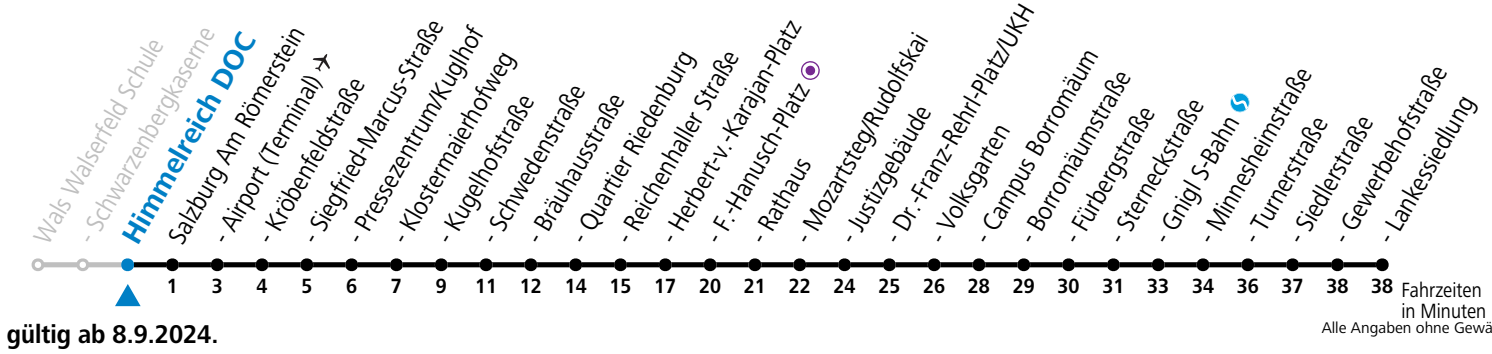

10 Himmelreich DOC

Abfahrten jetzt:

Montag bis Freitag						Samstag				Sonn- und Feiertag			
6	00	15	28	43	58	6	08	28	48				
7	13	28	43	58	7	08	28	48	7	03	33		
8	13	28	43	58	8	08	28	43	58	8	03	33	
9	13	28	43	58	9	13	28	43	58	9	03	27	57
10	13	28	43	58	10	13	28	43	58	10	27	57	
11	13	28	43	58	11	13	28	43	58	11	27	57	
12	13	28	43	58	12	13	28	43	58	12	27	57	
13	13	28	43	58	13	13	28	43	58	13	27	57	
14	13	28	43	58	14	13	28	43	58	14	27	57	
15	13	28	43	58	15	13	28	43	58	15	27	57	
16	13	28	43	58	16	13	28	43	58	16	27	57	
17	13	28	43	58	17	13	28	43	58^a	17	27	57	
18	13	28	43		18	08	27	57	18	27	57		
19	00	16^a	27	42^a	57	19	27	57	19	27	57		
20	27	57	20	27	57	20	27	57	20	27	57		
21	27	57	21	27	57	21	27	57	21	27	57		
22	27	57^a	22	27	56^b	22	27		22	27			
			23	31^b									
			0	06^b	41^b								
			1	06^a	36^a								

a = bis Salzburg Mozartsteg/Rudolfskai   b = verkehrt ab Rathaus weiter bis Birkensiedlung (Linie 5)

* NACHTSTERN: Freitag, sowie vor Sonn-/Feiertag ab ca. 22:00 Uhr - Verkehr nach Samstag-Fahrplan
Ferien im Bundesland Salzburg: 23.12.2023 bis 07.01.2024, 12. bis 18.02., 23.03. bis 01.04., 06.07. bis 08.09., 24.09. und 26.10. bis 02.11.2024 (Vorbehaltlich Änderungen durch die Schulbehörde)

Aufgabenträgerschaft: Stadt Salzburg, Betreiber: Salzburg Linien Verkehrsbetriebe GmbH, Bayerhamerstraße 16, 5020 Salzburg, Tel.: +43 (0)800 220050