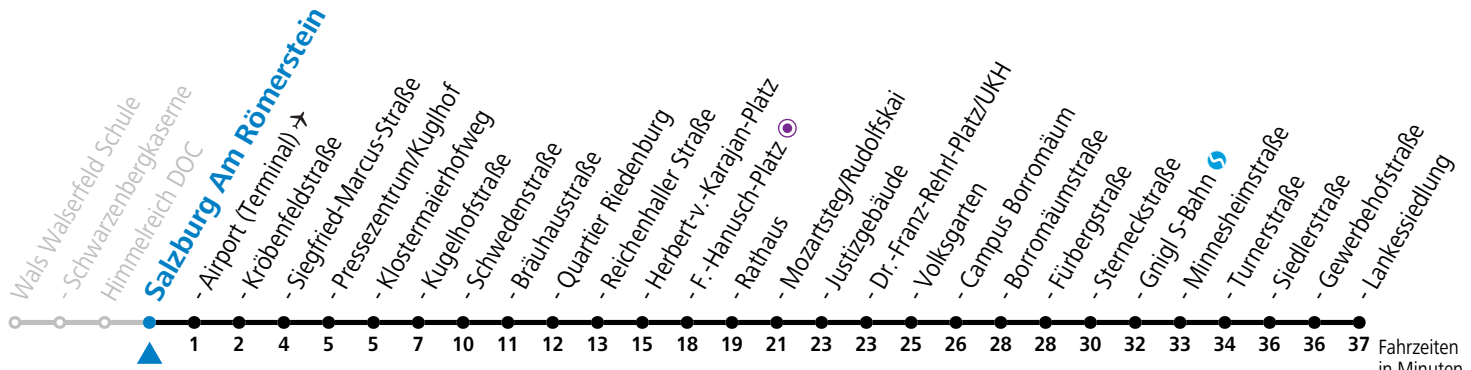

Aufgabenträgerschaft: Stadt Salzburg, Betreiber: Salzburg Linien Verkehrsbetriebe GmbH, Bayerhamerstraße 16, 5020 Salzburg, Tel.: +43 (0)800 220050

Datum: 12.08.2024 13:40:35; Linie: 91-10-M-50-R; Haltestelle: 50900

10 Himmelreich DOC

Abfahrten jetzt:

Montag bis Freitag						Samstag				Sonn- und Feiertag			
6	00	15	28	43	58	6	08	28	48				
7	13	28	43	58	7	08	28	48	7	03	33		
8	13	28	43	58	8	08	28	43	58	8	03	33	
9	13	28	43	58	9	13	28	43	58	9	03	27	57
10	13	28	43	58	10	13	28	43	58	10	27	57	
11	13	28	43	58	11	13	28	43	58	11	27	57	
12	13	28	43	58	12	13	28	43	58	12	27	57	
13	13	28	43	58	13	13	28	43	58	13	27	57	
14	13	28	43	58	14	13	28	43	58	14	27	57	
15	13	28	43	58	15	13	28	43	58	15	27	57	
16	13	28	43	58	16	13	28	43	58	16	27	57	
17	13	28	43	58	17	13	28	43	58 ^a	17	27	57	
18	13	28	43		18	08	27	57	18	27	57		
19	00	16 ^a	27	42 ^a	57	19	27	57	19	27	57		
20	27	57	20	27	57	20	27	57	20	27	57		
21	27	57	21	27	57	21	27	57	21	27	57		
22	27	57 ^a	22	27	56 ^b	22	27		22	27			
			23	31 ^b									
			0	06 ^b	41 ^b								
			1	06 ^a	36 ^a								

a = bis Salzburg Mozartsteg/Rudolfskai b = verkehrt ab Rathaus weiter bis Birkensiedlung (Linie 5)

*** NACHTSTERN: Freitag, sowie vor Sonn-/Feiertag ab ca. 22:00 Uhr - Verkehr nach Samstag-Fahrplan**
Ferien im Bundesland Salzburg: 23.12.2023 bis 07.01.2024, 12. bis 18.02., 23.03. bis 01.04., 06.07. bis 08.09., 24.09. und 26.10. bis 02.11.2024 (Vorbehaltlich Änderungen durch die Schulbehörde)

Aufgabenträgerschaft: Stadt Salzburg, Betreiber: Salzburg Linien Verkehrsbetriebe GmbH, Bayerhamerstraße 16, 5020 Salzburg, Tel.: +43 (0)800 220050

Datum: 12.08.2024 13:40:35; Linie: 91-10-M-50-R; Haltestelle: 56189