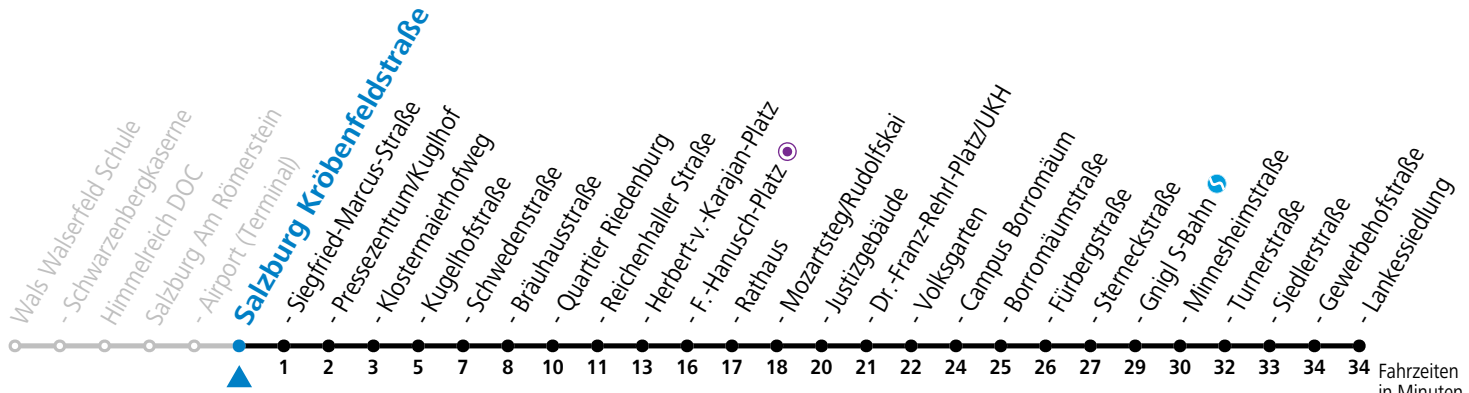

10 Salzburg Kröbenfeldstraße

Abfahrten jetzt:

gültig ab 8.9.2024.

Fahrzeiten in Minuten
Alle Angaben ohne Gewähr.

Montag bis Freitag					Samstag					Sonn- und Feiertag				
6	04	19	32	47	6	12	32	52						
7	02	17	32	47	7	12	32	52	7	07	37			
8	02	17	32	47	8	12	32	47	8	07	37			
9	02	17	32	47	9	02	17	32	47	9	07	31		
10	02	17	32	47	10	02	17	32	47	10	01	31		
11	02	17	32	47	11	02	17	32	47	11	01	31		
12	02	17	32	47	12	02	17	32	47	12	01	31		
13	02	17	32	47	13	02	17	32	47	13	01	31		
14	02	17	32	47	14	02	17	32	47	14	01	31		
15	02	17	32	47	15	02	17	32	47	15	01	31		
16	02	17	32	47	16	02	17	32	47	16	01	31		
17	02	17	32	47	17	02	17	32	47	17	01	31		
18	02	17	32	47	18	02^a	12	31	18	01	31			
19	04	20^a	31	46^a	19	01	31	19	01	31				
20	01	31	20	01	31	20	01	31	20	01	31			
21	01	31	21	01	31	21	01	31	21	01	31			
22	01	31	22	01	31	22	01	31	22	01	31			
23	01^a	23	00^b	35^b										
		0	10^b	45^b										
		1	10^a	40^a										

a = bis Salzburg Mozartsteg/Rudolfskai   b = verkehrt ab Rathaus weiter bis Birkensiedlung (Linie 5)

* NACHTSTERN: Freitag, sowie vor Sonn-/Feiertag ab ca. 22:00 Uhr - Verkehr nach Samstag-Fahrplan
Ferien im Bundesland Salzburg: 23.12.2023 bis 07.01.2024, 12. bis 18.02., 23.03. bis 01.04., 06.07. bis 08.09., 24.09. und 26.10. bis 02.11.2024 (Vorbehaltlich Änderungen durch die Schulbehörde)

Aufgabenträgerschaft: Stadt Salzburg, Betreiber: Salzburg Linien Verkehrsbetriebe GmbH, Bayerhamerstraße 16, 5020 Salzburg, Tel.: +43 (0)800 220050