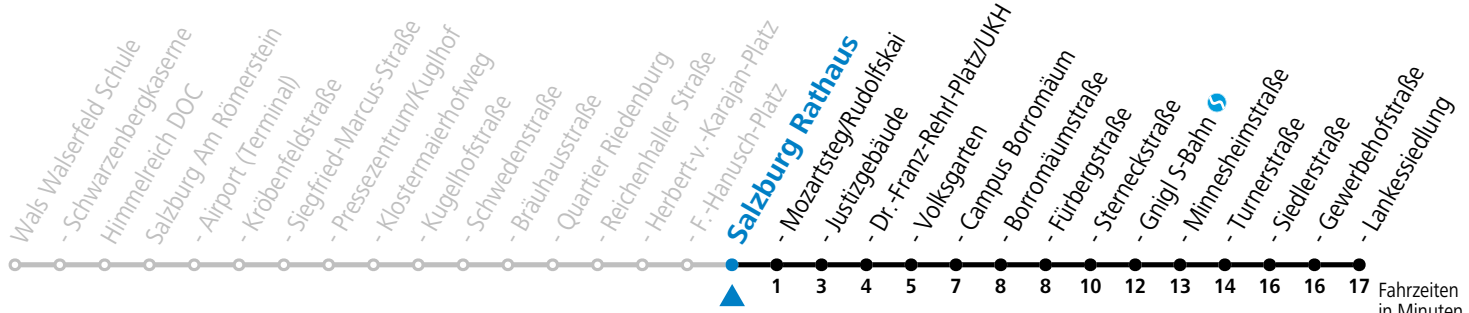

gültig ab 8.9.2024.

Fahrzeiten in Minuten
Alle Angaben ohne Gewähr.

Montag bis Freitag					Samstag					Sonn- und Feiertag		
6	20	35	50		6	28	48					
7	05	20	35	50	7	08	28	48	7	22	52	
8	05	20	35	50	8	08	28	50	8	22	52	
9	05	20	35	50	9	05	20	35	50	9	22	46
10	05	20	35	50	10	05	20	35	50	10	16	46
11	05	20	35	50	11	05	20	35	50	11	16	46
12	05	20	35	50	12	05	20	35	50	12	16	46
13	05	20	35	50	13	05	20	35	50	13	16	46
14	05	20	35	50	14	05	20	35	50	14	16	46
15	05	20	35	50	15	05	20	35	50	15	16	46
16	05	20	35	50	16	05	20	35	50	16	16	46
17	05	20	35	50	17	05	20	35	50	17	16	46
18	05	20	35	50	18	05	18^a	28	46	18	16	46
19	05	20	36^a	46	19	16	46			19	16	46
20	01^a	16	46		20	16	46			20	16	46
21	16	46			21	16	46			21	16	46
22	16	46			22	16	46			22	16	46
23	16^a											
					1	26^a	56^a					

a = bis Salzburg Mozartsteg/Rudolfskai

* NACHTSTERN: Freitag, sowie vor Sonn-/Feiertag ab ca. 22:00 Uhr - Verkehr nach Samstag-Fahrplan
Ferien im Bundesland Salzburg: 23.12.2023 bis 07.01.2024, 12. bis 18.02., 23.03. bis 01.04., 06.07. bis 08.09., 24.09. und 26.10. bis 02.11.2024 (Vorbehaltlich Änderungen durch die Schulbehörde)

Aufgabenträgerschaft: Stadt Salzburg, Betreiber: Salzburg Linien Verkehrsbetriebe GmbH, Bayerhamerstraße 16, 5020 Salzburg, Tel.: +43 (0)800 220050