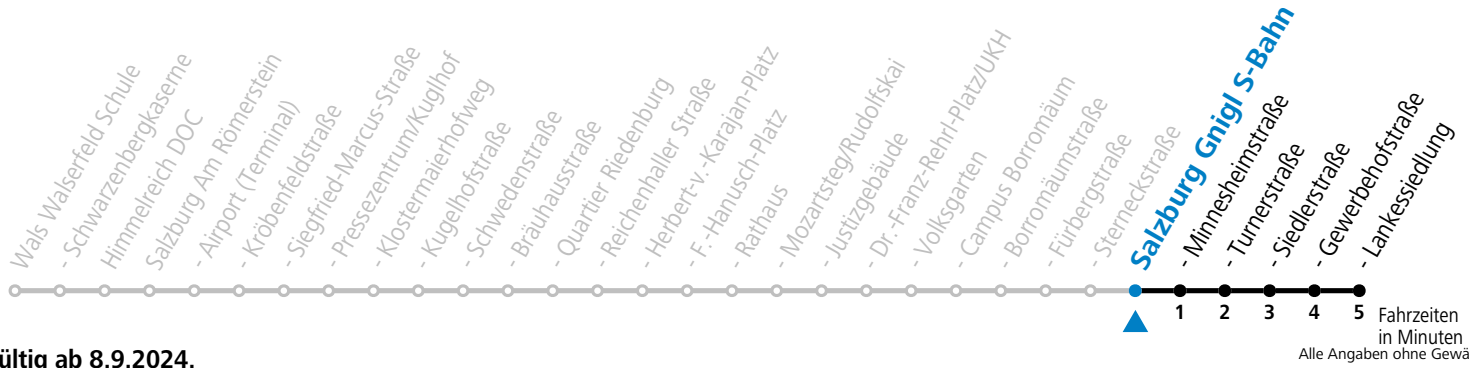

10 Salzburg Gnigl S-Bahn

Abfahrten jetzt:

gültig ab 8.9.2024.

Montag bis Freitag		Samstag		Sonn- und Feiertag	
6	02 16 31 46	6	24 39 59		
7	03 18 33 48	7	19 39 49 59	7	03 33
8	03 18 33 48	8	19 39 49	8	03 33
9	03 18 33 48	9	03 18 33 48	9	03 33 57
10	03 18 33 48	10	03 18 33 48	10	27 57
11	03 18 33 48	11	03 18 33 48	11	27 57
12	03 18 33 48	12	03 18 33 48	12	27 57
13	03 18 33 48	13	03 18 33 48	13	27 57
14	03 18 33 48	14	03 18 33 48	14	27 57
15	03 18 33 48	15	03 18 33 48	15	27 57
16	03 18 33 48	16	03 18 33 48	16	27 57
17	03 18 33 48	17	03 18 33 48	17	27 57
18	03 18 33 48	18	03 18 39 57	18	27 57
19	03 18 31 57	19	27 57	19	27 57
20	27 57	20	27 57	20	27 57
21	27 57	21	27 57	21	27 57
22	27 57	22	27 57	22	27 57

* **NACHTSTERN: Freitag, sowie vor Sonn-/Feiertag ab ca. 22:00 Uhr - Verkehr nach Samstag-Fahrplan**
Ferien im Bundesland Salzburg: 23.12.2023 bis 07.01.2024, 12. bis 18.02., 23.03. bis 01.04., 06.07. bis 08.09., 24.09. und 26.10. bis 02.11.2024 (Vorbehaltlich Änderungen durch die Schulbehörde)

Aufgabenträgerschaft: Stadt Salzburg, Betreiber: Salzburg Linien Verkehrsbetriebe GmbH, Bayerhamerstraße 16, 5020 Salzburg, Tel.: +43 (0)800 220050