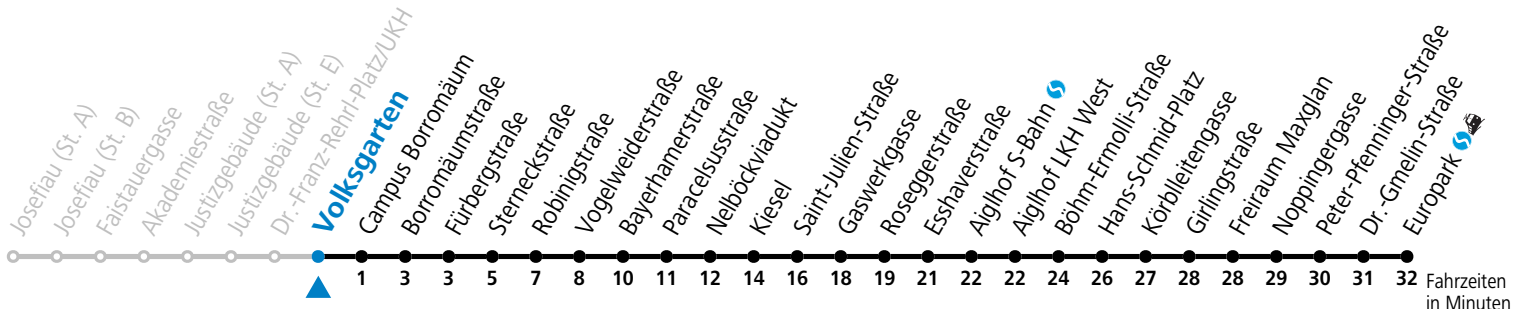

12 Volksgarten

Abfahrten jetzt:

gültig ab 8.9.2024.

Fahrzeiten in Minuten
Alle Angaben ohne Gewähr.

Montag bis Freitag

5	34	54	
6	14	34	54
7	14	34	54
8	14		
15	14	34	54
16	14	34	54
17	14	34	54
18	14		

Samstag, Sonn- und Feiertag kein Linienverkehr

Aufgabenträgerschaft: Stadt Salzburg, Betreiber: Salzburg Linien Verkehrsbetriebe GmbH, Bayerhammerstraße 16, 5020 Salzburg, Tel.: +43 (0)800 220050

Die Salzburg Verkehr-App zum Gratis-Download >>