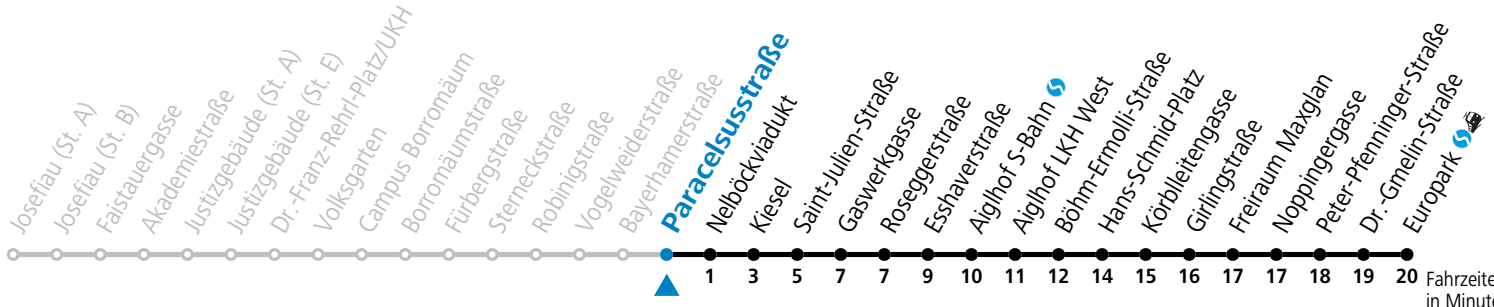

Abfahrten jetzt:

gültig ab 8.9.2024.

Fahrzeiten
in Minuten
Alle Angaben ohne Gewähr.

Montag bis Freitag

5	44		
6	04	24	44
7	04	24	44
8	04	24	
15	24	44	
16	04	24	44
17	04	24	44
18	04	24	

Samstag, Sonn- und Feiertag kein Linienverkehr

Aufgabenträgerschaft: Stadt Salzburg, Betreiber: Salzburg Linien Verkehrsbetriebe GmbH, Bayerhamerstraße 16, 5020 Salzburg, Tel.: +43 (0)800 220050

12 Paracelsusstraße

Abfahrten jetzt:

gültig ab 8.9.2024.