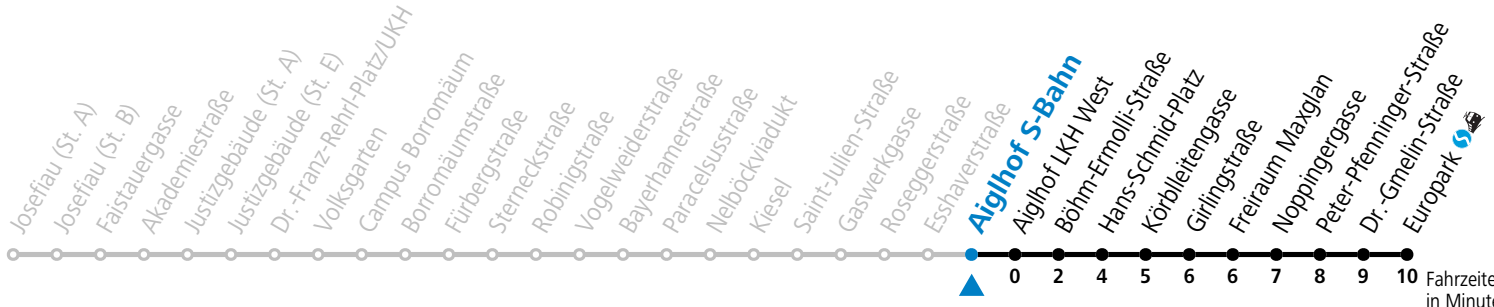

gültig ab 8.9.2024.

Alle Angaben ohne Gewähr.

Montag bis Freitag				
5	56			
6	16	36	56	
7	16	36	56	
8	16	36		
15	36	56		
16	16	36	56	
17	16	36	56	
18	16	36		

Samstag, Sonn- und Feiertag kein Linienverkehr
Aufgabenträgerschaft: Stadt Salzburg, Betreiber: Salzburg Linien Verkehrsbetriebe GmbH, Bayerhamerstraße 16, 5020 Salzburg, Tel.: +43 (0)800 220050