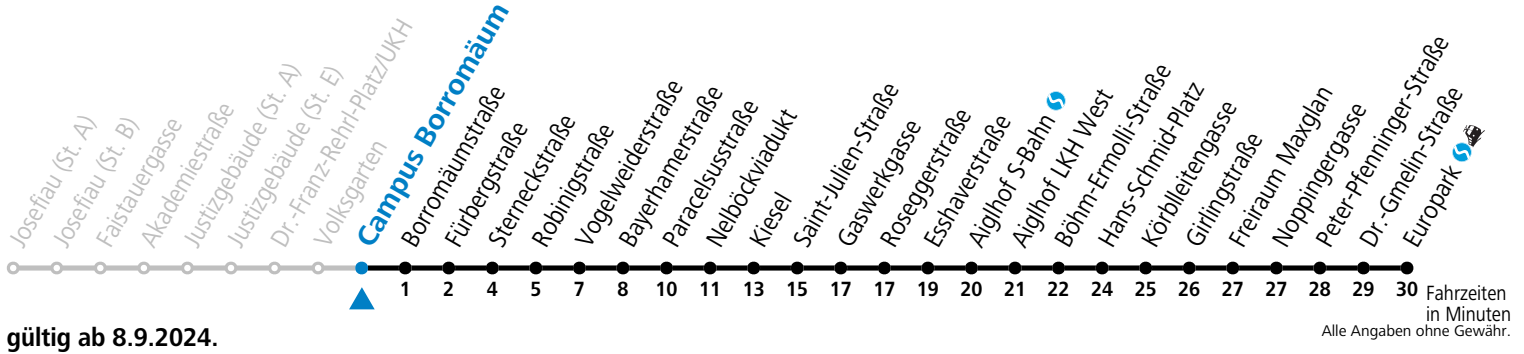

12 Volksgarten

Abfahrten jetzt:

gültig ab 8.9.2024.

Fahrzeiten in Minuten
Alle Angaben ohne Gewähr.

Montag bis Freitag

5	34	54	
6	14	34	54
7	14	34	54
8	14		
15	14	34	54
16	14	34	54
17	14	34	54
18	14		

Samstag, Sonn- und Feiertag kein Linienverkehr

Aufgabenträgerschaft: Stadt Salzburg, Betreiber: Salzburg Linien Verkehrsbetriebe GmbH, Bayerhammerstraße 16, 5020 Salzburg, Tel.: +43 (0)800 220050

Die Salzburg Verkehr-App zum Gratis-Download >>

12 Campus Borromäum

Abfahrten jetzt:

Montag bis Freitag			
5	35	55	
6	15	35	55
7	15	35	55
8	15		
15	15	35	55
16	15	35	55
17	15	35	55
18	15		

Samstag, Sonn- und Feiertag kein Linienverkehr

Aufgabenträgerschaft: Stadt Salzburg, Betreiber: Salzburg Linien Verkehrsbetriebe GmbH, Bayerhamerstraße 16, 5020 Salzburg, Tel.: +43 (0)800 220050