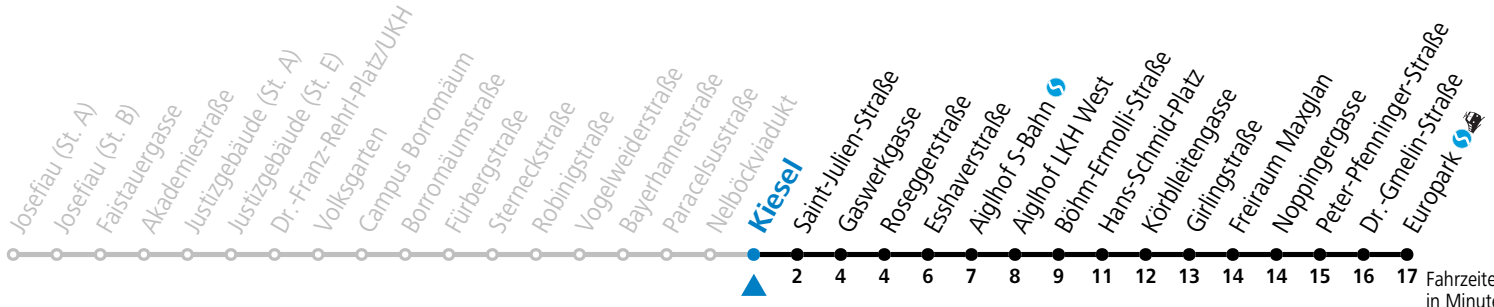

gültig ab 8.9.2024.

Fahrzeiten
in Minuten
Alle Angaben ohne Gewähr.

Montag bis Freitag

5	48		
6	08	28	48
7	08	28	48
8	08	28	
15	28	48	
16	08	28	48
17	08	28	48
18	08	28	

Samstag, Sonn- und Feiertag kein Linienverkehr

Aufgabenträgerschaft: Stadt Salzburg, Betreiber: Salzburg Linien Verkehrsbetriebe GmbH, Bayerhamerstraße 16, 5020 Salzburg, Tel.: +43 (0)800 220050