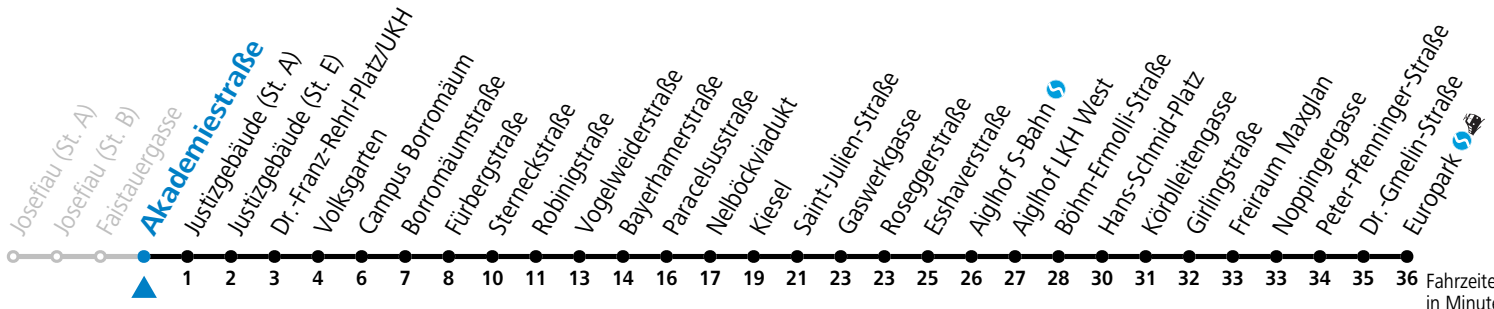

Aufgabenträgerschaft: Stadt Salzburg, Betreiber: Salzburg Linien Verkehrsbetriebe GmbH, Bayerhammerstraße 16, 5020 Salzburg, Tel.: +43 (0)800 220050

12 Faistauergasse

Abfahrten jetzt:

gültig ab 8.9.2024.

Fahrzeiten in Minuten
Alle Angaben ohne Gewähr.

Montag bis Freitag

5	28	48	
6	08	28	48
7	08	28	48
8	08		
15	08	28	48
16	08	28	48
17	08	28	48
18	08		

Samstag, Sonn- und Feiertag kein Linienverkehr

Aufgabenträgerschaft: Stadt Salzburg, Betreiber: Salzburg Linien Verkehrsbetriebe GmbH, Bayerhammerstraße 16, 5020 Salzburg, Tel.: +43 (0)800 220050

12 Akademiestraße

Abfahrten jetzt:

gültig ab 8.9.2024.

Fahrzeiten in Minuten
Alle Angaben ohne Gewähr.

Montag bis Freitag

5	29	49	
6	09	29	49
7	09	29	49
8	09		
15	09	29	49
16	09	29	49
17	09	29	49
18	09		

Samstag, Sonn- und Feiertag kein Linienverkehr