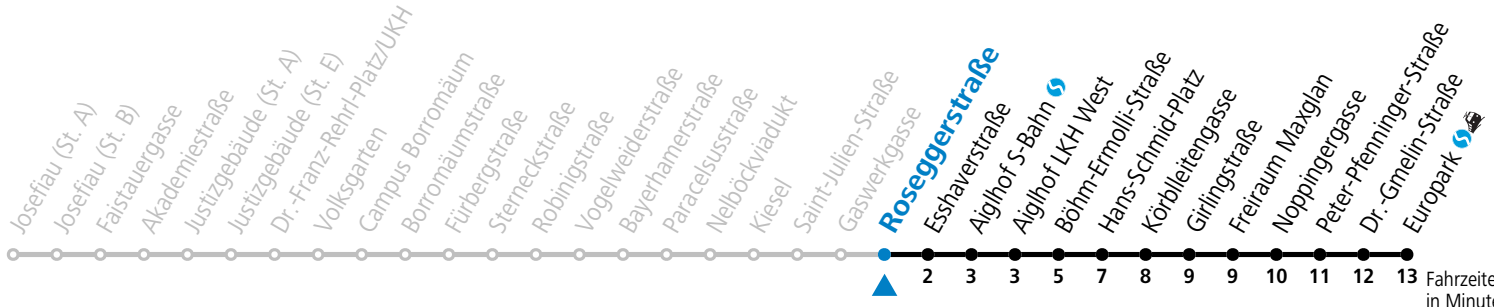

12 Gaswerkgasse

Abfahrten jetzt:

gültig ab 8.9.2024.

Fahrzeiten in Minuten
Alle Angaben ohne Gewähr.

Montag bis Freitag

5	52		
6	12	32	52
7	12	32	52
8	12	32	
15	32	52	
16	12	32	52
17	12	32	52
18	12	32	

Samstag, Sonn- und Feiertag kein Linienverkehr

Aufgabenträgerschaft: Stadt Salzburg, Betreiber: Salzburg Linien Verkehrsbetriebe GmbH, Bayerhamerstraße 16, 5020 Salzburg, Tel.: +43 (0)800 220050

12 Roseggerstraße

Abfahrten jetzt:

gültig ab 8.9.2024.

Fahrzeiten in Minuten
Alle Angaben ohne Gewähr.