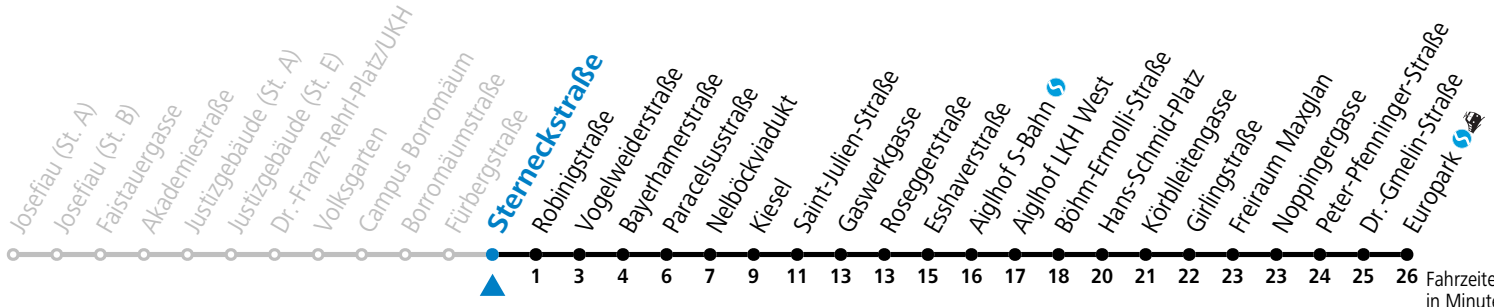

12 Fürbergstraße

Abfahrten jetzt:

gültig ab 8.9.2024.

Fahrzeiten
in Minuten
Alle Angaben ohne Gewähr.

Montag bis Freitag

5	37	57	
6	17	37	57
7	17	37	57
8	17		
15	17	37	57
16	17	37	57
17	17	37	57
18	17		

Samstag, Sonn- und Feiertag kein Linienverkehr

Aufgabenträgerschaft: Stadt Salzburg, Betreiber: Salzburg Linien Verkehrsbetriebe GmbH, Bayerhamerstraße 16, 5020 Salzburg, Tel.: +43 (0)800 220050

12 Sterneckstraße

Abfahrten jetzt:

gültig ab 8.9.2024.

Fahrzeiten
in Minuten
Alle Angaben ohne Gewähr.