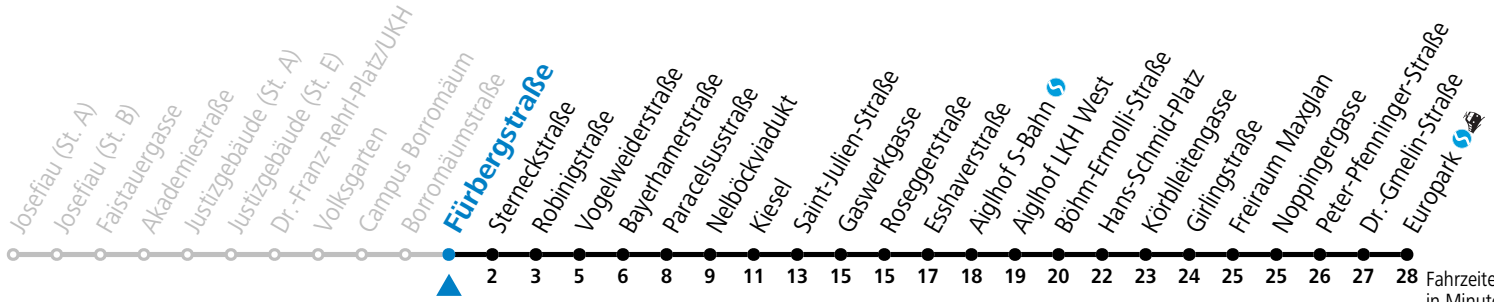

Samstag, Sonn- und Feiertag kein Linienverkehr

Aufgabenträgerschaft: Stadt Salzburg, Betreiber: Salzburg Linien Verkehrsbetriebe GmbH, Bayerhamerstraße 16, 5020 Salzburg, Tel.: +43 (0)800 220050

Die Salzburg Verkehr-App zum Gratis-Download >>

12 Fürbergstraße

Abfahrten jetzt:

gültig ab 8.9.2024.

Fahrzeiten
in Minuten
Alle Angaben ohne Gewähr.

Montag bis Freitag

5	37	57	
6	17	37	57
7	17	37	57
8	17		
15	17	37	57
16	17	37	57
17	17	37	57
18	17		

Samstag, Sonn- und Feiertag kein Linienverkehr