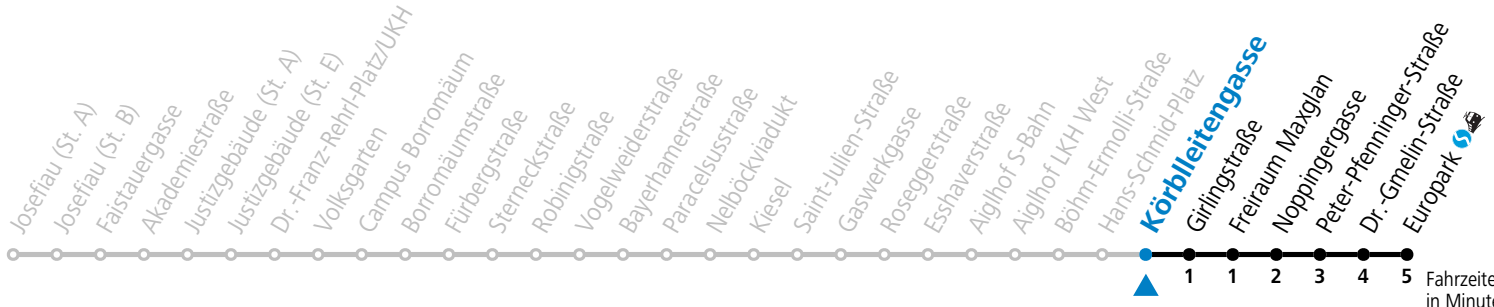

12 Hans-Schmid-Platz

Abfahrten jetzt:

gültig ab 8.9.2024.

Fahrzeiten
in Minuten
Alle Angaben ohne Gewähr.

Montag bis Freitag

6	00	20	40
7	00	20	40
8	00	20	40
15	40		
16	00	20	40
17	00	20	40
18	00	20	40

Samstag, Sonn- und Feiertag kein Linienverkehr

Aufgabenträgerschaft: Stadt Salzburg, Betreiber: Salzburg Linien Verkehrsbetriebe GmbH, Bayerhamerstraße 16, 5020 Salzburg, Tel.: +43 (0)800 220050

12 Körbleitengasse

Abfahrten jetzt:

gültig ab 8.9.2024.