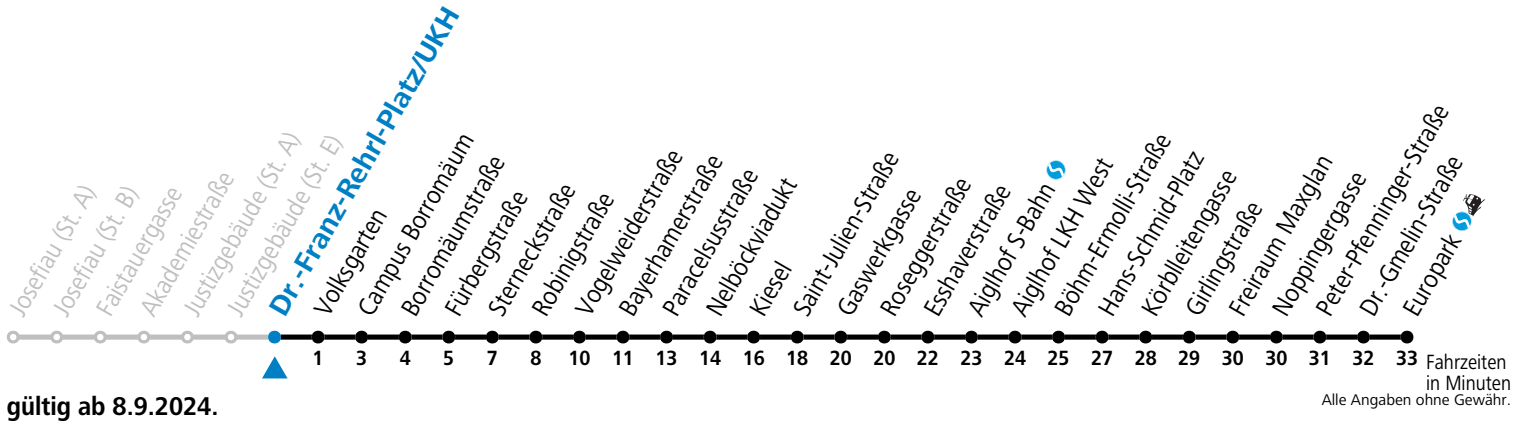

Die Salzburg Verkehr-App zum Gratis-Download >>

Montag bis Freitag			
5	31	51	
6	11	31	51
7	11	31	51
8	11		
15	11	31	51
16	11	31	51
17	11	31	51
18	11		

Samstag, Sonn- und Feiertag kein Linienverkehr
 Aufgabenträgerschaft: Stadt Salzburg, Betreiber: Salzburg Linien Verkehrsbetriebe GmbH, Bayerhammerstraße 16, 5020 Salzburg, Tel.: +43 (0)800 220050

12 Volksgarten

Abfahrten jetzt:

gültig ab 8.9.2024.

Fahrzeiten in Minuten
Alle Angaben ohne Gewähr.

Montag bis Freitag

5	34	54	
6	14	34	54
7	14	34	54
8	14		
15	14	34	54
16	14	34	54
17	14	34	54
18	14		

Samstag, Sonn- und Feiertag kein Linienverkehr