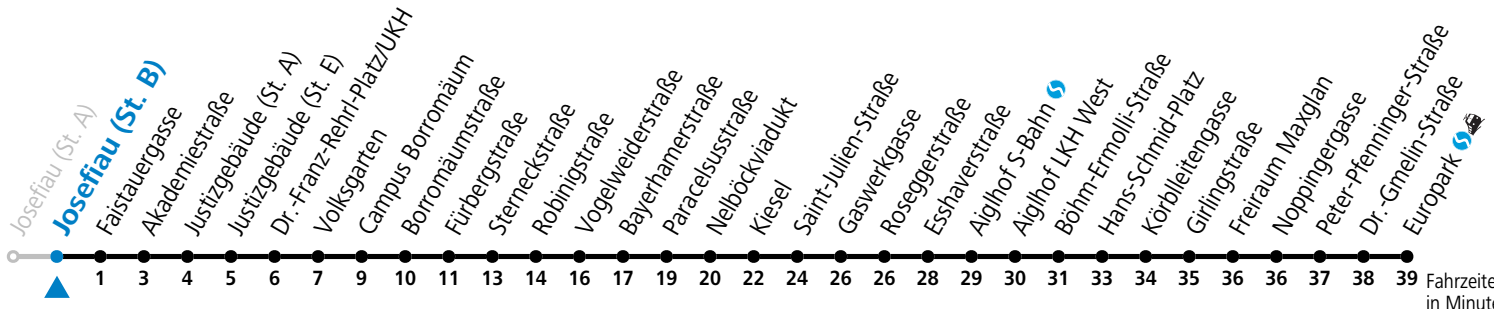

gültig ab 8.9.2024.

Fahrzeiten in Minuten
Alle Angaben ohne Gewähr.

Montag bis Freitag

7	05	25	45
8	05		
16	45		
17	05	25	45
18	05		

Samstag, Sonn- und Feiertag kein Linienverkehr
 Aufgabenträgerschaft: Stadt Salzburg, Betreiber: Salzburg Linien Verkehrsbetriebe GmbH, Bayerhammerstraße 16, 5020 Salzburg, Tel.: +43 (0)800 220050