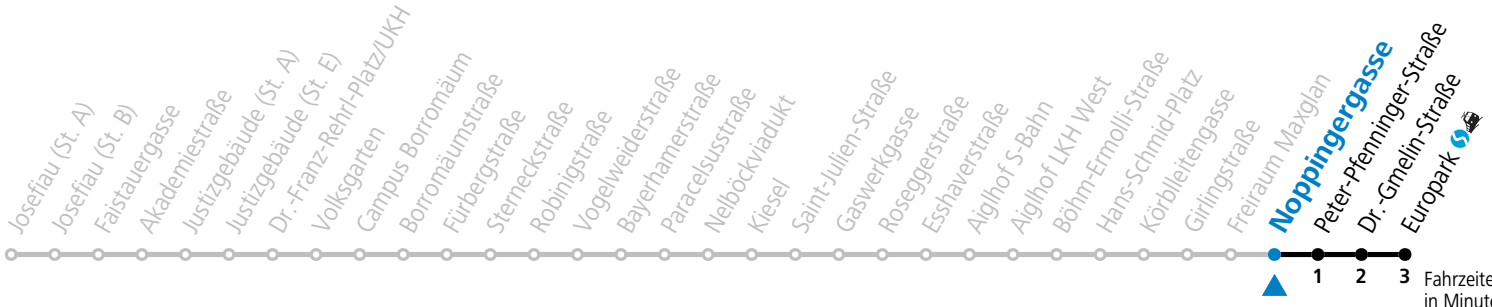

Abfahrten jetzt:

gültig ab 8.9.2024.

Fahrzeiten in Minuten
Alle Angaben ohne Gewähr.

Montag bis Freitag

6	02	22	42
7	02	22	42
8	02	22	42
15	42		
16	02	22	42
17	02	22	42
18	02	22	42

Samstag, Sonn- und Feiertag kein Linienverkehr

Aufgabenträgerschaft: Stadt Salzburg, Betreiber: Salzburg Linien Verkehrsbetriebe GmbH, Bayerhamerstraße 16, 5020 Salzburg, Tel.: +43 (0)800 220050

Die Salzburg Verkehr-App zum Gratis-Download >>

12 Noppingergasse

Abfahrten jetzt:

gültig ab 8.9.2024.

Montag bis Freitag

6	03	23	43
7	03	23	43
8	03	23	43
15	43		
16	03	23	43
17	03	23	43
18	03	23	43

Samstag, Sonn- und Feiertag kein Linienverkehr

Aufgabenträgerschaft: Stadt Salzburg, Betreiber: Salzburg Linien Verkehrsbetriebe GmbH, Bayerhamerstraße 16, 5020 Salzburg, Tel.: +43 (0)800 220050