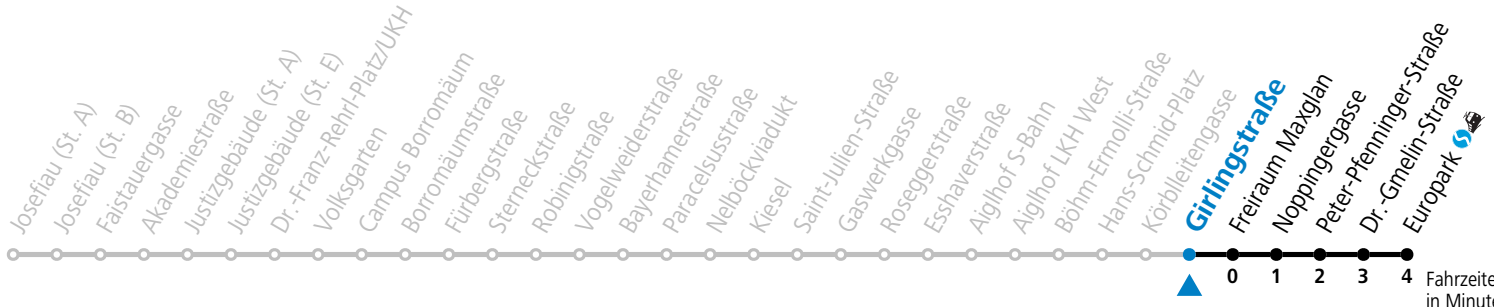

Aufgabenträgerschaft: Stadt Salzburg, Betreiber: Salzburg Linien Verkehrsbetriebe GmbH, Bayerhamerstraße 16, 5020 Salzburg, Tel.: +43 (0)800 220050

12 Körbleitengasse

Abfahrten jetzt:

gültig ab 8.9.2024.

Montag bis Freitag

6	01	21	41
7	01	21	41
8	01	21	41
15	41		
16	01	21	41
17	01	21	41
18	01	21	41

Samstag, Sonn- und Feiertag kein Linienverkehr

Aufgabenträgerschaft: Stadt Salzburg, Betreiber: Salzburg Linien Verkehrsbetriebe GmbH, Bayerhammerstraße 16, 5020 Salzburg, Tel.: +43 (0)800 220050

12 Girlingstraße

Abfahrten jetzt:

gültig ab 8.9.2024.

Fahrzeiten in Minuten
Alle Angaben ohne Gewähr.

Montag bis Freitag

6	02	22	42
7	02	22	42
8	02	22	42
15	42		
16	02	22	42
17	02	22	42
18	02	22	42

Samstag, Sonn- und Feiertag kein Linienverkehr