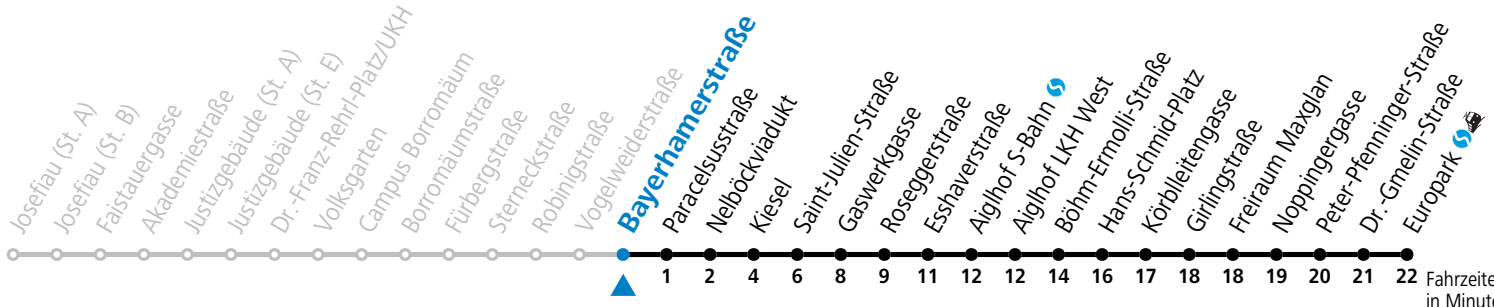

Aufgabenträgerschaft: Stadt Salzburg, Betreiber: Salzburg Linien Verkehrsbetriebe GmbH, Bayerhamerstraße 16, 5020 Salzburg, Tel.: +43 (0)800 220050

Die Salzburg Verkehr-App zum Gratis-Download >>

12 Bayerhamerstraße

Abfahrten jetzt:

gültig ab 8.9.2024.

Fahrzeiten
in Minuten
Alle Angaben ohne Gewähr.

Montag bis Freitag

5	44		
6	04	24	44
7	04	24	44
8	04	24	
15	24	44	
16	04	24	44
17	04	24	44
18	04	24	

Samstag, Sonn- und Feiertag kein Linienverkehr