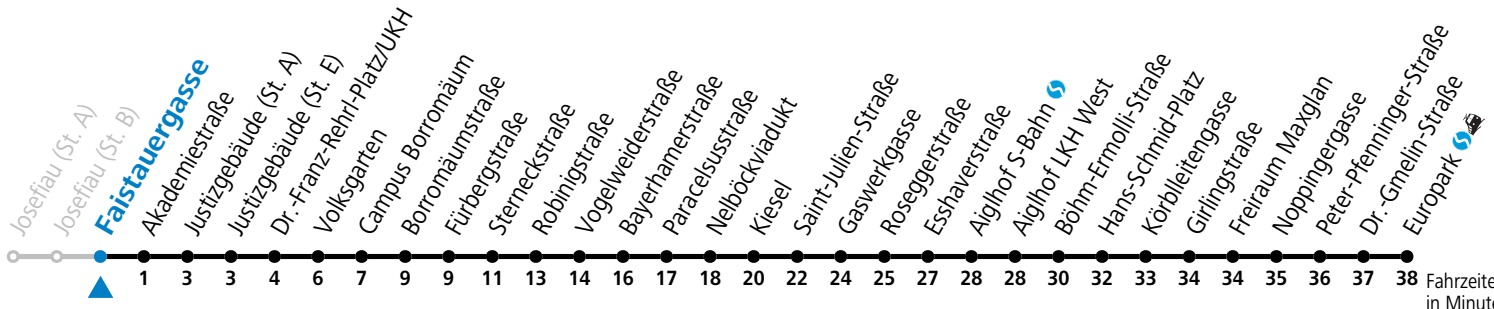

gültig ab 8.9.2024.

Fahrzeiten in Minuten
 Alle Angaben ohne Gewähr.

Montag bis Freitag

5	26	46	
6	06	26	46
7	06	26	46
8	06		
15	06	26	46
16	06	26	46
17	06	26	46
18	06		

Samstag, Sonn- und Feiertag kein Linienverkehr

Aufgabenträgerschaft: Stadt Salzburg, Betreiber: Salzburg Linien Verkehrsbetriebe GmbH, Bayerhammerstraße 16, 5020 Salzburg, Tel.: +43 (0)800 220050

12 Faistauergasse

Abfahrten jetzt:

gültig ab 8.9.2024.