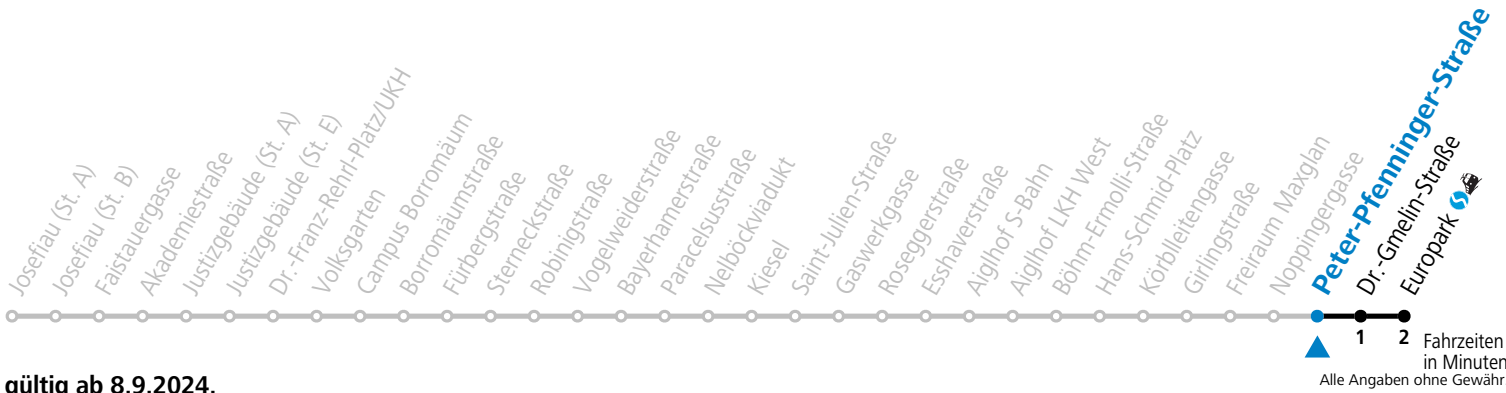

Abfahrten jetzt:

gültig ab 8.9.2024.

Montag bis Freitag

6	03	23	43
7	03	23	43
8	03	23	43
15	43		
16	03	23	43
17	03	23	43
18	03	23	43

Samstag, Sonn- und Feiertag kein Linienverkehr

Aufgabenträgerschaft: Stadt Salzburg, Betreiber: Salzburg Linien Verkehrsbetriebe GmbH, Bayerhamerstraße 16, 5020 Salzburg, Tel.: +43 (0)800 220050

12 Peter-Pfenninger-Straße

Abfahrten jetzt:

gültig ab 8.9.2024.

Montag bis Freitag

6	04	24	44
7	04	24	44
8	04	24	44
15	44		
16	04	24	44
17	04	24	44
18	04	24	44

Samstag, Sonn- und Feiertag kein Linienverkehr