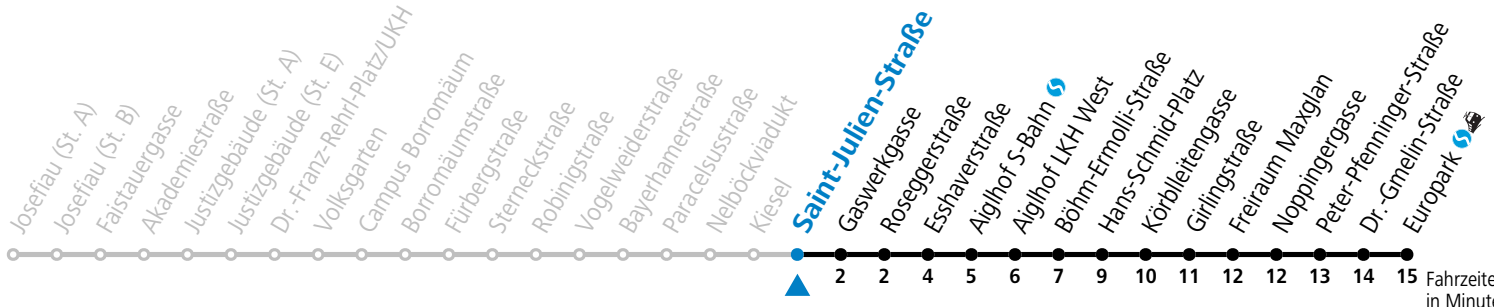

12 Saint-Julien-Straße

Abfahrten jetzt:

gültig ab 8.9.2024.

Fahrzeiten in Minuten
Alle Angaben ohne Gewähr.

Montag bis Freitag

5	50		
6	10	30	50
7	10	30	50
8	10	30	
15	30	50	
16	10	30	50
17	10	30	50
18	10	30	

Samstag, Sonn- und Feiertag kein Linienverkehr

Aufgabenträgerschaft: Stadt Salzburg, Betreiber: Salzburg Linien Verkehrsbetriebe GmbH, Bayerhammerstraße 16, 5020 Salzburg, Tel.: +43 (0)800 220050