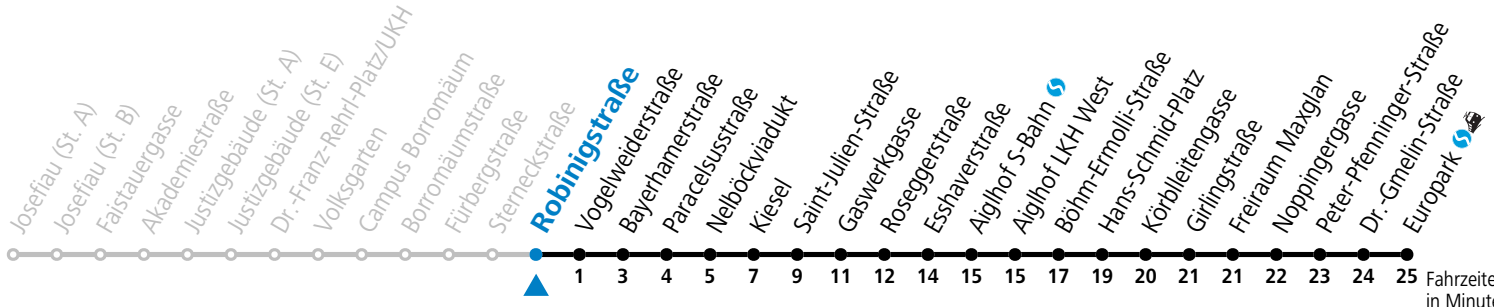

Aufgabenträgerschaft: Stadt Salzburg, Betreiber: Salzburg Linien Verkehrsbetriebe GmbH, Bayerhamerstraße 16, 5020 Salzburg, Tel.: +43 (0)800 220050

12 Sterneckstraße

Abfahrten jetzt:

gültig ab 8.9.2024.

Fahrzeiten
in Minuten
Alle Angaben ohne Gewähr.

Montag bis Freitag

5	39	59	
6	19	39	59
7	19	39	59
8	19		
15	19	39	59
16	19	39	59
17	19	39	59
18	19		

Samstag, Sonn- und Feiertag kein Linienverkehr

Aufgabenträgerschaft: Stadt Salzburg, Betreiber: Salzburg Linien Verkehrsbetriebe GmbH, Bayerhamerstraße 16, 5020 Salzburg, Tel.: +43 (0)800 220050

12 Robinigstraße

Abfahrten jetzt:

gültig ab 8.9.2024.

Fahrzeiten in Minuten
Alle Angaben ohne Gewähr.

Montag bis Freitag

5	41		
6	01	21	41
7	01	21	41
8	01	21	
15	21	41	
16	01	21	41
17	01	21	41
18	01	21	

Samstag, Sonn- und Feiertag kein Linienverkehr