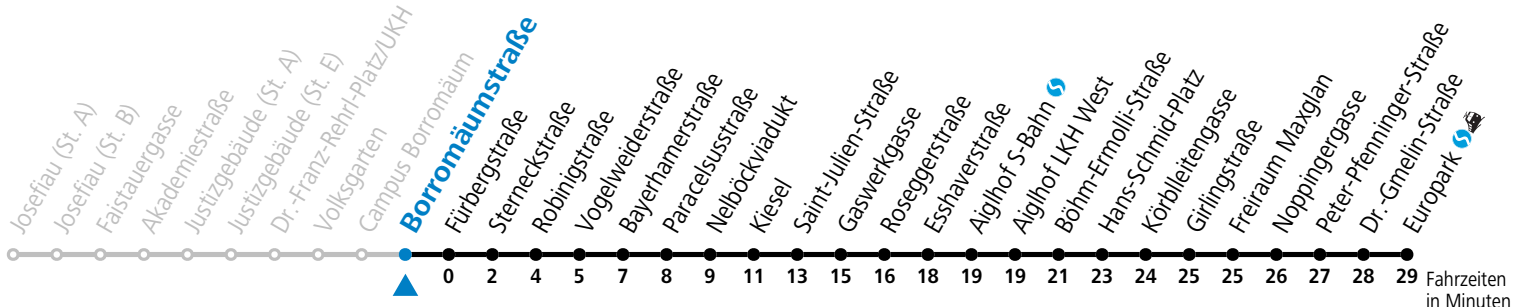

Abfahrten jetzt:

Montag bis Freitag			
5	35	55	
6	15	35	55
7	15	35	55
8	15		
15	15	35	55
16	15	35	55
17	15	35	55
18	15		

Samstag, Sonn- und Feiertag kein Linienverkehr

Aufgabenträgerschaft: Stadt Salzburg, Betreiber: Salzburg Linien Verkehrsbetriebe GmbH, Bayerhamerstraße 16, 5020 Salzburg, Tel.: +43 (0)800 220050

Die Salzburg Verkehr-App zum Gratis-Download >>

12 Borromäumstraße

Abfahrten jetzt:

gültig ab 8.9.2024.

Fahrzeiten in Minuten
Alle Angaben ohne Gewähr.

Montag bis Freitag

5	37	57	
6	17	37	57
7	17	37	57
8	17		
15	17	37	57
16	17	37	57
17	17	37	57
18	17		