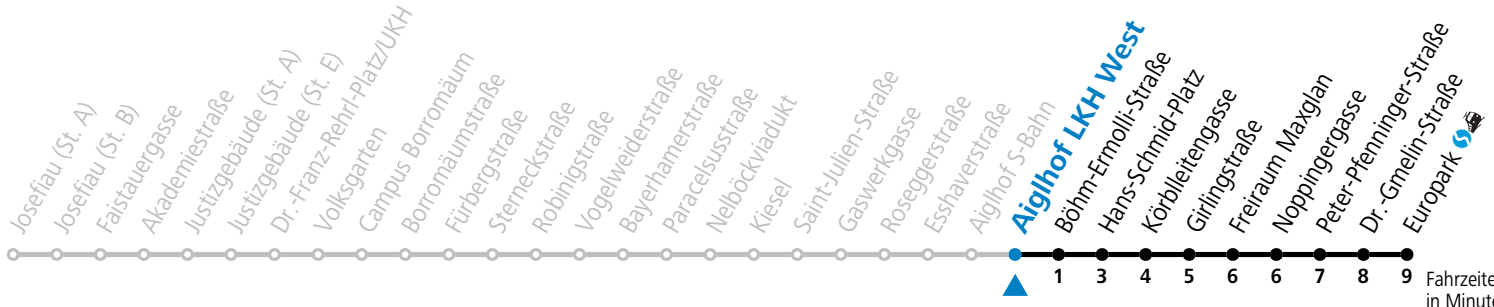

12 Eshaverstraße

Abfahrten jetzt:

gültig ab 8.9.2024.

Fahrzeiten in Minuten
Alle Angaben ohne Gewähr.

Montag bis Freitag

5	55		
6	15	35	55
7	15	35	55
8	15	35	
15	35	55	
16	15	35	55
17	15	35	55
18	15	35	

Samstag, Sonn- und Feiertag kein Linienverkehr

Aufgabenträgerschaft: Stadt Salzburg, Betreiber: Salzburg Linien Verkehrsbetriebe GmbH, Bayerhamerstraße 16, 5020 Salzburg, Tel.: +43 (0)800 220050

Die Salzburg Verkehr-App zum Gratis-Download >>

gültig ab 8.9.2024.

12 Aighhof LKH West

Abfahrten jetzt:

gültig ab 8.9.2024.

Montag bis Freitag

5	56		
6	16	36	56
7	16	36	56
8	16	36	
15	36	56	
16	16	36	56
17	16	36	56
18	16	36	

Samstag, Sonn- und Feiertag kein Linienverkehr

Aufgabenträgerschaft: Stadt Salzburg, Betreiber: Salzburg Linien Verkehrsbetriebe GmbH, Bayerhammerstraße 16, 5020 Salzburg, Tel.: +43 (0)800 220050