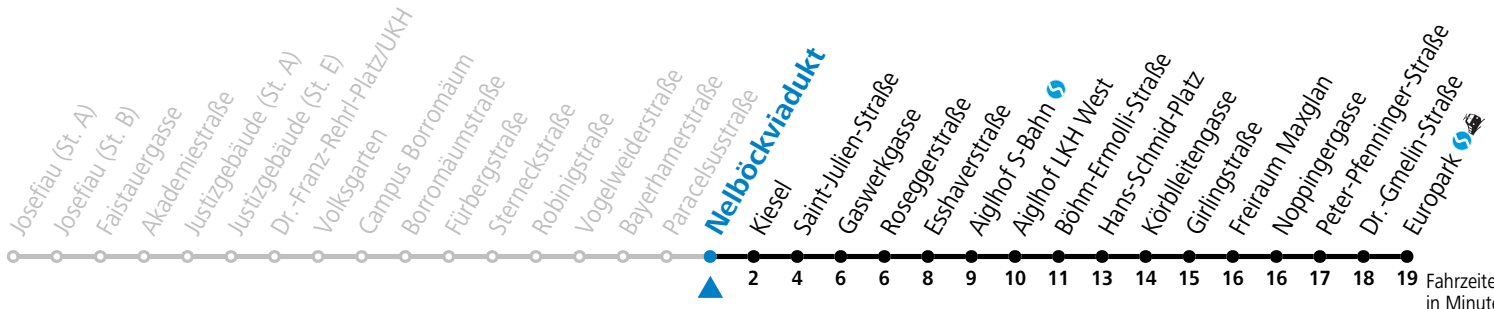

Aufgabenträgerschaft: Stadt Salzburg, Betreiber: Salzburg Linien Verkehrsbetriebe GmbH, Bayerhamerstraße 16, 5020 Salzburg, Tel.: +43 (0)800 220050

12 Paracelsusstraße

Abfahrten jetzt:

gültig ab 8.9.2024.

Fahrzeiten
in Minuten
Alle Angaben ohne Gewähr.

Montag bis Freitag

5	45		
6	05	25	45
7	05	25	45
8	05	25	
15	25	45	
16	05	25	45
17	05	25	45
18	05	25	

Samstag, Sonn- und Feiertag kein Linienverkehr

Aufgabenträgerschaft: Stadt Salzburg, Betreiber: Salzburg Linien Verkehrsbetriebe GmbH, Bayerhamerstraße 16, 5020 Salzburg, Tel.: +43 (0)800 220050

Die Salzburg Verkehr-App
zum Gratis-Download >>

12 Nelböckviadukt

Abfahrten jetzt:

gültig ab 8.9.2024.

Fahrzeiten
in Minuten
Alle Angaben ohne Gewähr.

Montag bis Freitag

5	46		
6	06	26	46
7	06	26	46
8	06	26	
15	26	46	
16	06	26	46
17	06	26	46
18	06	26	