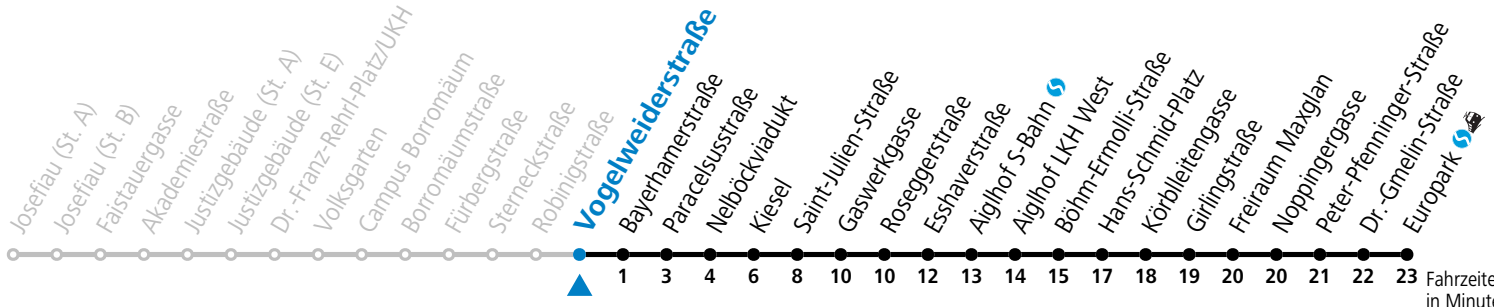

Aufgabenträgerschaft: Stadt Salzburg, Betreiber: Salzburg Linien Verkehrsbetriebe GmbH, Bayerhamerstraße 16, 5020 Salzburg, Tel.: +43 (0)800 220050

Die Salzburg Verkehr-App zum Gratis-Download >>

12 Vogelweiderstraße

Abfahrten jetzt:

gültig ab 8.9.2024.

Fahrzeiten in Minuten
Alle Angaben ohne Gewähr.

Montag bis Freitag

5	42		
6	02	22	42
7	02	22	42
8	02	22	
15	22	42	
16	02	22	42
17	02	22	42
18	02	22	

Samstag, Sonn- und Feiertag kein Linienverkehr