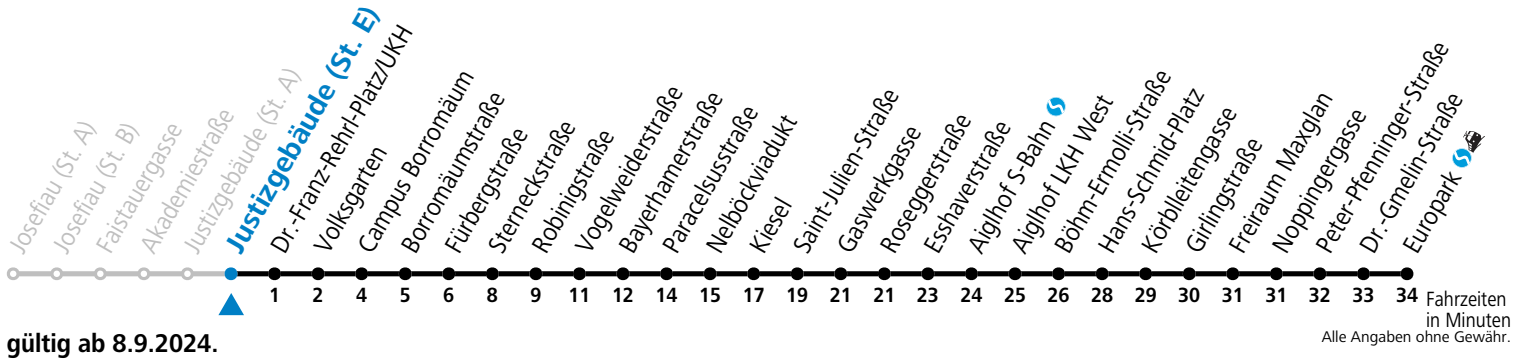

Montag bis Freitag			
5	31	51	
6	11	31	51
7	11	31	51
8	11		
15	11	31	51
16	11	31	51
17	11	31	51
18	11		

Samstag, Sonn- und Feiertag kein Linienverkehr
Aufgabenträgerschaft: Stadt Salzburg, Betreiber: Salzburg Linien Verkehrsbetriebe GmbH, Bayerhammerstraße 16, 5020 Salzburg, Tel.: +43 (0)800 220050