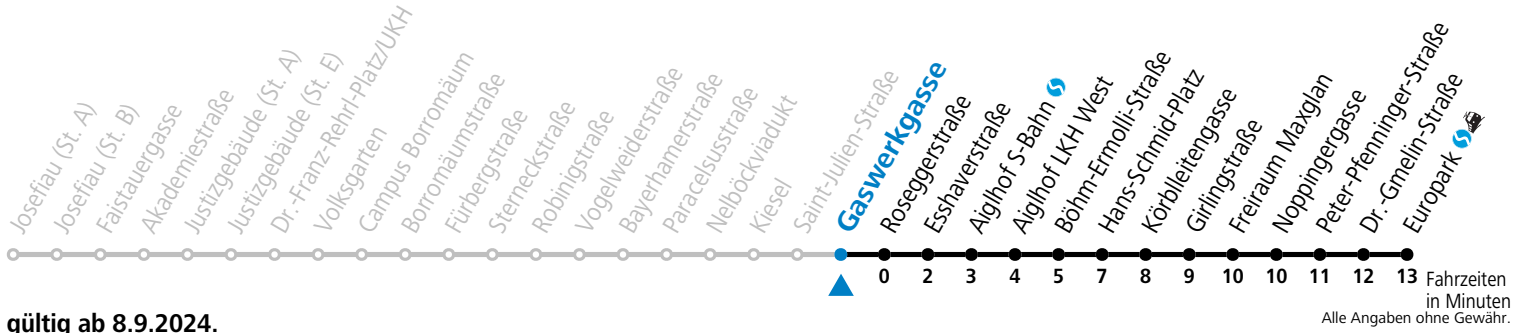

Fahrzeiten in Minuten
Alle Angaben ohne Gewähr.

Montag bis Freitag

5	50		
6	10	30	50
7	10	30	50
8	10	30	
15	30	50	
16	10	30	50
17	10	30	50
18	10	30	

Samstag, Sonn- und Feiertag kein Linienverkehr

Aufgabenträgerschaft: Stadt Salzburg, Betreiber: Salzburg Linien Verkehrsbetriebe GmbH, Bayerhammerstraße 16, 5020 Salzburg, Tel.: +43 (0)800 220050

12 Gaswerkgasse

Abfahrten jetzt:

gültig ab 8.9.2024.

Fahrzeiten in Minuten
Alle Angaben ohne Gewähr.

Montag bis Freitag

5	52		
6	12	32	52
7	12	32	52
8	12	32	
15	32	52	
16	12	32	52
17	12	32	52
18	12	32	

Samstag, Sonn- und Feiertag kein Linienverkehr