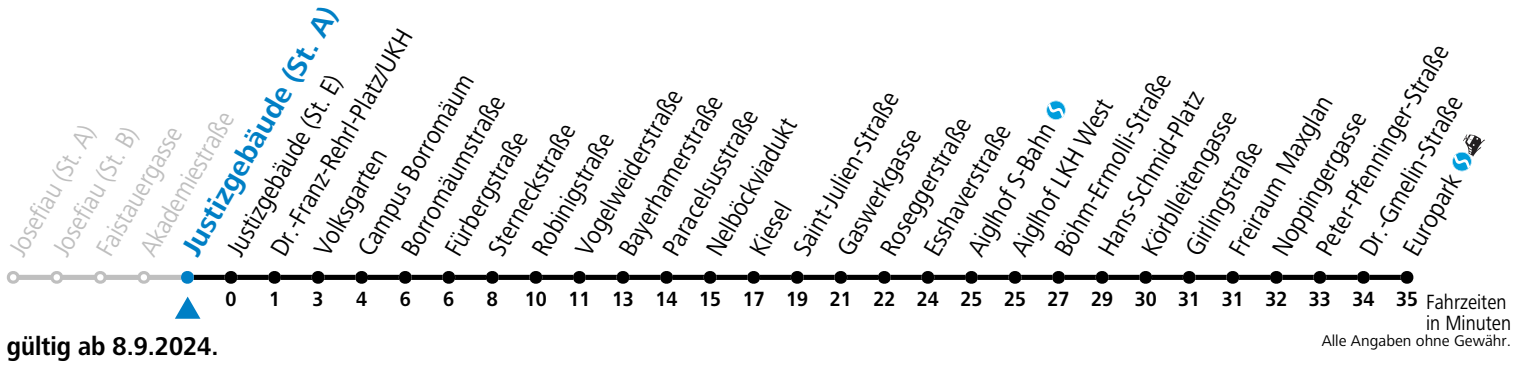

Aufgabenträgerschaft: Stadt Salzburg, Betreiber: Salzburg Linien Verkehrsbetriebe GmbH, Bayerhamerstraße 16, 5020 Salzburg, Tel.: +43 (0)800 220050

Die Salzburg Verkehr-App zum Gratis-Download >>

12 Justizgebäude

Abfahrten jetzt:

Montag bis Freitag

5	31	51	
6	11	31	51
7	11	31	51
8	11		
15	11	31	51
16	11	31	51
17	11	31	51
18	11		

Samstag, Sonn- und Feiertag kein Linienverkehr

Aufgabenträgerschaft: Stadt Salzburg, Betreiber: Salzburg Linien Verkehrsbetriebe GmbH, Bayerhamerstraße 16, 5020 Salzburg, Tel.: +43 (0)800 220050