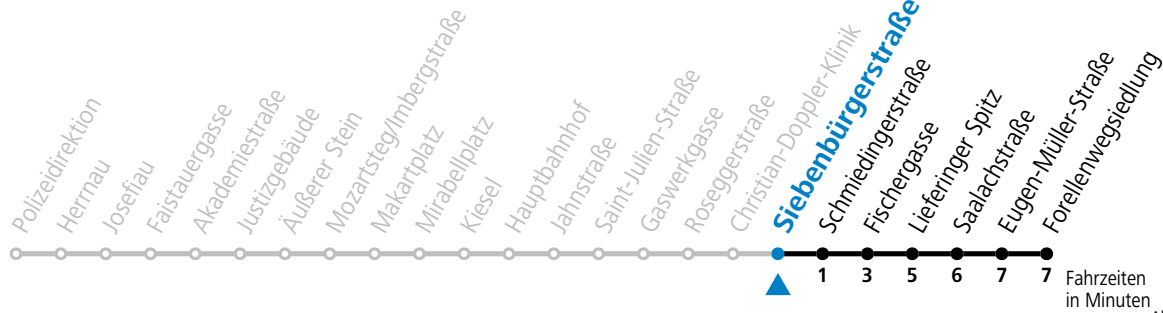

6	48	58
7	08	

Samstag, Sonn- und Feiertag kein Linienverkehr | An schulfreien Tagen kein Linienverkehr

Ferien im Bundesland Salzburg: 23.12.2023 bis 07.01.2024, 12. bis 18.02., 23.03. bis 01.04., 06.07. bis 08.09., 24.09. und 26.10. bis 02.11.2024 (Vorbehaltlich Änderungen durch die Schulbehörde)

Aufgabenträgerschaft: Stadt Salzburg, Betreiber: Salzburg Linien Verkehrsbetriebe GmbH, Bayerhamerstraße 16, 5020 Salzburg, Tel.: +43 (0)800 220050

14 Siebenbürgerstraße

Abfahrten jetzt:

Fahrzeiten in Minuten
Alle Angaben ohne Gewähr.