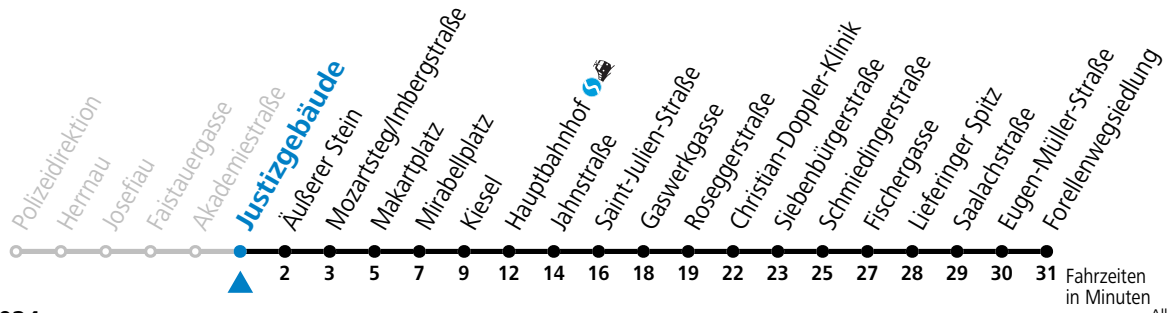

gültig ab 8.9.2024.

Alle Angaben ohne Gewähr.

Montag - Freitag, Schultag

6 26 36 46

Samstag, Sonn- und Feiertag kein Linienverkehr | An schulfreien Tagen kein Linienverkehr

Ferien im Bundesland Salzburg: 23.12.2023 bis 07.01.2024, 12. bis 18.02., 23.03. bis 01.04., 06.07. bis 08.09., 24.09. und 26.10. bis 02.11.2024 (Vorbehaltlich Änderungen durch die Schulbehörde)

Aufgabenträgerschaft: Stadt Salzburg, Betreiber: Salzburg Linien Verkehrsbetriebe GmbH, Bayerhamerstraße 16, 5020 Salzburg, Tel.: +43 (0)800 220050