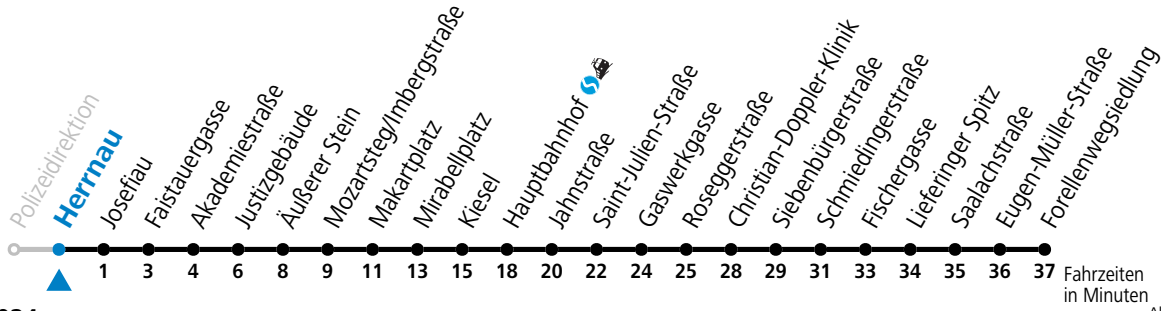

gültig ab 8.9.2024.

Alle Angaben ohne Gewähr.

Montag - Freitag, Schultag

6 20 30 40

Samstag, Sonn- und Feiertag kein Linienverkehr | An schulfreien Tagen kein Linienverkehr

Ferien im Bundesland Salzburg: 23.12.2023 bis 07.01.2024, 12. bis 18.02., 23.03. bis 01.04., 06.07. bis 08.09., 24.09. und 26.10. bis 02.11.2024 (Vorbehaltlich Änderungen durch die Schulbehörde)

Aufgabenträgerschaft: Stadt Salzburg, Betreiber: Salzburg Linien Verkehrsbetriebe GmbH, Bayerhammerstraße 16, 5020 Salzburg, Tel.: +43 (0)800 220050