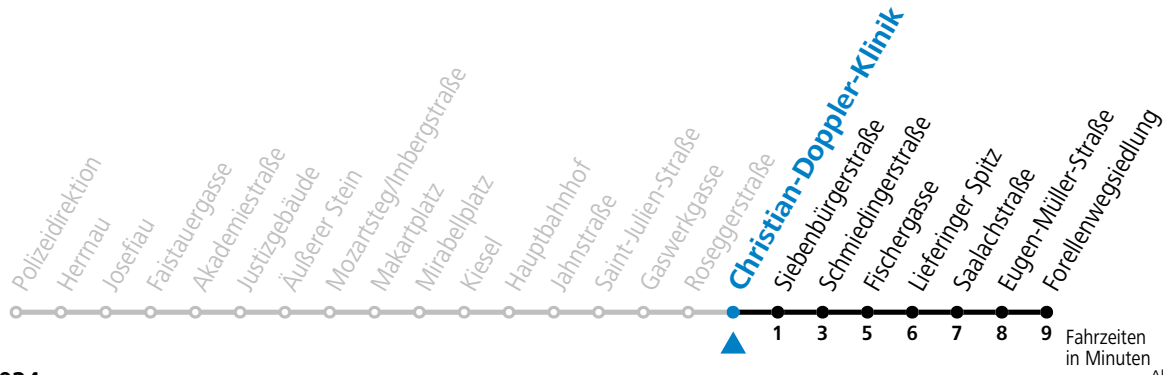

gültig ab 8.9.2024.

Alle Angaben ohne Gewähr.

Montag - Freitag, Schultag

6	48	58
7	08	

Samstag, Sonn- und Feiertag kein Linienverkehr | An schulfreien Tagen kein Linienverkehr

Ferien im Bundesland Salzburg: 23.12.2023 bis 07.01.2024, 12. bis 18.02., 23.03. bis 01.04., 06.07. bis 08.09., 24.09. und 26.10. bis 02.11.2024 (Vorbehaltlich Änderungen durch die Schulbehörde)

Aufgabenträgerschaft: Stadt Salzburg, Betreiber: Salzburg Linien Verkehrsbetriebe GmbH, Bayerhamerstraße 16, 5020 Salzburg, Tel.: +43 (0)800 220050