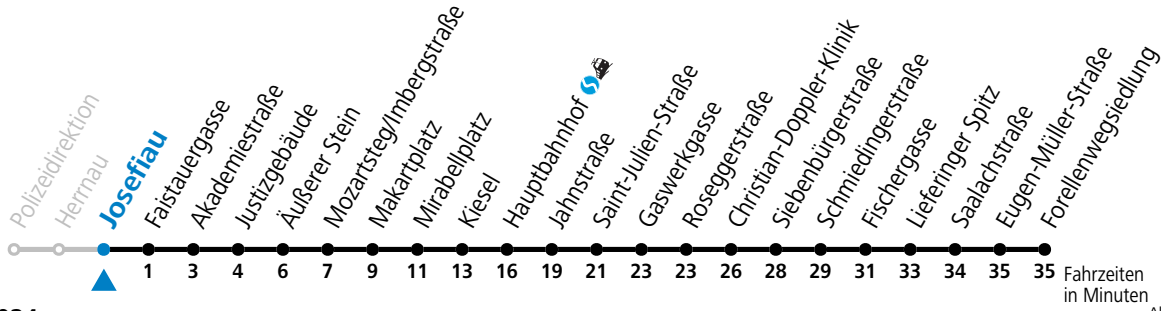

gültig ab 8.9.2024.

Alle Angaben ohne Gewähr.

Montag - Freitag, Schultag

6 21 31 41

Samstag, Sonn- und Feiertag kein Linienverkehr | An schulfreien Tagen kein Linienverkehr

Ferien im Bundesland Salzburg: 23.12.2023 bis 07.01.2024, 12. bis 18.02., 23.03. bis 01.04., 06.07. bis 08.09., 24.09. und 26.10. bis 02.11.2024 (Vorbehaltlich Änderungen durch die Schulbehörde)

Aufgabenträgerschaft: Stadt Salzburg, Betreiber: Salzburg Linien Verkehrsbetriebe GmbH, Bayerhammerstraße 16, 5020 Salzburg, Tel.: +43 (0)800 220050