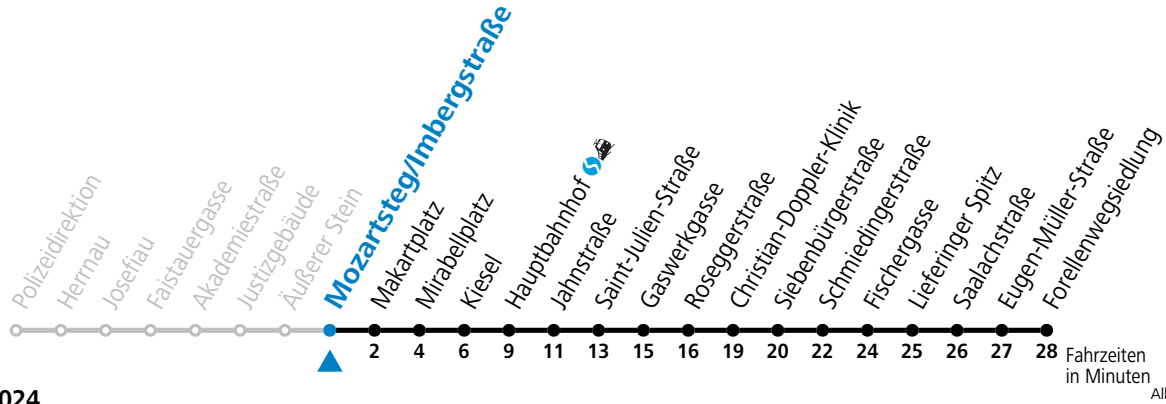

6 28 38 48

Samstag, Sonn- und Feiertag kein Linienverkehr | An schulfreien Tagen kein Linienverkehr

Ferien im Bundesland Salzburg: 23.12.2023 bis 07.01.2024, 12. bis 18.02., 23.03. bis 01.04., 06.07. bis 08.09., 24.09. und 26.10. bis 02.11.2024 (Vorbehaltlich Änderungen durch die Schulbehörde)

Aufgabenträgerschaft: Stadt Salzburg, Betreiber: Salzburg Linien Verkehrsbetriebe GmbH, Bayerhammerstraße 16, 5020 Salzburg, Tel.: +43 (0)800 220050

14 Mozartsteg/Imbergstraße

Abfahrten jetzt:

gültig ab 8.9.2024.