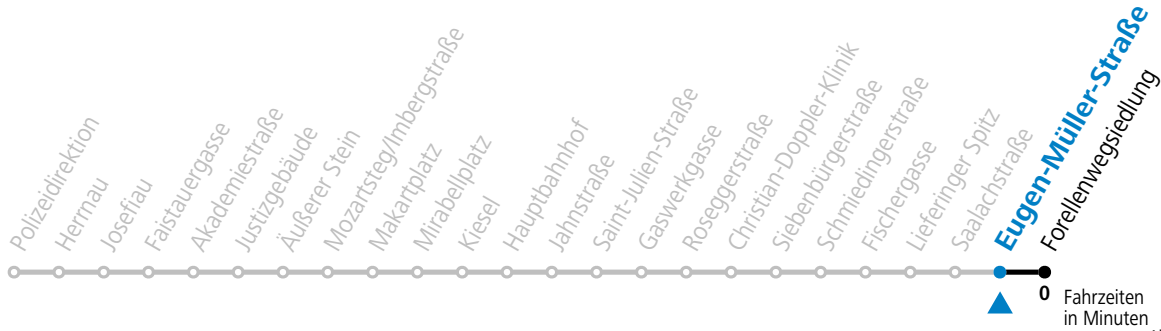

6	55
7	05 15

Samstag, Sonn- und Feiertag kein Linienverkehr | An schulfreien Tagen kein Linienverkehr

Ferien im Bundesland Salzburg: 23.12.2023 bis 07.01.2024, 12. bis 18.02., 23.03. bis 01.04., 06.07. bis 08.09., 24.09. und 26.10. bis 02.11.2024 (Vorbehaltlich Änderungen durch die Schulbehörde)

Aufgabenträgerschaft: Stadt Salzburg, Betreiber: Salzburg Linien Verkehrsbetriebe GmbH, Bayerhammerstraße 16, 5020 Salzburg, Tel.: +43 (0)800 220050

14 Eugen-Müller-Straße

Abfahrten jetzt:

gültig ab 8.9.2024.