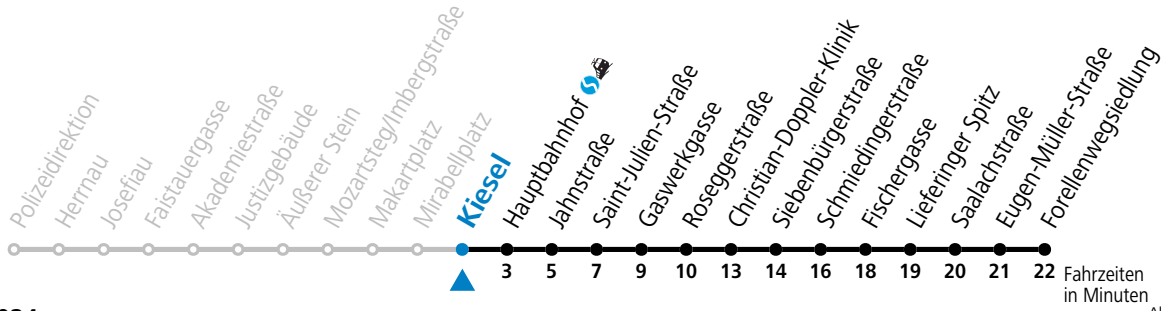

gültig ab 8.9.2024.

Alle Angaben ohne Gewähr.

Montag - Freitag, Schultag

6 35 45 55

Samstag, Sonn- und Feiertag kein Linienverkehr | An schulfreien Tagen kein Linienverkehr

Ferien im Bundesland Salzburg: 23.12.2023 bis 07.01.2024, 12. bis 18.02., 23.03. bis 01.04., 06.07. bis 08.09., 24.09. und 26.10. bis 02.11.2024 (Vorbehaltlich Änderungen durch die Schulbehörde)

Aufgabenträgerschaft: Stadt Salzburg, Betreiber: Salzburg Linien Verkehrsbetriebe GmbH, Bayerhammerstraße 16, 5020 Salzburg, Tel.: +43 (0)800 220050