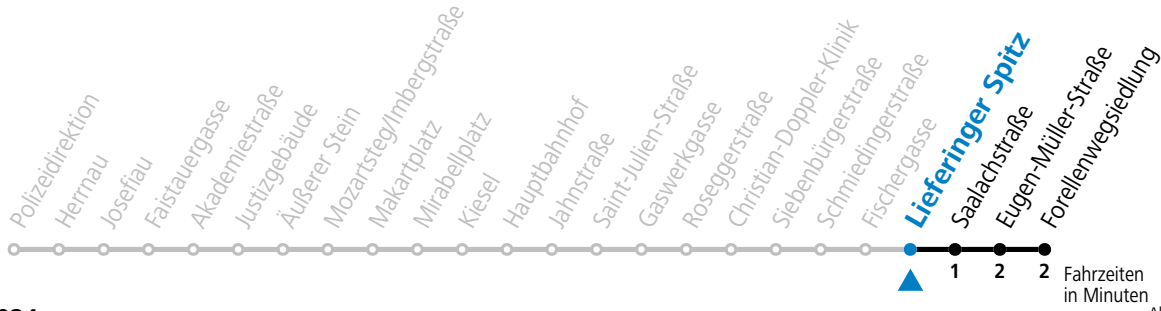

Alle Angaben ohne Gewähr.

gültig ab 8.9.2024.

Montag - Freitag, Schultag

6	54
7	04 14

Samstag, Sonn- und Feiertag kein Linienverkehr | An schulfreien Tagen kein Linienverkehr

Ferien im Bundesland Salzburg: 23.12.2023 bis 07.01.2024, 12. bis 18.02., 23.03. bis 01.04., 06.07. bis 08.09., 24.09. und 26.10. bis 02.11.2024 (Vorbehaltlich Änderungen durch die Schulbehörde)

Aufgabenträgerschaft: Stadt Salzburg, Betreiber: Salzburg Linien Verkehrsbetriebe GmbH, Bayerhammerstraße 16, 5020 Salzburg, Tel.: +43 (0)800 220050