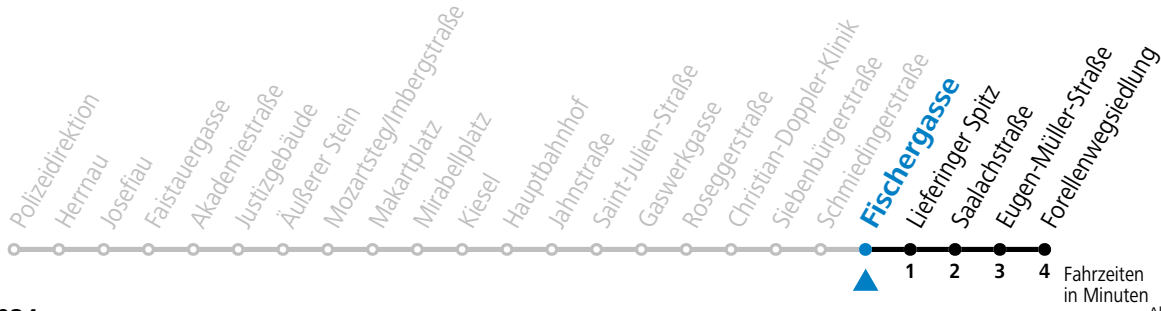

gültig ab 8.9.2024.

Alle Angaben ohne Gewähr.

Montag - Freitag, Schultag

6	53
7	03 13

Samstag, Sonn- und Feiertag kein Linienverkehr | An schulfreien Tagen kein Linienverkehr

Ferien im Bundesland Salzburg: 23.12.2023 bis 07.01.2024, 12. bis 18.02., 23.03. bis 01.04., 06.07. bis 08.09., 24.09. und 26.10. bis 02.11.2024 (Vorbehaltlich Änderungen durch die Schulbehörde)

Aufgabenträgerschaft: Stadt Salzburg, Betreiber: Salzburg Linien Verkehrsbetriebe GmbH, Bayerhammerstraße 16, 5020 Salzburg, Tel.: +43 (0)800 220050