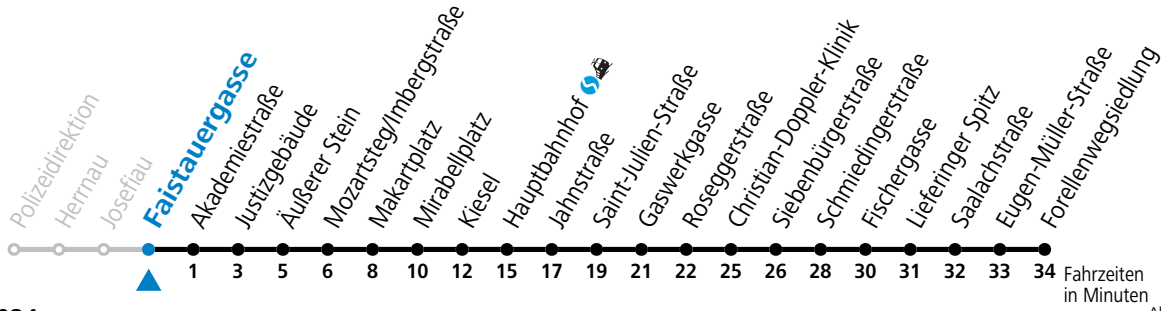

gültig ab 8.9.2024.

Alle Angaben ohne Gewähr.

Montag - Freitag, Schultag

6 23 33 43

Samstag, Sonn- und Feiertag kein Linienverkehr | An schulfreien Tagen kein Linienverkehr

Ferien im Bundesland Salzburg: 23.12.2023 bis 07.01.2024, 12. bis 18.02., 23.03. bis 01.04., 06.07. bis 08.09., 24.09. und 26.10. bis 02.11.2024 (Vorbehaltlich Änderungen durch die Schulbehörde)

Aufgabenträgerschaft: Stadt Salzburg, Betreiber: Salzburg Linien Verkehrsbetriebe GmbH, Bayerhammerstraße 16, 5020 Salzburg, Tel.: +43 (0)800 220050