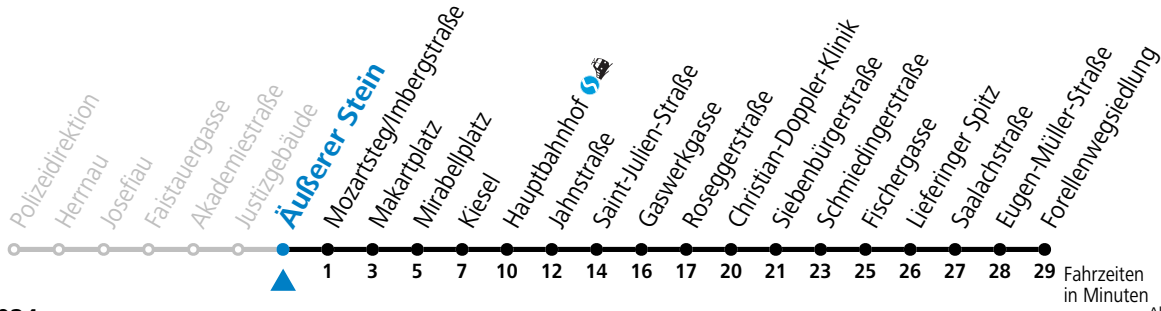

gültig ab 8.9.2024.

Alle Angaben ohne Gewähr.

Montag - Freitag, Schultag

6 28 38 48

Samstag, Sonn- und Feiertag kein Linienverkehr | An schulfreien Tagen kein Linienverkehr

Ferien im Bundesland Salzburg: 23.12.2023 bis 07.01.2024, 12. bis 18.02., 23.03. bis 01.04., 06.07. bis 08.09., 24.09. und 26.10. bis 02.11.2024 (Vorbehaltlich Änderungen durch die Schulbehörde)

Aufgabenträgerschaft: Stadt Salzburg, Betreiber: Salzburg Linien Verkehrsbetriebe GmbH, Bayerhammerstraße 16, 5020 Salzburg, Tel.: +43 (0)800 220050