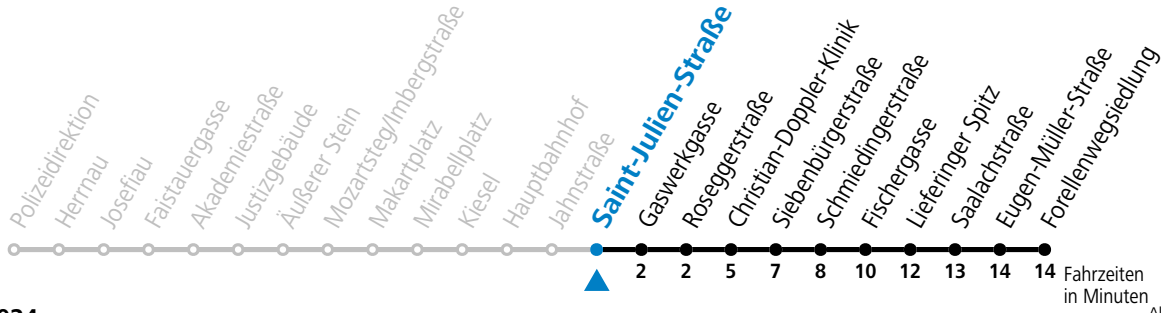

gültig ab 8.9.2024.

Alle Angaben ohne Gewähr.

Montag - Freitag, Schultag

6	42	52
7	02	

Samstag, Sonn- und Feiertag kein Linienverkehr | An schulfreien Tagen kein Linienverkehr

Ferien im Bundesland Salzburg: 23.12.2023 bis 07.01.2024, 12. bis 18.02., 23.03. bis 01.04., 06.07. bis 08.09., 24.09. und 26.10. bis 02.11.2024 (Vorbehaltlich Änderungen durch die Schulbehörde)

Aufgabenträgerschaft: Stadt Salzburg, Betreiber: Salzburg Linien Verkehrsbetriebe GmbH, Bayerhammerstraße 16, 5020 Salzburg, Tel.: +43 (0)800 220050