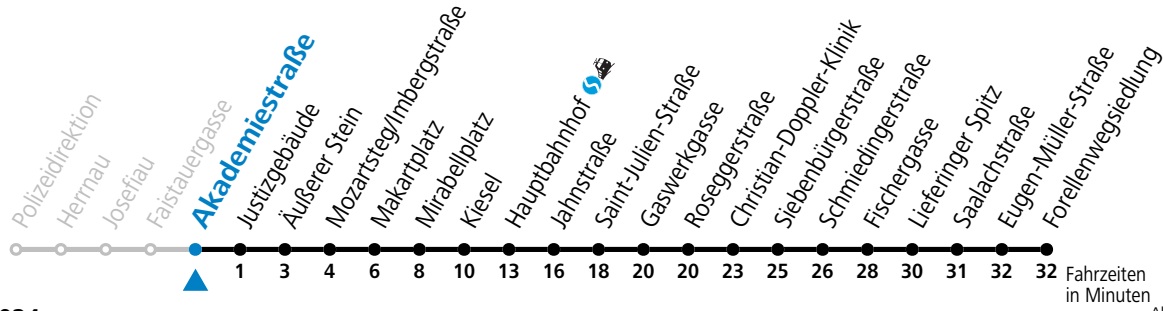

gültig ab 8.9.2024.

Alle Angaben ohne Gewähr.

Montag - Freitag, Schultag

6 24 34 44

Samstag, Sonn- und Feiertag kein Linienverkehr | An schulfreien Tagen kein Linienverkehr

Ferien im Bundesland Salzburg: 23.12.2023 bis 07.01.2024, 12. bis 18.02., 23.03. bis 01.04., 06.07. bis 08.09., 24.09. und 26.10. bis 02.11.2024 (Vorbehaltlich Änderungen durch die Schulbehörde)

Aufgabenträgerschaft: Stadt Salzburg, Betreiber: Salzburg Linien Verkehrsbetriebe GmbH, Bayerhammerstraße 16, 5020 Salzburg, Tel.: +43 (0)800 220050