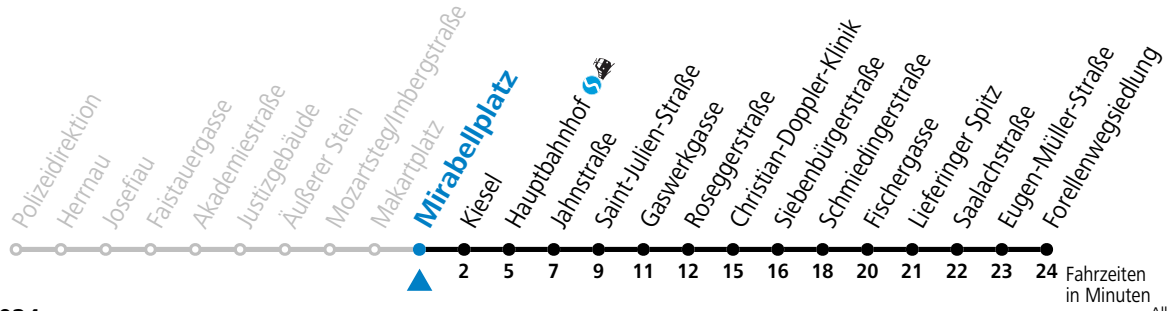

gültig ab 8.9.2024.

Alle Angaben ohne Gewähr.

Montag - Freitag, Schultag

6 33 43 53

Samstag, Sonn- und Feiertag kein Linienverkehr | An schulfreien Tagen kein Linienverkehr

Ferien im Bundesland Salzburg: 23.12.2023 bis 07.01.2024, 12. bis 18.02., 23.03. bis 01.04., 06.07. bis 08.09., 24.09. und 26.10. bis 02.11.2024 (Vorbehaltlich Änderungen durch die Schulbehörde)

Aufgabenträgerschaft: Stadt Salzburg, Betreiber: Salzburg Linien Verkehrsbetriebe GmbH, Bayerhammerstraße 16, 5020 Salzburg, Tel.: +43 (0)800 220050