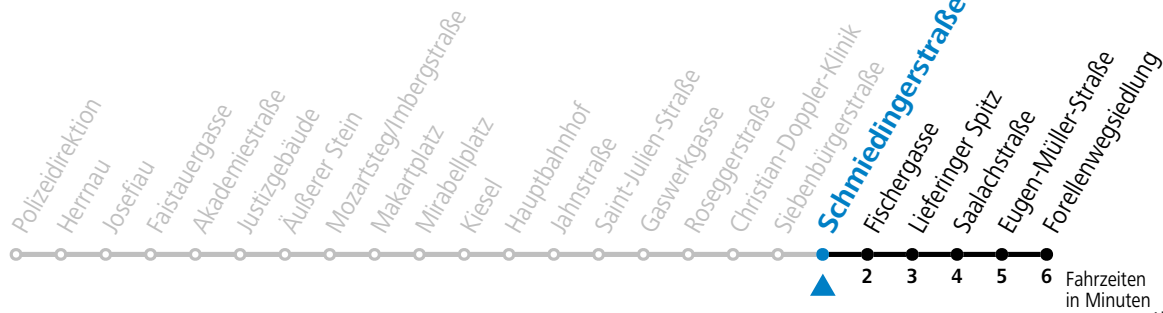

gültig ab 8.9.2024.

Alle Angaben ohne Gewähr.

Montag - Freitag, Schultag

6	51
7	01 11

Samstag, Sonn- und Feiertag kein Linienverkehr | An schulfreien Tagen kein Linienverkehr

Ferien im Bundesland Salzburg: 23.12.2023 bis 07.01.2024, 12. bis 18.02., 23.03. bis 01.04., 06.07. bis 08.09., 24.09. und 26.10. bis 02.11.2024 (Vorbehaltlich Änderungen durch die Schulbehörde)

Aufgabenträgerschaft: Stadt Salzburg, Betreiber: Salzburg Linien Verkehrsbetriebe GmbH, Bayerhammerstraße 16, 5020 Salzburg, Tel.: +43 (0)800 220050