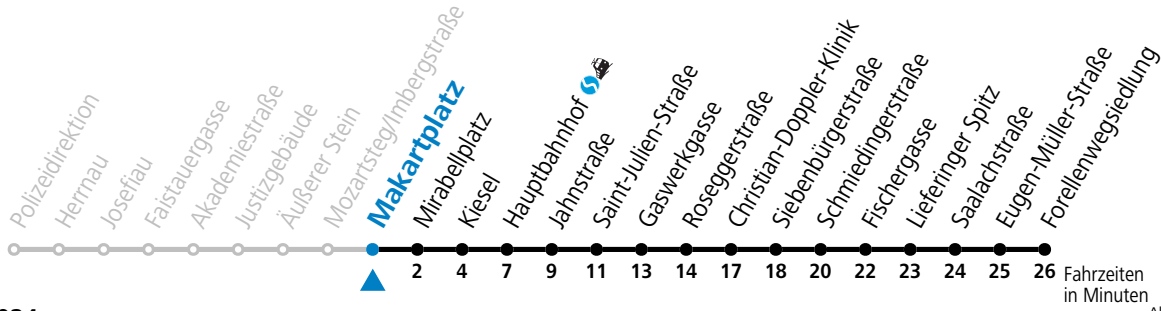

gültig ab 8.9.2024.

Alle Angaben ohne Gewähr.

Montag - Freitag, Schultag

6 31 41 51

Samstag, Sonn- und Feiertag kein Linienverkehr | An schulfreien Tagen kein Linienverkehr

Ferien im Bundesland Salzburg: 23.12.2023 bis 07.01.2024, 12. bis 18.02., 23.03. bis 01.04., 06.07. bis 08.09., 24.09. und 26.10. bis 02.11.2024 (Vorbehaltlich Änderungen durch die Schulbehörde)

Aufgabenträgerschaft: Stadt Salzburg, Betreiber: Salzburg Linien Verkehrsbetriebe GmbH, Bayerhammerstraße 16, 5020 Salzburg, Tel.: +43 (0)800 220050