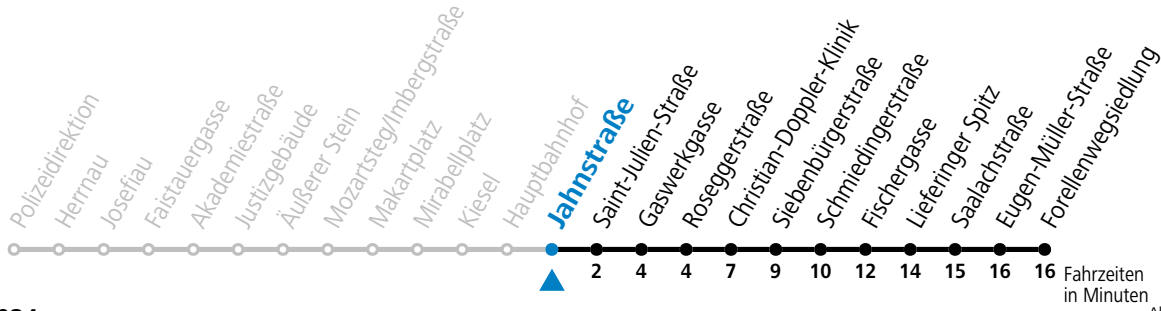

gültig ab 8.9.2024.

Alle Angaben ohne Gewähr.

Montag - Freitag, Schultag

6	40	50
7	00	

Samstag, Sonn- und Feiertag kein Linienverkehr | An schulfreien Tagen kein Linienverkehr

Ferien im Bundesland Salzburg: 23.12.2023 bis 07.01.2024, 12. bis 18.02., 23.03. bis 01.04., 06.07. bis 08.09., 24.09. und 26.10. bis 02.11.2024 (Vorbehaltlich Änderungen durch die Schulbehörde)

Aufgabenträgerschaft: Stadt Salzburg, Betreiber: Salzburg Linien Verkehrsbetriebe GmbH, Bayerhammerstraße 16, 5020 Salzburg, Tel.: +43 (0)800 220050