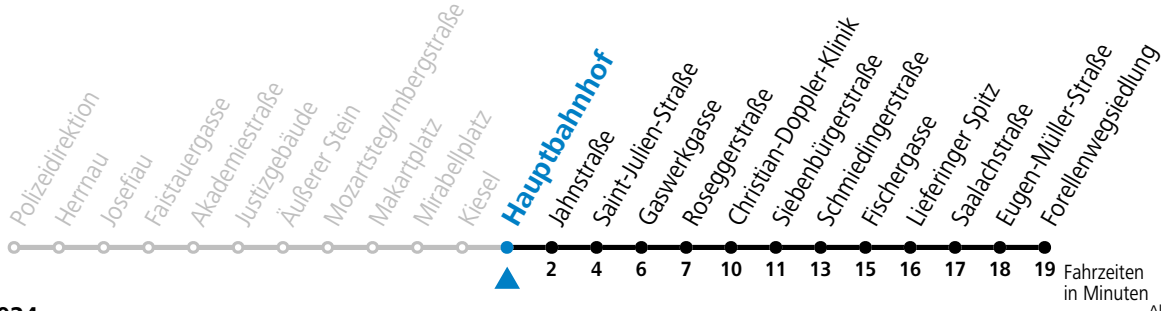

gültig ab 8.9.2024.

Alle Angaben ohne Gewähr.

Montag - Freitag, Schultag

6 38 48 58

Samstag, Sonn- und Feiertag kein Linienverkehr | An schulfreien Tagen kein Linienverkehr

Ferien im Bundesland Salzburg: 23.12.2023 bis 07.01.2024, 12. bis 18.02., 23.03. bis 01.04., 06.07. bis 08.09., 24.09. und 26.10. bis 02.11.2024 (Vorbehaltlich Änderungen durch die Schulbehörde)

Aufgabenträgerschaft: Stadt Salzburg, Betreiber: Salzburg Linien Verkehrsbetriebe GmbH, Bayerhamerstraße 16, 5020 Salzburg, Tel.: +43 (0)800 220050