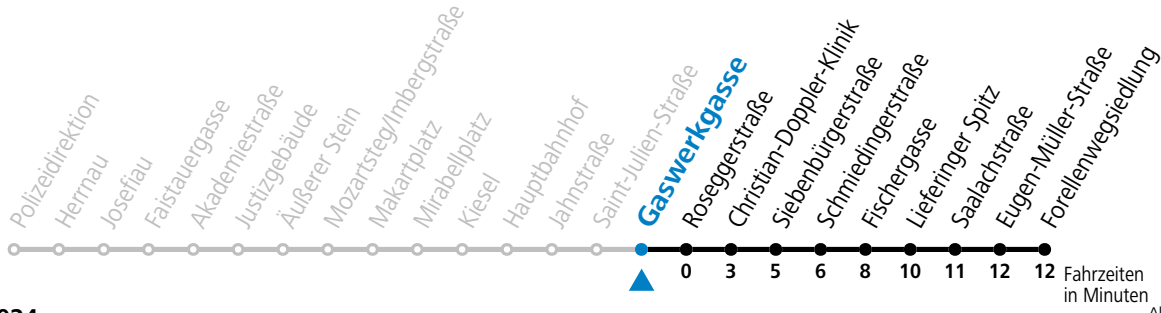

gültig ab 8.9.2024.

Alle Angaben ohne Gewähr.

Montag - Freitag, Schultag

6	44	54
7	04	

Samstag, Sonn- und Feiertag kein Linienverkehr | An schulfreien Tagen kein Linienverkehr

Ferien im Bundesland Salzburg: 23.12.2023 bis 07.01.2024, 12. bis 18.02., 23.03. bis 01.04., 06.07. bis 08.09., 24.09. und 26.10. bis 02.11.2024 (Vorbehaltlich Änderungen durch die Schulbehörde)

Aufgabenträgerschaft: Stadt Salzburg, Betreiber: Salzburg Linien Verkehrsbetriebe GmbH, Bayerhamerstraße 16, 5020 Salzburg, Tel.: +43 (0)800 220050