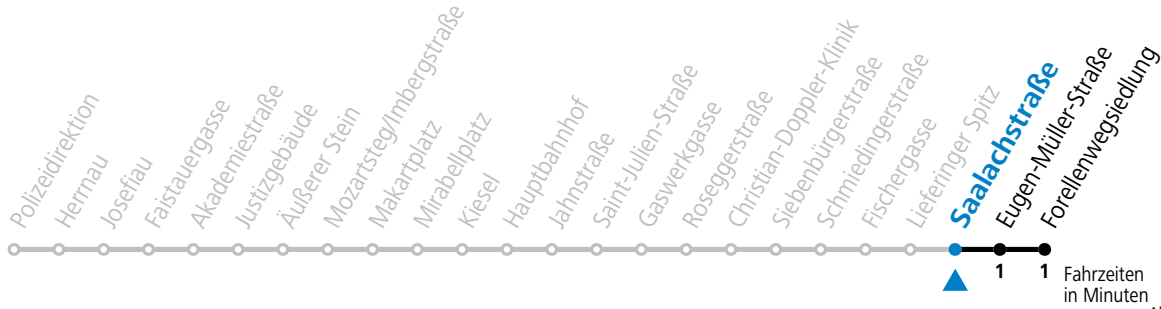

gültig ab 8.9.2024.

Alle Angaben ohne Gewähr.

Montag - Freitag, Schultag

6	55
7	05 15

Samstag, Sonn- und Feiertag kein Linienverkehr | An schulfreien Tagen kein Linienverkehr

Ferien im Bundesland Salzburg: 23.12.2023 bis 07.01.2024, 12. bis 18.02., 23.03. bis 01.04., 06.07. bis 08.09., 24.09. und 26.10. bis 02.11.2024 (Vorbehaltlich Änderungen durch die Schulbehörde)

Aufgabenträgerschaft: Stadt Salzburg, Betreiber: Salzburg Linien Verkehrsbetriebe GmbH, Bayerhammerstraße 16, 5020 Salzburg, Tel.: +43 (0)800 220050