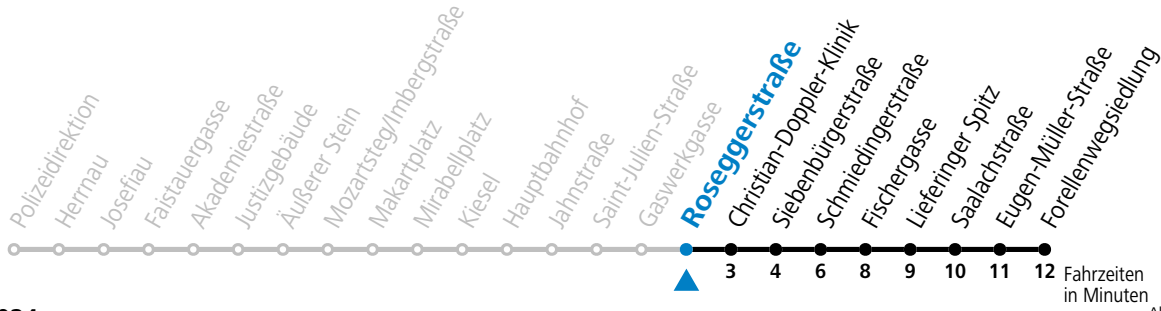

Alle Angaben ohne Gewähr.

gültig ab 8.9.2024.

Montag - Freitag, Schultag

6	45	55
7	05	

Samstag, Sonn- und Feiertag kein Linienverkehr | An schulfreien Tagen kein Linienverkehr

Ferien im Bundesland Salzburg: 23.12.2023 bis 07.01.2024, 12. bis 18.02., 23.03. bis 01.04., 06.07. bis 08.09., 24.09. und 26.10. bis 02.11.2024 (Vorbehaltlich Änderungen durch die Schulbehörde)

Aufgabenträgerschaft: Stadt Salzburg, Betreiber: Salzburg Linien Verkehrsbetriebe GmbH, Bayerhamerstraße 16, 5020 Salzburg, Tel.: +43 (0)800 220050