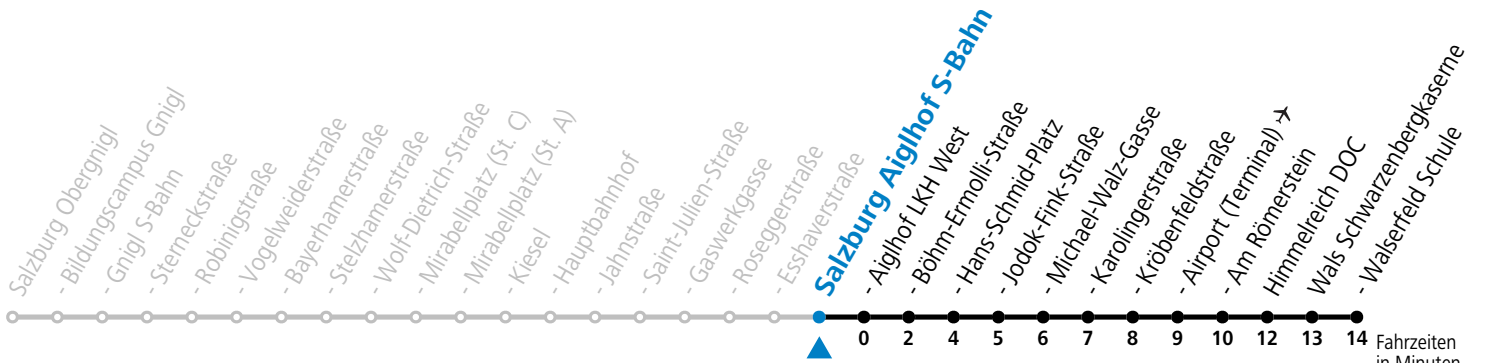

gültig von 8.9. bis vsl. 28.9.2024.

Fahrzeiten in Minuten
Alle Angaben ohne Gewähr.

Montag bis Freitag								Samstag				Sonn- und Feiertag				
5	11	31	41	53				5	31	46			5	32		
6	08	23	38	46	53			6	06	26	46		6	07	37	
7	01	08	20	30	40	50		7	06	26	46		7	07	37	
8	00	10	20	30	40	50		8	06	16	26	46	8	07	37	
9	00	10	20	30	40	50		9	06	21	36	51	9	07	26	46
10	00	10	20	30	40	50		10	06	21	36	51	10	06	26	46
11	00	10	20	30	40	50		11	06	21	36	51	11	06	26	46
12	00	10	20	30	40	50		12	06	21	36	51	12	06	26	46
13	00	10	20	30	40	50		13	06	21	36	51	13	06	26	46
14	00	10	20	30	40	50		14	06	21	36	51	14	06	26	46
15	00	10	20	30	40	50		15	06	21	36	51	15	06	26	46
16	00	10	20	30	40	50		16	06	21	36	51	16	06	26	46
17	00	10	20	30	40	50		17	06	21	36	51	17	06	26	46
18	00	10	20	30	40	50		18	06	21	36	46	18	06	26	46
19	00	10	20	30	37	46	56	19	06	26	46		19	06	26	46
20	06	26	46					20	06	26	46		20	06	26	46
21	06	26	46					21	06	26	46		21	06	26	46
22	06	26	46					22	06	26	46		22	06	26	46
23	06	26						23	06	26			23	06	26^a	
0	27^a												0	27^a		

a = verkehrt ab Hans-Schmid-Platz weiter Richtung F.-Hanusch-Platz (Linie 1)

Baufahrplan Sperre Eichstraße

* **NACHTSTERN: Freitag, sowie vor Sonn-/Feiertag ab ca. 22:00 Uhr - Verkehr nach Samstag-Fahrplan**

Ferien im Bundesland Salzburg: 23.12.2023 bis 07.01.2024, 12. bis 18.02., 23.03. bis 01.04., 06.07. bis 08.09., 24.09. und 26.10. bis 02.11.2024 (Vorbehaltlich Änderungen durch die Schulbehörde)

Aufgabenträgerschaft: Stadt Salzburg, Betreiber: Salzburg Linien Verkehrsbetriebe GmbH, Bayerhamerstraße 16, 5020 Salzburg, Tel.: +43 (0)800 220050