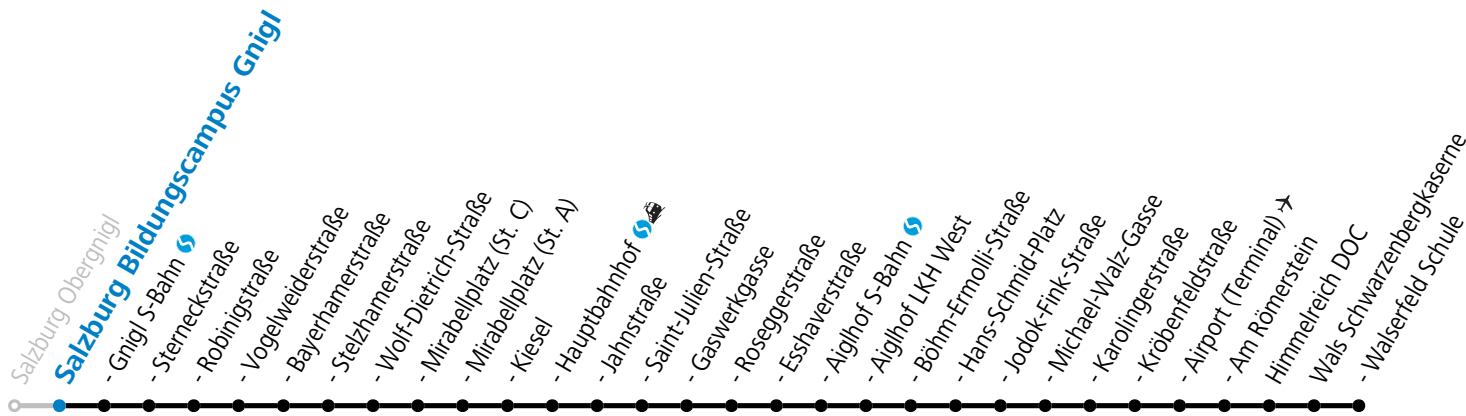

2 Salzburg Bildungscampus Gnigl

Abfahrten jetzt:

gültig von 8.9. bis vsl. 28.9.2024.

Fahrzeiten in Minuten
Alle Angaben ohne Gewähr.

Montag bis Freitag					Samstag				Sonn- und Feiertag						
5	26	41	56		5	42									
6	11	26	41	53	6	02	22	42	6	16	46				
7	03	13	23	33	43	53	7	02	22	42	7	16	46		
8	03	13	23	33	43	53	8	02	22	39	54	8	16	46	
9	03	13	23	33	43	53	9	09	24	39	54	9	02	22	42
10	03	13	23	33	43	53	10	09	24	39	54	10	02	22	42
11	03	13	23	33	43	53	11	09	24	39	54	11	02	22	42
12	03	13	23	33	43	53	12	09	24	39	54	12	02	22	42
13	03	13	23	33	43	53	13	09	24	39	54	13	02	22	42
14	03	13	23	33	43	53	14	09	24	39	54	14	02	22	42
15	03	13	23	33	43	53	15	09	24	39	54	15	02	22	42
16	03	13	23	33	43	53	16	09	24	39	54	16	02	22	42
17	03	13	23	33	43	53	17	09	24	39	54	17	02	22	42
18	03	13	23	33	43	53	18	09	22	42	18	02	22	42	
19	03	13	22	32	42	52^a	19	02	22	42	19	02	22	42	
20	02	22	42				20	02	22	42	20	02	22	42	
21	02	22	42				21	02	22	42	21	02	22	42	
22	02	22	42				22	02	22	42	22	02	22	42	
23	02						23	02			23	02^b			

a = bis Salzburg Mirabellplatz (St. C)   b = verkehrt ab Hans-Schmid-Platz weiter Richtung F.-Hanusch-Platz (Linie 1)

Baufahrplan Sperre Eichstraße

* **NACHTSTERN: Freitag, sowie vor Sonn-/Feiertag ab ca. 22:00 Uhr - Verkehr nach Samstag-Fahrplan**

Ferien im Bundesland Salzburg: 23.12.2023 bis 07.01.2024, 12. bis 18.02., 23.03. bis 01.04., 06.07. bis 08.09., 24.09. und 26.10. bis 02.11.2024 (Vorbehaltlich Änderungen durch die Schulbehörde)

Aufgabenträgerschaft: Stadt Salzburg, Betreiber: Salzburg Linien Verkehrsbetriebe GmbH, Bayerhamerstraße 16, 5020 Salzburg, Tel.: +43 (0)800 220050