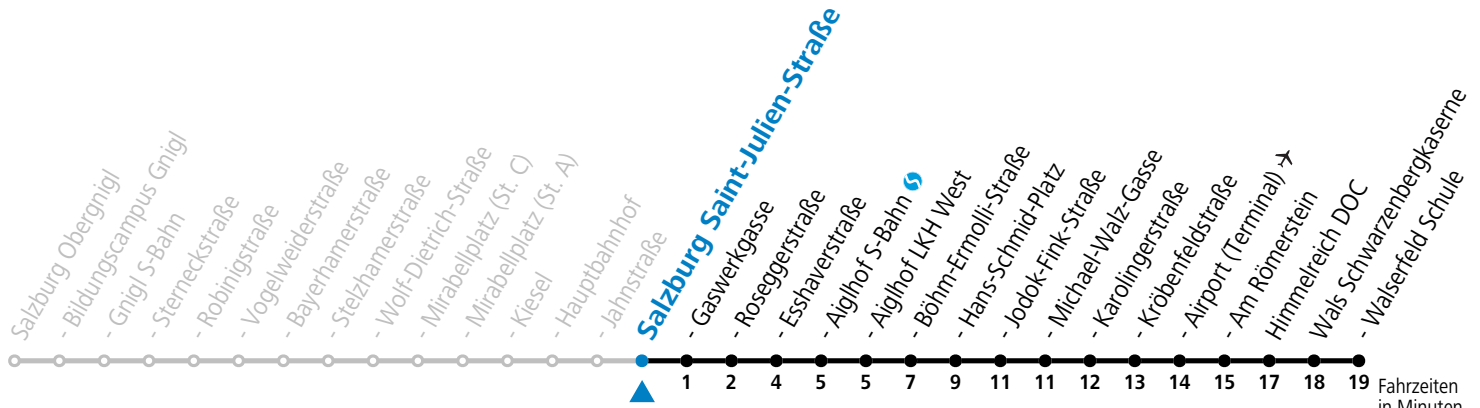

2 Salzburg Saint-Julien-Straße

Abfahrten jetzt:

gültig von 8.9. bis vsl. 28.9.2024.

Fahrzeiten in Minuten
Alle Angaben ohne Gewähr.

Montag bis Freitag						Samstag				Sonn- und Feiertag					
5	06	27	37	48		5	26	41			5	27			
6	03	18	33	40	48	55	6	01	21	41		6	02	32	
7	03	15	25	35	45	55	7	01	21	41		7	02	32	
8	05	15	25	35	45	55	8	01	11	21	41	8	02	32	
9	05	15	25	35	45	55	9	01	16	31	46	9	02	21	41
10	05	15	25	35	45	55	10	01	16	31	46	10	01	21	41
11	05	15	25	35	45	55	11	01	16	31	46	11	01	21	41
12	05	15	25	35	45	55	12	01	16	31	46	12	01	21	41
13	05	15	25	35	45	55	13	01	16	31	46	13	01	21	41
14	05	15	25	35	45	55	14	01	16	31	46	14	01	21	41
15	05	15	25	35	45	55	15	01	16	31	46	15	01	21	41
16	05	15	25	35	45	55	16	01	16	31	46	16	01	21	41
17	05	15	25	35	45	55	17	01	16	31	46	17	01	21	41
18	05	15	25	35	45	55	18	01	16	31	41	18	01	21	41
19	05	15	25	33	41	51	19	01	21	41		19	01	21	41
20	01	21	41				20	01	21	41		20	01	21	41
21	01	21	41				21	01	21	41		21	01	21	41
22	01	21	41				22	01	21	41		22	01	21	41
23	01	21					23	01	21			23	01	21^a	
0	22^a											0	22^a		

a = verkehrt ab Hans-Schmid-Platz weiter Richtung F.-Hanusch-Platz (Linie 1)

Baufahrplan Sperre Eichstraße

* **NACHTSTERN: Freitag, sowie vor Sonn-/Feiertag ab ca. 22:00 Uhr - Verkehr nach Samstag-Fahrplan**

Ferien im Bundesland Salzburg: 23.12.2023 bis 07.01.2024, 12. bis 18.02., 23.03. bis 01.04., 06.07. bis 08.09., 24.09. und 26.10. bis 02.11.2024 (Vorbehaltlich Änderungen durch die Schulbehörde)

Aufgabenträgerschaft: Stadt Salzburg, Betreiber: Salzburg Linien Verkehrsbetriebe GmbH, Bayerhamerstraße 16, 5020 Salzburg, Tel.: +43 (0)800 220050