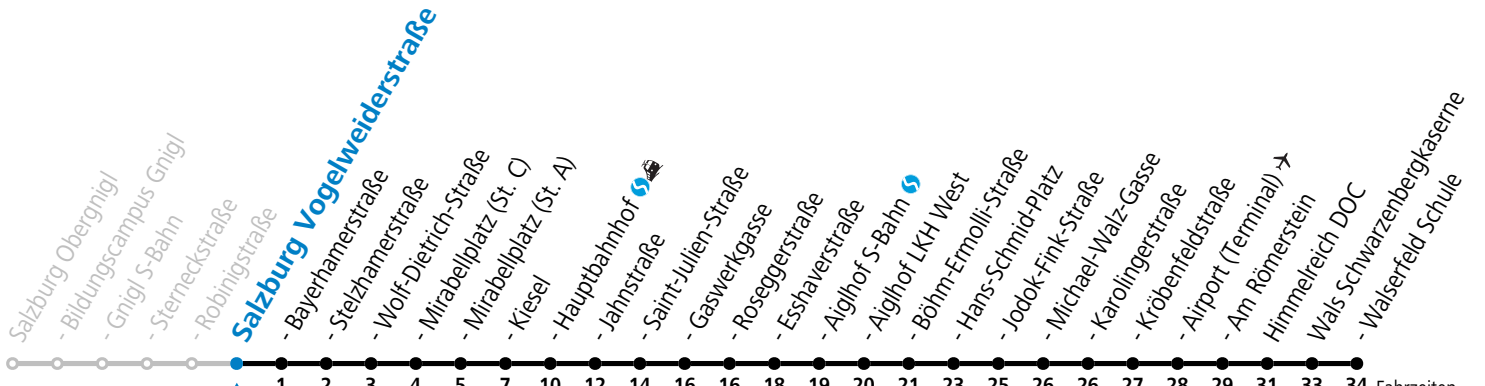

2 Salzburg Vogelweiderstraße

Abfahrten jetzt:

gültig von 8.9. bis vsl. 28.9.2024.

Fahrzeiten in Minuten
Alle Angaben ohne Gewähr.

Montag bis Freitag								Samstag				Sonn- und Feiertag						
5	33	48						5	48									
6	03	18	33	48				6	08	28	48			6	21	51		
7	00	10	20	30	40	50		7	08	28	48			7	21	51		
8	00	10	20	30	40	50		8	08	28	46			8	21	51		
9	00	10	20	30	40	50		9	01	16	31	46			9	08	28	48
10	00	10	20	30	40	50		10	01	16	31	46			10	08	28	48
11	00	10	20	30	40	50		11	01	16	31	46			11	08	28	48
12	00	10	20	30	40	50		12	01	16	31	46			12	08	28	48
13	00	10	20	30	40	50		13	01	16	31	46			13	08	28	48
14	00	10	20	30	40	50		14	01	16	31	46			14	08	28	48
15	00	10	20	30	40	50		15	01	16	31	46			15	08	28	48
16	00	10	20	30	40	50		16	01	16	31	46			16	08	28	48
17	00	10	20	30	40	50		17	01	16	31	46			17	08	28	48
18	00	10	20	30	40	50		18	01	16	28	48			18	08	28	48
19	00	10	19	28	38	48	58^a	19	08	28	48			19	08	28	48	
20	08	28	48					20	08	28	48			20	08	28	48	
21	08	28	48					21	08	28	48			21	08	28	48	
22	08	28	48					22	08	28	48			22	08	28	48	
23	08							23	08					23	08^b			

a = bis Salzburg Mirabellplatz (St. C)   b = verkehrt ab Hans-Schmid-Platz weiter Richtung F.-Hanusch-Platz (Linie 1)

Baufahrplan Sperre Eichstraße

* **NACHTSTERN: Freitag, sowie vor Sonn-/Feiertag ab ca. 22:00 Uhr - Verkehr nach Samstag-Fahrplan**

Ferien im Bundesland Salzburg: 23.12.2023 bis 07.01.2024, 12. bis 18.02., 23.03. bis 01.04., 06.07. bis 08.09., 24.09. und 26.10. bis 02.11.2024 (Vorbehaltlich Änderungen durch die Schulbehörde)

Aufgabenträgerschaft: Stadt Salzburg, Betreiber: Salzburg Linien Verkehrsbetriebe GmbH, Bayerhamerstraße 16, 5020 Salzburg, Tel.: +43 (0)800 220050