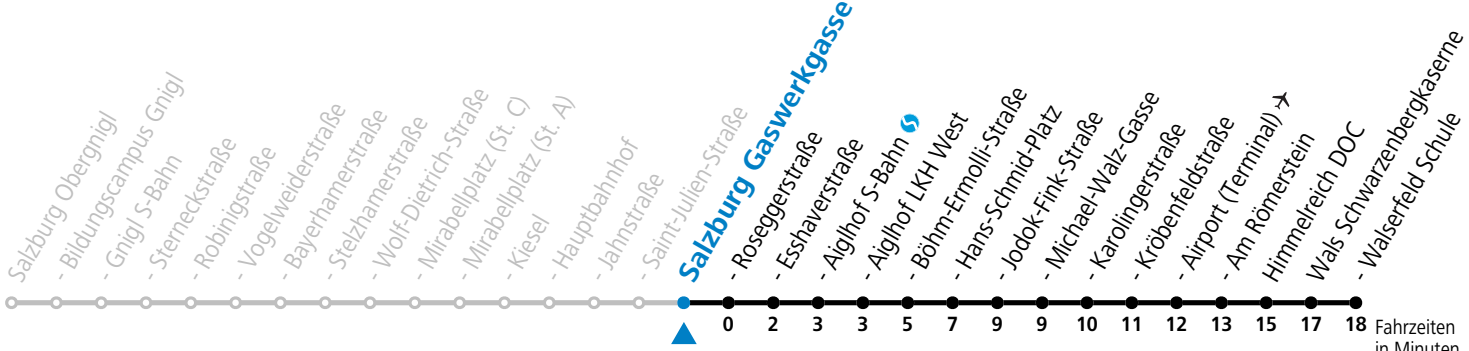

gültig von 8.9. bis vsl. 28.9.2024.

Fahrzeiten in Minuten
Alle Angaben ohne Gewähr.

Montag bis Freitag					Samstag					Sonn- und Feiertag					
5	08	28	38	50	5	28	43			5	29				
6	05	20	35	42	50	57	6	03	23	43	6	04	34		
7	05	17	27	37	47	57	7	03	23	43	7	04	34		
8	07	17	27	37	47	57	8	03	13	23	43	8	04	34	
9	07	17	27	37	47	57	9	03	18	33	48	9	04	23	43
10	07	17	27	37	47	57	10	03	18	33	48	10	03	23	43
11	07	17	27	37	47	57	11	03	18	33	48	11	03	23	43
12	07	17	27	37	47	57	12	03	18	33	48	12	03	23	43
13	07	17	27	37	47	57	13	03	18	33	48	13	03	23	43
14	07	17	27	37	47	57	14	03	18	33	48	14	03	23	43
15	07	17	27	37	47	57	15	03	18	33	48	15	03	23	43
16	07	17	27	37	47	57	16	03	18	33	48	16	03	23	43
17	07	17	27	37	47	57	17	03	18	33	48	17	03	23	43
18	07	17	27	37	47	57	18	03	18	33	43	18	03	23	43
19	07	17	27	34	43	53	19	03	23	43	19	03	23	43	
20	03	23	43				20	03	23	43	20	03	23	43	
21	03	23	43				21	03	23	43	21	03	23	43	
22	03	23	43				22	03	23	43	22	03	23	43	
23	03	23					23	03	23		23	03	23^a		
0	24^a										0	24^a			

a = verkehrt ab Hans-Schmid-Platz weiter Richtung F.-Hanusch-Platz (Linie 1)

Baufahrplan Sperre Eichstraße

* **NACHTSTERN: Freitag, sowie vor Sonn-/Feiertag ab ca. 22:00 Uhr - Verkehr nach Samstag-Fahrplan**
Ferien im Bundesland Salzburg: 23.12.2023 bis 07.01.2024, 12. bis 18.02., 23.03. bis 01.04., 06.07. bis 08.09., 24.09. und 26.10. bis 02.11.2024 (Vorbehaltlich Änderungen durch die Schulbehörde)
Aufgabenträgerschaft: Stadt Salzburg, Betreiber: Salzburg Linien Verkehrsbetriebe GmbH, Bayerhamerstraße 16, 5020 Salzburg, Tel.: +43 (0)800 220050