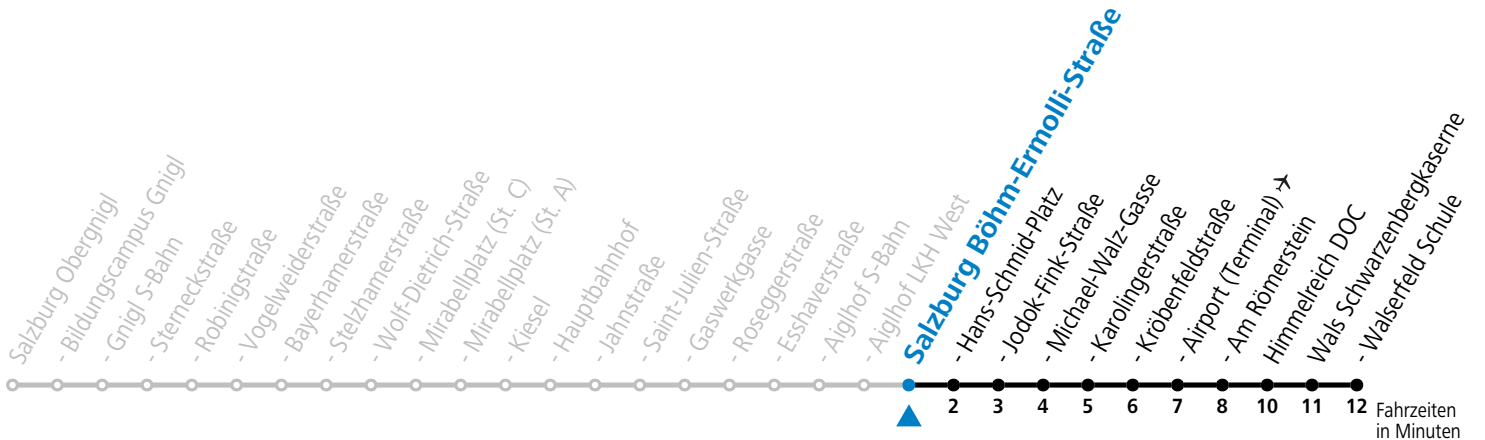

gültig von 8.9. bis vsl. 28.9.2024.

Fahrzeiten in Minuten
Alle Angaben ohne Gewähr.

Montag bis Freitag								Samstag				Sonn- und Feiertag				
5	13	33	43	55				5	33	48		5	34			
6	10	25	40	48	55			6	08	28	48	6	09	39		
7	03	10	22	32	42	52		7	08	28	48	7	09	39		
8	02	12	22	32	42	52		8	08	18	28	48	8	09	39	
9	02	12	22	32	42	52		9	08	23	38	53	9	09	28	48
10	02	12	22	32	42	52		10	08	23	38	53	10	08	28	48
11	02	12	22	32	42	52		11	08	23	38	53	11	08	28	48
12	02	12	22	32	42	52		12	08	23	38	53	12	08	28	48
13	02	12	22	32	42	52		13	08	23	38	53	13	08	28	48
14	02	12	22	32	42	52		14	08	23	38	53	14	08	28	48
15	02	12	22	32	42	52		15	08	23	38	53	15	08	28	48
16	02	12	22	32	42	52		16	08	23	38	53	16	08	28	48
17	02	12	22	32	42	52		17	08	23	38	53	17	08	28	48
18	02	12	22	32	42	52		18	08	23	38	48	18	08	28	48
19	02	12	22	32	39	48	58	19	08	28	48	19	08	28	48	
20	08	28	48					20	08	28	48	20	08	28	48	
21	08	28	48					21	08	28	48	21	08	28	48	
22	08	28	48					22	08	28	48	22	08	28	48	
23	08	28						23	08	28		23	08	28^a		
0	29^a											0	29^a			

a = verkehrt ab Hans-Schmid-Platz weiter Richtung F.-Hanusch-Platz (Linie 1)

Baufahrplan Sperre Eichstraße

* **NACHTSTERN: Freitag, sowie vor Sonn-/Feiertag ab ca. 22:00 Uhr - Verkehr nach Samstag-Fahrplan**

Ferien im Bundesland Salzburg: 23.12.2023 bis 07.01.2024, 12. bis 18.02., 23.03. bis 01.04., 06.07. bis 08.09., 24.09. und 26.10. bis 02.11.2024 (Vorbehaltlich Änderungen durch die Schulbehörde)

Aufgabenträgerschaft: Stadt Salzburg, Betreiber: Salzburg Linien Verkehrsbetriebe GmbH, Bayerhamerstraße 16, 5020 Salzburg, Tel.: +43 (0)800 220050