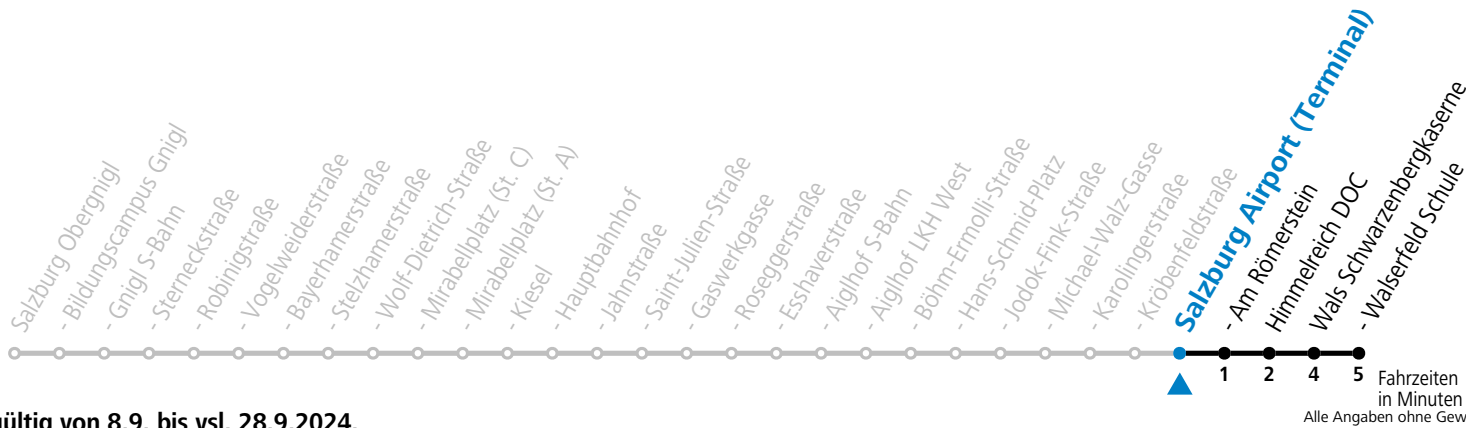

2 Salzburg Airport (Terminal) →

Abfahrten jetzt:

gültig von 8.9. bis vsl. 28.9.2024.

Montag bis Freitag					Samstag					Sonn- und Feiertag				
5	19	40	50		5	39	54			5	40			
6	03	18	33	48 55	6	14	34	54		6	15	45		
7	03	10	18	30 40 50	7	14	34	54		7	15	45		
8	00	10	20	30 40 50	8	14	24	34 54		8	15	45		
9	00	10	20	30 40 50	9	16	31	46		9	15	34	54	
10	00	10	20	30 40 50	10	01	16	31 46		10	14	34	54	
11	00	10	20	30 40 50	11	01	16	31 46		11	14	34	54	
12	00	10	20	30 40 50	12	01	16	31 46		12	14	34	54	
13	00	10	20	30 40 50	13	01	16	31 46		13	14	34	54	
14	00	10	20	30 40 50	14	01	16	31 46		14	14	34	54	
15	00	10	20	30 40 50	15	01	16	31 46		15	14	34	54	
16	00	10	20	30 40 50	16	01	16	31 46		16	14	34	54	
17	00	10	20	30 40 50	17	01	16	31 46		17	14	34	54	
18	00	10	20	30 40 50	18	01	16	31 46 54		18	14	34	54	
19	00	10	20	30 40 46 54	19	14	34	54		19	14	34	54	
20	04	14	34	54	20	14	34	54		20	14	34	54	
21	14	34	54		21	14	34	54		21	14	34	54	
22	14	34	54		22	14	34	54		22	14	34	54	
23	14	34			23	14	34			23	14			

Baufahrplan Sperre Eichstraße

* **NACHTSTERN: Freitag, sowie vor Sonn-/Feiertag ab ca. 22:00 Uhr - Verkehr nach Samstag-Fahrplan**

Ferien im Bundesland Salzburg: 23.12.2023 bis 07.01.2024, 12. bis 18.02., 23.03. bis 01.04., 06.07. bis 08.09., 24.09. und 26.10. bis 02.11.2024 (Vorbehaltlich Änderungen durch die Schulbehörde)

Aufgabenträgerschaft: Stadt Salzburg, Betreiber: Salzburg Linien Verkehrsbetriebe GmbH, Bayerhamerstraße 16, 5020 Salzburg, Tel.: +43 (0)800 220050