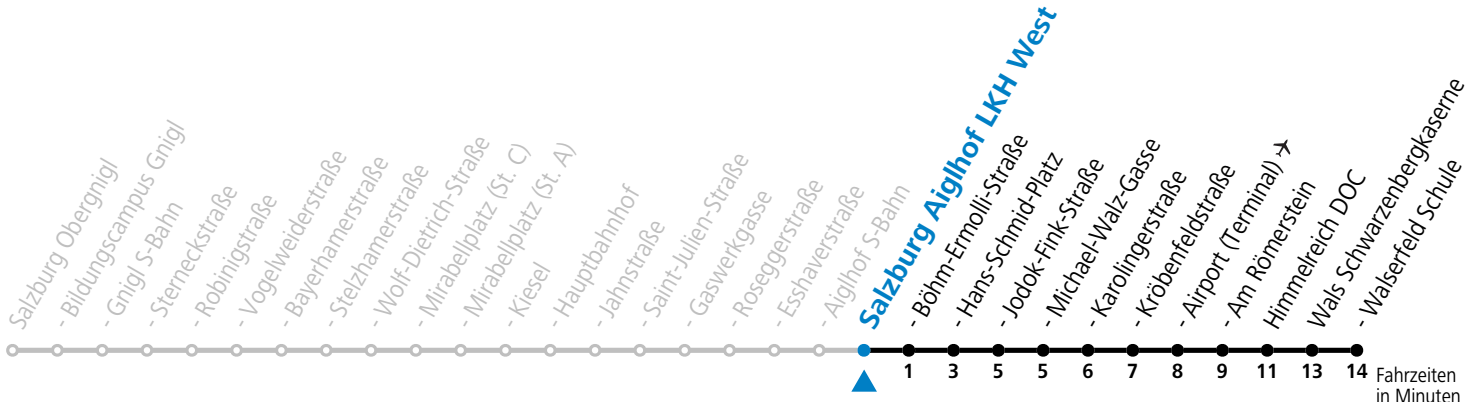

2 Salzburg Aighhof LKH West

Abfahrten jetzt:

gültig von 8.9. bis vsl. 28.9.2024.

Fahrzeiten in Minuten
Alle Angaben ohne Gewähr.

	Montag bis Freitag	Samstag	Sonn- und Feiertag
5	11 32 42 54	5 31 46	5 32
6	09 24 39 46 54	6 06 26 46	6 07 37
7	01 09 21 31 41 51	7 06 26 46	7 07 37
8	01 11 21 31 41 51	8 06 16 26 46	8 07 37
9	01 11 21 31 41 51	9 07 22 37 52	9 07 26 46
10	01 11 21 31 41 51	10 07 22 37 52	10 06 26 46
11	01 11 21 31 41 51	11 07 22 37 52	11 06 26 46
12	01 11 21 31 41 51	12 07 22 37 52	12 06 26 46
13	01 11 21 31 41 51	13 07 22 37 52	13 06 26 46
14	01 11 21 31 41 51	14 07 22 37 52	14 06 26 46
15	01 11 21 31 41 51	15 07 22 37 52	15 06 26 46
16	01 11 21 31 41 51	16 07 22 37 52	16 06 26 46
17	01 11 21 31 41 51	17 07 22 37 52	17 06 26 46
18	01 11 21 31 41 51	18 07 22 37 46	18 06 26 46
19	01 11 21 31 38 46 56	19 06 26 46	19 06 26 46
20	06 26 46	20 06 26 46	20 06 26 46
21	06 26 46	21 06 26 46	21 06 26 46
22	06 26 46	22 06 26 46	22 06 26 46
23	06 26	23 06 26	23 06 26^a
0	27^a		0 27^a

a = verkehrt ab Hans-Schmid-Platz weiter Richtung F.-Hanusch-Platz (Linie 1)

Baufahrplan Sperre Eichstraße

* **NACHTSTERN: Freitag, sowie vor Sonn-/Feiertag ab ca. 22:00 Uhr - Verkehr nach Samstag-Fahrplan**

Ferien im Bundesland Salzburg: 23.12.2023 bis 07.01.2024, 12. bis 18.02., 23.03. bis 01.04., 06.07. bis 08.09., 24.09. und 26.10. bis 02.11.2024 (Vorbehaltlich Änderungen durch die Schulbehörde)

Aufgabenträgerschaft: Stadt Salzburg, Betreiber: Salzburg Linien Verkehrsbetriebe GmbH, Bayerhamerstraße 16, 5020 Salzburg, Tel.: +43 (0)800 220050