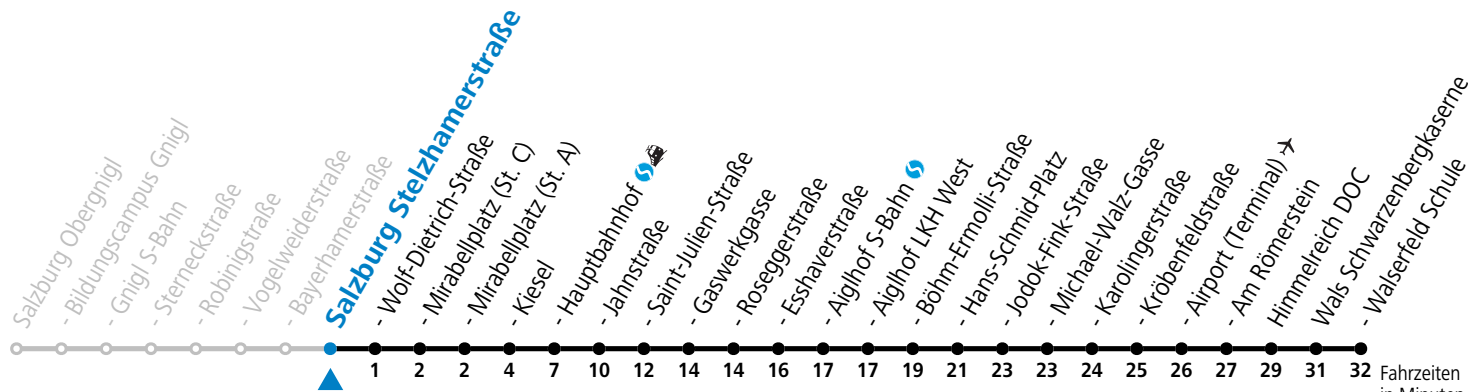

gültig von 8.9. bis vsl. 28.9.2024.

Fahrzeiten in Minuten
Alle Angaben ohne Gewähr.

Montag bis Freitag		Samstag		Sonn- und Feiertag	
5	35 50	5	50		
6	05 20 35 50	6	10 30 50	6	22 52
7	02 12 22 32 42 52	7	10 30 50	7	22 52
8	02 12 22 32 42 52	8	10 30 48	8	22 52
9	02 12 22 32 42 52	9	03 18 33 48	9	10 30 50
10	02 12 22 32 42 52	10	03 18 33 48	10	10 30 50
11	02 12 22 32 42 52	11	03 18 33 48	11	10 30 50
12	02 12 22 32 42 52	12	03 18 33 48	12	10 30 50
13	02 12 22 32 42 52	13	03 18 33 48	13	10 30 50
14	02 12 22 32 42 52	14	03 18 33 48	14	10 30 50
15	02 12 22 32 42 52	15	03 18 33 48	15	10 30 50
16	02 12 22 32 42 52	16	03 18 33 48	16	10 30 50
17	02 12 22 32 42 52	17	03 18 33 48	17	10 30 50
18	02 12 22 32 42 52	18	03 18 30 50	18	10 30 50
19	02 12 21 30 40 50	19	10 30 50	19	10 30 50
20	00^a 10 30 50	20	10 30 50	20	10 30 50
21	10 30 50	21	10 30 50	21	10 30 50
22	10 30 50	22	10 30 50	22	10 30 50
23	10	23	10	23	10^b

a = bis Salzburg Mirabellplatz (St. C)   b = verkehrt ab Hans-Schmid-Platz weiter Richtung F.-Hanusch-Platz (Linie 1)

Baufahrplan Sperre Eichstraße

* **NACHTSTERN: Freitag, sowie vor Sonn-/Feiertag ab ca. 22:00 Uhr - Verkehr nach Samstag-Fahrplan**

Ferien im Bundesland Salzburg: 23.12.2023 bis 07.01.2024, 12. bis 18.02., 23.03. bis 01.04., 06.07. bis 08.09., 24.09. und 26.10. bis 02.11.2024 (Vorbehaltlich Änderungen durch die Schulbehörde)

Aufgabenträgerschaft: Stadt Salzburg, Betreiber: Salzburg Linien Verkehrsbetriebe GmbH, Bayerhamerstraße 16, 5020 Salzburg, Tel.: +43 (0)800 220050