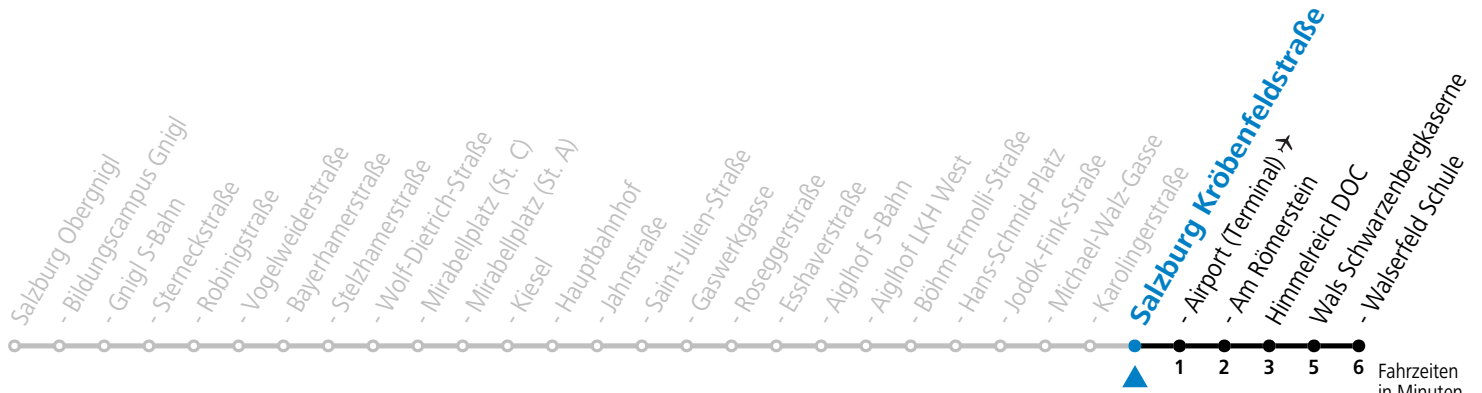

2 Salzburg Kröbenfeldstraße

Abfahrten jetzt:

gültig von 8.9. bis vsl. 28.9.2024.

Fahrzeiten
in Minuten
Alle Angaben ohne Gewähr.

Montag bis Freitag		Samstag		Sonn- und Feiertag	
5	18 39 49	5	38 53	5	39
6	02 17 32 47 54	6	13 33 53	6	14 44
7	02 09 17 29 39 49 59	7	13 33 53	7	14 44
8	09 19 29 39 49 59	8	13 23 33 53	8	14 44
9	09 19 29 39 49 59	9	15 30 45	9	14 33 53
10	09 19 29 39 49 59	10	00 15 30 45	10	13 33 53
11	09 19 29 39 49 59	11	00 15 30 45	11	13 33 53
12	09 19 29 39 49 59	12	00 15 30 45	12	13 33 53
13	09 19 29 39 49 59	13	00 15 30 45	13	13 33 53
14	09 19 29 39 49 59	14	00 15 30 45	14	13 33 53
15	09 19 29 39 49 59	15	00 15 30 45	15	13 33 53
16	09 19 29 39 49 59	16	00 15 30 45	16	13 33 53
17	09 19 29 39 49 59	17	00 15 30 45	17	13 33 53
18	09 19 29 39 49 59	18	00 15 30 45 53	18	13 33 53
19	09 19 29 39 45 53	19	13 33 53	19	13 33 53
20	03 13 33 53	20	13 33 53	20	13 33 53
21	13 33 53	21	13 33 53	21	13 33 53
22	13 33 53	22	13 33 53	22	13 33 53
23	13 33	23	13 33	23	13

Baufahrplan Sperre Eichstraße

* **NACHTSTERN: Freitag, sowie vor Sonn-/Feiertag ab ca. 22:00 Uhr - Verkehr nach Samstag-Fahrplan**

Ferien im Bundesland Salzburg: 23.12.2023 bis 07.01.2024, 12. bis 18.02., 23.03. bis 01.04., 06.07. bis 08.09., 24.09. und 26.10. bis 02.11.2024 (Vorbehaltlich Änderungen durch die Schulbehörde)

Aufgabenträgerschaft: Stadt Salzburg, Betreiber: Salzburg Linien Verkehrsbetriebe GmbH, Bayerhamerstraße 16, 5020 Salzburg, Tel.: +43 (0)800 220050