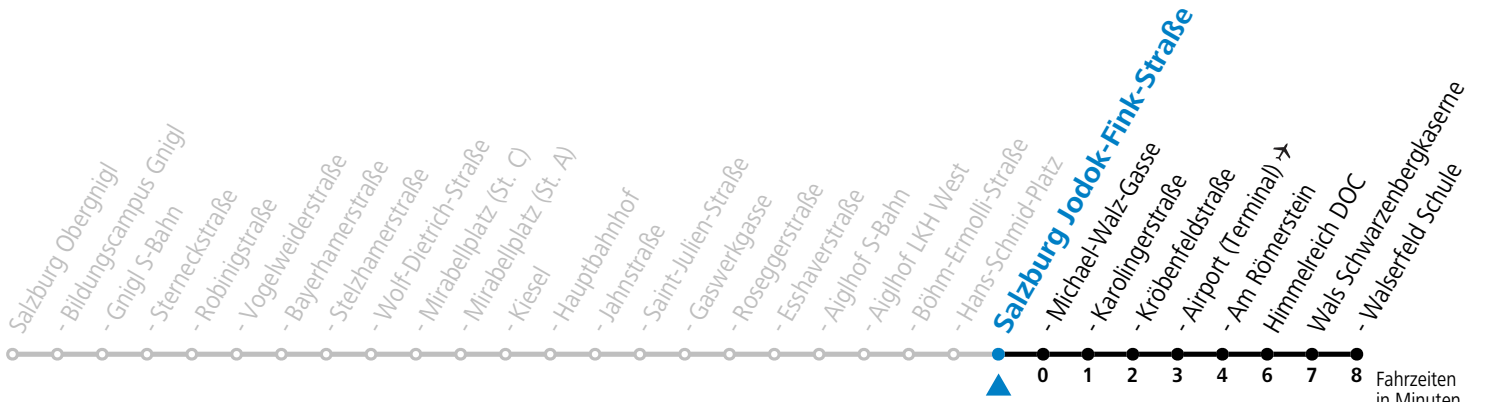

2 Salzburg Jodok-Fink-Straße

Abfahrten jetzt:

Fahrzeiten in Minuten
Alle Angaben ohne Gewähr.

gültig von 8.9. bis vsl. 28.9.2024.

Montag bis Freitag		Samstag		Sonn- und Feiertag	
5	16 37 47 59	5	36 51	5	37
6	14 29 44 52 59	6	11 31 51	6	12 42
7	07 14 26 36 46 56	7	11 31 51	7	12 42
8	06 16 26 36 46 56	8	11 21 31 51	8	12 42
9	06 16 26 36 46 56	9	12 27 42 57	9	12 31 51
10	06 16 26 36 46 56	10	12 27 42 57	10	11 31 51
11	06 16 26 36 46 56	11	12 27 42 57	11	11 31 51
12	06 16 26 36 46 56	12	12 27 42 57	12	11 31 51
13	06 16 26 36 46 56	13	12 27 42 57	13	11 31 51
14	06 16 26 36 46 56	14	12 27 42 57	14	11 31 51
15	06 16 26 36 46 56	15	12 27 42 57	15	11 31 51
16	06 16 26 36 46 56	16	12 27 42 57	16	11 31 51
17	06 16 26 36 46 56	17	12 27 42 57	17	11 31 51
18	06 16 26 36 46 56	18	12 27 42 51	18	11 31 51
19	06 16 26 36 43 51	19	11 31 51	19	11 31 51
20	01 11 31 51	20	11 31 51	20	11 31 51
21	11 31 51	21	11 31 51	21	11 31 51
22	11 31 51	22	11 31 51	22	11 31 51
23	11 31	23	11 31	23	11

Baufahrplan Sperre Eichstraße

* **NACHTSTERN: Freitag, sowie vor Sonn-/Feiertag ab ca. 22:00 Uhr - Verkehr nach Samstag-Fahrplan**

Ferien im Bundesland Salzburg: 23.12.2023 bis 07.01.2024, 12. bis 18.02., 23.03. bis 01.04., 06.07. bis 08.09., 24.09. und 26.10. bis 02.11.2024 (Vorbehaltlich Änderungen durch die Schulbehörde)

Aufgabenträgerschaft: Stadt Salzburg, Betreiber: Salzburg Linien Verkehrsbetriebe GmbH, Bayerhamerstraße 16, 5020 Salzburg, Tel.: +43 (0)800 220050