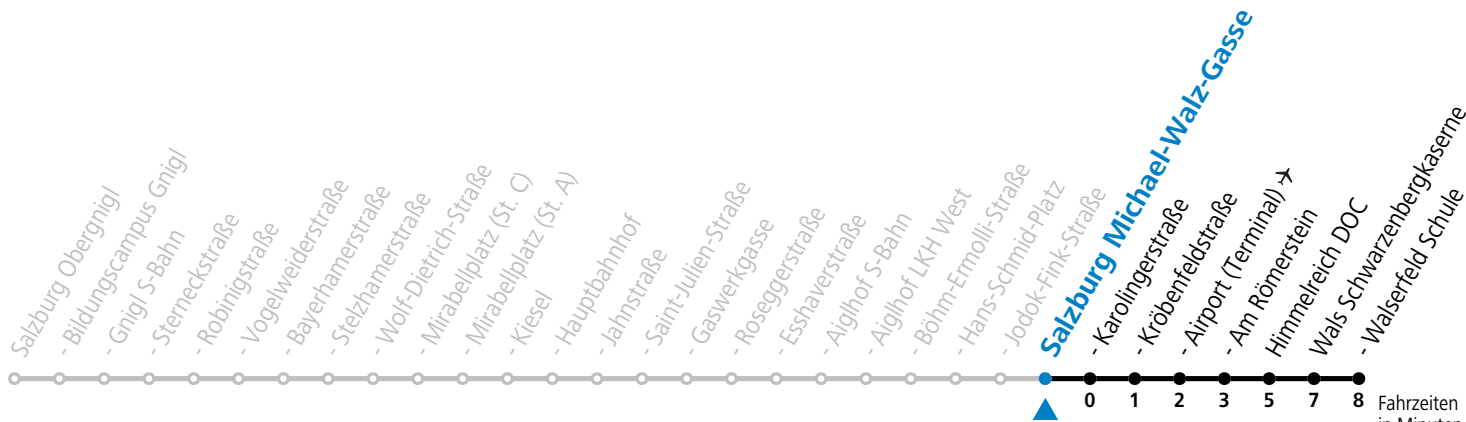

2 Salzburg Michael-Walz-Gasse

Abfahrten jetzt:

gültig von 8.9. bis vsl. 28.9.2024.

Fahrzeiten in Minuten
Alle Angaben ohne Gewähr.

Montag bis Freitag		Samstag		Sonn- und Feiertag	
5	17 37 47	5	37 52	5	38
6	00 15 30 45 52	6	12 32 52	6	13 43
7	00 07 15 27 37 47 57	7	12 32 52	7	13 43
8	07 17 27 37 47 57	8	12 22 32 52	8	13 43
9	07 17 27 37 47 57	9	13 28 43 58	9	13 32 52
10	07 17 27 37 47 57	10	13 28 43 58	10	12 32 52
11	07 17 27 37 47 57	11	13 28 43 58	11	12 32 52
12	07 17 27 37 47 57	12	13 28 43 58	12	12 32 52
13	07 17 27 37 47 57	13	13 28 43 58	13	12 32 52
14	07 17 27 37 47 57	14	13 28 43 58	14	12 32 52
15	07 17 27 37 47 57	15	13 28 43 58	15	12 32 52
16	07 17 27 37 47 57	16	13 28 43 58	16	12 32 52
17	07 17 27 37 47 57	17	13 28 43 58	17	12 32 52
18	07 17 27 37 47 57	18	13 28 43 52	18	12 32 52
19	07 17 27 37 43 52	19	12 32 52	19	12 32 52
20	02 12 32 52	20	12 32 52	20	12 32 52
21	12 32 52	21	12 32 52	21	12 32 52
22	12 32 52	22	12 32 52	22	12 32 52
23	12 32	23	12 32	23	12

Baufahrplan Sperre Eichstraße

* **NACHTSTERN: Freitag, sowie vor Sonn-/Feiertag ab ca. 22:00 Uhr - Verkehr nach Samstag-Fahrplan**

Ferien im Bundesland Salzburg: 23.12.2023 bis 07.01.2024, 12. bis 18.02., 23.03. bis 01.04., 06.07. bis 08.09., 24.09. und 26.10. bis 02.11.2024 (Vorbehaltlich Änderungen durch die Schulbehörde)

Aufgabenträgerschaft: Stadt Salzburg, Betreiber: Salzburg Linien Verkehrsbetriebe GmbH, Bayerhamerstraße 16, 5020 Salzburg, Tel.: +43 (0)800 220050