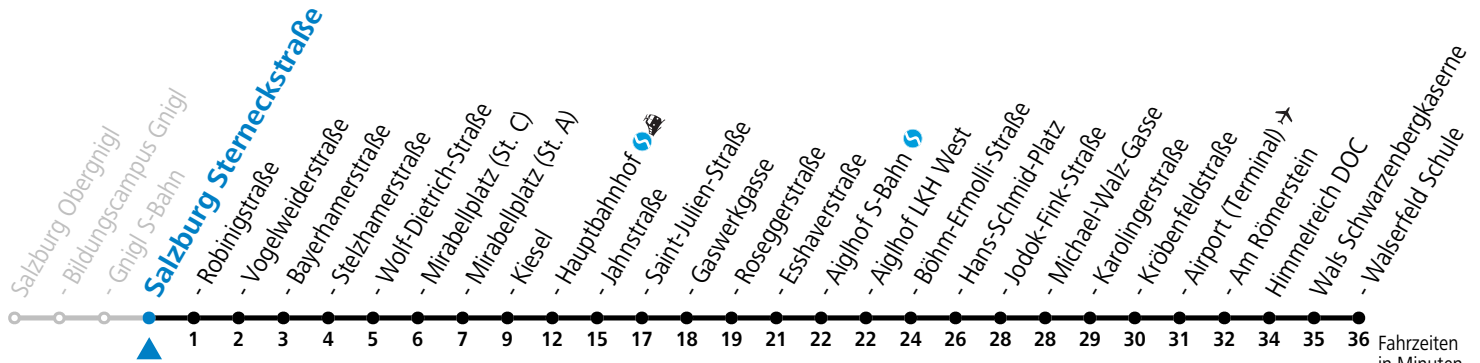

a = bis Salzburg Mirabellplatz (St. C) b = verkehrt ab Hans-Schmid-Platz weiter Richtung F.-Hanusch-Platz (Linie 1)

Baufahrplan Sperre Eichstraße

* **NACHTSTERN: Freitag, sowie vor Sonn-/Feiertag ab ca. 22:00 Uhr - Verkehr nach Samstag-Fahrplan**

2 Salzburg Sterneckstraße

Abfahrten jetzt:

gültig von 8.9. bis vsl. 28.9.2024.

Fahrzeiten in Minuten
Alle Angaben ohne Gewähr.

Montag bis Freitag		Samstag		Sonn- und Feiertag	
5	30 45	5	45		
6	00 15 30 45 57	6	05 25 45	6	19 49
7	07 17 27 37 47 57	7	05 25 45	7	19 49
8	07 17 27 37 47 57	8	05 25 43 58	8	19 49
9	07 17 27 37 47 57	9	13 28 43 58	9	05 25 45
10	07 17 27 37 47 57	10	13 28 43 58	10	05 25 45
11	07 17 27 37 47 57	11	13 28 43 58	11	05 25 45
12	07 17 27 37 47 57	12	13 28 43 58	12	05 25 45
13	07 17 27 37 47 57	13	13 28 43 58	13	05 25 45
14	07 17 27 37 47 57	14	13 28 43 58	14	05 25 45
15	07 17 27 37 47 57	15	13 28 43 58	15	05 25 45
16	07 17 27 37 47 57	16	13 28 43 58	16	05 25 45
17	07 17 27 37 47 57	17	13 28 43 58	17	05 25 45
18	07 17 27 37 47 57	18	13 25 45	18	05 25 45
19	07 17 25 35 45 55 ^a	19	05 25 45	19	05 25 45
20	05 25 45	20	05 25 45	20	05 25 45
21	05 25 45	21	05 25 45	21	05 25 45
22	05 25 45	22	05 25 45	22	05 25 45
23	05	23	05	23	05 ^b