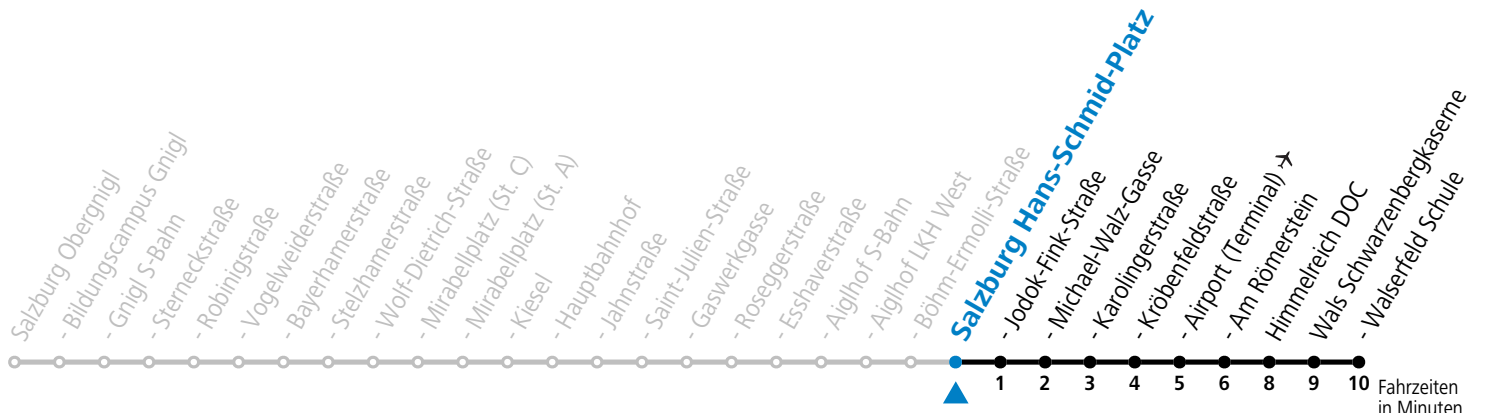

2 Salzburg Hans-Schmid-Platz

Abfahrten jetzt:

gültig von 8.9. bis vsl. 28.9.2024.

Fahrzeiten in Minuten
Alle Angaben ohne Gewähr.

Montag bis Freitag					Samstag					Sonn- und Feiertag						
5	15	35	45	57	5	35	50	5	36							
6	12	27	42	50	57	6	10	30	50	6	11	41				
7	05	12	24	34	44	54	7	10	30	50	7	11	41			
8	04	14	24	34	44	54	8	10	20	30	50	8	11	41		
9	04	14	24	34	44	54	9	10	25	40	55	9	11	30	50	
10	04	14	24	34	44	54	10	10	25	40	55	10	10	30	50	
11	04	14	24	34	44	54	11	10	25	40	55	11	10	30	50	
12	04	14	24	34	44	54	12	10	25	40	55	12	10	30	50	
13	04	14	24	34	44	54	13	10	25	40	55	13	10	30	50	
14	04	14	24	34	44	54	14	10	25	40	55	14	10	30	50	
15	04	14	24	34	44	54	15	10	25	40	55	15	10	30	50	
16	04	14	24	34	44	54	16	10	25	40	55	16	10	30	50	
17	04	14	24	34	44	54	17	10	25	40	55	17	10	30	50	
18	04	14	24	34	44	54	18	10	25	40	50	18	10	30	50	
19	04	14	24	34	41	50	19	10	30	50	19	10	30	50		
20	00	10	30	50	20	10	30	50	20	10	30	50	20	10	30	50
21	10	30	50	21	10	30	50	21	10	30	50	21	10	30	50	
22	10	30	50	22	10	30	50	22	10	30	50	22	10	30	50	
23	10	30	23	10	30	23	10	30	23	10	30	23	10	30	50	

Baufahrplan Sperre Eichstraße

* **NACHTSTERN: Freitag, sowie vor Sonn-/Feiertag ab ca. 22:00 Uhr - Verkehr nach Samstag-Fahrplan**

Ferien im Bundesland Salzburg: 23.12.2023 bis 07.01.2024, 12. bis 18.02., 23.03. bis 01.04., 06.07. bis 08.09., 24.09. und 26.10. bis 02.11.2024 (Vorbehaltlich Änderungen durch die Schulbehörde)

Aufgabenträgerschaft: Stadt Salzburg, Betreiber: Salzburg Linien Verkehrsbetriebe GmbH, Bayerhamerstraße 16, 5020 Salzburg, Tel.: +43 (0)800 220050