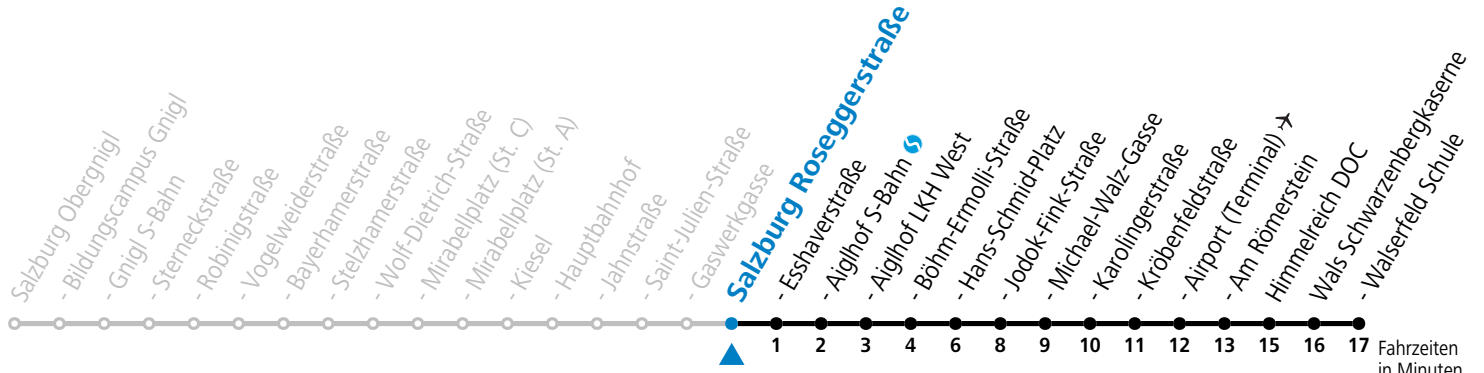

a = verkehrt ab Hans-Schmid-Platz weiter Richtung F.-Hanusch-Platz (Linie 1)

Baufahrplan Sperre Eichstraße

* **NACHTSTERN: Freitag, sowie vor Sonn-/Feiertag ab ca. 22:00 Uhr - Verkehr nach Samstag-Fahrplan**
 Ferien im Bundesland Salzburg: 23.12.2023 bis 07.01.2024, 12. bis 18.02., 23.03. bis 01.04., 06.07. bis 08.09., 24.09. und 26.10. bis 02.11.2024 (Vorbehaltlich Änderungen durch die Schulbehörde)
 Aufgabenträgerschaft: Stadt Salzburg, Betreiber: Salzburg Linien Verkehrsbetriebe GmbH, Bayerhamerstraße 16, 5020 Salzburg, Tel.: +43 (0)800 220050