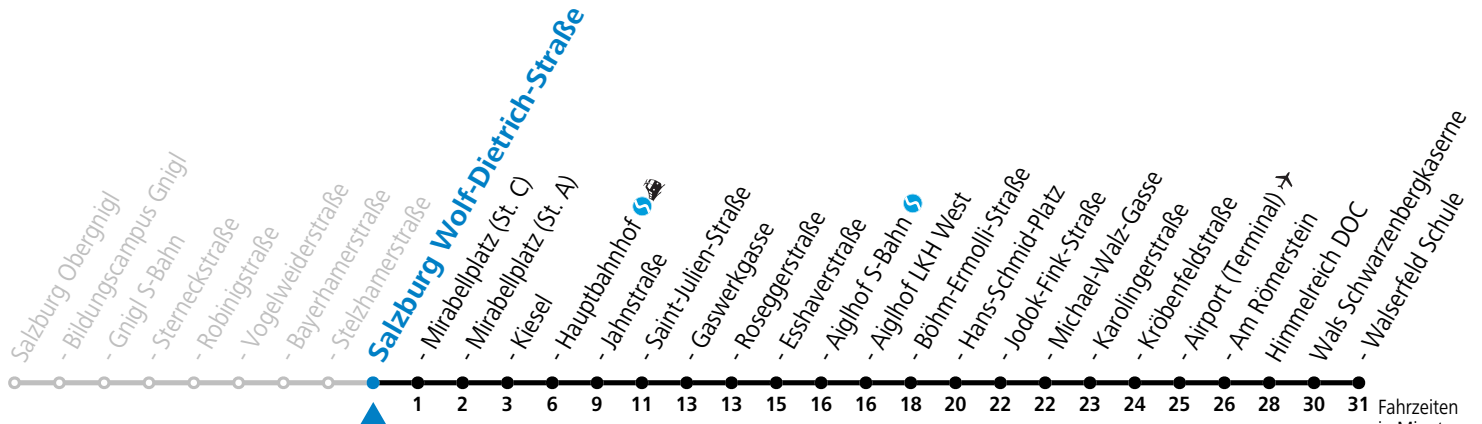

2 Salzburg Wolf-Dietrich-Straße

Abfahrten jetzt:

gültig von 8.9. bis vsl. 28.9.2024.

Fahrzeiten in Minuten
Alle Angaben ohne Gewähr.

Montag bis Freitag		Samstag		Sonn- und Feiertag	
5	36 51	5	51		
6	06 21 36 51	6	11 31 51	6	23 53
7	03 13 23 33 43 53	7	11 31 51	7	23 53
8	03 13 23 33 43 53	8	11 31 49	8	23 53
9	03 13 23 33 43 53	9	04 19 34 49	9	11 31 51
10	03 13 23 33 43 53	10	04 19 34 49	10	11 31 51
11	03 13 23 33 43 53	11	04 19 34 49	11	11 31 51
12	03 13 23 33 43 53	12	04 19 34 49	12	11 31 51
13	03 13 23 33 43 53	13	04 19 34 49	13	11 31 51
14	03 13 23 33 43 53	14	04 19 34 49	14	11 31 51
15	03 13 23 33 43 53	15	04 19 34 49	15	11 31 51
16	03 13 23 33 43 53	16	04 19 34 49	16	11 31 51
17	03 13 23 33 43 53	17	04 19 34 49	17	11 31 51
18	03 13 23 33 43 53	18	04 19 31 51	18	11 31 51
19	03 13 22 31 41 51	19	11 31 51	19	11 31 51
20	01^a 11 31 51	20	11 31 51	20	11 31 51
21	11 31 51	21	11 31 51	21	11 31 51
22	11 31 51	22	11 31 51	22	11 31 51
23	11	23	11	23	11^b

a = bis Salzburg Mirabellplatz (St. C)   b = verkehrt ab Hans-Schmid-Platz weiter Richtung F.-Hanusch-Platz (Linie 1)

Baufahrplan Sperre Eichstraße

* **NACHTSTERN: Freitag, sowie vor Sonn-/Feiertag ab ca. 22:00 Uhr - Verkehr nach Samstag-Fahrplan**

Ferien im Bundesland Salzburg: 23.12.2023 bis 07.01.2024, 12. bis 18.02., 23.03. bis 01.04., 06.07. bis 08.09., 24.09. und 26.10. bis 02.11.2024 (Vorbehaltlich Änderungen durch die Schulbehörde)

Aufgabenträgerschaft: Stadt Salzburg, Betreiber: Salzburg Linien Verkehrsbetriebe GmbH, Bayerhamerstraße 16, 5020 Salzburg, Tel.: +43 (0)800 220050