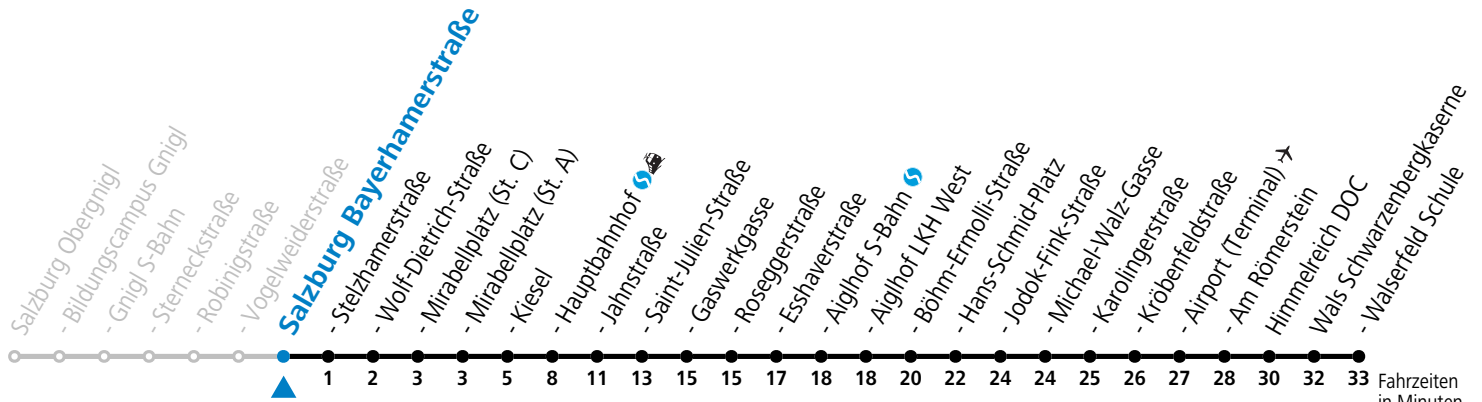

2 Salzburg Bayerhamerstraße

Abfahrten jetzt:

gültig von 8.9. bis vsl. 28.9.2024.

Fahrzeiten in Minuten
Alle Angaben ohne Gewähr.

Montag bis Freitag		Samstag		Sonn- und Feiertag	
5	34 49	5	49		
6	04 19 34 49	6	09 29 49	6	21 51
7	01 11 21 31 41 51	7	09 29 49	7	21 51
8	01 11 21 31 41 51	8	09 29 47	8	21 51
9	01 11 21 31 41 51	9	02 17 32 47	9	09 29 49
10	01 11 21 31 41 51	10	02 17 32 47	10	09 29 49
11	01 11 21 31 41 51	11	02 17 32 47	11	09 29 49
12	01 11 21 31 41 51	12	02 17 32 47	12	09 29 49
13	01 11 21 31 41 51	13	02 17 32 47	13	09 29 49
14	01 11 21 31 41 51	14	02 17 32 47	14	09 29 49
15	01 11 21 31 41 51	15	02 17 32 47	15	09 29 49
16	01 11 21 31 41 51	16	02 17 32 47	16	09 29 49
17	01 11 21 31 41 51	17	02 17 32 47	17	09 29 49
18	01 11 21 31 41 51	18	02 17 29 49	18	09 29 49
19	01 11 20 29 39 49 59^a	19	09 29 49	19	09 29 49
20	09 29 49	20	09 29 49	20	09 29 49
21	09 29 49	21	09 29 49	21	09 29 49
22	09 29 49	22	09 29 49	22	09 29 49
23	09	23	09	23	09^b

a = bis Salzburg Mirabellplatz (St. C)   b = verkehrt ab Hans-Schmid-Platz weiter Richtung F.-Hanusch-Platz (Linie 1)

Baufahrplan Sperre Eichstraße

* **NACHTSTERN: Freitag, sowie vor Sonn-/Feiertag ab ca. 22:00 Uhr - Verkehr nach Samstag-Fahrplan**

Ferien im Bundesland Salzburg: 23.12.2023 bis 07.01.2024, 12. bis 18.02., 23.03. bis 01.04., 06.07. bis 08.09., 24.09. und 26.10. bis 02.11.2024 (Vorbehaltlich Änderungen durch die Schulbehörde)

Aufgabenträgerschaft: Stadt Salzburg, Betreiber: Salzburg Linien Verkehrsbetriebe GmbH, Bayerhamerstraße 16, 5020 Salzburg, Tel.: +43 (0)800 220050