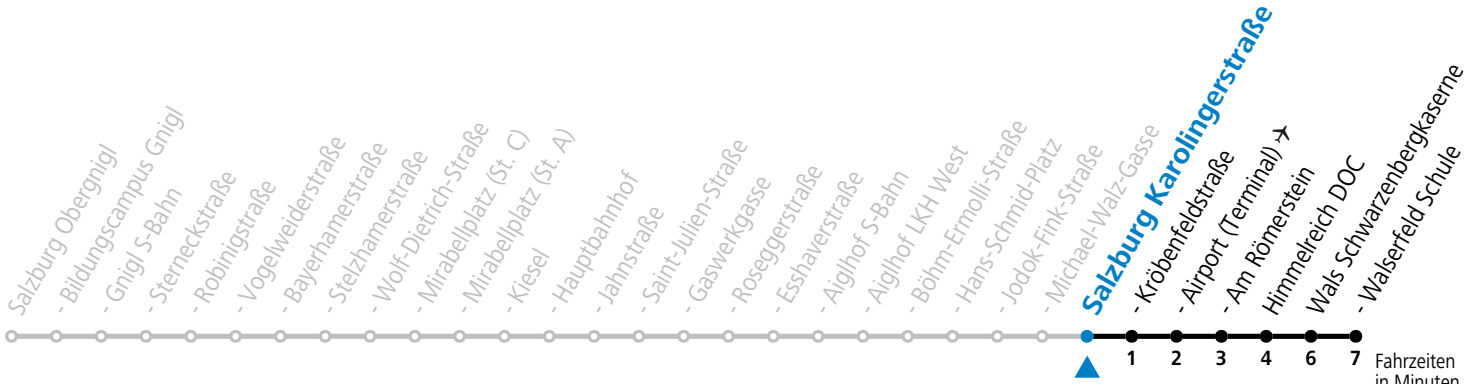

2 Salzburg Karolingerstraße

Abfahrten jetzt:

gültig von 8.9. bis vsl. 28.9.2024.

Fahrzeiten in Minuten
Alle Angaben ohne Gewähr.

Montag bis Freitag					Samstag					Sonn- und Feiertag					
5	17	38	48		5	37	52		5	38					
6	01	16	31	46	53	6	12	32	52	6	13	43			
7	01	08	16	28	38	48	58	7	12	32	52	7	13	43	
8	08	18	28	38	48	58	8	12	22	32	52	8	13	43	
9	08	18	28	38	48	58	9	14	29	44	59	9	13	32	52
10	08	18	28	38	48	58	10	14	29	44	59	10	12	32	52
11	08	18	28	38	48	58	11	14	29	44	59	11	12	32	52
12	08	18	28	38	48	58	12	14	29	44	59	12	12	32	52
13	08	18	28	38	48	58	13	14	29	44	59	13	12	32	52
14	08	18	28	38	48	58	14	14	29	44	59	14	12	32	52
15	08	18	28	38	48	58	15	14	29	44	59	15	12	32	52
16	08	18	28	38	48	58	16	14	29	44	59	16	12	32	52
17	08	18	28	38	48	58	17	14	29	44	59	17	12	32	52
18	08	18	28	38	48	58	18	14	29	44	52	18	12	32	52
19	08	18	28	38	44	52	19	12	32	52	19	12	32	52	
20	02	12	32	52		20	12	32	52	20	12	32	52		
21	12	32	52			21	12	32	52	21	12	32	52		
22	12	32	52			22	12	32	52	22	12	32	52		
23	12	32				23	12	32		23	12				

Baufahrplan Sperre Eichstraße

* **NACHTSTERN: Freitag, sowie vor Sonn-/Feiertag ab ca. 22:00 Uhr - Verkehr nach Samstag-Fahrplan**
Ferien im Bundesland Salzburg: 23.12.2023 bis 07.01.2024, 12. bis 18.02., 23.03. bis 01.04., 06.07. bis 08.09., 24.09. und 26.10. bis 02.11.2024 (Vorbehaltlich Änderungen durch die Schulbehörde)
Aufgabenträgerschaft: Stadt Salzburg, Betreiber: Salzburg Linien Verkehrsbetriebe GmbH, Bayerhammerstraße 16, 5020 Salzburg, Tel.: +43 (0)800 220050