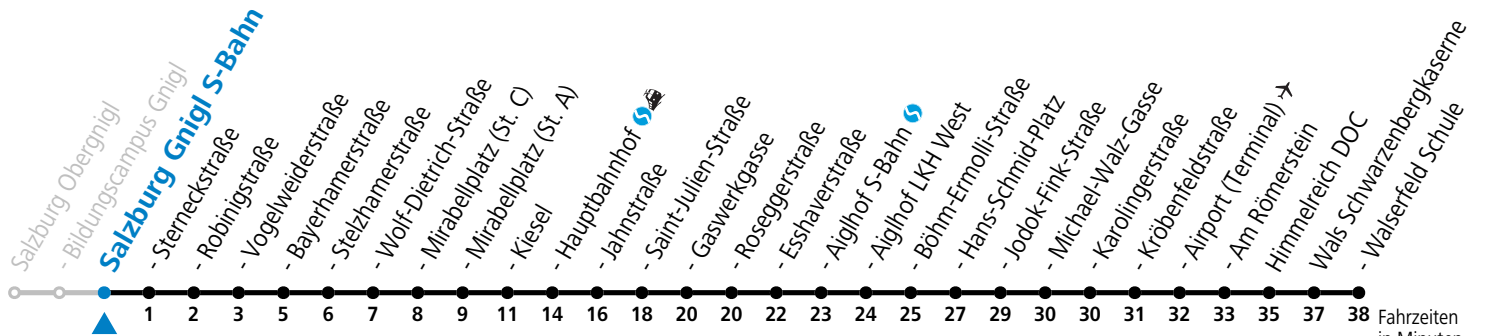

gültig von 8.9. bis vsl. 28.9.2024.

Fahrzeiten in Minuten
Alle Angaben ohne Gewähr.

Montag bis Freitag					Samstag				Sonn- und Feiertag						
5	29	44	59		5	44									
6	14	29	44	56	6	04	24	44	6	18	48				
7	06	16	26	36	46	56	7	04	24	44	7	18	48		
8	06	16	26	36	46	56	8	04	24	42	57	8	18	48	
9	06	16	26	36	46	56	9	12	27	42	57	9	04	24	44
10	06	16	26	36	46	56	10	12	27	42	57	10	04	24	44
11	06	16	26	36	46	56	11	12	27	42	57	11	04	24	44
12	06	16	26	36	46	56	12	12	27	42	57	12	04	24	44
13	06	16	26	36	46	56	13	12	27	42	57	13	04	24	44
14	06	16	26	36	46	56	14	12	27	42	57	14	04	24	44
15	06	16	26	36	46	56	15	12	27	42	57	15	04	24	44
16	06	16	26	36	46	56	16	12	27	42	57	16	04	24	44
17	06	16	26	36	46	56	17	12	27	42	57	17	04	24	44
18	06	16	26	36	46	56	18	12	24	44	18	04	24	44	
19	06	15	24	34	44	54^a	19	04	24	44	19	04	24	44	
20	04	24	44				20	04	24	44	20	04	24	44	
21	04	24	44				21	04	24	44	21	04	24	44	
22	04	24	44				22	04	24	44	22	04	24	44	
23	04						23	04			23	04^b			

a = bis Salzburg Mirabellplatz (St. C)   b = verkehrt ab Hans-Schmid-Platz weiter Richtung F.-Hanusch-Platz (Linie 1)

Baufahrplan Sperre Eichstraße

* **NACHTSTERN: Freitag, sowie vor Sonn-/Feiertag ab ca. 22:00 Uhr - Verkehr nach Samstag-Fahrplan**

Ferien im Bundesland Salzburg: 23.12.2023 bis 07.01.2024, 12. bis 18.02., 23.03. bis 01.04., 06.07. bis 08.09., 24.09. und 26.10. bis 02.11.2024 (Vorbehaltlich Änderungen durch die Schulbehörde)

Aufgabenträgerschaft: Stadt Salzburg, Betreiber: Salzburg Linien Verkehrsbetriebe GmbH, Bayerhamerstraße 16, 5020 Salzburg, Tel.: +43 (0)800 220050