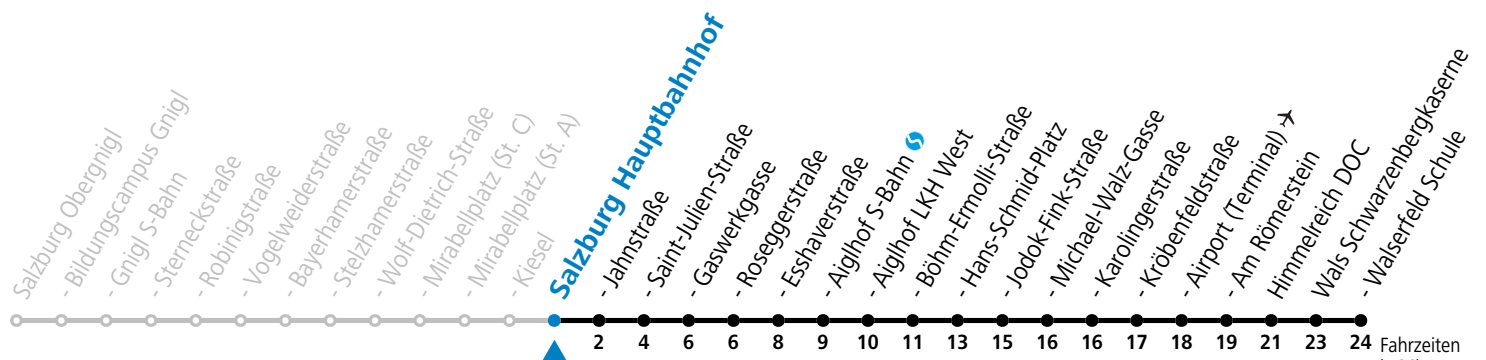

2 Salzburg Hauptbahnhof

Abfahrten jetzt:

gültig von 8.9. bis vsl. 28.9.2024.

Fahrzeiten in Minuten
Alle Angaben ohne Gewähr.

Montag bis Freitag							Samstag				Sonn- und Feiertag				
5	02	22	32	43	58	5	22	37	57	5	24	59			
6	13	28	36	43	51	58	6	17	37	57	6	29	59		
7	10	20	30	40	50	7	17	37	57	7	29	59			
8	00	10	20	30	40	50	8	07	17	37	56	8	29	59	
9	00	10	20	30	40	50	9	11	26	41	56	9	17	37	57
10	00	10	20	30	40	50	10	11	26	41	56	10	17	37	57
11	00	10	20	30	40	50	11	11	26	41	56	11	17	37	57
12	00	10	20	30	40	50	12	11	26	41	56	12	17	37	57
13	00	10	20	30	40	50	13	11	26	41	56	13	17	37	57
14	00	10	20	30	40	50	14	11	26	41	56	14	17	37	57
15	00	10	20	30	40	50	15	11	26	41	56	15	17	37	57
16	00	10	20	30	40	50	16	11	26	41	56	16	17	37	57
17	00	10	20	30	40	50	17	11	26	41	56	17	17	37	57
18	00	10	20	30	40	50	18	11	26	37	57	18	17	37	57
19	00	10	20	28	37	47	57	19	17	37	57	19	17	37	57
20	17	37	57	20	17	37	57	20	17	37	57				
21	17	37	57	21	17	37	57	21	17	37	57				
22	17	37	57	22	17	37	57	22	17	37	57				
23	17	23	17	23	17^a										
0	18^a	0	18^a												

a = verkehrt ab Hans-Schmid-Platz weiter Richtung F.-Hanusch-Platz (Linie 1)

Baufahrplan Sperre Eichstraße

* **NACHTSTERN: Freitag, sowie vor Sonn-/Feiertag ab ca. 22:00 Uhr - Verkehr nach Samstag-Fahrplan**
Ferien im Bundesland Salzburg: 23.12.2023 bis 07.01.2024, 12. bis 18.02., 23.03. bis 01.04., 06.07. bis 08.09., 24.09. und 26.10. bis 02.11.2024 (Vorbehaltlich Änderungen durch die Schulbehörde)
Aufgabenträgerschaft: Stadt Salzburg, Betreiber: Salzburg Linien Verkehrsbetriebe GmbH, Bayerhamerstraße 16, 5020 Salzburg, Tel.: +43 (0)800 220050