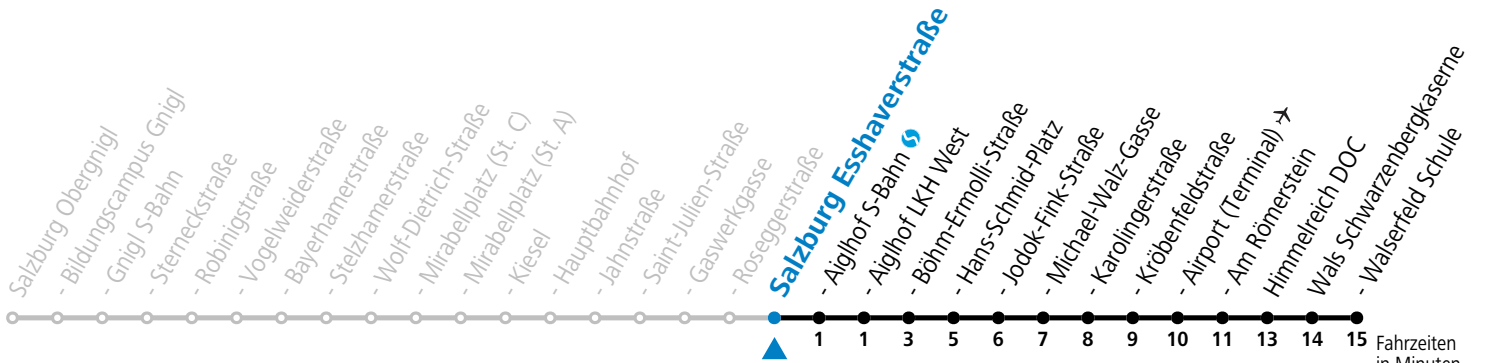

2 Salzburg Eshaverstraße

Abfahrten jetzt:

gültig von 8.9. bis vsl. 28.9.2024.

Fahrzeiten in Minuten
Alle Angaben ohne Gewähr.

Montag bis Freitag					Samstag			Sonn- und Feiertag							
5	10	30	40	52	5	30	45	5	31						
6	07	22	37	45	52	6	05	25	45	6	06	36			
7	00	07	19	29	39	49	59	7	05	25	45	7	06	36	
8	09	19	29	39	49	59	8	05	15	25	45	8	06	36	
9	09	19	29	39	49	59	9	05	20	35	50	9	06	25	45
10	09	19	29	39	49	59	10	05	20	35	50	10	05	25	45
11	09	19	29	39	49	59	11	05	20	35	50	11	05	25	45
12	09	19	29	39	49	59	12	05	20	35	50	12	05	25	45
13	09	19	29	39	49	59	13	05	20	35	50	13	05	25	45
14	09	19	29	39	49	59	14	05	20	35	50	14	05	25	45
15	09	19	29	39	49	59	15	05	20	35	50	15	05	25	45
16	09	19	29	39	49	59	16	05	20	35	50	16	05	25	45
17	09	19	29	39	49	59	17	05	20	35	50	17	05	25	45
18	09	19	29	39	49	59	18	05	20	35	45	18	05	25	45
19	09	19	29	36	45	55	19	05	25	45	19	05	25	45	
20	05	25	45	20	05	25	45	20	05	25	45	20	05	25	45
21	05	25	45	21	05	25	45	21	05	25	45	21	05	25	45
22	05	25	45	22	05	25	45	22	05	25	45	22	05	25	45
23	05	25	23	05	25	23	05	25	23	05	25^a	23	05	25^a	
0	26^a	0	26^a												

a = verkehrt ab Hans-Schmid-Platz weiter Richtung F.-Hanusch-Platz (Linie 1)

Baufahrplan Sperre Eichstraße

* **NACHTSTERN: Freitag, sowie vor Sonn-/Feiertag ab ca. 22:00 Uhr - Verkehr nach Samstag-Fahrplan**

Ferien im Bundesland Salzburg: 23.12.2023 bis 07.01.2024, 12. bis 18.02., 23.03. bis 01.04., 06.07. bis 08.09., 24.09. und 26.10. bis 02.11.2024 (Vorbehaltlich Änderungen durch die Schulbehörde)

Aufgabenträgerschaft: Stadt Salzburg, Betreiber: Salzburg Linien Verkehrsbetriebe GmbH, Bayerhamerstraße 16, 5020 Salzburg, Tel.: +43 (0)800 220050