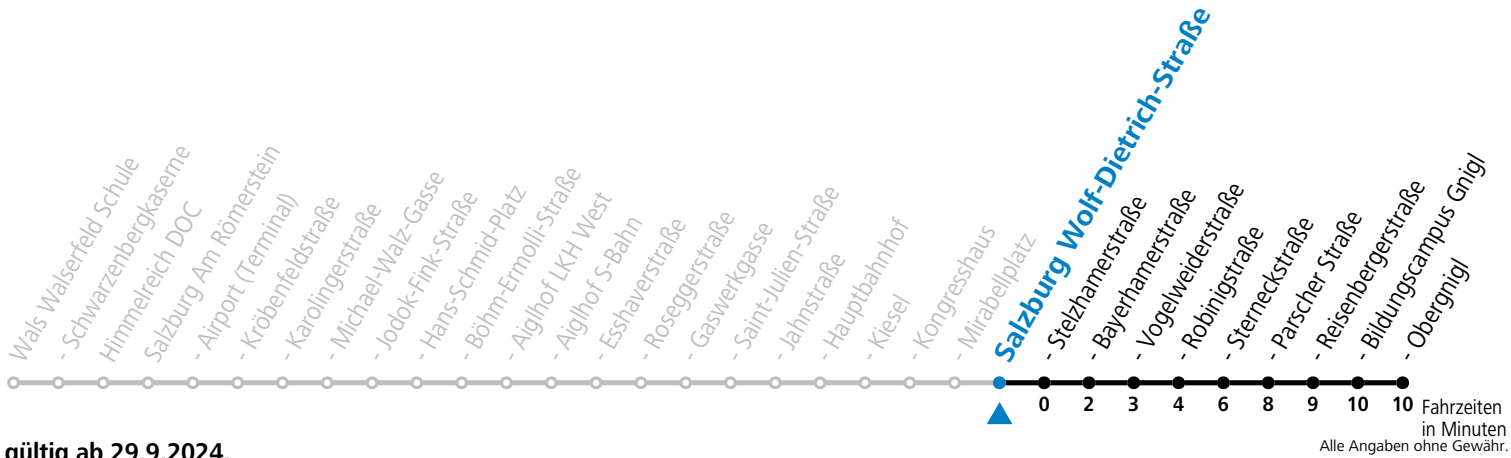

gültig ab 29.9.2024.

Montag bis Freitag				Samstag				Sonn- und Feiertag			
5	17	32	47	5	47						
6	08	23	38 53	6	02	22	42	6	23	53	
7	08	23	35 45 55	7	02	22	42	7	23	53	
8	05	15	25 35 45 55	8	02	22	42	8	23	53	
9	05	15	25 35 45 55	9	00	15	30 45	9	23	53	
10	05	15	25 35 45 55	10	00	15	30 45	10	22	42	
11	05	15	25 35 45 55	11	00	15	30 45	11	02	22 42	
12	05	15	25 35 45 55	12	00	15	30 45	12	02	22 42	
13	05	15	25 35 45 55	13	00	15	30 45	13	02	22 42	
14	05	15	25 35 45 55	14	00	15	30 45	14	02	22 42	
15	05	15	25 35 45 55	15	00	15	30 45	15	02	22 42	
16	05	15	25 35 45 55	16	00	15	30 45	16	02	22 42	
17	05	15	25 35 45 55	17	00	15	30 45	17	02	22 42	
18	05	15	25 35 45 55	18	00	15	30 42	18	02	22 42	
19	05	15	25 35 46	19	02	22	42	19	02	22 42	
20	03	22	42	20	02	22	42	20	02	22 42	
21	02	22	42	21	02	22	42	21	02	22 42	
22	02	22	42	22	02	22	42	22	02	22 42	
23	02			23	02			23	02		

* **NACHTSTERN: Freitag, sowie vor Sonn-/Feiertag ab ca. 22:00 Uhr - Verkehr nach Samstag-Fahrplan**

Ferien im Bundesland Salzburg: 23.12.2023 bis 07.01.2024, 12. bis 18.02., 23.03. bis 01.04., 06.07. bis 08.09., 24.09. und 26.10. bis 02.11.2024 (Vorbehaltlich Änderungen durch die Schulbehörde)

Aufgabenträgerschaft: Stadt Salzburg, Betreiber: Salzburg Linien Verkehrsbetriebe GmbH, Bayerhamerstraße 16, 5020 Salzburg, Tel.: +43 (0)800 220050