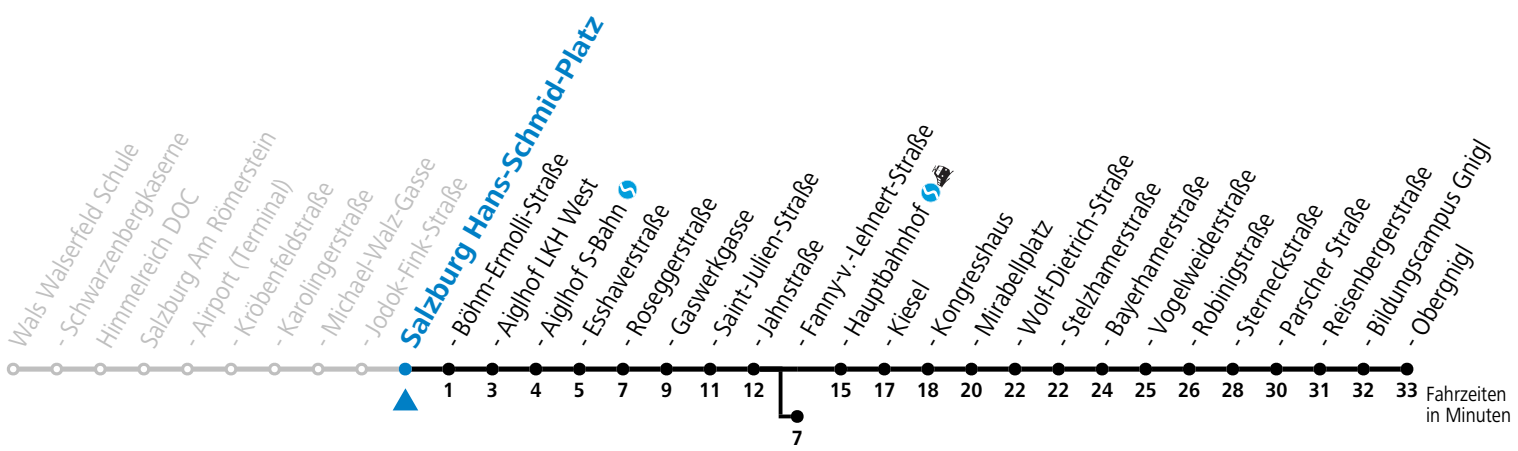

a = bis Salzburg Hauptbahnhof

* **NACHTSTERN: Freitag, sowie vor Sonn-/Feiertag ab ca. 22:00 Uhr - Verkehr nach Samstag-Fahrplan**

Ferien im Bundesland Salzburg: 23.12.2023 bis 07.01.2024, 12. bis 18.02., 23.03. bis 01.04., 06.07. bis 08.09., 24.09. und 26.10. bis 02.11.2024 (Vorbehaltlich Änderungen durch die Schulbehörde)

Aufgabenträgerschaft: Stadt Salzburg, Betreiber: Salzburg Linien Verkehrsbetriebe GmbH, Bayerhamerstraße 16, 5020 Salzburg, Tel.: +43 (0)800 220050

2 Salzburg Hans-Schmid-Platz

Abfahrten jetzt:

gültig ab 29.9.2024.