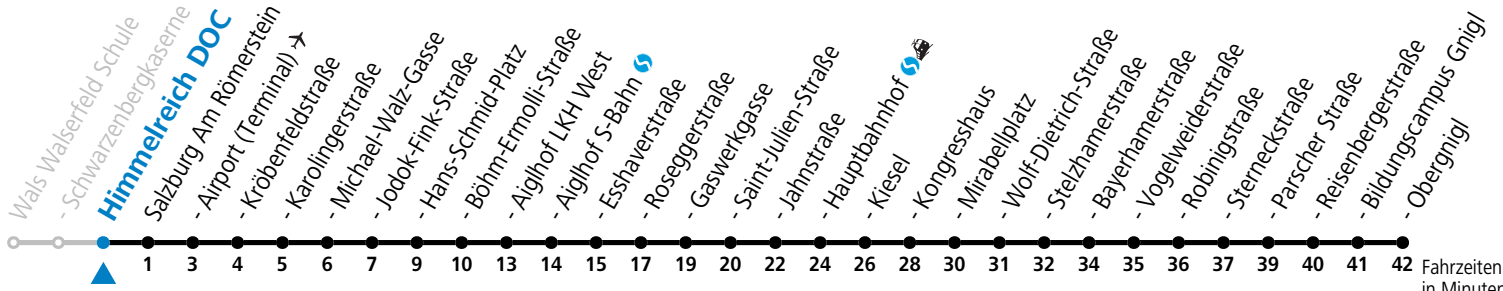

Aufgabenträgerschaft: Stadt Salzburg, Betreiber: Salzburg Linien Verkehrsbetriebe GmbH, Bayerhamerstraße 16, 5020 Salzburg, Tel.: +43 (0)800 220050

Montag bis Freitag								Samstag				Sonn- und Feiertag				
5	33	48						5	51				5	53		
6	03	18	33	48				6	11	31	51		6	23	53	
7	00	10	20	30	40	50		7	11	31	51		7	23	53	
8	00	10	20	30	40	50		8	11	25	40	55	8	23	53	
9	00	10	20	30	40	50		9	10	25	40	55	9	23	51	
10	00	10	20	30	40	50		10	10	25	40	55	10	11	31	51
11	00	10	20	30	40	50		11	10	25	40	55	11	11	31	51
12	00	10	20	30	40	50		12	10	25	40	55	12	11	31	51
13	00	10	20	30	40	50		13	10	25	40	55	13	11	31	51
14	00	10	20	30	40	50		14	10	25	40	55	14	11	31	51
15	00	10	20	30	40	50		15	10	25	40	55	15	11	31	51
16	00	10	20	30	40	50		16	10	25	40	55	16	11	31	51
17	00	10	20	30	40	50		17	10	25	40	55	17	11	31	51
18	00	10	20	30	40	50		18	11	31	51		18	11	31	51
19	00	11	21 ^a	31	41 ^b	51	56 ^a	19	01 ^a	11	31	51	19	11	31	51
20	01 ^b	11	21 ^a	31	51			20	11	31	51		20	11	31	51
21	11	31	51					21	11	31	51		21	11	31	51
22	11	31	51 ^b					22	11	31	51 ^b		22	11	31	51 ^b
23	06 ^b	21 ^b	41 ^a					23	06 ^b	21 ^b	41 ^a		23	06 ^b	21 ^b	

a = bis Salzburg Jodok-Fink-Straße b = bis Salzburg Hauptbahnhof

*** NACHTSTERN: Freitag, sowie vor Sonn-/Feiertag ab ca. 22:00 Uhr - Verkehr nach Samstag-Fahrplan**

Ferien im Bundesland Salzburg: 23.12.2023 bis 07.01.2024, 12. bis 18.02., 23.03. bis 01.04., 06.07. bis 08.09., 24.09. und 26.10. bis 02.11.2024 (Vorbehaltlich Änderungen durch die Schulbehörde)

Aufgabenträgerschaft: Stadt Salzburg, Betreiber: Salzburg Linien Verkehrsbetriebe GmbH, Bayerhammerstraße 16, 5020 Salzburg, Tel.: +43 (0)800 220050

gültig ab 29.9.2024.

Fahrzeiten in Minuten
Alle Angaben ohne Gewähr.