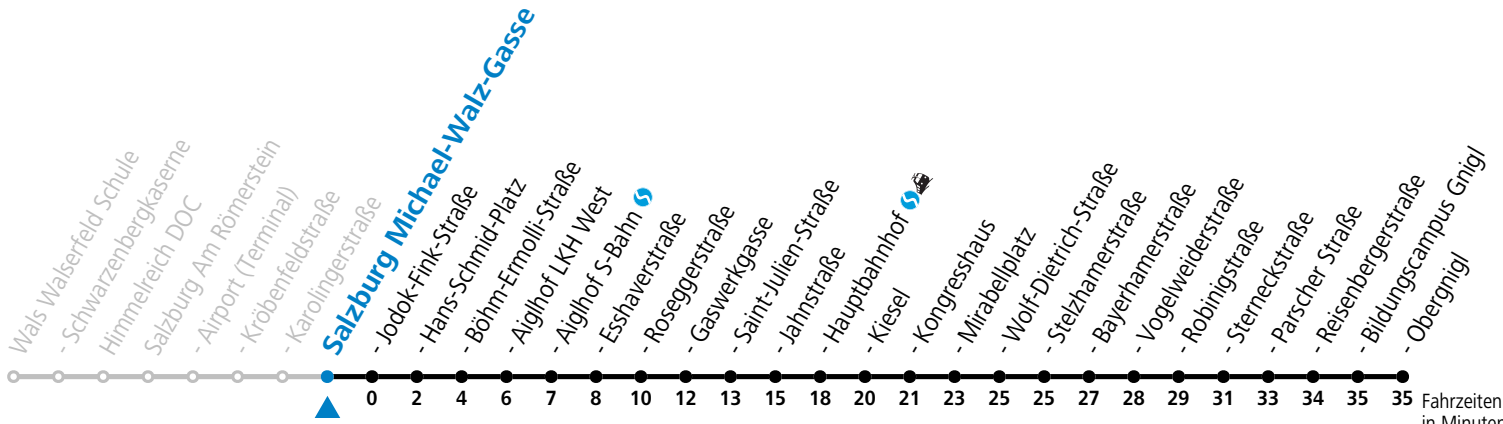

gültig ab 29.9.2024.

Fahrzeiten in Minuten
Alle Angaben ohne Gewähr.

Montag bis Freitag					Samstag					Sonn- und Feiertag						
5	42	57			5	59										
6	12	27	42	57	6	19	39	59		6	01	31				
7	09	19	29	39	49	59	7	19	39	59		7	01	31		
8	09	19	29	39	49	59	8	19	34	49		8	01	31		
9	09	19	29	39	49	59	9	04	19	34	49	9	01	31	59	
10	09	19	29	39	49	59	10	04	19	34	49	10	19	39	59	
11	09	19	29	39	49	59	11	04	19	34	49	11	19	39	59	
12	09	19	29	39	49	59	12	04	19	34	49	12	19	39	59	
13	09	19	29	39	49	59	13	04	19	34	49	13	19	39	59	
14	09	19	29	39	49	59	14	04	19	34	49	14	19	39	59	
15	09	19	29	39	49	59	15	04	19	34	49	15	19	39	59	
16	09	19	29	39	49	59	16	04	19	34	49	16	19	39	59	
17	09	19	29	39	49	59	17	04	19	34	49	17	19	39	59	
18	09	19	29	39	49	59	18	04	19	39	59	18	19	39	59	
19	09	20	29^a	39	49^b	59	19	09^a	19	39	59	19	19	39	59	
20	04^a	09^b	19	29^a	39	59	20	19	39	59		20	19	39	59	
21	19	39	59				21	19	39	59		21	19	39	59	
22	19	39	59^b				22	19	39	59^b		22	19	39	59^b	
23	14^b	29^b	49^a				23	14^b	29^b	49^a		23	14^b	29^b		

a = bis Salzburg Jodok-Fink-Straße   b = bis Salzburg Hauptbahnhof

* NACHTSTERN: Freitag, sowie vor Sonn-/Feiertag ab ca. 22:00 Uhr - Verkehr nach Samstag-Fahrplan

Ferien im Bundesland Salzburg: 23.12.2023 bis 07.01.2024, 12. bis 18.02., 23.03. bis 01.04., 06.07. bis 08.09., 24.09. und 26.10. bis 02.11.2024 (Vorbehaltlich Änderungen durch die Schulbehörde)

Aufgabenträgerschaft: Stadt Salzburg, Betreiber: Salzburg Linien Verkehrsbetriebe GmbH, Bayerhammerstraße 16, 5020 Salzburg, Tel.: +43 (0)800 220050