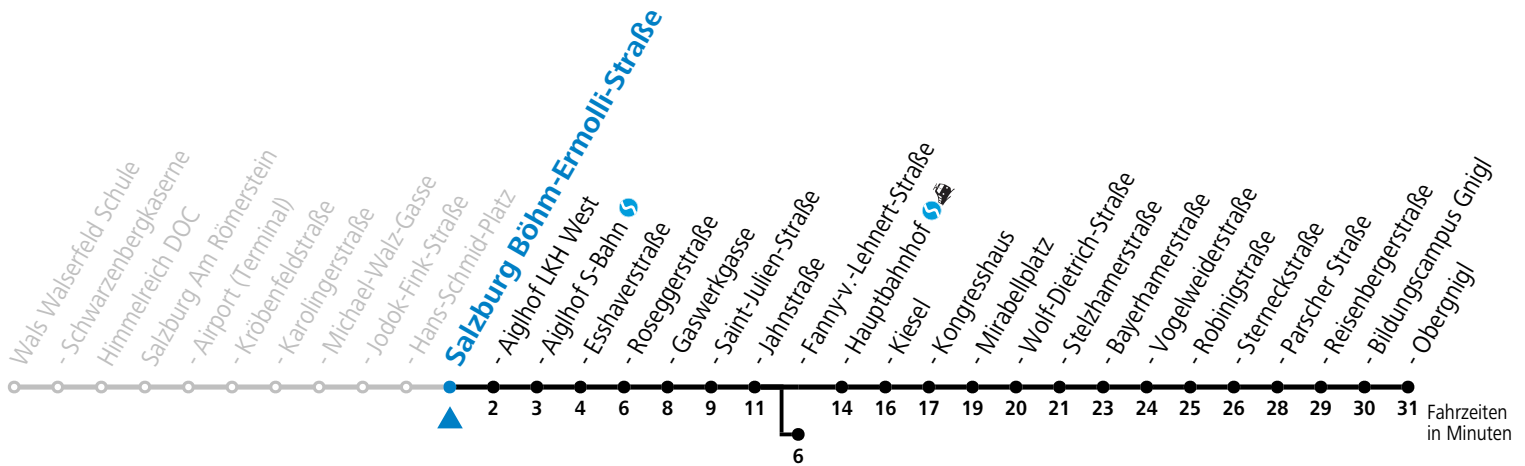

gültig ab 29.9.2024.

Alle Angaben ohne Gewähr.

Montag bis Freitag		Samstag		Sonn- und Feiertag	
3	54^b				
		4	24^b	4	24^b
5	46	5	43		
6	01 16 31 46	6	03 23 43	6	04 34
7	01 13 23 33 43 53	7	03 23 43	7	04 34
8	03 13 23 33 43 53	8	03 23 38 53	8	04 34
9	03 13 23 33 43 53	9	08 23 38 53	9	04 34
10	03 13 23 33 43 53	10	08 23 38 53	10	03 23 43
11	03 13 23 33 43 53	11	08 23 38 53	11	03 23 43
12	03 13 23 33 43 53	12	08 23 38 53	12	03 23 43
13	03 13 23 33 43 53	13	08 23 38 53	13	03 23 43
14	03 13 23 33 43 53	14	08 23 38 53	14	03 23 43
15	03 13 23 33 43 53	15	08 23 38 53	15	03 23 43
16	03 13 23 33 43 53	16	08 23 38 53	16	03 23 43
17	03 13 23 33 43 53	17	08 23 38 53	17	03 23 43
18	03 13 23 33 43 53	18	08 23 43	18	03 23 43
19	03 13 24 43 53^a	19	03 23 43	19	03 23 43
20	03 13^a 23 43	20	03 23 43	20	03 23 43
21	03 23 43	21	03 23 43	21	03 23 43
22	03 23 43	22	03 23 43	22	03 23 43
23	03^a 18^a 33^a	23	03^a 18^a 33^a	23	03^a 18^a 33^a

a = bis Salzburg Hauptbahnhof b = verkehrt ab F.-v.-Lehnert-Straße weiter über Hauptbahnhof in Richtung Salzburg Süd (Linie 3)

* **NACHTSTERN: Freitag, sowie vor Sonn-/Feiertag ab ca. 22:00 Uhr - Verkehr nach Samstag-Fahrplan**

Ferien im Bundesland Salzburg: 23.12.2023 bis 07.01.2024, 12. bis 18.02., 23.03. bis 01.04., 06.07. bis 08.09., 24.09. und 26.10. bis 02.11.2024 (Vorbehaltlich Änderungen durch die Schulbehörde)

Aufgabenträgerschaft: Stadt Salzburg, Betreiber: Salzburg Linien Verkehrsbetriebe GmbH, Bayerhammerstraße 16, 5020 Salzburg, Tel.: +43 (0)800 220050