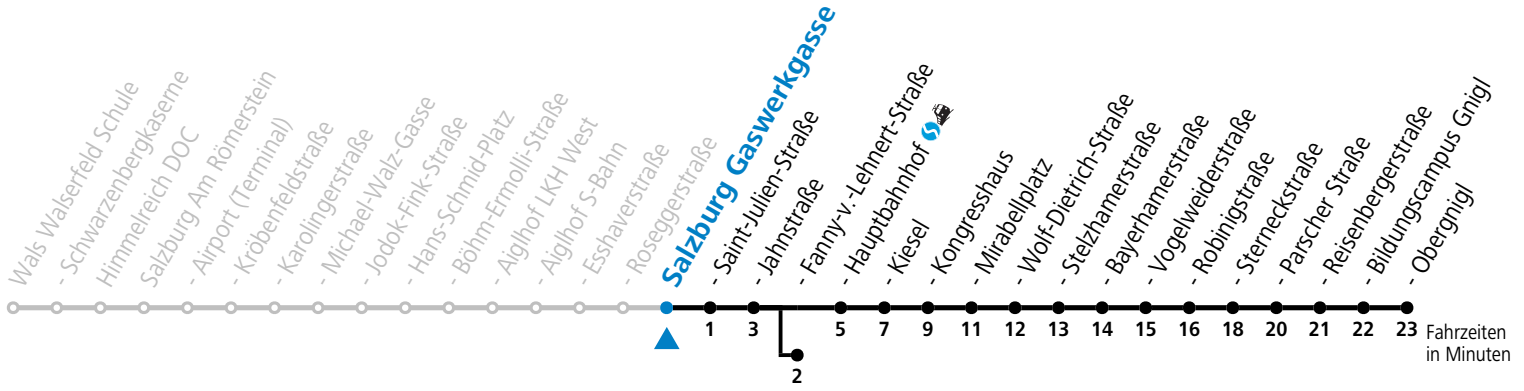

gültig ab 29.9.2024.

Alle Angaben ohne Gewähr.

Montag bis Freitag		Samstag		Sonn- und Feiertag	
3	58^b				
		4	28^b	4	28^b
5	55	5	51		
6	10 25 40 55	6	11 31 51	6	12 42
7	10 22 32 42 52	7	11 31 51	7	12 42
8	02 12 22 32 42 52	8	11 31 47	8	12 42
9	02 12 22 32 42 52	9	02 17 32 47	9	12 42
10	02 12 22 32 42 52	10	02 17 32 47	10	11 31 51
11	02 12 22 32 42 52	11	02 17 32 47	11	11 31 51
12	02 12 22 32 42 52	12	02 17 32 47	12	11 31 51
13	02 12 22 32 42 52	13	02 17 32 47	13	11 31 51
14	02 12 22 32 42 52	14	02 17 32 47	14	11 31 51
15	02 12 22 32 42 52	15	02 17 32 47	15	11 31 51
16	02 12 22 32 42 52	16	02 17 32 47	16	11 31 51
17	02 12 22 32 42 52	17	02 17 32 47	17	11 31 51
18	02 12 22 32 42 52	18	02 17 31 51	18	11 31 51
19	02 12 22 33 51	19	11 31 51	19	11 31 51
20	01^a 11 21^a 31 51	20	11 31 51	20	11 31 51
21	11 31 51	21	11 31 51	21	11 31 51
22	11 31 51	22	11 31 51	22	11 31 51
23	11^a 26^a 41^a	23	11^a 26^a 41^a	23	11^a 26^a 41^a

a = bis Salzburg Hauptbahnhof b = verkehrt ab F.-v.-Lehnert-Straße weiter über Hauptbahnhof in Richtung Salzburg Süd (Linie 3)

* NACHTSTERN: Freitag, sowie vor Sonn-/Feiertag ab ca. 22:00 Uhr - Verkehr nach Samstag-Fahrplan

Ferien im Bundesland Salzburg: 23.12.2023 bis 07.01.2024, 12. bis 18.02., 23.03. bis 01.04., 06.07. bis 08.09., 24.09. und 26.10. bis 02.11.2024 (Vorbehaltlich Änderungen durch die Schulbehörde)

Aufgabenträgerschaft: Stadt Salzburg, Betreiber: Salzburg Linien Verkehrsbetriebe GmbH, Bayerhamerstraße 16, 5020 Salzburg, Tel.: +43 (0)800 220050