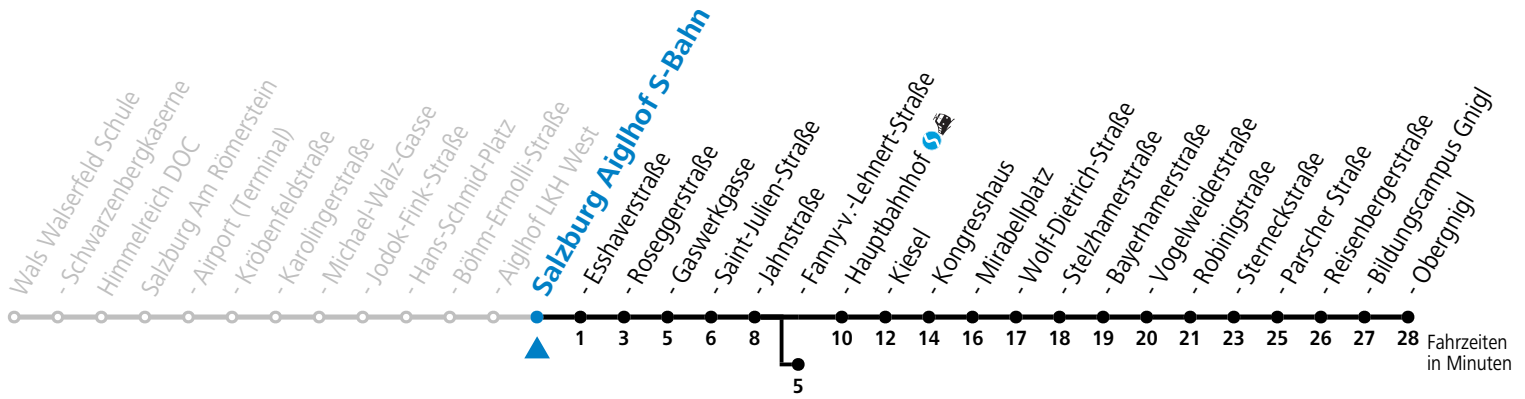

gültig ab 29.9.2024.

Alle Angaben ohne Gewähr.

Montag bis Freitag		Samstag		Sonn- und Feiertag	
3	56^b				
		4	25^b	4	25^b
5	50	5	46		
6	05 20 35 50	6	06 26 46	6	07 37
7	05 17 27 37 47 57	7	06 26 46	7	07 37
8	07 17 27 37 47 57	8	06 26 42 57	8	07 37
9	07 17 27 37 47 57	9	12 27 42 57	9	07 37
10	07 17 27 37 47 57	10	12 27 42 57	10	06 26 46
11	07 17 27 37 47 57	11	12 27 42 57	11	06 26 46
12	07 17 27 37 47 57	12	12 27 42 57	12	06 26 46
13	07 17 27 37 47 57	13	12 27 42 57	13	06 26 46
14	07 17 27 37 47 57	14	12 27 42 57	14	06 26 46
15	07 17 27 37 47 57	15	12 27 42 57	15	06 26 46
16	07 17 27 37 47 57	16	12 27 42 57	16	06 26 46
17	07 17 27 37 47 57	17	12 27 42 57	17	06 26 46
18	07 17 27 37 47 57	18	12 26 46	18	06 26 46
19	07 17 28 46 56^a	19	06 26 46	19	06 26 46
20	06 16^a 26 46	20	06 26 46	20	06 26 46
21	06 26 46	21	06 26 46	21	06 26 46
22	06 26 46	22	06 26 46	22	06 26 46
23	06^a 21^a 36^a	23	06^a 21^a 36^a	23	06^a 21^a 36^a

a = bis Salzburg Hauptbahnhof b = verkehrt ab F.-v.-Lehnert-Straße weiter über Hauptbahnhof in Richtung Salzburg Süd (Linie 3)

* NACHTSTERN: Freitag, sowie vor Sonn-/Feiertag ab ca. 22:00 Uhr - Verkehr nach Samstag-Fahrplan

Ferien im Bundesland Salzburg: 23.12.2023 bis 07.01.2024, 12. bis 18.02., 23.03. bis 01.04., 06.07. bis 08.09., 24.09. und 26.10. bis 02.11.2024 (Vorbehaltlich Änderungen durch die Schulbehörde)

Aufgabenträgerschaft: Stadt Salzburg, Betreiber: Salzburg Linien Verkehrsbetriebe GmbH, Bayerhammerstraße 16, 5020 Salzburg, Tel.: +43 (0)800 220050