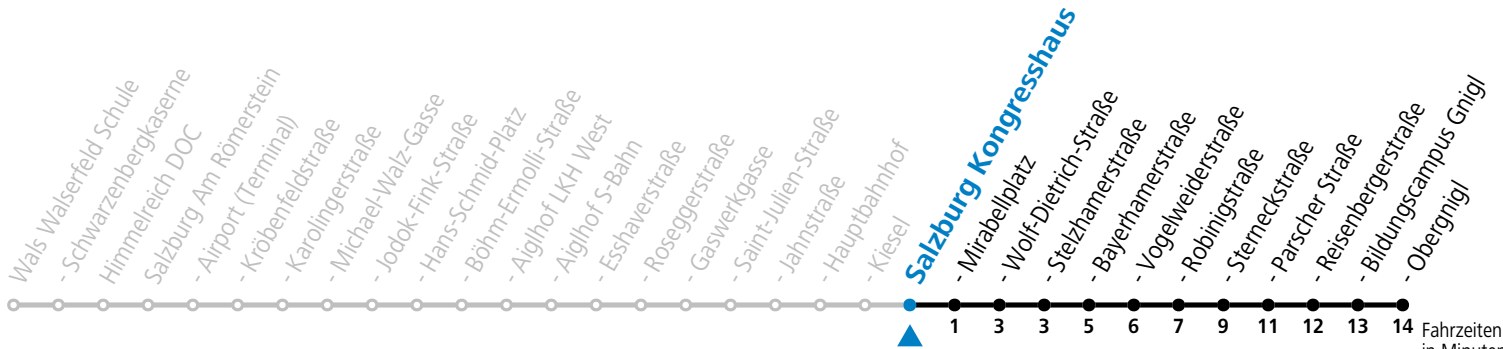

gültig ab 29.9.2024.

Fahrzeiten
in Minuten
Alle Angaben ohne Gewähr.

Montag bis Freitag		Samstag		Sonn- und Feiertag	
		5	59		
6	04 19 34 49	6	19 39 59	6	21 51
7	04 19 31 41 51	7	19 39 59	7	21 51
8	01 11 21 31 41 51	8	19 39 56	8	21 51
9	01 11 21 31 41 51	9	11 26 41 56	9	21 51
10	01 11 21 31 41 51	10	11 26 41 56	10	19 39 59
11	01 11 21 31 41 51	11	11 26 41 56	11	19 39 59
12	01 11 21 31 41 51	12	11 26 41 56	12	19 39 59
13	01 11 21 31 41 51	13	11 26 41 56	13	19 39 59
14	01 11 21 31 41 51	14	11 26 41 56	14	19 39 59
15	01 11 21 31 41 51	15	11 26 41 56	15	19 39 59
16	01 11 21 31 41 51	16	11 26 41 56	16	19 39 59
17	01 11 21 31 41 51	17	11 26 41 56	17	19 39 59
18	01 11 21 31 41 51	18	11 26 39 59	18	19 39 59
19	01 11 21 31 42	19	19 39 59	19	19 39 59
20	00 19 39 59	20	19 39 59	20	19 39 59
21	19 39 59	21	19 39 59	21	19 39 59
22	19 39 59	22	19 39 59	22	19 39 59

* **NACHTSTERN: Freitag, sowie vor Sonn-/Feiertag ab ca. 22:00 Uhr - Verkehr nach Samstag-Fahrplan**

Ferien im Bundesland Salzburg: 23.12.2023 bis 07.01.2024, 12. bis 18.02., 23.03. bis 01.04., 06.07. bis 08.09., 24.09. und 26.10. bis 02.11.2024 (Vorbehaltlich Änderungen durch die Schulbehörde)

Aufgabenträgerschaft: Stadt Salzburg, Betreiber: Salzburg Linien Verkehrsbetriebe GmbH, Bayerhamerstraße 16, 5020 Salzburg, Tel.: +43 (0)800 220050