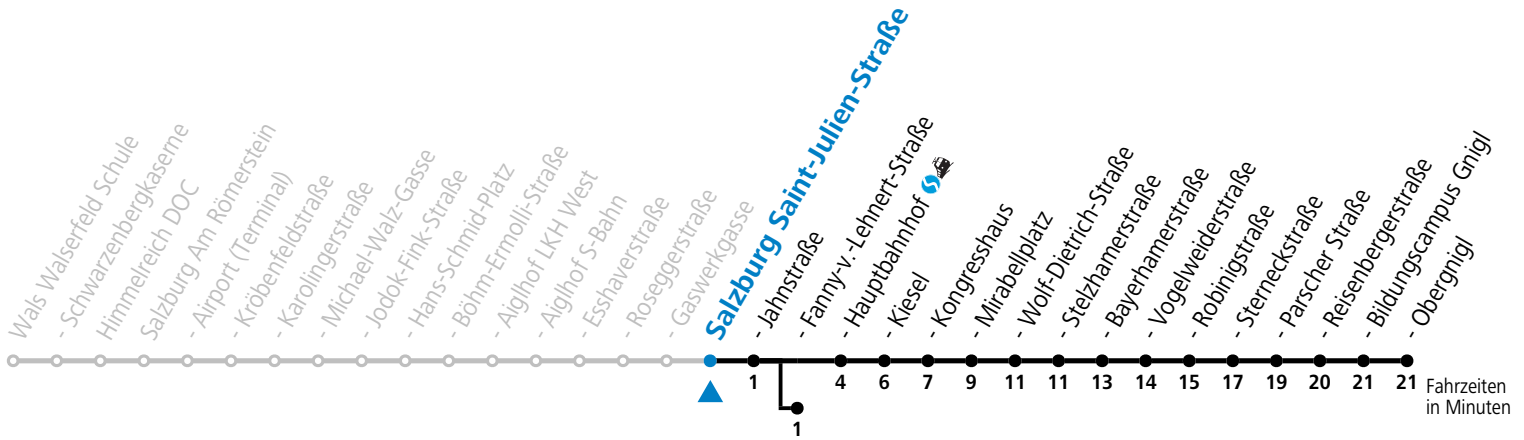

gültig ab 29.9.2024.

Alle Angaben ohne Gewähr.

Montag bis Freitag		Samstag		Sonn- und Feiertag	
3	59^b				
		4	29^b	4	29^b
5	56	5	52		
6	11 26 41 56	6	12 32 52	6	13 43
7	11 23 33 43 53	7	12 32 52	7	13 43
8	03 13 23 33 43 53	8	12 32 48	8	13 43
9	03 13 23 33 43 53	9	03 18 33 48	9	13 43
10	03 13 23 33 43 53	10	03 18 33 48	10	12 32 52
11	03 13 23 33 43 53	11	03 18 33 48	11	12 32 52
12	03 13 23 33 43 53	12	03 18 33 48	12	12 32 52
13	03 13 23 33 43 53	13	03 18 33 48	13	12 32 52
14	03 13 23 33 43 53	14	03 18 33 48	14	12 32 52
15	03 13 23 33 43 53	15	03 18 33 48	15	12 32 52
16	03 13 23 33 43 53	16	03 18 33 48	16	12 32 52
17	03 13 23 33 43 53	17	03 18 33 48	17	12 32 52
18	03 13 23 33 43 53	18	03 18 32 52	18	12 32 52
19	03 13 23 34 52	19	12 32 52	19	12 32 52
20	02^a 12 22^a 32 52	20	12 32 52	20	12 32 52
21	12 32 52	21	12 32 52	21	12 32 52
22	12 32 52	22	12 32 52	22	12 32 52
23	12^a 27^a 42^a	23	12^a 27^a 42^a	23	12^a 27^a 42^a

a = bis Salzburg Hauptbahnhof b = verkehrt ab F.-v.-Lehnert-Straße weiter über Hauptbahnhof in Richtung Salzburg Süd (Linie 3)

* NACHTSTERN: Freitag, sowie vor Sonn-/Feiertag ab ca. 22:00 Uhr - Verkehr nach Samstag-Fahrplan

Ferien im Bundesland Salzburg: 23.12.2023 bis 07.01.2024, 12. bis 18.02., 23.03. bis 01.04., 06.07. bis 08.09., 24.09. und 26.10. bis 02.11.2024 (Vorbehaltlich Änderungen durch die Schulbehörde)

Aufgabenträgerschaft: Stadt Salzburg, Betreiber: Salzburg Linien Verkehrsbetriebe GmbH, Bayerhamerstraße 16, 5020 Salzburg, Tel.: +43 (0)800 220050