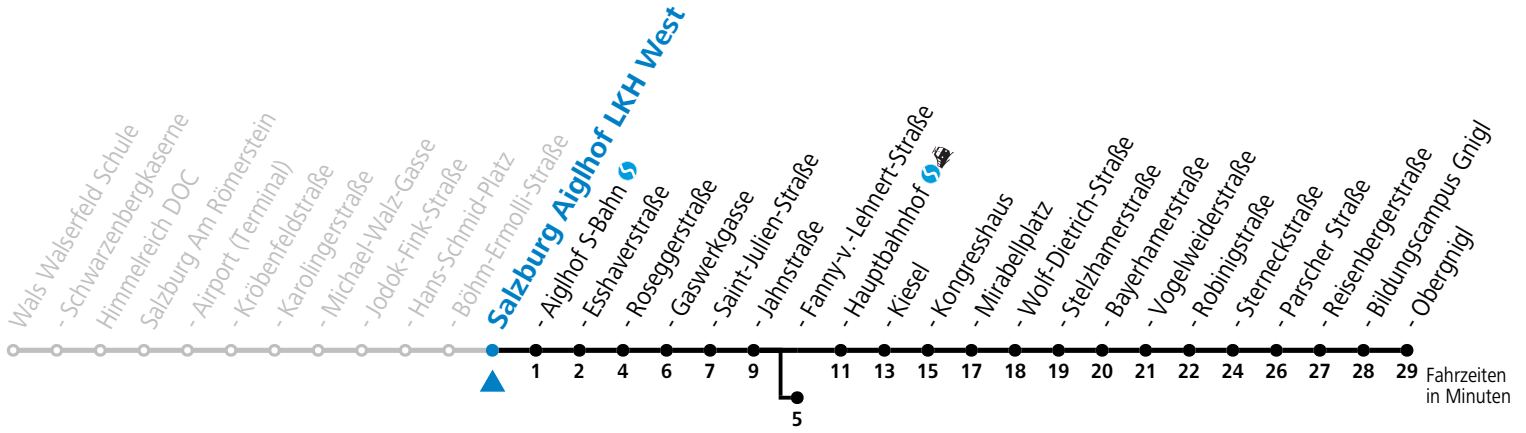

gültig ab 29.9.2024.

Alle Angaben ohne Gewähr.

Montag bis Freitag		Samstag		Sonn- und Feiertag	
3	55^b				
		4	25^b	4	25^b
5	49	5	45		
6	04 19 34 49	6	05 25 45	6	06 36
7	04 16 26 36 46 56	7	05 25 45	7	06 36
8	06 16 26 36 46 56	8	05 25 41 56	8	06 36
9	06 16 26 36 46 56	9	11 26 41 56	9	06 36
10	06 16 26 36 46 56	10	11 26 41 56	10	05 25 45
11	06 16 26 36 46 56	11	11 26 41 56	11	05 25 45
12	06 16 26 36 46 56	12	11 26 41 56	12	05 25 45
13	06 16 26 36 46 56	13	11 26 41 56	13	05 25 45
14	06 16 26 36 46 56	14	11 26 41 56	14	05 25 45
15	06 16 26 36 46 56	15	11 26 41 56	15	05 25 45
16	06 16 26 36 46 56	16	11 26 41 56	16	05 25 45
17	06 16 26 36 46 56	17	11 26 41 56	17	05 25 45
18	06 16 26 36 46 56	18	11 25 45	18	05 25 45
19	06 16 27 45 55^a	19	05 25 45	19	05 25 45
20	05 15^a 25 45	20	05 25 45	20	05 25 45
21	05 25 45	21	05 25 45	21	05 25 45
22	05 25 45	22	05 25 45	22	05 25 45
23	05^a 20^a 35^a	23	05^a 20^a 35^a	23	05^a 20^a 35^a

a = bis Salzburg Hauptbahnhof b = verkehrt ab F.-v.-Lehnert-Strasse weiter über Hauptbahnhof in Richtung Salzburg Süd (Linie 3)

* NACHTSTERN: Freitag, sowie vor Sonn-/Feiertag ab ca. 22:00 Uhr - Verkehr nach Samstag-Fahrplan

Ferien im Bundesland Salzburg: 23.12.2023 bis 07.01.2024, 12. bis 18.02., 23.03. bis 01.04., 06.07. bis 08.09., 24.09. und 26.10. bis 02.11.2024 (Vorbehaltlich Änderungen durch die Schulbehörde)

Aufgabenträgerschaft: Stadt Salzburg, Betreiber: Salzburg Linien Verkehrsbetriebe GmbH, Bayerhamerstraße 16, 5020 Salzburg, Tel.: +43 (0)800 220050