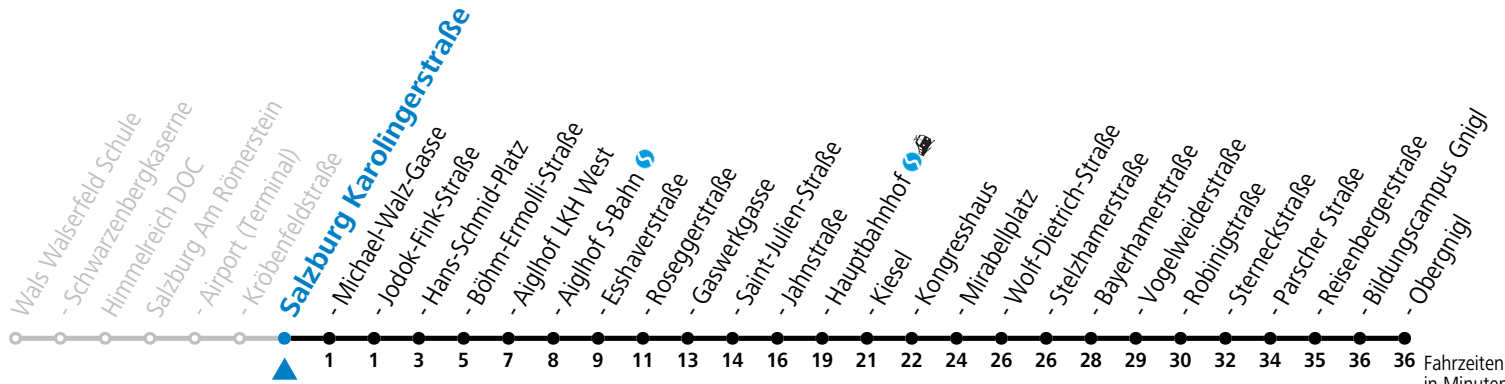

gültig ab 29.9.2024.

Montag bis Freitag					Samstag					Sonn- und Feiertag					
5	41	56			5	58									
6	11	26	41	56	6	18	38	58		6	00	30			
7	08	18	28	38	48	58	7	18	38	58		7	00	30	
8	08	18	28	38	48	58	8	18	33	48		8	00	30	
9	08	18	28	38	48	58	9	03	18	33	48	9	00	30	58
10	08	18	28	38	48	58	10	03	18	33	48	10	18	38	58
11	08	18	28	38	48	58	11	03	18	33	48	11	18	38	58
12	08	18	28	38	48	58	12	03	18	33	48	12	18	38	58
13	08	18	28	38	48	58	13	03	18	33	48	13	18	38	58
14	08	18	28	38	48	58	14	03	18	33	48	14	18	38	58
15	08	18	28	38	48	58	15	03	18	33	48	15	18	38	58
16	08	18	28	38	48	58	16	03	18	33	48	16	18	38	58
17	08	18	28	38	48	58	17	03	18	33	48	17	18	38	58
18	08	18	28	38	48	58	18	03	18	38	58	18	18	38	58
19	08	19	28^a	38	48^b	58	19	08^a	18	38	58	19	18	38	58
20	03^a	08^b	18	28^a	38	58	20	18	38	58		20	18	38	58
21	18	38	58				21	18	38	58		21	18	38	58
22	18	38	58^b				22	18	38	58^b		22	18	38	58^b
23	13^b	28^b	48^a				23	13^b	28^b	48^a		23	13^b	28^b	

a = bis Salzburg Jodok-Fink-Straße   b = bis Salzburg Hauptbahnhof

* NACHTSTERN: Freitag, sowie vor Sonn-/Feiertag ab ca. 22:00 Uhr - Verkehr nach Samstag-Fahrplan

Ferien im Bundesland Salzburg: 23.12.2023 bis 07.01.2024, 12. bis 18.02., 23.03. bis 01.04., 06.07. bis 08.09., 24.09. und 26.10. bis 02.11.2024 (Vorbehaltlich Änderungen durch die Schulbehörde)

Aufgabenträgerschaft: Stadt Salzburg, Betreiber: Salzburg Linien Verkehrsbetriebe GmbH, Bayerhamerstraße 16, 5020 Salzburg, Tel.: +43 (0)800 220050