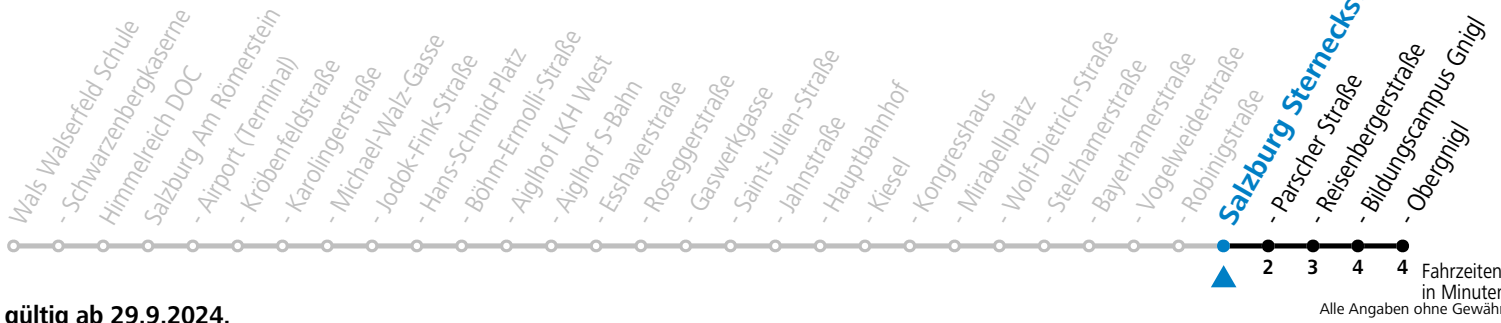

gültig ab 29.9.2024.

Montag bis Freitag		Samstag		Sonn- und Feiertag	
5	23 38 53	5	53		
6	14 29 44 59	6	08 28 48	6	29 59
7	14 29 41 51	7	08 28 48	7	29 59
8	01 11 21 31 41 51	8	08 28 48	8	29 59
9	01 11 21 31 41 51	9	06 21 36 51	9	29 59
10	01 11 21 31 41 51	10	06 21 36 51	10	28 48
11	01 11 21 31 41 51	11	06 21 36 51	11	08 28 48
12	01 11 21 31 41 51	12	06 21 36 51	12	08 28 48
13	01 11 21 31 41 51	13	06 21 36 51	13	08 28 48
14	01 11 21 31 41 51	14	06 21 36 51	14	08 28 48
15	01 11 21 31 41 51	15	06 21 36 51	15	08 28 48
16	01 11 21 31 41 51	16	06 21 36 51	16	08 28 48
17	01 11 21 31 41 51	17	06 21 36 51	17	08 28 48
18	01 11 21 31 41 51	18	06 21 36 48	18	08 28 48
19	01 11 21 31 41 52	19	08 28 48	19	08 28 48
20	09 28 48	20	08 28 48	20	08 28 48
21	08 28 48	21	08 28 48	21	08 28 48
22	08 28 48	22	08 28 48	22	08 28 48
23	08	23	08	23	08

* **NACHTSTERN: Freitag, sowie vor Sonn-/Feiertag ab ca. 22:00 Uhr - Verkehr nach Samstag-Fahrplan**

Ferien im Bundesland Salzburg: 23.12.2023 bis 07.01.2024, 12. bis 18.02., 23.03. bis 01.04., 06.07. bis 08.09., 24.09. und 26.10. bis 02.11.2024 (Vorbehaltlich Änderungen durch die Schulbehörde)

Aufgabenträgerschaft: Stadt Salzburg, Betreiber: Salzburg Linien Verkehrsbetriebe GmbH, Bayerhammerstraße 16, 5020 Salzburg, Tel.: +43 (0)800 220050