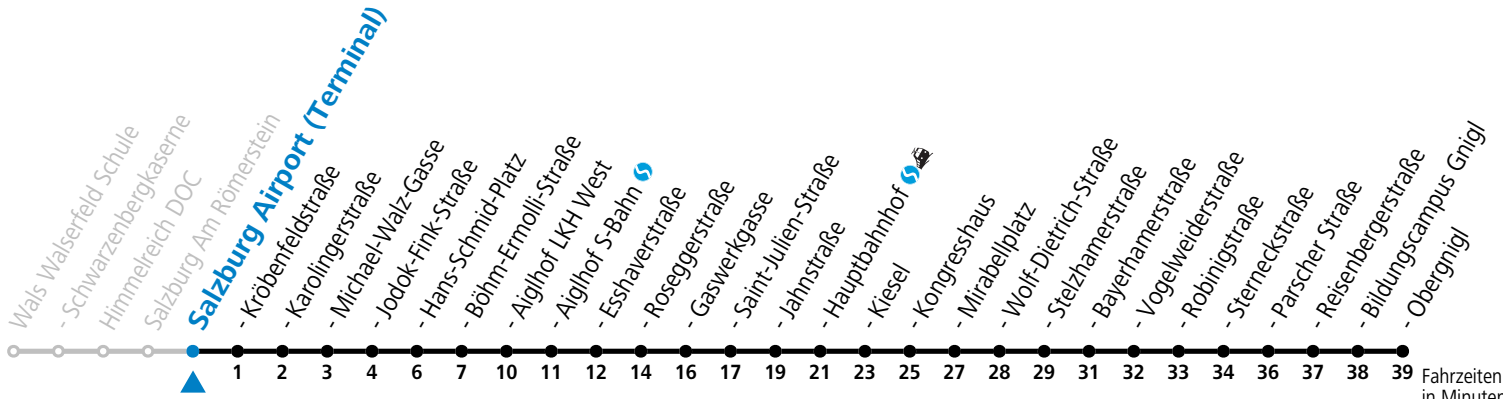

gültig ab 29.9.2024.

Fahrzeiten
in Minuten
Alle Angaben ohne Gewähr.

Montag bis Freitag						Samstag				Sonn- und Feiertag					
5	38	53				5	56			5	57				
6	08	23	38	53		6	16	36	56	6	27	57			
7	05	15	25	35	45	55	7	16	36	56	7	27	57		
8	05	15	25	35	45	55	8	16	30	45	8	27	57		
9	05	15	25	35	45	55	9	00	15	30	45	9	27	56	
10	05	15	25	35	45	55	10	00	15	30	45	10	16	36	56
11	05	15	25	35	45	55	11	00	15	30	45	11	16	36	56
12	05	15	25	35	45	55	12	00	15	30	45	12	16	36	56
13	05	15	25	35	45	55	13	00	15	30	45	13	16	36	56
14	05	15	25	35	45	55	14	00	15	30	45	14	16	36	56
15	05	15	25	35	45	55	15	00	15	30	45	15	16	36	56
16	05	15	25	35	45	55	16	00	15	30	45	16	16	36	56
17	05	15	25	35	45	55	17	00	15	30	45	17	16	36	56
18	05	15	25	35	45	55	18	00	16	36	56	18	16	36	56
19	05	16	26^a	36	46^b	56	19	06^a	16	36	56	19	16	36	56
20	01^a	06^b	16	26^a	36	56	20	16	36	56	20	16	36	56	
21	16	36	56				21	16	36	56	21	16	36	56	
22	16	36	56^b				22	16	36	56^b	22	16	36	56^b	
23	11^b	26^b	46^a				23	11^b	26^b	46^a	23	11^b	26^b		

a = bis Salzburg Jodok-Fink-Straße   b = bis Salzburg Hauptbahnhof

* NACHTSTERN: Freitag, sowie vor Sonn-/Feiertag ab ca. 22:00 Uhr - Verkehr nach Samstag-Fahrplan

Ferien im Bundesland Salzburg: 23.12.2023 bis 07.01.2024, 12. bis 18.02., 23.03. bis 01.04., 06.07. bis 08.09., 24.09. und 26.10. bis 02.11.2024 (Vorbehaltlich Änderungen durch die Schulbehörde)

Aufgabenträgerschaft: Stadt Salzburg, Betreiber: Salzburg Linien Verkehrsbetriebe GmbH, Bayerhammerstraße 16, 5020 Salzburg, Tel.: +43 (0)800 220050