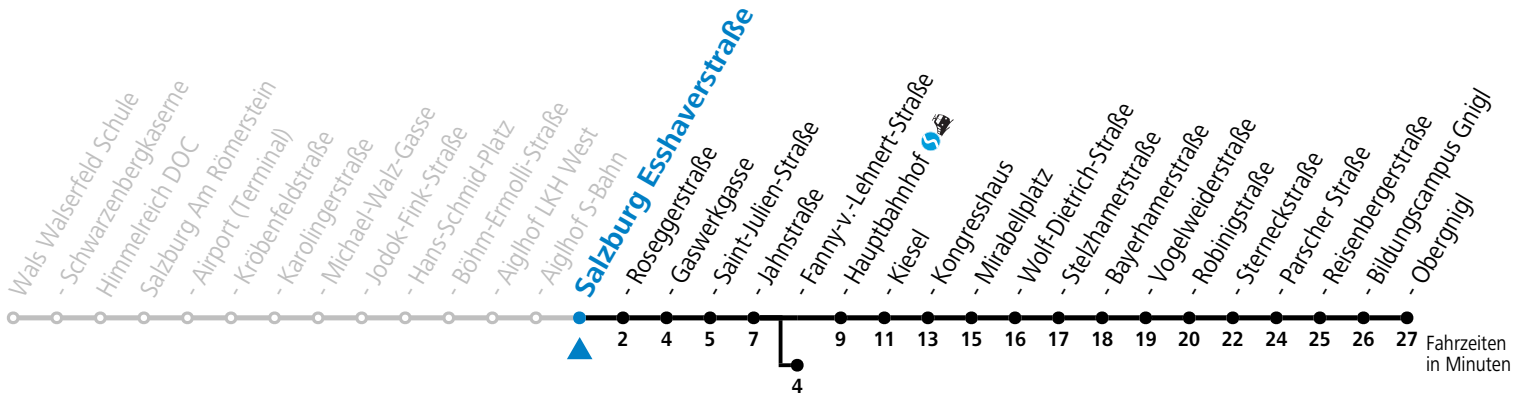

gültig ab 29.9.2024.

Alle Angaben ohne Gewähr.

Montag bis Freitag		Samstag		Sonn- und Feiertag	
3	56^b				
		4	26^b	4	26^b
5	51	5	47		
6	06 21 36 51	6	07 27 47	6	08 38
7	06 18 28 38 48 58	7	07 27 47	7	08 38
8	08 18 28 38 48 58	8	07 27 43 58	8	08 38
9	08 18 28 38 48 58	9	13 28 43 58	9	08 38
10	08 18 28 38 48 58	10	13 28 43 58	10	07 27 47
11	08 18 28 38 48 58	11	13 28 43 58	11	07 27 47
12	08 18 28 38 48 58	12	13 28 43 58	12	07 27 47
13	08 18 28 38 48 58	13	13 28 43 58	13	07 27 47
14	08 18 28 38 48 58	14	13 28 43 58	14	07 27 47
15	08 18 28 38 48 58	15	13 28 43 58	15	07 27 47
16	08 18 28 38 48 58	16	13 28 43 58	16	07 27 47
17	08 18 28 38 48 58	17	13 28 43 58	17	07 27 47
18	08 18 28 38 48 58	18	13 27 47	18	07 27 47
19	08 18 29 47 57^a	19	07 27 47	19	07 27 47
20	07 17^a 27 47	20	07 27 47	20	07 27 47
21	07 27 47	21	07 27 47	21	07 27 47
22	07 27 47	22	07 27 47	22	07 27 47
23	07^a 22^a 37^a	23	07^a 22^a 37^a	23	07^a 22^a 37^a

a = bis Salzburg Hauptbahnhof b = verkehrt ab F.-v.-Lehnert-Straße weiter über Hauptbahnhof in Richtung Salzburg Süd (Linie 3)

* NACHTSTERN: Freitag, sowie vor Sonn-/Feiertag ab ca. 22:00 Uhr - Verkehr nach Samstag-Fahrplan

Ferien im Bundesland Salzburg: 23.12.2023 bis 07.01.2024, 12. bis 18.02., 23.03. bis 01.04., 06.07. bis 08.09., 24.09. und 26.10. bis 02.11.2024 (Vorbehaltlich Änderungen durch die Schulbehörde)

Aufgabenträgerschaft: Stadt Salzburg, Betreiber: Salzburg Linien Verkehrsbetriebe GmbH, Bayerhamerstraße 16, 5020 Salzburg, Tel.: +43 (0)800 220050