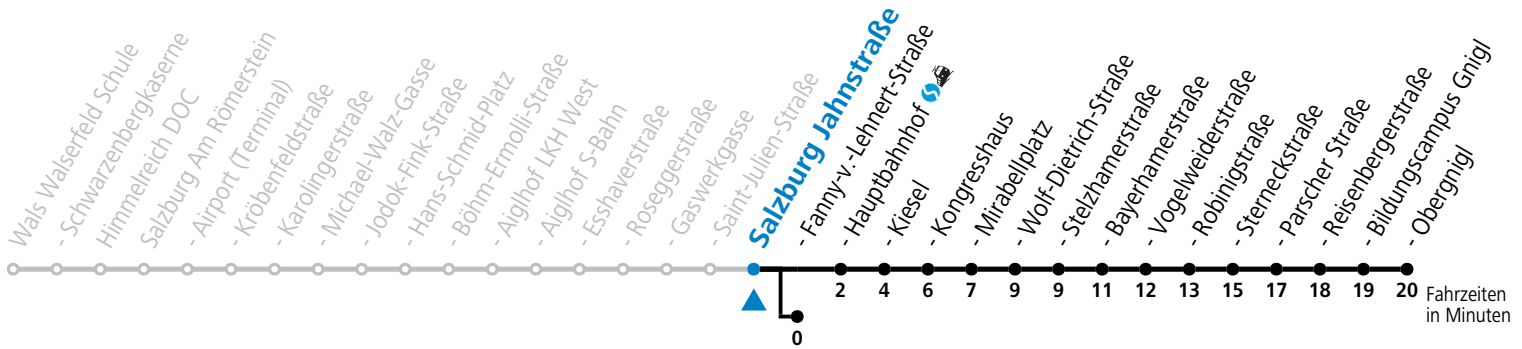

gültig ab 29.9.2024.

Alle Angaben ohne Gewähr.

Montag bis Freitag		Samstag		Sonn- und Feiertag	
4	00^b	4	30^b	4	30^b
5	58	5	53		
6	13 28 43 58	6	13 33 53	6	15 45
7	13 25 35 45 55	7	13 33 53	7	15 45
8	05 15 25 35 45 55	8	13 33 50	8	15 45
9	05 15 25 35 45 55	9	05 20 35 50	9	15 45
10	05 15 25 35 45 55	10	05 20 35 50	10	13 33 53
11	05 15 25 35 45 55	11	05 20 35 50	11	13 33 53
12	05 15 25 35 45 55	12	05 20 35 50	12	13 33 53
13	05 15 25 35 45 55	13	05 20 35 50	13	13 33 53
14	05 15 25 35 45 55	14	05 20 35 50	14	13 33 53
15	05 15 25 35 45 55	15	05 20 35 50	15	13 33 53
16	05 15 25 35 45 55	16	05 20 35 50	16	13 33 53
17	05 15 25 35 45 55	17	05 20 35 50	17	13 33 53
18	05 15 25 35 45 55	18	05 20 33 53	18	13 33 53
19	05 15 25 36 54	19	13 33 53	19	13 33 53
20	03^a 13 23^a 33 53	20	13 33 53	20	13 33 53
21	13 33 53	21	13 33 53	21	13 33 53
22	13 33 53	22	13 33 53	22	13 33 53
23	13^a 28^a 43^a	23	13^a 28^a 43^a	23	13^a 28^a 43^a

a = bis Salzburg Hauptbahnhof b = verkehrt ab F.-v.-Lehnert-Straße weiter über Hauptbahnhof in Richtung Salzburg Süd (Linie 3)

* NACHTSTERN: Freitag, sowie vor Sonn-/Feiertag ab ca. 22:00 Uhr - Verkehr nach Samstag-Fahrplan

Ferien im Bundesland Salzburg: 23.12.2023 bis 07.01.2024, 12. bis 18.02., 23.03. bis 01.04., 06.07. bis 08.09., 24.09. und 26.10. bis 02.11.2024 (Vorbehaltlich Änderungen durch die Schulbehörde)

Aufgabenträgerschaft: Stadt Salzburg, Betreiber: Salzburg Linien Verkehrsbetriebe GmbH, Bayerhamerstraße 16, 5020 Salzburg, Tel.: +43 (0)800 220050