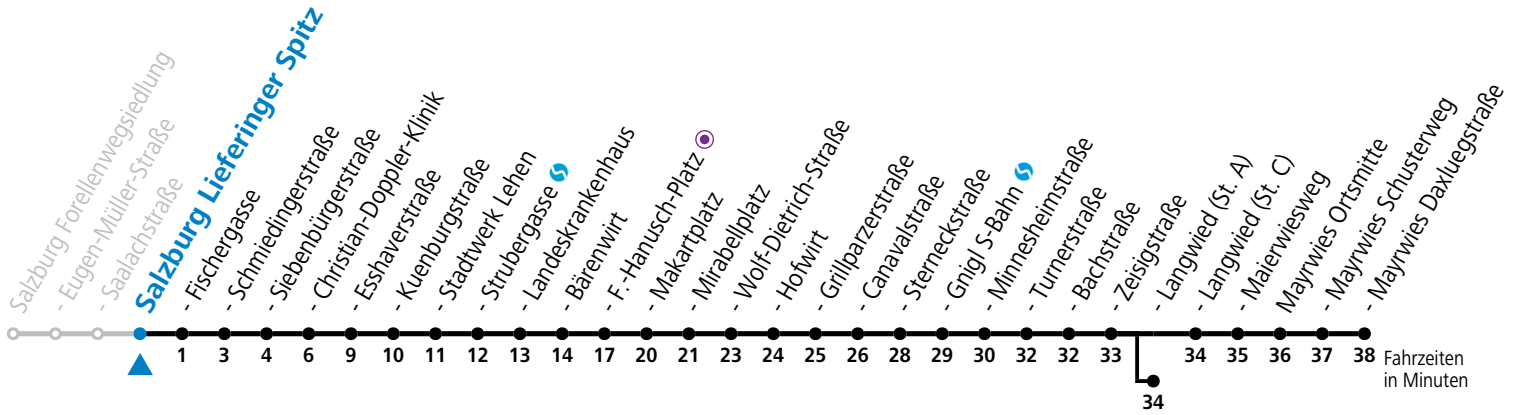

a = bis Sbg. F.-Hanusch-Platz ● b = bis Salzburg Langwied (St. A)

*** NACHTSTERN: Freitag, sowie vor Sonn-/Feiertag ab ca. 22:00 Uhr - Verkehr nach Samstag-Fahrplan**
 Ferien im Bundesland Salzburg: 23.12.2023 bis 07.01.2024, 12. bis 18.02., 23.03. bis 01.04., 06.07. bis 08.09., 24.09. und 26.10. bis 02.11.2024 (Vorbehaltlich Änderungen durch die Schulbehörde)

Aufgabenträgerschaft: Stadt Salzburg, Betreiber: Salzburg Linien Verkehrsbetriebe GmbH, Bayerhamerstraße 16, 5020 Salzburg, Tel.: +43 (0)800 220050

4 Salzburg Lieferinger Spitz

Abfahrten jetzt:

gültig ab 8.9.2024.