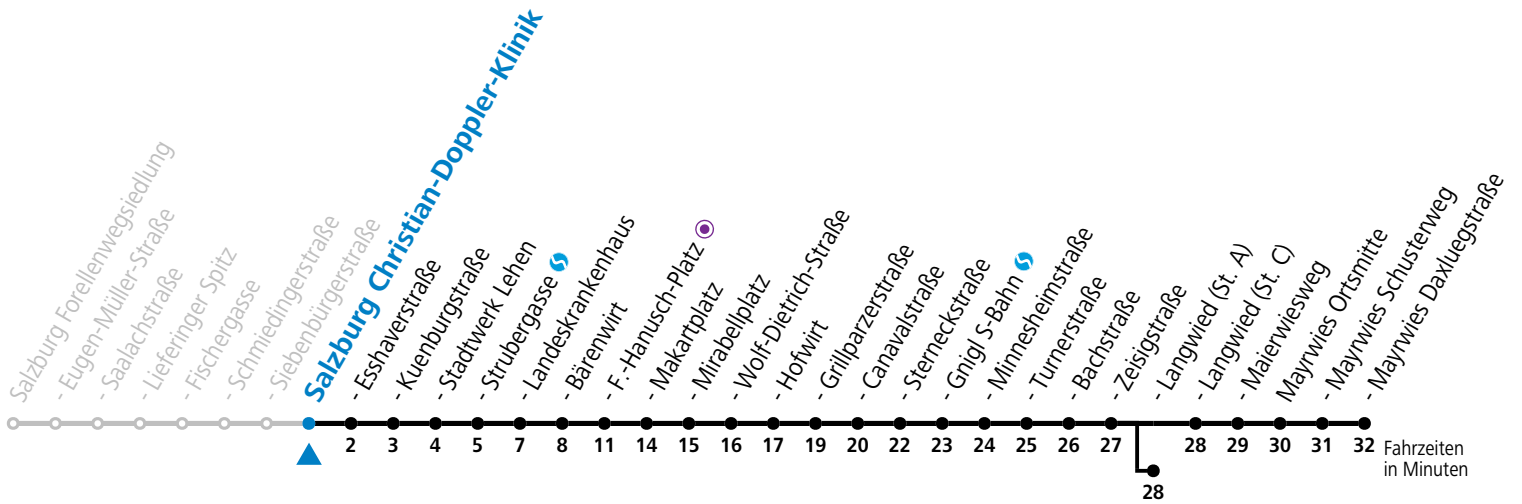

gültig ab 8.9.2024.

Alle Angaben ohne Gewähr.

Montag bis Freitag					Samstag					Sonn- und Feiertag				
5	27	42	57											
6	12	27	42	57	6	04	24	44		6	04	34		
7	06	16	26	36 46 56	7	04	24	44		7	04	34		
8	06^b	16	26^b	36 46^b 56	8	04	24	35 52^b		8	04	34		
9	06^b	16	26^b	36 46^b 56	9	07	22^b	37 52^b		9	04	34		
10	06^b	16	26^b	36 46^b 56	10	07	22^b	37 52^b		10	04	24	44	
11	06^b	16	26	36 46 56	11	07	22^b	37 52^b		11	04	24	44	
12	06	16	21^b	26 36 46 56	12	07	22^b	37 52^b		12	04	24	44	
13	06	16	26	36 46 51^b 56	13	07	22^b	37 52^b		13	04	24	44	
14	06^b	16	26^b	36 46^b 56	14	07	22^b	37 52^b		14	04	24	44	
15	06^b	16	26	36 46 56	15	07	22^b	37 52^b		15	04	24	44	
16	06	16	26	36 46 56	16	07	22^b	37 52		16	04	24	44	
17	06	16	26	36 46 56	17	07	22	37 50^b		17	04	24	44	
18	06	16	26	36 46 56	18	04	14^a	24 44		18	04	24	44	
19	06	16^a	24	34^a 44	19	04	24	44		19	04	24	44	
20	04	24	44		20	04	24	44		20	04	24	44	
21	04	24	44		21	04	24	44		21	04	24	44	
22	04	24	44		22	04	24	44		22	04	24	44 54^a	
23	04^a	19^a			23	04^b	14^a	40^b		23	14^a			
					0	15^b	50^b							
					1	24^a								

a = bis Sbg. F.-Hanusch-Platz ● b = bis Salzburg Langwied (St. A)

* NACHTSTERN: Freitag, sowie vor Sonn-/Feiertag ab ca. 22:00 Uhr - Verkehr nach Samstag-Fahrplan

Ferien im Bundesland Salzburg: 23.12.2023 bis 07.01.2024, 12. bis 18.02., 23.03. bis 01.04., 06.07. bis 08.09., 24.09. und 26.10. bis 02.11.2024 (Vorbehaltlich Änderungen durch die Schulbehörde)

Aufgabenträgerschaft: Stadt Salzburg, Betreiber: Salzburg Linien Verkehrsbetriebe GmbH, Bayerhamerstraße 16, 5020 Salzburg, Tel.: +43 (0)800 220050