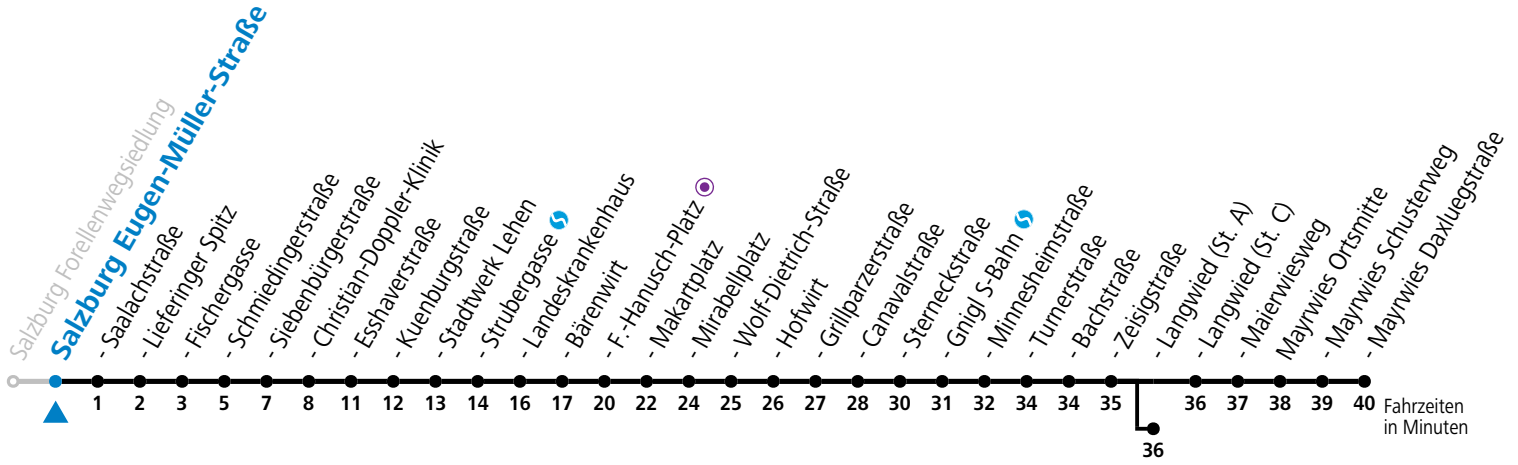

4 Salzburg Forellenwegsiedlung

Abfahrten jetzt:

Salzburg Forellenwegsiedlung

gültig ab 8.9.2024.

Alle Angaben ohne Gewähr.

Montag bis Freitag					Samstag			Sonn- und Feiertag								
5	17	32	47		5	56		5	55							
6	02	17	32	47	56	6	16	36	56	6	25	55				
7	06	16	26	36	46	56 ^b	7	16	36	56	7	25	55			
8	06	16 ^b	26	36 ^b	46	56 ^b	8	16	25	42 ^b	57	8	25	55		
9	06	16 ^b	26	36 ^b	46	56 ^b	9	12 ^b	27	42 ^b	57	9	25	56		
10	06	16 ^b	26	36 ^b	46	56 ^b	10	12 ^b	27	42 ^b	57	10	16	36	56	
11	06	16	26	36	46	56	11	12 ^b	27	42 ^b	57	11	16	36	56	
12	06	11 ^b	16	26	36	46	56	12	12 ^b	27	42 ^b	57	12	16	36	56
13	06	16	26	36	41 ^b	46	56 ^b	13	12 ^b	27	42 ^b	57	13	16	36	56
14	06	16 ^b	26	36 ^b	46	56 ^b	14	12 ^b	27	42 ^b	57	14	16	36	56	
15	06	16	26	36	46	56	15	12 ^b	27	42 ^b	57	15	16	36	56	
16	06	16	26	36	46	56	16	12 ^b	27	42	57	16	16	36	56	
17	06	16	26	36	46	56	17	12	27	42 ^b	56	17	16	36	56	
18	06	16	26	36	46	56	18	06 ^a	16	36	56	18	16	36	56	
19	06 ^a	16	26 ^a	36	56		19	16	36	56		19	16	36	56	
20	16	36	56				20	16	36	56		20	16	36	56	
21	16	36	56				21	16	36	56		21	16	36	56	
22	16	36	56 ^a				22	16	36	55 ^b		22	16	36	46 ^a	
23	11 ^a						23	06 ^a	35 ^b			23	06 ^a			
							0	10 ^b	45 ^b							
							1	16 ^a								

a = bis Sbg. F.-Hanusch-Platz ● b = bis Salzburg Langwied (St. A)

*** NACHTSTERN: Freitag, sowie vor Sonn-/Feiertag ab ca. 22:00 Uhr - Verkehr nach Samstag-Fahrplan**
 Ferien im Bundesland Salzburg: 23.12.2023 bis 07.01.2024, 12. bis 18.02., 23.03. bis 01.04., 06.07. bis 08.09., 24.09. und 26.10. bis 02.11.2024 (Vorbehaltlich Änderungen durch die Schulbehörde)

Aufgabenträgerschaft: Stadt Salzburg, Betreiber: Salzburg Linien Verkehrsbetriebe GmbH, Bayerhamerstraße 16, 5020 Salzburg, Tel.: +43 (0)800 220050

4 Salzburg Eugen-Müller-Straße

Abfahrten jetzt:

gültig ab 8.9.2024.