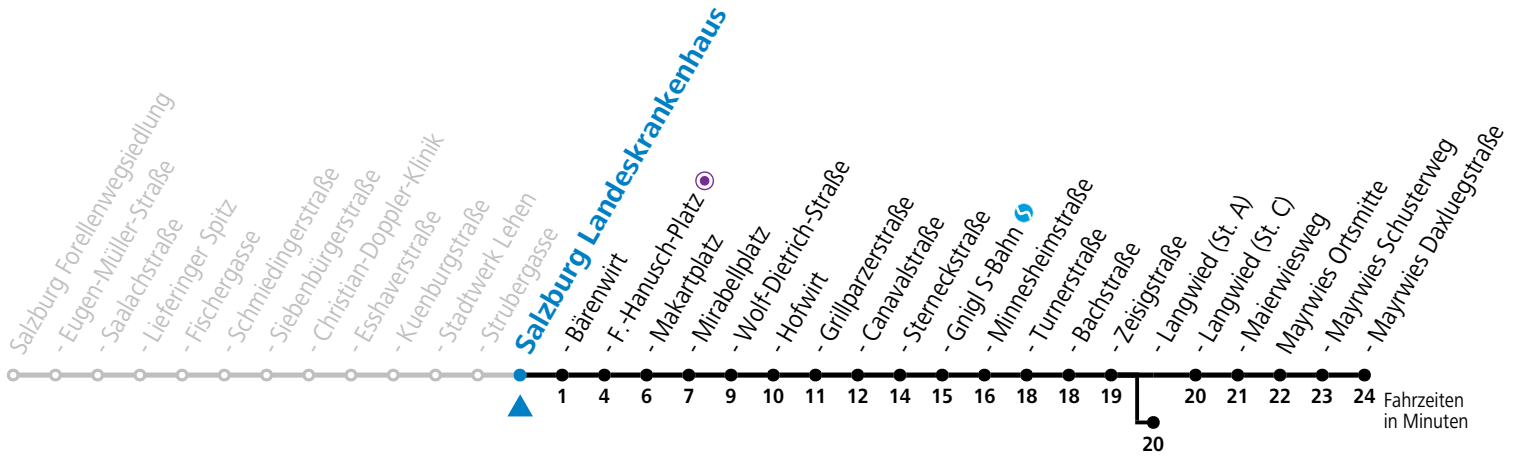

gültig ab 8.9.2024.

Alle Angaben ohne Gewähr.

Montag bis Freitag							Samstag				Sonn- und Feiertag					
5	35	50														
6	05	20	35	50			6	11	31	51	6	11	41			
7	05	14	24	34	44	54	7	11	31	51	7	11	41			
8	04	14^b	24	34^b	44	54^b	8	11	31	43	8	11	41			
9	04	14^b	24	34^b	44	54^b	9	00^b	15	30^b	45	9	11	41		
10	04	14^b	24	34^b	44	54^b	10	00^b	15	30^b	45	10	11	31	51	
11	04	14^b	24	34	44	54	11	00^b	15	30^b	45	11	11	31	51	
12	04	14	24	29^b	34	44	54	12	00^b	15	30^b	45	12	11	31	51
13	04	14	24	34	44	54	59^b	13	00^b	15	30^b	45	13	11	31	51
14	04	14^b	24	34^b	44	54^b	14	00^b	15	30^b	45	14	11	31	51	
15	04	14^b	24	34	44	54	15	00^b	15	30^b	45	15	11	31	51	
16	04	14	24	34	44	54	16	00^b	15	30^b	45	16	11	31	51	
17	04	14	24	34	44	54	17	00	15	30	45	58^b	17	11	31	51
18	04	14	24	34	44	54	18	11	21^a	31	51	18	11	31	51	
19	04	14	24^a	31	41^a	51	19	11	31	51	19	11	31	51		
20	11	31	51				20	11	31	51	20	11	31	51		
21	11	31	51				21	11	31	51	21	11	31	51		
22	11	31	51				22	11	31	51	22	11	31	51		
23	11^a	26^a					23	11^b	21^a	47^b	23	01^a	21^a			
							0	22^b	57^b							
							1	31^a								

a = bis Sbg. F.-Hanusch-Platz ● b = bis Salzburg Langwied (St. A)

* NACHTSTERN: Freitag, sowie vor Sonn-/Feiertag ab ca. 22:00 Uhr - Verkehr nach Samstag-Fahrplan
Ferien im Bundesland Salzburg: 23.12.2023 bis 07.01.2024, 12. bis 18.02., 23.03. bis 01.04., 06.07. bis 08.09., 24.09. und 26.10. bis 02.11.2024 (Vorbehaltlich Änderungen durch die Schulbehörde)

Aufgabenträgerschaft: Stadt Salzburg, Betreiber: Salzburg Linien Verkehrsbetriebe GmbH, Bayerhamerstraße 16, 5020 Salzburg, Tel.: +43 (0)800 220050