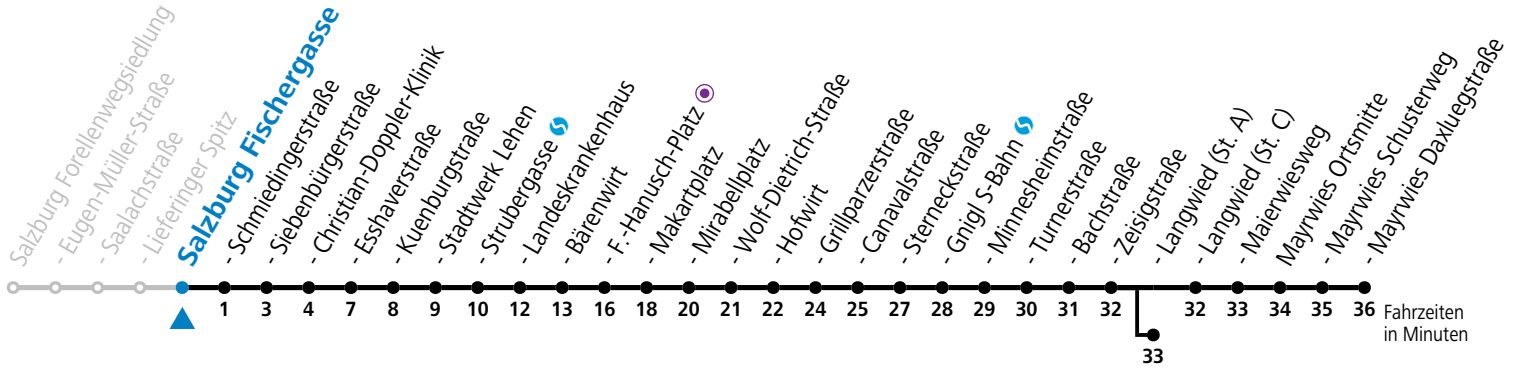

a = bis Sbg. F.-Hanusch-Platz ● b = bis Salzburg Langwied (St. A)

*** NACHTSTERN: Freitag, sowie vor Sonn-/Feiertag ab ca. 22:00 Uhr - Verkehr nach Samstag-Fahrplan**
 Ferien im Bundesland Salzburg: 23.12.2023 bis 07.01.2024, 12. bis 18.02., 23.03. bis 01.04., 06.07. bis 08.09., 24.09. und 26.10. bis 02.11.2024 (Vorbehaltlich Änderungen durch die Schulbehörde)

Aufgabenträgerschaft: Stadt Salzburg, Betreiber: Salzburg Linien Verkehrsbetriebe GmbH, Bayerhamerstraße 16, 5020 Salzburg, Tel.: +43 (0)800 220050

4 Salzburg Fischergasse

Abfahrten jetzt:

gültig ab 8.9.2024.