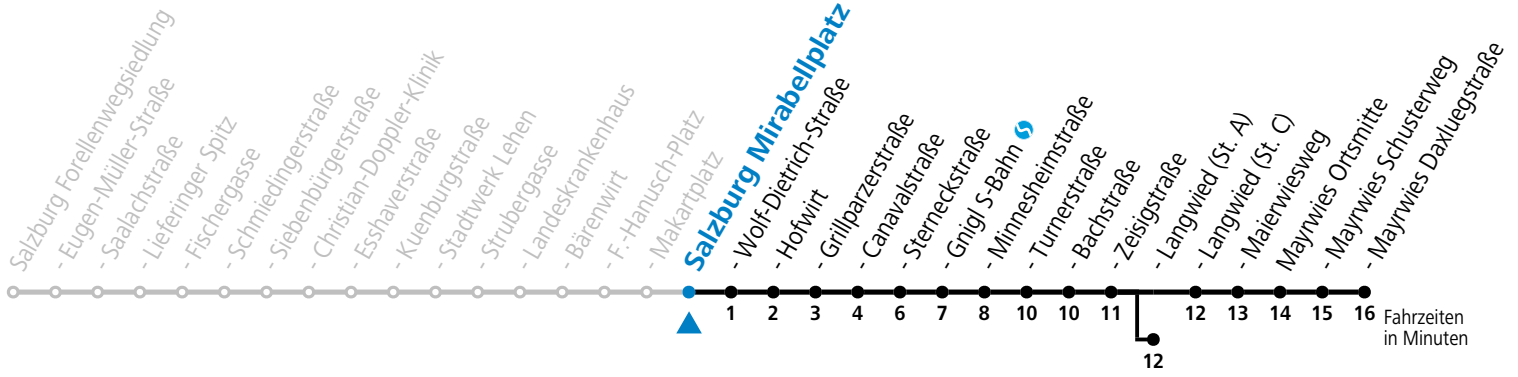

a = bis Salzburg Langwied (St. A)

*** NACHTSTERN: Freitag, sowie vor Sonn-/Feiertag ab ca. 22:00 Uhr - Verkehr nach Samstag-Fahrplan**
 Ferien im Bundesland Salzburg: 23.12.2023 bis 07.01.2024, 12. bis 18.02., 23.03. bis 01.04., 06.07. bis 08.09., 24.09. und 26.10. bis 02.11.2024 (Vorbehaltlich Änderungen durch die Schulbehörde)

Aufgabenträgerschaft: Stadt Salzburg, Betreiber: Salzburg Linien Verkehrsbetriebe GmbH, Bayerhamerstraße 16, 5020 Salzburg, Tel.: +43 (0)800 220050

4 Salzburg Mirabellplatz

Abfahrten jetzt:

gültig ab 8.9.2024.