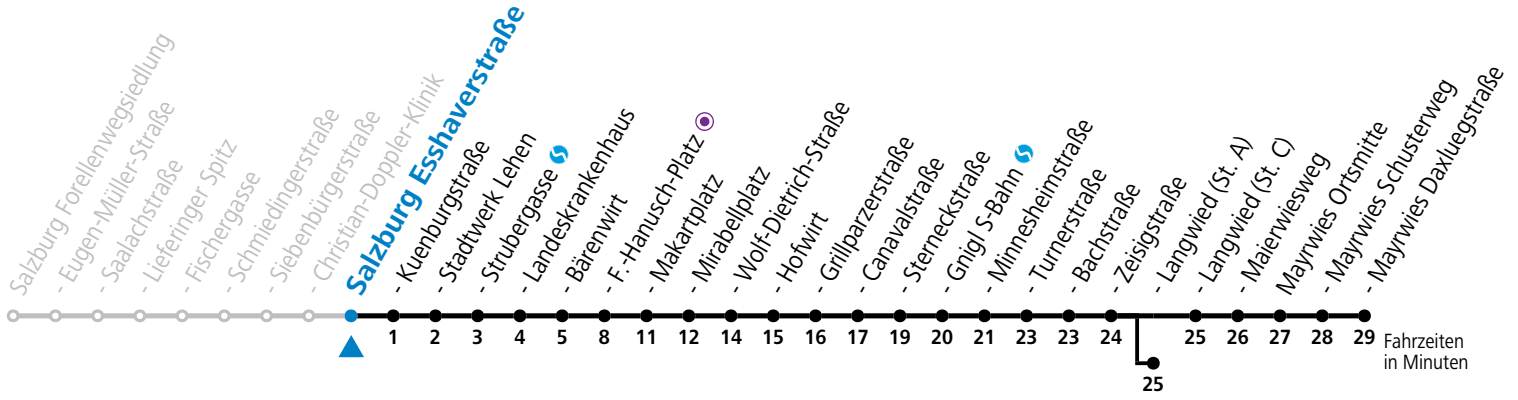

a = bis Sbg. F.-Hanusch-Platz ● b = bis Salzburg Langwied (St. A)

*** NACHTSTERN: Freitag, sowie vor Sonn-/Feiertag ab ca. 22:00 Uhr - Verkehr nach Samstag-Fahrplan**

Ferien im Bundesland Salzburg: 23.12.2023 bis 07.01.2024, 12. bis 18.02., 23.03. bis 01.04., 06.07. bis 08.09., 24.09. und 26.10. bis 02.11.2024 (Vorbehaltlich Änderungen durch die Schulbehörde)

Aufgabenträgerschaft: Stadt Salzburg, Betreiber: Salzburg Linien Verkehrsbetriebe GmbH, Bayerhamerstraße 16, 5020 Salzburg, Tel.: +43 (0)800 220050

4 Salzburg Eshaverstraße

Abfahrten jetzt:

gültig ab 8.9.2024.