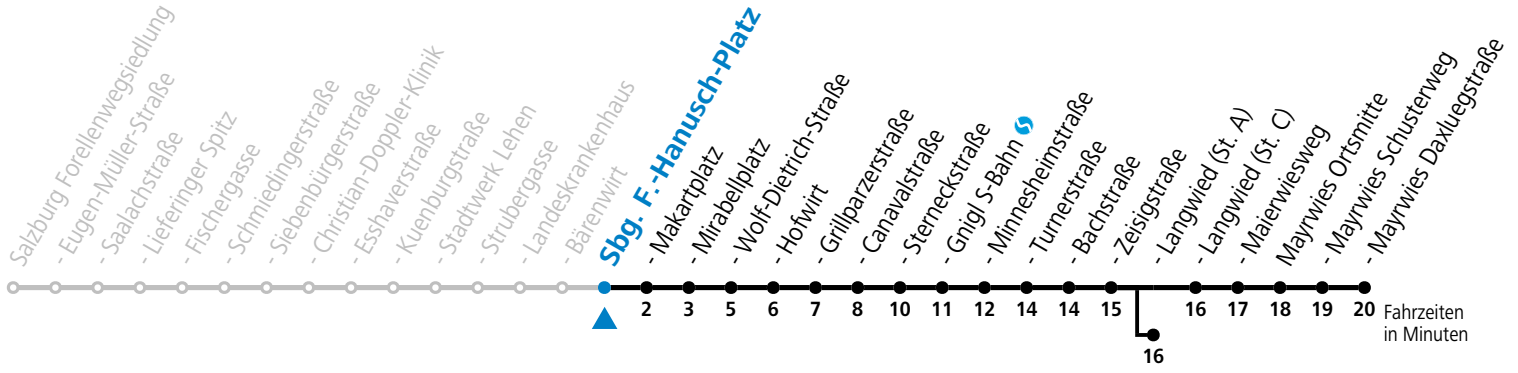

gültig ab 8.9.2024.

Alle Angaben ohne Gewähr.

Montag bis Freitag							Samstag				Sonn- und Feiertag					
5	39	54														
6	09	24	39	54			6	15	35	55	6	15	45			
7	09	18	28	38	48	58	7	15	35	55	7	15	45			
8	08	18^a	28	38^a	48	58^a	8	15	35	47	8	15	45			
9	08	18^a	28	38^a	48	58^a	9	04^a	19	34^a	49	9	15	45		
10	08	18^a	28	38^a	48	58^a	10	04^a	19	34^a	49	10	15	35	55	
11	08	18^a	28	38	48	58	11	04^a	19	34^a	49	11	15	35	55	
12	08	18	28	33^a	38	48	58	12	04^a	19	34^a	49	12	15	35	55
13	08	18	28	38	48	58	13	04^a	19	34^a	49	13	15	35	55	
14	03^a	08	18^a	28	38^a	48	58^a	14	04^a	19	34^a	49	14	15	35	55
15	08	18^a	28	38	48	58	15	04^a	19	34^a	49	15	15	35	55	
16	08	18	28	38	48	58	16	04^a	19	34^a	49	16	15	35	55	
17	08	18	28	38	48	58	17	04	19	34	49	17	15	35	55	
18	08	18	28	38	48	58	18	02^a	15	35	55	18	15	35	55	
19	08	18	35	55			19	15	35	55	19	15	35	55		
20	15	35	55				20	15	35	55	20	15	35	55		
21	15	35	55				21	15	35	55	21	15	35	55		
22	15	35	55				22	15	35	55	22	15	35	55		
							23	15^a	50^a							
							0	25^a								
							1	00^a								

a = bis Salzburg Langwied (St. A)

* NACHTSTERN: Freitag, sowie vor Sonn-/Feiertag ab ca. 22:00 Uhr - Verkehr nach Samstag-Fahrplan
Ferien im Bundesland Salzburg: 23.12.2023 bis 07.01.2024, 12. bis 18.02., 23.03. bis 01.04., 06.07. bis 08.09., 24.09. und 26.10. bis 02.11.2024 (Vorbehaltlich Änderungen durch die Schulbehörde)

Aufgabenträgerschaft: Stadt Salzburg, Betreiber: Salzburg Linien Verkehrsbetriebe GmbH, Bayerhamerstraße 16, 5020 Salzburg, Tel.: +43 (0)800 220050