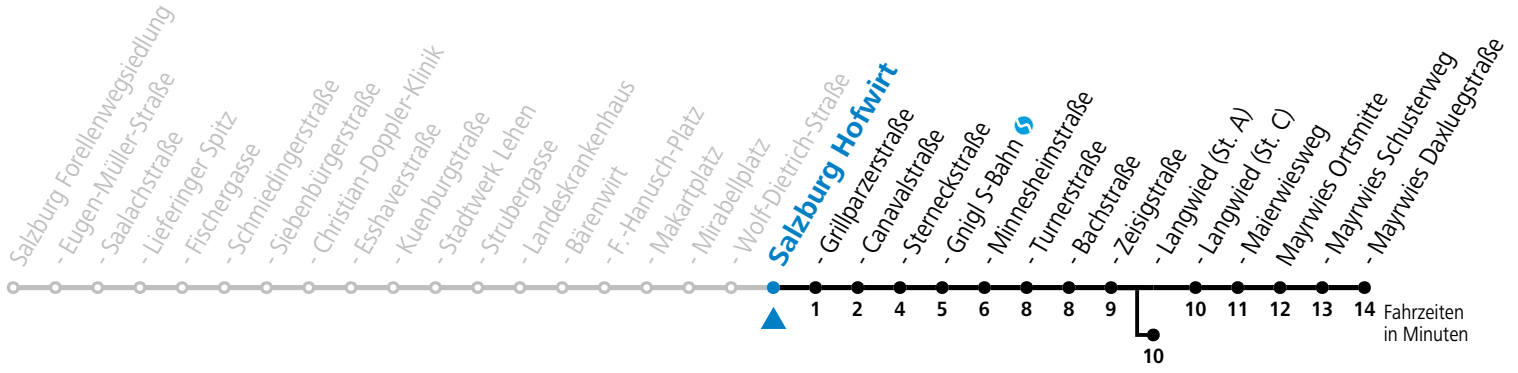

gültig ab 8.9.2024.

Alle Angaben ohne Gewähr.

Montag bis Freitag					Samstag					Sonn- und Feiertag				
5	22	35	45		5	52				5	52			
6	00	15	30	45	6	12	22	42		6	20	50		
7	00	07	15	24	34	44	54		7	02	22	42		
8	04	14	24^a	34	44^a	54			8	02	22	42	53	
9	04^a	14	24^a	34	44^a	54			9	10^a	25	40^a	55	
10	04^a	14	24^a	34	44^a	54			10	10^a	25	40^a	55	
11	04^a	14	24^a	34	44	54			11	10^a	25	40^a	55	
12	04	14	24	34	39^a	44	54		12	10^a	25	40^a	55	
13	04	14	24	34	44	54			13	10^a	25	40^a	55	
14	04	09^a	14	24^a	34	44^a	54		14	10^a	25	40^a	55	
15	04^a	14	24^a	34	44	54			15	10^a	25	40^a	55	
16	04	14	24	34	44	54			16	10^a	25	40^a	55	
17	04	14	24	34	44	54			17	10	25	40	55	
18	04	14	24	34	44	54			18	08^a	22	42		
19	04	14	24	42					19	02	22	42		
20	02	22	42						20	02	22	42		
21	02	22	42						21	02	22	42		
22	02	22	42						22	02	22	42		
23	02								23	02	20^a	55^a		
									0	30^a				
									1	05^a				

a = bis Salzburg Langwied (St. A)

* NACHTSTERN: Freitag, sowie vor Sonn-/Feiertag ab ca. 22:00 Uhr - Verkehr nach Samstag-Fahrplan
Ferien im Bundesland Salzburg: 23.12.2023 bis 07.01.2024, 12. bis 18.02., 23.03. bis 01.04., 06.07. bis 08.09., 24.09. und 26.10. bis 02.11.2024 (Vorbehaltlich Änderungen durch die Schulbehörde)

Aufgabenträgerschaft: Stadt Salzburg, Betreiber: Salzburg Linien Verkehrsbetriebe GmbH, Bayerhamerstraße 16, 5020 Salzburg, Tel.: +43 (0)800 220050