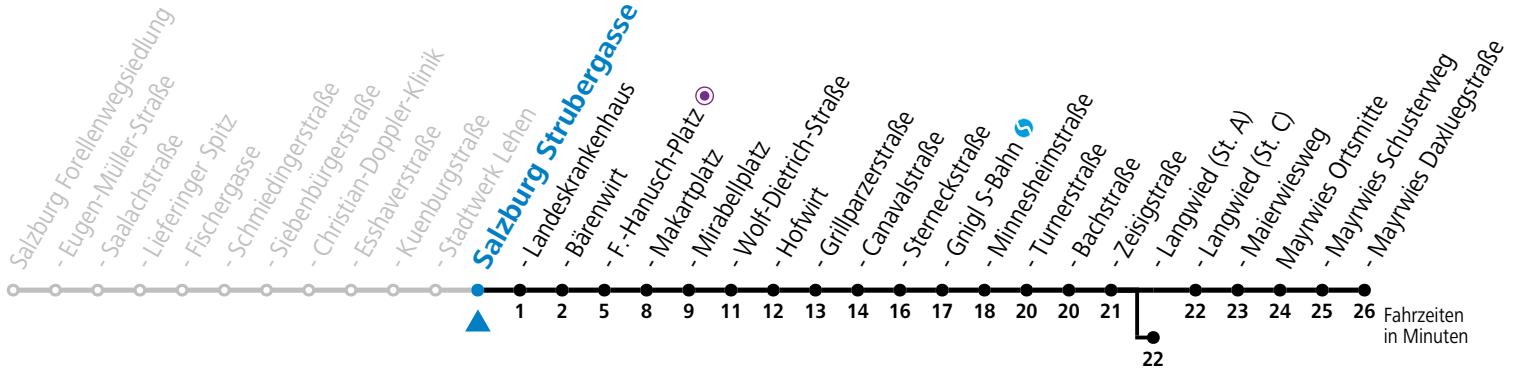

a = bis Sbg. F.-Hanusch-Platz (purple circle) b = bis Salzburg Langwied (St. A)

*** NACHTSTERN: Freitag, sowie vor Sonn-/Feiertag ab ca. 22:00 Uhr - Verkehr nach Samstag-Fahrplan**
 Ferien im Bundesland Salzburg: 23.12.2023 bis 07.01.2024, 12. bis 18.02., 23.03. bis 01.04., 06.07. bis 08.09., 24.09. und 26.10. bis 02.11.2024 (Vorbehaltlich Änderungen durch die Schulbehörde)

Aufgabenträgerschaft: Stadt Salzburg, Betreiber: Salzburg Linien Verkehrsbetriebe GmbH, Bayerhamerstraße 16, 5020 Salzburg, Tel.: +43 (0)800 220050

4 Salzburg Strubergasse

Abfahrten jetzt:

gültig ab 8.9.2024.