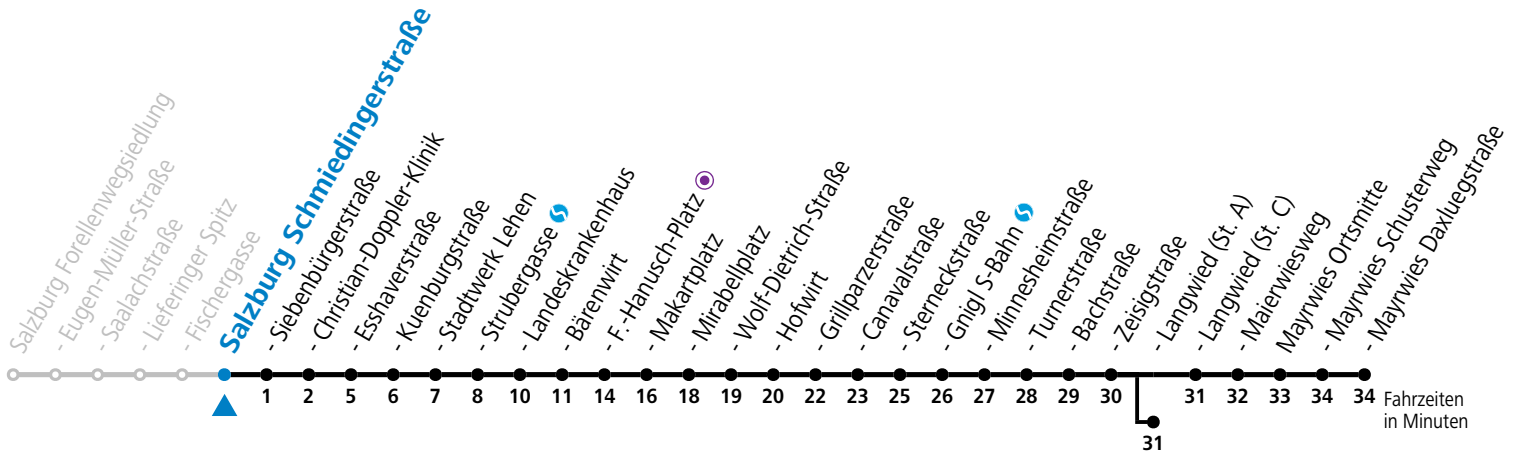

4 Salzburg Schmiedingerstraße

Abfahrten jetzt:

gültig ab 8.9.2024.

Alle Angaben ohne Gewähr.

Montag bis Freitag					Samstag					Sonn- und Feiertag				
5	24	39	54											
6	09	24	39	54	6	02	22	42		6	01	31		
7	03	13	23	33 43 53	7	02	22	42		7	01	31		
8	03^b	13	23^b	33 43^b 53	8	02	22	32 49^b		8	01	31		
9	03^b	13	23^b	33 43^b 53	9	04	19^b	34 49^b		9	01	31		
10	03^b	13	23^b	33 43^b 53	10	04	19^b	34 49^b		10	02	22	42	
11	03^b	13	23	33 43 53	11	04	19^b	34 49^b		11	02	22	42	
12	03	13	18^b	23 33 43 53	12	04	19^b	34 49^b		12	02	22	42	
13	03	13	23	33 43 48^b 53	13	04	19^b	34 49^b		13	02	22	42	
14	03^b	13	23^b	33 43^b 53	14	04	19^b	34 49^b		14	02	22	42	
15	03^b	13	23	33 43 53	15	04	19^b	34 49^b		15	02	22	42	
16	03	13	23	33 43 53	16	04	19^b	34 49		16	02	22	42	
17	03	13	23	33 43 53	17	04	19	34 48^b		17	02	22	42	
18	03	13	23	33 43 53	18	02	12^a	22 42		18	02	22	42	
19	03	13^a	22	32^a 42	19	02	22	42		19	02	22	42	
20	02	22	42		20	02	22	42		20	02	22	42	
21	02	22	42		21	02	22	42		21	02	22	42	
22	02	22	42		22	02	22	42		22	02	22	42 52^a	
23	02^a	17^a			23	01^b	12^a	38^b		23	12^a			
					0	13^b	48^b							
					1	22^a								

a = bis Sbg. F.-Hanusch-Platz ● b = bis Salzburg Langwied (St. A)

* NACHTSTERN: Freitag, sowie vor Sonn-/Feiertag ab ca. 22:00 Uhr - Verkehr nach Samstag-Fahrplan

Ferien im Bundesland Salzburg: 23.12.2023 bis 07.01.2024, 12. bis 18.02., 23.03. bis 01.04., 06.07. bis 08.09., 24.09. und 26.10. bis 02.11.2024 (Vorbehaltlich Änderungen durch die Schulbehörde)

Aufgabenträgerschaft: Stadt Salzburg, Betreiber: Salzburg Linien Verkehrsbetriebe GmbH, Bayerhamerstraße 16, 5020 Salzburg, Tel.: +43 (0)800 220050