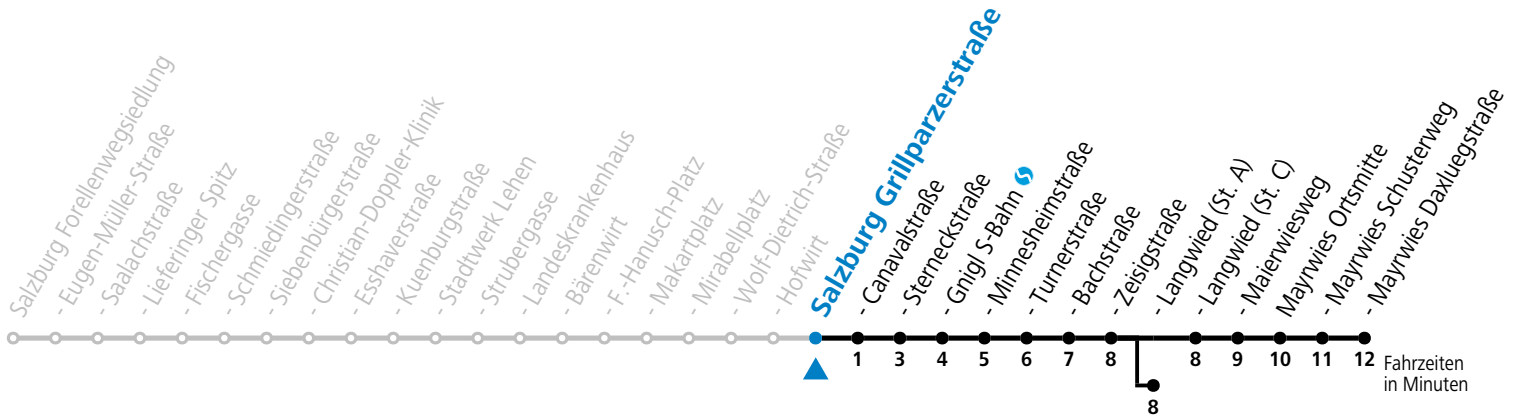

4 Salzburg Grillparzerstraße

Abfahrten jetzt:

gültig ab 8.9.2024.

Alle Angaben ohne Gewähr.

Montag bis Freitag					Samstag					Sonn- und Feiertag				
5	24	36	46		5	54				5	54			
6	01	16	31	46	6	14	24	44		6	22	52		
7	01	09	16	25 35 45 55	7	04	24	44		7	22	52		
8	05	15	25^a	35 45^a 55	8	04	24	44 54		8	22	52		
9	05^a	15	25^a	35 45^a 55	9	11^a	26	41^a 56		9	09	22	52	
10	05^a	15	25^a	35 45^a 55	10	11^a	26	41^a 56		10	12	24	44	
11	05^a	15	25^a	35 45 55	11	11^a	26	41^a 56		11	04	24	44	
12	05	15	25	35 40^a 45 55	12	11^a	26	41^a 56		12	04	24	44	
13	05	15	25	35 45 55	13	11^a	26	41^a 56		13	04	24	44	
14	05	10^a	15	25^a 35 45^a 55	14	11^a	26	41^a 56		14	04	24	44	
15	05^a	15	25^a	35 45 55	15	11^a	26	41^a 56		15	04	24	44	
16	05	15	25	35 45 55	16	11^a	26	41^a 56		16	04	24	44	
17	05	15	25	35 45 55	17	11	26	41 56		17	04	24	44	
18	05	15	25	35 45 55	18	09^a	24	44		18	04	24	44	
19	05	15	25	44	19	04	24	44		19	04	24	44	
20	04	24	44		20	04	24	44		20	04	24	44	
21	04	24	44		21	04	24	44		21	04	24	44	
22	04	24	44		22	04	24	44		22	04	24	44	
23	04				23	04	22^a	56^a		23	04			
					0	31^a								
					1	06^a								

a = bis Salzburg Langwied (St. A)

* NACHTSTERN: Freitag, sowie vor Sonn-/Feiertag ab ca. 22:00 Uhr - Verkehr nach Samstag-Fahrplan
Ferien im Bundesland Salzburg: 23.12.2023 bis 07.01.2024, 12. bis 18.02., 23.03. bis 01.04., 06.07. bis 08.09., 24.09. und 26.10. bis 02.11.2024 (Vorbehaltlich Änderungen durch die Schulbehörde)

Aufgabenträgerschaft: Stadt Salzburg, Betreiber: Salzburg Linien Verkehrsbetriebe GmbH, Bayerhamerstraße 16, 5020 Salzburg, Tel.: +43 (0)800 220050