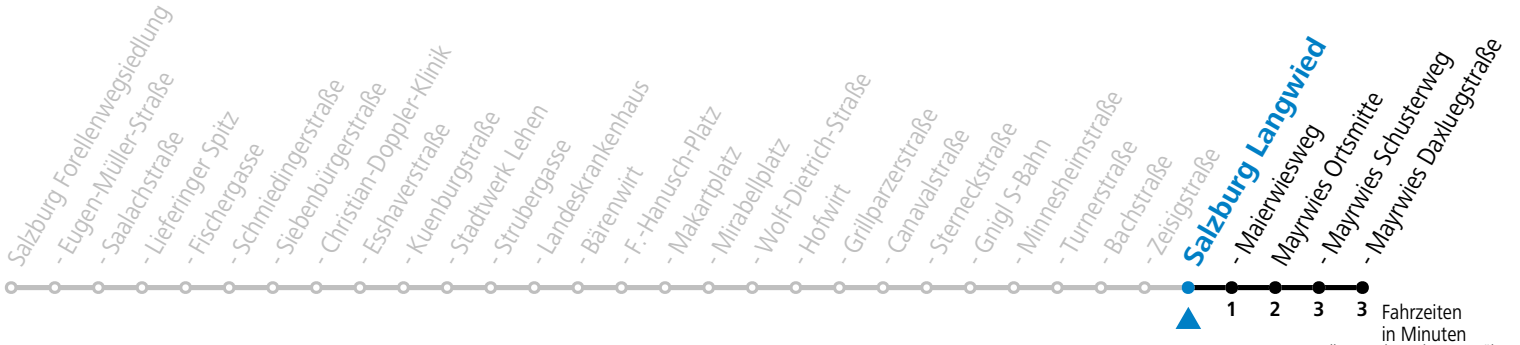

4 Salzburg Langwied

Abfahrten jetzt:

gültig ab 8.9.2024.

Fahrzeiten in Minuten
Alle Angaben ohne Gewähr.

Montag bis Freitag					Samstag					Sonn- und Feiertag				
5	02	17	32	45 55	5	42								
6	10	25	40	55	6	02	22	32	52	6	02	30		
7	10	18	25	34 44 54	7	12	32	52		7	00	30		
8	04	14	24	44	8	12	32	52		8	00	30		
9	04	24	44		9	03	35			9	00	17	30	
10	04	24	44		10	05	35			10	00	20	32	52
11	04	24	44	54	11	05	35			11	12	32	52	
12	04	14	24	34 44 54	12	05	35			12	12	32	52	
13	04	14	24	34 44 54	13	05	35			13	12	32	52	
14	04	14	24	44	14	05	35			14	12	32	52	
15	04	24	44	54	15	05	35			15	12	32	52	
16	04	14	24	34 44 54	16	05	35			16	12	32	52	
17	04	14	24	34 44 54	17	05	20	35	50	17	12	32	52	
18	04	14	24	34 44 54	18	05	32	52		18	12	32	52	
19	04	14	24	34 52	19	12	32	52		19	12	32	52	
20	12	32	52		20	12	32	52		20	12	32	52	
21	12	32	52		21	12	32	52		21	12	32	52	
22	12	32	52		22	12	32	52		22	12	32	52	
23	12				23	12				23	12			

* **NACHTSTERN: Freitag, sowie vor Sonn-/Feiertag ab ca. 22:00 Uhr - Verkehr nach Samstag-Fahrplan**
Ferien im Bundesland Salzburg: 23.12.2023 bis 07.01.2024, 12. bis 18.02., 23.03. bis 01.04., 06.07. bis 08.09., 24.09. und 26.10. bis 02.11.2024 (Vorbehaltlich Änderungen durch die Schulbehörde)

Aufgabenträgerschaft: Stadt Salzburg, Betreiber: Salzburg Linien Verkehrsbetriebe GmbH, Bayerhamerstraße 16, 5020 Salzburg, Tel.: +43 (0)800 220050