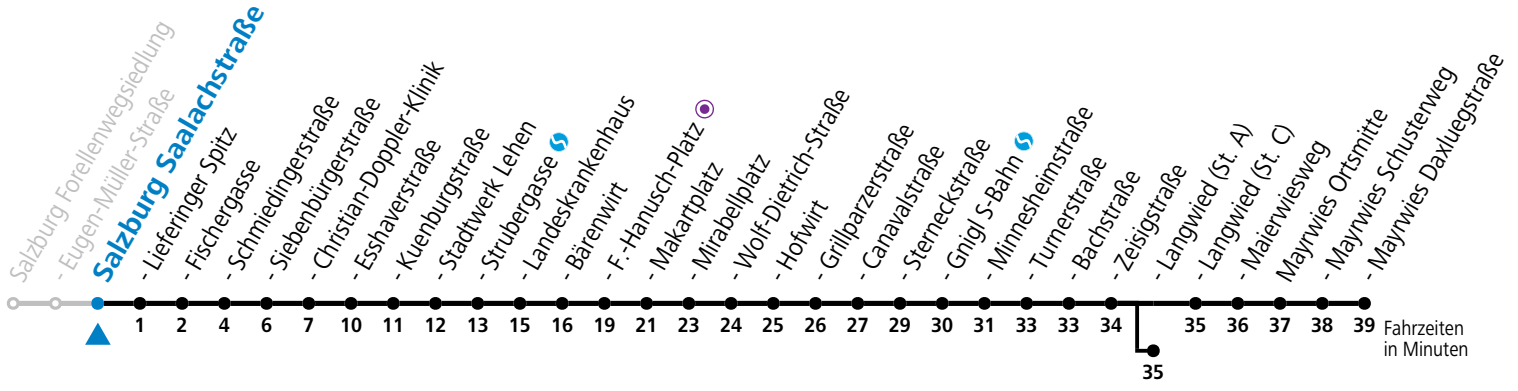

a = bis Sbg. F.-Hanusch-Platz ● b = bis Salzburg Langwied (St. A)

*** NACHTSTERN: Freitag, sowie vor Sonn-/Feiertag ab ca. 22:00 Uhr - Verkehr nach Samstag-Fahrplan**
 Ferien im Bundesland Salzburg: 23.12.2023 bis 07.01.2024, 12. bis 18.02., 23.03. bis 01.04., 06.07. bis 08.09., 24.09. und 26.10. bis 02.11.2024 (Vorbehaltlich Änderungen durch die Schulbehörde)

Aufgabenträgerschaft: Stadt Salzburg, Betreiber: Salzburg Linien Verkehrsbetriebe GmbH, Bayerhamerstraße 16, 5020 Salzburg, Tel.: +43 (0)800 220050

4 Salzburg Saalachstraße

Abfahrten jetzt:

gültig ab 8.9.2024.