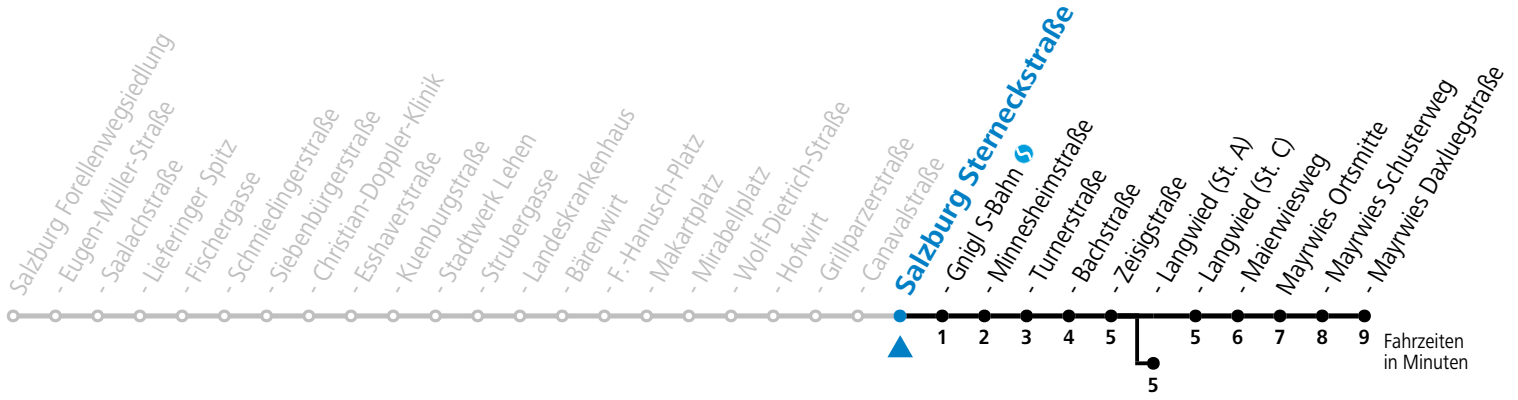

Aufgabenträgerschaft: Stadt Salzburg, Betreiber: Salzburg Linien Verkehrsbetriebe GmbH, Bayerhamerstraße 16, 5020 Salzburg, Tel.: +43 (0)800 220050

4 Salzburg Sterneckstraße

Abfahrten jetzt:

gültig ab 8.9.2024.