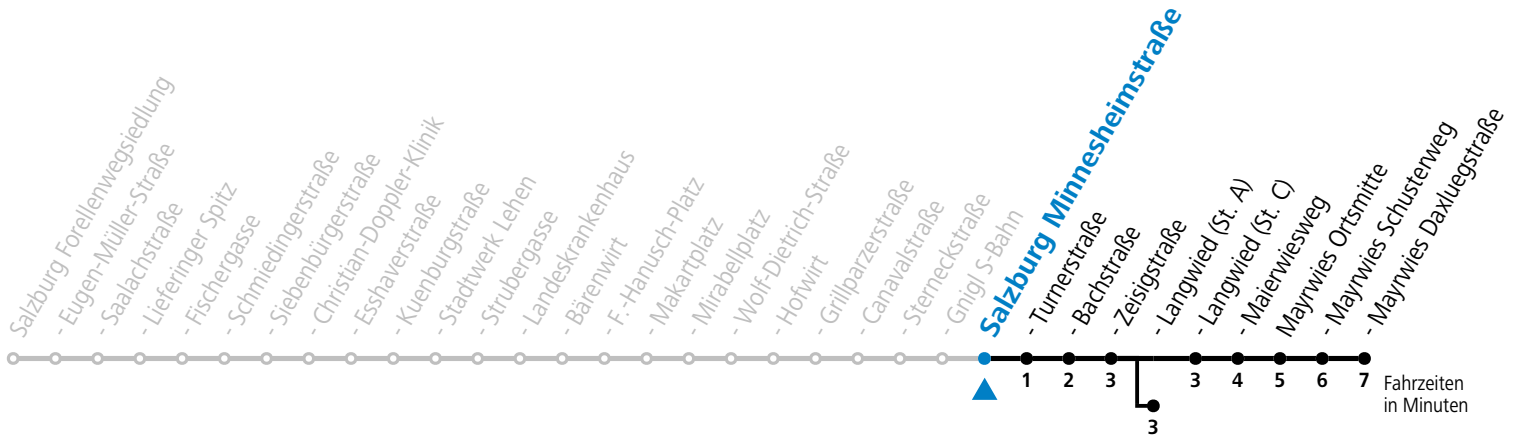

4 Salzburg Minnesheimstraße

Abfahrten jetzt:

gültig ab 8.9.2024.

Alle Angaben ohne Gewähr.

Montag bis Freitag		Samstag		Sonn- und Feiertag	
4	58				
5	13 29 41 51	5	39 59	5	59
6	06 21 36 51	6	19 29 49	6	27 57
7	06 14 21 30 40 50	7	09 29 49	7	27 57
8	00 10 20 30^a 40 50^a	8	09 29 49 59	8	27 57
9	00 10^a 20 30^a 40 50^a	9	16^a 31 46^a	9	14 27 57
10	00 10^a 20 30^a 40 50^a	10	01 16^a 31 46^a	10	17 29 49
11	00 10^a 20 30^a 40 50	11	01 16^a 31 46^a	11	09 29 49
12	00 10 20 30 40 45^a 50	12	01 16^a 31 46^a	12	09 29 49
13	00 10 20 30 40 50	13	01 16^a 31 46^a	13	09 29 49
14	00 10 15^a 20 30^a 40 50^a	14	01 16^a 31 46^a	14	09 29 49
15	00 10^a 20 30^a 40 50	15	01 16^a 31 46^a	15	09 29 49
16	00 10 20 30 40 50	16	01 16^a 31 46^a	16	09 29 49
17	00 10 20 30 40 50	17	01 16 31 46	17	09 29 49
18	00 10 20 30 40 50	18	01 14^a 29 49	18	09 29 49
19	00 10 20 30 49	19	09 29 49	19	09 29 49
20	09 29 49	20	09 29 49	20	09 29 49
21	09 29 49	21	09 29 49	21	09 29 49
22	09 29 49	22	09 29 49	22	09 29 49
23	09	23	09 27^a 59^a	23	09
		0	34^a		
		1	09^a		

a = bis Salzburg Langwied (St. A)

* NACHTSTERN: Freitag, sowie vor Sonn-/Feiertag ab ca. 22:00 Uhr - Verkehr nach Samstag-Fahrplan

Ferien im Bundesland Salzburg: 23.12.2023 bis 07.01.2024, 12. bis 18.02., 23.03. bis 01.04., 06.07. bis 08.09., 24.09. und 26.10. bis 02.11.2024 (Vorbehaltlich Änderungen durch die Schulbehörde)

Aufgabenträgerschaft: Stadt Salzburg, Betreiber: Salzburg Linien Verkehrsbetriebe GmbH, Bayerhamerstraße 16, 5020 Salzburg, Tel.: +43 (0)800 220050