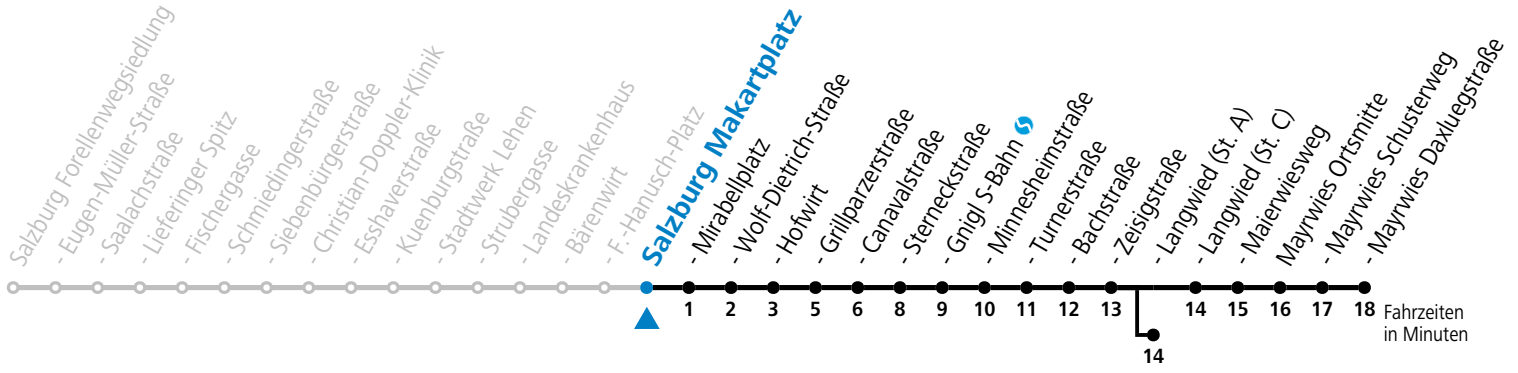

4 Salzburg Makartplatz

Abfahrten jetzt:

gültig ab 8.9.2024.

Alle Angaben ohne Gewähr.

Montag bis Freitag							Samstag					Sonn- und Feiertag						
5	19	31	41	56			5	49					5	49				
6	11	26	41	56			6	09	19	39	59		6	17	47			
7	03	11	20	30	40	50	7	19	39	59			7	17	47			
8	00	10	20^a	30	40^a	50	8	19	39	49			8	17	47			
9	00^a	10	20^a	30	40^a	50	9	06^a	21	36^a	51		9	04	17	47		
10	00^a	10	20^a	30	40^a	50	10	06^a	21	36^a	51		10	07	19	39	59	
11	00^a	10	20^a	30	40	50	11	06^a	21	36^a	51		11	19	39	59		
12	00	10	20	30	35^a	40	50	12	06^a	21	36^a	51		12	19	39	59	
14	00	05^a	10	20^a	30	40^a	50	14	06^a	21	36^a	51		14	19	39	59	
15	00^a	10	20^a	30	40	50	15	06^a	21	36^a	51		15	19	39	59		
16	00	10	20	30	40	50	16	06^a	21	36^a	51		16	19	39	59		
17	00	10	20	30	40	50	17	06	21	36	51		17	19	39	59		
18	00	10	20	30	40	50	18	04^a	19	39	59		18	19	39	59		
19	00	10	20	39	59		19	19	39	59			19	19	39	59		
20	19	39	59				20	19	39	59			20	19	39	59		
21	19	39	59				21	19	39	59			21	19	39	59		
22	19	39	59				22	19	39	59			22	19	39	59		
							23	17^a	52^a									
							0	27^a										
							1	02^a										

a = bis Salzburg Langwied (St. A)

* NACHTSTERN: Freitag, sowie vor Sonn-/Feiertag ab ca. 22:00 Uhr - Verkehr nach Samstag-Fahrplan
Ferien im Bundesland Salzburg: 23.12.2023 bis 07.01.2024, 12. bis 18.02., 23.03. bis 01.04., 06.07. bis 08.09., 24.09. und 26.10. bis 02.11.2024 (Vorbehaltlich Änderungen durch die Schulbehörde)

Aufgabenträgerschaft: Stadt Salzburg, Betreiber: Salzburg Linien Verkehrsbetriebe GmbH, Bayerhamerstraße 16, 5020 Salzburg, Tel.: +43 (0)800 220050