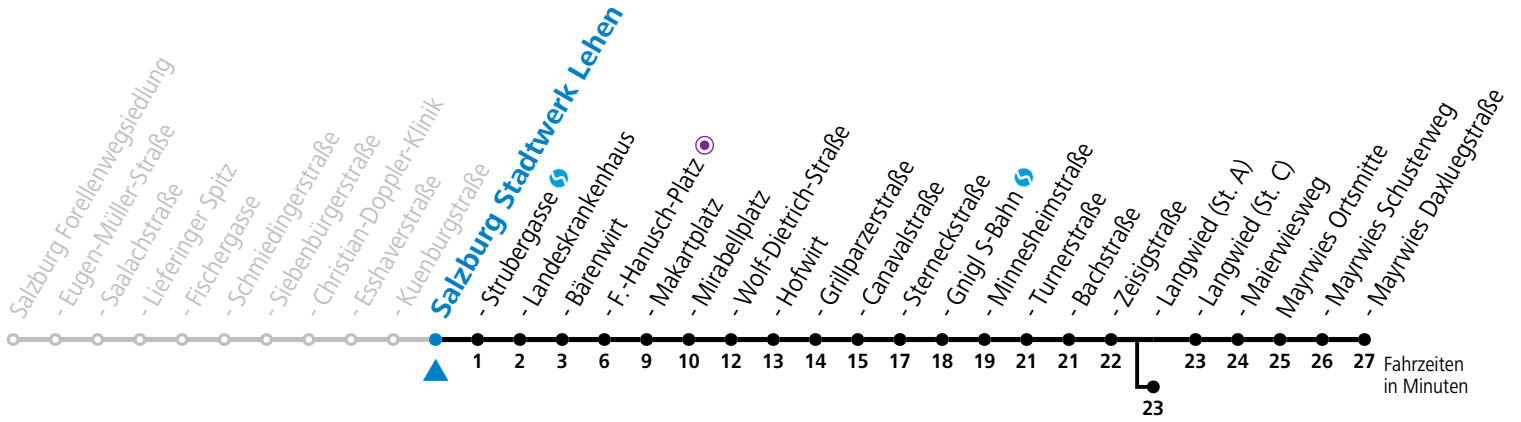

4 Salzburg Stadtwerk Lehen

Abfahrten jetzt:

gültig ab 8.9.2024.

Alle Angaben ohne Gewähr.

Montag bis Freitag		Samstag		Sonn- und Feiertag	
5	32 47				
6	02 17 32 47	6	09 29 49	6	08 38
7	02 11 21 31 41 51	7	09 29 49	7	08 38
8	01 11^b 21 31^b 41 51^b	8	09 29 40 57^b	8	08 38
9	01 11^b 21 31^b 41 51^b	9	12 27^b 42 57^b	9	08 38
10	01 11^b 21 31^b 41 51^b	10	12 27^b 42 57^b	10	09 29 49
11	01 11^b 21 31 41 51	11	12 27^b 42 57^b	11	09 29 49
12	01 11 21 26^b 31 41 51	12	12 27^b 42 57^b	12	09 29 49
13	01 11 21 31 41 51 56^b	13	12 27^b 42 57^b	13	09 29 49
14	01 11^b 21 31^b 41 51^b	14	12 27^b 42 57^b	14	09 29 49
15	01 11^b 21 31 41 51	15	12 27^b 42 57^b	15	09 29 49
16	01 11 21 31 41 51	16	12 27^b 42 57	16	09 29 49
17	01 11 21 31 41 51	17	12 27 42 56^b	17	09 29 49
18	01 11 21 31 41 51	18	09 19^a 29 49	18	09 29 49
19	01 11 21^a 29 39^a 49	19	09 29 49	19	09 29 49
20	09 29 49	20	09 29 49	20	09 29 49
21	09 29 49	21	09 29 49	21	09 29 49
22	09 29 49	22	09 29 49	22	09 29 49 59^a
23	09^a 24^a	23	08^b 19^a 45^b	23	19^a
		0	20^b 55^b		
		1	29^a		

a = bis Sbg. F.-Hanusch-Platz (purple circle)   b = bis Salzburg Langwied (St. A)

* NACHTSTERN: Freitag, sowie vor Sonn-/Feiertag ab ca. 22:00 Uhr - Verkehr nach Samstag-Fahrplan
Ferien im Bundesland Salzburg: 23.12.2023 bis 07.01.2024, 12. bis 18.02., 23.03. bis 01.04., 06.07. bis 08.09., 24.09. und 26.10. bis 02.11.2024 (Vorbehaltlich Änderungen durch die Schulbehörde)

Aufgabenträgerschaft: Stadt Salzburg, Betreiber: Salzburg Linien Verkehrsbetriebe GmbH, Bayerhamerstraße 16, 5020 Salzburg, Tel.: +43 (0)800 220050