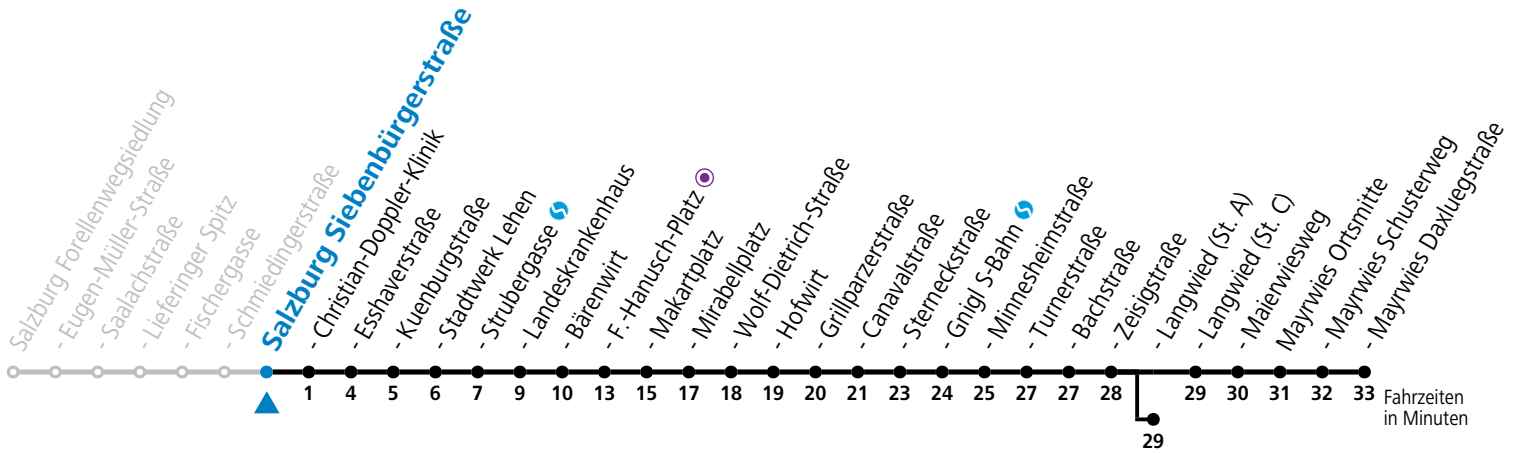

4 Salzburg Siebenbürgerstraße

Abfahrten jetzt:

gültig ab 8.9.2024.

Alle Angaben ohne Gewähr.

Montag bis Freitag					Samstag					Sonn- und Feiertag		
5	25	40	55									
6	10	25	40	55	6	03	23	43		6	02	32
7	04	14	24	34 44 54	7	03	23	43		7	02	32
8	04^b	14	24^b	34 44^b 54	8	03	23	33 50^b		8	02	32
9	04^b	14	24^b	34 44^b 54	9	05	20^b	35 50^b		9	02	32
10	04^b	14	24^b	34 44^b 54	10	05	20^b	35 50^b		10	03	23 43
11	04^b	14	24	34 44 54	11	05	20^b	35 50^b		11	03	23 43
12	04	14	19^b	24 34 44 54	12	05	20^b	35 50^b		12	03	23 43
13	04	14	24	34 44 49^b 54	13	05	20^b	35 50^b		13	03	23 43
14	04^b	14	24^b	34 44^b 54	14	05	20^b	35 50^b		14	03	23 43
15	04^b	14	24	34 44 54	15	05	20^b	35 50^b		15	03	23 43
16	04	14	24	34 44 54	16	05	20^b	35 50		16	03	23 43
17	04	14	24	34 44 54	17	05	20	35 49^b		17	03	23 43
18	04	14	24	34 44 54	18	03	13^a	23 43		18	03	23 43
19	04	14^a	23	33^a 43	19	03	23	43		19	03	23 43
20	03	23	43		20	03	23	43		20	03	23 43
21	03	23	43		21	03	23	43		21	03	23 43
22	03	23	43		22	03	23	43		22	03	23 43 53^a
23	03^a	18^a			23	02^b	13^a	39^b		23	13^a	
					0	14^b	49^b					
					1	23^a						

a = bis Sbg. F.-Hanusch-Platz ● b = bis Salzburg Langwied (St. A)

* NACHTSTERN: Freitag, sowie vor Sonn-/Feiertag ab ca. 22:00 Uhr - Verkehr nach Samstag-Fahrplan
Ferien im Bundesland Salzburg: 23.12.2023 bis 07.01.2024, 12. bis 18.02., 23.03. bis 01.04., 06.07. bis 08.09., 24.09. und 26.10. bis 02.11.2024 (Vorbehaltlich Änderungen durch die Schulbehörde)

Aufgabenträgerschaft: Stadt Salzburg, Betreiber: Salzburg Linien Verkehrsbetriebe GmbH, Bayerhamerstraße 16, 5020 Salzburg, Tel.: +43 (0)800 220050