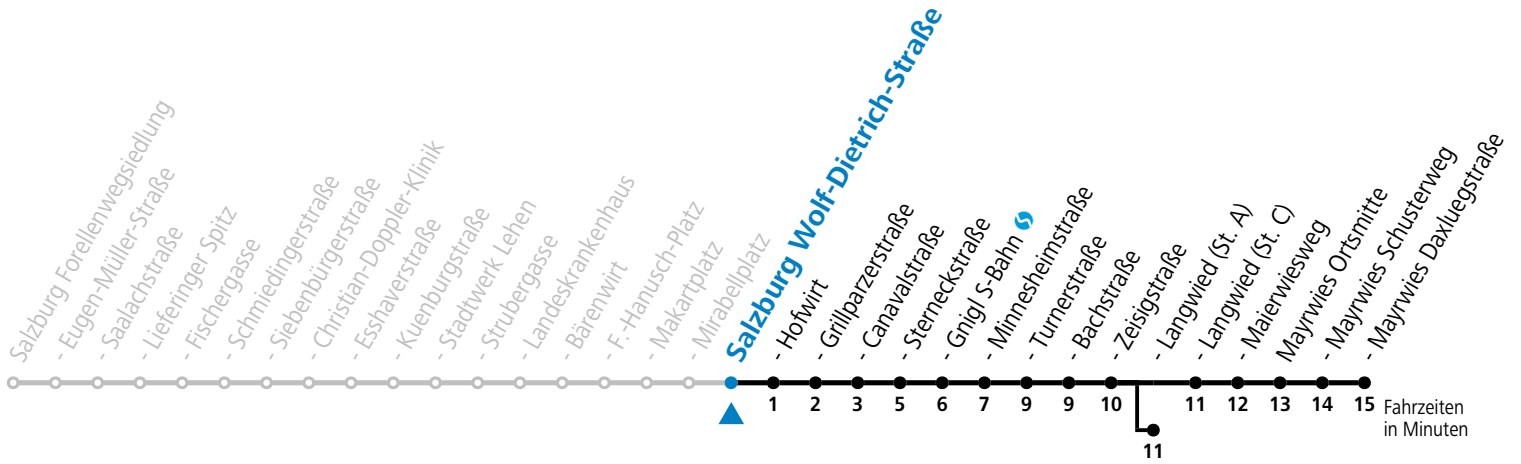

Aufgabenträgerschaft: Stadt Salzburg, Betreiber: Salzburg Linien Verkehrsbetriebe GmbH, Bayerhamerstraße 16, 5020 Salzburg, Tel.: +43 (0)800 220050

4 Salzburg Wolf-Dietrich-Straße

Abfahrten jetzt:

gültig ab 8.9.2024.