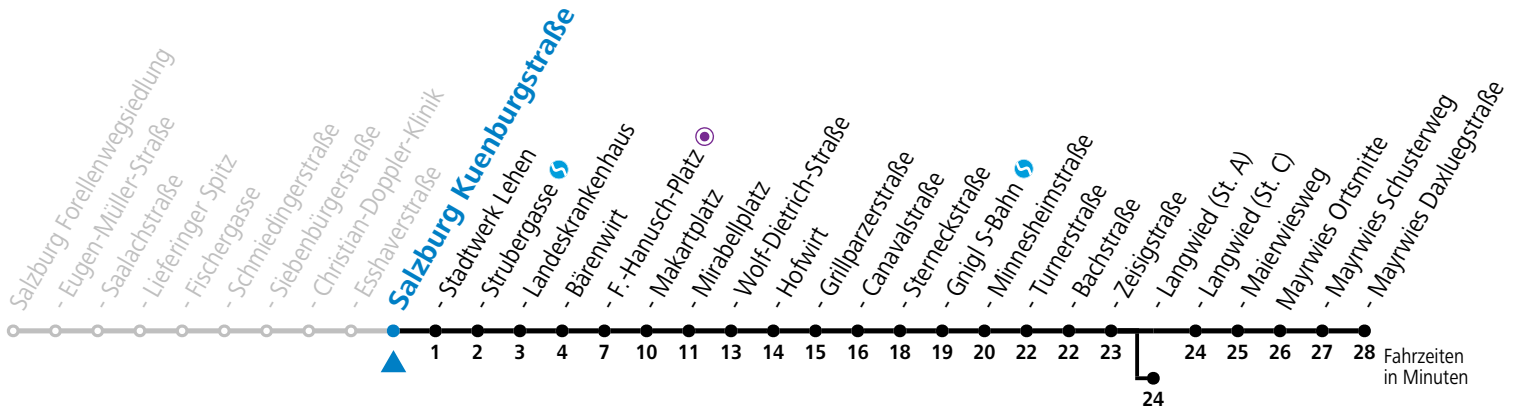

a = bis Sbg. F.-Hanusch-Platz ● b = bis Salzburg Langwied (St. A)

*** NACHTSTERN: Freitag, sowie vor Sonn-/Feiertag ab ca. 22:00 Uhr - Verkehr nach Samstag-Fahrplan**
 Ferien im Bundesland Salzburg: 23.12.2023 bis 07.01.2024, 12. bis 18.02., 23.03. bis 01.04., 06.07. bis 08.09., 24.09. und 26.10. bis 02.11.2024 (Vorbehaltlich Änderungen durch die Schulbehörde)

Aufgabenträgerschaft: Stadt Salzburg, Betreiber: Salzburg Linien Verkehrsbetriebe GmbH, Bayerhamerstraße 16, 5020 Salzburg, Tel.: +43 (0)800 220050

4 Salzburg Kuenburgstraße

Abfahrten jetzt:

gültig ab 8.9.2024.