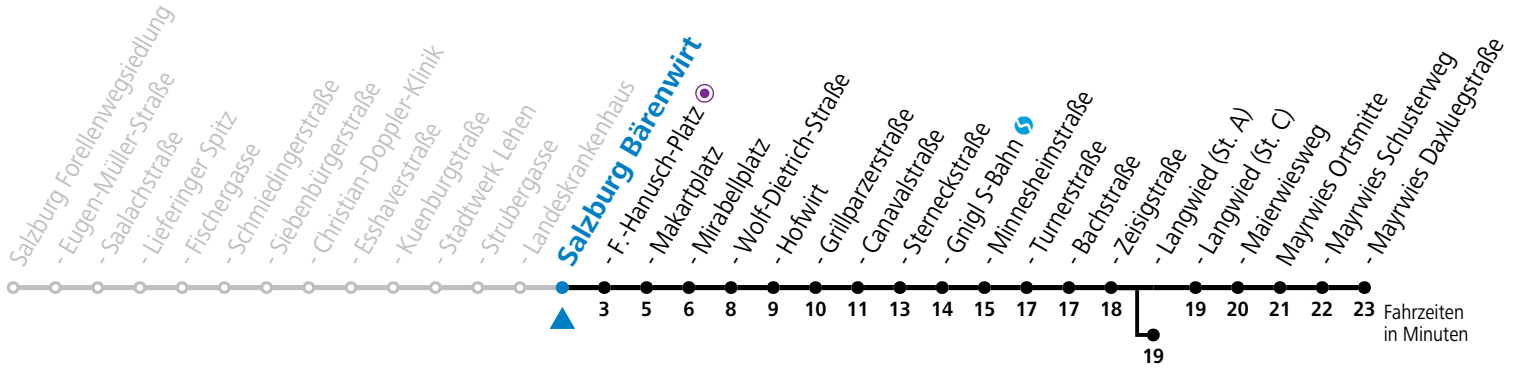

4 Salzburg Bärenwirt

Abfahrten jetzt:

gültig ab 8.9.2024.

Alle Angaben ohne Gewähr.

Montag bis Freitag							Samstag				Sonn- und Feiertag					
5	36	51														
6	06	21	36	51			6	12	32	52	6	12	42			
7	06	15	25	35	45	55	7	12	32	52	7	12	42			
8	05	15^b	25	35^b	45	55^b	8	12	32	44	8	12	42			
9	05	15^b	25	35^b	45	55^b	9	01^b	16	31^b	46	9	12	42		
10	05	15^b	25	35^b	45	55^b	10	01^b	16	31^b	46	10	12	32	52	
11	05	15^b	25	35	45	55	11	01^b	16	31^b	46	11	12	32	52	
12	05	15	25	30^b	35	45	55	12	01^b	16	31^b	46	12	12	32	52
13	05	15	25	35	45	55	13	01^b	16	31^b	46	13	12	32	52	
14	00^b	05	15^b	25	35^b	45	55^b	14	01^b	16	31^b	46	14	12	32	52
15	05	15^b	25	35	45	55	15	01^b	16	31^b	46	15	12	32	52	
16	05	15	25	35	45	55	16	01^b	16	31^b	46	16	12	32	52	
17	05	15	25	35	45	55	17	01	16	31	46	59^b	17	12	32	52
18	05	15	25	35	45	55	18	12	22^a	32	52	18	12	32	52	
19	05	15	25^a	32	42^a	52	19	12	32	52	19	12	32	52		
20	12	32	52				20	12	32	52	20	12	32	52		
21	12	32	52				21	12	32	52	21	12	32	52		
22	12	32	52				22	12	32	52	22	12	32	52		
23	12^a	27^a					23	12^b	22^a	48^b	23	02^a	22^a			
							0	23^b	58^b							
							1	32^a								

a = bis Sbg. F.-Hanusch-Platz ● b = bis Salzburg Langwied (St. A)

* NACHTSTERN: Freitag, sowie vor Sonn-/Feiertag ab ca. 22:00 Uhr - Verkehr nach Samstag-Fahrplan
Ferien im Bundesland Salzburg: 23.12.2023 bis 07.01.2024, 12. bis 18.02., 23.03. bis 01.04., 06.07. bis 08.09., 24.09. und 26.10. bis 02.11.2024 (Vorbehaltlich Änderungen durch die Schulbehörde)

Aufgabenträgerschaft: Stadt Salzburg, Betreiber: Salzburg Linien Verkehrsbetriebe GmbH, Bayerhamerstraße 16, 5020 Salzburg, Tel.: +43 (0)800 220050