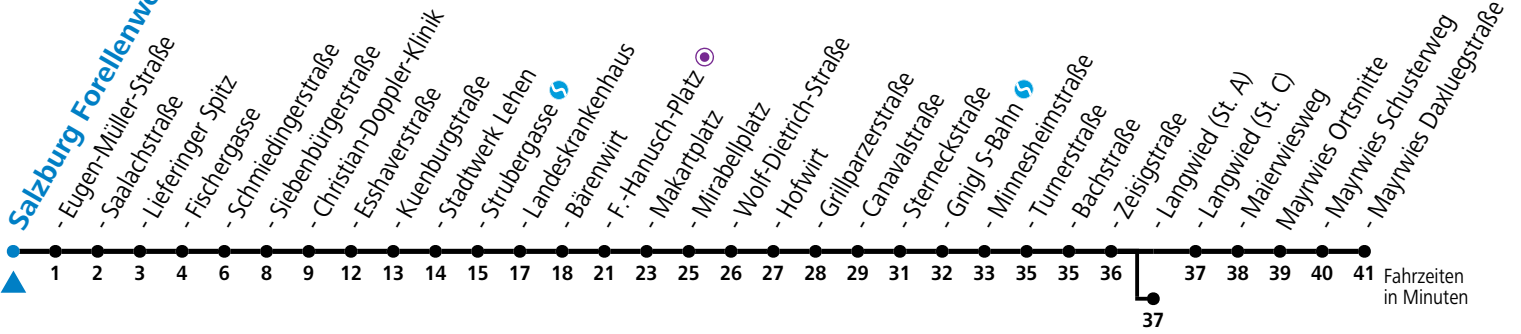

4 Salzburg Forellenwegsiedlung

Abfahrten jetzt:

Salzburg Forellenwegsiedlung

gültig ab 8.9.2024.

Alle Angaben ohne Gewähr.

Montag bis Freitag					Samstag			Sonn- und Feiertag								
5	17	32	47		5	56		5	55							
6	02	17	32	47	56	6	16	36	56	6	25	55				
7	06	16	26	36	46	56 ^b	7	16	36	56	7	25	55			
8	06	16 ^b	26	36 ^b	46	56 ^b	8	16	25	42 ^b	57	8	25	55		
9	06	16 ^b	26	36 ^b	46	56 ^b	9	12 ^b	27	42 ^b	57	9	25	56		
10	06	16 ^b	26	36 ^b	46	56 ^b	10	12 ^b	27	42 ^b	57	10	16	36	56	
11	06	16	26	36	46	56	11	12 ^b	27	42 ^b	57	11	16	36	56	
12	06	11 ^b	16	26	36	46	56	12	12 ^b	27	42 ^b	57	12	16	36	56
13	06	16	26	36	41 ^b	46	56 ^b	13	12 ^b	27	42 ^b	57	13	16	36	56
14	06	16 ^b	26	36 ^b	46	56 ^b	14	12 ^b	27	42 ^b	57	14	16	36	56	
15	06	16	26	36	46	56	15	12 ^b	27	42 ^b	57	15	16	36	56	
16	06	16	26	36	46	56	16	12 ^b	27	42	57	16	16	36	56	
17	06	16	26	36	46	56	17	12	27	42 ^b	56	17	16	36	56	
18	06	16	26	36	46	56	18	06 ^a	16	36	56	18	16	36	56	
19	06 ^a	16	26 ^a	36	56		19	16	36	56		19	16	36	56	
20	16	36	56				20	16	36	56		20	16	36	56	
21	16	36	56				21	16	36	56		21	16	36	56	
22	16	36	56 ^a				22	16	36	55 ^b		22	16	36	46 ^a	
23	11 ^a						23	06 ^a	35 ^b			23	06 ^a			
							0	10 ^b	45 ^b							
							1	16 ^a								

a = bis Sbg. F.-Hanusch-Platz ● b = bis Salzburg Langwied (St. A)

*** NACHTSTERN: Freitag, sowie vor Sonn-/Feiertag ab ca. 22:00 Uhr - Verkehr nach Samstag-Fahrplan**
 Ferien im Bundesland Salzburg: 23.12.2023 bis 07.01.2024, 12. bis 18.02., 23.03. bis 01.04., 06.07. bis 08.09., 24.09. und 26.10. bis 02.11.2024 (Vorbehaltlich Änderungen durch die Schulbehörde)