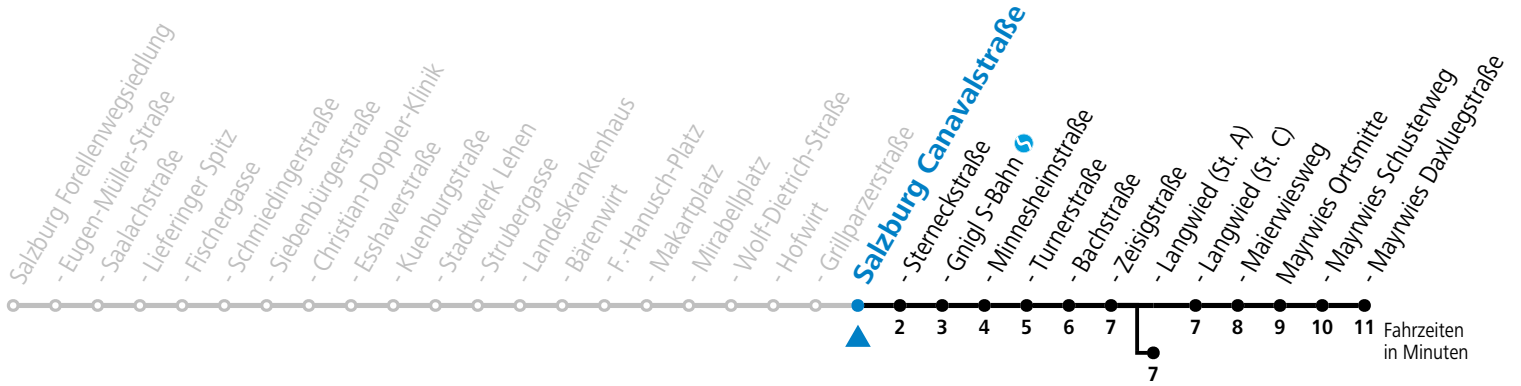

4 Salzburg Canavalstraße

Abfahrten jetzt:

gültig ab 8.9.2024.

Alle Angaben ohne Gewähr.

Montag bis Freitag					Samstag			Sonn- und Feiertag				
5	25	37	47		5	55		5	55			
6	02	17	32	47	6	15	25	45	6	23	53	
7	02	10	17	26	36	46	56	7	05	25	45	
8	06	16	26^a	36	46^a	56		8	05	25	45	55
9	06^a	16	26^a	36	46^a	56		9	12^a	27	42^a	57
10	06^a	16	26^a	36	46^a	56		10	12^a	27	42^a	57
11	06^a	16	26^a	36	46	56		11	12^a	27	42^a	57
12	06	16	26	36	41^a	46	56	12	12^a	27	42^a	57
13	06	16	26	36	46	56		13	12^a	27	42^a	57
14	06	11^a	16	26^a	36	46^a	56	14	12^a	27	42^a	57
15	06^a	16	26^a	36	46	56		15	12^a	27	42^a	57
16	06	16	26	36	46	56		16	12^a	27	42^a	57
17	06	16	26	36	46	56		17	12	27	42	57
18	06	16	26	36	46	56		18	10^a	25	45	
19	06	16	26	45				19	05	25	45	
20	05	25	45					20	05	25	45	
21	05	25	45					21	05	25	45	
22	05	25	45					22	05	25	45	
23	05							23	05	23^a	57^a	
								0	32^a			
								1	07^a			

a = bis Salzburg Langwied (St. A)

* NACHTSTERN: Freitag, sowie vor Sonn-/Feiertag ab ca. 22:00 Uhr - Verkehr nach Samstag-Fahrplan
Ferien im Bundesland Salzburg: 23.12.2023 bis 07.01.2024, 12. bis 18.02., 23.03. bis 01.04., 06.07. bis 08.09., 24.09. und 26.10. bis 02.11.2024 (Vorbehaltlich Änderungen durch die Schulbehörde)

Aufgabenträgerschaft: Stadt Salzburg, Betreiber: Salzburg Linien Verkehrsbetriebe GmbH, Bayerhamerstraße 16, 5020 Salzburg, Tel.: +43 (0)800 220050