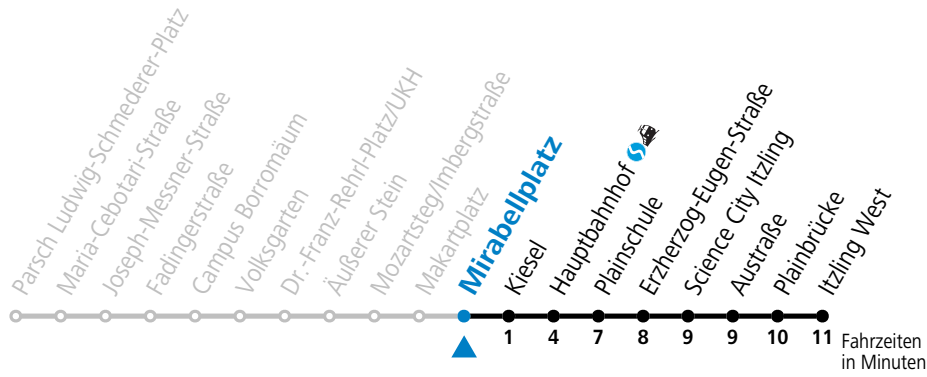

gültig ab 8.9.2024.

Alle Angaben ohne Gewähr.

Montag bis Freitag		Samstag		Sonn- und Feiertag	
5	31 51	5	51	5	32
6	11 31 37 44 54	6	11 31 51	6	02 32
7	04 14 24 34 44 54	7	11 31 51	7	02 32
8	04 14 24 34 44 54	8	11 31 41 51	8	02 32
9	04 14 24 34 44 54	9	04 19 34 49	9	02 32 47
10	04 14 24 34 44 54	10	04 19 34 49	10	02 31 51
11	04 14 24 34 44 54	11	04 19 34 49	11	11 31 51
12	04 14 24 34 44 54 59	12	04 19 34 49	12	11 31 51
13	04 14 24 34 44 54	13	04 19 34 49	13	11 31 51
14	04 14 24 34 44 54	14	04 19 34 49	14	11 31 51
15	04 14 24 34 44 54	15	04 19 34 49	15	11 31 51
16	04 14 24 34 44 54	16	04 19 34 49	16	11 31 51
17	04 14 24 34 44 54	17	04 19 34 49	17	11 31 51
18	04 14 24 32 42 52	18	04 19 31 51	18	11 31 51
19	02 12 31 51	19	11 31 51	19	11 31 51
20	11 31 51	20	11 31 51	20	11 31 51
21	11 31 51	21	11 31 51	21	11 31 51
22	11 31 51	22	11 31 51	22	11 31 51
23	11	23	21	23	11

* **NACHTSTERN: Freitag, sowie vor Sonn-/Feiertag ab ca. 22:00 Uhr - Verkehr nach Samstag-Fahrplan**
Ferien im Bundesland Salzburg: 23.12.2023 bis 07.01.2024, 12. bis 18.02., 23.03. bis 01.04., 06.07. bis 08.09., 24.09. und 26.10. bis 02.11.2024 (Vorbehaltlich Änderungen durch die Schulbehörde)

Aufgabenträgerschaft: Stadt Salzburg, Betreiber: Salzburg Linien Verkehrsbetriebe GmbH, Bayerhamerstraße 16, 5020 Salzburg, Tel.: +43 (0)800 220050