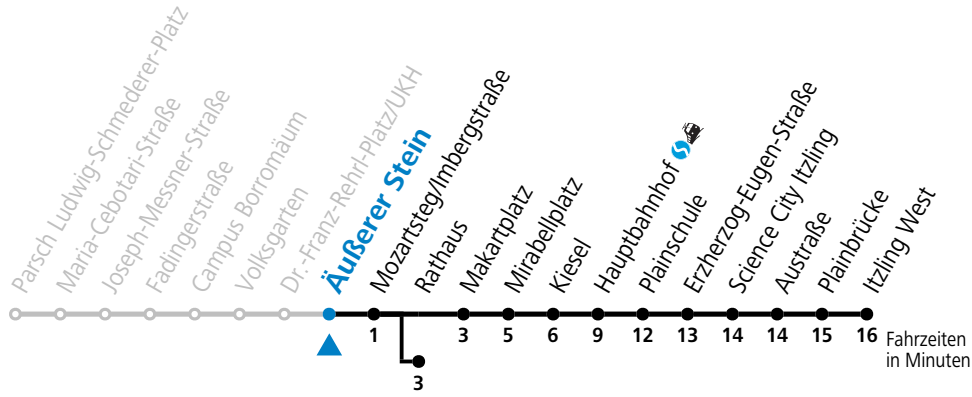

gültig ab 8.9.2024.

Alle Angaben ohne Gewähr.

Montag bis Freitag							Samstag					Sonn- und Feiertag					
5	26	46					5	46					5	27	57		
6	06	26	32	39	49	59	6	06	26	46			6	27	57		
7	09	19	29	39	49	59	7	06	26	46			7	27	57		
8	09	19	29	39	49	59	8	06	26	36	46	59	8	27	57		
9	09	19	29	39	49	59	9	14	29	44	59		9	27	42	57	
10	09	19	29	39	49	59	10	14	29	44	59		10	26	46		
11	09	19	29	39	49	59	11	14	29	44	59		11	06	26	46	
12	09	19	29	39	49	54	59	12	14	29	44	59		12	06	26	46
13	09	19	29	39	49	59	13	14	29	44	59		13	06	26	46	
14	09	19	29	39	49	59	14	14	29	44	59		14	06	26	46	
15	09	19	29	39	49	59	15	14	29	44	59		15	06	26	46	
16	09	19	29	39	49	59	16	14	29	44	59		16	06	26	46	
17	09	19	29	39	49	59	17	14	29	44	59		17	06	26	46	
18	09	19	27	37	47	57	18	14	26	46			18	06	26	46	
19	07	26	46				19	06	26	46			19	06	26	46	
20	06	26	46				20	06	26	46			20	06	26	46	
21	06	26	46				21	06	26	46			21	06	26	46	
22	06	26	46				22	06	26	46			22	06	26	46	
23	06						23	16	47^a				23	06			
							0	22^a	57^a								

a = bis Rathaus

* **NACHTSTERN: Freitag, sowie vor Sonn-/Feiertag ab ca. 22:00 Uhr - Verkehr nach Samstag-Fahrplan**
Ferien im Bundesland Salzburg: 23.12.2023 bis 07.01.2024, 12. bis 18.02., 23.03. bis 01.04., 06.07. bis 08.09., 24.09. und 26.10. bis 02.11.2024 (Vorbehaltlich Änderungen durch die Schulbehörde)

Aufgabenträgerschaft: Stadt Salzburg, Betreiber: Salzburg Linien Verkehrsbetriebe GmbH, Bayerhamerstraße 16, 5020 Salzburg, Tel.: +43 (0)800 220050