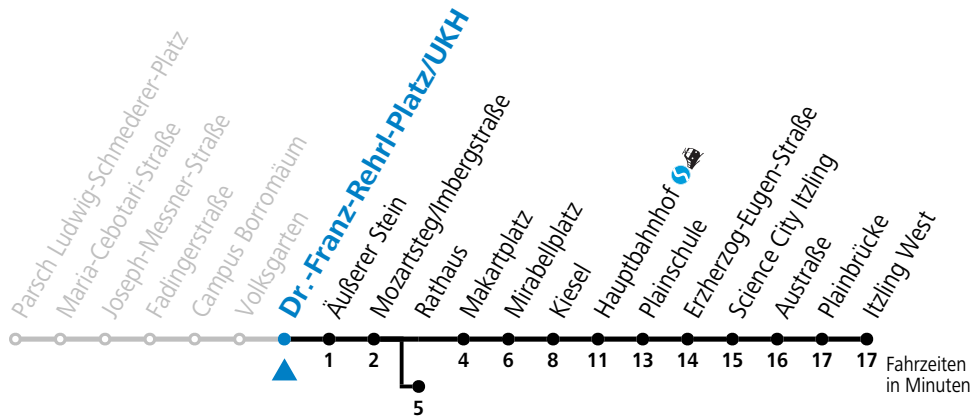

gültig ab 8.9.2024.

Alle Angaben ohne Gewähr.

Montag bis Freitag		Samstag		Sonn- und Feiertag	
5	43			5	54
6	03 23 38 48 58	6	03 23 43	6	24 54
7	08 18 28 38 48 58	7	03 23 43	7	24 54
8	08 18 28 38 48 58	8	03 23 43 58	8	24 54
9	08 18 28 38 48 58	9	13 28 43 58	9	24 54
10	08 18 28 38 48 58	10	13 28 43 58	10	23 43
11	08 18 28 38 48 58	11	13 28 43 58	11	03 23 43
12	08 18 28 38 48 58	12	13 28 43 58	12	03 23 43
13	08 18 28 38 48 58	13	13 28 43 58	13	03 23 43
14	08 18 28 38 48 58	14	13 28 43 58	14	03 23 43
15	08 18 28 38 48 58	15	13 28 43 58	15	03 23 43
16	08 18 28 38 48 58	16	13 28 43 58	16	03 23 43
17	08 18 28 38 48 58	17	13 28 43 58	17	03 23 43
18	08 18 26 36 46 56	18	13 23 43	18	03 23 43
19	06 23 43	19	03 23 43	19	03 23 43
20	03 23 43	20	03 23 43	20	03 23 43
21	03 23 43	21	03 23 43	21	03 23 43
22	03 23 43	22	03 23 43	22	03 23 43
23	03	23	13 44^a	23	03
		0	19^a 54^a		

a = bis Rathaus

* **NACHTSTERN: Freitag, sowie vor Sonn-/Feiertag ab ca. 22:00 Uhr - Verkehr nach Samstag-Fahrplan**
Ferien im Bundesland Salzburg: 23.12.2023 bis 07.01.2024, 12. bis 18.02., 23.03. bis 01.04., 06.07. bis 08.09., 24.09. und 26.10. bis 02.11.2024 (Vorbehaltlich Änderungen durch die Schulbehörde)

Aufgabenträgerschaft: Stadt Salzburg, Betreiber: Salzburg Linien Verkehrsbetriebe GmbH, Bayerhamerstraße 16, 5020 Salzburg, Tel.: +43 (0)800 220050