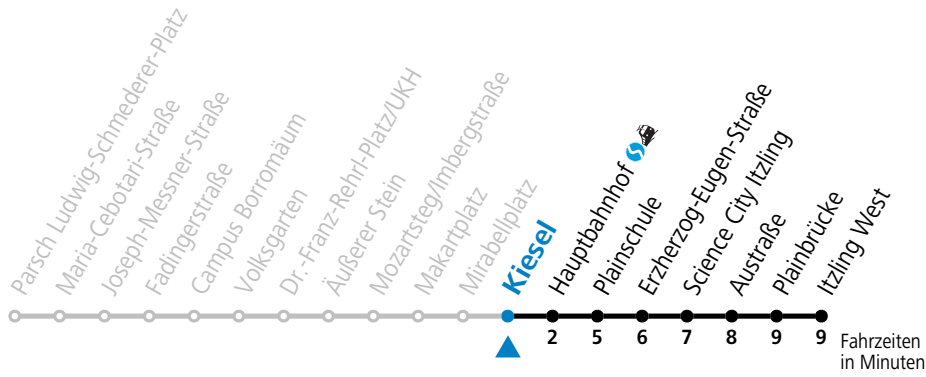

gültig ab 8.9.2024.

Alle Angaben ohne Gewähr.

Montag bis Freitag		Samstag		Sonn- und Feiertag	
5	32 52	5	52	5	33
6	12 32 39 46 56	6	12 32 52	6	03 33
7	06 16 26 36 46 56	7	12 32 52	7	03 33
8	06 16 26 36 46 56	8	12 32 42 52	8	03 33
9	06 16 26 36 46 56	9	06 21 36 51	9	03 33 48
10	06 16 26 36 46 56	10	06 21 36 51	10	03 32 52
11	06 16 26 36 46 56	11	06 21 36 51	11	12 32 52
12	06 16 26 36 46 56	12	06 21 36 51	12	12 32 52
13	01 06 16 26 36 46 56	13	06 21 36 51	13	12 32 52
14	06 16 26 36 46 56	14	06 21 36 51	14	12 32 52
15	06 16 26 36 46 56	15	06 21 36 51	15	12 32 52
16	06 16 26 36 46 56	16	06 21 36 51	16	12 32 52
17	06 16 26 36 46 56	17	06 21 36 51	17	12 32 52
18	06 16 26 34 44 54	18	06 21 32 52	18	12 32 52
19	04 14 32 52	19	12 32 52	19	12 32 52
20	12 32 52	20	12 32 52	20	12 32 52
21	12 32 52	21	12 32 52	21	12 32 52
22	12 32 52	22	12 32 52	22	12 32 52
23	12	23	22	23	12

* NACHTSTERN: Freitag, sowie vor Sonn-/Feiertag ab ca. 22:00 Uhr - Verkehr nach Samstag-Fahrplan
Ferien im Bundesland Salzburg: 23.12.2023 bis 07.01.2024, 12. bis 18.02., 23.03. bis 01.04., 06.07. bis 08.09., 24.09. und 26.10. bis 02.11.2024 (Vorbehaltlich Änderungen durch die Schulbehörde)
Aufgabenträgerschaft: Stadt Salzburg, Betreiber: Salzburg Linien Verkehrsbetriebe GmbH, Bayerhammerstraße 16, 5020 Salzburg, Tel.: +43 (0)800 220050