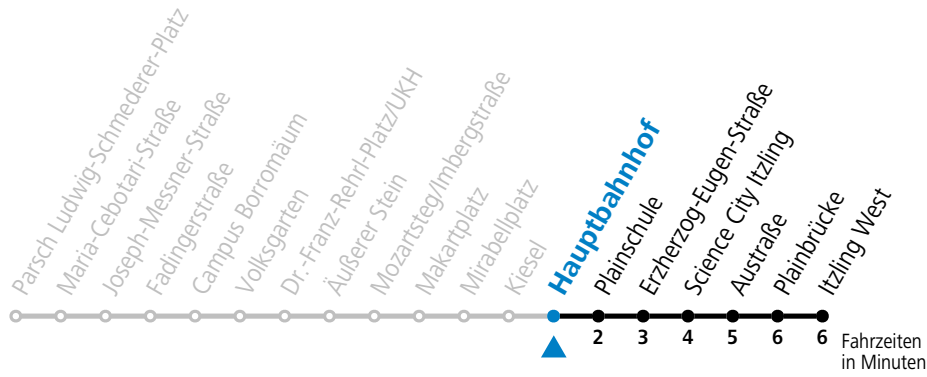

gültig ab 8.9.2024.

Alle Angaben ohne Gewähr.

Montag bis Freitag		Samstag		Sonn- und Feiertag	
5	35 55	5	55	5	36
6	15 35 42 49 59	6	15 35 55	6	06 36
7	09 19 29 39 49 59	7	15 35 55	7	06 36
8	09 19 29 39 49 59	8	15 35 45 55	8	06 36
9	09 19 29 39 49 59	9	09 24 39 54	9	06 36 51
10	09 19 29 39 49 59	10	09 24 39 54	10	06 35 55
11	09 19 29 39 49 59	11	09 24 39 54	11	15 35 55
12	09 19 29 39 49 59	12	09 24 39 54	12	15 35 55
13	04 09 19 29 39 49 59	13	09 24 39 54	13	15 35 55
14	09 19 29 39 49 59	14	09 24 39 54	14	15 35 55
15	09 19 29 39 49 59	15	09 24 39 54	15	15 35 55
16	09 19 29 39 49 59	16	09 24 39 54	16	15 35 55
17	09 19 29 39 49 59	17	09 24 39 54	17	15 35 55
18	09 19 29 37 47 57	18	09 24 35 55	18	15 35 55
19	07 17 35 55	19	15 35 55	19	15 35 55
20	15 35 55	20	15 35 55	20	15 35 55
21	15 35 55	21	15 35 55	21	15 35 55
22	15 35 55	22	15 35 55	22	15 35 55
23	15	23	25	23	15

* **NACHTSTERN: Freitag, sowie vor Sonn-/Feiertag ab ca. 22:00 Uhr - Verkehr nach Samstag-Fahrplan**

Ferien im Bundesland Salzburg: 23.12.2023 bis 07.01.2024, 12. bis 18.02., 23.03. bis 01.04., 06.07. bis 08.09., 24.09. und 26.10. bis 02.11.2024 (Vorbehaltlich Änderungen durch die Schulbehörde)

Aufgabenträgerschaft: Stadt Salzburg, Betreiber: Salzburg Linien Verkehrsbetriebe GmbH, Bayerhamerstraße 16, 5020 Salzburg, Tel.: +43 (0)800 220050