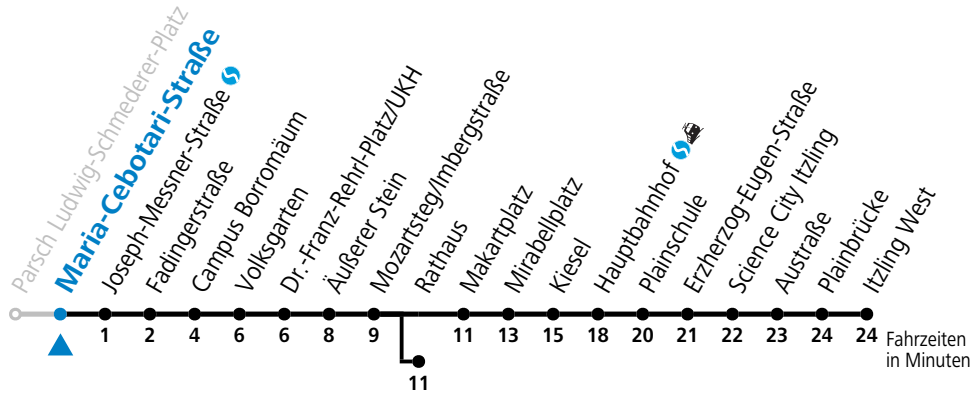

gültig ab 8.9.2024.

Alle Angaben ohne Gewähr.

Montag bis Freitag							Samstag				Sonn- und Feiertag					
5	38	58					5	58					5	49		
6	18	30	40	50			6	18	38	58			6	19	49	
7	00	10	20	30	40	50	7	18	38	58			7	19	49	
8	00	10	20	30	40	50	8	18	38	50			8	19	49	
9	00	10	20	30	40	50	9	05	20	35	50		9	19	49	
10	00	10	20	30	40	50	10	05	20	35	50		10	18	38	58
11	00	10	20	30	40	50	11	05	20	35	50		11	18	38	58
12	00	10	20	30	40	50	12	05	20	35	50		12	18	38	58
13	00	10	20	30	40	50	13	05	20	35	50		13	18	38	58
14	00	10	20	30	40	50	14	05	20	35	50		14	18	38	58
15	00	10	20	30	40	50	15	05	20	35	50		15	18	38	58
16	00	10	20	30	40	50	16	05	20	35	50		16	18	38	58
17	00	10	20	30	40	50	17	05	20	35	50		17	18	38	48^a 58
18	00	10	19	29	39	49 59	18	05	18	38	58		18	18	38	58
19	10^a	18	38	58			19	18	38	58			19	18	38	58
20	18	38	58				20	18	38	58			20	18	38	58
21	18	38	58				21	18	38	58			21	18	38	58
22	18	38	58				22	18	38				22	18	38	58
23	18^a						23	08	39^b				23	18^a		
							0	14^b	49^b							
							1	16^a								

a = bis Dr.-Franz-Rehrl-Platz/UKH   b = bis Rathaus

* NACHTSTERN: Freitag, sowie vor Sonn-/Feiertag ab ca. 22:00 Uhr - Verkehr nach Samstag-Fahrplan
Ferien im Bundesland Salzburg: 23.12.2023 bis 07.01.2024, 12. bis 18.02., 23.03. bis 01.04., 06.07. bis 08.09., 24.09. und 26.10. bis 02.11.2024 (Vorbehaltlich Änderungen durch die Schulbehörde)

Aufgabenträgerschaft: Stadt Salzburg, Betreiber: Salzburg Linien Verkehrsbetriebe GmbH, Bayerhamerstraße 16, 5020 Salzburg, Tel.: +43 (0)800 220050