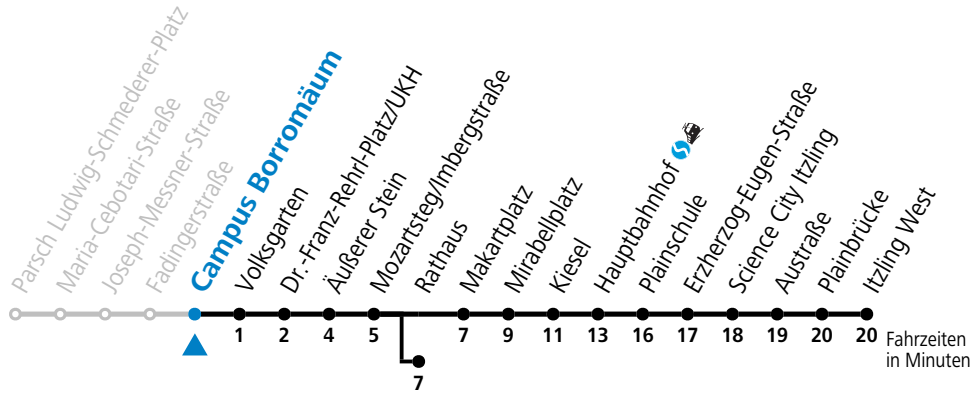

gültig ab 8.9.2024.

Alle Angaben ohne Gewähr.

Montag bis Freitag		Samstag		Sonn- und Feiertag	
5	41			5	52
6	01 21 35 45 55	6	01 21 41	6	22 52
7	05 15 25 35 45 55	7	01 21 41	7	22 52
8	05 15 25 35 45 55	8	01 21 41 55	8	22 52
9	05 15 25 35 45 55	9	10 25 40 55	9	22 52
10	05 15 25 35 45 55	10	10 25 40 55	10	21 41
11	05 15 25 35 45 55	11	10 25 40 55	11	01 21 41
12	05 15 25 35 45 55	12	10 25 40 55	12	01 21 41
13	05 15 25 35 45 55	13	10 25 40 55	13	01 21 41
14	05 15 25 35 45 55	14	10 25 40 55	14	01 21 41
15	05 15 25 35 45 55	15	10 25 40 55	15	01 21 41
16	05 15 25 35 45 55	16	10 25 40 55	16	01 21 41
17	05 15 25 35 45 55	17	10 25 40 55	17	01 21 41 51^a
18	05 15 23 33 43 53	18	10 21 41	18	01 21 41
19	03 13^a 21 41	19	01 21 41	19	01 21 41
20	01 21 41	20	01 21 41	20	01 21 41
21	01 21 41	21	01 21 41	21	01 21 41
22	01 21 41	22	01 21 41	22	01 21 41
23	01 21^a	23	11 42^b	23	01 21^a
		0	17^b 52^b		
		1	19^a		

a = bis Dr.-Franz-Rehrl-Platz/UKH   b = bis Rathaus

* NACHTSTERN: Freitag, sowie vor Sonn-/Feiertag ab ca. 22:00 Uhr - Verkehr nach Samstag-Fahrplan

Ferien im Bundesland Salzburg: 23.12.2023 bis 07.01.2024, 12. bis 18.02., 23.03. bis 01.04., 06.07. bis 08.09., 24.09. und 26.10. bis 02.11.2024 (Vorbehaltlich Änderungen durch die Schulbehörde)

Aufgabenträgerschaft: Stadt Salzburg, Betreiber: Salzburg Linien Verkehrsbetriebe GmbH, Bayerhamerstraße 16, 5020 Salzburg, Tel.: +43 (0)800 220050