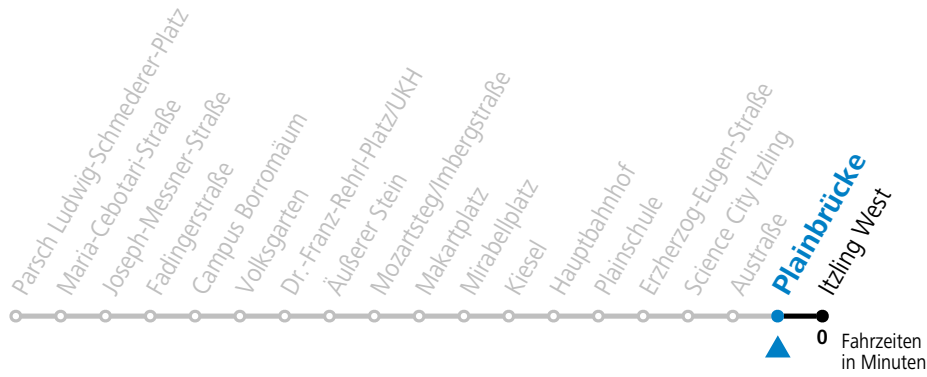

gültig ab 8.9.2024.

Alle Angaben ohne Gewähr.

Montag bis Freitag		Samstag		Sonn- und Feiertag	
5	40			5	41
6	00 20 40 48 55	6	00 20 40	6	11 41
7	05 15 25 35 45 55	7	00 20 40	7	11 41
8	05 15 25 35 45 55	8	00 20 40 50	8	11 41
9	05 15 25 35 45 55	9	00 15 30 45	9	11 41 56
10	05 15 25 35 45 55	10	00 15 30 45	10	11 40
11	05 15 25 35 45 55	11	00 15 30 45	11	00 20 40
12	05 15 25 35 45 55	12	00 15 30 45	12	00 20 40
13	05 10 15 25 35 45 55	13	00 15 30 45	13	00 20 40
14	05 15 25 35 45 55	14	00 15 30 45	14	00 20 40
15	05 15 25 35 45 55	15	00 15 30 45	15	00 20 40
16	05 15 25 35 45 55	16	00 15 30 45	16	00 20 40
17	05 15 25 35 45 55	17	00 15 30 45	17	00 20 40
18	05 15 25 35 44 54	18	00 15 30 40	18	00 20 40
19	04 14 24 40	19	00 20 40	19	00 20 40
20	00 20 40	20	00 20 40	20	00 20 40
21	00 20 40	21	00 20 40	21	00 20 40
22	00 20 40	22	00 20 40	22	00 20 40
23	00 20	23	00 30	23	00 20

* **NACHTSTERN: Freitag, sowie vor Sonn-/Feiertag ab ca. 22:00 Uhr - Verkehr nach Samstag-Fahrplan**
Ferien im Bundesland Salzburg: 23.12.2023 bis 07.01.2024, 12. bis 18.02., 23.03. bis 01.04., 06.07. bis 08.09., 24.09. und 26.10. bis 02.11.2024 (Vorbehaltlich Änderungen durch die Schulbehörde)

Aufgabenträgerschaft: Stadt Salzburg, Betreiber: Salzburg Linien Verkehrsbetriebe GmbH, Bayerhamerstraße 16, 5020 Salzburg, Tel.: +43 (0)800 220050