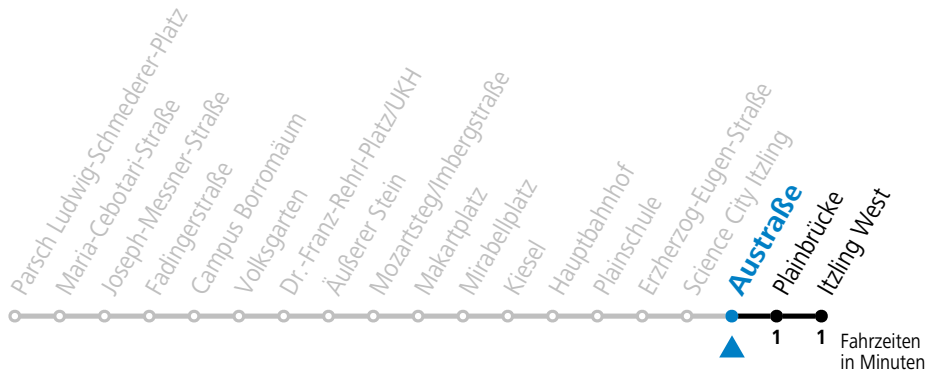

gültig ab 8.9.2024.

Alle Angaben ohne Gewähr.

Montag bis Freitag		Samstag		Sonn- und Feiertag	
5	39 59	5	59	5	40
6	19 39 47 54	6	19 39 59	6	10 40
7	04 14 24 34 44 54	7	19 39 59	7	10 40
8	04 14 24 34 44 54	8	19 39 49 59	8	10 40
9	04 14 24 34 44 54	9	14 29 44 59	9	10 40 55
10	04 14 24 34 44 54	10	14 29 44 59	10	10 39 59
11	04 14 24 34 44 54	11	14 29 44 59	11	19 39 59
12	04 14 24 34 44 54	12	14 29 44 59	12	19 39 59
13	04 09 14 24 34 44 54	13	14 29 44 59	13	19 39 59
14	04 14 24 34 44 54	14	14 29 44 59	14	19 39 59
15	04 14 24 34 44 54	15	14 29 44 59	15	19 39 59
16	04 14 24 34 44 54	16	14 29 44 59	16	19 39 59
17	04 14 24 34 44 54	17	14 29 44 59	17	19 39 59
18	04 14 24 34 43 53	18	14 29 39 59	18	19 39 59
19	03 13 23 39 59	19	19 39 59	19	19 39 59
20	19 39 59	20	19 39 59	20	19 39 59
21	19 39 59	21	19 39 59	21	19 39 59
22	19 39 59	22	19 39 59	22	19 39 59
23	19	23	29	23	19

* **NACHTSTERN: Freitag, sowie vor Sonn-/Feiertag ab ca. 22:00 Uhr - Verkehr nach Samstag-Fahrplan**

Ferien im Bundesland Salzburg: 23.12.2023 bis 07.01.2024, 12. bis 18.02., 23.03. bis 01.04., 06.07. bis 08.09., 24.09. und 26.10. bis 02.11.2024 (Vorbehaltlich Änderungen durch die Schulbehörde)

Aufgabenträgerschaft: Stadt Salzburg, Betreiber: Salzburg Linien Verkehrsbetriebe GmbH, Bayerhamerstraße 16, 5020 Salzburg, Tel.: +43 (0)800 220050