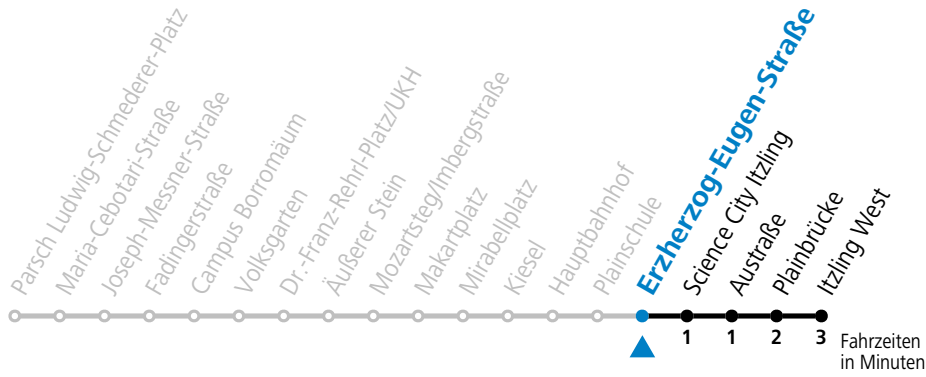

gültig ab 8.9.2024.

Alle Angaben ohne Gewähr.

Montag bis Freitag		Samstag		Sonn- und Feiertag	
5	38 58	5	58	5	39
6	18 38 45 52	6	18 38 58	6	09 39
7	02 12 22 32 42 52	7	18 38 58	7	09 39
8	02 12 22 32 42 52	8	18 38 48 58	8	09 39
9	02 12 22 32 42 52	9	12 27 42 57	9	09 39 54
10	02 12 22 32 42 52	10	12 27 42 57	10	09 38 58
11	02 12 22 32 42 52	11	12 27 42 57	11	18 38 58
12	02 12 22 32 42 52	12	12 27 42 57	12	18 38 58
13	02 07 12 22 32 42 52	13	12 27 42 57	13	18 38 58
14	02 12 22 32 42 52	14	12 27 42 57	14	18 38 58
15	02 12 22 32 42 52	15	12 27 42 57	15	18 38 58
16	02 12 22 32 42 52	16	12 27 42 57	16	18 38 58
17	02 12 22 32 42 52	17	12 27 42 57	17	18 38 58
18	02 12 22 32 41 51	18	12 27 38 58	18	18 38 58
19	01 11 21 38 58	19	18 38 58	19	18 38 58
20	18 38 58	20	18 38 58	20	18 38 58
21	18 38 58	21	18 38 58	21	18 38 58
22	18 38 58	22	18 38 58	22	18 38 58
23	18	23	28	23	18

* **NACHTSTERN: Freitag, sowie vor Sonn-/Feiertag ab ca. 22:00 Uhr - Verkehr nach Samstag-Fahrplan**
Ferien im Bundesland Salzburg: 23.12.2023 bis 07.01.2024, 12. bis 18.02., 23.03. bis 01.04., 06.07. bis 08.09., 24.09. und 26.10. bis 02.11.2024 (Vorbehaltlich Änderungen durch die Schulbehörde)

Aufgabenträgerschaft: Stadt Salzburg, Betreiber: Salzburg Linien Verkehrsbetriebe GmbH, Bayerhamerstraße 16, 5020 Salzburg, Tel.: +43 (0)800 220050