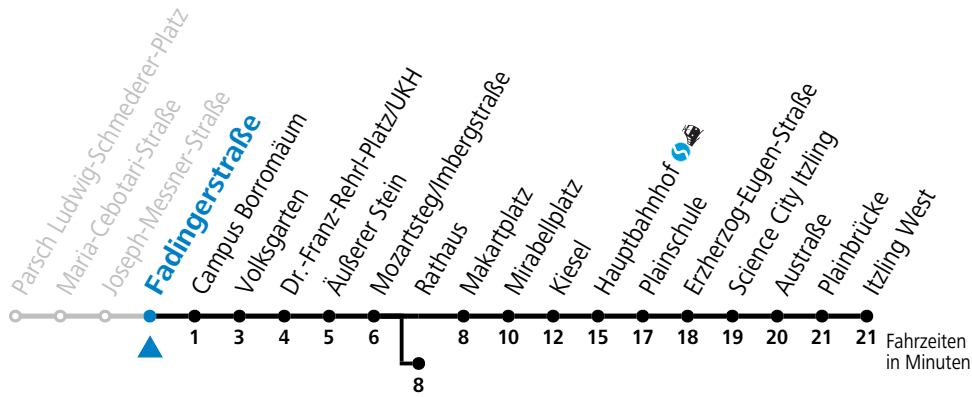

gültig ab 8.9.2024.

Alle Angaben ohne Gewähr.

Montag bis Freitag		Samstag		Sonn- und Feiertag	
5	40			5	51
6	00 20 33 43 53	6	00 20 40	6	21 51
7	03 13 23 33 43 53	7	00 20 40	7	21 51
8	03 13 23 33 43 53	8	00 20 40 53	8	21 51
9	03 13 23 33 43 53	9	08 23 38 53	9	21 51
10	03 13 23 33 43 53	10	08 23 38 53	10	20 40
11	03 13 23 33 43 53	11	08 23 38 53	11	00 20 40
12	03 13 23 33 43 53	12	08 23 38 53	12	00 20 40
13	03 13 23 33 43 53	13	08 23 38 53	13	00 20 40
14	03 13 23 33 43 53	14	08 23 38 53	14	00 20 40
15	03 13 23 33 43 53	15	08 23 38 53	15	00 20 40
16	03 13 23 33 43 53	16	08 23 38 53	16	00 20 40
17	03 13 23 33 43 53	17	08 23 38 53	17	00 20 40 50^a
18	03 13 22 32 42 52	18	08 20 40	18	00 20 40
19	02 12^a 20 40	19	00 20 40	19	00 20 40
20	00 20 40	20	00 20 40	20	00 20 40
21	00 20 40	21	00 20 40	21	00 20 40
22	00 20 40	22	00 20 40	22	00 20 40
23	00 20^a	23	10 41^b	23	00 20^a
		0	16^b 51^b		
		1	18^a		

a = bis Dr.-Franz-Rehrl-Platz/UKH   b = bis Rathaus

* **NACHTSTERN: Freitag, sowie vor Sonn-/Feiertag ab ca. 22:00 Uhr - Verkehr nach Samstag-Fahrplan**

Ferien im Bundesland Salzburg: 23.12.2023 bis 07.01.2024, 12. bis 18.02., 23.03. bis 01.04., 06.07. bis 08.09., 24.09. und 26.10. bis 02.11.2024 (Vorbehaltlich Änderungen durch die Schulbehörde)

Aufgabenträgerschaft: Stadt Salzburg, Betreiber: Salzburg Linien Verkehrsbetriebe GmbH, Bayerhamerstraße 16, 5020 Salzburg, Tel.: +43 (0)800 220050