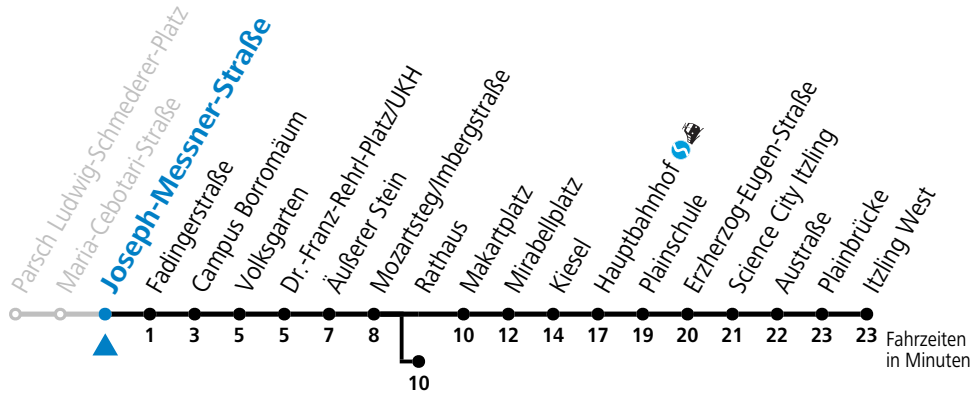

gültig ab 8.9.2024.

Alle Angaben ohne Gewähr.

Montag bis Freitag					Samstag					Sonn- und Feiertag						
5	39	59			5	59				5	50					
6	19	31	41	51	6	19	39	59		6	20	50				
7	01	11	21	31	41	51	7	19	39	59		7	20	50		
8	01	11	21	31	41	51	8	19	39	51		8	20	50		
9	01	11	21	31	41	51	9	06	21	36	51	9	20	50		
10	01	11	21	31	41	51	10	06	21	36	51	10	19	39	59	
11	01	11	21	31	41	51	11	06	21	36	51	11	19	39	59	
12	01	11	21	31	41	51	12	06	21	36	51	12	19	39	59	
13	01	11	21	31	41	51	13	06	21	36	51	13	19	39	59	
14	01	11	21	31	41	51	14	06	21	36	51	14	19	39	59	
15	01	11	21	31	41	51	15	06	21	36	51	15	19	39	59	
16	01	11	21	31	41	51	16	06	21	36	51	16	19	39	59	
17	01	11	21	31	41	51	17	06	21	36	51	17	19	39	49^a	59
18	01	11	20	30	40	50	18	06	19	39	59	18	19	39	59	
19	00	11^a	19	39	59		19	19	39	59		19	19	39	59	
20	19	39	59				20	19	39	59		20	19	39	59	
21	19	39	59				21	19	39	59		21	19	39	59	
22	19	39	59				22	19	39			22	19	39	59	
23	19^a						23	09	40^b			23	19^a			
							0	15^b	50^b							
							1	17^a								

a = bis Dr.-Franz-Rehrl-Platz/UKH   b = bis Rathaus

* **NACHTSTERN: Freitag, sowie vor Sonn-/Feiertag ab ca. 22:00 Uhr - Verkehr nach Samstag-Fahrplan**
Ferien im Bundesland Salzburg: 23.12.2023 bis 07.01.2024, 12. bis 18.02., 23.03. bis 01.04., 06.07. bis 08.09., 24.09. und 26.10. bis 02.11.2024 (Vorbehaltlich Änderungen durch die Schulbehörde)

Aufgabenträgerschaft: Stadt Salzburg, Betreiber: Salzburg Linien Verkehrsbetriebe GmbH, Bayerhamerstraße 16, 5020 Salzburg, Tel.: +43 (0)800 220050