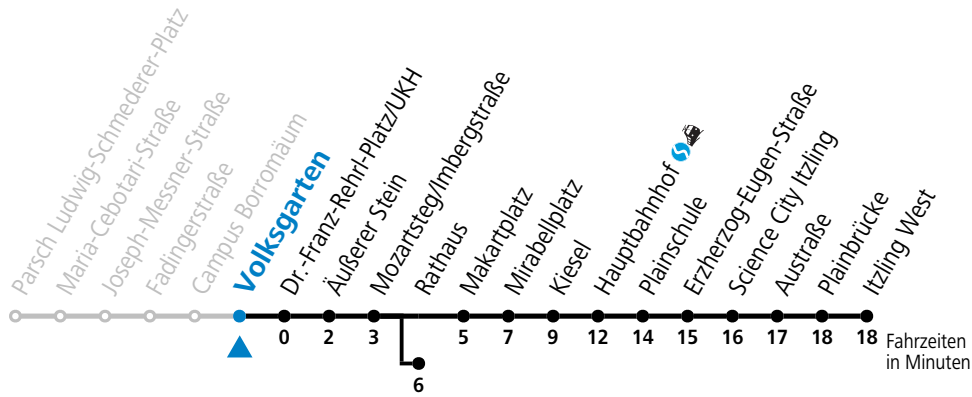

gültig ab 8.9.2024.

Alle Angaben ohne Gewähr.

Montag bis Freitag		Samstag		Sonn- und Feiertag	
5	43			5	54
6	03 23 37 47 57	6	03 23 43	6	24 54
7	07 17 27 37 47 57	7	03 23 43	7	24 54
8	07 17 27 37 47 57	8	03 23 43 57	8	24 54
9	07 17 27 37 47 57	9	12 27 42 57	9	24 54
10	07 17 27 37 47 57	10	12 27 42 57	10	23 43
11	07 17 27 37 47 57	11	12 27 42 57	11	03 23 43
12	07 17 27 37 47 57	12	12 27 42 57	12	03 23 43
13	07 17 27 37 47 57	13	12 27 42 57	13	03 23 43
14	07 17 27 37 47 57	14	12 27 42 57	14	03 23 43
15	07 17 27 37 47 57	15	12 27 42 57	15	03 23 43
16	07 17 27 37 47 57	16	12 27 42 57	16	03 23 43
17	07 17 27 37 47 57	17	12 27 42 57	17	03 23 43 53^a
18	07 17 25 35 45 55	18	12 23 43	18	03 23 43
19	05 15^a 23 43	19	03 23 43	19	03 23 43
20	03 23 43	20	03 23 43	20	03 23 43
21	03 23 43	21	03 23 43	21	03 23 43
22	03 23 43	22	03 23 43	22	03 23 43
23	03 23^a	23	13 44^b	23	03 23^a
		0	19^b 54^b		
		1	21^a		

a = bis Dr.-Franz-Rehrl-Platz/UKH   b = bis Rathaus

* **NACHTSTERN: Freitag, sowie vor Sonn-/Feiertag ab ca. 22:00 Uhr - Verkehr nach Samstag-Fahrplan**
Ferien im Bundesland Salzburg: 23.12.2023 bis 07.01.2024, 12. bis 18.02., 23.03. bis 01.04., 06.07. bis 08.09., 24.09. und 26.10. bis 02.11.2024 (Vorbehaltlich Änderungen durch die Schulbehörde)

Aufgabenträgerschaft: Stadt Salzburg, Betreiber: Salzburg Linien Verkehrsbetriebe GmbH, Bayerhamerstraße 16, 5020 Salzburg, Tel.: +43 (0)800 220050