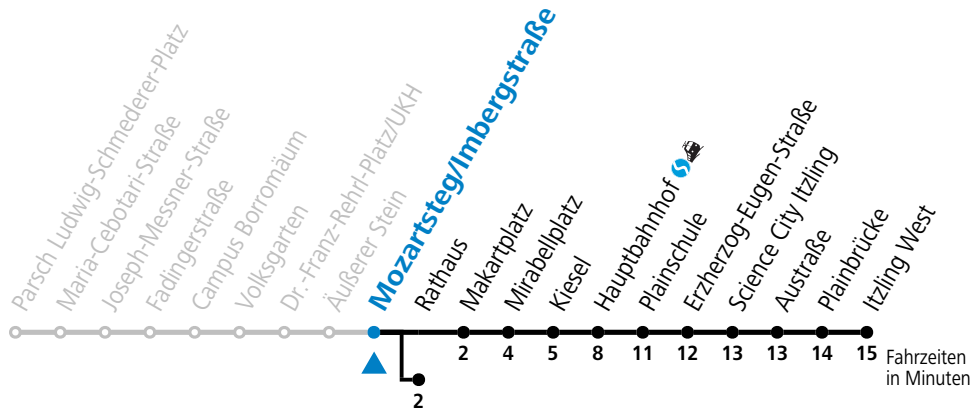

gültig ab 8.9.2024.

Alle Angaben ohne Gewähr.

Montag bis Freitag								Samstag				Sonn- und Feiertag				
5	27	47						5	47			5	28	58		
6	07	27	33	40	50			6	07	27	47	6	28	58		
7	00	10	20	30	40	50		7	07	27	47	7	28	58		
8	00	10	20	30	40	50		8	07	27	37	47	8	28	58	
9	00	10	20	30	40	50		9	00	15	30	45	9	28	43	58
10	00	10	20	30	40	50		10	00	15	30	45	10	27	47	
11	00	10	20	30	40	50		11	00	15	30	45	11	07	27	47
12	00	10	20	30	40	50	55	12	00	15	30	45	12	07	27	47
13	00	10	20	30	40	50		13	00	15	30	45	13	07	27	47
14	00	10	20	30	40	50		14	00	15	30	45	14	07	27	47
15	00	10	20	30	40	50		15	00	15	30	45	15	07	27	47
16	00	10	20	30	40	50		16	00	15	30	45	16	07	27	47
17	00	10	20	30	40	50		17	00	15	30	45	17	07	27	47
18	00	10	20	28	38	48	58	18	00	15	27	47	18	07	27	47
19	08	27	47					19	07	27	47		19	07	27	47
20	07	27	47					20	07	27	47		20	07	27	47
21	07	27	47					21	07	27	47		21	07	27	47
22	07	27	47					22	07	27	47		22	07	27	47
23	07							23	17	48^a		23	07			
								0	23^a	58^a						

a = bis Rathaus

* **NACHTSTERN: Freitag, sowie vor Sonn-/Feiertag ab ca. 22:00 Uhr - Verkehr nach Samstag-Fahrplan**
Ferien im Bundesland Salzburg: 23.12.2023 bis 07.01.2024, 12. bis 18.02., 23.03. bis 01.04., 06.07. bis 08.09., 24.09. und 26.10. bis 02.11.2024 (Vorbehaltlich Änderungen durch die Schulbehörde)

Aufgabenträgerschaft: Stadt Salzburg, Betreiber: Salzburg Linien Verkehrsbetriebe GmbH, Bayerhamerstraße 16, 5020 Salzburg, Tel.: +43 (0)800 220050