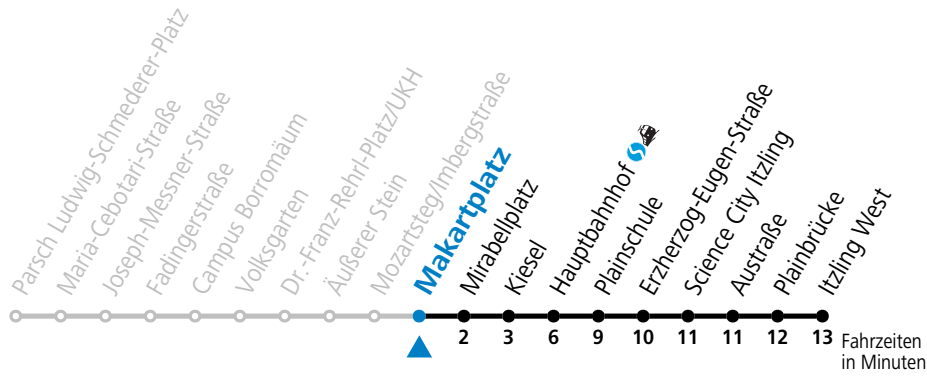

gültig ab 8.9.2024.

Alle Angaben ohne Gewähr.

Montag bis Freitag		Samstag		Sonn- und Feiertag	
5	29 49	5	49	5	30
6	09 29 35 42 52	6	09 29 49	6	00 30
7	02 12 22 32 42 52	7	09 29 49	7	00 30
8	02 12 22 32 42 52	8	09 29 39 49	8	00 30
9	02 12 22 32 42 52	9	02 17 32 47	9	00 30 45
10	02 12 22 32 42 52	10	02 17 32 47	10	00 29 49
11	02 12 22 32 42 52	11	02 17 32 47	11	09 29 49
12	02 12 22 32 42 52 57	12	02 17 32 47	12	09 29 49
13	02 12 22 32 42 52	13	02 17 32 47	13	09 29 49
14	02 12 22 32 42 52	14	02 17 32 47	14	09 29 49
15	02 12 22 32 42 52	15	02 17 32 47	15	09 29 49
16	02 12 22 32 42 52	16	02 17 32 47	16	09 29 49
17	02 12 22 32 42 52	17	02 17 32 47	17	09 29 49
18	02 12 22 30 40 50	18	02 17 29 49	18	09 29 49
19	00 10 29 49	19	09 29 49	19	09 29 49
20	09 29 49	20	09 29 49	20	09 29 49
21	09 29 49	21	09 29 49	21	09 29 49
22	09 29 49	22	09 29 49	22	09 29 49
23	09	23	19	23	09

* **NACHTSTERN: Freitag, sowie vor Sonn-/Feiertag ab ca. 22:00 Uhr - Verkehr nach Samstag-Fahrplan**

Ferien im Bundesland Salzburg: 23.12.2023 bis 07.01.2024, 12. bis 18.02., 23.03. bis 01.04., 06.07. bis 08.09., 24.09. und 26.10. bis 02.11.2024 (Vorbehaltlich Änderungen durch die Schulbehörde)

Aufgabenträgerschaft: Stadt Salzburg, Betreiber: Salzburg Linien Verkehrsbetriebe GmbH, Bayerhamerstraße 16, 5020 Salzburg, Tel.: +43 (0)800 220050