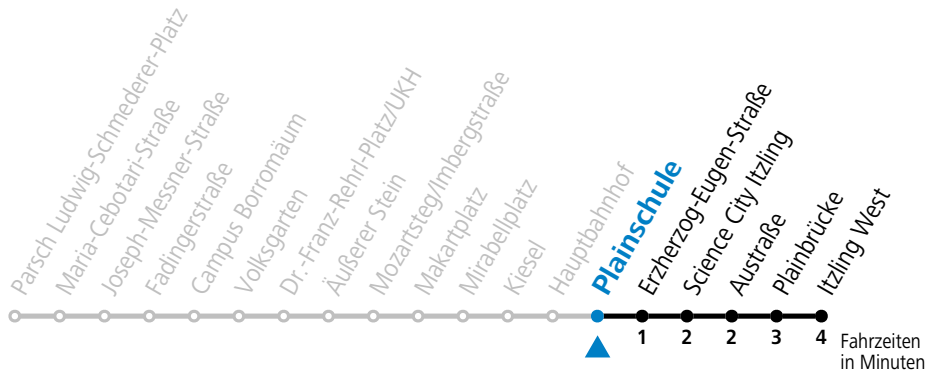

gültig ab 8.9.2024.

Alle Angaben ohne Gewähr.

Montag bis Freitag		Samstag		Sonn- und Feiertag	
5	37 57	5	57	5	38
6	17 37 44 51	6	17 37 57	6	08 38
7	01 11 21 31 41 51	7	17 37 57	7	08 38
8	01 11 21 31 41 51	8	17 37 47 57	8	08 38
9	01 11 21 31 41 51	9	11 26 41 56	9	08 38 53
10	01 11 21 31 41 51	10	11 26 41 56	10	08 37 57
11	01 11 21 31 41 51	11	11 26 41 56	11	17 37 57
12	01 11 21 31 41 51	12	11 26 41 56	12	17 37 57
13	01 06 11 21 31 41 51	13	11 26 41 56	13	17 37 57
14	01 11 21 31 41 51	14	11 26 41 56	14	17 37 57
15	01 11 21 31 41 51	15	11 26 41 56	15	17 37 57
16	01 11 21 31 41 51	16	11 26 41 56	16	17 37 57
17	01 11 21 31 41 51	17	11 26 41 56	17	17 37 57
18	01 11 21 31 40 50	18	11 26 37 57	18	17 37 57
19	00 10 20 37 57	19	17 37 57	19	17 37 57
20	17 37 57	20	17 37 57	20	17 37 57
21	17 37 57	21	17 37 57	21	17 37 57
22	17 37 57	22	17 37 57	22	17 37 57
23	17	23	27	23	17

* **NACHTSTERN: Freitag, sowie vor Sonn-/Feiertag ab ca. 22:00 Uhr - Verkehr nach Samstag-Fahrplan**
Ferien im Bundesland Salzburg: 23.12.2023 bis 07.01.2024, 12. bis 18.02., 23.03. bis 01.04., 06.07. bis 08.09., 24.09. und 26.10. bis 02.11.2024 (Vorbehaltlich Änderungen durch die Schulbehörde)

Aufgabenträgerschaft: Stadt Salzburg, Betreiber: Salzburg Linien Verkehrsbetriebe GmbH, Bayerhammerstraße 16, 5020 Salzburg, Tel.: +43 (0)800 220050