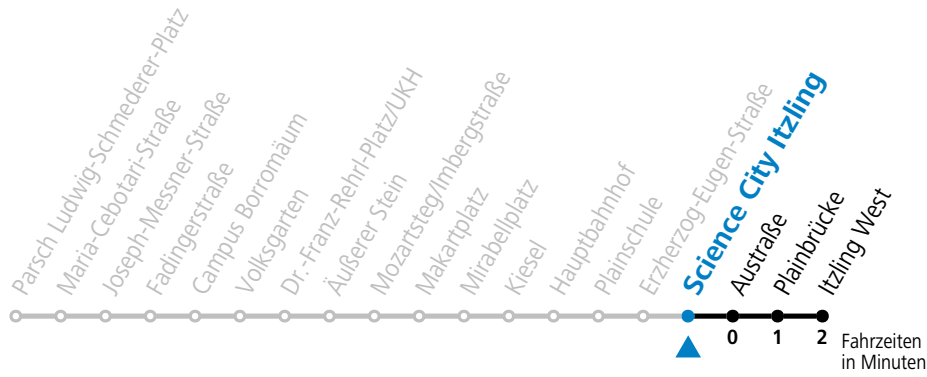

gültig ab 8.9.2024.

Alle Angaben ohne Gewähr.

Montag bis Freitag		Samstag		Sonn- und Feiertag	
5	39 59	5	59	5	40
6	19 39 47 54	6	19 39 59	6	10 40
7	04 14 24 34 44 54	7	19 39 59	7	10 40
8	04 14 24 34 44 54	8	19 39 49 59	8	10 40
9	04 14 24 34 44 54	9	14 29 44 59	9	10 40 55
10	04 14 24 34 44 54	10	14 29 44 59	10	10 39 59
11	04 14 24 34 44 54	11	14 29 44 59	11	19 39 59
12	04 14 24 34 44 54	12	14 29 44 59	12	19 39 59
13	04 09 14 24 34 44 54	13	14 29 44 59	13	19 39 59
14	04 14 24 34 44 54	14	14 29 44 59	14	19 39 59
15	04 14 24 34 44 54	15	14 29 44 59	15	19 39 59
16	04 14 24 34 44 54	16	14 29 44 59	16	19 39 59
17	04 14 24 34 44 54	17	14 29 44 59	17	19 39 59
18	04 14 24 34 42 52	18	14 29 39 59	18	19 39 59
19	02 12 22 39 59	19	19 39 59	19	19 39 59
20	19 39 59	20	19 39 59	20	19 39 59
21	19 39 59	21	19 39 59	21	19 39 59
22	19 39 59	22	19 39 59	22	19 39 59
23	19	23	29	23	19

* **NACHTSTERN: Freitag, sowie vor Sonn-/Feiertag ab ca. 22:00 Uhr - Verkehr nach Samstag-Fahrplan**

Ferien im Bundesland Salzburg: 23.12.2023 bis 07.01.2024, 12. bis 18.02., 23.03. bis 01.04., 06.07. bis 08.09., 24.09. und 26.10. bis 02.11.2024 (Vorbehaltlich Änderungen durch die Schulbehörde)

Aufgabenträgerschaft: Stadt Salzburg, Betreiber: Salzburg Linien Verkehrsbetriebe GmbH, Bayerhamerstraße 16, 5020 Salzburg, Tel.: +43 (0)800 220050