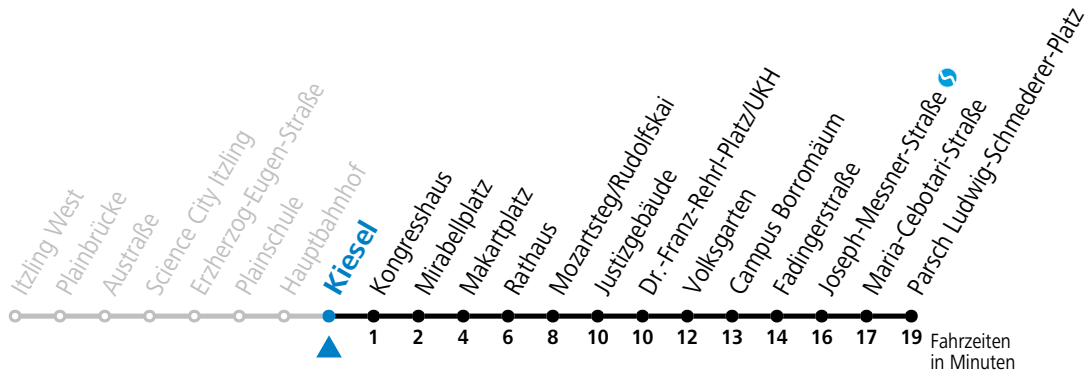

gültig ab 8.9.2024.

Alle Angaben ohne Gewähr.

Montag bis Freitag		Samstag		Sonn- und Feiertag	
5	58				
6	18 38 55	6	18 38 58	6	00 30
7	05 15 25 35 45 55	7	18 38 58	7	00 30
8	05 15 25 35 45 55	8	18 38 58	8	00 30
9	05 15 25 35 45 55	9	13 28 43 58	9	00 30 58
10	05 15 25 35 45 55	10	13 28 43 58	10	18 38 58
11	05 15 25 35 45 55	11	13 28 43 58	11	18 38 58
12	05 15 25 35 45 55	12	13 28 43 58	12	18 38 58
13	05 15 25 30^a 35 45 55	13	13 28 43 58	13	18 38 58
14	05 15 25 35 45 55	14	13 28 43 58	14	18 38 58
15	05 15 25 35 45 55	15	13 28 43 58	15	18 38 58
16	05 15 25 35 45 55	16	13 28 43 58	16	18 38 58
17	05 15 25 35 45 55	17	13 28 43 58	17	18 38 58
18	05 15 25 35 45 52^a 58	18	08^a 18 38 48^a 58	18	18 38 58
19	08^a 18 28^a 38 58	19	18 38 58	19	18 38 58
20	18 38 58	20	18 38 58	20	18 38 58
21	18 38 58	21	18 38 58	21	18 38 58
22	18 38 58	22	18 38 58^a	22	18 38 58
23	12^a 32^a	23	10 43^a	23	13^a 33^a

a = bis Makartplatz

* **NACHTSTERN: Freitag, sowie vor Sonn-/Feiertag ab ca. 22:00 Uhr - Verkehr nach Samstag-Fahrplan**

Ferien im Bundesland Salzburg: 23.12.2023 bis 07.01.2024, 12. bis 18.02., 23.03. bis 01.04., 06.07. bis 08.09., 24.09. und 26.10. bis 02.11.2024 (Vorbehaltlich Änderungen durch die Schulbehörde)

Aufgabenträgerschaft: Stadt Salzburg, Betreiber: Salzburg Linien Verkehrsbetriebe GmbH, Bayerhamerstraße 16, 5020 Salzburg, Tel.: +43 (0)800 220050