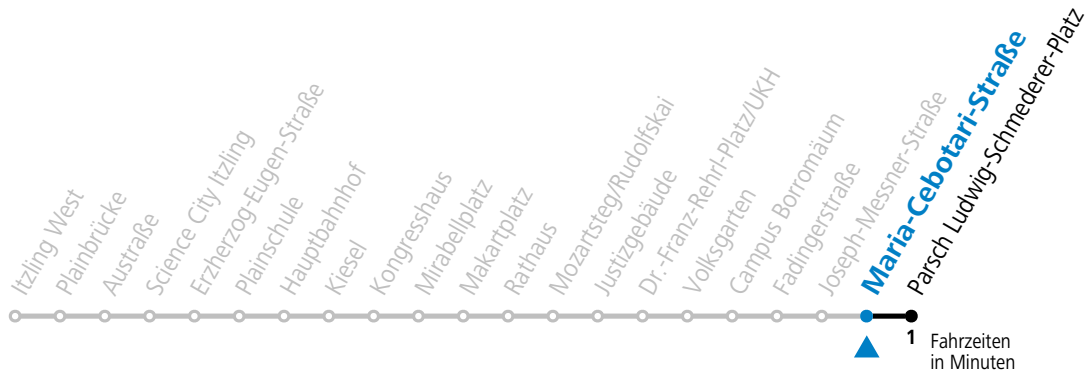

gültig ab 8.9.2024.

Alle Angaben ohne Gewähr.

Montag bis Freitag		Samstag		Sonn- und Feiertag	
5	35 55	5	55	5	45
6	15 25 35 45 55	6	15 35 55	6	16 46
7	04 13 23 33 43 53	7	15 35 55	7	16 46
8	03 13 23 33 43 53	8	15 35 45 55	8	16 46
9	03 13 23 33 43 53	9	15 31 46	9	16 46
10	03 13 23 33 43 53	10	01 16 31 46	10	15 35 55
11	03 13 23 33 43 53	11	01 16 31 46	11	15 35 55
12	03 13 23 33 43 53	12	01 16 31 46	12	15 25 35 55
13	03 13 23 33 43 53	13	01 16 31 46	13	15 35 55
14	03 13 23 33 43 53	14	01 16 31 46	14	15 35 55
15	03 13 23 33 43 53	15	01 16 31 46	15	15 35 55
16	03 13 23 33 43 53	16	01 16 31 46	16	15 35 55
17	03 13 23 33 43 53	17	01 16 31 46	17	15 35 55
18	03 13 23 33 43 53	18	01 15 35 55	18	15 35 55
19	03 15 35 55	19	15 35 55	19	15 35 55
20	15 35 55	20	15 35 55	20	15 35 55
21	15 35 55	21	15 35 55	21	15 35 55
22	15 35 55	22	15 35 55	22	15 35 55
23	15	23	25	23	15
		0	02 37		
		1	12		

* **NACHTSTERN: Freitag, sowie vor Sonn-/Feiertag ab ca. 22:00 Uhr - Verkehr nach Samstag-Fahrplan**

Ferien im Bundesland Salzburg: 23.12.2023 bis 07.01.2024, 12. bis 18.02., 23.03. bis 01.04., 06.07. bis 08.09., 24.09. und 26.10. bis 02.11.2024 (Vorbehaltlich Änderungen durch die Schulbehörde)

Aufgabenträgerschaft: Stadt Salzburg, Betreiber: Salzburg Linien Verkehrsbetriebe GmbH, Bayerhamerstraße 16, 5020 Salzburg, Tel.: +43 (0)800 220050