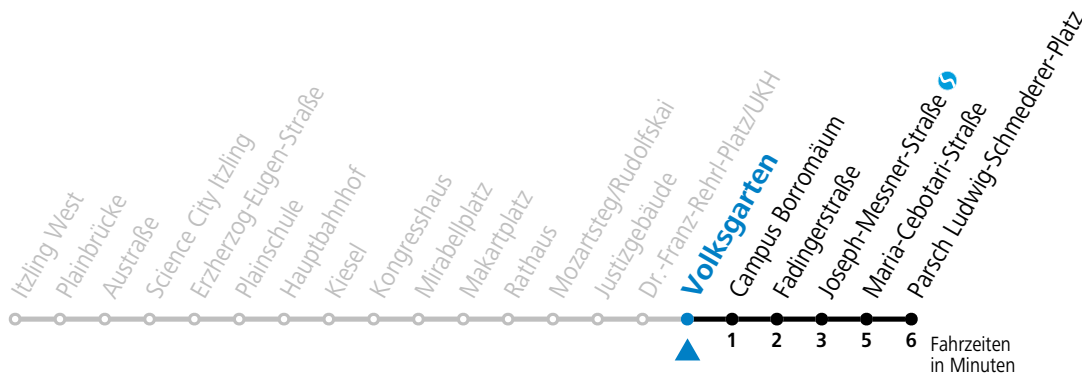

gültig ab 8.9.2024.

Alle Angaben ohne Gewähr.

Montag bis Freitag		Samstag		Sonn- und Feiertag	
5	30 50	5	50	5	40
6	10 20 30 40 50 58	6	10 30 50	6	12 42
7	07 17 27 37 47 57	7	10 30 50	7	12 42
8	07 17 27 37 47 57	8	10 30 40 50	8	12 42
9	07 17 27 37 47 57	9	10 25 40 55	9	12 42
10	07 17 27 37 47 57	10	10 25 40 55	10	10 30 50
11	07 17 27 37 47 57	11	10 25 40 55	11	10 30 50
12	07 17 27 37 47 57	12	10 25 40 55	12	10 20 30 50
13	07 17 27 37 47 57	13	10 25 40 55	13	10 30 50
14	07 17 27 37 47 57	14	10 25 40 55	14	10 30 50
15	07 17 27 37 47 57	15	10 25 40 55	15	10 30 50
16	07 17 27 37 47 57	16	10 25 40 55	16	10 30 50
17	07 17 27 37 47 57	17	10 25 40 55	17	10 30 50
18	07 17 27 37 47 57	18	10 30 50	18	10 30 50
19	10 30 50	19	10 30 50	19	10 30 50
20	10 30 50	20	10 30 50	20	10 30 50
21	10 30 50	21	10 30 50	21	10 30 50
22	10 30 50	22	10 30 50	22	10 30 50
23	10	23	22 57	23	10
		0	32		
		1	07		

* **NACHTSTERN: Freitag, sowie vor Sonn-/Feiertag ab ca. 22:00 Uhr - Verkehr nach Samstag-Fahrplan**
Ferien im Bundesland Salzburg: 23.12.2023 bis 07.01.2024, 12. bis 18.02., 23.03. bis 01.04., 06.07. bis 08.09., 24.09. und 26.10. bis 02.11.2024 (Vorbehaltlich Änderungen durch die Schulbehörde)
Aufgabenträgerschaft: Stadt Salzburg, Betreiber: Salzburg Linien Verkehrsbetriebe GmbH, Bayerhammerstraße 16, 5020 Salzburg, Tel.: +43 (0)800 220050