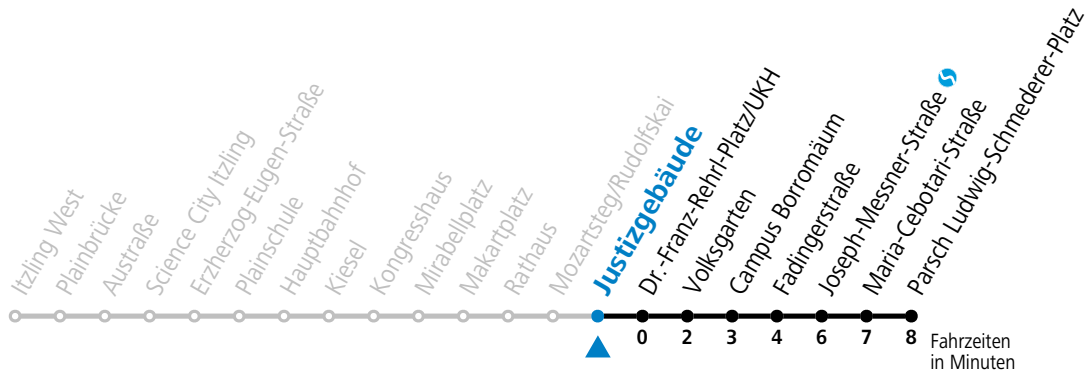

gültig ab 8.9.2024.

Alle Angaben ohne Gewähr.

Montag bis Freitag		Samstag		Sonn- und Feiertag	
5	28 48	5	48	5	38
6	08 18 28 38 48 56	6	08 28 48	6	10 40
7	05 15 25 35 45 55	7	08 28 48	7	10 40
8	05 15 25 35 45 55	8	08 28 38 48	8	10 40
9	05 15 25 35 45 55	9	08 23 38 53	9	10 40
10	05 15 25 35 45 55	10	08 23 38 53	10	08 28 48
11	05 15 25 35 45 55	11	08 23 38 53	11	08 28 48
12	05 15 25 35 45 55	12	08 23 38 53	12	08 18 28 48
13	05 15 25 35 45 55	13	08 23 38 53	13	08 28 48
14	05 15 25 35 45 55	14	08 23 38 53	14	08 28 48
15	05 15 25 35 45 55	15	08 23 38 53	15	08 28 48
16	05 15 25 35 45 55	16	08 23 38 53	16	08 28 48
17	05 15 25 35 45 55	17	08 23 38 53	17	08 28 48
18	05 15 25 35 45 55	18	08 28 48	18	08 28 48
19	08 28 48	19	08 28 48	19	08 28 48
20	08 28 48	20	08 28 48	20	08 28 48
21	08 28 48	21	08 28 48	21	08 28 48
22	08 28 48	22	08 28 48	22	08 28 48
23	08	23	20 55	23	08
		0	30		
		1	05		

* NACHTSTERN: Freitag, sowie vor Sonn-/Feiertag ab ca. 22:00 Uhr - Verkehr nach Samstag-Fahrplan
Ferien im Bundesland Salzburg: 23.12.2023 bis 07.01.2024, 12. bis 18.02., 23.03. bis 01.04., 06.07. bis 08.09., 24.09. und 26.10. bis 02.11.2024 (Vorbehaltlich Änderungen durch die Schulbehörde)
Aufgabenträgerschaft: Stadt Salzburg, Betreiber: Salzburg Linien Verkehrsbetriebe GmbH, Bayerhamerstraße 16, 5020 Salzburg, Tel.: +43 (0)800 220050