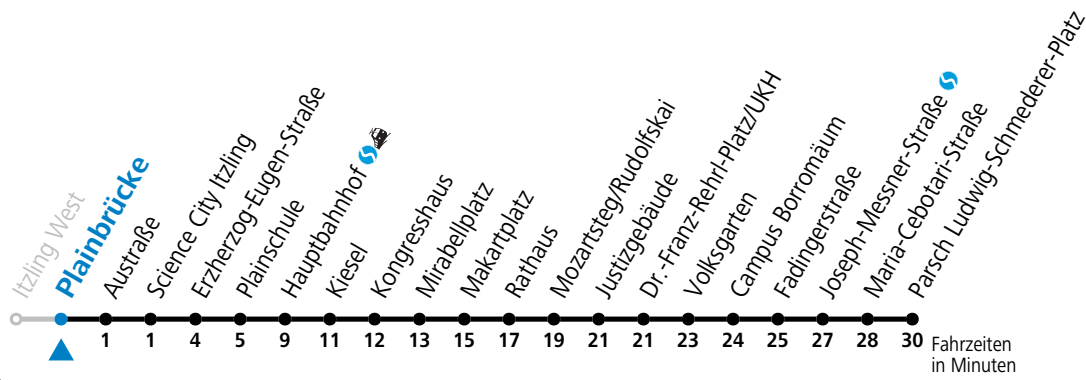

gültig ab 8.9.2024.

Alle Angaben ohne Gewähr.

Montag bis Freitag		Samstag		Sonn- und Feiertag	
5	48			5	50
6	08 28 43 53	6	08 28 48	6	20 50
7	03 13 23 33 43 53	7	08 28 48	7	20 50
8	03 13 23 33 43 53	8	08 28 48	8	20 50
9	03 13 23 33 43 53	9	01 16 31 46	9	20 48
10	03 13 23 33 43 53	10	01 16 31 46	10	08 28 48
11	03 13 23 33 43 53	11	01 16 31 46	11	08 28 48
12	03 13 23 33 43 53	12	01 16 31 46	12	08 28 48
13	03 13 18^a 23 33 43 53	13	01 16 31 46	13	08 28 48
14	03 13 23 33 43 53	14	01 16 31 46	14	08 28 48
15	03 13 23 33 43 53	15	01 16 31 46	15	08 28 48
16	03 13 23 33 43 53	16	01 16 31 46	16	08 28 48
17	03 13 23 33 43 53	17	01 16 31 48 58^a	17	08 28 48
18	03 13 23 33 41^a 48 58^a	18	08 28 38^a 48	18	08 28 48
19	08 18^a 28 48	19	08 28 48	19	08 28 48
20	08 28 48	20	08 28 48	20	08 28 48
21	08 28 48	21	08 28 48	21	08 28 48
22	08 28 48	22	08 28 48^a	22	08 28 48
23	03^a 23^a	23	01 33^a	23	03^a 23^a

a = bis Makartplatz

* **NACHTSTERN: Freitag, sowie vor Sonn-/Feiertag ab ca. 22:00 Uhr - Verkehr nach Samstag-Fahrplan**

Ferien im Bundesland Salzburg: 23.12.2023 bis 07.01.2024, 12. bis 18.02., 23.03. bis 01.04., 06.07. bis 08.09., 24.09. und 26.10. bis 02.11.2024 (Vorbehaltlich Änderungen durch die Schulbehörde)

Aufgabenträgerschaft: Stadt Salzburg, Betreiber: Salzburg Linien Verkehrsbetriebe GmbH, Bayerhamerstraße 16, 5020 Salzburg, Tel.: +43 (0)800 220050