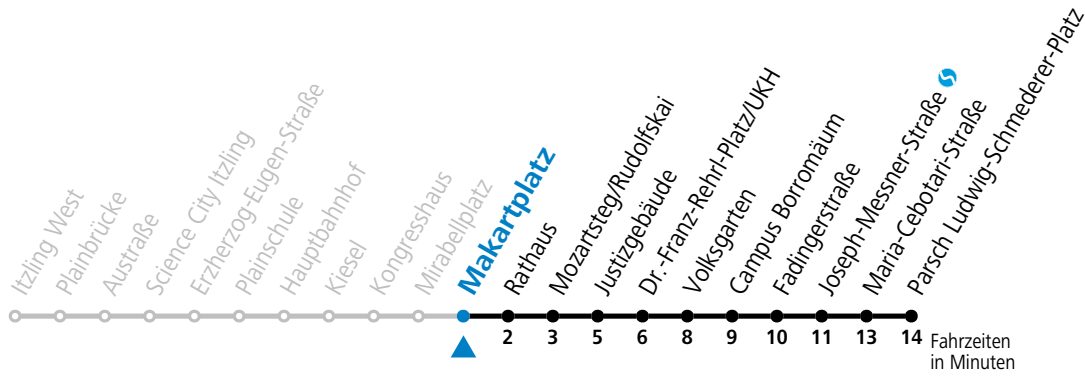

gültig ab 8.9.2024.

Alle Angaben ohne Gewähr.

Montag bis Freitag					Samstag					Sonn- und Feiertag							
6	02	22	42	59	6	22	42			6	04	34					
7	09	19	29	39	49	59	7	02	22	42	7	04	34				
8	09	19	29	39	49	59	8	02	22	42	8	04	34				
9	09	19	29	39	49	59	9	02	17	32	47	9	04	34			
10	09	19	29	39	49	59	10	02	17	32	47	10	02	22	42		
11	09	19	29	39	49	59	11	02	17	32	47	11	02	22	42		
12	09	19	29	39	49	59	12	02	17	32	47	12	02	22	42		
13	09	19	29	39	49	59	13	02	17	32	47	13	02	22	42		
14	09	19	29	39	49	59	14	02	17	32	47	14	02	22	42		
15	09	19	29	39	49	59	15	02	17	32	47	15	02	22	42		
16	09	19	29	39	49	59	16	02	17	32	47	16	02	22	42		
17	09	19	29	39	49	59	17	02	17	32	47	17	02	22	42		
18	09	19	29	39	49		18	02	22	42		18	02	22	42		
19	02	22	42				19	02	22	42		19	02	22	42		
20	02	22	42				20	02	22	42		20	02	22	42		
21	02	22	42				21	02	22	42		21	02	22	42		
22	02	22	42				22	02	22	42		22	02	22	42		
23	02						23	14				23	02				

* **NACHTSTERN: Freitag, sowie vor Sonn-/Feiertag ab ca. 22:00 Uhr - Verkehr nach Samstag-Fahrplan**

Ferien im Bundesland Salzburg: 23.12.2023 bis 07.01.2024, 12. bis 18.02., 23.03. bis 01.04., 06.07. bis 08.09., 24.09. und 26.10. bis 02.11.2024 (Vorbehaltlich Änderungen durch die Schulbehörde)

Aufgabenträgerschaft: Stadt Salzburg, Betreiber: Salzburg Linien Verkehrsbetriebe GmbH, Bayerhammerstraße 16, 5020 Salzburg, Tel.: +43 (0)800 220050