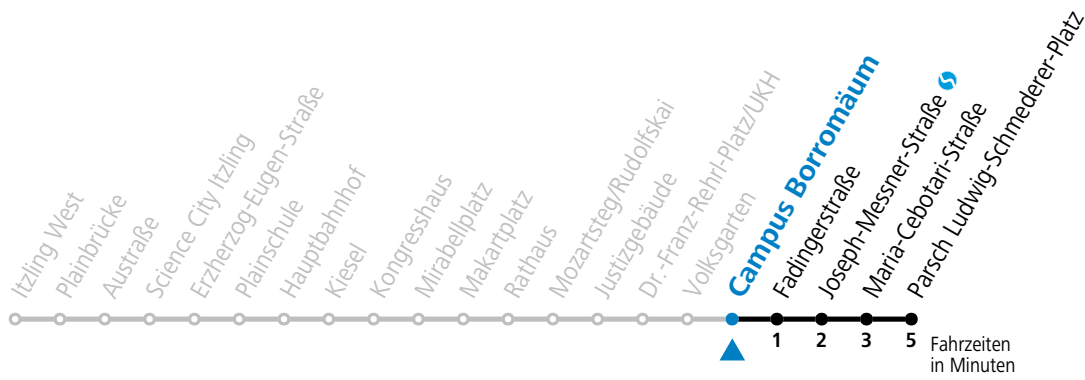

* **NACHTSTERN: Freitag, sowie vor Sonn-/Feiertag ab ca. 22:00 Uhr - Verkehr nach Samstag-Fahrplan**
 Ferien im Bundesland Salzburg: 23.12.2023 bis 07.01.2024, 12. bis 18.02., 23.03. bis 01.04., 06.07. bis 08.09., 24.09. und 26.10. bis 02.11.2024 (Vorbehaltlich Änderungen durch die Schulbehörde)

Aufgabenträgerschaft: Stadt Salzburg, Betreiber: Salzburg Linien Verkehrsbetriebe GmbH, Bayerhamerstraße 16, 5020 Salzburg, Tel.: +43 (0)800 220050

gültig ab 8.9.2024.

Alle Angaben ohne Gewähr.

Montag bis Freitag		Samstag		Sonn- und Feiertag	
5	30 50	5	50	5	40
6	10 20 30 40 50 58	6	10 30 50	6	12 42
7	07 17 27 37 47 57	7	10 30 50	7	12 42
8	07 17 27 37 47 57	8	10 30 40 50	8	12 42
9	07 17 27 37 47 57	9	10 25 40 55	9	12 42
10	07 17 27 37 47 57	10	10 25 40 55	10	10 30 50
11	07 17 27 37 47 57	11	10 25 40 55	11	10 30 50
12	07 17 27 37 47 57	12	10 25 40 55	12	10 20 30 50
13	07 17 27 37 47 57	13	10 25 40 55	13	10 30 50
14	07 17 27 37 47 57	14	10 25 40 55	14	10 30 50
15	07 17 27 37 47 57	15	10 25 40 55	15	10 30 50
16	07 17 27 37 47 57	16	10 25 40 55	16	10 30 50
17	07 17 27 37 47 57	17	10 25 40 55	17	10 30 50
18	07 17 27 37 47 57	18	10 30 50	18	10 30 50
19	10 30 50	19	10 30 50	19	10 30 50
20	10 30 50	20	10 30 50	20	10 30 50
21	10 30 50	21	10 30 50	21	10 30 50
22	10 30 50	22	10 30 50	22	10 30 50
23	10	23	22 57	23	10
		0	32		
		1	07		

* **NACHTSTERN: Freitag, sowie vor Sonn-/Feiertag ab ca. 22:00 Uhr - Verkehr nach Samstag-Fahrplan**
 Ferien im Bundesland Salzburg: 23.12.2023 bis 07.01.2024, 12. bis 18.02., 23.03. bis 01.04., 06.07. bis 08.09., 24.09. und 26.10. bis 02.11.2024 (Vorbehaltlich Änderungen durch die Schulbehörde)
Aufgabenträgerschaft: Stadt Salzburg, Betreiber: Salzburg Linien Verkehrsbetriebe GmbH, Bayerhammerstraße 16, 5020 Salzburg, Tel.: +43 (0)800 220050