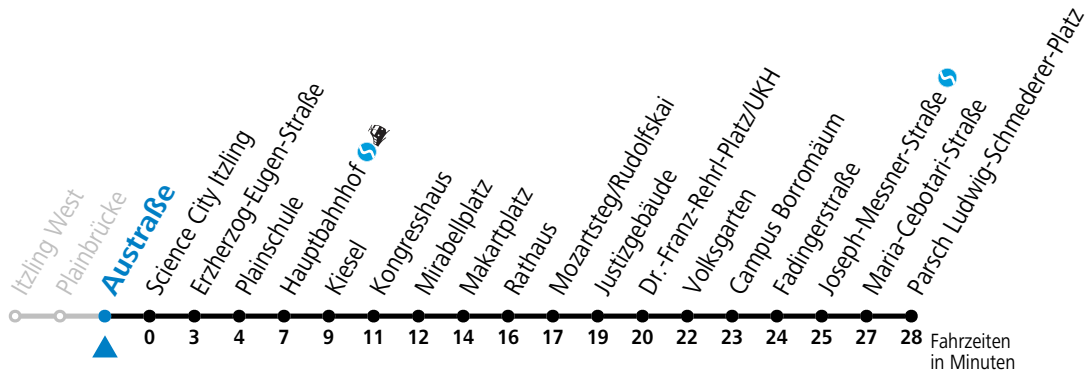

gültig ab 8.9.2024.

Alle Angaben ohne Gewähr.

Montag bis Freitag		Samstag		Sonn- und Feiertag	
5	49			5	51
6	09 29 45 55	6	09 29 49	6	21 51
7	05 15 25 35 45 55	7	09 29 49	7	21 51
8	05 15 25 35 45 55	8	09 29 49	8	21 51
9	05 15 25 35 45 55	9	03 18 33 48	9	21 49
10	05 15 25 35 45 55	10	03 18 33 48	10	09 29 49
11	05 15 25 35 45 55	11	03 18 33 48	11	09 29 49
12	05 15 25 35 45 55	12	03 18 33 48	12	09 29 49
13	05 15 20^a 25 35 45 55	13	03 18 33 48	13	09 29 49
14	05 15 25 35 45 55	14	03 18 33 48	14	09 29 49
15	05 15 25 35 45 55	15	03 18 33 48	15	09 29 49
16	05 15 25 35 45 55	16	03 18 33 48	16	09 29 49
17	05 15 25 35 45 55	17	03 18 33 49 59^a	17	09 29 49
18	05 15 25 35 42^a 49 59^a	18	09 29 39^a 49	18	09 29 49
19	09 19^a 29 49	19	09 29 49	19	09 29 49
20	09 29 49	20	09 29 49	20	09 29 49
21	09 29 49	21	09 29 49	21	09 29 49
22	09 29 49	22	09 29 49^a	22	09 29 49
23	04^a 24^a	23	02 34^a	23	04^a 24^a

a = bis Makartplatz

* **NACHTSTERN: Freitag, sowie vor Sonn-/Feiertag ab ca. 22:00 Uhr - Verkehr nach Samstag-Fahrplan**

Ferien im Bundesland Salzburg: 23.12.2023 bis 07.01.2024, 12. bis 18.02., 23.03. bis 01.04., 06.07. bis 08.09., 24.09. und 26.10. bis 02.11.2024 (Vorbehaltlich Änderungen durch die Schulbehörde)

Aufgabenträgerschaft: Stadt Salzburg, Betreiber: Salzburg Linien Verkehrsbetriebe GmbH, Bayerhamerstraße 16, 5020 Salzburg, Tel.: +43 (0)800 220050