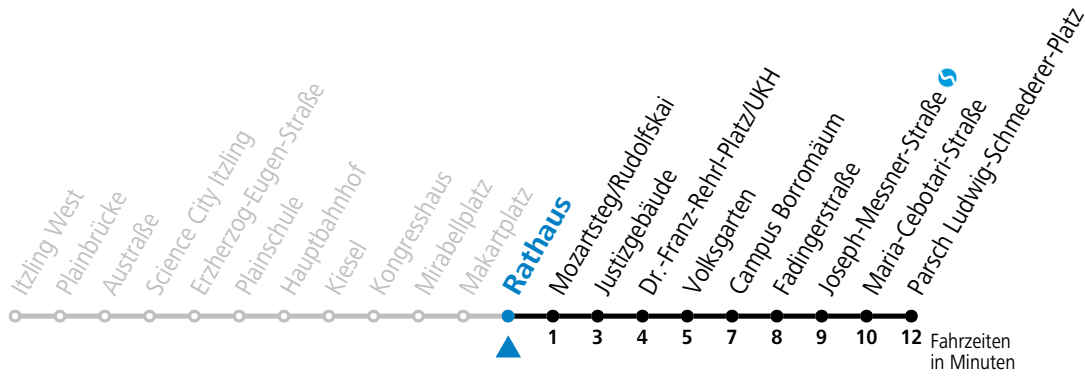

gültig ab 8.9.2024.

Alle Angaben ohne Gewähr.

Montag bis Freitag		Samstag		Sonn- und Feiertag	
6	04 24 44 53	6	24 44	6	06 36
7	02 12 22 32 42 52	7	04 24 44	7	06 36
8	02 12 22 32 42 52	8	04 24 44	8	06 36
9	02 12 22 32 42 52	9	04 20 35 50	9	06 36
10	02 12 22 32 42 52	10	05 20 35 50	10	04 24 44
11	02 12 22 32 42 52	11	05 20 35 50	11	04 24 44
12	02 12 22 32 42 52	12	05 20 35 50	12	04 24 44
13	02 12 22 32 42 52	13	05 20 35 50	13	04 24 44
14	02 12 22 32 42 52	14	05 20 35 50	14	04 24 44
15	02 12 22 32 42 52	15	05 20 35 50	15	04 24 44
16	02 12 22 32 42 52	16	05 20 35 50	16	04 24 44
17	02 12 22 32 42 52	17	05 20 35 50	17	04 24 44
18	02 12 22 32 42 52	18	04 24 44	18	04 24 44
19	04 24 44	19	04 24 44	19	04 24 44
20	04 24 44	20	04 24 44	20	04 24 44
21	04 24 44	21	04 24 44	21	04 24 44
22	04 24 44	22	04 24 44	22	04 24 44
23	04	23	16 51	23	04
		0	26		
		1	01		

* **NACHTSTERN: Freitag, sowie vor Sonn-/Feiertag ab ca. 22:00 Uhr - Verkehr nach Samstag-Fahrplan**
Ferien im Bundesland Salzburg: 23.12.2023 bis 07.01.2024, 12. bis 18.02., 23.03. bis 01.04., 06.07. bis 08.09., 24.09. und 26.10. bis 02.11.2024 (Vorbehaltlich Änderungen durch die Schulbehörde)
Aufgabenträgerschaft: Stadt Salzburg, Betreiber: Salzburg Linien Verkehrsbetriebe GmbH, Bayerhamerstraße 16, 5020 Salzburg, Tel.: +43 (0)800 220050