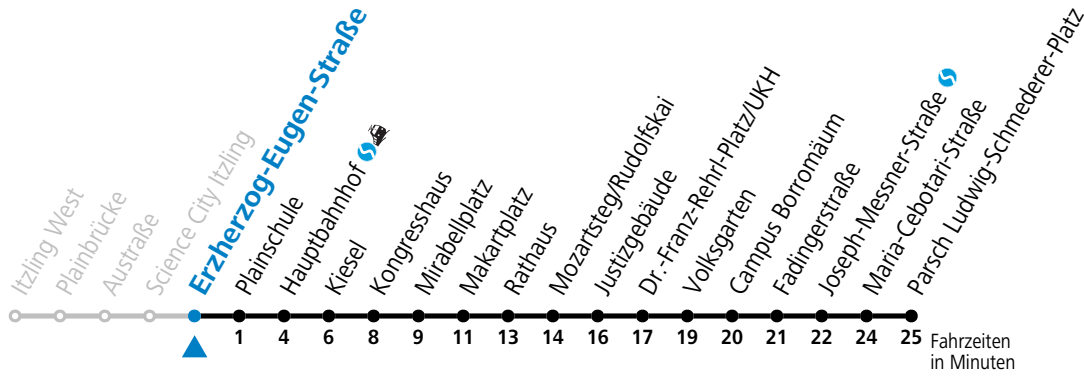

gültig ab 8.9.2024.

Alle Angaben ohne Gewähr.

Montag bis Freitag								Samstag					Sonn- und Feiertag				
5	52												5	54			
6	12	32	48	58				6	12	32	52	6	24	54			
7	08	18	28	38	48	58		7	12	32	52	7	24	54			
8	08	18	28	38	48	58		8	12	32	52	8	24	54			
9	08	18	28	38	48	58		9	06	21	36	51	9	24	52		
10	08	18	28	38	48	58		10	06	21	36	51	10	12	32	52	
11	08	18	28	38	48	58		11	06	21	36	51	11	12	32	52	
12	08	18	28	38	48	58		12	06	21	36	51	12	12	32	52	
13	08	18	23^a	28	38	48	58	13	06	21	36	51	13	12	32	52	
14	08	18	28	38	48	58		14	06	21	36	51	14	12	32	52	
15	08	18	28	38	48	58		15	06	21	36	51	15	12	32	52	
16	08	18	28	38	48	58		16	06	21	36	51	16	12	32	52	
17	08	18	28	38	48	58		17	06	21	36	52	17	12	32	52	
18	08	18	28	38	45^a	52		18	02^a	12	32	42^a	52	18	12	32	52
19	02^a	12	22^a	32	52			19	12	32	52		19	12	32	52	
20	12	32	52					20	12	32	52		20	12	32	52	
21	12	32	52					21	12	32	52		21	12	32	52	
22	12	32	52					22	12	32	52^a		22	12	32	52	
23	07^a	27^a						23	05	37^a			23	07^a	27^a		

a = bis Makartplatz

* **NACHTSTERN: Freitag, sowie vor Sonn-/Feiertag ab ca. 22:00 Uhr - Verkehr nach Samstag-Fahrplan**

Ferien im Bundesland Salzburg: 23.12.2023 bis 07.01.2024, 12. bis 18.02., 23.03. bis 01.04., 06.07. bis 08.09., 24.09. und 26.10. bis 02.11.2024 (Vorbehaltlich Änderungen durch die Schulbehörde)

Aufgabenträgerschaft: Stadt Salzburg, Betreiber: Salzburg Linien Verkehrsbetriebe GmbH, Bayerhamerstraße 16, 5020 Salzburg, Tel.: +43 (0)800 220050