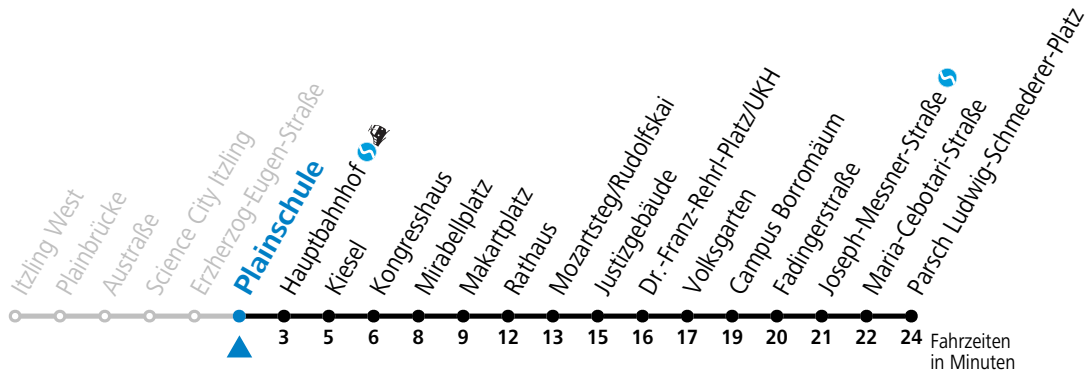

gültig ab 8.9.2024.

Alle Angaben ohne Gewähr.

Montag bis Freitag		Samstag		Sonn- und Feiertag	
5	53			5	55
6	13 33 49 59	6	13 33 53	6	25 55
7	09 19 29 39 49 59	7	13 33 53	7	25 55
8	09 19 29 39 49 59	8	13 33 53	8	25 55
9	09 19 29 39 49 59	9	07 22 37 52	9	25 53
10	09 19 29 39 49 59	10	07 22 37 52	10	13 33 53
11	09 19 29 39 49 59	11	07 22 37 52	11	13 33 53
12	09 19 29 39 49 59	12	07 22 37 52	12	13 33 53
13	09 19 24^a 29 39 49 59	13	07 22 37 52	13	13 33 53
14	09 19 29 39 49 59	14	07 22 37 52	14	13 33 53
15	09 19 29 39 49 59	15	07 22 37 52	15	13 33 53
16	09 19 29 39 49 59	16	07 22 37 52	16	13 33 53
17	09 19 29 39 49 59	17	07 22 37 53	17	13 33 53
18	09 19 29 39 47^a 53	18	03^a 13 33 43^a 53	18	13 33 53
19	03^a 13 23^a 33 53	19	13 33 53	19	13 33 53
20	13 33 53	20	13 33 53	20	13 33 53
21	13 33 53	21	13 33 53	21	13 33 53
22	13 33 53	22	13 33 53^a	22	13 33 53
23	08^a 28^a	23	06 38^a	23	08^a 28^a

a = bis Makartplatz

* **NACHTSTERN: Freitag, sowie vor Sonn-/Feiertag ab ca. 22:00 Uhr - Verkehr nach Samstag-Fahrplan**

Ferien im Bundesland Salzburg: 23.12.2023 bis 07.01.2024, 12. bis 18.02., 23.03. bis 01.04., 06.07. bis 08.09., 24.09. und 26.10. bis 02.11.2024 (Vorbehaltlich Änderungen durch die Schulbehörde)

Aufgabenträgerschaft: Stadt Salzburg, Betreiber: Salzburg Linien Verkehrsbetriebe GmbH, Bayerhamerstraße 16, 5020 Salzburg, Tel.: +43 (0)800 220050