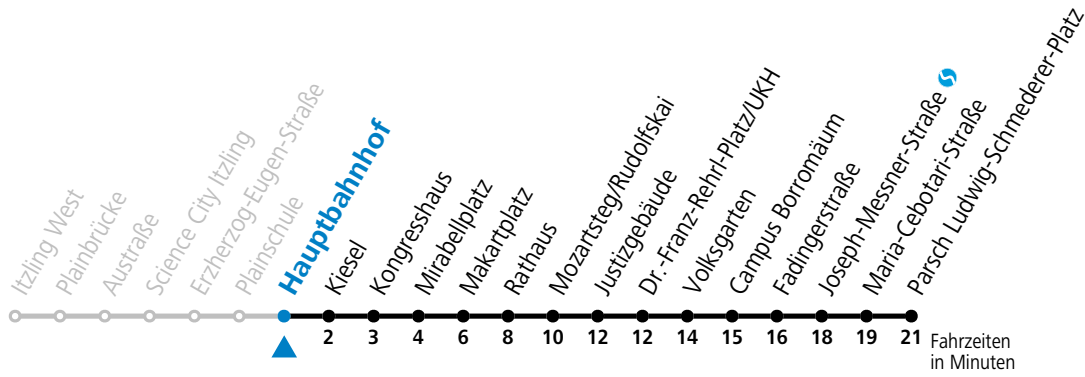

gültig ab 8.9.2024.

Alle Angaben ohne Gewähr.

Montag bis Freitag							Samstag					Sonn- und Feiertag					
5	56											5	58				
6	16	36	53				6	16	36	56		6	28	58			
7	03	13	23	33	43	53	7	16	36	56		7	28	58			
8	03	13	23	33	43	53	8	16	36	56		8	28	58			
9	03	13	23	33	43	53	9	11	26	41	56	9	28	56			
10	03	13	23	33	43	53	10	11	26	41	56	10	16	36	56		
11	03	13	23	33	43	53	11	11	26	41	56	11	16	36	56		
12	03	13	23	33	43	53	12	11	26	41	56	12	16	36	56		
13	03	13	23	28^a	33	43	53	13	11	26	41	56	13	16	36	56	
14	03	13	23	33	43	53	14	11	26	41	56	14	16	36	56		
15	03	13	23	33	43	53	15	11	26	41	56	15	16	36	56		
16	03	13	23	33	43	53	16	11	26	41	56	16	16	36	56		
17	03	13	23	33	43	53	17	11	26	41	56	17	16	36	56		
18	03	13	23	33	43	50^a	56	18	06^a	16	36	46^a	56	18	16	36	56
19	06^a	16	26^a	36	56		19	16	36	56		19	16	36	56		
20	16	36	56				20	16	36	56		20	16	36	56		
21	16	36	56				21	16	36	56		21	16	36	56		
22	16	36	56				22	16	36	56^a		22	16	36	56		
23	11^a	31^a					23	09	41^a			23	11^a	31^a			

a = bis Makartplatz

* NACHTSTERN: Freitag, sowie vor Sonn-/Feiertag ab ca. 22:00 Uhr - Verkehr nach Samstag-Fahrplan

Ferien im Bundesland Salzburg: 23.12.2023 bis 07.01.2024, 12. bis 18.02., 23.03. bis 01.04., 06.07. bis 08.09., 24.09. und 26.10. bis 02.11.2024 (Vorbehaltlich Änderungen durch die Schulbehörde)

Aufgabenträgerschaft: Stadt Salzburg, Betreiber: Salzburg Linien Verkehrsbetriebe GmbH, Bayerhamerstraße 16, 5020 Salzburg, Tel.: +43 (0)800 220050