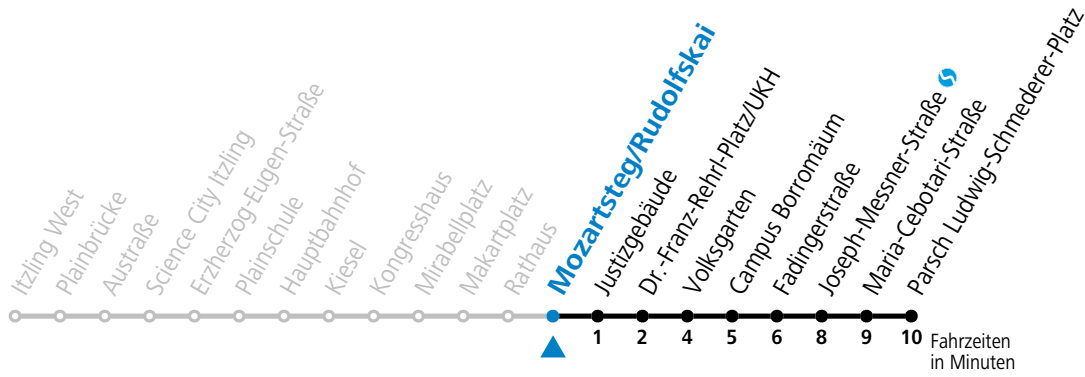

* **NACHTSTERN: Freitag, sowie vor Sonn-/Feiertag ab ca. 22:00 Uhr - Verkehr nach Samstag-Fahrplan**

Ferien im Bundesland Salzburg: 23.12.2023 bis 07.01.2024, 12. bis 18.02., 23.03. bis 01.04., 06.07. bis 08.09., 24.09. und 26.10. bis 02.11.2024 (Vorbehaltlich Änderungen durch die Schulbehörde)

Aufgabenträgerschaft: Stadt Salzburg, Betreiber: Salzburg Linien Verkehrsbetriebe GmbH, Bayerhammerstraße 16, 5020 Salzburg, Tel.: +43 (0)800 220050

gültig ab 8.9.2024.

Alle Angaben ohne Gewähr.

Montag bis Freitag		Samstag		Sonn- und Feiertag	
6	04 24 44 53	6	24 44	6	06 36
7	02 12 22 32 42 52	7	04 24 44	7	06 36
8	02 12 22 32 42 52	8	04 24 44	8	06 36
9	02 12 22 32 42 52	9	04 20 35 50	9	06 36
10	02 12 22 32 42 52	10	05 20 35 50	10	04 24 44
11	02 12 22 32 42 52	11	05 20 35 50	11	04 24 44
12	02 12 22 32 42 52	12	05 20 35 50	12	04 24 44
13	02 12 22 32 42 52	13	05 20 35 50	13	04 24 44
14	02 12 22 32 42 52	14	05 20 35 50	14	04 24 44
15	02 12 22 32 42 52	15	05 20 35 50	15	04 24 44
16	02 12 22 32 42 52	16	05 20 35 50	16	04 24 44
17	02 12 22 32 42 52	17	05 20 35 50	17	04 24 44
18	02 12 22 32 42 52	18	04 24 44	18	04 24 44
19	04 24 44	19	04 24 44	19	04 24 44
20	04 24 44	20	04 24 44	20	04 24 44
21	04 24 44	21	04 24 44	21	04 24 44
22	04 24 44	22	04 24 44	22	04 24 44
23	04	23	16 51	23	04
		0	26		
		1	01		

* **NACHTSTERN: Freitag, sowie vor Sonn-/Feiertag ab ca. 22:00 Uhr - Verkehr nach Samstag-Fahrplan**
 Ferien im Bundesland Salzburg: 23.12.2023 bis 07.01.2024, 12. bis 18.02., 23.03. bis 01.04., 06.07. bis 08.09., 24.09. und 26.10. bis 02.11.2024 (Vorbehaltlich Änderungen durch die Schulbehörde)
Aufgabenträgerschaft: Stadt Salzburg, Betreiber: Salzburg Linien Verkehrsbetriebe GmbH, Bayerhamerstraße 16, 5020 Salzburg, Tel.: +43 (0)800 220050