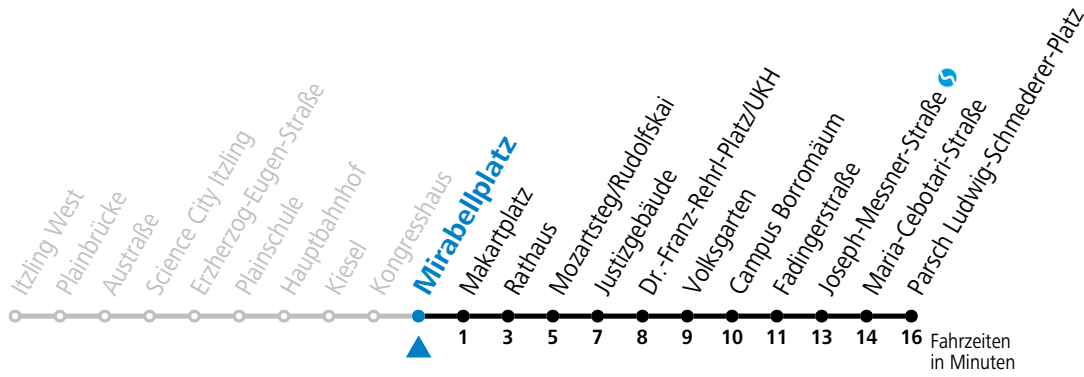

a = bis Makartplatz

*** NACHTSTERN: Freitag, sowie vor Sonn-/Feiertag ab ca. 22:00 Uhr - Verkehr nach Samstag-Fahrplan**
 Ferien im Bundesland Salzburg: 23.12.2023 bis 07.01.2024, 12. bis 18.02., 23.03. bis 01.04., 06.07. bis 08.09., 24.09. und 26.10. bis 02.11.2024 (Vorbehaltlich Änderungen durch die Schulbehörde)

Aufgabenträgerschaft: Stadt Salzburg, Betreiber: Salzburg Linien Verkehrsbetriebe GmbH, Bayerhamerstraße 16, 5020 Salzburg, Tel.: +43 (0)800 220050

Datum: 12.08.2024 13:39:44; Linie: 91-6-M-50-R; Haltestelle: 50677