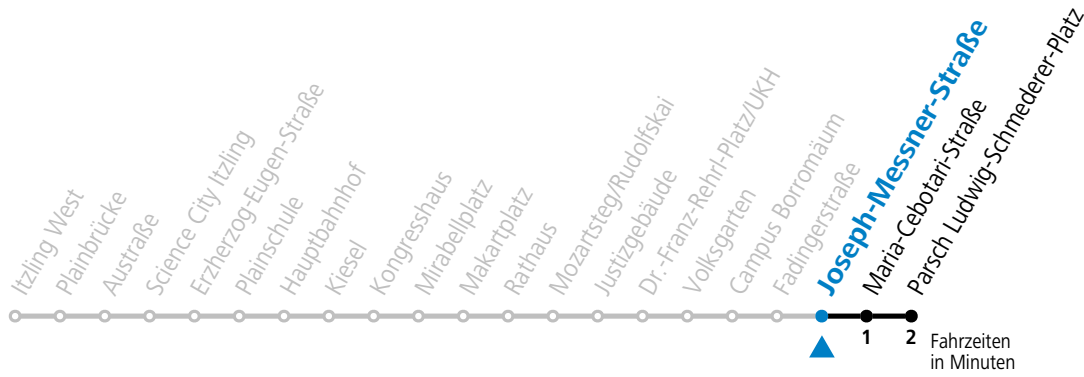

gültig ab 8.9.2024.

Alle Angaben ohne Gewähr.

Montag bis Freitag		Samstag		Sonn- und Feiertag	
5	34 54	5	54	5	44
6	14 24 34 44 54	6	14 34 54	6	15 45
7	02 11 21 31 41 51	7	14 34 54	7	15 45
8	01 11 21 31 41 51	8	14 34 44 54	8	15 45
9	01 11 21 31 41 51	9	14 29 44 59	9	15 45
10	01 11 21 31 41 51	10	14 29 44 59	10	14 34 54
11	01 11 21 31 41 51	11	14 29 44 59	11	14 34 54
12	01 11 21 31 41 51	12	14 29 44 59	12	14 24 34 54
13	01 11 21 31 41 51	13	14 29 44 59	13	14 34 54
14	01 11 21 31 41 51	14	14 29 44 59	14	14 34 54
15	01 11 21 31 41 51	15	14 29 44 59	15	14 34 54
16	01 11 21 31 41 51	16	14 29 44 59	16	14 34 54
17	01 11 21 31 41 51	17	14 29 44 59	17	14 34 54
18	01 11 21 31 41 51	18	14 34 54	18	14 34 54
19	01 14 34 54	19	14 34 54	19	14 34 54
20	14 34 54	20	14 34 54	20	14 34 54
21	14 34 54	21	14 34 54	21	14 34 54
22	14 34 54	22	14 34 54	22	14 34 54
23	14	23	25	23	14
		0	01 36		
		1	11		

* **NACHTSTERN: Freitag, sowie vor Sonn-/Feiertag ab ca. 22:00 Uhr - Verkehr nach Samstag-Fahrplan**

Ferien im Bundesland Salzburg: 23.12.2023 bis 07.01.2024, 12. bis 18.02., 23.03. bis 01.04., 06.07. bis 08.09., 24.09. und 26.10. bis 02.11.2024 (Vorbehaltlich Änderungen durch die Schulbehörde)

Aufgabenträgerschaft: Stadt Salzburg, Betreiber: Salzburg Linien Verkehrsbetriebe GmbH, Bayerhamerstraße 16, 5020 Salzburg, Tel.: +43 (0)800 220050