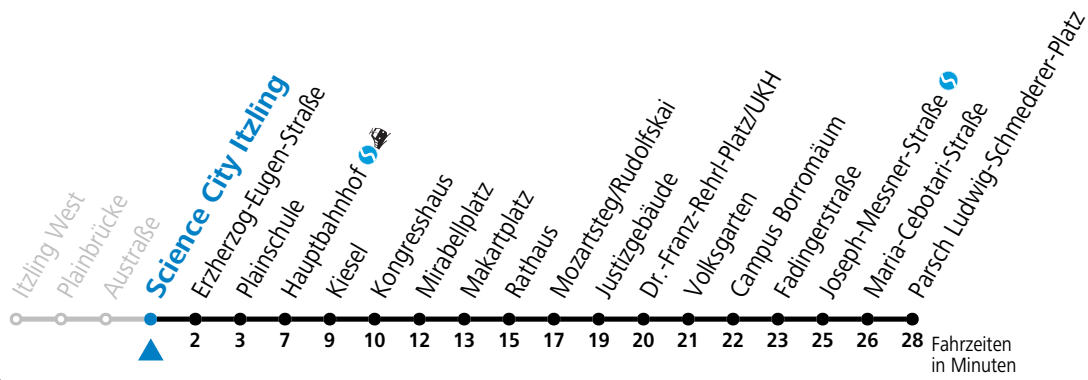

gültig ab 8.9.2024.

Alle Angaben ohne Gewähr.

Montag bis Freitag					Samstag					Sonn- und Feiertag							
5	50									5	51						
6	10	30	45	55	6	10	30	50		6	21	51					
7	05	15	25	35	45	55	7	10	30	50		7	21	51			
8	05	15	25	35	45	55	8	10	30	50		8	21	51			
9	05	15	25	35	45	55	9	03	18	33	48	9	21	50			
10	05	15	25	35	45	55	10	03	18	33	48	10	10	30	50		
11	05	15	25	35	45	55	11	03	18	33	48	11	10	30	50		
12	05	15	25	35	45	55	12	03	18	33	48	12	10	30	50		
13	05	15	20^a	25	35	45	55	13	03	18	33	48	13	10	30	50	
14	05	15	25	35	45	55	14	03	18	33	48	14	10	30	50		
15	05	15	25	35	45	55	15	03	18	33	48	15	10	30	50		
16	05	15	25	35	45	55	16	03	18	33	48	16	10	30	50		
17	05	15	25	35	45	55	17	03	18	33	50	17	10	30	50		
18	05	15	25	35	43^a	50	18	00^a	10	30	40^a	50	18	10	30	50	
19	00^a	10	20^a	30	50		19	10	30	50		19	10	30	50		
20	10	30	50				20	10	30	50		20	10	30	50		
21	10	30	50				21	10	30	50		21	10	30	50		
22	10	30	50				22	10	30	50^a		22	10	30	50		
23	04^a	24^a					23	02	35^a			23	05^a	25^a			

a = bis Makartplatz

* **NACHTSTERN: Freitag, sowie vor Sonn-/Feiertag ab ca. 22:00 Uhr - Verkehr nach Samstag-Fahrplan**

Ferien im Bundesland Salzburg: 23.12.2023 bis 07.01.2024, 12. bis 18.02., 23.03. bis 01.04., 06.07. bis 08.09., 24.09. und 26.10. bis 02.11.2024 (Vorbehaltlich Änderungen durch die Schulbehörde)

Aufgabenträgerschaft: Stadt Salzburg, Betreiber: Salzburg Linien Verkehrsbetriebe GmbH, Bayerhamerstraße 16, 5020 Salzburg, Tel.: +43 (0)800 220050