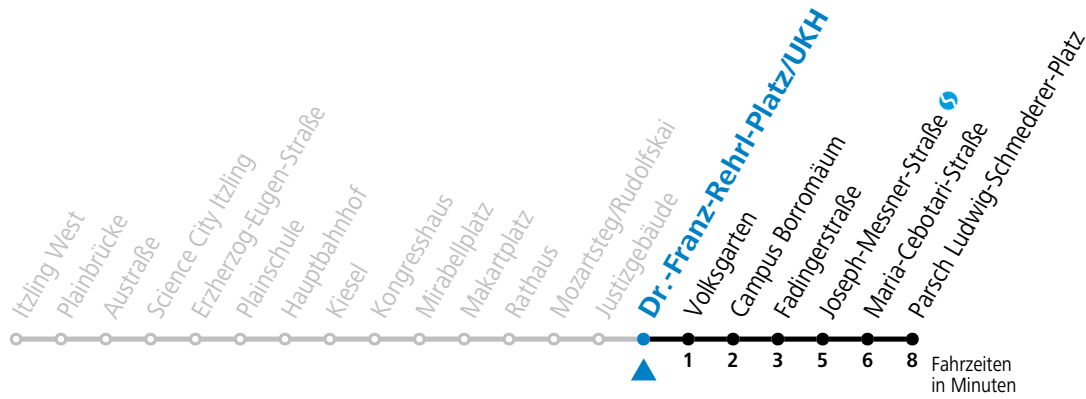

gültig ab 8.9.2024.

Alle Angaben ohne Gewähr.

Montag bis Freitag		Samstag		Sonn- und Feiertag	
5	29 49	5	49	5	39
6	09 19 29 39 49 57	6	09 29 49	6	10 40
7	06 16 26 36 46 56	7	09 29 49	7	10 40
8	06 16 26 36 46 56	8	09 29 39 49	8	10 40
9	06 16 26 36 46 56	9	09 24 39 54	9	10 40
10	06 16 26 36 46 56	10	09 24 39 54	10	09 29 49
11	06 16 26 36 46 56	11	09 24 39 54	11	09 29 49
12	06 16 26 36 46 56	12	09 24 39 54	12	09 19 29 49
13	06 16 26 36 46 56	13	09 24 39 54	13	09 29 49
14	06 16 26 36 46 56	14	09 24 39 54	14	09 29 49
15	06 16 26 36 46 56	15	09 24 39 54	15	09 29 49
16	06 16 26 36 46 56	16	09 24 39 54	16	09 29 49
17	06 16 26 36 46 56	17	09 24 39 54	17	09 29 49
18	06 16 26 36 46 56	18	09 29 49	18	09 29 49
19	09 29 49	19	09 29 49	19	09 29 49
20	09 29 49	20	09 29 49	20	09 29 49
21	09 29 49	21	09 29 49	21	09 29 49
22	09 29 49	22	09 29 49	22	09 29 49
23	09	23	21 56	23	09
		0	31		
		1	06		

* **NACHTSTERN: Freitag, sowie vor Sonn-/Feiertag ab ca. 22:00 Uhr - Verkehr nach Samstag-Fahrplan**
Ferien im Bundesland Salzburg: 23.12.2023 bis 07.01.2024, 12. bis 18.02., 23.03. bis 01.04., 06.07. bis 08.09., 24.09. und 26.10. bis 02.11.2024 (Vorbehaltlich Änderungen durch die Schulbehörde)

Aufgabenträgerschaft: Stadt Salzburg, Betreiber: Salzburg Linien Verkehrsbetriebe GmbH, Bayerhamerstraße 16, 5020 Salzburg, Tel.: +43 (0)800 220050