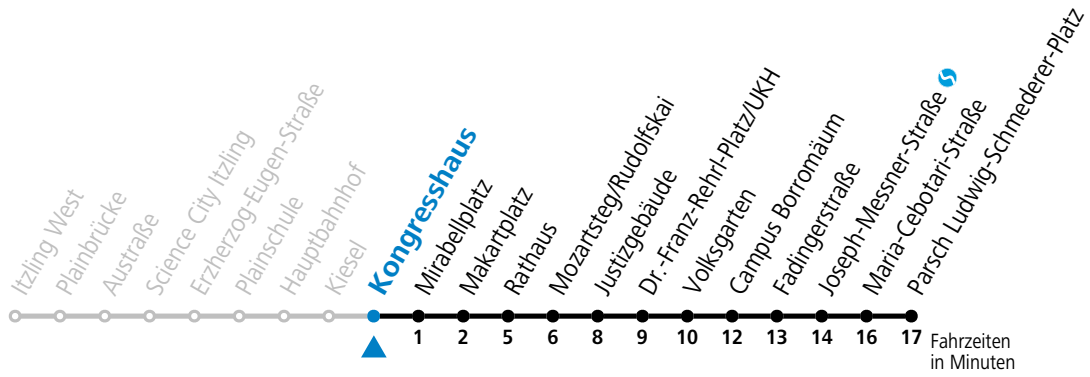

gültig ab 8.9.2024.

Fahrzeiten in Minuten

Alle Angaben ohne Gewähr.

Montag bis Freitag					Samstag					Sonn- und Feiertag						
6	00	20	40	56	6	20	40			6	01	31				
7	06	16	26	36	46	56	7	00	20	40	7	01	31			
8	06	16	26	36	46	56	8	00	20	40	8	01	31			
9	06	16	26	36	46	56	9	00	14	29	44	59	9	01	31	
10	06	16	26	36	46	56	10	14	29	44	59	10	00	20	40	
11	06	16	26	36	46	56	11	14	29	44	59	11	00	20	40	
12	06	16	26	36	46	56	12	14	29	44	59	12	00	20	40	
13	06	16	26	31^a	36	46	56	13	14	29	44	59	13	00	20	40
14	06	16	26	36	46	56	14	14	29	44	59	14	00	20	40	
15	06	16	26	36	46	56	15	14	29	44	59	15	00	20	40	
16	06	16	26	36	46	56	16	14	29	44	59	16	00	20	40	
17	06	16	26	36	46	56	17	14	29	44		17	00	20	40	
18	06	16	26	36	46	54^a	18	00	10^a	20	40	50^a	18	00	20	40
19	00	10^a	20	30^a	40		19	00	20	40		19	00	20	40	
20	00	20	40				20	00	20	40		20	00	20	40	
21	00	20	40				21	00	20	40		21	00	20	40	
22	00	20	40				22	00	20	40		22	00	20	40	
23	00	14^a	34^a				23	00^a	12	45^a		23	00	15^a	35^a	

a = bis Makartplatz

* NACHTSTERN: Freitag, sowie vor Sonn-/Feiertag ab ca. 22:00 Uhr - Verkehr nach Samstag-Fahrplan
Ferien im Bundesland Salzburg: 23.12.2023 bis 07.01.2024, 12. bis 18.02., 23.03. bis 01.04., 06.07. bis 08.09., 24.09. und 26.10. bis 02.11.2024 (Vorbehaltlich Änderungen durch die Schulbehörde)

Aufgabenträgerschaft: Stadt Salzburg, Betreiber: Salzburg Linien Verkehrsbetriebe GmbH, Bayerhamerstraße 16, 5020 Salzburg, Tel.: +43 (0)800 220050