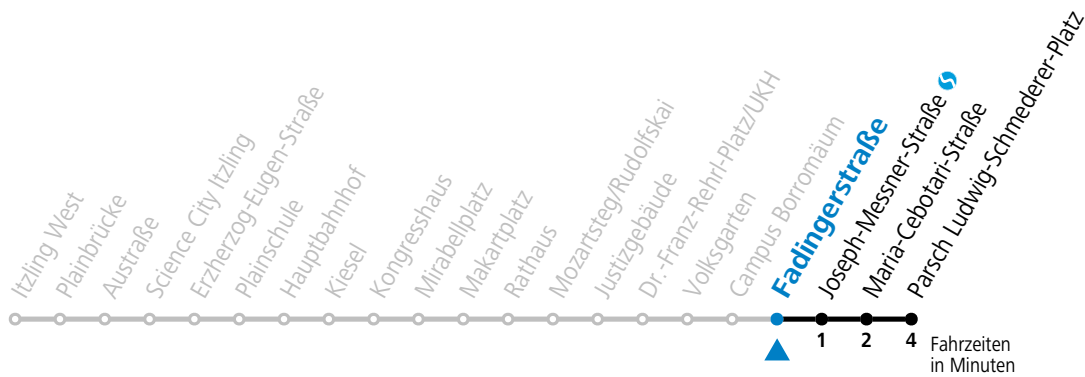

gültig ab 8.9.2024.

Alle Angaben ohne Gewähr.

Montag bis Freitag		Samstag		Sonn- und Feiertag	
5	32 52	5	52	5	42
6	12 22 32 42 52	6	12 32 52	6	14 44
7	01 10 20 30 40 50	7	12 32 52	7	14 44
8	00 10 20 30 40 50	8	12 32 42 52	8	14 44
9	00 10 20 30 40 50	9	12 28 43 58	9	14 44
10	00 10 20 30 40 50	10	13 28 43 58	10	12 32 52
11	00 10 20 30 40 50	11	13 28 43 58	11	12 32 52
12	00 10 20 30 40 50	12	13 28 43 58	12	12 22 32 52
13	00 10 20 30 40 50	13	13 28 43 58	13	12 32 52
14	00 10 20 30 40 50	14	13 28 43 58	14	12 32 52
15	00 10 20 30 40 50	15	13 28 43 58	15	12 32 52
16	00 10 20 30 40 50	16	13 28 43 58	16	12 32 52
17	00 10 20 30 40 50	17	13 28 43 58	17	12 32 52
18	00 10 20 30 40 50	18	12 32 52	18	12 32 52
19	00 12 32 52	19	12 32 52	19	12 32 52
20	12 32 52	20	12 32 52	20	12 32 52
21	12 32 52	21	12 32 52	21	12 32 52
22	12 32 52	22	12 32 52	22	12 32 52
23	12	23	24 59	23	12
		0	34		
		1	09		

* **NACHTSTERN: Freitag, sowie vor Sonn-/Feiertag ab ca. 22:00 Uhr - Verkehr nach Samstag-Fahrplan**

Ferien im Bundesland Salzburg: 23.12.2023 bis 07.01.2024, 12. bis 18.02., 23.03. bis 01.04., 06.07. bis 08.09., 24.09. und 26.10. bis 02.11.2024 (Vorbehaltlich Änderungen durch die Schulbehörde)

Aufgabenträgerschaft: Stadt Salzburg, Betreiber: Salzburg Linien Verkehrsbetriebe GmbH, Bayerhamerstraße 16, 5020 Salzburg, Tel.: +43 (0)800 220050