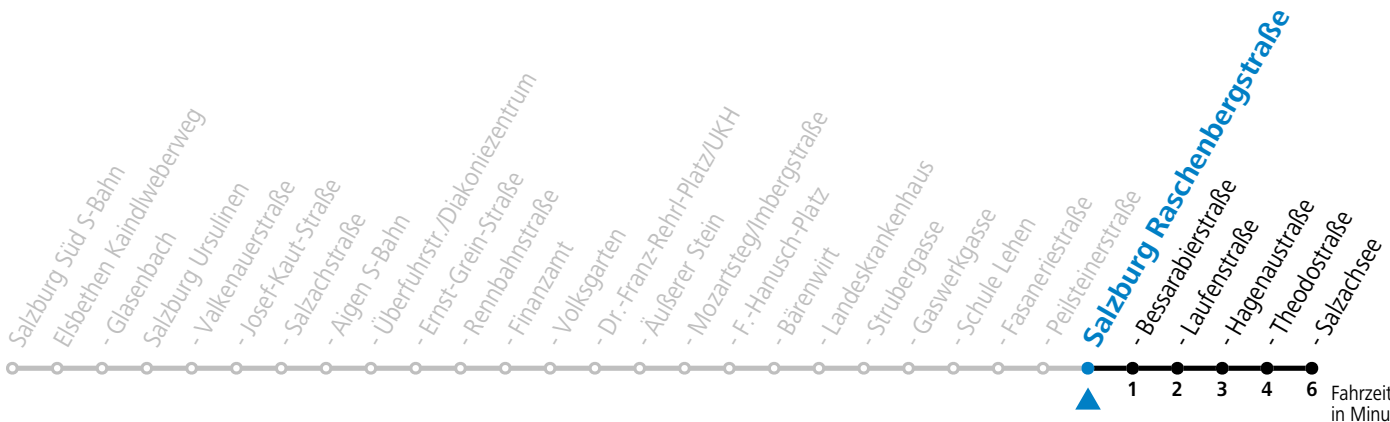

gültig ab 8.9.2024.

Fahrzeiten in Minuten
Alle Angaben ohne Gewähr.

Montag bis Freitag					Samstag					Sonn- und Feiertag						
5	28	48	58		5	48				5	39					
6	08	20	35	50	58	6	08	28	38	48	6	09	39			
7	05	15	25	35	45	55	7	08	28	48	7	09	39			
8	05	15	25	35	45	55	8	08	28	50	8	09	39			
9	05	15	25	35	45	55	9	05	20	35	50	9	09	39	54	
10	05	15	25	30	35	45	55	10	05	20	35	50	10	08	28	48
11	05	15	25	35	45	55	11	05	20	35	50	11	08	28	48	
12	00	05	15	25	35	45	55	12	05	20	35	50	12	08	28	48
13	05	15	25	30	35	45	55	13	05	20	35	50	13	08	28	48
14	05	15	25	35	45	55	14	05	20	35	50	14	08	28	48	
15	05	15	25	35	45	55	15	05	20	35	50	15	08	28	48	
16	05	15	25	35	45	55	16	05	20	35	50	16	08	28	48	
17	05	15	25	35	45	55	17	05	20	35	50	17	08	28	48	
18	05	15	25	35	45	55	18	05	20	35	48	18	08	28	48	
19	05	15	25	48			19	08	28	48	19	08	28	48		
20	08	28	48				20	08	28	48	20	08	28	48		
21	08	28	48				21	08	28	48	21	08	28	48		
22	08	28	48				22	08	28	48	22	08	28	48		
23	08						23	08	24	59	23	08				
							0	34								
							1	09								

* **NACHTSTERN: Freitag, sowie vor Sonn-/Feiertag ab ca. 22:00 Uhr - Verkehr nach Samstag-Fahrplan**
Ferien im Bundesland Salzburg: 23.12.2023 bis 07.01.2024, 12. bis 18.02., 23.03. bis 01.04., 06.07. bis 08.09., 24.09. und 26.10. bis 02.11.2024 (Vorbehaltlich Änderungen durch die Schulbehörde)

Aufgabenträgerschaft: Stadt Salzburg, Betreiber: Salzburg Linien Verkehrsbetriebe GmbH, Bayerhamerstraße 16, 5020 Salzburg, Tel.: +43 (0)800 220050