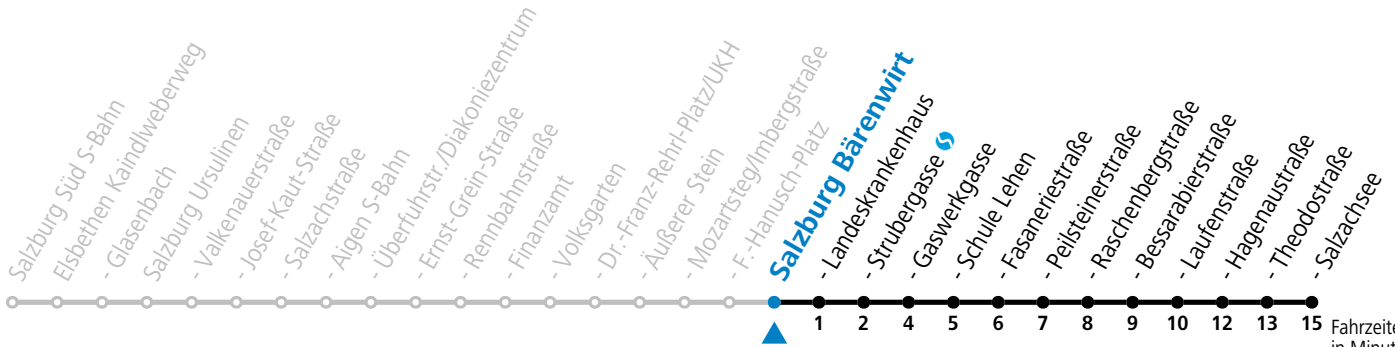

gültig ab 8.9.2024.

Fahrzeiten in Minuten
Alle Angaben ohne Gewähr.

Montag bis Freitag					Samstag					Sonn- und Feiertag				
5	20	40	51		5	40				5	31			
6	00	11	26	41 49 56	6	00	20	30	40	6	01	31		
7	06	16	21^a	26 36 46 56	7	00	20	40		7	01	31		
8	06	16	26	36 46 56	8	00	20	41	56	8	01	31		
9	06	16	26	36 46 56	9	11	26	41	56	9	01	31	46	
10	06	16	21	26 36 46 56	10	11	26	41	56	10	00	20	40	
11	06	16	26	36 46 51 56	11	11	26	41	56	11	00	20	40	
12	06	16	26	36 46 56	12	11	26	41	56	12	00	20	40	
13	06	16	21	26 36 46 56	13	11	26	41	56	13	00	20	40	
14	06	16	26	36 46 56	14	11	26	41	56	14	00	20	40	
15	06	16	26	36 46 56	15	11	26	41	56	15	00	20	40	
16	06	16	26	36 46 56	16	11	26	41	56	16	00	20	40	
17	06	16	26	36 46 56	17	11	26	41	56	17	00	20	40	
18	06	16	26	36 46 56	18	11	26	40		18	00	20	40	
19	06	16	40		19	00	20	40		19	00	20	40	
20	00	20	40		20	00	20	40		20	00	20	40	
21	00	20	40		21	00	20	40		21	00	20	40	
22	00	20	40		22	00	20	40		22	00	20	40	
23	00				23	00	16	51		23	00			
					0	26								
					1	01								

a = bis Salzburg Raschenbergstraße

* NACHTSTERN: Freitag, sowie vor Sonn-/Feiertag ab ca. 22:00 Uhr - Verkehr nach Samstag-Fahrplan
Ferien im Bundesland Salzburg: 23.12.2023 bis 07.01.2024, 12. bis 18.02., 23.03. bis 01.04., 06.07. bis 08.09., 24.09. und 26.10. bis 02.11.2024 (Vorbehaltlich Änderungen durch die Schulbehörde)

Aufgabenträgerschaft: Stadt Salzburg, Betreiber: Salzburg Linien Verkehrsbetriebe GmbH, Bayerhamerstraße 16, 5020 Salzburg, Tel.: +43 (0)800 220050