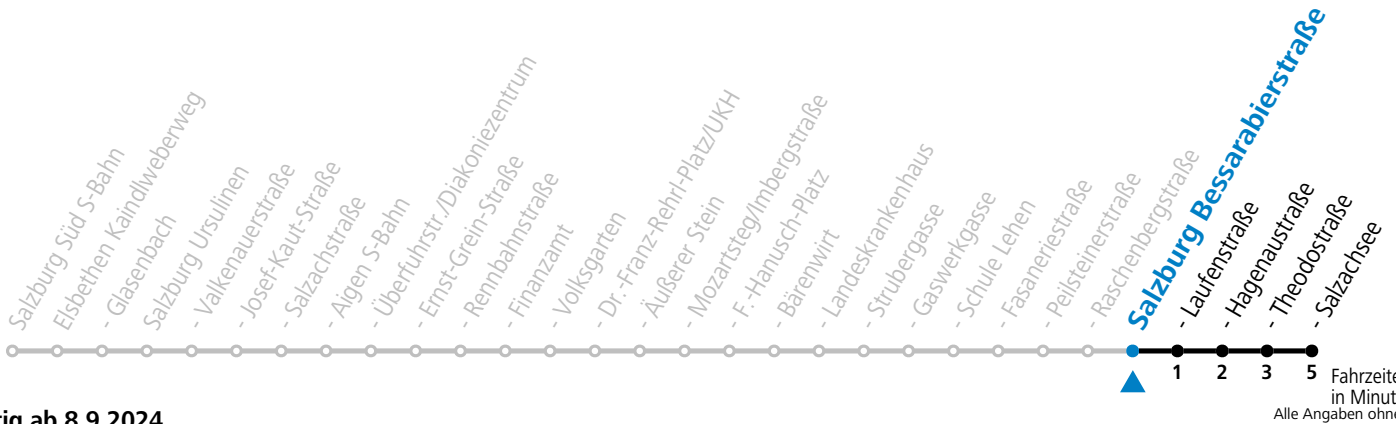

gültig ab 8.9.2024.

Montag bis Freitag		Samstag		Sonn- und Feiertag	
5	29 49 59	5	49	5	40
6	09 21 36 51 59	6	09 29 39 49	6	10 40
7	06 16 26 36 46 56	7	09 29 49	7	10 40
8	06 16 26 36 46 56	8	09 29 51	8	10 40
9	06 16 26 36 46 56	9	06 21 36 51	9	10 40 55
10	06 16 26 31 36 46 56	10	06 21 36 51	10	09 29 49
11	06 16 26 36 46 56	11	06 21 36 51	11	09 29 49
12	01 06 16 26 36 46 56	12	06 21 36 51	12	09 29 49
13	06 16 26 31 36 46 56	13	06 21 36 51	13	09 29 49
14	06 16 26 36 46 56	14	06 21 36 51	14	09 29 49
15	06 16 26 36 46 56	15	06 21 36 51	15	09 29 49
16	06 16 26 36 46 56	16	06 21 36 51	16	09 29 49
17	06 16 26 36 46 56	17	06 21 36 51	17	09 29 49
18	06 16 26 36 46 56	18	06 21 36 49	18	09 29 49
19	06 16 26 49	19	09 29 49	19	09 29 49
20	09 29 49	20	09 29 49	20	09 29 49
21	09 29 49	21	09 29 49	21	09 29 49
22	09 29 49	22	09 29 49	22	09 29 49
23	09	23	09 25	23	09
		0	00 35		
		1	10		

* **NACHTSTERN: Freitag, sowie vor Sonn-/Feiertag ab ca. 22:00 Uhr - Verkehr nach Samstag-Fahrplan**
Ferien im Bundesland Salzburg: 23.12.2023 bis 07.01.2024, 12. bis 18.02., 23.03. bis 01.04., 06.07. bis 08.09., 24.09. und 26.10. bis 02.11.2024 (Vorbehaltlich Änderungen durch die Schulbehörde)

Aufgabenträgerschaft: Stadt Salzburg, Betreiber: Salzburg Linien Verkehrsbetriebe GmbH, Bayerhamerstraße 16, 5020 Salzburg, Tel.: +43 (0)800 220050