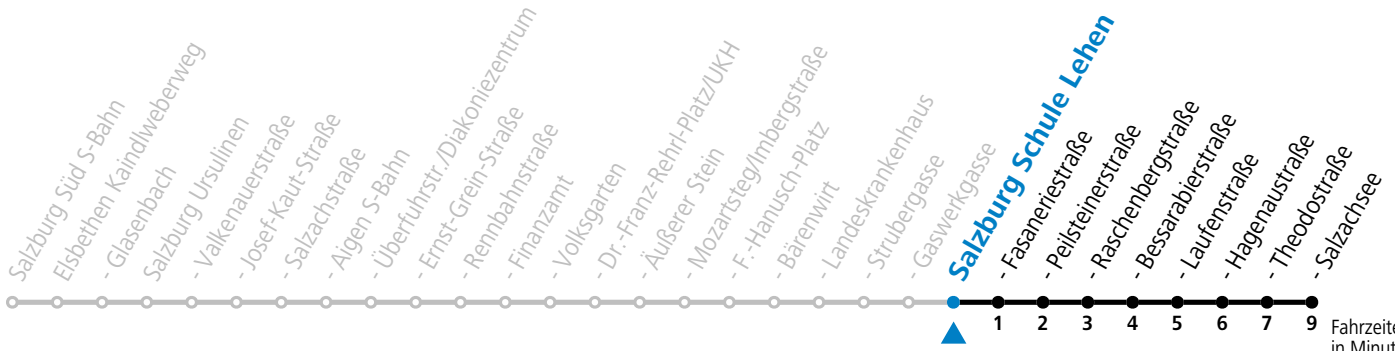

gültig ab 8.9.2024.

Fahrzeiten in Minuten
Alle Angaben ohne Gewähr.

Montag bis Freitag					Samstag					Sonn- und Feiertag						
5	25	45	55		5	45				5	36					
6	05	17	32	47	55	6	05	25	35	45	6	06	36			
7	02	12	22	27^a	32	42	52	7	05	25	45	7	06	36		
8	02	12	22	32	42	52		8	05	25	47	8	06	36		
9	02	12	22	32	42	52		9	02	17	32	47	9	06	36	51
10	02	12	22	27	32	42	52	10	02	17	32	47	10	05	25	45
11	02	12	22	32	42	52	57	11	02	17	32	47	11	05	25	45
12	02	12	22	32	42	52		12	02	17	32	47	12	05	25	45
13	02	12	22	27	32	42	52	13	02	17	32	47	13	05	25	45
14	02	12	22	32	42	52		14	02	17	32	47	14	05	25	45
15	02	12	22	32	42	52		15	02	17	32	47	15	05	25	45
16	02	12	22	32	42	52		16	02	17	32	47	16	05	25	45
17	02	12	22	32	42	52		17	02	17	32	47	17	05	25	45
18	02	12	22	32	42	52		18	02	17	32	45	18	05	25	45
19	02	12	22	45				19	05	25	45		19	05	25	45
20	05	25	45					20	05	25	45		20	05	25	45
21	05	25	45					21	05	25	45		21	05	25	45
22	05	25	45					22	05	25	45		22	05	25	45
23	05							23	05	21	56		23	05		
								0	31							
								1	06							

a = bis Salzburg Raschenbergstraße

* NACHTSTERN: Freitag, sowie vor Sonn-/Feiertag ab ca. 22:00 Uhr - Verkehr nach Samstag-Fahrplan
Ferien im Bundesland Salzburg: 23.12.2023 bis 07.01.2024, 12. bis 18.02., 23.03. bis 01.04., 06.07. bis 08.09., 24.09. und 26.10. bis 02.11.2024 (Vorbehaltlich Änderungen durch die Schulbehörde)

Aufgabenträgerschaft: Stadt Salzburg, Betreiber: Salzburg Linien Verkehrsbetriebe GmbH, Bayerhamerstraße 16, 5020 Salzburg, Tel.: +43 (0)800 220050