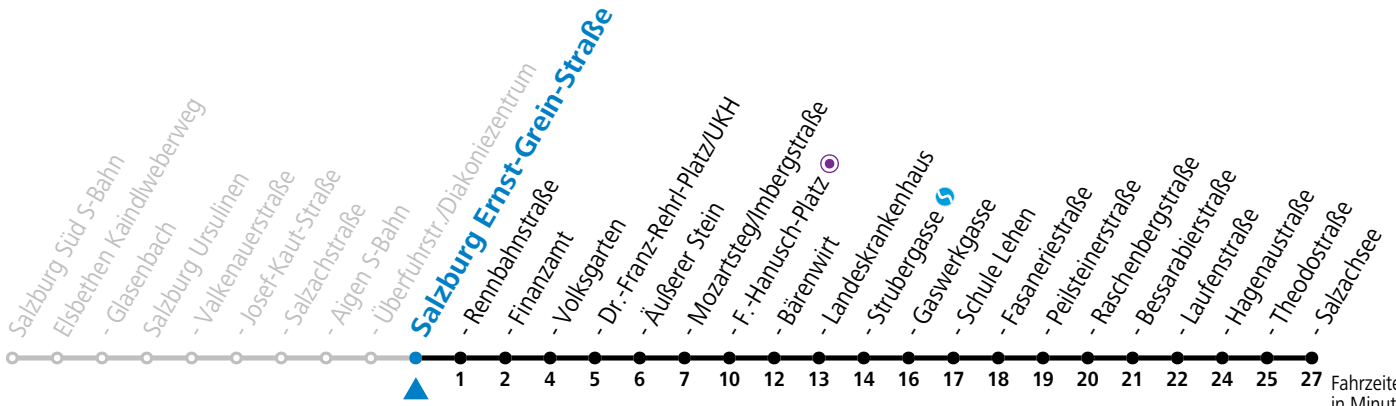

gültig ab 8.9.2024.

Fahrzeiten
in Minuten
Alle Angaben ohne Gewähr.

Montag bis Freitag					Samstag				Sonn- und Feiertag			
5	08	28	48	59	5	48			5	19	49	
6	14	29	44	54	6	08	28	48	6	19	49	
7	04	09^b	14	24	34	44	54	7	08	28	48	
8	04	14	24	34	44	54	8	08	29	44	59	
9	04	14	24	34	44	54	9	14	29	44	59	
10	04	09	14	24	34	44	54	10	14	29	44	59
11	04	14	24	34	39	44	54	11	14	29	44	59
12	04	14	24	34	44	54	12	14	29	44	59	
13	04	09	14	24	34	44	54	13	14	29	44	59
14	04	14	24	34	44	54	14	14	29	44	59	
15	04	14	24	34	44	54	15	14	29	44	59	
16	04	14	24	34	44	54	16	14	29	44	59	
17	04	14	24	34	44	54	17	14	29	44	59	
18	04	14	24	34	44	54	18	14	28	48		
19	04	28	48				19	08	28	48		
20	08	28	48				20	08	28	48		
21	08	28	48				21	08	28	48		
22	08	28	48				22	08	28	48		
23	08^a						23	08^a				
							0	14	49			

a = bis Sbg. F.-Hanusch-Platz b = bis Salzburg Raschenbergstraße

* NACHTSTERN: Freitag, sowie vor Sonn-/Feiertag ab ca. 22:00 Uhr - Verkehr nach Samstag-Fahrplan

Ferien im Bundesland Salzburg: 23.12.2023 bis 07.01.2024, 12. bis 18.02., 23.03. bis 01.04., 06.07. bis 08.09., 24.09. und 26.10. bis 02.11.2024 (Vorbehaltlich Änderungen durch die Schulbehörde)

Aufgabenträgerschaft: Stadt Salzburg, Betreiber: Salzburg Linien Verkehrsbetriebe GmbH, Bayerhamerstraße 16, 5020 Salzburg, Tel.: +43 (0)800 220050