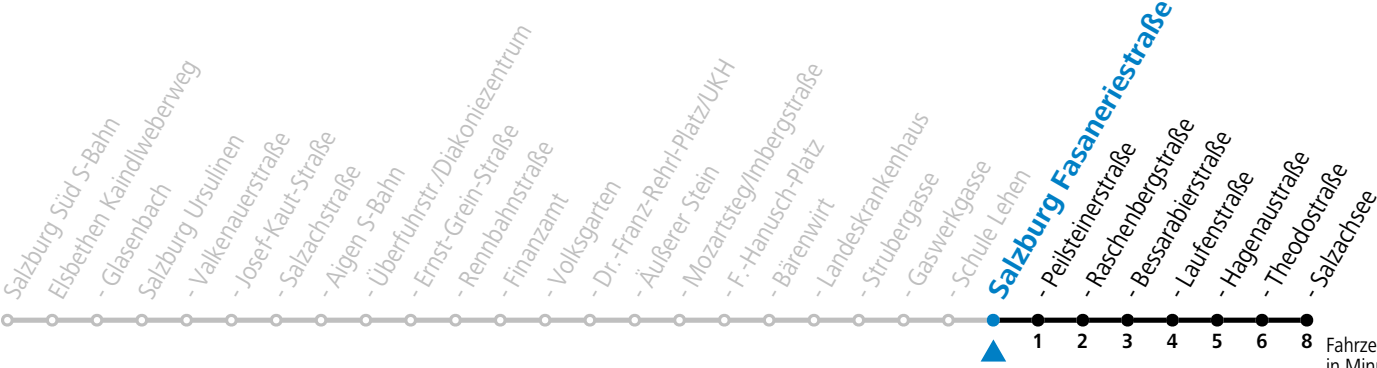

gültig ab 8.9.2024.

Fahrzeiten in Minuten
Alle Angaben ohne Gewähr.

Montag bis Freitag					Samstag					Sonn- und Feiertag				
5	26	46	56		5	46				5	37			
6	06	18	33	48 56	6	06	26	36	46	6	07	37		
7	03	13	23	28^a 33 43 53	7	06	26	46		7	07	37		
8	03	13	23	33 43 53	8	06	26	48		8	07	37		
9	03	13	23	33 43 53	9	03	18	33	48	9	07	37	52	
10	03	13	23	28 33 43 53	10	03	18	33	48	10	06	26	46	
11	03	13	23	33 43 53 58	11	03	18	33	48	11	06	26	46	
12	03	13	23	33 43 53	12	03	18	33	48	12	06	26	46	
13	03	13	23	28 33 43 53	13	03	18	33	48	13	06	26	46	
14	03	13	23	33 43 53	14	03	18	33	48	14	06	26	46	
15	03	13	23	33 43 53	15	03	18	33	48	15	06	26	46	
16	03	13	23	33 43 53	16	03	18	33	48	16	06	26	46	
17	03	13	23	33 43 53	17	03	18	33	48	17	06	26	46	
18	03	13	23	33 43 53	18	03	18	33	46	18	06	26	46	
19	03	13	23	46	19	06	26	46		19	06	26	46	
20	06	26	46		20	06	26	46		20	06	26	46	
21	06	26	46		21	06	26	46		21	06	26	46	
22	06	26	46		22	06	26	46		22	06	26	46	
23	06				23	06	22	57		23	06			
					0	32								
					1	07								

a = bis Salzburg Raschenbergstraße

* **NACHTSTERN: Freitag, sowie vor Sonn-/Feiertag ab ca. 22:00 Uhr - Verkehr nach Samstag-Fahrplan**
Ferien im Bundesland Salzburg: 23.12.2023 bis 07.01.2024, 12. bis 18.02., 23.03. bis 01.04., 06.07. bis 08.09., 24.09. und 26.10. bis 02.11.2024 (Vorbehaltlich Änderungen durch die Schulbehörde)

Aufgabenträgerschaft: Stadt Salzburg, Betreiber: Salzburg Linien Verkehrsbetriebe GmbH, Bayerhamerstraße 16, 5020 Salzburg, Tel.: +43 (0)800 220050

Datum: 12.08.2024 13:40:20; Linie: 91-7-M-50-H; Haltestelle: 50817