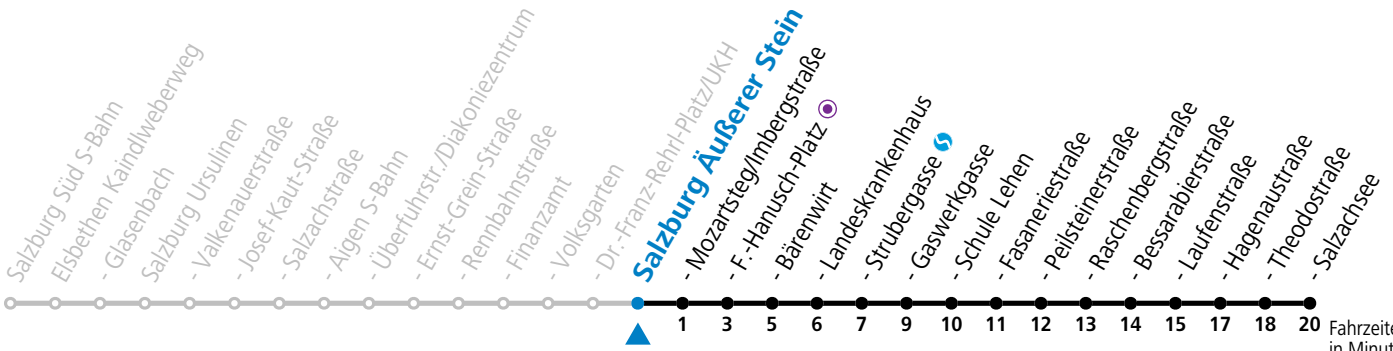

gültig ab 8.9.2024.

Fahrzeiten in Minuten
Alle Angaben ohne Gewähr.

Montag bis Freitag		Samstag		Sonn- und Feiertag	
3	41^c				
		4	10^c	4	10^c
5	16 36 46 56	5	36 56	5	27 57
6	06 21 36 43 51	6	16 26 36 56	6	27 57
7	01 11 16^b 21 31 41 51	7	16 36 56	7	27 57
8	01 11 21 31 41 51	8	16 36 51	8	27 57
9	01 11 21 31 41 51	9	06 21 36 51	9	27 42 56
10	01 11 16 21 31 41 51	10	06 21 36 51	10	16 36 56
11	01 11 21 31 41 46 51	11	06 21 36 51	11	16 36 56
12	01 11 21 31 41 51	12	06 21 36 51	12	16 36 56
13	01 11 16 21 31 41 51	13	06 21 36 51	13	16 36 56
14	01 11 21 31 41 51	14	06 21 36 51	14	16 36 56
15	01 11 21 31 41 51	15	06 21 36 51	15	16 36 56
16	01 11 21 31 41 51	16	06 21 36 51	16	16 36 56
17	01 11 21 31 41 51	17	06 21 36 51	17	16 36 56
18	01 11 21 31 41 51	18	06 21 36 56	18	16 36 56
19	01 11 36 56	19	16 36 56	19	16 36 56
20	16 36 56	20	16 36 56	20	16 36 56
21	16 36 56	21	16 36 56	21	16 36 56
22	16 36 56	22	16 36 56	22	16 36 56
23	16^a	23	12 47	23	16^a
		0	22 57		

a = bis Sbg. F.-Hanusch-Platz

c = verkehrt ab F.-Hanusch-Platz weiter über Maxglan bis Hauptbahnhof (Linien 7>1>2)

b = bis Salzburg Raschenbergstraße

* NACHTSTERN: Freitag, sowie vor Sonn-/Feiertag ab ca. 22:00 Uhr - Verkehr nach Samstag-Fahrplan

Ferien im Bundesland Salzburg: 23.12.2023 bis 07.01.2024, 12. bis 18.02., 23.03. bis 01.04., 06.07. bis 08.09., 24.09. und 26.10. bis 02.11.2024 (Vorbehaltlich Änderungen durch die Schulbehörde)

Aufgabenträgerschaft: Stadt Salzburg, Betreiber: Salzburg Linien Verkehrsbetriebe GmbH, Bayerhamerstraße 16, 5020 Salzburg, Tel.: +43 (0)800 220050