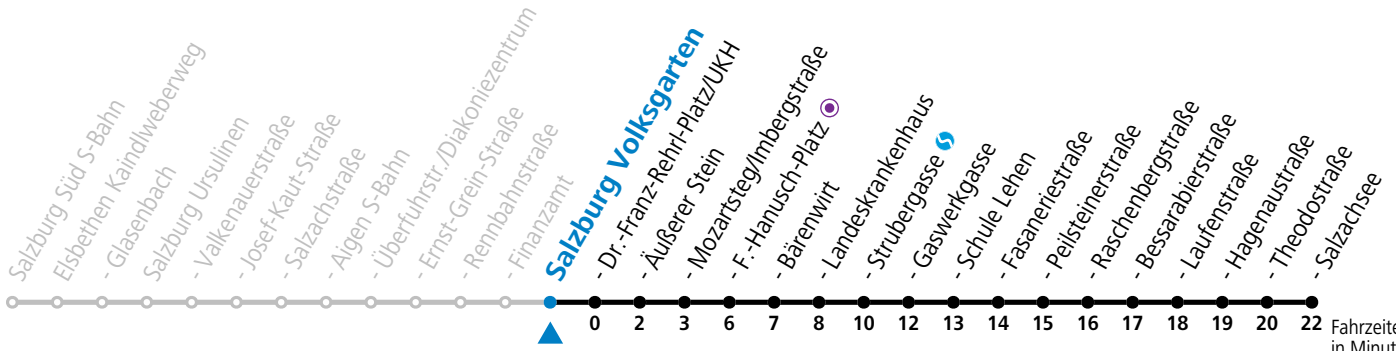

gültig ab 8.9.2024.

Montag bis Freitag					Samstag					Sonn- und Feiertag						
5	13	33	53		5	53				5	24	54				
6	04	19	34	49	59	6	13	33	53	6	24	54				
7	09	14^b	19	29	39	49	59	7	13	33	53	7	24	54		
8	09	19	29	39	49	59	8	13	34	49	8	24	54			
9	09	19	29	39	49	59	9	04	19	34	49	9	24	53		
10	09	14	19	29	39	49	59	10	04	19	34	49	10	13	33	53
11	09	19	29	39	44	49	59	11	04	19	34	49	11	13	33	53
12	09	19	29	39	49	59	12	04	19	34	49	12	13	33	53	
13	09	14	19	29	39	49	59	13	04	19	34	49	13	13	33	53
14	09	19	29	39	49	59	14	04	19	34	49	14	13	33	53	
15	09	19	29	39	49	59	15	04	19	34	49	15	13	33	53	
16	09	19	29	39	49	59	16	04	19	34	49	16	13	33	53	
17	09	19	29	39	49	59	17	04	19	34	49	17	13	33	53	
18	09	19	29	39	49	59	18	04	19	33	53	18	13	33	53	
19	09	33	53			19	13	33	53	19	13	33	53			
20	13	33	53			20	13	33	53	20	13	33	53			
21	13	33	53			21	13	33	53	21	13	33	53			
22	13	33	53			22	13	33	53	22	13	33	53			
23	13^a					23	09	44		23	13^a					
						0	19	54								

a = bis Sbg. F.-Hanusch-Platz ● b = bis Salzburg Raschenbergstraße

* NACHTSTERN: Freitag, sowie vor Sonn-/Feiertag ab ca. 22:00 Uhr - Verkehr nach Samstag-Fahrplan
Ferien im Bundesland Salzburg: 23.12.2023 bis 07.01.2024, 12. bis 18.02., 23.03. bis 01.04., 06.07. bis 08.09., 24.09. und 26.10. bis 02.11.2024 (Vorbehaltlich Änderungen durch die Schulbehörde)

Aufgabenträgerschaft: Stadt Salzburg, Betreiber: Salzburg Linien Verkehrsbetriebe GmbH, Bayerhamerstraße 16, 5020 Salzburg, Tel.: +43 (0)800 220050