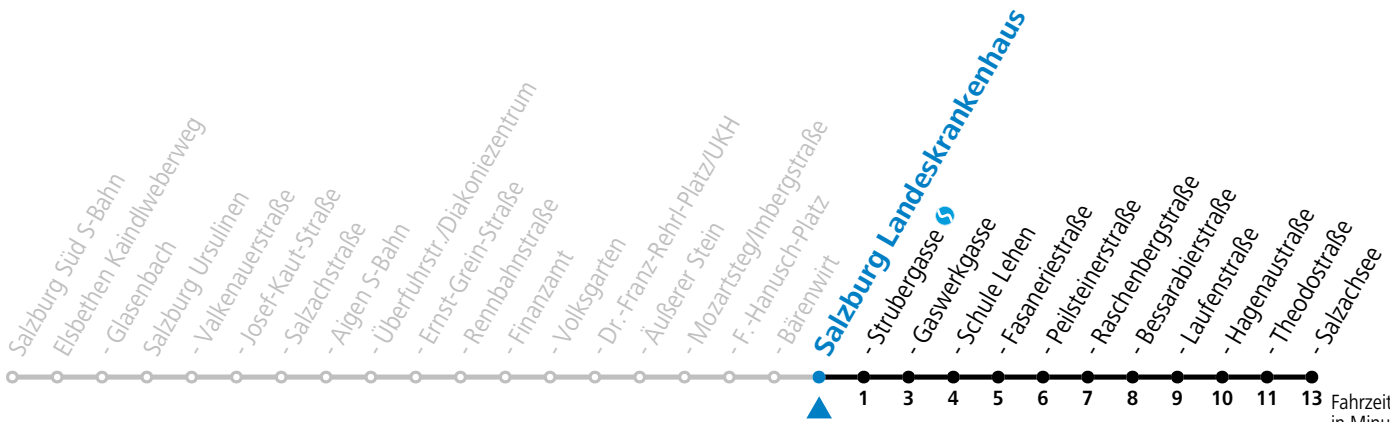

gültig ab 8.9.2024.

Fahrzeiten in Minuten
Alle Angaben ohne Gewähr.

Montag bis Freitag					Samstag					Sonn- und Feiertag				
5	21	41	52		5	41				5	32			
6	01	13	28	43	50	58				6	02	32		
7	08	18	23^a	28	38	48	58			7	02	32		
8	08	18	28	38	48	58				8	02	32		
9	08	18	28	38	48	58				9	02	32	47	
10	08	18	23	28	38	48	58			10	01	21	41	
11	08	18	28	38	48	53	58			11	01	21	41	
12	08	18	28	38	48	58				12	01	21	41	
13	08	18	23	28	38	48	58			13	01	21	41	
14	08	18	28	38	48	58				14	01	21	41	
15	08	18	28	38	48	58				15	01	21	41	
16	08	18	28	38	48	58				16	01	21	41	
17	08	18	28	38	48	58				17	01	21	41	
18	08	18	28	38	48	58				18	01	21	41	
19	08	18	41							19	01	21	41	
20	01	21	41							20	01	21	41	
21	01	21	41							21	01	21	41	
22	01	21	41							22	01	21	41	
23	01									23	01			
										0				
										1	02			

a = bis Salzburg Raschenbergstraße

* **NACHTSTERN: Freitag, sowie vor Sonn-/Feiertag ab ca. 22:00 Uhr - Verkehr nach Samstag-Fahrplan**
Ferien im Bundesland Salzburg: 23.12.2023 bis 07.01.2024, 12. bis 18.02., 23.03. bis 01.04., 06.07. bis 08.09., 24.09. und 26.10. bis 02.11.2024 (Vorbehaltlich Änderungen durch die Schulbehörde)

Aufgabenträgerschaft: Stadt Salzburg, Betreiber: Salzburg Linien Verkehrsbetriebe GmbH, Bayerhamerstraße 16, 5020 Salzburg, Tel.: +43 (0)800 220050