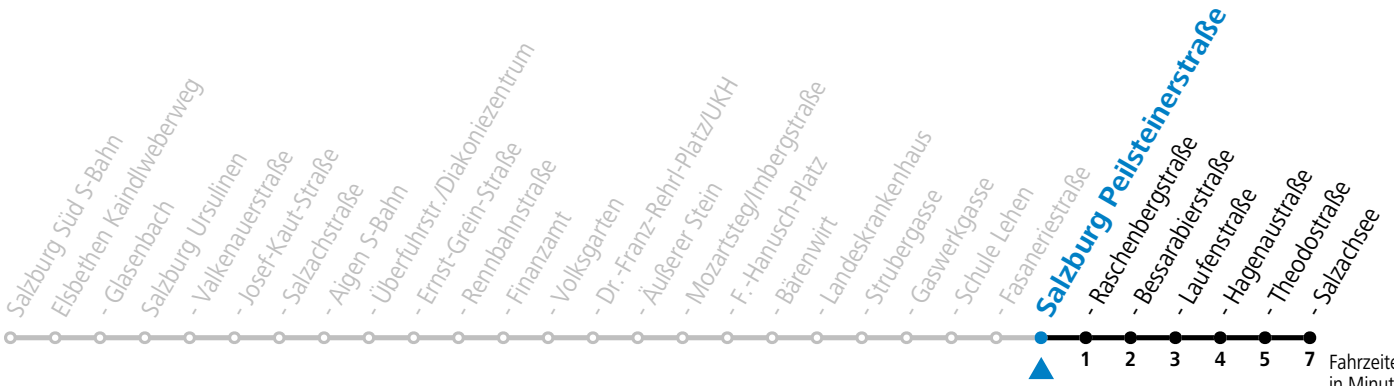

gültig ab 8.9.2024.

Fahrzeiten in Minuten
Alle Angaben ohne Gewähr.

Montag bis Freitag								Samstag				Sonn- und Feiertag				
5	27	47	57					5	47			5	38			
6	07	19	34	49	57			6	07	27	37	47	6	08	38	
7	04	14	24	29^a	34	44	54	7	07	27	47		7	08	38	
8	04	14	24	34	44	54		8	07	27	49		8	08	38	
9	04	14	24	34	44	54		9	04	19	34	49	9	08	38	53
10	04	14	24	29	34	44	54	10	04	19	34	49	10	07	27	47
11	04	14	24	34	44	54	59	11	04	19	34	49	11	07	27	47
12	04	14	24	34	44	54		12	04	19	34	49	12	07	27	47
13	04	14	24	29	34	44	54	13	04	19	34	49	13	07	27	47
14	04	14	24	34	44	54		14	04	19	34	49	14	07	27	47
15	04	14	24	34	44	54		15	04	19	34	49	15	07	27	47
16	04	14	24	34	44	54		16	04	19	34	49	16	07	27	47
17	04	14	24	34	44	54		17	04	19	34	49	17	07	27	47
18	04	14	24	34	44	54		18	04	19	34	47	18	07	27	47
19	04	14	24	47				19	07	27	47		19	07	27	47
20	07	27	47					20	07	27	47		20	07	27	47
21	07	27	47					21	07	27	47		21	07	27	47
22	07	27	47					22	07	27	47		22	07	27	47
23	07							23	07	23	58		23	07		
								0	33							
								1	08							

a = bis Salzburg Raschenbergstraße

* NACHTSTERN: Freitag, sowie vor Sonn-/Feiertag ab ca. 22:00 Uhr - Verkehr nach Samstag-Fahrplan
Ferien im Bundesland Salzburg: 23.12.2023 bis 07.01.2024, 12. bis 18.02., 23.03. bis 01.04., 06.07. bis 08.09., 24.09. und 26.10. bis 02.11.2024 (Vorbehaltlich Änderungen durch die Schulbehörde)

Aufgabenträgerschaft: Stadt Salzburg, Betreiber: Salzburg Linien Verkehrsbetriebe GmbH, Bayerhamerstraße 16, 5020 Salzburg, Tel.: +43 (0)800 220050