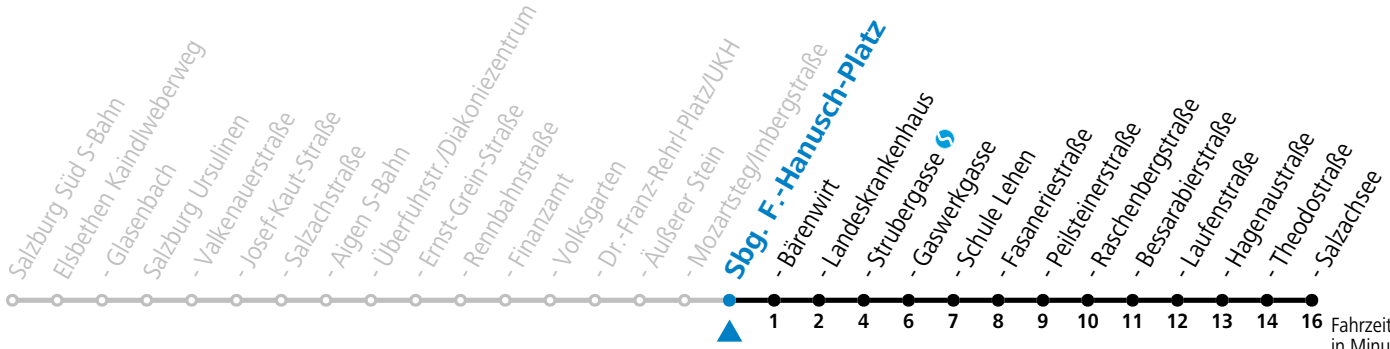

gültig ab 8.9.2024.

Fahrzeiten in Minuten
Alle Angaben ohne Gewähr.

Montag bis Freitag						Samstag				Sonn- und Feiertag							
5	19	39	49	59		5	39	59		5	30						
6	10	25	40	47	55	6	19	29	39	59	6	00	30				
7	05	15	20^a	25	35	45	55	7	19	39	59	7	00	30			
8	05	15	25	35	45	55		8	19	40	55	8	00	30			
9	05	15	25	35	45	55		9	10	25	40	55	9	00	30	45	59
10	05	15	20	25	35	45	55	10	10	25	40	55	10	19	39	59	
11	05	15	25	35	45	50	55	11	10	25	40	55	11	19	39	59	
12	05	15	25	35	45	55		12	10	25	40	55	12	19	39	59	
13	05	15	20	25	35	45	55	13	10	25	40	55	13	19	39	59	
14	05	15	25	35	45	55		14	10	25	40	55	14	19	39	59	
15	05	15	25	35	45	55		15	10	25	40	55	15	19	39	59	
16	05	15	25	35	45	55		16	10	25	40	55	16	19	39	59	
17	05	15	25	35	45	55		17	10	25	40	55	17	19	39	59	
18	05	15	25	35	45	55		18	10	25	39	59	18	19	39	59	
19	05	15	39	59				19	19	39	59		19	19	39	59	
20	19	39	59					20	19	39	59		20	19	39	59	
21	19	39	59					21	19	39	59		21	19	39	59	
22	19	39	59					22	19	39	59		22	19	39	59	
								23	15	50							
								0	25								
								1	00								

a = bis Salzburg Raschenbergstraße

* **NACHTSTERN: Freitag, sowie vor Sonn-/Feiertag ab ca. 22:00 Uhr - Verkehr nach Samstag-Fahrplan**
Ferien im Bundesland Salzburg: 23.12.2023 bis 07.01.2024, 12. bis 18.02., 23.03. bis 01.04., 06.07. bis 08.09., 24.09. und 26.10. bis 02.11.2024 (Vorbehaltlich Änderungen durch die Schulbehörde)

Aufgabenträgerschaft: Stadt Salzburg, Betreiber: Salzburg Linien Verkehrsbetriebe GmbH, Bayerhamerstraße 16, 5020 Salzburg, Tel.: +43 (0)800 220050