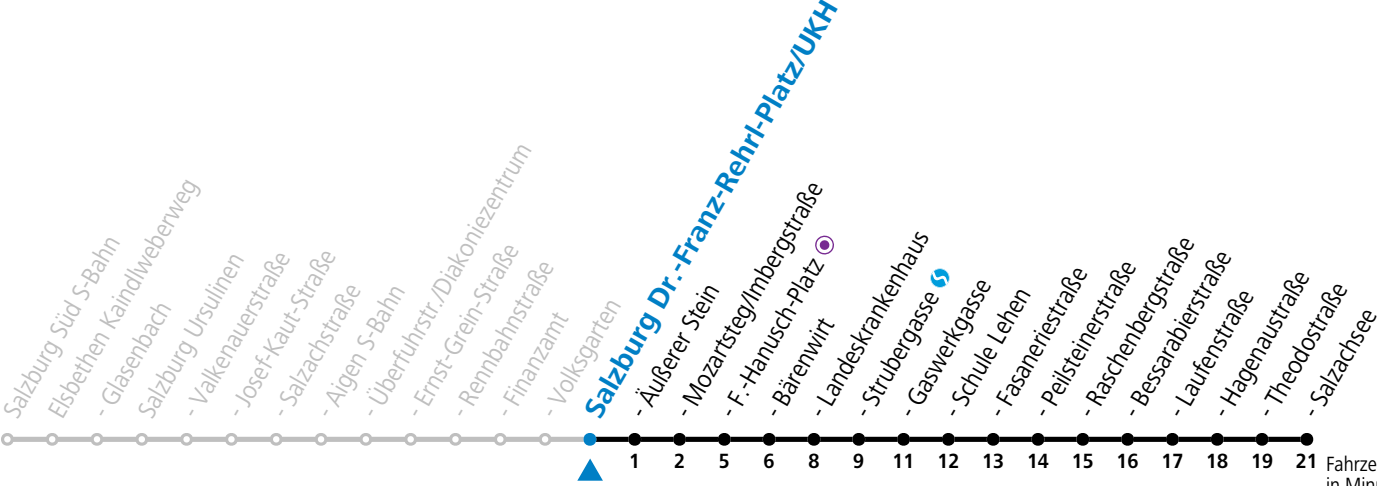

gültig ab 8.9.2024.

Fahrzeiten in Minuten
Alle Angaben ohne Gewähr.

Montag bis Freitag					Samstag					Sonn- und Feiertag				
5	13	33	53		5	53				5	24	54		
6	05	20	35	50	6	13	33	53		6	24	54		
7	00	10	15^b	20 30 40 50	7	13	33	53		7	24	54		
8	00	10	20	30 40 50	8	13	35	50		8	24	54		
9	00	10	20	30 40 50	9	05	20	35	50	9	24	53		
10	00	10	15	20 30 40 50	10	05	20	35	50	10	13	33	53	
11	00	10	20	30 40 45 50	11	05	20	35	50	11	13	33	53	
12	00	10	20	30 40 50	12	05	20	35	50	12	13	33	53	
13	00	10	15	20 30 40 50	13	05	20	35	50	13	13	33	53	
14	00	10	20	30 40 50	14	05	20	35	50	14	13	33	53	
15	00	10	20	30 40 50	15	05	20	35	50	15	13	33	53	
16	00	10	20	30 40 50	16	05	20	35	50	16	13	33	53	
17	00	10	20	30 40 50	17	05	20	35	50	17	13	33	53	
18	00	10	20	30 40 50	18	05	20	33	53	18	13	33	53	
19	00	10	33	53	19	13	33	53		19	13	33	53	
20	13	33	53		20	13	33	53		20	13	33	53	
21	13	33	53		21	13	33	53		21	13	33	53	
22	13	33	53		22	13	33	53		22	13	33	53	
23	13^a				23	09	44			23	13^a			
					0	19	54							

a = bis Sbg. F.-Hanusch-Platz ● b = bis Salzburg Raschenbergstraße

* **NACHTSTERN: Freitag, sowie vor Sonn-/Feiertag ab ca. 22:00 Uhr - Verkehr nach Samstag-Fahrplan**

Ferien im Bundesland Salzburg: 23.12.2023 bis 07.01.2024, 12. bis 18.02., 23.03. bis 01.04., 06.07. bis 08.09., 24.09. und 26.10. bis 02.11.2024 (Vorbehaltlich Änderungen durch die Schulbehörde)

Aufgabenträgerschaft: Stadt Salzburg, Betreiber: Salzburg Linien Verkehrsbetriebe GmbH, Bayerhamerstraße 16, 5020 Salzburg, Tel.: +43 (0)800 220050