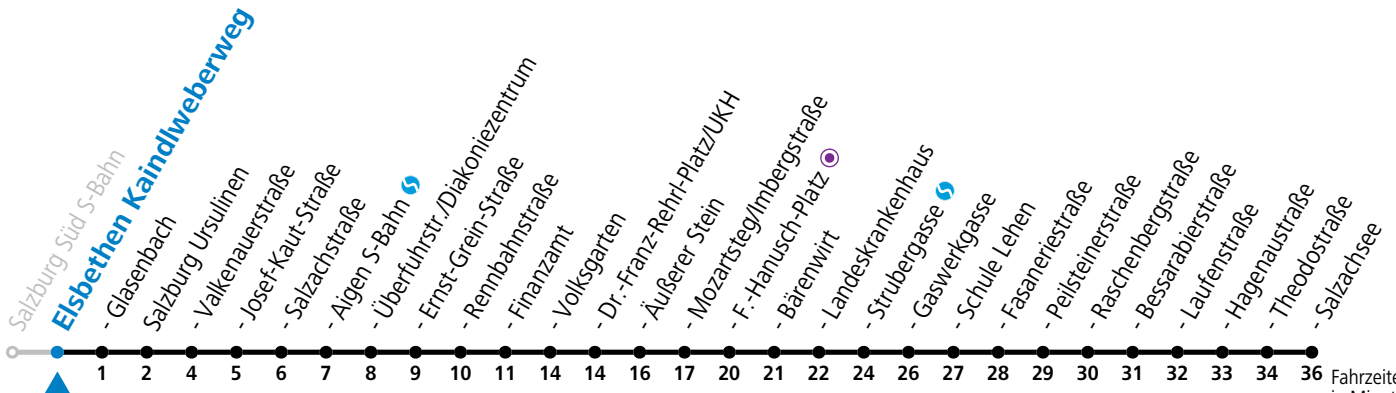

gültig ab 8.9.2024.

Fahrzeiten
in Minuten
Alle Angaben ohne Gewähr.

Montag bis Freitag		Samstag		Sonn- und Feiertag	
4	59				
5	19 39 50	5	39 59	5	10 40
6	05 20 35 45 55	6	19 39 59	6	10 40
7	00^b 05 15 25 35 45 55	7	19 39 59	7	10 40
8	05 15 25 35 45 55	8	20 35 50	8	10 40
9	05 15 25 35 45 55	9	05 20 35 50	9	10 39 59
10	00 05 15 25 35 45 55	10	05 20 35 50	10	19 39 59
11	05 15 25 30 35 45 55	11	05 20 35 50	11	19 39 59
12	05 15 25 35 45 55	12	05 20 35 50	12	19 39 59
13	00 05 15 25 35 45 55	13	05 20 35 50	13	19 39 59
14	05 15 25 35 45 55	14	05 20 35 50	14	19 39 59
15	05 15 25 35 45 55	15	05 20 35 50	15	19 39 59
16	05 15 25 35 45 55	16	05 20 35 50	16	19 39 59
17	05 15 25 35 45 55	17	05 20 35 50	17	19 39 59
18	05 15 25 35 45 55	18	05 19 39 59	18	19 39 59
19	19 39 59	19	19 39 59	19	19 39 59
20	19 39 59	20	19 39 59	20	19 39 59
21	19 39 59	21	19 39 59	21	19 39 59
22	19 39 59^a	22	19 39 55	22	19 39 59^a
		23	30		
		0	05 40		

a = bis Sbg. F.-Hanusch-Platz b = bis Salzburg Raschenbergstraße

* NACHTSTERN: Freitag, sowie vor Sonn-/Feiertag ab ca. 22:00 Uhr - Verkehr nach Samstag-Fahrplan

Ferien im Bundesland Salzburg: 23.12.2023 bis 07.01.2024, 12. bis 18.02., 23.03. bis 01.04., 06.07. bis 08.09., 24.09. und 26.10. bis 02.11.2024 (Vorbehaltlich Änderungen durch die Schulbehörde)

Aufgabenträgerschaft: Stadt Salzburg, Betreiber: Salzburg Linien Verkehrsbetriebe GmbH, Bayerhamerstraße 16, 5020 Salzburg, Tel.: +43 (0)800 220050