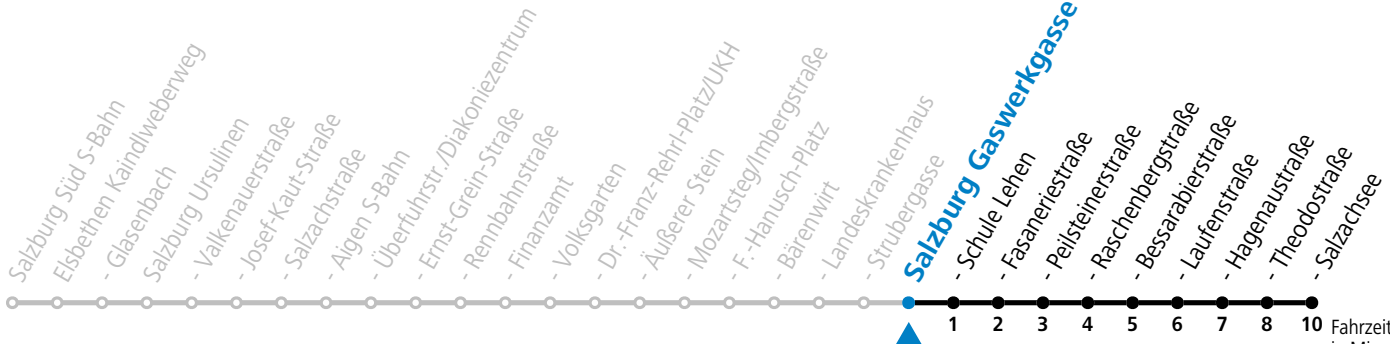

gültig ab 8.9.2024.

Fahrzeiten in Minuten
Alle Angaben ohne Gewähr.

Montag bis Freitag					Samstag					Sonn- und Feiertag				
5	24	44	54		5	44				5	35			
6	04	16	31	46 54	6	04	24	34	44	6	05	35		
7	01	11	21	26^a 31 41 51	7	04	24	44		7	05	35		
8	01	11	21	31 41 51	8	04	24	46		8	05	35		
9	01	11	21	31 41 51	9	01	16	31	46	9	05	35	50	
10	01	11	21	26 31 41 51	10	01	16	31	46	10	04	24	44	
11	01	11	21	31 41 51 56	11	01	16	31	46	11	04	24	44	
12	01	11	21	31 41 51	12	01	16	31	46	12	04	24	44	
13	01	11	21	26 31 41 51	13	01	16	31	46	13	04	24	44	
14	01	11	21	31 41 51	14	01	16	31	46	14	04	24	44	
15	01	11	21	31 41 51	15	01	16	31	46	15	04	24	44	
16	01	11	21	31 41 51	16	01	16	31	46	16	04	24	44	
17	01	11	21	31 41 51	17	01	16	31	46	17	04	24	44	
18	01	11	21	31 41 51	18	01	16	31	44	18	04	24	44	
19	01	11	21	44	19	04	24	44		19	04	24	44	
20	04	24	44		20	04	24	44		20	04	24	44	
21	04	24	44		21	04	24	44		21	04	24	44	
22	04	24	44		22	04	24	44		22	04	24	44	
23	04				23	04	20	55		23	04			
					0	30								
					1	05								

a = bis Salzburg Raschenbergstraße

* **NACHTSTERN: Freitag, sowie vor Sonn-/Feiertag ab ca. 22:00 Uhr - Verkehr nach Samstag-Fahrplan**
Ferien im Bundesland Salzburg: 23.12.2023 bis 07.01.2024, 12. bis 18.02., 23.03. bis 01.04., 06.07. bis 08.09., 24.09. und 26.10. bis 02.11.2024 (Vorbehaltlich Änderungen durch die Schulbehörde)

Aufgabenträgerschaft: Stadt Salzburg, Betreiber: Salzburg Linien Verkehrsbetriebe GmbH, Bayerhamerstraße 16, 5020 Salzburg, Tel.: +43 (0)800 220050