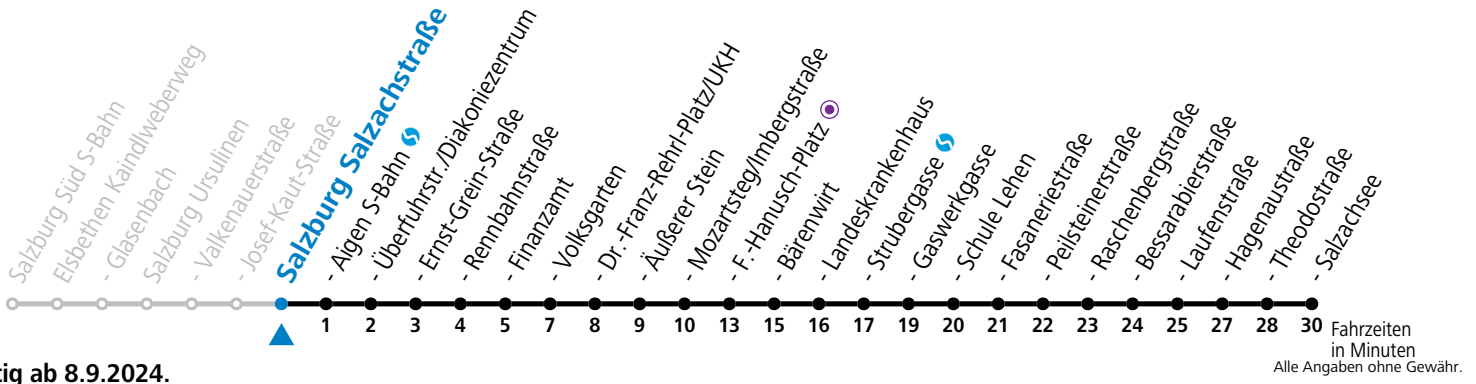

gültig ab 8.9.2024.

Fahrzeiten
in Minuten
Alle Angaben ohne Gewähr.

Montag bis Freitag					Samstag				Sonn- und Feiertag		
5	05	25	45	56	5	45			5	16	46
6	11	26	41	51	6	05	25	45	6	16	46
7	01	06^b	11	21	31	41	51	7	16	46	
8	01	11	21	31	41	51		8	16	46	
9	01	11	21	31	41	51		9	16	45	
10	01	06	11	21	31	41	51	10	05	25	45
11	01	11	21	31	36	41	51	11	05	25	45
12	01	11	21	31	41	51		12	05	25	45
13	01	06	11	21	31	41	51	13	05	25	45
14	01	11	21	31	41	51		14	05	25	45
15	01	11	21	31	41	51		15	05	25	45
16	01	11	21	31	41	51		16	05	25	45
17	01	11	21	31	41	51		17	05	25	45
18	01	11	21	31	41	51		18	05	25	45
19	01	25	45					19	05	25	45
20	05	25	45					20	05	25	45
21	05	25	45					21	05	25	45
22	05	25	45					22	05	25	45
23	05^a							23	05^a		
								0	11	46	

a = bis Sbg. F.-Hanusch-Platz b = bis Salzburg Raschenbergstraße

* NACHTSTERN: Freitag, sowie vor Sonn-/Feiertag ab ca. 22:00 Uhr - Verkehr nach Samstag-Fahrplan

Ferien im Bundesland Salzburg: 23.12.2023 bis 07.01.2024, 12. bis 18.02., 23.03. bis 01.04., 06.07. bis 08.09., 24.09. und 26.10. bis 02.11.2024 (Vorbehaltlich Änderungen durch die Schulbehörde)

Aufgabenträgerschaft: Stadt Salzburg, Betreiber: Salzburg Linien Verkehrsbetriebe GmbH, Bayerhamerstraße 16, 5020 Salzburg, Tel.: +43 (0)800 220050