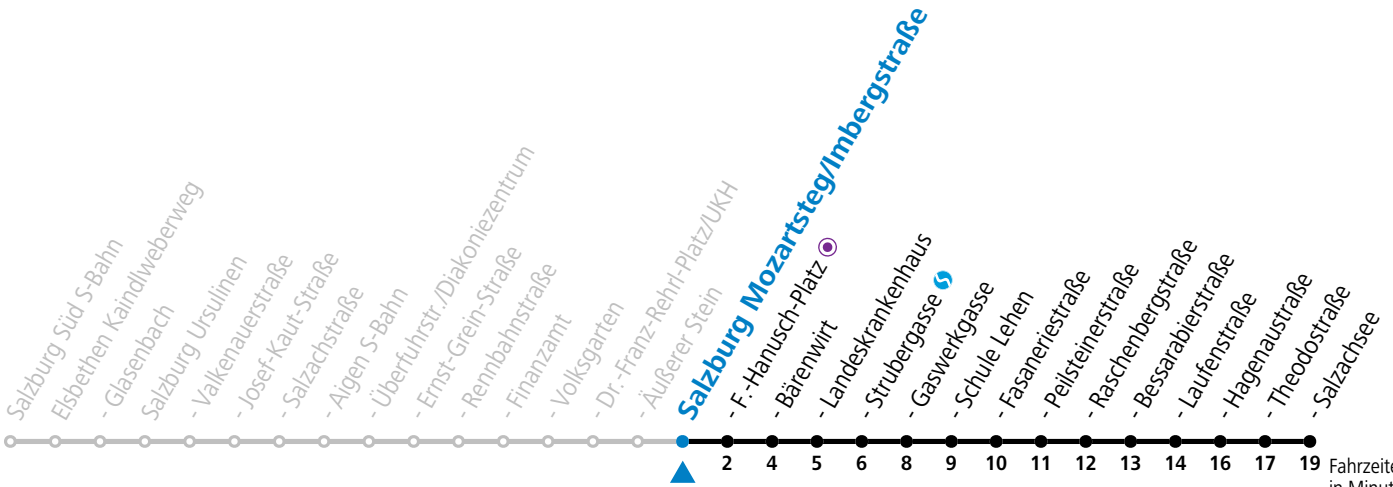

a = bis Sbg. F.-Hanusch-Platz

c = verkehrt ab F.-Hanusch-Platz weiter über Maxglan bis Hauptbahnhof (Linien 7>1>2)

b = bis Salzburg Raschenbergstraße

**\* NACHTSTERN: Freitag, sowie vor Sonn-/Feiertag ab ca. 22:00 Uhr - Verkehr nach Samstag-Fahrplan**

# 7 Salzburg Mozartsteg/Imbergstraße

Abfahrten jetzt:

gültig ab 8.9.2024.

Fahrzeiten in Minuten  
Alle Angaben ohne Gewähr.

Montag bis Freitag		Samstag		Sonn- und Feiertag	
3	42 <sup>c</sup>				
4		4	11 <sup>c</sup>	4	11 <sup>c</sup>
5	17 37 47 57	5	37 57	5	28 58
6	07 22 37 44 52	6	17 27 37 57	6	28 58
7	02 12 17 <sup>b</sup> 22 32 42 52	7	17 37 57	7	28 58
8	02 12 22 32 42 52	8	17 37 52	8	28 58
9	02 12 22 32 42 52	9	07 22 37 52	9	28 43 57
10	02 12 17 22 32 42 52	10	07 22 37 52	10	17 37 57
11	02 12 22 32 42 47 52	11	07 22 37 52	11	17 37 57
12	02 12 22 32 42 52	12	07 22 37 52	12	17 37 57
13	02 12 17 22 32 42 52	13	07 22 37 52	13	17 37 57
14	02 12 22 32 42 52	14	07 22 37 52	14	17 37 57
15	02 12 22 32 42 52	15	07 22 37 52	15	17 37 57
16	02 12 22 32 42 52	16	07 22 37 52	16	17 37 57
17	02 12 22 32 42 52	17	07 22 37 52	17	17 37 57
18	02 12 22 32 42 52	18	07 22 37 57	18	17 37 57
19	02 12 37 57	19	17 37 57	19	17 37 57
20	17 37 57	20	17 37 57	20	17 37 57
21	17 37 57	21	17 37 57	21	17 37 57
22	17 37 57	22	17 37 57	22	17 37 57
23	17 <sup>a</sup>	23	13 48	23	17 <sup>a</sup>
		0	23 58		