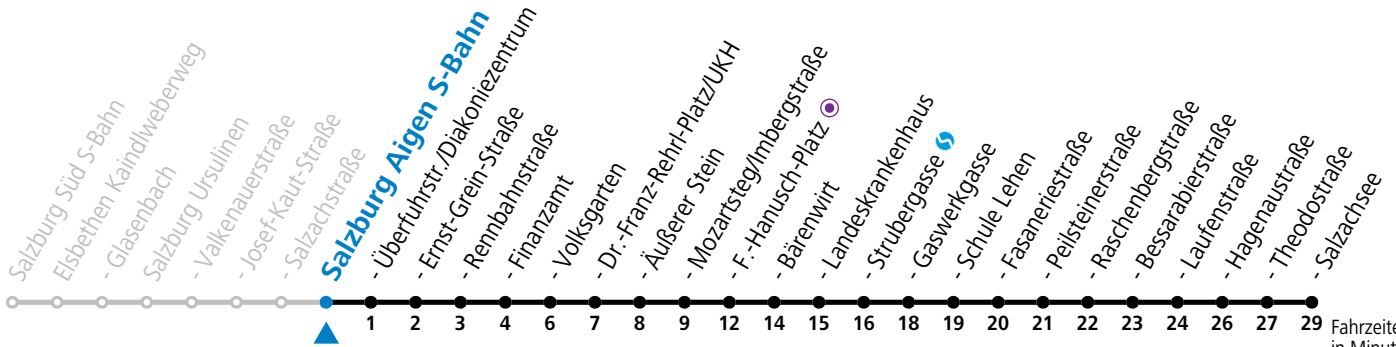

gültig ab 8.9.2024.

Fahrzeiten
in Minuten
Alle Angaben ohne Gewähr.

Montag bis Freitag					Samstag				Sonn- und Feiertag			
5	06	26	46	57	5	46			5	17	47	
6	12	27	42	52	6	06	26	46	6	17	47	
7	02	07^b	12	22	32	42	52	7	06	26	46	
8	02	12	22	32	42	52	8	06	27	42	57	
9	02	12	22	32	42	52	9	12	27	42	57	
10	02	07	12	22	32	42	52	10	12	27	42	57
11	02	12	22	32	37	42	52	11	12	27	42	57
12	02	12	22	32	42	52	12	12	27	42	57	
13	02	07	12	22	32	42	52	13	12	27	42	57
14	02	12	22	32	42	52	14	12	27	42	57	
15	02	12	22	32	42	52	15	12	27	42	57	
16	02	12	22	32	42	52	16	12	27	42	57	
17	02	12	22	32	42	52	17	12	27	42	57	
18	02	12	22	32	42	52	18	12	26	46		
19	02	26	46	19	06	26	46	19	06	26	46	
20	06	26	46	20	06	26	46	20	06	26	46	
21	06	26	46	21	06	26	46	21	06	26	46	
22	06	26	46	22	06	26	46	22	06	26	46	
23	06^a	23	02	37	23	06^a						
		0	12	47								

a = bis Sbg. F.-Hanusch-Platz b = bis Salzburg Raschenbergstraße

* NACHTSTERN: Freitag, sowie vor Sonn-/Feiertag ab ca. 22:00 Uhr - Verkehr nach Samstag-Fahrplan

Ferien im Bundesland Salzburg: 23.12.2023 bis 07.01.2024, 12. bis 18.02., 23.03. bis 01.04., 06.07. bis 08.09., 24.09. und 26.10. bis 02.11.2024 (Vorbehaltlich Änderungen durch die Schulbehörde)

Aufgabenträgerschaft: Stadt Salzburg, Betreiber: Salzburg Linien Verkehrsbetriebe GmbH, Bayerhamerstraße 16, 5020 Salzburg, Tel.: +43 (0)800 220050