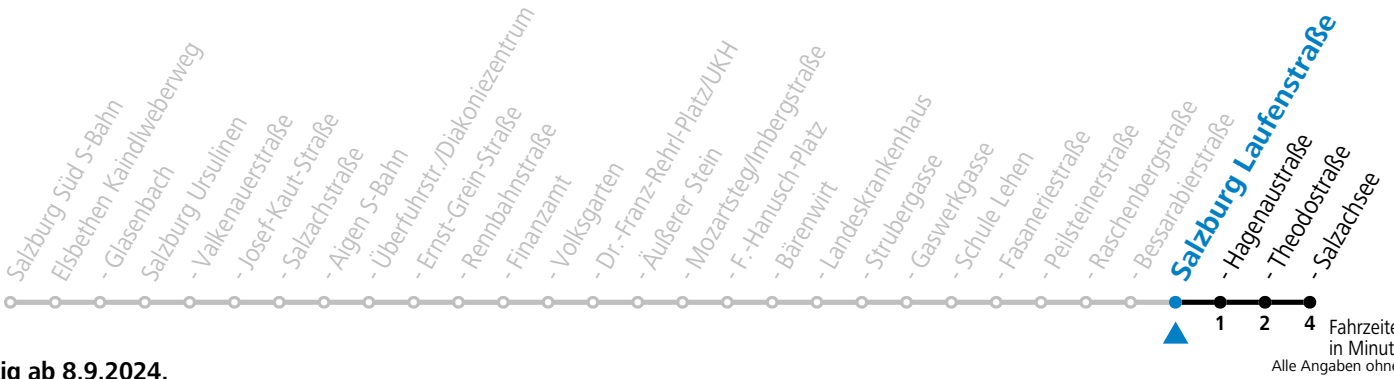

gültig ab 8.9.2024.

Montag bis Freitag		Samstag		Sonn- und Feiertag	
5	30 50	5	50	5	41
6	00 10 22 37 52	6	10 30 40 50	6	11 41
7	00 07 17 27 37 47 57	7	10 30 50	7	11 41
8	07 17 27 37 47 57	8	10 30 52	8	11 41
9	07 17 27 37 47 57	9	07 22 37 52	9	11 41 56
10	07 17 27 32 37 47 57	10	07 22 37 52	10	10 30 50
11	07 17 27 37 47 57	11	07 22 37 52	11	10 30 50
12	02 07 17 27 37 47 57	12	07 22 37 52	12	10 30 50
13	07 17 27 32 37 47 57	13	07 22 37 52	13	10 30 50
14	07 17 27 37 47 57	14	07 22 37 52	14	10 30 50
15	07 17 27 37 47 57	15	07 22 37 52	15	10 30 50
16	07 17 27 37 47 57	16	07 22 37 52	16	10 30 50
17	07 17 27 37 47 57	17	07 22 37 52	17	10 30 50
18	07 17 27 37 47 57	18	07 22 37 50	18	10 30 50
19	07 17 27 50	19	10 30 50	19	10 30 50
20	10 30 50	20	10 30 50	20	10 30 50
21	10 30 50	21	10 30 50	21	10 30 50
22	10 30 50	22	10 30 50	22	10 30 50
23	10	23	10 26	23	10
		0	01 36		
		1	11		

* **NACHTSTERN: Freitag, sowie vor Sonn-/Feiertag ab ca. 22:00 Uhr - Verkehr nach Samstag-Fahrplan**
Ferien im Bundesland Salzburg: 23.12.2023 bis 07.01.2024, 12. bis 18.02., 23.03. bis 01.04., 06.07. bis 08.09., 24.09. und 26.10. bis 02.11.2024 (Vorbehaltlich Änderungen durch die Schulbehörde)

Aufgabenträgerschaft: Stadt Salzburg, Betreiber: Salzburg Linien Verkehrsbetriebe GmbH, Bayerhamerstraße 16, 5020 Salzburg, Tel.: +43 (0)800 220050