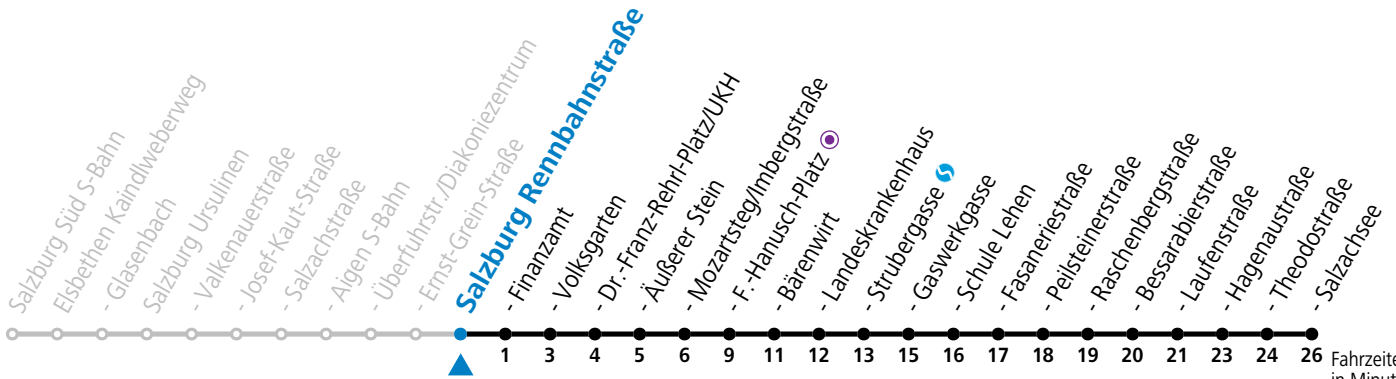

gültig ab 8.9.2024.

Fahrzeiten
in Minuten
Alle Angaben ohne Gewähr.

Montag bis Freitag					Samstag					Sonn- und Feiertag							
5	09	29	49		5	49				5	20	50					
6	00	15	30	45	55	6	09	29	49		6	20	50				
7	05	10^b	15	25	35	45	55	7	09	29	49		7	20	50		
8	05	15	25	35	45	55		8	09	30	45		8	20	50		
9	05	15	25	35	45	55		9	00	15	30	45	9	20	49		
10	05	10	15	25	35	45	55	10	00	15	30	45	10	09	29	49	
11	05	15	25	35	40	45	55	11	00	15	30	45	11	09	29	49	
12	05	15	25	35	45	55		12	00	15	30	45	12	09	29	49	
13	05	10	15	25	35	45	55	13	00	15	30	45	13	09	29	49	
14	05	15	25	35	45	55		14	00	15	30	45	14	09	29	49	
15	05	15	25	35	45	55		15	00	15	30	45	15	09	29	49	
16	05	15	25	35	45	55		16	00	15	30	45	16	09	29	49	
17	05	15	25	35	45	55		17	00	15	30	45	17	09	29	49	
18	05	15	25	35	45	55		18	00	15	29	49	18	09	29	49	
19	05	29	49					19	09	29	49		19	09	29	49	
20	09	29	49					20	09	29	49		20	09	29	49	
21	09	29	49					21	09	29	49		21	09	29	49	
22	09	29	49					22	09	29	49		22	09	29	49	
23	09^a							23	05	40			23	09^a			
								0	15	50							

a = bis Sbg. F.-Hanusch-Platz b = bis Salzburg Raschenbergstraße

* NACHTSTERN: Freitag, sowie vor Sonn-/Feiertag ab ca. 22:00 Uhr - Verkehr nach Samstag-Fahrplan

Ferien im Bundesland Salzburg: 23.12.2023 bis 07.01.2024, 12. bis 18.02., 23.03. bis 01.04., 06.07. bis 08.09., 24.09. und 26.10. bis 02.11.2024 (Vorbehaltlich Änderungen durch die Schulbehörde)

Aufgabenträgerschaft: Stadt Salzburg, Betreiber: Salzburg Linien Verkehrsbetriebe GmbH, Bayerhamerstraße 16, 5020 Salzburg, Tel.: +43 (0)800 220050