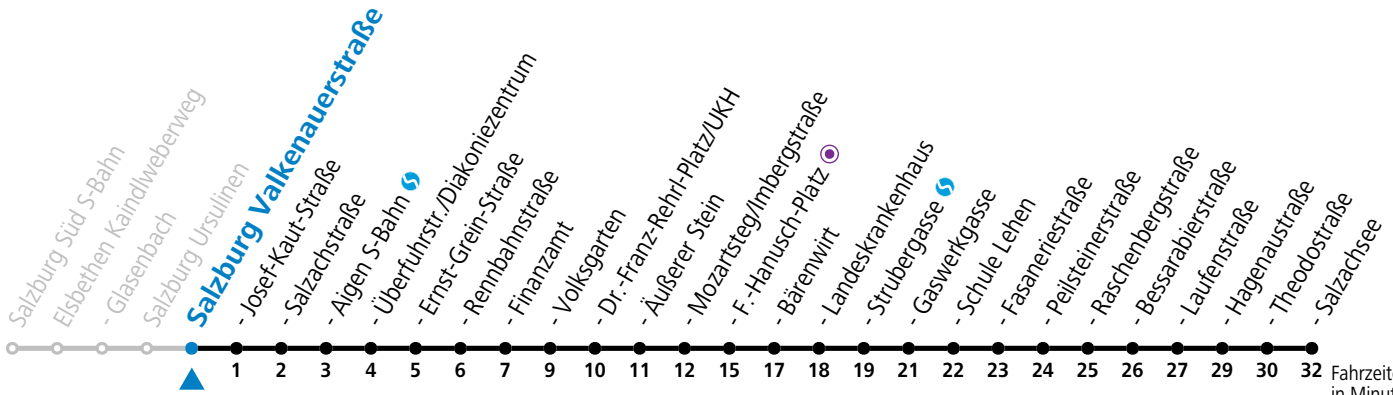

gültig ab 8.9.2024.

Fahrzeiten
in Minuten
Alle Angaben ohne Gewähr.

Montag bis Freitag					Samstag					Sonn- und Feiertag									
5	03	23	43	54	5	43				5	14	44							
6	09	24	39	49	59	6	03	23	43		6	14	44						
7	04^b	09	19	29	39	49	59	7	03	23	43			7	14	44			
8	09	19	29	39	49	59		8	03	24	39	54			8	14	44		
9	09	19	29	39	49	59		9	09	24	39	54			9	14	43		
10	04	09	19	29	39	49	59	10	09	24	39	54			10	03	23	43	
11	09	19	29	34	39	49	59	11	09	24	39	54			11	03	23	43	
12	09	19	29	39	49	59		12	09	24	39	54			12	03	23	43	
13	04	09	19	29	39	49	59	13	09	24	39	54			13	03	23	43	
14	09	19	29	39	49	59		14	09	24	39	54			14	03	23	43	
15	09	19	29	39	49	59		15	09	24	39	54			15	03	23	43	
16	09	19	29	39	49	59		16	09	24	39	54			16	03	23	43	
17	09	19	29	39	49	59		17	09	24	39	54			17	03	23	43	
18	09	19	29	39	49	59		18	09	23	43			18	03	23	43		
19	23	43						19	03	23	43			19	03	23	43		
20	03	23	43					20	03	23	43			20	03	23	43		
21	03	23	43					21	03	23	43			21	03	23	43		
22	03	23	43					22	03	23	43	59		22	03	23	43		
23	03^a							23	34					23	03^a				
								0	09	44									

a = bis Sbg. F.-Hanusch-Platz b = bis Salzburg Raschenbergstraße

* NACHTSTERN: Freitag, sowie vor Sonn-/Feiertag ab ca. 22:00 Uhr - Verkehr nach Samstag-Fahrplan

Ferien im Bundesland Salzburg: 23.12.2023 bis 07.01.2024, 12. bis 18.02., 23.03. bis 01.04., 06.07. bis 08.09., 24.09. und 26.10. bis 02.11.2024 (Vorbehaltlich Änderungen durch die Schulbehörde)

Aufgabenträgerschaft: Stadt Salzburg, Betreiber: Salzburg Linien Verkehrsbetriebe GmbH, Bayerhammerstraße 16, 5020 Salzburg, Tel.: +43 (0)800 220050