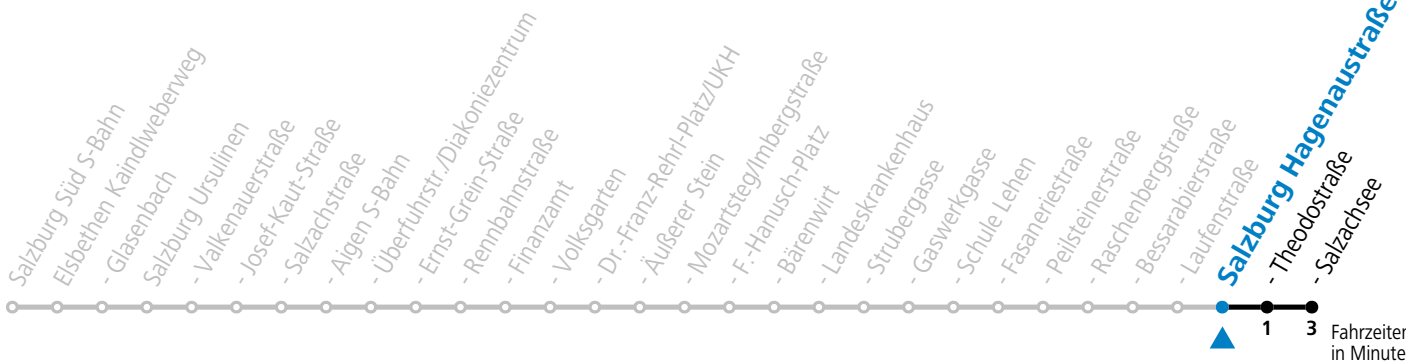

gültig ab 8.9.2024.

Montag bis Freitag		Samstag		Sonn- und Feiertag	
5	31 51	5	51	5	42
6	02 11 24 39 54	6	11 31 41 51	6	12 42
7	01 09 19 29 39 49 59	7	11 31 51	7	12 42
8	09 19 29 39 49 59	8	11 31 54	8	12 42
9	09 19 29 39 49 59	9	09 24 39 54	9	12 42 57
10	09 19 29 34 39 49 59	10	09 24 39 54	10	11 31 51
11	09 19 29 39 49 59	11	09 24 39 54	11	11 31 51
12	04 09 19 29 39 49 59	12	09 24 39 54	12	11 31 51
13	09 19 29 34 39 49 59	13	09 24 39 54	13	11 31 51
14	09 19 29 39 49 59	14	09 24 39 54	14	11 31 51
15	09 19 29 39 49 59	15	09 24 39 54	15	11 31 51
16	09 19 29 39 49 59	16	09 24 39 54	16	11 31 51
17	09 19 29 39 49 59	17	09 24 39 54	17	11 31 51
18	09 19 29 39 49 59	18	09 24 39 51	18	11 31 51
19	09 19 29 51	19	11 31 51	19	11 31 51
20	11 31 51	20	11 31 51	20	11 31 51
21	11 31 51	21	11 31 51	21	11 31 51
22	11 31 51	22	11 31 51	22	11 31 51
23	11	23	11 27	23	11
		0	02 37		
		1	12		

* NACHTSTERN: Freitag, sowie vor Sonn-/Feiertag ab ca. 22:00 Uhr - Verkehr nach Samstag-Fahrplan
Ferien im Bundesland Salzburg: 23.12.2023 bis 07.01.2024, 12. bis 18.02., 23.03. bis 01.04., 06.07. bis 08.09., 24.09. und 26.10. bis 02.11.2024 (Vorbehaltlich Änderungen durch die Schulbehörde)

Aufgabenträgerschaft: Stadt Salzburg, Betreiber: Salzburg Linien Verkehrsbetriebe GmbH, Bayerhammerstraße 16, 5020 Salzburg, Tel.: +43 (0)800 220050