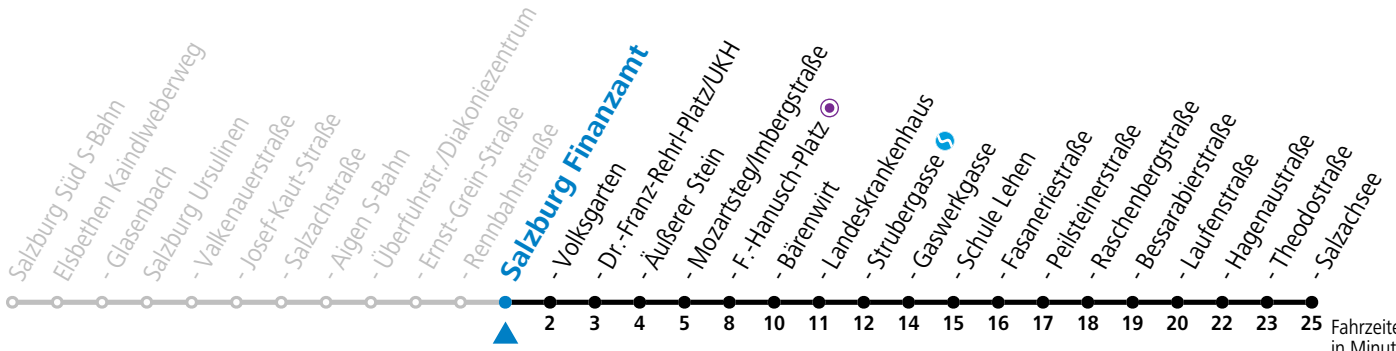

gültig ab 8.9.2024.

Montag bis Freitag					Samstag				Sonn- und Feiertag		
5	10	30	50		5	50			5	21	51
6	01	16	31	46 56	6	10	30	50	6	21	51
7	06	11^b	16	26 36 46 56	7	10	30	50	7	21	51
8	06	16	26	36 46 56	8	10	31	46	8	21	51
9	06	16	26	36 46 56	9	01	16	31 46	9	21	50
10	06	11	16	26 36 46 56	10	01	16	31 46	10	10	30 50
11	06	16	26	36 41 46 56	11	01	16	31 46	11	10	30 50
12	06	16	26	36 46 56	12	01	16	31 46	12	10	30 50
13	06	11	16	26 36 46 56	13	01	16	31 46	13	10	30 50
14	06	16	26	36 46 56	14	01	16	31 46	14	10	30 50
15	06	16	26	36 46 56	15	01	16	31 46	15	10	30 50
16	06	16	26	36 46 56	16	01	16	31 46	16	10	30 50
17	06	16	26	36 46 56	17	01	16	31 46	17	10	30 50
18	06	16	26	36 46 56	18	01	16	30 50	18	10	30 50
19	06	30	50		19	10	30	50	19	10	30 50
20	10	30	50		20	10	30	50	20	10	30 50
21	10	30	50		21	10	30	50	21	10	30 50
22	10	30	50		22	10	30	50	22	10	30 50
23	10^a				23	06	41		23	10^a	
					0	16	51				

a = bis Sbg. F.-Hanusch-Platz ● b = bis Salzburg Raschenbergstraße

* NACHTSTERN: Freitag, sowie vor Sonn-/Feiertag ab ca. 22:00 Uhr - Verkehr nach Samstag-Fahrplan
Ferien im Bundesland Salzburg: 23.12.2023 bis 07.01.2024, 12. bis 18.02., 23.03. bis 01.04., 06.07. bis 08.09., 24.09. und 26.10. bis 02.11.2024 (Vorbehaltlich Änderungen durch die Schulbehörde)

Aufgabenträgerschaft: Stadt Salzburg, Betreiber: Salzburg Linien Verkehrsbetriebe GmbH, Bayerhamerstraße 16, 5020 Salzburg, Tel.: +43 (0)800 220050