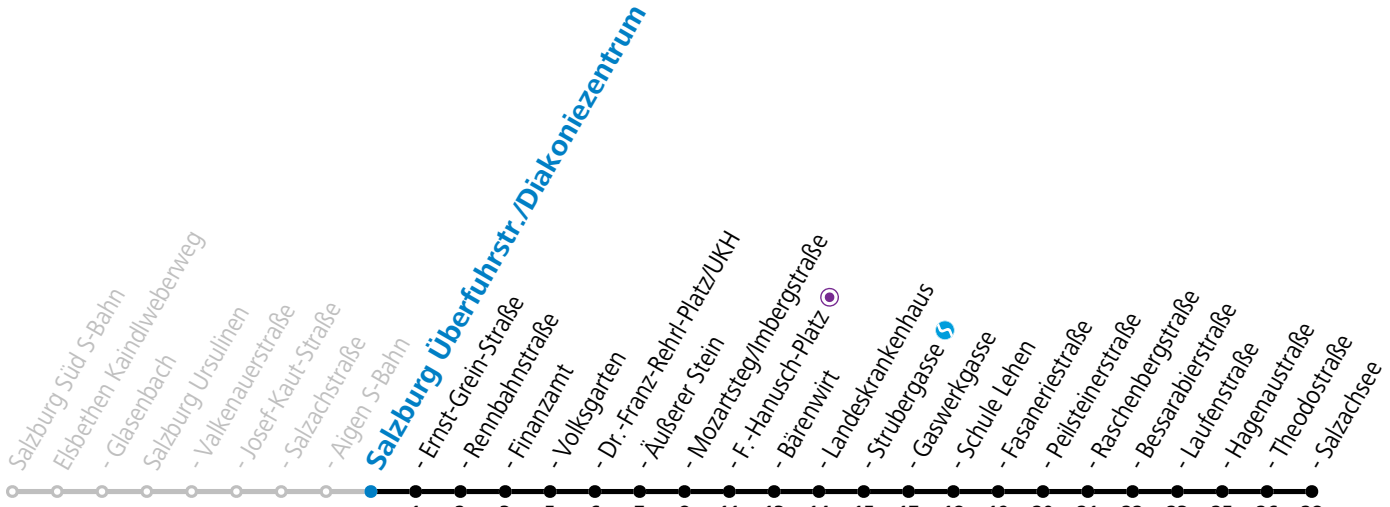

gültig ab 8.9.2024.

Fahrzeiten in Minuten
Alle Angaben ohne Gewähr.

Montag bis Freitag					Samstag			Sonn- und Feiertag				
5	07	27	47	58	5	47		5	18	48		
6	13	28	43	53	6	07	27	47	6	18	48	
7	03	08^b	13	23	33	43	53	7	07	27	47	
8	03	13	23	33	43	53		8	07	28	43	58
9	03	13	23	33	43	53		9	13	28	43	58
10	03	08	13	23	33	43	53	10	13	28	43	58
11	03	13	23	33	38	43	53	11	13	28	43	58
12	03	13	23	33	43	53		12	13	28	43	58
13	03	08	13	23	33	43	53	13	13	28	43	58
14	03	13	23	33	43	53		14	13	28	43	58
15	03	13	23	33	43	53		15	13	28	43	58
16	03	13	23	33	43	53		16	13	28	43	58
17	03	13	23	33	43	53		17	13	28	43	58
18	03	13	23	33	43	53		18	13	27	47	
19	03	27	47					19	07	27	47	
20	07	27	47					20	07	27	47	
21	07	27	47					21	07	27	47	
22	07	27	47					22	07	27	47	
23	07^a							23	07^a			
								0	13	48		

a = bis Sbg. F.-Hanusch-Platz ● b = bis Salzburg Raschenbergstraße

* NACHTSTERN: Freitag, sowie vor Sonn-/Feiertag ab ca. 22:00 Uhr - Verkehr nach Samstag-Fahrplan
Ferien im Bundesland Salzburg: 23.12.2023 bis 07.01.2024, 12. bis 18.02., 23.03. bis 01.04., 06.07. bis 08.09., 24.09. und 26.10. bis 02.11.2024 (Vorbehaltlich Änderungen durch die Schulbehörde)

Aufgabenträgerschaft: Stadt Salzburg, Betreiber: Salzburg Linien Verkehrsbetriebe GmbH, Bayerhamerstraße 16, 5020 Salzburg, Tel.: +43 (0)800 220050