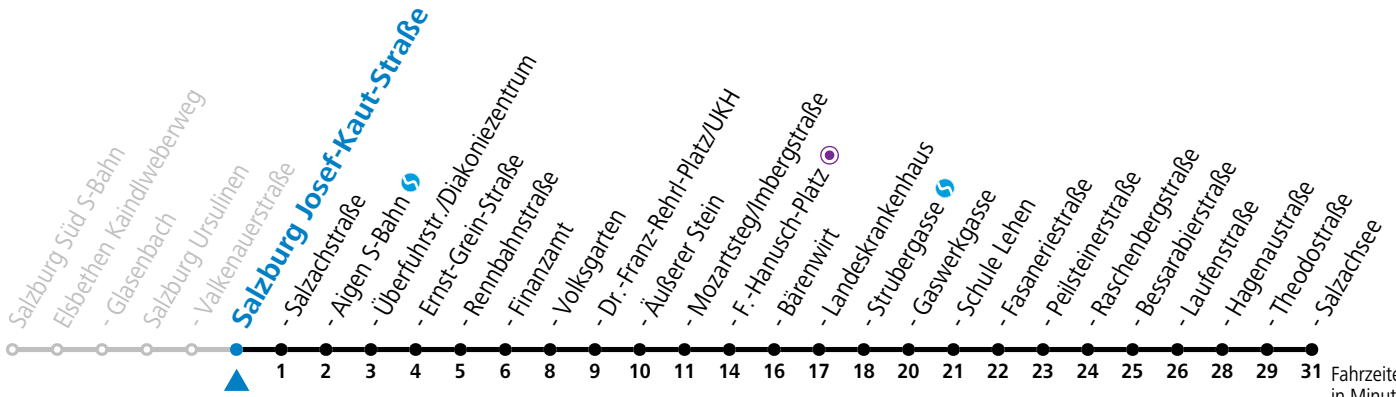

gültig ab 8.9.2024.

Fahrzeiten
in Minuten
Alle Angaben ohne Gewähr.

Montag bis Freitag					Samstag				Sonn- und Feiertag			
5	04	24	44	55	5	44			5	15	45	
6	10	25	40	50	6	04	24	44	6	15	45	
7	00	05^b	10	20	30	40	50	7	04	24	44	
8	00	10	20	30	40	50	8	04	25	40	55	
9	00	10	20	30	40	50	9	10	25	40	55	
10	00	05	10	20	30	40	50	10	10	25	40	55
11	00	10	20	30	35	40	50	11	10	25	40	55
12	00	10	20	30	40	50	12	10	25	40	55	
13	00	05	10	20	30	40	50	13	10	25	40	55
14	00	10	20	30	40	50	14	10	25	40	55	
15	00	10	20	30	40	50	15	10	25	40	55	
16	00	10	20	30	40	50	16	10	25	40	55	
17	00	10	20	30	40	50	17	10	25	40	55	
18	00	10	20	30	40	50	18	10	24	44		
19	00	24	44	19	04	24	44	19	04	24	44	
20	04	24	44	20	04	24	44	20	04	24	44	
21	04	24	44	21	04	24	44	21	04	24	44	
22	04	24	44	22	04	24	44	22	04	24	44	
23	04^a	23	00	35	23	04^a						
		0	10	45								

a = bis Sbg. F.-Hanusch-Platz b = bis Salzburg Raschenbergstraße

* NACHTSTERN: Freitag, sowie vor Sonn-/Feiertag ab ca. 22:00 Uhr - Verkehr nach Samstag-Fahrplan

Ferien im Bundesland Salzburg: 23.12.2023 bis 07.01.2024, 12. bis 18.02., 23.03. bis 01.04., 06.07. bis 08.09., 24.09. und 26.10. bis 02.11.2024 (Vorbehaltlich Änderungen durch die Schulbehörde)

Aufgabenträgerschaft: Stadt Salzburg, Betreiber: Salzburg Linien Verkehrsbetriebe GmbH, Bayerhamerstraße 16, 5020 Salzburg, Tel.: +43 (0)800 220050