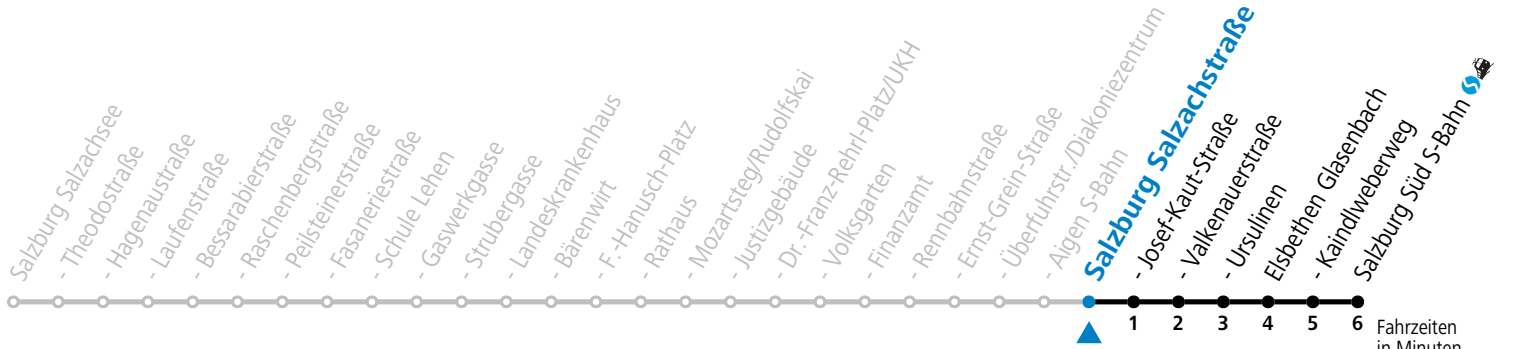

gültig ab 8.9.2024.

Fahrzeiten in Minuten
Alle Angaben ohne Gewähr.

Montag bis Freitag						Samstag				Sonn- und Feiertag						
6	06	26	36	52		6	05	26	46		6	18	48			
7	07	21	31	41	51	7	06	26	46		7	18	48			
8	01	11	21	31	41	51	8	06	26	46		8	18	48		
9	01	11	21	31	41	51	9	07	22	37	52	9	18	48		
10	01	11	21	31	41	51	10	07	22	37	52	10	26	46		
11	01	11	16	21	31	41	51	11	07	22	37	52	11	06	26	46
12	01	11	21	31	41	46	51	12	07	22	37	52	12	06	26	46
13	01	11	21	31	41	51	13	07	22	37	52	13	06	26	46	
14	01	11	16	21	31	41	51	14	07	22	37	52	14	06	26	46
15	01	11	21	31	41	51	15	07	22	37	52	15	06	26	46	
16	01	11	21	31	41	51	16	07	22	37	52	16	06	26	46	
17	01	11	21	31	41	51	17	07	22	37	52	17	06	26	46	
18	01	11	21	31	41	51	18	07	22	37	52	18	06	26	46	
19	01	11	21	31	46	56	19	06	26	46	19	06	26	46		
20	06	26	46	20	06	26	46	20	06	26	46					
21	06	26	46	21	06	26	46	21	06	26	46					
22	06	26	46	22	06	26	46	22	06	26	46					
23	06	26	46	23	06	27^b	23	06	26	46						
0	39^b	0	02^b	37^b												
		1	12^b	47^a												

a = bis Elisabethen Kaindlweberweg   b = verkehrt ab Kaindlweberweg weiter in Richtung Alpenstraße (Linie 3)

* NACHTSTERN: Freitag, sowie vor Sonn-/Feiertag ab ca. 22:00 Uhr - Verkehr nach Samstag-Fahrplan
Ferien im Bundesland Salzburg: 23.12.2023 bis 07.01.2024, 12. bis 18.02., 23.03. bis 01.04., 06.07. bis 08.09., 24.09. und 26.10. bis 02.11.2024 (Vorbehaltlich Änderungen durch die Schulbehörde)

Aufgabenträgerschaft: Stadt Salzburg, Betreiber: Salzburg Linien Verkehrsbetriebe GmbH, Bayerhamerstraße 16, 5020 Salzburg, Tel.: +43 (0)800 220050