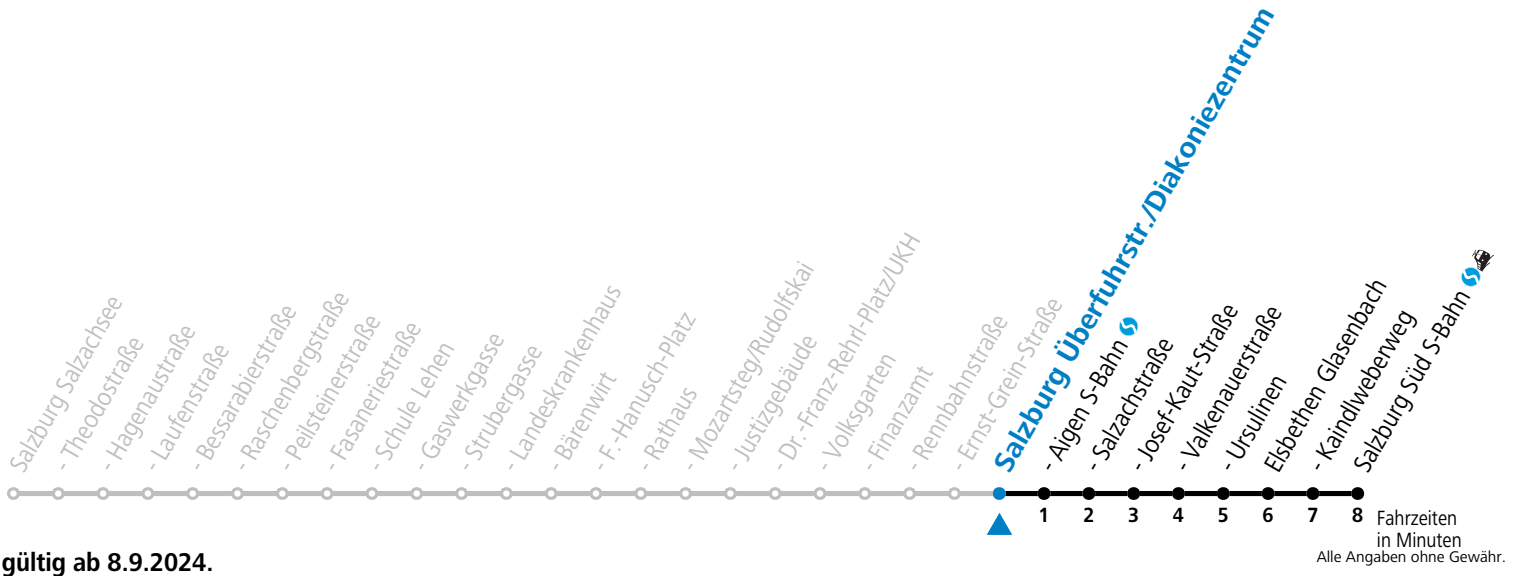

gültig ab 8.9.2024.

Montag bis Freitag						Samstag				Sonn- und Feiertag						
6	04	24	34	50		6	03	24	44	6	16	46				
7	05	19	29	39	49	59	7	04	24	44	7	16	46			
8	09	19	29	39	49	59	8	04	24	44	8	16	46			
9	09	19	29	39	49	59	9	05	20	35	50	9	16	46		
10	09	19	29	39	49	59	10	05	20	35	50	10	24	44		
11	09	14	19	29	39	49	59	11	05	20	35	50	11	04	24	44
12	09	19	29	39	44	49	59	12	05	20	35	50	12	04	24	44
13	09	19	29	39	49	59	13	05	20	35	50	13	04	24	44	
14	09	14	19	29	39	49	59	14	05	20	35	50	14	04	24	44
15	09	19	29	39	49	59	15	05	20	35	50	15	04	24	44	
16	09	19	29	39	49	59	16	05	20	35	50	16	04	24	44	
17	09	19	29	39	49	59	17	05	20	35	50	17	04	24	44	
18	09	19	29	39	49	59	18	05	20	35	50	18	04	24	44	
19	09	19	29	44	54		19	04	24	44	19	04	24	44		
20	04	24	44				20	04	24	44	20	04	24	44		
21	04	24	44				21	04	24	44	21	04	24	44		
22	04	24	44				22	04	24	44	22	04	24	44		
23	04	24	44				23	04	25^b		23	04	24	44		
0	37^b						0	00^b	35^b							
							1	10^b	45^a							

a = bis Elisabethen Kaindlweberweg   b = verkehrt ab Kaindlweberweg weiter in Richtung Alpenstraße (Linie 3)

* NACHTSTERN: Freitag, sowie vor Sonn-/Feiertag ab ca. 22:00 Uhr - Verkehr nach Samstag-Fahrplan
Ferien im Bundesland Salzburg: 23.12.2023 bis 07.01.2024, 12. bis 18.02., 23.03. bis 01.04., 06.07. bis 08.09., 24.09. und 26.10. bis 02.11.2024 (Vorbehaltlich Änderungen durch die Schulbehörde)

Aufgabenträgerschaft: Stadt Salzburg, Betreiber: Salzburg Linien Verkehrsbetriebe GmbH, Bayerhamerstraße 16, 5020 Salzburg, Tel.: +43 (0)800 220050