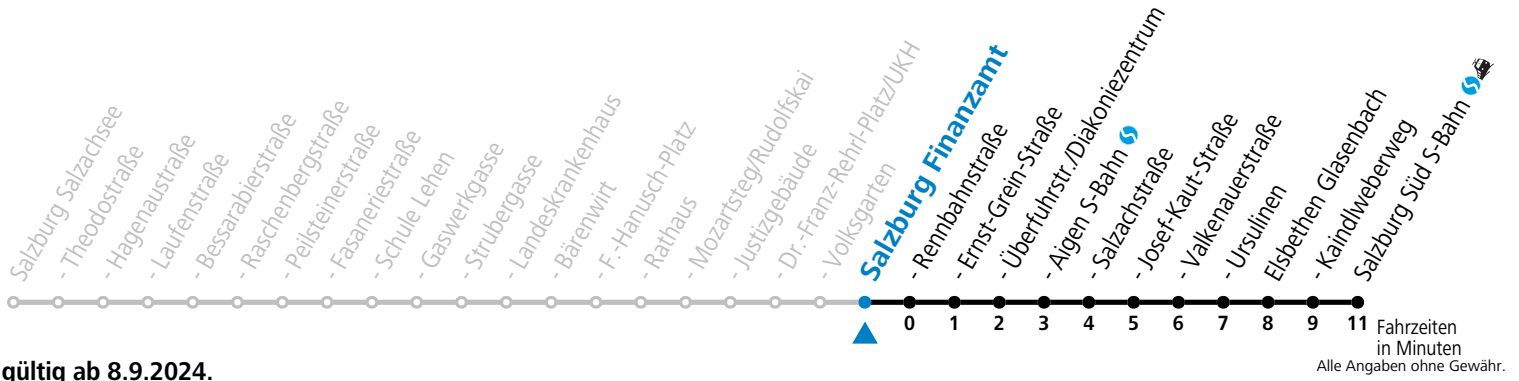

gültig ab 8.9.2024.

Montag bis Freitag					Samstag				Sonn- und Feiertag							
6	02	22	32	47	6	01	22	42	6	13	43					
7	02	17	27	37	47	57	7	02	22	42	7	13	43			
8	07	17	27	37	47	57	8	02	22	42	8	13	43			
9	07	17	27	37	47	57	9	02	17	32	47	9	13	43		
10	07	17	27	37	47	57	10	02	17	32	47	10	22	42		
11	07	12	17	27	37	47	57	11	02	17	32	47	11	02	22	42
12	07	17	27	37	42	47	57	12	02	17	32	47	12	02	22	42
13	07	17	27	37	47	57	13	02	17	32	47	13	02	22	42	
14	07	12	17	27	37	47	57	14	02	17	32	47	14	02	22	42
15	07	17	27	37	47	57	15	02	17	32	47	15	02	22	42	
16	07	17	27	37	47	57	16	02	17	32	47	16	02	22	42	
17	07	17	27	37	47	57	17	02	17	32	47	17	02	22	42	
18	07	17	27	37	47	57	18	02	17	32	47	18	02	22	42	
19	07	17	27	42	52	19	02	22	42	19	02	22	42			
20	02	22	42	20	02	22	42	20	02	22	42	20	02	22	42	
21	02	22	42	21	02	22	42	21	02	22	42	21	02	22	42	
22	02	22	42	22	02	22	42	22	02	22	42	22	02	22	42	
23	02	22	42	23	02	22	42	23	02	23^b	58^b	23	02	22	42	
0	34^b	0	33^b	1	08^b	43^a	1	08^b	43^a							

a = bis Elisabethen Kaindlweberweg   b = verkehrt ab Kaindlweberweg weiter in Richtung Alpenstraße (Linie 3)

* NACHTSTERN: Freitag, sowie vor Sonn-/Feiertag ab ca. 22:00 Uhr - Verkehr nach Samstag-Fahrplan

Ferien im Bundesland Salzburg: 23.12.2023 bis 07.01.2024, 12. bis 18.02., 23.03. bis 01.04., 06.07. bis 08.09., 24.09. und 26.10. bis 02.11.2024 (Vorbehaltlich Änderungen durch die Schulbehörde)

Aufgabenträgerschaft: Stadt Salzburg, Betreiber: Salzburg Linien Verkehrsbetriebe GmbH, Bayerhamerstraße 16, 5020 Salzburg, Tel.: +43 (0)800 220050