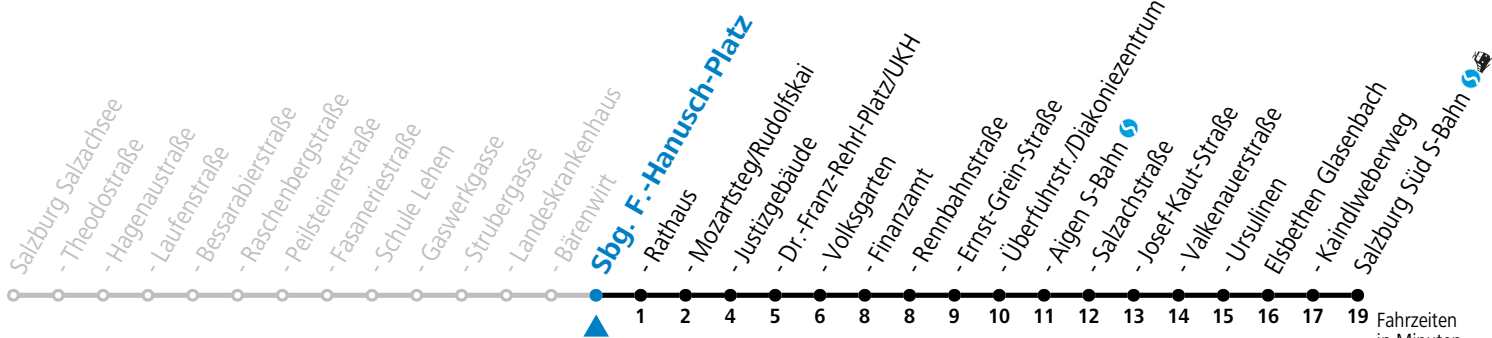

gültig ab 8.9.2024.

Fahrzeiten in Minuten
Alle Angaben ohne Gewähr.

Montag bis Freitag		Samstag		Sonn- und Feiertag	
5	53				
6	13 23 39 54	6	13 33 53	6	05 35
7	09 19 29 39 49 54^a 59	7	13 33 53	7	05 35
8	09 19 29 39 49 59	8	13 33 54	8	05 35
9	09 19 29 39 49 59	9	09 24 39 54	9	05 35
10	09 19 29 39 49 59	10	09 24 39 54	10	13 33 53
11	04 09 19 29 39 49 59	11	09 24 39 54	11	13 33 53
12	09 19 29 34 39 49 59	12	09 24 39 54	12	13 33 53
13	09 19 29 39 49 59	13	09 24 39 54	13	13 33 53
14	04 09 19 29 39 49 59	14	09 24 39 54	14	13 33 53
15	09 19 29 39 49 59	15	09 24 39 54	15	13 33 53
16	09 19 29 39 49 59	16	09 24 39 54	16	13 33 53
17	09 19 29 39 49 59	17	09 24 39 54	17	13 33 53
18	09 19 29 39 49 59	18	09 24 39 53	18	13 33 53
19	09 19 33 43 53	19	13 33 53	19	13 33 53
20	13 33 53	20	13 33 53	20	13 33 53
21	13 33 53	21	13 33 53	21	13 33 53
22	13 33 53	22	13 33 53	22	13 33 53
23	03^a 13 33	23	03^a 15^c 35^a 50^c	23	03^a 13 33
		0	25^c		
		1	00^c 35^b		

a = bis Salzburg Mozartsteg/Rudolfskai b = bis Elisabethen Kaindlweberweg c = verkehrt ab Kaindlweberweg weiter in Richtung Alpenstraße (Linie 3)

* NACHTSTERN: Freitag, sowie vor Sonn-/Feiertag ab ca. 22:00 Uhr - Verkehr nach Samstag-Fahrplan
Ferien im Bundesland Salzburg: 23.12.2023 bis 07.01.2024, 12. bis 18.02., 23.03. bis 01.04., 06.07. bis 08.09., 24.09. und 26.10. bis 02.11.2024 (Vorbehaltlich Änderungen durch die Schulbehörde)

Aufgabenträgerschaft: Stadt Salzburg, Betreiber: Salzburg Linien Verkehrsbetriebe GmbH, Bayerhamerstraße 16, 5020 Salzburg, Tel.: +43 (0)800 220050