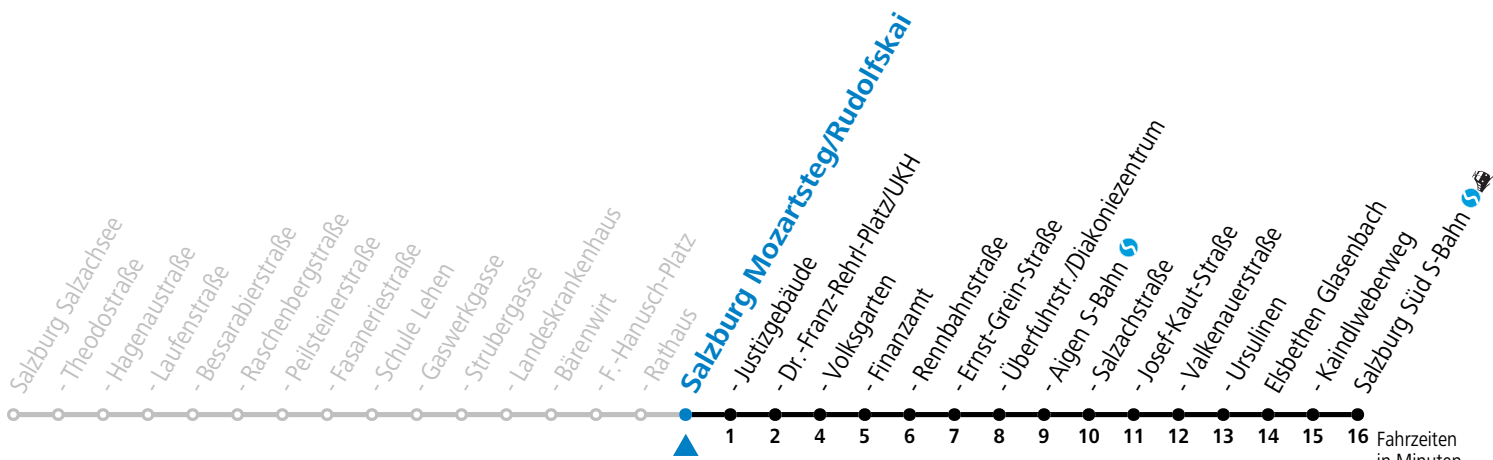

gültig ab 8.9.2024.

Fahrzeiten in Minuten
Alle Angaben ohne Gewähr.

Montag bis Freitag					Samstag					Sonn- und Feiertag						
5	57															
6	17	27	41	56	6	17	37	57	6	08	38					
7	11	21	31	41	51	7	17	37	57	7	08	38				
8	01	11	21	31	41	51	8	17	37	56	8	08	38			
9	01	11	21	31	41	51	9	11	26	41	56	9	08	38		
10	01	11	21	31	41	51	10	11	26	41	56	10	17	37	57	
11	01	06	11	21	31	41	51	11	11	26	41	56	11	17	37	57
12	01	11	21	31	36	41	51	12	11	26	41	56	12	17	37	57
13	01	11	21	31	41	51	13	11	26	41	56	13	17	37	57	
14	01	06	11	21	31	41	51	14	11	26	41	56	14	17	37	57
15	01	11	21	31	41	51	15	11	26	41	56	15	17	37	57	
16	01	11	21	31	41	51	16	11	26	41	56	16	17	37	57	
17	01	11	21	31	41	51	17	11	26	41	56	17	17	37	57	
18	01	11	21	31	41	51	18	11	26	41	57	18	17	37	57	
19	01	11	21	37	47	57	19	17	37	57	19	17	37	57		
20	17	37	57	20	17	37	57	20	17	37	57					
21	17	37	57	21	17	37	57	21	17	37	57					
22	17	37	57	22	17	37	57	22	17	37	57					
23	17	37	23	19^b	54^b	23	17	37								
0	29^b	0	29^b													
		1	04^b	39^a												

a = bis Elisabethen Kaindlweberweg   b = verkehrt ab Kaindlweberweg weiter in Richtung Alpenstraße (Linie 3)

* NACHTSTERN: Freitag, sowie vor Sonn-/Feiertag ab ca. 22:00 Uhr - Verkehr nach Samstag-Fahrplan
Ferien im Bundesland Salzburg: 23.12.2023 bis 07.01.2024, 12. bis 18.02., 23.03. bis 01.04., 06.07. bis 08.09., 24.09. und 26.10. bis 02.11.2024 (Vorbehaltlich Änderungen durch die Schulbehörde)

Aufgabenträgerschaft: Stadt Salzburg, Betreiber: Salzburg Linien Verkehrsbetriebe GmbH, Bayerhamerstraße 16, 5020 Salzburg, Tel.: +43 (0)800 220050