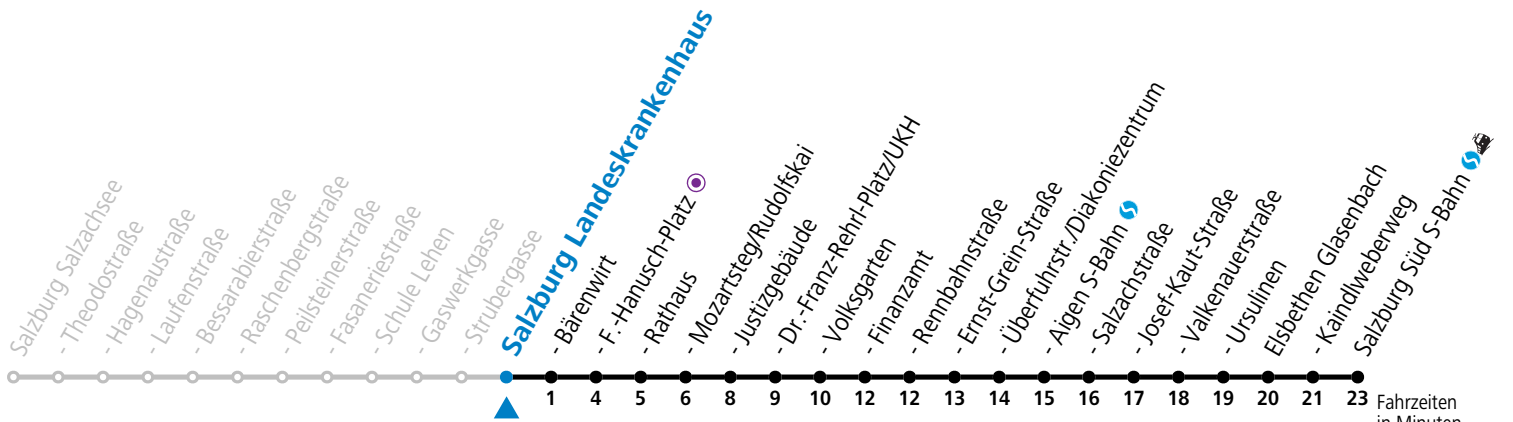

gültig ab 8.9.2024.

Fahrzeiten in Minuten
Alle Angaben ohne Gewähr.

Montag bis Freitag		Samstag		Sonn- und Feiertag	
5	49				
6	09 19 35 50	6	09 29 49	6	01 31
7	05 15 25 35 45 50^a 55	7	09 29 49	7	01 31
8	05 15 25 35 45 55	8	09 29 50	8	01 31
9	05 15 25 35 45 55	9	05 20 35 50	9	01 31
10	05 15 25 35 45 55	10	05 20 35 50	10	09 29 49
11	00 05 15 25 35 45 55	11	05 20 35 50	11	09 29 49
12	05 15 25 30 35 45 55	12	05 20 35 50	12	09 29 49
13	05 15 25 35 45 55	13	05 20 35 50	13	09 29 49
14	00 05 15 25 35 45 55	14	05 20 35 50	14	09 29 49
15	05 15 25 35 45 55	15	05 20 35 50	15	09 29 49
16	05 15 25 35 45 55	16	05 20 35 50	16	09 29 49
17	05 15 25 35 45 55	17	05 20 35 50	17	09 29 49
18	05 15 25 35 45 55	18	05 20 35 49	18	09 29 49
19	05 15 29 39 49	19	09 29 49	19	09 29 49
20	09 29 49	20	09 29 49	20	09 29 49
21	09 29 49	21	09 29 49	21	09 29 49
22	09 29 49 59^a	22	09 29 49 59^a	22	09 29 49 59^a
23	09 29	23	10^c 30^a 45^c	23	09 29
		0	20^c 55^c		
		1	30^b		

a = bis Salzburg Mozartsteg/Rudolfskai b = bis Elisabethen Kaindlweberweg c = verkehrt ab Kaindlweberweg weiter in Richtung Alpenstraße (Linie 3)

* **NACHTSTERN: Freitag, sowie vor Sonn-/Feiertag ab ca. 22:00 Uhr - Verkehr nach Samstag-Fahrplan**
Ferien im Bundesland Salzburg: 23.12.2023 bis 07.01.2024, 12. bis 18.02., 23.03. bis 01.04., 06.07. bis 08.09., 24.09. und 26.10. bis 02.11.2024 (Vorbehaltlich Änderungen durch die Schulbehörde)

Aufgabenträgerschaft: Stadt Salzburg, Betreiber: Salzburg Linien Verkehrsbetriebe GmbH, Bayerhamerstraße 16, 5020 Salzburg, Tel.: +43 (0)800 220050