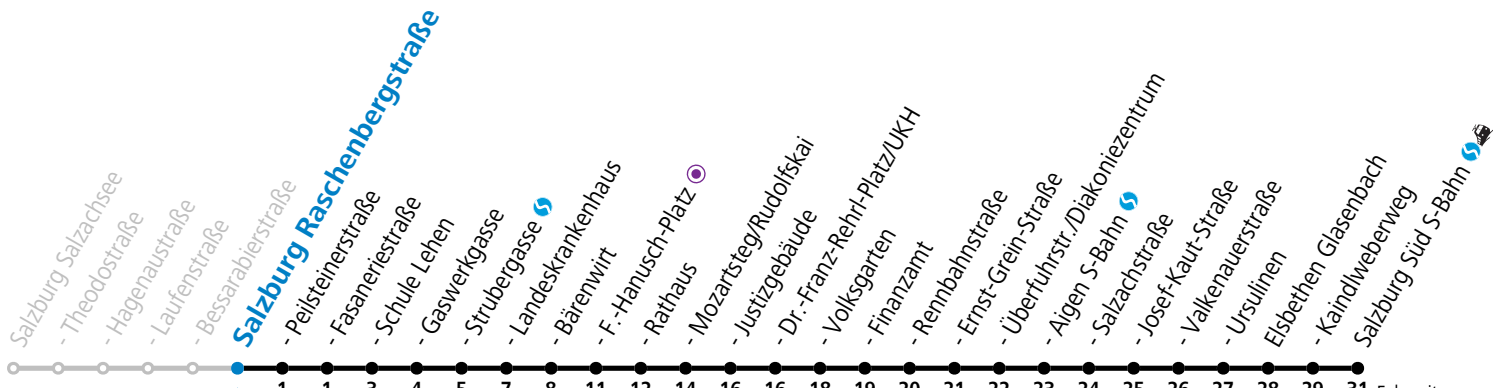

gültig ab 8.9.2024.

Fahrzeiten in Minuten
Alle Angaben ohne Gewähr.

Montag bis Freitag		Samstag		Sonn- und Feiertag	
5	42			5	54
6	02 12 27 42 57	6	02 22 42	6	24 54
7	07 17 27 37 42^a 47 57	7	02 22 42	7	24 54
8	07 17 27 37 47 57	8	02 22 42 57	8	24 54
9	07 17 27 37 47 57	9	12 27 42 57	9	24
10	07 17 27 37 47 52 57	10	12 27 42 57	10	02 22 42
11	07 17 27 37 47 57	11	12 27 42 57	11	02 22 42
12	07 17 22 27 37 47 57	12	12 27 42 57	12	02 22 42
13	07 17 27 37 47 52 57	13	12 27 42 57	13	02 22 42
14	07 17 27 37 47 57	14	12 27 42 57	14	02 22 42
15	07 17 27 37 47 57	15	12 27 42 57	15	02 22 42
16	07 17 27 37 47 57	16	12 27 42 57	16	02 22 42
17	07 17 27 37 47 57	17	12 27 42 57	17	02 22 42
18	07 17 27 37 47 57	18	12 27 42	18	02 22 42
19	07 22 32 42	19	02 22 42	19	02 22 42
20	02 22 42	20	02 22 42	20	02 22 42
21	02 22 42	21	02 22 42	21	02 22 42
22	02 22 42 52^a	22	02 22 42 52^a	22	02 22 42 52^a
23	02 22	23	04^c 24^a 39^c	23	02 22
		0	14^c 49^c		
		1	24^b		

a = bis Salzburg Mozartsteg/Rudolfskai b = bis Elisabethen Kaindlweberweg c = verkehrt ab Kaindlweberweg weiter in Richtung Alpenstraße (Linie 3)

* NACHTSTERN: Freitag, sowie vor Sonn-/Feiertag ab ca. 22:00 Uhr - Verkehr nach Samstag-Fahrplan
Ferien im Bundesland Salzburg: 23.12.2023 bis 07.01.2024, 12. bis 18.02., 23.03. bis 01.04., 06.07. bis 08.09., 24.09. und 26.10. bis 02.11.2024 (Vorbehaltlich Änderungen durch die Schulbehörde)

Aufgabenträgerschaft: Stadt Salzburg, Betreiber: Salzburg Linien Verkehrsbetriebe GmbH, Bayerhamerstraße 16, 5020 Salzburg, Tel.: +43 (0)800 220050