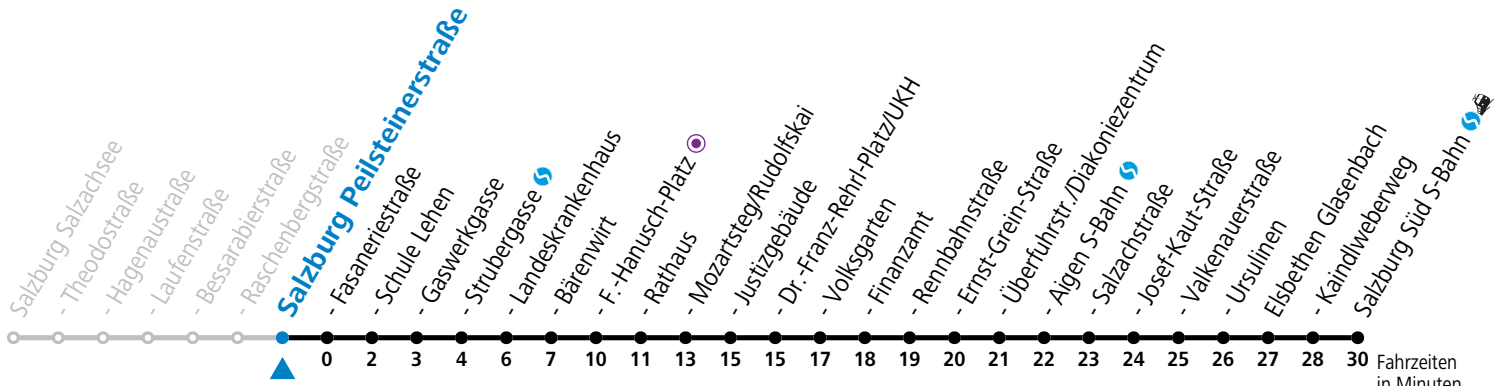

a = bis Salzburg Mozartsteg/Rudolfskai b = bis Elisabethen Kaindlweberweg c = verkehrt ab Kaindlweberweg weiter in Richtung Alpenstraße (Linie 3)

**\* NACHTSTERN: Freitag, sowie vor Sonn-/Feiertag ab ca. 22:00 Uhr - Verkehr nach Samstag-Fahrplan**  
Ferien im Bundesland Salzburg: 23.12.2023 bis 07.01.2024, 12. bis 18.02., 23.03. bis 01.04., 06.07. bis 08.09., 24.09. und 26.10. bis 02.11.2024 (Vorbehaltlich Änderungen durch die Schulbehörde)

**Aufgabenträgerschaft: Stadt Salzburg, Betreiber: Salzburg Linien Verkehrsbetriebe GmbH, Bayerhamerstraße 16, 5020 Salzburg, Tel.: +43 (0)800 220050**

Datum: 12.08.2024 13:39:36; Linie: 917-M-50-R; Haltestelle: 50974