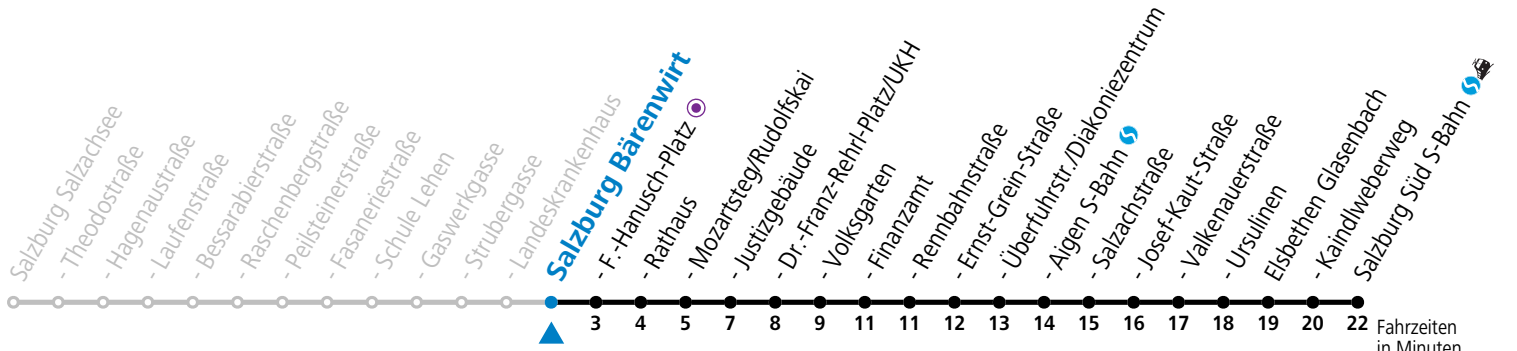

gültig ab 8.9.2024.

Fahrzeiten in Minuten
Alle Angaben ohne Gewähr.

Montag bis Freitag								Samstag				Sonn- und Feiertag				
5	50															
6	10	20	36	51				6	10	30	50	6	02	32		
7	06	16	26	36	46	51^a	56	7	10	30	50	7	02	32		
8	06	16	26	36	46	56		8	10	30	51	8	02	32		
9	06	16	26	36	46	56		9	06	21	36	51	9	02	32	
10	06	16	26	36	46	56		10	06	21	36	51	10	10	30	50
11	01	06	16	26	36	46	56	11	06	21	36	51	11	10	30	50
12	06	16	26	31	36	46	56	12	06	21	36	51	12	10	30	50
13	06	16	26	36	46	56		13	06	21	36	51	13	10	30	50
14	01	06	16	26	36	46	56	14	06	21	36	51	14	10	30	50
15	06	16	26	36	46	56		15	06	21	36	51	15	10	30	50
16	06	16	26	36	46	56		16	06	21	36	51	16	10	30	50
17	06	16	26	36	46	56		17	06	21	36	51	17	10	30	50
18	06	16	26	36	46	56		18	06	21	36	50	18	10	30	50
19	06	16	30	40	50			19	10	30	50	19	10	30	50	
20	10	30	50					20	10	30	50	20	10	30	50	
21	10	30	50					21	10	30	50	21	10	30	50	
22	10	30	50					22	10	30	50	22	10	30	50	
23	00^a	10	30					23	00^a	11^c	31^a	46^c	23	00^a	10	30
								0	21^c	56^c						
								1	31^b							

a = bis Salzburg Mozartsteg/Rudolfskai b = bis Elsbethen Kaindlweberweg c = verkehrt ab Kaindlweberweg weiter in Richtung Alpenstraße (Linie 3)

* NACHTSTERN: Freitag, sowie vor Sonn-/Feiertag ab ca. 22:00 Uhr - Verkehr nach Samstag-Fahrplan
Ferien im Bundesland Salzburg: 23.12.2023 bis 07.01.2024, 12. bis 18.02., 23.03. bis 01.04., 06.07. bis 08.09., 24.09. und 26.10. bis 02.11.2024 (Vorbehaltlich Änderungen durch die Schulbehörde)

Aufgabenträgerschaft: Stadt Salzburg, Betreiber: Salzburg Linien Verkehrsbetriebe GmbH, Bayerhamerstraße 16, 5020 Salzburg, Tel.: +43 (0)800 220050