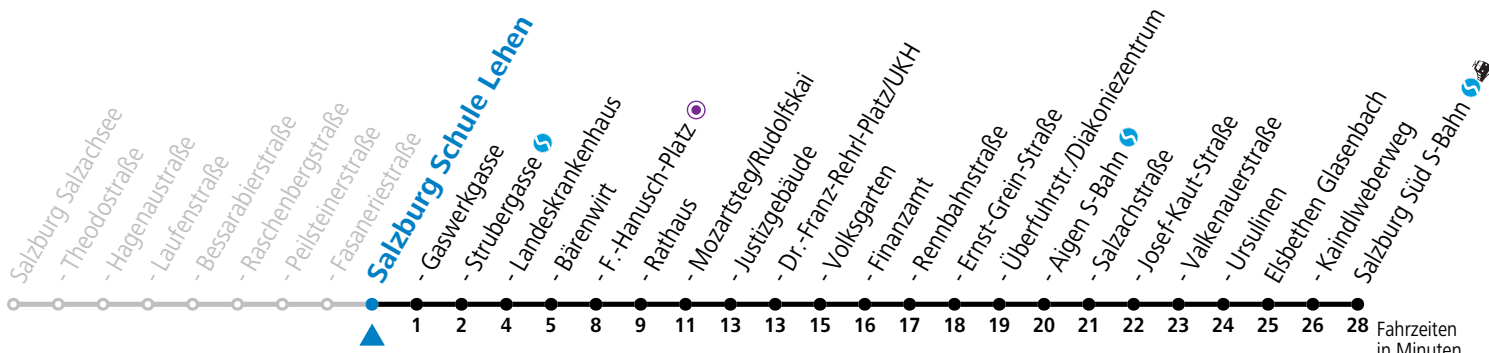

gültig ab 8.9.2024.

Fahrzeiten in Minuten
Alle Angaben ohne Gewähr.

Montag bis Freitag					Samstag					Sonn- und Feiertag				
5	45									5	57			
6	05	15	30	45	6	05	25	45		6	27	57		
7	00	10	20	30	40	45^a	50			7	27	57		
8	00	10	20	30	40	50				8	27	57		
9	00	10	20	30	40	50				9	27			
10	00	10	20	30	40	50	55			10	05	25	45	
11	00	10	20	30	40	50				11	05	25	45	
12	00	10	20	25	30	40	50			12	05	25	45	
13	00	10	20	30	40	50	55			13	05	25	45	
14	00	10	20	30	40	50				14	05	25	45	
15	00	10	20	30	40	50				15	05	25	45	
16	00	10	20	30	40	50				16	05	25	45	
17	00	10	20	30	40	50				17	05	25	45	
18	00	10	20	30	40	50				18	05	25	45	
19	00	10	25	35	45					19	05	25	45	
20	05	25	45							20	05	25	45	
21	05	25	45							21	05	25	45	
22	05	25	45	55^a						22	05	25	45	55^a
23	05	25								23	05	25		
										0	17^c	52^c		
										1	27^b			

a = bis Salzburg Mozartsteg/Rudolfskai b = bis Elisabethen Kaindlweberweg c = verkehrt ab Kaindlweberweg weiter in Richtung Alpenstraße (Linie 3)

* NACHTSTERN: Freitag, sowie vor Sonn-/Feiertag ab ca. 22:00 Uhr - Verkehr nach Samstag-Fahrplan
Ferien im Bundesland Salzburg: 23.12.2023 bis 07.01.2024, 12. bis 18.02., 23.03. bis 01.04., 06.07. bis 08.09., 24.09. und 26.10. bis 02.11.2024 (Vorbehaltlich Änderungen durch die Schulbehörde)

Aufgabenträgerschaft: Stadt Salzburg, Betreiber: Salzburg Linien Verkehrsbetriebe GmbH, Bayerhamerstraße 16, 5020 Salzburg, Tel.: +43 (0)800 220050

Datum: 12.08.2024 13:39:36; Linie: 91-7-M-50-R; Haltestelle: 50818