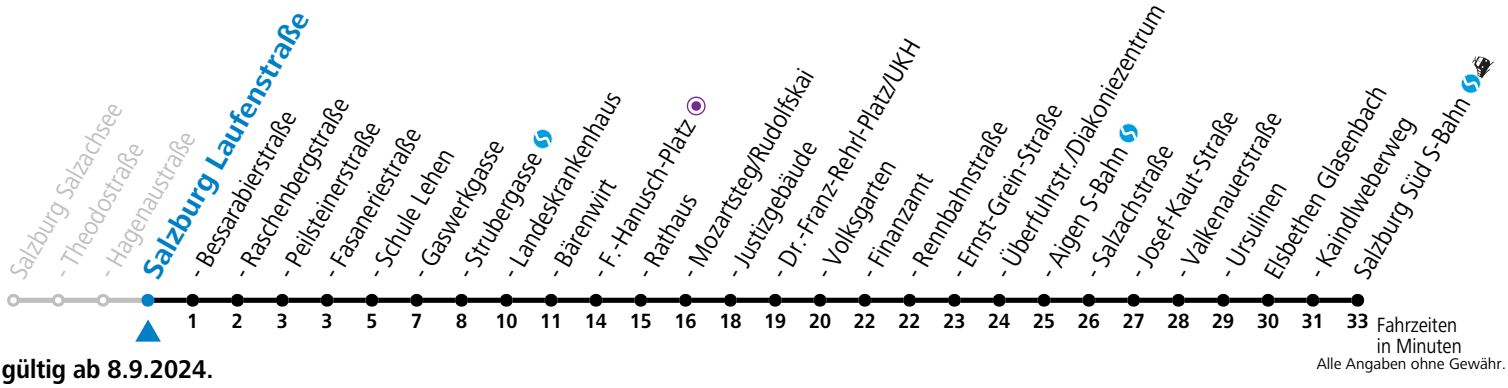

gültig ab 8.9.2024.

Montag bis Freitag		Samstag		Sonn- und Feiertag	
5	40			5	52
6	00 10 25 40 54	6	00 20 40	6	22 52
7	04 14 24 34 44 54	7	00 20 40	7	22 52
8	04 14 24 34 44 54	8	00 20 40 55	8	22 52
9	04 14 24 34 44 54	9	10 25 40 55	9	22
10	04 14 24 34 44 49 54	10	10 25 40 55	10	00 20 40
11	04 14 24 34 44 54	11	10 25 40 55	11	00 20 40
12	04 14 19 24 34 44 54	12	10 25 40 55	12	00 20 40
13	04 14 24 34 44 49 54	13	10 25 40 55	13	00 20 40
14	04 14 24 34 44 54	14	10 25 40 55	14	00 20 40
15	04 14 24 34 44 54	15	10 25 40 55	15	00 20 40
16	04 14 24 34 44 54	16	10 25 40 55	16	00 20 40
17	04 14 24 34 44 54	17	10 25 40 55	17	00 20 40
18	04 14 24 34 44 54	18	10 25 40	18	00 20 40
19	04 20 30 40	19	00 20 40	19	00 20 40
20	00 20 40	20	00 20 40	20	00 20 40
21	00 20 40	21	00 20 40	21	00 20 40
22	00 20 40 50^a	22	00 20 40 50^a	22	00 20 40 50^a
23	00 20	23	02^c 22^a 37^c	23	00 20
		0	12^c 47^c		
		1	22^b		

a = bis Salzburg Mozartsteg/Rudolfskai b = bis Elisabethen Kaindlweberweg c = verkehrt ab Kaindlweberweg weiter in Richtung Alpenstraße (Linie 3)

* NACHTSTERN: Freitag, sowie vor Sonn-/Feiertag ab ca. 22:00 Uhr - Verkehr nach Samstag-Fahrplan

Ferien im Bundesland Salzburg: 23.12.2023 bis 07.01.2024, 12. bis 18.02., 23.03. bis 01.04., 06.07. bis 08.09., 24.09. und 26.10. bis 02.11.2024 (Vorbehaltlich Änderungen durch die Schulbehörde)

Aufgabenträgerschaft: Stadt Salzburg, Betreiber: Salzburg Linien Verkehrsbetriebe GmbH, Bayerhamerstraße 16, 5020

Salzburg, Tel.: +43 (0)800 220050