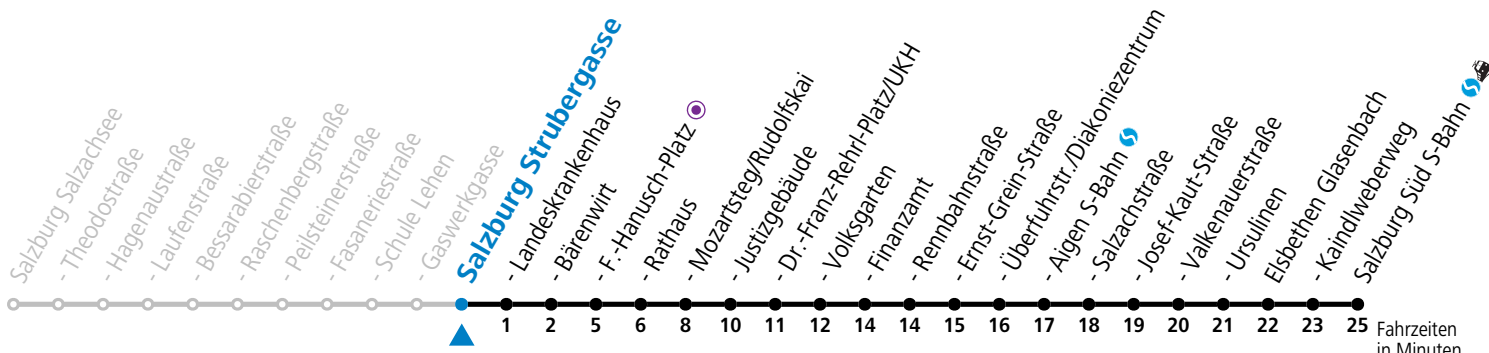

gültig ab 8.9.2024.

Fahrzeiten in Minuten
Alle Angaben ohne Gewähr.

Montag bis Freitag								Samstag				Sonn- und Feiertag					
5	48											5	59				
6	08	18	33	48				6	08	28	48	6	29	59			
7	03	13	23	33	43	48^a	53	7	08	28	48	7	29	59			
8	03	13	23	33	43	53		8	08	28	48	8	29	59			
9	03	13	23	33	43	53		9	03	18	33	48	9	29			
10	03	13	23	33	43	53	58	10	03	18	33	48	10	08	28	48	
11	03	13	23	33	43	53		11	03	18	33	48	11	08	28	48	
12	03	13	23	28	33	43	53	12	03	18	33	48	12	08	28	48	
13	03	13	23	33	43	53	58	13	03	18	33	48	13	08	28	48	
14	03	13	23	33	43	53		14	03	18	33	48	14	08	28	48	
15	03	13	23	33	43	53		15	03	18	33	48	15	08	28	48	
16	03	13	23	33	43	53		16	03	18	33	48	16	08	28	48	
17	03	13	23	33	43	53		17	03	18	33	48	17	08	28	48	
18	03	13	23	33	43	53		18	03	18	33	48	18	08	28	48	
19	03	13	28	38	48			19	08	28	48	19	08	28	48		
20	08	28	48					20	08	28	48	20	08	28	48		
21	08	28	48					21	08	28	48	21	08	28	48		
22	08	28	48	58^a				22	08	28	48	58^a	22	08	28	48	58^a
23	08	28						23	09^c	29^a	44^c	23	08	28			
								0	19^c	54^c							
								1	29^b								

a = bis Salzburg Mozartsteg/Rudolfskai   b = bis Elisabethen Kaindlweberweg   c = verkehrt ab Kaindlweberweg weiter in Richtung Alpenstraße (Linie 3)

* NACHTSTERN: Freitag, sowie vor Sonn-/Feiertag ab ca. 22:00 Uhr - Verkehr nach Samstag-Fahrplan
Ferien im Bundesland Salzburg: 23.12.2023 bis 07.01.2024, 12. bis 18.02., 23.03. bis 01.04., 06.07. bis 08.09., 24.09. und 26.10. bis 02.11.2024 (Vorbehaltlich Änderungen durch die Schulbehörde)

Aufgabenträgerschaft: Stadt Salzburg, Betreiber: Salzburg Linien Verkehrsbetriebe GmbH, Bayerhamerstraße 16, 5020 Salzburg, Tel.: +43 (0)800 220050

Datum: 12.08.2024 13:39:36; Linie: 91-7-M-50-R; Haltestelle: 50819