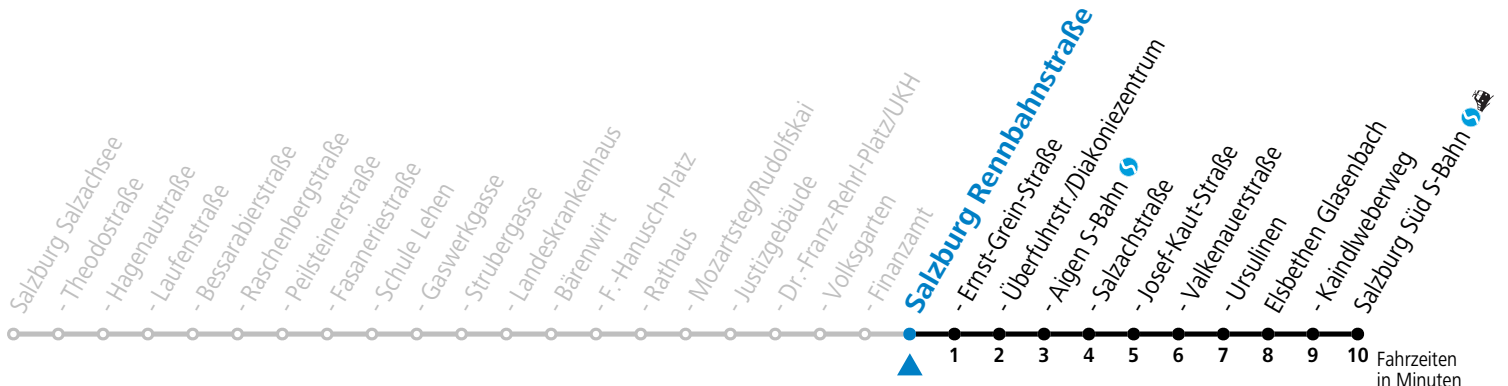

gültig ab 8.9.2024.

Montag bis Freitag					Samstag				Sonn- und Feiertag							
6	02	22	32	48	6	01	22	42	6	14	44					
7	03	17	27	37	47	57	7	02	22	42	7	14	44			
8	07	17	27	37	47	57	8	02	22	42	8	14	44			
9	07	17	27	37	47	57	9	03	18	33	48	9	14	44		
10	07	17	27	37	47	57	10	03	18	33	48	10	22	42		
11	07	12	17	27	37	47	57	11	03	18	33	48	11	02	22	42
12	07	17	27	37	42	47	57	12	03	18	33	48	12	02	22	42
13	07	17	27	37	47	57	13	03	18	33	48	13	02	22	42	
14	07	12	17	27	37	47	57	14	03	18	33	48	14	02	22	42
15	07	17	27	37	47	57	15	03	18	33	48	15	02	22	42	
16	07	17	27	37	47	57	16	03	18	33	48	16	02	22	42	
17	07	17	27	37	47	57	17	03	18	33	48	17	02	22	42	
18	07	17	27	37	47	57	18	03	18	33	48	18	02	22	42	
19	07	17	27	42	52	19	02	22	42	19	02	22	42			
20	02	22	42	20	02	22	42	20	02	22	42					
21	02	22	42	21	02	22	42	21	02	22	42					
22	02	22	42	22	02	22	42	22	02	22	42					
23	02	22	42	23	02	23^b	58^b	23	02	22	42					
0	35^b	0	33^b													
		1	08^b	43^a												

a = bis Elsbethen Kaindlweberweg b = verkehrt ab Kaindlweberweg weiter in Richtung Alpenstraße (Linie 3)

* NACHTSTERN: Freitag, sowie vor Sonn-/Feiertag ab ca. 22:00 Uhr - Verkehr nach Samstag-Fahrplan

Ferien im Bundesland Salzburg: 23.12.2023 bis 07.01.2024, 12. bis 18.02., 23.03. bis 01.04., 06.07. bis 08.09., 24.09. und 26.10. bis 02.11.2024 (Vorbehaltlich Änderungen durch die Schulbehörde)

Aufgabenträgerschaft: Stadt Salzburg, Betreiber: Salzburg Linien Verkehrsbetriebe GmbH, Bayerhamerstraße 16, 5020 Salzburg, Tel.: +43 (0)800 220050