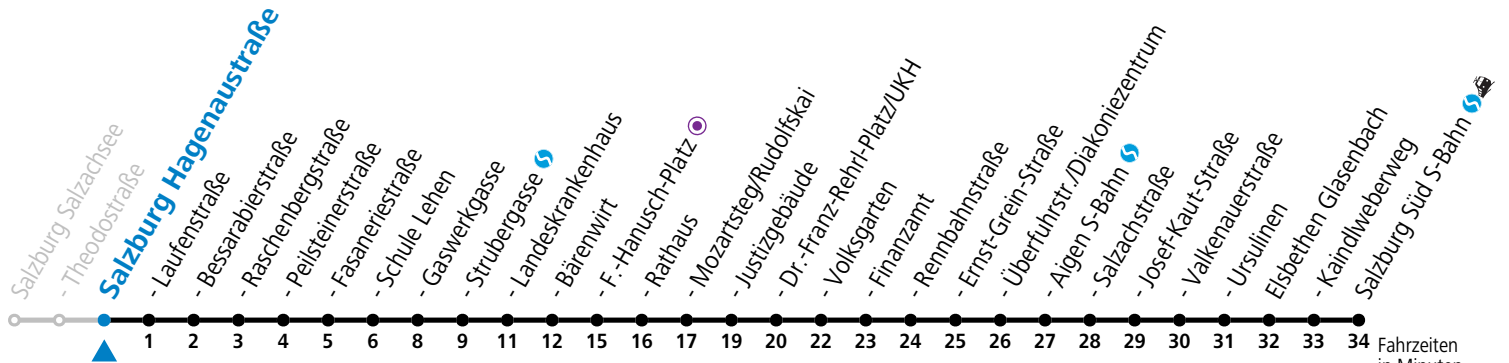

gültig ab 8.9.2024.

Fahrzeiten
in Minuten
Alle Angaben ohne Gewähr.

Montag bis Freitag		Samstag		Sonn- und Feiertag	
5	39 59	5	59	5	51
6	09 23 38 53	6	19 39 59	6	21 51
7	03 13 23 33 43 53	7	19 39 59	7	21 51
8	03 13 23 33 43 53	8	19 38 53	8	21 51
9	03 13 23 33 43 53	9	08 23 38 53	9	21 59
10	03 13 23 33 43 48 53	10	08 23 38 53	10	19 39 59
11	03 13 23 33 43 53	11	08 23 38 53	11	19 39 59
12	03 13 18 23 33 43 53	12	08 23 38 53	12	19 39 59
13	03 13 23 33 43 48 53	13	08 23 38 53	13	19 39 59
14	03 13 23 33 43 53	14	08 23 38 53	14	19 39 59
15	03 13 23 33 43 53	15	08 23 38 53	15	19 39 59
16	03 13 23 33 43 53	16	08 23 38 53	16	19 39 59
17	03 13 23 33 43 53	17	08 23 38 53	17	19 39 59
18	03 13 23 33 43 53	18	08 23 39 59	18	19 39 59
19	03 19 29 39 59	19	19 39 59	19	19 39 59
20	19 39 59	20	19 39 59	20	19 39 59
21	19 39 59	21	19 39 59	21	19 39 59
22	19 39 49^a 59	22	19 39 49^a	22	19 39 49^a 59
23	19	23	01^c 21^a 36^c	23	19
		0	11^c 46^c		
		1	21^b		

a = bis Salzburg Mozartsteg/Rudolfskai b = bis Elisabethen Kaindlweberweg c = verkehrt ab Kaindlweberweg weiter in Richtung Alpenstraße (Linie 3)

* NACHTSTERN: Freitag, sowie vor Sonn-/Feiertag ab ca. 22:00 Uhr - Verkehr nach Samstag-Fahrplan
Ferien im Bundesland Salzburg: 23.12.2023 bis 07.01.2024, 12. bis 18.02., 23.03. bis 01.04., 06.07. bis 08.09., 24.09. und 26.10. bis 02.11.2024 (Vorbehaltlich Änderungen durch die Schulbehörde)

Aufgabenträgerschaft: Stadt Salzburg, Betreiber: Salzburg Linien Verkehrsbetriebe GmbH, Bayerhamerstraße 16, 5020 Salzburg, Tel.: +43 (0)800 220050