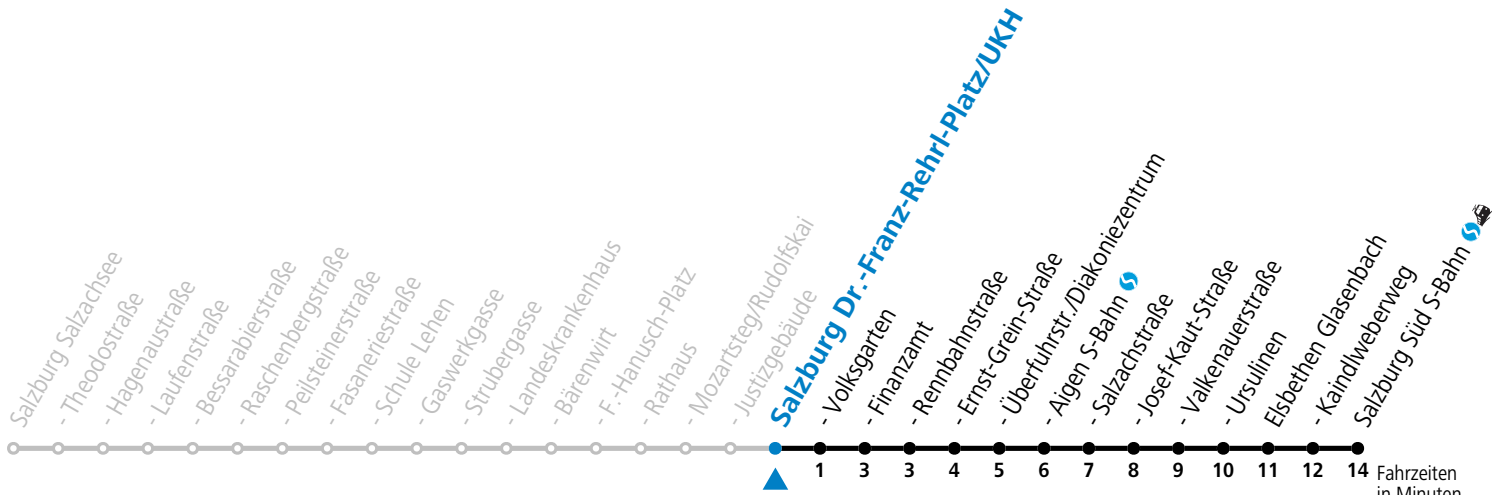

gültig ab 8.9.2024.

Fahrzeiten in Minuten
Alle Angaben ohne Gewähr.

Montag bis Freitag						Samstag				Sonn- und Feiertag						
5	59					5	58									
6	19	29	44	59		6	19	39	59	6	10	40				
7	14	24	34	44	54	7	19	39	59	7	10	40				
8	04	14	24	34	44	54	8	19	39	59	8	10	40			
9	04	14	24	34	44	54	9	14	29	44	59	9	10	40		
10	04	14	24	34	44	54	10	14	29	44	59	10	19	39	59	
11	04	09	14	24	34	44	54	11	14	29	44	59	11	19	39	59
12	04	14	24	34	39	44	54	12	14	29	44	59	12	19	39	59
13	04	14	24	34	44	54		13	14	29	44	59	13	19	39	59
14	04	09	14	24	34	44	54	14	14	29	44	59	14	19	39	59
15	04	14	24	34	44	54		15	14	29	44	59	15	19	39	59
16	04	14	24	34	44	54		16	14	29	44	59	16	19	39	59
17	04	14	24	34	44	54		17	14	29	44	59	17	19	39	59
18	04	14	24	34	44	54		18	14	29	44	59	18	19	39	59
19	04	14	24	39	49	59		19	19	39	59		19	19	39	59
20	19	39	59					20	19	39	59		20	19	39	59
21	19	39	59					21	19	39	59		21	19	39	59
22	19	39	59					22	19	39	59		22	19	39	59
23	19	39						23	21^b	56^b			23	19	39	
0	31^b							0	31^b							
								1	06^b	41^a						

a = bis Elisabethen Kaindlweberweg   b = verkehrt ab Kaindlweberweg weiter in Richtung Alpenstraße (Linie 3)

* NACHTSTERN: Freitag, sowie vor Sonn-/Feiertag ab ca. 22:00 Uhr - Verkehr nach Samstag-Fahrplan
Ferien im Bundesland Salzburg: 23.12.2023 bis 07.01.2024, 12. bis 18.02., 23.03. bis 01.04., 06.07. bis 08.09., 24.09. und 26.10. bis 02.11.2024 (Vorbehaltlich Änderungen durch die Schulbehörde)

Aufgabenträgerschaft: Stadt Salzburg, Betreiber: Salzburg Linien Verkehrsbetriebe GmbH, Bayerhamerstraße 16, 5020 Salzburg, Tel.: +43 (0)800 220050