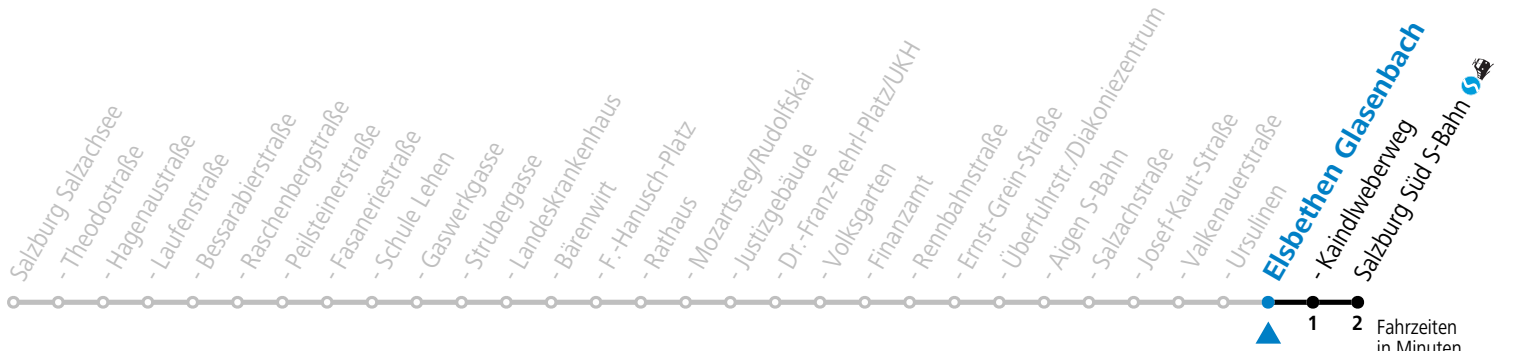

gültig ab 8.9.2024.

Alle Angaben ohne Gewähr.

Montag bis Freitag						Samstag				Sonn- und Feiertag						
6	10	30	40	56		6	09	30	50	6	22	52				
7	11	25	35	45	55	7	10	30	50	7	22	52				
8	05	15	25	35	45	55	8	10	30	50	8	22	52			
9	05	15	25	35	45	55	9	11	26	41	56	9	22	52		
10	05	15	25	35	45	55	10	11	26	41	56	10	30	50		
11	05	15	20	25	35	45	55	11	11	26	41	56	11	10	30	50
12	05	15	25	35	45	50	55	12	11	26	41	56	12	10	30	50
13	05	15	25	35	45	55		13	11	26	41	56	13	10	30	50
14	05	15	20	25	35	45	55	14	11	26	41	56	14	10	30	50
15	05	15	25	35	45	55		15	11	26	41	56	15	10	30	50
16	05	15	25	35	45	55		16	11	26	41	56	16	10	30	50
17	05	15	25	35	45	55		17	11	26	41	56	17	10	30	50
18	05	15	25	35	45	55		18	11	26	41	56	18	10	30	50
19	05	15	25	35	50			19	10	30	50	19	10	30	50	
20	00	10	30	50				20	10	30	50	20	10	30	50	
21	10	30	50					21	10	30	50	21	10	30	50	
22	10	30	50					22	10	30	50	22	10	30	50	
23	10	30	50					23	10	30^b		23	10	30	50	
0	43^b							0	05^b	40^b						
								1	15^b	50^a						

a = bis Elsbethen Kaindlweberweg   b = verkehrt ab Kaindlweberweg weiter in Richtung Alpenstraße (Linie 3)

* NACHTSTERN: Freitag, sowie vor Sonn-/Feiertag ab ca. 22:00 Uhr - Verkehr nach Samstag-Fahrplan

Ferien im Bundesland Salzburg: 23.12.2023 bis 07.01.2024, 12. bis 18.02., 23.03. bis 01.04., 06.07. bis 08.09., 24.09. und 26.10. bis 02.11.2024 (Vorbehaltlich Änderungen durch die Schulbehörde)

Aufgabenträgerschaft: Stadt Salzburg, Betreiber: Salzburg Linien Verkehrsbetriebe GmbH, Bayerhamerstraße 16, 5020 Salzburg, Tel.: +43 (0)800 220050