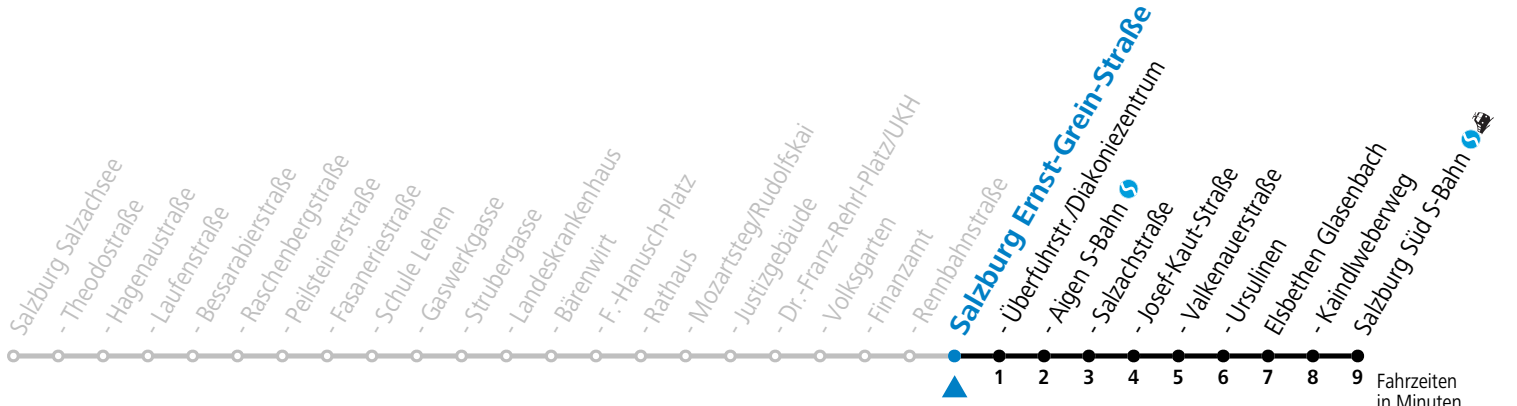

gültig ab 8.9.2024.

Fahrzeiten in Minuten
Alle Angaben ohne Gewähr.

Montag bis Freitag					Samstag				Sonn- und Feiertag		
6	03	23	33	49	6	02	23	43	6	15	45
7	04	18	28	38 48 58	7	03	23	43	7	15	45
8	08	18	28	38 48 58	8	03	23	43	8	15	45
9	08	18	28	38 48 58	9	04	19	34 49	9	15	45
10	08	18	28	38 48 58	10	04	19	34 49	10	23	43
11	08	13	18	28 38 48 58	11	04	19	34 49	11	03	23 43
12	08	18	28	38 43 48 58	12	04	19	34 49	12	03	23 43
13	08	18	28	38 48 58	13	04	19	34 49	13	03	23 43
14	08	13	18	28 38 48 58	14	04	19	34 49	14	03	23 43
15	08	18	28	38 48 58	15	04	19	34 49	15	03	23 43
16	08	18	28	38 48 58	16	04	19	34 49	16	03	23 43
17	08	18	28	38 48 58	17	04	19	34 49	17	03	23 43
18	08	18	28	38 48 58	18	04	19	34 49	18	03	23 43
19	08	18	28	43 53	19	03	23	43	19	03	23 43
20	03	23	43	20	03	23	43	20	03	23 43	
21	03	23	43	21	03	23	43	21	03	23 43	
22	03	23	43	22	03	23	43	22	03	23 43	
23	03	23	43	23	03	24^b	59^b	23	03	23 43	
0	36^b	0	34^b								
		1	09^b	44^a							

a = bis Elisabethen Kaindlweberweg   b = verkehrt ab Kaindlweberweg weiter in Richtung Alpenstraße (Linie 3)

* NACHTSTERN: Freitag, sowie vor Sonn-/Feiertag ab ca. 22:00 Uhr - Verkehr nach Samstag-Fahrplan
Ferien im Bundesland Salzburg: 23.12.2023 bis 07.01.2024, 12. bis 18.02., 23.03. bis 01.04., 06.07. bis 08.09., 24.09. und 26.10. bis 02.11.2024 (Vorbehaltlich Änderungen durch die Schulbehörde)

Aufgabenträgerschaft: Stadt Salzburg, Betreiber: Salzburg Linien Verkehrsbetriebe GmbH, Bayerhammerstraße 16, 5020 Salzburg, Tel.: +43 (0)800 220050