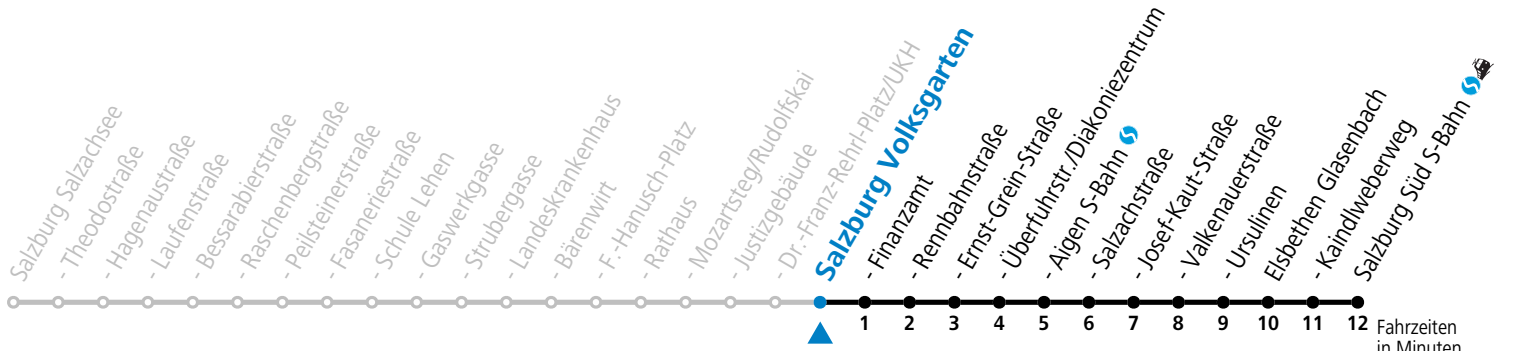

gültig ab 8.9.2024.

Fahrzeiten in Minuten
Alle Angaben ohne Gewähr.

Montag bis Freitag					Samstag					Sonn- und Feiertag				
					5	59								
6	00	20	30	46	6	20	40			6	12	42		
7	01	15	25	35 45 55	7	00	20	40		7	12	42		
8	05	15	25	35 45 55	8	00	20	40		8	12	42		
9	05	15	25	35 45 55	9	01	16	31 46		9	12	42		
10	05	15	25	35 45 55	10	01	16	31 46		10	20	40		
11	05	10	15	25 35 45 55	11	01	16	31 46		11	00	20	40	
12	05	15	25	35 40 45 55	12	01	16	31 46		12	00	20	40	
13	05	15	25	35 45 55	13	01	16	31 46		13	00	20	40	
14	05	10	15	25 35 45 55	14	01	16	31 46		14	00	20	40	
15	05	15	25	35 45 55	15	01	16	31 46		15	00	20	40	
16	05	15	25	35 45 55	16	01	16	31 46		16	00	20	40	
17	05	15	25	35 45 55	17	01	16	31 46		17	00	20	40	
18	05	15	25	35 45 55	18	01	16	31 46		18	00	20	40	
19	05	15	25	40 50	19	00	20	40		19	00	20	40	
20	00	20	40		20	00	20	40		20	00	20	40	
21	00	20	40		21	00	20	40		21	00	20	40	
22	00	20	40		22	00	20	40		22	00	20	40	
23	00	20	40		23	00	22^b	57^b		23	00	20	40	
0	33^b				0	32^b								
					1	07^b	42^a							

a = bis Elisabethen Kaindlweberweg   b = verkehrt ab Kaindlweberweg weiter in Richtung Alpenstraße (Linie 3)

* NACHTSTERN: Freitag, sowie vor Sonn-/Feiertag ab ca. 22:00 Uhr - Verkehr nach Samstag-Fahrplan

Ferien im Bundesland Salzburg: 23.12.2023 bis 07.01.2024, 12. bis 18.02., 23.03. bis 01.04., 06.07. bis 08.09., 24.09. und 26.10. bis 02.11.2024 (Vorbehaltlich Änderungen durch die Schulbehörde)

Aufgabenträgerschaft: Stadt Salzburg, Betreiber: Salzburg Linien Verkehrsbetriebe GmbH, Bayerhamerstraße 16, 5020 Salzburg, Tel.: +43 (0)800 220050