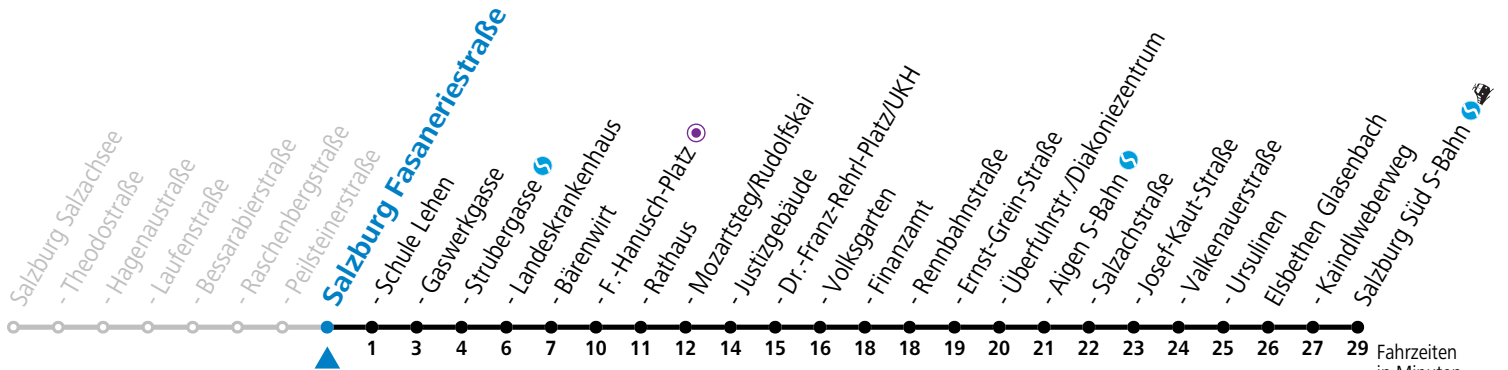

gültig ab 8.9.2024.

Fahrzeiten
in Minuten
Alle Angaben ohne Gewähr.

Montag bis Freitag					Samstag					Sonn- und Feiertag							
5	44									5	55						
6	04	14	29	44	58	6	04	24	44	6	25	55					
7	08	18	28	38	43^a	48	58	7	04	24	44	7	25	55			
8	08	18	28	38	48	58	8	04	24	44	59	8	25	55			
9	08	18	28	38	48	58	9	14	29	44	59	9	25				
10	08	18	28	38	48	53	58	10	14	29	44	59	10	04	24	44	
11	08	18	28	38	48	58	11	14	29	44	59	11	04	24	44		
12	08	18	23	28	38	48	58	12	14	29	44	59	12	04	24	44	
13	08	18	28	38	48	53	58	13	14	29	44	59	13	04	24	44	
14	08	18	28	38	48	58	14	14	29	44	59	14	04	24	44		
15	08	18	28	38	48	58	15	14	29	44	59	15	04	24	44		
16	08	18	28	38	48	58	16	14	29	44	59	16	04	24	44		
17	08	18	28	38	48	58	17	14	29	44	59	17	04	24	44		
18	08	18	28	38	48	58	18	14	29	44	18	04	24	44			
19	08	24	34	44				19	04	24	44	19	04	24	44		
20	04	24	44					20	04	24	44	20	04	24	44		
21	04	24	44					21	04	24	44	21	04	24	44		
22	04	24	44	54^a				22	04	24	44	54^a	22	04	24	44	54^a
23	04	24						23	05^c	25^a	40^c	23	04	24			
								0	15^c	50^c							
								1	25^b								

a = bis Salzburg Mozartsteg/Rudolfskai b = bis Elisabethen Kaindlweberweg c = verkehrt ab Kaindlweberweg weiter in Richtung Alpenstraße (Linie 3)

* NACHTSTERN: Freitag, sowie vor Sonn-/Feiertag ab ca. 22:00 Uhr - Verkehr nach Samstag-Fahrplan

Ferien im Bundesland Salzburg: 23.12.2023 bis 07.01.2024, 12. bis 18.02., 23.03. bis 01.04., 06.07. bis 08.09., 24.09. und 26.10. bis 02.11.2024 (Vorbehaltlich Änderungen durch die Schulbehörde)

Aufgabenträgerschaft: Stadt Salzburg, Betreiber: Salzburg Linien Verkehrsbetriebe GmbH, Bayerhamerstraße 16, 5020 Salzburg, Tel.: +43 (0)800 220050