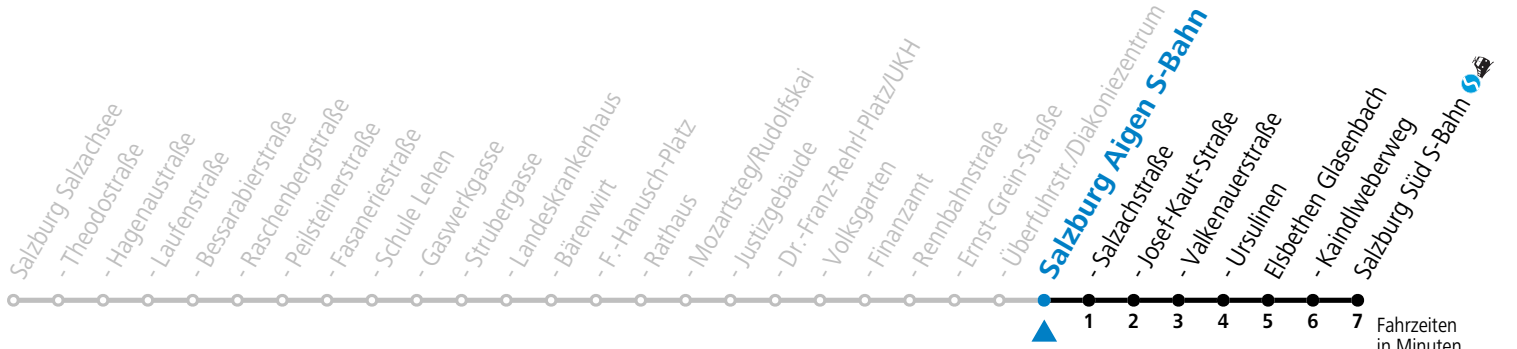

gültig ab 8.9.2024.

Fahrzeiten in Minuten
Alle Angaben ohne Gewähr.

Montag bis Freitag						Samstag				Sonn- und Feiertag						
6	05	25	35	51		6	04	25	45	6	17	47				
7	06	20	30	40	50	7	05	25	45	7	17	47				
8	00	10	20	30	40	50	8	05	25	45	8	17	47			
9	00	10	20	30	40	50	9	06	21	36	51	9	17	47		
10	00	10	20	30	40	50	10	06	21	36	51	10	25	45		
11	00	10	15	20	30	40	50	11	06	21	36	51	11	05	25	45
12	00	10	20	30	40	45	50	12	06	21	36	51	12	05	25	45
13	00	10	20	30	40	50		13	06	21	36	51	13	05	25	45
14	00	10	15	20	30	40	50	14	06	21	36	51	14	05	25	45
15	00	10	20	30	40	50		15	06	21	36	51	15	05	25	45
16	00	10	20	30	40	50		16	06	21	36	51	16	05	25	45
17	00	10	20	30	40	50		17	06	21	36	51	17	05	25	45
18	00	10	20	30	40	50		18	06	21	36	51	18	05	25	45
19	00	10	20	30	45	55		19	05	25	45	19	05	25	45	
20	05	25	45					20	05	25	45	20	05	25	45	
21	05	25	45					21	05	25	45	21	05	25	45	
22	05	25	45					22	05	25	45	22	05	25	45	
23	05	25	45					23	05	26^b		23	05	25	45	
0	38^b							0	01^b	36^b						
								1	11^b	46^a						

a = bis Elisabethen Kaindlweberweg   b = verkehrt ab Kaindlweberweg weiter in Richtung Alpenstraße (Linie 3)

* **NACHTSTERN: Freitag, sowie vor Sonn-/Feiertag ab ca. 22:00 Uhr - Verkehr nach Samstag-Fahrplan**
Ferien im Bundesland Salzburg: 23.12.2023 bis 07.01.2024, 12. bis 18.02., 23.03. bis 01.04., 06.07. bis 08.09., 24.09. und 26.10. bis 02.11.2024 (Vorbehaltlich Änderungen durch die Schulbehörde)

Aufgabenträgerschaft: Stadt Salzburg, Betreiber: Salzburg Linien Verkehrsbetriebe GmbH, Bayerhamerstraße 16, 5020 Salzburg, Tel.: +43 (0)800 220050