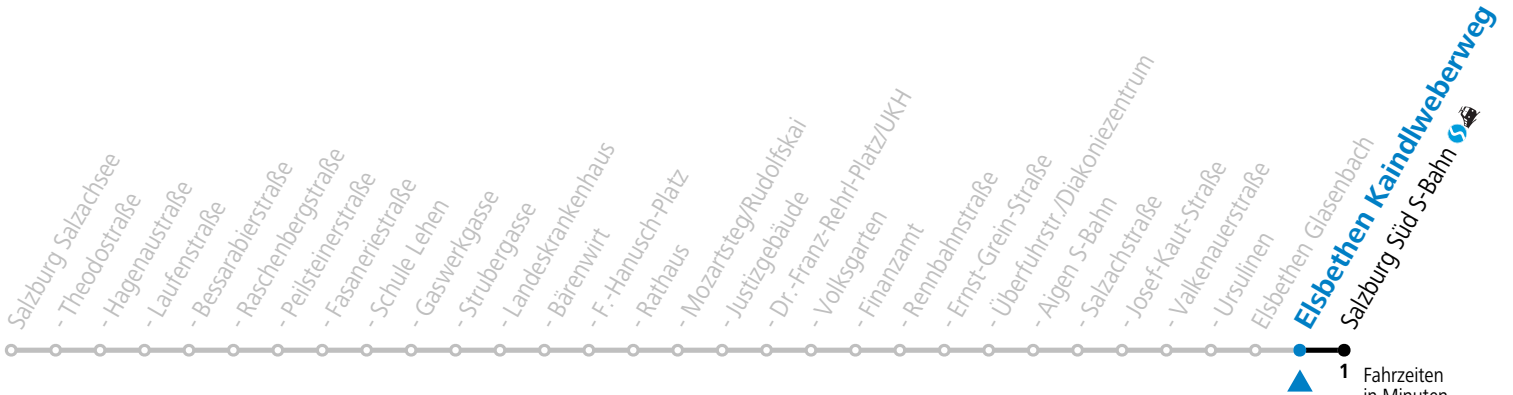

7 Elsbethen Kaindlweberweg

Abfahrten jetzt:

gültig ab 8.9.2024.

Montag bis Freitag					Samstag					Sonn- und Feiertag						
6	11	31	41	57	6	10	31	51	6	23	53					
7	12	26	36	46	56	7	11	31	51	7	23	53				
8	06	16	26	36	46	56	8	11	31	51	8	23	53			
9	06	16	26	36	46	56	9	12	27	42	57	9	23	53		
10	06	16	26	36	46	56	10	12	27	42	57	10	31	51		
11	06	16	21	26	36	46	56	11	12	27	42	57	11	11	31	51
12	06	16	26	36	46	51	56	12	12	27	42	57	12	11	31	51
13	06	16	26	36	46	56	13	12	27	42	57	13	11	31	51	
14	06	16	21	26	36	46	56	14	12	27	42	57	14	11	31	51
15	06	16	26	36	46	56	15	12	27	42	57	15	11	31	51	
16	06	16	26	36	46	56	16	12	27	42	57	16	11	31	51	
17	06	16	26	36	46	56	17	12	27	42	57	17	11	31	51	
18	06	16	26	36	46	56	18	12	27	42	57	18	11	31	51	
19	06	16	26	36	51	19	11	31	51	19	11	31	51			
20	01	11	31	51	20	11	31	51	20	11	31	51				
21	11	31	51	21	11	31	51	21	11	31	51					
22	11	31	51	22	11	31	51	22	11	31	51					
23	11	31	51	23	11	23	11	31	51							

* **NACHTSTERN: Freitag, sowie vor Sonn-/Feiertag ab ca. 22:00 Uhr - Verkehr nach Samstag-Fahrplan**
Ferien im Bundesland Salzburg: 23.12.2023 bis 07.01.2024, 12. bis 18.02., 23.03. bis 01.04., 06.07. bis 08.09., 24.09. und 26.10. bis 02.11.2024 (Vorbehaltlich Änderungen durch die Schulbehörde)
Aufgabenträgerschaft: Stadt Salzburg, Betreiber: Salzburg Linien Verkehrsbetriebe GmbH, Bayerhamerstraße 16, 5020 Salzburg, Tel.: +43 (0)800 220050

Datum: 12.08.2024 13:39:36; Linie: 91+7-M-50-R; Haltestelle: 56627