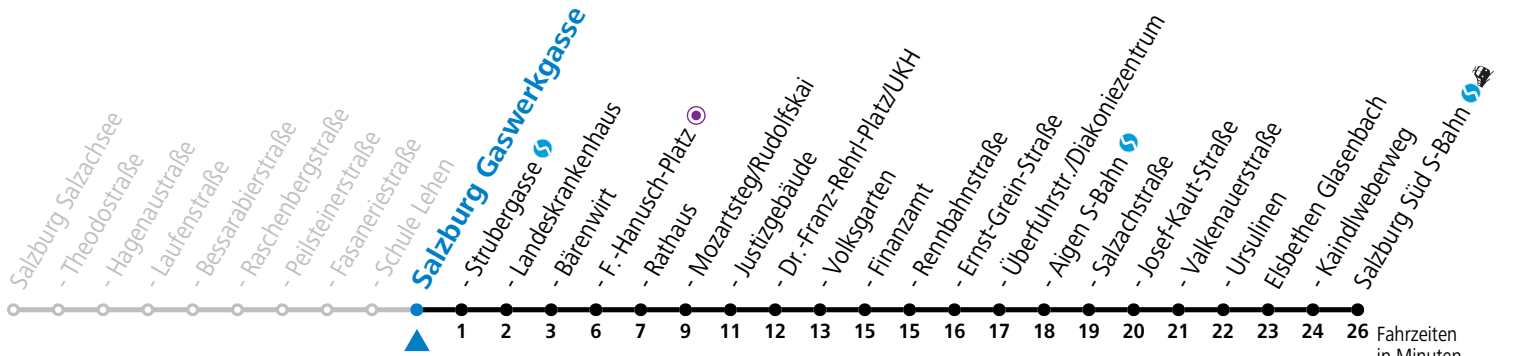

gültig ab 8.9.2024.

Fahrzeiten in Minuten
Alle Angaben ohne Gewähr.

Montag bis Freitag								Samstag				Sonn- und Feiertag					
5	47											5	58				
6	07	17	32	47				6	07	27	47	6	28	58			
7	02	12	22	32	42	47^a	52	7	07	27	47	7	28	58			
8	02	12	22	32	42	52		8	07	27	47	8	28	58			
9	02	12	22	32	42	52		9	02	17	32	47	9	28			
10	02	12	22	32	42	52	57	10	02	17	32	47	10	07	27	47	
11	02	12	22	32	42	52		11	02	17	32	47	11	07	27	47	
12	02	12	22	27	32	42	52	12	02	17	32	47	12	07	27	47	
13	02	12	22	32	42	52	57	13	02	17	32	47	13	07	27	47	
14	02	12	22	32	42	52		14	02	17	32	47	14	07	27	47	
15	02	12	22	32	42	52		15	02	17	32	47	15	07	27	47	
16	02	12	22	32	42	52		16	02	17	32	47	16	07	27	47	
17	02	12	22	32	42	52		17	02	17	32	47	17	07	27	47	
18	02	12	22	32	42	52		18	02	17	32	47	18	07	27	47	
19	02	12	27	37	47			19	07	27	47	19	07	27	47		
20	07	27	47					20	07	27	47	20	07	27	47		
21	07	27	47					21	07	27	47	21	07	27	47		
22	07	27	47	57^a				22	07	27	47	57^a	22	07	27	47	57^a
23	07	27						23	08^c	28^a	43^c	23	07	27			
								0	18^c	53^c							
								1	28^b								

a = bis Salzburg Mozartsteg/Rudolfskai b = bis Elisabethen Kaindlweberweg c = verkehrt ab Kaindlweberweg weiter in Richtung Alpenstraße (Linie 3)

* NACHTSTERN: Freitag, sowie vor Sonn-/Feiertag ab ca. 22:00 Uhr - Verkehr nach Samstag-Fahrplan
Ferien im Bundesland Salzburg: 23.12.2023 bis 07.01.2024, 12. bis 18.02., 23.03. bis 01.04., 06.07. bis 08.09., 24.09. und 26.10. bis 02.11.2024 (Vorbehaltlich Änderungen durch die Schulbehörde)

Aufgabenträgerschaft: Stadt Salzburg, Betreiber: Salzburg Linien Verkehrsbetriebe GmbH, Bayerhamerstraße 16, 5020 Salzburg, Tel.: +43 (0)800 220050