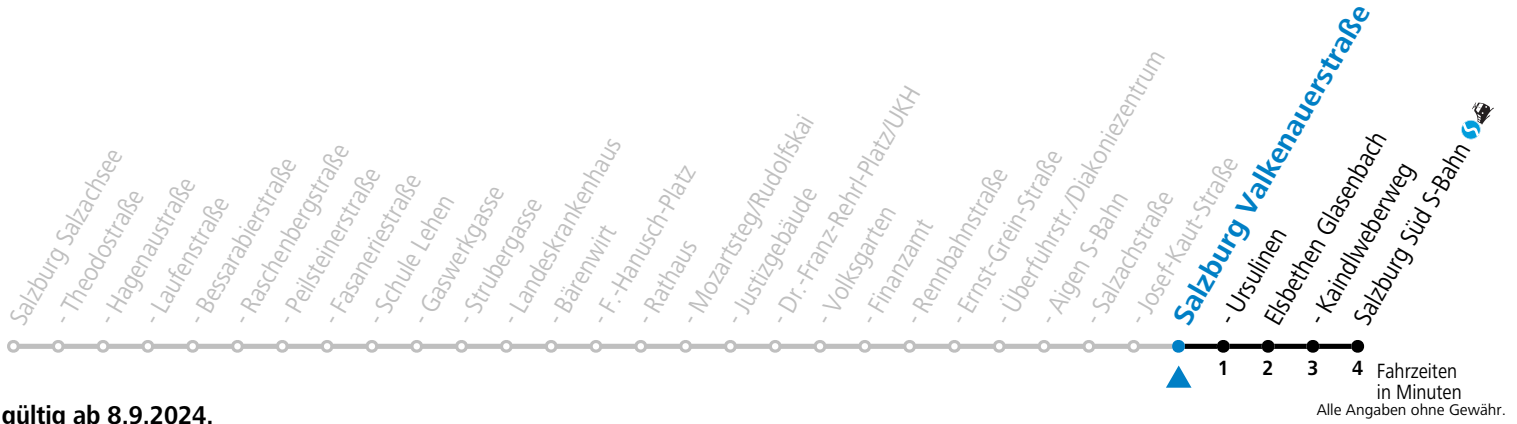

gültig ab 8.9.2024.

Montag bis Freitag					Samstag				Sonn- und Feiertag							
6	08	28	38	54	6	07	28	48	6	20	50					
7	09	23	33	43	53	7	08	28	48	7	20	50				
8	03	13	23	33	43	53	8	08	28	48	8	20	50			
9	03	13	23	33	43	53	9	09	24	39	54	9	20	50		
10	03	13	23	33	43	53	10	09	24	39	54	10	28	48		
11	03	13	18	23	33	43	53	11	09	24	39	54	11	08	28	48
12	03	13	23	33	43	48	53	12	09	24	39	54	12	08	28	48
13	03	13	23	33	43	53	13	09	24	39	54	13	08	28	48	
14	03	13	18	23	33	43	53	14	09	24	39	54	14	08	28	48
15	03	13	23	33	43	53	15	09	24	39	54	15	08	28	48	
16	03	13	23	33	43	53	16	09	24	39	54	16	08	28	48	
17	03	13	23	33	43	53	17	09	24	39	54	17	08	28	48	
18	03	13	23	33	43	53	18	09	24	39	54	18	08	28	48	
19	03	13	23	33	48	58	19	08	28	48	19	08	28	48		
20	08	28	48				20	08	28	48	20	08	28	48		
21	08	28	48				21	08	28	48	21	08	28	48		
22	08	28	48				22	08	28	48	22	08	28	48		
23	08	28	48				23	08	28^b	23	08	28	48			
0	41^b						0	03^b	38^b							
							1	13^b	48^a							

a = bis Elisabethen Kaindlweberweg   b = verkehrt ab Kaindlweberweg weiter in Richtung Alpenstraße (Linie 3)

* NACHTSTERN: Freitag, sowie vor Sonn-/Feiertag ab ca. 22:00 Uhr - Verkehr nach Samstag-Fahrplan
Ferien im Bundesland Salzburg: 23.12.2023 bis 07.01.2024, 12. bis 18.02., 23.03. bis 01.04., 06.07. bis 08.09., 24.09. und 26.10. bis 02.11.2024 (Vorbehaltlich Änderungen durch die Schulbehörde)

Aufgabenträgerschaft: Stadt Salzburg, Betreiber: Salzburg Linien Verkehrsbetriebe GmbH, Bayerhammerstraße 16, 5020 Salzburg, Tel.: +43 (0)800 220050