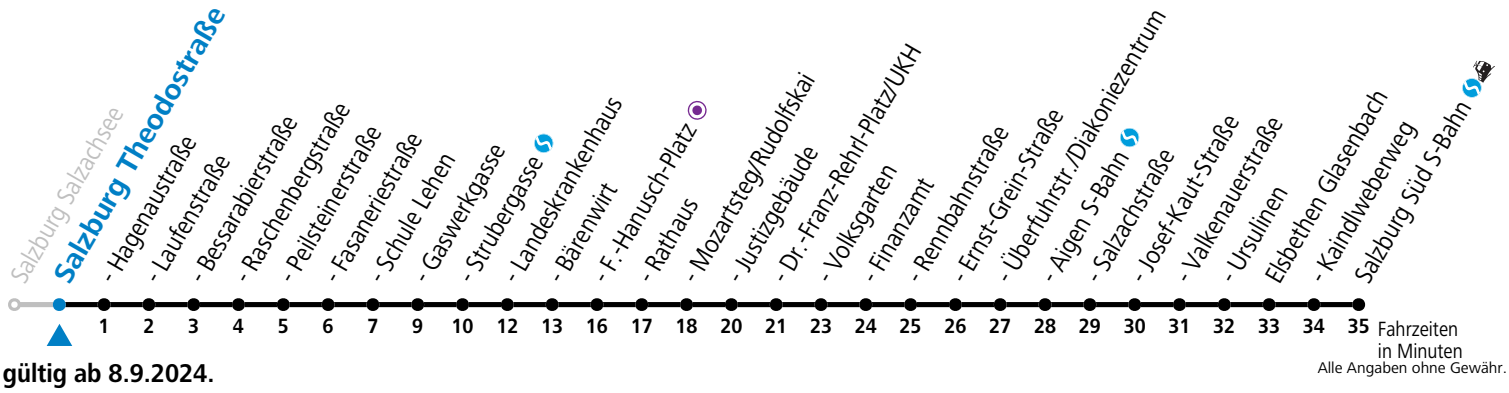

gültig ab 8.9.2024.

Montag bis Freitag					Samstag			Sonn- und Feiertag								
5	38	58			5	58		5	50							
6	08	22	37	52	6	18	38	58	6	20	50					
7	02	12	22	32	42	52	7	18	38	58	7	20	50			
8	02	12	22	32	42	52	8	18	37	52	8	20	50			
9	02	12	22	32	42	52	9	07	22	37	52	9	20	58		
10	02	12	22	32	42	47	52	10	07	22	37	52	10	18	38	58
11	02	12	22	32	42	52	11	07	22	37	52	11	18	38	58	
12	02	12	17	22	32	42	52	12	07	22	37	52	12	18	38	58
13	02	12	22	32	42	47	52	13	07	22	37	52	13	18	38	58
14	02	12	22	32	42	52	14	07	22	37	52	14	18	38	58	
15	02	12	22	32	42	52	15	07	22	37	52	15	18	38	58	
16	02	12	22	32	42	52	16	07	22	37	52	16	18	38	58	
17	02	12	22	32	42	52	17	07	22	37	52	17	18	38	58	
18	02	12	22	32	42	52	18	07	22	38	58	18	18	38	58	
19	02	18	28	38	58	19	18	38	58	19	18	38	58			
20	18	38	58	20	18	38	58	20	18	38	58					
21	18	38	58	21	18	38	58	21	18	38	58					
22	18	38	48^a	58	22	18	38	48^a	22	18	38	48^a	58			
23	18	23	00^c	20^a	35^c	23	18	23	00^c	23	18					
						0	10^c	45^c								
						1	20^b									

a = bis Salzburg Mozartsteg/Rudolfskai b = bis Elisabethen Kaindlweberweg c = verkehrt ab Kaindlweberweg weiter in Richtung Alpenstraße (Linie 3)

* NACHTSTERN: Freitag, sowie vor Sonn-/Feiertag ab ca. 22:00 Uhr - Verkehr nach Samstag-Fahrplan

Ferien im Bundesland Salzburg: 23.12.2023 bis 07.01.2024, 12. bis 18.02., 23.03. bis 01.04., 06.07. bis 08.09., 24.09. und 26.10. bis 02.11.2024 (Vorbehaltlich Änderungen durch die Schulbehörde)

Aufgabenträgerschaft: Stadt Salzburg, Betreiber: Salzburg Linien Verkehrsbetriebe GmbH, Bayerhamerstraße 16, 5020 Salzburg, Tel.: +43 (0)800 220050