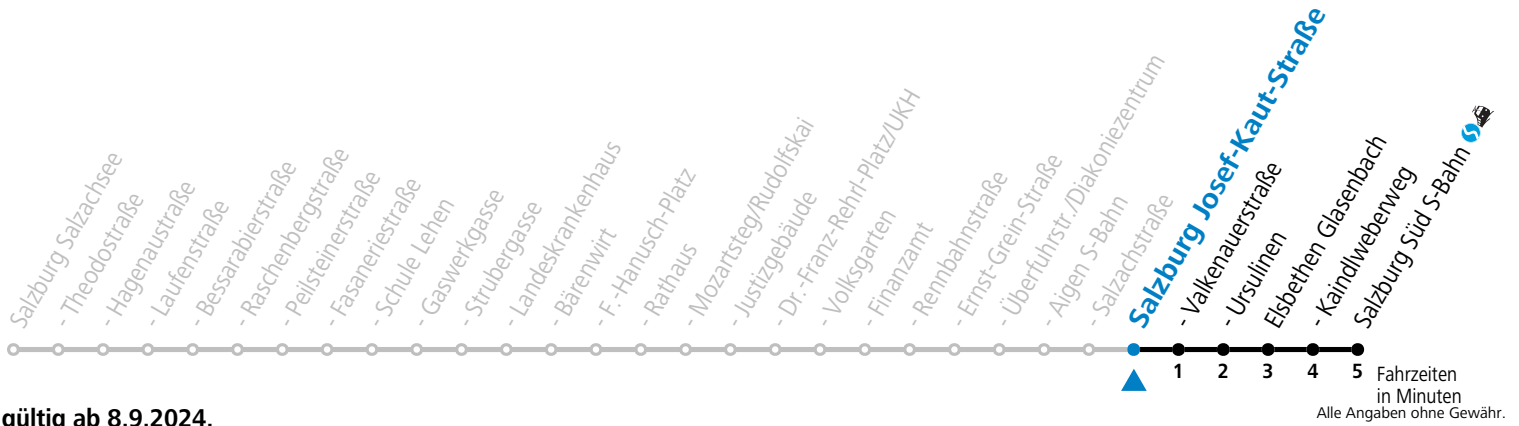

gültig ab 8.9.2024.

Montag bis Freitag					Samstag					Sonn- und Feiertag				
6	07	27	37	53	6	06	27	47	6	19	49			
7	08	22	32	42 52	7	07	27	47	7	19	49			
8	02	12	22	32 42 52	8	07	27	47	8	19	49			
9	02	12	22	32 42 52	9	08	23	38 53	9	19	49			
10	02	12	22	32 42 52	10	08	23	38 53	10	27	47			
11	02	12	17	22 32 42 52	11	08	23	38 53	11	07	27 47			
12	02	12	22	32 42 47 52	12	08	23	38 53	12	07	27 47			
13	02	12	22	32 42 52	13	08	23	38 53	13	07	27 47			
14	02	12	17	22 32 42 52	14	08	23	38 53	14	07	27 47			
15	02	12	22	32 42 52	15	08	23	38 53	15	07	27 47			
16	02	12	22	32 42 52	16	08	23	38 53	16	07	27 47			
17	02	12	22	32 42 52	17	08	23	38 53	17	07	27 47			
18	02	12	22	32 42 52	18	08	23	38 53	18	07	27 47			
19	02	12	22	32 47 57	19	07	27	47	19	07	27 47			
20	07	27	47		20	07	27	47	20	07	27 47			
21	07	27	47		21	07	27	47	21	07	27 47			
22	07	27	47		22	07	27	47	22	07	27 47			
23	07	27	47		23	07	27^b		23	07	27 47			
0	40^b				0	02^b	37^b							
					1	12^b	47^a							

a = bis Elisabethen Kaindlweberweg   b = verkehrt ab Kaindlweberweg weiter in Richtung Alpenstraße (Linie 3)

* NACHTSTERN: Freitag, sowie vor Sonn-/Feiertag ab ca. 22:00 Uhr - Verkehr nach Samstag-Fahrplan
Ferien im Bundesland Salzburg: 23.12.2023 bis 07.01.2024, 12. bis 18.02., 23.03. bis 01.04., 06.07. bis 08.09., 24.09. und 26.10. bis 02.11.2024 (Vorbehaltlich Änderungen durch die Schulbehörde)

Aufgabenträgerschaft: Stadt Salzburg, Betreiber: Salzburg Linien Verkehrsbetriebe GmbH, Bayerhammerstraße 16, 5020 Salzburg, Tel.: +43 (0)800 220050