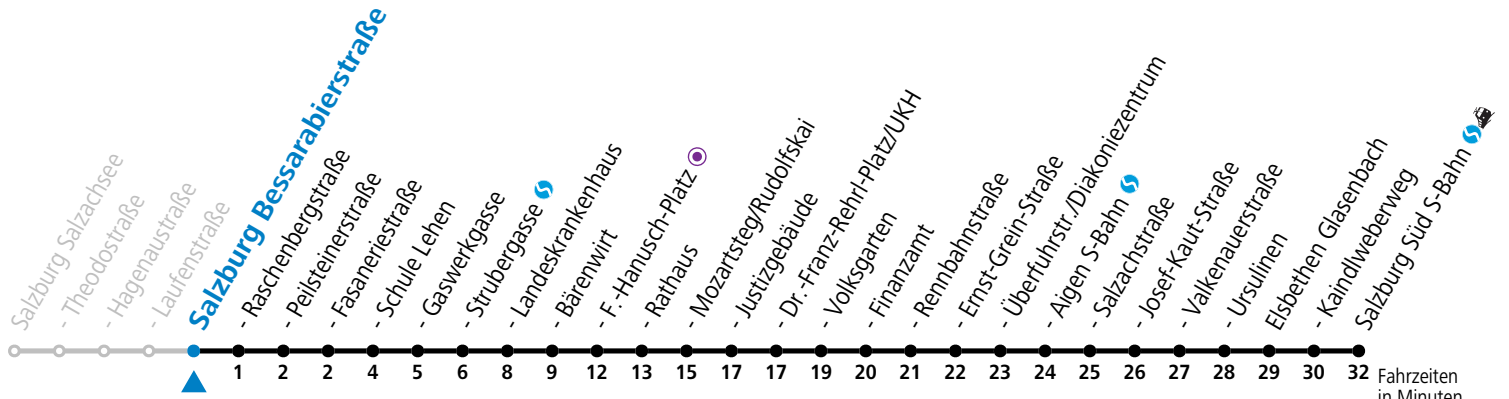

gültig ab 8.9.2024.

Fahrzeiten
in Minuten
Alle Angaben ohne Gewähr.

Montag bis Freitag		Samstag		Sonn- und Feiertag	
5	41			5	53
6	01 11 26 41 56	6	01 21 41	6	23 53
7	06 16 26 36 41^a 46 56	7	01 21 41	7	23 53
8	06 16 26 36 46 56	8	01 21 41 56	8	23 53
9	06 16 26 36 46 56	9	11 26 41 56	9	23
10	06 16 26 36 46 51 56	10	11 26 41 56	10	01 21 41
11	06 16 26 36 46 56	11	11 26 41 56	11	01 21 41
12	06 16 21 26 36 46 56	12	11 26 41 56	12	01 21 41
13	06 16 26 36 46 51 56	13	11 26 41 56	13	01 21 41
14	06 16 26 36 46 56	14	11 26 41 56	14	01 21 41
15	06 16 26 36 46 56	15	11 26 41 56	15	01 21 41
16	06 16 26 36 46 56	16	11 26 41 56	16	01 21 41
17	06 16 26 36 46 56	17	11 26 41 56	17	01 21 41
18	06 16 26 36 46 56	18	11 26 41	18	01 21 41
19	06 21 31 41	19	01 21 41	19	01 21 41
20	01 21 41	20	01 21 41	20	01 21 41
21	01 21 41	21	01 21 41	21	01 21 41
22	01 21 41 51^a	22	01 21 41 51^a	22	01 21 41 51^a
23	01 21	23	03^c 23^a 38^c	23	01 21
		0	13^c 48^c		
		1	23^b		

a = bis Salzburg Mozartsteg/Rudolfskai b = bis Elsbethen Kaindlweberweg c = verkehrt ab Kaindlweberweg weiter in Richtung Alpenstraße (Linie 3)

* NACHTSTERN: Freitag, sowie vor Sonn-/Feiertag ab ca. 22:00 Uhr - Verkehr nach Samstag-Fahrplan

Ferien im Bundesland Salzburg: 23.12.2023 bis 07.01.2024, 12. bis 18.02., 23.03. bis 01.04., 06.07. bis 08.09., 24.09. und 26.10. bis 02.11.2024 (Vorbehaltlich Änderungen durch die Schulbehörde)

Aufgabenträgerschaft: Stadt Salzburg, Betreiber: Salzburg Linien Verkehrsbetriebe GmbH, Bayerhamerstraße 16, 5020 Salzburg, Tel.: +43 (0)800 220050