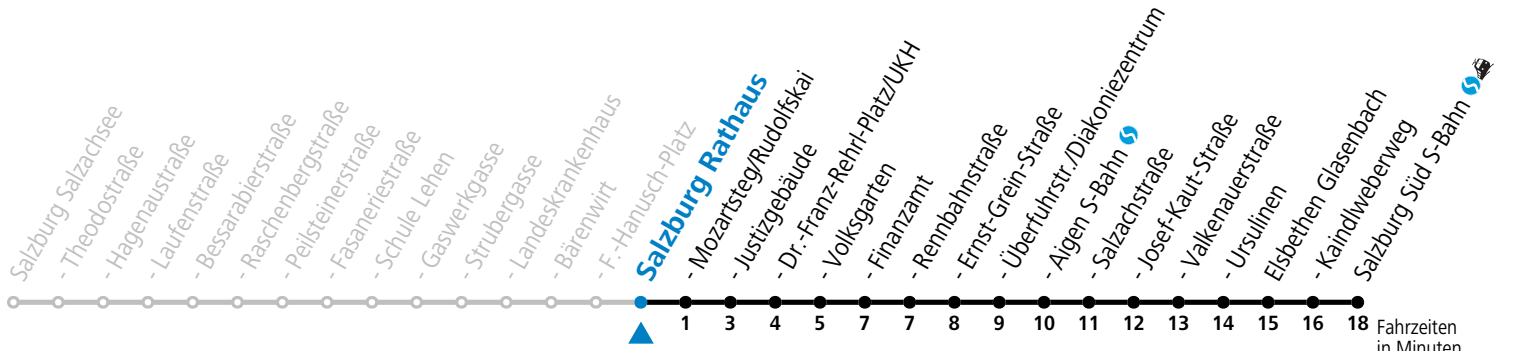

gültig ab 8.9.2024.

Fahrzeiten in Minuten
Alle Angaben ohne Gewähr.

Montag bis Freitag					Samstag					Sonn- und Feiertag				
5	54													
6	14	24	40	55	6	14	34	54		6	06	36		
7	10	20	30	40 50 55^a	7	14	34	54		7	06	36		
8	00	10	20	30 40 50	8	14	34	55		8	06	36		
9	00	10	20	30 40 50	9	10	25	40 55		9	06	36		
10	00	10	20	30 40 50	10	10	25	40 55		10	14	34	54	
11	00	05	10	20 30 40 50	11	10	25	40 55		11	14	34	54	
12	00	10	20	30 35 40 50	12	10	25	40 55		12	14	34	54	
13	00	10	20	30 40 50	13	10	25	40 55		13	14	34	54	
14	00	05	10	20 30 40 50	14	10	25	40 55		14	14	34	54	
15	00	10	20	30 40 50	15	10	25	40 55		15	14	34	54	
16	00	10	20	30 40 50	16	10	25	40 55		16	14	34	54	
17	00	10	20	30 40 50	17	10	25	40 55		17	14	34	54	
18	00	10	20	30 40 50	18	10	25	40 54		18	14	34	54	
19	00	10	20	34 44 54	19	14	34	54		19	14	34	54	
20	14	34	54		20	14	34	54		20	14	34	54	
21	14	34	54		21	14	34	54		21	14	34	54	
22	14	34	54		22	14	34	54		22	14	34	54	
23	04^a	14	34		23	04^a	16^c	36^a 51^c		23	04^a	14	34	
0	27^c				0	26^c								
					1	01^c	36^b							

a = bis Salzburg Mozartsteg/Rudolfskai b = bis Elisabethen Kaindlweberweg c = verkehrt ab Kaindlweberweg weiter in Richtung Alpenstraße (Linie 3)

* NACHTSTERN: Freitag, sowie vor Sonn-/Feiertag ab ca. 22:00 Uhr - Verkehr nach Samstag-Fahrplan
Ferien im Bundesland Salzburg: 23.12.2023 bis 07.01.2024, 12. bis 18.02., 23.03. bis 01.04., 06.07. bis 08.09., 24.09. und 26.10. bis 02.11.2024 (Vorbehaltlich Änderungen durch die Schulbehörde)

Aufgabenträgerschaft: Stadt Salzburg, Betreiber: Salzburg Linien Verkehrsbetriebe GmbH, Bayerhamerstraße 16, 5020 Salzburg, Tel.: +43 (0)800 220050