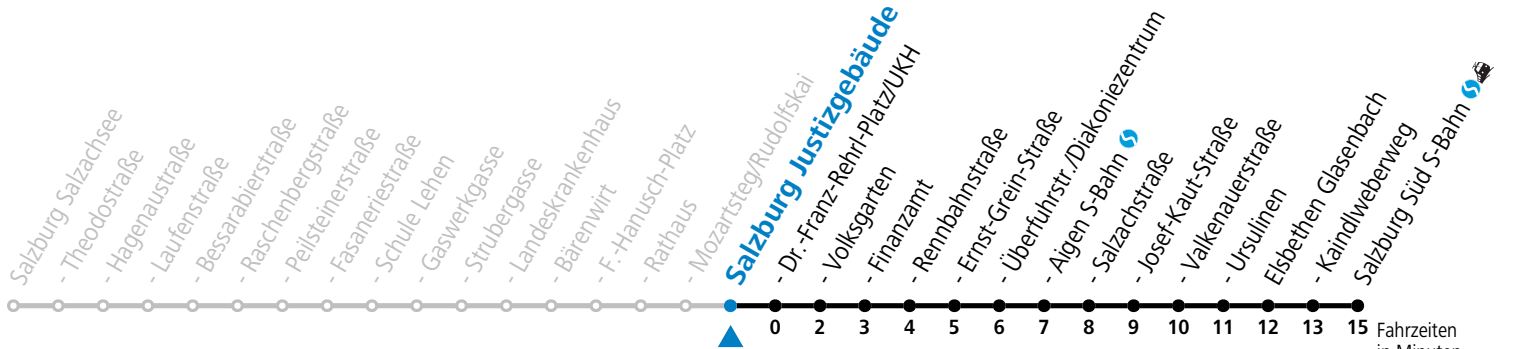

7 Salzburg Justizgebäude

Abfahrten jetzt:

gültig ab 8.9.2024.

Fahrzeiten in Minuten
Alle Angaben ohne Gewähr.

Montag bis Freitag					Samstag					Sonn- und Feiertag						
5	58				5	57										
6	18	28	43	58	6	18	38	58	6	10	40					
7	13	23	33	43	53	7	18	38	58	7	10	40				
8	03	13	23	33	43	53	8	18	38	58	8	10	40			
9	03	13	23	33	43	53	9	13	28	43	58	9	10	40		
10	03	13	23	33	43	53	10	13	28	43	58	10	18	38	58	
11	03	08	13	23	33	43	53	11	13	28	43	58	11	18	38	58
12	03	13	23	33	38	43	53	12	13	28	43	58	12	18	38	58
13	03	13	23	33	43	53		13	13	28	43	58	13	18	38	58
14	03	08	13	23	33	43	53	14	13	28	43	58	14	18	38	58
15	03	13	23	33	43	53		15	13	28	43	58	15	18	38	58
16	03	13	23	33	43	53		16	13	28	43	58	16	18	38	58
17	03	13	23	33	43	53		17	13	28	43	58	17	18	38	58
18	03	13	23	33	43	53		18	13	28	43	58	18	18	38	58
19	03	13	23	38	48	58		19	18	38	58		19	18	38	58
20	18	38	58					20	18	38	58		20	18	38	58
21	18	38	58					21	18	38	58		21	18	38	58
22	18	38	58					22	18	38	58		22	18	38	58
23	18	38						23	20^b	55^b			23	18	38	
0	31^b							0	30^b							
								1	05^b	40^a						

a = bis Elisabethen Kaindlweberweg   b = verkehrt ab Kaindlweberweg weiter in Richtung Alpenstraße (Linie 3)

* NACHTSTERN: Freitag, sowie vor Sonn-/Feiertag ab ca. 22:00 Uhr - Verkehr nach Samstag-Fahrplan
Ferien im Bundesland Salzburg: 23.12.2023 bis 07.01.2024, 12. bis 18.02., 23.03. bis 01.04., 06.07. bis 08.09., 24.09. und 26.10. bis 02.11.2024 (Vorbehaltlich Änderungen durch die Schulbehörde)

Aufgabenträgerschaft: Stadt Salzburg, Betreiber: Salzburg Linien Verkehrsbetriebe GmbH, Bayerhamerstraße 16, 5020 Salzburg, Tel.: +43 (0)800 220050