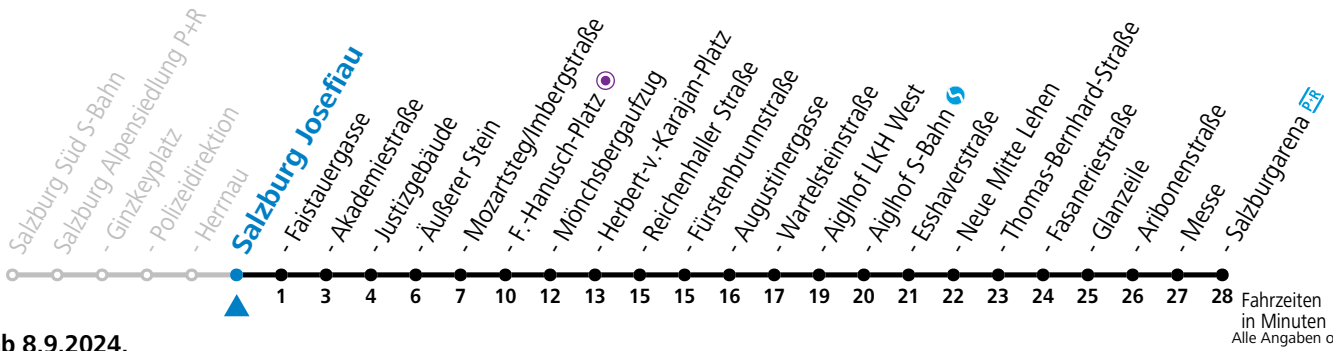

gültig ab 8.9.2024.

Montag bis Freitag					Samstag					Sonn- und Feiertag						
5	18	28	38	53												
6	07	19	29	39	49	59	6	18	38	58						
7	09	19	29	39	49	59	7	13	38	58						
8	09	19	29	39	49	59	8	13	18	39	54					
9	09	19	29	39	49	59	9	09	24	39	54					
10	09	19	29	39	49	59	10	09	24	39	54	10	18	38	58	
11	09	19	29	39	49	59	11	09	24	39	54	11	18	38	58	
12	09	19	29	39	49	59	12	09	24	39	54	12	18	38	58	
13	09	19	29	39	49	59	13	09	24	39	54	13	18	38	58	
14	09	19	29	39	49	59	14	09	24	39	54	14	18	38	58	
15	09	19	29	39	49	59	15	09	24	39	54	15	18	38	58	
16	09	19	29	39	49	59	16	09	24	39	54	16	18	38	58	
17	09	19	29	39	49	59	17	09	24	39	54	17	18	38	58	
18	09	19	29	39	49	59	18	08	18	38	58	18	18	38	58	
19	18	38	58	19	18	38	19	18	38	19	18	38				

Ferien im Bundesland Salzburg: 23.12.2023 bis 07.01.2024, 12. bis 18.02., 23.03. bis 01.04., 06.07. bis 08.09., 24.09. und 26.10. bis 02.11.2024 (Vorbehaltlich Änderungen durch die Schulbehörde)

Aufgabenträgerschaft: Stadt Salzburg, Betreiber: Salzburg Linien Verkehrsbetriebe GmbH, Bayerhamerstraße 16, 5020 Salzburg, Tel.: +43 (0)800 220050