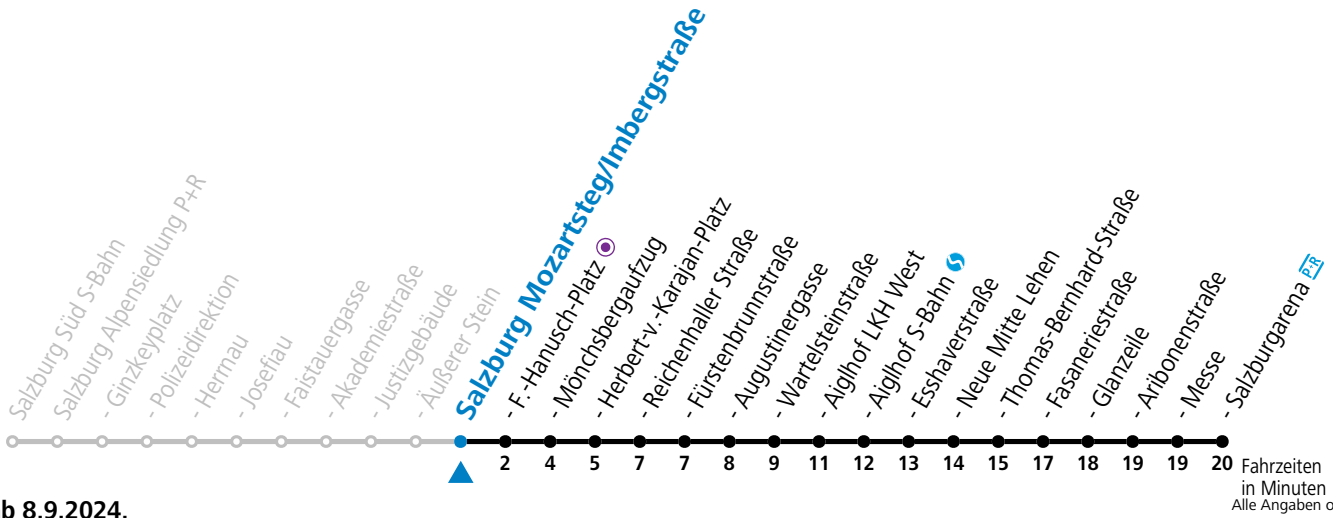

gültig ab 8.9.2024.

Montag bis Freitag		Samstag		Sonn- und Feiertag	
5	27 37 47				
6	02 14 27 37 47 57	6	27 47		
7	07 17 27 37 47 57	7	07 22 47		
8	07 17 27 37 47 57	8	07 22 27 47		
9	07 17 27 37 47 57	9	02 17 32 47		
10	07 17 27 37 47 57	10	02 17 32 47	10	27 47
11	07 17 27 37 47 57	11	02 17 32 47	11	07 27 47
12	07 17 27 37 47 57	12	02 17 32 47	12	07 27 47
13	07 17 27 37 47 57	13	02 17 32 47	13	07 27 47
14	07 17 27 37 47 57	14	02 17 32 47	14	07 27 47
15	07 17 27 37 47 57	15	02 17 32 47	15	07 27 47
16	07 17 27 37 47 57	16	02 17 32 47	16	07 27 47
17	07 17 27 37 47 57	17	02 17 32 47	17	07 27 47
18	07 17 27 37 47 57	18	02 17 27 47	18	07 27 47
19	07 27 47	19	07 27 47	19	07 27 47
20	07				

Ferien im Bundesland Salzburg: 23.12.2023 bis 07.01.2024, 12. bis 18.02., 23.03. bis 01.04., 06.07. bis 08.09., 24.09. und 26.10. bis 02.11.2024 (Vorbehaltlich Änderungen durch die Schulbehörde)

Aufgabenträgerschaft: Stadt Salzburg, Betreiber: Salzburg Linien Verkehrsbetriebe GmbH, Bayerhamerstraße 16, 5020 Salzburg, Tel.: +43 (0)800 220050