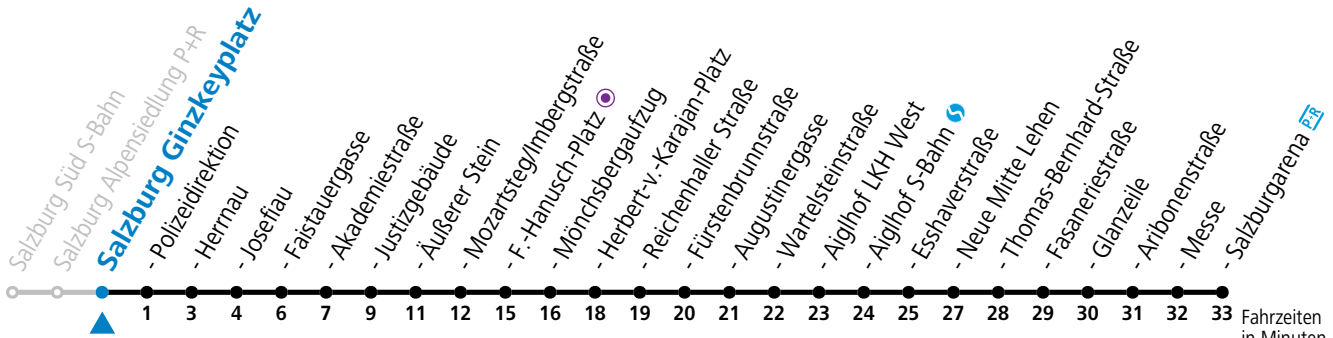

Fahrzeiten
in Minuten
Alle Angaben ohne Gewähr.

gültig ab 8.9.2024.

Montag bis Freitag		Samstag		Sonn- und Feiertag	
5	34 49				
6	02 14 34 44 54				
7	04 14 24 34 44 54	7	34 54		
8	04 14 24 34 44 54	8	14 34 49		
9	04 14 24 34 44 54	9	04 19 34 49		
10	04 14 24 34 44 54	10	04 19 34 49	10	14 34 54
11	04 14 24 34 44 54	11	04 19 34 49	11	14 34 54
12	04 14 24 34 44 54	12	04 19 34 49	12	14 34 54
13	04 14 24 34 44 54	13	04 19 34 49	13	14 34 54
14	04 14 24 34 44 54	14	04 19 34 49	14	14 34 54
15	04 14 24 34 44 54	15	04 19 34 49	15	14 34 54
16	04 14 24 34 44 54	16	04 19 34 49	16	14 34 54
17	04 14 24 34 44 54	17	04 19 34 49	17	14 34 54
18	04 14 24 34 44 54	18	04 14 34 54	18	14 34 54
19	14 34 54	19	14 34	19	14 34

Ferien im Bundesland Salzburg: 23.12.2023 bis 07.01.2024, 12. bis 18.02., 23.03. bis 01.04., 06.07. bis 08.09., 24.09. und 26.10. bis 02.11.2024 (Vorbehaltlich Änderungen durch die Schulbehörde)

Aufgabenträgerschaft: Stadt Salzburg, Betreiber: Salzburg Linien Verkehrsbetriebe GmbH, Bayerhamerstraße 16, 5020 Salzburg, Tel.: +43 (0)800 220050