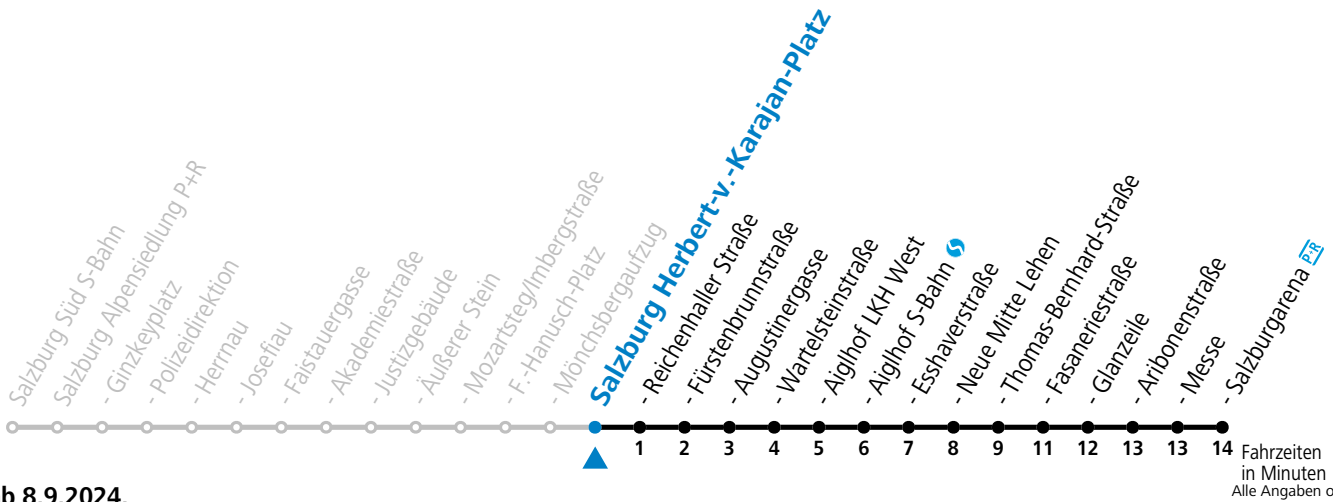

gültig ab 8.9.2024.

Montag bis Freitag				Samstag				Sonn- und Feiertag							
5	32	42	52												
6	07	20	33	43	53	6	32	52							
7	03	13	23	33	43	53	7	12	27	52					
8	03	13	23	33	43	53	8	12	27	32	53				
9	03	13	23	33	43	53	9	08	23	38	53				
10	03	13	23	33	43	53	10	08	23	38	53	10	32	52	
11	03	13	23	33	43	53	11	08	23	38	53	11	12	32	52
12	03	13	23	33	43	53	12	08	23	38	53	12	12	32	52
13	03	13	23	33	43	53	13	08	23	38	53	13	12	32	52
14	03	13	23	33	43	53	14	08	23	38	53	14	12	32	52
15	03	13	23	33	43	53	15	08	23	38	53	15	12	32	52
16	03	13	23	33	43	53	16	08	23	38	53	16	12	32	52
17	03	13	23	33	43	53	17	08	23	38	53	17	12	32	52
18	03	13	23	33	43	53	18	08	22	32	52	18	12	32	52
19	03	13	32	52			19	12	32	52	19	12	32	52	
20	12														

Ferien im Bundesland Salzburg: 23.12.2023 bis 07.01.2024, 12. bis 18.02., 23.03. bis 01.04., 06.07. bis 08.09., 24.09. und 26.10. bis 02.11.2024 (Vorbehaltlich Änderungen durch die Schulbehörde)

Aufgabenträgerschaft: Stadt Salzburg, Betreiber: Salzburg Linien Verkehrsbetriebe GmbH, Bayerhamerstraße 16, 5020 Salzburg, Tel.: +43 (0)800 220050