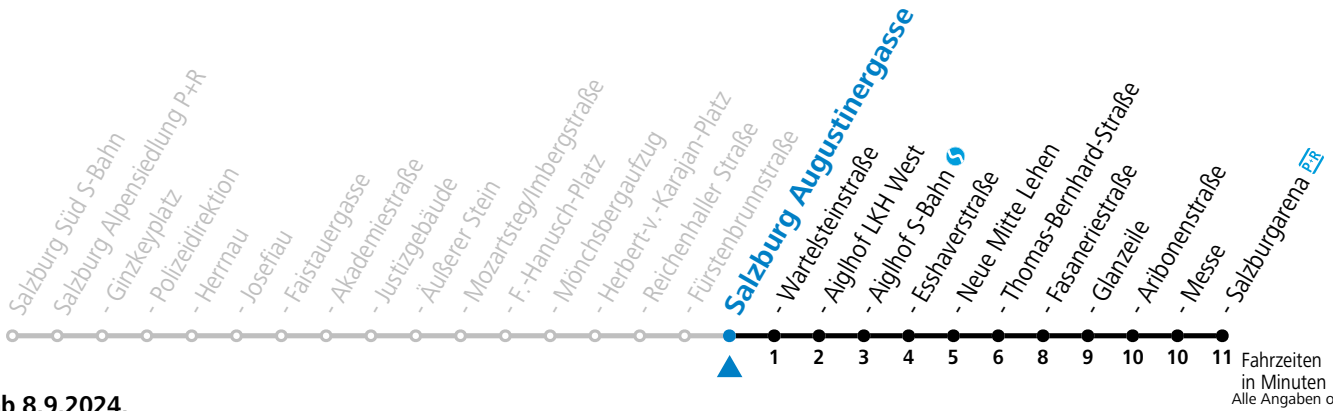

gültig ab 8.9.2024.

Montag bis Freitag					Samstag					Sonn- und Feiertag										
5	35	45	55																	
6	10	23	36	46	56	6	35	55												
7	06	16	26	36	46	56	7	15	30	55										
8	06	16	26	36	46	56	8	15	30	35	56									
9	06	16	26	36	46	56	9	11	26	41	56									
10	06	16	26	36	46	56	10	11	26	41	56	10	35	55						
11	06	16	26	36	46	56	11	11	26	41	56	11	15	35	55					
12	06	16	26	36	46	56	12	11	26	41	56	12	15	35	55					
13	06	16	26	36	46	56	13	11	26	41	56	13	15	35	55					
14	06	16	26	36	46	56	14	11	26	41	56	14	15	35	55					
15	06	16	26	36	46	56	15	11	26	41	56	15	15	35	55					
16	06	16	26	36	46	56	16	11	26	41	56	16	15	35	55					
17	06	16	26	36	46	56	17	11	26	41	56	17	15	35	55					
18	06	16	26	36	46	56	18	11	25	35	55	18	15	35	55					
19	06	16	35	55			19	15	35	55		19	15	35	55					
20	15																			

Ferien im Bundesland Salzburg: 23.12.2023 bis 07.01.2024, 12. bis 18.02., 23.03. bis 01.04., 06.07. bis 08.09., 24.09. und 26.10. bis 02.11.2024 (Vorbehaltlich Änderungen durch die Schulbehörde)

Aufgabenträgerschaft: Stadt Salzburg, Betreiber: Salzburg Linien Verkehrsbetriebe GmbH, Bayerhamerstraße 16, 5020 Salzburg, Tel.: +43 (0)800 220050