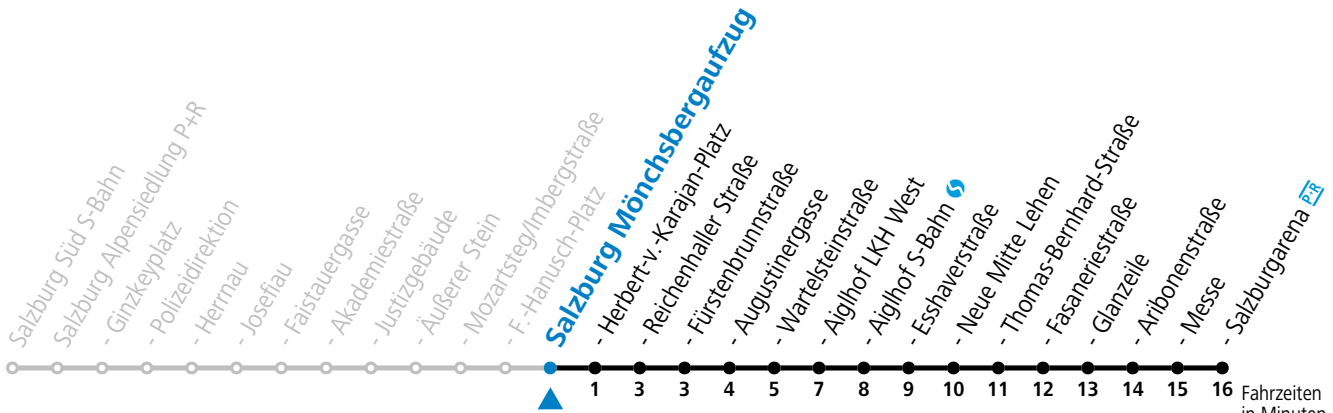

gültig ab 8.9.2024.

Fahrzeiten
in Minuten
Alle Angaben ohne Gewähr.

Montag bis Freitag					Samstag					Sonn- und Feiertag							
5	30	40	50														
6	05	19	31	41	51	6	30	50									
7	01	11	21	31	41	51	7	10	25	50							
8	01	11	21	31	41	51	8	10	25	30	51						
9	01	11	21	31	41	51	9	06	21	36	51						
10	01	11	21	31	41	51	10	06	21	36	51	10	30	50			
11	01	11	21	31	41	51	11	06	21	36	51	11	10	30	50		
12	01	11	21	31	41	51	12	06	21	36	51	12	10	30	50		
13	01	11	21	31	41	51	13	06	21	36	51	13	10	30	50		
14	01	11	21	31	41	51	14	06	21	36	51	14	10	30	50		
15	01	11	21	31	41	51	15	06	21	36	51	15	10	30	50		
16	01	11	21	31	41	51	16	06	21	36	51	16	10	30	50		
17	01	11	21	31	41	51	17	06	21	36	51	17	10	30	50		
18	01	11	21	31	41	51	18	06	20	30	50	18	10	30	50		
19	01	11	30	50			19	10	30	50		19	10	30	50		
20	10																

Ferien im Bundesland Salzburg: 23.12.2023 bis 07.01.2024, 12. bis 18.02., 23.03. bis 01.04., 06.07. bis 08.09., 24.09. und 26.10. bis 02.11.2024 (Vorbehaltlich Änderungen durch die Schulbehörde)

Aufgabenträgerschaft: Stadt Salzburg, Betreiber: Salzburg Linien Verkehrsbetriebe GmbH, Bayerhamerstraße 16, 5020 Salzburg, Tel.: +43 (0)800 220050