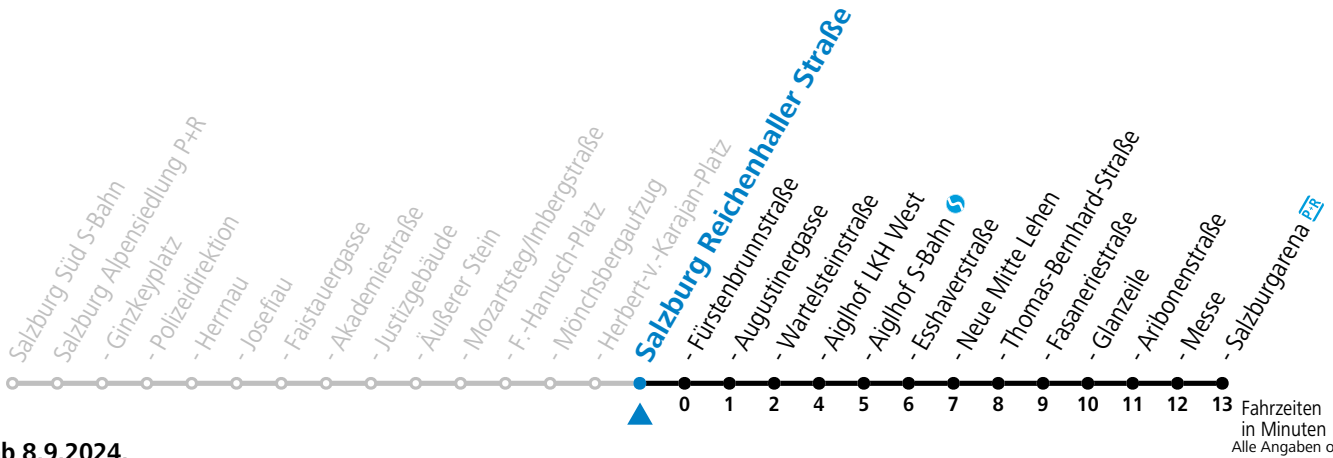

gültig ab 8.9.2024.

Montag bis Freitag		Samstag		Sonn- und Feiertag	
5	33 43 53				
6	08 22 34 44 54	6	33 53		
7	04 14 24 34 44 54	7	13 28 53		
8	04 14 24 34 44 54	8	13 28 33 54		
9	04 14 24 34 44 54	9	09 24 39 54		
10	04 14 24 34 44 54	10	09 24 39 54	10	33 53
11	04 14 24 34 44 54	11	09 24 39 54	11	13 33 53
12	04 14 24 34 44 54	12	09 24 39 54	12	13 33 53
13	04 14 24 34 44 54	13	09 24 39 54	13	13 33 53
14	04 14 24 34 44 54	14	09 24 39 54	14	13 33 53
15	04 14 24 34 44 54	15	09 24 39 54	15	13 33 53
16	04 14 24 34 44 54	16	09 24 39 54	16	13 33 53
17	04 14 24 34 44 54	17	09 24 39 54	17	13 33 53
18	04 14 24 34 44 54	18	09 23 33 53	18	13 33 53
19	04 14 33 53	19	13 33 53	19	13 33 53
20	13				

Ferien im Bundesland Salzburg: 23.12.2023 bis 07.01.2024, 12. bis 18.02., 23.03. bis 01.04., 06.07. bis 08.09., 24.09. und 26.10. bis 02.11.2024 (Vorbehaltlich Änderungen durch die Schulbehörde)

Aufgabenträgerschaft: Stadt Salzburg, Betreiber: Salzburg Linien Verkehrsbetriebe GmbH, Bayerhamerstraße 16, 5020 Salzburg, Tel.: +43 (0)800 220050