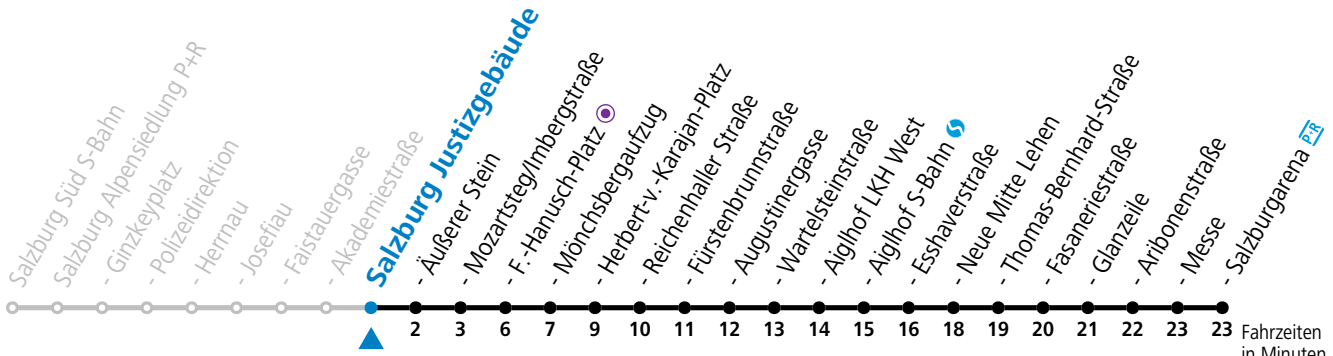

Ferien im Bundesland Salzburg: 23.12.2023 bis 07.01.2024, 12. bis 18.02., 23.03. bis 01.04., 06.07. bis 08.09., 24.09. und 26.10. bis 02.11.2024 (Vorbehaltlich Änderungen durch die Schulbehörde)

**Aufgabenträgerschaft: Stadt Salzburg, Betreiber: Salzburg Linien Verkehrsbetriebe GmbH, Bayerhamerstraße 16, 5020 Salzburg, Tel.: +43 (0)800 220050**