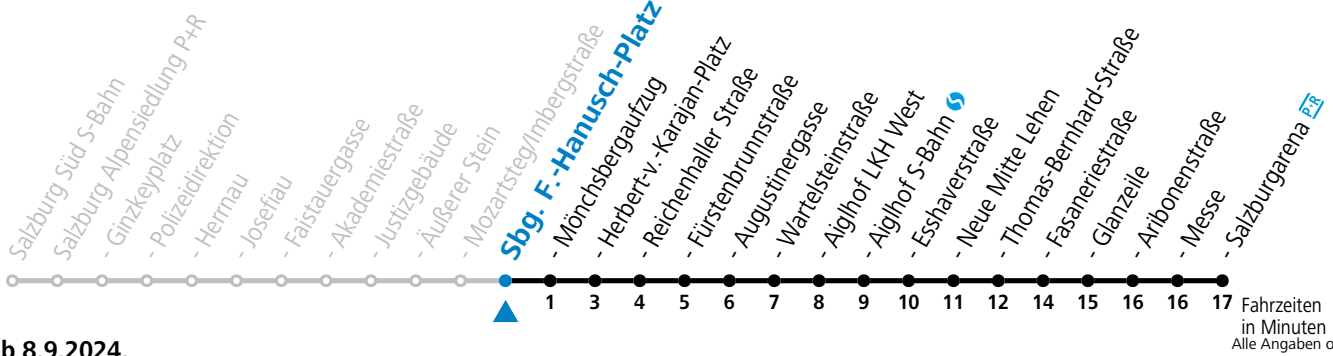

gültig ab 8.9.2024.

Montag bis Freitag		Samstag		Sonn- und Feiertag	
5	29 39 49				
6	04 17 30 40 50	6	29 49		
7	00 10 20 30 40 50	7	09 24 49		
8	00 10 20 30 40 50	8	09 24 29 50		
9	00 10 20 30 40 50	9	05 20 35 50		
10	00 10 20 30 40 50	10	05 20 35 50	10	29 49
11	00 10 20 30 40 50	11	05 20 35 50	11	09 29 49
12	00 10 20 30 40 50	12	05 20 35 50	12	09 29 49
13	00 10 20 30 40 50	13	05 20 35 50	13	09 29 49
14	00 10 20 30 40 50	14	05 20 35 50	14	09 29 49
15	00 10 20 30 40 50	15	05 20 35 50	15	09 29 49
16	00 10 20 30 40 50	16	05 20 35 50	16	09 29 49
17	00 10 20 30 40 50	17	05 20 35 50	17	09 29 49
18	00 10 20 30 40 50	18	05 19 29 49	18	09 29 49
19	00 10 29 49	19	09 29 49	19	09 29 49
20	09				

Ferien im Bundesland Salzburg: 23.12.2023 bis 07.01.2024, 12. bis 18.02., 23.03. bis 01.04., 06.07. bis 08.09., 24.09. und 26.10. bis 02.11.2024 (Vorbehaltlich Änderungen durch die Schulbehörde)

Aufgabenträgerschaft: Stadt Salzburg, Betreiber: Salzburg Linien Verkehrsbetriebe GmbH, Bayerhamerstraße 16, 5020 Salzburg, Tel.: +43 (0)800 220050