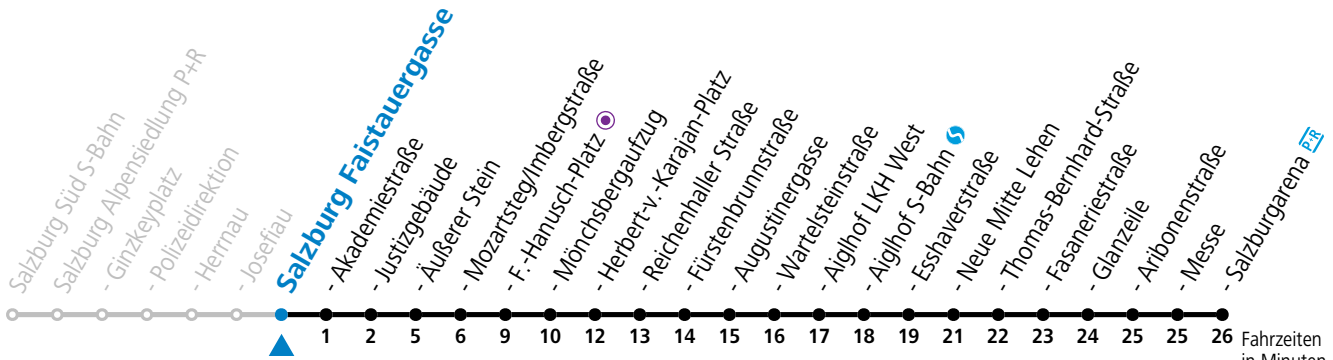

gültig ab 8.9.2024.

Fahrzeiten
in Minuten
Alle Angaben ohne Gewähr.

Montag bis Freitag					Samstag					Sonn- und Feiertag						
5	19	29	39	54												
6	08	21	31	41	51	6	19	39	59							
7	01	11	21	31	41	51	7	14	39	59						
8	01	11	21	31	41	51	8	14	19	41	56					
9	01	11	21	31	41	51	9	11	26	41	56					
10	01	11	21	31	41	51	10	11	26	41	56	10	19	39	59	
11	01	11	21	31	41	51	11	11	26	41	56	11	19	39	59	
12	01	11	21	31	41	51	12	11	26	41	56	12	19	39	59	
13	01	11	21	31	41	51	13	11	26	41	56	13	19	39	59	
14	01	11	21	31	41	51	14	11	26	41	56	14	19	39	59	
15	01	11	21	31	41	51	15	11	26	41	56	15	19	39	59	
16	01	11	21	31	41	51	16	11	26	41	56	16	19	39	59	
17	01	11	21	31	41	51	17	11	26	41	56	17	19	39	59	
18	01	11	21	31	41	51	18	09	19	39	59	18	19	39	59	
19	01	19	39	59						19	19	39				

Ferien im Bundesland Salzburg: 23.12.2023 bis 07.01.2024, 12. bis 18.02., 23.03. bis 01.04., 06.07. bis 08.09., 24.09. und 26.10. bis 02.11.2024 (Vorbehaltlich Änderungen durch die Schulbehörde)

Aufgabenträgerschaft: Stadt Salzburg, Betreiber: Salzburg Linien Verkehrsbetriebe GmbH, Bayerhamerstraße 16, 5020 Salzburg, Tel.: +43 (0)800 220050