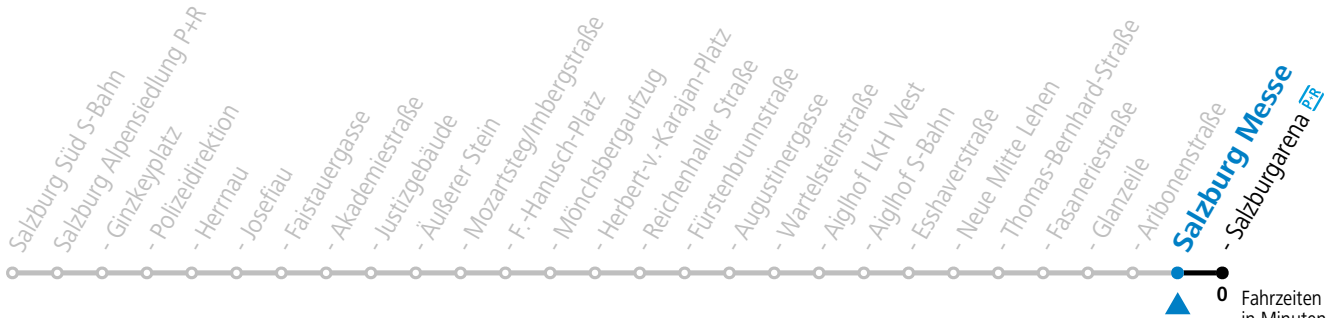

gültig ab 8.9.2024.

0 Fahrzeiten
in Minuten
Alle Angaben ohne Gewähr.

Montag bis Freitag		Samstag		Sonn- und Feiertag	
5	45 55				
6	05 20 34 47 57	6	45		
7	07 17 27 37 47 57	7	05 25 40		
8	07 17 27 37 47 57	8	05 25 40 45		
9	07 17 27 37 47 57	9	07 22 37 52		
10	07 17 27 37 47 57	10	07 22 37 52	10	45
11	07 17 27 37 47 57	11	07 22 37 52	11	05 25 45
12	07 17 27 37 47 57	12	07 22 37 52	12	05 25 45
13	07 17 27 37 47 57	13	07 22 37 52	13	05 25 45
14	07 17 27 37 47 57	14	07 22 37 52	14	05 25 45
15	07 17 27 37 47 57	15	07 22 37 52	15	05 25 45
16	07 17 27 37 47 57	16	07 22 37 52	16	05 25 45
17	07 17 27 37 47 57	17	07 22 37 52	17	05 25 45
18	07 17 27 37 47 57	18	07 22 35 45	18	05 25 45
19	07 17 27 45	19	05 25 45	19	05 25 45
20	05 25	20	05	20	05

Ferien im Bundesland Salzburg: 23.12.2023 bis 07.01.2024, 12. bis 18.02., 23.03. bis 01.04., 06.07. bis 08.09., 24.09. und 26.10. bis 02.11.2024 (Vorbehaltlich Änderungen durch die Schulbehörde)

Aufgabenträgerschaft: Stadt Salzburg, Betreiber: Salzburg Linien Verkehrsbetriebe GmbH, Bayerhammerstraße 16, 5020 Salzburg, Tel.: +43 (0)800 220050