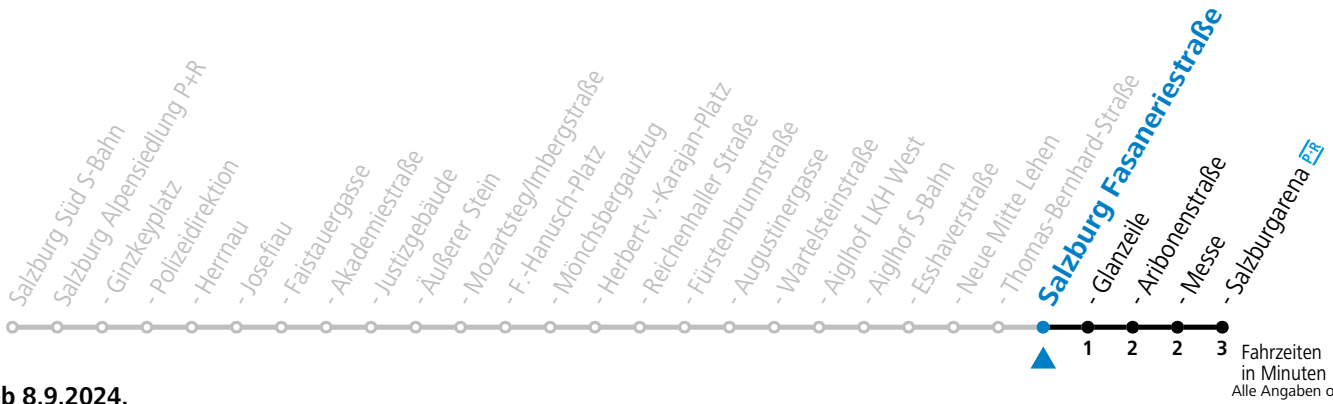

gültig ab 8.9.2024.

Montag bis Freitag		Samstag		Sonn- und Feiertag	
5	42 52				
6	02 17 32 44 54	6	42		
7	04 14 24 34 44 54	7	02 22 37		
8	04 14 24 34 44 54	8	02 22 37 42		
9	04 14 24 34 44 54	9	04 19 34 49		
10	04 14 24 34 44 54	10	04 19 34 49	10	42
11	04 14 24 34 44 54	11	04 19 34 49	11	02 22 42
12	04 14 24 34 44 54	12	04 19 34 49	12	02 22 42
13	04 14 24 34 44 54	13	04 19 34 49	13	02 22 42
14	04 14 24 34 44 54	14	04 19 34 49	14	02 22 42
15	04 14 24 34 44 54	15	04 19 34 49	15	02 22 42
16	04 14 24 34 44 54	16	04 19 34 49	16	02 22 42
17	04 14 24 34 44 54	17	04 19 34 49	17	02 22 42
18	04 14 24 34 44 54	18	04 19 32 42	18	02 22 42
19	04 14 24 42	19	02 22 42	19	02 22 42
20	02 22	20	02	20	02

Ferien im Bundesland Salzburg: 23.12.2023 bis 07.01.2024, 12. bis 18.02., 23.03. bis 01.04., 06.07. bis 08.09., 24.09. und 26.10. bis 02.11.2024 (Vorbehaltlich Änderungen durch die Schulbehörde)

Aufgabenträgerschaft: Stadt Salzburg, Betreiber: Salzburg Linien Verkehrsbetriebe GmbH, Bayerhamerstraße 16, 5020 Salzburg, Tel.: +43 (0)800 220050