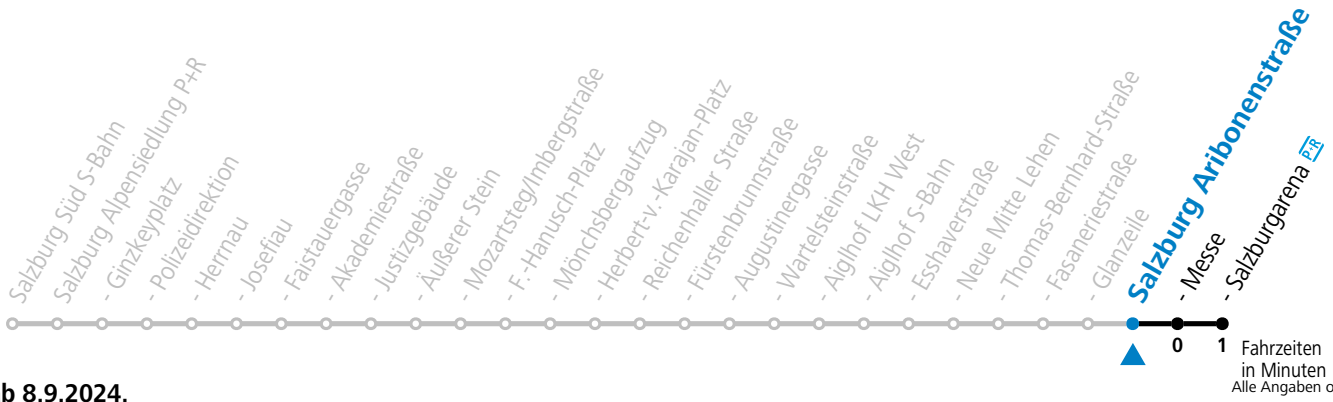

gültig ab 8.9.2024.

Montag bis Freitag		Samstag		Sonn- und Feiertag	
5	44 54				
6	04 19 34 46 56	6	44		
7	06 16 26 36 46 56	7	04 24 39		
8	06 16 26 36 46 56	8	04 24 39 44		
9	06 16 26 36 46 56	9	06 21 36 51		
10	06 16 26 36 46 56	10	06 21 36 51	10	44
11	06 16 26 36 46 56	11	06 21 36 51	11	04 24 44
12	06 16 26 36 46 56	12	06 21 36 51	12	04 24 44
13	06 16 26 36 46 56	13	06 21 36 51	13	04 24 44
14	06 16 26 36 46 56	14	06 21 36 51	14	04 24 44
15	06 16 26 36 46 56	15	06 21 36 51	15	04 24 44
16	06 16 26 36 46 56	16	06 21 36 51	16	04 24 44
17	06 16 26 36 46 56	17	06 21 36 51	17	04 24 44
18	06 16 26 36 46 56	18	06 21 34 44	18	04 24 44
19	06 16 26 44	19	04 24 44	19	04 24 44
20	04 24	20	04	20	04

Ferien im Bundesland Salzburg: 23.12.2023 bis 07.01.2024, 12. bis 18.02., 23.03. bis 01.04., 06.07. bis 08.09., 24.09. und 26.10. bis 02.11.2024 (Vorbehaltlich Änderungen durch die Schulbehörde)

Aufgabenträgerschaft: Stadt Salzburg, Betreiber: Salzburg Linien Verkehrsbetriebe GmbH, Bayerhammerstraße 16, 5020 Salzburg, Tel.: +43 (0)800 220050