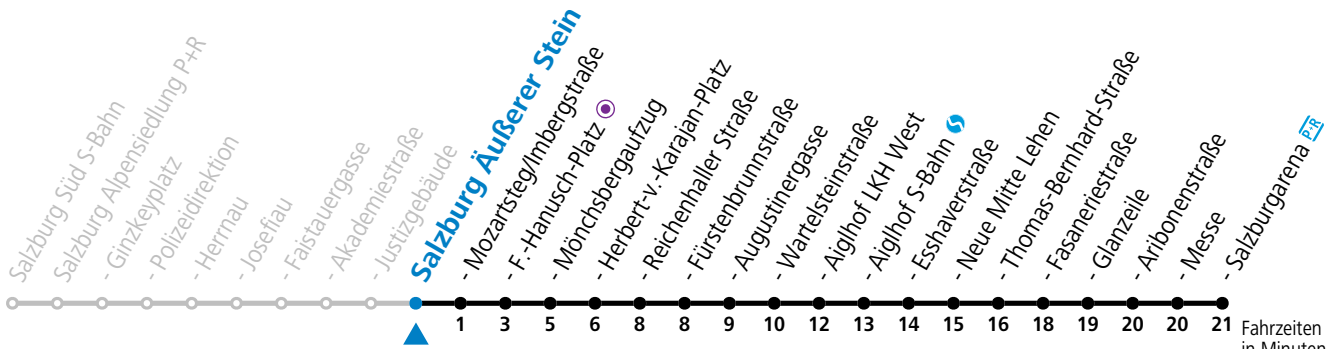

gültig ab 8.9.2024.

Montag bis Freitag				Samstag				Sonn- und Feiertag							
5	26	36	46												
6	01	13	26	36	46	56	6	26	46						
7	06	16	26	36	46	56	7	06	21	46					
8	06	16	26	36	46	56	8	06	21	26	46				
9	06	16	26	36	46	56	9	01	16	31	46				
10	06	16	26	36	46	56	10	01	16	31	46	10	26	46	
11	06	16	26	36	46	56	11	01	16	31	46	11	06	26	46
12	06	16	26	36	46	56	12	01	16	31	46	12	06	26	46
13	06	16	26	36	46	56	13	01	16	31	46	13	06	26	46
14	06	16	26	36	46	56	14	01	16	31	46	14	06	26	46
15	06	16	26	36	46	56	15	01	16	31	46	15	06	26	46
16	06	16	26	36	46	56	16	01	16	31	46	16	06	26	46
17	06	16	26	36	46	56	17	01	16	31	46	17	06	26	46
18	06	16	26	36	46	56	18	01	16	26	46	18	06	26	46
19	06	26	46	19	06	26	46	19	06	26	46				
20	06														

Ferien im Bundesland Salzburg: 23.12.2023 bis 07.01.2024, 12. bis 18.02., 23.03. bis 01.04., 06.07. bis 08.09., 24.09. und 26.10. bis 02.11.2024 (Vorbehaltlich Änderungen durch die Schulbehörde)

Aufgabenträgerschaft: Stadt Salzburg, Betreiber: Salzburg Linien Verkehrsbetriebe GmbH, Bayerhamerstraße 16, 5020 Salzburg, Tel.: +43 (0)800 220050