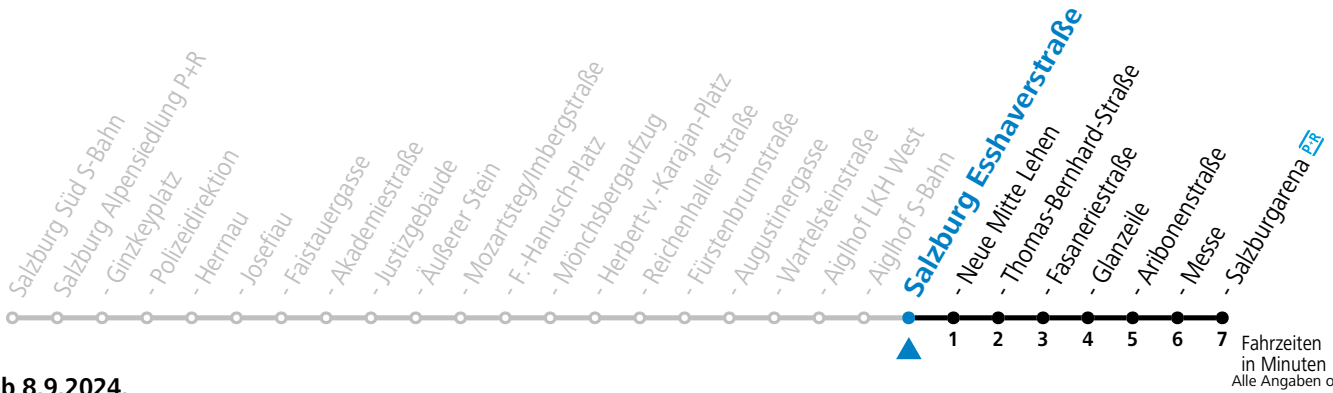

gültig ab 8.9.2024.

Montag bis Freitag		Samstag		Sonn- und Feiertag	
5	39 49 59				
6	14 28 40 50	6	39 59		
7	00 10 20 30 40 50	7	19 34 59		
8	00 10 20 30 40 50	8	19 34 39		
9	00 10 20 30 40 50	9	00 15 30 45		
10	00 10 20 30 40 50	10	00 15 30 45	10	39 59
11	00 10 20 30 40 50	11	00 15 30 45	11	19 39 59
12	00 10 20 30 40 50	12	00 15 30 45	12	19 39 59
13	00 10 20 30 40 50	13	00 15 30 45	13	19 39 59
14	00 10 20 30 40 50	14	00 15 30 45	14	19 39 59
15	00 10 20 30 40 50	15	00 15 30 45	15	19 39 59
16	00 10 20 30 40 50	16	00 15 30 45	16	19 39 59
17	00 10 20 30 40 50	17	00 15 30 45	17	19 39 59
18	00 10 20 30 40 50	18	00 15 29 39 59	18	19 39 59
19	00 10 20 39 59	19	19 39 59	19	19 39 59
20	19				

Ferien im Bundesland Salzburg: 23.12.2023 bis 07.01.2024, 12. bis 18.02., 23.03. bis 01.04., 06.07. bis 08.09., 24.09. und 26.10. bis 02.11.2024 (Vorbehaltlich Änderungen durch die Schulbehörde)

Aufgabenträgerschaft: Stadt Salzburg, Betreiber: Salzburg Linien Verkehrsbetriebe GmbH, Bayerhamerstraße 16, 5020 Salzburg, Tel.: +43 (0)800 220050