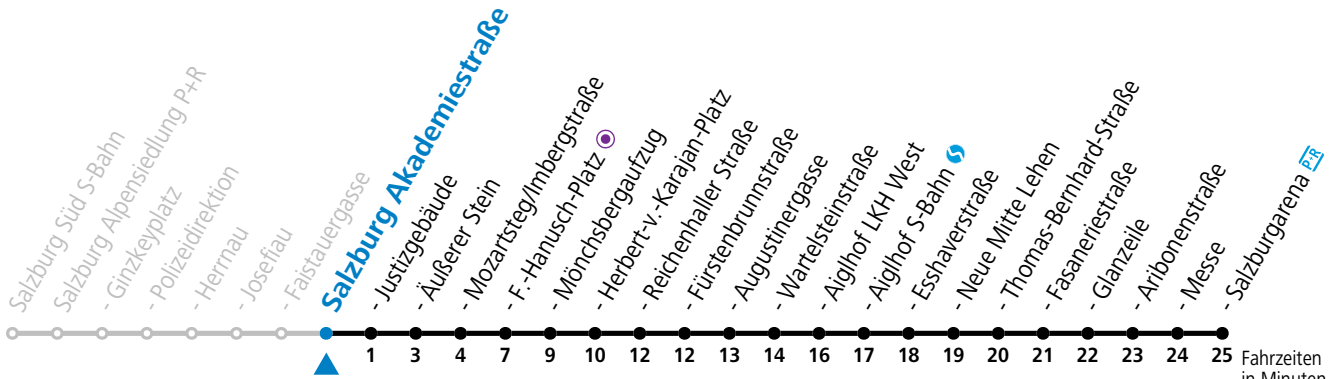

gültig ab 8.9.2024.

Montag bis Freitag					Samstag					Sonn- und Feiertag										
5	21	31	41	56																
6	10	22	32	42	52	6	21	41												
7	02	12	22	32	42	52	7	01	16	41										
8	02	12	22	32	42	52	8	01	16	21	42	57								
9	02	12	22	32	42	52	9	12	27	42	57									
10	02	12	22	32	42	52	10	12	27	42	57	10	21	41						
11	02	12	22	32	42	52	11	12	27	42	57	11	01	21	41					
12	02	12	22	32	42	52	12	12	27	42	57	12	01	21	41					
13	02	12	22	32	42	52	13	12	27	42	57	13	01	21	41					
14	02	12	22	32	42	52	14	12	27	42	57	14	01	21	41					
15	02	12	22	32	42	52	15	12	27	42	57	15	01	21	41					
16	02	12	22	32	42	52	16	12	27	42	57	16	01	21	41					
17	02	12	22	32	42	52	17	12	27	42	57	17	01	21	41					
18	02	12	22	32	42	52	18	11	21	41	18	01	21	41						
19	02	21	41				19	01	21	41	19	01	21	41						
20	01																			

Ferien im Bundesland Salzburg: 23.12.2023 bis 07.01.2024, 12. bis 18.02., 23.03. bis 01.04., 06.07. bis 08.09., 24.09. und 26.10. bis 02.11.2024 (Vorbehaltlich Änderungen durch die Schulbehörde)

Aufgabenträgerschaft: Stadt Salzburg, Betreiber: Salzburg Linien Verkehrsbetriebe GmbH, Bayerhamerstraße 16, 5020 Salzburg, Tel.: +43 (0)800 220050