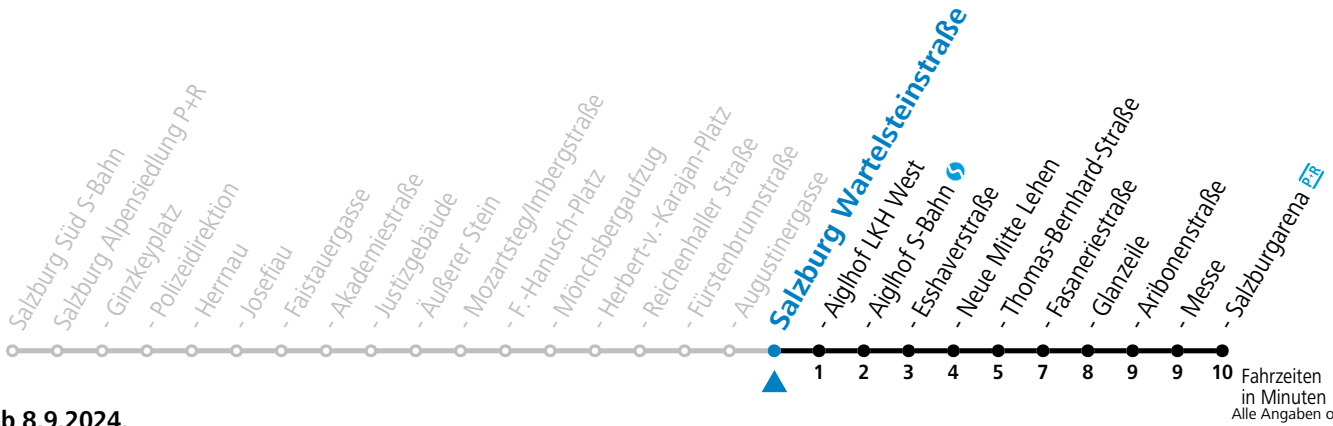

gültig ab 8.9.2024.

Montag bis Freitag		Samstag		Sonn- und Feiertag	
5	36 46 56				
6	11 24 37 47 57	6	36 56		
7	07 17 27 37 47 57	7	16 31 56		
8	07 17 27 37 47 57	8	16 31 36 57		
9	07 17 27 37 47 57	9	12 27 42 57		
10	07 17 27 37 47 57	10	12 27 42 57	10	36 56
11	07 17 27 37 47 57	11	12 27 42 57	11	16 36 56
12	07 17 27 37 47 57	12	12 27 42 57	12	16 36 56
13	07 17 27 37 47 57	13	12 27 42 57	13	16 36 56
14	07 17 27 37 47 57	14	12 27 42 57	14	16 36 56
15	07 17 27 37 47 57	15	12 27 42 57	15	16 36 56
16	07 17 27 37 47 57	16	12 27 42 57	16	16 36 56
17	07 17 27 37 47 57	17	12 27 42 57	17	16 36 56
18	07 17 27 37 47 57	18	12 26 36 56	18	16 36 56
19	07 17 36 56	19	16 36 56	19	16 36 56
20	16				

Ferien im Bundesland Salzburg: 23.12.2023 bis 07.01.2024, 12. bis 18.02., 23.03. bis 01.04., 06.07. bis 08.09., 24.09. und 26.10. bis 02.11.2024 (Vorbehaltlich Änderungen durch die Schulbehörde)

Aufgabenträgerschaft: Stadt Salzburg, Betreiber: Salzburg Linien Verkehrsbetriebe GmbH, Bayerhamerstraße 16, 5020 Salzburg, Tel.: +43 (0)800 220050