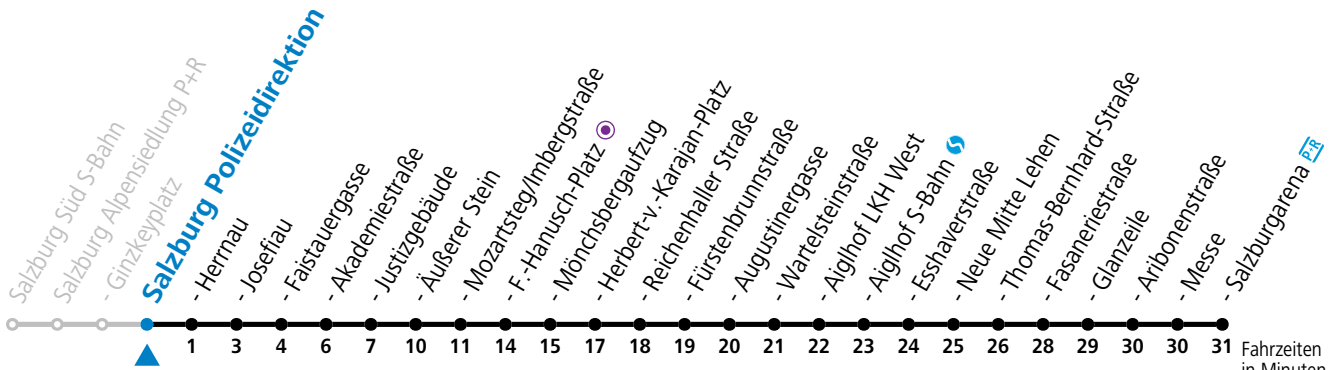

Ferien im Bundesland Salzburg: 23.12.2023 bis 07.01.2024, 12. bis 18.02., 23.03. bis 01.04., 06.07. bis 08.09., 24.09. und 26.10. bis 02.11.2024 (Vorbehaltlich Änderungen durch die Schulbehörde)

**Aufgabenträgerschaft: Stadt Salzburg, Betreiber: Salzburg Linien Verkehrsbetriebe GmbH, Bayerhamerstraße 16, 5020 Salzburg, Tel.: +43 (0)800 220050**

Fahrzeiten  
in Minuten  
Alle Angaben ohne Gewähr.

gültig ab 8.9.2024.

Montag bis Freitag		Samstag		Sonn- und Feiertag	
5	34 49				
6	02 14 34 44 54				
7	04 14 24 34 44 54	7	34 54		
8	04 14 24 34 44 54	8	14 34 49		
9	04 14 24 34 44 54	9	04 19 34 49		
10	04 14 24 34 44 54	10	04 19 34 49	10	14 34 54
11	04 14 24 34 44 54	11	04 19 34 49	11	14 34 54
12	04 14 24 34 44 54	12	04 19 34 49	12	14 34 54
13	04 14 24 34 44 54	13	04 19 34 49	13	14 34 54
14	04 14 24 34 44 54	14	04 19 34 49	14	14 34 54
15	04 14 24 34 44 54	15	04 19 34 49	15	14 34 54
16	04 14 24 34 44 54	16	04 19 34 49	16	14 34 54
17	04 14 24 34 44 54	17	04 19 34 49	17	14 34 54
18	04 14 24 34 44 54	18	04 14 34 54	18	14 34 54
19	14 34 54	19	14 34	19	14 34