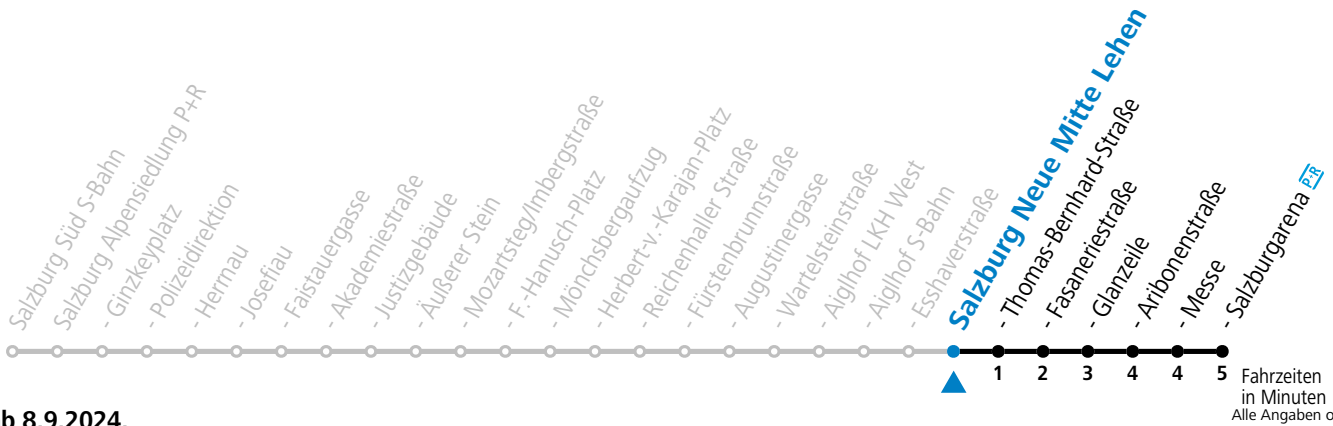

gültig ab 8.9.2024.

Fahrzeiten
in Minuten
Alle Angaben ohne Gewähr.

Montag bis Freitag		Samstag		Sonn- und Feiertag	
5	40 50				
6	00 15 29 42 52	6	40		
7	02 12 22 32 42 52	7	00 20 35		
8	02 12 22 32 42 52	8	00 20 35 40		
9	02 12 22 32 42 52	9	02 17 32 47		
10	02 12 22 32 42 52	10	02 17 32 47	10	40
11	02 12 22 32 42 52	11	02 17 32 47	11	00 20 40
12	02 12 22 32 42 52	12	02 17 32 47	12	00 20 40
13	02 12 22 32 42 52	13	02 17 32 47	13	00 20 40
14	02 12 22 32 42 52	14	02 17 32 47	14	00 20 40
15	02 12 22 32 42 52	15	02 17 32 47	15	00 20 40
16	02 12 22 32 42 52	16	02 17 32 47	16	00 20 40
17	02 12 22 32 42 52	17	02 17 32 47	17	00 20 40
18	02 12 22 32 42 52	18	02 17 30 40	18	00 20 40
19	02 12 22 40	19	00 20 40	19	00 20 40
20	00 20	20	00	20	00

Ferien im Bundesland Salzburg: 23.12.2023 bis 07.01.2024, 12. bis 18.02., 23.03. bis 01.04., 06.07. bis 08.09., 24.09. und 26.10. bis 02.11.2024 (Vorbehaltlich Änderungen durch die Schulbehörde)

Aufgabenträgerschaft: Stadt Salzburg, Betreiber: Salzburg Linien Verkehrsbetriebe GmbH, Bayerhamerstraße 16, 5020 Salzburg, Tel.: +43 (0)800 220050