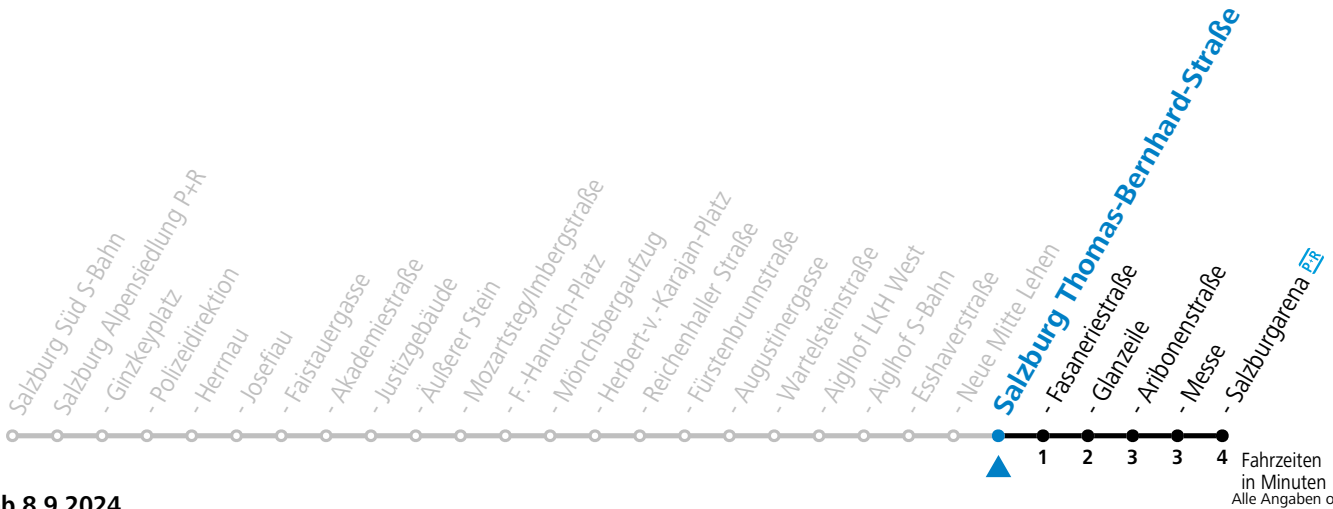

gültig ab 8.9.2024.

Montag bis Freitag		Samstag		Sonn- und Feiertag	
5	41 51				
6	01 16 30 43 53	6	41		
7	03 13 23 33 43 53	7	01 21 36		
8	03 13 23 33 43 53	8	01 21 36 41		
9	03 13 23 33 43 53	9	03 18 33 48		
10	03 13 23 33 43 53	10	03 18 33 48	10	41
11	03 13 23 33 43 53	11	03 18 33 48	11	01 21 41
12	03 13 23 33 43 53	12	03 18 33 48	12	01 21 41
13	03 13 23 33 43 53	13	03 18 33 48	13	01 21 41
14	03 13 23 33 43 53	14	03 18 33 48	14	01 21 41
15	03 13 23 33 43 53	15	03 18 33 48	15	01 21 41
16	03 13 23 33 43 53	16	03 18 33 48	16	01 21 41
17	03 13 23 33 43 53	17	03 18 33 48	17	01 21 41
18	03 13 23 33 43 53	18	03 18 31 41	18	01 21 41
19	03 13 23 41	19	01 21 41	19	01 21 41
20	01 21	20	01	20	01

Ferien im Bundesland Salzburg: 23.12.2023 bis 07.01.2024, 12. bis 18.02., 23.03. bis 01.04., 06.07. bis 08.09., 24.09. und 26.10. bis 02.11.2024 (Vorbehaltlich Änderungen durch die Schulbehörde)

Aufgabenträgerschaft: Stadt Salzburg, Betreiber: Salzburg Linien Verkehrsbetriebe GmbH, Bayerhamerstraße 16, 5020 Salzburg, Tel.: +43 (0)800 220050