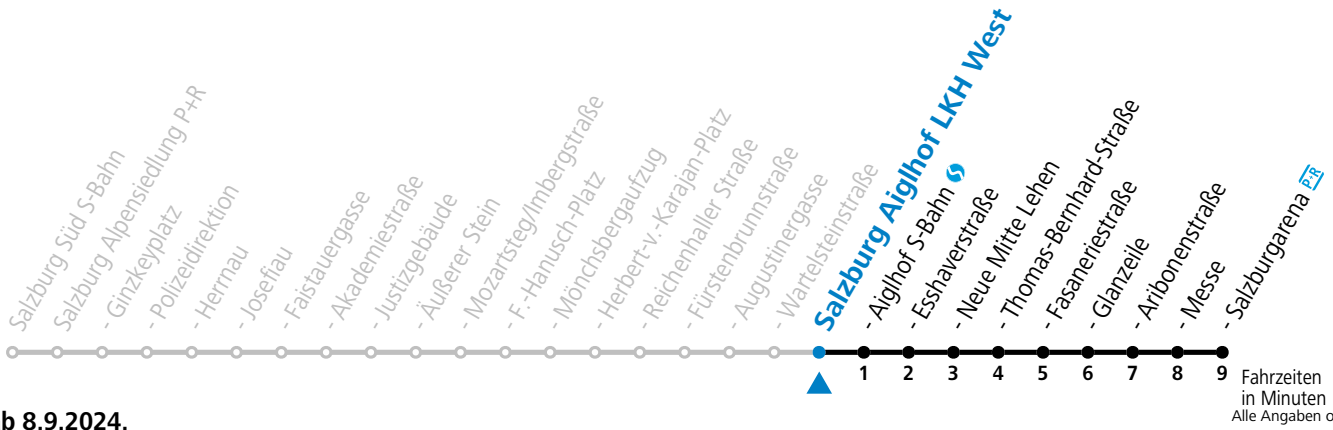

gültig ab 8.9.2024.

Montag bis Freitag		Samstag		Sonn- und Feiertag	
5	37 47 57				
6	12 26 38 48 58	6	37 57		
7	08 18 28 38 48 58	7	17 32 57		
8	08 18 28 38 48 58	8	17 32 37 58		
9	08 18 28 38 48 58	9	13 28 43 58		
10	08 18 28 38 48 58	10	13 28 43 58	10	37 57
11	08 18 28 38 48 58	11	13 28 43 58	11	17 37 57
12	08 18 28 38 48 58	12	13 28 43 58	12	17 37 57
13	08 18 28 38 48 58	13	13 28 43 58	13	17 37 57
14	08 18 28 38 48 58	14	13 28 43 58	14	17 37 57
15	08 18 28 38 48 58	15	13 28 43 58	15	17 37 57
16	08 18 28 38 48 58	16	13 28 43 58	16	17 37 57
17	08 18 28 38 48 58	17	13 28 43 58	17	17 37 57
18	08 18 28 38 48 58	18	13 27 37 57	18	17 37 57
19	08 18 37 57	19	17 37 57	19	17 37 57
20	17				

Ferien im Bundesland Salzburg: 23.12.2023 bis 07.01.2024, 12. bis 18.02., 23.03. bis 01.04., 06.07. bis 08.09., 24.09. und 26.10. bis 02.11.2024 (Vorbehaltlich Änderungen durch die Schulbehörde)

Aufgabenträgerschaft: Stadt Salzburg, Betreiber: Salzburg Linien Verkehrsbetriebe GmbH, Bayerhamerstraße 16, 5020 Salzburg, Tel.: +43 (0)800 220050