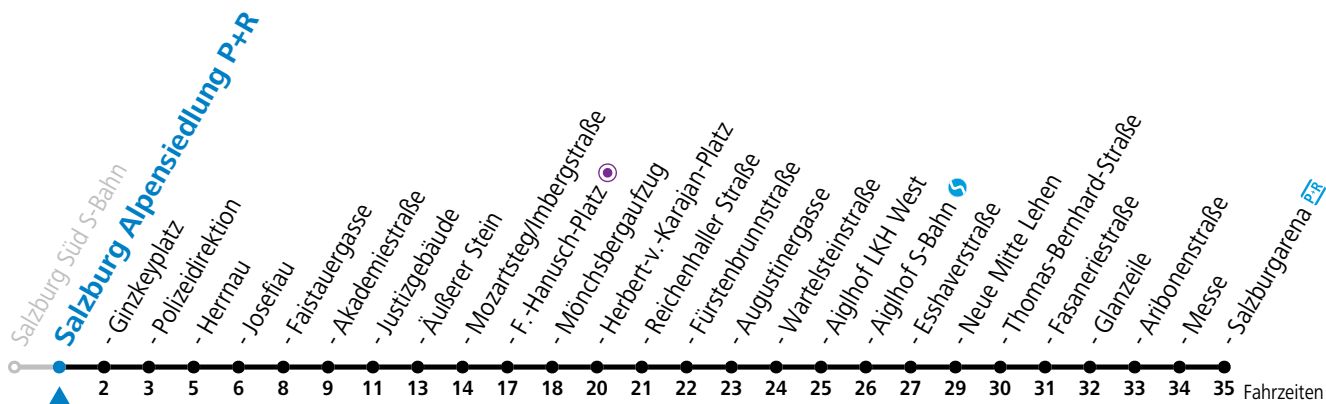

Ferien im Bundesland Salzburg: 23.12.2023 bis 07.01.2024, 12. bis 18.02., 23.03. bis 01.04., 06.07. bis 08.09., 24.09. und 26.10. bis 02.11.2024 (Vorbehaltlich Änderungen durch die Schulbehörde)

**Aufgabenträgerschaft: Stadt Salzburg, Betreiber: Salzburg Linien Verkehrsbetriebe GmbH, Bayerhammerstraße 16, 5020 Salzburg, Tel.: +43 (0)800 220050**