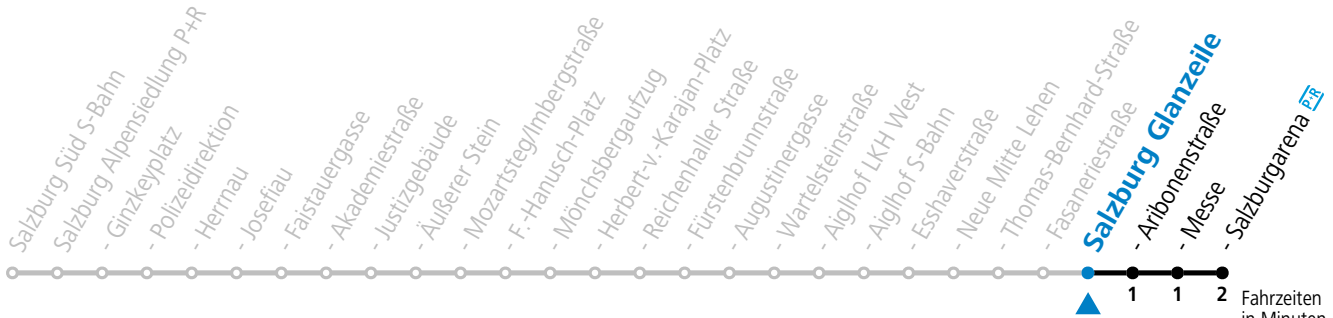

gültig ab 8.9.2024.

Montag bis Freitag		Samstag		Sonn- und Feiertag	
5	43 53				
6	03 18 33 45 55	6	43		
7	05 15 25 35 45 55	7	03 23 38		
8	05 15 25 35 45 55	8	03 23 38 43		
9	05 15 25 35 45 55	9	05 20 35 50		
10	05 15 25 35 45 55	10	05 20 35 50	10	43
11	05 15 25 35 45 55	11	05 20 35 50	11	03 23 43
12	05 15 25 35 45 55	12	05 20 35 50	12	03 23 43
13	05 15 25 35 45 55	13	05 20 35 50	13	03 23 43
14	05 15 25 35 45 55	14	05 20 35 50	14	03 23 43
15	05 15 25 35 45 55	15	05 20 35 50	15	03 23 43
16	05 15 25 35 45 55	16	05 20 35 50	16	03 23 43
17	05 15 25 35 45 55	17	05 20 35 50	17	03 23 43
18	05 15 25 35 45 55	18	05 20 33 43	18	03 23 43
19	05 15 25 43	19	03 23 43	19	03 23 43
20	03 23	20	03	20	03

Ferien im Bundesland Salzburg: 23.12.2023 bis 07.01.2024, 12. bis 18.02., 23.03. bis 01.04., 06.07. bis 08.09., 24.09. und 26.10. bis 02.11.2024 (Vorbehaltlich Änderungen durch die Schulbehörde)

Aufgabenträgerschaft: Stadt Salzburg, Betreiber: Salzburg Linien Verkehrsbetriebe GmbH, Bayerhammerstraße 16, 5020 Salzburg, Tel.: +43 (0)800 220050