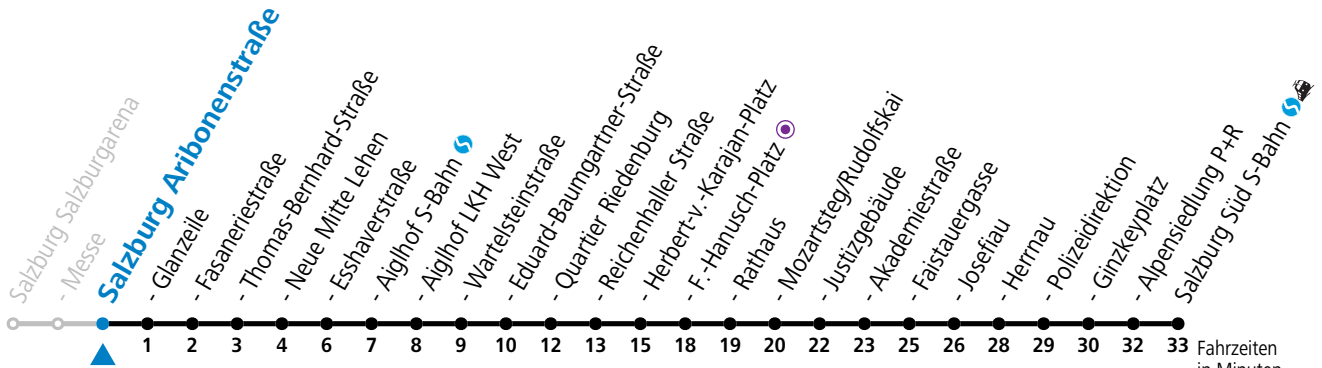

gültig ab 8.9.2024.

Fahrzeiten
in Minuten
Alle Angaben ohne Gewähr.

Montag bis Freitag		Samstag		Sonn- und Feiertag	
5	52				
6	07 22 37 47	6	46		
7	00 10 20 30 40 50	7	06 26 46		
8	00 10 20 30 40 50	8	06 26 45		
9	00 10 20 30 40 50	9	00 15 30 45		
10	00 10 20 30 40 50	10	00 15 30 45	10	46
11	00 10 20 30 40 50	11	00 15 30 45	11	06 26 46
12	00 10 20 30 40 50	12	00 15 30 45	12	06 26 46
13	00 10 20 30 40 50	13	00 15 30 45	13	06 26 46
14	00 10 20 30 40 50	14	00 15 30 45	14	06 26 46
15	00 10 20 30 40 50	15	00 15 30 45	15	06 26 46
16	00 10 20 30 40 50	16	00 15 30 45	16	06 26 46
17	00 10 20 30 40 50	17	00 15 30 45	17	06 26 46
18	00 10 20 30 40 50	18	00 15 26 36^a 46	18	06 26 46
19	00 10 17^a 26 36^a 46	19	06 26 46	19	06 26 46
20	06 26	20	06	20	06

a = bis Salzburg Polizeidirektion

Ferien im Bundesland Salzburg: 23.12.2023 bis 07.01.2024, 12. bis 18.02., 23.03. bis 01.04., 06.07. bis 08.09., 24.09. und 26.10. bis 02.11.2024 (Vorbehaltlich Änderungen durch die Schulbehörde)

Aufgabenträgerschaft: Stadt Salzburg, Betreiber: Salzburg Linien Verkehrsbetriebe GmbH, Bayerhamerstraße 16, 5020 Salzburg, Tel.: +43 (0)800 220050