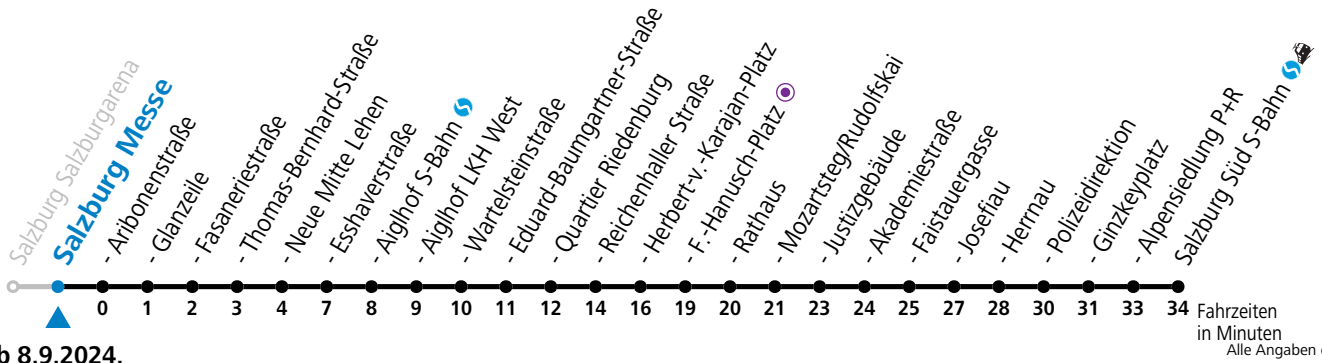

gültig ab 8.9.2024.

Montag bis Freitag		Samstag		Sonn- und Feiertag	
5	52				
6	07 22 37 46 59	6	46		
7	09 19 29 39 49 59	7	06 26 46		
8	09 19 29 39 49 59	8	06 26 44 59		
9	09 19 29 39 49 59	9	14 29 44 59		
10	09 19 29 39 49 59	10	14 29 44 59	10	46
11	09 19 29 39 49 59	11	14 29 44 59	11	06 26 46
12	09 19 29 39 49 59	12	14 29 44 59	12	06 26 46
13	09 19 29 39 49 59	13	14 29 44 59	13	06 26 46
14	09 19 29 39 49 59	14	14 29 44 59	14	06 26 46
15	09 19 29 39 49 59	15	14 29 44 59	15	06 26 46
16	09 19 29 39 49 59	16	14 29 44 59	16	06 26 46
17	09 19 29 39 49 59	17	14 29 44 59	17	06 26 46
18	09 19 29 39 49 59	18	14 26 36^a 46	18	06 26 46
19	09 17^a 26 36^a 46	19	06 26 46	19	06 26 46
20	06 26	20	06	20	06

a = bis Salzburg Polizeidirektion

Ferien im Bundesland Salzburg: 23.12.2023 bis 07.01.2024, 12. bis 18.02., 23.03. bis 01.04., 06.07. bis 08.09., 24.09. und 26.10. bis 02.11.2024 (Vorbehaltlich Änderungen durch die Schulbehörde)

Aufgabenträgerschaft: Stadt Salzburg, Betreiber: Salzburg Linien Verkehrsbetriebe GmbH, Bayerhammerstraße 16, 5020 Salzburg, Tel.: +43 (0)800 220050