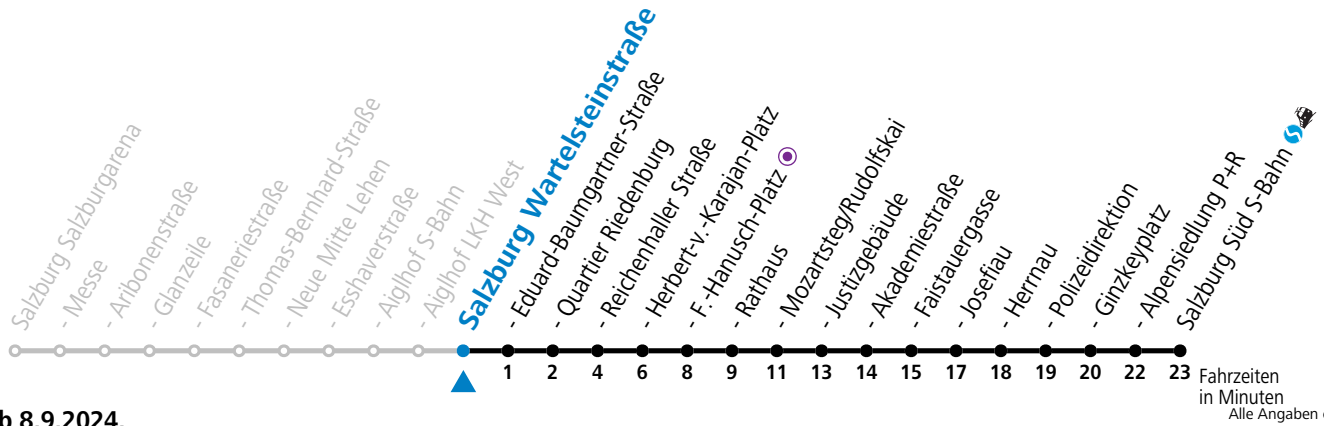

gültig ab 8.9.2024.

Montag bis Freitag						Samstag					Sonn- und Feiertag					
6	02	17	32	47	57	6	55									
7	10	20	30	40	50	7	15	35	55							
8	00	10	20	30	40	50	8	15	35	55						
9	00	10	20	30	40	50	9	10	25	40	55					
10	00	10	20	30	40	50	10	10	25	40	55	10	55			
11	00	10	20	30	40	50	11	10	25	40	55	11	15	35	55	
12	00	10	20	30	40	50	12	10	25	40	55	12	15	35	55	
13	00	10	20	30	40	50	13	10	25	40	55	13	15	35	55	
14	00	10	20	30	40	50	14	10	25	40	55	14	15	35	55	
15	00	10	20	30	40	50	15	10	25	40	55	15	15	35	55	
16	00	10	20	30	40	50	16	10	25	40	55	16	15	35	55	
17	00	10	20	30	40	50	17	10	25	40	55	17	15	35	55	
18	00	10	20	30	40	50	18	10	25	35	45^a	55	18	15	35	55
19	00	10	20	27^a	35	45^a	55	19	15	35	55		19	15	35	55
20	15	35					20	15				20	15			

a = bis Salzburg Polizeidirektion

Ferien im Bundesland Salzburg: 23.12.2023 bis 07.01.2024, 12. bis 18.02., 23.03. bis 01.04., 06.07. bis 08.09., 24.09. und 26.10. bis 02.11.2024 (Vorbehaltlich Änderungen durch die Schulbehörde)

Aufgabenträgerschaft: Stadt Salzburg, Betreiber: Salzburg Linien Verkehrsbetriebe GmbH, Bayerhamerstraße 16, 5020 Salzburg, Tel.: +43 (0)800 220050