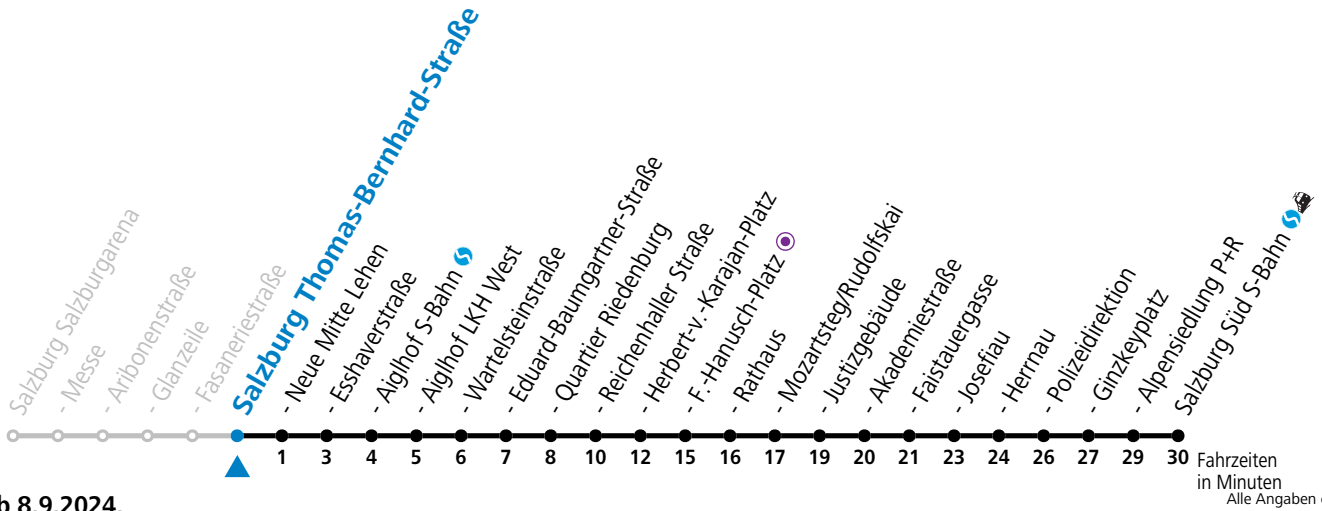

gültig ab 8.9.2024.

Montag bis Freitag		Samstag		Sonn- und Feiertag	
5	56				
6	11 26 41 50	6	49		
7	03 13 23 33 43 53	7	09 29 49		
8	03 13 23 33 43 53	8	09 29 48		
9	03 13 23 33 43 53	9	03 18 33 48		
10	03 13 23 33 43 53	10	03 18 33 48	10	49
11	03 13 23 33 43 53	11	03 18 33 48	11	09 29 49
12	03 13 23 33 43 53	12	03 18 33 48	12	09 29 49
13	03 13 23 33 43 53	13	03 18 33 48	13	09 29 49
14	03 13 23 33 43 53	14	03 18 33 48	14	09 29 49
15	03 13 23 33 43 53	15	03 18 33 48	15	09 29 49
16	03 13 23 33 43 53	16	03 18 33 48	16	09 29 49
17	03 13 23 33 43 53	17	03 18 33 48	17	09 29 49
18	03 13 23 33 43 53	18	03 18 29 39^a 49	18	09 29 49
19	03 13 21^a 29 39^a 49	19	09 29 49	19	09 29 49
20	09 29	20	09	20	09

a = bis Salzburg Polizeidirektion

Ferien im Bundesland Salzburg: 23.12.2023 bis 07.01.2024, 12. bis 18.02., 23.03. bis 01.04., 06.07. bis 08.09., 24.09. und 26.10. bis 02.11.2024 (Vorbehaltlich Änderungen durch die Schulbehörde)

Aufgabenträgerschaft: Stadt Salzburg, Betreiber: Salzburg Linien Verkehrsbetriebe GmbH, Bayerhamerstraße 16, 5020 Salzburg, Tel.: +43 (0)800 220050