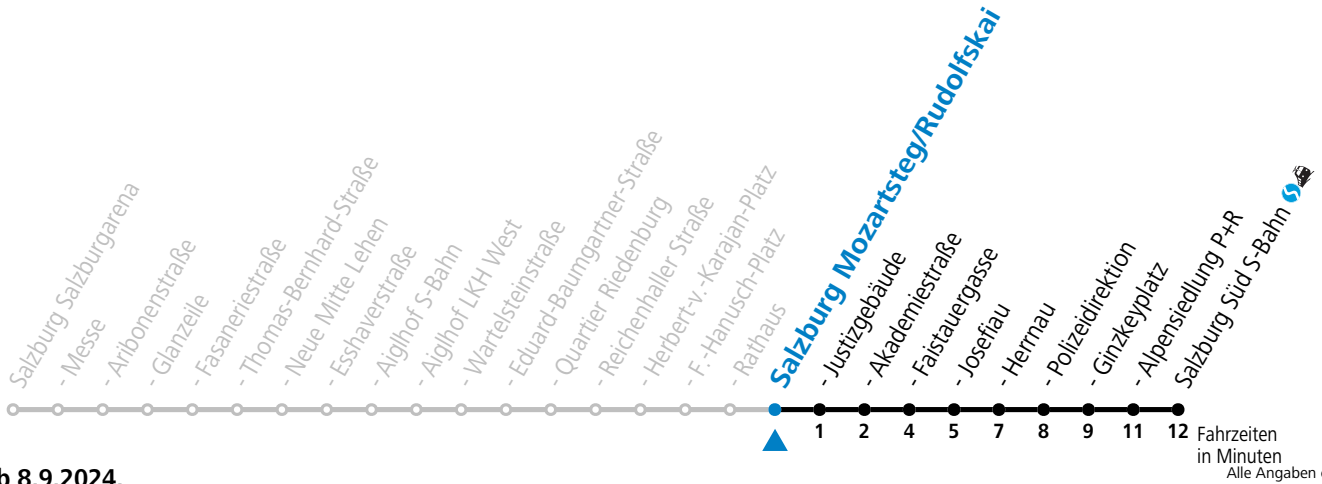

gültig ab 8.9.2024.

Montag bis Freitag					Samstag					Sonn- und Feiertag						
6	13	28	43	58												
7	08	21	31	41	51	7	07	27	47							
8	01	11	21	31	41	51	8	07	27	47						
9	01	11	21	31	41	51	9	06	21	36	51					
10	01	11	21	31	41	51	10	06	21	36	51					
11	01	11	21	31	41	51	11	06	21	36	51	11	07	27	47	
12	01	11	21	31	41	51	12	06	21	36	51	12	07	27	47	
13	01	11	21	31	41	51	13	06	21	36	51	13	07	27	47	
14	01	11	21	31	41	51	14	06	21	36	51	14	07	27	47	
15	01	11	21	31	41	51	15	06	21	36	51	15	07	27	47	
16	01	11	21	31	41	51	16	06	21	36	51	16	07	27	47	
17	01	11	21	31	41	51	17	06	21	36	51	17	07	27	47	
18	01	11	21	31	41	51	18	06	21	36	47	57^a	18	07	27	47
19	01	11	21	31	38^a	47	57^a	19	07	27	47	19	07	27	47	
20	07	27	47	20	07	27	20	07	27							

a = bis Salzburg Polizeidirektion

Ferien im Bundesland Salzburg: 23.12.2023 bis 07.01.2024, 12. bis 18.02., 23.03. bis 01.04., 06.07. bis 08.09., 24.09. und 26.10. bis 02.11.2024 (Vorbehaltlich Änderungen durch die Schulbehörde)

Aufgabenträgerschaft: Stadt Salzburg, Betreiber: Salzburg Linien Verkehrsbetriebe GmbH, Bayerhammerstraße 16, 5020 Salzburg, Tel.: +43 (0)800 220050