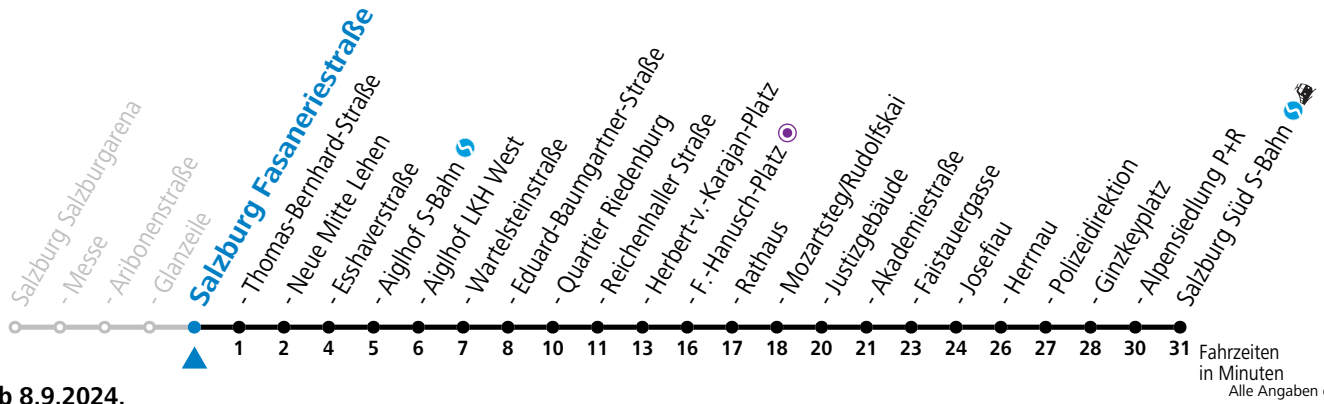

gültig ab 8.9.2024.

Montag bis Freitag		Samstag		Sonn- und Feiertag	
5	54				
6	09 24 39 49	6	48		
7	02 12 22 32 42 52	7	08 28 48		
8	02 12 22 32 42 52	8	08 28 47		
9	02 12 22 32 42 52	9	02 17 32 47		
10	02 12 22 32 42 52	10	02 17 32 47	10	48
11	02 12 22 32 42 52	11	02 17 32 47	11	08 28 48
12	02 12 22 32 42 52	12	02 17 32 47	12	08 28 48
13	02 12 22 32 42 52	13	02 17 32 47	13	08 28 48
14	02 12 22 32 42 52	14	02 17 32 47	14	08 28 48
15	02 12 22 32 42 52	15	02 17 32 47	15	08 28 48
16	02 12 22 32 42 52	16	02 17 32 47	16	08 28 48
17	02 12 22 32 42 52	17	02 17 32 47	17	08 28 48
18	02 12 22 32 42 52	18	02 17 28 38^a 48	18	08 28 48
19	02 12 19^a 28 38^a 48	19	08 28 48	19	08 28 48
20	08 28	20	08	20	08

a = bis Salzburg Polizeidirektion

Ferien im Bundesland Salzburg: 23.12.2023 bis 07.01.2024, 12. bis 18.02., 23.03. bis 01.04., 06.07. bis 08.09., 24.09. und 26.10. bis 02.11.2024 (Vorbehaltlich Änderungen durch die Schulbehörde)

Aufgabenträgerschaft: Stadt Salzburg, Betreiber: Salzburg Linien Verkehrsbetriebe GmbH, Bayerhammerstraße 16, 5020 Salzburg, Tel.: +43 (0)800 220050