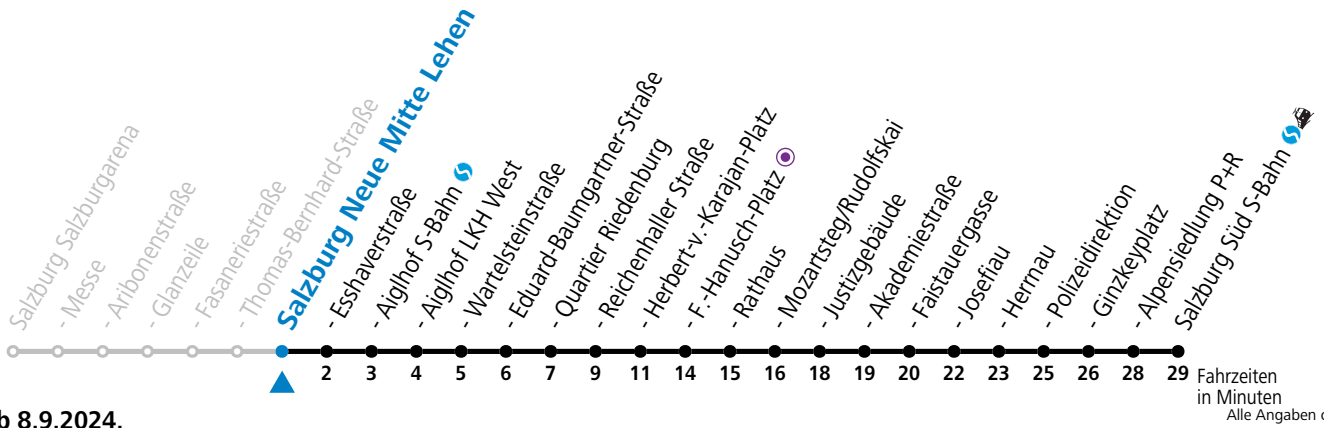

gültig ab 8.9.2024.

Montag bis Freitag		Samstag		Sonn- und Feiertag	
5	57				
6	12 27 42 51	6	50		
7	04 14 24 34 44 54	7	10 30 50		
8	04 14 24 34 44 54	8	10 30 49		
9	04 14 24 34 44 54	9	04 19 34 49		
10	04 14 24 34 44 54	10	04 19 34 49	10	50
11	04 14 24 34 44 54	11	04 19 34 49	11	10 30 50
12	04 14 24 34 44 54	12	04 19 34 49	12	10 30 50
13	04 14 24 34 44 54	13	04 19 34 49	13	10 30 50
14	04 14 24 34 44 54	14	04 19 34 49	14	10 30 50
15	04 14 24 34 44 54	15	04 19 34 49	15	10 30 50
16	04 14 24 34 44 54	16	04 19 34 49	16	10 30 50
17	04 14 24 34 44 54	17	04 19 34 49	17	10 30 50
18	04 14 24 34 44 54	18	04 19 30 40^a 50	18	10 30 50
19	04 14 22^a 30 40^a 50	19	10 30 50	19	10 30 50
20	10 30	20	10	20	10

a = bis Salzburg Polizeidirektion

Ferien im Bundesland Salzburg: 23.12.2023 bis 07.01.2024, 12. bis 18.02., 23.03. bis 01.04., 06.07. bis 08.09., 24.09. und 26.10. bis 02.11.2024 (Vorbehaltlich Änderungen durch die Schulbehörde)

Aufgabenträgerschaft: Stadt Salzburg, Betreiber: Salzburg Linien Verkehrsbetriebe GmbH, Bayerhammerstraße 16, 5020 Salzburg, Tel.: +43 (0)800 220050