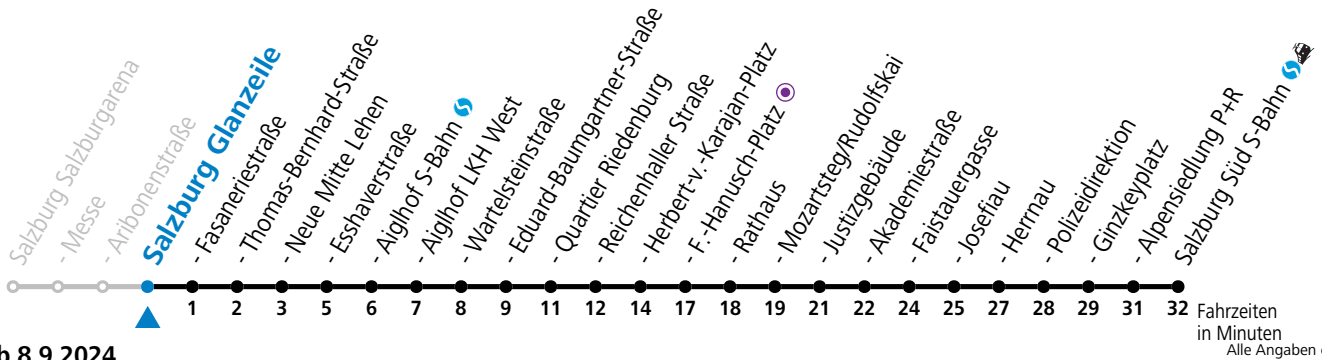

gültig ab 8.9.2024.

Fahrzeiten
in Minuten
Alle Angaben ohne Gewähr.

Montag bis Freitag		Samstag		Sonn- und Feiertag	
5	53				
6	08 23 38 48	6	47		
7	01 11 21 31 41 51	7	07 27 47		
8	01 11 21 31 41 51	8	07 27 46		
9	01 11 21 31 41 51	9	01 16 31 46		
10	01 11 21 31 41 51	10	01 16 31 46	10	47
11	01 11 21 31 41 51	11	01 16 31 46	11	07 27 47
12	01 11 21 31 41 51	12	01 16 31 46	12	07 27 47
13	01 11 21 31 41 51	13	01 16 31 46	13	07 27 47
14	01 11 21 31 41 51	14	01 16 31 46	14	07 27 47
15	01 11 21 31 41 51	15	01 16 31 46	15	07 27 47
16	01 11 21 31 41 51	16	01 16 31 46	16	07 27 47
17	01 11 21 31 41 51	17	01 16 31 46	17	07 27 47
18	01 11 21 31 41 51	18	01 16 27 37^a 47	18	07 27 47
19	01 11 18^a 27 37^a 47	19	07 27 47	19	07 27 47
20	07 27	20	07	20	07

a = bis Salzburg Polizeidirektion

Ferien im Bundesland Salzburg: 23.12.2023 bis 07.01.2024, 12. bis 18.02., 23.03. bis 01.04., 06.07. bis 08.09., 24.09. und 26.10. bis 02.11.2024 (Vorbehaltlich Änderungen durch die Schulbehörde)

Aufgabenträgerschaft: Stadt Salzburg, Betreiber: Salzburg Linien Verkehrsbetriebe GmbH, Bayerhammerstraße 16, 5020 Salzburg, Tel.: +43 (0)800 220050