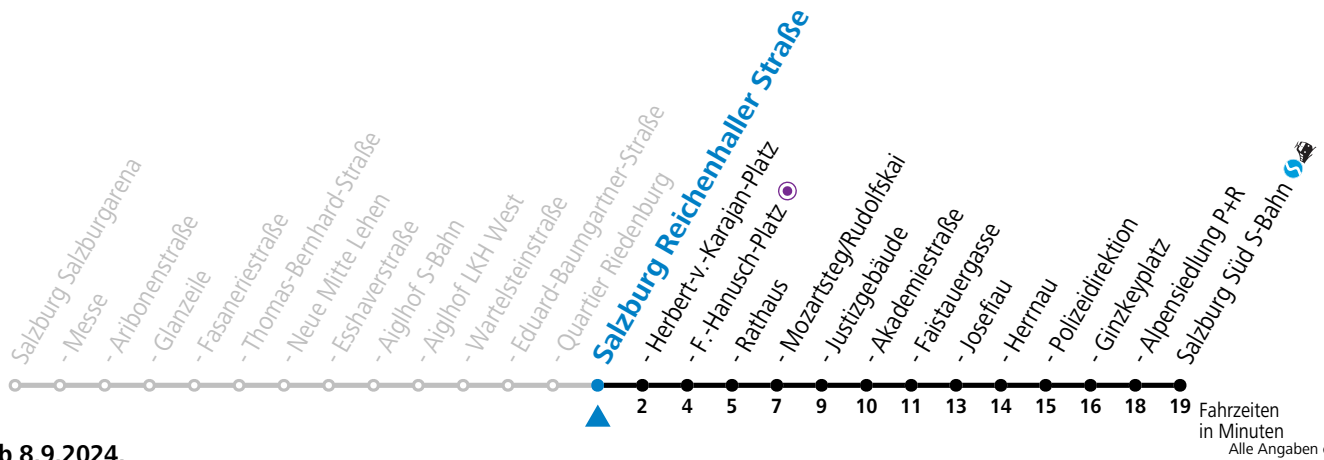

gültig ab 8.9.2024.

Montag bis Freitag						Samstag					Sonn- und Feiertag					
6	06	21	36	51		6	59									
7	01	14	24	34	44	54	7	19	39	59						
8	04	14	24	34	44	54	8	19	39	59						
9	04	14	24	34	44	54	9	14	29	44	59					
10	04	14	24	34	44	54	10	14	29	44	59	10	59			
11	04	14	24	34	44	54	11	14	29	44	59	11	19	39	59	
12	04	14	24	34	44	54	12	14	29	44	59	12	19	39	59	
13	04	14	24	34	44	54	13	14	29	44	59	13	19	39	59	
14	04	14	24	34	44	54	14	14	29	44	59	14	19	39	59	
15	04	14	24	34	44	54	15	14	29	44	59	15	19	39	59	
16	04	14	24	34	44	54	16	14	29	44	59	16	19	39	59	
17	04	14	24	34	44	54	17	14	29	44	59	17	19	39	59	
18	04	14	24	34	44	54	18	14	29	39	49^a	59	18	19	39	59
19	04	14	24	31^a	39	49^a	59	19	19	39	59	19	19	39	59	
20	19	39					20	19				20	19			

a = bis Salzburg Polizeidirektion

Ferien im Bundesland Salzburg: 23.12.2023 bis 07.01.2024, 12. bis 18.02., 23.03. bis 01.04., 06.07. bis 08.09., 24.09. und 26.10. bis 02.11.2024 (Vorbehaltlich Änderungen durch die Schulbehörde)

Aufgabenträgerschaft: Stadt Salzburg, Betreiber: Salzburg Linien Verkehrsbetriebe GmbH, Bayerhamerstraße 16, 5020 Salzburg, Tel.: +43 (0)800 220050