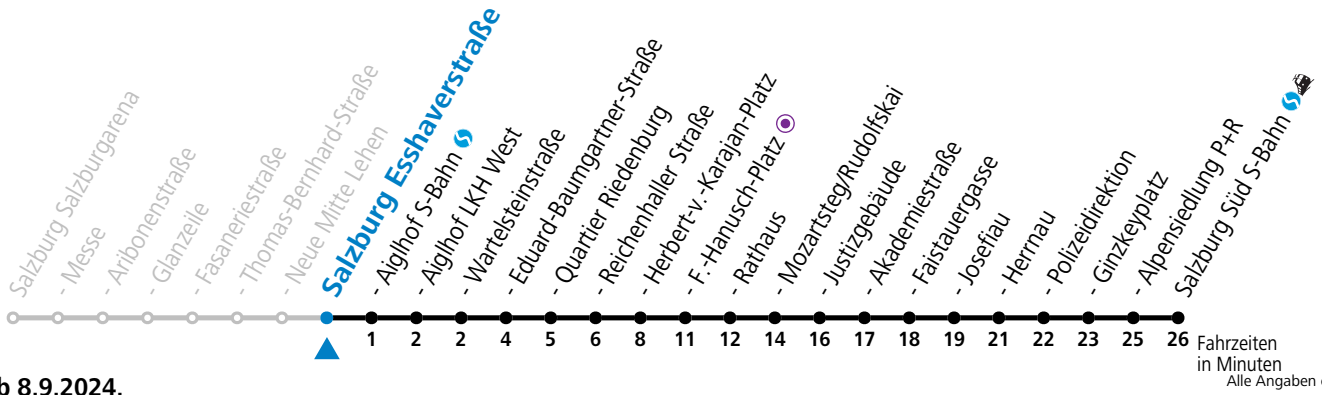

gültig ab 8.9.2024.

Montag bis Freitag		Samstag		Sonn- und Feiertag	
5	59				
6	14 29 44 54	6	52		
7	07 17 27 37 47 57	7	12 32 52		
8	07 17 27 37 47 57	8	12 32 52		
9	07 17 27 37 47 57	9	07 22 37 52		
10	07 17 27 37 47 57	10	07 22 37 52	10	52
11	07 17 27 37 47 57	11	07 22 37 52	11	12 32 52
12	07 17 27 37 47 57	12	07 22 37 52	12	12 32 52
13	07 17 27 37 47 57	13	07 22 37 52	13	12 32 52
14	07 17 27 37 47 57	14	07 22 37 52	14	12 32 52
15	07 17 27 37 47 57	15	07 22 37 52	15	12 32 52
16	07 17 27 37 47 57	16	07 22 37 52	16	12 32 52
17	07 17 27 37 47 57	17	07 22 37 52	17	12 32 52
18	07 17 27 37 47 57	18	07 22 32 42^a 52	18	12 32 52
19	07 17 24^a 32 42^a 52	19	12 32 52	19	12 32 52
20	12 32	20	12	20	12

a = bis Salzburg Polizeidirektion

Ferien im Bundesland Salzburg: 23.12.2023 bis 07.01.2024, 12. bis 18.02., 23.03. bis 01.04., 06.07. bis 08.09., 24.09. und 26.10. bis 02.11.2024 (Vorbehaltlich Änderungen durch die Schulbehörde)

Aufgabenträgerschaft: Stadt Salzburg, Betreiber: Salzburg Linien Verkehrsbetriebe GmbH, Bayerhammerstraße 16, 5020 Salzburg, Tel.: +43 (0)800 220050