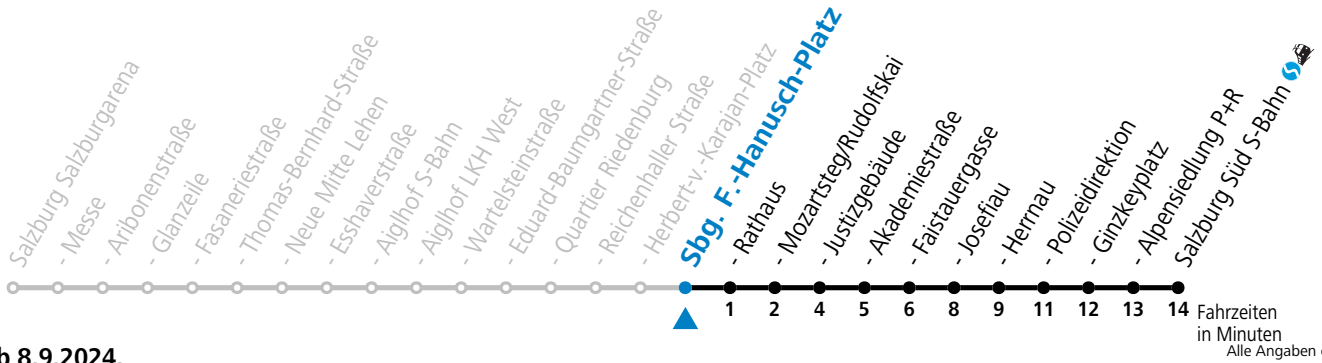

gültig ab 8.9.2024.

Montag bis Freitag						Samstag					Sonn- und Feiertag					
6	11	26	41	56												
7	06	19	29	39	49	59	7	03	23	43						
8	09	19	29	39	49	59	8	03	23	43						
9	09	19	29	39	49	59	9	04	19	34	49					
10	09	19	29	39	49	59	10	04	19	34	49					
11	09	19	29	39	49	59	11	04	19	34	49	11	03	23	43	
12	09	19	29	39	49	59	12	04	19	34	49	12	03	23	43	
13	09	19	29	39	49	59	13	04	19	34	49	13	03	23	43	
14	09	19	29	39	49	59	14	04	19	34	49	14	03	23	43	
15	09	19	29	39	49	59	15	04	19	34	49	15	03	23	43	
16	09	19	29	39	49	59	16	04	19	34	49	16	03	23	43	
17	09	19	29	39	49	59	17	04	19	34	49	17	03	23	43	
18	09	19	29	39	49	59	18	04	19	34	43	53^a	18	03	23	43
19	09	19	29	36^a	43	53^a	19	03	23	43		19	03	23	43	
20	03	23	43				20	03	23			20	03	23		

a = bis Salzburg Polizeidirektion

Ferien im Bundesland Salzburg: 23.12.2023 bis 07.01.2024, 12. bis 18.02., 23.03. bis 01.04., 06.07. bis 08.09., 24.09. und 26.10. bis 02.11.2024 (Vorbehaltlich Änderungen durch die Schulbehörde)

Aufgabenträgerschaft: Stadt Salzburg, Betreiber: Salzburg Linien Verkehrsbetriebe GmbH, Bayerhammerstraße 16, 5020 Salzburg, Tel.: +43 (0)800 220050