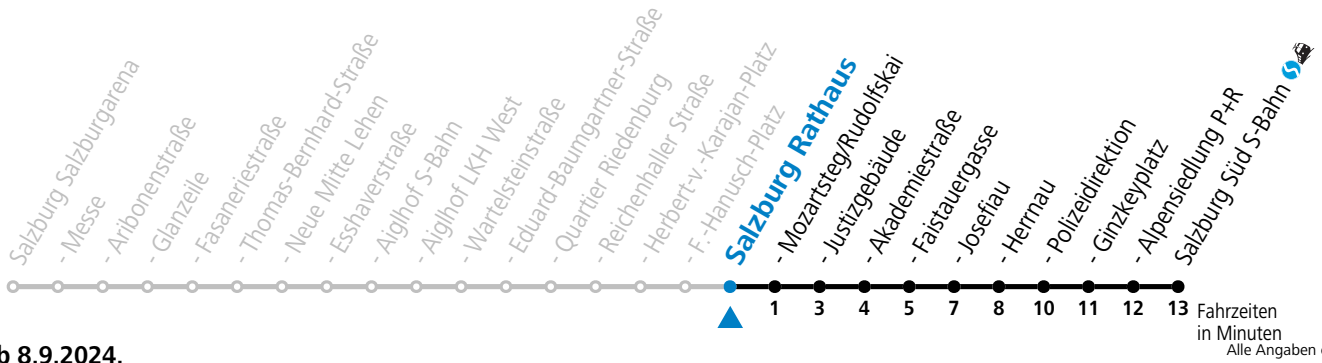

gültig ab 8.9.2024.

Montag bis Freitag						Samstag				Sonn- und Feiertag							
6	12	27	42	57													
7	07	20	30	40	50	7	04	24	44								
8	00	10	20	30	40	50	8	04	24	44							
9	00	10	20	30	40	50	9	05	20	35	50						
10	00	10	20	30	40	50	10	05	20	35	50						
11	00	10	20	30	40	50	11	05	20	35	50	11	04	24	44		
12	00	10	20	30	40	50	12	05	20	35	50	12	04	24	44		
13	00	10	20	30	40	50	13	05	20	35	50	13	04	24	44		
14	00	10	20	30	40	50	14	05	20	35	50	14	04	24	44		
15	00	10	20	30	40	50	15	05	20	35	50	15	04	24	44		
16	00	10	20	30	40	50	16	05	20	35	50	16	04	24	44		
17	00	10	20	30	40	50	17	05	20	35	50	17	04	24	44		
18	00	10	20	30	40	50	18	05	20	35	44	54^a	18	04	24	44	
19	00	10	20	30	37^a	44	54^a	19	04	24	44	19	04	24	44		
20	04	24	44	20	04	24	20	04	24								

a = bis Salzburg Polizeidirektion

Ferien im Bundesland Salzburg: 23.12.2023 bis 07.01.2024, 12. bis 18.02., 23.03. bis 01.04., 06.07. bis 08.09., 24.09. und 26.10. bis 02.11.2024 (Vorbehaltlich Änderungen durch die Schulbehörde)

Aufgabenträgerschaft: Stadt Salzburg, Betreiber: Salzburg Linien Verkehrsbetriebe GmbH, Bayerhammerstraße 16, 5020 Salzburg, Tel.: +43 (0)800 220050