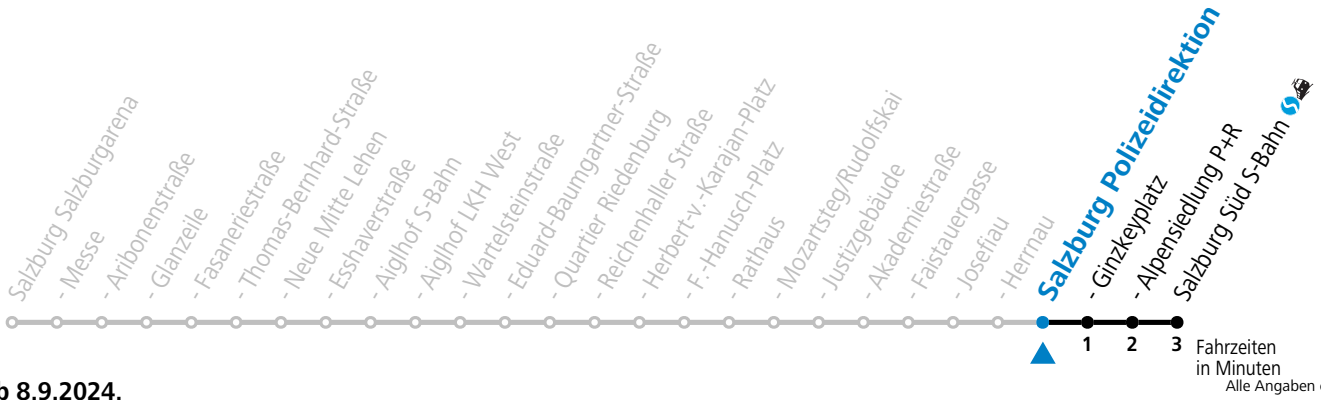

gültig ab 8.9.2024.

Montag bis Freitag		Samstag	Sonn- und Feiertag
6	22 37 52		
7	07 17 30 40 50	7 14 34 54	
8	00 10 20 30 40 50	8 14 34 54	
9	00 10 20 30 40 50	9 15 30 45	
10	00 10 20 30 40 50	10 00 15 30 45	
11	00 10 20 30 40 50	11 00 15 30 45	11 14 34 54
12	00 10 20 30 40 50	12 00 15 30 45	12 14 34 54
13	00 10 20 30 40 50	13 00 15 30 45	13 14 34 54
14	00 10 20 30 40 50	14 00 15 30 45	14 14 34 54
15	00 10 20 30 40 50	15 00 15 30 45	15 14 34 54
16	00 10 20 30 40 50	16 00 15 30 45	16 14 34 54
17	00 10 20 30 40 50	17 00 15 30 45	17 14 34 54
18	00 10 20 30 40 50	18 00 15 30 45 54	18 14 34 54
19	00 10 20 30 40 54	19 14 34 54	19 14 34 54
20	14 34 54	20 14 34	20 14 34

Ferien im Bundesland Salzburg: 23.12.2023 bis 07.01.2024, 12. bis 18.02., 23.03. bis 01.04., 06.07. bis 08.09., 24.09. und 26.10. bis 02.11.2024 (Vorbehaltlich Änderungen durch die Schulbehörde)

Aufgabenträgerschaft: Stadt Salzburg, Betreiber: Salzburg Linien Verkehrsbetriebe GmbH, Bayerhamerstraße 16, 5020 Salzburg, Tel.: +43 (0)800 220050