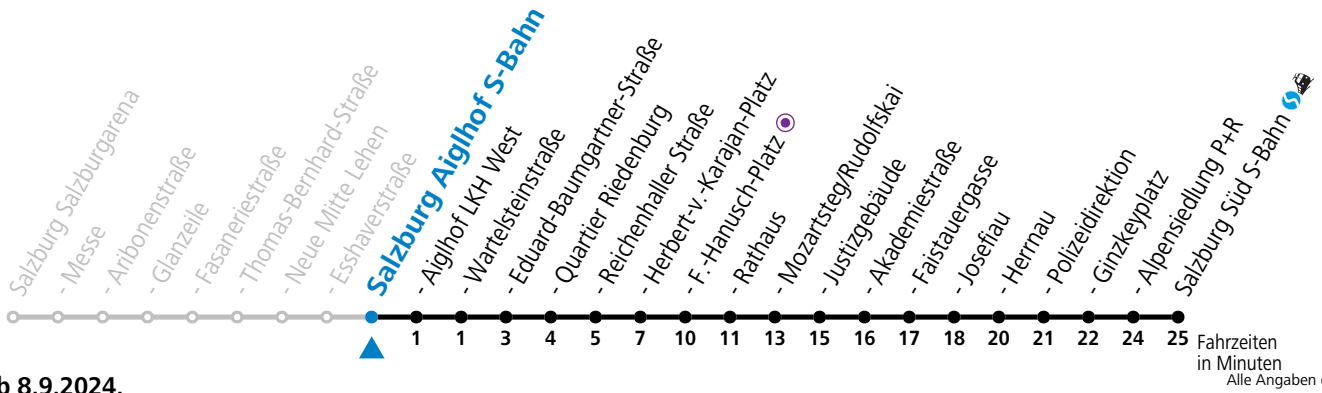

gültig ab 8.9.2024.

Montag bis Freitag						Samstag				Sonn- und Feiertag						
6	00	15	30	45	55	6	53									
7	08	18	28	38	48	58	7	13	33	53						
8	08	18	28	38	48	58	8	13	33	53						
9	08	18	28	38	48	58	9	08	23	38	53					
10	08	18	28	38	48	58	10	08	23	38	53	10	53			
11	08	18	28	38	48	58	11	08	23	38	53	11	13	33	53	
12	08	18	28	38	48	58	12	08	23	38	53	12	13	33	53	
13	08	18	28	38	48	58	13	08	23	38	53	13	13	33	53	
14	08	18	28	38	48	58	14	08	23	38	53	14	13	33	53	
15	08	18	28	38	48	58	15	08	23	38	53	15	13	33	53	
16	08	18	28	38	48	58	16	08	23	38	53	16	13	33	53	
17	08	18	28	38	48	58	17	08	23	38	53	17	13	33	53	
18	08	18	28	38	48	58	18	08	23	33	43^a	53	18	13	33	53
19	08	18	25^a	33	43^a	53	19	13	33	53		19	13	33	53	
20	13	33					20	13				20	13			

a = bis Salzburg Polizeidirektion

Ferien im Bundesland Salzburg: 23.12.2023 bis 07.01.2024, 12. bis 18.02., 23.03. bis 01.04., 06.07. bis 08.09., 24.09. und 26.10. bis 02.11.2024 (Vorbehaltlich Änderungen durch die Schulbehörde)

Aufgabenträgerschaft: Stadt Salzburg, Betreiber: Salzburg Linien Verkehrsbetriebe GmbH, Bayerhamerstraße 16, 5020 Salzburg, Tel.: +43 (0)800 220050