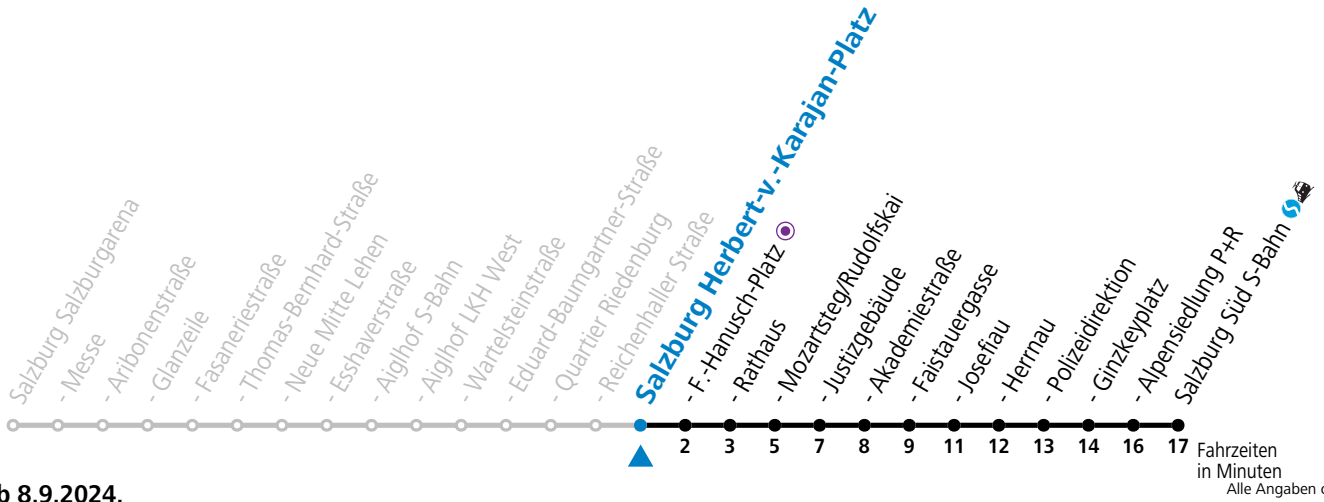

gültig ab 8.9.2024.

Montag bis Freitag						Samstag						Sonn- und Feiertag				
6	08	23	38	53												
7	03	16	26	36	46	56	7	01	21	41						
8	06	16	26	36	46	56	8	01	21	41						
9	06	16	26	36	46	56	9	01	16	31	46					
10	06	16	26	36	46	56	10	01	16	31	46					
11	06	16	26	36	46	56	11	01	16	31	46		11	01	21	41
12	06	16	26	36	46	56	12	01	16	31	46		12	01	21	41
13	06	16	26	36	46	56	13	01	16	31	46		13	01	21	41
14	06	16	26	36	46	56	14	01	16	31	46		14	01	21	41
15	06	16	26	36	46	56	15	01	16	31	46		15	01	21	41
16	06	16	26	36	46	56	16	01	16	31	46		16	01	21	41
17	06	16	26	36	46	56	17	01	16	31	46		17	01	21	41
18	06	16	26	36	46	56	18	01	16	31	41	51^a	18	01	21	41
19	06	16	26	33^a	41	51^a	19	01	21	41			19	01	21	41
20	01	21	41				20	01	21				20	01	21	

a = bis Salzburg Polizeidirektion

Ferien im Bundesland Salzburg: 23.12.2023 bis 07.01.2024, 12. bis 18.02., 23.03. bis 01.04., 06.07. bis 08.09., 24.09. und 26.10. bis 02.11.2024 (Vorbehaltlich Änderungen durch die Schulbehörde)

Aufgabenträgerschaft: Stadt Salzburg, Betreiber: Salzburg Linien Verkehrsbetriebe GmbH, Bayerhammerstraße 16, 5020 Salzburg, Tel.: +43 (0)800 220050