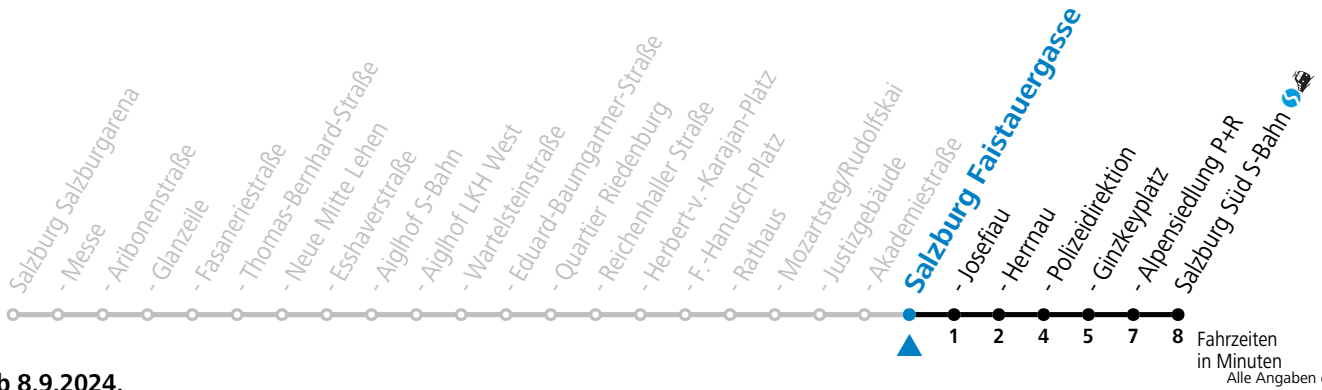

gültig ab 8.9.2024.

Montag bis Freitag				Samstag				Sonn- und Feiertag			
6	18	33	48								
7	03	12	25	35	45	55	7	10	30	50	
8	05	15	25	35	45	55	8	10	30	50	
9	05	15	25	35	45	55	9	10	25	40	55
10	05	15	25	35	45	55	10	10	25	40	55
11	05	15	25	35	45	55	11	10	25	40	55
12	05	15	25	35	45	55	12	10	25	40	55
13	05	15	25	35	45	55	13	10	25	40	55
14	05	15	25	35	45	55	14	10	25	40	55
15	05	15	25	35	45	55	15	10	25	40	55
16	05	15	25	35	45	55	16	10	25	40	55
17	05	15	25	35	45	55	17	10	25	40	55
18	05	15	25	35	45	55	18	10	25	40	50
19	05	15	25	35	43^a	50	19	00^a	10	30	50
20	00^a	10	30	50			20	10	30		

a = bis Salzburg Polizeidirektion

Ferien im Bundesland Salzburg: 23.12.2023 bis 07.01.2024, 12. bis 18.02., 23.03. bis 01.04., 06.07. bis 08.09., 24.09. und 26.10. bis 02.11.2024 (Vorbehaltlich Änderungen durch die Schulbehörde)

Aufgabenträgerschaft: Stadt Salzburg, Betreiber: Salzburg Linien Verkehrsbetriebe GmbH, Bayerhammerstraße 16, 5020 Salzburg, Tel.: +43 (0)800 220050