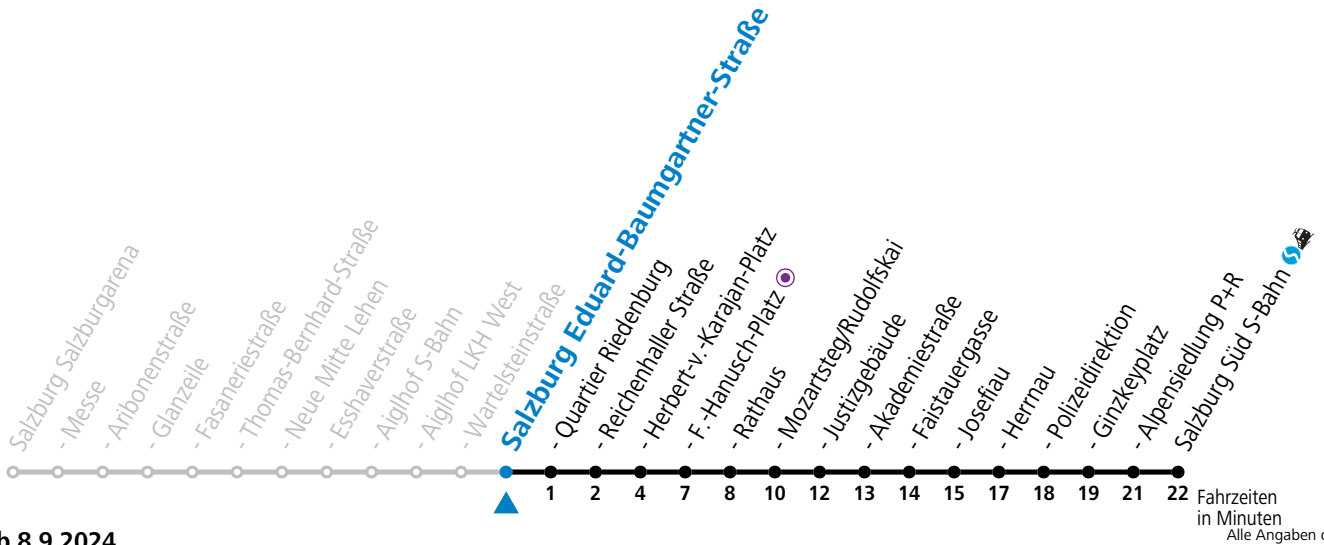

gültig ab 8.9.2024.

Montag bis Freitag						Samstag					Sonn- und Feiertag					
6	03	18	33	48	58	6	56									
7	11	21	31	41	51	7	16	36	56							
8	01	11	21	31	41	51	8	16	36	56						
9	01	11	21	31	41	51	9	11	26	41	56					
10	01	11	21	31	41	51	10	11	26	41	56	10	56			
11	01	11	21	31	41	51	11	11	26	41	56	11	16	36	56	
12	01	11	21	31	41	51	12	11	26	41	56	12	16	36	56	
13	01	11	21	31	41	51	13	11	26	41	56	13	16	36	56	
14	01	11	21	31	41	51	14	11	26	41	56	14	16	36	56	
15	01	11	21	31	41	51	15	11	26	41	56	15	16	36	56	
16	01	11	21	31	41	51	16	11	26	41	56	16	16	36	56	
17	01	11	21	31	41	51	17	11	26	41	56	17	16	36	56	
18	01	11	21	31	41	51	18	11	26	36	46^a	56	18	16	36	56
19	01	11	21	28^a	36	46^a	56	19	16	36	56		19	16	36	56
20	16	36					20	16				20	16			

a = bis Salzburg Polizeidirektion

Ferien im Bundesland Salzburg: 23.12.2023 bis 07.01.2024, 12. bis 18.02., 23.03. bis 01.04., 06.07. bis 08.09., 24.09. und 26.10. bis 02.11.2024 (Vorbehaltlich Änderungen durch die Schulbehörde)

Aufgabenträgerschaft: Stadt Salzburg, Betreiber: Salzburg Linien Verkehrsbetriebe GmbH, Bayerhammerstraße 16, 5020 Salzburg, Tel.: +43 (0)800 220050