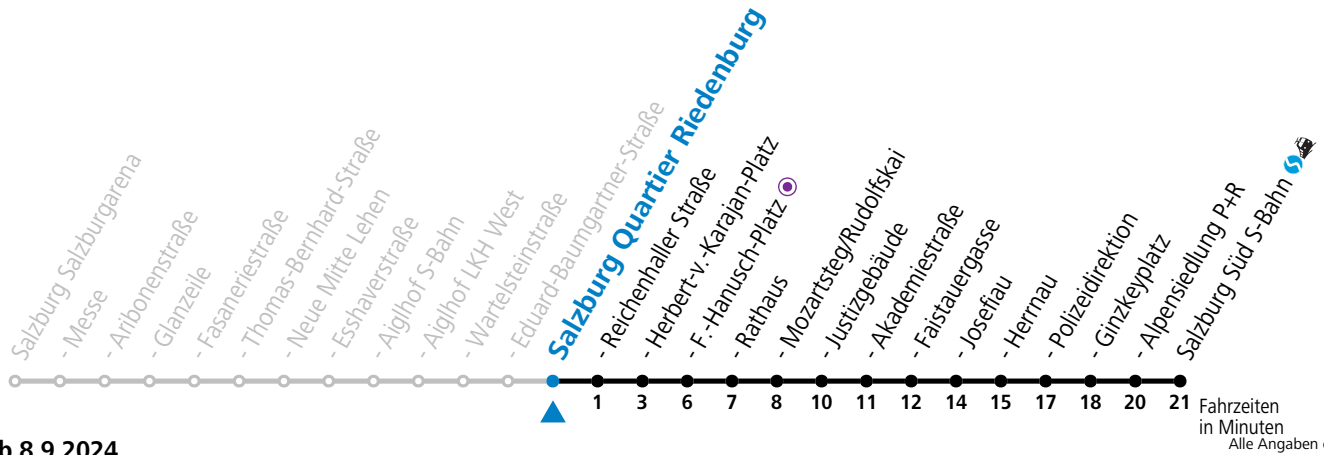

gültig ab 8.9.2024.

Montag bis Freitag						Samstag				Sonn- und Feiertag						
6	05	20	35	50	59	6	58									
7	12	22	32	42	52	7	18	38	58							
8	02	12	22	32	42	52	8	18	38	57						
9	02	12	22	32	42	52	9	12	27	42	57					
10	02	12	22	32	42	52	10	12	27	42	57	10	58			
11	02	12	22	32	42	52	11	12	27	42	57	11	18	38	58	
12	02	12	22	32	42	52	12	12	27	42	57	12	18	38	58	
13	02	12	22	32	42	52	13	12	27	42	57	13	18	38	58	
14	02	12	22	32	42	52	14	12	27	42	57	14	18	38	58	
15	02	12	22	32	42	52	15	12	27	42	57	15	18	38	58	
16	02	12	22	32	42	52	16	12	27	42	57	16	18	38	58	
17	02	12	22	32	42	52	17	12	27	42	57	17	18	38	58	
18	02	12	22	32	42	52	18	12	27	38	48^a	58	18	18	38	58
19	02	12	22	30^a	38	48^a	58	19	18	38	58	19	18	38	58	
20	18	38					20	18			20	18				

a = bis Salzburg Polizeidirektion

Ferien im Bundesland Salzburg: 23.12.2023 bis 07.01.2024, 12. bis 18.02., 23.03. bis 01.04., 06.07. bis 08.09., 24.09. und 26.10. bis 02.11.2024 (Vorbehaltlich Änderungen durch die Schulbehörde)

Aufgabenträgerschaft: Stadt Salzburg, Betreiber: Salzburg Linien Verkehrsbetriebe GmbH, Bayerhammerstraße 16, 5020 Salzburg, Tel.: +43 (0)800 220050