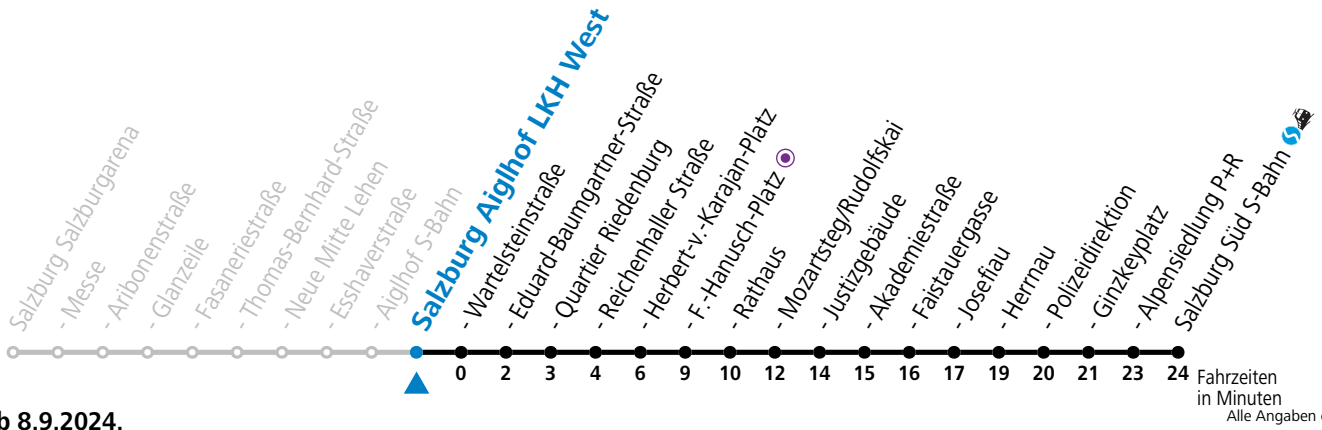

gültig ab 8.9.2024.

Montag bis Freitag						Samstag					Sonn- und Feiertag					
6	01	16	31	46	56	6	54									
7	09	19	29	39	49	59	7	14	34	54						
8	09	19	29	39	49	59	8	14	34	54						
9	09	19	29	39	49	59	9	09	24	39	54					
10	09	19	29	39	49	59	10	09	24	39	54	10	54			
11	09	19	29	39	49	59	11	09	24	39	54	11	14	34	54	
12	09	19	29	39	49	59	12	09	24	39	54	12	14	34	54	
13	09	19	29	39	49	59	13	09	24	39	54	13	14	34	54	
14	09	19	29	39	49	59	14	09	24	39	54	14	14	34	54	
15	09	19	29	39	49	59	15	09	24	39	54	15	14	34	54	
16	09	19	29	39	49	59	16	09	24	39	54	16	14	34	54	
17	09	19	29	39	49	59	17	09	24	39	54	17	14	34	54	
18	09	19	29	39	49	59	18	09	24	34	44^a	54	18	14	34	54
19	09	19	26^a	34	44^a	54	19	14	34	54	19	14	34	54		
20	14	34					20	14				20	14			

a = bis Salzburg Polizeidirektion

Ferien im Bundesland Salzburg: 23.12.2023 bis 07.01.2024, 12. bis 18.02., 23.03. bis 01.04., 06.07. bis 08.09., 24.09. und 26.10. bis 02.11.2024 (Vorbehaltlich Änderungen durch die Schulbehörde)

Aufgabenträgerschaft: Stadt Salzburg, Betreiber: Salzburg Linien Verkehrsbetriebe GmbH, Bayerhamerstraße 16, 5020 Salzburg, Tel.: +43 (0)800 220050