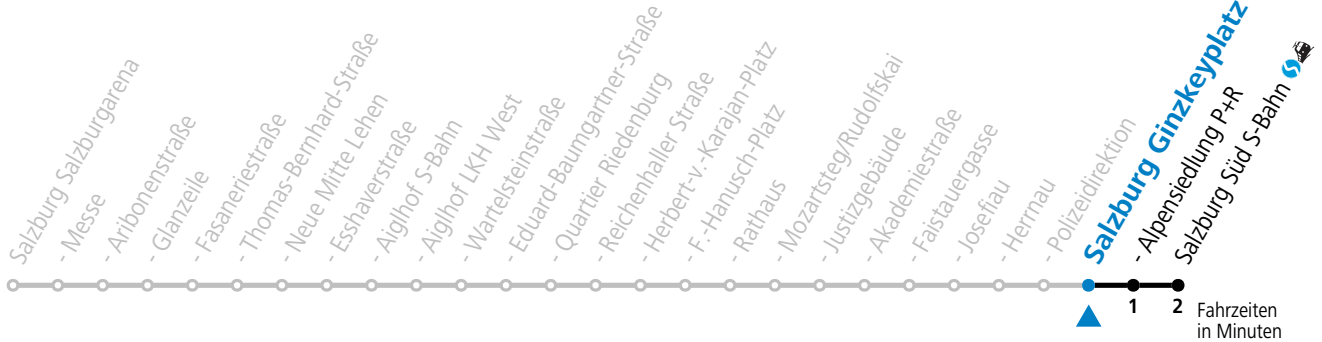

gültig ab 8.9.2024.

Montag bis Freitag					Samstag					Sonn- und Feiertag							
6	23	38	53														
7	08	18	31	41	51	7	15	35	55								
8	01	11	21	31	41	51	8	15	35	55							
9	01	11	21	31	41	51	9	16	31	46							
10	01	11	21	31	41	51	10	01	16	31	46						
11	01	11	21	31	41	51	11	01	16	31	46	11	15	35	55		
12	01	11	21	31	41	51	12	01	16	31	46	12	15	35	55		
13	01	11	21	31	41	51	13	01	16	31	46	13	15	35	55		
14	01	11	21	31	41	51	14	01	16	31	46	14	15	35	55		
15	01	11	21	31	41	51	15	01	16	31	46	15	15	35	55		
16	01	11	21	31	41	51	16	01	16	31	46	16	15	35	55		
17	01	11	21	31	41	51	17	01	16	31	46	17	15	35	55		
18	01	11	21	31	41	51	18	01	16	31	46	55	18	15	35	55	
19	01	11	21	31	41	55	19	15	35	55		19	15	35	55		
20	15	35	55				20	15	35			20	15	35			

Ferien im Bundesland Salzburg: 23.12.2023 bis 07.01.2024, 12. bis 18.02., 23.03. bis 01.04., 06.07. bis 08.09., 24.09. und 26.10. bis 02.11.2024 (Vorbehaltlich Änderungen durch die Schulbehörde)

Aufgabenträgerschaft: Stadt Salzburg, Betreiber: Salzburg Linien Verkehrsbetriebe GmbH, Bayerhamerstraße 16, 5020 Salzburg, Tel.: +43 (0)800 220050