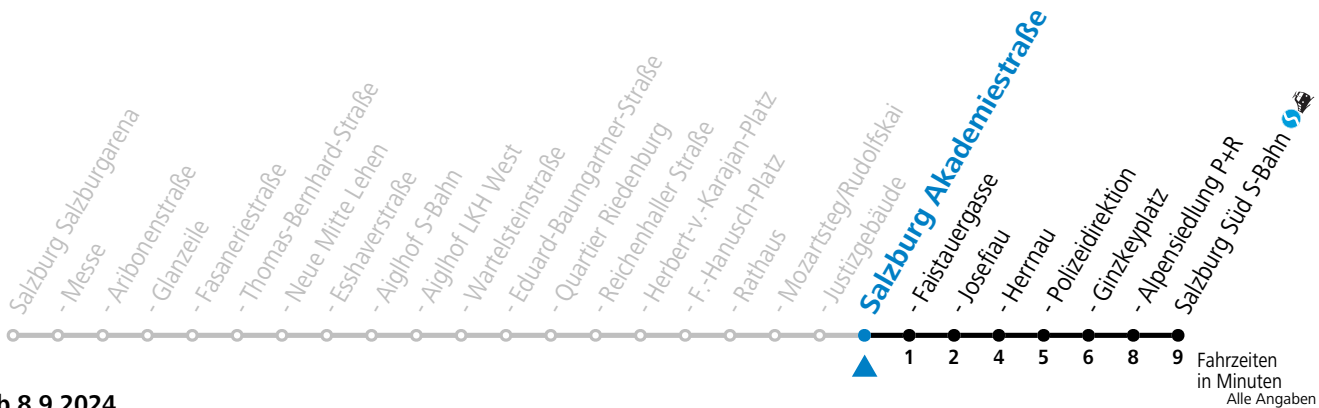

gültig ab 8.9.2024.

Montag bis Freitag					Samstag					Sonn- und Feiertag						
6	16	31	46													
7	01	11	24	34	44	54	7	09	29	49						
8	04	14	24	34	44	54	8	09	29	49						
9	04	14	24	34	44	54	9	09	24	39	54					
10	04	14	24	34	44	54	10	09	24	39	54					
11	04	14	24	34	44	54	11	09	24	39	54	11	09	29	49	
12	04	14	24	34	44	54	12	09	24	39	54	12	09	29	49	
13	04	14	24	34	44	54	13	09	24	39	54	13	09	29	49	
14	04	14	24	34	44	54	14	09	24	39	54	14	09	29	49	
15	04	14	24	34	44	54	15	09	24	39	54	15	09	29	49	
16	04	14	24	34	44	54	16	09	24	39	54	16	09	29	49	
17	04	14	24	34	44	54	17	09	24	39	54	17	09	29	49	
18	04	14	24	34	44	54	18	09	24	39	49	59^a	18	09	29	49
19	04	14	24	34	41^a	49	59^a	19	09	29	49	19	09	29	49	
20	09	29	49				20	09	29			20	09	29		

a = bis Salzburg Polizeidirektion

Ferien im Bundesland Salzburg: 23.12.2023 bis 07.01.2024, 12. bis 18.02., 23.03. bis 01.04., 06.07. bis 08.09., 24.09. und 26.10. bis 02.11.2024 (Vorbehaltlich Änderungen durch die Schulbehörde)

Aufgabenträgerschaft: Stadt Salzburg, Betreiber: Salzburg Linien Verkehrsbetriebe GmbH, Bayerhamerstraße 16, 5020 Salzburg, Tel.: +43 (0)800 220050