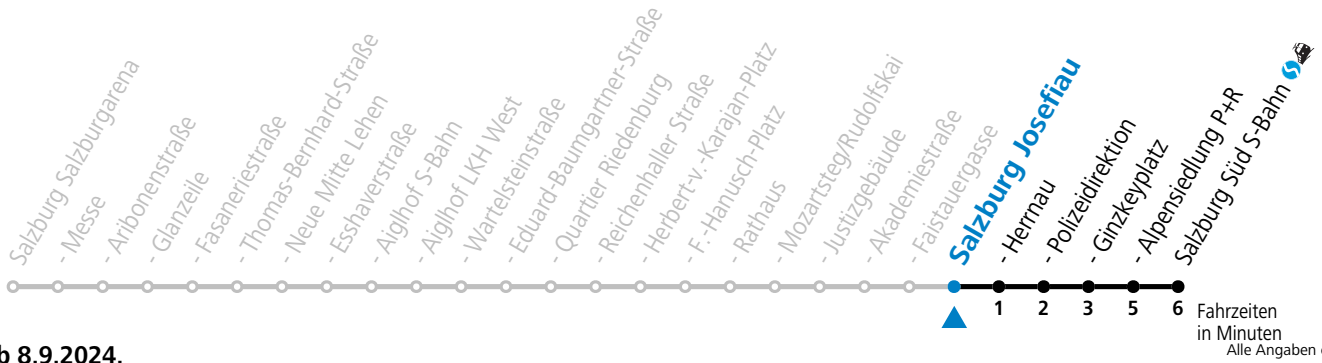

gültig ab 8.9.2024.

	Montag bis Freitag	Samstag	Sonn- und Feiertag
6	19 34 49		
7	04 14 27 37 47 57	7 12 32 52	
8	07 17 27 37 47 57	8 12 32 52	
9	07 17 27 37 47 57	9 12 27 42 57	
10	07 17 27 37 47 57	10 12 27 42 57	
11	07 17 27 37 47 57	11 12 27 42 57	11 12 32 52
12	07 17 27 37 47 57	12 12 27 42 57	12 12 32 52
13	07 17 27 37 47 57	13 12 27 42 57	13 12 32 52
14	07 17 27 37 47 57	14 12 27 42 57	14 12 32 52
15	07 17 27 37 47 57	15 12 27 42 57	15 12 32 52
16	07 17 27 37 47 57	16 12 27 42 57	16 12 32 52
17	07 17 27 37 47 57	17 12 27 42 57	17 12 32 52
18	07 17 27 37 47 57	18 12 27 42 52	18 12 32 52
19	07 17 27 37 44^a 52	19 02^a 12 32 52	19 12 32 52
20	02^a 12 32 52	20 12 32	20 12 32

a = bis Salzburg Polizeidirektion

Ferien im Bundesland Salzburg: 23.12.2023 bis 07.01.2024, 12. bis 18.02., 23.03. bis 01.04., 06.07. bis 08.09., 24.09. und 26.10. bis 02.11.2024 (Vorbehaltlich Änderungen durch die Schulbehörde)

Aufgabenträgerschaft: Stadt Salzburg, Betreiber: Salzburg Linien Verkehrsbetriebe GmbH, Bayerhammerstraße 16, 5020 Salzburg, Tel.: +43 (0)800 220050