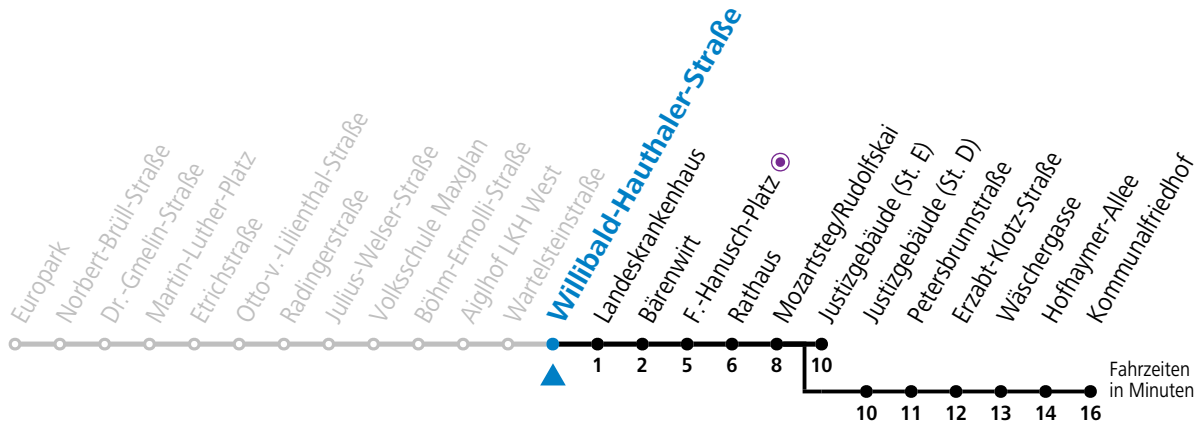

gültig ab 8.9.2024.

Alle Angaben ohne Gewähr.

Montag bis Freitag		Samstag		Sonn- und Feiertag	
5	53				
6	13 28 43^b 58^b				
7	13^b 28^b 43^a 58	7	05 25 45		
8	13 28 43 58	8	05 25 39 54	8	31
9	13 28 43 58	9	09 24 39 54	9	01 31
10	13 28 43 58	10	09 24 39 54	10	01 21 41
11	13 28 43 58	11	09 24 39 54	11	01 21 41
12	13 28 43 58	12	09 24 39 54	12	01 21 41
13	13 28 43 58	13	09 24 39 54	13	01 21 41
14	13 28 43 58	14	09 24 39 54	14	01 21 41
15	13 28 43 58	15	09 24 39 54	15	01 21 41
16	13 28 43 58	16	09 24 39 54	16	01 21 41
17	13 28 43 58	17	09 24 39 54	17	01 21 41
18	13 28 43 58	18	09 24 31^a 46^a	18	01 21 41^a
19	11 27 42 52^a	19	01^a 21^a	19	01^a 21^a
20	02 17^a 32				
21	02 32^a				
22	02^a				

a = bis Mozartsteg/Rudolfskai   b = bis Kommunnalfriedhof

Ferien im Bundesland Salzburg: 23.12.2023 bis 07.01.2024, 12. bis 18.02., 23.03. bis 01.04., 06.07. bis 08.09., 24.09. und 26.10. bis 02.11.2024 (Vorbehaltlich Änderungen durch die Schulbehörde)

Aufgabenträgerschaft: Stadt Salzburg, Betreiber: Salzburg Linien Verkehrsbetriebe GmbH, Bayerhamerstraße 16, 5020 Salzburg, Tel.: +43 (0)800 220050