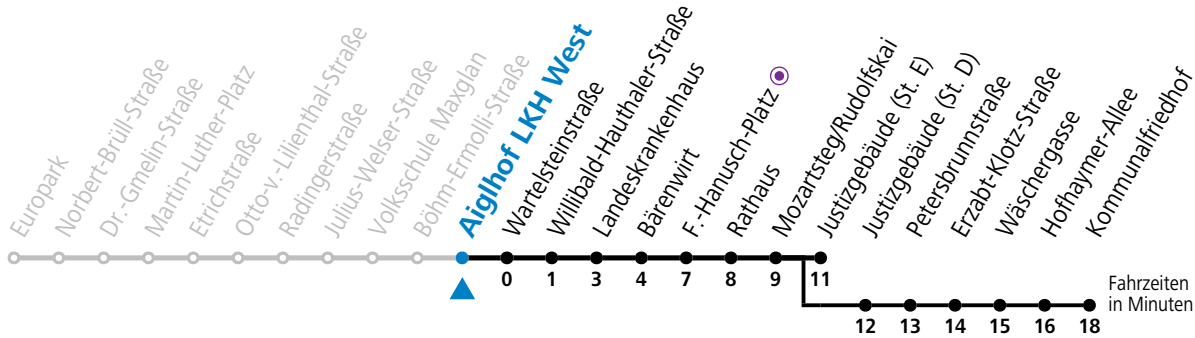

gültig ab 8.9.2024.

Alle Angaben ohne Gewähr.

Montag bis Freitag		Samstag		Sonn- und Feiertag	
5	52				
6	12 26 41^b 56^b				
7	11^b 26^b 41^a 56	7	04 24 44		
8	11 26 41 56	8	04 24 37 52	8	30
9	11 26 41 56	9	07 22 37 52	9	00 30
10	11 26 41 56	10	07 22 37 52	10	00 20 40
11	11 26 41 56	11	07 22 37 52	11	00 20 40
12	11 26 41 56	12	07 22 37 52	12	00 20 40
13	11 26 41 56	13	07 22 37 52	13	00 20 40
14	11 26 41 56	14	07 22 37 52	14	00 20 40
15	11 26 41 56	15	07 22 37 52	15	00 20 40
16	11 26 41 56	16	07 22 37 52	16	00 20 40
17	11 26 41 56	17	07 22 37 52	17	00 20 40
18	11 26 41 56	18	07 22 30^a 45^a	18	00 20 40^a
19	10 26 41 51^a	19	00^a 20^a	19	00^a 20^a
20	01 16^a 31				
21	01 31^a				
22	01^a				

a = bis Mozartsteg/Rudolfskai   b = bis Kommunalfriedhof

Ferien im Bundesland Salzburg: 23.12.2023 bis 07.01.2024, 12. bis 18.02., 23.03. bis 01.04., 06.07. bis 08.09., 24.09. und 26.10. bis 02.11.2024 (Vorbehaltlich Änderungen durch die Schulbehörde)

Aufgabenträgerschaft: Stadt Salzburg, Betreiber: Salzburg Linien Verkehrsbetriebe GmbH, Bayerhammerstraße 16, 5020 Salzburg, Tel.: +43 (0)800 220050