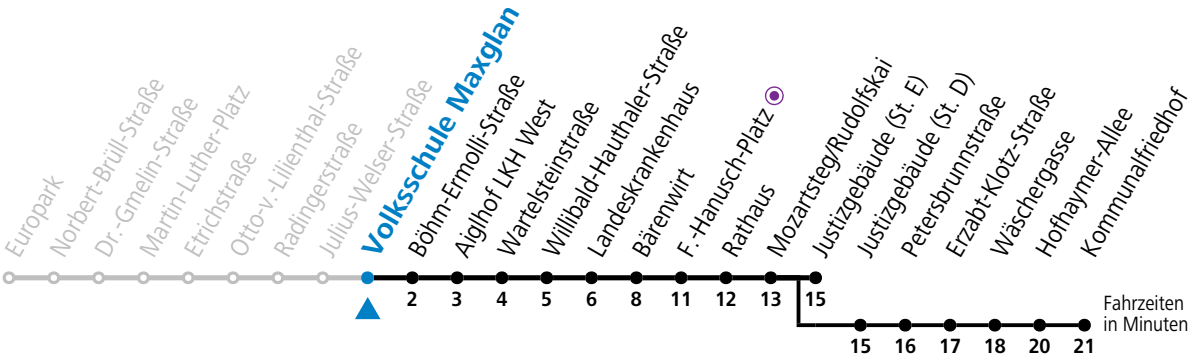

gültig ab 8.9.2024.

Alle Angaben ohne Gewähr.

Montag bis Freitag		Samstag		Sonn- und Feiertag	
5	48				
6	08 22 37^b 52^b				
7	07^b 22^b 37^a 52	7	00 20 40		
8	07 22 37 52	8	00 20 33 48	8	27 57
9	07 22 37 52	9	03 18 33 48	9	27 57
10	07 22 37 52	10	03 18 33 48	10	17 37 57
11	07 22 37 52	11	03 18 33 48	11	17 37 57
12	07 22 37 52	12	03 18 33 48	12	17 37 57
13	07 22 37 52	13	03 18 33 48	13	17 37 57
14	07 22 37 52	14	03 18 33 48	14	17 37 57
15	07 22 37 52	15	03 18 33 48	15	17 37 57
16	07 22 37 52	16	03 18 33 48	16	17 37 57
17	07 22 37 52	17	03 18 33 48	17	17 37 57
18	07 22 37 52	18	03 18 27^a 42^a 57^a	18	17 37^a 57^a
19	07 23 38 48^a 58	19	17^a	19	17^a
20	13^a 28 58				
21	28^a 58^a				

a = bis Mozartsteg/Rudolfskai   b = bis Kommunnalfriedhof

Ferien im Bundesland Salzburg: 23.12.2023 bis 07.01.2024, 12. bis 18.02., 23.03. bis 01.04., 06.07. bis 08.09., 24.09. und 26.10. bis 02.11.2024 (Vorbehaltlich Änderungen durch die Schulbehörde)

Aufgabenträgerschaft: Stadt Salzburg, Betreiber: Salzburg Linien Verkehrsbetriebe GmbH, Bayerhamerstraße 16, 5020 Salzburg, Tel.: +43 (0)800 220050