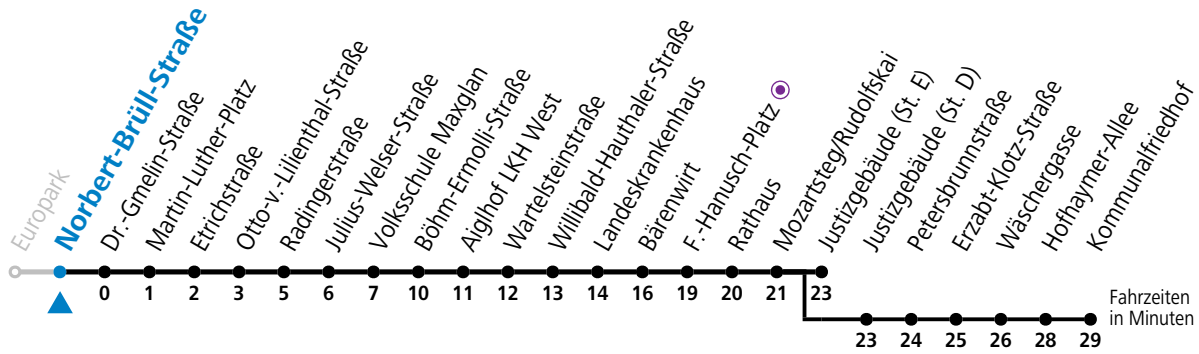

gültig ab 8.9.2024.

Alle Angaben ohne Gewähr.

Montag bis Freitag		Samstag		Sonn- und Feiertag	
5	41				
6	01 14 29^b 44^b 59^b	6	53		
7	14^b 29^a 44 59	7	13 33 53		
8	14 29 44 59	8	13 25 40 55	8	19 49
9	14 29 44 59	9	10 25 40 55	9	19 49
10	14 29 44 59	10	10 25 40 55	10	09 29 49
11	14 29 44 59	11	10 25 40 55	11	09 29 49
12	14 29 44 59	12	10 25 40 55	12	09 29 49
13	14 29 44 59	13	10 25 40 55	13	09 29 49
14	14 29 44 59	14	10 25 40 55	14	09 29 49
15	14 29 44 59	15	10 25 40 55	15	09 29 49
16	14 29 44 59	16	10 25 40 55	16	09 29 49
17	14 29 44 59	17	10 25 40 55	17	09 29 49
18	14 29 44 59	18	10 19^a 34^a 49^a	18	09 29^a 49^a
19	15 30 40^a 50	19	09^a	19	09^a
20	05^a 20 50				
21	20^a 50^a				

a = bis Mozartsteg/Rudolfskai b = bis Kommunalfriedhof

Ferien im Bundesland Salzburg: 23.12.2023 bis 07.01.2024, 12. bis 18.02., 23.03. bis 01.04., 06.07. bis 08.09., 24.09. und 26.10. bis 02.11.2024 (Vorbehaltlich Änderungen durch die Schulbehörde)

Aufgabenträgerschaft: Stadt Salzburg, Betreiber: Salzburg Linien Verkehrsbetriebe GmbH, Bayerhamerstraße 16, 5020 Salzburg, Tel.: +43 (0)800 220050