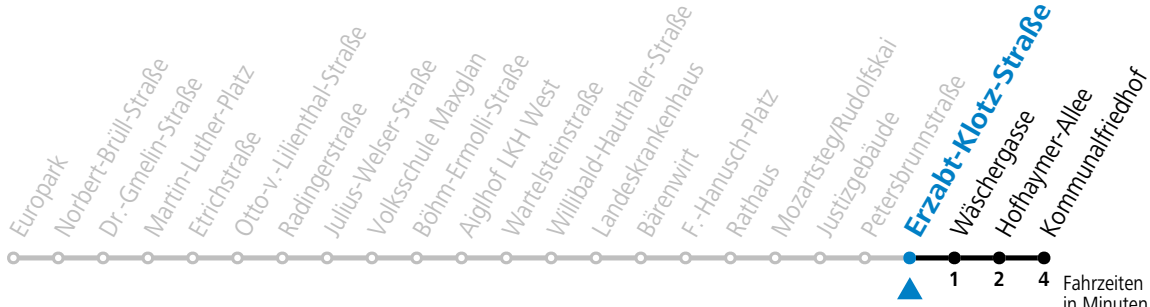

gültig ab 8.9.2024.

Alle Angaben ohne Gewähr.

Montag bis Freitag

6	55
7	10 25 40

Ferien im Bundesland Salzburg: 23.12.2023 bis 07.01.2024, 12. bis 18.02., 23.03. bis 01.04., 06.07. bis 08.09., 24.09. und 26.10. bis 02.11.2024 (Vorbehaltlich Änderungen durch die Schulbehörde)

Aufgabenträgerschaft: Stadt Salzburg, Betreiber: Salzburg Linien Verkehrsbetriebe GmbH, Bayerhamerstraße 16, 5020 Salzburg, Tel.: +43 (0)800 220050

Die Salzburg Verkehr-App zum Gratis-Download >>