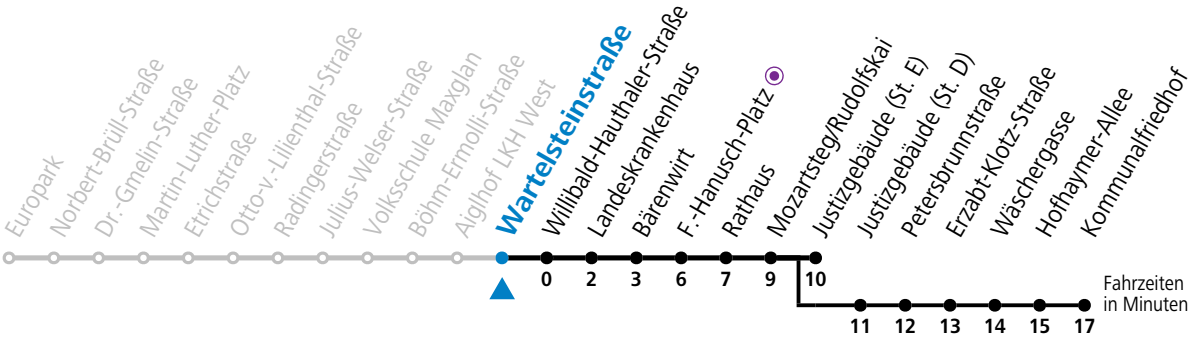

gültig ab 8.9.2024.

Alle Angaben ohne Gewähr.

Montag bis Freitag		Samstag		Sonn- und Feiertag	
5	52				
6	12 27 42^b 57^b				
7	12^b 27^b 42^a 57	7	04 24 44		
8	12 27 42 57	8	04 24 38 53	8	31
9	12 27 42 57	9	08 23 38 53	9	01 31
10	12 27 42 57	10	08 23 38 53	10	01 21 41
11	12 27 42 57	11	08 23 38 53	11	01 21 41
12	12 27 42 57	12	08 23 38 53	12	01 21 41
13	12 27 42 57	13	08 23 38 53	13	01 21 41
14	12 27 42 57	14	08 23 38 53	14	01 21 41
15	12 27 42 57	15	08 23 38 53	15	01 21 41
16	12 27 42 57	16	08 23 38 53	16	01 21 41
17	12 27 42 57	17	08 23 38 53	17	01 21 41
18	12 27 42 57	18	08 23 31^a 46^a	18	01 21 41^a
19	11 27 42 52^a	19	01^a 21^a	19	01^a 21^a
20	02 17^a 32				
21	02 32^a				
22	02^a				

a = bis Mozartsteg/Rudolfskai   b = bis Kommunalfriedhof

Ferien im Bundesland Salzburg: 23.12.2023 bis 07.01.2024, 12. bis 18.02., 23.03. bis 01.04., 06.07. bis 08.09., 24.09. und 26.10. bis 02.11.2024 (Vorbehaltlich Änderungen durch die Schulbehörde)

Aufgabenträgerschaft: Stadt Salzburg, Betreiber: Salzburg Linien Verkehrsbetriebe GmbH, Bayerhammerstraße 16, 5020 Salzburg, Tel.: +43 (0)800 220050