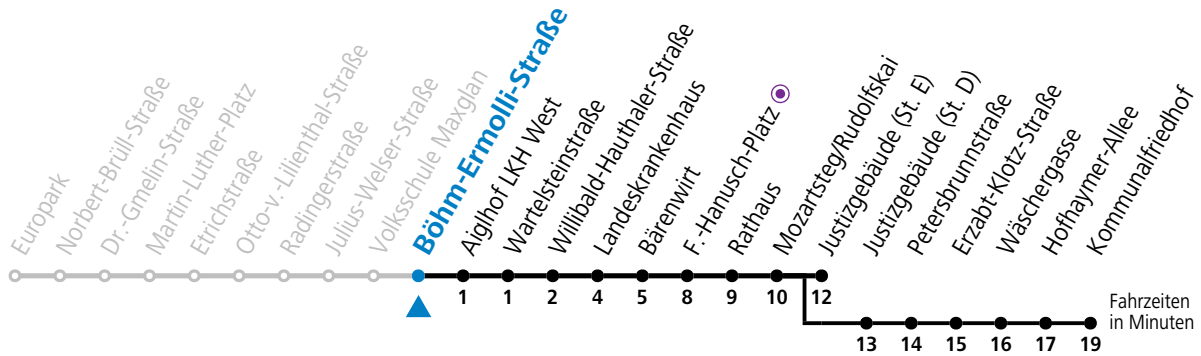

gültig ab 8.9.2024.

Alle Angaben ohne Gewähr.

Montag bis Freitag		Samstag		Sonn- und Feiertag	
5	51				
6	11 25 40^b 55^b				
7	10^b 25^b 40^a 55	7	03 23 43		
8	10 25 40 55	8	03 23 36 51	8	29 59
9	10 25 40 55	9	06 21 36 51	9	29 59
10	10 25 40 55	10	06 21 36 51	10	19 39 59
11	10 25 40 55	11	06 21 36 51	11	19 39 59
12	10 25 40 55	12	06 21 36 51	12	19 39 59
13	10 25 40 55	13	06 21 36 51	13	19 39 59
14	10 25 40 55	14	06 21 36 51	14	19 39 59
15	10 25 40 55	15	06 21 36 51	15	19 39 59
16	10 25 40 55	16	06 21 36 51	16	19 39 59
17	10 25 40 55	17	06 21 36 51	17	19 39 59
18	10 25 40 55	18	06 21 29^a 44^a 59^a	18	19 39^a 59^a
19	09 25 40 50^a	19	19^a	19	19^a
20	00 15^a 30				
21	00 30^a				
22	00^a				

a = bis Mozartsteg/Rudolfskai b = bis Kommunalfriedhof

Ferien im Bundesland Salzburg: 23.12.2023 bis 07.01.2024, 12. bis 18.02., 23.03. bis 01.04., 06.07. bis 08.09., 24.09. und 26.10. bis 02.11.2024 (Vorbehaltlich Änderungen durch die Schulbehörde)

Aufgabenträgerschaft: Stadt Salzburg, Betreiber: Salzburg Linien Verkehrsbetriebe GmbH, Bayerhamerstraße 16, 5020 Salzburg, Tel.: +43 (0)800 220050