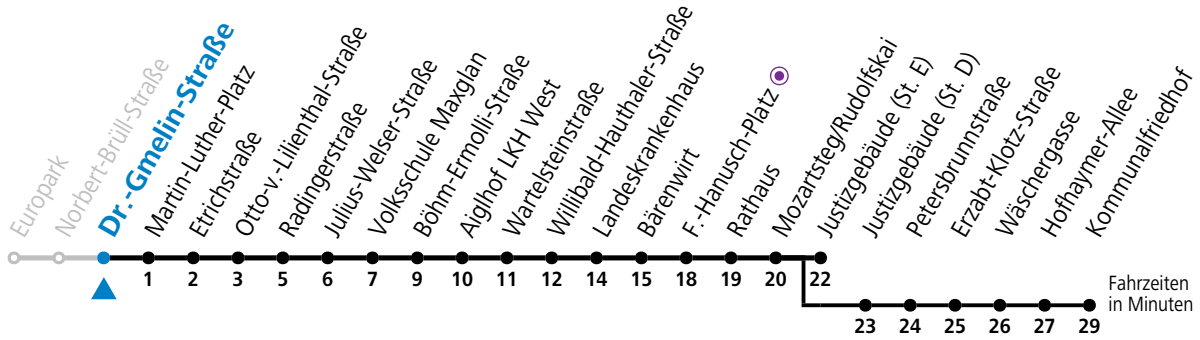

gültig ab 8.9.2024.

Alle Angaben ohne Gewähr.

Montag bis Freitag		Samstag		Sonn- und Feiertag	
5	41				
6	01 15 30^b 45^b	6	53		
7	00^b 15^b 30^a 45	7	13 33 53		
8	00 15 30 45	8	13 26 41 56	8	20 50
9	00 15 30 45	9	11 26 41 56	9	20 50
10	00 15 30 45	10	11 26 41 56	10	10 30 50
11	00 15 30 45	11	11 26 41 56	11	10 30 50
12	00 15 30 45	12	11 26 41 56	12	10 30 50
13	00 15 30 45	13	11 26 41 56	13	10 30 50
14	00 15 30 45	14	11 26 41 56	14	10 30 50
15	00 15 30 45	15	11 26 41 56	15	10 30 50
16	00 15 30 45	16	11 26 41 56	16	10 30 50
17	00 15 30 45	17	11 26 41 56	17	10 30 50
18	00 15 30 45	18	11 20^a 35^a 50^a	18	10 30^a 50^a
19	00 16 31 41^a 51	19	10^a	19	10^a
20	06^a 21 51				
21	21^a 51^a				

a = bis Mozartsteg/Rudolfskai   b = bis Kommunalfriedhof

Ferien im Bundesland Salzburg: 23.12.2023 bis 07.01.2024, 12. bis 18.02., 23.03. bis 01.04., 06.07. bis 08.09., 24.09. und 26.10. bis 02.11.2024 (Vorbehaltlich Änderungen durch die Schulbehörde)

Aufgabenträgerschaft: Stadt Salzburg, Betreiber: Salzburg Linien Verkehrsbetriebe GmbH, Bayerhammerstraße 16, 5020 Salzburg, Tel.: +43 (0)800 220050