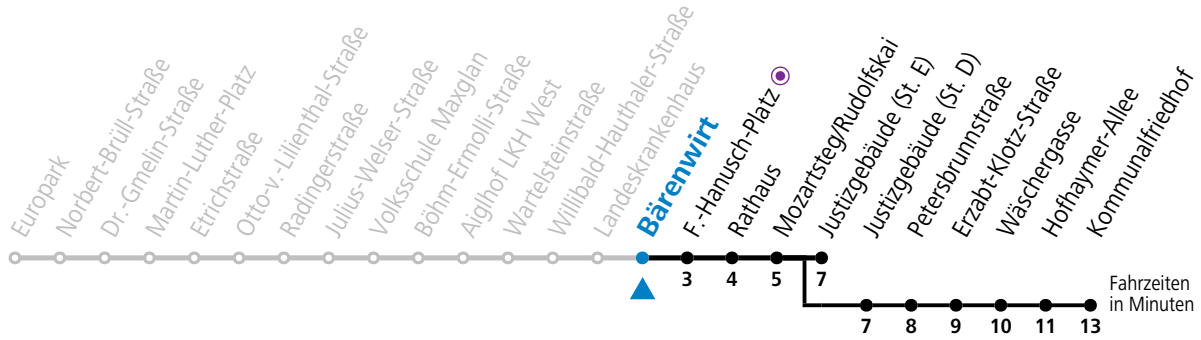

gültig ab 8.9.2024.

Alle Angaben ohne Gewähr.

Montag bis Freitag		Samstag		Sonn- und Feiertag	
5	55				
6	15 31 46^b				
7	01^b 16^b 31^b 46^a	7	07 27 47		
8	01 16 31 46	8	07 27 42 57	8	34
9	01 16 31 46	9	12 27 42 57	9	04 34
10	01 16 31 46	10	12 27 42 57	10	04 24 44
11	01 16 31 46	11	12 27 42 57	11	04 24 44
12	01 16 31 46	12	12 27 42 57	12	04 24 44
13	01 16 31 46	13	12 27 42 57	13	04 24 44
14	01 16 31 46	14	12 27 42 57	14	04 24 44
15	01 16 31 46	15	12 27 42 57	15	04 24 44
16	01 16 31 46	16	12 27 42 57	16	04 24 44
17	01 16 31 46	17	12 27 42 57	17	04 24 44
18	01 16 31 46	18	12 27 34^a 49^a	18	04 24 44^a
19	01 14 30 45 55^a	19	04^a 24^a	19	04^a 24^a
20	05 20^a 35				
21	05 35^a				
22	05^a				

a = bis Mozartsteg/Rudolfskai   b = bis Kommunalfriedhof

Ferien im Bundesland Salzburg: 23.12.2023 bis 07.01.2024, 12. bis 18.02., 23.03. bis 01.04., 06.07. bis 08.09., 24.09. und 26.10. bis 02.11.2024 (Vorbehaltlich Änderungen durch die Schulbehörde)

Aufgabenträgerschaft: Stadt Salzburg, Betreiber: Salzburg Linien Verkehrsbetriebe GmbH, Bayerhammerstraße 16, 5020 Salzburg, Tel.: +43 (0)800 220050