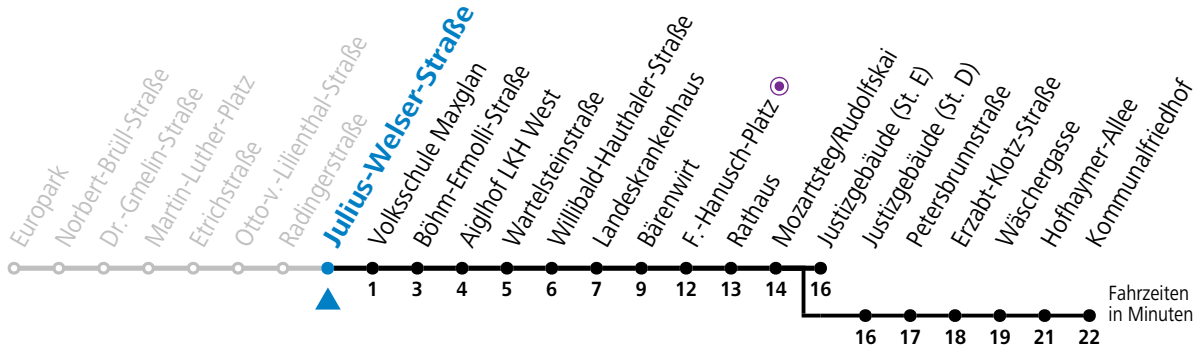

gültig ab 8.9.2024.

Alle Angaben ohne Gewähr.

Montag bis Freitag		Samstag		Sonn- und Feiertag	
5	47				
6	07 21 36^b 51^b	6	59		
7	06^b 21^b 36^a 51	7	19 39 59		
8	06 21 36 51	8	19 32 47	8	26 56
9	06 21 36 51	9	02 17 32 47	9	26 56
10	06 21 36 51	10	02 17 32 47	10	16 36 56
11	06 21 36 51	11	02 17 32 47	11	16 36 56
12	06 21 36 51	12	02 17 32 47	12	16 36 56
13	06 21 36 51	13	02 17 32 47	13	16 36 56
14	06 21 36 51	14	02 17 32 47	14	16 36 56
15	06 21 36 51	15	02 17 32 47	15	16 36 56
16	06 21 36 51	16	02 17 32 47	16	16 36 56
17	06 21 36 51	17	02 17 32 47	17	16 36 56
18	06 21 36 51	18	02 17 26^a 41^a 56^a	18	16 36^a 56^a
19	06 22 37 47^a 57	19	16^a	19	16^a
20	12^a 27 57				
21	27^a 57^a				

a = bis Mozartsteg/Rudolfskai   b = bis Kommunalfriedhof

Ferien im Bundesland Salzburg: 23.12.2023 bis 07.01.2024, 12. bis 18.02., 23.03. bis 01.04., 06.07. bis 08.09., 24.09. und 26.10. bis 02.11.2024 (Vorbehaltlich Änderungen durch die Schulbehörde)

Aufgabenträgerschaft: Stadt Salzburg, Betreiber: Salzburg Linien Verkehrsbetriebe GmbH, Bayerhamerstraße 16, 5020 Salzburg, Tel.: +43 (0)800 220050