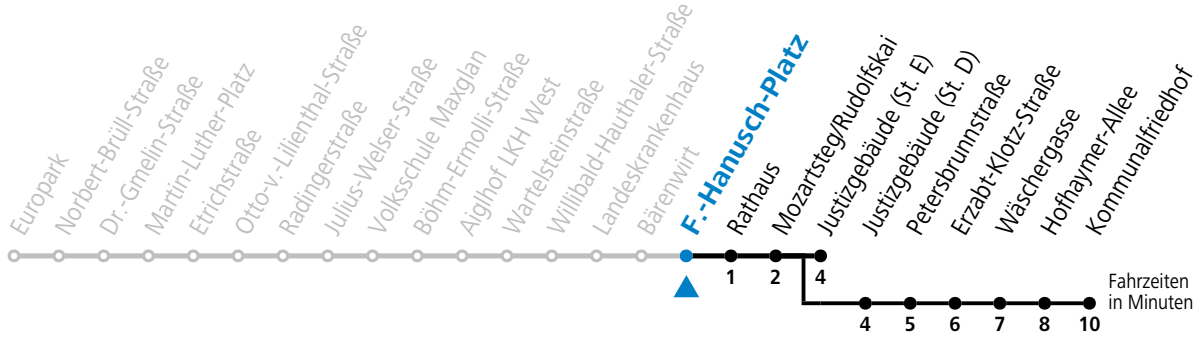

gültig ab 8.9.2024.

Alle Angaben ohne Gewähr.

Montag bis Freitag		Samstag		Sonn- und Feiertag	
5	58				
6	18 34 49^b				
7	04^b 19^b 34^b 49^a	7	10 30 50		
8	04 19 34 49	8	10 30 45	8	37
9	04 19 34 49	9	00 15 30 45	9	07 37
10	04 19 34 49	10	00 15 30 45	10	07 27 47
11	04 19 34 49	11	00 15 30 45	11	07 27 47
12	04 19 34 49	12	00 15 30 45	12	07 27 47
13	04 19 34 49	13	00 15 30 45	13	07 27 47
14	04 19 34 49	14	00 15 30 45	14	07 27 47
15	04 19 34 49	15	00 15 30 45	15	07 27 47
16	04 19 34 49	16	00 15 30 45	16	07 27 47
17	04 19 34 49	17	00 15 30 45	17	07 27 47
18	04 19 34 49	18	00 15 30 37^a 52^a	18	07 27 47^a
19	04 17 33 48 58^a	19	07^a 27^a	19	07^a 27^a
20	08 23^a 38				
21	08 38^a				
22	08^a				

a = bis Mozartsteg/Rudolfskai   b = bis Kommunalfriedhof

Ferien im Bundesland Salzburg: 23.12.2023 bis 07.01.2024, 12. bis 18.02., 23.03. bis 01.04., 06.07. bis 08.09., 24.09. und 26.10. bis 02.11.2024 (Vorbehaltlich Änderungen durch die Schulbehörde)

Aufgabenträgerschaft: Stadt Salzburg, Betreiber: Salzburg Linien Verkehrsbetriebe GmbH, Bayerhamerstraße 16, 5020 Salzburg, Tel.: +43 (0)800 220050