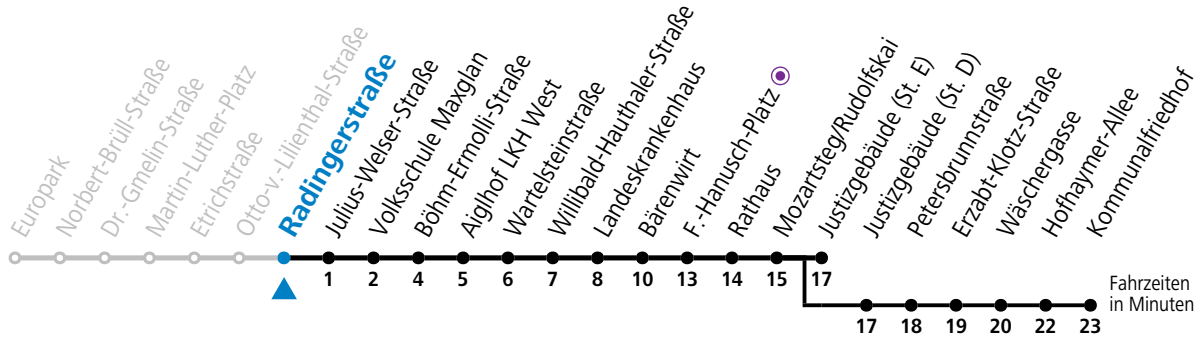

gültig ab 8.9.2024.

Alle Angaben ohne Gewähr.

Montag bis Freitag		Samstag		Sonn- und Feiertag	
5	46				
6	06 20 35^b 50^b	6	58		
7	05^b 20^b 35^a 50	7	18 38 58		
8	05 20 35 50	8	18 31 46	8	25 55
9	05 20 35 50	9	01 16 31 46	9	25 55
10	05 20 35 50	10	01 16 31 46	10	15 35 55
11	05 20 35 50	11	01 16 31 46	11	15 35 55
12	05 20 35 50	12	01 16 31 46	12	15 35 55
13	05 20 35 50	13	01 16 31 46	13	15 35 55
14	05 20 35 50	14	01 16 31 46	14	15 35 55
15	05 20 35 50	15	01 16 31 46	15	15 35 55
16	05 20 35 50	16	01 16 31 46	16	15 35 55
17	05 20 35 50	17	01 16 31 46	17	15 35 55
18	05 20 35 50	18	01 16 25^a 40^a 55^a	18	15 35^a 55^a
19	05 21 36 46^a 56	19	15^a	19	15^a
20	11^a 26 56				
21	26^a 56^a				

a = bis Mozartsteg/Rudolfskai   b = bis Kommunalfriedhof

Ferien im Bundesland Salzburg: 23.12.2023 bis 07.01.2024, 12. bis 18.02., 23.03. bis 01.04., 06.07. bis 08.09., 24.09. und 26.10. bis 02.11.2024 (Vorbehaltlich Änderungen durch die Schulbehörde)

Aufgabenträgerschaft: Stadt Salzburg, Betreiber: Salzburg Linien Verkehrsbetriebe GmbH, Bayerhammerstraße 16, 5020 Salzburg, Tel.: +43 (0)800 220050