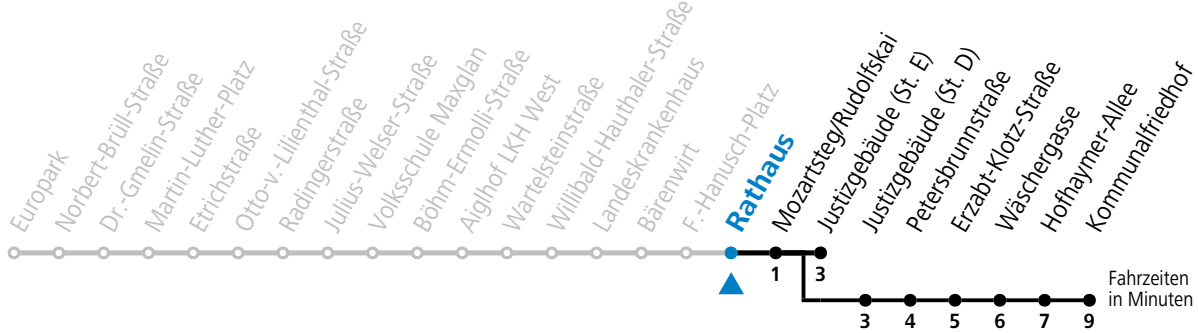

gültig ab 8.9.2024.

Alle Angaben ohne Gewähr.

Montag bis Freitag		Samstag		Sonn- und Feiertag	
5	59				
6	19 35 50^b				
7	05^b 20^b 35^b 50^a	7	11 31 51		
8	05 20 35 50	8	11 31 46	8	38
9	05 20 35 50	9	01 16 31 46	9	08 38
10	05 20 35 50	10	01 16 31 46	10	08 28 48
11	05 20 35 50	11	01 16 31 46	11	08 28 48
12	05 20 35 50	12	01 16 31 46	12	08 28 48
13	05 20 35 50	13	01 16 31 46	13	08 28 48
14	05 20 35 50	14	01 16 31 46	14	08 28 48
15	05 20 35 50	15	01 16 31 46	15	08 28 48
16	05 20 35 50	16	01 16 31 46	16	08 28 48
17	05 20 35 50	17	01 16 31 46	17	08 28 48
18	05 20 35 50	18	01 16 31 38^a 53^a	18	08 28 48^a
19	05 18 34 49 59^a	19	08^a 28^a	19	08^a 28^a
20	09 24^a 39				
21	09 39^a				
22	09^a				

a = bis Mozartsteg/Rudolfskai   b = bis Kommunalfriedhof

Ferien im Bundesland Salzburg: 23.12.2023 bis 07.01.2024, 12. bis 18.02., 23.03. bis 01.04., 06.07. bis 08.09., 24.09. und 26.10. bis 02.11.2024 (Vorbehaltlich Änderungen durch die Schulbehörde)

Aufgabenträgerschaft: Stadt Salzburg, Betreiber: Salzburg Linien Verkehrsbetriebe GmbH, Bayerhamerstraße 16, 5020 Salzburg, Tel.: +43 (0)800 220050