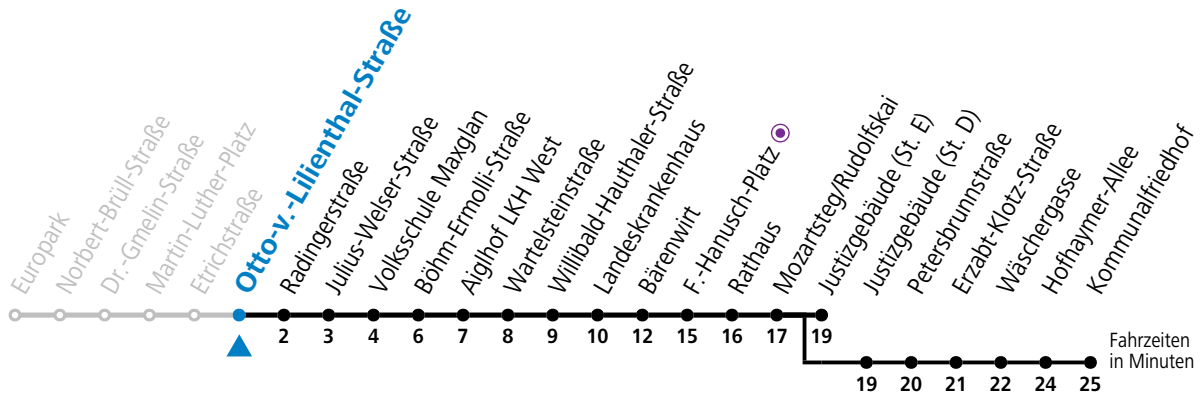

gültig ab 8.9.2024.

Alle Angaben ohne Gewähr.

Montag bis Freitag					Samstag					Sonn- und Feiertag				
5	44													
6	04 18 33^b 48^b				6	56								
7	03^b 18^b 33^a 48				7	16 36 56								
8	03 18 33 48				8	16 29 44 59				8	23 53			
9	03 18 33 48				9	14 29 44 59				9	23 53			
10	03 18 33 48				10	14 29 44 59				10	13 33 53			
11	03 18 33 48				11	14 29 44 59				11	13 33 53			
12	03 18 33 48				12	14 29 44 59				12	13 33 53			
13	03 18 33 48				13	14 29 44 59				13	13 33 53			
14	03 18 33 48				14	14 29 44 59				14	13 33 53			
15	03 18 33 48				15	14 29 44 59				15	13 33 53			
16	03 18 33 48				16	14 29 44 59				16	13 33 53			
17	03 18 33 48				17	14 29 44 59				17	13 33 53			
18	03 18 33 48				18	14 23^a 38^a 53^a				18	13 33^a 53^a			
19	03 19 34 44^a 54				19	13^a				19	13^a			
20	09^a 24 54													
21	24^a 54^a													

a = bis Mozartsteg/Rudolfskai   b = bis Kommunalfriedhof

Ferien im Bundesland Salzburg: 23.12.2023 bis 07.01.2024, 12. bis 18.02., 23.03. bis 01.04., 06.07. bis 08.09., 24.09. und 26.10. bis 02.11.2024 (Vorbehaltlich Änderungen durch die Schulbehörde)

Aufgabenträgerschaft: Stadt Salzburg, Betreiber: Salzburg Linien Verkehrsbetriebe GmbH, Bayerhamerstraße 16, 5020 Salzburg, Tel.: +43 (0)800 220050