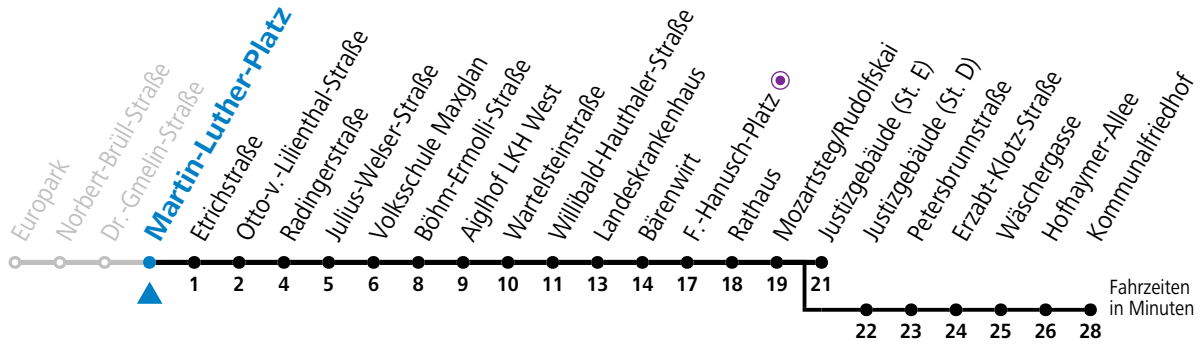

gültig ab 8.9.2024.

Alle Angaben ohne Gewähr.

Montag bis Freitag		Samstag		Sonn- und Feiertag	
5	42				
6	02 16 31^b 46^b	6	54		
7	01^b 16^b 31^a 46	7	14 34 54		
8	01 16 31 46	8	14 27 42 57	8	21 51
9	01 16 31 46	9	12 27 42 57	9	21 51
10	01 16 31 46	10	12 27 42 57	10	11 31 51
11	01 16 31 46	11	12 27 42 57	11	11 31 51
12	01 16 31 46	12	12 27 42 57	12	11 31 51
13	01 16 31 46	13	12 27 42 57	13	11 31 51
14	01 16 31 46	14	12 27 42 57	14	11 31 51
15	01 16 31 46	15	12 27 42 57	15	11 31 51
16	01 16 31 46	16	12 27 42 57	16	11 31 51
17	01 16 31 46	17	12 27 42 57	17	11 31 51
18	01 16 31 46	18	12 21^a 36^a 51^a	18	11 31^a 51^a
19	01 17 32 42^a 52	19	11^a	19	11^a
20	07^a 22 52				
21	22^a 52^a				

a = bis Mozartsteg/Rudolfskai   b = bis Kommunalfriedhof

Ferien im Bundesland Salzburg: 23.12.2023 bis 07.01.2024, 12. bis 18.02., 23.03. bis 01.04., 06.07. bis 08.09., 24.09. und 26.10. bis 02.11.2024 (Vorbehaltlich Änderungen durch die Schulbehörde)

Aufgabenträgerschaft: Stadt Salzburg, Betreiber: Salzburg Linien Verkehrsbetriebe GmbH, Bayerhamerstraße 16, 5020 Salzburg, Tel.: +43 (0)800 220050