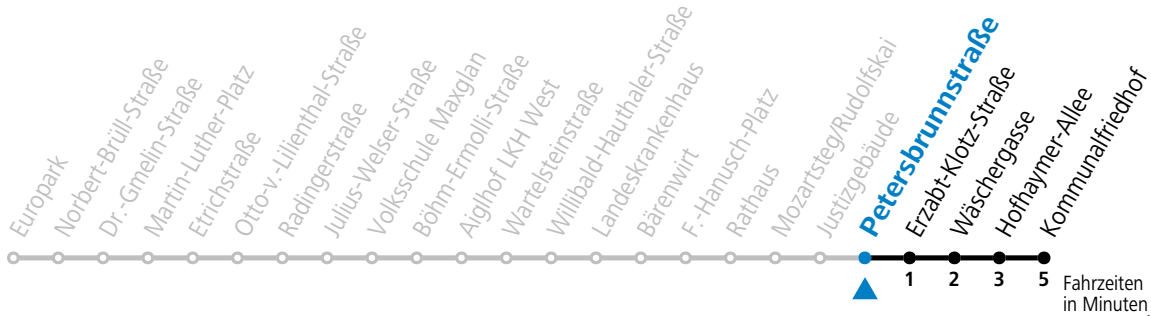

gültig ab 8.9.2024.

Alle Angaben ohne Gewähr.

Montag bis Freitag

6	54
7	09 24 39

Ferien im Bundesland Salzburg: 23.12.2023 bis 07.01.2024, 12. bis 18.02., 23.03. bis 01.04., 06.07. bis 08.09., 24.09. und 26.10. bis 02.11.2024 (Vorbehaltlich Änderungen durch die Schulbehörde)

Aufgabenträgerschaft: Stadt Salzburg, Betreiber: Salzburg Linien Verkehrsbetriebe GmbH, Bayerhamerstraße 16, 5020 Salzburg, Tel.: +43 (0)800 220050