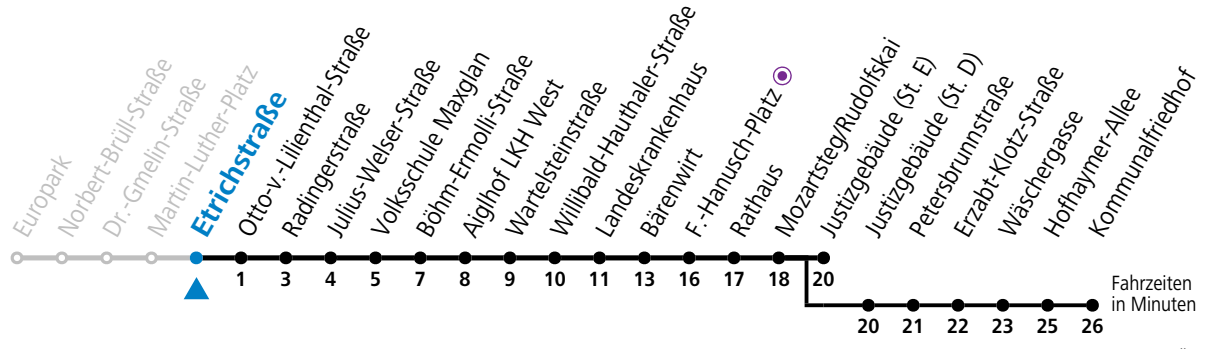

gültig ab 8.9.2024.

Alle Angaben ohne Gewähr.

Montag bis Freitag		Samstag		Sonn- und Feiertag	
5	43				
6	03 17 32^b 47^b	6	55		
7	02^b 17^b 32^a 47	7	15 35 55		
8	02 17 32 47	8	15 28 43 58	8	22 52
9	02 17 32 47	9	13 28 43 58	9	22 52
10	02 17 32 47	10	13 28 43 58	10	12 32 52
11	02 17 32 47	11	13 28 43 58	11	12 32 52
12	02 17 32 47	12	13 28 43 58	12	12 32 52
13	02 17 32 47	13	13 28 43 58	13	12 32 52
14	02 17 32 47	14	13 28 43 58	14	12 32 52
15	02 17 32 47	15	13 28 43 58	15	12 32 52
16	02 17 32 47	16	13 28 43 58	16	12 32 52
17	02 17 32 47	17	13 28 43 58	17	12 32 52
18	02 17 32 47	18	13 22^a 37^a 52^a	18	12 32^a 52^a
19	02 18 33 43^a 53	19	12^a	19	12^a
20	08^a 23 53				
21	23^a 53^a				

a = bis Mozartsteg/Rudolfskai   b = bis Kommunalfriedhof

Ferien im Bundesland Salzburg: 23.12.2023 bis 07.01.2024, 12. bis 18.02., 23.03. bis 01.04., 06.07. bis 08.09., 24.09. und 26.10. bis 02.11.2024 (Vorbehaltlich Änderungen durch die Schulbehörde)

Aufgabenträgerschaft: Stadt Salzburg, Betreiber: Salzburg Linien Verkehrsbetriebe GmbH, Bayerhammerstraße 16, 5020 Salzburg, Tel.: +43 (0)800 220050