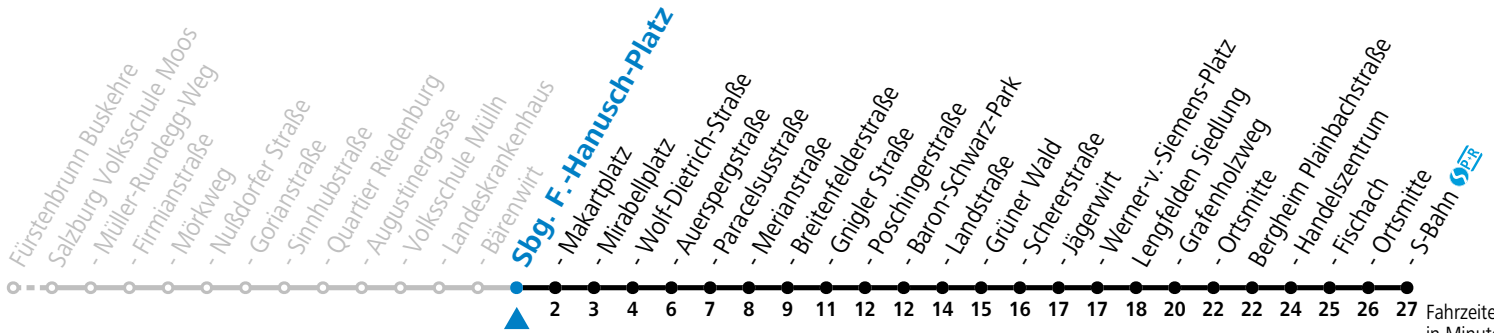

gültig ab 8.9.2024.

Fahrzeiten in Minuten
Alle Angaben ohne Gewähr.

Montag - Freitag, Schultag		Montag - Freitag, schulfrei		Samstag		Sonn- und Feiertag	
5	09 24 39 54	5	09 24 39 54	5	06 36	5	36
6	04 19 34 49	6	04 19 34 49	6	06 36	6	36
7	04 19 34 49	7	04 19 34 49	7	06 36	7	36
8	04 19 34 49	8	04 19 34 49	8	06 36	8	36
9	04 19 34 49	9	04 19 34 49	9	06 36	9	06 36
10	04 19 34 49	10	04 19 34 49	10	06 26 46	10	06 36
11	04 19 34 49	11	04 19 34 49	11	06 26 46	11	06 36
12	04 19 34 49	12	04 19 34 49	12	06 26 46	12	06 36
13	04 19 34 49	13	04 19 34 49	13	06 26 46	13	06 36
14	04 19 34 49	14	04 19 34 49	14	06 26 46	14	06 36
15	04 19 34 49	15	04 19 34 49	15	06 26 46	15	06 36
16	04 19 34 49	16	04 19 34 49	16	06 26 46	16	06 36
17	04 19 34 49	17	04 19 34 49	17	06 26 46	17	06 36
18	04 19 34 49	18	04 19 34 49	18	06 36	18	06 36
19	04 36	19	04 36	19	06 36	19	06 36
20	06 36	20	06 36	20	06 36	20	06 36
21	06 36	21	06 36	21	06 36	21	06 36
22	06 36	22	06 36	22	06 36	22	06 36
23	06	23	06	23	06		

Ferien im Bundesland Salzburg: 23.12.2023 bis 07.01.2024, 12. bis 18.02., 23.03. bis 01.04., 06.07. bis 08.09., 24.09. und 26.10. bis 02.11.2024 (Vorbehaltlich Änderungen durch die Schulbehörde)

Aufgabenträgerschaft: Stadt Salzburg, Betreiber: Albus Salzburg Verkehrsbetrieb GmbH, Julius-Welser-Straße 8, 5020 Salzburg, Tel.: +43 662 424 000-0 im Auftrag der Salzburg Linien Verkehrsbetriebe GmbH