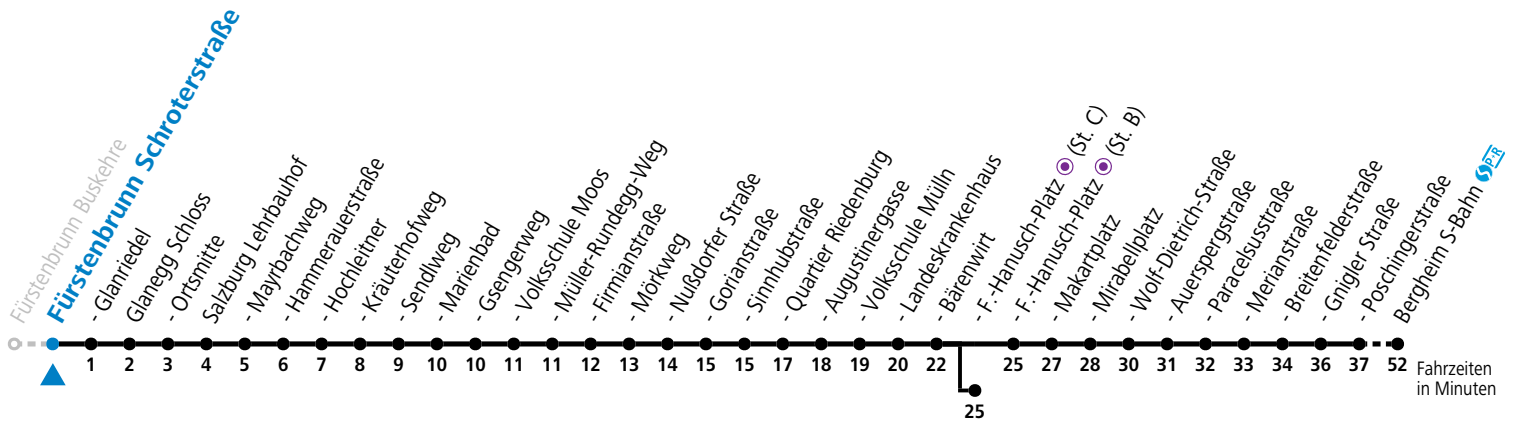

gültig ab 8.9.2024.

Alle Angaben ohne Gewähr.

Montag - Freitag, Schultag					Montag - Freitag, schulfrei					Samstag		Sonn- und Feiertag					
5	14	38	53		5	14	38	53		5	41						
6	08	23	38	53 57^b 58^c	6	08	23	38	53	6	11	41	6	11			
7	03^d	08	23	38	53	7	08	23	38	53	7	11	41	7	11		
8	08	23	38	53		8	08	23	38	53	8	11	41	8	11		
9	08	23	38	53		9	08	23	38	53	9	11	41	9	11	41	
10	08	23	38	53		10	08	23	38	53	10	01	21	41	10	11	41
11	08	23	38	53		11	08	23	38	53	11	01	21	41	11	11	41
12	08	23	38	53		12	08	23	38	53	12	01	21	41	12	11	41
13	08	23	38	53		13	08	23	38	53	13	01	21	41	13	11	41
14	08	23	38	53		14	08	23	38	53	14	01	21	41	14	11	41
15	08	23	38	53		15	08	23	38	53	15	01	21	41	15	11	41
16	08	23	38	53		16	08	23	38	53	16	01	21	41	16	11	41
17	08	23	38	53		17	08	23	38	53	17	01	21	41	17	11	41
18	08	23	38			18	08	23	38		18	11	41	18	11	41	
19	11	41			19	11	41			19	11	41	19	11	41		
20	11	41			20	11	41			20	11	41	20	11	41		
21	11	41			21	11	41			21	11	41	21	11	41		
22	11	41			22	11	41			22	11	41	22	11	41^a		
23	11^a				23	11^a				23	11^a		23	11^a			

a = bis Sbg. F.-Hanusch-Platz (St. C)

b = verkehrt ab Landeskrankenhaus weiter via Hauptbahnhof - Aiglhof zur Böhm-Ermolli-Straße

c = verkehrt ab Glanegg Schloss weiter via Pflegerbrücke - Justizgebäude - F.Hanusch-Platz - Sinnhubstraße (Akad.Gym.) bis Böhm-Ermolli-Straße

d = verkehrt ab F.-Hanusch-Platz weiter bis Grödig Untersbergbahn (Linie 28)

Ferien im Bundesland Salzburg: 23.12.2023 bis 07.01.2024, 12. bis 18.02., 23.03. bis 01.04., 06.07. bis 08.09., 24.09. und 26.10. bis 02.11.2024 (Vorbehaltlich Änderungen durch die Schulbehörde)

Aufgabenträgerschaft: Stadt Salzburg, Betreiber: Albus Salzburg Verkehrsbetrieb GmbH, Julius-Welser-Straße 8, 5020 Salzburg, Tel.: +43 662 424 000-0 im Auftrag der Salzburg Linien Verkehrsbetriebe GmbH