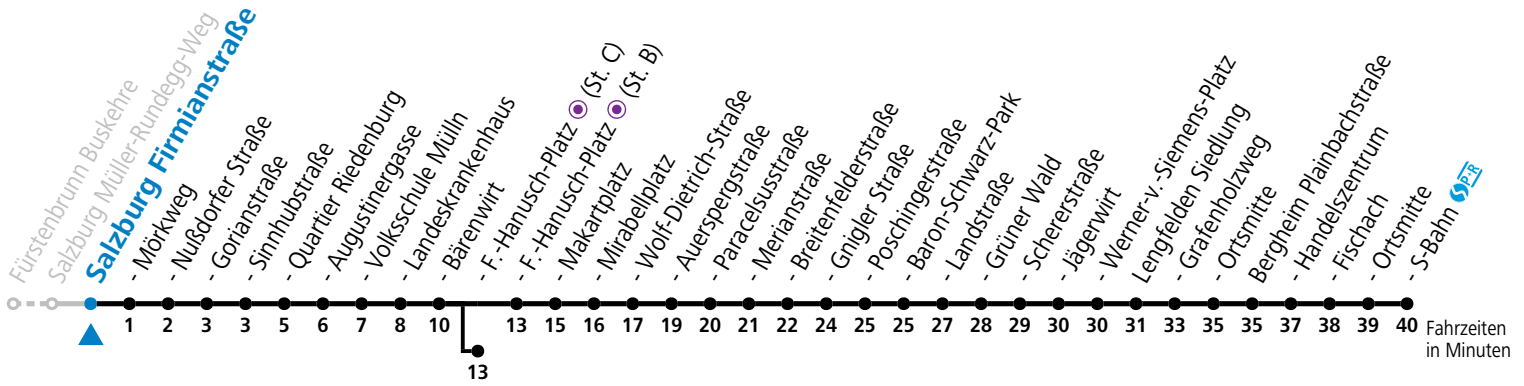

gültig ab 8.9.2024.

Alle Angaben ohne Gewähr.

Montag - Freitag, Schultag				Montag - Freitag, schulfrei				Samstag		Sonn- und Feiertag			
5	26	51		5	26	51		5	53				
6	06	21	36	51	6	06	21	36	51	6	23		
7	06	10^b	16^c	21	36	51	7	06	21	36	51		
8	06	21	36	51	8	06	21	36	51	8	23		
9	06	21	36	51	9	06	21	36	51	9	23	53	
10	06	21	36	51	10	06	21	36	51	10	13	33	53
11	06	21	36	51	11	06	21	36	51	11	13	33	53
12	06	21	36	51	12	06	21	36	51	12	13	33	53
13	06	21	36	51	13	06	21	36	51	13	13	33	53
14	06	21	36	51	14	06	21	36	51	14	13	33	53
15	06	21	36	51	15	06	21	36	51	15	13	33	53
16	06	21	36	51	16	06	21	36	51	16	13	33	53
17	06	21	36	51	17	06	21	36	51	17	13	33	53
18	06	21	36	51	18	06	21	36	51	18	23	53	
19	23	53			19	23	53			19	23	53	
20	23	53			20	23	53			20	23	53	
21	23	53			21	23	53			21	23	53	
22	23	53			22	23	53			22	23	53	53^a
23	23^a				23	23^a				23	23^a		

a = bis Sbg. F.-Hanusch-Platz (St. C)

b = verkehrt ab Landeskrankenhaus weiter via Hauptbahnhof - Aiglhof zur Böhm-Ermolli-Straße

c = verkehrt ab F.-Hanusch-Platz weiter bis Grödig Untersbergbahn (Linie 28)

Ferien im Bundesland Salzburg: 23.12.2023 bis 07.01.2024, 12. bis 18.02., 23.03. bis 01.04., 06.07. bis 08.09., 24.09. und 26.10. bis 02.11.2024 (Vorbehaltlich Änderungen durch die Schulbehörde)

Aufgabenträgerschaft: Stadt Salzburg, Betreiber: Albus Salzburg Verkehrsbetrieb GmbH, Julius-Welser-Straße 8, 5020 Salzburg, Tel.: +43 662 424 000-0 im Auftrag der Salzburg Linien Verkehrsbetriebe GmbH