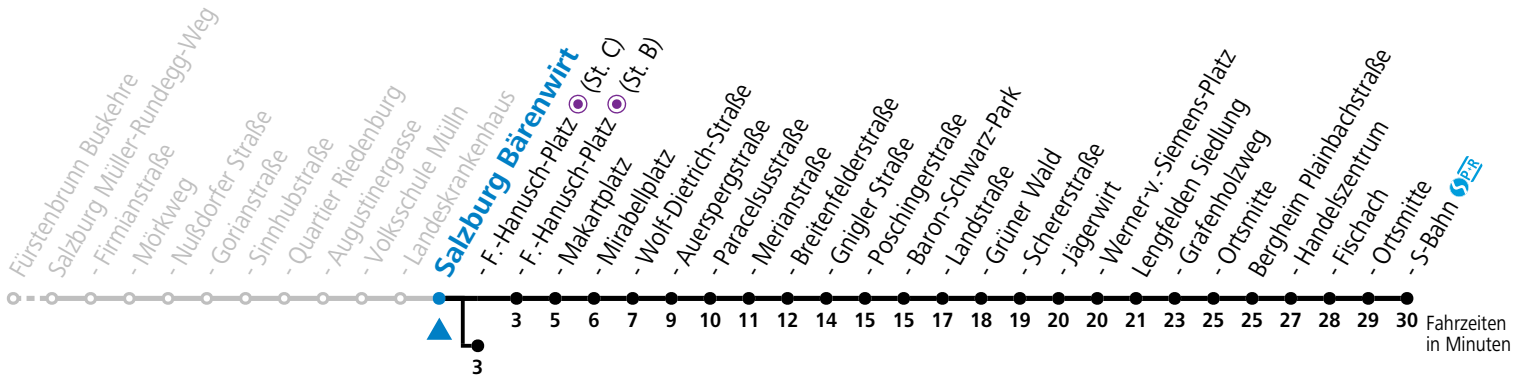

gültig ab 8.9.2024.

Alle Angaben ohne Gewähr.

Montag - Freitag, Schultag		Montag - Freitag, schulfrei		Samstag		Sonn- und Feiertag	
5	36	5	36				
6	01 16 31 46	6	01 16 31 46	6	03 33	6	33
7	01 16 26^b 31 46	7	01 16 31 46	7	03 33	7	33
8	01 16 31 46	8	01 16 31 46	8	03 33	8	33
9	01 16 31 46	9	01 16 31 46	9	03 33	9	33
10	01 16 31 46	10	01 16 31 46	10	03 23 43	10	03 33
11	01 16 31 46	11	01 16 31 46	11	03 23 43	11	03 33
12	01 16 31 46	12	01 16 31 46	12	03 23 43	12	03 33
13	01 16 31 46	13	01 16 31 46	13	03 23 43	13	03 33
14	01 16 31 46	14	01 16 31 46	14	03 23 43	14	03 33
15	01 16 31 46	15	01 16 31 46	15	03 23 43	15	03 33
16	01 16 31 46	16	01 16 31 46	16	03 23 43	16	03 33
17	01 16 31 46	17	01 16 31 46	17	03 23 43	17	03 33
18	01 16 31 46	18	01 16 31 46	18	03 33	18	03 33
19	01 33	19	01 33	19	03 33	19	03 33
20	03 33	20	03 33	20	03 33	20	03 33
21	03 33	21	03 33	21	03 33	21	03 33
22	03 33	22	03 33	22	03 33	22	03 33
23	03 33^a	23	03 33^a	23	03 33^a	23	03^a 33^a

a = bis Sbg. F.-Hanusch-Platz (St. C)   b = verkehrt ab F.-Hanusch-Platz weiter bis Grödig Untersbergbahn (Linie 28)

Ferien im Bundesland Salzburg: 23.12.2023 bis 07.01.2024, 12. bis 18.02., 23.03. bis 01.04., 06.07. bis 08.09., 24.09. und 26.10. bis 02.11.2024 (Vorbehaltlich Änderungen durch die Schulbehörde)

Aufgabenträgerschaft: Stadt Salzburg, Betreiber: Albus Salzburg Verkehrsbetrieb GmbH, Julius-Welser-Straße 8, 5020 Salzburg, Tel.: +43 662 424 000-0 im Auftrag der Salzburg Linien Verkehrsbetriebe GmbH