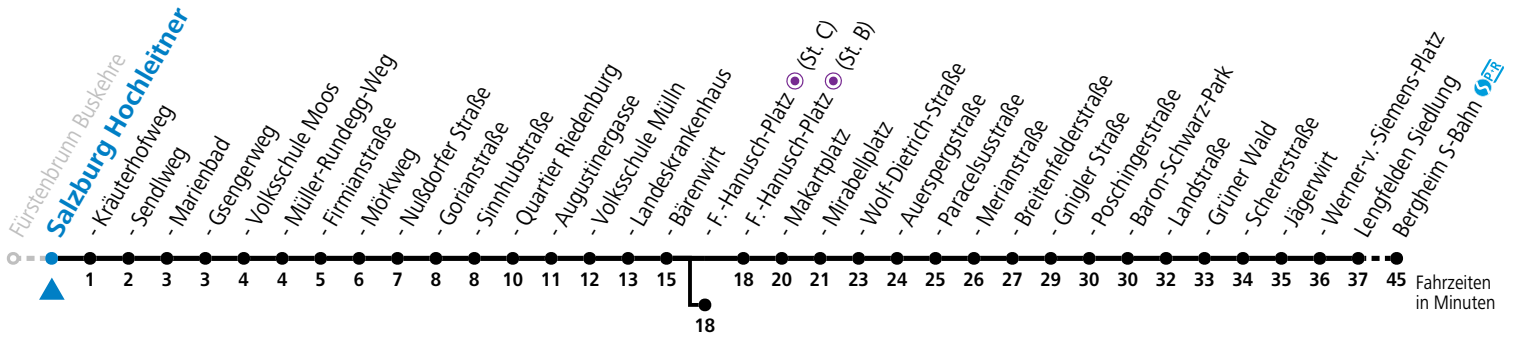

gültig ab 8.9.2024.

Alle Angaben ohne Gewähr.

Montag - Freitag, Schultag			Montag - Freitag, schulfrei			Samstag		Sonn- und Feiertag	
5	21	45	5	21	45	5	48		
6	00	15 30 45	6	00	15 30 45	6	18 48	6	18
7	00	04^b 10^c 15 30 45	7	00	15 30 45	7	18 48	7	18
8	00	15 30 45	8	00	15 30 45	8	18 48	8	18
9	00	15 30 45	9	00	15 30 45	9	18 48	9	18 48
10	00	15 30 45	10	00	15 30 45	10	08 28 48	10	18 48
11	00	15 30 45	11	00	15 30 45	11	08 28 48	11	18 48
12	00	15 30 45	12	00	15 30 45	12	08 28 48	12	18 48
13	00	15 30 45	13	00	15 30 45	13	08 28 48	13	18 48
14	00	15 30 45	14	00	15 30 45	14	08 28 48	14	18 48
15	00	15 30 45	15	00	15 30 45	15	08 28 48	15	18 48
16	00	15 30 45	16	00	15 30 45	16	08 28 48	16	18 48
17	00	15 30 45	17	00	15 30 45	17	08 28 48	17	18 48
18	00	15 30 45	18	00	15 30 45	18	18 48	18	18 48
19	18	48	19	18	48	19	18 48	19	18 48
20	18	48	20	18	48	20	18 48	20	18 48
21	18	48	21	18	48	21	18 48	21	18 48
22	18	48	22	18	48	22	18 48	22	18 48^a
23	18^a		23	18^a		23	18^a	23	18^a

a = bis Sbg. F.-Hanusch-Platz (St. C)

b = verkehrt ab Landeskrankenhaus weiter via Hauptbahnhof - Aiglhof zur Böhm-Ermolli-Straße

c = verkehrt ab F.-Hanusch-Platz weiter bis Grödig Untersbergbahn (Linie 28)

Ferien im Bundesland Salzburg: 23.12.2023 bis 07.01.2024, 12. bis 18.02., 23.03. bis 01.04., 06.07. bis 08.09., 24.09. und 26.10. bis 02.11.2024 (Vorbehaltlich Änderungen durch die Schulbehörde)

Aufgabenträgerschaft: Stadt Salzburg, Betreiber: Albus Salzburg Verkehrsbetrieb GmbH, Julius-Welser-Straße 8, 5020 Salzburg, Tel.: +43 662 424 000-0 im Auftrag der Salzburg Linien Verkehrsbetriebe GmbH