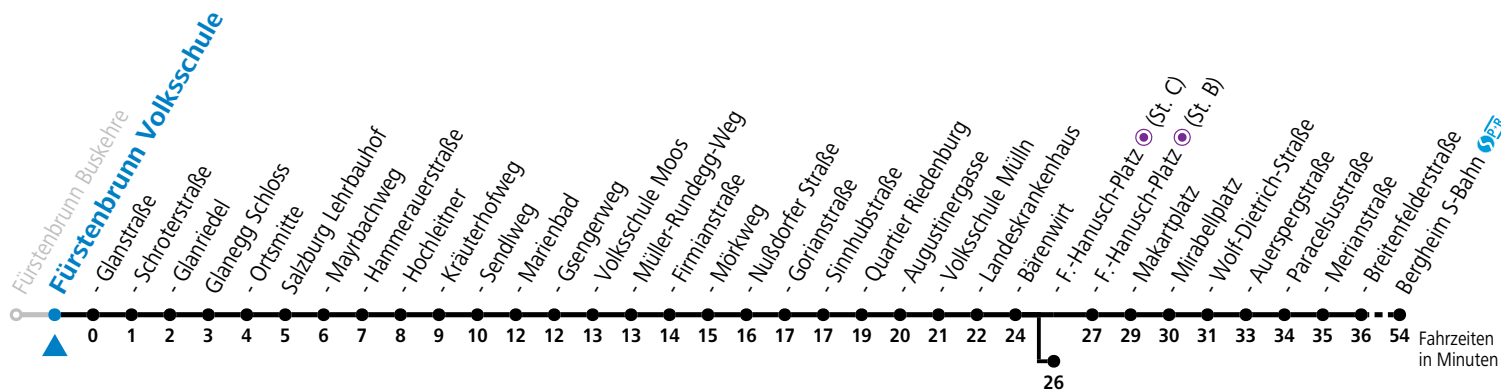

gültig ab 8.9.2024.

Alle Angaben ohne Gewähr.

Montag - Freitag, Schultag					Montag - Freitag, schulfrei					Samstag			Sonn- und Feiertag			
5	12	36	51		5	12	36	51		5	39					
6	06	21	36	51 55^b 56^c	6	06	21	36	51	6	09	39	6	09		
7	01^d	06	21	36	51	7	06	21	36	51	7	09	39	7	09	
8	06	21	36	51	8	06	21	36	51	8	09	39	8	09		
9	06	21	36	51	9	06	21	36	51	9	09	39	59	9	09	39
10	06	21	36	51	10	06	21	36	51	10	19	39	59	10	09	39
11	06	21	36	51	11	06	21	36	51	11	19	39	59	11	09	39
12	06	21	36	51	12	06	21	36	51	12	19	39	59	12	09	39
13	06	21	36	51	13	06	21	36	51	13	19	39	59	13	09	39
14	06	21	36	51	14	06	21	36	51	14	19	39	59	14	09	39
15	06	21	36	51	15	06	21	36	51	15	19	39	59	15	09	39
16	06	21	36	51	16	06	21	36	51	16	19	39	59	16	09	39
17	06	21	36	51	17	06	21	36	51	17	19	39	17	09	39	
18	06	21	36	18	06	21	36	18	09	39	18	09	39			
19	09	39	19	09	39	19	09	39	19	09	39					
20	09	39	20	09	39	20	09	39	20	09	39					
21	09	39	21	09	39	21	09	39	21	09	39					
22	09	39	22	09	39	22	09	39	22	09	39^a					
23	09^a	23	09^a	23	09^a	23	09^a	23	09^a							

a = bis Sbg. F.-Hanusch-Platz (St. C)

b = verkehrt ab Landeskrankenhaus weiter via Hauptbahnhof - Aiglhof zur Böhm-Ermolli-Straße

c = verkehrt ab Glanegg Schloss weiter via Pflegerbrücke - Justizgebäude - F.Hanusch-Platz - Sinnhubstraße (Akad.Gym.) bis Böhm-Ermolli-Straße

d = verkehrt ab F.-Hanusch-Platz weiter bis Grödig Untersbergbahn (Linie 28)

Ferien im Bundesland Salzburg: 23.12.2023 bis 07.01.2024, 12. bis 18.02., 23.03. bis 01.04., 06.07. bis 08.09., 24.09. und 26.10. bis 02.11.2024 (Vorbehaltlich Änderungen durch die Schulbehörde)

Aufgabenträgerschaft: Stadt Salzburg, Betreiber: Albus Salzburg Verkehrsbetrieb GmbH, Julius-Welser-Straße 8, 5020 Salzburg, Tel.: +43 662 424 000-0 im Auftrag der Salzburg Linien Verkehrsbetriebe GmbH