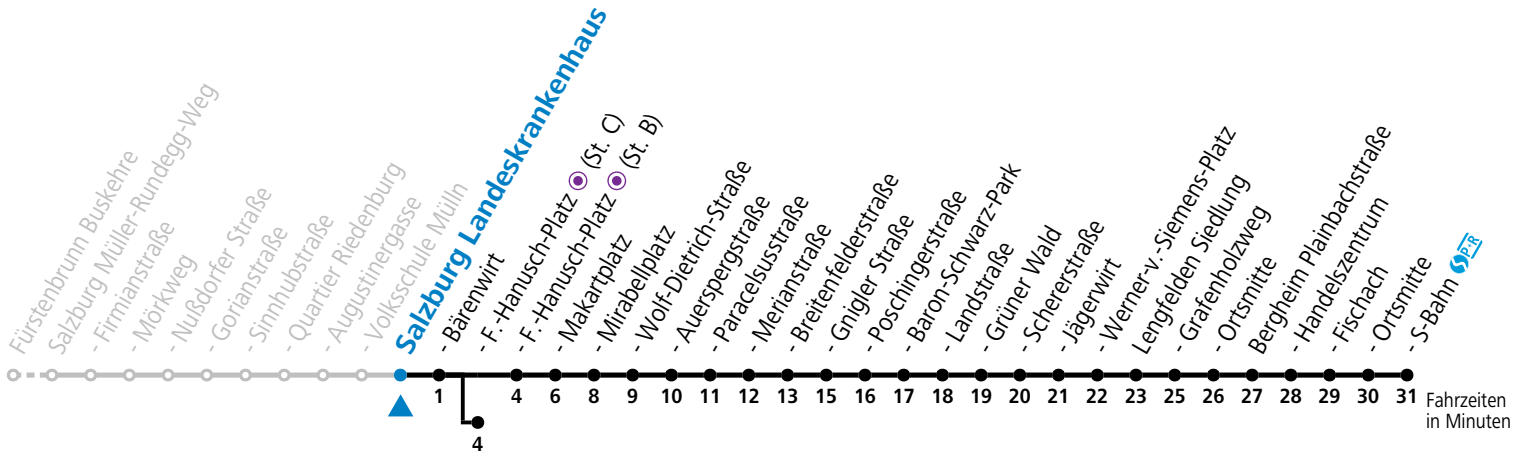

gültig ab 8.9.2024.

Alle Angaben ohne Gewähr.

Montag - Freitag, Schultag							Montag - Freitag, schulfrei				Samstag			Sonn- und Feiertag				
5	34	59					5	34	59									
6	14	29	44	59			6	14	29	44	59	6	01	31	6	31		
7	14	18^b	24^c	29	44	59	7	14	29	44	59	7	01	31	7	31		
8	14	29	44	59			8	14	29	44	59	8	01	31	8	31		
9	14	29	44	59			9	14	29	44	59	9	01	31	9	31		
10	14	29	44	59			10	14	29	44	59	10	01	21	41	10	01	31
11	14	29	44	59			11	14	29	44	59	11	01	21	41	11	01	31
12	14	29	44	59			12	14	29	44	59	12	01	21	41	12	01	31
13	14	29	44	59			13	14	29	44	59	13	01	21	41	13	01	31
14	14	29	44	59			14	14	29	44	59	14	01	21	41	14	01	31
15	14	29	44	59			15	14	29	44	59	15	01	21	41	15	01	31
16	14	29	44	59			16	14	29	44	59	16	01	21	41	16	01	31
17	14	29	44	59			17	14	29	44	59	17	01	21	41	17	01	31
18	14	29	44	59			18	14	29	44	59	18	01	31	18	01	31	
19	31						19	31				19	01	31	19	01	31	
20	01	31					20	01	31			20	01	31	20	01	31	
21	01	31					21	01	31			21	01	31	21	01	31	
22	01	31					22	01	31			22	01	31	22	01	31	
23	01	31^a					23	01	31^a			23	01	31^a	23	01^a	31^a	

a = bis Sbg. F.-Hanusch-Platz (St. C)

b = verkehrt ab Landeskrankehaus weiter via Hauptbahnhof - Aiglhof zur Böhm-Ermolli-Straße

c = verkehrt ab F.-Hanusch-Platz weiter bis Grödig Untersbergbahn (Linie 28)

Ferien im Bundesland Salzburg: 23.12.2023 bis 07.01.2024, 12. bis 18.02., 23.03. bis 01.04., 06.07. bis 08.09., 24.09. und 26.10. bis 02.11.2024 (Vorbehaltlich Änderungen durch die Schulbehörde)

Aufgabenträgerschaft: Stadt Salzburg, Betreiber: Albus Salzburg Verkehrsbetrieb GmbH, Julius-Welser-Straße 8, 5020 Salzburg, Tel.: +43 662 424 000-0 im Auftrag der Salzburg Linien Verkehrsbetriebe GmbH