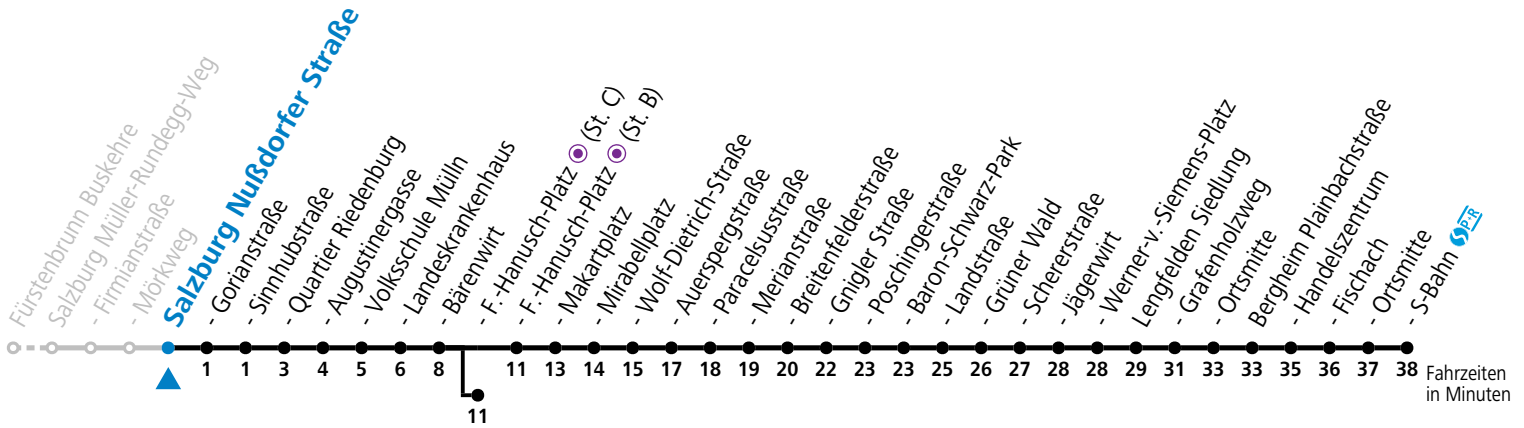

21 Salzburg Nußdorfer Straße

Abfahrten jetzt:

gültig ab 8.9.2024.

Alle Angaben ohne Gewähr.

Montag - Freitag, Schultag				Montag - Freitag, schulfrei				Samstag		Sonn- und Feiertag	
5	28	53		5	28	53		5	55		
6	08	23	38 53	6	08	23 38 53		6	25 55	6	25
7	08	12^b	18^c 23 38 53	7	08	23 38 53		7	25 55	7	25
8	08	23	38 53	8	08	23 38 53		8	25 55	8	25
9	08	23	38 53	9	08	23 38 53		9	25 55	9	25 55
10	08	23	38 53	10	08	23 38 53		10	15 35 55	10	25 55
11	08	23	38 53	11	08	23 38 53		11	15 35 55	11	25 55
12	08	23	38 53	12	08	23 38 53		12	15 35 55	12	25 55
13	08	23	38 53	13	08	23 38 53		13	15 35 55	13	25 55
14	08	23	38 53	14	08	23 38 53		14	15 35 55	14	25 55
15	08	23	38 53	15	08	23 38 53		15	15 35 55	15	25 55
16	08	23	38 53	16	08	23 38 53		16	15 35 55	16	25 55
17	08	23	38 53	17	08	23 38 53		17	15 35 55	17	25 55
18	08	23	38 53	18	08	23 38 53		18	25 55	18	25 55
19	25	55		19	25	55		19	25 55	19	25 55
20	25	55		20	25	55		20	25 55	20	25 55
21	25	55		21	25	55		21	25 55	21	25 55
22	25	55		22	25	55		22	25 55	22	25 55^a
23	25^a			23	25^a			23	25^a	23	25^a

a = bis Sbg. F.-Hanusch-Platz (St. C)

b = verkehrt ab Landeskrankenhaus weiter via Hauptbahnhof - Aiglhof zur Böhm-Ermolli-Straße

c = verkehrt ab F.-Hanusch-Platz weiter bis Grödig Untersbergbahn (Linie 28)

Ferien im Bundesland Salzburg: 23.12.2023 bis 07.01.2024, 12. bis 18.02., 23.03. bis 01.04., 06.07. bis 08.09., 24.09. und 26.10. bis 02.11.2024 (Vorbehaltlich Änderungen durch die Schulbehörde)

Aufgabenträgerschaft: Stadt Salzburg, Betreiber: Albus Salzburg Verkehrsbetrieb GmbH, Julius-Welser-Straße 8, 5020 Salzburg, Tel.: +43 662 424 000-0 im Auftrag der Salzburg Linien Verkehrsbetriebe GmbH