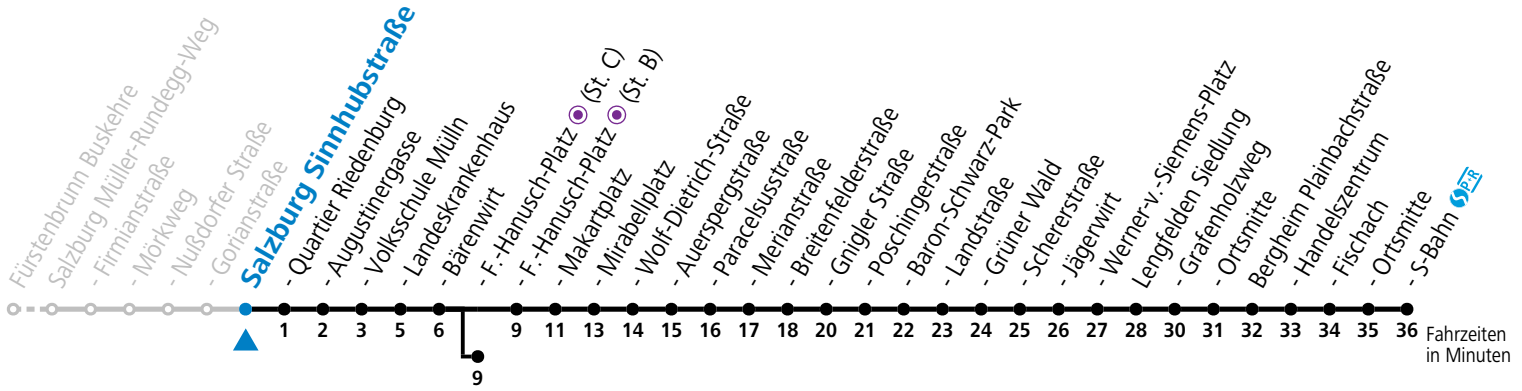

gültig ab 8.9.2024.

Alle Angaben ohne Gewähr.

Montag - Freitag, Schultag					Montag - Freitag, schulfrei					Samstag			Sonn- und Feiertag			
5	29	54			5	29	54			5	56					
6	09	24	39	54	6	09	24	39	54	6	26	56	6	26		
7	09	13^b	19^c	24 39 54	7	09	24	39	54	7	26	56	7	26		
8	09	24	39	54	8	09	24	39	54	8	26	56	8	26		
9	09	24	39	54	9	09	24	39	54	9	26	56	9	26	56	
10	09	24	39	54	10	09	24	39	54	10	16	36	56	10	26	56
11	09	24	39	54	11	09	24	39	54	11	16	36	56	11	26	56
12	09	24	39	54	12	09	24	39	54	12	16	36	56	12	26	56
13	09	24	39	54	13	09	24	39	54	13	16	36	56	13	26	56
14	09	24	39	54	14	09	24	39	54	14	16	36	56	14	26	56
15	09	24	39	54	15	09	24	39	54	15	16	36	56	15	26	56
16	09	24	39	54	16	09	24	39	54	16	16	36	56	16	26	56
17	09	24	39	54	17	09	24	39	54	17	16	36	56	17	26	56
18	09	24	39	54	18	09	24	39	54	18	26	56	18	26	56	
19	26	56			19	26	56			19	26	56	19	26	56	
20	26	56			20	26	56			20	26	56	20	26	56	
21	26	56			21	26	56			21	26	56	21	26	56	
22	26	56			22	26	56			22	26	56	22	26	56^a	
23	26^a				23	26^a				23	26^a		23	26^a		

a = bis Sbg. F.-Hanusch-Platz (St. C)

b = verkehrt ab Landeskrankehaus weiter via Hauptbahnhof - Aiglhof zur Böhm-Ermolli-Strasse

c = verkehrt ab F.-Hanusch-Platz weiter bis Grödig Untersbergbahn (Linie 28)

Ferien im Bundesland Salzburg: 23.12.2023 bis 07.01.2024, 12. bis 18.02., 23.03. bis 01.04., 06.07. bis 08.09., 24.09. und 26.10. bis 02.11.2024 (Vorbehaltlich Änderungen durch die Schulbehörde)

Aufgabenträgerschaft: Stadt Salzburg, Betreiber: Albus Salzburg Verkehrsbetrieb GmbH, Julius-Welser-Strasse 8, 5020 Salzburg, Tel.: +43 662 424 000-0 im Auftrag der Salzburg Linien Verkehrsbetriebe GmbH