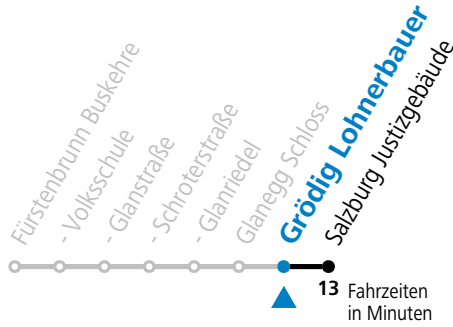

gültig ab 8.9.2024.

Alle Angaben ohne Gewähr.

Montag - Freitag, Schultag

7 05^a

a = verkehrt ab Glanegg Schloss weiter via Pflegerbrücke - Justizgebäude - F.Hansch-Platz - Sinnhubstraße (Akad.Gym.) bis Böhm-Ermolli-Straße
Ferien im Bundesland Salzburg: 23.12.2023 bis 07.01.2024, 12. bis 18.02., 23.03. bis 01.04., 06.07. bis 08.09., 24.09. und 26.10. bis 02.11.2024 (Vorbehaltlich Änderungen durch die Schulbehörde)

Aufgabenträgerschaft: Stadt Salzburg, Betreiber: Albus Salzburg Verkehrsbetrieb GmbH, Julius-Welser-Straße 8, 5020 Salzburg, Tel.: +43 662 424 000-0 im Auftrag der Salzburg Linien Verkehrsbetriebe GmbH

Die Salzburg Verkehr-App zum Gratis-Download >>