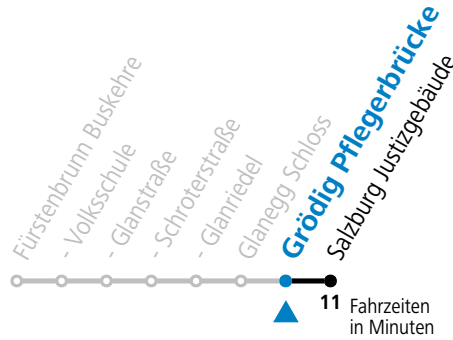

gültig ab 8.9.2024.

Alle Angaben ohne Gewähr.

Montag - Freitag, Schultag

7 06^a

a = verkehrt ab Glanegg Schloss weiter via Pflegerbrücke - Justizgebäude - F.Hanusch-Platz - Sinnhubstraße (Akad.Gym.) bis Böhm-Ermolli-Straße
Ferien im Bundesland Salzburg: 23.12.2023 bis 07.01.2024, 12. bis 18.02., 23.03. bis 01.04., 06.07. bis 08.09., 24.09. und 26.10. bis 02.11.2024 (Vorbehaltlich Änderungen durch die Schulbehörde)

Aufgabenträgerschaft: Stadt Salzburg, Betreiber: Albus Salzburg Verkehrsbetrieb GmbH, Julius-Welser-Straße 8, 5020 Salzburg, Tel.: +43 662 424 000-0 im Auftrag der Salzburg Linien Verkehrsbetriebe GmbH