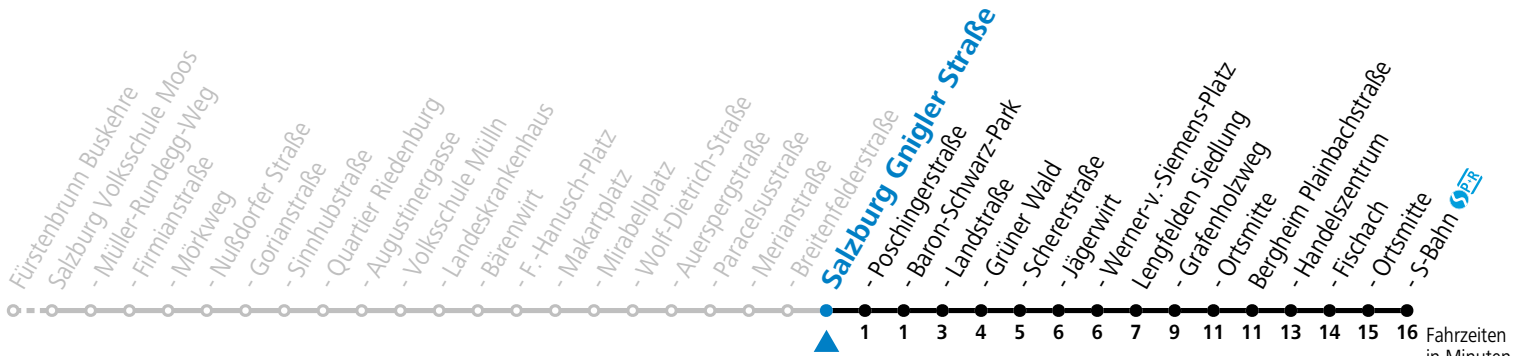

gültig ab 8.9.2024.

Fahrzeiten in Minuten
Alle Angaben ohne Gewähr.

Montag - Freitag, Schultag		Montag - Freitag, schulfrei		Samstag		Sonn- und Feiertag	
5	19 34 49	5	19 34 49	5	16 46	5	46
6	04 15 30 45	6	04 15 30 45	6	16 46	6	46
7	00 15 30 45	7	00 15 30 45	7	16 46	7	46
8	00 15 30 45	8	00 15 30 45	8	16 46	8	46
9	00 15 30 45	9	00 15 30 45	9	16 46	9	16 46
10	00 15 30 45	10	00 15 30 45	10	16 36 56	10	16 46
11	00 15 30 45	11	00 15 30 45	11	16 36 56	11	16 46
12	00 15 30 45	12	00 15 30 45	12	16 36 56	12	16 46
13	00 15 30 45	13	00 15 30 45	13	16 36 56	13	16 46
14	00 15 30 45	14	00 15 30 45	14	16 36 56	14	16 46
15	00 15 30 45	15	00 15 30 45	15	16 36 56	15	16 46
16	00 15 30 45	16	00 15 30 45	16	16 36 56	16	16 46
17	00 15 30 45	17	00 15 30 45	17	16 36 56	17	16 46
18	00 15 30 45	18	00 15 30 45	18	16 46	18	16 46
19	00 15 46	19	00 15 46	19	16 46	19	16 46
20	16 46	20	16 46	20	16 46	20	16 46
21	16 46	21	16 46	21	16 46	21	16 46
22	16 46	22	16 46	22	16 46	22	16 46
23	16	23	16	23	16		

Ferien im Bundesland Salzburg: 23.12.2023 bis 07.01.2024, 12. bis 18.02., 23.03. bis 01.04., 06.07. bis 08.09., 24.09. und 26.10. bis 02.11.2024 (Vorbehaltlich Änderungen durch die Schulbehörde)

Aufgabenträgerschaft: Stadt Salzburg, Betreiber: Albus Salzburg Verkehrsbetrieb GmbH, Julius-Welser-Straße 8, 5020 Salzburg, Tel.: +43 662 424 000-0 im Auftrag der Salzburg Linien Verkehrsbetriebe GmbH