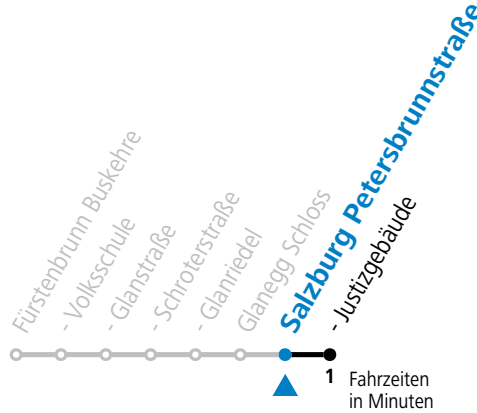

gültig ab 8.9.2024.

Alle Angaben ohne Gewähr.

Montag - Freitag, Schultag

7 16^a

a = verkehrt ab Glanegg Schloss weiter via Pflegerbrücke - Justizgebäude - F.Hanusch-Platz - Sinnhubstraße (Akad.Gym.) bis Böhm-Ermolli-Straße

Ferien im Bundesland Salzburg: 23.12.2023 bis 07.01.2024, 12. bis 18.02., 23.03. bis 01.04., 06.07. bis 08.09., 24.09. und 26.10. bis 02.11.2024 (Vorbehaltlich Änderungen durch die Schulbehörde)

Aufgabenträgerschaft: Stadt Salzburg, Betreiber: Albus Salzburg Verkehrsbetrieb GmbH, Julius-Welser-Straße 8, 5020 Salzburg, Tel.: +43 662 424 000-0 im Auftrag der Salzburg Linien Verkehrsbetriebe GmbH