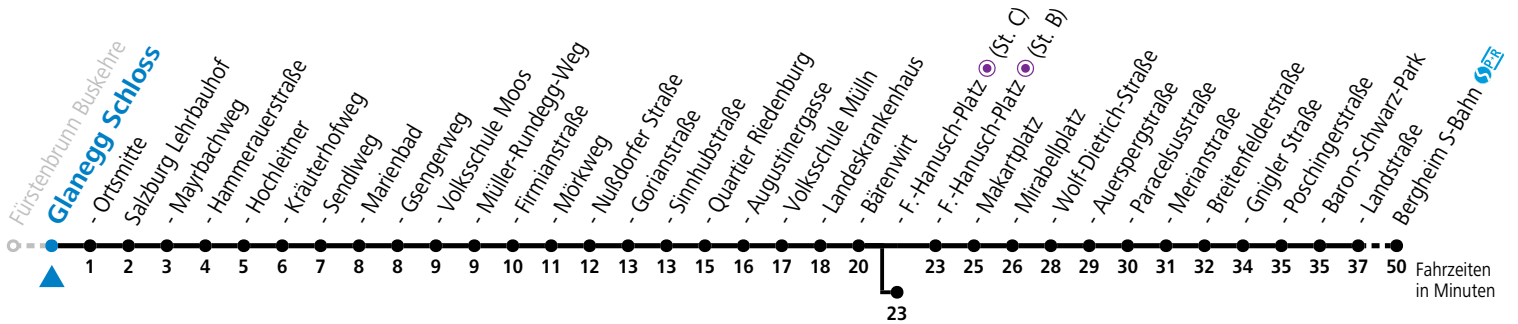

gültig ab 8.9.2024.

Alle Angaben ohne Gewähr.

Montag - Freitag, Schultag					Montag - Freitag, schulfrei					Samstag			Sonn- und Feiertag				
5	16	40	55		5	16	40	55		5	43						
6	10	25	40	55 59^b	6	10	25	40	55	6	13	43	6	13			
7	00^c	05^d	10	25	40	55	7	10	25	40	55	7	13	43	7	13	
8	10	25	40	55	8	10	25	40	55	8	13	43	8	13			
9	10	25	40	55	9	10	25	40	55	9	13	43	9	13	43		
10	10	25	40	55	10	10	25	40	55	10	03	23	43	10	13	43	
11	10	25	40	55	11	10	25	40	55	11	03	23	43	11	13	43	
12	10	25	40	55	12	10	25	40	55	12	03	23	43	12	13	43	
13	10	25	40	55	13	10	25	40	55	13	03	23	43	13	13	43	
14	10	25	40	55	14	10	25	40	55	14	03	23	43	14	13	43	
15	10	25	40	55	15	10	25	40	55	15	03	23	43	15	13	43	
16	10	25	40	55	16	10	25	40	55	16	03	23	43	16	13	43	
17	10	25	40	55	17	10	25	40	55	17	03	23	43	17	13	43	
18	10	25	40		18	10	25	40		18	13	43	18	13	43		
19	13	43			19	13	43			19	13	43	19	13	43		
20	13	43			20	13	43			20	13	43	20	13	43		
21	13	43			21	13	43			21	13	43	21	13	43		
22	13	43			22	13	43			22	13	43	22	13	43^a		
23	13^a				23	13^a				23	13^a		23	13^a			

a = bis Sbg. F.-Hanusch-Platz (St. C)
b = verkehrt ab Landeskrankenhaus weiter via Hauptbahnhof - Aiglhof zur Böhm-Ermolli-Straße
c = verkehrt ab Glanegg Schloss weiter via Pfliegerbrücke - Justizgebäude - F.Hanusch-Platz - Sinnhubstraße (Akad.Gym.) bis Böhm-Ermolli-Straße
d = verkehrt ab F.-Hanusch-Platz weiter bis Grödig Untersbergbahn (Linie 28)

Ferien im Bundesland Salzburg: 23.12.2023 bis 07.01.2024, 12. bis 18.02., 23.03. bis 01.04., 06.07. bis 08.09., 24.09. und 26.10. bis 02.11.2024 (Vorbehaltlich Änderungen durch die Schulbehörde)

Aufgabenträgerschaft: Stadt Salzburg, Betreiber: Albus Salzburg Verkehrsbetrieb GmbH, Julius-Welser-Straße 8, 5020 Salzburg, Tel.: +43 662 424 000-0 im Auftrag der Salzburg Linien Verkehrsbetriebe GmbH