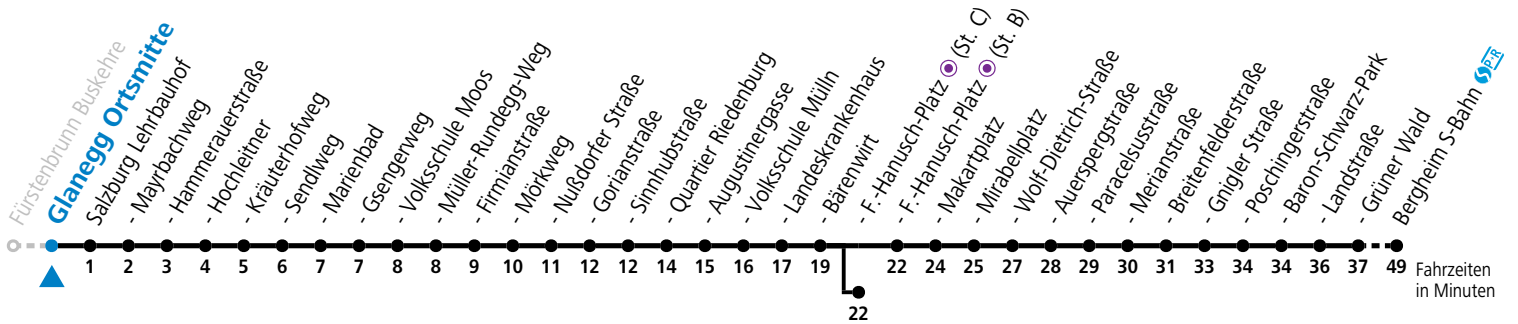

gültig ab 8.9.2024.

Alle Angaben ohne Gewähr.

Montag - Freitag, Schultag					Montag - Freitag, schulfrei					Samstag			Sonn- und Feiertag			
5	17	41	56		5	17	41	56		5	44					
6	11	26	41	56	6	11	26	41	56	6	14	44	6	14		
7	00^b	06^c	11	26	41	56	7	11	26	41	56	7	14	44		
8	11	26	41	56	8	11	26	41	56	8	14	44	8	14		
9	11	26	41	56	9	11	26	41	56	9	14	44	9	14	44	
10	11	26	41	56	10	11	26	41	56	10	04	24	44	10	14	44
11	11	26	41	56	11	11	26	41	56	11	04	24	44	11	14	44
12	11	26	41	56	12	11	26	41	56	12	04	24	44	12	14	44
13	11	26	41	56	13	11	26	41	56	13	04	24	44	13	14	44
14	11	26	41	56	14	11	26	41	56	14	04	24	44	14	14	44
15	11	26	41	56	15	11	26	41	56	15	04	24	44	15	14	44
16	11	26	41	56	16	11	26	41	56	16	04	24	44	16	14	44
17	11	26	41	56	17	11	26	41	56	17	04	24	44	17	14	44
18	11	26	41		18	11	26	41		18	14	44	18	14	44	
19	14	44			19	14	44			19	14	44	19	14	44	
20	14	44			20	14	44			20	14	44	20	14	44	
21	14	44			21	14	44			21	14	44	21	14	44	
22	14	44			22	14	44			22	14	44	22	14	44^a	
23	14^a				23	14^a				23	14^a		23	14^a		

a = bis Sbg. F.-Hanusch-Platz (St. C)
b = verkehrt ab Landeskrankenhaus weiter via Hauptbahnhof - Aiglhof zur Böhm-Ermolli-Straße
c = verkehrt ab F.-Hanusch-Platz weiter bis Grödig Untersbergbahn (Linie 28)

Ferien im Bundesland Salzburg: 23.12.2023 bis 07.01.2024, 12. bis 18.02., 23.03. bis 01.04., 06.07. bis 08.09., 24.09. und 26.10. bis 02.11.2024 (Vorbehaltlich Änderungen durch die Schulbehörde)

Aufgabenträgerschaft: Stadt Salzburg, Betreiber: Albus Salzburg Verkehrsbetrieb GmbH, Julius-Welser-Straße 8, 5020 Salzburg, Tel.: +43 662 424 000-0 im Auftrag der Salzburg Linien Verkehrsbetriebe GmbH