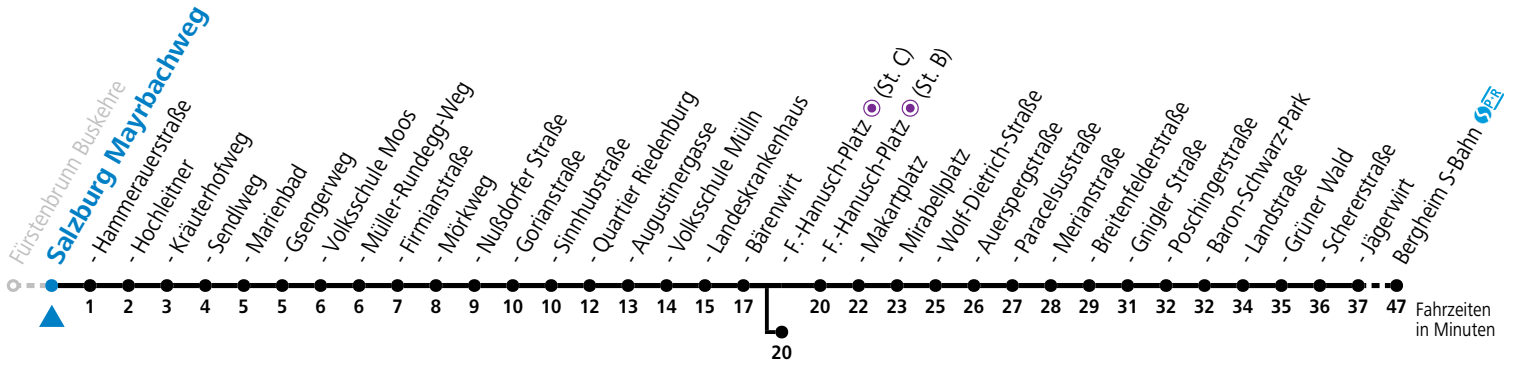

gültig ab 8.9.2024.

Alle Angaben ohne Gewähr.

Montag - Freitag, Schultag				Montag - Freitag, schulfrei				Samstag		Sonn- und Feiertag	
5	19	43	58	5	19	43	58	5	46		
6	13	28	43 58	6	13	28	43 58	6	16 46	6	16
7	02^b 08^c	13	28 43 58	7	13	28	43 58	7	16 46	7	16
8	13	28	43 58	8	13	28	43 58	8	16 46	8	16
9	13	28	43 58	9	13	28	43 58	9	16 46	9	16 46
10	13	28	43 58	10	13	28	43 58	10	06 26 46	10	16 46
11	13	28	43 58	11	13	28	43 58	11	06 26 46	11	16 46
12	13	28	43 58	12	13	28	43 58	12	06 26 46	12	16 46
13	13	28	43 58	13	13	28	43 58	13	06 26 46	13	16 46
14	13	28	43 58	14	13	28	43 58	14	06 26 46	14	16 46
15	13	28	43 58	15	13	28	43 58	15	06 26 46	15	16 46
16	13	28	43 58	16	13	28	43 58	16	06 26 46	16	16 46
17	13	28	43 58	17	13	28	43 58	17	06 26 46	17	16 46
18	13	28	43	18	13	28	43	18	16 46	18	16 46
19	16	46		19	16	46		19	16 46	19	16 46
20	16	46		20	16	46		20	16 46	20	16 46
21	16	46		21	16	46		21	16 46	21	16 46
22	16	46		22	16	46		22	16 46	22	16 46^a
23	16^a			23	16^a			23	16^a	23	16^a

a = bis Sbg. F.-Hanusch-Platz (St. C)

b = verkehrt ab Landeskrankenhaus weiter via Hauptbahnhof - Aiglhof zur Böhm-Ermolli-Straße

c = verkehrt ab F.-Hanusch-Platz weiter bis Grödig Untersbergbahn (Linie 28)

Ferien im Bundesland Salzburg: 23.12.2023 bis 07.01.2024, 12. bis 18.02., 23.03. bis 01.04., 06.07. bis 08.09., 24.09. und 26.10. bis 02.11.2024 (Vorbehaltlich Änderungen durch die Schulbehörde)

Aufgabenträgerschaft: Stadt Salzburg, Betreiber: Albus Salzburg Verkehrsbetrieb GmbH, Julius-Welser-Straße 8, 5020 Salzburg, Tel.: +43 662 424 000-0 im Auftrag der Salzburg Linien Verkehrsbetriebe GmbH