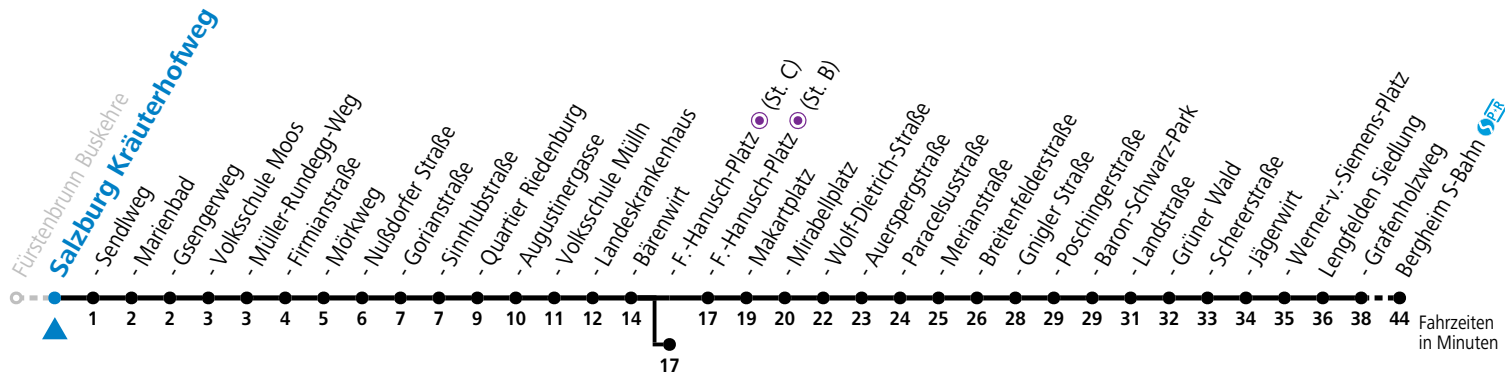

gültig ab 8.9.2024.

Alle Angaben ohne Gewähr.

Montag - Freitag, Schultag			Montag - Freitag, schulfrei			Samstag		Sonn- und Feiertag	
5	22	46	5	22	46	5	49		
6	01	16 31 46	6	01	16 31 46	6	19 49	6	19
7	01	05^b 11^c 16 31 46	7	01	16 31 46	7	19 49	7	19
8	01	16 31 46	8	01	16 31 46	8	19 49	8	19
9	01	16 31 46	9	01	16 31 46	9	19 49	9	19 49
10	01	16 31 46	10	01	16 31 46	10	09 29 49	10	19 49
11	01	16 31 46	11	01	16 31 46	11	09 29 49	11	19 49
12	01	16 31 46	12	01	16 31 46	12	09 29 49	12	19 49
13	01	16 31 46	13	01	16 31 46	13	09 29 49	13	19 49
14	01	16 31 46	14	01	16 31 46	14	09 29 49	14	19 49
15	01	16 31 46	15	01	16 31 46	15	09 29 49	15	19 49
16	01	16 31 46	16	01	16 31 46	16	09 29 49	16	19 49
17	01	16 31 46	17	01	16 31 46	17	09 29 49	17	19 49
18	01	16 31 46	18	01	16 31 46	18	19 49	18	19 49
19	19	49	19	19	49	19	19 49	19	19 49
20	19	49	20	19	49	20	19 49	20	19 49
21	19	49	21	19	49	21	19 49	21	19 49
22	19	49	22	19	49	22	19 49	22	19 49^a
23	19^a		23	19^a		23	19^a	23	19^a

a = bis Sbg. F.-Hanusch-Platz (St. C)

b = verkehrt ab Landeskrankenhaus weiter via Hauptbahnhof - Aiglhof zur Böhm-Ermolli-Straße

c = verkehrt ab F.-Hanusch-Platz weiter bis Grödig Untersbergbahn (Linie 28)

Ferien im Bundesland Salzburg: 23.12.2023 bis 07.01.2024, 12. bis 18.02., 23.03. bis 01.04., 06.07. bis 08.09., 24.09. und 26.10. bis 02.11.2024 (Vorbehaltlich Änderungen durch die Schulbehörde)

Aufgabenträgerschaft: Stadt Salzburg, Betreiber: Albus Salzburg Verkehrsbetrieb GmbH, Julius-Welser-Straße 8, 5020 Salzburg, Tel.: +43 662 424 000-0 im Auftrag der Salzburg Linien Verkehrsbetriebe GmbH