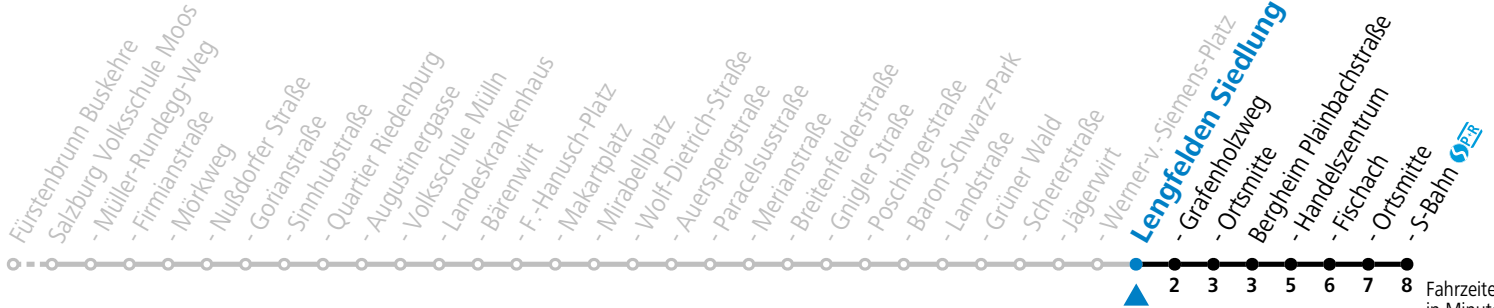

gültig ab 8.9.2024.

Fahrzeiten in Minuten
Alle Angaben ohne Gewähr.

Montag - Freitag, Schultag				Montag - Freitag, schulfrei				Samstag		Sonn- und Feiertag				
5	27	42	57	5	27	42	57	5	24	54	5	54		
6	12	23	38	6	12	23	38	6	24	54	6	54		
7	08	23	38	7	08	23	38	7	24	54	7	54		
8	08	23	38	8	08	23	38	8	24	54	8	54		
9	08	23	38	9	08	23	38	9	24	54	9	24	54	
10	08	23	38	10	08	23	38	10	24	44	10	24	54	
11	08	23	38	11	08	23	38	11	04	24	44	11	24	54
12	08	23	38	12	08	23	38	12	04	24	44	12	24	54
13	08	23	38	13	08	23	38	13	04	24	44	13	24	54
14	08	23	38	14	08	23	38	14	04	24	44	14	24	54
15	08	23	38	15	08	23	38	15	04	24	44	15	24	54
16	08	23	38	16	08	23	38	16	04	24	44	16	24	54
17	08	23	38	17	08	23	38	17	04	24	44	17	24	54
18	08	23	38	18	08	23	38	18	04	24	54	18	24	54
19	08	23	54	19	08	23	54	19	24	54	19	24	54	
20	24	54		20	24	54		20	24	54	20	24	54	
21	24	54		21	24	54		21	24	54	21	24	54	
22	24	54		22	24	54		22	24	54	22	24	54	
23	24			23	24			23	24					

Ferien im Bundesland Salzburg: 23.12.2023 bis 07.01.2024, 12. bis 18.02., 23.03. bis 01.04., 06.07. bis 08.09., 24.09. und 26.10. bis 02.11.2024 (Vorbehaltlich Änderungen durch die Schulbehörde)

Aufgabenträgerschaft: Stadt Salzburg, Betreiber: Albus Salzburg Verkehrsbetrieb GmbH, Julius-Welser-Straße 8, 5020 Salzburg, Tel.: +43 662 424 000-0 im Auftrag der Salzburg Linien Verkehrsbetriebe GmbH