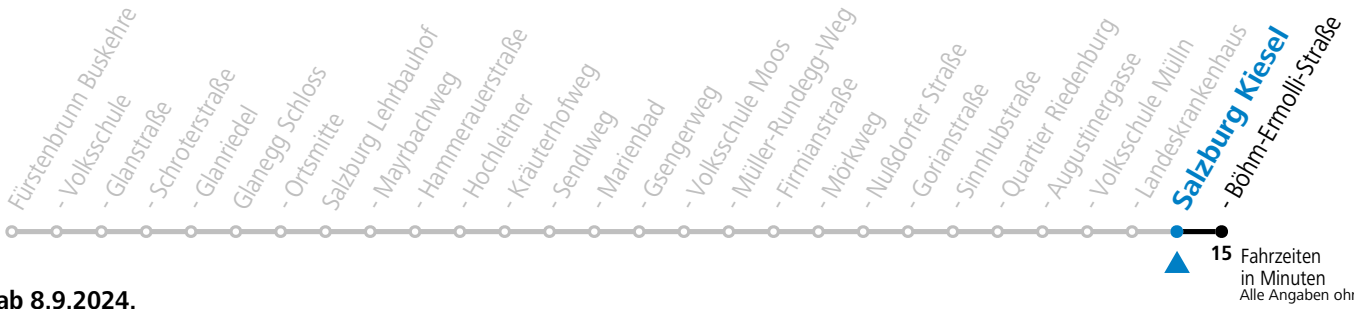

gültig ab 8.9.2024.

Montag - Freitag, Schultag

7 26^a

a = verkehrt ab Landeskrankenhaus weiter via Hauptbahnhof - Aiglhof zur Böhmer-Ermolli-Straße

Ferien im Bundesland Salzburg: 23.12.2023 bis 07.01.2024, 12. bis 18.02., 23.03. bis 01.04., 06.07. bis 08.09., 24.09. und 26.10. bis 02.11.2024 (Vorbehaltlich Änderungen durch die Schulbehörde)

Aufgabenträgerschaft: Stadt Salzburg, Betreiber: Albus Salzburg Verkehrsbetrieb GmbH, Julius-Welser-Straße 8, 5020 Salzburg, Tel.: +43 662 424 000-0 im Auftrag der Salzburg Linien Verkehrsbetriebe GmbH