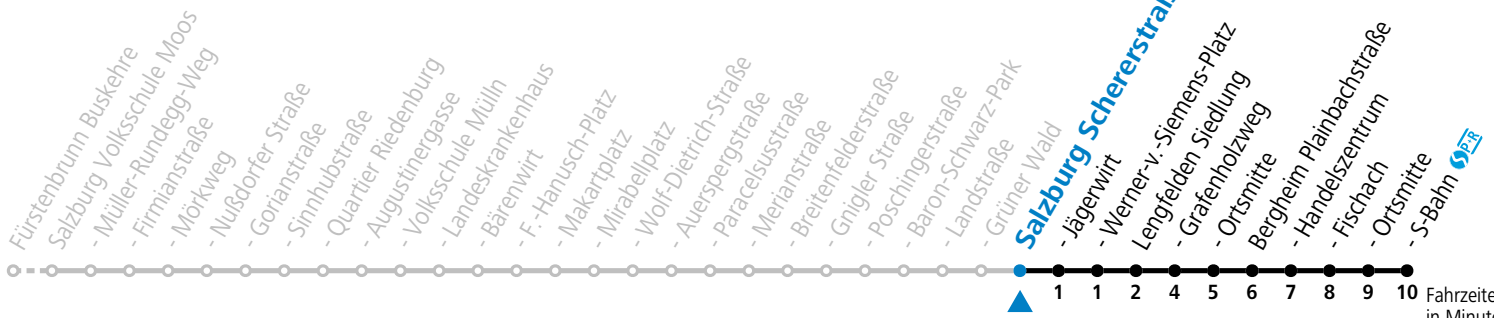

gültig ab 8.9.2024.

Fahrzeiten in Minuten
Alle Angaben ohne Gewähr.

Montag - Freitag, Schultag				Montag - Freitag, schulfrei				Samstag				Sonn- und Feiertag			
5	24	39	54	5	24	39	54	5	21	51	5	51			
6	09	21	36	6	09	21	36	6	21	51	6	51			
7	06	21	36	7	06	21	36	7	21	51	7	51			
8	06	21	36	8	06	21	36	8	21	51	8	51			
9	06	21	36	9	06	21	36	9	21	51	9	21	51		
10	06	21	36	10	06	21	36	10	21	41	10	21	51		
11	06	21	36	11	06	21	36	11	01	21	41	11	21	51	
12	06	21	36	12	06	21	36	12	01	21	41	12	21	51	
13	06	21	36	13	06	21	36	13	01	21	41	13	21	51	
14	06	21	36	14	06	21	36	14	01	21	41	14	21	51	
15	06	21	36	15	06	21	36	15	01	21	41	15	21	51	
16	06	21	36	16	06	21	36	16	01	21	41	16	21	51	
17	06	21	36	17	06	21	36	17	01	21	41	17	21	51	
18	06	21	36	18	06	21	36	18	01	21	51	18	21	51	
19	06	21	51	19	06	21	51	19	21	51	19	21	51		
20	21	51		20	21	51		20	21	51	20	21	51		
21	21	51		21	21	51		21	21	51	21	21	51		
22	21	51		22	21	51		22	21	51	22	21	51		
23	21			23	21			23	21						

Ferien im Bundesland Salzburg: 23.12.2023 bis 07.01.2024, 12. bis 18.02., 23.03. bis 01.04., 06.07. bis 08.09., 24.09. und 26.10. bis 02.11.2024 (Vorbehaltlich Änderungen durch die Schulbehörde)

Aufgabenträgerschaft: Stadt Salzburg, Betreiber: Albus Salzburg Verkehrsbetrieb GmbH, Julius-Welser-Straße 8, 5020 Salzburg, Tel.: +43 662 424 000-0 im Auftrag der Salzburg Linien Verkehrsbetriebe GmbH