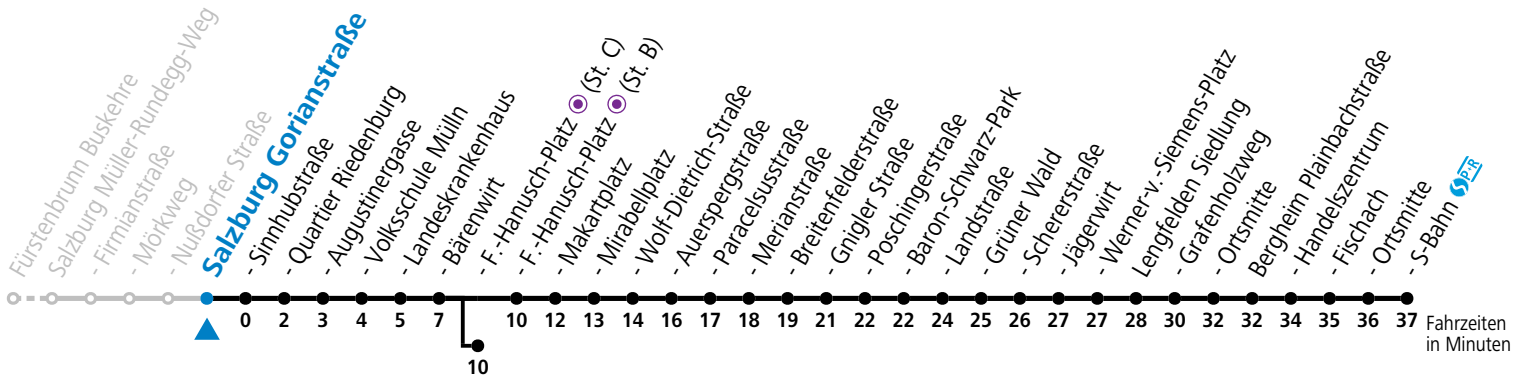

gültig ab 8.9.2024.

Alle Angaben ohne Gewähr.

Montag - Freitag, Schultag				Montag - Freitag, schulfrei				Samstag		Sonn- und Feiertag		
5	29	54		5	29	54		5	56			
6	09	24	39 54	6	09	24	39 54	6	26	56	6	26
7	09	13^b	19^c 24 39 54	7	09	24	39 54	7	26	56	7	26
8	09	24	39 54	8	09	24	39 54	8	26	56	8	26
9	09	24	39 54	9	09	24	39 54	9	26	56	9	26 56
10	09	24	39 54	10	09	24	39 54	10	16	36 56	10	26 56
11	09	24	39 54	11	09	24	39 54	11	16	36 56	11	26 56
12	09	24	39 54	12	09	24	39 54	12	16	36 56	12	26 56
13	09	24	39 54	13	09	24	39 54	13	16	36 56	13	26 56
14	09	24	39 54	14	09	24	39 54	14	16	36 56	14	26 56
15	09	24	39 54	15	09	24	39 54	15	16	36 56	15	26 56
16	09	24	39 54	16	09	24	39 54	16	16	36 56	16	26 56
17	09	24	39 54	17	09	24	39 54	17	16	36 56	17	26 56
18	09	24	39 54	18	09	24	39 54	18	26	56	18	26 56
19	26	56		19	26	56		19	26	56	19	26 56
20	26	56		20	26	56		20	26	56	20	26 56
21	26	56		21	26	56		21	26	56	21	26 56
22	26	56		22	26	56		22	26	56	22	26 56^a
23	26^a			23	26^a			23	26^a		23	26^a

a = bis Sbg. F.-Hanusch-Platz (St. C)

b = verkehrt ab Landeskrankenhaus weiter via Hauptbahnhof - Aiglhof zur Böhm-Ermolli-Straße

c = verkehrt ab F.-Hanusch-Platz weiter bis Grödig Untersbergbahn (Linie 28)

Ferien im Bundesland Salzburg: 23.12.2023 bis 07.01.2024, 12. bis 18.02., 23.03. bis 01.04., 06.07. bis 08.09., 24.09. und 26.10. bis 02.11.2024 (Vorbehaltlich Änderungen durch die Schulbehörde)

Aufgabenträgerschaft: Stadt Salzburg, Betreiber: Albus Salzburg Verkehrsbetrieb GmbH, Julius-Welser-Straße 8, 5020 Salzburg, Tel.: +43 662 424 000-0 im Auftrag der Salzburg Linien Verkehrsbetriebe GmbH