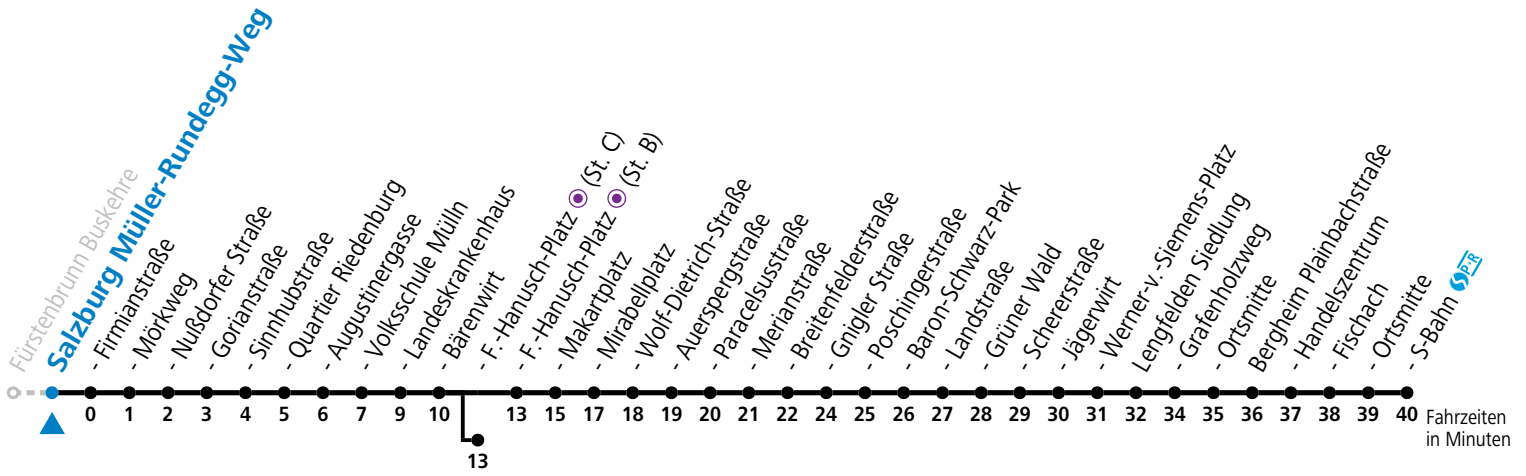

gültig ab 8.9.2024.

Alle Angaben ohne Gewähr.

Montag - Freitag, Schultag					Montag - Freitag, schulfrei					Samstag			Sonn- und Feiertag			
5	25	50			5	25	50			5	52					
6	05	20	35	50	6	05	20	35	50	6	22	52	6	22		
7	05	09^b	15^c	20	35	50	7	05	20	35	50	7	22	22		
8	05	20	35	50	8	05	20	35	50	8	22	52	8	22		
9	05	20	35	50	9	05	20	35	50	9	22	52	9	22	52	
10	05	20	35	50	10	05	20	35	50	10	12	32	52	10	22	52
11	05	20	35	50	11	05	20	35	50	11	12	32	52	11	22	52
12	05	20	35	50	12	05	20	35	50	12	12	32	52	12	22	52
13	05	20	35	50	13	05	20	35	50	13	12	32	52	13	22	52
14	05	20	35	50	14	05	20	35	50	14	12	32	52	14	22	52
15	05	20	35	50	15	05	20	35	50	15	12	32	52	15	22	52
16	05	20	35	50	16	05	20	35	50	16	12	32	52	16	22	52
17	05	20	35	50	17	05	20	35	50	17	12	32	52	17	22	52
18	05	20	35	50	18	05	20	35	50	18	22	52	18	22	52	
19	22	52			19	22	52			19	22	52	19	22	52	
20	22	52			20	22	52			20	22	52	20	22	52	
21	22	52			21	22	52			21	22	52	21	22	52	
22	22	52			22	22	52			22	22	52	22	22	52^a	
23	22^a				23	22^a				23	22^a		23	22^a		

a = bis Sbg. F.-Hanusch-Platz (St. C)

b = verkehrt ab Landeskrankenhaus weiter via Hauptbahnhof - Aiglhof zur Böhm-Ermolli-Straße

c = verkehrt ab F.-Hanusch-Platz weiter bis Grödig Untersbergbahn (Linie 28)

Ferien im Bundesland Salzburg: 23.12.2023 bis 07.01.2024, 12. bis 18.02., 23.03. bis 01.04., 06.07. bis 08.09., 24.09. und 26.10. bis 02.11.2024 (Vorbehaltlich Änderungen durch die Schulbehörde)

Aufgabenträgerschaft: Stadt Salzburg, Betreiber: Albus Salzburg Verkehrsbetrieb GmbH, Julius-Welser-Straße 8, 5020 Salzburg, Tel.: +43 662 424 000-0 im Auftrag der Salzburg Linien Verkehrsbetriebe GmbH