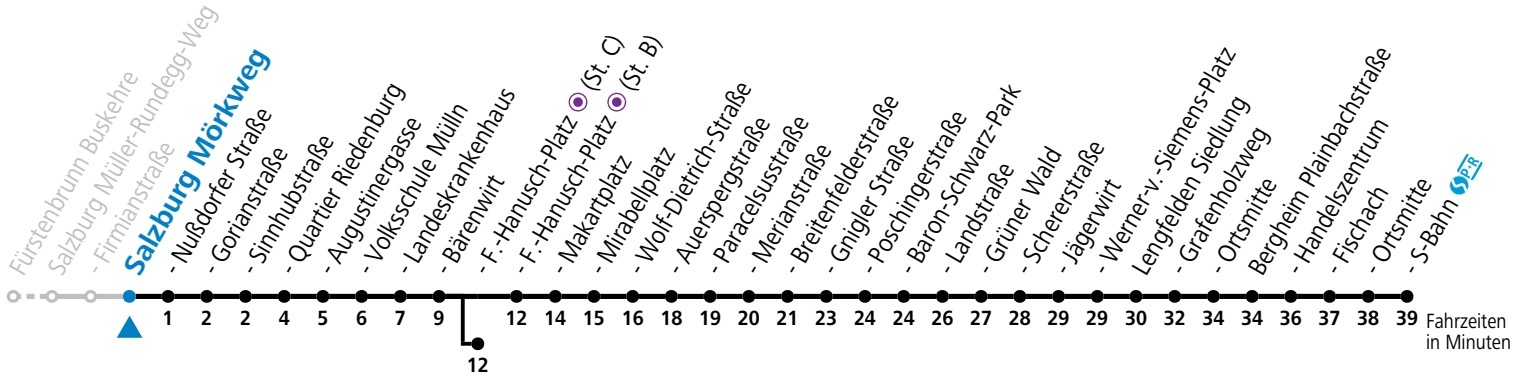

gültig ab 8.9.2024.

Alle Angaben ohne Gewähr.

Montag - Freitag, Schultag			Montag - Freitag, schulfrei			Samstag		Sonn- und Feiertag	
5	27	52	5	27	52	5	54		
6	07	22 37 52	6	07	22 37 52	6	24 54	6	24
7	07	11^b 17^c 22 37 52	7	07	22 37 52	7	24 54	7	24
8	07	22 37 52	8	07	22 37 52	8	24 54	8	24
9	07	22 37 52	9	07	22 37 52	9	24 54	9	24 54
10	07	22 37 52	10	07	22 37 52	10	14 34 54	10	24 54
11	07	22 37 52	11	07	22 37 52	11	14 34 54	11	24 54
12	07	22 37 52	12	07	22 37 52	12	14 34 54	12	24 54
13	07	22 37 52	13	07	22 37 52	13	14 34 54	13	24 54
14	07	22 37 52	14	07	22 37 52	14	14 34 54	14	24 54
15	07	22 37 52	15	07	22 37 52	15	14 34 54	15	24 54
16	07	22 37 52	16	07	22 37 52	16	14 34 54	16	24 54
17	07	22 37 52	17	07	22 37 52	17	14 34 54	17	24 54
18	07	22 37 52	18	07	22 37 52	18	24 54	18	24 54
19	24	54	19	24	54	19	24 54	19	24 54
20	24	54	20	24	54	20	24 54	20	24 54
21	24	54	21	24	54	21	24 54	21	24 54
22	24	54	22	24	54	22	24 54	22	24 54^a
23	24^a		23	24^a		23	24^a	23	24^a

a = bis Sbg. F.-Hanusch-Platz (St. C)

b = verkehrt ab Landeskrankenhaus weiter via Hauptbahnhof - Aiglhof zur Böhm-Ermolli-Straße

c = verkehrt ab F.-Hanusch-Platz weiter bis Grödig Untersbergbahn (Linie 28)

Ferien im Bundesland Salzburg: 23.12.2023 bis 07.01.2024, 12. bis 18.02., 23.03. bis 01.04., 06.07. bis 08.09., 24.09. und 26.10. bis 02.11.2024 (Vorbehaltlich Änderungen durch die Schulbehörde)

Aufgabenträgerschaft: Stadt Salzburg, Betreiber: Albus Salzburg Verkehrsbetrieb GmbH, Julius-Welser-Straße 8, 5020 Salzburg, Tel.: +43 662 424 000-0 im Auftrag der Salzburg Linien Verkehrsbetriebe GmbH