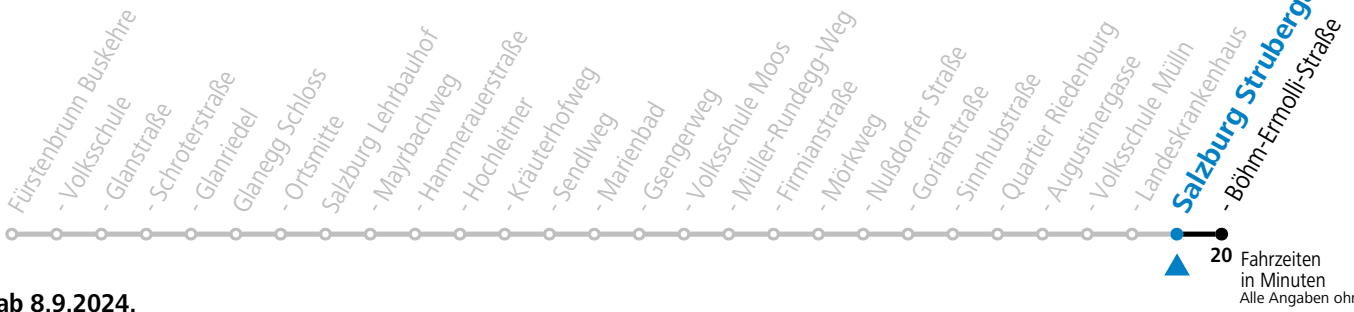

21

Salzburg Strubergasse

Abfahrten jetzt:

gültig ab 8.9.2024.

Montag - Freitag, Schultag

7 20^a

a = verkehrt ab Landeskrankenhaus weiter via Hauptbahnhof - Aiglhof zur Böhm-Ermolli-Straße

Ferien im Bundesland Salzburg: 23.12.2023 bis 07.01.2024, 12. bis 18.02., 23.03. bis 01.04., 06.07. bis 08.09., 24.09. und 26.10. bis 02.11.2024 (Vorbehaltlich Änderungen durch die Schulbehörde)

Aufgabenträgerschaft: Stadt Salzburg, Betreiber: Albus Salzburg Verkehrsbetrieb GmbH, Julius-Welser-Straße 8, 5020 Salzburg, Tel.: +43 662 424 000-0 im Auftrag der Salzburg Linien Verkehrsbetriebe GmbH