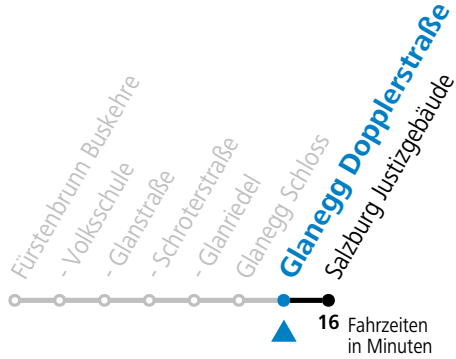

gültig ab 8.9.2024.

Alle Angaben ohne Gewähr.

Montag - Freitag, Schultag

7 02^a

a = verkehrt ab Glanegg Schloss weiter via Pfliegerbrücke - Justizgebäude - F.Hanusch-Platz - Sinnhubstraße (Akad.Gym.) bis Böhm-Ermolli-Straße
Ferien im Bundesland Salzburg: 23.12.2023 bis 07.01.2024, 12. bis 18.02., 23.03. bis 01.04., 06.07. bis 08.09., 24.09. und 26.10. bis 02.11.2024 (Vorbehaltlich Änderungen durch die Schulbehörde)

Aufgabenträgerschaft: Stadt Salzburg, Betreiber: Albus Salzburg Verkehrsbetrieb GmbH, Julius-Welser-Straße 8, 5020 Salzburg, Tel.: +43 662 424 000-0 im Auftrag der Salzburg Linien Verkehrsbetriebe GmbH