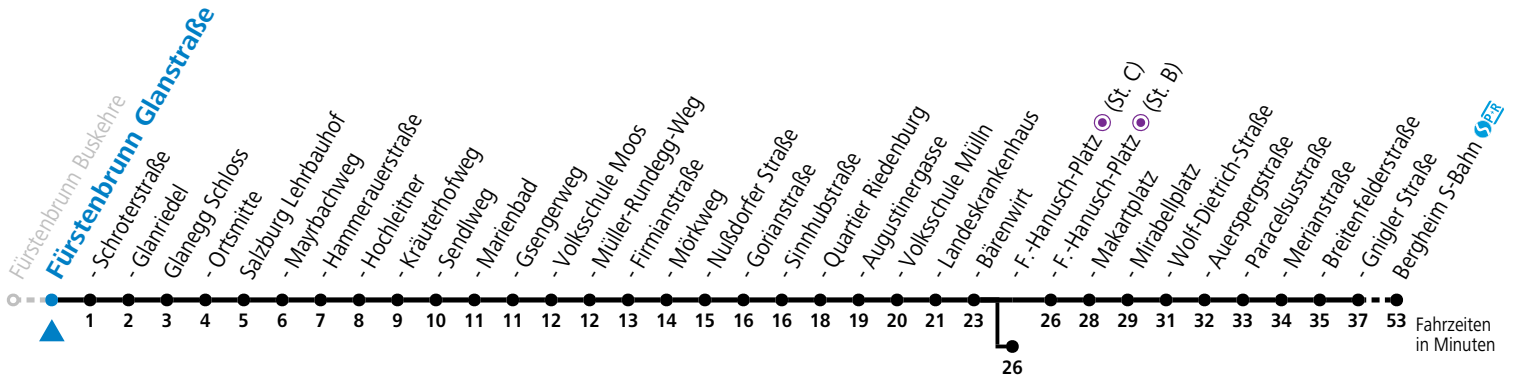

gültig ab 8.9.2024.

Alle Angaben ohne Gewähr.

Montag - Freitag, Schultag					Montag - Freitag, schulfrei					Samstag			Sonn- und Feiertag			
5	13	37	52		5	13	37	52	5	40						
6	07	22	37	52 56^b 57^c	6	07	22	37	52	6	10	40	6	10		
7	02^d	07	22	37	52	7	07	22	37	52	7	10	40	7	10	
8	07	22	37	52	8	07	22	37	52	8	10	40	8	10		
9	07	22	37	52	9	07	22	37	52	9	10	40	9	10	40	
10	07	22	37	52	10	07	22	37	52	10	00	20	40	10	10	40
11	07	22	37	52	11	07	22	37	52	11	00	20	40	11	10	40
12	07	22	37	52	12	07	22	37	52	12	00	20	40	12	10	40
13	07	22	37	52	13	07	22	37	52	13	00	20	40	13	10	40
14	07	22	37	52	14	07	22	37	52	14	00	20	40	14	10	40
15	07	22	37	52	15	07	22	37	52	15	00	20	40	15	10	40
16	07	22	37	52	16	07	22	37	52	16	00	20	40	16	10	40
17	07	22	37	52	17	07	22	37	52	17	00	20	40	17	10	40
18	07	22	37		18	07	22	37		18	10	40	18	10	40	
19	10	40			19	10	40			19	10	40	19	10	40	
20	10	40			20	10	40			20	10	40	20	10	40	
21	10	40			21	10	40			21	10	40	21	10	40	
22	10	40			22	10	40			22	10	40	22	10	40^a	
23	10^a				23	10^a				23	10^a		23	10^a		

a = bis Sbg. F.-Hanusch-Platz (St. C)

b = verkehrt ab Landeskrankenhaus weiter via Hauptbahnhof - Aiglhof zur Böhm-Ermolli-Straße

c = verkehrt ab Glanegg Schloss weiter via Pflegerbrücke - Justizgebäude - F.Hanusch-Platz - Sinnhubstraße (Akad.Gym.) bis Böhm-Ermolli-Straße

d = verkehrt ab F.-Hanusch-Platz weiter bis Grödig Untersbergbahn (Linie 28)

Ferien im Bundesland Salzburg: 23.12.2023 bis 07.01.2024, 12. bis 18.02., 23.03. bis 01.04., 06.07. bis 08.09., 24.09. und 26.10. bis 02.11.2024 (Vorbehaltlich Änderungen durch die Schulbehörde)

Aufgabenträgerschaft: Stadt Salzburg, Betreiber: Albus Salzburg Verkehrsbetrieb GmbH, Julius-Welser-Straße 8, 5020 Salzburg, Tel.: +43 662 424 000-0 im Auftrag der Salzburg Linien Verkehrsbetriebe GmbH