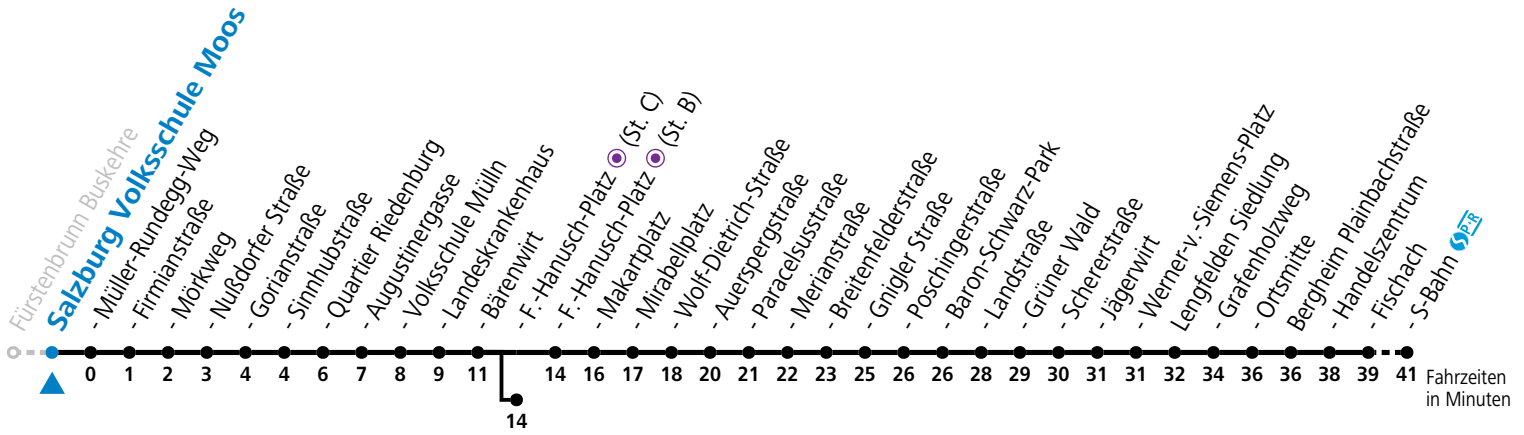

gültig ab 8.9.2024.

Alle Angaben ohne Gewähr.

Montag - Freitag, Schultag			Montag - Freitag, schulfrei			Samstag		Sonn- und Feiertag			
5	25	50	5	25	50	5	52				
6	05	20	35	50	6	22	52	6	22		
7	05	09^b	15^c	20	35	50	7	22	22		
8	05	20	35	50	8	05	20	35	50		
9	05	20	35	50	9	05	20	35	50		
10	05	20	35	50	10	05	20	35	50		
11	05	20	35	50	11	05	20	35	50		
12	05	20	35	50	12	05	20	35	50		
13	05	20	35	50	13	05	20	35	50		
14	05	20	35	50	14	05	20	35	50		
15	05	20	35	50	15	05	20	35	50		
16	05	20	35	50	16	05	20	35	50		
17	05	20	35	50	17	05	20	35	50		
18	05	20	35	50	18	05	20	35	50		
19	22	52	19	22	52	19	22	52	19	22	52
20	22	52	20	22	52	20	22	52	20	22	52
21	22	52	21	22	52	21	22	52	21	22	52
22	22	52	22	22	52	22	22	52	22	22	52^a
23	22^a	23	22^a	23	22^a	23	22^a	23	22^a		

a = bis Sbg. F.-Hanusch-Platz (St. C)

b = verkehrt ab Landeskrankehaus weiter via Hauptbahnhof - Aiglhof zur Böhm-Ermolli-Straße

c = verkehrt ab F.-Hanusch-Platz weiter bis Grödig Untersbergbahn (Linie 28)

Ferien im Bundesland Salzburg: 23.12.2023 bis 07.01.2024, 12. bis 18.02., 23.03. bis 01.04., 06.07. bis 08.09., 24.09. und 26.10. bis 02.11.2024 (Vorbehaltlich Änderungen durch die Schulbehörde)

Aufgabenträgerschaft: Stadt Salzburg, Betreiber: Albus Salzburg Verkehrsbetrieb GmbH, Julius-Welser-Straße 8, 5020 Salzburg, Tel.: +43 662 424 000-0 im Auftrag der Salzburg Linien Verkehrsbetriebe GmbH