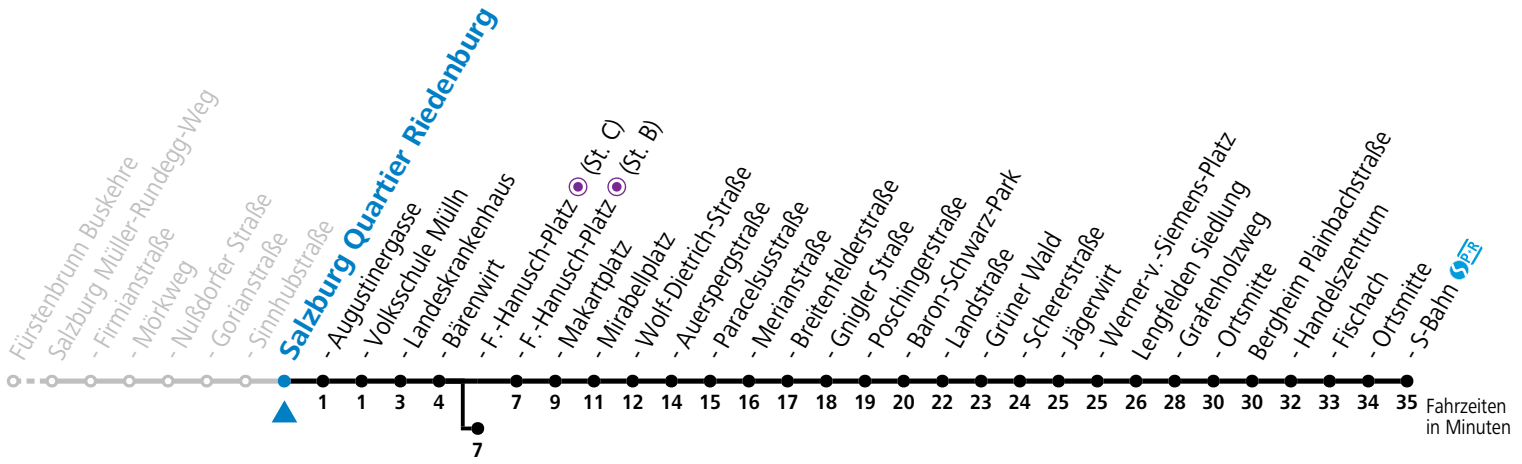

21 Salzburg Quartier Riedenburg

Abfahrten jetzt:

gültig ab 8.9.2024.

Alle Angaben ohne Gewähr.

Montag - Freitag, Schultag					Montag - Freitag, schulfrei					Samstag		Sonn- und Feiertag				
5	31	56			5	31	56			5	58					
6	11	26	41	56	6	11	26	41	56	6	28	58	6	28		
7	11	15^b	21^c	26	41	56	7	11	26	41	56	7	28	58	7	28
8	11	26	41	56	8	11	26	41	56	8	28	58	8	28		
9	11	26	41	56	9	11	26	41	56	9	28	58	9	28	58	
10	11	26	41	56	10	11	26	41	56	10	18	38	58	10	28	58
11	11	26	41	56	11	11	26	41	56	11	18	38	58	11	28	58
12	11	26	41	56	12	11	26	41	56	12	18	38	58	12	28	58
13	11	26	41	56	13	11	26	41	56	13	18	38	58	13	28	58
14	11	26	41	56	14	11	26	41	56	14	18	38	58	14	28	58
15	11	26	41	56	15	11	26	41	56	15	18	38	58	15	28	58
16	11	26	41	56	16	11	26	41	56	16	18	38	58	16	28	58
17	11	26	41	56	17	11	26	41	56	17	18	38	58	17	28	58
18	11	26	41	56	18	11	26	41	56	18	28	58	18	28	58	
19	28	58			19	28	58			19	28	58	19	28	58	
20	28	58			20	28	58			20	28	58	20	28	58	
21	28	58			21	28	58			21	28	58	21	28	58	
22	28	58			22	28	58			22	28	58	22	28	58^a	
23	28^a				23	28^a			23	28^a			23	28^a		

a = bis Sbg. F.-Hanusch-Platz (St. C)

b = verkehrt ab Landeskrankenhaus weiter via Hauptbahnhof - Aiglhof zur Böhm-Ermolli-Straße

c = verkehrt ab F.-Hanusch-Platz weiter bis Grödig Untersbergbahn (Linie 28)

Ferien im Bundesland Salzburg: 23.12.2023 bis 07.01.2024, 12. bis 18.02., 23.03. bis 01.04., 06.07. bis 08.09., 24.09. und 26.10. bis 02.11.2024 (Vorbehaltlich Änderungen durch die Schulbehörde)

Aufgabenträgerschaft: Stadt Salzburg, Betreiber: Albus Salzburg Verkehrsbetrieb GmbH, Julius-Welser-Straße 8, 5020 Salzburg, Tel.: +43 662 424 000-0 im Auftrag der Salzburg Linien Verkehrsbetriebe GmbH