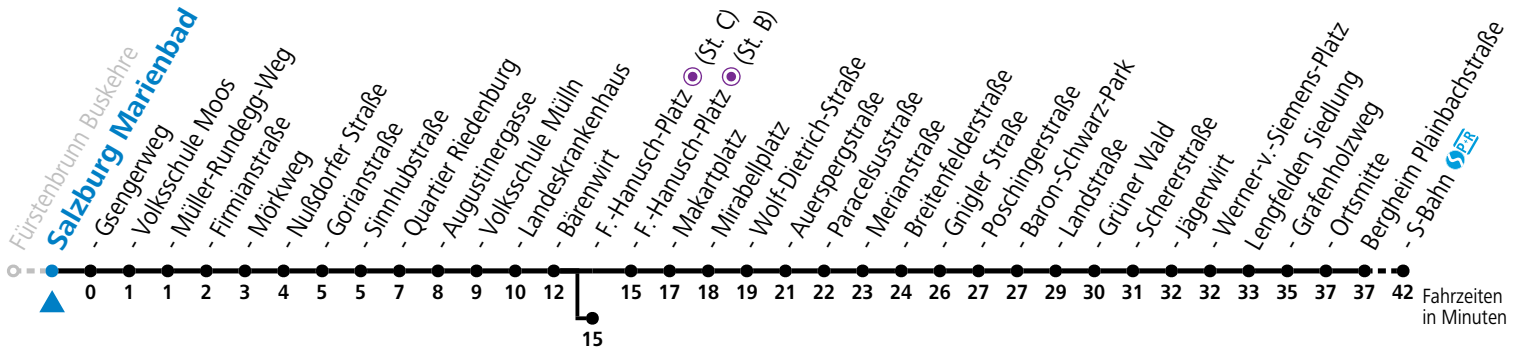

gültig ab 8.9.2024.

Alle Angaben ohne Gewähr.

Montag - Freitag, Schultag				Montag - Freitag, schulfrei				Samstag			Sonn- und Feiertag	
5	24	49		5	24	49		5	51			
6	04	19	34 49	6	04	19	34 49	6	21	51	6	21
7	04	08^b	14^c 19 34 49	7	04	19	34 49	7	21	51	7	21
8	04	19	34 49	8	04	19	34 49	8	21	51	8	21
9	04	19	34 49	9	04	19	34 49	9	21	51	9	21 51
10	04	19	34 49	10	04	19	34 49	10	11	31 51	10	21 51
11	04	19	34 49	11	04	19	34 49	11	11	31 51	11	21 51
12	04	19	34 49	12	04	19	34 49	12	11	31 51	12	21 51
13	04	19	34 49	13	04	19	34 49	13	11	31 51	13	21 51
14	04	19	34 49	14	04	19	34 49	14	11	31 51	14	21 51
15	04	19	34 49	15	04	19	34 49	15	11	31 51	15	21 51
16	04	19	34 49	16	04	19	34 49	16	11	31 51	16	21 51
17	04	19	34 49	17	04	19	34 49	17	11	31 51	17	21 51
18	04	19	34 49	18	04	19	34 49	18	21	51	18	21 51
19	21	51		19	21	51		19	21	51	19	21 51
20	21	51		20	21	51		20	21	51	20	21 51
21	21	51		21	21	51		21	21	51	21	21 51
22	21	51		22	21	51		22	21	51	22	21 51^a
23	21^a			23	21^a			23	21^a		23	21^a

a = bis Sbg. F.-Hanusch-Platz (St. C)

b = verkehrt ab Landeskrankenhaus weiter via Hauptbahnhof - Aiglhof zur Böhm-Ermolli-Straße

c = verkehrt ab F.-Hanusch-Platz weiter bis Grödig Untersbergbahn (Linie 28)

Ferien im Bundesland Salzburg: 23.12.2023 bis 07.01.2024, 12. bis 18.02., 23.03. bis 01.04., 06.07. bis 08.09., 24.09. und 26.10. bis 02.11.2024 (Vorbehaltlich Änderungen durch die Schulbehörde)

Aufgabenträgerschaft: Stadt Salzburg, Betreiber: Albus Salzburg Verkehrsbetrieb GmbH, Julius-Welser-Straße 8, 5020 Salzburg, Tel.: +43 662 424 000-0 im Auftrag der Salzburg Linien Verkehrsbetriebe GmbH