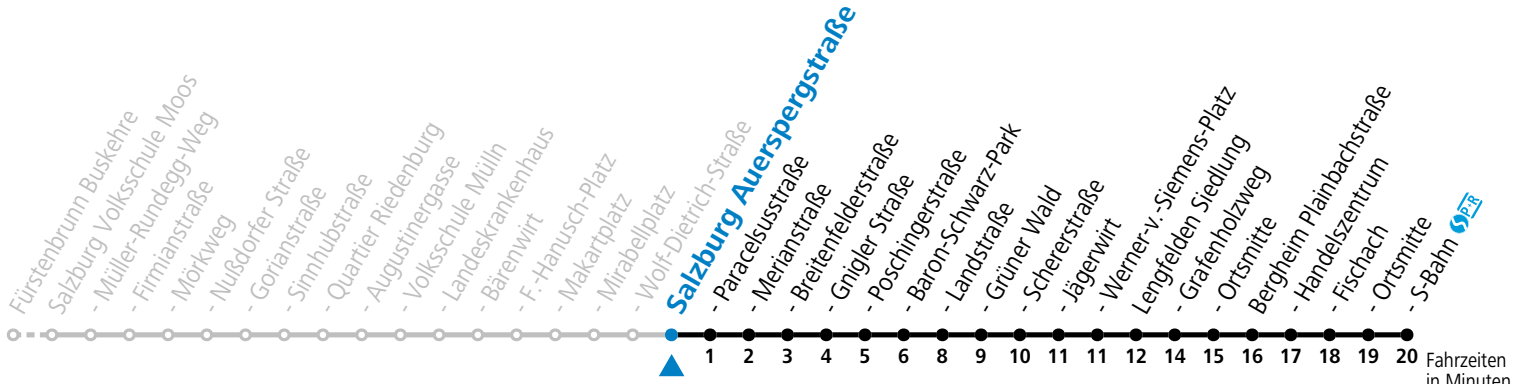

gültig ab 8.9.2024.

Fahrzeiten in Minuten
Alle Angaben ohne Gewähr.

Montag - Freitag, Schultag				Montag - Freitag, schulfrei				Samstag				Sonn- und Feiertag			
5	15	30	45	5	15	30	45	5	12	42	5	42			
6	00	10	25	40	55	6	00	10	25	40	55	6	42		
7	10	25	40	55	7	10	25	40	55	7	12	42			
8	10	25	40	55	8	10	25	40	55	8	12	42			
9	10	25	40	55	9	10	25	40	55	9	12	42			
10	10	25	40	55	10	10	25	40	55	10	12	32	52		
11	10	25	40	55	11	10	25	40	55	11	12	32	52		
12	10	25	40	55	12	10	25	40	55	12	12	32	52		
13	10	25	40	55	13	10	25	40	55	13	12	32	52		
14	10	25	40	55	14	10	25	40	55	14	12	32	52		
15	10	25	40	55	15	10	25	40	55	15	12	32	52		
16	10	25	40	55	16	10	25	40	55	16	12	32	52		
17	10	25	40	55	17	10	25	40	55	17	12	32	52		
18	10	25	40	55	18	10	25	40	55	18	12	42			
19	10	42			19	10	42			19	12	42			
20	12	42			20	12	42			20	12	42			
21	12	42			21	12	42			21	12	42			
22	12	42			22	12	42			22	12	42			
23	12				23	12				23	12				

Ferien im Bundesland Salzburg: 23.12.2023 bis 07.01.2024, 12. bis 18.02., 23.03. bis 01.04., 06.07. bis 08.09., 24.09. und 26.10. bis 02.11.2024 (Vorbehaltlich Änderungen durch die Schulbehörde)

Aufgabenträgerschaft: Stadt Salzburg, Betreiber: Albus Salzburg Verkehrsbetrieb GmbH, Julius-Welser-Straße 8, 5020 Salzburg, Tel.: +43 662 424 000-0 im Auftrag der Salzburg Linien Verkehrsbetriebe GmbH