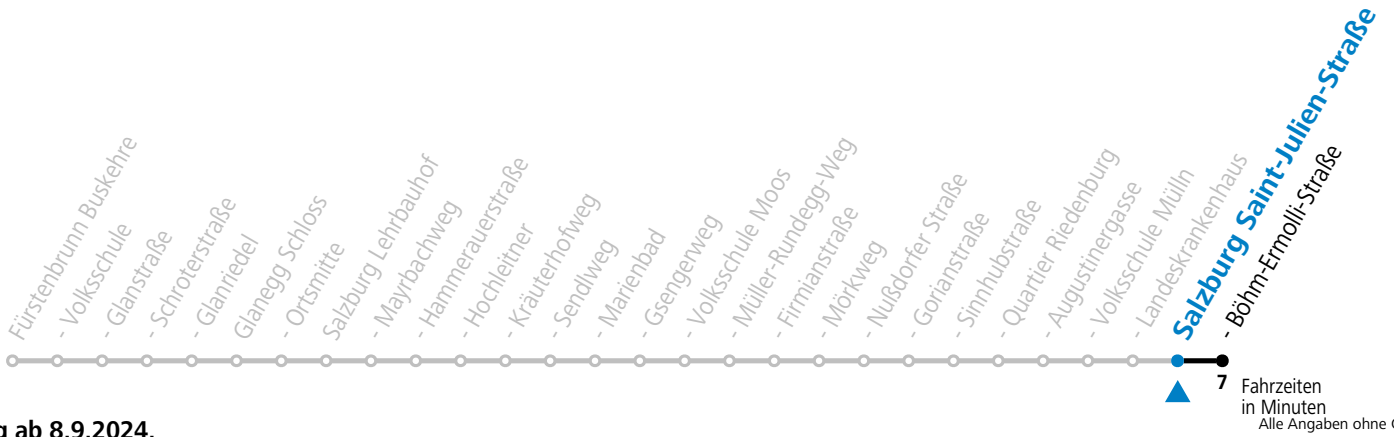

gültig ab 8.9.2024.

Montag - Freitag, Schultag

7 33^a

a = verkehrt ab Landeskrankenhaus weiter via Hauptbahnhof - Aiglhof zur Böhmer-Ermolli-Straße

Ferien im Bundesland Salzburg: 23.12.2023 bis 07.01.2024, 12. bis 18.02., 23.03. bis 01.04., 06.07. bis 08.09., 24.09. und 26.10. bis 02.11.2024 (Vorbehaltlich Änderungen durch die Schulbehörde)

Aufgabenträgerschaft: Stadt Salzburg, Betreiber: Albus Salzburg Verkehrsbetrieb GmbH, Julius-Welser-Straße 8, 5020 Salzburg, Tel.: +43 662 424 000-0 im Auftrag der Salzburg Linien Verkehrsbetriebe GmbH

Die Salzburg Verkehr-App zum Gratis-Download >>