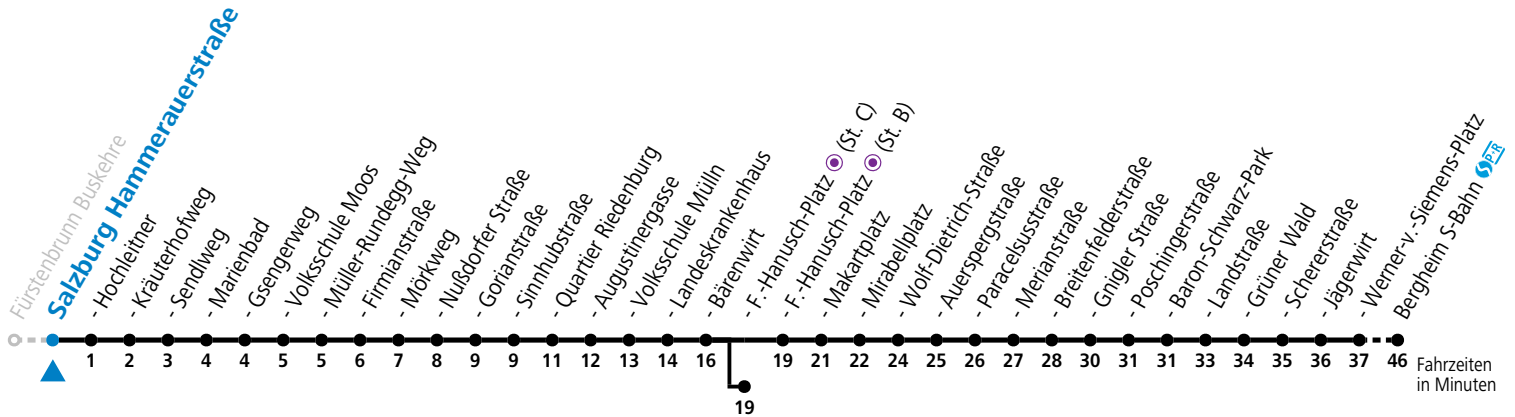

gültig ab 8.9.2024.

Alle Angaben ohne Gewähr.

Montag - Freitag, Schultag					Montag - Freitag, schulfrei					Samstag			Sonn- und Feiertag			
5	20	44	59		5	20	44	59		5	47					
6	14	29	44	59	6	14	29	44	59	6	17	47	6	17		
7	03^b	09^c	14	29	44	59	7	14	29	44	59	7	17	47	7	17
8	14	29	44	59	8	14	29	44	59	8	17	47	8	17		
9	14	29	44	59	9	14	29	44	59	9	17	47	9	17	47	
10	14	29	44	59	10	14	29	44	59	10	07	27	47	10	17	47
11	14	29	44	59	11	14	29	44	59	11	07	27	47	11	17	47
12	14	29	44	59	12	14	29	44	59	12	07	27	47	12	17	47
13	14	29	44	59	13	14	29	44	59	13	07	27	47	13	17	47
14	14	29	44	59	14	14	29	44	59	14	07	27	47	14	17	47
15	14	29	44	59	15	14	29	44	59	15	07	27	47	15	17	47
16	14	29	44	59	16	14	29	44	59	16	07	27	47	16	17	47
17	14	29	44	59	17	14	29	44	59	17	07	27	47	17	17	47
18	14	29	44		18	14	29	44		18	17	47	18	17	47	
19	17	47			19	17	47			19	17	47	19	17	47	
20	17	47			20	17	47			20	17	47	20	17	47	
21	17	47			21	17	47			21	17	47	21	17	47	
22	17	47			22	17	47			22	17	47	22	17	47^a	
23	17^a				23	17^a				23	17^a		23	17^a		

a = bis Sbg. F.-Hanusch-Platz (St. C)

b = verkehrt ab Landeskrankenhaus weiter via Hauptbahnhof - Aiglhof zur Böhm-Ermolli-Straße

c = verkehrt ab F.-Hanusch-Platz weiter bis Grödig Untersbergbahn (Linie 28)

Ferien im Bundesland Salzburg: 23.12.2023 bis 07.01.2024, 12. bis 18.02., 23.03. bis 01.04., 06.07. bis 08.09., 24.09. und 26.10. bis 02.11.2024 (Vorbehaltlich Änderungen durch die Schulbehörde)

Aufgabenträgerschaft: Stadt Salzburg, Betreiber: Albus Salzburg Verkehrsbetrieb GmbH, Julius-Welser-Straße 8, 5020 Salzburg, Tel.: +43 662 424 000-0 im Auftrag der Salzburg Linien Verkehrsbetriebe GmbH