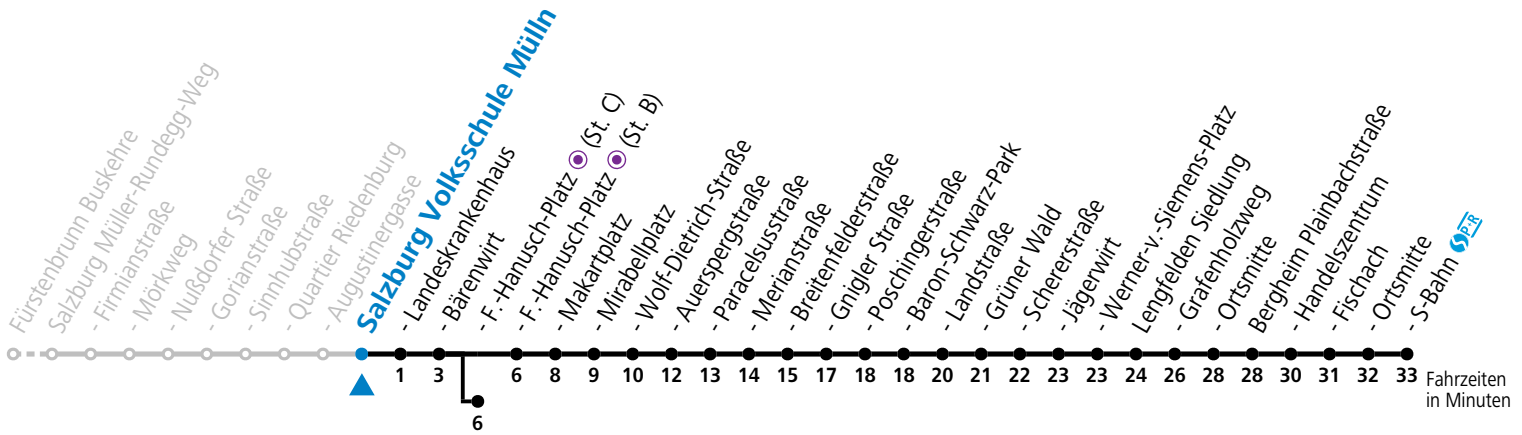

gültig ab 8.9.2024.

Alle Angaben ohne Gewähr.

Montag - Freitag, Schultag			Montag - Freitag, schulfrei			Samstag			Sonn- und Feiertag		
5	33	58	5	33	58						
6	13	28 43 58	6	13	28 43 58	6	00	30	6	30	
7	13 17^b 23^c 28 43 58	7	13	28 43 58	7	00	30	7	30		
8	13 28 43 58	8	13	28 43 58	8	00	30	8	30		
9	13 28 43 58	9	13	28 43 58	9	00	30	9	30		
10	13 28 43 58	10	13	28 43 58	10	00	20 40	10	00	30	
11	13 28 43 58	11	13	28 43 58	11	00	20 40	11	00	30	
12	13 28 43 58	12	13	28 43 58	12	00	20 40	12	00	30	
13	13 28 43 58	13	13	28 43 58	13	00	20 40	13	00	30	
14	13 28 43 58	14	13	28 43 58	14	00	20 40	14	00	30	
15	13 28 43 58	15	13	28 43 58	15	00	20 40	15	00	30	
16	13 28 43 58	16	13	28 43 58	16	00	20 40	16	00	30	
17	13 28 43 58	17	13	28 43 58	17	00	20 40	17	00	30	
18	13 28 43 58	18	13	28 43 58	18	00	30	18	00	30	
19	30	19	30	19	00	30	19	00	30		
20	00 30	20	00	30	20	00	30	20	00	30	
21	00 30	21	00	30	21	00	30	21	00	30	
22	00 30	22	00	30	22	00	30	22	00	30	
23	00 30^a	23	00	30^a	23	00	30^a	23	00^a	30^a	

a = bis Sbg. F.-Hanusch-Platz (St. C)

b = verkehrt ab Landeskrankenhaus weiter via Hauptbahnhof - Aiglhof zur Böhm-Ermolli-Straße

c = verkehrt ab F.-Hanusch-Platz weiter bis Grödig Untersbergbahn (Linie 28)

Ferien im Bundesland Salzburg: 23.12.2023 bis 07.01.2024, 12. bis 18.02., 23.03. bis 01.04., 06.07. bis 08.09., 24.09. und 26.10. bis 02.11.2024 (Vorbehaltlich Änderungen durch die Schulbehörde)

Aufgabenträgerschaft: Stadt Salzburg, Betreiber: Albus Salzburg Verkehrsbetrieb GmbH, Julius-Welser-Straße 8, 5020 Salzburg, Tel.: +43 662 424 000-0 im Auftrag der Salzburg Linien Verkehrsbetriebe GmbH