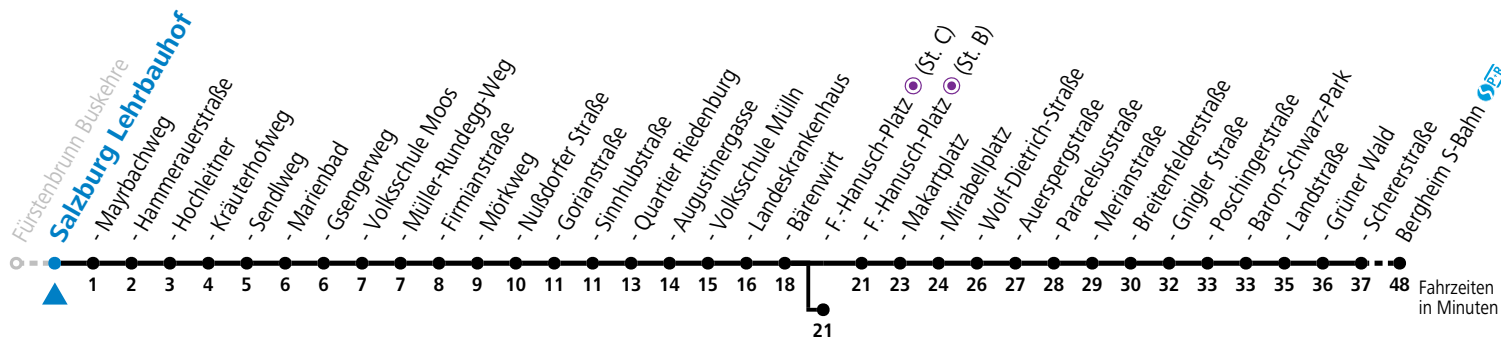

gültig ab 8.9.2024.

Alle Angaben ohne Gewähr.

Montag - Freitag, Schultag					Montag - Freitag, schulfrei					Samstag			Sonn- und Feiertag				
5	18	42	57		5	18	42	57		5	45						
6	12	27	42	57	6	12	27	42	57	6	15	45	6	15			
7	01^b	07^c	12	27	42	57	7	12	27	42	57	7	15	45	7	15	
8	12	27	42	57	8	12	27	42	57	8	15	45	8	15			
9	12	27	42	57	9	12	27	42	57	9	15	45	9	15	45		
10	12	27	42	57	10	12	27	42	57	10	05	25	45	10	15	45	
11	12	27	42	57	11	12	27	42	57	11	05	25	45	11	15	45	
12	12	27	42	57	12	12	27	42	57	12	05	25	45	12	15	45	
13	12	27	42	57	13	12	27	42	57	13	05	25	45	13	15	45	
14	12	27	42	57	14	12	27	42	57	14	05	25	45	14	15	45	
15	12	27	42	57	15	12	27	42	57	15	05	25	45	15	15	45	
16	12	27	42	57	16	12	27	42	57	16	05	25	45	16	15	45	
17	12	27	42	57	17	12	27	42	57	17	05	25	45	17	15	45	
18	12	27	42		18	12	27	42		18	15	45	18	15	45		
19	15	45			19	15	45			19	15	45	19	15	45		
20	15	45			20	15	45			20	15	45	20	15	45		
21	15	45			21	15	45			21	15	45	21	15	45		
22	15	45			22	15	45			22	15	45	22	15	45^a		
23	15^a				23	15^a				23	15^a		23	15^a			

a = bis Sbg. F.-Hanusch-Platz (St. C)

b = verkehrt ab Landeskrankenhaus weiter via Hauptbahnhof - Aiglhof zur Böhm-Ermolli-Straße

c = verkehrt ab F.-Hanusch-Platz weiter bis Grödig Untersbergbahn (Linie 28)

Ferien im Bundesland Salzburg: 23.12.2023 bis 07.01.2024, 12. bis 18.02., 23.03. bis 01.04., 06.07. bis 08.09., 24.09. und 26.10. bis 02.11.2024 (Vorbehaltlich Änderungen durch die Schulbehörde)

Aufgabenträgerschaft: Stadt Salzburg, Betreiber: Albus Salzburg Verkehrsbetrieb GmbH, Julius-Welser-Straße 8, 5020 Salzburg, Tel.: +43 662 424 000-0 im Auftrag der Salzburg Linien Verkehrsbetriebe GmbH