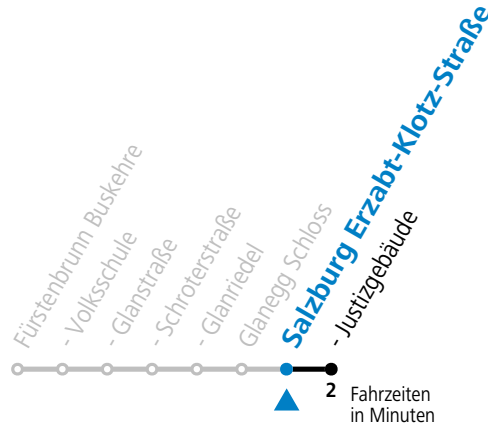

gültig ab 8.9.2024.

Alle Angaben ohne Gewähr.

Montag - Freitag, Schultag

7 15^a

a = verkehrt ab Glanegg Schloss weiter via Pfliegerbrücke - Justizgebäude - F.Hanusch-Platz - Sinnhubstraße (Akad.Gym.) bis Böhm-Ermolli-Straße

Ferien im Bundesland Salzburg: 23.12.2023 bis 07.01.2024, 12. bis 18.02., 23.03. bis 01.04., 06.07. bis 08.09., 24.09. und 26.10. bis 02.11.2024 (Vorbehaltlich Änderungen durch die Schulbehörde)

Aufgabenträgerschaft: Stadt Salzburg, Betreiber: Albus Salzburg Verkehrsbetrieb GmbH, Julius-Welser-Straße 8, 5020 Salzburg, Tel.: +43 662 424 000-0 im Auftrag der Salzburg Linien Verkehrsbetriebe GmbH