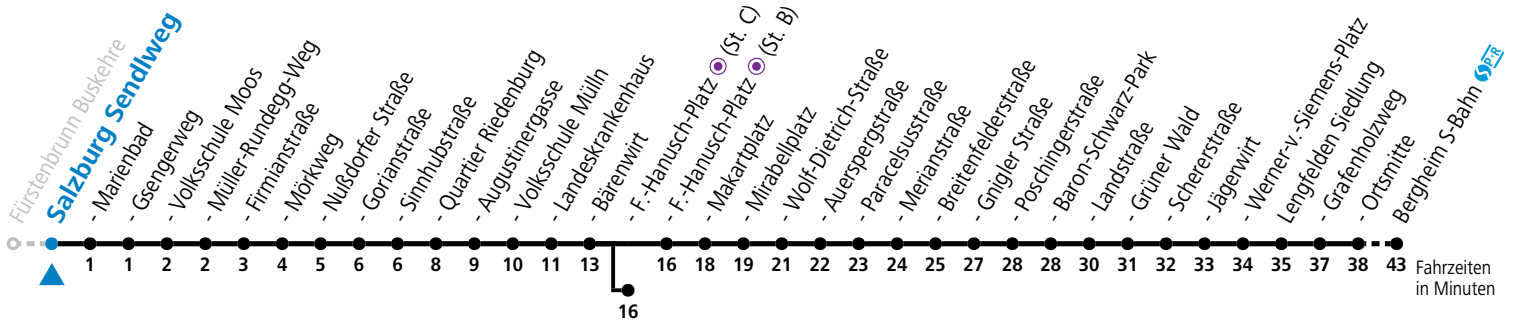

gültig ab 8.9.2024.

Alle Angaben ohne Gewähr.

Montag - Freitag, Schultag				Montag - Freitag, schulfrei				Samstag			Sonn- und Feiertag	
5	23	47		5	23	47		5	50			
6	02	17	32 47	6	02	17	32 47	6	20	50	6	20
7	02	06^b	12^c 17 32 47	7	02	17	32 47	7	20	50	7	20
8	02	17	32 47	8	02	17	32 47	8	20	50	8	20
9	02	17	32 47	9	02	17	32 47	9	20	50	9	20 50
10	02	17	32 47	10	02	17	32 47	10	10	30 50	10	20 50
11	02	17	32 47	11	02	17	32 47	11	10	30 50	11	20 50
12	02	17	32 47	12	02	17	32 47	12	10	30 50	12	20 50
13	02	17	32 47	13	02	17	32 47	13	10	30 50	13	20 50
14	02	17	32 47	14	02	17	32 47	14	10	30 50	14	20 50
15	02	17	32 47	15	02	17	32 47	15	10	30 50	15	20 50
16	02	17	32 47	16	02	17	32 47	16	10	30 50	16	20 50
17	02	17	32 47	17	02	17	32 47	17	10	30 50	17	20 50
18	02	17	32 47	18	02	17	32 47	18	20	50	18	20 50
19	20	50		19	20	50		19	20	50	19	20 50
20	20	50		20	20	50		20	20	50	20	20 50
21	20	50		21	20	50		21	20	50	21	20 50
22	20	50		22	20	50		22	20	50	22	20 50^a
23	20^a			23	20^a			23	20^a		23	20^a

a = bis Sbg. F.-Hanusch-Platz (St. C)

b = verkehrt ab Landeskrankenhaus weiter via Hauptbahnhof - Aiglhof zur Böhm-Ermolli-Straße

c = verkehrt ab F.-Hanusch-Platz weiter bis Grödig Untersbergbahn (Linie 28)

Ferien im Bundesland Salzburg: 23.12.2023 bis 07.01.2024, 12. bis 18.02., 23.03. bis 01.04., 06.07. bis 08.09., 24.09. und 26.10. bis 02.11.2024 (Vorbehaltlich Änderungen durch die Schulbehörde)

Aufgabenträgerschaft: Stadt Salzburg, Betreiber: Albus Salzburg Verkehrsbetrieb GmbH, Julius-Welser-Straße 8, 5020 Salzburg, Tel.: +43 662 424 000-0 im Auftrag der Salzburg Linien Verkehrsbetriebe GmbH