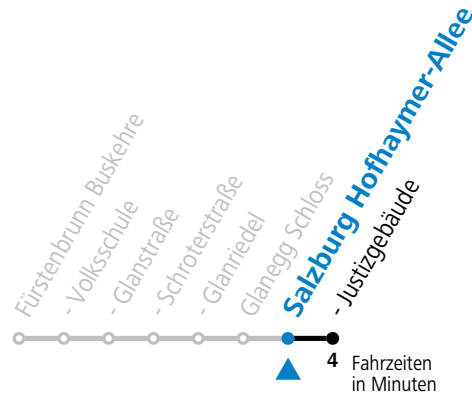

gültig ab 8.9.2024.

Alle Angaben ohne Gewähr.

Montag - Freitag, Schultag

7 13^a

a = verkehrt ab Glanegg Schloss weiter via Pflegerbrücke - Justizgebäude - F.Hanusch-Platz - Sinnhubstraße (Akad.Gym.) bis Böhm-Ermolli-Straße