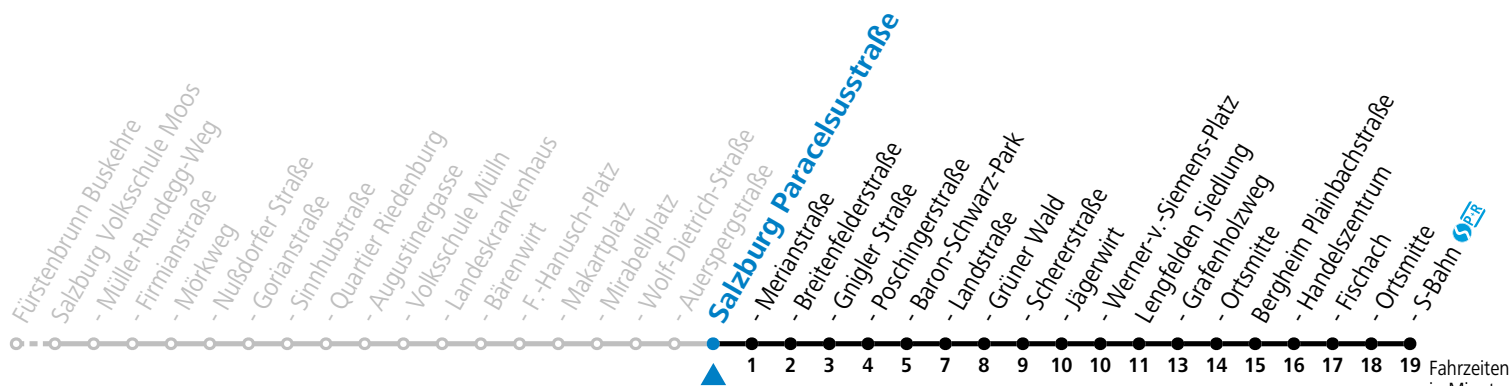

gültig ab 8.9.2024.

Fahrzeiten
in Minuten
Alle Angaben ohne Gewähr.

Montag - Freitag, Schultag				Montag - Freitag, schulfrei				Samstag		Sonn- und Feiertag		
5	16	31	46	5	16	31	46	5	13	43	5	43
6	01	11	26 41 56	6	01	11	26 41 56	6	13	43	6	43
7	11	26	41 56	7	11	26	41 56	7	13	43	7	43
8	11	26	41 56	8	11	26	41 56	8	13	43	8	43
9	11	26	41 56	9	11	26	41 56	9	13	43	9	13 43
10	11	26	41 56	10	11	26	41 56	10	13	33 53	10	13 43
11	11	26	41 56	11	11	26	41 56	11	13	33 53	11	13 43
12	11	26	41 56	12	11	26	41 56	12	13	33 53	12	13 43
13	11	26	41 56	13	11	26	41 56	13	13	33 53	13	13 43
14	11	26	41 56	14	11	26	41 56	14	13	33 53	14	13 43
15	11	26	41 56	15	11	26	41 56	15	13	33 53	15	13 43
16	11	26	41 56	16	11	26	41 56	16	13	33 53	16	13 43
17	11	26	41 56	17	11	26	41 56	17	13	33 53	17	13 43
18	11	26	41 56	18	11	26	41 56	18	13	43	18	13 43
19	11	43		19	11	43		19	13	43	19	13 43
20	13	43		20	13	43		20	13	43	20	13 43
21	13	43		21	13	43		21	13	43	21	13 43
22	13	43		22	13	43		22	13	43	22	13 43
23	13			23	13			23	13			

Ferien im Bundesland Salzburg: 23.12.2023 bis 07.01.2024, 12. bis 18.02., 23.03. bis 01.04., 06.07. bis 08.09., 24.09. und 26.10. bis 02.11.2024 (Vorbehaltlich Änderungen durch die Schulbehörde)

Aufgabenträgerschaft: Stadt Salzburg, Betreiber: Albus Salzburg Verkehrsbetrieb GmbH, Julius-Welser-Straße 8, 5020 Salzburg, Tel.: +43 662 424 000-0 im Auftrag der Salzburg Linien Verkehrsbetriebe GmbH