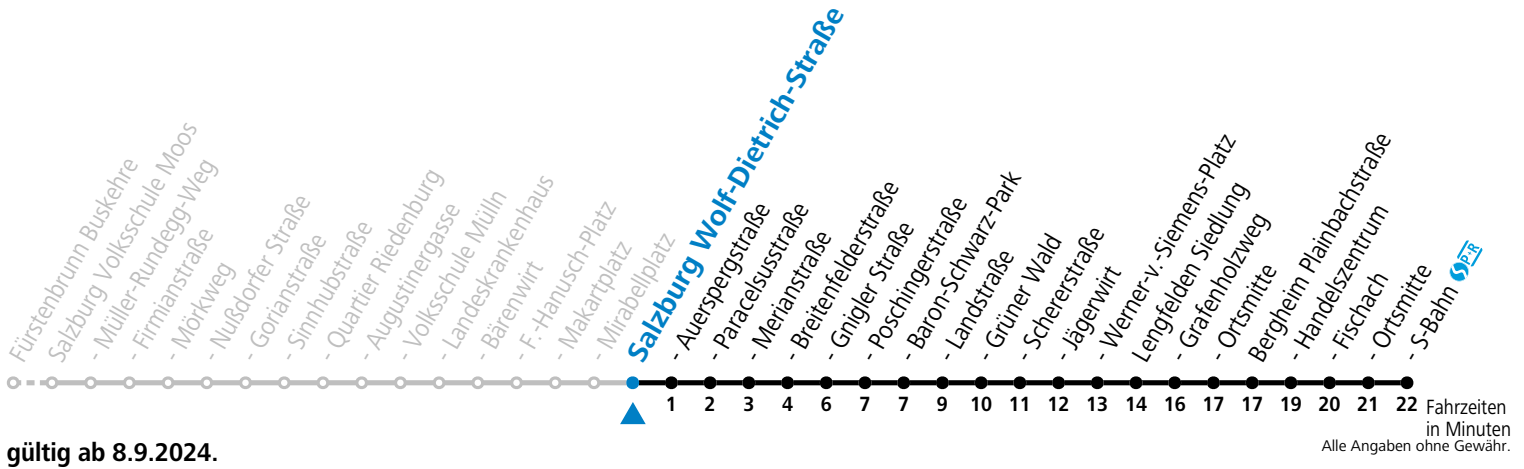

gültig ab 8.9.2024.

Montag - Freitag, Schultag		Montag - Freitag, schulfrei		Samstag		Sonn- und Feiertag	
5	13 28 43 58	5	13 28 43 58	5	10 40	5	40
6	09 24 39 54	6	09 24 39 54	6	10 40	6	40
7	09 24 39 54	7	09 24 39 54	7	10 40	7	40
8	09 24 39 54	8	09 24 39 54	8	10 40	8	40
9	09 24 39 54	9	09 24 39 54	9	10 40	9	10 40
10	09 24 39 54	10	09 24 39 54	10	10 30 50	10	10 40
11	09 24 39 54	11	09 24 39 54	11	10 30 50	11	10 40
12	09 24 39 54	12	09 24 39 54	12	10 30 50	12	10 40
13	09 24 39 54	13	09 24 39 54	13	10 30 50	13	10 40
14	09 24 39 54	14	09 24 39 54	14	10 30 50	14	10 40
15	09 24 39 54	15	09 24 39 54	15	10 30 50	15	10 40
16	09 24 39 54	16	09 24 39 54	16	10 30 50	16	10 40
17	09 24 39 54	17	09 24 39 54	17	10 30 50	17	10 40
18	09 24 39 54	18	09 24 39 54	18	10 40	18	10 40
19	09 40	19	09 40	19	10 40	19	10 40
20	10 40	20	10 40	20	10 40	20	10 40
21	10 40	21	10 40	21	10 40	21	10 40
22	10 40	22	10 40	22	10 40	22	10 40
23	10	23	10	23	10		

Ferien im Bundesland Salzburg: 23.12.2023 bis 07.01.2024, 12. bis 18.02., 23.03. bis 01.04., 06.07. bis 08.09., 24.09. und 26.10. bis 02.11.2024 (Vorbehaltlich Änderungen durch die Schulbehörde)

Aufgabenträgerschaft: Stadt Salzburg, Betreiber: Albus Salzburg Verkehrsbetrieb GmbH, Julius-Welser-Straße 8, 5020 Salzburg, Tel.: +43 662 424 000-0 im Auftrag der Salzburg Linien Verkehrsbetriebe GmbH