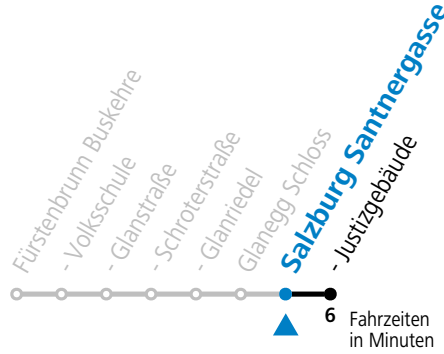

gültig ab 8.9.2024.

Alle Angaben ohne Gewähr.

Montag - Freitag, Schultag

7 11^a

a = verkehrt ab Glanegg Schloss weiter via Pflegerbrücke - Justizgebäude - F.Hanusch-Platz - Sinnhubstraße (Akad.Gym.) bis Böhm-Ermolli-Straße
Ferien im Bundesland Salzburg: 23.12.2023 bis 07.01.2024, 12. bis 18.02., 23.03. bis 01.04., 06.07. bis 08.09., 24.09. und 26.10. bis 02.11.2024 (Vorbehaltlich Änderungen durch die Schulbehörde)

Aufgabenträgerschaft: Stadt Salzburg, Betreiber: Albus Salzburg Verkehrsbetrieb GmbH, Julius-Welser-Straße 8, 5020 Salzburg, Tel.: +43 662 424 000-0 im Auftrag der Salzburg Linien Verkehrsbetriebe GmbH