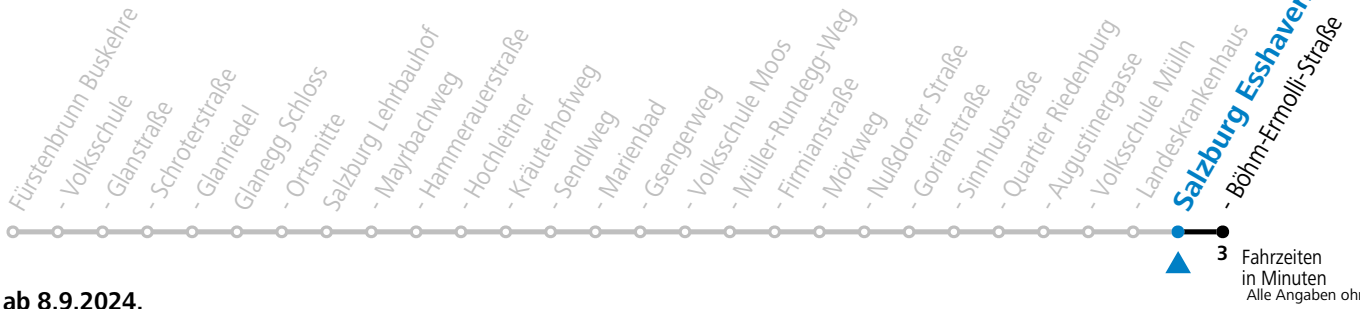

gültig ab 8.9.2024.

Montag - Freitag, Schultag

7 38^a

a = verkehrt ab Landeskrankenhaus weiter via Hauptbahnhof - Aiglhof zur Böhmer-Ermolli-Straße

Ferien im Bundesland Salzburg: 23.12.2023 bis 07.01.2024, 12. bis 18.02., 23.03. bis 01.04., 06.07. bis 08.09., 24.09. und 26.10. bis 02.11.2024 (Vorbehaltlich Änderungen durch die Schulbehörde)

Aufgabenträgerschaft: Stadt Salzburg, Betreiber: Albus Salzburg Verkehrsbetrieb GmbH, Julius-Welser-Straße 8, 5020 Salzburg, Tel.: +43 662 424 000-0 im Auftrag der Salzburg Linien Verkehrsbetriebe GmbH