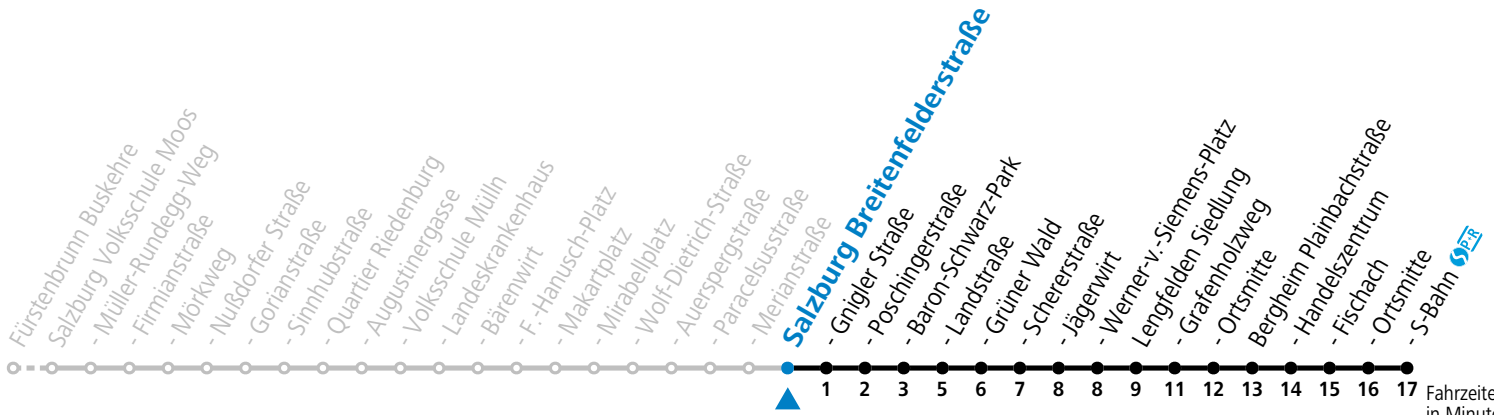

gültig ab 8.9.2024.

Fahrzeiten in Minuten
Alle Angaben ohne Gewähr.

Montag - Freitag, Schultag				Montag - Freitag, schulfrei				Samstag			Sonn- und Feiertag							
5	18	33	48	5	18	33	48	5	15	45	5	45						
6	03	13	28	43	58	6	03	13	28	43	58	6	45					
7	13	28	43	58	7	13	28	43	58	7	15	45	7	45				
8	13	28	43	58	8	13	28	43	58	8	15	45	8	45				
9	13	28	43	58	9	13	28	43	58	9	15	45	9	15	45			
10	13	28	43	58	10	13	28	43	58	10	15	35	55	10	15	45		
11	13	28	43	58	11	13	28	43	58	11	15	35	55	11	15	45		
12	13	28	43	58	12	13	28	43	58	12	15	35	55	12	15	45		
13	13	28	43	58	13	13	28	43	58	13	15	35	55	13	15	45		
14	13	28	43	58	14	13	28	43	58	14	15	35	55	14	15	45		
15	13	28	43	58	15	13	28	43	58	15	15	35	55	15	15	45		
16	13	28	43	58	16	13	28	43	58	16	15	35	55	16	15	45		
17	13	28	43	58	17	13	28	43	58	17	15	35	55	17	15	45		
18	13	28	43	58	18	13	28	43	58	18	15	45	18	15	45	18	15	45
19	13	45			19	13	45			19	15	45	19	15	45	19	15	45
20	15	45			20	15	45			20	15	45	20	15	45	20	15	45
21	15	45			21	15	45			21	15	45	21	15	45	21	15	45
22	15	45			22	15	45			22	15	45	22	15	45	22	15	45
23	15				23	15				23	15							

Ferien im Bundesland Salzburg: 23.12.2023 bis 07.01.2024, 12. bis 18.02., 23.03. bis 01.04., 06.07. bis 08.09., 24.09. und 26.10. bis 02.11.2024 (Vorbehaltlich Änderungen durch die Schulbehörde)

Aufgabenträgerschaft: Stadt Salzburg, Betreiber: Albus Salzburg Verkehrsbetrieb GmbH, Julius-Welser-Straße 8, 5020 Salzburg, Tel.: +43 662 424 000-0 im Auftrag der Salzburg Linien Verkehrsbetriebe GmbH