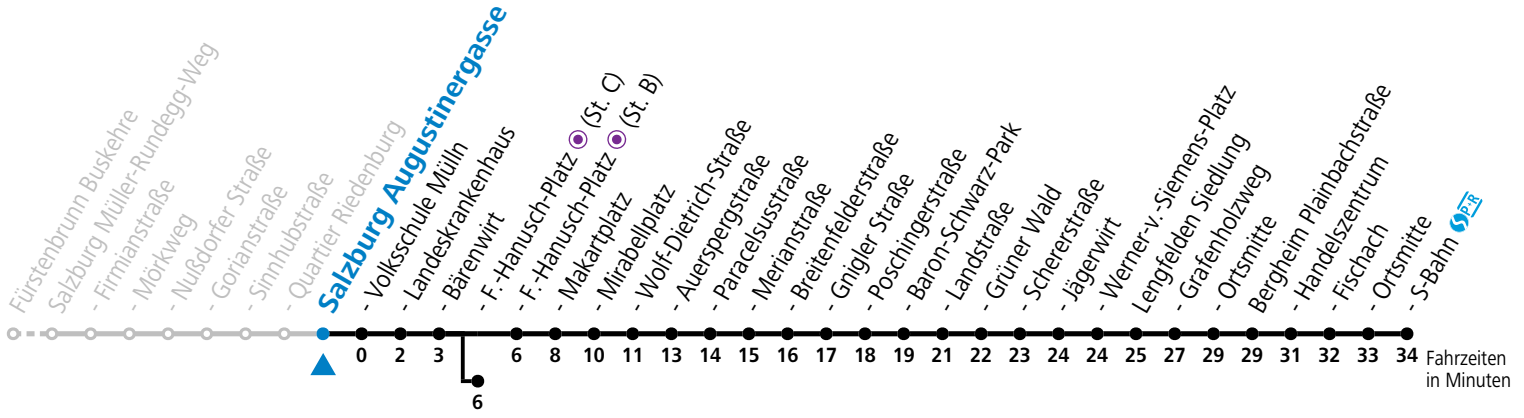

gültig ab 8.9.2024.

Alle Angaben ohne Gewähr.

Montag - Freitag, Schultag					Montag - Freitag, schulfrei					Samstag			Sonn- und Feiertag		
5	32	57			5	32	57			5	59				
6	12	27	42	57	6	12	27	42	57	6	29	59	6	29	
7	12	16^b	22^c	27 42 57	7	12	27	42	57	7	29	59	7	29	
8	12	27	42	57	8	12	27	42	57	8	29	59	8	29	
9	12	27	42	57	9	12	27	42	57	9	29	59	9	29 59	
10	12	27	42	57	10	12	27	42	57	10	19	39	59	10	29 59
11	12	27	42	57	11	12	27	42	57	11	19	39	59	11	29 59
12	12	27	42	57	12	12	27	42	57	12	19	39	59	12	29 59
13	12	27	42	57	13	12	27	42	57	13	19	39	59	13	29 59
14	12	27	42	57	14	12	27	42	57	14	19	39	59	14	29 59
15	12	27	42	57	15	12	27	42	57	15	19	39	59	15	29 59
16	12	27	42	57	16	12	27	42	57	16	19	39	59	16	29 59
17	12	27	42	57	17	12	27	42	57	17	19	39	59	17	29 59
18	12	27	42	57	18	12	27	42	57	18	29	59	18	29 59	
19	29	59			19	29	59			19	29	59	19	29 59	
20	29	59			20	29	59			20	29	59	20	29 59	
21	29	59			21	29	59			21	29	59	21	29 59	
22	29	59			22	29	59			22	29	59	22	29 59^a	
23	29^a				23	29^a				23	29^a		23	29^a	

a = bis Sbg. F.-Hanusch-Platz (St. C)

b = verkehrt ab Landeskrankenhaus weiter via Hauptbahnhof - Aiglhof zur Böhm-Ermolli-Straße

c = verkehrt ab F.-Hanusch-Platz weiter bis Grödig Untersbergbahn (Linie 28)

Ferien im Bundesland Salzburg: 23.12.2023 bis 07.01.2024, 12. bis 18.02., 23.03. bis 01.04., 06.07. bis 08.09., 24.09. und 26.10. bis 02.11.2024 (Vorbehaltlich Änderungen durch die Schulbehörde)

Aufgabenträgerschaft: Stadt Salzburg, Betreiber: Albus Salzburg Verkehrsbetrieb GmbH, Julius-Welser-Straße 8, 5020 Salzburg, Tel.: +43 662 424 000-0 im Auftrag der Salzburg Linien Verkehrsbetriebe GmbH