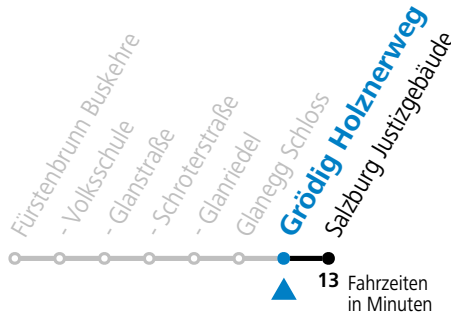

gültig ab 8.9.2024.

Alle Angaben ohne Gewähr.

Montag - Freitag, Schultag

7 04^a

a = verkehrt ab Glanegg Schloss weiter via Pflegerbrücke - Justizgebäude - F.Hanusch-Platz - Sinnhubstraße (Akad.Gym.) bis Böhm-Ermolli-Straße
Ferien im Bundesland Salzburg: 23.12.2023 bis 07.01.2024, 12. bis 18.02., 23.03. bis 01.04., 06.07. bis 08.09., 24.09. und 26.10. bis 02.11.2024 (Vorbehaltlich Änderungen durch die Schulbehörde)

Aufgabenträgerschaft: Stadt Salzburg, Betreiber: Albus Salzburg Verkehrsbetrieb GmbH, Julius-Welser-Straße 8, 5020 Salzburg, Tel.: +43 662 424 000-0 im Auftrag der Salzburg Linien Verkehrsbetriebe GmbH