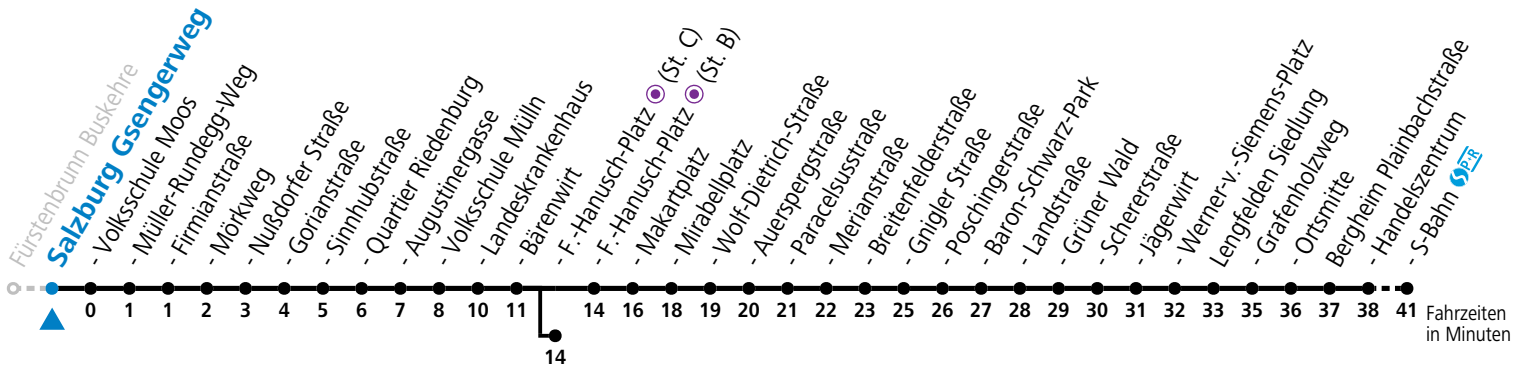

gültig ab 8.9.2024.

Alle Angaben ohne Gewähr.

Montag - Freitag, Schultag		Montag - Freitag, schulfrei		Samstag		Sonn- und Feiertag	
5	24 49	5	24 49	5	51		
6	04 19 34 49	6	04 19 34 49	6	21 51	6	21
7	04 08^b 14^c 19 34 49	7	04 19 34 49	7	21 51	7	21
8	04 19 34 49	8	04 19 34 49	8	21 51	8	21
9	04 19 34 49	9	04 19 34 49	9	21 51	9	21 51
10	04 19 34 49	10	04 19 34 49	10	11 31 51	10	21 51
11	04 19 34 49	11	04 19 34 49	11	11 31 51	11	21 51
12	04 19 34 49	12	04 19 34 49	12	11 31 51	12	21 51
13	04 19 34 49	13	04 19 34 49	13	11 31 51	13	21 51
14	04 19 34 49	14	04 19 34 49	14	11 31 51	14	21 51
15	04 19 34 49	15	04 19 34 49	15	11 31 51	15	21 51
16	04 19 34 49	16	04 19 34 49	16	11 31 51	16	21 51
17	04 19 34 49	17	04 19 34 49	17	11 31 51	17	21 51
18	04 19 34 49	18	04 19 34 49	18	21 51	18	21 51
19	21 51	19	21 51	19	21 51	19	21 51
20	21 51	20	21 51	20	21 51	20	21 51
21	21 51	21	21 51	21	21 51	21	21 51
22	21 51	22	21 51	22	21 51	22	21 51^a
23	21^a	23	21^a	23	21^a	23	21^a

a = bis Sbg. F.-Hanusch-Platz (St. C)

b = verkehrt ab Landeskrankenhaus weiter via Hauptbahnhof - Aiglhof zur Böhm-Ermolli-Straße

c = verkehrt ab F.-Hanusch-Platz weiter bis Grödig Untersbergbahn (Linie 28)

Ferien im Bundesland Salzburg: 23.12.2023 bis 07.01.2024, 12. bis 18.02., 23.03. bis 01.04., 06.07. bis 08.09., 24.09. und 26.10. bis 02.11.2024 (Vorbehaltlich Änderungen durch die Schulbehörde)

Aufgabenträgerschaft: Stadt Salzburg, Betreiber: Albus Salzburg Verkehrsbetrieb GmbH, Julius-Welser-Straße 8, 5020 Salzburg, Tel.: +43 662 424 000-0 im Auftrag der Salzburg Linien Verkehrsbetriebe GmbH