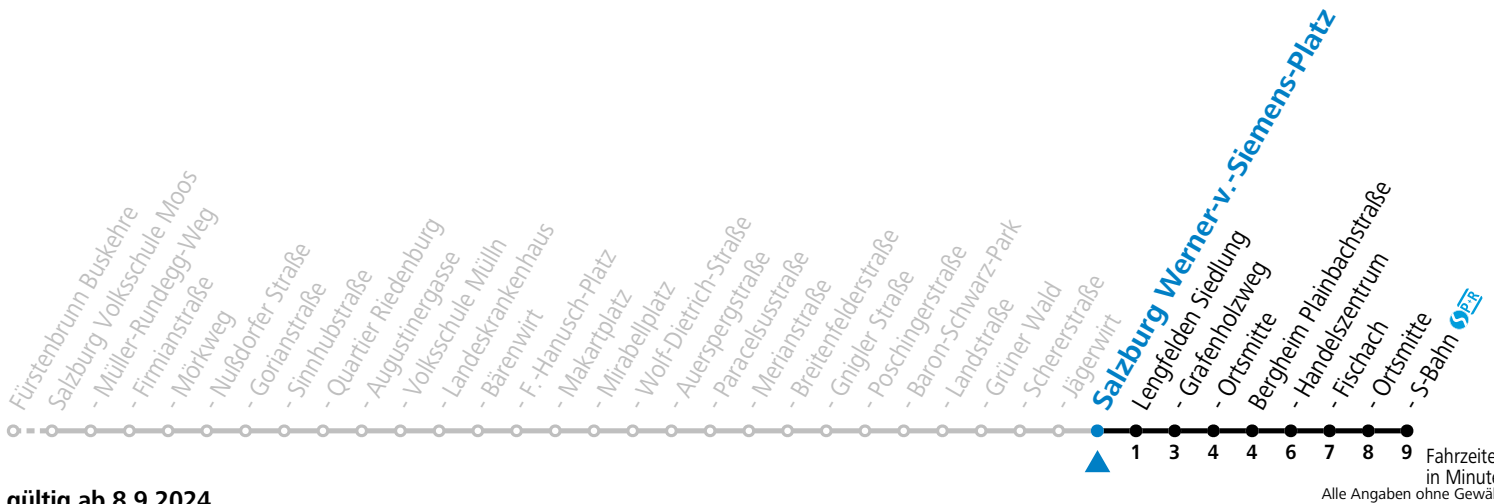

Montag - Freitag, Schultag					Montag - Freitag, schulfrei					Samstag					Sonn- und Feiertag				
5	26	41	56		5	26	41	56		5	23	53		5	53				
6	11	22	37	52	6	11	22	37	52	6	23	53		6	53				
7	07	22	37	52	7	07	22	37	52	7	23	53		7	53				
8	07	22	37	52	8	07	22	37	52	8	23	53		8	53				
9	07	22	37	52	9	07	22	37	52	9	23	53		9	23	53			
10	07	22	37	52	10	07	22	37	52	10	23	43		10	23	53			
11	07	22	37	52	11	07	22	37	52	11	03	23	43	11	23	53			
12	07	22	37	52	12	07	22	37	52	12	03	23	43	12	23	53			
13	07	22	37	52	13	07	22	37	52	13	03	23	43	13	23	53			
14	07	22	37	52	14	07	22	37	52	14	03	23	43	14	23	53			
15	07	22	37	52	15	07	22	37	52	15	03	23	43	15	23	53			
16	07	22	37	52	16	07	22	37	52	16	03	23	43	16	23	53			
17	07	22	37	52	17	07	22	37	52	17	03	23	43	17	23	53			
18	07	22	37	52	18	07	22	37	52	18	03	23	53	18	23	53			
19	07	22	53		19	07	22	53		19	23	53		19	23	53			
20	23	53			20	23	53			20	23	53		20	23	53			
21	23	53			21	23	53			21	23	53		21	23	53			
22	23	53			22	23	53			22	23	53		22	23	53			
23	23				23	23				23	23								

Ferien im Bundesland Salzburg: 23.12.2023 bis 07.01.2024, 12. bis 18.02., 23.03. bis 01.04., 06.07. bis 08.09., 24.09. und 26.10. bis 02.11.2024 (Vorbehaltlich Änderungen durch die Schulbehörde)

Aufgabenträgerschaft: Stadt Salzburg, Betreiber: Albus Salzburg Verkehrsbetrieb GmbH, Julius-Welser-Straße 8, 5020 Salzburg, Tel.: +43 662 424 000-0 im Auftrag der Salzburg Linien Verkehrsbetriebe GmbH