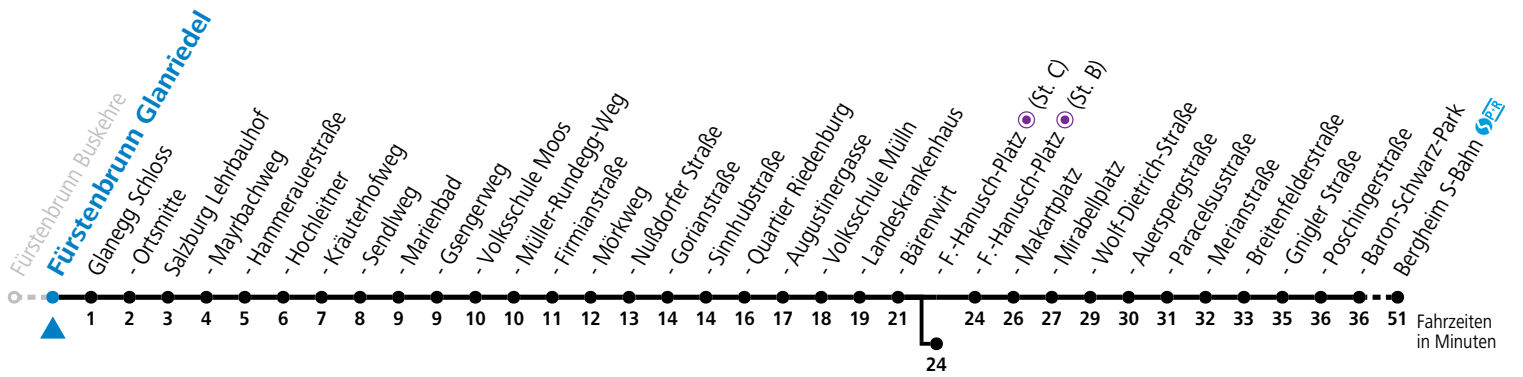

gültig ab 8.9.2024.

Alle Angaben ohne Gewähr.

Montag - Freitag, Schultag					Montag - Freitag, schulfrei					Samstag			Sonn- und Feiertag			
5	15	39	54		5	15	39	54	5	42						
6	09	24	39	54 58^b 59^c	6	09	24	39	54	6	12	42	6	12		
7	04^d	09	24	39	54	7	09	24	39	54	7	12	42	7	12	
8	09	24	39	54	8	09	24	39	54	8	12	42	8	12		
9	09	24	39	54	9	09	24	39	54	9	12	42	9	12	42	
10	09	24	39	54	10	09	24	39	54	10	02	22	42	10	12	42
11	09	24	39	54	11	09	24	39	54	11	02	22	42	11	12	42
12	09	24	39	54	12	09	24	39	54	12	02	22	42	12	12	42
13	09	24	39	54	13	09	24	39	54	13	02	22	42	13	12	42
14	09	24	39	54	14	09	24	39	54	14	02	22	42	14	12	42
15	09	24	39	54	15	09	24	39	54	15	02	22	42	15	12	42
16	09	24	39	54	16	09	24	39	54	16	02	22	42	16	12	42
17	09	24	39	54	17	09	24	39	54	17	02	22	42	17	12	42
18	09	24	39		18	09	24	39		18	12	42	18	12	42	
19	12	42			19	12	42			19	12	42	19	12	42	
20	12	42			20	12	42			20	12	42	20	12	42	
21	12	42			21	12	42			21	12	42	21	12	42	
22	12	42			22	12	42			22	12	42	22	12	42^a	
23	12^a				23	12^a				23	12^a		23	12^a		

a = bis Sbg. F.-Hanusch-Platz (St. C)

b = verkehrt ab Landeskrankenhaus weiter via Hauptbahnhof - Aiglhof zur Böhm-Ermolli-Straße

c = verkehrt ab Glanegg Schloss weiter via Pflegerbrücke - Justizgebäude - F.Hanusch-Platz - Sinnhubstraße (Akad.Gym.) bis Böhm-Ermolli-Straße

d = verkehrt ab F.-Hanusch-Platz weiter bis Grödig Untersbergbahn (Linie 28)

Ferien im Bundesland Salzburg: 23.12.2023 bis 07.01.2024, 12. bis 18.02., 23.03. bis 01.04., 06.07. bis 08.09., 24.09. und 26.10. bis 02.11.2024 (Vorbehaltlich Änderungen durch die Schulbehörde)

Aufgabenträgerschaft: Stadt Salzburg, Betreiber: Albus Salzburg Verkehrsbetrieb GmbH, Julius-Welser-Straße 8, 5020 Salzburg, Tel.: +43 662 424 000-0 im Auftrag der Salzburg Linien Verkehrsbetriebe GmbH