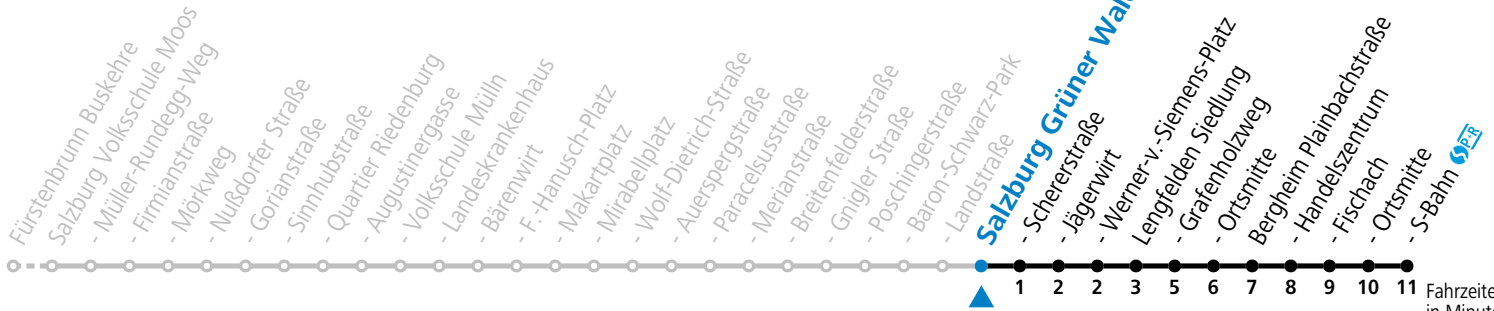

gültig ab 8.9.2024.

Fahrzeiten in Minuten
Alle Angaben ohne Gewähr.

Montag - Freitag, Schultag		Montag - Freitag, schulfrei		Samstag		Sonn- und Feiertag	
5	23 38 53	5	23 38 53	5	20 50	5	50
6	08 20 35 50	6	08 20 35 50	6	20 50	6	50
7	05 20 35 50	7	05 20 35 50	7	20 50	7	50
8	05 20 35 50	8	05 20 35 50	8	20 50	8	50
9	05 20 35 50	9	05 20 35 50	9	20 50	9	20 50
10	05 20 35 50	10	05 20 35 50	10	20 40	10	20 50
11	05 20 35 50	11	05 20 35 50	11	00 20 40	11	20 50
12	05 20 35 50	12	05 20 35 50	12	00 20 40	12	20 50
13	05 20 35 50	13	05 20 35 50	13	00 20 40	13	20 50
14	05 20 35 50	14	05 20 35 50	14	00 20 40	14	20 50
15	05 20 35 50	15	05 20 35 50	15	00 20 40	15	20 50
16	05 20 35 50	16	05 20 35 50	16	00 20 40	16	20 50
17	05 20 35 50	17	05 20 35 50	17	00 20 40	17	20 50
18	05 20 35 50	18	05 20 35 50	18	00 20 50	18	20 50
19	05 20 50	19	05 20 50	19	20 50	19	20 50
20	20 50	20	20 50	20	20 50	20	20 50
21	20 50	21	20 50	21	20 50	21	20 50
22	20 50	22	20 50	22	20 50	22	20 50
23	20	23	20	23	20		

Ferien im Bundesland Salzburg: 23.12.2023 bis 07.01.2024, 12. bis 18.02., 23.03. bis 01.04., 06.07. bis 08.09., 24.09. und 26.10. bis 02.11.2024 (Vorbehaltlich Änderungen durch die Schulbehörde)

Aufgabenträgerschaft: Stadt Salzburg, Betreiber: Albus Salzburg Verkehrsbetrieb GmbH, Julius-Welser-Straße 8, 5020 Salzburg, Tel.: +43 662 424 000-0 im Auftrag der Salzburg Linien Verkehrsbetriebe GmbH