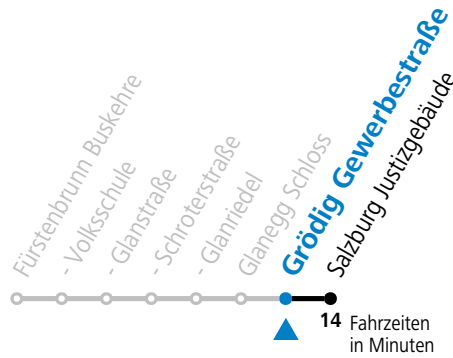

gültig ab 8.9.2024.

Alle Angaben ohne Gewähr.

Montag - Freitag, Schultag

7 04^a

a = verkehrt ab Glanegg Schloss weiter via Pflegerbrücke - Justizgebäude - F.Hanusch-Platz - Sinnhubstraße (Akad.Gym.) bis Böhm-Ermolli-Straße