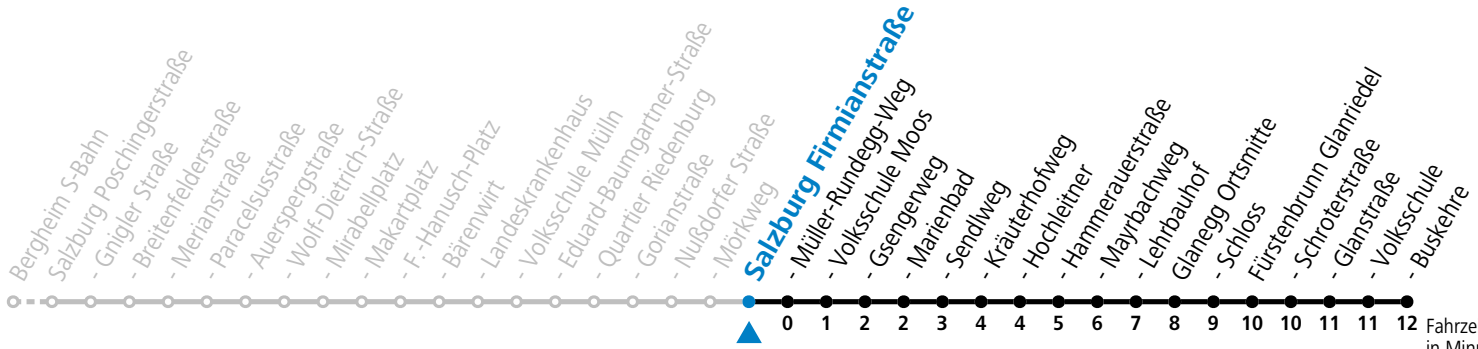

gültig ab 8.9.2024.

Fahrzeiten in Minuten
Alle Angaben ohne Gewähr.

Montag - Freitag, Schultag		Montag - Freitag, schulfrei		Samstag		Sonn- und Feiertag	
5	53	5	53	5	50	5	50
6	08 22 37 52	6	08 22 37 52	6	20 50	6	50
7	07 22 37 52	7	07 22 37 52	7	20 50	7	50
8	07 22 37 52	8	07 22 37 52	8	20 50	8	50
9	07 22 37 52	9	07 22 37 52	9	20 50	9	50
10	07 22 37 52	10	07 22 37 52	10	20 40	10	20 50
11	07 22 37 52	11	07 22 37 52	11	00 20 40	11	20 50
12	07 22 37 52	12	07 22 37 52	12	00 20 40	12	20 50
13	07 22 37 52	13	07 22 37 52	13	00 20 40	13	20 50
14	07 22 37 52	14	07 22 37 52	14	00 20 40	14	20 50
15	07 22 37 52	15	07 22 37 52	15	00 20 40	15	20 50
16	07 22 37 52	16	07 22 37 52	16	00 20 40	16	20 50
17	07 22 37 52	17	07 22 37 52	17	00 20 40	17	20 50
18	07 22 37 52	18	07 22 37 52	18	00 20 50	18	20 50
19	20 50	19	20 50	19	20 50	19	20 50
20	20 50	20	20 50	20	20 50	20	20 50
21	20 50	21	20 50	21	20 50	21	20 50
22	20 50	22	20 50	22	20 50	22	20 50
23	20	23	20	23	20	23	20
				0	02		

* **NACHTSTERN: Freitag, sowie vor Sonn-/Feiertag ab ca. 22:00 Uhr - Verkehr nach Samstag-Fahrplan**
Ferien im Bundesland Salzburg: 23.12.2023 bis 07.01.2024, 12. bis 18.02., 23.03. bis 01.04., 06.07. bis 08.09., 24.09. und 26.10. bis 02.11.2024 (Vorbehaltlich Änderungen durch die Schulbehörde)

Aufgabenträgerschaft: Stadt Salzburg, Betreiber: Albus Salzburg Verkehrsbetrieb GmbH, Julius-Welser-Straße 8, 5020 Salzburg, Tel.: +43 662 424 000-0 im Auftrag der Salzburg Linien Verkehrsbetriebe GmbH