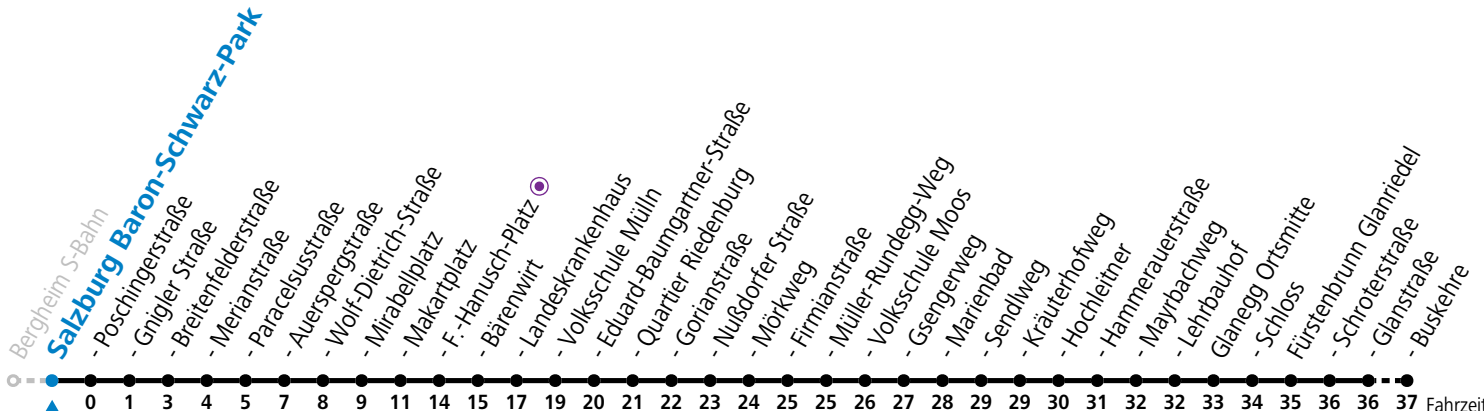

gültig ab 8.9.2024.

Fahrzeiten in Minuten
Alle Angaben ohne Gewähr.

Montag - Freitag, Schultag		Montag - Freitag, schulfrei		Samstag		Sonn- und Feiertag	
5	56	5	56	5	56		
6	11 26 41 56	6	11 26 41 56	6	26 56	6	26
7	11 26 41 56	7	11 26 41 56	7	26 56	7	26
8	11 26 41 56	8	11 26 41 56	8	26 56	8	26
9	11 26 41 56	9	11 26 41 56	9	26 56	9	26 56
10	11 26 41 56	10	11 26 41 56	10	16 36 56	10	26 56
11	11 26 41 56	11	11 26 41 56	11	16 36 56	11	26 56
12	11 26 41 56	12	11 26 41 56	12	16 36 56	12	26 56
13	11 26 41 56	13	11 26 41 56	13	16 36 56	13	26 56
14	11 26 41 56	14	11 26 41 56	14	16 36 56	14	26 56
15	11 26 41 56	15	11 26 41 56	15	16 36 56	15	26 56
16	11 26 41 56	16	11 26 41 56	16	16 36 56	16	26 56
17	11 26 41 56	17	11 26 41 56	17	16 36 56	17	26 56
18	11 26 41^a 56	18	11 26 41^a 56	18	26 56	18	26 56
19	11^a 26 56	19	11^a 26 56	19	26 56	19	26 56
20	26 56	20	26 56	20	26 56	20	26 56
21	26 56	21	26 56	21	26 56	21	26 56
22	26 56	22	26 56	22	26 56	22	26 56
23	26^a	23	26^a	23	26^a	23	26^a

a = bis Sbg. F.-Hanusch-Platz

* **NACHTSTERN: Freitag, sowie vor Sonn-/Feiertag ab ca. 22:00 Uhr - Verkehr nach Samstag-Fahrplan**

Ferien im Bundesland Salzburg: 23.12.2023 bis 07.01.2024, 12. bis 18.02., 23.03. bis 01.04., 06.07. bis 08.09., 24.09. und 26.10. bis 02.11.2024 (Vorbehaltlich Änderungen durch die Schulbehörde)

Aufgabenträgerschaft: Stadt Salzburg, Betreiber: Albus Salzburg Verkehrsbetrieb GmbH, Julius-Welser-Straße 8, 5020 Salzburg, Tel.: +43 662 424 000-0 im Auftrag der Salzburg Linien Verkehrsbetriebe GmbH