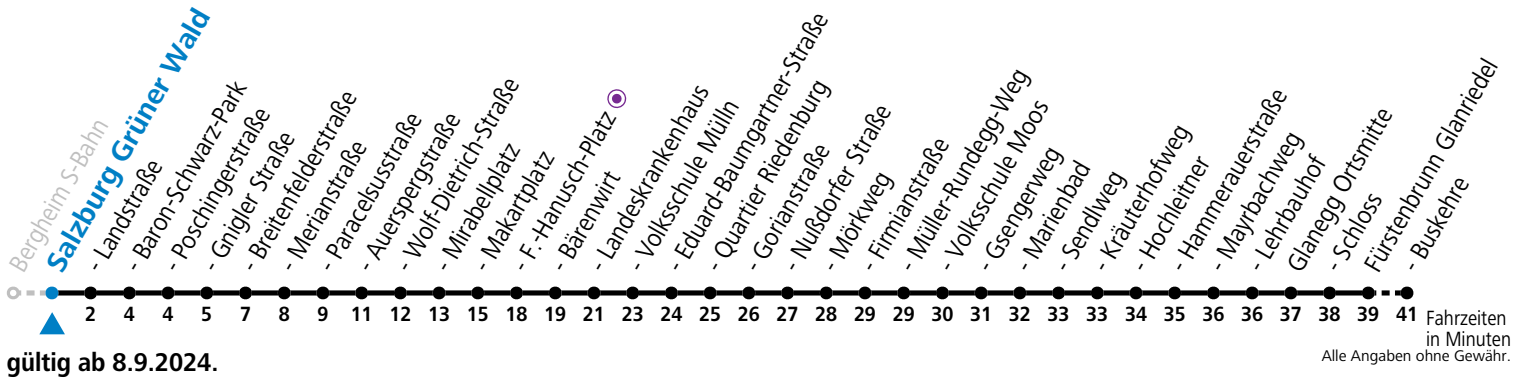

Montag - Freitag, Schultag		Montag - Freitag, schulfrei		Samstag		Sonn- und Feiertag	
5	52	5	52	5	52		
6	07 22 37 52	6	07 22 37 52	6	22 52	6	22
7	07 22 37 52	7	07 22 37 52	7	22 52	7	22
8	07 22 37 52	8	07 22 37 52	8	22 52	8	22
9	07 22 37 52	9	07 22 37 52	9	22 52	9	22 52
10	07 22 37 52	10	07 22 37 52	10	12 32 52	10	22 52
11	07 22 37 52	11	07 22 37 52	11	12 32 52	11	22 52
12	07 22 37 52	12	07 22 37 52	12	12 32 52	12	22 52
13	07 22 37 52	13	07 22 37 52	13	12 32 52	13	22 52
14	07 22 37 52	14	07 22 37 52	14	12 32 52	14	22 52
15	07 22 37 52	15	07 22 37 52	15	12 32 52	15	22 52
16	07 22 37 52	16	07 22 37 52	16	12 32 52	16	22 52
17	07 22 37 52	17	07 22 37 52	17	12 32 52	17	22 52
18	07 22 37^a 52	18	07 22 37^a 52	18	22 52	18	22 52
19	07^a 22 52	19	07^a 22 52	19	22 52	19	22 52
20	22 52	20	22 52	20	22 52	20	22 52
21	22 52	21	22 52	21	22 52	21	22 52
22	22 52	22	22 52	22	22 52	22	22 52
23	22^a	23	22^a	23	22^a	23	22^a

a = bis Sbg. F.-Hanusch-Platz

* **NACHTSTERN: Freitag, sowie vor Sonn-/Feiertag ab ca. 22:00 Uhr - Verkehr nach Samstag-Fahrplan**

Ferien im Bundesland Salzburg: 23.12.2023 bis 07.01.2024, 12. bis 18.02., 23.03. bis 01.04., 06.07. bis 08.09., 24.09. und 26.10. bis 02.11.2024 (Vorbehaltlich Änderungen durch die Schulbehörde)

Aufgabenträgerschaft: Stadt Salzburg, Betreiber: Albus Salzburg Verkehrsbetrieb GmbH, Julius-Welser-Straße 8, 5020 Salzburg, Tel.: +43 662 424 000-0 im Auftrag der Salzburg Linien Verkehrsbetriebe GmbH