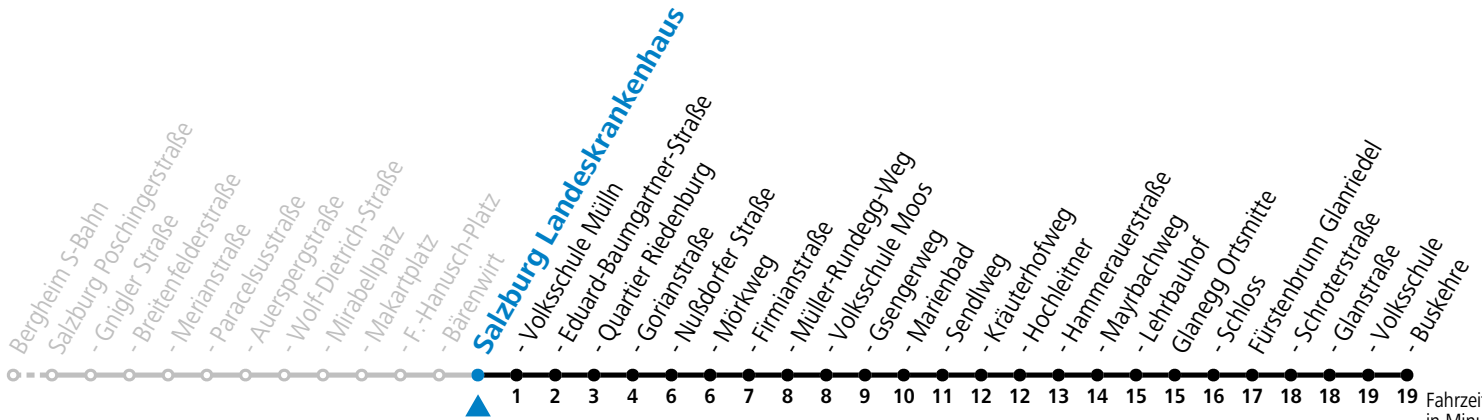

gültig ab 8.9.2024.

Fahrzeiten in Minuten
Alle Angaben ohne Gewähr.

Montag - Freitag, Schultag		Montag - Freitag, schulfrei		Samstag		Sonn- und Feiertag	
5	46	5	46	5	43	5	43
6	01 14 29 44 59	6	01 14 29 44 59	6	13 43	6	43
7	14 29 44 59	7	14 29 44 59	7	13 43	7	43
8	14 29 44 59	8	14 29 44 59	8	13 43	8	43
9	14 29 44 59	9	14 29 44 59	9	13 43	9	43
10	14 29 44 59	10	14 29 44 59	10	13 33 53	10	13 43
11	14 29 44 59	11	14 29 44 59	11	13 33 53	11	13 43
12	14 29 44 59	12	14 29 44 59	12	13 33 53	12	13 43
13	14 29 44 59	13	14 29 44 59	13	13 33 53	13	13 43
14	14 29 44 59	14	14 29 44 59	14	13 33 53	14	13 43
15	14 29 44 59	15	14 29 44 59	15	13 33 53	15	13 43
16	14 29 44 59	16	14 29 44 59	16	13 33 53	16	13 43
17	14 29 44 59	17	14 29 44 59	17	13 33 53	17	13 43
18	14 29 44	18	14 29 44	18	13 43	18	13 43
19	13 43	19	13 43	19	13 43	19	13 43
20	13 43	20	13 43	20	13 43	20	13 43
21	13 43	21	13 43	21	13 43	21	13 43
22	13 43	22	13 43	22	13 43	22	13 43
23	13	23	13	23	13 55	23	13

* NACHTSTERN: Freitag, sowie vor Sonn-/Feiertag ab ca. 22:00 Uhr - Verkehr nach Samstag-Fahrplan

Ferien im Bundesland Salzburg: 23.12.2023 bis 07.01.2024, 12. bis 18.02., 23.03. bis 01.04., 06.07. bis 08.09., 24.09. und 26.10. bis 02.11.2024 (Vorbehaltlich Änderungen durch die Schulbehörde)

Aufgabenträgerschaft: Stadt Salzburg, Betreiber: Albus Salzburg Verkehrsbetrieb GmbH, Julius-Welser-Straße 8, 5020 Salzburg, Tel.: +43 662 424 000-0 im Auftrag der Salzburg Linien Verkehrsbetriebe GmbH