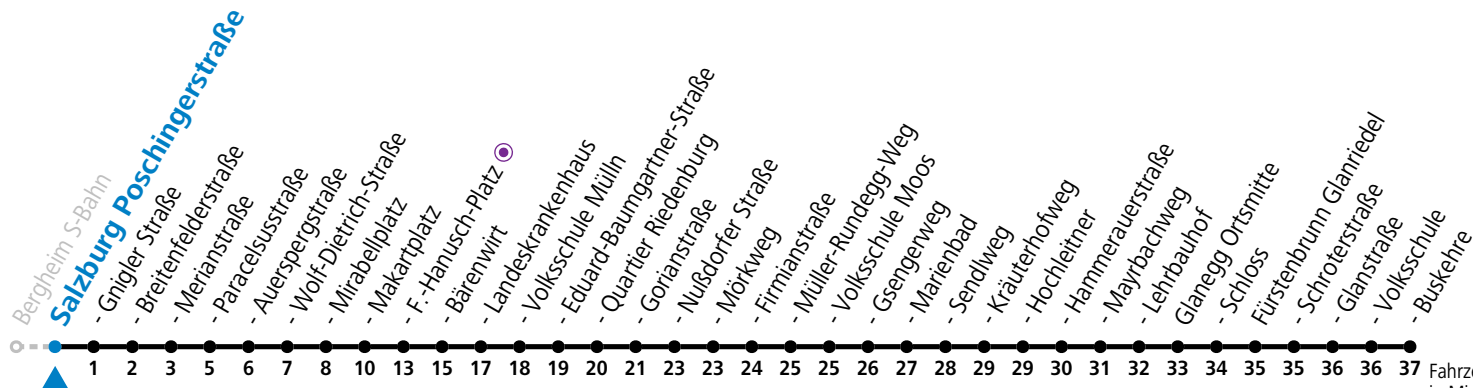

gültig ab 8.9.2024.

Fahrzeiten in Minuten
Alle Angaben ohne Gewähr.

Montag - Freitag, Schultag		Montag - Freitag, schulfrei		Samstag		Sonn- und Feiertag	
5	57	5	57	5	56		
6	12 27 42 57	6	12 27 42 57	6	26 56	6	26
7	12 27 42 57	7	12 27 42 57	7	26 56	7	26
8	12 27 42 57	8	12 27 42 57	8	26 56	8	26
9	12 27 42 57	9	12 27 42 57	9	26 56	9	26 56
10	12 27 42 57	10	12 27 42 57	10	16 36 56	10	26 56
11	12 27 42 57	11	12 27 42 57	11	16 36 56	11	26 56
12	12 27 42 57	12	12 27 42 57	12	16 36 56	12	26 56
13	12 27 42 57	13	12 27 42 57	13	16 36 56	13	26 56
14	12 27 42 57	14	12 27 42 57	14	16 36 56	14	26 56
15	12 27 42 57	15	12 27 42 57	15	16 36 56	15	26 56
16	12 27 42 57	16	12 27 42 57	16	16 36 56	16	26 56
17	12 27 42 57	17	12 27 42 57	17	16 36 56	17	26 56
18	12 27 41^a 56	18	12 27 41^a 56	18	26 56	18	26 56
19	11^a 26 56	19	11^a 26 56	19	26 56	19	26 56
20	26 56	20	26 56	20	26 56	20	26 56
21	26 56	21	26 56	21	26 56	21	26 56
22	26 56	22	26 56	22	26 56	22	26 56
23	26^a	23	26^a	23	26^a	23	26^a

a = bis Sbg. F.-Hanusch-Platz

* **NACHTSTERN: Freitag, sowie vor Sonn-/Feiertag ab ca. 22:00 Uhr - Verkehr nach Samstag-Fahrplan**

Ferien im Bundesland Salzburg: 23.12.2023 bis 07.01.2024, 12. bis 18.02., 23.03. bis 01.04., 06.07. bis 08.09., 24.09. und 26.10. bis 02.11.2024 (Vorbehaltlich Änderungen durch die Schulbehörde)

Aufgabenträgerschaft: Stadt Salzburg, Betreiber: Albus Salzburg Verkehrsbetrieb GmbH, Julius-Welser-Straße 8, 5020 Salzburg, Tel.: +43 662 424 000-0 im Auftrag der Salzburg Linien Verkehrsbetriebe GmbH