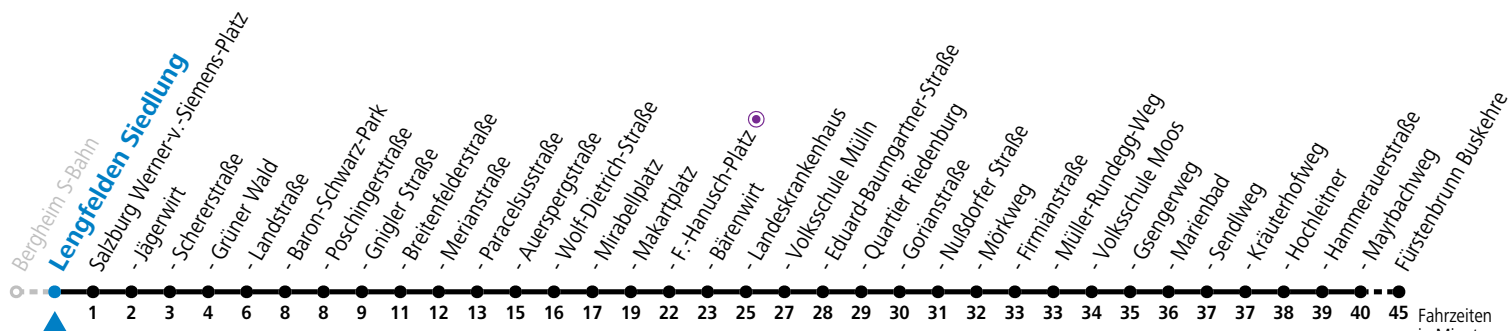

gültig ab 8.9.2024.

Fahrzeiten in Minuten
Alle Angaben ohne Gewähr.

Montag - Freitag, Schultag		Montag - Freitag, schulfrei		Samstag		Sonn- und Feiertag	
5	48	5	48	5	48		
6	03 18 33 48	6	03 18 33 48	6	18 48	6	18
7	03 18 33 48	7	03 18 33 48	7	18 48	7	18
8	03 18 33 48	8	03 18 33 48	8	18 48	8	18
9	03 18 33 48	9	03 18 33 48	9	18 48	9	18 48
10	03 18 33 48	10	03 18 33 48	10	08 28 48	10	18 48
11	03 18 33 48	11	03 18 33 48	11	08 28 48	11	18 48
12	03 18 33 48	12	03 18 33 48	12	08 28 48	12	18 48
13	03 18 33 48	13	03 18 33 48	13	08 28 48	13	18 48
14	03 18 33 48	14	03 18 33 48	14	08 28 48	14	18 48
15	03 18 33 48	15	03 18 33 48	15	08 28 48	15	18 48
16	03 18 33 48	16	03 18 33 48	16	08 28 48	16	18 48
17	03 18 33 48	17	03 18 33 48	17	08 28 48	17	18 48
18	03 18 33^a 48	18	03 18 33^a 48	18	18 48	18	18 48
19	03^a 18 48	19	03^a 18 48	19	18 48	19	18 48
20	18 48	20	18 48	20	18 48	20	18 48
21	18 48	21	18 48	21	18 48	21	18 48
22	18 48	22	18 48	22	18 48	22	18 48
23	18^a	23	18^a	23	18^a	23	18^a

a = bis Sbg. F.-Hanusch-Platz

* **NACHTSTERN: Freitag, sowie vor Sonn-/Feiertag ab ca. 22:00 Uhr - Verkehr nach Samstag-Fahrplan**

Ferien im Bundesland Salzburg: 23.12.2023 bis 07.01.2024, 12. bis 18.02., 23.03. bis 01.04., 06.07. bis 08.09., 24.09. und 26.10. bis 02.11.2024 (Vorbehaltlich Änderungen durch die Schulbehörde)

Aufgabenträgerschaft: Stadt Salzburg, Betreiber: Albus Salzburg Verkehrsbetrieb GmbH, Julius-Welser-Straße 8, 5020 Salzburg, Tel.: +43 662 424 000-0 im Auftrag der Salzburg Linien Verkehrsbetriebe GmbH