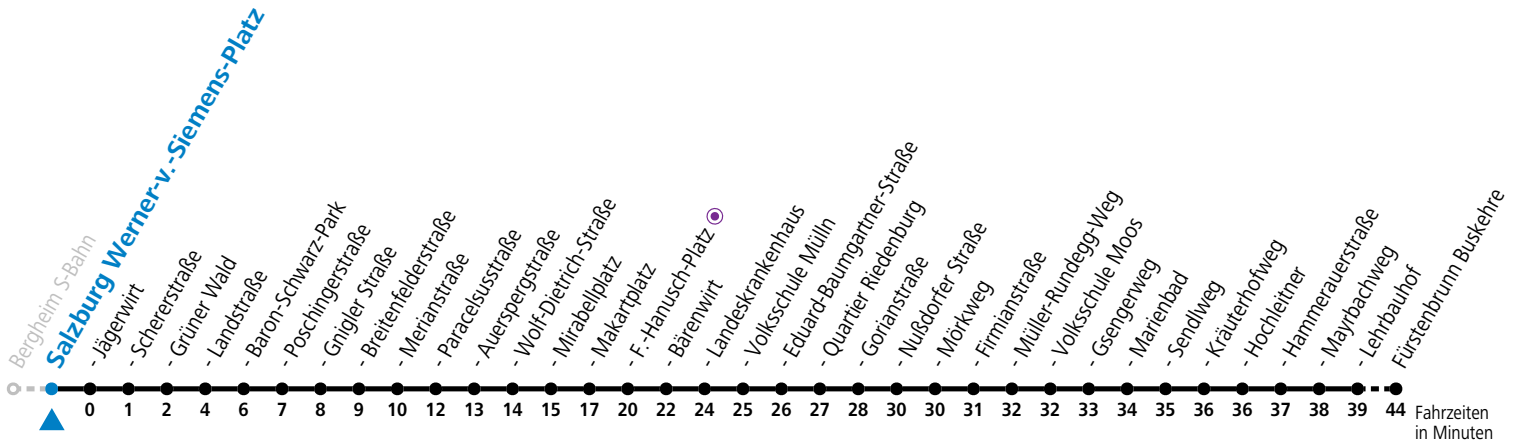

gültig ab 8.9.2024.

Montag - Freitag, Schultag		Montag - Freitag, schulfrei		Samstag		Sonn- und Feiertag	
5	50	5	50	5	49		
6	05 20 35 50	6	05 20 35 50	6	19 49	6	19
7	05 20 35 50	7	05 20 35 50	7	19 49	7	19
8	05 20 35 50	8	05 20 35 50	8	19 49	8	19
9	05 20 35 50	9	05 20 35 50	9	19 49	9	19 49
10	05 20 35 50	10	05 20 35 50	10	09 29 49	10	19 49
11	05 20 35 50	11	05 20 35 50	11	09 29 49	11	19 49
12	05 20 35 50	12	05 20 35 50	12	09 29 49	12	19 49
13	05 20 35 50	13	05 20 35 50	13	09 29 49	13	19 49
14	05 20 35 50	14	05 20 35 50	14	09 29 49	14	19 49
15	05 20 35 50	15	05 20 35 50	15	09 29 49	15	19 49
16	05 20 35 50	16	05 20 35 50	16	09 29 49	16	19 49
17	05 20 35 50	17	05 20 35 50	17	09 29 49	17	19 49
18	05 20 34^a 49	18	05 20 34^a 49	18	19 49	18	19 49
19	04^a 19 49	19	04^a 19 49	19	19 49	19	19 49
20	19 49	20	19 49	20	19 49	20	19 49
21	19 49	21	19 49	21	19 49	21	19 49
22	19 49	22	19 49	22	19 49	22	19 49
23	19^a	23	19^a	23	19^a	23	19^a

a = bis Sbg. F.-Hanusch-Platz

* **NACHTSTERN: Freitag, sowie vor Sonn-/Feiertag ab ca. 22:00 Uhr - Verkehr nach Samstag-Fahrplan**

Ferien im Bundesland Salzburg: 23.12.2023 bis 07.01.2024, 12. bis 18.02., 23.03. bis 01.04., 06.07. bis 08.09., 24.09. und 26.10. bis 02.11.2024 (Vorbehaltlich Änderungen durch die Schulbehörde)

Aufgabenträgerschaft: Stadt Salzburg, Betreiber: Albus Salzburg Verkehrsbetrieb GmbH, Julius-Welser-Straße 8, 5020 Salzburg, Tel.: +43 662 424 000-0 im Auftrag der Salzburg Linien Verkehrsbetriebe GmbH