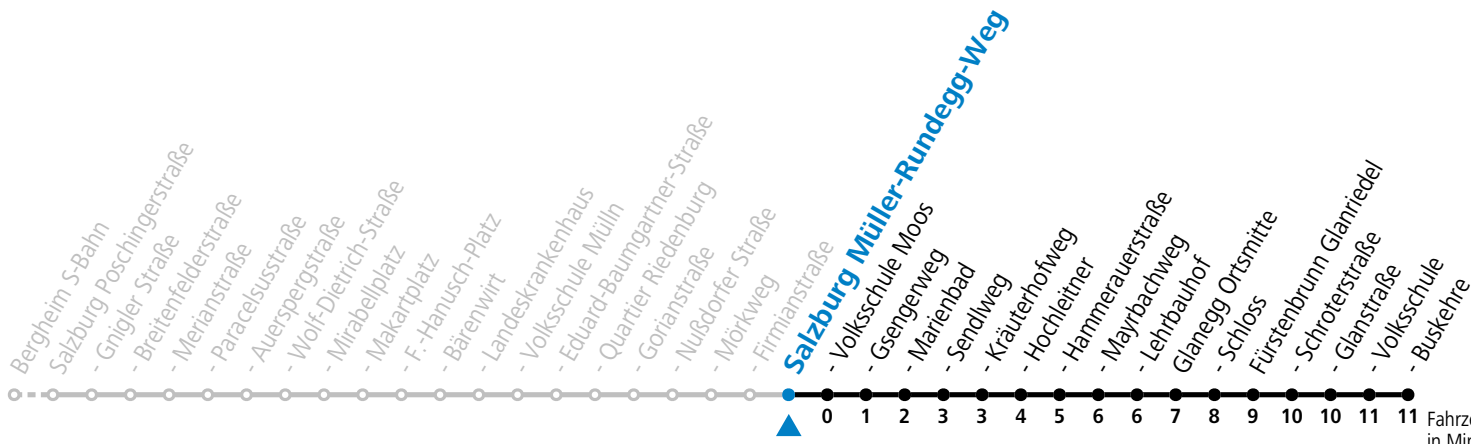

gültig ab 8.9.2024.

Fahrzeiten in Minuten
Alle Angaben ohne Gewähr.

Montag - Freitag, Schultag		Montag - Freitag, schulfrei		Samstag		Sonn- und Feiertag	
5	54	5	54	5	51	5	51
6	09 23 38 53	6	09 23 38 53	6	21 51	6	51
7	08 23 38 53	7	08 23 38 53	7	21 51	7	51
8	08 23 38 53	8	08 23 38 53	8	21 51	8	51
9	08 23 38 53	9	08 23 38 53	9	21 51	9	51
10	08 23 38 53	10	08 23 38 53	10	21 41	10	21 51
11	08 23 38 53	11	08 23 38 53	11	01 21 41	11	21 51
12	08 23 38 53	12	08 23 38 53	12	01 21 41	12	21 51
13	08 23 38 53	13	08 23 38 53	13	01 21 41	13	21 51
14	08 23 38 53	14	08 23 38 53	14	01 21 41	14	21 51
15	08 23 38 53	15	08 23 38 53	15	01 21 41	15	21 51
16	08 23 38 53	16	08 23 38 53	16	01 21 41	16	21 51
17	08 23 38 53	17	08 23 38 53	17	01 21 41	17	21 51
18	08 23 38 53	18	08 23 38 53	18	01 21 51	18	21 51
19	21 51	19	21 51	19	21 51	19	21 51
20	21 51	20	21 51	20	21 51	20	21 51
21	21 51	21	21 51	21	21 51	21	21 51
22	21 51	22	21 51	22	21 51	22	21 51
23	21	23	21	23	21	23	21
				0	03		

* **NACHTSTERN: Freitag, sowie vor Sonn-/Feiertag ab ca. 22:00 Uhr - Verkehr nach Samstag-Fahrplan**

Ferien im Bundesland Salzburg: 23.12.2023 bis 07.01.2024, 12. bis 18.02., 23.03. bis 01.04., 06.07. bis 08.09., 24.09. und 26.10. bis 02.11.2024 (Vorbehaltlich Änderungen durch die Schulbehörde)

Aufgabenträgerschaft: Stadt Salzburg, Betreiber: Albus Salzburg Verkehrsbetrieb GmbH, Julius-Welser-Straße 8, 5020 Salzburg, Tel.: +43 662 424 000-0 im Auftrag der Salzburg Linien Verkehrsbetriebe GmbH