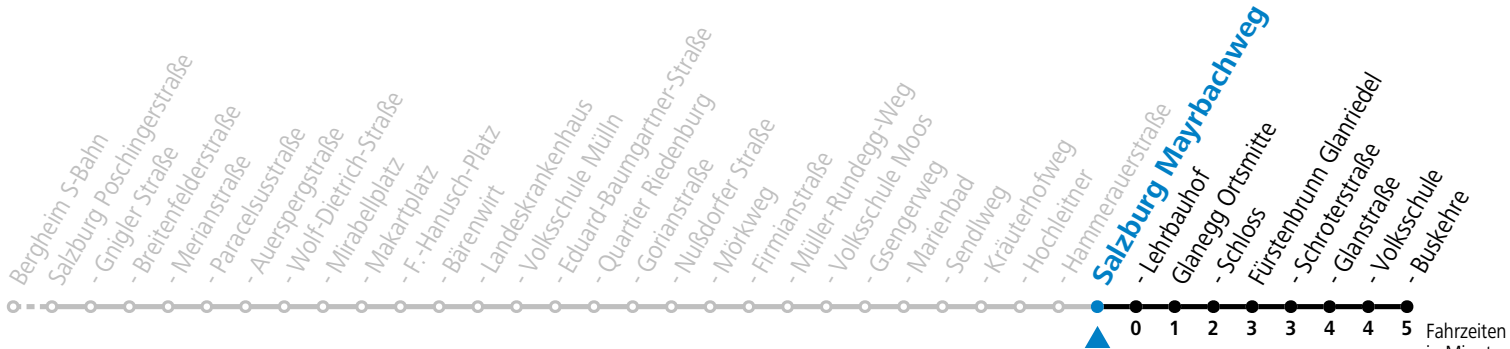

gültig ab 8.9.2024.

Fahrzeiten in Minuten
Alle Angaben ohne Gewähr.

Montag - Freitag, Schultag		Montag - Freitag, schulfrei		Samstag		Sonn- und Feiertag	
				5	57	5	57
6	00 15 29 44 59	6	00 15 29 44 59	6	27 57	6	57
7	14 29 44 59	7	14 29 44 59	7	27 57	7	57
8	14 29 44 59	8	14 29 44 59	8	27 57	8	57
9	14 29 44 59	9	14 29 44 59	9	27 57	9	57
10	14 29 44 59	10	14 29 44 59	10	27 47	10	27 57
11	14 29 44 59	11	14 29 44 59	11	07 27 47	11	27 57
12	14 29 44 59	12	14 29 44 59	12	07 27 47	12	27 57
13	14 29 44 59	13	14 29 44 59	13	07 27 47	13	27 57
14	14 29 44 59	14	14 29 44 59	14	07 27 47	14	27 57
15	14 29 44 59	15	14 29 44 59	15	07 27 47	15	27 57
16	14 29 44 59	16	14 29 44 59	16	07 27 47	16	27 57
17	14 29 44 59	17	14 29 44 59	17	07 27 47	17	27 57
18	14 29 44 59	18	14 29 44 59	18	07 27 57	18	27 57
19	27 57	19	27 57	19	27 57	19	27 57
20	27 57	20	27 57	20	27 57	20	27 57
21	27 57	21	27 57	21	27 57	21	27 57
22	27 57	22	27 57	22	27 57	22	27 57
23	27	23	27	23	27	23	27
				0	09		

* NACHTSTERN: Freitag, sowie vor Sonn-/Feiertag ab ca. 22:00 Uhr - Verkehr nach Samstag-Fahrplan

Ferien im Bundesland Salzburg: 23.12.2023 bis 07.01.2024, 12. bis 18.02., 23.03. bis 01.04., 06.07. bis 08.09., 24.09. und 26.10. bis 02.11.2024 (Vorbehaltlich Änderungen durch die Schulbehörde)

Aufgabenträgerschaft: Stadt Salzburg, Betreiber: Albus Salzburg Verkehrsbetrieb GmbH, Julius-Welser-Straße 8, 5020 Salzburg, Tel.: +43 662 424 000-0 im Auftrag der Salzburg Linien Verkehrsbetriebe GmbH