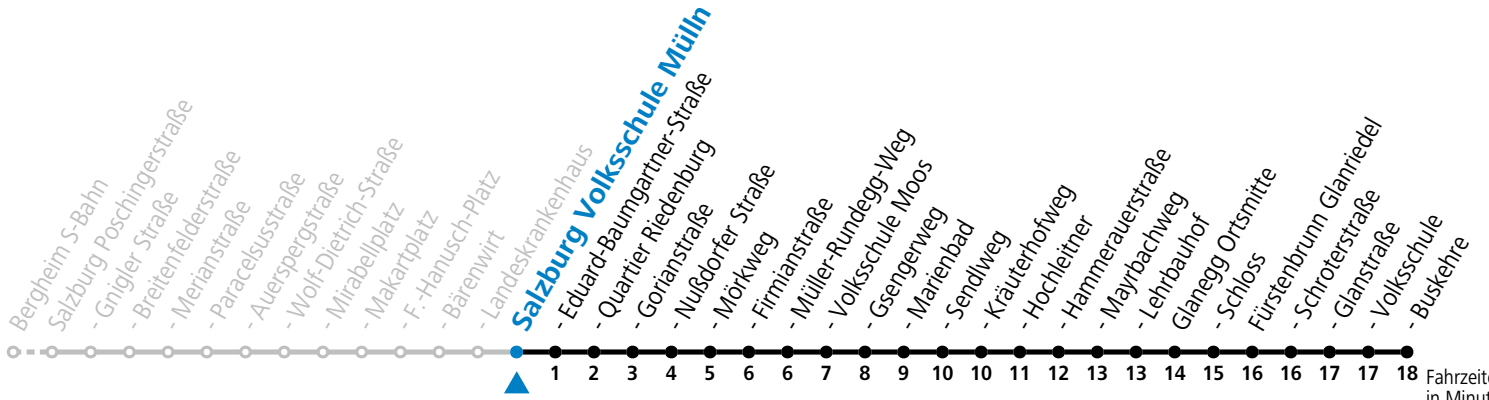

Fahrzeiten in Minuten
Alle Angaben ohne Gewähr.

gültig ab 8.9.2024.

Montag - Freitag, Schultag		Montag - Freitag, schulfrei		Samstag		Sonn- und Feiertag	
5	47	5	47	5	44	5	44
6	02 16 31 46	6	02 16 31 46	6	14 44	6	44
7	01 16 31 46	7	01 16 31 46	7	14 44	7	44
8	01 16 31 46	8	01 16 31 46	8	14 44	8	44
9	01 16 31 46	9	01 16 31 46	9	14 44	9	44
10	01 16 31 46	10	01 16 31 46	10	14 34 54	10	14 44
11	01 16 31 46	11	01 16 31 46	11	14 34 54	11	14 44
12	01 16 31 46	12	01 16 31 46	12	14 34 54	12	14 44
13	01 16 31 46	13	01 16 31 46	13	14 34 54	13	14 44
14	01 16 31 46	14	01 16 31 46	14	14 34 54	14	14 44
15	01 16 31 46	15	01 16 31 46	15	14 34 54	15	14 44
16	01 16 31 46	16	01 16 31 46	16	14 34 54	16	14 44
17	01 16 31 46	17	01 16 31 46	17	14 34 54	17	14 44
18	01 16 31 46	18	01 16 31 46	18	14 44	18	14 44
19	14 44	19	14 44	19	14 44	19	14 44
20	14 44	20	14 44	20	14 44	20	14 44
21	14 44	21	14 44	21	14 44	21	14 44
22	14 44	22	14 44	22	14 44	22	14 44
23	14	23	14	23	14 56	23	14

* **NACHTSTERN: Freitag, sowie vor Sonn-/Feiertag ab ca. 22:00 Uhr - Verkehr nach Samstag-Fahrplan**
Ferien im Bundesland Salzburg: 23.12.2023 bis 07.01.2024, 12. bis 18.02., 23.03. bis 01.04., 06.07. bis 08.09., 24.09. und 26.10. bis 02.11.2024 (Vorbehaltlich Änderungen durch die Schulbehörde)

Aufgabenträgerschaft: Stadt Salzburg, Betreiber: Albus Salzburg Verkehrsbetrieb GmbH, Julius-Welser-Straße 8, 5020 Salzburg, Tel.: +43 662 424 000-0 im Auftrag der Salzburg Linien Verkehrsbetriebe GmbH