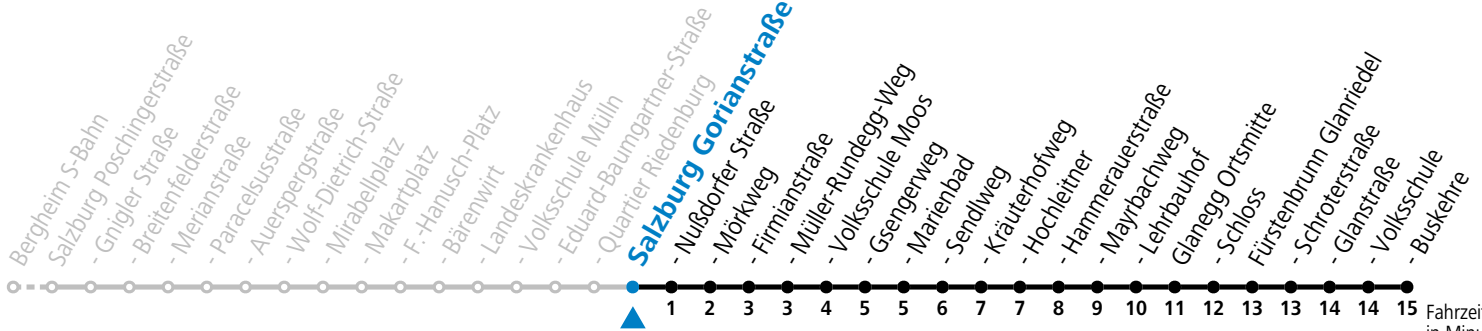

Fahrzeiten in Minuten
Alle Angaben ohne Gewähr.

gültig ab 8.9.2024.

Montag - Freitag, Schultag		Montag - Freitag, schulfrei		Samstag		Sonn- und Feiertag	
5	50	5	50	5	47	5	47
6	05 19 34 49	6	05 19 34 49	6	17 47	6	47
7	04 19 34 49	7	04 19 34 49	7	17 47	7	47
8	04 19 34 49	8	04 19 34 49	8	17 47	8	47
9	04 19 34 49	9	04 19 34 49	9	17 47	9	47
10	04 19 34 49	10	04 19 34 49	10	17 37 57	10	17 47
11	04 19 34 49	11	04 19 34 49	11	17 37 57	11	17 47
12	04 19 34 49	12	04 19 34 49	12	17 37 57	12	17 47
13	04 19 34 49	13	04 19 34 49	13	17 37 57	13	17 47
14	04 19 34 49	14	04 19 34 49	14	17 37 57	14	17 47
15	04 19 34 49	15	04 19 34 49	15	17 37 57	15	17 47
16	04 19 34 49	16	04 19 34 49	16	17 37 57	16	17 47
17	04 19 34 49	17	04 19 34 49	17	17 37 57	17	17 47
18	04 19 34 49	18	04 19 34 49	18	17 47	18	17 47
19	17 47	19	17 47	19	17 47	19	17 47
20	17 47	20	17 47	20	17 47	20	17 47
21	17 47	21	17 47	21	17 47	21	17 47
22	17 47	22	17 47	22	17 47	22	17 47
23	17	23	17	23	17 59	23	17

* NACHTSTERN: Freitag, sowie vor Sonn-/Feiertag ab ca. 22:00 Uhr - Verkehr nach Samstag-Fahrplan

Ferien im Bundesland Salzburg: 23.12.2023 bis 07.01.2024, 12. bis 18.02., 23.03. bis 01.04., 06.07. bis 08.09., 24.09. und 26.10. bis 02.11.2024 (Vorbehaltlich Änderungen durch die Schulbehörde)

Aufgabenträgerschaft: Stadt Salzburg, Betreiber: Albus Salzburg Verkehrsbetrieb GmbH, Julius-Welser-Straße 8, 5020 Salzburg, Tel.: +43 662 424 000-0 im Auftrag der Salzburg Linien Verkehrsbetriebe GmbH