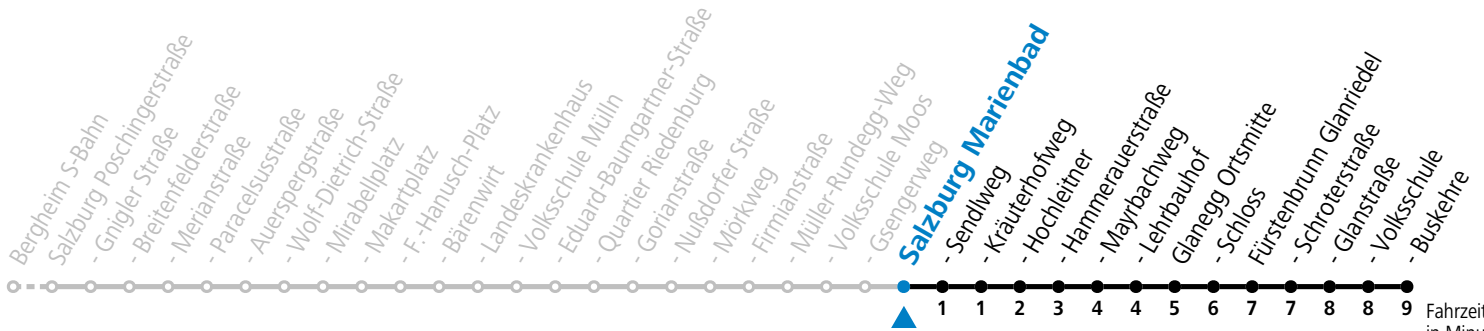

gültig ab 8.9.2024.

Fahrzeiten in Minuten
Alle Angaben ohne Gewähr.

Montag - Freitag, Schultag		Montag - Freitag, schulfrei		Samstag		Sonn- und Feiertag	
5	56	5	56	5	53	5	53
6	11 25 40 55	6	11 25 40 55	6	23 53	6	53
7	10 25 40 55	7	10 25 40 55	7	23 53	7	53
8	10 25 40 55	8	10 25 40 55	8	23 53	8	53
9	10 25 40 55	9	10 25 40 55	9	23 53	9	53
10	10 25 40 55	10	10 25 40 55	10	23 43	10	23 53
11	10 25 40 55	11	10 25 40 55	11	03 23 43	11	23 53
12	10 25 40 55	12	10 25 40 55	12	03 23 43	12	23 53
13	10 25 40 55	13	10 25 40 55	13	03 23 43	13	23 53
14	10 25 40 55	14	10 25 40 55	14	03 23 43	14	23 53
15	10 25 40 55	15	10 25 40 55	15	03 23 43	15	23 53
16	10 25 40 55	16	10 25 40 55	16	03 23 43	16	23 53
17	10 25 40 55	17	10 25 40 55	17	03 23 43	17	23 53
18	10 25 40 55	18	10 25 40 55	18	03 23 53	18	23 53
19	23 53	19	23 53	19	23 53	19	23 53
20	23 53	20	23 53	20	23 53	20	23 53
21	23 53	21	23 53	21	23 53	21	23 53
22	23 53	22	23 53	22	23 53	22	23 53
23	23	23	23	23	23	23	23
				0	05		

* **NACHTSTERN: Freitag, sowie vor Sonn-/Feiertag ab ca. 22:00 Uhr - Verkehr nach Samstag-Fahrplan**

Ferien im Bundesland Salzburg: 23.12.2023 bis 07.01.2024, 12. bis 18.02., 23.03. bis 01.04., 06.07. bis 08.09., 24.09. und 26.10. bis 02.11.2024 (Vorbehaltlich Änderungen durch die Schulbehörde)

Aufgabenträgerschaft: Stadt Salzburg, Betreiber: Albus Salzburg Verkehrsbetrieb GmbH, Julius-Welser-Straße 8, 5020 Salzburg, Tel.: +43 662 424 000-0 im Auftrag der Salzburg Linien Verkehrsbetriebe GmbH