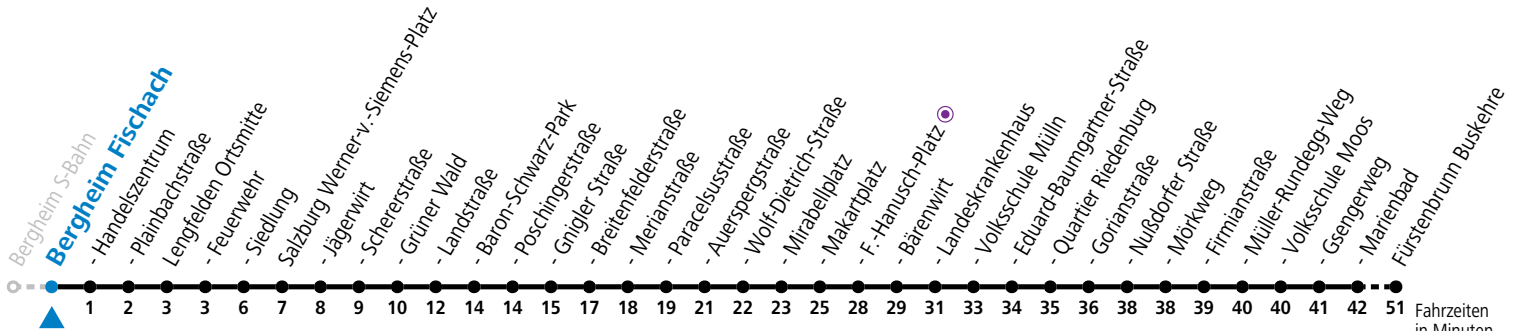

gültig ab 8.9.2024.

Fahrzeiten in Minuten
Alle Angaben ohne Gewähr.

Montag - Freitag, Schultag			Montag - Freitag, schulfrei			Samstag			Sonn- und Feiertag				
5	42	57	5	42	57	5	42						
6	12	27	42	57	6	12	27	42	57	6	12		
7	12	27	42	57	7	12	27	42	57	7	12		
8	12	27	42	57	8	12	27	42	57	8	12		
9	12	27	42	57	9	12	27	42	57	9	12	42	
10	12	27	42	57	10	12	27	42	57	10	02	22	42
11	12	27	42	57	11	12	27	42	57	11	02	22	42
12	12	27	42	57	12	12	27	42	57	12	02	22	42
13	12	27	42	57	13	12	27	42	57	13	02	22	42
14	12	27	42	57	14	12	27	42	57	14	02	22	42
15	12	27	42	57	15	12	27	42	57	15	02	22	42
16	12	27	42	57	16	12	27	42	57	16	02	22	42
17	12	27	42	57	17	12	27	42	57	17	02	22	42
18	12	27^a	42	57^a	18	12	27^a	42	57^a	18	12	42	
19	12	42			19	12	42			19	12	42	
20	12	42			20	12	42			20	12	42	
21	12	42			21	12	42			21	12	42	
22	12	42			22	12	42			22	12	42	
23	12^a				23	12^a				23	12^a		

a = bis Sbg. F.-Hanusch-Platz

* **NACHTSTERN: Freitag, sowie vor Sonn-/Feiertag ab ca. 22:00 Uhr - Verkehr nach Samstag-Fahrplan**

Ferien im Bundesland Salzburg: 23.12.2023 bis 07.01.2024, 12. bis 18.02., 23.03. bis 01.04., 06.07. bis 08.09., 24.09. und 26.10. bis 02.11.2024 (Vorbehaltlich Änderungen durch die Schulbehörde)

Aufgabenträgerschaft: Stadt Salzburg, Betreiber: Albus Salzburg Verkehrsbetrieb GmbH, Julius-Welser-Straße 8, 5020 Salzburg, Tel.: +43 662 424 000-0 im Auftrag der Salzburg Linien Verkehrsbetriebe GmbH