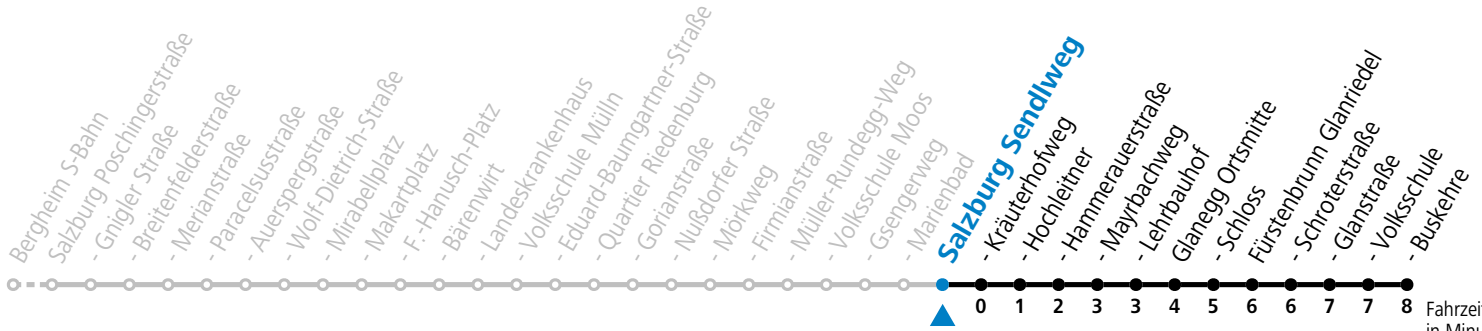

gültig ab 8.9.2024.

Fahrzeiten in Minuten
Alle Angaben ohne Gewähr.

Montag - Freitag, Schultag		Montag - Freitag, schulfrei		Samstag		Sonn- und Feiertag	
5	57	5	57	5	54	5	54
6	12 26 41 56	6	12 26 41 56	6	24 54	6	54
7	11 26 41 56	7	11 26 41 56	7	24 54	7	54
8	11 26 41 56	8	11 26 41 56	8	24 54	8	54
9	11 26 41 56	9	11 26 41 56	9	24 54	9	54
10	11 26 41 56	10	11 26 41 56	10	24 44	10	24 54
11	11 26 41 56	11	11 26 41 56	11	04 24 44	11	24 54
12	11 26 41 56	12	11 26 41 56	12	04 24 44	12	24 54
13	11 26 41 56	13	11 26 41 56	13	04 24 44	13	24 54
14	11 26 41 56	14	11 26 41 56	14	04 24 44	14	24 54
15	11 26 41 56	15	11 26 41 56	15	04 24 44	15	24 54
16	11 26 41 56	16	11 26 41 56	16	04 24 44	16	24 54
17	11 26 41 56	17	11 26 41 56	17	04 24 44	17	24 54
18	11 26 41 56	18	11 26 41 56	18	04 24 54	18	24 54
19	24 54	19	24 54	19	24 54	19	24 54
20	24 54	20	24 54	20	24 54	20	24 54
21	24 54	21	24 54	21	24 54	21	24 54
22	24 54	22	24 54	22	24 54	22	24 54
23	24	23	24	23	24	23	24
				0	06		

* **NACHTSTERN: Freitag, sowie vor Sonn-/Feiertag ab ca. 22:00 Uhr - Verkehr nach Samstag-Fahrplan**

Ferien im Bundesland Salzburg: 23.12.2023 bis 07.01.2024, 12. bis 18.02., 23.03. bis 01.04., 06.07. bis 08.09., 24.09. und 26.10. bis 02.11.2024 (Vorbehaltlich Änderungen durch die Schulbehörde)

Aufgabenträgerschaft: Stadt Salzburg, Betreiber: Albus Salzburg Verkehrsbetrieb GmbH, Julius-Welser-Straße 8, 5020 Salzburg, Tel.: +43 662 424 000-0 im Auftrag der Salzburg Linien Verkehrsbetriebe GmbH