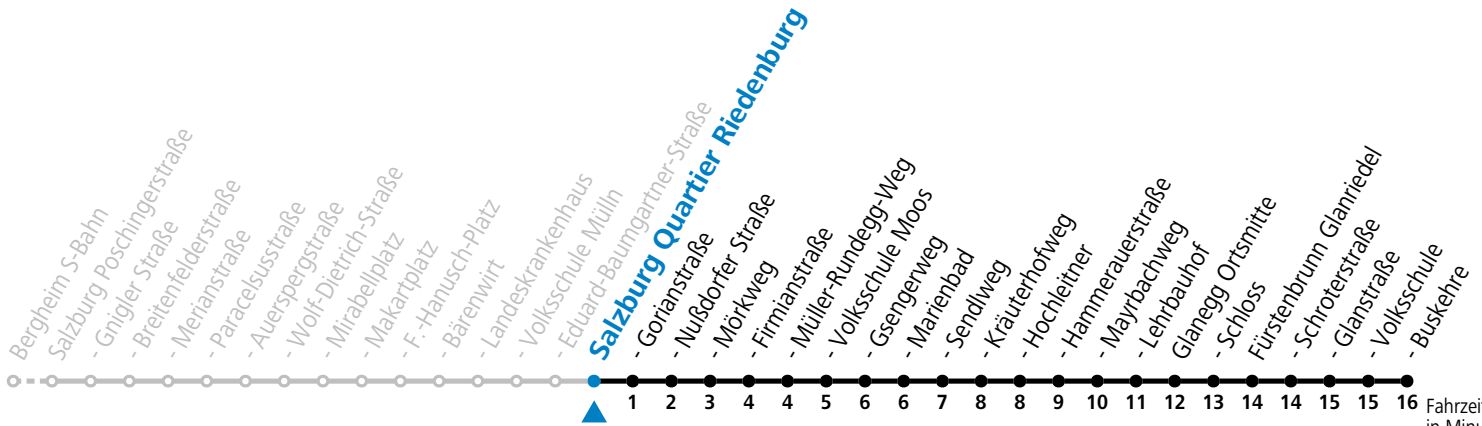

gültig ab 8.9.2024.

Montag - Freitag, Schultag		Montag - Freitag, schulfrei		Samstag		Sonn- und Feiertag	
5	49	5	49	5	46	5	46
6	04 18 33 48	6	04 18 33 48	6	16 46	6	46
7	03 18 33 48	7	03 18 33 48	7	16 46	7	46
8	03 18 33 48	8	03 18 33 48	8	16 46	8	46
9	03 18 33 48	9	03 18 33 48	9	16 46	9	46
10	03 18 33 48	10	03 18 33 48	10	16 36 56	10	16 46
11	03 18 33 48	11	03 18 33 48	11	16 36 56	11	16 46
12	03 18 33 48	12	03 18 33 48	12	16 36 56	12	16 46
13	03 18 33 48	13	03 18 33 48	13	16 36 56	13	16 46
14	03 18 33 48	14	03 18 33 48	14	16 36 56	14	16 46
15	03 18 33 48	15	03 18 33 48	15	16 36 56	15	16 46
16	03 18 33 48	16	03 18 33 48	16	16 36 56	16	16 46
17	03 18 33 48	17	03 18 33 48	17	16 36 56	17	16 46
18	03 18 33 48	18	03 18 33 48	18	16 46	18	16 46
19	16 46	19	16 46	19	16 46	19	16 46
20	16 46	20	16 46	20	16 46	20	16 46
21	16 46	21	16 46	21	16 46	21	16 46
22	16 46	22	16 46	22	16 46	22	16 46
23	16	23	16	23	16 58	23	16

* **NACHTSTERN: Freitag, sowie vor Sonn-/Feiertag ab ca. 22:00 Uhr - Verkehr nach Samstag-Fahrplan**
Ferien im Bundesland Salzburg: 23.12.2023 bis 07.01.2024, 12. bis 18.02., 23.03. bis 01.04., 06.07. bis 08.09., 24.09. und 26.10. bis 02.11.2024 (Vorbehaltlich Änderungen durch die Schulbehörde)

Aufgabenträgerschaft: Stadt Salzburg, Betreiber: Albus Salzburg Verkehrsbetrieb GmbH, Julius-Welser-Straße 8, 5020 Salzburg, Tel.: +43 662 424 000-0 im Auftrag der Salzburg Linien Verkehrsbetriebe GmbH