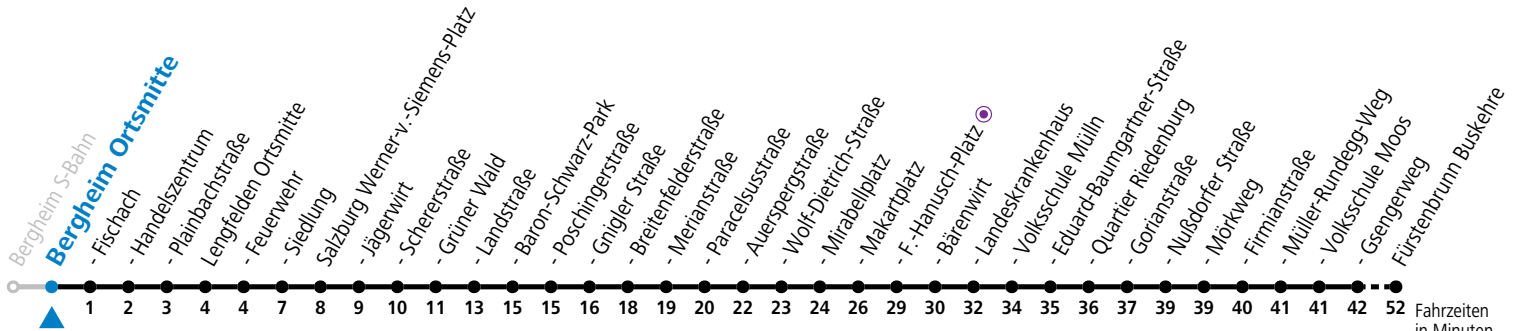

gültig ab 8.9.2024.

Fahrzeiten in Minuten
Alle Angaben ohne Gewähr.

Montag - Freitag, Schultag			Montag - Freitag, schulfrei			Samstag		Sonn- und Feiertag							
5	41	56	5	41	56	5	41								
6	11	26	41	56	6	11	41	6	11						
7	11	26	41	56	7	11	41	7	11						
8	11	26	41	56	8	11	41	8	11						
9	11	26	41	56	9	11	41	9	11	41					
10	11	26	41	56	10	11	26	41	56	10	11	41			
11	11	26	41	56	11	11	26	41	56	11	01	21	41		
12	11	26	41	56	12	11	26	41	56	12	01	21	41		
13	11	26	41	56	13	11	26	41	56	13	01	21	41		
14	11	26	41	56	14	11	26	41	56	14	01	21	41		
15	11	26	41	56	15	11	26	41	56	15	01	21	41		
16	11	26	41	56	16	11	26	41	56	16	01	21	41		
17	11	26	41	56	17	11	26	41	56	17	01	21	41		
18	11	26^a	41	56^a	18	11	26^a	41	56^a	18	11	41	18	11	41
19	11	41	19	11	41	19	11	41	19	11	41	19	11	41	
20	11	41	20	11	41	20	11	41	20	11	41	20	11	41	
21	11	41	21	11	41	21	11	41	21	11	41	21	11	41	
22	11	41	22	11	41	22	11	41	22	11	41	22	11	41	
23	11^a	23	11^a	23	11^a	23	11^a	23	11^a						

a = bis Sbg. F.-Hanusch-Platz

* **NACHTSTERN: Freitag, sowie vor Sonn-/Feiertag ab ca. 22:00 Uhr - Verkehr nach Samstag-Fahrplan**

Ferien im Bundesland Salzburg: 23.12.2023 bis 07.01.2024, 12. bis 18.02., 23.03. bis 01.04., 06.07. bis 08.09., 24.09. und 26.10. bis 02.11.2024 (Vorbehaltlich Änderungen durch die Schulbehörde)

Aufgabenträgerschaft: Stadt Salzburg, Betreiber: Albus Salzburg Verkehrsbetrieb GmbH, Julius-Welser-Straße 8, 5020 Salzburg, Tel.: +43 662 424 000-0 im Auftrag der Salzburg Linien Verkehrsbetriebe GmbH