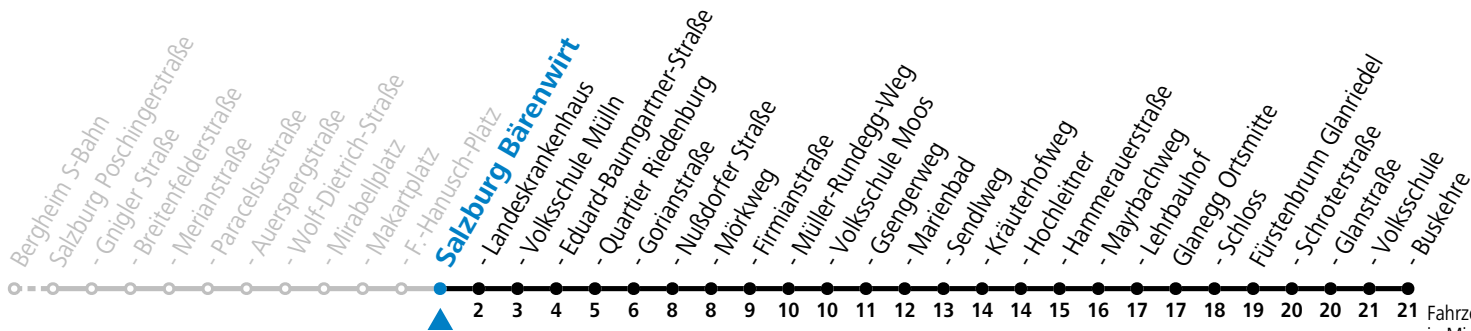

gültig ab 8.9.2024.

Fahrzeiten in Minuten
Alle Angaben ohne Gewähr.

Montag - Freitag, Schultag		Montag - Freitag, schulfrei		Samstag		Sonn- und Feiertag	
5	44 59	5	44 59	5	41	5	41
6	12 27 42 57	6	12 27 42 57	6	11 41	6	41
7	12 27 42 57	7	12 27 42 57	7	11 41	7	41
8	12 27 42 57	8	12 27 42 57	8	11 41	8	41
9	12 27 42 57	9	12 27 42 57	9	11 41	9	41
10	12 27 42 57	10	12 27 42 57	10	11 31 51	10	11 41
11	12 27 42 57	11	12 27 42 57	11	11 31 51	11	11 41
12	12 27 42 57	12	12 27 42 57	12	11 31 51	12	11 41
13	12 27 42 57	13	12 27 42 57	13	11 31 51	13	11 41
14	12 27 42 57	14	12 27 42 57	14	11 31 51	14	11 41
15	12 27 42 57	15	12 27 42 57	15	11 31 51	15	11 41
16	12 27 42 57	16	12 27 42 57	16	11 31 51	16	11 41
17	12 27 42 57	17	12 27 42 57	17	11 31 51	17	11 41
18	12 27 42	18	12 27 42	18	11 41	18	11 41
19	11 41	19	11 41	19	11 41	19	11 41
20	11 41	20	11 41	20	11 41	20	11 41
21	11 41	21	11 41	21	11 41	21	11 41
22	11 41	22	11 41	22	11 41	22	11 41
23	11	23	11	23	11 53	23	11

* NACHTSTERN: Freitag, sowie vor Sonn-/Feiertag ab ca. 22:00 Uhr - Verkehr nach Samstag-Fahrplan

Ferien im Bundesland Salzburg: 23.12.2023 bis 07.01.2024, 12. bis 18.02., 23.03. bis 01.04., 06.07. bis 08.09., 24.09. und 26.10. bis 02.11.2024 (Vorbehaltlich Änderungen durch die Schulbehörde)

Aufgabenträgerschaft: Stadt Salzburg, Betreiber: Albus Salzburg Verkehrsbetrieb GmbH, Julius-Welser-Straße 8, 5020 Salzburg, Tel.: +43 662 424 000-0 im Auftrag der Salzburg Linien Verkehrsbetriebe GmbH