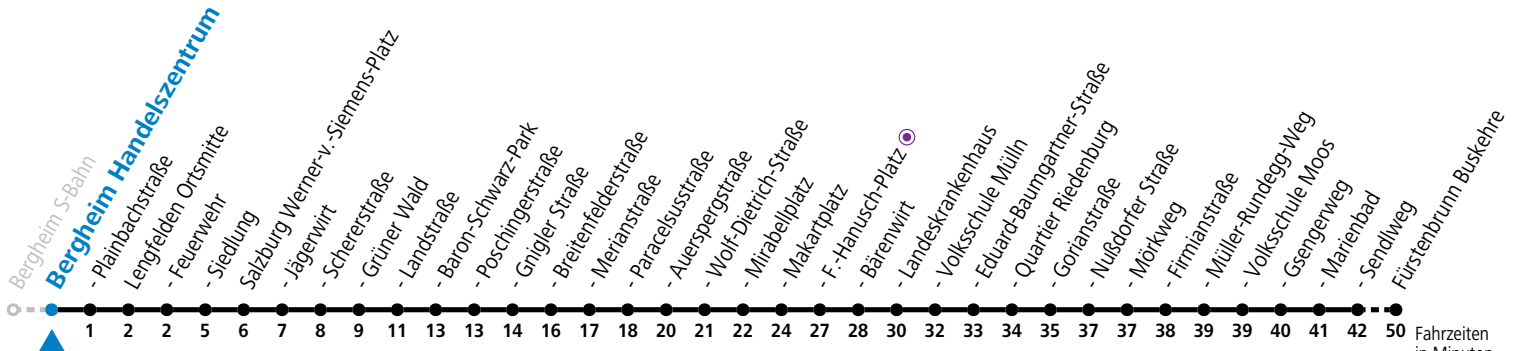

gültig ab 8.9.2024.

Fahrzeiten in Minuten
Alle Angaben ohne Gewähr.

Montag - Freitag, Schultag				Montag - Freitag, schulfrei				Samstag		Sonn- und Feiertag				
5	43	58		5	43	58		5	43					
6	13	28	43 58	6	13	28	43 58	6	13	43	6	13		
7	13	28	43 58	7	13	28	43 58	7	13	43	7	13		
8	13	28	43 58	8	13	28	43 58	8	13	43	8	13		
9	13	28	43 58	9	13	28	43 58	9	13	43	9	13	43	
10	13	28	43 58	10	13	28	43 58	10	03	23	43	10	13	43
11	13	28	43 58	11	13	28	43 58	11	03	23	43	11	13	43
12	13	28	43 58	12	13	28	43 58	12	03	23	43	12	13	43
13	13	28	43 58	13	13	28	43 58	13	03	23	43	13	13	43
14	13	28	43 58	14	13	28	43 58	14	03	23	43	14	13	43
15	13	28	43 58	15	13	28	43 58	15	03	23	43	15	13	43
16	13	28	43 58	16	13	28	43 58	16	03	23	43	16	13	43
17	13	28	43 58	17	13	28	43 58	17	03	23	43	17	13	43
18	13	28^a	43 58^a	18	13	28^a	43 58^a	18	13	43	18	13	43	
19	13	43		19	13	43		19	13	43	19	13	43	
20	13	43		20	13	43		20	13	43	20	13	43	
21	13	43		21	13	43		21	13	43	21	13	43	
22	13	43		22	13	43		22	13	43	22	13	43	
23	13^a			23	13^a			23	13^a		23	13^a		

a = bis Sbg. F.-Hanusch-Platz

* NACHTSTERN: Freitag, sowie vor Sonn-/Feiertag ab ca. 22:00 Uhr - Verkehr nach Samstag-Fahrplan

Ferien im Bundesland Salzburg: 23.12.2023 bis 07.01.2024, 12. bis 18.02., 23.03. bis 01.04., 06.07. bis 08.09., 24.09. und 26.10. bis 02.11.2024 (Vorbehaltlich Änderungen durch die Schulbehörde)

Aufgabenträgerschaft: Stadt Salzburg, Betreiber: Albus Salzburg Verkehrsbetrieb GmbH, Julius-Welser-Straße 8, 5020 Salzburg, Tel.: +43 662 424 000-0 im Auftrag der Salzburg Linien Verkehrsbetriebe GmbH