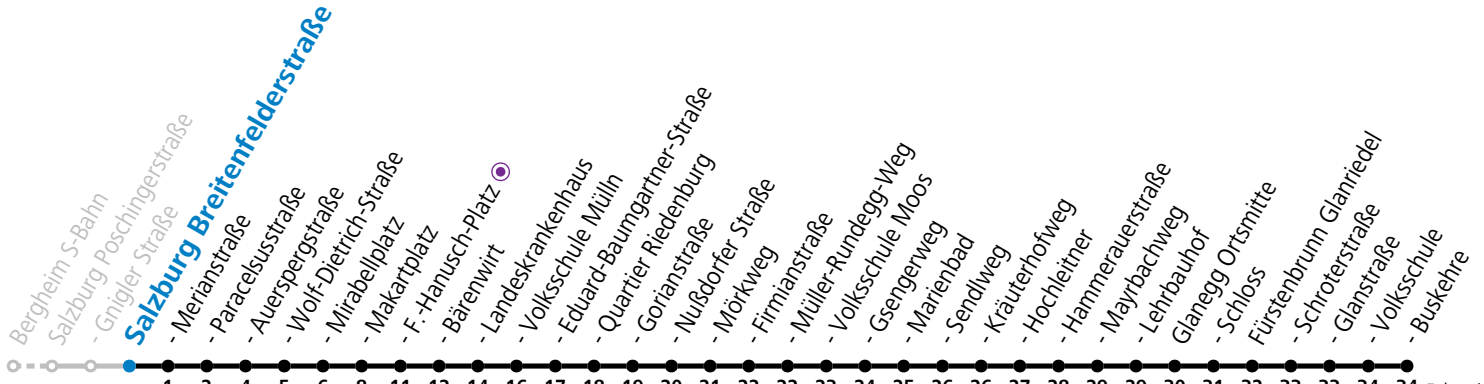

gültig ab 8.9.2024.

Fahrzeiten in Minuten
Alle Angaben ohne Gewähr.

Montag - Freitag, Schultag		Montag - Freitag, schulfrei		Samstag		Sonn- und Feiertag	
5	59	5	59	5	59		
6	14 29 44 59	6	14 29 44 59	6	29 59	6	29
7	14 29 44 59	7	14 29 44 59	7	29 59	7	29
8	14 29 44 59	8	14 29 44 59	8	29 59	8	29
9	14 29 44 59	9	14 29 44 59	9	29 59	9	29 59
10	14 29 44 59	10	14 29 44 59	10	19 39 59	10	29 59
11	14 29 44 59	11	14 29 44 59	11	19 39 59	11	29 59
12	14 29 44 59	12	14 29 44 59	12	19 39 59	12	29 59
13	14 29 44 59	13	14 29 44 59	13	19 39 59	13	29 59
14	14 29 44 59	14	14 29 44 59	14	19 39 59	14	29 59
15	14 29 44 59	15	14 29 44 59	15	19 39 59	15	29 59
16	14 29 44 59	16	14 29 44 59	16	19 39 59	16	29 59
17	14 29 44 59	17	14 29 44 59	17	19 39 59	17	29 59
18	14 29 44^a 59	18	14 29 44^a 59	18	29 59	18	29 59
19	14^a 29 59	19	14^a 29 59	19	29 59	19	29 59
20	29 59	20	29 59	20	29 59	20	29 59
21	29 59	21	29 59	21	29 59	21	29 59
22	29 59	22	29 59	22	29 59	22	29 59
23	29^a	23	29^a	23	29^a	23	29^a

a = bis Sbg. F.-Hanusch-Platz

* **NACHTSTERN: Freitag, sowie vor Sonn-/Feiertag ab ca. 22:00 Uhr - Verkehr nach Samstag-Fahrplan**

Ferien im Bundesland Salzburg: 23.12.2023 bis 07.01.2024, 12. bis 18.02., 23.03. bis 01.04., 06.07. bis 08.09., 24.09. und 26.10. bis 02.11.2024 (Vorbehaltlich Änderungen durch die Schulbehörde)

Aufgabenträgerschaft: Stadt Salzburg, Betreiber: Albus Salzburg Verkehrsbetrieb GmbH, Julius-Welser-Straße 8, 5020 Salzburg, Tel.: +43 662 424 000-0 im Auftrag der Salzburg Linien Verkehrsbetriebe GmbH