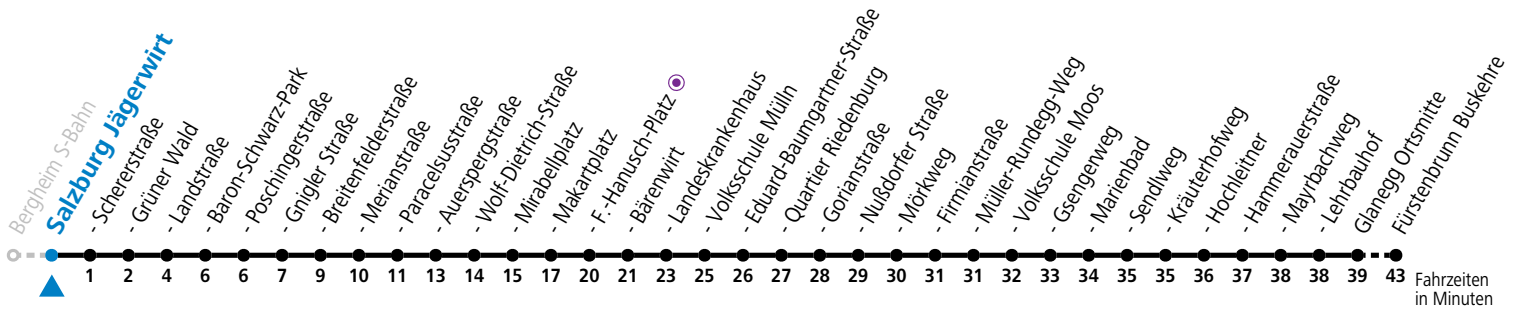

gültig ab 8.9.2024.

Fahrzeiten in Minuten
Alle Angaben ohne Gewähr.

Montag - Freitag, Schultag		Montag - Freitag, schulfrei		Samstag		Sonn- und Feiertag	
5	50	5	50	5	50		
6	05 20 35 50	6	05 20 35 50	6	20 50	6	20
7	05 20 35 50	7	05 20 35 50	7	20 50	7	20
8	05 20 35 50	8	05 20 35 50	8	20 50	8	20
9	05 20 35 50	9	05 20 35 50	9	20 50	9	20 50
10	05 20 35 50	10	05 20 35 50	10	10 30 50	10	20 50
11	05 20 35 50	11	05 20 35 50	11	10 30 50	11	20 50
12	05 20 35 50	12	05 20 35 50	12	10 30 50	12	20 50
13	05 20 35 50	13	05 20 35 50	13	10 30 50	13	20 50
14	05 20 35 50	14	05 20 35 50	14	10 30 50	14	20 50
15	05 20 35 50	15	05 20 35 50	15	10 30 50	15	20 50
16	05 20 35 50	16	05 20 35 50	16	10 30 50	16	20 50
17	05 20 35 50	17	05 20 35 50	17	10 30 50	17	20 50
18	05 20 35^a 50	18	05 20 35^a 50	18	20 50	18	20 50
19	05^a 20 50	19	05^a 20 50	19	20 50	19	20 50
20	20 50	20	20 50	20	20 50	20	20 50
21	20 50	21	20 50	21	20 50	21	20 50
22	20 50	22	20 50	22	20 50	22	20 50
23	20^a	23	20^a	23	20^a	23	20^a

a = bis Sbg. F.-Hanusch-Platz

* **NACHTSTERN: Freitag, sowie vor Sonn-/Feiertag ab ca. 22:00 Uhr - Verkehr nach Samstag-Fahrplan**

Ferien im Bundesland Salzburg: 23.12.2023 bis 07.01.2024, 12. bis 18.02., 23.03. bis 01.04., 06.07. bis 08.09., 24.09. und 26.10. bis 02.11.2024 (Vorbehaltlich Änderungen durch die Schulbehörde)

Aufgabenträgerschaft: Stadt Salzburg, Betreiber: Albus Salzburg Verkehrsbetrieb GmbH, Julius-Welser-Straße 8, 5020 Salzburg, Tel.: +43 662 424 000-0 im Auftrag der Salzburg Linien Verkehrsbetriebe GmbH