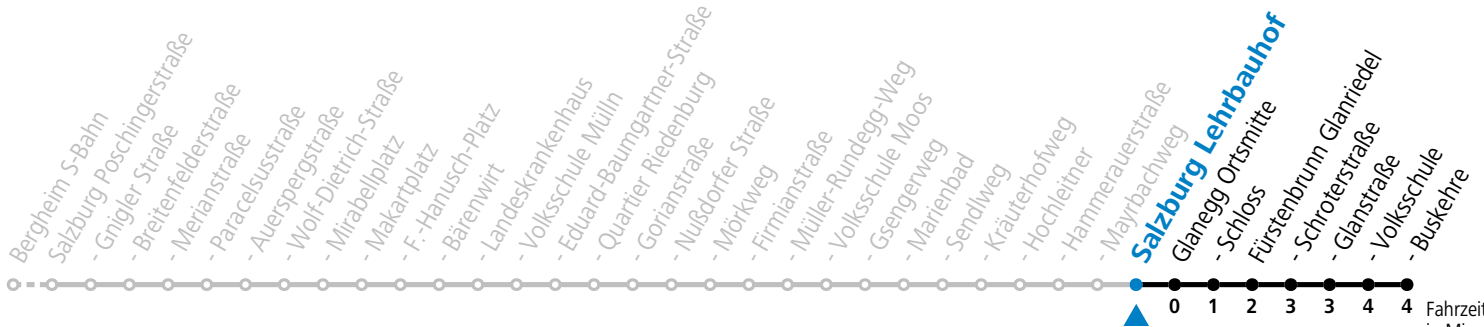

gültig ab 8.9.2024.

Fahrzeiten in Minuten
Alle Angaben ohne Gewähr.

Montag - Freitag, Schultag		Montag - Freitag, schulfrei		Samstag		Sonn- und Feiertag	
				5	57	5	57
6	00 15 30 45	6	00 15 30 45	6	27 57	6	57
7	00 15 30 45	7	00 15 30 45	7	27 57	7	57
8	00 15 30 45	8	00 15 30 45	8	27 57	8	57
9	00 15 30 45	9	00 15 30 45	9	27 57	9	57
10	00 15 30 45	10	00 15 30 45	10	27 47	10	27 57
11	00 15 30 45	11	00 15 30 45	11	07 27 47	11	27 57
12	00 15 30 45	12	00 15 30 45	12	07 27 47	12	27 57
13	00 15 30 45	13	00 15 30 45	13	07 27 47	13	27 57
14	00 15 30 45	14	00 15 30 45	14	07 27 47	14	27 57
15	00 15 30 45	15	00 15 30 45	15	07 27 47	15	27 57
16	00 15 30 45	16	00 15 30 45	16	07 27 47	16	27 57
17	00 15 30 45	17	00 15 30 45	17	07 27 47	17	27 57
18	00 15 30 45	18	00 15 30 45	18	07 27 57	18	27 57
19	00 27 57	19	00 27 57	19	27 57	19	27 57
20	27 57	20	27 57	20	27 57	20	27 57
21	27 57	21	27 57	21	27 57	21	27 57
22	27 57	22	27 57	22	27 57	22	27 57
23	27	23	27	23	27	23	27
				0	09		

* NACHTSTERN: Freitag, sowie vor Sonn-/Feiertag ab ca. 22:00 Uhr - Verkehr nach Samstag-Fahrplan

Ferien im Bundesland Salzburg: 23.12.2023 bis 07.01.2024, 12. bis 18.02., 23.03. bis 01.04., 06.07. bis 08.09., 24.09. und 26.10. bis 02.11.2024 (Vorbehaltlich Änderungen durch die Schulbehörde)

Aufgabenträgerschaft: Stadt Salzburg, Betreiber: Albus Salzburg Verkehrsbetrieb GmbH, Julius-Welser-Straße 8, 5020 Salzburg, Tel.: +43 662 424 000-0 im Auftrag der Salzburg Linien Verkehrsbetriebe GmbH