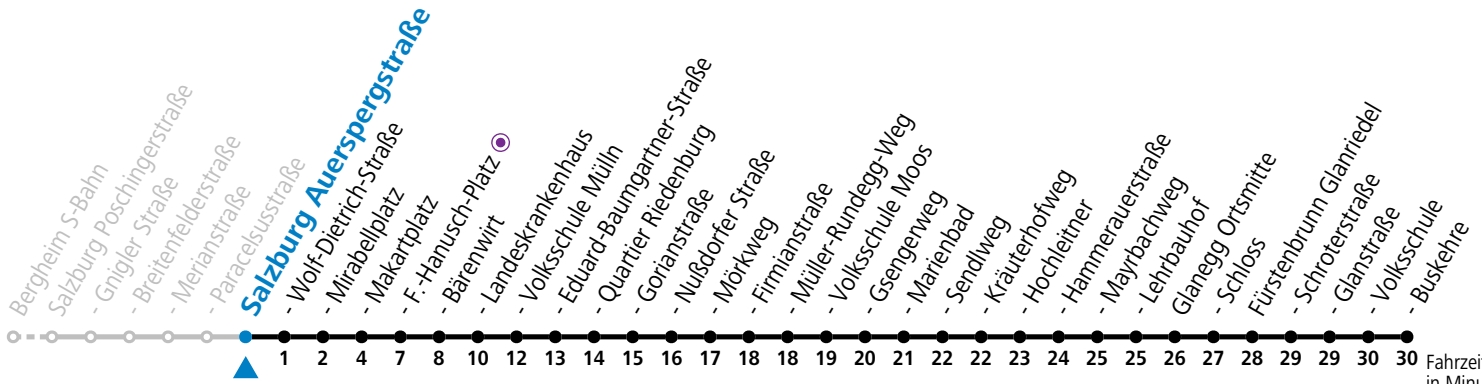

gültig ab 8.9.2024.

Fahrzeiten in Minuten
Alle Angaben ohne Gewähr.

Montag - Freitag, Schultag					Montag - Freitag, schulfrei					Samstag			Sonn- und Feiertag			
6	03	18	33	48	6	03	18	33	48	6	03	33	6	33		
7	03	18	33	48	7	03	18	33	48	7	03	33	7	33		
8	03	18	33	48	8	03	18	33	48	8	03	33	8	33		
9	03	18	33	48	9	03	18	33	48	9	03	33	9	33		
10	03	18	33	48	10	03	18	33	48	10	03	23	43	10	03	33
11	03	18	33	48	11	03	18	33	48	11	03	23	43	11	03	33
12	03	18	33	48	12	03	18	33	48	12	03	23	43	12	03	33
13	03	18	33	48	13	03	18	33	48	13	03	23	43	13	03	33
14	03	18	33	48	14	03	18	33	48	14	03	23	43	14	03	33
15	03	18	33	48	15	03	18	33	48	15	03	23	43	15	03	33
16	03	18	33	48	16	03	18	33	48	16	03	23	43	16	03	33
17	03	18	33	48	17	03	18	33	48	17	03	23	43	17	03	33
18	03	18	33	48^a	18	03	18	33	48^a	18	03	33	18	03	33	
19	03	18^a	33		19	03	18^a	33		19	03	33	19	03	33	
20	03	33			20	03	33			20	03	33	20	03	33	
21	03	33			21	03	33			21	03	33	21	03	33	
22	03	33			22	03	33			22	03	33	22	03	33	
23	03	33^a			23	03	33^a			23	03	33^a	23	03	33^a	

a = bis Sbg. F.-Hanusch-Platz

* **NACHTSTERN: Freitag, sowie vor Sonn-/Feiertag ab ca. 22:00 Uhr - Verkehr nach Samstag-Fahrplan**

Ferien im Bundesland Salzburg: 23.12.2023 bis 07.01.2024, 12. bis 18.02., 23.03. bis 01.04., 06.07. bis 08.09., 24.09. und 26.10. bis 02.11.2024 (Vorbehaltlich Änderungen durch die Schulbehörde)

Aufgabenträgerschaft: Stadt Salzburg, Betreiber: Albus Salzburg Verkehrsbetrieb GmbH, Julius-Welser-Straße 8, 5020 Salzburg, Tel.: +43 662 424 000-0 im Auftrag der Salzburg Linien Verkehrsbetriebe GmbH