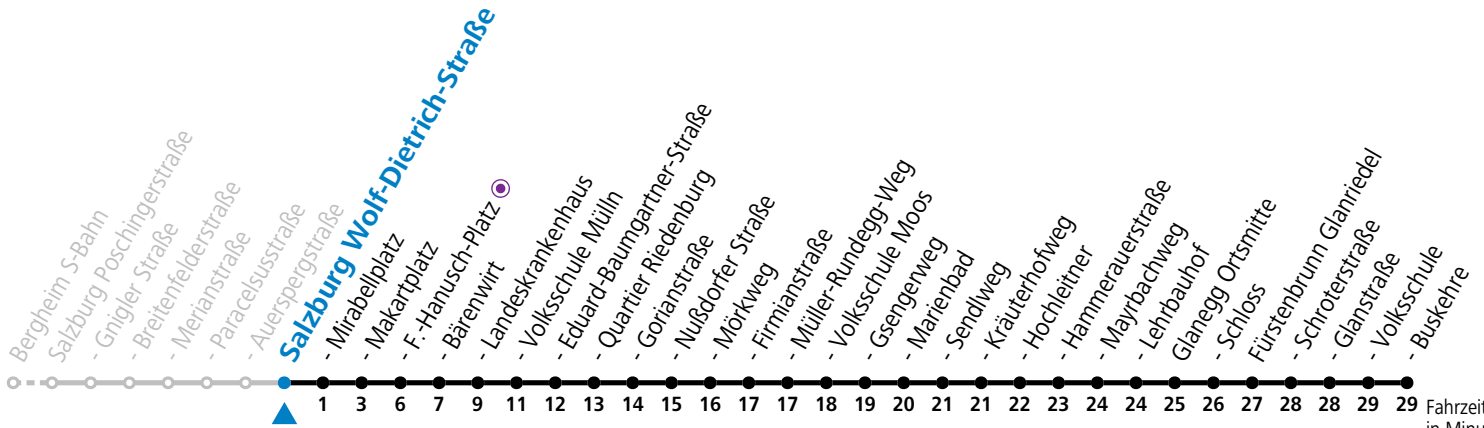

gültig ab 8.9.2024.

Fahrzeiten in Minuten
Alle Angaben ohne Gewähr.

Montag - Freitag, Schultag					Montag - Freitag, schulfrei					Samstag			Sonn- und Feiertag			
6	04	19	34	49	6	04	19	34	49	6	04	34	6	34		
7	04	19	34	49	7	04	19	34	49	7	04	34	7	34		
8	04	19	34	49	8	04	19	34	49	8	04	34	8	34		
9	04	19	34	49	9	04	19	34	49	9	04	34	9	34		
10	04	19	34	49	10	04	19	34	49	10	04	24	44	10	04	34
11	04	19	34	49	11	04	19	34	49	11	04	24	44	11	04	34
12	04	19	34	49	12	04	19	34	49	12	04	24	44	12	04	34
13	04	19	34	49	13	04	19	34	49	13	04	24	44	13	04	34
14	04	19	34	49	14	04	19	34	49	14	04	24	44	14	04	34
15	04	19	34	49	15	04	19	34	49	15	04	24	44	15	04	34
16	04	19	34	49	16	04	19	34	49	16	04	24	44	16	04	34
17	04	19	34	49	17	04	19	34	49	17	04	24	44	17	04	34
18	04	19	34	49^a	18	04	19	34	49^a	18	04	34	18	04	34	
19	04	19^a	34		19	04	19^a	34		19	04	34	19	04	34	
20	04	34			20	04	34			20	04	34	20	04	34	
21	04	34			21	04	34			21	04	34	21	04	34	
22	04	34			22	04	34			22	04	34	22	04	34	
23	04	34^a			23	04	34^a			23	04	34^a	23	04	34^a	

a = bis Sbg. F.-Hanusch-Platz

* **NACHTSTERN: Freitag, sowie vor Sonn-/Feiertag ab ca. 22:00 Uhr - Verkehr nach Samstag-Fahrplan**

Ferien im Bundesland Salzburg: 23.12.2023 bis 07.01.2024, 12. bis 18.02., 23.03. bis 01.04., 06.07. bis 08.09., 24.09. und 26.10. bis 02.11.2024 (Vorbehaltlich Änderungen durch die Schulbehörde)

Aufgabenträgerschaft: Stadt Salzburg, Betreiber: Albus Salzburg Verkehrsbetrieb GmbH, Julius-Welser-Straße 8, 5020 Salzburg, Tel.: +43 662 424 000-0 im Auftrag der Salzburg Linien Verkehrsbetriebe GmbH