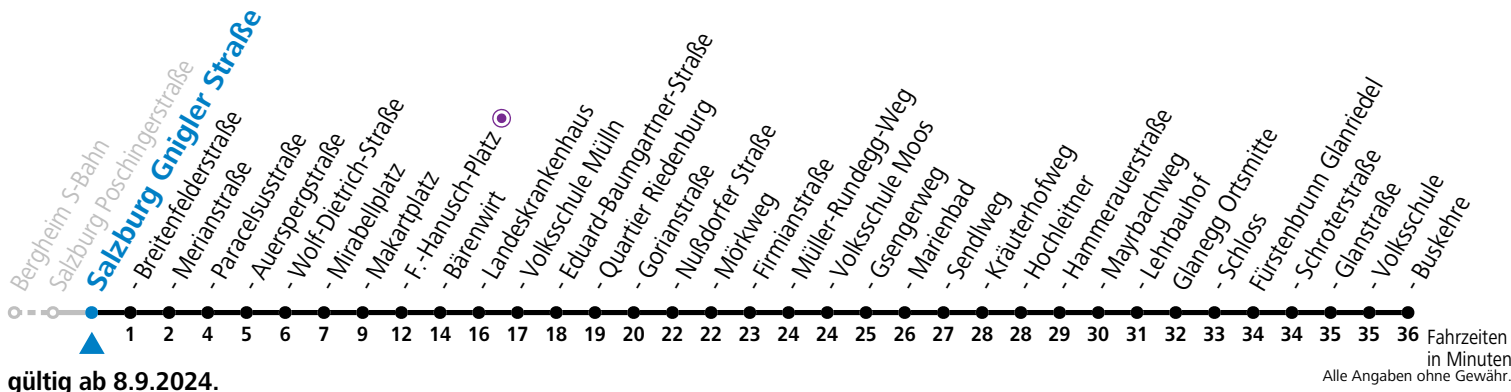

gültig ab 8.9.2024.

Fahrzeiten in Minuten
Alle Angaben ohne Gewähr.

Montag - Freitag, Schultag		Montag - Freitag, schulfrei		Samstag		Sonn- und Feiertag	
5	58	5	58	5	57		
6	13 28 43 58	6	13 28 43 58	6	27 57	6	27
7	13 28 43 58	7	13 28 43 58	7	27 57	7	27
8	13 28 43 58	8	13 28 43 58	8	27 57	8	27
9	13 28 43 58	9	13 28 43 58	9	27 57	9	27 57
10	13 28 43 58	10	13 28 43 58	10	17 37 57	10	27 57
11	13 28 43 58	11	13 28 43 58	11	17 37 57	11	27 57
12	13 28 43 58	12	13 28 43 58	12	17 37 57	12	27 57
13	13 28 43 58	13	13 28 43 58	13	17 37 57	13	27 57
14	13 28 43 58	14	13 28 43 58	14	17 37 57	14	27 57
15	13 28 43 58	15	13 28 43 58	15	17 37 57	15	27 57
16	13 28 43 58	16	13 28 43 58	16	17 37 57	16	27 57
17	13 28 43 58	17	13 28 43 58	17	17 37 57	17	27 57
18	13 28 42^a 57	18	13 28 42^a 57	18	27 57	18	27 57
19	12^a 27 57	19	12^a 27 57	19	27 57	19	27 57
20	27 57	20	27 57	20	27 57	20	27 57
21	27 57	21	27 57	21	27 57	21	27 57
22	27 57	22	27 57	22	27 57	22	27 57
23	27^a	23	27^a	23	27^a	23	27^a

a = bis Sbg. F.-Hanusch-Platz

* **NACHTSTERN: Freitag, sowie vor Sonn-/Feiertag ab ca. 22:00 Uhr - Verkehr nach Samstag-Fahrplan**

Ferien im Bundesland Salzburg: 23.12.2023 bis 07.01.2024, 12. bis 18.02., 23.03. bis 01.04., 06.07. bis 08.09., 24.09. und 26.10. bis 02.11.2024 (Vorbehaltlich Änderungen durch die Schulbehörde)

Aufgabenträgerschaft: Stadt Salzburg, Betreiber: Albus Salzburg Verkehrsbetrieb GmbH, Julius-Welser-Straße 8, 5020 Salzburg, Tel.: +43 662 424 000-0 im Auftrag der Salzburg Linien Verkehrsbetriebe GmbH