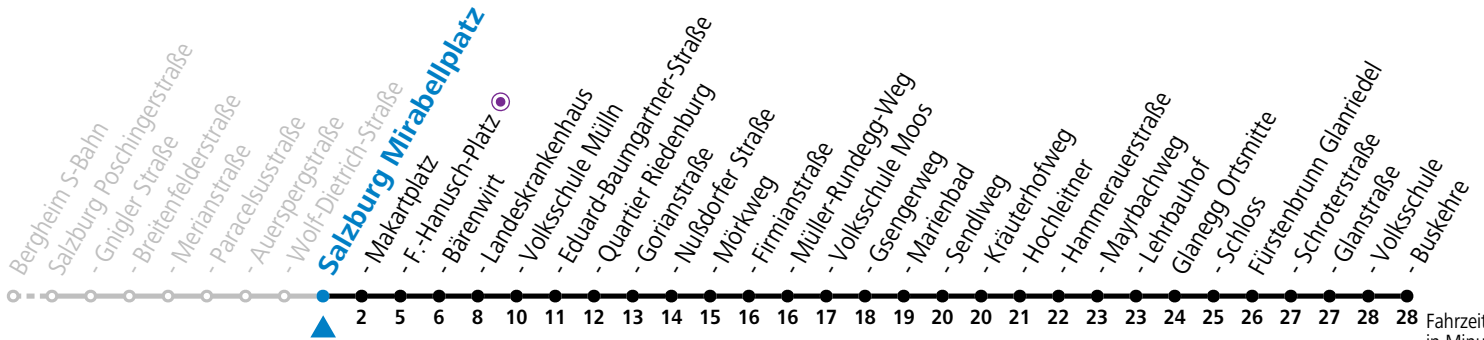

gültig ab 8.9.2024.

Fahrzeiten in Minuten
Alle Angaben ohne Gewähr.

Montag - Freitag, Schultag					Montag - Freitag, schulfrei					Samstag			Sonn- und Feiertag			
6	05	20	35	50	6	05	20	35	50	6	05	35	6	35		
7	05	20	35	50	7	05	20	35	50	7	05	35	7	35		
8	05	20	35	50	8	05	20	35	50	8	05	35	8	35		
9	05	20	35	50	9	05	20	35	50	9	05	35	9	35		
10	05	20	35	50	10	05	20	35	50	10	05	25	45	10	05	35
11	05	20	35	50	11	05	20	35	50	11	05	25	45	11	05	35
12	05	20	35	50	12	05	20	35	50	12	05	25	45	12	05	35
13	05	20	35	50	13	05	20	35	50	13	05	25	45	13	05	35
14	05	20	35	50	14	05	20	35	50	14	05	25	45	14	05	35
15	05	20	35	50	15	05	20	35	50	15	05	25	45	15	05	35
16	05	20	35	50	16	05	20	35	50	16	05	25	45	16	05	35
17	05	20	35	50	17	05	20	35	50	17	05	25	45	17	05	35
18	05	20	35	50^a	18	05	20	35	50^a	18	05	35	18	05	35	
19	05	20^a	35	19	05	20^a	35	19	05	35	19	05	35			
20	05	35	20	05	35	20	05	35	20	05	35	20	05	35		
21	05	35	21	05	35	21	05	35	21	05	35	21	05	35		
22	05	35	22	05	35	22	05	35	22	05	35	22	05	35		
23	05	35^a	23	05	35^a	23	05	35^a	23	05	35^a	23	05	35^a		

a = bis Sbg. F.-Hanusch-Platz

* **NACHTSTERN: Freitag, sowie vor Sonn-/Feiertag ab ca. 22:00 Uhr - Verkehr nach Samstag-Fahrplan**

Ferien im Bundesland Salzburg: 23.12.2023 bis 07.01.2024, 12. bis 18.02., 23.03. bis 01.04., 06.07. bis 08.09., 24.09. und 26.10. bis 02.11.2024 (Vorbehaltlich Änderungen durch die Schulbehörde)

Aufgabenträgerschaft: Stadt Salzburg, Betreiber: Albus Salzburg Verkehrsbetrieb GmbH, Julius-Welser-Straße 8, 5020 Salzburg, Tel.: +43 662 424 000-0 im Auftrag der Salzburg Linien Verkehrsbetriebe GmbH