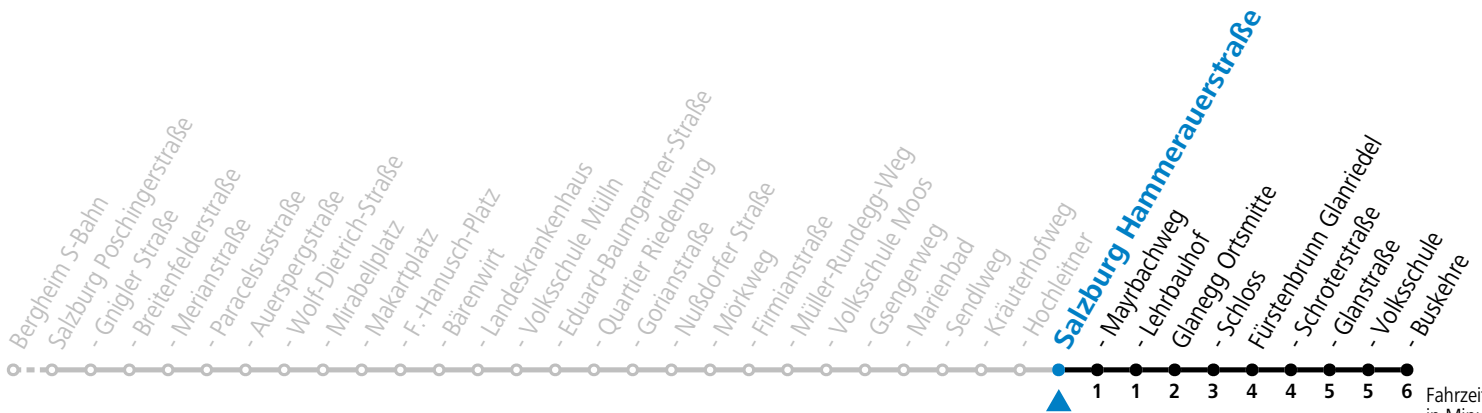

gültig ab 8.9.2024.

Fahrzeiten in Minuten
Alle Angaben ohne Gewähr.

Montag - Freitag, Schultag		Montag - Freitag, schulfrei		Samstag		Sonn- und Feiertag	
5	59	5	59	5	56	5	56
6	14 28 43 58	6	14 28 43 58	6	26 56	6	56
7	13 28 43 58	7	13 28 43 58	7	26 56	7	56
8	13 28 43 58	8	13 28 43 58	8	26 56	8	56
9	13 28 43 58	9	13 28 43 58	9	26 56	9	56
10	13 28 43 58	10	13 28 43 58	10	26 46	10	26 56
11	13 28 43 58	11	13 28 43 58	11	06 26 46	11	26 56
12	13 28 43 58	12	13 28 43 58	12	06 26 46	12	26 56
13	13 28 43 58	13	13 28 43 58	13	06 26 46	13	26 56
14	13 28 43 58	14	13 28 43 58	14	06 26 46	14	26 56
15	13 28 43 58	15	13 28 43 58	15	06 26 46	15	26 56
16	13 28 43 58	16	13 28 43 58	16	06 26 46	16	26 56
17	13 28 43 58	17	13 28 43 58	17	06 26 46	17	26 56
18	13 28 43 58	18	13 28 43 58	18	06 26 56	18	26 56
19	26 56	19	26 56	19	26 56	19	26 56
20	26 56	20	26 56	20	26 56	20	26 56
21	26 56	21	26 56	21	26 56	21	26 56
22	26 56	22	26 56	22	26 56	22	26 56
23	26	23	26	23	26	23	26
				0	08		

* **NACHTSTERN: Freitag, sowie vor Sonn-/Feiertag ab ca. 22:00 Uhr - Verkehr nach Samstag-Fahrplan**

Ferien im Bundesland Salzburg: 23.12.2023 bis 07.01.2024, 12. bis 18.02., 23.03. bis 01.04., 06.07. bis 08.09., 24.09. und 26.10. bis 02.11.2024 (Vorbehaltlich Änderungen durch die Schulbehörde)

Aufgabenträgerschaft: Stadt Salzburg, Betreiber: Albus Salzburg Verkehrsbetrieb GmbH, Julius-Welser-Straße 8, 5020 Salzburg, Tel.: +43 662 424 000-0 im Auftrag der Salzburg Linien Verkehrsbetriebe GmbH