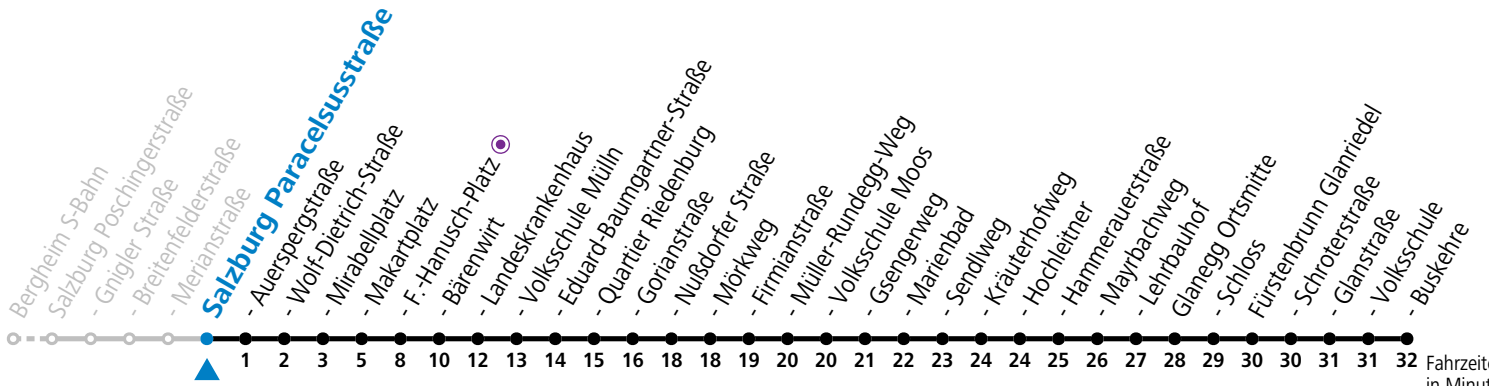

gültig ab 8.9.2024.

Fahrzeiten in Minuten
Alle Angaben ohne Gewähr.

Montag - Freitag, Schultag					Montag - Freitag, schulfrei					Samstag			Sonn- und Feiertag			
6	02	17	32	47	6	02	17	32	47	6	01	31	6	31		
7	02	17	32	47	7	02	17	32	47	7	01	31	7	31		
8	02	17	32	47	8	02	17	32	47	8	01	31	8	31		
9	02	17	32	47	9	02	17	32	47	9	01	31	9	31		
10	02	17	32	47	10	02	17	32	47	10	01	21	41	10	01	31
11	02	17	32	47	11	02	17	32	47	11	01	21	41	11	01	31
12	02	17	32	47	12	02	17	32	47	12	01	21	41	12	01	31
13	02	17	32	47	13	02	17	32	47	13	01	21	41	13	01	31
14	02	17	32	47	14	02	17	32	47	14	01	21	41	14	01	31
15	02	17	32	47	15	02	17	32	47	15	01	21	41	15	01	31
16	02	17	32	47	16	02	17	32	47	16	01	21	41	16	01	31
17	02	17	32	47	17	02	17	32	47	17	01	21	41	17	01	31
18	02	17	32	46^a	18	02	17	32	46^a	18	01	31	18	01	31	
19	01	16^a	31		19	01	16^a	31		19	01	31	19	01	31	
20	01	31			20	01	31			20	01	31	20	01	31	
21	01	31			21	01	31			21	01	31	21	01	31	
22	01	31			22	01	31			22	01	31	22	01	31	
23	01	31^a			23	01	31^a			23	01	31^a	23	01	31^a	

a = bis Sbg. F.-Hanusch-Platz

* **NACHTSTERN: Freitag, sowie vor Sonn-/Feiertag ab ca. 22:00 Uhr - Verkehr nach Samstag-Fahrplan**

Ferien im Bundesland Salzburg: 23.12.2023 bis 07.01.2024, 12. bis 18.02., 23.03. bis 01.04., 06.07. bis 08.09., 24.09. und 26.10. bis 02.11.2024 (Vorbehaltlich Änderungen durch die Schulbehörde)

Aufgabenträgerschaft: Stadt Salzburg, Betreiber: Albus Salzburg Verkehrsbetrieb GmbH, Julius-Welser-Straße 8, 5020 Salzburg, Tel.: +43 662 424 000-0 im Auftrag der Salzburg Linien Verkehrsbetriebe GmbH