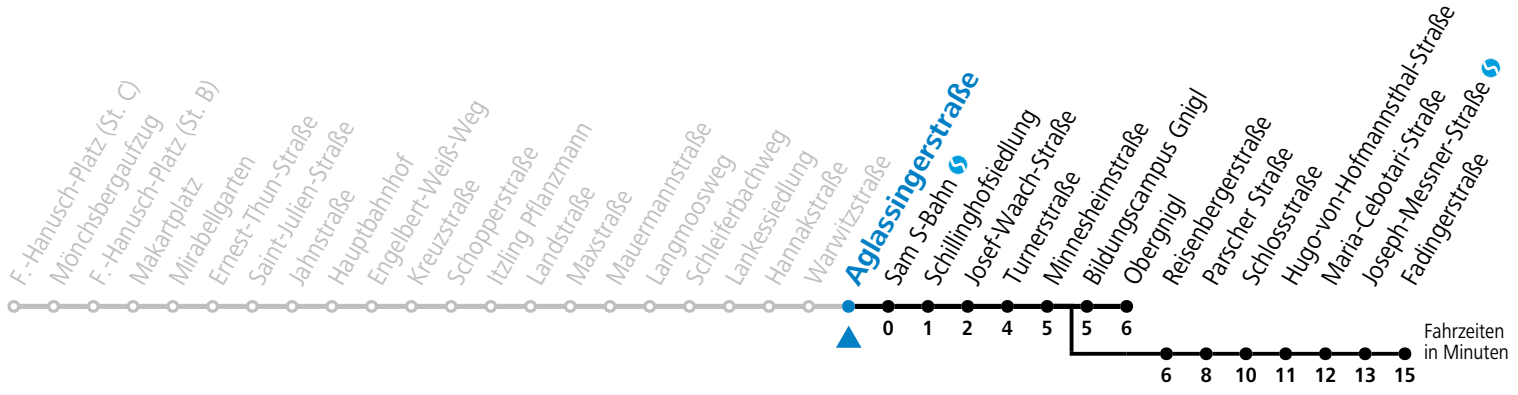

23 Aglassingerstraße

Abfahrten jetzt:

gültig ab 9.9.2024.

Alle Angaben ohne Gewähr.

Montag - Freitag, Schultag					Montag - Freitag, schulfrei					Samstag					Sonn- und Feiertag				
5	59				5	59				5	59								
6	25	40	55		6	25	40	55		6	29	59			6	29	59		
7	10^a	25^a	40^a	55	7	10	25	40	55	7	29	59			7	29	59		
8	10	25	40	55	8	10	30	50		8	29	59			8	29	59		
9	10	25	40	55	9	10	30	50		9	29	59			9	29	59		
10	10	25	40	55	10	10	30	50		10	10	30	50		10	29	59		
11	10	25	40^a	55^a	11	10	30	50		11	10	30	50		11	29	59		
12	10^a	25^a	40^a	55^a	12	10	30	50		12	10	30	50		12	29	59		
13	10^a	25^a	40^a	55	13	10	30	50		13	10	30	50		13	29	59		
14	10	25	40	55	14	10	30	50		14	10	30	50		14	29	59		
15	10	25	40	55	15	10	30	50		15	10	30	50		15	29	59		
16	10	25	40	55	16	10	30	50		16	10	30	50		16	29	59		
17	10	25	40	55	17	10	30	50		17	10	30	50		17	29	59		
18	10	25	40	55	18	10	30	50		18	10	29	59		18	29	59		
19	09	29	59		19	09	29	59		19	29	59			19	29	59		
20	29	59			20	29	59			20	29	59			20	29	59		
21	29	59			21	29	59			21	29	59			21	29	59		
22	29	59			22	29	59			22	29	59			22	29	59		
23	29				23	29				23	29				23	29			

a = bis Fadingerstraße

Ferien im Bundesland Salzburg: 23.12.2023 bis 07.01.2024, 12. bis 18.02., 23.03. bis 01.04., 06.07. bis 08.09., 24.09. und 26.10. bis 02.11.2024 (Vorbehaltlich Änderungen durch die Schulbehörde)

Aufgabenträgerschaft: Stadt Salzburg, Betreiber: Albus Salzburg Verkehrsbetrieb GmbH, Julius-Welser-Straße 8, 5020 Salzburg, Tel.: +43 662 424 000-0 im Auftrag der Salzburg Linien Verkehrsbetriebe GmbH