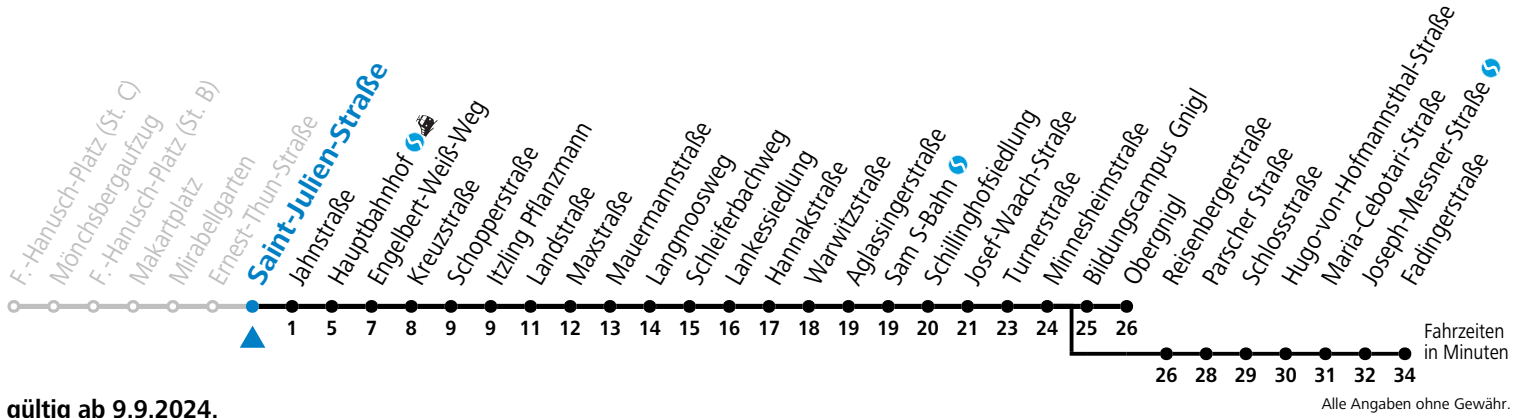

gültig ab 9.9.2024.

Montag - Freitag, Schultag					Montag - Freitag, schulfrei					Samstag				
6	05	20	35	50^a	6	05	20	35	50					
7	05^a	20^a	35	50	7	05	20	35	50	7	12	42		
8	05	20	35	50	8	10	30	50		8	12	42		
9	05	20	35	50	9	10	30	50		9	12	30	50	
10	05	20	35	50	10	10	30	50		10	10	30	50	
11	05	20^a	35^a	50^a	11	10	30	50		11	10	30	50	
12	05^a	20^a	35^a	50^a	12	10	30	50		12	10	30	50	
13	05^a	20^a	35	50	13	10	30	50		13	10	30	50	
14	05	20	35	50	14	10	30	50		14	10	30	50	
15	05	20	35	50	15	10	30	50		15	10	30	50	
16	05	20	35	50	16	10	30	50		16	10	30	50	
17	05	20	35	50	17	10	30	50		17	10	30	50	
18	05	20	35	52	18	10	30	52		18	12	42		
19	12	42			19	12	42			19	12	42		
20	12				20	12				20	12			

a = bis Fadingerstraße

Ferien im Bundesland Salzburg: 23.12.2023 bis 07.01.2024, 12. bis 18.02., 23.03. bis 01.04., 06.07. bis 08.09., 24.09. und 26.10. bis 02.11.2024 (Vorbehaltlich Änderungen durch die Schulbehörde)

Aufgabenträgerschaft: Stadt Salzburg, Betreiber: Albus Salzburg Verkehrsbetrieb GmbH, Julius-Welser-Straße 8, 5020 Salzburg, Tel.: +43 662 424 000-0 im Auftrag der Salzburg Linien Verkehrsbetriebe GmbH