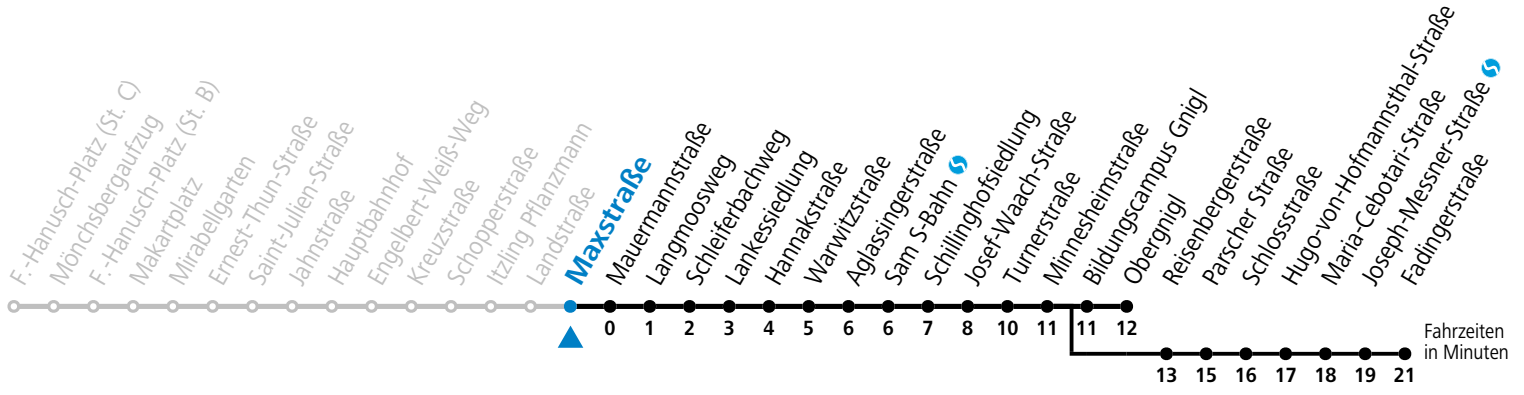

gültig ab 9.9.2024.

Alle Angaben ohne Gewähr.

Montag - Freitag, Schultag					Montag - Freitag, schulfrei					Samstag		Sonn- und Feiertag	
5	53				5	53				5	53		
6	18 33 48				6	18 33 48				6	23 53	6	23 53
7	03^a 18^a 33^a 48				7	03 18 33 48				7	23 53	7	23 53
8	03 18 33 48				8	03 23 43				8	23 53	8	23 53
9	03 18 33 48				9	03 23 43				9	23 43	9	23 53
10	03 18 33 48				10	03 23 43				10	03 23 43	10	23 53
11	03 18 33^a 48^a				11	03 23 43				11	03 23 43	11	23 53
12	03^a 18^a 33^a 48^a				12	03 23 43				12	03 23 43	12	23 53
13	03^a 18^a 33^a 48				13	03 23 43				13	03 23 43	13	23 53
14	03 18 33 48				14	03 23 43				14	03 23 43	14	23 53
15	03 18 33 48				15	03 23 43				15	03 23 43	15	23 53
16	03 18 33 48				16	03 23 43				16	03 23 43	16	23 53
17	03 18 33 48				17	03 23 43				17	03 23 43	17	23 53
18	03 18 33 48				18	03 23 43				18	03 23 53	18	23 53
19	03 23 53				19	03 23 53				19	23 53	19	23 53
20	23 53				20	23 53				20	23 53	20	23 53
21	23 53				21	23 53				21	23 53	21	23 53
22	23 53				22	23 53				22	23 53	22	23 53
23	23				23	23				23	23	23	23

a = bis Fadingerstraße

Ferien im Bundesland Salzburg: 23.12.2023 bis 07.01.2024, 12. bis 18.02., 23.03. bis 01.04., 06.07. bis 08.09., 24.09. und 26.10. bis 02.11.2024 (Vorbehaltlich Änderungen durch die Schulbehörde)

Aufgabenträgerschaft: Stadt Salzburg, Betreiber: Albus Salzburg Verkehrsbetrieb GmbH, Julius-Welser-Straße 8, 5020 Salzburg, Tel.: +43 662 424 000-0 im Auftrag der Salzburg Linien Verkehrsbetriebe GmbH