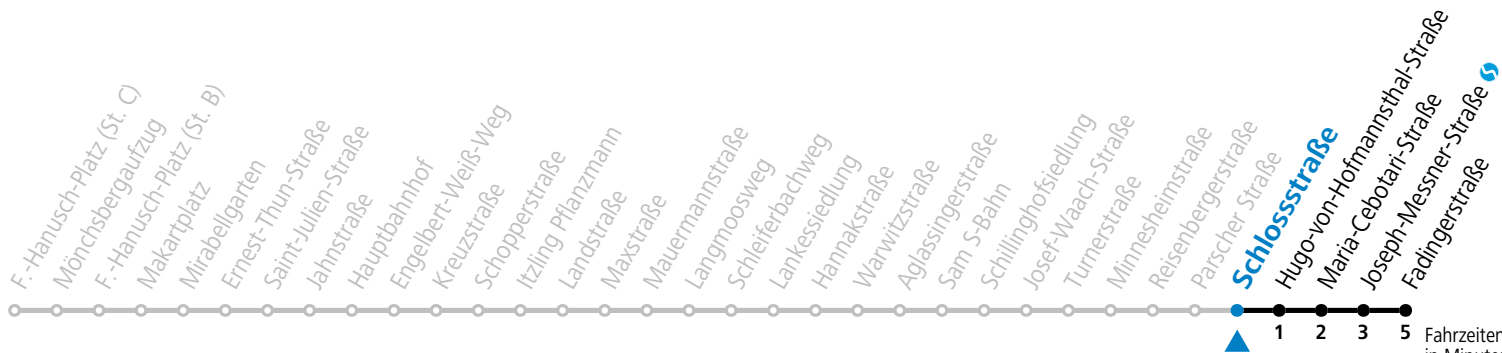

**Aufgabenträgerschaft: Stadt Salzburg, Betreiber: Albus Salzburg Verkehrsbetrieb GmbH, Julius-Welser-Straße 8, 5020 Salzburg, Tel.: +43 662 424 000-0 im Auftrag der Salzburg Linien Verkehrsbetriebe GmbH**