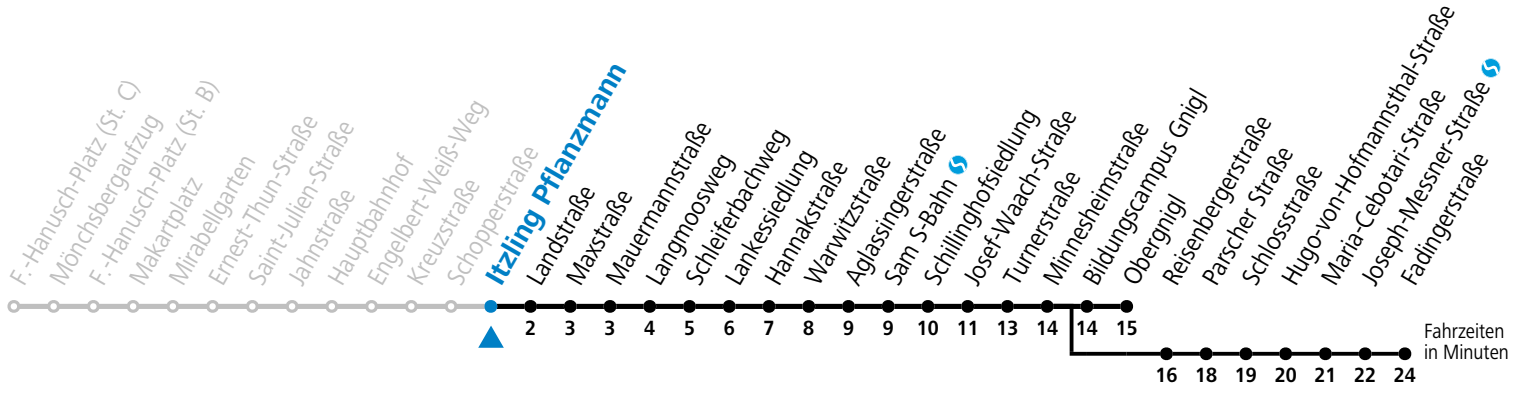

gültig ab 9.9.2024.

Alle Angaben ohne Gewähr.

Montag - Freitag, Schultag		Montag - Freitag, schulfrei		Samstag		Sonn- und Feiertag	
5	50	5	50	5	50		
6	15 30 45	6	15 30 45	6	20 50	6	20 50
7	00^a 15^a 30^a 45	7	00 15 30 45	7	20 50	7	20 50
8	00 15 30 45	8	00 20 40	8	20 50	8	20 50
9	00 15 30 45	9	00 20 40	9	20 40	9	20 50
10	00 15 30 45	10	00 20 40	10	00 20 40	10	20 50
11	00 15 30^a 45^a	11	00 20 40	11	00 20 40	11	20 50
12	00^a 15^a 30^a 45^a	12	00 20 40	12	00 20 40	12	20 50
13	00^a 15^a 30^a 45	13	00 20 40	13	00 20 40	13	20 50
14	00 15 30 45	14	00 20 40	14	00 20 40	14	20 50
15	00 15 30 45	15	00 20 40	15	00 20 40	15	20 50
16	00 15 30 45	16	00 20 40	16	00 20 40	16	20 50
17	00 15 30 45	17	00 20 40	17	00 20 40	17	20 50
18	00 15 30 45	18	00 20 40	18	00 20 50	18	20 50
19	00 20 50	19	00 20 50	19	20 50	19	20 50
20	20 50	20	20 50	20	20 50	20	20 50
21	20 50	21	20 50	21	20 50	21	20 50
22	20 50	22	20 50	22	20 50	22	20 50
23	20	23	20	23	20	23	20

a = bis Fadingerstraße

Ferien im Bundesland Salzburg: 23.12.2023 bis 07.01.2024, 12. bis 18.02., 23.03. bis 01.04., 06.07. bis 08.09., 24.09. und 26.10. bis 02.11.2024 (Vorbehaltlich Änderungen durch die Schulbehörde)

Aufgabenträgerschaft: Stadt Salzburg, Betreiber: Albus Salzburg Verkehrsbetrieb GmbH, Julius-Welser-Straße 8, 5020 Salzburg, Tel.: +43 662 424 000-0 im Auftrag der Salzburg Linien Verkehrsbetriebe GmbH