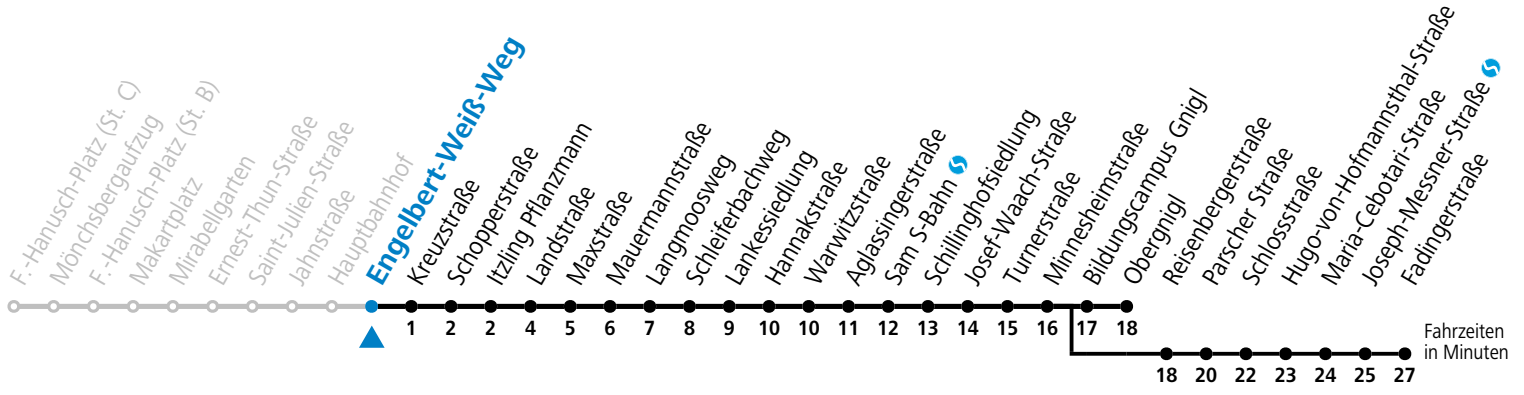

23 Engelbert-Weiß-Weg

Abfahrten jetzt:

gültig ab 9.9.2024.

Alle Angaben ohne Gewähr.

Montag - Freitag, Schultag		Montag - Freitag, schulfrei		Samstag		Sonn- und Feiertag	
5	48	5	48	5	48		
6	13 28 43 58^a	6	13 28 43 58	6	18 48	6	18 48
7	13^a 28^a 43 58	7	13 28 43 58	7	18 48	7	18 48
8	13 28 43 58	8	18 38 58	8	18 48	8	18 48
9	13 28 43 58	9	18 38 58	9	18 38 58	9	18 48
10	13 28 43 58	10	18 38 58	10	18 38 58	10	18 48
11	13 28^a 43^a 58^a	11	18 38 58	11	18 38 58	11	18 48
12	13^a 28^a 43^a 58^a	12	18 38 58	12	18 38 58	12	18 48
13	13^a 28^a 43 58	13	18 38 58	13	18 38 58	13	18 48
14	13 28 43 58	14	18 38 58	14	18 38 58	14	18 48
15	13 28 43 58	15	18 38 58	15	18 38 58	15	18 48
16	13 28 43 58	16	18 38 58	16	18 38 58	16	18 48
17	13 28 43 58	17	18 38 58	17	18 38 58	17	18 48
18	13 28 43 58	18	18 38 58	18	18 48	18	18 48
19	18 48	19	18 48	19	18 48	19	18 48
20	18 48	20	18 48	20	18 48	20	18 48
21	18 48	21	18 48	21	18 48	21	18 48
22	18 48	22	18 48	22	18 48	22	18 48
23	18	23	18	23	18	23	18

a = bis Fadingerstraße

Ferien im Bundesland Salzburg: 23.12.2023 bis 07.01.2024, 12. bis 18.02., 23.03. bis 01.04., 06.07. bis 08.09., 24.09. und 26.10. bis 02.11.2024 (Vorbehaltlich Änderungen durch die Schulbehörde)

Aufgabenträgerschaft: Stadt Salzburg, Betreiber: Albus Salzburg Verkehrsbetrieb GmbH, Julius-Welser-Straße 8, 5020 Salzburg, Tel.: +43 662 424 000-0 im Auftrag der Salzburg Linien Verkehrsbetriebe GmbH