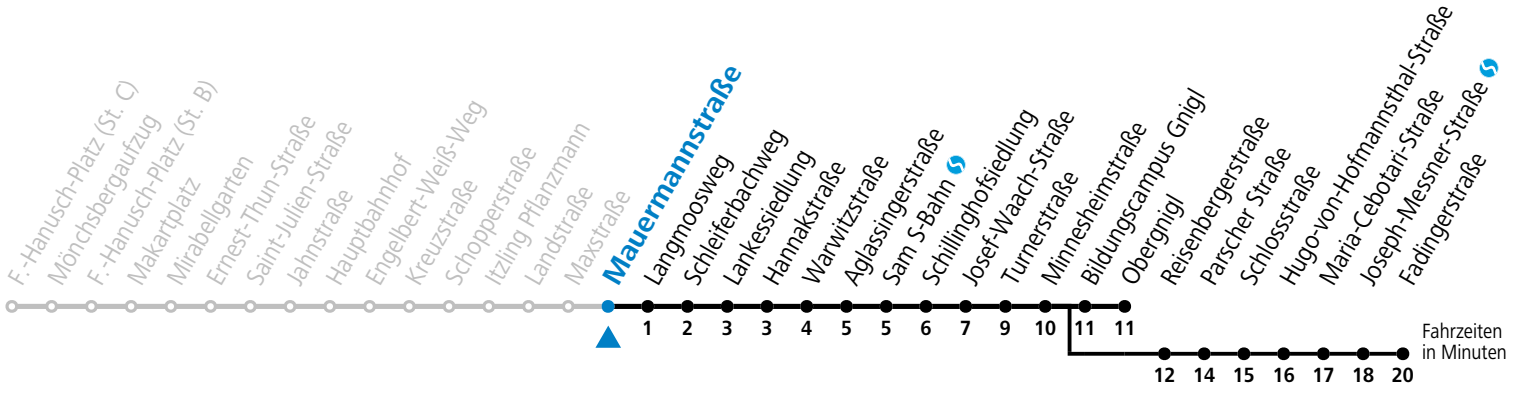

23 Mauermannstraße

Abfahrten jetzt:

gültig ab 9.9.2024.

Alle Angaben ohne Gewähr.

Montag - Freitag, Schultag					Montag - Freitag, schulfrei					Samstag					Sonn- und Feiertag				
5	54				5	54				5	54								
6	19	34	49		6	19	34	49		6	24	54					6	24	54
7	04^a	19^a	34^a	49	7	04	19	34	49	7	24	54					7	24	54
8	04	19	34	49	8	04	24	44		8	24	54					8	24	54
9	04	19	34	49	9	04	24	44		9	24	44					9	24	54
10	04	19	34	49	10	04	24	44		10	04	24	44				10	24	54
11	04	19	34^a	49^a	11	04	24	44		11	04	24	44				11	24	54
12	04^a	19^a	34^a	49^a	12	04	24	44		12	04	24	44				12	24	54
13	04^a	19^a	34^a	49	13	04	24	44		13	04	24	44				13	24	54
14	04	19	34	49	14	04	24	44		14	04	24	44				14	24	54
15	04	19	34	49	15	04	24	44		15	04	24	44				15	24	54
16	04	19	34	49	16	04	24	44		16	04	24	44				16	24	54
17	04	19	34	49	17	04	24	44		17	04	24	44				17	24	54
18	04	19	34	49	18	04	24	44		18	04	24	54				18	24	54
19	04	24	54		19	04	24	54		19	24	54					19	24	54
20	24	54			20	24	54			20	24	54					20	24	54
21	24	54			21	24	54			21	24	54					21	24	54
22	24	54			22	24	54			22	24	54					22	24	54
23	24				23	24				23	24						23	24	

a = bis Fadingerstraße

Ferien im Bundesland Salzburg: 23.12.2023 bis 07.01.2024, 12. bis 18.02., 23.03. bis 01.04., 06.07. bis 08.09., 24.09. und 26.10. bis 02.11.2024 (Vorbehaltlich Änderungen durch die Schulbehörde)

Aufgabenträgerschaft: Stadt Salzburg, Betreiber: Albus Salzburg Verkehrsbetrieb GmbH, Julius-Welser-Straße 8, 5020 Salzburg, Tel.: +43 662 424 000-0 im Auftrag der Salzburg Linien Verkehrsbetriebe GmbH