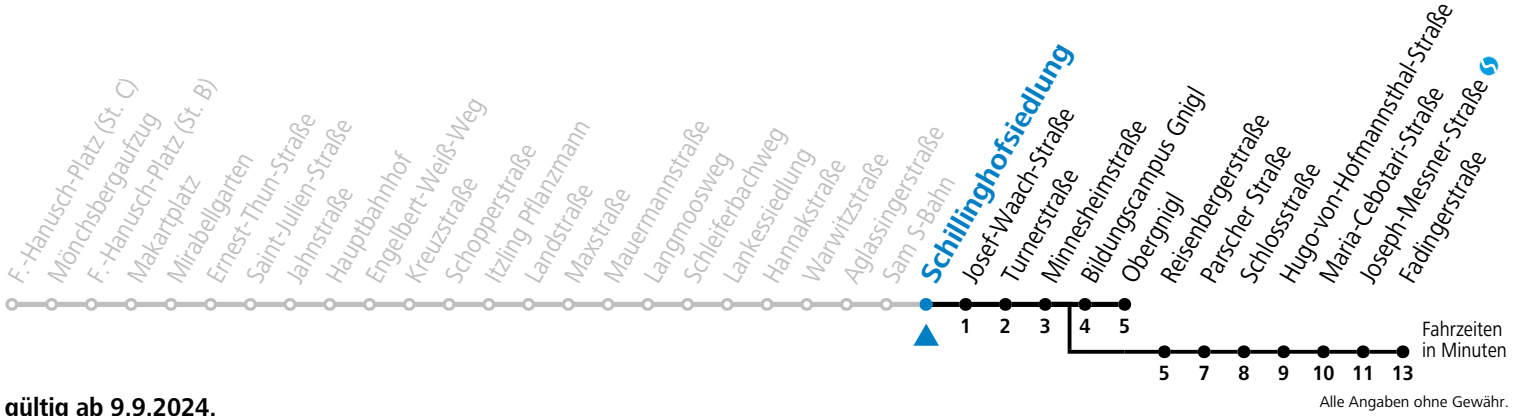

gültig ab 9.9.2024.

Montag - Freitag, Schultag		Montag - Freitag, schulfrei		Samstag		Sonn- und Feiertag	
6	00 26 41 56	6	00 26 41 56	6	00 30	6	30
7	11^a 26^a 41^a 56	7	11 26 41 56	7	00 30	7	00 30
8	11 26 41 56	8	11 31 51	8	00 30	8	00 30
9	11 26 41 56	9	11 31 51	9	00 30 51	9	00 30
10	11 26 41 56	10	11 31 51	10	11 31 51	10	00 30
11	11 26 41^a 56^a	11	11 31 51	11	11 31 51	11	00 30
12	11^a 26^a 41^a 56^a	12	11 31 51	12	11 31 51	12	00 30
13	11^a 26^a 41^a 56	13	11 31 51	13	11 31 51	13	00 30
14	11 26 41 56	14	11 31 51	14	11 31 51	14	00 30
15	11 26 41 56	15	11 31 51	15	11 31 51	15	00 30
16	11 26 41 56	16	11 31 51	16	11 31 51	16	00 30
17	11 26 41 56	17	11 31 51	17	11 31 51	17	00 30
18	11 26 41 56	18	11 31 51	18	11 30	18	00 30
19	10 30	19	10 30	19	00 30	19	00 30
20	00 30	20	00 30	20	00 30	20	00 30
21	00 30	21	00 30	21	00 30	21	00 30
22	00 30	22	00 30	22	00 30	22	00 30
23	00 30	23	00 30	23	00 30	23	00 30

a = bis Fadingerstraße

Ferien im Bundesland Salzburg: 23.12.2023 bis 07.01.2024, 12. bis 18.02., 23.03. bis 01.04., 06.07. bis 08.09., 24.09. und 26.10. bis 02.11.2024 (Vorbehaltlich Änderungen durch die Schulbehörde)

Aufgabenträgerschaft: Stadt Salzburg, Betreiber: Albus Salzburg Verkehrsbetrieb GmbH, Julius-Welser-Straße 8, 5020 Salzburg, Tel.: +43 662 424 000-0 im Auftrag der Salzburg Linien Verkehrsbetriebe GmbH