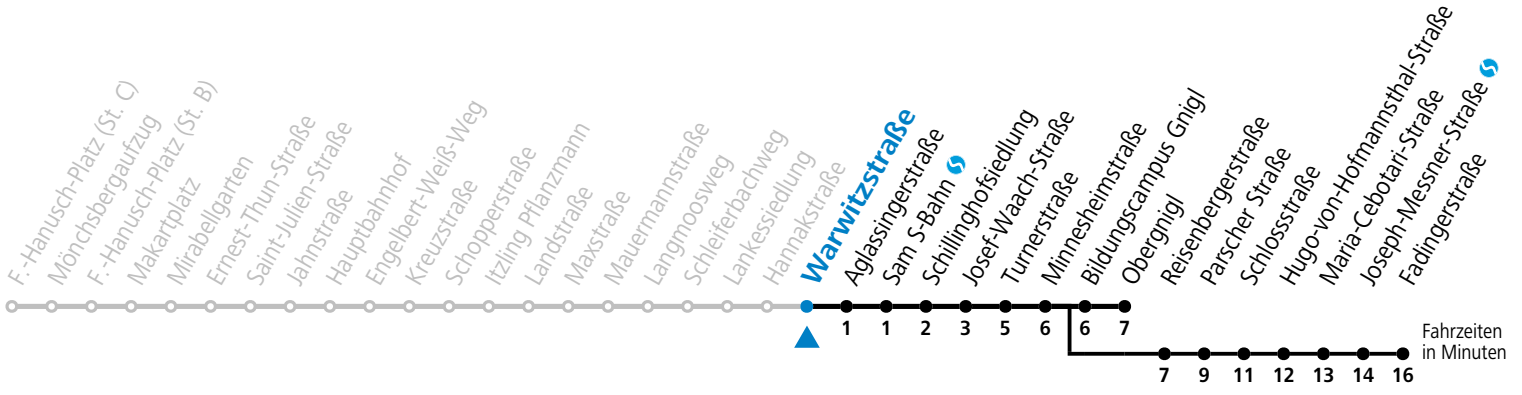

gültig ab 9.9.2024.

Alle Angaben ohne Gewähr.

Montag - Freitag, Schultag		Montag - Freitag, schulfrei		Samstag		Sonn- und Feiertag	
5	58	5	58	5	58		
6	24 39 54	6	24 39 54	6	28 58	6	28 58
7	09^a 24^a 39^a 54	7	09 24 39 54	7	28 58	7	28 58
8	09 24 39 54	8	09 29 49	8	28 58	8	28 58
9	09 24 39 54	9	09 29 49	9	28 49	9	28 58
10	09 24 39 54	10	09 29 49	10	09 29 49	10	28 58
11	09 24 39^a 54^a	11	09 29 49	11	09 29 49	11	28 58
12	09^a 24^a 39^a 54^a	12	09 29 49	12	09 29 49	12	28 58
13	09^a 24^a 39^a 54	13	09 29 49	13	09 29 49	13	28 58
14	09 24 39 54	14	09 29 49	14	09 29 49	14	28 58
15	09 24 39 54	15	09 29 49	15	09 29 49	15	28 58
16	09 24 39 54	16	09 29 49	16	09 29 49	16	28 58
17	09 24 39 54	17	09 29 49	17	09 29 49	17	28 58
18	09 24 39 54	18	09 29 49	18	09 28 58	18	28 58
19	08 28 58	19	08 28 58	19	28 58	19	28 58
20	28 58	20	28 58	20	28 58	20	28 58
21	28 58	21	28 58	21	28 58	21	28 58
22	28 58	22	28 58	22	28 58	22	28 58
23	28	23	28	23	28	23	28

a = bis Fadingerstraße

Ferien im Bundesland Salzburg: 23.12.2023 bis 07.01.2024, 12. bis 18.02., 23.03. bis 01.04., 06.07. bis 08.09., 24.09. und 26.10. bis 02.11.2024 (Vorbehaltlich Änderungen durch die Schulbehörde)

Aufgabenträgerschaft: Stadt Salzburg, Betreiber: Albus Salzburg Verkehrsbetrieb GmbH, Julius-Welser-Straße 8, 5020 Salzburg, Tel.: +43 662 424 000-0 im Auftrag der Salzburg Linien Verkehrsbetriebe GmbH