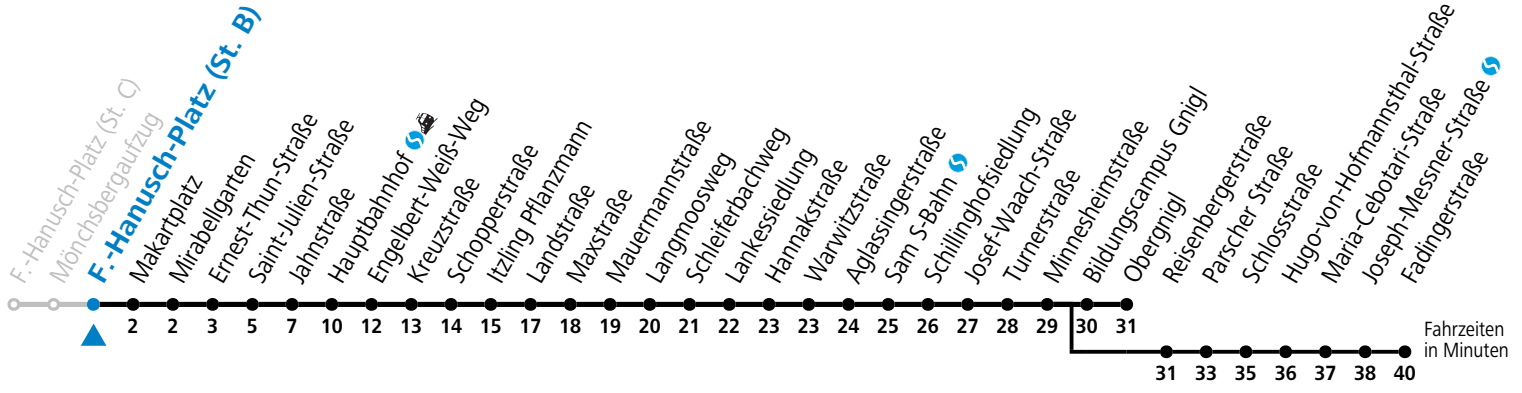

gültig ab 9.9.2024.

Montag - Freitag, Schultag					Montag - Freitag, schulfrei					Samstag		
6	00	15	30	45^a	6	00	15	30	45			
7	00^a	15^a	30	45	7	00	15	30	45	7	07	37
8	00	15	30	45	8	05	25	45	8	07	37	
9	00	15	30	45	9	05	25	45	9	07	25 45	
10	00	15	30	45	10	05	25	45	10	05	25 45	
11	00	15^a	30^a	45^a	11	05	25	45	11	05	25 45	
12	00^a	15^a	30^a	45^a	12	05	25	45	12	05	25 45	
13	00^a	15^a	30	45	13	05	25	45	13	05	25 45	
14	00	15	30	45	14	05	25	45	14	05	25 45	
15	00	15	30	45	15	05	25	45	15	05	25 45	
16	00	15	30	45	16	05	25	45	16	05	25 45	
17	00	15	30	45	17	05	25	45	17	05	25 45	
18	00	15	30	47	18	05	25	47	18	07	37	
19	07	37			19	07	37			19	07	37
20	07				20	07				20	07	

a = bis Fadingerstraße

Ferien im Bundesland Salzburg: 23.12.2023 bis 07.01.2024, 12. bis 18.02., 23.03. bis 01.04., 06.07. bis 08.09., 24.09. und 26.10. bis 02.11.2024 (Vorbehaltlich Änderungen durch die Schulbehörde)

Aufgabenträgerschaft: Stadt Salzburg, Betreiber: Albus Salzburg Verkehrsbetrieb GmbH, Julius-Welser-Straße 8, 5020 Salzburg, Tel.: +43 662 424 000-0 im Auftrag der Salzburg Linien Verkehrsbetriebe GmbH