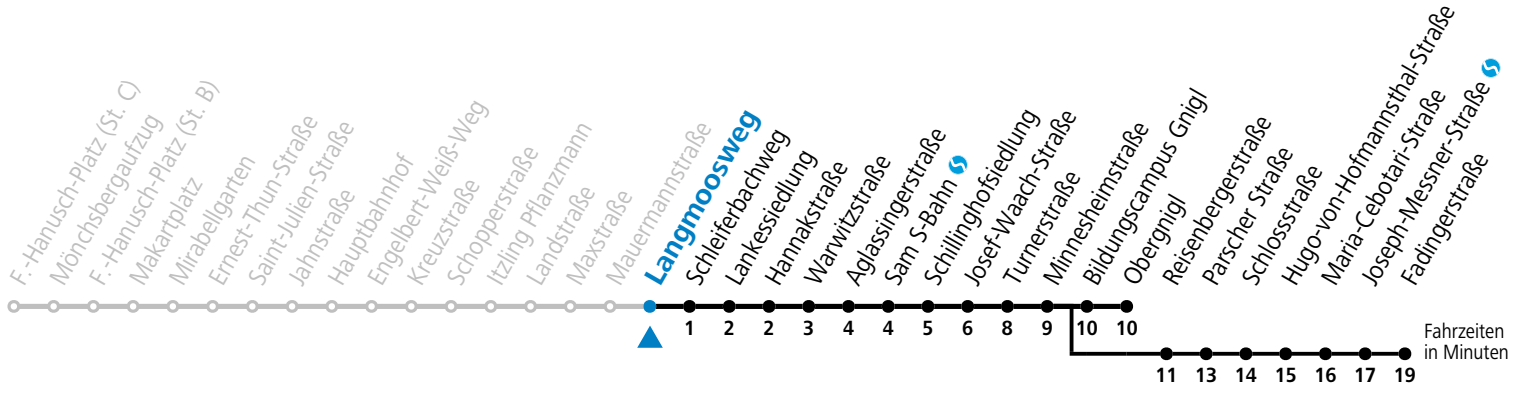

gültig ab 9.9.2024.

Alle Angaben ohne Gewähr.

Montag - Freitag, Schultag					Montag - Freitag, schulfrei					Samstag		Sonn- und Feiertag				
5	55				5	55				5	55					
6	20	35	50		6	20	35	50		6	25	55	6	25	55	
7	05^a	20^a	35^a	50	7	05	20	35	50	7	25	55	7	25	55	
8	05	20	35	50	8	05	25	45		8	25	55	8	25	55	
9	05	20	35	50	9	05	25	45		9	25	45	9	25	55	
10	05	20	35	50	10	05	25	45		10	05	25	45	10	25	55
11	05	20	35^a	50^a	11	05	25	45		11	05	25	45	11	25	55
12	05^a	20^a	35^a	50^a	12	05	25	45		12	05	25	45	12	25	55
13	05^a	20^a	35^a	50	13	05	25	45		13	05	25	45	13	25	55
14	05	20	35	50	14	05	25	45		14	05	25	45	14	25	55
15	05	20	35	50	15	05	25	45		15	05	25	45	15	25	55
16	05	20	35	50	16	05	25	45		16	05	25	45	16	25	55
17	05	20	35	50	17	05	25	45		17	05	25	45	17	25	55
18	05	20	35	50	18	05	25	45		18	05	25	55	18	25	55
19	05	25	55		19	05	25	55		19	25	55	19	25	55	
20	25	55			20	25	55			20	25	55	20	25	55	
21	25	55			21	25	55			21	25	55	21	25	55	
22	25	55			22	25	55			22	25	55	22	25	55	
23	25				23	25				23	25		23	25		

a = bis Fadingerstraße

Ferien im Bundesland Salzburg: 23.12.2023 bis 07.01.2024, 12. bis 18.02., 23.03. bis 01.04., 06.07. bis 08.09., 24.09. und 26.10. bis 02.11.2024 (Vorbehaltlich Änderungen durch die Schulbehörde)

Aufgabenträgerschaft: Stadt Salzburg, Betreiber: Albus Salzburg Verkehrsbetrieb GmbH, Julius-Welser-Straße 8, 5020 Salzburg, Tel.: +43 662 424 000-0 im Auftrag der Salzburg Linien Verkehrsbetriebe GmbH