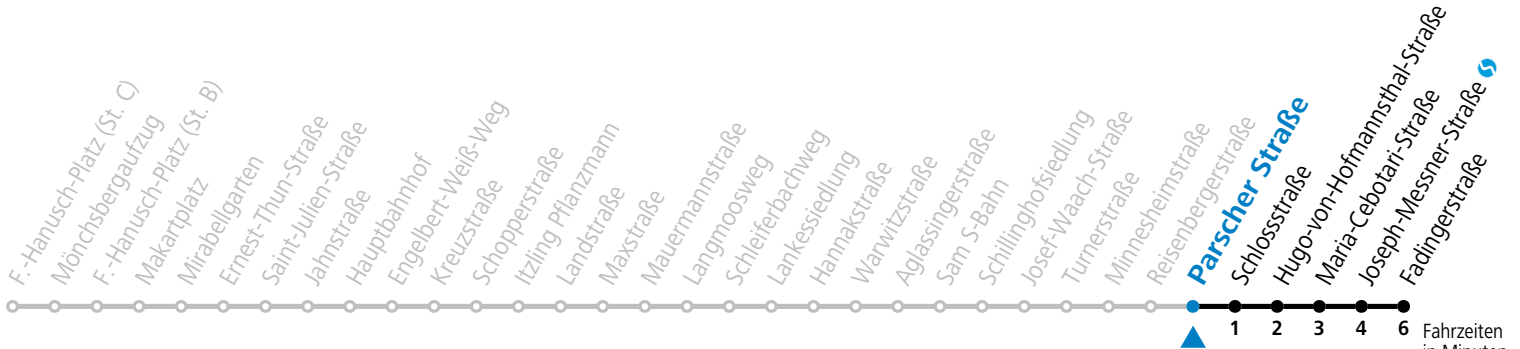

**Aufgabenträgerschaft: Stadt Salzburg, Betreiber: Albus Salzburg Verkehrsbetrieb GmbH, Julius-Welser-Straße 8, 5020 Salzburg, Tel.: +43 662 424 000-0 im Auftrag der Salzburg Linien Verkehrsbetriebe GmbH**