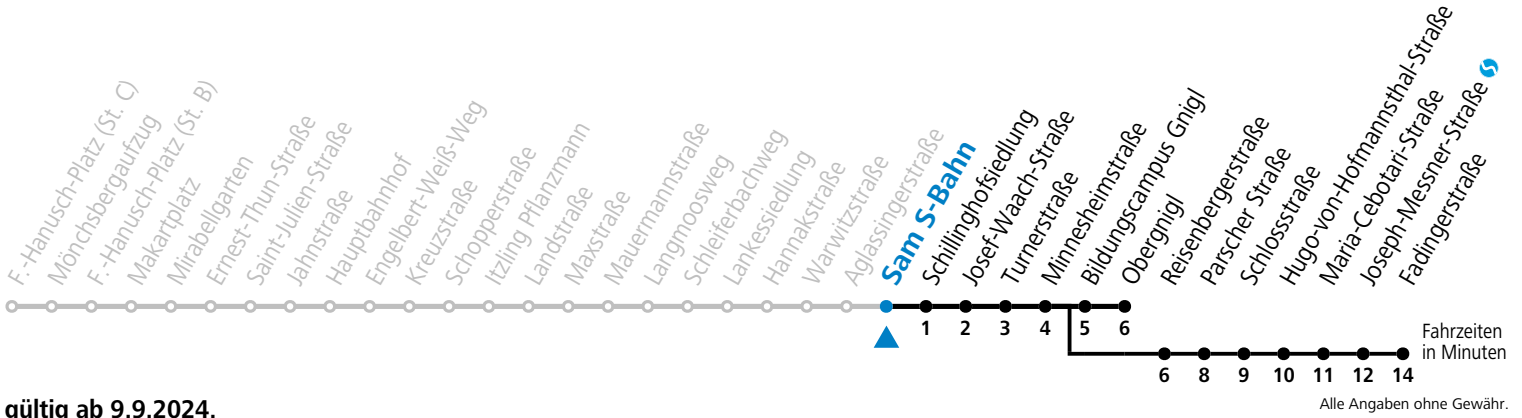

Datum: 13.08.2024 13:22:21; Linie: 92-23-M-50-H; Haltestelle: 50893

gültig ab 9.9.2024.

Montag - Freitag, Schultag		Montag - Freitag, schulfrei		Samstag		Sonn- und Feiertag	
5	59	5	59	5	59		
6	25 40 55	6	25 40 55	6	29 59	6	29 59
7	10 <sup>a</sup> 25 <sup>a</sup> 40 <sup>a</sup> 55	7	10 25 40 55	7	29 59	7	29 59
8	10 25 40 55	8	10 30 50	8	29 59	8	29 59
9	10 25 40 55	9	10 30 50	9	29 50	9	29 59
10	10 25 40 55	10	10 30 50	10	10 30 50	10	29 59
11	10 25 40 <sup>a</sup> 55 <sup>a</sup>	11	10 30 50	11	10 30 50	11	29 59
12	10 <sup>a</sup> 25 <sup>a</sup> 40 <sup>a</sup> 55 <sup>a</sup>	12	10 30 50	12	10 30 50	12	29 59
13	10 <sup>a</sup> 25 <sup>a</sup> 40 <sup>a</sup> 55	13	10 30 50	13	10 30 50	13	29 59
14	10 25 40 55	14	10 30 50	14	10 30 50	14	29 59
15	10 25 40 55	15	10 30 50	15	10 30 50	15	29 59
16	10 25 40 55	16	10 30 50	16	10 30 50	16	29 59
17	10 25 40 55	17	10 30 50	17	10 30 50	17	29 59
18	10 25 40 55	18	10 30 50	18	10 29 59	18	29 59
19	09 29 59	19	09 29 59	19	29 59	19	29 59
20	29 59	20	29 59	20	29 59	20	29 59
21	29 59	21	29 59	21	29 59	21	29 59
22	29 59	22	29 59	22	29 59	22	29 59
23	29	23	29	23	29	23	29