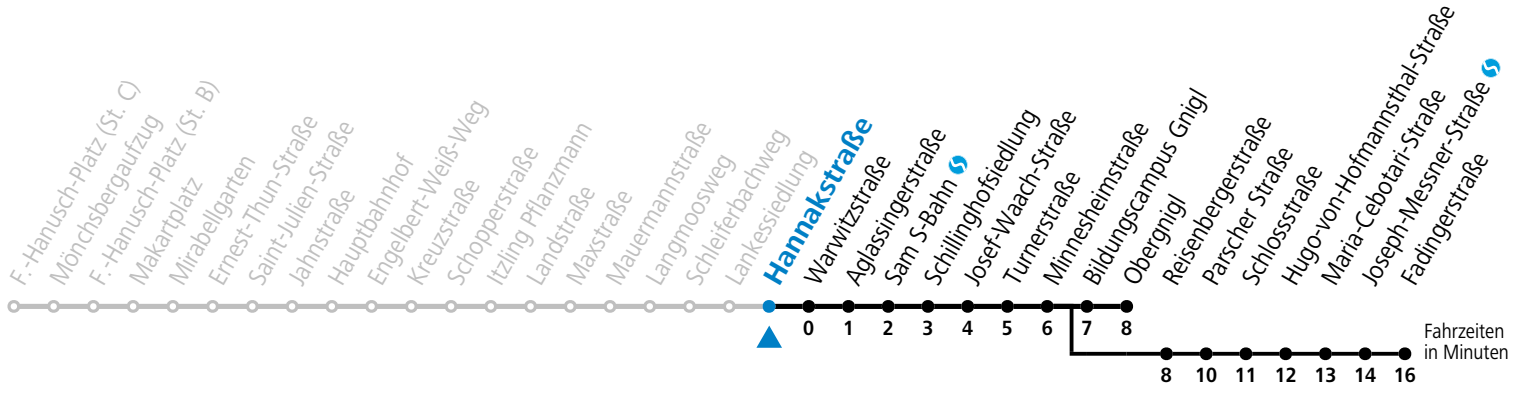

23 Hannakstraße

Abfahrten jetzt:

gültig ab 9.9.2024.

Alle Angaben ohne Gewähr.

Montag - Freitag, Schultag		Montag - Freitag, schulfrei		Samstag		Sonn- und Feiertag	
5	57	5	57	5	57		
6	23 38 53	6	23 38 53	6	27 57	6	27 57
7	08^a 23^a 38^a 53	7	08 23 38 53	7	27 57	7	27 57
8	08 23 38 53	8	08 28 48	8	27 57	8	27 57
9	08 23 38 53	9	08 28 48	9	27 48	9	27 57
10	08 23 38 53	10	08 28 48	10	08 28 48	10	27 57
11	08 23 38^a 53^a	11	08 28 48	11	08 28 48	11	27 57
12	08^a 23^a 38^a 53^a	12	08 28 48	12	08 28 48	12	27 57
13	08^a 23^a 38^a 53	13	08 28 48	13	08 28 48	13	27 57
14	08 23 38 53	14	08 28 48	14	08 28 48	14	27 57
15	08 23 38 53	15	08 28 48	15	08 28 48	15	27 57
16	08 23 38 53	16	08 28 48	16	08 28 48	16	27 57
17	08 23 38 53	17	08 28 48	17	08 28 48	17	27 57
18	08 23 38 53	18	08 28 48	18	08 27 57	18	27 57
19	07 27 57	19	07 27 57	19	27 57	19	27 57
20	27 57	20	27 57	20	27 57	20	27 57
21	27 57	21	27 57	21	27 57	21	27 57
22	27 57	22	27 57	22	27 57	22	27 57
23	27	23	27	23	27	23	27

a = bis Fadingerstraße

Ferien im Bundesland Salzburg: 23.12.2023 bis 07.01.2024, 12. bis 18.02., 23.03. bis 01.04., 06.07. bis 08.09., 24.09. und 26.10. bis 02.11.2024 (Vorbehaltlich Änderungen durch die Schulbehörde)

Aufgabenträgerschaft: Stadt Salzburg, Betreiber: Albus Salzburg Verkehrsbetrieb GmbH, Julius-Welser-Straße 8, 5020 Salzburg, Tel.: +43 662 424 000-0 im Auftrag der Salzburg Linien Verkehrsbetriebe GmbH