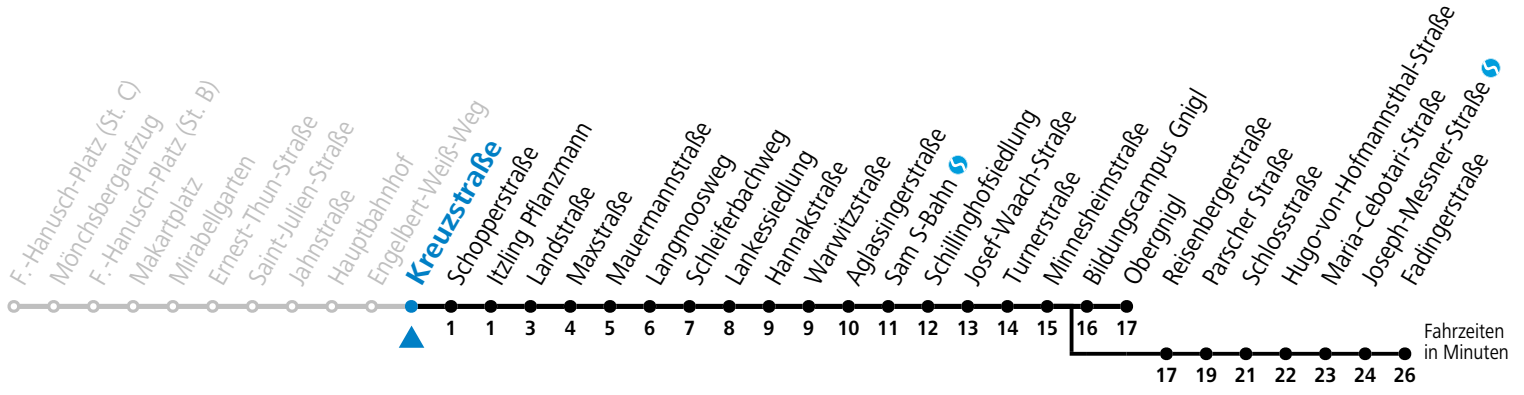

23 Kreuzstraße

Abfahrten jetzt:

gültig ab 9.9.2024.

Alle Angaben ohne Gewähr.

Montag - Freitag, Schultag					Montag - Freitag, schulfrei					Samstag					Sonn- und Feiertag				
5	49				5	49				5	49								
6	14	29	44	59^a	6	14	29	44	59	6	19	49			6	19	49		
7	14^a	29^a	44	59	7	14	29	44	59	7	19	49			7	19	49		
8	14	29	44	59	8	19	39	59		8	19	49			8	19	49		
9	14	29	44	59	9	19	39	59		9	19	39	59		9	19	49		
10	14	29	44	59	10	19	39	59		10	19	39	59		10	19	49		
11	14	29^a	44^a	59^a	11	19	39	59		11	19	39	59		11	19	49		
12	14^a	29^a	44^a	59^a	12	19	39	59		12	19	39	59		12	19	49		
13	14^a	29^a	44	59	13	19	39	59		13	19	39	59		13	19	49		
14	14	29	44	59	14	19	39	59		14	19	39	59		14	19	49		
15	14	29	44	59	15	19	39	59		15	19	39	59		15	19	49		
16	14	29	44	59	16	19	39	59		16	19	39	59		16	19	49		
17	14	29	44	59	17	19	39	59		17	19	39	59		17	19	49		
18	14	29	44	59	18	19	39	59		18	19	49			18	19	49		
19	19	49			19	19	49			19	19	49			19	19	49		
20	19	49			20	19	49			20	19	49			20	19	49		
21	19	49			21	19	49			21	19	49			21	19	49		
22	19	49			22	19	49			22	19	49			22	19	49		
23	19				23	19				23	19				23	19			

a = bis Fadingerstraße

Ferien im Bundesland Salzburg: 23.12.2023 bis 07.01.2024, 12. bis 18.02., 23.03. bis 01.04., 06.07. bis 08.09., 24.09. und 26.10. bis 02.11.2024 (Vorbehaltlich Änderungen durch die Schulbehörde)

Aufgabenträgerschaft: Stadt Salzburg, Betreiber: Albus Salzburg Verkehrsbetrieb GmbH, Julius-Welser-Straße 8, 5020 Salzburg, Tel.: +43 662 424 000-0 im Auftrag der Salzburg Linien Verkehrsbetriebe GmbH