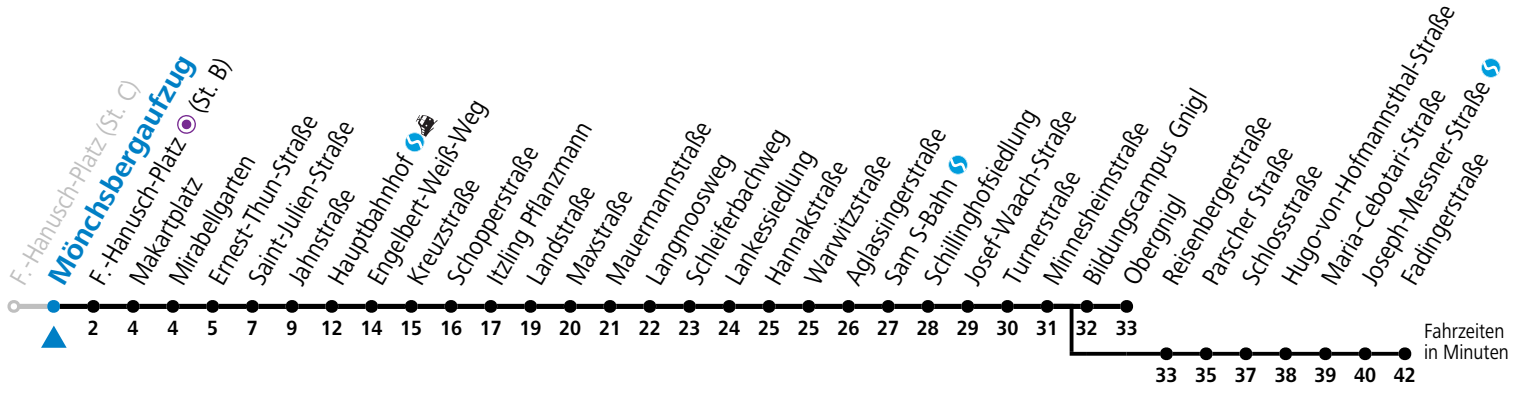

a = bis Fadingerstraße

Ferien im Bundesland Salzburg: 23.12.2023 bis 07.01.2024, 12. bis 18.02., 23.03. bis 01.04., 06.07. bis 08.09., 24.09. und 26.10. bis 02.11.2024 (Vorbehaltlich Änderungen durch die Schulbehörde)

# 23 Mönchsbergaufzug

Abfahrten jetzt:

gültig ab 9.9.2024.

Alle Angaben ohne Gewähr.

Montag - Freitag, Schultag					Montag - Freitag, schulfrei					Samstag				
6	28	43 <sup>a</sup>	58 <sup>a</sup>		6	28	43	58						
7	13 <sup>a</sup>	28	43	58	7	13	28	43		7	35			
8	13	28	43	58	8	03	23	43		8	05	35		
9	13	28	43	58	9	03	23	43		9	05	23	43	
10	13	28	43	58	10	03	23	43		10	03	23	43	
11	13 <sup>a</sup>	28 <sup>a</sup>	43 <sup>a</sup>	58 <sup>a</sup>	11	03	23	43		11	03	23	43	
12	13 <sup>a</sup>	28 <sup>a</sup>	43 <sup>a</sup>	58 <sup>a</sup>	12	03	23	43		12	03	23	43	
13	13 <sup>a</sup>	28	43	58	13	03	23	43		13	03	23	43	
14	13	28	43	58	14	03	23	43		14	03	23	43	
15	13	28	43	58	15	03	23	43		15	03	23	43	
16	13	28	43	58	16	03	23	43		16	03	23	43	
17	13	28	43	58	17	03	23	43		17	03	23	43	
18	13	28	45		18	03	23	45		18	05	35		
19	05	35			19	05	35			19	05	35		
20	05				20	05				20	05			