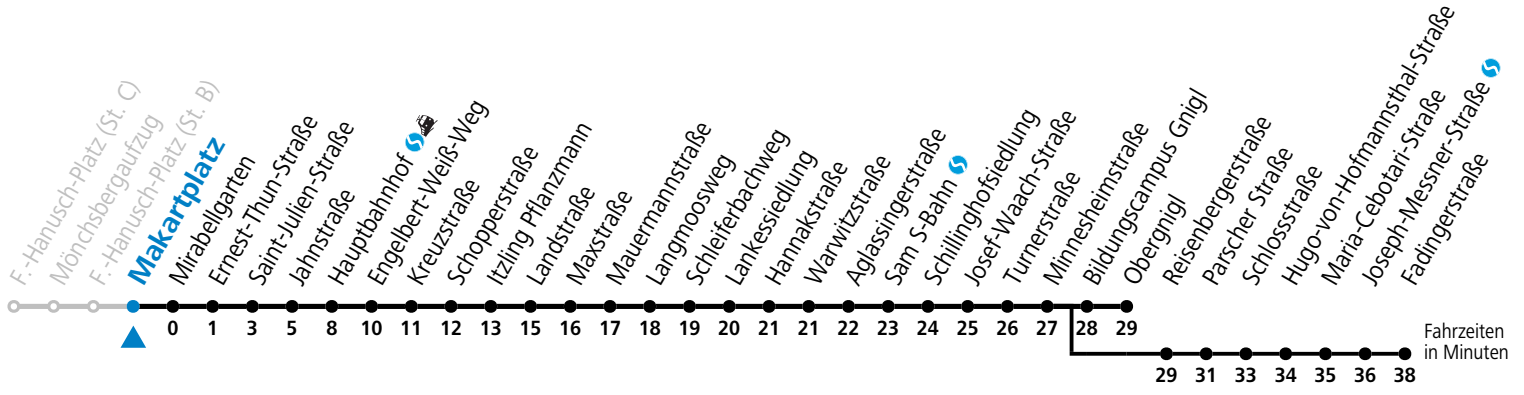

gültig ab 9.9.2024.

Alle Angaben ohne Gewähr.

Montag - Freitag, Schultag					Montag - Freitag, schulfrei					Samstag				
6	02	17	32	47^a	6	02	17	32	47					
7	02^a	17^a	32	47	7	02	17	32	47	7	09	39		
8	02	17	32	47	8	07	27	47		8	09	39		
9	02	17	32	47	9	07	27	47		9	09	27	47	
10	02	17	32	47	10	07	27	47		10	07	27	47	
11	02	17^a	32^a	47^a	11	07	27	47		11	07	27	47	
12	02^a	17^a	32^a	47^a	12	07	27	47		12	07	27	47	
13	02^a	17^a	32	47	13	07	27	47		13	07	27	47	
14	02	17	32	47	14	07	27	47		14	07	27	47	
15	02	17	32	47	15	07	27	47		15	07	27	47	
16	02	17	32	47	16	07	27	47		16	07	27	47	
17	02	17	32	47	17	07	27	47		17	07	27	47	
18	02	17	32	49	18	07	27	49		18	09	39		
19	09	39			19	09	39			19	09	39		
20	09				20	09				20	09			

a = bis Fadingerstraße

Ferien im Bundesland Salzburg: 23.12.2023 bis 07.01.2024, 12. bis 18.02., 23.03. bis 01.04., 06.07. bis 08.09., 24.09. und 26.10. bis 02.11.2024 (Vorbehaltlich Änderungen durch die Schulbehörde)

Aufgabenträgerschaft: Stadt Salzburg, Betreiber: Albus Salzburg Verkehrsbetrieb GmbH, Julius-Welser-Straße 8, 5020 Salzburg, Tel.: +43 662 424 000-0 im Auftrag der Salzburg Linien Verkehrsbetriebe GmbH