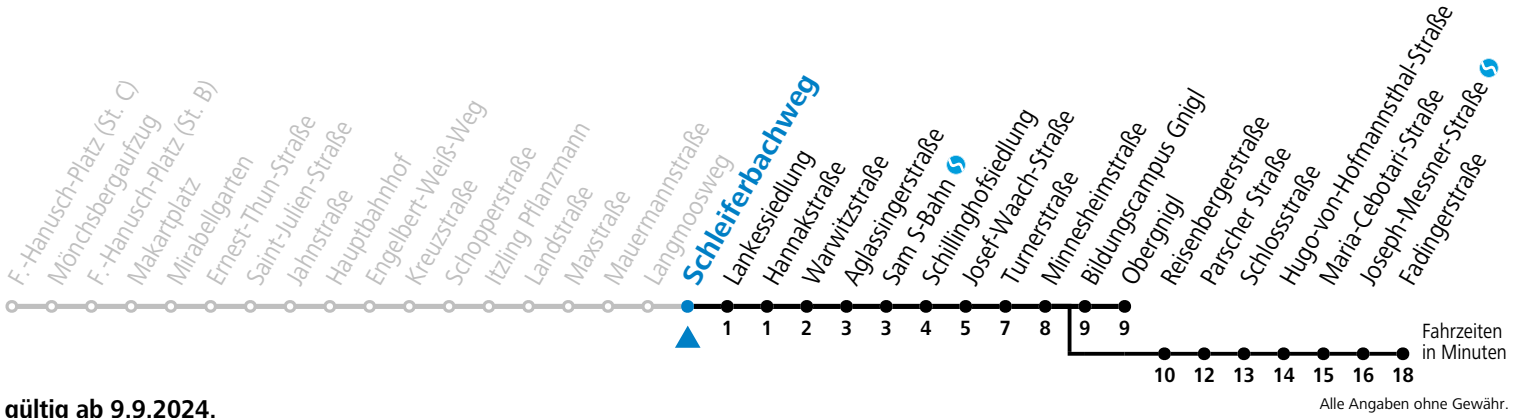

gültig ab 9.9.2024.

Montag - Freitag, Schultag		Montag - Freitag, schulfrei		Samstag		Sonn- und Feiertag	
5	56	5	56	5	56		
6	21 36 51	6	21 36 51	6	26 56	6	26 56
7	06^a 21^a 36^a 51	7	06 21 36 51	7	26 56	7	26 56
8	06 21 36 51	8	06 26 46	8	26 56	8	26 56
9	06 21 36 51	9	06 26 46	9	26 46	9	26 56
10	06 21 36 51	10	06 26 46	10	06 26 46	10	26 56
11	06 21 36^a 51^a	11	06 26 46	11	06 26 46	11	26 56
12	06^a 21^a 36^a 51^a	12	06 26 46	12	06 26 46	12	26 56
13	06^a 21^a 36^a 51	13	06 26 46	13	06 26 46	13	26 56
14	06 21 36 51	14	06 26 46	14	06 26 46	14	26 56
15	06 21 36 51	15	06 26 46	15	06 26 46	15	26 56
16	06 21 36 51	16	06 26 46	16	06 26 46	16	26 56
17	06 21 36 51	17	06 26 46	17	06 26 46	17	26 56
18	06 21 36 51	18	06 26 46	18	06 26 56	18	26 56
19	06 26 56	19	06 26 56	19	26 56	19	26 56
20	26 56	20	26 56	20	26 56	20	26 56
21	26 56	21	26 56	21	26 56	21	26 56
22	26 56	22	26 56	22	26 56	22	26 56
23	26	23	26	23	26	23	26

a = bis Fadingerstraße

Ferien im Bundesland Salzburg: 23.12.2023 bis 07.01.2024, 12. bis 18.02., 23.03. bis 01.04., 06.07. bis 08.09., 24.09. und 26.10. bis 02.11.2024 (Vorbehaltlich Änderungen durch die Schulbehörde)

Aufgabenträgerschaft: Stadt Salzburg, Betreiber: Albus Salzburg Verkehrsbetrieb GmbH, Julius-Welser-Straße 8, 5020 Salzburg, Tel.: +43 662 424 000-0 im Auftrag der Salzburg Linien Verkehrsbetriebe GmbH