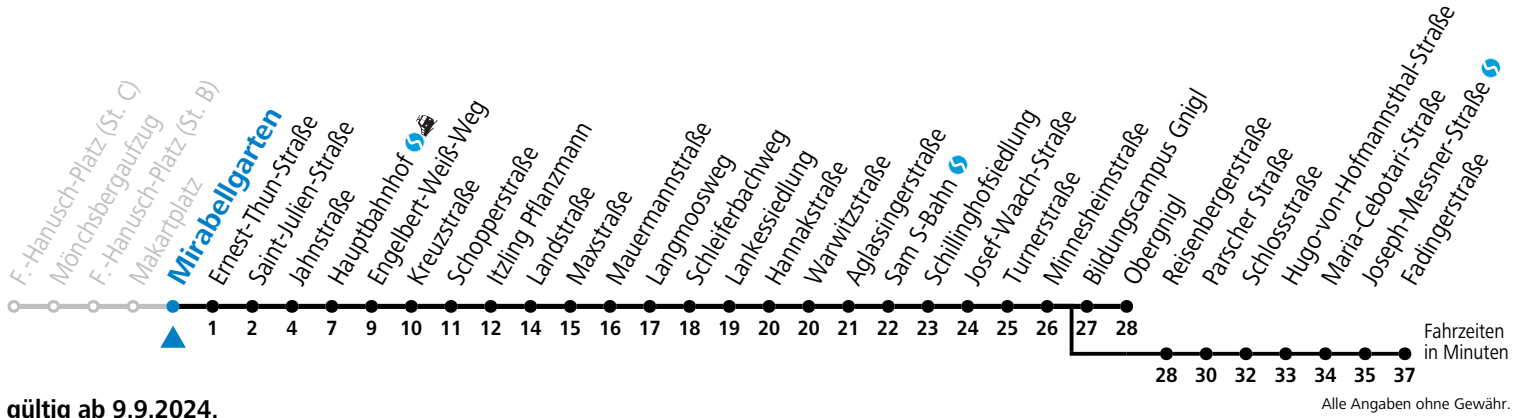

gültig ab 9.9.2024.

Alle Angaben ohne Gewähr.

Montag - Freitag, Schultag					Montag - Freitag, schulfrei					Samstag		
6	03	18	33	48^a	6	03	18	33	48			
7	03^a	18^a	33	48	7	03	18	33	48	7	09	39
8	03	18	33	48	8	08	28	48	8	09	39	
9	03	18	33	48	9	08	28	48	9	09	28 48	
10	03	18	33	48	10	08	28	48	10	08	28 48	
11	03	18^a	33^a	48^a	11	08	28	48	11	08	28 48	
12	03^a	18^a	33^a	48^a	12	08	28	48	12	08	28 48	
13	03^a	18^a	33	48	13	08	28	48	13	08	28 48	
14	03	18	33	48	14	08	28	48	14	08	28 48	
15	03	18	33	48	15	08	28	48	15	08	28 48	
16	03	18	33	48	16	08	28	48	16	08	28 48	
17	03	18	33	48	17	08	28	48	17	08	28 48	
18	03	18	33	49	18	08	28	49	18	09	39	
19	09	39			19	09	39			19	09	39
20	09				20	09				20	09	

a = bis Fadingerstraße

Ferien im Bundesland Salzburg: 23.12.2023 bis 07.01.2024, 12. bis 18.02., 23.03. bis 01.04., 06.07. bis 08.09., 24.09. und 26.10. bis 02.11.2024 (Vorbehaltlich Änderungen durch die Schulbehörde)

Aufgabenträgerschaft: Stadt Salzburg, Betreiber: Albus Salzburg Verkehrsbetrieb GmbH, Julius-Welser-Straße 8, 5020 Salzburg, Tel.: +43 662 424 000-0 im Auftrag der Salzburg Linien Verkehrsbetriebe GmbH