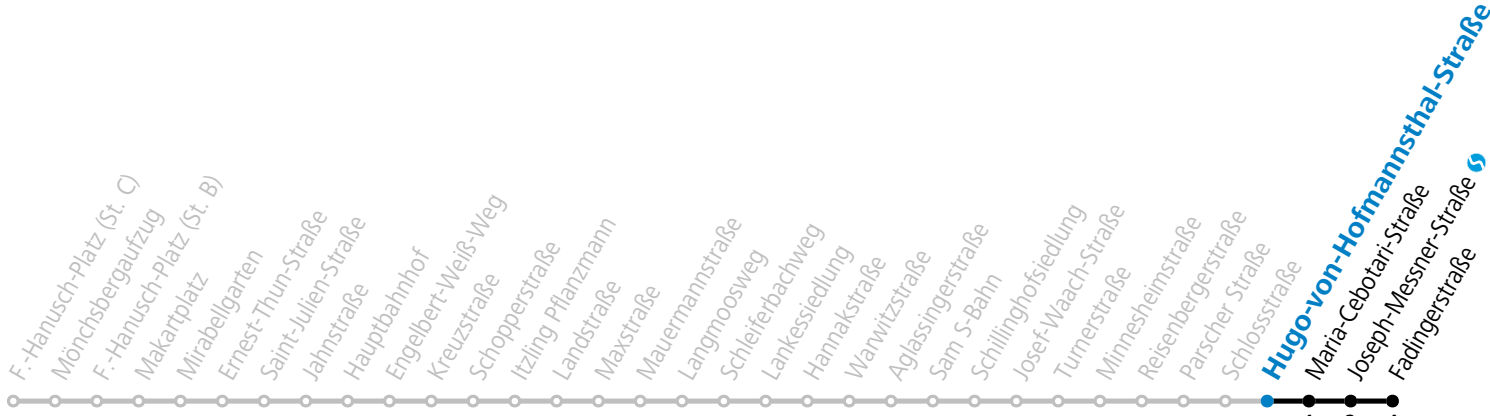

**Aufgabenträgerschaft: Stadt Salzburg, Betreiber: Albus Salzburg Verkehrsbetrieb GmbH, Julius-Welser-Straße 8, 5020 Salzburg, Tel.: +43 662 424 000-0 im Auftrag der Salzburg Linien Verkehrsbetriebe GmbH**