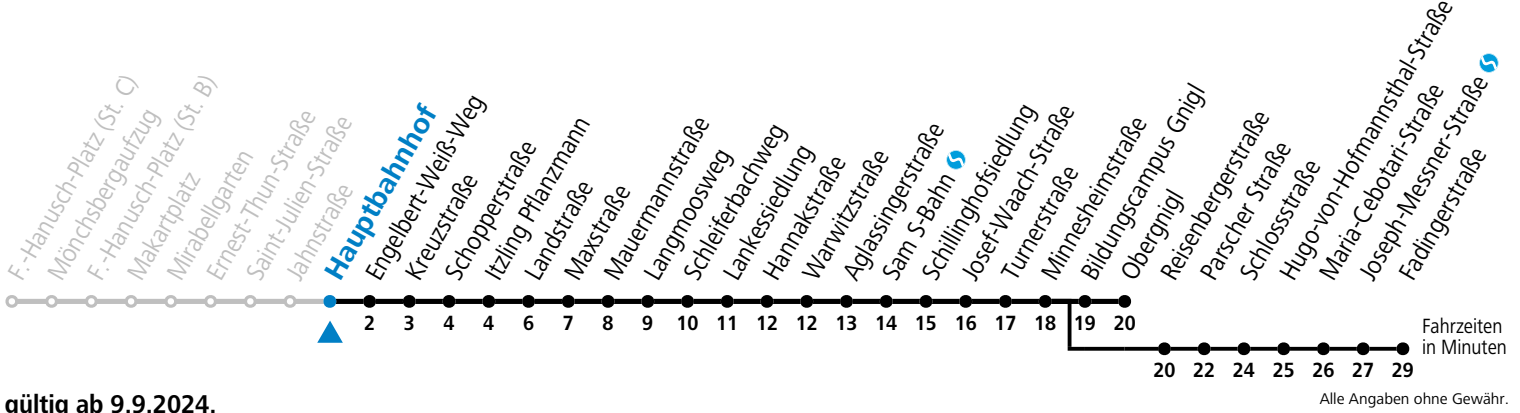

gültig ab 9.9.2024.

Alle Angaben ohne Gewähr.

Montag - Freitag, Schultag		Montag - Freitag, schulfrei		Samstag		Sonn- und Feiertag	
5	46	5	46	5	46		
6	11 26 41 56^a	6	11 26 41 56	6	16 46	6	16 46
7	11^a 26^a 41 56	7	11 26 41 56	7	16 46	7	16 46
8	11 26 41 56	8	16 36 56	8	16 46	8	16 46
9	11 26 41 56	9	16 36 56	9	16 36 56	9	16 46
10	11 26 41 56	10	16 36 56	10	16 36 56	10	16 46
11	11 26^a 41^a 56^a	11	16 36 56	11	16 36 56	11	16 46
12	11^a 26^a 41^a 56^a	12	16 36 56	12	16 36 56	12	16 46
13	11^a 26^a 41 56	13	16 36 56	13	16 36 56	13	16 46
14	11 26 41 56	14	16 36 56	14	16 36 56	14	16 46
15	11 26 41 56	15	16 36 56	15	16 36 56	15	16 46
16	11 26 41 56	16	16 36 56	16	16 36 56	16	16 46
17	11 26 41 56	17	16 36 56	17	16 36 56	17	16 46
18	11 26 41 56	18	16 36 56	18	16 46	18	16 46
19	16 46	19	16 46	19	16 46	19	16 46
20	16 46	20	16 46	20	16 46	20	16 46
21	16 46	21	16 46	21	16 46	21	16 46
22	16 46	22	16 46	22	16 46	22	16 46
23	16	23	16	23	16	23	16

a = bis Fadingerstraße

Ferien im Bundesland Salzburg: 23.12.2023 bis 07.01.2024, 12. bis 18.02., 23.03. bis 01.04., 06.07. bis 08.09., 24.09. und 26.10. bis 02.11.2024 (Vorbehaltlich Änderungen durch die Schulbehörde)

Aufgabenträgerschaft: Stadt Salzburg, Betreiber: Albus Salzburg Verkehrsbetrieb GmbH, Julius-Welser-Straße 8, 5020 Salzburg, Tel.: +43 662 424 000-0 im Auftrag der Salzburg Linien Verkehrsbetriebe GmbH