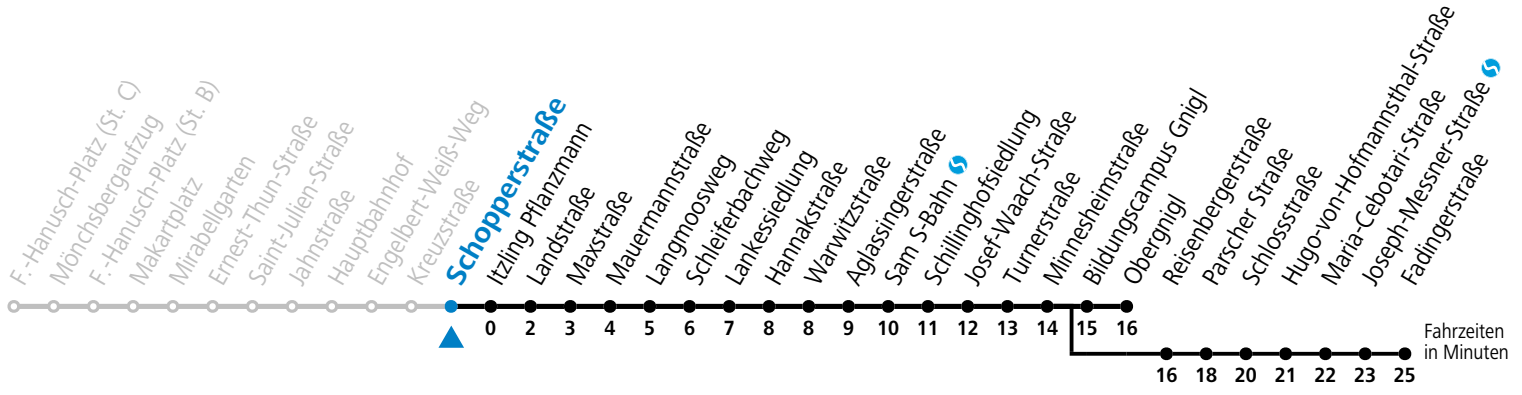

23 Schopperstraße

Abfahrten jetzt:

gültig ab 9.9.2024.

Alle Angaben ohne Gewähr.

Montag - Freitag, Schultag		Montag - Freitag, schulfrei		Samstag		Sonn- und Feiertag	
5	50	5	50	5	50		
6	15 30 45	6	15 30 45	6	20 50	6	20 50
7	00^a 15^a 30^a 45	7	00 15 30 45	7	20 50	7	20 50
8	00 15 30 45	8	00 20 40	8	20 50	8	20 50
9	00 15 30 45	9	00 20 40	9	20 40	9	20 50
10	00 15 30 45	10	00 20 40	10	00 20 40	10	20 50
11	00 15 30^a 45^a	11	00 20 40	11	00 20 40	11	20 50
12	00^a 15^a 30^a 45^a	12	00 20 40	12	00 20 40	12	20 50
13	00^a 15^a 30^a 45	13	00 20 40	13	00 20 40	13	20 50
14	00 15 30 45	14	00 20 40	14	00 20 40	14	20 50
15	00 15 30 45	15	00 20 40	15	00 20 40	15	20 50
16	00 15 30 45	16	00 20 40	16	00 20 40	16	20 50
17	00 15 30 45	17	00 20 40	17	00 20 40	17	20 50
18	00 15 30 45	18	00 20 40	18	00 20 50	18	20 50
19	00 20 50	19	00 20 50	19	20 50	19	20 50
20	20 50	20	20 50	20	20 50	20	20 50
21	20 50	21	20 50	21	20 50	21	20 50
22	20 50	22	20 50	22	20 50	22	20 50
23	20	23	20	23	20	23	20

a = bis Fadingerstraße

Ferien im Bundesland Salzburg: 23.12.2023 bis 07.01.2024, 12. bis 18.02., 23.03. bis 01.04., 06.07. bis 08.09., 24.09. und 26.10. bis 02.11.2024 (Vorbehaltlich Änderungen durch die Schulbehörde)

Aufgabenträgerschaft: Stadt Salzburg, Betreiber: Albus Salzburg Verkehrsbetrieb GmbH, Julius-Welser-Straße 8, 5020 Salzburg, Tel.: +43 662 424 000-0 im Auftrag der Salzburg Linien Verkehrsbetriebe GmbH