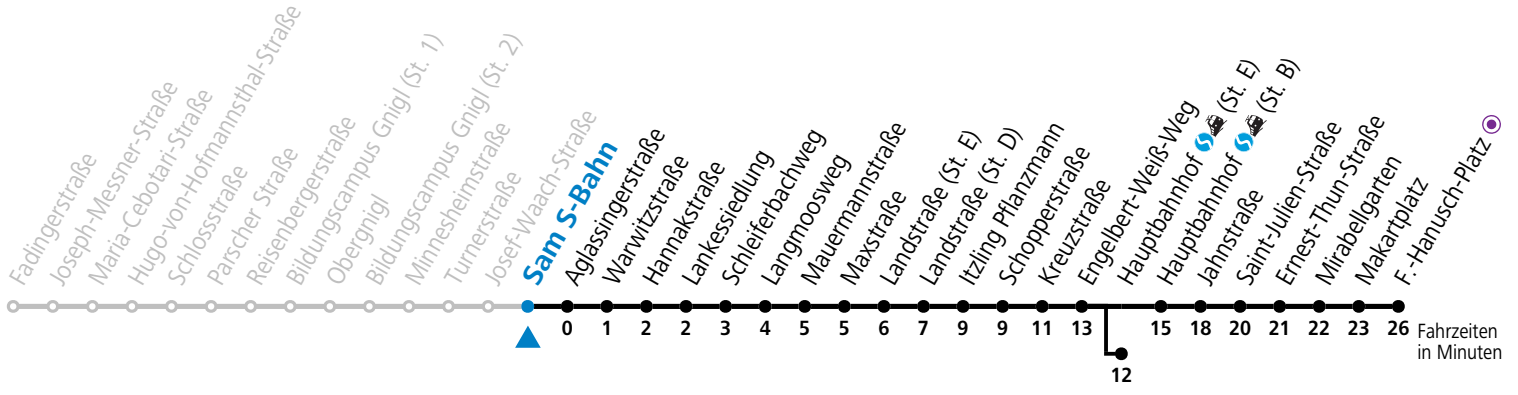

gültig ab 9.9.2024.

Alle Angaben ohne Gewähr.

Montag - Freitag, Schultag		Montag - Freitag, schulfrei		Samstag		Sonn- und Feiertag	
5	57	5	57				
6	12 27 42 57	6	12 27 42 57	6	02^a 32^a	6	32^a
7	12 27 42 57	7	12 27 42 57	7	02 32	7	02^a 32^a
8	12 27 42 57	8	12 32 52	8	02 32 52	8	02^a 32^a
9	12 27 42 57	9	12 32 52	9	12 32 52	9	02^a 32^a
10	12 27 42 57	10	12 32 52	10	12 32 52	10	02^a 32^a
11	12 27 42 57	11	12 32 52	11	12 32 52	11	02^a 32^a
12	12 27 42 57	12	12 32 52	12	12 32 52	12	02^a 32^a
13	12 27 42 57	13	12 32 52	13	12 32 52	13	02^a 32^a
14	12 27 42 57	14	12 32 52	14	12 32 52	14	02^a 32^a
15	12 27 42 57	15	12 32 52	15	12 32 52	15	02^a 32^a
16	12 27 42 57	16	12 32 52	16	12 32 52	16	02^a 32^a
17	12 27 42 57	17	12 32 52	17	12 32 52	17	02^a 32^a
18	12 32 52	18	12 32 52	18	12 32	18	02^a 32^a
19	12 32	19	12 32	19	02 32	19	02^a 32^a
20	02^a 32^a	20	02^a 32^a	20	02^a 32^a	20	02^a 32^a
21	02^a 32^a	21	02^a 32^a	21	02^a 32^a	21	02^a 32^a
22	02^a 32^a	22	02^a 32^a	22	02^a 32^a	22	02^a 32^a
23	02^a	23	02^a	23	02^a	23	02^a

a = bis Hauptbahnhof (St. E)

Ferien im Bundesland Salzburg: 23.12.2023 bis 07.01.2024, 12. bis 18.02., 23.03. bis 01.04., 06.07. bis 08.09., 24.09. und 26.10. bis 02.11.2024 (Vorbehaltlich Änderungen durch die Schulbehörde)

Aufgabenträgerschaft: Stadt Salzburg, Betreiber: Albus Salzburg Verkehrsbetrieb GmbH, Julius-Welser-Straße 8, 5020 Salzburg, Tel.: +43 662 424 000-0 im Auftrag der Salzburg Linien Verkehrsbetriebe GmbH