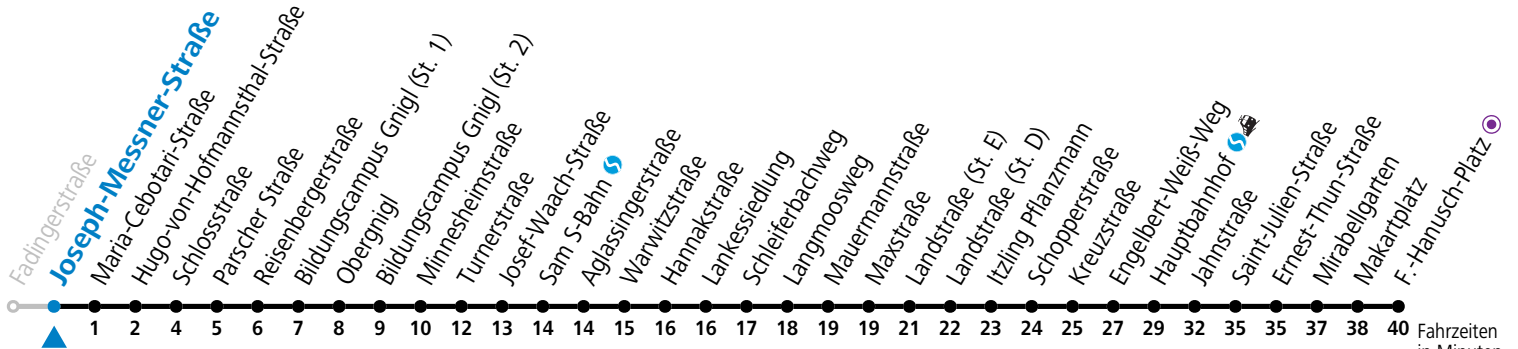

gültig ab 9.9.2024.

Fahrzeiten in Minuten
Alle Angaben ohne Gewähr.

Montag - Freitag, Schultag

7	28	43		
11	43	58		
12	13	28	43	58
13	13	28	43	58

Ferien im Bundesland Salzburg: 23.12.2023 bis 07.01.2024, 12. bis 18.02., 23.03. bis 01.04., 06.07. bis 08.09., 24.09. und 26.10. bis 02.11.2024 (Vorbehaltlich Änderungen durch die Schulbehörde)

Aufgabenträgerschaft: Stadt Salzburg, Betreiber: Albus Salzburg Verkehrsbetrieb GmbH, Julius-Welser-Straße 8, 5020 Salzburg, Tel.: +43 662 424 000-0 im Auftrag der Salzburg Linien Verkehrsbetriebe GmbH