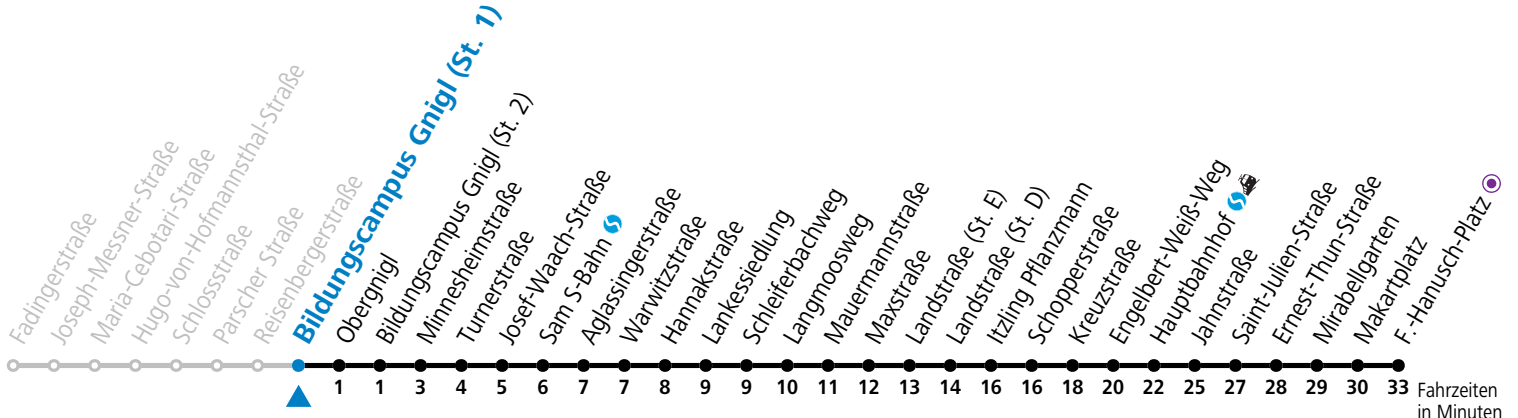

gültig ab 9.9.2024.

Fahrzeiten in Minuten
Alle Angaben ohne Gewähr.

Montag - Freitag, Schultag

7	36	51		
11	51			
12	06	21	36	51
13	06	21	36	51
14	06			

Ferien im Bundesland Salzburg: 23.12.2023 bis 07.01.2024, 12. bis 18.02., 23.03. bis 01.04., 06.07. bis 08.09., 24.09. und 26.10. bis 02.11.2024 (Vorbehaltlich Änderungen durch die Schulbehörde)

Aufgabenträgerschaft: Stadt Salzburg, Betreiber: Albus Salzburg Verkehrsbetrieb GmbH, Julius-Welser-Straße 8, 5020 Salzburg, Tel.: +43 662 424 000-0 im Auftrag der Salzburg Linien Verkehrsbetriebe GmbH