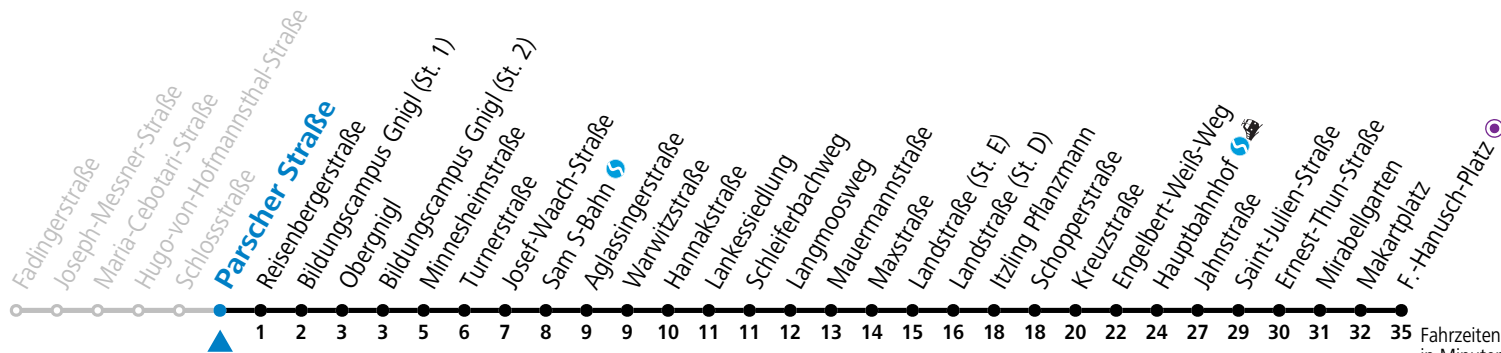

gültig ab 9.9.2024.

Fahrzeiten in Minuten
Alle Angaben ohne Gewähr.

Montag - Freitag, Schultag

7	34	49		
11	49			
12	04	19	34	49
13	04	19	34	49
14	04			

Ferien im Bundesland Salzburg: 23.12.2023 bis 07.01.2024, 12. bis 18.02., 23.03. bis 01.04., 06.07. bis 08.09., 24.09. und 26.10. bis 02.11.2024 (Vorbehaltlich Änderungen durch die Schulbehörde)

Aufgabenträgerschaft: Stadt Salzburg, Betreiber: Albus Salzburg Verkehrsbetrieb GmbH, Julius-Welser-Straße 8, 5020 Salzburg, Tel.: +43 662 424 000-0 im Auftrag der Salzburg Linien Verkehrsbetriebe GmbH