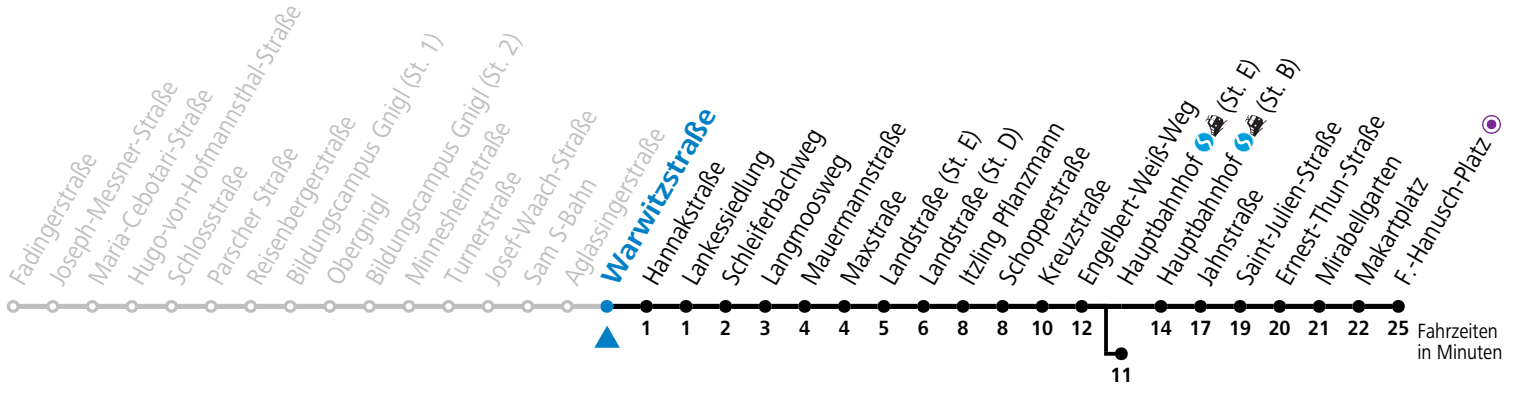

23 Warwitzstraße

Abfahrten jetzt:

gültig ab 9.9.2024.

Alle Angaben ohne Gewähr.

Montag - Freitag, Schultag		Montag - Freitag, schulfrei		Samstag		Sonn- und Feiertag	
5	58	5	58				
6	13 28 43 58	6	13 28 43 58	6	03^a 33^a	6	33^a
7	13 28 43 58	7	13 28 43 58	7	03 33	7	03^a 33^a
8	13 28 43 58	8	13 33 53	8	03 33 53	8	03^a 33^a
9	13 28 43 58	9	13 33 53	9	13 33 53	9	03^a 33^a
10	13 28 43 58	10	13 33 53	10	13 33 53	10	03^a 33^a
11	13 28 43 58	11	13 33 53	11	13 33 53	11	03^a 33^a
12	13 28 43 58	12	13 33 53	12	13 33 53	12	03^a 33^a
13	13 28 43 58	13	13 33 53	13	13 33 53	13	03^a 33^a
14	13 28 43 58	14	13 33 53	14	13 33 53	14	03^a 33^a
15	13 28 43 58	15	13 33 53	15	13 33 53	15	03^a 33^a
16	13 28 43 58	16	13 33 53	16	13 33 53	16	03^a 33^a
17	13 28 43 58	17	13 33 53	17	13 33 53	17	03^a 33^a
18	13 33 53	18	13 33 53	18	13 33	18	03^a 33^a
19	13 33	19	13 33	19	03 33	19	03^a 33^a
20	03^a 33^a	20	03^a 33^a	20	03^a 33^a	20	03^a 33^a
21	03^a 33^a	21	03^a 33^a	21	03^a 33^a	21	03^a 33^a
22	03^a 33^a	22	03^a 33^a	22	03^a 33^a	22	03^a 33^a
23	03^a	23	03^a	23	03^a	23	03^a

a = bis Hauptbahnhof (St. E)

Ferien im Bundesland Salzburg: 23.12.2023 bis 07.01.2024, 12. bis 18.02., 23.03. bis 01.04., 06.07. bis 08.09., 24.09. und 26.10. bis 02.11.2024 (Vorbehaltlich Änderungen durch die Schulbehörde)

Aufgabenträgerschaft: Stadt Salzburg, Betreiber: Albus Salzburg Verkehrsbetrieb GmbH, Julius-Welser-Straße 8, 5020 Salzburg, Tel.: +43 662 424 000-0 im Auftrag der Salzburg Linien Verkehrsbetriebe GmbH