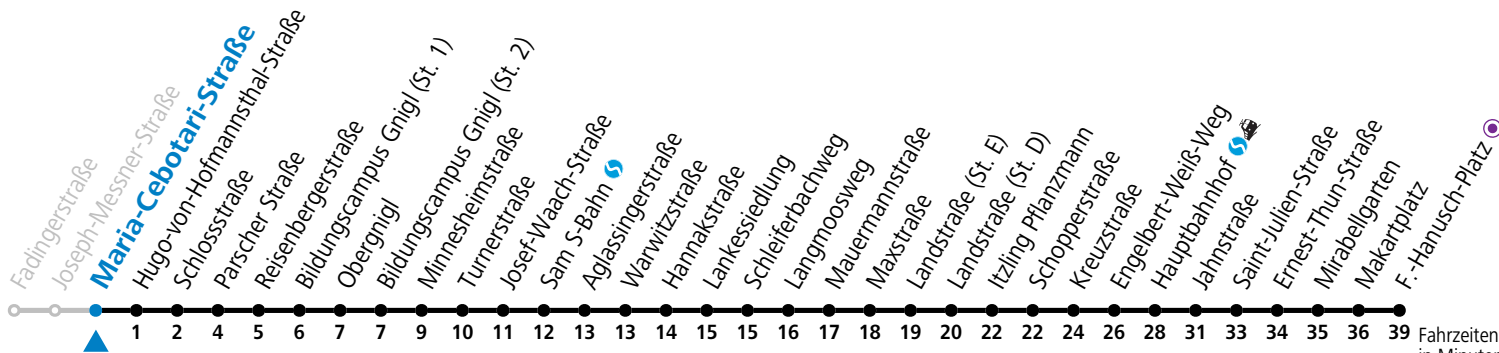

gültig ab 9.9.2024.

Fahrzeiten in Minuten
Alle Angaben ohne Gewähr.

Montag - Freitag, Schultag

7	30	45		
11	45			
12	00	15	30	45
13	00	15	30	45
14	00			

Ferien im Bundesland Salzburg: 23.12.2023 bis 07.01.2024, 12. bis 18.02., 23.03. bis 01.04., 06.07. bis 08.09., 24.09. und 26.10. bis 02.11.2024 (Vorbehaltlich Änderungen durch die Schulbehörde)

Aufgabenträgerschaft: Stadt Salzburg, Betreiber: Albus Salzburg Verkehrsbetrieb GmbH, Julius-Welser-Straße 8, 5020 Salzburg, Tel.: +43 662 424 000-0 im Auftrag der Salzburg Linien Verkehrsbetriebe GmbH