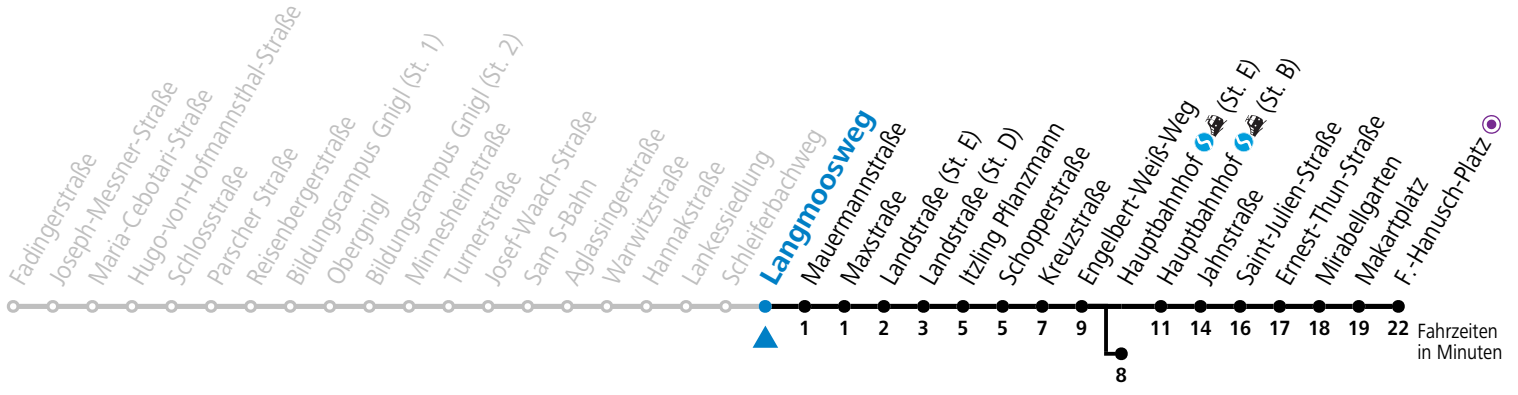

23 Langmoosweg

Abfahrten jetzt:

gültig ab 9.9.2024.

Alle Angaben ohne Gewähr.

Montag - Freitag, Schultag					Montag - Freitag, schulfrei					Samstag			Sonn- und Feiertag		
6	01	16	31	46	6	01	16	31	46	6	06^a	36^a	6	36^a	
7	01	16	31	46	7	01	16	31	46	7	06	36	7	06^a 36^a	
8	01	16	31	46	8	01	16	36	56	8	06	36	56	8	06^a 36^a
9	01	16	31	46	9	16	36	56		9	16	36	56	9	06^a 36^a
10	01	16	31	46	10	16	36	56		10	16	36	56	10	06^a 36^a
11	01	16	31	46	11	16	36	56		11	16	36	56	11	06^a 36^a
12	01	16	31	46	12	16	36	56		12	16	36	56	12	06^a 36^a
13	01	16	31	46	13	16	36	56		13	16	36	56	13	06^a 36^a
14	01	16	31	46	14	16	36	56		14	16	36	56	14	06^a 36^a
15	01	16	31	46	15	16	36	56		15	16	36	56	15	06^a 36^a
16	01	16	31	46	16	16	36	56		16	16	36	56	16	06^a 36^a
17	01	16	31	46	17	16	36	56		17	16	36	56	17	06^a 36^a
18	01	16	36	56	18	16	36	56		18	16	36		18	06^a 36^a
19	16	36			19	16	36			19	06	36		19	06^a 36^a
20	06^a	36^a			20	06^a	36^a			20	06^a	36^a		20	06^a 36^a
21	06^a	36^a			21	06^a	36^a			21	06^a	36^a		21	06^a 36^a
22	06^a	36^a			22	06^a	36^a			22	06^a	36^a		22	06^a 36^a
23	06^a				23	06^a				23	06^a			23	06^a

a = bis Hauptbahnhof (St. E)

Ferien im Bundesland Salzburg: 23.12.2023 bis 07.01.2024, 12. bis 18.02., 23.03. bis 01.04., 06.07. bis 08.09., 24.09. und 26.10. bis 02.11.2024 (Vorbehaltlich Änderungen durch die Schulbehörde)

Aufgabenträgerschaft: Stadt Salzburg, Betreiber: Albus Salzburg Verkehrsbetrieb GmbH, Julius-Welser-Straße 8, 5020 Salzburg, Tel.: +43 662 424 000-0 im Auftrag der Salzburg Linien Verkehrsbetriebe GmbH