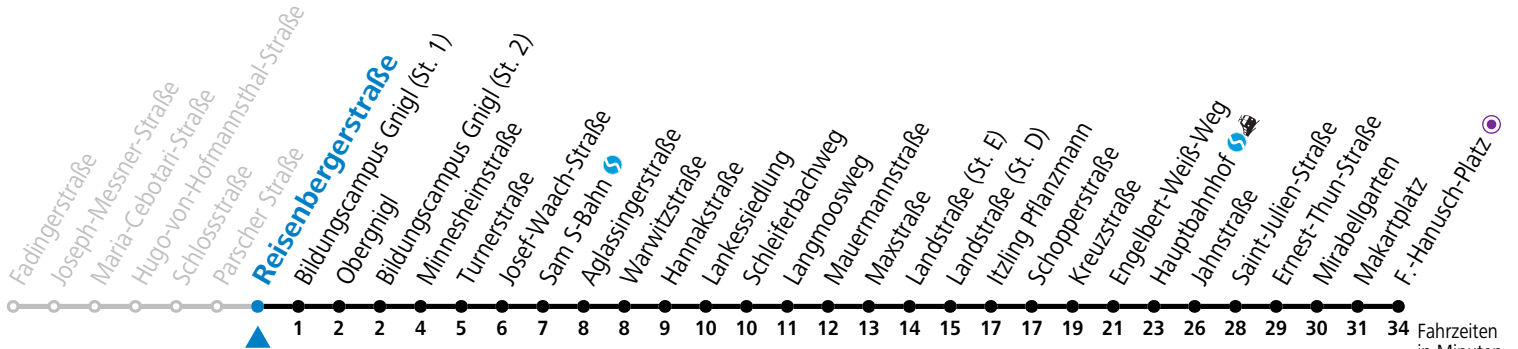

gültig ab 9.9.2024.

Fahrzeiten in Minuten
Alle Angaben ohne Gewähr.

Montag - Freitag, Schultag

7	35	50		
11	50			
12	05	20	35	50
13	05	20	35	50
14	05			

Ferien im Bundesland Salzburg: 23.12.2023 bis 07.01.2024, 12. bis 18.02., 23.03. bis 01.04., 06.07. bis 08.09., 24.09. und 26.10. bis 02.11.2024 (Vorbehaltlich Änderungen durch die Schulbehörde)

Aufgabenträgerschaft: Stadt Salzburg, Betreiber: Albus Salzburg Verkehrsbetrieb GmbH, Julius-Welser-Straße 8, 5020 Salzburg, Tel.: +43 662 424 000-0 im Auftrag der Salzburg Linien Verkehrsbetriebe GmbH