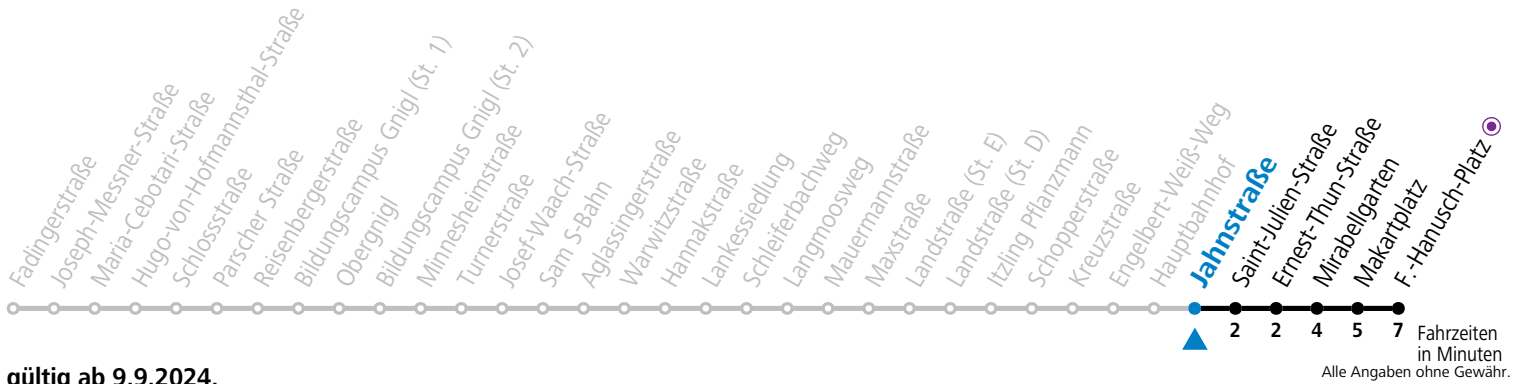

Montag - Freitag, Schultag					Montag - Freitag, schulfrei					Samstag		
6	16	31	46		6	16	31	46				
7	01	16	31	46	7	01	16	31	46	7	16	46
8	01	16	31	46	8	01	16	31	51	8	16	46
9	01	16	31	46	9	11	31	51	9	11	31	51
10	01	16	31	46	10	11	31	51	10	11	31	51
11	01	16	31	46	11	11	31	51	11	11	31	51
12	01	16	31	46	12	11	31	51	12	11	31	51
13	01	16	31	46	13	11	31	51	13	11	31	51
14	01	16	31	46	14	11	31	51	14	11	31	51
15	01	16	31	46	15	11	31	51	15	11	31	51
16	01	16	31	46	16	11	31	51	16	11	31	51
17	01	16	31	46	17	11	31	51	17	11	31	51
18	01	16	31	51	18	11	31	51	18	11	31	51
19	11	31	51	19	11	31	51	19	16	46		

Ferien im Bundesland Salzburg: 23.12.2023 bis 07.01.2024, 12. bis 18.02., 23.03. bis 01.04., 06.07. bis 08.09., 24.09. und 26.10. bis 02.11.2024 (Vorbehaltlich Änderungen durch die Schulbehörde)

Aufgabenträgerschaft: Stadt Salzburg, Betreiber: Albus Salzburg Verkehrsbetrieb GmbH, Julius-Welser-Straße 8, 5020 Salzburg, Tel.: +43 662 424 000-0 im Auftrag der Salzburg Linien Verkehrsbetriebe GmbH