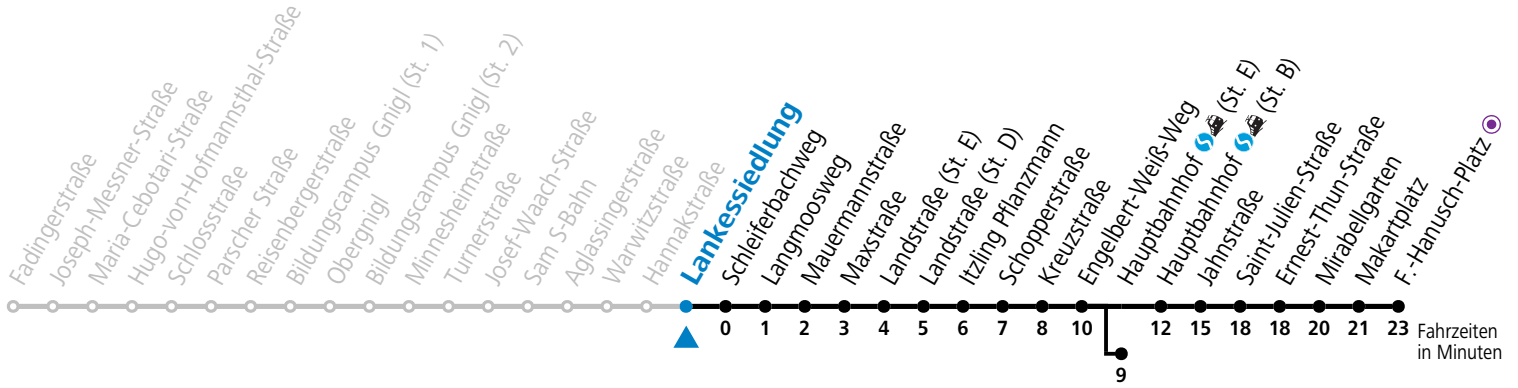

gültig ab 9.9.2024.

Alle Angaben ohne Gewähr.

Montag - Freitag, Schultag					Montag - Freitag, schulfrei					Samstag			Sonn- und Feiertag		
6	00	15	30	45	6	00	15	30	45	6	04^a	34^a	6	34^a	
7	00	15	30	45	7	00	15	30	45	7	04	34	7	04^a 34^a	
8	00	15	30	45	8	00	15	35	55	8	04	34	55	8	04^a 34^a
9	00	15	30	45	9	15	35	55		9	15	35	55	9	04^a 34^a
10	00	15	30	45	10	15	35	55		10	15	35	55	10	04^a 34^a
11	00	15	30	45	11	15	35	55		11	15	35	55	11	04^a 34^a
12	00	15	30	45	12	15	35	55		12	15	35	55	12	04^a 34^a
13	00	15	30	45	13	15	35	55		13	15	35	55	13	04^a 34^a
14	00	15	30	45	14	15	35	55		14	15	35	55	14	04^a 34^a
15	00	15	30	45	15	15	35	55		15	15	35	55	15	04^a 34^a
16	00	15	30	45	16	15	35	55		16	15	35	55	16	04^a 34^a
17	00	15	30	45	17	15	35	55		17	15	35	55	17	04^a 34^a
18	00	15	35	55	18	15	35	55		18	15	35		18	04^a 34^a
19	15	35			19	15	35			19	04	34		19	04^a 34^a
20	04^a	34^a			20	04^a	34^a			20	04^a	34^a		20	04^a 34^a
21	04^a	34^a			21	04^a	34^a			21	04^a	34^a		21	04^a 34^a
22	04^a	34^a			22	04^a	34^a			22	04^a	34^a		22	04^a 34^a
23	04^a				23	04^a				23	04^a			23	04^a

a = bis Hauptbahnhof (St. E)

Ferien im Bundesland Salzburg: 23.12.2023 bis 07.01.2024, 12. bis 18.02., 23.03. bis 01.04., 06.07. bis 08.09., 24.09. und 26.10. bis 02.11.2024 (Vorbehaltlich Änderungen durch die Schulbehörde)

Aufgabenträgerschaft: Stadt Salzburg, Betreiber: Albus Salzburg Verkehrsbetrieb GmbH, Julius-Welser-Straße 8, 5020 Salzburg, Tel.: +43 662 424 000-0 im Auftrag der Salzburg Linien Verkehrsbetriebe GmbH