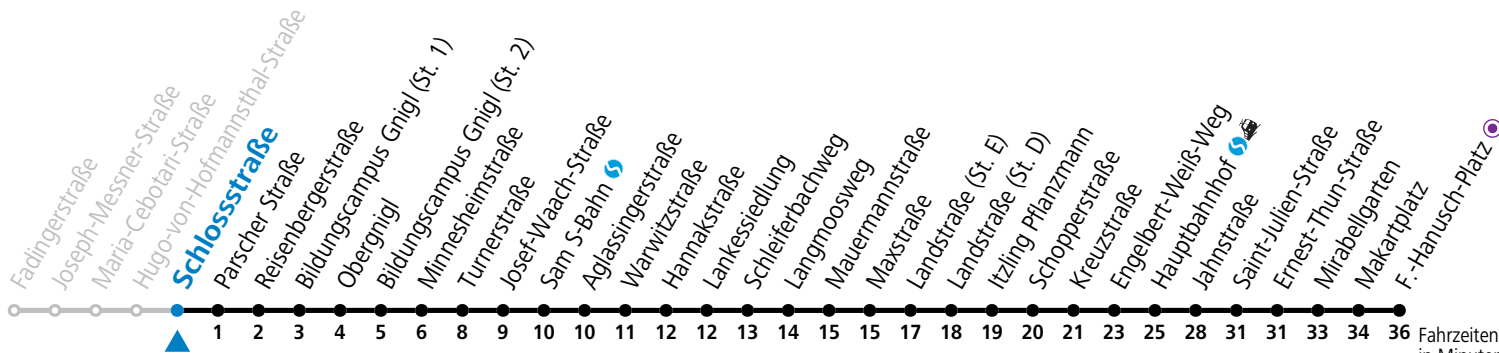

gültig ab 9.9.2024.

Fahrzeiten in Minuten
Alle Angaben ohne Gewähr.

Montag - Freitag, Schultag

7	32	47		
11	47			
12	02	17	32	47
13	02	17	32	47
14	02			

Ferien im Bundesland Salzburg: 23.12.2023 bis 07.01.2024, 12. bis 18.02., 23.03. bis 01.04., 06.07. bis 08.09., 24.09. und 26.10. bis 02.11.2024 (Vorbehaltlich Änderungen durch die Schulbehörde)

Aufgabenträgerschaft: Stadt Salzburg, Betreiber: Albus Salzburg Verkehrsbetrieb GmbH, Julius-Welser-Straße 8, 5020 Salzburg, Tel.: +43 662 424 000-0 im Auftrag der Salzburg Linien Verkehrsbetriebe GmbH