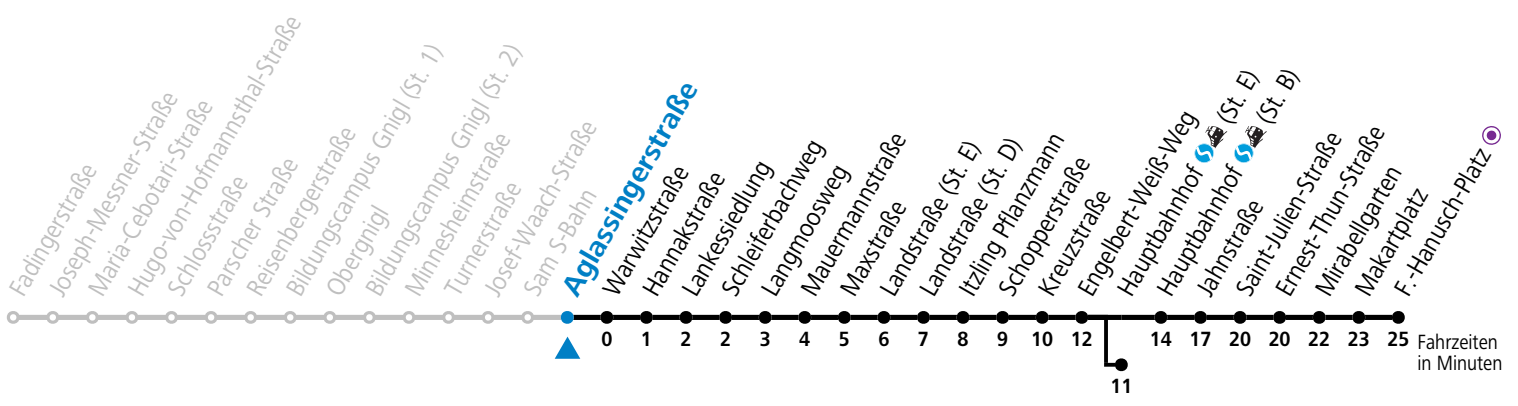

23 Aglassingerstraße

Abfahrten jetzt:

gültig ab 9.9.2024.

Alle Angaben ohne Gewähr.

Montag - Freitag, Schultag		Montag - Freitag, schulfrei		Samstag		Sonn- und Feiertag	
5	58	5	58				
6	13 28 43 58	6	13 28 43 58	6	02^a 32^a	6	32^a
7	13 28 43 58	7	13 28 43 58	7	02 32	7	02^a 32^a
8	13 28 43 58	8	13 33 53	8	02 32 53	8	02^a 32^a
9	13 28 43 58	9	13 33 53	9	13 33 53	9	02^a 32^a
10	13 28 43 58	10	13 33 53	10	13 33 53	10	02^a 32^a
11	13 28 43 58	11	13 33 53	11	13 33 53	11	02^a 32^a
12	13 28 43 58	12	13 33 53	12	13 33 53	12	02^a 32^a
13	13 28 43 58	13	13 33 53	13	13 33 53	13	02^a 32^a
14	13 28 43 58	14	13 33 53	14	13 33 53	14	02^a 32^a
15	13 28 43 58	15	13 33 53	15	13 33 53	15	02^a 32^a
16	13 28 43 58	16	13 33 53	16	13 33 53	16	02^a 32^a
17	13 28 43 58	17	13 33 53	17	13 33 53	17	02^a 32^a
18	13 33 53	18	13 33 53	18	13 33	18	02^a 32^a
19	13 33	19	13 33	19	02 32	19	02^a 32^a
20	02^a 32^a	20	02^a 32^a	20	02^a 32^a	20	02^a 32^a
21	02^a 32^a	21	02^a 32^a	21	02^a 32^a	21	02^a 32^a
22	02^a 32^a	22	02^a 32^a	22	02^a 32^a	22	02^a 32^a
23	02^a	23	02^a	23	02^a	23	02^a

a = bis Hauptbahnhof (St. E)

Ferien im Bundesland Salzburg: 23.12.2023 bis 07.01.2024, 12. bis 18.02., 23.03. bis 01.04., 06.07. bis 08.09., 24.09. und 26.10. bis 02.11.2024 (Vorbehaltlich Änderungen durch die Schulbehörde)

Aufgabenträgerschaft: Stadt Salzburg, Betreiber: Albus Salzburg Verkehrsbetrieb GmbH, Julius-Welser-Straße 8, 5020 Salzburg, Tel.: +43 662 424 000-0 im Auftrag der Salzburg Linien Verkehrsbetriebe GmbH

Datum: 13.08.2024 13:22:41; Linie: 92-23-M-50-R; Haltestelle: 50893