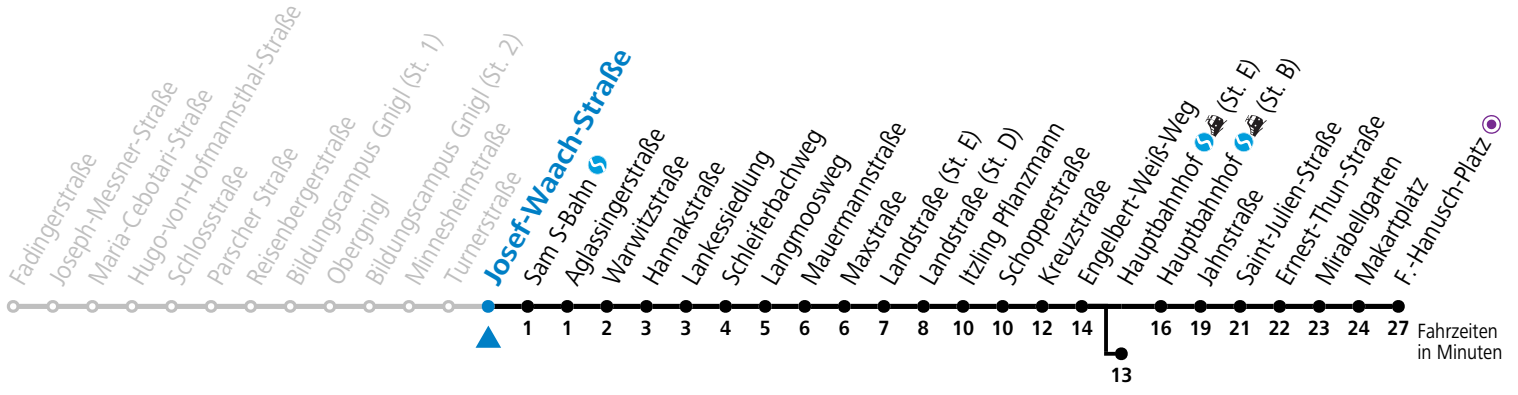

23 Josef-Waach-Straße

Abfahrten jetzt:

gültig ab 9.9.2024.

Alle Angaben ohne Gewähr.

Montag - Freitag, Schultag		Montag - Freitag, schulfrei		Samstag		Sonn- und Feiertag	
5	56	5	56				
6	11 26 41 56	6	11 26 41 56	6	01^a 31^a	6	31^a
7	11 26 41 56	7	11 26 41 56	7	01 31	7	01^a 31^a
8	11 26 41 56	8	11 31 51	8	01 31 51	8	01^a 31^a
9	11 26 41 56	9	11 31 51	9	11 31 51	9	01^a 31^a
10	11 26 41 56	10	11 31 51	10	11 31 51	10	01^a 31^a
11	11 26 41 56	11	11 31 51	11	11 31 51	11	01^a 31^a
12	11 26 41 56	12	11 31 51	12	11 31 51	12	01^a 31^a
13	11 26 41 56	13	11 31 51	13	11 31 51	13	01^a 31^a
14	11 26 41 56	14	11 31 51	14	11 31 51	14	01^a 31^a
15	11 26 41 56	15	11 31 51	15	11 31 51	15	01^a 31^a
16	11 26 41 56	16	11 31 51	16	11 31 51	16	01^a 31^a
17	11 26 41 56	17	11 31 51	17	11 31 51	17	01^a 31^a
18	11 31 51	18	11 31 51	18	11 31	18	01^a 31^a
19	11 31	19	11 31	19	01 31	19	01^a 31^a
20	01^a 31^a	20	01^a 31^a	20	01^a 31^a	20	01^a 31^a
21	01^a 31^a	21	01^a 31^a	21	01^a 31^a	21	01^a 31^a
22	01^a 31^a	22	01^a 31^a	22	01^a 31^a	22	01^a 31^a
23	01^a	23	01^a	23	01^a	23	01^a

a = bis Hauptbahnhof (St. E)

Ferien im Bundesland Salzburg: 23.12.2023 bis 07.01.2024, 12. bis 18.02., 23.03. bis 01.04., 06.07. bis 08.09., 24.09. und 26.10. bis 02.11.2024 (Vorbehaltlich Änderungen durch die Schulbehörde)

Aufgabenträgerschaft: Stadt Salzburg, Betreiber: Albus Salzburg Verkehrsbetrieb GmbH, Julius-Welser-Straße 8, 5020 Salzburg, Tel.: +43 662 424 000-0 im Auftrag der Salzburg Linien Verkehrsbetriebe GmbH