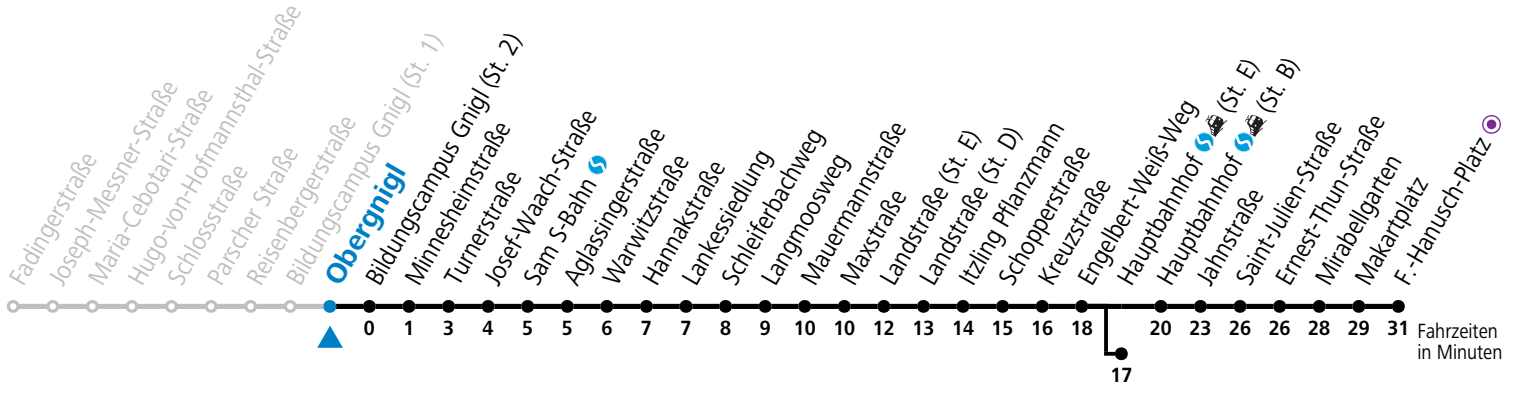

gültig ab 9.9.2024.

Alle Angaben ohne Gewähr.

Montag - Freitag, Schultag		Montag - Freitag, schulfrei		Samstag		Sonn- und Feiertag	
5	52	5	52	5	57^a		
6	07 22 37 52	6	07 22 37 52	6	27^a 57	6	27^a 57^a
7	07 22 37 52	7	07 22 37 52	7	27 57	7	27^a 57^a
8	07 22 37 52	8	07 27 47	8	27 47	8	27^a 57^a
9	07 22 37 52	9	07 27 47	9	07 27 47	9	27^a 57^a
10	07 22 37 52	10	07 27 47	10	07 27 47	10	27^a 57^a
11	07 22 37 52	11	07 27 47	11	07 27 47	11	27^a 57^a
12	07 22 37 52	12	07 27 47	12	07 27 47	12	27^a 57^a
13	07 22 37 52	13	07 27 47	13	07 27 47	13	27^a 57^a
14	07 22 37 52	14	07 27 47	14	07 27 47	14	27^a 57^a
15	07 22 37 52	15	07 27 47	15	07 27 47	15	27^a 57^a
16	07 22 37 52	16	07 27 47	16	07 27 47	16	27^a 57^a
17	07 22 37 52	17	07 27 47	17	07 27 47	17	27^a 57^a
18	07 27 47	18	07 27 47	18	07 27 57	18	27^a 57^a
19	07 27 57^a	19	07 27 57^a	19	27 57^a	19	27^a 57^a
20	27^a 57^a	20	27^a 57^a	20	27^a 57^a	20	27^a 57^a
21	27^a 57^a	21	27^a 57^a	21	27^a 57^a	21	27^a 57^a
22	27^a 57^a	22	27^a 57^a	22	27^a 57^a	22	27^a 57^a

a = bis Hauptbahnhof (St. E)

Ferien im Bundesland Salzburg: 23.12.2023 bis 07.01.2024, 12. bis 18.02., 23.03. bis 01.04., 06.07. bis 08.09., 24.09. und 26.10. bis 02.11.2024 (Vorbehaltlich Änderungen durch die Schulbehörde)

Aufgabenträgerschaft: Stadt Salzburg, Betreiber: Albus Salzburg Verkehrsbetrieb GmbH, Julius-Welser-Straße 8, 5020 Salzburg, Tel.: +43 662 424 000-0 im Auftrag der Salzburg Linien Verkehrsbetriebe GmbH