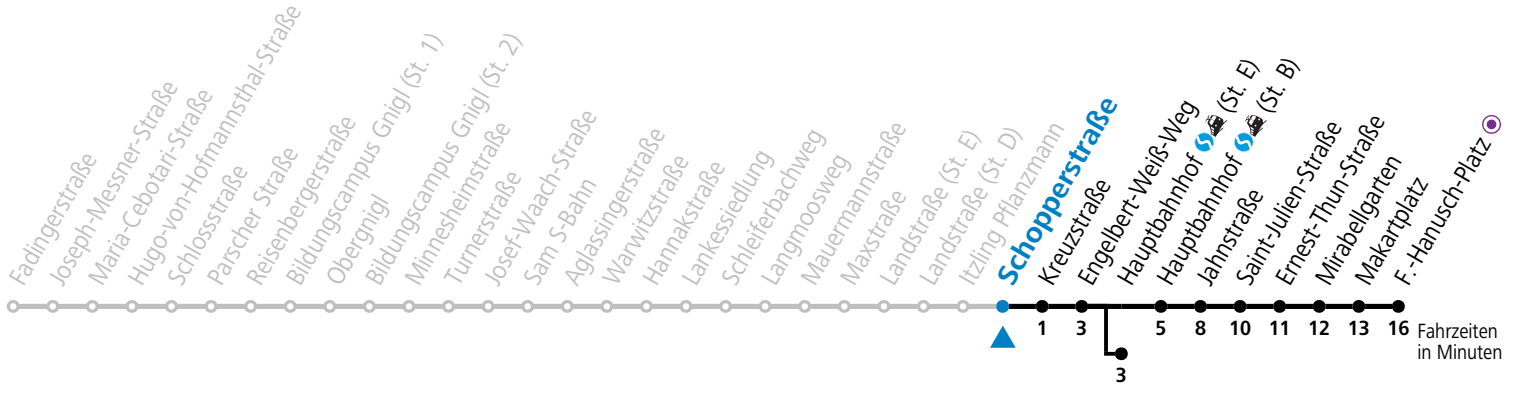

23 Schopperstraße

Abfahrten jetzt:

gültig ab 9.9.2024.

Alle Angaben ohne Gewähr.

Montag - Freitag, Schultag					Montag - Freitag, schulfrei					Samstag			Sonn- und Feiertag		
6	07	22	37	52	6	07	22	37	52	6	10^a	40^a	6	40^a	
7	07	22	37	52	7	07	22	37	52	7	10	40	7	10^a 40^a	
8	07	22	37	52	8	07	22	42		8	10	40	8	10^a 40^a	
9	07	22	37	52	9	02	22	42		9	02	22	42	9	10^a 40^a
10	07	22	37	52	10	02	22	42		10	02	22	42	10	10^a 40^a
11	07	22	37	52	11	02	22	42		11	02	22	42	11	10^a 40^a
12	07	22	37	52	12	02	22	42		12	02	22	42	12	10^a 40^a
13	07	22	37	52	13	02	22	42		13	02	22	42	13	10^a 40^a
14	07	22	37	52	14	02	22	42		14	02	22	42	14	10^a 40^a
15	07	22	37	52	15	02	22	42		15	02	22	42	15	10^a 40^a
16	07	22	37	52	16	02	22	42		16	02	22	42	16	10^a 40^a
17	07	22	37	52	17	02	22	42		17	02	22	42	17	10^a 40^a
18	07	22	42		18	02	22	42		18	02	22	42	18	10^a 40^a
19	02	22	42		19	02	22	42		19	10	40		19	10^a 40^a
20	10^a	40^a			20	10^a	40^a			20	10^a	40^a		20	10^a 40^a
21	10^a	40^a			21	10^a	40^a			21	10^a	40^a		21	10^a 40^a
22	10^a	40^a			22	10^a	40^a			22	10^a	40^a		22	10^a 40^a
23	10^a				23	10^a				23	10^a			23	10^a

a = bis Hauptbahnhof (St. E)

Ferien im Bundesland Salzburg: 23.12.2023 bis 07.01.2024, 12. bis 18.02., 23.03. bis 01.04., 06.07. bis 08.09., 24.09. und 26.10. bis 02.11.2024 (Vorbehaltlich Änderungen durch die Schulbehörde)

Aufgabenträgerschaft: Stadt Salzburg, Betreiber: Albus Salzburg Verkehrsbetrieb GmbH, Julius-Welser-Straße 8, 5020 Salzburg, Tel.: +43 662 424 000-0 im Auftrag der Salzburg Linien Verkehrsbetriebe GmbH