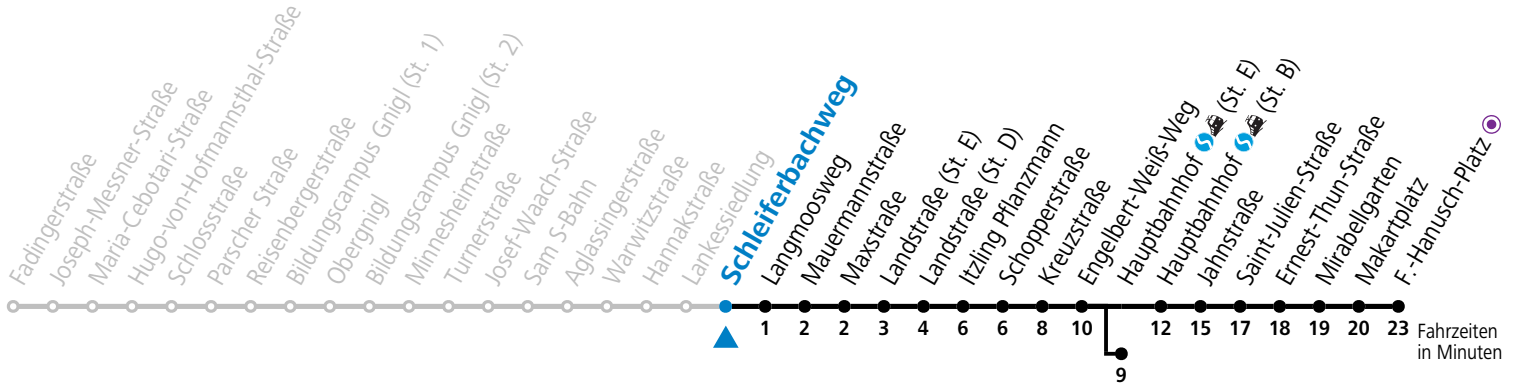

23 Schleiferbachweg

Abfahrten jetzt:

gültig ab 9.9.2024.

Alle Angaben ohne Gewähr.

Montag - Freitag, Schultag					Montag - Freitag, schulfrei					Samstag			Sonn- und Feiertag		
6	00	15	30	45	6	00	15	30	45	6	05 ^a	35 ^a	6	35 ^a	
7	00	15	30	45	7	00	15	30	45	7	05	35	7	05 ^a 35 ^a	
8	00	15	30	45	8	00	15	35	55	8	05	35	55	8	05 ^a 35 ^a
9	00	15	30	45	9	15	35	55		9	15	35	55	9	05 ^a 35 ^a
10	00	15	30	45	10	15	35	55		10	15	35	55	10	05 ^a 35 ^a
11	00	15	30	45	11	15	35	55		11	15	35	55	11	05 ^a 35 ^a
12	00	15	30	45	12	15	35	55		12	15	35	55	12	05 ^a 35 ^a
13	00	15	30	45	13	15	35	55		13	15	35	55	13	05 ^a 35 ^a
14	00	15	30	45	14	15	35	55		14	15	35	55	14	05 ^a 35 ^a
15	00	15	30	45	15	15	35	55		15	15	35	55	15	05 ^a 35 ^a
16	00	15	30	45	16	15	35	55		16	15	35	55	16	05 ^a 35 ^a
17	00	15	30	45	17	15	35	55		17	15	35	55	17	05 ^a 35 ^a
18	00	15	35	55	18	15	35	55		18	15	35		18	05 ^a 35 ^a
19	15	35			19	15	35			19	05	35		19	05 ^a 35 ^a
20	05 ^a	35 ^a			20	05 ^a	35 ^a			20	05 ^a	35 ^a		20	05 ^a 35 ^a
21	05 ^a	35 ^a			21	05 ^a	35 ^a			21	05 ^a	35 ^a		21	05 ^a 35 ^a
22	05 ^a	35 ^a			22	05 ^a	35 ^a			22	05 ^a	35 ^a		22	05 ^a 35 ^a
23	05 ^a				23	05 ^a				23	05 ^a			23	05 ^a