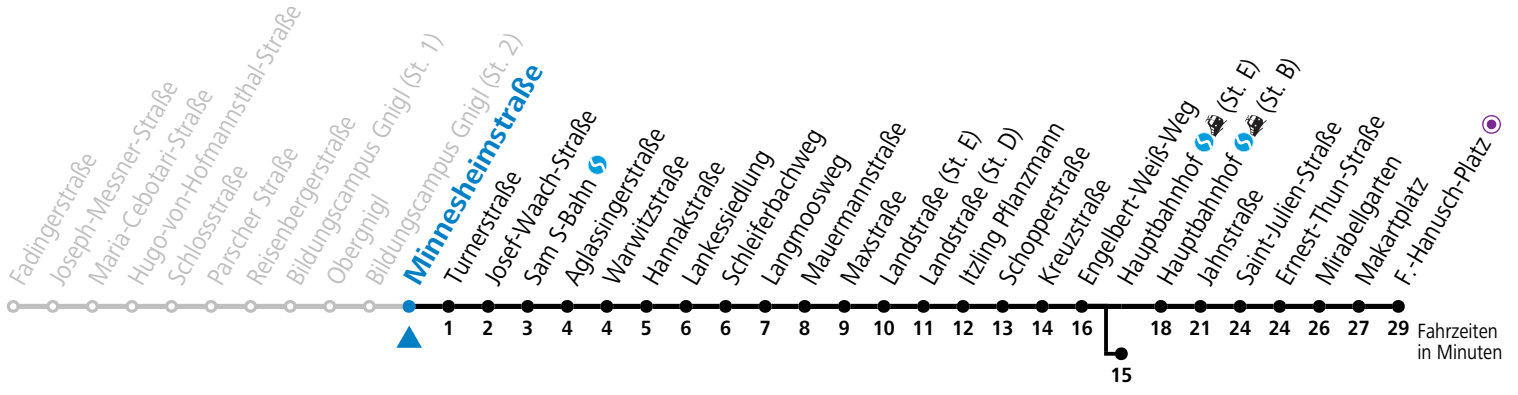

gültig ab 9.9.2024.

Alle Angaben ohne Gewähr.

Montag - Freitag, Schultag		Montag - Freitag, schulfrei		Samstag		Sonn- und Feiertag	
5	54	5	54	5	58^a		
6	09 24 39 54	6	09 24 39 54	6	28^a 58	6	28^a 58^a
7	09 24 39 54	7	09 24 39 54	7	28 58	7	28^a 58^a
8	09 24 39 54	8	09 29 49	8	28 49	8	28^a 58^a
9	09 24 39 54	9	09 29 49	9	09 29 49	9	28^a 58^a
10	09 24 39 54	10	09 29 49	10	09 29 49	10	28^a 58^a
11	09 24 39 54	11	09 29 49	11	09 29 49	11	28^a 58^a
12	09 24 39 54	12	09 29 49	12	09 29 49	12	28^a 58^a
13	09 24 39 54	13	09 29 49	13	09 29 49	13	28^a 58^a
14	09 24 39 54	14	09 29 49	14	09 29 49	14	28^a 58^a
15	09 24 39 54	15	09 29 49	15	09 29 49	15	28^a 58^a
16	09 24 39 54	16	09 29 49	16	09 29 49	16	28^a 58^a
17	09 24 39 54	17	09 29 49	17	09 29 49	17	28^a 58^a
18	09 29 49	18	09 29 49	18	09 29 58	18	28^a 58^a
19	09 29 58^a	19	09 29 58^a	19	28 58^a	19	28^a 58^a
20	28^a 58^a	20	28^a 58^a	20	28^a 58^a	20	28^a 58^a
21	28^a 58^a	21	28^a 58^a	21	28^a 58^a	21	28^a 58^a
22	28^a 58^a	22	28^a 58^a	22	28^a 58^a	22	28^a 58^a

a = bis Hauptbahnhof (St. E)

Ferien im Bundesland Salzburg: 23.12.2023 bis 07.01.2024, 12. bis 18.02., 23.03. bis 01.04., 06.07. bis 08.09., 24.09. und 26.10. bis 02.11.2024 (Vorbehaltlich Änderungen durch die Schulbehörde)

Aufgabenträgerschaft: Stadt Salzburg, Betreiber: Albus Salzburg Verkehrsbetrieb GmbH, Julius-Welser-Straße 8, 5020 Salzburg, Tel.: +43 662 424 000-0 im Auftrag der Salzburg Linien Verkehrsbetriebe GmbH