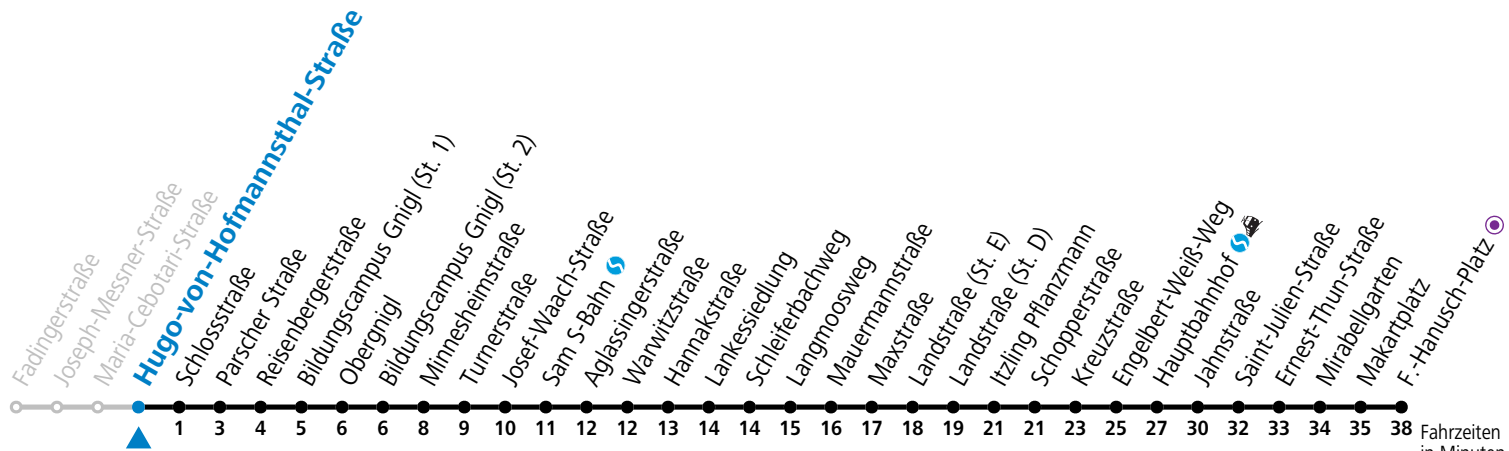

gültig ab 9.9.2024.

Fahrzeiten in Minuten
Alle Angaben ohne Gewähr.

Montag - Freitag, Schultag

7	31	46		
11	46			
12	01	16	31	46
13	01	16	31	46
14	01			

Ferien im Bundesland Salzburg: 23.12.2023 bis 07.01.2024, 12. bis 18.02., 23.03. bis 01.04., 06.07. bis 08.09., 24.09. und 26.10. bis 02.11.2024 (Vorbehaltlich Änderungen durch die Schulbehörde)

Aufgabenträgerschaft: Stadt Salzburg, Betreiber: Albus Salzburg Verkehrsbetrieb GmbH, Julius-Welser-Straße 8, 5020 Salzburg, Tel.: +43 662 424 000-0 im Auftrag der Salzburg Linien Verkehrsbetriebe GmbH