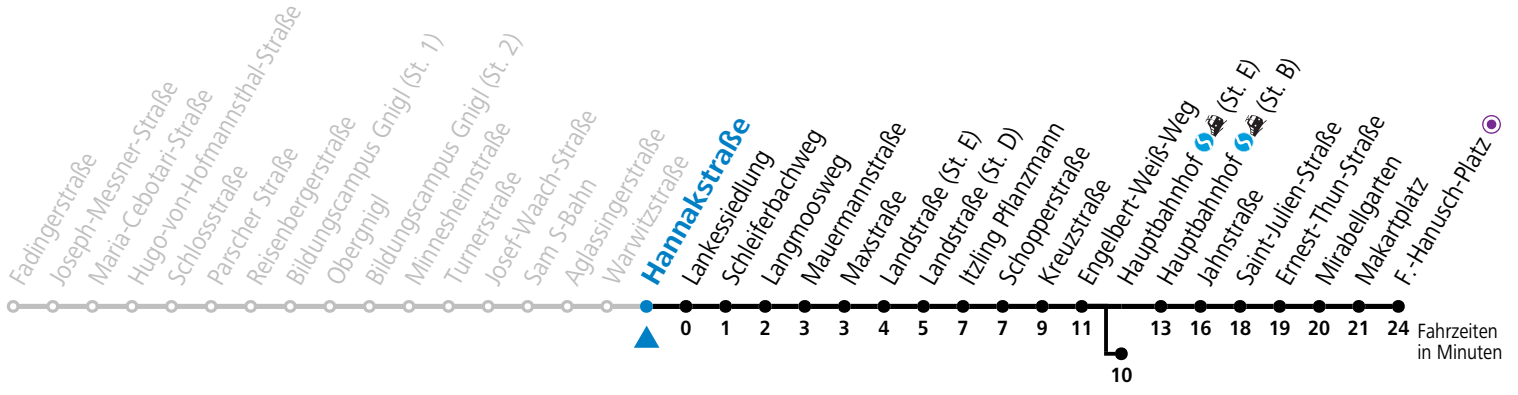

23 Hannakstraße

Abfahrten jetzt:

gültig ab 9.9.2024.

Alle Angaben ohne Gewähr.

Montag - Freitag, Schultag		Montag - Freitag, schulfrei		Samstag		Sonn- und Feiertag	
5	59	5	59				
6	14 29 44 59	6	14 29 44 59	6	04^a 34^a	6	34^a
7	14 29 44 59	7	14 29 44 59	7	04 34	7	04^a 34^a
8	14 29 44 59	8	14 34 54	8	04 34 54	8	04^a 34^a
9	14 29 44 59	9	14 34 54	9	14 34 54	9	04^a 34^a
10	14 29 44 59	10	14 34 54	10	14 34 54	10	04^a 34^a
11	14 29 44 59	11	14 34 54	11	14 34 54	11	04^a 34^a
12	14 29 44 59	12	14 34 54	12	14 34 54	12	04^a 34^a
13	14 29 44 59	13	14 34 54	13	14 34 54	13	04^a 34^a
14	14 29 44 59	14	14 34 54	14	14 34 54	14	04^a 34^a
15	14 29 44 59	15	14 34 54	15	14 34 54	15	04^a 34^a
16	14 29 44 59	16	14 34 54	16	14 34 54	16	04^a 34^a
17	14 29 44 59	17	14 34 54	17	14 34 54	17	04^a 34^a
18	14 34 54	18	14 34 54	18	14 34	18	04^a 34^a
19	14 34	19	14 34	19	04 34	19	04^a 34^a
20	04^a 34^a	20	04^a 34^a	20	04^a 34^a	20	04^a 34^a
21	04^a 34^a	21	04^a 34^a	21	04^a 34^a	21	04^a 34^a
22	04^a 34^a	22	04^a 34^a	22	04^a 34^a	22	04^a 34^a
23	04^a	23	04^a	23	04^a	23	04^a

a = bis Hauptbahnhof (St. E)

Ferien im Bundesland Salzburg: 23.12.2023 bis 07.01.2024, 12. bis 18.02., 23.03. bis 01.04., 06.07. bis 08.09., 24.09. und 26.10. bis 02.11.2024 (Vorbehaltlich Änderungen durch die Schulbehörde)

Aufgabenträgerschaft: Stadt Salzburg, Betreiber: Albus Salzburg Verkehrsbetrieb GmbH, Julius-Welser-Straße 8, 5020 Salzburg, Tel.: +43 662 424 000-0 im Auftrag der Salzburg Linien Verkehrsbetriebe GmbH