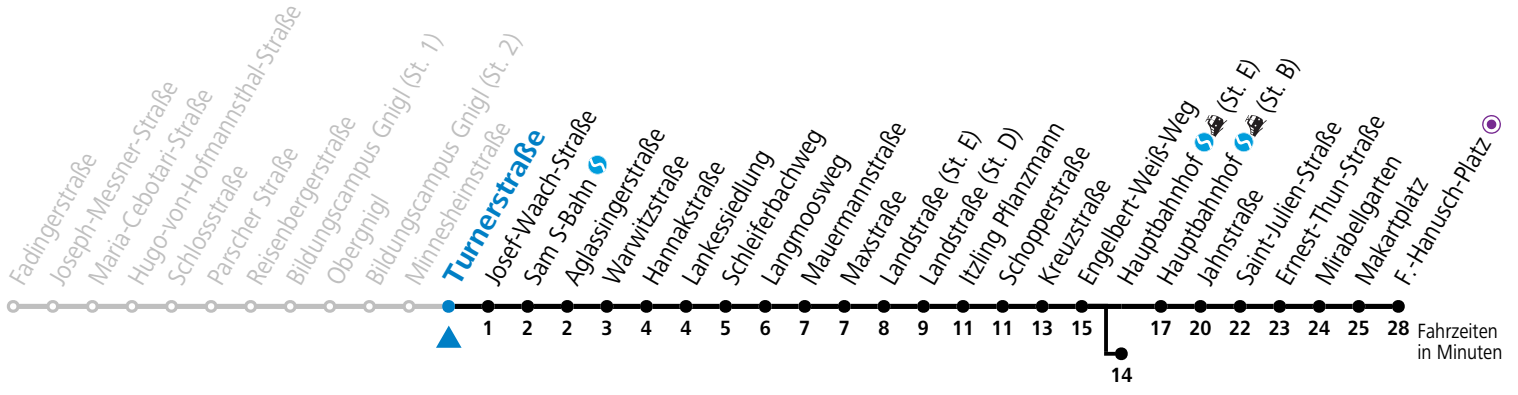

23 Turnerstraße

Abfahrten jetzt:

gültig ab 9.9.2024.

Alle Angaben ohne Gewähr.

Montag - Freitag, Schultag		Montag - Freitag, schulfrei		Samstag		Sonn- und Feiertag	
5	55	5	55				
6	10 25 40 55	6	10 25 40 55	6	00^a 30^a	6	30^a
7	10 25 40 55	7	10 25 40 55	7	00 30	7	00^a 30^a
8	10 25 40 55	8	10 30 50	8	00 30 50	8	00^a 30^a
9	10 25 40 55	9	10 30 50	9	10 30 50	9	00^a 30^a
10	10 25 40 55	10	10 30 50	10	10 30 50	10	00^a 30^a
11	10 25 40 55	11	10 30 50	11	10 30 50	11	00^a 30^a
12	10 25 40 55	12	10 30 50	12	10 30 50	12	00^a 30^a
13	10 25 40 55	13	10 30 50	13	10 30 50	13	00^a 30^a
14	10 25 40 55	14	10 30 50	14	10 30 50	14	00^a 30^a
15	10 25 40 55	15	10 30 50	15	10 30 50	15	00^a 30^a
16	10 25 40 55	16	10 30 50	16	10 30 50	16	00^a 30^a
17	10 25 40 55	17	10 30 50	17	10 30 50	17	00^a 30^a
18	10 30 50	18	10 30 50	18	10 30	18	00^a 30^a
19	10 30	19	10 30	19	00 30	19	00^a 30^a
20	00^a 30^a	20	00^a 30^a	20	00^a 30^a	20	00^a 30^a
21	00^a 30^a	21	00^a 30^a	21	00^a 30^a	21	00^a 30^a
22	00^a 30^a	22	00^a 30^a	22	00^a 30^a	22	00^a 30^a
23	00^a	23	00^a	23	00^a	23	00^a

a = bis Hauptbahnhof (St. E)

Ferien im Bundesland Salzburg: 23.12.2023 bis 07.01.2024, 12. bis 18.02., 23.03. bis 01.04., 06.07. bis 08.09., 24.09. und 26.10. bis 02.11.2024 (Vorbehaltlich Änderungen durch die Schulbehörde)

Aufgabenträgerschaft: Stadt Salzburg, Betreiber: Albus Salzburg Verkehrsbetrieb GmbH, Julius-Welser-Straße 8, 5020 Salzburg, Tel.: +43 662 424 000-0 im Auftrag der Salzburg Linien Verkehrsbetriebe GmbH