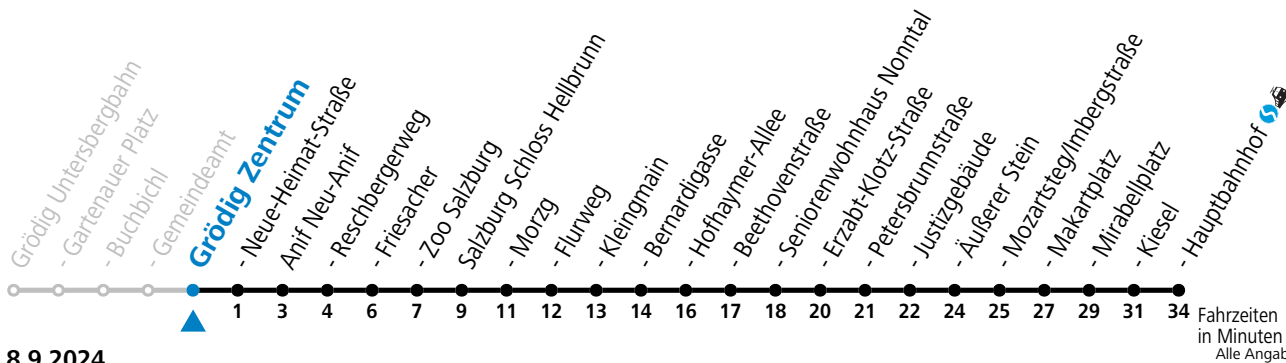

gültig ab 8.9.2024.

Fahrzeiten in Minuten
Alle Angaben ohne Gewähr.

Montag bis Freitag		Samstag		Sonn- und Feiertag	
5	23 44	5	28		
6	04 24 39 54	6	03 38	6	28
7	09 24 39 54	7	08 38	7	08 38
8	09 24 39 54	8	08 38	8	08 38
9	09 24 39 54	9	09 39	9	09 39
10	09 24 39 54	10	04 24 44	10	09 39
11	09 24 39 54	11	04 24 44	11	04 24 44
12	09 24 39 54	12	04 24 44	12	04 24 44
13	09 24 39 54	13	04 24 44	13	04 24 44
14	09 24 39 54	14	04 24 44	14	04 24 44
15	09 24 39 54	15	04 24 44	15	04 24 44
16	09 24 39 54	16	04 24 44	16	04 24 44
17	09 24 39 54	17	04 24 44	17	04 24 44
18	09 24 49	18	04 24 49	18	04 24 49
19	19 49	19	19 49	19	19 49
20	19 49	20	19 49	20	19 49
21	19 49	21	19 49	21	19 49
22	18 38	22	18 38	22	18 38
23	08	23	08	23	08
		0	28		
		1	28		

* **NACHTSTERN: Freitag, sowie vor Sonn-/Feiertag ab ca. 22:00 Uhr - Verkehr nach Samstag-Fahrplan**

Ferien im Bundesland Salzburg: 23.12.2023 bis 07.01.2024, 12. bis 18.02., 23.03. bis 01.04., 06.07. bis 08.09., 24.09. und 26.10. bis 02.11.2024 (Vorbehaltlich Änderungen durch die Schulbehörde)

Aufgabenträgerschaft: Stadt Salzburg, Betreiber: Albus Salzburg Verkehrsbetrieb GmbH, Julius-Welser-Straße 8, 5020 Salzburg, Tel.: +43 662 424 000-0 im Auftrag der Salzburg Linien Verkehrsbetriebe GmbH