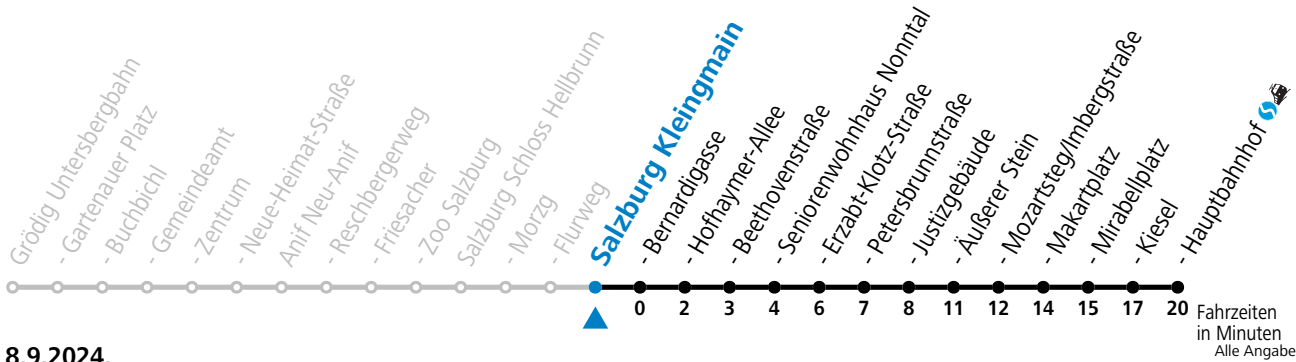

gültig ab 8.9.2024.

Montag bis Freitag		Samstag		Sonn- und Feiertag	
5	36 58	5	37		
6	18 38 53	6	12 51	6	37
7	08 23 38 53	7	21 51	7	17 47
8	08 23 38 53	8	21 51	8	17 47
9	08 23 38 53	9	23 53	9	23 53
10	08 23 38 53	10	18 38 58	10	23 53
11	08 23 38 53	11	18 38 58	11	18 38 58
12	08 23 38 53	12	18 38 58	12	18 38 58
13	08 23 38 53	13	18 38 58	13	18 38 58
14	08 23 38 53	14	18 38 58	14	18 38 58
15	08 23 38 53	15	18 38 58	15	18 38 58
16	08 23 38 53	16	18 38 58	16	18 38 58
17	08 23 38 53	17	18 38 58	17	18 38 58
18	08 23 38	18	18 38	18	18 38
19	03 33	19	03 33	19	03 33
20	03 33	20	03 33	20	03 33
21	03 33	21	03 33	21	03 33
22	03 31 51	22	03 31 51	22	03 31 51
23	17	23	17	23	17
		0	37		
		1	37		

* **NACHTSTERN: Freitag, sowie vor Sonn-/Feiertag ab ca. 22:00 Uhr - Verkehr nach Samstag-Fahrplan**
Ferien im Bundesland Salzburg: 23.12.2023 bis 07.01.2024, 12. bis 18.02., 23.03. bis 01.04., 06.07. bis 08.09., 24.09. und 26.10. bis 02.11.2024 (Vorbehaltlich Änderungen durch die Schulbehörde)

Aufgabenträgerschaft: Stadt Salzburg, Betreiber: Albus Salzburg Verkehrsbetrieb GmbH, Julius-Welser-Straße 8, 5020 Salzburg, Tel.: +43 662 424 000-0 im Auftrag der Salzburg Linien Verkehrsbetriebe GmbH