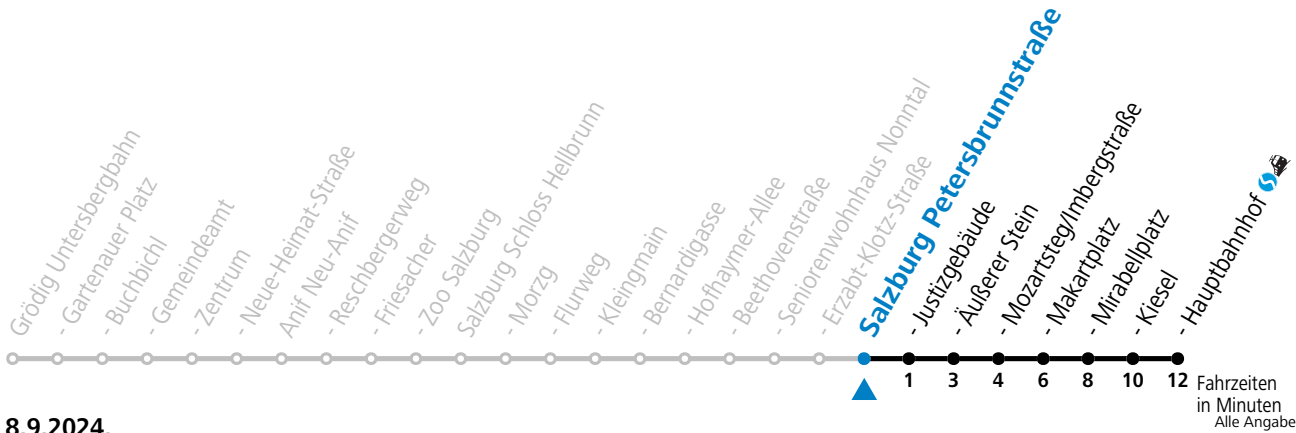

gültig ab 8.9.2024.

Montag bis Freitag		Samstag		Sonn- und Feiertag	
5	42	5	42		
6	06 26 46	6	17 57	6	42
7	01 16 31 46	7	27 57	7	22 52
8	01 16 31 46	8	27 57	8	22 52
9	01 16 31 46	9	31	9	31
10	01 16 31 46	10	01 26 46	10	01 31
11	01 16 31 46	11	06 26 46	11	01 26 46
12	01 16 31 46	12	06 26 46	12	06 26 46
13	01 16 31 46	13	06 26 46	13	06 26 46
14	01 16 31 46	14	06 26 46	14	06 26 46
15	01 16 31 46	15	06 26 46	15	06 26 46
16	01 16 31 46	16	06 26 46	16	06 26 46
17	01 16 31 46	17	06 26 46	17	06 26 46
18	01 16 31 46	18	06 26 46	18	06 26 46
19	11 41	19	11 41	19	11 41
20	11 41	20	11 41	20	11 41
21	11 41	21	11 41	21	11 41
22	11 37 57	22	11 37 57	22	11 37 57
23	22	23	22	23	22
		0	42		
		1	42		

* NACHTSTERN: Freitag, sowie vor Sonn-/Feiertag ab ca. 22:00 Uhr - Verkehr nach Samstag-Fahrplan
Ferien im Bundesland Salzburg: 23.12.2023 bis 07.01.2024, 12. bis 18.02., 23.03. bis 01.04., 06.07. bis 08.09., 24.09. und 26.10. bis 02.11.2024 (Vorbehaltlich Änderungen durch die Schulbehörde)

Aufgabenträgerschaft: Stadt Salzburg, Betreiber: Albus Salzburg Verkehrsbetrieb GmbH, Julius-Welser-Straße 8, 5020 Salzburg, Tel.: +43 662 424 000-0 im Auftrag der Salzburg Linien Verkehrsbetriebe GmbH