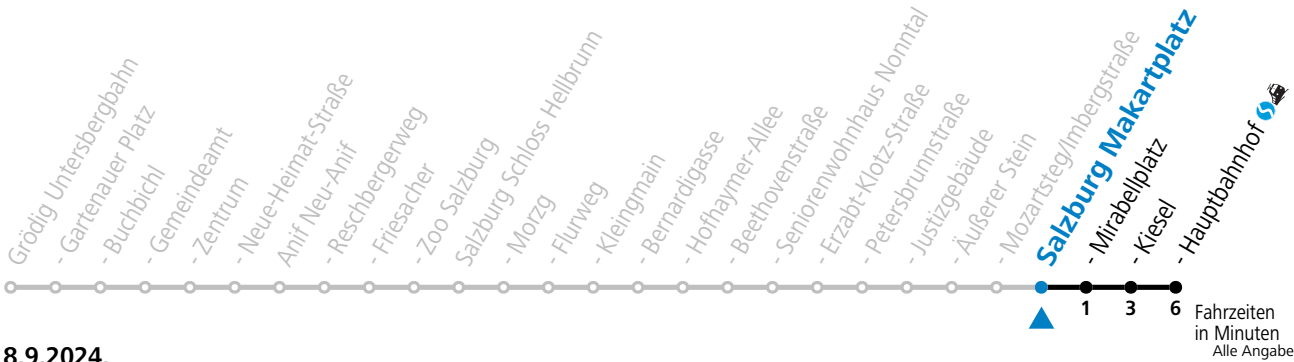

gültig ab 8.9.2024.

Fahrzeiten in Minuten
Alle Angaben ohne Gewähr.

Montag bis Freitag		Samstag		Sonn- und Feiertag	
5	51	5	50		
6	12 32 52	6	25	6	50
7	07 22 37 52	7	06 36	7	30
8	07 22 37 52	8	06 36	8	00 30
9	07 22 37 52	9	06 37	9	00 37
10	07 22 37 52	10	07 32 52	10	07 37
11	07 22 37 52	11	12 32 52	11	07 32 52
12	07 22 37 52	12	12 32 52	12	12 32 52
13	07 22 37 52	13	12 32 52	13	12 32 52
14	07 22 37 52	14	12 32 52	14	12 32 52
15	07 22 37 52	15	12 32 52	15	12 32 52
16	07 22 37 52	16	12 32 52	16	12 32 52
17	07 22 37 52	17	12 32 52	17	12 32 52
18	07 22 37 52	18	12 32 52	18	12 32 52
19	17 47	19	17 47	19	17 47
20	17 47	20	17 47	20	17 47
21	17 47	21	17 47	21	17 47
22	17 46	22	17 46	22	17 46
23	06 30	23	06 30	23	06 30
		0	50		
		1	50		

* **NACHTSTERN: Freitag, sowie vor Sonn-/Feiertag ab ca. 22:00 Uhr - Verkehr nach Samstag-Fahrplan**

Ferien im Bundesland Salzburg: 23.12.2023 bis 07.01.2024, 12. bis 18.02., 23.03. bis 01.04., 06.07. bis 08.09., 24.09. und 26.10. bis 02.11.2024 (Vorbehaltlich Änderungen durch die Schulbehörde)

Aufgabenträgerschaft: Stadt Salzburg, Betreiber: Albus Salzburg Verkehrsbetrieb GmbH, Julius-Welser-Straße 8, 5020 Salzburg, Tel.: +43 662 424 000-0 im Auftrag der Salzburg Linien Verkehrsbetriebe GmbH