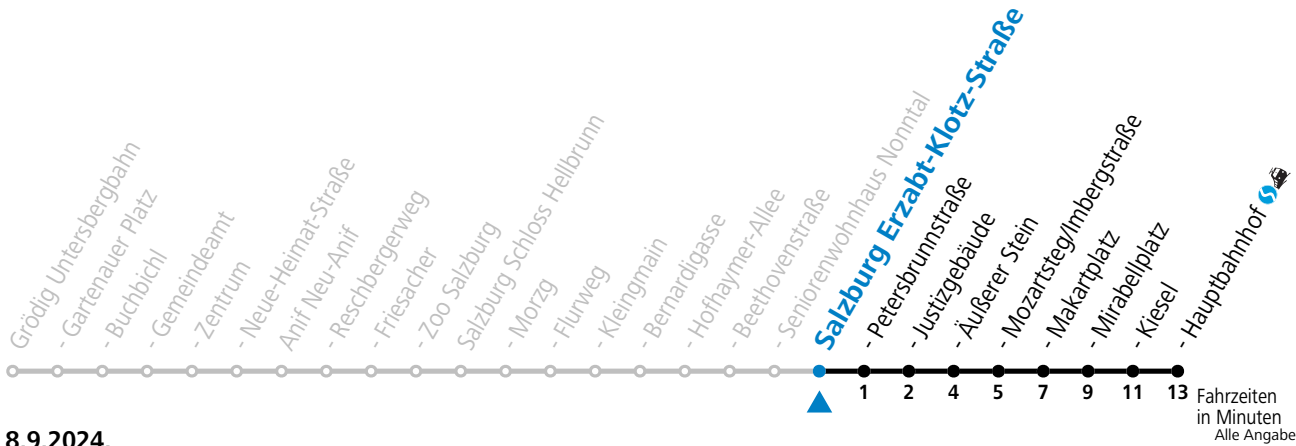

gültig ab 8.9.2024.

Montag bis Freitag		Samstag		Sonn- und Feiertag	
5	41	5	41		
6	05 25 45	6	16 56	6	41
7	00 15 30 45	7	26 56	7	21 51
8	00 15 30 45	8	26 56	8	21 51
9	00 15 30 45	9	30	9	30
10	00 15 30 45	10	00 25 45	10	00 30
11	00 15 30 45	11	05 25 45	11	00 25 45
12	00 15 30 45	12	05 25 45	12	05 25 45
13	00 15 30 45	13	05 25 45	13	05 25 45
14	00 15 30 45	14	05 25 45	14	05 25 45
15	00 15 30 45	15	05 25 45	15	05 25 45
16	00 15 30 45	16	05 25 45	16	05 25 45
17	00 15 30 45	17	05 25 45	17	05 25 45
18	00 15 30 45	18	05 25 45	18	05 25 45
19	10 40	19	10 40	19	10 40
20	10 40	20	10 40	20	10 40
21	10 40	21	10 40	21	10 40
22	10 36 56	22	10 36 56	22	10 36 56
23	21	23	21	23	21
		0	41		
		1	41		

* **NACHTSTERN: Freitag, sowie vor Sonn-/Feiertag ab ca. 22:00 Uhr - Verkehr nach Samstag-Fahrplan**

Ferien im Bundesland Salzburg: 23.12.2023 bis 07.01.2024, 12. bis 18.02., 23.03. bis 01.04., 06.07. bis 08.09., 24.09. und 26.10. bis 02.11.2024 (Vorbehaltlich Änderungen durch die Schulbehörde)

Aufgabenträgerschaft: Stadt Salzburg, Betreiber: Albus Salzburg Verkehrsbetrieb GmbH, Julius-Welser-Straße 8, 5020 Salzburg, Tel.: +43 662 424 000-0 im Auftrag der Salzburg Linien Verkehrsbetriebe GmbH