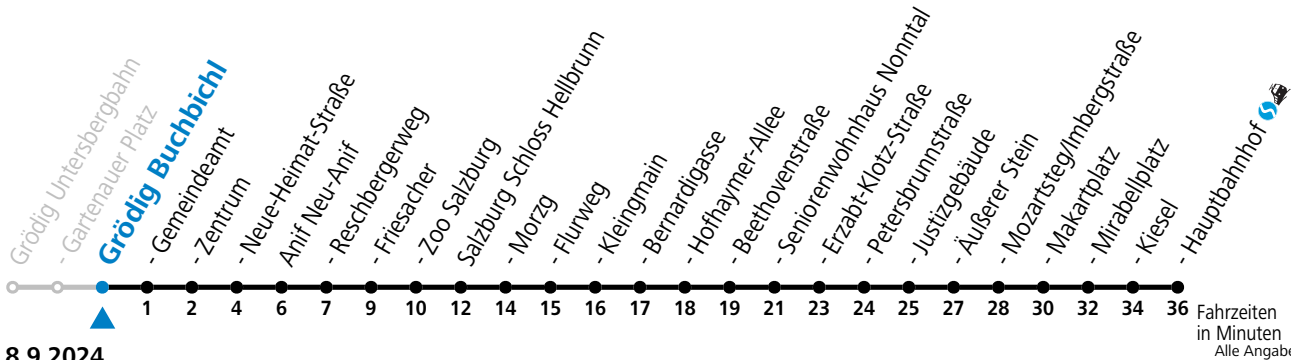

gültig ab 8.9.2024.

Montag bis Freitag		Samstag		Sonn- und Feiertag	
5	21 41	5	26		
6	01 21 36 51	6	01 36	6	26
7	06 21 36 51	7	06 36	7	06 36
8	06 21 36 51	8	06 36	8	06 36
9	06 21 36 51	9	06 36	9	06 36
10	06 21 36 51	10	01 21 41	10	06 36
11	06 21 36 51	11	01 21 41	11	01 21 41
12	06 21 36 51	12	01 21 41	12	01 21 41
13	06 21 36 51	13	01 21 41	13	01 21 41
14	06 21 36 51	14	01 21 41	14	01 21 41
15	06 21 36 51	15	01 21 41	15	01 21 41
16	06 21 36 51	16	01 21 41	16	01 21 41
17	06 21 36 51	17	01 21 41	17	01 21 41
18	06 21 46	18	01 21 46	18	01 21 46
19	16 46	19	16 46	19	16 46
20	16 46	20	16 46	20	16 46
21	16 46	21	16 46	21	16 46
22	16 36	22	16 36	22	16 36
23	06	23	06	23	06
		0	26		
		1	26		

* **NACHTSTERN: Freitag, sowie vor Sonn-/Feiertag ab ca. 22:00 Uhr - Verkehr nach Samstag-Fahrplan**

Ferien im Bundesland Salzburg: 23.12.2023 bis 07.01.2024, 12. bis 18.02., 23.03. bis 01.04., 06.07. bis 08.09., 24.09. und 26.10. bis 02.11.2024 (Vorbehaltlich Änderungen durch die Schulbehörde)

Aufgabenträgerschaft: Stadt Salzburg, Betreiber: Albus Salzburg Verkehrsbetrieb GmbH, Julius-Welser-Straße 8, 5020 Salzburg, Tel.: +43 662 424 000-0 im Auftrag der Salzburg Linien Verkehrsbetriebe GmbH