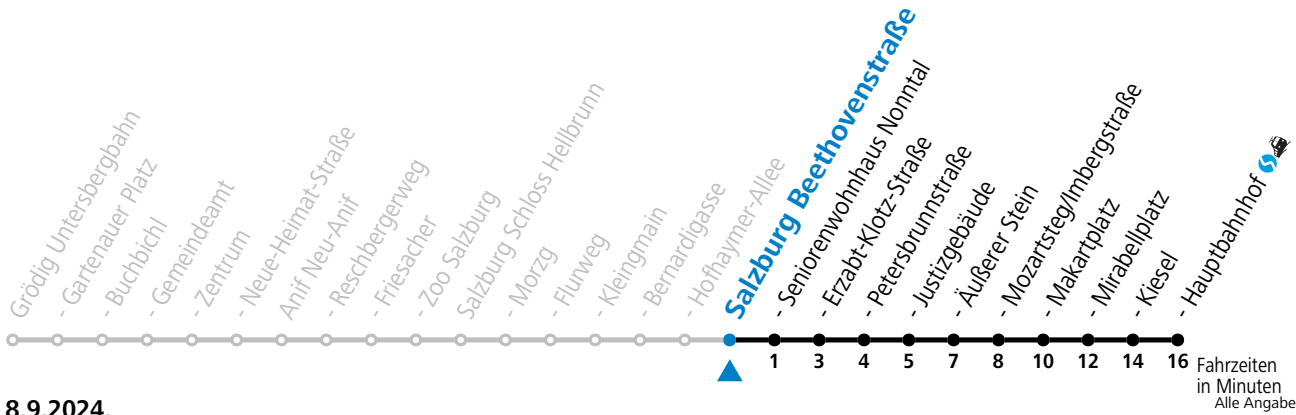

gültig ab 8.9.2024.

Montag bis Freitag		Samstag		Sonn- und Feiertag	
5	38	5	39		
6	02 22 42 57	6	14 53	6	39
7	12 27 42 57	7	23 53	7	19 49
8	12 27 42 57	8	23 53	8	19 49
9	12 27 42 57	9	27 57	9	27 57
10	12 27 42 57	10	22 42	10	27 57
11	12 27 42 57	11	02 22 42	11	22 42
12	12 27 42 57	12	02 22 42	12	02 22 42
13	12 27 42 57	13	02 22 42	13	02 22 42
14	12 27 42 57	14	02 22 42	14	02 22 42
15	12 27 42 57	15	02 22 42	15	02 22 42
16	12 27 42 57	16	02 22 42	16	02 22 42
17	12 27 42 57	17	02 22 42	17	02 22 42
18	12 27 42	18	02 22 42	18	02 22 42
19	07 37	19	07 37	19	07 37
20	07 37	20	07 37	20	07 37
21	07 37	21	07 37	21	07 37
22	07 33 53	22	07 33 53	22	07 33 53
23	19	23	19	23	19
		0	39		
		1	39		

* **NACHTSTERN: Freitag, sowie vor Sonn-/Feiertag ab ca. 22:00 Uhr - Verkehr nach Samstag-Fahrplan**
Ferien im Bundesland Salzburg: 23.12.2023 bis 07.01.2024, 12. bis 18.02., 23.03. bis 01.04., 06.07. bis 08.09., 24.09. und 26.10. bis 02.11.2024 (Vorbehaltlich Änderungen durch die Schulbehörde)

Aufgabenträgerschaft: Stadt Salzburg, Betreiber: Albus Salzburg Verkehrsbetrieb GmbH, Julius-Welser-Straße 8, 5020 Salzburg, Tel.: +43 662 424 000-0 im Auftrag der Salzburg Linien Verkehrsbetriebe GmbH