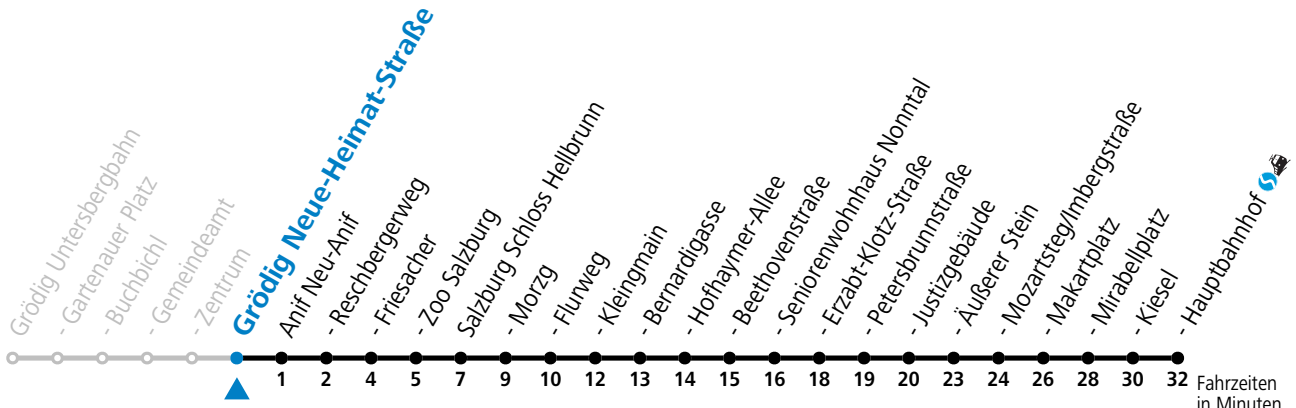

gültig ab 8.9.2024.

Fahrzeiten in Minuten
Alle Angaben ohne Gewähr.

Montag bis Freitag		Samstag		Sonn- und Feiertag	
5	25 46	5	29		
6	06 26 41 56	6	04 40	6	29
7	11 26 41 56	7	10 40	7	09 39
8	11 26 41 56	8	10 40	8	09 39
9	11 26 41 56	9	11 41	9	11 41
10	11 26 41 56	10	06 26 46	10	11 41
11	11 26 41 56	11	06 26 46	11	06 26 46
12	11 26 41 56	12	06 26 46	12	06 26 46
13	11 26 41 56	13	06 26 46	13	06 26 46
14	11 26 41 56	14	06 26 46	14	06 26 46
15	11 26 41 56	15	06 26 46	15	06 26 46
16	11 26 41 56	16	06 26 46	16	06 26 46
17	11 26 41 56	17	06 26 46	17	06 26 46
18	11 26 51	18	06 26 51	18	06 26 51
19	21 51	19	21 51	19	21 51
20	21 51	20	21 51	20	21 51
21	21 51	21	21 51	21	21 51
22	20 40	22	20 40	22	20 40
23	09	23	09	23	09
		0	29		
		1	29		

* **NACHTSTERN: Freitag, sowie vor Sonn-/Feiertag ab ca. 22:00 Uhr - Verkehr nach Samstag-Fahrplan**
Ferien im Bundesland Salzburg: 23.12.2023 bis 07.01.2024, 12. bis 18.02., 23.03. bis 01.04., 06.07. bis 08.09., 24.09. und 26.10. bis 02.11.2024 (Vorbehaltlich Änderungen durch die Schulbehörde)

Aufgabenträgerschaft: Stadt Salzburg, Betreiber: Albus Salzburg Verkehrsbetrieb GmbH, Julius-Welser-Straße 8, 5020 Salzburg, Tel.: +43 662 424 000-0 im Auftrag der Salzburg Linien Verkehrsbetriebe GmbH