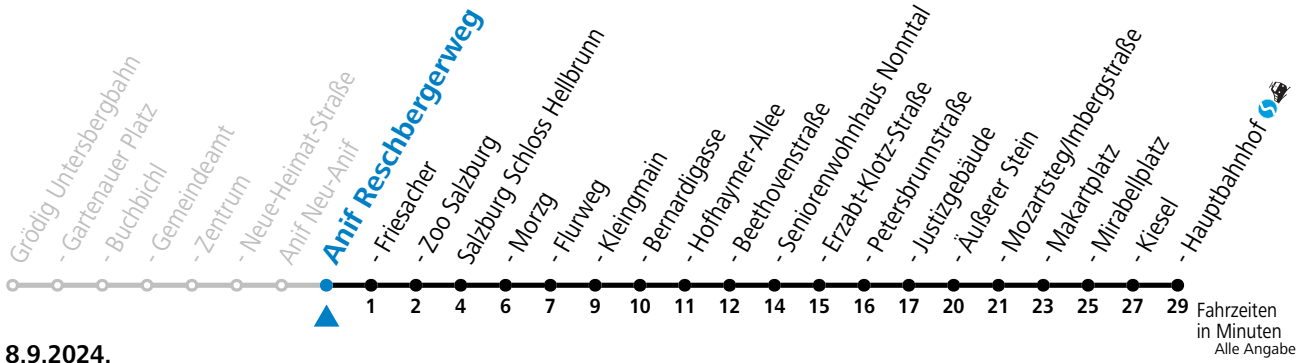

gültig ab 8.9.2024.

Fahrzeiten in Minuten
Alle Angaben ohne Gewähr.

Montag bis Freitag		Samstag		Sonn- und Feiertag	
5	28 49	5	31		
6	09 29 44 59	6	06 43	6	31
7	14 29 44 59	7	13 43	7	11 41
8	14 29 44 59	8	13 43	8	11 41
9	14 29 44 59	9	14 44	9	14 44
10	14 29 44 59	10	09 29 49	10	14 44
11	14 29 44 59	11	09 29 49	11	09 29 49
12	14 29 44 59	12	09 29 49	12	09 29 49
13	14 29 44 59	13	09 29 49	13	09 29 49
14	14 29 44 59	14	09 29 49	14	09 29 49
15	14 29 44 59	15	09 29 49	15	09 29 49
16	14 29 44 59	16	09 29 49	16	09 29 49
17	14 29 44 59	17	09 29 49	17	09 29 49
18	14 29 54	18	09 29 54	18	09 29 54
19	24 54	19	24 54	19	24 54
20	24 54	20	24 54	20	24 54
21	24 54	21	24 54	21	24 54
22	23 43	22	23 43	22	23 43
23	11	23	11	23	11
		0	31		
		1	31		

* **NACHTSTERN: Freitag, sowie vor Sonn-/Feiertag ab ca. 22:00 Uhr - Verkehr nach Samstag-Fahrplan**

Ferien im Bundesland Salzburg: 23.12.2023 bis 07.01.2024, 12. bis 18.02., 23.03. bis 01.04., 06.07. bis 08.09., 24.09. und 26.10. bis 02.11.2024 (Vorbehaltlich Änderungen durch die Schulbehörde)

Aufgabenträgerschaft: Stadt Salzburg, Betreiber: Albus Salzburg Verkehrsbetrieb GmbH, Julius-Welser-Straße 8, 5020 Salzburg, Tel.: +43 662 424 000-0 im Auftrag der Salzburg Linien Verkehrsbetriebe GmbH