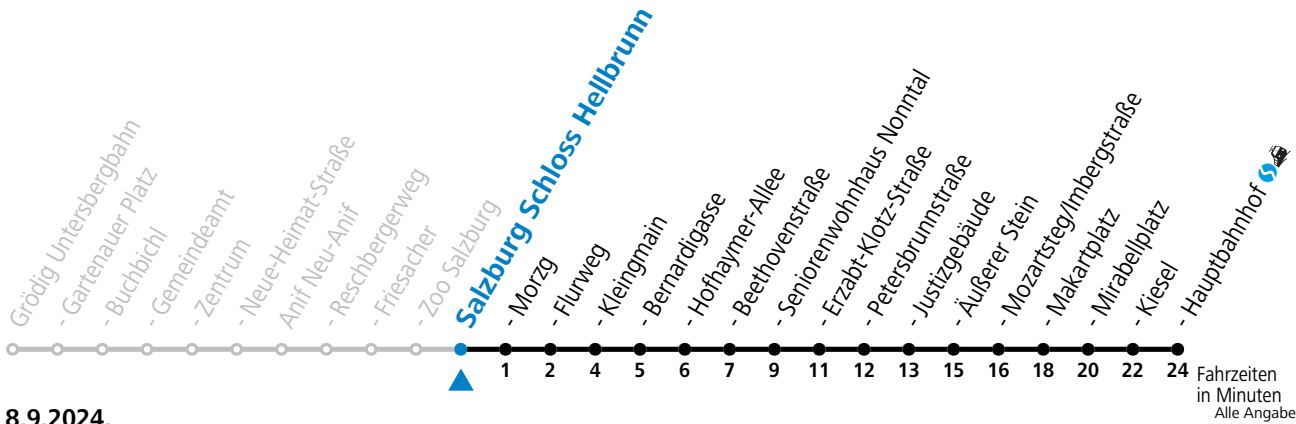

gültig ab 8.9.2024.

Montag bis Freitag		Samstag		Sonn- und Feiertag	
5	33 54	5	34		
6	14 34 49	6	09 48	6	34
7	04 19 34 49	7	18 48	7	14 44
8	04 19 34 49	8	18 48	8	14 44
9	04 19 34 49	9	19 49	9	19 49
10	04 19 34 49	10	14 34 54	10	19 49
11	04 19 34 49	11	14 34 54	11	14 34 54
12	04 19 34 49	12	14 34 54	12	14 34 54
13	04 19 34 49	13	14 34 54	13	14 34 54
14	04 19 34 49	14	14 34 54	14	14 34 54
15	04 19 34 49	15	14 34 54	15	14 34 54
16	04 19 34 49	16	14 34 54	16	14 34 54
17	04 19 34 49	17	14 34 54	17	14 34 54
18	04 19 34 59	18	14 34 59	18	14 34 59
19	29 59	19	29 59	19	29 59
20	29 59	20	29 59	20	29 59
21	29 59	21	29 59	21	29 59
22	28 48	22	28 48	22	28 48
23	14	23	14	23	14
		0	34		
		1	34		

* **NACHTSTERN: Freitag, sowie vor Sonn-/Feiertag ab ca. 22:00 Uhr - Verkehr nach Samstag-Fahrplan**
Ferien im Bundesland Salzburg: 23.12.2023 bis 07.01.2024, 12. bis 18.02., 23.03. bis 01.04., 06.07. bis 08.09., 24.09. und 26.10. bis 02.11.2024 (Vorbehaltlich Änderungen durch die Schulbehörde)

Aufgabenträgerschaft: Stadt Salzburg, Betreiber: Albus Salzburg Verkehrsbetrieb GmbH, Julius-Welser-Straße 8, 5020 Salzburg, Tel.: +43 662 424 000-0 im Auftrag der Salzburg Linien Verkehrsbetriebe GmbH