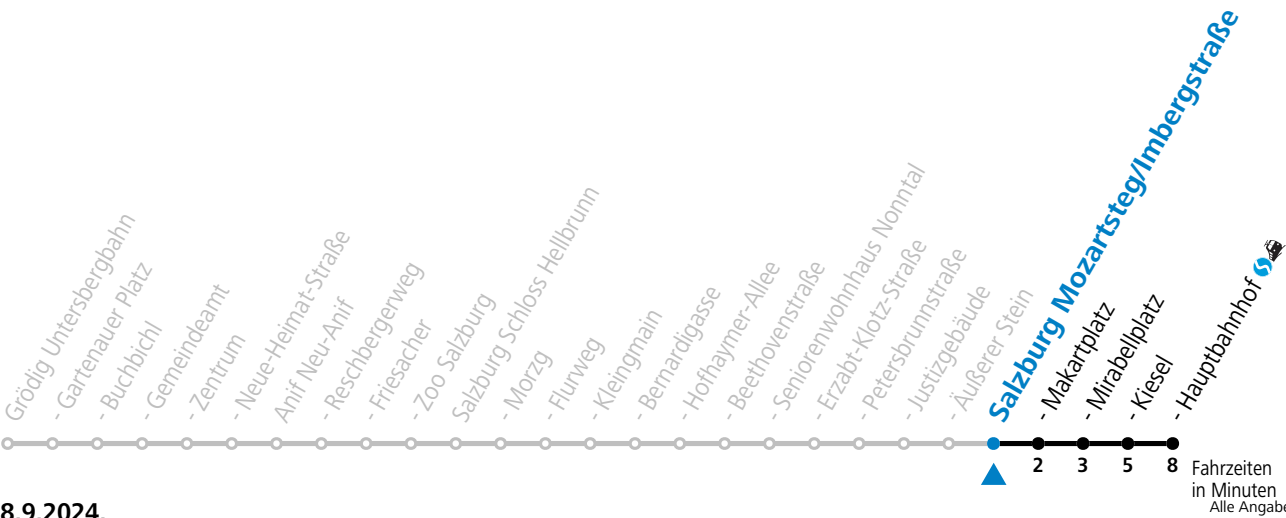

gültig ab 8.9.2024.

Montag bis Freitag		Samstag		Sonn- und Feiertag	
5	49	5	48		
6	10 30 50	6	23	6	48
7	05 20 35 50	7	04 34	7	28 58
8	05 20 35 50	8	04 34	8	28 58
9	05 20 35 50	9	04 35	9	35
10	05 20 35 50	10	05 30 50	10	05 35
11	05 20 35 50	11	10 30 50	11	05 30 50
12	05 20 35 50	12	10 30 50	12	10 30 50
13	05 20 35 50	13	10 30 50	13	10 30 50
14	05 20 35 50	14	10 30 50	14	10 30 50
15	05 20 35 50	15	10 30 50	15	10 30 50
16	05 20 35 50	16	10 30 50	16	10 30 50
17	05 20 35 50	17	10 30 50	17	10 30 50
18	05 20 35 50	18	10 30 50	18	10 30 50
19	15 45	19	15 45	19	15 45
20	15 45	20	15 45	20	15 45
21	15 45	21	15 45	21	15 45
22	15 44	22	15 44	22	15 44
23	04 28	23	04 28	23	04 28
		0	48		
		1	48		

* **NACHTSTERN: Freitag, sowie vor Sonn-/Feiertag ab ca. 22:00 Uhr - Verkehr nach Samstag-Fahrplan**
Ferien im Bundesland Salzburg: 23.12.2023 bis 07.01.2024, 12. bis 18.02., 23.03. bis 01.04., 06.07. bis 08.09., 24.09. und 26.10. bis 02.11.2024 (Vorbehaltlich Änderungen durch die Schulbehörde)

Aufgabenträgerschaft: Stadt Salzburg, Betreiber: Albus Salzburg Verkehrsbetrieb GmbH, Julius-Welser-Straße 8, 5020 Salzburg, Tel.: +43 662 424 000-0 im Auftrag der Salzburg Linien Verkehrsbetriebe GmbH