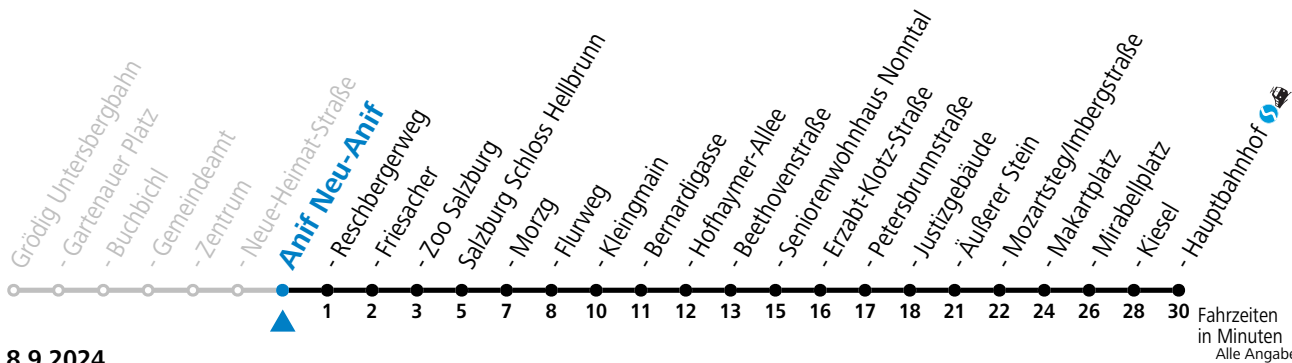

gültig ab 8.9.2024.

Fahrzeiten in Minuten
Alle Angaben ohne Gewähr.

Montag bis Freitag		Samstag		Sonn- und Feiertag	
5	27 48	5	30		
6	08 28 43 58	6	05 42	6	30
7	13 28 43 58	7	12 42	7	10 40
8	13 28 43 58	8	12 42	8	10 40
9	13 28 43 58	9	13 43	9	13 43
10	13 28 43 58	10	08 28 48	10	13 43
11	13 28 43 58	11	08 28 48	11	08 28 48
12	13 28 43 58	12	08 28 48	12	08 28 48
13	13 28 43 58	13	08 28 48	13	08 28 48
14	13 28 43 58	14	08 28 48	14	08 28 48
15	13 28 43 58	15	08 28 48	15	08 28 48
16	13 28 43 58	16	08 28 48	16	08 28 48
17	13 28 43 58	17	08 28 48	17	08 28 48
18	13 28 53	18	08 28 53	18	08 28 53
19	23 53	19	23 53	19	23 53
20	23 53	20	23 53	20	23 53
21	23 53	21	23 53	21	23 53
22	22 42	22	22 42	22	22 42
23	10	23	10	23	10
		0	30		
		1	30		

* **NACHTSTERN: Freitag, sowie vor Sonn-/Feiertag ab ca. 22:00 Uhr - Verkehr nach Samstag-Fahrplan**

Ferien im Bundesland Salzburg: 23.12.2023 bis 07.01.2024, 12. bis 18.02., 23.03. bis 01.04., 06.07. bis 08.09., 24.09. und 26.10. bis 02.11.2024 (Vorbehaltlich Änderungen durch die Schulbehörde)

Aufgabenträgerschaft: Stadt Salzburg, Betreiber: Albus Salzburg Verkehrsbetrieb GmbH, Julius-Welser-Straße 8, 5020 Salzburg, Tel.: +43 662 424 000-0 im Auftrag der Salzburg Linien Verkehrsbetriebe GmbH