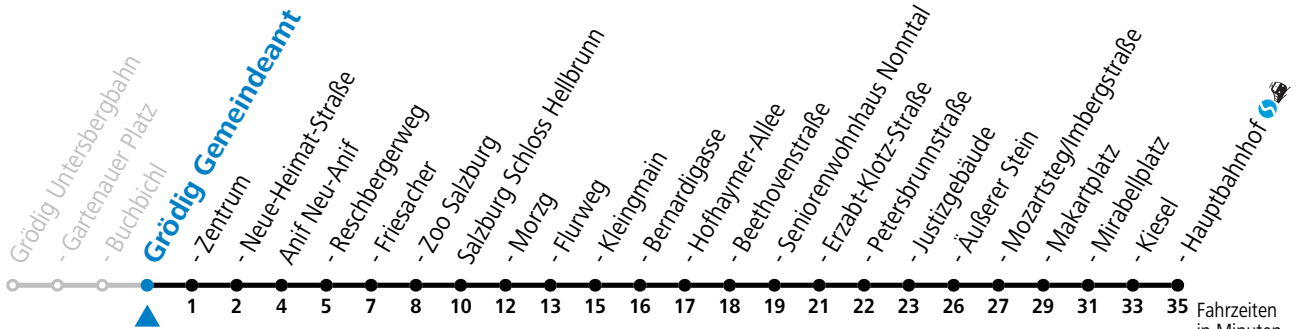

Fahrzeiten in Minuten
Alle Angaben ohne Gewähr.

gültig ab 8.9.2024.

Montag bis Freitag		Samstag		Sonn- und Feiertag	
5	22 43	5	27		
6	03 23 38 53	6	02 37	6	27
7	08 23 38 53	7	07 37	7	07 37
8	08 23 38 53	8	07 37	8	07 37
9	08 23 38 53	9	08 38	9	08 38
10	08 23 38 53	10	03 23 43	10	08 38
11	08 23 38 53	11	03 23 43	11	03 23 43
12	08 23 38 53	12	03 23 43	12	03 23 43
13	08 23 38 53	13	03 23 43	13	03 23 43
14	08 23 38 53	14	03 23 43	14	03 23 43
15	08 23 38 53	15	03 23 43	15	03 23 43
16	08 23 38 53	16	03 23 43	16	03 23 43
17	08 23 38 53	17	03 23 43	17	03 23 43
18	08 23 48	18	03 23 48	18	03 23 48
19	18 48	19	18 48	19	18 48
20	18 48	20	18 48	20	18 48
21	18 48	21	18 48	21	18 48
22	17 37	22	17 37	22	17 37
23	07	23	07	23	07
		0	27		
		1	27		

* **NACHTSTERN: Freitag, sowie vor Sonn-/Feiertag ab ca. 22:00 Uhr - Verkehr nach Samstag-Fahrplan**

Ferien im Bundesland Salzburg: 23.12.2023 bis 07.01.2024, 12. bis 18.02., 23.03. bis 01.04., 06.07. bis 08.09., 24.09. und 26.10. bis 02.11.2024 (Vorbehaltlich Änderungen durch die Schulbehörde)

Aufgabenträgerschaft: Stadt Salzburg, Betreiber: Albus Salzburg Verkehrsbetrieb GmbH, Julius-Welser-Straße 8, 5020 Salzburg, Tel.: +43 662 424 000-0 im Auftrag der Salzburg Linien Verkehrsbetriebe GmbH