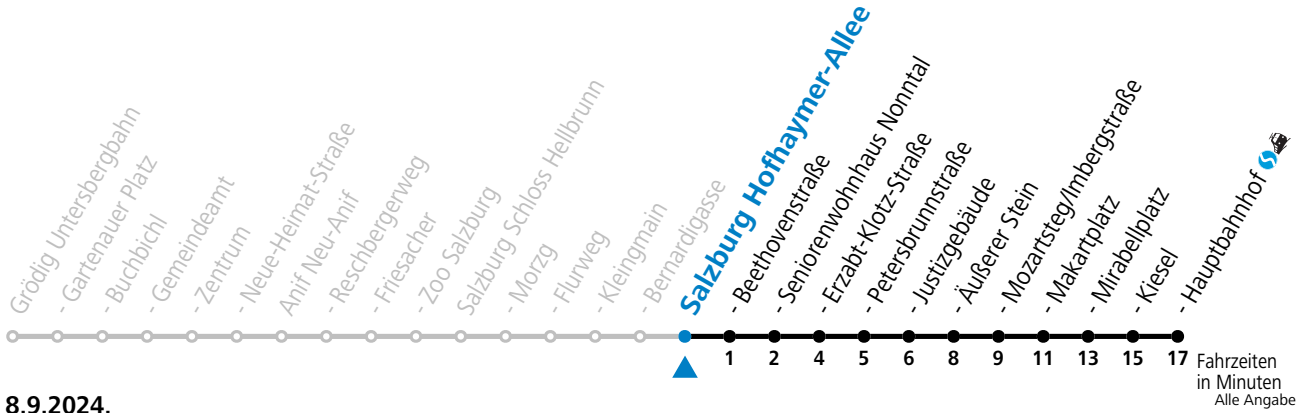

gültig ab 8.9.2024.

Fahrzeiten in Minuten
Alle Angaben ohne Gewähr.

Montag bis Freitag		Samstag		Sonn- und Feiertag	
5	37	5	38		
6	01 21 41 56	6	13 52	6	38
7	11 26 41 56	7	22 52	7	18 48
8	11 26 41 56	8	22 52	8	18 48
9	11 26 41 56	9	26 56	9	26 56
10	11 26 41 56	10	21 41	10	26 56
11	11 26 41 56	11	01 21 41	11	21 41
12	11 26 41 56	12	01 21 41	12	01 21 41
13	11 26 41 56	13	01 21 41	13	01 21 41
14	11 26 41 56	14	01 21 41	14	01 21 41
15	11 26 41 56	15	01 21 41	15	01 21 41
16	11 26 41 56	16	01 21 41	16	01 21 41
17	11 26 41 56	17	01 21 41	17	01 21 41
18	11 26 41	18	01 21 41	18	01 21 41
19	06 36	19	06 36	19	06 36
20	06 36	20	06 36	20	06 36
21	06 36	21	06 36	21	06 36
22	06 32 52	22	06 32 52	22	06 32 52
23	18	23	18	23	18
		0	38		
		1	38		

* **NACHTSTERN: Freitag, sowie vor Sonn-/Feiertag ab ca. 22:00 Uhr - Verkehr nach Samstag-Fahrplan**
Ferien im Bundesland Salzburg: 23.12.2023 bis 07.01.2024, 12. bis 18.02., 23.03. bis 01.04., 06.07. bis 08.09., 24.09. und 26.10. bis 02.11.2024 (Vorbehaltlich Änderungen durch die Schulbehörde)

Aufgabenträgerschaft: Stadt Salzburg, Betreiber: Albus Salzburg Verkehrsbetrieb GmbH, Julius-Welser-Straße 8, 5020 Salzburg, Tel.: +43 662 424 000-0 im Auftrag der Salzburg Linien Verkehrsbetriebe GmbH