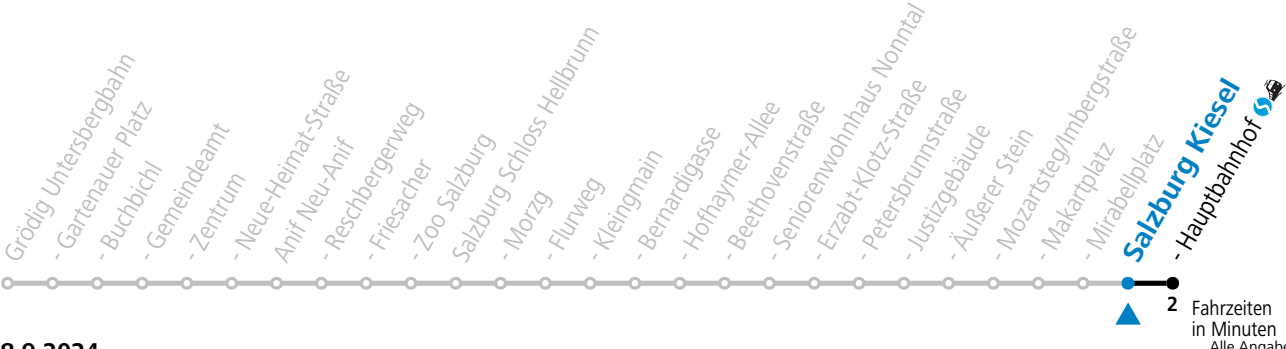

gültig ab 8.9.2024.

Montag bis Freitag		Samstag		Sonn- und Feiertag	
5	54	5	53		
6	16 36 56	6	28	6	53
7	11 26 41 56	7	09 39	7	33
8	11 26 41 56	8	09 39	8	03 33
9	11 26 41 56	9	09 41	9	03 41
10	11 26 41 56	10	11 36 56	10	11 41
11	11 26 41 56	11	16 36 56	11	11 36 56
12	11 26 41 56	12	16 36 56	12	16 36 56
13	11 26 41 56	13	16 36 56	13	16 36 56
14	11 26 41 56	14	16 36 56	14	16 36 56
15	11 26 41 56	15	16 36 56	15	16 36 56
16	11 26 41 56	16	16 36 56	16	16 36 56
17	11 26 41 56	17	16 36 56	17	16 36 56
18	11 26 41 56	18	16 36 56	18	16 36 56
19	21 51	19	21 51	19	21 51
20	21 51	20	21 51	20	21 51
21	21 51	21	21 51	21	21 51
22	21 49	22	21 49	22	21 49
23	09 33	23	09 33	23	09 33
		0	53		
		1	53		

* **NACHTSTERN: Freitag, sowie vor Sonn-/Feiertag ab ca. 22:00 Uhr - Verkehr nach Samstag-Fahrplan**
Ferien im Bundesland Salzburg: 23.12.2023 bis 07.01.2024, 12. bis 18.02., 23.03. bis 01.04., 06.07. bis 08.09., 24.09. und 26.10. bis 02.11.2024 (Vorbehaltlich Änderungen durch die Schulbehörde)

Aufgabenträgerschaft: Stadt Salzburg, Betreiber: Albus Salzburg Verkehrsbetrieb GmbH, Julius-Welser-Straße 8, 5020 Salzburg, Tel.: +43 662 424 000-0 im Auftrag der Salzburg Linien Verkehrsbetriebe GmbH