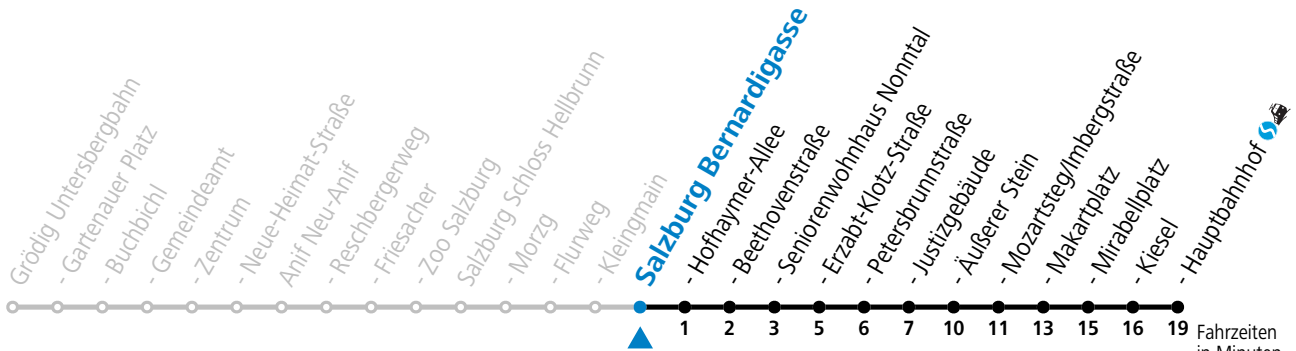

gültig ab 8.9.2024.

Fahrzeiten in Minuten
Alle Angaben ohne Gewähr.

Montag bis Freitag			Samstag			Sonn- und Feiertag						
5	36	59	5	37								
6	19	39	54	6	12	51	6	37				
7	09	24	39	54	7	21	51	7	17	47		
8	09	24	39	54	8	21	51	8	17	47		
9	09	24	39	54	9	24	54	9	24	54		
10	09	24	39	54	10	19	39	59	10	24	54	
11	09	24	39	54	11	19	39	59	11	19	39	59
12	09	24	39	54	12	19	39	59	12	19	39	59
13	09	24	39	54	13	19	39	59	13	19	39	59
14	09	24	39	54	14	19	39	59	14	19	39	59
15	09	24	39	54	15	19	39	59	15	19	39	59
16	09	24	39	54	16	19	39	59	16	19	39	59
17	09	24	39	54	17	19	39	59	17	19	39	59
18	09	24	39		18	19	39		18	19	39	
19	04	34			19	04	34		19	04	34	
20	04	34			20	04	34		20	04	34	
21	04	34			21	04	34		21	04	34	
22	04	31	51		22	04	31	51	22	04	31	51
23	17				23	17			23	17		
					0	37						
					1	37						

* **NACHTSTERN: Freitag, sowie vor Sonn-/Feiertag ab ca. 22:00 Uhr - Verkehr nach Samstag-Fahrplan**

Ferien im Bundesland Salzburg: 23.12.2023 bis 07.01.2024, 12. bis 18.02., 23.03. bis 01.04., 06.07. bis 08.09., 24.09. und 26.10. bis 02.11.2024 (Vorbehaltlich Änderungen durch die Schulbehörde)

Aufgabenträgerschaft: Stadt Salzburg, Betreiber: Albus Salzburg Verkehrsbetrieb GmbH, Julius-Welser-Straße 8, 5020 Salzburg, Tel.: +43 662 424 000-0 im Auftrag der Salzburg Linien Verkehrsbetriebe GmbH