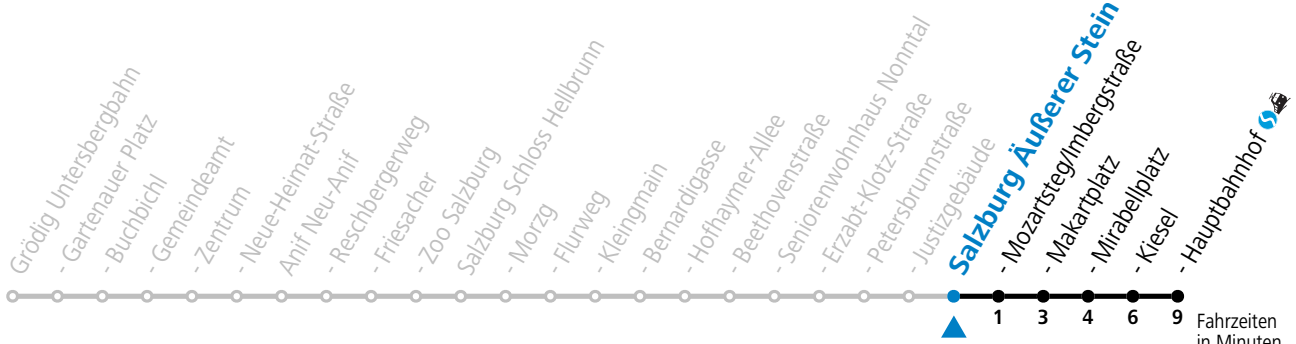

gültig ab 8.9.2024.

Fahrzeiten in Minuten
Alle Angaben ohne Gewähr.

Montag bis Freitag		Samstag		Sonn- und Feiertag	
5	48	5	47		
6	09 29 49	6	22	6	47
7	04 19 34 49	7	03 33	7	27 57
8	04 19 34 49	8	03 33	8	27 57
9	04 19 34 49	9	03 34	9	34
10	04 19 34 49	10	04 29 49	10	04 34
11	04 19 34 49	11	09 29 49	11	04 29 49
12	04 19 34 49	12	09 29 49	12	09 29 49
13	04 19 34 49	13	09 29 49	13	09 29 49
14	04 19 34 49	14	09 29 49	14	09 29 49
15	04 19 34 49	15	09 29 49	15	09 29 49
16	04 19 34 49	16	09 29 49	16	09 29 49
17	04 19 34 49	17	09 29 49	17	09 29 49
18	04 19 34 49	18	09 29 49	18	09 29 49
19	14 44	19	14 44	19	14 44
20	14 44	20	14 44	20	14 44
21	14 44	21	14 44	21	14 44
22	14 43	22	14 43	22	14 43
23	03 27	23	03 27	23	03 27
		0	47		
		1	47		

* **NACHTSTERN: Freitag, sowie vor Sonn-/Feiertag ab ca. 22:00 Uhr - Verkehr nach Samstag-Fahrplan**
Ferien im Bundesland Salzburg: 23.12.2023 bis 07.01.2024, 12. bis 18.02., 23.03. bis 01.04., 06.07. bis 08.09., 24.09. und 26.10. bis 02.11.2024 (Vorbehaltlich Änderungen durch die Schulbehörde)

Aufgabenträgerschaft: Stadt Salzburg, Betreiber: Albus Salzburg Verkehrsbetrieb GmbH, Julius-Welser-Straße 8, 5020 Salzburg, Tel.: +43 662 424 000-0 im Auftrag der Salzburg Linien Verkehrsbetriebe GmbH