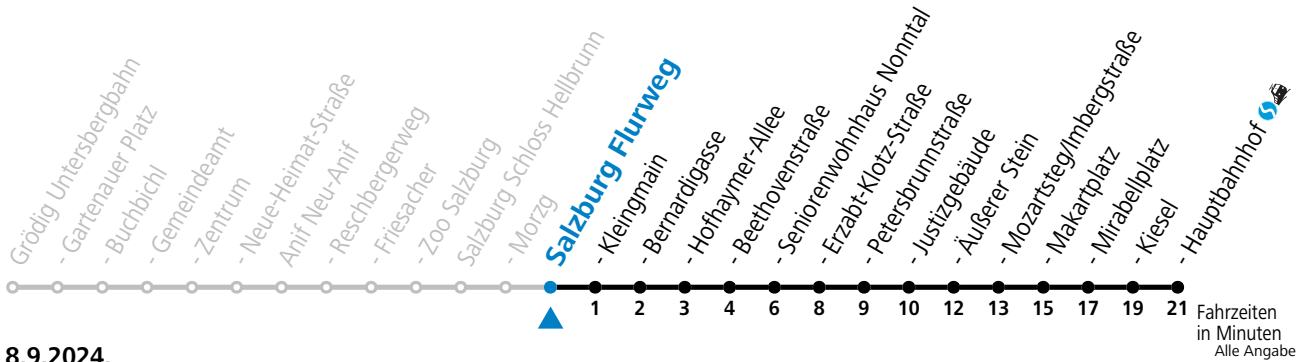

gültig ab 8.9.2024.

Fahrzeiten in Minuten
Alle Angaben ohne Gewähr.

Montag bis Freitag		Samstag		Sonn- und Feiertag	
5	35 57	5	36		
6	17 37 52	6	11 50	6	36
7	07 22 37 52	7	20 50	7	16 46
8	07 22 37 52	8	20 50	8	16 46
9	07 22 37 52	9	22 52	9	22 52
10	07 22 37 52	10	17 37 57	10	22 52
11	07 22 37 52	11	17 37 57	11	17 37 57
12	07 22 37 52	12	17 37 57	12	17 37 57
13	07 22 37 52	13	17 37 57	13	17 37 57
14	07 22 37 52	14	17 37 57	14	17 37 57
15	07 22 37 52	15	17 37 57	15	17 37 57
16	07 22 37 52	16	17 37 57	16	17 37 57
17	07 22 37 52	17	17 37 57	17	17 37 57
18	07 22 37	18	17 37	18	17 37
19	02 32	19	02 32	19	02 32
20	02 32	20	02 32	20	02 32
21	02 32	21	02 32	21	02 32
22	02 30 50	22	02 30 50	22	02 30 50
23	16	23	16	23	16
		0	36		
		1	36		

* **NACHTSTERN: Freitag, sowie vor Sonn-/Feiertag ab ca. 22:00 Uhr - Verkehr nach Samstag-Fahrplan**
Ferien im Bundesland Salzburg: 23.12.2023 bis 07.01.2024, 12. bis 18.02., 23.03. bis 01.04., 06.07. bis 08.09., 24.09. und 26.10. bis 02.11.2024 (Vorbehaltlich Änderungen durch die Schulbehörde)

Aufgabenträgerschaft: Stadt Salzburg, Betreiber: Albus Salzburg Verkehrsbetrieb GmbH, Julius-Welser-Straße 8, 5020 Salzburg, Tel.: +43 662 424 000-0 im Auftrag der Salzburg Linien Verkehrsbetriebe GmbH