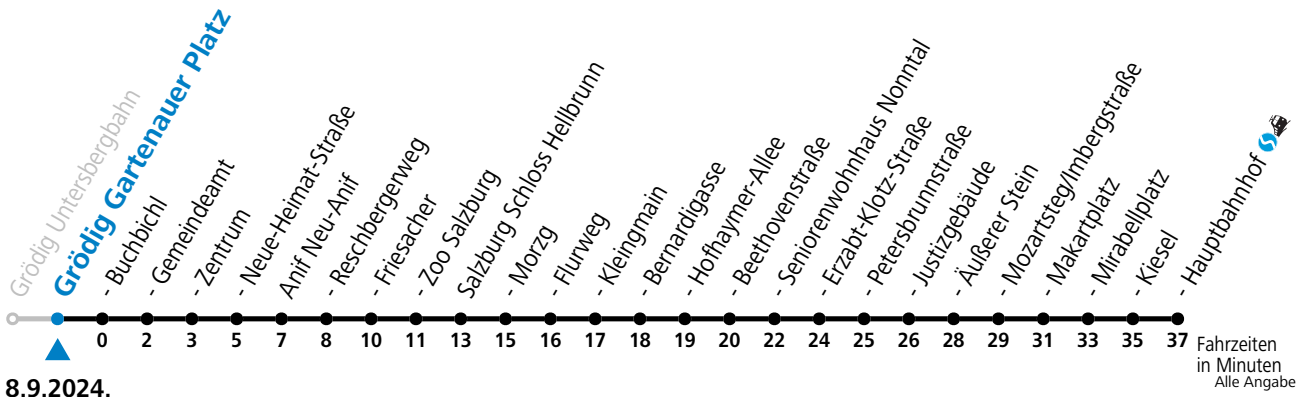

gültig ab 8.9.2024.

Montag bis Freitag		Samstag		Sonn- und Feiertag	
5	20 40	5	25		
6	00 20 35 50	6	00 35	6	25
7	05 20 35 50	7	05 35	7	05 35
8	05 20 35 50	8	05 35	8	05 35
9	05 20 35 50	9	05 35	9	05 35
10	05 20 35 50	10	00 20 40	10	05 35
11	05 20 35 50	11	00 20 40	11	00 20 40
12	05 20 35 50	12	00 20 40	12	00 20 40
13	05 20 35 50	13	00 20 40	13	00 20 40
14	05 20 35 50	14	00 20 40	14	00 20 40
15	05 20 35 50	15	00 20 40	15	00 20 40
16	05 20 35 50	16	00 20 40	16	00 20 40
17	05 20 35 50	17	00 20 40	17	00 20 40
18	05 20 45	18	00 20 45	18	00 20 45
19	15 45	19	15 45	19	15 45
20	15 45	20	15 45	20	15 45
21	15 45	21	15 45	21	15 45
22	15 35	22	15 35	22	15 35
23	05	23	05	23	05
		0	25		
		1	25		

* **NACHTSTERN: Freitag, sowie vor Sonn-/Feiertag ab ca. 22:00 Uhr - Verkehr nach Samstag-Fahrplan**
Ferien im Bundesland Salzburg: 23.12.2023 bis 07.01.2024, 12. bis 18.02., 23.03. bis 01.04., 06.07. bis 08.09., 24.09. und 26.10. bis 02.11.2024 (Vorbehaltlich Änderungen durch die Schulbehörde)

Aufgabenträgerschaft: Stadt Salzburg, Betreiber: Albus Salzburg Verkehrsbetrieb GmbH, Julius-Welser-Straße 8, 5020 Salzburg, Tel.: +43 662 424 000-0 im Auftrag der Salzburg Linien Verkehrsbetriebe GmbH