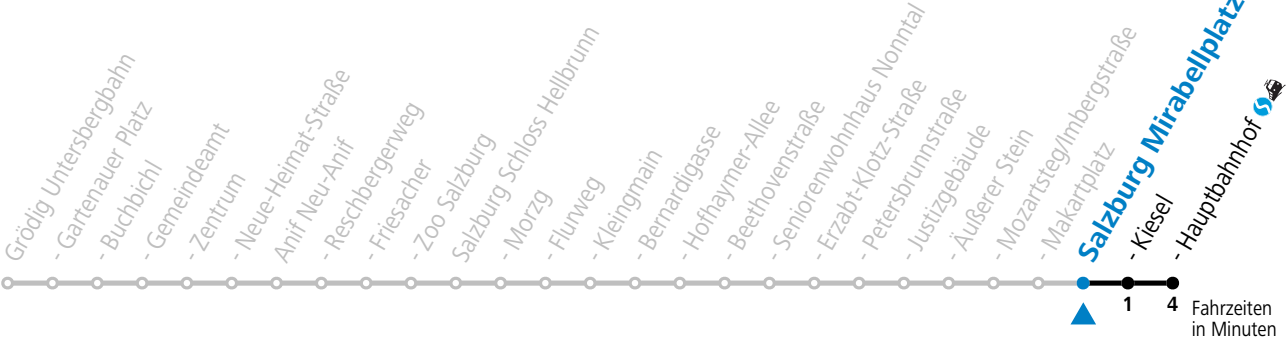

gültig ab 8.9.2024.

Fahrzeiten in Minuten
Alle Angaben ohne Gewähr.

Montag bis Freitag		Samstag		Sonn- und Feiertag	
5	53	5	51		
6	14 34 54	6	26	6	51
7	09 24 39 54	7	08 38	7	31
8	09 24 39 54	8	08 38	8	01 31
9	09 24 39 54	9	08 39	9	01 39
10	09 24 39 54	10	09 34 54	10	09 39
11	09 24 39 54	11	14 34 54	11	09 34 54
12	09 24 39 54	12	14 34 54	12	14 34 54
13	09 24 39 54	13	14 34 54	13	14 34 54
14	09 24 39 54	14	14 34 54	14	14 34 54
15	09 24 39 54	15	14 34 54	15	14 34 54
16	09 24 39 54	16	14 34 54	16	14 34 54
17	09 24 39 54	17	14 34 54	17	14 34 54
18	09 24 39 54	18	14 34 54	18	14 34 54
19	19 49	19	19 49	19	19 49
20	19 49	20	19 49	20	19 49
21	19 49	21	19 49	21	19 49
22	19 48	22	19 48	22	19 48
23	08 31	23	08 31	23	08 31
		0	51		
		1	51		

* **NACHTSTERN: Freitag, sowie vor Sonn-/Feiertag ab ca. 22:00 Uhr - Verkehr nach Samstag-Fahrplan**
Ferien im Bundesland Salzburg: 23.12.2023 bis 07.01.2024, 12. bis 18.02., 23.03. bis 01.04., 06.07. bis 08.09., 24.09. und 26.10. bis 02.11.2024 (Vorbehaltlich Änderungen durch die Schulbehörde)
Aufgabenträgerschaft: Stadt Salzburg, Betreiber: Albus Salzburg Verkehrsbetrieb GmbH, Julius-Welser-Straße 8, 5020 Salzburg, Tel.: +43 662 424 000-0 im Auftrag der Salzburg Linien Verkehrsbetriebe GmbH