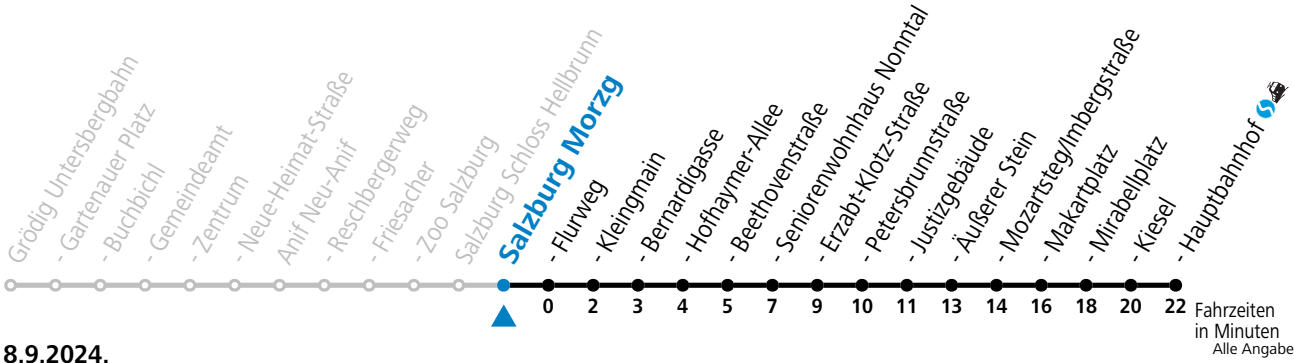

gültig ab 8.9.2024.

Montag bis Freitag		Samstag		Sonn- und Feiertag	
5	34 56	5	35		
6	16 36 51	6	10 49	6	35
7	06 21 36 51	7	19 49	7	15 45
8	06 21 36 51	8	19 49	8	15 45
9	06 21 36 51	9	21 51	9	21 51
10	06 21 36 51	10	16 36 56	10	21 51
11	06 21 36 51	11	16 36 56	11	16 36 56
12	06 21 36 51	12	16 36 56	12	16 36 56
13	06 21 36 51	13	16 36 56	13	16 36 56
14	06 21 36 51	14	16 36 56	14	16 36 56
15	06 21 36 51	15	16 36 56	15	16 36 56
16	06 21 36 51	16	16 36 56	16	16 36 56
17	06 21 36 51	17	16 36 56	17	16 36 56
18	06 21 36	18	16 36	18	16 36
19	01 31	19	01 31	19	01 31
20	01 31	20	01 31	20	01 31
21	01 31	21	01 31	21	01 31
22	01 29 49	22	01 29 49	22	01 29 49
23	15	23	15	23	15
		0	35		
		1	35		

* **NACHTSTERN: Freitag, sowie vor Sonn-/Feiertag ab ca. 22:00 Uhr - Verkehr nach Samstag-Fahrplan**
Ferien im Bundesland Salzburg: 23.12.2023 bis 07.01.2024, 12. bis 18.02., 23.03. bis 01.04., 06.07. bis 08.09., 24.09. und 26.10. bis 02.11.2024 (Vorbehaltlich Änderungen durch die Schulbehörde)

Aufgabenträgerschaft: Stadt Salzburg, Betreiber: Albus Salzburg Verkehrsbetrieb GmbH, Julius-Welser-Straße 8, 5020 Salzburg, Tel.: +43 662 424 000-0 im Auftrag der Salzburg Linien Verkehrsbetriebe GmbH