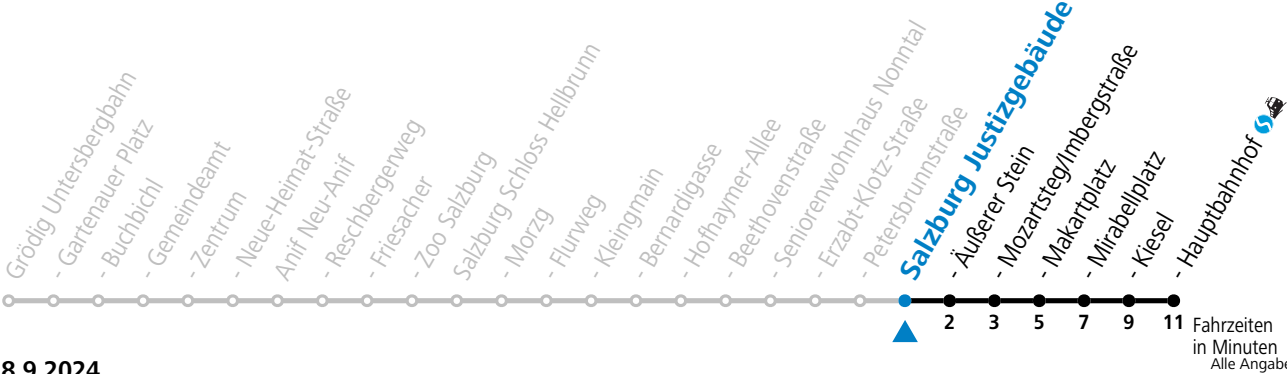

gültig ab 8.9.2024.

Montag bis Freitag		Samstag		Sonn- und Feiertag	
5	43	5	43		
6	07 27 47	6	18 58	6	43
7	02 17 32 47	7	28 58	7	23 53
8	02 17 32 47	8	28 58	8	23 53
9	02 17 32 47	9	32	9	32
10	02 17 32 47	10	02 27 47	10	02 32
11	02 17 32 47	11	07 27 47	11	02 27 47
12	02 17 32 47	12	07 27 47	12	07 27 47
13	02 17 32 47	13	07 27 47	13	07 27 47
14	02 17 32 47	14	07 27 47	14	07 27 47
15	02 17 32 47	15	07 27 47	15	07 27 47
16	02 17 32 47	16	07 27 47	16	07 27 47
17	02 17 32 47	17	07 27 47	17	07 27 47
18	02 17 32 47	18	07 27 47	18	07 27 47
19	12 42	19	12 42	19	12 42
20	12 42	20	12 42	20	12 42
21	12 42	21	12 42	21	12 42
22	12 38 58	22	12 38 58	22	12 38 58
23	23	23	23	23	23
		0	43		
		1	43		

* **NACHTSTERN: Freitag, sowie vor Sonn-/Feiertag ab ca. 22:00 Uhr - Verkehr nach Samstag-Fahrplan**
Ferien im Bundesland Salzburg: 23.12.2023 bis 07.01.2024, 12. bis 18.02., 23.03. bis 01.04., 06.07. bis 08.09., 24.09. und 26.10. bis 02.11.2024 (Vorbehaltlich Änderungen durch die Schulbehörde)
Aufgabenträgerschaft: Stadt Salzburg, Betreiber: Albus Salzburg Verkehrsbetrieb GmbH, Julius-Welser-Straße 8, 5020 Salzburg, Tel.: +43 662 424 000-0 im Auftrag der Salzburg Linien Verkehrsbetriebe GmbH