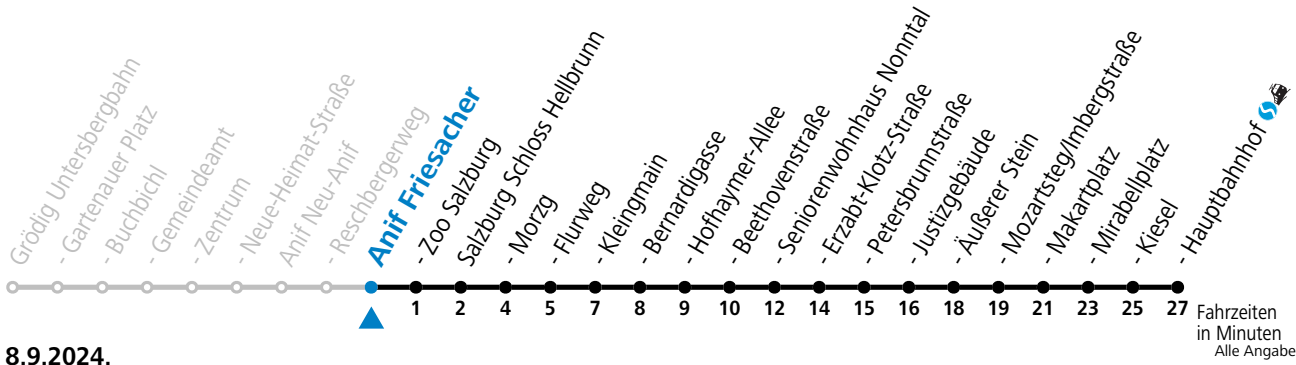

gültig ab 8.9.2024.

Fahrzeiten in Minuten
Alle Angaben ohne Gewähr.

Montag bis Freitag		Samstag		Sonn- und Feiertag	
5	30 51	5	32		
6	11 31 46	6	07 45	6	32
7	01 16 31 46	7	15 45	7	12 42
8	01 16 31 46	8	15 45	8	12 42
9	01 16 31 46	9	16 46	9	16 46
10	01 16 31 46	10	11 31 51	10	16 46
11	01 16 31 46	11	11 31 51	11	11 31 51
12	01 16 31 46	12	11 31 51	12	11 31 51
13	01 16 31 46	13	11 31 51	13	11 31 51
14	01 16 31 46	14	11 31 51	14	11 31 51
15	01 16 31 46	15	11 31 51	15	11 31 51
16	01 16 31 46	16	11 31 51	16	11 31 51
17	01 16 31 46	17	11 31 51	17	11 31 51
18	01 16 31 56	18	11 31 56	18	11 31 56
19	26 56	19	26 56	19	26 56
20	26 56	20	26 56	20	26 56
21	26 56	21	26 56	21	26 56
22	25 45	22	25 45	22	25 45
23	12	23	12	23	12
		0	32		
		1	32		

* **NACHTSTERN: Freitag, sowie vor Sonn-/Feiertag ab ca. 22:00 Uhr - Verkehr nach Samstag-Fahrplan**
Ferien im Bundesland Salzburg: 23.12.2023 bis 07.01.2024, 12. bis 18.02., 23.03. bis 01.04., 06.07. bis 08.09., 24.09. und 26.10. bis 02.11.2024 (Vorbehaltlich Änderungen durch die Schulbehörde)

Aufgabenträgerschaft: Stadt Salzburg, Betreiber: Albus Salzburg Verkehrsbetrieb GmbH, Julius-Welser-Straße 8, 5020 Salzburg, Tel.: +43 662 424 000-0 im Auftrag der Salzburg Linien Verkehrsbetriebe GmbH