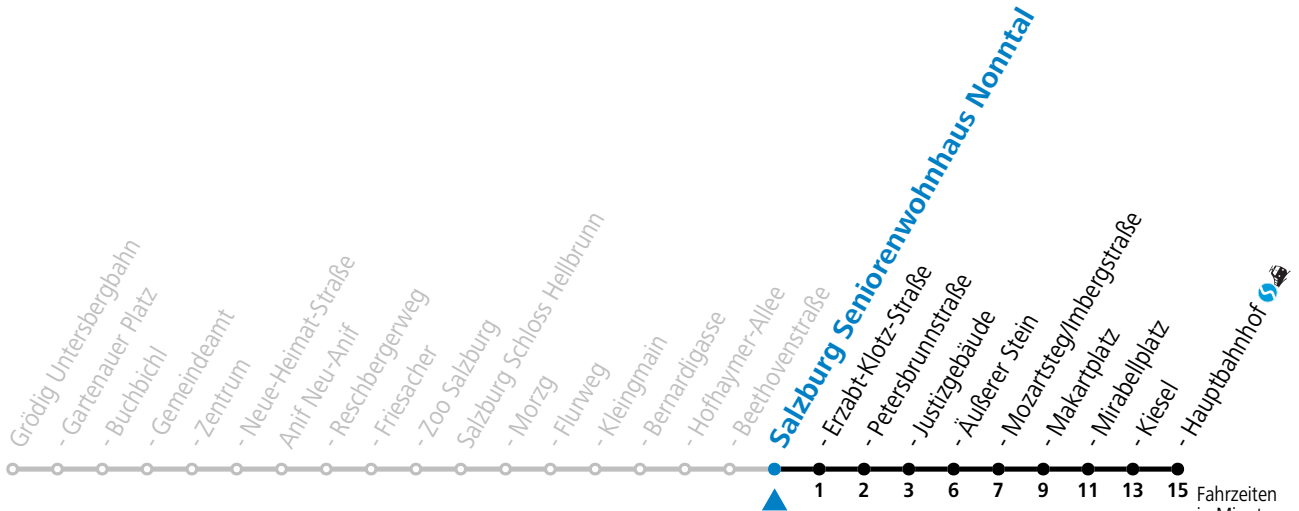

gültig ab 8.9.2024.

Fahrzeiten in Minuten
Alle Angaben ohne Gewähr.

Montag bis Freitag		Samstag		Sonn- und Feiertag	
5	39	5	40		
6	03 23 43 58	6	15 54	6	40
7	13 28 43 58	7	24 54	7	20 50
8	13 28 43 58	8	24 54	8	20 50
9	13 28 43 58	9	28 58	9	28 58
10	13 28 43 58	10	23 43	10	28 58
11	13 28 43 58	11	03 23 43	11	23 43
12	13 28 43 58	12	03 23 43	12	03 23 43
13	13 28 43 58	13	03 23 43	13	03 23 43
14	13 28 43 58	14	03 23 43	14	03 23 43
15	13 28 43 58	15	03 23 43	15	03 23 43
16	13 28 43 58	16	03 23 43	16	03 23 43
17	13 28 43 58	17	03 23 43	17	03 23 43
18	13 28 43	18	03 23 43	18	03 23 43
19	08 38	19	08 38	19	08 38
20	08 38	20	08 38	20	08 38
21	08 38	21	08 38	21	08 38
22	08 34 54	22	08 34 54	22	08 34 54
23	20	23	20	23	20
		0	40		
		1	40		

* **NACHTSTERN: Freitag, sowie vor Sonn-/Feiertag ab ca. 22:00 Uhr - Verkehr nach Samstag-Fahrplan**
Ferien im Bundesland Salzburg: 23.12.2023 bis 07.01.2024, 12. bis 18.02., 23.03. bis 01.04., 06.07. bis 08.09., 24.09. und 26.10. bis 02.11.2024 (Vorbehaltlich Änderungen durch die Schulbehörde)

Aufgabenträgerschaft: Stadt Salzburg, Betreiber: Albus Salzburg Verkehrsbetrieb GmbH, Julius-Welser-Straße 8, 5020 Salzburg, Tel.: +43 662 424 000-0 im Auftrag der Salzburg Linien Verkehrsbetriebe GmbH

Datum: 13.08.2024 13:22:49; Linie: 92-25-M-50-R; Haltestelle: 50681