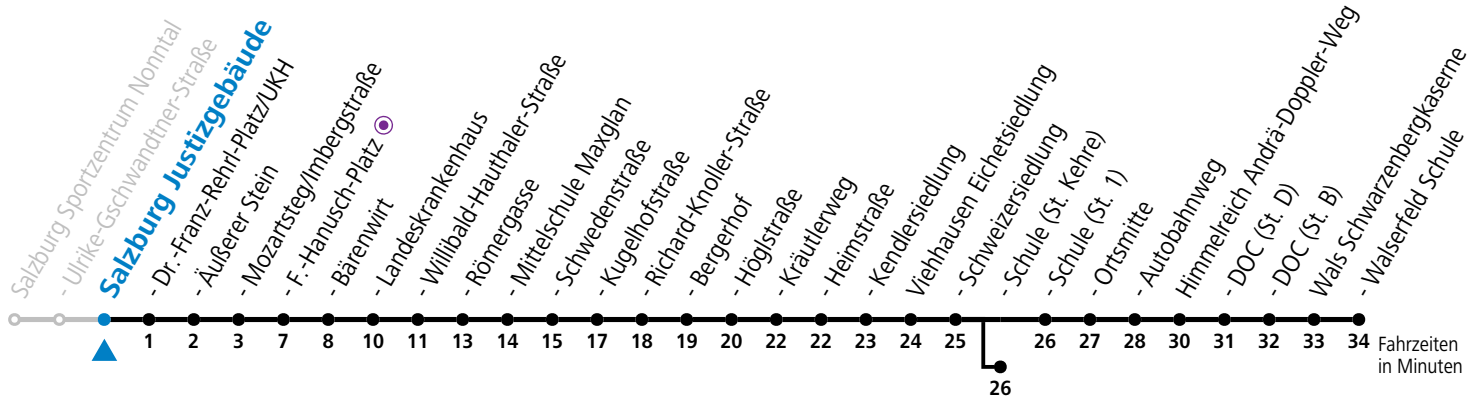

gültig ab 8.9.2024.

Alle Angaben ohne Gewähr.

Montag - Freitag, Schultag				Montag - Freitag, schulfrei			
6	32^a	47		6	32^a	47	
7	02^a	17	32^a 47	7	02^a	17	32^a 47
8	02^a	17	32^a 47	8	02^a	17	32^a 47
9	02^a	17	32^a 47	9	02^a	17	32^a 47
10	02^a	17	32^a 47	10	02^a	17	32^a 47
11	02^a	17	32^a 47	11	02^a	17	32^a 47
12	02^a	17	32^a 47	12	02^a	17	32^a 47
13	02^a	17	32^a 47	13	02^a	17	32^a 47
14	02^a	17	32^a 47	14	02^a	17	32^a 47
15	02^a	17	32^a 47	15	02^a	17	32^a 47
16	02^a	17	32^a 47	16	02^a	17	32^a 47
17	02^a	17	32^a 47	17	02^a	17	32^a 47
18	02^a	17	32^a 47	18	02^a	17	32^a 47
19	02^a	17	32^a 54	19	02^a	17	32^a 54
20	14^a	34		20	14^a	34	
21	04			21	04		

a = bis Viehhausen Schule (St. Kehre)

Ferien im Bundesland Salzburg: 23.12.2023 bis 07.01.2024, 12. bis 18.02., 23.03. bis 01.04., 06.07. bis 08.09., 24.09. und 26.10. bis 02.11.2024 (Vorbehaltlich Änderungen durch die Schulbehörde)

Aufgabenträgerschaft: Stadt Salzburg, Betreiber: Albus Salzburg Verkehrsbetrieb GmbH, Julius-Welser-Straße 8, 5020 Salzburg, Tel.: +43 662 424 000-0 im Auftrag der Salzburg Linien Verkehrsbetriebe GmbH