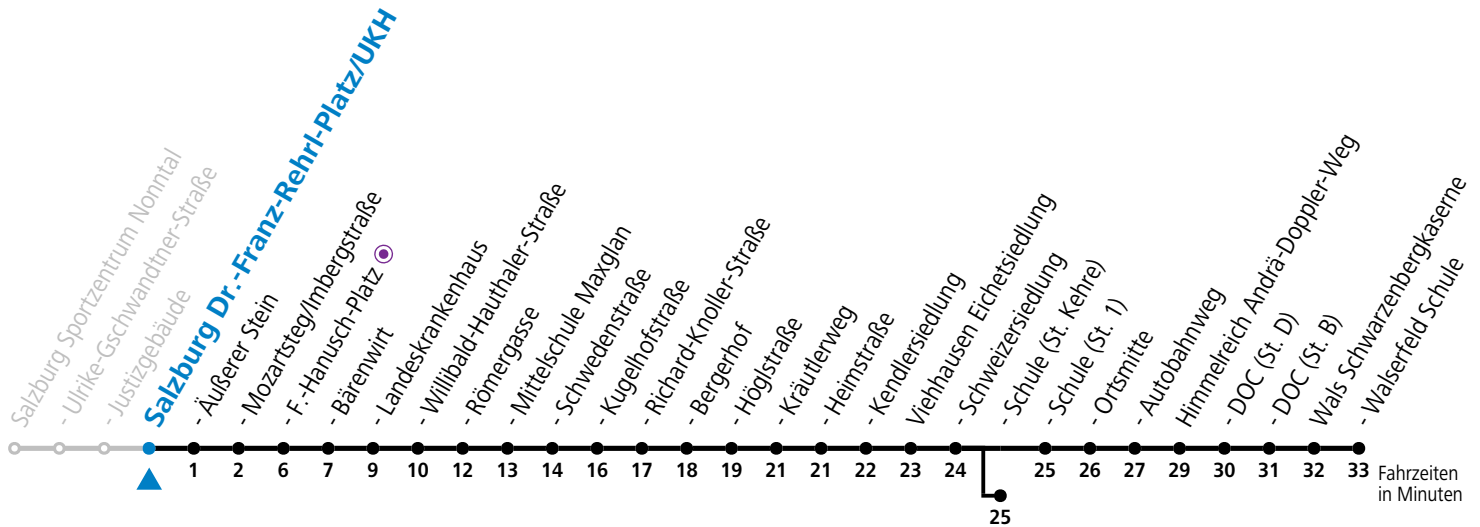

gültig ab 8.9.2024.

Alle Angaben ohne Gewähr.

Montag - Freitag, Schultag				Montag - Freitag, schulfrei			
6	33^a	48		6	33^a	48	
7	03^a	18	33^a 48	7	03^a	18	33^a 48
8	03^a	18	33^a 48	8	03^a	18	33^a 48
9	03^a	18	33^a 48	9	03^a	18	33^a 48
10	03^a	18	33^a 48	10	03^a	18	33^a 48
11	03^a	18	33^a 48	11	03^a	18	33^a 48
12	03^a	18	33^a 48	12	03^a	18	33^a 48
13	03^a	18	33^a 48	13	03^a	18	33^a 48
14	03^a	18	33^a 48	14	03^a	18	33^a 48
15	03^a	18	33^a 48	15	03^a	18	33^a 48
16	03^a	18	33^a 48	16	03^a	18	33^a 48
17	03^a	18	33^a 48	17	03^a	18	33^a 48
18	03^a	18	33^a 48	18	03^a	18	33^a 48
19	03^a	18	33^a 55	19	03^a	18	33^a 55
20	15^a	35		20	15^a	35	
21	05			21	05		

a = bis Viehhausen Schule (St. Kehre)

Ferien im Bundesland Salzburg: 23.12.2023 bis 07.01.2024, 12. bis 18.02., 23.03. bis 01.04., 06.07. bis 08.09., 24.09. und 26.10. bis 02.11.2024 (Vorbehaltlich Änderungen durch die Schulbehörde)

Aufgabenträgerschaft: Stadt Salzburg, Betreiber: Albus Salzburg Verkehrsbetrieb GmbH, Julius-Welser-Straße 8, 5020 Salzburg, Tel.: +43 662 424 000-0 im Auftrag der Salzburg Linien Verkehrsbetriebe GmbH