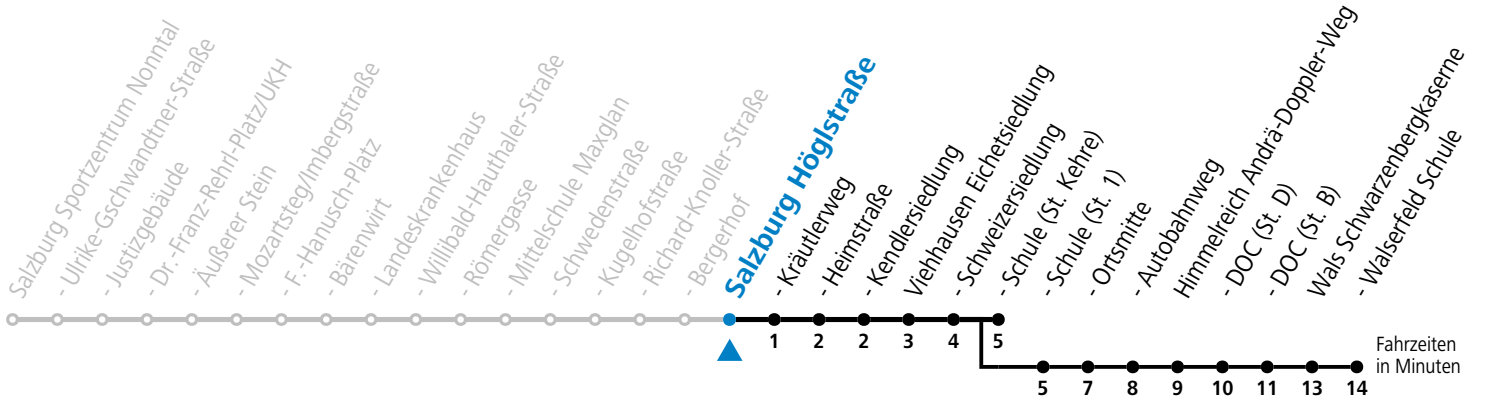

gültig ab 8.9.2024.

Alle Angaben ohne Gewähr.

Montag - Freitag, Schultag		Montag - Freitag, schulfrei		Samstag		Sonn- und Feiertag	
5	54	5	54	5	55^a		
6	14 36^a 52	6	14 36^a 52	6	25 55^a	6	24^a 54
7	07^a 22 37^a 52	7	07^a 22 37^a 52	7	15 35^a 55	7	24^a 54
8	07^a 22 37^a 52	8	07^a 22 37^a 52	8	15^a 35 55^a	8	24^a 54
9	07^a 22 37^a 52	9	07^a 22 37^a 52	9	15 35^a 55	9	24^a 54
10	07^a 22 37^a 52	10	07^a 22 37^a 52	10	15^a 35 55^a	10	24^a 54
11	07^a 22 37^a 52	11	07^a 22 37^a 52	11	15 35^a 55	11	24^a 54
12	07^a 22 37^a 52	12	07^a 22 37^a 52	12	15^a 35 55^a	12	24^a 54
13	07^a 22 37^a 52	13	07^a 22 37^a 52	13	15 35^a 55	13	24^a 54
14	07^a 22 37^a 52	14	07^a 22 37^a 52	14	15^a 35 55^a	14	24^a 54
15	07^a 22 37^a 52	15	07^a 22 37^a 52	15	15 35^a 55	15	24^a 54
16	07^a 22 37^a 52	16	07^a 22 37^a 52	16	15^a 35 55^a	16	24^a 54
17	07^a 22 37^a 52	17	07^a 22 37^a 52	17	15 35^a 55	17	24^a 54
18	07^a 22 37^a 52	18	07^a 22 37^a 52	18	15^a 35 55^a	18	24^a 54
19	07^a 22 37^a 52	19	07^a 22 37^a 52	19	15 35^a 55	19	24^a 54
20	14^a 34 54^a	20	14^a 34 54^a	20	24^a 54	20	24^a 54
21	24^a 54^a	21	24^a 54^a	21	24^a 54	21	24^a 54
22	24^a 54	22	24^a 54	22	24^a 54	22	24^a 54
23	29	23	29	23	29^a	23	29

a = bis Wals Walsersfeld Schule

Ferien im Bundesland Salzburg: 23.12.2023 bis 07.01.2024, 12. bis 18.02., 23.03. bis 01.04., 06.07. bis 08.09., 24.09. und 26.10. bis 02.11.2024 (Vorbehaltlich Änderungen durch die Schulbehörde)

Aufgabenträgerschaft: Stadt Salzburg, Betreiber: Albus Salzburg Verkehrsbetrieb GmbH, Julius-Welser-Straße 8, 5020 Salzburg, Tel.: +43 662 424 000-0 im Auftrag der Salzburg Linien Verkehrsbetriebe GmbH