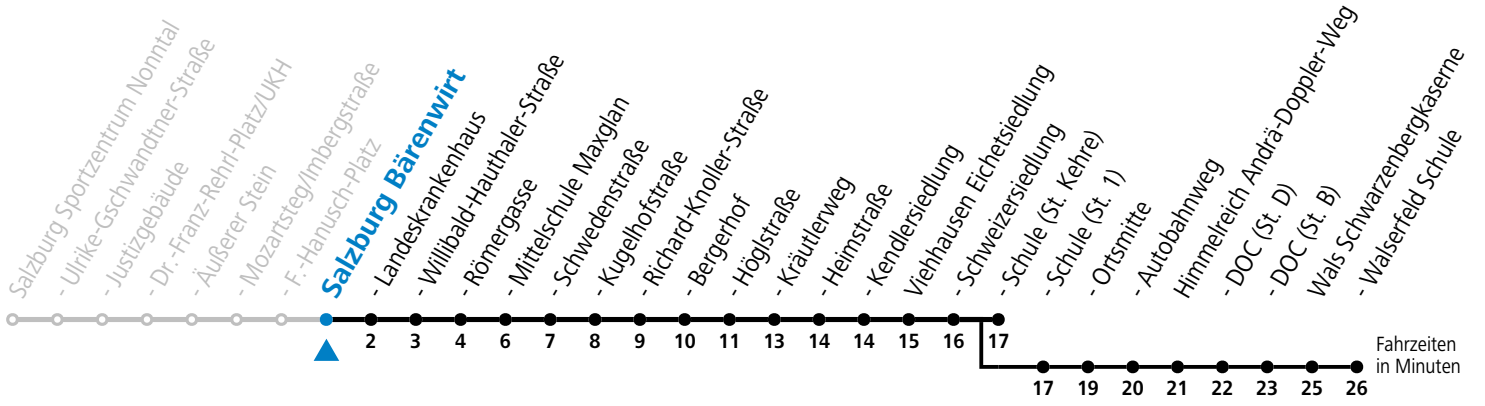

gültig ab 8.9.2024.

Alle Angaben ohne Gewähr.

Montag - Freitag, Schultag		Montag - Freitag, schulfrei		Samstag		Sonn- und Feiertag	
5	43	5	43	5	43^a		
6	03 24^a 40 55^a	6	03 24^a 40 55^a	6	13 43^a	6	13^a 43
7	10 25^a 40 55^a	7	10 25^a 40 55^a	7	03 23^a 43	7	13^a 43
8	10 25^a 40 55^a	8	10 25^a 40 55^a	8	03^a 23 43^a	8	13^a 43
9	10 25^a 40 55^a	9	10 25^a 40 55^a	9	03 23^a 43	9	13^a 43
10	10 25^a 40 55^a	10	10 25^a 40 55^a	10	03^a 23 43^a	10	13^a 43
11	10 25^a 40 55^a	11	10 25^a 40 55^a	11	03 23^a 43	11	13^a 43
12	10 25^a 40 55^a	12	10 25^a 40 55^a	12	03^a 23 43^a	12	13^a 43
13	10 25^a 40 55^a	13	10 25^a 40 55^a	13	03 23^a 43	13	13^a 43
14	10 25^a 40 55^a	14	10 25^a 40 55^a	14	03^a 23 43^a	14	13^a 43
15	10 25^a 40 55^a	15	10 25^a 40 55^a	15	03 23^a 43	15	13^a 43
16	10 25^a 40 55^a	16	10 25^a 40 55^a	16	03^a 23 43^a	16	13^a 43
17	10 25^a 40 55^a	17	10 25^a 40 55^a	17	03 23^a 43	17	13^a 43
18	10 25^a 40 55^a	18	10 25^a 40 55^a	18	03^a 23 43^a	18	13^a 43
19	10 25^a 40	19	10 25^a 40	19	03 23^a 43	19	13^a 43
20	03^a 23 43^a	20	03^a 23 43^a	20	13^a 43	20	13^a 43
21	13^a 43^a	21	13^a 43^a	21	13^a 43	21	13^a 43
22	13^a 43	22	13^a 43	22	13^a 43	22	13^a 43
23	18	23	18	23	18^a	23	18

a = bis Wals Walsersfeld Schule

Ferien im Bundesland Salzburg: 23.12.2023 bis 07.01.2024, 12. bis 18.02., 23.03. bis 01.04., 06.07. bis 08.09., 24.09. und 26.10. bis 02.11.2024 (Vorbehaltlich Änderungen durch die Schulbehörde)

Aufgabenträgerschaft: Stadt Salzburg, Betreiber: Albus Salzburg Verkehrsbetrieb GmbH, Julius-Welser-Straße 8, 5020 Salzburg, Tel.: +43 662 424 000-0 im Auftrag der Salzburg Linien Verkehrsbetriebe GmbH