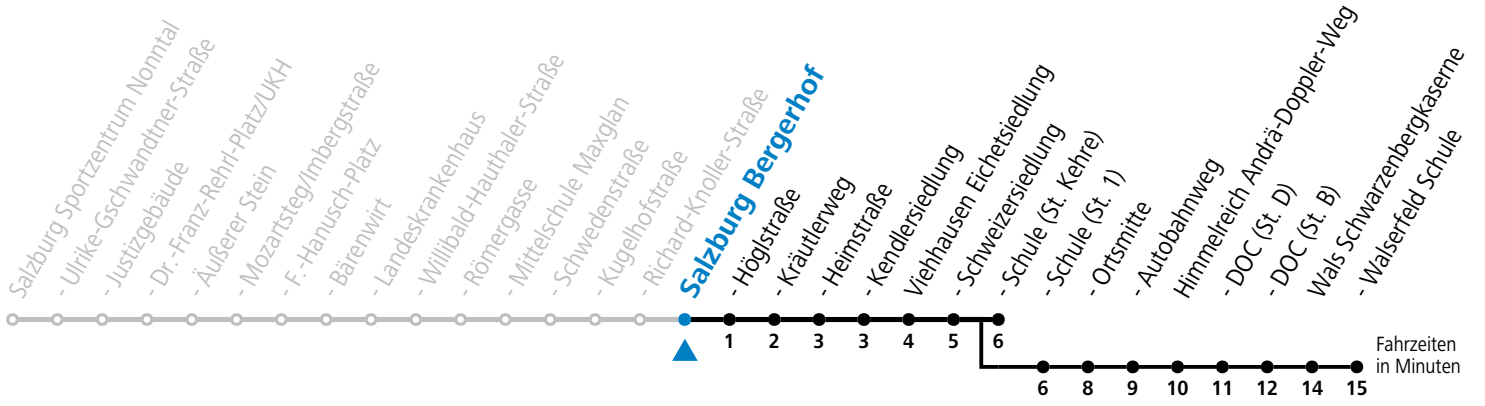

gültig ab 8.9.2024.

Alle Angaben ohne Gewähr.

Montag - Freitag, Schultag		Montag - Freitag, schulfrei		Samstag		Sonn- und Feiertag	
5	53	5	53	5	54^a		
6	13 35^a 51	6	13 35^a 51	6	24 54^a	6	23^a 53
7	06^a 21 36^a 51	7	06^a 21 36^a 51	7	14 34^a 54	7	23^a 53
8	06^a 21 36^a 51	8	06^a 21 36^a 51	8	14^a 34 54^a	8	23^a 53
9	06^a 21 36^a 51	9	06^a 21 36^a 51	9	14 34^a 54	9	23^a 53
10	06^a 21 36^a 51	10	06^a 21 36^a 51	10	14^a 34 54^a	10	23^a 53
11	06^a 21 36^a 51	11	06^a 21 36^a 51	11	14 34^a 54	11	23^a 53
12	06^a 21 36^a 51	12	06^a 21 36^a 51	12	14^a 34 54^a	12	23^a 53
13	06^a 21 36^a 51	13	06^a 21 36^a 51	13	14 34^a 54	13	23^a 53
14	06^a 21 36^a 51	14	06^a 21 36^a 51	14	14^a 34 54^a	14	23^a 53
15	06^a 21 36^a 51	15	06^a 21 36^a 51	15	14 34^a 54	15	23^a 53
16	06^a 21 36^a 51	16	06^a 21 36^a 51	16	14^a 34 54^a	16	23^a 53
17	06^a 21 36^a 51	17	06^a 21 36^a 51	17	14 34^a 54	17	23^a 53
18	06^a 21 36^a 51	18	06^a 21 36^a 51	18	14^a 34 54^a	18	23^a 53
19	06^a 21 36^a 51	19	06^a 21 36^a 51	19	14 34^a 54	19	23^a 53
20	13^a 33 53^a	20	13^a 33 53^a	20	23^a 53	20	23^a 53
21	23^a 53^a	21	23^a 53^a	21	23^a 53	21	23^a 53
22	23^a 53	22	23^a 53	22	23^a 53	22	23^a 53
23	28	23	28	23	28^a	23	28

a = bis Wals Walsersfeld Schule

Ferien im Bundesland Salzburg: 23.12.2023 bis 07.01.2024, 12. bis 18.02., 23.03. bis 01.04., 06.07. bis 08.09., 24.09. und 26.10. bis 02.11.2024 (Vorbehaltlich Änderungen durch die Schulbehörde)

Aufgabenträgerschaft: Stadt Salzburg, Betreiber: Albus Salzburg Verkehrsbetrieb GmbH, Julius-Welser-Straße 8, 5020 Salzburg, Tel.: +43 662 424 000-0 im Auftrag der Salzburg Linien Verkehrsbetriebe GmbH