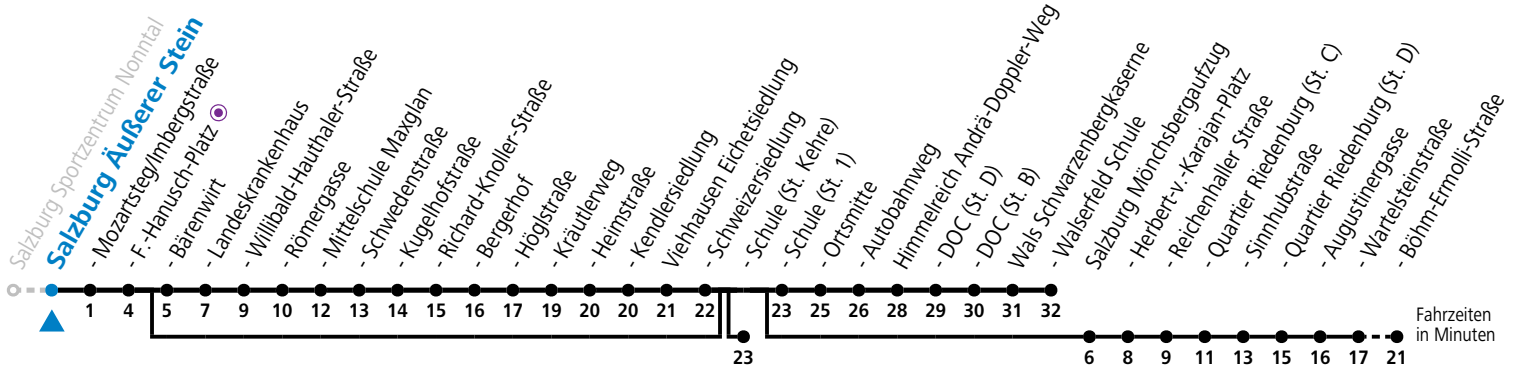

gültig ab 8.9.2024.

Alle Angaben ohne Gewähr.

Montag - Freitag, Schultag					Montag - Freitag, schulfrei				
6	34^b	49			6	34^b	49		
7	04^b	19	20^a	34^b 49	7	04^b	19	34^b	49
8	04^b	19	34^b	49	8	04^b	19	34^b	49
9	04^b	19	34^b	49	9	04^b	19	34^b	49
10	04^b	19	34^b	49	10	04^b	19	34^b	49
11	04^b	19	34^b	49	11	04^b	19	34^b	49
12	04^b	19	34^b	49	12	04^b	19	34^b	49
13	04^b	19	34^b	49	13	04^b	19	34^b	49
14	04^b	19	34^b	49	14	04^b	19	34^b	49
15	04^b	19	34^b	49	15	04^b	19	34^b	49
16	04^b	19	34^b	49	16	04^b	19	34^b	49
17	04^b	19	34^b	49	17	04^b	19	34^b	49
18	04^b	19	34^b	49	18	04^b	19	34^b	49
19	04^b	19	34^b	58	19	04^b	19	34^b	58
20	18^b	38			20	18^b	38		
21	08				21	08			

a = bedient nicht von Salzburg Bärenwirt bis Viehhausen Schweizersiedlung
b = bis Viehhausen Schule (St. Kehre)
c = verkehrt ab F.-Hanusch-Platz weiter via Sinnhubstraße (Akad.Gym.) bis Böhlm-Ermolli-Straße

Ferien im Bundesland Salzburg: 23.12.2023 bis 07.01.2024, 12. bis 18.02., 23.03. bis 01.04., 06.07. bis 08.09., 24.09. und 26.10. bis 02.11.2024 (Vorbehaltlich Änderungen durch die Schulbehörde)

Aufgabenträgerschaft: Stadt Salzburg, Betreiber: Albus Salzburg Verkehrsbetrieb GmbH, Julius-Welser-Straße 8, 5020 Salzburg, Tel.: +43 662 424 000-0 im Auftrag der Salzburg Linien Verkehrsbetriebe GmbH