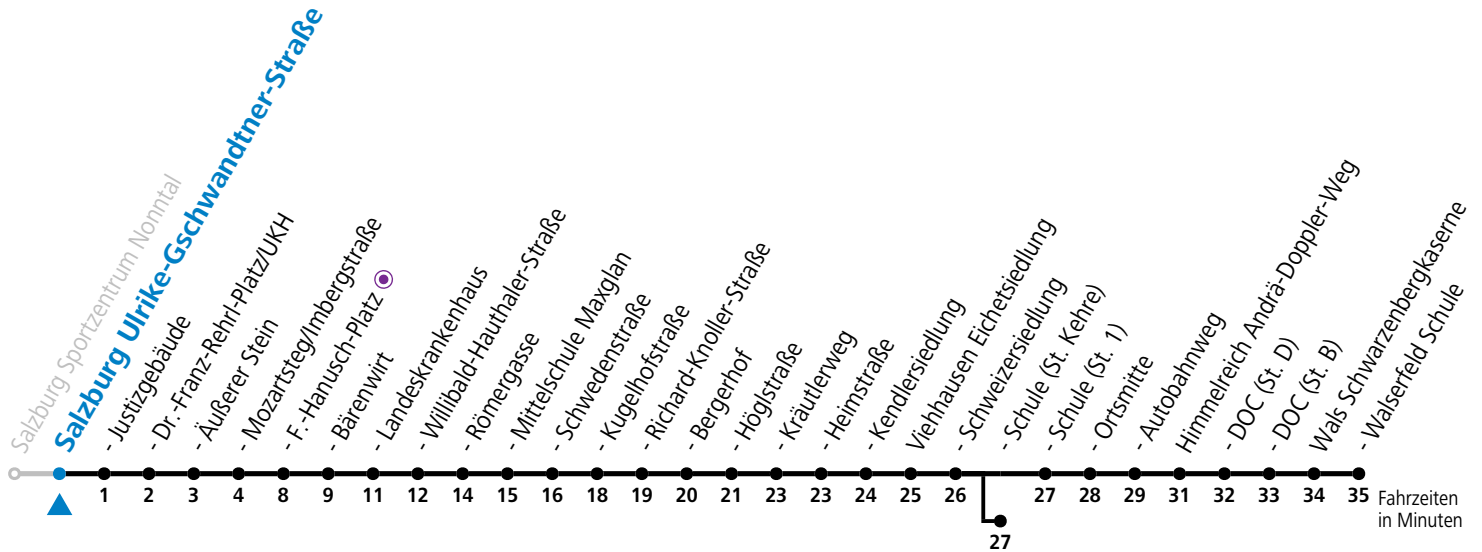

gültig ab 8.9.2024.

Alle Angaben ohne Gewähr.

Montag - Freitag, Schultag				Montag - Freitag, schulfrei			
6	31^a	46		6	31^a	46	
7	01^a	16	31^a 46	7	01^a	16	31^a 46
8	01^a	16	31^a 46	8	01^a	16	31^a 46
9	01^a	16	31^a 46	9	01^a	16	31^a 46
10	01^a	16	31^a 46	10	01^a	16	31^a 46
11	01^a	16	31^a 46	11	01^a	16	31^a 46
12	01^a	16	31^a 46	12	01^a	16	31^a 46
13	01^a	16	31^a 46	13	01^a	16	31^a 46
14	01^a	16	31^a 46	14	01^a	16	31^a 46
15	01^a	16	31^a 46	15	01^a	16	31^a 46
16	01^a	16	31^a 46	16	01^a	16	31^a 46
17	01^a	16	31^a 46	17	01^a	16	31^a 46
18	01^a	16	31^a 46	18	01^a	16	31^a 46
19	01^a	16	31^a 53	19	01^a	16	31^a 53
20	13^a	33		20	13^a	33	
21	03			21	03		

a = bis Viehhausen Schule (St. Kehre)

Ferien im Bundesland Salzburg: 23.12.2023 bis 07.01.2024, 12. bis 18.02., 23.03. bis 01.04., 06.07. bis 08.09., 24.09. und 26.10. bis 02.11.2024 (Vorbehaltlich Änderungen durch die Schulbehörde)

Aufgabenträgerschaft: Stadt Salzburg, Betreiber: Albus Salzburg Verkehrsbetrieb GmbH, Julius-Welser-Straße 8, 5020 Salzburg, Tel.: +43 662 424 000-0 im Auftrag der Salzburg Linien Verkehrsbetriebe GmbH