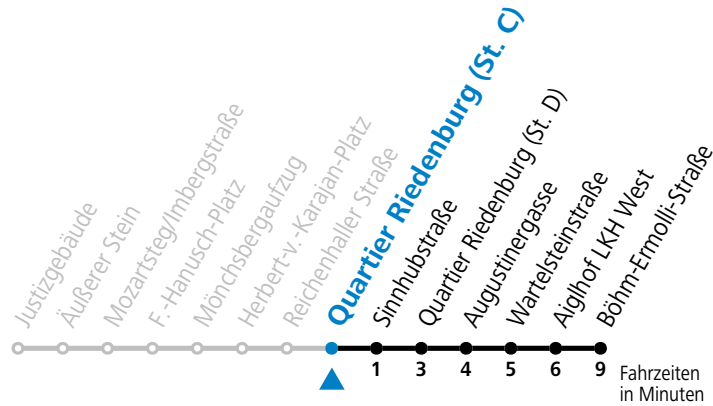

gültig ab 8.9.2024.

Alle Angaben ohne Gewähr.

Montag - Freitag, Schultag

7 32^a

a = verkehrt ab F.-Hanusch-Platz weiter via Sinnhubstraße (Akad.Gym.) bis Böhmer-Ermolli-Straße

Ferien im Bundesland Salzburg: 23.12.2023 bis 07.01.2024, 12. bis 18.02., 23.03. bis 01.04., 06.07. bis 08.09., 24.09. und 26.10. bis 02.11.2024 (Vorbehaltlich Änderungen durch die Schulbehörde)

Aufgabenträgerschaft: Stadt Salzburg, Betreiber: Albus Salzburg Verkehrsbetrieb GmbH, Julius-Welser-Straße 8, 5020 Salzburg, Tel.: +43 662 424 000-0 im Auftrag der Salzburg Linien Verkehrsbetriebe GmbH