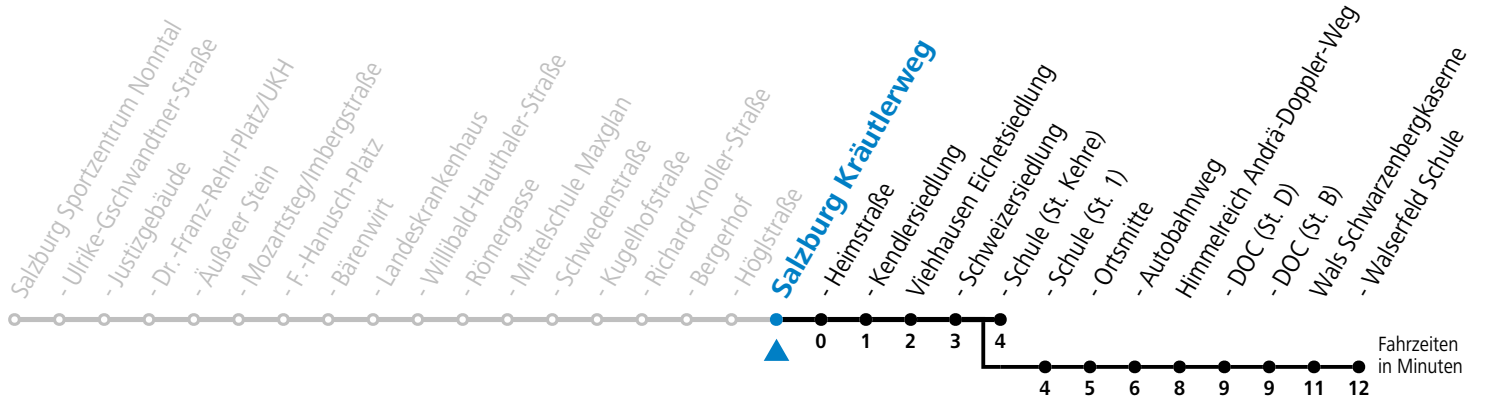

gültig ab 8.9.2024.

Alle Angaben ohne Gewähr.

Montag - Freitag, Schultag		Montag - Freitag, schulfrei		Samstag		Sonn- und Feiertag	
5	56	5	56	5	57^a		
6	16 38^a 54	6	16 38^a 54	6	27 57^a	6	26^a 56
7	09^a 24 39^a 54	7	09^a 24 39^a 54	7	17 37^a 57	7	26^a 56
8	09^a 24 39^a 54	8	09^a 24 39^a 54	8	17^a 37 57^a	8	26^a 56
9	09^a 24 39^a 54	9	09^a 24 39^a 54	9	17 37^a 57	9	26^a 56
10	09^a 24 39^a 54	10	09^a 24 39^a 54	10	17^a 37 57^a	10	26^a 56
11	09^a 24 39^a 54	11	09^a 24 39^a 54	11	17 37^a 57	11	26^a 56
12	09^a 24 39^a 54	12	09^a 24 39^a 54	12	17^a 37 57^a	12	26^a 56
13	09^a 24 39^a 54	13	09^a 24 39^a 54	13	17 37^a 57	13	26^a 56
14	09^a 24 39^a 54	14	09^a 24 39^a 54	14	17^a 37 57^a	14	26^a 56
15	09^a 24 39^a 54	15	09^a 24 39^a 54	15	17 37^a 57	15	26^a 56
16	09^a 24 39^a 54	16	09^a 24 39^a 54	16	17^a 37 57^a	16	26^a 56
17	09^a 24 39^a 54	17	09^a 24 39^a 54	17	17 37^a 57	17	26^a 56
18	09^a 24 39^a 54	18	09^a 24 39^a 54	18	17^a 37 57^a	18	26^a 56
19	09^a 24 39^a 54	19	09^a 24 39^a 54	19	17 37^a 57	19	26^a 56
20	16^a 36 56^a	20	16^a 36 56^a	20	26^a 56	20	26^a 56
21	26^a 56^a	21	26^a 56^a	21	26^a 56	21	26^a 56
22	26^a 56	22	26^a 56	22	26^a 56	22	26^a 56
23	31	23	31	23	31^a	23	31

a = bis Wals Walsfeld Schule

Ferien im Bundesland Salzburg: 23.12.2023 bis 07.01.2024, 12. bis 18.02., 23.03. bis 01.04., 06.07. bis 08.09., 24.09. und 26.10. bis 02.11.2024 (Vorbehaltlich Änderungen durch die Schulbehörde)

Aufgabenträgerschaft: Stadt Salzburg, Betreiber: Albus Salzburg Verkehrsbetrieb GmbH, Julius-Welser-Straße 8, 5020 Salzburg, Tel.: +43 662 424 000-0 im Auftrag der Salzburg Linien Verkehrsbetriebe GmbH