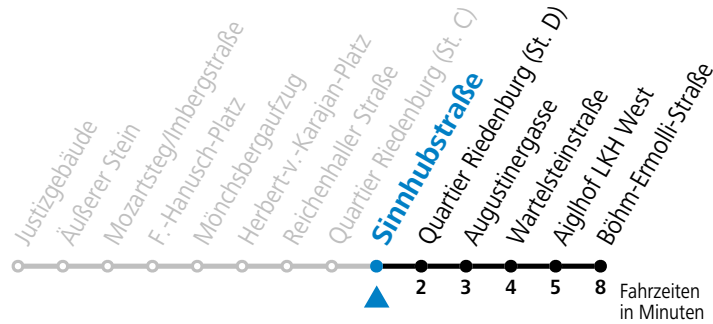

gültig ab 8.9.2024.

Alle Angaben ohne Gewähr.

Montag - Freitag, Schultag

7 33^a

a = verkehrt ab F.-Hanusch-Platz weiter via Sinnhubstraße (Akad.Gym.) bis Böhm-Ermolli-Straße

Ferien im Bundesland Salzburg: 23.12.2023 bis 07.01.2024, 12. bis 18.02., 23.03. bis 01.04., 06.07. bis 08.09., 24.09. und 26.10. bis 02.11.2024 (Vorbehaltlich Änderungen durch die Schulbehörde)

Aufgabenträgerschaft: Stadt Salzburg, Betreiber: Albus Salzburg Verkehrsbetrieb GmbH, Julius-Welser-Straße 8, 5020 Salzburg, Tel.: +43 662 424 000-0 im Auftrag der Salzburg Linien Verkehrsbetriebe GmbH