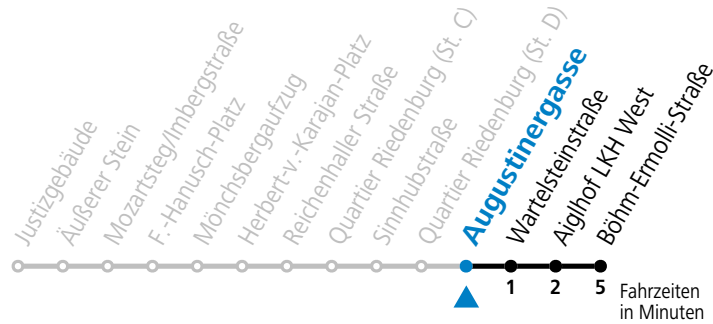

Die Salzburg Verkehr-App zum Gratis-Download >>

gültig ab 8.9.2024.

Alle Angaben ohne Gewähr.

**Montag - Freitag, Schultag**

**7 36<sup>a</sup>**

a = verkehrt ab F.-Hanusch-Platz weiter via Sinnhubstraße (Akad.Gym.) bis Böhmer-Ermolli-Straße