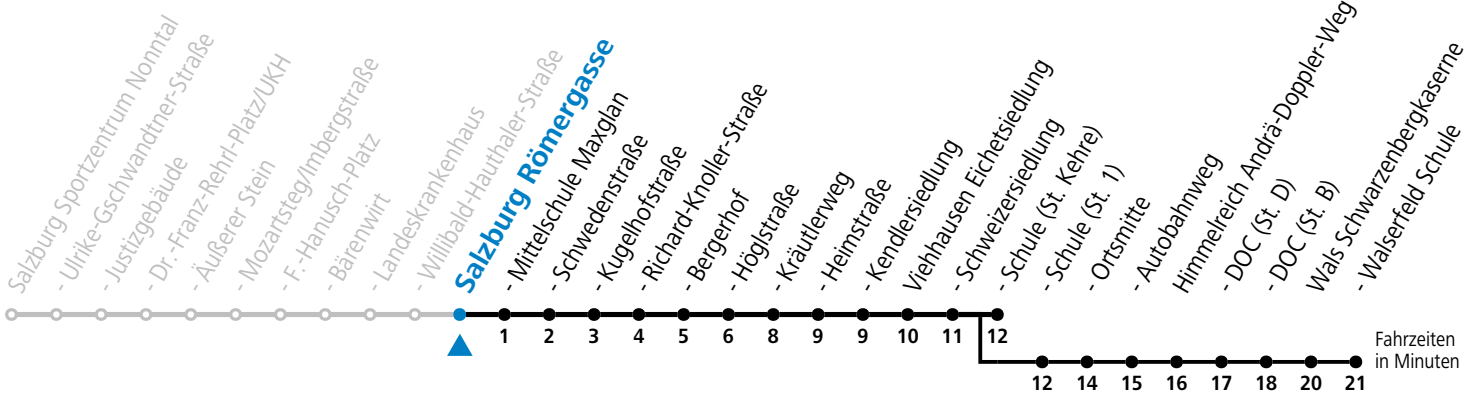

gültig ab 8.9.2024.

Alle Angaben ohne Gewähr.

Montag - Freitag, Schultag		Montag - Freitag, schulfrei		Samstag		Sonn- und Feiertag	
5	48	5	48	5	48^a		
6	08 29^a 45	6	08 29^a 45	6	18 48^a	6	18^a 48
7	00^a 15 30^a 45	7	00^a 15 30^a 45	7	08 28^a 48	7	18^a 48
8	00^a 15 30^a 45	8	00^a 15 30^a 45	8	08^a 28 48^a	8	18^a 48
9	00^a 15 30^a 45	9	00^a 15 30^a 45	9	08 28^a 48	9	18^a 48
10	00^a 15 30^a 45	10	00^a 15 30^a 45	10	08^a 28 48^a	10	18^a 48
11	00^a 15 30^a 45	11	00^a 15 30^a 45	11	08 28^a 48	11	18^a 48
12	00^a 15 30^a 45	12	00^a 15 30^a 45	12	08^a 28 48^a	12	18^a 48
13	00^a 15 30^a 45	13	00^a 15 30^a 45	13	08 28^a 48	13	18^a 48
14	00^a 15 30^a 45	14	00^a 15 30^a 45	14	08^a 28 48^a	14	18^a 48
15	00^a 15 30^a 45	15	00^a 15 30^a 45	15	08 28^a 48	15	18^a 48
16	00^a 15 30^a 45	16	00^a 15 30^a 45	16	08^a 28 48^a	16	18^a 48
17	00^a 15 30^a 45	17	00^a 15 30^a 45	17	08 28^a 48	17	18^a 48
18	00^a 15 30^a 45	18	00^a 15 30^a 45	18	08^a 28 48^a	18	18^a 48
19	00^a 15 30^a 45	19	00^a 15 30^a 45	19	08 28^a 48	19	18^a 48
20	08^a 28 48^a	20	08^a 28 48^a	20	18^a 48	20	18^a 48
21	18^a 48^a	21	18^a 48^a	21	18^a 48	21	18^a 48
22	18^a 48	22	18^a 48	22	18^a 48	22	18^a 48
23	23	23	23	23	23^a	23	23

a = bis Wals Walsersfeld Schule

Ferien im Bundesland Salzburg: 23.12.2023 bis 07.01.2024, 12. bis 18.02., 23.03. bis 01.04., 06.07. bis 08.09., 24.09. und 26.10. bis 02.11.2024 (Vorbehaltlich Änderungen durch die Schulbehörde)

Aufgabenträgerschaft: Stadt Salzburg, Betreiber: Albus Salzburg Verkehrsbetrieb GmbH, Julius-Welser-Straße 8, 5020 Salzburg, Tel.: +43 662 424 000-0 im Auftrag der Salzburg Linien Verkehrsbetriebe GmbH