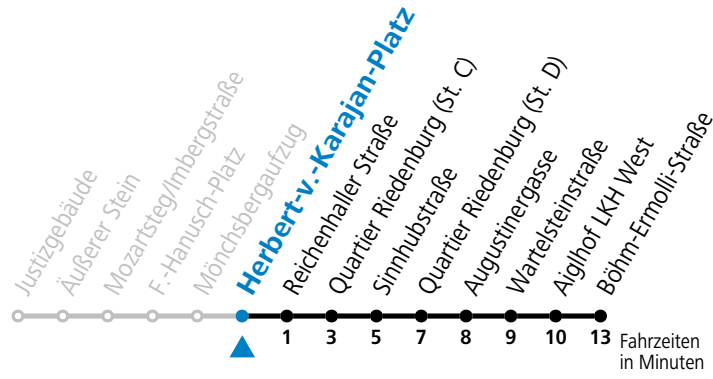

gültig ab 8.9.2024.

Alle Angaben ohne Gewähr.

Montag - Freitag, Schultag

7 28^a

a = verkehrt ab F.-Hanusch-Platz weiter via Sinnhubstraße (Akad.Gym.) bis Böhmer-Ermolli-Straße

Ferien im Bundesland Salzburg: 23.12.2023 bis 07.01.2024, 12. bis 18.02., 23.03. bis 01.04., 06.07. bis 08.09., 24.09. und 26.10. bis 02.11.2024 (Vorbehaltlich Änderungen durch die Schulbehörde)

Aufgabenträgerschaft: Stadt Salzburg, Betreiber: Albus Salzburg Verkehrsbetrieb GmbH, Julius-Welser-Straße 8, 5020 Salzburg, Tel.: +43 662 424 000-0 im Auftrag der Salzburg Linien Verkehrsbetriebe GmbH