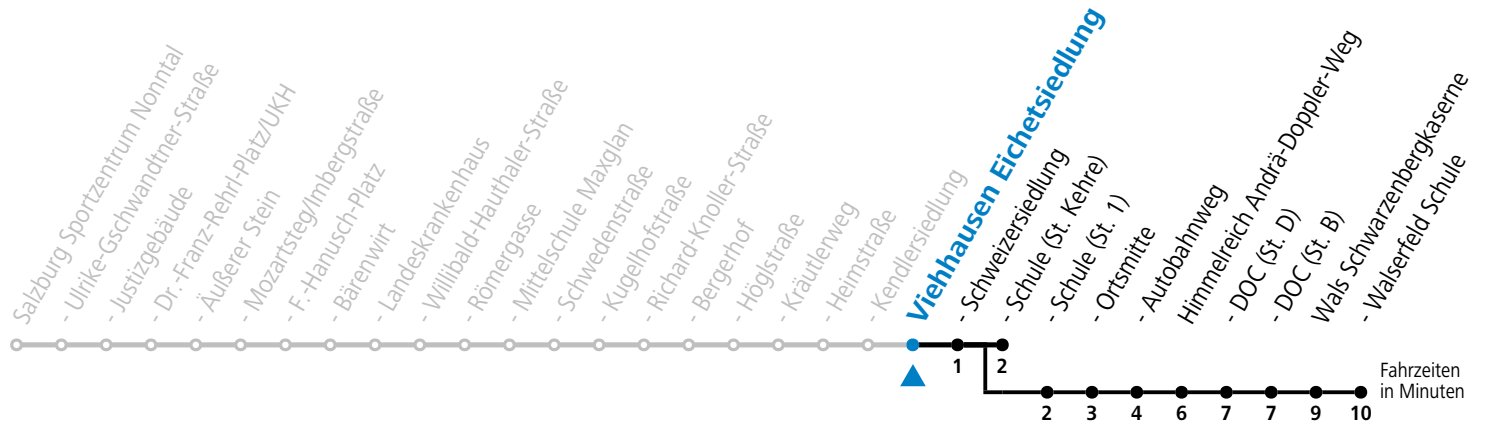

gültig ab 8.9.2024.

Alle Angaben ohne Gewähr.

Montag - Freitag, Schultag		Montag - Freitag, schulfrei		Samstag		Sonn- und Feiertag	
5	58	5	58	5	59^a		
6	18 40^a 56	6	18 40^a 56	6	29 59^a	6	28^a 58
7	11^a 26 41^a 56	7	11^a 26 41^a 56	7	19 39^a 59	7	28^a 58
8	11^a 26 41^a 56	8	11^a 26 41^a 56	8	19^a 39 59^a	8	28^a 58
9	11^a 26 41^a 56	9	11^a 26 41^a 56	9	19 39^a 59	9	28^a 58
10	11^a 26 41^a 56	10	11^a 26 41^a 56	10	19^a 39 59^a	10	28^a 58
11	11^a 26 41^a 56	11	11^a 26 41^a 56	11	19 39^a 59	11	28^a 58
12	11^a 26 41^a 56	12	11^a 26 41^a 56	12	19^a 39 59^a	12	28^a 58
13	11^a 26 41^a 56	13	11^a 26 41^a 56	13	19 39^a 59	13	28^a 58
14	11^a 26 41^a 56	14	11^a 26 41^a 56	14	19^a 39 59^a	14	28^a 58
15	11^a 26 41^a 56	15	11^a 26 41^a 56	15	19 39^a 59	15	28^a 58
16	11^a 26 41^a 56	16	11^a 26 41^a 56	16	19^a 39 59^a	16	28^a 58
17	11^a 26 41^a 56	17	11^a 26 41^a 56	17	19 39^a 59	17	28^a 58
18	11^a 26 41^a 56	18	11^a 26 41^a 56	18	19^a 39 59^a	18	28^a 58
19	11^a 26 41^a 56	19	11^a 26 41^a 56	19	19 39^a 59	19	28^a 58
20	18^a 38 58^a	20	18^a 38 58^a	20	28^a 58	20	28^a 58
21	28^a 58^a	21	28^a 58^a	21	28^a 58	21	28^a 58
22	28^a 58	22	28^a 58	22	28^a 58	22	28^a 58
23	33	23	33	23	33^a	23	33

a = bis Wals Walsersfeld Schule

Ferien im Bundesland Salzburg: 23.12.2023 bis 07.01.2024, 12. bis 18.02., 23.03. bis 01.04., 06.07. bis 08.09., 24.09. und 26.10. bis 02.11.2024 (Vorbehaltlich Änderungen durch die Schulbehörde)

Aufgabenträgerschaft: Stadt Salzburg, Betreiber: Albus Salzburg Verkehrsbetrieb GmbH, Julius-Welser-Straße 8, 5020 Salzburg, Tel.: +43 662 424 000-0 im Auftrag der Salzburg Linien Verkehrsbetriebe GmbH