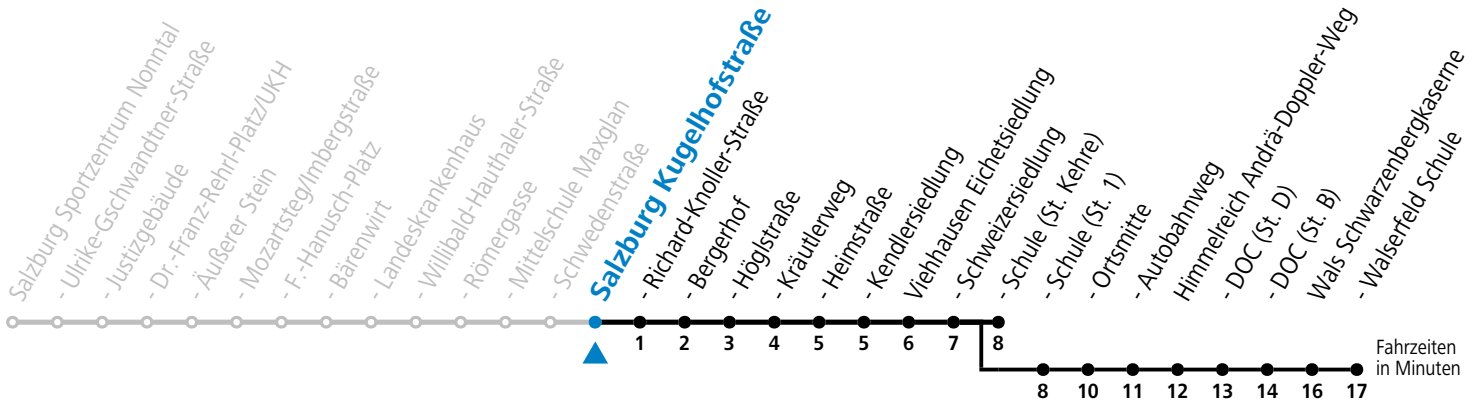

gültig ab 8.9.2024.

Alle Angaben ohne Gewähr.

Montag - Freitag, Schultag		Montag - Freitag, schulfrei		Samstag		Sonn- und Feiertag	
5	51	5	51	5	52^a		
6	11 33^a 49	6	11 33^a 49	6	22 52^a	6	21^a 51
7	04^a 19 34^a 49	7	04^a 19 34^a 49	7	12 32^a 52	7	21^a 51
8	04^a 19 34^a 49	8	04^a 19 34^a 49	8	12^a 32 52^a	8	21^a 51
9	04^a 19 34^a 49	9	04^a 19 34^a 49	9	12 32^a 52	9	21^a 51
10	04^a 19 34^a 49	10	04^a 19 34^a 49	10	12^a 32 52^a	10	21^a 51
11	04^a 19 34^a 49	11	04^a 19 34^a 49	11	12 32^a 52	11	21^a 51
12	04^a 19 34^a 49	12	04^a 19 34^a 49	12	12^a 32 52^a	12	21^a 51
13	04^a 19 34^a 49	13	04^a 19 34^a 49	13	12 32^a 52	13	21^a 51
14	04^a 19 34^a 49	14	04^a 19 34^a 49	14	12^a 32 52^a	14	21^a 51
15	04^a 19 34^a 49	15	04^a 19 34^a 49	15	12 32^a 52	15	21^a 51
16	04^a 19 34^a 49	16	04^a 19 34^a 49	16	12^a 32 52^a	16	21^a 51
17	04^a 19 34^a 49	17	04^a 19 34^a 49	17	12 32^a 52	17	21^a 51
18	04^a 19 34^a 49	18	04^a 19 34^a 49	18	12^a 32 52^a	18	21^a 51
19	04^a 19 34^a 49	19	04^a 19 34^a 49	19	12 32^a 52	19	21^a 51
20	11^a 31 51^a	20	11^a 31 51^a	20	21^a 51	20	21^a 51
21	21^a 51^a	21	21^a 51^a	21	21^a 51	21	21^a 51
22	21^a 51	22	21^a 51	22	21^a 51	22	21^a 51
23	26	23	26	23	26^a	23	26

a = bis Wals Walsersfeld Schule

Ferien im Bundesland Salzburg: 23.12.2023 bis 07.01.2024, 12. bis 18.02., 23.03. bis 01.04., 06.07. bis 08.09., 24.09. und 26.10. bis 02.11.2024 (Vorbehaltlich Änderungen durch die Schulbehörde)

Aufgabenträgerschaft: Stadt Salzburg, Betreiber: Albus Salzburg Verkehrsbetrieb GmbH, Julius-Welser-Straße 8, 5020 Salzburg, Tel.: +43 662 424 000-0 im Auftrag der Salzburg Linien Verkehrsbetriebe GmbH