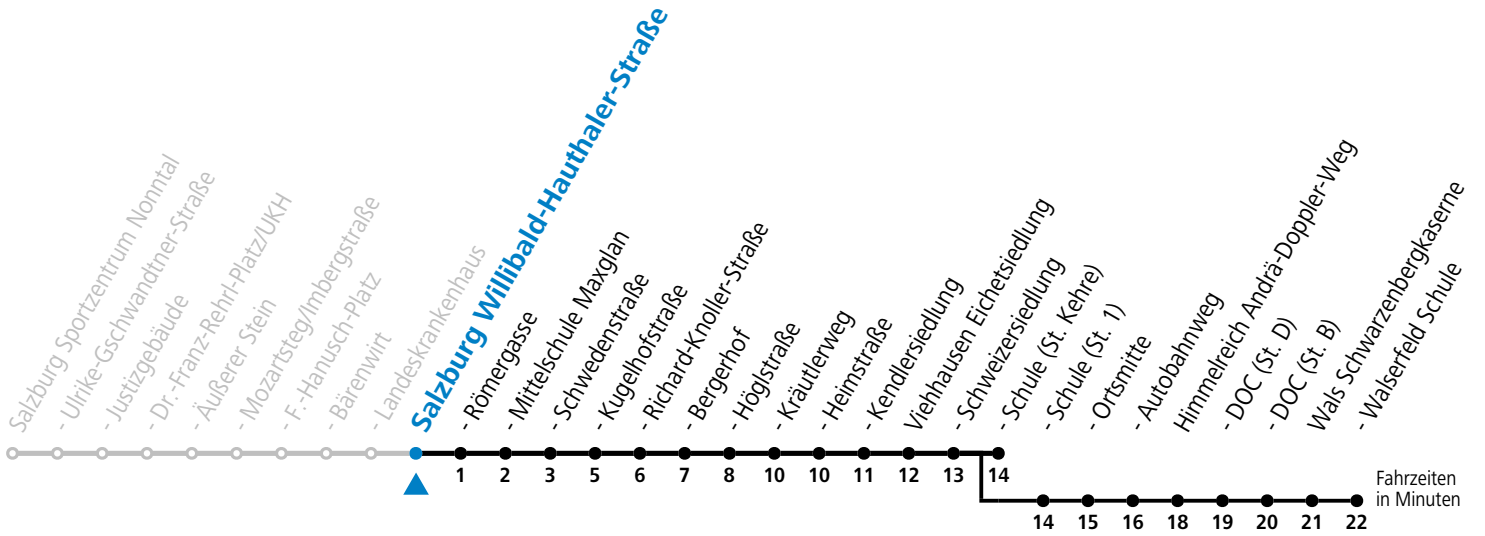

gültig ab 8.9.2024.

Alle Angaben ohne Gewähr.

Montag - Freitag, Schultag		Montag - Freitag, schulfrei		Samstag		Sonn- und Feiertag	
5	47	5	47	5	46^a		
6	07 27^a 43 58^a	6	07 27^a 43 58^a	6	16 46^a	6	17^a 47
7	13 28^a 43 58^a	7	13 28^a 43 58^a	7	06 26^a 46	7	17^a 47
8	13 28^a 43 58^a	8	13 28^a 43 58^a	8	06^a 26 46^a	8	17^a 47
9	13 28^a 43 58^a	9	13 28^a 43 58^a	9	06 26^a 46	9	17^a 47
10	13 28^a 43 58^a	10	13 28^a 43 58^a	10	06^a 26 46^a	10	17^a 47
11	13 28^a 43 58^a	11	13 28^a 43 58^a	11	06 26^a 46	11	17^a 47
12	13 28^a 43 58^a	12	13 28^a 43 58^a	12	06^a 26 46^a	12	17^a 47
13	13 28^a 43 58^a	13	13 28^a 43 58^a	13	06 26^a 46	13	17^a 47
14	13 28^a 43 58^a	14	13 28^a 43 58^a	14	06^a 26 46^a	14	17^a 47
15	13 28^a 43 58^a	15	13 28^a 43 58^a	15	06 26^a 46	15	17^a 47
16	13 28^a 43 58^a	16	13 28^a 43 58^a	16	06^a 26 46^a	16	17^a 47
17	13 28^a 43 58^a	17	13 28^a 43 58^a	17	06 26^a 46	17	17^a 47
18	13 28^a 43 58^a	18	13 28^a 43 58^a	18	06^a 26 46^a	18	17^a 47
19	13 28^a 43	19	13 28^a 43	19	06 26^a 46	19	17^a 47
20	07^a 27 47^a	20	07^a 27 47^a	20	17^a 47	20	17^a 47
21	17^a 47^a	21	17^a 47^a	21	17^a 47	21	17^a 47
22	17^a 47	22	17^a 47	22	17^a 47	22	17^a 47
23	22	23	22	23	22^a	23	22

a = bis Wals Walsfeld Schule

Ferien im Bundesland Salzburg: 23.12.2023 bis 07.01.2024, 12. bis 18.02., 23.03. bis 01.04., 06.07. bis 08.09., 24.09. und 26.10. bis 02.11.2024 (Vorbehaltlich Änderungen durch die Schulbehörde)

Aufgabenträgerschaft: Stadt Salzburg, Betreiber: Albus Salzburg Verkehrsbetrieb GmbH, Julius-Welser-Straße 8, 5020 Salzburg, Tel.: +43 662 424 000-0 im Auftrag der Salzburg Linien Verkehrsbetriebe GmbH