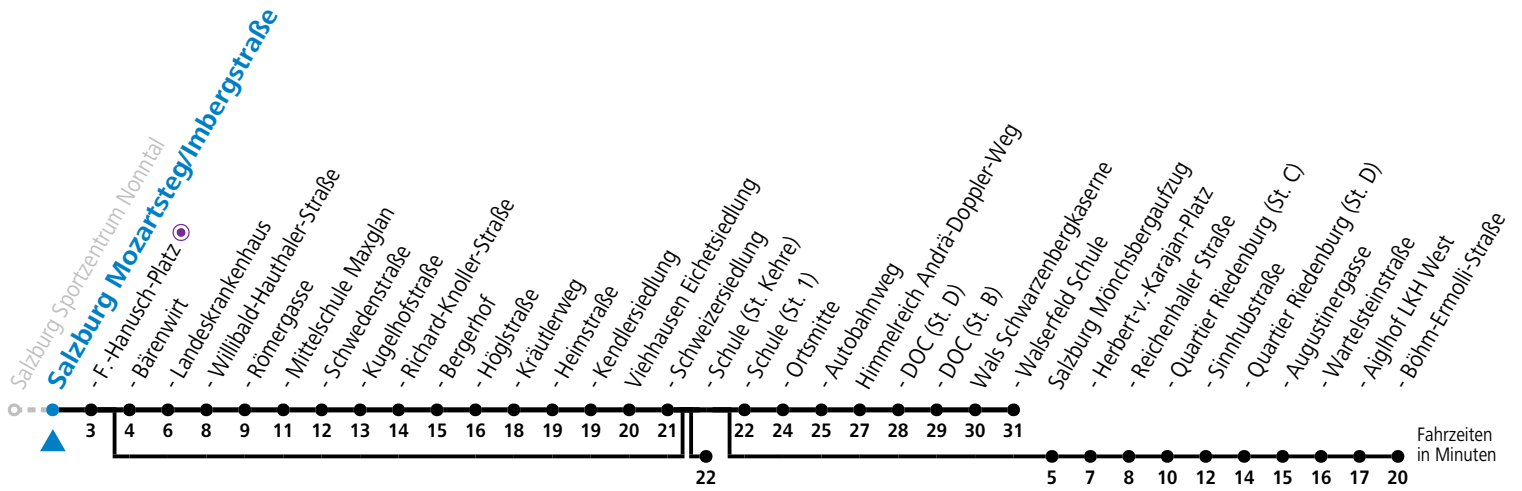

gültig ab 8.9.2024.

Alle Angaben ohne Gewähr.

Montag - Freitag, Schultag						Montag - Freitag, schulfrei					
6	35^b	50				6	35^b	50			
7	05^b	20	21^c	35^b	50	7	05^b	20	35^b	50	
8	05^b	20	35^b	50		8	05^b	20	35^b	50	
9	05^b	20	35^b	50		9	05^b	20	35^b	50	
10	05^b	20	35^b	50		10	05^b	20	35^b	50	
11	05^b	20	35^b	50		11	05^b	20	35^b	50	
12	05^b	20	35^b	50		12	05^b	20	35^b	50	
13	05^b	20	35^b	50		13	05^b	20	35^b	50	
14	05^b	20	35^b	50		14	05^b	20	35^b	50	
15	05^b	20	35^b	50		15	05^b	20	35^b	50	
16	05^b	20	35^b	50		16	05^b	20	35^b	50	
17	05^b	20	35^b	50		17	05^b	20	35^b	50	
18	05^b	20	35^b	50		18	05^b	20	35^b	50	
19	05^b	20	35^b	59		19	05^b	20	35^b	59	
20	19^b	39				20	19^b	39			
21	09					21	09				

a = bedient nicht von Salzburg Bärenwirt bis Viehhausen Schweizersiedlung

b = bis Viehhausen Schule (St. Kehler)

c = verkehrt ab F.-Hanusch-Platz weiter via Sinnhubstraße (Akad.Gym.) bis Böhmermüll-Strasse

Ferien im Bundesland Salzburg: 23.12.2023 bis 07.01.2024, 12. bis 18.02., 23.03. bis 01.04., 06.07. bis 08.09., 24.09. und 26.10. bis 02.11.2024 (Vorbehaltlich Änderungen durch die Schulbehörde)

Aufgabenträgerschaft: Stadt Salzburg, Betreiber: Albus Salzburg Verkehrsbetrieb GmbH, Julius-Welser-Straße 8, 5020 Salzburg, Tel.: +43 662 424 000-0 im Auftrag der Salzburg Linien Verkehrsbetriebe GmbH