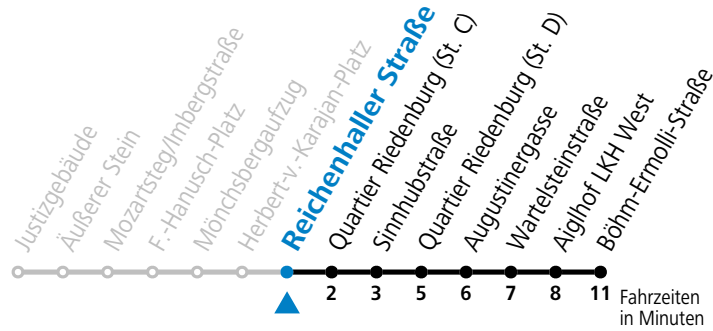

gültig ab 8.9.2024.

Alle Angaben ohne Gewähr.

Montag - Freitag, Schultag

7 30^a

a = verkehrt ab F.-Hanusch-Platz weiter via Sinnhubstraße (Akad.Gym.) bis Böhmer-Ermolli-Straße

Ferien im Bundesland Salzburg: 23.12.2023 bis 07.01.2024, 12. bis 18.02., 23.03. bis 01.04., 06.07. bis 08.09., 24.09. und 26.10. bis 02.11.2024 (Vorbehaltlich Änderungen durch die Schulbehörde)

Aufgabenträgerschaft: Stadt Salzburg, Betreiber: Albus Salzburg Verkehrsbetrieb GmbH, Julius-Welser-Straße 8, 5020 Salzburg, Tel.: +43 662 424 000-0 im Auftrag der Salzburg Linien Verkehrsbetriebe GmbH