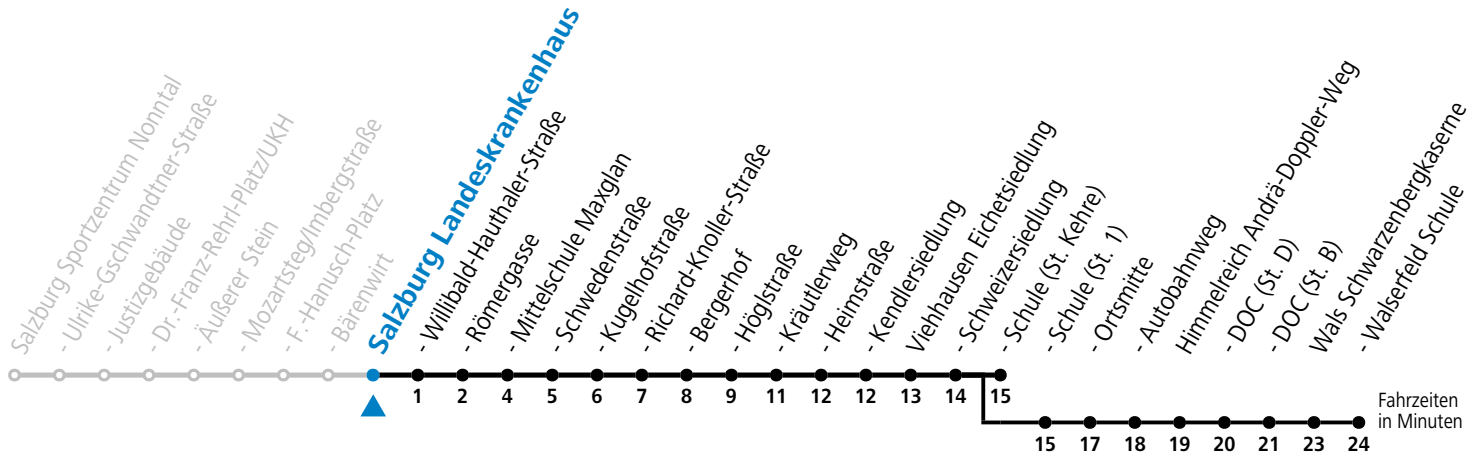

gültig ab 8.9.2024.

Montag - Freitag, Schultag		Montag - Freitag, schulfrei		Samstag		Sonn- und Feiertag	
5	45	5	45	5	45^a		
6	05 26^a 42 57^a	6	05 26^a 42 57^a	6	15 45^a	6	15^a 45
7	12 27^a 42 57^a	7	12 27^a 42 57^a	7	05 25^a 45	7	15^a 45
8	12 27^a 42 57^a	8	12 27^a 42 57^a	8	05^a 25 45^a	8	15^a 45
9	12 27^a 42 57^a	9	12 27^a 42 57^a	9	05 25^a 45	9	15^a 45
10	12 27^a 42 57^a	10	12 27^a 42 57^a	10	05^a 25 45^a	10	15^a 45
11	12 27^a 42 57^a	11	12 27^a 42 57^a	11	05 25^a 45	11	15^a 45
12	12 27^a 42 57^a	12	12 27^a 42 57^a	12	05^a 25 45^a	12	15^a 45
13	12 27^a 42 57^a	13	12 27^a 42 57^a	13	05 25^a 45	13	15^a 45
14	12 27^a 42 57^a	14	12 27^a 42 57^a	14	05^a 25 45^a	14	15^a 45
15	12 27^a 42 57^a	15	12 27^a 42 57^a	15	05 25^a 45	15	15^a 45
16	12 27^a 42 57^a	16	12 27^a 42 57^a	16	05^a 25 45^a	16	15^a 45
17	12 27^a 42 57^a	17	12 27^a 42 57^a	17	05 25^a 45	17	15^a 45
18	12 27^a 42 57^a	18	12 27^a 42 57^a	18	05^a 25 45^a	18	15^a 45
19	12 27^a 42	19	12 27^a 42	19	05 25^a 45	19	15^a 45
20	05^a 25 45^a	20	05^a 25 45^a	20	15^a 45	20	15^a 45
21	15^a 45^a	21	15^a 45^a	21	15^a 45	21	15^a 45
22	15^a 45	22	15^a 45	22	15^a 45	22	15^a 45
23	20	23	20	23	20^a	23	20

a = bis Wals Walsfeld Schule

Ferien im Bundesland Salzburg: 23.12.2023 bis 07.01.2024, 12. bis 18.02., 23.03. bis 01.04., 06.07. bis 08.09., 24.09. und 26.10. bis 02.11.2024 (Vorbehaltlich Änderungen durch die Schulbehörde)

Aufgabenträgerschaft: Stadt Salzburg, Betreiber: Albus Salzburg Verkehrsbetrieb GmbH, Julius-Welser-Straße 8, 5020 Salzburg, Tel.: +43 662 424 000-0 im Auftrag der Salzburg Linien Verkehrsbetriebe GmbH