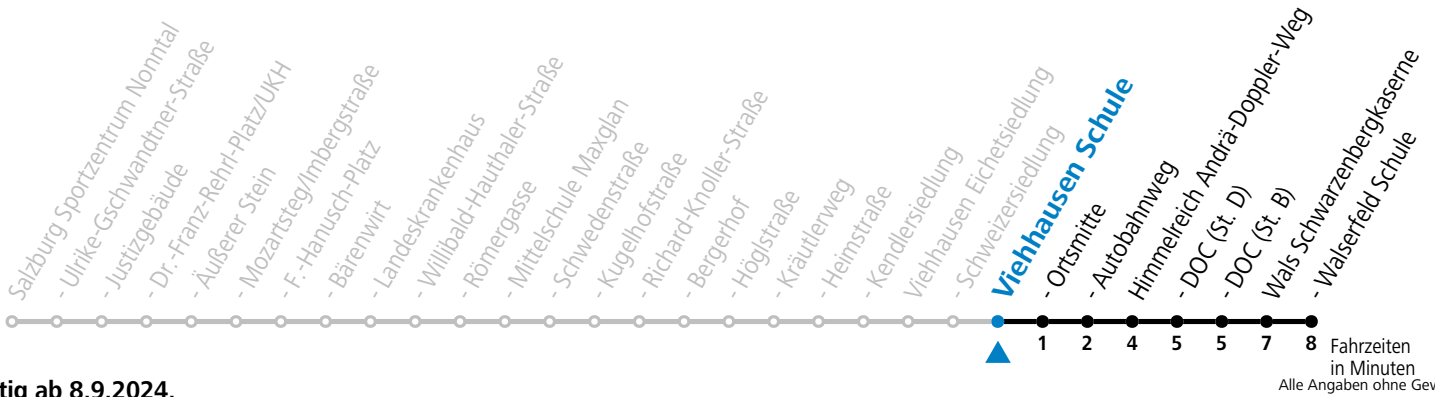

gültig ab 8.9.2024.

Fahrzeiten
in Minuten
Alle Angaben ohne Gewähr.

Montag - Freitag, Schultag		Montag - Freitag, schulfrei		Samstag		Sonn- und Feiertag	
6	42	6	42	6	01	6	30
7	13 43	7	13 43	7	01 41	7	30
8	13 43	8	13 43	8	21	8	30
9	13 43	9	13 43	9	01 41	9	30
10	13 43	10	13 43	10	21	10	30
11	13 43	11	13 43	11	01 41	11	30
12	13 43	12	13 43	12	21	12	30
13	13 43	13	13 43	13	01 41	13	30
14	13 43	14	13 43	14	21	14	30
15	13 43	15	13 43	15	01 41	15	30
16	13 43	16	13 43	16	21	16	30
17	13 43	17	13 43	17	01 41	17	30
18	13 43	18	13 43	18	21	18	30
19	13 43	19	13 43	19	01 41	19	30
20	20	20	20	20	30	20	30
21	00 30	21	00 30	21	30	21	30
22	00 30	22	00 30	22	30	22	30
				23	35		

Ferien im Bundesland Salzburg: 23.12.2023 bis 07.01.2024, 12. bis 18.02., 23.03. bis 01.04., 06.07. bis 08.09., 24.09. und 26.10. bis 02.11.2024 (Vorbehaltlich Änderungen durch die Schulbehörde)

Aufgabenträgerschaft: Stadt Salzburg, Betreiber: Albus Salzburg Verkehrsbetrieb GmbH, Julius-Welser-Straße 8, 5020 Salzburg, Tel.: +43 662 424 000-0 im Auftrag der Salzburg Linien Verkehrsbetriebe GmbH