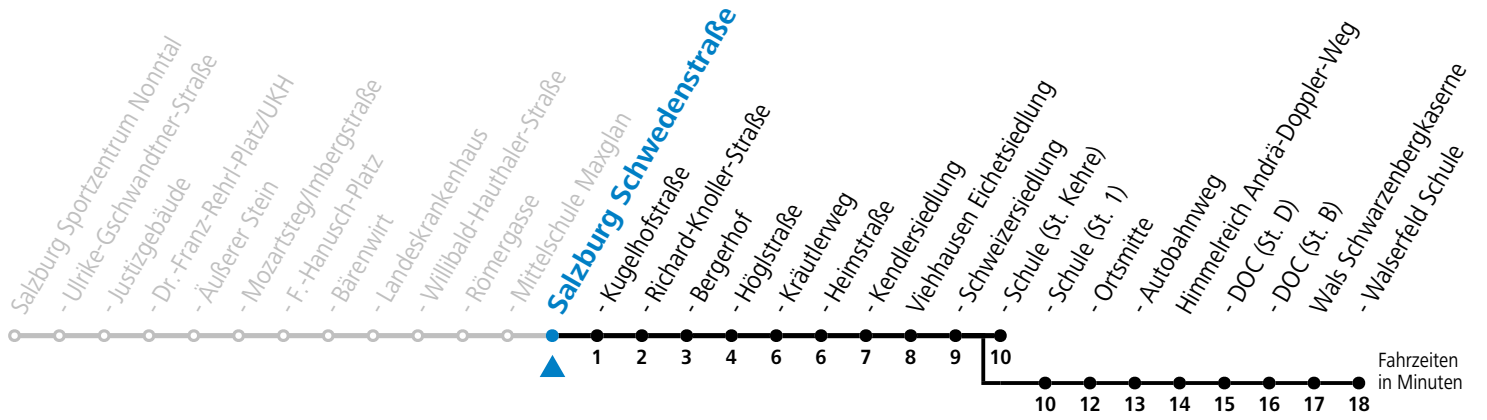

gültig ab 8.9.2024.

Alle Angaben ohne Gewähr.

Montag - Freitag, Schultag		Montag - Freitag, schulfrei		Samstag		Sonn- und Feiertag	
5	50	5	50	5	50^a		
6	10 31^a 47	6	10 31^a 47	6	20 50^a	6	20^a 50
7	02^a 17 32^a 47	7	02^a 17 32^a 47	7	10 30^a 50	7	20^a 50
8	02^a 17 32^a 47	8	02^a 17 32^a 47	8	10^a 30 50^a	8	20^a 50
9	02^a 17 32^a 47	9	02^a 17 32^a 47	9	10 30^a 50	9	20^a 50
10	02^a 17 32^a 47	10	02^a 17 32^a 47	10	10^a 30 50^a	10	20^a 50
11	02^a 17 32^a 47	11	02^a 17 32^a 47	11	10 30^a 50	11	20^a 50
12	02^a 17 32^a 47	12	02^a 17 32^a 47	12	10^a 30 50^a	12	20^a 50
13	02^a 17 32^a 47	13	02^a 17 32^a 47	13	10 30^a 50	13	20^a 50
14	02^a 17 32^a 47	14	02^a 17 32^a 47	14	10^a 30 50^a	14	20^a 50
15	02^a 17 32^a 47	15	02^a 17 32^a 47	15	10 30^a 50	15	20^a 50
16	02^a 17 32^a 47	16	02^a 17 32^a 47	16	10^a 30 50^a	16	20^a 50
17	02^a 17 32^a 47	17	02^a 17 32^a 47	17	10 30^a 50	17	20^a 50
18	02^a 17 32^a 47	18	02^a 17 32^a 47	18	10^a 30 50^a	18	20^a 50
19	02^a 17 32^a 47	19	02^a 17 32^a 47	19	10 30^a 50	19	20^a 50
20	10^a 30 50^a	20	10^a 30 50^a	20	20^a 50	20	20^a 50
21	20^a 50^a	21	20^a 50^a	21	20^a 50	21	20^a 50
22	20^a 50	22	20^a 50	22	20^a 50	22	20^a 50
23	25	23	25	23	25^a	23	25

a = bis Wals Walsersfeld Schule

Ferien im Bundesland Salzburg: 23.12.2023 bis 07.01.2024, 12. bis 18.02., 23.03. bis 01.04., 06.07. bis 08.09., 24.09. und 26.10. bis 02.11.2024 (Vorbehaltlich Änderungen durch die Schulbehörde)

Aufgabenträgerschaft: Stadt Salzburg, Betreiber: Albus Salzburg Verkehrsbetrieb GmbH, Julius-Welser-Straße 8, 5020 Salzburg, Tel.: +43 662 424 000-0 im Auftrag der Salzburg Linien Verkehrsbetriebe GmbH