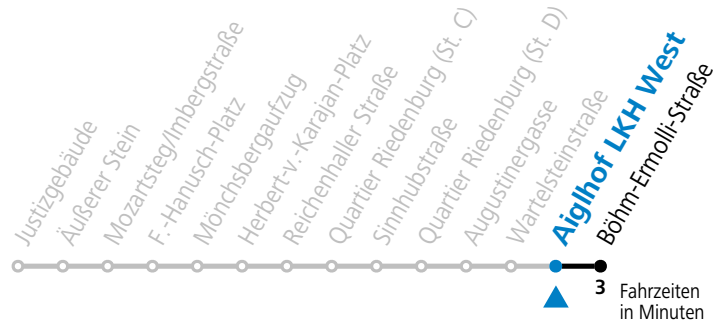

gültig ab 8.9.2024.

Alle Angaben ohne Gewähr.

Montag - Freitag, Schultag

7 38^a

a = verkehrt ab F.-Hanusch-Platz weiter via Sinnhubstraße (Akad.Gym.) bis Böhmer-Ermolli-Straße

Ferien im Bundesland Salzburg: 23.12.2023 bis 07.01.2024, 12. bis 18.02., 23.03. bis 01.04., 06.07. bis 08.09., 24.09. und 26.10. bis 02.11.2024 (Vorbehaltlich Änderungen durch die Schulbehörde)

Aufgabenträgerschaft: Stadt Salzburg, Betreiber: Albus Salzburg Verkehrsbetrieb GmbH, Julius-Welser-Straße 8, 5020 Salzburg, Tel.: +43 662 424 000-0 im Auftrag der Salzburg Linien Verkehrsbetriebe GmbH