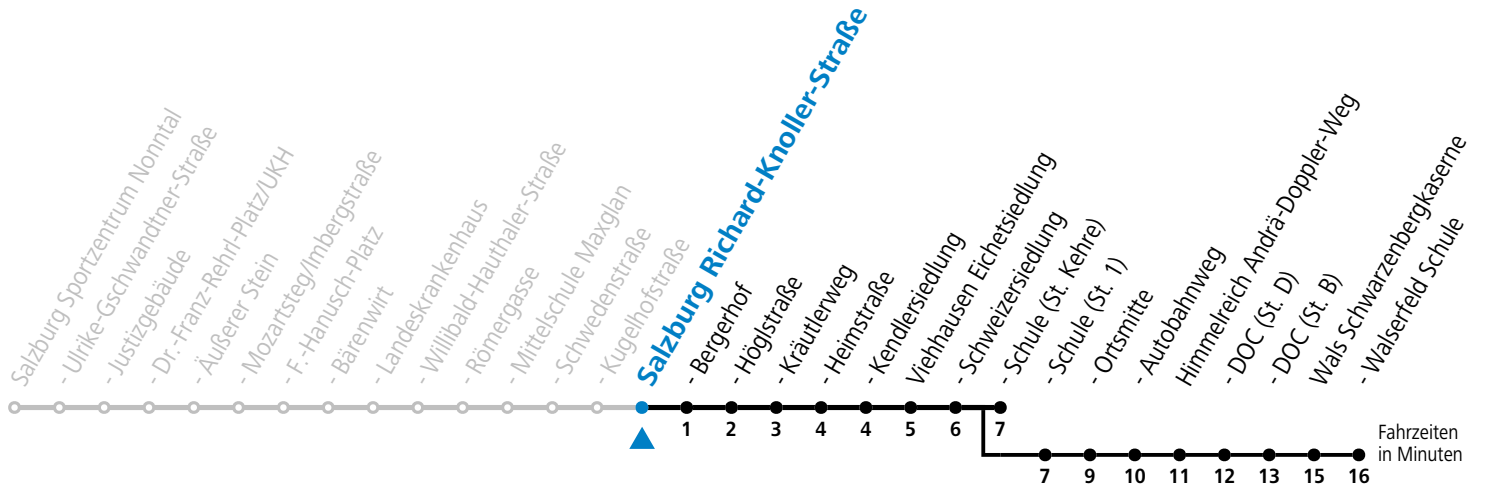

gültig ab 8.9.2024.

Alle Angaben ohne Gewähr.

Montag - Freitag, Schultag		Montag - Freitag, schulfrei		Samstag		Sonn- und Feiertag	
5	52	5	52	5	53^a		
6	12 34^a 50	6	12 34^a 50	6	23 53^a	6	22^a 52
7	05^a 20 35^a 50	7	05^a 20 35^a 50	7	13 33^a 53	7	22^a 52
8	05^a 20 35^a 50	8	05^a 20 35^a 50	8	13^a 33 53^a	8	22^a 52
9	05^a 20 35^a 50	9	05^a 20 35^a 50	9	13 33^a 53	9	22^a 52
10	05^a 20 35^a 50	10	05^a 20 35^a 50	10	13^a 33 53^a	10	22^a 52
11	05^a 20 35^a 50	11	05^a 20 35^a 50	11	13 33^a 53	11	22^a 52
12	05^a 20 35^a 50	12	05^a 20 35^a 50	12	13^a 33 53^a	12	22^a 52
13	05^a 20 35^a 50	13	05^a 20 35^a 50	13	13 33^a 53	13	22^a 52
14	05^a 20 35^a 50	14	05^a 20 35^a 50	14	13^a 33 53^a	14	22^a 52
15	05^a 20 35^a 50	15	05^a 20 35^a 50	15	13 33^a 53	15	22^a 52
16	05^a 20 35^a 50	16	05^a 20 35^a 50	16	13^a 33 53^a	16	22^a 52
17	05^a 20 35^a 50	17	05^a 20 35^a 50	17	13 33^a 53	17	22^a 52
18	05^a 20 35^a 50	18	05^a 20 35^a 50	18	13^a 33 53^a	18	22^a 52
19	05^a 20 35^a 50	19	05^a 20 35^a 50	19	13 33^a 53	19	22^a 52
20	12^a 32 52^a	20	12^a 32 52^a	20	22^a 52	20	22^a 52
21	22^a 52^a	21	22^a 52^a	21	22^a 52	21	22^a 52
22	22^a 52	22	22^a 52	22	22^a 52	22	22^a 52
23	27	23	27	23	27^a	23	27

a = bis Wals Walsersfeld Schule

Ferien im Bundesland Salzburg: 23.12.2023 bis 07.01.2024, 12. bis 18.02., 23.03. bis 01.04., 06.07. bis 08.09., 24.09. und 26.10. bis 02.11.2024 (Vorbehaltlich Änderungen durch die Schulbehörde)

Aufgabenträgerschaft: Stadt Salzburg, Betreiber: Albus Salzburg Verkehrsbetrieb GmbH, Julius-Welser-Straße 8, 5020 Salzburg, Tel.: +43 662 424 000-0 im Auftrag der Salzburg Linien Verkehrsbetriebe GmbH