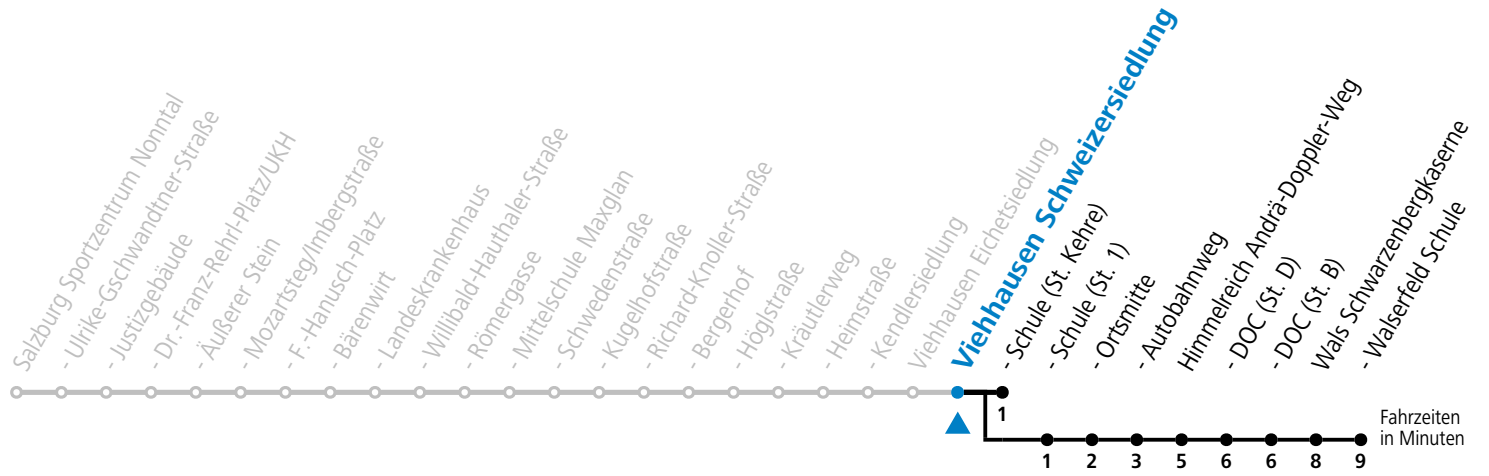

gültig ab 8.9.2024.

Alle Angaben ohne Gewähr.

Montag - Freitag, Schultag		Montag - Freitag, schulfrei		Samstag		Sonn- und Feiertag	
5	59	5	59				
6	19 41^a 57	6	19 41^a 57	6	00^a 30	6	29^a 59
7	12^a 27 42^a 57	7	12^a 27 42^a 57	7	00^a 20 40^a	7	29^a 59
8	12^a 27 42^a 57	8	12^a 27 42^a 57	8	00 20^a 40	8	29^a 59
9	12^a 27 42^a 57	9	12^a 27 42^a 57	9	00^a 20 40^a	9	29^a 59
10	12^a 27 42^a 57	10	12^a 27 42^a 57	10	00 20^a 40	10	29^a 59
11	12^a 27 42^a 57	11	12^a 27 42^a 57	11	00^a 20 40^a	11	29^a 59
12	12^a 27 42^a 57	12	12^a 27 42^a 57	12	00 20^a 40	12	29^a 59
13	12^a 27 42^a 57	13	12^a 27 42^a 57	13	00^a 20 40^a	13	29^a 59
14	12^a 27 42^a 57	14	12^a 27 42^a 57	14	00 20^a 40	14	29^a 59
15	12^a 27 42^a 57	15	12^a 27 42^a 57	15	00^a 20 40^a	15	29^a 59
16	12^a 27 42^a 57	16	12^a 27 42^a 57	16	00 20^a 40	16	29^a 59
17	12^a 27 42^a 57	17	12^a 27 42^a 57	17	00^a 20 40^a	17	29^a 59
18	12^a 27 42^a 57	18	12^a 27 42^a 57	18	00 20^a 40	18	29^a 59
19	12^a 27 42^a 57	19	12^a 27 42^a 57	19	00^a 20 40^a	19	29^a 59
20	19^a 39 59^a	20	19^a 39 59^a	20	00 29^a 59	20	29^a 59
21	29^a 59^a	21	29^a 59^a	21	29^a 59	21	29^a 59
22	29^a 59	22	29^a 59	22	29^a 59	22	29^a 59
23	34	23	34	23	34^a	23	34

a = bis Wals Walsersfeld Schule

Ferien im Bundesland Salzburg: 23.12.2023 bis 07.01.2024, 12. bis 18.02., 23.03. bis 01.04., 06.07. bis 08.09., 24.09. und 26.10. bis 02.11.2024 (Vorbehaltlich Änderungen durch die Schulbehörde)

Aufgabenträgerschaft: Stadt Salzburg, Betreiber: Albus Salzburg Verkehrsbetrieb GmbH, Julius-Welser-Straße 8, 5020 Salzburg, Tel.: +43 662 424 000-0 im Auftrag der Salzburg Linien Verkehrsbetriebe GmbH