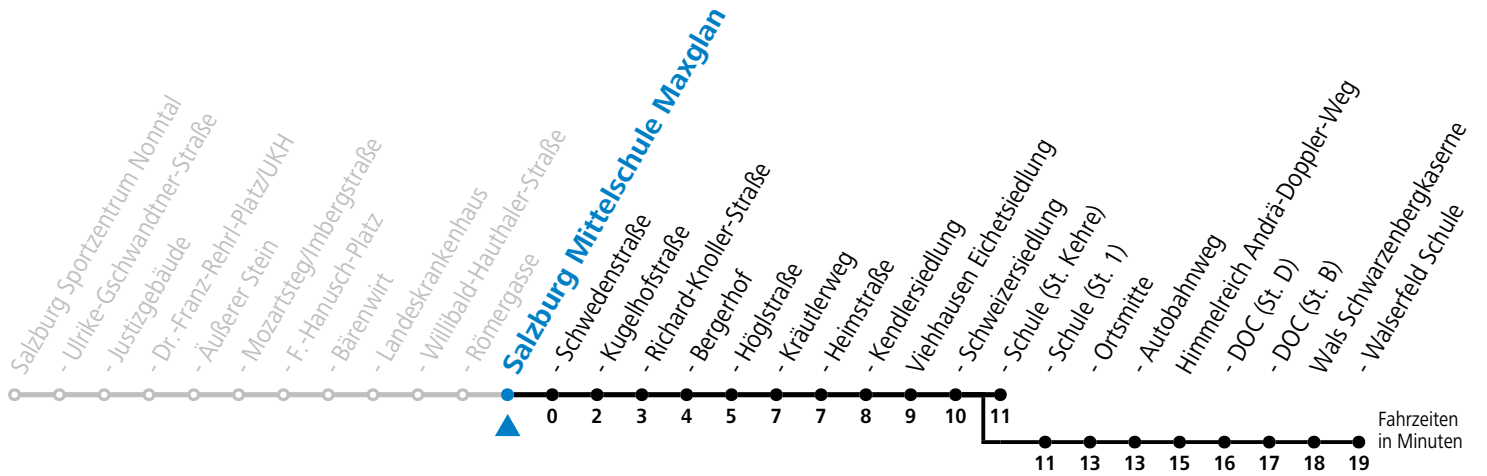

gültig ab 8.9.2024.

Alle Angaben ohne Gewähr.

Montag - Freitag, Schultag		Montag - Freitag, schulfrei		Samstag		Sonn- und Feiertag	
5	49	5	49	5	49^a		
6	09 30^a 46	6	09 30^a 46	6	19 49^a	6	19^a 49
7	01^a 16 31^a 46	7	01^a 16 31^a 46	7	09 29^a 49	7	19^a 49
8	01^a 16 31^a 46	8	01^a 16 31^a 46	8	09^a 29 49^a	8	19^a 49
9	01^a 16 31^a 46	9	01^a 16 31^a 46	9	09 29^a 49	9	19^a 49
10	01^a 16 31^a 46	10	01^a 16 31^a 46	10	09^a 29 49^a	10	19^a 49
11	01^a 16 31^a 46	11	01^a 16 31^a 46	11	09 29^a 49	11	19^a 49
12	01^a 16 31^a 46	12	01^a 16 31^a 46	12	09^a 29 49^a	12	19^a 49
13	01^a 16 31^a 46	13	01^a 16 31^a 46	13	09 29^a 49	13	19^a 49
14	01^a 16 31^a 46	14	01^a 16 31^a 46	14	09^a 29 49^a	14	19^a 49
15	01^a 16 31^a 46	15	01^a 16 31^a 46	15	09 29^a 49	15	19^a 49
16	01^a 16 31^a 46	16	01^a 16 31^a 46	16	09^a 29 49^a	16	19^a 49
17	01^a 16 31^a 46	17	01^a 16 31^a 46	17	09 29^a 49	17	19^a 49
18	01^a 16 31^a 46	18	01^a 16 31^a 46	18	09^a 29 49^a	18	19^a 49
19	01^a 16 31^a 46	19	01^a 16 31^a 46	19	09 29^a 49	19	19^a 49
20	09^a 29 49^a	20	09^a 29 49^a	20	19^a 49	20	19^a 49
21	19^a 49^a	21	19^a 49^a	21	19^a 49	21	19^a 49
22	19^a 49	22	19^a 49	22	19^a 49	22	19^a 49
23	24	23	24	23	24^a	23	24

a = bis Wals Walsfeld Schule

Ferien im Bundesland Salzburg: 23.12.2023 bis 07.01.2024, 12. bis 18.02., 23.03. bis 01.04., 06.07. bis 08.09., 24.09. und 26.10. bis 02.11.2024 (Vorbehaltlich Änderungen durch die Schulbehörde)

Aufgabenträgerschaft: Stadt Salzburg, Betreiber: Albus Salzburg Verkehrsbetrieb GmbH, Julius-Welser-Straße 8, 5020 Salzburg, Tel.: +43 662 424 000-0 im Auftrag der Salzburg Linien Verkehrsbetriebe GmbH