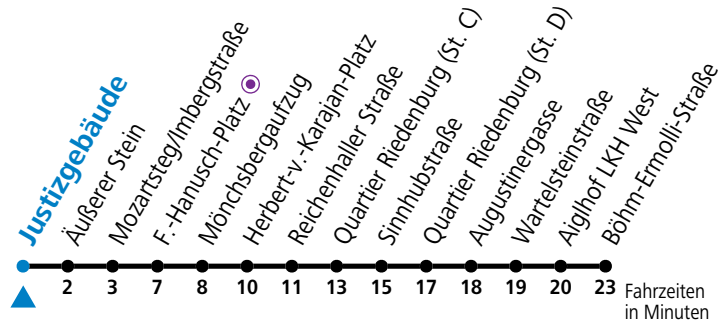

gültig ab 8.9.2024.

Alle Angaben ohne Gewähr.

Montag - Freitag, Schultag

7 18^a

a = verkehrt ab F.-Hanusch-Platz weiter via Sinnhubstraße (Akad.Gym.) bis Böhm-Ermolli-Strasse

Ferien im Bundesland Salzburg: 23.12.2023 bis 07.01.2024, 12. bis 18.02., 23.03. bis 01.04., 06.07. bis 08.09., 24.09. und 26.10. bis 02.11.2024 (Vorbehaltlich Änderungen durch die Schulbehörde)

Aufgabenträgerschaft: Stadt Salzburg, Betreiber: Albus Salzburg Verkehrsbetrieb GmbH, Julius-Welser-Straße 8, 5020 Salzburg, Tel.: +43 662 424 000-0 im Auftrag der Salzburg Linien Verkehrsbetriebe GmbH

Die Salzburg Verkehr-App zum Gratis-Download >>