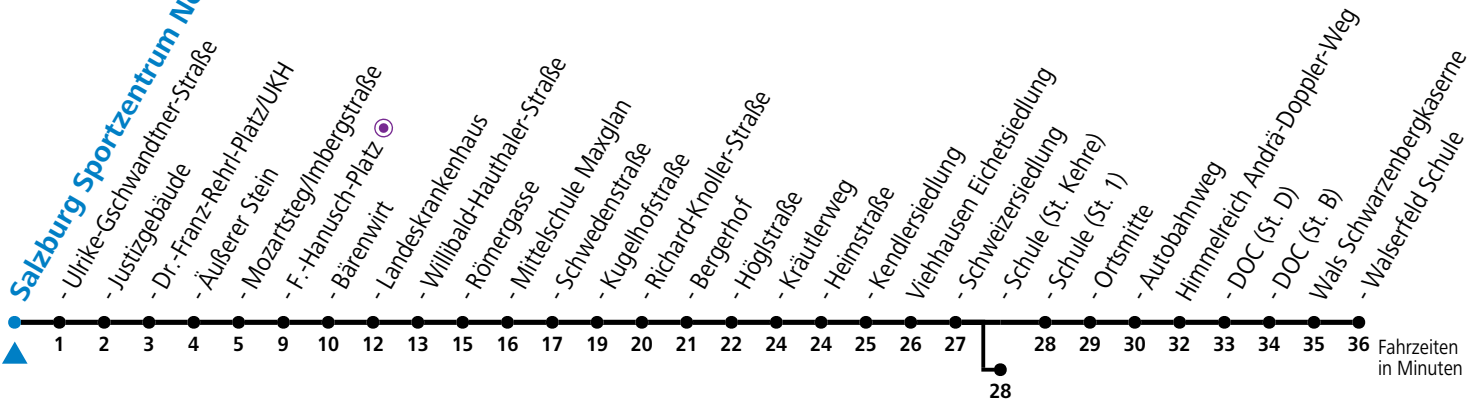

Salzburg Sportzentrum Nonntal

gültig ab 8.9.2024.

Alle Angaben ohne Gewähr.

Montag - Freitag, Schultag				Montag - Freitag, schulfrei			
6	30 <sup>a</sup>	45		6	30 <sup>a</sup>	45	
7	00 <sup>a</sup>	15	30 <sup>a</sup> 45	7	00 <sup>a</sup>	15	30 <sup>a</sup> 45
8	00 <sup>a</sup>	15	30 <sup>a</sup> 45	8	00 <sup>a</sup>	15	30 <sup>a</sup> 45
9	00 <sup>a</sup>	15	30 <sup>a</sup> 45	9	00 <sup>a</sup>	15	30 <sup>a</sup> 45
10	00 <sup>a</sup>	15	30 <sup>a</sup> 45	10	00 <sup>a</sup>	15	30 <sup>a</sup> 45
11	00 <sup>a</sup>	15	30 <sup>a</sup> 45	11	00 <sup>a</sup>	15	30 <sup>a</sup> 45
12	00 <sup>a</sup>	15	30 <sup>a</sup> 45	12	00 <sup>a</sup>	15	30 <sup>a</sup> 45
13	00 <sup>a</sup>	15	30 <sup>a</sup> 45	13	00 <sup>a</sup>	15	30 <sup>a</sup> 45
14	00 <sup>a</sup>	15	30 <sup>a</sup> 45	14	00 <sup>a</sup>	15	30 <sup>a</sup> 45
15	00 <sup>a</sup>	15	30 <sup>a</sup> 45	15	00 <sup>a</sup>	15	30 <sup>a</sup> 45
16	00 <sup>a</sup>	15	30 <sup>a</sup> 45	16	00 <sup>a</sup>	15	30 <sup>a</sup> 45
17	00 <sup>a</sup>	15	30 <sup>a</sup> 45	17	00 <sup>a</sup>	15	30 <sup>a</sup> 45
18	00 <sup>a</sup>	15	30 <sup>a</sup> 45	18	00 <sup>a</sup>	15	30 <sup>a</sup> 45
19	00 <sup>a</sup>	15	30 <sup>a</sup> 52	19	00 <sup>a</sup>	15	30 <sup>a</sup> 52
20	12 <sup>a</sup>	32		20	12 <sup>a</sup>	32	
21	02			21	02		

a = bis Viehhausen Schule (St. Kehre)

Ferien im Bundesland Salzburg: 23.12.2023 bis 07.01.2024, 12. bis 18.02., 23.03. bis 01.04., 06.07. bis 08.09., 24.09. und 26.10. bis 02.11.2024 (Vorbehaltlich Änderungen durch die Schulbehörde)