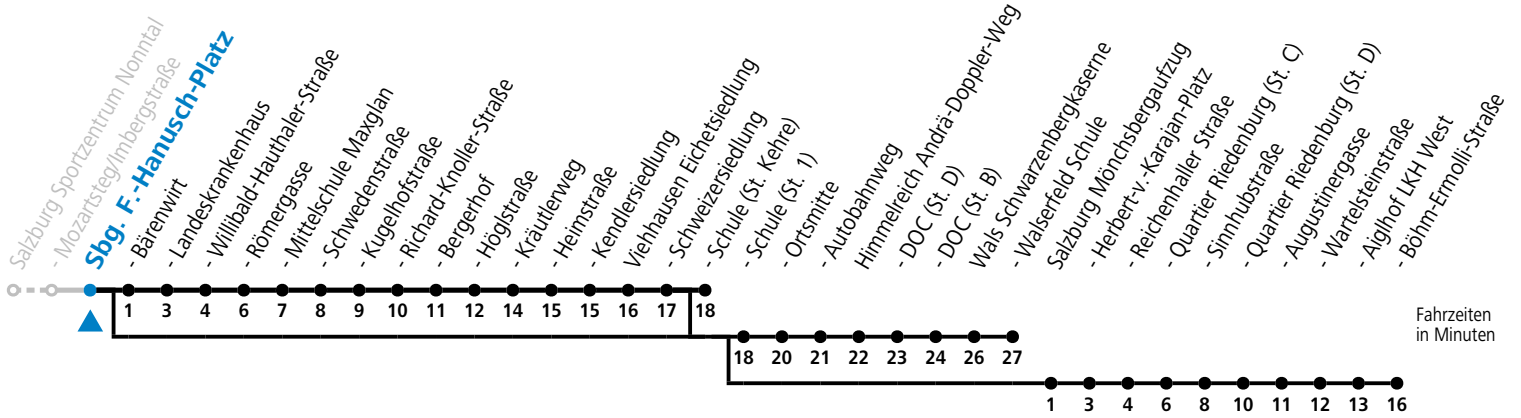

gültig ab 8.9.2024.

Alle Angaben ohne Gewähr.

Montag - Freitag, Schultag		Montag - Freitag, schulfrei		Samstag		Sonn- und Feiertag	
5	42	5	42	5	42^b		
6	02 23^b 39 54^b	6	02 23^b 39 54^b	6	12 42^b	6	12^b 42
7	09 24^b 25^c 39 54^b	7	09 24^b 39 54^b	7	02 22^b 42	7	12^b 42
8	09 24^b 39 54^b	8	09 24^b 39 54^b	8	02^b 22 42^b	8	12^b 42
9	09 24^b 39 54^b	9	09 24^b 39 54^b	9	02 22^b 42	9	12^b 42
10	09 24^b 39 54^b	10	09 24^b 39 54^b	10	02^b 22 42^b	10	12^b 42
11	09 24^b 39 54^b	11	09 24^b 39 54^b	11	02 22^b 42	11	12^b 42
12	09 24^b 39 54^b	12	09 24^b 39 54^b	12	02^b 22 42^b	12	12^b 42
13	09 24^b 39 54^b	13	09 24^b 39 54^b	13	02 22^b 42	13	12^b 42
14	09 24^b 39 54^b	14	09 24^b 39 54^b	14	02^b 22 42^b	14	12^b 42
15	09 24^b 39 54^b	15	09 24^b 39 54^b	15	02 22^b 42	15	12^b 42
16	09 24^b 39 54^b	16	09 24^b 39 54^b	16	02^b 22 42^b	16	12^b 42
17	09 24^b 39 54^b	17	09 24^b 39 54^b	17	02 22^b 42	17	12^b 42
18	09 24^b 39 54^b	18	09 24^b 39 54^b	18	02^b 22 42^b	18	12^b 42
19	09 24^b 39	19	09 24^b 39	19	02 22^b 42	19	12^b 42
20	02^b 22 42^b	20	02^b 22 42^b	20	12^b 42	20	12^b 42
21	12^b 42^b	21	12^b 42^b	21	12^b 42	21	12^b 42
22	12^b 42	22	12^b 42	22	12^b 42	22	12^b 42
23	17	23	17	23	17^b	23	17

a = bedient nicht von Salzburg Bärenwirt bis Viehhausen Schweizersiedlung

b = bis Wals Walsfeld Schule

c = verkehrt ab F.-Hanusch-Platz weiter via Sinnhubstraße (Akad.Gym.) bis Böhlm-Ermolli-Straße

Ferien im Bundesland Salzburg: 23.12.2023 bis 07.01.2024, 12. bis 18.02., 23.03. bis 01.04., 06.07. bis 08.09., 24.09. und 26.10. bis 02.11.2024 (Vorbehaltlich Änderungen durch die Schulbehörde)

Aufgabenträgerschaft: Stadt Salzburg, Betreiber: Albus Salzburg Verkehrsbetrieb GmbH, Julius-Welser-Straße 8, 5020 Salzburg, Tel.: +43 662 424 000-0 im Auftrag der Salzburg Linien Verkehrsbetriebe GmbH