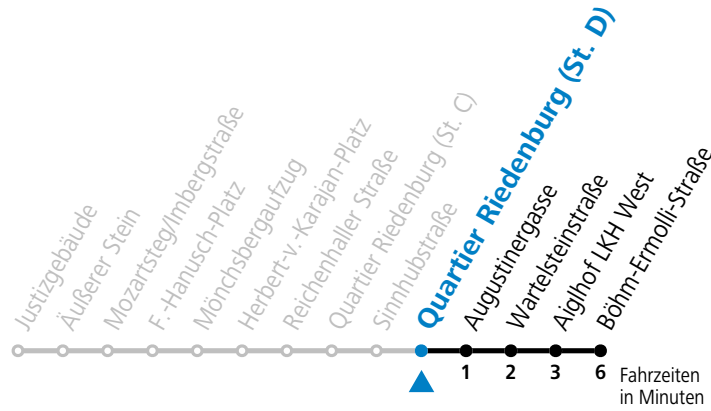

gültig ab 8.9.2024.

Alle Angaben ohne Gewähr.

Montag - Freitag, Schultag

7 35^a

a = verkehrt ab F.-Hanusch-Platz weiter via Sinnhubstraße (Akad.Gym.) bis Böhmer-Ermolli-Straße

Ferien im Bundesland Salzburg: 23.12.2023 bis 07.01.2024, 12. bis 18.02., 23.03. bis 01.04., 06.07. bis 08.09., 24.09. und 26.10. bis 02.11.2024 (Vorbehaltlich Änderungen durch die Schulbehörde)

Aufgabenträgerschaft: Stadt Salzburg, Betreiber: Albus Salzburg Verkehrsbetrieb GmbH, Julius-Welser-Straße 8, 5020 Salzburg, Tel.: +43 662 424 000-0 im Auftrag der Salzburg Linien Verkehrsbetriebe GmbH

Die Salzburg Verkehr-App zum Gratis-Download >>