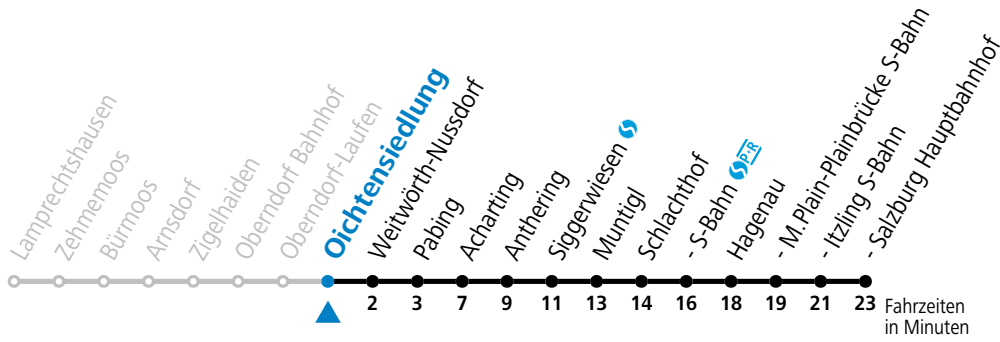

a = fährt Weg a    b = nur wenn SLB-NachtExpress (Freitag, Samstag, auch Sonntag bis Donnerstag vor Feiertag)

Am 24.12. und 31.12. bitte Sonderfahrpläne beachten!

Salzburg Linien Verkehrsbetriebe GmbH, Bayerhamerstraße 16, 5020 Salzburg, Tel.: +43 (0)800 220 050

gültig ab 9.9.2024.

Alle Angaben ohne Gewähr.

Montag - Freitag			Samstag, Sonn- und Feiertag		
4	50		4	50	
5	20	50	5	20	50
6	20	50	6	20	50
7	20	50	7	20	50
8	20	50	8	20	50
9	20	50	9	20	50
10	20	50	10	20	50
11	20	50	11	20	50
12	20	50	12	20	50
13	20	50	13	20	50
14	20	50	14	20	50
15	20	50	15	20	50
16	20	50	16	20	50
17	20	50	17	20	50
18	20	50	18	20	50
19	20	50	19	20	50
20	20	50	20	20	50
21	20	50	21	20	50
22	20	50	22	20	50
23	20	50	23	20	50
0	20 <sup>a</sup>		0	20 <sup>a</sup>	
1	20 <sup>a</sup>		1	20 <sup>a</sup>	
2	20 <sup>a</sup>		2	20 <sup>a</sup>	

a = nur wenn SLB-NachtExpress (Freitag, Samstag, auch Sonntag bis Donnerstag vor Feiertag)

Am 24.12. und 31.12. bitte Sonderfahrpläne beachten!

Salzburger Linien Verkehrsbetriebe GmbH, Bayerhamerstraße 16, 5020 Salzburg, Tel.: +43 (0)800 220 050