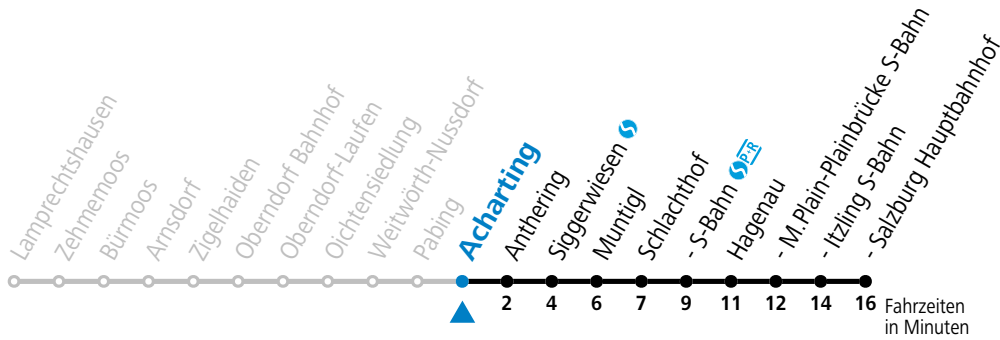

a = nur wenn SLB-NachtExpress (Freitag, Samstag, auch Sonntag bis Donnerstag vor Feiertag)

Am 24.12. und 31.12. bitte Sonderfahrpläne beachten!

Salzburger Linien Verkehrsbetriebe GmbH, Bayerhamerstraße 16, 5020 Salzburg, Tel.: +43 (0)800 220 050

gültig ab 9.9.2024.

Alle Angaben ohne Gewähr.

Montag - Freitag			Samstag, Sonn- und Feiertag		
4	54		4	54	
5	24	54	5	24	54
6	24	54	6	24	54
7	24	54	7	24	54
8	24	54	8	24	54
9	24	54	9	24	54
10	24	54	10	24	54
11	24	54	11	24	54
12	24	54	12	24	54
13	24	54	13	24	54
14	24	54	14	24	54
15	24	54	15	24	54
16	24	54	16	24	54
17	24	54	17	24	54
18	24	54	18	24	54
19	24	54	19	24	54
20	24	54	20	24	54
21	24	54	21	24	54
22	24	54	22	24	54
23	24	54	23	24	54
0	24 <sup>a</sup>		0	24 <sup>a</sup>	
1	24 <sup>a</sup>		1	24 <sup>a</sup>	
2	24 <sup>a</sup>		2	24 <sup>a</sup>	