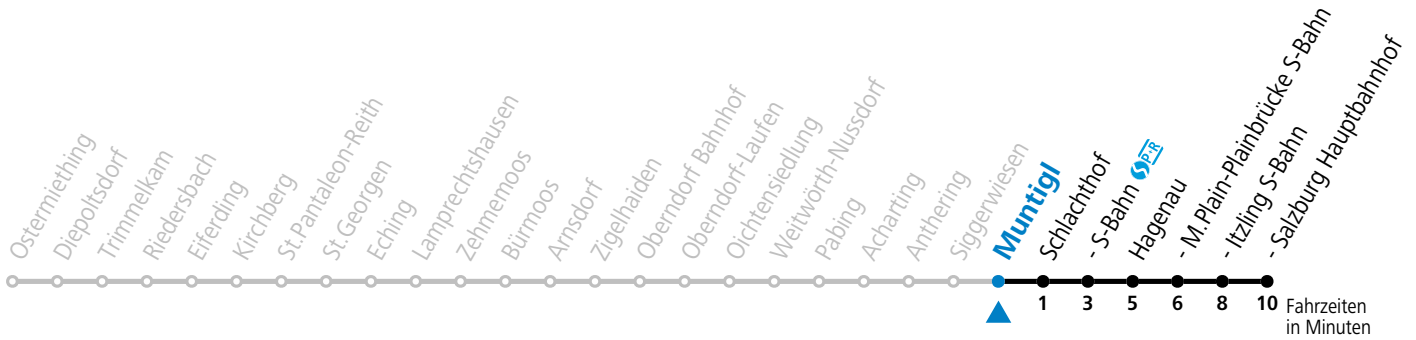

a = nur wenn SLB-NachtExpress (Freitag, Samstag, auch Sonntag bis Donnerstag vor Feiertag)

Am 24.12. und 31.12. bitte Sonderfahrpläne beachten!

Salzburg Linien Verkehrsbetriebe GmbH, Bayerhamerstraße 16, 5020 Salzburg, Tel.: +43 (0)800 220 050