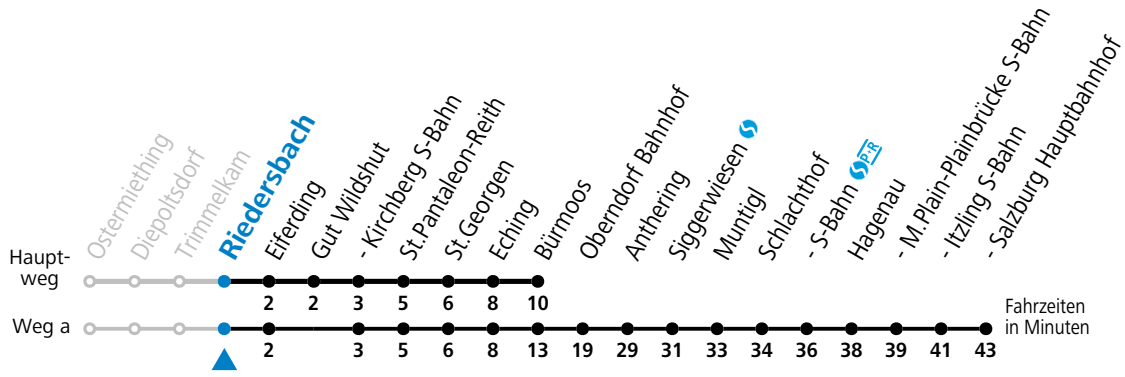

a = fährt Weg a    b = nur wenn SLB-NachtExpress (Freitag, Samstag, auch Sonntag bis Donnerstag vor Feiertag)

Am 24.12. und 31.12. bitte Sonderfahrpläne beachten!

Salzburg Linien Verkehrsbetriebe GmbH, Bayerhamerstraße 16, 5020 Salzburg, Tel.: +43 (0)800 220 050

gültig ab 9.9.2024.

Alle Angaben ohne Gewähr.

Montag - Freitag			Samstag, Sonn- und Feiertag	
4	44 <sup>a</sup>		4	58
5	14 <sup>a</sup>	44 <sup>a</sup>	5	58
6	14 <sup>a</sup>	44 <sup>a</sup>	6	58
7	14 <sup>a</sup>	44 <sup>a</sup>	7	58
8	14 <sup>a</sup>	58	8	58
9	58		9	58
10	58		10	58
11	58		11	58
12	58		12	58
13	28	58	13	58
14	28	58	14	58
15	28	58	15	58
16	28	58	16	58
17	28	58	17	58
18	28	58	18	58
19	28	58	19	58
20	58		20	58
21	58		21	58
22	58		22	58
23	58 <sup>b</sup>		23	58 <sup>b</sup>
0	58 <sup>b</sup>		0	58 <sup>b</sup>
1	58 <sup>b</sup>		1	58 <sup>b</sup>

a = fährt Weg a    b = nur wenn SLB-NachtExpress (Freitag, Samstag, auch Sonntag bis Donnerstag vor Feiertag)

Am 24.12. und 31.12. bitte Sonderfahrpläne beachten!

**Salzburger Linien Verkehrsbetriebe GmbH, Bayerhamerstraße 16, 5020 Salzburg, Tel.: +43 (0)800 220 050**