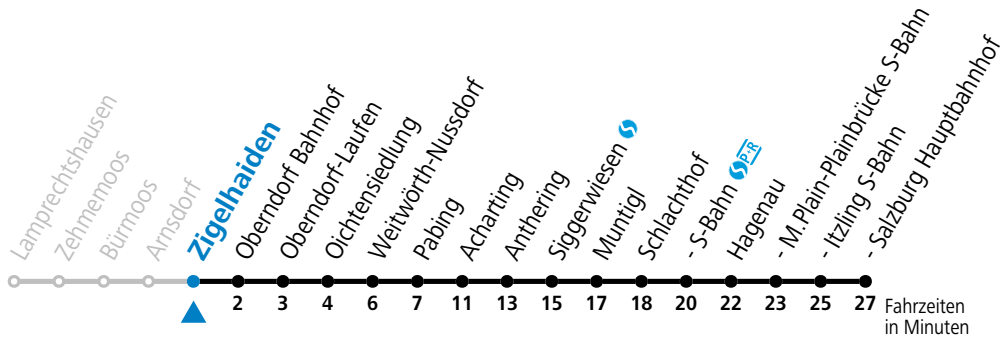

a = fährt Weg a    b = nur wenn SLB-NachtExpress (Freitag, Samstag, auch Sonntag bis Donnerstag vor Feiertag)

Am 24.12. und 31.12. bitte Sonderfahrpläne beachten!

Salzburg Linien Verkehrsbetriebe GmbH, Bayerhamerstraße 16, 5020 Salzburg, Tel.: +43 (0)800 220 050

gültig ab 9.9.2024.

Alle Angaben ohne Gewähr.

Montag - Freitag		Samstag, Sonn- und Feiertag	
4	45	4	45
5	15 45	5	15 45
6	15 45	6	15 45
7	15 45	7	15 45
8	15 45	8	15 45
9	15 45	9	15 45
10	15 45	10	15 45
11	15 45	11	15 45
12	15 45	12	15 45
13	15 45	13	15 45
14	15 45	14	15 45
15	15 45	15	15 45
16	15 45	16	15 45
17	15 45	17	15 45
18	15 45	18	15 45
19	15 45	19	15 45
20	15 45	20	15 45
21	15 45	21	15 45
22	15 45	22	15 45
23	15 45	23	15 45
0	15 <sup>a</sup>	0	15 <sup>a</sup>
1	15 <sup>a</sup>	1	15 <sup>a</sup>
2	15 <sup>a</sup>	2	15 <sup>a</sup>

a = nur wenn SLB-NachtExpress (Freitag, Samstag, auch Sonntag bis Donnerstag vor Feiertag)

Am 24.12. und 31.12. bitte Sonderfahrpläne beachten!

Salzburger Linien Verkehrsbetriebe GmbH, Bayerhamerstraße 16, 5020 Salzburg, Tel.: +43 (0)800 220 050