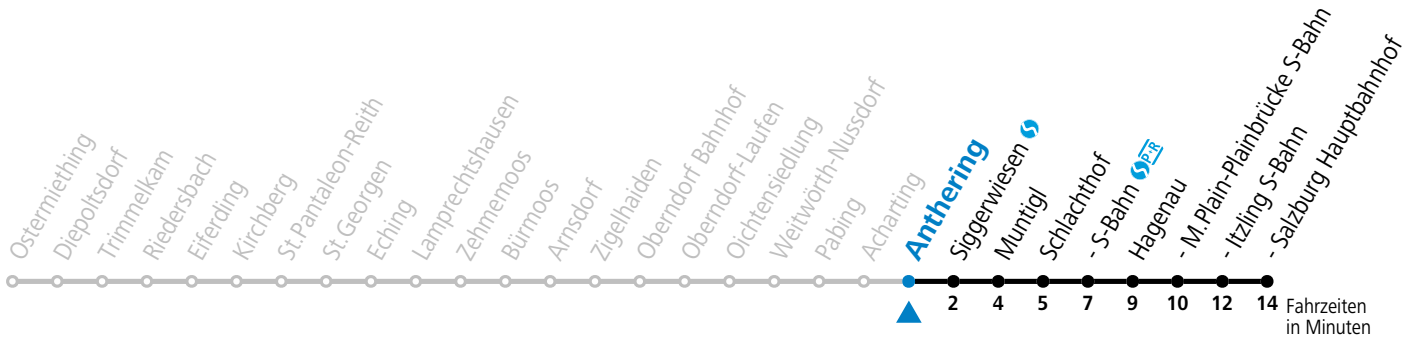

a = nur wenn SLB-NachtExpress (Freitag, Samstag, auch Sonntag bis Donnerstag vor Feiertag)

Am 24.12. und 31.12. bitte Sonderfahrpläne beachten!

Salzburger Linien Verkehrsbetriebe GmbH, Bayerhamerstraße 16, 5020 Salzburg, Tel.: +43 (0)800 220 050

gültig ab 9.9.2024.

Alle Angaben ohne Gewähr.

Montag - Freitag			Samstag, Sonn- und Feiertag		
4	58		4	58	
5	28	58	5	28	58
6	28	58	6	28	58
7	28	58	7	28	58
8	28	58	8	28	58
9	28	58	9	28	58
10	28	58	10	28	58
11	28	58	11	28	58
12	28	58	12	28	58
13	28	58	13	28	58
14	28	58	14	28	58
15	28	58	15	28	58
16	28	58	16	28	58
17	28	58	17	28	58
18	28	58	18	28	58
19	28	58	19	28	58
20	28	58	20	28	58
21	28	58	21	28	58
22	28	58	22	28	58
23	28	58	23	28	58
0	28 <sup>a</sup>		0	28 <sup>a</sup>	
1	28 <sup>a</sup>		1	28 <sup>a</sup>	
2	28 <sup>a</sup>		2	28 <sup>a</sup>	

a = nur wenn SLB-NachtExpress (Freitag, Samstag, auch Sonntag bis Donnerstag vor Feiertag)

Am 24.12. und 31.12. bitte Sonderfahrpläne beachten!

**Salzburger Linien Verkehrsbetriebe GmbH, Bayerhamerstraße 16, 5020 Salzburg, Tel.: +43 (0)800 220 050**