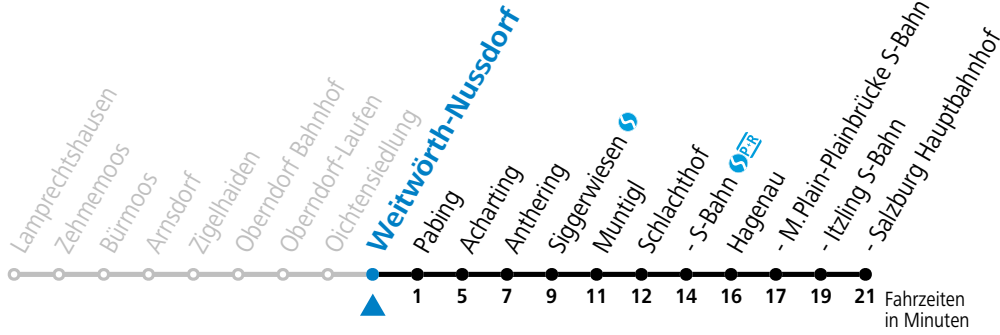

a = nur wenn SLB-NachtExpress (Freitag, Samstag, auch Sonntag bis Donnerstag vor Feiertag)

Am 24.12. und 31.12. bitte Sonderfahrpläne beachten!

Salzburger Linien Verkehrsbetriebe GmbH, Bayerhamerstraße 16, 5020 Salzburg, Tel.: +43 (0)800 220 050

gültig ab 9.9.2024.

Alle Angaben ohne Gewähr.

Montag - Freitag			Samstag, Sonn- und Feiertag		
4	51		4	51	
5	21	51	5	21	51
6	21	51	6	21	51
7	21	51	7	21	51
8	21	51	8	21	51
9	21	51	9	21	51
10	21	51	10	21	51
11	21	51	11	21	51
12	21	51	12	21	51
13	21	51	13	21	51
14	21	51	14	21	51
15	21	51	15	21	51
16	21	51	16	21	51
17	21	51	17	21	51
18	21	51	18	21	51
19	21	51	19	21	51
20	21	51	20	21	51
21	21	51	21	21	51
22	21	51	22	21	51
23	21	51	23	21	51
0	21 <sup>a</sup>		0	21 <sup>a</sup>	
1	21 <sup>a</sup>		1	21 <sup>a</sup>	
2	21 <sup>a</sup>		2	21 <sup>a</sup>	