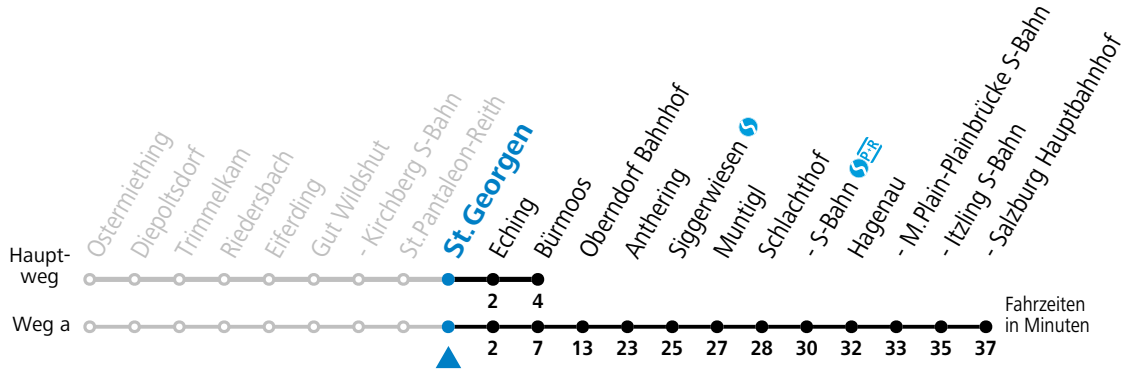

a = fährt Weg a    b = nur wenn SLB-NachtExpress (Freitag, Samstag, auch Sonntag bis Donnerstag vor Feiertag)

Am 24.12. und 31.12. bitte Sonderfahrpläne beachten!

**Salzburg Linien Verkehrsbetriebe GmbH, Bayerhamerstraße 16, 5020 Salzburg, Tel.: +43 (0)800 220 050**

gültig ab 9.9.2024.

Alle Angaben ohne Gewähr.

Montag - Freitag			Samstag, Sonn- und Feiertag	
4	51 <sup>a</sup>			
5	21 <sup>a</sup> 51 <sup>a</sup>		5	05
6	21 <sup>a</sup> 51 <sup>a</sup>		6	05
7	21 <sup>a</sup> 51 <sup>a</sup>		7	05
8	21 <sup>a</sup>		8	05
9	05		9	05
10	05		10	05
11	05		11	05
12	05		12	05
13	05 35		13	05
14	05 35		14	05
15	05 35		15	05
16	05 35		16	05
17	05 35		17	05
18	05 35		18	05
19	05 35		19	05
20	05		20	05
21	05		21	05
22	05		22	05
23	05		23	05
0	05 <sup>b</sup>		0	05 <sup>b</sup>
1	05 <sup>b</sup>		1	05 <sup>b</sup>
2	05 <sup>b</sup>		2	05 <sup>b</sup>