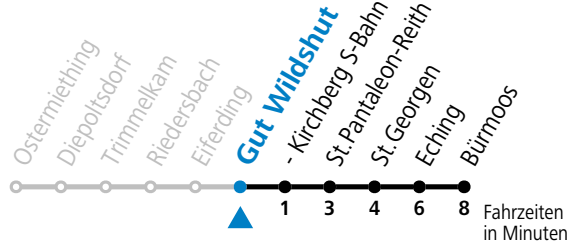

a = fährt Weg a    b = nur wenn SLB-NachtExpress (Freitag, Samstag, auch Sonntag bis Donnerstag vor Feiertag)

Am 24.12. und 31.12. bitte Sonderfahrpläne beachten!

**Salzburg Linien Verkehrsbetriebe GmbH, Bayerhamerstraße 16, 5020 Salzburg, Tel.: +43 (0)800 220 050**