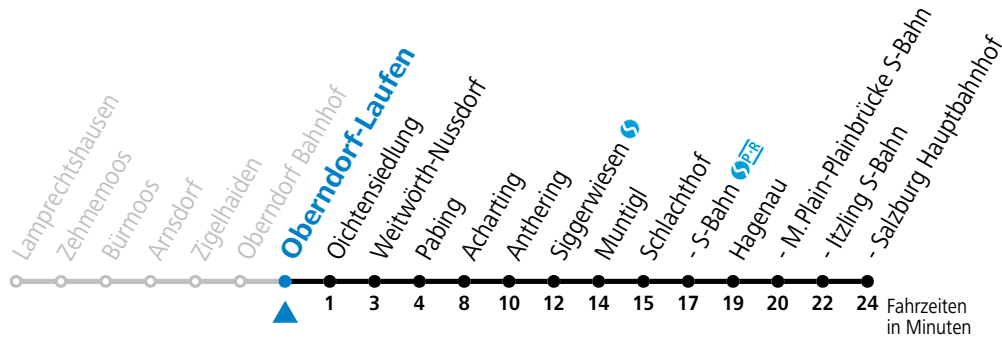

a = nur wenn SLB-NachtExpress (Freitag, Samstag, auch Sonntag bis Donnerstag vor Feiertag)

Am 24.12. und 31.12. bitte Sonderfahrpläne beachten!

Salzburger Linien Verkehrsbetriebe GmbH, Bayerhamerstraße 16, 5020 Salzburg, Tel.: +43 (0)800 220 050

gültig ab 9.9.2024.

Alle Angaben ohne Gewähr.

Montag - Freitag					Samstag, Sonn- und Feiertag		
4	49				4	49	
5	05 <sup>a</sup>	19	35 <sup>a</sup>	49	5	19	49
6	05 <sup>a</sup>	19	35 <sup>a</sup>	49	6	19	49
7	05 <sup>a</sup>	19	35 <sup>a</sup>	49	7	19	49
8	05 <sup>a</sup>	19	35 <sup>a</sup>	49	8	19	49
9	19	49			9	19	49
10	19	49			10	19	49
11	19	49			11	19	49
12	19	49			12	19	49
13	19	35 <sup>a</sup>	49		13	19	49
14	05 <sup>a</sup>	19	35 <sup>a</sup>	49	14	19	49
15	05 <sup>a</sup>	19	35 <sup>a</sup>	49	15	19	49
16	05 <sup>a</sup>	19	35 <sup>a</sup>	49	16	19	49
17	05 <sup>a</sup>	19	35 <sup>a</sup>	49	17	19	49
18	05 <sup>a</sup>	19	35 <sup>a</sup>	49	18	19	49
19	05 <sup>a</sup>	19	35 <sup>a</sup>	49	19	19	49
20	19	49			20	19	49
21	19	49			21	19	49
22	19	49			22	19	49
23	19	49			23	19	49
0	19 <sup>b</sup>				0	19 <sup>b</sup>	
1	19 <sup>b</sup>				1	19 <sup>b</sup>	
2	19 <sup>b</sup>				2	19 <sup>b</sup>	

a = fährt Weg a    b = nur wenn SLB-NachtExpress (Freitag, Samstag, auch Sonntag bis Donnerstag vor Feiertag)

Am 24.12. und 31.12. bitte Sonderfahrpläne beachten!

Salzburg Linien Verkehrsbetriebe GmbH, Bayerhamerstraße 16, 5020 Salzburg, Tel.: +43 (0)800 220 050