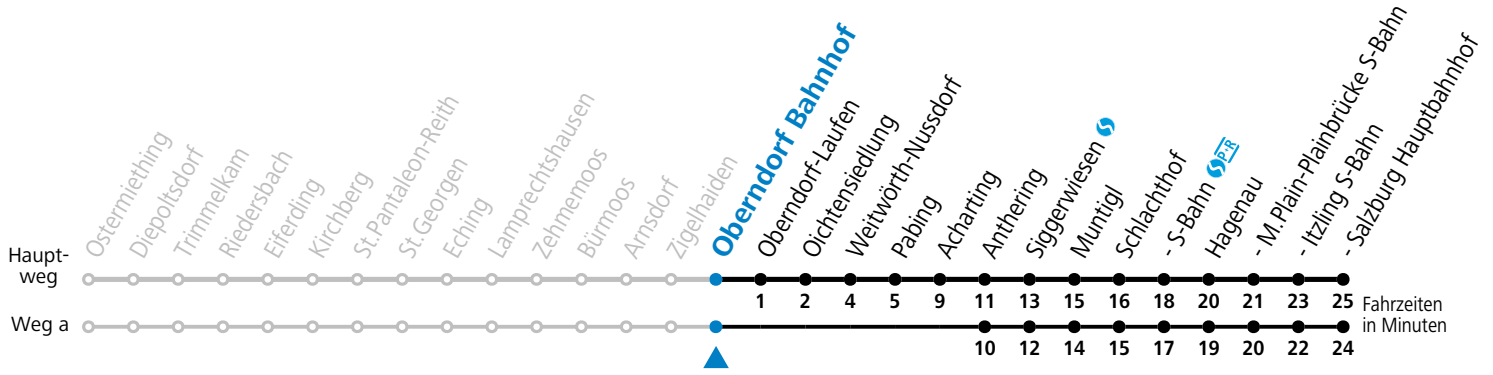

a = nur wenn SLB-NachtExpress (Freitag, Samstag, auch Sonntag bis Donnerstag vor Feiertag)

Am 24.12. und 31.12. bitte Sonderfahrpläne beachten!

Salzburger Linien Verkehrsbetriebe GmbH, Bayerhamerstraße 16, 5020 Salzburg, Tel.: +43 (0)800 220 050