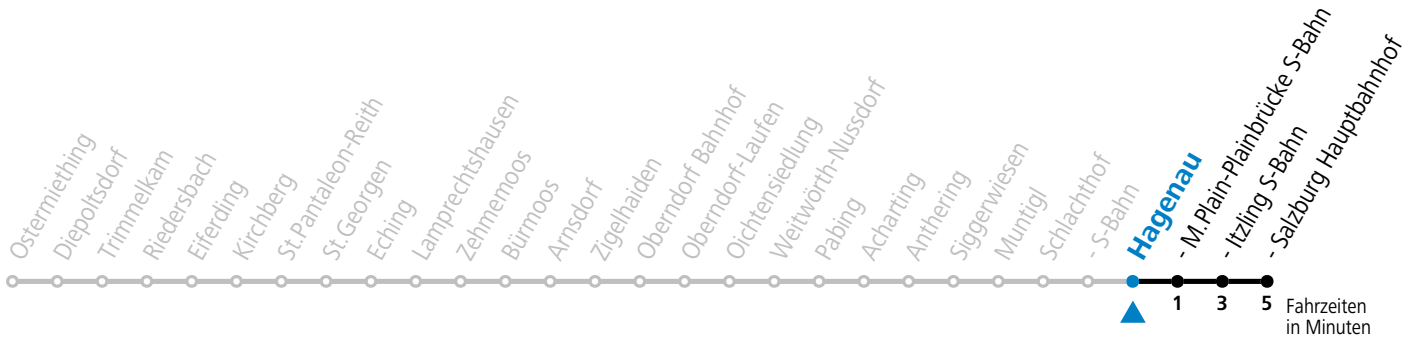

a = nur wenn SLB-NachtExpress (Freitag, Samstag, auch Sonntag bis Donnerstag vor Feiertag)

Am 24.12. und 31.12. bitte Sonderfahrpläne beachten!

**Salzburg Linien Verkehrsbetriebe GmbH, Bayerhamerstraße 16, 5020 Salzburg, Tel.: +43 (0)800 220 050**