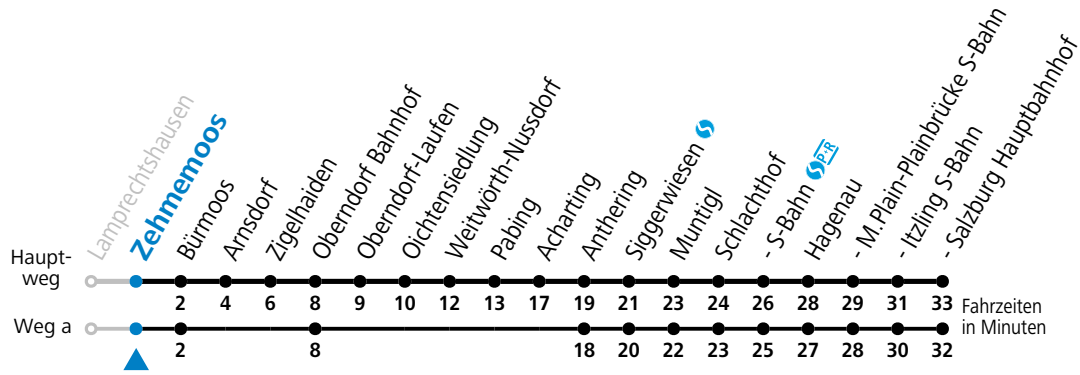

a = fährt Weg a    b = nur wenn SLB-NachtExpress (Freitag, Samstag, auch Sonntag bis Donnerstag vor Feiertag)

Am 24.12. und 31.12. bitte Sonderfahrpläne beachten!

**Salzburg Linien Verkehrsbetriebe GmbH, Bayerhamerstraße 16, 5020 Salzburg, Tel.: +43 (0)800 220 050**

gültig ab 9.9.2024.

Alle Angaben ohne Gewähr.

Montag - Freitag					Samstag, Sonn- und Feiertag		
4	40	52 <sup>b</sup>			4	40	
5	10	22 <sup>b</sup>	40	52 <sup>b</sup>	5	10	40
6	10	22 <sup>b</sup>	40	52 <sup>b</sup>	6	10	40
7	10	22 <sup>b</sup>	40	52 <sup>b</sup>	7	10	40
8	10	22 <sup>b</sup>	40		8	10	40
9	10	40			9	10	40
10	10	40			10	10	40
11	10	40			11	10	40
12	10	40			12	10	40
13	10	26 <sup>a</sup>	40	56 <sup>a</sup>	13	10	40
14	10	26 <sup>a</sup>	40	56 <sup>a</sup>	14	10	40
15	10	26 <sup>a</sup>	40	56 <sup>a</sup>	15	10	40
16	10	26 <sup>a</sup>	40	56 <sup>a</sup>	16	10	40
17	10	26 <sup>a</sup>	40	56 <sup>a</sup>	17	10	40
18	10	26 <sup>a</sup>	40	56 <sup>a</sup>	18	10	40
19	10	26 <sup>a</sup>	40		19	10	40
20	10	40			20	10	40
21	10	40			21	10	40
22	10	40			22	10	40
23	10	40			23	10	40
0	10 <sup>c</sup>				0	10 <sup>c</sup>	
1	10 <sup>c</sup>				1	10 <sup>c</sup>	
2	10 <sup>c</sup>				2	10 <sup>c</sup>	

a = fährt Weg a    b = bis Bürmoos    c = nur wenn SLB-NachtExpress (Freitag, Samstag, auch Sonntag bis Donnerstag vor Feiertag)

Am 24.12. und 31.12. bitte Sonderfahrpläne beachten!

**Salzburg Linien Verkehrsbetriebe GmbH, Bayerhamerstraße 16, 5020 Salzburg, Tel.: +43 (0)800 220 050**