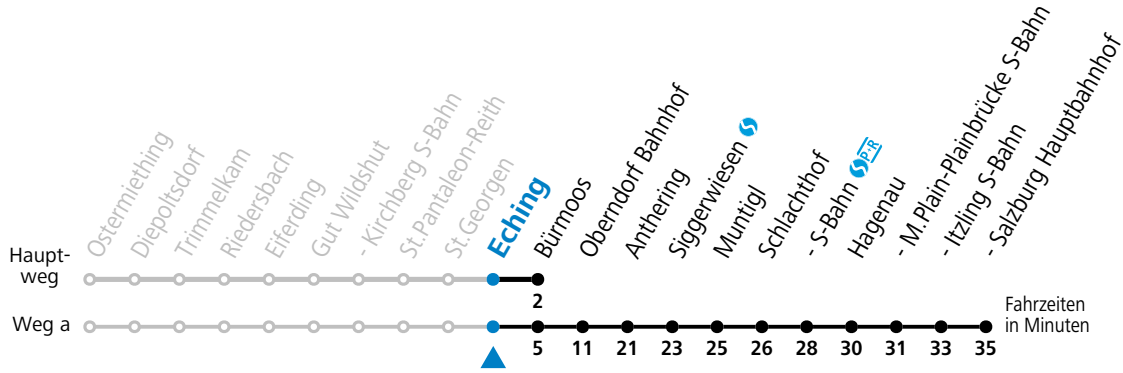

a = fährt Weg a    b = nur wenn SLB-NachtExpress (Freitag, Samstag, auch Sonntag bis Donnerstag vor Feiertag)

Am 24.12. und 31.12. bitte Sonderfahrpläne beachten!

**Salzburg Linien Verkehrsbetriebe GmbH, Bayerhamerstraße 16, 5020 Salzburg, Tel.: +43 (0)800 220 050**

gültig ab 9.9.2024.

Alle Angaben ohne Gewähr.

Montag - Freitag			Samstag, Sonn- und Feiertag	
4	52 <sup>a</sup>			
5	22 <sup>a</sup> 52 <sup>a</sup>		5	06
6	22 <sup>a</sup> 52 <sup>a</sup>		6	06
7	22 <sup>a</sup> 52 <sup>a</sup>		7	06
8	22 <sup>a</sup>		8	06
9	06		9	06
10	06		10	06
11	06		11	06
12	06		12	06
13	06 36		13	06
14	06 36		14	06
15	06 36		15	06
16	06 36		16	06
17	06 36		17	06
18	06 36		18	06
19	06 36		19	06
20	06		20	06
21	06		21	06
22	06		22	06
23	06		23	06
0	06 <sup>b</sup>		0	06 <sup>b</sup>
1	06 <sup>b</sup>		1	06 <sup>b</sup>
2	06 <sup>b</sup>		2	06 <sup>b</sup>