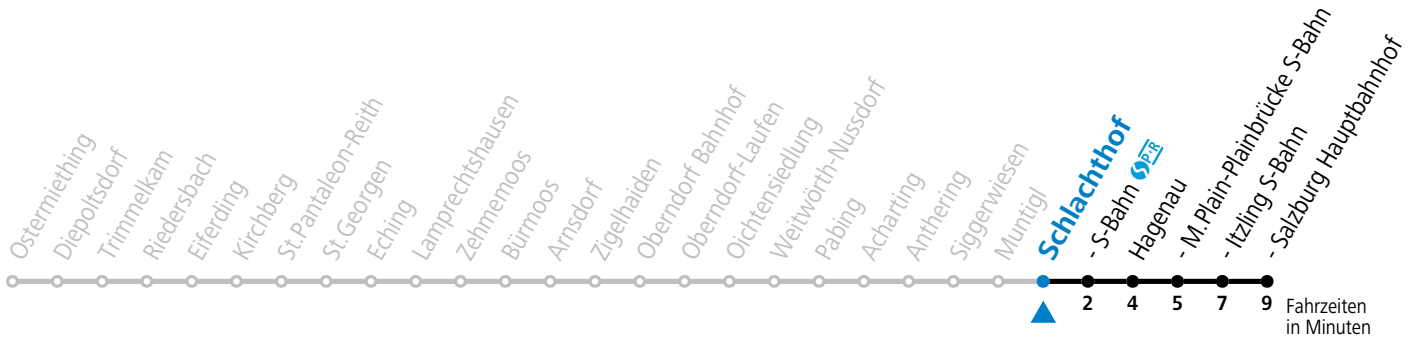

gültig ab 9.9.2024.

Alle Angaben ohne Gewähr.

Montag - Freitag					Samstag, Sonn- und Feiertag		
5	04	19	34	49	5	04	34
6	04	19	34	49	6	04	34
7	04	19	34	49	7	04	34
8	04	19	34	49	8	04	34
9	04	34			9	04	34
10	04	34			10	04	34
11	04	34			11	04	34
12	04	34			12	04	34
13	04	34	49		13	04	34
14	04	19	34	49	14	04	34
15	04	19	34	49	15	04	34
16	04	19	34	49	16	04	34
17	04	19	34	49	17	04	34
18	04	19	34	49	18	04	34
19	04	19	34	49	19	04	34
20	04	34			20	04	34
21	04	34			21	04	34
22	04	34			22	04	34
23	04	34			23	04	34
0	04	34 <sup>a</sup>			0	04	34 <sup>a</sup>
1	34 <sup>a</sup>				1	34 <sup>a</sup>	
2	34 <sup>a</sup>				2	34 <sup>a</sup>	

a = nur wenn SLB-NachtExpress (Freitag, Samstag, auch Sonntag bis Donnerstag vor Feiertag)

Am 24.12. und 31.12. bitte Sonderfahrpläne beachten!

Salzburg Linien Verkehrsbetriebe GmbH, Bayerhamerstraße 16, 5020 Salzburg, Tel.: +43 (0)800 220 050