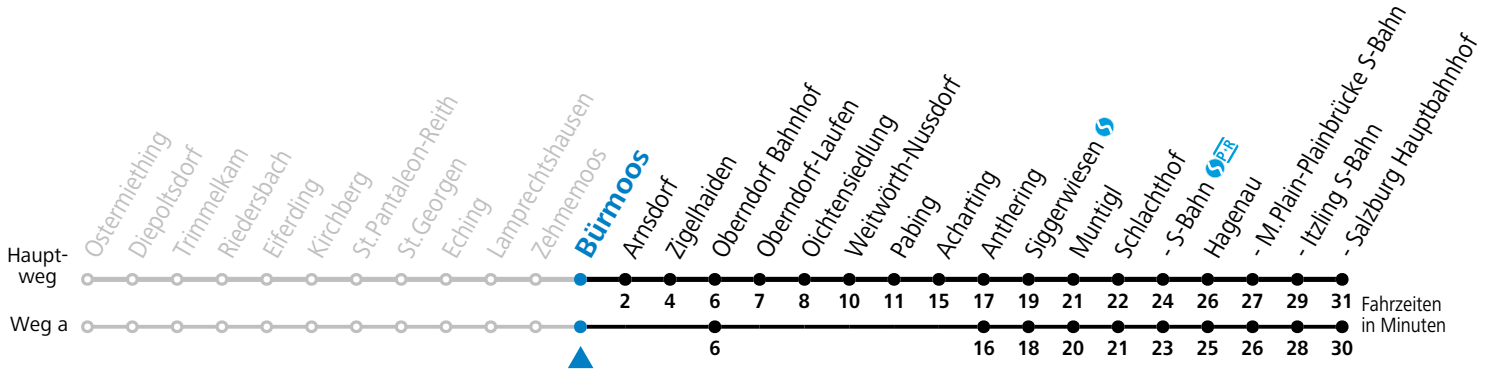

a = fährt Weg a    b = bis Bürmoos    c = nur wenn SLB-NachtExpress (Freitag, Samstag, auch Sonntag bis Donnerstag vor Feiertag)

Am 24.12. und 31.12. bitte Sonderfahrpläne beachten!

**Salzburg Linien Verkehrsbetriebe GmbH, Bayerhamerstraße 16, 5020 Salzburg, Tel.: +43 (0)800 220 050**

gültig ab 9.9.2024.

Alle Angaben ohne Gewähr.

Montag - Freitag					Samstag, Sonn- und Feiertag		
4	41	53 <sup>b</sup>			4	41	
5	11	23 <sup>b</sup>	41	53 <sup>b</sup>	5	11	41
6	11	23 <sup>b</sup>	41	53 <sup>b</sup>	6	11	41
7	11	23 <sup>b</sup>	41	53 <sup>b</sup>	7	11	41
8	11	23 <sup>b</sup>	41		8	11	41
9	11	41			9	11	41
10	11	41			10	11	41
11	11	41			11	11	41
12	11	41			12	11	41
13	11	27 <sup>a</sup>	41	57 <sup>a</sup>	13	11	41
14	11	27 <sup>a</sup>	41	57 <sup>a</sup>	14	11	41
15	11	27 <sup>a</sup>	41	57 <sup>a</sup>	15	11	41
16	11	27 <sup>a</sup>	41	57 <sup>a</sup>	16	11	41
17	11	27 <sup>a</sup>	41	57 <sup>a</sup>	17	11	41
18	11	27 <sup>a</sup>	41	57 <sup>a</sup>	18	11	41
19	11	27 <sup>a</sup>	41		19	11	41
20	11	41			20	11	41
21	11	41			21	11	41
22	11	41			22	11	41
23	11	41			23	11	41
0	11 <sup>c</sup>				0	11 <sup>c</sup>	
1	11 <sup>c</sup>				1	11 <sup>c</sup>	
2	11 <sup>c</sup>				2	11 <sup>c</sup>	