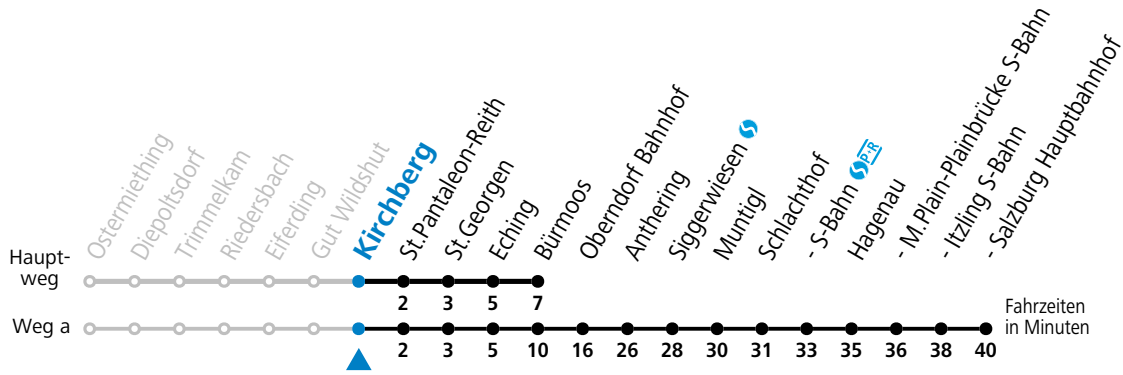

a = fährt Weg a    b = nur wenn SLB-NachtExpress (Freitag, Samstag, auch Sonntag bis Donnerstag vor Feiertag)

Am 24.12. und 31.12. bitte Sonderfahrpläne beachten!

**Salzburg Linien Verkehrsbetriebe GmbH, Bayerhamerstraße 16, 5020 Salzburg, Tel.: +43 (0)800 220 050**

gültig ab 9.9.2024.

Alle Angaben ohne Gewähr.

Montag - Freitag			Samstag, Sonn- und Feiertag		
			5	02	
			6	02	
			7	02	
			8	02	
9	02		9	02	
10	02		10	02	
11	02		11	02	
12	02		12	02	
13	02 32		13	02	
14	02 32		14	02	
15	02 32		15	02	
16	02 32		16	02	
17	02 32		17	02	
18	02 32		18	02	
19	02 32		19	02	
20	02		20	02	
21	02		21	02	
22	02		22	02	
23	02		23	02	
0	02 <sup>a</sup>		0	02 <sup>a</sup>	
1	02 <sup>a</sup>		1	02 <sup>a</sup>	
2	02 <sup>a</sup>		2	02 <sup>a</sup>	

a = nur wenn SLB-NachtExpress (Freitag, Samstag, auch Sonntag bis Donnerstag vor Feiertag)

Am 24.12. und 31.12. bitte Sonderfahrpläne beachten!

**Salzburg Linien Verkehrsbetriebe GmbH, Bayerhamerstraße 16, 5020 Salzburg, Tel.: +43 (0)800 220 050**