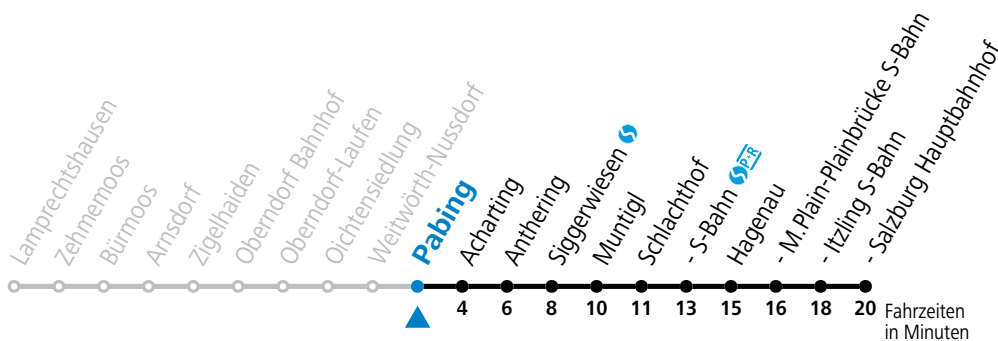

a = nur wenn SLB-NachtExpress (Freitag, Samstag, auch Sonntag bis Donnerstag vor Feiertag)

Am 24.12. und 31.12. bitte Sonderfahrpläne beachten!

Salzburger Linien Verkehrsbetriebe GmbH, Bayerhamerstraße 16, 5020 Salzburg, Tel.: +43 (0)800 220 050

gültig ab 9.9.2024.

Alle Angaben ohne Gewähr.

Montag - Freitag			Samstag, Sonn- und Feiertag		
4	53		4	53	
5	23	53	5	23	53
6	23	53	6	23	53
7	23	53	7	23	53
8	23	53	8	23	53
9	23	53	9	23	53
10	23	53	10	23	53
11	23	53	11	23	53
12	23	53	12	23	53
13	23	53	13	23	53
14	23	53	14	23	53
15	23	53	15	23	53
16	23	53	16	23	53
17	23	53	17	23	53
18	23	53	18	23	53
19	23	53	19	23	53
20	23	53	20	23	53
21	23	53	21	23	53
22	23	53	22	23	53
23	23	53	23	23	53
0	23 <sup>a</sup>		0	23 <sup>a</sup>	
1	23 <sup>a</sup>		1	23 <sup>a</sup>	
2	23 <sup>a</sup>		2	23 <sup>a</sup>	