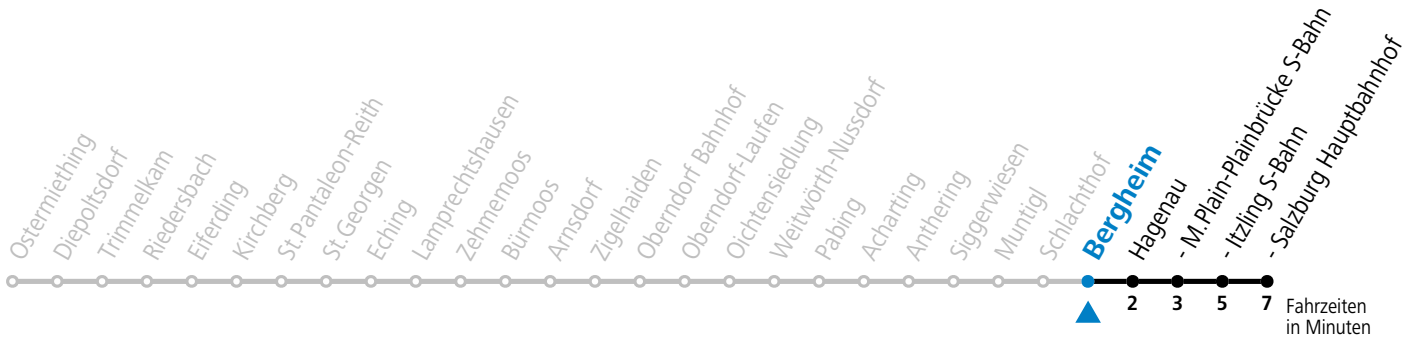

a = nur wenn SLB-NachtExpress (Freitag, Samstag, auch Sonntag bis Donnerstag vor Feiertag)

Am 24.12. und 31.12. bitte Sonderfahrpläne beachten!

Salzburg Linien Verkehrsbetriebe GmbH, Bayerhamerstraße 16, 5020 Salzburg, Tel.: +43 (0)800 220 050