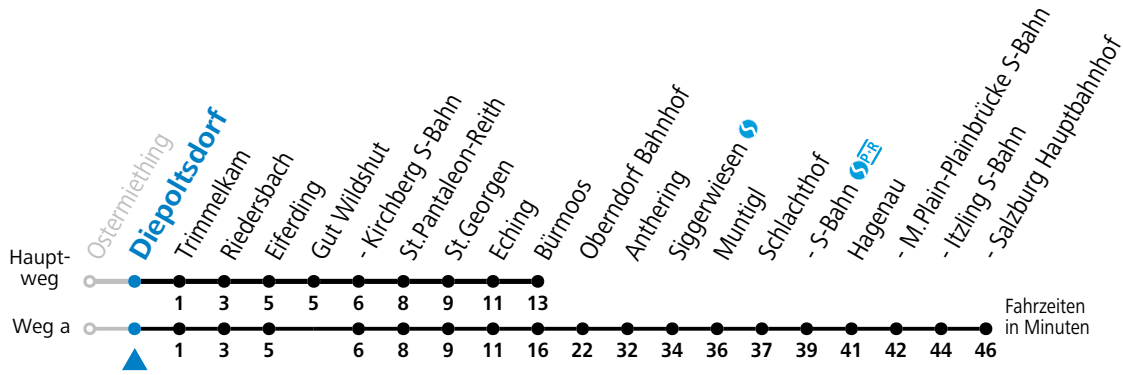

gültig ab 9.9.2024.

Alle Angaben ohne Gewähr.

Montag - Freitag			Samstag, Sonn- und Feiertag	
4	41 <sup>a</sup>		4	55
5	11 <sup>a</sup> 41 <sup>a</sup>		5	55
6	11 <sup>a</sup> 41 <sup>a</sup>		6	55
7	11 <sup>a</sup> 41 <sup>a</sup>		7	55
8	11 <sup>a</sup> 55		8	55
9	55		9	55
10	55		10	55
11	55		11	55
12	55		12	55
13	25 55		13	55
14	25 55		14	55
15	25 55		15	55
16	25 55		16	55
17	25 55		17	55
18	25 55		18	55
19	25 55		19	55
20	55		20	55
21	55		21	55
22	55		22	55
23	55 <sup>b</sup>		23	55 <sup>b</sup>
0	55 <sup>b</sup>		0	55 <sup>b</sup>
1	55 <sup>b</sup>		1	55 <sup>b</sup>

a = fährt Weg a    b = nur wenn SLB-NachtExpress (Freitag, Samstag, auch Sonntag bis Donnerstag vor Feiertag)

Am 24.12. und 31.12. bitte Sonderfahrpläne beachten!

Salzburg Linien Verkehrsbetriebe GmbH, Bayerhamerstraße 16, 5020 Salzburg, Tel.: +43 (0)800 220 050