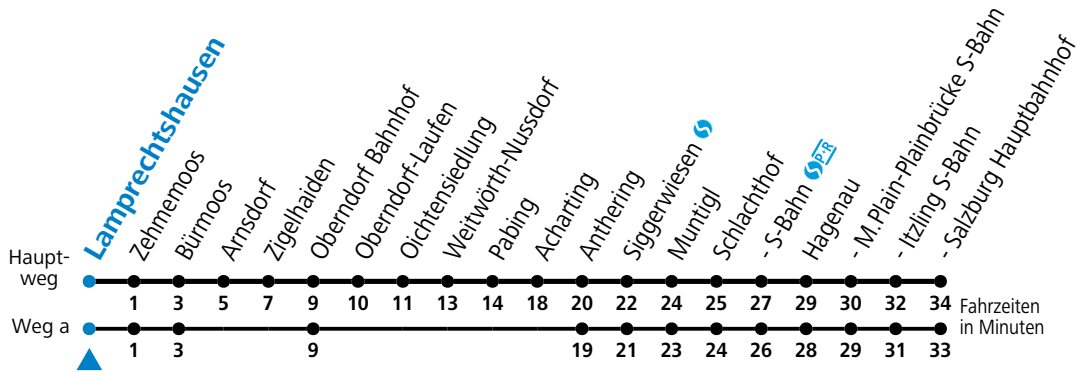

a = fährt Weg a    b = nur wenn SLB-NachtExpress (Freitag, Samstag, auch Sonntag bis Donnerstag vor Feiertag)

Am 24.12. und 31.12. bitte Sonderfahrpläne beachten!

**Salzburg Linien Verkehrsbetriebe GmbH, Bayerhamerstraße 16, 5020 Salzburg, Tel.: +43 (0)800 220 050**

gültig ab 9.9.2024.

Alle Angaben ohne Gewähr.

Montag - Freitag			Samstag, Sonn- und Feiertag	
4	54 <sup>a</sup>			
5	24 <sup>a</sup> 54 <sup>a</sup>		5	08
6	24 <sup>a</sup> 54 <sup>a</sup>		6	08
7	24 <sup>a</sup> 54 <sup>a</sup>		7	08
8	24 <sup>a</sup>		8	08
9	08		9	08
10	08		10	08
11	08		11	08
12	08		12	08
13	08 38		13	08
14	08 38		14	08
15	08 38		15	08
16	08 38		16	08
17	08 38		17	08
18	08 38		18	08
19	08 38		19	08
20	08		20	08
21	08		21	08
22	08		22	08
23	08		23	08
0	08 <sup>b</sup>		0	08 <sup>b</sup>
1	08 <sup>b</sup>		1	08 <sup>b</sup>
2	08 <sup>b</sup>		2	08 <sup>b</sup>