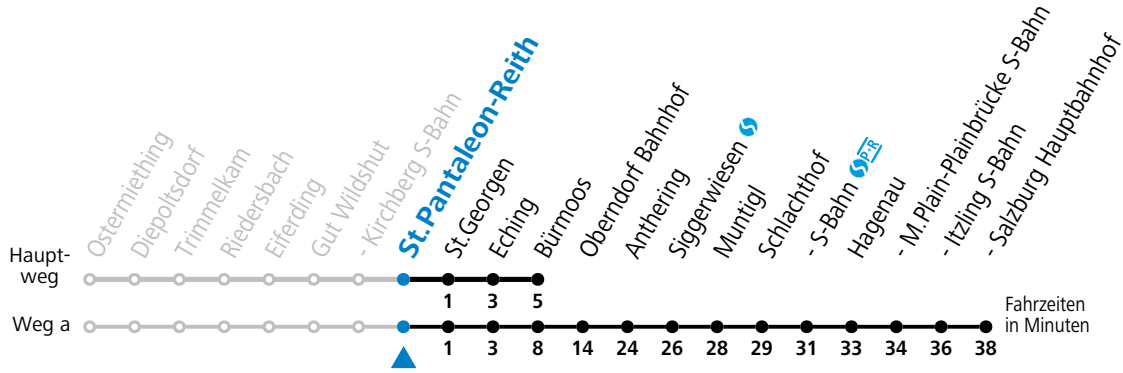

a = nur wenn SLB-NachtExpress (Freitag, Samstag, auch Sonntag bis Donnerstag vor Feiertag)

Am 24.12. und 31.12. bitte Sonderfahrpläne beachten!

**Salzburg Linien Verkehrsbetriebe GmbH, Bayerhamerstraße 16, 5020 Salzburg, Tel.: +43 (0)800 220 050**

gültig ab 9.9.2024.

Alle Angaben ohne Gewähr.

Montag - Freitag			Samstag, Sonn- und Feiertag	
4	49 <sup>a</sup>			
5	19 <sup>a</sup>	49 <sup>a</sup>	5	03
6	19 <sup>a</sup>	49 <sup>a</sup>	6	03
7	19 <sup>a</sup>	49 <sup>a</sup>	7	03
8	19 <sup>a</sup>		8	03
9	03		9	03
10	03		10	03
11	03		11	03
12	03		12	03
13	03	33	13	03
14	03	33	14	03
15	03	33	15	03
16	03	33	16	03
17	03	33	17	03
18	03	33	18	03
19	03	33	19	03
20	03		20	03
21	03		21	03
22	03		22	03
23	03		23	03
0	03 <sup>b</sup>		0	03 <sup>b</sup>
1	03 <sup>b</sup>		1	03 <sup>b</sup>
2	03 <sup>b</sup>		2	03 <sup>b</sup>

a = fährt Weg a    b = nur wenn SLB-NachtExpress (Freitag, Samstag, auch Sonntag bis Donnerstag vor Feiertag)

Am 24.12. und 31.12. bitte Sonderfahrpläne beachten!

**Salzburg Linien Verkehrsbetriebe GmbH, Bayerhamerstraße 16, 5020 Salzburg, Tel.: +43 (0)800 220 050**