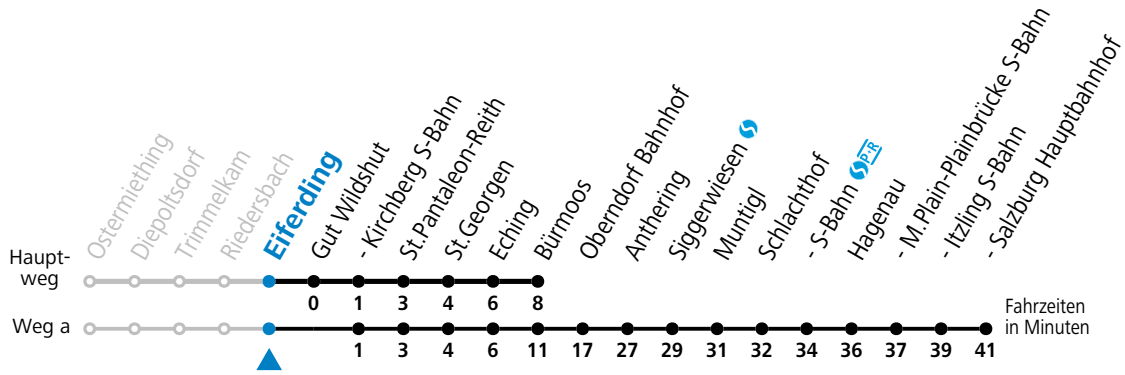

a = fährt Weg a    b = nur wenn SLB-NachtExpress (Freitag, Samstag, auch Sonntag bis Donnerstag vor Feiertag)

Am 24.12. und 31.12. bitte Sonderfahrpläne beachten!

**Salzburger Linien Verkehrsbetriebe GmbH, Bayerhamerstraße 16, 5020 Salzburg, Tel.: +43 (0)800 220 050**

gültig ab 9.9.2024.

Alle Angaben ohne Gewähr.

Montag - Freitag			Samstag, Sonn- und Feiertag	
4	46 <sup>a</sup>			
5	16 <sup>a</sup> 46 <sup>a</sup>		5	00
6	16 <sup>a</sup> 46 <sup>a</sup>		6	00
7	16 <sup>a</sup> 46 <sup>a</sup>		7	00
8	16 <sup>a</sup>		8	00
9	00		9	00
10	00		10	00
11	00		11	00
12	00		12	00
13	00 30		13	00
14	00 30		14	00
15	00 30		15	00
16	00 30		16	00
17	00 30		17	00
18	00 30		18	00
19	00 30		19	00
20	00		20	00
21	00		21	00
22	00		22	00
23	00		23	00
0	00 <sup>b</sup>		0	00 <sup>b</sup>
1	00 <sup>b</sup>		1	00 <sup>b</sup>
2	00 <sup>b</sup>		2	00 <sup>b</sup>

a = fährt Weg a    b = nur wenn SLB-NachtExpress (Freitag, Samstag, auch Sonntag bis Donnerstag vor Feiertag)

Am 24.12. und 31.12. bitte Sonderfahrpläne beachten!

**Salzburg Linien Verkehrsbetriebe GmbH, Bayerhamerstraße 16, 5020 Salzburg, Tel.: +43 (0)800 220 050**