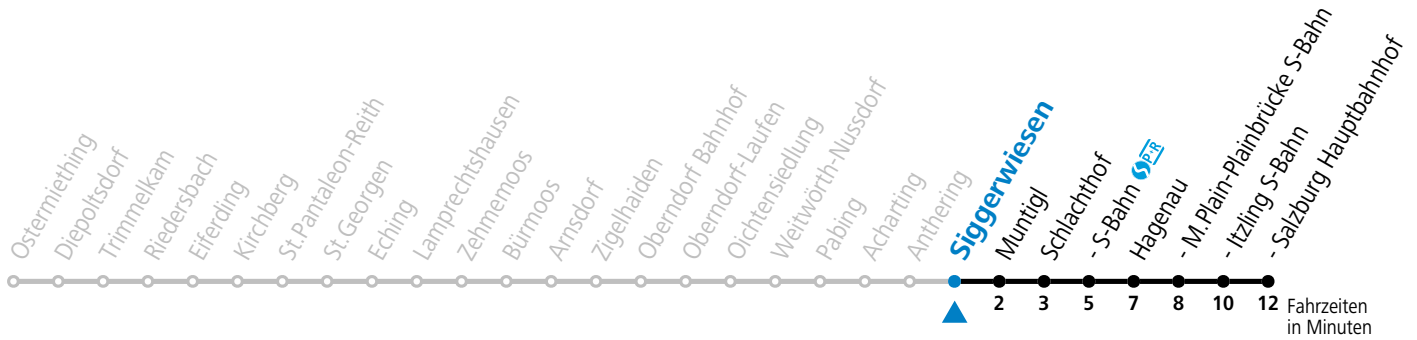

a = nur wenn SLB-NachtExpress (Freitag, Samstag, auch Sonntag bis Donnerstag vor Feiertag)

Am 24.12. und 31.12. bitte Sonderfahrpläne beachten!

**Salzburger Linien Verkehrsbetriebe GmbH, Bayerhamerstraße 16, 5020 Salzburg, Tel.: +43 (0)800 220 050**

a = nur wenn SLB-NachtExpress (Freitag, Samstag, auch Sonntag bis Donnerstag vor Feiertag)

Am 24.12. und 31.12. bitte Sonderfahrpläne beachten!

Salzburg Linien Verkehrsbetriebe GmbH, Bayerhamerstraße 16, 5020 Salzburg, Tel.: +43 (0)800 220 050