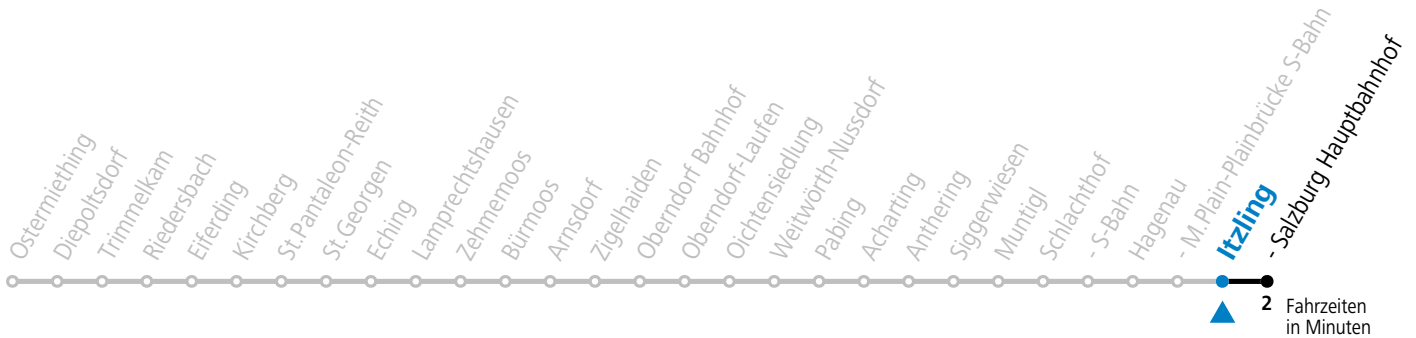

a = nur wenn SLB-NachtExpress (Freitag, Samstag, auch Sonntag bis Donnerstag vor Feiertag)

Am 24.12. und 31.12. bitte Sonderfahrpläne beachten!

Salzburg Linien Verkehrsbetriebe GmbH, Bayerhamerstraße 16, 5020 Salzburg, Tel.: +43 (0)800 220 050