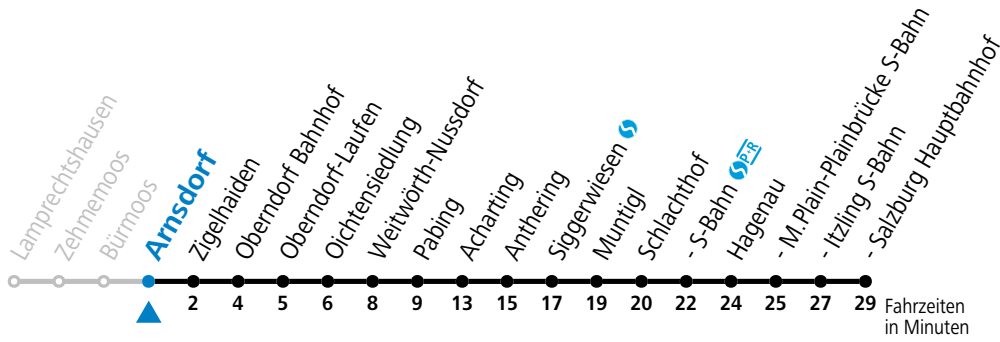

a = fährt Weg a    b = bis Bürmoos    c = nur wenn SLB-NachtExpress (Freitag, Samstag, auch Sonntag bis Donnerstag vor Feiertag)

Am 24.12. und 31.12. bitte Sonderfahrpläne beachten!

**Salzburg Linien Verkehrsbetriebe GmbH, Bayerhamerstraße 16, 5020 Salzburg, Tel.: +43 (0)800 220 050**

gültig ab 9.9.2024.

Alle Angaben ohne Gewähr.

Montag - Freitag					Samstag, Sonn- und Feiertag		
4	43	59 <sup>a</sup>			4	43	
5	13	29 <sup>a</sup>	43	59 <sup>a</sup>	5	13	43
6	13	29 <sup>a</sup>	43	59 <sup>a</sup>	6	13	43
7	13	29 <sup>a</sup>	43	59 <sup>a</sup>	7	13	43
8	13	29 <sup>a</sup>	43		8	13	43
9	13	43			9	13	43
10	13	43			10	13	43
11	13	43			11	13	43
12	13	43			12	13	43
13	13	29 <sup>a</sup>	43	59 <sup>a</sup>	13	13	43
14	13	29 <sup>a</sup>	43	59 <sup>a</sup>	14	13	43
15	13	29 <sup>a</sup>	43	59 <sup>a</sup>	15	13	43
16	13	29 <sup>a</sup>	43	59 <sup>a</sup>	16	13	43
17	13	29 <sup>a</sup>	43	59 <sup>a</sup>	17	13	43
18	13	29 <sup>a</sup>	43	59 <sup>a</sup>	18	13	43
19	13	29 <sup>a</sup>	43		19	13	43
20	13	43			20	13	43
21	13	43			21	13	43
22	13	43			22	13	43
23	13	43			23	13	43
0	13 <sup>b</sup>				0	13 <sup>b</sup>	
1	13 <sup>b</sup>				1	13 <sup>b</sup>	
2	13 <sup>b</sup>				2	13 <sup>b</sup>	

a = fährt Weg a    b = nur wenn SLB-NachtExpress (Freitag, Samstag, auch Sonntag bis Donnerstag vor Feiertag)

Am 24.12. und 31.12. bitte Sonderfahrpläne beachten!

Salzburg Linien Verkehrsbetriebe GmbH, Bayerhamerstraße 16, 5020 Salzburg, Tel.: +43 (0)800 220 050