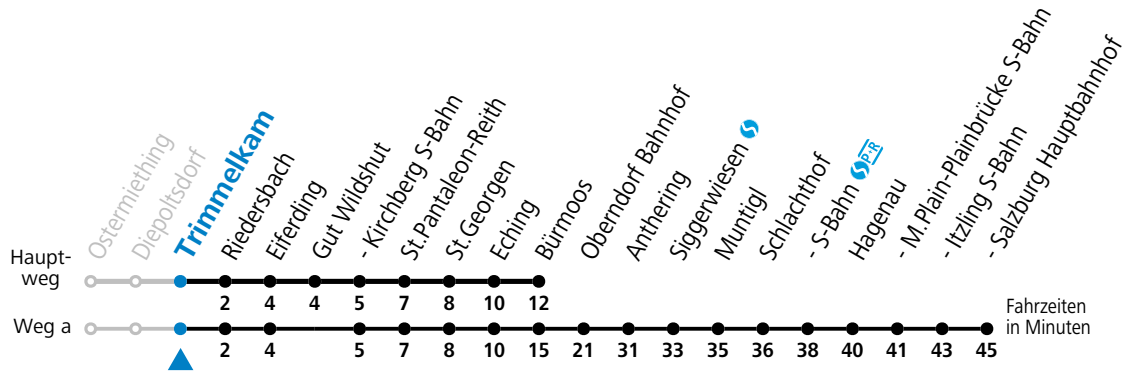

a = fährt Weg a    b = nur wenn SLB-NachtExpress (Freitag, Samstag, auch Sonntag bis Donnerstag vor Feiertag)

Am 24.12. und 31.12. bitte Sonderfahrpläne beachten!

Salzburg Linien Verkehrsbetriebe GmbH, Bayerhamerstraße 16, 5020 Salzburg, Tel.: +43 (0)800 220 050

gültig ab 9.9.2024.

Alle Angaben ohne Gewähr.

Montag - Freitag			Samstag, Sonn- und Feiertag	
4	43 <sup>a</sup>		4	57
5	13 <sup>a</sup>	43 <sup>a</sup>	5	57
6	13 <sup>a</sup>	43 <sup>a</sup>	6	57
7	13 <sup>a</sup>	43 <sup>a</sup>	7	57
8	13 <sup>a</sup>	57	8	57
9	57		9	57
10	57		10	57
11	57		11	57
12	57		12	57
13	27	57	13	57
14	27	57	14	57
15	27	57	15	57
16	27	57	16	57
17	27	57	17	57
18	27	57	18	57
19	27	57	19	57
20	57		20	57
21	57		21	57
22	57		22	57
23	57 <sup>b</sup>		23	57 <sup>b</sup>
0	57 <sup>b</sup>		0	57 <sup>b</sup>
1	57 <sup>b</sup>		1	57 <sup>b</sup>