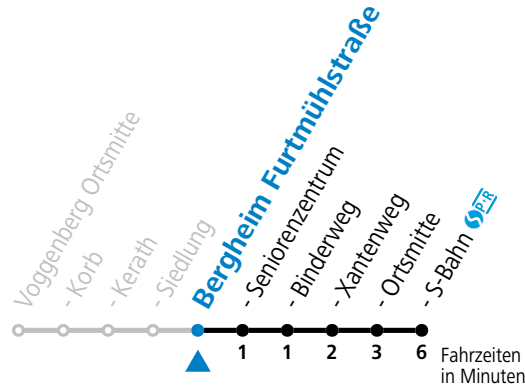

gültig ab 15.12.2024.

Alle Angaben ohne Gewähr.

Montag-Freitag (Schule)		Montag-Freitag (Ferien)		Samstag	
6	25 55	6	25 55	6	25 55
7	25 55	7	25 55	7	25 55
8	25	8	25	8	25 55
9	25	9	25		
10	25	10	25	10	55
11	55				
12	25 55	12	25 55	12	25
13	25 55	13	25	13	25
14	25 55			14	25
15	25 55	15	25	15	25
16	25 55	16	55	16	25
17	55	17	55	17	25
18	55	18	55	18	25
19	25	19	25		

Sonn- und Feiertag kein Linienverkehr | Am 24.12. und 31.12. (sofern nicht Sonntag) gilt der Samstag-Fahrplan

Ferien im Bundesland Salzburg: 23.12.2024 bis 06.01.2025, 10. bis 16.02., 12.04. bis 21.04., 05.07. bis 07.09., 24.09. und 26.10. bis 02.11.2025 (Vorbehaltlich Änderungen durch die Schulbehörde)