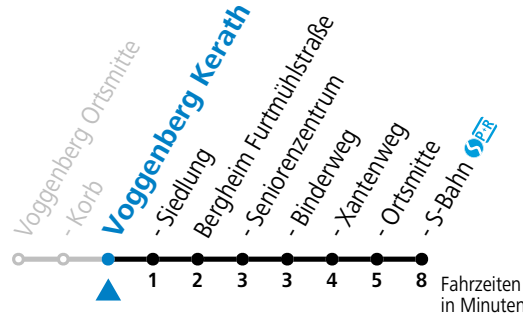

gültig ab 15.12.2024.

Alle Angaben ohne Gewähr.

Montag-Freitag (Schule)		Montag-Freitag (Ferien)		Samstag	
6	23 53	6	23 53	6	23 53
7	23 53	7	23 53	7	23 53
8	23	8	23	8	23 53
9	23	9	23		
10	23	10	23	10	53
11	53				
12	23 53	12	23 53	12	23
13	23 53	13	23	13	23
14	23 53			14	23
15	23 53	15	23	15	23
16	23 53	16	53	16	23
17	53	17	53	17	23
18	53	18	53	18	23
19	23	19	23		

Sonn- und Feiertag kein Linienverkehr | Am 24.12. und 31.12. (sofern nicht Sonntag) gilt der Samstag-Fahrplan

Ferien im Bundesland Salzburg: 23.12.2024 bis 06.01.2025, 10. bis 16.02., 12.04. bis 21.04., 05.07. bis 07.09., 24.09. und 26.10. bis 02.11.2025 (Vorbehaltlich Änderungen durch die Schulbehörde)