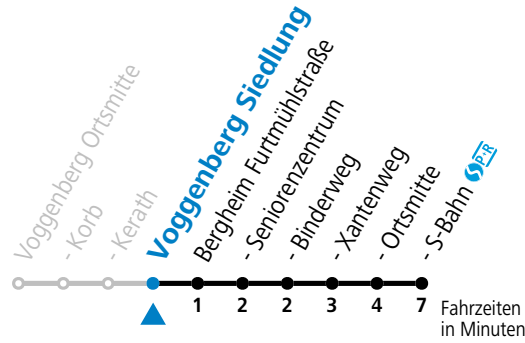

Sonn- und Feiertag kein Linienverkehr | Am 24.12. und 31.12. (sofern nicht Sonntag) gilt der Samstag-Fahrplan

Ferien im Bundesland Salzburg: 23.12.2024 bis 06.01.2025, 10. bis 16.02., 12.04. bis 21.04., 05.07. bis 07.09., 24.09. und 26.10. bis 02.11.2025 (Vorbehaltlich Änderungen durch die Schulbehörde)

gültig ab 15.12.2024.

Alle Angaben ohne Gewähr.

Montag-Freitag (Schule)		Montag-Freitag (Ferien)		Samstag	
6	24 54	6	24 54	6	24 54
7	24 54	7	24 54	7	24 54
8	24	8	24	8	24 54
9	24	9	24		
10	24	10	24	10	54
11	54				
12	24 54	12	24 54	12	24
13	24 54	13	24	13	24
14	24 54			14	24
15	24 54	15	24	15	24
16	24 54	16	54	16	24
17	54	17	54	17	24
18	54	18	54	18	24
19	24	19	24		