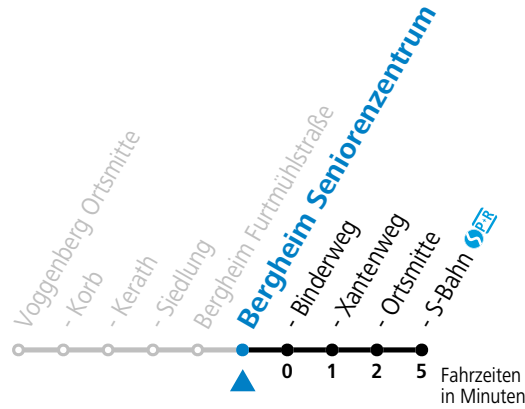

gültig ab 15.12.2024.

Alle Angaben ohne Gewähr.

Montag-Freitag (Schule)			Montag-Freitag (Ferien)			Samstag		
6	26	56	6	26	56	6	26	56
7	26	56	7	26	56	7	26	56
8	26		8	26		8	26	56
9	26		9	26				
10	26		10	26		10	56	
11	56							
12	26	56	12	26	56	12	26	
13	26	56	13	26		13	26	
14	26	56				14	26	
15	26	56	15	26		15	26	
16	26	56	16	56		16	26	
17	56		17	56		17	26	
18	56		18	56		18	26	
19	26		19	26				

Sonn- und Feiertag kein Linienverkehr | Am 24.12. und 31.12. (sofern nicht Sonntag) gilt der Samstag-Fahrplan

Ferien im Bundesland Salzburg: 23.12.2024 bis 06.01.2025, 10. bis 16.02., 12.04. bis 21.04., 05.07. bis 07.09., 24.09. und 26.10. bis 02.11.2025 (Vorbehaltlich Änderungen durch die Schulbehörde)