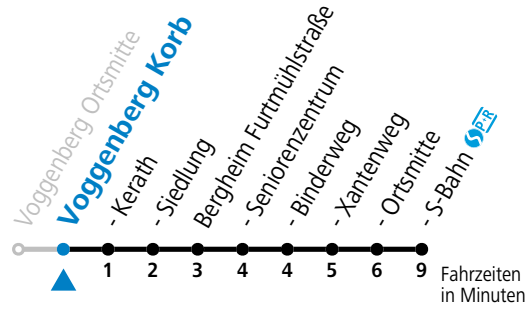

gültig ab 15.12.2024.

Alle Angaben ohne Gewähr.

Montag-Freitag (Schule)			Montag-Freitag (Ferien)			Samstag		
6	22	52	6	22	52	6	22	52
7	22	52	7	22	52	7	22	52
8	22		8	22		8	22	52
9	22		9	22				
10	22		10	22		10	52	
11	52							
12	22	52	12	22	52	12	22	
13	22	52	13	22		13	22	
14	22	52				14	22	
15	22	52	15	22		15	22	
16	22	52	16	52		16	22	
17	52		17	52		17	22	
18	52		18	52		18	22	
19	22		19	22				

Sonn- und Feiertag kein Linienverkehr | Am 24.12. und 31.12. (sofern nicht Sonntag) gilt der Samstag-Fahrplan

Ferien im Bundesland Salzburg: 23.12.2024 bis 06.01.2025, 10. bis 16.02., 12.04. bis 21.04., 05.07. bis 07.09., 24.09. und 26.10. bis 02.11.2025 (Vorbehaltlich Änderungen durch die Schulbehörde)