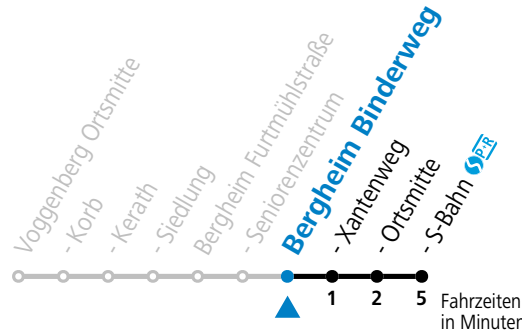

Sonn- und Feiertag kein Linienverkehr | Am 24.12. und 31.12. (sofern nicht Sonntag) gilt der Samstag-Fahrplan

Ferien im Bundesland Salzburg: 23.12.2024 bis 06.01.2025, 10. bis 16.02., 12.04. bis 21.04., 05.07. bis 07.09., 24.09. und 26.10. bis 02.11.2025 (Vorbehaltlich Änderungen durch die Schulbehörde)

gültig ab 15.12.2024.

Alle Angaben ohne Gewähr.

Montag-Freitag (Schule)		Montag-Freitag (Ferien)		Samstag	
6	27 57	6	27 57	6	27 57
7	27 57	7	27 57	7	27 57
8	27	8	27	8	27 57
9	27	9	27		
10	27	10	27	10	57
11	57				
12	27 57	12	27 57	12	27
13	27 57	13	27	13	27
14	27 57			14	27
15	27 57	15	27	15	27
16	27 57	16	57	16	27
17	57	17	57	17	27
18	57	18	57	18	27
19	27	19	27		