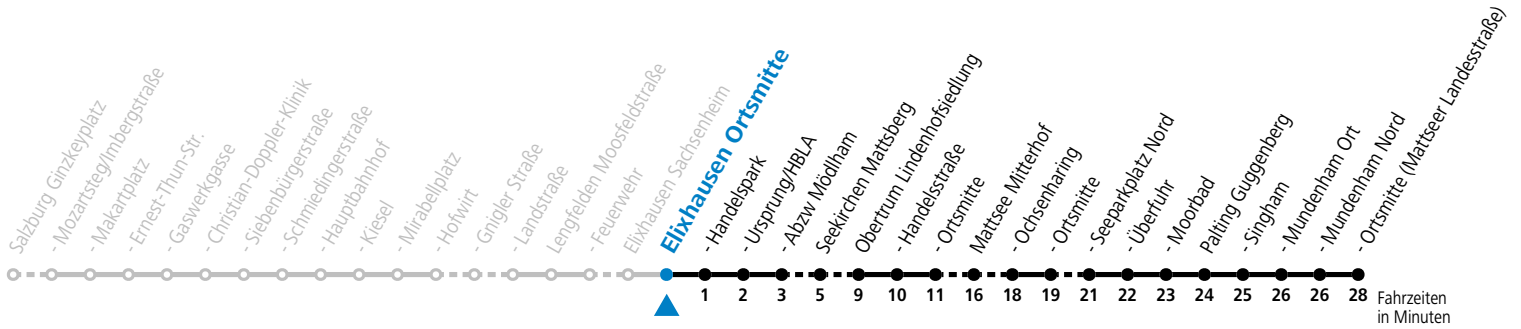

gültig ab 15.12.2024.

Alle Angaben ohne Gewähr.

Montag - Freitag		Samstag		Sonn- und Feiertag	
5	59				
				6	59
7	42	7	14	7	59
8	12	8	14	8	59
9	12	9	14	9	59
10	12	10	14	10	59
11	12	11	14	11	59
12	12	12	14	12	59
13	12	13	14	13	59
14	12	14	14	14	59
15	12	15	14	15	59
16	12 59	16	14	16	59
17	12	17	14	17	59
18	12	18	14	18	59
19	14	19	14	19	59
20	14	20	14	20	59
21	44	21	14		
				22	59

Am 24.12. und 31.12. (sofern nicht Sonntag) gilt der Samstag-Fahrplan

Ferien im Bundesland Salzburg: 23.12.2024 bis 06.01.2025, 10. bis 16.02., 12.04. bis 21.04., 05.07. bis 07.09., 24.09. und 26.10. bis 02.11.2025 (Vorbehaltlich Änderungen durch die Schulbehörde)

Auf Grund der Linienlänge können nicht alle bedienten Zwischenhalte im Linienvverlauf dargestellt werden. Alle Details siehe Linienvfahrplan unter www.salzburg-verkehr.at