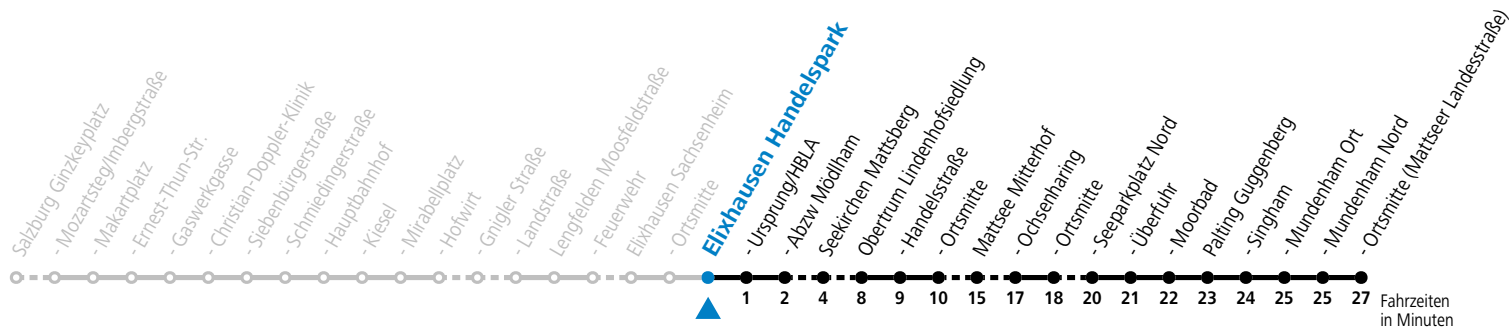

gültig ab 15.12.2024.

Alle Angaben ohne Gewähr.

Montag - Freitag		Samstag		Sonn- und Feiertag	
6	00				
7	43	7	15	7	00
8	13	8	15	8	00
9	13	9	15	9	00
10	13	10	15	10	00
11	13	11	15	11	00
12	13	12	15	12	00
13	13	13	15	13	00
14	13	14	15	14	00
15	13	15	15	15	00
16	13	16	15	16	00
17	00 13	17	15	17	00
18	13	18	15	18	00
19	15	19	15	19	00
20	15	20	15	20	00
21	45	21	15	21	00
				23	00

Am 24.12. und 31.12. (sofern nicht Sonntag) gilt der Samstag-Fahrplan

Ferien im Bundesland Salzburg: 23.12.2024 bis 06.01.2025, 10. bis 16.02., 12.04. bis 21.04., 05.07. bis 07.09., 24.09. und 26.10. bis 02.11.2025 (Vorbehaltlich Änderungen durch die Schulbehörde)

Auf Grund der Linienlänge können nicht alle bedienten Zwischenhalte im Linienvverlauf dargestellt werden. Alle Details siehe Linienvfahrplan unter www.salzburg-verkehr.at