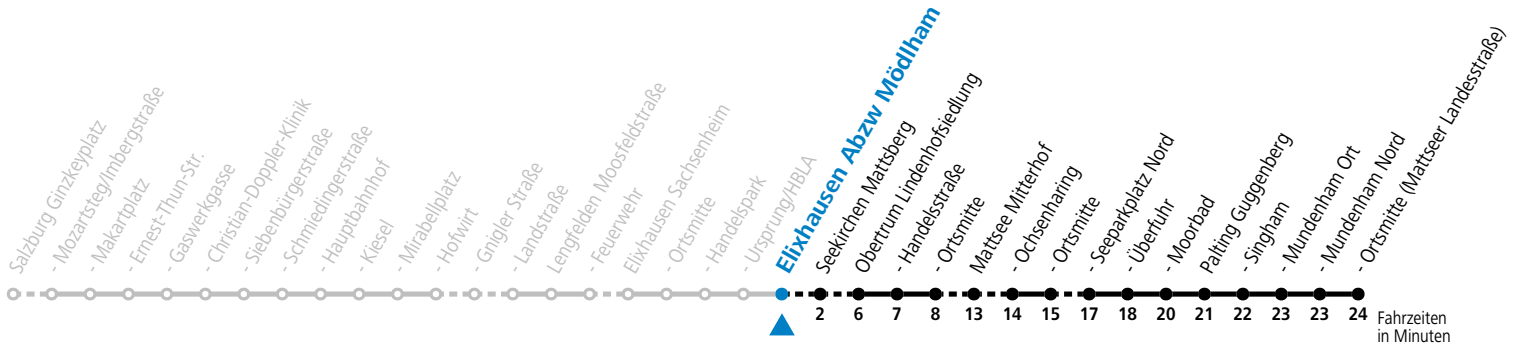

gültig ab 15.12.2024.

Alle Angaben ohne Gewähr.

Montag - Freitag		Samstag		Sonn- und Feiertag	
6	02				
7	46	7	17	7	02
8	16	8	17	8	02
9	16	9	17	9	02
10	16	10	17	10	02
11	16	11	17	11	02
12	16	12	17	12	02
13	16	13	17	13	02
14	16	14	17	14	02
15	16	15	17	15	02
16	16	16	17	16	02
17	02 16	17	17	17	02
18	16	18	17	18	02
19	17	19	17	19	02
20	17	20	17	20	02
21	47	21	17	21	02
				23	02

Am 24.12. und 31.12. (sofern nicht Sonntag) gilt der Samstag-Fahrplan

Ferien im Bundesland Salzburg: 23.12.2024 bis 06.01.2025, 10. bis 16.02., 12.04. bis 21.04., 05.07. bis 07.09., 24.09. und 26.10. bis 02.11.2025 (Vorbehaltlich Änderungen durch die Schulbehörde)

Auf Grund der Linienlänge können nicht alle bedienten Zwischenhalte im Linienverlauf dargestellt werden. Alle Details siehe Linienfahrplan unter www.salzburg-verkehr.at