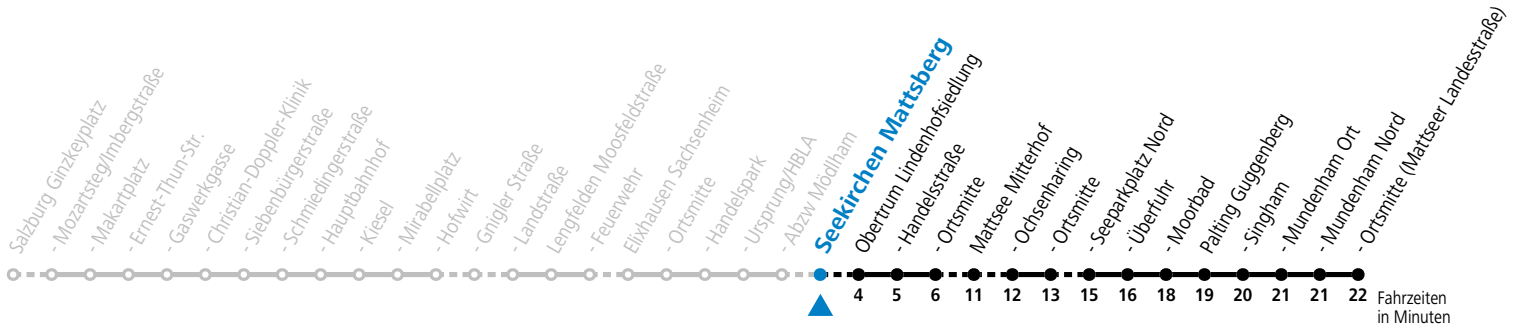

gültig ab 15.12.2024.

Alle Angaben ohne Gewähr.

Montag - Freitag		Samstag		Sonn- und Feiertag	
6	04				
7	48	7	19	7	04
8	18	8	19	8	04
9	18	9	19	9	04
10	18	10	19	10	04
11	18	11	19	11	04
12	18	12	19	12	04
13	18	13	19	13	04
14	18	14	19	14	04
15	18	15	19	15	04
16	18	16	19	16	04
17	04 18	17	19	17	04
18	18	18	19	18	04
19	19	19	19	19	04
20	19	20	19	20	04
21	49	21	19	21	04
				23	04

Am 24.12. und 31.12. (sofern nicht Sonntag) gilt der Samstag-Fahrplan

Ferien im Bundesland Salzburg: 23.12.2024 bis 06.01.2025, 10. bis 16.02., 12.04. bis 21.04., 05.07. bis 07.09., 24.09. und 26.10. bis 02.11.2025 (Vorbehaltlich Änderungen durch die Schulbehörde)

Auf Grund der Linienlänge können nicht alle bedienten Zwischenhalte im Linienvverlauf dargestellt werden. Alle Details siehe Linienvfahrplan unter www.salzburg-verkehr.at