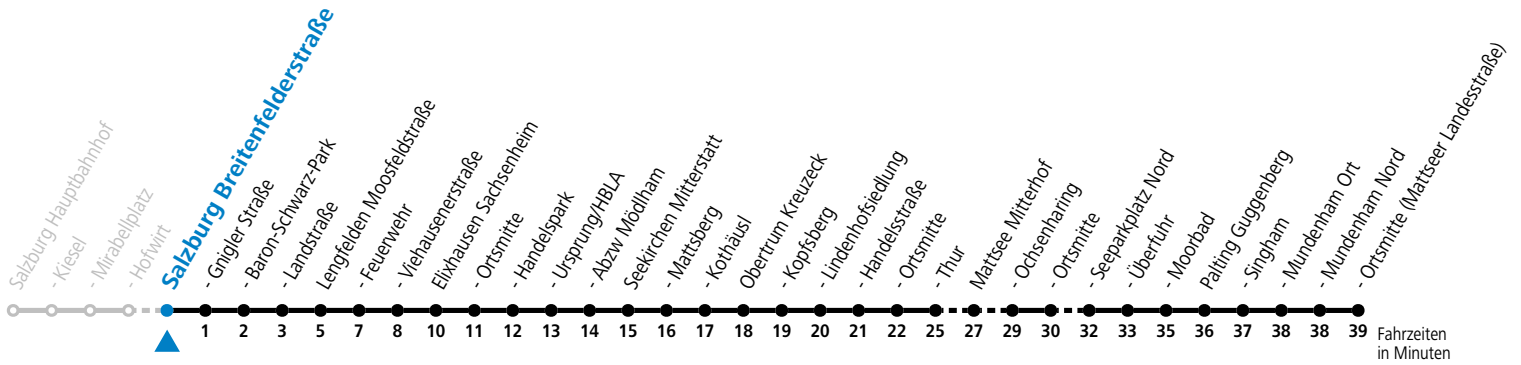

gültig ab 15.12.2024.

Alle Angaben ohne Gewähr.

Montag - Freitag			Samstag		Sonn- und Feiertag	
5	49					
					6	49
7	30		7	04	7	49
8	00		8	04	8	49
9	00		9	04	9	49
10	00		10	04	10	49
11	00		11	04	11	49
12	00		12	04	12	49
13	00 57^a_b		13	04	13	49
14	00		14	04	14	49
15	00		15	04	15	49
16	00		16	04	16	49
17	00		17	04	17	49
18	00		18	04	18	49
19	04		19	04	19	49
20	04		20	04	20	49
21	34		21	04		
					22	49

a = bis Elixhausen Ortsmitte   b = nur Freitag, wenn Schultag in Salzburg

Am 24.12. und 31.12. (sofern nicht Sonntag) gilt der Samstag-Fahrplan

Ferien im Bundesland Salzburg: 23.12.2024 bis 06.01.2025, 10. bis 16.02., 12.04. bis 21.04., 05.07. bis 07.09., 24.09. und 26.10. bis 02.11.2025 (Vorbehaltlich Änderungen durch die Schulbehörde)

Auf Grund der Linienlänge können nicht alle bedienten Zwischenhalte im Linienvverlauf dargestellt werden. Alle Details siehe Linienvfahrplan unter www.salzburg-verkehr.at