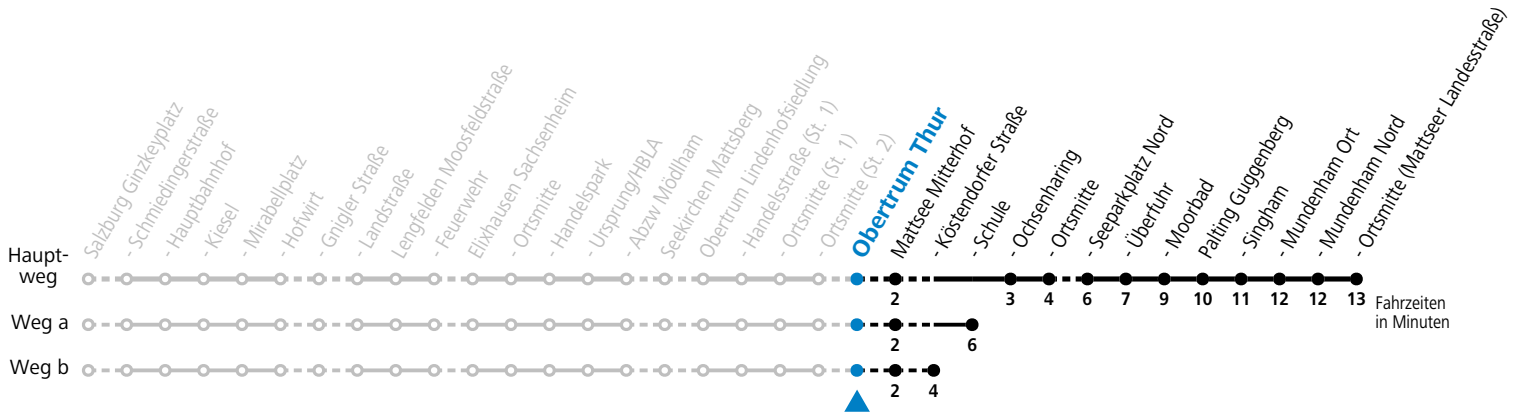

gültig ab 15.12.2024.

Alle Angaben ohne Gewähr.

Montag - Freitag			Samstag		Sonn- und Feiertag	
6	12	32^{bs}_c				
7	27^a_s	58	7	27	7	12
8	28		8	27	8	12
9	28		9	27	9	12
10	28		10	27	10	12
11	28		11	27	11	12
12	28		12	27	12	12
13	28		13	27	13	12
14	28		14	27	14	12
15	28		15	27	15	12
16	28		16	27	16	12
17	13	28	17	27	17	12
18	28		18	27	18	12
19	27		19	27	19	12
20	27		20	27	20	12
21	57		21	27	21	12
					23	12

S = nur Montag bis Freitag, wenn Schultag in Salzburg a = fährt Weg a b = fährt Weg b c = verkehrt weiter nach Neumarkt Schulzentrum (Linie 129)

Am 24.12. und 31.12. (sofern nicht Sonntag) gilt der Samstag-Fahrplan

Ferien im Bundesland Salzburg: 23.12.2024 bis 06.01.2025, 10. bis 16.02., 12.04. bis 21.04., 05.07. bis 07.09., 24.09. und 26.10. bis 02.11.2025 (Vorbehaltlich Änderungen durch die Schulbehörde)