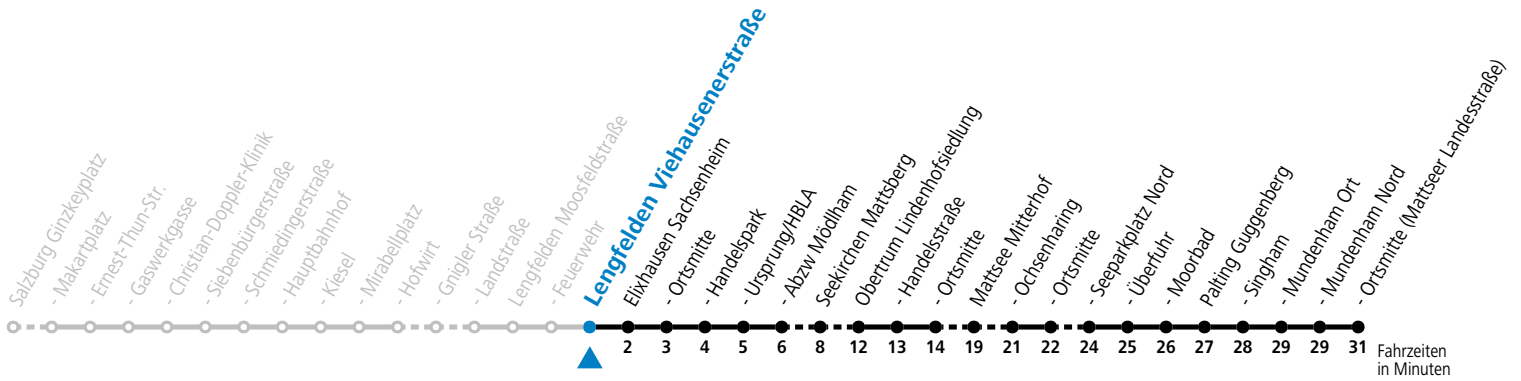

gültig ab 15.12.2024.

Alle Angaben ohne Gewähr.

Montag - Freitag		Samstag		Sonn- und Feiertag	
5	56				
				6	56
7	39	7	11	7	56
8	09	8	11	8	56
9	09	9	11	9	56
10	09	10	11	10	56
11	09	11	11	11	56
12	09	12	11	12	56
13	09	13	11	13	56
14	07^a_b 09	14	11	14	56
15	09	15	11	15	56
16	09 56	16	11	16	56
17	09	17	11	17	56
18	09	18	11	18	56
19	11	19	11	19	56
20	11	20	11	20	56
21	41	21	11		
				22	56

a = bis Elixhausen Ortsmitte   b = nur Freitag, wenn Schultag in Salzburg

Am 24.12. und 31.12. (sofern nicht Sonntag) gilt der Samstag-Fahrplan

Ferien im Bundesland Salzburg: 23.12.2024 bis 06.01.2025, 10. bis 16.02., 12.04. bis 21.04., 05.07. bis 07.09., 24.09. und 26.10. bis 02.11.2025 (Vorbehaltlich Änderungen durch die Schulbehörde)

Auf Grund der Linienlänge können nicht alle bedienten Zwischenhalte im Linienverlauf dargestellt werden. Alle Details siehe Linienfahrplan unter www.salzburg-verkehr.at