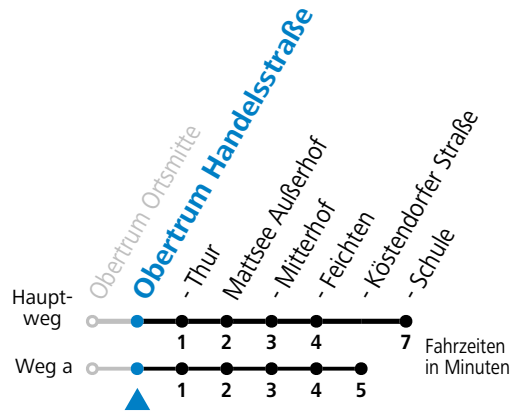

gültig ab 15.12.2024.

Alle Angaben ohne Gewähr.

Montag - Freitag

6 31^{aS}_b

7 26^S

S = nur Montag bis Freitag, wenn Schultag in Salzburg   a = fährt Weg a   b = verkehrt weiter nach Neumarkt Schulzentrum (Linie 129)

Am 24.12. und 31.12. (sofern nicht Sonntag) gilt der Samstag-Fahrplan

Ferien im Bundesland Salzburg: 23.12.2024 bis 06.01.2025, 10. bis 16.02., 12.04. bis 21.04., 05.07. bis 07.09., 24.09. und 26.10. bis 02.11.2025 (Vorbehaltlich Änderungen durch die Schulbehörde)