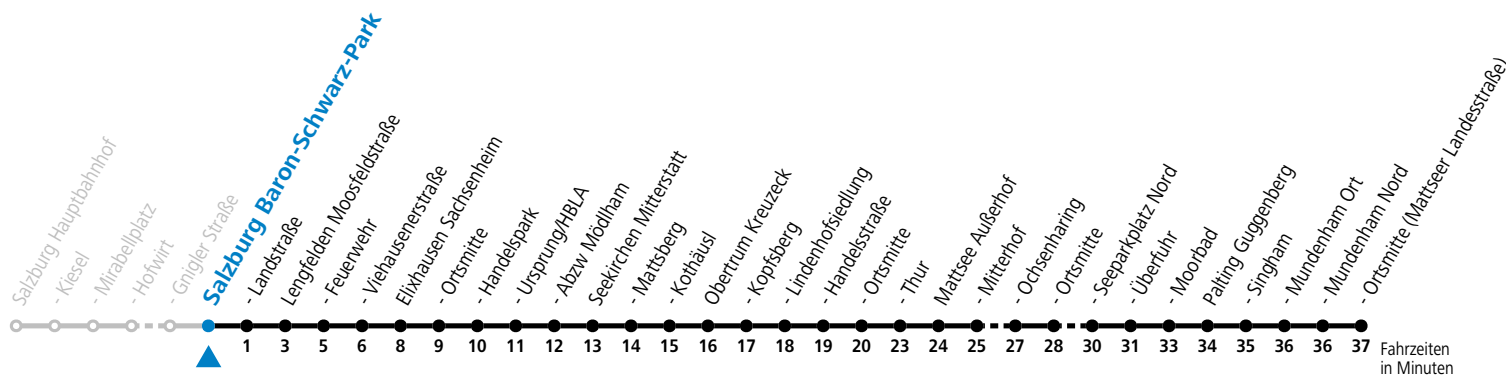

gültig ab 15.12.2024.

Alle Angaben ohne Gewähr.

Montag - Freitag		Samstag		Sonn- und Feiertag	
5	51				
				6	51
7	32	7	06	7	51
8	02	8	06	8	51
9	02	9	06	9	51
10	02	10	06	10	51
11	02	11	06	11	51
12	02	12	06	12	51
13	02 59^a_b	13	06	13	51
14	02	14	06	14	51
15	02	15	06	15	51
16	02	16	06	16	51
17	02	17	06	17	51
18	02	18	06	18	51
19	06	19	06	19	51
20	06	20	06	20	51
21	36	21	06		
				22	51

a = bis Elixhausen Ortsmitte   b = nur Freitag, wenn Schultag in Salzburg

Am 24.12. und 31.12. (sofern nicht Sonntag) gilt der Samstag-Fahrplan

Ferien im Bundesland Salzburg: 23.12.2024 bis 06.01.2025, 10. bis 16.02., 12.04. bis 21.04., 05.07. bis 07.09., 24.09. und 26.10. bis 02.11.2025 (Vorbehaltlich Änderungen durch die Schulbehörde)

Auf Grund der Linienlänge können nicht alle bedienten Zwischenhalte im Linienverlauf dargestellt werden. Alle Details siehe Linienfahrplan unter www.salzburg-verkehr.at