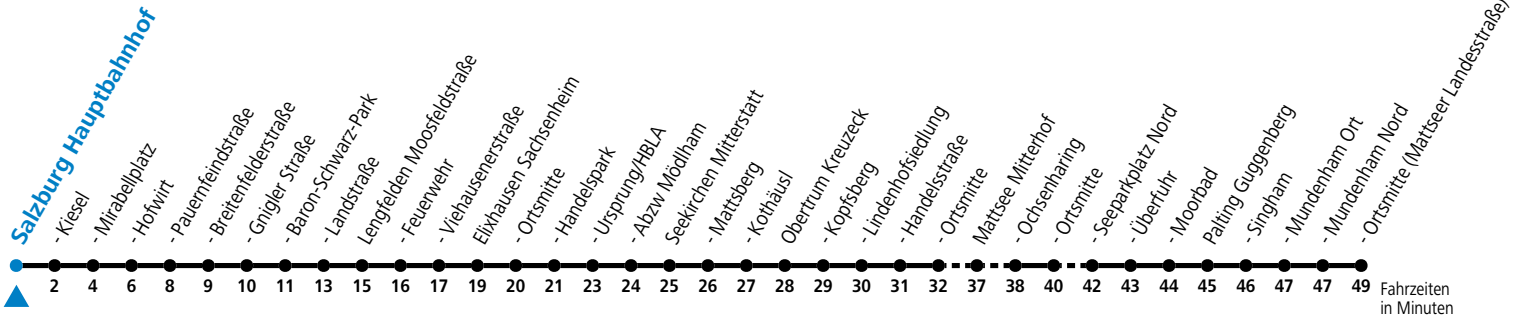

gültig ab 15.12.2024.

Alle Angaben ohne Gewähr.

Montag - Freitag		Samstag		Sonn- und Feiertag	
5	40				
		6	55	6	40
7	20 50	7	55	7	40
8	50	8	55	8	40
9	50	9	55	9	40
10	50	10	55	10	40
11	50	11	55	11	40
12	50	12	55	12	40
13	48^a 50	13	55	13	40
14	50	14	55	14	40
15	50	15	55	15	40
16	50	16	55	16	40
17	50	17	55	17	40
18	55	18	55	18	40
19	55	19	55	19	40
		20	55	20	40
21	25				
				22	40

a = bis Elixhausen Ortsmitte   b = nur Freitag, wenn Schultag in Salzburg

Am 24.12. und 31.12. (sofern nicht Sonntag) gilt der Samstag-Fahrplan

Ferien im Bundesland Salzburg: 23.12.2024 bis 06.01.2025, 10. bis 16.02., 12.04. bis 21.04., 05.07. bis 07.09., 24.09. und 26.10. bis 02.11.2025 (Vorbehaltlich Änderungen durch die Schulbehörde)

Auf Grund der Linienlänge können nicht alle bedienten Zwischenhalte im Linienverlauf dargestellt werden. Alle Details siehe Linienfahrplan unter www.salzburg-verkehr.at