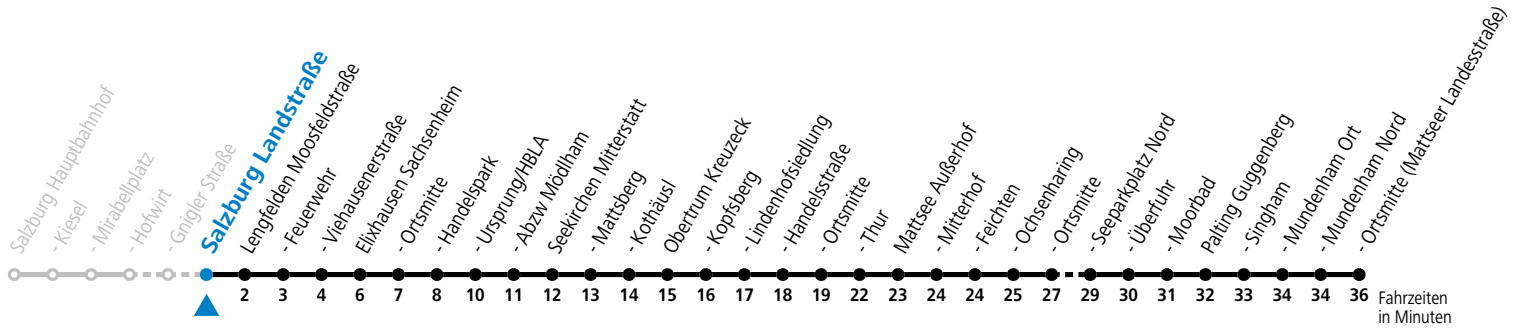

gültig ab 15.12.2024.

Alle Angaben ohne Gewähr.

Montag - Freitag		Samstag		Sonn- und Feiertag	
5	52				
				6	52
7	34	7	07	7	52
8	04	8	07	8	52
9	04	9	07	9	52
10	04	10	07	10	52
11	04	11	07	11	52
12	04	12	07	12	52
13	04	13	07	13	52
14	01^a_b 04	14	07	14	52
15	04	15	07	15	52
16	04	16	07	16	52
17	04	17	07	17	52
18	04	18	07	18	52
19	07	19	07	19	52
20	07	20	07	20	52
21	37	21	07		
				22	52

a = bis Elixhausen Ortsmitte   b = nur Freitag, wenn Schultag in Salzburg

Am 24.12. und 31.12. (sofern nicht Sonntag) gilt der Samstag-Fahrplan

Ferien im Bundesland Salzburg: 23.12.2024 bis 06.01.2025, 10. bis 16.02., 12.04. bis 21.04., 05.07. bis 07.09., 24.09. und 26.10. bis 02.11.2025 (Vorbehaltlich Änderungen durch die Schulbehörde)

Auf Grund der Linienlänge können nicht alle bedienten Zwischenhalte im Linienverlauf dargestellt werden. Alle Details siehe Linienfahrplan unter www.salzburg-verkehr.at