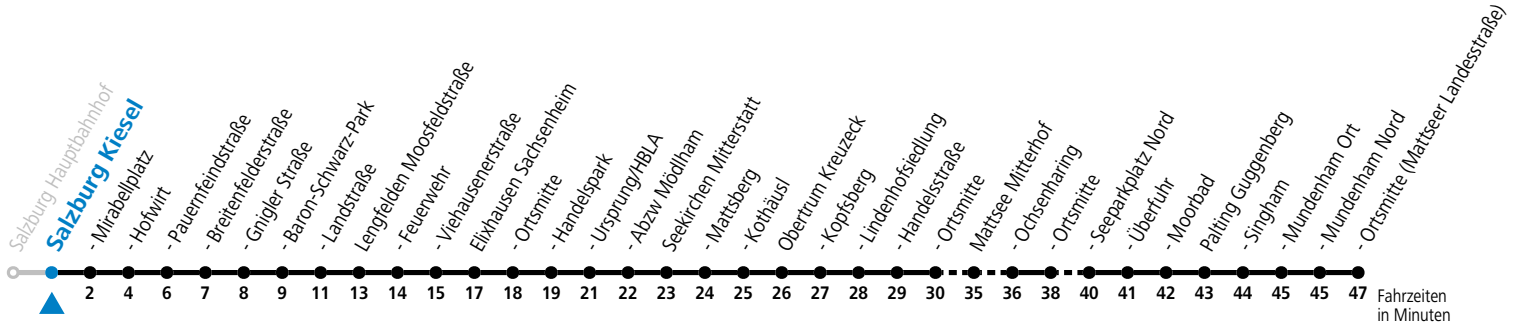

gültig ab 15.12.2024.

Alle Angaben ohne Gewähr.

Montag - Freitag			Samstag		Sonn- und Feiertag	
5	42					
			6	57	6	42
7	22	52	7	57	7	42
8	52		8	57	8	42
9	52		9	57	9	42
10	52		10	57	10	42
11	52		11	57	11	42
12	52		12	57	12	42
13	50^a	52	13	57	13	42
14	52		14	57	14	42
15	52		15	57	15	42
16	52		16	57	16	42
17	52		17	57	17	42
18	57		18	57	18	42
19	57		19	57	19	42
			20	57	20	42
21	27					
					22	42

a = bis Elixhausen Ortsmitte   b = nur Freitag, wenn Schultag in Salzburg

Am 24.12. und 31.12. (sofern nicht Sonntag) gilt der Samstag-Fahrplan

Ferien im Bundesland Salzburg: 23.12.2024 bis 06.01.2025, 10. bis 16.02., 12.04. bis 21.04., 05.07. bis 07.09., 24.09. und 26.10. bis 02.11.2025 (Vorbehaltlich Änderungen durch die Schulbehörde)

Auf Grund der Linienlänge können nicht alle bedienten Zwischenhalte im Linienverlauf dargestellt werden. Alle Details siehe Linienfahrplan unter www.salzburg-verkehr.at