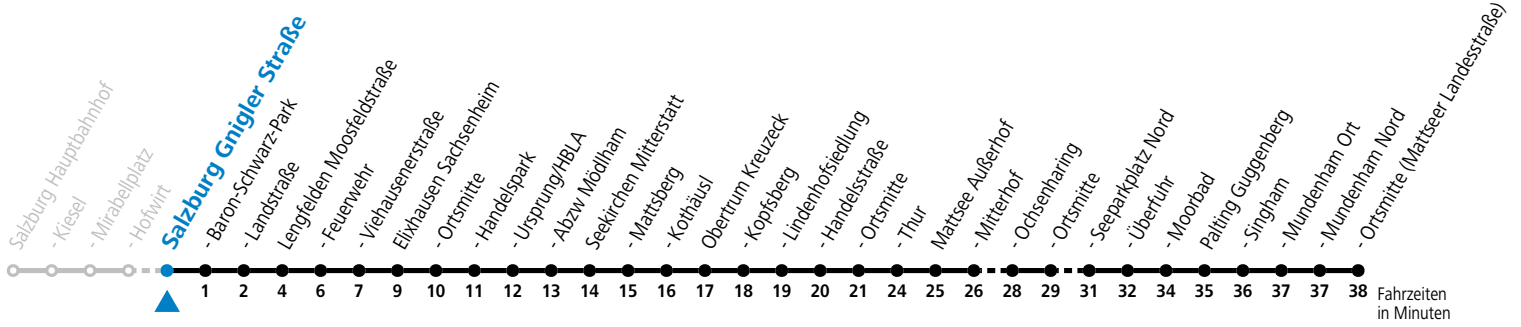

gültig ab 15.12.2024.

Alle Angaben ohne Gewähr.

Montag - Freitag			Samstag		Sonn- und Feiertag	
5	50					
					6	50
7	31		7	05	7	50
8	01		8	05	8	50
9	01		9	05	9	50
10	01		10	05	10	50
11	01		11	05	11	50
12	01		12	05	12	50
13	01 58^a_b		13	05	13	50
14	01		14	05	14	50
15	01		15	05	15	50
16	01		16	05	16	50
17	01		17	05	17	50
18	01		18	05	18	50
19	05		19	05	19	50
20	05		20	05	20	50
21	35		21	05		
					22	50

a = bis Elixhausen Ortsmitte   b = nur Freitag, wenn Schultag in Salzburg

Am 24.12. und 31.12. (sofern nicht Sonntag) gilt der Samstag-Fahrplan

Ferien im Bundesland Salzburg: 23.12.2024 bis 06.01.2025, 10. bis 16.02., 12.04. bis 21.04., 05.07. bis 07.09., 24.09. und 26.10. bis 02.11.2025 (Vorbehaltlich Änderungen durch die Schulbehörde)

Auf Grund der Linienlänge können nicht alle bedienten Zwischenhalte im Linienverlauf dargestellt werden. Alle Details siehe Linienfahrplan unter www.salzburg-verkehr.at