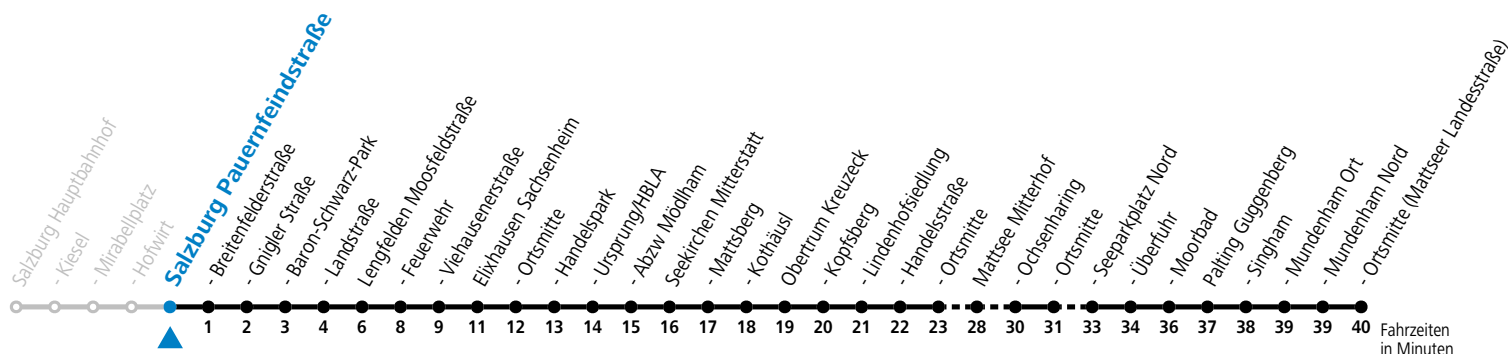

gültig ab 15.12.2024.

Alle Angaben ohne Gewähr.

Montag - Freitag		Samstag		Sonn- und Feiertag	
5	48				
				6	48
7	29 59	7	03	7	48
8	59	8	03	8	48
9	59	9	03	9	48
10	59	10	03	10	48
11	59	11	03	11	48
12	59	12	03	12	48
13	56^a_b 59	13	03	13	48
14	59	14	03	14	48
15	59	15	03	15	48
16	59	16	03	16	48
17	59	17	03	17	48
		18	03	18	48
19	03	19	03	19	48
20	03	20	03	20	48
21	33	21	03		
				22	48

a = bis Elixhausen Ortsmitte   b = nur Freitag, wenn Schultag in Salzburg

Am 24.12. und 31.12. (sofern nicht Sonntag) gilt der Samstag-Fahrplan

Ferien im Bundesland Salzburg: 23.12.2024 bis 06.01.2025, 10. bis 16.02., 12.04. bis 21.04., 05.07. bis 07.09., 24.09. und 26.10. bis 02.11.2025 (Vorbehaltlich Änderungen durch die Schulbehörde)

Auf Grund der Linienlänge können nicht alle bedienten Zwischenhalte im Linienverlauf dargestellt werden. Alle Details siehe Linienfahrplan unter www.salzburg-verkehr.at