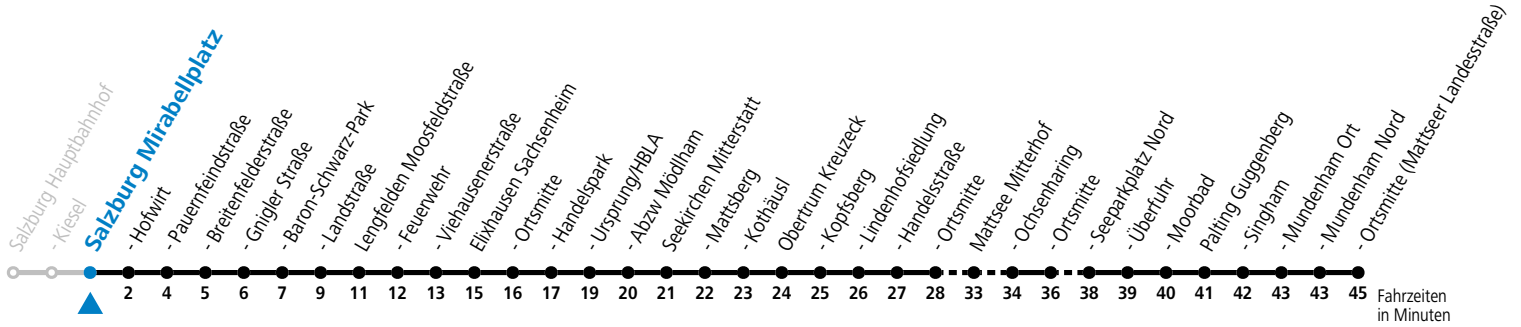

gültig ab 15.12.2024.

Alle Angaben ohne Gewähr.

Montag - Freitag			Samstag		Sonn- und Feiertag	
5	44					
			6	59	6	44
7	24	54	7	59	7	44
8	54		8	59	8	44
9	54		9	59	9	44
10	54		10	59	10	44
11	54		11	59	11	44
12	54		12	59	12	44
13	52^a	54	13	59	13	44
14	54		14	59	14	44
15	54		15	59	15	44
16	54		16	59	16	44
17	54		17	59	17	44
18	59		18	59	18	44
19	59		19	59	19	44
			20	59	20	44
21	29					
					22	44

a = bis Elixhausen Ortsmitte   b = nur Freitag, wenn Schultag in Salzburg

Am 24.12. und 31.12. (sofern nicht Sonntag) gilt der Samstag-Fahrplan

Ferien im Bundesland Salzburg: 23.12.2024 bis 06.01.2025, 10. bis 16.02., 12.04. bis 21.04., 05.07. bis 07.09., 24.09. und 26.10. bis 02.11.2025 (Vorbehaltlich Änderungen durch die Schulbehörde)

Auf Grund der Linienlänge können nicht alle bedienten Zwischenhalte im Linienverlauf dargestellt werden. Alle Details siehe Linienfahrplan unter www.salzburg-verkehr.at