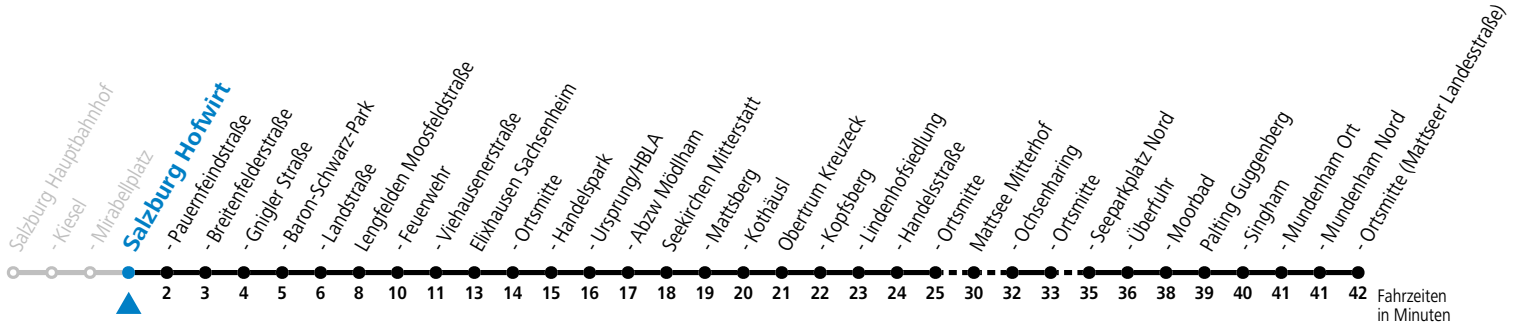

gültig ab 15.12.2024.

Alle Angaben ohne Gewähr.

Montag - Freitag		Samstag		Sonn- und Feiertag	
5	46				
				6	46
7	27 57	7	01	7	46
8	57	8	01	8	46
9	57	9	01	9	46
10	57	10	01	10	46
11	57	11	01	11	46
12	57	12	01	12	46
13	54^a 57^b	13	01	13	46
14	57	14	01	14	46
15	57	15	01	15	46
16	57	16	01	16	46
17	57	17	01	17	46
		18	01	18	46
19	01	19	01	19	46
20	01	20	01	20	46
21	31	21	01		
				22	46

a = bis Elixhausen Ortsmitte   b = nur Freitag, wenn Schultag in Salzburg

Am 24.12. und 31.12. (sofern nicht Sonntag) gilt der Samstag-Fahrplan

Ferien im Bundesland Salzburg: 23.12.2024 bis 06.01.2025, 10. bis 16.02., 12.04. bis 21.04., 05.07. bis 07.09., 24.09. und 26.10. bis 02.11.2025 (Vorbehaltlich Änderungen durch die Schulbehörde)

Auf Grund der Linienlänge können nicht alle bedienten Zwischenhalte im Linienverlauf dargestellt werden. Alle Details siehe Linienfahrplan unter www.salzburg-verkehr.at