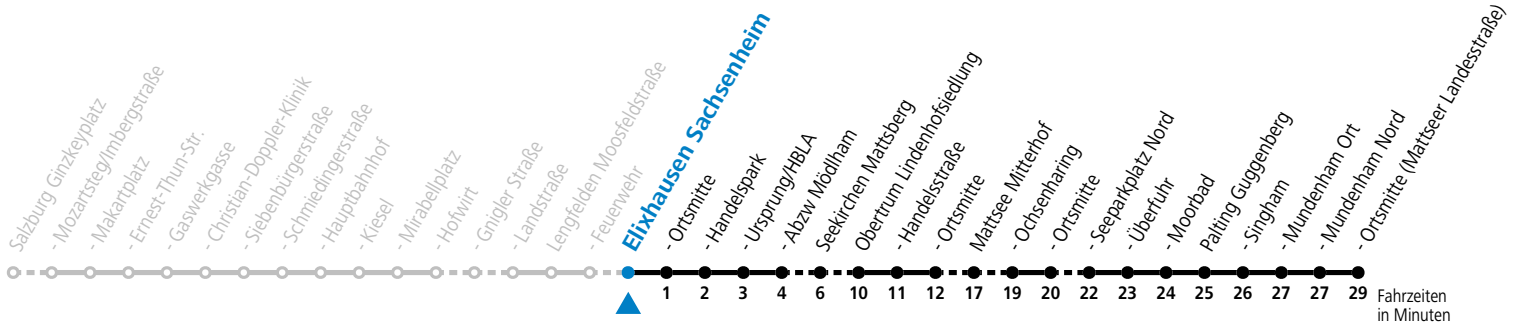

gültig ab 15.12.2024.

Alle Angaben ohne Gewähr.

Montag - Freitag		Samstag		Sonn- und Feiertag	
5	58				
				6	58
7	41	7	13	7	58
8	11	8	13	8	58
9	11	9	13	9	58
10	11	10	13	10	58
11	11	11	13	11	58
12	11	12	13	12	58
13	11	13	13	13	58
14	09^a 11	14	13	14	58
15	11	15	13	15	58
16	11 58	16	13	16	58
17	11	17	13	17	58
18	11	18	13	18	58
19	13	19	13	19	58
20	13	20	13	20	58
21	43	21	13		
				22	58

a = bis Elixhausen Ortsmitte   b = nur Freitag, wenn Schultag in Salzburg

Am 24.12. und 31.12. (sofern nicht Sonntag) gilt der Samstag-Fahrplan

Ferien im Bundesland Salzburg: 23.12.2024 bis 06.01.2025, 10. bis 16.02., 12.04. bis 21.04., 05.07. bis 07.09., 24.09. und 26.10. bis 02.11.2025 (Vorbehaltlich Änderungen durch die Schulbehörde)

Auf Grund der Linienlänge können nicht alle bedienten Zwischenhalte im Linienverlauf dargestellt werden. Alle Details siehe Linienfahrplan unter www.salzburg-verkehr.at