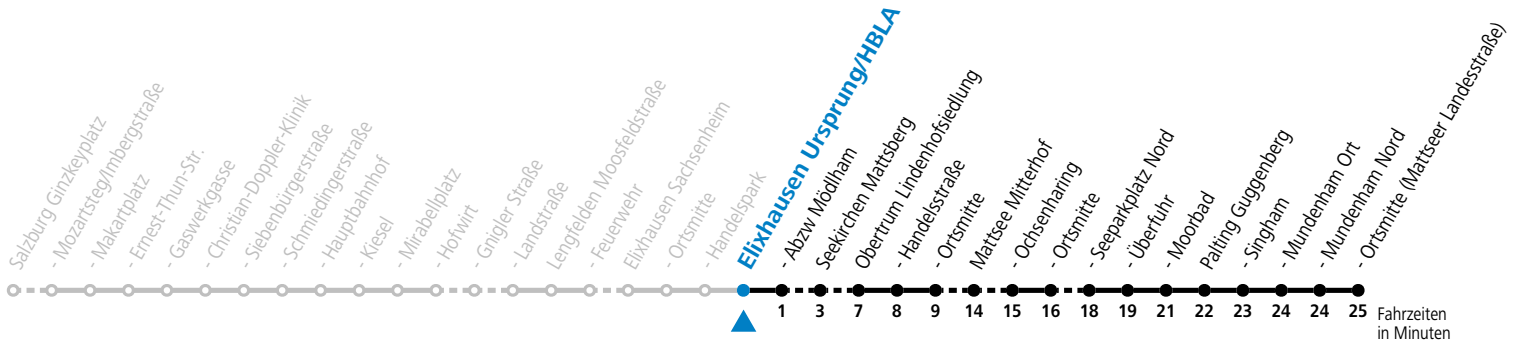

gültig ab 15.12.2024.

Alle Angaben ohne Gewähr.

Montag - Freitag		Samstag		Sonn- und Feiertag	
6	01				
7	45	7	16	7	01
8	15	8	16	8	01
9	15	9	16	9	01
10	15	10	16	10	01
11	15	11	16	11	01
12	15	12	16	12	01
13	15	13	16	13	01
14	15	14	16	14	01
15	15	15	16	15	01
16	15	16	16	16	01
17	01 15	17	16	17	01
18	15	18	16	18	01
19	16	19	16	19	01
20	16	20	16	20	01
21	46	21	16	21	01
				23	01

Am 24.12. und 31.12. (sofern nicht Sonntag) gilt der Samstag-Fahrplan

Ferien im Bundesland Salzburg: 23.12.2024 bis 06.01.2025, 10. bis 16.02., 12.04. bis 21.04., 05.07. bis 07.09., 24.09. und 26.10. bis 02.11.2025 (Vorbehaltlich Änderungen durch die Schulbehörde)

Auf Grund der Linienlänge können nicht alle bedienten Zwischenhalte im Linienverlauf dargestellt werden. Alle Details siehe Linienfahrplan unter www.salzburg-verkehr.at