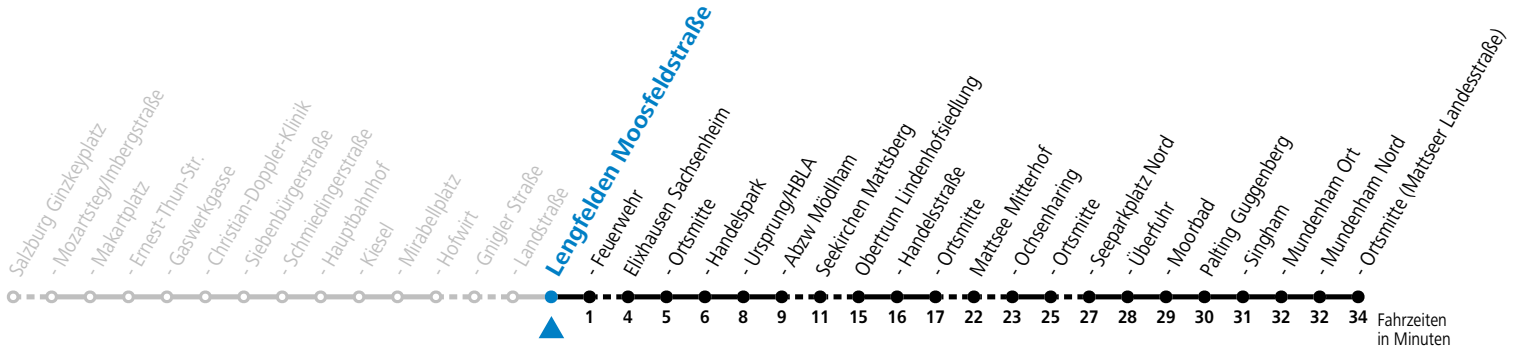

gültig ab 15.12.2024.

Alle Angaben ohne Gewähr.

Montag - Freitag		Samstag		Sonn- und Feiertag	
5	54				
				6	54
7	36	7	09	7	54
8	06	8	09	8	54
9	06	9	09	9	54
10	06	10	09	10	54
11	06	11	09	11	54
12	06	12	09	12	54
13	06	13	09	13	54
14	04^a 06^b 06	14	09	14	54
15	06	15	09	15	54
16	06 53	16	09	16	54
17	06	17	09	17	54
18	06	18	09	18	54
19	09	19	09	19	54
20	09	20	09	20	54
21	39	21	09		
				22	54

a = bis Elixhausen Ortsmitte   b = nur Freitag, wenn Schultag in Salzburg

Am 24.12. und 31.12. (sofern nicht Sonntag) gilt der Samstag-Fahrplan

Ferien im Bundesland Salzburg: 23.12.2024 bis 06.01.2025, 10. bis 16.02., 12.04. bis 21.04., 05.07. bis 07.09., 24.09. und 26.10. bis 02.11.2025 (Vorbehaltlich Änderungen durch die Schulbehörde)

Auf Grund der Linienlänge können nicht alle bedienten Zwischenhalte im Linienverlauf dargestellt werden. Alle Details siehe Linienfahrplan unter www.salzburg-verkehr.at