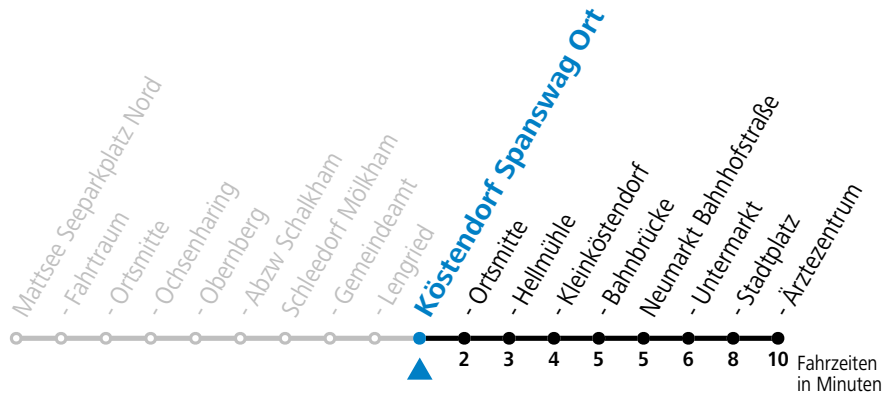

gültig ab 15.12.2024.

Alle Angaben ohne Gewähr.

Montag - Freitag

6 52^S_a

S = nur Montag bis Freitag, wenn Schultag in Salzburg   a = verkehrt via Neumarkt Ärztezentrum weiter nach Seekirchen Gymnasium (Linie 130>131)