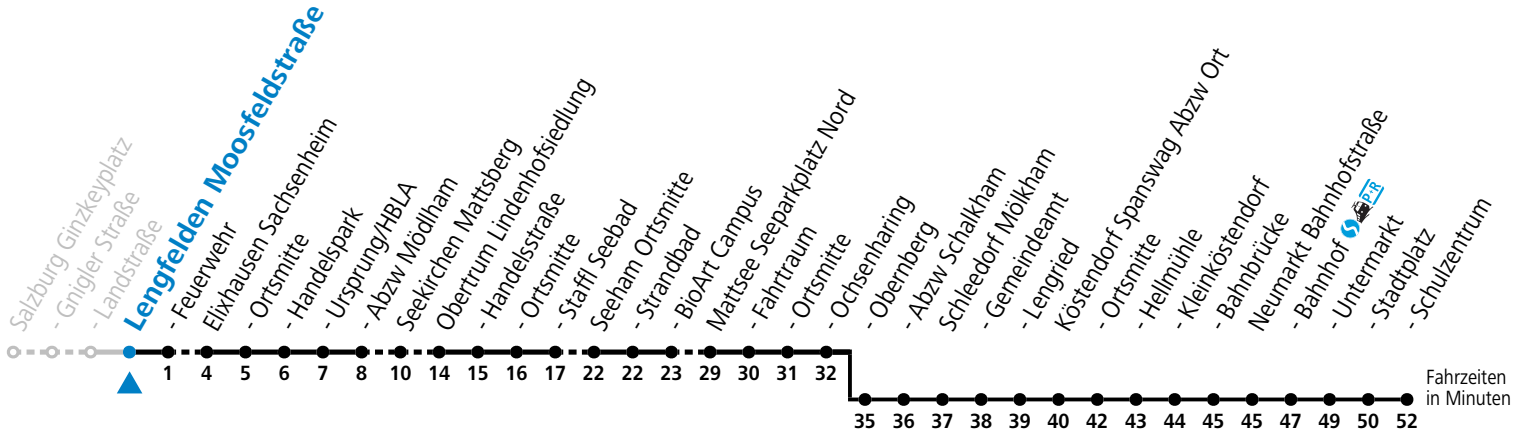

gültig ab 15.12.2024.

Alle Angaben ohne Gewähr.

Montag - Freitag					Samstag		
5	19						
6	14	36			6	09	39^a
7	06^a				7	39^a	
8	36^a				8	39^a	
9	36^a				9	39^a	
10	36^a				10	39^a	
11	36^a				11	39^a	
12	36^a				12	39^a	
13	08	36^a			13	39^a	
14	08	36^a			14	39^a	
15	08	36^a			15	39^a	
16	08	21	36^a	51	16	39^a	
17	21	36^a			17	39^a	
18	08	21	36^a		18	39^a	
19	08	39^a			19	39^a	
20	39				20	39	
22	45						
23	09				23	09	
0	09						

a = bis Neumarkt Schulzentrum