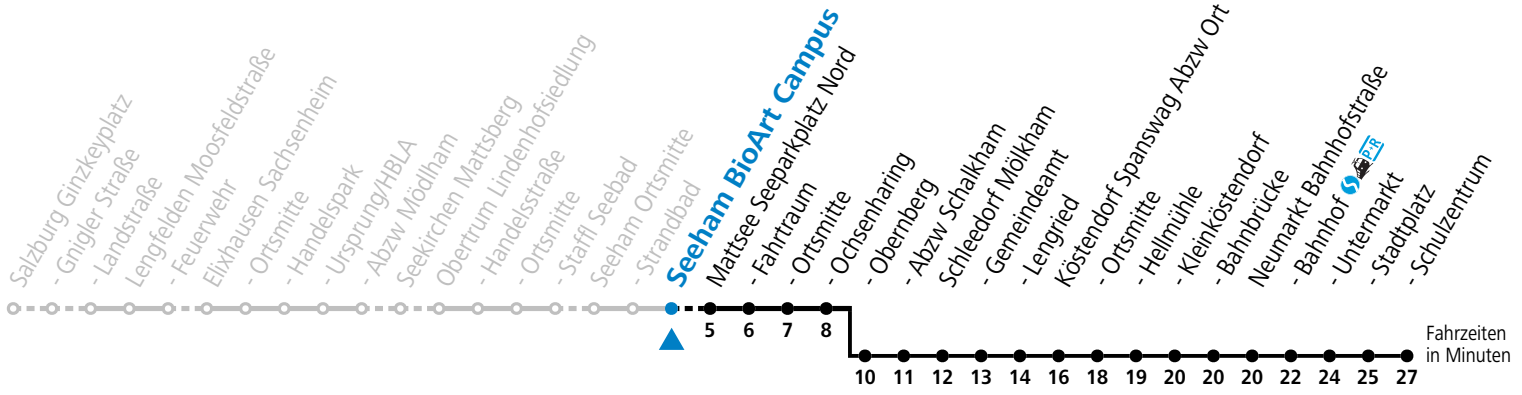

gültig ab 15.12.2024.

Alle Angaben ohne Gewähr.

Montag - Freitag				Samstag	
5	41				
6	36			6	31
7	01 31^a			7	01^a
				8	01^a
9	01^a			9	01^a
10	01^a			10	01^a
11	01^a			11	01^a
12	01^a			12	01^a
13	01^a 32			13	01^a
14	01^a 32			14	01^a
15	01^a 32			15	01^a
16	01^a 32 46			16	01^a
17	01^a 16 46			17	01^a
18	01^a 32 46			18	01^a
19	01^a 32			19	01^a
20	01^a			20	01^a
21	01			21	01
23	07 31			23	31
0	31				

a = bis Neumarkt Schulzentrum