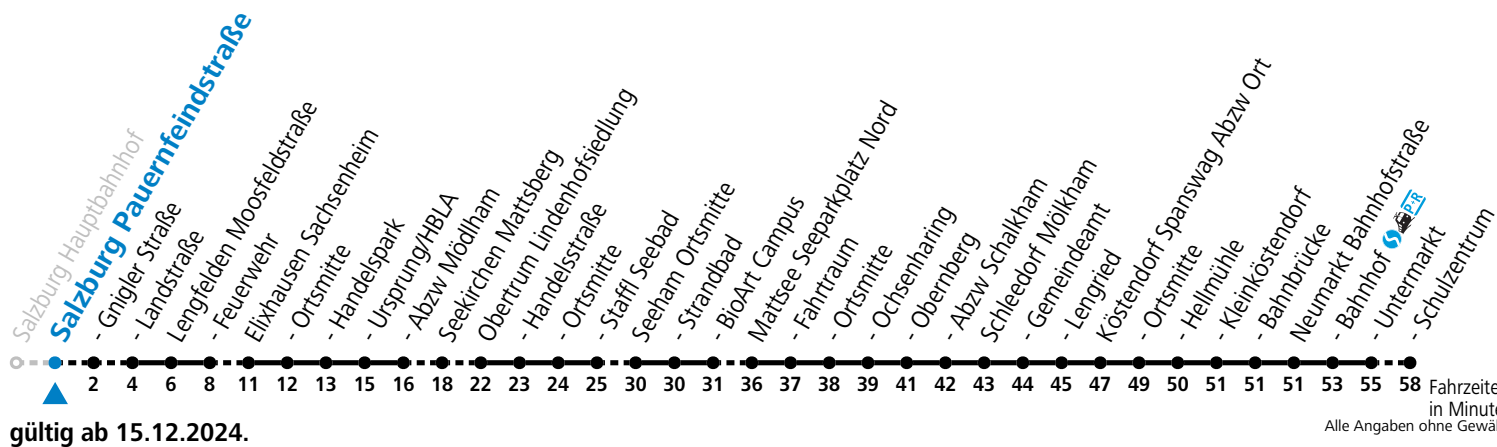

Montag - Freitag				Samstag	
5	13^a				
6	08^a	29^a	59	6	03^a 33
				7	33
8	29			8	33
9	29			9	33
10	29			10	33
11	29			11	33
12	29			12	33
13	29			13	33
14	29			14	33
15	29			15	33
16	14^a	29	44^a	16	33
17	14^a	29		17	33
18	14^a	29		18	33
19	33			19	33
20	33^a			20	33^a
22	39^a				
23	03^a			23	03^a
0	03^a				

a = bis Mattsee Ochsenharing