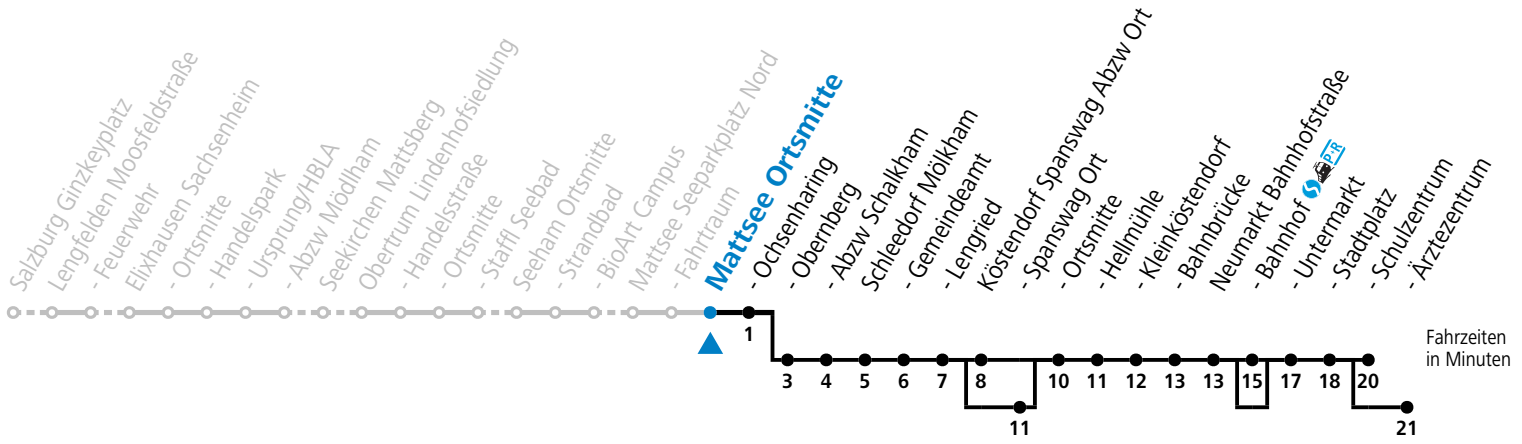

gültig ab 15.12.2024.

Alle Angaben ohne Gewähr.

Montag - Freitag				Samstag	
5	48				
6	41^{ab}_{Sd}	50	50^c_F	6	38
7	09	39^c		7	08^c
				8	08^c
9	09^c			9	08^c
10	09^c			10	08^c
11	09^c			11	08^c
12	09^c			12	08^c
13	09^c	39		13	08^c
14	09^c	39		14	08^c
15	09^c	39		15	08^c
16	09^c	39	54	16	08^c
17	09^c	24	54	17	08^c
18	09^c	39	54	18	08^c
19	09^c	39		19	08^c
20	08^c			20	08^c
21	08			21	08
23	14	38		23	38
0	38				

F = nur Montag bis Freitag, wenn schulfreier Werktag in Salzburg
S = nur Montag bis Freitag, wenn Schultag in Salzburg
a = bedient Köstendorf Spanswag Ort
b = bedient nicht Neumarkt Bahnhof
c = bis Neumarkt Schulzentrum
d = verkehrt via Neumarkt Ärztezentrum weiter nach Seekirchen Gymnasium (Linie 130>131)