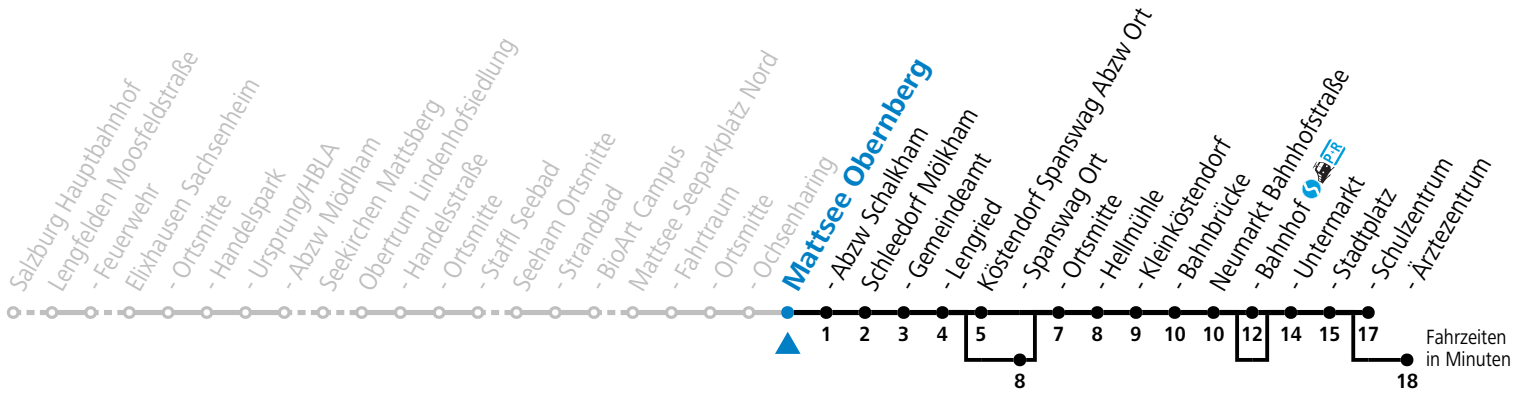

F = nur Montag bis Freitag, wenn schulfreier Werktag in Salzburg

S = nur Montag bis Freitag, wenn Schultag in Salzburg

a = bedient Köstendorf Spanswag Ort

b = bedient nicht Neumarkt Bahnhof

c = verkehrt via Neumarkt Arztezentrum weiter nach Seekirchen Gymnasium (Linie 130>131)