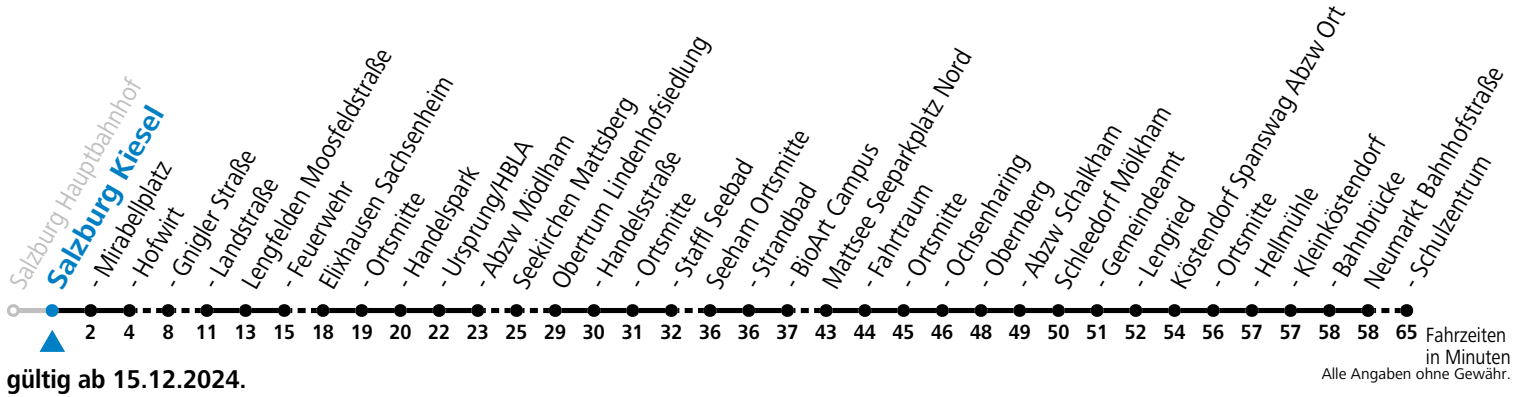

gültig ab 15.12.2024.

Montag - Freitag		Samstag	
5	07^a	5	57^a
6	02^a 22^a 52	6	27
		7	27
8	22	8	27
9	22	9	27
10	22	10	27
11	22	11	27
12	22	12	27
13	22	13	27
14	22	14	27
15	22	15	27
16	07^a 22 37^a	16	27
17	07^a 22	17	27
18	07^a 22	18	27
19	27	19	27
20	27^a	20	27^a
22	33^a 57^a	22	57^a
23	57^a		

a = bis Mattsee Ochsenharing