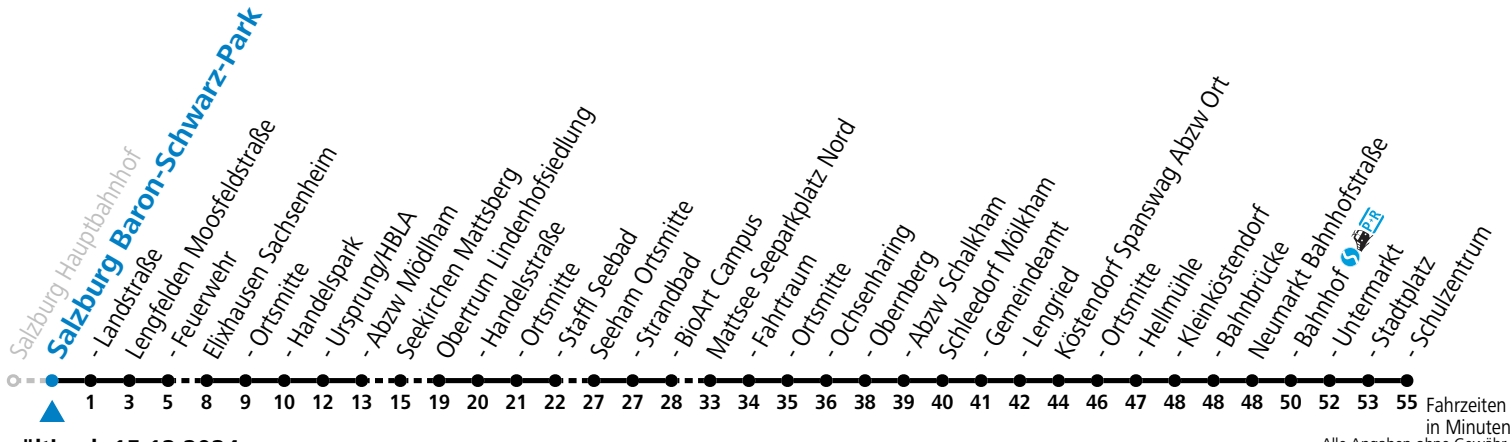

gültig ab 15.12.2024.

Fahrzeiten in Minuten
Alle Angaben ohne Gewähr.

Montag - Freitag				Samstag	
5	16^a				
6	11^a 32^a		6	06^a 36	
7	02		7	36	
8	32		8	36	
9	32		9	36	
10	32		10	36	
11	32		11	36	
12	32		12	36	
13	32		13	36	
14	32		14	36	
15	32		15	36	
16	17^a 32 47^a		16	36	
17	17^a 32		17	36	
18	17^a 32		18	36	
19	36		19	36	
20	36^a		20	36^a	
22	42^a				
23	06^a		23	06^a	
0	06^a				

a = bis Mattsee Ochsenharing