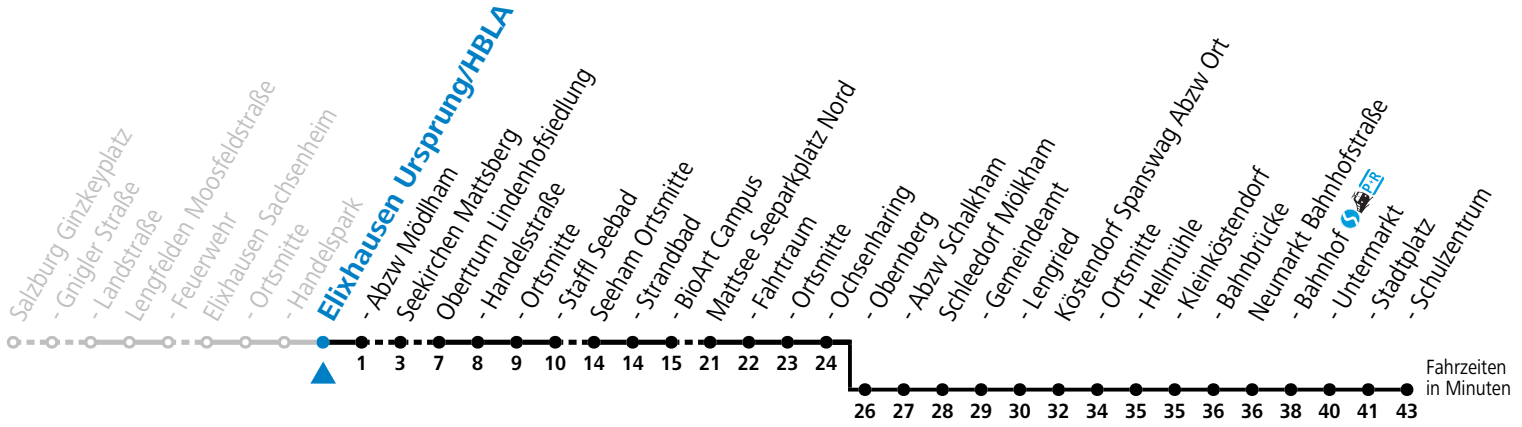

gültig ab 15.12.2024.

Alle Angaben ohne Gewähr.

Montag - Freitag				Samstag			
5	26						
6	21	45		6	16	46^a	
7	15^a			7	46^a		
8	45^a			8	46^a		
9	45^a			9	46^a		
10	45^a			10	46^a		
11	45^a			11	46^a		
12	45^a			12	46^a		
13	16	45^a		13	46^a		
14	16	45^a		14	46^a		
15	16	45^a		15	46^a		
16	16	30	45^a	16	46^a		
17	00	30	45^a	17	46^a		
18	16	30	45^a	18	46^a		
19	16	46^a		19	46^a		
20	46			20	46		
22	52						
23	16			23	16		
0	16						

a = bis Neumarkt Schulzentrum