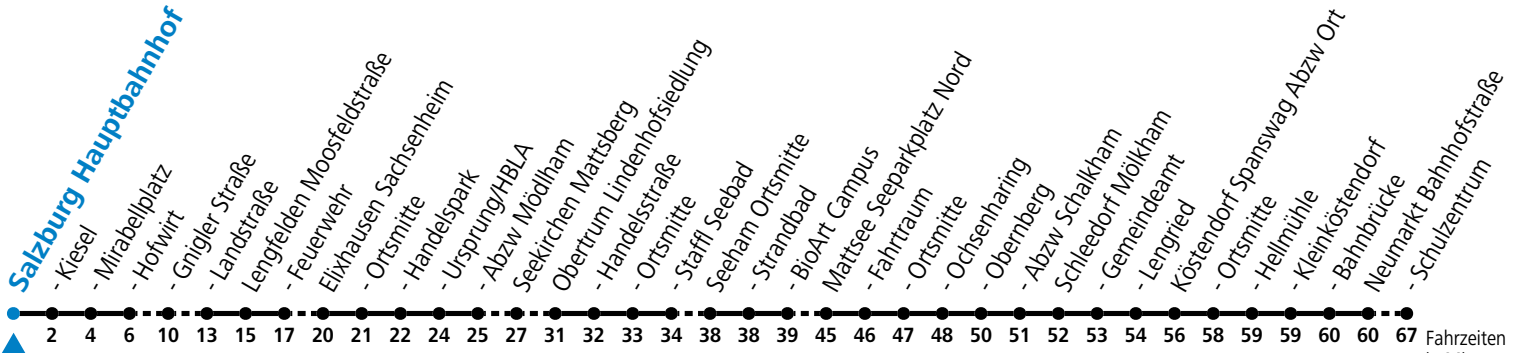

gültig ab 15.12.2024.

Fahrzeiten in Minuten
Alle Angaben ohne Gewähr.

Montag - Freitag				Samstag	
5	05^a			5	55^a
6	00^a 20^a 50			6	25
				7	25
8	20			8	25
9	20			9	25
10	20			10	25
11	20			11	25
12	20			12	25
13	20			13	25
14	20			14	25
15	20			15	25
16	05^a 20 35^a			16	25
17	05^a 20			17	25
18	05^a 20			18	25
19	25			19	25
20	25^a			20	25^a
22	31^a 55^a			22	55^a
23	55^a				

a = bis Mattsee Ochsenharing