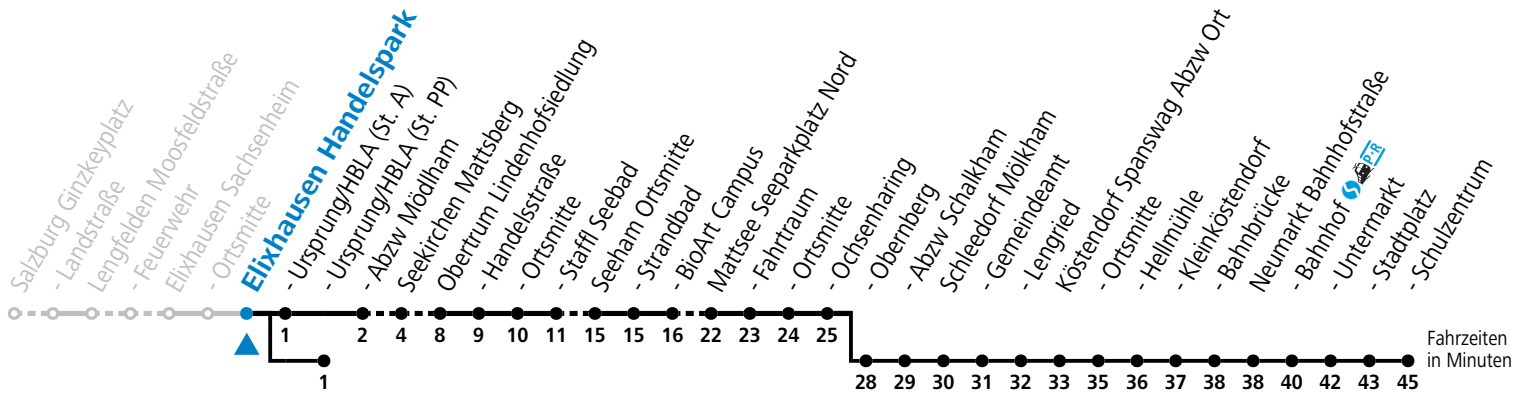

gültig ab 15.12.2024.

Alle Angaben ohne Gewähr.

Montag - Freitag					Samstag				
5	25								
6	20	43			6	15	45^b		
7	13^b				7	45^b			
8	43^b				8	45^b			
9	43^b				9	45^b			
10	43^b				10	45^b			
11	43^b	49^a_S			11	45^b			
12	43^b	44^a_S			12	45^b			
13	15	43^b	52^a_S		13	45^b			
14	15	43^b			14	45^b			
15	15	43^b			15	45^b			
16	14^a_c	15	28	43^b 58	16	45^b			
17	28	43^b			17	45^b			
18	15	28	43^b		18	45^b			
19	15	45^b			19	45^b			
20	45				20	45			
22	51								
23	15				23	15			
0	15								

S = nur Montag bis Freitag, wenn Schultag in Salzburg   b = bis Neumarkt Schulzentrum   c = nur Montag bis Donnerstag, wenn Schultag in Salzburg
a = bis Elixhausen Ursprung/HBLA (St. PP)