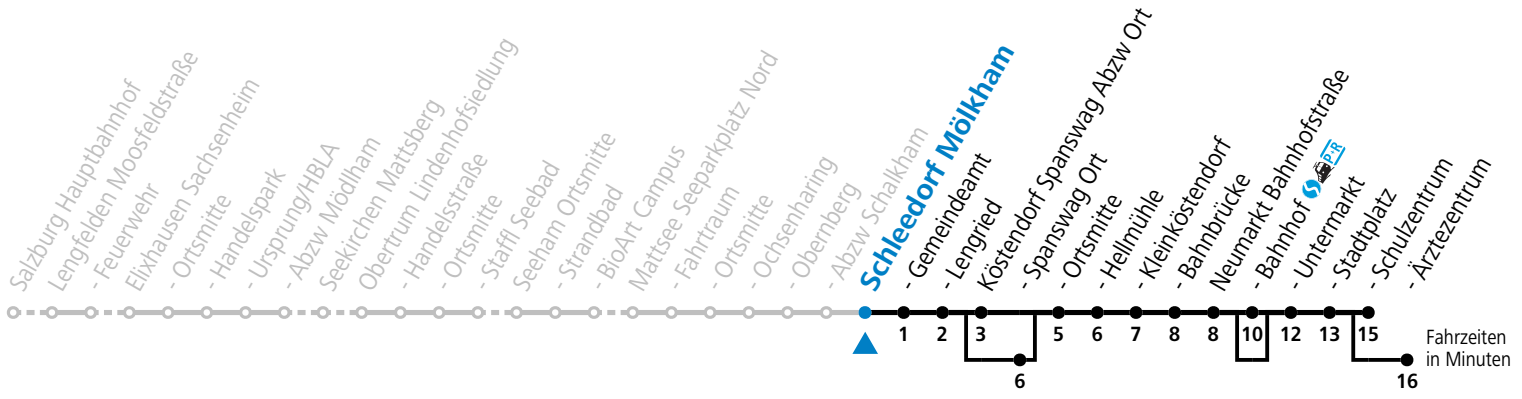

F = nur Montag bis Freitag, wenn schulfreier Werktag in Salzburg

S = nur Montag bis Freitag, wenn Schultag in Salzburg

a = bedient Köstendorf Spanswag Ort

b = bedient nicht Neumarkt Bahnhof

c = verkehrt via Neumarkt Ärztezentrum weiter nach Seekirchen Gymnasium (Linie 130>131)