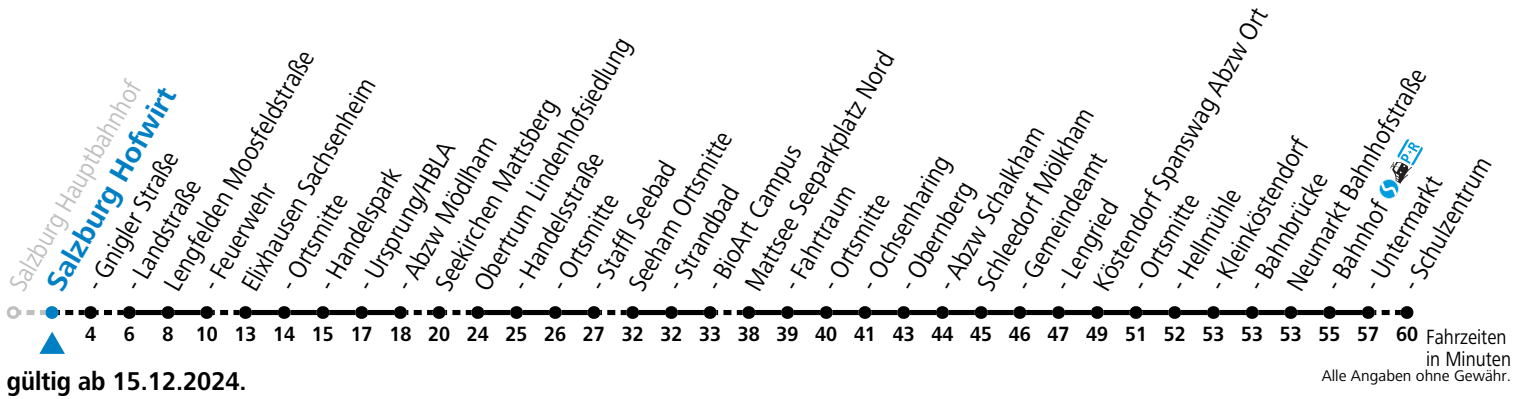

gültig ab 15.12.2024.

Montag - Freitag		Samstag	
5	11^a		
6	06^a 27^a 57	6	01^a 31
		7	31
8	27	8	31
9	27	9	31
10	27	10	31
11	27	11	31
12	27	12	31
13	27	13	31
14	27	14	31
15	27	15	31
16	12^a 27 42^a	16	31
17	12^a 27	17	31
18	12^a 27	18	31
19	31	19	31
20	31^a	20	31^a
22	37^a		
23	01^a	23	01^a
0	01^a		

a = bis Mattsee Ochsenharing