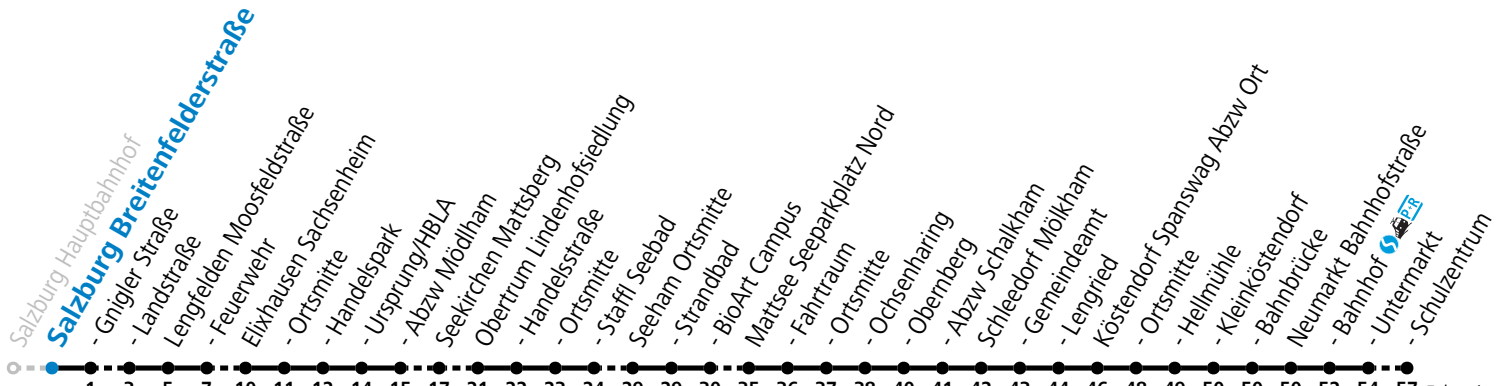

gültig ab 15.12.2024.

Fahrzeiten in Minuten
Alle Angaben ohne Gewähr.

Montag - Freitag		Samstag	
5	14^a		
6	09^a 30^a	6	04^a 34
7	00	7	34
8	30	8	34
9	30	9	34
10	30	10	34
11	30	11	34
12	30	12	34
13	30	13	34
14	30	14	34
15	30	15	34
16	15^a 30 45^a	16	34
17	15^a 30	17	34
18	15^a 30	18	34
19	34	19	34
20	34^a	20	34^a
22	40^a		
23	04^a	23	04^a
0	04^a		

a = bis Mattsee Ochsenharing