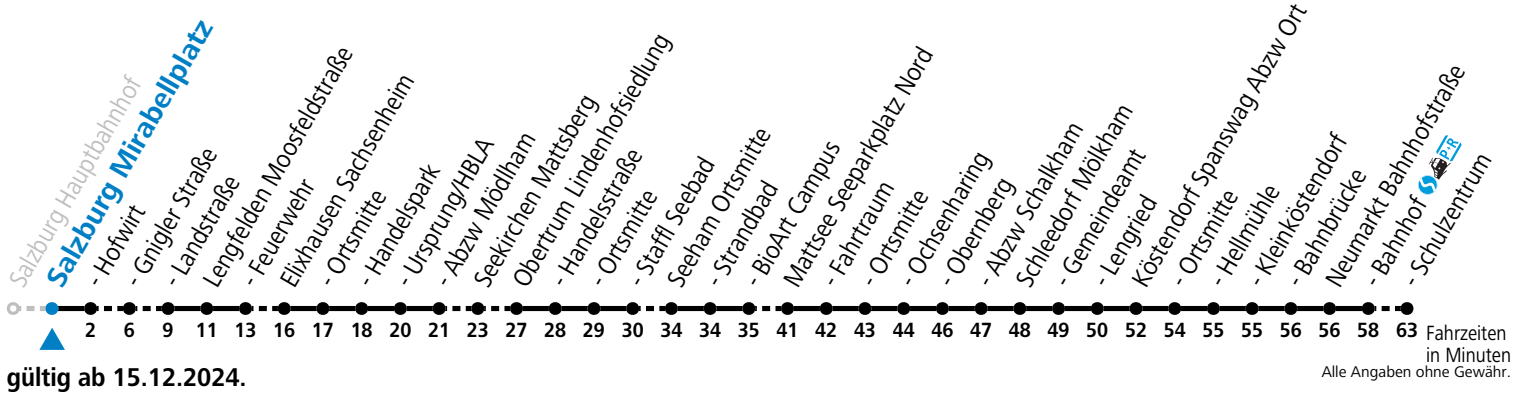

121 Salzburg Mirabellplatz

Abfahrten jetzt:

gültig ab 15.12.2024.

Montag - Freitag				Samstag	
5	09^a			5	59^a
6	04^a	24^a	54	6	29
				7	29
8	24			8	29
9	24			9	29
10	24			10	29
11	24			11	29
12	24			12	29
13	24			13	29
14	24			14	29
15	24			15	29
16	09^a	24	39^a	16	29
17	09^a	24		17	29
18	09^a	24		18	29
19	29			19	29
20	29^a			20	29^a
22	35^a	59^a		22	59^a
23	59^a				

a = bis Mattsee Ochsenharing