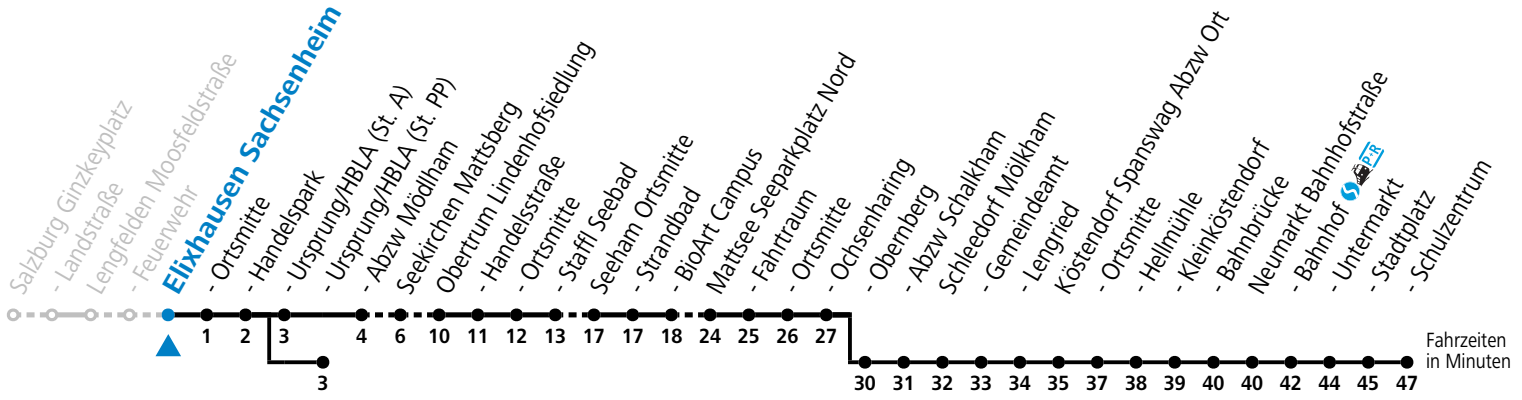

gültig ab 15.12.2024.

Alle Angaben ohne Gewähr.

Montag - Freitag					Samstag		
5	23						
6	18	41			6	13	43^b
7	11^b				7	43^b	
8	41^b				8	43^b	
9	41^b				9	43^b	
10	41^b				10	43^b	
11	41^b	47^a_S			11	43^b	
12	41^b	42^a_S			12	43^b	
13	13	41^b	50^a_S		13	43^b	
14	13	41^b			14	43^b	
15	13	41^b			15	43^b	
16	12^a_c	13	26	41^b 56	16	43^b	
17	26	41^b			17	43^b	
18	13	26	41^b		18	43^b	
19	13	43^b			19	43^b	
20	43				20	43	
22	49						
23	13				23	13	
0	13						

S = nur Montag bis Freitag, wenn Schultag in Salzburg   b = bis Neumarkt Schulzentrum   c = nur Montag bis Donnerstag, wenn Schultag in Salzburg
a = bis Elixhausen Ursprung/HBLA (St. PP)