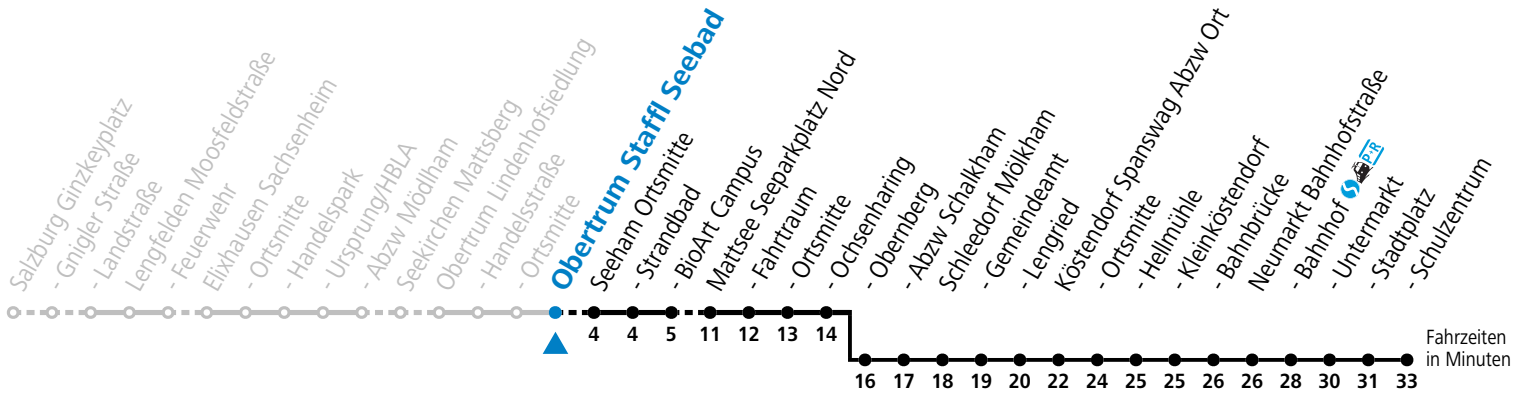

gültig ab 15.12.2024.

Alle Angaben ohne Gewähr.

Montag - Freitag				Samstag			
5	36						
6	31	55		6	26	56^a	
7	25^a			7	56^a		
8	55^a			8	56^a		
9	55^a			9	56^a		
10	55^a			10	56^a		
11	55^a			11	56^a		
12	55^a			12	56^a		
13	26	55^a		13	56^a		
14	26	55^a		14	56^a		
15	26	55^a		15	56^a		
16	26	40	55^a	16	56^a		
17	10	40	55^a	17	56^a		
18	26	40	55^a	18	56^a		
19	26	56^a		19	56^a		
20	56			20	56		
23	02	26		23	26		
0	26						

a = bis Neumarkt Schulzentrum