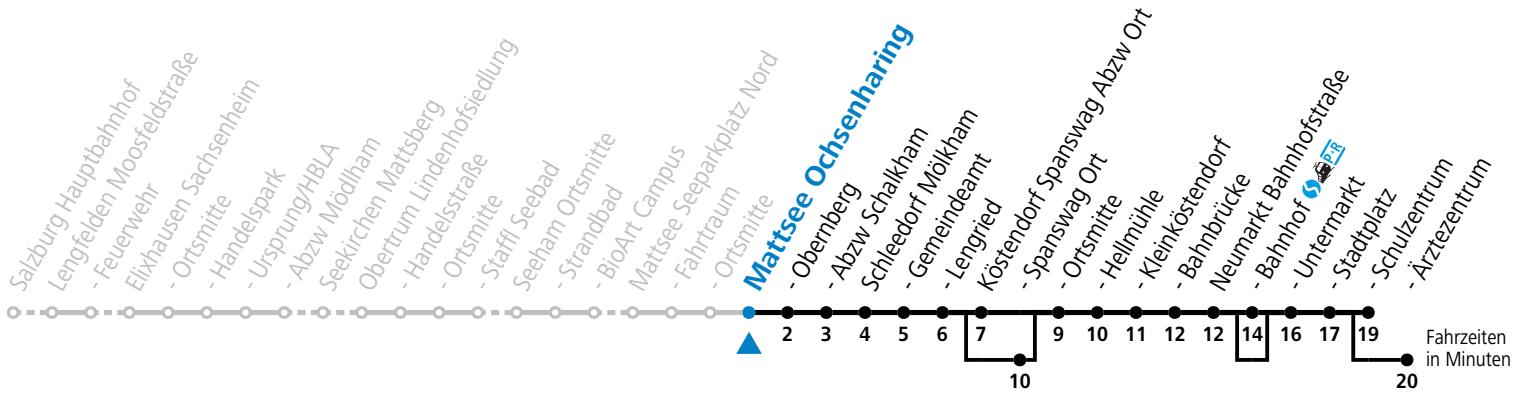

gültig ab 15.12.2024.

Alle Angaben ohne Gewähr.

Montag - Freitag			Samstag	
6	42^{ab_{SC}}	51^F		
7	40		7	09
			8	09
9	10		9	09
10	10		10	09
11	10		11	09
12	10		12	09
13	10	40^S	13	09
14	10		14	09
15	10		15	09
16	10		16	09
17	10		17	09
18	10		18	09
19	10		19	09
20	09		20	09

F = nur Montag bis Freitag, wenn schulfreier Werktag in Salzburg

S = nur Montag bis Freitag, wenn Schultag in Salzburg

a = bedient Köstendorf Spanswag Ort

b = bedient nicht Neumarkt Bahnhof

c = verkehrt via Neumarkt Arztezentrum weiter nach Seekirchen Gymnasium (Linie 130>131)