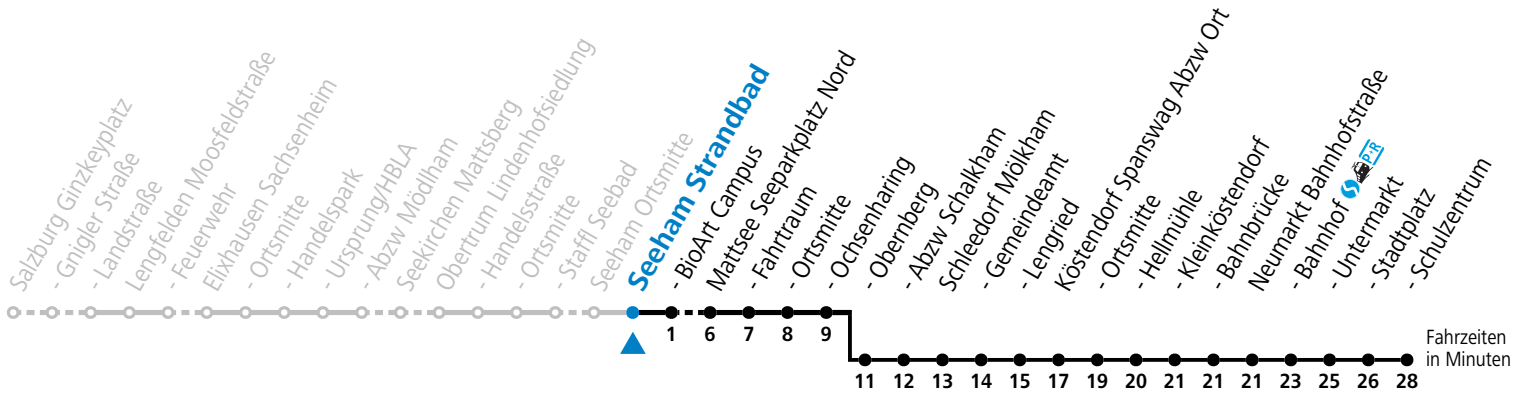

gültig ab 15.12.2024.

Alle Angaben ohne Gewähr.

Montag - Freitag			Samstag	
5	40			
6	35		6	30
7	00 30^a		7	00^a
			8	00^a
9	00^a		9	00^a
10	00^a		10	00^a
11	00^a		11	00^a
12	00^a		12	00^a
13	00^a 31		13	00^a
14	00^a 31		14	00^a
15	00^a 31		15	00^a
16	00^a 31 45		16	00^a
17	00^a 15 45		17	00^a
18	00^a 31 45		18	00^a
19	00^a 31		19	00^a
20	00^a		20	00^a
21	00		21	00
23	06 30		23	30
0	30			

a = bis Neumarkt Schulzentrum