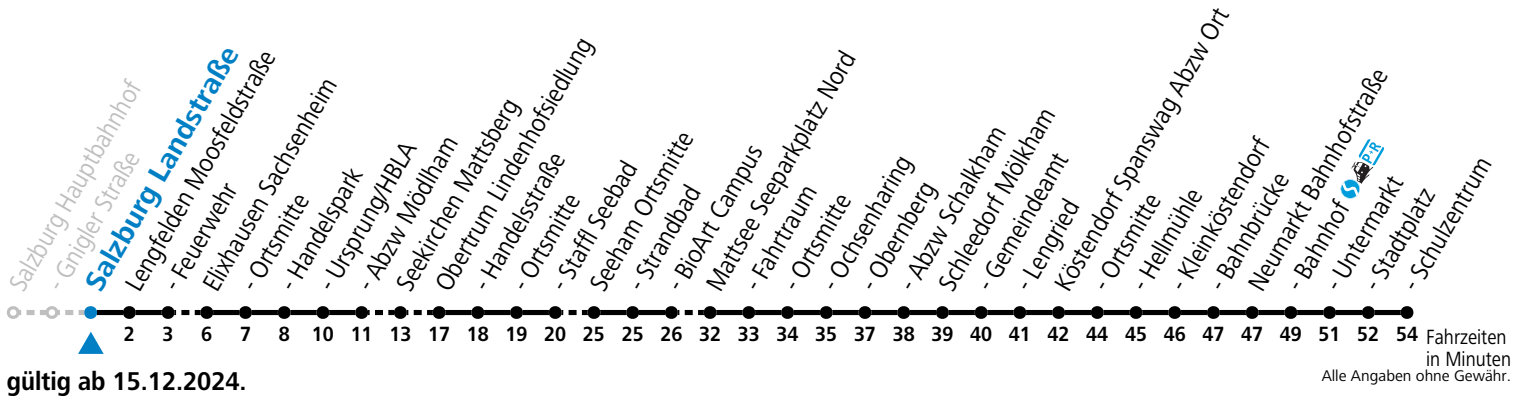

Montag - Freitag		Samstag	
5	17^a		
6	12^a 34^a	6	07^a 37
7	04	7	37
8	34	8	37
9	34	9	37
10	34	10	37
11	34	11	37
12	34	12	37
13	34	13	37
14	34	14	37
15	34	15	37
16	19^a 34 49^a	16	37
17	19^a 34	17	37
18	19^a 34	18	37
19	37	19	37
20	37^a	20	37^a
22	43^a		
23	07^a	23	07^a
0	07^a		

a = bis Mattsee Ochsenharing