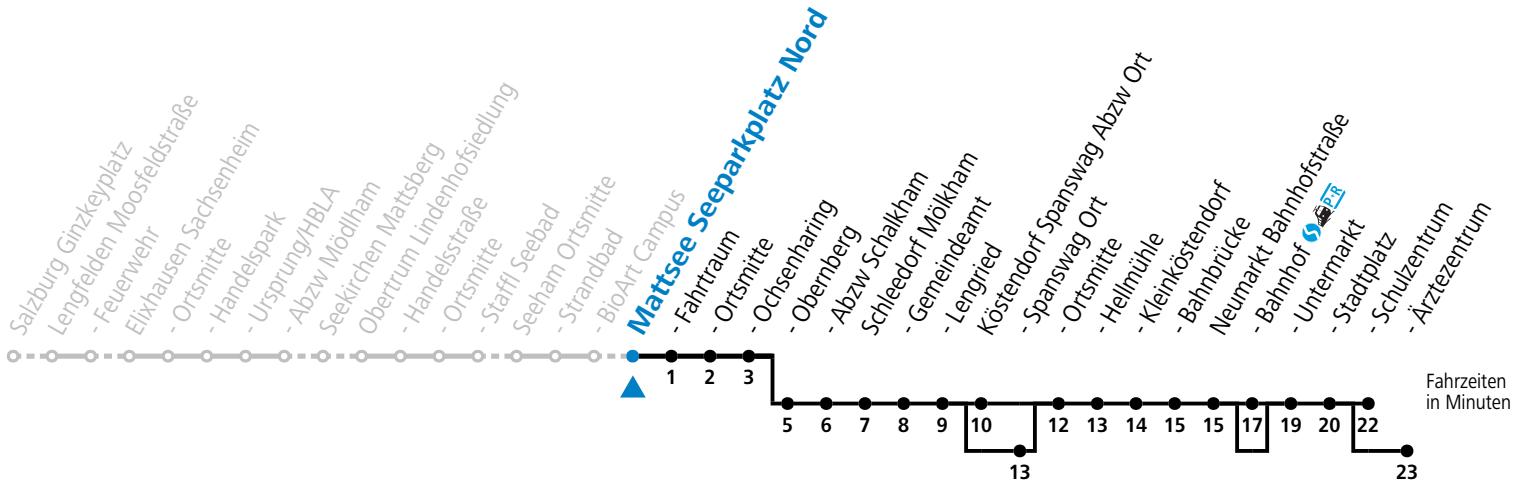

121 Mattsee Seeparkplatz Nord

Abfahrten jetzt:

gültig ab 15.12.2024.

Alle Angaben ohne Gewähr.

Montag - Freitag				Samstag	
5	46				
6	39^{ab}_{Sd}	48	48^c_F	6	36
7	07	37^c		7	06^c
				8	06^c
9	07^c			9	06^c
10	07^c			10	06^c
11	07^c			11	06^c
12	07^c			12	06^c
13	07^c	37		13	06^c
14	07^c	37		14	06^c
15	07^c	37		15	06^c
16	07^c	37	52	16	06^c
17	07^c	22	52	17	06^c
18	07^c	37	52	18	06^c
19	07^c	37		19	06^c
20	06^c			20	06^c
21	06			21	06
23	12	36		23	36
0	36				

F = nur Montag bis Freitag, wenn schulfreier Werktag in Salzburg
S = nur Montag bis Freitag, wenn Schultag in Salzburg
a = bedient Köstendorf Spanswag Ort
b = bedient nicht Neumarkt Bahnhof
c = bis Neumarkt Schulzentrum
d = verkehrt via Neumarkt Ärztezentrum weiter nach Seekirchen Gymnasium (Linie 130>131)