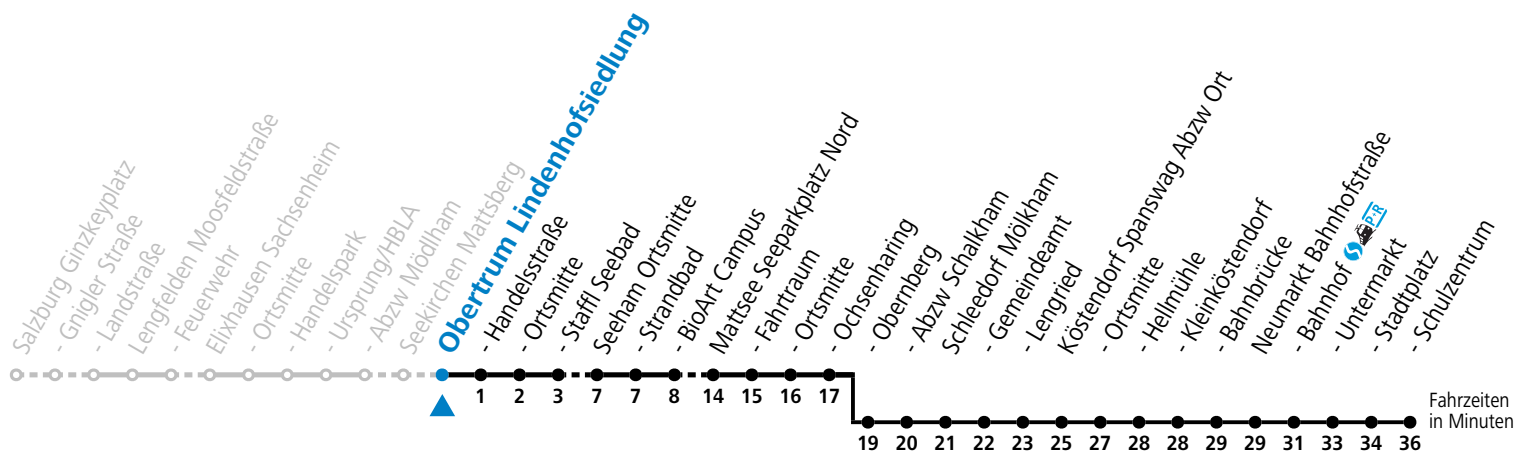

gültig ab 15.12.2024.

Montag - Freitag				Samstag			
5	33						
6	28	52		6	23	53^a	
7	22^a			7	53^a		
8	52^a			8	53^a		
9	52^a			9	53^a		
10	52^a			10	53^a		
11	52^a			11	53^a		
12	52^a			12	53^a		
13	23	52^a		13	53^a		
14	23	52^a		14	53^a		
15	23	52^a		15	53^a		
16	23	37	52^a	16	53^a		
17	07	37	52^a	17	53^a		
18	23	37	52^a	18	53^a		
19	23	53^a		19	53^a		
20	53			20	53		
22	59						
23	23			23	23		
0	23						

a = bis Neumarkt Schulzentrum