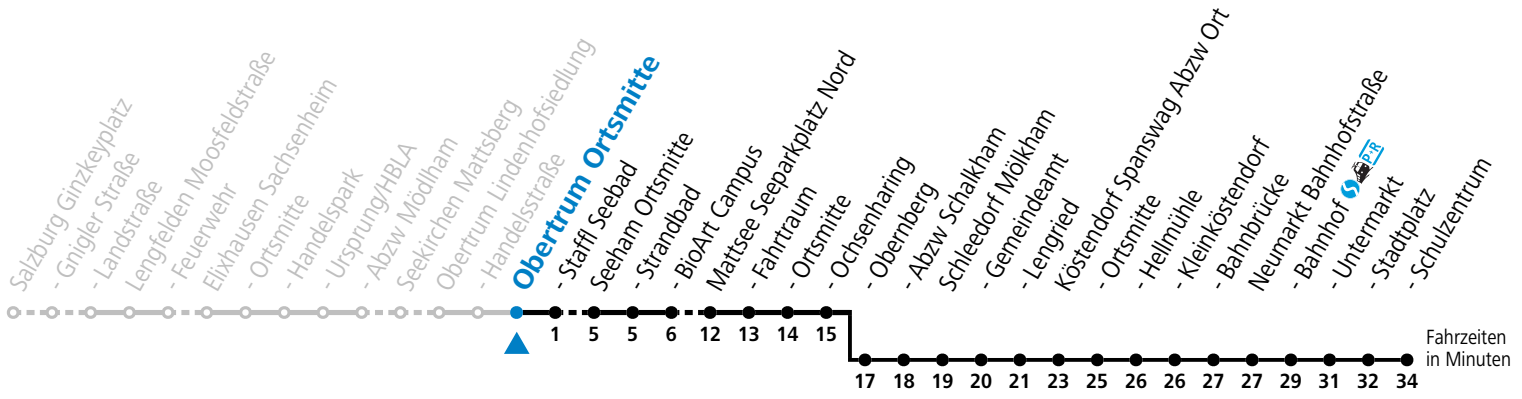

gültig ab 15.12.2024.

Alle Angaben ohne Gewähr.

Montag - Freitag				Samstag			
5	35						
6	30	54		6	25	55^a	
7	24^a			7	55^a		
8	54^a			8	55^a		
9	54^a			9	55^a		
10	54^a			10	55^a		
11	54^a			11	55^a		
12	54^a			12	55^a		
13	25	54^a		13	55^a		
14	25	54^a		14	55^a		
15	25	54^a		15	55^a		
16	25	39	54^a	16	55^a		
17	09	39	54^a	17	55^a		
18	25	39	54^a	18	55^a		
19	25	55^a		19	55^a		
20	55			20	55		
23	01	25		23	25		
0	25						

a = bis Neumarkt Schulzentrum