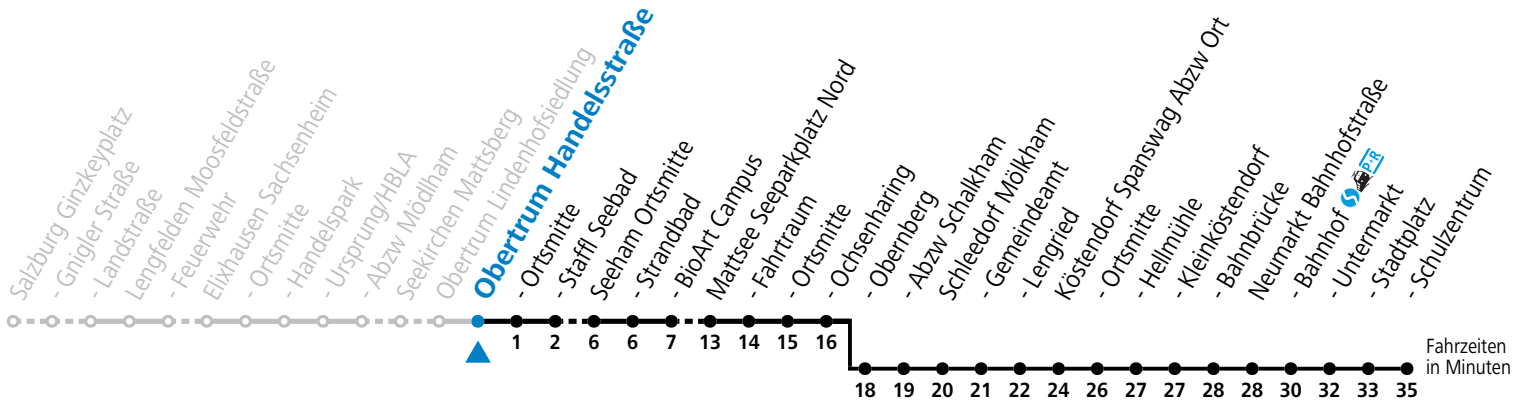

gültig ab 15.12.2024.

Alle Angaben ohne Gewähr.

Montag - Freitag				Samstag			
5	34						
6	29	53		6	24	54^a	
7	23^a			7	54^a		
8	53^a			8	54^a		
9	53^a			9	54^a		
10	53^a			10	54^a		
11	53^a			11	54^a		
12	53^a			12	54^a		
13	24	53^a		13	54^a		
14	24	53^a		14	54^a		
15	24	53^a		15	54^a		
16	24	38	53^a	16	54^a		
17	08	38	53^a	17	54^a		
18	24	38	53^a	18	54^a		
19	24	54^a		19	54^a		
20	54			20	54		
23	00	24		23	24		
0	24						

a = bis Neumarkt Schulzentrum