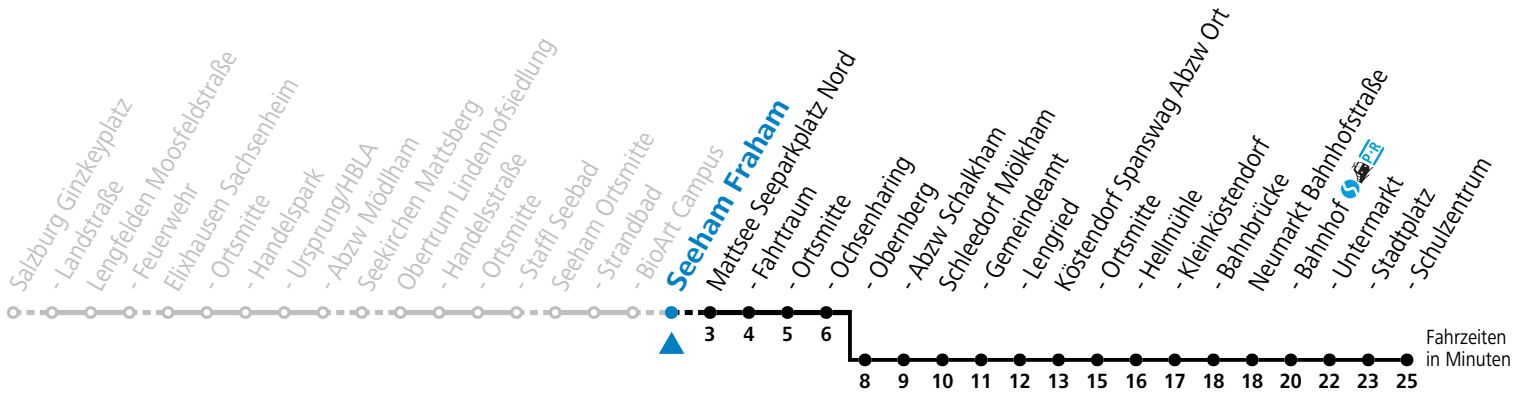

gültig ab 15.12.2024.

Alle Angaben ohne Gewähr.

Montag - Freitag				Samstag	
5	43				
6	45			6	33
7	04 34^a			7	03^a
				8	03^a
9	04^a			9	03^a
10	04^a			10	03^a
11	04^a			11	03^a
12	04^a			12	03^a
13	04^a 34			13	03^a
14	04^a 34			14	03^a
15	04^a 34			15	03^a
16	04^a 34 49			16	03^a
17	04^a 19 49			17	03^a
18	04^a 34 49			18	03^a
19	04^a 34			19	03^a
20	03^a			20	03^a
21	03			21	03
23	09 33			23	33
0	33				

a = bis Neumarkt Schulzentrum