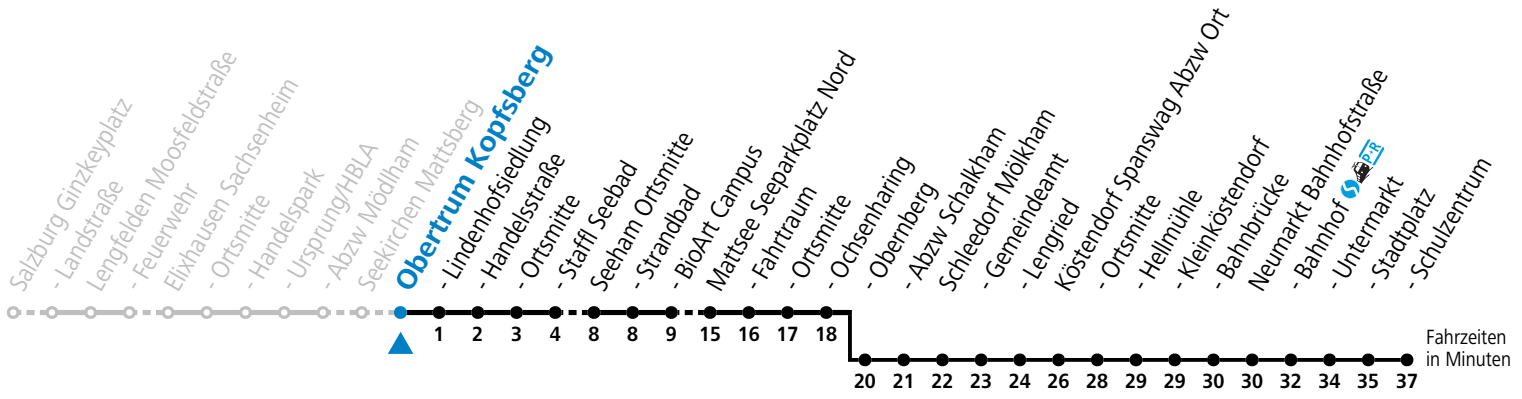

gültig ab 15.12.2024.

Alle Angaben ohne Gewähr.

Montag - Freitag				Samstag			
5	32						
6	27	51		6	22	52^a	
7	21^a			7	52^a		
8	51^a			8	52^a		
9	51^a			9	52^a		
10	51^a			10	52^a		
11	51^a			11	52^a		
12	51^a			12	52^a		
13	22	51^a		13	52^a		
14	22	51^a		14	52^a		
15	22	51^a		15	52^a		
16	22	36	51^a	16	52^a		
17	06	36	51^a	17	52^a		
18	22	36	51^a	18	52^a		
19	22	52^a		19	52^a		
20	52			20	52		
22	58						
23	22			23	22		
0	22						

a = bis Neumarkt Schulzentrum