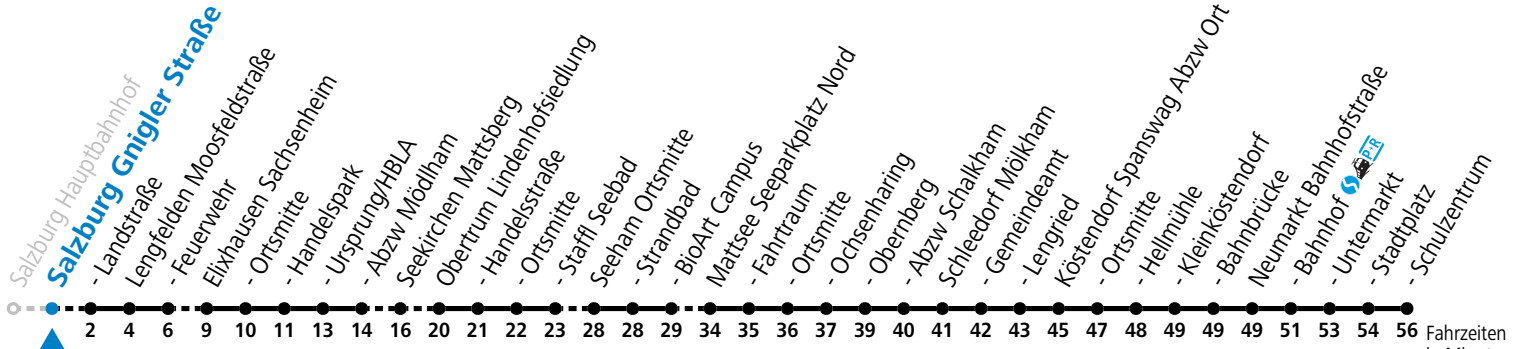

gültig ab 15.12.2024.

Alle Angaben ohne Gewähr.

Montag - Freitag		Samstag	
5	15^a		
6	10^a 31^a	6	05^a 35
7	01	7	35
8	31	8	35
9	31	9	35
10	31	10	35
11	31	11	35
12	31	12	35
13	31	13	35
14	31	14	35
15	31	15	35
16	16^a 31 46^a	16	35
17	16^a 31	17	35
18	16^a 31	18	35
19	35	19	35
20	35^a	20	35^a
22	41^a		
23	05^a	23	05^a
0	05^a		

a = bis Mattsee Ochsenharing