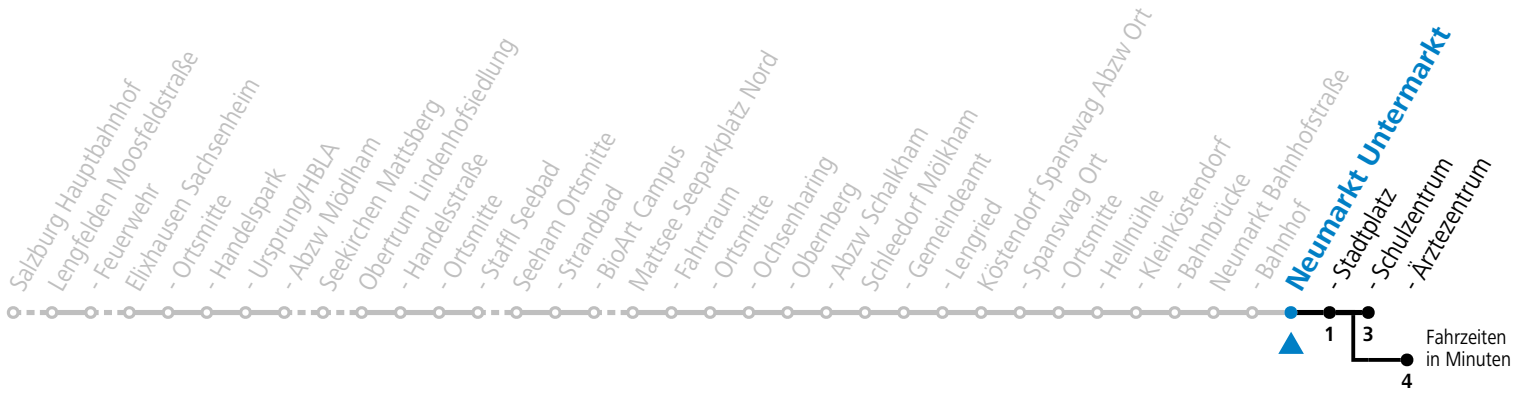

gültig ab 15.12.2024.

Alle Angaben ohne Gewähr.

Montag - Freitag		Samstag	
6	58^S_a		
7	10^F 57	7	24
		8	24
9	27	9	24
10	27	10	24
11	27	11	24
12	27	12	24
13	27 57^S	13	24
14	27	14	24
15	27	15	24
16	27	16	24
17	25	17	24
18	25	18	24
19	25	19	24
20	24	20	24

F = nur Montag bis Freitag, wenn schulfreier Werktag in Salzburg

S = nur Montag bis Freitag, wenn Schultag in Salzburg

a = verkehrt via Neumarkt Ärztezentrum weiter nach Seekirchen Gymnasium (Linie 130>131)