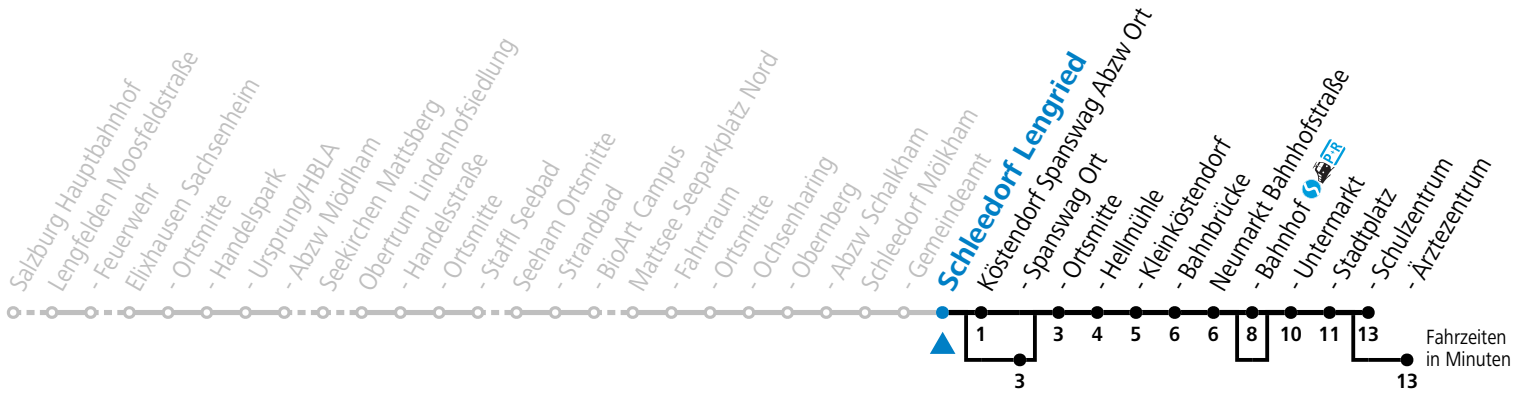

F = nur Montag bis Freitag, wenn schulfreier Werktag in Salzburg

S = nur Montag bis Freitag, wenn Schultag in Salzburg

a = bedient Köstendorf Spanswag Ort

b = bedient nicht Neumarkt Bahnhof

c = verkehrt via Neumarkt Ärztezentrum weiter nach Seekirchen Gymnasium (Linie 130>131)