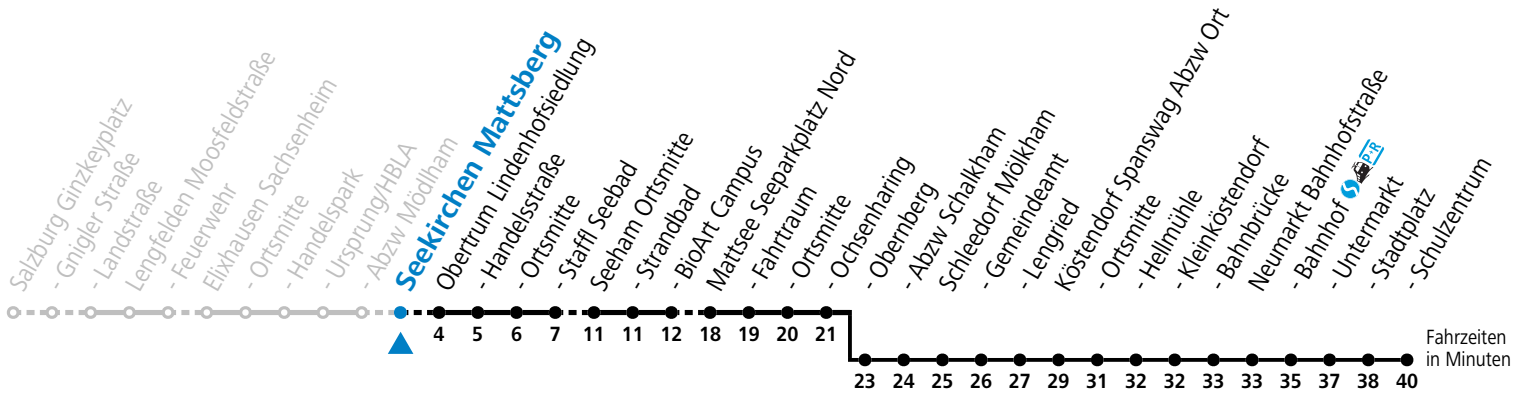

gültig ab 15.12.2024.

Montag - Freitag				Samstag			
5	29						
6	24	48		6	19	49^a	
7	18^a			7	49^a		
8	48^a			8	49^a		
9	48^a			9	49^a		
10	48^a			10	49^a		
11	48^a			11	49^a		
12	48^a			12	49^a		
13	19	48^a		13	49^a		
14	19	48^a		14	49^a		
15	19	48^a		15	49^a		
16	19	33	48^a	16	49^a		
17	03	33	48^a	17	49^a		
18	19	33	48^a	18	49^a		
19	19	49^a		19	49^a		
20	49			20	49		
22	55						
23	19			23	19		
0	19						

a = bis Neumarkt Schulzentrum