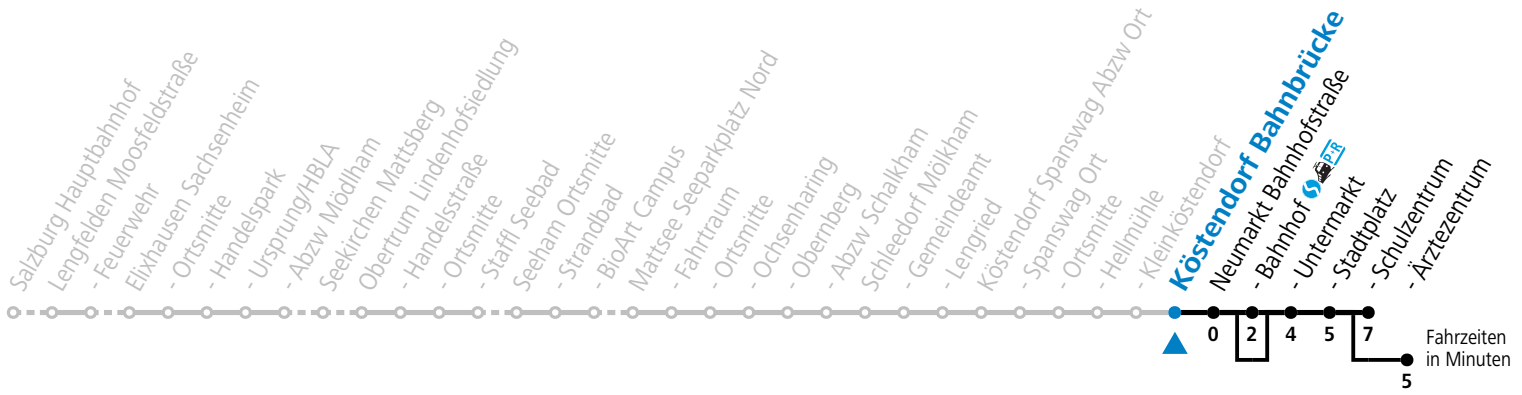

gültig ab 15.12.2024.

Alle Angaben ohne Gewähr.

Montag - Freitag			Samstag	
6	57^{aS}_b			
7	06^F 53		7	20
			8	20
9	23		9	20
10	23		10	20
11	23		11	20
12	23		12	20
13	23 53^S		13	20
14	23		14	20
15	23		15	20
16	23		16	20
17	21		17	20
18	21		18	20
19	21		19	20
20	20		20	20

F = nur Montag bis Freitag, wenn schulfreier Werktag in Salzburg

S = nur Montag bis Freitag, wenn Schultag in Salzburg

a = bedient nicht Neumarkt Bahnhof

b = verkehrt via Neumarkt Ärztezentrum weiter nach Seekirchen Gymnasium (Linie 130>131)