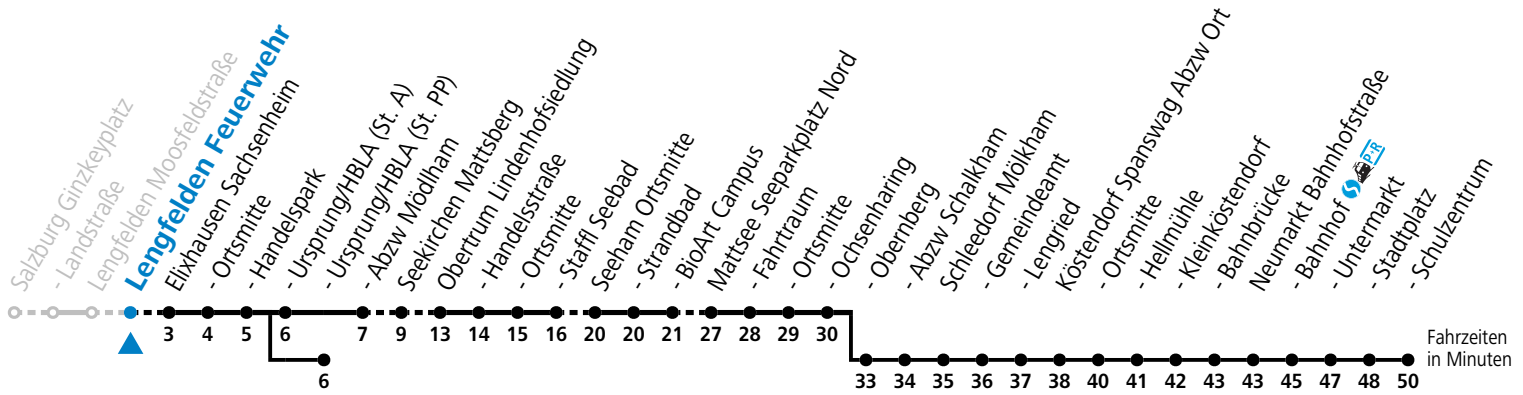

a = bis Neumarkt Schulzentrum

gültig ab 15.12.2024.

Alle Angaben ohne Gewähr.

Montag - Freitag	
11	40 ^S
12	35 ^S
13	43 ^S
16	05 ^a

S = nur Montag bis Freitag, wenn Schultag in Salzburg

a = nur Montag bis Donnerstag, wenn Schultag in Salzburg