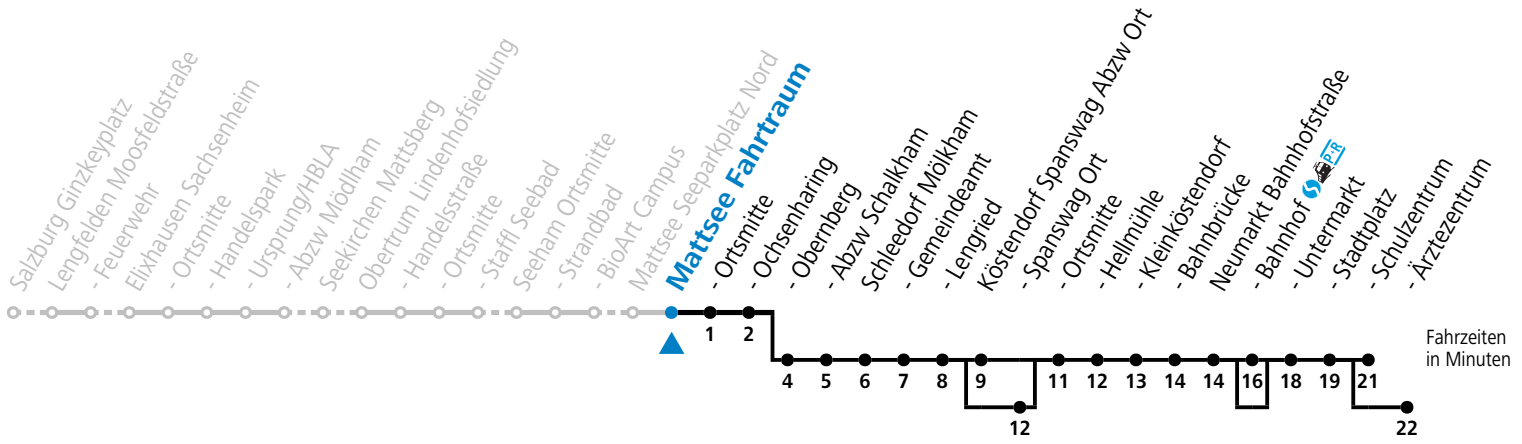

gültig ab 15.12.2024.

Alle Angaben ohne Gewähr.

Montag - Freitag				Samstag	
5	47				
6	40^{ab}_{Sd}	49	49^C_F	6	37
7	08	38^C		7	07^C
				8	07^C
9	08^C			9	07^C
10	08^C			10	07^C
11	08^C			11	07^C
12	08^C			12	07^C
13	08^C	38		13	07^C
14	08^C	38		14	07^C
15	08^C	38		15	07^C
16	08^C	38	53	16	07^C
17	08^C	23	53	17	07^C
18	08^C	38	53	18	07^C
19	08^C	38		19	07^C
20	07^C			20	07^C
21	07			21	07
23	13	37		23	37
0	37				

F = nur Montag bis Freitag, wenn schulfreier Werktag in Salzburg
S = nur Montag bis Freitag, wenn Schultag in Salzburg
a = bedient Köstendorf Spanswag Ort
b = bedient nicht Neumarkt Bahnhof
c = bis Neumarkt Schulzentrum
d = verkehrt via Neumarkt Ärztezentrum weiter nach Seekirchen Gymnasium (Linie 130>131)