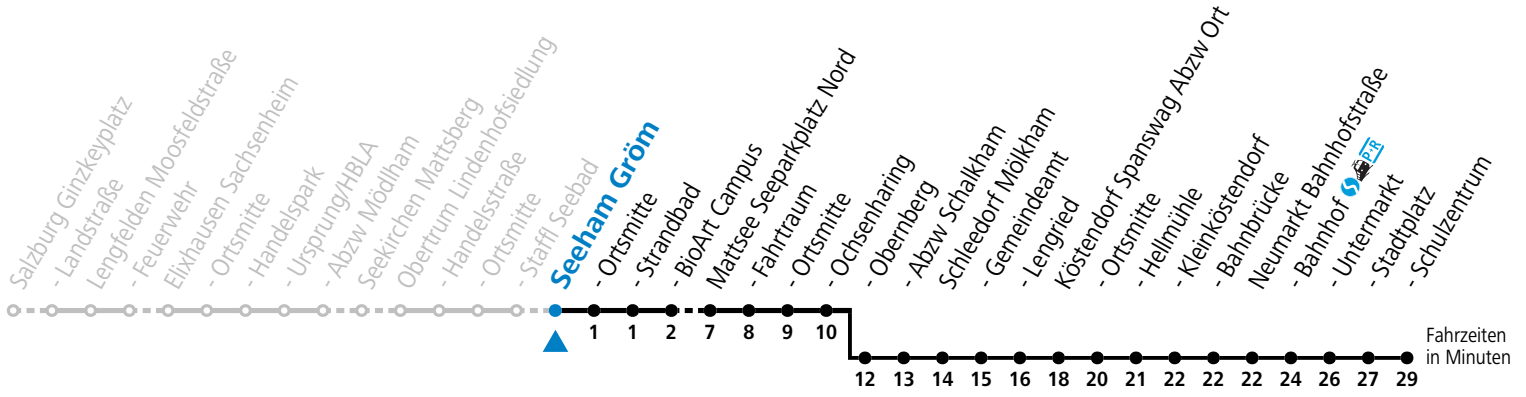

gültig ab 15.12.2024.

Alle Angaben ohne Gewähr.

Montag - Freitag				Samstag			
5	39						
6	34	59		6	29	59^a	
7	29^a			7	59^a		
8	59^a			8	59^a		
9	59^a			9	59^a		
10	59^a			10	59^a		
11	59^a			11	59^a		
12	59^a			12	59^a		
13	30	59^a		13	59^a		
14	30	59^a		14	59^a		
15	30	59^a		15	59^a		
16	30	44	59^a	16	59^a		
17	14	44	59^a	17	59^a		
18	30	44	59^a	18	59^a		
19	30	59^a		19	59^a		
20	59			20	59		
23	05	29		23	29		
0	29						

a = bis Neumarkt Schulzentrum