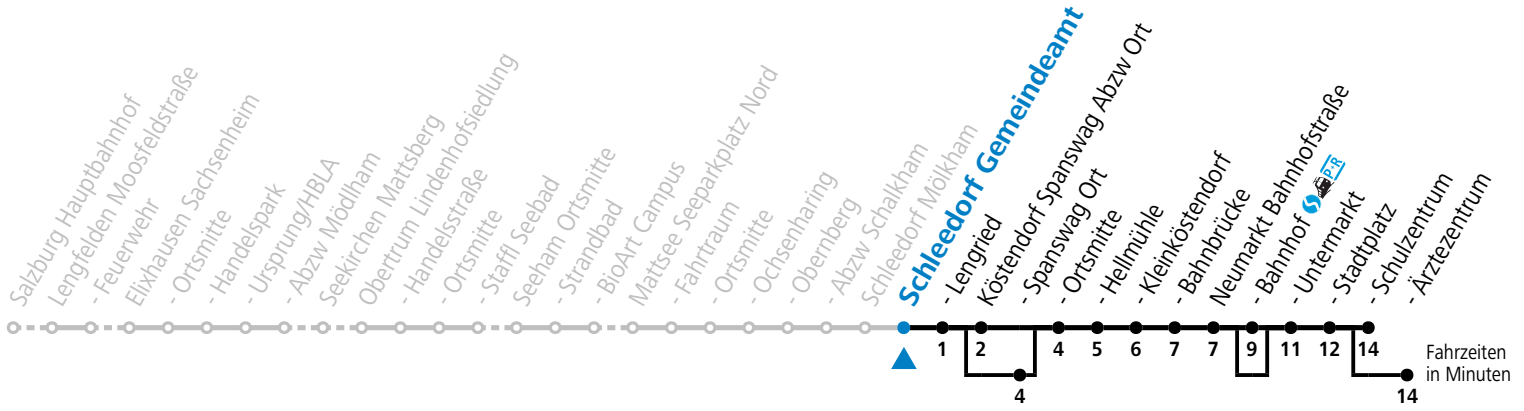

gültig ab 15.12.2024.

Montag - Freitag			Samstag	
6	48^{ab_{SC}}	56^F		
7	45		7	14
			8	14
9	15		9	14
10	15		10	14
11	15		11	14
12	15		12	14
13	15	45^S	13	14
14	15		14	14
15	15		15	14
16	15		16	14
17	15		17	14
18	15		18	14
19	15		19	14
20	14		20	14

F = nur Montag bis Freitag, wenn schulfreier Werktag in Salzburg

S = nur Montag bis Freitag, wenn Schultag in Salzburg

a = bedient Köstendorf Spanswag Ort

b = bedient nicht Neumarkt Bahnhof

c = verkehrt via Neumarkt Ärztezentrum weiter nach Seekirchen Gymnasium (Linie 130>131)