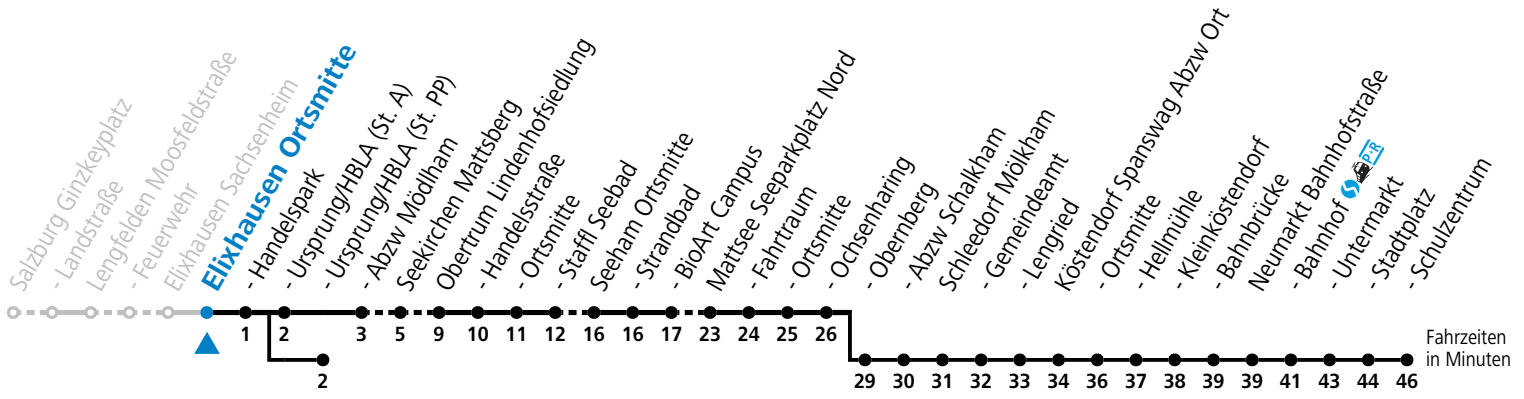

gültig ab 15.12.2024.

Alle Angaben ohne Gewähr.

Montag - Freitag					Samstag				
5	24								
6	19	42			6	14	44^b		
7	12^b				7	44^b			
8	42^b				8	44^b			
9	42^b				9	44^b			
10	42^b				10	44^b			
11	42^b	48^a			11	44^b			
12	42^b	43^a			12	44^b			
13	14	42^b	51^a		13	44^b			
14	14	42^b			14	44^b			
15	14	42^b			15	44^b			
16	13^a_c	14	27	42^b 57	16	44^b			
17	27	42^b			17	44^b			
18	14	27	42^b		18	44^b			
19	14	44^b			19	44^b			
20	44				20	44			
22	50								
23	14				23	14			
0	14								

S = nur Montag bis Freitag, wenn Schultag in Salzburg   b = bis Neumarkt Schulzentrum   c = nur Montag bis Donnerstag, wenn Schultag in Salzburg
a = bis Elixhausen Ursprung/HBLA (St. PP)