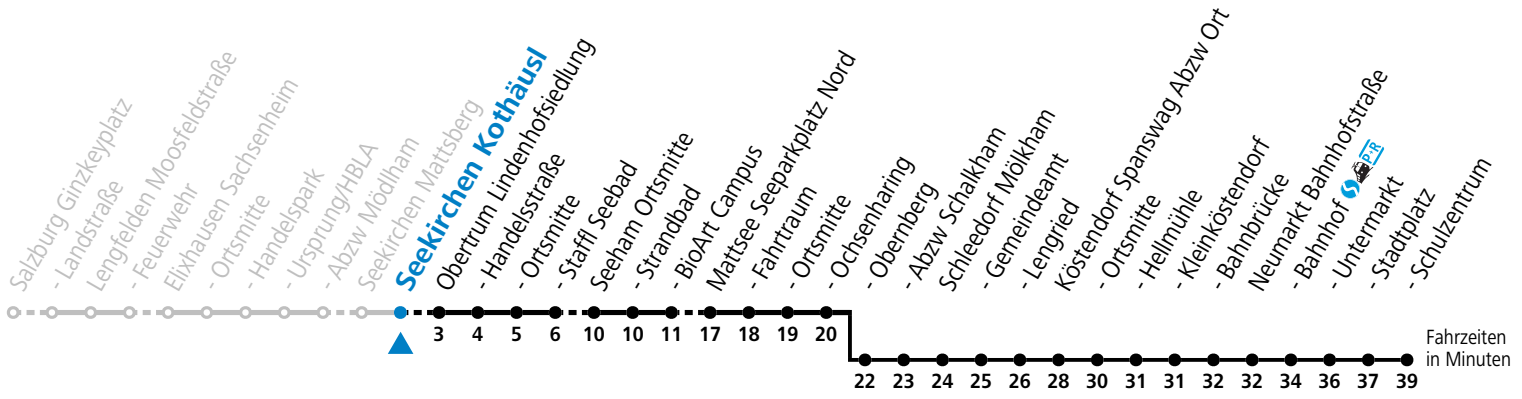

gültig ab 15.12.2024.

Montag - Freitag				Samstag			
5	30						
6	25	49		6	20	50^a	
7	19^a			7	50^a		
8	49^a			8	50^a		
9	49^a			9	50^a		
10	49^a			10	50^a		
11	49^a			11	50^a		
12	49^a			12	50^a		
13	20	49^a		13	50^a		
14	20	49^a		14	50^a		
15	20	49^a		15	50^a		
16	20	34	49^a	16	50^a		
17	04	34	49^a	17	50^a		
18	20	34	49^a	18	50^a		
19	20	50^a		19	50^a		
20	50			20	50		
22	56						
23	20			23	20		
0	20						

a = bis Neumarkt Schulzentrum