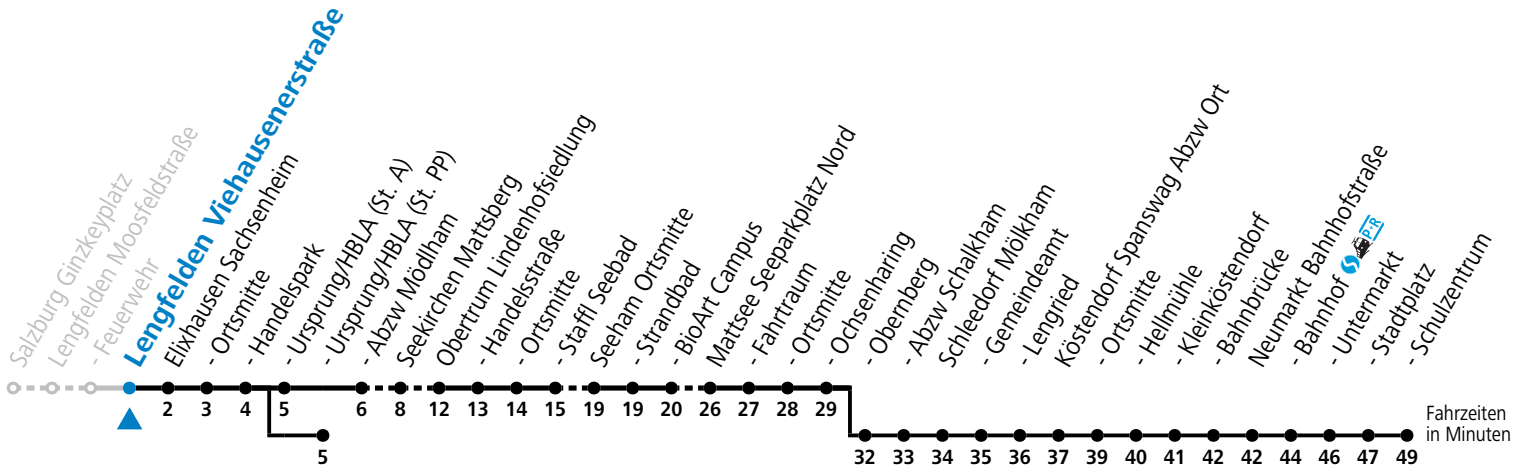

gültig ab 15.12.2024.

Alle Angaben ohne Gewähr.

Montag - Freitag					Samstag		
5	21						
6	16	39			6	11	41^b
7	09^b				7	41^b	
8	39^b				8	41^b	
9	39^b				9	41^b	
10	39^b				10	41^b	
11	39^b	45^a_S			11	41^b	
12	39^b	40^a_S			12	41^b	
13	11	39^b	48^a_S		13	41^b	
14	11	39^b			14	41^b	
15	11	39^b			15	41^b	
16	10^a_c	11	24	39^b 54	16	41^b	
17	24	39^b			17	41^b	
18	11	24	39^b		18	41^b	
19	11	41^b			19	41^b	
20	41				20	41	
22	47						
23	11				23	11	
0	11						

S = nur Montag bis Freitag, wenn Schultag in Salzburg   b = bis Neumarkt Schulzentrum   c = nur Montag bis Donnerstag, wenn Schultag in Salzburg
a = bis Elixhausen Ursprung/HBLA (St. PP)