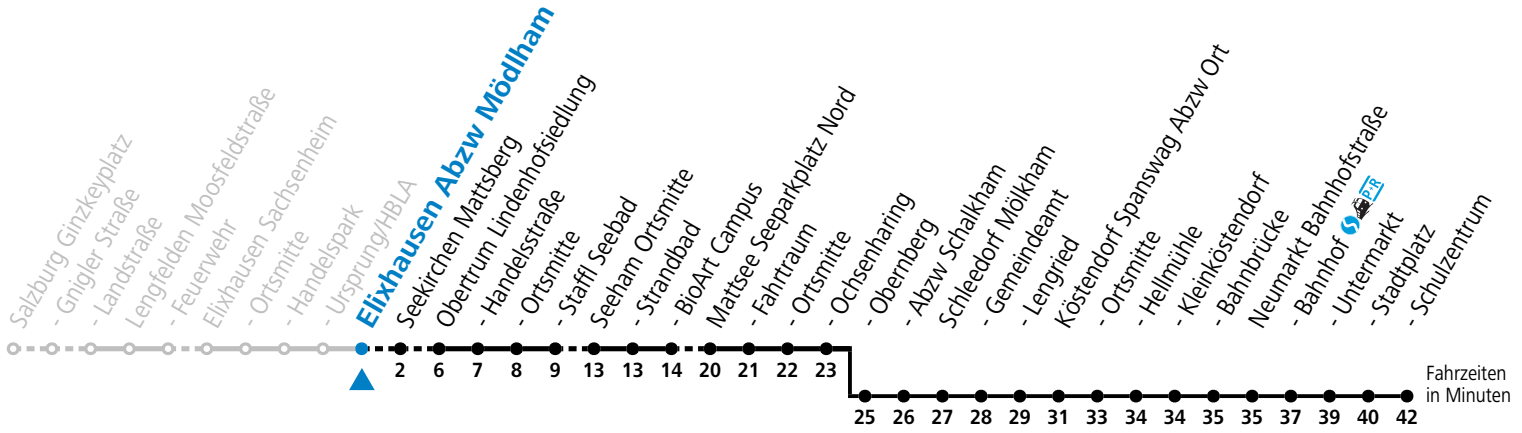

gültig ab 15.12.2024.

Alle Angaben ohne Gewähr.

Montag - Freitag				Samstag			
5	27						
6	22	46		6	17	47^a	
7	16^a			7	47^a		
8	46^a			8	47^a		
9	46^a			9	47^a		
10	46^a			10	47^a		
11	46^a			11	47^a		
12	46^a			12	47^a		
13	17	46^a		13	47^a		
14	17	46^a		14	47^a		
15	17	46^a		15	47^a		
16	17	31	46^a	16	47^a		
17	01	31	46^a	17	47^a		
18	17	31	46^a	18	47^a		
19	17	47^a		19	47^a		
20	47			20	47		
22	53						
23	17			23	17		
0	17						

a = bis Neumarkt Schulzentrum