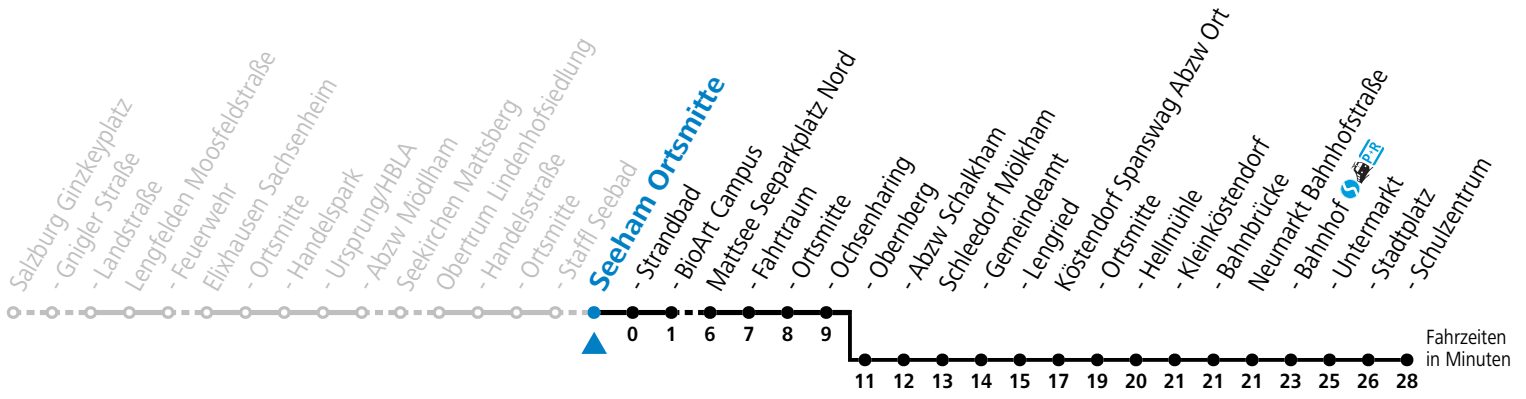

gültig ab 15.12.2024.

Montag - Freitag			Samstag	
5	40			
6	35		6	30
7	00 30^a		7	00^a
			8	00^a
9	00^a		9	00^a
10	00^a		10	00^a
11	00^a		11	00^a
12	00^a		12	00^a
13	00^a 31		13	00^a
14	00^a 31		14	00^a
15	00^a 31		15	00^a
16	00^a 31 45		16	00^a
17	00^a 15 45		17	00^a
18	00^a 31 45		18	00^a
19	00^a 31		19	00^a
20	00^a		20	00^a
21	00		21	00
23	06 30		23	30
0	30			

a = bis Neumarkt Schulzentrum