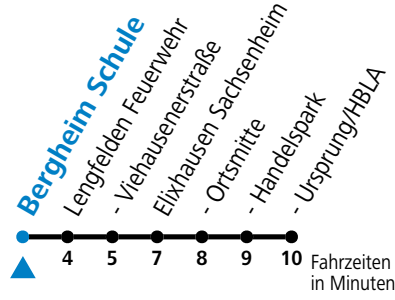

gültig ab 15.12.2024.

Alle Angaben ohne Gewähr.

Montag - Freitag	
11	40^S
12	35^S
13	43^S
16	05^a

S = nur Montag bis Freitag, wenn Schultag in Salzburg

a = nur Montag bis Donnerstag, wenn Schultag in Salzburg