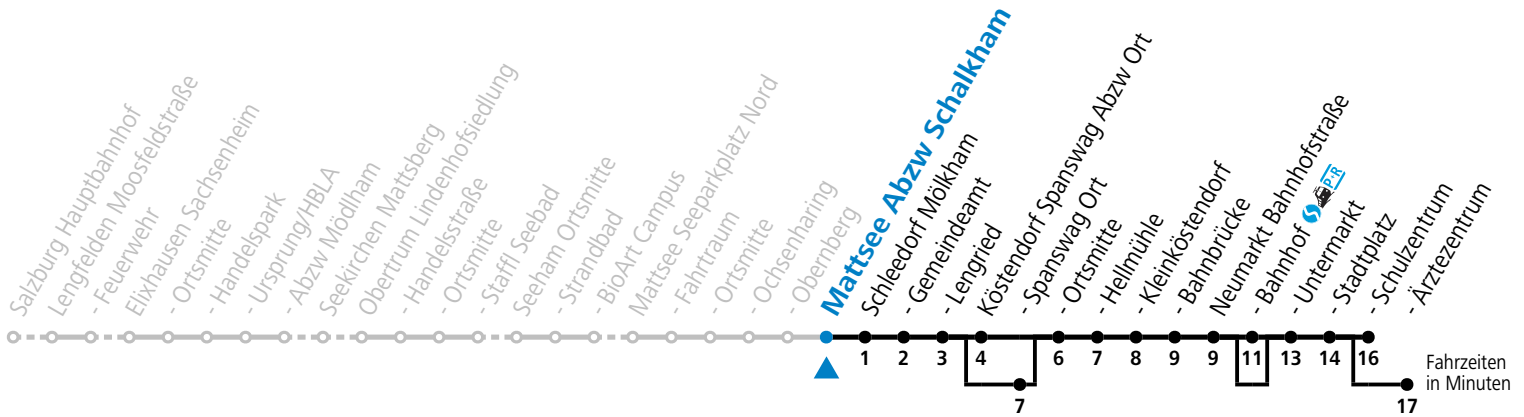

F = nur Montag bis Freitag, wenn schulfreier Werktag in Salzburg

S = nur Montag bis Freitag, wenn Schultag in Salzburg

a = bedient Köstendorf Spansweg Ort

b = bedient nicht Neumarkt Bahnhof

c = verkehrt via Neumarkt Ärztezentrum weiter nach Seekirchen Gymnasium (Linie 130>131)