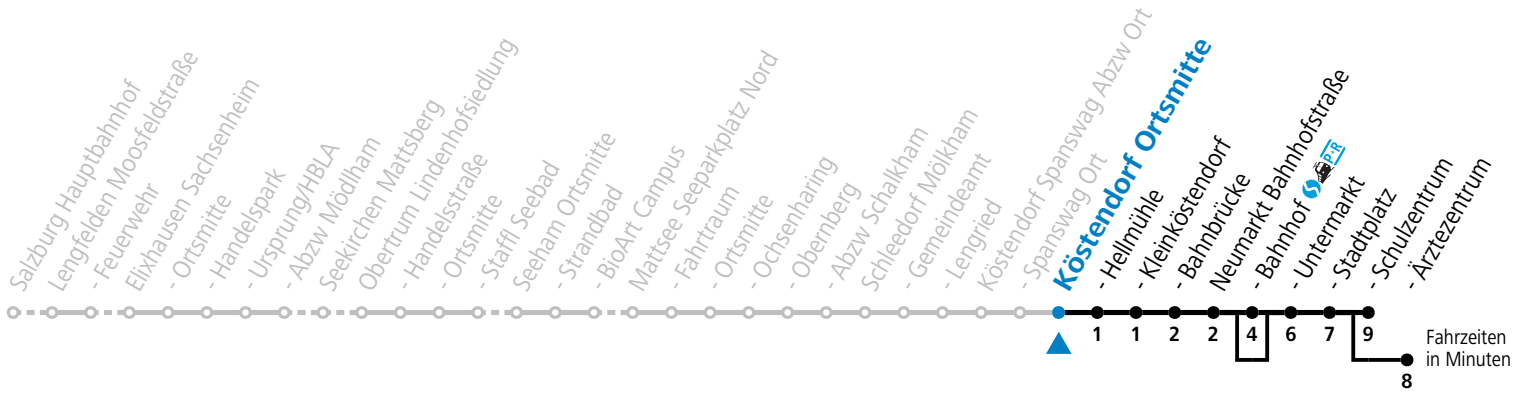

F = nur Montag bis Freitag, wenn schulfreier Werktag in Salzburg

S = nur Montag bis Freitag, wenn Schultag in Salzburg

gültig ab 15.12.2024.

Alle Angaben ohne Gewähr.

Montag - Freitag

6 52^S_a

S = nur Montag bis Freitag, wenn Schultag in Salzburg a = verkehrt via Neumarkt Ärztezentrum weiter nach Seekirchen Gymnasium (Linie 130>131)