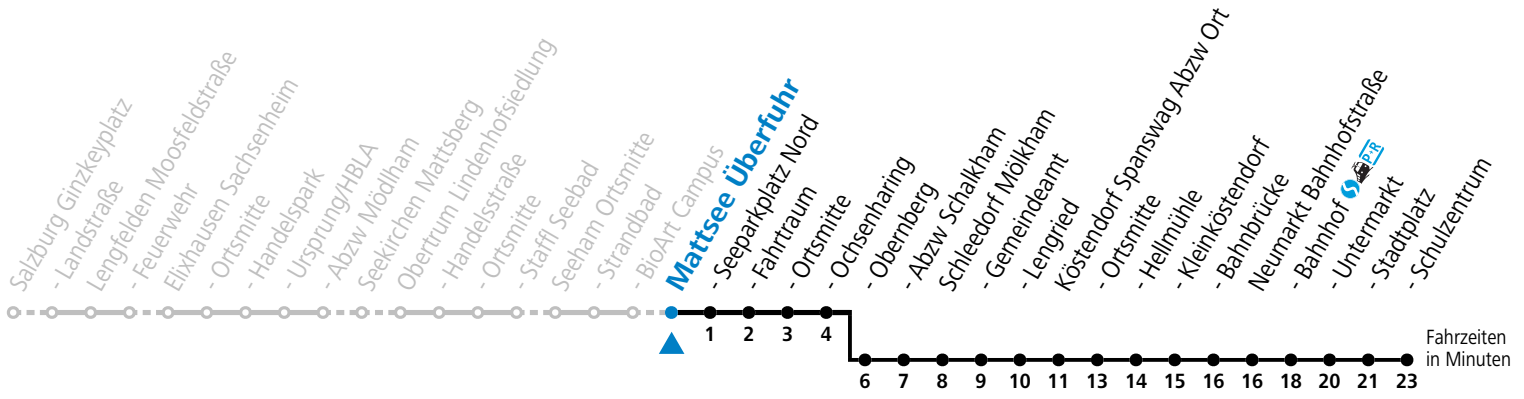

121 Mattsee Überfuhr

Abfahrten jetzt:

gültig ab 15.12.2024.

Alle Angaben ohne Gewähr.

Montag - Freitag			Samstag	
5	45			
6	47		6	35
7	06 36^a		7	05^a
			8	05^a
9	06^a		9	05^a
10	06^a		10	05^a
11	06^a		11	05^a
12	06^a		12	05^a
13	06^a 36		13	05^a
14	06^a 36		14	05^a
15	06^a 36		15	05^a
16	06^a 36 51		16	05^a
17	06^a 21 51		17	05^a
18	06^a 36 51		18	05^a
19	06^a 36		19	05^a
20	05^a		20	05^a
21	05		21	05
23	11 35		23	35
0	35			

a = bis Neumarkt Schulzentrum