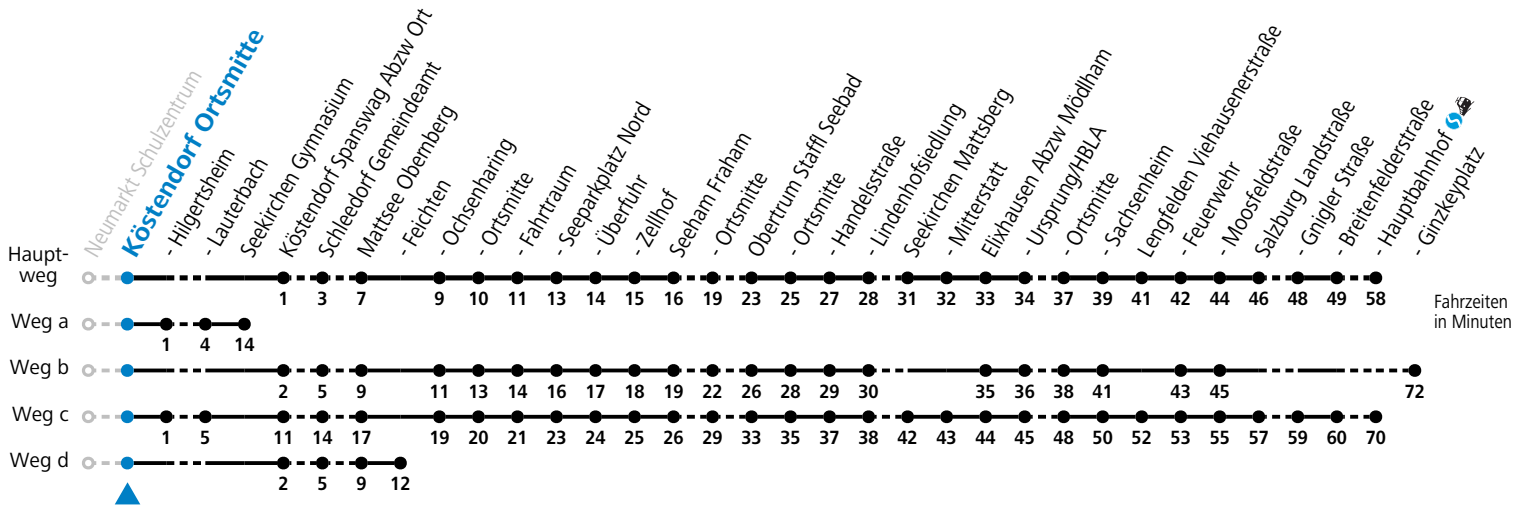

gültig ab 15.12.2024.

Alle Angaben ohne Gewähr.

Montag - Freitag				Samstag	
6	34^{dS}_g	57			
7	25^b			7	40
8	40			8	40
9	40			9	40
10	40			10	40
11	28^a_S	40		11	40
12	26^a_S	28^{fS}_h	40	12	40
13	21^a_S	22^S_i	40	13	40
14	40			14	40
15	00^{ce}_S	55	55^a_S	15	40
16	46^c_S	56^F		16	40
17	40			17	40
18	40			18	40
19	40			19	40
20	40				
				21	10

- F = nur Montag bis Freitag, wenn schulfreier Werktag in Salzburg
- S = nur Montag bis Freitag, wenn Schultag in Salzburg
- a = fährt Weg a
- b = fährt Weg b
- c = fährt Weg c
- d = fährt Weg d
- e = bis Mattsee Ochsenharing
- f = bis Mattsee Seeparkplatz Nord
- g = ab Mattsee Feichten weiter nach Salzburg Kirchenstr./HTL (Linie 120)
- h = Fahrt der Linie 129
- i = verkehrt ab Mattsee Ochsenharing weiter über Palting nach Berndorf (Linien 120>875)

Am 24.12. und 31.12. (sofern nicht Sonntag) gilt der Samstag-Fahrplan

Ferien im Bundesland Salzburg: 23.12.2024 bis 06.01.2025, 10. bis 16.02., 12.04. bis 21.04., 05.07. bis 07.09., 24.09. und 26.10. bis 02.11.2025 (Vorbehaltlich Änderungen durch die Schulbehörde)

Auf Grund der Linienlänge können nicht alle bedienten Haltestellen im Linienverlauf dargestellt werden. Details im Fahrplanfolder oder unter www.salzburg-verkehr.at