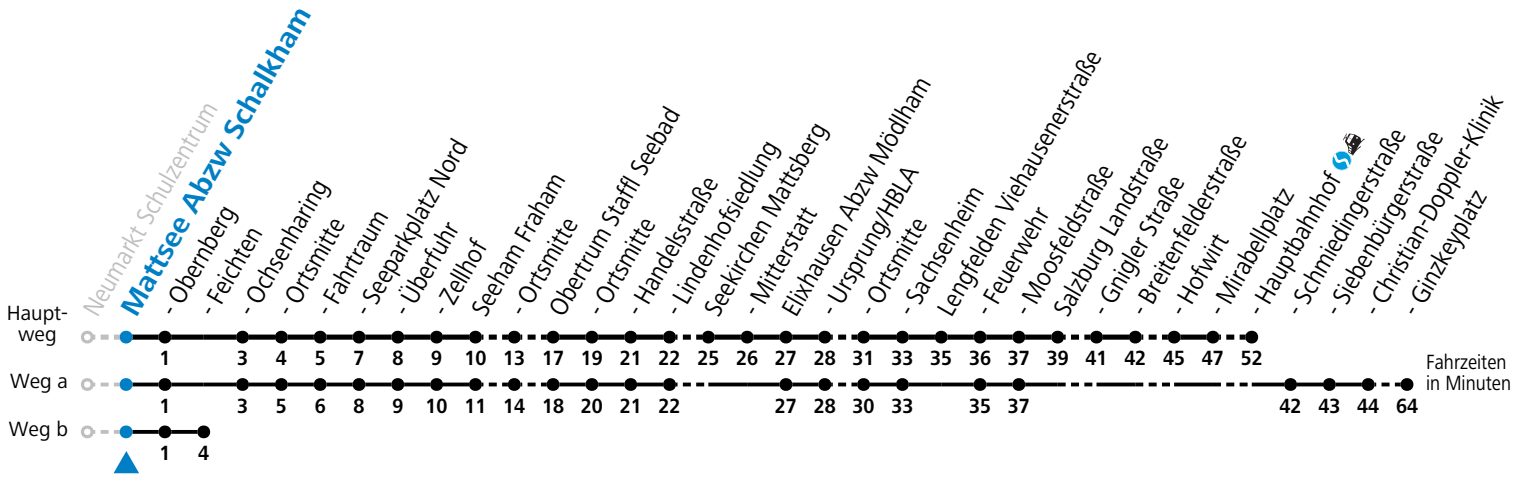

Auf Grund der Linienlänge können nicht alle bedienten Haltestellen im Linienverlauf dargestellt werden. Details im Fahrplanfolder oder unter www.salzburg-verkehr.at

gültig ab 15.12.2024.

Alle Angaben ohne Gewähr.