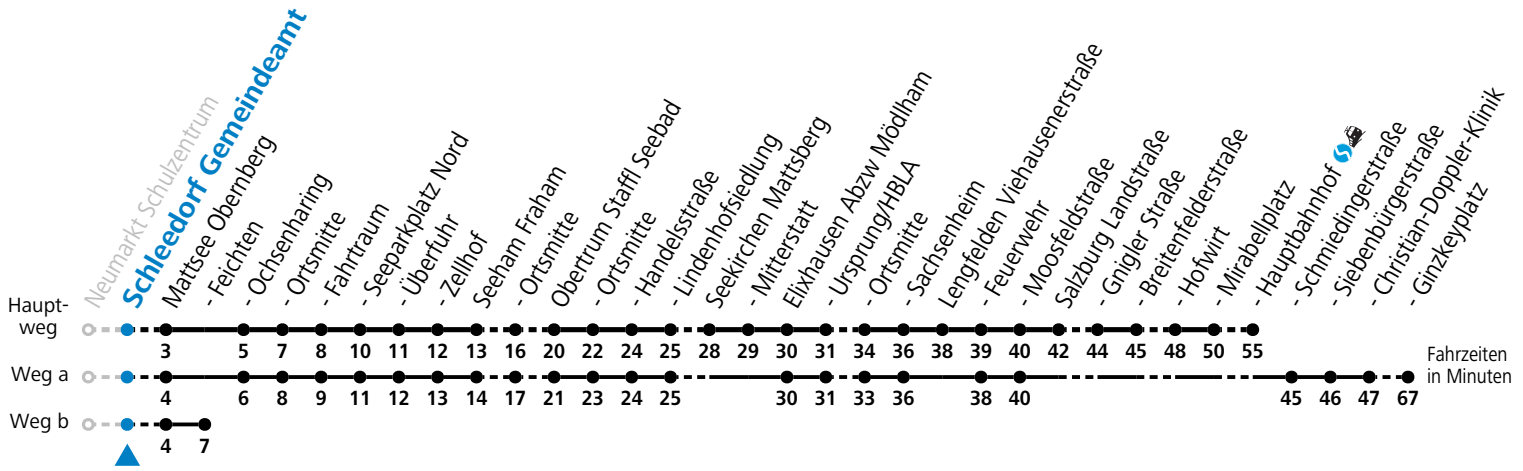

gültig ab 15.12.2024.

Alle Angaben ohne Gewähr.

Montag - Freitag			Samstag	
6	39^{bS}_e			
7	02	30^a	7	43
8	43		8	43
9	43		9	43
10	43		10	43
11	43		11	43
12	31^{dS}_f	43	12	43
13	25^S_g	43	13	43
14	43		14	43
15	14^c_S	58	15	43
16	59^F		16	43
17	00^S	43	17	43
18	43		18	43
19	43		19	43
20	43			
			21	13

- F = nur Montag bis Freitag, wenn schulfreier Werktag in Salzburg
- S = nur Montag bis Freitag, wenn Schultag in Salzburg
- a = fährt Weg a
- b = fährt Weg b
- c = bis Mattsee Ochsenharing
- d = bis Mattsee Seeparkplatz Nord
- e = ab Mattsee Feichten weiter nach Salzburg Kirchenstr./HTL (Linie 120)
- f = Fahrt der Linie 129
- g = verkehrt ab Mattsee Ochsenharing weiter über Palting nach Berndorf (Linien 120>875)

Am 24.12. und 31.12. (sofern nicht Sonntag) gilt der Samstag-Fahrplan

Ferien im Bundesland Salzburg: 23.12.2024 bis 06.01.2025, 10. bis 16.02., 12.04. bis 21.04., 05.07. bis 07.09., 24.09. und 26.10. bis 02.11.2025 (Vorbehaltlich Änderungen durch die Schulbehörde)

Auf Grund der Linienlänge können nicht alle bedienten Haltestellen im Linienverlauf dargestellt werden. Details im Fahrplanfolder oder unter www.salzburg-verkehr.at