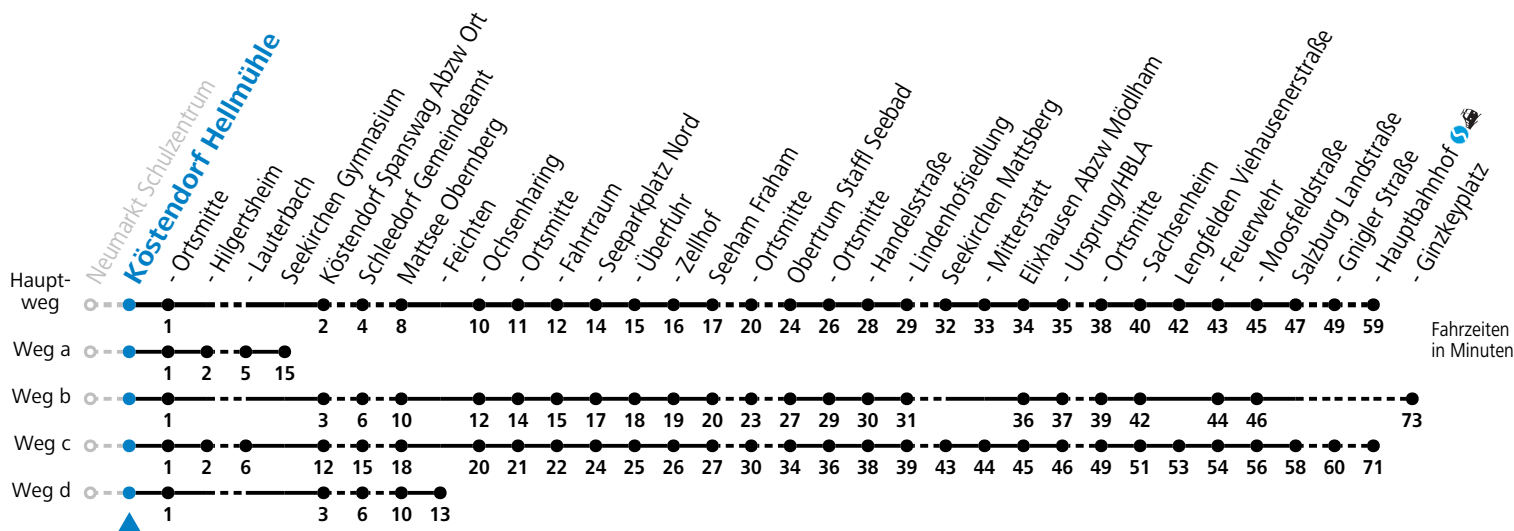

gültig ab 15.12.2024.

Alle Angaben ohne Gewähr.

Montag - Freitag			Samstag	
6	33^{dS}_f	56		
7	24^b		7	39
8	39		8	39
9	39		9	39
10	39		10	39
11	27^a_S	39	11	39
12	25^a_S	27^{eS}_g	12	39
13	20^a_S	21^S_h	13	39
14	39		14	39
15	54		15	39
16	45^c_S	55^F	16	39
17	39		17	39
18	39		18	39
19	39		19	39
20	39			
			21	09

- F = nur Montag bis Freitag, wenn schulfreier Werktag in Salzburg
- S = nur Montag bis Freitag, wenn Schultag in Salzburg
- a = fährt Weg a
- b = fährt Weg b
- c = fährt Weg c
- d = fährt Weg d
- e = bis Mattsee Seeparkplatz Nord
- f = ab Mattsee Feichten weiter nach Salzburg Kirchenstr./HTL (Linie 120)
- g = Fahrt der Linie 129
- h = verkehrt ab Mattsee Ochsenharing weiter über Palting nach Berndorf (Linien 120>875)

Am 24.12. und 31.12. (sofern nicht Sonntag) gilt der Samstag-Fahrplan

Ferien im Bundesland Salzburg: 23.12.2024 bis 06.01.2025, 10. bis 16.02., 12.04. bis 21.04., 05.07. bis 07.09., 24.09. und 26.10. bis 02.11.2025 (Vorbehaltlich Änderungen durch die Schulbehörde)

Auf Grund der Linienlänge können nicht alle bedienten Haltestellen im Linienverlauf dargestellt werden. Details im Fahrplanfolder oder unter www.salzburg-verkehr.at