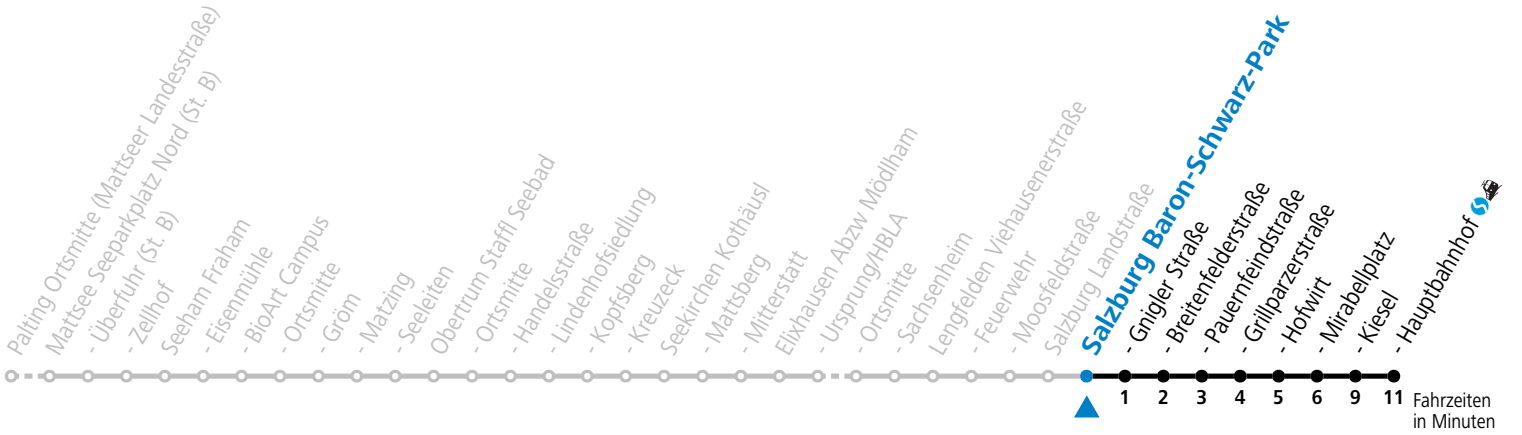

gültig ab 15.12.2024.

Alle Angaben ohne Gewähr.

Montag - Freitag		Samstag		Sonn- und Feiertag	
5	38	5	54		
6	12 32 38^S 41^F 42^S 58^S	6	24 54	6	11 53
7	02 17 32 48	7	24 54		
8	12 28 58	8	24 54	8	11
9	28 58	9	24 54	9	11
10	28 58	10	24 54	10	11
11	28 58	11	24 54	11	11
12	28 58	12	24 54	12	11
13	28 58	13	24 54	13	11
14	28 58	14	24 54	14	11
15	28 58	15	24 54	15	11
16	28 43 58	16	24 54	16	11
17	28 44 58	17	24 54	17	11
18	28 58	18	24 54	18	11
19	28 58	19	24 54	19	11
20	24 54	20	24 54	20	11
21	24	21	54		
22	24	22	54	22	11
23	24				

F = nur Montag bis Freitag, wenn schulfreier Werktag in Salzburg   S = nur Montag bis Freitag, wenn Schultag in Salzburg

Am 24.12. und 31.12. (sofern nicht Sonntag) gilt der Samstag-Fahrplan

Ferien im Bundesland Salzburg: 23.12.2024 bis 06.01.2025, 10. bis 16.02., 12.04. bis 21.04., 05.07. bis 07.09., 24.09. und 26.10. bis 02.11.2025 (Vorbehaltlich Änderungen durch die Schulbehörde)