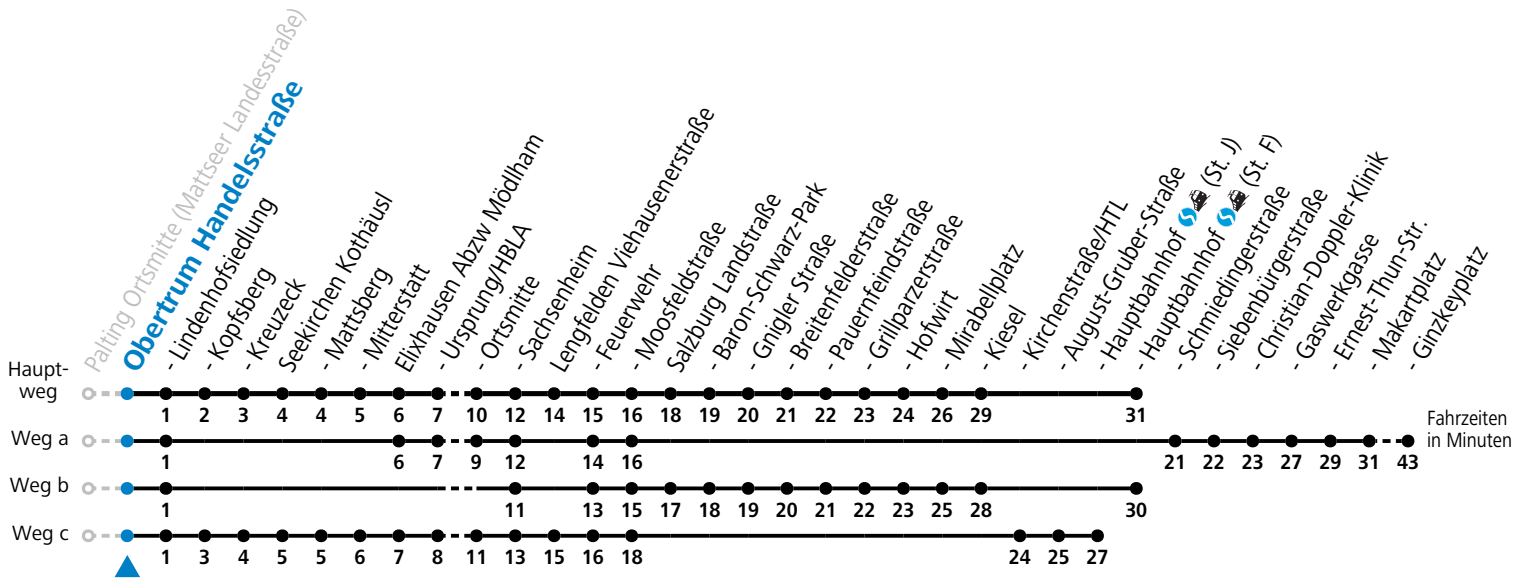

gültig ab 15.12.2024.

Alle Angaben ohne Gewähr.

Montag - Freitag					Samstag			Sonn- und Feiertag	
5	21	51			5	37		5	54
6	11	20^b	20^F	21^S	6	07	37	6	36
7	05^a	11	27	51	7	07	37	7	54
8	07	15^a	37	54^a	8	07	37	8	54
9	07	37			9	07	37	9	54
10	07	37			10	07	37	10	54
11	07	37			11	07	37	11	54
12	07	37			12	07	37	12	54
13	07	37			13	07	37	13	54
14	07	37			14	07	37	14	54
15	07	37			15	07	37	15	54
16	07	22	37		16	07	37	16	54
17	07	23	37		17	07	37	17	54
18	07	37			18	07	37	18	54
19	07	37			19	07	37	19	54
20	07	37			20	07	37		
21	07				21	37		21	54
22	07				22	37			
23	07								

F = nur Montag bis Freitag, wenn schulfreier Werktag in Salzburg   a = fährt Weg a   b = fährt Weg b   c = fährt Weg c
S = nur Montag bis Freitag, wenn Schultag in Salzburg

Am 24.12. und 31.12. (sofern nicht Sonntag) gilt der Samstag-Fahrplan

Ferien im Bundesland Salzburg: 23.12.2024 bis 06.01.2025, 10. bis 16.02., 12.04. bis 21.04., 05.07. bis 07.09., 24.09. und 26.10. bis 02.11.2025 (Vorbehaltlich Änderungen durch die Schulbehörde)

Auf Grund der Linienlänge können nicht alle bedienten Zwischenhalte im Linienvverlauf dargestellt werden. Alle Details siehe Liniensfahrplan unter www.salzburg-verkehr.at