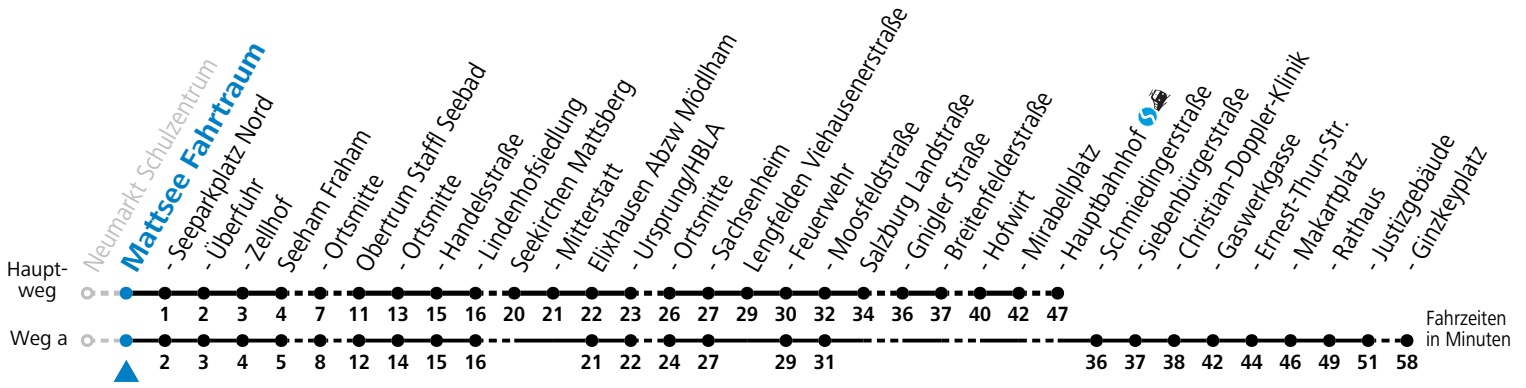

gültig ab 15.12.2024.

Alle Angaben ohne Gewähr.

Montag - Freitag			Samstag		Sonn- und Feiertag	
5	08	55	5	51	5	38
6	05^S	25 40 55	6	51		
7	11	39^a 51	7	51		
8	51	8	51			
9	51	9	51			
10	51	10	51			
11	51	11	51			
12	39^{bs}_c	51	12	51		
13	51	13	51			
14	51	14	51			
15	51	15	51			
16	06 51	16	51			
17	07 51	17	51			
18	51	18	51			
19	51	19	51			
20	21 51	20	21			
21	51	21	21			
22	51					

S = nur Montag bis Freitag, wenn Schultag in Salzburg   a = fährt Weg a   b = bis Mattsee Seeparkplatz Nord   c = Fahrt der Linie 129

Am 24.12. und 31.12. (sofern nicht Sonntag) gilt der Samstag-Fahrplan

Ferien im Bundesland Salzburg: 23.12.2024 bis 06.01.2025, 10. bis 16.02., 12.04. bis 21.04., 05.07. bis 07.09., 24.09. und 26.10. bis 02.11.2025 (Vorbehaltlich Änderungen durch die Schulbehörde)

Auf Grund der Linienlänge können nicht alle bedienten Haltestellen im Linienverlauf dargestellt werden. Details im Fahrplanfolder oder unter www.salzburg-verkehr.at