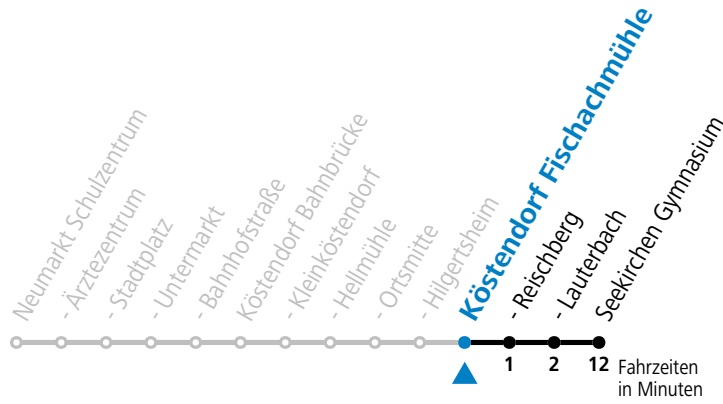

gültig ab 15.12.2024.

Alle Angaben ohne Gewähr.

Montag - Freitag	
11	30^S
12	28^S
13	23^S
15	57^S

S = nur Montag bis Freitag, wenn Schultag in Salzburg

Am 24.12. und 31.12. (sofern nicht Sonntag) gilt der Samstag-Fahrplan

Ferien im Bundesland Salzburg: 23.12.2024 bis 06.01.2025, 10. bis 16.02., 12.04. bis 21.04., 05.07. bis 07.09., 24.09. und 26.10. bis 02.11.2025 (Vorbehaltlich Änderungen durch die Schulbehörde)

Auf Grund der Linienlänge können nicht alle bedienten Haltestellen im Linienverlauf dargestellt werden. Details im Fahrplanfolder oder unter www.salzburg-verkehr.at