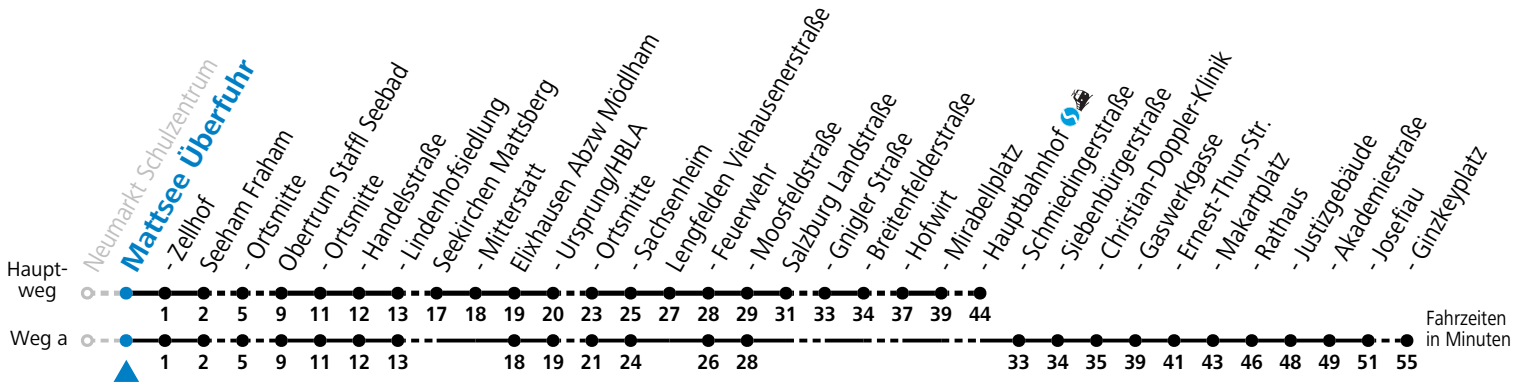

gültig ab 15.12.2024.

Alle Angaben ohne Gewähr.

Montag - Freitag		Samstag		Sonn- und Feiertag	
5	09 58	5	54	5	41
6	08^S 28 43 58	6	54		
7	14 42^a 54	7	54		
8	54	8	54		
9	54	9	54		
10	54	10	54		
11	54	11	54		
12	54	12	54		
13	54	13	54		
14	54	14	54		
15	54	15	54		
16	09 54	16	54		
17	10 54	17	54		
18	54	18	54		
19	54	19	54		
20	24 54	20	24		
21	54	21	24		
22	54				

S = nur Montag bis Freitag, wenn Schultag in Salzburg   a = fährt Weg a

Am 24.12. und 31.12. (sofern nicht Sonntag) gilt der Samstag-Fahrplan

Ferien im Bundesland Salzburg: 23.12.2024 bis 06.01.2025, 10. bis 16.02., 12.04. bis 21.04., 05.07. bis 07.09., 24.09. und 26.10. bis 02.11.2025 (Vorbehaltlich Änderungen durch die Schulbehörde)

Auf Grund der Linienlänge können nicht alle bedienten Haltestellen im Linienverlauf dargestellt werden. Details im Fahrplanfolder oder unter www.salzburg-verkehr.at