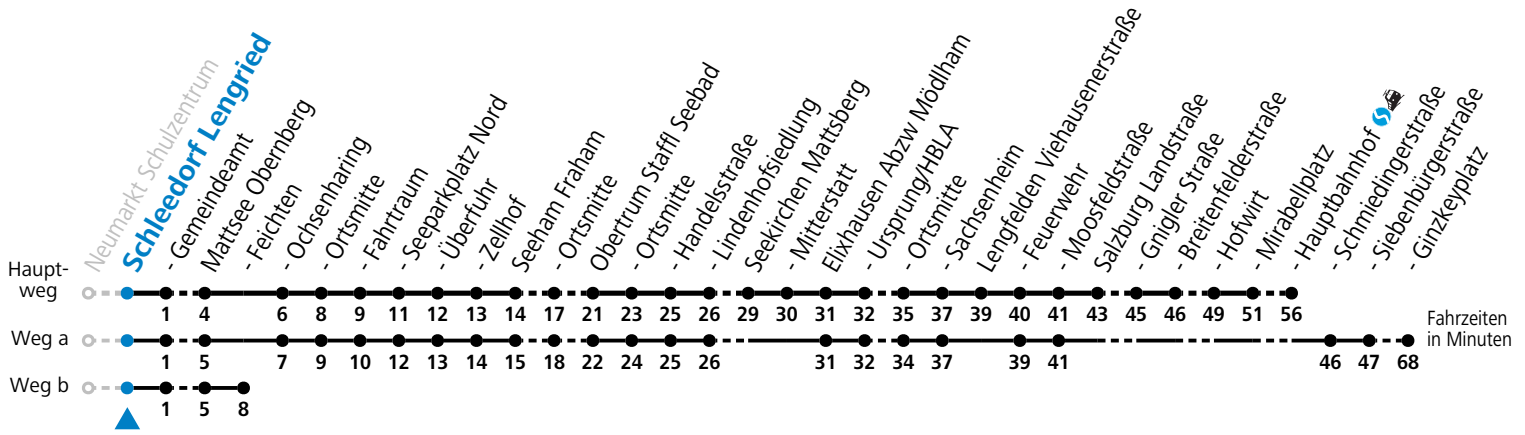

gültig ab 15.12.2024.

Alle Angaben ohne Gewähr.

Montag - Freitag			Samstag	
6	38^{bS}_e			
7	01	29^a	7	42
8	42		8	42
9	42		9	42
10	42		10	42
11	42		11	42
12	30^{dS}_f	42	12	42
13	24^S_g	42	13	42
14	42		14	42
15	13^c_S	57	15	42
16	58^F	59^S	16	42
17	42		17	42
18	42		18	42
19	42		19	42
20	42			
			21	12

F = nur Montag bis Freitag, wenn schulfreier Werktag in Salzburg

S = nur Montag bis Freitag, wenn Schultag in Salzburg

a = fährt Weg a

b = fährt Weg b

c = bis Mattsee Ochsenharing

d = bis Mattsee Seeparkplatz Nord

e = ab Mattsee Feichten weiter nach Salzburg Kirchenstr./HTL (Linie 120)

f = Fahrt der Linie 129

g = verkehrt ab Mattsee Ochsenharing weiter über Palting nach Berndorf (Linien 120>875)

Am 24.12. und 31.12. (sofern nicht Sonntag) gilt der Samstag-Fahrplan

Ferien im Bundesland Salzburg: 23.12.2024 bis 06.01.2025, 10. bis 16.02., 12.04. bis 21.04., 05.07. bis 07.09., 24.09. und 26.10. bis 02.11.2025 (Vorbehaltlich Änderungen durch die Schulbehörde)

Auf Grund der Linienlänge können nicht alle bedienten Haltestellen im Linienverlauf dargestellt werden. Details im Fahrplanfolder oder unter www.salzburg-verkehr.at