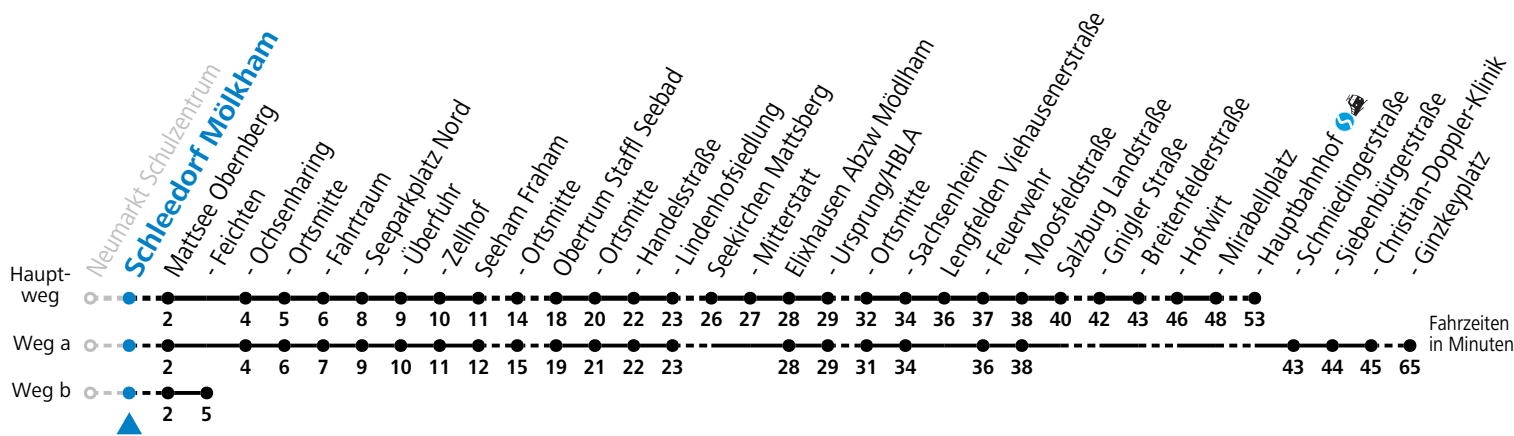

gültig ab 15.12.2024.

Alle Angaben ohne Gewähr.

Montag - Freitag			Samstag	
6	41^{bS}_e			
7	04	32^a	7	45
8	45		8	45
9	45		9	45
10	45		10	45
11	45		11	45
12	33^{dS}_f	45	12	45
13	27^S_g	45	13	45
14	45		14	45
15	15^c_S		15	45
16	00		16	45
17	01	45	17	45
18	45		18	45
19	45		19	45
20	45			
			21	15

S = nur Montag bis Freitag, wenn Schultag in Salzburg

a = fährt Weg a

b = fährt Weg b

c = bis Mattsee Ochsenharing

d = bis Mattsee Seeparkplatz Nord

e = ab Mattsee Feichten weiter nach Salzburg Kirchenstr./HTL (Linie 120)

f = Fahrt der Linie 129

g = verkehrt ab Mattsee Ochsenharing weiter über Palting nach Berndorf (Linien 120>875)

Am 24.12. und 31.12. (sofern nicht Sonntag) gilt der Samstag-Fahrplan

Ferien im Bundesland Salzburg: 23.12.2024 bis 06.01.2025, 10. bis 16.02., 12.04. bis 21.04., 05.07. bis 07.09., 24.09. und 26.10. bis 02.11.2025 (Vorbehaltlich Änderungen durch die Schulbehörde)

Auf Grund der Linienlänge können nicht alle bedienten Haltestellen im Linienverlauf dargestellt werden. Details im Fahrplanfolder oder unter www.salzburg-verkehr.at