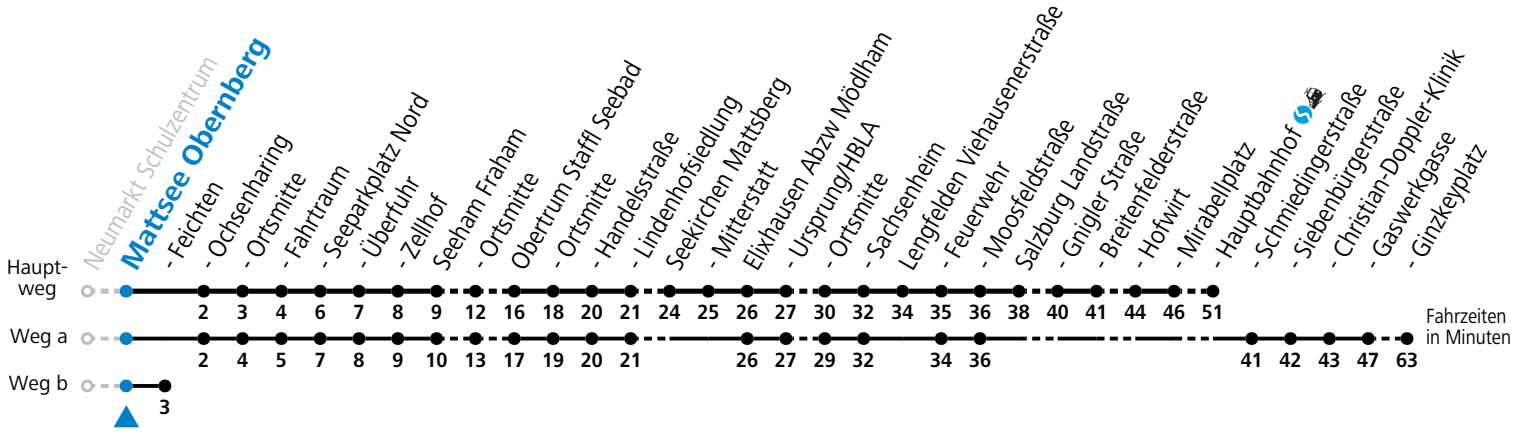

gültig ab 15.12.2024.

Alle Angaben ohne Gewähr.

Montag - Freitag			Samstag	
6	43^{bS}_e			
7	06	34^a	7	47
8	47		8	47
9	47		9	47
10	47		10	47
11	47		11	47
12	35^{dS}_f	47	12	47
13	29^S_g	47	13	47
14	47		14	47
15	17^c_S		15	47
16	02		16	47
17	03	47	17	47
18	47		18	47
19	47		19	47
20	47			
			21	17

S = nur Montag bis Freitag, wenn Schultag in Salzburg

a = fährt Weg a

b = fährt Weg b

c = bis Mattsee Ochsenharing

d = bis Mattsee Seeparkplatz Nord

e = ab Mattsee Feichten weiter nach Salzburg Kirchenstr./HTL (Linie 120)

f = Fahrt der Linie 129

g = verkehrt ab Mattsee Ochsenharing weiter über Palting nach Berndorf (Linien 120>875)

Am 24.12. und 31.12. (sofern nicht Sonntag) gilt der Samstag-Fahrplan

Ferien im Bundesland Salzburg: 23.12.2024 bis 06.01.2025, 10. bis 16.02., 12.04. bis 21.04., 05.07. bis 07.09., 24.09. und 26.10. bis 02.11.2025 (Vorbehaltlich Änderungen durch die Schulbehörde)

Auf Grund der Linienlänge können nicht alle bedienten Haltestellen im Linienverlauf dargestellt werden. Details im Fahrplanfolder oder unter www.salzburg-verkehr.at