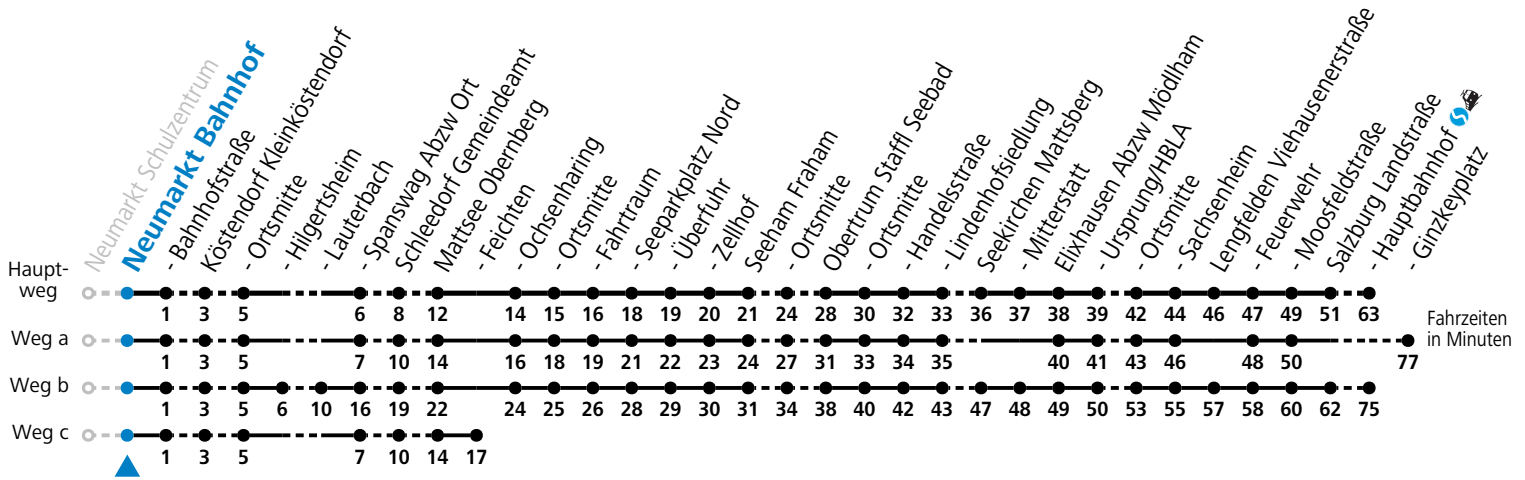

gültig ab 15.12.2024.

Alle Angaben ohne Gewähr.

Montag - Freitag			Samstag	
6	29^{CS}_e	52		
7	20^a		7	35
8	35		8	35
9	35		9	35
10	35		10	35
11	35		11	35
12	23^{dS}_f	35	12	35
13	17^S_g	35	13	35
14	35		14	35
15	50		15	35
16	41^b_S	51^F	16	35
17	35		17	35
18	35		18	35
19	35		19	35
20	35			
			21	05

- F = nur Montag bis Freitag, wenn schulfreier Werktag in Salzburg
- S = nur Montag bis Freitag, wenn Schultag in Salzburg
- a = fährt Weg a
- b = fährt Weg b
- c = fährt Weg c
- d = bis Mattsee Seeparkplatz Nord
- e = ab Mattsee Feichten weiter nach Salzburg Kirchenstr./HTL (Linie 120)
- f = Fahrt der Linie 129
- g = verkehrt ab Mattsee Ochsenharing weiter über Palting nach Berndorf (Linien 120>875)

Am 24.12. und 31.12. (sofern nicht Sonntag) gilt der Samstag-Fahrplan

Ferien im Bundesland Salzburg: 23.12.2024 bis 06.01.2025, 10. bis 16.02., 12.04. bis 21.04., 05.07. bis 07.09., 24.09. und 26.10. bis 02.11.2025 (Vorbehaltlich Änderungen durch die Schulbehörde)

Auf Grund der Linienlänge können nicht alle bedienten Haltestellen im Linienverlauf dargestellt werden. Details im Fahrplanfolder oder unter www.salzburg-verkehr.at