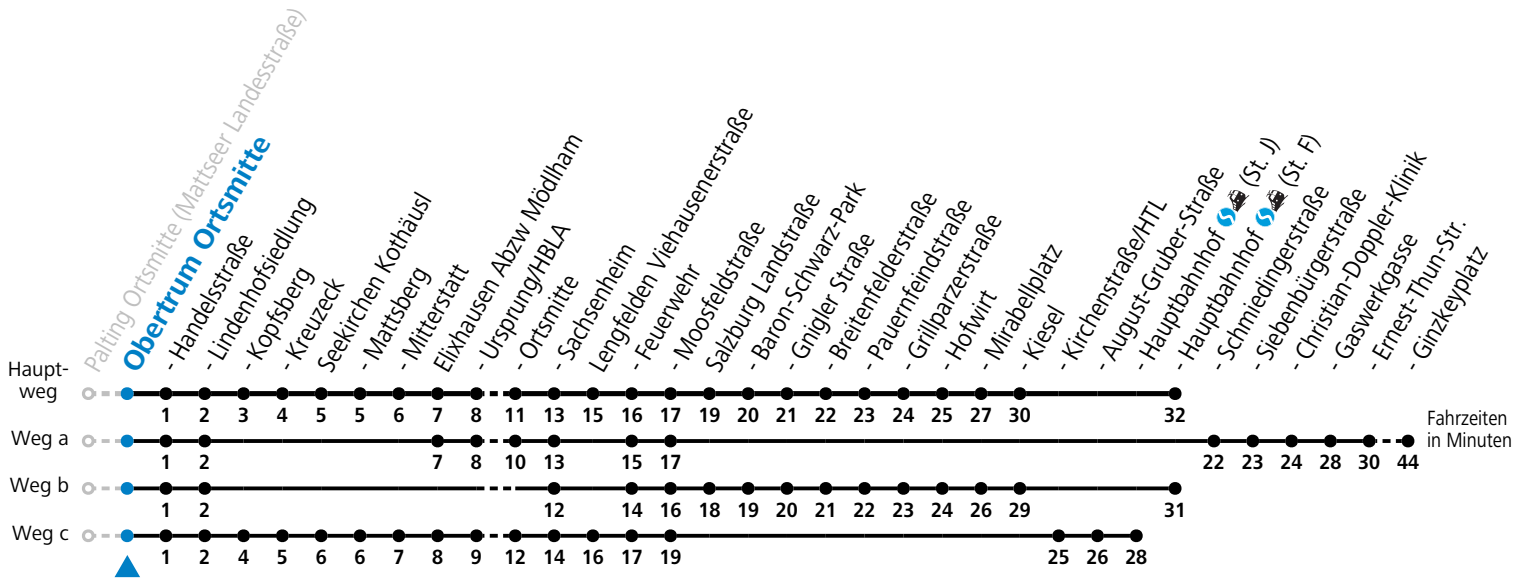

gültig ab 15.12.2024.

Alle Angaben ohne Gewähr.

Montag - Freitag										Samstag			Sonn- und Feiertag	
5	20	50								5	36		5	53
6	10	19^b	19^F	20^S	39^b	40	47^a	54^c	55	6	06	36	6	35
7	04^a	10	26	50	53^a					7	06	36	7	53
8	06	14^a	36							8	06	36	8	53
9	06	36								9	06	36	9	53
10	06	36								10	06	36	10	53
11	06	36								11	06	36	11	53
12	06	36								12	06	36	12	53
13	06	36								13	06	36	13	53
14	06	36								14	06	36	14	53
15	06	36								15	06	36	15	53
16	06	21	36							16	06	36	16	53
17	06	22	36							17	06	36	17	53
18	06	36								18	06	36	18	53
19	06	36								19	06	36	19	53
20	06	36								20	06	36		
21	06									21	36		21	53
22	06									22	36			
23	06													

F = nur Montag bis Freitag, wenn schulfreier Werktag in Salzburg   a = fährt Weg a   b = fährt Weg b   c = fährt Weg c
S = nur Montag bis Freitag, wenn Schultag in Salzburg

Am 24.12. und 31.12. (sofern nicht Sonntag) gilt der Samstag-Fahrplan

Ferien im Bundesland Salzburg: 23.12.2024 bis 06.01.2025, 10. bis 16.02., 12.04. bis 21.04., 05.07. bis 07.09., 24.09. und 26.10. bis 02.11.2025 (Vorbehaltlich Änderungen durch die Schulbehörde)

Auf Grund der Linienlänge können nicht alle bedienten Zwischenhalte im Linienvverlauf dargestellt werden. Alle Details siehe Liniensfahrplan unter www.salzburg-verkehr.at