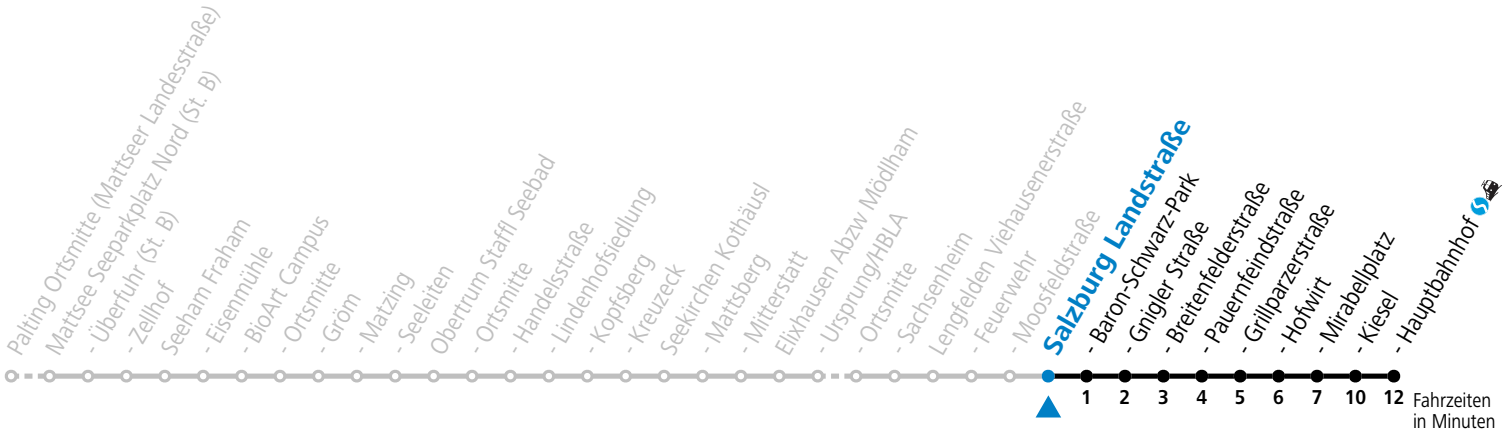

gültig ab 15.12.2024.

Alle Angaben ohne Gewähr.

Montag - Freitag		Samstag		Sonn- und Feiertag	
5	37	5	53		
6	11 31 37^S 40^F 41^S 57^S	6	23 53	6	10 52
7	01 16 31 47	7	23 53		
8	11 27 57	8	23 53	8	10
9	27 57	9	23 53	9	10
10	27 57	10	23 53	10	10
11	27 57	11	23 53	11	10
12	27 57	12	23 53	12	10
13	27 57	13	23 53	13	10
14	27 57	14	23 53	14	10
15	27 57	15	23 53	15	10
16	27 42 57	16	23 53	16	10
17	27 43 57	17	23 53	17	10
18	27 57	18	23 53	18	10
19	27 57	19	23 53	19	10
20	23 53	20	23 53	20	10
21	23	21	53		
22	23	22	53	22	10
23	23				

F = nur Montag bis Freitag, wenn schulfreier Werktag in Salzburg   S = nur Montag bis Freitag, wenn Schultag in Salzburg

Am 24.12. und 31.12. (sofern nicht Sonntag) gilt der Samstag-Fahrplan

Ferien im Bundesland Salzburg: 23.12.2024 bis 06.01.2025, 10. bis 16.02., 12.04. bis 21.04., 05.07. bis 07.09., 24.09. und 26.10. bis 02.11.2025 (Vorbehaltlich Änderungen durch die Schulbehörde)