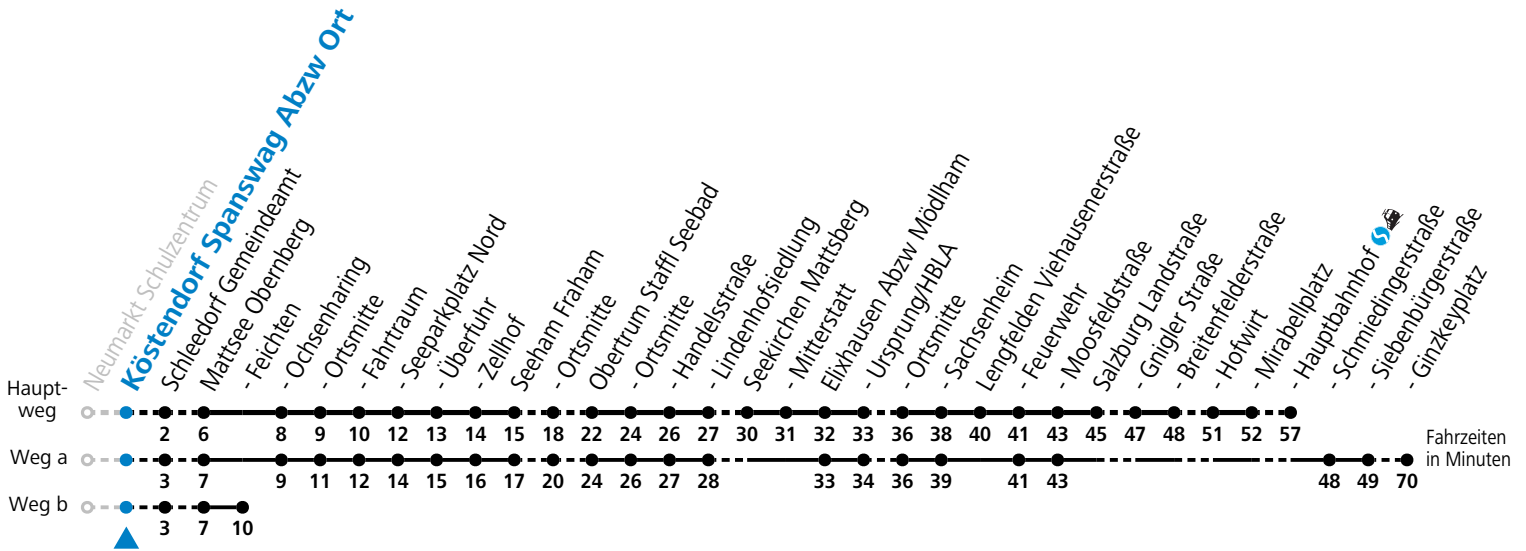

Ferien im Bundesland Salzburg: 23.12.2024 bis 06.01.2025, 10. bis 16.02., 12.04. bis 21.04., 05.07. bis 07.09., 24.09. und 26.10. bis 02.11.2025 (Vorbehaltlich Änderungen durch die Schulbehörde)

Auf Grund der Linienlänge können nicht alle bedienten Haltestellen im Linienverlauf dargestellt werden. Details im Fahrplanfolder oder unter www.salzburg-verkehr.at