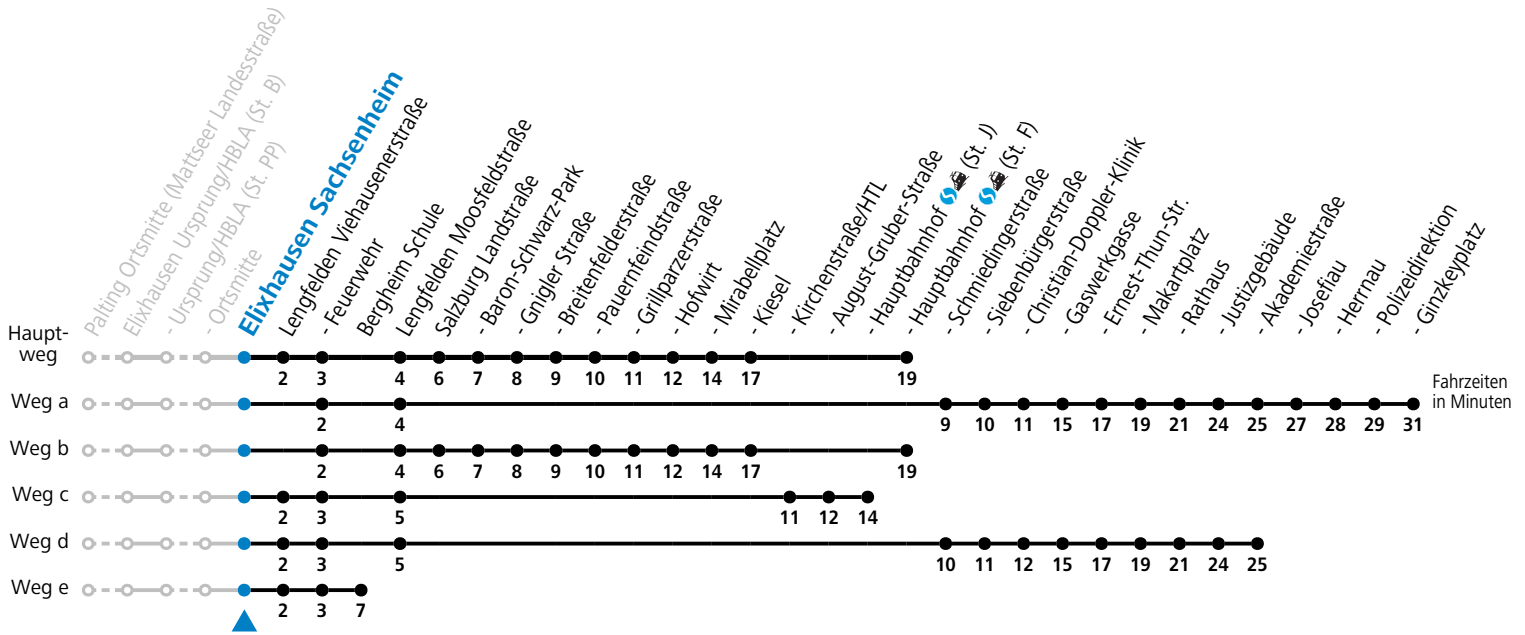

gültig ab 15.12.2024.

Alle Angaben ohne Gewähr.

Montag - Freitag										Samstag			Sonn- und Feiertag		
5	31									5	47				
6	04	24	31^b	33^F	34^S	51^b	53^d	54		6	17	47	6	04	46
7	00^a	04^{cf}	08^c	09	17^a	19^e	24	40		7	17	47			
8	04	06^a	20	27^a	50					8	17	47	8	04	
9	20	50								9	17	47	9	04	
10	20	50								10	17	47	10	04	
11	20	50								11	17	47	11	04	
12	20	50								12	17	47	12	04	
13	20	50								13	17	47	13	04	
14	20	50								14	17	47	14	04	
15	20	50								15	17	47	15	04	
16	20	35	50							16	17	47	16	04	
17	20	36	50							17	17	47	17	04	
18	20	50								18	17	47	18	04	
19	20	50								19	17	47	19	04	
20	17	47								20	17	47	20	04	
21	17									21	47				
22	17									22	47		22	04	
23	17														

F = nur Montag bis Freitag, wenn schulfreier Werktag in Salzburg   a = fährt Weg a   c = fährt Weg c   e = fährt Weg e   f = bis Salzburg Kirchenstraße/HTL
S = nur Montag bis Freitag, wenn Schultag in Salzburg   b = fährt Weg b   d = fährt Weg d

Am 24.12. und 31.12. (sofern nicht Sonntag) gilt der Samstag-Fahrplan

Ferien im Bundesland Salzburg: 23.12.2024 bis 06.01.2025, 10. bis 16.02., 12.04. bis 21.04., 05.07. bis 07.09., 24.09. und 26.10. bis 02.11.2025 (Vorbehaltlich Änderungen durch die Schulbehörde)

Auf Grund der Linienlänge können nicht alle bedienten Zwischenhalte im Linienvverlauf dargestellt werden. Alle Details siehe Liniensfahrplan unter www.salzburg-verkehr.at