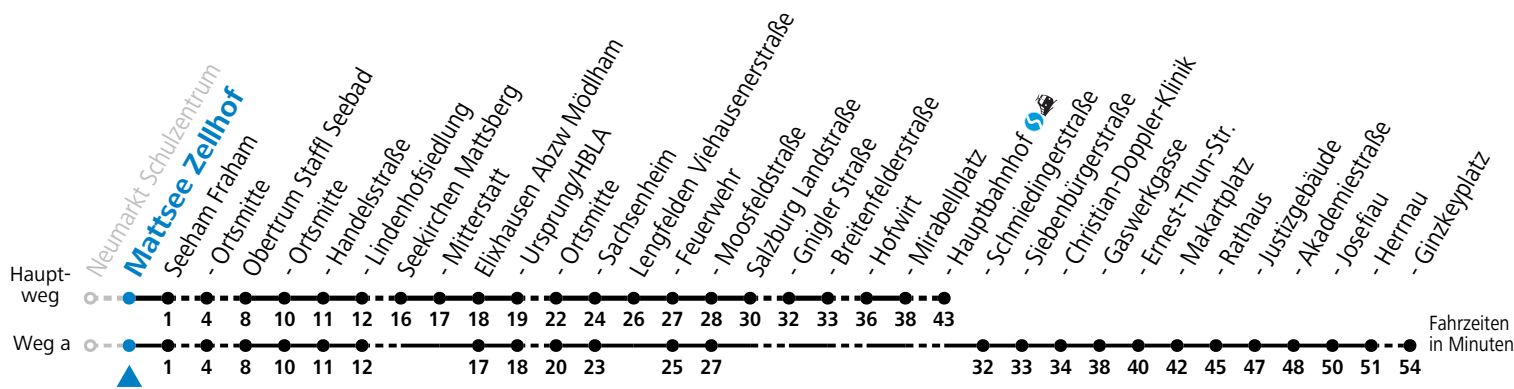

gültig ab 15.12.2024.

Alle Angaben ohne Gewähr.

Montag - Freitag			Samstag		Sonn- und Feiertag	
5	10	59	5	55	5	42
6	09^S	29 44 59	6	55		
7	15	43^a 55	7	55		
8	55	8	55			
9	55	9	55			
10	55	10	55			
11	55	11	55			
12	55	12	55			
13	55	13	55			
14	55	14	55			
15	55	15	55			
16	10	55	16	55		
17	11	55	17	55		
18	55	18	55			
19	55	19	55			
20	25	55	20	25		
21	55	21	25			
22	55					

S = nur Montag bis Freitag, wenn Schultag in Salzburg   a = fährt Weg a

Am 24.12. und 31.12. (sofern nicht Sonntag) gilt der Samstag-Fahrplan

Ferien im Bundesland Salzburg: 23.12.2024 bis 06.01.2025, 10. bis 16.02., 12.04. bis 21.04., 05.07. bis 07.09., 24.09. und 26.10. bis 02.11.2025 (Vorbehaltlich Änderungen durch die Schulbehörde)

Auf Grund der Linienlänge können nicht alle bedienten Haltestellen im Linienverlauf dargestellt werden. Details im Fahrplanfolder oder unter www.salzburg-verkehr.at