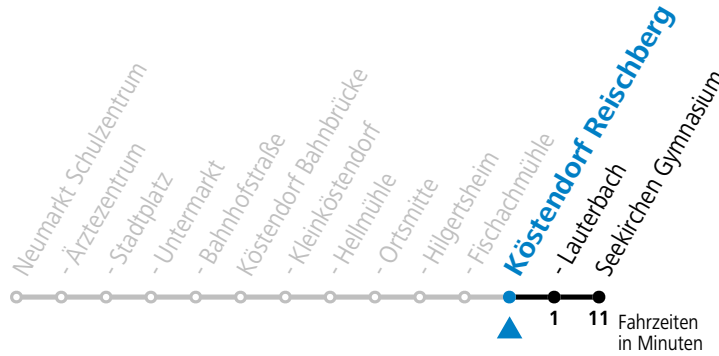

gültig ab 15.12.2024.

Alle Angaben ohne Gewähr.

Montag - Freitag	
11	31^S
12	29^S
13	24^S
15	58^S

S = nur Montag bis Freitag, wenn Schultag in Salzburg

Am 24.12. und 31.12. (sofern nicht Sonntag) gilt der Samstag-Fahrplan

Ferien im Bundesland Salzburg: 23.12.2024 bis 06.01.2025, 10. bis 16.02., 12.04. bis 21.04., 05.07. bis 07.09., 24.09. und 26.10. bis 02.11.2025 (Vorbehaltlich Änderungen durch die Schulbehörde)

Auf Grund der Linienlänge können nicht alle bedienten Haltestellen im Linienverlauf dargestellt werden. Details im Fahrplanfolder oder unter www.salzburg-verkehr.at