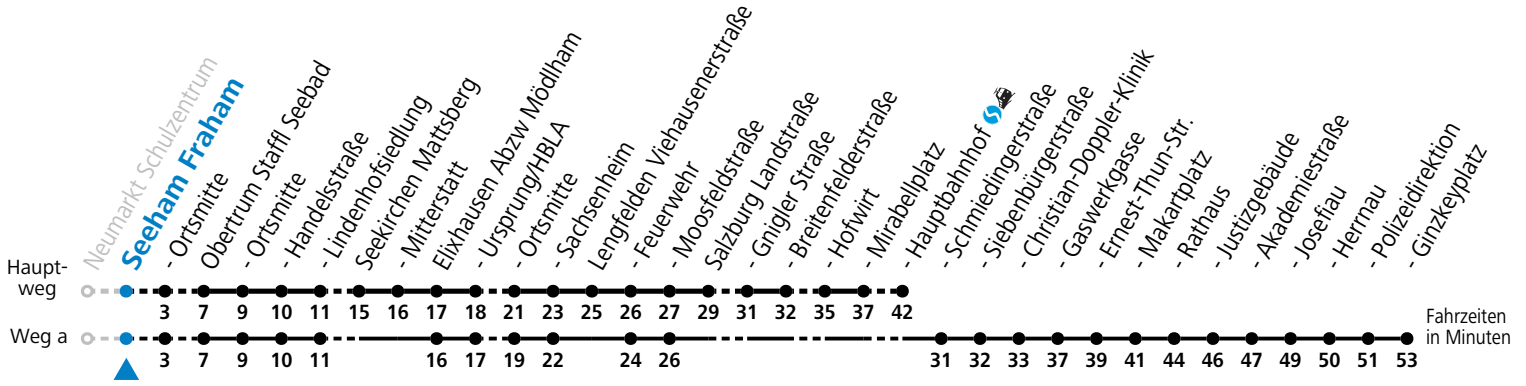

gültig ab 15.12.2024.

Alle Angaben ohne Gewähr.

Montag - Freitag		Samstag		Sonn- und Feiertag	
5	11	5	56	5	43
6	00 10^S 30 45	6	56		
7	00 16 44^a 56	7	56		
8	56	8	56		
9	56	9	56		
10	56	10	56		
11	56	11	56		
12	56	12	56		
13	56	13	56		
14	56	14	56		
15	56	15	56		
16	11 56	16	56		
17	12 56	17	56		
18	56	18	56		
19	56	19	56		
20	26 56	20	26		
21	56	21	26		
22	56				

S = nur Montag bis Freitag, wenn Schultag in Salzburg   a = fährt Weg a

Am 24.12. und 31.12. (sofern nicht Sonntag) gilt der Samstag-Fahrplan

Ferien im Bundesland Salzburg: 23.12.2024 bis 06.01.2025, 10. bis 16.02., 12.04. bis 21.04., 05.07. bis 07.09., 24.09. und 26.10. bis 02.11.2025 (Vorbehaltlich Änderungen durch die Schulbehörde)

Auf Grund der Linienlänge können nicht alle bedienten Haltestellen im Linienverlauf dargestellt werden. Details im Fahrplanfolder oder unter www.salzburg-verkehr.at