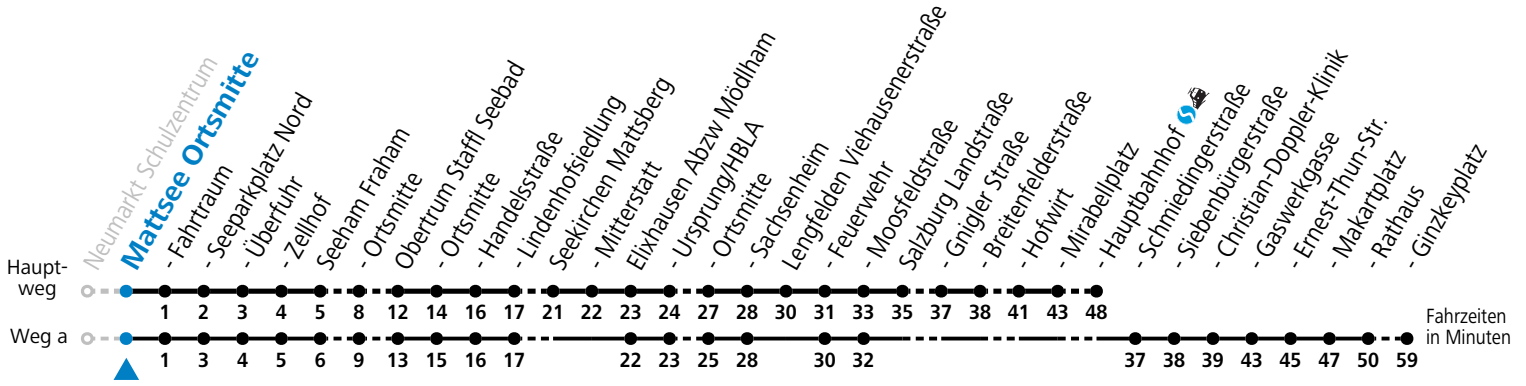

gültig ab 15.12.2024.

Alle Angaben ohne Gewähr.

Montag - Freitag			Samstag		Sonn- und Feiertag	
5	07	54	5	50	5	37
6	04^S	24 39 54	6	50		
7	10	38^a 50	7	50		
8	50	8	50			
9	50	9	50			
10	50	10	50			
11	50	11	50			
12	38^{bs}_c	50	12	50		
13	50	13	50			
14	50	14	50			
15	50	15	50			
16	05	50	16	50		
17	06	50	17	50		
18	50	18	50			
19	50	19	50			
20	20	50	20	20		
21	50	21	20			
22	50					

S = nur Montag bis Freitag, wenn Schultag in Salzburg   a = fährt Weg a   b = bis Mattsee Seeparkplatz Nord   c = Fahrt der Linie 129

Am 24.12. und 31.12. (sofern nicht Sonntag) gilt der Samstag-Fahrplan

Ferien im Bundesland Salzburg: 23.12.2024 bis 06.01.2025, 10. bis 16.02., 12.04. bis 21.04., 05.07. bis 07.09., 24.09. und 26.10. bis 02.11.2025 (Vorbehaltlich Änderungen durch die Schulbehörde)

Auf Grund der Linienlänge können nicht alle bedienten Haltestellen im Linienverlauf dargestellt werden. Details im Fahrplanfolder oder unter www.salzburg-verkehr.at