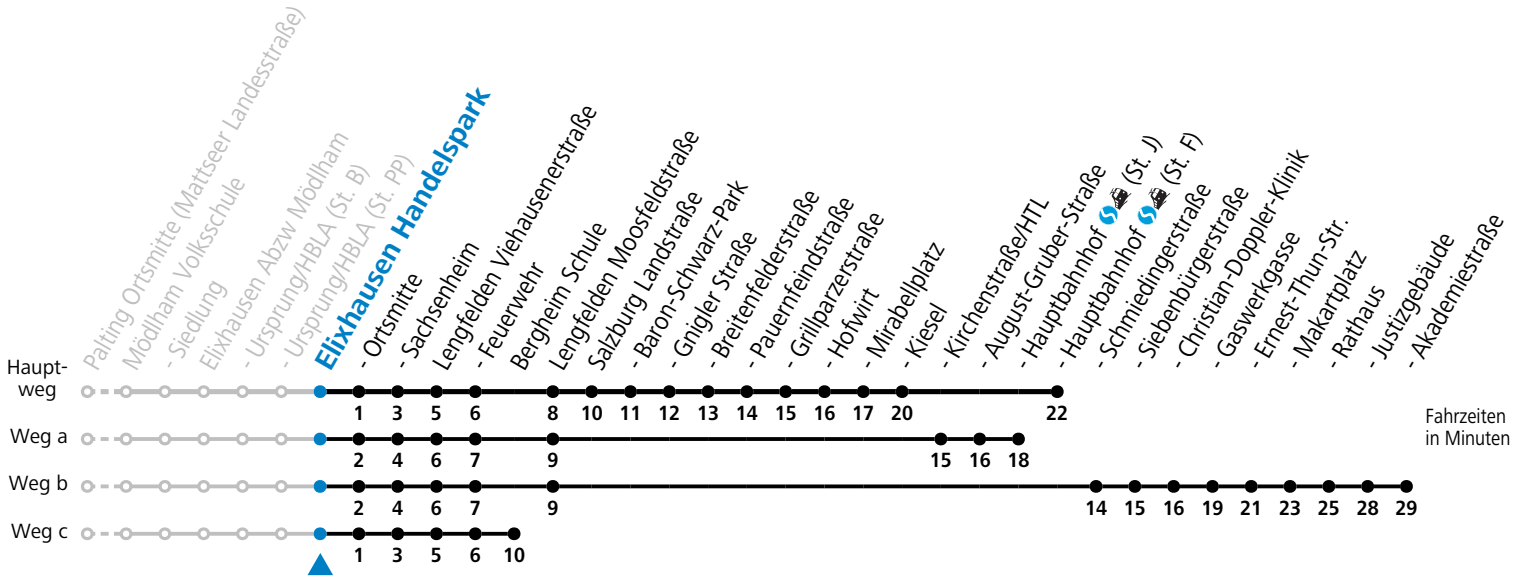

gültig ab 15.12.2024.

Alle Angaben ohne Gewähr.

Montag - Freitag							Samstag			Sonn- und Feiertag					
5	29						5	45							
6	00	20	29^F	30^S	49^b	50	6	15	45				6	02	44
7	00^{ad}	04^a	05	16^c	20	36	7	15	45						
8	00	16	46				8	15	45				8	02	
9	16	46					9	15	45				9	02	
10	16	46					10	15	45				10	02	
11	16	46					11	15	45				11	02	
12	16	46					12	15	45				12	02	
13	16	46					13	15	45				13	02	
14	16	46					14	15	45				14	02	
15	16	46					15	15	45				15	02	
16	16	31	46				16	15	45				16	02	
17	16	32	46				17	15	45				17	02	
18	16	46					18	15	45				18	02	
19	16	46					19	15	45				19	02	
20	15	45					20	15	45				20	02	
21	15						21	45							
22	15						22	45					22	02	
23	15														

F = nur Montag bis Freitag, wenn schulfreier Werktag in Salzburg a = fährt Weg a b = fährt Weg b c = fährt Weg c d = bis Salzburg Kirchenstraße/HTL
S = nur Montag bis Freitag, wenn Schultag in Salzburg

Am 24.12. und 31.12. (sofern nicht Sonntag) gilt der Samstag-Fahrplan

Ferien im Bundesland Salzburg: 23.12.2024 bis 06.01.2025, 10. bis 16.02., 12.04. bis 21.04., 05.07. bis 07.09., 24.09. und 26.10. bis 02.11.2025 (Vorbehaltlich Änderungen durch die Schulbehörde)

Auf Grund der Linienlänge können nicht alle bedienten Zwischenhalte im Linienvverlauf dargestellt werden. Alle Details siehe Linienvfahrplan unter www.salzburg-verkehr.at