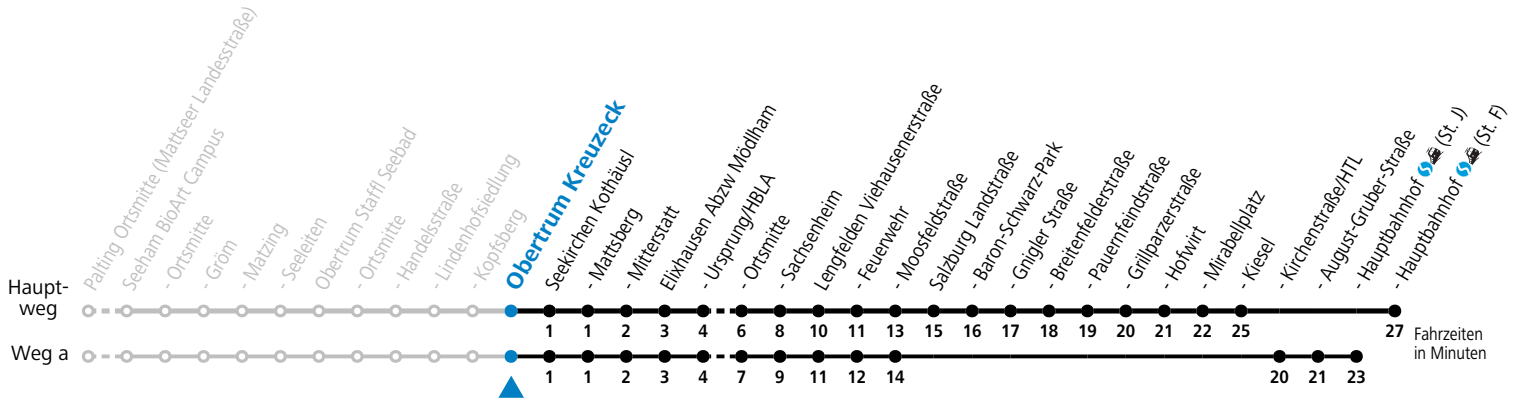

gültig ab 15.12.2024.

Alle Angaben ohne Gewähr.

Montag - Freitag					Samstag			Sonn- und Feiertag	
5	24	55			5	40		5	57
6	15	24^F	25^S	45	55^{ab}	59^a	6	10	40
7	00	15	31	55	7	10	40	7	57
8	11	41			8	10	40	8	57
9	11	41			9	10	40	9	57
10	11	41			10	10	40	10	57
11	11	41			11	10	40	11	57
12	11	41			12	10	40	12	57
13	11	41			13	10	40	13	57
14	11	41			14	10	40	14	57
15	11	41			15	10	40	15	57
16	11	26	41		16	10	40	16	57
17	11	27	41		17	10	40	17	57
18	11	41			18	10	40	18	57
19	11	41			19	10	40	19	57
20	10	40			20	10	40		
21	10				21	40		21	57
22	10				22	40			
23	10								

F = nur Montag bis Freitag, wenn schulfreier Werktag in Salzburg   a = fährt Weg a   b = bis Salzburg Kirchenstraße/HTL
S = nur Montag bis Freitag, wenn Schultag in Salzburg

Am 24.12. und 31.12. (sofern nicht Sonntag) gilt der Samstag-Fahrplan

Ferien im Bundesland Salzburg: 23.12.2024 bis 06.01.2025, 10. bis 16.02., 12.04. bis 21.04., 05.07. bis 07.09., 24.09. und 26.10. bis 02.11.2025 (Vorbehaltlich Änderungen durch die Schulbehörde)

Auf Grund der Linienlänge können nicht alle bedienten Zwischenhalte im Linienvverlauf dargestellt werden. Alle Details siehe Linienvfahrplan unter www.salzburg-verkehr.at