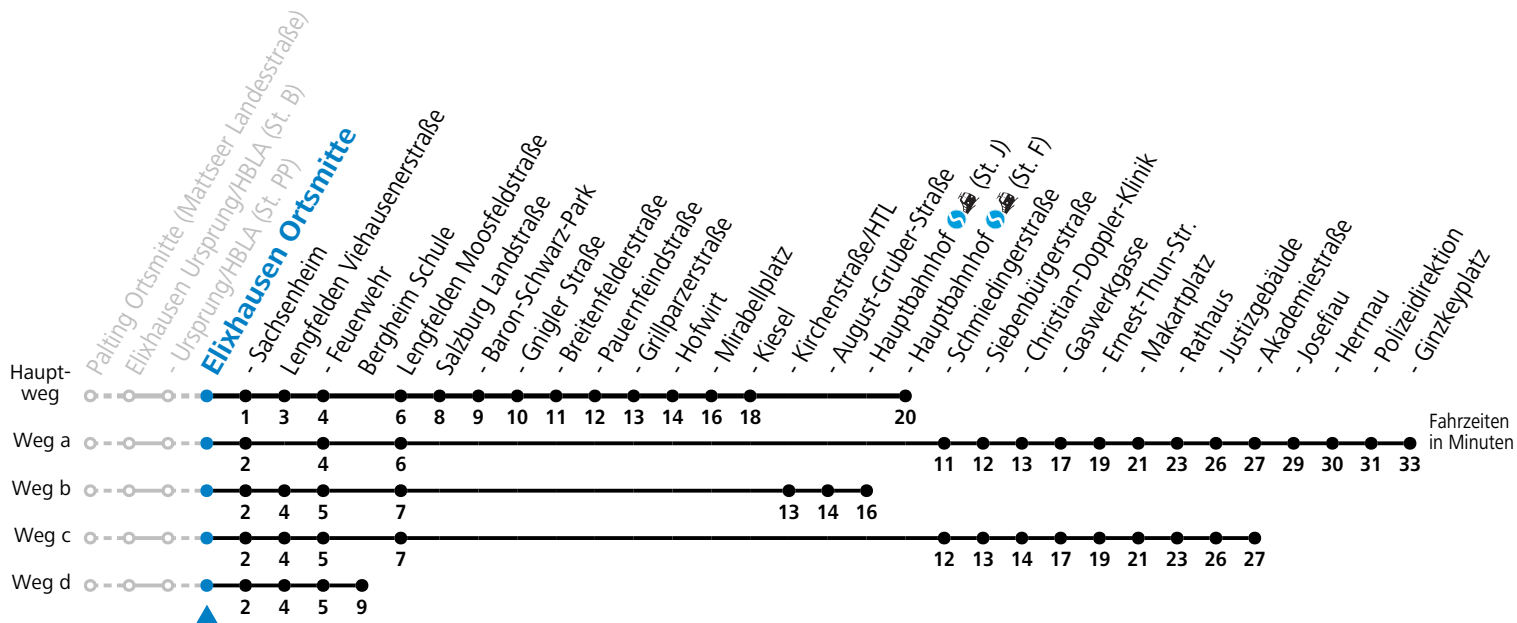

gültig ab 15.12.2024.

Alle Angaben ohne Gewähr.

Montag - Freitag									Samstag			Sonn- und Feiertag				
5	30								5	46						
6	02	22	31^F	32^S	51^C	52	58^a		6	16	46			6	03	45
7	02^{be}	06^b	07	15^a	17^d	22	38		7	16	46					
8	02	03^a	18	25^a	48				8	16	46			8	03	
9	18	48							9	16	46			9	03	
10	18	48							10	16	46			10	03	
11	18	48							11	16	46			11	03	
12	18	48							12	16	46			12	03	
13	18	48							13	16	46			13	03	
14	18	48							14	16	46			14	03	
15	18	48							15	16	46			15	03	
16	18	33	48						16	16	46			16	03	
17	18	34	48						17	16	46			17	03	
18	18	48							18	16	46			18	03	
19	18	48							19	16	46			19	03	
20	16	46							20	16	46			20	03	
21	16								21	46						
22	16								22	46				22	03	
23	16															

F = nur Montag bis Freitag, wenn schulfreier Werktag in Salzburg a = fährt Weg a c = fährt Weg c d = fährt Weg d e = bis Salzburg Kirchenstraße/HTL
S = nur Montag bis Freitag, wenn Schultag in Salzburg b = fährt Weg b

Am 24.12. und 31.12. (sofern nicht Sonntag) gilt der Samstag-Fahrplan

Ferien im Bundesland Salzburg: 23.12.2024 bis 06.01.2025, 10. bis 16.02., 12.04. bis 21.04., 05.07. bis 07.09., 24.09. und 26.10. bis 02.11.2025 (Vorbehaltlich Änderungen durch die Schulbehörde)

Auf Grund der Linienlänge können nicht alle bedienten Zwischenhalte im Linienvverlauf dargestellt werden. Alle Details siehe Liniensfahrplan unter www.salzburg-verkehr.at