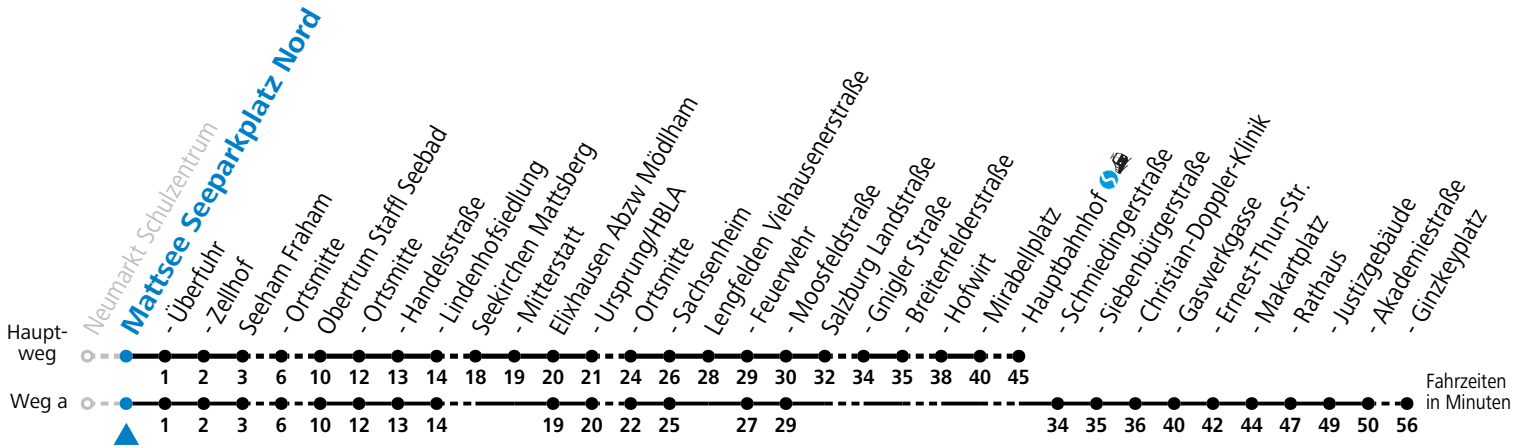

121 Mattsee Seeparkplatz Nord

Abfahrten jetzt:

gültig ab 15.12.2024.

Alle Angaben ohne Gewähr.

Montag - Freitag		Samstag		Sonn- und Feiertag	
5	08 57	5	53	5	40
6	07^S 27 42 57	6	53		
7	13 41^a 53	7	53		
8	53	8	53		
9	53	9	53		
10	53	10	53		
11	53	11	53		
12	53	12	53		
13	53	13	53		
14	53	14	53		
15	53	15	53		
16	08 53	16	53		
17	09 53	17	53		
18	53	18	53		
19	53	19	53		
20	23 53	20	23		
21	53	21	23		
22	53				

S = nur Montag bis Freitag, wenn Schultag in Salzburg   a = fährt Weg a

Am 24.12. und 31.12. (sofern nicht Sonntag) gilt der Samstag-Fahrplan

Ferien im Bundesland Salzburg: 23.12.2024 bis 06.01.2025, 10. bis 16.02., 12.04. bis 21.04., 05.07. bis 07.09., 24.09. und 26.10. bis 02.11.2025 (Vorbehaltlich Änderungen durch die Schulbehörde)

Auf Grund der Linienlänge können nicht alle bedienten Haltestellen im Linienverlauf dargestellt werden. Details im Fahrplanfolder oder unter www.salzburg-verkehr.at