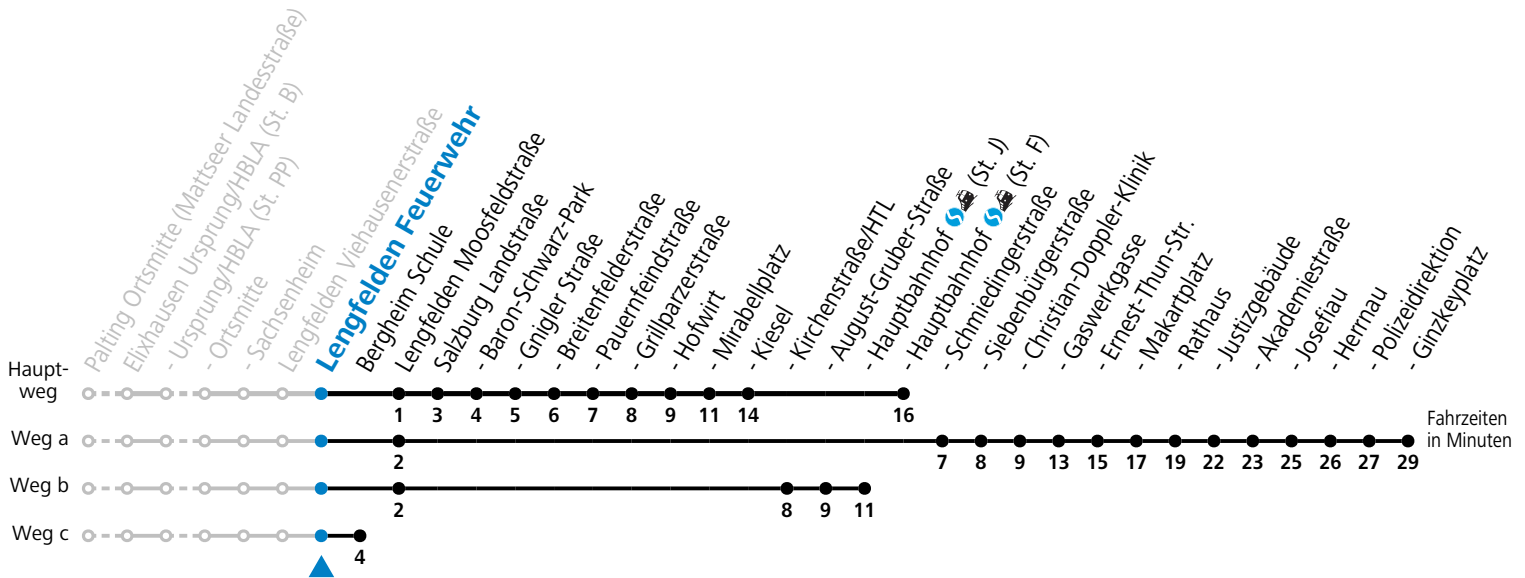

gültig ab 15.12.2024.

Alle Angaben ohne Gewähr.

Montag - Freitag		Samstag		Sonn- und Feiertag	
5	34	5	50		
6	07 27 33^S 36^F 37^S 53^S 56^{ae} 57	6	20 50	6	07 49
7	02^a 07^{bd}_S 11^b_S 12 19^a 22^c_S 27 43	7	20 50		
8	07 08^a 23 29^a 53	8	20 50	8	07
9	23 53	9	20 50	9	07
10	23 53	10	20 50	10	07
11	23 53	11	20 50	11	07
12	23 53	12	20 50	12	07
13	23 53	13	20 50	13	07
14	23 53	14	20 50	14	07
15	23 53	15	20 50	15	07
16	23 38 53	16	20 50	16	07
17	23 39 53	17	20 50	17	07
18	23 53	18	20 50	18	07
19	23 53	19	20 50	19	07
20	20 50	20	20 50	20	07
21	20	21	50		
22	20	22	50	22	07
23	20				

F = nur Montag bis Freitag, wenn schulfreier Werktag in Salzburg a = fährt Weg a c = fährt Weg c e = bis Salzburg Akademiestraße
S = nur Montag bis Freitag, wenn Schultag in Salzburg b = fährt Weg b d = bis Salzburg Kirchenstraße/HTL

Am 24.12. und 31.12. (sofern nicht Sonntag) gilt der Samstag-Fahrplan

Ferien im Bundesland Salzburg: 23.12.2024 bis 06.01.2025, 10. bis 16.02., 12.04. bis 21.04., 05.07. bis 07.09., 24.09. und 26.10. bis 02.11.2025 (Vorbehaltlich Änderungen durch die Schulbehörde)

Auf Grund der Linienlänge können nicht alle bedienten Zwischenhalte im Linienvverlauf dargestellt werden. Alle Details siehe Liniensfahrplan unter www.salzburg-verkehr.at