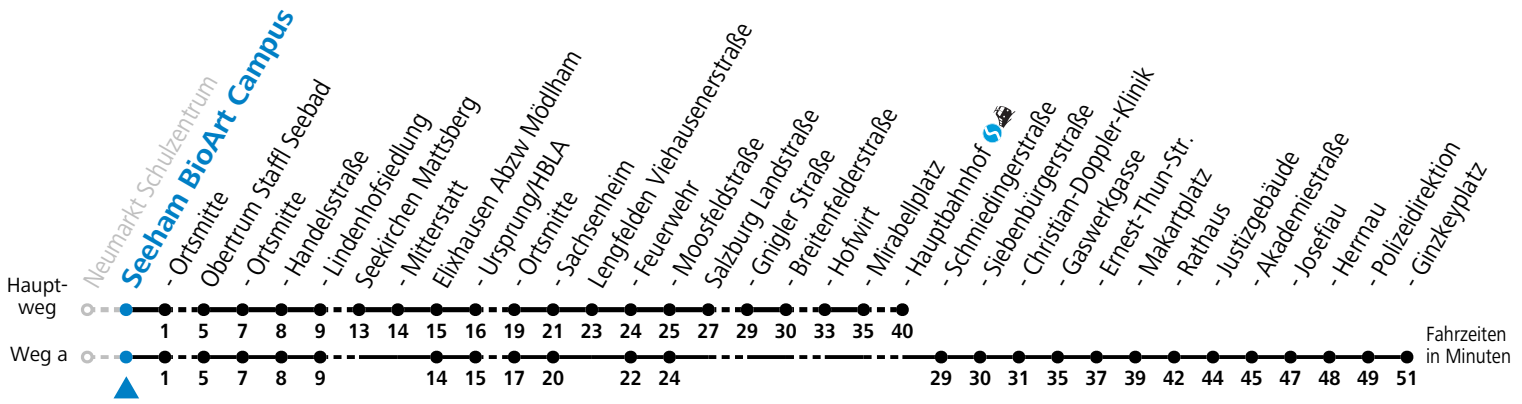

gültig ab 15.12.2024.

Alle Angaben ohne Gewähr.

Montag - Freitag		Samstag		Sonn- und Feiertag	
5	13	5	58	5	45
6	02 12^S 32 47	6	58		
7	02 18 46^a 58	7	58		
8	58	8	58		
9	58	9	58		
10	58	10	58		
11	58	11	58		
12	58	12	58		
13	58	13	58		
14	58	14	58		
15	58	15	58		
16	13 58	16	58		
17	14 58	17	58		
18	58	18	58		
19	58	19	58		
20	28 58	20	28		
21	58	21	28		
22	58				

S = nur Montag bis Freitag, wenn Schultag in Salzburg a = fährt Weg a

Am 24.12. und 31.12. (sofern nicht Sonntag) gilt der Samstag-Fahrplan

Ferien im Bundesland Salzburg: 23.12.2024 bis 06.01.2025, 10. bis 16.02., 12.04. bis 21.04., 05.07. bis 07.09., 24.09. und 26.10. bis 02.11.2025 (Vorbehaltlich Änderungen durch die Schulbehörde)

Auf Grund der Linienlänge können nicht alle bedienten Haltestellen im Linienverlauf dargestellt werden. Details im Fahrplanfolder oder unter www.salzburg-verkehr.at