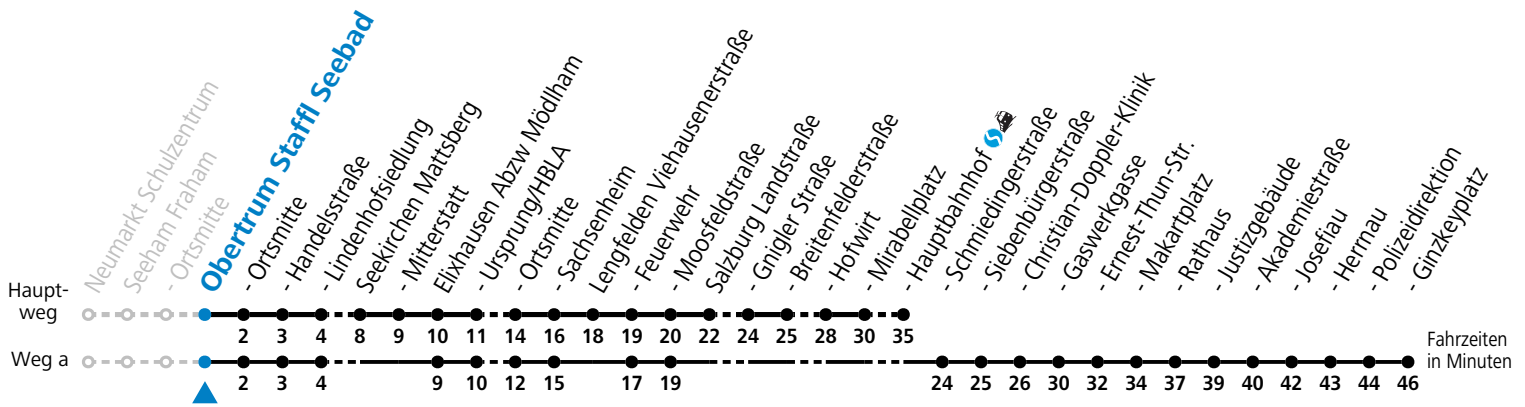

gültig ab 15.12.2024.

Alle Angaben ohne Gewähr.

Montag - Freitag		Samstag		Sonn- und Feiertag	
5	18			5	50
6	07 17^S 37 52	6	03		
7	07 23 51^a	7	03		
8	03	8	03		
9	03	9	03		
10	03	10	03		
11	03	11	03		
12	03	12	03		
13	03	13	03		
14	03	14	03		
15	03	15	03		
16	03 18	16	03		
17	03 19	17	03		
18	03	18	03		
19	03	19	03		
20	03 33	20	03 33		
21	03	21	33		
22	03				
23	03				

S = nur Montag bis Freitag, wenn Schultag in Salzburg a = fährt Weg a

Am 24.12. und 31.12. (sofern nicht Sonntag) gilt der Samstag-Fahrplan

Ferien im Bundesland Salzburg: 23.12.2024 bis 06.01.2025, 10. bis 16.02., 12.04. bis 21.04., 05.07. bis 07.09., 24.09. und 26.10. bis 02.11.2025 (Vorbehaltlich Änderungen durch die Schulbehörde)

Auf Grund der Linienlänge können nicht alle bedienten Haltestellen im Linienverlauf dargestellt werden. Details im Fahrplanfolder oder unter www.salzburg-verkehr.at