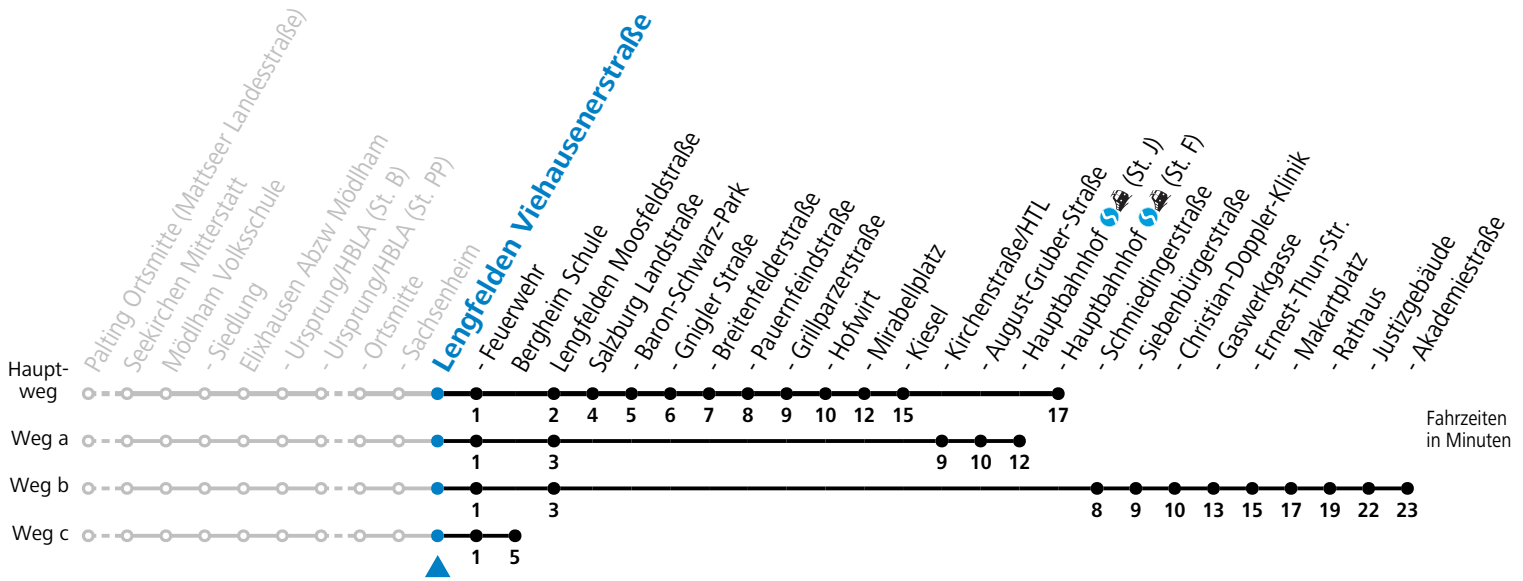

gültig ab 15.12.2024.

Alle Angaben ohne Gewähr.

Montag - Freitag							Samstag			Sonn- und Feiertag					
5	33						5	49							
6	06	26	35^F	36^S	55^b	56	6	19	49				6	06	48
7	06^{ad}	10^a	11	21^c	26	42	7	19	49						
8	06	22	52				8	19	49				8	06	
9	22	52					9	19	49				9	06	
10	22	52					10	19	49				10	06	
11	22	52					11	19	49				11	06	
12	22	52					12	19	49				12	06	
13	22	52					13	19	49				13	06	
14	22	52					14	19	49				14	06	
15	22	52					15	19	49				15	06	
16	22	37	52				16	19	49				16	06	
17	22	38	52				17	19	49				17	06	
18	22	52					18	19	49				18	06	
19	22	52					19	19	49				19	06	
20	19	49					20	19	49				20	06	
21	19						21	49							
22	19						22	49					22	06	
23	19														

F = nur Montag bis Freitag, wenn schulfreier Werktag in Salzburg a = fährt Weg a b = fährt Weg b c = fährt Weg c d = bis Salzburg Kirchenstraße/HTL
S = nur Montag bis Freitag, wenn Schultag in Salzburg

Am 24.12. und 31.12. (sofern nicht Sonntag) gilt der Samstag-Fahrplan

Ferien im Bundesland Salzburg: 23.12.2024 bis 06.01.2025, 10. bis 16.02., 12.04. bis 21.04., 05.07. bis 07.09., 24.09. und 26.10. bis 02.11.2025 (Vorbehaltlich Änderungen durch die Schulbehörde)

Auf Grund der Linienlänge können nicht alle bedienten Zwischenhalte im Linienvverlauf dargestellt werden. Alle Details siehe Linienvfahrplan unter www.salzburg-verkehr.at