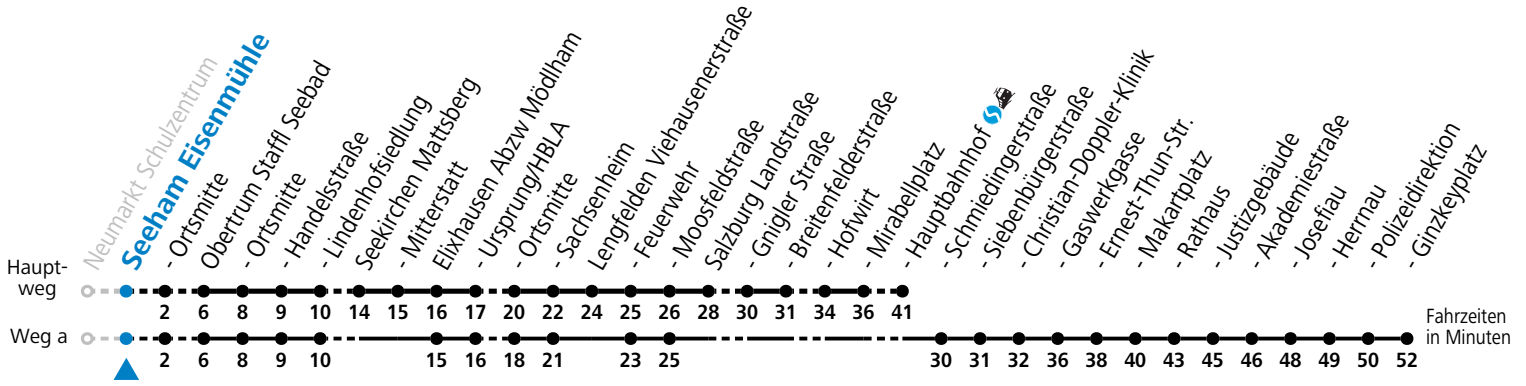

gültig ab 15.12.2024.

Alle Angaben ohne Gewähr.

Montag - Freitag		Samstag		Sonn- und Feiertag	
5	12	5	57	5	44
6	01 11^S 31 46	6	57		
7	01 17 45^a 57	7	57		
8	57	8	57		
9	57	9	57		
10	57	10	57		
11	57	11	57		
12	57	12	57		
13	57	13	57		
14	57	14	57		
15	57	15	57		
16	12 57	16	57		
17	13 57	17	57		
18	57	18	57		
19	57	19	57		
20	27 57	20	27		
21	57	21	27		
22	57				

S = nur Montag bis Freitag, wenn Schultag in Salzburg   a = fährt Weg a

Am 24.12. und 31.12. (sofern nicht Sonntag) gilt der Samstag-Fahrplan

Ferien im Bundesland Salzburg: 23.12.2024 bis 06.01.2025, 10. bis 16.02., 12.04. bis 21.04., 05.07. bis 07.09., 24.09. und 26.10. bis 02.11.2025 (Vorbehaltlich Änderungen durch die Schulbehörde)

Auf Grund der Linienlänge können nicht alle bedienten Haltestellen im Linienverlauf dargestellt werden. Details im Fahrplanfolder oder unter www.salzburg-verkehr.at