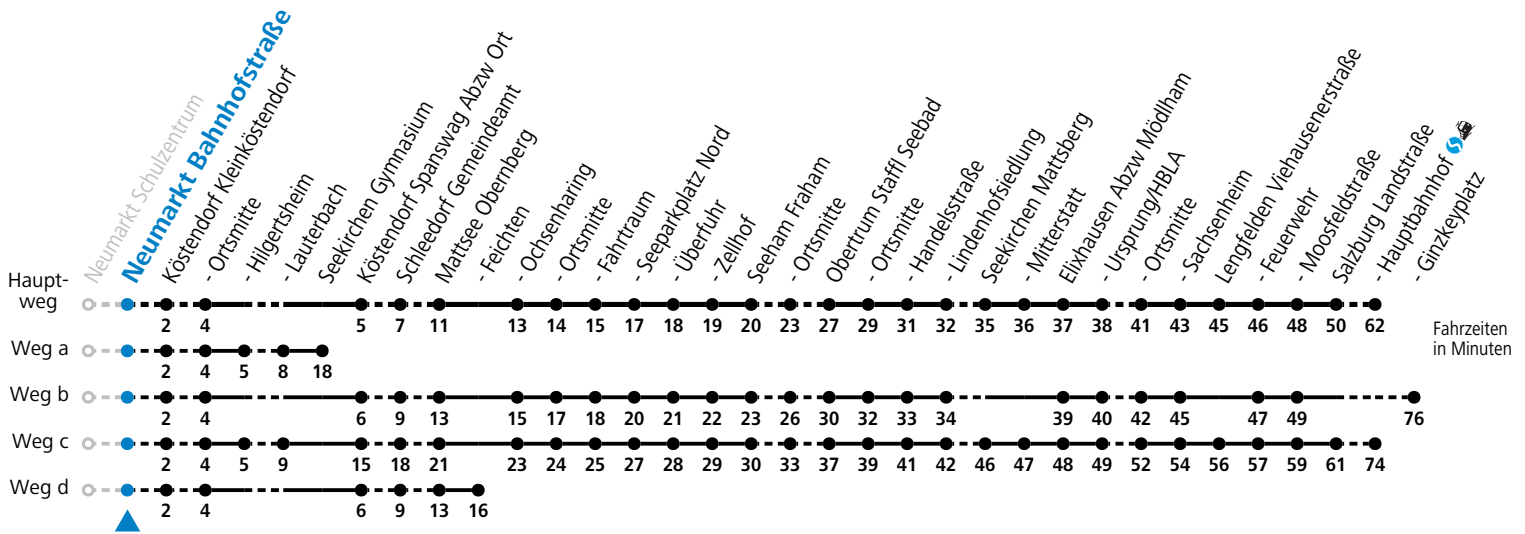

gültig ab 15.12.2024.

Alle Angaben ohne Gewähr.

Montag - Freitag				Samstag	
6	30^{dS}	53			
7	21^b		7	36	
8	36		8	36	
9	36		9	36	
10	36		10	36	
11	24^{aS}	36	11	36	
12	22^{aS}	24^{eS}	12	36	
13	17^{aS}	18^{hS}	13	36	
14	36		14	36	
15	51		15	36	
16	42^{cS}	52^F	16	36	
17	36		17	36	
18	36		18	36	
19	36		19	36	
20	36				
			21	06	

- F = nur Montag bis Freitag, wenn schulfreier Werktag in Salzburg
- S = nur Montag bis Freitag, wenn Schultag in Salzburg
- a = fährt Weg a
- b = fährt Weg b
- c = fährt Weg c
- d = fährt Weg d
- e = bis Mattsee Seeparkplatz Nord
- f = ab Mattsee Feichten weiter nach Salzburg Kirchenstr./HTL (Linie 120)
- g = Fahrt der Linie 129
- h = verkehrt ab Mattsee Ochsenharing weiter über Palting nach Berndorf (Linien 120>875)

Am 24.12. und 31.12. (sofern nicht Sonntag) gilt der Samstag-Fahrplan

Ferien im Bundesland Salzburg: 23.12.2024 bis 06.01.2025, 10. bis 16.02., 12.04. bis 21.04., 05.07. bis 07.09., 24.09. und 26.10. bis 02.11.2025 (Vorbehaltlich Änderungen durch die Schulbehörde)

Auf Grund der Linienlänge können nicht alle bedienten Haltestellen im Linienverlauf dargestellt werden. Details im Fahrplanfolder oder unter www.salzburg-verkehr.at