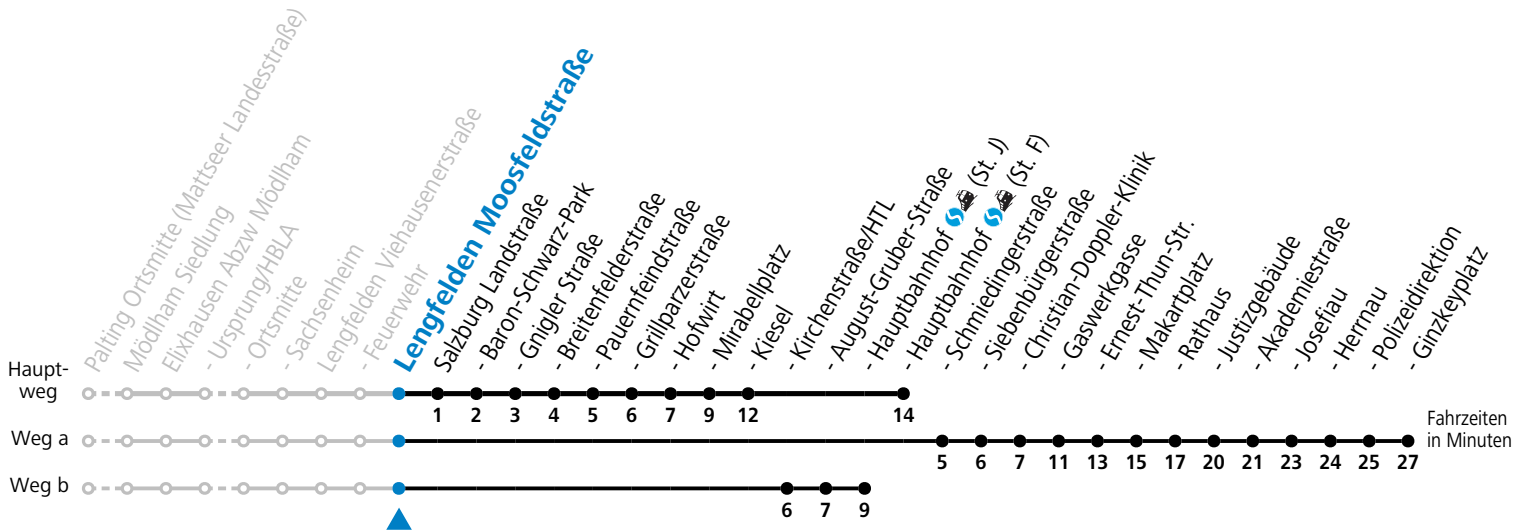

gültig ab 15.12.2024.

Alle Angaben ohne Gewähr.

Montag - Freitag									Samstag			Sonn- und Feiertag				
5	36								5	51						
6	09	29	35^S	38^F	39^S	55^S	58^{ad}	59	6	21	51			6	08	50
7	04^a	09^{bc}	13^b	14	21^a	29	45		7	21	51					
8	09	10^a	25	31^a	55				8	21	51			8	08	
9	25	55							9	21	51			9	08	
10	25	55							10	21	51			10	08	
11	25	55							11	21	51			11	08	
12	25	55							12	21	51			12	08	
13	25	55							13	21	51			13	08	
14	25	55							14	21	51			14	08	
15	25	55							15	21	51			15	08	
16	25	40	55						16	21	51			16	08	
17	25	41	55						17	21	51			17	08	
18	25	55							18	21	51			18	08	
19	25	55							19	21	51			19	08	
20	21	51							20	21	51			20	08	
21	21								21	51						
22	21								22	51				22	08	
23	21															

F = nur Montag bis Freitag, wenn schulfreier Werktag in Salzburg a = fährt Weg a c = bis Salzburg Kirchenstraße/HTL d = bis Salzburg Akademiestraße
S = nur Montag bis Freitag, wenn Schultag in Salzburg b = fährt Weg b

Am 24.12. und 31.12. (sofern nicht Sonntag) gilt der Samstag-Fahrplan

Ferien im Bundesland Salzburg: 23.12.2024 bis 06.01.2025, 10. bis 16.02., 12.04. bis 21.04., 05.07. bis 07.09., 24.09. und 26.10. bis 02.11.2025 (Vorbehaltlich Änderungen durch die Schulbehörde)

Auf Grund der Linienlänge können nicht alle bedienten Zwischenhalte im Linienvverlauf dargestellt werden. Alle Details siehe Liniensfahrplan unter www.salzburg-verkehr.at