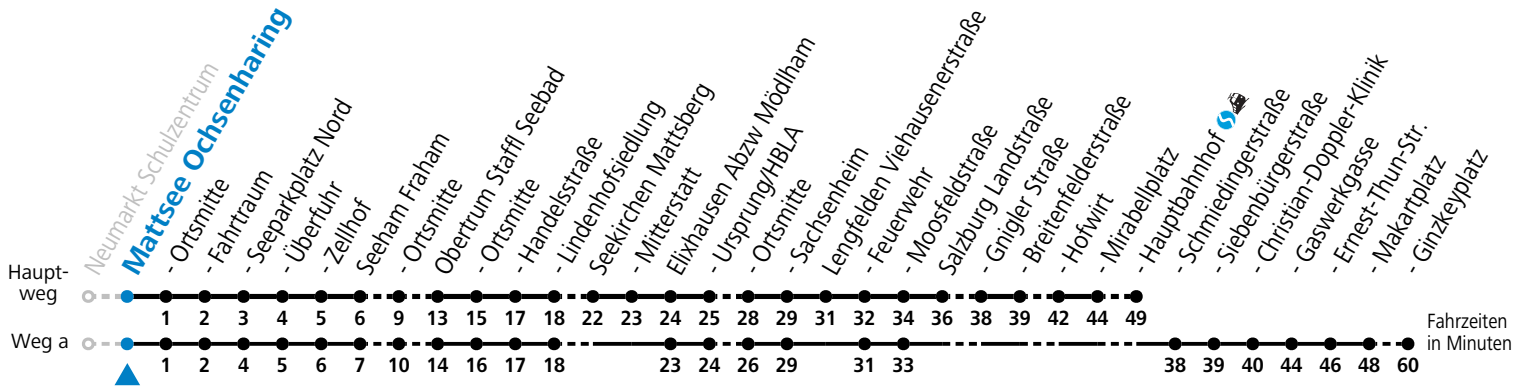

Auf Grund der Linienlänge können nicht alle bedienten Haltestellen im Linienverlauf dargestellt werden. Details im Fahrplanfolder oder unter www.salzburg-verkehr.at

gültig ab 15.12.2024.

Alle Angaben ohne Gewähr.