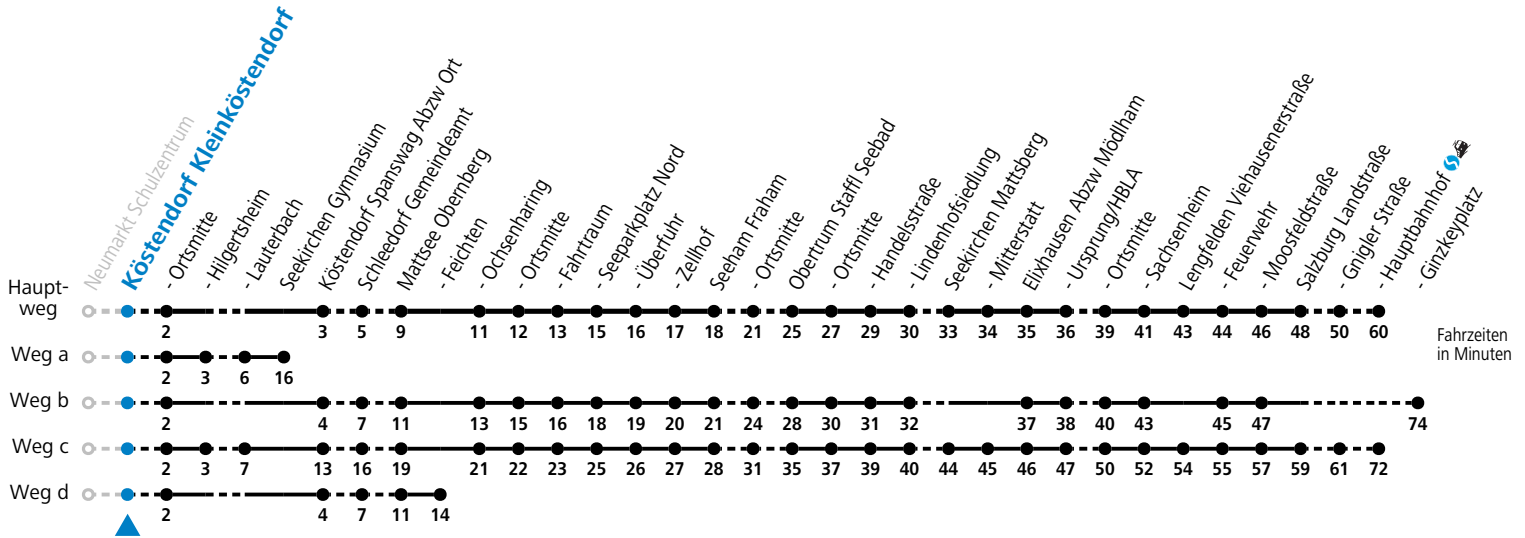

gültig ab 15.12.2024.

Alle Angaben ohne Gewähr.

Montag - Freitag				Samstag	
6	32^{dS}	55			
7	23^b		7	38	
8	38		8	38	
9	38		9	38	
10	38		10	38	
11	26^{aS}	38	11	38	
12	24^{aS}	26^{eS}	12	38	
13	19^{aS}	20^{gS}	13	38	
14	38		14	38	
15	53		15	38	
16	44^{cS}	54^F	16	38	
17	38		17	38	
18	38		18	38	
19	38		19	38	
20	38				
			21	08	

- F = nur Montag bis Freitag, wenn schulfreier Werktag in Salzburg
- S = nur Montag bis Freitag, wenn Schultag in Salzburg
- a = fährt Weg a
- b = fährt Weg b
- c = fährt Weg c
- d = fährt Weg d
- e = bis Mattsee Seeparkplatz Nord
- f = ab Mattsee Feichten weiter nach Salzburg Kirchenstr./HTL (Linie 120)
- g = Fahrt der Linie 129
- h = verkehrt ab Mattsee Ochsenharing weiter über Palting nach Berndorf (Linien 120>875)

Am 24.12. und 31.12. (sofern nicht Sonntag) gilt der Samstag-Fahrplan

Ferien im Bundesland Salzburg: 23.12.2024 bis 06.01.2025, 10. bis 16.02., 12.04. bis 21.04., 05.07. bis 07.09., 24.09. und 26.10. bis 02.11.2025 (Vorbehaltlich Änderungen durch die Schulbehörde)

Auf Grund der Linienlänge können nicht alle bedienten Haltestellen im Linienverlauf dargestellt werden. Details im Fahrplanfolder oder unter www.salzburg-verkehr.at