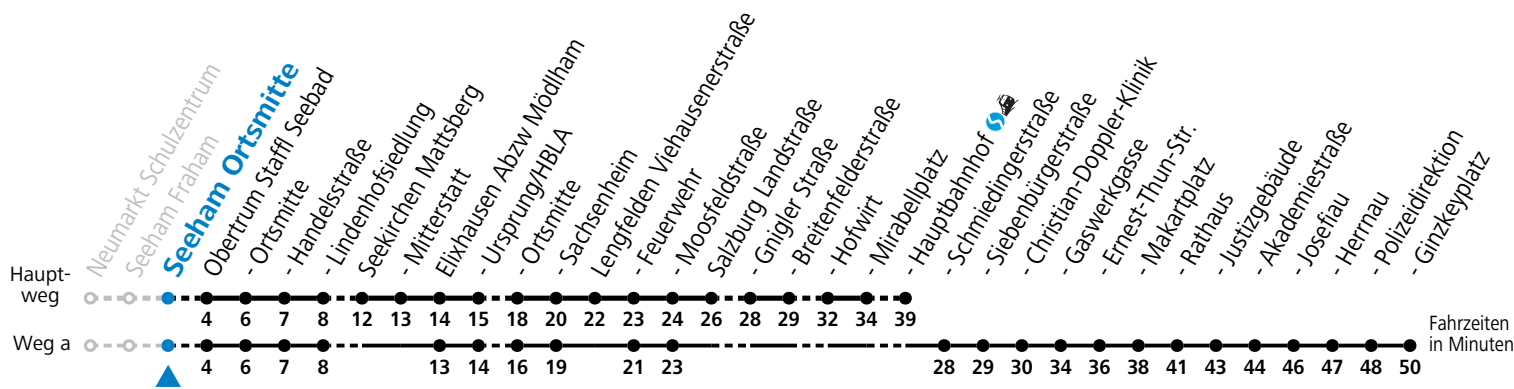

gültig ab 15.12.2024.

Alle Angaben ohne Gewähr.

Montag - Freitag		Samstag		Sonn- und Feiertag	
5	14	5	59	5	46
6	03 13^S 33 48	6	59		
7	03 19 47^a 59	7	59		
8	59	8	59		
9	59	9	59		
10	59	10	59		
11	59	11	59		
12	59	12	59		
13	59	13	59		
14	59	14	59		
15	59	15	59		
16	14 59	16	59		
17	15 59	17	59		
18	59	18	59		
19	59	19	59		
20	29 59	20	29		
21	59	21	29		
22	59				

S = nur Montag bis Freitag, wenn Schultag in Salzburg   a = fährt Weg a

Am 24.12. und 31.12. (sofern nicht Sonntag) gilt der Samstag-Fahrplan

Ferien im Bundesland Salzburg: 23.12.2024 bis 06.01.2025, 10. bis 16.02., 12.04. bis 21.04., 05.07. bis 07.09., 24.09. und 26.10. bis 02.11.2025 (Vorbehaltlich Änderungen durch die Schulbehörde)

Auf Grund der Linienlänge können nicht alle bedienten Haltestellen im Linienverlauf dargestellt werden. Details im Fahrplanfolder oder unter www.salzburg-verkehr.at