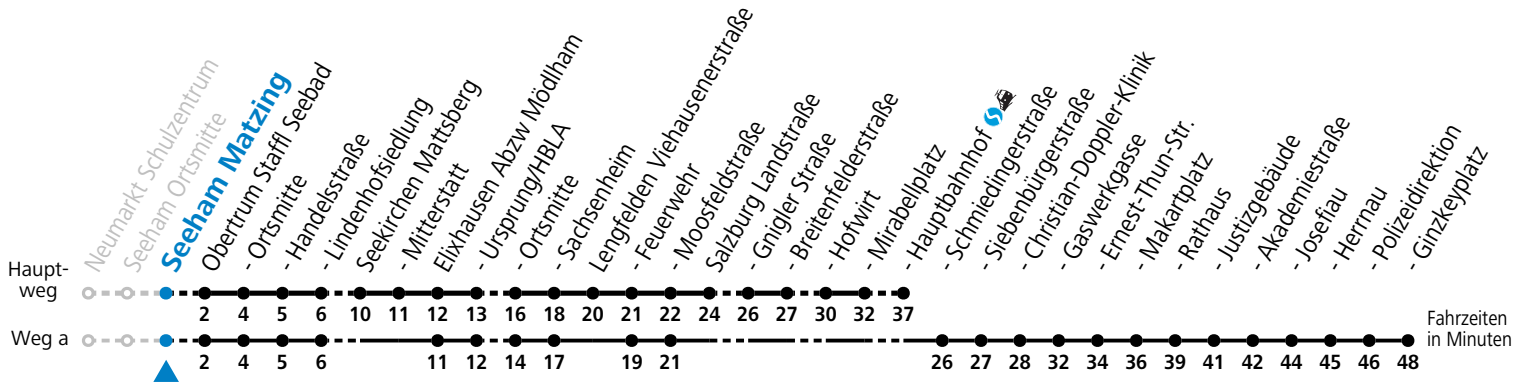

gültig ab 15.12.2024.

Alle Angaben ohne Gewähr.

Montag - Freitag		Samstag		Sonn- und Feiertag	
5	16			5	48
6	05 15^S 35 50	6	01		
7	05 21 49^a	7	01		
8	01	8	01		
9	01	9	01		
10	01	10	01		
11	01	11	01		
12	01	12	01		
13	01	13	01		
14	01	14	01		
15	01	15	01		
16	01 16	16	01		
17	01 17	17	01		
18	01	18	01		
19	01	19	01		
20	01 31	20	01 31		
21	01	21	31		
22	01				
23	01				

S = nur Montag bis Freitag, wenn Schultag in Salzburg a = fährt Weg a

Am 24.12. und 31.12. (sofern nicht Sonntag) gilt der Samstag-Fahrplan

Ferien im Bundesland Salzburg: 23.12.2024 bis 06.01.2025, 10. bis 16.02., 12.04. bis 21.04., 05.07. bis 07.09., 24.09. und 26.10. bis 02.11.2025 (Vorbehaltlich Änderungen durch die Schulbehörde)

Auf Grund der Linienlänge können nicht alle bedienten Haltestellen im Linienverlauf dargestellt werden. Details im Fahrplanfolder oder unter www.salzburg-verkehr.at