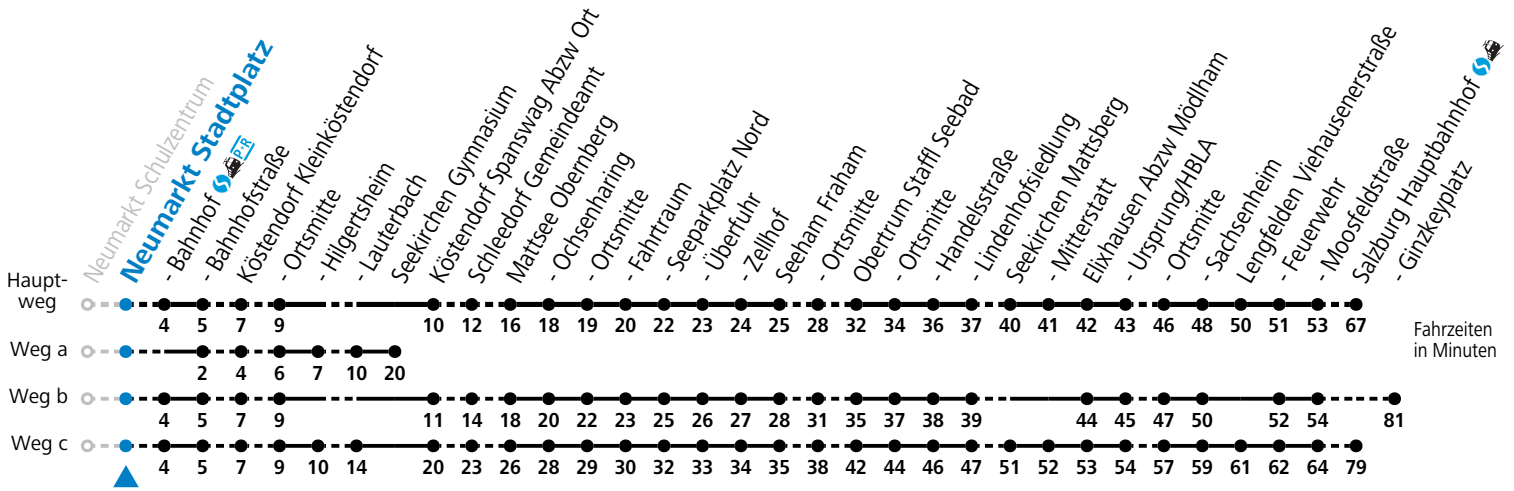

gültig ab 15.12.2024.

Alle Angaben ohne Gewähr.

Montag - Freitag				Samstag	
6	48				
7	16^b		7	31	
8	31		8	31	
9	31		9	31	
10	31		10	31	
11	22^a_S	31	11	31	
12	19^{dS}_e	20^a_S	31		
13	13^S_f	15^a_S	31		
14	31		14	31	
15	46		15	31	
16	37^c_S	47^F	16	31	
17	31		17	31	
18	31		18	31	
19	31		19	31	
20	31				
			21	01	

- F = nur Montag bis Freitag, wenn schulfreier Werktag in Salzburg
- S = nur Montag bis Freitag, wenn Schultag in Salzburg
- a = fährt Weg a
- b = fährt Weg b
- c = fährt Weg c
- d = bis Mattsee Seeparkplatz Nord
- e = Fahrt der Linie 129
- f = verkehrt ab Mattsee Ochsenharing weiter über Palting nach Berndorf (Linien 120>875)

Am 24.12. und 31.12. (sofern nicht Sonntag) gilt der Samstag-Fahrplan

Ferien im Bundesland Salzburg: 23.12.2024 bis 06.01.2025, 10. bis 16.02., 12.04. bis 21.04., 05.07. bis 07.09., 24.09. und 26.10. bis 02.11.2025 (Vorbehaltlich Änderungen durch die Schulbehörde)

Auf Grund der Linienlänge können nicht alle bedienten Haltestellen im Linienverlauf dargestellt werden. Details im Fahrplanfolder oder unter www.salzburg-verkehr.at