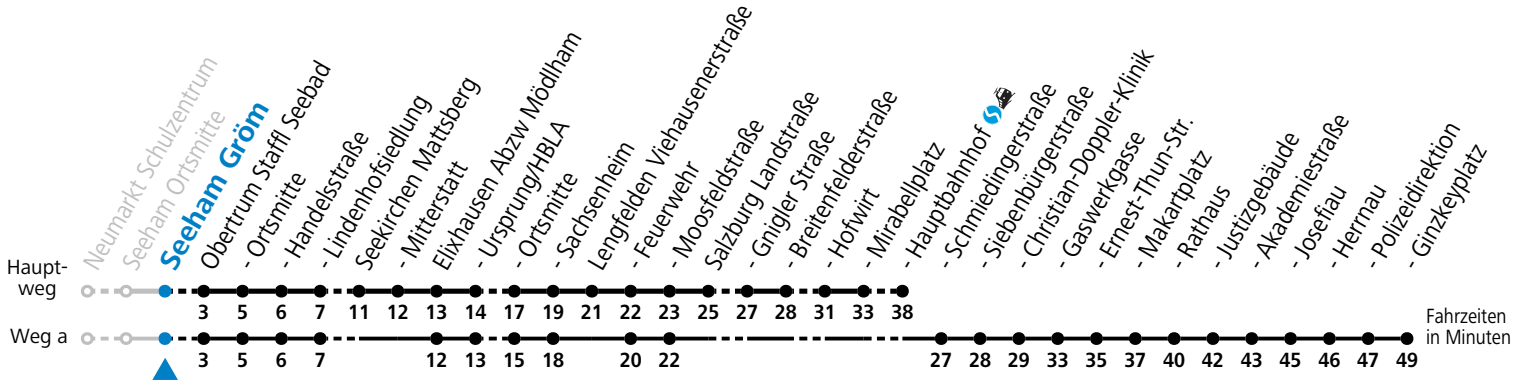

gültig ab 15.12.2024.

Alle Angaben ohne Gewähr.

Montag - Freitag		Samstag		Sonn- und Feiertag	
5	15			5	47
6	04 14^S 34 49	6	00		
7	04 20 48^a	7	00		
8	00	8	00		
9	00	9	00		
10	00	10	00		
11	00	11	00		
12	00	12	00		
13	00	13	00		
14	00	14	00		
15	00	15	00		
16	00 15	16	00		
17	00 16	17	00		
18	00	18	00		
19	00	19	00		
20	00 30	20	00 30		
21	00	21	30		
22	00				
23	00				

S = nur Montag bis Freitag, wenn Schultag in Salzburg   a = fährt Weg a

Am 24.12. und 31.12. (sofern nicht Sonntag) gilt der Samstag-Fahrplan

Ferien im Bundesland Salzburg: 23.12.2024 bis 06.01.2025, 10. bis 16.02., 12.04. bis 21.04., 05.07. bis 07.09., 24.09. und 26.10. bis 02.11.2025 (Vorbehaltlich Änderungen durch die Schulbehörde)

Auf Grund der Linienlänge können nicht alle bedienten Haltestellen im Linienverlauf dargestellt werden. Details im Fahrplanfolder oder unter www.salzburg-verkehr.at