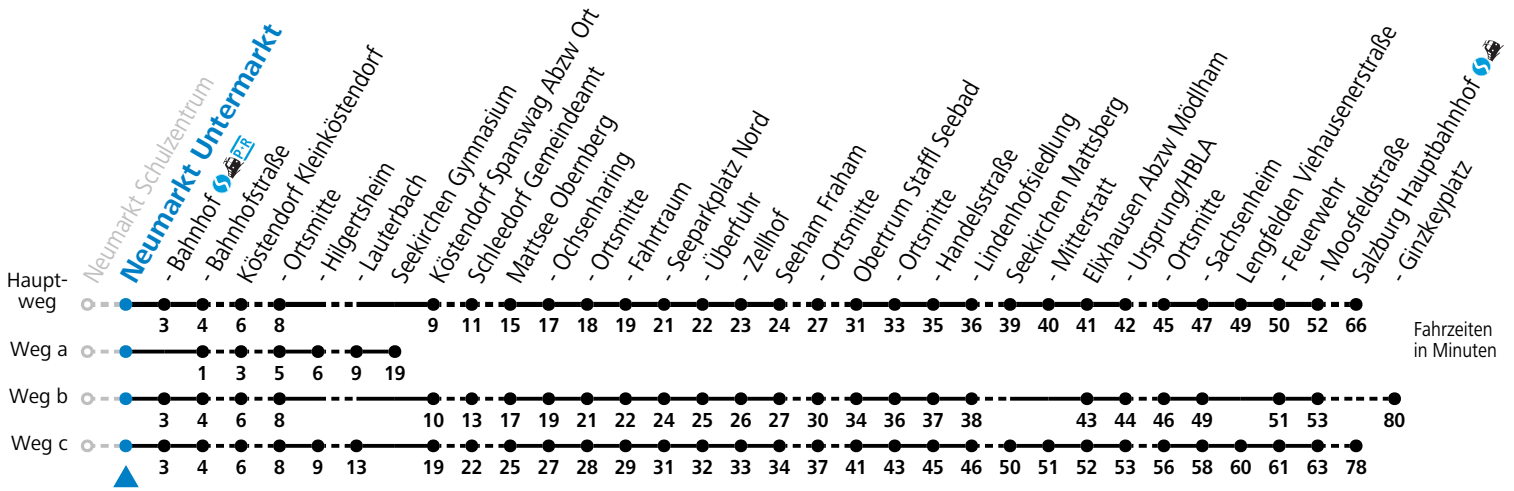

gültig ab 15.12.2024.

Alle Angaben ohne Gewähr.

Montag - Freitag				Samstag	
6	49				
7	17^b		7	32	
8	32		8	32	
9	32		9	32	
10	32		10	32	
11	23^a_S 32		11	32	
12	20^{dS}_e 21^a_S 32		12	32	
13	14^S_f 16^a_S 32		13	32	
14	32		14	32	
15	47		15	32	
16	38^C_S 48^F		16	32	
17	32		17	32	
18	32		18	32	
19	32		19	32	
20	32				
			21	02	

- F = nur Montag bis Freitag, wenn schulfreier Werktag in Salzburg
- S = nur Montag bis Freitag, wenn Schultag in Salzburg
- a = fährt Weg a
- b = fährt Weg b
- c = fährt Weg c
- d = bis Mattsee Seeparkplatz Nord
- e = Fahrt der Linie 129
- f = verkehrt ab Mattsee Ochsenharing weiter über Palting nach Berndorf (Linien 120>875)

Am 24.12. und 31.12. (sofern nicht Sonntag) gilt der Samstag-Fahrplan

Ferien im Bundesland Salzburg: 23.12.2024 bis 06.01.2025, 10. bis 16.02., 12.04. bis 21.04., 05.07. bis 07.09., 24.09. und 26.10. bis 02.11.2025 (Vorbehaltlich Änderungen durch die Schulbehörde)

Auf Grund der Linienlänge können nicht alle bedienten Haltestellen im Linienverlauf dargestellt werden. Details im Fahrplanfolder oder unter www.salzburg-verkehr.at