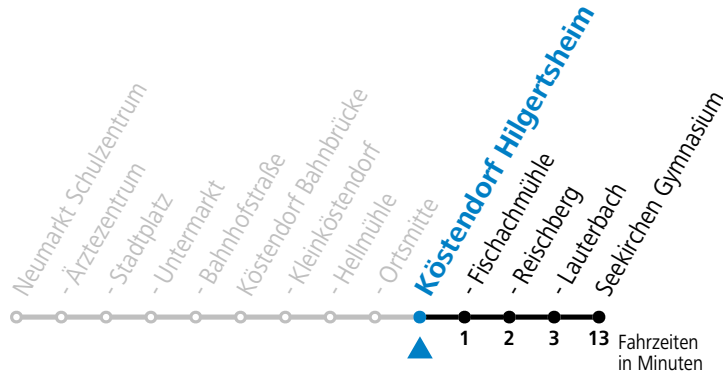

gültig ab 15.12.2024.

Alle Angaben ohne Gewähr.

Montag - Freitag

11	29^S
12	27^S
13	22^S
15	56^S

S = nur Montag bis Freitag, wenn Schultag in Salzburg

Am 24.12. und 31.12. (sofern nicht Sonntag) gilt der Samstag-Fahrplan

Ferien im Bundesland Salzburg: 23.12.2024 bis 06.01.2025, 10. bis 16.02., 12.04. bis 21.04., 05.07. bis 07.09., 24.09. und 26.10. bis 02.11.2025 (Vorbehaltlich Änderungen durch die Schulbehörde)

Auf Grund der Linienlänge können nicht alle bedienten Haltestellen im Linienverlauf dargestellt werden. Details im Fahrplanfolder oder unter www.salzburg-verkehr.at

Die Salzburg Verkehr-App zum Gratis-Download >>