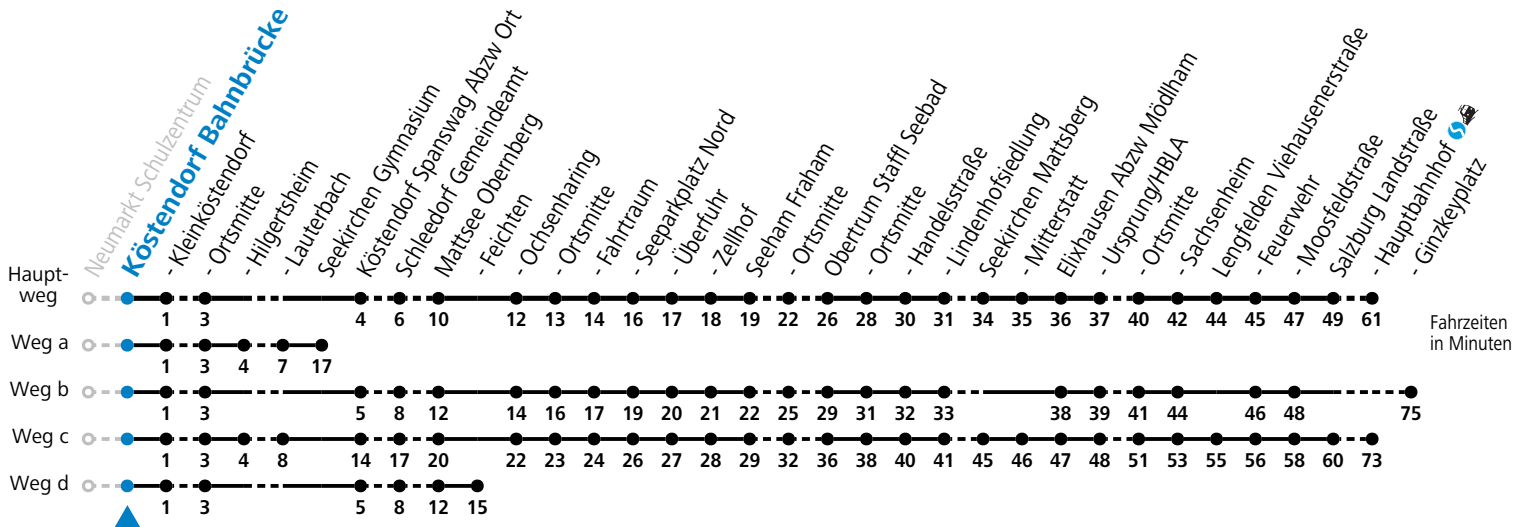

gültig ab 15.12.2024.

Alle Angaben ohne Gewähr.

Montag - Freitag			Samstag	
6	31^{dS}_f	54		
7	22^b		7	37
8	37		8	37
9	37		9	37
10	37		10	37
11	25^a_S	37	11	37
12	23^a_S	25^{eS}_g	12	37
13	18^a_S	19^S_h	13	37
14	37		14	37
15	52		15	37
16	43^c_S	53^F	16	37
17	37		17	37
18	37		18	37
19	37		19	37
20	37			
			21	07

- F = nur Montag bis Freitag, wenn schulfreier Werktag in Salzburg
- S = nur Montag bis Freitag, wenn Schultag in Salzburg
- a = fährt Weg a
- b = fährt Weg b
- c = fährt Weg c
- d = fährt Weg d
- e = bis Mattsee Seeparkplatz Nord
- f = ab Mattsee Feichten weiter nach Salzburg Kirchenstr./HTL (Linie 120)
- g = Fahrt der Linie 129
- h = verkehrt ab Mattsee Ochsenharing weiter über Palting nach Berndorf (Linien 120>875)

Am 24.12. und 31.12. (sofern nicht Sonntag) gilt der Samstag-Fahrplan

Ferien im Bundesland Salzburg: 23.12.2024 bis 06.01.2025, 10. bis 16.02., 12.04. bis 21.04., 05.07. bis 07.09., 24.09. und 26.10. bis 02.11.2025 (Vorbehaltlich Änderungen durch die Schulbehörde)

Auf Grund der Linienlänge können nicht alle bedienten Haltestellen im Linienverlauf dargestellt werden. Details im Fahrplanfolder oder unter www.salzburg-verkehr.at