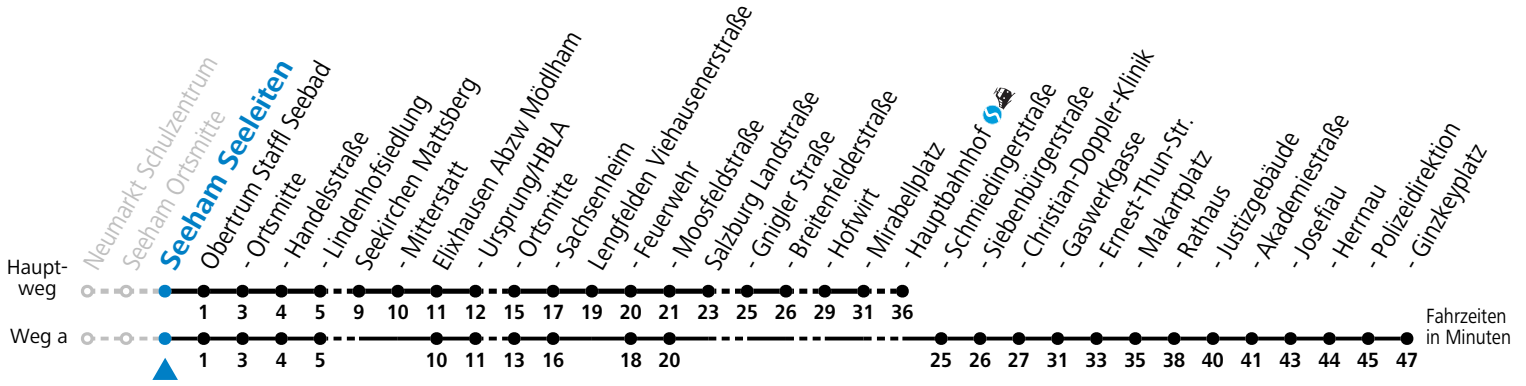

gültig ab 15.12.2024.

Alle Angaben ohne Gewähr.

Montag - Freitag		Samstag		Sonn- und Feiertag	
5	17			5	49
6	06 16^S 36 51	6	02		
7	06 22 50^a	7	02		
8	02	8	02		
9	02	9	02		
10	02	10	02		
11	02	11	02		
12	02	12	02		
13	02	13	02		
14	02	14	02		
15	02	15	02		
16	02 17	16	02		
17	02 18	17	02		
18	02	18	02		
19	02	19	02		
20	02 32	20	02 32		
21	02	21	32		
22	02				
23	02				

S = nur Montag bis Freitag, wenn Schultag in Salzburg a = fährt Weg a

Am 24.12. und 31.12. (sofern nicht Sonntag) gilt der Samstag-Fahrplan

Ferien im Bundesland Salzburg: 23.12.2024 bis 06.01.2025, 10. bis 16.02., 12.04. bis 21.04., 05.07. bis 07.09., 24.09. und 26.10. bis 02.11.2025 (Vorbehaltlich Änderungen durch die Schulbehörde)

Auf Grund der Linienlänge können nicht alle bedienten Haltestellen im Linienverlauf dargestellt werden. Details im Fahrplanfolder oder unter www.salzburg-verkehr.at