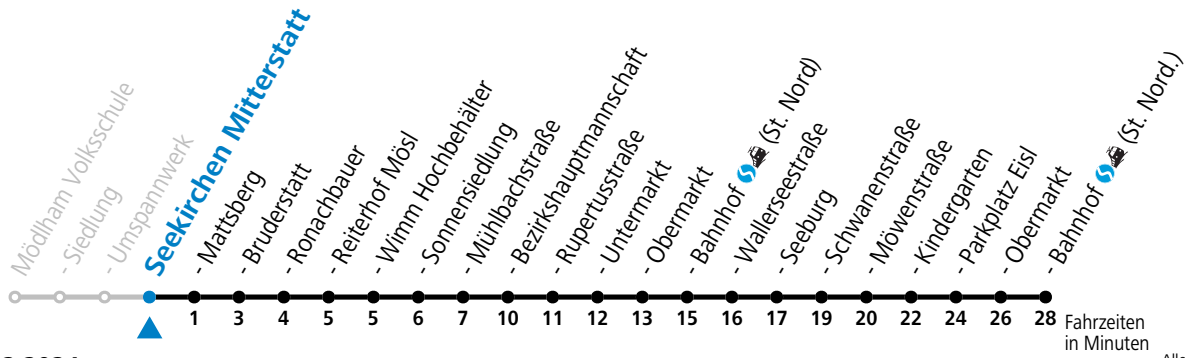

Samstag, Sonn- und Feiertag kein Linienverkehr, am 24.12. und 31.12. kein Linienverkehr

gültig ab 15.12.2024.

Alle Angaben ohne Gewähr.

Montag - Freitag

6	22 ^a
8	37
10	37
12	37
14	37
16	37
17	37
18	37

a = bis Seekirchen Bahnhof (St. Nord)

Linienbetrieb mit Kleinbussen (ca. 20 Plätze)

Samstag, Sonn- und Feiertag kein Linienverkehr, am 24.12. und 31.12. kein Linienverkehr

gültig ab 15.12.2024.

Alle Angaben ohne Gewähr.

Montag - Freitag

6	23 ^a
8	38
10	38
12	38
14	38
16	38
17	38
18	38

a = bis Seekirchen Bahnhof (St. Nord)

Linienbetrieb mit Kleinbussen (ca. 20 Plätze)

Samstag, Sonn- und Feiertag kein Linienverkehr, am 24.12. und 31.12. kein Linienverkehr

gültig ab 15.12.2024.

Alle Angaben ohne Gewähr.