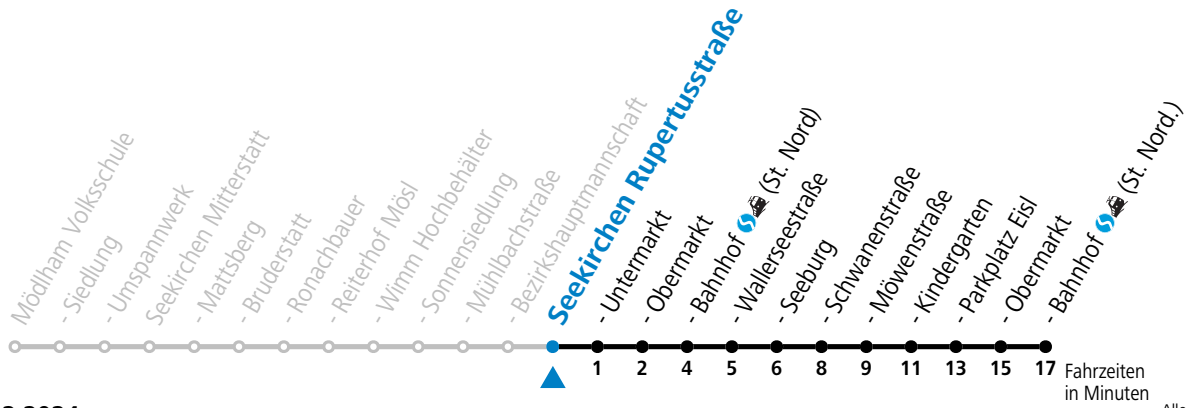

Alle Angaben ohne Gewähr.

Montag - Freitag

6	35 ^a
7	08
8	50
9	50
10	50
11	50
12	50
13	50
14	50
15	50
16	50
17	50
18	50

a = bis Seekirchen Bahnhof (St. Nord)

Linienbetrieb mit Kleinbussen (ca. 20 Plätze)

Samstag, Sonn- und Feiertag kein Linienverkehr, am 24.12. und 31.12. kein Linienverkehr

gültig ab 15.12.2024.

Montag - Freitag

6	36 ^a
7	09
8	51
9	51
10	51
11	51
12	51
13	51
14	51
15	51
16	51
17	51
18	51

a = bis Seekirchen Bahnhof (St. Nord)

Linienbetrieb mit Kleinbussen (ca. 20 Plätze)

Samstag, Sonn- und Feiertag kein Linienverkehr, am 24.12. und 31.12. kein Linienverkehr