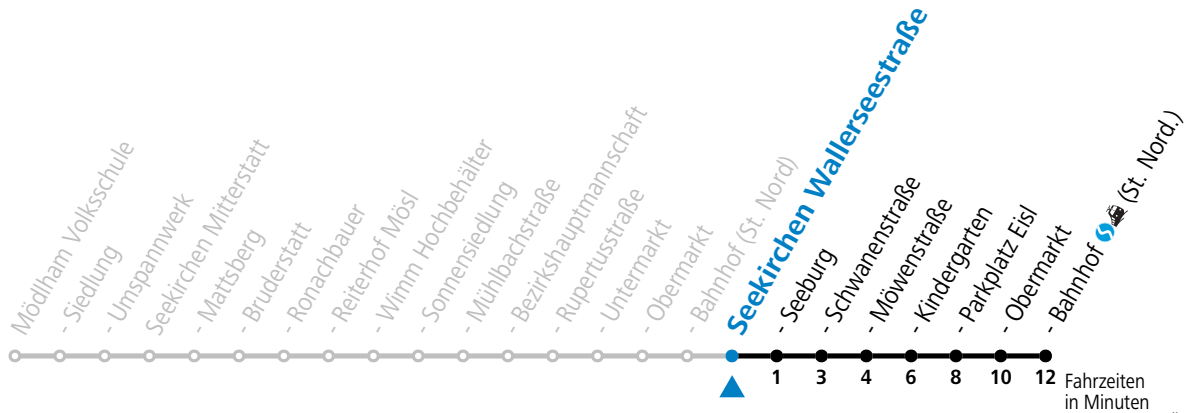

Die Salzburg Verkehr-App zum Gratis-Download >>

Datum: 20.11.2024 09:38:18; Linie: 93-125-10-H; Haltestelle: 50953

gültig ab 15.12.2024.

Alle Angaben ohne Gewähr.

Montag - Freitag

7	16
8	55
9	55
10	55
11	55
12	55
13	55
14	55
15	55
16	55
17	55
18	55

Linienbetrieb mit Kleinbussen (ca. 20 Plätze)

Samstag, Sonn- und Feiertag kein Linienverkehr, am 24.12. und 31.12. kein Linienverkehr

gültig ab 15.12.2024.

Alle Angaben ohne Gewähr.

Montag - Freitag

7	17
8	56
9	56
10	56
11	56
12	56
13	56
14	56
15	56
16	56
17	56
18	56