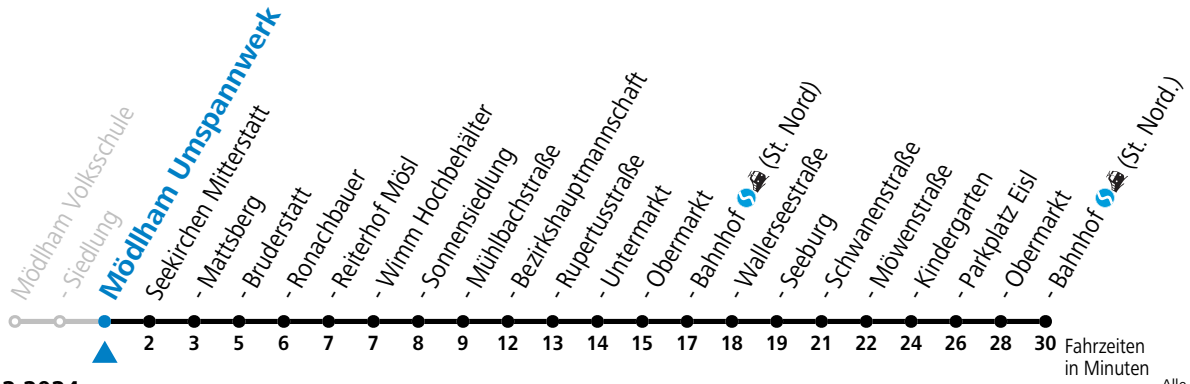

gültig ab 15.12.2024.

Fahrzeiten in Minuten

Alle Angaben ohne Gewähr.

Montag - Freitag

6	20 ^a
8	35
10	35
12	35
14	35
16	35
17	35
18	35

a = bis Seekirchen Bahnhof (St. Nord)

Linienbetrieb mit Kleinbussen (ca. 20 Plätze)

Samstag, Sonn- und Feiertag kein Linienverkehr, am 24.12. und 31.12. kein Linienverkehr

gültig ab 15.12.2024.

Alle Angaben ohne Gewähr.

Montag - Freitag

6	22 ^a
8	37
10	37
12	37
14	37
16	37
17	37
18	37

a = bis Seekirchen Bahnhof (St. Nord)

Linienbetrieb mit Kleinbussen (ca. 20 Plätze)

Samstag, Sonn- und Feiertag kein Linienverkehr, am 24.12. und 31.12. kein Linienverkehr

gültig ab 15.12.2024.

Alle Angaben ohne Gewähr.

Montag - Freitag

6	23 ^a
8	38
10	38
12	38
14	38
16	38
17	38
18	38