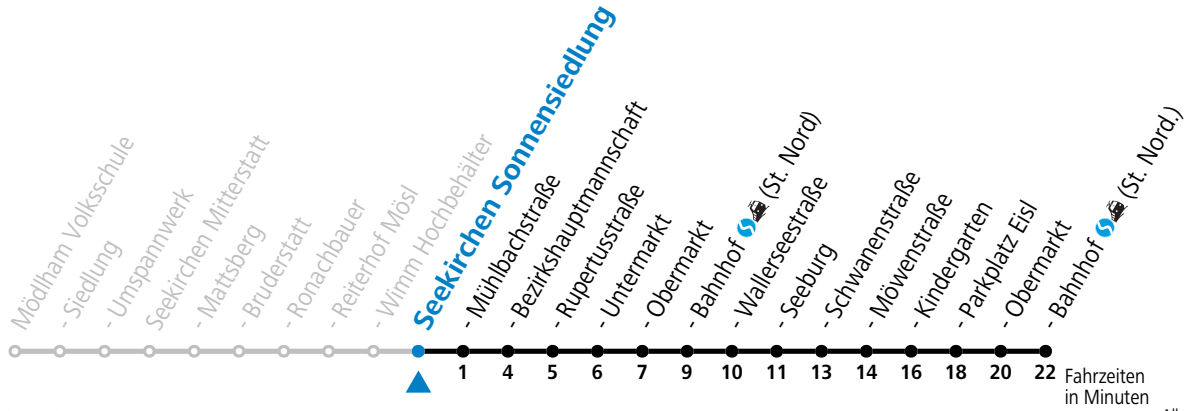

gültig ab 15.12.2024.

Alle Angaben ohne Gewähr.

Montag - Freitag

6	30 ^a
7	03
8	45
10	45
12	45
14	45
16	45
17	45
18	45

a = bis Seekirchen Bahnhof (St. Nord)

Linienbetrieb mit Kleinbussen (ca. 20 Plätze)

Samstag, Sonn- und Feiertag kein Linienverkehr, am 24.12. und 31.12. kein Linienverkehr

gültig ab 15.12.2024.

Alle Angaben ohne Gewähr.

Montag - Freitag

6	31 ^a
7	04
8	46
9	46
10	46
11	46
12	46
13	46
14	46
15	46
16	46
17	46
18	46

a = bis Seekirchen Bahnhof (St. Nord)

Linienebetrieb mit Kleinbussen (ca. 20 Plätze)