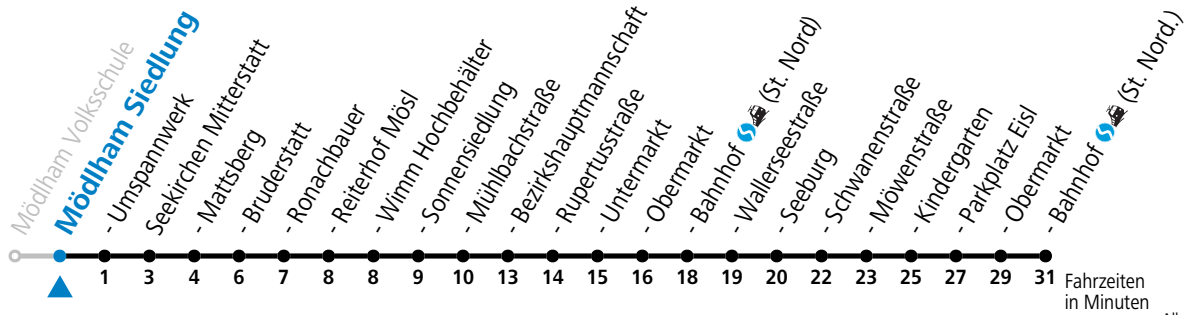

gültig ab 15.12.2024.

Fahrzeiten in Minuten

Alle Angaben ohne Gewähr.

Montag - Freitag

6	20 ^a
8	35
10	35
12	35
14	35
16	35
17	35
18	35

a = bis Seekirchen Bahnhof (St. Nord)

Linienbetrieb mit Kleinbussen (ca. 20 Plätze)

Samstag, Sonn- und Feiertag kein Linienverkehr, am 24.12. und 31.12. kein Linienverkehr

gültig ab 15.12.2024.

Alle Angaben ohne Gewähr.

Montag - Freitag

6	22 ^a
8	37
10	37
12	37
14	37
16	37
17	37
18	37

a = bis Seekirchen Bahnhof (St. Nord)