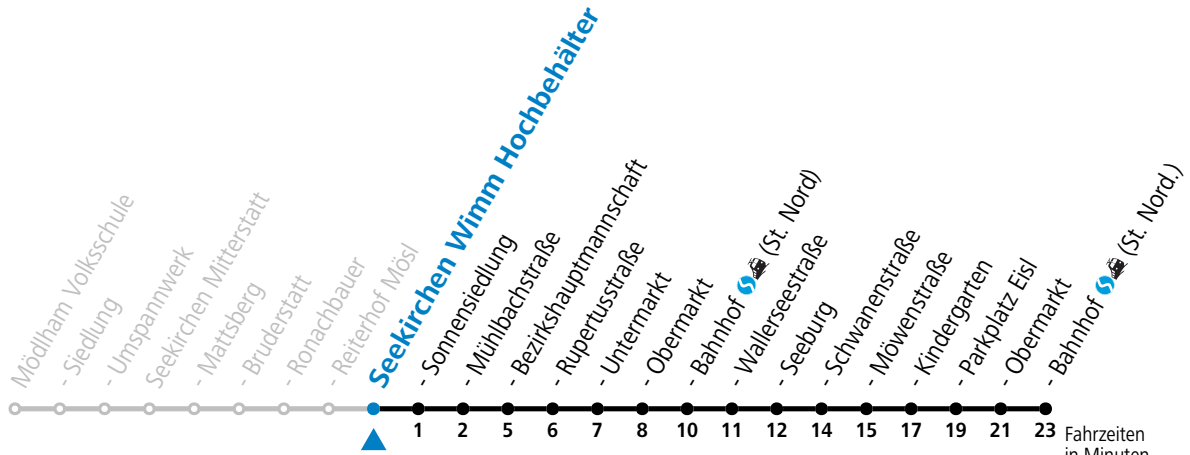

a = bis Seekirchen Bahnhof (St. Nord)

Linienbetrieb mit Kleinbussen (ca. 20 Plätze)

Samstag, Sonn- und Feiertag kein Linienverkehr, am 24.12. und 31.12. kein Linienverkehr

gültig ab 15.12.2024.

Alle Angaben ohne Gewähr.

Montag - Freitag

6	30 ^a
7	03
8	45
10	45
12	45
14	45
16	45
17	45
18	45

a = bis Seekirchen Bahnhof (St. Nord)

Linienbetrieb mit Kleinbussen (ca. 20 Plätze)

Samstag, Sonn- und Feiertag kein Linienverkehr, am 24.12. und 31.12. kein Linienverkehr

gültig ab 15.12.2024.

Alle Angaben ohne Gewähr.

Montag - Freitag

6	30 ^a
7	03
8	45
10	45
12	45
14	45
16	45
17	45
18	45

a = bis Seekirchen Bahnhof (St. Nord)

Linienbetrieb mit Kleinbussen (ca. 20 Plätze)

Samstag, Sonn- und Feiertag kein Linienverkehr, am 24.12. und 31.12. kein Linienverkehr

gültig ab 15.12.2024.

Alle Angaben ohne Gewähr.

Montag - Freitag

6	31 ^a
7	04
8	46
9	46
10	46
11	46
12	46
13	46
14	46
15	46
16	46
17	46
18	46

a = bis Seekirchen Bahnhof (St. Nord)

Linienebetrieb mit Kleinbussen (ca. 20 Plätze)