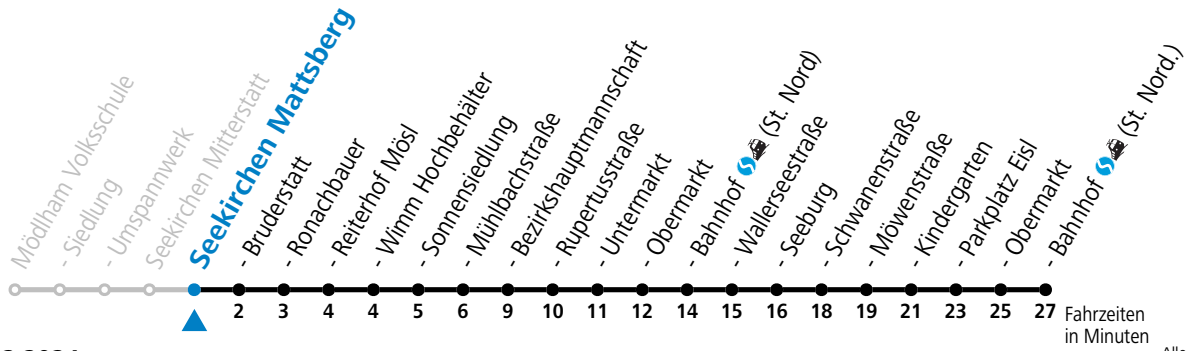

Montag - Freitag

6	25 ^a
8	40
10	40
12	40
14	40
16	40
17	40
18	40

a = bis Seekirchen Bahnhof (St. Nord)

Linienbetrieb mit Kleinbussen (ca. 20 Plätze)

Samstag, Sonn- und Feiertag kein Linienverkehr, am 24.12. und 31.12. kein Linienverkehr

Die Salzburg Verkehr-App zum Gratis-Download >>

gültig ab 15.12.2024.

Alle Angaben ohne Gewähr.

Montag - Freitag

6	26 ^a
8	41
10	41
12	41
14	41
16	41
17	41
18	41

a = bis Seekirchen Bahnhof (St. Nord)

Linienbetrieb mit Kleinbussen (ca. 20 Plätze)