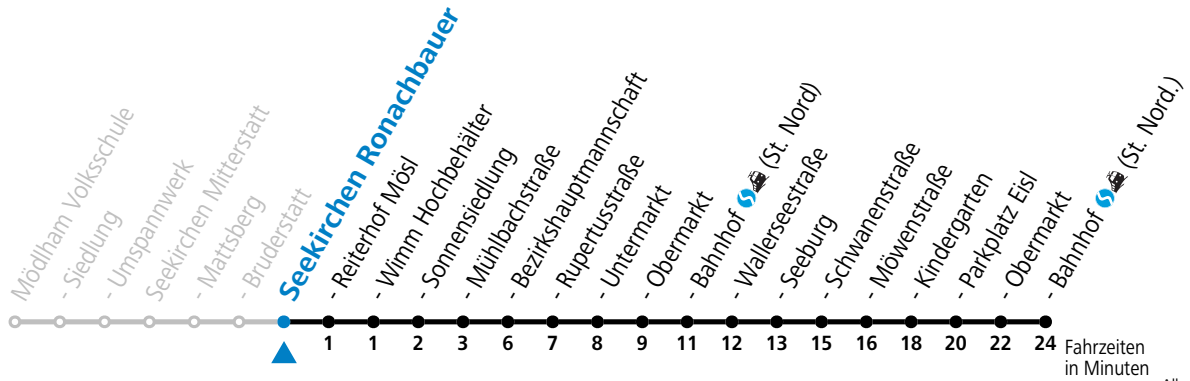

Die Salzburg Verkehr-App zum Gratis-Download >>

gültig ab 15.12.2024.

Alle Angaben ohne Gewähr.

Montag - Freitag

6	26 ^a
8	41
10	41
12	41
14	41
16	41
17	41
18	41

a = bis Seekirchen Bahnhof (St. Nord)

Linienbetrieb mit Kleinbussen (ca. 20 Plätze)

Samstag, Sonn- und Feiertag kein Linienverkehr, am 24.12. und 31.12. kein Linienverkehr

gültig ab 15.12.2024.

Alle Angaben ohne Gewähr.

Montag - Freitag

6	28 ^a
8	43
10	43
12	43
14	43
16	43
17	43
18	43

a = bis Seekirchen Bahnhof (St. Nord)

Linienbetrieb mit Kleinbussen (ca. 20 Plätze)

Samstag, Sonn- und Feiertag kein Linienverkehr, am 24.12. und 31.12. kein Linienverkehr

gültig ab 15.12.2024.

Alle Angaben ohne Gewähr.

Montag - Freitag

6	29 ^a
7	02
8	44
10	44
12	44
14	44
16	44
17	44
18	44