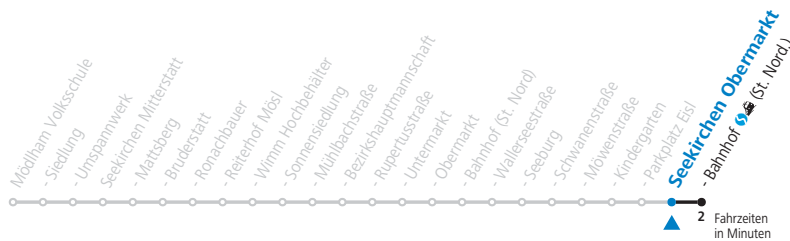

gültig ab 15.12.2024.

Alle Angaben ohne Gewähr.

Montag - Freitag

7	27
9	06
10	06
11	06
12	06
13	06
14	06
15	06
16	06
17	06
18	06
19	06

Linienbetrieb mit Kleinbussen (ca. 20 Plätze)

Samstag, Sonn- und Feiertag kein Linienverkehr, am 24.12. und 31.12. kein Linienverkehr

Salzburg Verkehr® verbindet
Salzburg Verkehrsbund GmbH
Schallmooser Hauptstraße 10 | 5020 Salzburg
T +43 (0)662 632 900 | www.salzburg-verkehr.at

Die Salzburg Verkehr-App zum Gratis-Download >>