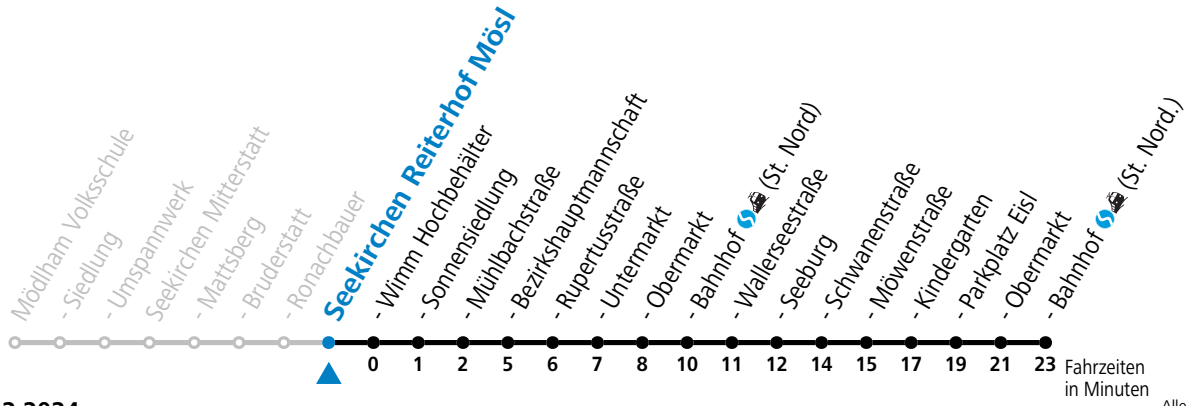

Samstag, Sonn- und Feiertag kein Linienverkehr, am 24.12. und 31.12. kein Linienverkehr

gültig ab 15.12.2024.

Alle Angaben ohne Gewähr.

Montag - Freitag

6	28 ^a
8	43
10	43
12	43
14	43
16	43
17	43
18	43

a = bis Seekirchen Bahnhof (St. Nord)

Linienbetrieb mit Kleinbussen (ca. 20 Plätze)

Samstag, Sonn- und Feiertag kein Linienverkehr, am 24.12. und 31.12. kein Linienverkehr

gültig ab 15.12.2024.

Alle Angaben ohne Gewähr.

Montag - Freitag

6	29 ^a
7	02
8	44
10	44
12	44
14	44
16	44
17	44
18	44

a = bis Seekirchen Bahnhof (St. Nord)

Linienbetrieb mit Kleinbussen (ca. 20 Plätze)

Samstag, Sonn- und Feiertag kein Linienverkehr, am 24.12. und 31.12. kein Linienverkehr

gültig ab 15.12.2024.

Alle Angaben ohne Gewähr.