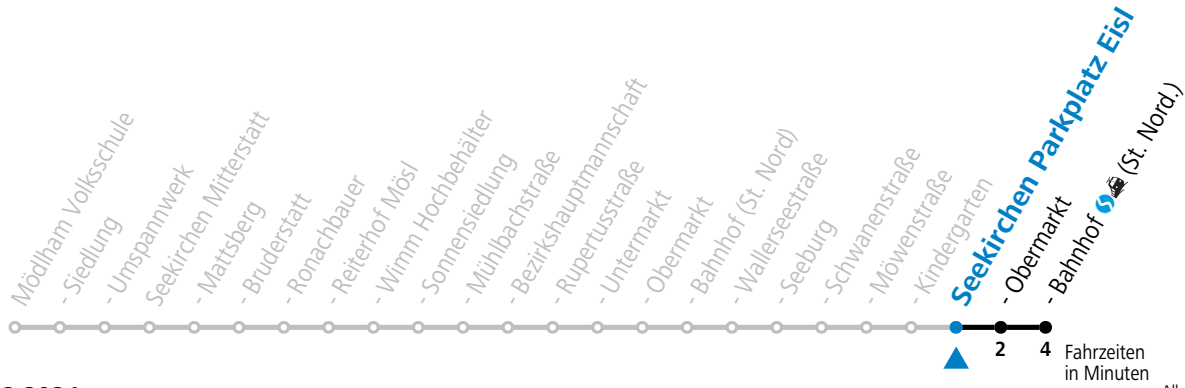

gültig ab 15.12.2024.

Alle Angaben ohne Gewähr.

Montag - Freitag

7	23
9	02
10	02
11	02
12	02
13	02
14	02
15	02
16	02
17	02
18	02
19	02

Linienbetrieb mit Kleinbussen (ca. 20 Plätze)

Samstag, Sonn- und Feiertag kein Linienverkehr, am 24.12. und 31.12. kein Linienverkehr

gültig ab 15.12.2024.

Alle Angaben ohne Gewähr.

Montag - Freitag

7	25
9	04
10	04
11	04
12	04
13	04
14	04
15	04
16	04
17	04
18	04
19	04

Linienbetrieb mit Kleinbussen (ca. 20 Plätze)

Samstag, Sonn- und Feiertag kein Linienverkehr, am 24.12. und 31.12. kein Linienverkehr