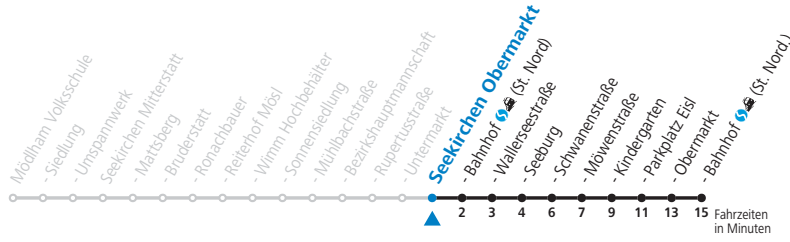

gültig ab 15.12.2024.

Alle Angaben ohne Gewähr.

Montag - Freitag

6	38^a
7	11
8	53
9	53
10	53
11	53
12	53
13	53
14	53
15	53
16	53
17	53
18	53

a = bis Seekirchen Bahnhof (St. Nord)

Linienbetrieb mit Kleinbussen (ca. 20 Plätze)

Samstag, Sonn- und Feiertag kein Linienverkehr, am 24.12. und 31.12. kein Linienverkehr

Salzburg Verkehr® verbindet
Salzburg Verkehrsbund GmbH
Schallmooser Hauptstraße 10 | 5020 Salzburg
T +43 (0)662 632 900 | www.salzburg-verkehr.at

Die Salzburg Verkehr-App zum Gratis-Download >>