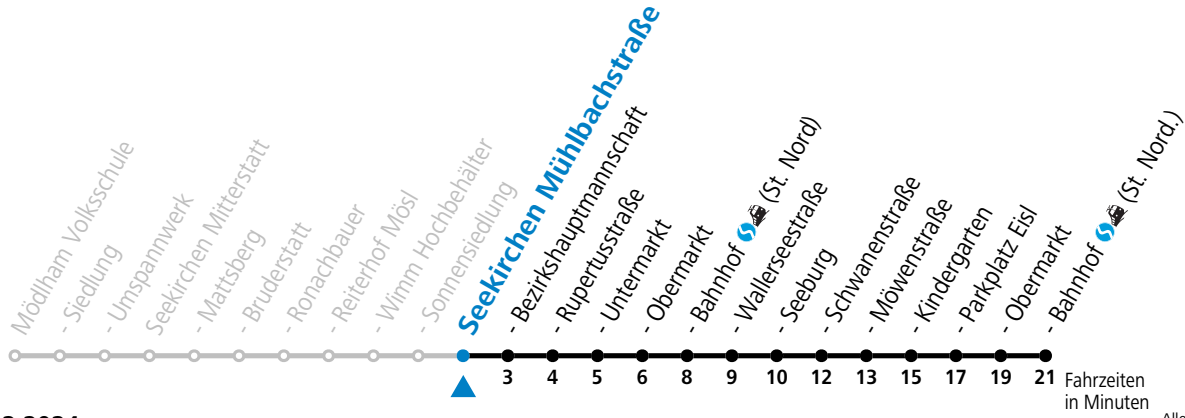

gültig ab 15.12.2024.

Alle Angaben ohne Gewähr.

Montag - Freitag

6	31 ^a
7	04
8	46
9	46
10	46
11	46
12	46
13	46
14	46
15	46
16	46
17	46
18	46

a = bis Seekirchen Bahnhof (St. Nord)

Linienebetrieb mit Kleinbussen (ca. 20 Plätze)

Samstag, Sonn- und Feiertag kein Linieneverkehr, am 24.12. und 31.12. kein Linieneverkehr

gültig ab 15.12.2024.

Alle Angaben ohne Gewähr.

Montag - Freitag

6	32 ^a
7	05
8	47
9	47
10	47
11	47
12	47
13	47
14	47
15	47
16	47
17	47
18	47