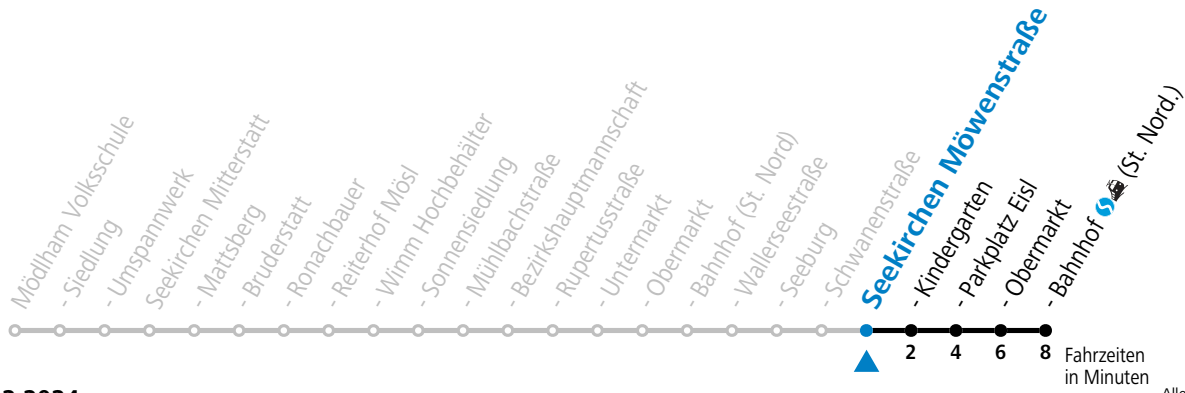

Die Salzburg Verkehr-App zum Gratis-Download >>

Datum: 20.11.2024 09:38:18; Linie: 93-125-10-H; Haltestelle: 50953

gültig ab 15.12.2024.

Alle Angaben ohne Gewähr.

Montag - Freitag

7	16
8	55
9	55
10	55
11	55
12	55
13	55
14	55
15	55
16	55
17	55
18	55

Linienbetrieb mit Kleinbussen (ca. 20 Plätze)

Samstag, Sonn- und Feiertag kein Linienverkehr, am 24.12. und 31.12. kein Linienverkehr

gültig ab 15.12.2024.

Alle Angaben ohne Gewähr.

Montag - Freitag

7	18
8	57
9	57
10	57
11	57
12	57
13	57
14	57
15	57
16	57
17	57
18	57

Linienbetrieb mit Kleinbussen (ca. 20 Plätze)

Samstag, Sonn- und Feiertag kein Linienverkehr, am 24.12. und 31.12. kein Linienverkehr

gültig ab 15.12.2024.

Fahrzeiten
in Minuten

Alle Angaben ohne Gewähr.

Montag - Freitag

7	20
8	59
9	59
10	59
11	59
12	59
13	59
14	59
15	59
16	59
17	59
18	59

Linienbetrieb mit Kleinbussen (ca. 20 Plätze)

Samstag, Sonn- und Feiertag kein Linienverkehr, am 24.12. und 31.12. kein Linienverkehr