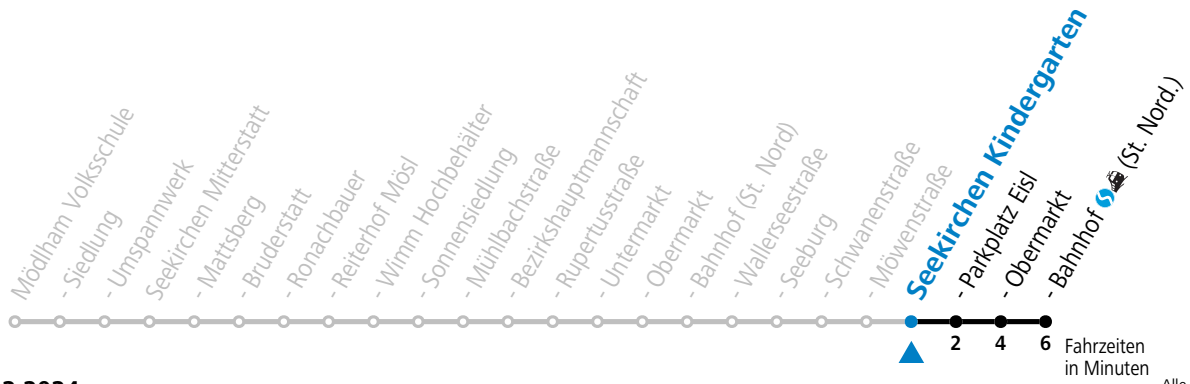

7	20
8	59
9	59
10	59
11	59
12	59
13	59
14	59
15	59
16	59
17	59
18	59

Linienbetrieb mit Kleinbussen (ca. 20 Plätze)

Samstag, Sonn- und Feiertag kein Linienverkehr, am 24.12. und 31.12. kein Linienverkehr

gültig ab 15.12.2024.

Alle Angaben ohne Gewähr.

Montag - Freitag

7	21
9	00
10	00
11	00
12	00
13	00
14	00
15	00
16	00
17	00
18	00
19	00

Linienbetrieb mit Kleinbussen (ca. 20 Plätze)

Samstag, Sonn- und Feiertag kein Linienverkehr, am 24.12. und 31.12. kein Linienverkehr

gültig ab 15.12.2024.

Alle Angaben ohne Gewähr.

Montag - Freitag

7	23
9	02
10	02
11	02
12	02
13	02
14	02
15	02
16	02
17	02
18	02
19	02

Linienbetrieb mit Kleinbussen (ca. 20 Plätze)

Samstag, Sonn- und Feiertag kein Linienverkehr, am 24.12. und 31.12. kein Linienverkehr

gültig ab 15.12.2024.

Alle Angaben ohne Gewähr.

Montag - Freitag

7	25
9	04
10	04
11	04
12	04
13	04
14	04
15	04
16	04
17	04
18	04
19	04

Linienbetrieb mit Kleinbussen (ca. 20 Plätze)

Samstag, Sonn- und Feiertag kein Linienverkehr, am 24.12. und 31.12. kein Linienverkehr