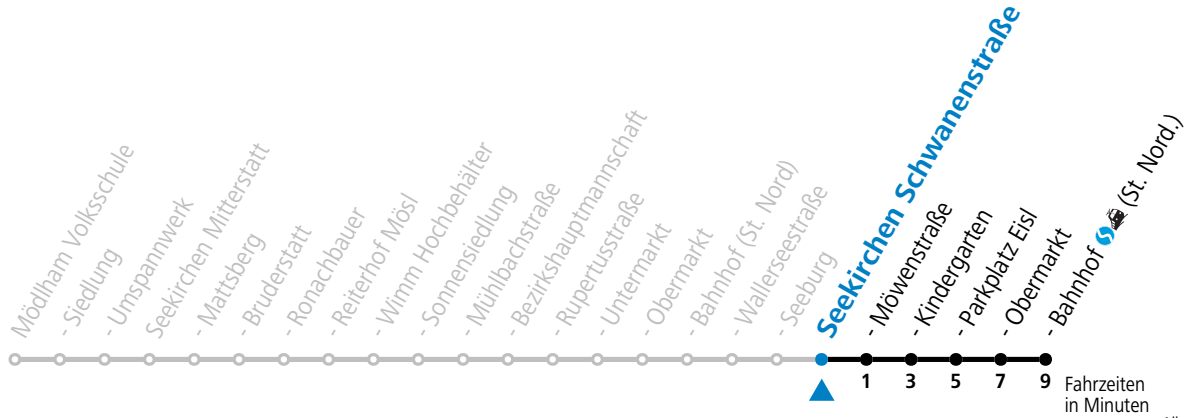

gültig ab 15.12.2024.

Fahrzeiten
in Minuten

Alle Angaben ohne Gewähr.

Montag - Freitag

7	20
8	59
9	59
10	59
11	59
12	59
13	59
14	59
15	59
16	59
17	59
18	59

Linienbetrieb mit Kleinbussen (ca. 20 Plätze)

Samstag, Sonn- und Feiertag kein Linienverkehr, am 24.12. und 31.12. kein Linienverkehr