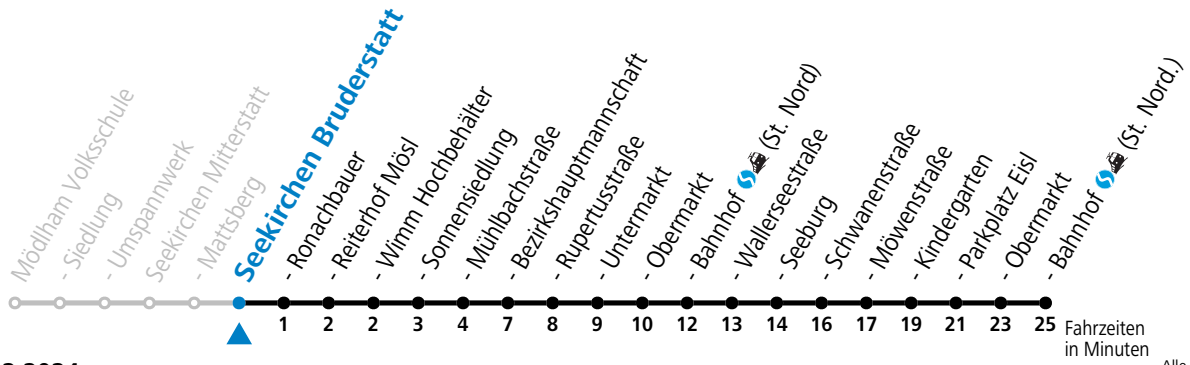

Die Salzburg Verkehr-App zum Gratis-Download >>

gültig ab 15.12.2024.

Alle Angaben ohne Gewähr.

Montag - Freitag

6	26 ^a
8	41
10	41
12	41
14	41
16	41
17	41
18	41

a = bis Seekirchen Bahnhof (St. Nord)

Linienbetrieb mit Kleinbussen (ca. 20 Plätze)

Samstag, Sonn- und Feiertag kein Linienverkehr, am 24.12. und 31.12. kein Linienverkehr

gültig ab 15.12.2024.

Alle Angaben ohne Gewähr.

Montag - Freitag

6	28 ^a
8	43
10	43
12	43
14	43
16	43
17	43
18	43

a = bis Seekirchen Bahnhof (St. Nord)