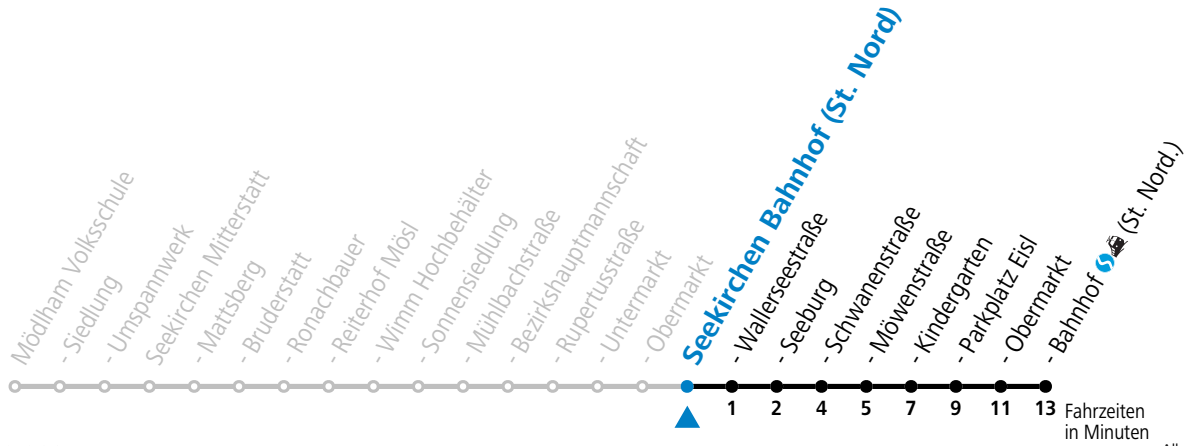

Die Salzburg Verkehr-App zum Gratis-Download >>

Datum: 20.11.2024 09:38:18; Linie: 93-125-10-H; Haltestelle: 50953

gültig ab 15.12.2024.

Alle Angaben ohne Gewähr.

Montag - Freitag

7	27
9	06
10	06
11	06
12	06
13	06
14	06
15	06
16	06
17	06
18	06
19	06

Linienbetrieb mit Kleinbussen (ca. 20 Plätze)

Samstag, Sonn- und Feiertag kein Linienverkehr, am 24.12. und 31.12. kein Linienverkehr

Salzburg Verkehr® verbindet
 Salzburg Verkehrsbund GmbH
 Schallmooser Hauptstraße 10 | 5020 Salzburg
 T +43 (0)662 632 900 | www.salzburg-verkehr.at

Die Salzburg Verkehr-App zum Gratis-Download >>

Datum: 20.11.2024 09:38:18; Linie: 93-125-10-H; Haltestelle: 50953

gültig ab 15.12.2024.

Alle Angaben ohne Gewähr.

Montag - Freitag

7	16
8	55
9	55
10	55
11	55
12	55
13	55
14	55
15	55
16	55
17	55
18	55