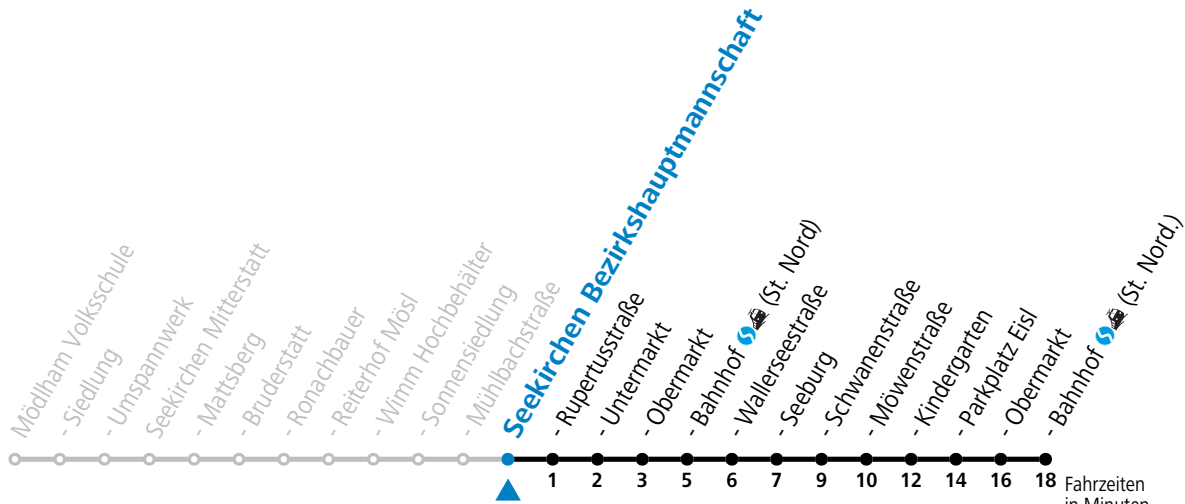

gültig ab 15.12.2024.

Alle Angaben ohne Gewähr.

Montag - Freitag

6	31 ^a
7	04
8	46
9	46
10	46
11	46
12	46
13	46
14	46
15	46
16	46
17	46
18	46

a = bis Seekirchen Bahnhof (St. Nord)

Linienebetrieb mit Kleinbussen (ca. 20 Plätze)

Samstag, Sonn- und Feiertag kein Linieneverkehr, am 24.12. und 31.12. kein Linieneverkehr

gültig ab 15.12.2024.

Alle Angaben ohne Gewähr.

Montag - Freitag

6	32 ^a
7	05
8	47
9	47
10	47
11	47
12	47
13	47
14	47
15	47
16	47
17	47
18	47

a = bis Seekirchen Bahnhof (St. Nord)

Linienbetrieb mit Kleinbussen (ca. 20 Plätze)

Samstag, Sonn- und Feiertag kein Linienverkehr, am 24.12. und 31.12. kein Linienverkehr

gültig ab 15.12.2024.

Fahrzeiten in Minuten