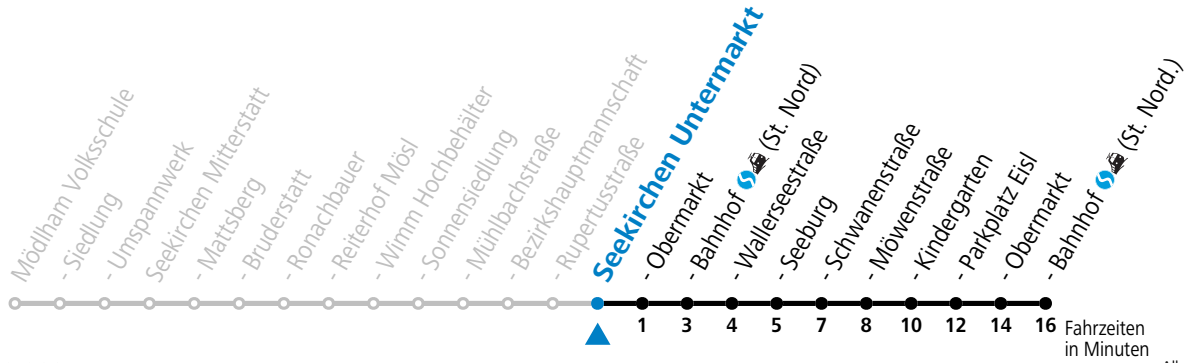

gültig ab 15.12.2024.

Montag - Freitag

6	36 ^a
7	09
8	51
9	51
10	51
11	51
12	51
13	51
14	51
15	51
16	51
17	51
18	51

a = bis Seekirchen Bahnhof (St. Nord)

Linienbetrieb mit Kleinbussen (ca. 20 Plätze)

Samstag, Sonn- und Feiertag kein Linienverkehr, am 24.12. und 31.12. kein Linienverkehr

gültig ab 15.12.2024.

Alle Angaben ohne Gewähr.

Montag - Freitag

6	37 ^a
7	10
8	52
9	52
10	52
11	52
12	52
13	52
14	52
15	52
16	52
17	52
18	52

a = bis Seekirchen Bahnhof (St. Nord)

Linienbetrieb mit Kleinbussen (ca. 20 Plätze)