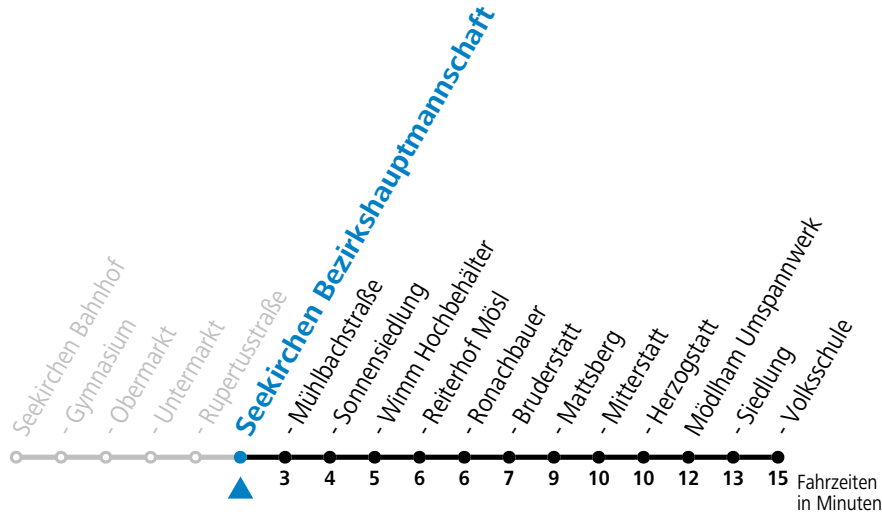

gültig ab 15.12.2024.

Alle Angaben ohne Gewähr.

Montag - Freitag

6	55 ^a
8	15
9	15 ^a
10	15
11	15 ^a
12	15
13	15 ^a
14	15
15	15 ^a
16	15
17	15
18	15
19	15

a = bis Seekirchen Sonnensiedlung

Linienbetrieb mit Kleinbussen (ca. 20 Plätze)

Samstag, Sonn- und Feiertag kein Linienverkehr, am 24.12. und 31.12. kein Linienverkehr

gültig ab 15.12.2024.

Alle Angaben ohne Gewähr.

Montag - Freitag

6	56 ^a
8	16
9	16 ^a
10	16
11	16 ^a
12	16
13	16 ^a
14	16
15	16 ^a
16	16
17	16
18	16
19	16

a = bis Seekirchen Sonnensiedlung

Linienbetrieb mit Kleinbussen (ca. 20 Plätze)

Samstag, Sonn- und Feiertag kein Linienverkehr, am 24.12. und 31.12. kein Linienverkehr

gültig ab 15.12.2024.

Alle Angaben ohne Gewähr.

Montag - Freitag

6	57 ^a
8	17
9	17 ^a
10	17
11	17 ^a
12	17
13	17 ^a
14	17
15	17 ^a
16	17
17	17
18	17
19	17

a = bis Seekirchen Sonnensiedlung

Linienbetrieb mit Kleinbussen (ca. 20 Plätze)

Samstag, Sonn- und Feiertag kein Linienverkehr, am 24.12. und 31.12. kein Linienverkehr