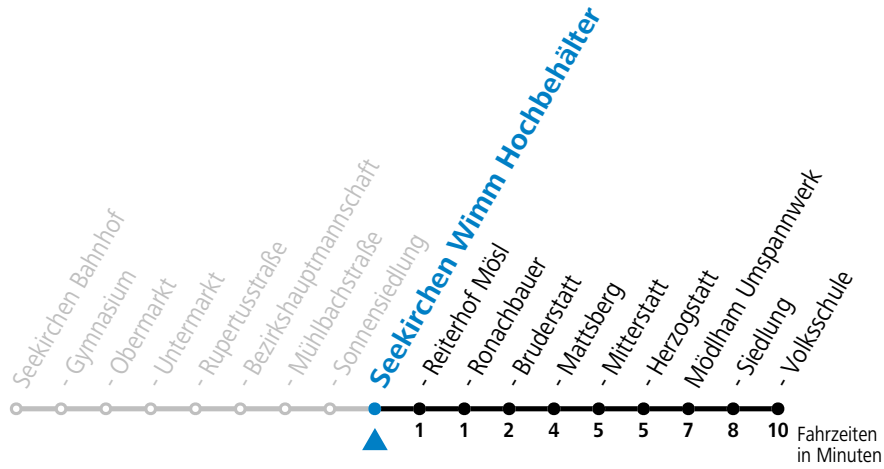

gültig ab 15.12.2024.

Alle Angaben ohne Gewähr.

Montag - Freitag

7	00 ^a
8	20
9	20 ^a
10	20
11	20 ^a
12	20
13	20 ^a
14	20
15	20 ^a
16	20
17	20
18	20
19	20

a = bis Seekirchen Sonnensiedlung

Linienbetrieb mit Kleinbussen (ca. 20 Plätze)

Samstag, Sonn- und Feiertag kein Linienverkehr, am 24.12. und 31.12. kein Linienverkehr

gültig ab 15.12.2024.

Alle Angaben ohne Gewähr.

Montag - Freitag

8	21
10	21
12	21
14	21
16	21
17	21
18	21
19	21

Linienbetrieb mit Kleinbussen (ca. 20 Plätze)

Samstag, Sonn- und Feiertag kein Linienverkehr, am 24.12. und 31.12. kein Linienverkehr

gültig ab 15.12.2024.

Alle Angaben ohne Gewähr.

Montag - Freitag

8	22
10	22
12	22
14	22
16	22
17	22
18	22

Linienbetrieb mit Kleinbussen (ca. 20 Plätze)