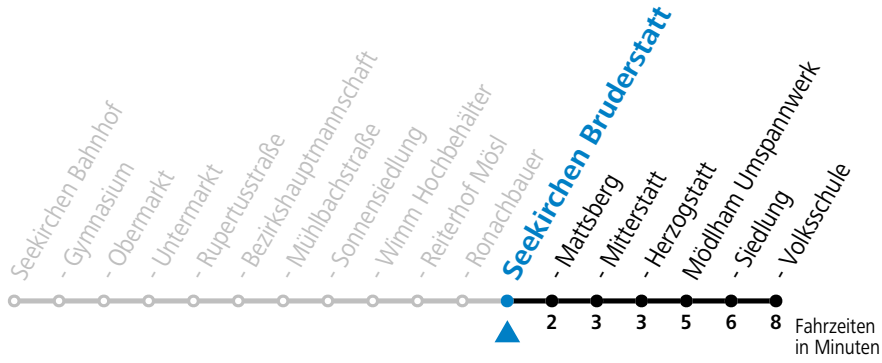

Samstag, Sonn- und Feiertag kein Linienverkehr, am 24.12. und 31.12. kein Linienverkehr

gültig ab 15.12.2024.

Alle Angaben ohne Gewähr.

Montag - Freitag

8	23
10	23
12	23
14	23
16	23
17	23
18	23

Linienbetrieb mit Kleinbussen (ca. 20 Plätze)

Samstag, Sonn- und Feiertag kein Linienverkehr, am 24.12. und 31.12. kein Linienverkehr

gültig ab 15.12.2024.

Alle Angaben ohne Gewähr.

Montag - Freitag

8	24
10	24
12	24
14	24
16	24
17	24
18	24

Linienbetrieb mit Kleinbussen (ca. 20 Plätze)