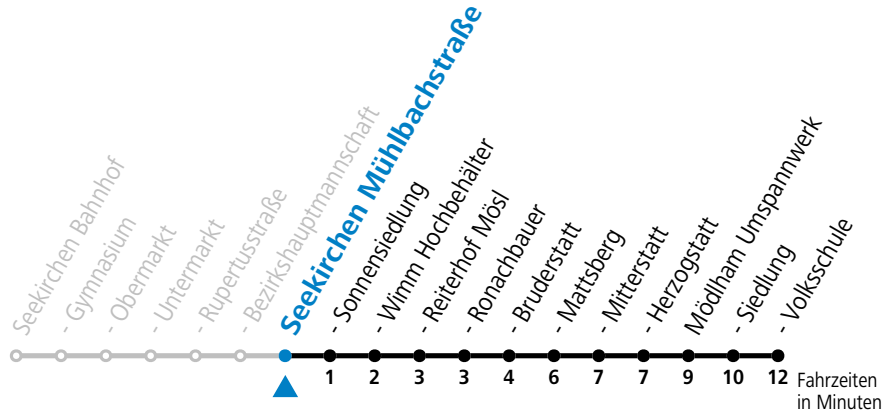

a = bis Seekirchen Sonnensiedlung

Linienbetrieb mit Kleinbussen (ca. 20 Plätze)

Samstag, Sonn- und Feiertag kein Linienverkehr, am 24.12. und 31.12. kein Linienverkehr

gültig ab 15.12.2024.

Alle Angaben ohne Gewähr.

Montag - Freitag

6	57 ^a
8	17
9	17 ^a
10	17
11	17 ^a
12	17
13	17 ^a
14	17
15	17 ^a
16	17
17	17
18	17
19	17

a = bis Seekirchen Sonnensiedlung

Linienbetrieb mit Kleinbussen (ca. 20 Plätze)

Samstag, Sonn- und Feiertag kein Linienverkehr, am 24.12. und 31.12. kein Linienverkehr

gültig ab 15.12.2024.

Alle Angaben ohne Gewähr.

Montag - Freitag

7	00 ^a
8	20
9	20 ^a
10	20
11	20 ^a
12	20
13	20 ^a
14	20
15	20 ^a
16	20
17	20
18	20
19	20

a = bis Seekirchen Sonnensiedlung

Linienbetrieb mit Kleinbussen (ca. 20 Plätze)