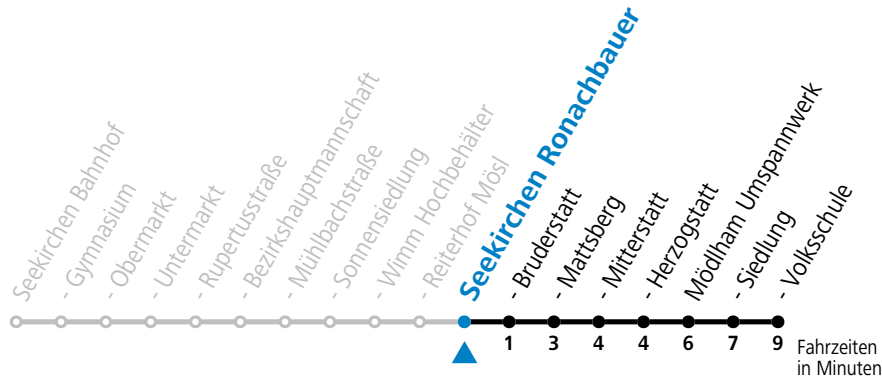

Samstag, Sonn- und Feiertag kein Linienverkehr, am 24.12. und 31.12. kein Linienverkehr

gültig ab 15.12.2024.

Alle Angaben ohne Gewähr.

Montag - Freitag

8	23
10	23
12	23
14	23
16	23
17	23
18	23

Linienbetrieb mit Kleinbussen (ca. 20 Plätze)