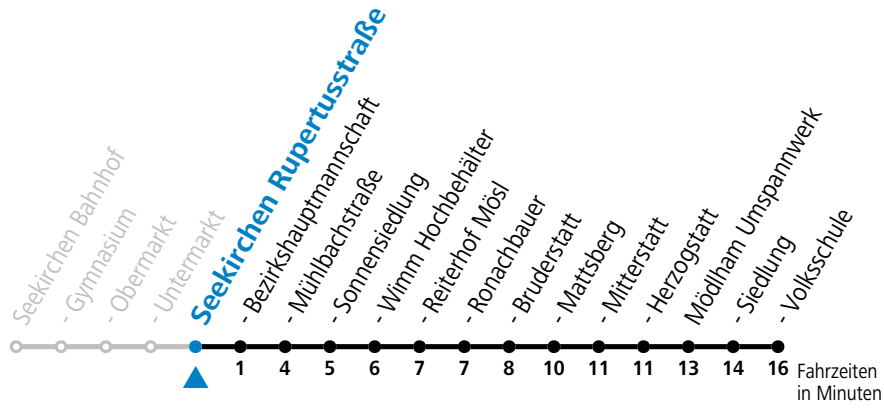

Montag - Freitag

6	54 ^a
8	14
9	14 ^a
10	14
11	14 ^a
12	14
13	14 ^a
14	14
15	14 ^a
16	14
17	14
18	14
19	14

a = bis Seekirchen Sonnensiedlung

Linienbetrieb mit Kleinbussen (ca. 20 Plätze)

Samstag, Sonn- und Feiertag kein Linienverkehr, am 24.12. und 31.12. kein Linienverkehr

gültig ab 15.12.2024.

Alle Angaben ohne Gewähr.

Montag - Freitag

6	55 ^a
8	15
9	15 ^a
10	15
11	15 ^a
12	15
13	15 ^a
14	15
15	15 ^a
16	15
17	15
18	15
19	15

a = bis Seekirchen Sonnensiedlung

Linienbetrieb mit Kleinbussen (ca. 20 Plätze)

Samstag, Sonn- und Feiertag kein Linienverkehr, am 24.12. und 31.12. kein Linienverkehr

gültig ab 15.12.2024.

Alle Angaben ohne Gewähr.

Montag - Freitag

6	56 ^a
8	16
9	16 ^a
10	16
11	16 ^a
12	16
13	16 ^a
14	16
15	16 ^a
16	16
17	16
18	16
19	16

a = bis Seekirchen Sonnensiedlung

Linienbetrieb mit Kleinbussen (ca. 20 Plätze)

Samstag, Sonn- und Feiertag kein Linienverkehr, am 24.12. und 31.12. kein Linienverkehr

gültig ab 15.12.2024.

Alle Angaben ohne Gewähr.