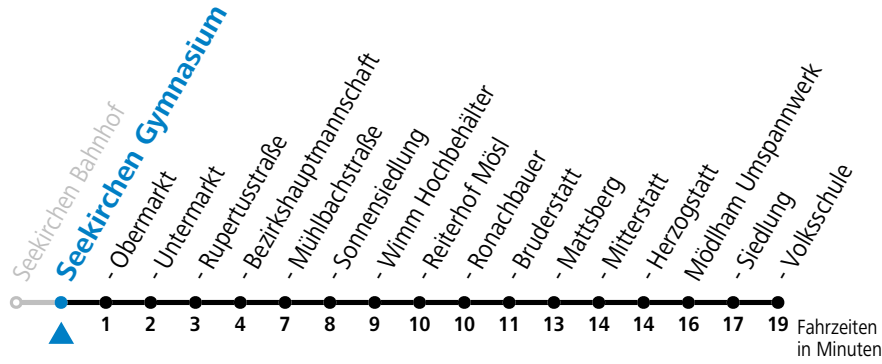

gültig ab 15.12.2024.

Alle Angaben ohne Gewähr.

Montag - Freitag

6	52 ^a
8	12
9	12 ^a
10	12
11	12 ^a
12	12
13	12 ^a
14	12
15	12 ^a
16	12
17	12
18	12
19	12

a = bis Seekirchen Sonnensiedlung

Linienbetrieb mit Kleinbussen (ca. 20 Plätze)

Samstag, Sonn- und Feiertag kein Linienverkehr, am 24.12. und 31.12. kein Linienverkehr

gültig ab 15.12.2024.

Alle Angaben ohne Gewähr.

Montag - Freitag

6	53 ^a
8	13
9	13 ^a
10	13
11	13 ^a
12	13
13	13 ^a
14	13
15	13 ^a
16	13
17	13
18	13
19	13