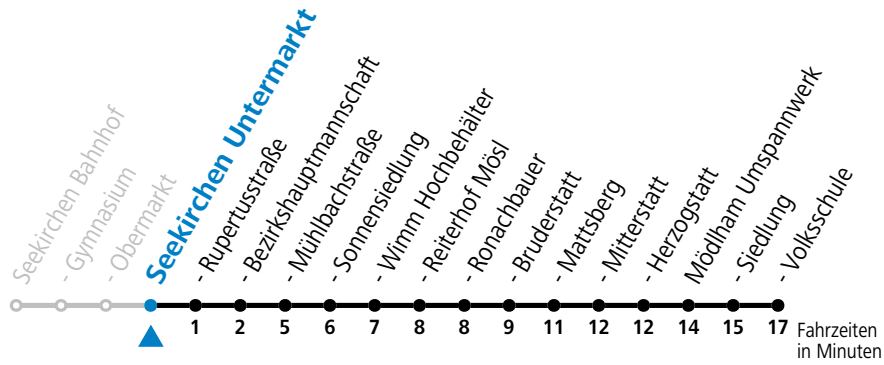

a = bis Seekirchen Sonnensiedlung

Linienbetrieb mit Kleinbussen (ca. 20 Plätze)

Samstag, Sonn- und Feiertag kein Linienverkehr, am 24.12. und 31.12. kein Linienverkehr

gültig ab 15.12.2024.

Alle Angaben ohne Gewähr.

Montag - Freitag

6	54 ^a
8	14
9	14 ^a
10	14
11	14 ^a
12	14
13	14 ^a
14	14
15	14 ^a
16	14
17	14
18	14
19	14

a = bis Seekirchen Sonnensiedlung

Linienbetrieb mit Kleinbussen (ca. 20 Plätze)

Samstag, Sonn- und Feiertag kein Linienverkehr, am 24.12. und 31.12. kein Linienverkehr

gültig ab 15.12.2024.

Alle Angaben ohne Gewähr.

Montag - Freitag

6	55 ^a
8	15
9	15 ^a
10	15
11	15 ^a
12	15
13	15 ^a
14	15
15	15 ^a
16	15
17	15
18	15
19	15

a = bis Seekirchen Sonnensiedlung

Linienbetrieb mit Kleinbussen (ca. 20 Plätze)