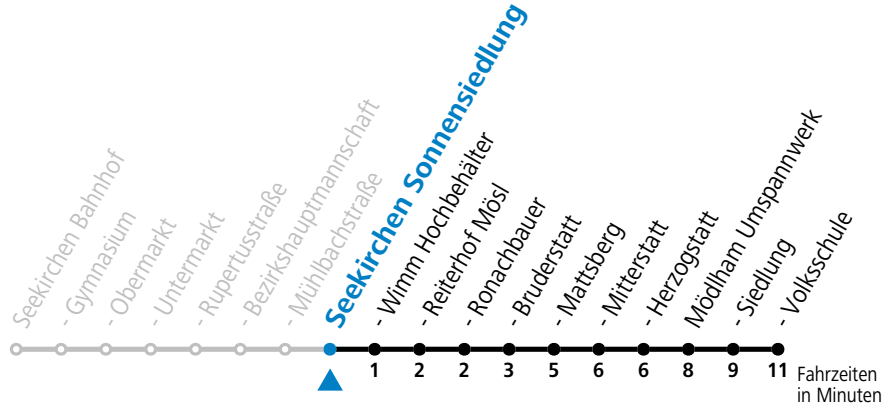

Montag - Freitag

6	57 ^a
8	17
9	17 ^a
10	17
11	17 ^a
12	17
13	17 ^a
14	17
15	17 ^a
16	17
17	17
18	17
19	17

a = bis Seekirchen Sonnensiedlung

Linienbetrieb mit Kleinbussen (ca. 20 Plätze)

Samstag, Sonn- und Feiertag kein Linienverkehr, am 24.12. und 31.12. kein Linienverkehr

gültig ab 15.12.2024.

Alle Angaben ohne Gewähr.

Montag - Freitag

7	00 ^a
8	20
9	20 ^a
10	20
11	20 ^a
12	20
13	20 ^a
14	20
15	20 ^a
16	20
17	20
18	20
19	20

a = bis Seekirchen Sonnensiedlung

Linienbetrieb mit Kleinbussen (ca. 20 Plätze)

Samstag, Sonn- und Feiertag kein Linienverkehr, am 24.12. und 31.12. kein Linienverkehr

gültig ab 15.12.2024.

Alle Angaben ohne Gewähr.

Montag - Freitag

8	21
10	21
12	21
14	21
16	21
17	21
18	21
19	21

Linienbetrieb mit Kleinbussen (ca. 20 Plätze)