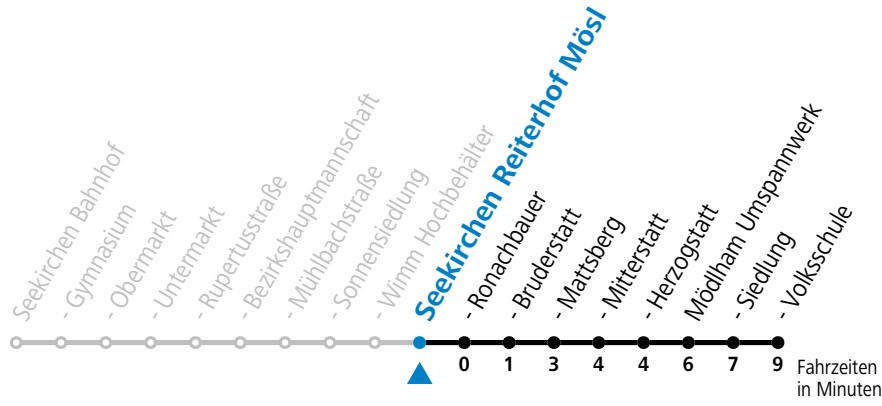

gültig ab 15.12.2024.

Alle Angaben ohne Gewähr.

Montag - Freitag

7	00 ^a
8	20
9	20 ^a
10	20
11	20 ^a
12	20
13	20 ^a
14	20
15	20 ^a
16	20
17	20
18	20
19	20

a = bis Seekirchen Sonnensiedlung

Linienbetrieb mit Kleinbussen (ca. 20 Plätze)

Samstag, Sonn- und Feiertag kein Linienverkehr, am 24.12. und 31.12. kein Linienverkehr

gültig ab 15.12.2024.

Alle Angaben ohne Gewähr.

Montag - Freitag

8	22
10	22
12	22
14	22
16	22
17	22
18	22

Linienbetrieb mit Kleinbussen (ca. 20 Plätze)

Samstag, Sonn- und Feiertag kein Linienverkehr, am 24.12. und 31.12. kein Linienverkehr

gültig ab 15.12.2024.

Alle Angaben ohne Gewähr.

Montag - Freitag

8	23
10	23
12	23
14	23
16	23
17	23
18	23

Linienbetrieb mit Kleinbussen (ca. 20 Plätze)