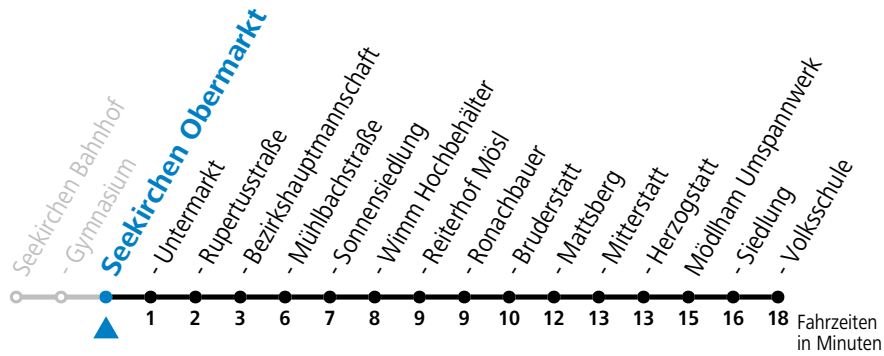

gültig ab 15.12.2024.

Alle Angaben ohne Gewähr.

Montag - Freitag

6	52 ^a
8	12
9	12 ^a
10	12
11	12 ^a
12	12
13	12 ^a
14	12
15	12 ^a
16	12
17	12
18	12
19	12

a = bis Seekirchen Sonnensiedlung

Linienbetrieb mit Kleinbussen (ca. 20 Plätze)

Samstag, Sonn- und Feiertag kein Linienverkehr, am 24.12. und 31.12. kein Linienverkehr

gültig ab 15.12.2024.

Alle Angaben ohne Gewähr.

Montag - Freitag

6	53 ^a
8	13
9	13 ^a
10	13
11	13 ^a
12	13
13	13 ^a
14	13
15	13 ^a
16	13
17	13
18	13
19	13

a = bis Seekirchen Sonnensiedlung

Linienbetrieb mit Kleinbussen (ca. 20 Plätze)

Samstag, Sonn- und Feiertag kein Linienverkehr, am 24.12. und 31.12. kein Linienverkehr

gültig ab 15.12.2024.

Alle Angaben ohne Gewähr.