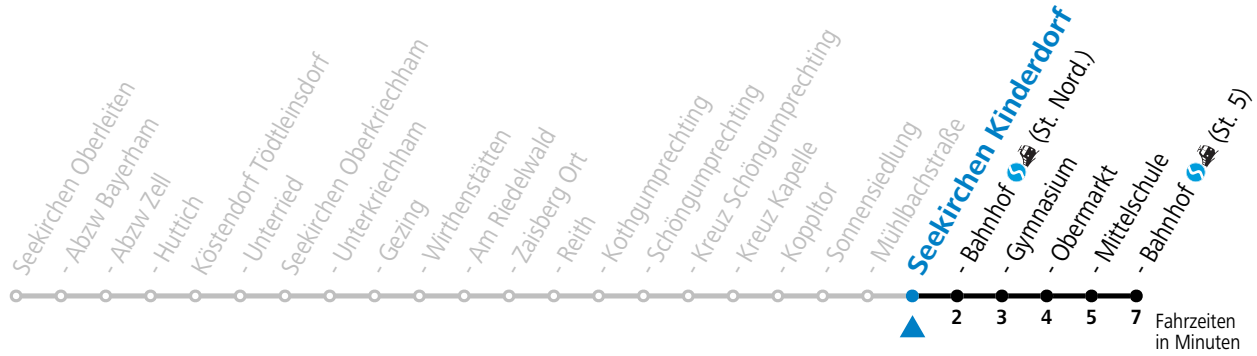

gültig ab 15.12.2024.

Alle Angaben ohne Gewähr.

Montag-Freitag (Schule)

7 16

An schulfreien Tagen kein Linienverkehr

Samstag, Sonn- und Feiertag kein Linienverkehr

Ferien im Bundesland Salzburg: 23.12.2024 bis 06.01.2025, 10. bis 16.02., 12.04. bis 21.04., 05.07. bis 07.09., 24.09. und 26.10. bis 02.11.2025 (Vorbehaltlich Änderungen durch die Schulbehörde)