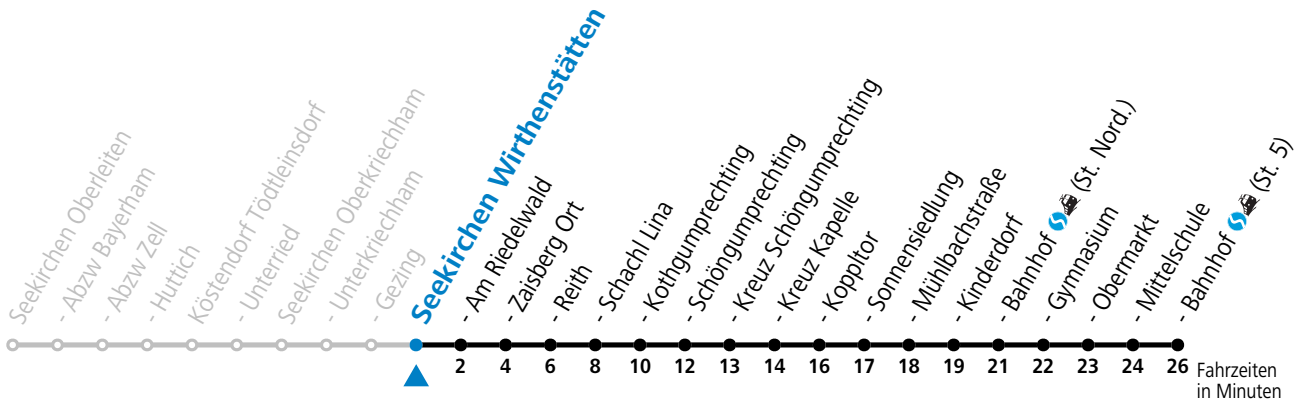

gültig ab 15.12.2024.

Alle Angaben ohne Gewähr.

Montag-Freitag (Schule)

6 56

An schulfreien Tagen kein Linienverkehr**Samstag, Sonn- und Feiertag kein Linienverkehr**

Ferien im Bundesland Salzburg: 23.12.2024 bis 06.01.2025, 10. bis 16.02., 12.04. bis 21.04., 05.07. bis 07.09., 24.09. und 26.10. bis 02.11.2025 (Vorbehaltlich Änderungen durch die Schulbehörde)