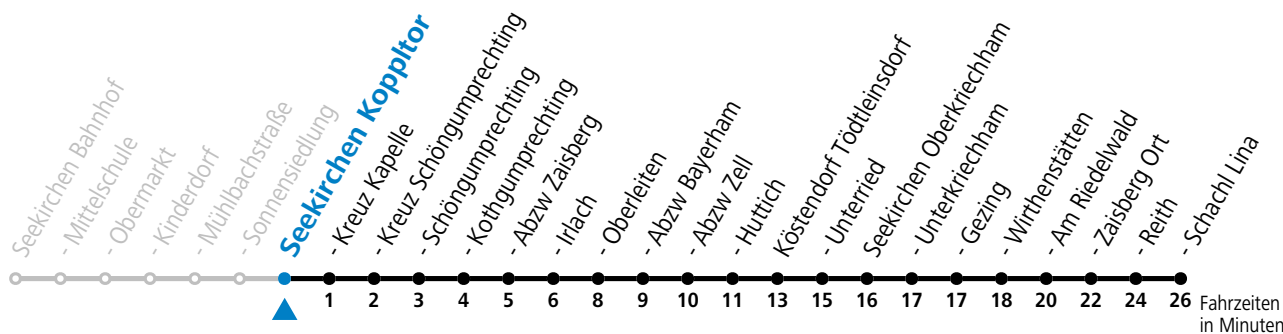

gültig ab 15.12.2024.

Alle Angaben ohne Gewähr.

Montag-Freitag (Schule)

11	51
12	51
13	46
15	24
16	19
17	19

An schulfreien Tagen kein Linienverkehr

Samstag, Sonn- und Feiertag kein Linienverkehr

Ferien im Bundesland Salzburg: 23.12.2024 bis 06.01.2025, 10. bis 16.02., 12.04. bis 21.04., 05.07. bis 07.09., 24.09. und 26.10. bis 02.11.2025 (Vorbehaltlich Änderungen durch die Schulbehörde)