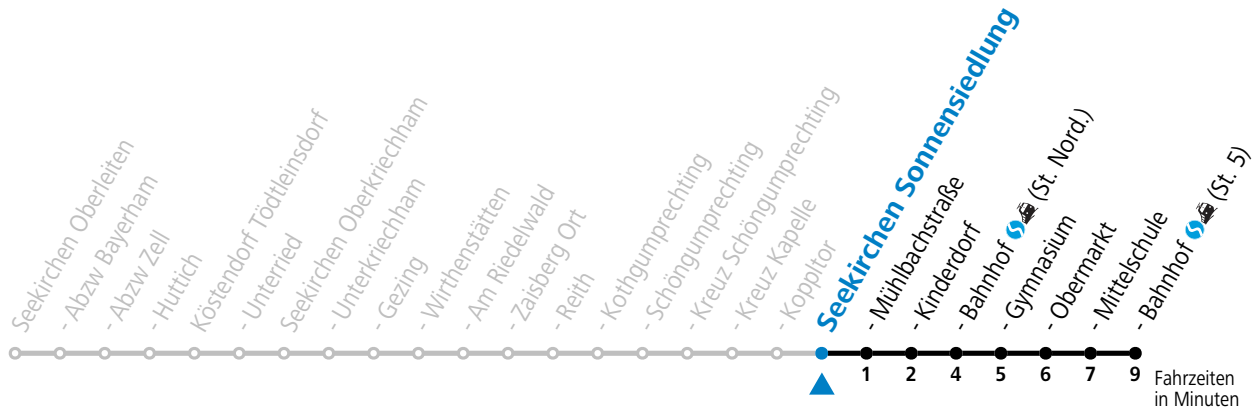

gültig ab 15.12.2024.

Alle Angaben ohne Gewähr.

Montag-Freitag (Schule)

7 13

An schulfreien Tagen kein Linienverkehr

Samstag, Sonn- und Feiertag kein Linienverkehr

Ferien im Bundesland Salzburg: 23.12.2024 bis 06.01.2025, 10. bis 16.02., 12.04. bis 21.04., 05.07. bis 07.09., 24.09. und 26.10. bis 02.11.2025 (Vorbehaltlich Änderungen durch die Schulbehörde)