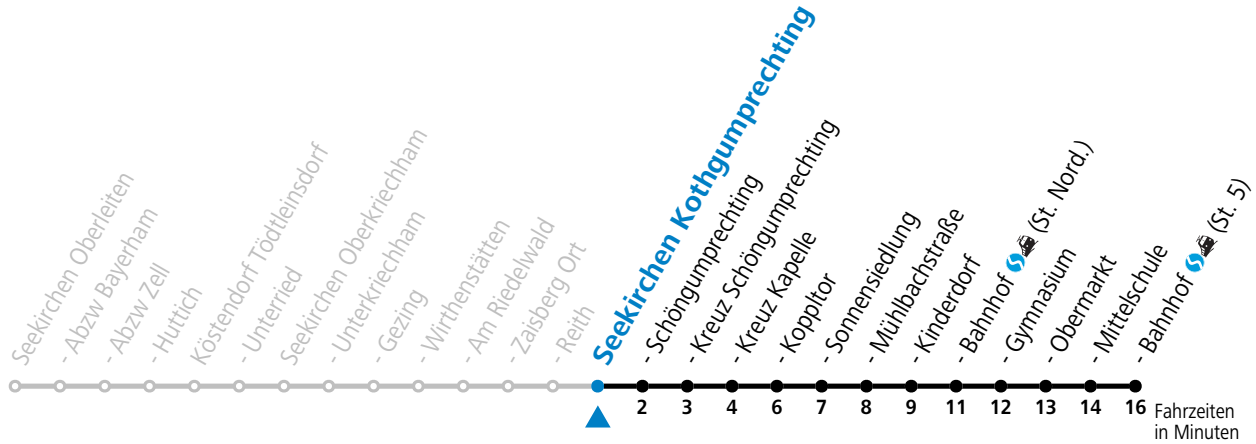

gültig ab 15.12.2024.

Alle Angaben ohne Gewähr.

Montag-Freitag (Schule)

11	54
12	54
13	49
15	21
16	16
17	16

An schulfreien Tagen kein Linienverkehr

Samstag, Sonn- und Feiertag kein Linienverkehr

Ferien im Bundesland Salzburg: 23.12.2024 bis 06.01.2025, 10. bis 16.02., 12.04. bis 21.04., 05.07. bis 07.09., 24.09. und 26.10. bis 02.11.2025 (Vorbehaltlich Änderungen durch die Schulbehörde)