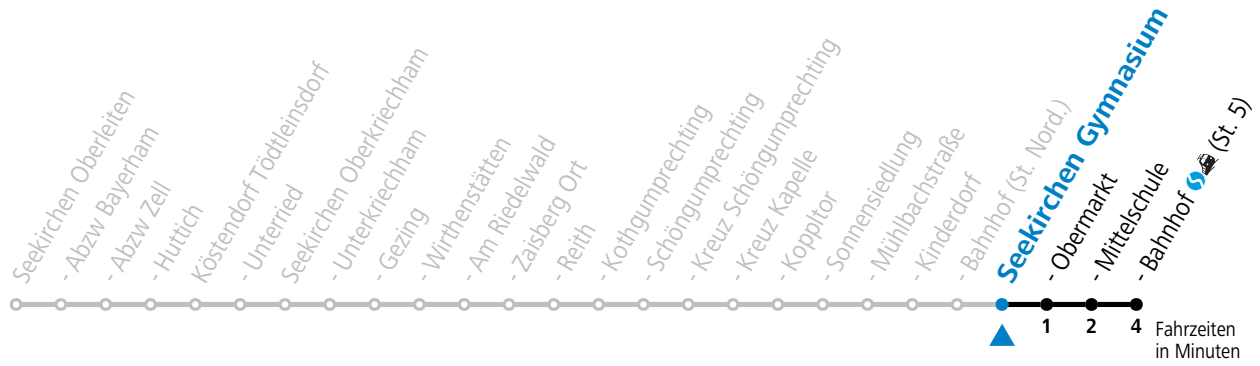

gültig ab 15.12.2024.

Alle Angaben ohne Gewähr.

Montag-Freitag (Schule)

7 18

An schulfreien Tagen kein Linienverkehr**Samstag, Sonn- und Feiertag kein Linienverkehr**

Ferien im Bundesland Salzburg: 23.12.2024 bis 06.01.2025, 10. bis 16.02., 12.04. bis 21.04., 05.07. bis 07.09., 24.09. und 26.10. bis 02.11.2025 (Vorbehaltlich Änderungen durch die Schulbehörde)