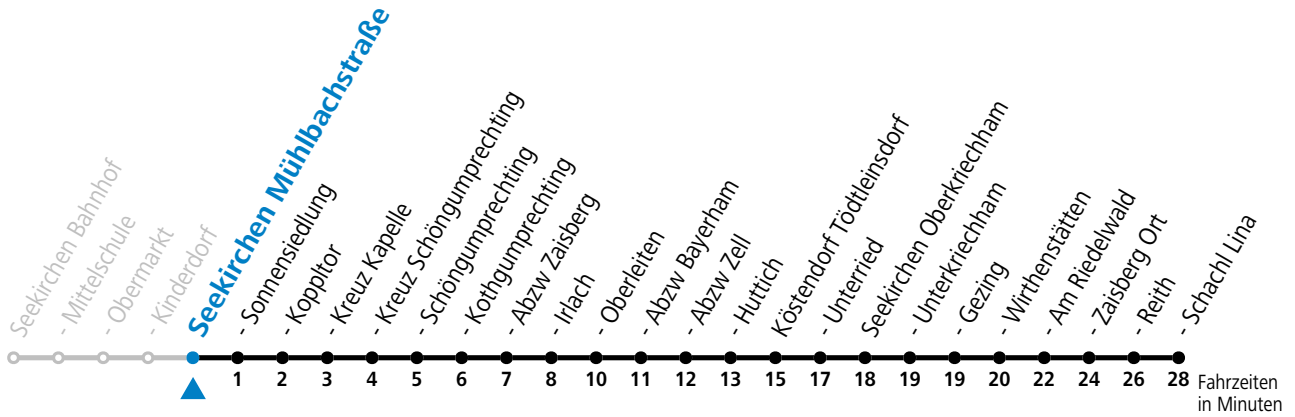

Alle Angaben ohne Gewähr.

Montag-Freitag (Schule)

11	49
12	49
13	44
15	22
16	17
17	17

An schulfreien Tagen kein Linienverkehr

Samstag, Sonn- und Feiertag kein Linienverkehr

Ferien im Bundesland Salzburg: 23.12.2024 bis 06.01.2025, 10. bis 16.02., 12.04. bis 21.04., 05.07. bis 07.09., 24.09. und 26.10. bis 02.11.2025 (Vorbehaltlich Änderungen durch die Schulbehörde)