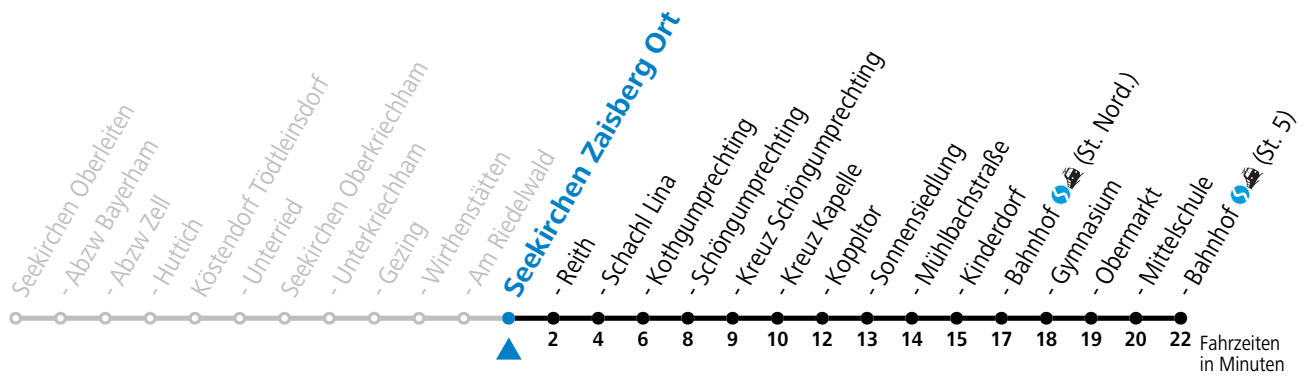

gültig ab 15.12.2024.

Alle Angaben ohne Gewähr.

Montag-Freitag (Schule)

6 59

An schulfreien Tagen kein Linienverkehr

Samstag, Sonn- und Feiertag kein Linienverkehr

Ferien im Bundesland Salzburg: 23.12.2024 bis 06.01.2025, 10. bis 16.02., 12.04. bis 21.04., 05.07. bis 07.09., 24.09. und 26.10. bis 02.11.2025 (Vorbehaltlich Änderungen durch die Schulbehörde)