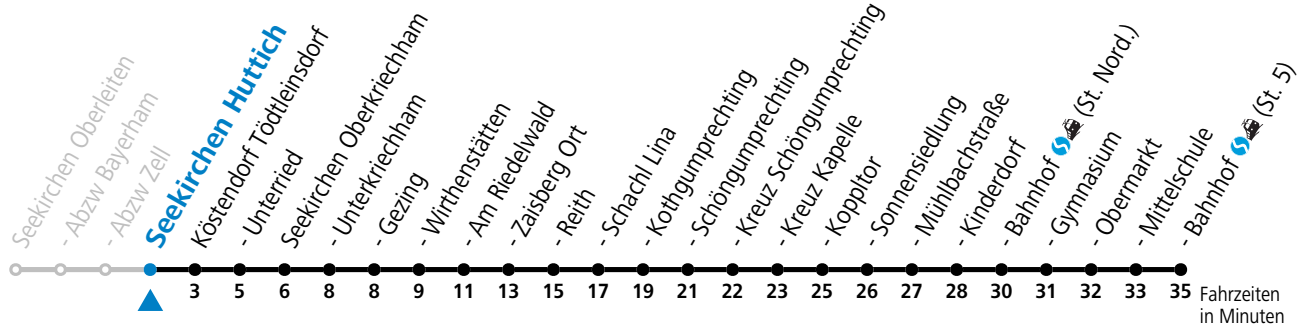

gültig ab 15.12.2024.

Alle Angaben ohne Gewähr.

Montag-Freitag (Schule)

6 46

An schulfreien Tagen kein Linienverkehr**Samstag, Sonn- und Feiertag kein Linienverkehr**

Ferien im Bundesland Salzburg: 23.12.2024 bis 06.01.2025, 10. bis 16.02., 12.04. bis 21.04., 05.07. bis 07.09., 24.09. und 26.10. bis 02.11.2025 (Vorbehaltlich Änderungen durch die Schulbehörde)

gültig ab 15.12.2024.

Alle Angaben ohne Gewähr.

Montag-Freitag (Schule)

6 47

An schulfreien Tagen kein Linienverkehr**Samstag, Sonn- und Feiertag kein Linienverkehr**

Ferien im Bundesland Salzburg: 23.12.2024 bis 06.01.2025, 10. bis 16.02., 12.04. bis 21.04., 05.07. bis 07.09., 24.09. und 26.10. bis 02.11.2025 (Vorbehaltlich Änderungen durch die Schulbehörde)

gültig ab 15.12.2024.

Alle Angaben ohne Gewähr.

Montag-Freitag (Schule)

6 48

An schulfreien Tagen kein Linienverkehr

Samstag, Sonn- und Feiertag kein Linienverkehr

Ferien im Bundesland Salzburg: 23.12.2024 bis 06.01.2025, 10. bis 16.02., 12.04. bis 21.04., 05.07. bis 07.09., 24.09. und 26.10. bis 02.11.2025 (Vorbehaltlich Änderungen durch die Schulbehörde)