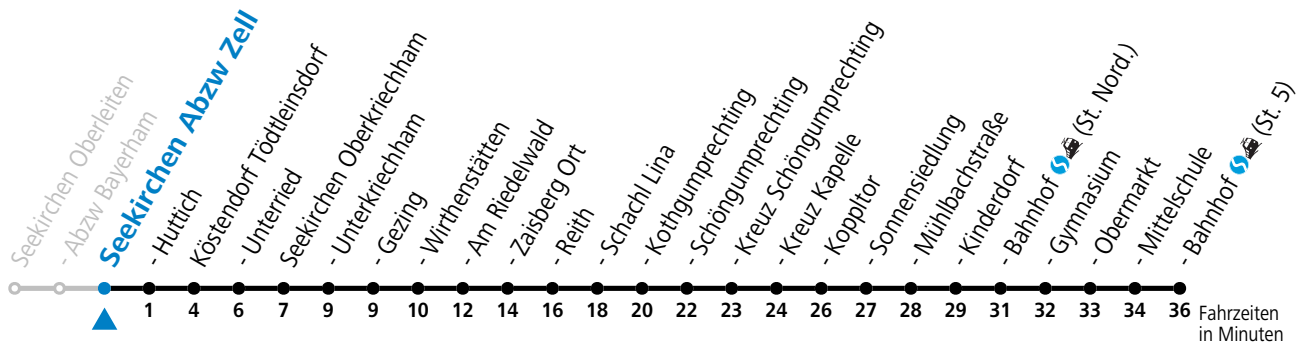

gültig ab 15.12.2024.

Alle Angaben ohne Gewähr.

Montag-Freitag (Schule)

6 46

An schulfreien Tagen kein Linienverkehr**Samstag, Sonn- und Feiertag kein Linienverkehr**

Ferien im Bundesland Salzburg: 23.12.2024 bis 06.01.2025, 10. bis 16.02., 12.04. bis 21.04., 05.07. bis 07.09., 24.09. und 26.10. bis 02.11.2025 (Vorbehaltlich Änderungen durch die Schulbehörde)