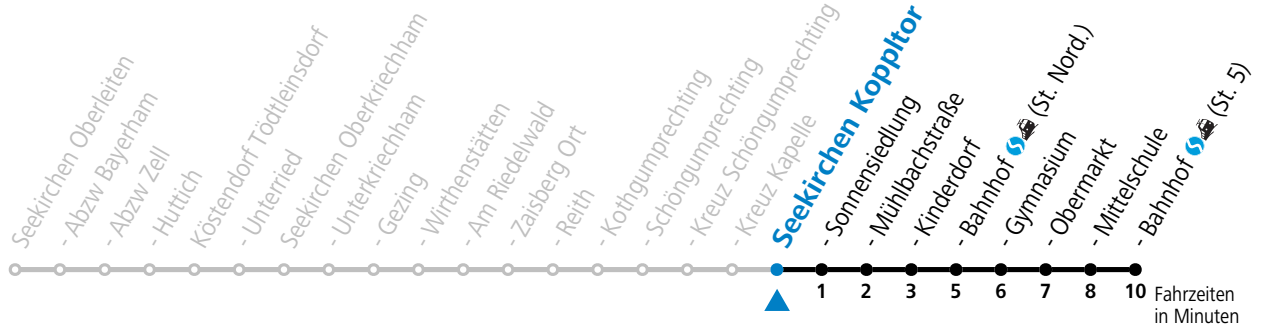

gültig ab 15.12.2024.

Alle Angaben ohne Gewähr.

Montag-Freitag (Schule)

7 | 11

An schulfreien Tagen kein Linienverkehr

Samstag, Sonn- und Feiertag kein Linienverkehr

Ferien im Bundesland Salzburg: 23.12.2024 bis 06.01.2025, 10. bis 16.02., 12.04. bis 21.04., 05.07. bis 07.09., 24.09. und 26.10. bis 02.11.2025 (Vorbehaltlich Änderungen durch die Schulbehörde)