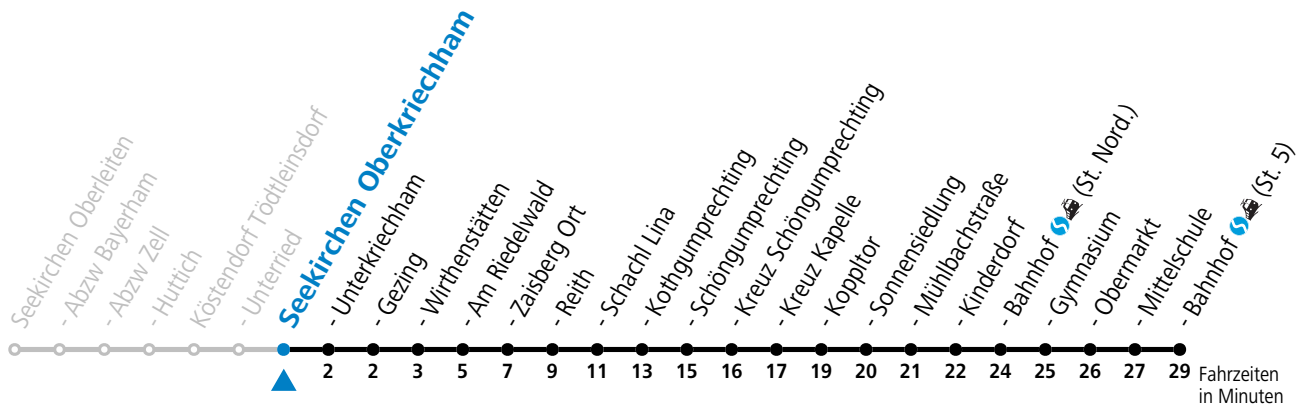

gültig ab 15.12.2024.

Alle Angaben ohne Gewähr.

Montag-Freitag (Schule)

6 53

An schulfreien Tagen kein Linienverkehr

Samstag, Sonn- und Feiertag kein Linienverkehr

Ferien im Bundesland Salzburg: 23.12.2024 bis 06.01.2025, 10. bis 16.02., 12.04. bis 21.04., 05.07. bis 07.09., 24.09. und 26.10. bis 02.11.2025 (Vorbehaltlich Änderungen durch die Schulbehörde)