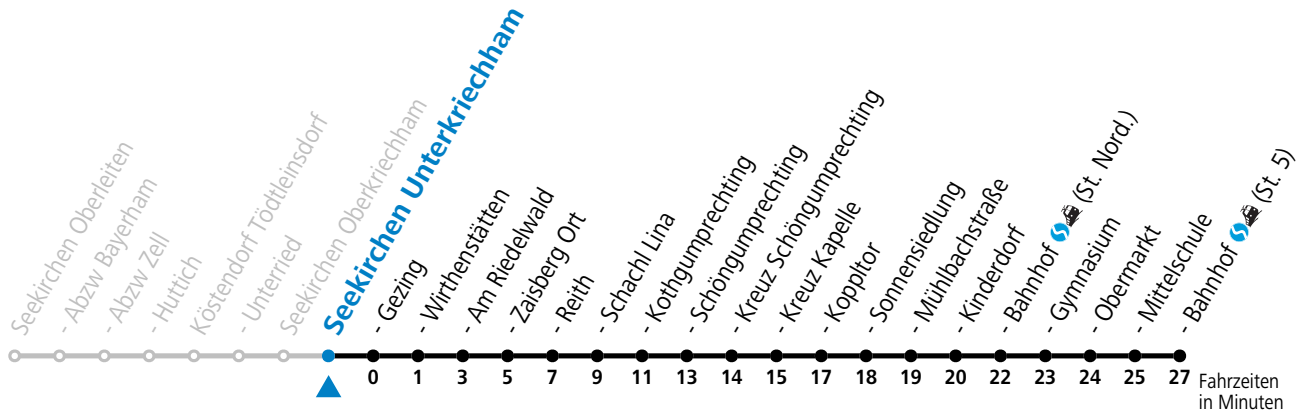

gültig ab 15.12.2024.

Alle Angaben ohne Gewähr.

Montag-Freitag (Schule)

6 54

An schulfreien Tagen kein Linienverkehr**Samstag, Sonn- und Feiertag kein Linienverkehr**

Ferien im Bundesland Salzburg: 23.12.2024 bis 06.01.2025, 10. bis 16.02., 12.04. bis 21.04., 05.07. bis 07.09., 24.09. und 26.10. bis 02.11.2025 (Vorbehaltlich Änderungen durch die Schulbehörde)