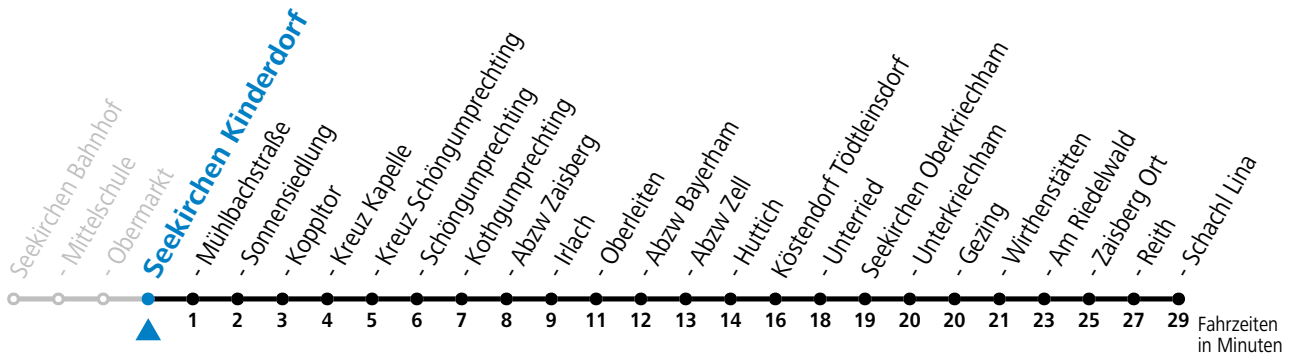

gültig ab 15.12.2024.

Alle Angaben ohne Gewähr.

Montag-Freitag (Schule)

11	49
12	49
13	44
15	22
16	17
17	17

An schulfreien Tagen kein Linienverkehr

Samstag, Sonn- und Feiertag kein Linienverkehr

Ferien im Bundesland Salzburg: 23.12.2024 bis 06.01.2025, 10. bis 16.02., 12.04. bis 21.04., 05.07. bis 07.09., 24.09. und 26.10. bis 02.11.2025 (Vorbehaltlich Änderungen durch die Schulbehörde)