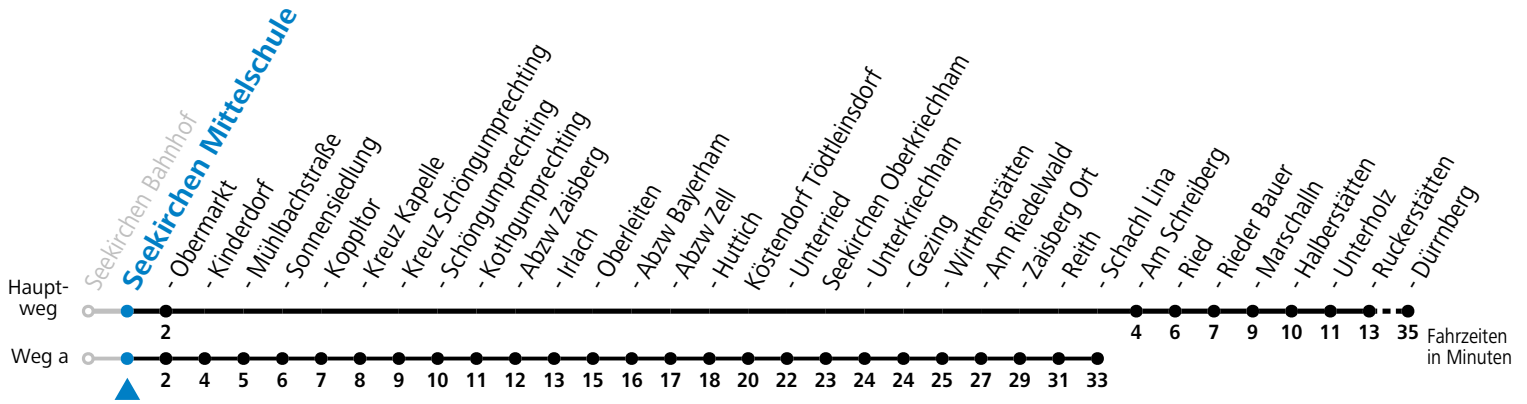

gültig ab 15.12.2024.

Alle Angaben ohne Gewähr.

Montag-Freitag (Schule)

12 43

13 38

An schulfreien Tagen kein Linienverkehr

Samstag, Sonn- und Feiertag kein Linienverkehr

Ferien im Bundesland Salzburg: 23.12.2024 bis 06.01.2025, 10. bis 16.02., 12.04. bis 21.04., 05.07. bis 07.09., 24.09. und 26.10. bis 02.11.2025 (Vorbehaltlich Änderungen durch die Schulbehörde)

gültig ab 15.12.2024.

Alle Angaben ohne Gewähr.

Montag-Freitag (Schule)

11	45 ^a	48
12	45 ^a	48
13	40 ^a	43
15	15	18 ^a
16	10	13 ^a
17	10	13 ^a

a = fährt Weg a

An schulfreien Tagen kein Linienverkehr

Samstag, Sonn- und Feiertag kein Linienverkehr