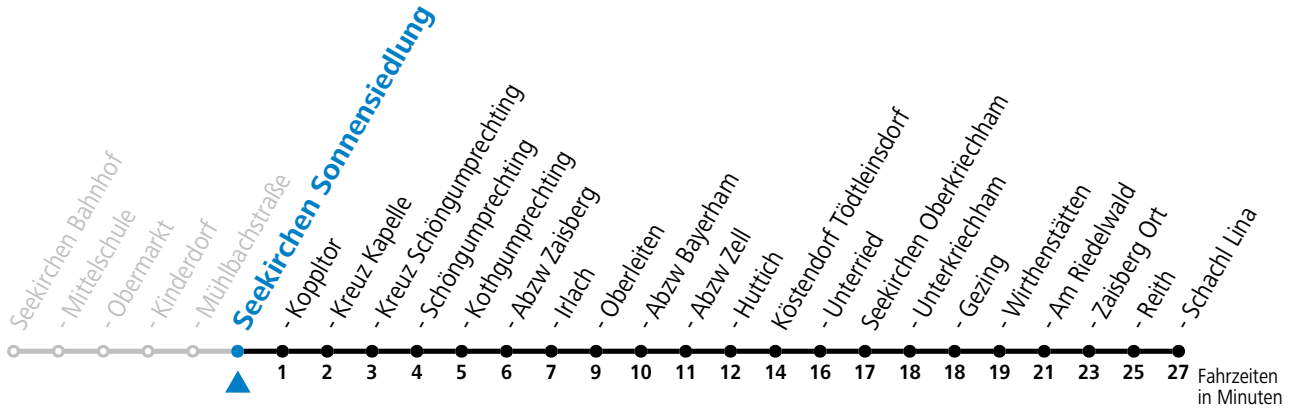

gültig ab 15.12.2024.

Alle Angaben ohne Gewähr.

Montag-Freitag (Schule)

11	50
12	50
13	45
15	23
16	18
17	18

An schulfreien Tagen kein Linienverkehr

Samstag, Sonn- und Feiertag kein Linienverkehr

Ferien im Bundesland Salzburg: 23.12.2024 bis 06.01.2025, 10. bis 16.02., 12.04. bis 21.04., 05.07. bis 07.09., 24.09. und 26.10. bis 02.11.2025 (Vorbehaltlich Änderungen durch die Schulbehörde)