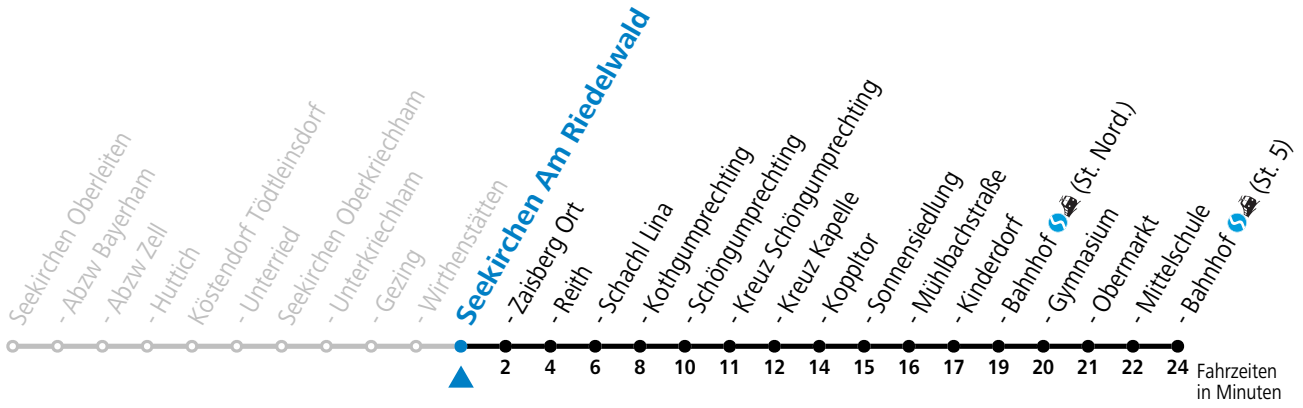

gültig ab 15.12.2024.

Alle Angaben ohne Gewähr.

Montag-Freitag (Schule)

6 57

An schulfreien Tagen kein Linienverkehr

Samstag, Sonn- und Feiertag kein Linienverkehr

Ferien im Bundesland Salzburg: 23.12.2024 bis 06.01.2025, 10. bis 16.02., 12.04. bis 21.04., 05.07. bis 07.09., 24.09. und 26.10. bis 02.11.2025 (Vorbehaltlich Änderungen durch die Schulbehörde)