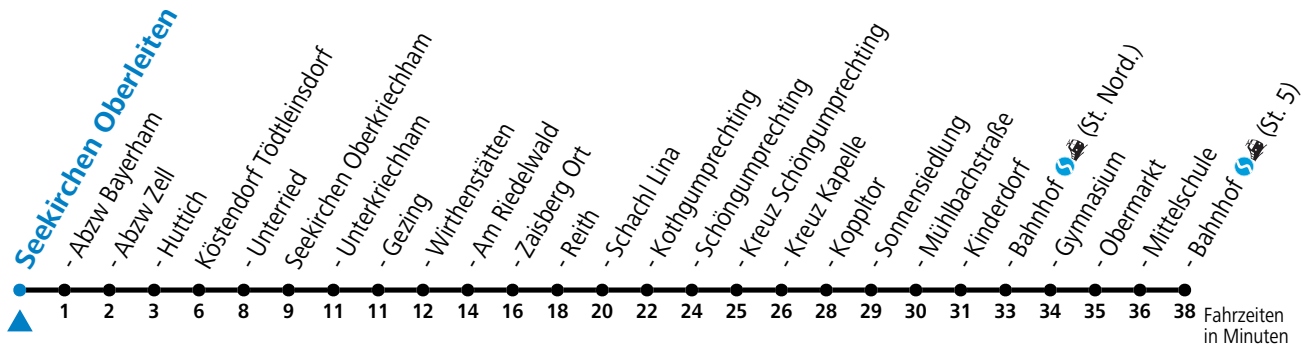

gültig ab 15.12.2024.

Alle Angaben ohne Gewähr.

Montag-Freitag (Schule)

11	54
12	54
13	49
15	27
16	22
17	22

An schulfreien Tagen kein Linienverkehr

Samstag, Sonn- und Feiertag kein Linienverkehr

Ferien im Bundesland Salzburg: 23.12.2024 bis 06.01.2025, 10. bis 16.02., 12.04. bis 21.04., 05.07. bis 07.09., 24.09. und 26.10. bis 02.11.2025 (Vorbehaltlich Änderungen durch die Schulbehörde)