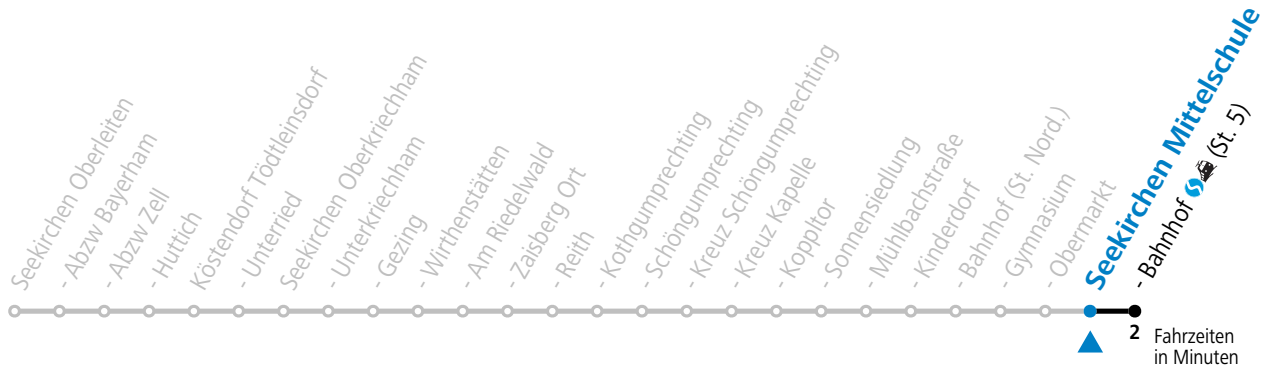

Alle Angaben ohne Gewähr.

gültig ab 15.12.2024.

Montag-Freitag (Schule)

7 21

An schulfreien Tagen kein Linienverkehr

Samstag, Sonn- und Feiertag kein Linienverkehr

Ferien im Bundesland Salzburg: 23.12.2024 bis 06.01.2025, 10. bis 16.02., 12.04. bis 21.04., 05.07. bis 07.09., 24.09. und 26.10. bis 02.11.2025 (Vorbehaltlich Änderungen durch die Schulbehörde)