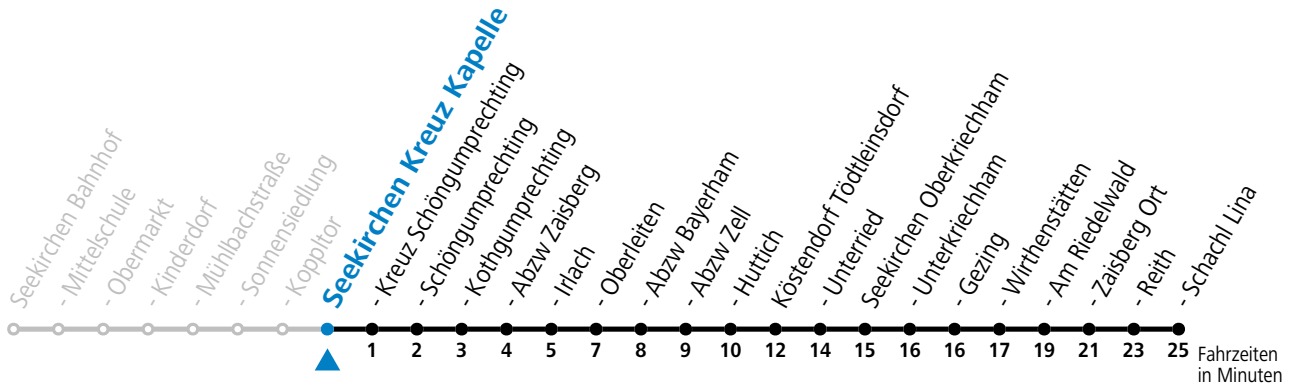

gültig ab 15.12.2024.

Alle Angaben ohne Gewähr.

Montag-Freitag (Schule)

11	52
12	52
13	47
15	25
16	20
17	20

An schulfreien Tagen kein Linienverkehr

Samstag, Sonn- und Feiertag kein Linienverkehr

Ferien im Bundesland Salzburg: 23.12.2024 bis 06.01.2025, 10. bis 16.02., 12.04. bis 21.04., 05.07. bis 07.09., 24.09. und 26.10. bis 02.11.2025 (Vorbehaltlich Änderungen durch die Schulbehörde)