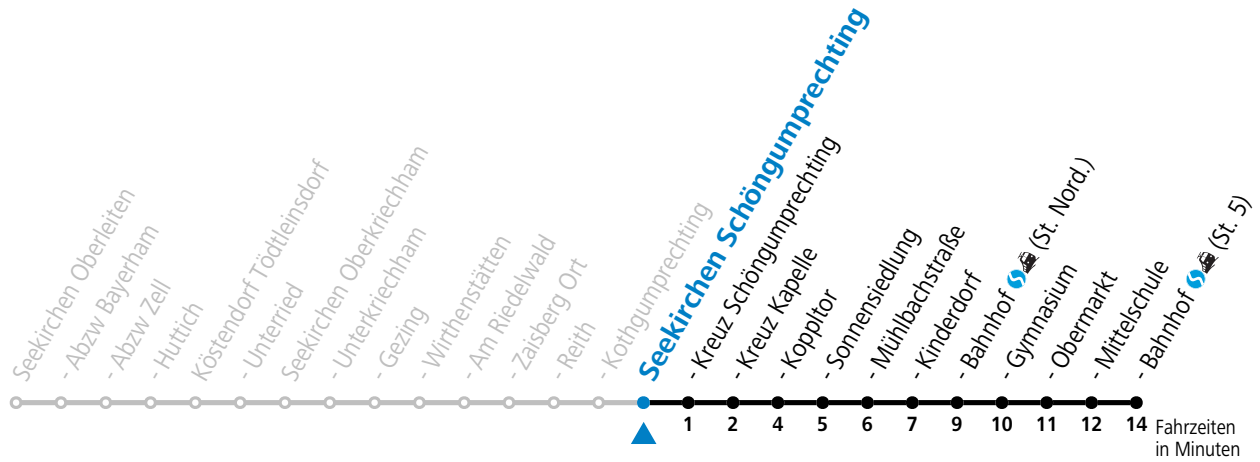

gültig ab 15.12.2024.

Alle Angaben ohne Gewähr.

Montag-Freitag (Schule)

7 09

An schulfreien Tagen kein Linienverkehr

Samstag, Sonn- und Feiertag kein Linienverkehr

Ferien im Bundesland Salzburg: 23.12.2024 bis 06.01.2025, 10. bis 16.02., 12.04. bis 21.04., 05.07. bis 07.09., 24.09. und 26.10. bis 02.11.2025 (Vorbehaltlich Änderungen durch die Schulbehörde)