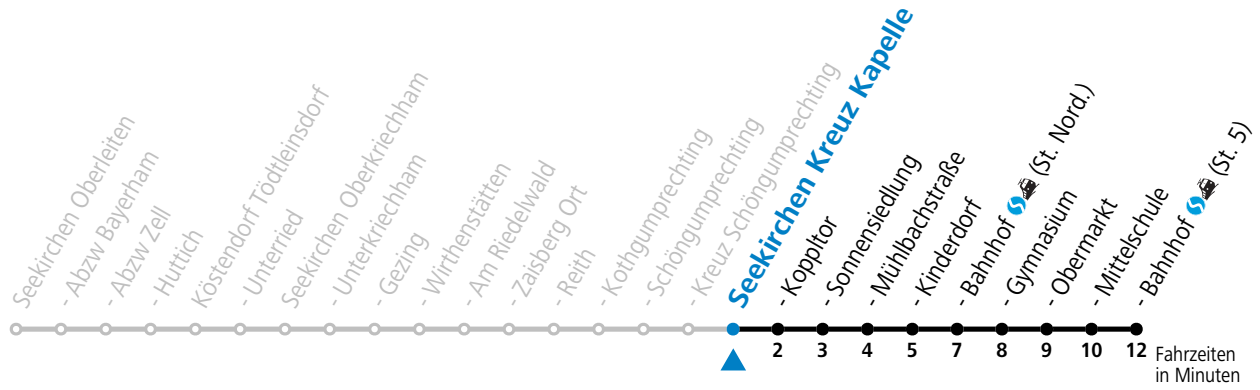

Alle Angaben ohne Gewähr.

Montag-Freitag (Schule)

7 10

An schulfreien Tagen kein Linienverkehr

Samstag, Sonn- und Feiertag kein Linienverkehr

Ferien im Bundesland Salzburg: 23.12.2024 bis 06.01.2025, 10. bis 16.02., 12.04. bis 21.04., 05.07. bis 07.09., 24.09. und 26.10. bis 02.11.2025 (Vorbehaltlich Änderungen durch die Schulbehörde)