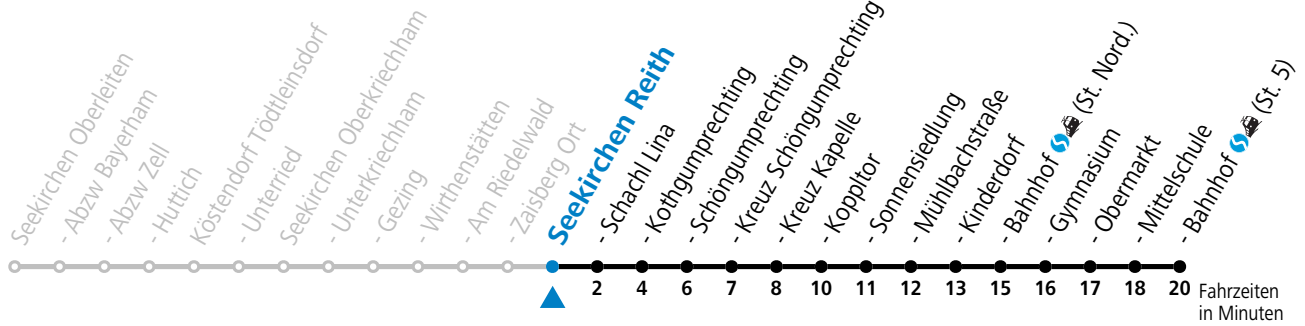

gültig ab 15.12.2024.

Alle Angaben ohne Gewähr.

Montag-Freitag (Schule)

7 01

An schulfreien Tagen kein Linienverkehr

Samstag, Sonn- und Feiertag kein Linienverkehr

Ferien im Bundesland Salzburg: 23.12.2024 bis 06.01.2025, 10. bis 16.02., 12.04. bis 21.04., 05.07. bis 07.09., 24.09. und 26.10. bis 02.11.2025 (Vorbehaltlich Änderungen durch die Schulbehörde)