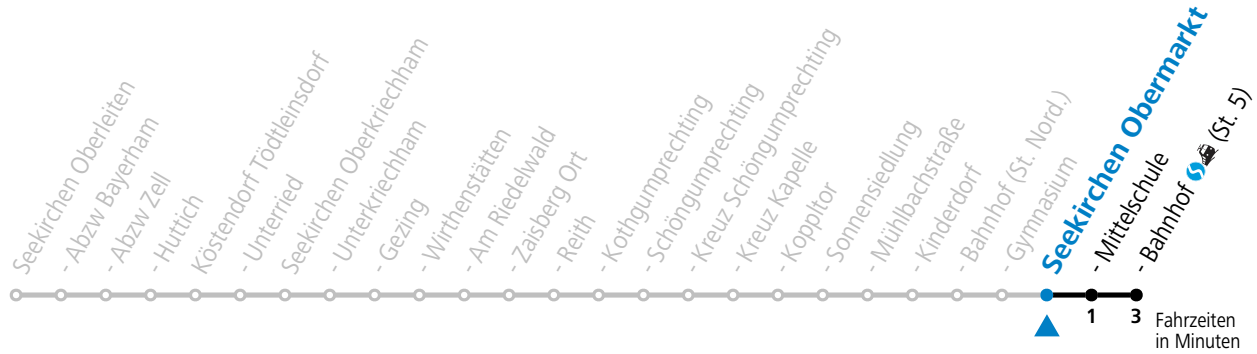

gültig ab 15.12.2024.

Alle Angaben ohne Gewähr.

Montag-Freitag (Schule)

7 19

An schulfreien Tagen kein Linienverkehr

Samstag, Sonn- und Feiertag kein Linienverkehr

Ferien im Bundesland Salzburg: 23.12.2024 bis 06.01.2025, 10. bis 16.02., 12.04. bis 21.04., 05.07. bis 07.09., 24.09. und 26.10. bis 02.11.2025 (Vorbehaltlich Änderungen durch die Schulbehörde)