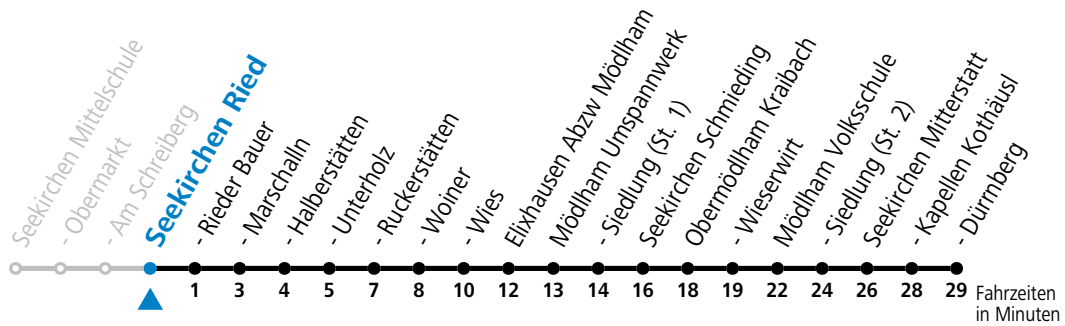

gültig ab 15.12.2024.

Alle Angaben ohne Gewähr.

Montag-Freitag (Schule)

11	52
12	52
13	47
15	19
16	14
17	14

An schulfreien Tagen kein Linienverkehr

Samstag, Sonn- und Feiertag kein Linienverkehr

Ferien im Bundesland Salzburg: 23.12.2024 bis 06.01.2025, 10. bis 16.02., 12.04. bis 21.04., 05.07. bis 07.09., 24.09. und 26.10. bis 02.11.2025 (Vorbehaltlich Änderungen durch die Schulbehörde)