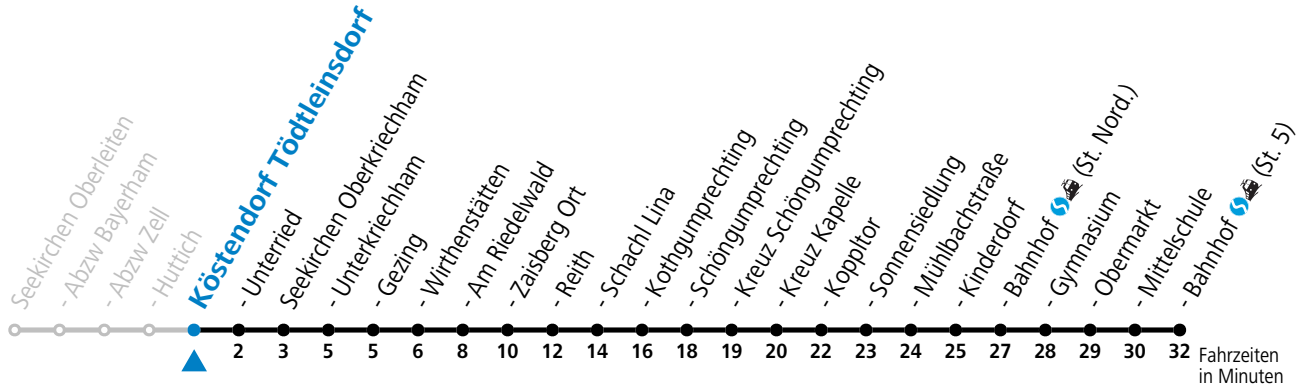

gültig ab 15.12.2024.

Alle Angaben ohne Gewähr.

Montag-Freitag (Schule)

6 48

An schulfreien Tagen kein Linienverkehr

Samstag, Sonn- und Feiertag kein Linienverkehr

Ferien im Bundesland Salzburg: 23.12.2024 bis 06.01.2025, 10. bis 16.02., 12.04. bis 21.04., 05.07. bis 07.09., 24.09. und 26.10. bis 02.11.2025 (Vorbehaltlich Änderungen durch die Schulbehörde)

gültig ab 15.12.2024.

Alle Angaben ohne Gewähr.

Montag-Freitag (Schule)

6 51

An schulfreien Tagen kein Linienverkehr

Samstag, Sonn- und Feiertag kein Linienverkehr

Ferien im Bundesland Salzburg: 23.12.2024 bis 06.01.2025, 10. bis 16.02., 12.04. bis 21.04., 05.07. bis 07.09., 24.09. und 26.10. bis 02.11.2025 (Vorbehaltlich Änderungen durch die Schulbehörde)