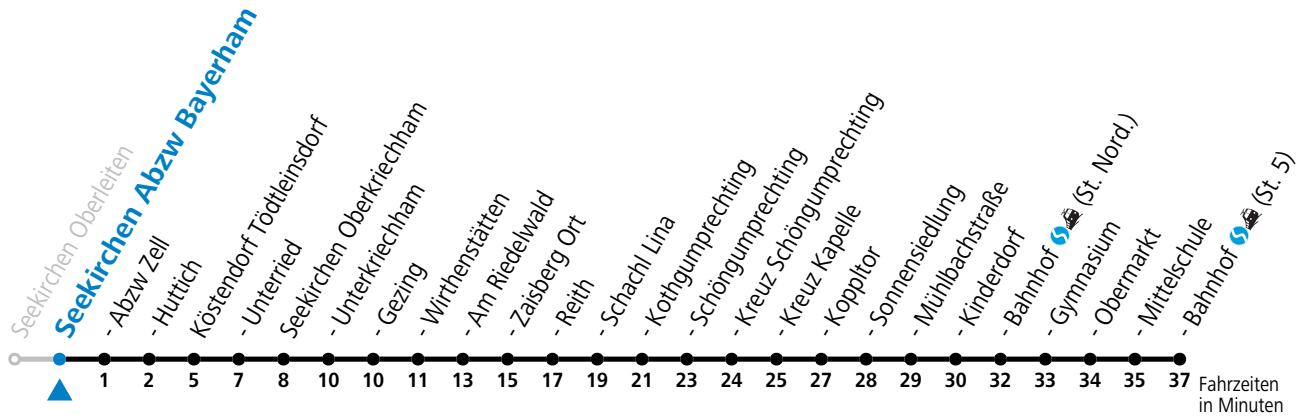

gültig ab 15.12.2024.

Alle Angaben ohne Gewähr.

Montag-Freitag (Schule)

6 45

An schulfreien Tagen kein Linienverkehr

Samstag, Sonn- und Feiertag kein Linienverkehr

Ferien im Bundesland Salzburg: 23.12.2024 bis 06.01.2025, 10. bis 16.02., 12.04. bis 21.04., 05.07. bis 07.09., 24.09. und 26.10. bis 02.11.2025 (Vorbehaltlich Änderungen durch die Schulbehörde)