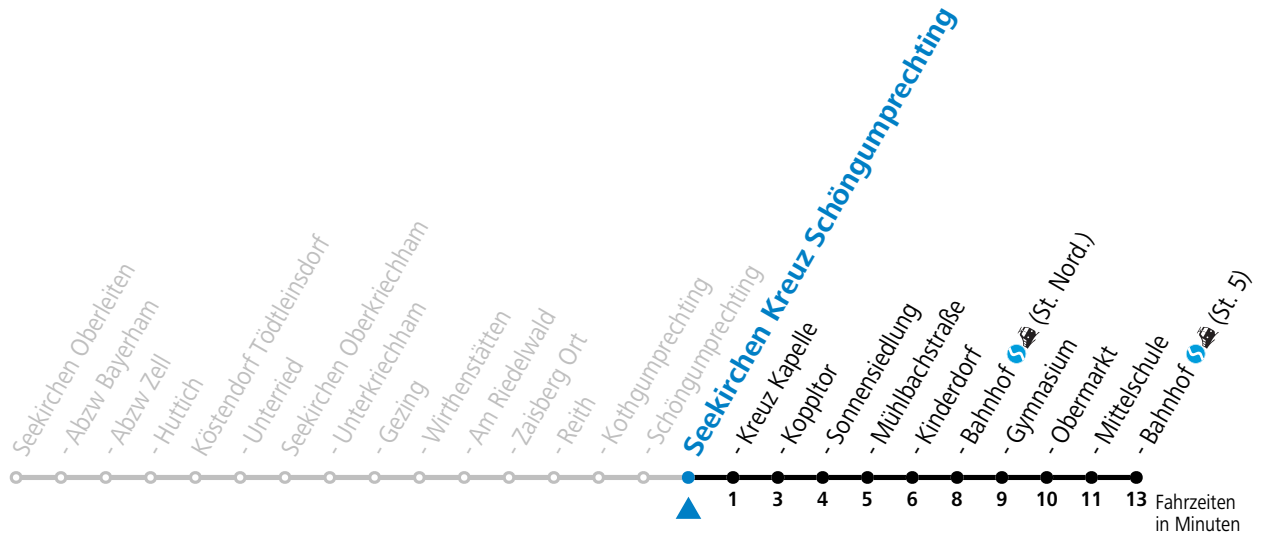

gültig ab 15.12.2024.

Alle Angaben ohne Gewähr.

Montag-Freitag (Schule)

7 10

An schulfreien Tagen kein Linienverkehr

Samstag, Sonn- und Feiertag kein Linienverkehr

Ferien im Bundesland Salzburg: 23.12.2024 bis 06.01.2025, 10. bis 16.02., 12.04. bis 21.04., 05.07. bis 07.09., 24.09. und 26.10. bis 02.11.2025 (Vorbehaltlich Änderungen durch die Schulbehörde)