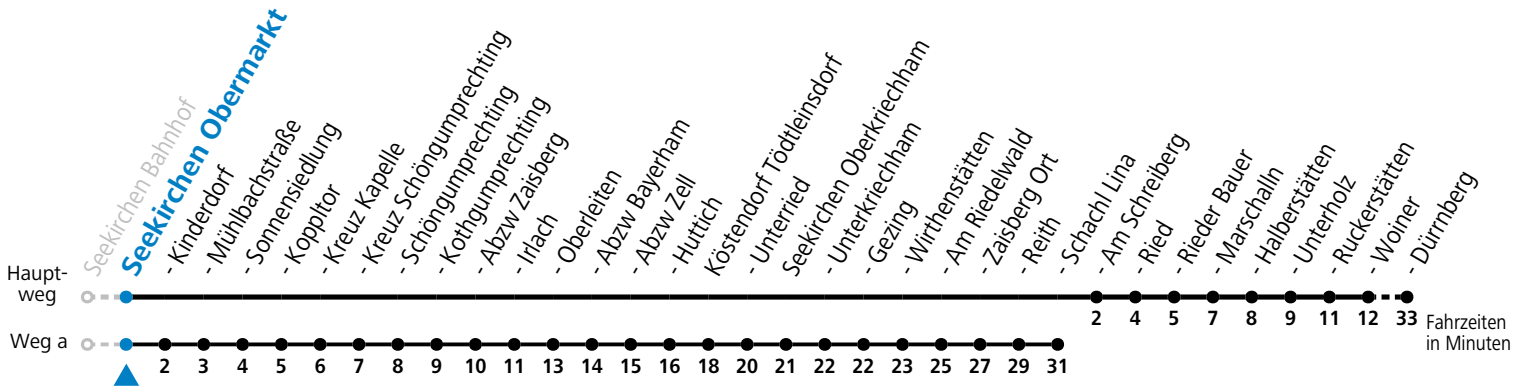

gültig ab 15.12.2024.

Montag-Freitag (Schule)

7 21

An schulfreien Tagen kein Linienverkehr

Samstag, Sonn- und Feiertag kein Linienverkehr

Ferien im Bundesland Salzburg: 23.12.2024 bis 06.01.2025, 10. bis 16.02., 12.04. bis 21.04., 05.07. bis 07.09., 24.09. und 26.10. bis 02.11.2025 (Vorbehaltlich Änderungen durch die Schulbehörde)

gültig ab 15.12.2024.

Alle Angaben ohne Gewähr.

Montag-Freitag (Schule)

11	47 ^a	50
12	47 ^a	50
13	42 ^a	45
15	17	20 ^a
16	12	15 ^a
17	12	15 ^a

a = fährt Weg a

An schulfreien Tagen kein Linienverkehr

Samstag, Sonn- und Feiertag kein Linienverkehr