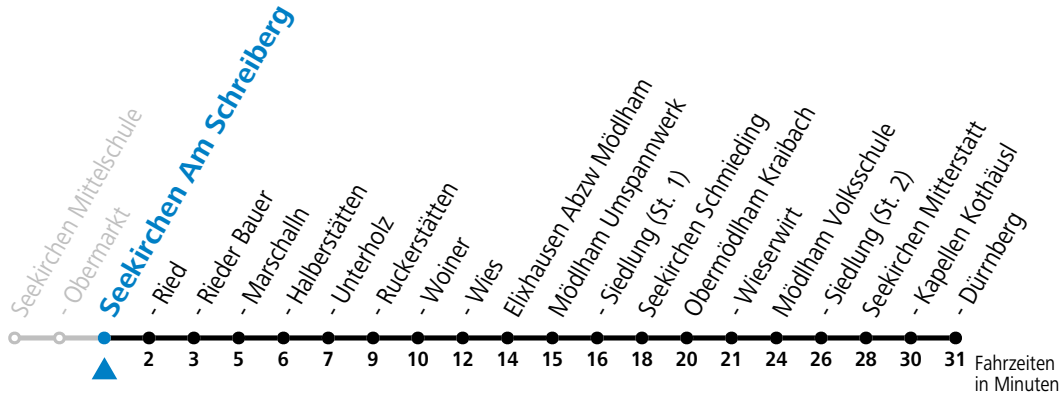

gültig ab 15.12.2024.

Alle Angaben ohne Gewähr.

Montag-Freitag (Schule)

7 03

An schulfreien Tagen kein Linienverkehr

Samstag, Sonn- und Feiertag kein Linienverkehr

Ferien im Bundesland Salzburg: 23.12.2024 bis 06.01.2025, 10. bis 16.02., 12.04. bis 21.04., 05.07. bis 07.09., 24.09. und 26.10. bis 02.11.2025 (Vorbehaltlich Änderungen durch die Schulbehörde)