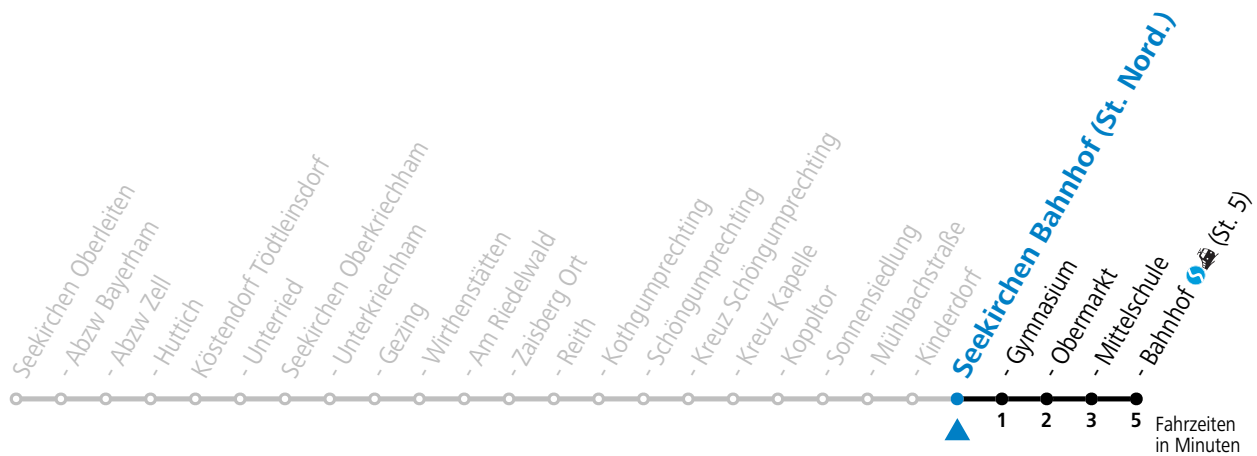

gültig ab 15.12.2024.

Alle Angaben ohne Gewähr.

Montag-Freitag (Schule)

7 16

An schulfreien Tagen kein Linienverkehr**Samstag, Sonn- und Feiertag kein Linienverkehr**

Ferien im Bundesland Salzburg: 23.12.2024 bis 06.01.2025, 10. bis 16.02., 12.04. bis 21.04., 05.07. bis 07.09., 24.09. und 26.10. bis 02.11.2025 (Vorbehaltlich Änderungen durch die Schulbehörde)