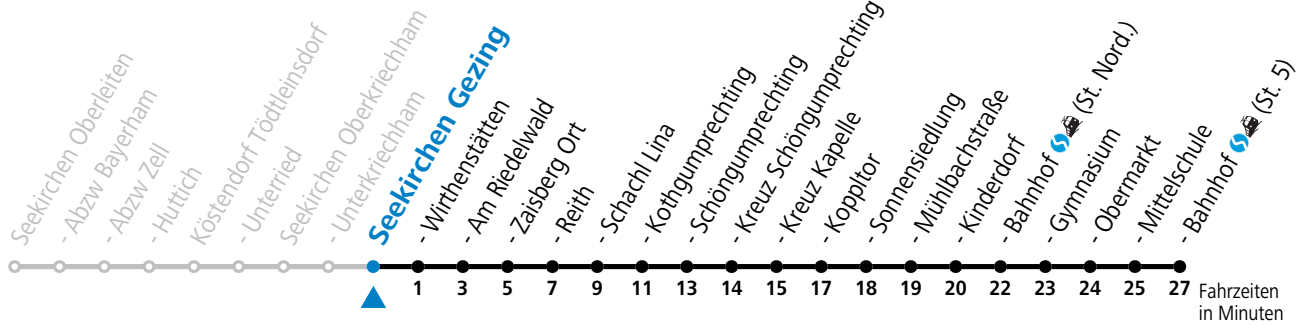

gültig ab 15.12.2024.

Alle Angaben ohne Gewähr.

Montag-Freitag (Schule)

6 56

An schulfreien Tagen kein Linienverkehr

Samstag, Sonn- und Feiertag kein Linienverkehr

Ferien im Bundesland Salzburg: 23.12.2024 bis 06.01.2025, 10. bis 16.02., 12.04. bis 21.04., 05.07. bis 07.09., 24.09. und 26.10. bis 02.11.2025 (Vorbehaltlich Änderungen durch die Schulbehörde)