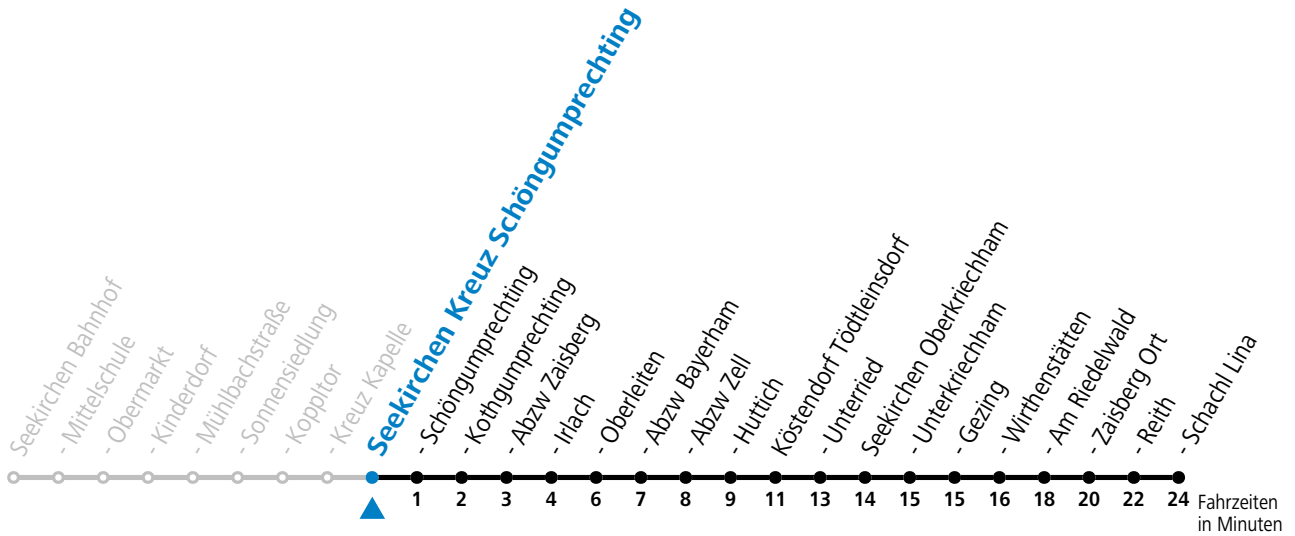

gültig ab 15.12.2024.

Alle Angaben ohne Gewähr.

Montag-Freitag (Schule)

11	53
12	53
13	48
15	26
16	21
17	21

An schulfreien Tagen kein Linienverkehr

Samstag, Sonn- und Feiertag kein Linienverkehr

Ferien im Bundesland Salzburg: 23.12.2024 bis 06.01.2025, 10. bis 16.02., 12.04. bis 21.04., 05.07. bis 07.09., 24.09. und 26.10. bis 02.11.2025 (Vorbehaltlich Änderungen durch die Schulbehörde)

gültig ab 15.12.2024.

Alle Angaben ohne Gewähr.

Montag-Freitag (Schule)

11	54
12	54
13	49
15	27
16	22
17	22

An schulfreien Tagen kein Linienverkehr

Samstag, Sonn- und Feiertag kein Linienverkehr

Ferien im Bundesland Salzburg: 23.12.2024 bis 06.01.2025, 10. bis 16.02., 12.04. bis 21.04., 05.07. bis 07.09., 24.09. und 26.10. bis 02.11.2025 (Vorbehaltlich Änderungen durch die Schulbehörde)