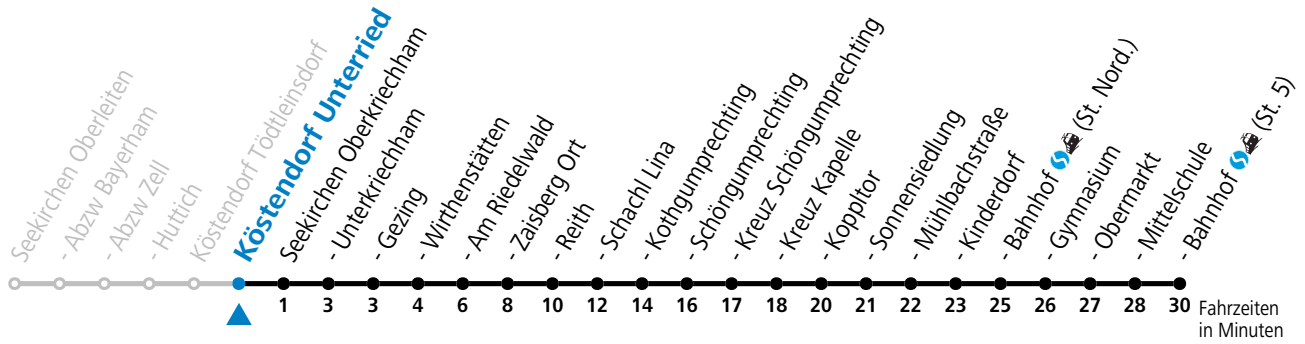

gültig ab 15.12.2024.

Alle Angaben ohne Gewähr.

Montag-Freitag (Schule)

6 51

An schulfreien Tagen kein Linienverkehr

Samstag, Sonn- und Feiertag kein Linienverkehr

Ferien im Bundesland Salzburg: 23.12.2024 bis 06.01.2025, 10. bis 16.02., 12.04. bis 21.04., 05.07. bis 07.09., 24.09. und 26.10. bis 02.11.2025 (Vorbehaltlich Änderungen durch die Schulbehörde)

gültig ab 15.12.2024.

Alle Angaben ohne Gewähr.

Montag-Freitag (Schule)

6 53

An schulfreien Tagen kein Linienverkehr

Samstag, Sonn- und Feiertag kein Linienverkehr

Ferien im Bundesland Salzburg: 23.12.2024 bis 06.01.2025, 10. bis 16.02., 12.04. bis 21.04., 05.07. bis 07.09., 24.09. und 26.10. bis 02.11.2025 (Vorbehaltlich Änderungen durch die Schulbehörde)