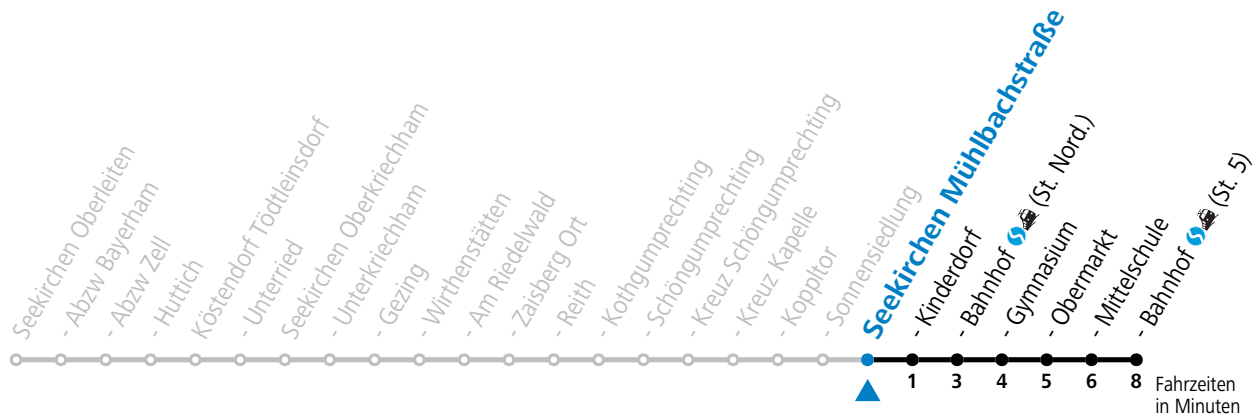

gültig ab 15.12.2024.

Alle Angaben ohne Gewähr.

Montag-Freitag (Schule)

7 14

An schulfreien Tagen kein Linienverkehr

Samstag, Sonn- und Feiertag kein Linienverkehr

Ferien im Bundesland Salzburg: 23.12.2024 bis 06.01.2025, 10. bis 16.02., 12.04. bis 21.04., 05.07. bis 07.09., 24.09. und 26.10. bis 02.11.2025 (Vorbehaltlich Änderungen durch die Schulbehörde)