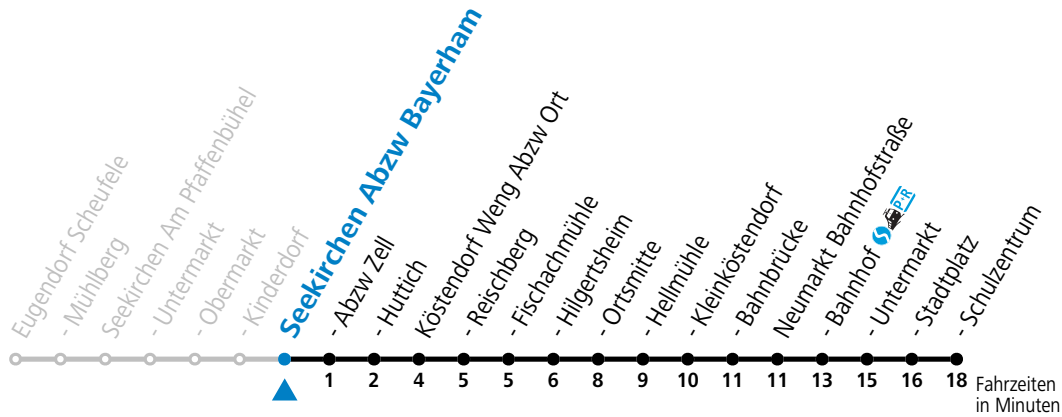

gültig ab 15.12.2024.

Alle Angaben ohne Gewähr.

Montag - Freitag

6 27^S

S = nur Montag bis Freitag, wenn Schultag in Salzburg

Samstag, Sonn- und Feiertag kein Linienverkehr, am 24.12. und 31.12. kein Linienverkehr

Ferien im Bundesland Salzburg: 23.12.2024 bis 06.01.2025, 10. bis 16.02., 12.04. bis 21.04., 05.07. bis 07.09., 24.09. und 26.10. bis 02.11.2025 (Vorbehaltlich Änderungen durch die Schulbehörde)