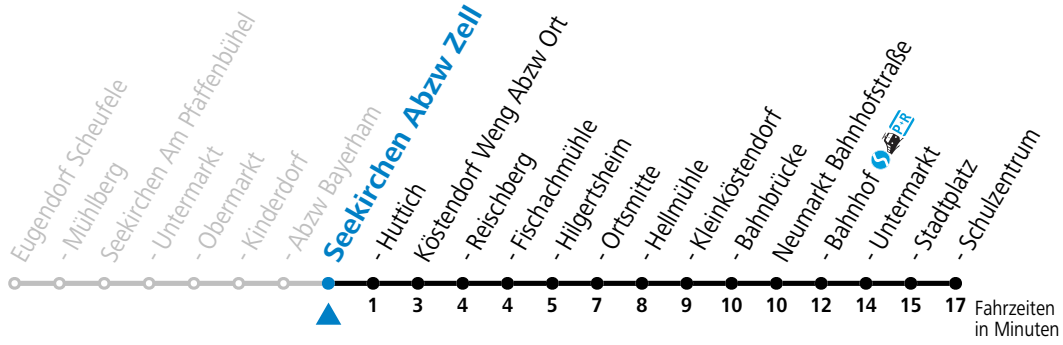

Alle Angaben ohne Gewähr.

Montag - Freitag

6 27^S

S = nur Montag bis Freitag, wenn Schultag in Salzburg

Samstag, Sonn- und Feiertag kein Linienverkehr, am 24.12. und 31.12. kein Linienverkehr

Ferien im Bundesland Salzburg: 23.12.2024 bis 06.01.2025, 10. bis 16.02., 12.04. bis 21.04., 05.07. bis 07.09., 24.09. und 26.10. bis 02.11.2025 (Vorbehaltlich Änderungen durch die Schulbehörde)