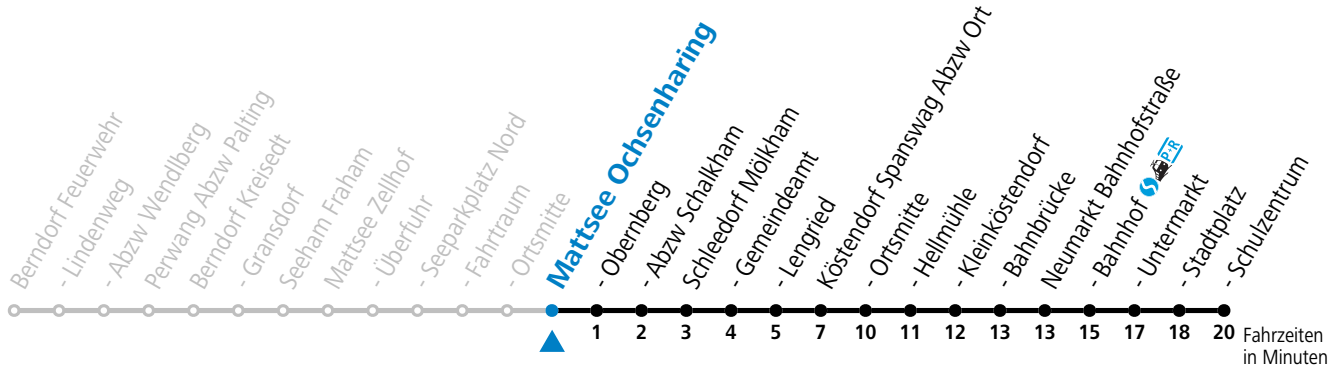

gültig ab 15.12.2024.

Alle Angaben ohne Gewähr.

Montag - Freitag

6	03	51^S
12	43^S	

S = nur Montag bis Freitag, wenn Schultag in Salzburg

Samstag, Sonn- und Feiertag kein Linienverkehr, am 24.12. und 31.12. kein Linienverkehr

Ferien im Bundesland Salzburg: 23.12.2024 bis 06.01.2025, 10. bis 16.02., 12.04. bis 21.04., 05.07. bis 07.09., 24.09. und 26.10. bis 02.11.2025 (Vorbehaltlich Änderungen durch die Schulbehörde)