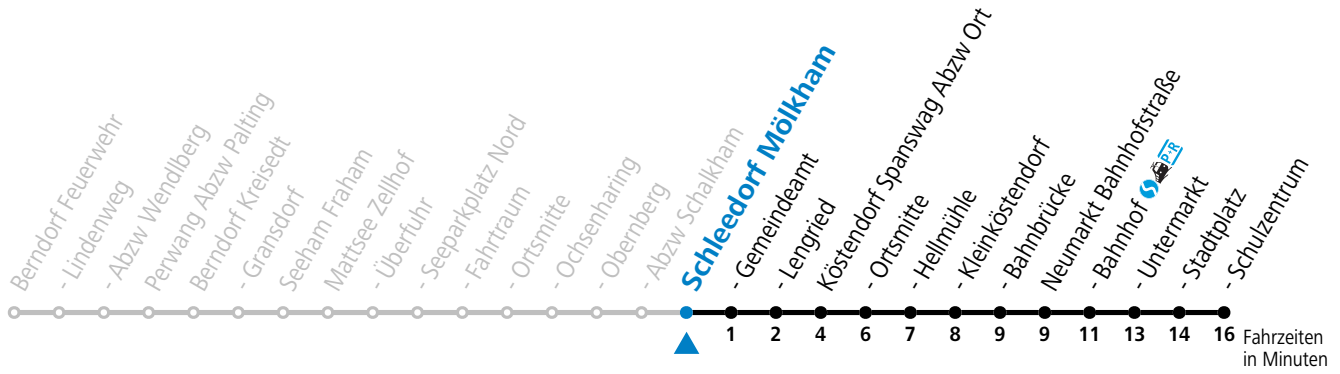

gültig ab 15.12.2024.

Alle Angaben ohne Gewähr.

Montag - Freitag

6	06	55^S
12	47^S	

S = nur Montag bis Freitag, wenn Schultag in Salzburg

Samstag, Sonn- und Feiertag kein Linienverkehr, am 24.12. und 31.12. kein Linienverkehr

Ferien im Bundesland Salzburg: 23.12.2024 bis 06.01.2025, 10. bis 16.02., 12.04. bis 21.04., 05.07. bis 07.09., 24.09. und 26.10. bis 02.11.2025 (Vorbehaltlich Änderungen durch die Schulbehörde)