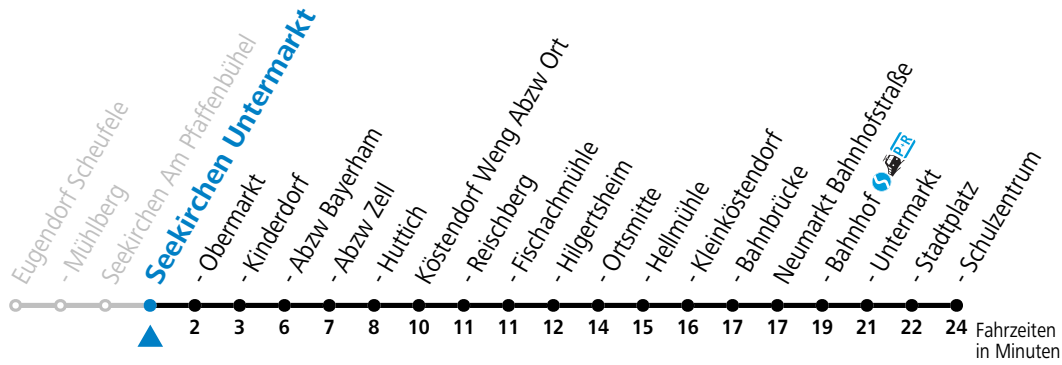

Alle Angaben ohne Gewähr.

Montag - Freitag

6 20^S

S = nur Montag bis Freitag, wenn Schultag in Salzburg

Samstag, Sonn- und Feiertag kein Linienverkehr, am 24.12. und 31.12. kein Linienverkehr

Ferien im Bundesland Salzburg: 23.12.2024 bis 06.01.2025, 10. bis 16.02., 12.04. bis 21.04., 05.07. bis 07.09., 24.09. und 26.10. bis 02.11.2025 (Vorbehaltlich Änderungen durch die Schulbehörde)