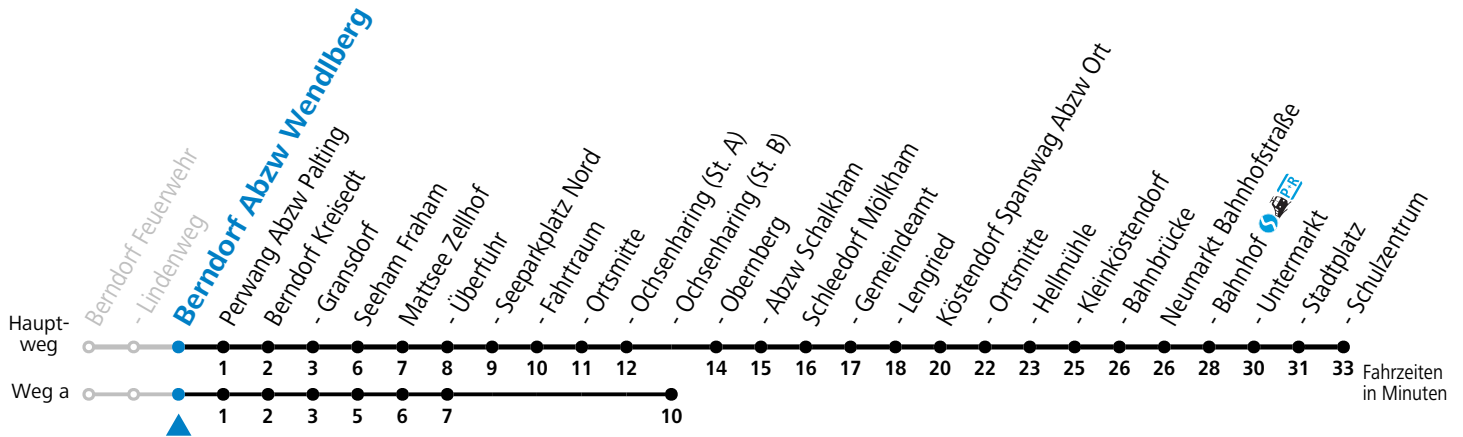

gültig ab 15.12.2024.

Alle Angaben ohne Gewähr.

Montag - Freitag

4	56^a_c
5	52
6	37^S
7	04^b_S

S = nur Montag bis Freitag, wenn Schultag in Salzburg

a = fährt Weg a

b = bis Mattsee Ortsmitte

c = ab Mattsee Ochsenharing weiter über Mattsee Ortsmitte - Seeham nach Salzburg (Linie 121)

Samstag, Sonn- und Feiertag kein Linienverkehr, am 24.12. und 31.12. kein Linienverkehr

Ferien im Bundesland Salzburg: 23.12.2024 bis 06.01.2025, 10. bis 16.02., 12.04. bis 21.04., 05.07. bis 07.09., 24.09. und 26.10. bis 02.11.2025 (Vorbehaltlich Änderungen durch die Schulbehörde)