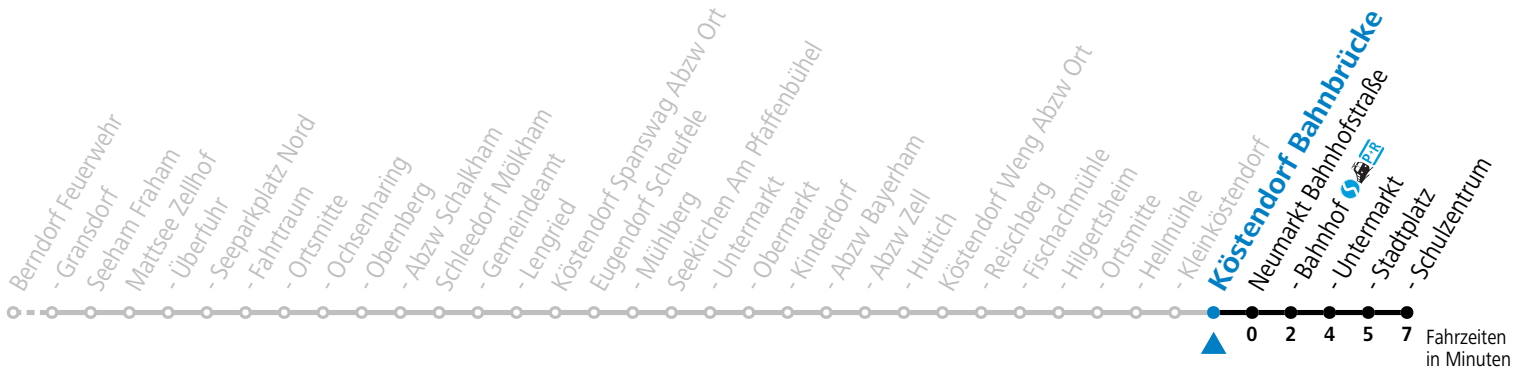

gültig ab 15.12.2024.

Alle Angaben ohne Gewähr.

Montag - Freitag		
6	15	38^S
7	06^S	
11	48^S	
12	56^S	

S = nur Montag bis Freitag, wenn Schultag in Salzburg

Samstag, Sonn- und Feiertag kein Linienverkehr, am 24.12. und 31.12. kein Linienverkehr
Ferien im Bundesland Salzburg: 23.12.2024 bis 06.01.2025, 10. bis 16.02., 12.04. bis 21.04., 05.07. bis 07.09., 24.09. und 26.10. bis 02.11.2025 (Vorbehaltlich Änderungen durch die Schulbehörde)