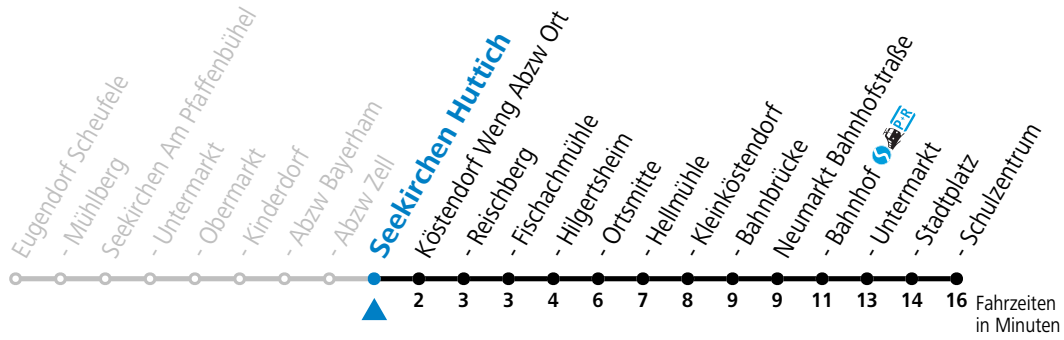

gültig ab 15.12.2024.

Alle Angaben ohne Gewähr.

Montag - Freitag

6 29^S

S = nur Montag bis Freitag, wenn Schultag in Salzburg

Samstag, Sonn- und Feiertag kein Linienverkehr, am 24.12. und 31.12. kein Linienverkehr

Ferien im Bundesland Salzburg: 23.12.2024 bis 06.01.2025, 10. bis 16.02., 12.04. bis 21.04., 05.07. bis 07.09., 24.09. und 26.10. bis 02.11.2025 (Vorbehaltlich Änderungen durch die Schulbehörde)