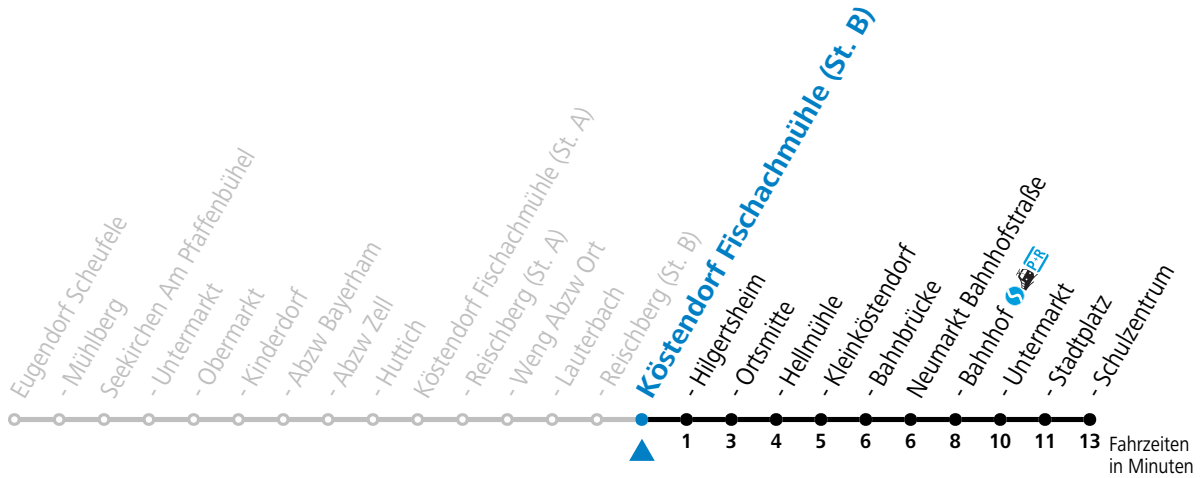

gültig ab 15.12.2024.

Alle Angaben ohne Gewähr.

Montag - Freitag

6 32^S

7 17^a

S = nur Montag bis Freitag, wenn Schultag in Salzburg a = bis Köstendorf Ortsmitte

Samstag, Sonn- und Feiertag kein Linienverkehr, am 24.12. und 31.12. kein Linienverkehr

Ferien im Bundesland Salzburg: 23.12.2024 bis 06.01.2025, 10. bis 16.02., 12.04. bis 21.04., 05.07. bis 07.09., 24.09. und 26.10. bis 02.11.2025 (Vorbehaltlich Änderungen durch die Schulbehörde)