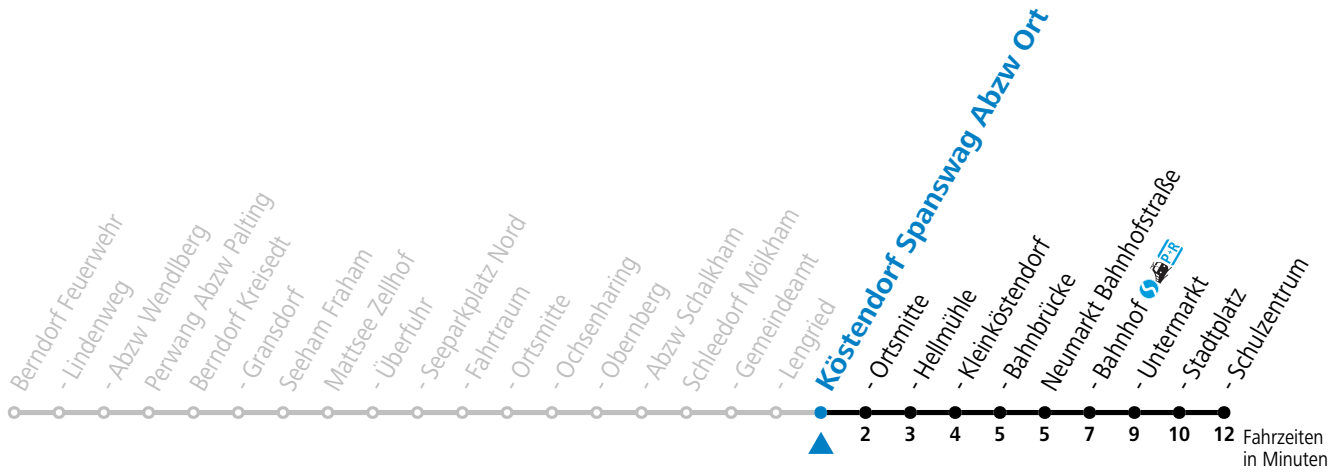

gültig ab 15.12.2024.

Alle Angaben ohne Gewähr.

Montag - Freitag

6	10	59^S
12	51^S	

S = nur Montag bis Freitag, wenn Schultag in Salzburg

Samstag, Sonn- und Feiertag kein Linienverkehr, am 24.12. und 31.12. kein Linienverkehr

Ferien im Bundesland Salzburg: 23.12.2024 bis 06.01.2025, 10. bis 16.02., 12.04. bis 21.04., 05.07. bis 07.09., 24.09. und 26.10. bis 02.11.2025 (Vorbehaltlich Änderungen durch die Schulbehörde)