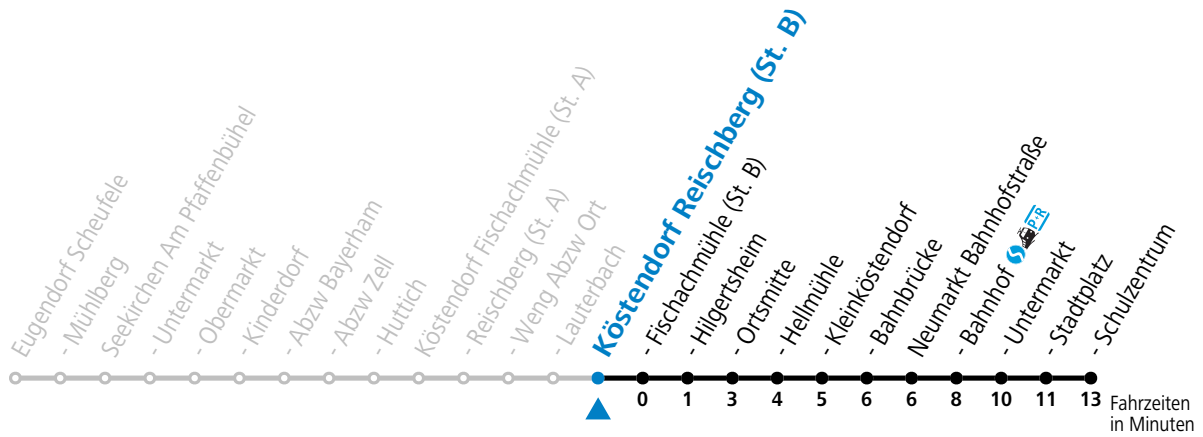

gültig ab 15.12.2024.

Alle Angaben ohne Gewähr.

Montag - Freitag

6 32^S

7 16^a_S

S = nur Montag bis Freitag, wenn Schultag in Salzburg a = bis Köstendorf Ortsmitte

Samstag, Sonn- und Feiertag kein Linienverkehr, am 24.12. und 31.12. kein Linienverkehr

Ferien im Bundesland Salzburg: 23.12.2024 bis 06.01.2025, 10. bis 16.02., 12.04. bis 21.04., 05.07. bis 07.09., 24.09. und 26.10. bis 02.11.2025 (Vorbehaltlich Änderungen durch die Schulbehörde)