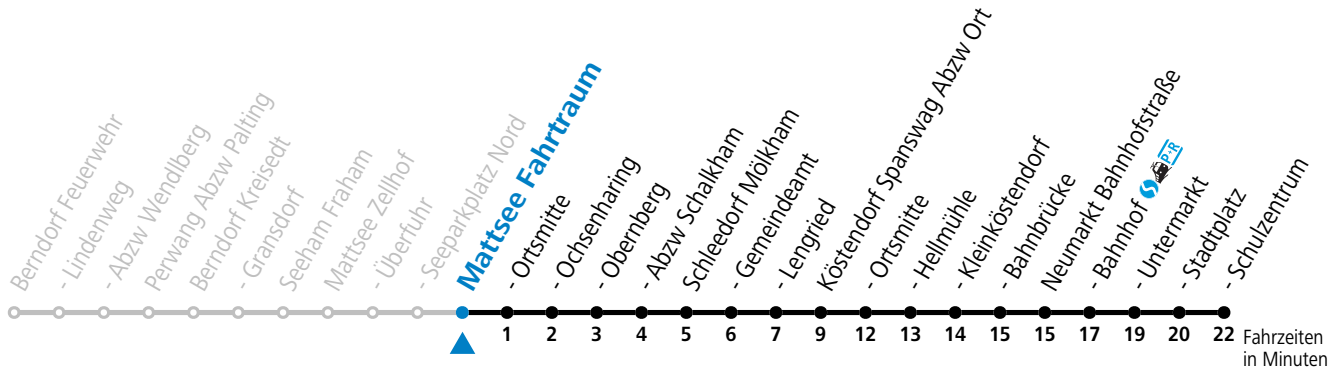

gültig ab 15.12.2024.

Alle Angaben ohne Gewähr.

Montag - Freitag

6	01	49^S
7	13^a	
12	41^S	

S = nur Montag bis Freitag, wenn Schultag in Salzburg   a = bis Mattsee Ortsmitte

Samstag, Sonn- und Feiertag kein Linienverkehr, am 24.12. und 31.12. kein Linienverkehr

Ferien im Bundesland Salzburg: 23.12.2024 bis 06.01.2025, 10. bis 16.02., 12.04. bis 21.04., 05.07. bis 07.09., 24.09. und 26.10. bis 02.11.2025 (Vorbehaltlich Änderungen durch die Schulbehörde)