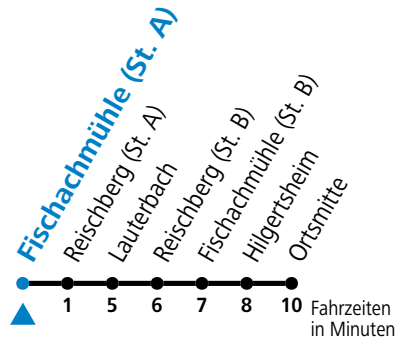

Alle Angaben ohne Gewähr.

Montag - Freitag

6 29^S

S = nur Montag bis Freitag, wenn Schultag in Salzburg

Samstag, Sonn- und Feiertag kein Linienverkehr, am 24.12. und 31.12. kein Linienverkehr

Ferien im Bundesland Salzburg: 23.12.2024 bis 06.01.2025, 10. bis 16.02., 12.04. bis 21.04., 05.07. bis 07.09., 24.09. und 26.10. bis 02.11.2025 (Vorbehaltlich Änderungen durch die Schulbehörde)