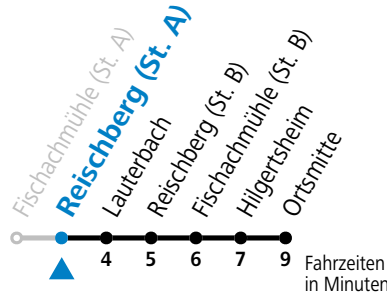

gültig ab 15.12.2024.

Alle Angaben ohne Gewähr.

Montag - Freitag

7 11^S

S = nur Montag bis Freitag, wenn Schultag in Salzburg

Samstag, Sonn- und Feiertag kein Linienverkehr, am 24.12. und 31.12. kein Linienverkehr

Ferien im Bundesland Salzburg: 23.12.2024 bis 06.01.2025, 10. bis 16.02., 12.04. bis 21.04., 05.07. bis 07.09., 24.09. und 26.10. bis 02.11.2025 (Vorbehaltlich Änderungen durch die Schulbehörde)