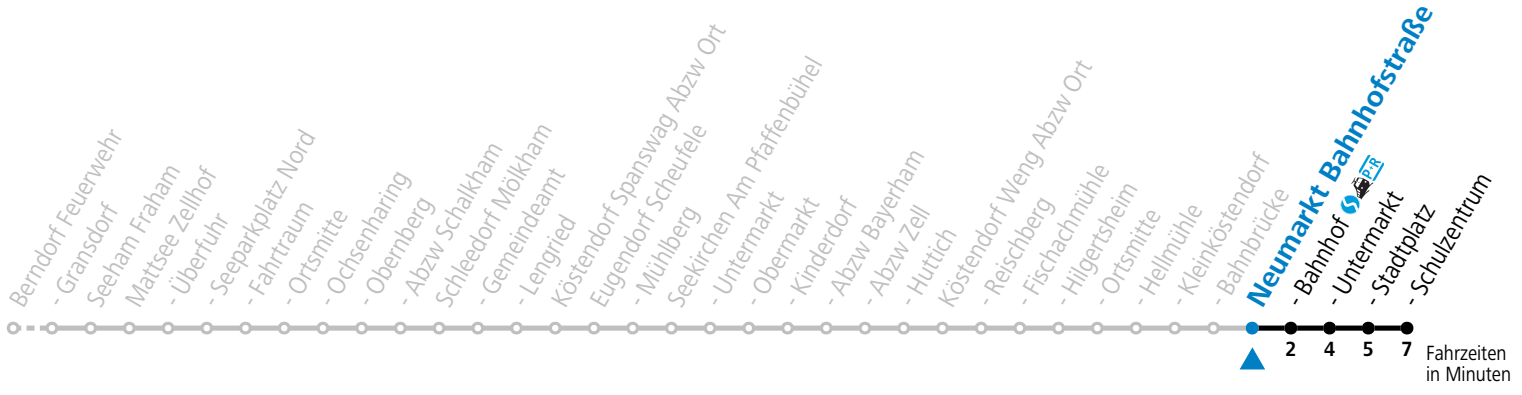

gültig ab 15.12.2024.

Alle Angaben ohne Gewähr.

Montag - Freitag		
6	15	38^S
7	06^S	
11	48^S	
12	56^S	

S = nur Montag bis Freitag, wenn Schultag in Salzburg

Samstag, Sonn- und Feiertag kein Linienverkehr, am 24.12. und 31.12. kein Linienverkehr

Ferien im Bundesland Salzburg: 23.12.2024 bis 06.01.2025, 10. bis 16.02., 12.04. bis 21.04., 05.07. bis 07.09., 24.09. und 26.10. bis 02.11.2025 (Vorbehaltlich Änderungen durch die Schulbehörde)