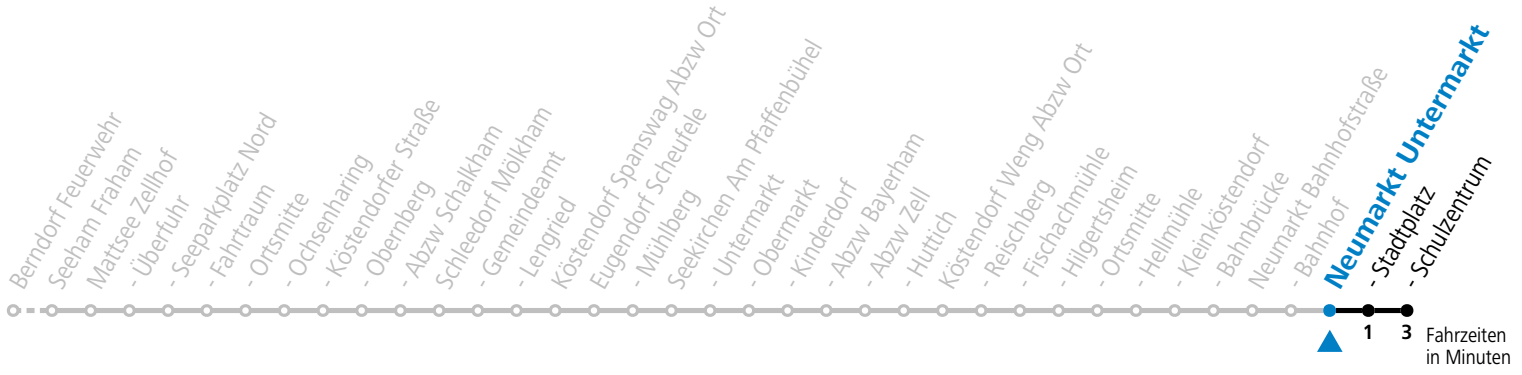

gültig ab 15.12.2024.

Alle Angaben ohne Gewähr.

Montag - Freitag				
6	19	42^S	47^S	
7	10^S			
11	52^S			
13	00^S			

S = nur Montag bis Freitag, wenn Schultag in Salzburg

Samstag, Sonn- und Feiertag kein Linienverkehr, am 24.12. und 31.12. kein Linienverkehr

Ferien im Bundesland Salzburg: 23.12.2024 bis 06.01.2025, 10. bis 16.02., 12.04. bis 21.04., 05.07. bis 07.09., 24.09. und 26.10. bis 02.11.2025 (Vorbehaltlich Änderungen durch die Schulbehörde)