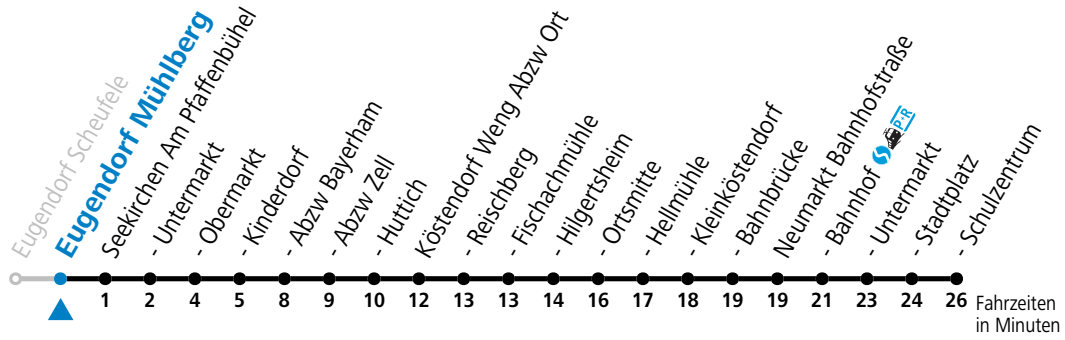

Alle Angaben ohne Gewähr.

Montag - Freitag

6 18^S

S = nur Montag bis Freitag, wenn Schultag in Salzburg

Samstag, Sonn- und Feiertag kein Linienverkehr, am 24.12. und 31.12. kein Linienverkehr

Ferien im Bundesland Salzburg: 23.12.2024 bis 06.01.2025, 10. bis 16.02., 12.04. bis 21.04., 05.07. bis 07.09., 24.09. und 26.10. bis 02.11.2025 (Vorbehaltlich Änderungen durch die Schulbehörde)