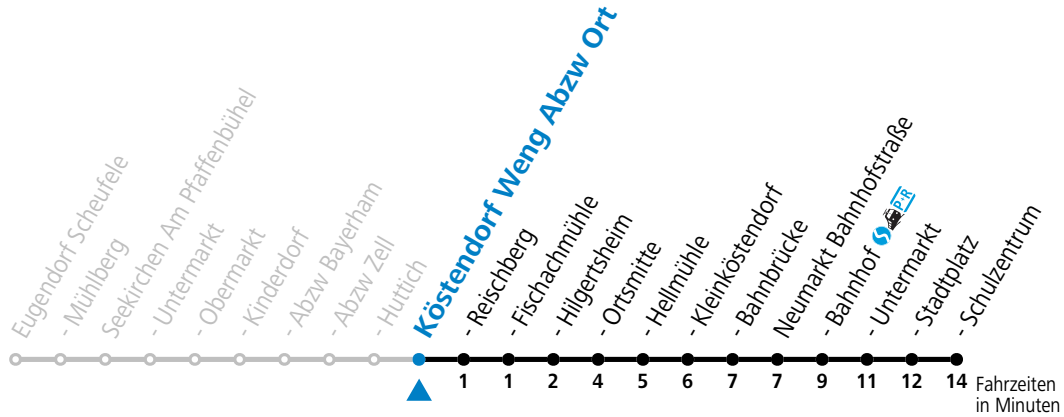

Alle Angaben ohne Gewähr.

Montag - Freitag

7 11^S

S = nur Montag bis Freitag, wenn Schultag in Salzburg

Samstag, Sonn- und Feiertag kein Linienverkehr, am 24.12. und 31.12. kein Linienverkehr

Ferien im Bundesland Salzburg: 23.12.2024 bis 06.01.2025, 10. bis 16.02., 12.04. bis 21.04., 05.07. bis 07.09., 24.09. und 26.10. bis 02.11.2025 (Vorbehaltlich Änderungen durch die Schulbehörde)