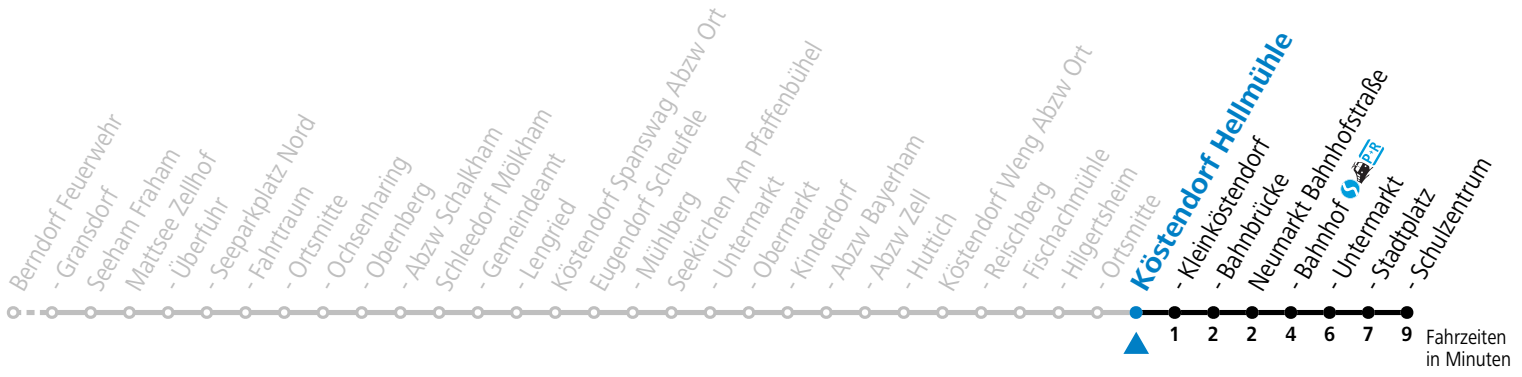

gültig ab 15.12.2024.

Alle Angaben ohne Gewähr.

Montag - Freitag		
6	13	36^S
7	03^S	
11	46^S	
12	54^S	

S = nur Montag bis Freitag, wenn Schultag in Salzburg

Samstag, Sonn- und Feiertag kein Linienverkehr, am 24.12. und 31.12. kein Linienverkehr

Ferien im Bundesland Salzburg: 23.12.2024 bis 06.01.2025, 10. bis 16.02., 12.04. bis 21.04., 05.07. bis 07.09., 24.09. und 26.10. bis 02.11.2025 (Vorbehaltlich Änderungen durch die Schulbehörde)