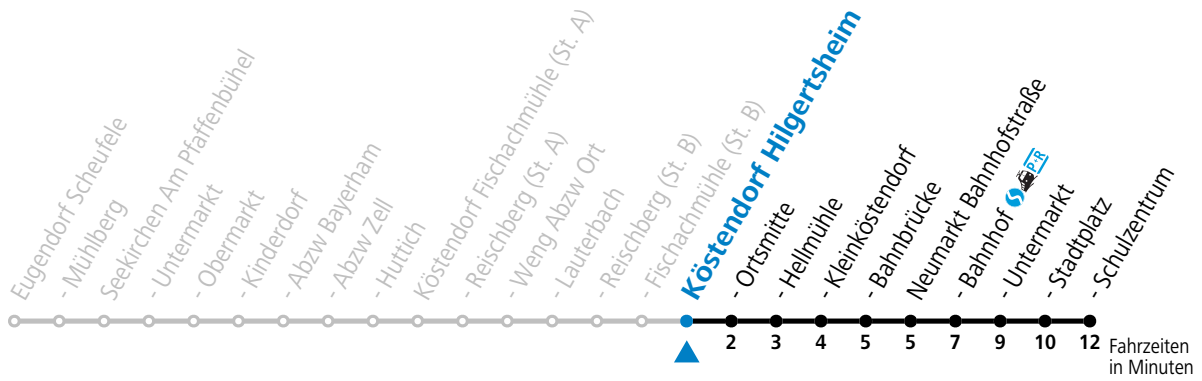

gültig ab 15.12.2024.

Alle Angaben ohne Gewähr.

Montag - Freitag

6 33^S

7 18^a

S = nur Montag bis Freitag, wenn Schultag in Salzburg a = bis Köstendorf Ortsmitte

Samstag, Sonn- und Feiertag kein Linienverkehr, am 24.12. und 31.12. kein Linienverkehr

Ferien im Bundesland Salzburg: 23.12.2024 bis 06.01.2025, 10. bis 16.02., 12.04. bis 21.04., 05.07. bis 07.09., 24.09. und 26.10. bis 02.11.2025 (Vorbehaltlich Änderungen durch die Schulbehörde)