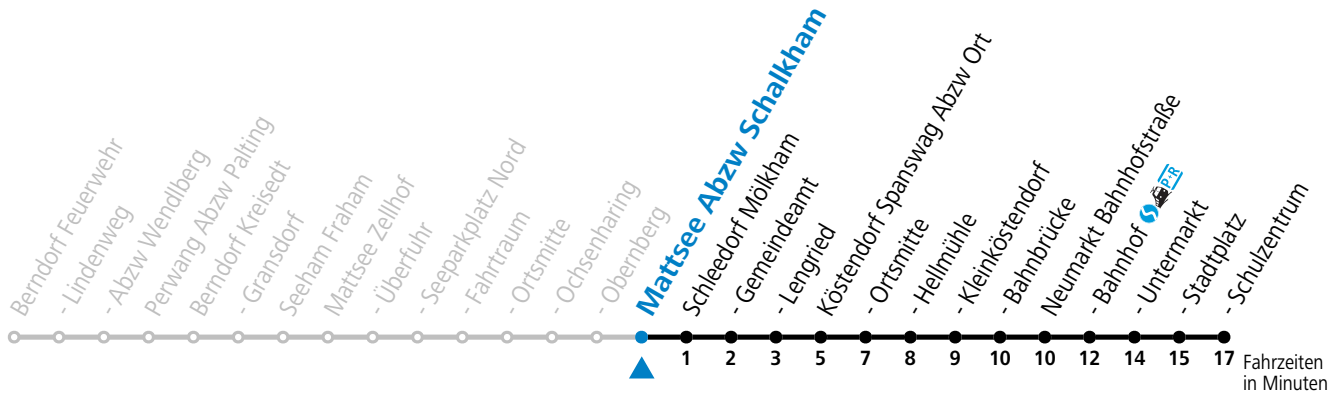

gültig ab 15.12.2024.

Alle Angaben ohne Gewähr.

Montag - Freitag

6	05	54^S
12	46^S	

S = nur Montag bis Freitag, wenn Schultag in Salzburg

Samstag, Sonn- und Feiertag kein Linienverkehr, am 24.12. und 31.12. kein Linienverkehr

Ferien im Bundesland Salzburg: 23.12.2024 bis 06.01.2025, 10. bis 16.02., 12.04. bis 21.04., 05.07. bis 07.09., 24.09. und 26.10. bis 02.11.2025 (Vorbehaltlich Änderungen durch die Schulbehörde)