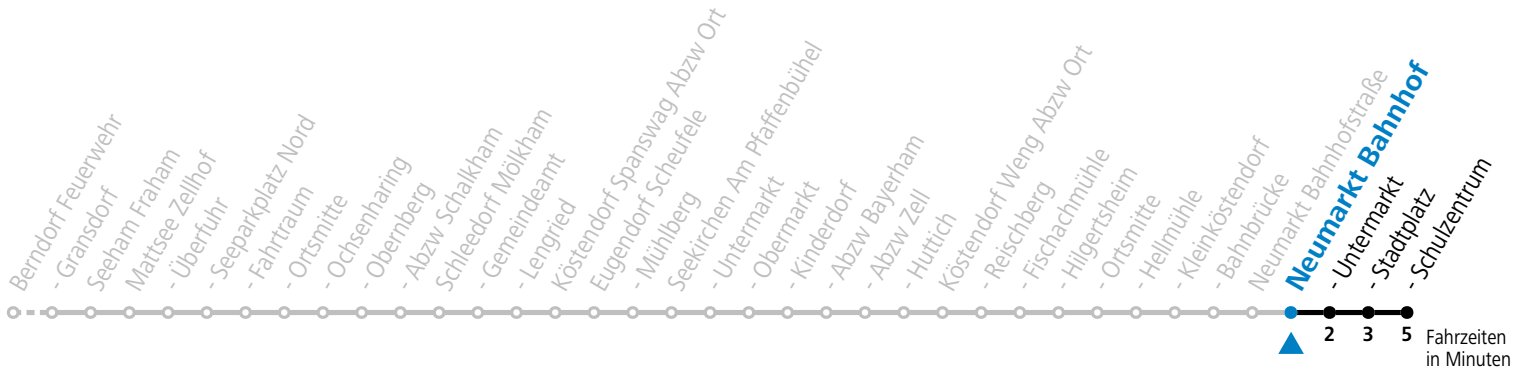

gültig ab 15.12.2024.

Alle Angaben ohne Gewähr.

Montag - Freitag

6	17	40^S
7	08^S	
11	50^S	
12	58^S	

S = nur Montag bis Freitag, wenn Schultag in Salzburg

Samstag, Sonn- und Feiertag kein Linienverkehr, am 24.12. und 31.12. kein Linienverkehr

Ferien im Bundesland Salzburg: 23.12.2024 bis 06.01.2025, 10. bis 16.02., 12.04. bis 21.04., 05.07. bis 07.09., 24.09. und 26.10. bis 02.11.2025 (Vorbehaltlich Änderungen durch die Schulbehörde)