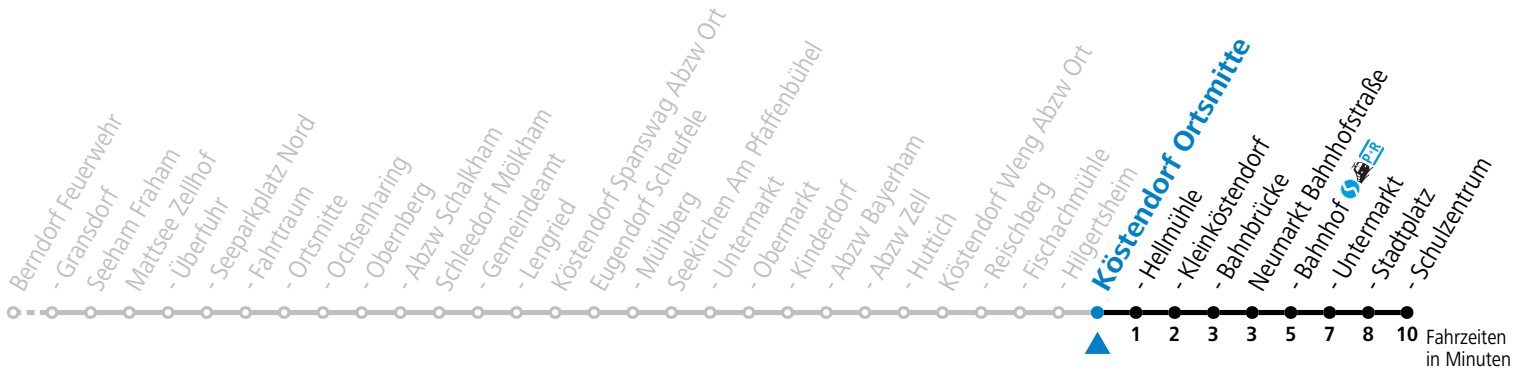

gültig ab 15.12.2024.

Alle Angaben ohne Gewähr.

Montag - Freitag

6	12	35^S
7	02^S	
11	45^S	
12	53^S	

S = nur Montag bis Freitag, wenn Schultag in Salzburg

Samstag, Sonn- und Feiertag kein Linienverkehr, am 24.12. und 31.12. kein Linienverkehr

Ferien im Bundesland Salzburg: 23.12.2024 bis 06.01.2025, 10. bis 16.02., 12.04. bis 21.04., 05.07. bis 07.09., 24.09. und 26.10. bis 02.11.2025 (Vorbehaltlich Änderungen durch die Schulbehörde)