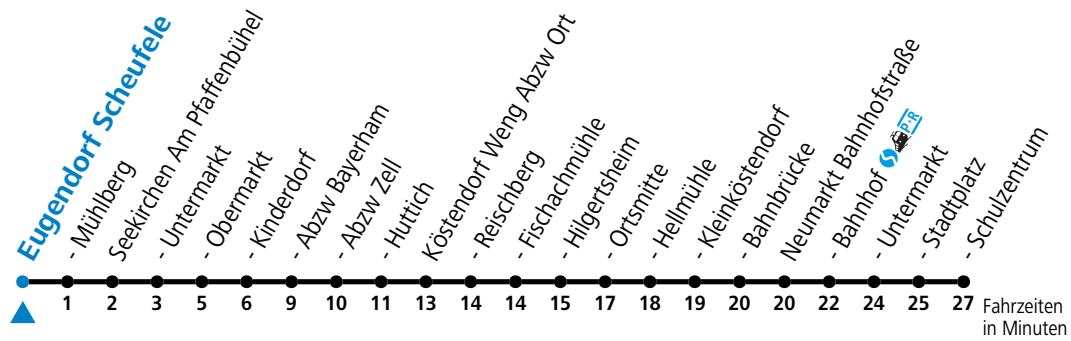

gültig ab 15.12.2024.

Alle Angaben ohne Gewähr.

Montag - Freitag

6 18^S

S = nur Montag bis Freitag, wenn Schultag in Salzburg

Samstag, Sonn- und Feiertag kein Linienverkehr, am 24.12. und 31.12. kein Linienverkehr

Ferien im Bundesland Salzburg: 23.12.2024 bis 06.01.2025, 10. bis 16.02., 12.04. bis 21.04., 05.07. bis 07.09., 24.09. und 26.10. bis 02.11.2025 (Vorbehaltlich Änderungen durch die Schulbehörde)