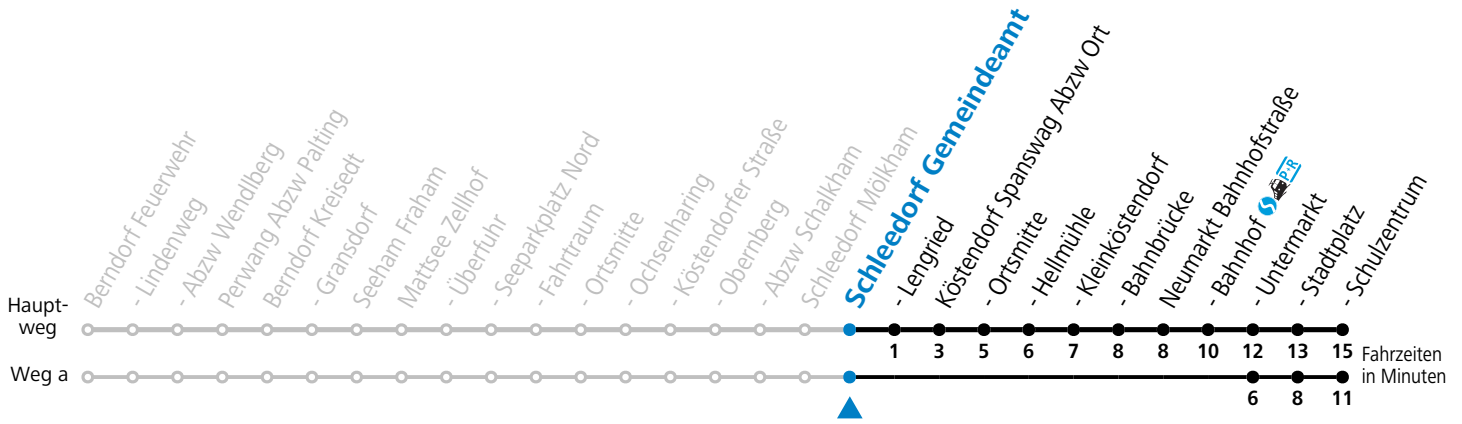

gültig ab 15.12.2024.

Alle Angaben ohne Gewähr.

Montag - Freitag				
6	07	41^a_S	56^S	
12	48^S			

S = nur Montag bis Freitag, wenn Schultag in Salzburg   a = fährt Weg a

Samstag, Sonn- und Feiertag kein Linienverkehr, am 24.12. und 31.12. kein Linienverkehr

Ferien im Bundesland Salzburg: 23.12.2024 bis 06.01.2025, 10. bis 16.02., 12.04. bis 21.04., 05.07. bis 07.09., 24.09. und 26.10. bis 02.11.2025 (Vorbehaltlich Änderungen durch die Schulbehörde)