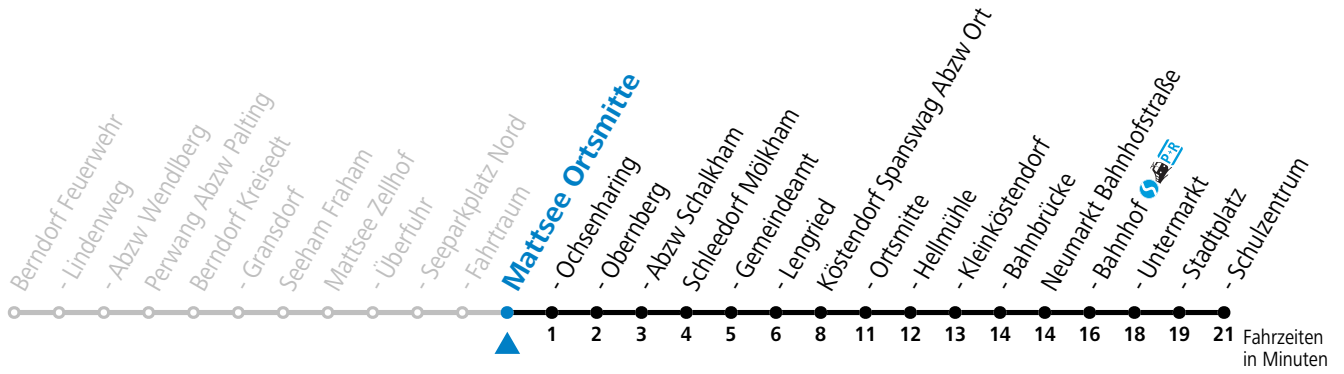

gültig ab 15.12.2024.

Alle Angaben ohne Gewähr.

Montag - Freitag

6	02	50^S
12	42^S	

S = nur Montag bis Freitag, wenn Schultag in Salzburg

Samstag, Sonn- und Feiertag kein Linienverkehr, am 24.12. und 31.12. kein Linienverkehr

Ferien im Bundesland Salzburg: 23.12.2024 bis 06.01.2025, 10. bis 16.02., 12.04. bis 21.04., 05.07. bis 07.09., 24.09. und 26.10. bis 02.11.2025 (Vorbehaltlich Änderungen durch die Schulbehörde)