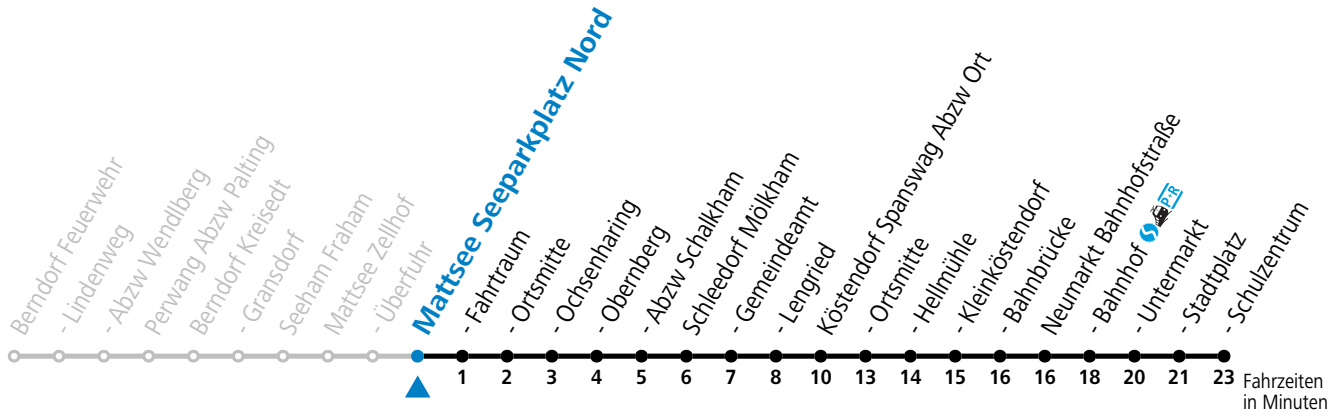

gültig ab 15.12.2024.

Alle Angaben ohne Gewähr.

Montag - Freitag

6	00	48^S
7	12^a	
12	40^S	

S = nur Montag bis Freitag, wenn Schultag in Salzburg   a = bis Mattsee Ortsmitte

Samstag, Sonn- und Feiertag kein Linienverkehr, am 24.12. und 31.12. kein Linienverkehr

Ferien im Bundesland Salzburg: 23.12.2024 bis 06.01.2025, 10. bis 16.02., 12.04. bis 21.04., 05.07. bis 07.09., 24.09. und 26.10. bis 02.11.2025 (Vorbehaltlich Änderungen durch die Schulbehörde)