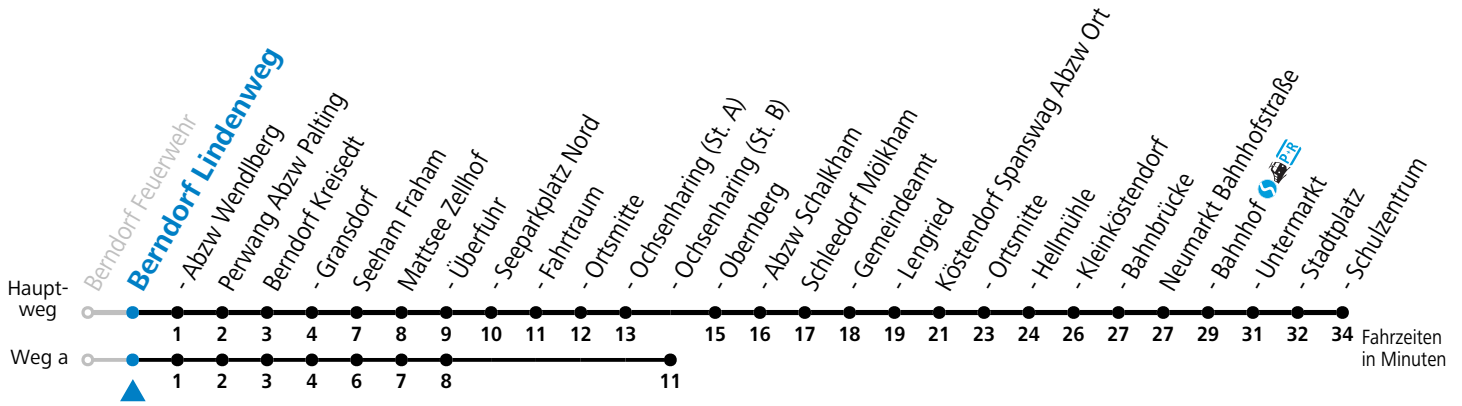

gültig ab 15.12.2024.

Alle Angaben ohne Gewähr.

Montag - Freitag

4	55^a_c
5	51
6	36^S
7	03^b_S

S = nur Montag bis Freitag, wenn Schultag in Salzburg

a = fährt Weg a

b = bis Mattsee Ortsmitte

c = ab Mattsee Ochsenharing weiter über Mattsee Ortsmitte - Seeham nach Salzburg (Linie 121)

Samstag, Sonn- und Feiertag kein Linienverkehr, am 24.12. und 31.12. kein Linienverkehr

Ferien im Bundesland Salzburg: 23.12.2024 bis 06.01.2025, 10. bis 16.02., 12.04. bis 21.04., 05.07. bis 07.09., 24.09. und 26.10. bis 02.11.2025 (Vorbehaltlich Änderungen durch die Schulbehörde)