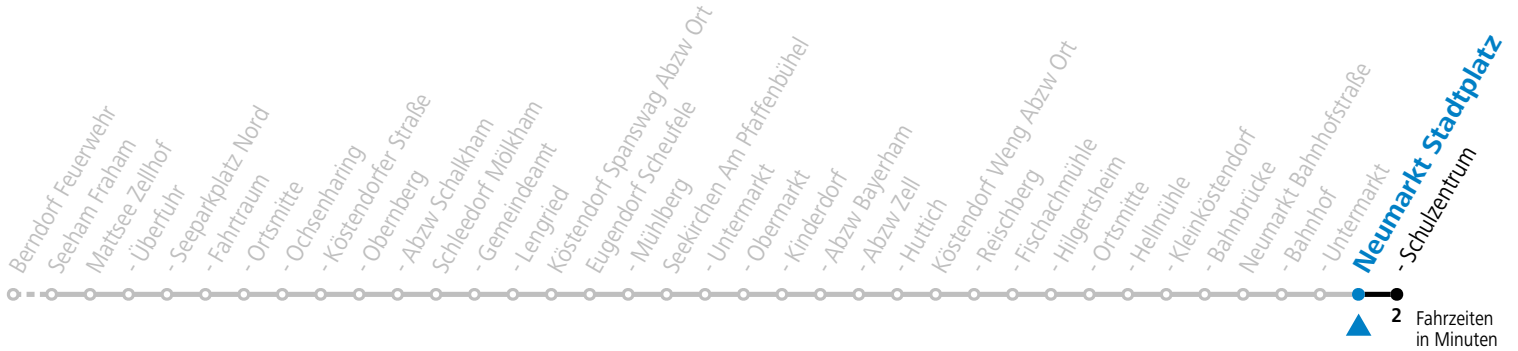

gültig ab 15.12.2024.

Alle Angaben ohne Gewähr.

Montag - Freitag				
6	20	43^S	49^S	
7	11^S			
11	53^S			
13	01^S			

S = nur Montag bis Freitag, wenn Schultag in Salzburg

Samstag, Sonn- und Feiertag kein Linienverkehr, am 24.12. und 31.12. kein Linienverkehr

Ferien im Bundesland Salzburg: 23.12.2024 bis 06.01.2025, 10. bis 16.02., 12.04. bis 21.04., 05.07. bis 07.09., 24.09. und 26.10. bis 02.11.2025 (Vorbehaltlich Änderungen durch die Schulbehörde)