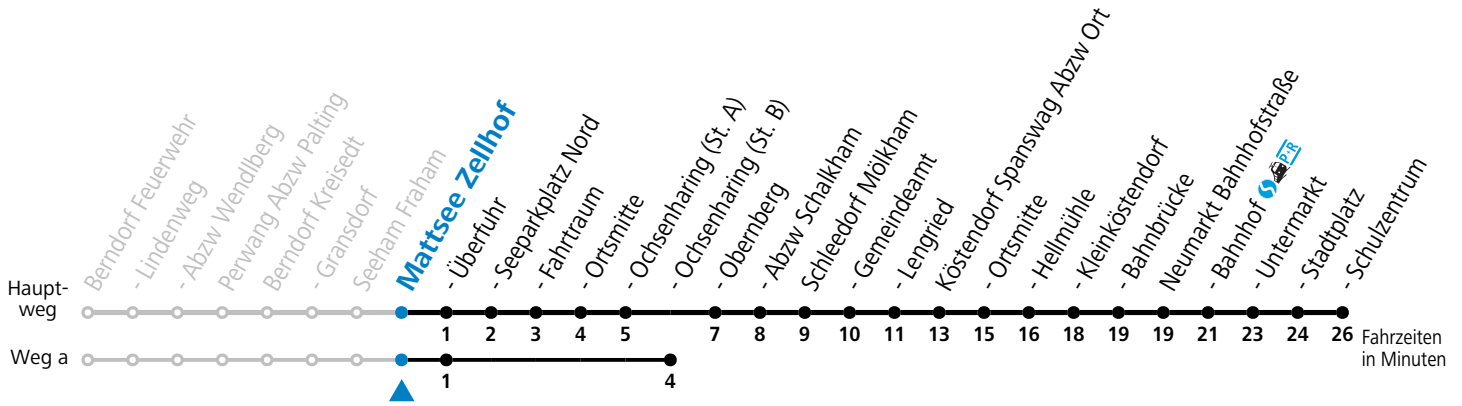

gültig ab 15.12.2024.

Alle Angaben ohne Gewähr.

Montag - Freitag

5	02^a_c	58
6	45^S	
7	10^b_S	

S = nur Montag bis Freitag, wenn Schultag in Salzburg

a = fährt Weg a

b = bis Mattsee Ortsmitte

c = ab Mattsee Ochsenharing weiter über Mattsee Ortsmitte - Seeham nach Salzburg (Linie 121)

Samstag, Sonn- und Feiertag kein Linienverkehr, am 24.12. und 31.12. kein Linienverkehr

Ferien im Bundesland Salzburg: 23.12.2024 bis 06.01.2025, 10. bis 16.02., 12.04. bis 21.04., 05.07. bis 07.09., 24.09. und 26.10. bis 02.11.2025 (Vorbehaltlich Änderungen durch die Schulbehörde)