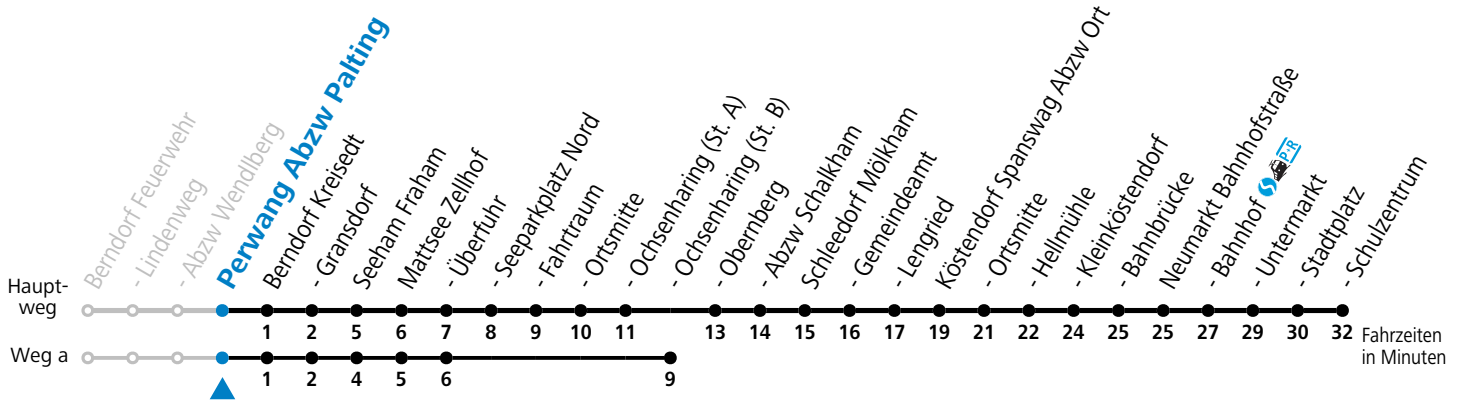

gültig ab 15.12.2024.

Alle Angaben ohne Gewähr.

Montag - Freitag

4	57^a_c
5	53
6	38^S
7	05^b_S

S = nur Montag bis Freitag, wenn Schultag in Salzburg

a = fährt Weg a

b = bis Mattsee Ortsmitte

c = ab Mattsee Ochsenharing weiter über Mattsee Ortsmitte - Seeham nach Salzburg (Linie 121)

Samstag, Sonn- und Feiertag kein Linienverkehr, am 24.12. und 31.12. kein Linienverkehr

Ferien im Bundesland Salzburg: 23.12.2024 bis 06.01.2025, 10. bis 16.02., 12.04. bis 21.04., 05.07. bis 07.09., 24.09. und 26.10. bis 02.11.2025 (Vorbehaltlich Änderungen durch die Schulbehörde)