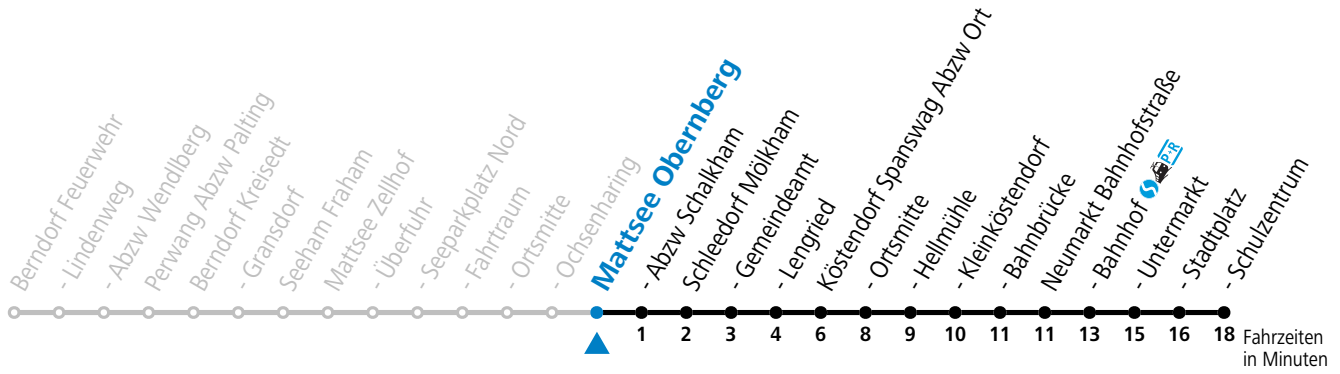

Alle Angaben ohne Gewähr.

Montag - Freitag

6 36^S

S = nur Montag bis Freitag, wenn Schultag in Salzburg

Samstag, Sonn- und Feiertag kein Linienverkehr, am 24.12. und 31.12. kein Linienverkehr

Ferien im Bundesland Salzburg: 23.12.2024 bis 06.01.2025, 10. bis 16.02., 12.04. bis 21.04., 05.07. bis 07.09., 24.09. und 26.10. bis 02.11.2025 (Vorbehaltlich Änderungen durch die Schulbehörde)