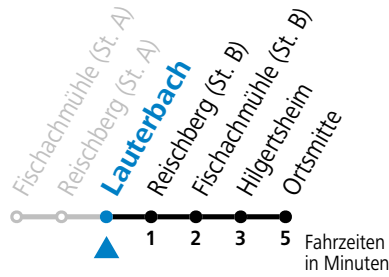

gültig ab 15.12.2024.

Alle Angaben ohne Gewähr.

Montag - Freitag

7 15^S

S = nur Montag bis Freitag, wenn Schultag in Salzburg

Samstag, Sonn- und Feiertag kein Linienverkehr, am 24.12. und 31.12. kein Linienverkehr

Ferien im Bundesland Salzburg: 23.12.2024 bis 06.01.2025, 10. bis 16.02., 12.04. bis 21.04., 05.07. bis 07.09., 24.09. und 26.10. bis 02.11.2025 (Vorbehaltlich Änderungen durch die Schulbehörde)