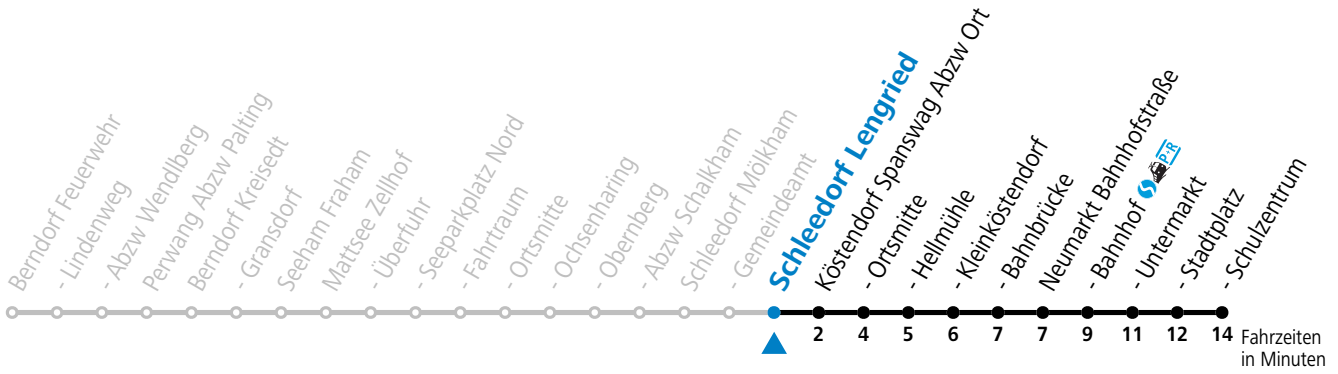

gültig ab 15.12.2024.

Alle Angaben ohne Gewähr.

Montag - Freitag

6	08	57^S
12	49^S	

S = nur Montag bis Freitag, wenn Schultag in Salzburg

Samstag, Sonn- und Feiertag kein Linienverkehr, am 24.12. und 31.12. kein Linienverkehr

Ferien im Bundesland Salzburg: 23.12.2024 bis 06.01.2025, 10. bis 16.02., 12.04. bis 21.04., 05.07. bis 07.09., 24.09. und 26.10. bis 02.11.2025 (Vorbehaltlich Änderungen durch die Schulbehörde)