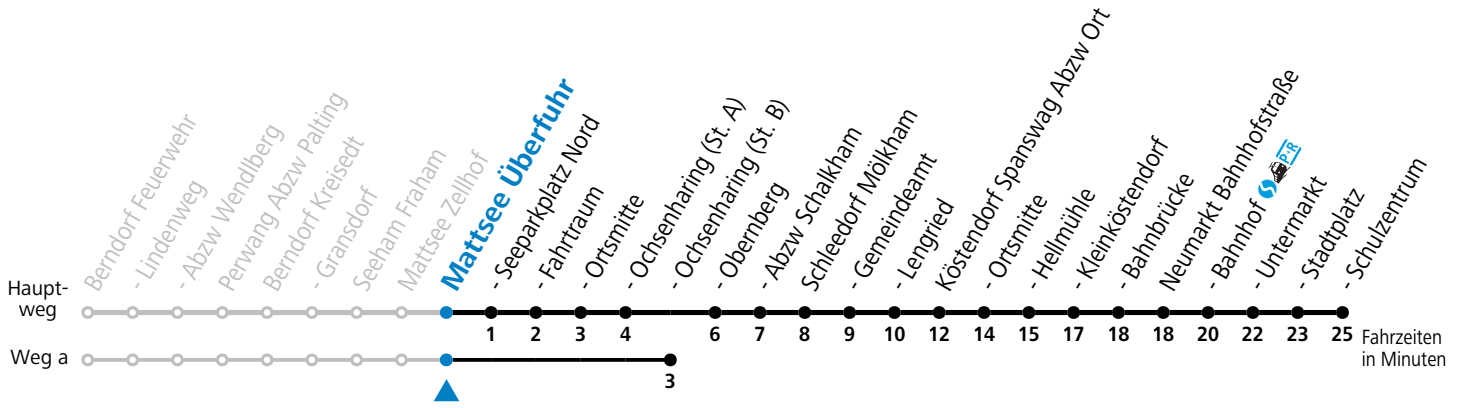

gültig ab 15.12.2024.

Alle Angaben ohne Gewähr.

Montag - Freitag

5	03^a_c	59
6	46^S	
7	11^b_S	

S = nur Montag bis Freitag, wenn Schultag in Salzburg

a = fährt Weg a

b = bis Mattsee Ortsmitte

c = ab Mattsee Ochsenharing weiter über Mattsee Ortsmitte - Seeham nach Salzburg (Linie 121)

Samstag, Sonn- und Feiertag kein Linienverkehr, am 24.12. und 31.12. kein Linienverkehr

Ferien im Bundesland Salzburg: 23.12.2024 bis 06.01.2025, 10. bis 16.02., 12.04. bis 21.04., 05.07. bis 07.09., 24.09. und 26.10. bis 02.11.2025 (Vorbehaltlich Änderungen durch die Schulbehörde)