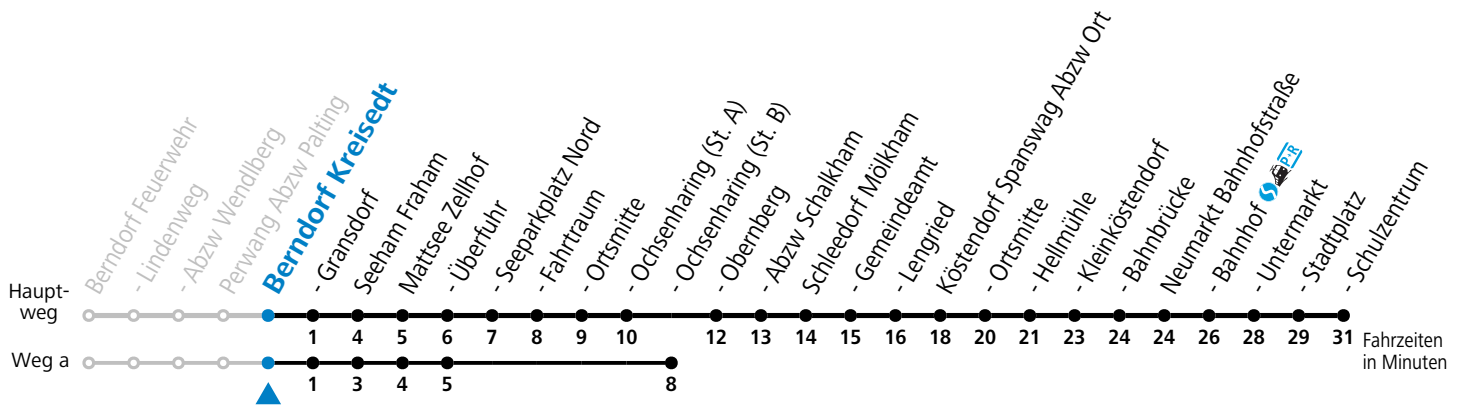

gültig ab 15.12.2024.

Alle Angaben ohne Gewähr.

Montag - Freitag

4	58^a_c
5	54
6	39^S
7	06^b_S

S = nur Montag bis Freitag, wenn Schultag in Salzburg

a = fährt Weg a

b = bis Mattsee Ortsmitte

c = ab Mattsee Ochsenharing weiter über Mattsee Ortsmitte - Seeham nach Salzburg (Linie 121)

Samstag, Sonn- und Feiertag kein Linienverkehr, am 24.12. und 31.12. kein Linienverkehr

Ferien im Bundesland Salzburg: 23.12.2024 bis 06.01.2025, 10. bis 16.02., 12.04. bis 21.04., 05.07. bis 07.09., 24.09. und 26.10. bis 02.11.2025 (Vorbehaltlich Änderungen durch die Schulbehörde)