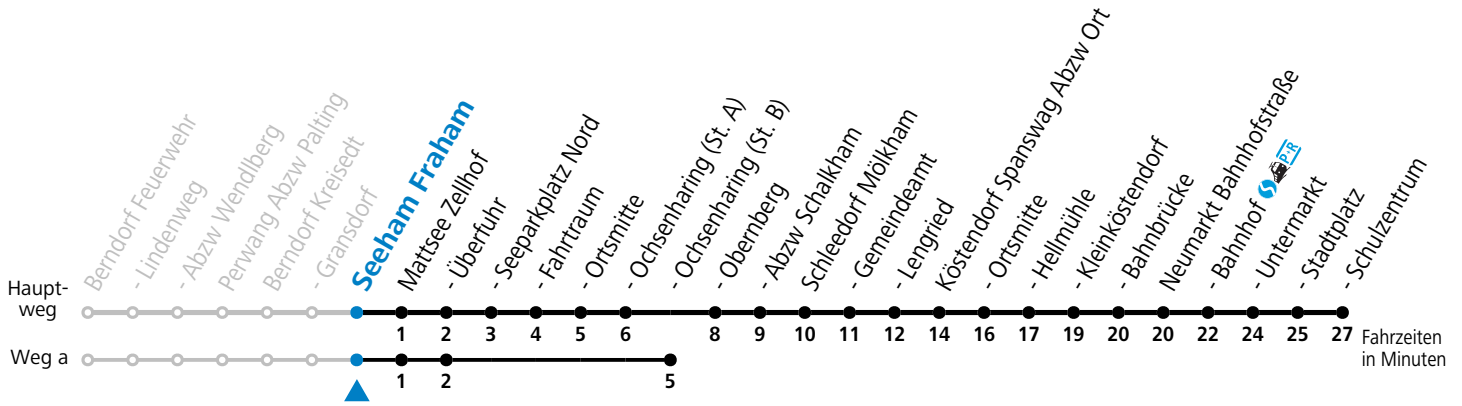

gültig ab 15.12.2024.

Alle Angaben ohne Gewähr.

Montag - Freitag

5	01^a_c	57
6	44^S	
7	09^b_S	

S = nur Montag bis Freitag, wenn Schultag in Salzburg

a = fährt Weg a

b = bis Mattsee Ortsmitte

c = ab Mattsee Ochsenharing weiter über Mattsee Ortsmitte - Seeham nach Salzburg (Linie 121)

Samstag, Sonn- und Feiertag kein Linienverkehr, am 24.12. und 31.12. kein Linienverkehr

Ferien im Bundesland Salzburg: 23.12.2024 bis 06.01.2025, 10. bis 16.02., 12.04. bis 21.04., 05.07. bis 07.09., 24.09. und 26.10. bis 02.11.2025 (Vorbehaltlich Änderungen durch die Schulbehörde)