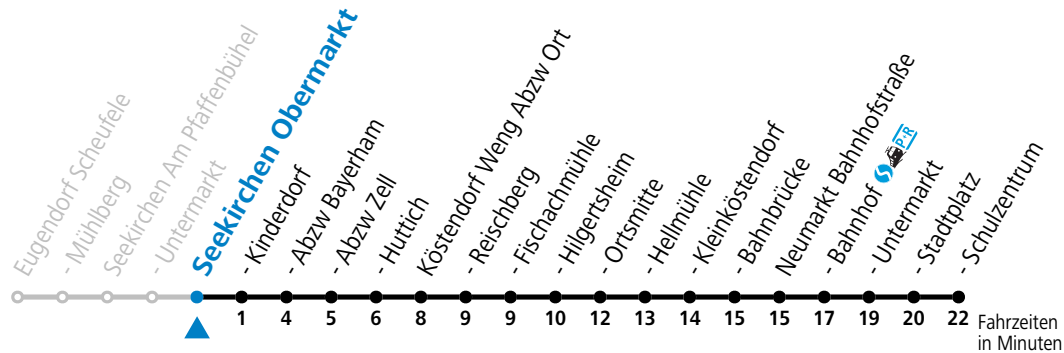

gültig ab 15.12.2024.

Alle Angaben ohne Gewähr.

Montag - Freitag

6 23^S

S = nur Montag bis Freitag, wenn Schultag in Salzburg

Samstag, Sonn- und Feiertag kein Linienverkehr, am 24.12. und 31.12. kein Linienverkehr

Ferien im Bundesland Salzburg: 23.12.2024 bis 06.01.2025, 10. bis 16.02., 12.04. bis 21.04., 05.07. bis 07.09., 24.09. und 26.10. bis 02.11.2025 (Vorbehaltlich Änderungen durch die Schulbehörde)