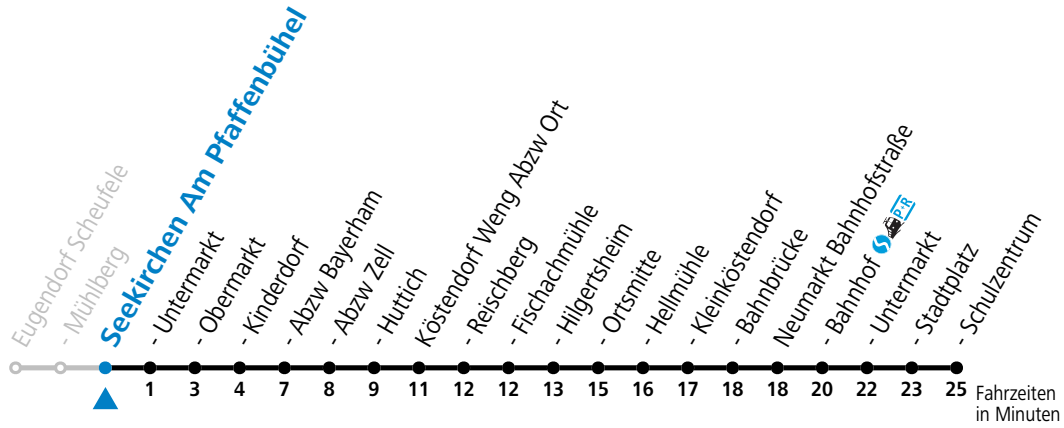

gültig ab 15.12.2024.

Alle Angaben ohne Gewähr.

Montag - Freitag

6 20^S

S = nur Montag bis Freitag, wenn Schultag in Salzburg

Samstag, Sonn- und Feiertag kein Linienverkehr, am 24.12. und 31.12. kein Linienverkehr

Ferien im Bundesland Salzburg: 23.12.2024 bis 06.01.2025, 10. bis 16.02., 12.04. bis 21.04., 05.07. bis 07.09., 24.09. und 26.10. bis 02.11.2025 (Vorbehaltlich Änderungen durch die Schulbehörde)