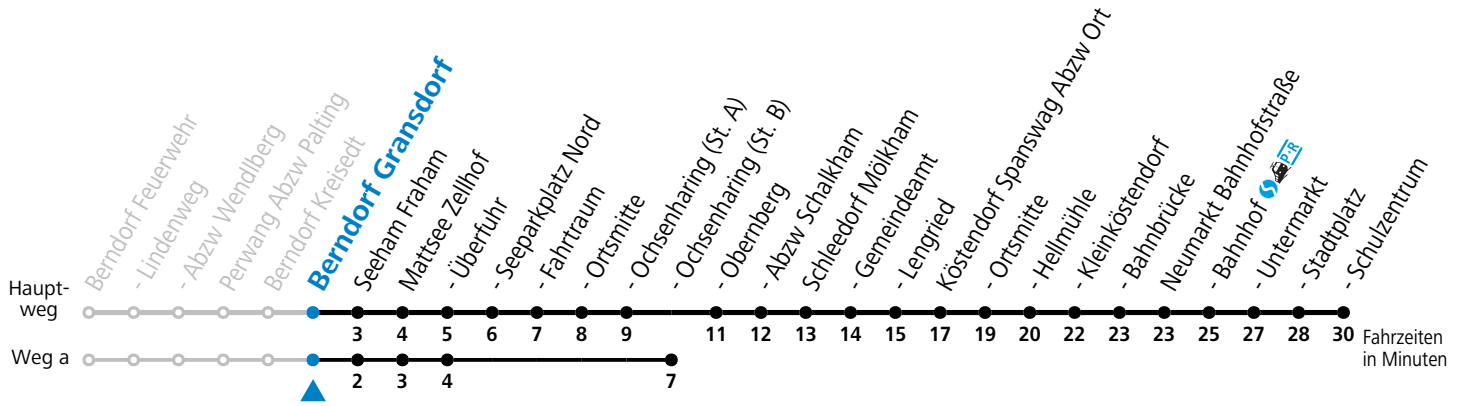

gültig ab 15.12.2024.

Alle Angaben ohne Gewähr.

Montag - Freitag

4	59^a_c
5	55
6	40^s
7	07^b_s

S = nur Montag bis Freitag, wenn Schultag in Salzburg

a = fährt Weg a

b = bis Mattsee Ortsmitte

c = ab Mattsee Ochsenharing weiter über Mattsee Ortsmitte - Seeham nach Salzburg (Linie 121)

Samstag, Sonn- und Feiertag kein Linienverkehr, am 24.12. und 31.12. kein Linienverkehr

Ferien im Bundesland Salzburg: 23.12.2024 bis 06.01.2025, 10. bis 16.02., 12.04. bis 21.04., 05.07. bis 07.09., 24.09. und 26.10. bis 02.11.2025 (Vorbehaltlich Änderungen durch die Schulbehörde)