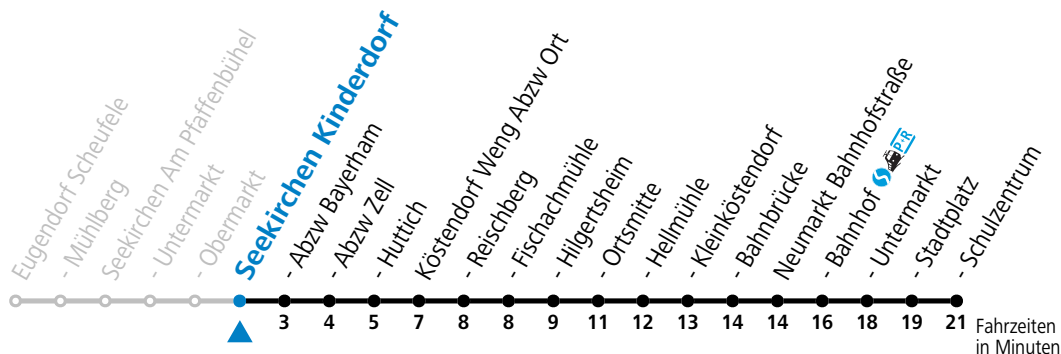

Alle Angaben ohne Gewähr.

Montag - Freitag**6** 23^S

S = nur Montag bis Freitag, wenn Schultag in Salzburg

Samstag, Sonn- und Feiertag kein Linienverkehr, am 24.12. und 31.12. kein Linienverkehr

Ferien im Bundesland Salzburg: 23.12.2024 bis 06.01.2025, 10. bis 16.02., 12.04. bis 21.04., 05.07. bis 07.09., 24.09. und 26.10. bis 02.11.2025 (Vorbehaltlich Änderungen durch die Schulbehörde)