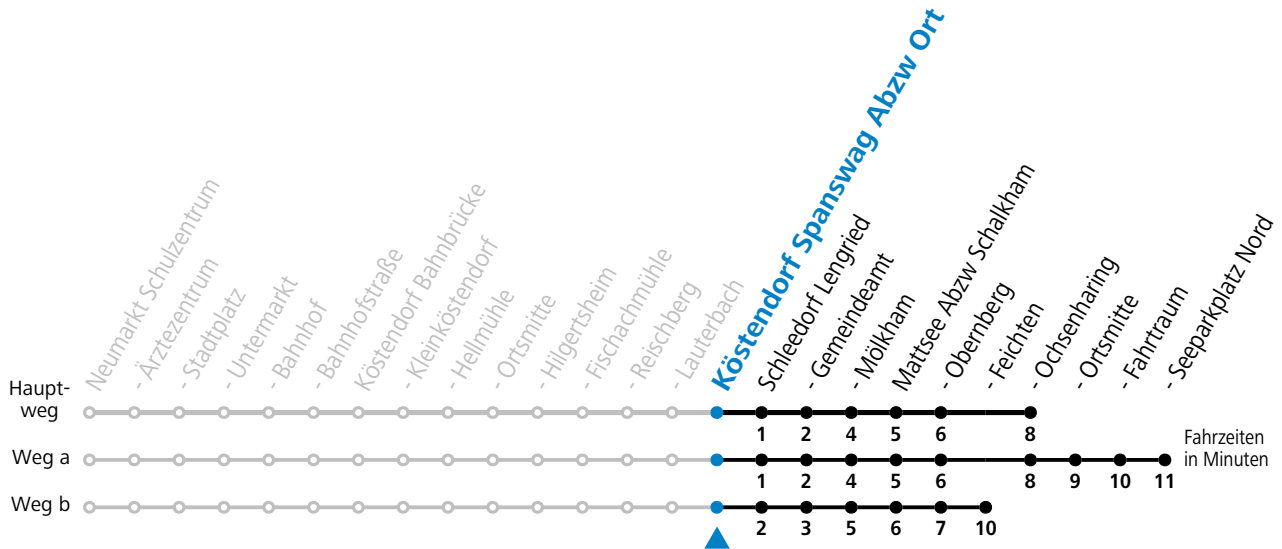

gültig ab 15.12.2024.

Alle Angaben ohne Gewähr.

Montag - Freitag

6	36^{bS}_c
12	29^{aS}_d
13	23^S_e
15	11^S

S = nur Montag bis Freitag, wenn Schultag in Salzburg

a = fährt Weg a

b = fährt Weg b

c = ab Mattsee Feichten weiter nach Salzburg Kirchenstr./HTL (Linie 120)

d = Fahrt der Linie 129

e = verkehrt ab Mattsee Ochsenharing weiter über Palting nach Berndorf (Linien 120>875)

Samstag, Sonn- und Feiertag kein Linienverkehr, am 24.12. und 31.12. kein Linienverkehr

Ferien im Bundesland Salzburg: 23.12.2024 bis 06.01.2025, 10. bis 16.02., 12.04. bis 21.04., 05.07. bis 07.09., 24.09. und 26.10. bis 02.11.2025 (Vorbehaltlich Änderungen durch die Schulbehörde)