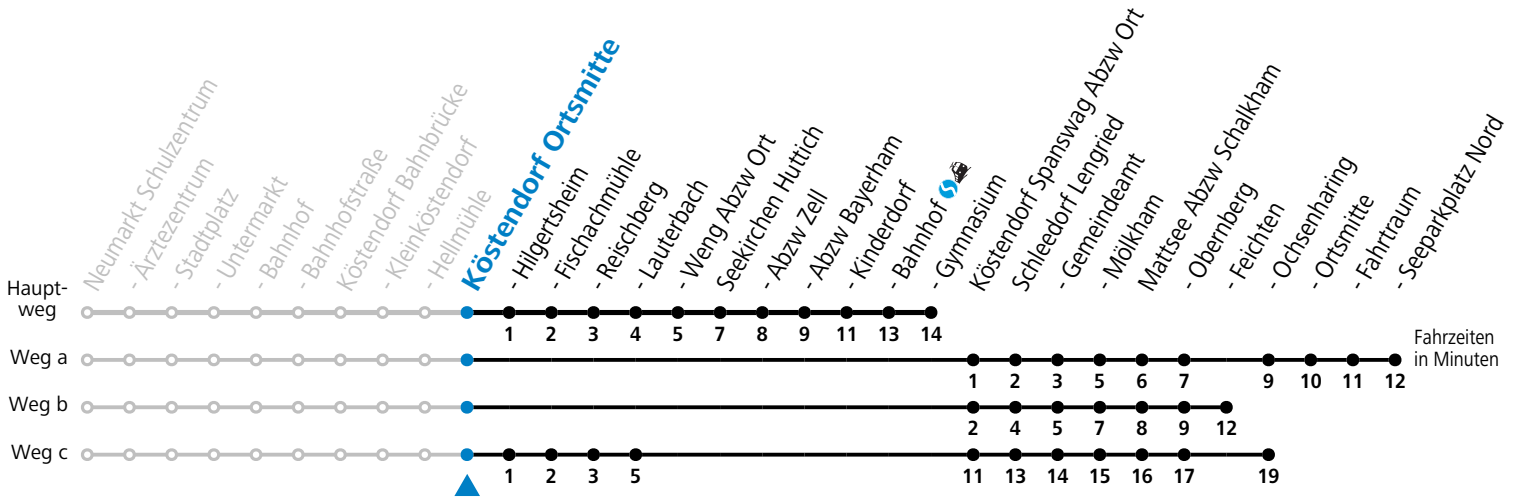

gültig ab 15.12.2024.

Alle Angaben ohne Gewähr.

Montag - Freitag		
6	34^{bS}_d	
11	28^S	
12	26^S	28^{aS}_e
13	21^S	22^{aS}_f
15	00^c_S	55^S

S = nur Montag bis Freitag, wenn Schultag in Salzburg

d = ab Mattsee Feichten weiter nach Salzburg Kirchenstr./HTL (Linie 120)

a = fährt Weg a

e = Fahrt der Linie 129

b = fährt Weg b

f = verkehrt ab Mattsee Ochsenharing weiter über Palting nach Berndorf (Linien 120>875)

c = fährt Weg c

Samstag, Sonn- und Feiertag kein Linienverkehr, am 24.12. und 31.12. kein Linienverkehr

Ferien im Bundesland Salzburg: 23.12.2024 bis 06.01.2025, 10. bis 16.02., 12.04. bis 21.04., 05.07. bis 07.09., 24.09. und 26.10. bis 02.11.2025 (Vorbehaltlich Änderungen durch die Schulbehörde)