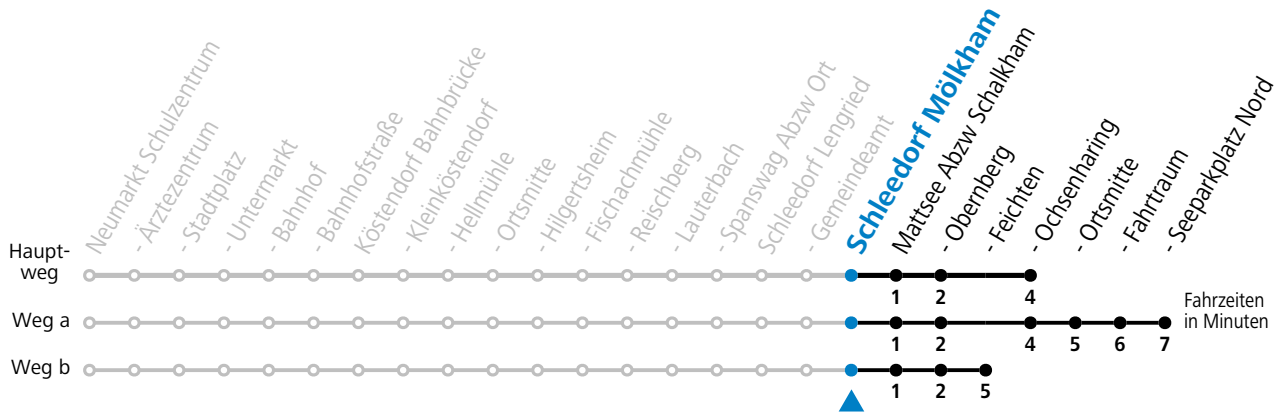

gültig ab 15.12.2024.

Alle Angaben ohne Gewähr.

Montag - Freitag

6	41^{bc}
12	33^{ad}
13	27^e
15	15^s

S = nur Montag bis Freitag, wenn Schultag in Salzburg
a = fährt Weg a
b = fährt Weg b

c = ab Mattsee Feichten weiter nach Salzburg Kirchenstr./HTL (Linie 120)
d = Fahrt der Linie 129
e = verkehrt ab Mattsee Ochsenharing weiter über Palting nach Berndorf (Linien 120>875)

Samstag, Sonn- und Feiertag kein Linienverkehr, am 24.12. und 31.12. kein Linienverkehr

Ferien im Bundesland Salzburg: 23.12.2024 bis 06.01.2025, 10. bis 16.02., 12.04. bis 21.04., 05.07. bis 07.09., 24.09. und 26.10. bis 02.11.2025 (Vorbehaltlich Änderungen durch die Schulbehörde)

Die Salzburg Verkehr-App zum Gratis-Download >>