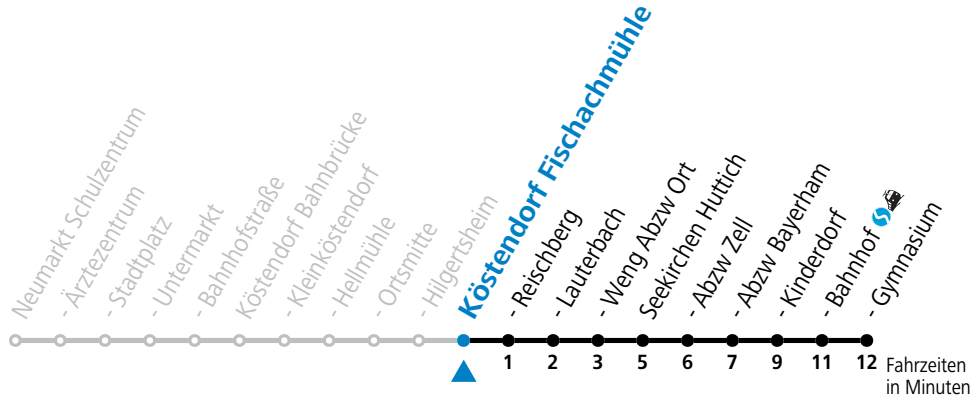

gültig ab 15.12.2024.

Alle Angaben ohne Gewähr.

Montag - Freitag	
11	30^S
12	28^S
13	23^S
15	57^S

S = nur Montag bis Freitag, wenn Schultag in Salzburg

Samstag, Sonn- und Feiertag kein Linienverkehr, am 24.12. und 31.12. kein Linienverkehr

Ferien im Bundesland Salzburg: 23.12.2024 bis 06.01.2025, 10. bis 16.02., 12.04. bis 21.04., 05.07. bis 07.09., 24.09. und 26.10. bis 02.11.2025 (Vorbehaltlich Änderungen durch die Schulbehörde)