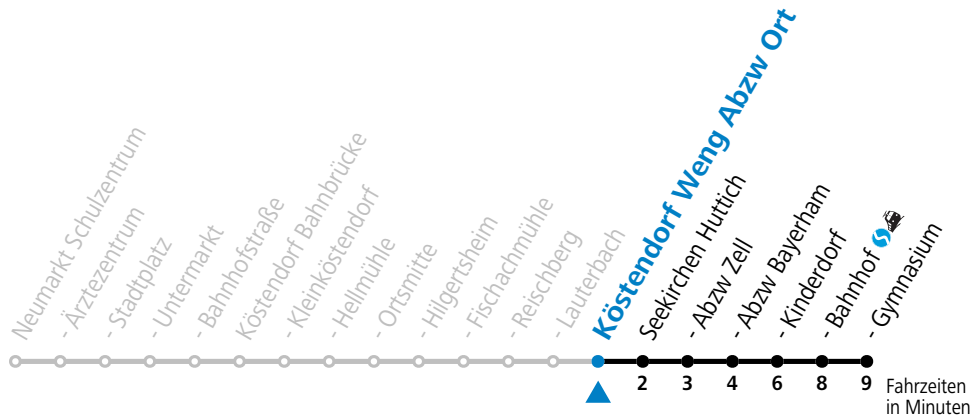

gültig ab 15.12.2024.

Alle Angaben ohne Gewähr.

Montag - Freitag

11	33^S
12	31^S
13	26^S
16	00^S

S = nur Montag bis Freitag, wenn Schultag in Salzburg

Samstag, Sonn- und Feiertag kein Linienverkehr, am 24.12. und 31.12. kein Linienverkehr

Ferien im Bundesland Salzburg: 23.12.2024 bis 06.01.2025, 10. bis 16.02., 12.04. bis 21.04., 05.07. bis 07.09., 24.09. und 26.10. bis 02.11.2025 (Vorbehaltlich Änderungen durch die Schulbehörde)