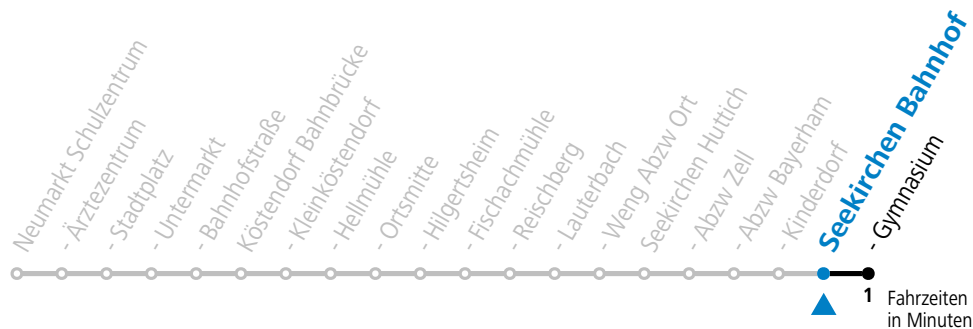

gültig ab 15.12.2024.

Alle Angaben ohne Gewähr.

Montag - Freitag

11	41^S
12	39^S
13	34^S
16	08^S

S = nur Montag bis Freitag, wenn Schultag in Salzburg

Samstag, Sonn- und Feiertag kein Linienverkehr, am 24.12. und 31.12. kein Linienverkehr

Ferien im Bundesland Salzburg: 23.12.2024 bis 06.01.2025, 10. bis 16.02., 12.04. bis 21.04., 05.07. bis 07.09., 24.09. und 26.10. bis 02.11.2025 (Vorbehaltlich Änderungen durch die Schulbehörde)