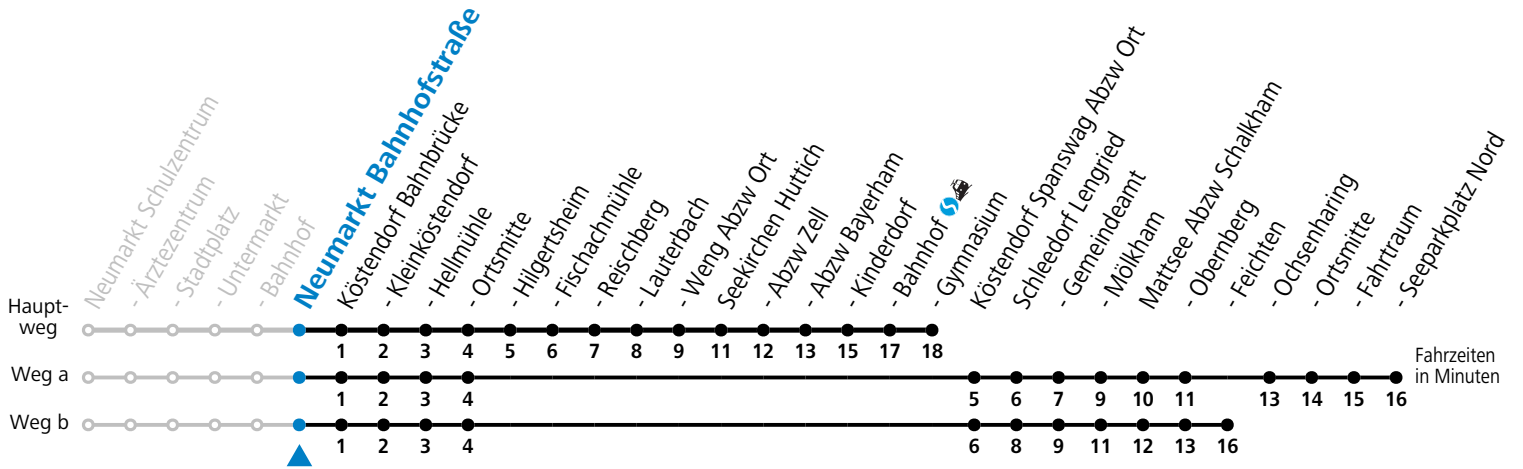

gültig ab 15.12.2024.

Alle Angaben ohne Gewähr.

Montag - Freitag

6	30^{bS}_c		
11	24^S		
12	22^S	24^{aS}_d	
13	17^S	18^{aS}_e	

S = nur Montag bis Freitag, wenn Schultag in Salzburg

a = fährt Weg a

b = fährt Weg b

c = ab Mattsee Feichten weiter nach Salzburg Kirchenstr./HTL (Linie 120)

d = Fahrt der Linie 129

e = verkehrt ab Mattsee Ochsenharing weiter über Palting nach Berndorf (Linien 120>875)

Samstag, Sonn- und Feiertag kein Linienverkehr, am 24.12. und 31.12. kein Linienverkehr

Ferien im Bundesland Salzburg: 23.12.2024 bis 06.01.2025, 10. bis 16.02., 12.04. bis 21.04., 05.07. bis 07.09., 24.09. und 26.10. bis 02.11.2025 (Vorbehaltlich Änderungen durch die Schulbehörde)