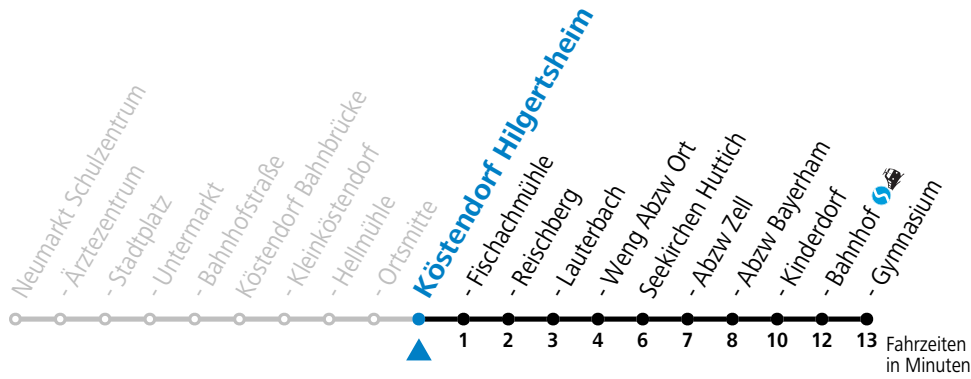

gültig ab 15.12.2024.

Alle Angaben ohne Gewähr.

Montag - Freitag

11	29^S
12	27^S
13	22^S
15	56^S

S = nur Montag bis Freitag, wenn Schultag in Salzburg

Samstag, Sonn- und Feiertag kein Linienverkehr, am 24.12. und 31.12. kein Linienverkehr

Ferien im Bundesland Salzburg: 23.12.2024 bis 06.01.2025, 10. bis 16.02., 12.04. bis 21.04., 05.07. bis 07.09., 24.09. und 26.10. bis 02.11.2025 (Vorbehaltlich Änderungen durch die Schulbehörde)