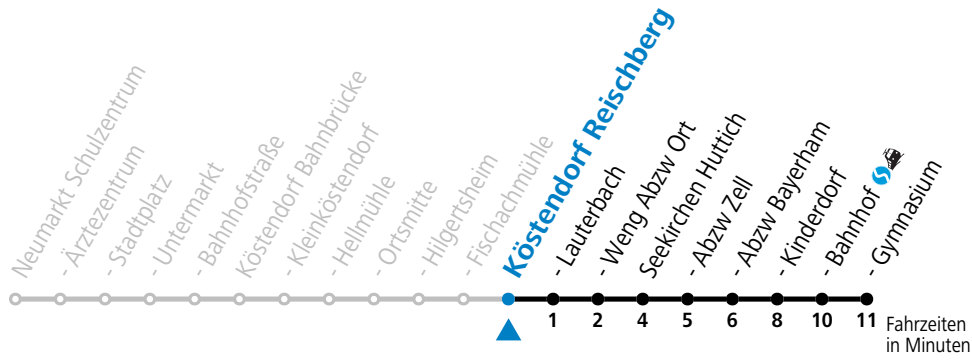

gültig ab 15.12.2024.

Alle Angaben ohne Gewähr.

Montag - Freitag

11	31^S
12	29^S
13	24^S
15	58^S

S = nur Montag bis Freitag, wenn Schultag in Salzburg

Samstag, Sonn- und Feiertag kein Linienverkehr, am 24.12. und 31.12. kein Linienverkehr

Ferien im Bundesland Salzburg: 23.12.2024 bis 06.01.2025, 10. bis 16.02., 12.04. bis 21.04., 05.07. bis 07.09., 24.09. und 26.10. bis 02.11.2025 (Vorbehaltlich Änderungen durch die Schulbehörde)