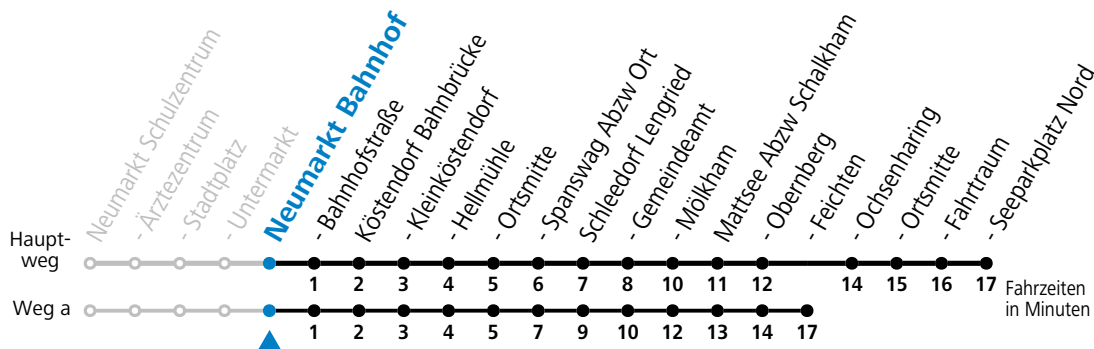

gültig ab 15.12.2024.

Alle Angaben ohne Gewähr.

Montag - Freitag

6	29^{aS}_b
12	23^S_c
13	17^S_d

S = nur Montag bis Freitag, wenn Schultag in Salzburg

a = fährt Weg a

b = ab Mattsee Feichten weiter nach Salzburg Kirchenstr./HTL (Linie 120)

c = Fahrt der Linie 129

d = verkehrt ab Mattsee Ochsenharing weiter über Palting nach Berndorf (Linien 120>875)

Samstag, Sonn- und Feiertag kein Linienverkehr, am 24.12. und 31.12. kein Linienverkehr

Ferien im Bundesland Salzburg: 23.12.2024 bis 06.01.2025, 10. bis 16.02., 12.04. bis 21.04., 05.07. bis 07.09., 24.09. und 26.10. bis 02.11.2025 (Vorbehaltlich Änderungen durch die Schulbehörde)