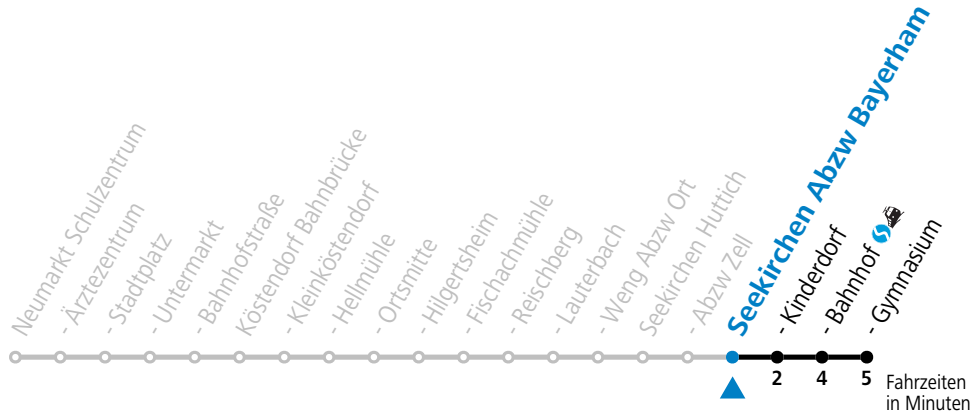

gültig ab 15.12.2024.

Alle Angaben ohne Gewähr.

Montag - Freitag

11	37^S
12	35^S
13	30^S
16	04^S

S = nur Montag bis Freitag, wenn Schultag in Salzburg

Samstag, Sonn- und Feiertag kein Linienverkehr, am 24.12. und 31.12. kein Linienverkehr

Ferien im Bundesland Salzburg: 23.12.2024 bis 06.01.2025, 10. bis 16.02., 12.04. bis 21.04., 05.07. bis 07.09., 24.09. und 26.10. bis 02.11.2025 (Vorbehaltlich Änderungen durch die Schulbehörde)