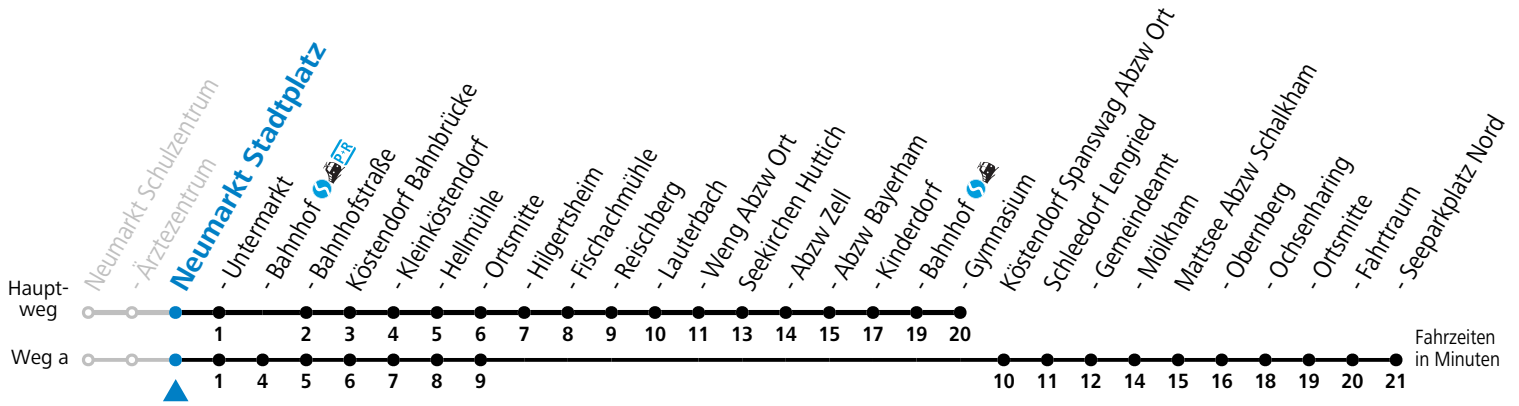

gültig ab 15.12.2024.

Alle Angaben ohne Gewähr.

Montag - Freitag

11	21 ^S
12	18 ^{aS} 19 ^S
13	12 ^{aS} 14 ^S

S = nur Montag bis Freitag, wenn Schultag in Salzburg
 a = fährt Weg a

b = Fahrt der Linie 129
 c = verkehrt ab Mattsee Ochsenharing weiter über Palting nach Berndorf (Linien 120>875)

Samstag, Sonn- und Feiertag kein Linienverkehr, am 24.12. und 31.12. kein Linienverkehr

Ferien im Bundesland Salzburg: 23.12.2024 bis 06.01.2025, 10. bis 16.02., 12.04. bis 21.04., 05.07. bis 07.09., 24.09. und 26.10. bis 02.11.2025 (Vorbehaltlich Änderungen durch die Schulbehörde)