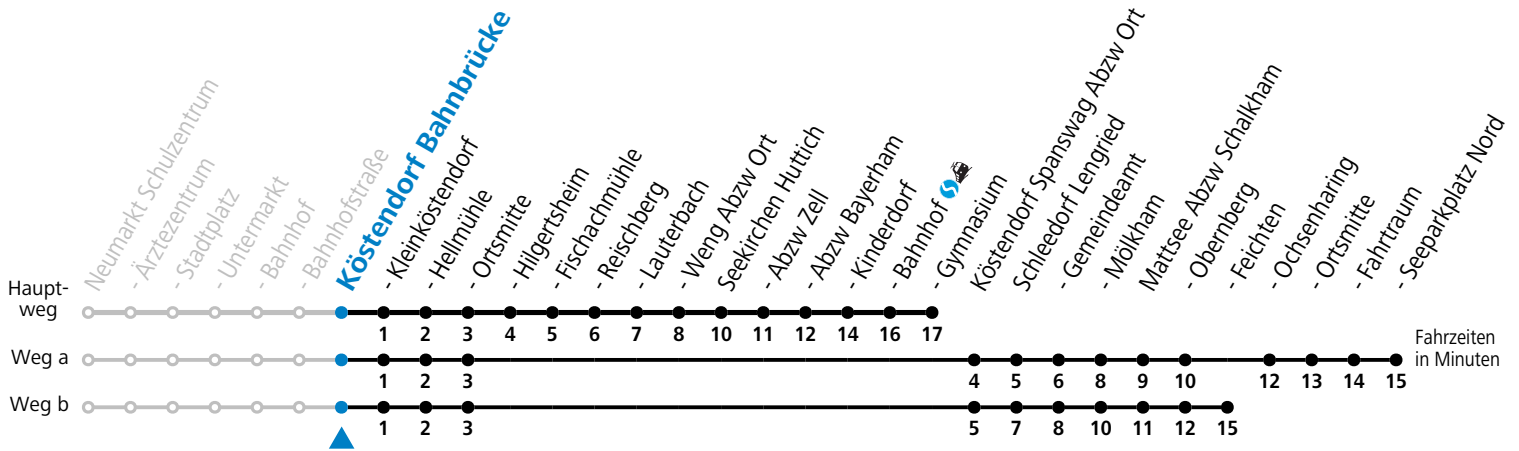

b = fährt Weg b

c = ab Mattsee Feichten weiter nach Salzburg Kirchenstr./HTL (Linie 120)

d = Fahrt der Linie 129

e = verkehrt ab Mattsee Ochsenharing weiter über Palting nach Berndorf (Linien 120>875)

Samstag, Sonn- und Feiertag kein Linienverkehr, am 24.12. und 31.12. kein Linienverkehr

Ferien im Bundesland Salzburg: 23.12.2024 bis 06.01.2025, 10. bis 16.02., 12.04. bis 21.04., 05.07. bis 07.09., 24.09. und 26.10. bis 02.11.2025 (Vorbehaltlich Änderungen durch die Schulbehörde)

gültig ab 15.12.2024.