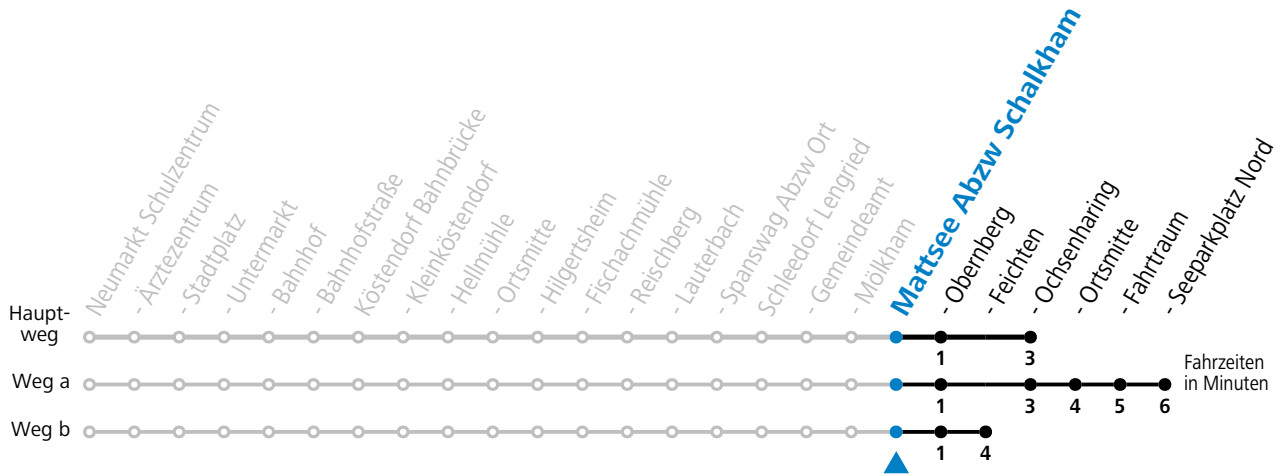

gültig ab 15.12.2024.

Alle Angaben ohne Gewähr.

Montag - Freitag

6	42^{bs}_c
12	34^{as}_d
13	28^s_e
15	16^s

S = nur Montag bis Freitag, wenn Schultag in Salzburg
a = fährt Weg a
b = fährt Weg b

c = ab Mattsee Feichten weiter nach Salzburg Kirchenstr./HTL (Linie 120)
d = Fahrt der Linie 129
e = verkehrt ab Mattsee Ochsenharing weiter über Palting nach Berndorf (Linien 120>875)

Samstag, Sonn- und Feiertag kein Linienverkehr, am 24.12. und 31.12. kein Linienverkehr

Ferien im Bundesland Salzburg: 23.12.2024 bis 06.01.2025, 10. bis 16.02., 12.04. bis 21.04., 05.07. bis 07.09., 24.09. und 26.10. bis 02.11.2025 (Vorbehaltlich Änderungen durch die Schulbehörde)