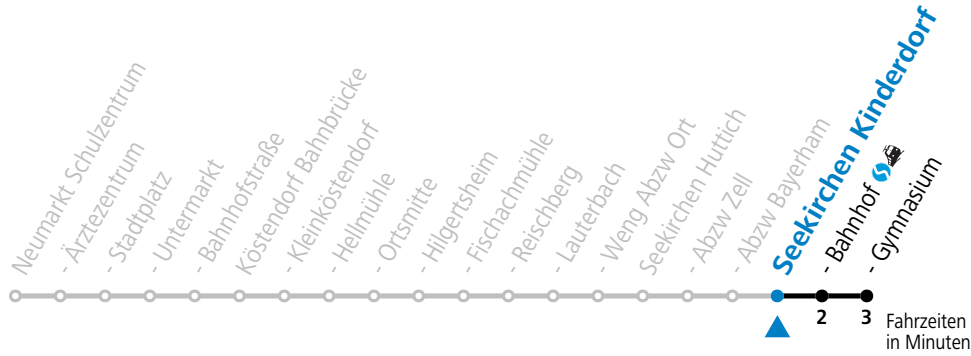

gültig ab 15.12.2024.

Alle Angaben ohne Gewähr.

Montag - Freitag

11	39^S
12	37^S
13	32^S
16	06^S

S = nur Montag bis Freitag, wenn Schultag in Salzburg

Samstag, Sonn- und Feiertag kein Linienverkehr, am 24.12. und 31.12. kein Linienverkehr

Ferien im Bundesland Salzburg: 23.12.2024 bis 06.01.2025, 10. bis 16.02., 12.04. bis 21.04., 05.07. bis 07.09., 24.09. und 26.10. bis 02.11.2025 (Vorbehaltlich Änderungen durch die Schulbehörde)