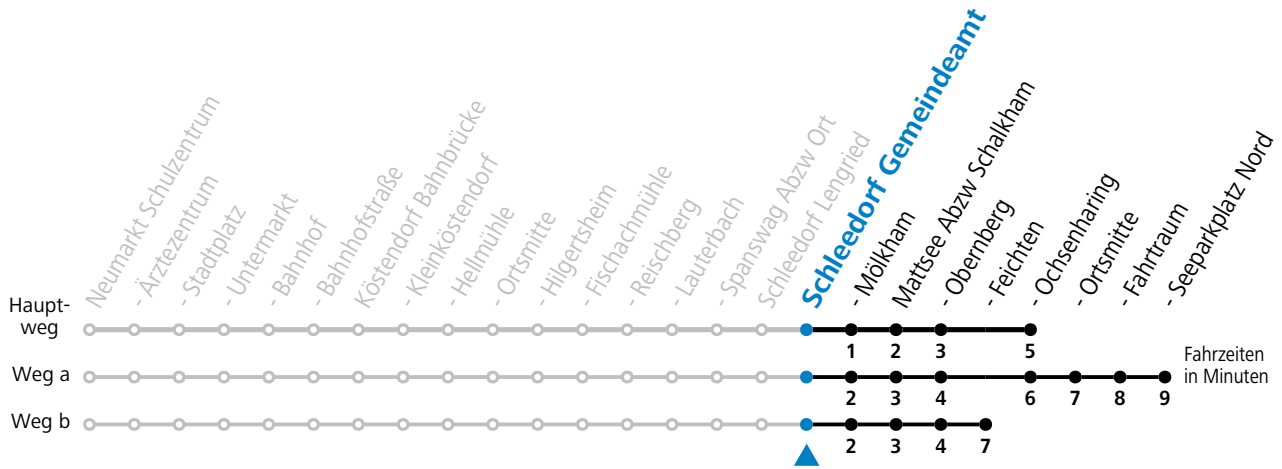

gültig ab 15.12.2024.

Alle Angaben ohne Gewähr.

Montag - Freitag

6	39^{bs}_c
12	31^{as}_d
13	25^s_e
15	14^s

S = nur Montag bis Freitag, wenn Schultag in Salzburg

a = fährt Weg a

b = fährt Weg b

c = ab Mattsee Feichten weiter nach Salzburg Kirchenstr./HTL (Linie 120)

d = Fahrt der Linie 129

e = verkehrt ab Mattsee Ochsenharing weiter über Palting nach Berndorf (Linien 120>875)

Samstag, Sonn- und Feiertag kein Linienverkehr, am 24.12. und 31.12. kein Linienverkehr

Ferien im Bundesland Salzburg: 23.12.2024 bis 06.01.2025, 10. bis 16.02., 12.04. bis 21.04., 05.07. bis 07.09., 24.09. und 26.10. bis 02.11.2025 (Vorbehaltlich Änderungen durch die Schulbehörde)