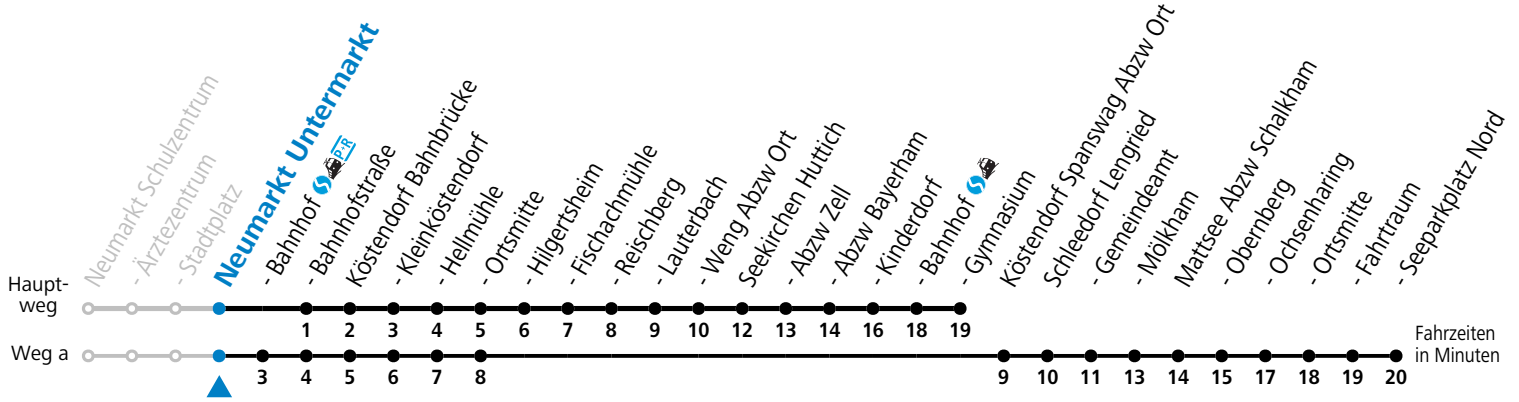

gültig ab 15.12.2024.

Alle Angaben ohne Gewähr.

Montag - Freitag

11	23^S
12	20^{aS} 21^S
13	14^{aS} 16^S

S = nur Montag bis Freitag, wenn Schultag in Salzburg
a = fährt Weg a

b = Fahrt der Linie 129

c = verkehrt ab Mattsee Ochsenharing weiter über Palting nach Berndorf (Linien 120>875)

Samstag, Sonn- und Feiertag kein Linienverkehr, am 24.12. und 31.12. kein Linienverkehr

Ferien im Bundesland Salzburg: 23.12.2024 bis 06.01.2025, 10. bis 16.02., 12.04. bis 21.04., 05.07. bis 07.09., 24.09. und 26.10. bis 02.11.2025 (Vorbehaltlich Änderungen durch die Schulbehörde)