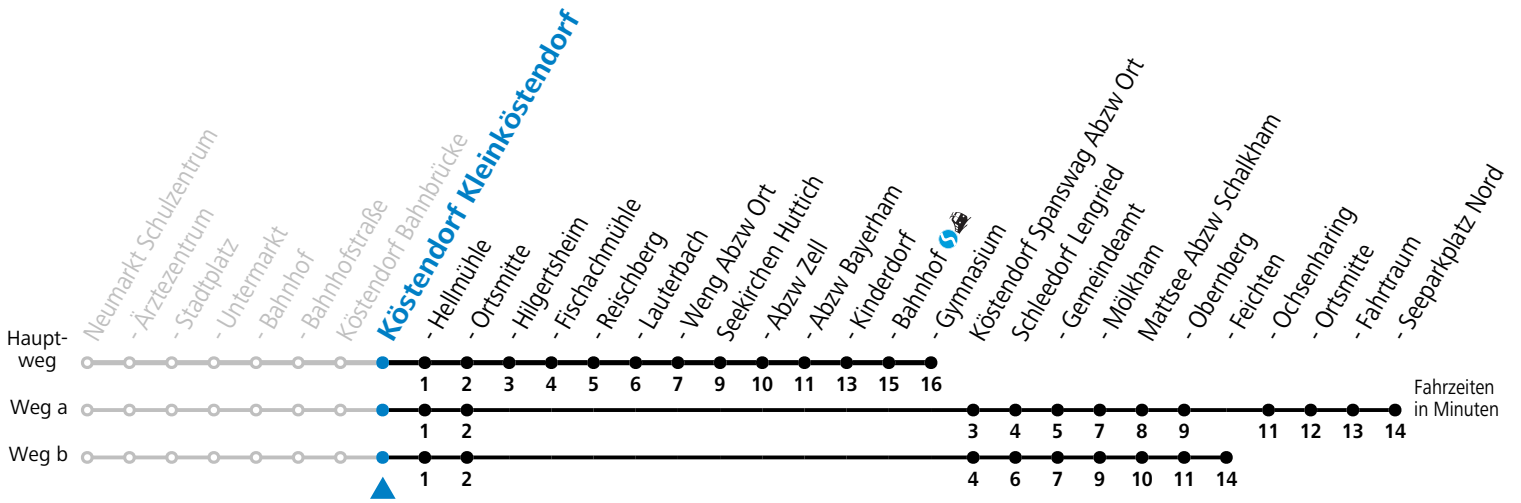

gültig ab 15.12.2024.

Alle Angaben ohne Gewähr.

Montag - Freitag

6	32^{b_c}		
11	26^S		
12	24^S	26^{a_dS}	
13	19^S	20^{a_eS}	

S = nur Montag bis Freitag, wenn Schultag in Salzburg
a = fährt Weg a
b = fährt Weg b

c = ab Mattsee Feichten weiter nach Salzburg Kirchenstr./HTL (Linie 120)
d = Fahrt der Linie 129
e = verkehrt ab Mattsee Ochsenharing weiter über Palting nach Berndorf (Linien 120>875)

Samstag, Sonn- und Feiertag kein Linienverkehr, am 24.12. und 31.12. kein Linienverkehr

Ferien im Bundesland Salzburg: 23.12.2024 bis 06.01.2025, 10. bis 16.02., 12.04. bis 21.04., 05.07. bis 07.09., 24.09. und 26.10. bis 02.11.2025 (Vorbehaltlich Änderungen durch die Schulbehörde)