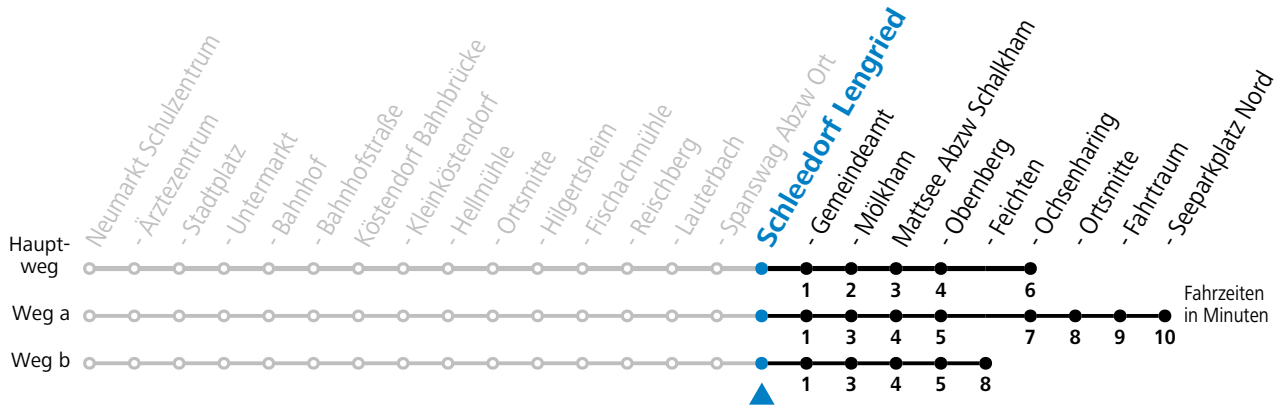

gültig ab 15.12.2024.

Alle Angaben ohne Gewähr.

Montag - Freitag

6	38^{bS}_c
12	30^{aS}_d
13	24^S_e
15	13^S

S = nur Montag bis Freitag, wenn Schultag in Salzburg
a = fährt Weg a
b = fährt Weg b

c = ab Mattsee Feichten weiter nach Salzburg Kirchenstr./HTL (Linie 120)
d = Fahrt der Linie 129
e = verkehrt ab Mattsee Ochsenharing weiter über Palting nach Berndorf (Linien 120>875)

Samstag, Sonn- und Feiertag kein Linienverkehr, am 24.12. und 31.12. kein Linienverkehr

Ferien im Bundesland Salzburg: 23.12.2024 bis 06.01.2025, 10. bis 16.02., 12.04. bis 21.04., 05.07. bis 07.09., 24.09. und 26.10. bis 02.11.2025 (Vorbehaltlich Änderungen durch die Schulbehörde)