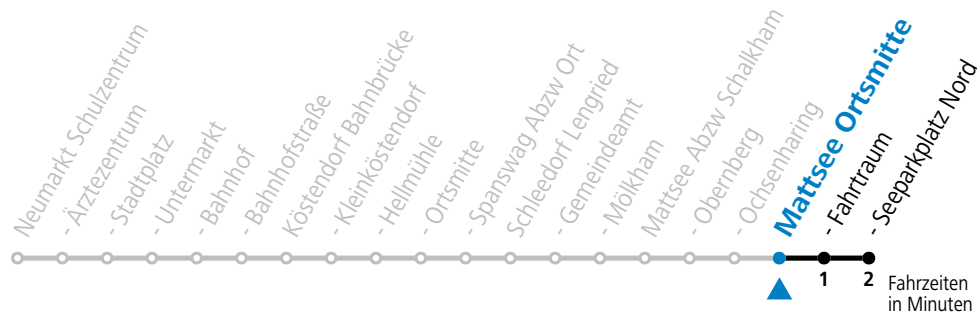

gültig ab 15.12.2024.

Alle Angaben ohne Gewähr.

Montag - Freitag

12 38^S_a

S = nur Montag bis Freitag, wenn Schultag in Salzburg a = Fahrt der Linie 129

Samstag, Sonn- und Feiertag kein Linienverkehr, am 24.12. und 31.12. kein Linienverkehr

Ferien im Bundesland Salzburg: 23.12.2024 bis 06.01.2025, 10. bis 16.02., 12.04. bis 21.04., 05.07. bis 07.09., 24.09. und 26.10. bis 02.11.2025 (Vorbehaltlich Änderungen durch die Schulbehörde)