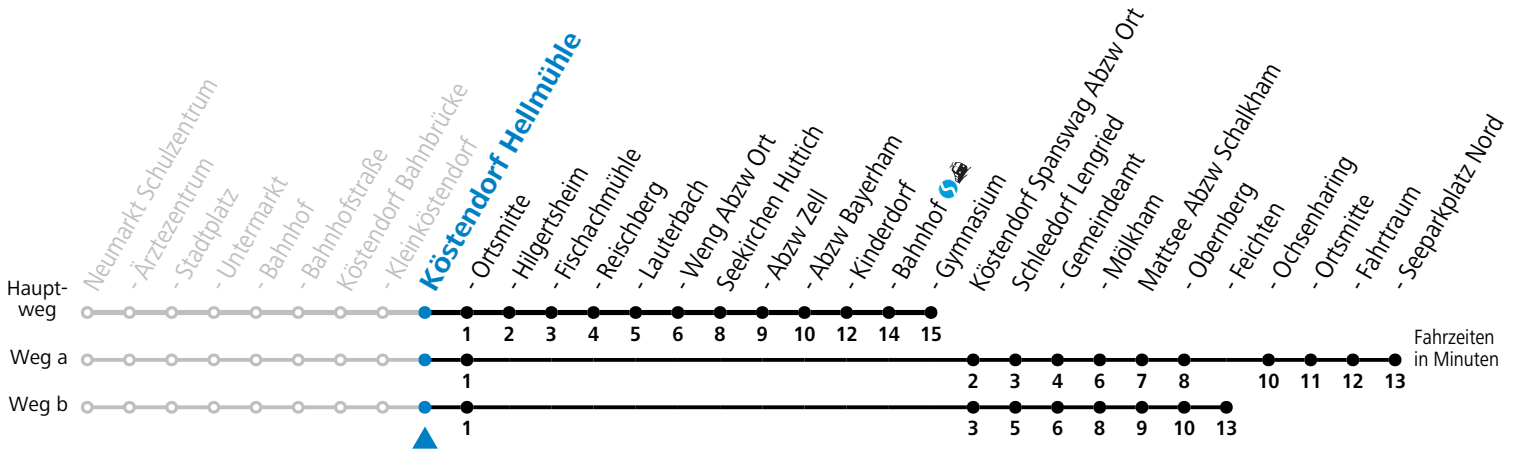

gültig ab 15.12.2024.

Alle Angaben ohne Gewähr.

Montag - Freitag

6	33^{bS}_c
11	27^S
12	25^S 27^{aS}_d
13	20^S 21^{aS}_e

S = nur Montag bis Freitag, wenn Schultag in Salzburg
a = fährt Weg a
b = fährt Weg b

c = ab Mattsee Feichten weiter nach Salzburg Kirchenstr./HTL (Linie 120)
d = Fahrt der Linie 129
e = verkehrt ab Mattsee Ochsenharing weiter über Palting nach Berndorf (Linien 120>875)

Samstag, Sonn- und Feiertag kein Linienverkehr, am 24.12. und 31.12. kein Linienverkehr

Ferien im Bundesland Salzburg: 23.12.2024 bis 06.01.2025, 10. bis 16.02., 12.04. bis 21.04., 05.07. bis 07.09., 24.09. und 26.10. bis 02.11.2025 (Vorbehaltlich Änderungen durch die Schulbehörde)