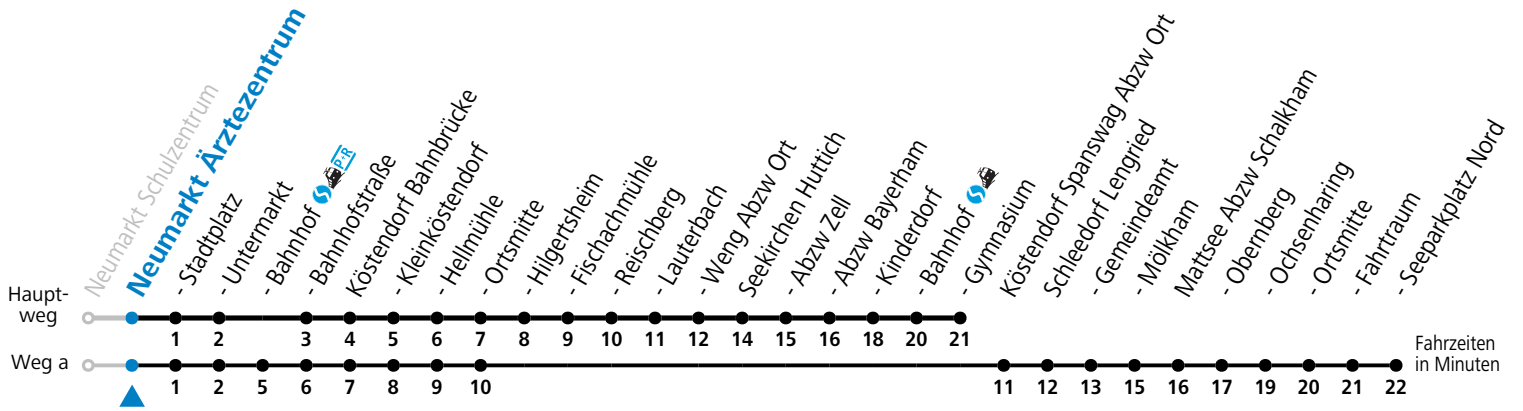

gültig ab 15.12.2024.

Alle Angaben ohne Gewähr.

Montag - Freitag

11	20 ^S
12	17 ^{aS} 18 ^S
13	11 ^{aS} 13 ^S

S = nur Montag bis Freitag, wenn Schultag in Salzburg
 a = fährt Weg a

b = Fahrt der Linie 129
 c = verkehrt ab Mattsee Ochsenharing weiter über Palting nach Berndorf (Linien 120>875)

Samstag, Sonn- und Feiertag kein Linienverkehr, am 24.12. und 31.12. kein Linienverkehr

Ferien im Bundesland Salzburg: 23.12.2024 bis 06.01.2025, 10. bis 16.02., 12.04. bis 21.04., 05.07. bis 07.09., 24.09. und 26.10. bis 02.11.2025 (Vorbehaltlich Änderungen durch die Schulbehörde)