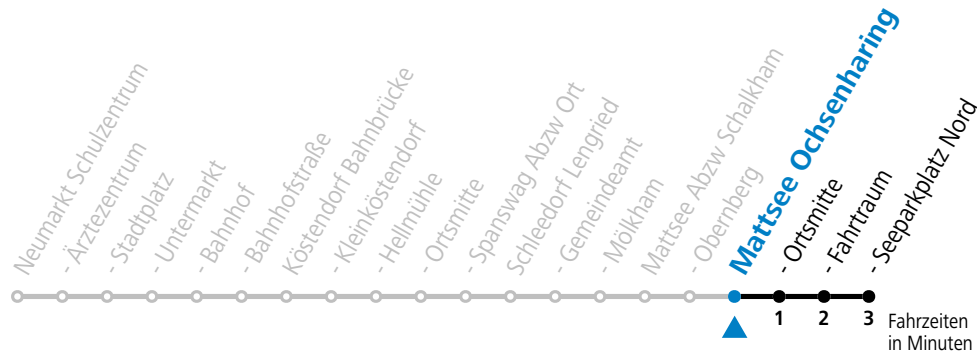

gültig ab 15.12.2024.

Alle Angaben ohne Gewähr.

Montag - Freitag

12

37^S_a

S = nur Montag bis Freitag, wenn Schultag in Salzburg   a = Fahrt der Linie 129

Samstag, Sonn- und Feiertag kein Linienverkehr, am 24.12. und 31.12. kein Linienverkehr

Ferien im Bundesland Salzburg: 23.12.2024 bis 06.01.2025, 10. bis 16.02., 12.04. bis 21.04., 05.07. bis 07.09., 24.09. und 26.10. bis 02.11.2025 (Vorbehaltlich Änderungen durch die Schulbehörde)