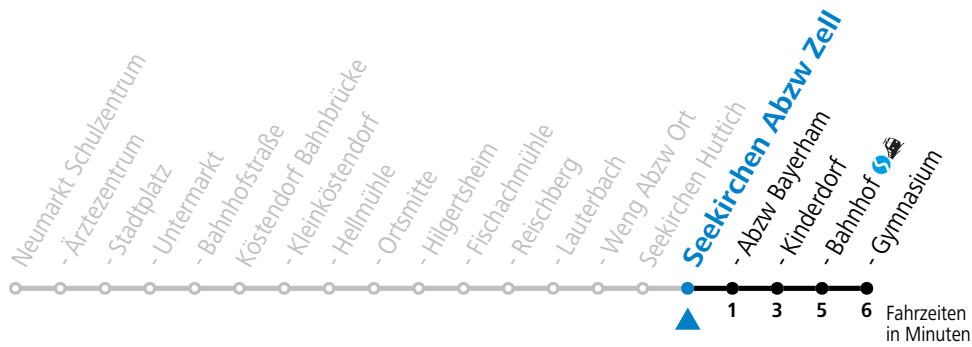

gültig ab 15.12.2024.

Alle Angaben ohne Gewähr.

Montag - Freitag

11	36^S
12	34^S
13	29^S
16	03^S

S = nur Montag bis Freitag, wenn Schultag in Salzburg

Samstag, Sonn- und Feiertag kein Linienverkehr, am 24.12. und 31.12. kein Linienverkehr

Ferien im Bundesland Salzburg: 23.12.2024 bis 06.01.2025, 10. bis 16.02., 12.04. bis 21.04., 05.07. bis 07.09., 24.09. und 26.10. bis 02.11.2025 (Vorbehaltlich Änderungen durch die Schulbehörde)