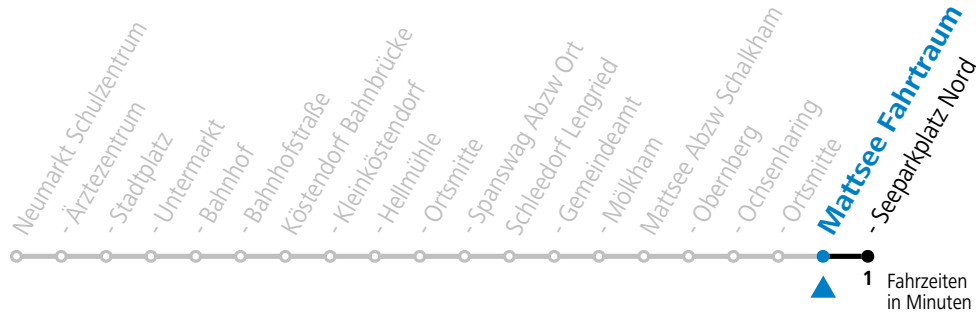

gültig ab 15.12.2024.

Alle Angaben ohne Gewähr.

Montag - Freitag

12 39^S_a

S = nur Montag bis Freitag, wenn Schultag in Salzburg   a = Fahrt der Linie 129

Samstag, Sonn- und Feiertag kein Linienverkehr, am 24.12. und 31.12. kein Linienverkehr

Ferien im Bundesland Salzburg: 23.12.2024 bis 06.01.2025, 10. bis 16.02., 12.04. bis 21.04., 05.07. bis 07.09., 24.09. und 26.10. bis 02.11.2025 (Vorbehaltlich Änderungen durch die Schulbehörde)