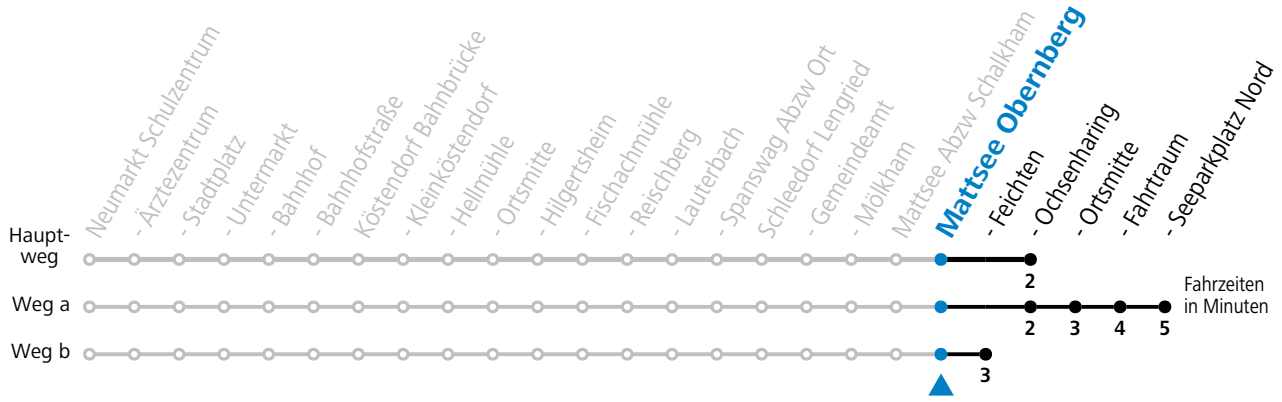

gültig ab 15.12.2024.

Alle Angaben ohne Gewähr.

Montag - Freitag

6	43^{bS}_c
12	35^{aS}_d
13	29^S_e
15	17^S

S = nur Montag bis Freitag, wenn Schultag in Salzburg
a = fährt Weg a
b = fährt Weg b

c = ab Mattsee Feichten weiter nach Salzburg Kirchenstr./HTL (Linie 120)
d = Fahrt der Linie 129
e = verkehrt ab Mattsee Ochsenharing weiter über Palting nach Berndorf (Linien 120>875)

Samstag, Sonn- und Feiertag kein Linienverkehr, am 24.12. und 31.12. kein Linienverkehr

Ferien im Bundesland Salzburg: 23.12.2024 bis 06.01.2025, 10. bis 16.02., 12.04. bis 21.04., 05.07. bis 07.09., 24.09. und 26.10. bis 02.11.2025 (Vorbehaltlich Änderungen durch die Schulbehörde)