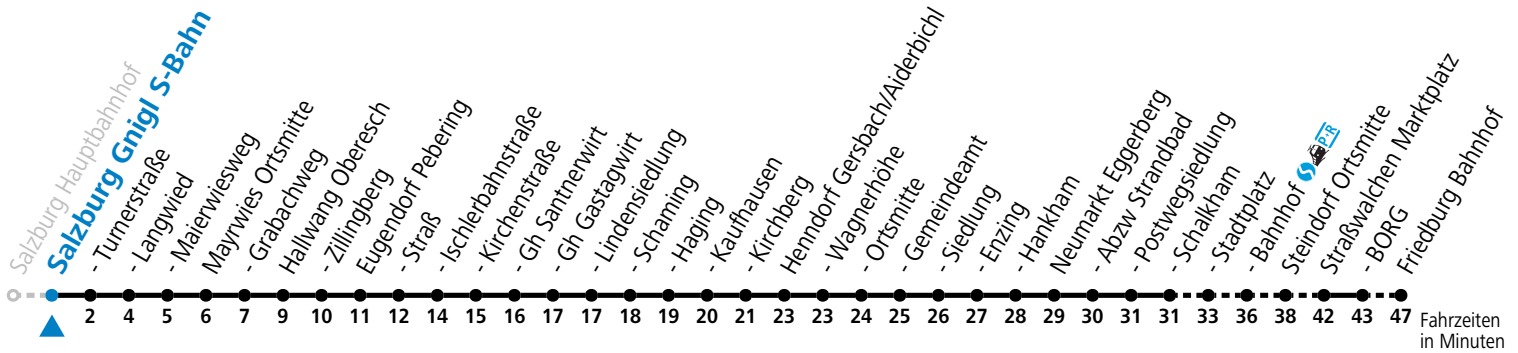

gültig ab 15.12.2024.

Alle Angaben ohne Gewähr.

Montag - Freitag		Samstag		Sonn- und Feiertag	
5	38				
6	03 41	6	13		
7	03 11 41	7	13 43	7	13
8	11 41	8	13 43	8	13
9	11 41	9	13 43	9	13
10	11 41	10	13 43	10	13
11	11 41	11	13 43	11	13
12	11 41	12	13 43	12	13
13	11 41	13	13 43	13	13
14	11 41	14	13 43	14	13
15	11 41	15	13 43	15	13
16	11 21 41	16	13 43	16	13
17	01 11 21 46	17	13 43	17	13
18	01 11 41	18	13 43	18	13
19	13 43	19	13 43	19	13
20	13	20	13 43	20	13
21	23	21	23	21	23
22	23	22	23	22	23
23	23	23	23	23	23
0	23				

Am 24.12. und 31.12. (sofern nicht Sonntag) gilt der Samstag-Fahrplan

Ferien im Bundesland Salzburg: 23.12.2024 bis 06.01.2025, 10. bis 16.02., 12.04. bis 21.04., 05.07. bis 07.09., 24.09. und 26.10. bis 02.11.2025 (Vorbehaltlich Änderungen durch die Schulbehörde)

Auf Grund der Linienlänge können nicht alle bedienten Haltestellen im Linienverlauf dargestellt werden. Details im Fahrplanfolder oder unter www.salzburg-verkehr.at