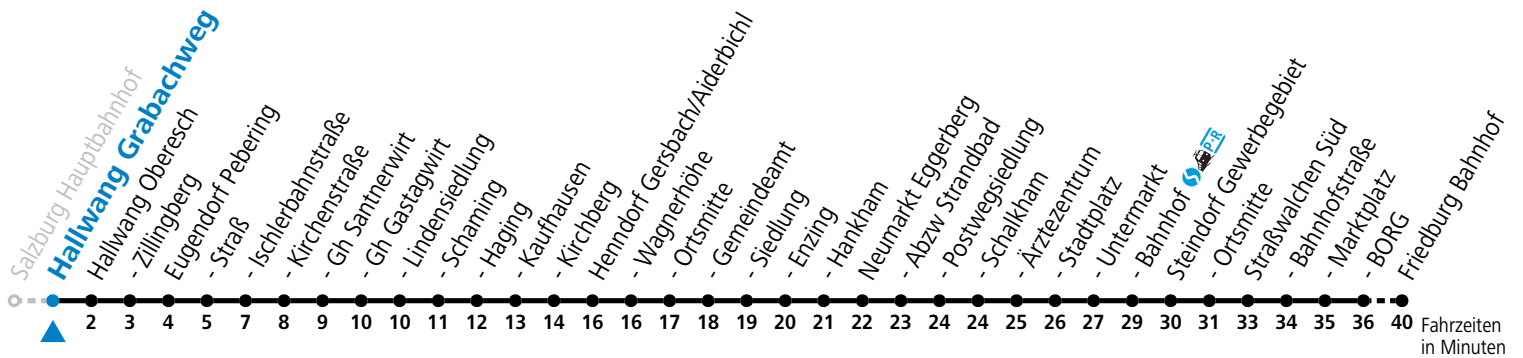

gültig ab 15.12.2024.

Alle Angaben ohne Gewähr.

Montag - Freitag		Samstag		Sonn- und Feiertag	
5	45				
6	10 48	6	20		
7	10 18 48	7	20 50	7	20
8	18 48	8	20 50	8	20
9	18 48	9	20 50	9	20
10	18 48	10	20 50	10	20
11	18 48	11	20 50	11	20
12	18 48	12	20 50	12	20
13	18 48	13	20 50	13	20
14	18 48	14	20 50	14	20
15	18 48	15	20 50	15	20
16	18 28 48	16	20 50	16	20
17	08 18 28 53	17	20 50	17	20
18	08 18 48	18	20 50	18	20
19	20 50	19	20 50	19	20
20	20	20	20 50	20	20
21	30	21	30	21	30
22	30	22	30	22	30
23	30	23	30	23	30
0	30				

Am 24.12. und 31.12. (sofern nicht Sonntag) gilt der Samstag-Fahrplan

Ferien im Bundesland Salzburg: 23.12.2024 bis 06.01.2025, 10. bis 16.02., 12.04. bis 21.04., 05.07. bis 07.09., 24.09. und 26.10. bis 02.11.2025 (Vorbehaltlich Änderungen durch die Schulbehörde)

Auf Grund der Linienlänge können nicht alle bedienten Haltestellen im Linienverlauf dargestellt werden. Details im Fahrplanfolder oder unter www.salzburg-verkehr.at