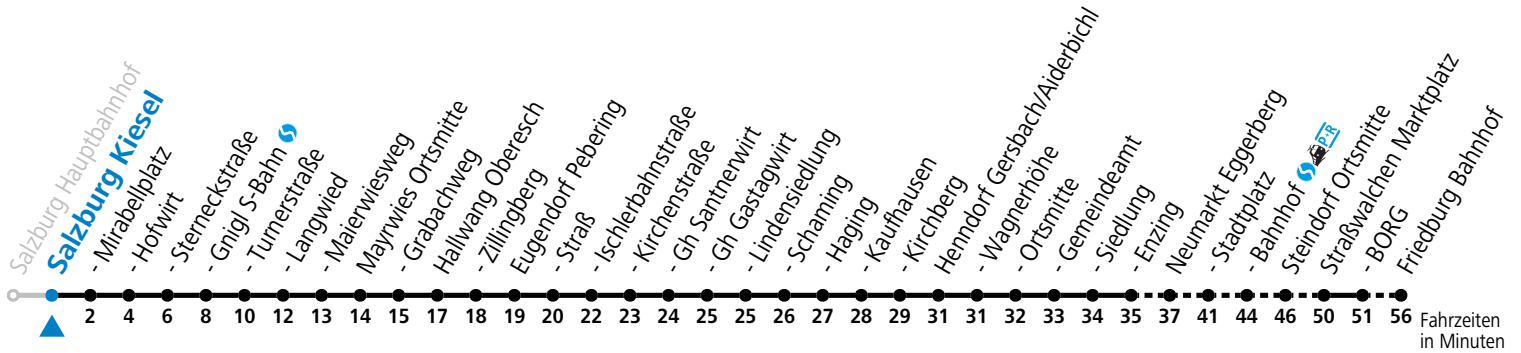

gültig ab 15.12.2024.

Alle Angaben ohne Gewähr.

Montag - Freitag		Samstag		Sonn- und Feiertag	
5	31 56				
6	32 54	6	06		
7	02 32	7	06 36	7	06
8	02 32	8	06 36	8	06
9	02 32	9	06 36	9	06
10	02 32	10	06 36	10	06
11	02 32	11	06 36	11	06
12	02 32	12	06 36	12	06
13	02 32	13	06 36	13	06
14	02 32	14	06 36	14	06
15	02 32	15	06 36	15	06
16	02 12 32 52	16	06 36	16	06
17	02 12 37 52	17	06 36	17	06
18	02 32	18	06 36	18	06
19	06 36	19	06 36	19	06
20	06	20	06 36	20	06
21	16	21	16	21	16
22	16	22	16	22	16
23	16	23	16	23	16
0	16				

Am 24.12. und 31.12. (sofern nicht Sonntag) gilt der Samstag-Fahrplan

Ferien im Bundesland Salzburg: 23.12.2024 bis 06.01.2025, 10. bis 16.02., 12.04. bis 21.04., 05.07. bis 07.09., 24.09. und 26.10. bis 02.11.2025 (Vorbehaltlich Änderungen durch die Schulbehörde)

Auf Grund der Linienlänge können nicht alle bedienten Haltestellen im Linienverlauf dargestellt werden. Details im Fahrplanfolder oder unter www.salzburg-verkehr.at