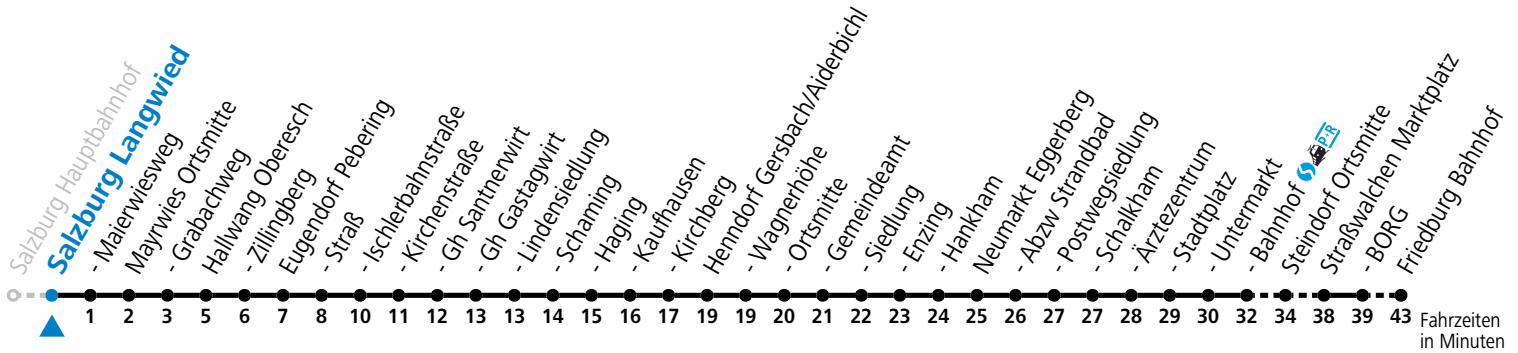

gültig ab 15.12.2024.

Alle Angaben ohne Gewähr.

Montag - Freitag		Samstag		Sonn- und Feiertag	
5	42				
6	07 45	6	17		
7	07 15 45	7	17 47	7	17
8	15 45	8	17 47	8	17
9	15 45	9	17 47	9	17
10	15 45	10	17 47	10	17
11	15 45	11	17 47	11	17
12	15 45	12	17 47	12	17
13	15 45	13	17 47	13	17
14	15 45	14	17 47	14	17
15	15 45	15	17 47	15	17
16	15 25 45	16	17 47	16	17
17	05 15 25 50	17	17 47	17	17
18	05 15 45	18	17 47	18	17
19	17 47	19	17 47	19	17
20	17	20	17 47	20	17
21	27	21	27	21	27
22	27	22	27	22	27
23	27	23	27	23	27
0	27				

Am 24.12. und 31.12. (sofern nicht Sonntag) gilt der Samstag-Fahrplan

Ferien im Bundesland Salzburg: 23.12.2024 bis 06.01.2025, 10. bis 16.02., 12.04. bis 21.04., 05.07. bis 07.09., 24.09. und 26.10. bis 02.11.2025 (Vorbehaltlich Änderungen durch die Schulbehörde)

Auf Grund der Linienlänge können nicht alle bedienten Haltestellen im Linienverlauf dargestellt werden. Details im Fahrplanfolder oder unter www.salzburg-verkehr.at