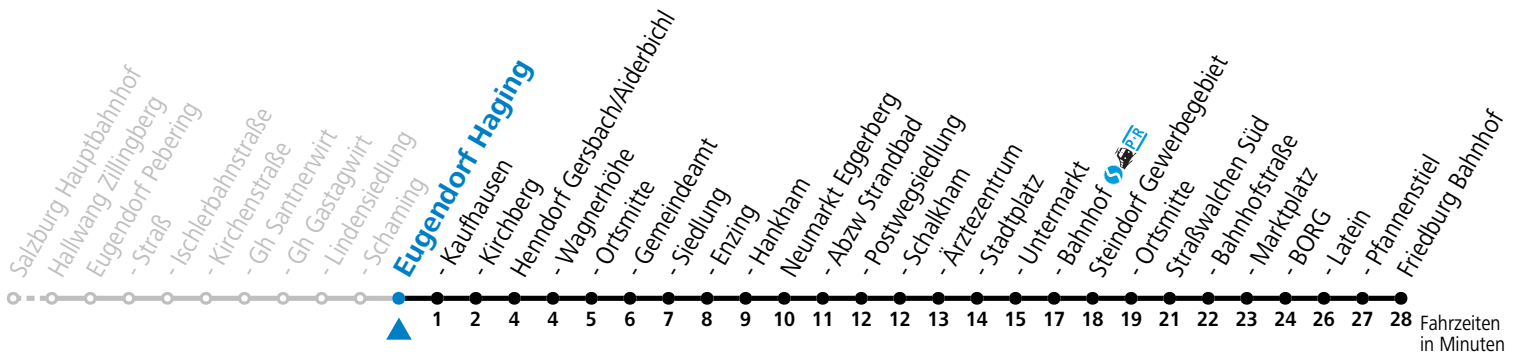

gültig ab 15.12.2024.

Alle Angaben ohne Gewähr.

Montag - Freitag		Samstag		Sonn- und Feiertag	
5	57				
6	22	6	32		
7	00 22 30	7	32	7	32
8	00 30	8	02 32	8	32
9	00 30	9	02 32	9	32
10	00 30	10	02 32	10	32
11	00 30	11	02 32	11	32
12	00 30	12	02 32	12	32
13	00 30	13	02 32	13	32
14	00 30	14	02 32	14	32
15	00 30	15	02 32	15	32
16	00 30 40	16	02 32	16	32
17	00 20 30 40	17	02 32	17	32
18	05 20 30	18	02 32	18	32
19	00 32	19	02 32	19	32
20	02 32	20	02 32	20	32
21	42	21	02 42	21	42
22	42	22	42	22	42
23	42	23	42	23	42
0	42				

Am 24.12. und 31.12. (sofern nicht Sonntag) gilt der Samstag-Fahrplan

Ferien im Bundesland Salzburg: 23.12.2024 bis 06.01.2025, 10. bis 16.02., 12.04. bis 21.04., 05.07. bis 07.09., 24.09. und 26.10. bis 02.11.2025 (Vorbehaltlich Änderungen durch die Schulbehörde)