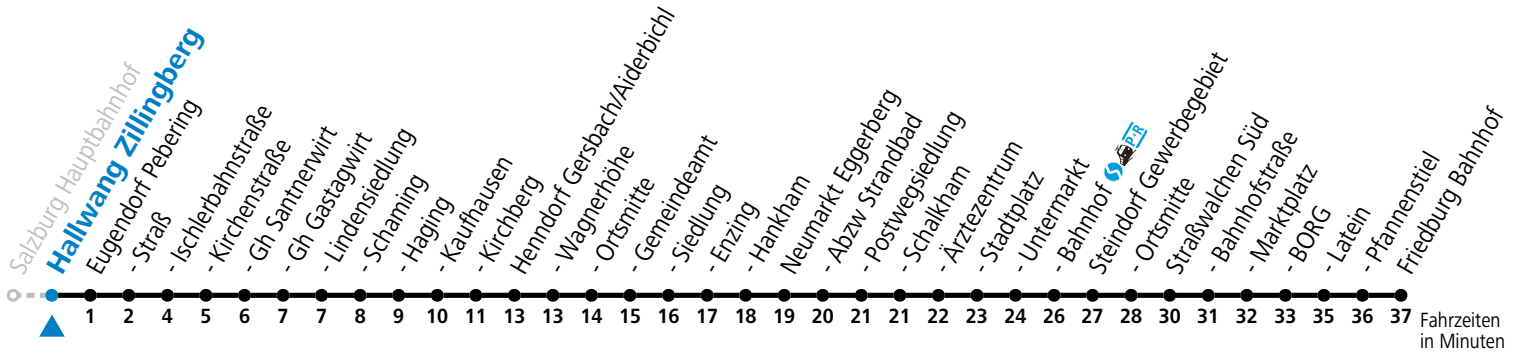

Fahrzeiten in Minuten

gültig ab 15.12.2024.

Alle Angaben ohne Gewähr.

Montag - Freitag		Samstag		Sonn- und Feiertag	
5	48				
6	13 51	6	23		
7	13 21 51	7	23 53	7	23
8	21 51	8	23 53	8	23
9	21 51	9	23 53	9	23
10	21 51	10	23 53	10	23
11	21 51	11	23 53	11	23
12	21 51	12	23 53	12	23
13	21 51	13	23 53	13	23
14	21 51	14	23 53	14	23
15	21 51	15	23 53	15	23
16	21 31 51	16	23 53	16	23
17	11 21 31 56	17	23 53	17	23
18	11 21 51	18	23 53	18	23
19	23 53	19	23 53	19	23
20	23	20	23 53	20	23
21	33	21	33	21	33
22	33	22	33	22	33
23	33	23	33	23	33
0	33				

Am 24.12. und 31.12. (sofern nicht Sonntag) gilt der Samstag-Fahrplan

Ferien im Bundesland Salzburg: 23.12.2024 bis 06.01.2025, 10. bis 16.02., 12.04. bis 21.04., 05.07. bis 07.09., 24.09. und 26.10. bis 02.11.2025 (Vorbehaltlich Änderungen durch die Schulbehörde)