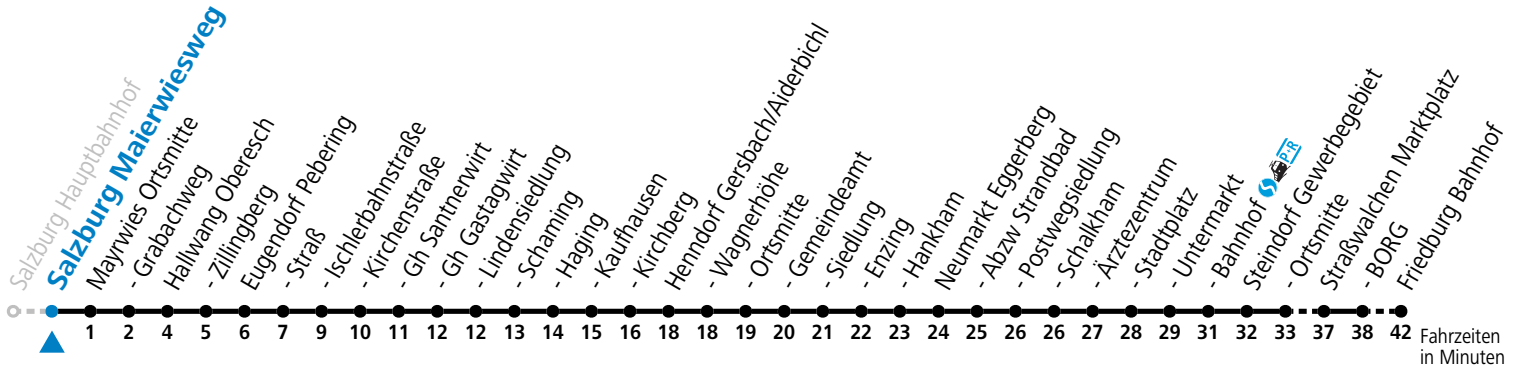

gültig ab 15.12.2024.

Alle Angaben ohne Gewähr.

Montag - Freitag		Samstag		Sonn- und Feiertag	
5	43				
6	08 46	6	18		
7	08 16 46	7	18 48	7	18
8	16 46	8	18 48	8	18
9	16 46	9	18 48	9	18
10	16 46	10	18 48	10	18
11	16 46	11	18 48	11	18
12	16 46	12	18 48	12	18
13	16 46	13	18 48	13	18
14	16 46	14	18 48	14	18
15	16 46	15	18 48	15	18
16	16 26 46	16	18 48	16	18
17	06 16 26 51	17	18 48	17	18
18	06 16 46	18	18 48	18	18
19	18 48	19	18 48	19	18
20	18	20	18 48	20	18
21	28	21	28	21	28
22	28	22	28	22	28
23	28	23	28	23	28
0	28				

Am 24.12. und 31.12. (sofern nicht Sonntag) gilt der Samstag-Fahrplan

Ferien im Bundesland Salzburg: 23.12.2024 bis 06.01.2025, 10. bis 16.02., 12.04. bis 21.04., 05.07. bis 07.09., 24.09. und 26.10. bis 02.11.2025 (Vorbehaltlich Änderungen durch die Schulbehörde)

Auf Grund der Linielänge können nicht alle bedienten Haltestellen im Linienvverlauf dargestellt werden. Details im Fahrplanfolder oder unter www.salzburg-verkehr.at