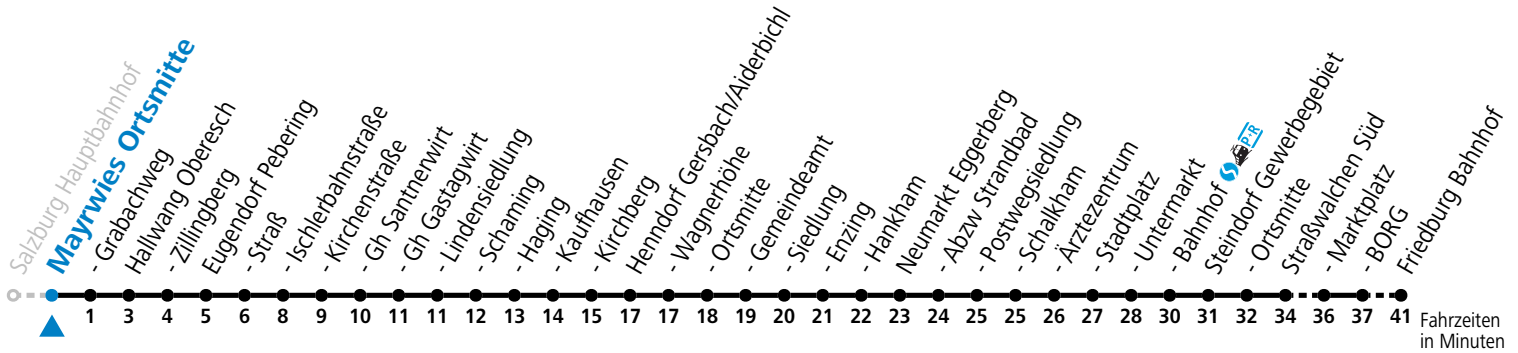

gültig ab 15.12.2024.

Alle Angaben ohne Gewähr.

Montag - Freitag		Samstag		Sonn- und Feiertag	
5	44				
6	09 47	6	19		
7	09 17 47	7	19 49	7	19
8	17 47	8	19 49	8	19
9	17 47	9	19 49	9	19
10	17 47	10	19 49	10	19
11	17 47	11	19 49	11	19
12	17 47	12	19 49	12	19
13	17 47	13	19 49	13	19
14	17 47	14	19 49	14	19
15	17 47	15	19 49	15	19
16	17 27 47	16	19 49	16	19
17	07 17 27 52	17	19 49	17	19
18	07 17 47	18	19 49	18	19
19	19 49	19	19 49	19	19
20	19	20	19 49	20	19
21	29	21	29	21	29
22	29	22	29	22	29
23	29	23	29	23	29
0	29				

Am 24.12. und 31.12. (sofern nicht Sonntag) gilt der Samstag-Fahrplan

Ferien im Bundesland Salzburg: 23.12.2024 bis 06.01.2025, 10. bis 16.02., 12.04. bis 21.04., 05.07. bis 07.09., 24.09. und 26.10. bis 02.11.2025 (Vorbehaltlich Änderungen durch die Schulbehörde)

Auf Grund der Linienlänge können nicht alle bedienten Haltestellen im Linienverlauf dargestellt werden. Details im Fahrplanfolder oder unter www.salzburg-verkehr.at