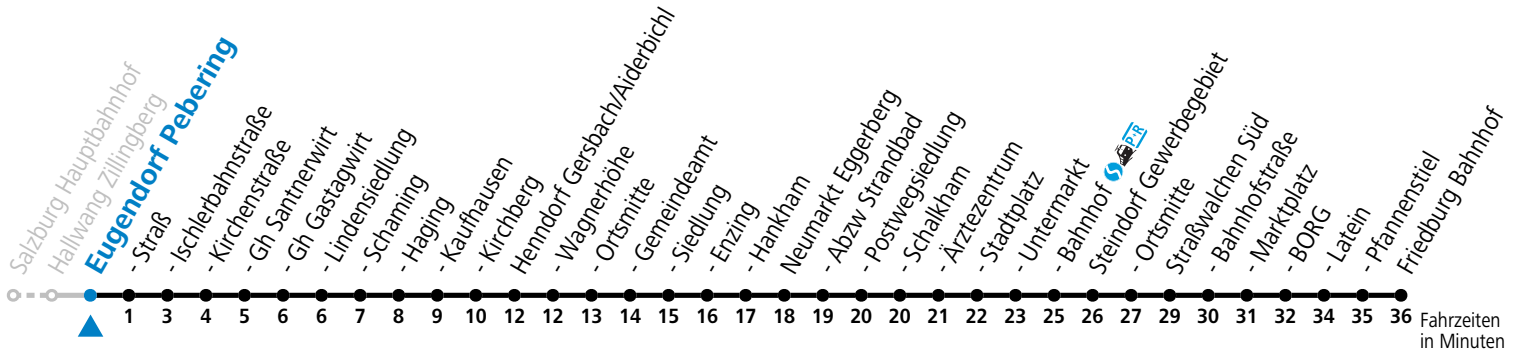

gültig ab 15.12.2024.

Alle Angaben ohne Gewähr.

Montag - Freitag		Samstag		Sonn- und Feiertag	
5	49				
6	14 52	6	24		
7	14 22 52	7	24 54	7	24
8	22 52	8	24 54	8	24
9	22 52	9	24 54	9	24
10	22 52	10	24 54	10	24
11	22 52	11	24 54	11	24
12	22 52	12	24 54	12	24
13	22 52	13	24 54	13	24
14	22 52	14	24 54	14	24
15	22 52	15	24 54	15	24
16	22 32 52	16	24 54	16	24
17	12 22 32 57	17	24 54	17	24
18	12 22 52	18	24 54	18	24
19	24 54	19	24 54	19	24
20	24	20	24 54	20	24
21	34	21	34	21	34
22	34	22	34	22	34
23	34	23	34	23	34
0	34				

Am 24.12. und 31.12. (sofern nicht Sonntag) gilt der Samstag-Fahrplan

Ferien im Bundesland Salzburg: 23.12.2024 bis 06.01.2025, 10. bis 16.02., 12.04. bis 21.04., 05.07. bis 07.09., 24.09. und 26.10. bis 02.11.2025 (Vorbehaltlich Änderungen durch die Schulbehörde)