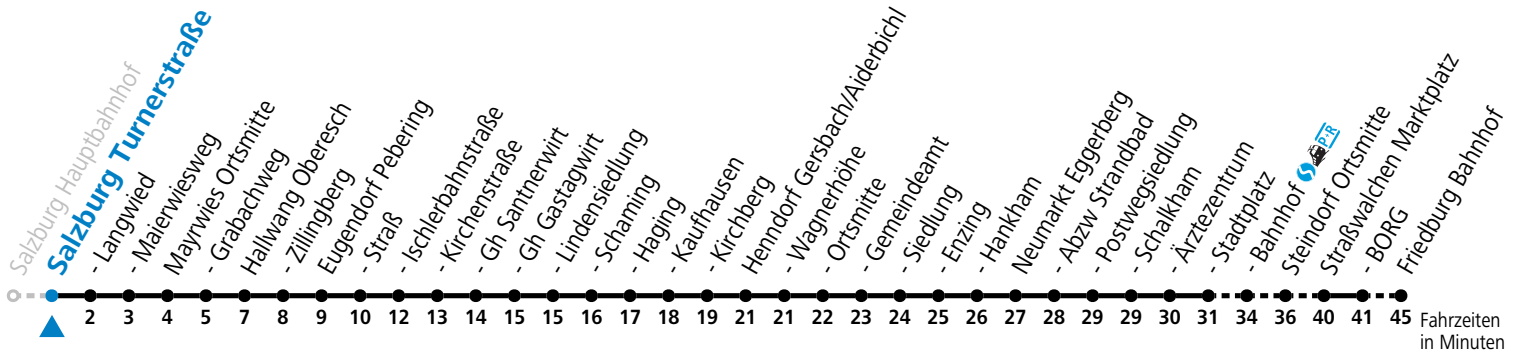

gültig ab 15.12.2024.

Alle Angaben ohne Gewähr.

Montag - Freitag		Samstag		Sonn- und Feiertag	
5	40				
6	05 43	6	15		
7	05 13 43	7	15 45	7	15
8	13 43	8	15 45	8	15
9	13 43	9	15 45	9	15
10	13 43	10	15 45	10	15
11	13 43	11	15 45	11	15
12	13 43	12	15 45	12	15
13	13 43	13	15 45	13	15
14	13 43	14	15 45	14	15
15	13 43	15	15 45	15	15
16	13 23 43	16	15 45	16	15
17	03 13 23 48	17	15 45	17	15
18	03 13 43	18	15 45	18	15
19	15 45	19	15 45	19	15
20	15	20	15 45	20	15
21	25	21	25	21	25
22	25	22	25	22	25
23	25	23	25	23	25
0	25				

Am 24.12. und 31.12. (sofern nicht Sonntag) gilt der Samstag-Fahrplan

Ferien im Bundesland Salzburg: 23.12.2024 bis 06.01.2025, 10. bis 16.02., 12.04. bis 21.04., 05.07. bis 07.09., 24.09. und 26.10. bis 02.11.2025 (Vorbehaltlich Änderungen durch die Schulbehörde)

Auf Grund der Linienlänge können nicht alle bedienten Haltestellen im Linienverlauf dargestellt werden. Details im Fahrplanfolder oder unter www.salzburg-verkehr.at