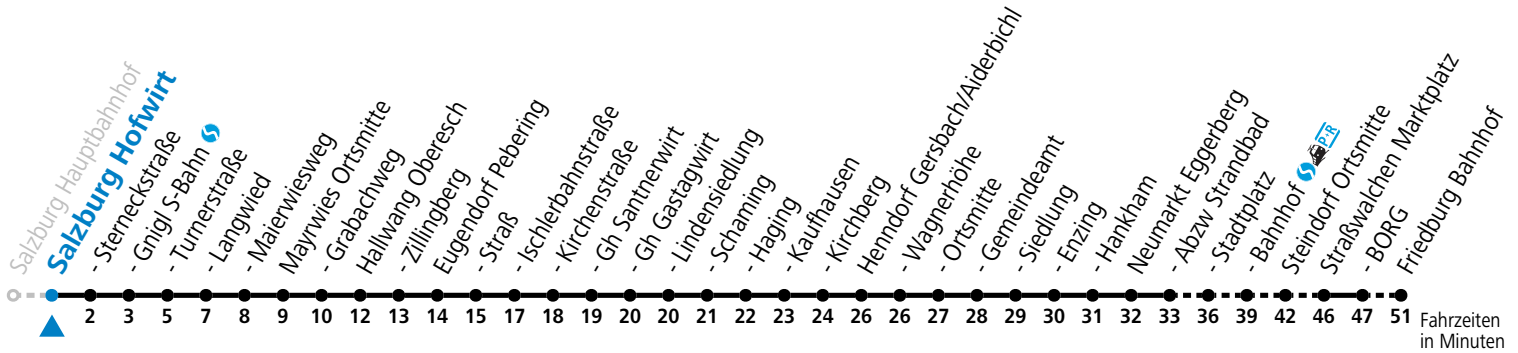

gültig ab 15.12.2024.

Alle Angaben ohne Gewähr.

Montag - Freitag		Samstag		Sonn- und Feiertag	
5	35				
6	00 37 59	6	10		
7	07 37	7	10 40	7	10
8	07 37	8	10 40	8	10
9	07 37	9	10 40	9	10
10	07 37	10	10 40	10	10
11	07 37	11	10 40	11	10
12	07 37	12	10 40	12	10
13	07 37	13	10 40	13	10
14	07 37	14	10 40	14	10
15	07 37	15	10 40	15	10
16	07 17 37 57	16	10 40	16	10
17	07 17 42 57	17	10 40	17	10
18	07 37	18	10 40	18	10
19	10 40	19	10 40	19	10
20	10	20	10 40	20	10
21	20	21	20	21	20
22	20	22	20	22	20
23	20	23	20	23	20
0	20				

Am 24.12. und 31.12. (sofern nicht Sonntag) gilt der Samstag-Fahrplan

Ferien im Bundesland Salzburg: 23.12.2024 bis 06.01.2025, 10. bis 16.02., 12.04. bis 21.04., 05.07. bis 07.09., 24.09. und 26.10. bis 02.11.2025 (Vorbehaltlich Änderungen durch die Schulbehörde)

Auf Grund der Linienlänge können nicht alle bedienten Haltestellen im Linienverlauf dargestellt werden. Details im Fahrplanfolder oder unter www.salzburg-verkehr.at