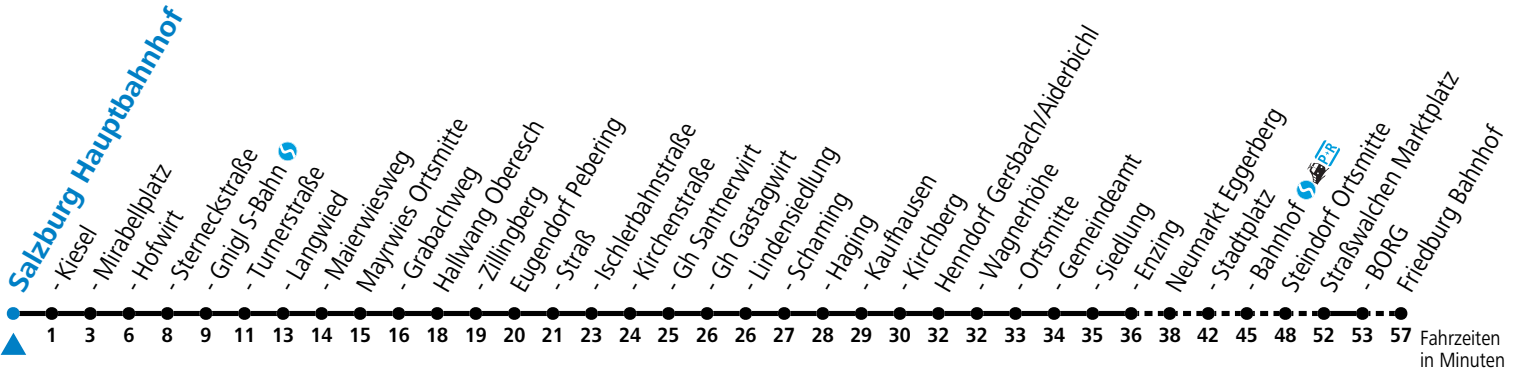

gültig ab 15.12.2024.

Alle Angaben ohne Gewähr.

Montag - Freitag		Samstag		Sonn- und Feiertag	
5	30 55				
6	30 52	6	05		
7	00 30	7	05 35	7	05
8	00 30	8	05 35	8	05
9	00 30	9	05 35	9	05
10	00 30	10	05 35	10	05
11	00 30	11	05 35	11	05
12	00 30	12	05 35	12	05
13	00 30	13	05 35	13	05
14	00 30	14	05 35	14	05
15	00 30	15	05 35	15	05
16	00 10 30 50	16	05 35	16	05
17	00 10 35 50	17	05 35	17	05
18	00 30	18	05 35	18	05
19	05 35	19	05 35	19	05
20	05	20	05 35	20	05
21	15	21	15	21	15
22	15	22	15	22	15
23	15	23	15	23	15
0	15				

Am 24.12. und 31.12. (sofern nicht Sonntag) gilt der Samstag-Fahrplan

Ferien im Bundesland Salzburg: 23.12.2024 bis 06.01.2025, 10. bis 16.02., 12.04. bis 21.04., 05.07. bis 07.09., 24.09. und 26.10. bis 02.11.2025 (Vorbehaltlich Änderungen durch die Schulbehörde)