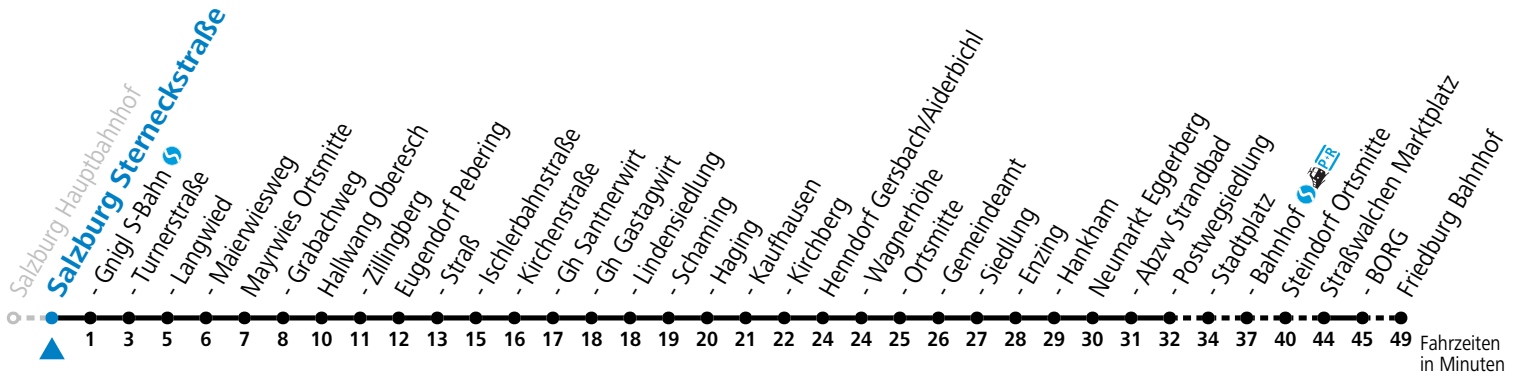

gültig ab 15.12.2024.

Alle Angaben ohne Gewähr.

Montag - Freitag		Samstag		Sonn- und Feiertag	
5	37				
6	02 39	6	12		
7	01 09 39	7	12 42	7	12
8	09 39	8	12 42	8	12
9	09 39	9	12 42	9	12
10	09 39	10	12 42	10	12
11	09 39	11	12 42	11	12
12	09 39	12	12 42	12	12
13	09 39	13	12 42	13	12
14	09 39	14	12 42	14	12
15	09 39	15	12 42	15	12
16	09 19 39 59	16	12 42	16	12
17	09 19 44 59	17	12 42	17	12
18	09 39	18	12 42	18	12
19	12 42	19	12 42	19	12
20	12	20	12 42	20	12
21	22	21	22	21	22
22	22	22	22	22	22
23	22	23	22	23	22
0	22				

Am 24.12. und 31.12. (sofern nicht Sonntag) gilt der Samstag-Fahrplan

Ferien im Bundesland Salzburg: 23.12.2024 bis 06.01.2025, 10. bis 16.02., 12.04. bis 21.04., 05.07. bis 07.09., 24.09. und 26.10. bis 02.11.2025 (Vorbehaltlich Änderungen durch die Schulbehörde)

Auf Grund der Linienlänge können nicht alle bedienten Haltestellen im Linienverlauf dargestellt werden. Details im Fahrplanfolder oder unter www.salzburg-verkehr.at