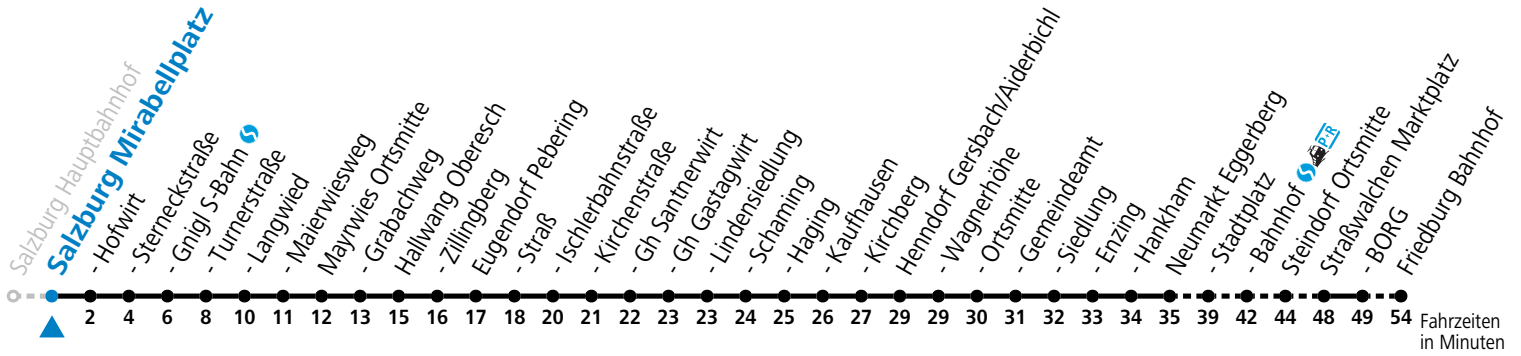

gültig ab 15.12.2024.

Alle Angaben ohne Gewähr.

Montag - Freitag		Samstag		Sonn- und Feiertag	
5	33 58				
6	34 56	6	08		
7	04 34	7	08 38	7	08
8	04 34	8	08 38	8	08
9	04 34	9	08 38	9	08
10	04 34	10	08 38	10	08
11	04 34	11	08 38	11	08
12	04 34	12	08 38	12	08
13	04 34	13	08 38	13	08
14	04 34	14	08 38	14	08
15	04 34	15	08 38	15	08
16	04 14 34 54	16	08 38	16	08
17	04 14 39 54	17	08 38	17	08
18	04 34	18	08 38	18	08
19	08 38	19	08 38	19	08
20	08	20	08 38	20	08
21	18	21	18	21	18
22	18	22	18	22	18
23	18	23	18	23	18
0	18				

Am 24.12. und 31.12. (sofern nicht Sonntag) gilt der Samstag-Fahrplan

Ferien im Bundesland Salzburg: 23.12.2024 bis 06.01.2025, 10. bis 16.02., 12.04. bis 21.04., 05.07. bis 07.09., 24.09. und 26.10. bis 02.11.2025 (Vorbehaltlich Änderungen durch die Schulbehörde)

Auf Grund der Linienlänge können nicht alle bedienten Haltestellen im Linienverlauf dargestellt werden. Details im Fahrplanfolder oder unter www.salzburg-verkehr.at