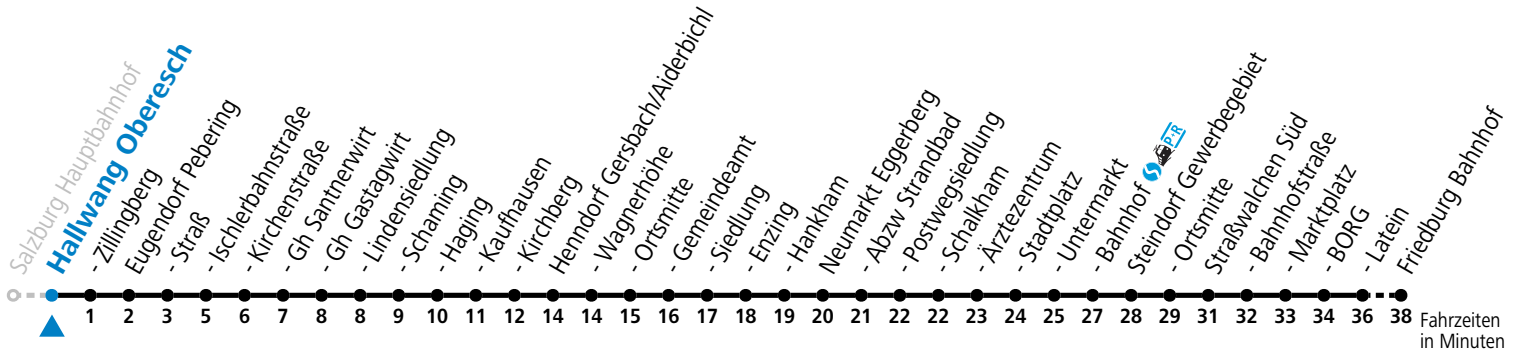

gültig ab 15.12.2024.

Alle Angaben ohne Gewähr.

Montag - Freitag		Samstag		Sonn- und Feiertag	
5	47				
6	12 50	6	22		
7	12 20 50	7	22 52	7	22
8	20 50	8	22 52	8	22
9	20 50	9	22 52	9	22
10	20 50	10	22 52	10	22
11	20 50	11	22 52	11	22
12	20 50	12	22 52	12	22
13	20 50	13	22 52	13	22
14	20 50	14	22 52	14	22
15	20 50	15	22 52	15	22
16	20 30 50	16	22 52	16	22
17	10 20 30 55	17	22 52	17	22
18	10 20 50	18	22 52	18	22
19	22 52	19	22 52	19	22
20	22	20	22 52	20	22
21	32	21	32	21	32
22	32	22	32	22	32
23	32	23	32	23	32
0	32				

Am 24.12. und 31.12. (sofern nicht Sonntag) gilt der Samstag-Fahrplan

Ferien im Bundesland Salzburg: 23.12.2024 bis 06.01.2025, 10. bis 16.02., 12.04. bis 21.04., 05.07. bis 07.09., 24.09. und 26.10. bis 02.11.2025 (Vorbehaltlich Änderungen durch die Schulbehörde)