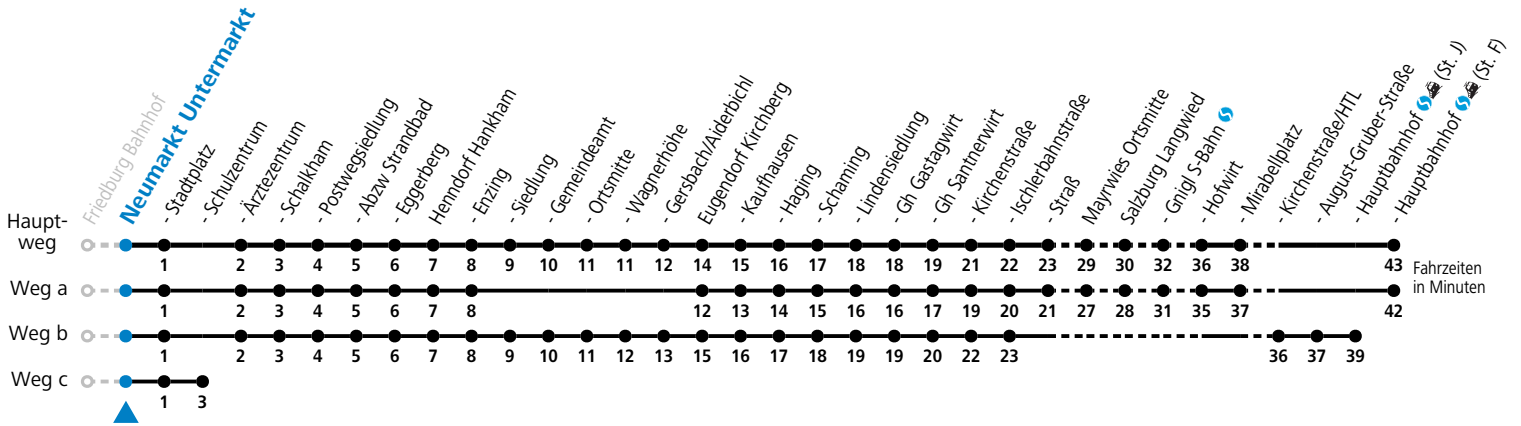

gültig ab 15.12.2024.

Alle Angaben ohne Gewähr.

Montag - Freitag					Samstag			Sonn- und Feiertag	
5	12	42	56		5	14			
6	11	28	43^a	44	6	14	44	6	14
7	13	33	48		7	14	44	7	14
8	13	43			8	14	44	8	14
9	13	43			9	14	44	9	14
10	13	43			10	14	44	10	14
11	13	43			11	14	44	11	14
12	13	43			12	14	44	12	14
13	09^d	13	43		13	14	44	13	14
14	13	43			14	14	44	14	14
15	13	43			15	14	44	15	14
16	13	43			16	14	44	16	14
17	13	28	43		17	14	44	17	14
18	13	44			18	14	44	18	14
19	14	44			19	14	44	19	14
20	14				20	14	44	20	24
21	24				21	24		21	24
22	24				22	24		22	24

S = nur Montag bis Freitag, wenn Schultag in Salzburg   a = fährt Weg a   b = fährt Weg b   c = fährt Weg c   d = bis Eugendorf Kirchenstraße

Am 24.12. und 31.12. (sofern nicht Sonntag) gilt der Samstag-Fahrplan

Ferien im Bundesland Salzburg: 23.12.2024 bis 06.01.2025, 10. bis 16.02., 12.04. bis 21.04., 05.07. bis 07.09., 24.09. und 26.10. bis 02.11.2025 (Vorbehaltlich Änderungen durch die Schulbehörde)

Auf Grund der Linienlänge können nicht alle bedienten Haltestellen im Linienverlauf dargestellt werden. Details im Fahrplanfolder oder unter www.salzburg-verkehr.at