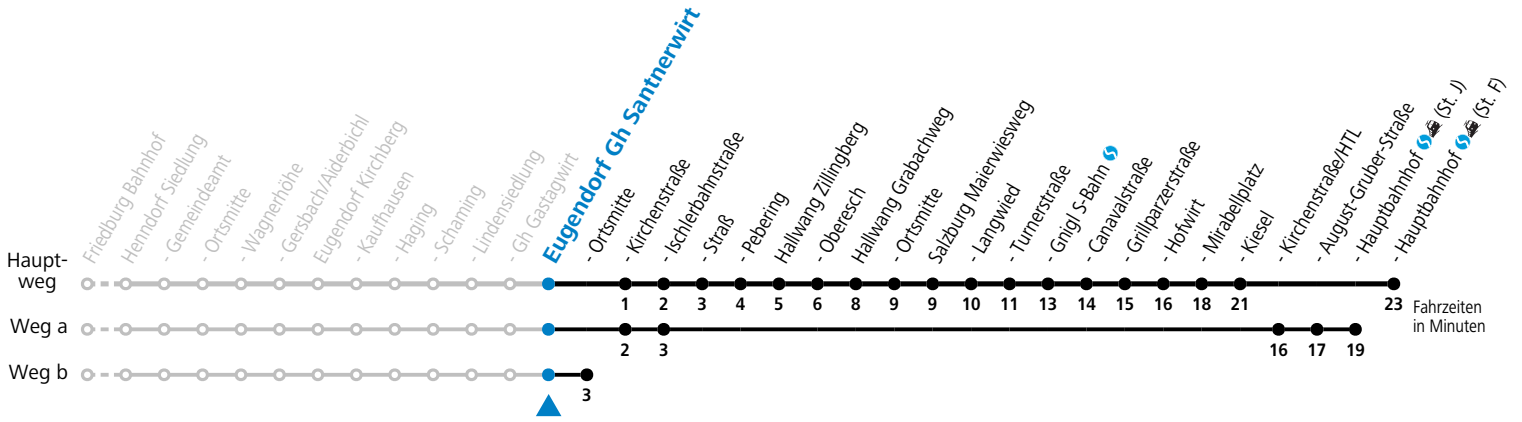

gültig ab 15.12.2024.

Alle Angaben ohne Gewähr.

Montag - Freitag					Samstag		Sonn- und Feiertag		
5	31				5	33			
6	01	16	31	48	6	33	6	33	
7	00^S	04	11^a	18	33	35^b	53	7	33
8	08	33			8	03	33	8	33
9	03	33			9	03	33	9	33
10	03	33			10	03	33	10	33
11	03	33			11	03	33	11	33
12	03	33			12	03	33	12	33
13	03	33			13	03	33	13	33
14	03	33			14	03	33	14	33
15	03	33			15	03	33	15	33
16	03	33			16	03	33	16	33
17	03	33	48		17	03	33	17	33
18	03	33			18	03	33	18	33
19	03	33			19	03	33	19	33
20	03	33			20	03	33	20	43
21	43				21	03	43	21	43
22	43				22	43		22	43

S = nur Montag bis Freitag, wenn Schultag in Salzburg   a = fährt Weg a   b = fährt Weg b

Am 24.12. und 31.12. (sofern nicht Sonntag) gilt der Samstag-Fahrplan

Ferien im Bundesland Salzburg: 23.12.2024 bis 06.01.2025, 10. bis 16.02., 12.04. bis 21.04., 05.07. bis 07.09., 24.09. und 26.10. bis 02.11.2025 (Vorbehaltlich Änderungen durch die Schulbehörde)