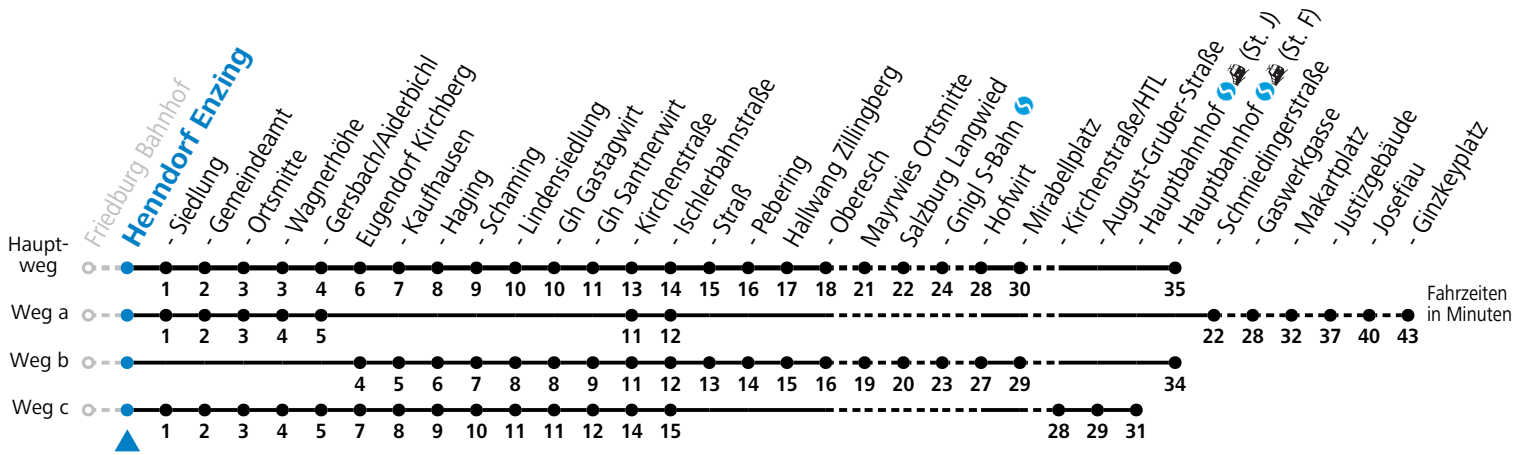

gültig ab 15.12.2024.

Alle Angaben ohne Gewähr.

Montag - Freitag					Samstag			Sonn- und Feiertag		
5	20	50			5	22				
6	04	19	28^a	36	51^b	52	57^a	59^c	6	22
7	06	09^d	21	28^a	41	48^a	56		7	22
8	21	51							8	22
9	21	51							9	22
10	21	51							10	22
11	21	51							11	22
12	21	51							12	22
13	21	51							13	22
14	21	51							14	22
15	21	51							15	22
16	21	51							16	22
17	21	36	51						17	22
18	21	52							18	22
19	22	52							19	22
20	22								20	32
21	32								21	32
22	32								22	32

S = nur Montag bis Freitag, wenn Schultag in Salzburg   b = fährt Weg b   d = verkehrt ab Santnerwirt weiter als Linie 131 nach Seekirchen Gymnasium
a = fährt Weg a   c = fährt Weg c

Am 24.12. und 31.12. (sofern nicht Sonntag) gilt der Samstag-Fahrplan

Ferien im Bundesland Salzburg: 23.12.2024 bis 06.01.2025, 10. bis 16.02., 12.04. bis 21.04., 05.07. bis 07.09., 24.09. und 26.10. bis 02.11.2025 (Vorbehaltlich Änderungen durch die Schulbehörde)

Auf Grund der Linienlänge können nicht alle bedienten Haltestellen im Linienverlauf dargestellt werden. Details im Fahrplanfolder oder unter www.salzburg-verkehr.at