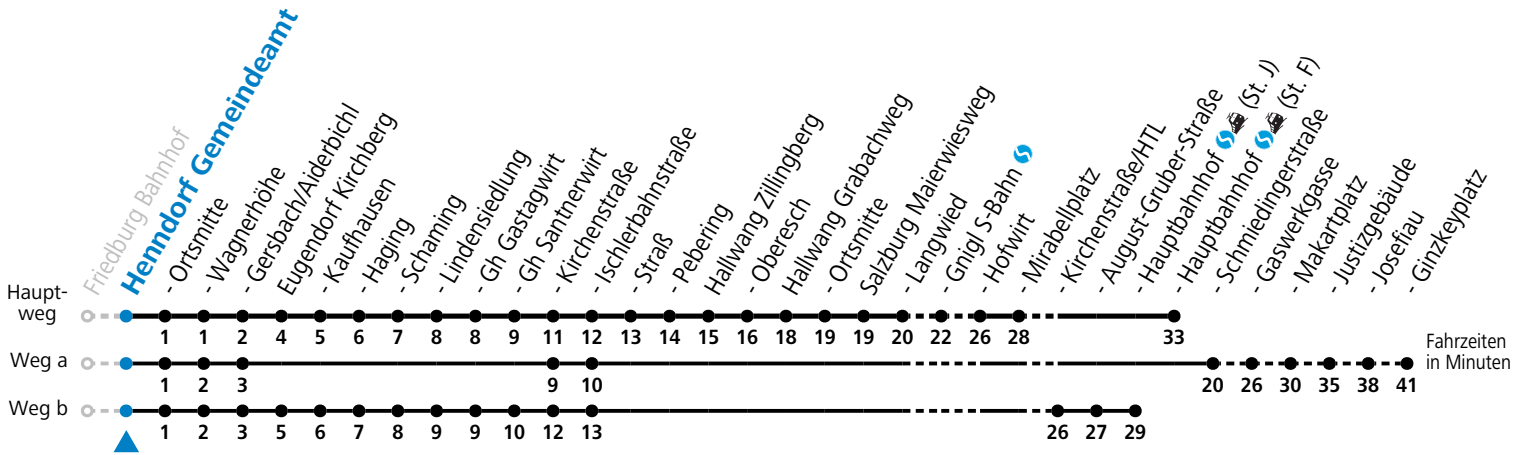

gültig ab 15.12.2024.

Alle Angaben ohne Gewähr.

Montag - Freitag					Samstag			Sonn- und Feiertag	
5	22	52			5	24			
6	06	21	30^a	38 54 59^a	6	24	54	6	24
7	01^b_S	08	11^c_C	23 30^a 43 50^a 58	7	24	54	7	24
8	23	53			8	24	54	8	24
9	23	53			9	24	54	9	24
10	23	53			10	24	54	10	24
11	23	53			11	24	54	11	24
12	23	53			12	24	54	12	24
13	23	53			13	24	54	13	24
14	23	53			14	24	54	14	24
15	23	53			15	24	54	15	24
16	23	53			16	24	54	16	24
17	23	38	53		17	24	54	17	24
18	23	54			18	24	54	18	24
19	24	54			19	24	54	19	24
20	24				20	24	54	20	34
21	34				21	34		21	34
22	34				22	34		22	34

S = nur Montag bis Freitag, wenn Schultag in Salzburg b = fährt Weg b c = verkehrt ab Santnerwirt weiter als Linie 131 nach Seekirchen Gymnasium a = fährt Weg a

Am 24.12. und 31.12. (sofern nicht Sonntag) gilt der Samstag-Fahrplan

Ferien im Bundesland Salzburg: 23.12.2024 bis 06.01.2025, 10. bis 16.02., 12.04. bis 21.04., 05.07. bis 07.09., 24.09. und 26.10. bis 02.11.2025 (Vorbehaltlich Änderungen durch die Schulbehörde)

Auf Grund der Linienlänge können nicht alle bedienten Haltestellen im Linienverlauf dargestellt werden. Details im Fahrplanfolder oder unter www.salzburg-verkehr.at