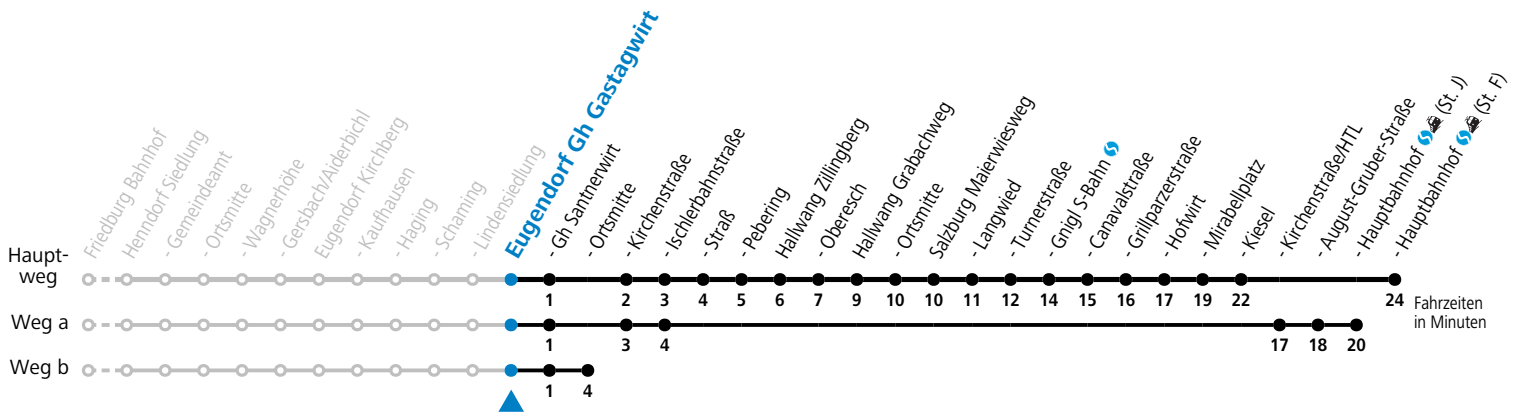

gültig ab 15.12.2024.

Alle Angaben ohne Gewähr.

Montag - Freitag		Samstag		Sonn- und Feiertag	
5	30	5	32		
6	00 15 30 47 59^S	6	32	6	32
7	03 10^a 17 20^c 32 34^b 52	7	02 32	7	32
8	07 32	8	02 32	8	32
9	02 32	9	02 32	9	32
10	02 32	10	02 32	10	32
11	02 32	11	02 32	11	32
12	02 32	12	02 32	12	32
13	02 32	13	02 32	13	32
14	02 32	14	02 32	14	32
15	02 32	15	02 32	15	32
16	02 32	16	02 32	16	32
17	02 32 47	17	02 32	17	32
18	02 32	18	02 32	18	32
19	02 32	19	02 32	19	32
20	02 32	20	02 32	20	42
21	42	21	02 42	21	42
22	42	22	42	22	42

S = nur Montag bis Freitag, wenn Schultag in Salzburg b = fährt Weg b c = verkehrt ab Santnerwirt weiter als Linie 131 nach Seekirchen Gymnasium
a = fährt Weg a

Am 24.12. und 31.12. (sofern nicht Sonntag) gilt der Samstag-Fahrplan

Ferien im Bundesland Salzburg: 23.12.2024 bis 06.01.2025, 10. bis 16.02., 12.04. bis 21.04., 05.07. bis 07.09., 24.09. und 26.10. bis 02.11.2025 (Vorbehaltlich Änderungen durch die Schulbehörde)