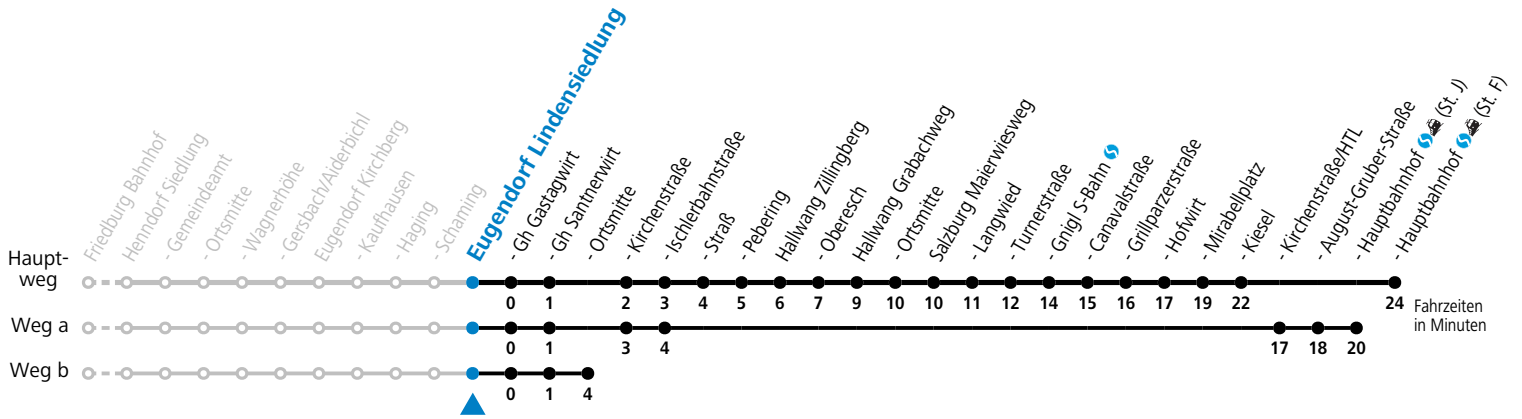

gültig ab 15.12.2024.

Alle Angaben ohne Gewähr.

Montag - Freitag		Samstag		Sonn- und Feiertag	
5	30	5	32		
6	00 15 30 47 59^S	6	32	6	32
7	03 10^a_S 17 20^c_S 32 34^b_S 52	7	02 32	7	32
8	07 32	8	02 32	8	32
9	02 32	9	02 32	9	32
10	02 32	10	02 32	10	32
11	02 32	11	02 32	11	32
12	02 32	12	02 32	12	32
13	02 32	13	02 32	13	32
14	02 32	14	02 32	14	32
15	02 32	15	02 32	15	32
16	02 32	16	02 32	16	32
17	02 32 47	17	02 32	17	32
18	02 32	18	02 32	18	32
19	02 32	19	02 32	19	32
20	02 32	20	02 32	20	42
21	42	21	02 42	21	42
22	42	22	42	22	42

S = nur Montag bis Freitag, wenn Schultag in Salzburg b = fährt Weg b c = verkehrt ab Santnerwirt weiter als Linie 131 nach Seekirchen Gymnasium
a = fährt Weg a

Am 24.12. und 31.12. (sofern nicht Sonntag) gilt der Samstag-Fahrplan

Ferien im Bundesland Salzburg: 23.12.2024 bis 06.01.2025, 10. bis 16.02., 12.04. bis 21.04., 05.07. bis 07.09., 24.09. und 26.10. bis 02.11.2025 (Vorbehaltlich Änderungen durch die Schulbehörde)