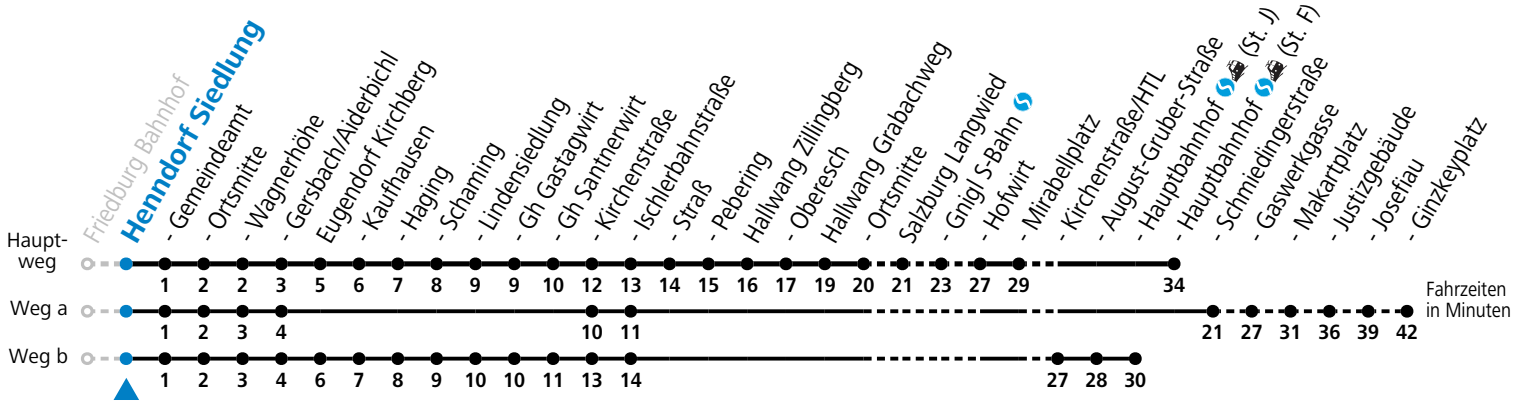

gültig ab 15.12.2024.

Alle Angaben ohne Gewähr.

Montag - Freitag					Samstag			Sonn- und Feiertag	
5	21	51			5	23			
6	05	20	29^a	37 53 58^a	6	23	53	6 23	
7	00^b	07	10^c	22 29^a 42 49^a 57	7	23	53	7 23	
8	22	52			8	23	53	8 23	
9	22	52			9	23	53	9 23	
10	22	52			10	23	53	10 23	
11	22	52			11	23	53	11 23	
12	22	52			12	23	53	12 23	
13	22	52			13	23	53	13 23	
14	22	52			14	23	53	14 23	
15	22	52			15	23	53	15 23	
16	22	52			16	23	53	16 23	
17	22	37	52		17	23	53	17 23	
18	22	53			18	23	53	18 23	
19	23	53			19	23	53	19 23	
20	23				20	23	53	20 33	
21	33				21	33		21 33	
22	33				22	33		22 33	

S = nur Montag bis Freitag, wenn Schultag in Salzburg b = fährt Weg b c = verkehrt ab Santnerwirt weiter als Linie 131 nach Seekirchen Gymnasium a = fährt Weg a

Am 24.12. und 31.12. (sofern nicht Sonntag) gilt der Samstag-Fahrplan

Ferien im Bundesland Salzburg: 23.12.2024 bis 06.01.2025, 10. bis 16.02., 12.04. bis 21.04., 05.07. bis 07.09., 24.09. und 26.10. bis 02.11.2025 (Vorbehaltlich Änderungen durch die Schulbehörde)

Auf Grund der Linienlänge können nicht alle bedienten Haltestellen im Linienverlauf dargestellt werden. Details im Fahrplanfolder oder unter www.salzburg-verkehr.at