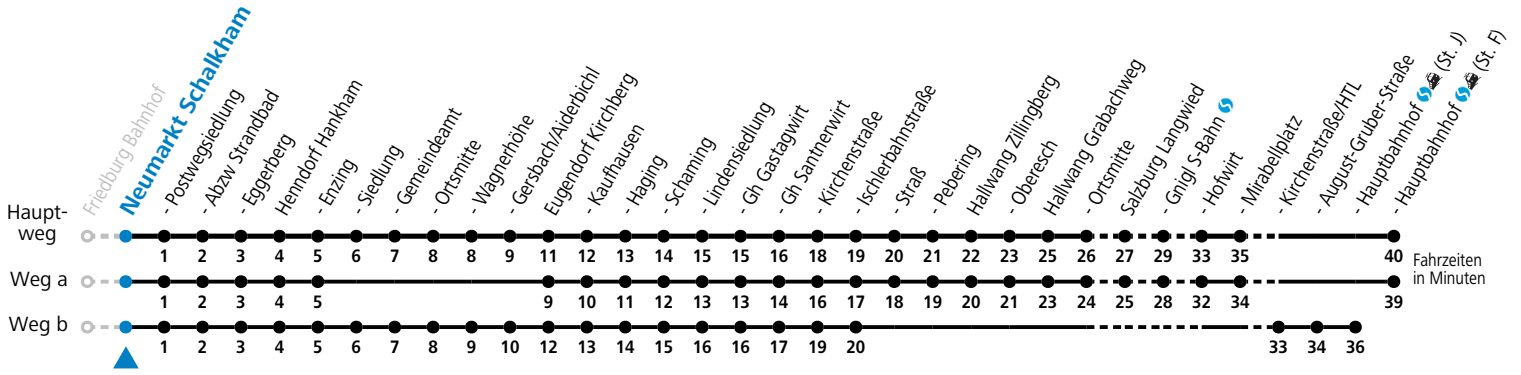

gültig ab 15.12.2024.

Alle Angaben ohne Gewähr.

Montag - Freitag					Samstag			Sonn- und Feiertag	
5	15	45	59		5	17			
6	14	31	46^a_S	47	54^b_S	6	17	17	
7	01	04^c_S	16	36	51	7	17	17	
8	16	46				8	17	17	
9	16	46				9	17	17	
10	16	46				10	17	17	
11	16	46				11	17	17	
12	16	46				12	17	17	
13	16	46				13	17	17	
14	16	46				14	17	17	
15	16	46				15	17	17	
16	16	46				16	17	17	
17	16	31	46			17	17	17	
18	16	47				18	17	17	
19	17	47				19	17	17	
20	17					20	17	27	
21	27					21	27	27	
22	27					22	27	27	

S = nur Montag bis Freitag, wenn Schultag in Salzburg b = fährt Weg b c = verkehrt ab Santnerwirt weiter als Linie 131 nach Seekirchen Gymnasium
a = fährt Weg a

Am 24.12. und 31.12. (sofern nicht Sonntag) gilt der Samstag-Fahrplan

Ferien im Bundesland Salzburg: 23.12.2024 bis 06.01.2025, 10. bis 16.02., 12.04. bis 21.04., 05.07. bis 07.09., 24.09. und 26.10. bis 02.11.2025 (Vorbehaltlich Änderungen durch die Schulbehörde)

Auf Grund der Linienlänge können nicht alle bedienten Haltestellen im Linienverlauf dargestellt werden. Details im Fahrplanfolder oder unter www.salzburg-verkehr.at