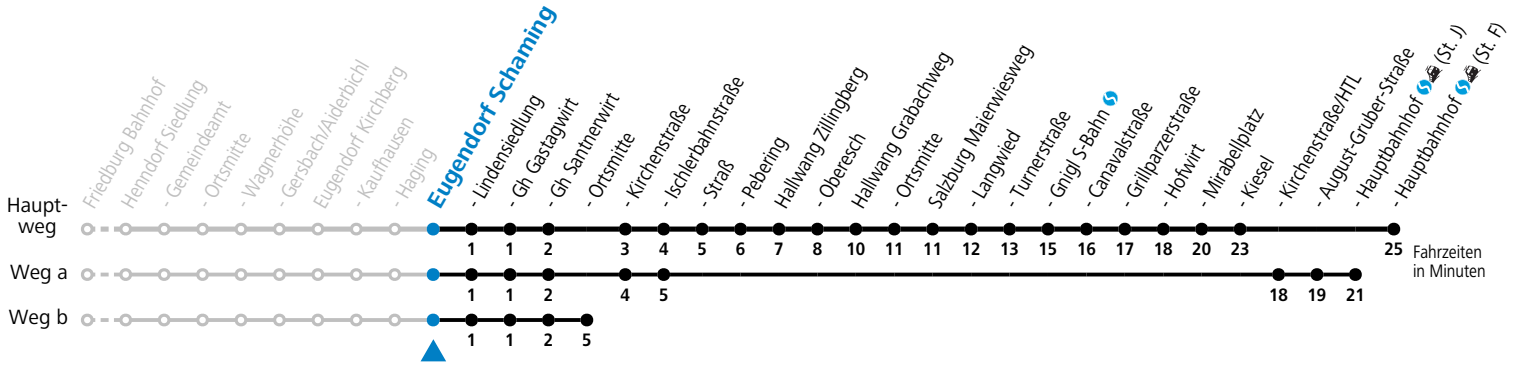

gültig ab 15.12.2024.

Alle Angaben ohne Gewähr.

Montag - Freitag					Samstag			Sonn- und Feiertag		
5	29	59			5	31				
6	14	29	46	58^S	6	31		6	31	
7	02	09^a_S	16	19^c_C	31	33^b_S	51	7	31	
8	06	31			8	01	31	8	31	
9	01	31			9	01	31	9	31	
10	01	31			10	01	31	10	31	
11	01	31			11	01	31	11	31	
12	01	31			12	01	31	12	31	
13	01	31			13	01	31	13	31	
14	01	31			14	01	31	14	31	
15	01	31			15	01	31	15	31	
16	01	31			16	01	31	16	31	
17	01	31	46		17	01	31	17	31	
18	01	31			18	01	31	18	31	
19	01	31			19	01	31	19	31	
20	01	31			20	01	31	20	41	
21	41				21	01	41	21	41	
22	41				22	41		22	41	

S = nur Montag bis Freitag, wenn Schultag in Salzburg b = fährt Weg b c = verkehrt ab Santnerwirt weiter als Linie 131 nach Seekirchen Gymnasium
a = fährt Weg a

Am 24.12. und 31.12. (sofern nicht Sonntag) gilt der Samstag-Fahrplan

Ferien im Bundesland Salzburg: 23.12.2024 bis 06.01.2025, 10. bis 16.02., 12.04. bis 21.04., 05.07. bis 07.09., 24.09. und 26.10. bis 02.11.2025 (Vorbehaltlich Änderungen durch die Schulbehörde)