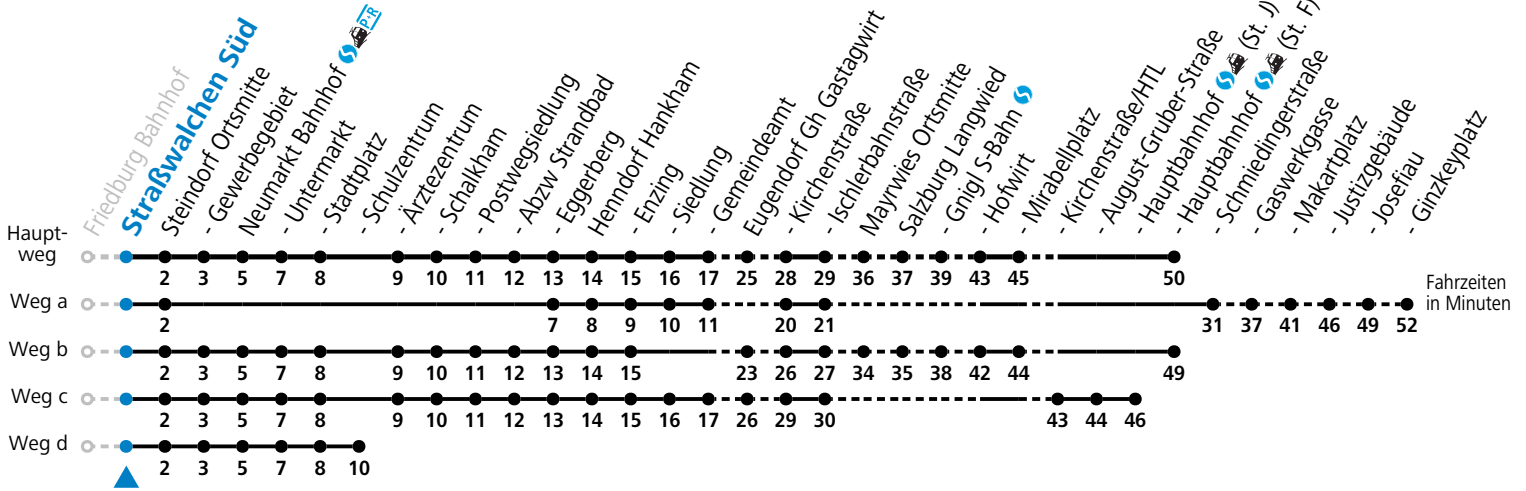

gültig ab 15.12.2024.

Alle Angaben ohne Gewähr.

Montag - Freitag					Samstag		Sonn- und Feiertag		
5	05	35	49		5	07			
6	04	19^a	21	36^b_S	6	07	37	6	07
7	06	19^a	26	39^a	7	07	37	7	07
8	06	36			8	07	37	8	07
9	06	36			9	07	37	9	07
10	06	36			10	07	37	10	07
11	06	36			11	07	37	11	07
12	06	36			12	07	37	12	07
13	06	36			13	07	37	13	07
14	06	36			14	07	37	14	07
15	06	36			15	07	37	15	07
16	06	36			16	07	37	16	07
17	06	21	36		17	07	37	17	07
18	06	37			18	07	37	18	07
19	07	37			19	07	37	19	07
20	07				20	07	37	20	17
21	17				21	17		21	17
22	17				22	17		22	17

S = nur Montag bis Freitag, wenn Schultag in Salzburg   a = fährt Weg a   b = fährt Weg b   c = fährt Weg c   d = fährt Weg d

Am 24.12. und 31.12. (sofern nicht Sonntag) gilt der Samstag-Fahrplan

Ferien im Bundesland Salzburg: 23.12.2024 bis 06.01.2025, 10. bis 16.02., 12.04. bis 21.04., 05.07. bis 07.09., 24.09. und 26.10. bis 02.11.2025 (Vorbehaltlich Änderungen durch die Schulbehörde)

Auf Grund der Linienlänge können nicht alle bedienten Haltestellen im Linienverlauf dargestellt werden. Details im Fahrplanfolder oder unter www.salzburg-verkehr.at