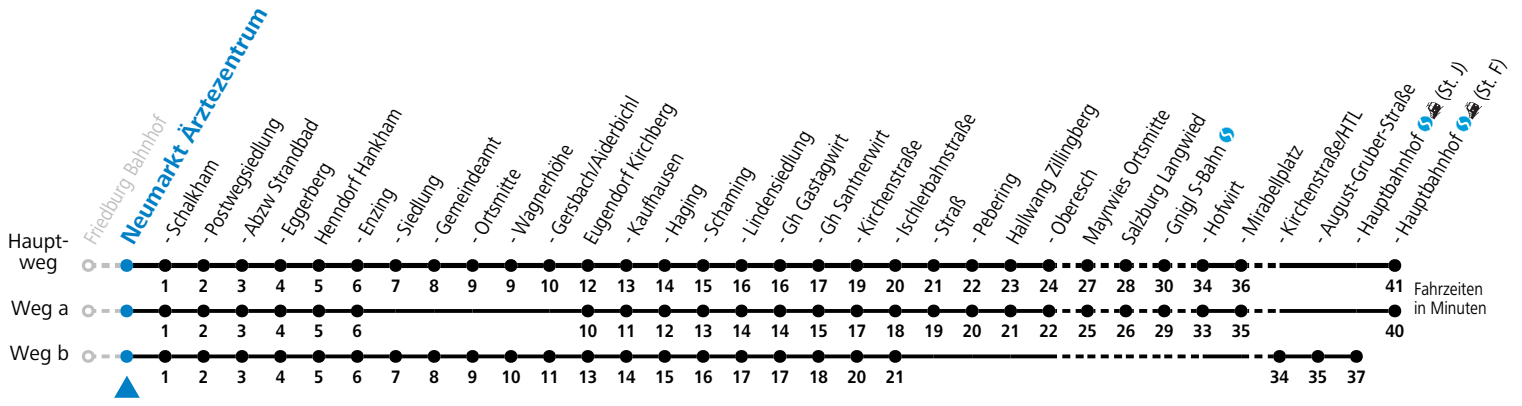

gültig ab 15.12.2024.

Alle Angaben ohne Gewähr.

Montag - Freitag				Samstag				Sonn- und Feiertag			
5	14	44	58	5	16						
6	13	30	45^a_S	6	16	46		6	16		
7	00	03^d_d	15	35	50			7	16		
8	15	45		8	16	46		8	16		
9	15	45		9	16	46		9	16		
10	15	45		10	16	46		10	16		
11	15	45		11	16	46		11	16		
12	15	45		12	16	46		12	16		
13	12^c_S	15	45	13	16	46		13	16		
14	15	45		14	16	46		14	16		
15	15	45		15	16	46		15	16		
16	15	45		16	16	46		16	16		
17	15	30	45	17	16	46		17	16		
18	15	46		18	16	46		18	16		
19	16	46		19	16	46		19	16		
20	16			20	16	46		20	26		
21	26			21	26			21	26		
22	26			22	26			22	26		

S = nur Montag bis Freitag, wenn Schultag in Salzburg
a = fährt Weg a
b = fährt Weg b

c = bis Eugendorf Kirchenstraße
d = verkehrt ab Santnerwirt weiter als Linie 131 nach Seekirchen Gymnasium

Am 24.12. und 31.12. (sofern nicht Sonntag) gilt der Samstag-Fahrplan

Ferien im Bundesland Salzburg: 23.12.2024 bis 06.01.2025, 10. bis 16.02., 12.04. bis 21.04., 05.07. bis 07.09., 24.09. und 26.10. bis 02.11.2025 (Vorbehaltlich Änderungen durch die Schulbehörde)

Auf Grund der Linienlänge können nicht alle bedienten Haltestellen im Linienverlauf dargestellt werden. Details im Fahrplanfolder oder unter www.salzburg-verkehr.at