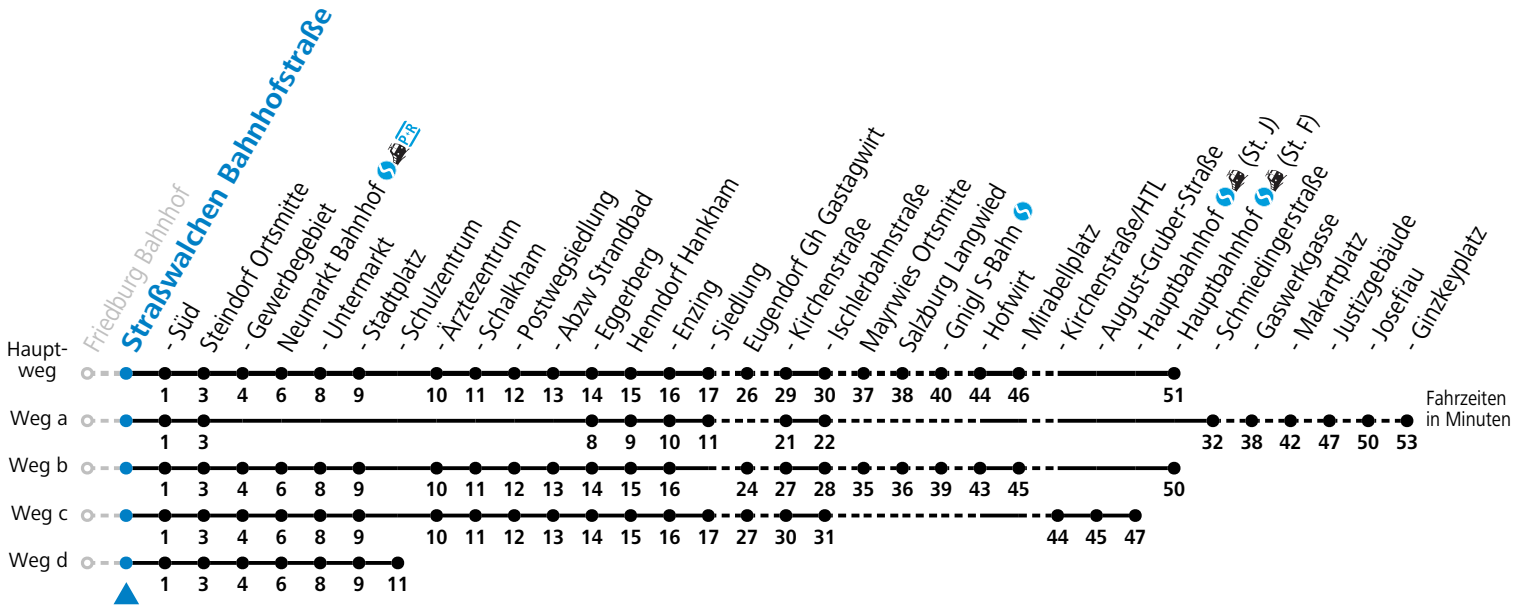

gültig ab 15.12.2024.

Alle Angaben ohne Gewähr.

Montag - Freitag					Samstag		Sonn- und Feiertag		
5	04	34	48		5	06			
6	03	18^a	20	35^b	36	43^c	47^a	48^d	50
7	05	18^a	25	38^a	40				
8	05	35							
9	05	35							
10	05	35							
11	05	35							
12	05	35							
13	05	35							
14	05	35							
15	05	35							
16	05	35							
17	05	20	35						
18	05	36							
19	06	36							
20	06								
21	16								
22	16								

S = nur Montag bis Freitag, wenn Schultag in Salzburg   a = fährt Weg a   b = fährt Weg b   c = fährt Weg c   d = fährt Weg d

Am 24.12. und 31.12. (sofern nicht Sonntag) gilt der Samstag-Fahrplan

Ferien im Bundesland Salzburg: 23.12.2024 bis 06.01.2025, 10. bis 16.02., 12.04. bis 21.04., 05.07. bis 07.09., 24.09. und 26.10. bis 02.11.2025 (Vorbehaltlich Änderungen durch die Schulbehörde)

Auf Grund der Linienlänge können nicht alle bedienten Haltestellen im Linienverlauf dargestellt werden. Details im Fahrplanfolder oder unter www.salzburg-verkehr.at