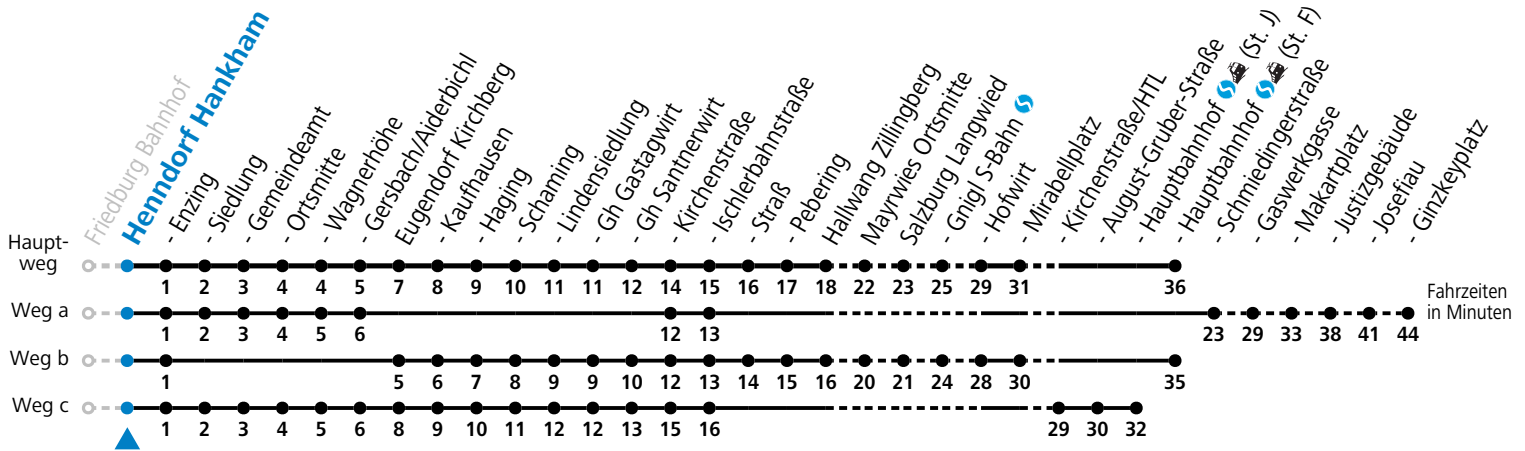

gültig ab 15.12.2024.

Alle Angaben ohne Gewähr.

Montag - Freitag					Samstag			Sonn- und Feiertag		
5	19	49			5	21				
6	03	18	27^a	35	50^b	51	56^a	58^c	6	21
7	05	08^d	20	27^a	40	47^a	55		7	21
8	20	50			8	21	51		8	21
9	20	50			9	21	51		9	21
10	20	50			10	21	51		10	21
11	20	50			11	21	51		11	21
12	20	50			12	21	51		12	21
13	20	50			13	21	51		13	21
14	20	50			14	21	51		14	21
15	20	50			15	21	51		15	21
16	20	50			16	21	51		16	21
17	20	35	50		17	21	51		17	21
18	20	51			18	21	51		18	21
19	21	51			19	21	51		19	21
20	21				20	21	51		20	31
21	31				21	31			21	31
22	31				22	31			22	31

S = nur Montag bis Freitag, wenn Schultag in Salzburg   b = fährt Weg b   d = verkehrt ab Santnerwirt weiter als Linie 131 nach Seekirchen Gymnasium
a = fährt Weg a   c = fährt Weg c

Am 24.12. und 31.12. (sofern nicht Sonntag) gilt der Samstag-Fahrplan

Ferien im Bundesland Salzburg: 23.12.2024 bis 06.01.2025, 10. bis 16.02., 12.04. bis 21.04., 05.07. bis 07.09., 24.09. und 26.10. bis 02.11.2025 (Vorbehaltlich Änderungen durch die Schulbehörde)

Auf Grund der Linienlänge können nicht alle bedienten Haltestellen im Linienverlauf dargestellt werden. Details im Fahrplanfolder oder unter www.salzburg-verkehr.at