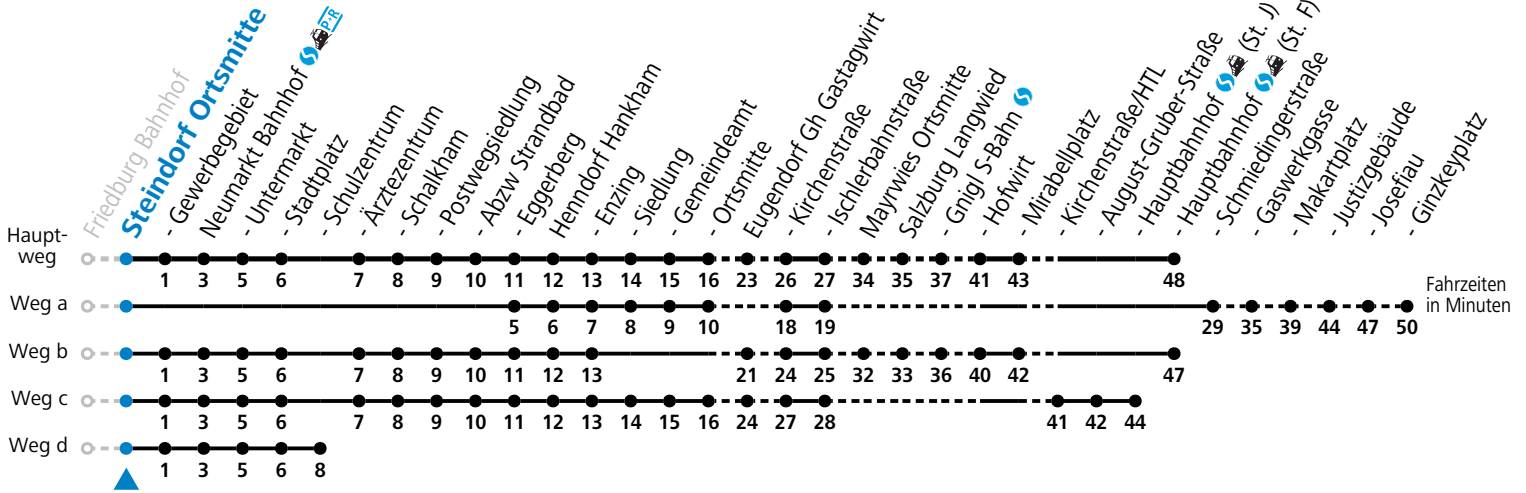

gültig ab 15.12.2024.

Alle Angaben ohne Gewähr.

Montag - Freitag					Samstag		Sonn- und Feiertag							
5	07	37	51		5	09								
6	06	21^a	23	38^b_S	39	46^c_S	50^a	51^d_S	53	6	09	39	6	09
7	08	21^a	28	41^a	43				7	09	39	7	09	
8	08	38							8	09	39	8	09	
9	08	38							9	09	39	9	09	
10	08	38							10	09	39	10	09	
11	08	38							11	09	39	11	09	
12	08	38							12	09	39	12	09	
13	08	38							13	09	39	13	09	
14	08	38							14	09	39	14	09	
15	08	38							15	09	39	15	09	
16	08	38							16	09	39	16	09	
17	08	23	38						17	09	39	17	09	
18	08	39							18	09	39	18	09	
19	09	39							19	09	39	19	09	
20	09								20	09	39	20	19	
21	19								21	19		21	19	
22	19								22	19		22	19	

S = nur Montag bis Freitag, wenn Schultag in Salzburg   a = fährt Weg a   b = fährt Weg b   c = fährt Weg c   d = fährt Weg d

Am 24.12. und 31.12. (sofern nicht Sonntag) gilt der Samstag-Fahrplan

Ferien im Bundesland Salzburg: 23.12.2024 bis 06.01.2025, 10. bis 16.02., 12.04. bis 21.04., 05.07. bis 07.09., 24.09. und 26.10. bis 02.11.2025 (Vorbehaltlich Änderungen durch die Schulbehörde)

Auf Grund der Linienlänge können nicht alle bedienten Haltestellen im Linienverlauf dargestellt werden. Details im Fahrplanfolder oder unter www.salzburg-verkehr.at