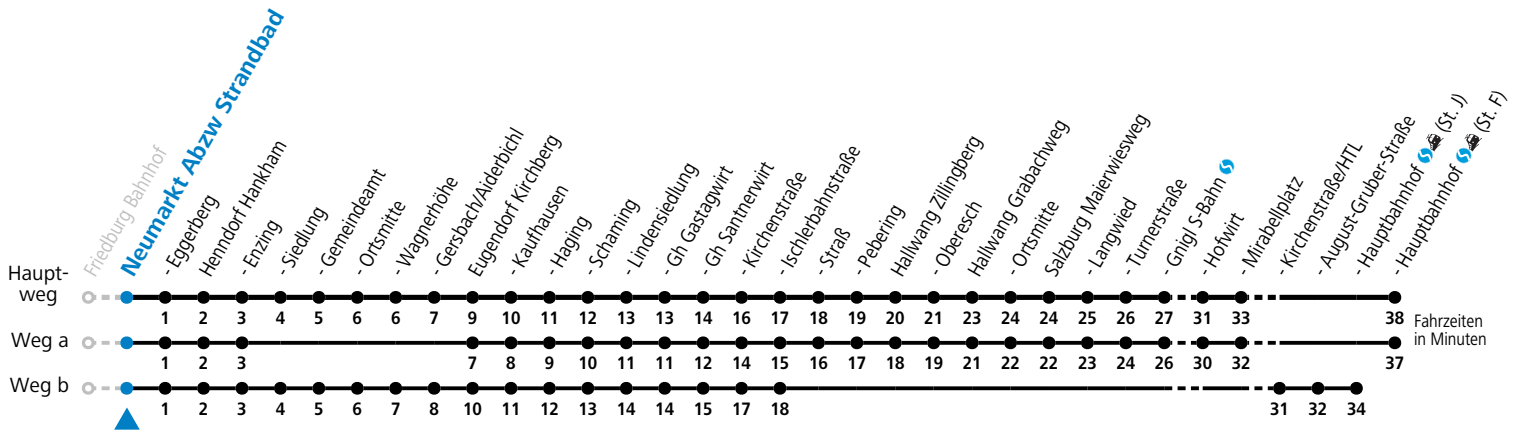

gültig ab 15.12.2024.

Alle Angaben ohne Gewähr.

Montag - Freitag				Samstag			Sonn- und Feiertag	
5	17	47		5	19			
6	01	16	33 48^a 49 56^b	6	19	49	6	19
7	03	06^c	18 38 53	7	19	49	7	19
8	18	48		8	19	49	8	19
9	18	48		9	19	49	9	19
10	18	48		10	19	49	10	19
11	18	48		11	19	49	11	19
12	18	48		12	19	49	12	19
13	18	48		13	19	49	13	19
14	18	48		14	19	49	14	19
15	18	48		15	19	49	15	19
16	18	48		16	19	49	16	19
17	18	33	48	17	19	49	17	19
18	18	49		18	19	49	18	19
19	19	49		19	19	49	19	19
20	19			20	19	49	20	29
21	29			21	29		21	29
22	29			22	29		22	29

S = nur Montag bis Freitag, wenn Schultag in Salzburg b = fährt Weg b c = verkehrt ab Santnerwirt weiter als Linie 131 nach Seekirchen Gymnasium
a = fährt Weg a

Am 24.12. und 31.12. (sofern nicht Sonntag) gilt der Samstag-Fahrplan

Ferien im Bundesland Salzburg: 23.12.2024 bis 06.01.2025, 10. bis 16.02., 12.04. bis 21.04., 05.07. bis 07.09., 24.09. und 26.10. bis 02.11.2025 (Vorbehaltlich Änderungen durch die Schulbehörde)

Auf Grund der Linienlänge können nicht alle bedienten Haltestellen im Linienverlauf dargestellt werden. Details im Fahrplanfolder oder unter www.salzburg-verkehr.at