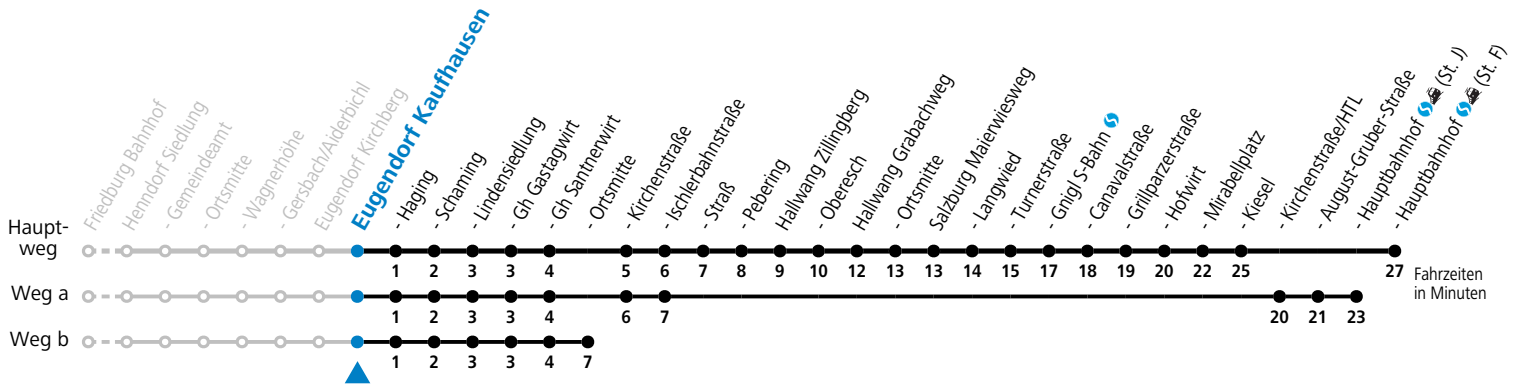

gültig ab 15.12.2024.

Alle Angaben ohne Gewähr.

Montag - Freitag					Samstag		Sonn- und Feiertag		
5	27	57			5	29			
6	12	27	44	56^S	6	29	59	6	29
7	00	07^a_S	14	17^c_S	29	31^b_S	49	7	29
8	04	29	59		8	29	59	8	29
9	29	59			9	29	59	9	29
10	29	59			10	29	59	10	29
11	29	59			11	29	59	11	29
12	29	59			12	29	59	12	29
13	29	59			13	29	59	13	29
14	29	59			14	29	59	14	29
15	29	59			15	29	59	15	29
16	29	59			16	29	59	16	29
17	29	44	59		17	29	59	17	29
18	29	59			18	29	59	18	29
19	29	59			19	29	59	19	29
20	29				20	29	59	20	39
21	39				21	39		21	39
22	39				22	39		22	39

S = nur Montag bis Freitag, wenn Schultag in Salzburg   b = fährt Weg b   c = verkehrt ab Santhnerwirt weiter als Linie 131 nach Seekirchen Gymnasium
a = fährt Weg a

Am 24.12. und 31.12. (sofern nicht Sonntag) gilt der Samstag-Fahrplan

Ferien im Bundesland Salzburg: 23.12.2024 bis 06.01.2025, 10. bis 16.02., 12.04. bis 21.04., 05.07. bis 07.09., 24.09. und 26.10. bis 02.11.2025 (Vorbehaltlich Änderungen durch die Schulbehörde)