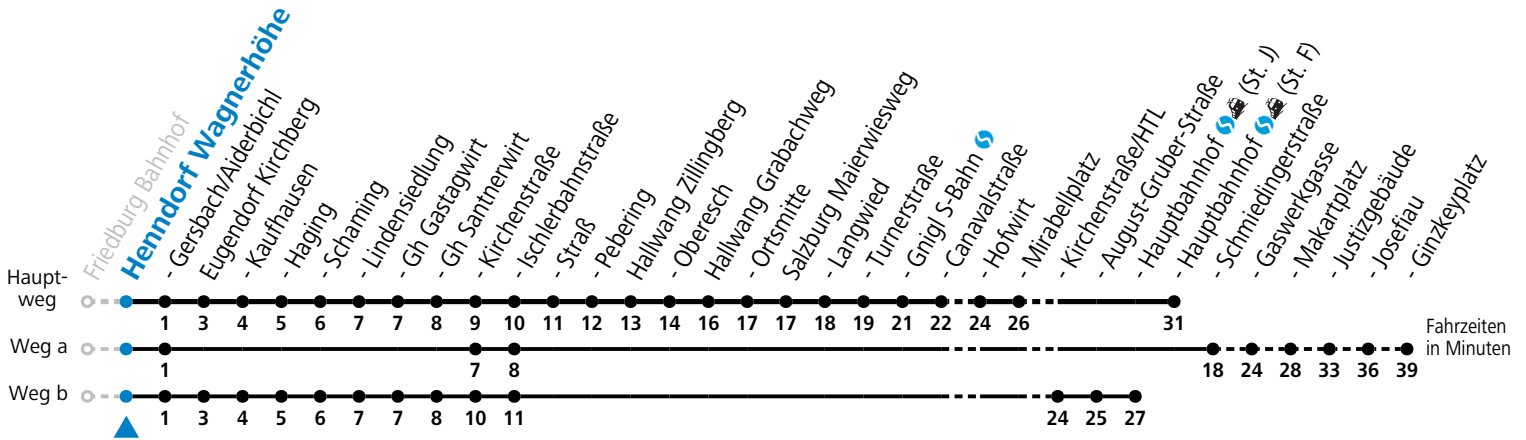

gültig ab 15.12.2024.

Alle Angaben ohne Gewähr.

Montag - Freitag					Samstag		Sonn- und Feiertag	
5	23	53			5	25		
6	08	23	32^a	40	56	6	25	55
7	01^a	03^b	10	13^c	25	32^a	45	52^a
8	00	25	55			8	25	55
9	25	55				9	25	55
10	25	55				10	25	55
11	25	55				11	25	55
12	25	55				12	25	55
13	25	55				13	25	55
14	25	55				14	25	55
15	25	55				15	25	55
16	25	55				16	25	55
17	25	40	55			17	25	55
18	25	55				18	25	55
19	25	55				19	25	55
20	25					20	25	55
21	35					21	35	
22	35					22	35	

S = nur Montag bis Freitag, wenn Schultag in Salzburg b = fährt Weg b c = verkehrt ab Santhnerwirt weiter als Linie 131 nach Seekirchen Gymnasium
a = fährt Weg a

Am 24.12. und 31.12. (sofern nicht Sonntag) gilt der Samstag-Fahrplan

Ferien im Bundesland Salzburg: 23.12.2024 bis 06.01.2025, 10. bis 16.02., 12.04. bis 21.04., 05.07. bis 07.09., 24.09. und 26.10. bis 02.11.2025 (Vorbehaltlich Änderungen durch die Schulbehörde)

Auf Grund der Linienlänge können nicht alle bedienten Haltestellen im Linienverlauf dargestellt werden. Details im Fahrplanfolder oder unter www.salzburg-verkehr.at