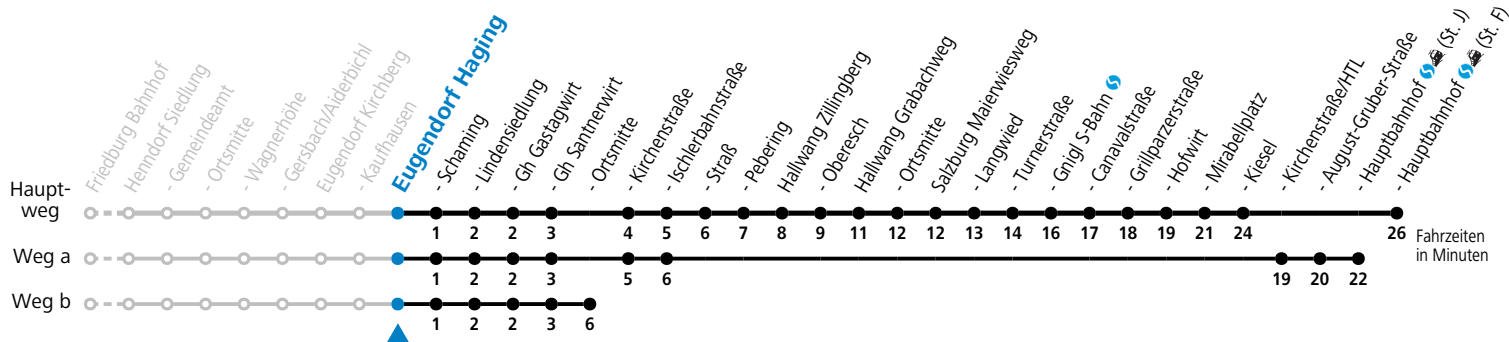

gültig ab 15.12.2024.

Alle Angaben ohne Gewähr.

	Montag - Freitag	Samstag	Sonn- und Feiertag
5	28 58	5 30	
6	13 28 45 57^S	6 30	6 30
7	01 08^a 15 18^c 30 32^b 50	7 00 30	7 30
8	05 30	8 00 30	8 30
9	00 30	9 00 30	9 30
10	00 30	10 00 30	10 30
11	00 30	11 00 30	11 30
12	00 30	12 00 30	12 30
13	00 30	13 00 30	13 30
14	00 30	14 00 30	14 30
15	00 30	15 00 30	15 30
16	00 30	16 00 30	16 30
17	00 30 45	17 00 30	17 30
18	00 30	18 00 30	18 30
19	00 30	19 00 30	19 30
20	00 30	20 00 30	20 40
21	40	21 00 40	21 40
22	40	22 40	22 40

S = nur Montag bis Freitag, wenn Schultag in Salzburg b = fährt Weg b c = verkehrt ab Santnerwirt weiter als Linie 131 nach Seekirchen Gymnasium
a = fährt Weg a

Am 24.12. und 31.12. (sofern nicht Sonntag) gilt der Samstag-Fahrplan

Ferien im Bundesland Salzburg: 23.12.2024 bis 06.01.2025, 10. bis 16.02., 12.04. bis 21.04., 05.07. bis 07.09., 24.09. und 26.10. bis 02.11.2025 (Vorbehaltlich Änderungen durch die Schulbehörde)