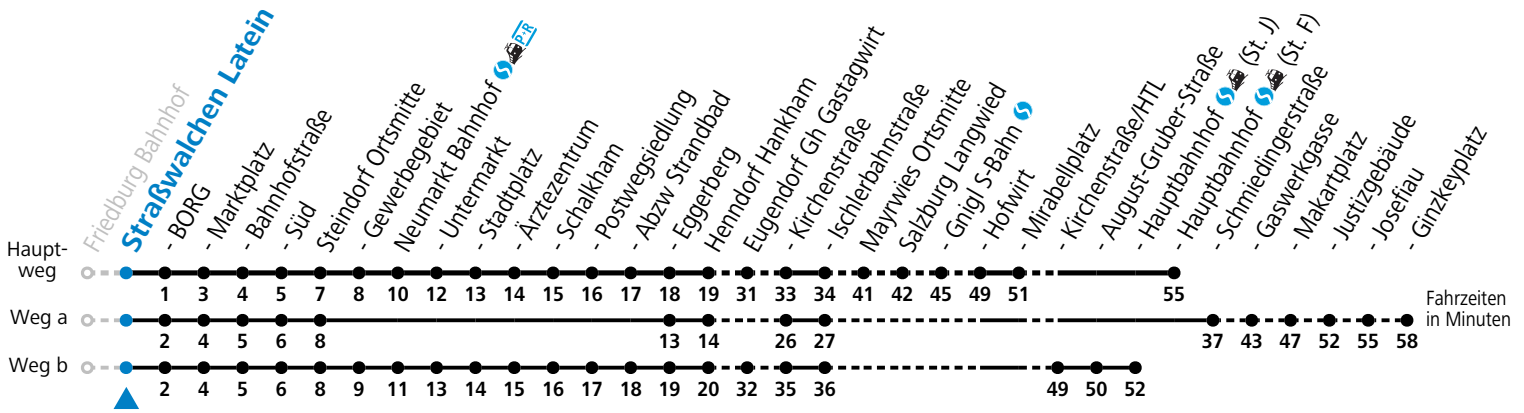

S = nur Montag bis Freitag, wenn Schultag in Salzburg a = fährt Weg a b = fährt Weg b

Am 24.12. und 31.12. (sofern nicht Sonntag) gilt der Samstag-Fahrplan

Ferien im Bundesland Salzburg: 23.12.2024 bis 06.01.2025, 10. bis 16.02., 12.04. bis 21.04., 05.07. bis 07.09., 24.09. und 26.10. bis 02.11.2025 (Vorbehaltlich Änderungen durch die Schulbehörde)