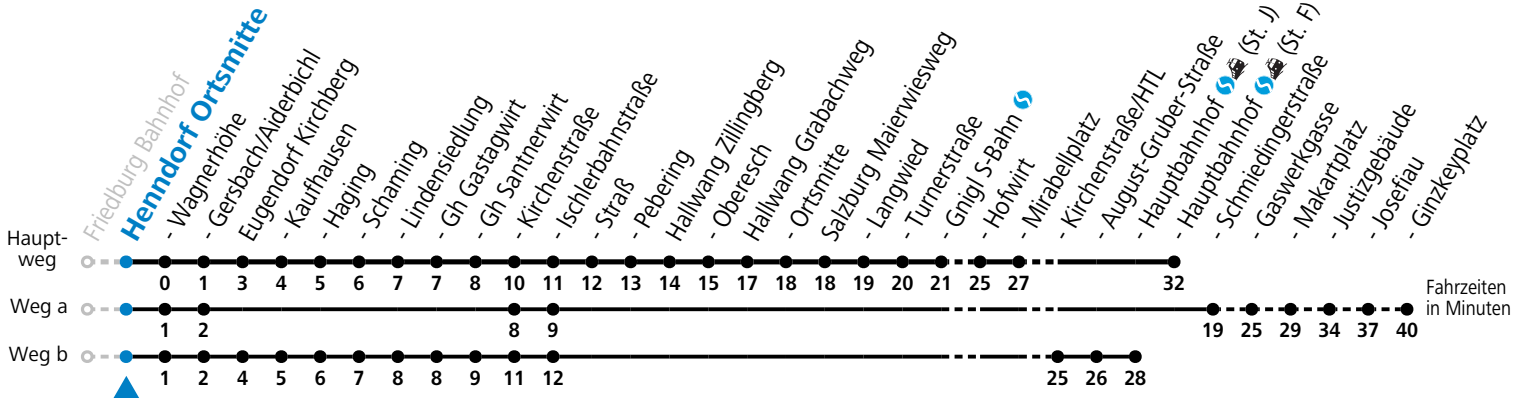

gültig ab 15.12.2024.

Alle Angaben ohne Gewähr.

Montag - Freitag										Samstag		Sonn- und Feiertag		
5	23	53								5	25			
6	07	22	31^a	39	55					6	25	55	6	25
7	00^a	02^b	09	12^c	24	31^a	44	51^a	59	7	25	55	7	25
8	24	54								8	25	55	8	25
9	24	54								9	25	55	9	25
10	24	54								10	25	55	10	25
11	24	54								11	25	55	11	25
12	24	54								12	25	55	12	25
13	24	54								13	25	55	13	25
14	24	54								14	25	55	14	25
15	24	54								15	25	55	15	25
16	24	54								16	25	55	16	25
17	24	39	54							17	25	55	17	25
18	24	55								18	25	55	18	25
19	25	55								19	25	55	19	25
20	25									20	25	55	20	35
21	35									21	35		21	35
22	35									22	35		22	35

S = nur Montag bis Freitag, wenn Schultag in Salzburg b = fährt Weg b c = verkehrt ab Santnerwirt weiter als Linie 131 nach Seekirchen Gymnasium
a = fährt Weg a

Am 24.12. und 31.12. (sofern nicht Sonntag) gilt der Samstag-Fahrplan

Ferien im Bundesland Salzburg: 23.12.2024 bis 06.01.2025, 10. bis 16.02., 12.04. bis 21.04., 05.07. bis 07.09., 24.09. und 26.10. bis 02.11.2025 (Vorbehaltlich Änderungen durch die Schulbehörde)

Auf Grund der Linienlänge können nicht alle bedienten Haltestellen im Linienverlauf dargestellt werden. Details im Fahrplanfolder oder unter www.salzburg-verkehr.at