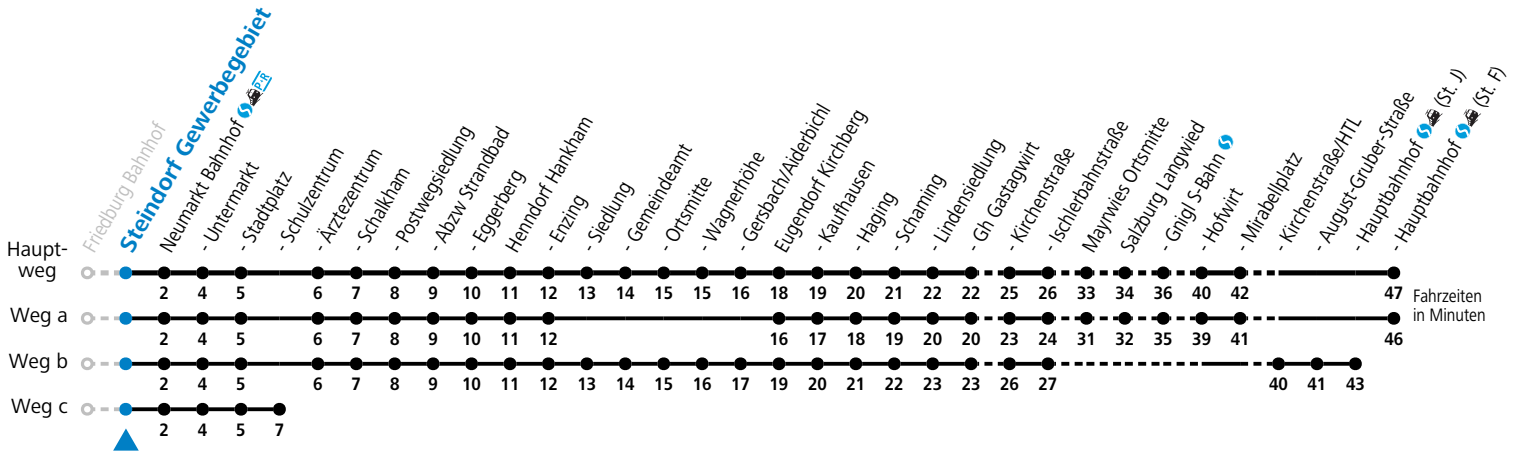

gültig ab 15.12.2024.

Alle Angaben ohne Gewähr.

Montag - Freitag					Samstag			Sonn- und Feiertag		
5	08	38	52		5	10				
6	07	24	39^a	40	6	10	40		6	10
7	09	29	44		7	10	40		7	10
8	09	39			8	10	40		8	10
9	09	39			9	10	40		9	10
10	09	39			10	10	40		10	10
11	09	39			11	10	40		11	10
12	09	39			12	10	40		12	10
13	09	39			13	10	40		13	10
14	09	39			14	10	40		14	10
15	09	39			15	10	40		15	10
16	09	39			16	10	40		16	10
17	09	24	39		17	10	40		17	10
18	09	40			18	10	40		18	10
19	10	40			19	10	40		19	10
20	10				20	10	40		20	20
21	20				21	20			21	20
22	20				22	20			22	20

S = nur Montag bis Freitag, wenn Schultag in Salzburg   a = fährt Weg a   b = fährt Weg b   c = fährt Weg c

Am 24.12. und 31.12. (sofern nicht Sonntag) gilt der Samstag-Fahrplan

Ferien im Bundesland Salzburg: 23.12.2024 bis 06.01.2025, 10. bis 16.02., 12.04. bis 21.04., 05.07. bis 07.09., 24.09. und 26.10. bis 02.11.2025 (Vorbehaltlich Änderungen durch die Schulbehörde)

Auf Grund der Linienlänge können nicht alle bedienten Haltestellen im Linienverlauf dargestellt werden. Details im Fahrplanfolder oder unter www.salzburg-verkehr.at