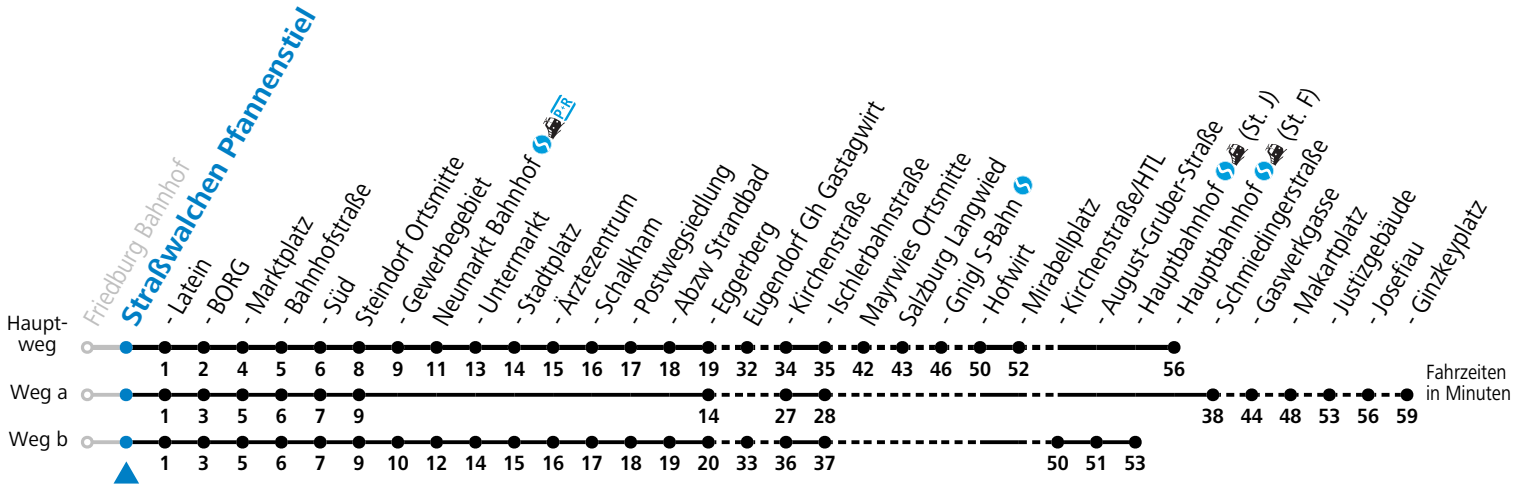

S = nur Montag bis Freitag, wenn Schultag in Salzburg a = fährt Weg a b = fährt Weg b

Am 24.12. und 31.12. (sofern nicht Sonntag) gilt der Samstag-Fahrplan

Ferien im Bundesland Salzburg: 23.12.2024 bis 06.01.2025, 10. bis 16.02., 12.04. bis 21.04., 05.07. bis 07.09., 24.09. und 26.10. bis 02.11.2025 (Vorbehaltlich Änderungen durch die Schulbehörde)