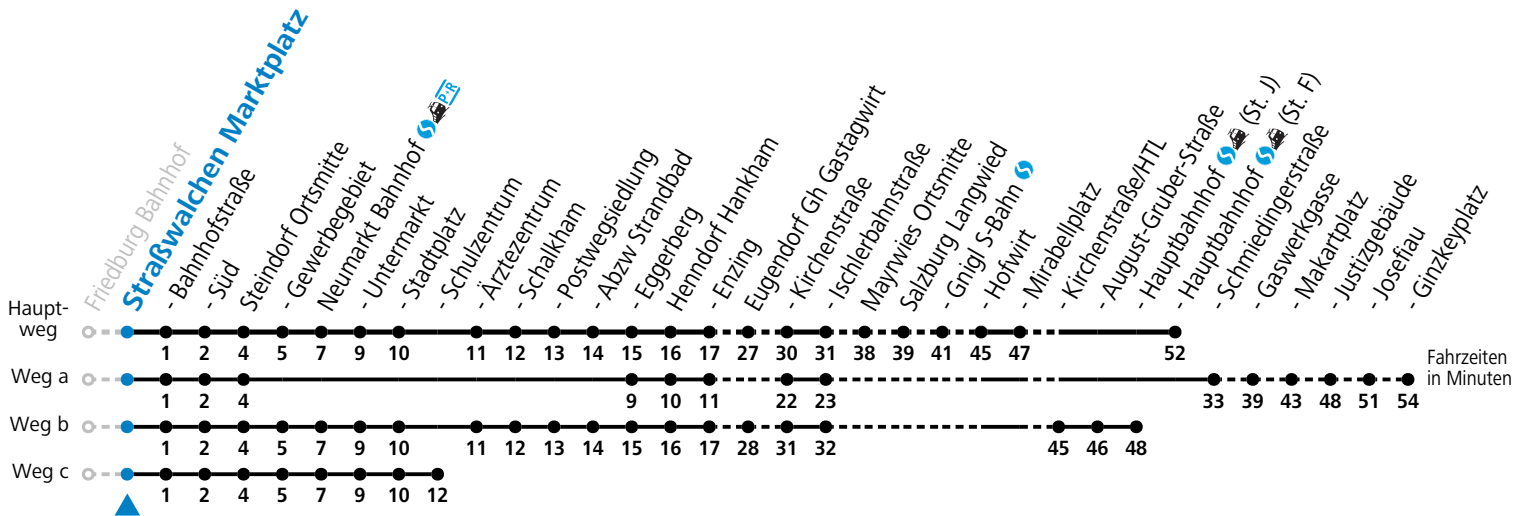

gültig ab 15.12.2024.

Alle Angaben ohne Gewähr.

Montag - Freitag					Samstag		Sonn- und Feiertag	
5	03	33	47		5	05		
6	02	17^a	19	34^S 35 42^b 46^a 47^c 49	6	05 35	6	05
7	04	17^a	24	37^a 39	7	05 35	7	05
8	04	34			8	05 35	8	05
9	04	34			9	05 35	9	05
10	04	34			10	05 35	10	05
11	04	34			11	05 35	11	05
12	04	34			12	05 35	12	05
13	04	34			13	05 35	13	05
14	04	34			14	05 35	14	05
15	04	34			15	05 35	15	05
16	04	34			16	05 35	16	05
17	04	19	34		17	05 35	17	05
18	04	35			18	05 35	18	05
19	05	35			19	05 35	19	05
20	05				20	05 35	20	15
21	15				21	15	21	15
22	15				22	15	22	15

S = nur Montag bis Freitag, wenn Schultag in Salzburg   a = fährt Weg a   b = fährt Weg b   c = fährt Weg c

Am 24.12. und 31.12. (sofern nicht Sonntag) gilt der Samstag-Fahrplan

Ferien im Bundesland Salzburg: 23.12.2024 bis 06.01.2025, 10. bis 16.02., 12.04. bis 21.04., 05.07. bis 07.09., 24.09. und 26.10. bis 02.11.2025 (Vorbehaltlich Änderungen durch die Schulbehörde)

Auf Grund der Linienlänge können nicht alle bedienten Haltestellen im Linienverlauf dargestellt werden. Details im Fahrplanfolder oder unter www.salzburg-verkehr.at