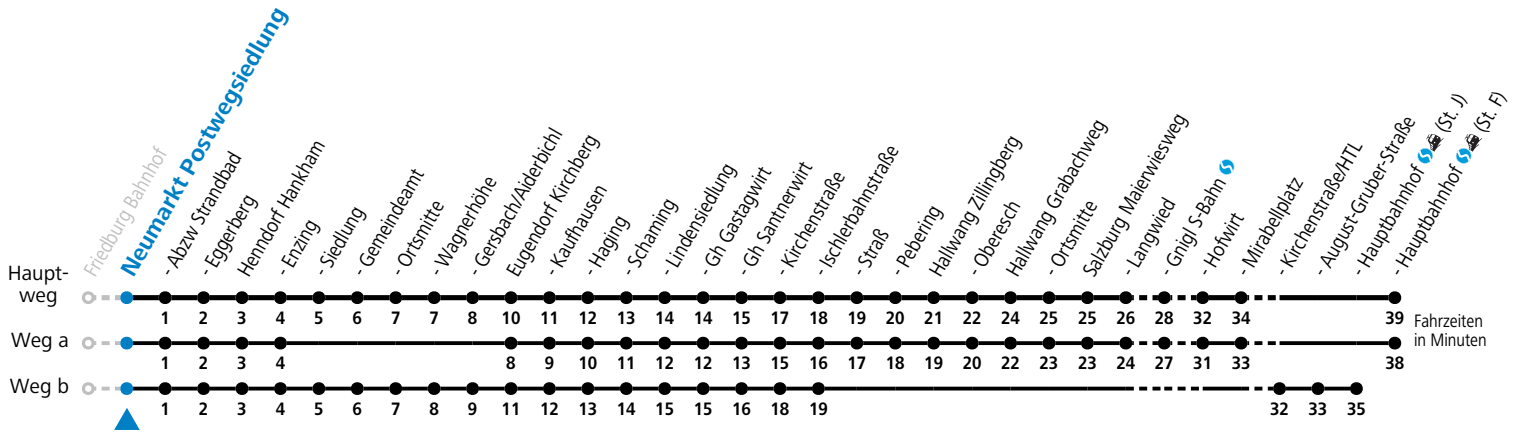

gültig ab 15.12.2024.

Alle Angaben ohne Gewähr.

Montag - Freitag					Samstag			Sonn- und Feiertag	
5	16	46			5	18			
6	00	15	32	47^a_S 48 55^b_S	6	18	48	6	18
7	02	05^c_S	17	37 52	7	18	48	7	18
8	17	47			8	18	48	8	18
9	17	47			9	18	48	9	18
10	17	47			10	18	48	10	18
11	17	47			11	18	48	11	18
12	17	47			12	18	48	12	18
13	17	47			13	18	48	13	18
14	17	47			14	18	48	14	18
15	17	47			15	18	48	15	18
16	17	47			16	18	48	16	18
17	17	32	47		17	18	48	17	18
18	17	48			18	18	48	18	18
19	18	48			19	18	48	19	18
20	18				20	18	48	20	28
21	28				21	28		21	28
22	28				22	28		22	28

S = nur Montag bis Freitag, wenn Schultag in Salzburg b = fährt Weg b c = verkehrt ab Santnerwirt weiter als Linie 131 nach Seekirchen Gymnasium
a = fährt Weg a

Am 24.12. und 31.12. (sofern nicht Sonntag) gilt der Samstag-Fahrplan

Ferien im Bundesland Salzburg: 23.12.2024 bis 06.01.2025, 10. bis 16.02., 12.04. bis 21.04., 05.07. bis 07.09., 24.09. und 26.10. bis 02.11.2025 (Vorbehaltlich Änderungen durch die Schulbehörde)

Auf Grund der Linienlänge können nicht alle bedienten Haltestellen im Linienverlauf dargestellt werden. Details im Fahrplanfolder oder unter www.salzburg-verkehr.at