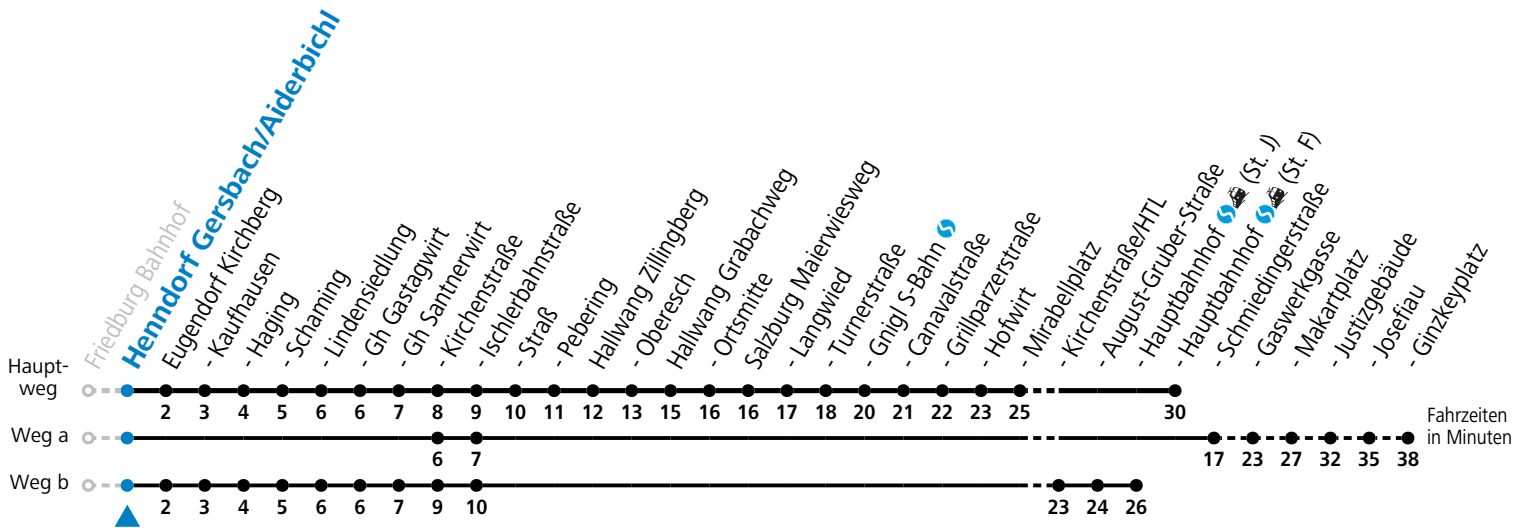

gültig ab 15.12.2024.

Alle Angaben ohne Gewähr.

Montag - Freitag					Samstag			Sonn- und Feiertag	
5	24	54			5	26			
6	09	24	33^a	41 57	6	26	56	6	26
7	02^a	04^b	11	14^c 26 33^a 46 53^a	7	26	56	7	26
8	01	26	56		8	26	56	8	26
9	26	56			9	26	56	9	26
10	26	56			10	26	56	10	26
11	26	56			11	26	56	11	26
12	26	56			12	26	56	12	26
13	26	56			13	26	56	13	26
14	26	56			14	26	56	14	26
15	26	56			15	26	56	15	26
16	26	56			16	26	56	16	26
17	26	41	56		17	26	56	17	26
18	26	56			18	26	56	18	26
19	26	56			19	26	56	19	26
20	26				20	26	56	20	36
21	36				21	36		21	36
22	36				22	36		22	36

S = nur Montag bis Freitag, wenn Schultag in Salzburg b = fährt Weg b c = verkehrt ab Santnerwirt weiter als Linie 131 nach Seekirchen Gymnasium
a = fährt Weg a

Am 24.12. und 31.12. (sofern nicht Sonntag) gilt der Samstag-Fahrplan

Ferien im Bundesland Salzburg: 23.12.2024 bis 06.01.2025, 10. bis 16.02., 12.04. bis 21.04., 05.07. bis 07.09., 24.09. und 26.10. bis 02.11.2025 (Vorbehaltlich Änderungen durch die Schulbehörde)

Auf Grund der Linienlänge können nicht alle bedienten Haltestellen im Linienverlauf dargestellt werden. Details im Fahrplanfolder oder unter www.salzburg-verkehr.at