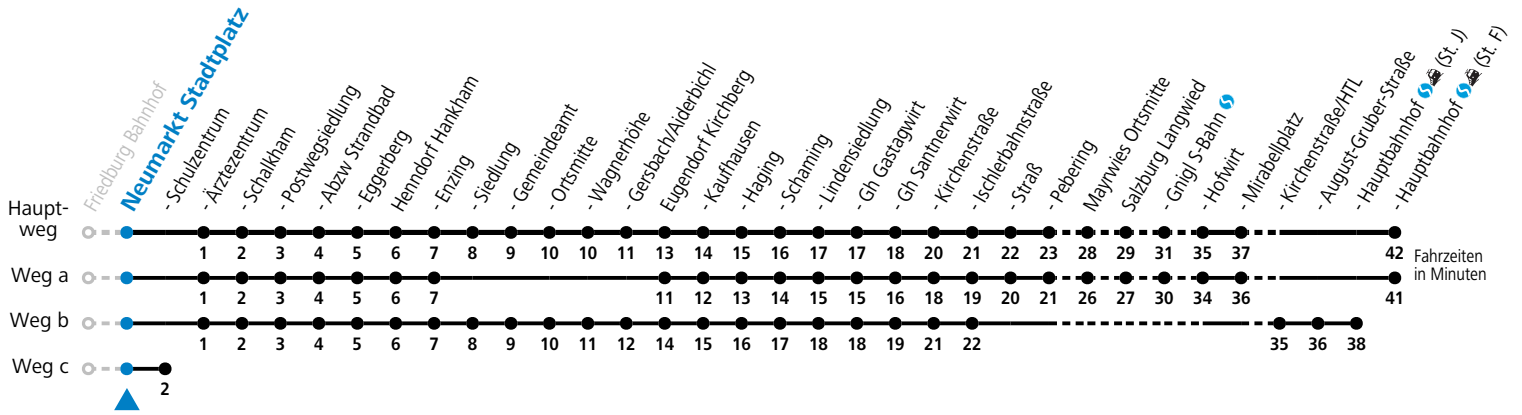

gültig ab 15.12.2024.

Alle Angaben ohne Gewähr.

	Montag - Freitag				Samstag			Sonn- und Feiertag	
5	13	43	57		5	15			
6	12	29	44^a_S	45	52^b_S	57^c_S	59	6	15
7	14	34	49		7	15	45	7	15
8	14	44			8	15	45	8	15
9	14	44			9	15	45	9	15
10	14	44			10	15	45	10	15
11	14	44			11	15	45	11	15
12	14	44			12	15	45	12	15
13	10^d_S	14	44		13	15	45	13	15
14	14	44			14	15	45	14	15
15	14	44			15	15	45	15	15
16	14	44			16	15	45	16	15
17	14	29	44		17	15	45	17	15
18	14	45			18	15	45	18	15
19	15	45			19	15	45	19	15
20	15				20	15	45	20	25
21	25				21	25		21	25
22	25				22	25		22	25

S = nur Montag bis Freitag, wenn Schultag in Salzburg   a = fährt Weg a   b = fährt Weg b   c = fährt Weg c   d = bis Eugendorf Kirchenstraße

Am 24.12. und 31.12. (sofern nicht Sonntag) gilt der Samstag-Fahrplan

Ferien im Bundesland Salzburg: 23.12.2024 bis 06.01.2025, 10. bis 16.02., 12.04. bis 21.04., 05.07. bis 07.09., 24.09. und 26.10. bis 02.11.2025 (Vorbehaltlich Änderungen durch die Schulbehörde)

Auf Grund der Linielänge können nicht alle bedienten Haltestellen im Linienvorlauf dargestellt werden. Details im Fahrplanfolder oder unter www.salzburg-verkehr.at