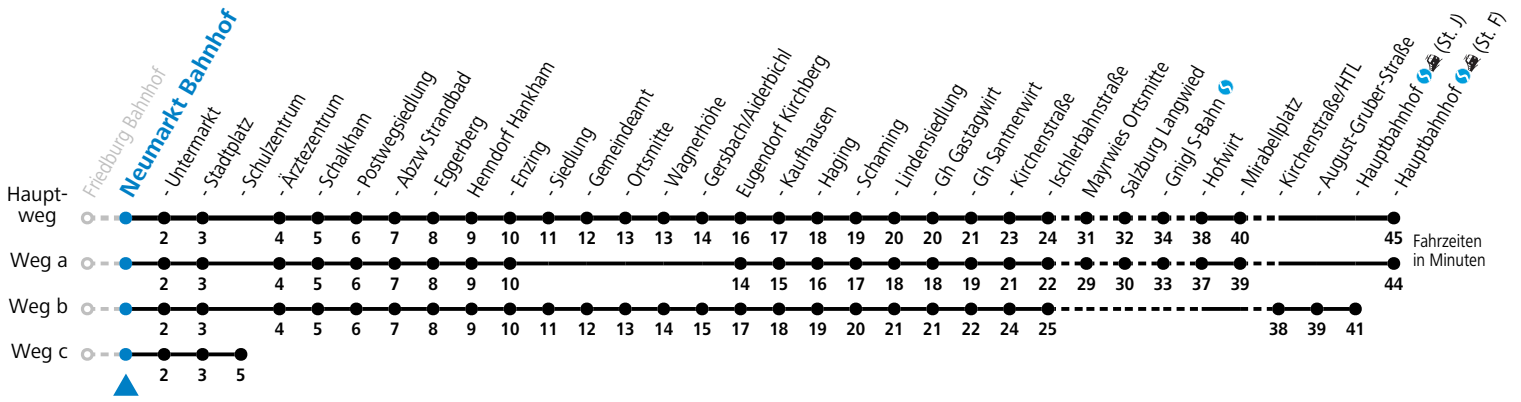

gültig ab 15.12.2024.

Alle Angaben ohne Gewähr.

Montag - Freitag					Samstag			Sonn- und Feiertag		
5	10	40	54		5	12				
6	09	26	41^a	42	6	12	42	6	12	
7	11	31	46		7	12	42	7	12	
8	11	41			8	12	42	8	12	
9	11	41			9	12	42	9	12	
10	11	41			10	12	42	10	12	
11	11	41			11	12	42	11	12	
12	11	41			12	12	42	12	12	
13	11	41			13	12	42	13	12	
14	11	41			14	12	42	14	12	
15	11	41			15	12	42	15	12	
16	11	41			16	12	42	16	12	
17	11	26	41		17	12	42	17	12	
18	11	42			18	12	42	18	12	
19	12	42			19	12	42	19	12	
20	12				20	12	42	20	22	
21	22				21	22		21	22	
22	22				22	22		22	22	

S = nur Montag bis Freitag, wenn Schultag in Salzburg   a = fährt Weg a   b = fährt Weg b   c = fährt Weg c

Am 24.12. und 31.12. (sofern nicht Sonntag) gilt der Samstag-Fahrplan

Ferien im Bundesland Salzburg: 23.12.2024 bis 06.01.2025, 10. bis 16.02., 12.04. bis 21.04., 05.07. bis 07.09., 24.09. und 26.10. bis 02.11.2025 (Vorbehaltlich Änderungen durch die Schulbehörde)

Auf Grund der Linienlänge können nicht alle bedienten Haltestellen im Linienverlauf dargestellt werden. Details im Fahrplanfolder oder unter www.salzburg-verkehr.at