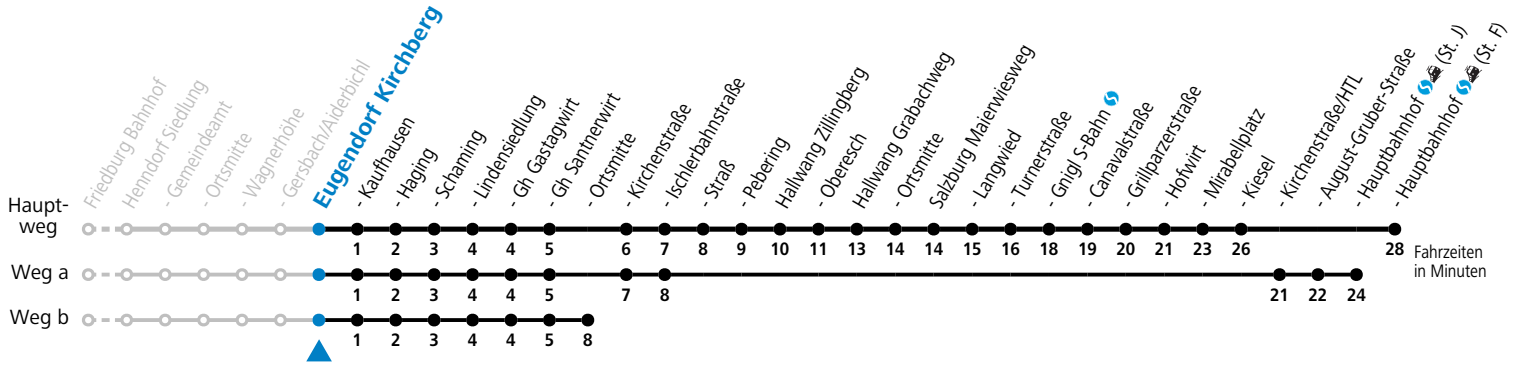

gültig ab 15.12.2024.

Alle Angaben ohne Gewähr.

Montag - Freitag							Samstag			Sonn- und Feiertag	
5	26	56					5	28			
6	11	26	43	55^S	59		6	28	58	6	28
7	06^a_S	13	16^c_S	28	30^b_S	48	7	28	58	7	28
8	03	28	58				8	28	58	8	28
9	28	58					9	28	58	9	28
10	28	58					10	28	58	10	28
11	28	58					11	28	58	11	28
12	28	58					12	28	58	12	28
13	28	58					13	28	58	13	28
14	28	58					14	28	58	14	28
15	28	58					15	28	58	15	28
16	28	58					16	28	58	16	28
17	28	43	58				17	28	58	17	28
18	28	58					18	28	58	18	28
19	28	58					19	28	58	19	28
20	28						20	28	58	20	38
21	38						21	38		21	38
22	38						22	38		22	38

S = nur Montag bis Freitag, wenn Schultag in Salzburg b = fährt Weg b c = verkehrt ab Santnerwirt weiter als Linie 131 nach Seekirchen Gymnasium
a = fährt Weg a

Am 24.12. und 31.12. (sofern nicht Sonntag) gilt der Samstag-Fahrplan

Ferien im Bundesland Salzburg: 23.12.2024 bis 06.01.2025, 10. bis 16.02., 12.04. bis 21.04., 05.07. bis 07.09., 24.09. und 26.10. bis 02.11.2025 (Vorbehaltlich Änderungen durch die Schulbehörde)